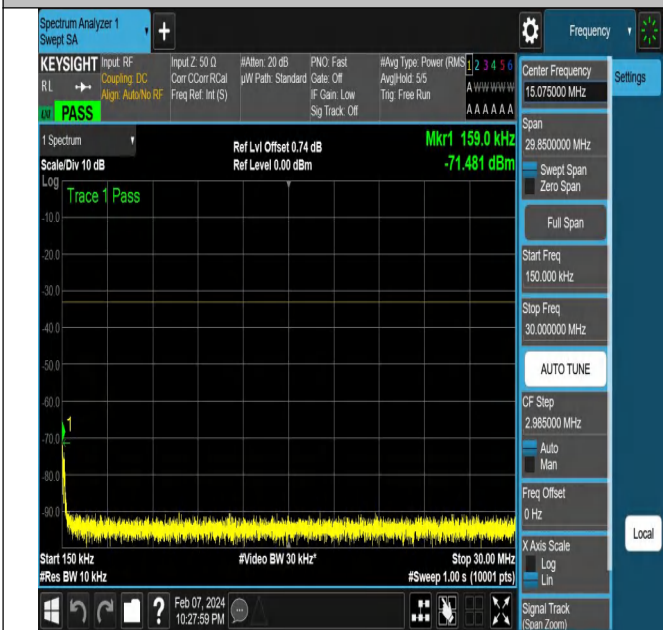

NTNV-N78-3450-3550-PC2-30-50-H-DFT-QPSK-Edge_1RB_
Right-Ant1-PASS