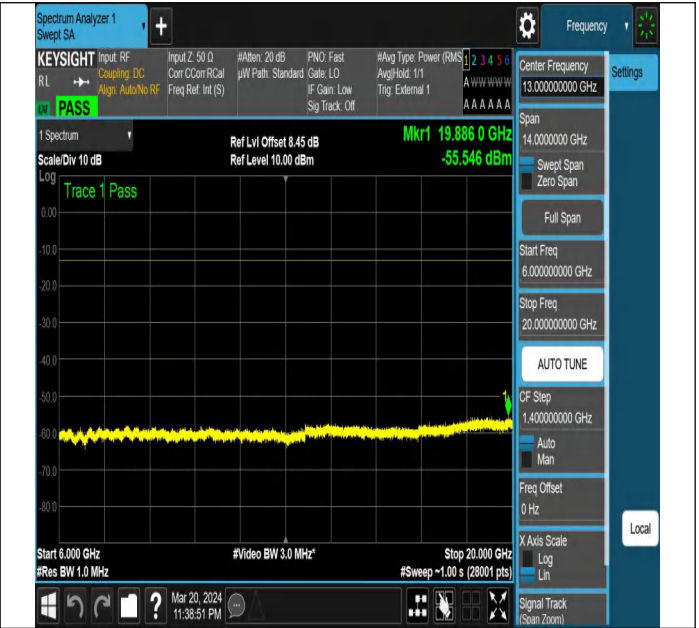

NTNV-N78-3450-3550-PC2-30-50-M-DFT-PI2BPSK-Edge_1R
B_Left-Ant1-PASS

NTNV-N78-3450-3550-PC2-30-50-M-DFT-PI2BPSK-Edge_1R
B_Left-Ant1-PASS

NTNV-N78-3450-3550-PC2-30-50-M-DFT-PI2BPSK-Edge_1R
B_Left-Ant1-PASS