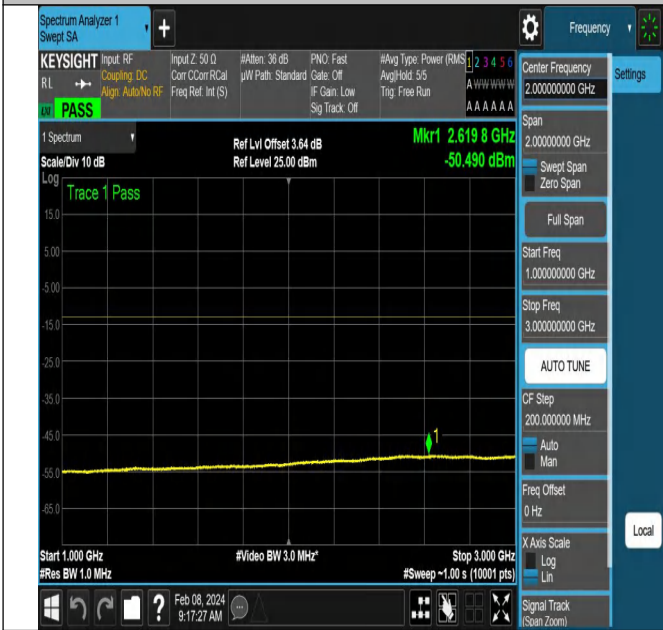

NTNV-N78-3450-3550-PC2-30-60-L-DFT-PI2BPSK-Edge_1R
B_Left-Ant1-PASS

NTNV-N78-3450-3550-PC2-30-60-L-DFT-PI2BPSK-Edge_1R

B_Left-Ant1-PASS

NTNV-N78-3450-3550-PC2-30-60-L-DFT-PI2BPSK-Edge_1R

B_Left-Ant1-PASS

NTNV-N78-3450-3550-PC2-30-60-L-DFT-PI2BPSK-Edge_1R

B_Left-Ant1-PASS

NTNV-N78-3450-3550-PC2-30-60-L-DFT-PI2BPSK-Edge_1R

B_Right-Ant1-PASS

NTNV-N78-3450-3550-PC2-30-60-L-DFT-PI2BPSK-Edge_1R

B_Right-Ant1-PASS

NTNV-N78-3450-3550-PC2-30-60-L-DFT-PI2BPSK-Edge_1R

B_Right-Ant1-PASS

NTNV-N78-3450-3550-PC2-30-60-L-DFT-PI2BPSK-Edge_1R

B_Right-Ant1-PASS

NTNV-N78-3450-3550-PC2-30-60-L-DFT-PI2BPSK-Edge_1R

B_Right-Ant1-PASS

NTNV-N78-3450-3550-PC2-30-60-L-DFT-PI2BPSK-Edge_1R
 B_Right-Ant1-PASS