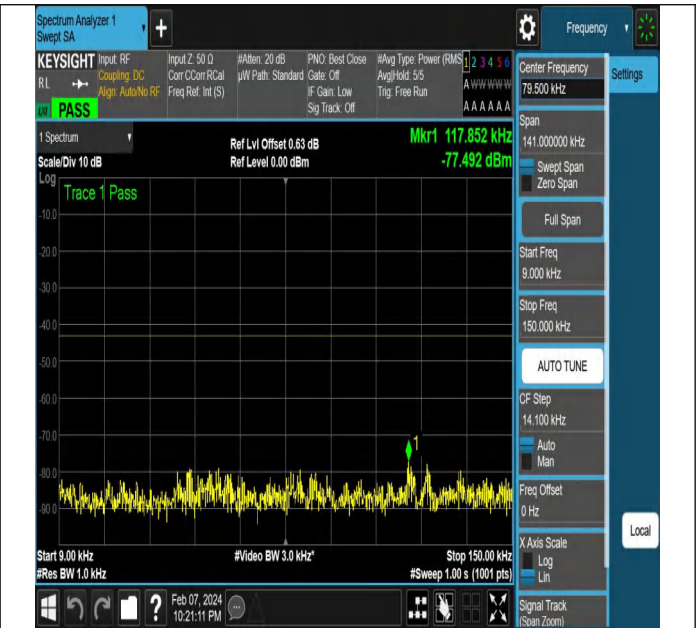

NTNV-N78-3450-3550-PC2-30-50-M-DFT-QPSK-Edge_1RB_ Right-Ant1-PASS