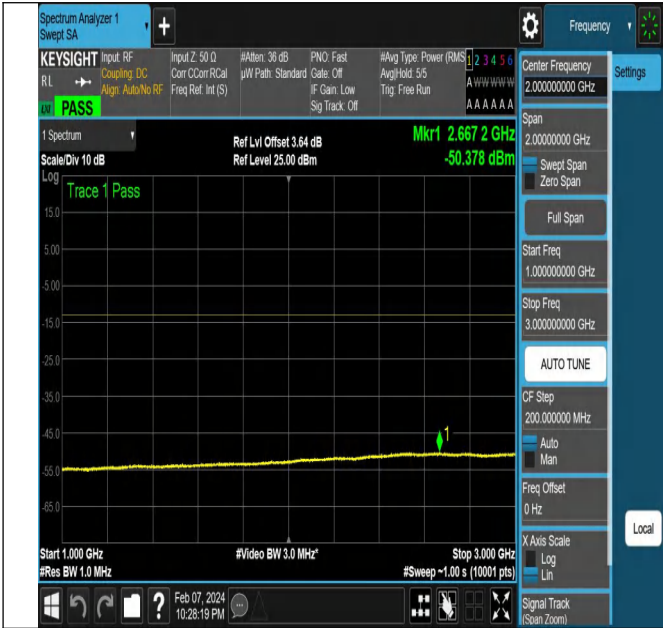

NTNV-N78-3450-3550-PC2-30-50-H-DFT-QPSK-Edge_1RB_

Right-Ant1-PASS