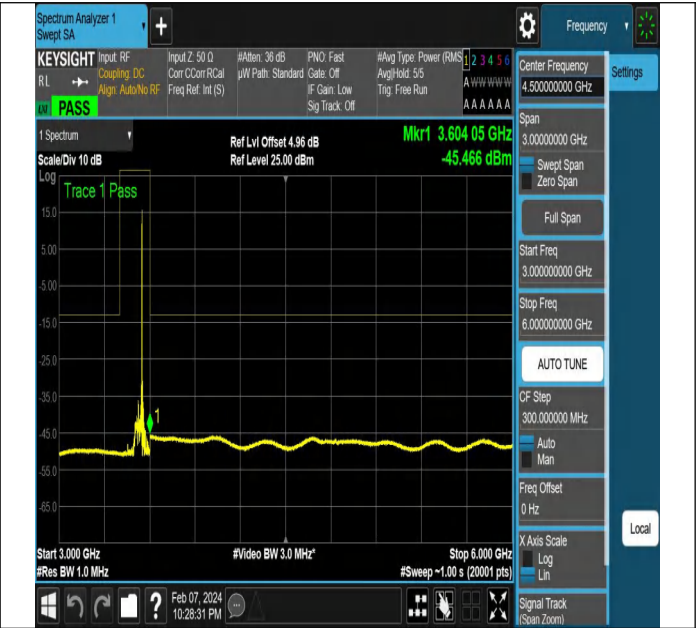

NTNV-N78-3450-3550-PC2-30-50-H-DFT-QPSK-Edge_1RB_
Right-Ant1-PASS

NTNV-N78-3450-3550-PC2-30-50-H-DFT-QPSK-Edge_1RB_
Right-Ant1-PASS

NTNV-N78-3450-3550-PC2-30-50-H-DFT-QPSK-Edge_1RB_
Right-Ant1-PASS

NTNV-N78-3450-3550-PC2-30-50-H-DFT-QPSK-Edge_1RB_

Right-Ant1-PASS

NTNV-N78-3450-3550-PC2-30-50-H-DFT-QPSK-Edge_1RB_

Right-Ant1-PASS

NTNV-N78-3450-3550-PC2-30-50-H-DFT-QPSK-Edge_1RB_

Right-Ant1-PASS

NTNV-N78-3450-3550-PC2-30-50-H-DFT-QPSK-Edge_1RB_

Right-Ant1-PASS