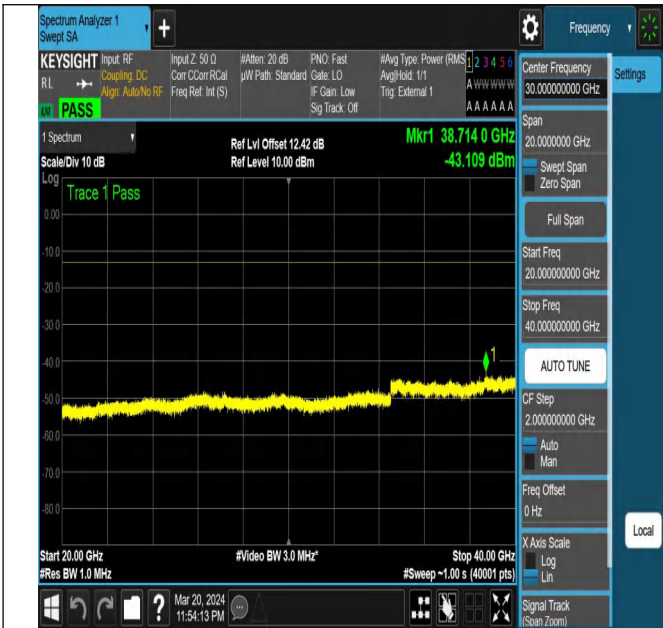

B_Right-Ant1-PASS

NTNV-N78-3450-3550-PC2-30-60-L-DFT-PI2BPSK-Edge_1R

B_Right-Ant1-PASS

NTNV-N78-3450-3550-PC2-30-60-L-DFT-PI2BPSK-Edge_1R

B_Right-Ant1-PASS

NTNV-N78-3450-3550-PC2-30-60-L-DFT-PI2BPSK-Edge_1R
 B_Right-Ant1-PASS

NTNV-N78-3450-3550-PC2-30-60-L-DFT-PI2BPSK-Edge_1R
 B_Right-Ant1-PASS

NTNV-N78-3450-3550-PC2-30-60-L-DFT-QPSK-Edge_1RB_L
 eft-Ant1-PASS

NTNV-N78-3450-3550-PC2-30-60-L-DFT-QPSK-Edge_1RB_L
 eft-Ant1-PASS

NTNV-N78-3450-3550-PC2-30-60-L-DFT-QPSK-Edge_1RB_L eft-Ant1-PASS

NTNV-N78-3450-3550-PC2-30-60-L-DFT-QPSK-Edge_1RB_L eft-Ant1-PASS

NTNV-N78-3450-3550-PC2-30-60-L-DFT-QPSK-Edge_1RB_L eft-Ant1-PASS

NTNV-N78-3450-3550-PC2-30-60-L-DFT-QPSK-Edge_1RB_L eft-Ant1-PASS

NTNV-N78-3450-3550-PC2-30-60-L-DFT-QPSK-Edge_1RB_L
 eft-Ant1-PASS