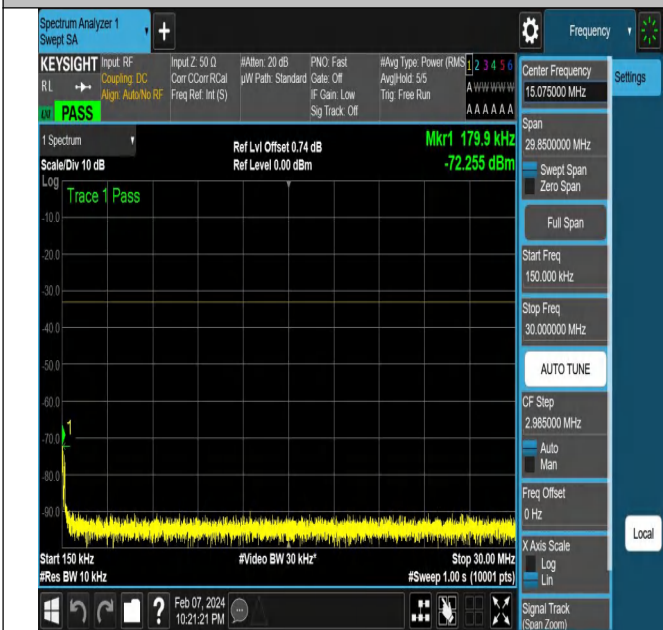

NTNV-N78-3450-3550-PC2-30-50-M-DFT-QPSK-Edge_1RB_
 Left-Ant1-PASS

NTNV-N78-3450-3550-PC2-30-50-M-DFT-QPSK-Edge_1RB_
Left-Ant1-PASS

NTNV-N78-3450-3550-PC2-30-50-M-DFT-QPSK-Edge_1RB_
Left-Ant1-PASS

NTNV-N78-3450-3550-PC2-30-50-M-DFT-QPSK-Edge_1RB_
Left-Ant1-PASS

NTNV-N78-3450-3550-PC2-30-50-M-DFT-QPSK-Edge_1RB_
Left-Ant1-PASS

NTNV-N78-3450-3550-PC2-30-50-M-DFT-QPSK-Edge_1RB_ Left-Ant1-PASS

NTNV-N78-3450-3550-PC2-30-50-M-DFT-QPSK-Edge_1RB_ Right-Ant1-PASS

NTNV-N78-3450-3550-PC2-30-50-M-DFT-QPSK-Edge_1RB_ Right-Ant1-PASS