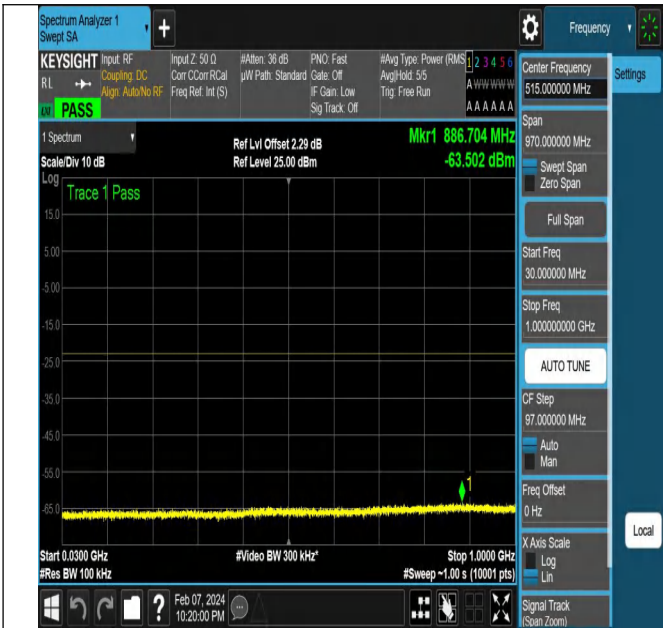

NTNV-N78-3450-3550-PC2-30-50-M-DFT-PI2BPSK-Edge_1R
B_Right-Ant1-PASS

NTNV-N78-3450-3550-PC2-30-50-M-DFT-PI2BPSK-Edge_1R
B_Right-Ant1-PASS

NTNV-N78-3450-3550-PC2-30-50-M-DFT-PI2BPSK-Edge_1R
B_Right-Ant1-PASS

NTNV-N78-3450-3550-PC2-30-50-M-DFT-PI2BPSK-Edge_1R
 B_Right-Ant1-PASS

NTNV-N78-3450-3550-PC2-30-50-M-DFT-PI2BPSK-Edge_1R
 B_Right-Ant1-PASS

NTNV-N78-3450-3550-PC2-30-50-M-DFT-QPSK-Edge_1RB_
 Left-Ant1-PASS

NTNV-N78-3450-3550-PC2-30-50-M-DFT-QPSK-Edge_1RB_
 Left-Ant1-PASS

NTNV-N78-3450-3550-PC2-30-50-M-DFT-QPSK-Edge_1RB_
Left-Ant1-PASS

NTNV-N78-3450-3550-PC2-30-50-M-DFT-QPSK-Edge_1RB_
Left-Ant1-PASS

NTNV-N78-3450-3550-PC2-30-50-M-DFT-QPSK-Edge_1RB_
Left-Ant1-PASS