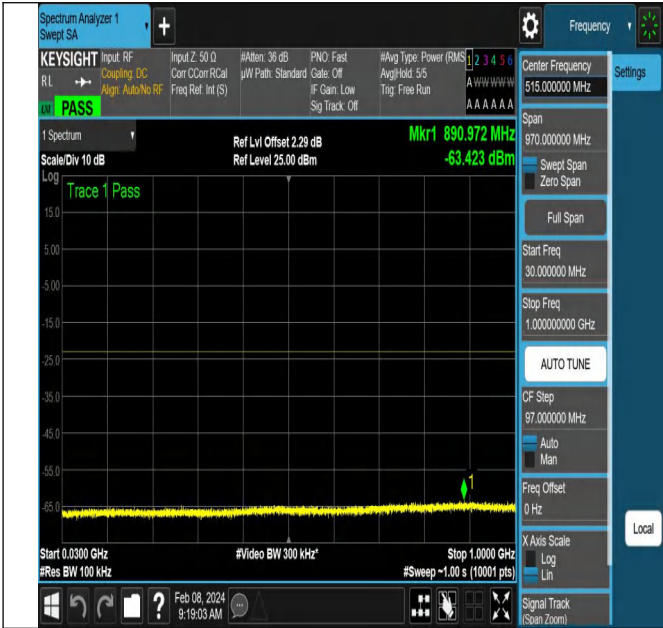

B_Right-Ant1-PASS

NTNV-N78-3450-3550-PC2-30-60-L-DFT-PI2BPSK-Edge_1R

B_Right-Ant1-PASS

NTNV-N78-3450-3550-PC2-30-60-L-DFT-PI2BPSK-Edge_1R

B_Right-Ant1-PASS

NTNV-N78-3450-3550-PC2-30-60-L-DFT-PI2BPSK-Edge_1R
 B_Right-Ant1-PASS

NTNV-N78-3450-3550-PC2-30-60-L-DFT-PI2BPSK-Edge_1R
 B_Right-Ant1-PASS

NTNV-N78-3450-3550-PC2-30-60-L-DFT-QPSK-Edge_1RB_L
 eft-Ant1-PASS

NTNV-N78-3450-3550-PC2-30-60-L-DFT-QPSK-Edge_1RB_L
 eft-Ant1-PASS

NTNV-N78-3450-3550-PC2-30-60-L-DFT-QPSK-Edge_1RB_L eft-Ant1-PASS