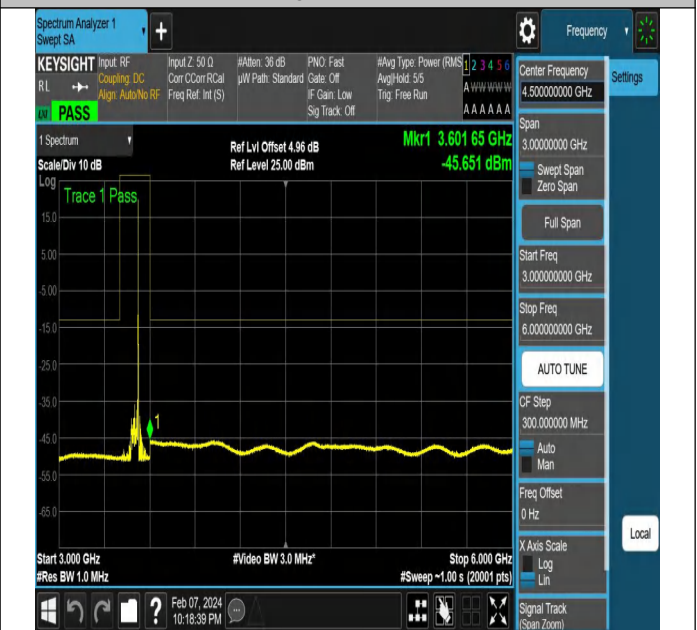

NTNV-N78-3450-3550-PC2-30-50-M-DFT-PI2BPSK-Edge_1R
B_Left-Ant1-PASS

NTNV-N78-3450-3550-PC2-30-50-M-DFT-PI2BPSK-Edge_1R
B_Right-Ant1-PASS

NTNV-N78-3450-3550-PC2-30-50-M-DFT-PI2BPSK-Edge_1R
B_Right-Ant1-PASS

NTNV-N78-3450-3550-PC2-30-50-M-DFT-PI2BPSK-Edge_1R
B_Right-Ant1-PASS

NTNV-N78-3450-3550-PC2-30-50-M-DFT-PI2BPSK-Edge_1R
B_Right-Ant1-PASS

NTNV-N78-3450-3550-PC2-30-50-M-DFT-PI2BPSK-Edge_1R
B_Right-Ant1-PASS