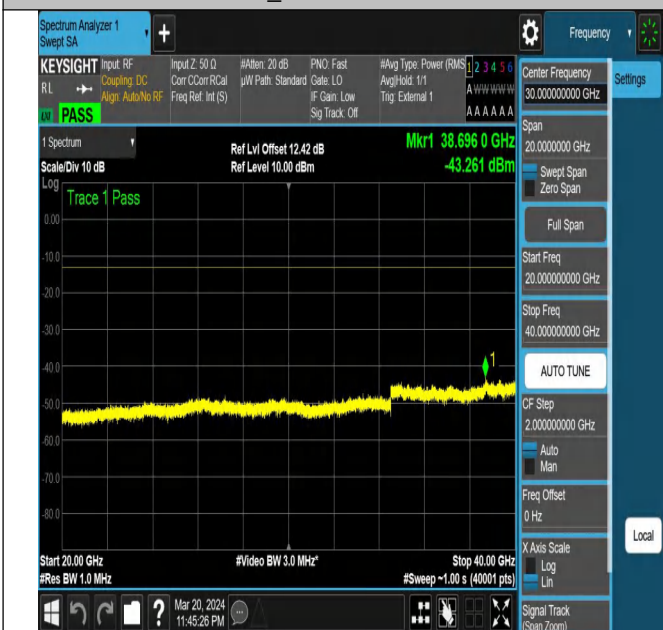

NTNV-N78-3450-3550-PC2-30-50-H-DFT-PI2BPSK-Edge_1R
B_Left-Ant1-PASS

NTNV-N78-3450-3550-PC2-30-50-H-DFT-PI2BPSK-Edge_1R
B_Left-Ant1-PASS

NTNV-N78-3450-3550-PC2-30-50-H-DFT-PI2BPSK-Edge_1R
B_Left-Ant1-PASS

NTNV-N78-3450-3550-PC2-30-50-H-DFT-PI2BPSK-Edge_1R
B_Left-Ant1-PASS

NTNV-N78-3450-3550-PC2-30-50-H-DFT-PI2BPSK-Edge_1R
B_Left-Ant1-PASS

NTNV-N78-3450-3550-PC2-30-50-H-DFT-PI2BPSK-Edge_1R
B_Right-Ant1-PASS