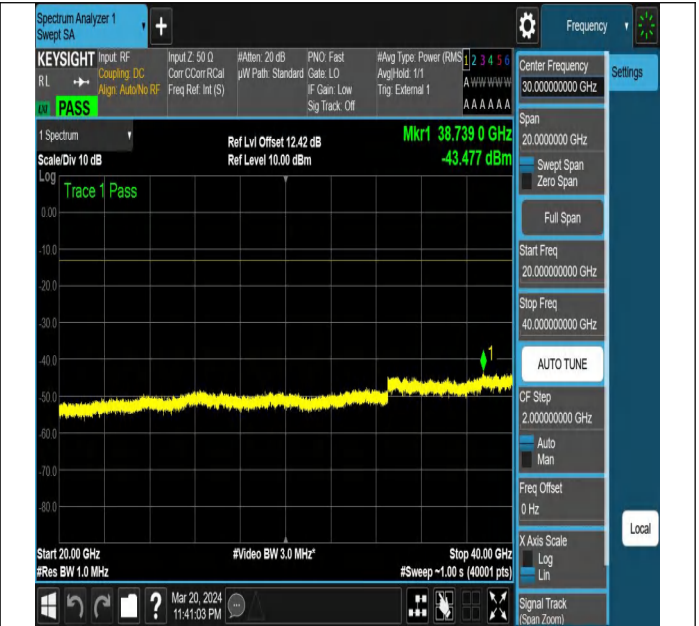

NTNV-N78-3450-3550-PC2-30-50-M-DFT-PI2BPSK-Edge_1R
B_Right-Ant1-PASS

NTNV-N78-3450-3550-PC2-30-50-M-DFT-PI2BPSK-Edge_1R
B_Right-Ant1-PASS

NTNV-N78-3450-3550-PC2-30-50-M-DFT-PI2BPSK-Edge_1R
B_Right-Ant1-PASS

NTNV-N78-3450-3550-PC2-30-50-M-DFT-PI2BPSK-Edge_1R
 B_Right-Ant1-PASS

NTNV-N78-3450-3550-PC2-30-50-M-DFT-PI2BPSK-Edge_1R
 B_Right-Ant1-PASS

NTNV-N78-3450-3550-PC2-30-50-M-DFT-QPSK-Edge_1RB_
 Left-Ant1-PASS