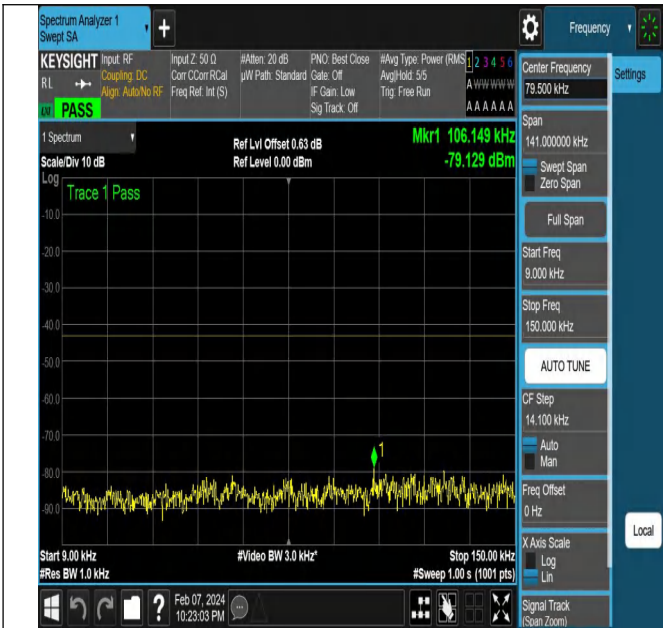

NTNV-N78-3450-3550-PC2-30-50-M-DFT-QPSK-Edge_1RB_ Right-Ant1-PASS

NTNV-N78-3450-3550-PC2-30-50-M-DFT-QPSK-Edge_1RB_

Right-Ant1-PASS

NTNV-N78-3450-3550-PC2-30-50-M-DFT-QPSK-Edge_1RB_

Right-Ant1-PASS

NTNV-N78-3450-3550-PC2-30-50-M-DFT-QPSK-Edge_1RB_

Right-Ant1-PASS

NTNV-N78-3450-3550-PC2-30-50-M-DFT-QPSK-Edge_1RB_

Right-Ant1-PASS

NTNV-N78-3450-3550-PC2-30-50-H-DFT-PI2BPSK-Edge_1R
B_Left-Ant1-PASS

NTNV-N78-3450-3550-PC2-30-50-H-DFT-PI2BPSK-Edge_1R
B_Left-Ant1-PASS