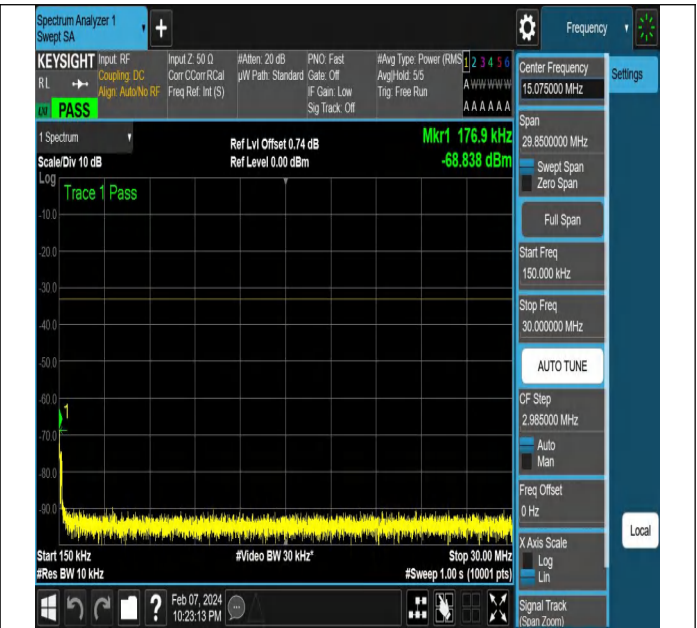

NTNV-N78-3450-3550-PC2-30-50-M-DFT-QPSK-Edge_1RB_ Right-Ant1-PASS

NTNV-N78-3450-3550-PC2-30-50-M-DFT-QPSK-Edge_1RB_

Right-Ant1-PASS

NTNV-N78-3450-3550-PC2-30-50-M-DFT-QPSK-Edge_1RB_

Right-Ant1-PASS

NTNV-N78-3450-3550-PC2-30-50-M-DFT-QPSK-Edge_1RB_

Right-Ant1-PASS

NTNV-N78-3450-3550-PC2-30-50-M-DFT-QPSK-Edge_1RB_

Right-Ant1-PASS

NTNV-N78-3450-3550-PC2-30-50-H-DFT-PI2BPSK-Edge_1R
B_Left-Ant1-PASS

NTNV-N78-3450-3550-PC2-30-50-H-DFT-PI2BPSK-Edge_1R
B_Left-Ant1-PASS