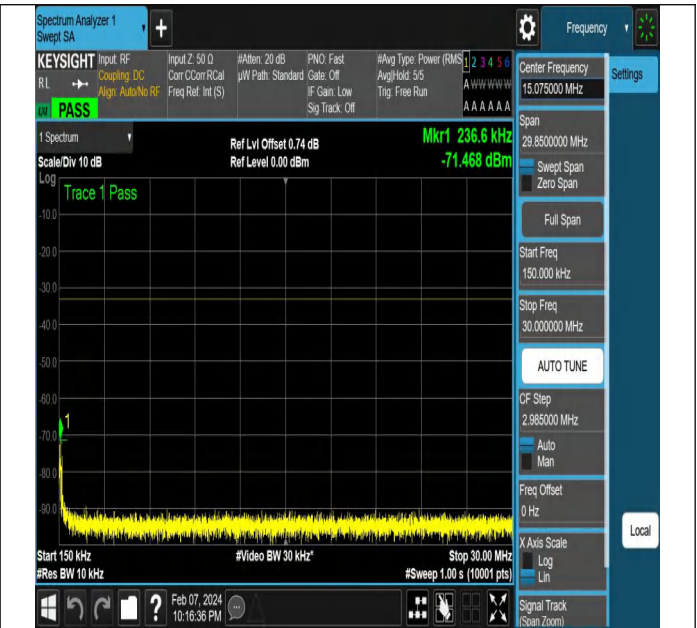

NTNV-N78-3450-3550-PC2-30-50-M-DFT-PI2BPSK-Edge_1R
B_Left-Ant1-PASS

NTNV-N78-3450-3550-PC2-30-50-M-DFT-PI2BPSK-Edge_1R
B_Left-Ant1-PASS

NTNV-N78-3450-3550-PC2-30-50-M-DFT-PI2BPSK-Edge_1R
B_Left-Ant1-PASS