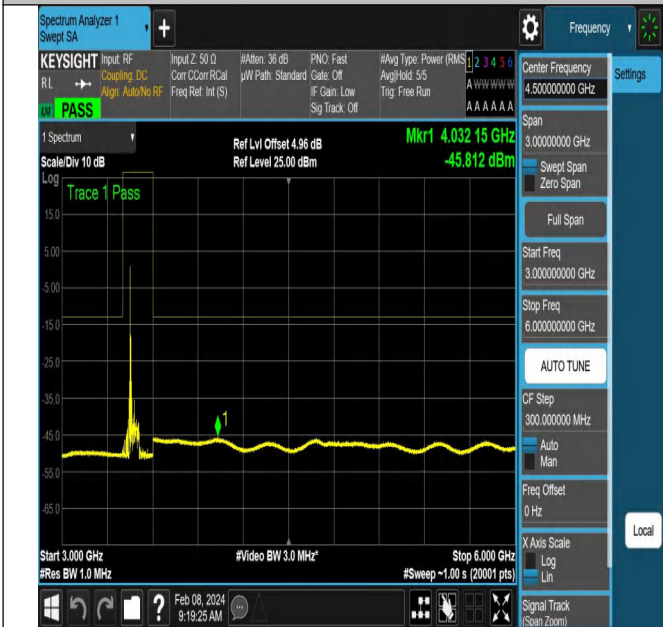

NTNV-N78-3450-3550-PC2-30-60-L-DFT-PI2BPSK-Edge_1R
 B_Right-Ant1-PASS

NTNV-N78-3450-3550-PC2-30-60-L-DFT-QPSK-Edge_1RB_L
 eft-Ant1-PASS

NTNV-N78-3450-3550-PC2-30-60-L-DFT-QPSK-Edge_1RB_L
 eft-Ant1-PASS

NTNV-N78-3450-3550-PC2-30-60-L-DFT-QPSK-Edge_1RB_L eft-Ant1-PASS

NTNV-N78-3450-3550-PC2-30-60-L-DFT-QPSK-Edge_1RB_L eft-Ant1-PASS

NTNV-N78-3450-3550-PC2-30-60-L-DFT-QPSK-Edge_1RB_L eft-Ant1-PASS

NTNV-N78-3450-3550-PC2-30-60-L-DFT-QPSK-Edge_1RB_L eft-Ant1-PASS

NTNV-N78-3450-3550-PC2-30-60-L-DFT-QPSK-Edge_1RB_L
 eft-Ant1-PASS