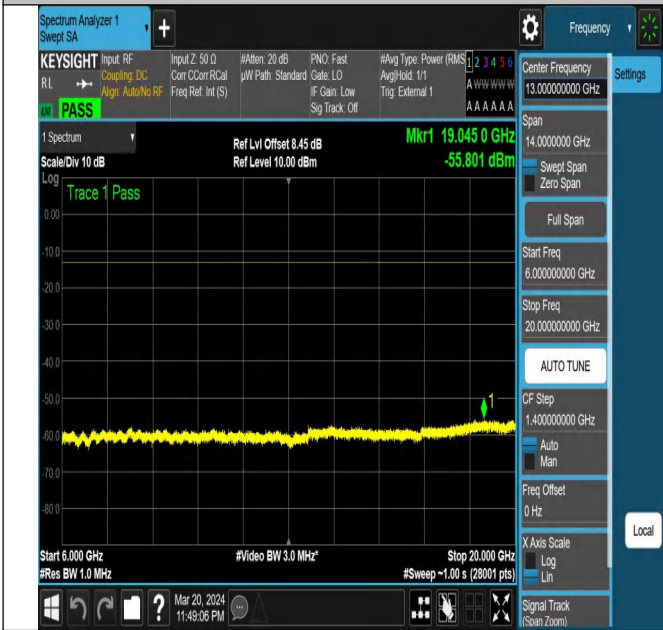

NTNV-N78-3450-3550-PC2-30-50-H-DFT-QPSK-Edge_1RB_

Right-Ant1-PASS