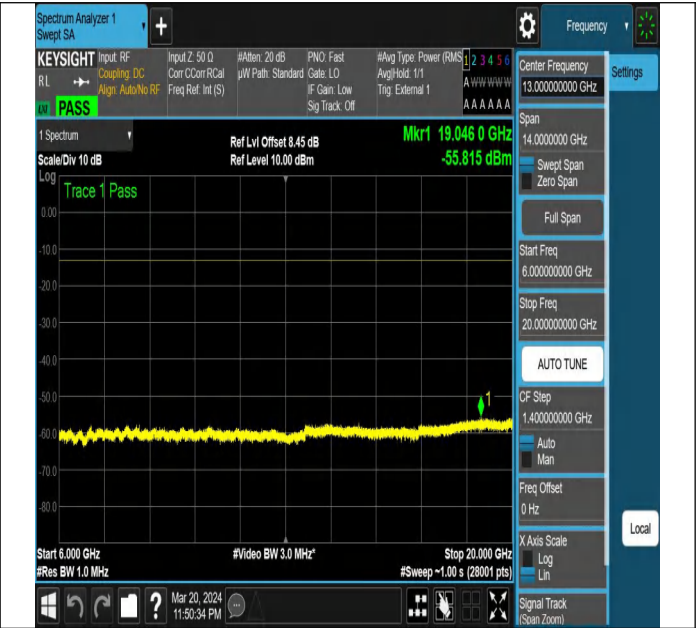

NTNV-N78-3450-3550-PC2-30-60-L-DFT-PI2BPSK-Edge_1R
B_Left-Ant1-PASS

NTNV-N78-3450-3550-PC2-30-60-L-DFT-PI2BPSK-Edge_1R
B_Left-Ant1-PASS

NTNV-N78-3450-3550-PC2-30-60-L-DFT-PI2BPSK-Edge_1R
B_Left-Ant1-PASS

NTNV-N78-3450-3550-PC2-30-60-L-DFT-PI2BPSK-Edge_1R
B_Left-Ant1-PASS

NTNV-N78-3450-3550-PC2-30-60-L-DFT-PI2BPSK-Edge_1R

B_Left-Ant1-PASS

NTNV-N78-3450-3550-PC2-30-60-L-DFT-PI2BPSK-Edge_1R

B_Left-Ant1-PASS

NTNV-N78-3450-3550-PC2-30-60-L-DFT-PI2BPSK-Edge_1R