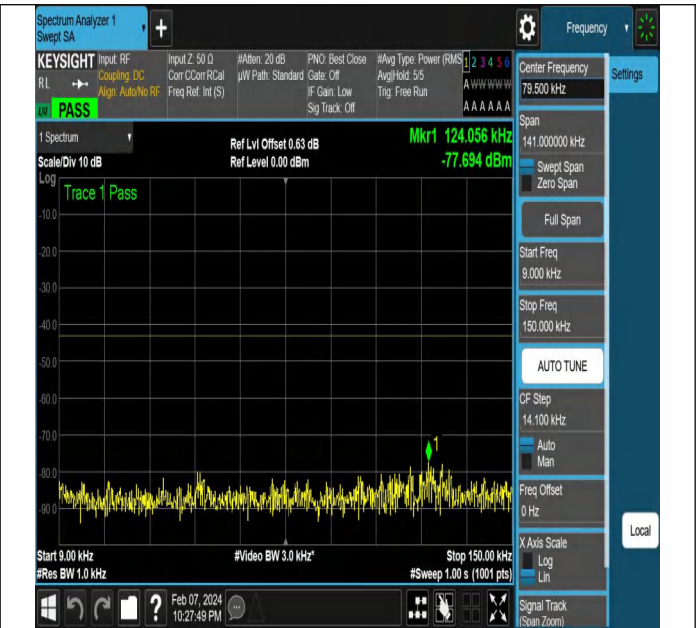

Left-Ant1-PASS

NTNV-N78-3450-3550-PC2-30-50-H-DFT-QPSK-Edge_1RB_

Left-Ant1-PASS

NTNV-N78-3450-3550-PC2-30-50-H-DFT-QPSK-Edge_1RB_

Left-Ant1-PASS

NTNV-N78-3450-3550-PC2-30-50-H-DFT-QPSK-Edge_1RB_
Left-Ant1-PASS