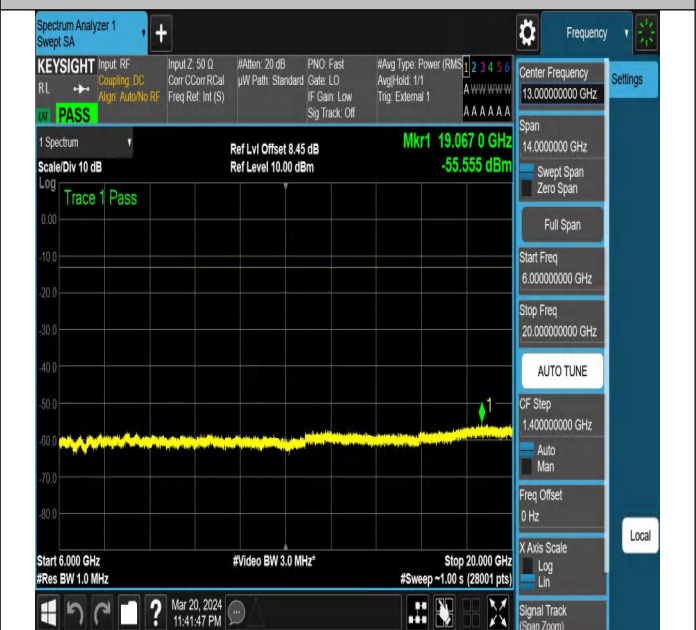

NTNV-N78-3450-3550-PC2-30-50-M-DFT-QPSK-Edge_1RB_
 Left-Ant1-PASS

NTNV-N78-3450-3550-PC2-30-50-M-DFT-QPSK-Edge_1RB_
Left-Ant1-PASS

NTNV-N78-3450-3550-PC2-30-50-M-DFT-QPSK-Edge_1RB_
Left-Ant1-PASS

NTNV-N78-3450-3550-PC2-30-50-M-DFT-QPSK-Edge_1RB_
Left-Ant1-PASS