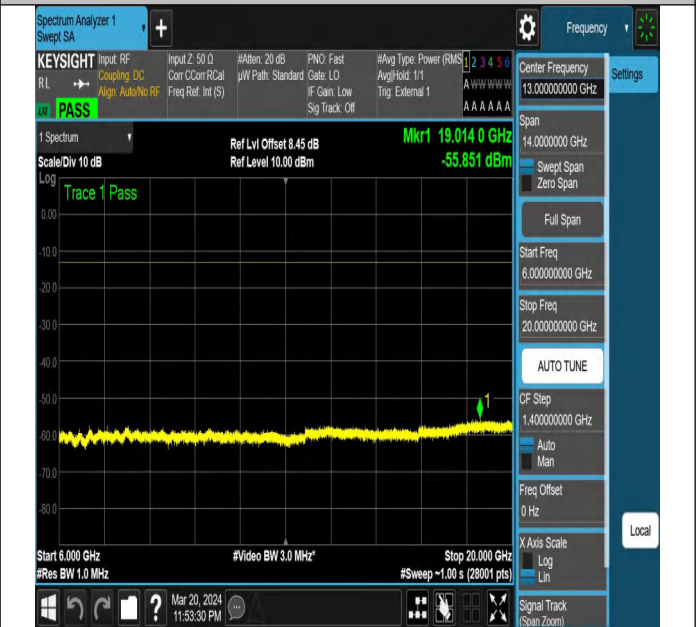

B_Right-Ant1-PASS

NTNV-N78-3450-3550-PC2-30-60-L-DFT-PI2BPSK-Edge_1R

B_Right-Ant1-PASS

NTNV-N78-3450-3550-PC2-30-60-L-DFT-PI2BPSK-Edge_1R

B_Right-Ant1-PASS

NTNV-N78-3450-3550-PC2-30-60-L-DFT-PI2BPSK-Edge_1R
 B_Right-Ant1-PASS

NTNV-N78-3450-3550-PC2-30-60-L-DFT-PI2BPSK-Edge_1R
 B_Right-Ant1-PASS

NTNV-N78-3450-3550-PC2-30-60-L-DFT-QPSK-Edge_1RB_L
 eft-Ant1-PASS

NTNV-N78-3450-3550-PC2-30-60-L-DFT-QPSK-Edge_1RB_L
 eft-Ant1-PASS

NTNV-N78-3450-3550-PC2-30-60-L-DFT-QPSK-Edge_1RB_L eft-Ant1-PASS

NTNV-N78-3450-3550-PC2-30-60-L-DFT-QPSK-Edge_1RB_L eft-Ant1-PASS

NTNV-N78-3450-3550-PC2-30-60-L-DFT-QPSK-Edge_1RB_L eft-Ant1-PASS

NTNV-N78-3450-3550-PC2-30-60-L-DFT-QPSK-Edge_1RB_L eft-Ant1-PASS

NTNV-N78-3450-3550-PC2-30-60-L-DFT-QPSK-Edge_1RB_L
 eft-Ant1-PASS