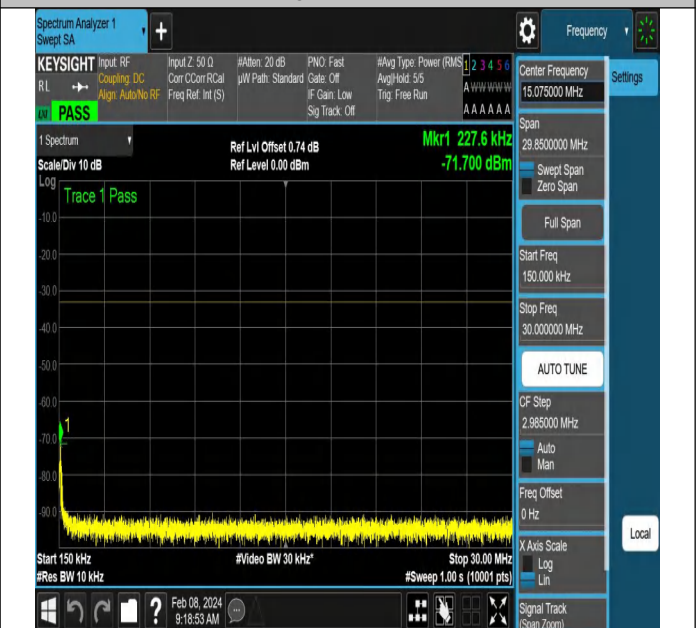

B_Left-Ant1-PASS

NTNV-N78-3450-3550-PC2-30-60-L-DFT-PI2BPSK-Edge_1R

B_Right-Ant1-PASS

NTNV-N78-3450-3550-PC2-30-60-L-DFT-PI2BPSK-Edge_1R

B_Right-Ant1-PASS

NTNV-N78-3450-3550-PC2-30-60-L-DFT-PI2BPSK-Edge_1R

B_Right-Ant1-PASS

NTNV-N78-3450-3550-PC2-30-60-L-DFT-PI2BPSK-Edge_1R

B_Right-Ant1-PASS

NTNV-N78-3450-3550-PC2-30-60-L-DFT-PI2BPSK-Edge_1R

B_Right-Ant1-PASS

NTNV-N78-3450-3550-PC2-30-60-L-DFT-PI2BPSK-Edge_1R
 B_Right-Ant1-PASS

NTNV-N78-3450-3550-PC2-30-60-L-DFT-PI2BPSK-Edge_1R
 B_Right-Ant1-PASS

NTNV-N78-3450-3550-PC2-30-60-L-DFT-QPSK-Edge_1RB_L
 eft-Ant1-PASS

NTNV-N78-3450-3550-PC2-30-60-L-DFT-QPSK-Edge_1RB_L
 eft-Ant1-PASS

NTNV-N78-3450-3550-PC2-30-60-L-DFT-QPSK-Edge_1RB_L eft-Ant1-PASS