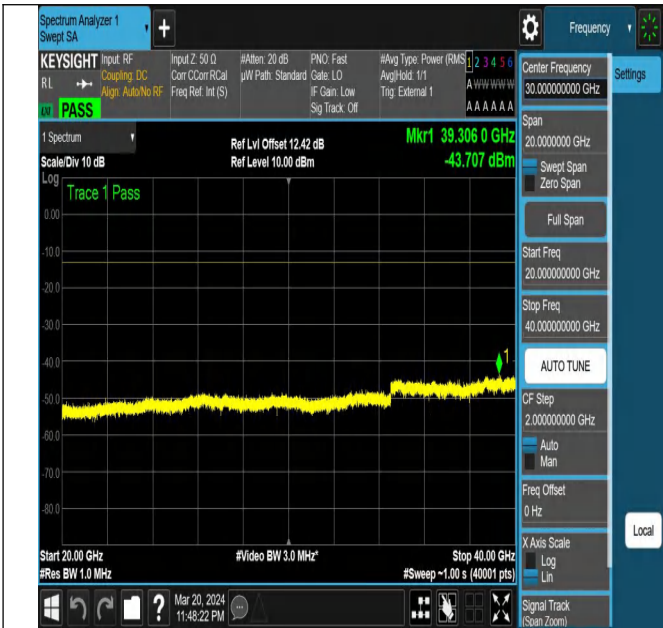

Left-Ant1-PASS

NTNV-N78-3450-3550-PC2-30-50-H-DFT-QPSK-Edge_1RB_

Left-Ant1-PASS

NTNV-N78-3450-3550-PC2-30-50-H-DFT-QPSK-Edge_1RB_

Left-Ant1-PASS

NTNV-N78-3450-3550-PC2-30-50-H-DFT-QPSK-Edge_1RB_
Left-Ant1-PASS