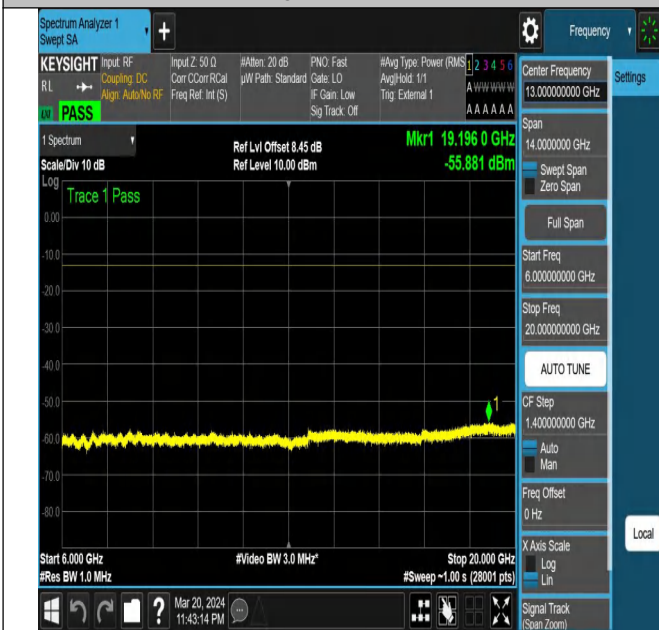

NTNV-N78-3450-3550-PC2-30-50-M-DFT-QPSK-Edge_1RB_ Right-Ant1-PASS

NTNV-N78-3450-3550-PC2-30-50-M-DFT-QPSK-Edge_1RB_

Right-Ant1-PASS

NTNV-N78-3450-3550-PC2-30-50-M-DFT-QPSK-Edge_1RB_

Right-Ant1-PASS

NTNV-N78-3450-3550-PC2-30-50-M-DFT-QPSK-Edge_1RB_

Right-Ant1-PASS

NTNV-N78-3450-3550-PC2-30-50-M-DFT-QPSK-Edge_1RB_

Right-Ant1-PASS

NTNV-N78-3450-3550-PC2-30-50-H-DFT-PI2BPSK-Edge_1R
B_Left-Ant1-PASS

NTNV-N78-3450-3550-PC2-30-50-H-DFT-PI2BPSK-Edge_1R
B_Left-Ant1-PASS