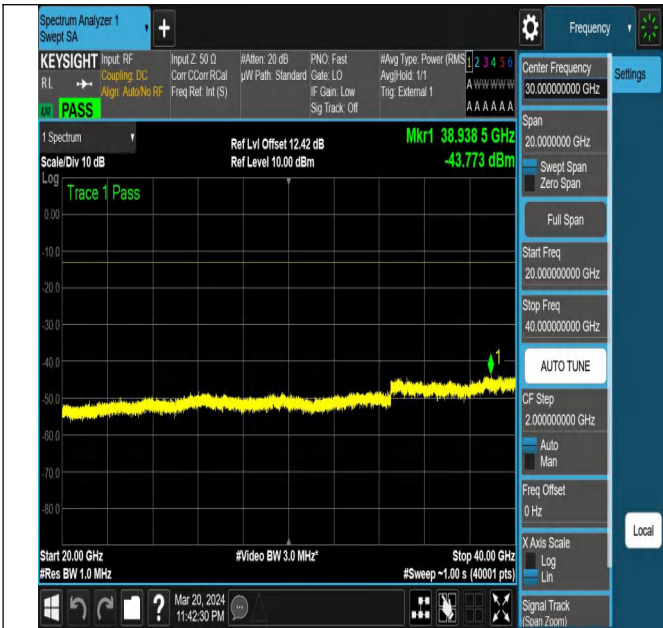

NTNV-N78-3450-3550-PC2-30-50-M-DFT-QPSK-Edge_1RB_ Left-Ant1-PASS