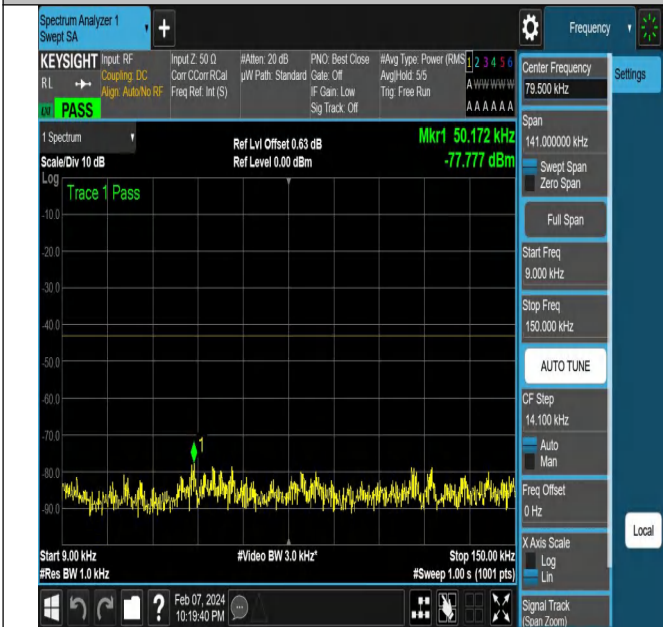

NTNV-N78-3450-3550-PC2-30-50-M-DFT-PI2BPSK-Edge_1R
B_Right-Ant1-PASS

NTNV-N78-3450-3550-PC2-30-50-M-DFT-PI2BPSK-Edge_1R
B_Right-Ant1-PASS

NTNV-N78-3450-3550-PC2-30-50-M-DFT-PI2BPSK-Edge_1R
B_Right-Ant1-PASS

NTNV-N78-3450-3550-PC2-30-50-M-DFT-PI2BPSK-Edge_1R
 B_Right-Ant1-PASS

NTNV-N78-3450-3550-PC2-30-50-M-DFT-PI2BPSK-Edge_1R
 B_Right-Ant1-PASS

NTNV-N78-3450-3550-PC2-30-50-M-DFT-QPSK-Edge_1RB_
 Left-Ant1-PASS