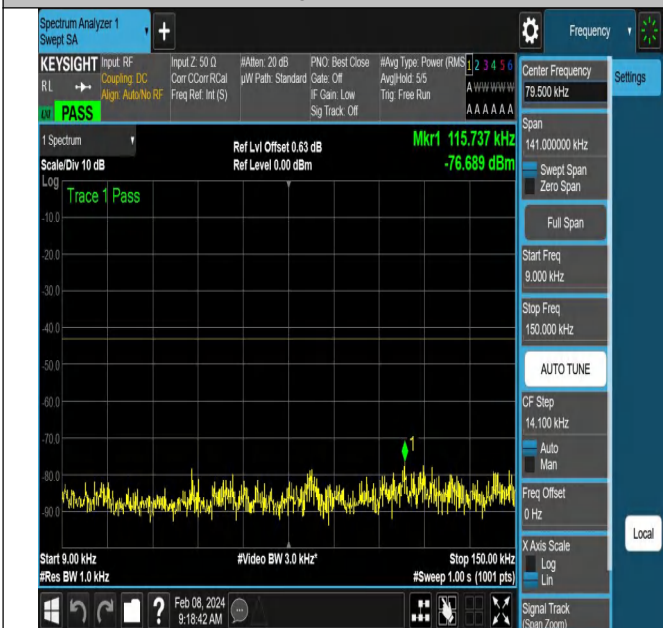

B_Left-Ant1-PASS

NTNV-N78-3450-3550-PC2-30-60-L-DFT-PI2BPSK-Edge_1R

B_Right-Ant1-PASS

NTNV-N78-3450-3550-PC2-30-60-L-DFT-PI2BPSK-Edge_1R

B_Right-Ant1-PASS

NTNV-N78-3450-3550-PC2-30-60-L-DFT-PI2BPSK-Edge_1R

B_Right-Ant1-PASS

NTNV-N78-3450-3550-PC2-30-60-L-DFT-PI2BPSK-Edge_1R

B_Right-Ant1-PASS

NTNV-N78-3450-3550-PC2-30-60-L-DFT-PI2BPSK-Edge_1R

B_Right-Ant1-PASS

NTNV-N78-3450-3550-PC2-30-60-L-DFT-PI2BPSK-Edge_1R
 B_Right-Ant1-PASS

NTNV-N78-3450-3550-PC2-30-60-L-DFT-PI2BPSK-Edge_1R
 B_Right-Ant1-PASS

NTNV-N78-3450-3550-PC2-30-60-L-DFT-QPSK-Edge_1RB_L
 eft-Ant1-PASS

NTNV-N78-3450-3550-PC2-30-60-L-DFT-QPSK-Edge_1RB_L
 eft-Ant1-PASS

NTNV-N78-3450-3550-PC2-30-60-L-DFT-QPSK-Edge_1RB_L eft-Ant1-PASS