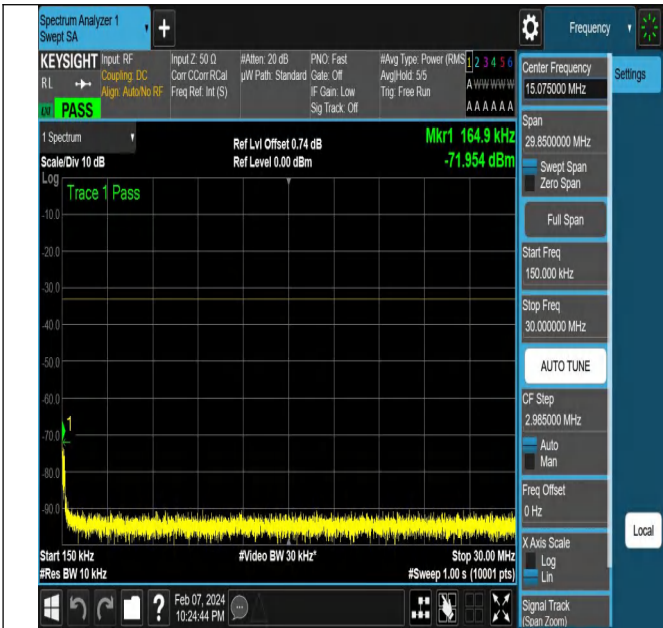

NTNV-N78-3450-3550-PC2-30-50-H-DFT-PI2BPSK-Edge_1R
B_Left-Ant1-PASS

NTNV-N78-3450-3550-PC2-30-50-H-DFT-PI2BPSK-Edge_1R
B_Left-Ant1-PASS

NTNV-N78-3450-3550-PC2-30-50-H-DFT-PI2BPSK-Edge_1R
B_Left-Ant1-PASS

NTNV-N78-3450-3550-PC2-30-50-H-DFT-PI2BPSK-Edge_1R
B_Left-Ant1-PASS

NTNV-N78-3450-3550-PC2-30-50-H-DFT-PI2BPSK-Edge_1R
B_Left-Ant1-PASS

NTNV-N78-3450-3550-PC2-30-50-H-DFT-PI2BPSK-Edge_1R
B_Right-Ant1-PASS