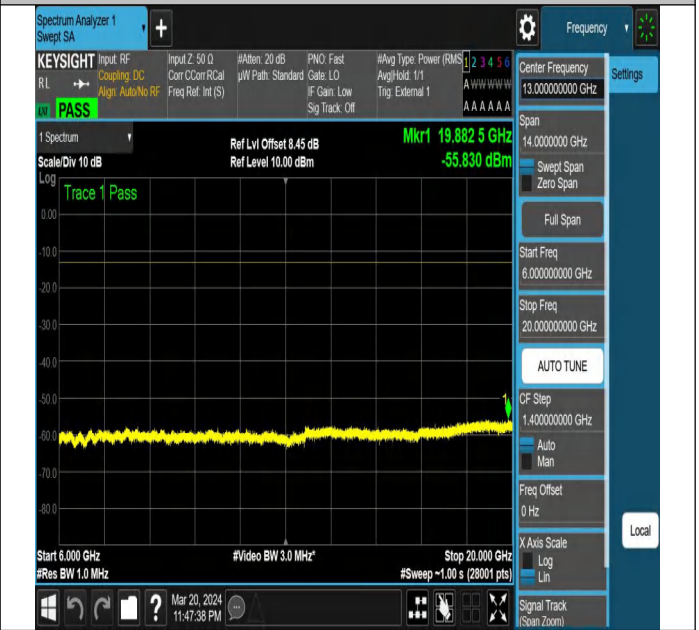

NTNV-N78-3450-3550-PC2-30-50-H-DFT-QPSK-Edge_1RB_

Left-Ant1-PASS