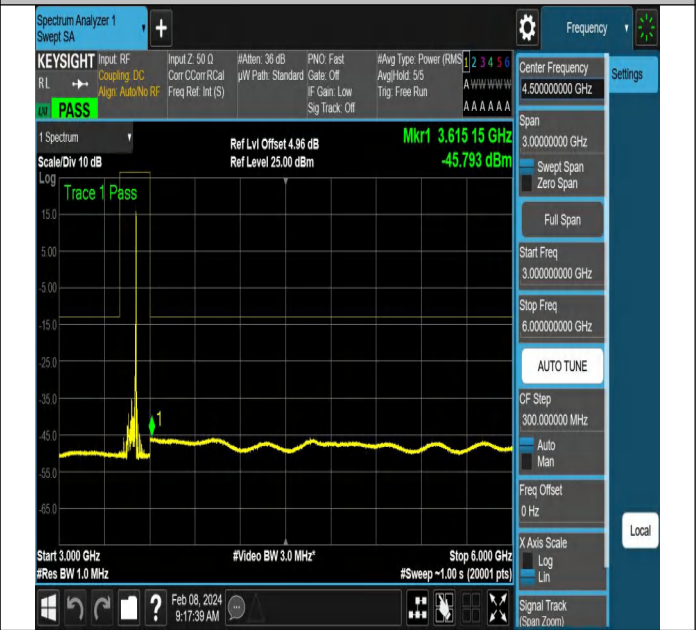

NTNV-N78-3450-3550-PC2-30-60-L-DFT-PI2BPSK-Edge_1R
B_Left-Ant1-PASS

NTNV-N78-3450-3550-PC2-30-60-L-DFT-PI2BPSK-Edge_1R

B_Left-Ant1-PASS

NTNV-N78-3450-3550-PC2-30-60-L-DFT-PI2BPSK-Edge_1R

B_Left-Ant1-PASS

NTNV-N78-3450-3550-PC2-30-60-L-DFT-PI2BPSK-Edge_1R

B_Left-Ant1-PASS

NTNV-N78-3450-3550-PC2-30-60-L-DFT-PI2BPSK-Edge_1R

B_Right-Ant1-PASS

NTNV-N78-3450-3550-PC2-30-60-L-DFT-PI2BPSK-Edge_1R

B_Right-Ant1-PASS

NTNV-N78-3450-3550-PC2-30-60-L-DFT-PI2BPSK-Edge_1R

B_Right-Ant1-PASS

NTNV-N78-3450-3550-PC2-30-60-L-DFT-PI2BPSK-Edge_1R

B_Right-Ant1-PASS

NTNV-N78-3450-3550-PC2-30-60-L-DFT-PI2BPSK-Edge_1R

B_Right-Ant1-PASS

NTNV-N78-3450-3550-PC2-30-60-L-DFT-PI2BPSK-Edge_1R
 B_Right-Ant1-PASS