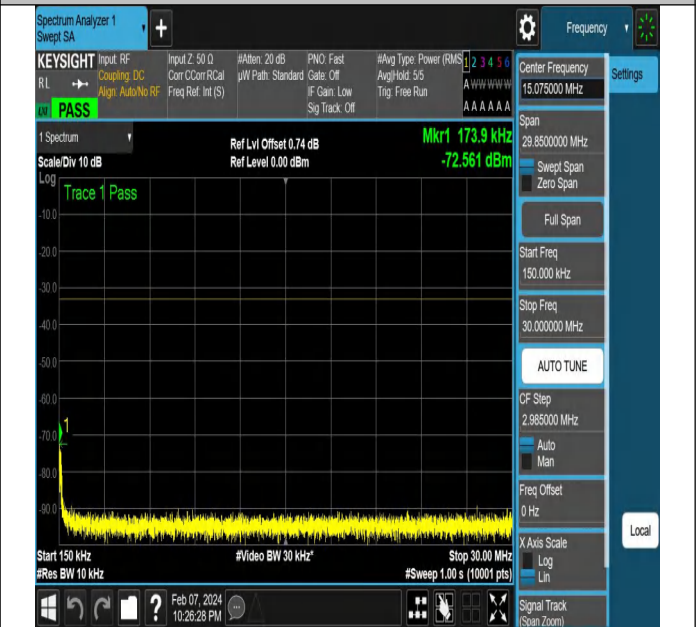

NTNV-N78-3450-3550-PC2-30-50-H-DFT-PI2BPSK-Edge_1R
B_Right-Ant1-PASS

NTNV-N78-3450-3550-PC2-30-50-H-DFT-PI2BPSK-Edge_1R_B_Right-Ant1-PASS

NTNV-N78-3450-3550-PC2-30-50-H-DFT-PI2BPSK-Edge_1R_B_Right-Ant1-PASS

NTNV-N78-3450-3550-PC2-30-50-H-DFT-QPSK-Edge_1RB_Left-Ant1-PASS

NTNV-N78-3450-3550-PC2-30-50-H-DFT-QPSK-Edge_1RB_Left-Ant1-PASS

NTNV-N78-3450-3550-PC2-30-50-H-DFT-QPSK-Edge_1RB_

Left-Ant1-PASS

NTNV-N78-3450-3550-PC2-30-50-H-DFT-QPSK-Edge_1RB_