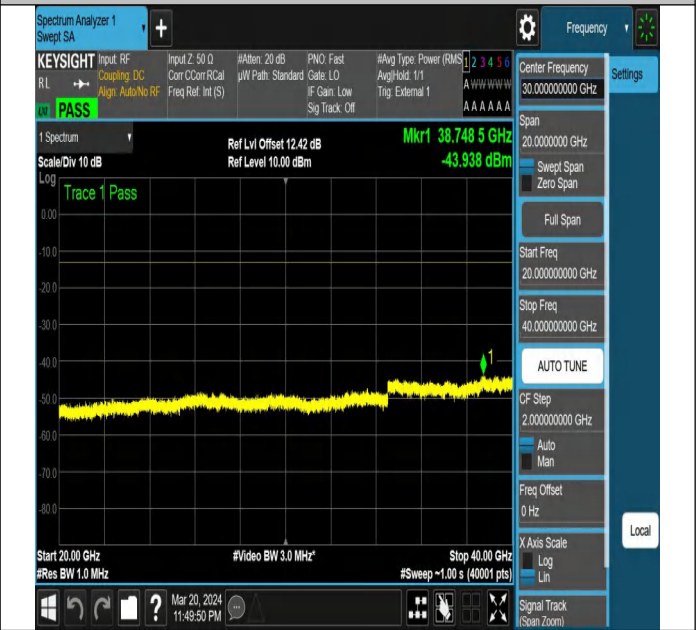

Right-Ant1-PASS

NTNV-N78-3450-3550-PC2-30-50-H-DFT-QPSK-Edge_1RB_

Right-Ant1-PASS

NTNV-N78-3450-3550-PC2-30-50-H-DFT-QPSK-Edge_1RB_

Right-Ant1-PASS

NTNV-N78-3450-3550-PC2-30-50-H-DFT-QPSK-Edge_1RB_

Right-Ant1-PASS

NTNV-N78-3450-3550-PC2-30-60-L-DFT-PI2BPSK-Edge_1R
B_Left-Ant1-PASS

NTNV-N78-3450-3550-PC2-30-60-L-DFT-PI2BPSK-Edge_1R
B_Left-Ant1-PASS

NTNV-N78-3450-3550-PC2-30-60-L-DFT-PI2BPSK-Edge_1R
B_Left-Ant1-PASS