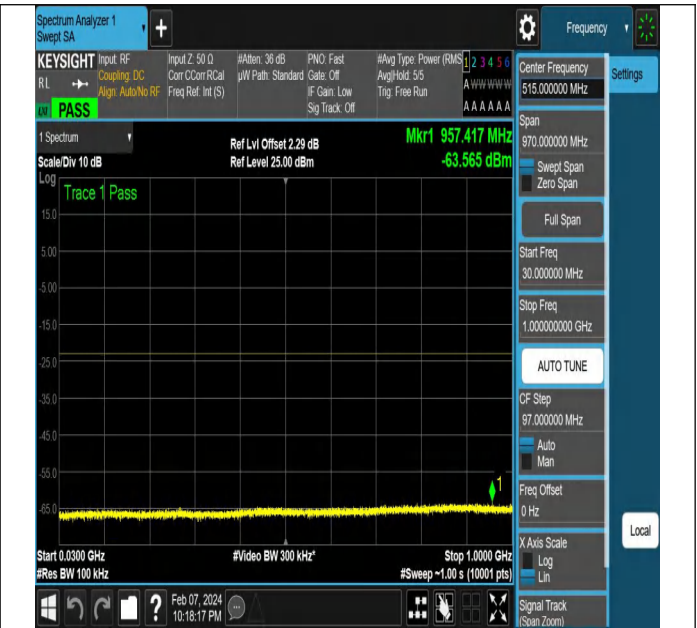

NTNV-N78-3450-3550-PC2-30-50-M-DFT-PI2BPSK-Edge_1R
B_Left-Ant1-PASS

NTNV-N78-3450-3550-PC2-30-50-M-DFT-PI2BPSK-Edge_1R
B_Left-Ant1-PASS

NTNV-N78-3450-3550-PC2-30-50-M-DFT-PI2BPSK-Edge_1R
B_Left-Ant1-PASS

NTNV-N78-3450-3550-PC2-30-50-M-DFT-PI2BPSK-Edge_1R
B_Left-Ant1-PASS

NTNV-N78-3450-3550-PC2-30-50-M-DFT-PI2BPSK-Edge_1R
B_Right-Ant1-PASS

NTNV-N78-3450-3550-PC2-30-50-M-DFT-PI2BPSK-Edge_1R
B_Right-Ant1-PASS