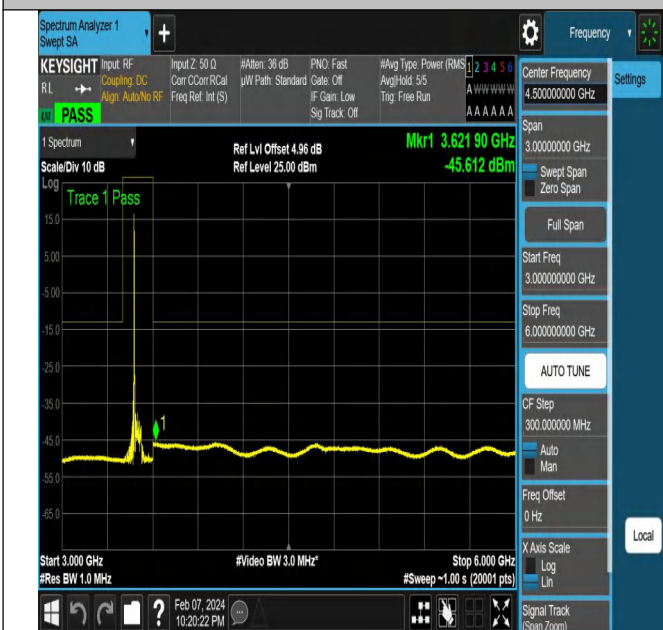

NTNV-N78-3450-3550-PC2-30-50-M-DFT-QPSK-Edge_1RB_
Left-Ant1-PASS