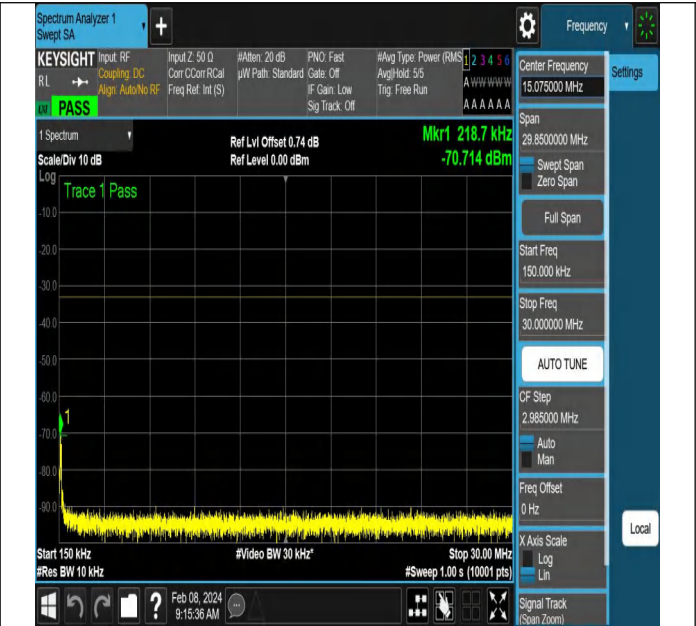

Right-Ant1-PASS

NTNV-N78-3450-3550-PC2-30-50-H-DFT-QPSK-Edge_1RB_

Right-Ant1-PASS

NTNV-N78-3450-3550-PC2-30-50-H-DFT-QPSK-Edge_1RB_

Right-Ant1-PASS

NTNV-N78-3450-3550-PC2-30-50-H-DFT-QPSK-Edge_1RB_

Right-Ant1-PASS

NTNV-N78-3450-3550-PC2-30-60-L-DFT-PI2BPSK-Edge_1R
B_Left-Ant1-PASS

NTNV-N78-3450-3550-PC2-30-60-L-DFT-PI2BPSK-Edge_1R
B_Left-Ant1-PASS

NTNV-N78-3450-3550-PC2-30-60-L-DFT-PI2BPSK-Edge_1R
B_Left-Ant1-PASS