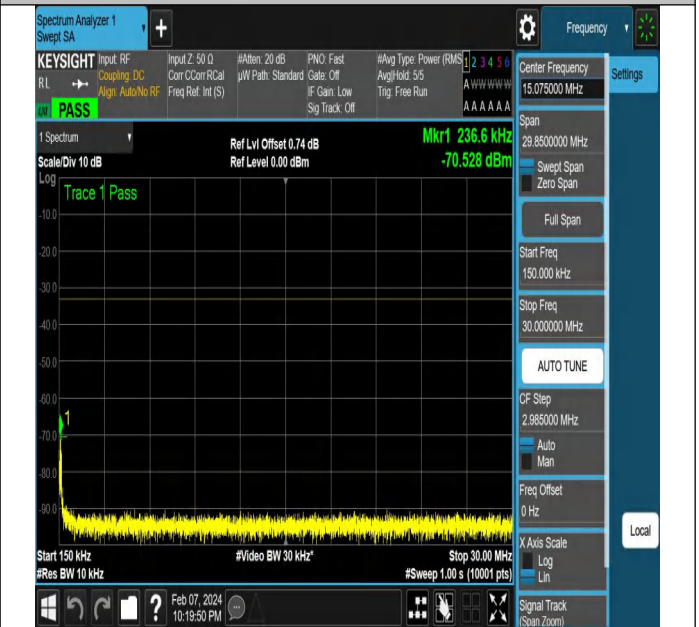

NTNV-N78-3450-3550-PC2-30-50-M-DFT-PI2BPSK-Edge_1R
B_Right-Ant1-PASS

NTNV-N78-3450-3550-PC2-30-50-M-DFT-PI2BPSK-Edge_1R
B_Right-Ant1-PASS

NTNV-N78-3450-3550-PC2-30-50-M-DFT-PI2BPSK-Edge_1R
B_Right-Ant1-PASS

NTNV-N78-3450-3550-PC2-30-50-M-DFT-PI2BPSK-Edge_1R
 B_Right-Ant1-PASS

NTNV-N78-3450-3550-PC2-30-50-M-DFT-PI2BPSK-Edge_1R
 B_Right-Ant1-PASS

NTNV-N78-3450-3550-PC2-30-50-M-DFT-QPSK-Edge_1RB_
 Left-Ant1-PASS