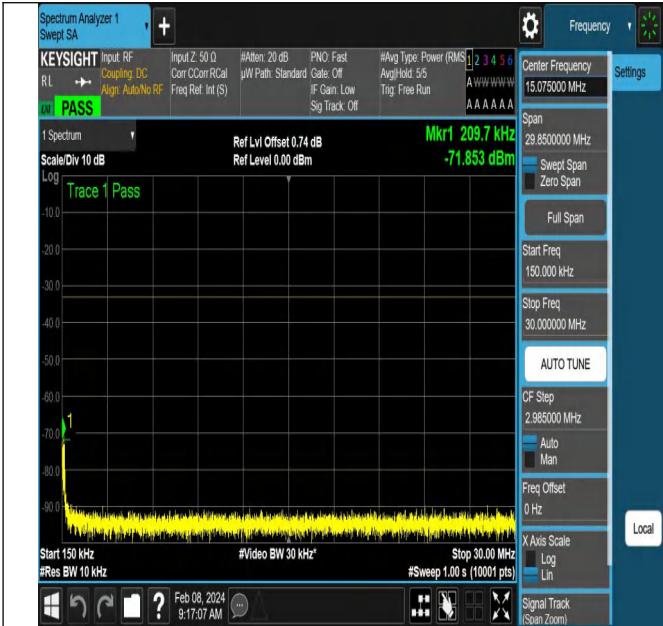

NTNV-N78-3450-3550-PC2-30-60-L-DFT-PI2BPSK-Edge_1R

B_Right-Ant1-PASS