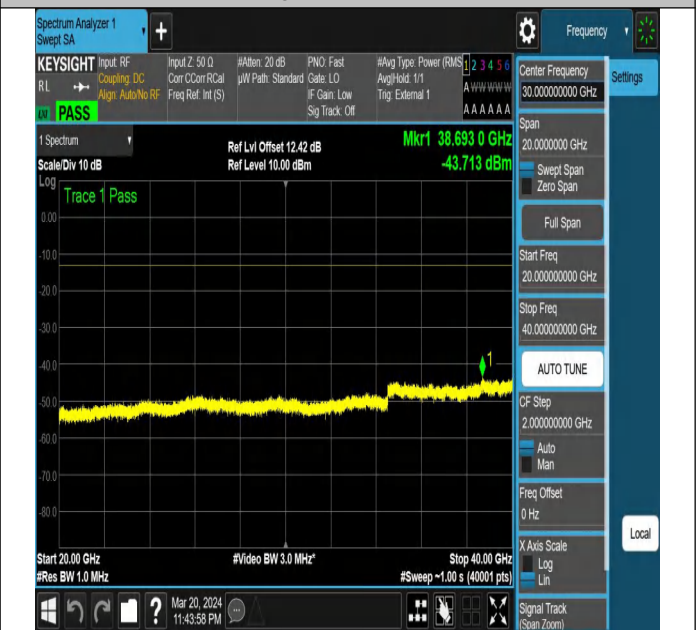

NTNV-N78-3450-3550-PC2-30-50-M-DFT-QPSK-Edge_1RB_ Right-Ant1-PASS

NTNV-N78-3450-3550-PC2-30-50-M-DFT-QPSK-Edge_1RB_

Right-Ant1-PASS

NTNV-N78-3450-3550-PC2-30-50-M-DFT-QPSK-Edge_1RB_

Right-Ant1-PASS

NTNV-N78-3450-3550-PC2-30-50-M-DFT-QPSK-Edge_1RB_