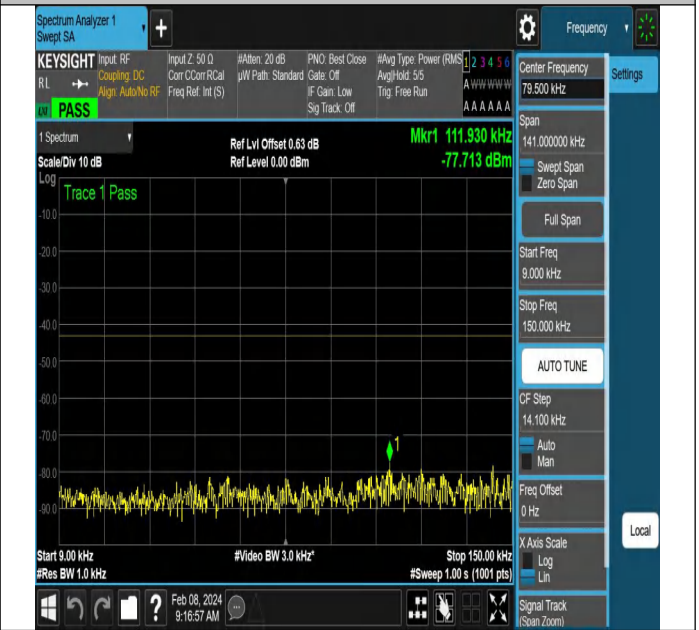

NTNV-N78-3450-3550-PC2-30-60-L-DFT-PI2BPSK-Edge_1R
B_Left-Ant1-PASS

NTNV-N78-3450-3550-PC2-30-60-L-DFT-PI2BPSK-Edge_1R

B_Left-Ant1-PASS

NTNV-N78-3450-3550-PC2-30-60-L-DFT-PI2BPSK-Edge_1R

B_Left-Ant1-PASS

NTNV-N78-3450-3550-PC2-30-60-L-DFT-PI2BPSK-Edge_1R

B_Left-Ant1-PASS

NTNV-N78-3450-3550-PC2-30-60-L-DFT-PI2BPSK-Edge_1R

B_Right-Ant1-PASS

NTNV-N78-3450-3550-PC2-30-60-L-DFT-PI2BPSK-Edge_1R

B_Right-Ant1-PASS

NTNV-N78-3450-3550-PC2-30-60-L-DFT-PI2BPSK-Edge_1R