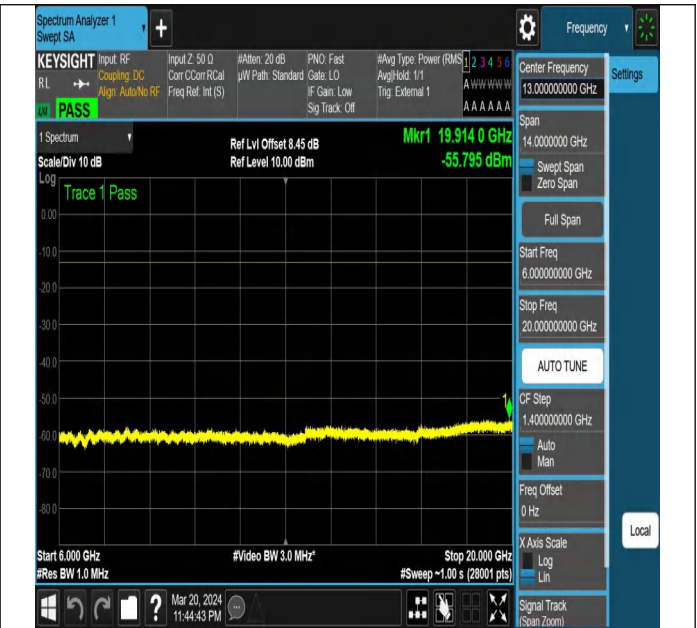

Right-Ant1-PASS

NTNV-N78-3450-3550-PC2-30-50-M-DFT-QPSK-Edge_1RB_

Right-Ant1-PASS

NTNV-N78-3450-3550-PC2-30-50-H-DFT-PI2BPSK-Edge_1R
B_Left-Ant1-PASS

NTNV-N78-3450-3550-PC2-30-50-H-DFT-PI2BPSK-Edge_1R
B_Left-Ant1-PASS

NTNV-N78-3450-3550-PC2-30-50-H-DFT-PI2BPSK-Edge_1R
B_Left-Ant1-PASS

NTNV-N78-3450-3550-PC2-30-50-H-DFT-PI2BPSK-Edge_1R
B_Left-Ant1-PASS

NTNV-N78-3450-3550-PC2-30-50-H-DFT-PI2BPSK-Edge_1R
B_Left-Ant1-PASS