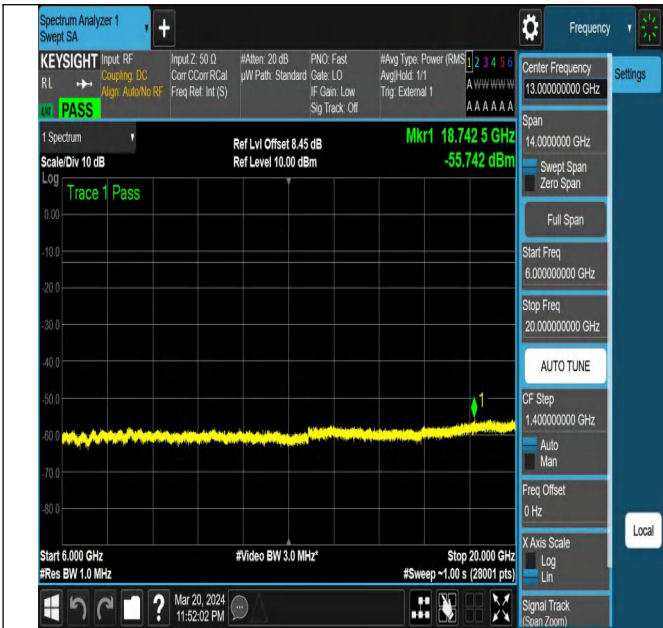

B_Left-Ant1-PASS

NTNV-N78-3450-3550-PC2-30-60-L-DFT-PI2BPSK-Edge_1R

B_Right-Ant1-PASS

NTNV-N78-3450-3550-PC2-30-60-L-DFT-PI2BPSK-Edge_1R

B_Right-Ant1-PASS

NTNV-N78-3450-3550-PC2-30-60-L-DFT-PI2BPSK-Edge_1R

B_Right-Ant1-PASS

NTNV-N78-3450-3550-PC2-30-60-L-DFT-PI2BPSK-Edge_1R

B_Right-Ant1-PASS

NTNV-N78-3450-3550-PC2-30-60-L-DFT-PI2BPSK-Edge_1R

B_Right-Ant1-PASS

NTNV-N78-3450-3550-PC2-30-60-L-DFT-PI2BPSK-Edge_1R
 B_Right-Ant1-PASS

NTNV-N78-3450-3550-PC2-30-60-L-DFT-PI2BPSK-Edge_1R
 B_Right-Ant1-PASS

NTNV-N78-3450-3550-PC2-30-60-L-DFT-QPSK-Edge_1RB_L
 eft-Ant1-PASS

NTNV-N78-3450-3550-PC2-30-60-L-DFT-QPSK-Edge_1RB_L
 eft-Ant1-PASS

NTNV-N78-3450-3550-PC2-30-60-L-DFT-QPSK-Edge_1RB_L eft-Ant1-PASS