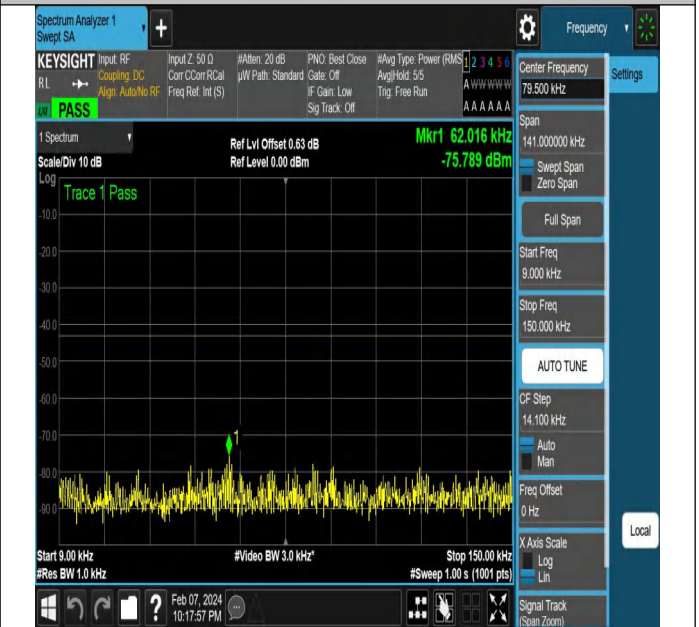

NTNV-N78-3450-3550-PC2-30-50-M-DFT-PI2BPSK-Edge_1R
B_Left-Ant1-PASS

NTNV-N78-3450-3550-PC2-30-50-M-DFT-PI2BPSK-Edge_1R
B_Left-Ant1-PASS

NTNV-N78-3450-3550-PC2-30-50-M-DFT-PI2BPSK-Edge_1R
B_Left-Ant1-PASS

NTNV-N78-3450-3550-PC2-30-50-M-DFT-PI2BPSK-Edge_1R
B_Left-Ant1-PASS

NTNV-N78-3450-3550-PC2-30-50-M-DFT-PI2BPSK-Edge_1R
B_Right-Ant1-PASS

NTNV-N78-3450-3550-PC2-30-50-M-DFT-PI2BPSK-Edge_1R
B_Right-Ant1-PASS