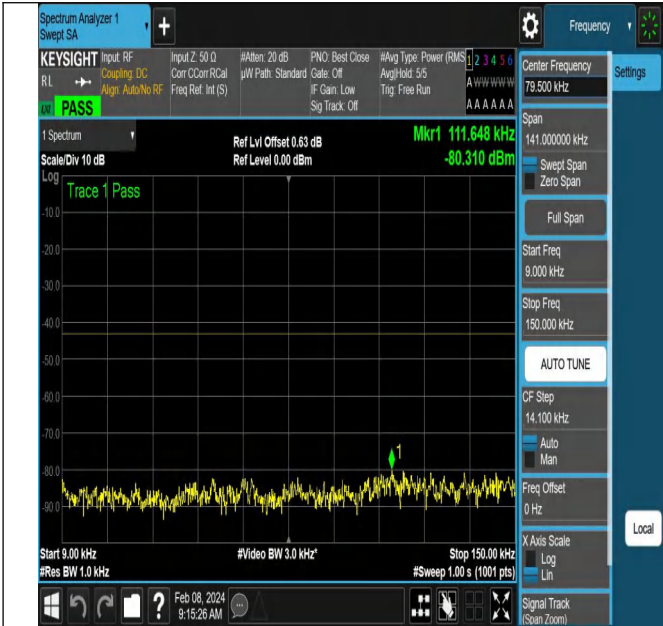

Right-Ant1-PASS

NTNV-N78-3450-3550-PC2-30-50-H-DFT-QPSK-Edge_1RB_

Right-Ant1-PASS

NTNV-N78-3450-3550-PC2-30-50-H-DFT-QPSK-Edge_1RB_

Right-Ant1-PASS

NTNV-N78-3450-3550-PC2-30-50-H-DFT-QPSK-Edge_1RB_

Right-Ant1-PASS

NTNV-N78-3450-3550-PC2-30-60-L-DFT-PI2BPSK-Edge_1R
B_Left-Ant1-PASS

NTNV-N78-3450-3550-PC2-30-60-L-DFT-PI2BPSK-Edge_1R
B_Left-Ant1-PASS

NTNV-N78-3450-3550-PC2-30-60-L-DFT-PI2BPSK-Edge_1R
B_Left-Ant1-PASS