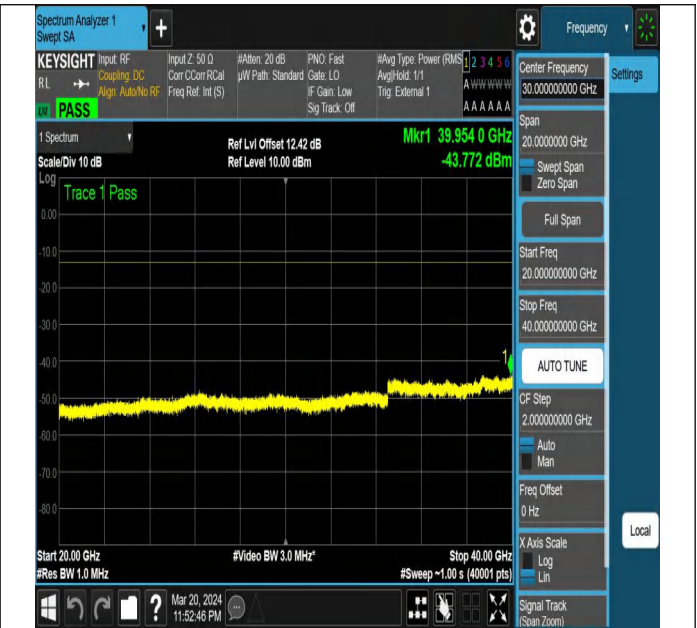

B_Left-Ant1-PASS

NTNV-N78-3450-3550-PC2-30-60-L-DFT-PI2BPSK-Edge_1R

B_Right-Ant1-PASS

NTNV-N78-3450-3550-PC2-30-60-L-DFT-PI2BPSK-Edge_1R

B_Right-Ant1-PASS

NTNV-N78-3450-3550-PC2-30-60-L-DFT-PI2BPSK-Edge_1R

B_Right-Ant1-PASS

NTNV-N78-3450-3550-PC2-30-60-L-DFT-PI2BPSK-Edge_1R

B_Right-Ant1-PASS

NTNV-N78-3450-3550-PC2-30-60-L-DFT-PI2BPSK-Edge_1R

B_Right-Ant1-PASS

NTNV-N78-3450-3550-PC2-30-60-L-DFT-PI2BPSK-Edge_1R
 B_Right-Ant1-PASS

NTNV-N78-3450-3550-PC2-30-60-L-DFT-PI2BPSK-Edge_1R
 B_Right-Ant1-PASS

NTNV-N78-3450-3550-PC2-30-60-L-DFT-QPSK-Edge_1RB_L
 eft-Ant1-PASS

NTNV-N78-3450-3550-PC2-30-60-L-DFT-QPSK-Edge_1RB_L
 eft-Ant1-PASS

NTNV-N78-3450-3550-PC2-30-60-L-DFT-QPSK-Edge_1RB_L eft-Ant1-PASS