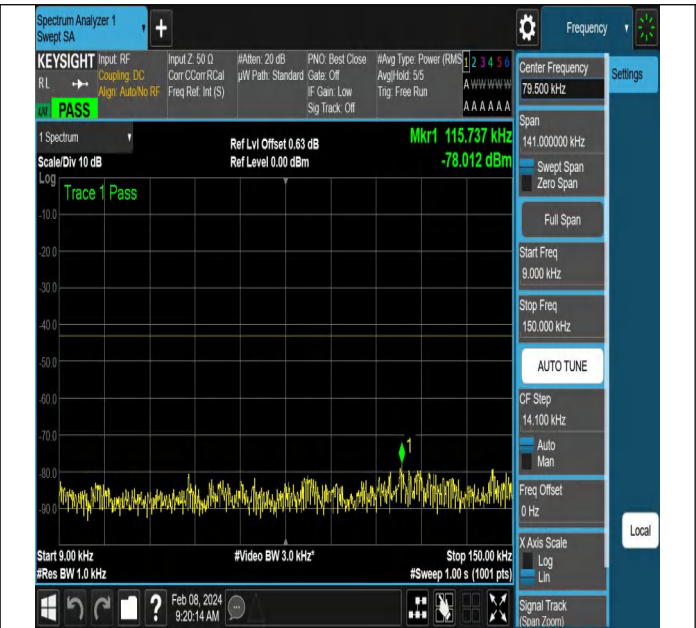

NTNV-N78-3450-3550-PC2-30-60-L-DFT-PI2BPSK-Edge_1R
 B_Right-Ant1-PASS

NTNV-N78-3450-3550-PC2-30-60-L-DFT-QPSK-Edge_1RB_L
 eft-Ant1-PASS

NTNV-N78-3450-3550-PC2-30-60-L-DFT-QPSK-Edge_1RB_L
 eft-Ant1-PASS

NTNV-N78-3450-3550-PC2-30-60-L-DFT-QPSK-Edge_1RB_L eft-Ant1-PASS

NTNV-N78-3450-3550-PC2-30-60-L-DFT-QPSK-Edge_1RB_L eft-Ant1-PASS

NTNV-N78-3450-3550-PC2-30-60-L-DFT-QPSK-Edge_1RB_L eft-Ant1-PASS

NTNV-N78-3450-3550-PC2-30-60-L-DFT-QPSK-Edge_1RB_L eft-Ant1-PASS

NTNV-N78-3450-3550-PC2-30-60-L-DFT-QPSK-Edge_1RB_L
 eft-Ant1-PASS

NTNV-N78-3450-3550-PC2-30-60-L-DFT-QPSK-Edge_1RB_
 Right-Ant1-PASS

NTNV-N78-3450-3550-PC2-30-60-L-DFT-QPSK-Edge_1RB_
 Right-Ant1-PASS

NTNV-N78-3450-3550-PC2-30-60-L-DFT-QPSK-Edge_1RB_
 Right-Ant1-PASS