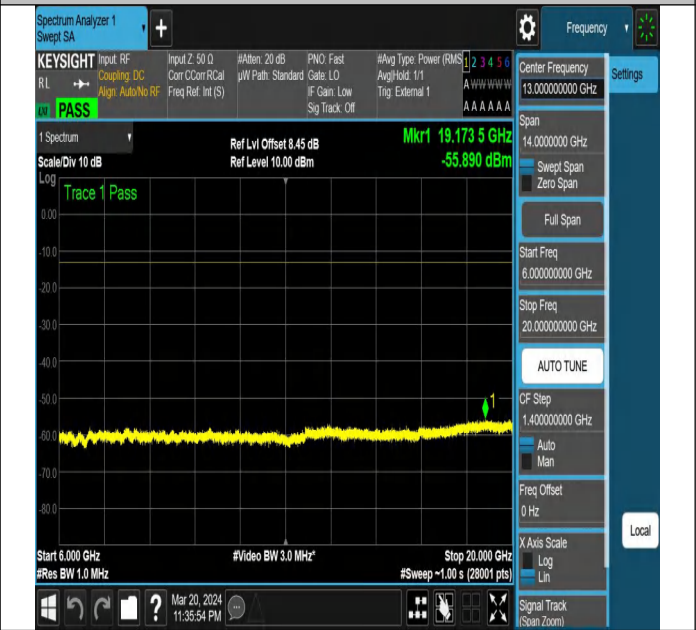

NTNV-N78-3450-3550-PC2-30-50-L-DFT-PI2BPSK-Edge_1R
B_Right-Ant1-PASS

NTNV-N78-3450-3550-PC2-30-50-L-DFT-PI2BPSK-Edge_1R
 B_Right-Ant1-PASS

NTNV-N78-3450-3550-PC2-30-50-L-DFT-PI2BPSK-Edge_1R
 B_Right-Ant1-PASS

NTNV-N78-3450-3550-PC2-30-50-L-DFT-QPSK-Edge_1RB_L
 eft-Ant1-PASS

NTNV-N78-3450-3550-PC2-30-50-L-DFT-QPSK-Edge_1RB_L
 eft-Ant1-PASS

NTNV-N78-3450-3550-PC2-30-50-L-DFT-QPSK-Edge_1RB_L eft-Ant1-PASS

NTNV-N78-3450-3550-PC2-30-50-L-DFT-QPSK-Edge_1RB_L eft-Ant1-PASS

NTNV-N78-3450-3550-PC2-30-50-L-DFT-QPSK-Edge_1RB_L eft-Ant1-PASS

NTNV-N78-3450-3550-PC2-30-50-L-DFT-QPSK-Edge_1RB_L eft-Ant1-PASS

NTNV-N78-3450-3550-PC2-30-50-L-DFT-QPSK-Edge_1RB_L
eft-Ant1-PASS

NTNV-N78-3450-3550-PC2-30-50-L-DFT-QPSK-Edge_1RB_
Right-Ant1-PASS