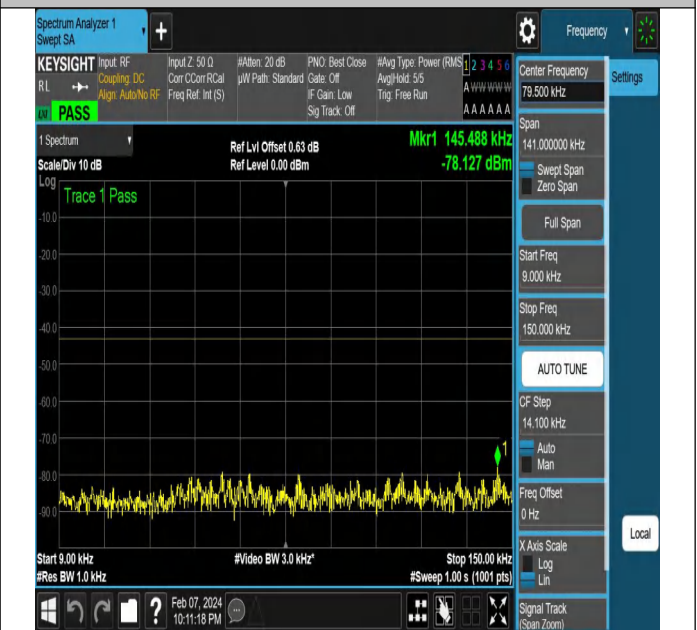

NTNV-N78-3450-3550-PC2-30-50-L-DFT-PI2BPSK-Edge_1R
B_Right-Ant1-PASS