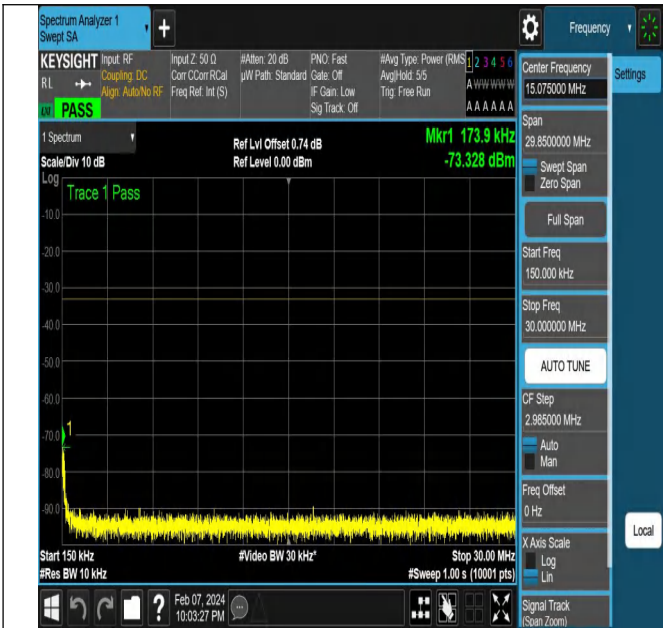

NTNV-N78-3450-3550-PC2-30-40-H-DFT-PI2BPSK-Edge_1R
B_Left-Ant1-PASS

NTNV-N78-3450-3550-PC2-30-40-H-DFT-PI2BPSK-Edge_1R
B_Left-Ant1-PASS

NTNV-N78-3450-3550-PC2-30-40-H-DFT-PI2BPSK-Edge_1R
B_Left-Ant1-PASS

NTNV-N78-3450-3550-PC2-30-40-H-DFT-PI2BPSK-Edge_1R
B_Left-Ant1-PASS

NTNV-N78-3450-3550-PC2-30-40-H-DFT-PI2BPSK-Edge_1R
B_Right-Ant1-PASS

NTNV-N78-3450-3550-PC2-30-40-H-DFT-PI2BPSK-Edge_1R
B_Right-Ant1-PASS