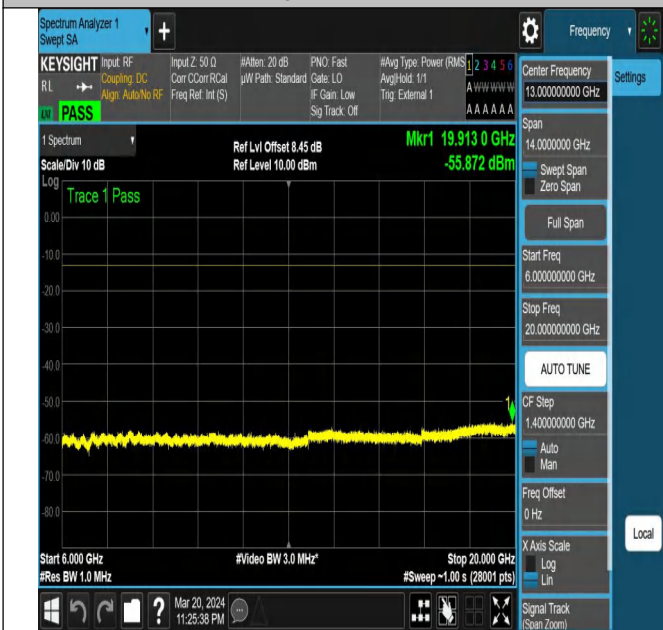

Right-Ant1-PASS

NTNV-N78-3450-3550-PC2-30-40-M-DFT-QPSK-Edge_1RB_

Right-Ant1-PASS

NTNV-N78-3450-3550-PC2-30-40-M-DFT-QPSK-Edge_1RB_

Right-Ant1-PASS

NTNV-N78-3450-3550-PC2-30-40-M-DFT-QPSK-Edge_1RB_

Right-Ant1-PASS

NTNV-N78-3450-3550-PC2-30-40-M-DFT-QPSK-Edge_1RB_

Right-Ant1-PASS

NTNV-N78-3450-3550-PC2-30-40-H-DFT-PI2BPSK-Edge_1R
B_Left-Ant1-PASS

NTNV-N78-3450-3550-PC2-30-40-H-DFT-PI2BPSK-Edge_1R
B_Left-Ant1-PASS

NTNV-N78-3450-3550-PC2-30-40-H-DFT-PI2BPSK-Edge_1R
B_Left-Ant1-PASS