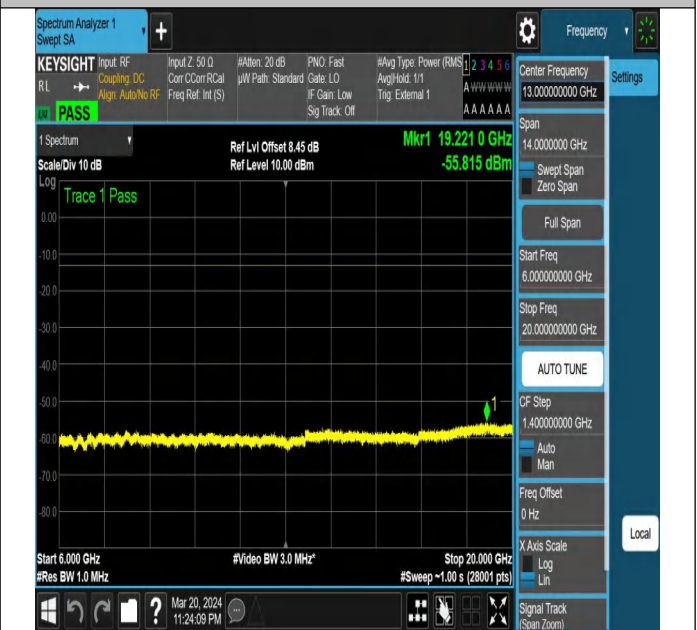

Left-Ant1-PASS

NTNV-N78-3450-3550-PC2-30-40-M-DFT-QPSK-Edge_1RB_

Left-Ant1-PASS

NTNV-N78-3450-3550-PC2-30-40-M-DFT-QPSK-Edge_1RB_

Left-Ant1-PASS

NTNV-N78-3450-3550-PC2-30-40-M-DFT-QPSK-Edge_1RB_

Left-Ant1-PASS