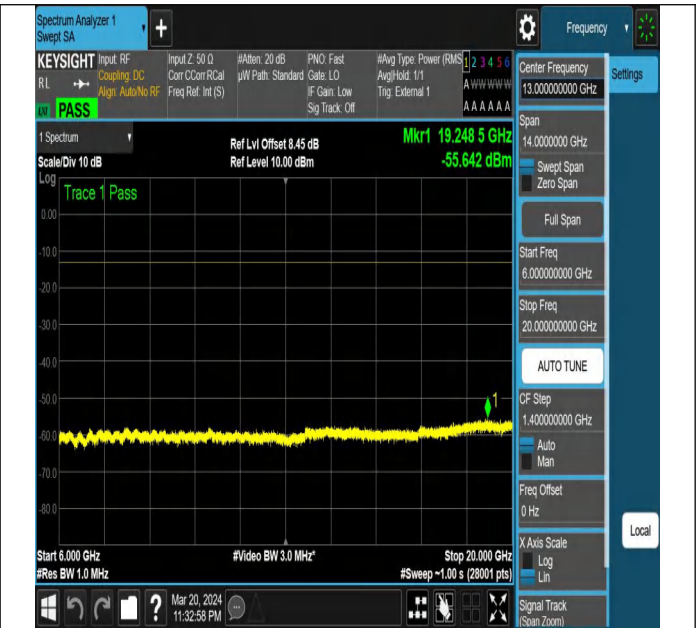

Right-Ant1-PASS

NTNV-N78-3450-3550-PC2-30-40-H-DFT-QPSK-Edge_1RB_

Right-Ant1-PASS

NTNV-N78-3450-3550-PC2-30-50-L-DFT-PI2BPSK-Edge_1R
B_Left-Ant1-PASS

NTNV-N78-3450-3550-PC2-30-50-L-DFT-PI2BPSK-Edge_1R
B_Left-Ant1-PASS

NTNV-N78-3450-3550-PC2-30-50-L-DFT-PI2BPSK-Edge_1R
B_Left-Ant1-PASS

NTNV-N78-3450-3550-PC2-30-50-L-DFT-PI2BPSK-Edge_1R
B_Left-Ant1-PASS

NTNV-N78-3450-3550-PC2-30-50-L-DFT-PI2BPSK-Edge_1R
B_Left-Ant1-PASS