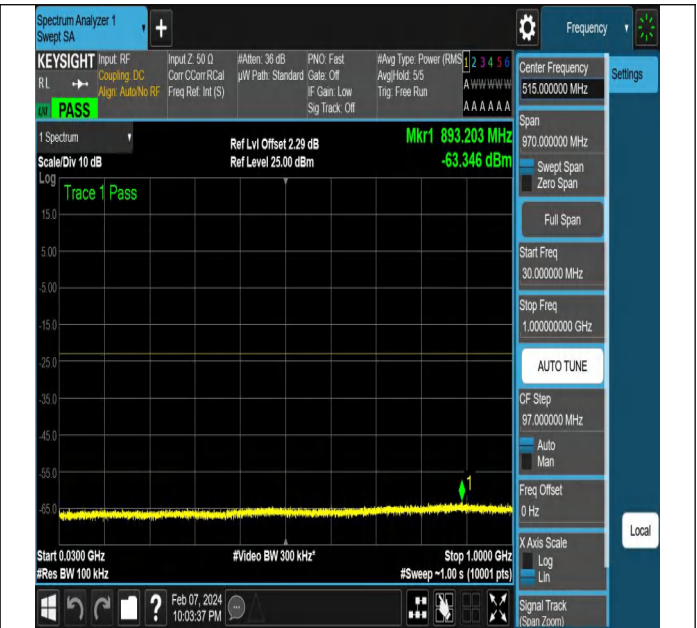

NTNV-N78-3450-3550-PC2-30-40-H-DFT-PI2BPSK-Edge_1R
B_Left-Ant1-PASS

NTNV-N78-3450-3550-PC2-30-40-H-DFT-PI2BPSK-Edge_1R
B_Left-Ant1-PASS

NTNV-N78-3450-3550-PC2-30-40-H-DFT-PI2BPSK-Edge_1R
B_Left-Ant1-PASS

NTNV-N78-3450-3550-PC2-30-40-H-DFT-PI2BPSK-Edge_1R
B_Left-Ant1-PASS

NTNV-N78-3450-3550-PC2-30-40-H-DFT-PI2BPSK-Edge_1R
B_Right-Ant1-PASS

NTNV-N78-3450-3550-PC2-30-40-H-DFT-PI2BPSK-Edge_1R
B_Right-Ant1-PASS