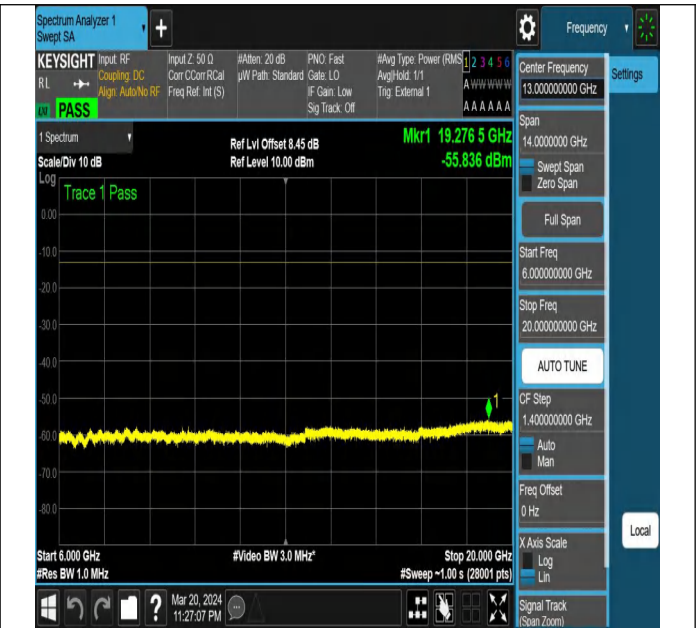

NTNV-N78-3450-3550-PC2-30-40-M-DFT-QPSK-Edge_1RB_

Right-Ant1-PASS

NTNV-N78-3450-3550-PC2-30-40-H-DFT-PI2BPSK-Edge_1R
B_Left-Ant1-PASS

NTNV-N78-3450-3550-PC2-30-40-H-DFT-PI2BPSK-Edge_1R
B_Left-Ant1-PASS

NTNV-N78-3450-3550-PC2-30-40-H-DFT-PI2BPSK-Edge_1R
B_Left-Ant1-PASS

NTNV-N78-3450-3550-PC2-30-40-H-DFT-PI2BPSK-Edge_1R
B_Left-Ant1-PASS

NTNV-N78-3450-3550-PC2-30-40-H-DFT-PI2BPSK-Edge_1R
B_Left-Ant1-PASS

NTNV-N78-3450-3550-PC2-30-40-H-DFT-PI2BPSK-Edge_1R
B_Left-Ant1-PASS