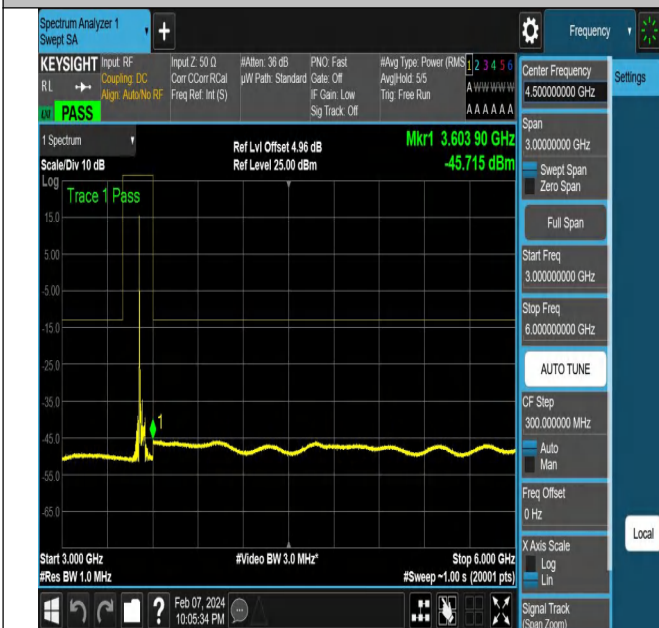

NTNV-N78-3450-3550-PC2-30-40-H-DFT-PI2BPSK-Edge_1R
B_Right-Ant1-PASS

NTNV-N78-3450-3550-PC2-30-40-H-DFT-PI2BPSK-Edge_1R
B_Right-Ant1-PASS

NTNV-N78-3450-3550-PC2-30-40-H-DFT-QPSK-Edge_1RB_
Left-Ant1-PASS

NTNV-N78-3450-3550-PC2-30-40-H-DFT-QPSK-Edge_1RB_
Left-Ant1-PASS

NTNV-N78-3450-3550-PC2-30-40-H-DFT-QPSK-Edge_1RB_
Left-Ant1-PASS

NTNV-N78-3450-3550-PC2-30-40-H-DFT-QPSK-Edge_1RB_
Left-Ant1-PASS

NTNV-N78-3450-3550-PC2-30-40-H-DFT-QPSK-Edge_1RB_
Left-Ant1-PASS