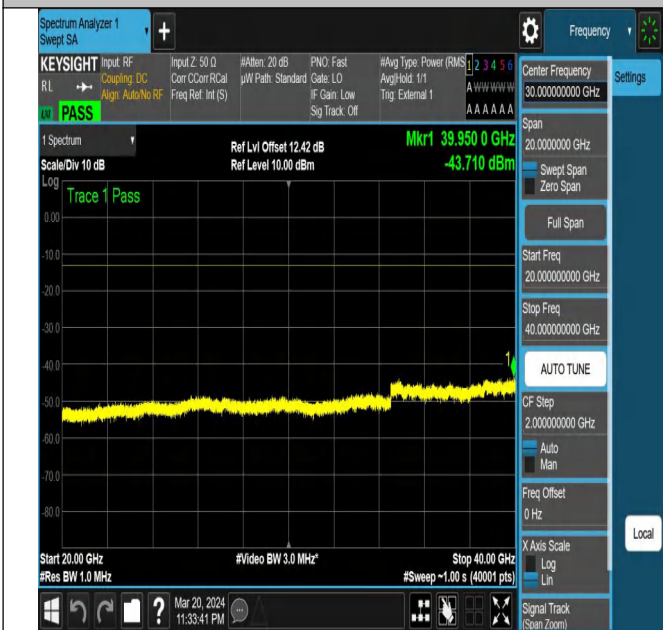

Right-Ant1-PASS

NTNV-N78-3450-3550-PC2-30-40-H-DFT-QPSK-Edge_1RB_

Right-Ant1-PASS

NTNV-N78-3450-3550-PC2-30-50-L-DFT-PI2BPSK-Edge_1R
B_Left-Ant1-PASS

NTNV-N78-3450-3550-PC2-30-50-L-DFT-PI2BPSK-Edge_1R
B_Left-Ant1-PASS

NTNV-N78-3450-3550-PC2-30-50-L-DFT-PI2BPSK-Edge_1R
B_Left-Ant1-PASS

NTNV-N78-3450-3550-PC2-30-50-L-DFT-PI2BPSK-Edge_1R
B_Left-Ant1-PASS

NTNV-N78-3450-3550-PC2-30-50-L-DFT-PI2BPSK-Edge_1R
B_Left-Ant1-PASS

NTNV-N78-3450-3550-PC2-30-50-L-DFT-PI2BPSK-Edge_1R
B_Left-Ant1-PASS

NTNV-N78-3450-3550-PC2-30-50-L-DFT-PI2BPSK-Edge_1R
B_Left-Ant1-PASS

NTNV-N78-3450-3550-PC2-30-50-L-DFT-PI2BPSK-Edge_1R
B_Right-Ant1-PASS