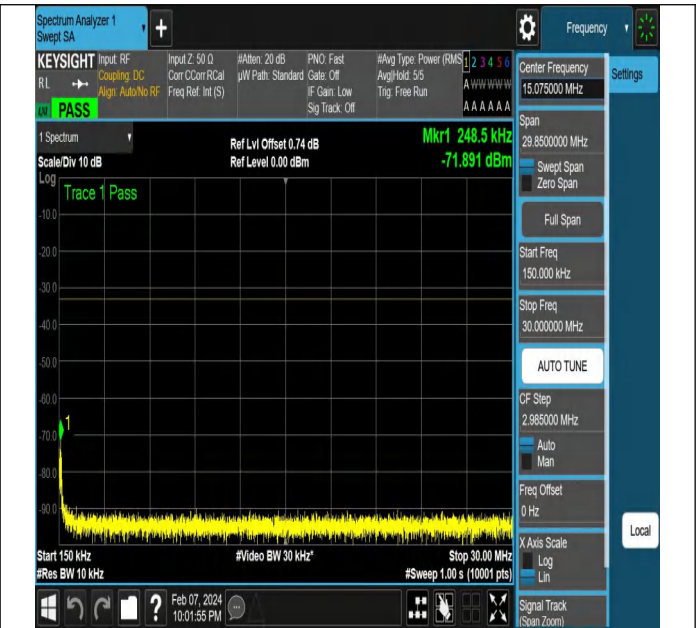

Right-Ant1-PASS

NTNV-N78-3450-3550-PC2-30-40-M-DFT-QPSK-Edge_1RB_

Right-Ant1-PASS

NTNV-N78-3450-3550-PC2-30-40-M-DFT-QPSK-Edge_1RB_

Right-Ant1-PASS

NTNV-N78-3450-3550-PC2-30-40-M-DFT-QPSK-Edge_1RB_

Right-Ant1-PASS

NTNV-N78-3450-3550-PC2-30-40-M-DFT-QPSK-Edge_1RB_

Right-Ant1-PASS

NTNV-N78-3450-3550-PC2-30-40-H-DFT-PI2BPSK-Edge_1R
B_Left-Ant1-PASS

NTNV-N78-3450-3550-PC2-30-40-H-DFT-PI2BPSK-Edge_1R
B_Left-Ant1-PASS

NTNV-N78-3450-3550-PC2-30-40-H-DFT-PI2BPSK-Edge_1R
B_Left-Ant1-PASS