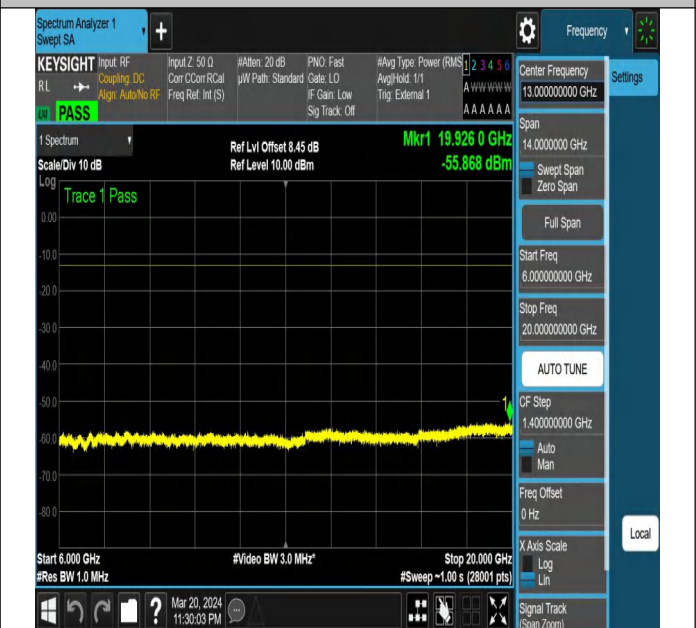

NTNV-N78-3450-3550-PC2-30-40-H-DFT-QPSK-Edge_1RB_
Left-Ant1-PASS

NTNV-N78-3450-3550-PC2-30-40-H-DFT-QPSK-Edge_1RB_
Left-Ant1-PASS

NTNV-N78-3450-3550-PC2-30-40-H-DFT-QPSK-Edge_1RB_
Left-Ant1-PASS

NTNV-N78-3450-3550-PC2-30-40-H-DFT-QPSK-Edge_1RB_
Left-Ant1-PASS