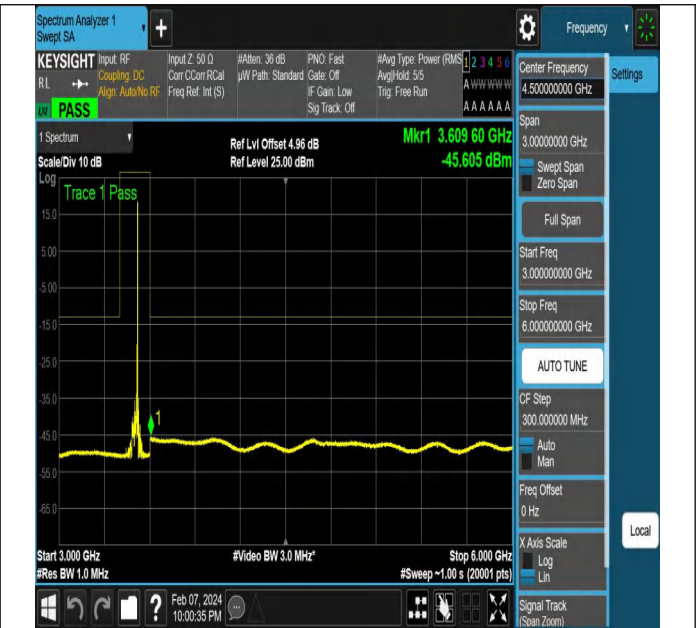

Right-Ant1-PASS

NTNV-N78-3450-3550-PC2-30-40-M-DFT-QPSK-Edge_1RB_

Right-Ant1-PASS