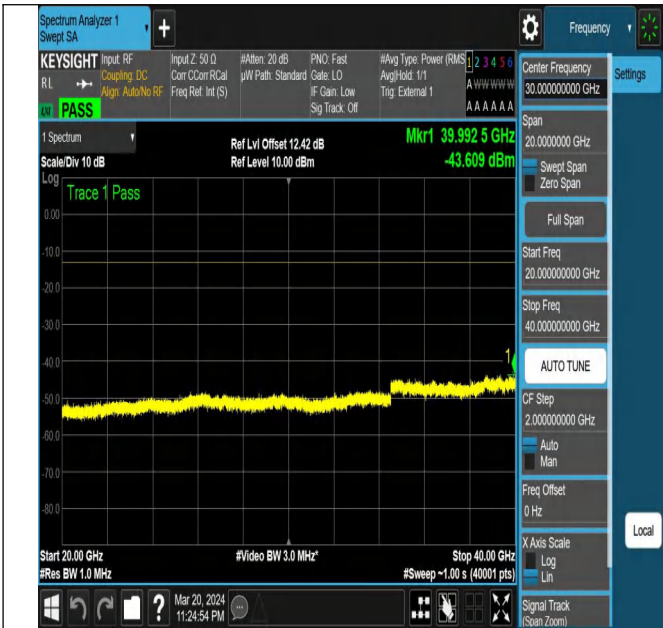

Left-Ant1-PASS

NTNV-N78-3450-3550-PC2-30-40-M-DFT-QPSK-Edge_1RB_

Left-Ant1-PASS

NTNV-N78-3450-3550-PC2-30-40-M-DFT-QPSK-Edge_1RB_

Left-Ant1-PASS

NTNV-N78-3450-3550-PC2-30-40-M-DFT-QPSK-Edge_1RB_

Left-Ant1-PASS