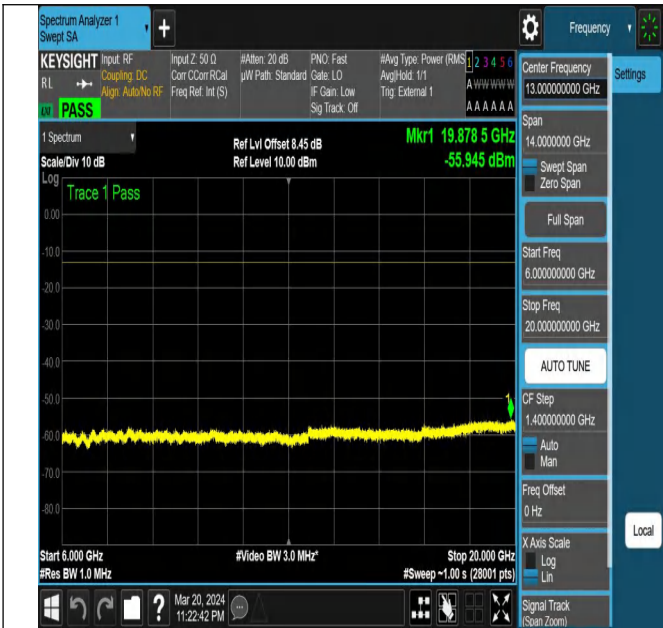

NTNV-N78-3450-3550-PC2-30-40-M-DFT-PI2BPSK-Edge_1R

B_Right-Ant1-PASS

NTNV-N78-3450-3550-PC2-30-40-M-DFT-PI2BPSK-Edge_1R

B_Right-Ant1-PASS

NTNV-N78-3450-3550-PC2-30-40-M-DFT-PI2BPSK-Edge_1R
 B_Right-Ant1-PASS