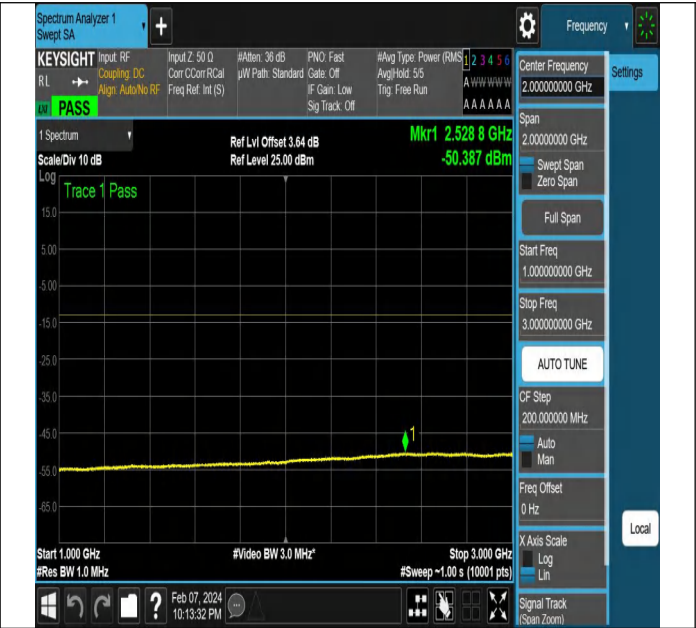

NTNV-N78-3450-3550-PC2-30-50-L-DFT-PI2BPSK-Edge_1R
B_Right-Ant1-PASS

NTNV-N78-3450-3550-PC2-30-50-L-DFT-PI2BPSK-Edge_1R
 B_Right-Ant1-PASS

NTNV-N78-3450-3550-PC2-30-50-L-DFT-PI2BPSK-Edge_1R
 B_Right-Ant1-PASS

NTNV-N78-3450-3550-PC2-30-50-L-DFT-QPSK-Edge_1RB_L
 eft-Ant1-PASS

NTNV-N78-3450-3550-PC2-30-50-L-DFT-QPSK-Edge_1RB_L
 eft-Ant1-PASS

NTNV-N78-3450-3550-PC2-30-50-L-DFT-QPSK-Edge_1RB_L eft-Ant1-PASS

NTNV-N78-3450-3550-PC2-30-50-L-DFT-QPSK-Edge_1RB_L eft-Ant1-PASS