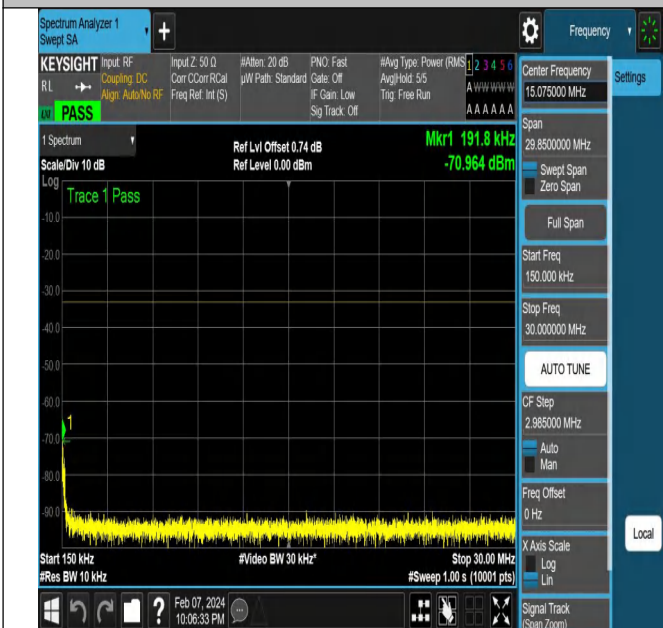

NTNV-N78-3450-3550-PC2-30-40-H-DFT-QPSK-Edge_1RB_
Left-Ant1-PASS

NTNV-N78-3450-3550-PC2-30-40-H-DFT-QPSK-Edge_1RB_
Left-Ant1-PASS

NTNV-N78-3450-3550-PC2-30-40-H-DFT-QPSK-Edge_1RB_
Left-Ant1-PASS

NTNV-N78-3450-3550-PC2-30-40-H-DFT-QPSK-Edge_1RB_
Left-Ant1-PASS

NTNV-N78-3450-3550-PC2-30-40-H-DFT-QPSK-Edge_1RB_
Left-Ant1-PASS

NTNV-N78-3450-3550-PC2-30-40-H-DFT-QPSK-Edge_1RB_
 Left-Ant1-PASS

NTNV-N78-3450-3550-PC2-30-40-H-DFT-QPSK-Edge_1RB_
 Right-Ant1-PASS

NTNV-N78-3450-3550-PC2-30-40-H-DFT-QPSK-Edge_1RB_
 Right-Ant1-PASS