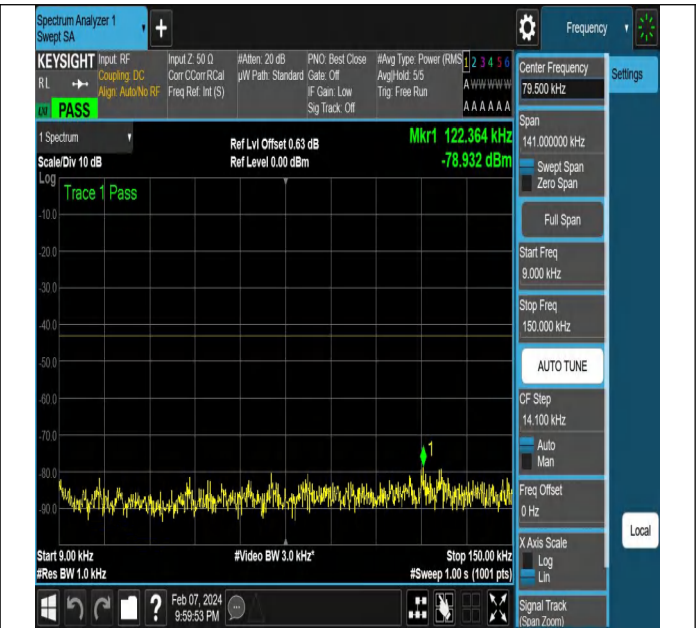

NTNV-N78-3450-3550-PC2-30-40-M-DFT-QPSK-Edge_1RB_

Right-Ant1-PASS