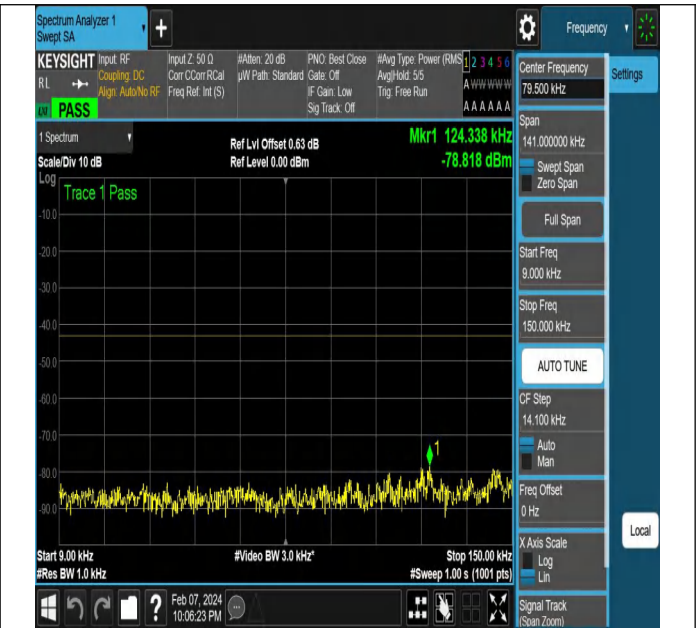

NTNV-N78-3450-3550-PC2-30-40-H-DFT-QPSK-Edge_1RB_
Left-Ant1-PASS

NTNV-N78-3450-3550-PC2-30-40-H-DFT-QPSK-Edge_1RB_
Left-Ant1-PASS

NTNV-N78-3450-3550-PC2-30-40-H-DFT-QPSK-Edge_1RB_
Left-Ant1-PASS

NTNV-N78-3450-3550-PC2-30-40-H-DFT-QPSK-Edge_1RB_
Left-Ant1-PASS

NTNV-N78-3450-3550-PC2-30-40-H-DFT-QPSK-Edge_1RB_
Left-Ant1-PASS

NTNV-N78-3450-3550-PC2-30-40-H-DFT-QPSK-Edge_1RB_
 Left-Ant1-PASS

NTNV-N78-3450-3550-PC2-30-40-H-DFT-QPSK-Edge_1RB_
 Right-Ant1-PASS

NTNV-N78-3450-3550-PC2-30-40-H-DFT-QPSK-Edge_1RB_
 Right-Ant1-PASS