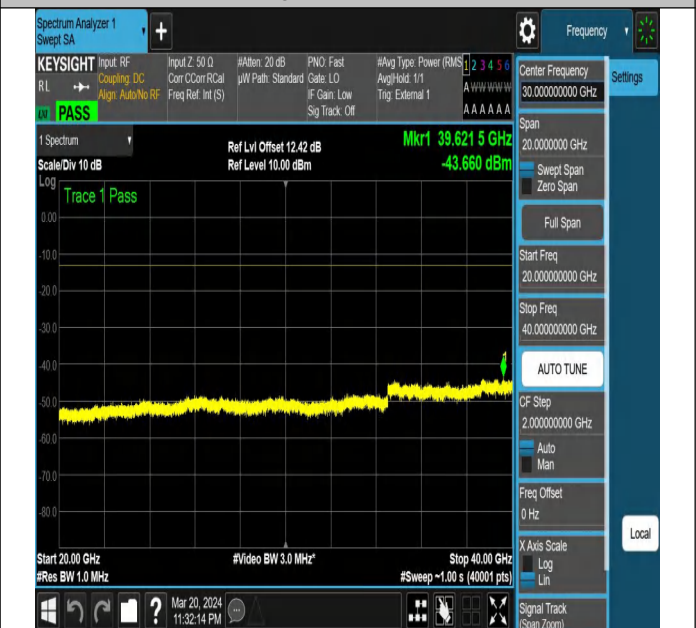

NTNV-N78-3450-3550-PC2-30-40-H-DFT-QPSK-Edge_1RB_
 Right-Ant1-PASS

NTNV-N78-3450-3550-PC2-30-40-H-DFT-QPSK-Edge_1RB_

Right-Ant1-PASS

NTNV-N78-3450-3550-PC2-30-40-H-DFT-QPSK-Edge_1RB_

Right-Ant1-PASS

NTNV-N78-3450-3550-PC2-30-40-H-DFT-QPSK-Edge_1RB_

Right-Ant1-PASS

NTNV-N78-3450-3550-PC2-30-40-H-DFT-QPSK-Edge_1RB_

Right-Ant1-PASS

NTNV-N78-3450-3550-PC2-30-50-L-DFT-PI2BPSK-Edge_1R
B_Left-Ant1-PASS

NTNV-N78-3450-3550-PC2-30-50-L-DFT-PI2BPSK-Edge_1R
B_Left-Ant1-PASS