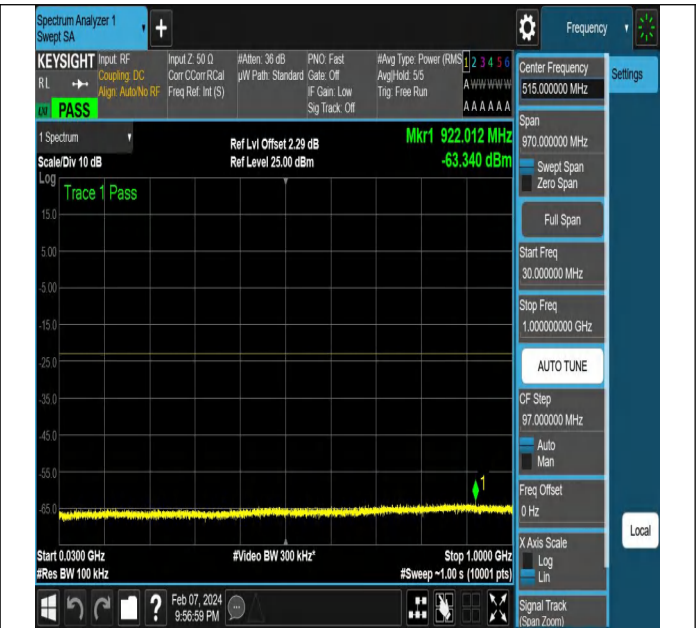

NTNV-N78-3450-3550-PC2-30-40-M-DFT-PI2BPSK-Edge_1R
B_Left-Ant1-PASS

NTNV-N78-3450-3550-PC2-30-40-M-DFT-PI2BPSK-Edge_1R
B_Left-Ant1-PASS

NTNV-N78-3450-3550-PC2-30-40-M-DFT-PI2BPSK-Edge_1R
B_Left-Ant1-PASS

NTNV-N78-3450-3550-PC2-30-40-M-DFT-PI2BPSK-Edge_1R
B_Right-Ant1-PASS

NTNV-N78-3450-3550-PC2-30-40-M-DFT-PI2BPSK-Edge_1R

B_Right-Ant1-PASS

NTNV-N78-3450-3550-PC2-30-40-M-DFT-PI2BPSK-Edge_1R

B_Right-Ant1-PASS