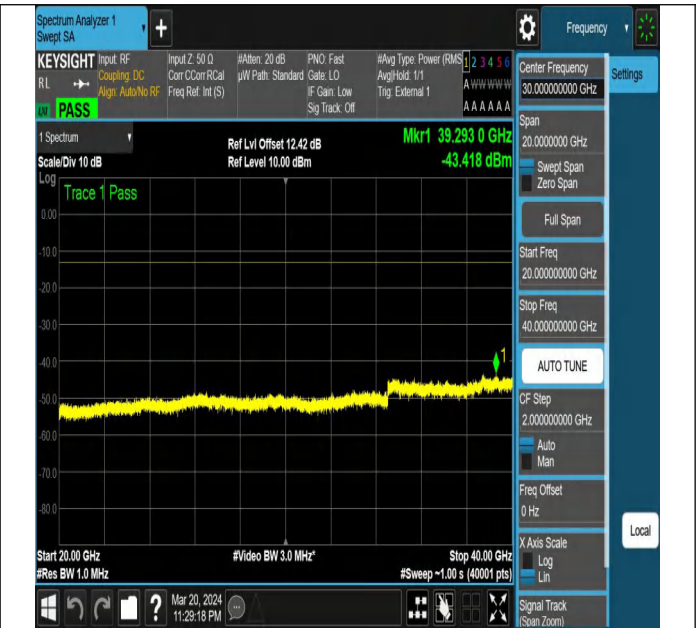

NTNV-N78-3450-3550-PC2-30-40-H-DFT-PI2BPSK-Edge_1R
B_Right-Ant1-PASS

NTNV-N78-3450-3550-PC2-30-40-H-DFT-PI2BPSK-Edge_1R
B_Right-Ant1-PASS

NTNV-N78-3450-3550-PC2-30-40-H-DFT-PI2BPSK-Edge_1R
B_Right-Ant1-PASS

NTNV-N78-3450-3550-PC2-30-40-H-DFT-PI2BPSK-Edge_1R
B_Right-Ant1-PASS

NTNV-N78-3450-3550-PC2-30-40-H-DFT-PI2BPSK-Edge_1R
B_Right-Ant1-PASS

NTNV-N78-3450-3550-PC2-30-40-H-DFT-QPSK-Edge_1RB_
Left-Ant1-PASS