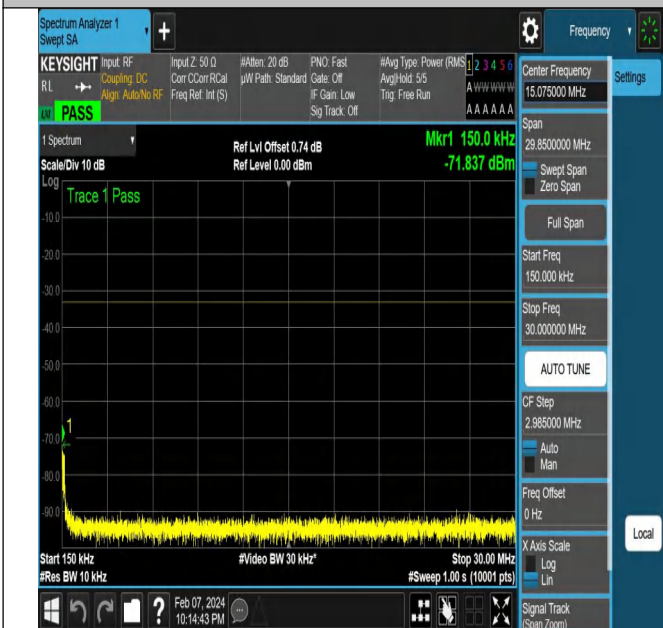

NTNV-N78-3450-3550-PC2-30-50-L-DFT-QPSK-Edge_1RB_L eft-Ant1-PASS

NTNV-N78-3450-3550-PC2-30-50-L-DFT-QPSK-Edge_1RB_L eft-Ant1-PASS

NTNV-N78-3450-3550-PC2-30-50-L-DFT-QPSK-Edge_1RB_L
eft-Ant1-PASS

NTNV-N78-3450-3550-PC2-30-50-L-DFT-QPSK-Edge_1RB_
Right-Ant1-PASS

NTNV-N78-3450-3550-PC2-30-50-L-DFT-QPSK-Edge_1RB_
Right-Ant1-PASS

NTNV-N78-3450-3550-PC2-30-50-L-DFT-QPSK-Edge_1RB_
Right-Ant1-PASS

NTNV-N78-3450-3550-PC2-30-50-L-DFT-QPSK-Edge_1RB_

Right-Ant1-PASS

NTNV-N78-3450-3550-PC2-30-50-L-DFT-QPSK-Edge_1RB_