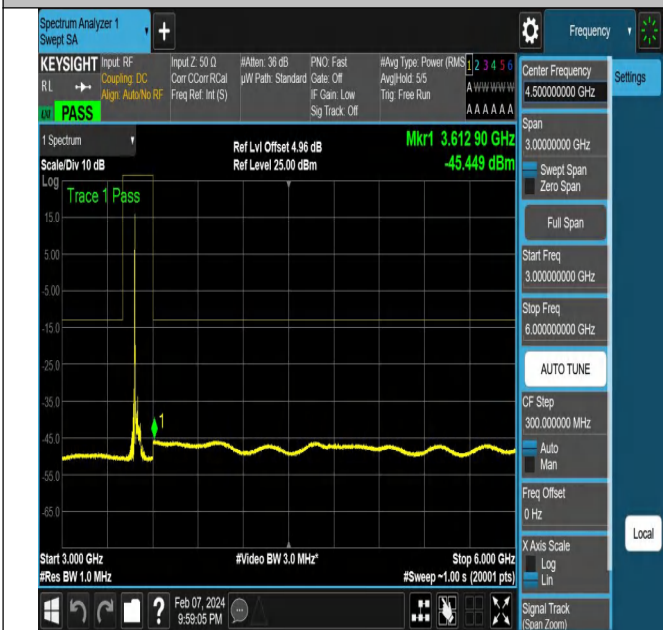

NTNV-N78-3450-3550-PC2-30-40-M-DFT-PI2BPSK-Edge_1R
 B_Right-Ant1-PASS

NTNV-N78-3450-3550-PC2-30-40-M-DFT-QPSK-Edge_1RB_
 Left-Ant1-PASS

NTNV-N78-3450-3550-PC2-30-40-M-DFT-QPSK-Edge_1RB_
 Left-Ant1-PASS

NTNV-N78-3450-3550-PC2-30-40-M-DFT-QPSK-Edge_1RB_

Left-Ant1-PASS

NTNV-N78-3450-3550-PC2-30-40-M-DFT-QPSK-Edge_1RB_

Left-Ant1-PASS

NTNV-N78-3450-3550-PC2-30-40-M-DFT-QPSK-Edge_1RB_

Left-Ant1-PASS

NTNV-N78-3450-3550-PC2-30-40-M-DFT-QPSK-Edge_1RB_

Left-Ant1-PASS