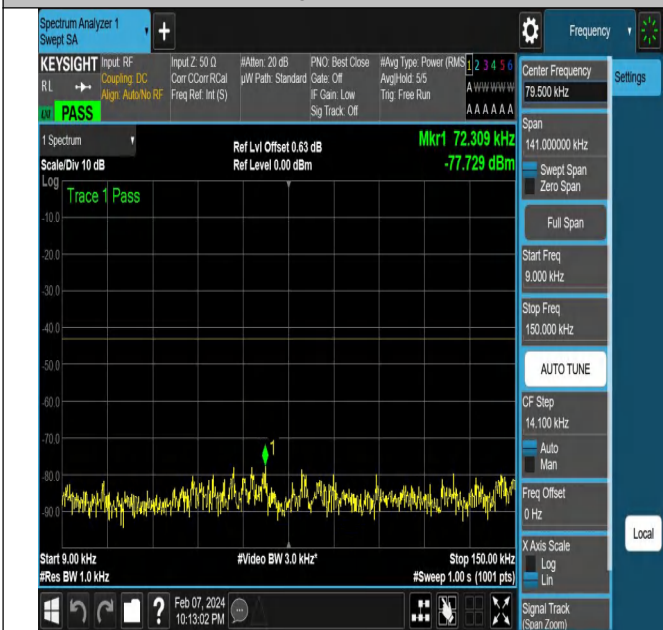

NTNV-N78-3450-3550-PC2-30-50-L-DFT-PI2BPSK-Edge_1R
B_Left-Ant1-PASS

NTNV-N78-3450-3550-PC2-30-50-L-DFT-PI2BPSK-Edge_1R
B_Left-Ant1-PASS

NTNV-N78-3450-3550-PC2-30-50-L-DFT-PI2BPSK-Edge_1R
B_Right-Ant1-PASS

NTNV-N78-3450-3550-PC2-30-50-L-DFT-PI2BPSK-Edge_1R
B_Right-Ant1-PASS

NTNV-N78-3450-3550-PC2-30-50-L-DFT-PI2BPSK-Edge_1R
 B_Right-Ant1-PASS

NTNV-N78-3450-3550-PC2-30-50-L-DFT-PI2BPSK-Edge_1R
 B_Right-Ant1-PASS