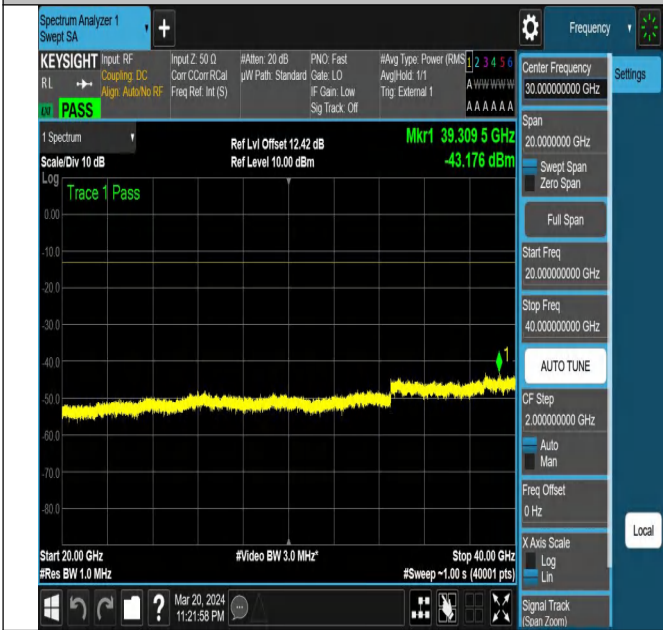

NTNV-N78-3450-3550-PC2-30-40-M-DFT-PI2BPSK-Edge_1R
B_Left-Ant1-PASS

NTNV-N78-3450-3550-PC2-30-40-M-DFT-PI2BPSK-Edge_1R
B_Left-Ant1-PASS

NTNV-N78-3450-3550-PC2-30-40-M-DFT-PI2BPSK-Edge_1R
B_Left-Ant1-PASS

NTNV-N78-3450-3550-PC2-30-40-M-DFT-PI2BPSK-Edge_1R
B_Right-Ant1-PASS

NTNV-N78-3450-3550-PC2-30-40-M-DFT-PI2BPSK-Edge_1R

B_Right-Ant1-PASS

NTNV-N78-3450-3550-PC2-30-40-M-DFT-PI2BPSK-Edge_1R

B_Right-Ant1-PASS