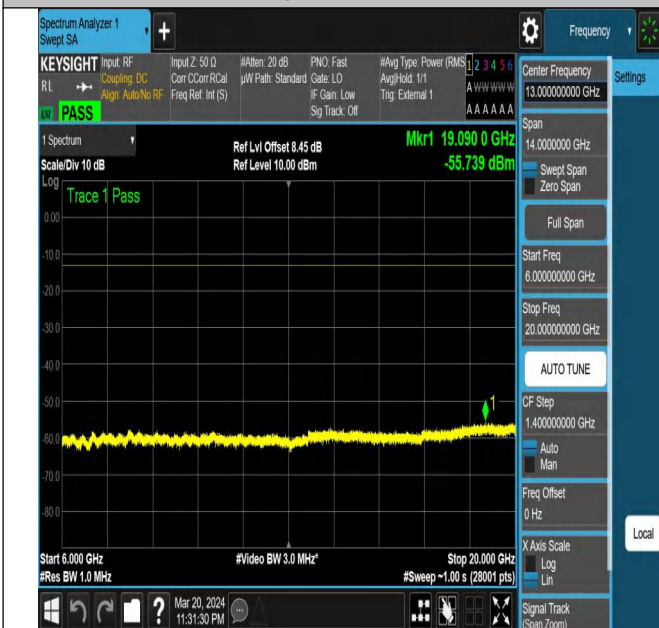

NTNV-N78-3450-3550-PC2-30-40-H-DFT-QPSK-Edge_1RB_
 Right-Ant1-PASS

NTNV-N78-3450-3550-PC2-30-40-H-DFT-QPSK-Edge_1RB_

Right-Ant1-PASS

NTNV-N78-3450-3550-PC2-30-40-H-DFT-QPSK-Edge_1RB_

Right-Ant1-PASS

NTNV-N78-3450-3550-PC2-30-40-H-DFT-QPSK-Edge_1RB_

Right-Ant1-PASS

NTNV-N78-3450-3550-PC2-30-40-H-DFT-QPSK-Edge_1RB_

Right-Ant1-PASS

NTNV-N78-3450-3550-PC2-30-50-L-DFT-PI2BPSK-Edge_1R
B_Left-Ant1-PASS

NTNV-N78-3450-3550-PC2-30-50-L-DFT-PI2BPSK-Edge_1R
B_Left-Ant1-PASS