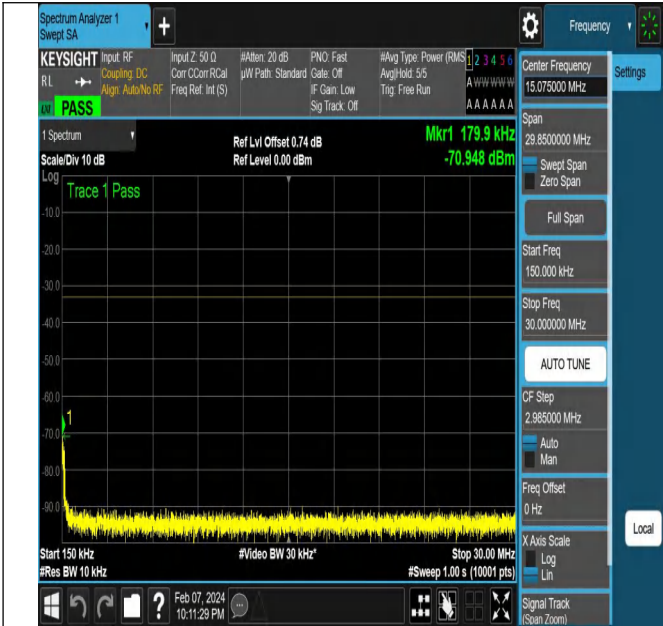

NTNV-N78-3450-3550-PC2-30-50-L-DFT-PI2BPSK-Edge_1R
B_Right-Ant1-PASS