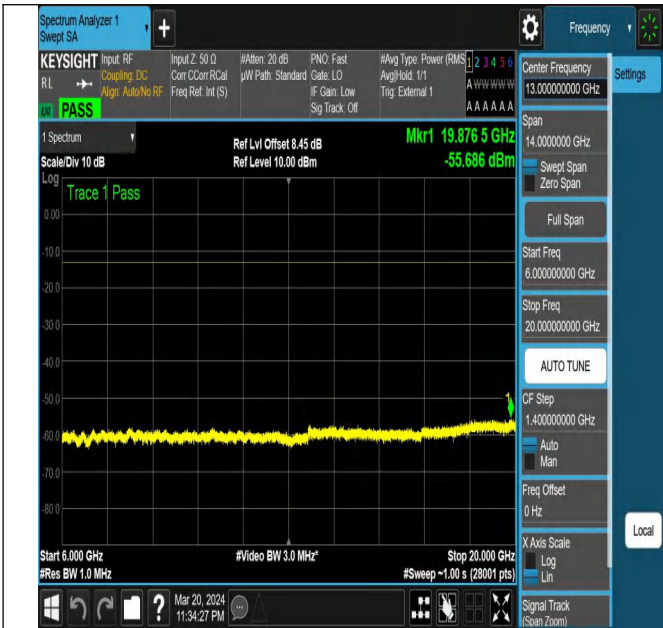

NTNV-N78-3450-3550-PC2-30-50-L-DFT-PI2BPSK-Edge_1R
B_Left-Ant1-PASS

NTNV-N78-3450-3550-PC2-30-50-L-DFT-PI2BPSK-Edge_1R
B_Left-Ant1-PASS

NTNV-N78-3450-3550-PC2-30-50-L-DFT-PI2BPSK-Edge_1R
B_Right-Ant1-PASS

NTNV-N78-3450-3550-PC2-30-50-L-DFT-PI2BPSK-Edge_1R
B_Right-Ant1-PASS

NTNV-N78-3450-3550-PC2-30-50-L-DFT-PI2BPSK-Edge_1R
 B_Right-Ant1-PASS

NTNV-N78-3450-3550-PC2-30-50-L-DFT-PI2BPSK-Edge_1R
 B_Right-Ant1-PASS