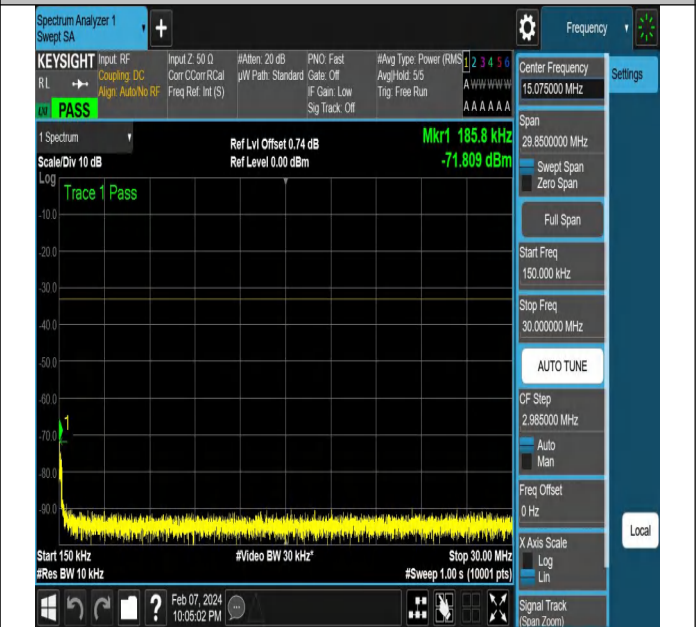

NTNV-N78-3450-3550-PC2-30-40-H-DFT-PI2BPSK-Edge_1R
B_Right-Ant1-PASS

NTNV-N78-3450-3550-PC2-30-40-H-DFT-PI2BPSK-Edge_1R
B_Right-Ant1-PASS

NTNV-N78-3450-3550-PC2-30-40-H-DFT-PI2BPSK-Edge_1R
B_Right-Ant1-PASS

NTNV-N78-3450-3550-PC2-30-40-H-DFT-PI2BPSK-Edge_1R
B_Right-Ant1-PASS

NTNV-N78-3450-3550-PC2-30-40-H-DFT-PI2BPSK-Edge_1R
B_Right-Ant1-PASS

NTNV-N78-3450-3550-PC2-30-40-H-DFT-QPSK-Edge_1RB_
Left-Ant1-PASS