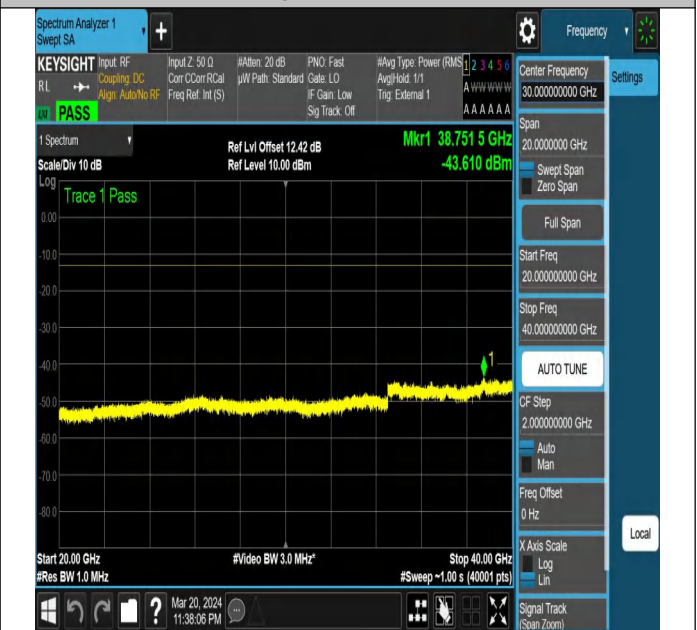

NTNV-N78-3450-3550-PC2-30-50-L-DFT-QPSK-Edge_1RB_
Right-Ant1-PASS

NTNV-N78-3450-3550-PC2-30-50-L-DFT-QPSK-Edge_1RB_
Right-Ant1-PASS

NTNV-N78-3450-3550-PC2-30-50-L-DFT-QPSK-Edge_1RB_

Right-Ant1-PASS

NTNV-N78-3450-3550-PC2-30-50-L-DFT-QPSK-Edge_1RB_

Right-Ant1-PASS

NTNV-N78-3450-3550-PC2-30-50-L-DFT-QPSK-Edge_1RB_

Right-Ant1-PASS

NTNV-N78-3450-3550-PC2-30-50-L-DFT-QPSK-Edge_1RB_

Right-Ant1-PASS