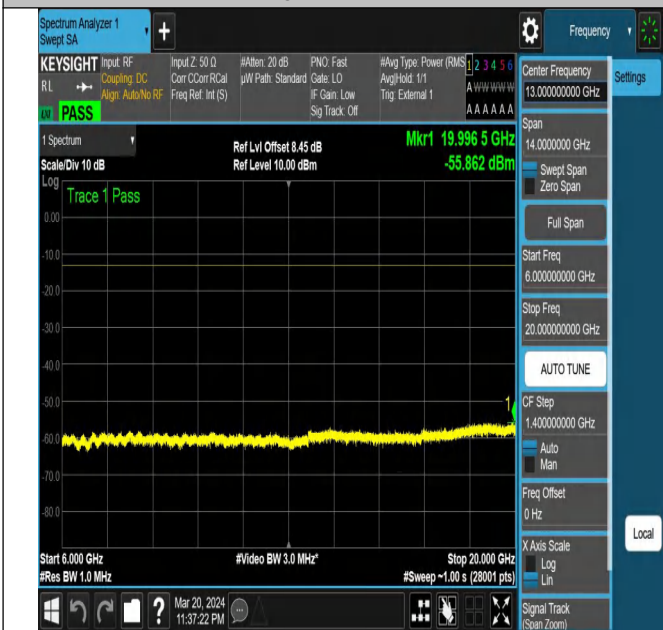

NTNV-N78-3450-3550-PC2-30-50-L-DFT-QPSK-Edge_1RB_L eft-Ant1-PASS

NTNV-N78-3450-3550-PC2-30-50-L-DFT-QPSK-Edge_1RB_L eft-Ant1-PASS

NTNV-N78-3450-3550-PC2-30-50-L-DFT-QPSK-Edge_1RB_L
eft-Ant1-PASS

NTNV-N78-3450-3550-PC2-30-50-L-DFT-QPSK-Edge_1RB_
Right-Ant1-PASS

NTNV-N78-3450-3550-PC2-30-50-L-DFT-QPSK-Edge_1RB_
Right-Ant1-PASS

NTNV-N78-3450-3550-PC2-30-50-L-DFT-QPSK-Edge_1RB_
Right-Ant1-PASS

NTNV-N78-3450-3550-PC2-30-50-L-DFT-QPSK-Edge_1RB_

Right-Ant1-PASS

NTNV-N78-3450-3550-PC2-30-50-L-DFT-QPSK-Edge_1RB_

Right-Ant1-PASS

NTNV-N78-3450-3550-PC2-30-50-L-DFT-QPSK-Edge_1RB_

Right-Ant1-PASS

NTNV-N78-3450-3550-PC2-30-50-L-DFT-QPSK-Edge_1RB_

Right-Ant1-PASS