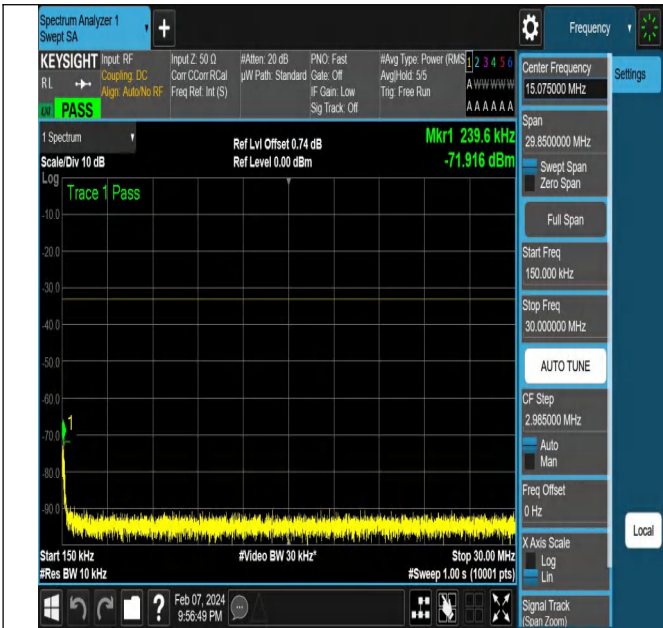

NTNV-N78-3450-3550-PC2-30-40-M-DFT-PI2BPSK-Edge_1R
B_Left-Ant1-PASS

NTNV-N78-3450-3550-PC2-30-40-M-DFT-PI2BPSK-Edge_1R
B_Left-Ant1-PASS

NTNV-N78-3450-3550-PC2-30-40-M-DFT-PI2BPSK-Edge_1R
B_Left-Ant1-PASS

NTNV-N78-3450-3550-PC2-30-40-M-DFT-PI2BPSK-Edge_1R
B_Right-Ant1-PASS

NTNV-N78-3450-3550-PC2-30-40-M-DFT-PI2BPSK-Edge_1R

B_Right-Ant1-PASS

NTNV-N78-3450-3550-PC2-30-40-M-DFT-PI2BPSK-Edge_1R

B_Right-Ant1-PASS