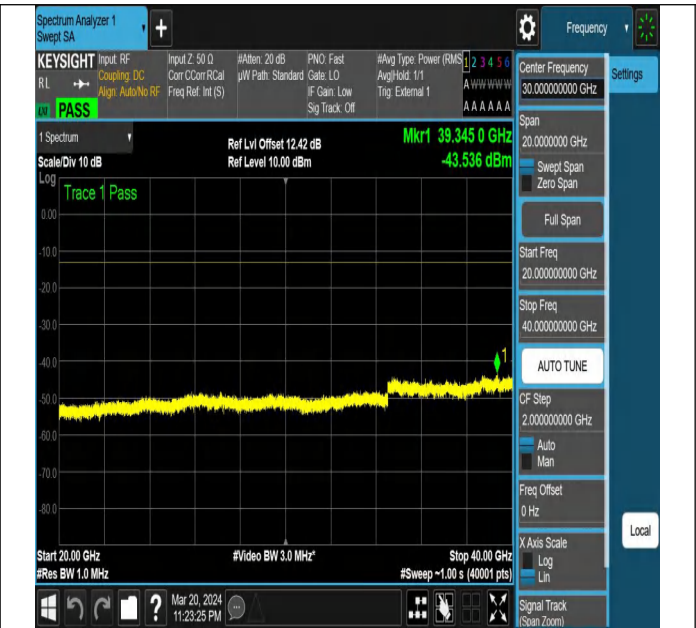

NTNV-N78-3450-3550-PC2-30-40-M-DFT-PI2BPSK-Edge_1R

B_Right-Ant1-PASS

NTNV-N78-3450-3550-PC2-30-40-M-DFT-PI2BPSK-Edge_1R

B_Right-Ant1-PASS

NTNV-N78-3450-3550-PC2-30-40-M-DFT-PI2BPSK-Edge_1R
 B_Right-Ant1-PASS

NTNV-N78-3450-3550-PC2-30-40-M-DFT-PI2BPSK-Edge_1R
 B_Right-Ant1-PASS

NTNV-N78-3450-3550-PC2-30-40-M-DFT-QPSK-Edge_1RB_
 Left-Ant1-PASS

NTNV-N78-3450-3550-PC2-30-40-M-DFT-QPSK-Edge_1RB_
 Left-Ant1-PASS

NTNV-N78-3450-3550-PC2-30-40-M-DFT-QPSK-Edge_1RB_