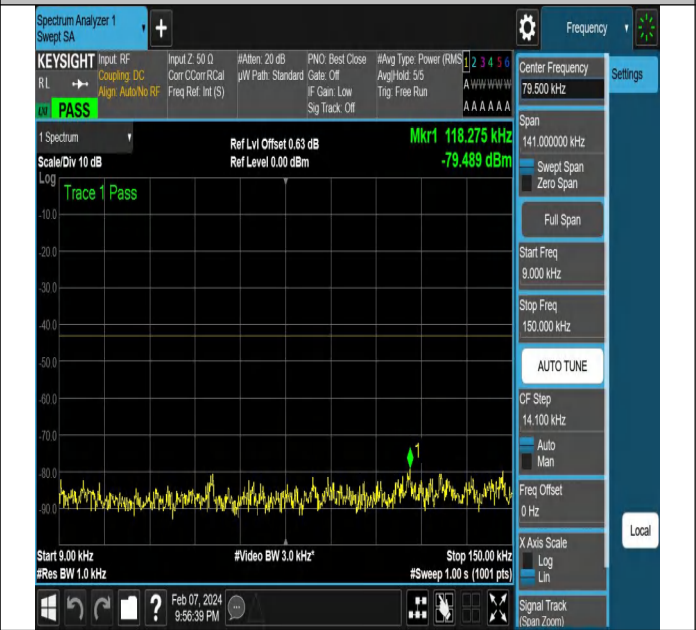

NTNV-N78-3450-3550-PC2-30-40-M-DFT-PI2BPSK-Edge_1R
B_Left-Ant1-PASS

NTNV-N78-3450-3550-PC2-30-40-M-DFT-PI2BPSK-Edge_1R
B_Left-Ant1-PASS

NTNV-N78-3450-3550-PC2-30-40-M-DFT-PI2BPSK-Edge_1R
B_Left-Ant1-PASS

NTNV-N78-3450-3550-PC2-30-40-M-DFT-PI2BPSK-Edge_1R
B_Right-Ant1-PASS

NTNV-N78-3450-3550-PC2-30-40-M-DFT-PI2BPSK-Edge_1R

B_Right-Ant1-PASS

NTNV-N78-3450-3550-PC2-30-40-M-DFT-PI2BPSK-Edge_1R

B_Right-Ant1-PASS