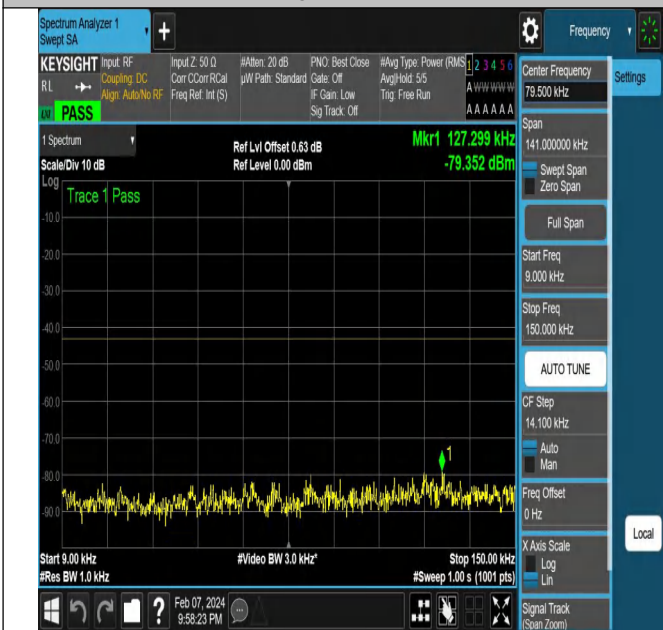

NTNV-N78-3450-3550-PC2-30-40-M-DFT-PI2BPSK-Edge_1R

B_Right-Ant1-PASS

NTNV-N78-3450-3550-PC2-30-40-M-DFT-PI2BPSK-Edge_1R

B_Right-Ant1-PASS

NTNV-N78-3450-3550-PC2-30-40-M-DFT-PI2BPSK-Edge_1R
 B_Right-Ant1-PASS

NTNV-N78-3450-3550-PC2-30-40-M-DFT-PI2BPSK-Edge_1R
 B_Right-Ant1-PASS

NTNV-N78-3450-3550-PC2-30-40-M-DFT-QPSK-Edge_1RB_
 Left-Ant1-PASS

NTNV-N78-3450-3550-PC2-30-40-M-DFT-QPSK-Edge_1RB_
 Left-Ant1-PASS

NTNV-N78-3450-3550-PC2-30-40-M-DFT-QPSK-Edge_1RB_