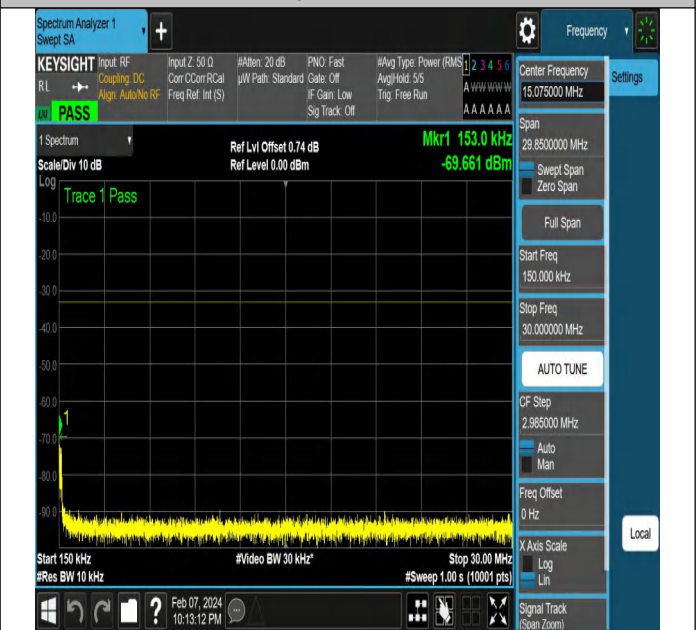

NTNV-N78-3450-3550-PC2-30-50-L-DFT-PI2BPSK-Edge_1R
B_Right-Ant1-PASS

NTNV-N78-3450-3550-PC2-30-50-L-DFT-PI2BPSK-Edge_1R
 B_Right-Ant1-PASS

NTNV-N78-3450-3550-PC2-30-50-L-DFT-PI2BPSK-Edge_1R
 B_Right-Ant1-PASS

NTNV-N78-3450-3550-PC2-30-50-L-DFT-QPSK-Edge_1RB_L
 eft-Ant1-PASS

NTNV-N78-3450-3550-PC2-30-50-L-DFT-QPSK-Edge_1RB_L
 eft-Ant1-PASS

NTNV-N78-3450-3550-PC2-30-50-L-DFT-QPSK-Edge_1RB_L eft-Ant1-PASS

NTNV-N78-3450-3550-PC2-30-50-L-DFT-QPSK-Edge_1RB_L eft-Ant1-PASS