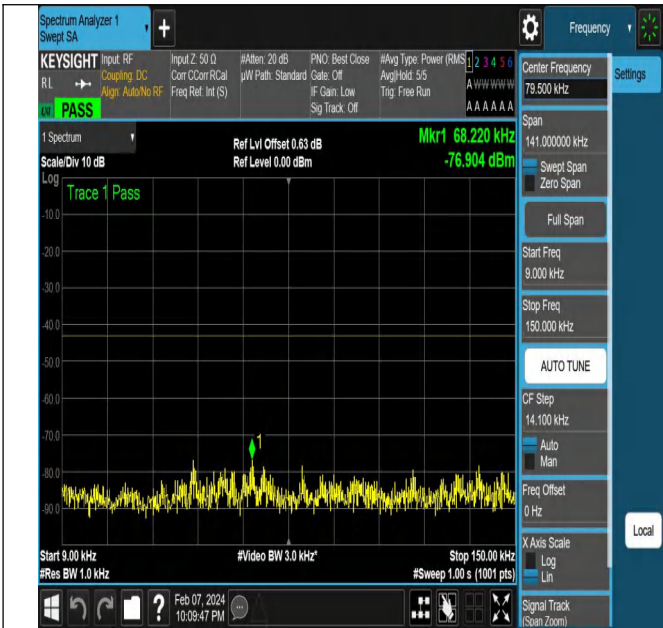

NTNV-N78-3450-3550-PC2-30-40-H-DFT-QPSK-Edge_1RB_
 Right-Ant1-PASS

NTNV-N78-3450-3550-PC2-30-40-H-DFT-QPSK-Edge_1RB_

Right-Ant1-PASS

NTNV-N78-3450-3550-PC2-30-40-H-DFT-QPSK-Edge_1RB_

Right-Ant1-PASS

NTNV-N78-3450-3550-PC2-30-40-H-DFT-QPSK-Edge_1RB_

Right-Ant1-PASS

NTNV-N78-3450-3550-PC2-30-40-H-DFT-QPSK-Edge_1RB_

Right-Ant1-PASS

NTNV-N78-3450-3550-PC2-30-50-L-DFT-PI2BPSK-Edge_1R
B_Left-Ant1-PASS

NTNV-N78-3450-3550-PC2-30-50-L-DFT-PI2BPSK-Edge_1R
B_Left-Ant1-PASS