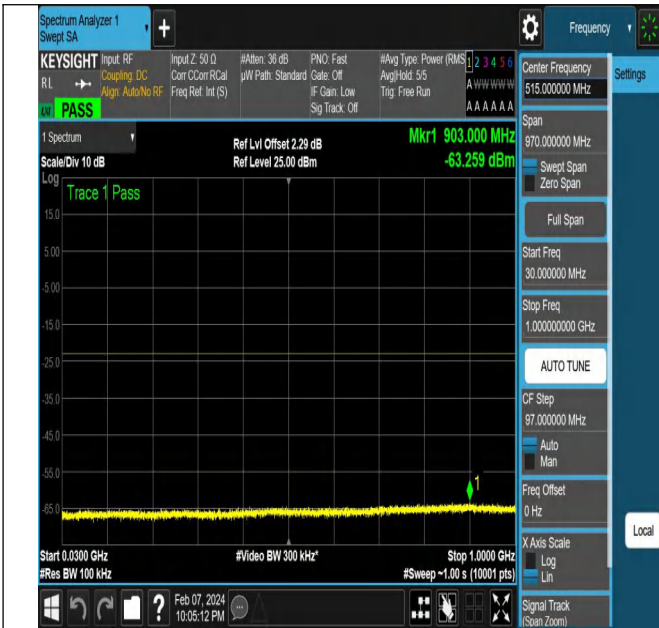

NTNV-N78-3450-3550-PC2-30-40-H-DFT-PI2BPSK-Edge_1R
B_Right-Ant1-PASS

NTNV-N78-3450-3550-PC2-30-40-H-DFT-PI2BPSK-Edge_1R
B_Right-Ant1-PASS

NTNV-N78-3450-3550-PC2-30-40-H-DFT-QPSK-Edge_1RB_
Left-Ant1-PASS

NTNV-N78-3450-3550-PC2-30-40-H-DFT-QPSK-Edge_1RB_
Left-Ant1-PASS

NTNV-N78-3450-3550-PC2-30-40-H-DFT-QPSK-Edge_1RB_
Left-Ant1-PASS

NTNV-N78-3450-3550-PC2-30-40-H-DFT-QPSK-Edge_1RB_
Left-Ant1-PASS

NTNV-N78-3450-3550-PC2-30-40-H-DFT-QPSK-Edge_1RB_
Left-Ant1-PASS