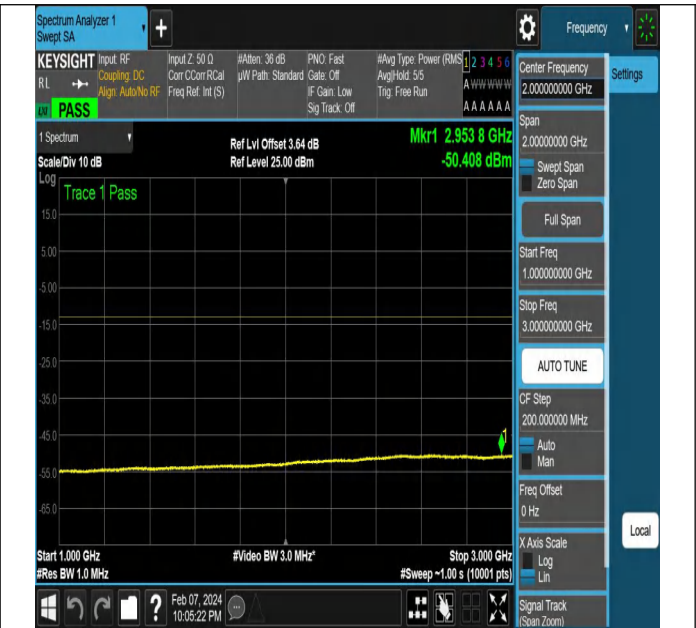

NTNV-N78-3450-3550-PC2-30-40-H-DFT-PI2BPSK-Edge_1R
B_Right-Ant1-PASS

NTNV-N78-3450-3550-PC2-30-40-H-DFT-PI2BPSK-Edge_1R
B_Right-Ant1-PASS

NTNV-N78-3450-3550-PC2-30-40-H-DFT-QPSK-Edge_1RB_
Left-Ant1-PASS

NTNV-N78-3450-3550-PC2-30-40-H-DFT-QPSK-Edge_1RB_
Left-Ant1-PASS

NTNV-N78-3450-3550-PC2-30-40-H-DFT-QPSK-Edge_1RB_
Left-Ant1-PASS

NTNV-N78-3450-3550-PC2-30-40-H-DFT-QPSK-Edge_1RB_
Left-Ant1-PASS

NTNV-N78-3450-3550-PC2-30-40-H-DFT-QPSK-Edge_1RB_
Left-Ant1-PASS