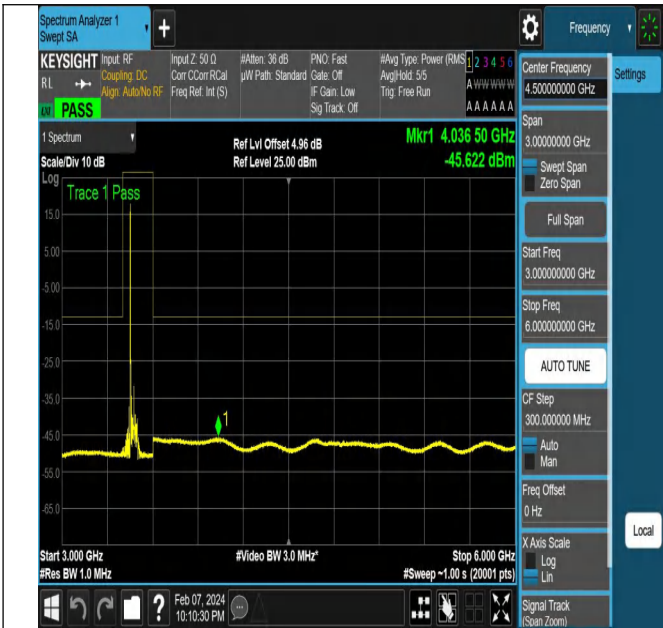

Right-Ant1-PASS

NTNV-N78-3450-3550-PC2-30-40-H-DFT-QPSK-Edge_1RB_

Right-Ant1-PASS

NTNV-N78-3450-3550-PC2-30-50-L-DFT-PI2BPSK-Edge_1R
B_Left-Ant1-PASS

NTNV-N78-3450-3550-PC2-30-50-L-DFT-PI2BPSK-Edge_1R
B_Left-Ant1-PASS

NTNV-N78-3450-3550-PC2-30-50-L-DFT-PI2BPSK-Edge_1R
B_Left-Ant1-PASS

NTNV-N78-3450-3550-PC2-30-50-L-DFT-PI2BPSK-Edge_1R
B_Left-Ant1-PASS

NTNV-N78-3450-3550-PC2-30-50-L-DFT-PI2BPSK-Edge_1R
B_Left-Ant1-PASS