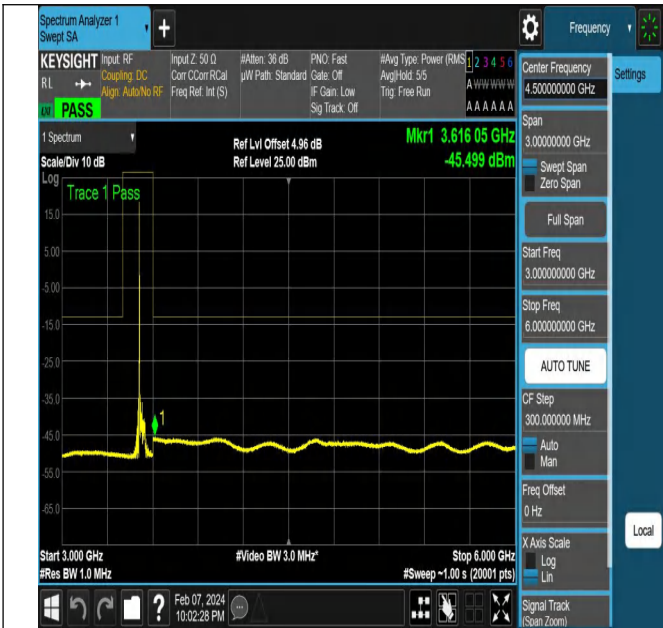

NTNV-N78-3450-3550-PC2-30-40-M-DFT-QPSK-Edge_1RB_

Right-Ant1-PASS

NTNV-N78-3450-3550-PC2-30-40-H-DFT-PI2BPSK-Edge_1R
B_Left-Ant1-PASS

NTNV-N78-3450-3550-PC2-30-40-H-DFT-PI2BPSK-Edge_1R
B_Left-Ant1-PASS

NTNV-N78-3450-3550-PC2-30-40-H-DFT-PI2BPSK-Edge_1R
B_Left-Ant1-PASS

NTNV-N78-3450-3550-PC2-30-40-H-DFT-PI2BPSK-Edge_1R
B_Left-Ant1-PASS

NTNV-N78-3450-3550-PC2-30-40-H-DFT-PI2BPSK-Edge_1R
B_Left-Ant1-PASS

NTNV-N78-3450-3550-PC2-30-40-H-DFT-PI2BPSK-Edge_1R
B_Left-Ant1-PASS