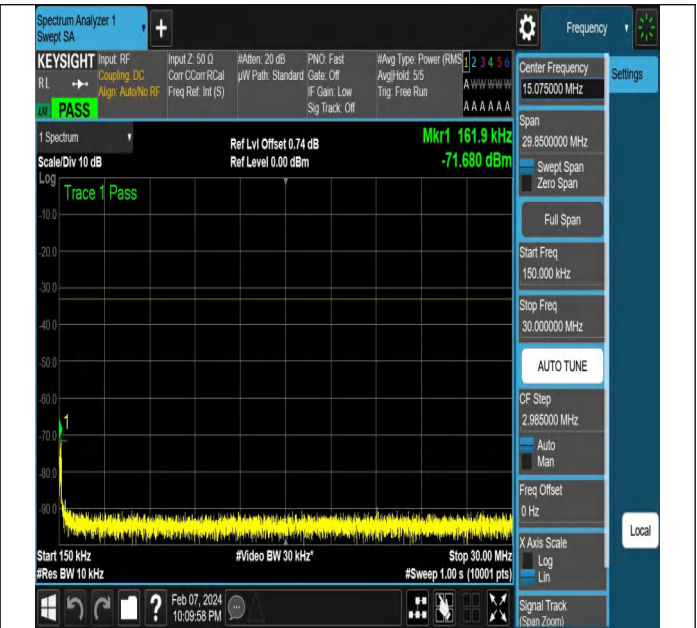

Right-Ant1-PASS

NTNV-N78-3450-3550-PC2-30-40-H-DFT-QPSK-Edge_1RB_

Right-Ant1-PASS

NTNV-N78-3450-3550-PC2-30-50-L-DFT-PI2BPSK-Edge_1R
B_Left-Ant1-PASS

NTNV-N78-3450-3550-PC2-30-50-L-DFT-PI2BPSK-Edge_1R
B_Left-Ant1-PASS

NTNV-N78-3450-3550-PC2-30-50-L-DFT-PI2BPSK-Edge_1R
B_Left-Ant1-PASS

NTNV-N78-3450-3550-PC2-30-50-L-DFT-PI2BPSK-Edge_1R
B_Left-Ant1-PASS

NTNV-N78-3450-3550-PC2-30-50-L-DFT-PI2BPSK-Edge_1R
B_Left-Ant1-PASS