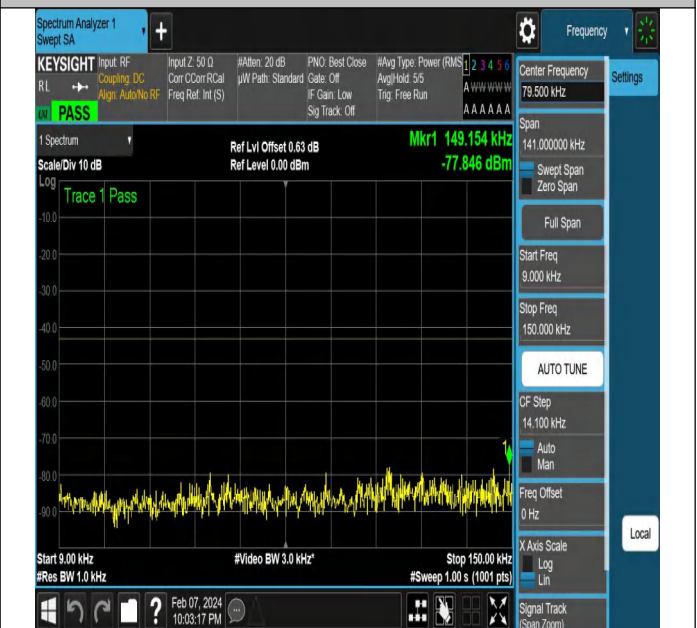

NTNV-N78-3450-3550-PC2-30-40-H-DFT-PI2BPSK-Edge_1R
B_Left-Ant1-PASS

NTNV-N78-3450-3550-PC2-30-40-H-DFT-PI2BPSK-Edge_1R
B_Left-Ant1-PASS

NTNV-N78-3450-3550-PC2-30-40-H-DFT-PI2BPSK-Edge_1R
B_Left-Ant1-PASS

NTNV-N78-3450-3550-PC2-30-40-H-DFT-PI2BPSK-Edge_1R
B_Left-Ant1-PASS

NTNV-N78-3450-3550-PC2-30-40-H-DFT-PI2BPSK-Edge_1R
B_Right-Ant1-PASS

NTNV-N78-3450-3550-PC2-30-40-H-DFT-PI2BPSK-Edge_1R
B_Right-Ant1-PASS