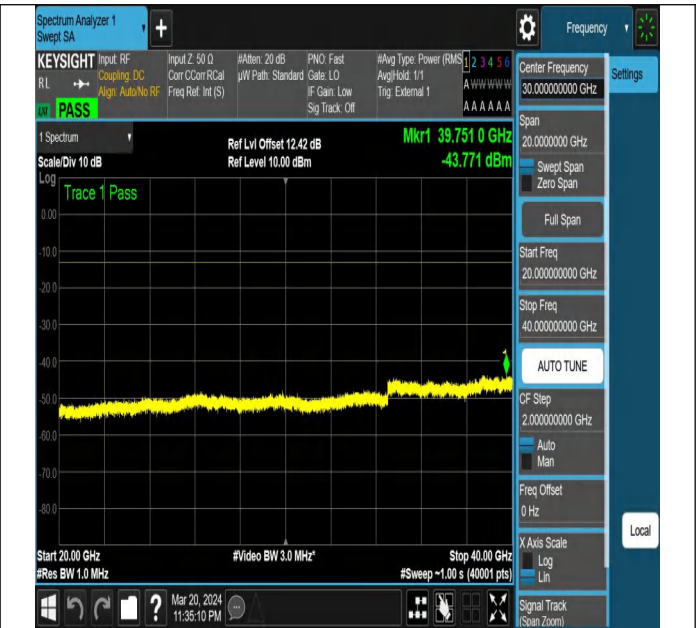

NTNV-N78-3450-3550-PC2-30-50-L-DFT-PI2BPSK-Edge_1R
B_Left-Ant1-PASS

NTNV-N78-3450-3550-PC2-30-50-L-DFT-PI2BPSK-Edge_1R
B_Left-Ant1-PASS

NTNV-N78-3450-3550-PC2-30-50-L-DFT-PI2BPSK-Edge_1R
B_Right-Ant1-PASS

NTNV-N78-3450-3550-PC2-30-50-L-DFT-PI2BPSK-Edge_1R
B_Right-Ant1-PASS

NTNV-N78-3450-3550-PC2-30-50-L-DFT-PI2BPSK-Edge_1R
 B_Right-Ant1-PASS

NTNV-N78-3450-3550-PC2-30-50-L-DFT-PI2BPSK-Edge_1R
 B_Right-Ant1-PASS