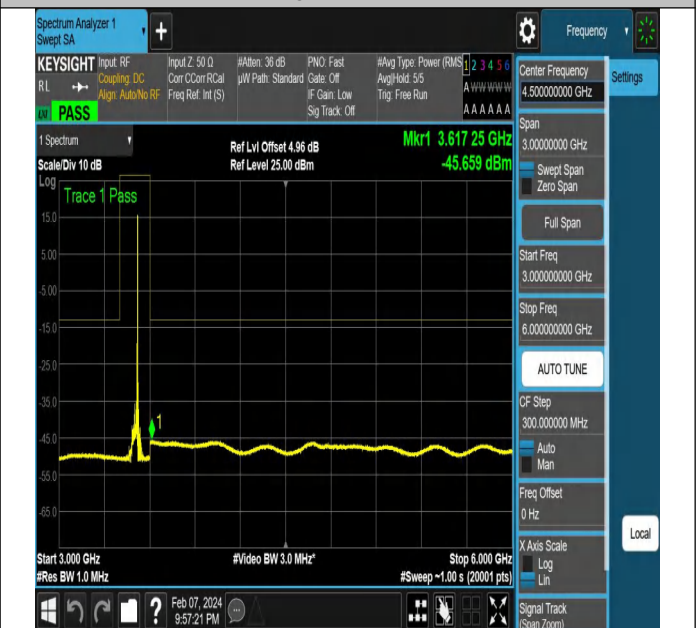

NTNV-N78-3450-3550-PC2-30-40-M-DFT-PI2BPSK-Edge_1R

B_Right-Ant1-PASS

NTNV-N78-3450-3550-PC2-30-40-M-DFT-PI2BPSK-Edge_1R

B_Right-Ant1-PASS

NTNV-N78-3450-3550-PC2-30-40-M-DFT-PI2BPSK-Edge_1R
 B_Right-Ant1-PASS