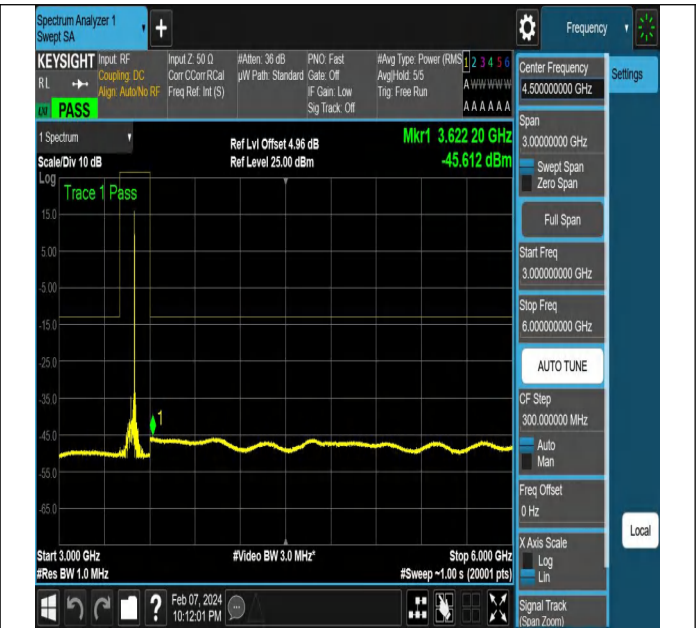

NTNV-N78-3450-3550-PC2-30-40-H-DFT-QPSK-Edge_1RB_

Right-Ant1-PASS