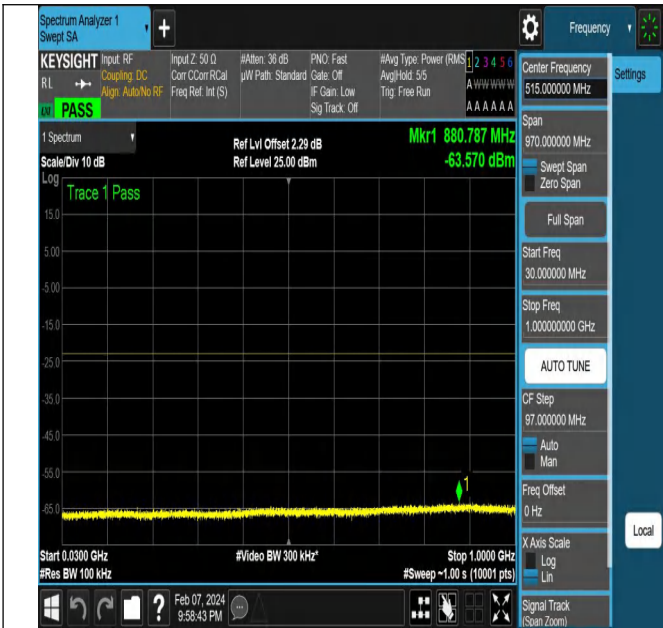

NTNV-N78-3450-3550-PC2-30-40-M-DFT-PI2BPSK-Edge_1R

B_Right-Ant1-PASS

NTNV-N78-3450-3550-PC2-30-40-M-DFT-PI2BPSK-Edge_1R

B_Right-Ant1-PASS

NTNV-N78-3450-3550-PC2-30-40-M-DFT-PI2BPSK-Edge_1R
 B_Right-Ant1-PASS

NTNV-N78-3450-3550-PC2-30-40-M-DFT-PI2BPSK-Edge_1R
 B_Right-Ant1-PASS

NTNV-N78-3450-3550-PC2-30-40-M-DFT-QPSK-Edge_1RB_
 Left-Ant1-PASS

NTNV-N78-3450-3550-PC2-30-40-M-DFT-QPSK-Edge_1RB_
 Left-Ant1-PASS

NTNV-N78-3450-3550-PC2-30-40-M-DFT-QPSK-Edge_1RB_