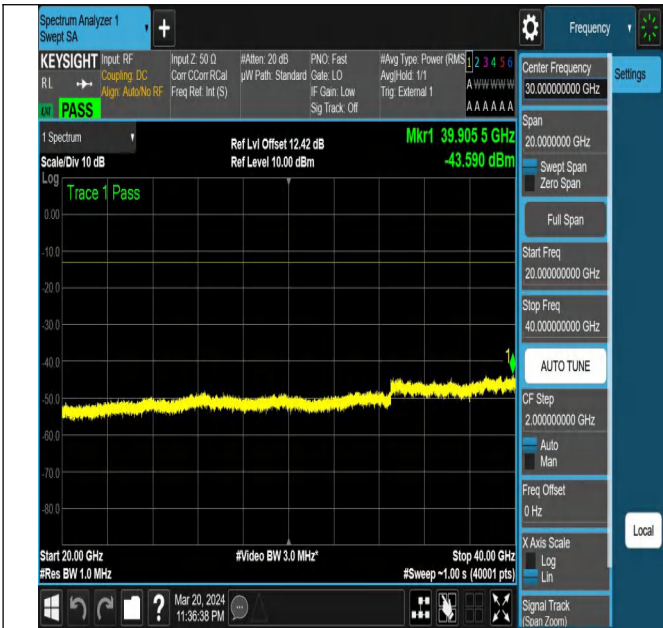

NTNV-N78-3450-3550-PC2-30-50-L-DFT-PI2BPSK-Edge_1R
B_Right-Ant1-PASS

NTNV-N78-3450-3550-PC2-30-50-L-DFT-PI2BPSK-Edge_1R
 B_Right-Ant1-PASS

NTNV-N78-3450-3550-PC2-30-50-L-DFT-PI2BPSK-Edge_1R
 B_Right-Ant1-PASS

NTNV-N78-3450-3550-PC2-30-50-L-DFT-QPSK-Edge_1RB_L
 eft-Ant1-PASS

NTNV-N78-3450-3550-PC2-30-50-L-DFT-QPSK-Edge_1RB_L
 eft-Ant1-PASS

NTNV-N78-3450-3550-PC2-30-50-L-DFT-QPSK-Edge_1RB_L eft-Ant1-PASS

NTNV-N78-3450-3550-PC2-30-50-L-DFT-QPSK-Edge_1RB_L eft-Ant1-PASS

NTNV-N78-3450-3550-PC2-30-50-L-DFT-QPSK-Edge_1RB_L eft-Ant1-PASS

NTNV-N78-3450-3550-PC2-30-50-L-DFT-QPSK-Edge_1RB_L eft-Ant1-PASS

NTNV-N78-3450-3550-PC2-30-50-L-DFT-QPSK-Edge_1RB_L
eft-Ant1-PASS

NTNV-N78-3450-3550-PC2-30-50-L-DFT-QPSK-Edge_1RB_
Right-Ant1-PASS