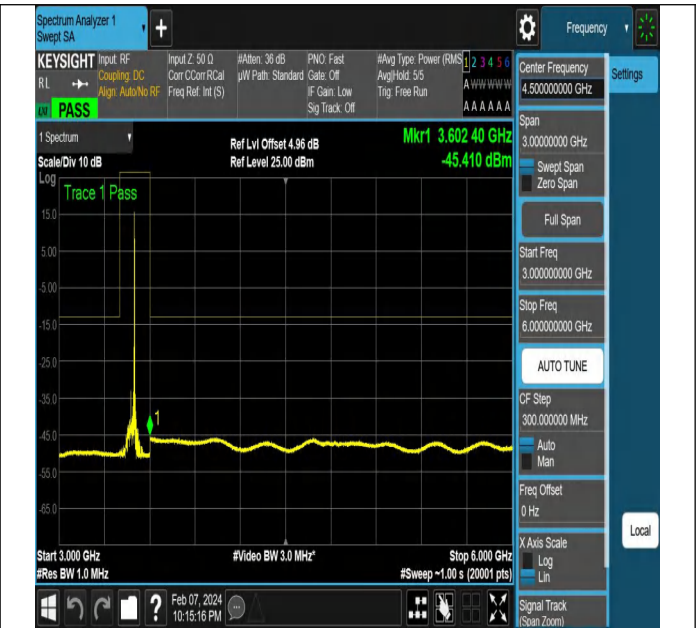

NTNV-N78-3450-3550-PC2-30-50-L-DFT-QPSK-Edge_1RB_L eft-Ant1-PASS

NTNV-N78-3450-3550-PC2-30-50-L-DFT-QPSK-Edge_1RB_L eft-Ant1-PASS

NTNV-N78-3450-3550-PC2-30-50-L-DFT-QPSK-Edge_1RB_L
eft-Ant1-PASS

NTNV-N78-3450-3550-PC2-30-50-L-DFT-QPSK-Edge_1RB_
Right-Ant1-PASS

NTNV-N78-3450-3550-PC2-30-50-L-DFT-QPSK-Edge_1RB_
Right-Ant1-PASS

NTNV-N78-3450-3550-PC2-30-50-L-DFT-QPSK-Edge_1RB_
Right-Ant1-PASS

NTNV-N78-3450-3550-PC2-30-50-L-DFT-QPSK-Edge_1RB_

Right-Ant1-PASS

NTNV-N78-3450-3550-PC2-30-50-L-DFT-QPSK-Edge_1RB_

Right-Ant1-PASS

NTNV-N78-3450-3550-PC2-30-50-L-DFT-QPSK-Edge_1RB_

Right-Ant1-PASS

NTNV-N78-3450-3550-PC2-30-50-L-DFT-QPSK-Edge_1RB_

Right-Ant1-PASS