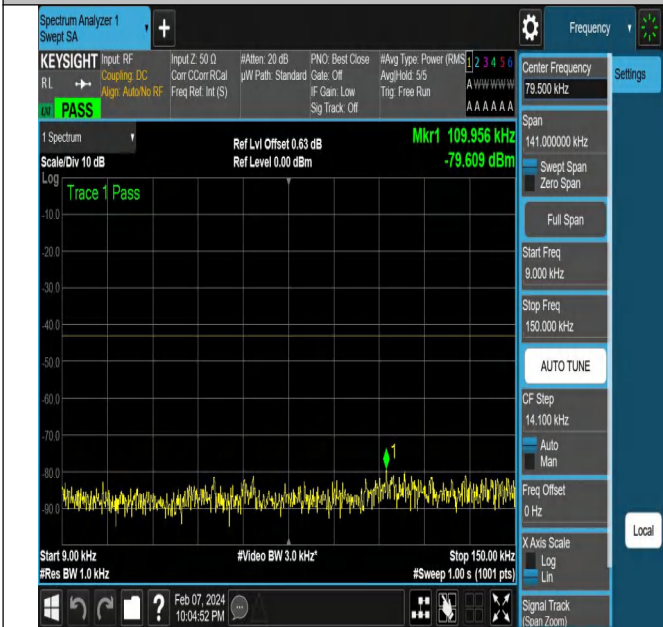

NTNV-N78-3450-3550-PC2-30-40-H-DFT-PI2BPSK-Edge_1R
B_Right-Ant1-PASS

NTNV-N78-3450-3550-PC2-30-40-H-DFT-PI2BPSK-Edge_1R
B_Right-Ant1-PASS

NTNV-N78-3450-3550-PC2-30-40-H-DFT-PI2BPSK-Edge_1R
B_Right-Ant1-PASS

NTNV-N78-3450-3550-PC2-30-40-H-DFT-PI2BPSK-Edge_1R
B_Right-Ant1-PASS

NTNV-N78-3450-3550-PC2-30-40-H-DFT-PI2BPSK-Edge_1R
B_Right-Ant1-PASS

NTNV-N78-3450-3550-PC2-30-40-H-DFT-QPSK-Edge_1RB_
Left-Ant1-PASS