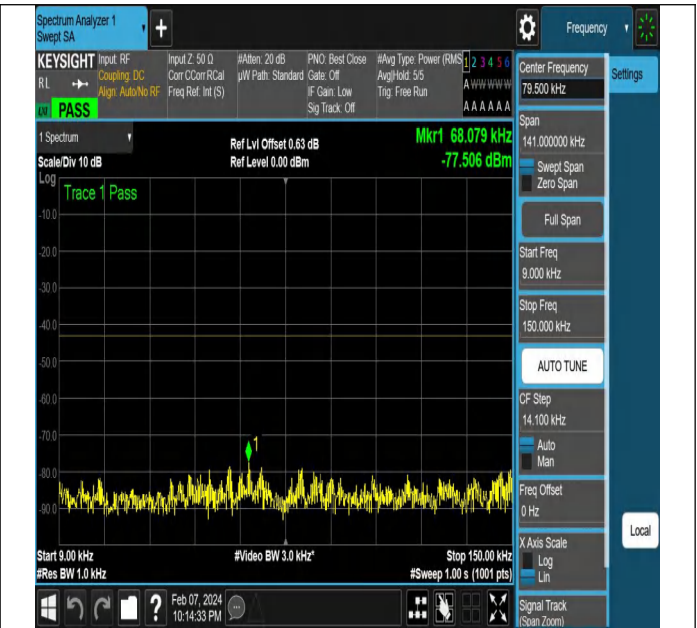

NTNV-N78-3450-3550-PC2-30-50-L-DFT-PI2BPSK-Edge_1R
B_Right-Ant1-PASS

NTNV-N78-3450-3550-PC2-30-50-L-DFT-PI2BPSK-Edge_1R
 B_Right-Ant1-PASS

NTNV-N78-3450-3550-PC2-30-50-L-DFT-PI2BPSK-Edge_1R
 B_Right-Ant1-PASS

NTNV-N78-3450-3550-PC2-30-50-L-DFT-QPSK-Edge_1RB_L
 eft-Ant1-PASS

NTNV-N78-3450-3550-PC2-30-50-L-DFT-QPSK-Edge_1RB_L
 eft-Ant1-PASS

NTNV-N78-3450-3550-PC2-30-50-L-DFT-QPSK-Edge_1RB_L eft-Ant1-PASS

NTNV-N78-3450-3550-PC2-30-50-L-DFT-QPSK-Edge_1RB_L eft-Ant1-PASS

NTNV-N78-3450-3550-PC2-30-50-L-DFT-QPSK-Edge_1RB_L eft-Ant1-PASS

NTNV-N78-3450-3550-PC2-30-50-L-DFT-QPSK-Edge_1RB_L eft-Ant1-PASS

NTNV-N78-3450-3550-PC2-30-50-L-DFT-QPSK-Edge_1RB_L
eft-Ant1-PASS

NTNV-N78-3450-3550-PC2-30-50-L-DFT-QPSK-Edge_1RB_
Right-Ant1-PASS