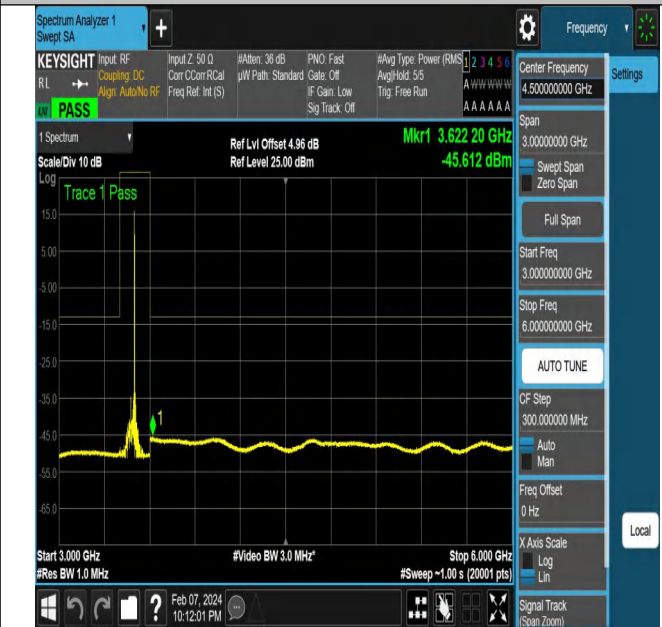

NTNV-N78-3450-3550-PC2-30-50-L-DFT-PI2BPSK-Edge_1R
B_Left-Ant1-PASS

NTNV-N78-3450-3550-PC2-30-50-L-DFT-PI2BPSK-Edge_1R
B_Left-Ant1-PASS

NTNV-N78-3450-3550-PC2-30-50-L-DFT-PI2BPSK-Edge_1R
B_Left-Ant1-PASS

NTNV-N78-3450-3550-PC2-30-50-L-DFT-PI2BPSK-Edge_1R
B_Left-Ant1-PASS

NTNV-N78-3450-3550-PC2-30-50-L-DFT-PI2BPSK-Edge_1R
B_Left-Ant1-PASS

NTNV-N78-3450-3550-PC2-30-50-L-DFT-PI2BPSK-Edge_1R
B_Right-Ant1-PASS

NTNV-N78-3450-3550-PC2-30-50-L-DFT-PI2BPSK-Edge_1R
B_Right-Ant1-PASS

NTNV-N78-3450-3550-PC2-30-50-L-DFT-PI2BPSK-Edge_1R
B_Right-Ant1-PASS

NTNV-N78-3450-3550-PC2-30-50-L-DFT-PI2BPSK-Edge_1R
B_Right-Ant1-PASS