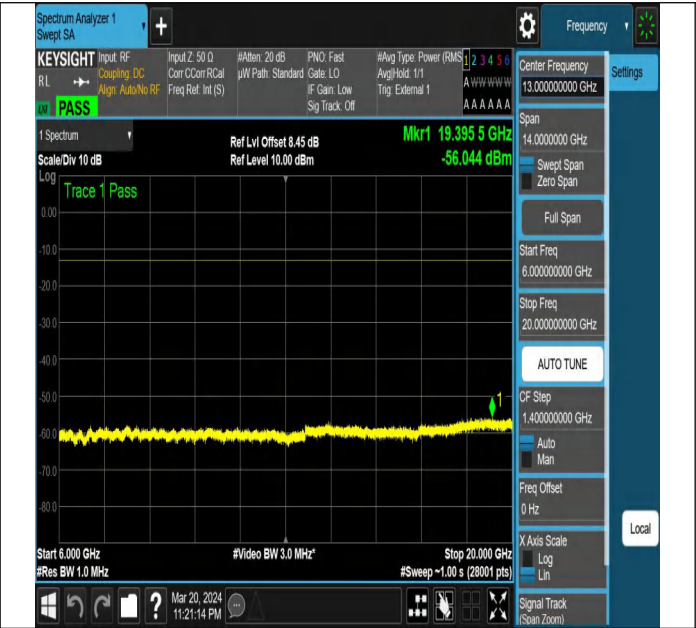

NTNV-N78-3450-3550-PC2-30-40-M-DFT-PI2BPSK-Edge_1R
B_Left-Ant1-PASS

NTNV-N78-3450-3550-PC2-30-40-M-DFT-PI2BPSK-Edge_1R
B_Left-Ant1-PASS

NTNV-N78-3450-3550-PC2-30-40-M-DFT-PI2BPSK-Edge_1R
B_Left-Ant1-PASS

NTNV-N78-3450-3550-PC2-30-40-M-DFT-PI2BPSK-Edge_1R
B_Right-Ant1-PASS

NTNV-N78-3450-3550-PC2-30-40-M-DFT-PI2BPSK-Edge_1R

B_Right-Ant1-PASS

NTNV-N78-3450-3550-PC2-30-40-M-DFT-PI2BPSK-Edge_1R

B_Right-Ant1-PASS