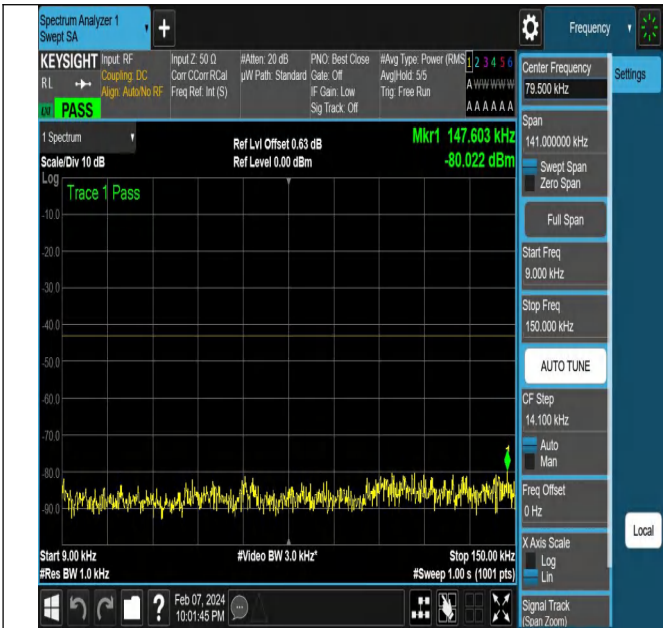

Right-Ant1-PASS

NTNV-N78-3450-3550-PC2-30-40-M-DFT-QPSK-Edge_1RB_

Right-Ant1-PASS

NTNV-N78-3450-3550-PC2-30-40-M-DFT-QPSK-Edge_1RB_

Right-Ant1-PASS

NTNV-N78-3450-3550-PC2-30-40-M-DFT-QPSK-Edge_1RB_

Right-Ant1-PASS

NTNV-N78-3450-3550-PC2-30-40-M-DFT-QPSK-Edge_1RB_

Right-Ant1-PASS

NTNV-N78-3450-3550-PC2-30-40-H-DFT-PI2BPSK-Edge_1R
B_Left-Ant1-PASS

NTNV-N78-3450-3550-PC2-30-40-H-DFT-PI2BPSK-Edge_1R
B_Left-Ant1-PASS

NTNV-N78-3450-3550-PC2-30-40-H-DFT-PI2BPSK-Edge_1R
B_Left-Ant1-PASS