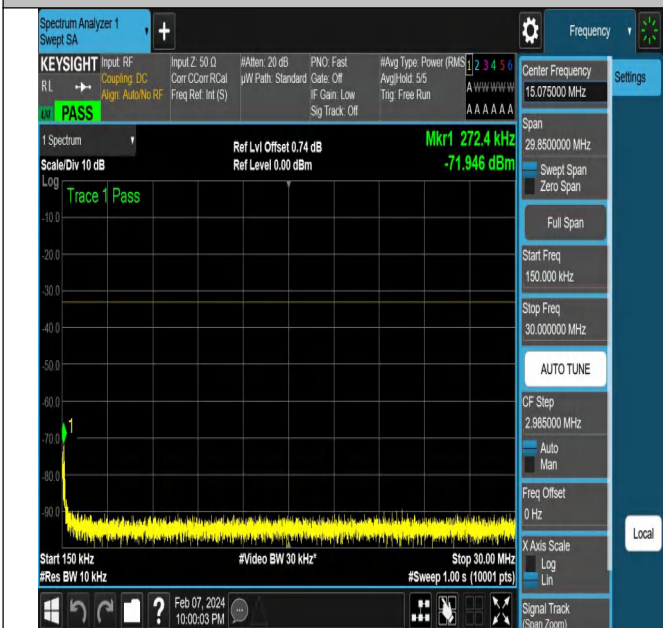

NTNV-N78-3450-3550-PC2-30-40-M-DFT-QPSK-Edge_1RB_

Right-Ant1-PASS