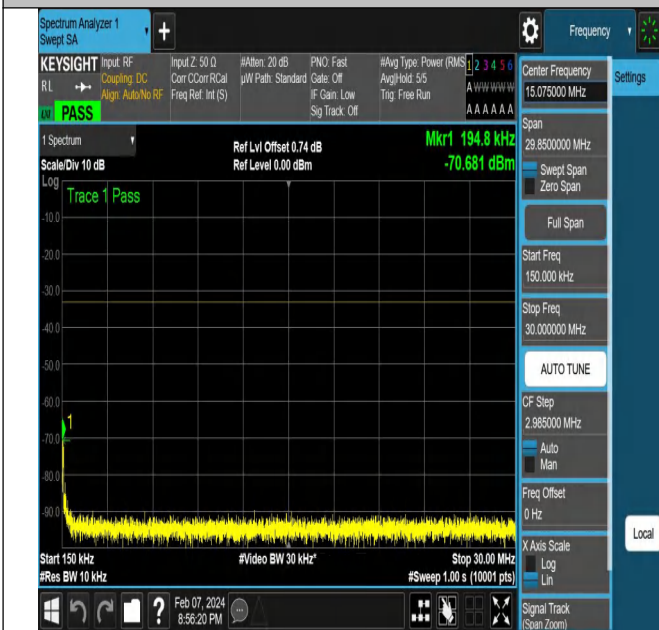

Left-Ant1-PASS

NTNV-N78-3450-3550-PC2-30-10-M-DFT-QPSK-Edge_1RB_

Left-Ant1-PASS

NTNV-N78-3450-3550-PC2-30-10-M-DFT-QPSK-Edge_1RB_

Right-Ant1-PASS

NTNV-N78-3450-3550-PC2-30-10-M-DFT-QPSK-Edge_1RB_

Right-Ant1-PASS

NTNV-N78-3450-3550-PC2-30-10-M-DFT-QPSK-Edge_1RB_

Right-Ant1-PASS

NTNV-N78-3450-3550-PC2-30-10-M-DFT-QPSK-Edge_1RB_

Right-Ant1-PASS

NTNV-N78-3450-3550-PC2-30-10-M-DFT-QPSK-Edge_1RB_

Right-Ant1-PASS

NTNV-N78-3450-3550-PC2-30-10-M-DFT-QPSK-Edge_1RB_