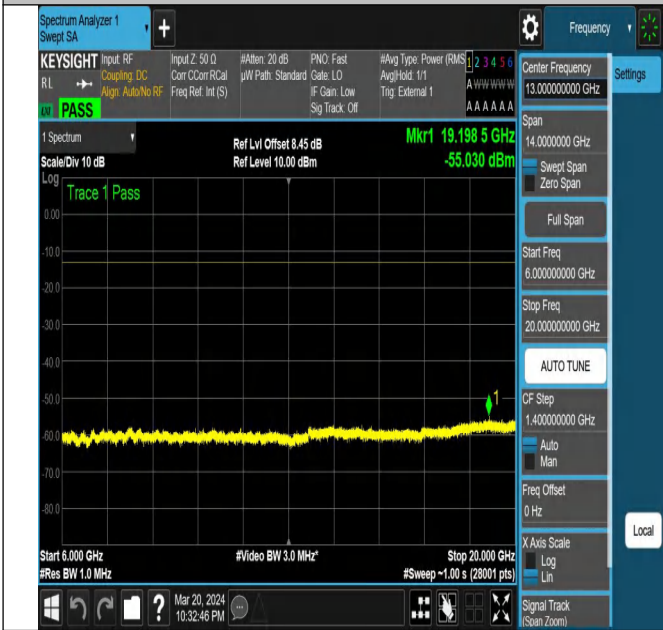

NTNV-N78-3450-3550-PC2-30-10-M-DFT-QPSK-Edge_1RB_

Right-Ant1-PASS

NTNV-N78-3450-3550-PC2-30-10-M-DFT-QPSK-Edge_1RB_

Right-Ant1-PASS

NTNV-N78-3450-3550-PC2-30-10-M-DFT-QPSK-Edge_1RB_

Right-Ant1-PASS

NTNV-N78-3450-3550-PC2-30-10-M-DFT-QPSK-Edge_1RB_