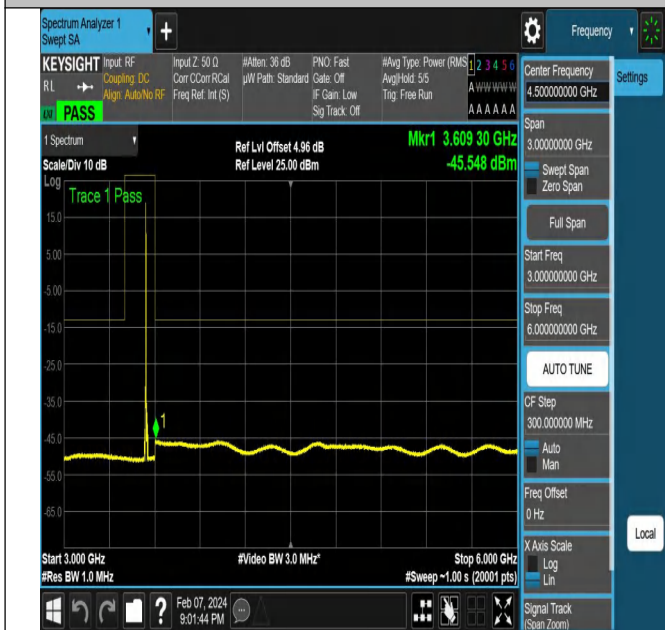

NTNV-N78-3450-3550-PC2-30-10-H-DFT-QPSK-Edge_1RB_

Left-Ant1-PASS