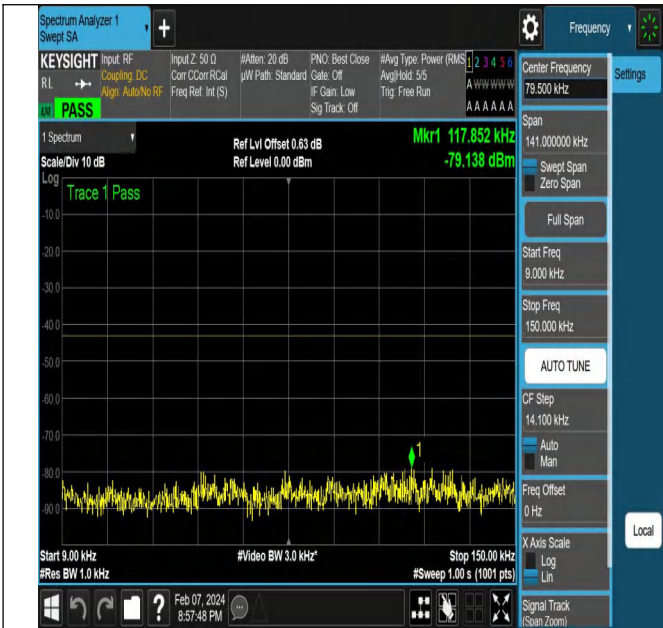

NTNV-N78-3450-3550-PC2-30-10-M-DFT-QPSK-Edge_1RB_

Right-Ant1-PASS

NTNV-N78-3450-3550-PC2-30-10-M-DFT-QPSK-Edge_1RB_

Right-Ant1-PASS

NTNV-N78-3450-3550-PC2-30-10-M-DFT-QPSK-Edge_1RB_

Right-Ant1-PASS

NTNV-N78-3450-3550-PC2-30-10-M-DFT-QPSK-Edge_1RB_

Right-Ant1-PASS

NTNV-N78-3450-3550-PC2-30-10-M-DFT-QPSK-Edge_1RB_

Right-Ant1-PASS

NTNV-N78-3450-3550-PC2-30-10-H-DFT-PI2BPSK-Edge_1R
B_Left-Ant1-PASS

NTNV-N78-3450-3550-PC2-30-10-H-DFT-PI2BPSK-Edge_1R
B_Left-Ant1-PASS