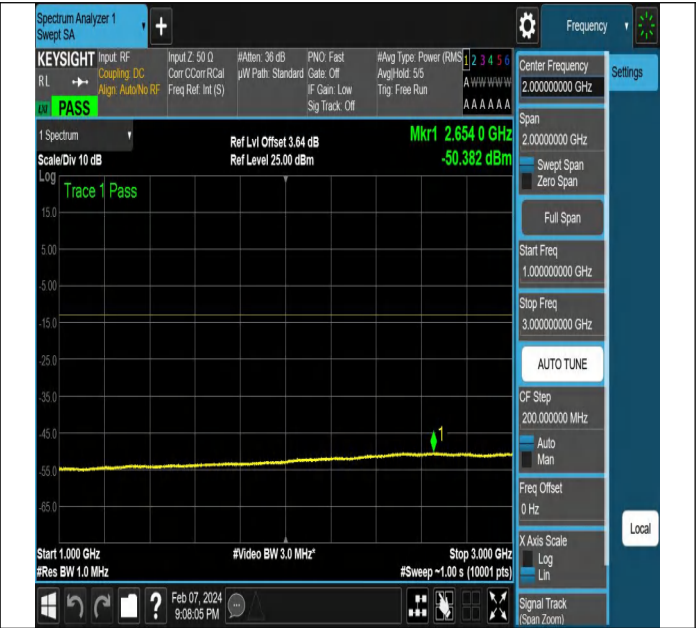

NTNV-N78-3450-3550-PC2-30-15-L-DFT-QPSK-Edge_1RB_L eft-Ant1-PASS