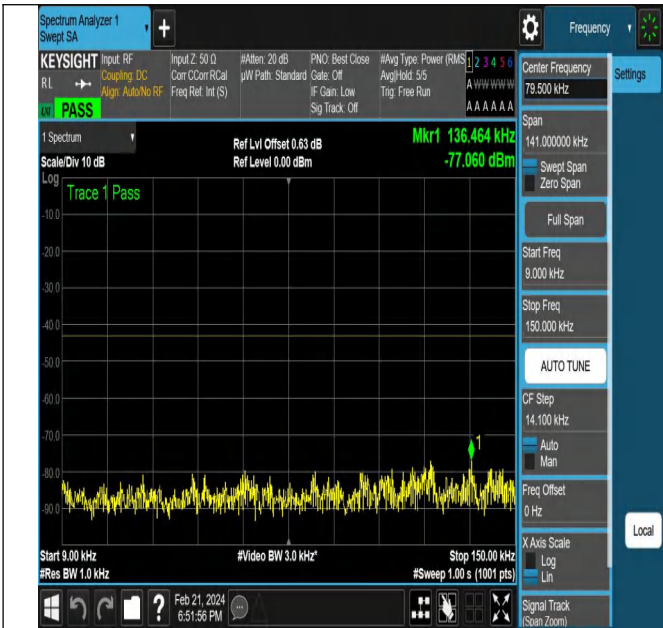

Right-Ant1-PASS

NTNV-N78-3450-3550-PC2-30-10-H-DFT-QPSK-Edge_1RB_

Right-Ant1-PASS

NTNV-N78-3450-3550-PC2-30-10-H-DFT-QPSK-Edge_1RB_

Right-Ant1-PASS

NTNV-N78-3450-3550-PC2-30-10-H-DFT-QPSK-Edge_1RB_

Right-Ant1-PASS

NTNV-N78-3450-3550-PC2-30-15-L-DFT-PI2BPSK-Edge_1R
B_Left-Ant1-PASS

NTNV-N78-3450-3550-PC2-30-15-L-DFT-PI2BPSK-Edge_1R
B_Left-Ant1-PASS

NTNV-N78-3450-3550-PC2-30-15-L-DFT-PI2BPSK-Edge_1R
B_Left-Ant1-PASS