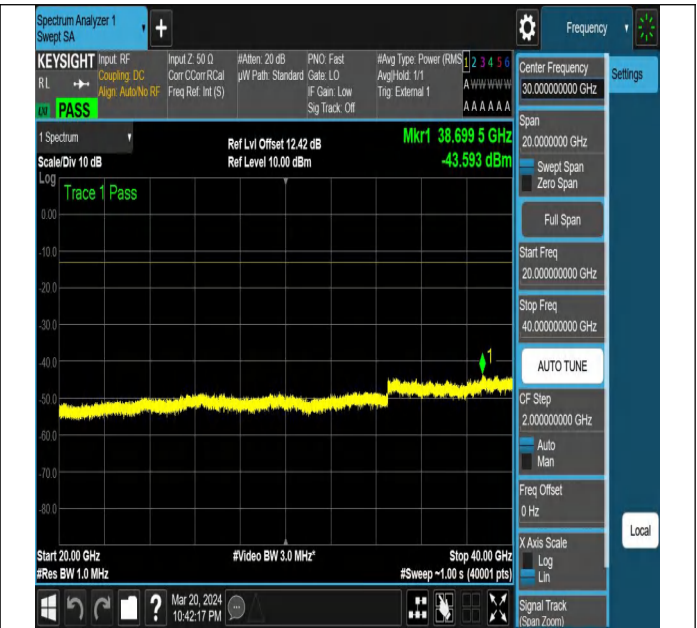

NTNV-N78-3450-3550-PC2-30-15-L-DFT-PI2BPSK-Edge_1R

B_Right-Ant1-PASS

NTNV-N78-3450-3550-PC2-30-15-L-DFT-PI2BPSK-Edge_1R

B_Right-Ant1-PASS

NTNV-N78-3450-3550-PC2-30-15-L-DFT-PI2BPSK-Edge_1R

B_Right-Ant1-PASS

NTNV-N78-3450-3550-PC2-30-15-L-DFT-PI2BPSK-Edge_1R
B_Right-Ant1-PASS

NTNV-N78-3450-3550-PC2-30-15-L-DFT-PI2BPSK-Edge_1R
B_Right-Ant1-PASS

NTNV-N78-3450-3550-PC2-30-15-L-DFT-QPSK-Edge_1RB_L
eft-Ant1-PASS