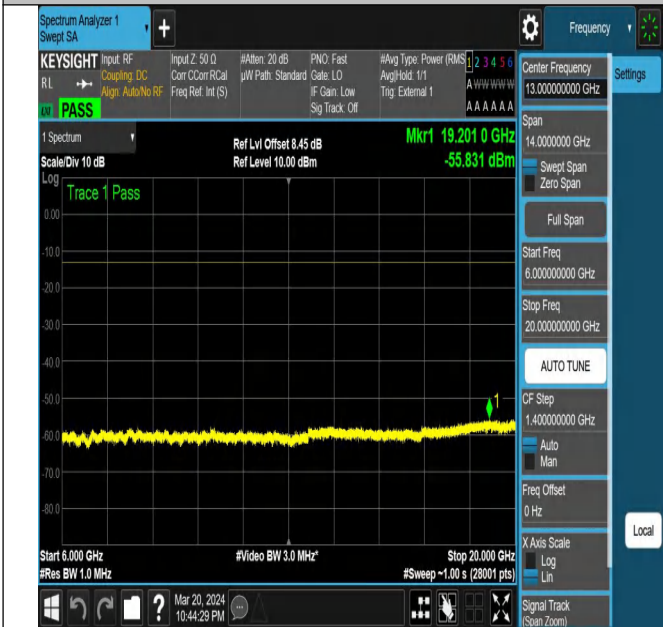

NTNV-N78-3450-3550-PC2-30-15-L-DFT-QPSK-Edge_1RB_
 Right-Ant1-PASS

NTNV-N78-3450-3550-PC2-30-15-L-DFT-QPSK-Edge_1RB_

Right-Ant1-PASS

NTNV-N78-3450-3550-PC2-30-15-L-DFT-QPSK-Edge_1RB_

Right-Ant1-PASS

NTNV-N78-3450-3550-PC2-30-15-L-DFT-QPSK-Edge_1RB_

Right-Ant1-PASS

NTNV-N78-3450-3550-PC2-30-15-L-DFT-QPSK-Edge_1RB_

Right-Ant1-PASS

NTNV-N78-3450-3550-PC2-30-15-M-DFT-PI2BPSK-Edge_1R
B_Left-Ant1-PASS

NTNV-N78-3450-3550-PC2-30-15-M-DFT-PI2BPSK-Edge_1R
B_Left-Ant1-PASS