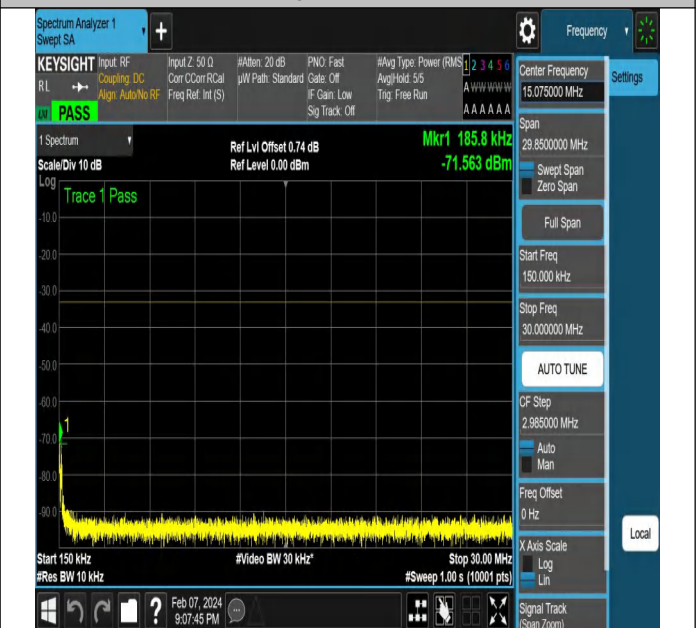

NTNV-N78-3450-3550-PC2-30-15-L-DFT-PI2BPSK-Edge_1R

B_Right-Ant1-PASS

NTNV-N78-3450-3550-PC2-30-15-L-DFT-PI2BPSK-Edge_1R

B_Right-Ant1-PASS

NTNV-N78-3450-3550-PC2-30-15-L-DFT-PI2BPSK-Edge_1R

B_Right-Ant1-PASS

NTNV-N78-3450-3550-PC2-30-15-L-DFT-PI2BPSK-Edge_1R
B_Right-Ant1-PASS

NTNV-N78-3450-3550-PC2-30-15-L-DFT-PI2BPSK-Edge_1R
B_Right-Ant1-PASS

NTNV-N78-3450-3550-PC2-30-15-L-DFT-QPSK-Edge_1RB_L
eft-Ant1-PASS