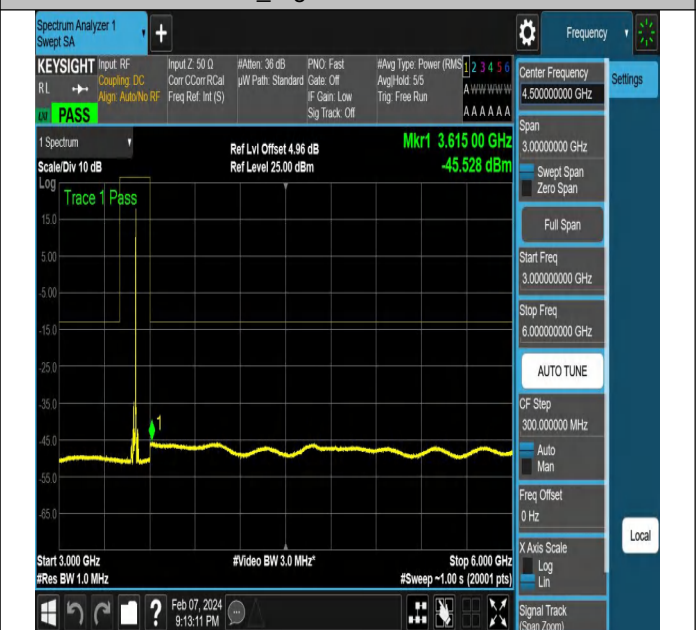

NTNV-N78-3450-3550-PC2-30-15-M-DFT-PI2BPSK-Edge_1R
B_Left-Ant1-PASS

NTNV-N78-3450-3550-PC2-30-15-M-DFT-PI2BPSK-Edge_1R
B_Left-Ant1-PASS

NTNV-N78-3450-3550-PC2-30-15-M-DFT-PI2BPSK-Edge_1R
B_Left-Ant1-PASS

NTNV-N78-3450-3550-PC2-30-15-M-DFT-PI2BPSK-Edge_1R
B_Left-Ant1-PASS

NTNV-N78-3450-3550-PC2-30-15-M-DFT-PI2BPSK-Edge_1R
B_Left-Ant1-PASS

NTNV-N78-3450-3550-PC2-30-15-M-DFT-PI2BPSK-Edge_1R
B_Right-Ant1-PASS

NTNV-N78-3450-3550-PC2-30-15-M-DFT-PI2BPSK-Edge_1R
B_Right-Ant1-PASS

NTNV-N78-3450-3550-PC2-30-15-M-DFT-PI2BPSK-Edge_1R
B_Right-Ant1-PASS

NTNV-N78-3450-3550-PC2-30-15-M-DFT-PI2BPSK-Edge_1R
B_Right-Ant1-PASS