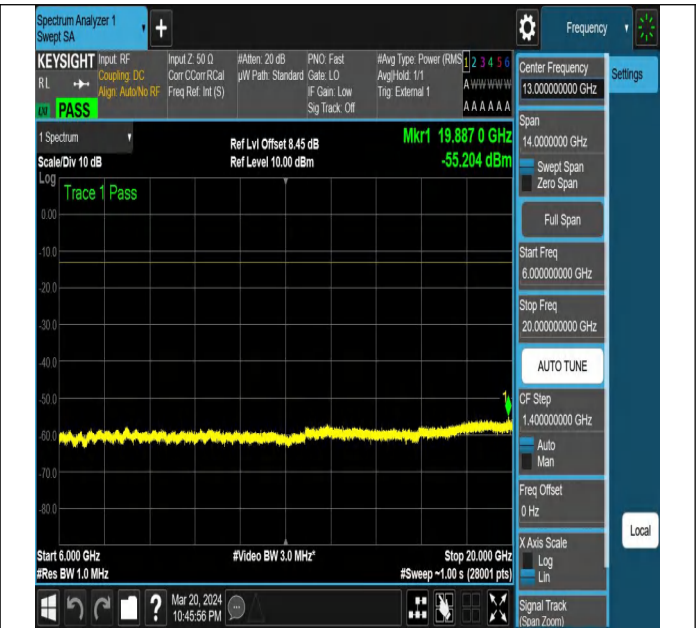

Right-Ant1-PASS

NTNV-N78-3450-3550-PC2-30-15-L-DFT-QPSK-Edge_1RB_

Right-Ant1-PASS

NTNV-N78-3450-3550-PC2-30-15-M-DFT-PI2BPSK-Edge_1R
B_Left-Ant1-PASS

NTNV-N78-3450-3550-PC2-30-15-M-DFT-PI2BPSK-Edge_1R
B_Left-Ant1-PASS

NTNV-N78-3450-3550-PC2-30-15-M-DFT-PI2BPSK-Edge_1R
B_Left-Ant1-PASS

NTNV-N78-3450-3550-PC2-30-15-M-DFT-PI2BPSK-Edge_1R
B_Left-Ant1-PASS

NTNV-N78-3450-3550-PC2-30-15-M-DFT-PI2BPSK-Edge_1R
B_Left-Ant1-PASS