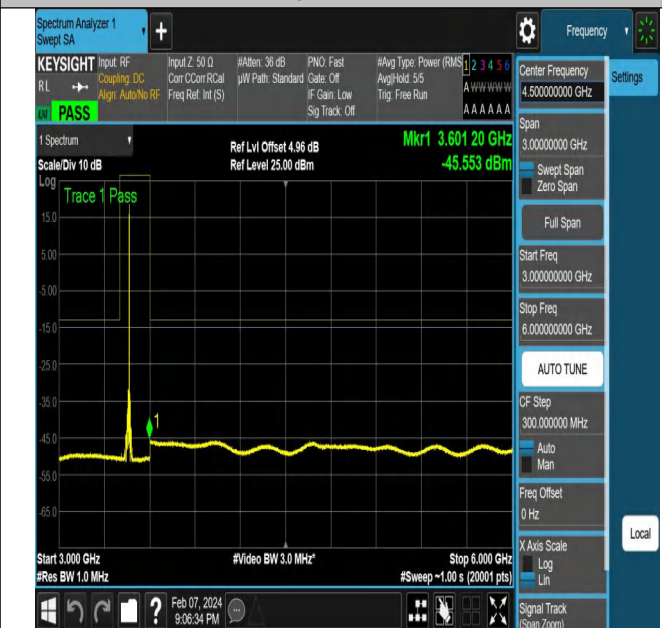

NTNV-N78-3450-3550-PC2-30-15-L-DFT-PI2BPSK-Edge_1R
 B_Left-Ant1-PASS

NTNV-N78-3450-3550-PC2-30-15-L-DFT-PI2BPSK-Edge_1R
 B_Right-Ant1-PASS

NTNV-N78-3450-3550-PC2-30-15-L-DFT-PI2BPSK-Edge_1R

B_Right-Ant1-PASS

NTNV-N78-3450-3550-PC2-30-15-L-DFT-PI2BPSK-Edge_1R

B_Right-Ant1-PASS

NTNV-N78-3450-3550-PC2-30-15-L-DFT-PI2BPSK-Edge_1R

B_Right-Ant1-PASS

NTNV-N78-3450-3550-PC2-30-15-L-DFT-PI2BPSK-Edge_1R

B_Right-Ant1-PASS