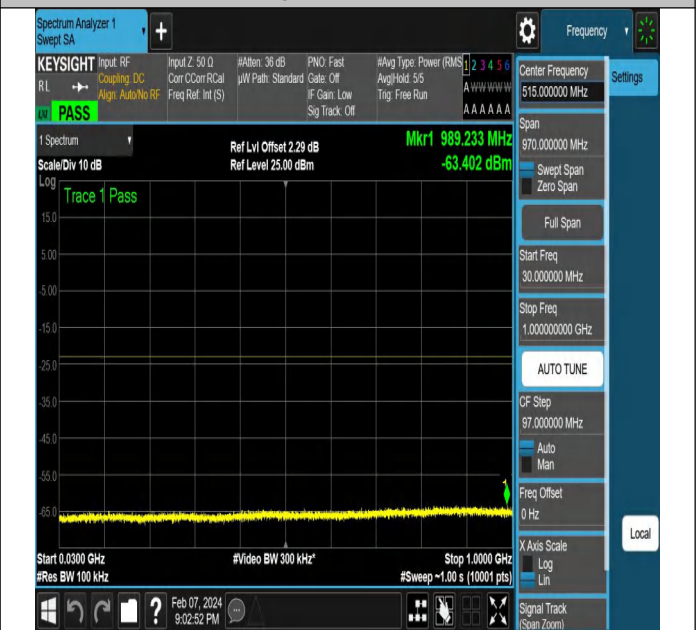

NTNV-N78-3450-3550-PC2-30-10-H-DFT-QPSK-Edge_1RB_
Right-Ant1-PASS