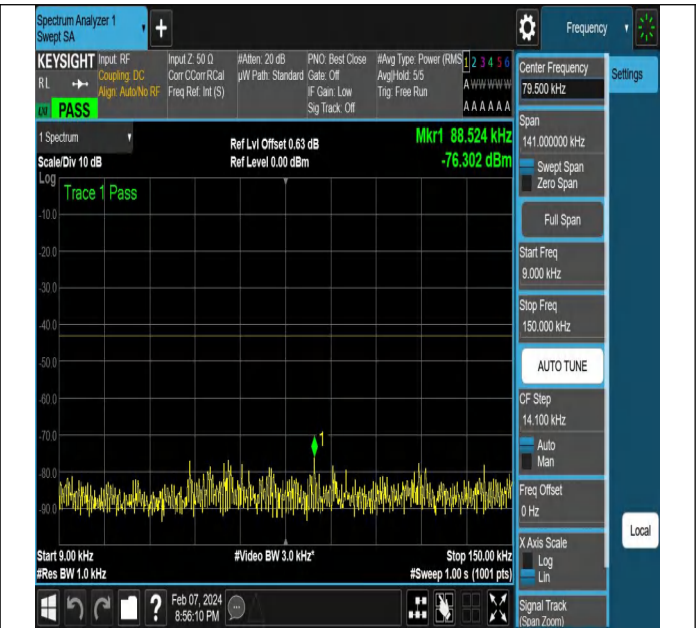

NTNV-N78-3450-3550-PC2-30-10-M-DFT-QPSK-Edge_1RB_

Left-Ant1-PASS

NTNV-N78-3450-3550-PC2-30-10-M-DFT-QPSK-Edge_1RB_

Left-Ant1-PASS

NTNV-N78-3450-3550-PC2-30-10-M-DFT-QPSK-Edge_1RB_

Left-Ant1-PASS

NTNV-N78-3450-3550-PC2-30-10-M-DFT-QPSK-Edge_1RB_

Left-Ant1-PASS

NTNV-N78-3450-3550-PC2-30-10-M-DFT-QPSK-Edge_1RB_

Left-Ant1-PASS

NTNV-N78-3450-3550-PC2-30-10-M-DFT-QPSK-Edge_1RB_

Right-Ant1-PASS

NTNV-N78-3450-3550-PC2-30-10-M-DFT-QPSK-Edge_1RB_

Right-Ant1-PASS