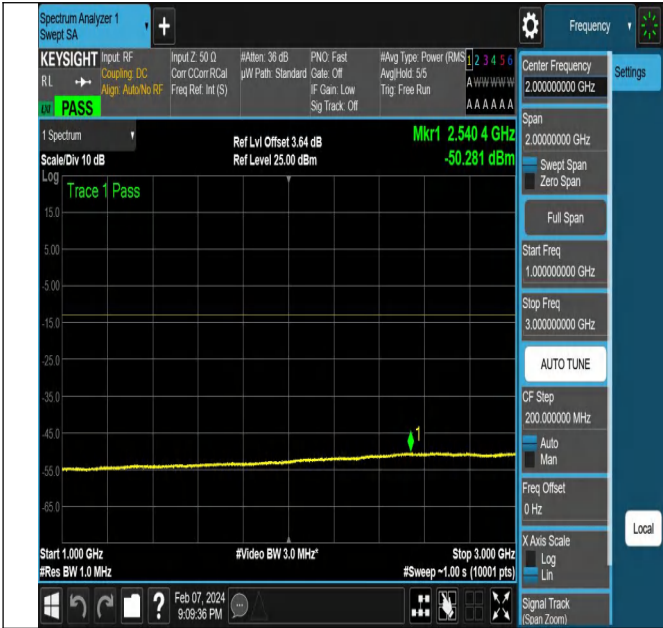

NTNV-N78-3450-3550-PC2-30-15-L-DFT-QPSK-Edge_1RB_

Right-Ant1-PASS