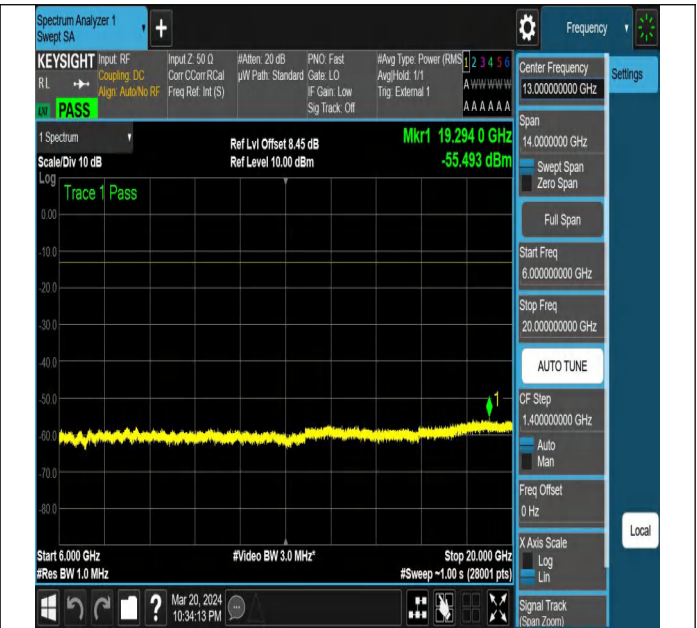

Right-Ant1-PASS

NTNV-N78-3450-3550-PC2-30-10-M-DFT-QPSK-Edge_1RB_

Right-Ant1-PASS

NTNV-N78-3450-3550-PC2-30-10-H-DFT-PI2BPSK-Edge_1R
B_Left-Ant1-PASS

NTNV-N78-3450-3550-PC2-30-10-H-DFT-PI2BPSK-Edge_1R
B_Left-Ant1-PASS

NTNV-N78-3450-3550-PC2-30-10-H-DFT-PI2BPSK-Edge_1R
B_Left-Ant1-PASS

NTNV-N78-3450-3550-PC2-30-10-H-DFT-PI2BPSK-Edge_1R
B_Left-Ant1-PASS

NTNV-N78-3450-3550-PC2-30-10-H-DFT-PI2BPSK-Edge_1R
B_Left-Ant1-PASS