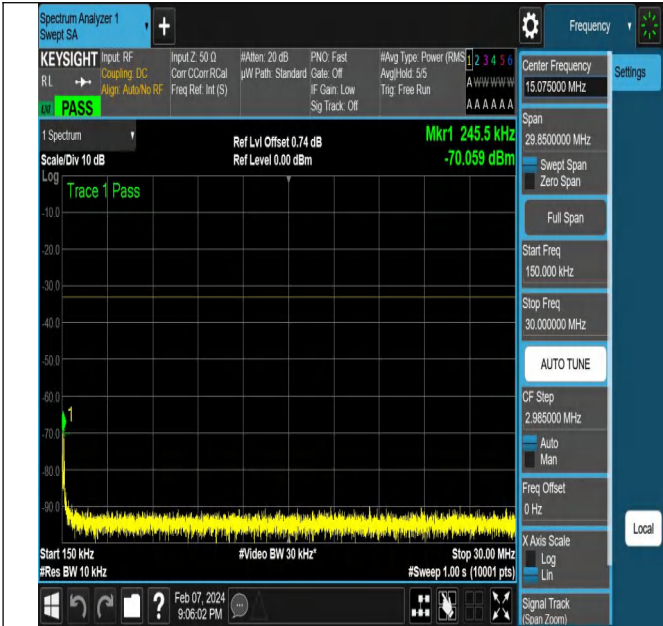

NTNV-N78-3450-3550-PC2-30-15-L-DFT-PI2BPSK-Edge_1R

B_Right-Ant1-PASS