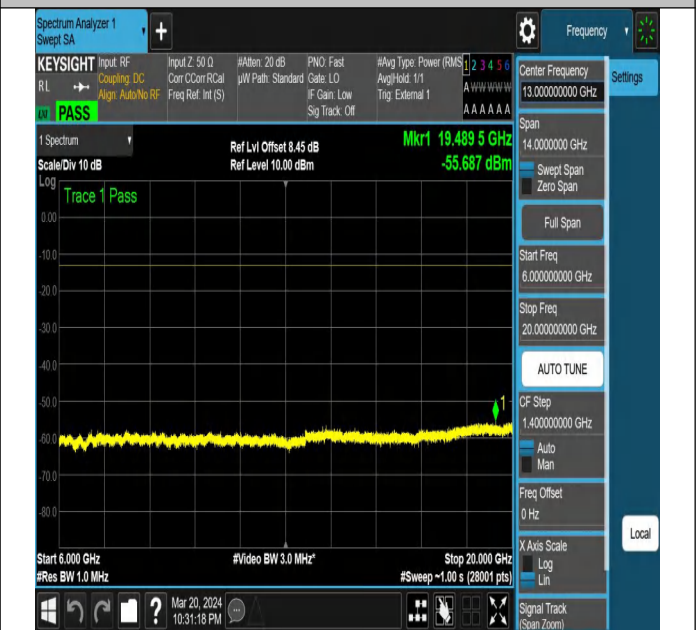

NTNV-N78-3450-3550-PC2-30-10-M-DFT-QPSK-Edge_1RB_

Left-Ant1-PASS

NTNV-N78-3450-3550-PC2-30-10-M-DFT-QPSK-Edge_1RB_

Left-Ant1-PASS

NTNV-N78-3450-3550-PC2-30-10-M-DFT-QPSK-Edge_1RB_

Left-Ant1-PASS

NTNV-N78-3450-3550-PC2-30-10-M-DFT-QPSK-Edge_1RB_