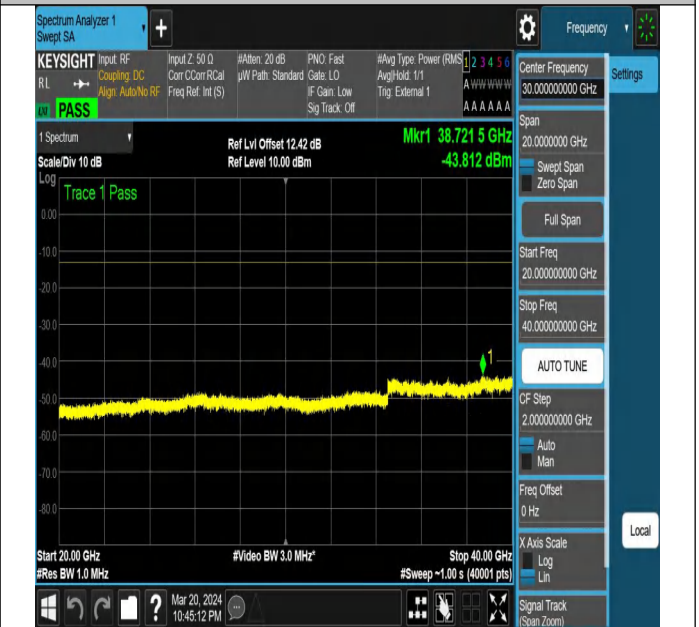

NTNV-N78-3450-3550-PC2-30-15-L-DFT-QPSK-Edge_1RB_
 Right-Ant1-PASS

NTNV-N78-3450-3550-PC2-30-15-L-DFT-QPSK-Edge_1RB_

Right-Ant1-PASS

NTNV-N78-3450-3550-PC2-30-15-L-DFT-QPSK-Edge_1RB_

Right-Ant1-PASS

NTNV-N78-3450-3550-PC2-30-15-L-DFT-QPSK-Edge_1RB_

Right-Ant1-PASS

NTNV-N78-3450-3550-PC2-30-15-L-DFT-QPSK-Edge_1RB_

Right-Ant1-PASS

NTNV-N78-3450-3550-PC2-30-15-M-DFT-PI2BPSK-Edge_1R
B_Left-Ant1-PASS

NTNV-N78-3450-3550-PC2-30-15-M-DFT-PI2BPSK-Edge_1R
B_Left-Ant1-PASS