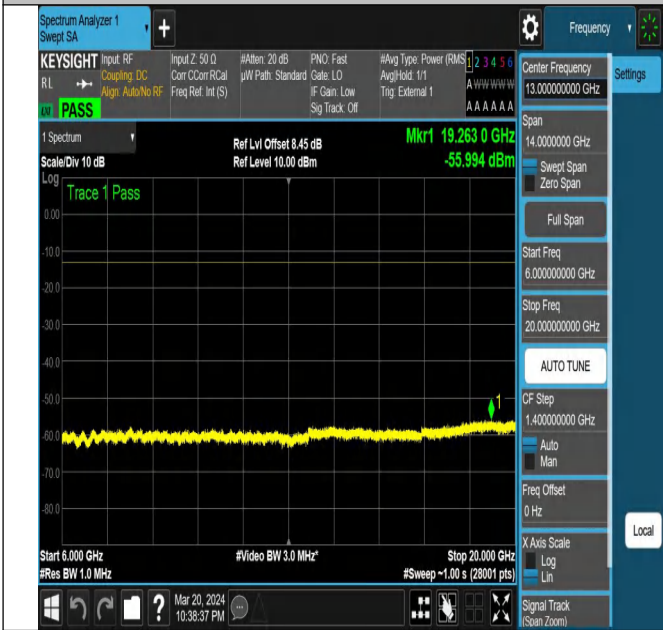

NTNV-N78-3450-3550-PC2-30-10-H-DFT-QPSK-Edge_1RB_

Right-Ant1-PASS