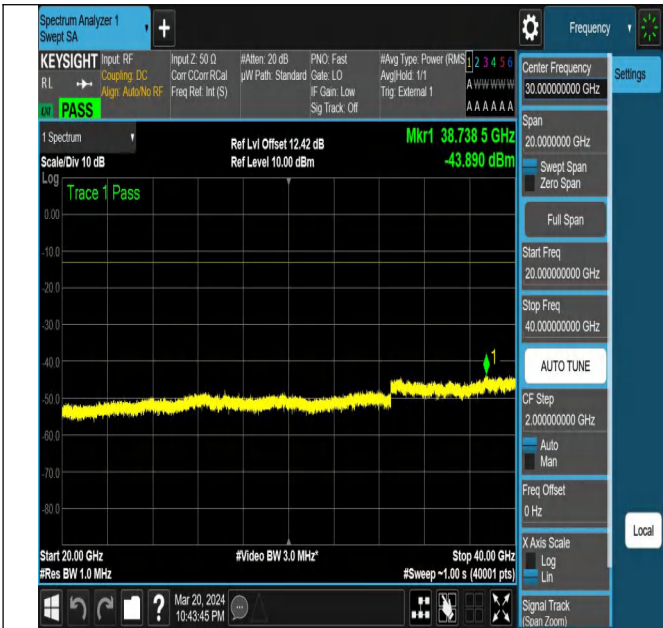

NTNV-N78-3450-3550-PC2-30-15-L-DFT-QPSK-Edge_1RB_L
eft-Ant1-PASS

NTNV-N78-3450-3550-PC2-30-15-L-DFT-QPSK-Edge_1RB_L eft-Ant1-PASS

NTNV-N78-3450-3550-PC2-30-15-L-DFT-QPSK-Edge_1RB_L eft-Ant1-PASS

NTNV-N78-3450-3550-PC2-30-15-L-DFT-QPSK-Edge_1RB_L eft-Ant1-PASS

NTNV-N78-3450-3550-PC2-30-15-L-DFT-QPSK-Edge_1RB_L eft-Ant1-PASS

NTNV-N78-3450-3550-PC2-30-15-L-DFT-QPSK-Edge_1RB_L
 eft-Ant1-PASS

NTNV-N78-3450-3550-PC2-30-15-L-DFT-QPSK-Edge_1RB_
 Right-Ant1-PASS

NTNV-N78-3450-3550-PC2-30-15-L-DFT-QPSK-Edge_1RB_
 Right-Ant1-PASS