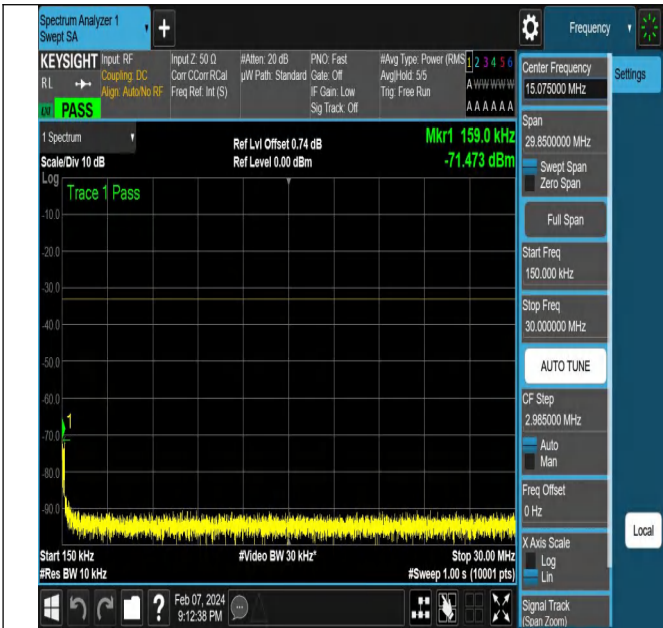

Right-Ant1-PASS

NTNV-N78-3450-3550-PC2-30-15-L-DFT-QPSK-Edge_1RB_

Right-Ant1-PASS

NTNV-N78-3450-3550-PC2-30-15-M-DFT-PI2BPSK-Edge_1R
B_Left-Ant1-PASS

NTNV-N78-3450-3550-PC2-30-15-M-DFT-PI2BPSK-Edge_1R
B_Left-Ant1-PASS

NTNV-N78-3450-3550-PC2-30-15-M-DFT-PI2BPSK-Edge_1R
B_Left-Ant1-PASS

NTNV-N78-3450-3550-PC2-30-15-M-DFT-PI2BPSK-Edge_1R
B_Left-Ant1-PASS

NTNV-N78-3450-3550-PC2-30-15-M-DFT-PI2BPSK-Edge_1R
B_Left-Ant1-PASS

NTNV-N78-3450-3550-PC2-30-15-M-DFT-PI2BPSK-Edge_1R
B_Left-Ant1-PASS

NTNV-N78-3450-3550-PC2-30-15-M-DFT-PI2BPSK-Edge_1R
B_Left-Ant1-PASS

NTNV-N78-3450-3550-PC2-30-15-M-DFT-PI2BPSK-Edge_1R
B_Right-Ant1-PASS