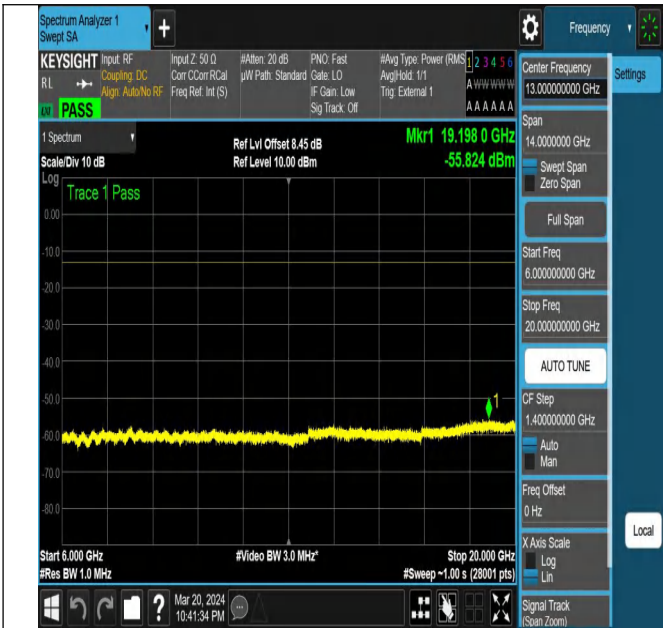

NTNV-N78-3450-3550-PC2-30-15-L-DFT-PI2BPSK-Edge_1R

B_Right-Ant1-PASS

NTNV-N78-3450-3550-PC2-30-15-L-DFT-PI2BPSK-Edge_1R

B_Right-Ant1-PASS

NTNV-N78-3450-3550-PC2-30-15-L-DFT-PI2BPSK-Edge_1R

B_Right-Ant1-PASS

NTNV-N78-3450-3550-PC2-30-15-L-DFT-PI2BPSK-Edge_1R
B_Right-Ant1-PASS

NTNV-N78-3450-3550-PC2-30-15-L-DFT-PI2BPSK-Edge_1R
B_Right-Ant1-PASS

NTNV-N78-3450-3550-PC2-30-15-L-DFT-QPSK-Edge_1RB_L
eft-Ant1-PASS