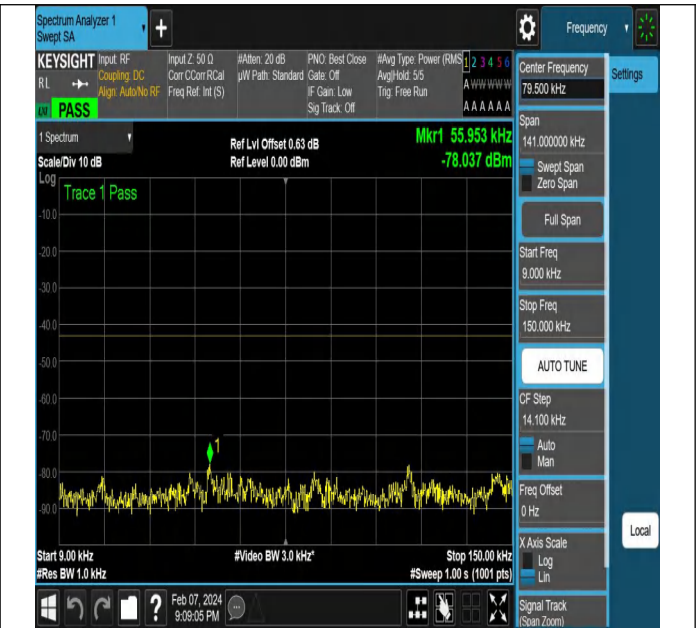

NTNV-N78-3450-3550-PC2-30-15-L-DFT-QPSK-Edge_1RB_L
eft-Ant1-PASS

NTNV-N78-3450-3550-PC2-30-15-L-DFT-QPSK-Edge_1RB_L eft-Ant1-PASS

NTNV-N78-3450-3550-PC2-30-15-L-DFT-QPSK-Edge_1RB_L eft-Ant1-PASS

NTNV-N78-3450-3550-PC2-30-15-L-DFT-QPSK-Edge_1RB_L eft-Ant1-PASS

NTNV-N78-3450-3550-PC2-30-15-L-DFT-QPSK-Edge_1RB_L eft-Ant1-PASS

NTNV-N78-3450-3550-PC2-30-15-L-DFT-QPSK-Edge_1RB_L
 eft-Ant1-PASS

NTNV-N78-3450-3550-PC2-30-15-L-DFT-QPSK-Edge_1RB_
 Right-Ant1-PASS

NTNV-N78-3450-3550-PC2-30-15-L-DFT-QPSK-Edge_1RB_
 Right-Ant1-PASS