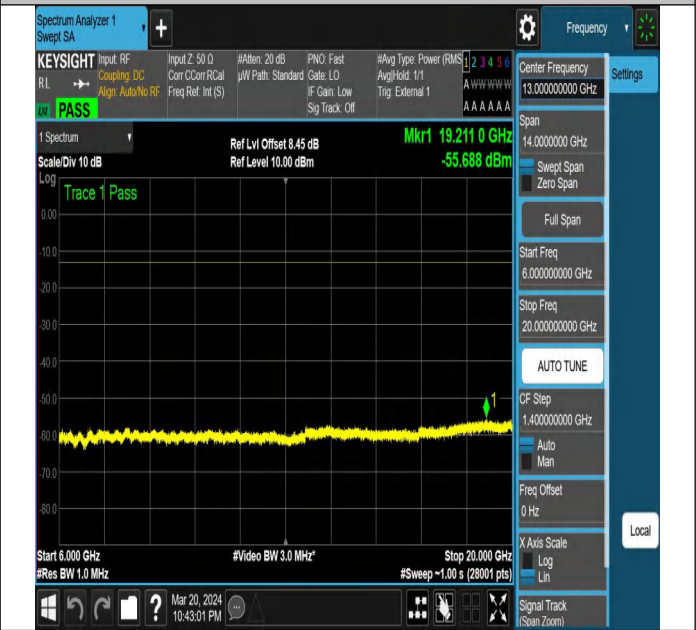

NTNV-N78-3450-3550-PC2-30-15-L-DFT-QPSK-Edge_1RB_L
eft-Ant1-PASS

NTNV-N78-3450-3550-PC2-30-15-L-DFT-QPSK-Edge_1RB_L eft-Ant1-PASS

NTNV-N78-3450-3550-PC2-30-15-L-DFT-QPSK-Edge_1RB_L eft-Ant1-PASS

NTNV-N78-3450-3550-PC2-30-15-L-DFT-QPSK-Edge_1RB_L eft-Ant1-PASS