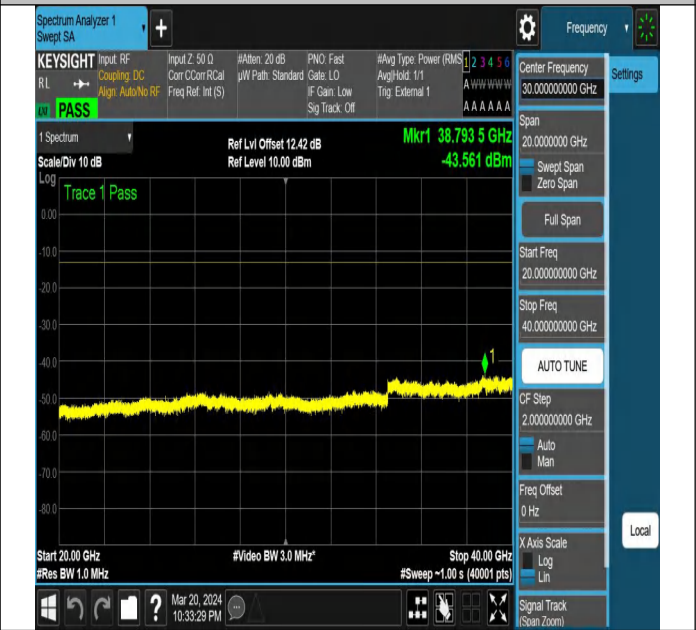

NTNV-N78-3450-3550-PC2-30-10-M-DFT-QPSK-Edge_1RB_

Right-Ant1-PASS