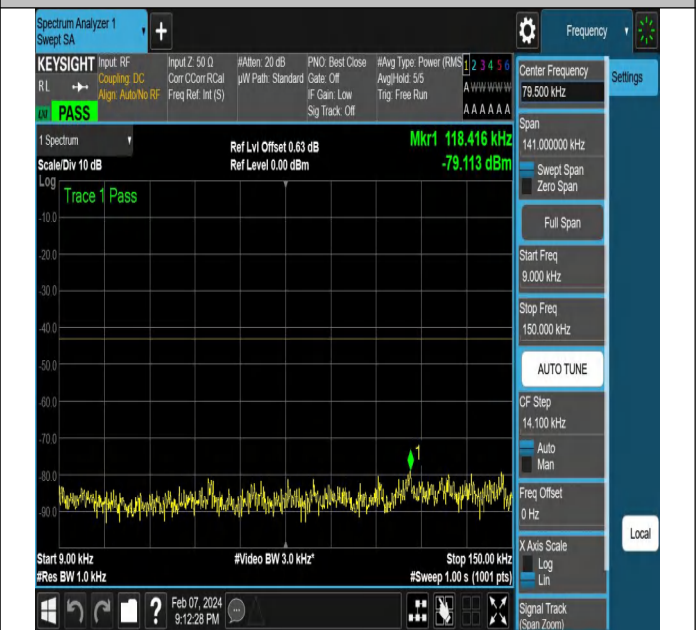

NTNV-N78-3450-3550-PC2-30-15-M-DFT-PI2BPSK-Edge_1R
B_Left-Ant1-PASS

NTNV-N78-3450-3550-PC2-30-15-M-DFT-PI2BPSK-Edge_1R
B_Left-Ant1-PASS

NTNV-N78-3450-3550-PC2-30-15-M-DFT-PI2BPSK-Edge_1R
B_Left-Ant1-PASS

NTNV-N78-3450-3550-PC2-30-15-M-DFT-PI2BPSK-Edge_1R
B_Left-Ant1-PASS

NTNV-N78-3450-3550-PC2-30-15-M-DFT-PI2BPSK-Edge_1R
B_Left-Ant1-PASS

NTNV-N78-3450-3550-PC2-30-15-M-DFT-PI2BPSK-Edge_1R
B_Right-Ant1-PASS