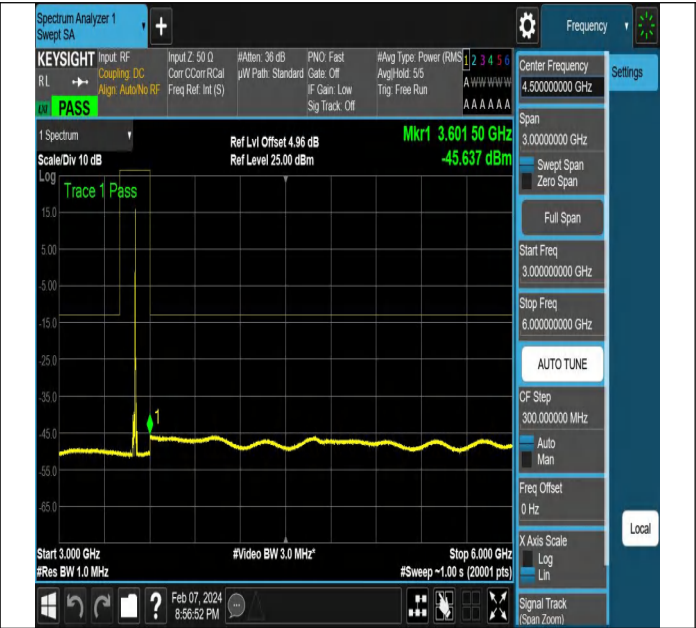

Left-Ant1-PASS

NTNV-N78-3450-3550-PC2-30-10-M-DFT-QPSK-Edge_1RB_

Left-Ant1-PASS

NTNV-N78-3450-3550-PC2-30-10-M-DFT-QPSK-Edge_1RB_

Right-Ant1-PASS

NTNV-N78-3450-3550-PC2-30-10-M-DFT-QPSK-Edge_1RB_

Right-Ant1-PASS

NTNV-N78-3450-3550-PC2-30-10-M-DFT-QPSK-Edge_1RB_

Right-Ant1-PASS

NTNV-N78-3450-3550-PC2-30-10-M-DFT-QPSK-Edge_1RB_

Right-Ant1-PASS

NTNV-N78-3450-3550-PC2-30-10-M-DFT-QPSK-Edge_1RB_

Right-Ant1-PASS

NTNV-N78-3450-3550-PC2-30-10-M-DFT-QPSK-Edge_1RB_