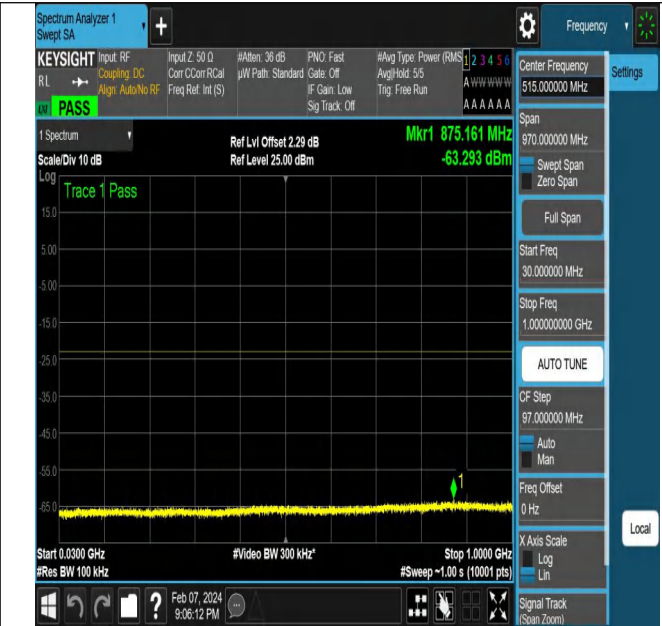

NTNV-N78-3450-3550-PC2-30-15-L-DFT-PI2BPSK-Edge_1R
B_Left-Ant1-PASS

NTNV-N78-3450-3550-PC2-30-15-L-DFT-PI2BPSK-Edge_1R
 B_Left-Ant1-PASS

NTNV-N78-3450-3550-PC2-30-15-L-DFT-PI2BPSK-Edge_1R
 B_Left-Ant1-PASS

NTNV-N78-3450-3550-PC2-30-15-L-DFT-PI2BPSK-Edge_1R
 B_Left-Ant1-PASS

NTNV-N78-3450-3550-PC2-30-15-L-DFT-PI2BPSK-Edge_1R
 B_Right-Ant1-PASS

NTNV-N78-3450-3550-PC2-30-15-L-DFT-PI2BPSK-Edge_1R

B_Right-Ant1-PASS