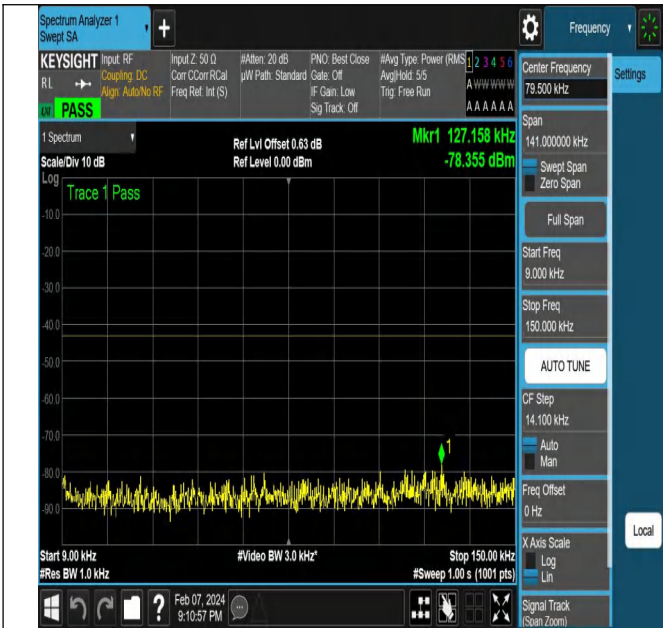

NTNV-N78-3450-3550-PC2-30-15-L-DFT-QPSK-Edge_1RB_
 Right-Ant1-PASS

NTNV-N78-3450-3550-PC2-30-15-L-DFT-QPSK-Edge_1RB_

Right-Ant1-PASS

NTNV-N78-3450-3550-PC2-30-15-L-DFT-QPSK-Edge_1RB_

Right-Ant1-PASS

NTNV-N78-3450-3550-PC2-30-15-L-DFT-QPSK-Edge_1RB_

Right-Ant1-PASS

NTNV-N78-3450-3550-PC2-30-15-L-DFT-QPSK-Edge_1RB_

Right-Ant1-PASS

NTNV-N78-3450-3550-PC2-30-15-M-DFT-PI2BPSK-Edge_1R
B_Left-Ant1-PASS

NTNV-N78-3450-3550-PC2-30-15-M-DFT-PI2BPSK-Edge_1R
B_Left-Ant1-PASS