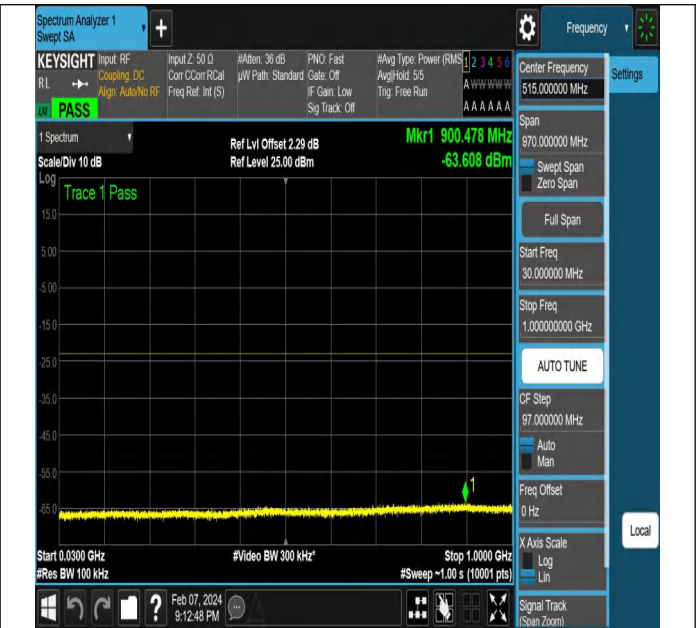

NTNV-N78-3450-3550-PC2-30-15-M-DFT-PI2BPSK-Edge_1R
B_Left-Ant1-PASS

NTNV-N78-3450-3550-PC2-30-15-M-DFT-PI2BPSK-Edge_1R
B_Left-Ant1-PASS

NTNV-N78-3450-3550-PC2-30-15-M-DFT-PI2BPSK-Edge_1R
B_Left-Ant1-PASS

NTNV-N78-3450-3550-PC2-30-15-M-DFT-PI2BPSK-Edge_1R
B_Left-Ant1-PASS

NTNV-N78-3450-3550-PC2-30-15-M-DFT-PI2BPSK-Edge_1R
B_Left-Ant1-PASS

NTNV-N78-3450-3550-PC2-30-15-M-DFT-PI2BPSK-Edge_1R
B_Right-Ant1-PASS

NTNV-N78-3450-3550-PC2-30-15-M-DFT-PI2BPSK-Edge_1R
B_Right-Ant1-PASS

NTNV-N78-3450-3550-PC2-30-15-M-DFT-PI2BPSK-Edge_1R
B_Right-Ant1-PASS

NTNV-N78-3450-3550-PC2-30-15-M-DFT-PI2BPSK-Edge_1R
B_Right-Ant1-PASS