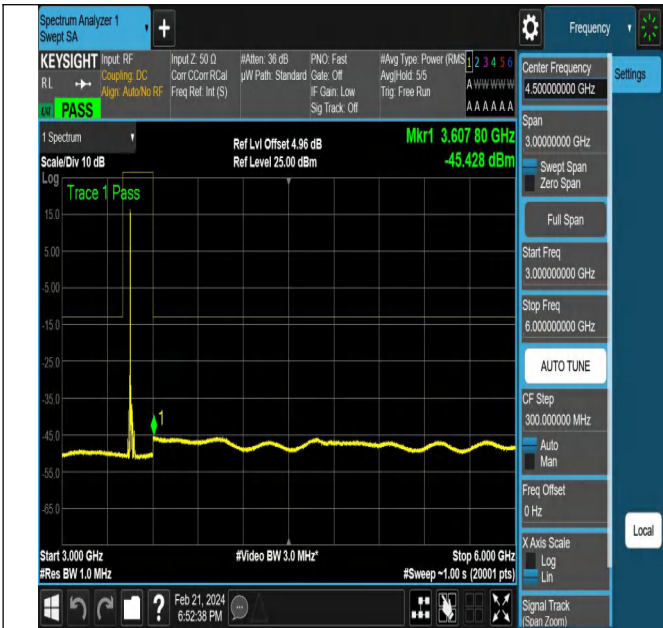

NTNV-N78-3450-3550-PC2-30-15-L-DFT-PI2BPSK-Edge_1R
B_Left-Ant1-PASS

NTNV-N78-3450-3550-PC2-30-15-L-DFT-PI2BPSK-Edge_1R
 B_Left-Ant1-PASS

NTNV-N78-3450-3550-PC2-30-15-L-DFT-PI2BPSK-Edge_1R
 B_Left-Ant1-PASS