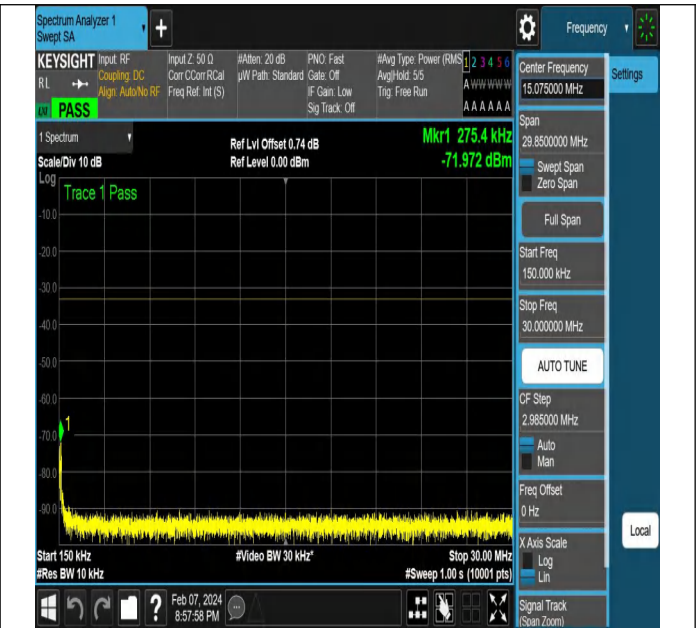

Right-Ant1-PASS

NTNV-N78-3450-3550-PC2-30-10-M-DFT-QPSK-Edge_1RB_

Right-Ant1-PASS

NTNV-N78-3450-3550-PC2-30-10-H-DFT-PI2BPSK-Edge_1R
B_Left-Ant1-PASS

NTNV-N78-3450-3550-PC2-30-10-H-DFT-PI2BPSK-Edge_1R
B_Left-Ant1-PASS

NTNV-N78-3450-3550-PC2-30-10-H-DFT-PI2BPSK-Edge_1R
B_Left-Ant1-PASS

NTNV-N78-3450-3550-PC2-30-10-H-DFT-PI2BPSK-Edge_1R
B_Left-Ant1-PASS

NTNV-N78-3450-3550-PC2-30-10-H-DFT-PI2BPSK-Edge_1R
B_Left-Ant1-PASS