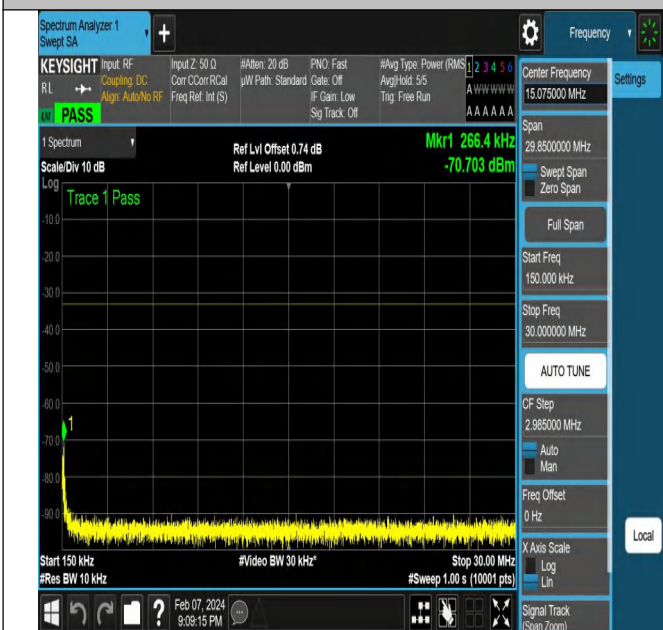

NTNV-N78-3450-3550-PC2-30-15-L-DFT-QPSK-Edge_1RB_L
eft-Ant1-PASS

NTNV-N78-3450-3550-PC2-30-15-L-DFT-QPSK-Edge_1RB_L eft-Ant1-PASS

NTNV-N78-3450-3550-PC2-30-15-L-DFT-QPSK-Edge_1RB_L eft-Ant1-PASS

NTNV-N78-3450-3550-PC2-30-15-L-DFT-QPSK-Edge_1RB_L eft-Ant1-PASS

NTNV-N78-3450-3550-PC2-30-15-L-DFT-QPSK-Edge_1RB_L eft-Ant1-PASS

NTNV-N78-3450-3550-PC2-30-15-L-DFT-QPSK-Edge_1RB_L
 eft-Ant1-PASS

NTNV-N78-3450-3550-PC2-30-15-L-DFT-QPSK-Edge_1RB_
 Right-Ant1-PASS

NTNV-N78-3450-3550-PC2-30-15-L-DFT-QPSK-Edge_1RB_
 Right-Ant1-PASS