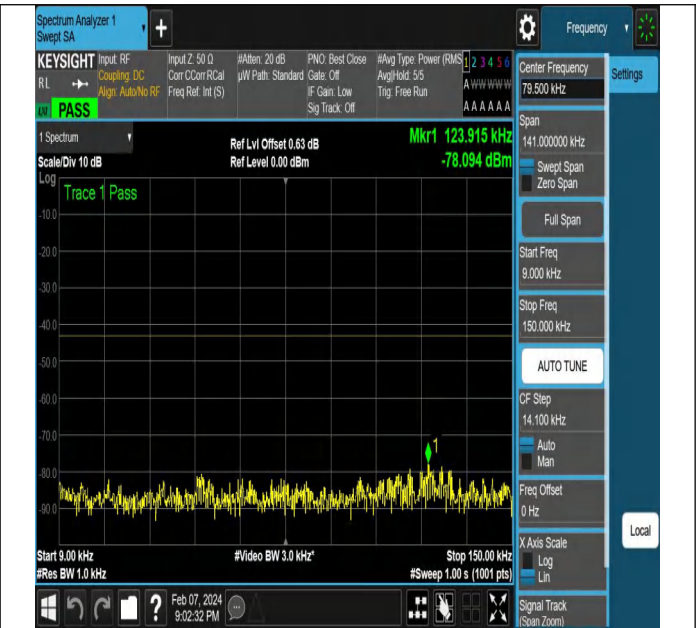

Left-Ant1-PASS

NTNV-N78-3450-3550-PC2-30-10-H-DFT-QPSK-Edge_1RB_

Left-Ant1-PASS

NTNV-N78-3450-3550-PC2-30-10-H-DFT-QPSK-Edge_1RB_

Left-Ant1-PASS

NTNV-N78-3450-3550-PC2-30-10-H-DFT-QPSK-Edge_1RB_
 Left-Ant1-PASS