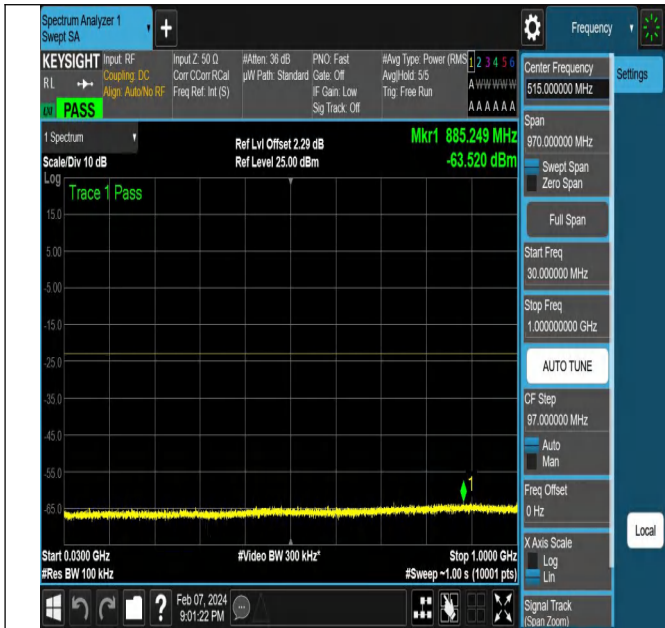

NTNV-N78-3450-3550-PC2-30-10-H-DFT-PI2BPSK-Edge_1R
B_Right-Ant1-PASS

NTNV-N78-3450-3550-PC2-30-10-H-DFT-PI2BPSK-Edge_1R
 B_Right-Ant1-PASS

NTNV-N78-3450-3550-PC2-30-10-H-DFT-PI2BPSK-Edge_1R
 B_Right-Ant1-PASS

NTNV-N78-3450-3550-PC2-30-10-H-DFT-QPSK-Edge_1RB_
 Left-Ant1-PASS

NTNV-N78-3450-3550-PC2-30-10-H-DFT-QPSK-Edge_1RB_
 Left-Ant1-PASS

NTNV-N78-3450-3550-PC2-30-10-H-DFT-QPSK-Edge_1RB_

Left-Ant1-PASS

NTNV-N78-3450-3550-PC2-30-10-H-DFT-QPSK-Edge_1RB_