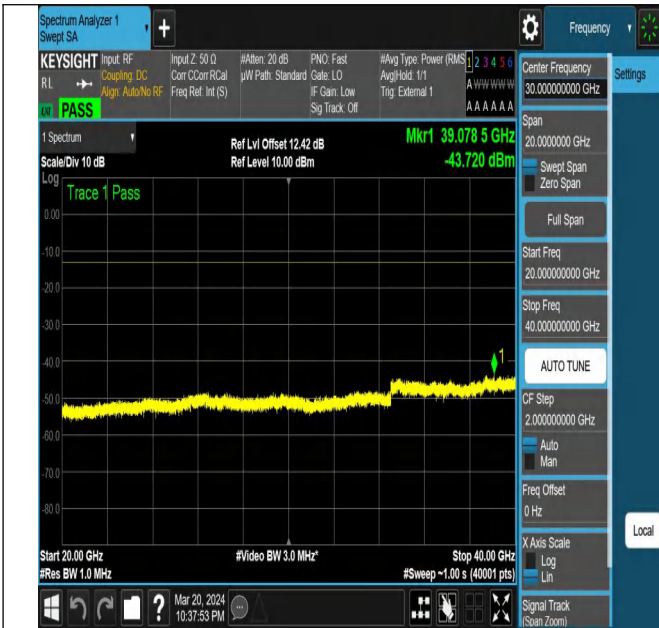

Left-Ant1-PASS

NTNV-N78-3450-3550-PC2-30-10-H-DFT-QPSK-Edge_1RB_

Left-Ant1-PASS

NTNV-N78-3450-3550-PC2-30-10-H-DFT-QPSK-Edge_1RB_

Left-Ant1-PASS

NTNV-N78-3450-3550-PC2-30-10-H-DFT-QPSK-Edge_1RB_
 Left-Ant1-PASS