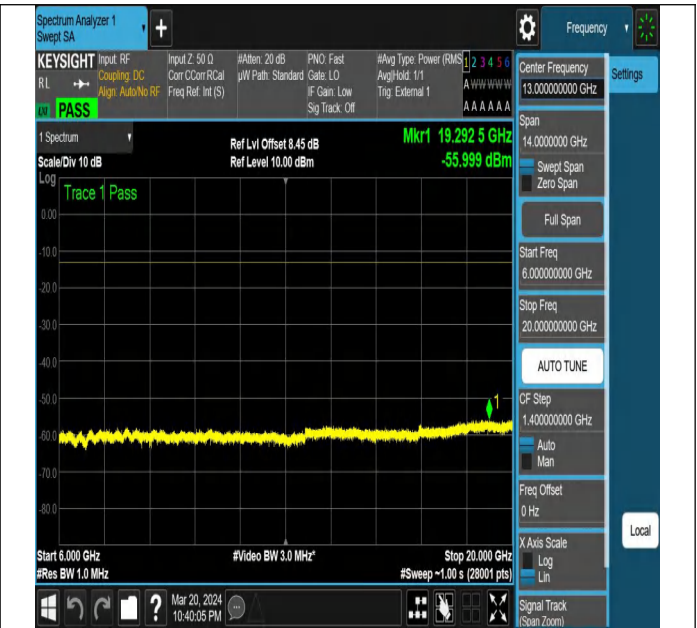

NTNV-N78-3450-3550-PC2-30-15-L-DFT-PI2BPSK-Edge_1R
B_Left-Ant1-PASS

NTNV-N78-3450-3550-PC2-30-15-L-DFT-PI2BPSK-Edge_1R
 B_Left-Ant1-PASS

NTNV-N78-3450-3550-PC2-30-15-L-DFT-PI2BPSK-Edge_1R
 B_Left-Ant1-PASS