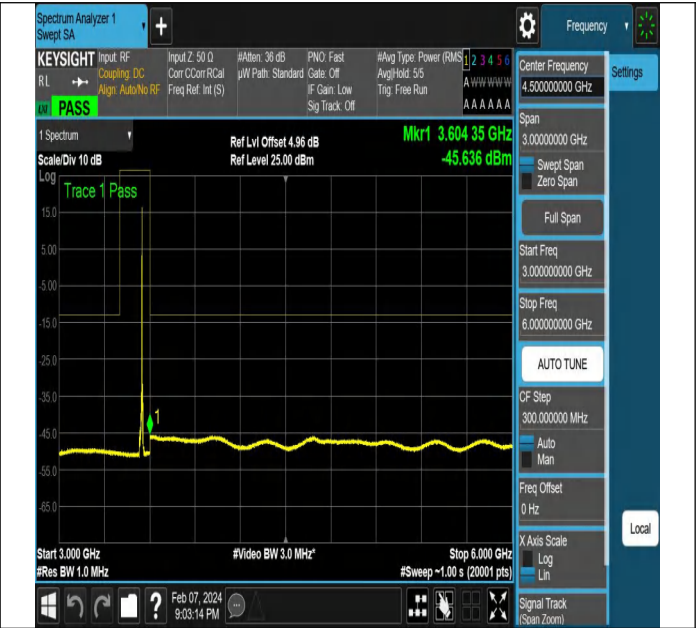

NTNV-N78-3450-3550-PC2-30-10-H-DFT-QPSK-Edge_1RB_

Right-Ant1-PASS