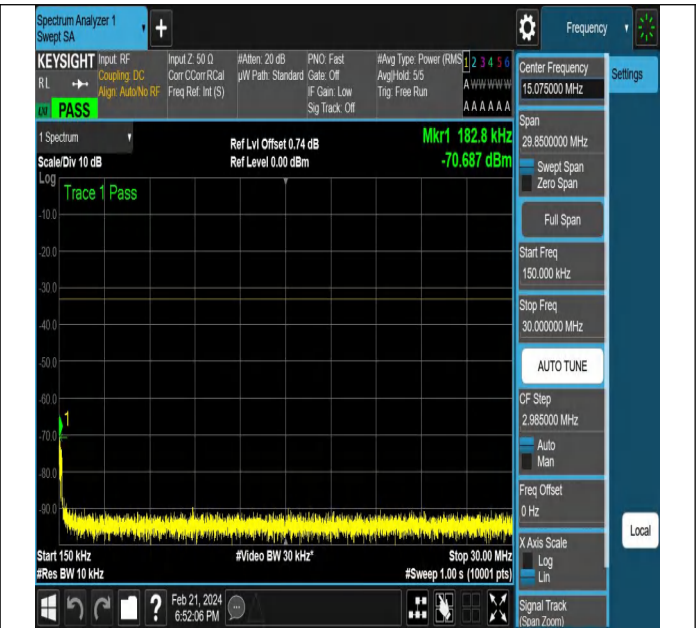

Right-Ant1-PASS

NTNV-N78-3450-3550-PC2-30-10-H-DFT-QPSK-Edge_1RB_

Right-Ant1-PASS

NTNV-N78-3450-3550-PC2-30-10-H-DFT-QPSK-Edge_1RB_

Right-Ant1-PASS

NTNV-N78-3450-3550-PC2-30-10-H-DFT-QPSK-Edge_1RB_

Right-Ant1-PASS

NTNV-N78-3450-3550-PC2-30-15-L-DFT-PI2BPSK-Edge_1R
B_Left-Ant1-PASS

NTNV-N78-3450-3550-PC2-30-15-L-DFT-PI2BPSK-Edge_1R
B_Left-Ant1-PASS

NTNV-N78-3450-3550-PC2-30-15-L-DFT-PI2BPSK-Edge_1R
B_Left-Ant1-PASS