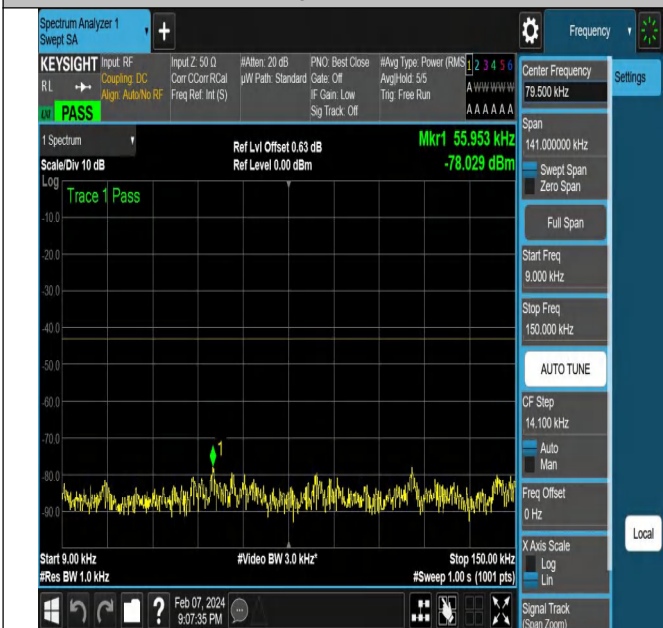

NTNV-N78-3450-3550-PC2-30-15-L-DFT-PI2BPSK-Edge_1R

B_Right-Ant1-PASS

NTNV-N78-3450-3550-PC2-30-15-L-DFT-PI2BPSK-Edge_1R

B_Right-Ant1-PASS

NTNV-N78-3450-3550-PC2-30-15-L-DFT-PI2BPSK-Edge_1R

B_Right-Ant1-PASS

NTNV-N78-3450-3550-PC2-30-15-L-DFT-PI2BPSK-Edge_1R
B_Right-Ant1-PASS

NTNV-N78-3450-3550-PC2-30-15-L-DFT-PI2BPSK-Edge_1R
B_Right-Ant1-PASS

NTNV-N78-3450-3550-PC2-30-15-L-DFT-QPSK-Edge_1RB_L
eft-Ant1-PASS