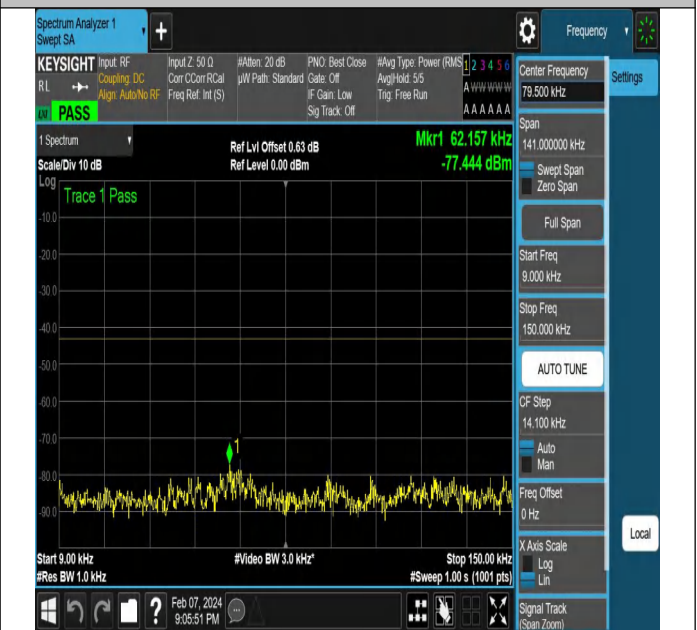

NTNV-N78-3450-3550-PC2-30-15-L-DFT-PI2BPSK-Edge_1R
B_Right-Ant1-PASS