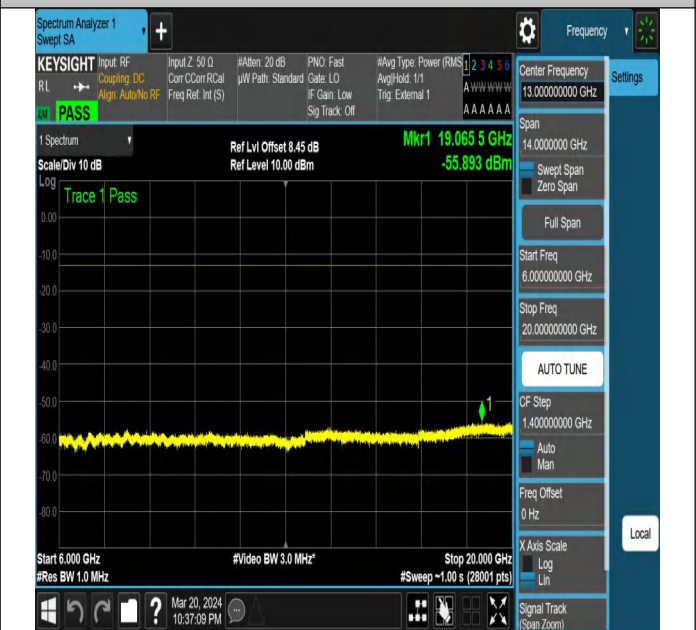

NTNV-N78-3450-3550-PC2-30-10-H-DFT-QPSK-Edge_1RB_

Left-Ant1-PASS