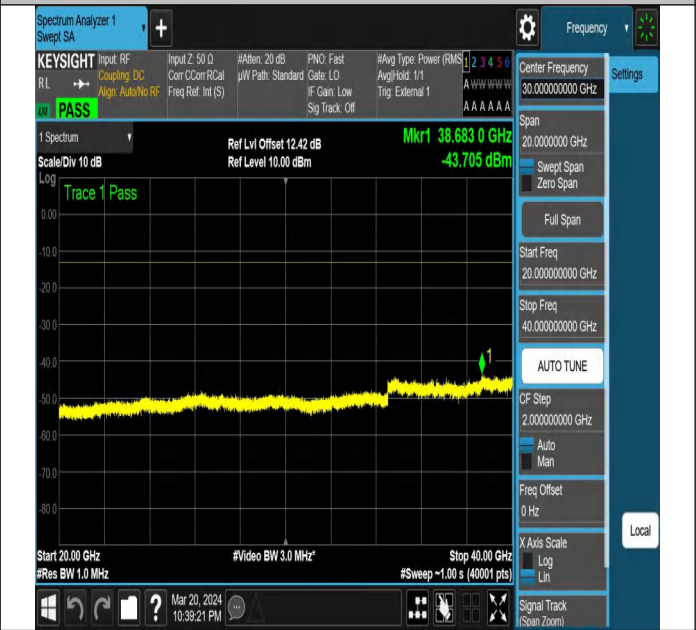

Right-Ant1-PASS

NTNV-N78-3450-3550-PC2-30-10-H-DFT-QPSK-Edge_1RB_

Right-Ant1-PASS

NTNV-N78-3450-3550-PC2-30-10-H-DFT-QPSK-Edge_1RB_

Right-Ant1-PASS

NTNV-N78-3450-3550-PC2-30-10-H-DFT-QPSK-Edge_1RB_

Right-Ant1-PASS

NTNV-N78-3450-3550-PC2-30-15-L-DFT-PI2BPSK-Edge_1R
B_Left-Ant1-PASS

NTNV-N78-3450-3550-PC2-30-15-L-DFT-PI2BPSK-Edge_1R
B_Left-Ant1-PASS

NTNV-N78-3450-3550-PC2-30-15-L-DFT-PI2BPSK-Edge_1R
B_Left-Ant1-PASS