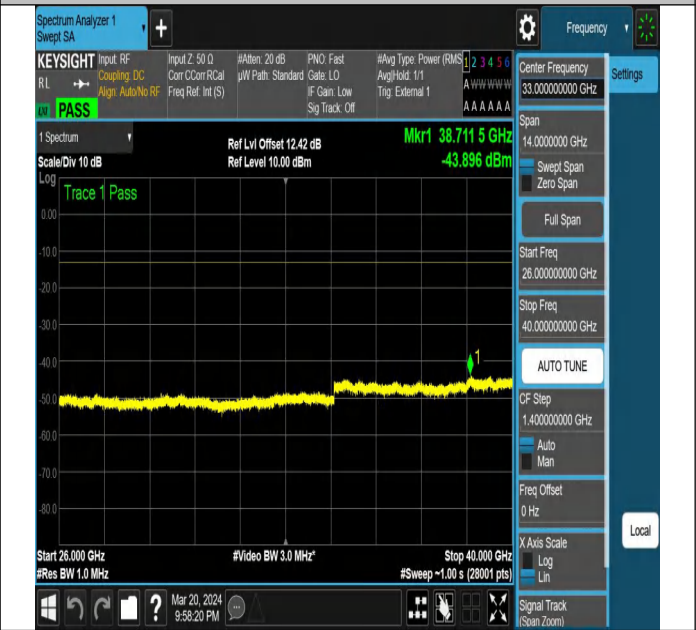

NTNV-N77-3700-3980-PC2-30-90-M-DFT-QPSK-Edge_1RB_

Right-Ant1-PASS