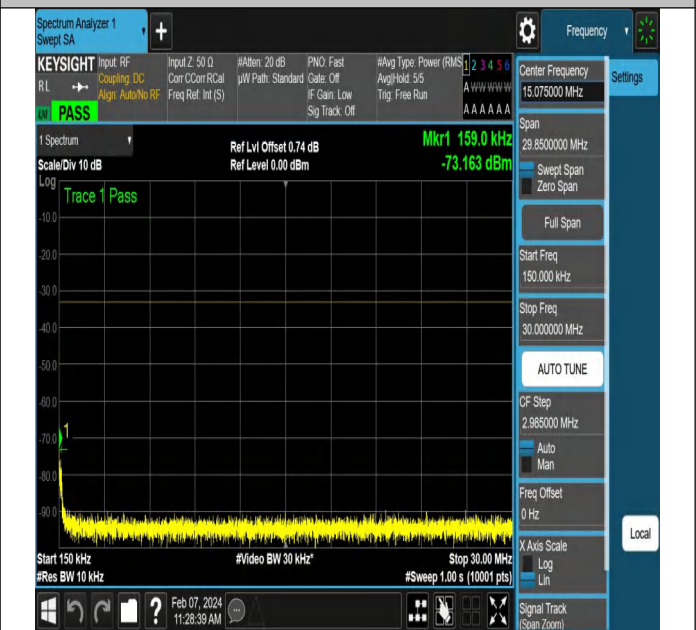

NTNV-N77-3700-3980-PC2-30-90-M-DFT-QPSK-Edge_1RB_

Right-Ant1-PASS