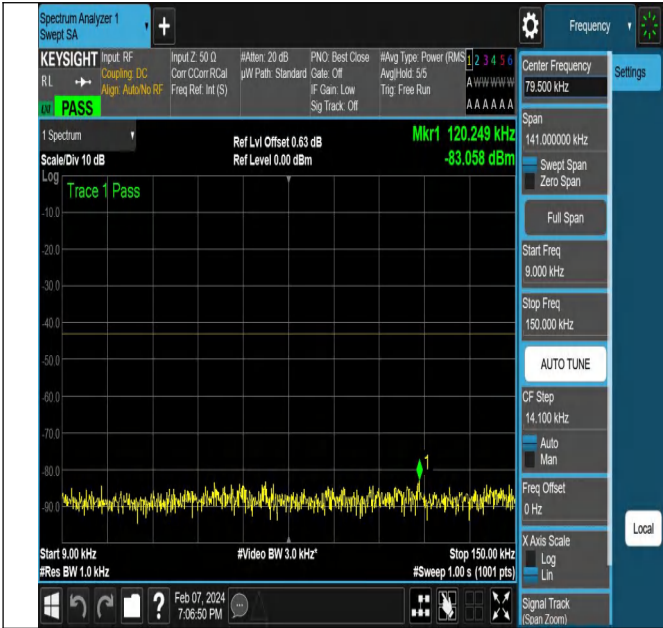

NTNV-N77-3700-3980-PC2-30-100-M-DFT-PI2BPSK-Edge_1
RB_Left-Ant1-PASS