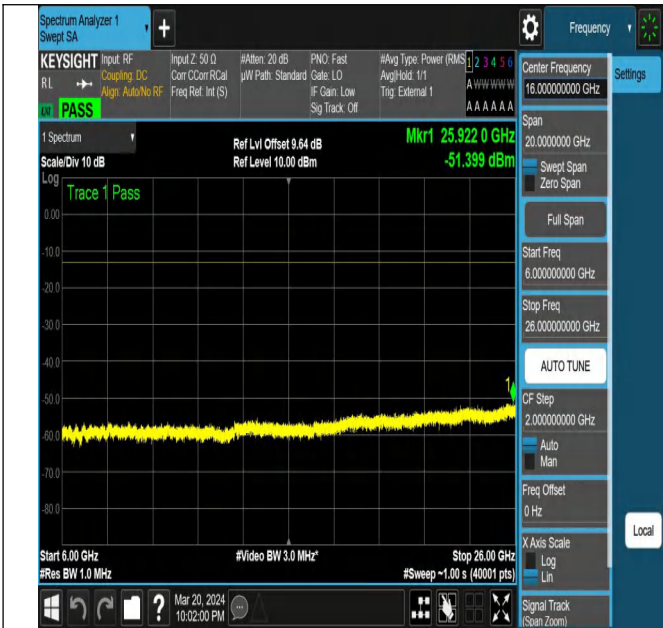

Left-Ant1-PASS

NTNV-N77-3700-3980-PC2-30-90-H-DFT-QPSK-Edge_1RB_

Left-Ant1-PASS

NTNV-N77-3700-3980-PC2-30-90-H-DFT-QPSK-Edge_1RB_

Left-Ant1-PASS

NTNV-N77-3700-3980-PC2-30-90-H-DFT-QPSK-Edge_1RB_

Left-Ant1-PASS