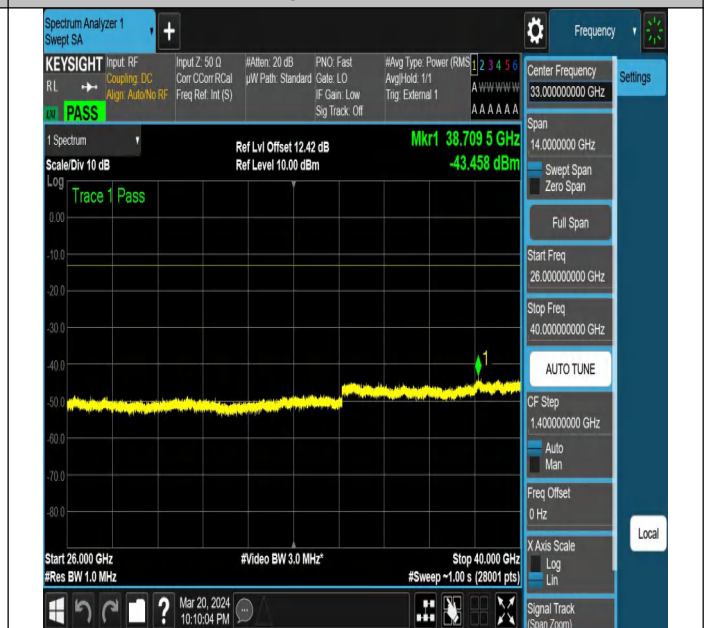

NTNV-N77-3700-3980-PC2-30-100-L-DFT-QPSK-Edge_1RB_

Right-Ant1-PASS

NTNV-N77-3700-3980-PC2-30-100-L-DFT-QPSK-Edge_1RB_ Right-Ant1-PASS

NTNV-N77-3700-3980-PC2-30-100-L-DFT-QPSK-Edge_1RB_ Right-Ant1-PASS

NTNV-N77-3700-3980-PC2-30-100-L-DFT-QPSK-Edge_1RB_ Right-Ant1-PASS

NTNV-N77-3700-3980-PC2-30-100-L-DFT-QPSK-Edge_1RB_ Right-Ant1-PASS

NTNV-N77-3700-3980-PC2-30-100-M-DFT-PI2BPSK-Edge_1
RB_Left-Ant1-PASS

NTNV-N77-3700-3980-PC2-30-100-M-DFT-PI2BPSK-Edge_1
RB_Left-Ant1-PASS

NTNV-N77-3700-3980-PC2-30-100-M-DFT-PI2BPSK-Edge_1
RB_Left-Ant1-PASS

NTNV-N77-3700-3980-PC2-30-100-M-DFT-PI2BPSK-Edge_1
RB_Left-Ant1-PASS