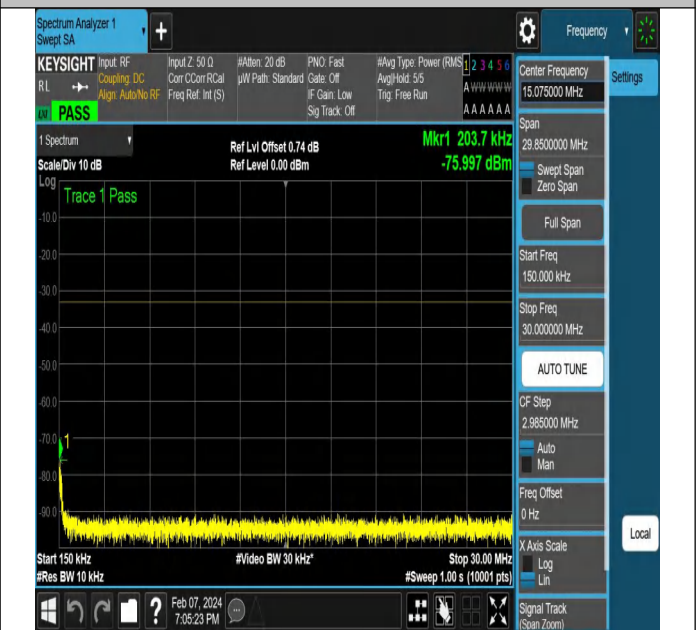

Left-Ant1-PASS

NTNV-N77-3700-3980-PC2-30-100-L-DFT-QPSK-Edge_1RB_

Left-Ant1-PASS

NTNV-N77-3700-3980-PC2-30-100-L-DFT-QPSK-Edge_1RB_

Left-Ant1-PASS

NTNV-N77-3700-3980-PC2-30-100-L-DFT-QPSK-Edge_1RB_

Right-Ant1-PASS

NTNV-N77-3700-3980-PC2-30-100-L-DFT-QPSK-Edge_1RB_

Right-Ant1-PASS

NTNV-N77-3700-3980-PC2-30-100-L-DFT-QPSK-Edge_1RB_ Right-Ant1-PASS

NTNV-N77-3700-3980-PC2-30-100-L-DFT-QPSK-Edge_1RB_ Right-Ant1-PASS

NTNV-N77-3700-3980-PC2-30-100-L-DFT-QPSK-Edge_1RB_ Right-Ant1-PASS