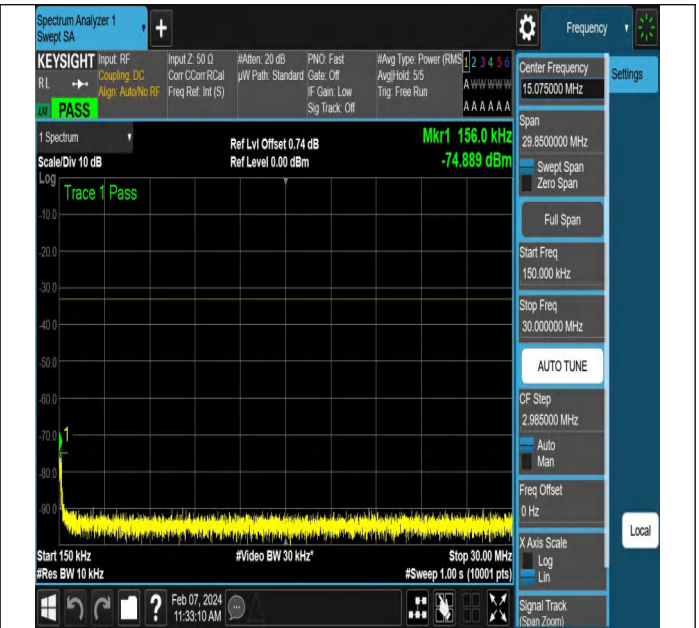

NTNV-N77-3700-3980-PC2-30-90-H-DFT-PI2BPSK-Edge_1R
B_Right-Ant1-PASS

NTNV-N77-3700-3980-PC2-30-90-H-DFT-PI2BPSK-Edge_1R
B_Right-Ant1-PASS

NTNV-N77-3700-3980-PC2-30-90-H-DFT-QPSK-Edge_1RB_

Left-Ant1-PASS

NTNV-N77-3700-3980-PC2-30-90-H-DFT-QPSK-Edge_1RB_

Left-Ant1-PASS

NTNV-N77-3700-3980-PC2-30-90-H-DFT-QPSK-Edge_1RB_

Left-Ant1-PASS

NTNV-N77-3700-3980-PC2-30-90-H-DFT-QPSK-Edge_1RB_

Left-Ant1-PASS

NTNV-N77-3700-3980-PC2-30-90-H-DFT-QPSK-Edge_1RB_

Left-Ant1-PASS