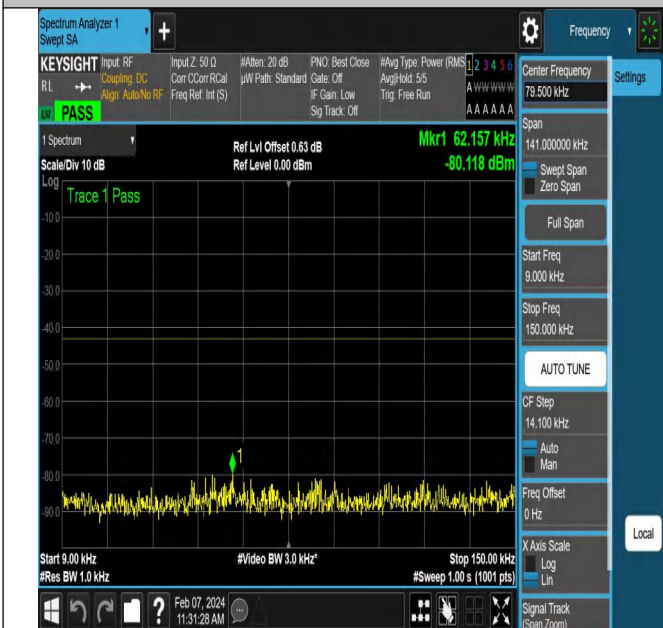

NTNV-N77-3700-3980-PC2-30-90-H-DFT-PI2BPSK-Edge_1R
B_Left-Ant1-PASS

NTNV-N77-3700-3980-PC2-30-90-H-DFT-PI2BPSK-Edge_1R
B_Left-Ant1-PASS

NTNV-N77-3700-3980-PC2-30-90-H-DFT-PI2BPSK-Edge_1R
B_Left-Ant1-PASS

NTNV-N77-3700-3980-PC2-30-90-H-DFT-PI2BPSK-Edge_1R
B_Left-Ant1-PASS

NTNV-N77-3700-3980-PC2-30-90-H-DFT-PI2BPSK-Edge_1R
B_Left-Ant1-PASS

NTNV-N77-3700-3980-PC2-30-90-H-DFT-PI2BPSK-Edge_1R
B_Right-Ant1-PASS