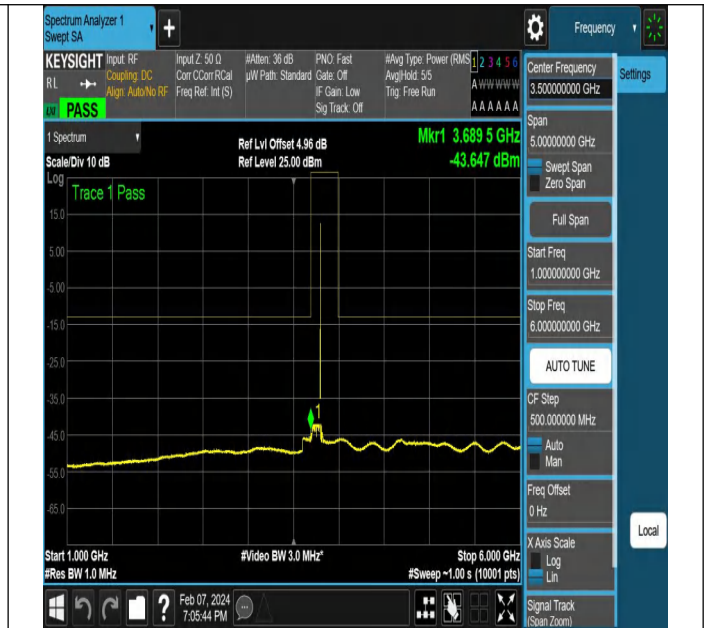

Left-Ant1-PASS

NTNV-N77-3700-3980-PC2-30-100-L-DFT-QPSK-Edge_1RB_

Left-Ant1-PASS

NTNV-N77-3700-3980-PC2-30-100-L-DFT-QPSK-Edge_1RB_

Left-Ant1-PASS

NTNV-N77-3700-3980-PC2-30-100-L-DFT-QPSK-Edge_1RB_

Right-Ant1-PASS

NTNV-N77-3700-3980-PC2-30-100-L-DFT-QPSK-Edge_1RB_

Right-Ant1-PASS

NTNV-N77-3700-3980-PC2-30-100-L-DFT-QPSK-Edge_1RB_ Right-Ant1-PASS

NTNV-N77-3700-3980-PC2-30-100-L-DFT-QPSK-Edge_1RB_ Right-Ant1-PASS

NTNV-N77-3700-3980-PC2-30-100-L-DFT-QPSK-Edge_1RB_ Right-Ant1-PASS