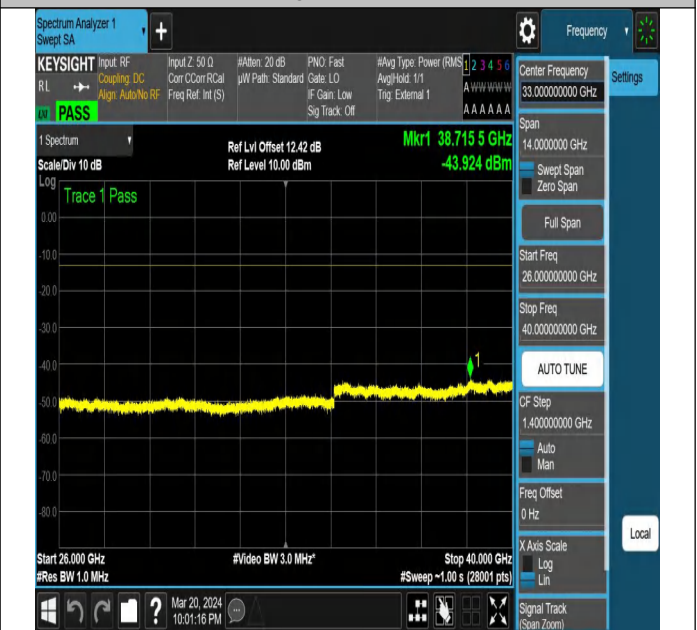

NTNV-N77-3700-3980-PC2-30-90-H-DFT-PI2BPSK-Edge_1R
B_Right-Ant1-PASS