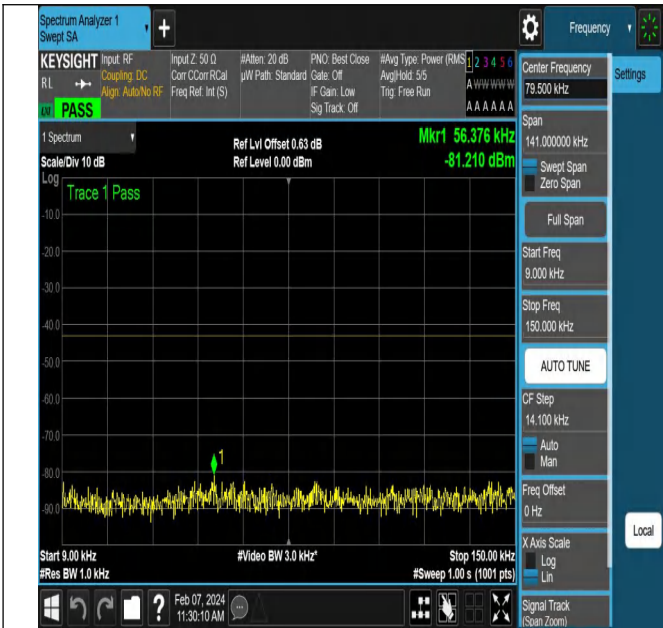

NTNV-N77-3700-3980-PC2-30-90-M-DFT-QPSK-Edge_1RB_

Right-Ant1-PASS

NTNV-N77-3700-3980-PC2-30-90-M-DFT-QPSK-Edge_1RB_

Right-Ant1-PASS

NTNV-N77-3700-3980-PC2-30-90-M-DFT-QPSK-Edge_1RB_

Right-Ant1-PASS

NTNV-N77-3700-3980-PC2-30-90-H-DFT-PI2BPSK-Edge_1R
B_Left-Ant1-PASS

NTNV-N77-3700-3980-PC2-30-90-H-DFT-PI2BPSK-Edge_1R
B_Left-Ant1-PASS

NTNV-N77-3700-3980-PC2-30-90-H-DFT-PI2BPSK-Edge_1R
B_Left-Ant1-PASS

NTNV-N77-3700-3980-PC2-30-90-H-DFT-PI2BPSK-Edge_1R
B_Left-Ant1-PASS