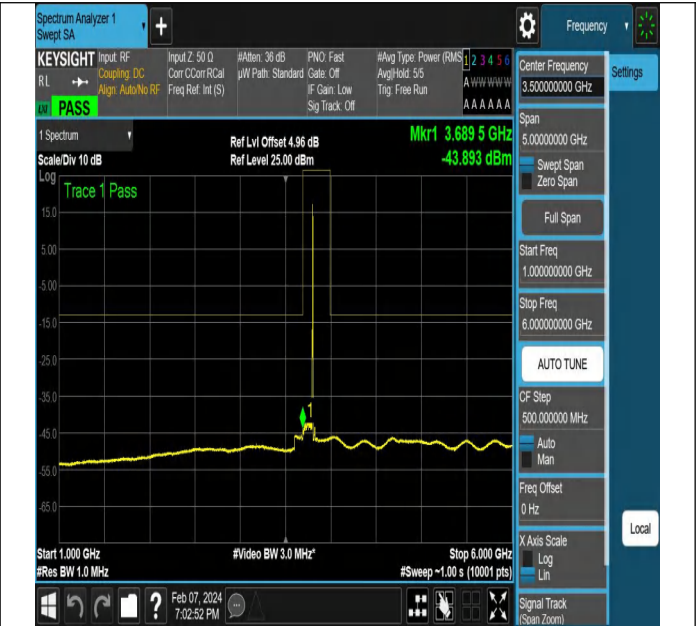

NTNV-N77-3700-3980-PC2-30-100-L-DFT-PI2BPSK-Edge_1

RB_Left-Ant1-PASS

NTNV-N77-3700-3980-PC2-30-100-L-DFT-PI2BPSK-Edge_1

RB_Left-Ant1-PASS

NTNV-N77-3700-3980-PC2-30-100-L-DFT-PI2BPSK-Edge_1

RB_Left-Ant1-PASS

NTNV-N77-3700-3980-PC2-30-100-L-DFT-PI2BPSK-Edge_1
RB_Right-Ant1-PASS

NTNV-N77-3700-3980-PC2-30-100-L-DFT-PI2BPSK-Edge_1
RB_Right-Ant1-PASS

NTNV-N77-3700-3980-PC2-30-100-L-DFT-PI2BPSK-Edge_1

RB_Right-Ant1-PASS