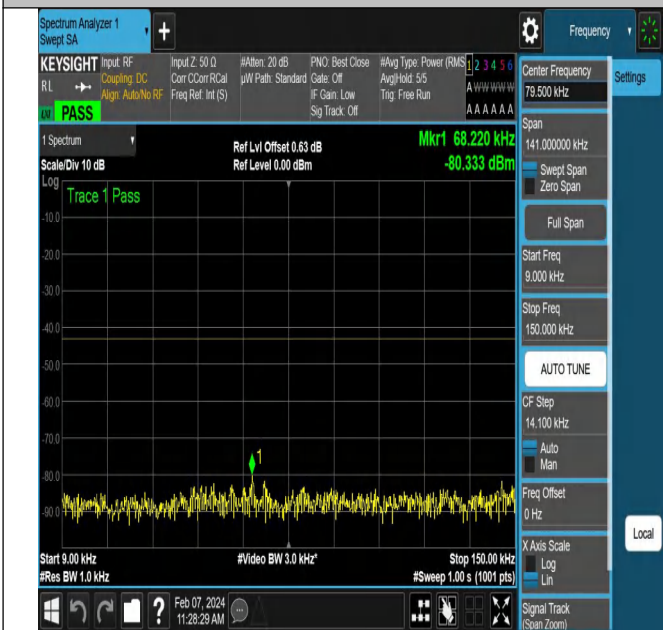

NTNV-N77-3700-3980-PC2-30-90-M-DFT-PI2BPSK-Edge_1R
B_Left-Ant1-PASS

NTNV-N77-3700-3980-PC2-30-90-M-DFT-PI2BPSK-Edge_1R
B_Left-Ant1-PASS

NTNV-N77-3700-3980-PC2-30-90-M-DFT-PI2BPSK-Edge_1R
B_Left-Ant1-PASS

NTNV-N77-3700-3980-PC2-30-90-M-DFT-PI2BPSK-Edge_1R
B_Right-Ant1-PASS

NTNV-N77-3700-3980-PC2-30-90-M-DFT-PI2BPSK-Edge_1R
B_Right-Ant1-PASS

NTNV-N77-3700-3980-PC2-30-90-M-DFT-QPSK-Edge_1RB_

Left-Ant1-PASS

NTNV-N77-3700-3980-PC2-30-90-M-DFT-QPSK-Edge_1RB_

Left-Ant1-PASS

NTNV-N77-3700-3980-PC2-30-90-M-DFT-QPSK-Edge_1RB_

Right-Ant1-PASS

NTNV-N77-3700-3980-PC2-30-90-M-DFT-QPSK-Edge_1RB_

Right-Ant1-PASS

NTNV-N77-3700-3980-PC2-30-90-M-DFT-QPSK-Edge_1RB_

Right-Ant1-PASS