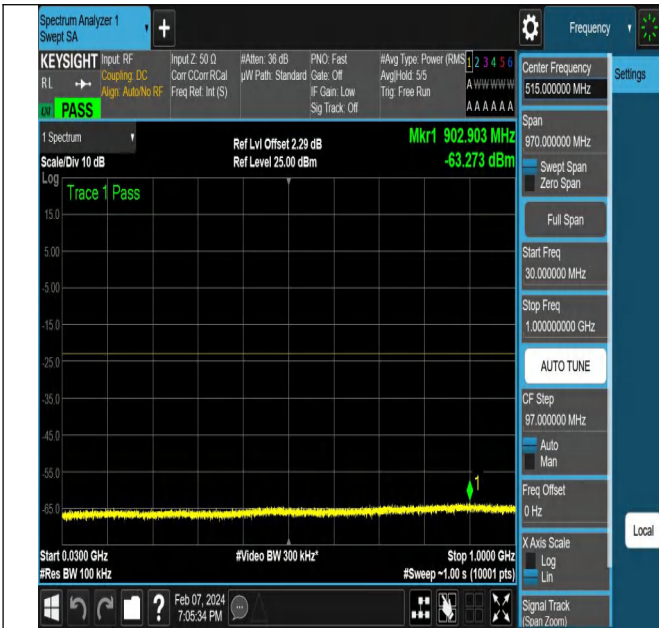

Left-Ant1-PASS

NTNV-N77-3700-3980-PC2-30-100-L-DFT-QPSK-Edge_1RB_

Left-Ant1-PASS

NTNV-N77-3700-3980-PC2-30-100-L-DFT-QPSK-Edge_1RB_

Left-Ant1-PASS

NTNV-N77-3700-3980-PC2-30-100-L-DFT-QPSK-Edge_1RB_

Right-Ant1-PASS

NTNV-N77-3700-3980-PC2-30-100-L-DFT-QPSK-Edge_1RB_

Right-Ant1-PASS

NTNV-N77-3700-3980-PC2-30-100-L-DFT-QPSK-Edge_1RB_ Right-Ant1-PASS

NTNV-N77-3700-3980-PC2-30-100-L-DFT-QPSK-Edge_1RB_ Right-Ant1-PASS

NTNV-N77-3700-3980-PC2-30-100-L-DFT-QPSK-Edge_1RB_ Right-Ant1-PASS