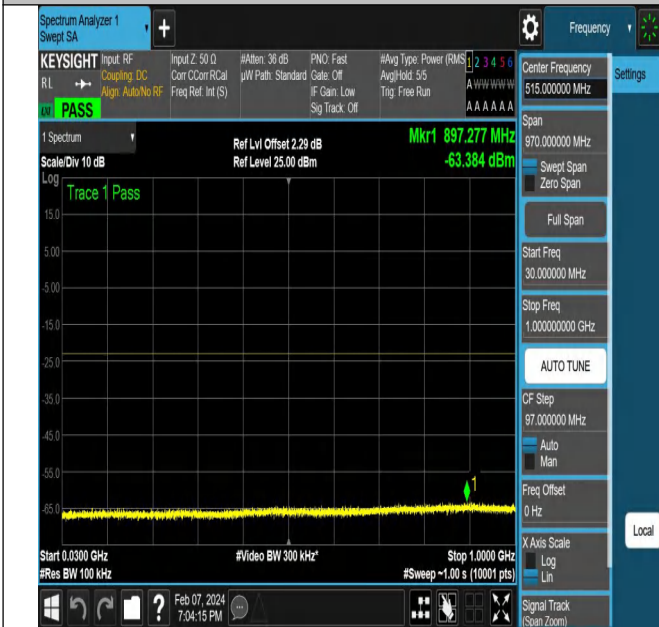

NTNV-N77-3700-3980-PC2-30-100-L-DFT-PI2BPSK-Edge_1

RB_Right-Ant1-PASS

NTNV-N77-3700-3980-PC2-30-100-L-DFT-PI2BPSK-Edge_1

RB_Right-Ant1-PASS

NTNV-N77-3700-3980-PC2-30-100-L-DFT-PI2BPSK-Edge_1

RB_Right-Ant1-PASS

NTNV-N77-3700-3980-PC2-30-100-L-DFT-QPSK-Edge_1RB_

Left-Ant1-PASS

NTNV-N77-3700-3980-PC2-30-100-L-DFT-QPSK-Edge_1RB_

Left-Ant1-PASS

NTNV-N77-3700-3980-PC2-30-100-L-DFT-QPSK-Edge_1RB_

Left-Ant1-PASS

NTNV-N77-3700-3980-PC2-30-100-L-DFT-QPSK-Edge_1RB_