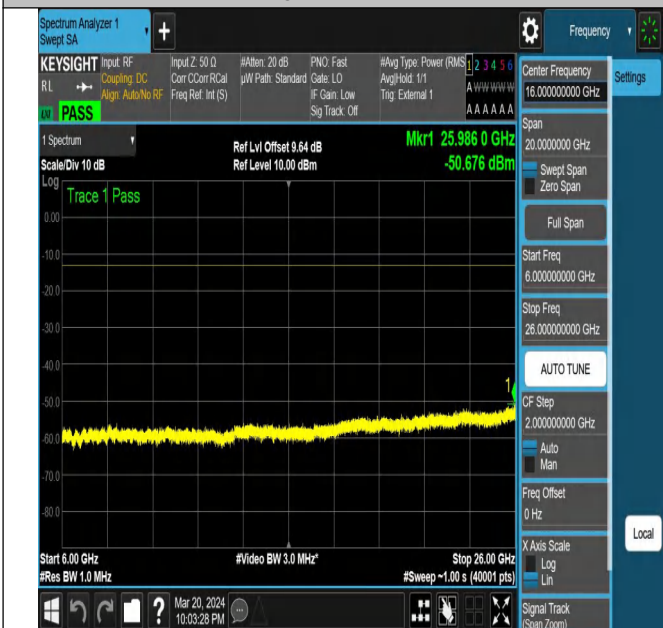

NTNV-N77-3700-3980-PC2-30-90-H-DFT-QPSK-Edge_1RB_

Right-Ant1-PASS