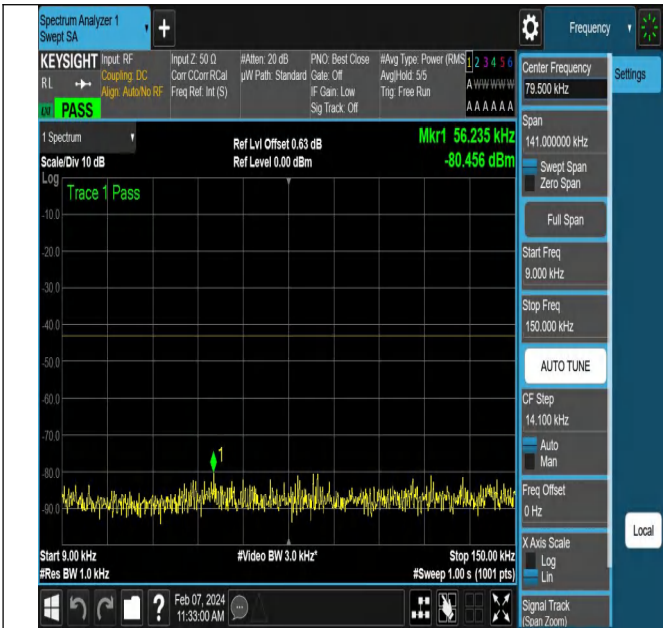

NTNV-N77-3700-3980-PC2-30-90-H-DFT-PI2BPSK-Edge_1R
B_Right-Ant1-PASS

NTNV-N77-3700-3980-PC2-30-90-H-DFT-PI2BPSK-Edge_1R
B_Right-Ant1-PASS

NTNV-N77-3700-3980-PC2-30-90-H-DFT-PI2BPSK-Edge_1R
B_Right-Ant1-PASS

NTNV-N77-3700-3980-PC2-30-90-H-DFT-PI2BPSK-Edge_1R
B_Right-Ant1-PASS

NTNV-N77-3700-3980-PC2-30-90-H-DFT-PI2BPSK-Edge_1R
B_Right-Ant1-PASS

NTNV-N77-3700-3980-PC2-30-90-H-DFT-QPSK-Edge_1RB_

Left-Ant1-PASS

NTNV-N77-3700-3980-PC2-30-90-H-DFT-QPSK-Edge_1RB_