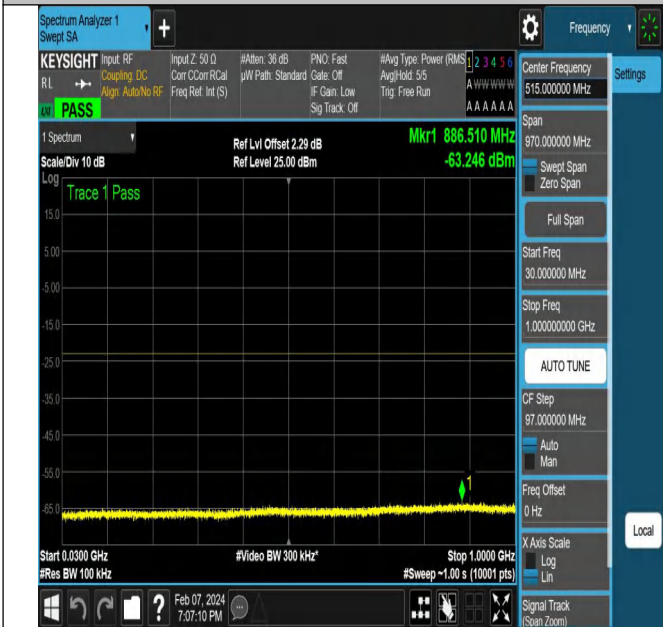

NTNV-N77-3700-3980-PC2-30-100-L-DFT-QPSK-Edge_1RB_

Right-Ant1-PASS

NTNV-N77-3700-3980-PC2-30-100-L-DFT-QPSK-Edge_1RB_ Right-Ant1-PASS

NTNV-N77-3700-3980-PC2-30-100-L-DFT-QPSK-Edge_1RB_ Right-Ant1-PASS

NTNV-N77-3700-3980-PC2-30-100-L-DFT-QPSK-Edge_1RB_ Right-Ant1-PASS

NTNV-N77-3700-3980-PC2-30-100-L-DFT-QPSK-Edge_1RB_ Right-Ant1-PASS

NTNV-N77-3700-3980-PC2-30-100-M-DFT-PI2BPSK-Edge_1
RB_Left-Ant1-PASS

NTNV-N77-3700-3980-PC2-30-100-M-DFT-PI2BPSK-Edge_1
RB_Left-Ant1-PASS

NTNV-N77-3700-3980-PC2-30-100-M-DFT-PI2BPSK-Edge_1
RB_Left-Ant1-PASS

NTNV-N77-3700-3980-PC2-30-100-M-DFT-PI2BPSK-Edge_1
RB_Left-Ant1-PASS