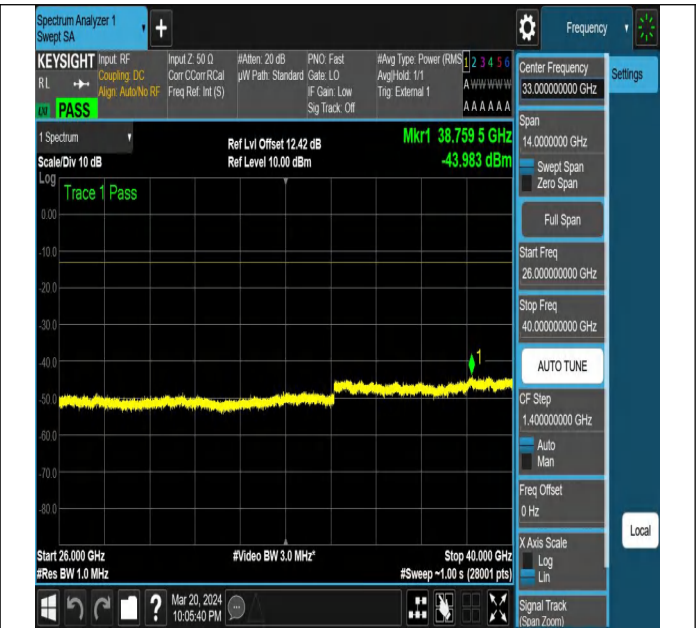

NTNV-N77-3700-3980-PC2-30-100-L-DFT-PI2BPSK-Edge_1

RB_Left-Ant1-PASS

NTNV-N77-3700-3980-PC2-30-100-L-DFT-PI2BPSK-Edge_1

RB_Left-Ant1-PASS

NTNV-N77-3700-3980-PC2-30-100-L-DFT-PI2BPSK-Edge_1

RB_Left-Ant1-PASS