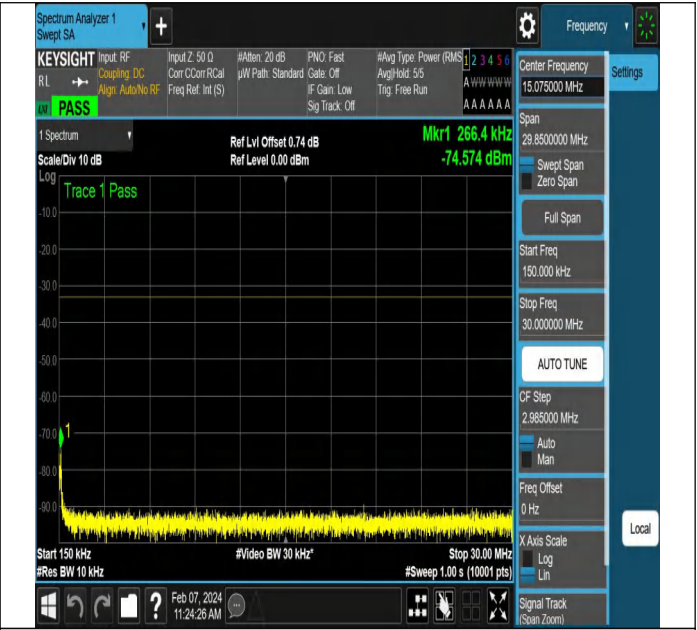

NTNV-N77-3700-3980-PC2-30-90-L-DFT-QPSK-Edge_1RB_

Right-Ant1-PASS

NTNV-N77-3700-3980-PC2-30-90-L-DFT-QPSK-Edge_1RB_

Right-Ant1-PASS

NTNV-N77-3700-3980-PC2-30-90-L-DFT-QPSK-Edge_1RB_

Right-Ant1-PASS

NTNV-N77-3700-3980-PC2-30-90-L-DFT-QPSK-Edge_1RB_

Right-Ant1-PASS

NTNV-N77-3700-3980-PC2-30-90-M-DFT-PI2BPSK-Edge_1R
B_Left-Ant1-PASS

NTNV-N77-3700-3980-PC2-30-90-M-DFT-PI2BPSK-Edge_1R
B_Left-Ant1-PASS

NTNV-N77-3700-3980-PC2-30-90-M-DFT-PI2BPSK-Edge_1R
B_Left-Ant1-PASS