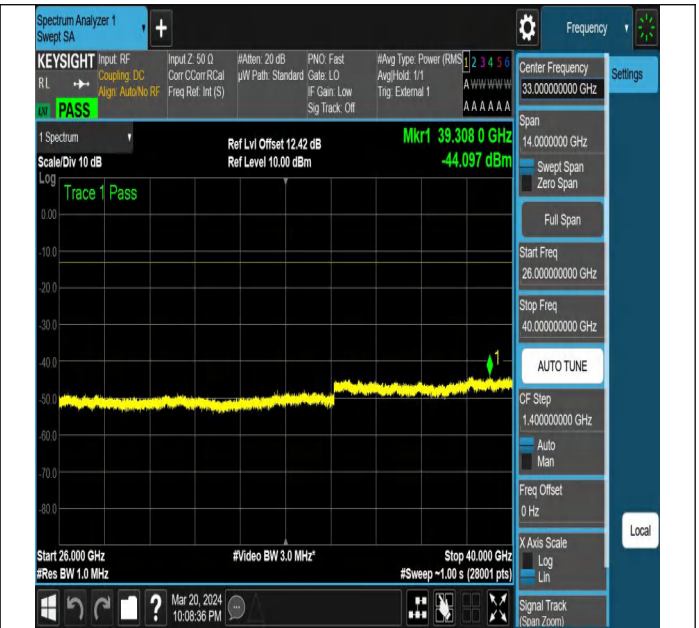

NTNV-N77-3700-3980-PC2-30-100-L-DFT-PI2BPSK-Edge_1

RB_Right-Ant1-PASS

NTNV-N77-3700-3980-PC2-30-100-L-DFT-PI2BPSK-Edge_1

RB_Right-Ant1-PASS

NTNV-N77-3700-3980-PC2-30-100-L-DFT-PI2BPSK-Edge_1

RB_Right-Ant1-PASS

NTNV-N77-3700-3980-PC2-30-100-L-DFT-QPSK-Edge_1RB_

Left-Ant1-PASS

NTNV-N77-3700-3980-PC2-30-100-L-DFT-QPSK-Edge_1RB_

Left-Ant1-PASS

NTNV-N77-3700-3980-PC2-30-100-L-DFT-QPSK-Edge_1RB_

Left-Ant1-PASS

NTNV-N77-3700-3980-PC2-30-100-L-DFT-QPSK-Edge_1RB_

Left-Ant1-PASS

NTNV-N77-3700-3980-PC2-30-100-L-DFT-QPSK-Edge_1RB_

Left-Ant1-PASS

NTNV-N77-3700-3980-PC2-30-100-L-DFT-QPSK-Edge_1RB_

Left-Ant1-PASS

NTNV-N77-3700-3980-PC2-30-100-L-DFT-QPSK-Edge_1RB_

Right-Ant1-PASS