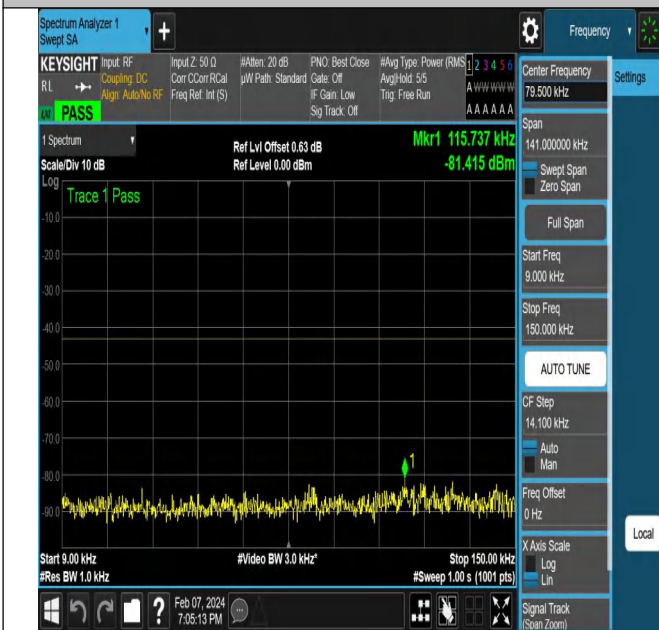

Left-Ant1-PASS

NTNV-N77-3700-3980-PC2-30-100-L-DFT-QPSK-Edge_1RB_

Left-Ant1-PASS

NTNV-N77-3700-3980-PC2-30-100-L-DFT-QPSK-Edge_1RB_

Left-Ant1-PASS

NTNV-N77-3700-3980-PC2-30-100-L-DFT-QPSK-Edge_1RB_

Right-Ant1-PASS

NTNV-N77-3700-3980-PC2-30-100-L-DFT-QPSK-Edge_1RB_

Right-Ant1-PASS

NTNV-N77-3700-3980-PC2-30-100-L-DFT-QPSK-Edge_1RB_ Right-Ant1-PASS

NTNV-N77-3700-3980-PC2-30-100-L-DFT-QPSK-Edge_1RB_ Right-Ant1-PASS

NTNV-N77-3700-3980-PC2-30-100-L-DFT-QPSK-Edge_1RB_ Right-Ant1-PASS