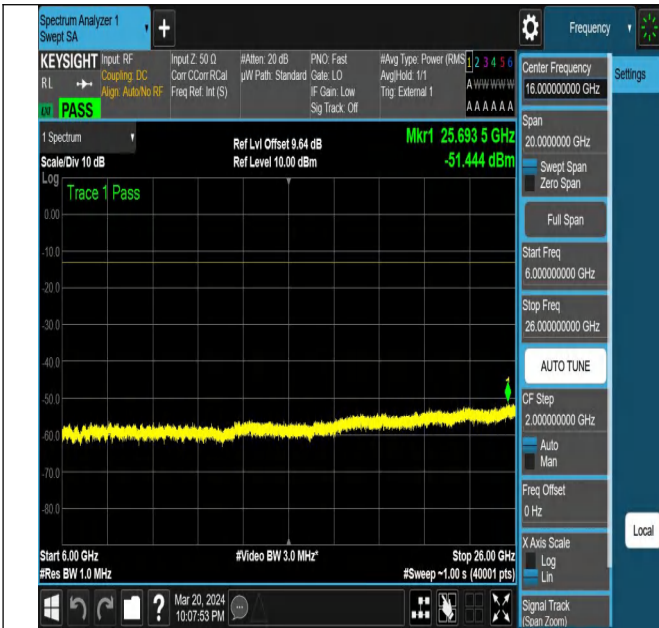

NTNV-N77-3700-3980-PC2-30-100-L-DFT-PI2BPSK-Edge_1

RB_Right-Ant1-PASS

NTNV-N77-3700-3980-PC2-30-100-L-DFT-PI2BPSK-Edge_1

RB_Right-Ant1-PASS

NTNV-N77-3700-3980-PC2-30-100-L-DFT-PI2BPSK-Edge_1

RB_Right-Ant1-PASS

NTNV-N77-3700-3980-PC2-30-100-L-DFT-QPSK-Edge_1RB_

Left-Ant1-PASS

NTNV-N77-3700-3980-PC2-30-100-L-DFT-QPSK-Edge_1RB_

Left-Ant1-PASS

NTNV-N77-3700-3980-PC2-30-100-L-DFT-QPSK-Edge_1RB_

Left-Ant1-PASS

NTNV-N77-3700-3980-PC2-30-100-L-DFT-QPSK-Edge_1RB_

Left-Ant1-PASS

NTNV-N77-3700-3980-PC2-30-100-L-DFT-QPSK-Edge_1RB_

Left-Ant1-PASS

NTNV-N77-3700-3980-PC2-30-100-L-DFT-QPSK-Edge_1RB_

Left-Ant1-PASS

NTNV-N77-3700-3980-PC2-30-100-L-DFT-QPSK-Edge_1RB_

Right-Ant1-PASS