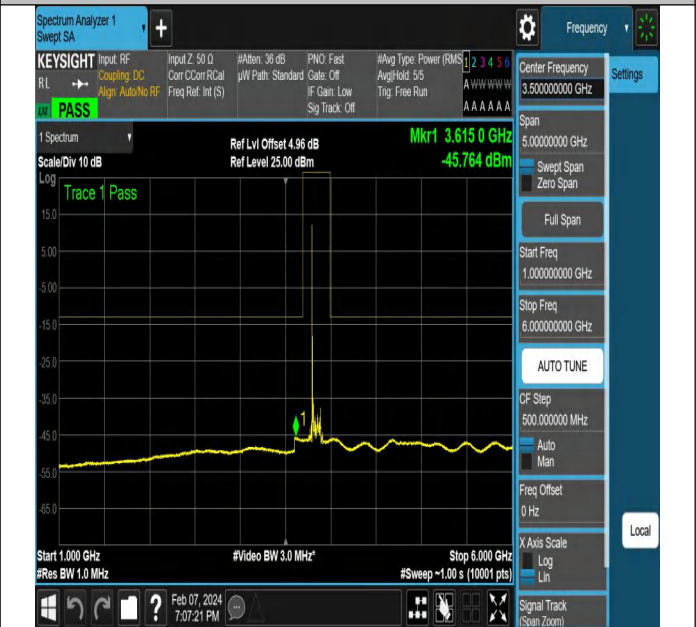

NTNV-N77-3700-3980-PC2-30-100-L-DFT-QPSK-Edge_1RB_

Right-Ant1-PASS

NTNV-N77-3700-3980-PC2-30-100-L-DFT-QPSK-Edge_1RB_ Right-Ant1-PASS

NTNV-N77-3700-3980-PC2-30-100-L-DFT-QPSK-Edge_1RB_ Right-Ant1-PASS

NTNV-N77-3700-3980-PC2-30-100-L-DFT-QPSK-Edge_1RB_ Right-Ant1-PASS

NTNV-N77-3700-3980-PC2-30-100-L-DFT-QPSK-Edge_1RB_ Right-Ant1-PASS

NTNV-N77-3700-3980-PC2-30-100-M-DFT-PI2BPSK-Edge_1
RB_Left-Ant1-PASS

NTNV-N77-3700-3980-PC2-30-100-M-DFT-PI2BPSK-Edge_1
RB_Left-Ant1-PASS