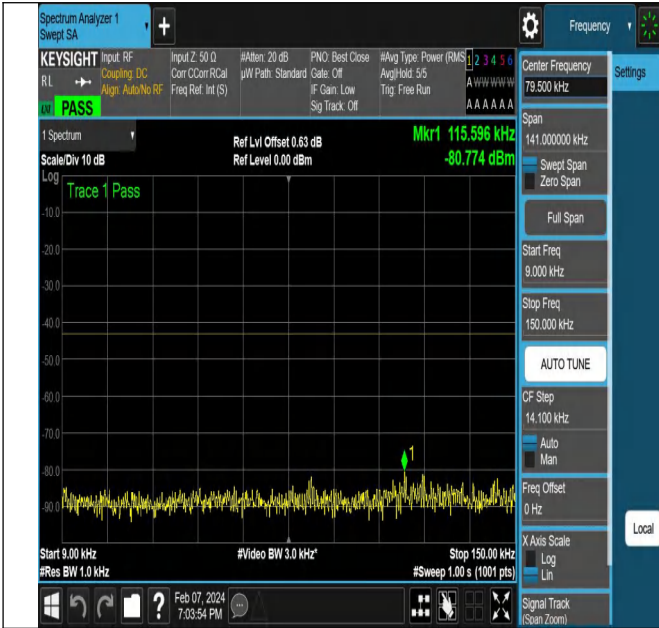

NTNV-N77-3700-3980-PC2-30-100-L-DFT-PI2BPSK-Edge_1

RB_Right-Ant1-PASS

NTNV-N77-3700-3980-PC2-30-100-L-DFT-PI2BPSK-Edge_1

RB_Right-Ant1-PASS

NTNV-N77-3700-3980-PC2-30-100-L-DFT-PI2BPSK-Edge_1

RB_Right-Ant1-PASS