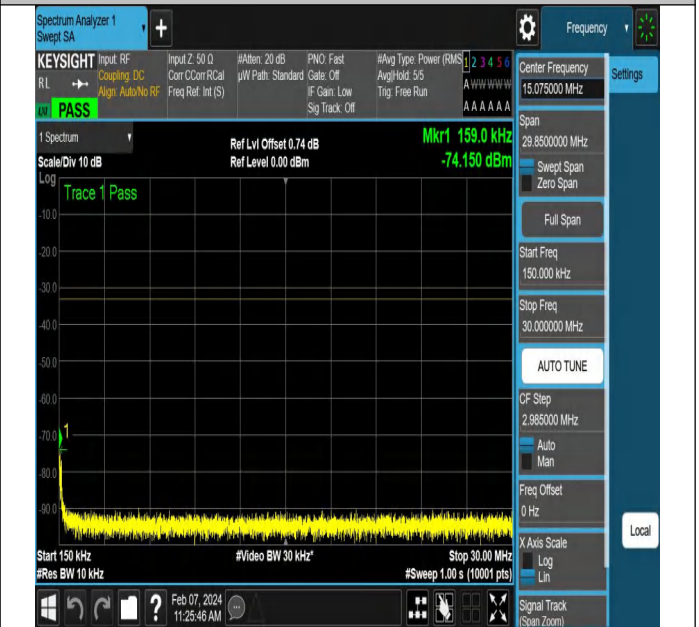

NTNV-N77-3700-3980-PC2-30-90-M-DFT-PI2BPSK-Edge_1R
B_Left-Ant1-PASS

NTNV-N77-3700-3980-PC2-30-90-M-DFT-PI2BPSK-Edge_1R
B_Left-Ant1-PASS

NTNV-N77-3700-3980-PC2-30-90-M-DFT-PI2BPSK-Edge_1R
B_Left-Ant1-PASS

NTNV-N77-3700-3980-PC2-30-90-M-DFT-PI2BPSK-Edge_1R
B_Right-Ant1-PASS

NTNV-N77-3700-3980-PC2-30-90-M-DFT-PI2BPSK-Edge_1R
B_Right-Ant1-PASS

NTNV-N77-3700-3980-PC2-30-90-M-DFT-QPSK-Edge_1RB_

Left-Ant1-PASS

NTNV-N77-3700-3980-PC2-30-90-M-DFT-QPSK-Edge_1RB_