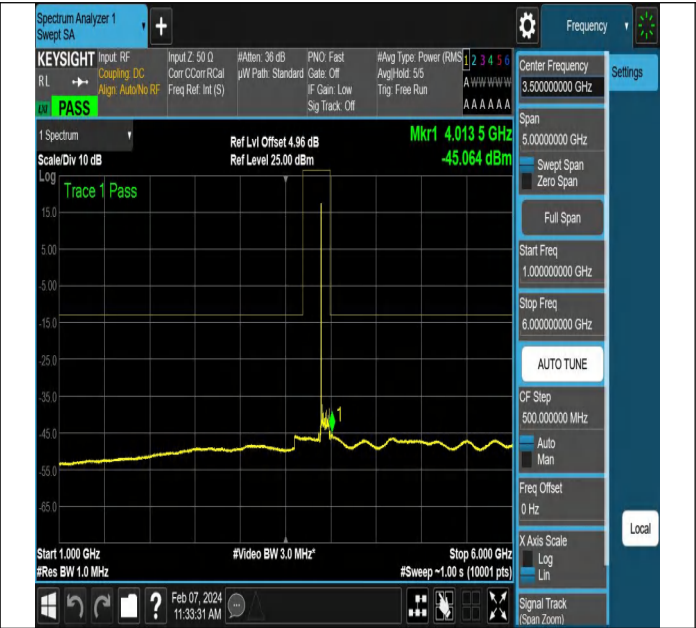

Left-Ant1-PASS

NTNV-N77-3700-3980-PC2-30-90-M-DFT-QPSK-Edge_1RB_

Right-Ant1-PASS

NTNV-N77-3700-3980-PC2-30-90-M-DFT-QPSK-Edge_1RB_

Right-Ant1-PASS

NTNV-N77-3700-3980-PC2-30-90-M-DFT-QPSK-Edge_1RB_

Right-Ant1-PASS

NTNV-N77-3700-3980-PC2-30-90-M-DFT-QPSK-Edge_1RB_

Right-Ant1-PASS

NTNV-N77-3700-3980-PC2-30-90-M-DFT-QPSK-Edge_1RB_

Right-Ant1-PASS

NTNV-N77-3700-3980-PC2-30-90-M-DFT-QPSK-Edge_1RB_

Right-Ant1-PASS

NTNV-N77-3700-3980-PC2-30-90-H-DFT-PI2BPSK-Edge_1R
B_Left-Ant1-PASS