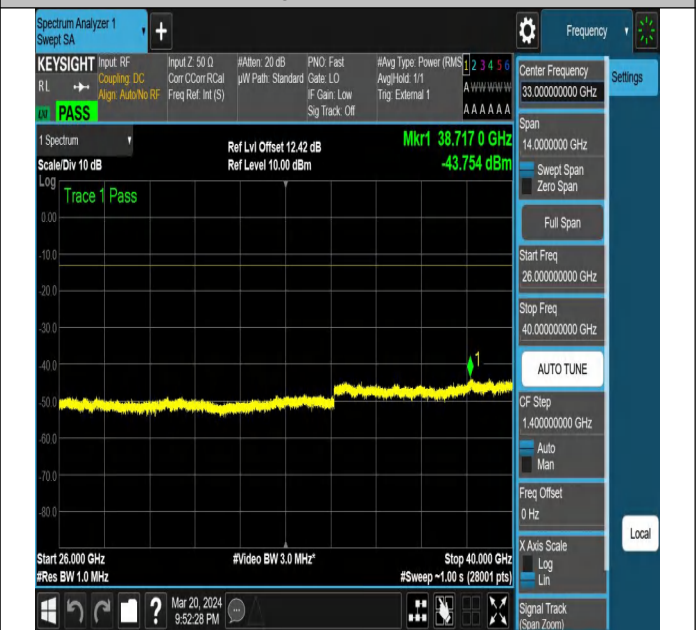

NTNV-N77-3700-3980-PC2-30-90-L-DFT-QPSK-Edge_1RB_

Right-Ant1-PASS

NTNV-N77-3700-3980-PC2-30-90-L-DFT-QPSK-Edge_1RB_

Right-Ant1-PASS

NTNV-N77-3700-3980-PC2-30-90-L-DFT-QPSK-Edge_1RB_

Right-Ant1-PASS

NTNV-N77-3700-3980-PC2-30-90-L-DFT-QPSK-Edge_1RB_

Right-Ant1-PASS

NTNV-N77-3700-3980-PC2-30-90-M-DFT-PI2BPSK-Edge_1R
B_Left-Ant1-PASS

NTNV-N77-3700-3980-PC2-30-90-M-DFT-PI2BPSK-Edge_1R
B_Left-Ant1-PASS

NTNV-N77-3700-3980-PC2-30-90-M-DFT-PI2BPSK-Edge_1R
B_Left-Ant1-PASS