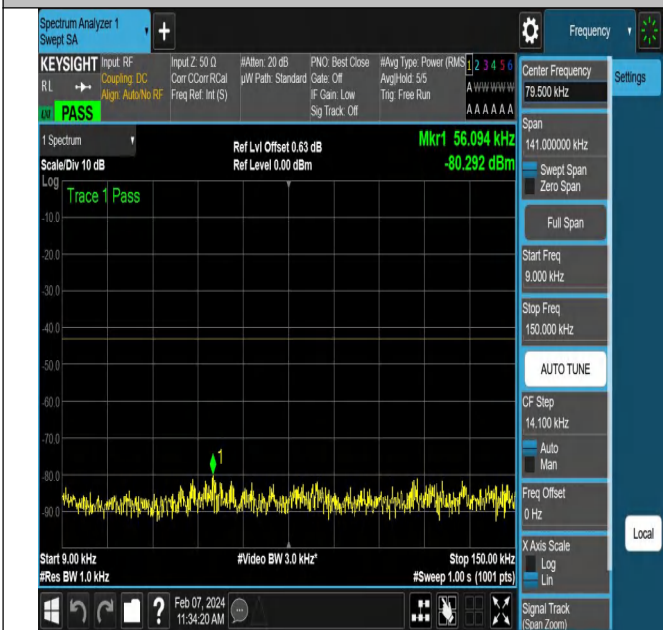

Left-Ant1-PASS

NTNV-N77-3700-3980-PC2-30-90-H-DFT-QPSK-Edge_1RB_

Left-Ant1-PASS

NTNV-N77-3700-3980-PC2-30-90-H-DFT-QPSK-Edge_1RB_

Left-Ant1-PASS

NTNV-N77-3700-3980-PC2-30-90-H-DFT-QPSK-Edge_1RB_

Left-Ant1-PASS

NTNV-N77-3700-3980-PC2-30-90-H-DFT-QPSK-Edge_1RB_

Left-Ant1-PASS

NTNV-N77-3700-3980-PC2-30-90-H-DFT-QPSK-Edge_1RB_

Right-Ant1-PASS

NTNV-N77-3700-3980-PC2-30-90-H-DFT-QPSK-Edge_1RB_

Right-Ant1-PASS

NTNV-N77-3700-3980-PC2-30-90-H-DFT-QPSK-Edge_1RB_