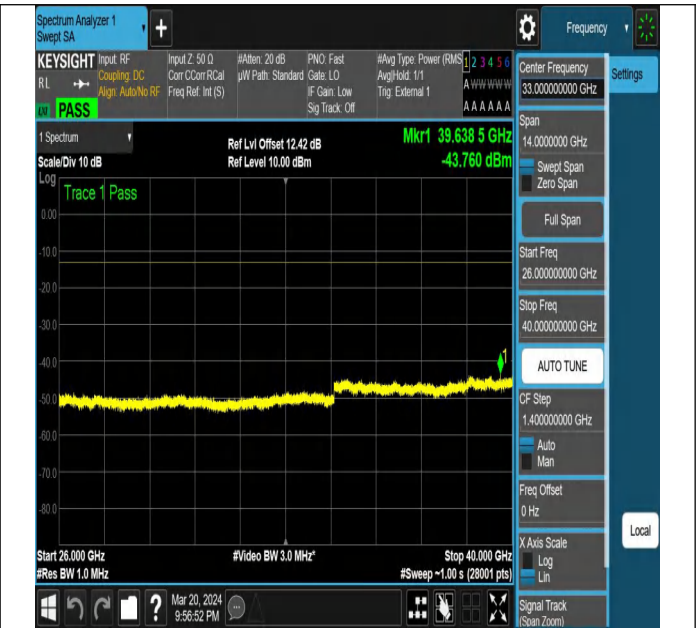

NTNV-N77-3700-3980-PC2-30-90-M-DFT-PI2BPSK-Edge_1R
B_Right-Ant1-PASS

NTNV-N77-3700-3980-PC2-30-90-M-DFT-PI2BPSK-Edge_1R
B_Right-Ant1-PASS

NTNV-N77-3700-3980-PC2-30-90-M-DFT-QPSK-Edge_1RB_

Left-Ant1-PASS

NTNV-N77-3700-3980-PC2-30-90-M-DFT-QPSK-Edge_1RB_

Left-Ant1-PASS

NTNV-N77-3700-3980-PC2-30-90-M-DFT-QPSK-Edge_1RB_

Right-Ant1-PASS

NTNV-N77-3700-3980-PC2-30-90-M-DFT-QPSK-Edge_1RB_

Right-Ant1-PASS

NTNV-N77-3700-3980-PC2-30-90-M-DFT-QPSK-Edge_1RB_

Right-Ant1-PASS