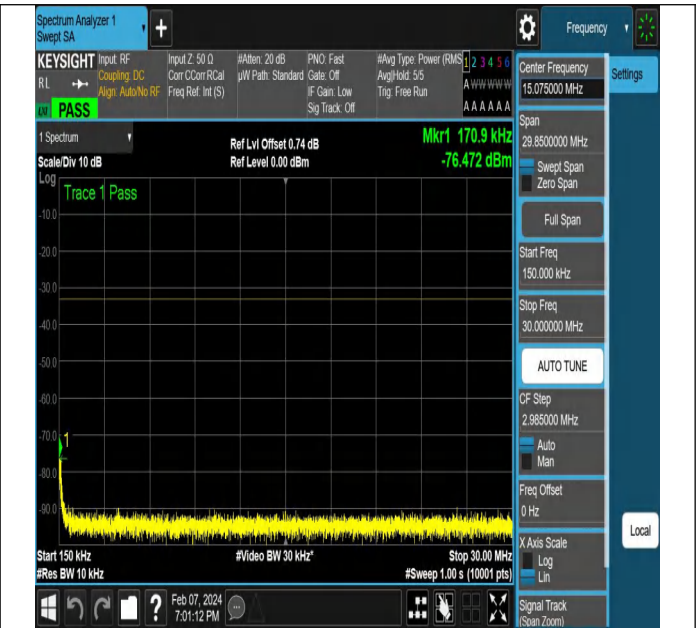

Right-Ant1-PASS

NTNV-N77-3700-3980-PC2-30-90-H-DFT-QPSK-Edge_1RB_

Right-Ant1-PASS

NTNV-N77-3700-3980-PC2-30-90-H-DFT-QPSK-Edge_1RB_

Right-Ant1-PASS

NTNV-N77-3700-3980-PC2-30-90-H-DFT-QPSK-Edge_1RB_

Right-Ant1-PASS

NTNV-N77-3700-3980-PC2-30-100-L-DFT-PI2BPSK-Edge_1

RB_Left-Ant1-PASS

NTNV-N77-3700-3980-PC2-30-100-L-DFT-PI2BPSK-Edge_1

RB_Left-Ant1-PASS

NTNV-N77-3700-3980-PC2-30-100-L-DFT-PI2BPSK-Edge_1

RB_Left-Ant1-PASS