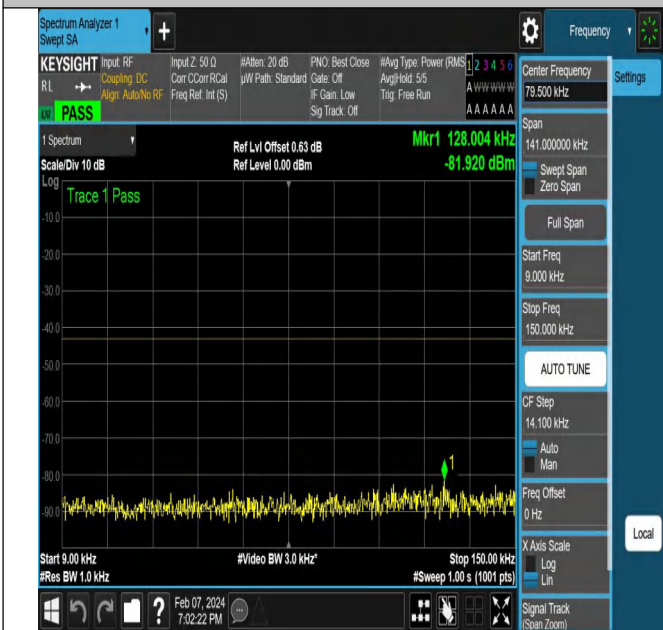

NTNV-N77-3700-3980-PC2-30-100-L-DFT-PI2BPSK-Edge_1

RB_Left-Ant1-PASS

NTNV-N77-3700-3980-PC2-30-100-L-DFT-PI2BPSK-Edge_1

RB_Left-Ant1-PASS

NTNV-N77-3700-3980-PC2-30-100-L-DFT-PI2BPSK-Edge_1

RB_Left-Ant1-PASS

NTNV-N77-3700-3980-PC2-30-100-L-DFT-PI2BPSK-Edge_1
RB_Right-Ant1-PASS

NTNV-N77-3700-3980-PC2-30-100-L-DFT-PI2BPSK-Edge_1
RB_Right-Ant1-PASS

NTNV-N77-3700-3980-PC2-30-100-L-DFT-PI2BPSK-Edge_1

RB_Right-Ant1-PASS