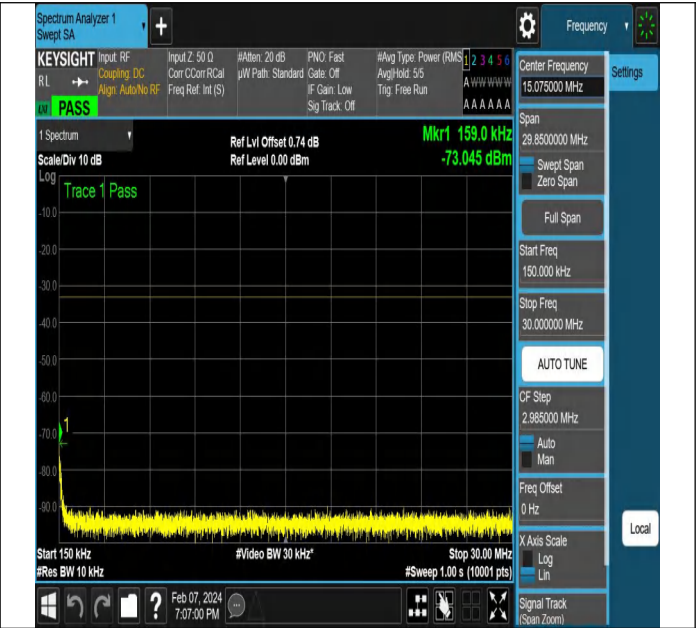

NTNV-N77-3700-3980-PC2-30-100-L-DFT-QPSK-Edge_1RB_

Right-Ant1-PASS

NTNV-N77-3700-3980-PC2-30-100-L-DFT-QPSK-Edge_1RB_ Right-Ant1-PASS

NTNV-N77-3700-3980-PC2-30-100-L-DFT-QPSK-Edge_1RB_ Right-Ant1-PASS

NTNV-N77-3700-3980-PC2-30-100-L-DFT-QPSK-Edge_1RB_ Right-Ant1-PASS

NTNV-N77-3700-3980-PC2-30-100-L-DFT-QPSK-Edge_1RB_ Right-Ant1-PASS

NTNV-N77-3700-3980-PC2-30-100-M-DFT-PI2BPSK-Edge_1
RB_Left-Ant1-PASS

NTNV-N77-3700-3980-PC2-30-100-M-DFT-PI2BPSK-Edge_1
RB_Left-Ant1-PASS

NTNV-N77-3700-3980-PC2-30-100-M-DFT-PI2BPSK-Edge_1
RB_Left-Ant1-PASS

NTNV-N77-3700-3980-PC2-30-100-M-DFT-PI2BPSK-Edge_1
RB_Left-Ant1-PASS