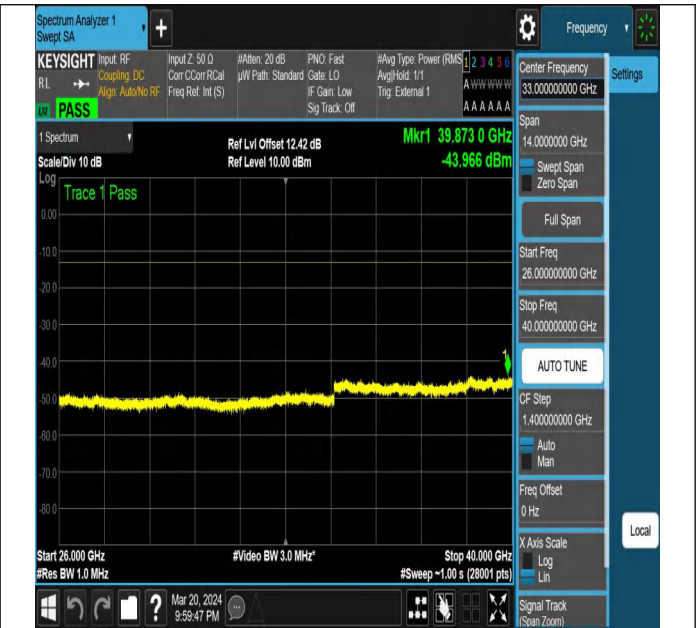

NTNV-N77-3700-3980-PC2-30-90-H-DFT-PI2BPSK-Edge_1R
B_Left-Ant1-PASS

NTNV-N77-3700-3980-PC2-30-90-H-DFT-PI2BPSK-Edge_1R
B_Left-Ant1-PASS

NTNV-N77-3700-3980-PC2-30-90-H-DFT-PI2BPSK-Edge_1R
B_Left-Ant1-PASS

NTNV-N77-3700-3980-PC2-30-90-H-DFT-PI2BPSK-Edge_1R
B_Left-Ant1-PASS

NTNV-N77-3700-3980-PC2-30-90-H-DFT-PI2BPSK-Edge_1R
B_Left-Ant1-PASS

NTNV-N77-3700-3980-PC2-30-90-H-DFT-PI2BPSK-Edge_1R
B_Right-Ant1-PASS