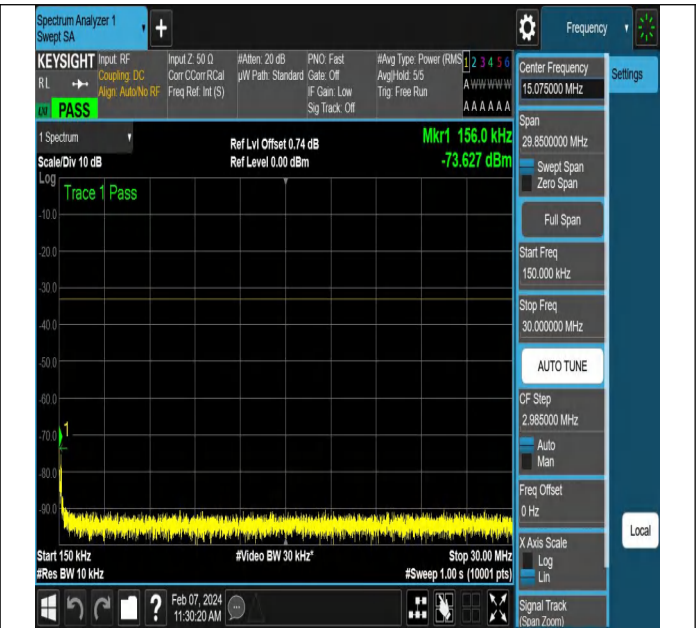

NTNV-N77-3700-3980-PC2-30-90-M-DFT-QPSK-Edge_1RB_

Right-Ant1-PASS

NTNV-N77-3700-3980-PC2-30-90-M-DFT-QPSK-Edge_1RB_

Right-Ant1-PASS

NTNV-N77-3700-3980-PC2-30-90-M-DFT-QPSK-Edge_1RB_

Right-Ant1-PASS

NTNV-N77-3700-3980-PC2-30-90-H-DFT-PI2BPSK-Edge_1R
B_Left-Ant1-PASS

NTNV-N77-3700-3980-PC2-30-90-H-DFT-PI2BPSK-Edge_1R
B_Left-Ant1-PASS

NTNV-N77-3700-3980-PC2-30-90-H-DFT-PI2BPSK-Edge_1R
B_Left-Ant1-PASS

NTNV-N77-3700-3980-PC2-30-90-H-DFT-PI2BPSK-Edge_1R
B_Left-Ant1-PASS