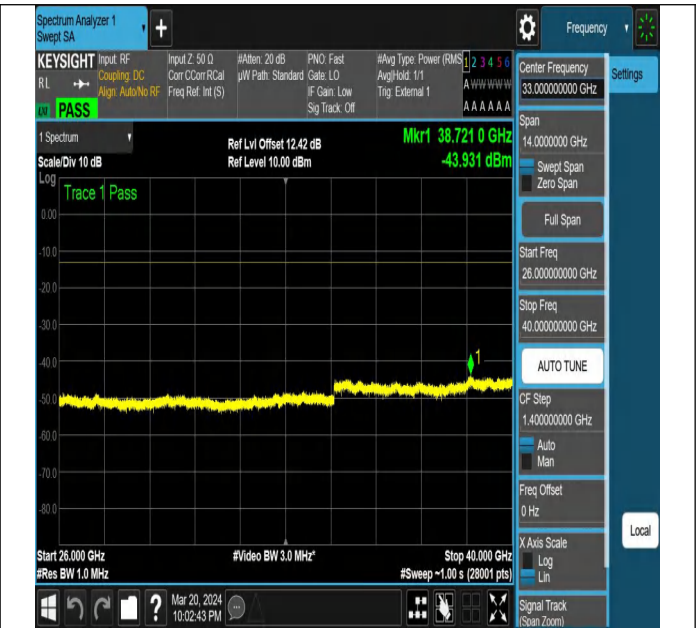

Left-Ant1-PASS

NTNV-N77-3700-3980-PC2-30-90-H-DFT-QPSK-Edge_1RB_

Left-Ant1-PASS

NTNV-N77-3700-3980-PC2-30-90-H-DFT-QPSK-Edge_1RB_

Left-Ant1-PASS

NTNV-N77-3700-3980-PC2-30-90-H-DFT-QPSK-Edge_1RB_

Left-Ant1-PASS

NTNV-N77-3700-3980-PC2-30-90-H-DFT-QPSK-Edge_1RB_

Left-Ant1-PASS

NTNV-N77-3700-3980-PC2-30-90-H-DFT-QPSK-Edge_1RB_

Right-Ant1-PASS

NTNV-N77-3700-3980-PC2-30-90-H-DFT-QPSK-Edge_1RB_

Right-Ant1-PASS

NTNV-N77-3700-3980-PC2-30-90-H-DFT-QPSK-Edge_1RB_