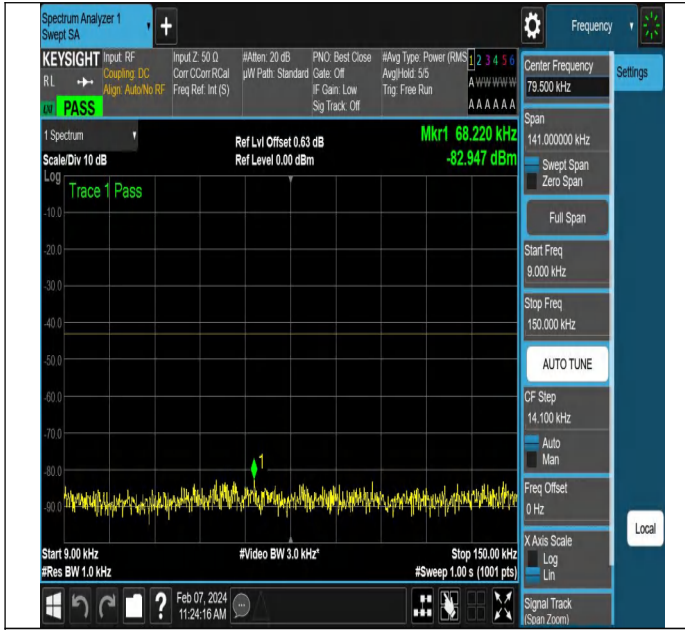

NTNV-N77-3700-3980-PC2-30-90-L-DFT-QPSK-Edge_1RB_

Right-Ant1-PASS

NTNV-N77-3700-3980-PC2-30-90-L-DFT-QPSK-Edge_1RB_

Right-Ant1-PASS

NTNV-N77-3700-3980-PC2-30-90-L-DFT-QPSK-Edge_1RB_

Right-Ant1-PASS

NTNV-N77-3700-3980-PC2-30-90-L-DFT-QPSK-Edge_1RB_

Right-Ant1-PASS

NTNV-N77-3700-3980-PC2-30-90-M-DFT-PI2BPSK-Edge_1R
B_Left-Ant1-PASS

NTNV-N77-3700-3980-PC2-30-90-M-DFT-PI2BPSK-Edge_1R
B_Left-Ant1-PASS

NTNV-N77-3700-3980-PC2-30-90-M-DFT-PI2BPSK-Edge_1R
B_Left-Ant1-PASS