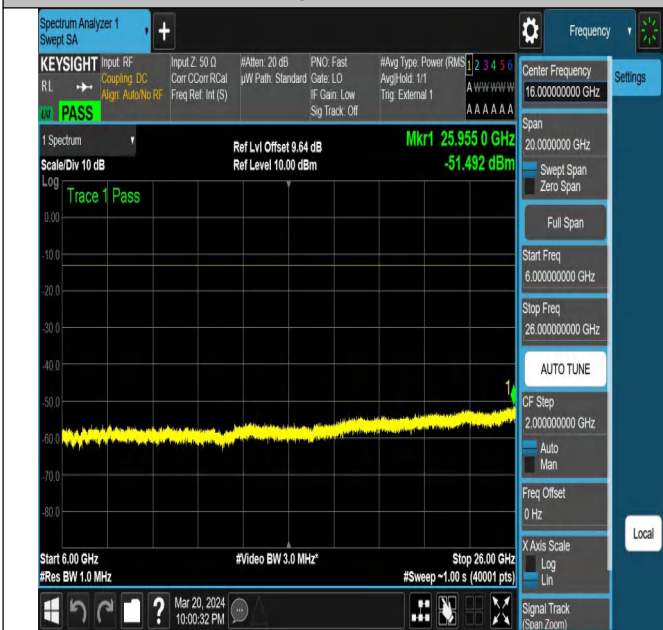

NTNV-N77-3700-3980-PC2-30-90-H-DFT-PI2BPSK-Edge_1R
B_Left-Ant1-PASS

NTNV-N77-3700-3980-PC2-30-90-H-DFT-PI2BPSK-Edge_1R
B_Left-Ant1-PASS

NTNV-N77-3700-3980-PC2-30-90-H-DFT-PI2BPSK-Edge_1R
B_Right-Ant1-PASS

NTNV-N77-3700-3980-PC2-30-90-H-DFT-PI2BPSK-Edge_1R
B_Right-Ant1-PASS

NTNV-N77-3700-3980-PC2-30-90-H-DFT-PI2BPSK-Edge_1R
B_Right-Ant1-PASS

NTNV-N77-3700-3980-PC2-30-90-H-DFT-PI2BPSK-Edge_1R
B_Right-Ant1-PASS