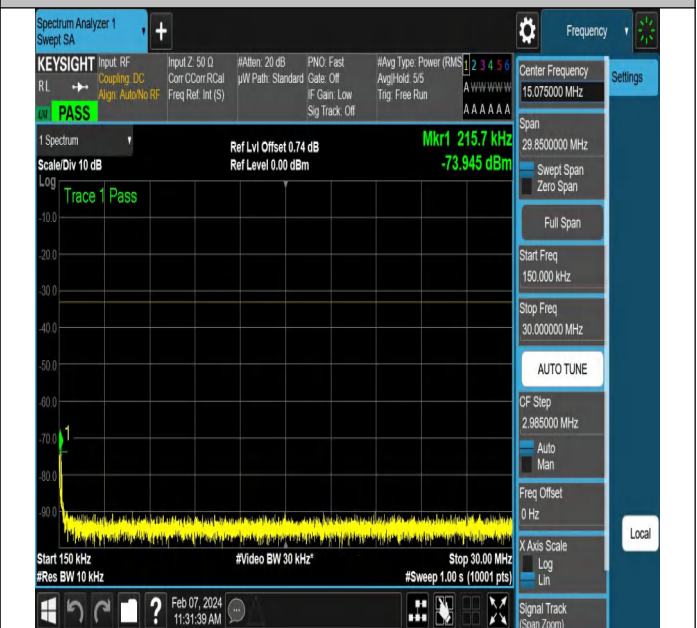

NTNV-N77-3700-3980-PC2-30-90-H-DFT-PI2BPSK-Edge_1R
B_Left-Ant1-PASS

NTNV-N77-3700-3980-PC2-30-90-H-DFT-PI2BPSK-Edge_1R
B_Left-Ant1-PASS

NTNV-N77-3700-3980-PC2-30-90-H-DFT-PI2BPSK-Edge_1R
B_Left-Ant1-PASS

NTNV-N77-3700-3980-PC2-30-90-H-DFT-PI2BPSK-Edge_1R
B_Left-Ant1-PASS

NTNV-N77-3700-3980-PC2-30-90-H-DFT-PI2BPSK-Edge_1R
B_Left-Ant1-PASS

NTNV-N77-3700-3980-PC2-30-90-H-DFT-PI2BPSK-Edge_1R
B_Right-Ant1-PASS