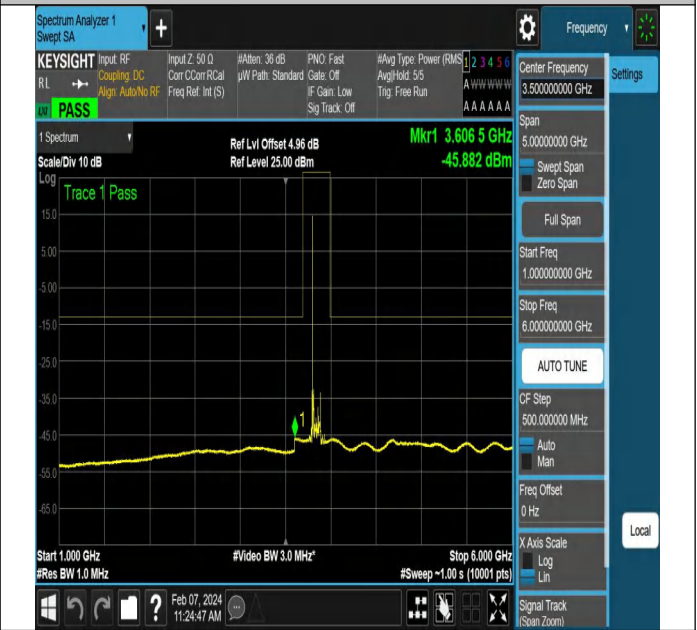

Right-Ant1-PASS

NTNV-N77-3700-3980-PC2-30-90-M-DFT-PI2BPSK-Edge_1R
B_Left-Ant1-PASS

NTNV-N77-3700-3980-PC2-30-90-M-DFT-PI2BPSK-Edge_1R
B_Left-Ant1-PASS

NTNV-N77-3700-3980-PC2-30-90-M-DFT-PI2BPSK-Edge_1R
B_Left-Ant1-PASS

NTNV-N77-3700-3980-PC2-30-90-M-DFT-PI2BPSK-Edge_1R
B_Left-Ant1-PASS

NTNV-N77-3700-3980-PC2-30-90-M-DFT-PI2BPSK-Edge_1R
B_Left-Ant1-PASS

NTNV-N77-3700-3980-PC2-30-90-M-DFT-PI2BPSK-Edge_1R
B_Left-Ant1-PASS