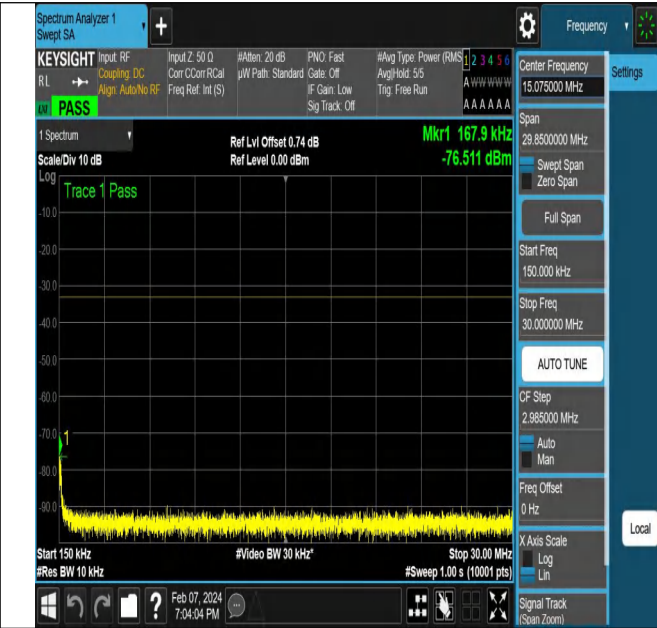

NTNV-N77-3700-3980-PC2-30-100-L-DFT-PI2BPSK-Edge_1

RB_Right-Ant1-PASS

NTNV-N77-3700-3980-PC2-30-100-L-DFT-PI2BPSK-Edge_1

RB_Right-Ant1-PASS

NTNV-N77-3700-3980-PC2-30-100-L-DFT-PI2BPSK-Edge_1

RB_Right-Ant1-PASS