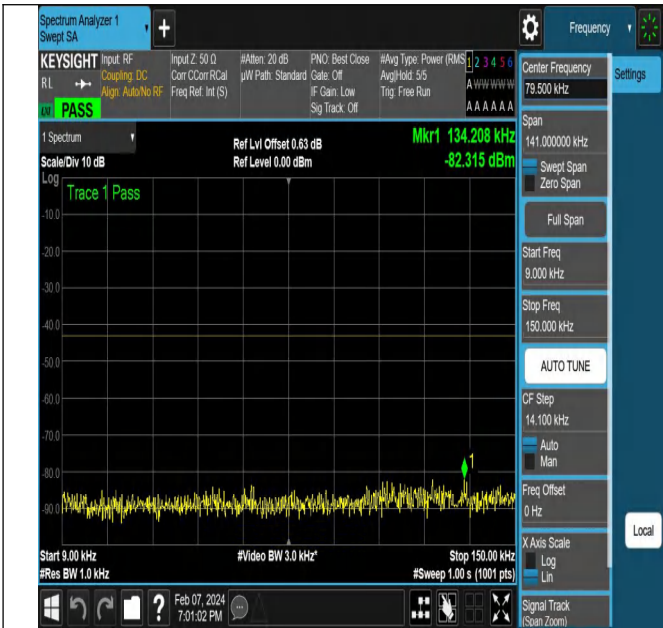

Right-Ant1-PASS

NTNV-N77-3700-3980-PC2-30-90-H-DFT-QPSK-Edge_1RB_

Right-Ant1-PASS

NTNV-N77-3700-3980-PC2-30-90-H-DFT-QPSK-Edge_1RB_

Right-Ant1-PASS

NTNV-N77-3700-3980-PC2-30-90-H-DFT-QPSK-Edge_1RB_

Right-Ant1-PASS

NTNV-N77-3700-3980-PC2-30-100-L-DFT-PI2BPSK-Edge_1

RB_Left-Ant1-PASS

NTNV-N77-3700-3980-PC2-30-100-L-DFT-PI2BPSK-Edge_1

RB_Left-Ant1-PASS

NTNV-N77-3700-3980-PC2-30-100-L-DFT-PI2BPSK-Edge_1

RB_Left-Ant1-PASS