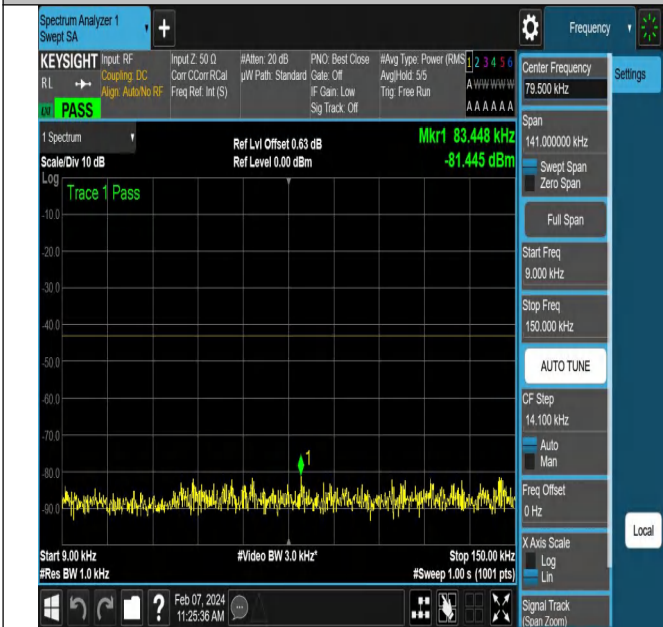

Right-Ant1-PASS

NTNV-N77-3700-3980-PC2-30-90-M-DFT-PI2BPSK-Edge_1R
B_Left-Ant1-PASS

NTNV-N77-3700-3980-PC2-30-90-M-DFT-PI2BPSK-Edge_1R
B_Left-Ant1-PASS

NTNV-N77-3700-3980-PC2-30-90-M-DFT-PI2BPSK-Edge_1R
B_Left-Ant1-PASS

NTNV-N77-3700-3980-PC2-30-90-M-DFT-PI2BPSK-Edge_1R
B_Left-Ant1-PASS

NTNV-N77-3700-3980-PC2-30-90-M-DFT-PI2BPSK-Edge_1R
B_Left-Ant1-PASS

NTNV-N77-3700-3980-PC2-30-90-M-DFT-PI2BPSK-Edge_1R
B_Left-Ant1-PASS