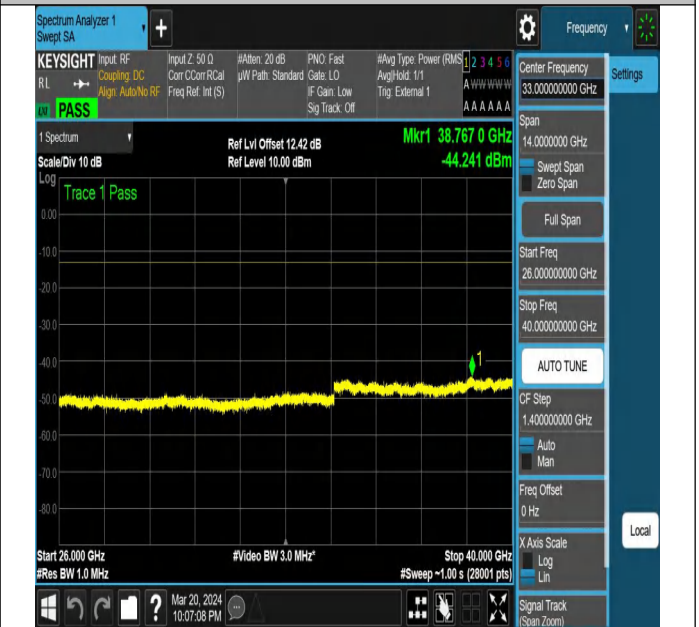

NTNV-N77-3700-3980-PC2-30-100-L-DFT-PI2BPSK-Edge_1

RB_Right-Ant1-PASS

NTNV-N77-3700-3980-PC2-30-100-L-DFT-PI2BPSK-Edge_1

RB_Right-Ant1-PASS

NTNV-N77-3700-3980-PC2-30-100-L-DFT-PI2BPSK-Edge_1

RB_Right-Ant1-PASS