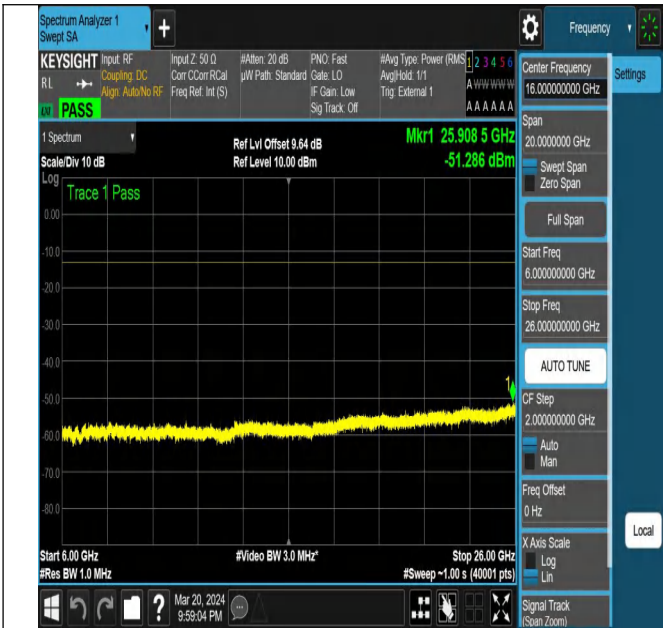

NTNV-N77-3700-3980-PC2-30-90-M-DFT-QPSK-Edge_1RB_

Right-Ant1-PASS

NTNV-N77-3700-3980-PC2-30-90-M-DFT-QPSK-Edge_1RB_

Right-Ant1-PASS

NTNV-N77-3700-3980-PC2-30-90-M-DFT-QPSK-Edge_1RB_

Right-Ant1-PASS

NTNV-N77-3700-3980-PC2-30-90-H-DFT-PI2BPSK-Edge_1R
B_Left-Ant1-PASS

NTNV-N77-3700-3980-PC2-30-90-H-DFT-PI2BPSK-Edge_1R
B_Left-Ant1-PASS

NTNV-N77-3700-3980-PC2-30-90-H-DFT-PI2BPSK-Edge_1R
B_Left-Ant1-PASS

NTNV-N77-3700-3980-PC2-30-90-H-DFT-PI2BPSK-Edge_1R
B_Left-Ant1-PASS