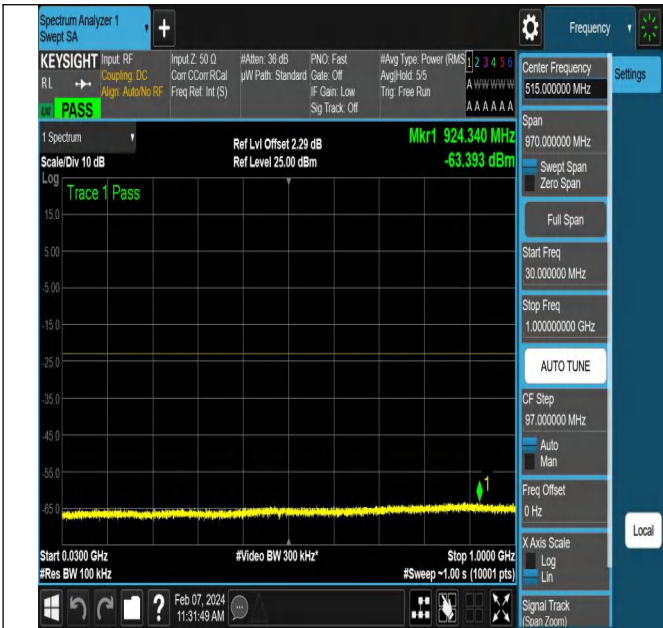

NTNV-N77-3700-3980-PC2-30-90-H-DFT-PI2BPSK-Edge_1R
B_Left-Ant1-PASS

NTNV-N77-3700-3980-PC2-30-90-H-DFT-PI2BPSK-Edge_1R
B_Left-Ant1-PASS

NTNV-N77-3700-3980-PC2-30-90-H-DFT-PI2BPSK-Edge_1R
B_Right-Ant1-PASS

NTNV-N77-3700-3980-PC2-30-90-H-DFT-PI2BPSK-Edge_1R
B_Right-Ant1-PASS

NTNV-N77-3700-3980-PC2-30-90-H-DFT-PI2BPSK-Edge_1R
B_Right-Ant1-PASS

NTNV-N77-3700-3980-PC2-30-90-H-DFT-PI2BPSK-Edge_1R
B_Right-Ant1-PASS