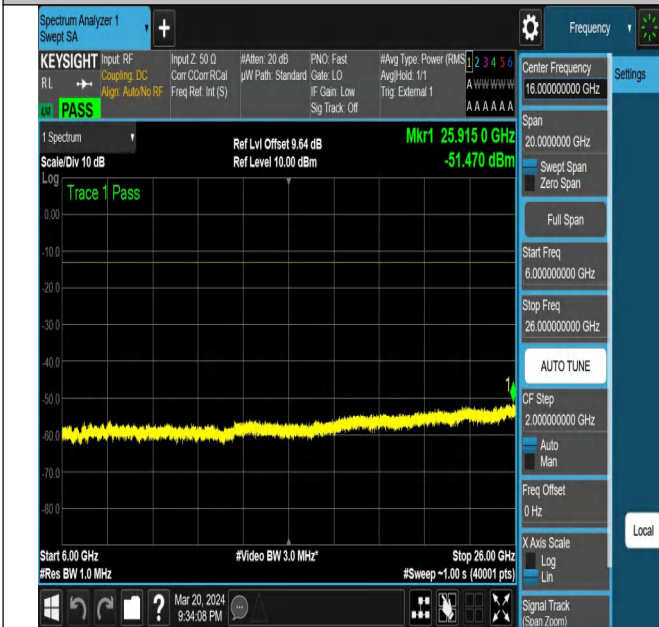

NTNV-N77-3700-3980-PC2-30-80-L-DFT-QPSK-Edge_1RB_L eft-Ant1-PASS

NTNV-N77-3700-3980-PC2-30-80-L-DFT-QPSK-Edge_1RB_L eft-Ant1-PASS

NTNV-N77-3700-3980-PC2-30-80-L-DFT-QPSK-Edge_1RB_L eft-Ant1-PASS

NTNV-N77-3700-3980-PC2-30-80-L-DFT-QPSK-Edge_1RB_L eft-Ant1-PASS

NTNV-N77-3700-3980-PC2-30-80-L-DFT-QPSK-Edge_1RB_L
eft-Ant1-PASS

NTNV-N77-3700-3980-PC2-30-80-L-DFT-QPSK-Edge_1RB_L
eft-Ant1-PASS

NTNV-N77-3700-3980-PC2-30-80-L-DFT-QPSK-Edge_1RB_
Right-Ant1-PASS

NTNV-N77-3700-3980-PC2-30-80-L-DFT-QPSK-Edge_1RB_
Right-Ant1-PASS

NTNV-N77-3700-3980-PC2-30-80-L-DFT-QPSK-Edge_1RB_

Right-Ant1-PASS

NTNV-N77-3700-3980-PC2-30-80-L-DFT-QPSK-Edge_1RB_

Right-Ant1-PASS

NTNV-N77-3700-3980-PC2-30-80-L-DFT-QPSK-Edge_1RB_

Right-Ant1-PASS

NTNV-N77-3700-3980-PC2-30-80-L-DFT-QPSK-Edge_1RB_