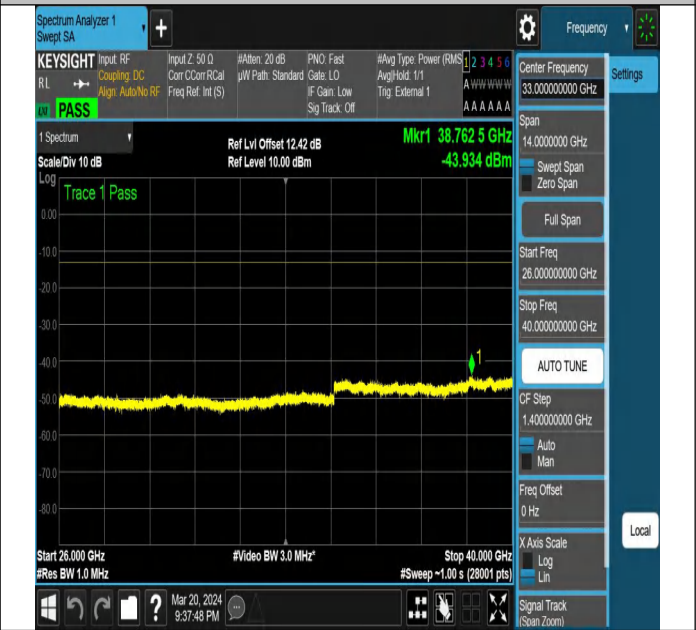

NTNV-N77-3700-3980-PC2-30-80-M-DFT-PI2BPSK-Edge_1R
 B_Right-Ant1-PASS

NTNV-N77-3700-3980-PC2-30-80-M-DFT-PI2BPSK-Edge_1R
 B_Right-Ant1-PASS

NTNV-N77-3700-3980-PC2-30-80-M-DFT-PI2BPSK-Edge_1R
B_Right-Ant1-PASS