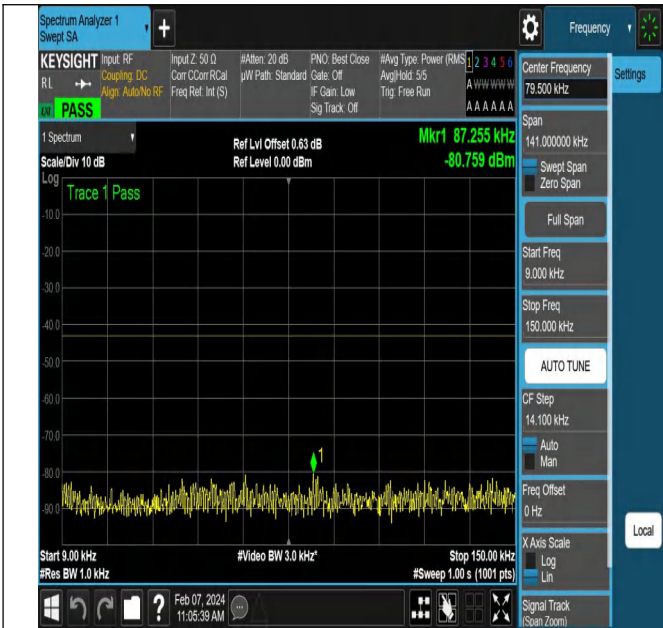

NTNV-N77-3700-3980-PC2-30-80-M-DFT-QPSK-Edge_1RB_

Right-Ant1-PASS

NTNV-N77-3700-3980-PC2-30-80-M-DFT-QPSK-Edge_1RB_

Right-Ant1-PASS

NTNV-N77-3700-3980-PC2-30-80-M-DFT-QPSK-Edge_1RB_

Right-Ant1-PASS

NTNV-N77-3700-3980-PC2-30-80-M-DFT-QPSK-Edge_1RB_

Right-Ant1-PASS

NTNV-N77-3700-3980-PC2-30-80-H-DFT-PI2BPSK-Edge_1R
B_Left-Ant1-PASS

NTNV-N77-3700-3980-PC2-30-80-H-DFT-PI2BPSK-Edge_1R
B_Left-Ant1-PASS

NTNV-N77-3700-3980-PC2-30-80-H-DFT-PI2BPSK-Edge_1R
B_Left-Ant1-PASS