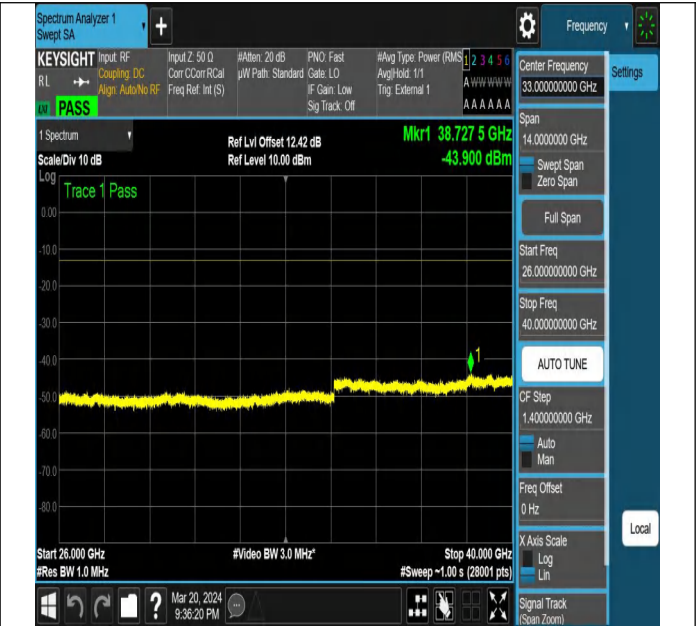

Right-Ant1-PASS

NTNV-N77-3700-3980-PC2-30-80-M-DFT-PI2BPSK-Edge_1R
B_Left-Ant1-PASS

NTNV-N77-3700-3980-PC2-30-80-M-DFT-PI2BPSK-Edge_1R
B_Left-Ant1-PASS

NTNV-N77-3700-3980-PC2-30-80-M-DFT-PI2BPSK-Edge_1R
B_Left-Ant1-PASS

NTNV-N77-3700-3980-PC2-30-80-M-DFT-PI2BPSK-Edge_1R
B_Left-Ant1-PASS

NTNV-N77-3700-3980-PC2-30-80-M-DFT-PI2BPSK-Edge_1R
 B_Left-Ant1-PASS

NTNV-N77-3700-3980-PC2-30-80-M-DFT-PI2BPSK-Edge_1R
 B_Left-Ant1-PASS