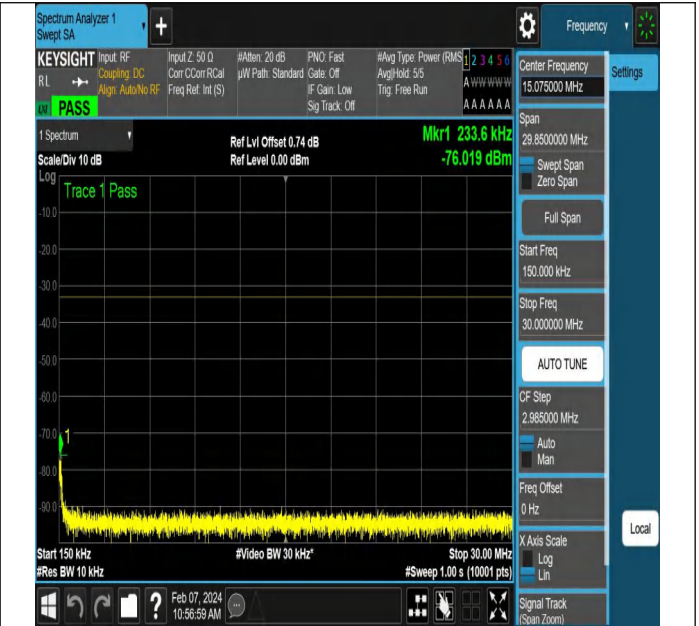

NTNV-N77-3700-3980-PC2-30-80-L-DFT-QPSK-Edge_1RB_L eft-Ant1-PASS

NTNV-N77-3700-3980-PC2-30-80-L-DFT-QPSK-Edge_1RB_L eft-Ant1-PASS

NTNV-N77-3700-3980-PC2-30-80-L-DFT-QPSK-Edge_1RB_L eft-Ant1-PASS

NTNV-N77-3700-3980-PC2-30-80-L-DFT-QPSK-Edge_1RB_L eft-Ant1-PASS

NTNV-N77-3700-3980-PC2-30-80-L-DFT-QPSK-Edge_1RB_L
eft-Ant1-PASS

NTNV-N77-3700-3980-PC2-30-80-L-DFT-QPSK-Edge_1RB_L
eft-Ant1-PASS

NTNV-N77-3700-3980-PC2-30-80-L-DFT-QPSK-Edge_1RB_
Right-Ant1-PASS

NTNV-N77-3700-3980-PC2-30-80-L-DFT-QPSK-Edge_1RB_
Right-Ant1-PASS