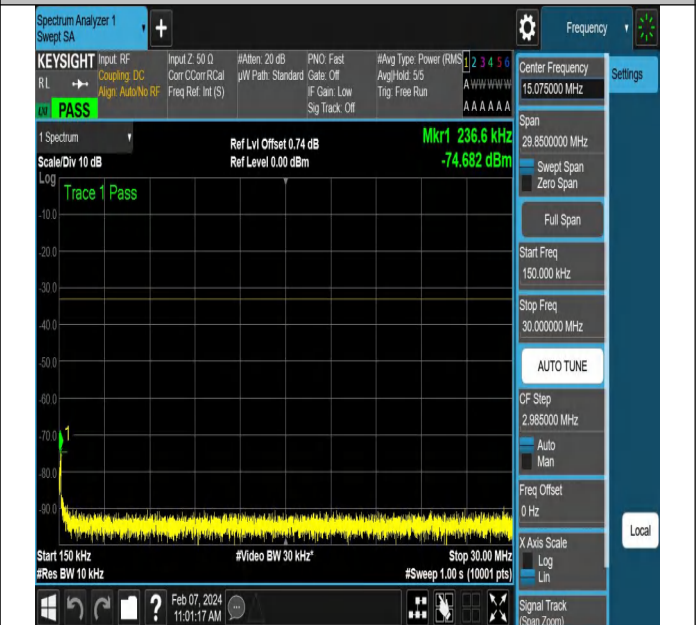

NTNV-N77-3700-3980-PC2-30-80-M-DFT-PI2BPSK-Edge_1R
B_Left-Ant1-PASS

NTNV-N77-3700-3980-PC2-30-80-M-DFT-PI2BPSK-Edge_1R
 B_Left-Ant1-PASS

NTNV-N77-3700-3980-PC2-30-80-M-DFT-PI2BPSK-Edge_1R
 B_Left-Ant1-PASS

NTNV-N77-3700-3980-PC2-30-80-M-DFT-PI2BPSK-Edge_1R
 B_Right-Ant1-PASS

NTNV-N77-3700-3980-PC2-30-80-M-DFT-PI2BPSK-Edge_1R
 B_Right-Ant1-PASS

NTNV-N77-3700-3980-PC2-30-80-M-DFT-PI2BPSK-Edge_1R
B_Right-Ant1-PASS