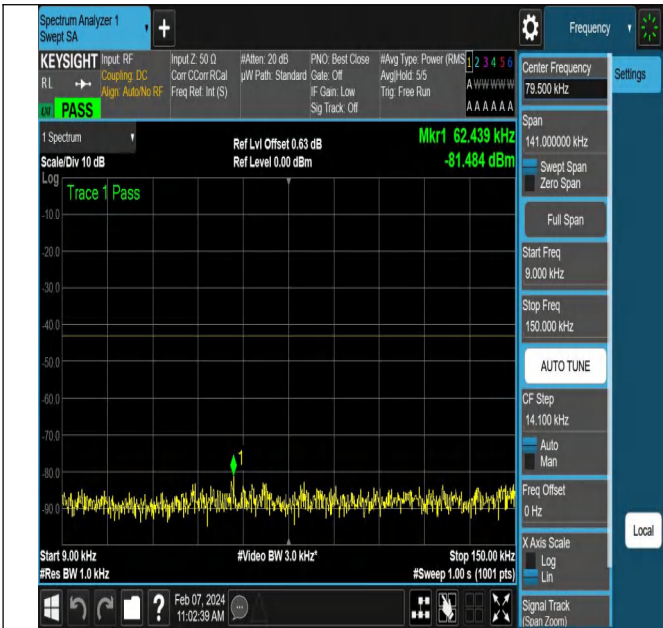

NTNV-N77-3700-3980-PC2-30-80-M-DFT-PI2BPSK-Edge_1R
 B_Right-Ant1-PASS

NTNV-N77-3700-3980-PC2-30-80-M-DFT-PI2BPSK-Edge_1R
 B_Right-Ant1-PASS

NTNV-N77-3700-3980-PC2-30-80-M-DFT-PI2BPSK-Edge_1R
B_Right-Ant1-PASS