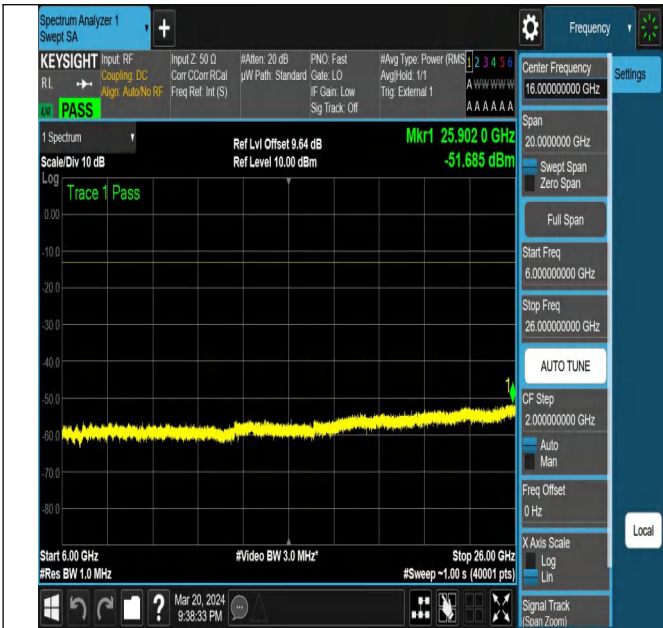

NTNV-N77-3700-3980-PC2-30-80-M-DFT-PI2BPSK-Edge_1R
B_Right-Ant1-PASS

NTNV-N77-3700-3980-PC2-30-80-M-DFT-PI2BPSK-Edge_1R
B_Right-Ant1-PASS

NTNV-N77-3700-3980-PC2-30-80-M-DFT-PI2BPSK-Edge_1R
B_Right-Ant1-PASS

NTNV-N77-3700-3980-PC2-30-80-M-DFT-QPSK-Edge_1RB_
Left-Ant1-PASS

NTNV-N77-3700-3980-PC2-30-80-M-DFT-QPSK-Edge_1RB_
Left-Ant1-PASS

NTNV-N77-3700-3980-PC2-30-80-M-DFT-QPSK-Edge_1RB_
Left-Ant1-PASS

NTNV-N77-3700-3980-PC2-30-80-M-DFT-QPSK-Edge_1RB_
Left-Ant1-PASS