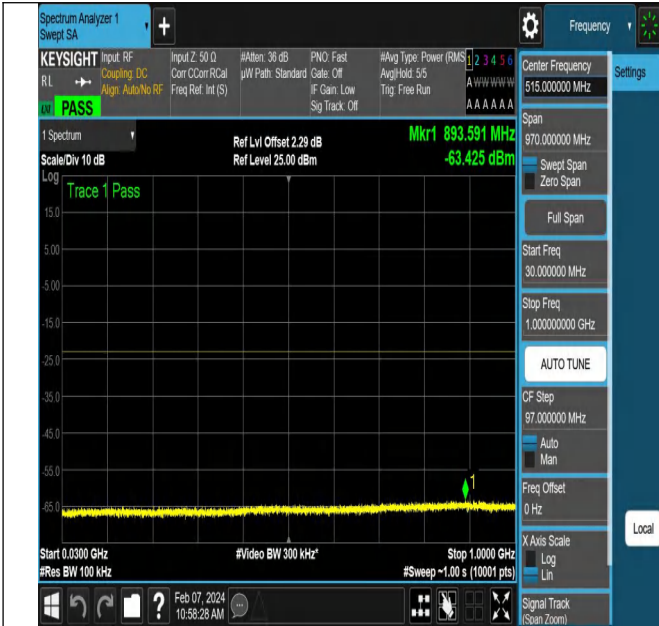

NTNV-N77-3700-3980-PC2-30-80-L-DFT-QPSK-Edge_1RB_L
eft-Ant1-PASS

NTNV-N77-3700-3980-PC2-30-80-L-DFT-QPSK-Edge_1RB_L
eft-Ant1-PASS

NTNV-N77-3700-3980-PC2-30-80-L-DFT-QPSK-Edge_1RB_
Right-Ant1-PASS

NTNV-N77-3700-3980-PC2-30-80-L-DFT-QPSK-Edge_1RB_
Right-Ant1-PASS