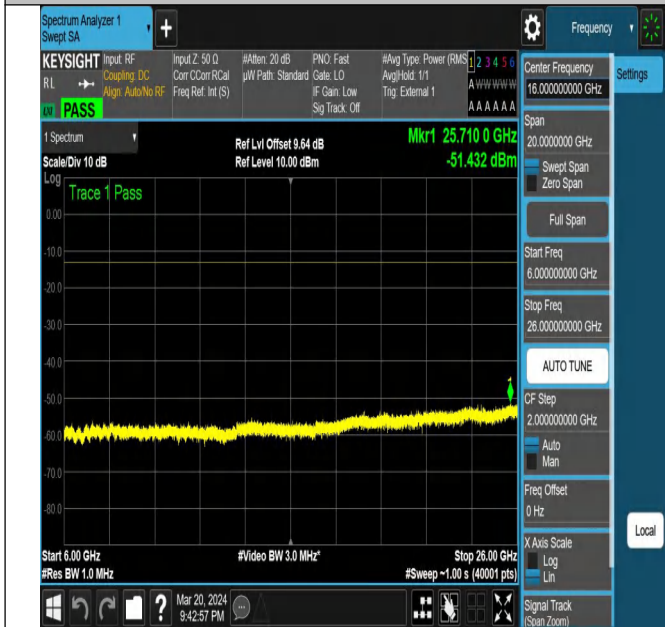

NTNV-N77-3700-3980-PC2-30-80-H-DFT-PI2BPSK-Edge_1R
 B_Right-Ant1-PASS

NTNV-N77-3700-3980-PC2-30-80-H-DFT-PI2BPSK-Edge_1R
 B_Right-Ant1-PASS

NTNV-N77-3700-3980-PC2-30-80-H-DFT-PI2BPSK-Edge_1R
 B_Right-Ant1-PASS