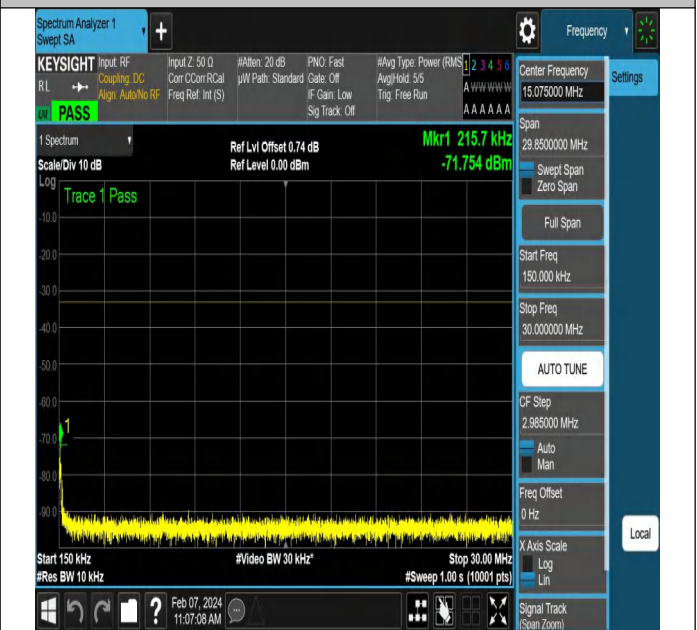

NTNV-N77-3700-3980-PC2-30-80-H-DFT-PI2BPSK-Edge_1R
B_Right-Ant1-PASS