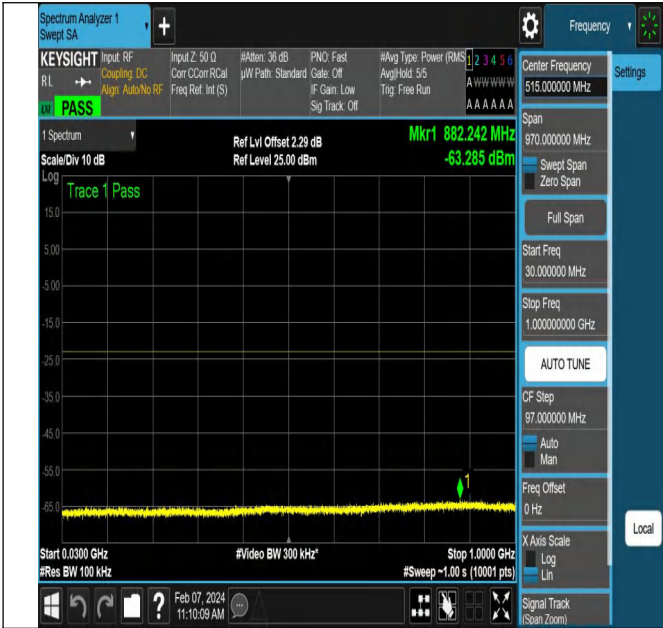

NTNV-N77-3700-3980-PC2-30-80-H-DFT-QPSK-Edge_1RB_

Right-Ant1-PASS