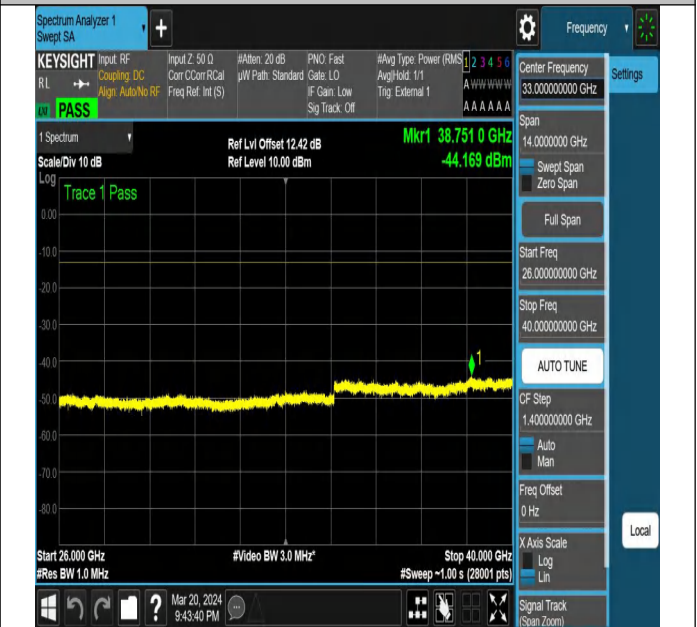

NTNV-N77-3700-3980-PC2-30-80-H-DFT-PI2BPSK-Edge_1R
 B_Right-Ant1-PASS

NTNV-N77-3700-3980-PC2-30-80-H-DFT-PI2BPSK-Edge_1R
 B_Right-Ant1-PASS

NTNV-N77-3700-3980-PC2-30-80-H-DFT-PI2BPSK-Edge_1R
 B_Right-Ant1-PASS