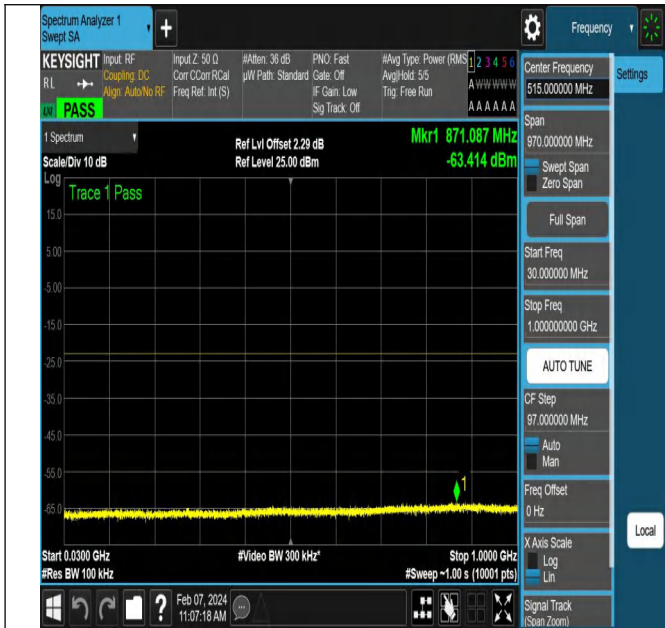

NTNV-N77-3700-3980-PC2-30-80-H-DFT-PI2BPSK-Edge_1R
B_Left-Ant1-PASS

NTNV-N77-3700-3980-PC2-30-80-H-DFT-PI2BPSK-Edge_1R
B_Left-Ant1-PASS

NTNV-N77-3700-3980-PC2-30-80-H-DFT-PI2BPSK-Edge_1R
B_Left-Ant1-PASS

NTNV-N77-3700-3980-PC2-30-80-H-DFT-PI2BPSK-Edge_1R
B_Right-Ant1-PASS

NTNV-N77-3700-3980-PC2-30-80-H-DFT-PI2BPSK-Edge_1R
B_Right-Ant1-PASS

NTNV-N77-3700-3980-PC2-30-80-H-DFT-PI2BPSK-Edge_1R
 B_Right-Ant1-PASS