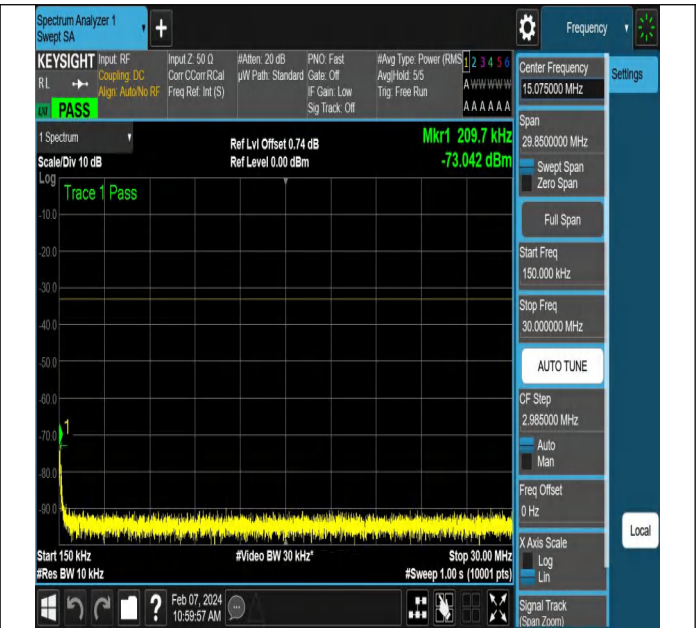

NTNV-N77-3700-3980-PC2-30-80-L-DFT-QPSK-Edge_1RB_L
eft-Ant1-PASS

NTNV-N77-3700-3980-PC2-30-80-L-DFT-QPSK-Edge_1RB_L
eft-Ant1-PASS

NTNV-N77-3700-3980-PC2-30-80-L-DFT-QPSK-Edge_1RB_
Right-Ant1-PASS

NTNV-N77-3700-3980-PC2-30-80-L-DFT-QPSK-Edge_1RB_
Right-Ant1-PASS

NTNV-N77-3700-3980-PC2-30-80-L-DFT-QPSK-Edge_1RB_

Right-Ant1-PASS

NTNV-N77-3700-3980-PC2-30-80-L-DFT-QPSK-Edge_1RB_

Right-Ant1-PASS

NTNV-N77-3700-3980-PC2-30-80-L-DFT-QPSK-Edge_1RB_

Right-Ant1-PASS

NTNV-N77-3700-3980-PC2-30-80-L-DFT-QPSK-Edge_1RB_

Right-Ant1-PASS

NTNV-N77-3700-3980-PC2-30-80-M-DFT-PI2BPSK-Edge_1R
B_Left-Ant1-PASS

NTNV-N77-3700-3980-PC2-30-80-M-DFT-PI2BPSK-Edge_1R
B_Left-Ant1-PASS

NTNV-N77-3700-3980-PC2-30-80-M-DFT-PI2BPSK-Edge_1R
B_Left-Ant1-PASS