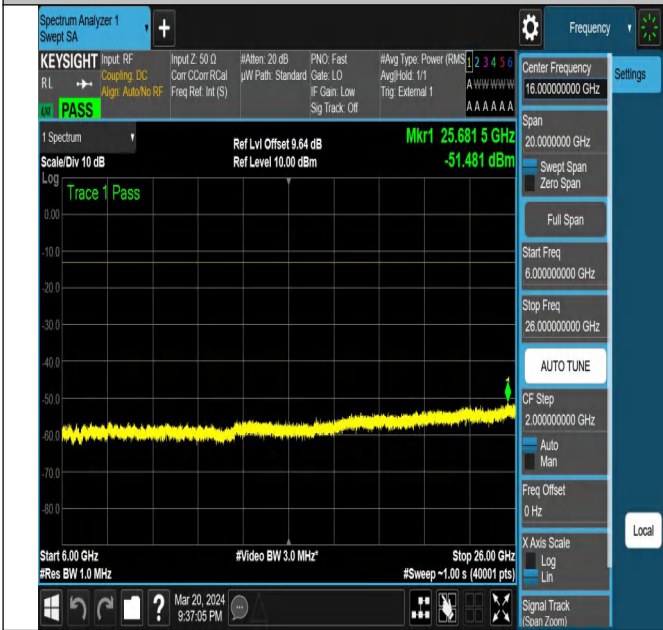

NTNV-N77-3700-3980-PC2-30-80-M-DFT-PI2BPSK-Edge_1R
 B_Right-Ant1-PASS

NTNV-N77-3700-3980-PC2-30-80-M-DFT-PI2BPSK-Edge_1R
 B_Right-Ant1-PASS

NTNV-N77-3700-3980-PC2-30-80-M-DFT-PI2BPSK-Edge_1R
B_Right-Ant1-PASS