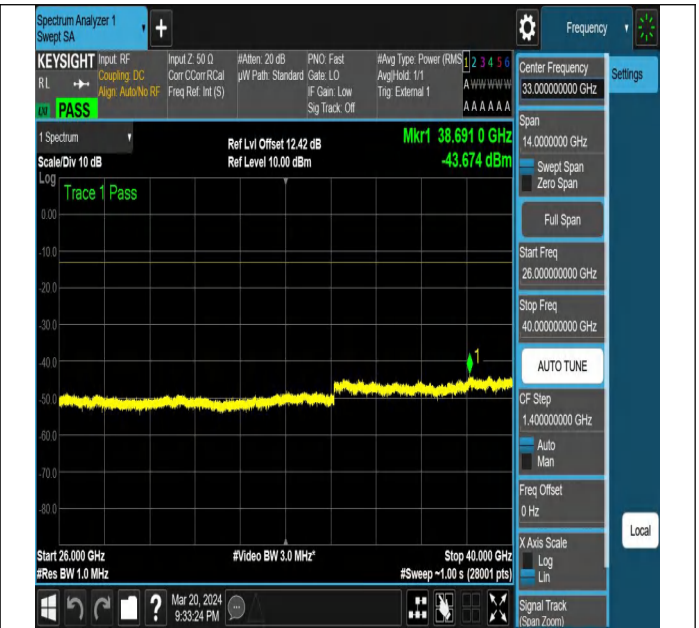

NTNV-N77-3700-3980-PC2-30-80-L-DFT-QPSK-Edge_1RB_L eft-Ant1-PASS

NTNV-N77-3700-3980-PC2-30-80-L-DFT-QPSK-Edge_1RB_L eft-Ant1-PASS

NTNV-N77-3700-3980-PC2-30-80-L-DFT-QPSK-Edge_1RB_L eft-Ant1-PASS

NTNV-N77-3700-3980-PC2-30-80-L-DFT-QPSK-Edge_1RB_L eft-Ant1-PASS

NTNV-N77-3700-3980-PC2-30-80-L-DFT-QPSK-Edge_1RB_L
eft-Ant1-PASS

NTNV-N77-3700-3980-PC2-30-80-L-DFT-QPSK-Edge_1RB_L
eft-Ant1-PASS

NTNV-N77-3700-3980-PC2-30-80-L-DFT-QPSK-Edge_1RB_
Right-Ant1-PASS

NTNV-N77-3700-3980-PC2-30-80-L-DFT-QPSK-Edge_1RB_
Right-Ant1-PASS