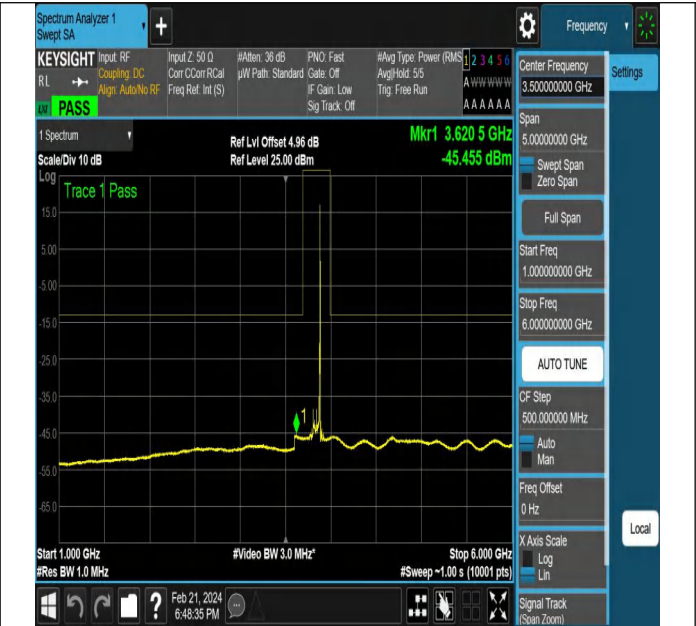

NTNV-N77-3700-3980-PC2-30-80-M-DFT-QPSK-Edge_1RB_ Left-Ant1-PASS

NTNV-N77-3700-3980-PC2-30-80-M-DFT-QPSK-Edge_1RB_ Left-Ant1-PASS

NTNV-N77-3700-3980-PC2-30-80-M-DFT-QPSK-Edge_1RB_ Right-Ant1-PASS

NTNV-N77-3700-3980-PC2-30-80-M-DFT-QPSK-Edge_1RB_ Right-Ant1-PASS