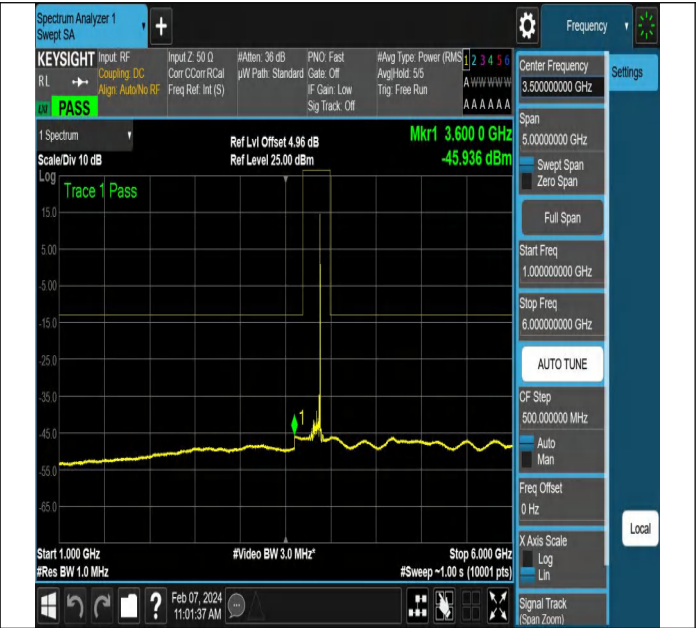

NTNV-N77-3700-3980-PC2-30-80-M-DFT-PI2BPSK-Edge_1R
B_Left-Ant1-PASS

NTNV-N77-3700-3980-PC2-30-80-M-DFT-PI2BPSK-Edge_1R
 B_Left-Ant1-PASS

NTNV-N77-3700-3980-PC2-30-80-M-DFT-PI2BPSK-Edge_1R
 B_Left-Ant1-PASS

NTNV-N77-3700-3980-PC2-30-80-M-DFT-PI2BPSK-Edge_1R
 B_Right-Ant1-PASS

NTNV-N77-3700-3980-PC2-30-80-M-DFT-PI2BPSK-Edge_1R
 B_Right-Ant1-PASS

NTNV-N77-3700-3980-PC2-30-80-M-DFT-PI2BPSK-Edge_1R
B_Right-Ant1-PASS