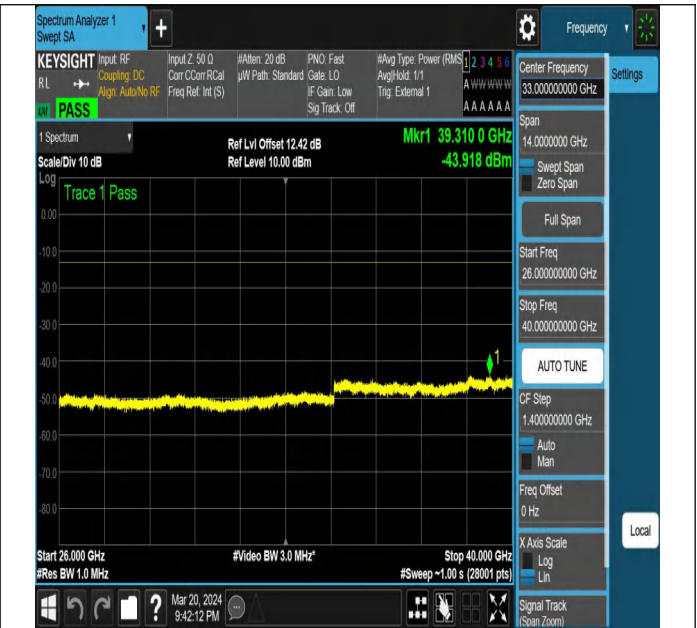

Right-Ant1-PASS

NTNV-N77-3700-3980-PC2-30-80-H-DFT-PI2BPSK-Edge_1R
B_Left-Ant1-PASS

NTNV-N77-3700-3980-PC2-30-80-H-DFT-PI2BPSK-Edge_1R
B_Left-Ant1-PASS

NTNV-N77-3700-3980-PC2-30-80-H-DFT-PI2BPSK-Edge_1R
B_Left-Ant1-PASS

NTNV-N77-3700-3980-PC2-30-80-H-DFT-PI2BPSK-Edge_1R
B_Left-Ant1-PASS

NTNV-N77-3700-3980-PC2-30-80-H-DFT-PI2BPSK-Edge_1R
B_Left-Ant1-PASS

NTNV-N77-3700-3980-PC2-30-80-H-DFT-PI2BPSK-Edge_1R
B_Left-Ant1-PASS