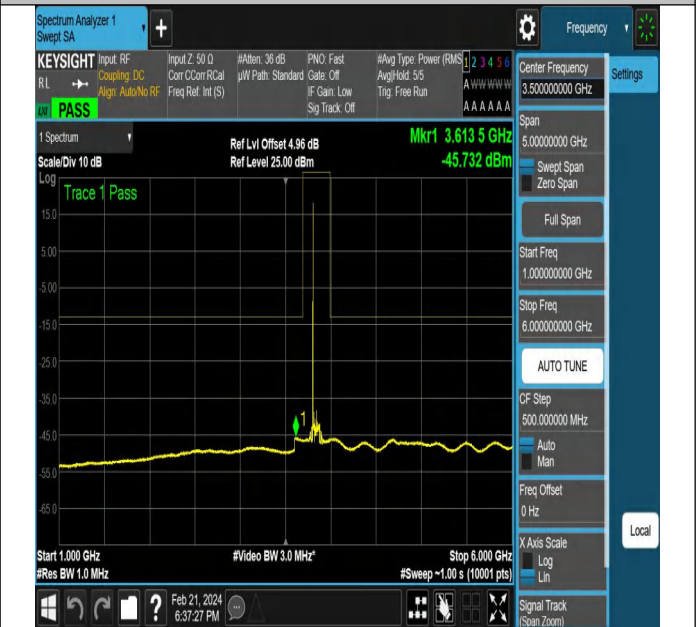

NTNV-N77-3700-3980-PC2-30-80-M-DFT-QPSK-Edge_1RB_
Left-Ant1-PASS