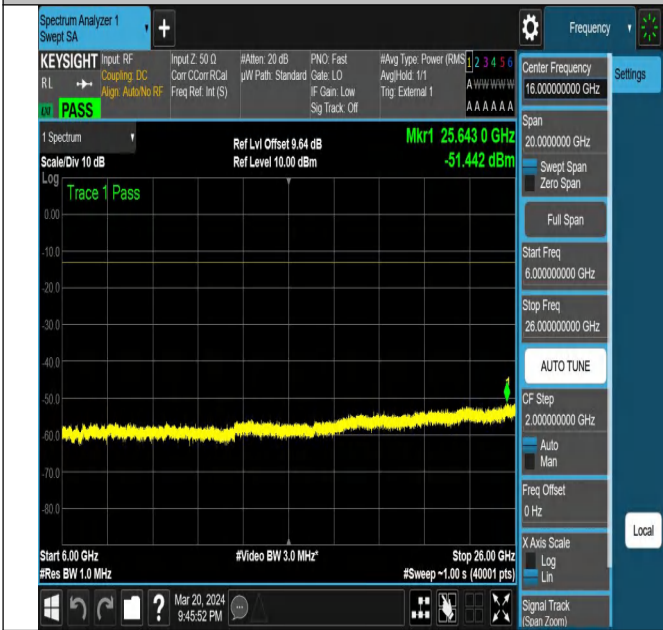

NTNV-N77-3700-3980-PC2-30-80-H-DFT-QPSK-Edge_1RB_
Right-Ant1-PASS

NTNV-N77-3700-3980-PC2-30-80-H-DFT-QPSK-Edge_1RB_

Right-Ant1-PASS

NTNV-N77-3700-3980-PC2-30-80-H-DFT-QPSK-Edge_1RB_

Right-Ant1-PASS

NTNV-N77-3700-3980-PC2-30-80-H-DFT-QPSK-Edge_1RB_

Right-Ant1-PASS

NTNV-N77-3700-3980-PC2-30-80-H-DFT-QPSK-Edge_1RB_

Right-Ant1-PASS

NTNV-N77-3700-3980-PC2-30-90-L-DFT-PI2BPSK-Edge_1R
B_Left-Ant1-PASS

NTNV-N77-3700-3980-PC2-30-90-L-DFT-PI2BPSK-Edge_1R
B_Left-Ant1-PASS