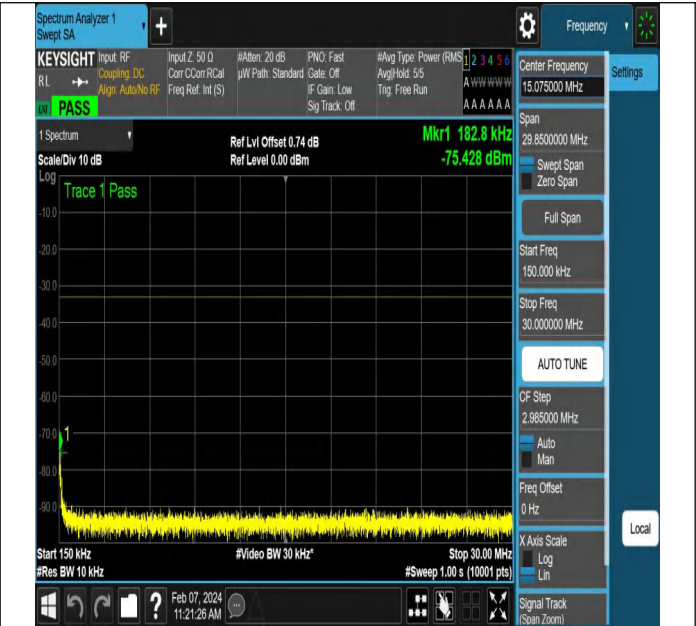

NTNV-N77-3700-3980-PC2-30-90-L-DFT-PI2BPSK-Edge_1R
 B_Left-Ant1-PASS

NTNV-N77-3700-3980-PC2-30-90-L-DFT-PI2BPSK-Edge_1R
 B_Right-Ant1-PASS

NTNV-N77-3700-3980-PC2-30-90-L-DFT-PI2BPSK-Edge_1R
 B_Right-Ant1-PASS

NTNV-N77-3700-3980-PC2-30-90-L-DFT-PI2BPSK-Edge_1R

B_Right-Ant1-PASS

NTNV-N77-3700-3980-PC2-30-90-L-DFT-PI2BPSK-Edge_1R

B_Right-Ant1-PASS

NTNV-N77-3700-3980-PC2-30-90-L-DFT-PI2BPSK-Edge_1R

B_Right-Ant1-PASS

NTNV-N77-3700-3980-PC2-30-90-L-DFT-PI2BPSK-Edge_1R

B_Right-Ant1-PASS

NTNV-N77-3700-3980-PC2-30-90-L-DFT-QPSK-Edge_1RB_L
eft-Ant1-PASS

NTNV-N77-3700-3980-PC2-30-90-L-DFT-QPSK-Edge_1RB_L
eft-Ant1-PASS

NTNV-N77-3700-3980-PC2-30-90-L-DFT-QPSK-Edge_1RB_L
eft-Ant1-PASS