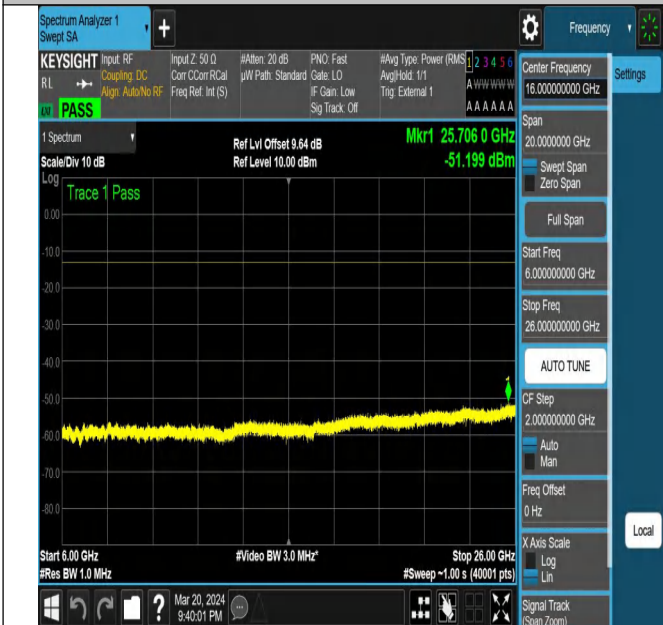

NTNV-N77-3700-3980-PC2-30-80-M-DFT-QPSK-Edge_1RB_

Right-Ant1-PASS

Right-Ant1-PASS