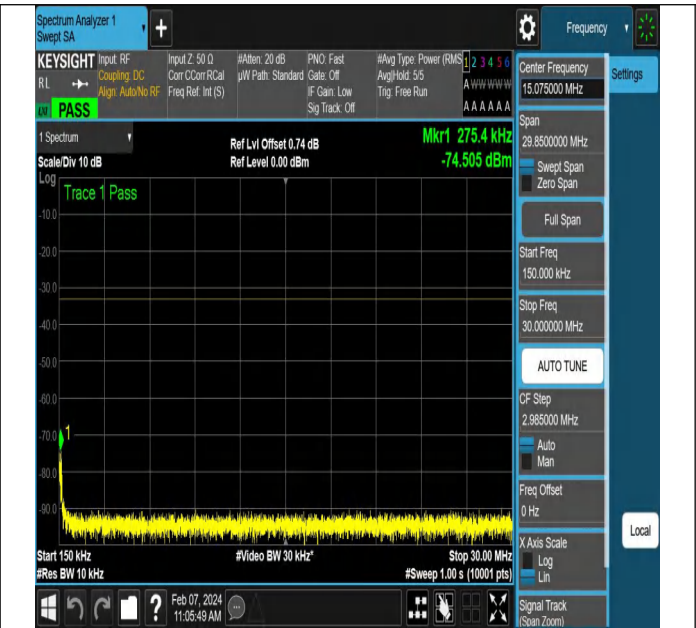

NTNV-N77-3700-3980-PC2-30-80-M-DFT-QPSK-Edge_1RB_

Right-Ant1-PASS

NTNV-N77-3700-3980-PC2-30-80-M-DFT-QPSK-Edge_1RB_

Right-Ant1-PASS

NTNV-N77-3700-3980-PC2-30-80-M-DFT-QPSK-Edge_1RB_

Right-Ant1-PASS

NTNV-N77-3700-3980-PC2-30-80-M-DFT-QPSK-Edge_1RB_

Right-Ant1-PASS

NTNV-N77-3700-3980-PC2-30-80-H-DFT-PI2BPSK-Edge_1R
B_Left-Ant1-PASS

NTNV-N77-3700-3980-PC2-30-80-H-DFT-PI2BPSK-Edge_1R
B_Left-Ant1-PASS

NTNV-N77-3700-3980-PC2-30-80-H-DFT-PI2BPSK-Edge_1R
B_Left-Ant1-PASS