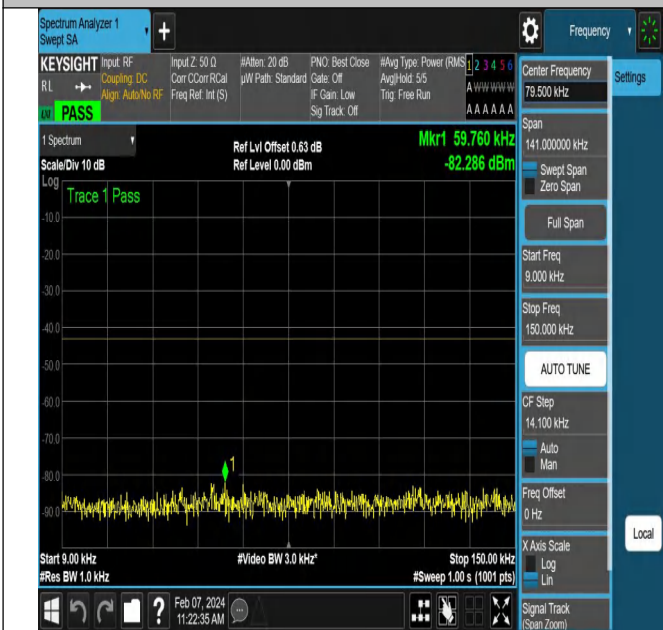

NTNV-N77-3700-3980-PC2-30-90-L-DFT-PI2BPSK-Edge_1R

B_Right-Ant1-PASS

NTNV-N77-3700-3980-PC2-30-90-L-DFT-PI2BPSK-Edge_1R

B_Right-Ant1-PASS

NTNV-N77-3700-3980-PC2-30-90-L-DFT-PI2BPSK-Edge_1R

B_Right-Ant1-PASS

NTNV-N77-3700-3980-PC2-30-90-L-DFT-PI2BPSK-Edge_1R

B_Right-Ant1-PASS

NTNV-N77-3700-3980-PC2-30-90-L-DFT-QPSK-Edge_1RB_L
eft-Ant1-PASS

NTNV-N77-3700-3980-PC2-30-90-L-DFT-QPSK-Edge_1RB_L
eft-Ant1-PASS

NTNV-N77-3700-3980-PC2-30-90-L-DFT-QPSK-Edge_1RB_L
eft-Ant1-PASS

NTNV-N77-3700-3980-PC2-30-90-L-DFT-QPSK-Edge_1RB_L
eft-Ant1-PASS

NTNV-N77-3700-3980-PC2-30-90-L-DFT-QPSK-Edge_1RB_L
eft-Ant1-PASS

NTNV-N77-3700-3980-PC2-30-90-L-DFT-QPSK-Edge_1RB_L
eft-Ant1-PASS

NTNV-N77-3700-3980-PC2-30-90-L-DFT-QPSK-Edge_1RB_
Right-Ant1-PASS