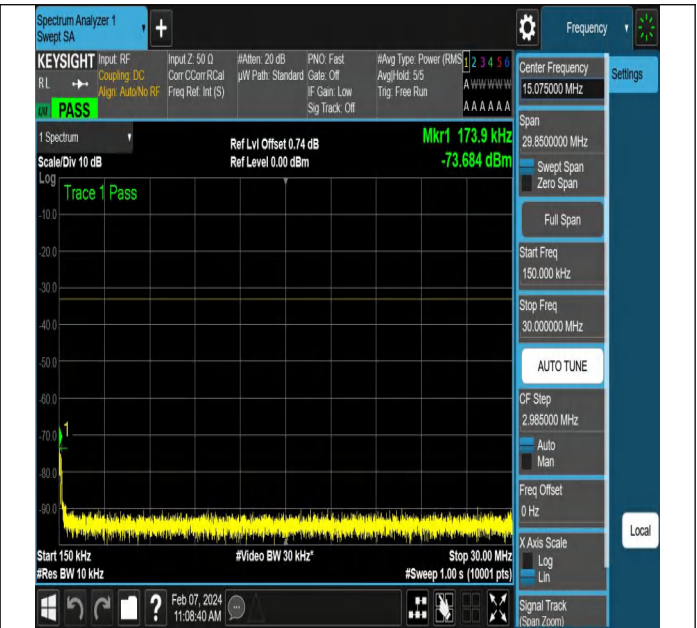

NTNV-N77-3700-3980-PC2-30-80-H-DFT-PI2BPSK-Edge_1R
 B_Right-Ant1-PASS

NTNV-N77-3700-3980-PC2-30-80-H-DFT-PI2BPSK-Edge_1R
 B_Right-Ant1-PASS

NTNV-N77-3700-3980-PC2-30-80-H-DFT-PI2BPSK-Edge_1R
 B_Right-Ant1-PASS