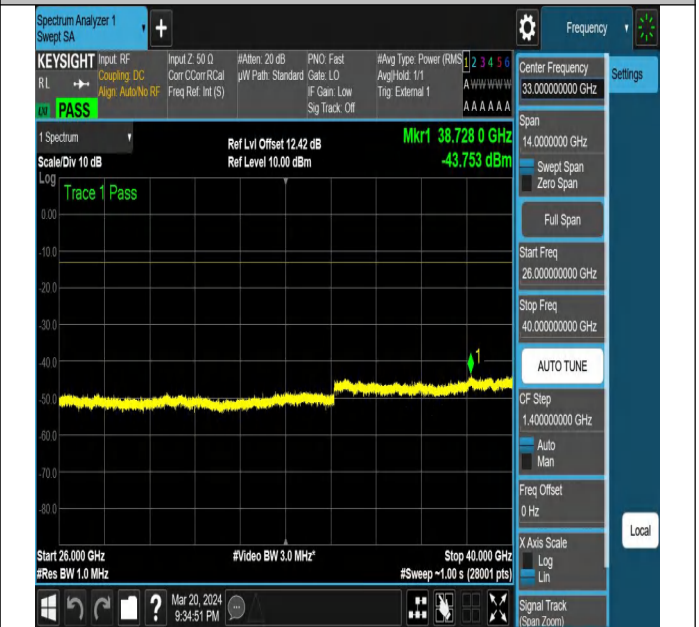

NTNV-N77-3700-3980-PC2-30-80-L-DFT-QPSK-Edge_1RB_L
eft-Ant1-PASS

NTNV-N77-3700-3980-PC2-30-80-L-DFT-QPSK-Edge_1RB_L
eft-Ant1-PASS

NTNV-N77-3700-3980-PC2-30-80-L-DFT-QPSK-Edge_1RB_
Right-Ant1-PASS

NTNV-N77-3700-3980-PC2-30-80-L-DFT-QPSK-Edge_1RB_
Right-Ant1-PASS

NTNV-N77-3700-3980-PC2-30-80-L-DFT-QPSK-Edge_1RB_

Right-Ant1-PASS

NTNV-N77-3700-3980-PC2-30-80-L-DFT-QPSK-Edge_1RB_

Right-Ant1-PASS

NTNV-N77-3700-3980-PC2-30-80-L-DFT-QPSK-Edge_1RB_

Right-Ant1-PASS

NTNV-N77-3700-3980-PC2-30-80-L-DFT-QPSK-Edge_1RB_

Right-Ant1-PASS

NTNV-N77-3700-3980-PC2-30-80-M-DFT-PI2BPSK-Edge_1R
B_Left-Ant1-PASS

NTNV-N77-3700-3980-PC2-30-80-M-DFT-PI2BPSK-Edge_1R
B_Left-Ant1-PASS

NTNV-N77-3700-3980-PC2-30-80-M-DFT-PI2BPSK-Edge_1R
B_Left-Ant1-PASS