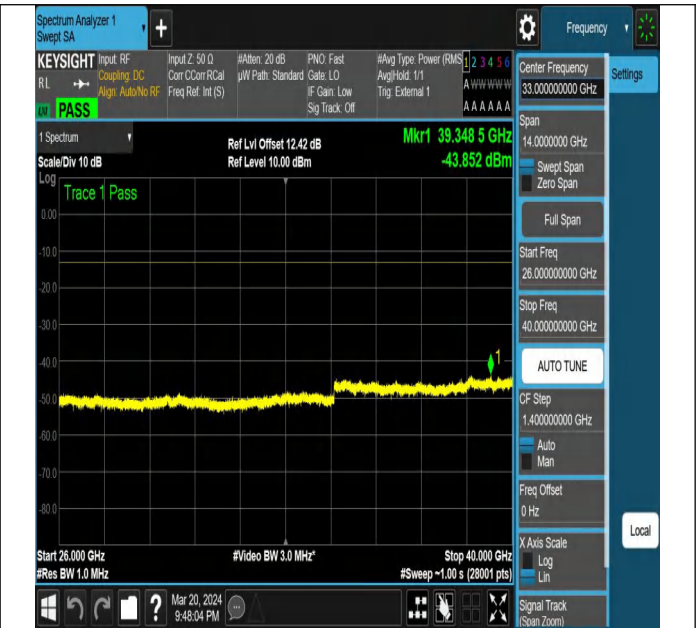

Right-Ant1-PASS

NTNV-N77-3700-3980-PC2-30-80-H-DFT-QPSK-Edge_1RB_

Right-Ant1-PASS

NTNV-N77-3700-3980-PC2-30-90-L-DFT-PI2BPSK-Edge_1R
B_Left-Ant1-PASS

NTNV-N77-3700-3980-PC2-30-90-L-DFT-PI2BPSK-Edge_1R
B_Left-Ant1-PASS

NTNV-N77-3700-3980-PC2-30-90-L-DFT-PI2BPSK-Edge_1R
B_Left-Ant1-PASS

NTNV-N77-3700-3980-PC2-30-90-L-DFT-PI2BPSK-Edge_1R
B_Left-Ant1-PASS

NTNV-N77-3700-3980-PC2-30-90-L-DFT-PI2BPSK-Edge_1R
 B_Left-Ant1-PASS