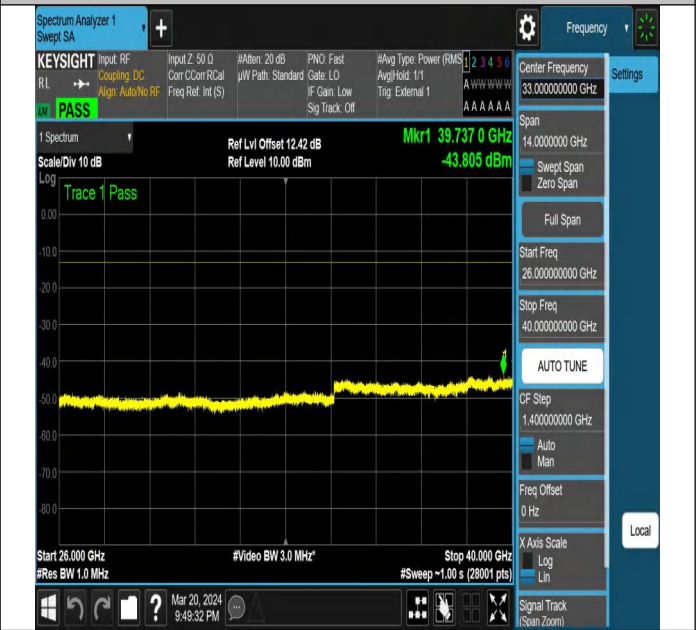

NTNV-N77-3700-3980-PC2-30-90-L-DFT-PI2BPSK-Edge_1R
B_Left-Ant1-PASS

NTNV-N77-3700-3980-PC2-30-90-L-DFT-PI2BPSK-Edge_1R
B_Left-Ant1-PASS

NTNV-N77-3700-3980-PC2-30-90-L-DFT-PI2BPSK-Edge_1R
 B_Left-Ant1-PASS

NTNV-N77-3700-3980-PC2-30-90-L-DFT-PI2BPSK-Edge_1R
 B_Left-Ant1-PASS

NTNV-N77-3700-3980-PC2-30-90-L-DFT-PI2BPSK-Edge_1R
 B_Right-Ant1-PASS

NTNV-N77-3700-3980-PC2-30-90-L-DFT-PI2BPSK-Edge_1R
 B_Right-Ant1-PASS

NTNV-N77-3700-3980-PC2-30-90-L-DFT-PI2BPSK-Edge_1R

B_Right-Ant1-PASS

NTNV-N77-3700-3980-PC2-30-90-L-DFT-PI2BPSK-Edge_1R

B_Right-Ant1-PASS

NTNV-N77-3700-3980-PC2-30-90-L-DFT-PI2BPSK-Edge_1R

B_Right-Ant1-PASS