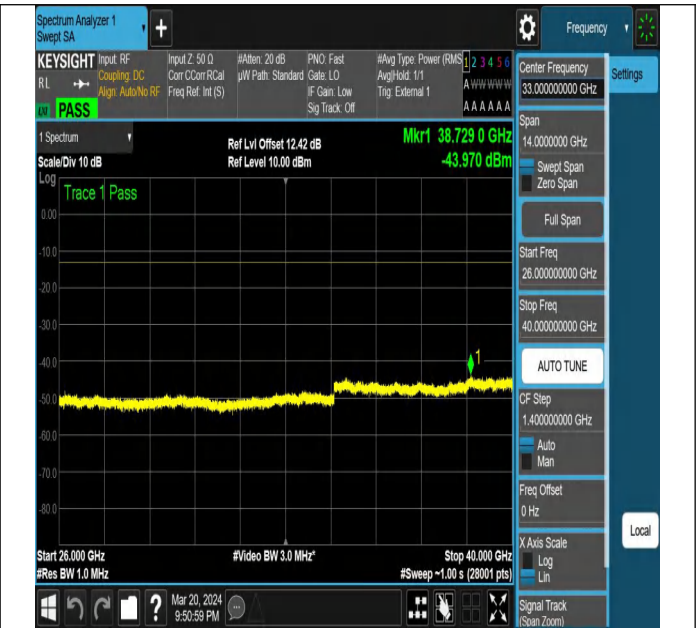

NTNV-N77-3700-3980-PC2-30-90-L-DFT-PI2BPSK-Edge_1R

B_Right-Ant1-PASS

NTNV-N77-3700-3980-PC2-30-90-L-DFT-PI2BPSK-Edge_1R

B_Right-Ant1-PASS

NTNV-N77-3700-3980-PC2-30-90-L-DFT-PI2BPSK-Edge_1R

B_Right-Ant1-PASS

NTNV-N77-3700-3980-PC2-30-90-L-DFT-PI2BPSK-Edge_1R

B_Right-Ant1-PASS

NTNV-N77-3700-3980-PC2-30-90-L-DFT-QPSK-Edge_1RB_L
eft-Ant1-PASS

NTNV-N77-3700-3980-PC2-30-90-L-DFT-QPSK-Edge_1RB_L
eft-Ant1-PASS

NTNV-N77-3700-3980-PC2-30-90-L-DFT-QPSK-Edge_1RB_L
eft-Ant1-PASS

NTNV-N77-3700-3980-PC2-30-90-L-DFT-QPSK-Edge_1RB_L
eft-Ant1-PASS

NTNV-N77-3700-3980-PC2-30-90-L-DFT-QPSK-Edge_1RB_L
eft-Ant1-PASS

NTNV-N77-3700-3980-PC2-30-90-L-DFT-QPSK-Edge_1RB_L
eft-Ant1-PASS

NTNV-N77-3700-3980-PC2-30-90-L-DFT-QPSK-Edge_1RB_
Right-Ant1-PASS