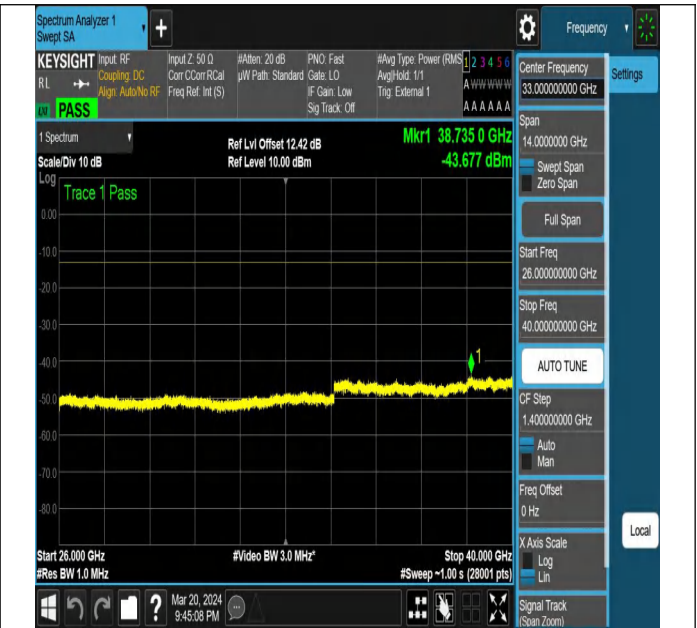

NTNV-N77-3700-3980-PC2-30-80-H-DFT-QPSK-Edge_1RB_
Left-Ant1-PASS