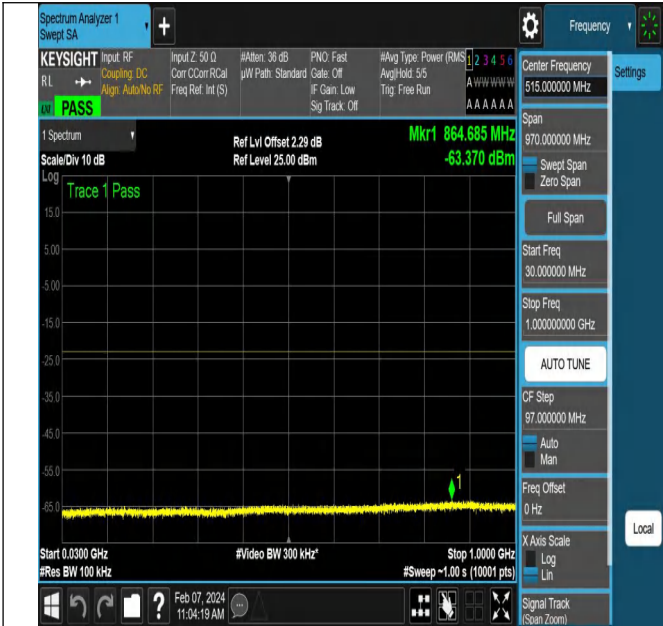

NTNV-N77-3700-3980-PC2-30-80-M-DFT-QPSK-Edge_1RB_ Left-Ant1-PASS

NTNV-N77-3700-3980-PC2-30-80-M-DFT-QPSK-Edge_1RB_ Left-Ant1-PASS

NTNV-N77-3700-3980-PC2-30-80-M-DFT-QPSK-Edge_1RB_ Right-Ant1-PASS

NTNV-N77-3700-3980-PC2-30-80-M-DFT-QPSK-Edge_1RB_ Right-Ant1-PASS