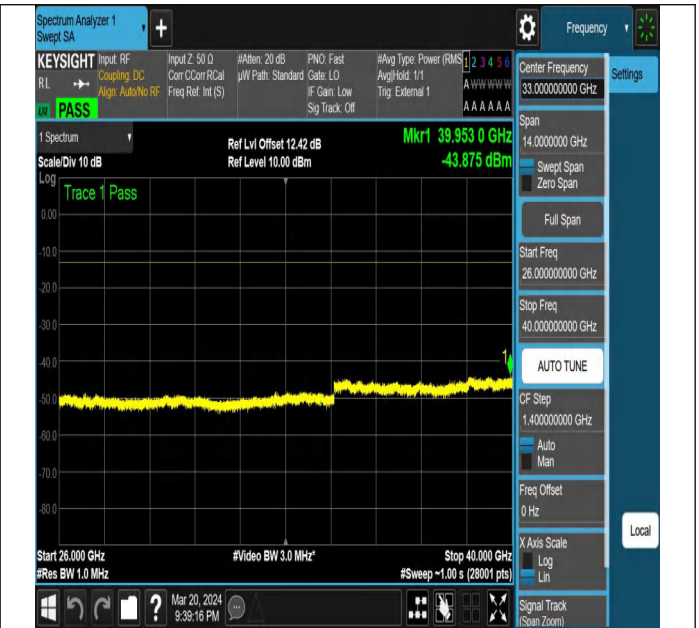

NTNV-N77-3700-3980-PC2-30-80-M-DFT-QPSK-Edge_1RB_ Left-Ant1-PASS