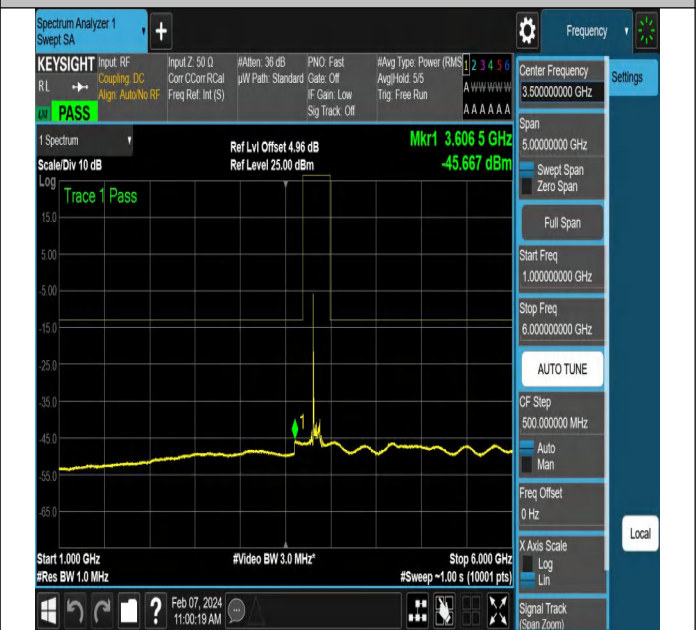

NTNV-N77-3700-3980-PC2-30-80-L-DFT-QPSK-Edge_1RB_

Right-Ant1-PASS

NTNV-N77-3700-3980-PC2-30-80-L-DFT-QPSK-Edge_1RB_

Right-Ant1-PASS

NTNV-N77-3700-3980-PC2-30-80-L-DFT-QPSK-Edge_1RB_

Right-Ant1-PASS

NTNV-N77-3700-3980-PC2-30-80-L-DFT-QPSK-Edge_1RB_

Right-Ant1-PASS

NTNV-N77-3700-3980-PC2-30-80-M-DFT-PI2BPSK-Edge_1R
B_Left-Ant1-PASS

NTNV-N77-3700-3980-PC2-30-80-M-DFT-PI2BPSK-Edge_1R
B_Left-Ant1-PASS

NTNV-N77-3700-3980-PC2-30-80-M-DFT-PI2BPSK-Edge_1R
B_Left-Ant1-PASS