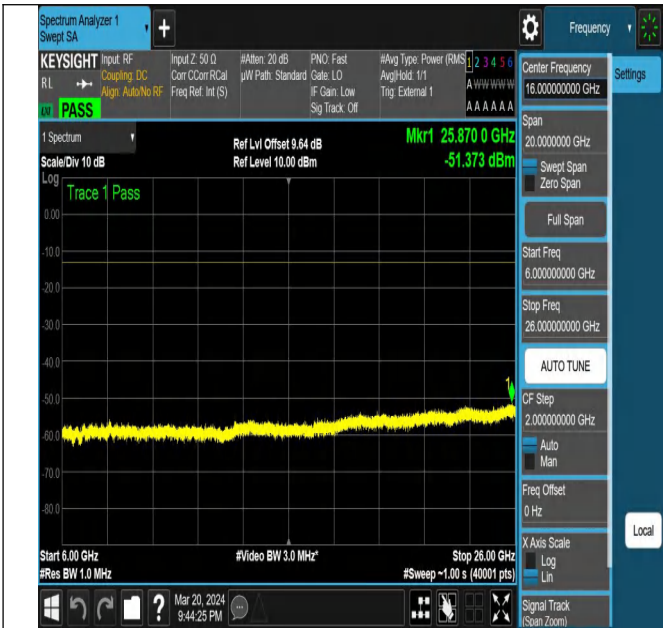

NTNV-N77-3700-3980-PC2-30-80-H-DFT-QPSK-Edge_1RB_

Left-Ant1-PASS

NTNV-N77-3700-3980-PC2-30-80-H-DFT-QPSK-Edge_1RB_

Left-Ant1-PASS

NTNV-N77-3700-3980-PC2-30-80-H-DFT-QPSK-Edge_1RB_

Left-Ant1-PASS

NTNV-N77-3700-3980-PC2-30-80-H-DFT-QPSK-Edge_1RB_

Left-Ant1-PASS

NTNV-N77-3700-3980-PC2-30-80-H-DFT-QPSK-Edge_1RB_
Left-Ant1-PASS

NTNV-N77-3700-3980-PC2-30-80-H-DFT-QPSK-Edge_1RB_
Left-Ant1-PASS

NTNV-N77-3700-3980-PC2-30-80-H-DFT-QPSK-Edge_1RB_
Right-Ant1-PASS