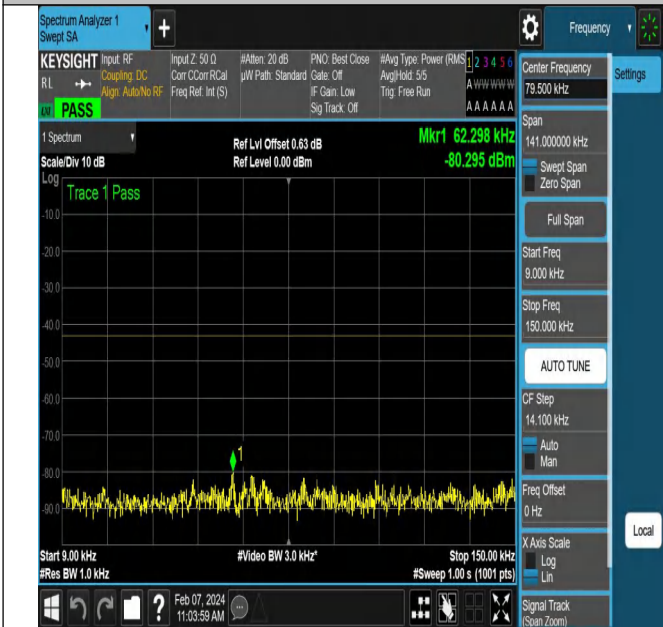

NTNV-N77-3700-3980-PC2-30-80-M-DFT-QPSK-Edge_1RB_
Left-Ant1-PASS

NTNV-N77-3700-3980-PC2-30-80-M-DFT-QPSK-Edge_1RB_
Left-Ant1-PASS

NTNV-N77-3700-3980-PC2-30-80-M-DFT-QPSK-Edge_1RB_
Left-Ant1-PASS

NTNV-N77-3700-3980-PC2-30-80-M-DFT-QPSK-Edge_1RB_
Left-Ant1-PASS

NTNV-N77-3700-3980-PC2-30-80-M-DFT-QPSK-Edge_1RB_ Left-Ant1-PASS

NTNV-N77-3700-3980-PC2-30-80-M-DFT-QPSK-Edge_1RB_ Left-Ant1-PASS

NTNV-N77-3700-3980-PC2-30-80-M-DFT-QPSK-Edge_1RB_ Right-Ant1-PASS

NTNV-N77-3700-3980-PC2-30-80-M-DFT-QPSK-Edge_1RB_ Right-Ant1-PASS