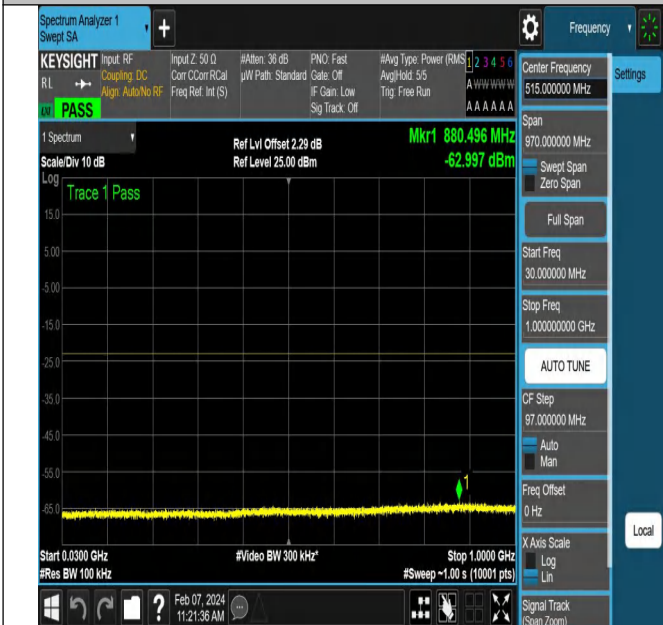

NTNV-N77-3700-3980-PC2-30-90-L-DFT-PI2BPSK-Edge_1R

B_Right-Ant1-PASS

NTNV-N77-3700-3980-PC2-30-90-L-DFT-QPSK-Edge_1RB_L
eft-Ant1-PASS

NTNV-N77-3700-3980-PC2-30-90-L-DFT-QPSK-Edge_1RB_L
eft-Ant1-PASS

NTNV-N77-3700-3980-PC2-30-90-L-DFT-QPSK-Edge_1RB_L
eft-Ant1-PASS

NTNV-N77-3700-3980-PC2-30-90-L-DFT-QPSK-Edge_1RB_L
eft-Ant1-PASS

NTNV-N77-3700-3980-PC2-30-90-L-DFT-QPSK-Edge_1RB_L
eft-Ant1-PASS

NTNV-N77-3700-3980-PC2-30-90-L-DFT-QPSK-Edge_1RB_L
eft-Ant1-PASS

NTNV-N77-3700-3980-PC2-30-90-L-DFT-QPSK-Edge_1RB_
Right-Ant1-PASS