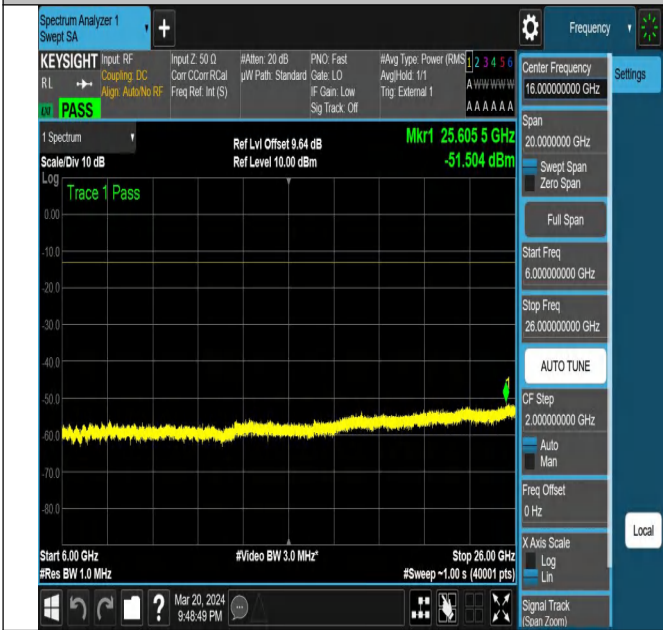

NTNV-N77-3700-3980-PC2-30-90-L-DFT-PI2BPSK-Edge_1R
 B_Left-Ant1-PASS

NTNV-N77-3700-3980-PC2-30-90-L-DFT-PI2BPSK-Edge_1R
 B_Right-Ant1-PASS

NTNV-N77-3700-3980-PC2-30-90-L-DFT-PI2BPSK-Edge_1R
 B_Right-Ant1-PASS

NTNV-N77-3700-3980-PC2-30-90-L-DFT-PI2BPSK-Edge_1R

B_Right-Ant1-PASS

NTNV-N77-3700-3980-PC2-30-90-L-DFT-PI2BPSK-Edge_1R

B_Right-Ant1-PASS

NTNV-N77-3700-3980-PC2-30-90-L-DFT-PI2BPSK-Edge_1R

B_Right-Ant1-PASS