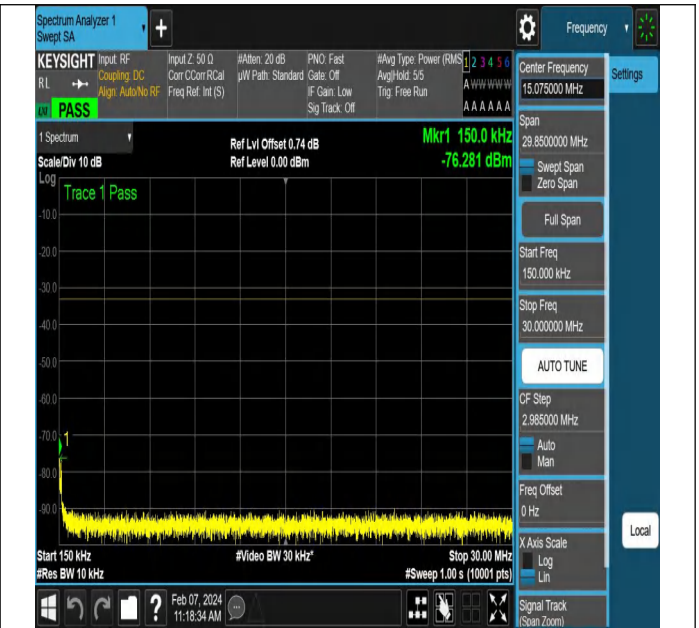

NTNV-N77-3700-3980-PC2-30-80-H-DFT-QPSK-Edge_1RB_
Right-Ant1-PASS

NTNV-N77-3700-3980-PC2-30-80-H-DFT-QPSK-Edge_1RB_

Right-Ant1-PASS

NTNV-N77-3700-3980-PC2-30-80-H-DFT-QPSK-Edge_1RB_

Right-Ant1-PASS

NTNV-N77-3700-3980-PC2-30-80-H-DFT-QPSK-Edge_1RB_

Right-Ant1-PASS

NTNV-N77-3700-3980-PC2-30-80-H-DFT-QPSK-Edge_1RB_

Right-Ant1-PASS

NTNV-N77-3700-3980-PC2-30-90-L-DFT-PI2BPSK-Edge_1R
B_Left-Ant1-PASS

NTNV-N77-3700-3980-PC2-30-90-L-DFT-PI2BPSK-Edge_1R
B_Left-Ant1-PASS