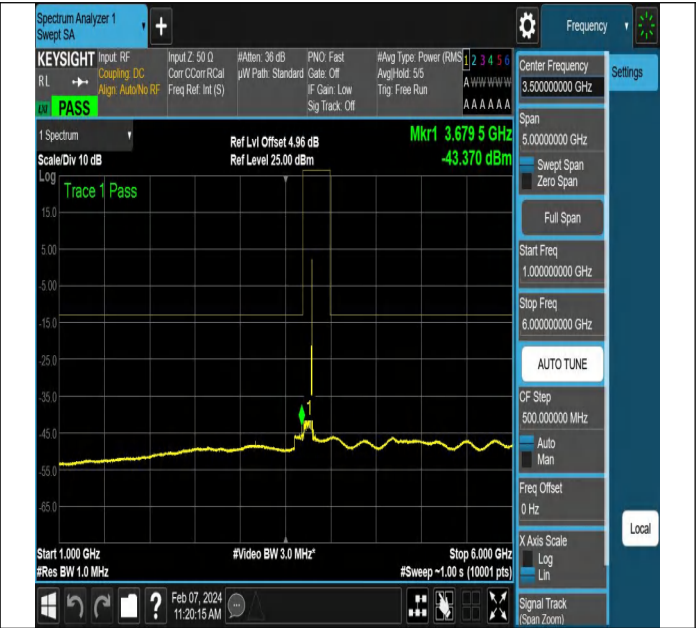

NTNV-N77-3700-3980-PC2-30-90-L-DFT-PI2BPSK-Edge_1R
B_Left-Ant1-PASS

NTNV-N77-3700-3980-PC2-30-90-L-DFT-PI2BPSK-Edge_1R
B_Left-Ant1-PASS

NTNV-N77-3700-3980-PC2-30-90-L-DFT-PI2BPSK-Edge_1R
 B_Left-Ant1-PASS

NTNV-N77-3700-3980-PC2-30-90-L-DFT-PI2BPSK-Edge_1R
 B_Left-Ant1-PASS

NTNV-N77-3700-3980-PC2-30-90-L-DFT-PI2BPSK-Edge_1R
 B_Right-Ant1-PASS

NTNV-N77-3700-3980-PC2-30-90-L-DFT-PI2BPSK-Edge_1R
 B_Right-Ant1-PASS