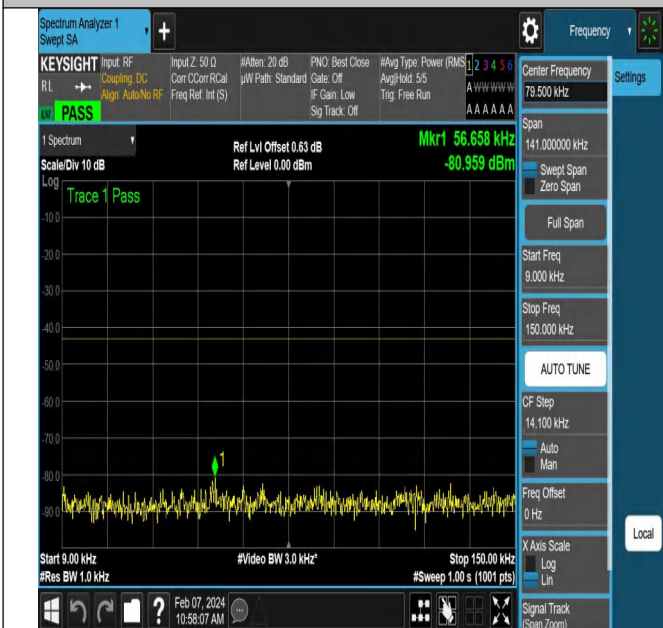

NTNV-N77-3700-3980-PC2-30-80-L-DFT-QPSK-Edge_1RB_L eft-Ant1-PASS

NTNV-N77-3700-3980-PC2-30-80-L-DFT-QPSK-Edge_1RB_L eft-Ant1-PASS

NTNV-N77-3700-3980-PC2-30-80-L-DFT-QPSK-Edge_1RB_L eft-Ant1-PASS

NTNV-N77-3700-3980-PC2-30-80-L-DFT-QPSK-Edge_1RB_L eft-Ant1-PASS

NTNV-N77-3700-3980-PC2-30-80-L-DFT-QPSK-Edge_1RB_L
eft-Ant1-PASS

NTNV-N77-3700-3980-PC2-30-80-L-DFT-QPSK-Edge_1RB_L
eft-Ant1-PASS

NTNV-N77-3700-3980-PC2-30-80-L-DFT-QPSK-Edge_1RB_
Right-Ant1-PASS

NTNV-N77-3700-3980-PC2-30-80-L-DFT-QPSK-Edge_1RB_
Right-Ant1-PASS