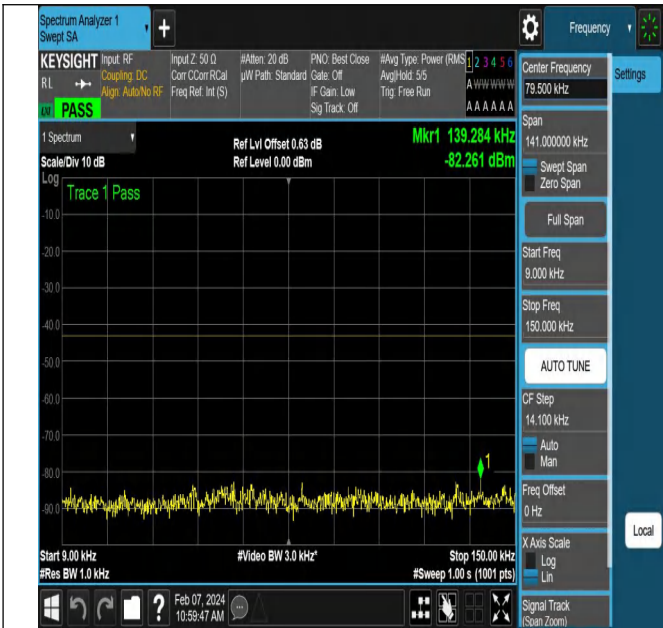

NTNV-N77-3700-3980-PC2-30-80-L-DFT-QPSK-Edge_1RB_L
eft-Ant1-PASS

NTNV-N77-3700-3980-PC2-30-80-L-DFT-QPSK-Edge_1RB_L
eft-Ant1-PASS

NTNV-N77-3700-3980-PC2-30-80-L-DFT-QPSK-Edge_1RB_
Right-Ant1-PASS

NTNV-N77-3700-3980-PC2-30-80-L-DFT-QPSK-Edge_1RB_
Right-Ant1-PASS

NTNV-N77-3700-3980-PC2-30-80-L-DFT-QPSK-Edge_1RB_

Right-Ant1-PASS

NTNV-N77-3700-3980-PC2-30-80-L-DFT-QPSK-Edge_1RB_

Right-Ant1-PASS

NTNV-N77-3700-3980-PC2-30-80-L-DFT-QPSK-Edge_1RB_

Right-Ant1-PASS

NTNV-N77-3700-3980-PC2-30-80-L-DFT-QPSK-Edge_1RB_

Right-Ant1-PASS

NTNV-N77-3700-3980-PC2-30-80-M-DFT-PI2BPSK-Edge_1R
B_Left-Ant1-PASS

NTNV-N77-3700-3980-PC2-30-80-M-DFT-PI2BPSK-Edge_1R
B_Left-Ant1-PASS

NTNV-N77-3700-3980-PC2-30-80-M-DFT-PI2BPSK-Edge_1R
B_Left-Ant1-PASS