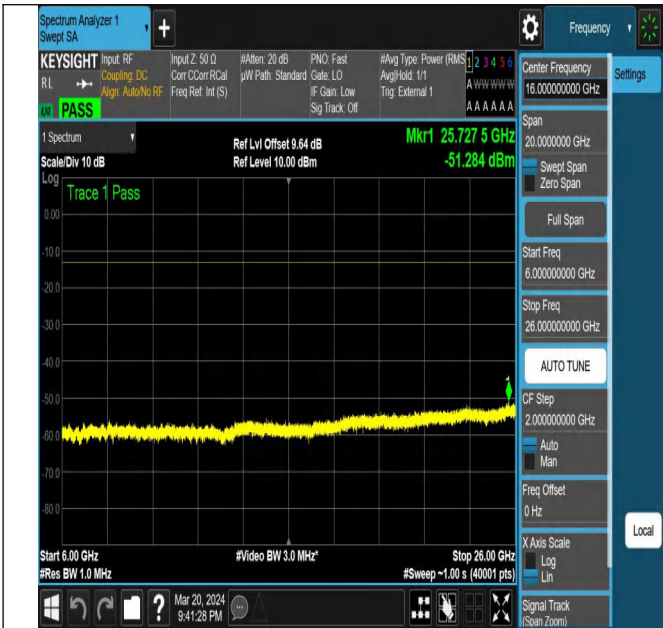

Right-Ant1-PASS

NTNV-N77-3700-3980-PC2-30-80-H-DFT-PI2BPSK-Edge_1R
B_Left-Ant1-PASS

NTNV-N77-3700-3980-PC2-30-80-H-DFT-PI2BPSK-Edge_1R
B_Left-Ant1-PASS

NTNV-N77-3700-3980-PC2-30-80-H-DFT-PI2BPSK-Edge_1R
B_Left-Ant1-PASS

NTNV-N77-3700-3980-PC2-30-80-H-DFT-PI2BPSK-Edge_1R
B_Left-Ant1-PASS

NTNV-N77-3700-3980-PC2-30-80-H-DFT-PI2BPSK-Edge_1R
B_Left-Ant1-PASS

NTNV-N77-3700-3980-PC2-30-80-H-DFT-PI2BPSK-Edge_1R
B_Left-Ant1-PASS