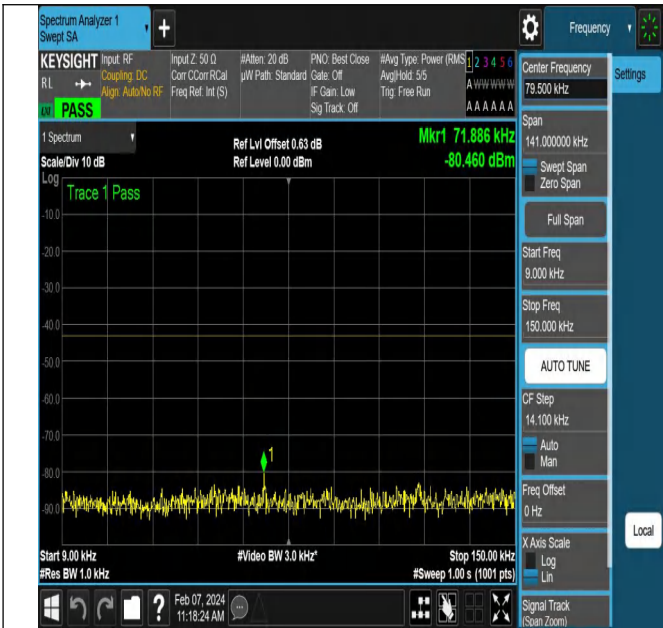

NTNV-N77-3700-3980-PC2-30-80-H-DFT-QPSK-Edge_1RB_
Right-Ant1-PASS

NTNV-N77-3700-3980-PC2-30-80-H-DFT-QPSK-Edge_1RB_

Right-Ant1-PASS

NTNV-N77-3700-3980-PC2-30-80-H-DFT-QPSK-Edge_1RB_

Right-Ant1-PASS

NTNV-N77-3700-3980-PC2-30-80-H-DFT-QPSK-Edge_1RB_

Right-Ant1-PASS

NTNV-N77-3700-3980-PC2-30-80-H-DFT-QPSK-Edge_1RB_

Right-Ant1-PASS

NTNV-N77-3700-3980-PC2-30-90-L-DFT-PI2BPSK-Edge_1R
B_Left-Ant1-PASS

NTNV-N77-3700-3980-PC2-30-90-L-DFT-PI2BPSK-Edge_1R
B_Left-Ant1-PASS