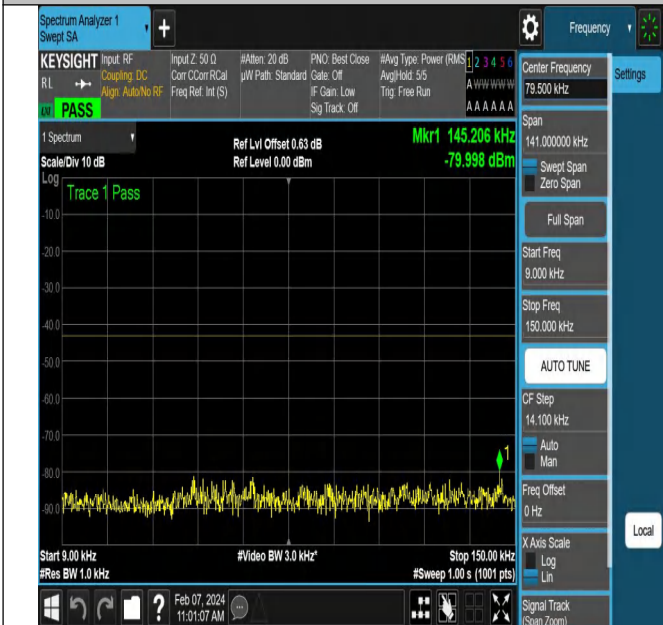

Right-Ant1-PASS

NTNV-N77-3700-3980-PC2-30-80-M-DFT-PI2BPSK-Edge_1R
B_Left-Ant1-PASS

NTNV-N77-3700-3980-PC2-30-80-M-DFT-PI2BPSK-Edge_1R
B_Left-Ant1-PASS

NTNV-N77-3700-3980-PC2-30-80-M-DFT-PI2BPSK-Edge_1R
B_Left-Ant1-PASS

NTNV-N77-3700-3980-PC2-30-80-M-DFT-PI2BPSK-Edge_1R
B_Left-Ant1-PASS

NTNV-N77-3700-3980-PC2-30-80-M-DFT-PI2BPSK-Edge_1R
 B_Left-Ant1-PASS

NTNV-N77-3700-3980-PC2-30-80-M-DFT-PI2BPSK-Edge_1R
 B_Left-Ant1-PASS