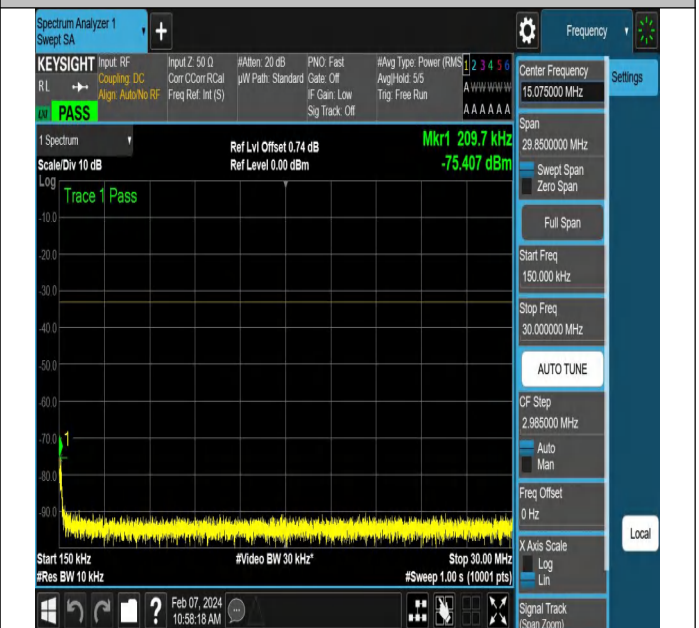

NTNV-N77-3700-3980-PC2-30-80-L-DFT-QPSK-Edge_1RB_L eft-Ant1-PASS

NTNV-N77-3700-3980-PC2-30-80-L-DFT-QPSK-Edge_1RB_L eft-Ant1-PASS

NTNV-N77-3700-3980-PC2-30-80-L-DFT-QPSK-Edge_1RB_L eft-Ant1-PASS

NTNV-N77-3700-3980-PC2-30-80-L-DFT-QPSK-Edge_1RB_L eft-Ant1-PASS

NTNV-N77-3700-3980-PC2-30-80-L-DFT-QPSK-Edge_1RB_L
eft-Ant1-PASS

NTNV-N77-3700-3980-PC2-30-80-L-DFT-QPSK-Edge_1RB_L
eft-Ant1-PASS

NTNV-N77-3700-3980-PC2-30-80-L-DFT-QPSK-Edge_1RB_
Right-Ant1-PASS

NTNV-N77-3700-3980-PC2-30-80-L-DFT-QPSK-Edge_1RB_
Right-Ant1-PASS