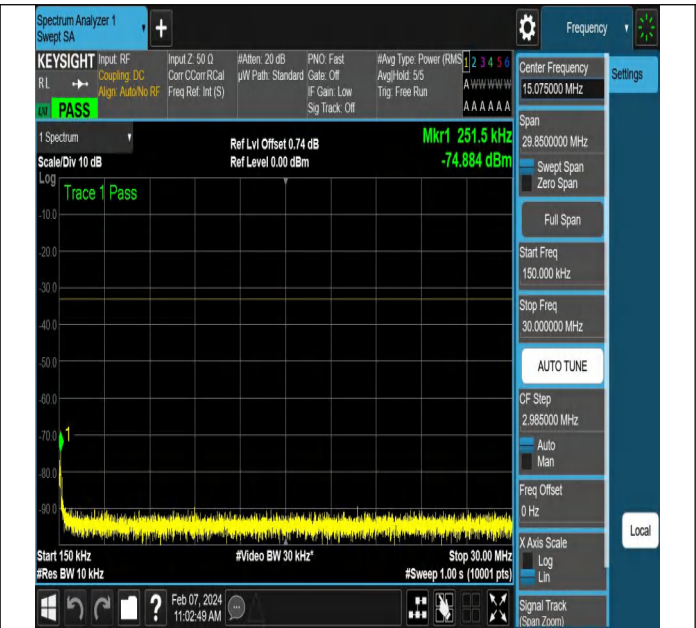

NTNV-N77-3700-3980-PC2-30-80-M-DFT-PI2BPSK-Edge_1R
 B_Right-Ant1-PASS

NTNV-N77-3700-3980-PC2-30-80-M-DFT-PI2BPSK-Edge_1R
 B_Right-Ant1-PASS

NTNV-N77-3700-3980-PC2-30-80-M-DFT-PI2BPSK-Edge_1R
B_Right-Ant1-PASS