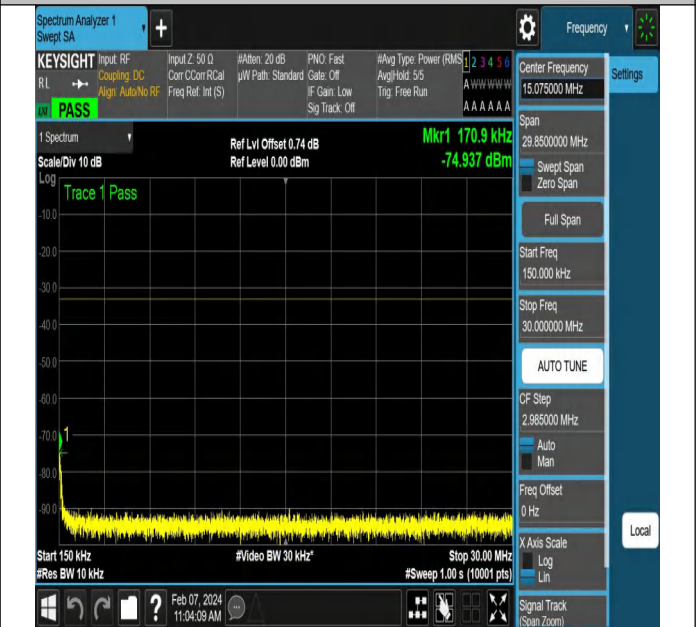

NTNV-N77-3700-3980-PC2-30-80-M-DFT-QPSK-Edge_1RB_ Right-Ant1-PASS