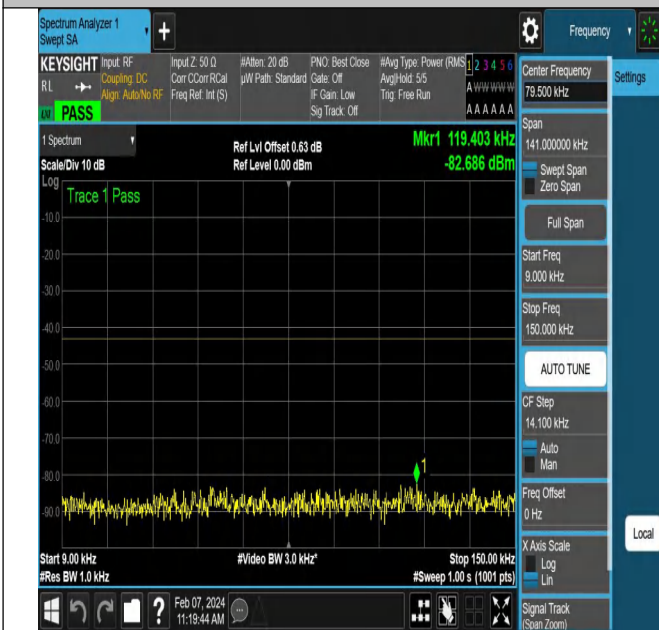

NTNV-N77-3700-3980-PC2-30-90-L-DFT-PI2BPSK-Edge_1R
B_Left-Ant1-PASS

NTNV-N77-3700-3980-PC2-30-90-L-DFT-PI2BPSK-Edge_1R
B_Left-Ant1-PASS

NTNV-N77-3700-3980-PC2-30-90-L-DFT-PI2BPSK-Edge_1R
 B_Left-Ant1-PASS

NTNV-N77-3700-3980-PC2-30-90-L-DFT-PI2BPSK-Edge_1R
 B_Left-Ant1-PASS

NTNV-N77-3700-3980-PC2-30-90-L-DFT-PI2BPSK-Edge_1R
 B_Right-Ant1-PASS

NTNV-N77-3700-3980-PC2-30-90-L-DFT-PI2BPSK-Edge_1R
 B_Right-Ant1-PASS