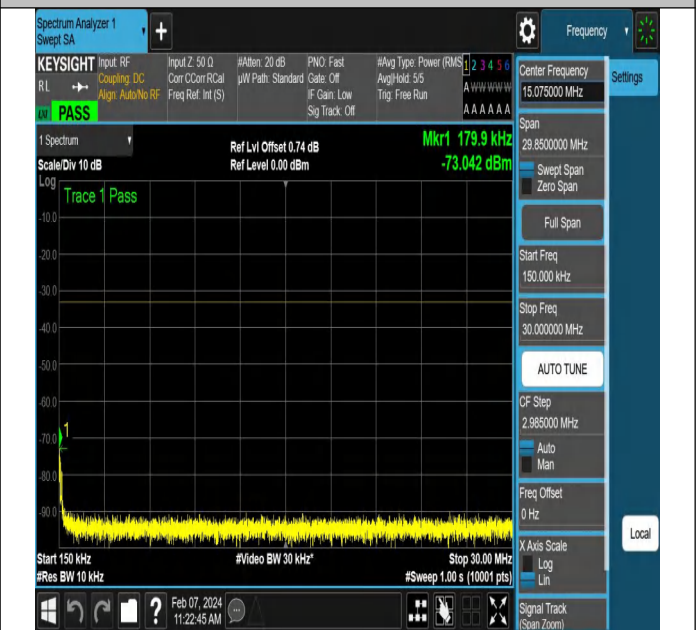

NTNV-N77-3700-3980-PC2-30-90-L-DFT-PI2BPSK-Edge_1R

B_Right-Ant1-PASS

NTNV-N77-3700-3980-PC2-30-90-L-DFT-QPSK-Edge_1RB_L
eft-Ant1-PASS

NTNV-N77-3700-3980-PC2-30-90-L-DFT-QPSK-Edge_1RB_L
eft-Ant1-PASS

NTNV-N77-3700-3980-PC2-30-90-L-DFT-QPSK-Edge_1RB_L
eft-Ant1-PASS

NTNV-N77-3700-3980-PC2-30-90-L-DFT-QPSK-Edge_1RB_L
eft-Ant1-PASS

NTNV-N77-3700-3980-PC2-30-90-L-DFT-QPSK-Edge_1RB_L
eft-Ant1-PASS

NTNV-N77-3700-3980-PC2-30-90-L-DFT-QPSK-Edge_1RB_L
eft-Ant1-PASS

NTNV-N77-3700-3980-PC2-30-90-L-DFT-QPSK-Edge_1RB_
Right-Ant1-PASS

NTNV-N77-3700-3980-PC2-30-90-L-DFT-QPSK-Edge_1RB_
Right-Ant1-PASS