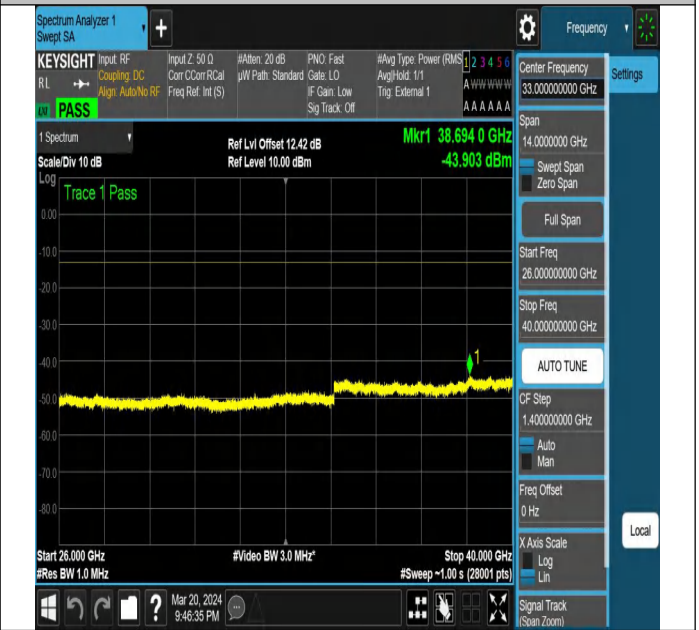

NTNV-N77-3700-3980-PC2-30-80-H-DFT-QPSK-Edge_1RB_
Right-Ant1-PASS

NTNV-N77-3700-3980-PC2-30-80-H-DFT-QPSK-Edge_1RB_

Right-Ant1-PASS

NTNV-N77-3700-3980-PC2-30-80-H-DFT-QPSK-Edge_1RB_

Right-Ant1-PASS

NTNV-N77-3700-3980-PC2-30-80-H-DFT-QPSK-Edge_1RB_

Right-Ant1-PASS

NTNV-N77-3700-3980-PC2-30-80-H-DFT-QPSK-Edge_1RB_

Right-Ant1-PASS

NTNV-N77-3700-3980-PC2-30-90-L-DFT-PI2BPSK-Edge_1R
B_Left-Ant1-PASS

NTNV-N77-3700-3980-PC2-30-90-L-DFT-PI2BPSK-Edge_1R
B_Left-Ant1-PASS