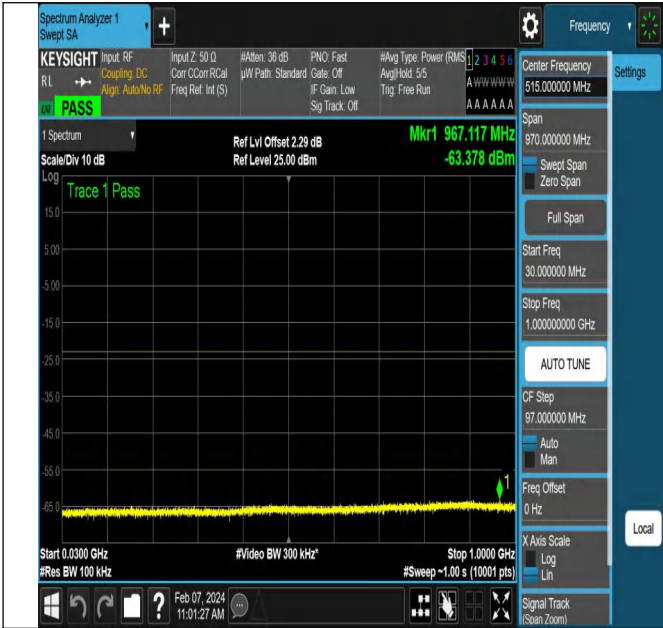

NTNV-N77-3700-3980-PC2-30-80-M-DFT-PI2BPSK-Edge_1R
B_Left-Ant1-PASS

NTNV-N77-3700-3980-PC2-30-80-M-DFT-PI2BPSK-Edge_1R
 B_Left-Ant1-PASS

NTNV-N77-3700-3980-PC2-30-80-M-DFT-PI2BPSK-Edge_1R
 B_Left-Ant1-PASS

NTNV-N77-3700-3980-PC2-30-80-M-DFT-PI2BPSK-Edge_1R
 B_Right-Ant1-PASS

NTNV-N77-3700-3980-PC2-30-80-M-DFT-PI2BPSK-Edge_1R
 B_Right-Ant1-PASS

NTNV-N77-3700-3980-PC2-30-80-M-DFT-PI2BPSK-Edge_1R
B_Right-Ant1-PASS