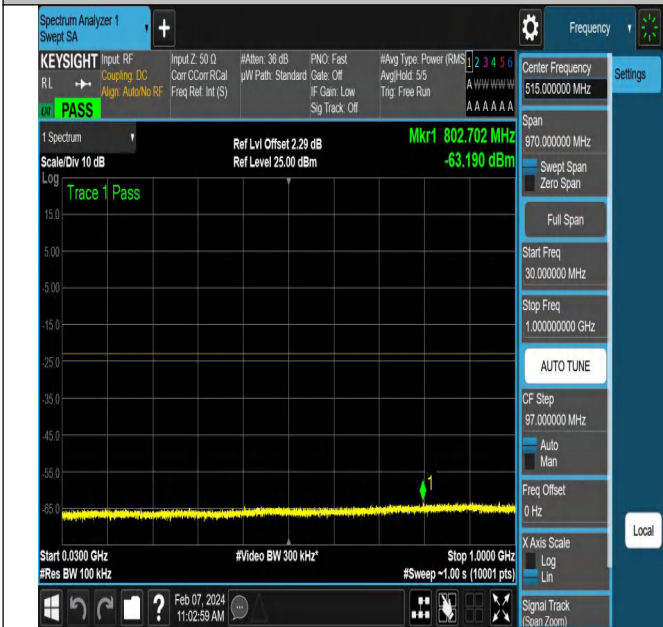

NTNV-N77-3700-3980-PC2-30-80-M-DFT-PI2BPSK-Edge_1R
B_Right-Ant1-PASS

NTNV-N77-3700-3980-PC2-30-80-M-DFT-PI2BPSK-Edge_1R
B_Right-Ant1-PASS

NTNV-N77-3700-3980-PC2-30-80-M-DFT-PI2BPSK-Edge_1R
B_Right-Ant1-PASS

NTNV-N77-3700-3980-PC2-30-80-M-DFT-QPSK-Edge_1RB_
Left-Ant1-PASS

NTNV-N77-3700-3980-PC2-30-80-M-DFT-QPSK-Edge_1RB_
Left-Ant1-PASS

NTNV-N77-3700-3980-PC2-30-80-M-DFT-QPSK-Edge_1RB_
Left-Ant1-PASS

NTNV-N77-3700-3980-PC2-30-80-M-DFT-QPSK-Edge_1RB_
Left-Ant1-PASS