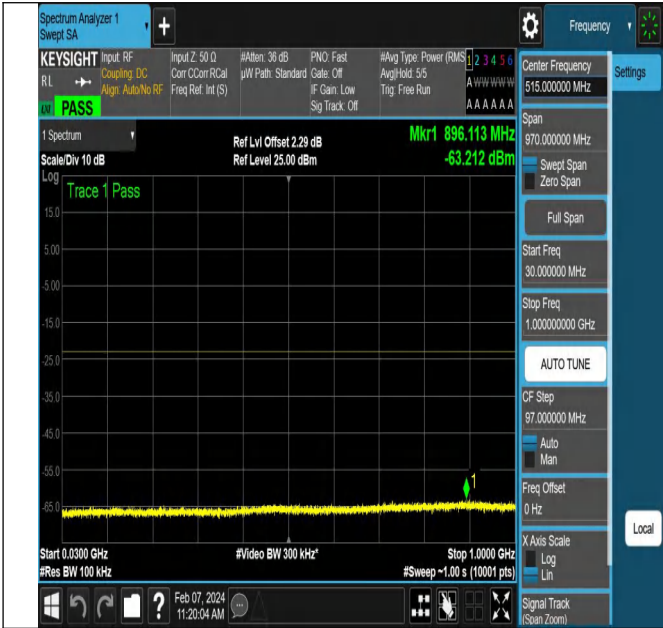

NTNV-N77-3700-3980-PC2-30-90-L-DFT-PI2BPSK-Edge_1R
B_Left-Ant1-PASS

NTNV-N77-3700-3980-PC2-30-90-L-DFT-PI2BPSK-Edge_1R
B_Left-Ant1-PASS

NTNV-N77-3700-3980-PC2-30-90-L-DFT-PI2BPSK-Edge_1R
 B_Left-Ant1-PASS

NTNV-N77-3700-3980-PC2-30-90-L-DFT-PI2BPSK-Edge_1R
 B_Left-Ant1-PASS

NTNV-N77-3700-3980-PC2-30-90-L-DFT-PI2BPSK-Edge_1R
 B_Right-Ant1-PASS

NTNV-N77-3700-3980-PC2-30-90-L-DFT-PI2BPSK-Edge_1R
 B_Right-Ant1-PASS