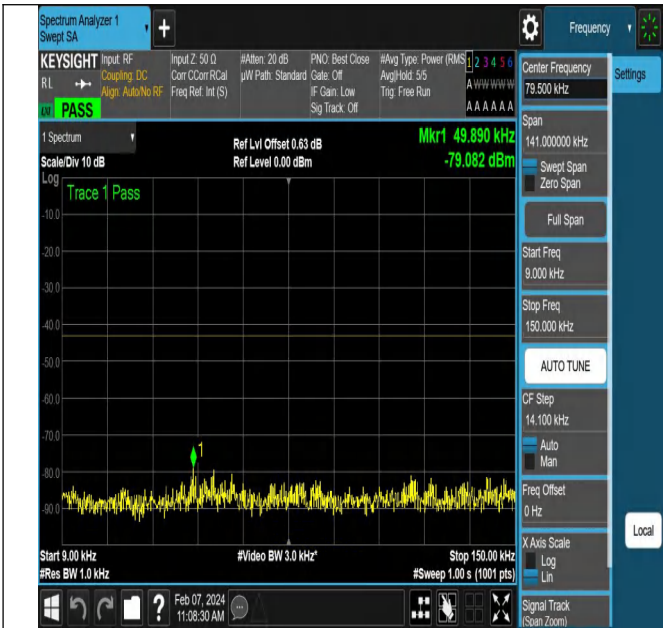

NTNV-N77-3700-3980-PC2-30-80-H-DFT-PI2BPSK-Edge_1R
 B_Right-Ant1-PASS

NTNV-N77-3700-3980-PC2-30-80-H-DFT-PI2BPSK-Edge_1R
 B_Right-Ant1-PASS

NTNV-N77-3700-3980-PC2-30-80-H-DFT-PI2BPSK-Edge_1R
 B_Right-Ant1-PASS