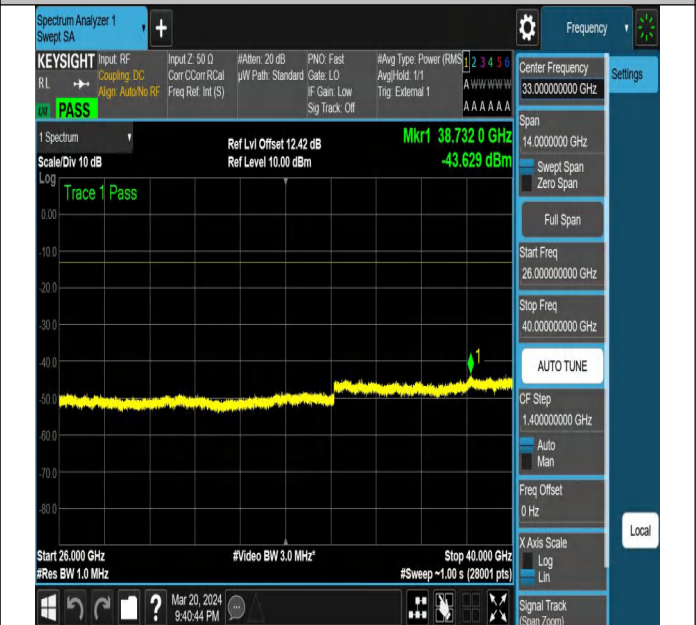

Right-Ant1-PASS

NTNV-N77-3700-3980-PC2-30-80-M-DFT-QPSK-Edge_1RB_

Right-Ant1-PASS