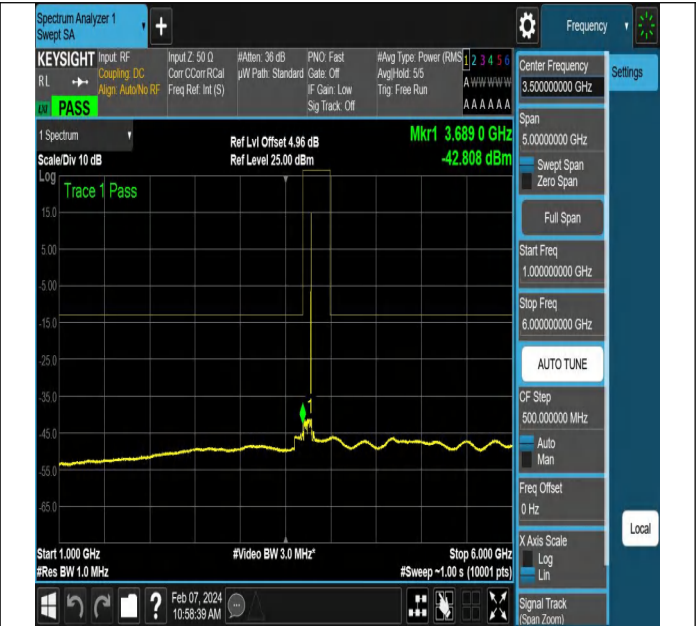

NTNV-N77-3700-3980-PC2-30-80-L-DFT-QPSK-Edge_1RB_L eft-Ant1-PASS

NTNV-N77-3700-3980-PC2-30-80-L-DFT-QPSK-Edge_1RB_L eft-Ant1-PASS

NTNV-N77-3700-3980-PC2-30-80-L-DFT-QPSK-Edge_1RB_L eft-Ant1-PASS

NTNV-N77-3700-3980-PC2-30-80-L-DFT-QPSK-Edge_1RB_L eft-Ant1-PASS

NTNV-N77-3700-3980-PC2-30-80-L-DFT-QPSK-Edge_1RB_L
eft-Ant1-PASS

NTNV-N77-3700-3980-PC2-30-80-L-DFT-QPSK-Edge_1RB_L
eft-Ant1-PASS

NTNV-N77-3700-3980-PC2-30-80-L-DFT-QPSK-Edge_1RB_
Right-Ant1-PASS

NTNV-N77-3700-3980-PC2-30-80-L-DFT-QPSK-Edge_1RB_
Right-Ant1-PASS

NTNV-N77-3700-3980-PC2-30-80-L-DFT-QPSK-Edge_1RB_

Right-Ant1-PASS

NTNV-N77-3700-3980-PC2-30-80-L-DFT-QPSK-Edge_1RB_

Right-Ant1-PASS

NTNV-N77-3700-3980-PC2-30-80-L-DFT-QPSK-Edge_1RB_

Right-Ant1-PASS

NTNV-N77-3700-3980-PC2-30-80-L-DFT-QPSK-Edge_1RB_