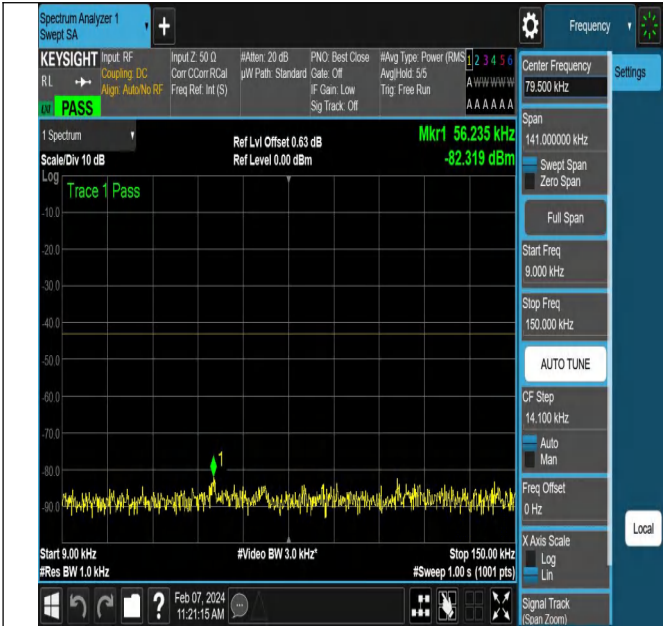

NTNV-N77-3700-3980-PC2-30-90-L-DFT-PI2BPSK-Edge_1R

B_Right-Ant1-PASS

NTNV-N77-3700-3980-PC2-30-90-L-DFT-PI2BPSK-Edge_1R

B_Right-Ant1-PASS

NTNV-N77-3700-3980-PC2-30-90-L-DFT-PI2BPSK-Edge_1R

B_Right-Ant1-PASS

NTNV-N77-3700-3980-PC2-30-90-L-DFT-PI2BPSK-Edge_1R

B_Right-Ant1-PASS

NTNV-N77-3700-3980-PC2-30-90-L-DFT-QPSK-Edge_1RB_L
eft-Ant1-PASS

NTNV-N77-3700-3980-PC2-30-90-L-DFT-QPSK-Edge_1RB_L
eft-Ant1-PASS

NTNV-N77-3700-3980-PC2-30-90-L-DFT-QPSK-Edge_1RB_L
eft-Ant1-PASS