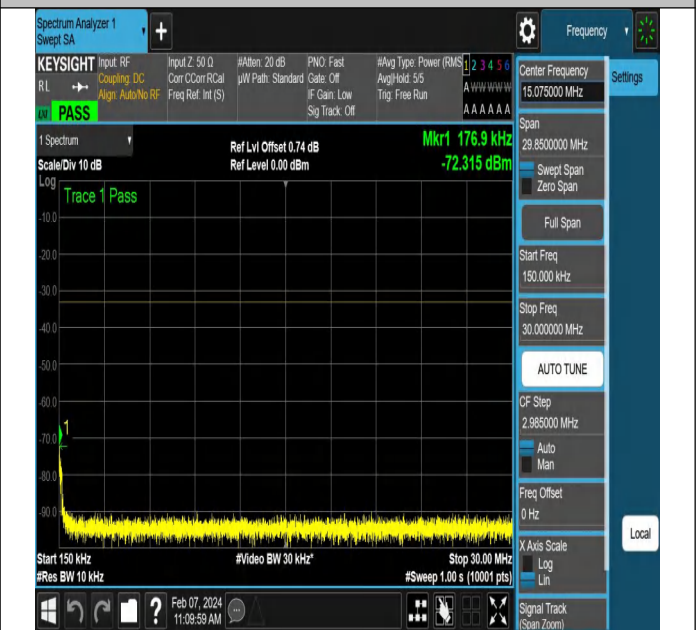

Left-Ant1-PASS

NTNV-N77-3700-3980-PC2-30-80-H-DFT-QPSK-Edge_1RB_
Left-Ant1-PASS

NTNV-N77-3700-3980-PC2-30-80-H-DFT-QPSK-Edge_1RB_
Left-Ant1-PASS

NTNV-N77-3700-3980-PC2-30-80-H-DFT-QPSK-Edge_1RB_
Right-Ant1-PASS