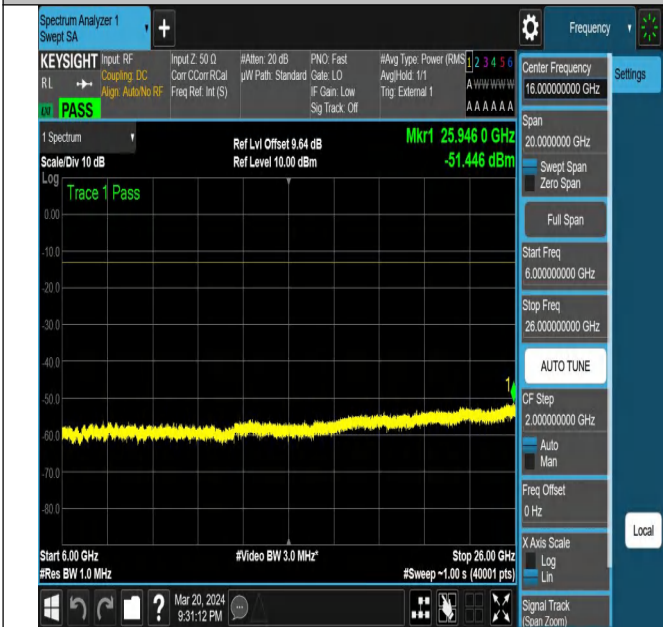

NTNV-N77-3700-3980-PC2-30-80-L-DFT-PI2BPSK-Edge_1R
B_Left-Ant1-PASS

NTNV-N77-3700-3980-PC2-30-80-L-DFT-PI2BPSK-Edge_1R
B_Left-Ant1-PASS

NTNV-N77-3700-3980-PC2-30-80-L-DFT-PI2BPSK-Edge_1R
B_Left-Ant1-PASS

NTNV-N77-3700-3980-PC2-30-80-L-DFT-PI2BPSK-Edge_1R
B_Left-Ant1-PASS

NTNV-N77-3700-3980-PC2-30-80-L-DFT-PI2BPSK-Edge_1R
B_Right-Ant1-PASS

NTNV-N77-3700-3980-PC2-30-80-L-DFT-PI2BPSK-Edge_1R
B_Right-Ant1-PASS

NTNV-N77-3700-3980-PC2-30-80-L-DFT-PI2BPSK-Edge_1R

B_Right-Ant1-PASS

NTNV-N77-3700-3980-PC2-30-80-L-DFT-PI2BPSK-Edge_1R

B_Right-Ant1-PASS

NTNV-N77-3700-3980-PC2-30-80-L-DFT-PI2BPSK-Edge_1R

B_Right-Ant1-PASS