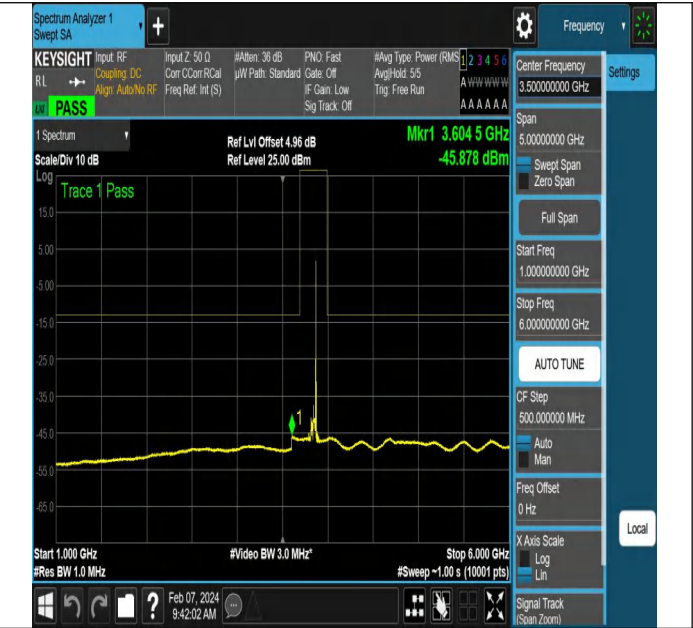

NTNV-N77-3700-3980-PC2-30-60-M-DFT-PI2BPSK-Edge_1R
B_Left-Ant1-PASS

NTNV-N77-3700-3980-PC2-30-60-M-DFT-PI2BPSK-Edge_1R
B_Left-Ant1-PASS

NTNV-N77-3700-3980-PC2-30-60-M-DFT-PI2BPSK-Edge_1R
B_Left-Ant1-PASS

NTNV-N77-3700-3980-PC2-30-60-M-DFT-PI2BPSK-Edge_1R
B_Right-Ant1-PASS

NTNV-N77-3700-3980-PC2-30-60-M-DFT-PI2BPSK-Edge_1R
B_Right-Ant1-PASS

NTNV-N77-3700-3980-PC2-30-60-M-DFT-PI2BPSK-Edge_1R
B_Right-Ant1-PASS