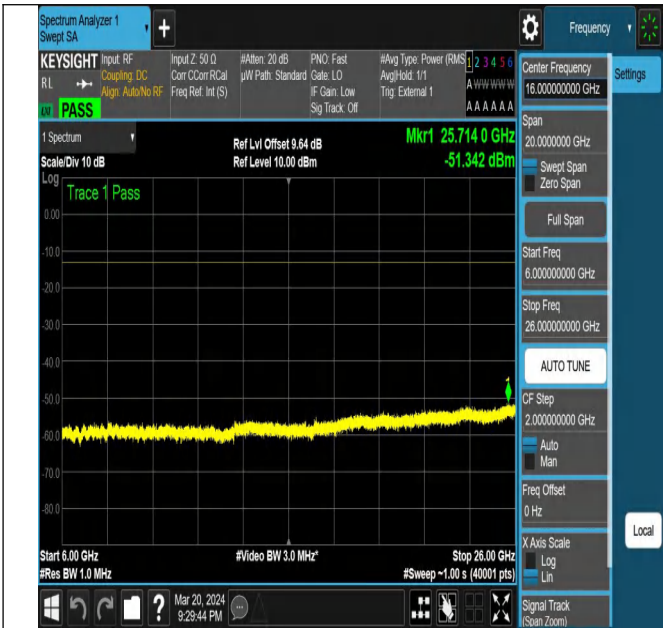

Right-Ant1-PASS

NTNV-N77-3700-3980-PC2-30-60-H-DFT-QPSK-Edge_1RB_

Right-Ant1-PASS

NTNV-N77-3700-3980-PC2-30-80-L-DFT-PI2BPSK-Edge_1R
B_Left-Ant1-PASS

NTNV-N77-3700-3980-PC2-30-80-L-DFT-PI2BPSK-Edge_1R
B_Left-Ant1-PASS

NTNV-N77-3700-3980-PC2-30-80-L-DFT-PI2BPSK-Edge_1R
B_Left-Ant1-PASS

NTNV-N77-3700-3980-PC2-30-80-L-DFT-PI2BPSK-Edge_1R
B_Left-Ant1-PASS

NTNV-N77-3700-3980-PC2-30-80-L-DFT-PI2BPSK-Edge_1R
B_Left-Ant1-PASS