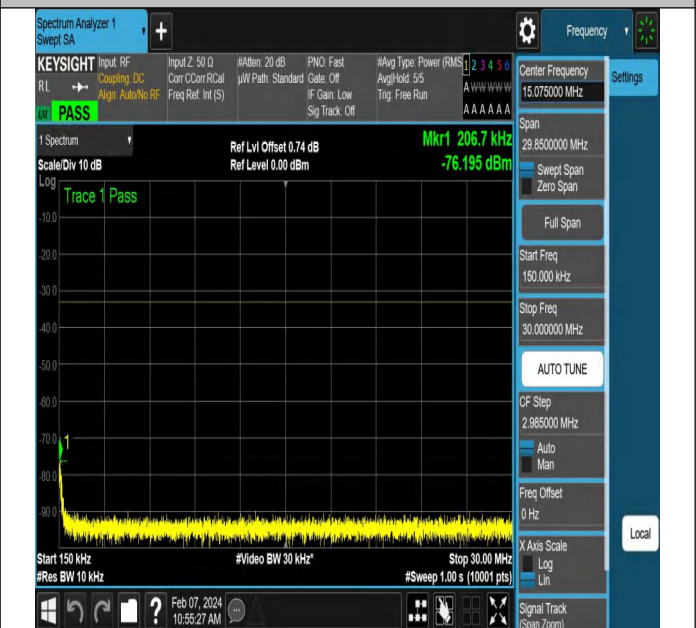

NTNV-N77-3700-3980-PC2-30-80-L-DFT-PI2BPSK-Edge_1R
B_Left-Ant1-PASS

NTNV-N77-3700-3980-PC2-30-80-L-DFT-PI2BPSK-Edge_1R
B_Left-Ant1-PASS

NTNV-N77-3700-3980-PC2-30-80-L-DFT-PI2BPSK-Edge_1R
B_Left-Ant1-PASS

NTNV-N77-3700-3980-PC2-30-80-L-DFT-PI2BPSK-Edge_1R
B_Left-Ant1-PASS

NTNV-N77-3700-3980-PC2-30-80-L-DFT-PI2BPSK-Edge_1R
B_Right-Ant1-PASS

NTNV-N77-3700-3980-PC2-30-80-L-DFT-PI2BPSK-Edge_1R
B_Right-Ant1-PASS