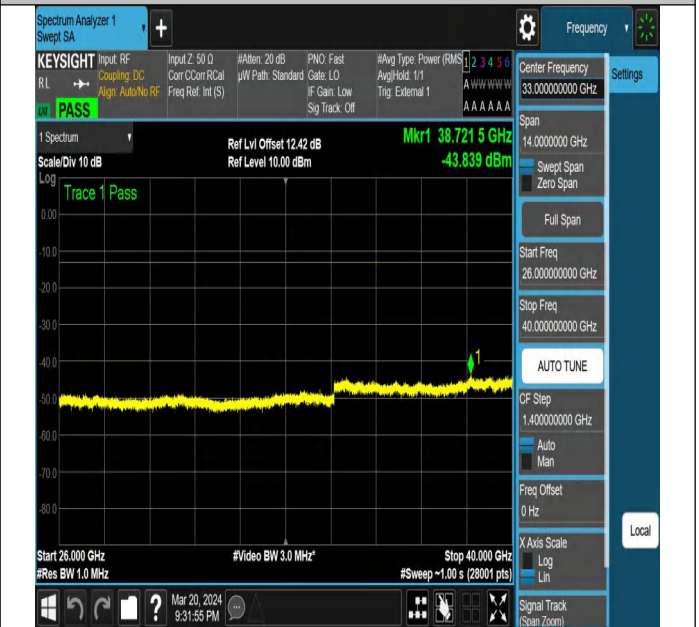

NTNV-N77-3700-3980-PC2-30-80-L-DFT-PI2BPSK-Edge_1R
B_Left-Ant1-PASS

NTNV-N77-3700-3980-PC2-30-80-L-DFT-PI2BPSK-Edge_1R
B_Right-Ant1-PASS

NTNV-N77-3700-3980-PC2-30-80-L-DFT-PI2BPSK-Edge_1R
B_Right-Ant1-PASS

NTNV-N77-3700-3980-PC2-30-80-L-DFT-PI2BPSK-Edge_1R

B_Right-Ant1-PASS

NTNV-N77-3700-3980-PC2-30-80-L-DFT-PI2BPSK-Edge_1R

B_Right-Ant1-PASS

NTNV-N77-3700-3980-PC2-30-80-L-DFT-PI2BPSK-Edge_1R

B_Right-Ant1-PASS

NTNV-N77-3700-3980-PC2-30-80-L-DFT-PI2BPSK-Edge_1R

B_Right-Ant1-PASS