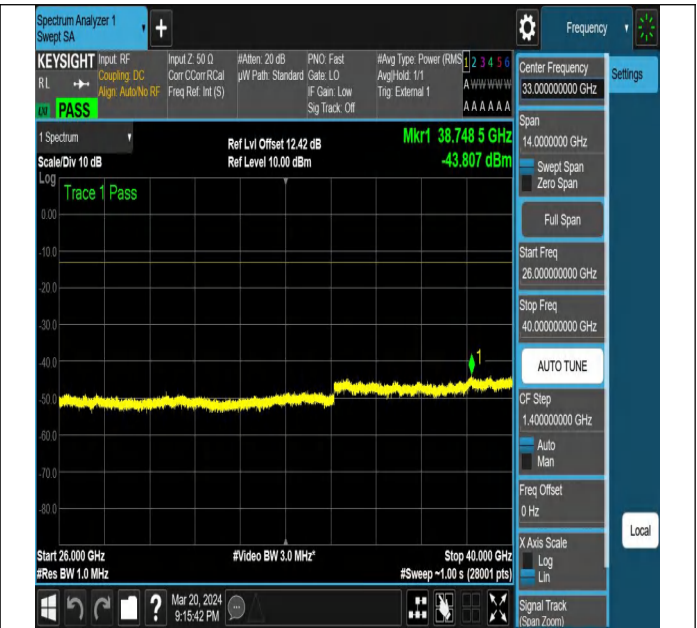

NTNV-N77-3700-3980-PC2-30-60-L-DFT-PI2BPSK-Edge_1R
B_Right-Ant1-PASS

NTNV-N77-3700-3980-PC2-30-60-L-DFT-PI2BPSK-Edge_1R
B_Right-Ant1-PASS

NTNV-N77-3700-3980-PC2-30-60-L-DFT-PI2BPSK-Edge_1R
B_Right-Ant1-PASS

NTNV-N77-3700-3980-PC2-30-60-L-DFT-PI2BPSK-Edge_1R
B_Right-Ant1-PASS

NTNV-N77-3700-3980-PC2-30-60-L-DFT-PI2BPSK-Edge_1R
B_Right-Ant1-PASS

NTNV-N77-3700-3980-PC2-30-60-L-DFT-QPSK-Edge_1RB_L
eft-Ant1-PASS