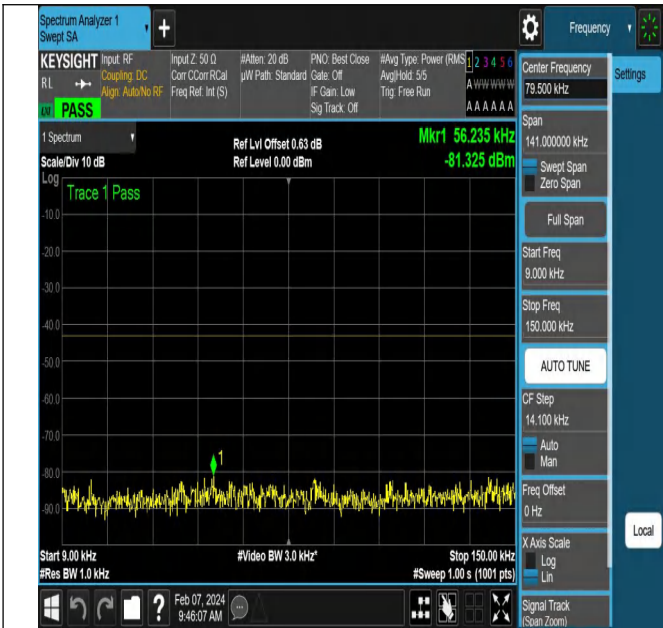

NTNV-N77-3700-3980-PC2-30-60-M-DFT-QPSK-Edge_1RB_

Right-Ant1-PASS

NTNV-N77-3700-3980-PC2-30-60-M-DFT-QPSK-Edge_1RB_ Right-Ant1-PASS

NTNV-N77-3700-3980-PC2-30-60-M-DFT-QPSK-Edge_1RB_ Right-Ant1-PASS

NTNV-N77-3700-3980-PC2-30-60-M-DFT-QPSK-Edge_1RB_ Right-Ant1-PASS

NTNV-N77-3700-3980-PC2-30-60-M-DFT-QPSK-Edge_1RB_ Right-Ant1-PASS

NTNV-N77-3700-3980-PC2-30-60-H-DFT-PI2BPSK-Edge_1R
B_Left-Ant1-PASS

NTNV-N77-3700-3980-PC2-30-60-H-DFT-PI2BPSK-Edge_1R
B_Left-Ant1-PASS

NTNV-N77-3700-3980-PC2-30-60-H-DFT-PI2BPSK-Edge_1R
B_Left-Ant1-PASS