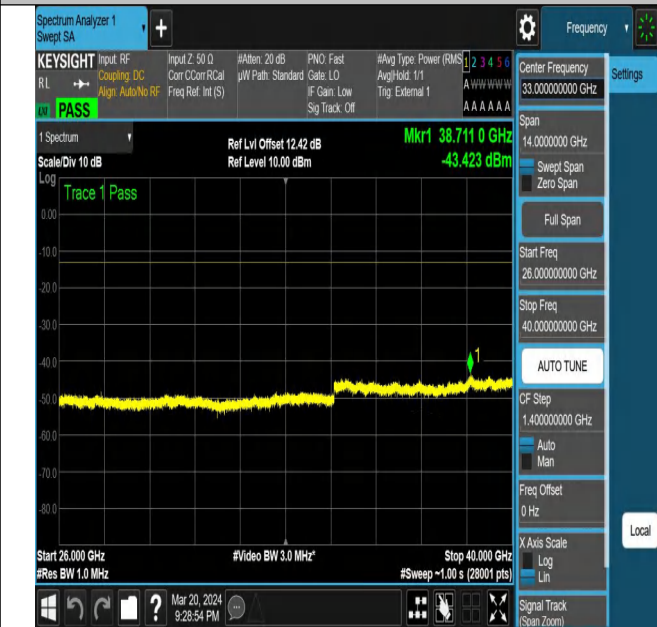

NTNV-N77-3700-3980-PC2-30-60-H-DFT-QPSK-Edge_1RB_

Right-Ant1-PASS

NTNV-N77-3700-3980-PC2-30-60-H-DFT-QPSK-Edge_1RB_

Right-Ant1-PASS

NTNV-N77-3700-3980-PC2-30-60-H-DFT-QPSK-Edge_1RB_

Right-Ant1-PASS

NTNV-N77-3700-3980-PC2-30-60-H-DFT-QPSK-Edge_1RB_

Right-Ant1-PASS

NTNV-N77-3700-3980-PC2-30-60-H-DFT-QPSK-Edge_1RB_

Right-Ant1-PASS

NTNV-N77-3700-3980-PC2-30-80-L-DFT-PI2BPSK-Edge_1R
B_Left-Ant1-PASS

NTNV-N77-3700-3980-PC2-30-80-L-DFT-PI2BPSK-Edge_1R
B_Left-Ant1-PASS