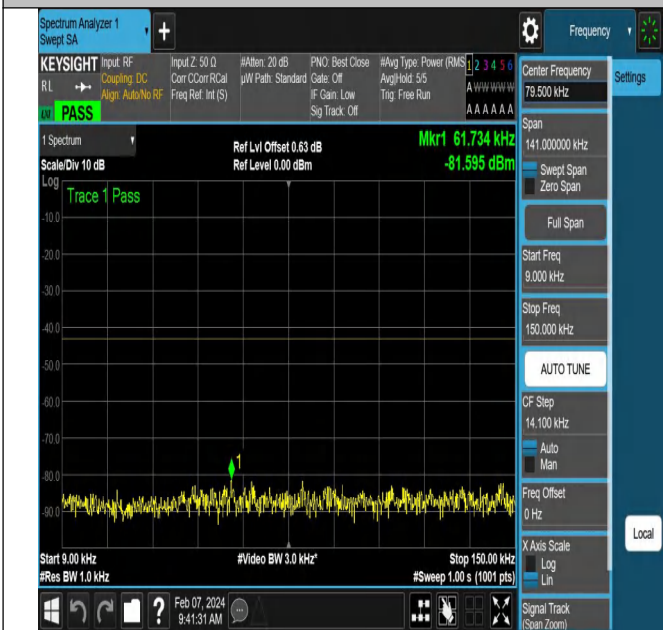

NTNV-N77-3700-3980-PC2-30-60-M-DFT-PI2BPSK-Edge_1R
B_Left-Ant1-PASS

NTNV-N77-3700-3980-PC2-30-60-M-DFT-PI2BPSK-Edge_1R
B_Left-Ant1-PASS

NTNV-N77-3700-3980-PC2-30-60-M-DFT-PI2BPSK-Edge_1R
B_Left-Ant1-PASS