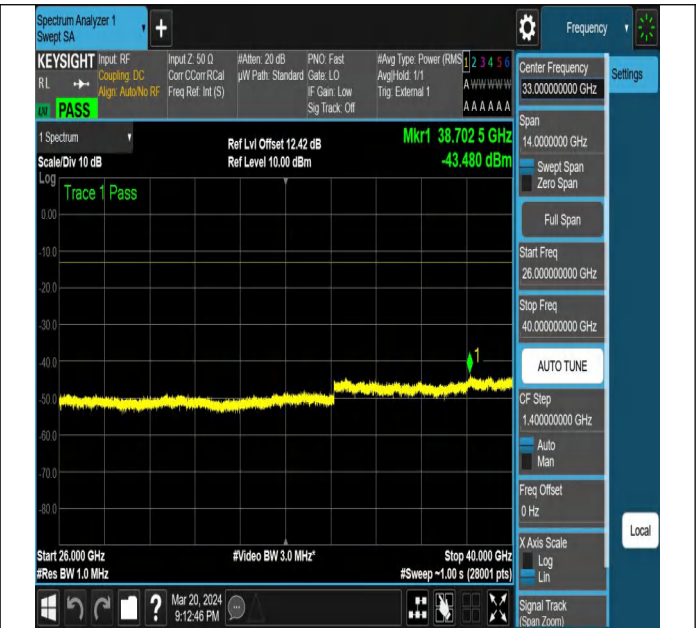

NTNV-N77-3700-3980-PC2-30-60-L-DFT-PI2BPSK-Edge_1R
B_Left-Ant1-PASS

NTNV-N77-3700-3980-PC2-30-60-L-DFT-PI2BPSK-Edge_1R
B_Left-Ant1-PASS

NTNV-N77-3700-3980-PC2-30-60-L-DFT-PI2BPSK-Edge_1R
B_Right-Ant1-PASS

NTNV-N77-3700-3980-PC2-30-60-L-DFT-PI2BPSK-Edge_1R
B_Right-Ant1-PASS

NTNV-N77-3700-3980-PC2-30-60-L-DFT-PI2BPSK-Edge_1R
B_Right-Ant1-PASS

NTNV-N77-3700-3980-PC2-30-60-L-DFT-PI2BPSK-Edge_1R
B_Right-Ant1-PASS