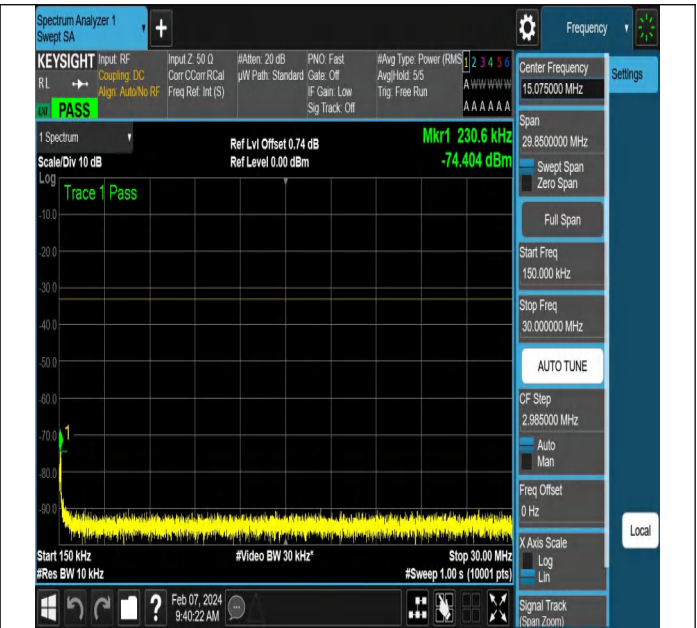

Right-Ant1-PASS

NTNV-N77-3700-3980-PC2-30-60-L-DFT-QPSK-Edge_1RB_

Right-Ant1-PASS

NTNV-N77-3700-3980-PC2-30-60-L-DFT-QPSK-Edge_1RB_

Right-Ant1-PASS

NTNV-N77-3700-3980-PC2-30-60-L-DFT-QPSK-Edge_1RB_

Right-Ant1-PASS

NTNV-N77-3700-3980-PC2-30-60-M-DFT-PI2BPSK-Edge_1R
B_Left-Ant1-PASS

NTNV-N77-3700-3980-PC2-30-60-M-DFT-PI2BPSK-Edge_1R
B_Left-Ant1-PASS

NTNV-N77-3700-3980-PC2-30-60-M-DFT-PI2BPSK-Edge_1R
B_Left-Ant1-PASS