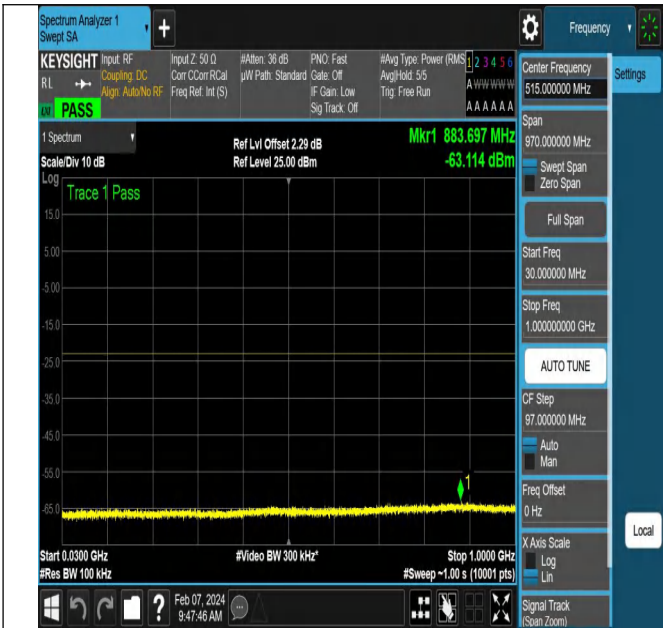

NTNV-N77-3700-3980-PC2-30-60-H-DFT-PI2BPSK-Edge_1R
B_Left-Ant1-PASS

NTNV-N77-3700-3980-PC2-30-60-H-DFT-PI2BPSK-Edge_1R
B_Left-Ant1-PASS

NTNV-N77-3700-3980-PC2-30-60-H-DFT-PI2BPSK-Edge_1R
B_Left-Ant1-PASS

NTNV-N77-3700-3980-PC2-30-60-H-DFT-PI2BPSK-Edge_1R
B_Right-Ant1-PASS

NTNV-N77-3700-3980-PC2-30-60-H-DFT-PI2BPSK-Edge_1R
B_Right-Ant1-PASS

NTNV-N77-3700-3980-PC2-30-60-H-DFT-PI2BPSK-Edge_1R
B_Right-Ant1-PASS