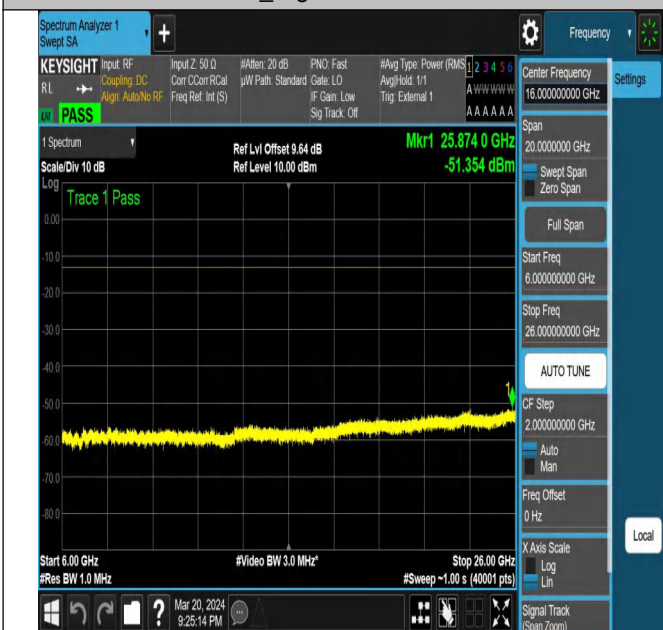

NTNV-N77-3700-3980-PC2-30-60-H-DFT-PI2BPSK-Edge_1R
B_Right-Ant1-PASS

NTNV-N77-3700-3980-PC2-30-60-H-DFT-PI2BPSK-Edge_1R
B_Right-Ant1-PASS

NTNV-N77-3700-3980-PC2-30-60-H-DFT-PI2BPSK-Edge_1R
B_Right-Ant1-PASS