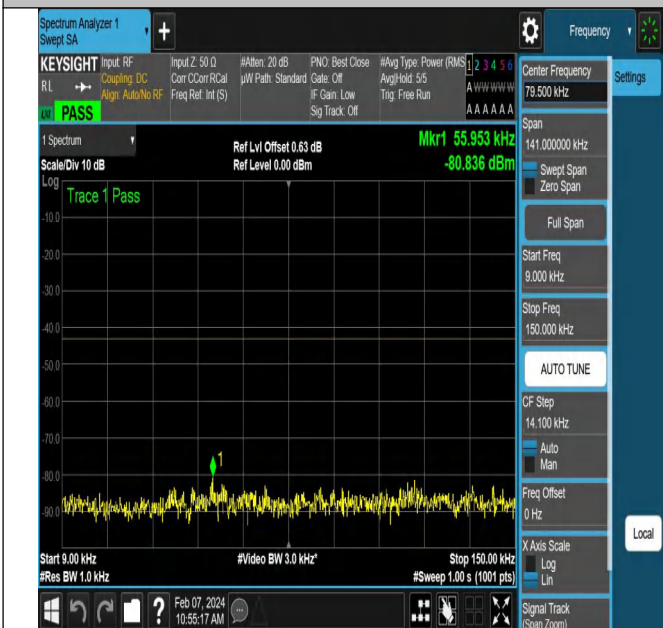

NTNV-N77-3700-3980-PC2-30-80-L-DFT-PI2BPSK-Edge_1R
B_Left-Ant1-PASS

NTNV-N77-3700-3980-PC2-30-80-L-DFT-PI2BPSK-Edge_1R
B_Left-Ant1-PASS

NTNV-N77-3700-3980-PC2-30-80-L-DFT-PI2BPSK-Edge_1R
B_Left-Ant1-PASS

NTNV-N77-3700-3980-PC2-30-80-L-DFT-PI2BPSK-Edge_1R
B_Left-Ant1-PASS

NTNV-N77-3700-3980-PC2-30-80-L-DFT-PI2BPSK-Edge_1R
B_Right-Ant1-PASS

NTNV-N77-3700-3980-PC2-30-80-L-DFT-PI2BPSK-Edge_1R
B_Right-Ant1-PASS