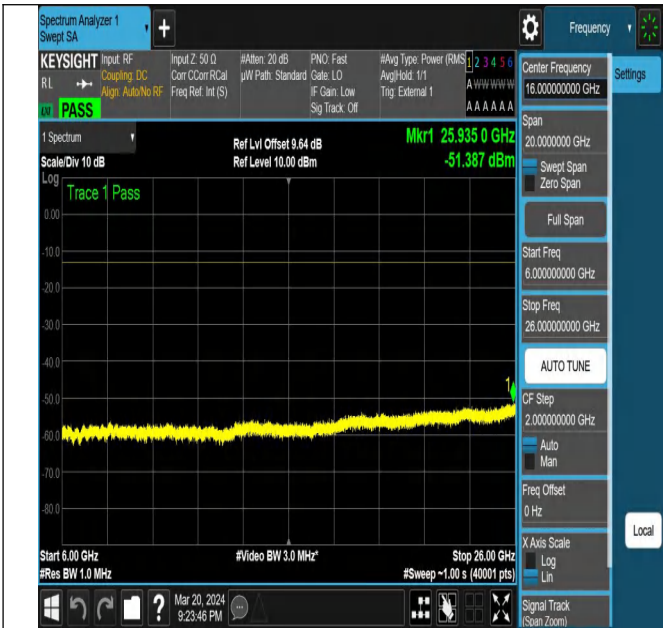

NTNV-N77-3700-3980-PC2-30-60-M-DFT-QPSK-Edge_1RB_ Right-Ant1-PASS

NTNV-N77-3700-3980-PC2-30-60-H-DFT-PI2BPSK-Edge_1R
B_Left-Ant1-PASS

NTNV-N77-3700-3980-PC2-30-60-H-DFT-PI2BPSK-Edge_1R
B_Left-Ant1-PASS

NTNV-N77-3700-3980-PC2-30-60-H-DFT-PI2BPSK-Edge_1R
B_Left-Ant1-PASS

NTNV-N77-3700-3980-PC2-30-60-H-DFT-PI2BPSK-Edge_1R
B_Left-Ant1-PASS

NTNV-N77-3700-3980-PC2-30-60-H-DFT-PI2BPSK-Edge_1R
B_Left-Ant1-PASS

NTNV-N77-3700-3980-PC2-30-60-H-DFT-PI2BPSK-Edge_1R
B_Left-Ant1-PASS