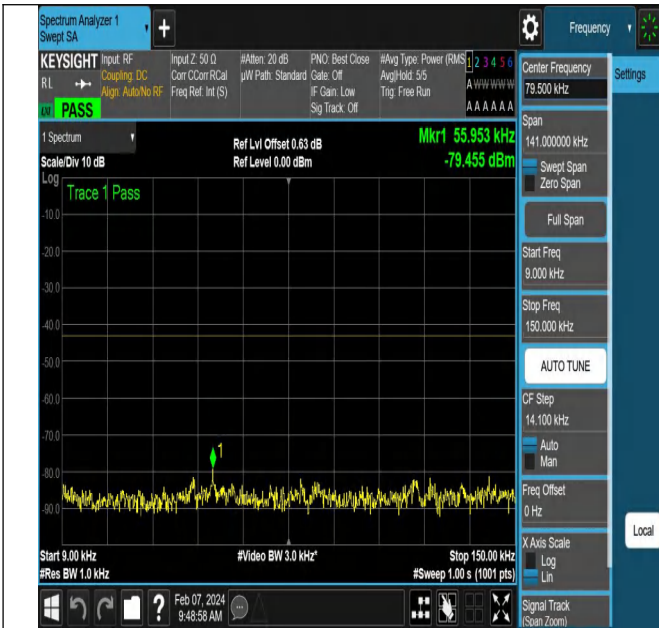

NTNV-N77-3700-3980-PC2-30-60-H-DFT-PI2BPSK-Edge_1R
B_Right-Ant1-PASS

NTNV-N77-3700-3980-PC2-30-60-H-DFT-PI2BPSK-Edge_1R
B_Right-Ant1-PASS

NTNV-N77-3700-3980-PC2-30-60-H-DFT-PI2BPSK-Edge_1R
B_Right-Ant1-PASS