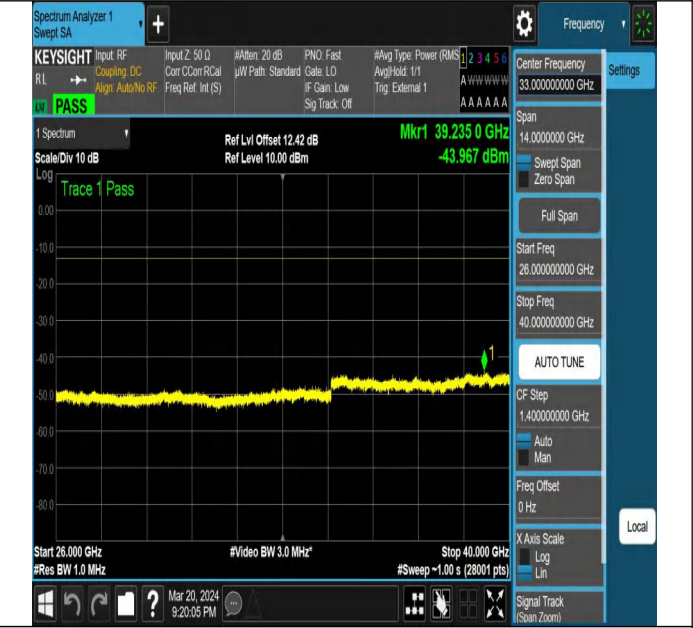

NTNV-N77-3700-3980-PC2-30-60-M-DFT-PI2BPSK-Edge_1R
B_Right-Ant1-PASS

NTNV-N77-3700-3980-PC2-30-60-M-DFT-PI2BPSK-Edge_1R
B_Right-Ant1-PASS

NTNV-N77-3700-3980-PC2-30-60-M-DFT-PI2BPSK-Edge_1R
B_Right-Ant1-PASS