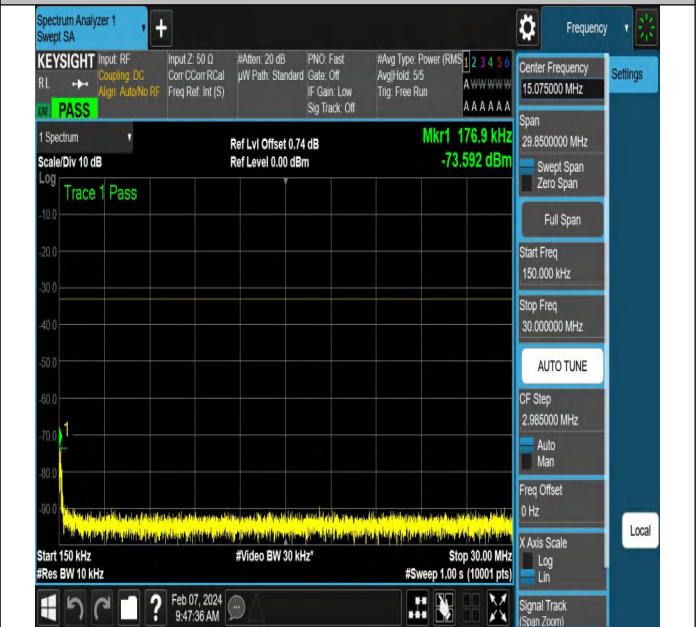

NTNV-N77-3700-3980-PC2-30-60-H-DFT-PI2BPSK-Edge_1R
B_Left-Ant1-PASS

NTNV-N77-3700-3980-PC2-30-60-H-DFT-PI2BPSK-Edge_1R
B_Left-Ant1-PASS

NTNV-N77-3700-3980-PC2-30-60-H-DFT-PI2BPSK-Edge_1R
B_Left-Ant1-PASS

NTNV-N77-3700-3980-PC2-30-60-H-DFT-PI2BPSK-Edge_1R
B_Right-Ant1-PASS

NTNV-N77-3700-3980-PC2-30-60-H-DFT-PI2BPSK-Edge_1R
B_Right-Ant1-PASS

NTNV-N77-3700-3980-PC2-30-60-H-DFT-PI2BPSK-Edge_1R
B_Right-Ant1-PASS