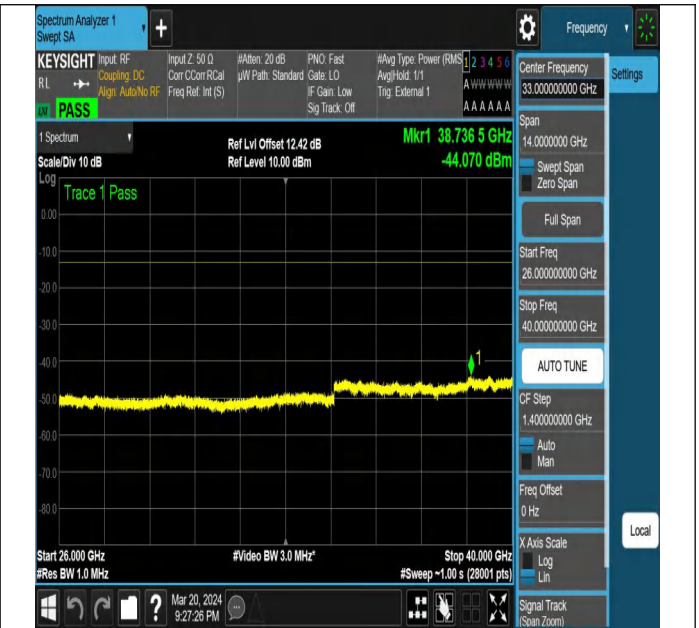

NTNV-N77-3700-3980-PC2-30-60-H-DFT-QPSK-Edge_1RB_

Left-Ant1-PASS

NTNV-N77-3700-3980-PC2-30-60-H-DFT-QPSK-Edge_1RB_

Left-Ant1-PASS

NTNV-N77-3700-3980-PC2-30-60-H-DFT-QPSK-Edge_1RB_

Left-Ant1-PASS

NTNV-N77-3700-3980-PC2-30-60-H-DFT-QPSK-Edge_1RB_

Left-Ant1-PASS

NTNV-N77-3700-3980-PC2-30-60-H-DFT-QPSK-Edge_1RB_

Left-Ant1-PASS

NTNV-N77-3700-3980-PC2-30-60-H-DFT-QPSK-Edge_1RB_

Left-Ant1-PASS

NTNV-N77-3700-3980-PC2-30-60-H-DFT-QPSK-Edge_1RB_

Right-Ant1-PASS