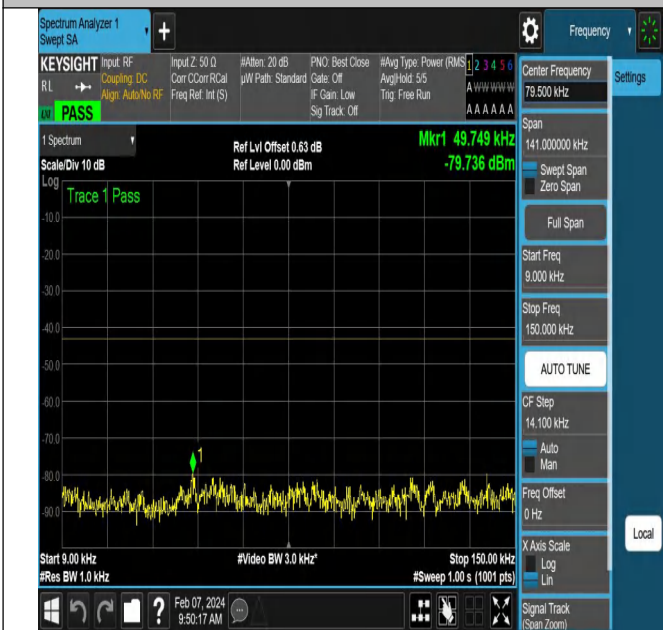

Left-Ant1-PASS

NTNV-N77-3700-3980-PC2-30-60-H-DFT-QPSK-Edge_1RB_

Left-Ant1-PASS

NTNV-N77-3700-3980-PC2-30-60-H-DFT-QPSK-Edge_1RB_

Left-Ant1-PASS

NTNV-N77-3700-3980-PC2-30-60-H-DFT-QPSK-Edge_1RB_

Right-Ant1-PASS

NTNV-N77-3700-3980-PC2-30-60-H-DFT-QPSK-Edge_1RB_

Right-Ant1-PASS

NTNV-N77-3700-3980-PC2-30-60-H-DFT-QPSK-Edge_1RB_

Right-Ant1-PASS

NTNV-N77-3700-3980-PC2-30-60-H-DFT-QPSK-Edge_1RB_

Right-Ant1-PASS

NTNV-N77-3700-3980-PC2-30-60-H-DFT-QPSK-Edge_1RB_