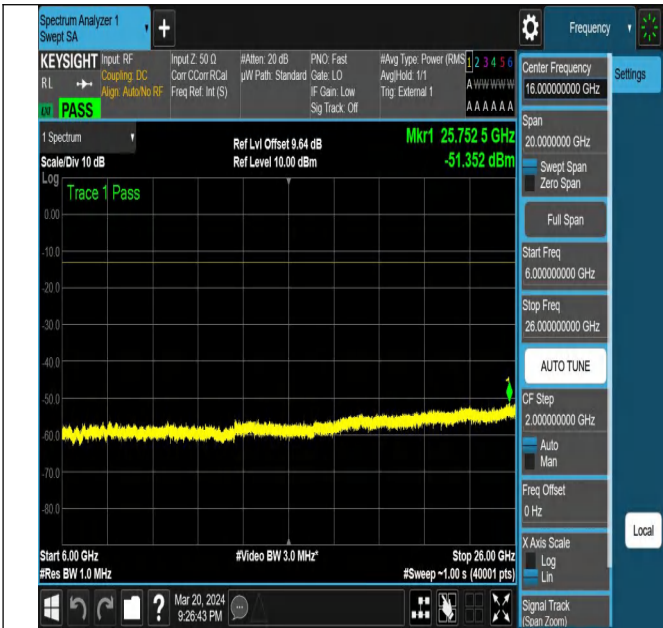

NTNV-N77-3700-3980-PC2-30-60-H-DFT-QPSK-Edge_1RB_

Left-Ant1-PASS

NTNV-N77-3700-3980-PC2-30-60-H-DFT-QPSK-Edge_1RB_

Left-Ant1-PASS

NTNV-N77-3700-3980-PC2-30-60-H-DFT-QPSK-Edge_1RB_

Left-Ant1-PASS

NTNV-N77-3700-3980-PC2-30-60-H-DFT-QPSK-Edge_1RB_

Left-Ant1-PASS

NTNV-N77-3700-3980-PC2-30-60-H-DFT-QPSK-Edge_1RB_

Left-Ant1-PASS

NTNV-N77-3700-3980-PC2-30-60-H-DFT-QPSK-Edge_1RB_

Left-Ant1-PASS

NTNV-N77-3700-3980-PC2-30-60-H-DFT-QPSK-Edge_1RB_

Right-Ant1-PASS