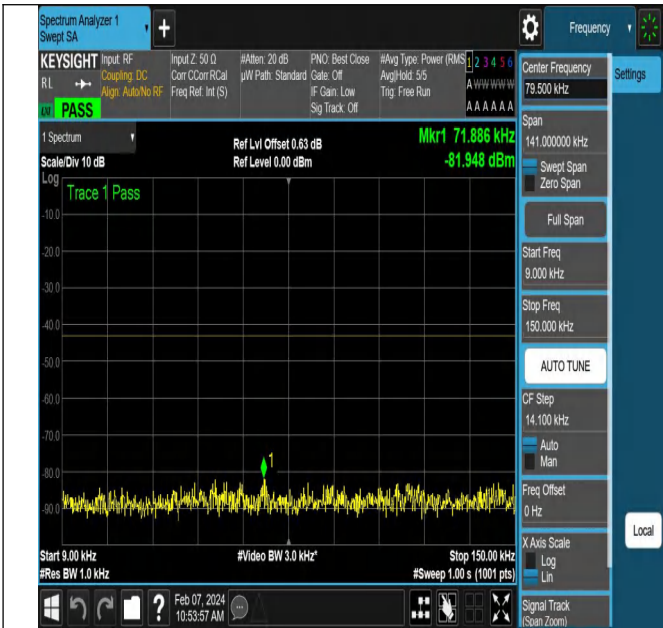

NTNV-N77-3700-3980-PC2-30-60-H-DFT-QPSK-Edge_1RB_

Right-Ant1-PASS

NTNV-N77-3700-3980-PC2-30-60-H-DFT-QPSK-Edge_1RB_

Right-Ant1-PASS

NTNV-N77-3700-3980-PC2-30-60-H-DFT-QPSK-Edge_1RB_

Right-Ant1-PASS

NTNV-N77-3700-3980-PC2-30-60-H-DFT-QPSK-Edge_1RB_

Right-Ant1-PASS

NTNV-N77-3700-3980-PC2-30-60-H-DFT-QPSK-Edge_1RB_

Right-Ant1-PASS

NTNV-N77-3700-3980-PC2-30-80-L-DFT-PI2BPSK-Edge_1R
B_Left-Ant1-PASS

NTNV-N77-3700-3980-PC2-30-80-L-DFT-PI2BPSK-Edge_1R
B_Left-Ant1-PASS