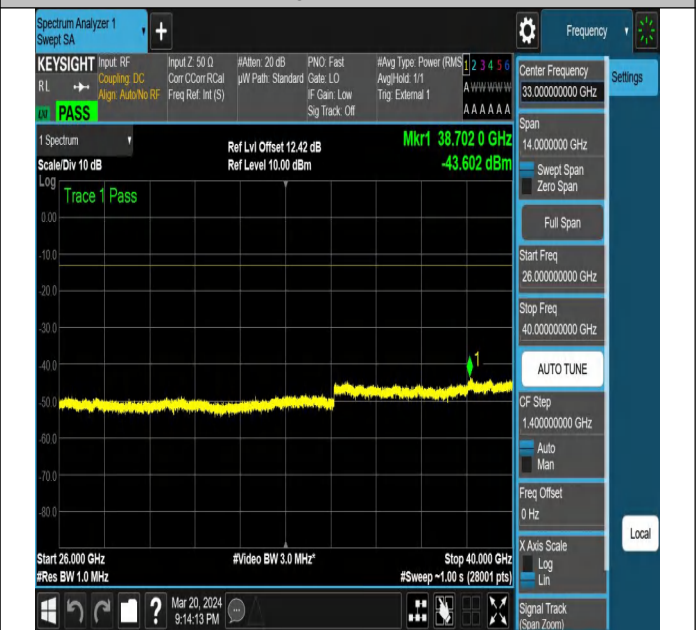

NTNV-N77-3700-3980-PC2-30-60-L-DFT-PI2BPSK-Edge_1R
B_Left-Ant1-PASS

NTNV-N77-3700-3980-PC2-30-60-L-DFT-PI2BPSK-Edge_1R
B_Left-Ant1-PASS

NTNV-N77-3700-3980-PC2-30-60-L-DFT-PI2BPSK-Edge_1R
B_Right-Ant1-PASS

NTNV-N77-3700-3980-PC2-30-60-L-DFT-PI2BPSK-Edge_1R
B_Right-Ant1-PASS

NTNV-N77-3700-3980-PC2-30-60-L-DFT-PI2BPSK-Edge_1R
B_Right-Ant1-PASS

NTNV-N77-3700-3980-PC2-30-60-L-DFT-PI2BPSK-Edge_1R
B_Right-Ant1-PASS