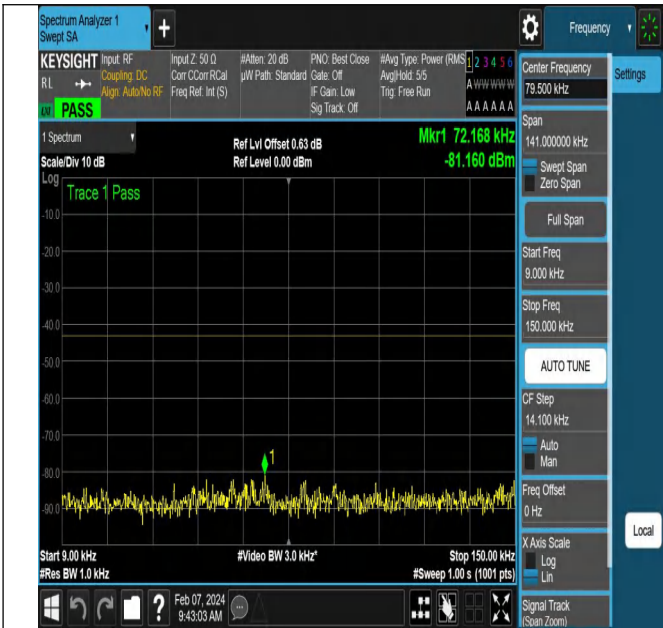

NTNV-N77-3700-3980-PC2-30-60-M-DFT-PI2BPSK-Edge_1R
B_Right-Ant1-PASS

NTNV-N77-3700-3980-PC2-30-60-M-DFT-PI2BPSK-Edge_1R
B_Right-Ant1-PASS

NTNV-N77-3700-3980-PC2-30-60-M-DFT-PI2BPSK-Edge_1R
B_Right-Ant1-PASS