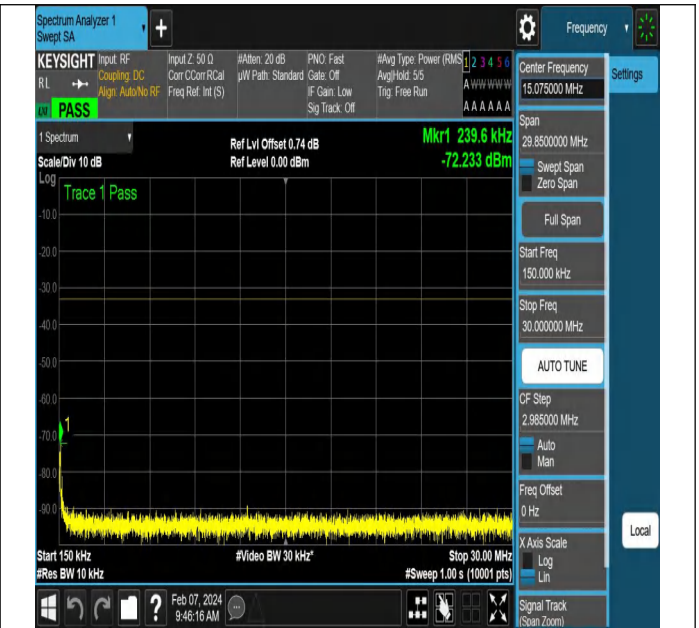

NTNV-N77-3700-3980-PC2-30-60-M-DFT-QPSK-Edge_1RB_

Right-Ant1-PASS

NTNV-N77-3700-3980-PC2-30-60-M-DFT-QPSK-Edge_1RB_ Right-Ant1-PASS

NTNV-N77-3700-3980-PC2-30-60-M-DFT-QPSK-Edge_1RB_ Right-Ant1-PASS

NTNV-N77-3700-3980-PC2-30-60-M-DFT-QPSK-Edge_1RB_ Right-Ant1-PASS

NTNV-N77-3700-3980-PC2-30-60-M-DFT-QPSK-Edge_1RB_ Right-Ant1-PASS

NTNV-N77-3700-3980-PC2-30-60-H-DFT-PI2BPSK-Edge_1R
B_Left-Ant1-PASS

NTNV-N77-3700-3980-PC2-30-60-H-DFT-PI2BPSK-Edge_1R
B_Left-Ant1-PASS

NTNV-N77-3700-3980-PC2-30-60-H-DFT-PI2BPSK-Edge_1R
B_Left-Ant1-PASS