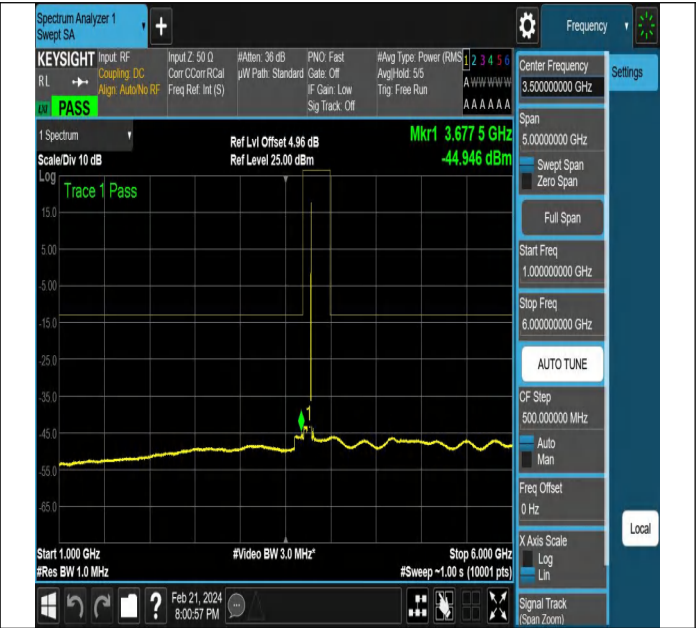

NTNV-N77-3700-3980-PC2-30-80-L-DFT-PI2BPSK-Edge_1R
B_Left-Ant1-PASS

NTNV-N77-3700-3980-PC2-30-80-L-DFT-PI2BPSK-Edge_1R
B_Left-Ant1-PASS

NTNV-N77-3700-3980-PC2-30-80-L-DFT-PI2BPSK-Edge_1R
B_Left-Ant1-PASS

NTNV-N77-3700-3980-PC2-30-80-L-DFT-PI2BPSK-Edge_1R
B_Left-Ant1-PASS

NTNV-N77-3700-3980-PC2-30-80-L-DFT-PI2BPSK-Edge_1R
B_Right-Ant1-PASS

NTNV-N77-3700-3980-PC2-30-80-L-DFT-PI2BPSK-Edge_1R
B_Right-Ant1-PASS

NTNV-N77-3700-3980-PC2-30-80-L-DFT-PI2BPSK-Edge_1R

B_Right-Ant1-PASS

NTNV-N77-3700-3980-PC2-30-80-L-DFT-PI2BPSK-Edge_1R

B_Right-Ant1-PASS

NTNV-N77-3700-3980-PC2-30-80-L-DFT-PI2BPSK-Edge_1R

B_Right-Ant1-PASS