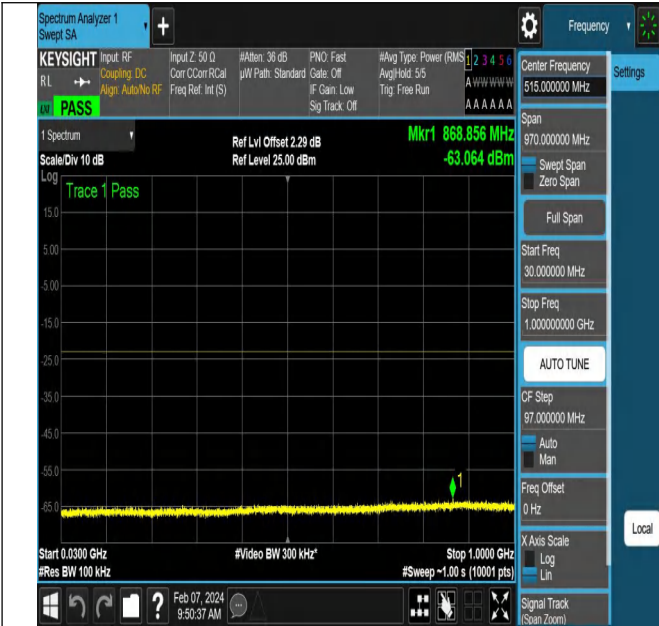

Left-Ant1-PASS

NTNV-N77-3700-3980-PC2-30-60-H-DFT-QPSK-Edge_1RB_

Left-Ant1-PASS

NTNV-N77-3700-3980-PC2-30-60-H-DFT-QPSK-Edge_1RB_

Left-Ant1-PASS

NTNV-N77-3700-3980-PC2-30-60-H-DFT-QPSK-Edge_1RB_

Right-Ant1-PASS

NTNV-N77-3700-3980-PC2-30-60-H-DFT-QPSK-Edge_1RB_

Right-Ant1-PASS

NTNV-N77-3700-3980-PC2-30-60-H-DFT-QPSK-Edge_1RB_

Right-Ant1-PASS

NTNV-N77-3700-3980-PC2-30-60-H-DFT-QPSK-Edge_1RB_

Right-Ant1-PASS

NTNV-N77-3700-3980-PC2-30-60-H-DFT-QPSK-Edge_1RB_