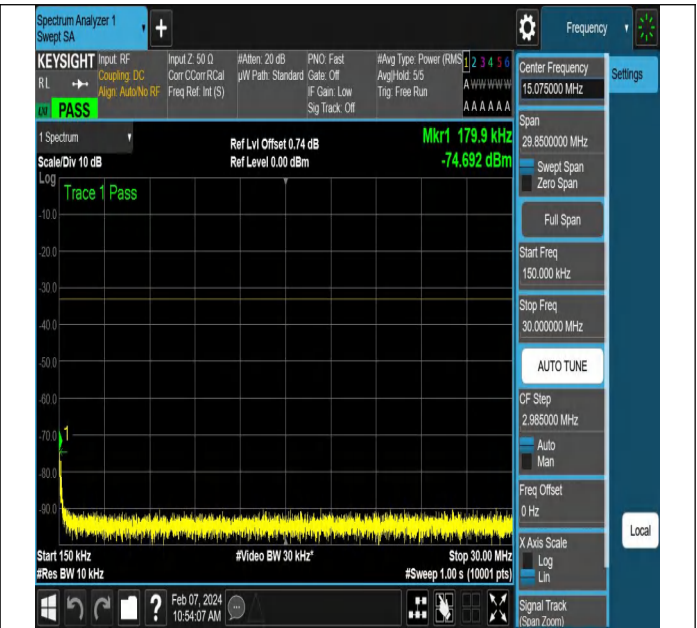

Right-Ant1-PASS

NTNV-N77-3700-3980-PC2-30-60-H-DFT-QPSK-Edge_1RB_

Right-Ant1-PASS

NTNV-N77-3700-3980-PC2-30-80-L-DFT-PI2BPSK-Edge_1R
B_Left-Ant1-PASS

NTNV-N77-3700-3980-PC2-30-80-L-DFT-PI2BPSK-Edge_1R
B_Left-Ant1-PASS

NTNV-N77-3700-3980-PC2-30-80-L-DFT-PI2BPSK-Edge_1R
B_Left-Ant1-PASS

NTNV-N77-3700-3980-PC2-30-80-L-DFT-PI2BPSK-Edge_1R
B_Left-Ant1-PASS

NTNV-N77-3700-3980-PC2-30-80-L-DFT-PI2BPSK-Edge_1R
B_Left-Ant1-PASS