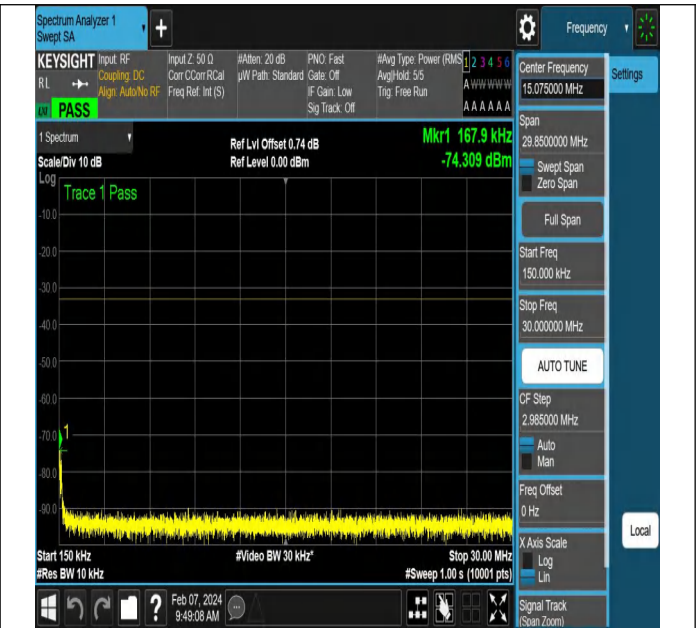

NTNV-N77-3700-3980-PC2-30-60-H-DFT-PI2BPSK-Edge_1R
B_Right-Ant1-PASS

NTNV-N77-3700-3980-PC2-30-60-H-DFT-PI2BPSK-Edge_1R
B_Right-Ant1-PASS

NTNV-N77-3700-3980-PC2-30-60-H-DFT-PI2BPSK-Edge_1R
B_Right-Ant1-PASS