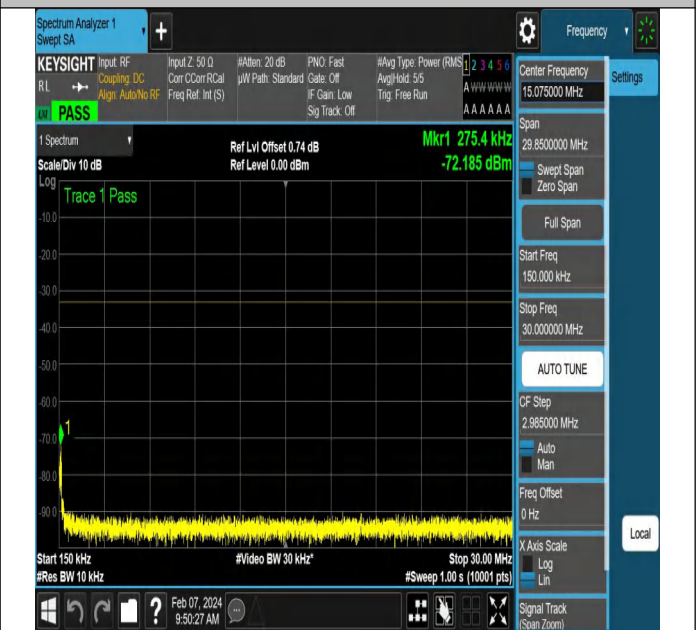

Left-Ant1-PASS

NTNV-N77-3700-3980-PC2-30-60-H-DFT-QPSK-Edge_1RB_

Left-Ant1-PASS

NTNV-N77-3700-3980-PC2-30-60-H-DFT-QPSK-Edge_1RB_

Left-Ant1-PASS

NTNV-N77-3700-3980-PC2-30-60-H-DFT-QPSK-Edge_1RB_

Right-Ant1-PASS