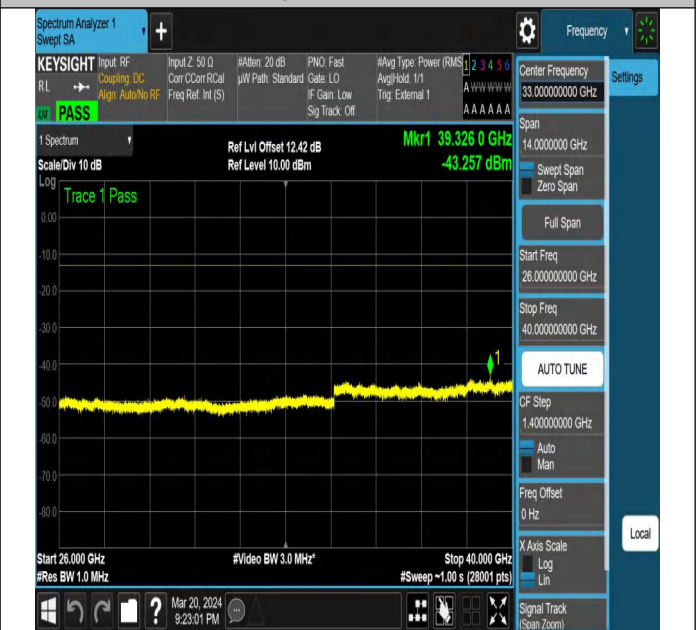

NTNV-N77-3700-3980-PC2-30-60-M-DFT-QPSK-Edge_1RB_ Right-Ant1-PASS