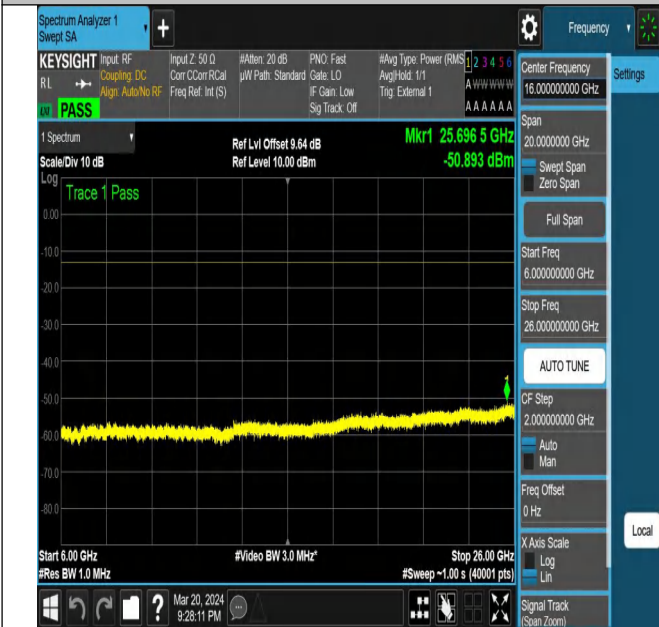

NTNV-N77-3700-3980-PC2-30-60-H-DFT-QPSK-Edge_1RB_

Right-Ant1-PASS

NTNV-N77-3700-3980-PC2-30-60-H-DFT-QPSK-Edge_1RB_

Right-Ant1-PASS

NTNV-N77-3700-3980-PC2-30-60-H-DFT-QPSK-Edge_1RB_

Right-Ant1-PASS

NTNV-N77-3700-3980-PC2-30-60-H-DFT-QPSK-Edge_1RB_

Right-Ant1-PASS

NTNV-N77-3700-3980-PC2-30-60-H-DFT-QPSK-Edge_1RB_

Right-Ant1-PASS

NTNV-N77-3700-3980-PC2-30-80-L-DFT-PI2BPSK-Edge_1R
B_Left-Ant1-PASS

NTNV-N77-3700-3980-PC2-30-80-L-DFT-PI2BPSK-Edge_1R
B_Left-Ant1-PASS