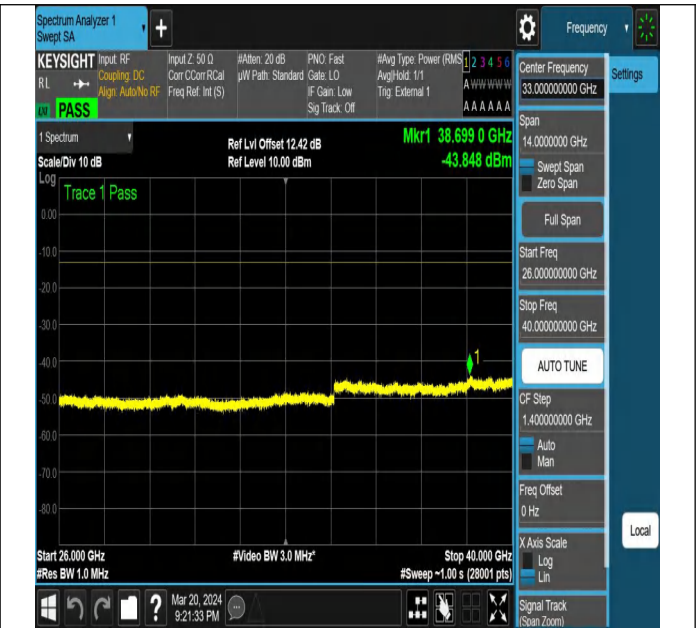

NTNV-N77-3700-3980-PC2-30-60-M-DFT-QPSK-Edge_1RB_

Left-Ant1-PASS

NTNV-N77-3700-3980-PC2-30-60-M-DFT-QPSK-Edge_1RB_

Left-Ant1-PASS

NTNV-N77-3700-3980-PC2-30-60-M-DFT-QPSK-Edge_1RB_

Left-Ant1-PASS

NTNV-N77-3700-3980-PC2-30-60-M-DFT-QPSK-Edge_1RB_

Left-Ant1-PASS

NTNV-N77-3700-3980-PC2-30-60-M-DFT-QPSK-Edge_1RB_

Left-Ant1-PASS

NTNV-N77-3700-3980-PC2-30-60-M-DFT-QPSK-Edge_1RB_

Left-Ant1-PASS

NTNV-N77-3700-3980-PC2-30-60-M-DFT-QPSK-Edge_1RB_

Right-Ant1-PASS