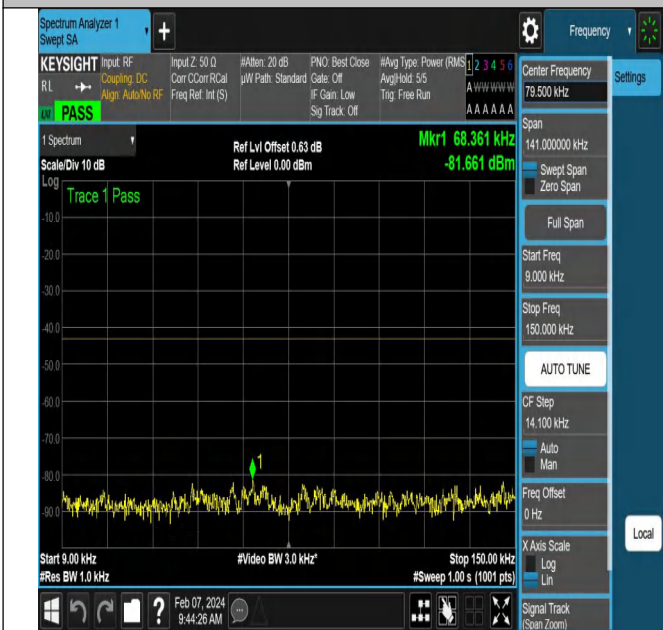

Left-Ant1-PASS

NTNV-N77-3700-3980-PC2-30-60-M-DFT-QPSK-Edge_1RB_

Left-Ant1-PASS

NTNV-N77-3700-3980-PC2-30-60-M-DFT-QPSK-Edge_1RB_

Left-Ant1-PASS

NTNV-N77-3700-3980-PC2-30-60-M-DFT-QPSK-Edge_1RB_

Right-Ant1-PASS

NTNV-N77-3700-3980-PC2-30-60-M-DFT-QPSK-Edge_1RB_

Right-Ant1-PASS

NTNV-N77-3700-3980-PC2-30-60-M-DFT-QPSK-Edge_1RB_ Right-Ant1-PASS

NTNV-N77-3700-3980-PC2-30-60-M-DFT-QPSK-Edge_1RB_ Right-Ant1-PASS

NTNV-N77-3700-3980-PC2-30-60-M-DFT-QPSK-Edge_1RB_ Right-Ant1-PASS