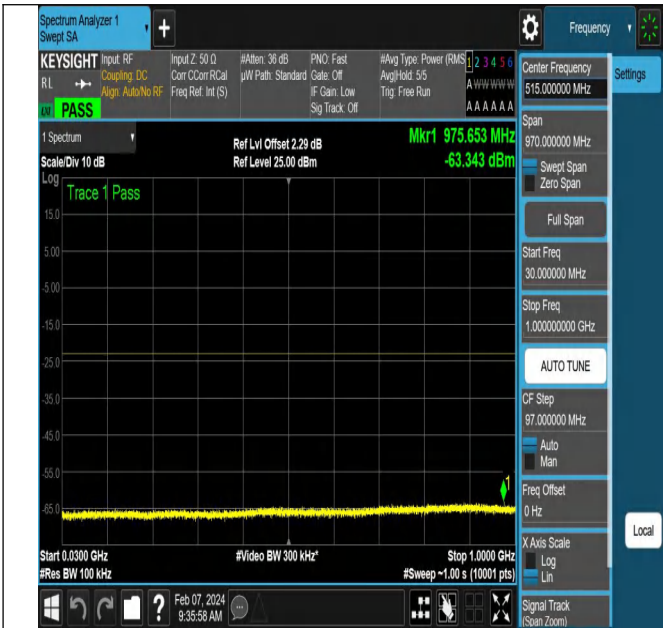

NTNV-N77-3700-3980-PC2-30-60-L-DFT-PI2BPSK-Edge_1R
B_Left-Ant1-PASS

NTNV-N77-3700-3980-PC2-30-60-L-DFT-PI2BPSK-Edge_1R
B_Left-Ant1-PASS

NTNV-N77-3700-3980-PC2-30-60-L-DFT-PI2BPSK-Edge_1R
B_Right-Ant1-PASS

NTNV-N77-3700-3980-PC2-30-60-L-DFT-PI2BPSK-Edge_1R
B_Right-Ant1-PASS

NTNV-N77-3700-3980-PC2-30-60-L-DFT-PI2BPSK-Edge_1R
B_Right-Ant1-PASS

NTNV-N77-3700-3980-PC2-30-60-L-DFT-PI2BPSK-Edge_1R
B_Right-Ant1-PASS

NTNV-N77-3700-3980-PC2-30-60-L-DFT-PI2BPSK-Edge_1R
B_Right-Ant1-PASS

NTNV-N77-3700-3980-PC2-30-60-L-DFT-PI2BPSK-Edge_1R
B_Right-Ant1-PASS

NTNV-N77-3700-3980-PC2-30-60-L-DFT-QPSK-Edge_1RB_L
eft-Ant1-PASS