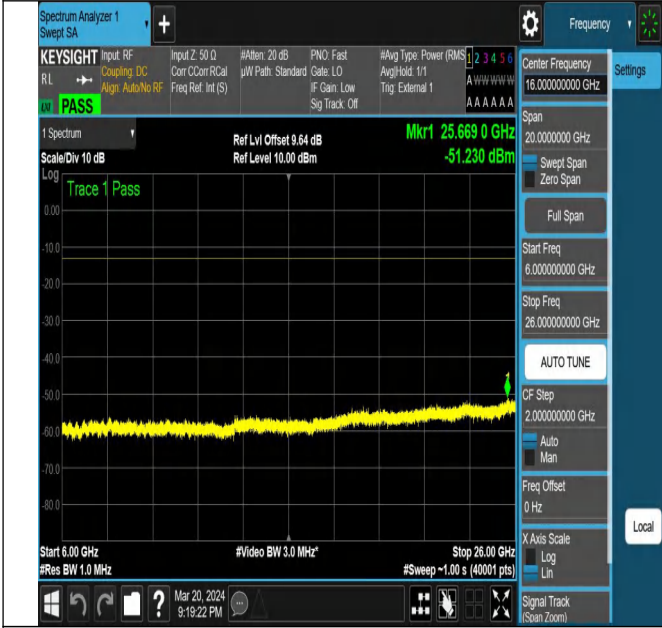

NTNV-N77-3700-3980-PC2-30-60-M-DFT-PI2BPSK-Edge_1R
B_Right-Ant1-PASS

NTNV-N77-3700-3980-PC2-30-60-M-DFT-PI2BPSK-Edge_1R
B_Right-Ant1-PASS

NTNV-N77-3700-3980-PC2-30-60-M-DFT-PI2BPSK-Edge_1R
B_Right-Ant1-PASS