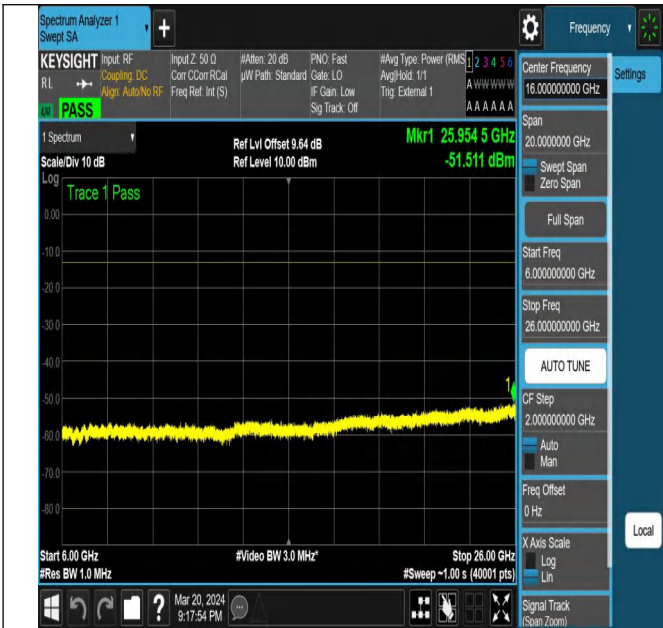

NTNV-N77-3700-3980-PC2-30-60-M-DFT-PI2BPSK-Edge_1R
B_Left-Ant1-PASS

NTNV-N77-3700-3980-PC2-30-60-M-DFT-PI2BPSK-Edge_1R
B_Left-Ant1-PASS

NTNV-N77-3700-3980-PC2-30-60-M-DFT-PI2BPSK-Edge_1R
B_Left-Ant1-PASS