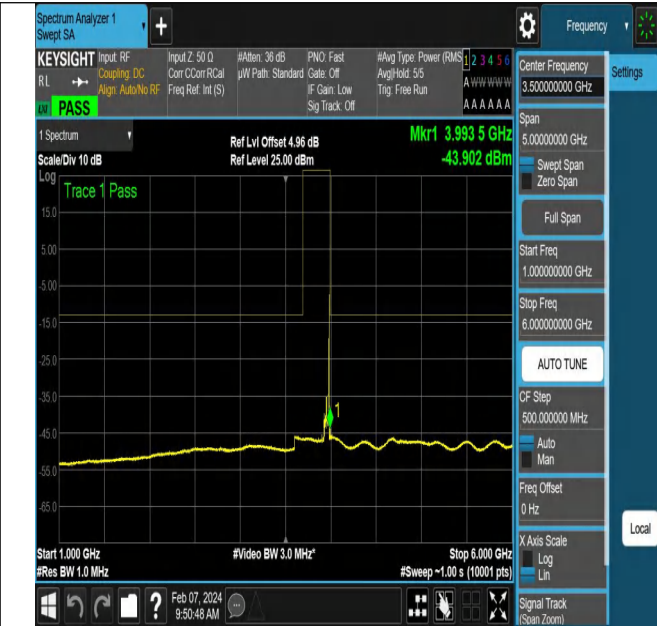

NTNV-N77-3700-3980-PC2-30-60-H-DFT-QPSK-Edge_1RB_

Right-Ant1-PASS