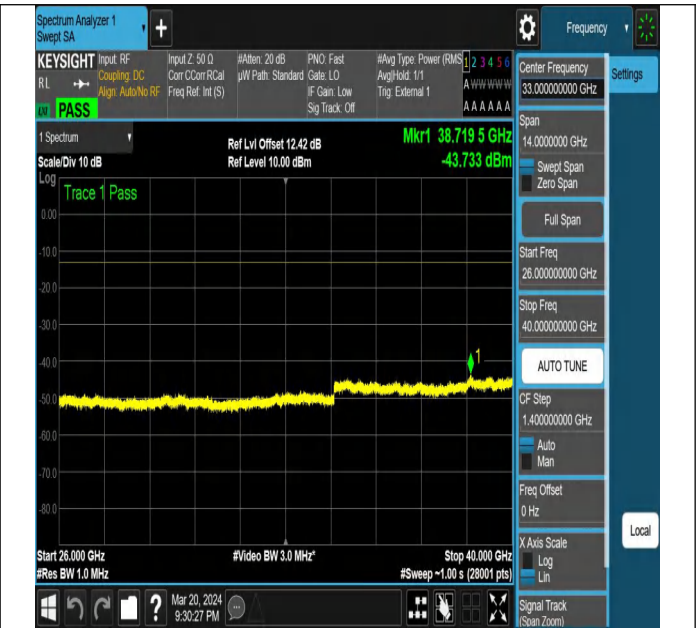

Right-Ant1-PASS

NTNV-N77-3700-3980-PC2-30-60-H-DFT-QPSK-Edge_1RB_

Right-Ant1-PASS

NTNV-N77-3700-3980-PC2-30-80-L-DFT-PI2BPSK-Edge_1R
B_Left-Ant1-PASS

NTNV-N77-3700-3980-PC2-30-80-L-DFT-PI2BPSK-Edge_1R
B_Left-Ant1-PASS

NTNV-N77-3700-3980-PC2-30-80-L-DFT-PI2BPSK-Edge_1R
B_Left-Ant1-PASS

NTNV-N77-3700-3980-PC2-30-80-L-DFT-PI2BPSK-Edge_1R
B_Left-Ant1-PASS

NTNV-N77-3700-3980-PC2-30-80-L-DFT-PI2BPSK-Edge_1R
B_Left-Ant1-PASS