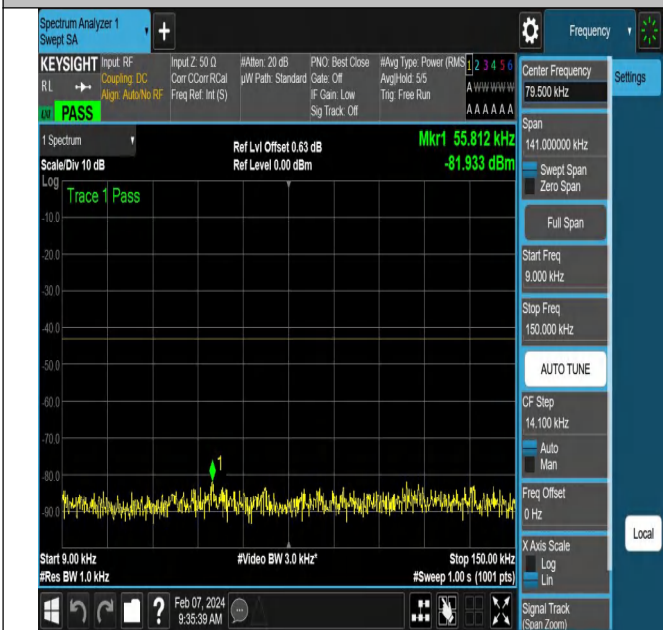

NTNV-N77-3700-3980-PC2-30-60-L-DFT-PI2BPSK-Edge_1R
B_Left-Ant1-PASS

NTNV-N77-3700-3980-PC2-30-60-L-DFT-PI2BPSK-Edge_1R
B_Left-Ant1-PASS

NTNV-N77-3700-3980-PC2-30-60-L-DFT-PI2BPSK-Edge_1R
B_Right-Ant1-PASS

NTNV-N77-3700-3980-PC2-30-60-L-DFT-PI2BPSK-Edge_1R
B_Right-Ant1-PASS

NTNV-N77-3700-3980-PC2-30-60-L-DFT-PI2BPSK-Edge_1R
B_Right-Ant1-PASS

NTNV-N77-3700-3980-PC2-30-60-L-DFT-PI2BPSK-Edge_1R
B_Right-Ant1-PASS