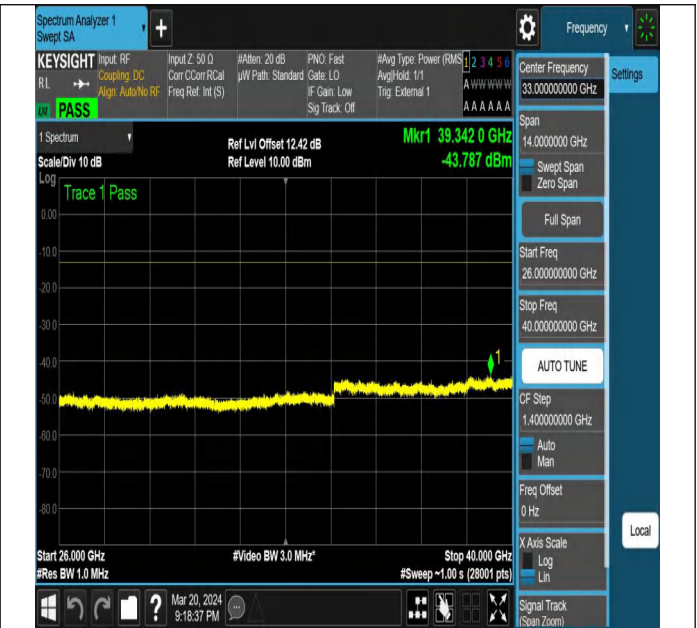

NTNV-N77-3700-3980-PC2-30-60-M-DFT-PI2BPSK-Edge_1R
B_Left-Ant1-PASS

NTNV-N77-3700-3980-PC2-30-60-M-DFT-PI2BPSK-Edge_1R
B_Left-Ant1-PASS

NTNV-N77-3700-3980-PC2-30-60-M-DFT-PI2BPSK-Edge_1R
B_Left-Ant1-PASS