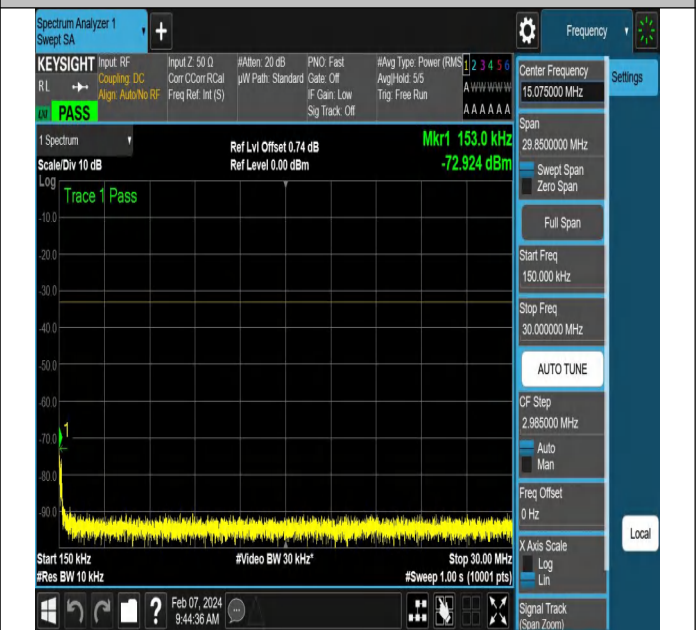

Left-Ant1-PASS

NTNV-N77-3700-3980-PC2-30-60-M-DFT-QPSK-Edge_1RB_

Left-Ant1-PASS

NTNV-N77-3700-3980-PC2-30-60-M-DFT-QPSK-Edge_1RB_

Left-Ant1-PASS

NTNV-N77-3700-3980-PC2-30-60-M-DFT-QPSK-Edge_1RB_

Right-Ant1-PASS