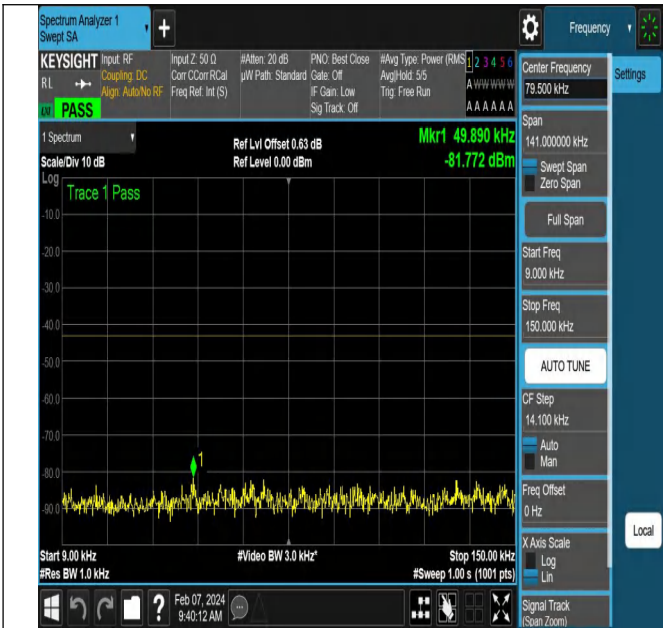

Right-Ant1-PASS

NTNV-N77-3700-3980-PC2-30-60-L-DFT-QPSK-Edge_1RB_

Right-Ant1-PASS

NTNV-N77-3700-3980-PC2-30-60-L-DFT-QPSK-Edge_1RB_

Right-Ant1-PASS

NTNV-N77-3700-3980-PC2-30-60-L-DFT-QPSK-Edge_1RB_

Right-Ant1-PASS

NTNV-N77-3700-3980-PC2-30-60-M-DFT-PI2BPSK-Edge_1R
B_Left-Ant1-PASS

NTNV-N77-3700-3980-PC2-30-60-M-DFT-PI2BPSK-Edge_1R
B_Left-Ant1-PASS

NTNV-N77-3700-3980-PC2-30-60-M-DFT-PI2BPSK-Edge_1R
B_Left-Ant1-PASS