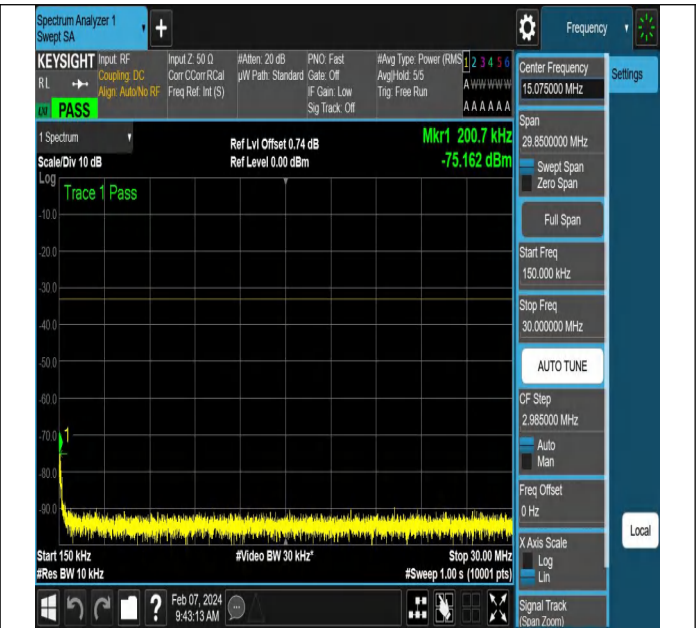

NTNV-N77-3700-3980-PC2-30-60-M-DFT-QPSK-Edge_1RB_

Left-Ant1-PASS