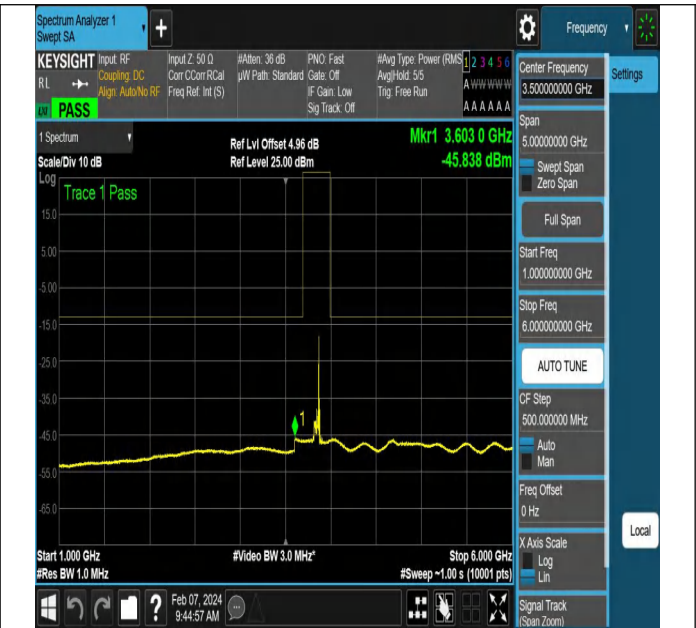

NTNV-N77-3700-3980-PC2-30-60-M-DFT-QPSK-Edge_1RB_ Right-Ant1-PASS