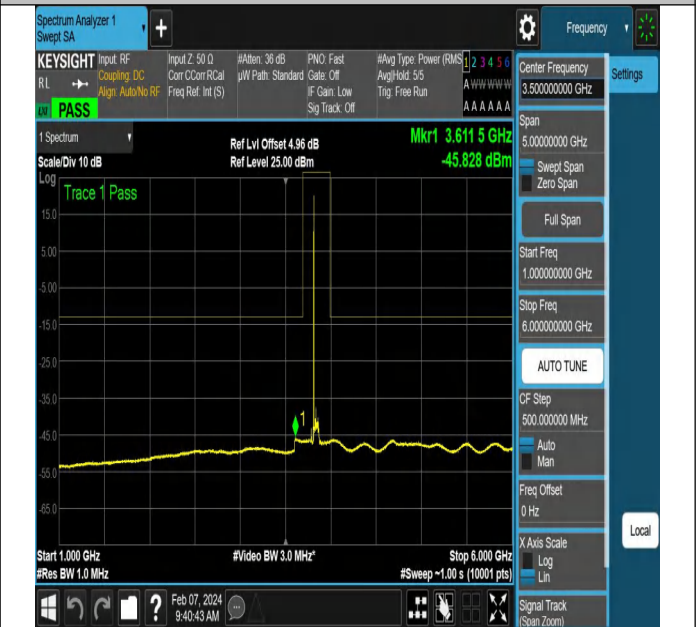

Right-Ant1-PASS

NTNV-N77-3700-3980-PC2-30-60-L-DFT-QPSK-Edge_1RB_

Right-Ant1-PASS

NTNV-N77-3700-3980-PC2-30-60-L-DFT-QPSK-Edge_1RB_

Right-Ant1-PASS

NTNV-N77-3700-3980-PC2-30-60-L-DFT-QPSK-Edge_1RB_

Right-Ant1-PASS

NTNV-N77-3700-3980-PC2-30-60-M-DFT-PI2BPSK-Edge_1R
B_Left-Ant1-PASS

NTNV-N77-3700-3980-PC2-30-60-M-DFT-PI2BPSK-Edge_1R
B_Left-Ant1-PASS

NTNV-N77-3700-3980-PC2-30-60-M-DFT-PI2BPSK-Edge_1R
B_Left-Ant1-PASS