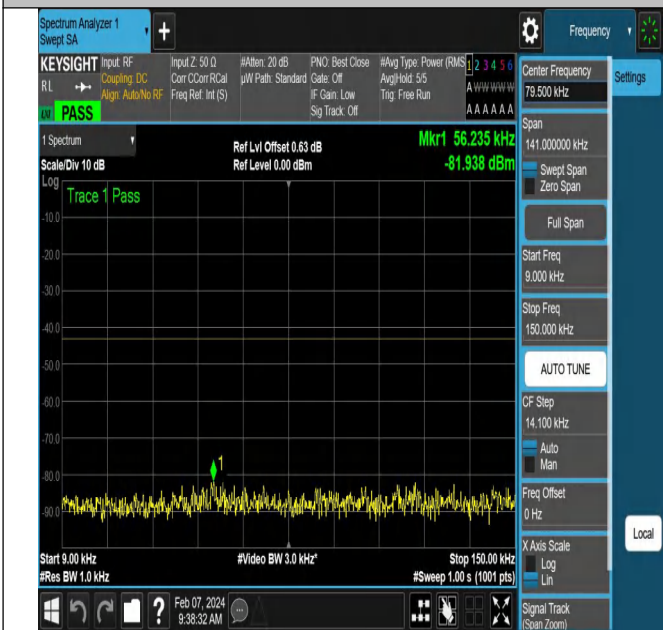

NTNV-N77-3700-3980-PC2-30-60-L-DFT-PI2BPSK-Edge_1R
B_Right-Ant1-PASS

NTNV-N77-3700-3980-PC2-30-60-L-DFT-PI2BPSK-Edge_1R
B_Right-Ant1-PASS

NTNV-N77-3700-3980-PC2-30-60-L-DFT-QPSK-Edge_1RB_L
eft-Ant1-PASS

NTNV-N77-3700-3980-PC2-30-60-L-DFT-QPSK-Edge_1RB_L
eft-Ant1-PASS

NTNV-N77-3700-3980-PC2-30-60-L-DFT-QPSK-Edge_1RB_
Right-Ant1-PASS

NTNV-N77-3700-3980-PC2-30-60-L-DFT-QPSK-Edge_1RB_
Right-Ant1-PASS

NTNV-N77-3700-3980-PC2-30-60-L-DFT-QPSK-Edge_1RB_