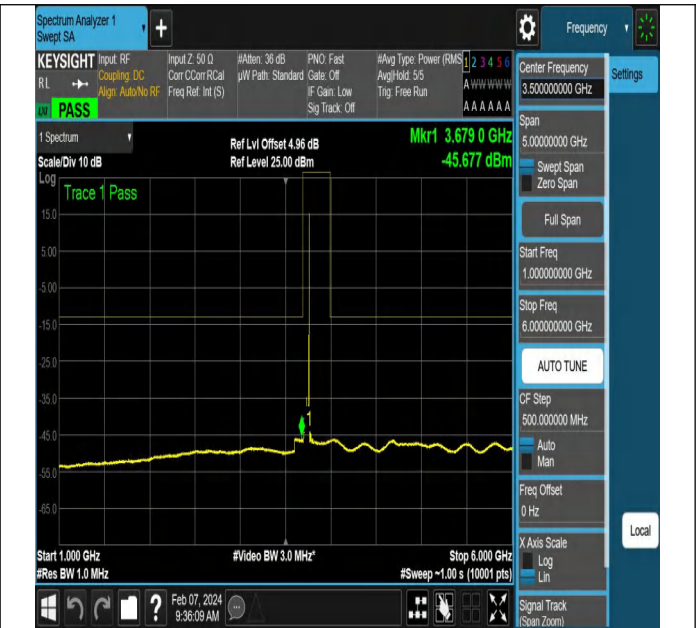

NTNV-N77-3700-3980-PC2-30-60-L-DFT-PI2BPSK-Edge_1R
B_Left-Ant1-PASS

NTNV-N77-3700-3980-PC2-30-60-L-DFT-PI2BPSK-Edge_1R
B_Left-Ant1-PASS

NTNV-N77-3700-3980-PC2-30-60-L-DFT-PI2BPSK-Edge_1R
B_Right-Ant1-PASS

NTNV-N77-3700-3980-PC2-30-60-L-DFT-PI2BPSK-Edge_1R
B_Right-Ant1-PASS

NTNV-N77-3700-3980-PC2-30-60-L-DFT-PI2BPSK-Edge_1R
B_Right-Ant1-PASS

NTNV-N77-3700-3980-PC2-30-60-L-DFT-PI2BPSK-Edge_1R
B_Right-Ant1-PASS