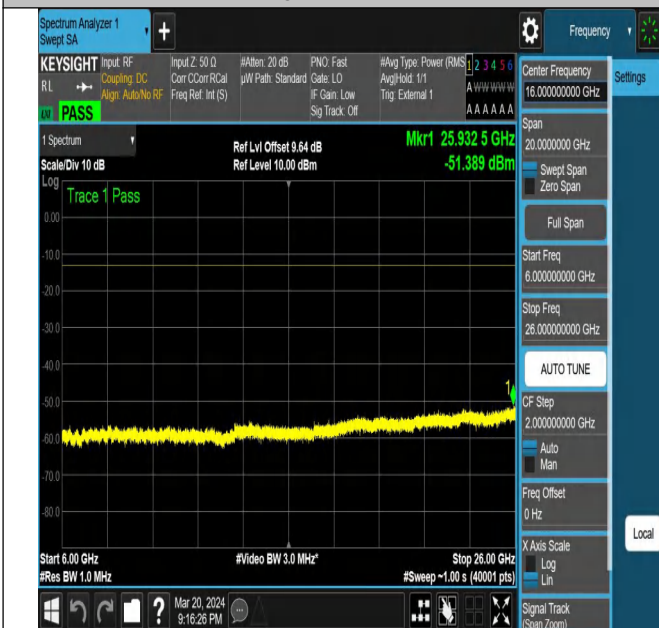

NTNV-N77-3700-3980-PC2-30-60-L-DFT-PI2BPSK-Edge_1R
B_Right-Ant1-PASS

NTNV-N77-3700-3980-PC2-30-60-L-DFT-PI2BPSK-Edge_1R
B_Right-Ant1-PASS

NTNV-N77-3700-3980-PC2-30-60-L-DFT-QPSK-Edge_1RB_L
eft-Ant1-PASS

NTNV-N77-3700-3980-PC2-30-60-L-DFT-QPSK-Edge_1RB_L
eft-Ant1-PASS

NTNV-N77-3700-3980-PC2-30-60-L-DFT-QPSK-Edge_1RB_
Right-Ant1-PASS

NTNV-N77-3700-3980-PC2-30-60-L-DFT-QPSK-Edge_1RB_
Right-Ant1-PASS

NTNV-N77-3700-3980-PC2-30-60-L-DFT-QPSK-Edge_1RB_

Right-Ant1-PASS

NTNV-N77-3700-3980-PC2-30-60-L-DFT-QPSK-Edge_1RB_

Right-Ant1-PASS

NTNV-N77-3700-3980-PC2-30-60-L-DFT-QPSK-Edge_1RB_

Right-Ant1-PASS

NTNV-N77-3700-3980-PC2-30-60-L-DFT-QPSK-Edge_1RB_

Right-Ant1-PASS