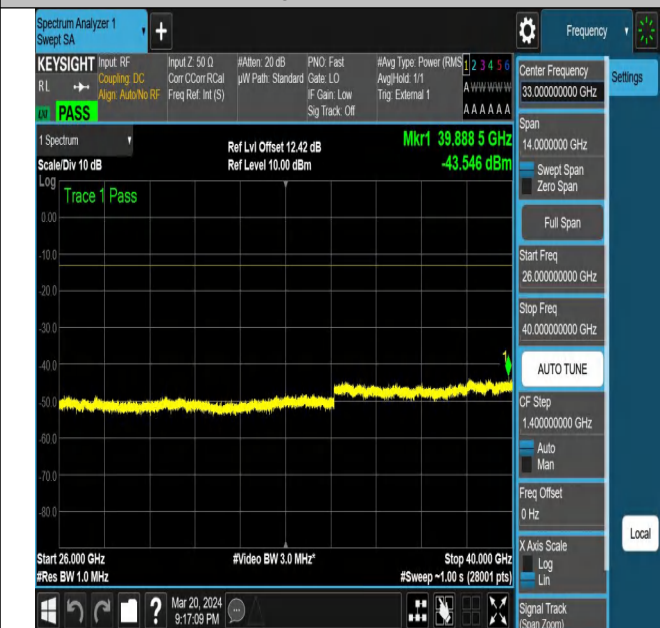

Right-Ant1-PASS

NTNV-N77-3700-3980-PC2-30-60-L-DFT-QPSK-Edge_1RB_

Right-Ant1-PASS

NTNV-N77-3700-3980-PC2-30-60-L-DFT-QPSK-Edge_1RB_

Right-Ant1-PASS

NTNV-N77-3700-3980-PC2-30-60-L-DFT-QPSK-Edge_1RB_

Right-Ant1-PASS

NTNV-N77-3700-3980-PC2-30-60-M-DFT-PI2BPSK-Edge_1R
B_Left-Ant1-PASS

NTNV-N77-3700-3980-PC2-30-60-M-DFT-PI2BPSK-Edge_1R
B_Left-Ant1-PASS

NTNV-N77-3700-3980-PC2-30-60-M-DFT-PI2BPSK-Edge_1R
B_Left-Ant1-PASS