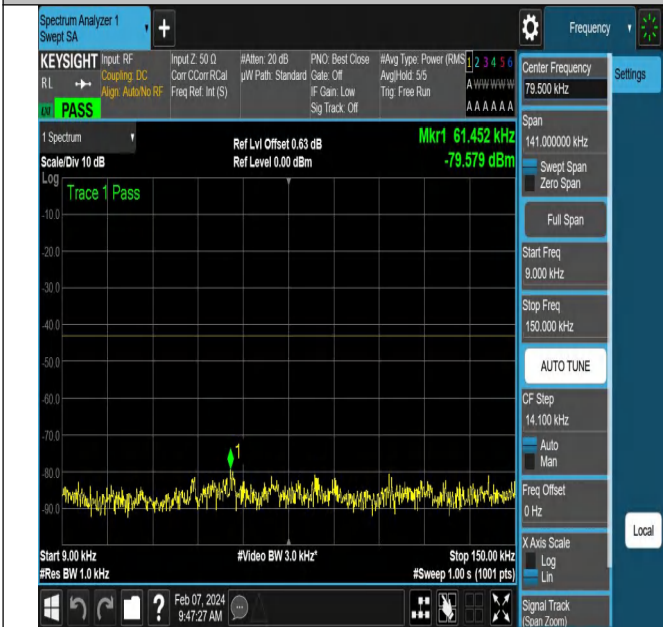

NTNV-N77-3700-3980-PC2-30-60-M-DFT-QPSK-Edge_1RB_ Right-Ant1-PASS

NTNV-N77-3700-3980-PC2-30-60-H-DFT-PI2BPSK-Edge_1R
B_Left-Ant1-PASS

NTNV-N77-3700-3980-PC2-30-60-H-DFT-PI2BPSK-Edge_1R
B_Left-Ant1-PASS

NTNV-N77-3700-3980-PC2-30-60-H-DFT-PI2BPSK-Edge_1R
B_Left-Ant1-PASS

NTNV-N77-3700-3980-PC2-30-60-H-DFT-PI2BPSK-Edge_1R
B_Left-Ant1-PASS

NTNV-N77-3700-3980-PC2-30-60-H-DFT-PI2BPSK-Edge_1R
B_Left-Ant1-PASS

NTNV-N77-3700-3980-PC2-30-60-H-DFT-PI2BPSK-Edge_1R
B_Left-Ant1-PASS