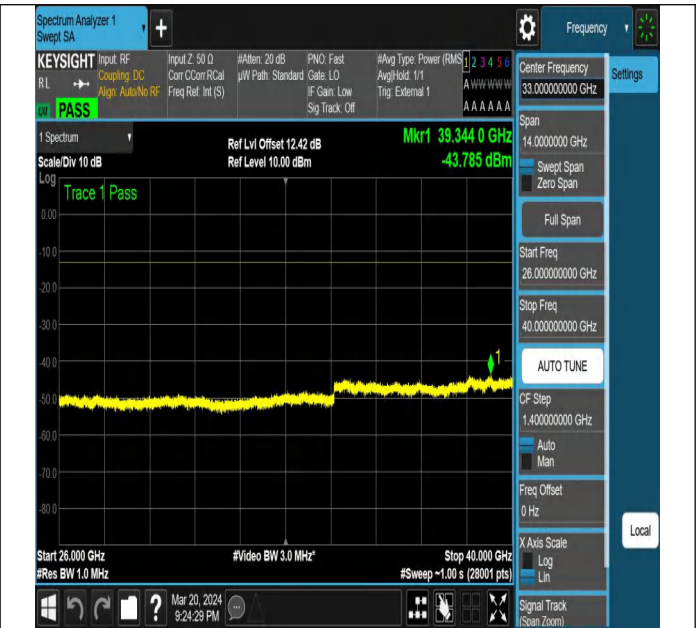

NTNV-N77-3700-3980-PC2-30-60-M-DFT-QPSK-Edge_1RB_ Right-Ant1-PASS

NTNV-N77-3700-3980-PC2-30-60-H-DFT-PI2BPSK-Edge_1R
B_Left-Ant1-PASS

NTNV-N77-3700-3980-PC2-30-60-H-DFT-PI2BPSK-Edge_1R
B_Left-Ant1-PASS

NTNV-N77-3700-3980-PC2-30-60-H-DFT-PI2BPSK-Edge_1R
B_Left-Ant1-PASS

NTNV-N77-3700-3980-PC2-30-60-H-DFT-PI2BPSK-Edge_1R
B_Left-Ant1-PASS

NTNV-N77-3700-3980-PC2-30-60-H-DFT-PI2BPSK-Edge_1R
B_Left-Ant1-PASS

NTNV-N77-3700-3980-PC2-30-60-H-DFT-PI2BPSK-Edge_1R
B_Left-Ant1-PASS