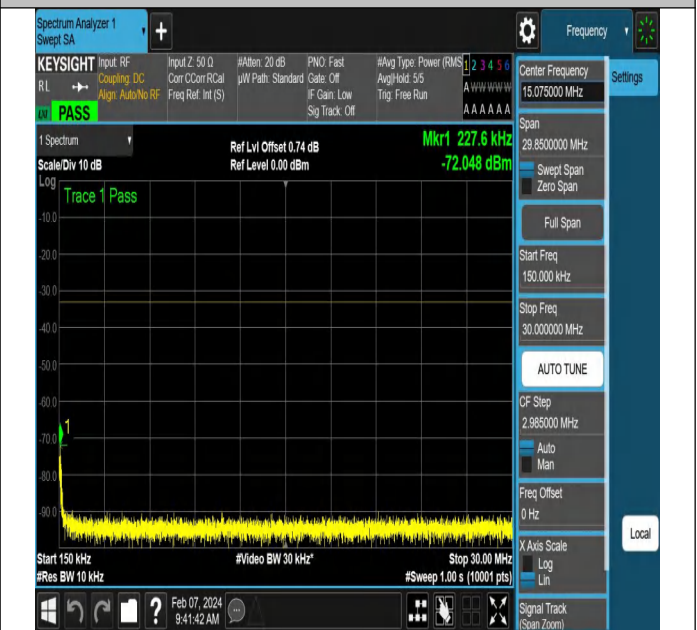

NTNV-N77-3700-3980-PC2-30-60-M-DFT-PI2BPSK-Edge_1R
B_Right-Ant1-PASS