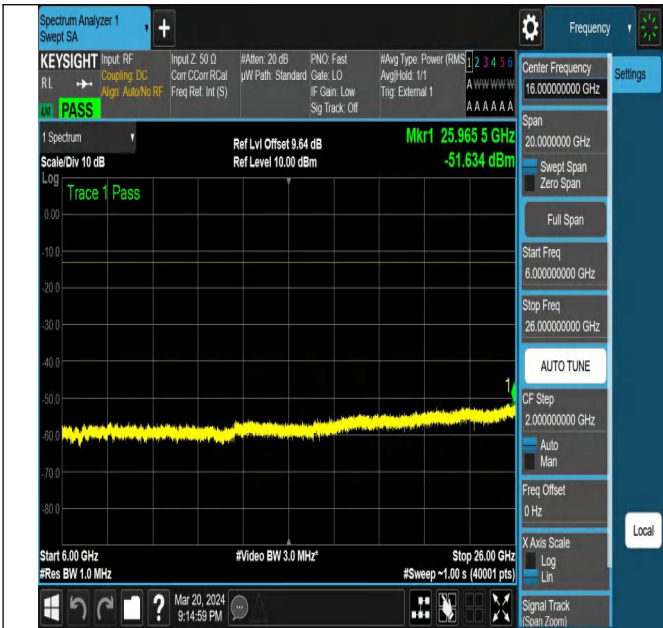

NTNV-N77-3700-3980-PC2-30-60-L-DFT-PI2BPSK-Edge_1R
B_Right-Ant1-PASS

NTNV-N77-3700-3980-PC2-30-60-L-DFT-PI2BPSK-Edge_1R
B_Right-Ant1-PASS

NTNV-N77-3700-3980-PC2-30-60-L-DFT-PI2BPSK-Edge_1R
B_Right-Ant1-PASS

NTNV-N77-3700-3980-PC2-30-60-L-DFT-PI2BPSK-Edge_1R
B_Right-Ant1-PASS

NTNV-N77-3700-3980-PC2-30-60-L-DFT-PI2BPSK-Edge_1R
B_Right-Ant1-PASS

NTNV-N77-3700-3980-PC2-30-60-L-DFT-QPSK-Edge_1RB_L
eft-Ant1-PASS