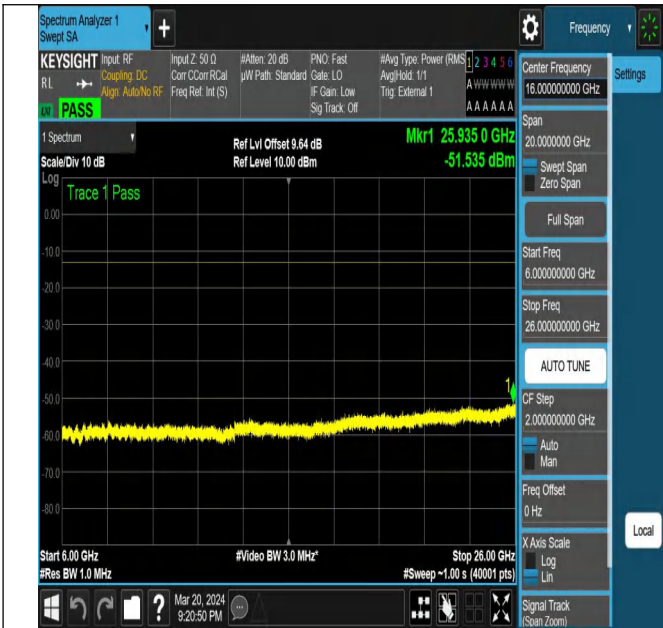

NTNV-N77-3700-3980-PC2-30-60-M-DFT-QPSK-Edge_1RB_

Left-Ant1-PASS