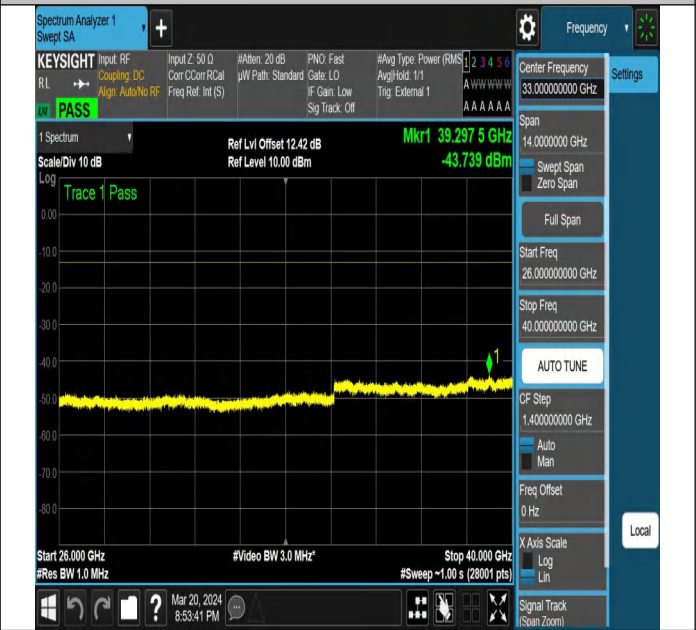

NTNV-N77-3700-3980-PC2-30-40-H-DFT-QPSK-Edge\_1RB\_

Right-Ant1-PASS

NTNV-N77-3700-3980-PC2-30-40-H-DFT-QPSK-Edge\_1RB\_

Right-Ant1-PASS

NTNV-N77-3700-3980-PC2-30-40-H-DFT-QPSK-Edge\_1RB\_

Right-Ant1-PASS

NTNV-N77-3700-3980-PC2-30-40-H-DFT-QPSK-Edge\_1RB\_

Right-Ant1-PASS

NTNV-N77-3700-3980-PC2-30-50-L-DFT-PI2BPSK-Edge\_1R  
B\_Left-Ant1-PASS

NTNV-N77-3700-3980-PC2-30-50-L-DFT-PI2BPSK-Edge\_1R  
B\_Left-Ant1-PASS

NTNV-N77-3700-3980-PC2-30-50-L-DFT-PI2BPSK-Edge\_1R  
B\_Left-Ant1-PASS