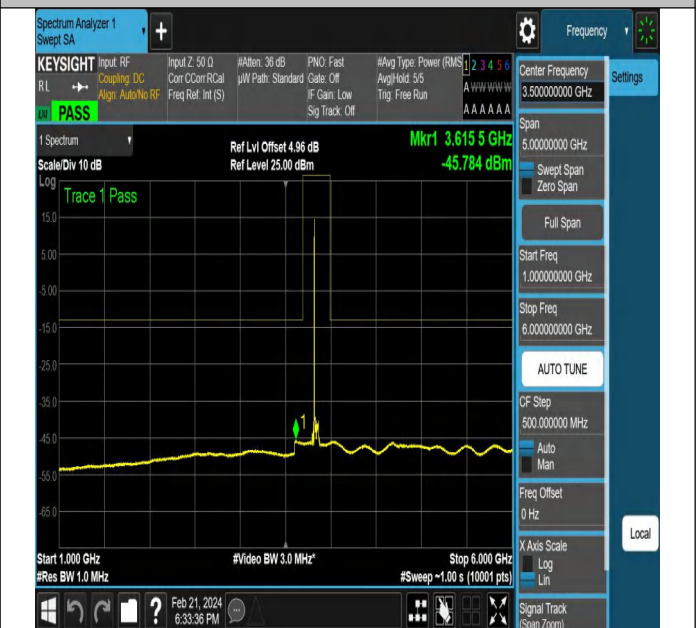

NTNV-N77-3700-3980-PC2-30-50-L-DFT-QPSK-Edge\_1RB\_ Right-Ant1-PASS

NTNV-N77-3700-3980-PC2-30-50-L-DFT-QPSK-Edge\_1RB\_ Right-Ant1-PASS

NTNV-N77-3700-3980-PC2-30-50-M-DFT-PI2BPSK-Edge\_1R  
B\_Left-Ant1-PASS

NTNV-N77-3700-3980-PC2-30-50-M-DFT-PI2BPSK-Edge\_1R  
B\_Left-Ant1-PASS

NTNV-N77-3700-3980-PC2-30-50-M-DFT-PI2BPSK-Edge\_1R  
B\_Left-Ant1-PASS

NTNV-N77-3700-3980-PC2-30-50-M-DFT-PI2BPSK-Edge\_1R  
B\_Left-Ant1-PASS