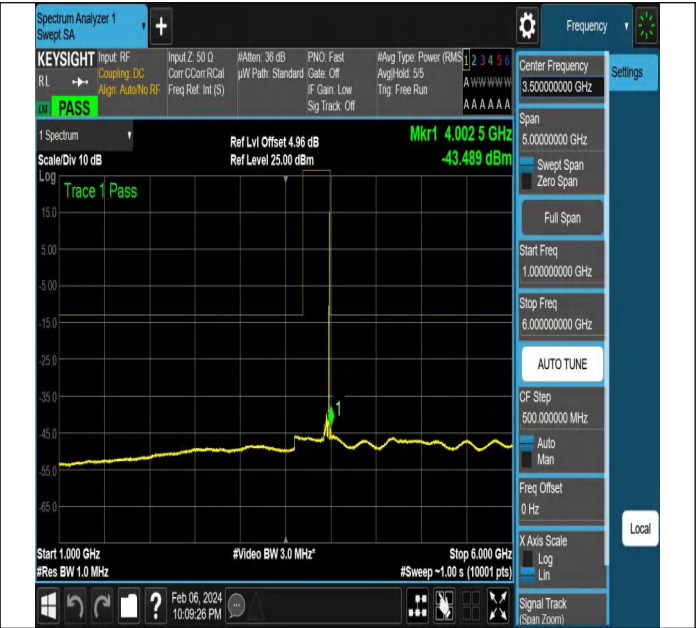

NTNV-N77-3700-3980-PC2-30-50-H-DFT-PI2BPSK-Edge\_1R  
 B\_Left-Ant1-PASS

NTNV-N77-3700-3980-PC2-30-50-H-DFT-PI2BPSK-Edge\_1R  
 B\_Left-Ant1-PASS

NTNV-N77-3700-3980-PC2-30-50-H-DFT-PI2BPSK-Edge\_1R  
 B\_Right-Ant1-PASS

NTNV-N77-3700-3980-PC2-30-50-H-DFT-PI2BPSK-Edge\_1R  
 B\_Right-Ant1-PASS

NTNV-N77-3700-3980-PC2-30-50-H-DFT-PI2BPSK-Edge\_1R  
B\_Right-Ant1-PASS

NTNV-N77-3700-3980-PC2-30-50-H-DFT-PI2BPSK-Edge\_1R  
B\_Right-Ant1-PASS