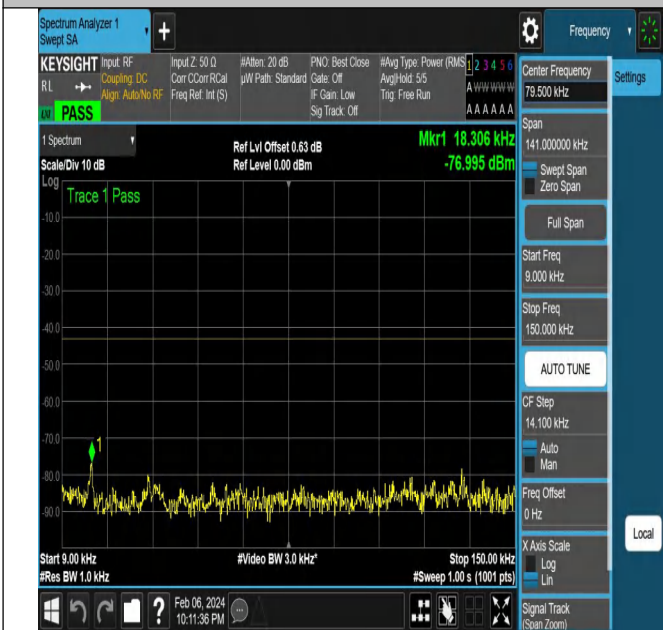

NTNV-N77-3700-3980-PC2-30-50-H-DFT-PI2BPSK-Edge\_1R  
 B\_Right-Ant1-PASS

NTNV-N77-3700-3980-PC2-30-50-H-DFT-PI2BPSK-Edge\_1R  
B\_Right-Ant1-PASS

NTNV-N77-3700-3980-PC2-30-50-H-DFT-PI2BPSK-Edge\_1R  
B\_Right-Ant1-PASS

NTNV-N77-3700-3980-PC2-30-50-H-DFT-PI2BPSK-Edge\_1R  
B\_Right-Ant1-PASS

NTNV-N77-3700-3980-PC2-30-50-H-DFT-PI2BPSK-Edge\_1R  
B\_Right-Ant1-PASS

NTNV-N77-3700-3980-PC2-30-50-H-DFT-QPSK-Edge\_1RB\_  
Left-Ant1-PASS

NTNV-N77-3700-3980-PC2-30-50-H-DFT-QPSK-Edge\_1RB\_  
Left-Ant1-PASS

NTNV-N77-3700-3980-PC2-30-50-H-DFT-QPSK-Edge\_1RB\_  
Right-Ant1-PASS

NTNV-N77-3700-3980-PC2-30-50-H-DFT-QPSK-Edge\_1RB\_  
Right-Ant1-PASS