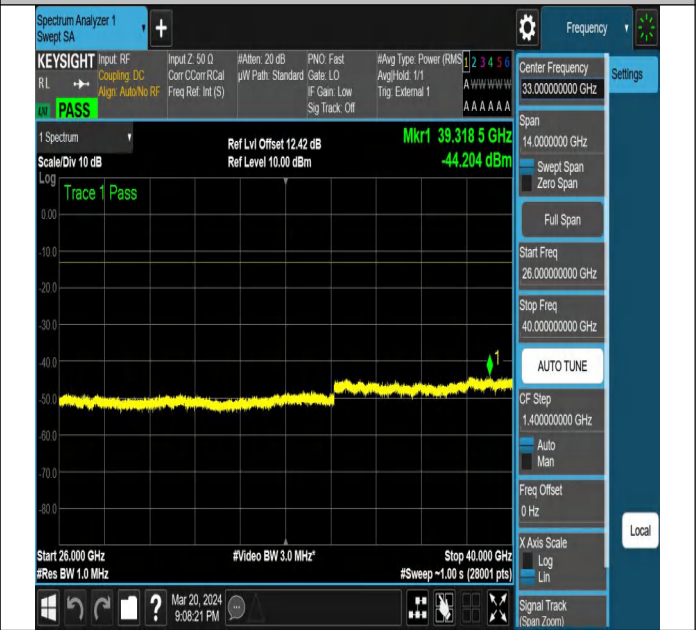

NTNV-N77-3700-3980-PC2-30-50-H-DFT-PI2BPSK-Edge\_1R  
 B\_Right-Ant1-PASS

NTNV-N77-3700-3980-PC2-30-50-H-DFT-PI2BPSK-Edge\_1R  
B\_Right-Ant1-PASS

NTNV-N77-3700-3980-PC2-30-50-H-DFT-PI2BPSK-Edge\_1R  
B\_Right-Ant1-PASS

NTNV-N77-3700-3980-PC2-30-50-H-DFT-PI2BPSK-Edge\_1R  
B\_Right-Ant1-PASS

NTNV-N77-3700-3980-PC2-30-50-H-DFT-PI2BPSK-Edge\_1R  
B\_Right-Ant1-PASS

NTNV-N77-3700-3980-PC2-30-50-H-DFT-QPSK-Edge\_1RB\_  
Left-Ant1-PASS