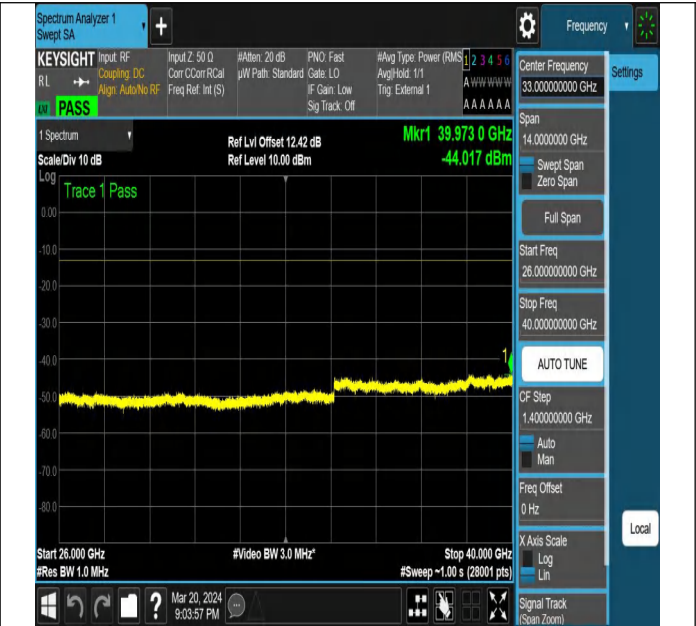

NTNV-N77-3700-3980-PC2-30-50-M-DFT-PI2BPSK-Edge\_1R  
B\_Right-Ant1-PASS

NTNV-N77-3700-3980-PC2-30-50-M-DFT-PI2BPSK-Edge\_1R  
B\_Right-Ant1-PASS

NTNV-N77-3700-3980-PC2-30-50-M-DFT-QPSK-Edge\_1RB\_ Left-Ant1-PASS