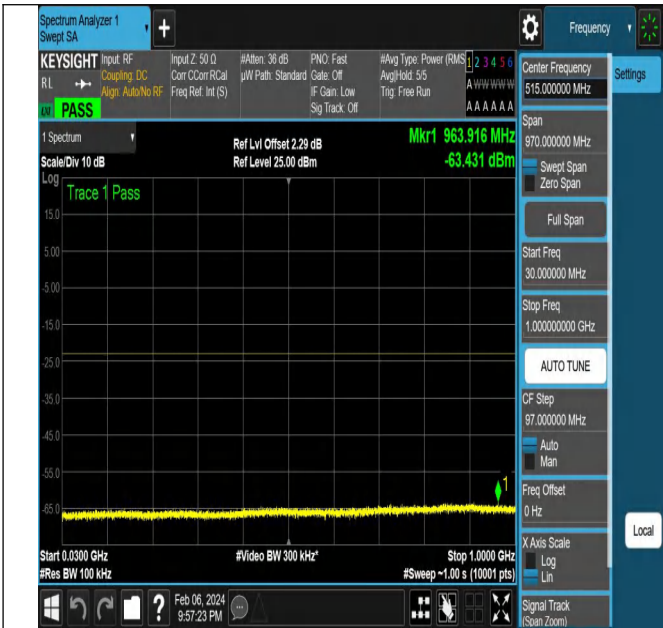

NTNV-N77-3700-3980-PC2-30-50-L-DFT-PI2BPSK-Edge\_1R  
B\_Left-Ant1-PASS

NTNV-N77-3700-3980-PC2-30-50-L-DFT-PI2BPSK-Edge\_1R  
B\_Left-Ant1-PASS

NTNV-N77-3700-3980-PC2-30-50-L-DFT-PI2BPSK-Edge\_1R  
B\_Left-Ant1-PASS

NTNV-N77-3700-3980-PC2-30-50-L-DFT-PI2BPSK-Edge\_1R  
B\_Right-Ant1-PASS

NTNV-N77-3700-3980-PC2-30-50-L-DFT-PI2BPSK-Edge\_1R  
B\_Right-Ant1-PASS

NTNV-N77-3700-3980-PC2-30-50-L-DFT-PI2BPSK-Edge\_1R  
B\_Right-Ant1-PASS