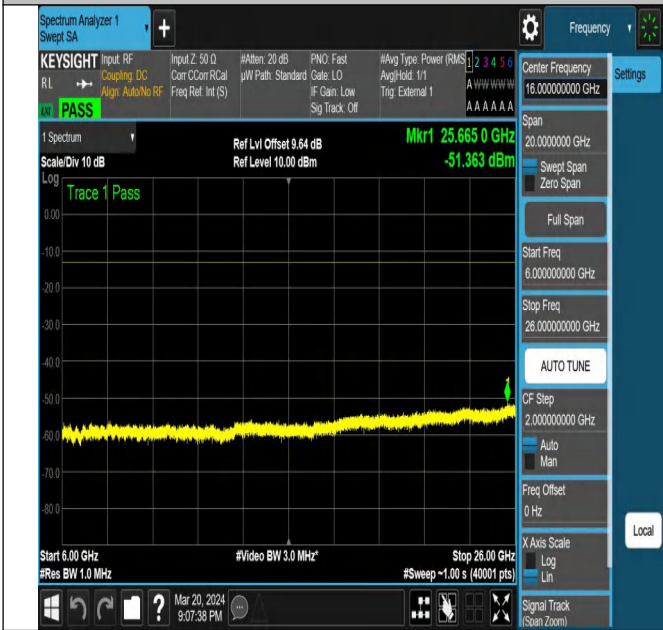

NTNV-N77-3700-3980-PC2-30-50-H-DFT-PI2BPSK-Edge\_1R  
 B\_Left-Ant1-PASS

NTNV-N77-3700-3980-PC2-30-50-H-DFT-PI2BPSK-Edge\_1R  
 B\_Left-Ant1-PASS

NTNV-N77-3700-3980-PC2-30-50-H-DFT-PI2BPSK-Edge\_1R  
 B\_Right-Ant1-PASS

NTNV-N77-3700-3980-PC2-30-50-H-DFT-PI2BPSK-Edge\_1R  
 B\_Right-Ant1-PASS

NTNV-N77-3700-3980-PC2-30-50-H-DFT-PI2BPSK-Edge\_1R  
B\_Right-Ant1-PASS

NTNV-N77-3700-3980-PC2-30-50-H-DFT-PI2BPSK-Edge\_1R  
B\_Right-Ant1-PASS