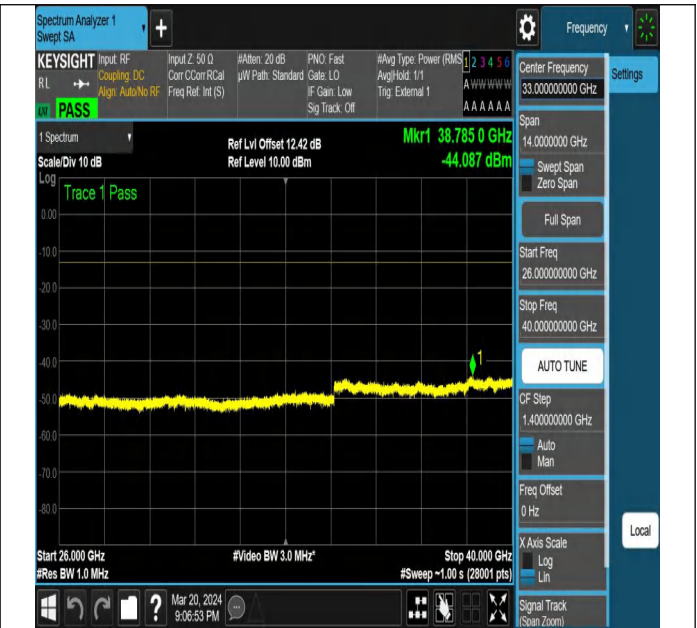

NTNV-N77-3700-3980-PC2-30-50-M-DFT-QPSK-Edge\_1RB\_ Left-Ant1-PASS

NTNV-N77-3700-3980-PC2-30-50-M-DFT-QPSK-Edge\_1RB\_ Right-Ant1-PASS

NTNV-N77-3700-3980-PC2-30-50-M-DFT-QPSK-Edge\_1RB\_ Right-Ant1-PASS

NTNV-N77-3700-3980-PC2-30-50-H-DFT-PI2BPSK-Edge\_1R  
 B\_Left-Ant1-PASS

NTNV-N77-3700-3980-PC2-30-50-H-DFT-PI2BPSK-Edge\_1R  
 B\_Left-Ant1-PASS

NTNV-N77-3700-3980-PC2-30-50-H-DFT-PI2BPSK-Edge\_1R  
 B\_Right-Ant1-PASS