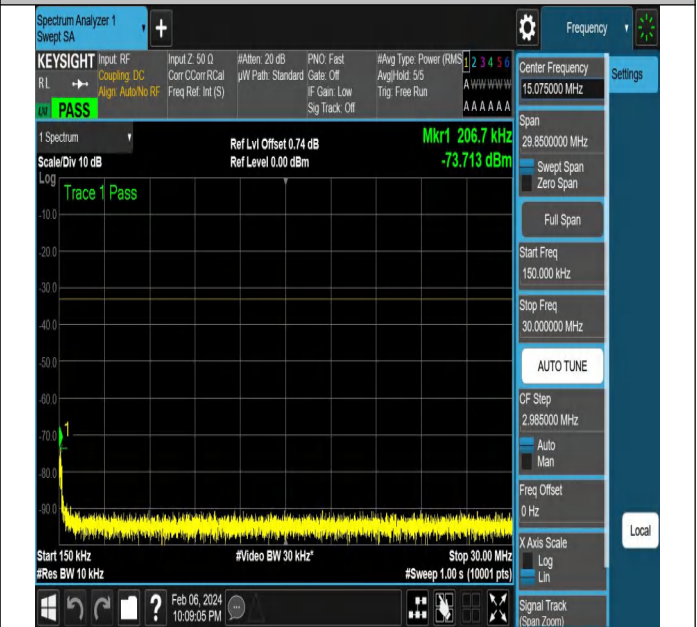

NTNV-N77-3700-3980-PC2-30-50-M-DFT-QPSK-Edge\_1RB\_ Left-Ant1-PASS

NTNV-N77-3700-3980-PC2-30-50-M-DFT-QPSK-Edge\_1RB\_ Right-Ant1-PASS

NTNV-N77-3700-3980-PC2-30-50-M-DFT-QPSK-Edge\_1RB\_ Right-Ant1-PASS

NTNV-N77-3700-3980-PC2-30-50-H-DFT-PI2BPSK-Edge\_1R  
 B\_Left-Ant1-PASS

NTNV-N77-3700-3980-PC2-30-50-H-DFT-PI2BPSK-Edge\_1R  
 B\_Left-Ant1-PASS

NTNV-N77-3700-3980-PC2-30-50-H-DFT-PI2BPSK-Edge\_1R  
 B\_Right-Ant1-PASS