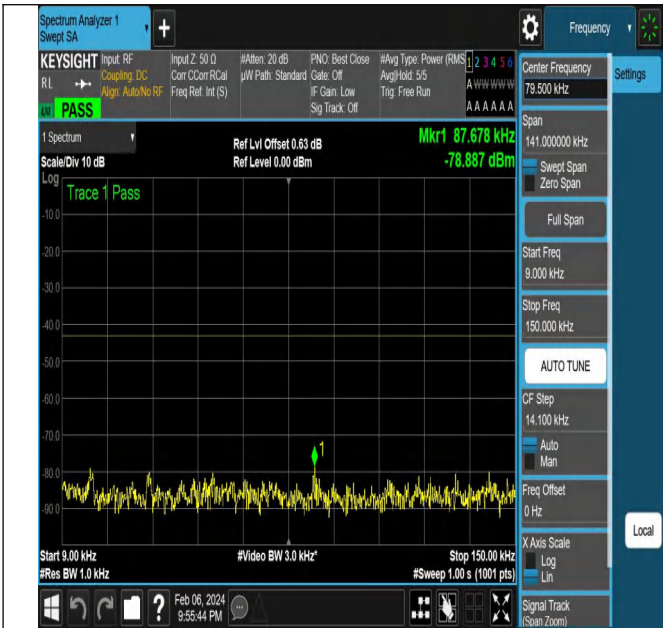

NTNV-N77-3700-3980-PC2-30-40-H-DFT-QPSK-Edge\_1RB\_

Right-Ant1-PASS

NTNV-N77-3700-3980-PC2-30-40-H-DFT-QPSK-Edge\_1RB\_

Right-Ant1-PASS

NTNV-N77-3700-3980-PC2-30-40-H-DFT-QPSK-Edge\_1RB\_

Right-Ant1-PASS

NTNV-N77-3700-3980-PC2-30-40-H-DFT-QPSK-Edge\_1RB\_

Right-Ant1-PASS

NTNV-N77-3700-3980-PC2-30-50-L-DFT-PI2BPSK-Edge\_1R  
B\_Left-Ant1-PASS

NTNV-N77-3700-3980-PC2-30-50-L-DFT-PI2BPSK-Edge\_1R  
B\_Left-Ant1-PASS

NTNV-N77-3700-3980-PC2-30-50-L-DFT-PI2BPSK-Edge\_1R  
B\_Left-Ant1-PASS