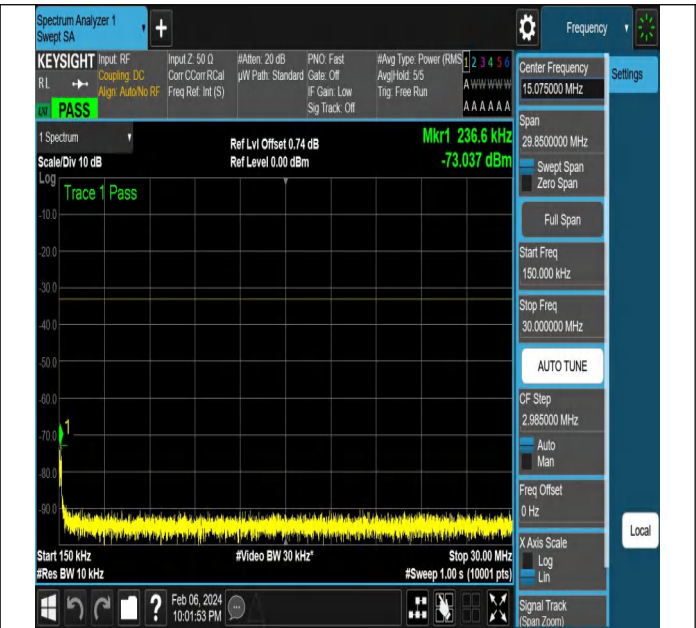

NTNV-N77-3700-3980-PC2-30-50-L-DFT-QPSK-Edge\_1RB\_  
Right-Ant1-PASS

NTNV-N77-3700-3980-PC2-30-50-L-DFT-QPSK-Edge\_1RB\_ Right-Ant1-PASS

NTNV-N77-3700-3980-PC2-30-50-L-DFT-QPSK-Edge\_1RB\_ Right-Ant1-PASS

NTNV-N77-3700-3980-PC2-30-50-L-DFT-QPSK-Edge\_1RB\_ Right-Ant1-PASS

NTNV-N77-3700-3980-PC2-30-50-L-DFT-QPSK-Edge\_1RB\_ Right-Ant1-PASS

NTNV-N77-3700-3980-PC2-30-50-M-DFT-PI2BPSK-Edge\_1R  
B\_Left-Ant1-PASS