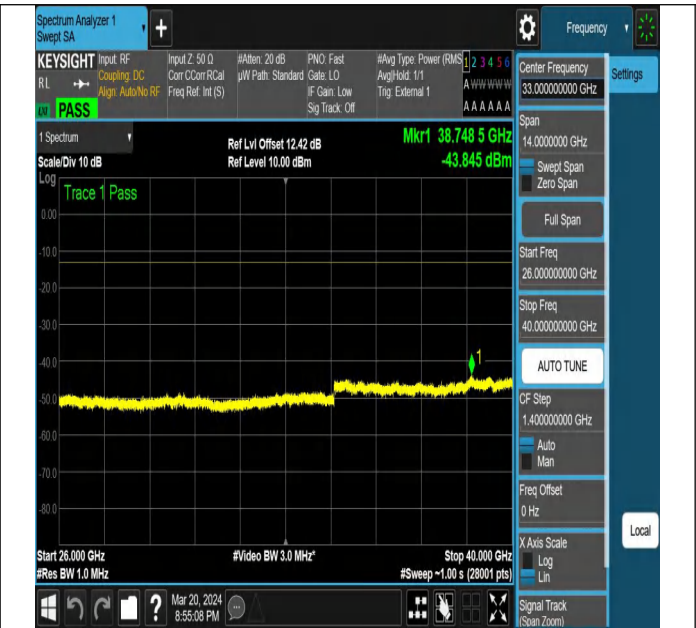

Right-Ant1-PASS

NTNV-N77-3700-3980-PC2-30-50-L-DFT-PI2BPSK-Edge\_1R  
B\_Left-Ant1-PASS

NTNV-N77-3700-3980-PC2-30-50-L-DFT-PI2BPSK-Edge\_1R  
B\_Left-Ant1-PASS

NTNV-N77-3700-3980-PC2-30-50-L-DFT-PI2BPSK-Edge\_1R  
B\_Left-Ant1-PASS

NTNV-N77-3700-3980-PC2-30-50-L-DFT-PI2BPSK-Edge\_1R  
B\_Left-Ant1-PASS

NTNV-N77-3700-3980-PC2-30-50-L-DFT-PI2BPSK-Edge\_1R  
B\_Left-Ant1-PASS

NTNV-N77-3700-3980-PC2-30-50-L-DFT-PI2BPSK-Edge\_1R  
B\_Left-Ant1-PASS