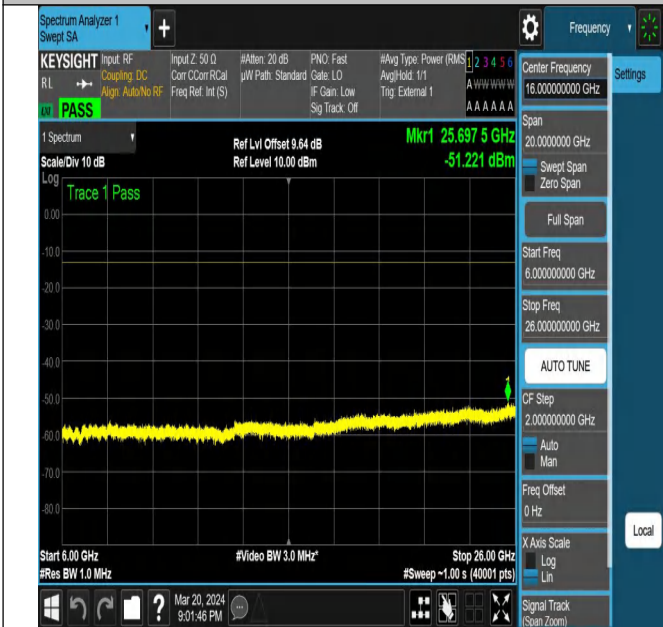

NTNV-N77-3700-3980-PC2-30-50-M-DFT-PI2BPSK-Edge\_1R  
B\_Left-Ant1-PASS

NTNV-N77-3700-3980-PC2-30-50-M-DFT-PI2BPSK-Edge\_1R  
B\_Left-Ant1-PASS

NTNV-N77-3700-3980-PC2-30-50-M-DFT-PI2BPSK-Edge\_1R  
B\_Right-Ant1-PASS

NTNV-N77-3700-3980-PC2-30-50-M-DFT-PI2BPSK-Edge\_1R  
B\_Right-Ant1-PASS

NTNV-N77-3700-3980-PC2-30-50-M-DFT-PI2BPSK-Edge\_1R  
B\_Right-Ant1-PASS

NTNV-N77-3700-3980-PC2-30-50-M-DFT-PI2BPSK-Edge\_1R  
B\_Right-Ant1-PASS