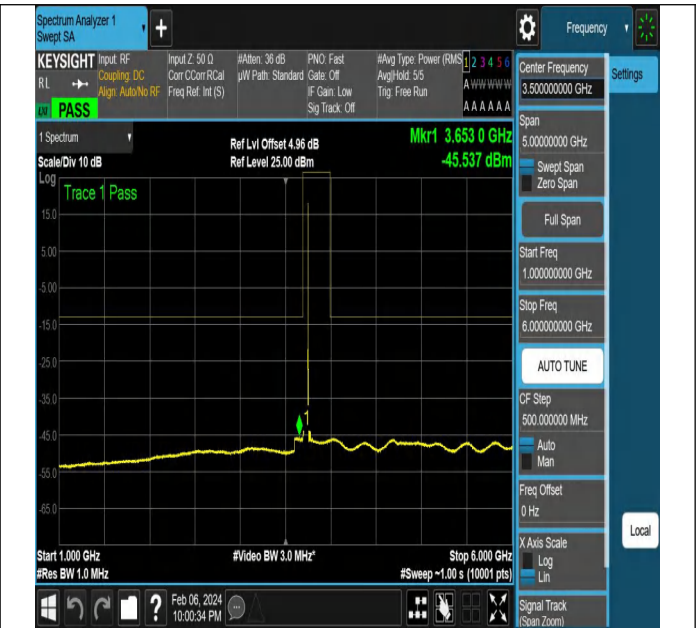

NTNV-N77-3700-3980-PC2-30-50-L-DFT-QPSK-Edge_1RB_ Right-Ant1-PASS