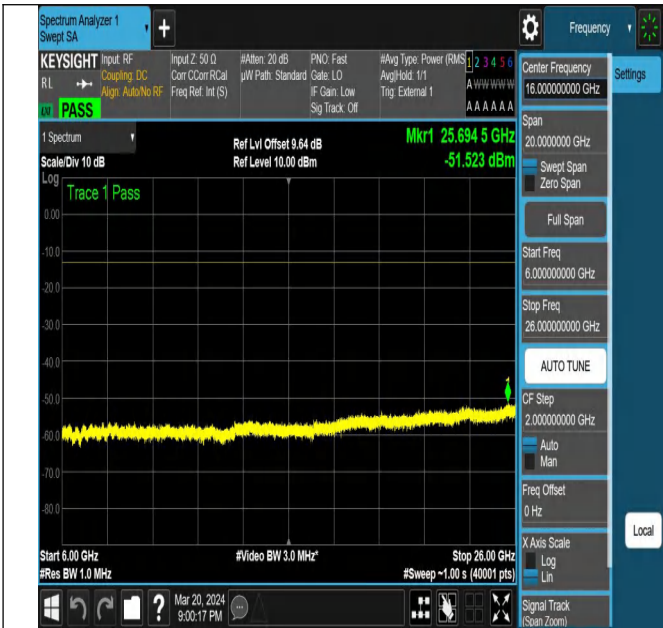

NTNV-N77-3700-3980-PC2-30-50-M-DFT-PI2BPSK-Edge\_1R  
B\_Left-Ant1-PASS

NTNV-N77-3700-3980-PC2-30-50-M-DFT-PI2BPSK-Edge\_1R  
B\_Left-Ant1-PASS

NTNV-N77-3700-3980-PC2-30-50-M-DFT-PI2BPSK-Edge\_1R  
B\_Left-Ant1-PASS

NTNV-N77-3700-3980-PC2-30-50-M-DFT-PI2BPSK-Edge\_1R  
B\_Left-Ant1-PASS

NTNV-N77-3700-3980-PC2-30-50-M-DFT-PI2BPSK-Edge\_1R  
B\_Left-Ant1-PASS

NTNV-N77-3700-3980-PC2-30-50-M-DFT-PI2BPSK-Edge\_1R  
B\_Right-Ant1-PASS