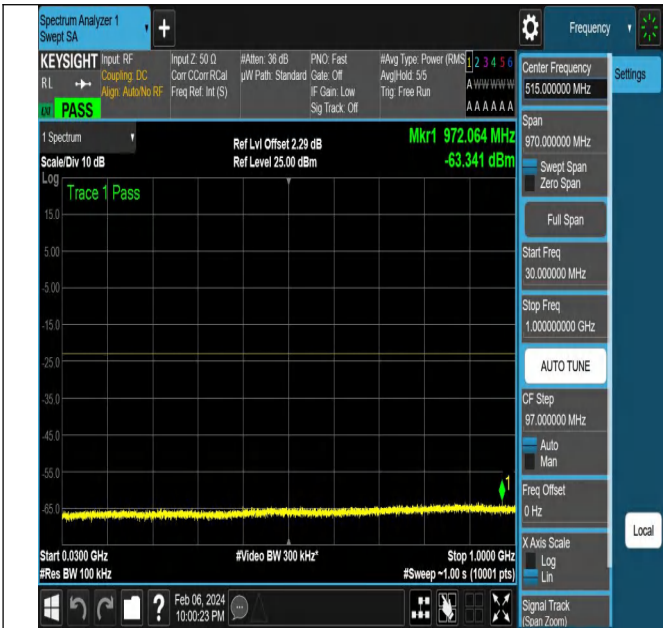

NTNV-N77-3700-3980-PC2-30-50-L-DFT-QPSK-Edge_1RB_ Right-Ant1-PASS