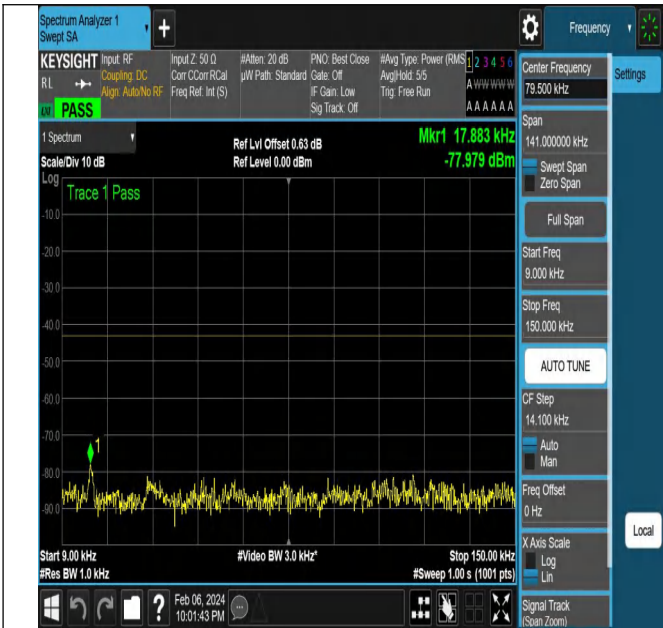

NTNV-N77-3700-3980-PC2-30-50-L-DFT-QPSK-Edge\_1RB\_  
Right-Ant1-PASS

NTNV-N77-3700-3980-PC2-30-50-L-DFT-QPSK-Edge\_1RB\_ Right-Ant1-PASS

NTNV-N77-3700-3980-PC2-30-50-L-DFT-QPSK-Edge\_1RB\_ Right-Ant1-PASS

NTNV-N77-3700-3980-PC2-30-50-L-DFT-QPSK-Edge\_1RB\_ Right-Ant1-PASS

NTNV-N77-3700-3980-PC2-30-50-L-DFT-QPSK-Edge\_1RB\_ Right-Ant1-PASS

NTNV-N77-3700-3980-PC2-30-50-M-DFT-PI2BPSK-Edge\_1R  
B\_Left-Ant1-PASS