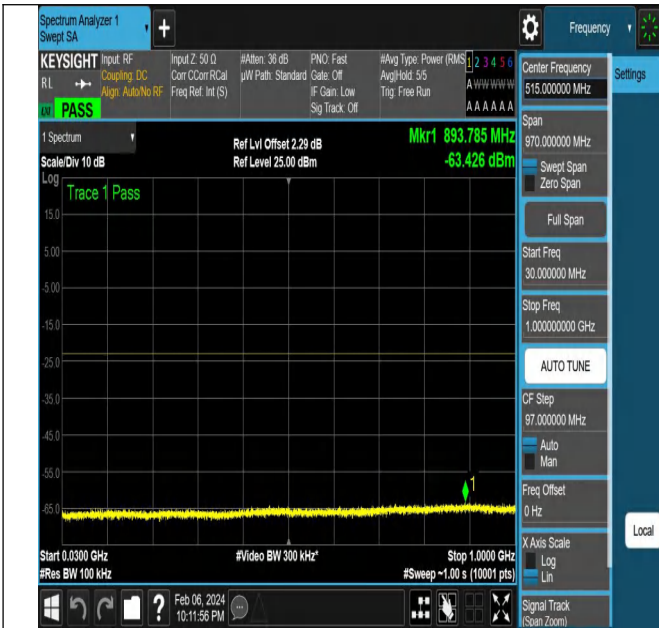

NTNV-N77-3700-3980-PC2-30-50-H-DFT-PI2BPSK-Edge\_1R  
B\_Right-Ant1-PASS

NTNV-N77-3700-3980-PC2-30-50-H-DFT-PI2BPSK-Edge\_1R  
B\_Right-Ant1-PASS

NTNV-N77-3700-3980-PC2-30-50-H-DFT-QPSK-Edge\_1RB\_  
Left-Ant1-PASS

NTNV-N77-3700-3980-PC2-30-50-H-DFT-QPSK-Edge\_1RB\_  
Left-Ant1-PASS

NTNV-N77-3700-3980-PC2-30-50-H-DFT-QPSK-Edge\_1RB\_  
Right-Ant1-PASS

NTNV-N77-3700-3980-PC2-30-50-H-DFT-QPSK-Edge\_1RB\_  
Right-Ant1-PASS