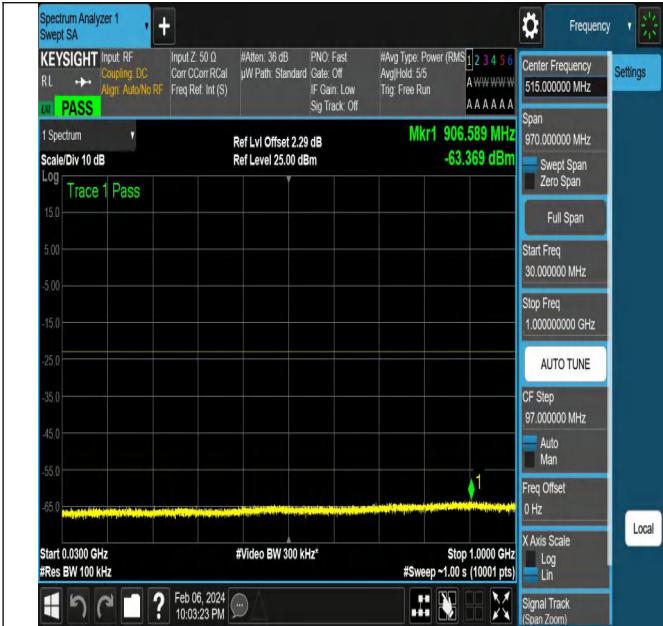

NTNV-N77-3700-3980-PC2-30-50-M-DFT-PI2BPSK-Edge\_1R  
B\_Left-Ant1-PASS

NTNV-N77-3700-3980-PC2-30-50-M-DFT-PI2BPSK-Edge\_1R  
B\_Left-Ant1-PASS

NTNV-N77-3700-3980-PC2-30-50-M-DFT-PI2BPSK-Edge\_1R  
B\_Right-Ant1-PASS

NTNV-N77-3700-3980-PC2-30-50-M-DFT-PI2BPSK-Edge\_1R  
B\_Right-Ant1-PASS

NTNV-N77-3700-3980-PC2-30-50-M-DFT-PI2BPSK-Edge\_1R  
B\_Right-Ant1-PASS

NTNV-N77-3700-3980-PC2-30-50-M-DFT-PI2BPSK-Edge\_1R  
B\_Right-Ant1-PASS