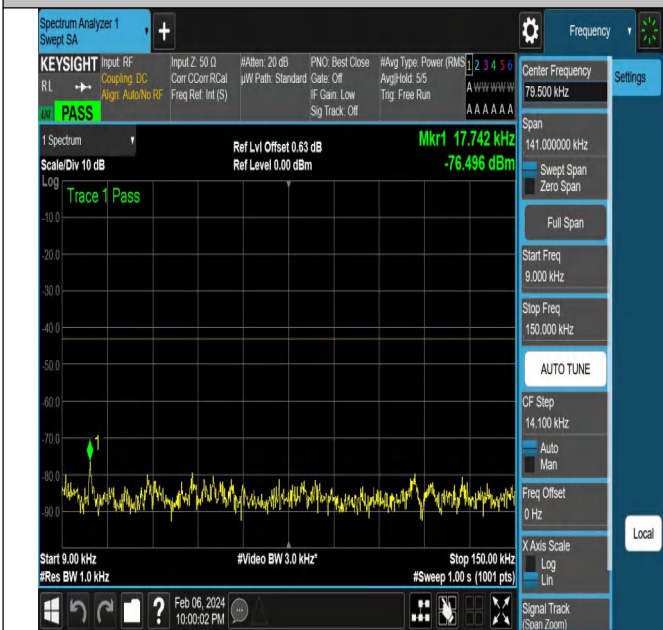

NTNV-N77-3700-3980-PC2-30-50-L-DFT-PI2BPSK-Edge\_1R  
B\_Right-Ant1-PASS

NTNV-N77-3700-3980-PC2-30-50-L-DFT-PI2BPSK-Edge\_1R  
B\_Right-Ant1-PASS

NTNV-N77-3700-3980-PC2-30-50-L-DFT-PI2BPSK-Edge\_1R  
B\_Right-Ant1-PASS

NTNV-N77-3700-3980-PC2-30-50-L-DFT-QPSK-Edge\_1RB\_L  
eft-Ant1-PASS

NTNV-N77-3700-3980-PC2-30-50-L-DFT-QPSK-Edge\_1RB\_L  
eft-Ant1-PASS

NTNV-N77-3700-3980-PC2-30-50-L-DFT-QPSK-Edge\_1RB\_  
Right-Ant1-PASS