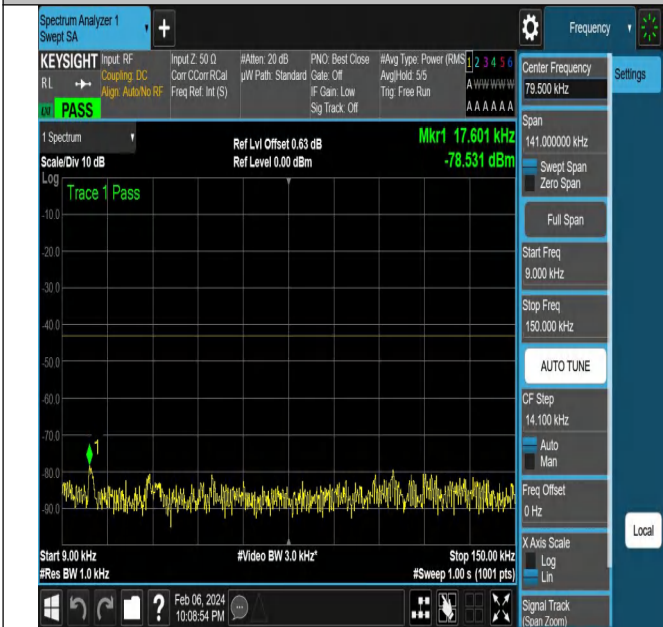

NTNV-N77-3700-3980-PC2-30-50-M-DFT-QPSK-Edge\_1RB\_ Left-Ant1-PASS

NTNV-N77-3700-3980-PC2-30-50-M-DFT-QPSK-Edge\_1RB\_ Right-Ant1-PASS

NTNV-N77-3700-3980-PC2-30-50-M-DFT-QPSK-Edge\_1RB\_ Right-Ant1-PASS

NTNV-N77-3700-3980-PC2-30-50-H-DFT-PI2BPSK-Edge\_1R  
 B\_Left-Ant1-PASS

NTNV-N77-3700-3980-PC2-30-50-H-DFT-PI2BPSK-Edge\_1R  
 B\_Left-Ant1-PASS

NTNV-N77-3700-3980-PC2-30-50-H-DFT-PI2BPSK-Edge\_1R  
 B\_Right-Ant1-PASS