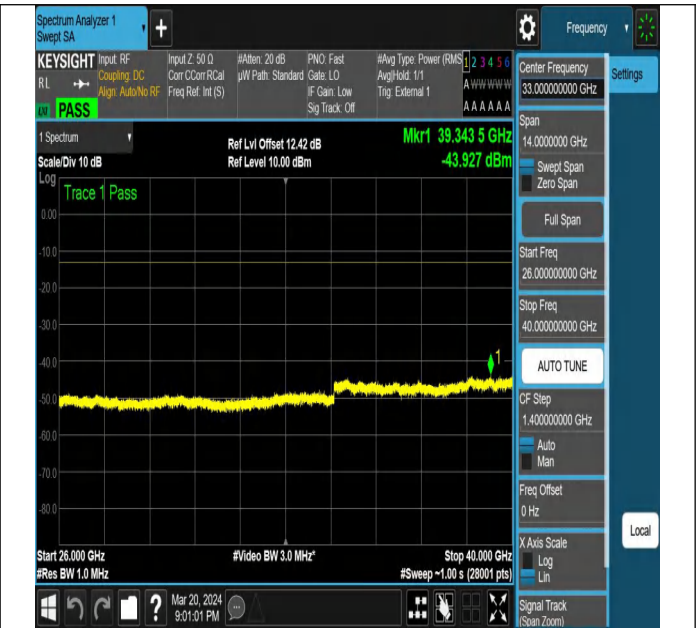

NTNV-N77-3700-3980-PC2-30-50-M-DFT-PI2BPSK-Edge\_1R  
B\_Left-Ant1-PASS

NTNV-N77-3700-3980-PC2-30-50-M-DFT-PI2BPSK-Edge\_1R  
B\_Left-Ant1-PASS

NTNV-N77-3700-3980-PC2-30-50-M-DFT-PI2BPSK-Edge\_1R  
B\_Left-Ant1-PASS

NTNV-N77-3700-3980-PC2-30-50-M-DFT-PI2BPSK-Edge\_1R  
B\_Left-Ant1-PASS

NTNV-N77-3700-3980-PC2-30-50-M-DFT-PI2BPSK-Edge\_1R  
B\_Left-Ant1-PASS

NTNV-N77-3700-3980-PC2-30-50-M-DFT-PI2BPSK-Edge\_1R  
B\_Right-Ant1-PASS