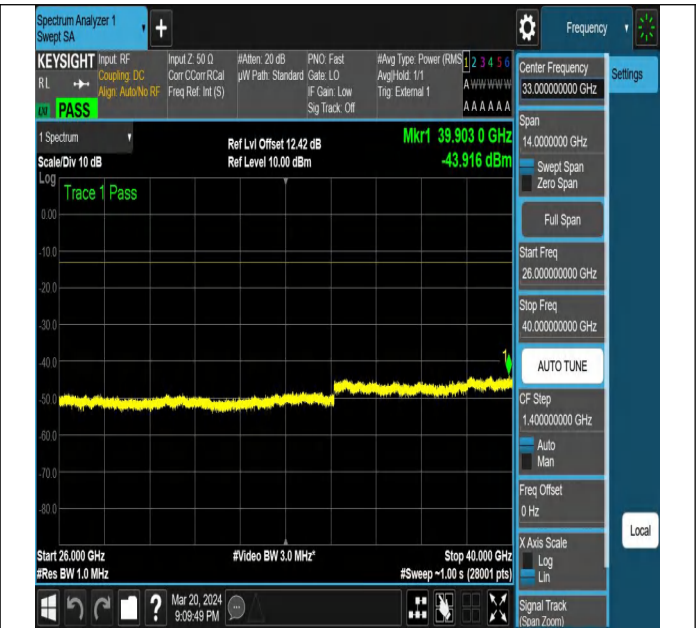

NTNV-N77-3700-3980-PC2-30-50-H-DFT-PI2BPSK-Edge\_1R  
 B\_Right-Ant1-PASS

NTNV-N77-3700-3980-PC2-30-50-H-DFT-PI2BPSK-Edge\_1R  
B\_Right-Ant1-PASS

NTNV-N77-3700-3980-PC2-30-50-H-DFT-PI2BPSK-Edge\_1R  
B\_Right-Ant1-PASS

NTNV-N77-3700-3980-PC2-30-50-H-DFT-PI2BPSK-Edge\_1R  
B\_Right-Ant1-PASS

NTNV-N77-3700-3980-PC2-30-50-H-DFT-PI2BPSK-Edge\_1R  
B\_Right-Ant1-PASS

NTNV-N77-3700-3980-PC2-30-50-H-DFT-QPSK-Edge\_1RB\_  
Left-Ant1-PASS

NTNV-N77-3700-3980-PC2-30-50-H-DFT-QPSK-Edge\_1RB\_  
Left-Ant1-PASS

NTNV-N77-3700-3980-PC2-30-50-H-DFT-QPSK-Edge\_1RB\_  
Right-Ant1-PASS

NTNV-N77-3700-3980-PC2-30-50-H-DFT-QPSK-Edge\_1RB\_  
Right-Ant1-PASS