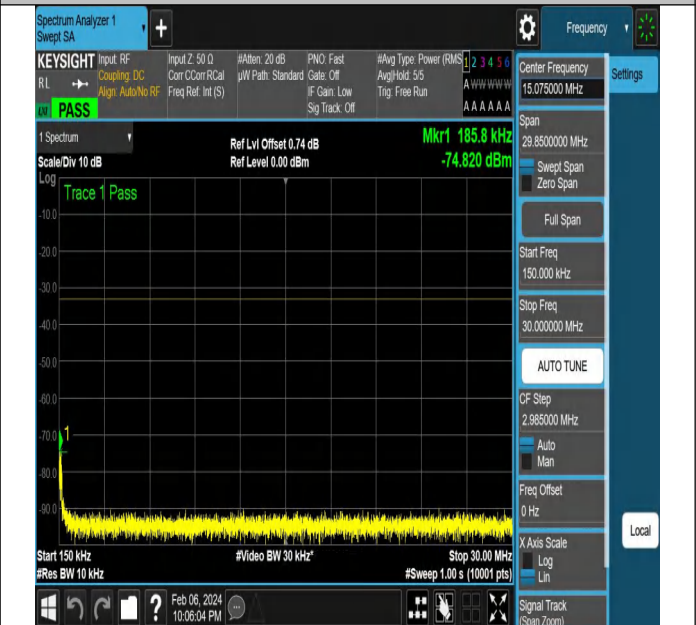

NTNV-N77-3700-3980-PC2-30-50-M-DFT-PI2BPSK-Edge\_1R  
B\_Right-Ant1-PASS

NTNV-N77-3700-3980-PC2-30-50-M-DFT-PI2BPSK-Edge\_1R  
B\_Right-Ant1-PASS

NTNV-N77-3700-3980-PC2-30-50-M-DFT-QPSK-Edge\_1RB\_ Left-Ant1-PASS

NTNV-N77-3700-3980-PC2-30-50-M-DFT-QPSK-Edge\_1RB\_ Left-Ant1-PASS

NTNV-N77-3700-3980-PC2-30-50-M-DFT-QPSK-Edge\_1RB\_ Right-Ant1-PASS

NTNV-N77-3700-3980-PC2-30-50-M-DFT-QPSK-Edge\_1RB\_ Right-Ant1-PASS