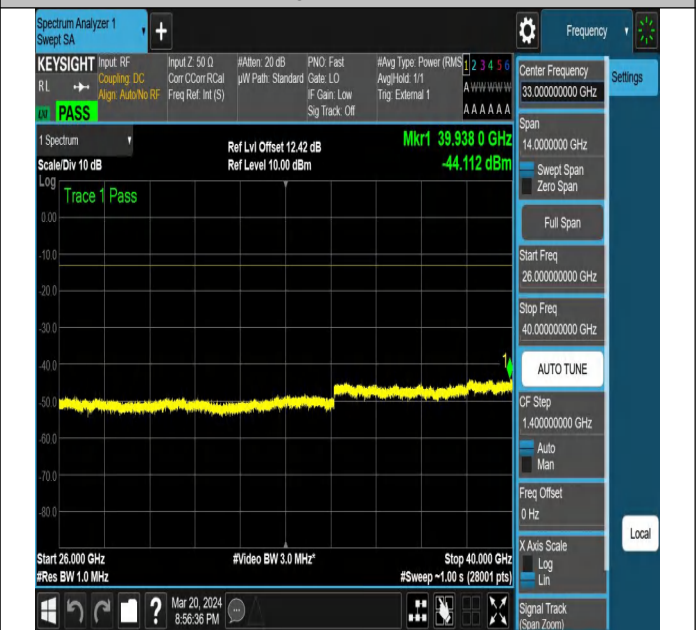

NTNV-N77-3700-3980-PC2-30-50-L-DFT-PI2BPSK-Edge\_1R  
B\_Right-Ant1-PASS

NTNV-N77-3700-3980-PC2-30-50-L-DFT-PI2BPSK-Edge\_1R  
B\_Right-Ant1-PASS

NTNV-N77-3700-3980-PC2-30-50-L-DFT-PI2BPSK-Edge\_1R  
B\_Right-Ant1-PASS