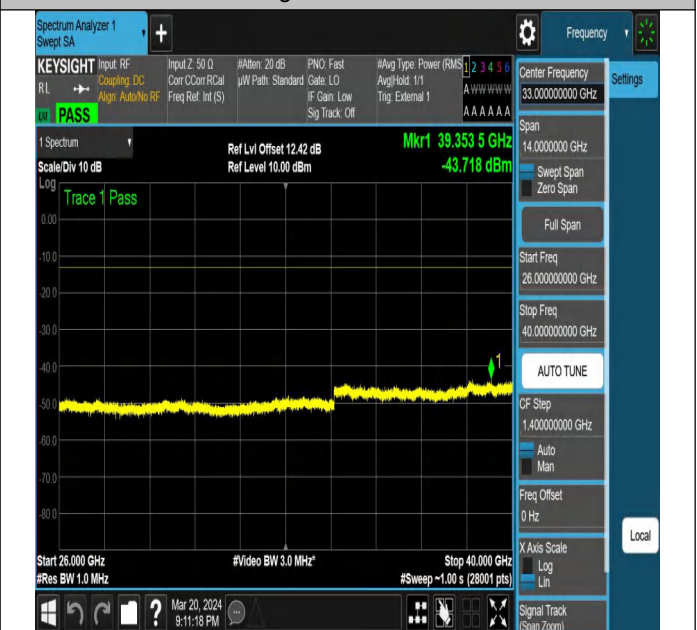

NTNV-N77-3700-3980-PC2-30-50-H-DFT-QPSK-Edge\_1RB\_

Right-Ant1-PASS

NTNV-N77-3700-3980-PC2-30-50-H-DFT-QPSK-Edge\_1RB\_

Right-Ant1-PASS

NTNV-N77-3700-3980-PC2-30-50-H-DFT-QPSK-Edge\_1RB\_

Right-Ant1-PASS

NTNV-N77-3700-3980-PC2-30-50-H-DFT-QPSK-Edge\_1RB\_