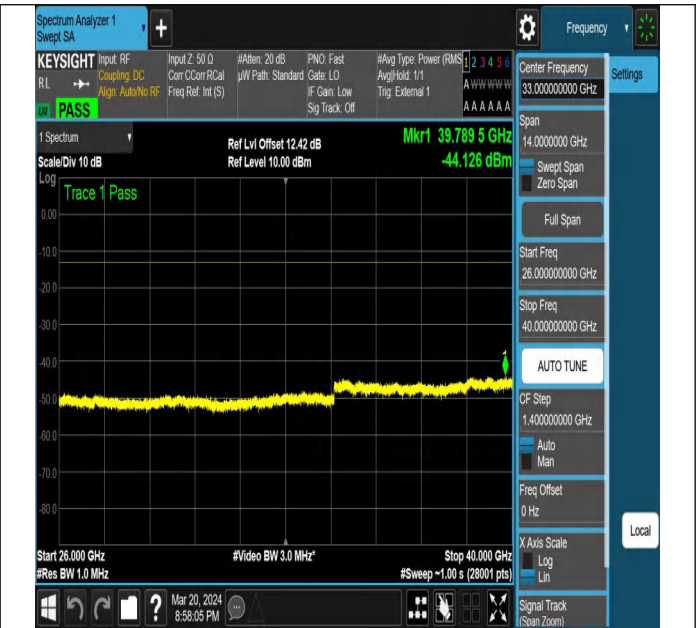

NTNV-N77-3700-3980-PC2-30-50-L-DFT-PI2BPSK-Edge\_1R  
B\_Right-Ant1-PASS

NTNV-N77-3700-3980-PC2-30-50-L-DFT-PI2BPSK-Edge\_1R  
B\_Right-Ant1-PASS

NTNV-N77-3700-3980-PC2-30-50-L-DFT-PI2BPSK-Edge\_1R  
B\_Right-Ant1-PASS

NTNV-N77-3700-3980-PC2-30-50-L-DFT-QPSK-Edge\_1RB\_L  
eft-Ant1-PASS

NTNV-N77-3700-3980-PC2-30-50-L-DFT-QPSK-Edge\_1RB\_L  
eft-Ant1-PASS

NTNV-N77-3700-3980-PC2-30-50-L-DFT-QPSK-Edge\_1RB\_  
Right-Ant1-PASS