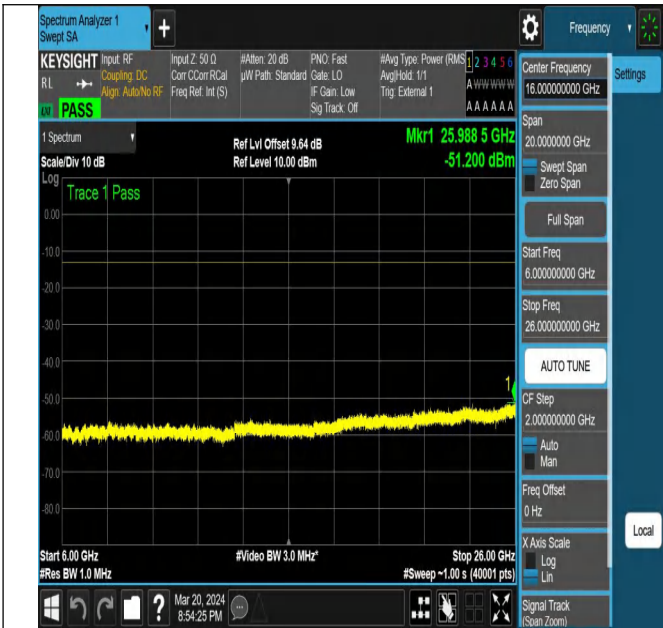

Right-Ant1-PASS

NTNV-N77-3700-3980-PC2-30-50-L-DFT-PI2BPSK-Edge\_1R  
B\_Left-Ant1-PASS

NTNV-N77-3700-3980-PC2-30-50-L-DFT-PI2BPSK-Edge\_1R  
B\_Left-Ant1-PASS

NTNV-N77-3700-3980-PC2-30-50-L-DFT-PI2BPSK-Edge\_1R  
B\_Left-Ant1-PASS

NTNV-N77-3700-3980-PC2-30-50-L-DFT-PI2BPSK-Edge\_1R  
B\_Left-Ant1-PASS

NTNV-N77-3700-3980-PC2-30-50-L-DFT-PI2BPSK-Edge\_1R  
B\_Left-Ant1-PASS

NTNV-N77-3700-3980-PC2-30-50-L-DFT-PI2BPSK-Edge\_1R  
B\_Left-Ant1-PASS