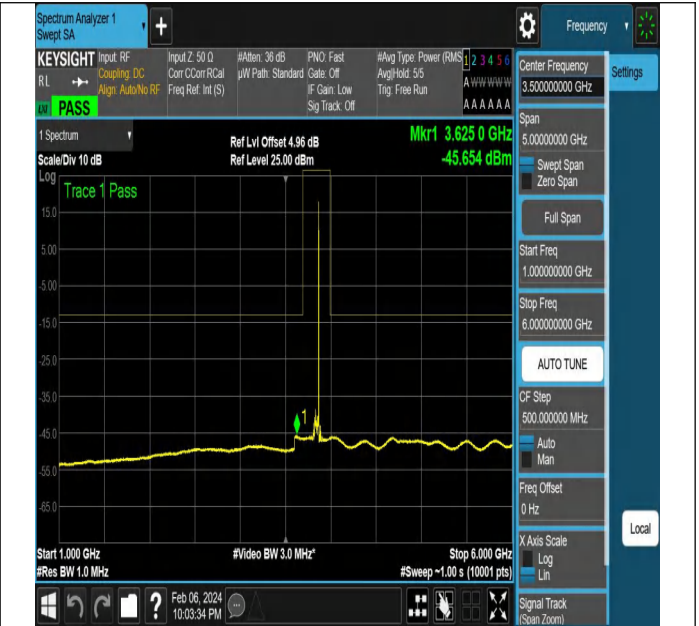

NTNV-N77-3700-3980-PC2-30-50-M-DFT-PI2BPSK-Edge\_1R  
B\_Left-Ant1-PASS

NTNV-N77-3700-3980-PC2-30-50-M-DFT-PI2BPSK-Edge\_1R  
B\_Left-Ant1-PASS

NTNV-N77-3700-3980-PC2-30-50-M-DFT-PI2BPSK-Edge\_1R  
B\_Right-Ant1-PASS

NTNV-N77-3700-3980-PC2-30-50-M-DFT-PI2BPSK-Edge\_1R  
B\_Right-Ant1-PASS

NTNV-N77-3700-3980-PC2-30-50-M-DFT-PI2BPSK-Edge\_1R  
B\_Right-Ant1-PASS

NTNV-N77-3700-3980-PC2-30-50-M-DFT-PI2BPSK-Edge\_1R  
B\_Right-Ant1-PASS