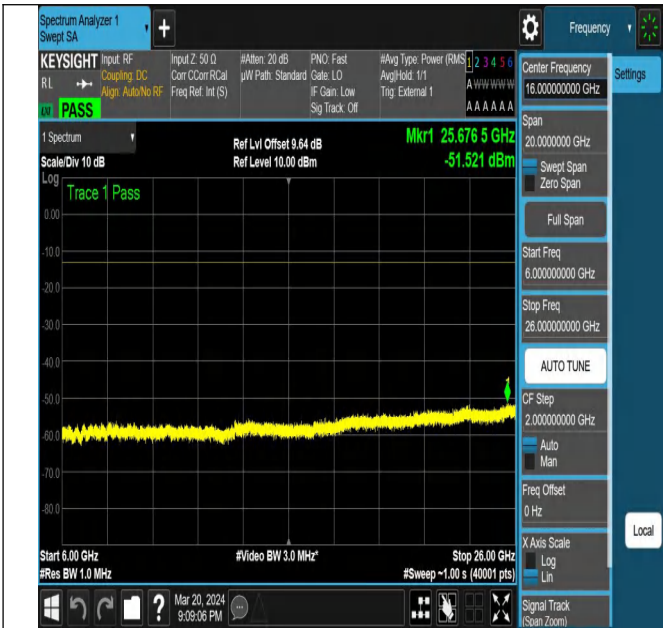

NTNV-N77-3700-3980-PC2-30-50-H-DFT-PI2BPSK-Edge\_1R  
 B\_Left-Ant1-PASS

NTNV-N77-3700-3980-PC2-30-50-H-DFT-PI2BPSK-Edge\_1R  
 B\_Left-Ant1-PASS

NTNV-N77-3700-3980-PC2-30-50-H-DFT-PI2BPSK-Edge\_1R  
 B\_Right-Ant1-PASS

NTNV-N77-3700-3980-PC2-30-50-H-DFT-PI2BPSK-Edge\_1R  
 B\_Right-Ant1-PASS

NTNV-N77-3700-3980-PC2-30-50-H-DFT-PI2BPSK-Edge\_1R  
B\_Right-Ant1-PASS

NTNV-N77-3700-3980-PC2-30-50-H-DFT-PI2BPSK-Edge\_1R  
B\_Right-Ant1-PASS

NTNV-N77-3700-3980-PC2-30-50-H-DFT-PI2BPSK-Edge\_1R  
B\_Right-Ant1-PASS

NTNV-N77-3700-3980-PC2-30-50-H-DFT-PI2BPSK-Edge\_1R  
B\_Right-Ant1-PASS

NTNV-N77-3700-3980-PC2-30-50-H-DFT-QPSK-Edge\_1RB\_  
Left-Ant1-PASS