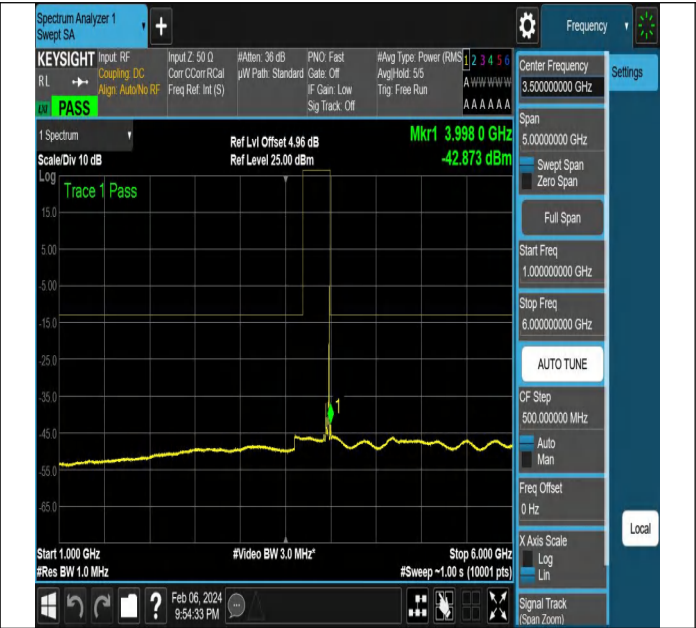

NTNV-N77-3700-3980-PC2-30-40-H-DFT-QPSK-Edge\_1RB\_

Right-Ant1-PASS

NTNV-N77-3700-3980-PC2-30-40-H-DFT-QPSK-Edge\_1RB\_

Right-Ant1-PASS

NTNV-N77-3700-3980-PC2-30-40-H-DFT-QPSK-Edge\_1RB\_

Right-Ant1-PASS

NTNV-N77-3700-3980-PC2-30-40-H-DFT-QPSK-Edge\_1RB\_

Right-Ant1-PASS

NTNV-N77-3700-3980-PC2-30-50-L-DFT-PI2BPSK-Edge\_1R  
B\_Left-Ant1-PASS

NTNV-N77-3700-3980-PC2-30-50-L-DFT-PI2BPSK-Edge\_1R  
B\_Left-Ant1-PASS

NTNV-N77-3700-3980-PC2-30-50-L-DFT-PI2BPSK-Edge\_1R  
B\_Left-Ant1-PASS