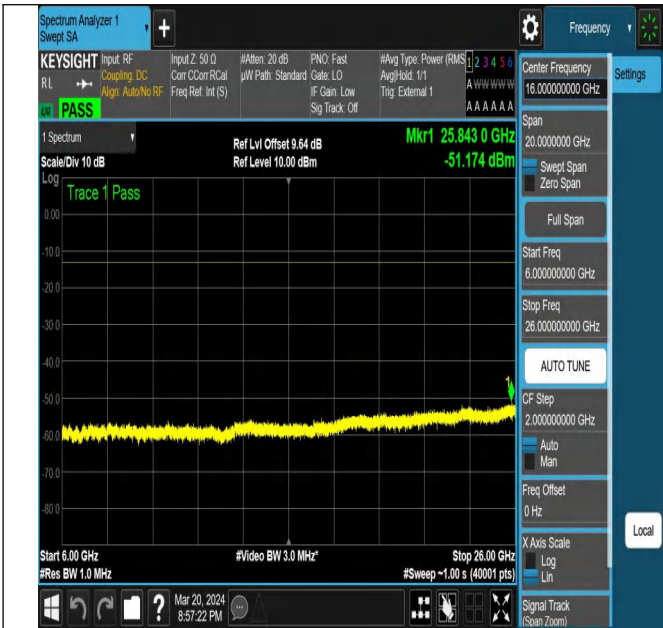

NTNV-N77-3700-3980-PC2-30-50-L-DFT-PI2BPSK-Edge\_1R  
B\_Right-Ant1-PASS

NTNV-N77-3700-3980-PC2-30-50-L-DFT-PI2BPSK-Edge\_1R  
B\_Right-Ant1-PASS

NTNV-N77-3700-3980-PC2-30-50-L-DFT-PI2BPSK-Edge\_1R  
B\_Right-Ant1-PASS

NTNV-N77-3700-3980-PC2-30-50-L-DFT-QPSK-Edge\_1RB\_L  
eft-Ant1-PASS

NTNV-N77-3700-3980-PC2-30-50-L-DFT-QPSK-Edge\_1RB\_L  
eft-Ant1-PASS

NTNV-N77-3700-3980-PC2-30-50-L-DFT-QPSK-Edge\_1RB\_  
Right-Ant1-PASS