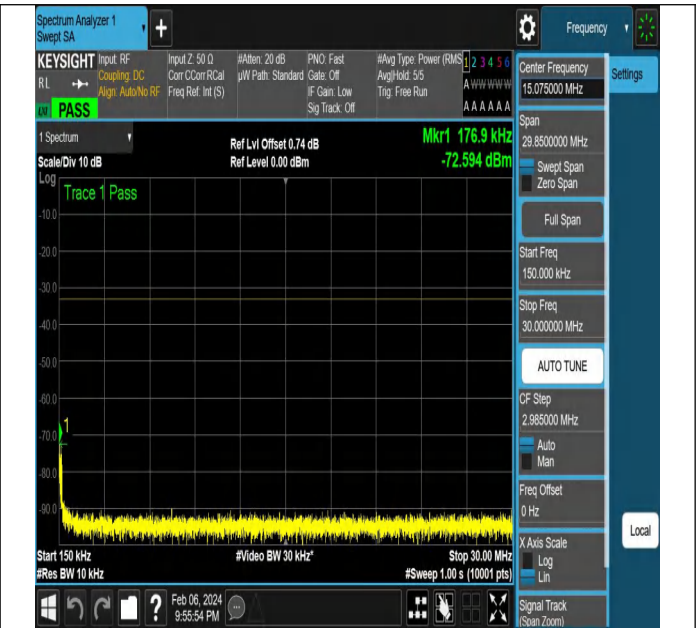

NTNV-N77-3700-3980-PC2-30-40-H-DFT-QPSK-Edge\_1RB\_

Right-Ant1-PASS

NTNV-N77-3700-3980-PC2-30-40-H-DFT-QPSK-Edge\_1RB\_

Right-Ant1-PASS

NTNV-N77-3700-3980-PC2-30-40-H-DFT-QPSK-Edge\_1RB\_

Right-Ant1-PASS

NTNV-N77-3700-3980-PC2-30-40-H-DFT-QPSK-Edge\_1RB\_

Right-Ant1-PASS

NTNV-N77-3700-3980-PC2-30-50-L-DFT-PI2BPSK-Edge\_1R  
B\_Left-Ant1-PASS

NTNV-N77-3700-3980-PC2-30-50-L-DFT-PI2BPSK-Edge\_1R  
B\_Left-Ant1-PASS

NTNV-N77-3700-3980-PC2-30-50-L-DFT-PI2BPSK-Edge\_1R  
B\_Left-Ant1-PASS