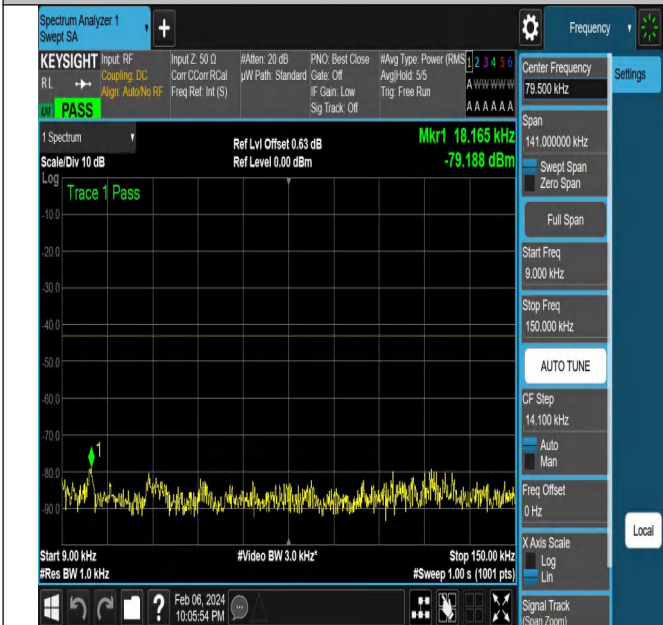

NTNV-N77-3700-3980-PC2-30-50-M-DFT-QPSK-Edge_1RB_ Right-Ant1-PASS