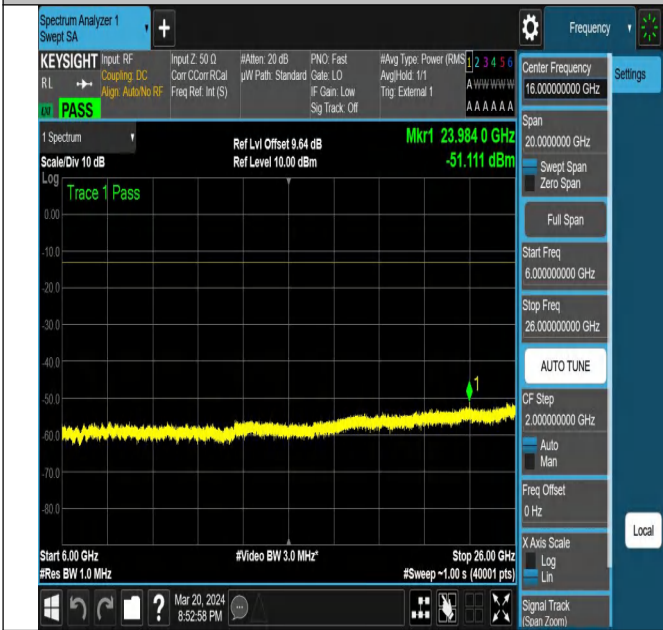

NTNV-N77-3700-3980-PC2-30-40-H-DFT-QPSK-Edge\_1RB\_

Right-Ant1-PASS

NTNV-N77-3700-3980-PC2-30-40-H-DFT-QPSK-Edge\_1RB\_

Right-Ant1-PASS

NTNV-N77-3700-3980-PC2-30-40-H-DFT-QPSK-Edge\_1RB\_

Right-Ant1-PASS

NTNV-N77-3700-3980-PC2-30-40-H-DFT-QPSK-Edge\_1RB\_

Right-Ant1-PASS

NTNV-N77-3700-3980-PC2-30-50-L-DFT-PI2BPSK-Edge\_1R  
B\_Left-Ant1-PASS

NTNV-N77-3700-3980-PC2-30-50-L-DFT-PI2BPSK-Edge\_1R  
B\_Left-Ant1-PASS

NTNV-N77-3700-3980-PC2-30-50-L-DFT-PI2BPSK-Edge\_1R  
B\_Left-Ant1-PASS