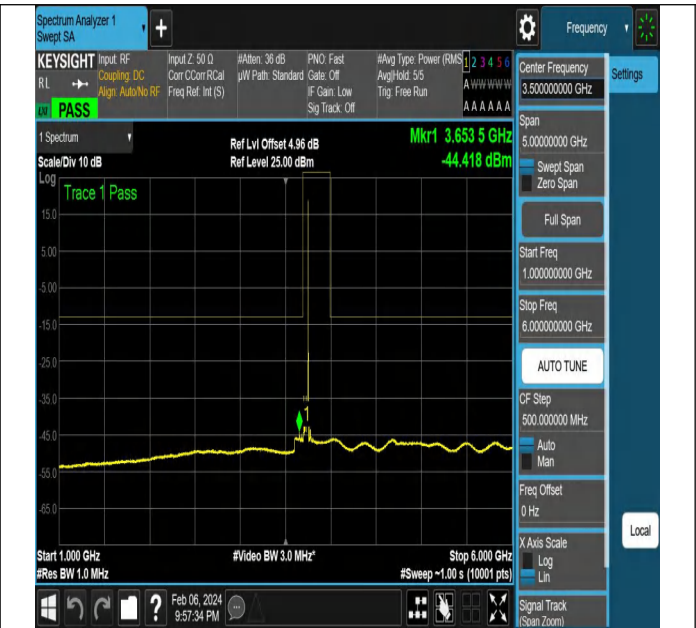

NTNV-N77-3700-3980-PC2-30-50-L-DFT-PI2BPSK-Edge\_1R  
B\_Right-Ant1-PASS

NTNV-N77-3700-3980-PC2-30-50-L-DFT-PI2BPSK-Edge\_1R  
B\_Right-Ant1-PASS

NTNV-N77-3700-3980-PC2-30-50-L-DFT-PI2BPSK-Edge\_1R  
B\_Right-Ant1-PASS