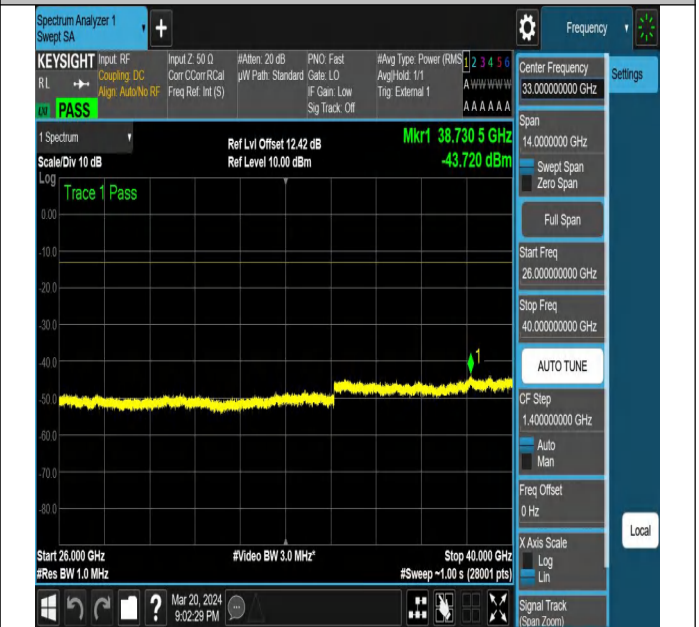

NTNV-N77-3700-3980-PC2-30-50-M-DFT-PI2BPSK-Edge\_1R  
B\_Right-Ant1-PASS

NTNV-N77-3700-3980-PC2-30-50-M-DFT-PI2BPSK-Edge\_1R  
B\_Right-Ant1-PASS

NTNV-N77-3700-3980-PC2-30-50-M-DFT-PI2BPSK-Edge\_1R  
B\_Right-Ant1-PASS

NTNV-N77-3700-3980-PC2-30-50-M-DFT-PI2BPSK-Edge\_1R  
B\_Right-Ant1-PASS

NTNV-N77-3700-3980-PC2-30-50-M-DFT-PI2BPSK-Edge\_1R  
B\_Right-Ant1-PASS

NTNV-N77-3700-3980-PC2-30-50-M-DFT-QPSK-Edge\_1RB\_ Left-Ant1-PASS