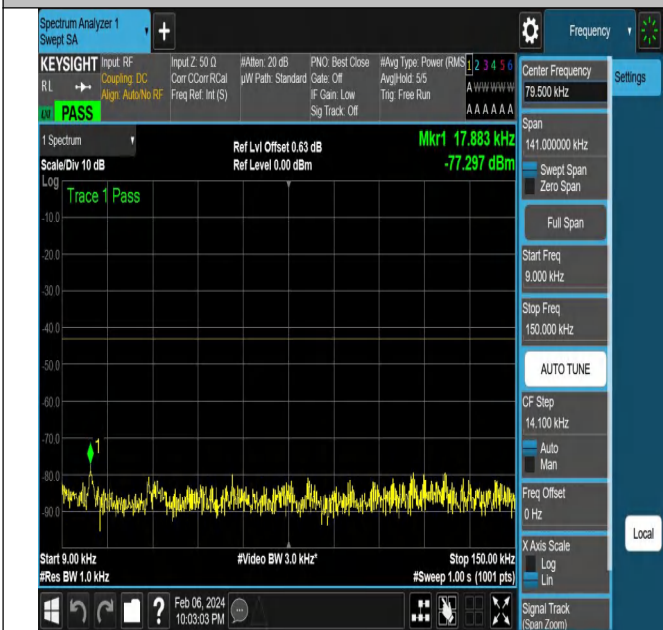

NTNV-N77-3700-3980-PC2-30-50-M-DFT-PI2BPSK-Edge\_1R  
B\_Left-Ant1-PASS

NTNV-N77-3700-3980-PC2-30-50-M-DFT-PI2BPSK-Edge\_1R  
B\_Left-Ant1-PASS

NTNV-N77-3700-3980-PC2-30-50-M-DFT-PI2BPSK-Edge\_1R  
B\_Left-Ant1-PASS

NTNV-N77-3700-3980-PC2-30-50-M-DFT-PI2BPSK-Edge\_1R  
B\_Left-Ant1-PASS

NTNV-N77-3700-3980-PC2-30-50-M-DFT-PI2BPSK-Edge\_1R  
B\_Left-Ant1-PASS

NTNV-N77-3700-3980-PC2-30-50-M-DFT-PI2BPSK-Edge\_1R  
B\_Right-Ant1-PASS