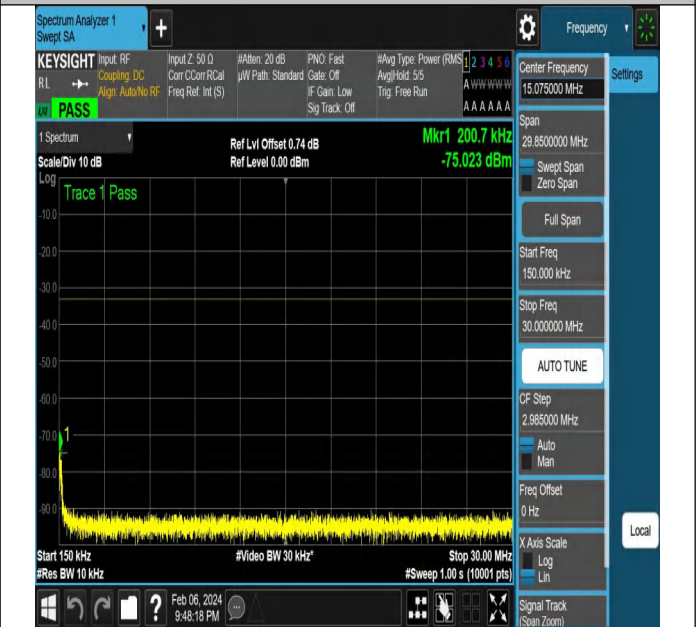

Left-Ant1-PASS

NTNV-N77-3700-3980-PC2-30-40-M-DFT-QPSK-Edge_1RB_
 Left-Ant1-PASS

NTNV-N77-3700-3980-PC2-30-40-M-DFT-QPSK-Edge_1RB_
 Left-Ant1-PASS

NTNV-N77-3700-3980-PC2-30-40-M-DFT-QPSK-Edge_1RB_
 Right-Ant1-PASS