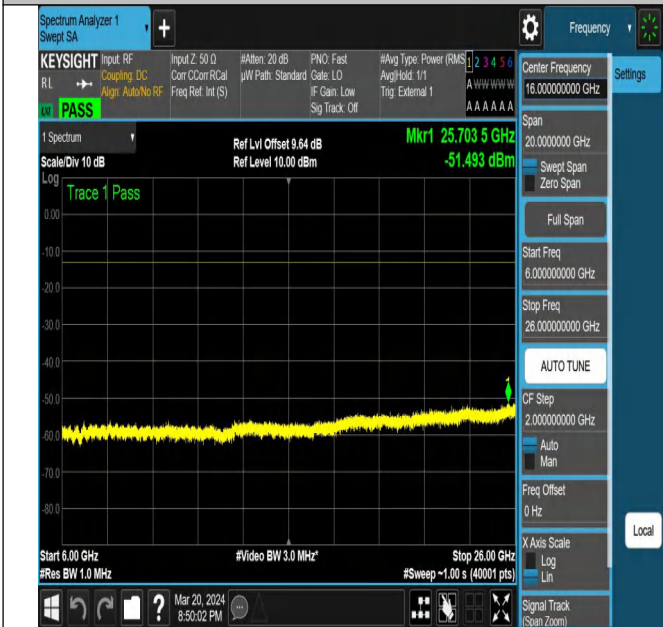

NTNV-N77-3700-3980-PC2-30-40-H-DFT-PI2BPSK-Edge_1R
B_Left-Ant1-PASS

NTNV-N77-3700-3980-PC2-30-40-H-DFT-PI2BPSK-Edge_1R
B_Left-Ant1-PASS

NTNV-N77-3700-3980-PC2-30-40-H-DFT-PI2BPSK-Edge_1R
B_Left-Ant1-PASS

NTNV-N77-3700-3980-PC2-30-40-H-DFT-PI2BPSK-Edge_1R
B_Right-Ant1-PASS

NTNV-N77-3700-3980-PC2-30-40-H-DFT-PI2BPSK-Edge_1R
B_Right-Ant1-PASS

NTNV-N77-3700-3980-PC2-30-40-H-DFT-PI2BPSK-Edge_1R
B_Right-Ant1-PASS