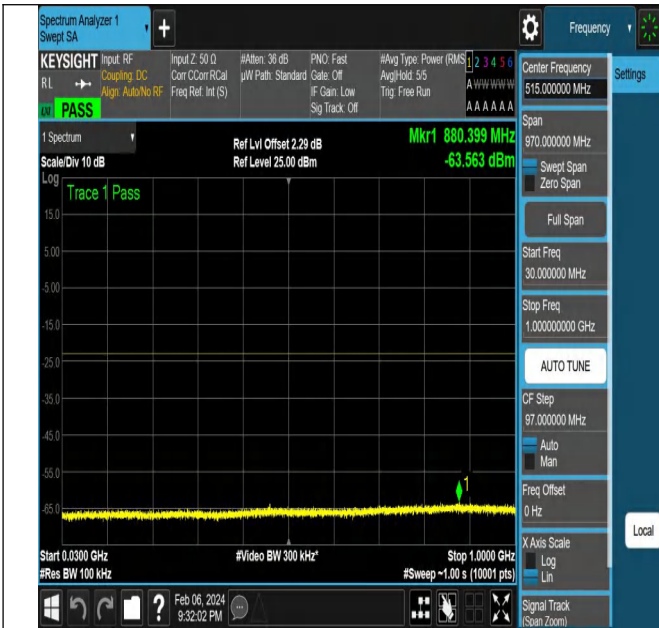

NTNV-N77-3700-3980-PC2-30-20-H-DFT-QPSK-Edge_1RB_

Left-Ant1-PASS

NTNV-N77-3700-3980-PC2-30-20-H-DFT-QPSK-Edge_1RB_

Left-Ant1-PASS

NTNV-N77-3700-3980-PC2-30-20-H-DFT-QPSK-Edge_1RB_

Left-Ant1-PASS

NTNV-N77-3700-3980-PC2-30-20-H-DFT-QPSK-Edge_1RB_

Left-Ant1-PASS

NTNV-N77-3700-3980-PC2-30-20-H-DFT-QPSK-Edge_1RB_
Left-Ant1-PASS

NTNV-N77-3700-3980-PC2-30-20-H-DFT-QPSK-Edge_1RB_
Left-Ant1-PASS

NTNV-N77-3700-3980-PC2-30-20-H-DFT-QPSK-Edge_1RB_
Right-Ant1-PASS

NTNV-N77-3700-3980-PC2-30-20-H-DFT-QPSK-Edge_1RB_
Right-Ant1-PASS

NTNV-N77-3700-3980-PC2-30-20-H-DFT-QPSK-Edge_1RB_

Right-Ant1-PASS

NTNV-N77-3700-3980-PC2-30-20-H-DFT-QPSK-Edge_1RB_

Right-Ant1-PASS

NTNV-N77-3700-3980-PC2-30-20-H-DFT-QPSK-Edge_1RB_