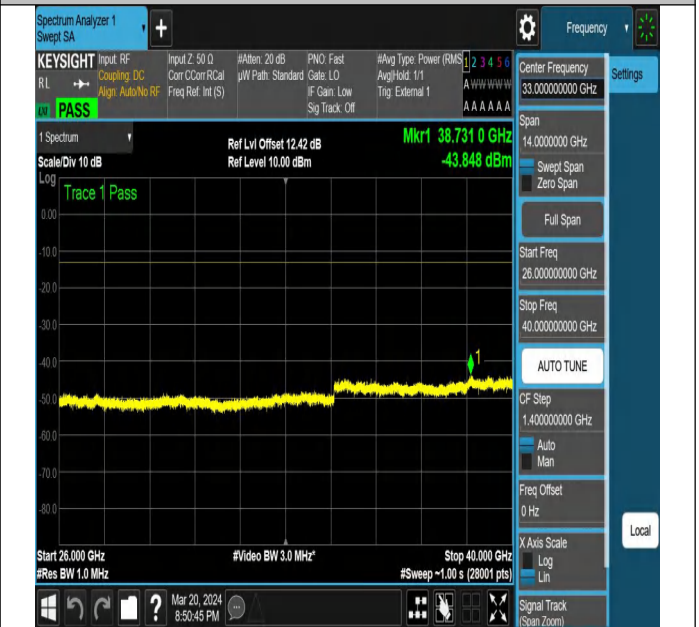

NTNV-N77-3700-3980-PC2-30-40-H-DFT-PI2BPSK-Edge_1R
B_Left-Ant1-PASS

NTNV-N77-3700-3980-PC2-30-40-H-DFT-PI2BPSK-Edge_1R
B_Left-Ant1-PASS

NTNV-N77-3700-3980-PC2-30-40-H-DFT-PI2BPSK-Edge_1R
B_Left-Ant1-PASS

NTNV-N77-3700-3980-PC2-30-40-H-DFT-PI2BPSK-Edge_1R
B_Right-Ant1-PASS

NTNV-N77-3700-3980-PC2-30-40-H-DFT-PI2BPSK-Edge_1R
B_Right-Ant1-PASS

NTNV-N77-3700-3980-PC2-30-40-H-DFT-PI2BPSK-Edge_1R
B_Right-Ant1-PASS