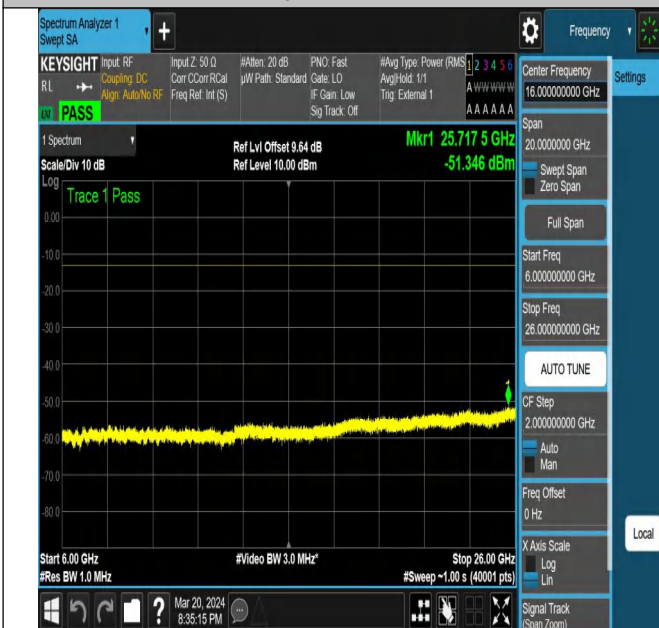

NTNV-N77-3700-3980-PC2-30-20-H-DFT-QPSK-Edge_1RB_
Right-Ant1-PASS

NTNV-N77-3700-3980-PC2-30-20-H-DFT-QPSK-Edge_1RB_

Right-Ant1-PASS

NTNV-N77-3700-3980-PC2-30-20-H-DFT-QPSK-Edge_1RB_

Right-Ant1-PASS

NTNV-N77-3700-3980-PC2-30-20-H-DFT-QPSK-Edge_1RB_

Right-Ant1-PASS

NTNV-N77-3700-3980-PC2-30-20-H-DFT-QPSK-Edge_1RB_

Right-Ant1-PASS

NTNV-N77-3700-3980-PC2-30-40-L-DFT-PI2BPSK-Edge_1R
B_Left-Ant1-PASS

NTNV-N77-3700-3980-PC2-30-40-L-DFT-PI2BPSK-Edge_1R
B_Left-Ant1-PASS