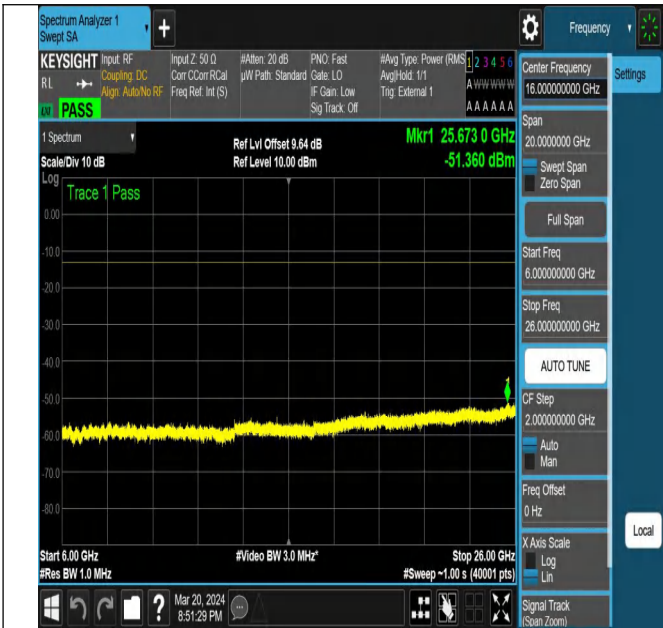

NTNV-N77-3700-3980-PC2-30-40-H-DFT-PI2BPSK-Edge_1R
B_Right-Ant1-PASS

NTNV-N77-3700-3980-PC2-30-40-H-DFT-PI2BPSK-Edge_1R
B_Right-Ant1-PASS

NTNV-N77-3700-3980-PC2-30-40-H-DFT-PI2BPSK-Edge_1R
B_Right-Ant1-PASS

NTNV-N77-3700-3980-PC2-30-40-H-DFT-QPSK-Edge_1RB_

Left-Ant1-PASS

NTNV-N77-3700-3980-PC2-30-40-H-DFT-QPSK-Edge_1RB_

Left-Ant1-PASS

NTNV-N77-3700-3980-PC2-30-40-H-DFT-QPSK-Edge_1RB_

Left-Ant1-PASS

NTNV-N77-3700-3980-PC2-30-40-H-DFT-QPSK-Edge_1RB_

Left-Ant1-PASS

NTNV-N77-3700-3980-PC2-30-40-H-DFT-QPSK-Edge_1RB_
Left-Ant1-PASS

NTNV-N77-3700-3980-PC2-30-40-H-DFT-QPSK-Edge_1RB_
Left-Ant1-PASS

NTNV-N77-3700-3980-PC2-30-40-H-DFT-QPSK-Edge_1RB_
Right-Ant1-PASS