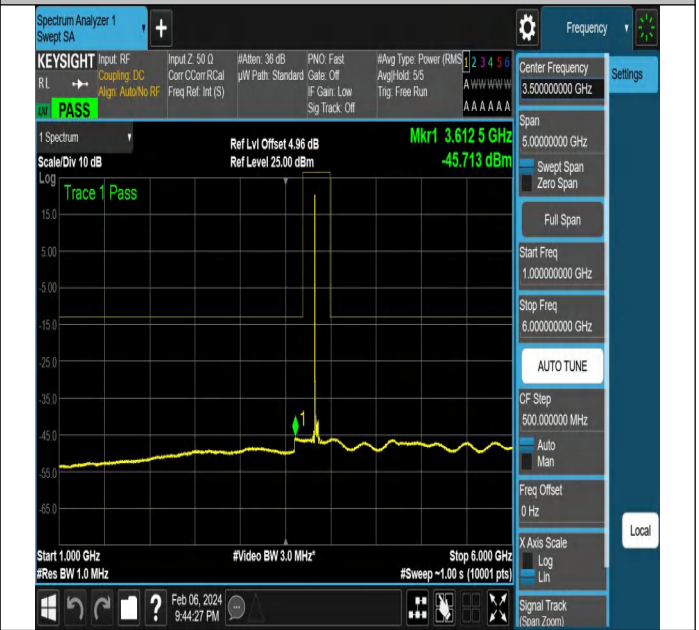

NTNV-N77-3700-3980-PC2-30-40-L-DFT-QPSK-Edge_1RB_
Right-Ant1-PASS

NTNV-N77-3700-3980-PC2-30-40-L-DFT-QPSK-Edge_1RB_Right-Ant1-PASS

NTNV-N77-3700-3980-PC2-30-40-L-DFT-QPSK-Edge_1RB_Right-Ant1-PASS

NTNV-N77-3700-3980-PC2-30-40-L-DFT-QPSK-Edge_1RB_Right-Ant1-PASS

NTNV-N77-3700-3980-PC2-30-40-L-DFT-QPSK-Edge_1RB_Right-Ant1-PASS

NTNV-N77-3700-3980-PC2-30-40-M-DFT-PI2BPSK-Edge_1R
B_Left-Ant1-PASS

NTNV-N77-3700-3980-PC2-30-40-M-DFT-PI2BPSK-Edge_1R
B_Left-Ant1-PASS

NTNV-N77-3700-3980-PC2-30-40-M-DFT-PI2BPSK-Edge_1R
B_Left-Ant1-PASS