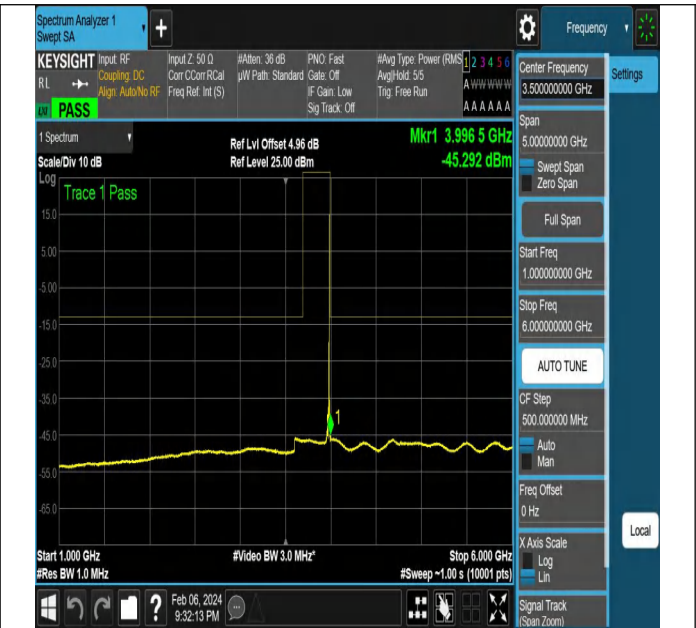

Left-Ant1-PASS

NTNV-N77-3700-3980-PC2-30-20-H-DFT-QPSK-Edge_1RB_
Left-Ant1-PASS

NTNV-N77-3700-3980-PC2-30-20-H-DFT-QPSK-Edge_1RB_
Left-Ant1-PASS

NTNV-N77-3700-3980-PC2-30-20-H-DFT-QPSK-Edge_1RB_
Right-Ant1-PASS

NTNV-N77-3700-3980-PC2-30-20-H-DFT-QPSK-Edge_1RB_
Right-Ant1-PASS

NTNV-N77-3700-3980-PC2-30-20-H-DFT-QPSK-Edge_1RB_

Right-Ant1-PASS

NTNV-N77-3700-3980-PC2-30-20-H-DFT-QPSK-Edge_1RB_

Right-Ant1-PASS

NTNV-N77-3700-3980-PC2-30-20-H-DFT-QPSK-Edge_1RB_