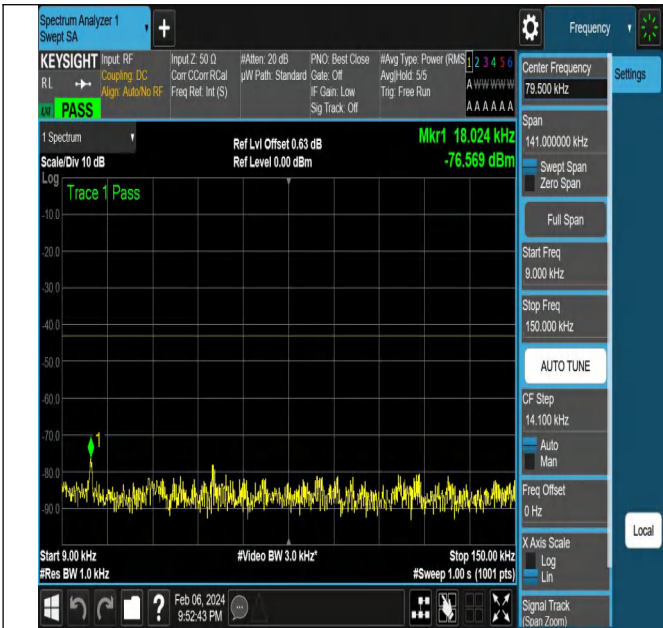

NTNV-N77-3700-3980-PC2-30-40-H-DFT-PI2BPSK-Edge_1R
B_Right-Ant1-PASS

NTNV-N77-3700-3980-PC2-30-40-H-DFT-PI2BPSK-Edge_1R
B_Right-Ant1-PASS

NTNV-N77-3700-3980-PC2-30-40-H-DFT-PI2BPSK-Edge_1R
B_Right-Ant1-PASS