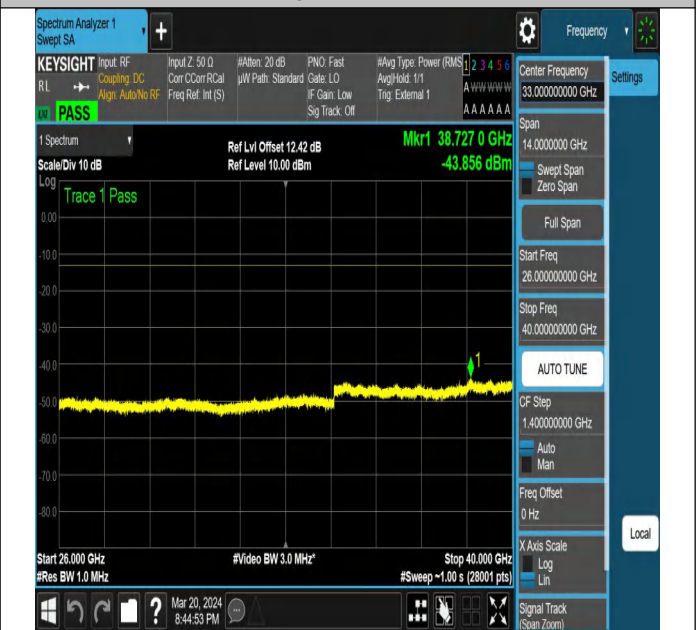

NTNV-N77-3700-3980-PC2-30-40-M-DFT-PI2BPSK-Edge_1R

B_Right-Ant1-PASS

NTNV-N77-3700-3980-PC2-30-40-M-DFT-PI2BPSK-Edge_1R

B_Right-Ant1-PASS

NTNV-N77-3700-3980-PC2-30-40-M-DFT-PI2BPSK-Edge_1R

B_Right-Ant1-PASS