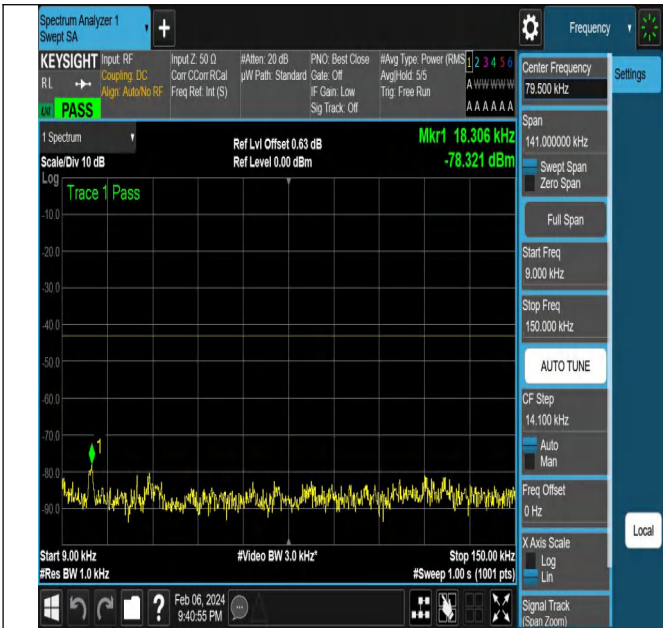

NTNV-N77-3700-3980-PC2-30-40-L-DFT-PI2BPSK-Edge_1R

B_Right-Ant1-PASS

NTNV-N77-3700-3980-PC2-30-40-L-DFT-PI2BPSK-Edge_1R

B_Right-Ant1-PASS

NTNV-N77-3700-3980-PC2-30-40-L-DFT-PI2BPSK-Edge_1R

B_Right-Ant1-PASS

NTNV-N77-3700-3980-PC2-30-40-L-DFT-PI2BPSK-Edge_1R

B_Right-Ant1-PASS

NTNV-N77-3700-3980-PC2-30-40-L-DFT-QPSK-Edge_1RB_L
eft-Ant1-PASS

NTNV-N77-3700-3980-PC2-30-40-L-DFT-QPSK-Edge_1RB_L
eft-Ant1-PASS

NTNV-N77-3700-3980-PC2-30-40-L-DFT-QPSK-Edge_1RB_L
eft-Ant1-PASS