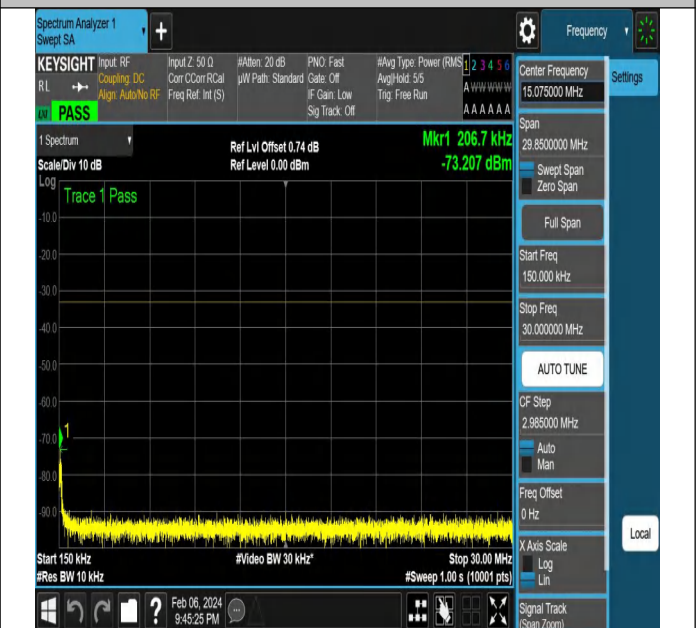

NTNV-N77-3700-3980-PC2-30-40-M-DFT-PI2BPSK-Edge_1R
B_Left-Ant1-PASS

NTNV-N77-3700-3980-PC2-30-40-M-DFT-PI2BPSK-Edge_1R
B_Left-Ant1-PASS

NTNV-N77-3700-3980-PC2-30-40-M-DFT-PI2BPSK-Edge_1R
B_Left-Ant1-PASS

NTNV-N77-3700-3980-PC2-30-40-M-DFT-PI2BPSK-Edge_1R
B_Right-Ant1-PASS

NTNV-N77-3700-3980-PC2-30-40-M-DFT-PI2BPSK-Edge_1R
B_Right-Ant1-PASS

NTNV-N77-3700-3980-PC2-30-40-M-DFT-PI2BPSK-Edge_1R

B_Right-Ant1-PASS