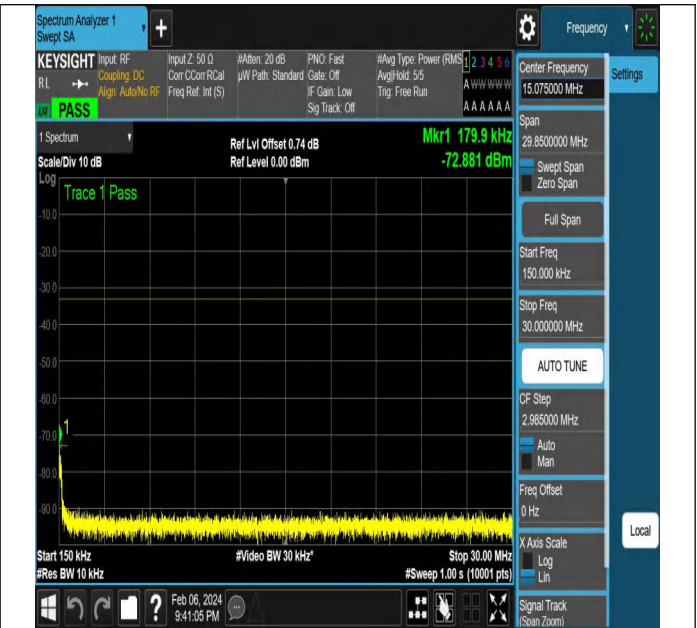

NTNV-N77-3700-3980-PC2-30-40-L-DFT-PI2BPSK-Edge_1R

B_Right-Ant1-PASS

NTNV-N77-3700-3980-PC2-30-40-L-DFT-PI2BPSK-Edge_1R

B_Right-Ant1-PASS

NTNV-N77-3700-3980-PC2-30-40-L-DFT-PI2BPSK-Edge_1R

B_Right-Ant1-PASS

NTNV-N77-3700-3980-PC2-30-40-L-DFT-PI2BPSK-Edge_1R

B_Right-Ant1-PASS

NTNV-N77-3700-3980-PC2-30-40-L-DFT-QPSK-Edge_1RB_L
eft-Ant1-PASS

NTNV-N77-3700-3980-PC2-30-40-L-DFT-QPSK-Edge_1RB_L
eft-Ant1-PASS

NTNV-N77-3700-3980-PC2-30-40-L-DFT-QPSK-Edge_1RB_L
eft-Ant1-PASS