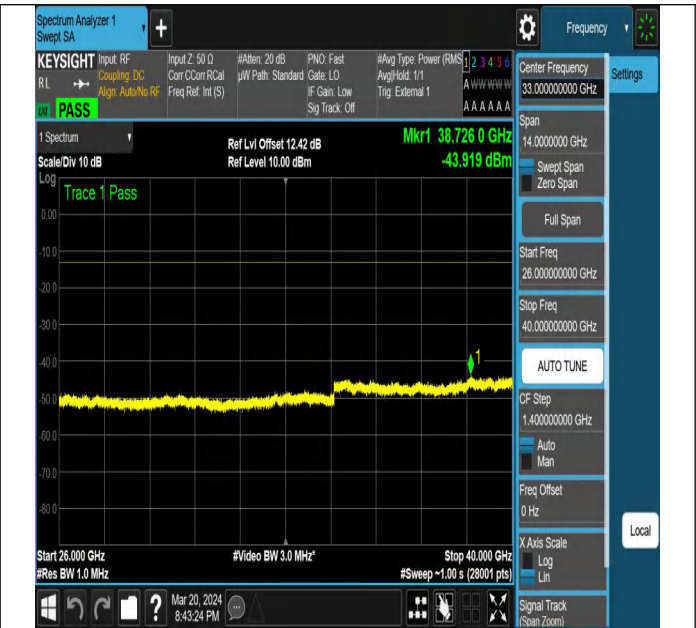

NTNV-N77-3700-3980-PC2-30-40-L-DFT-QPSK-Edge_1RB_Right-Ant1-PASS

NTNV-N77-3700-3980-PC2-30-40-M-DFT-PI2BPSK-Edge_1R
B_Left-Ant1-PASS

NTNV-N77-3700-3980-PC2-30-40-M-DFT-PI2BPSK-Edge_1R
B_Left-Ant1-PASS

NTNV-N77-3700-3980-PC2-30-40-M-DFT-PI2BPSK-Edge_1R
B_Left-Ant1-PASS

NTNV-N77-3700-3980-PC2-30-40-M-DFT-PI2BPSK-Edge_1R
B_Left-Ant1-PASS

NTNV-N77-3700-3980-PC2-30-40-M-DFT-PI2BPSK-Edge_1R
B_Left-Ant1-PASS

NTNV-N77-3700-3980-PC2-30-40-M-DFT-PI2BPSK-Edge_1R
B_Left-Ant1-PASS