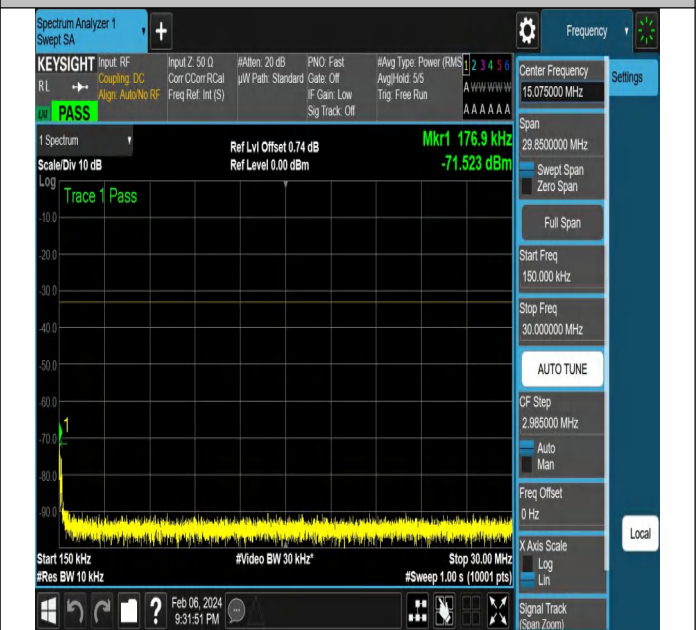

Left-Ant1-PASS

NTNV-N77-3700-3980-PC2-30-20-H-DFT-QPSK-Edge_1RB_
Left-Ant1-PASS

NTNV-N77-3700-3980-PC2-30-20-H-DFT-QPSK-Edge_1RB_
Left-Ant1-PASS

NTNV-N77-3700-3980-PC2-30-20-H-DFT-QPSK-Edge_1RB_
Right-Ant1-PASS

NTNV-N77-3700-3980-PC2-30-20-H-DFT-QPSK-Edge_1RB_
Right-Ant1-PASS

NTNV-N77-3700-3980-PC2-30-20-H-DFT-QPSK-Edge_1RB_

Right-Ant1-PASS

NTNV-N77-3700-3980-PC2-30-20-H-DFT-QPSK-Edge_1RB_

Right-Ant1-PASS

NTNV-N77-3700-3980-PC2-30-20-H-DFT-QPSK-Edge_1RB_