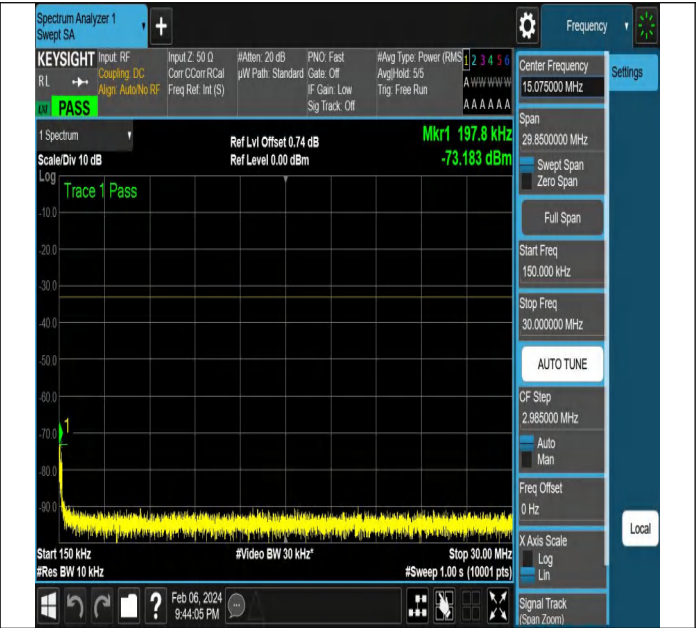

NTNV-N77-3700-3980-PC2-30-40-M-DFT-PI2BPSK-Edge_1R
B_Left-Ant1-PASS