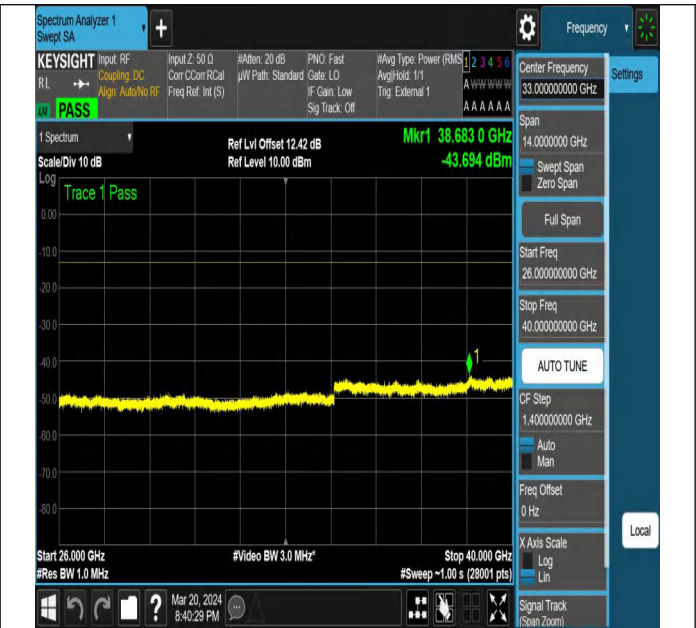

NTNV-N77-3700-3980-PC2-30-40-L-DFT-QPSK-Edge_1RB_L
eft-Ant1-PASS