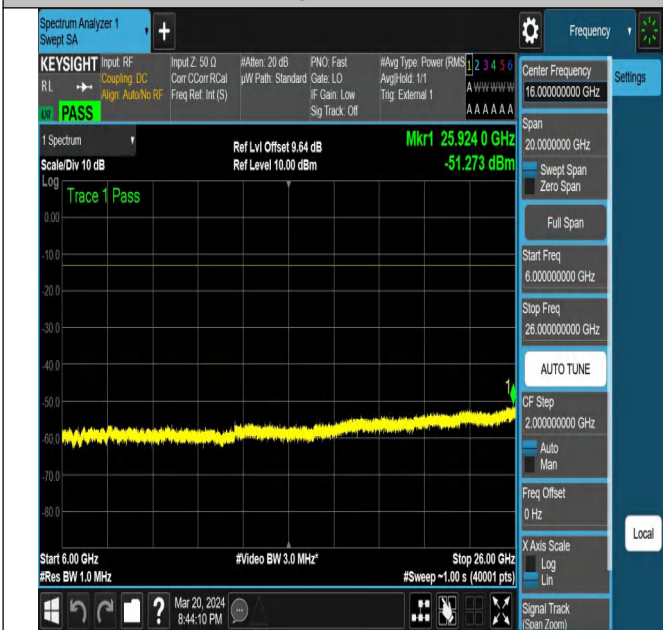

NTNV-N77-3700-3980-PC2-30-40-M-DFT-PI2BPSK-Edge_1R

B_Right-Ant1-PASS

NTNV-N77-3700-3980-PC2-30-40-M-DFT-PI2BPSK-Edge_1R

B_Right-Ant1-PASS

NTNV-N77-3700-3980-PC2-30-40-M-DFT-PI2BPSK-Edge_1R

B_Right-Ant1-PASS