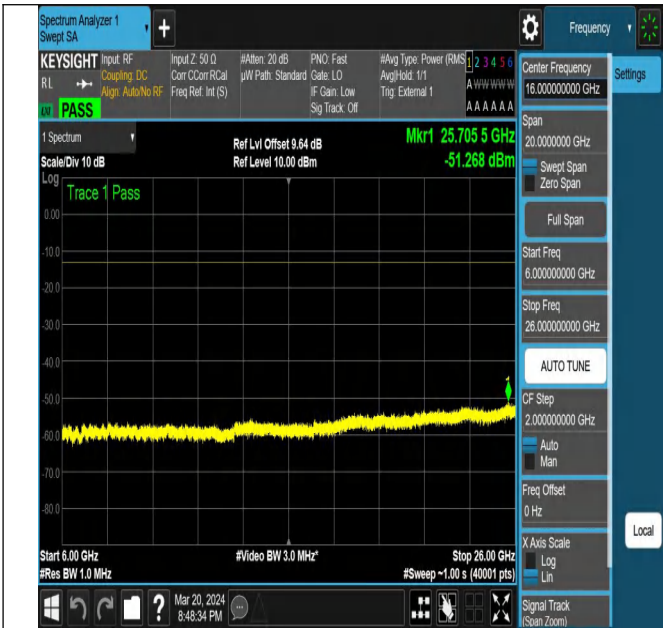

NTNV-N77-3700-3980-PC2-30-40-M-DFT-QPSK-Edge_1RB_ Right-Ant1-PASS

NTNV-N77-3700-3980-PC2-30-40-H-DFT-PI2BPSK-Edge_1R
B_Left-Ant1-PASS

NTNV-N77-3700-3980-PC2-30-40-H-DFT-PI2BPSK-Edge_1R
B_Left-Ant1-PASS

NTNV-N77-3700-3980-PC2-30-40-H-DFT-PI2BPSK-Edge_1R
B_Left-Ant1-PASS

NTNV-N77-3700-3980-PC2-30-40-H-DFT-PI2BPSK-Edge_1R
B_Left-Ant1-PASS

NTNV-N77-3700-3980-PC2-30-40-H-DFT-PI2BPSK-Edge_1R
B_Left-Ant1-PASS

NTNV-N77-3700-3980-PC2-30-40-H-DFT-PI2BPSK-Edge_1R
B_Left-Ant1-PASS