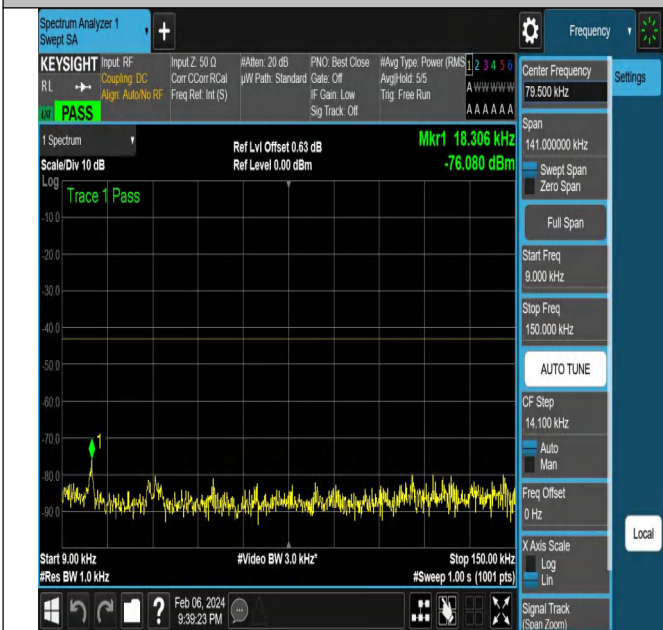

NTNV-N77-3700-3980-PC2-30-40-L-DFT-PI2BPSK-Edge_1R
B_Left-Ant1-PASS

NTNV-N77-3700-3980-PC2-30-40-L-DFT-PI2BPSK-Edge_1R
B_Left-Ant1-PASS

NTNV-N77-3700-3980-PC2-30-40-L-DFT-PI2BPSK-Edge_1R
B_Left-Ant1-PASS

NTNV-N77-3700-3980-PC2-30-40-L-DFT-PI2BPSK-Edge_1R
B_Left-Ant1-PASS

NTNV-N77-3700-3980-PC2-30-40-L-DFT-PI2BPSK-Edge_1R
B_Right-Ant1-PASS

NTNV-N77-3700-3980-PC2-30-40-L-DFT-PI2BPSK-Edge_1R
B_Right-Ant1-PASS