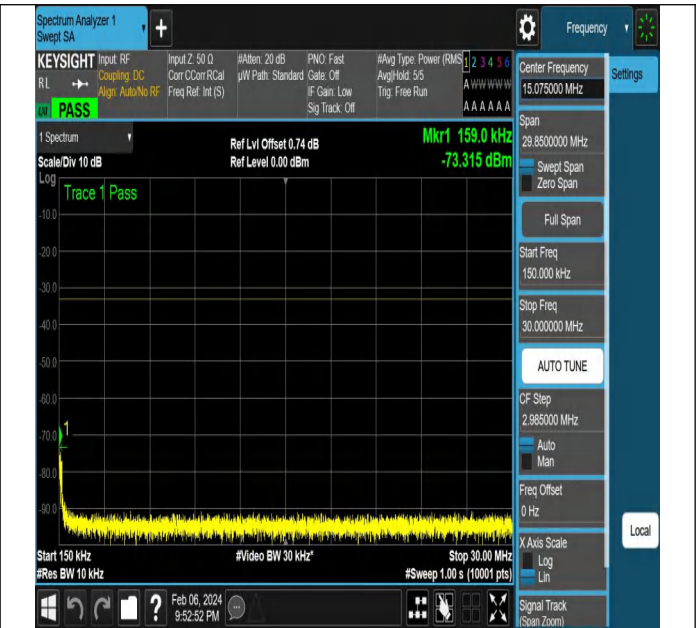

NTNV-N77-3700-3980-PC2-30-40-H-DFT-PI2BPSK-Edge_1R
B_Left-Ant1-PASS

NTNV-N77-3700-3980-PC2-30-40-H-DFT-PI2BPSK-Edge_1R
B_Left-Ant1-PASS

NTNV-N77-3700-3980-PC2-30-40-H-DFT-PI2BPSK-Edge_1R
B_Left-Ant1-PASS

NTNV-N77-3700-3980-PC2-30-40-H-DFT-PI2BPSK-Edge_1R
B_Right-Ant1-PASS

NTNV-N77-3700-3980-PC2-30-40-H-DFT-PI2BPSK-Edge_1R
B_Right-Ant1-PASS

NTNV-N77-3700-3980-PC2-30-40-H-DFT-PI2BPSK-Edge_1R
B_Right-Ant1-PASS