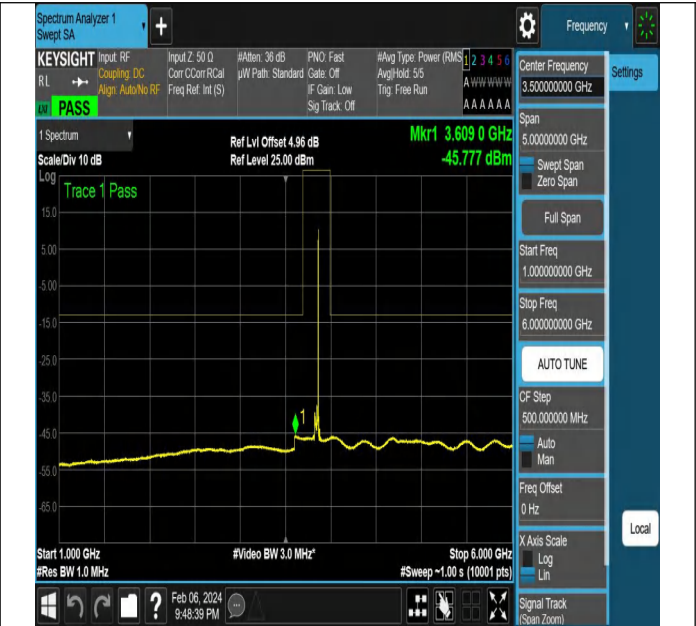

NTNV-N77-3700-3980-PC2-30-40-M-DFT-QPSK-Edge_1RB_ Right-Ant1-PASS