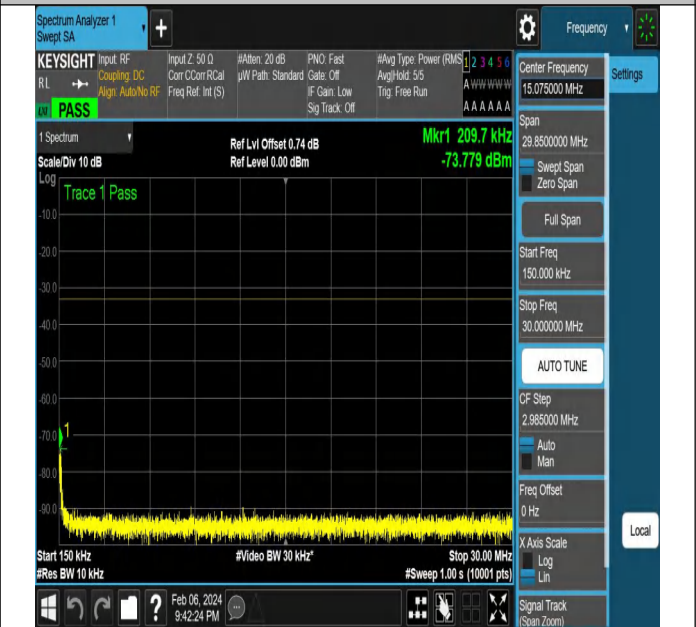

NTNV-N77-3700-3980-PC2-30-40-L-DFT-QPSK-Edge_1RB_L
eft-Ant1-PASS

NTNV-N77-3700-3980-PC2-30-40-L-DFT-QPSK-Edge_1RB_L
eft-Ant1-PASS

NTNV-N77-3700-3980-PC2-30-40-L-DFT-QPSK-Edge_1RB_L
eft-Ant1-PASS

NTNV-N77-3700-3980-PC2-30-40-L-DFT-QPSK-Edge_1RB_
Right-Ant1-PASS