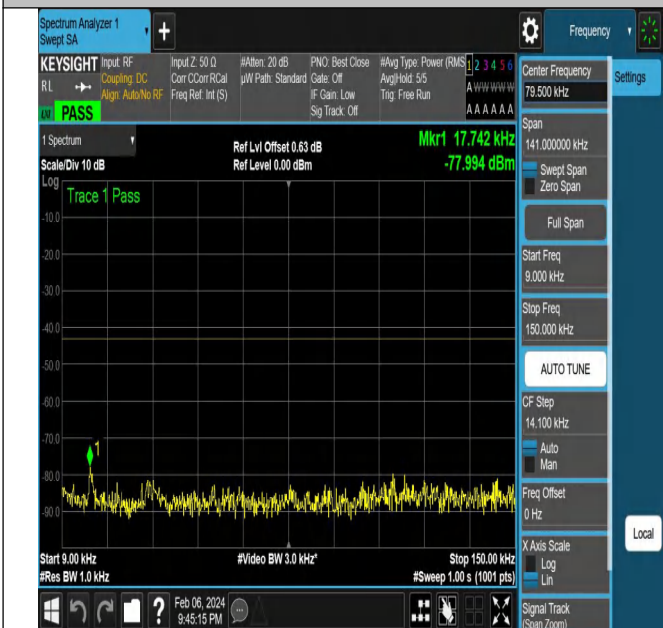

NTNV-N77-3700-3980-PC2-30-40-L-DFT-QPSK-Edge_1RB_Right-Ant1-PASS

NTNV-N77-3700-3980-PC2-30-40-M-DFT-PI2BPSK-Edge_1R
B_Left-Ant1-PASS

NTNV-N77-3700-3980-PC2-30-40-M-DFT-PI2BPSK-Edge_1R
B_Left-Ant1-PASS

NTNV-N77-3700-3980-PC2-30-40-M-DFT-PI2BPSK-Edge_1R
B_Left-Ant1-PASS

NTNV-N77-3700-3980-PC2-30-40-M-DFT-PI2BPSK-Edge_1R
B_Left-Ant1-PASS

NTNV-N77-3700-3980-PC2-30-40-M-DFT-PI2BPSK-Edge_1R
B_Left-Ant1-PASS

NTNV-N77-3700-3980-PC2-30-40-M-DFT-PI2BPSK-Edge_1R
B_Left-Ant1-PASS