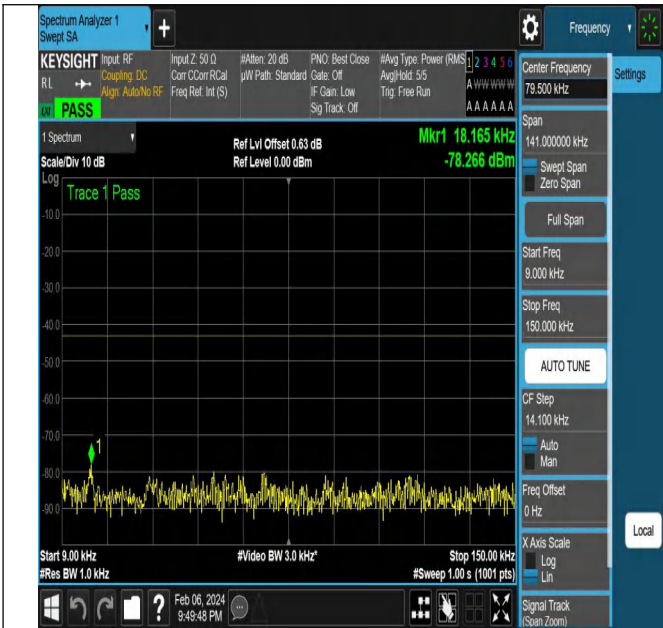

NTNV-N77-3700-3980-PC2-30-40-M-DFT-QPSK-Edge_1RB_
 Right-Ant1-PASS

NTNV-N77-3700-3980-PC2-30-40-M-DFT-QPSK-Edge_1RB_ Right-Ant1-PASS

NTNV-N77-3700-3980-PC2-30-40-M-DFT-QPSK-Edge_1RB_ Right-Ant1-PASS

NTNV-N77-3700-3980-PC2-30-40-M-DFT-QPSK-Edge_1RB_ Right-Ant1-PASS

NTNV-N77-3700-3980-PC2-30-40-M-DFT-QPSK-Edge_1RB_ Right-Ant1-PASS

NTNV-N77-3700-3980-PC2-30-40-H-DFT-PI2BPSK-Edge_1R
B_Left-Ant1-PASS

NTNV-N77-3700-3980-PC2-30-40-H-DFT-PI2BPSK-Edge_1R
B_Left-Ant1-PASS

NTNV-N77-3700-3980-PC2-30-40-H-DFT-PI2BPSK-Edge_1R
B_Left-Ant1-PASS