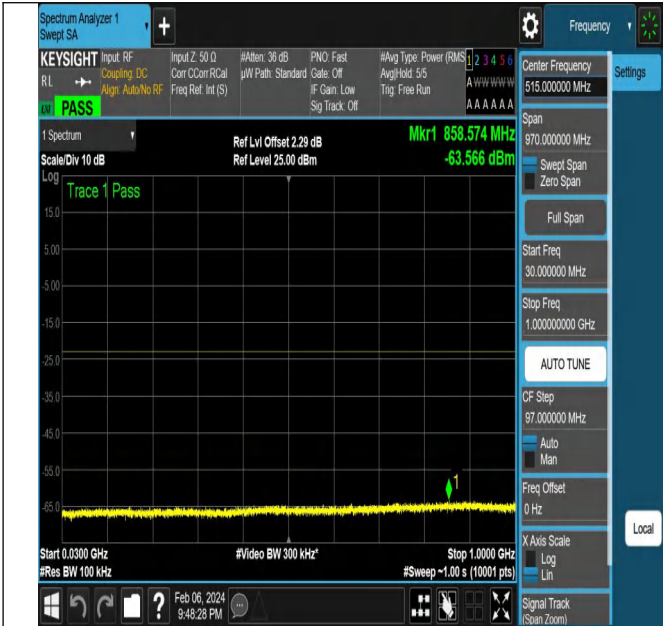

NTNV-N77-3700-3980-PC2-30-40-M-DFT-QPSK-Edge_1RB_ Right-Ant1-PASS