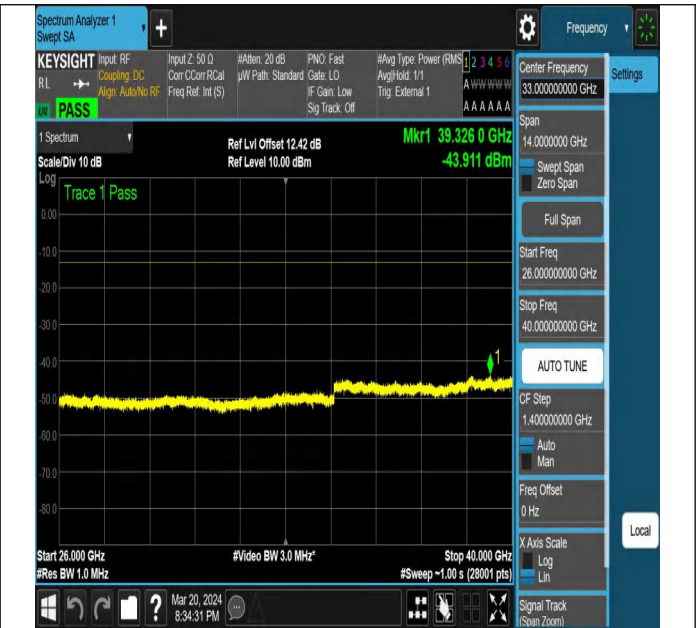

NTNV-N77-3700-3980-PC2-30-20-H-DFT-QPSK-Edge_1RB_

Left-Ant1-PASS

NTNV-N77-3700-3980-PC2-30-20-H-DFT-QPSK-Edge_1RB_

Left-Ant1-PASS

NTNV-N77-3700-3980-PC2-30-20-H-DFT-QPSK-Edge_1RB_

Left-Ant1-PASS

NTNV-N77-3700-3980-PC2-30-20-H-DFT-QPSK-Edge_1RB_

Left-Ant1-PASS

NTNV-N77-3700-3980-PC2-30-20-H-DFT-QPSK-Edge_1RB_
Left-Ant1-PASS

NTNV-N77-3700-3980-PC2-30-20-H-DFT-QPSK-Edge_1RB_
Left-Ant1-PASS

NTNV-N77-3700-3980-PC2-30-20-H-DFT-QPSK-Edge_1RB_
Right-Ant1-PASS