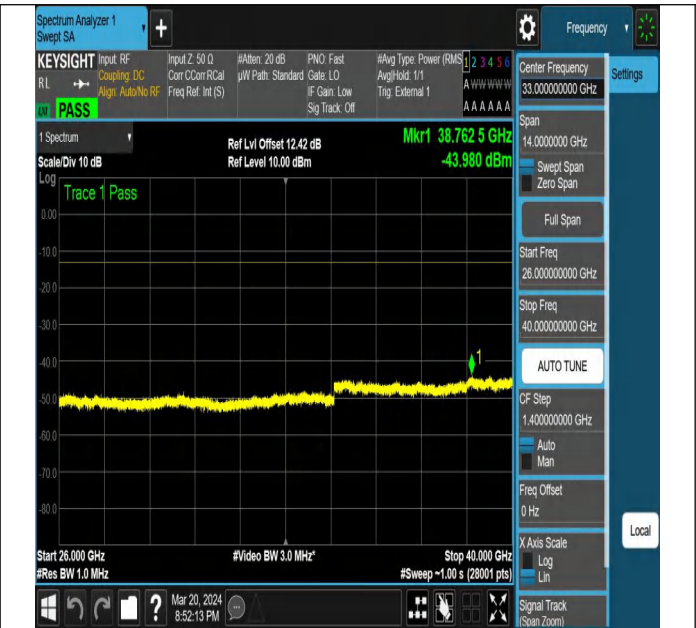

NTNV-N77-3700-3980-PC2-30-40-H-DFT-PI2BPSK-Edge_1R
B_Right-Ant1-PASS

NTNV-N77-3700-3980-PC2-30-40-H-DFT-PI2BPSK-Edge_1R
B_Right-Ant1-PASS

NTNV-N77-3700-3980-PC2-30-40-H-DFT-PI2BPSK-Edge_1R
B_Right-Ant1-PASS

NTNV-N77-3700-3980-PC2-30-40-H-DFT-QPSK-Edge_1RB_

Left-Ant1-PASS

NTNV-N77-3700-3980-PC2-30-40-H-DFT-QPSK-Edge_1RB_

Left-Ant1-PASS

NTNV-N77-3700-3980-PC2-30-40-H-DFT-QPSK-Edge_1RB_

Left-Ant1-PASS

NTNV-N77-3700-3980-PC2-30-40-H-DFT-QPSK-Edge_1RB_

Left-Ant1-PASS

NTNV-N77-3700-3980-PC2-30-40-H-DFT-QPSK-Edge_1RB_
Left-Ant1-PASS

NTNV-N77-3700-3980-PC2-30-40-H-DFT-QPSK-Edge_1RB_
Left-Ant1-PASS

NTNV-N77-3700-3980-PC2-30-40-H-DFT-QPSK-Edge_1RB_
Right-Ant1-PASS