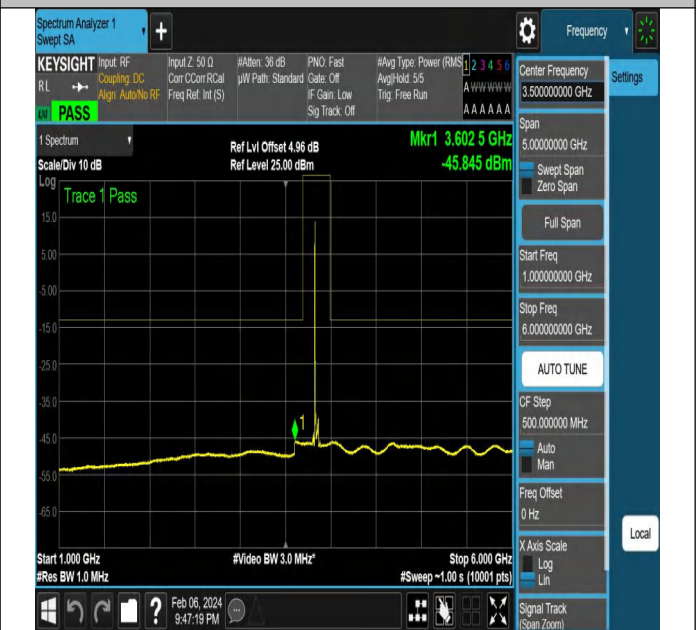

NTNV-N77-3700-3980-PC2-30-40-M-DFT-QPSK-Edge_1RB_

Left-Ant1-PASS

NTNV-N77-3700-3980-PC2-30-40-M-DFT-QPSK-Edge_1RB_

Left-Ant1-PASS

NTNV-N77-3700-3980-PC2-30-40-M-DFT-QPSK-Edge_1RB_

Left-Ant1-PASS

NTNV-N77-3700-3980-PC2-30-40-M-DFT-QPSK-Edge_1RB_