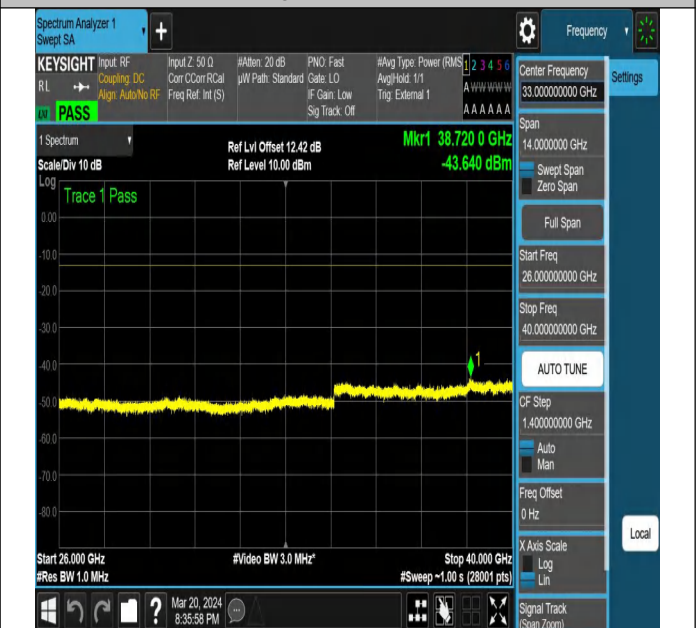

NTNV-N77-3700-3980-PC2-30-20-H-DFT-QPSK-Edge_1RB_
Right-Ant1-PASS

NTNV-N77-3700-3980-PC2-30-20-H-DFT-QPSK-Edge_1RB_

Right-Ant1-PASS

NTNV-N77-3700-3980-PC2-30-20-H-DFT-QPSK-Edge_1RB_

Right-Ant1-PASS

NTNV-N77-3700-3980-PC2-30-20-H-DFT-QPSK-Edge_1RB_

Right-Ant1-PASS

NTNV-N77-3700-3980-PC2-30-20-H-DFT-QPSK-Edge_1RB_

Right-Ant1-PASS

NTNV-N77-3700-3980-PC2-30-40-L-DFT-PI2BPSK-Edge_1R
B_Left-Ant1-PASS

NTNV-N77-3700-3980-PC2-30-40-L-DFT-PI2BPSK-Edge_1R
B_Left-Ant1-PASS