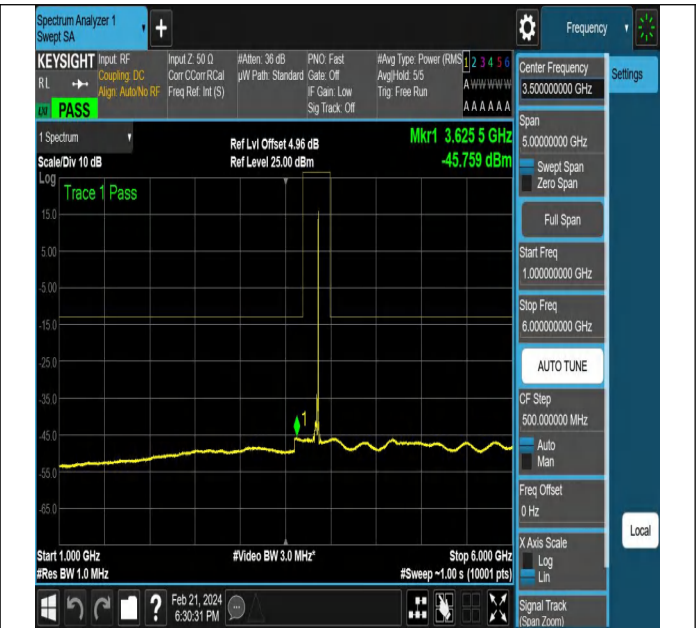

NTNV-N77-3700-3980-PC2-30-40-M-DFT-PI2BPSK-Edge_1R

B_Right-Ant1-PASS

NTNV-N77-3700-3980-PC2-30-40-M-DFT-PI2BPSK-Edge_1R

B_Right-Ant1-PASS

NTNV-N77-3700-3980-PC2-30-40-M-DFT-PI2BPSK-Edge_1R

B_Right-Ant1-PASS