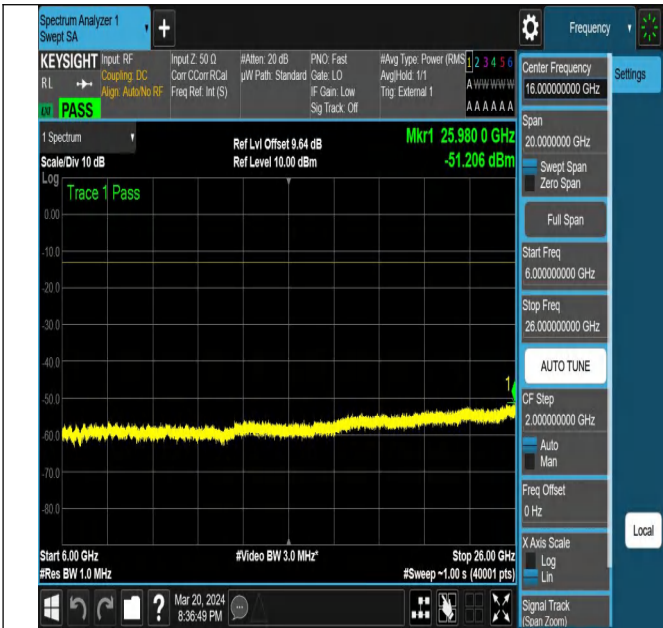

Right-Ant1-PASS

NTNV-N77-3700-3980-PC2-30-20-H-DFT-QPSK-Edge_1RB_

Right-Ant1-PASS

NTNV-N77-3700-3980-PC2-30-40-L-DFT-PI2BPSK-Edge_1R
B_Left-Ant1-PASS

NTNV-N77-3700-3980-PC2-30-40-L-DFT-PI2BPSK-Edge_1R
B_Left-Ant1-PASS

NTNV-N77-3700-3980-PC2-30-40-L-DFT-PI2BPSK-Edge_1R
B_Left-Ant1-PASS

NTNV-N77-3700-3980-PC2-30-40-L-DFT-PI2BPSK-Edge_1R
B_Left-Ant1-PASS

NTNV-N77-3700-3980-PC2-30-40-L-DFT-PI2BPSK-Edge_1R
B_Left-Ant1-PASS