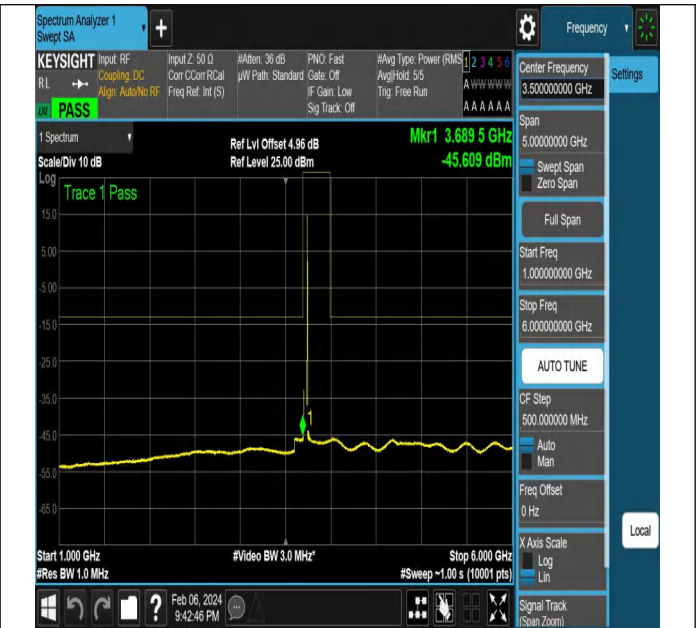

NTNV-N77-3700-3980-PC2-30-40-L-DFT-QPSK-Edge_1RB_Right-Ant1-PASS