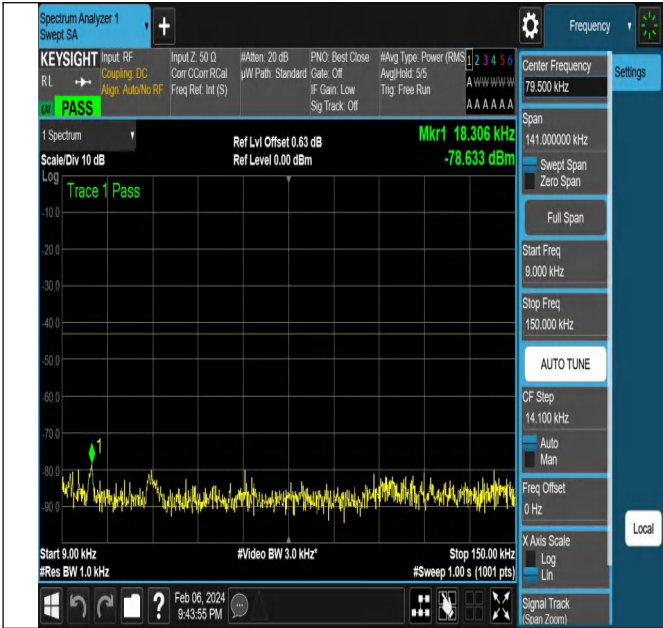

NTNV-N77-3700-3980-PC2-30-40-M-DFT-PI2BPSK-Edge_1R
B_Left-Ant1-PASS