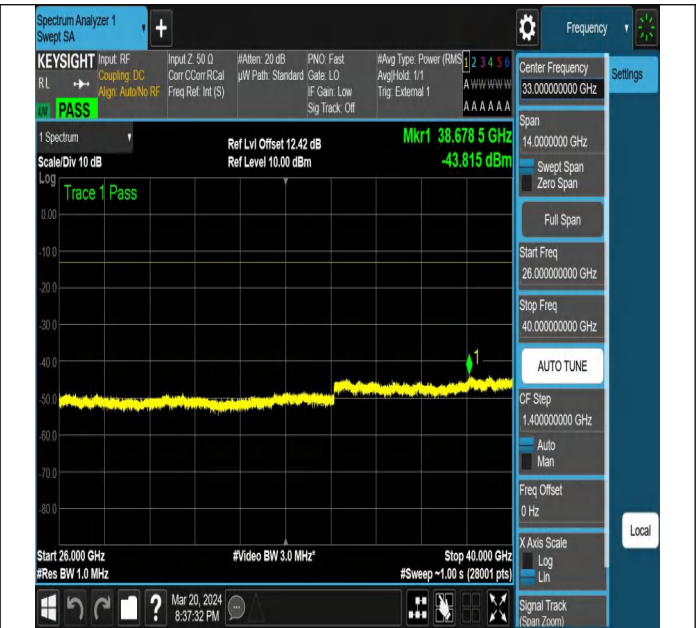

Right-Ant1-PASS

NTNV-N77-3700-3980-PC2-30-20-H-DFT-QPSK-Edge_1RB_

Right-Ant1-PASS

NTNV-N77-3700-3980-PC2-30-40-L-DFT-PI2BPSK-Edge_1R
B_Left-Ant1-PASS

NTNV-N77-3700-3980-PC2-30-40-L-DFT-PI2BPSK-Edge_1R
B_Left-Ant1-PASS

NTNV-N77-3700-3980-PC2-30-40-L-DFT-PI2BPSK-Edge_1R
B_Left-Ant1-PASS

NTNV-N77-3700-3980-PC2-30-40-L-DFT-PI2BPSK-Edge_1R
B_Left-Ant1-PASS

NTNV-N77-3700-3980-PC2-30-40-L-DFT-PI2BPSK-Edge_1R
B_Left-Ant1-PASS