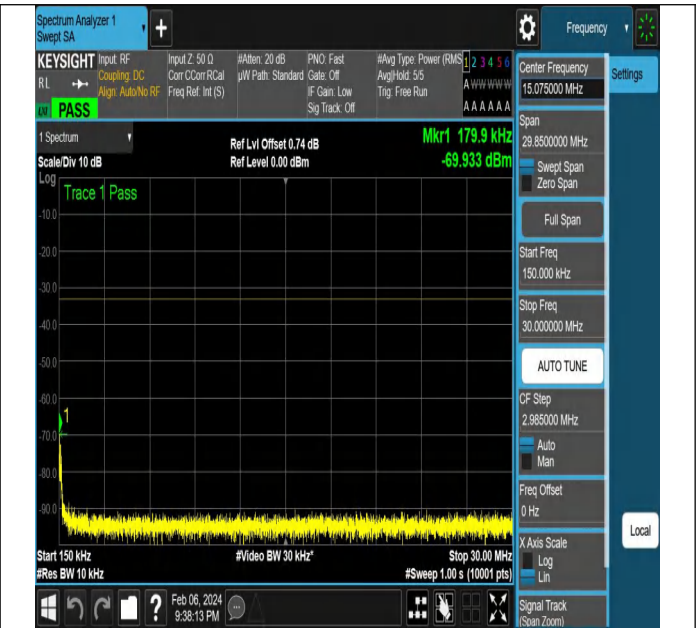

NTNV-N77-3700-3980-PC2-30-20-H-DFT-QPSK-Edge_1RB_
Right-Ant1-PASS

NTNV-N77-3700-3980-PC2-30-20-H-DFT-QPSK-Edge_1RB_

Right-Ant1-PASS

NTNV-N77-3700-3980-PC2-30-20-H-DFT-QPSK-Edge_1RB_

Right-Ant1-PASS

NTNV-N77-3700-3980-PC2-30-20-H-DFT-QPSK-Edge_1RB_

Right-Ant1-PASS

NTNV-N77-3700-3980-PC2-30-20-H-DFT-QPSK-Edge_1RB_

Right-Ant1-PASS

NTNV-N77-3700-3980-PC2-30-40-L-DFT-PI2BPSK-Edge_1R
B_Left-Ant1-PASS

NTNV-N77-3700-3980-PC2-30-40-L-DFT-PI2BPSK-Edge_1R
B_Left-Ant1-PASS