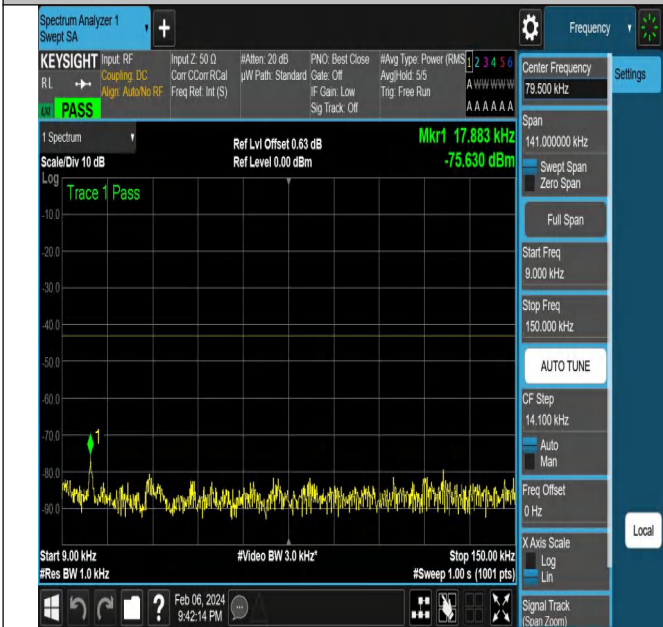

NTNV-N77-3700-3980-PC2-30-40-L-DFT-PI2BPSK-Edge_1R

B_Right-Ant1-PASS

NTNV-N77-3700-3980-PC2-30-40-L-DFT-QPSK-Edge_1RB_L
eft-Ant1-PASS

NTNV-N77-3700-3980-PC2-30-40-L-DFT-QPSK-Edge_1RB_L
eft-Ant1-PASS

NTNV-N77-3700-3980-PC2-30-40-L-DFT-QPSK-Edge_1RB_L
eft-Ant1-PASS

NTNV-N77-3700-3980-PC2-30-40-L-DFT-QPSK-Edge_1RB_L
eft-Ant1-PASS

NTNV-N77-3700-3980-PC2-30-40-L-DFT-QPSK-Edge_1RB_L
eft-Ant1-PASS

NTNV-N77-3700-3980-PC2-30-40-L-DFT-QPSK-Edge_1RB_L
eft-Ant1-PASS

NTNV-N77-3700-3980-PC2-30-40-L-DFT-QPSK-Edge_1RB_
Right-Ant1-PASS