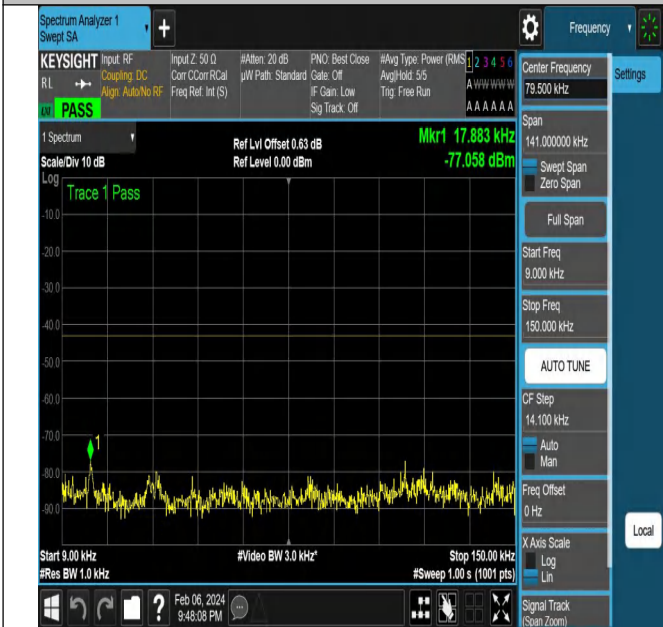

NTNV-N77-3700-3980-PC2-30-40-M-DFT-QPSK-Edge_1RB_

Left-Ant1-PASS

NTNV-N77-3700-3980-PC2-30-40-M-DFT-QPSK-Edge_1RB_

Left-Ant1-PASS

NTNV-N77-3700-3980-PC2-30-40-M-DFT-QPSK-Edge_1RB_

Left-Ant1-PASS

NTNV-N77-3700-3980-PC2-30-40-M-DFT-QPSK-Edge_1RB_

Left-Ant1-PASS

NTNV-N77-3700-3980-PC2-30-40-M-DFT-QPSK-Edge_1RB_
 Left-Ant1-PASS

NTNV-N77-3700-3980-PC2-30-40-M-DFT-QPSK-Edge_1RB_
 Left-Ant1-PASS

NTNV-N77-3700-3980-PC2-30-40-M-DFT-QPSK-Edge_1RB_
 Right-Ant1-PASS