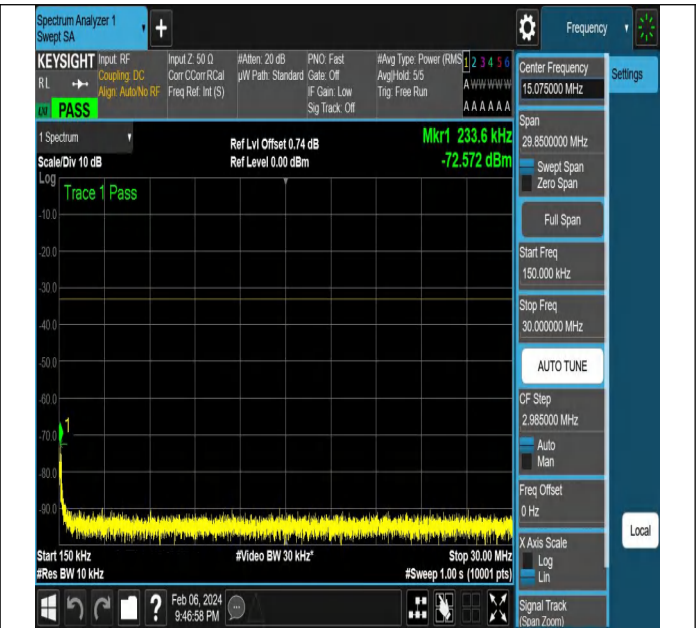

NTNV-N77-3700-3980-PC2-30-40-M-DFT-QPSK-Edge_1RB_

Left-Ant1-PASS