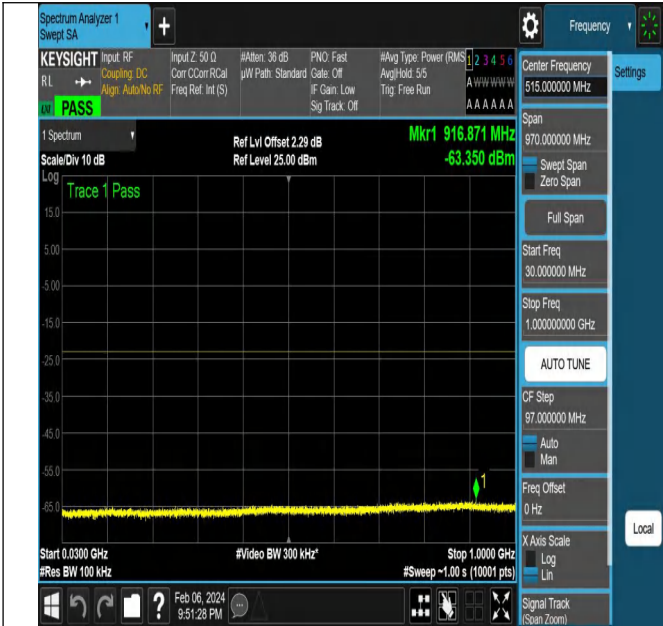

NTNV-N77-3700-3980-PC2-30-40-H-DFT-PI2BPSK-Edge_1R
B_Left-Ant1-PASS

NTNV-N77-3700-3980-PC2-30-40-H-DFT-PI2BPSK-Edge_1R
B_Left-Ant1-PASS

NTNV-N77-3700-3980-PC2-30-40-H-DFT-PI2BPSK-Edge_1R
B_Left-Ant1-PASS

NTNV-N77-3700-3980-PC2-30-40-H-DFT-PI2BPSK-Edge_1R
B_Right-Ant1-PASS

NTNV-N77-3700-3980-PC2-30-40-H-DFT-PI2BPSK-Edge_1R
B_Right-Ant1-PASS

NTNV-N77-3700-3980-PC2-30-40-H-DFT-PI2BPSK-Edge_1R
B_Right-Ant1-PASS