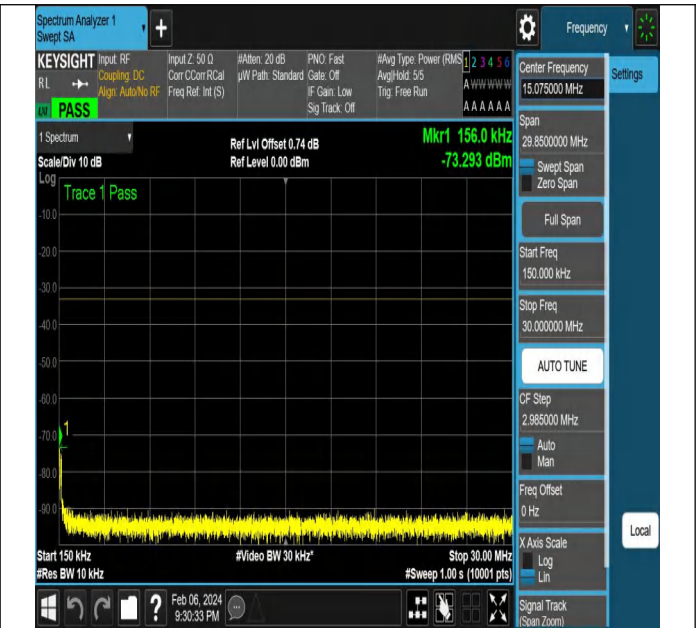

NTNV-N77-3700-3980-PC2-30-20-H-DFT-QPSK-Edge_1RB_

Left-Ant1-PASS

NTNV-N77-3700-3980-PC2-30-20-H-DFT-QPSK-Edge_1RB_

Left-Ant1-PASS

NTNV-N77-3700-3980-PC2-30-20-H-DFT-QPSK-Edge_1RB_

Left-Ant1-PASS

NTNV-N77-3700-3980-PC2-30-20-H-DFT-QPSK-Edge_1RB_

Left-Ant1-PASS

NTNV-N77-3700-3980-PC2-30-20-H-DFT-QPSK-Edge_1RB_
Left-Ant1-PASS

NTNV-N77-3700-3980-PC2-30-20-H-DFT-QPSK-Edge_1RB_
Left-Ant1-PASS

NTNV-N77-3700-3980-PC2-30-20-H-DFT-QPSK-Edge_1RB_
Right-Ant1-PASS