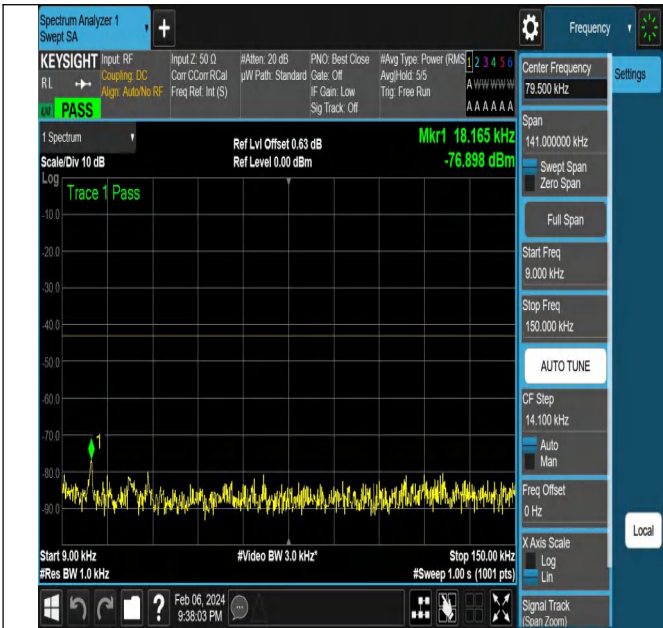

NTNV-N77-3700-3980-PC2-30-20-H-DFT-QPSK-Edge_1RB_
Right-Ant1-PASS

NTNV-N77-3700-3980-PC2-30-20-H-DFT-QPSK-Edge_1RB_

Right-Ant1-PASS

NTNV-N77-3700-3980-PC2-30-20-H-DFT-QPSK-Edge_1RB_

Right-Ant1-PASS

NTNV-N77-3700-3980-PC2-30-20-H-DFT-QPSK-Edge_1RB_

Right-Ant1-PASS

NTNV-N77-3700-3980-PC2-30-20-H-DFT-QPSK-Edge_1RB_

Right-Ant1-PASS

NTNV-N77-3700-3980-PC2-30-40-L-DFT-PI2BPSK-Edge_1R
B_Left-Ant1-PASS

NTNV-N77-3700-3980-PC2-30-40-L-DFT-PI2BPSK-Edge_1R
B_Left-Ant1-PASS