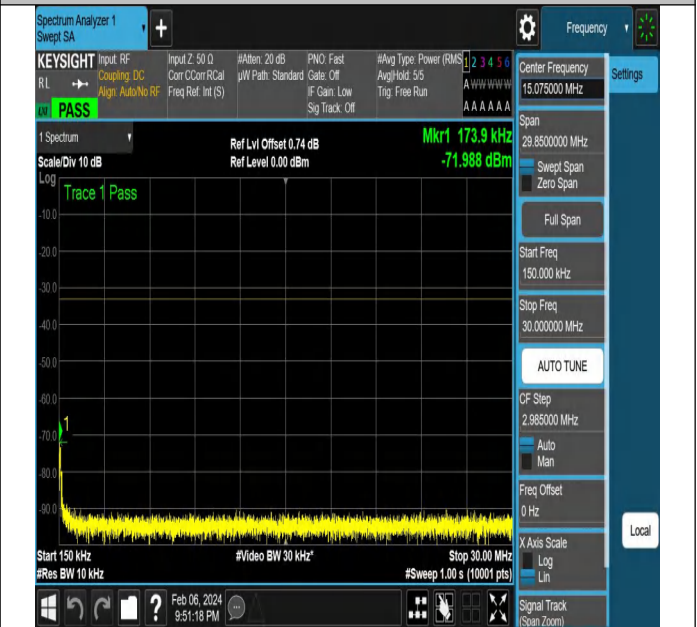

NTNV-N77-3700-3980-PC2-30-40-H-DFT-PI2BPSK-Edge_1R
B_Left-Ant1-PASS

NTNV-N77-3700-3980-PC2-30-40-H-DFT-PI2BPSK-Edge_1R
B_Left-Ant1-PASS

NTNV-N77-3700-3980-PC2-30-40-H-DFT-PI2BPSK-Edge_1R
B_Left-Ant1-PASS

NTNV-N77-3700-3980-PC2-30-40-H-DFT-PI2BPSK-Edge_1R
B_Right-Ant1-PASS

NTNV-N77-3700-3980-PC2-30-40-H-DFT-PI2BPSK-Edge_1R
B_Right-Ant1-PASS

NTNV-N77-3700-3980-PC2-30-40-H-DFT-PI2BPSK-Edge_1R
B_Right-Ant1-PASS