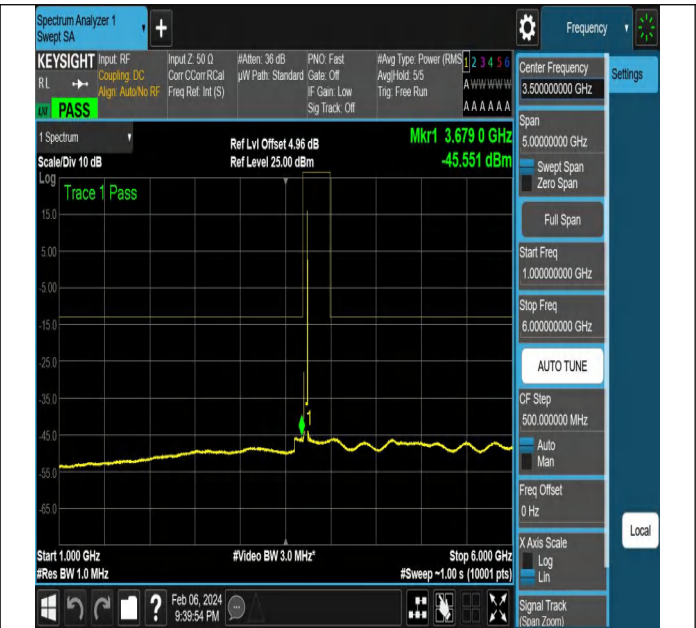

NTNV-N77-3700-3980-PC2-30-40-L-DFT-PI2BPSK-Edge_1R
B_Left-Ant1-PASS

NTNV-N77-3700-3980-PC2-30-40-L-DFT-PI2BPSK-Edge_1R
B_Left-Ant1-PASS

NTNV-N77-3700-3980-PC2-30-40-L-DFT-PI2BPSK-Edge_1R
B_Left-Ant1-PASS

NTNV-N77-3700-3980-PC2-30-40-L-DFT-PI2BPSK-Edge_1R
B_Left-Ant1-PASS

NTNV-N77-3700-3980-PC2-30-40-L-DFT-PI2BPSK-Edge_1R
B_Right-Ant1-PASS

NTNV-N77-3700-3980-PC2-30-40-L-DFT-PI2BPSK-Edge_1R
B_Right-Ant1-PASS