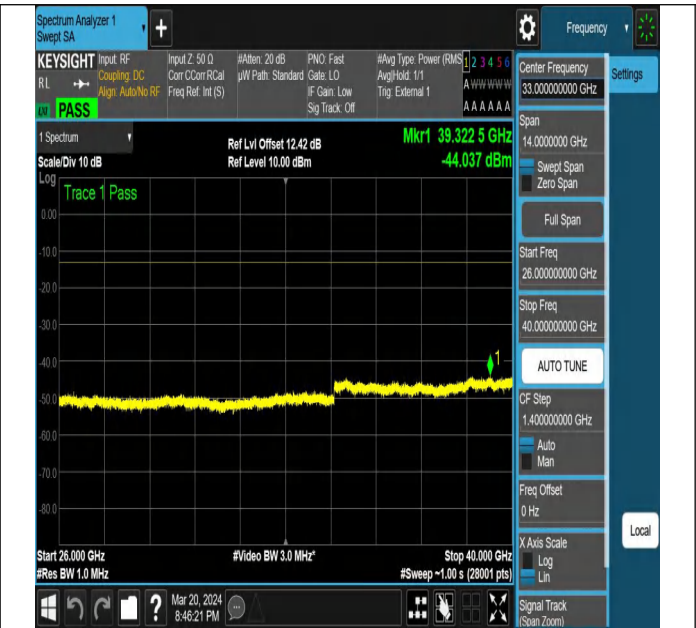

NTNV-N77-3700-3980-PC2-30-40-M-DFT-QPSK-Edge_1RB_
Left-Ant1-PASS