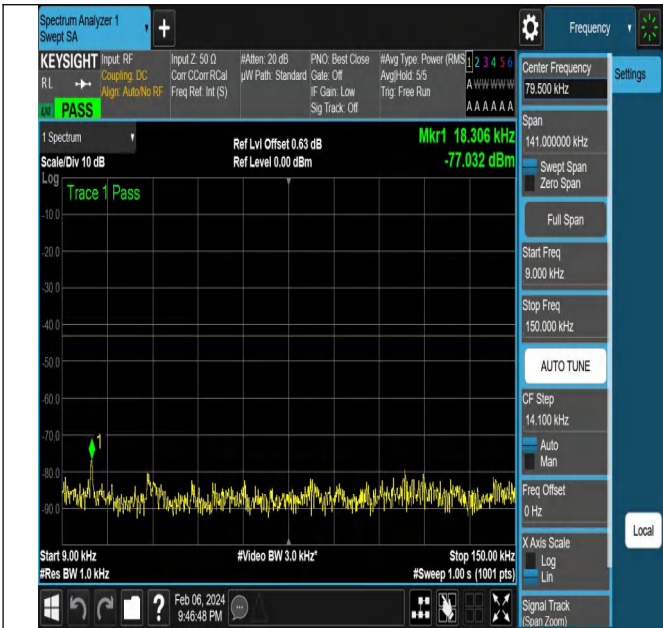

NTNV-N77-3700-3980-PC2-30-40-M-DFT-PI2BPSK-Edge_1R

B_Right-Ant1-PASS

NTNV-N77-3700-3980-PC2-30-40-M-DFT-PI2BPSK-Edge_1R

B_Right-Ant1-PASS

NTNV-N77-3700-3980-PC2-30-40-M-DFT-PI2BPSK-Edge_1R

B_Right-Ant1-PASS