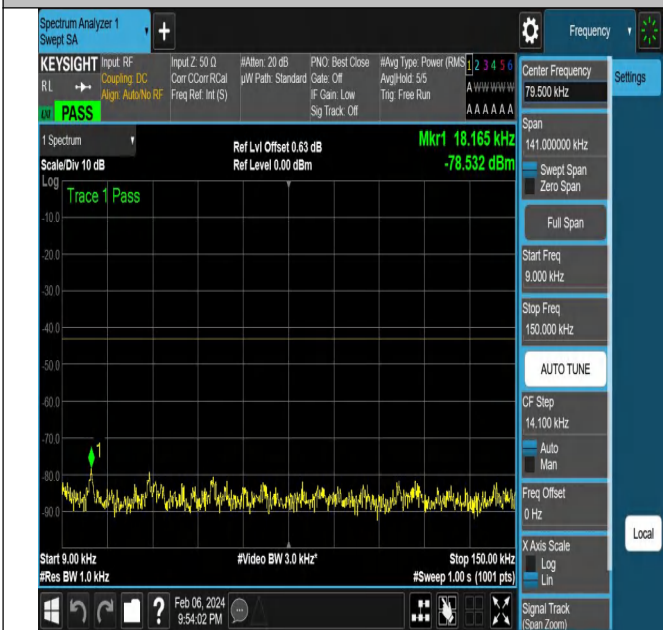

NTNV-N77-3700-3980-PC2-30-40-H-DFT-PI2BPSK-Edge_1R
B_Right-Ant1-PASS

NTNV-N77-3700-3980-PC2-30-40-H-DFT-PI2BPSK-Edge_1R
B_Right-Ant1-PASS

NTNV-N77-3700-3980-PC2-30-40-H-DFT-PI2BPSK-Edge_1R
B_Right-Ant1-PASS

NTNV-N77-3700-3980-PC2-30-40-H-DFT-QPSK-Edge_1RB_

Left-Ant1-PASS

NTNV-N77-3700-3980-PC2-30-40-H-DFT-QPSK-Edge_1RB_

Left-Ant1-PASS

NTNV-N77-3700-3980-PC2-30-40-H-DFT-QPSK-Edge_1RB_

Left-Ant1-PASS

NTNV-N77-3700-3980-PC2-30-40-H-DFT-QPSK-Edge_1RB_

Left-Ant1-PASS

NTNV-N77-3700-3980-PC2-30-40-H-DFT-QPSK-Edge_1RB_
Left-Ant1-PASS

NTNV-N77-3700-3980-PC2-30-40-H-DFT-QPSK-Edge_1RB_
Left-Ant1-PASS

NTNV-N77-3700-3980-PC2-30-40-H-DFT-QPSK-Edge_1RB_
Right-Ant1-PASS