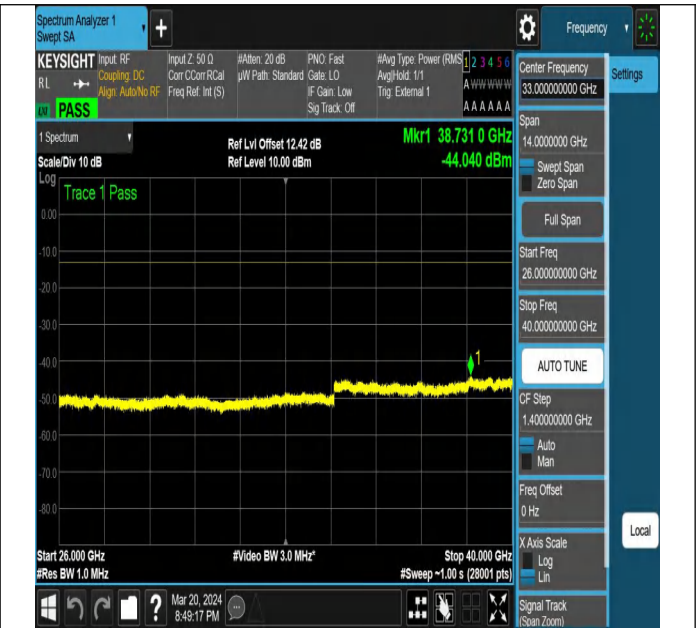

NTNV-N77-3700-3980-PC2-30-40-M-DFT-QPSK-Edge_1RB_ Right-Ant1-PASS

NTNV-N77-3700-3980-PC2-30-40-H-DFT-PI2BPSK-Edge_1R
B_Left-Ant1-PASS

NTNV-N77-3700-3980-PC2-30-40-H-DFT-PI2BPSK-Edge_1R
B_Left-Ant1-PASS

NTNV-N77-3700-3980-PC2-30-40-H-DFT-PI2BPSK-Edge_1R
B_Left-Ant1-PASS

NTNV-N77-3700-3980-PC2-30-40-H-DFT-PI2BPSK-Edge_1R
B_Left-Ant1-PASS

NTNV-N77-3700-3980-PC2-30-40-H-DFT-PI2BPSK-Edge_1R
B_Left-Ant1-PASS

NTNV-N77-3700-3980-PC2-30-40-H-DFT-PI2BPSK-Edge_1R
B_Left-Ant1-PASS