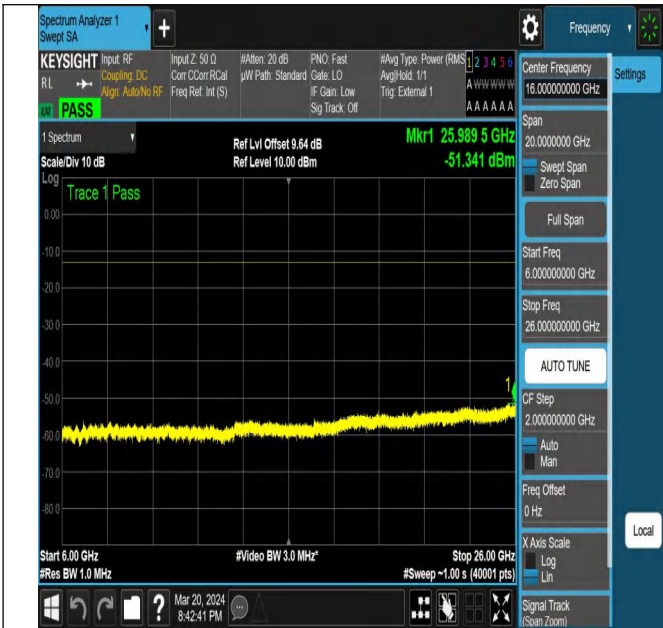

NTNV-N77-3700-3980-PC2-30-40-L-DFT-QPSK-Edge_1RB_Right-Ant1-PASS

NTNV-N77-3700-3980-PC2-30-40-M-DFT-PI2BPSK-Edge_1R
B_Left-Ant1-PASS

NTNV-N77-3700-3980-PC2-30-40-M-DFT-PI2BPSK-Edge_1R
B_Left-Ant1-PASS

NTNV-N77-3700-3980-PC2-30-40-M-DFT-PI2BPSK-Edge_1R
B_Left-Ant1-PASS

NTNV-N77-3700-3980-PC2-30-40-M-DFT-PI2BPSK-Edge_1R
B_Left-Ant1-PASS

NTNV-N77-3700-3980-PC2-30-40-M-DFT-PI2BPSK-Edge_1R
B_Left-Ant1-PASS

NTNV-N77-3700-3980-PC2-30-40-M-DFT-PI2BPSK-Edge_1R
B_Left-Ant1-PASS