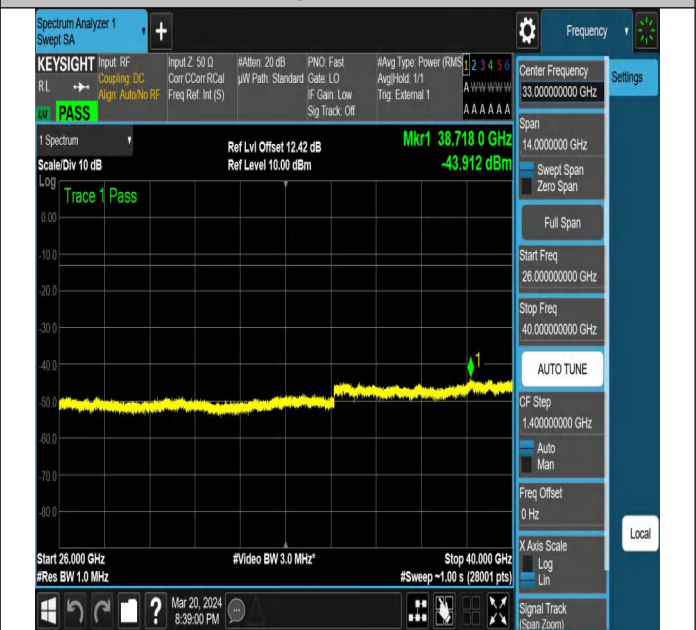

NTNV-N77-3700-3980-PC2-30-40-L-DFT-PI2BPSK-Edge_1R

B_Right-Ant1-PASS