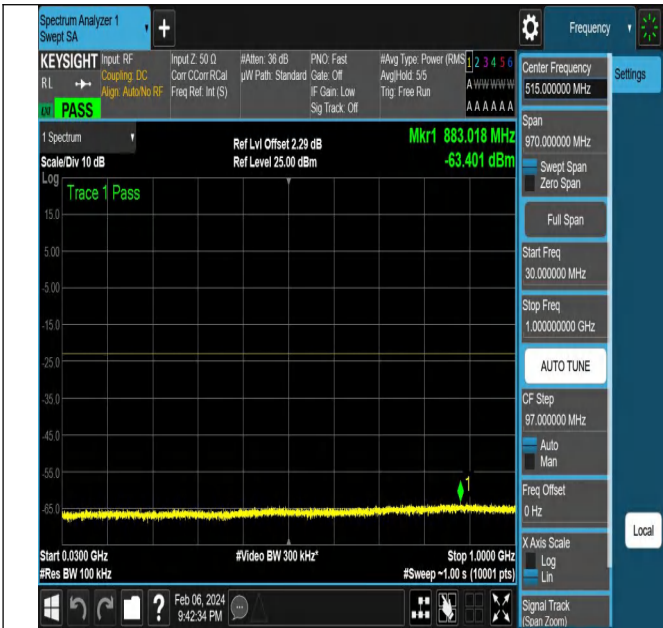

NTNV-N77-3700-3980-PC2-30-40-L-DFT-QPSK-Edge_1RB_Right-Ant1-PASS