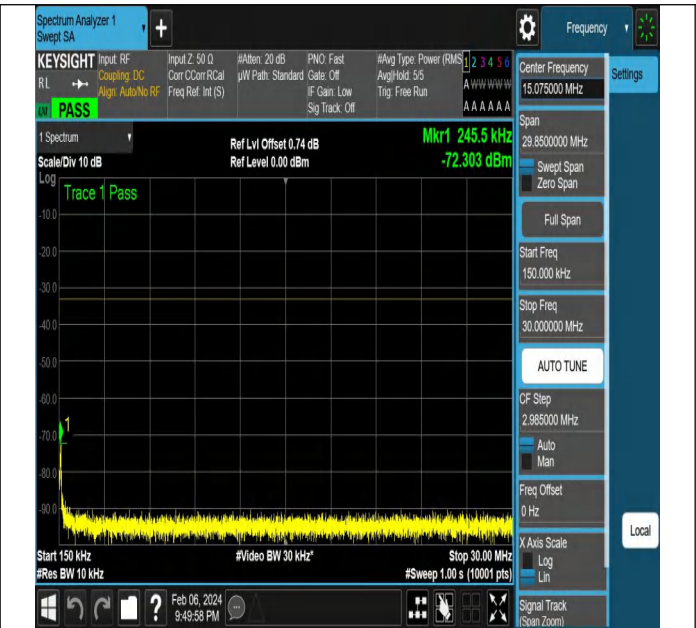

NTNV-N77-3700-3980-PC2-30-40-M-DFT-QPSK-Edge_1RB_
 Right-Ant1-PASS

NTNV-N77-3700-3980-PC2-30-40-M-DFT-QPSK-Edge_1RB_ Right-Ant1-PASS

NTNV-N77-3700-3980-PC2-30-40-M-DFT-QPSK-Edge_1RB_ Right-Ant1-PASS

NTNV-N77-3700-3980-PC2-30-40-M-DFT-QPSK-Edge_1RB_ Right-Ant1-PASS

NTNV-N77-3700-3980-PC2-30-40-M-DFT-QPSK-Edge_1RB_ Right-Ant1-PASS

NTNV-N77-3700-3980-PC2-30-40-H-DFT-PI2BPSK-Edge_1R
B_Left-Ant1-PASS

NTNV-N77-3700-3980-PC2-30-40-H-DFT-PI2BPSK-Edge_1R
B_Left-Ant1-PASS

NTNV-N77-3700-3980-PC2-30-40-H-DFT-PI2BPSK-Edge_1R
B_Left-Ant1-PASS