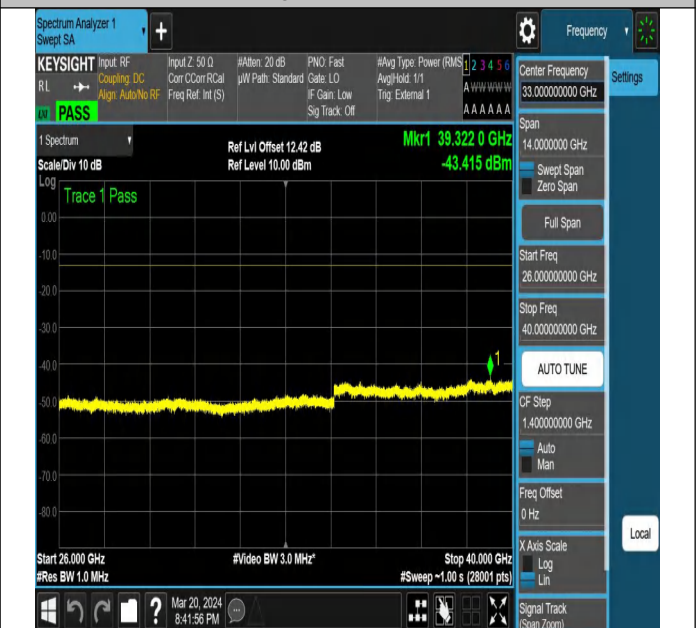

NTNV-N77-3700-3980-PC2-30-40-L-DFT-QPSK-Edge_1RB_
Right-Ant1-PASS

NTNV-N77-3700-3980-PC2-30-40-L-DFT-QPSK-Edge_1RB_Right-Ant1-PASS

NTNV-N77-3700-3980-PC2-30-40-L-DFT-QPSK-Edge_1RB_Right-Ant1-PASS

NTNV-N77-3700-3980-PC2-30-40-L-DFT-QPSK-Edge_1RB_Right-Ant1-PASS

NTNV-N77-3700-3980-PC2-30-40-L-DFT-QPSK-Edge_1RB_Right-Ant1-PASS

NTNV-N77-3700-3980-PC2-30-40-M-DFT-PI2BPSK-Edge_1R
B_Left-Ant1-PASS

NTNV-N77-3700-3980-PC2-30-40-M-DFT-PI2BPSK-Edge_1R
B_Left-Ant1-PASS

NTNV-N77-3700-3980-PC2-30-40-M-DFT-PI2BPSK-Edge_1R
B_Left-Ant1-PASS