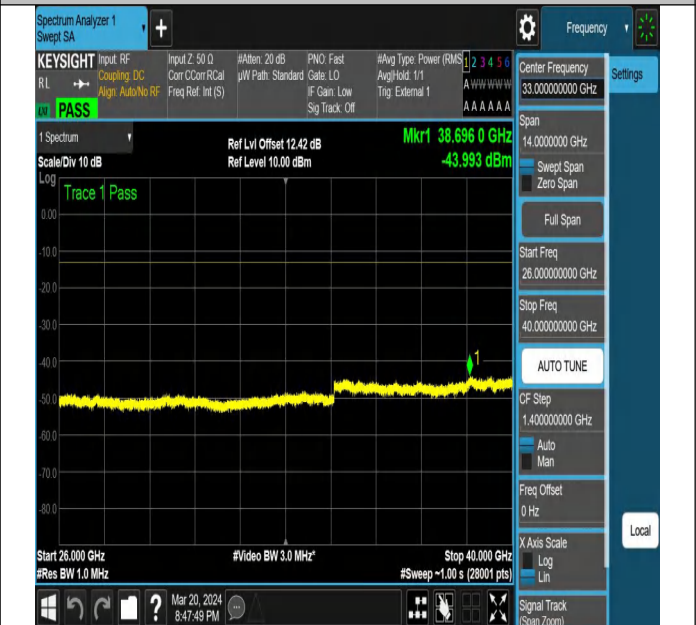

NTNV-N77-3700-3980-PC2-30-40-M-DFT-QPSK-Edge_1RB_ Right-Ant1-PASS