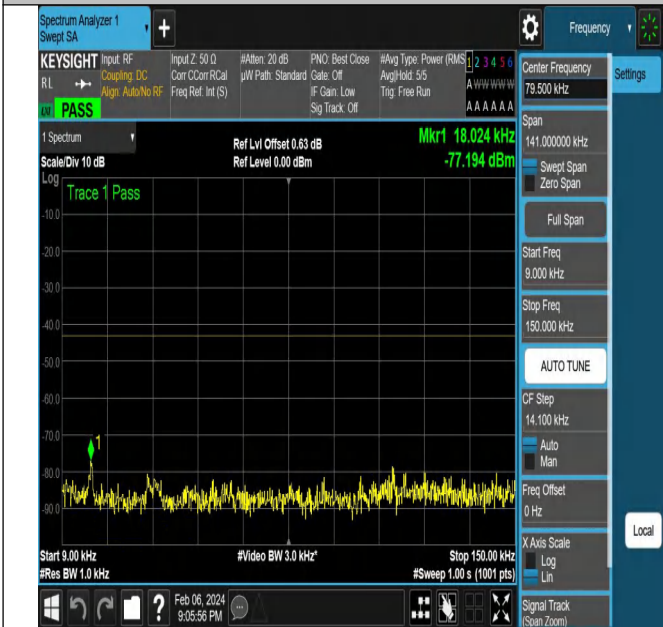

Right-Ant1-PASS

NTNV-N77-3700-3980-PC2-30-15-M-DFT-PI2BPSK-Edge\_1R  
B\_Left-Ant1-PASS

NTNV-N77-3700-3980-PC2-30-15-M-DFT-PI2BPSK-Edge\_1R  
B\_Left-Ant1-PASS

NTNV-N77-3700-3980-PC2-30-15-M-DFT-PI2BPSK-Edge\_1R  
B\_Left-Ant1-PASS

NTNV-N77-3700-3980-PC2-30-15-M-DFT-PI2BPSK-Edge\_1R  
B\_Left-Ant1-PASS

NTNV-N77-3700-3980-PC2-30-15-M-DFT-PI2BPSK-Edge\_1R  
B\_Left-Ant1-PASS

NTNV-N77-3700-3980-PC2-30-15-M-DFT-PI2BPSK-Edge\_1R  
B\_Left-Ant1-PASS