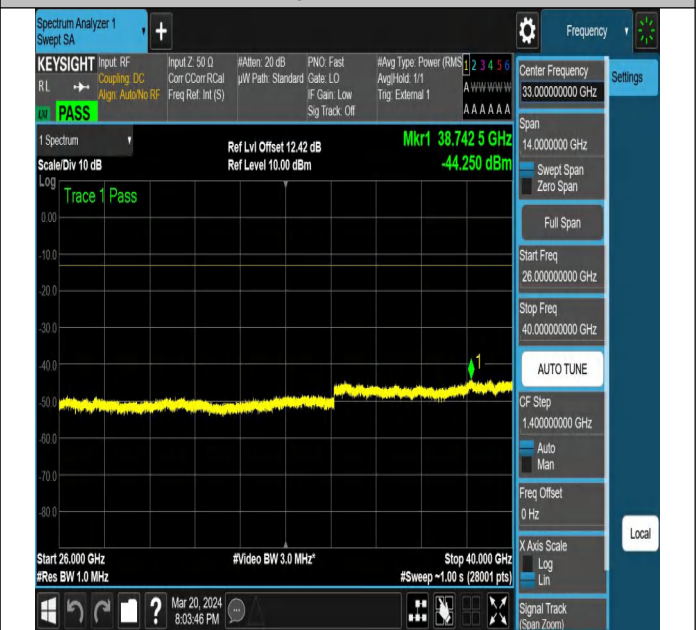

NTNV-N77-3700-3980-PC2-30-15-L-DFT-PI2BPSK-Edge_1R
B_Right-Ant1-PASS