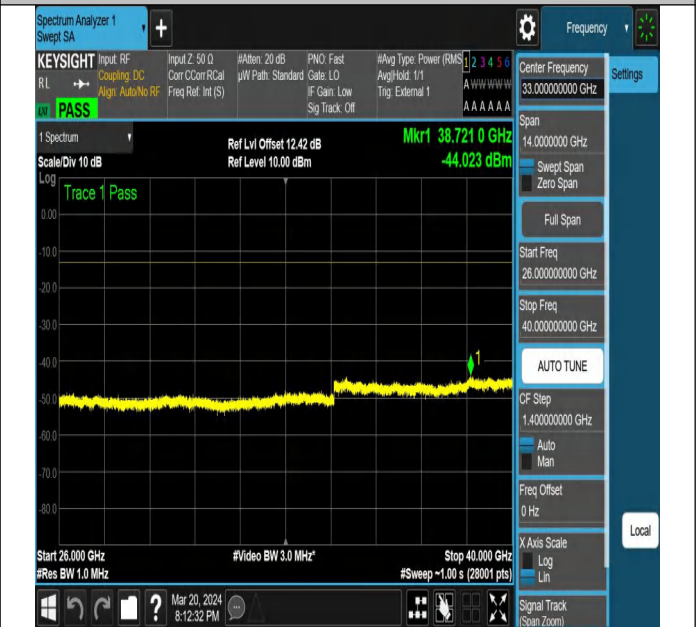

NTNV-N77-3700-3980-PC2-30-15-M-DFT-QPSK-Edge_1RB_

Right-Ant1-PASS