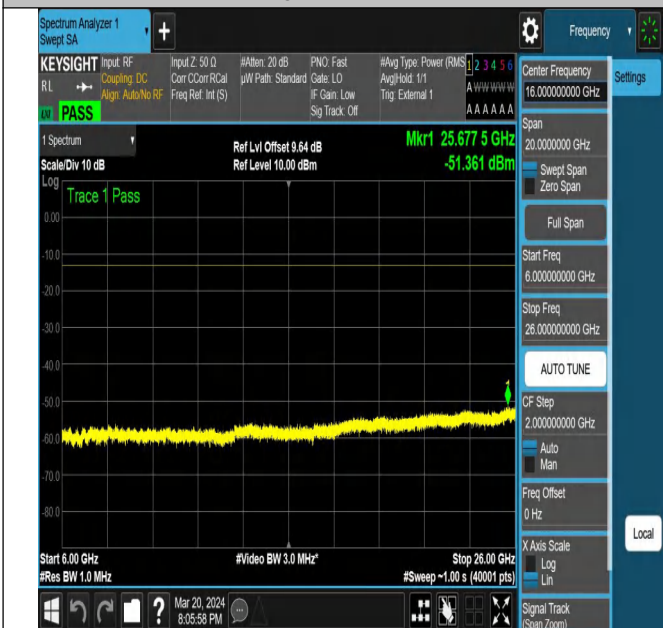

NTNV-N77-3700-3980-PC2-30-15-L-DFT-QPSK-Edge_1RB_

Right-Ant1-PASS