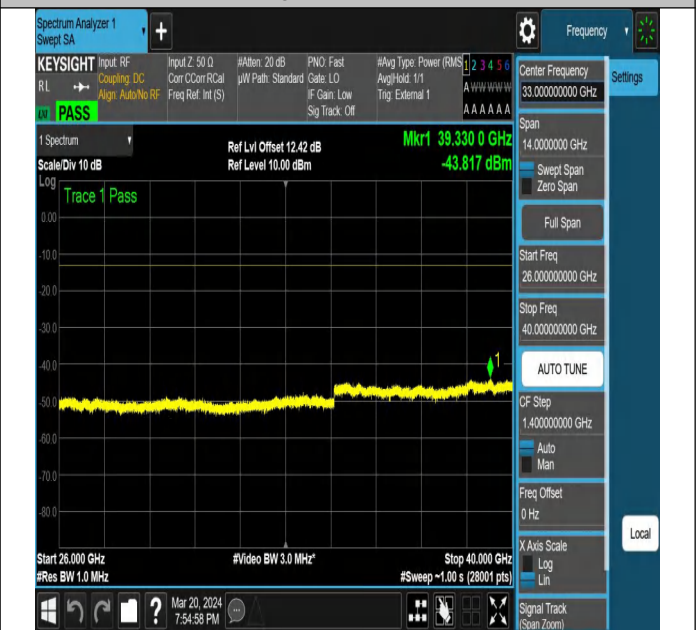

NTNV-N77-3700-3980-PC2-30-10-M-DFT-QPSK-Edge\_1RB\_ Right-Ant1-PASS

NTNV-N77-3700-3980-PC2-30-10-M-DFT-QPSK-Edge\_1RB\_ Right-Ant1-PASS

NTNV-N77-3700-3980-PC2-30-10-M-DFT-QPSK-Edge\_1RB\_ Right-Ant1-PASS