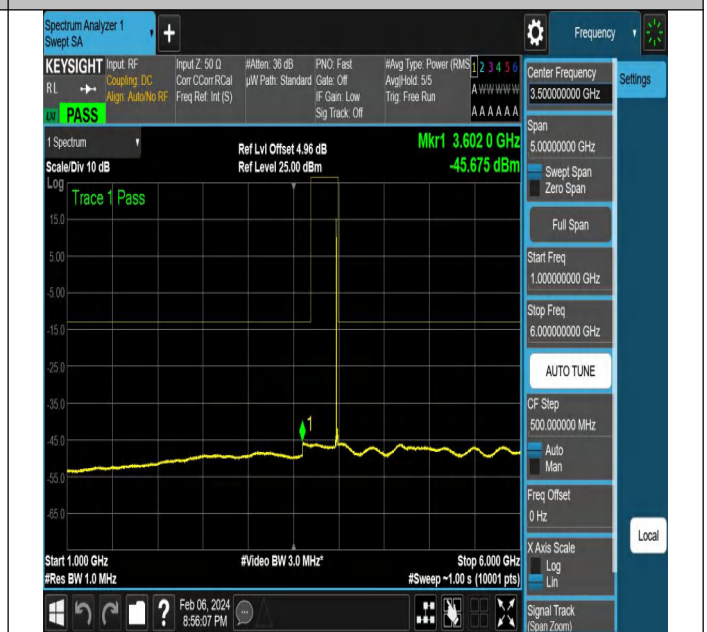

NTNV-N77-3700-3980-PC2-30-10-H-DFT-QPSK-Edge_1RB_ Left-Ant1-PASS