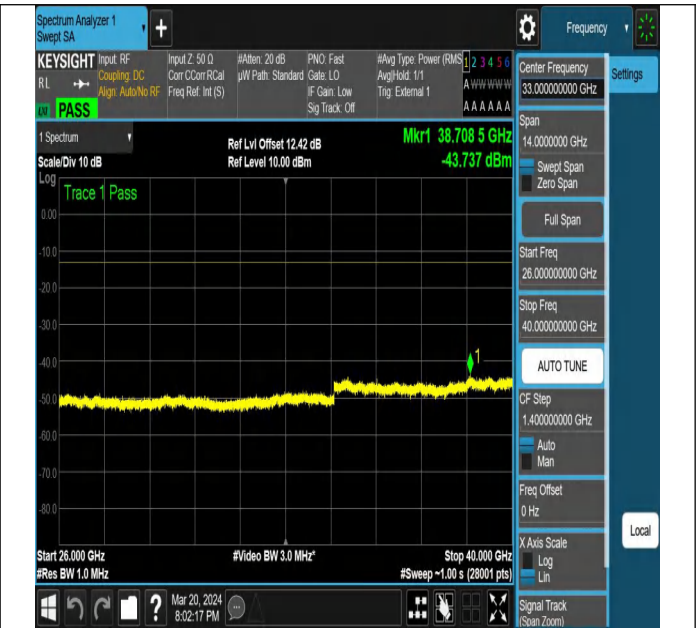

NTNV-N77-3700-3980-PC2-30-15-L-DFT-PI2BPSK-Edge\_1R  
B\_Left-Ant1-PASS

NTNV-N77-3700-3980-PC2-30-15-L-DFT-PI2BPSK-Edge\_1R  
B\_Left-Ant1-PASS

NTNV-N77-3700-3980-PC2-30-15-L-DFT-PI2BPSK-Edge\_1R  
B\_Left-Ant1-PASS

NTNV-N77-3700-3980-PC2-30-15-L-DFT-PI2BPSK-Edge\_1R  
B\_Left-Ant1-PASS

NTNV-N77-3700-3980-PC2-30-15-L-DFT-PI2BPSK-Edge\_1R  
B\_Left-Ant1-PASS

NTNV-N77-3700-3980-PC2-30-15-L-DFT-PI2BPSK-Edge\_1R  
B\_Right-Ant1-PASS