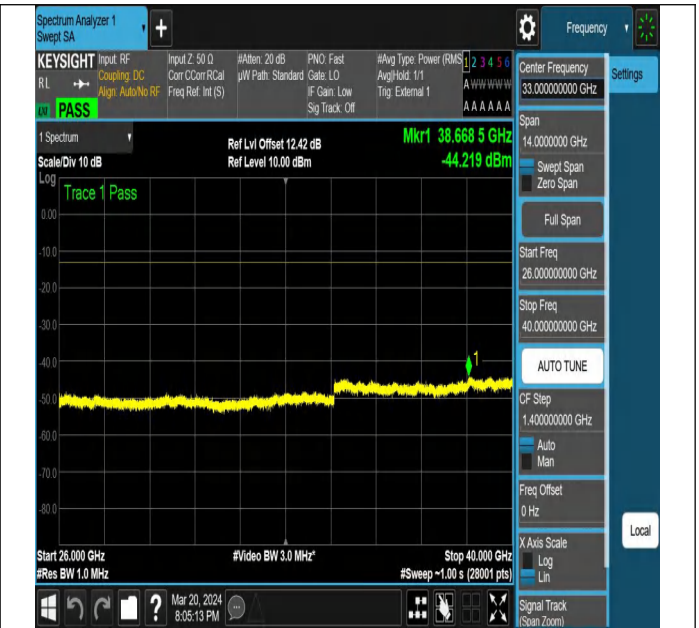

NTNV-N77-3700-3980-PC2-30-15-L-DFT-QPSK-Edge_1RB_L eft-Ant1-PASS