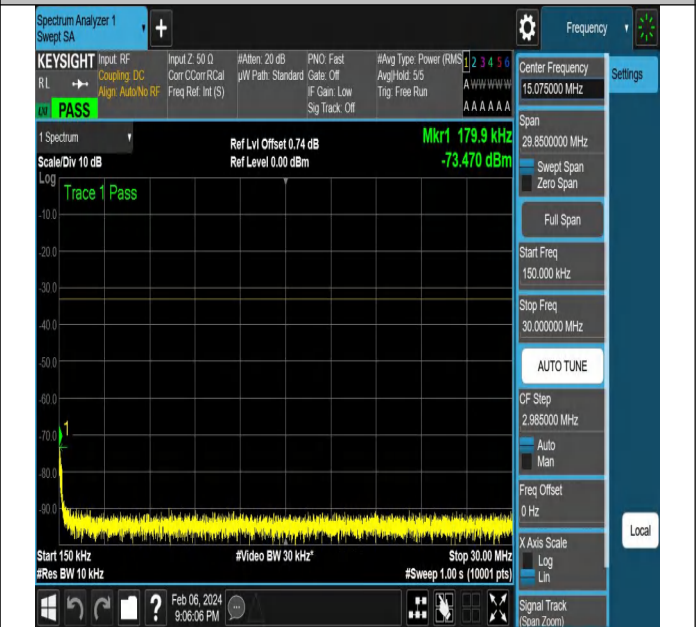

NTNV-N77-3700-3980-PC2-30-15-M-DFT-PI2BPSK-Edge\_1R  
B\_Left-Ant1-PASS

NTNV-N77-3700-3980-PC2-30-15-M-DFT-PI2BPSK-Edge\_1R  
B\_Left-Ant1-PASS

NTNV-N77-3700-3980-PC2-30-15-M-DFT-PI2BPSK-Edge\_1R  
B\_Left-Ant1-PASS

NTNV-N77-3700-3980-PC2-30-15-M-DFT-PI2BPSK-Edge\_1R  
B\_Right-Ant1-PASS

NTNV-N77-3700-3980-PC2-30-15-M-DFT-PI2BPSK-Edge\_1R  
B\_Right-Ant1-PASS

NTNV-N77-3700-3980-PC2-30-15-M-DFT-PI2BPSK-Edge\_1R  
B\_Right-Ant1-PASS