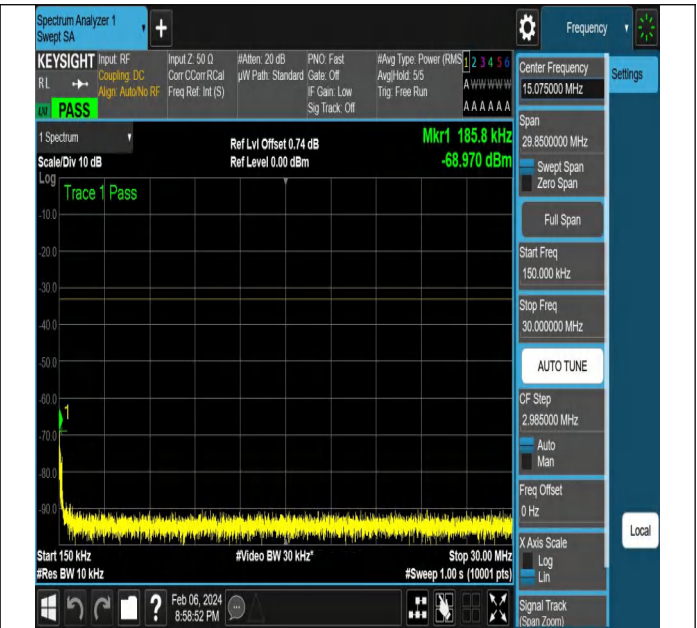

NTNV-N77-3700-3980-PC2-30-10-H-DFT-QPSK-Edge\_1RB\_

Right-Ant1-PASS

NTNV-N77-3700-3980-PC2-30-10-H-DFT-QPSK-Edge\_1RB\_

Right-Ant1-PASS

NTNV-N77-3700-3980-PC2-30-10-H-DFT-QPSK-Edge\_1RB\_

Right-Ant1-PASS

NTNV-N77-3700-3980-PC2-30-15-L-DFT-PI2BPSK-Edge\_1R  
B\_Left-Ant1-PASS

NTNV-N77-3700-3980-PC2-30-15-L-DFT-PI2BPSK-Edge\_1R  
B\_Left-Ant1-PASS

NTNV-N77-3700-3980-PC2-30-15-L-DFT-PI2BPSK-Edge\_1R  
B\_Left-Ant1-PASS

NTNV-N77-3700-3980-PC2-30-15-L-DFT-PI2BPSK-Edge\_1R  
B\_Left-Ant1-PASS