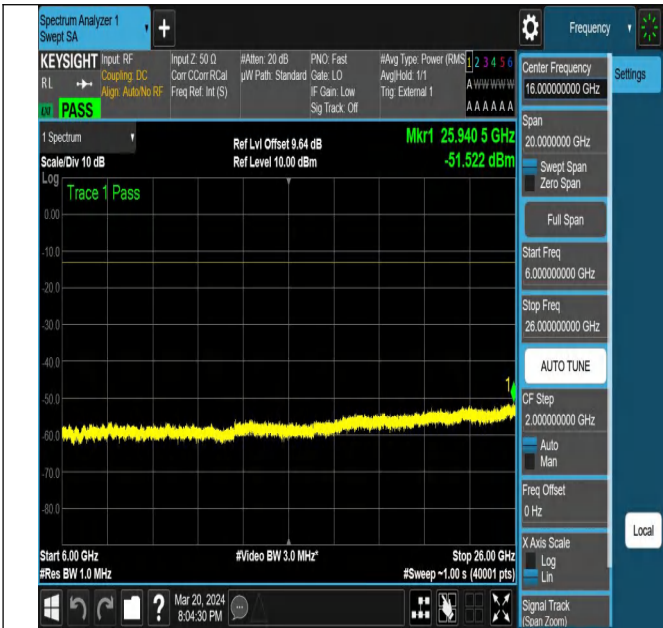

NTNV-N77-3700-3980-PC2-30-15-L-DFT-QPSK-Edge_1RB_L eft-Ant1-PASS