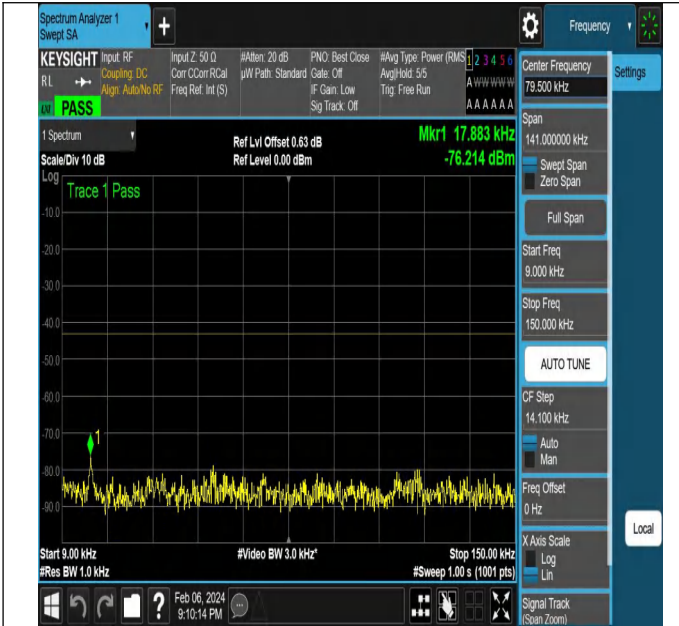

NTNV-N77-3700-3980-PC2-30-15-M-DFT-QPSK-Edge\_1RB\_

Right-Ant1-PASS

NTNV-N77-3700-3980-PC2-30-15-M-DFT-QPSK-Edge\_1RB\_

Right-Ant1-PASS

NTNV-N77-3700-3980-PC2-30-15-M-DFT-QPSK-Edge\_1RB\_

Right-Ant1-PASS

NTNV-N77-3700-3980-PC2-30-15-M-DFT-QPSK-Edge\_1RB\_

Right-Ant1-PASS

NTNV-N77-3700-3980-PC2-30-15-H-DFT-PI2BPSK-Edge\_1R B\_Left-Ant1-PASS

NTNV-N77-3700-3980-PC2-30-15-H-DFT-PI2BPSK-Edge\_1R B\_Left-Ant1-PASS

NTNV-N77-3700-3980-PC2-30-15-H-DFT-PI2BPSK-Edge\_1R B\_Left-Ant1-PASS