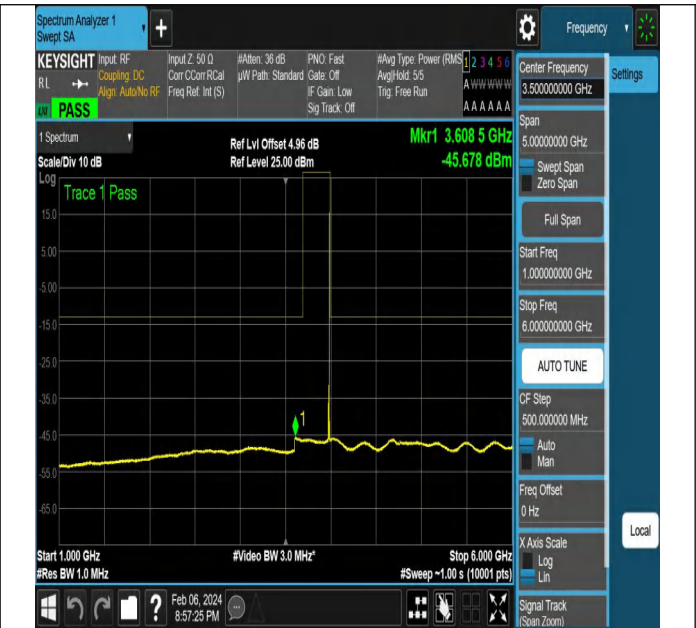

Left-Ant1-PASS

NTNV-N77-3700-3980-PC2-30-10-H-DFT-QPSK-Edge\_1RB\_

Right-Ant1-PASS

NTNV-N77-3700-3980-PC2-30-10-H-DFT-QPSK-Edge\_1RB\_

Right-Ant1-PASS

NTNV-N77-3700-3980-PC2-30-10-H-DFT-QPSK-Edge\_1RB\_

Right-Ant1-PASS