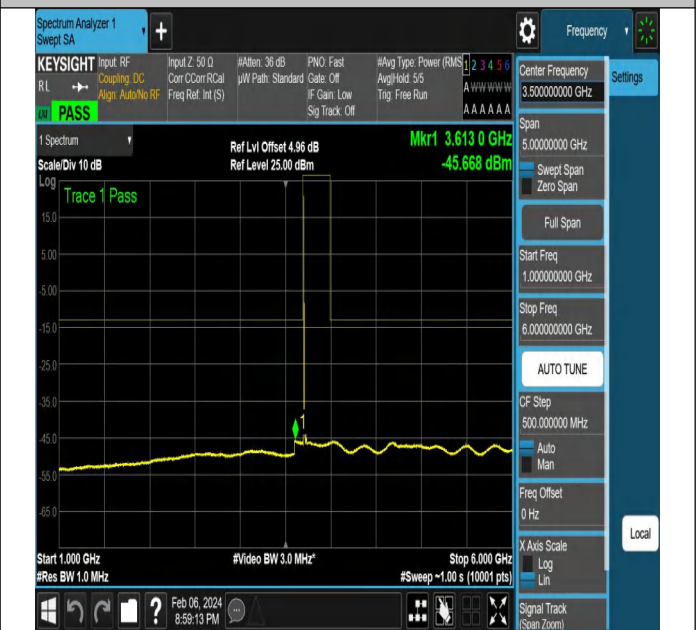

NTNV-N77-3700-3980-PC2-30-15-L-DFT-PI2BPSK-Edge_1R
B_Left-Ant1-PASS