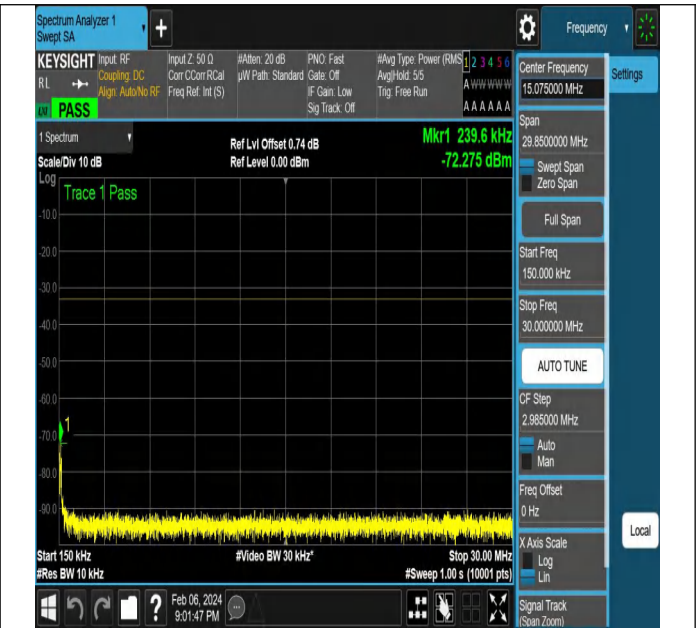

NTNV-N77-3700-3980-PC2-30-15-L-DFT-QPSK-Edge_1RB_L
eft-Ant1-PASS