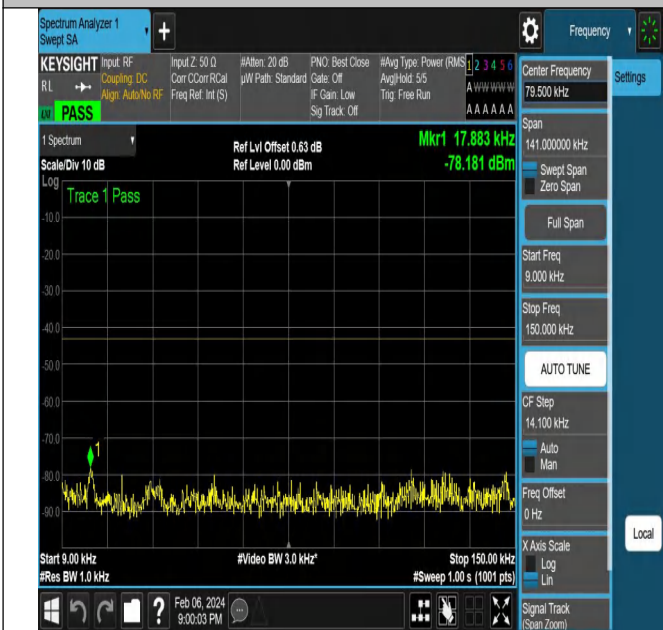

NTNV-N77-3700-3980-PC2-30-15-L-DFT-PI2BPSK-Edge\_1R  
B\_Left-Ant1-PASS

NTNV-N77-3700-3980-PC2-30-15-L-DFT-PI2BPSK-Edge\_1R  
B\_Left-Ant1-PASS

NTNV-N77-3700-3980-PC2-30-15-L-DFT-PI2BPSK-Edge\_1R  
B\_Left-Ant1-PASS

NTNV-N77-3700-3980-PC2-30-15-L-DFT-PI2BPSK-Edge\_1R  
B\_Left-Ant1-PASS

NTNV-N77-3700-3980-PC2-30-15-L-DFT-PI2BPSK-Edge\_1R  
B\_Left-Ant1-PASS

NTNV-N77-3700-3980-PC2-30-15-L-DFT-PI2BPSK-Edge\_1R  
B\_Right-Ant1-PASS