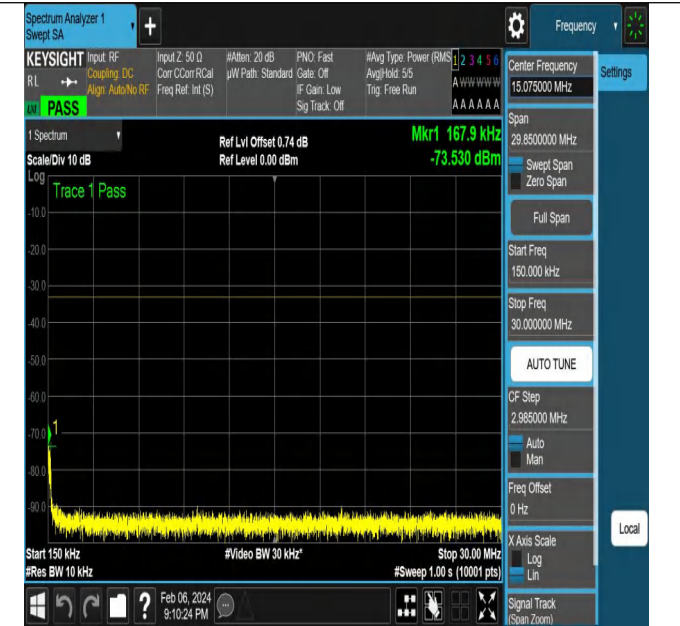

NTNV-N77-3700-3980-PC2-30-15-M-DFT-QPSK-Edge\_1RB\_

Right-Ant1-PASS

NTNV-N77-3700-3980-PC2-30-15-M-DFT-QPSK-Edge\_1RB\_

Right-Ant1-PASS

NTNV-N77-3700-3980-PC2-30-15-M-DFT-QPSK-Edge\_1RB\_

Right-Ant1-PASS

NTNV-N77-3700-3980-PC2-30-15-M-DFT-QPSK-Edge\_1RB\_

Right-Ant1-PASS

NTNV-N77-3700-3980-PC2-30-15-H-DFT-PI2BPSK-Edge\_1R B\_Left-Ant1-PASS

NTNV-N77-3700-3980-PC2-30-15-H-DFT-PI2BPSK-Edge\_1R B\_Left-Ant1-PASS

NTNV-N77-3700-3980-PC2-30-15-H-DFT-PI2BPSK-Edge\_1R B\_Left-Ant1-PASS