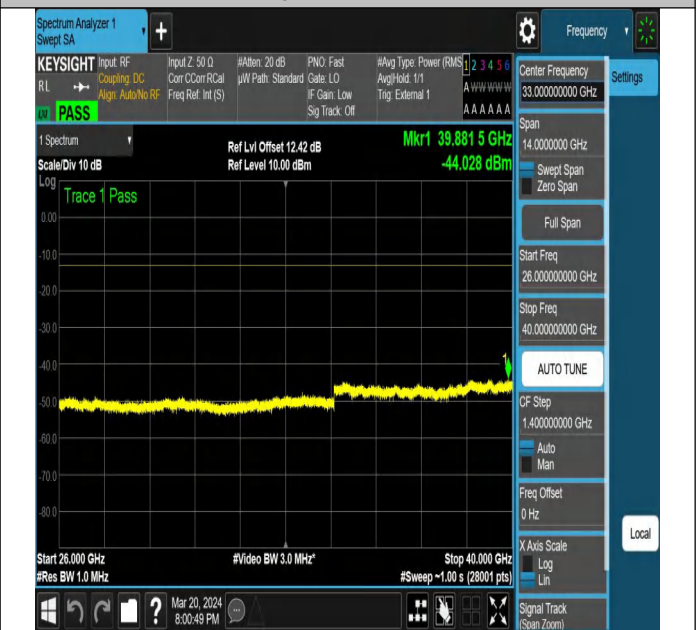

NTNV-N77-3700-3980-PC2-30-10-H-DFT-QPSK-Edge_1RB_

Right-Ant1-PASS