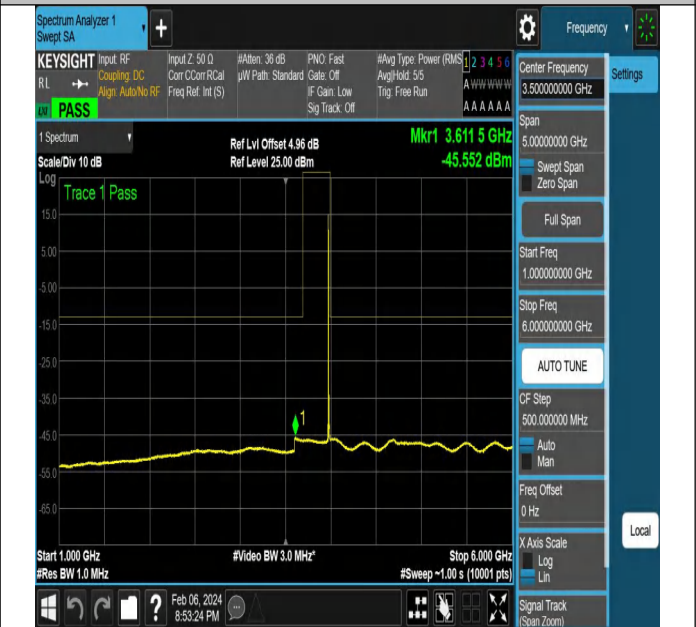

NTNV-N77-3700-3980-PC2-30-10-M-DFT-QPSK-Edge\_1RB\_ Right-Ant1-PASS

NTNV-N77-3700-3980-PC2-30-10-H-DFT-PI2BPSK-Edge\_1R  
B\_Left-Ant1-PASS

NTNV-N77-3700-3980-PC2-30-10-H-DFT-PI2BPSK-Edge\_1R  
B\_Left-Ant1-PASS

NTNV-N77-3700-3980-PC2-30-10-H-DFT-PI2BPSK-Edge\_1R  
B\_Left-Ant1-PASS

NTNV-N77-3700-3980-PC2-30-10-H-DFT-PI2BPSK-Edge\_1R  
B\_Left-Ant1-PASS

NTNV-N77-3700-3980-PC2-30-10-H-DFT-PI2BPSK-Edge\_1R  
B\_Left-Ant1-PASS