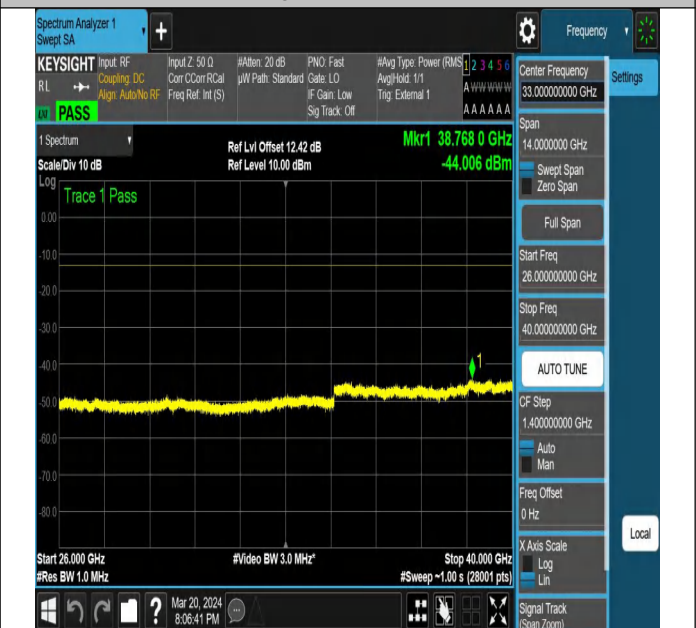

NTNV-N77-3700-3980-PC2-30-15-L-DFT-QPSK-Edge\_1RB\_

Right-Ant1-PASS

NTNV-N77-3700-3980-PC2-30-15-L-DFT-QPSK-Edge\_1RB\_

Right-Ant1-PASS

NTNV-N77-3700-3980-PC2-30-15-L-DFT-QPSK-Edge\_1RB\_

Right-Ant1-PASS

NTNV-N77-3700-3980-PC2-30-15-L-DFT-QPSK-Edge\_1RB\_