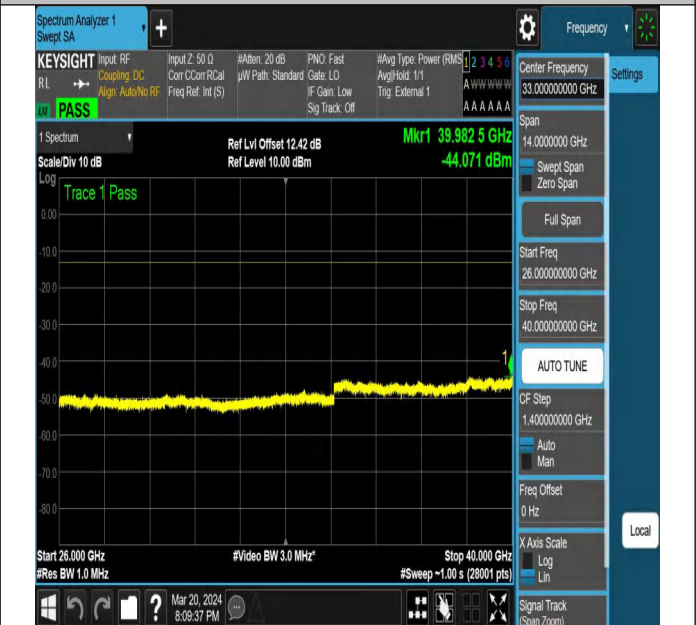

NTNV-N77-3700-3980-PC2-30-15-M-DFT-PI2BPSK-Edge\_1R  
B\_Right-Ant1-PASS

NTNV-N77-3700-3980-PC2-30-15-M-DFT-PI2BPSK-Edge\_1R  
B\_Right-Ant1-PASS

NTNV-N77-3700-3980-PC2-30-15-M-DFT-PI2BPSK-Edge\_1R  
B\_Right-Ant1-PASS