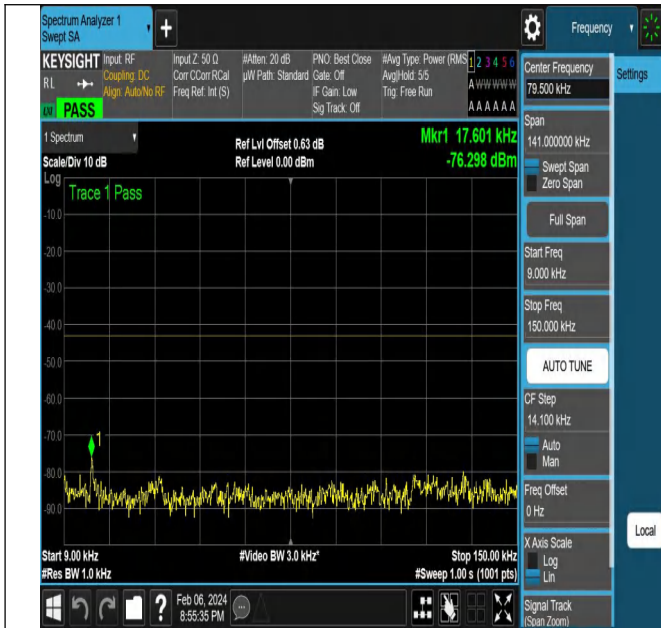

NTNV-N77-3700-3980-PC2-30-10-H-DFT-PI2BPSK-Edge\_1R  
B\_Right-Ant1-PASS

NTNV-N77-3700-3980-PC2-30-10-H-DFT-PI2BPSK-Edge\_1R  
B\_Right-Ant1-PASS

NTNV-N77-3700-3980-PC2-30-10-H-DFT-PI2BPSK-Edge\_1R  
B\_Right-Ant1-PASS

NTNV-N77-3700-3980-PC2-30-10-H-DFT-PI2BPSK-Edge\_1R  
B\_Right-Ant1-PASS

NTNV-N77-3700-3980-PC2-30-10-H-DFT-QPSK-Edge\_1RB\_ Left-Ant1-PASS

NTNV-N77-3700-3980-PC2-30-10-H-DFT-QPSK-Edge\_1RB\_ Left-Ant1-PASS