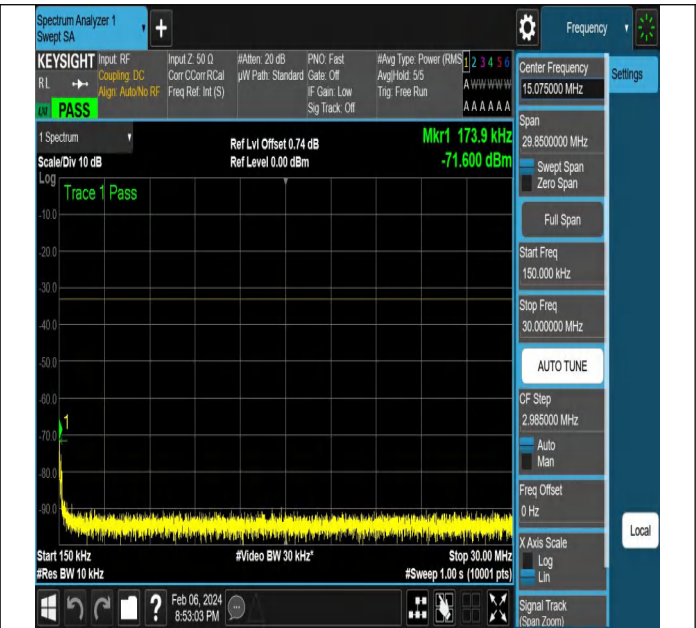

NTNV-N77-3700-3980-PC2-30-10-M-DFT-QPSK-Edge\_1RB\_ Right-Ant1-PASS

NTNV-N77-3700-3980-PC2-30-10-M-DFT-QPSK-Edge\_1RB\_ Right-Ant1-PASS

NTNV-N77-3700-3980-PC2-30-10-M-DFT-QPSK-Edge\_1RB\_ Right-Ant1-PASS

NTNV-N77-3700-3980-PC2-30-10-M-DFT-QPSK-Edge\_1RB\_ Right-Ant1-PASS

NTNV-N77-3700-3980-PC2-30-10-H-DFT-PI2BPSK-Edge\_1R  
B\_Left-Ant1-PASS

NTNV-N77-3700-3980-PC2-30-10-H-DFT-PI2BPSK-Edge\_1R  
B\_Left-Ant1-PASS