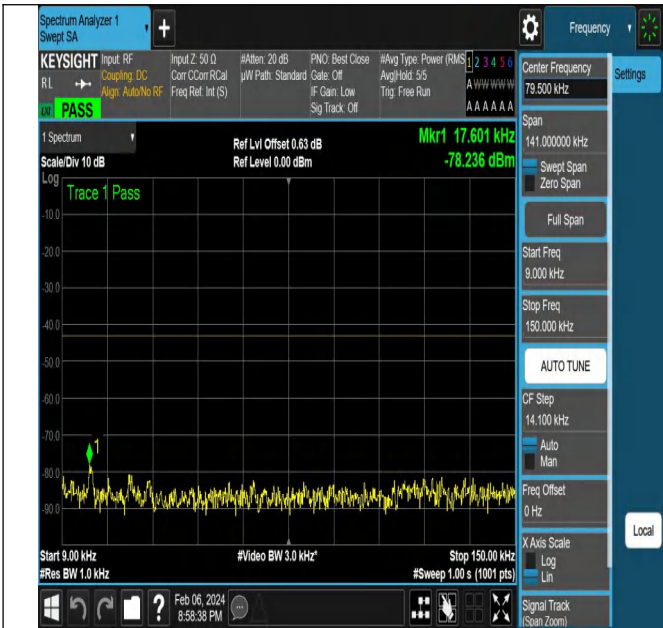

NTNV-N77-3700-3980-PC2-30-10-H-DFT-QPSK-Edge\_1RB\_

Right-Ant1-PASS

NTNV-N77-3700-3980-PC2-30-10-H-DFT-QPSK-Edge\_1RB\_

Right-Ant1-PASS

NTNV-N77-3700-3980-PC2-30-10-H-DFT-QPSK-Edge\_1RB\_

Right-Ant1-PASS

NTNV-N77-3700-3980-PC2-30-15-L-DFT-PI2BPSK-Edge\_1R  
B\_Left-Ant1-PASS

NTNV-N77-3700-3980-PC2-30-15-L-DFT-PI2BPSK-Edge\_1R  
B\_Left-Ant1-PASS

NTNV-N77-3700-3980-PC2-30-15-L-DFT-PI2BPSK-Edge\_1R  
B\_Left-Ant1-PASS

NTNV-N77-3700-3980-PC2-30-15-L-DFT-PI2BPSK-Edge\_1R  
B\_Left-Ant1-PASS