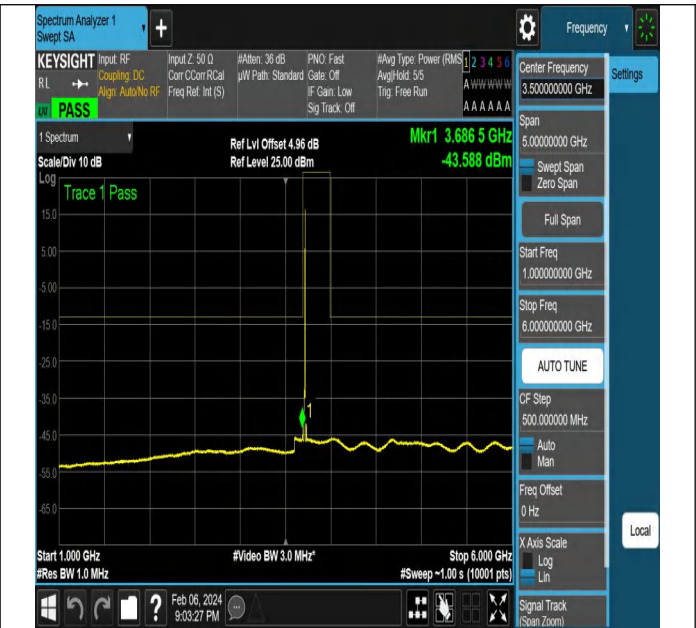

NTNV-N77-3700-3980-PC2-30-15-L-DFT-QPSK-Edge_1RB_

Right-Ant1-PASS