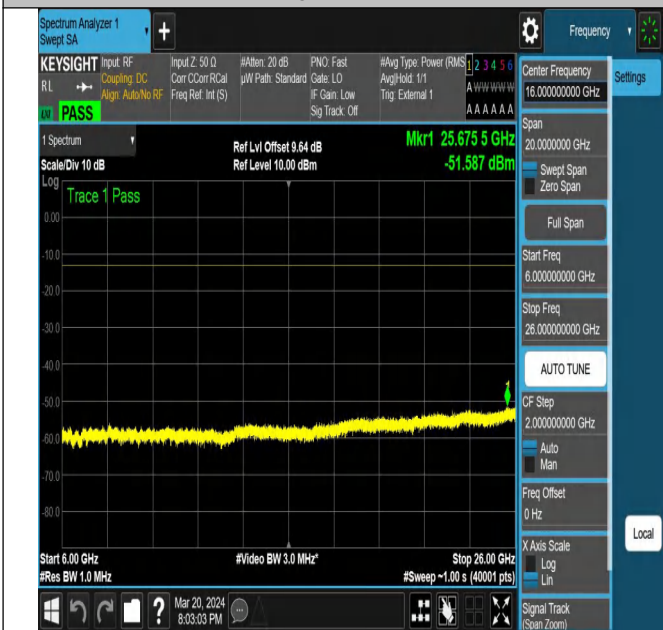

NTNV-N77-3700-3980-PC2-30-15-L-DFT-PI2BPSK-Edge\_1R  
B\_Left-Ant1-PASS

NTNV-N77-3700-3980-PC2-30-15-L-DFT-PI2BPSK-Edge\_1R  
B\_Left-Ant1-PASS

NTNV-N77-3700-3980-PC2-30-15-L-DFT-PI2BPSK-Edge\_1R  
B\_Right-Ant1-PASS

NTNV-N77-3700-3980-PC2-30-15-L-DFT-PI2BPSK-Edge\_1R  
B\_Right-Ant1-PASS

NTNV-N77-3700-3980-PC2-30-15-L-DFT-PI2BPSK-Edge\_1R  
B\_Right-Ant1-PASS

NTNV-N77-3700-3980-PC2-30-15-L-DFT-PI2BPSK-Edge\_1R  
B\_Right-Ant1-PASS