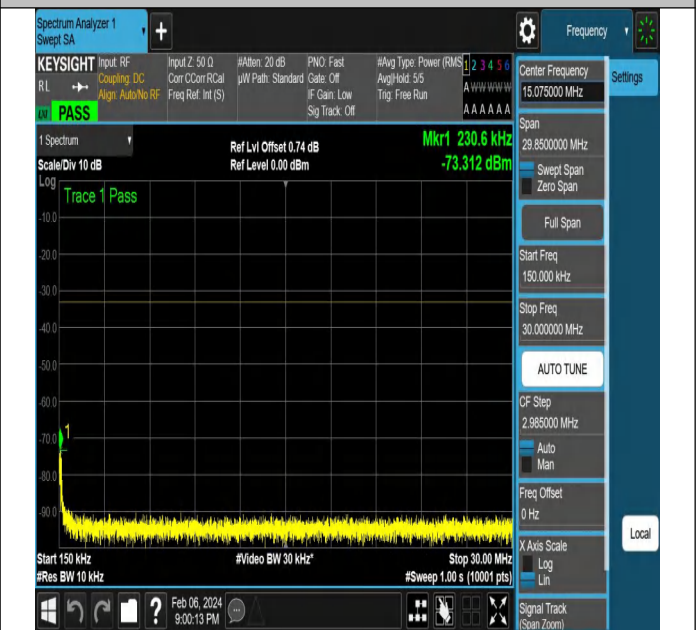

NTNV-N77-3700-3980-PC2-30-15-L-DFT-PI2BPSK-Edge_1R
B_Right-Ant1-PASS