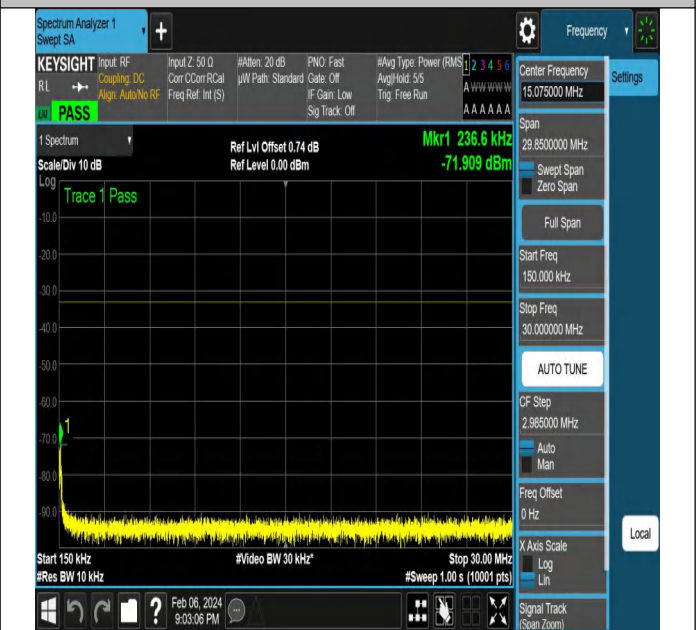

NTNV-N77-3700-3980-PC2-30-15-L-DFT-QPSK-Edge_1RB_ Right-Ant1-PASS