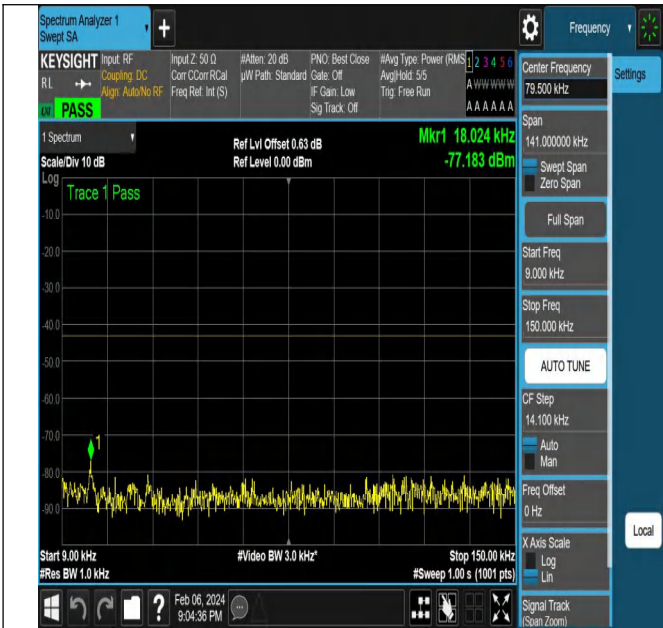

NTNV-N77-3700-3980-PC2-30-15-M-DFT-PI2BPSK-Edge_1R
B_Left-Ant1-PASS