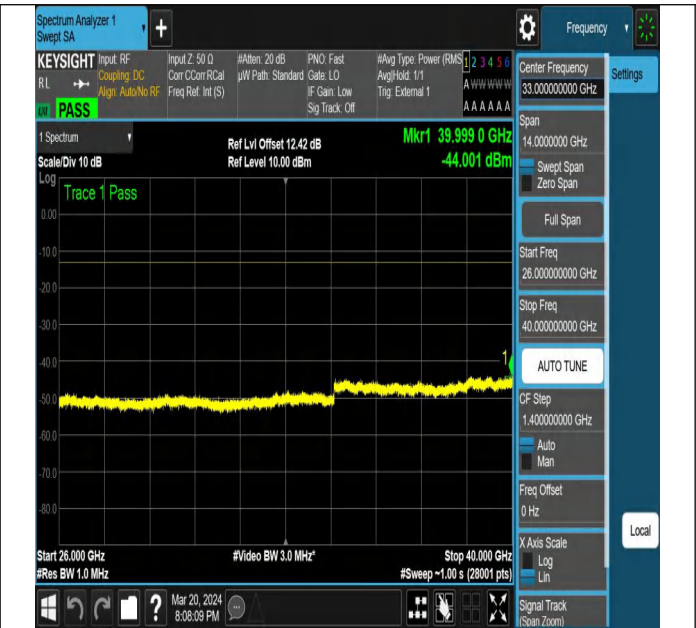

Right-Ant1-PASS

NTNV-N77-3700-3980-PC2-30-15-M-DFT-PI2BPSK-Edge\_1R  
B\_Left-Ant1-PASS

NTNV-N77-3700-3980-PC2-30-15-M-DFT-PI2BPSK-Edge\_1R  
B\_Left-Ant1-PASS

NTNV-N77-3700-3980-PC2-30-15-M-DFT-PI2BPSK-Edge\_1R  
B\_Left-Ant1-PASS

NTNV-N77-3700-3980-PC2-30-15-M-DFT-PI2BPSK-Edge\_1R  
B\_Left-Ant1-PASS

NTNV-N77-3700-3980-PC2-30-15-M-DFT-PI2BPSK-Edge\_1R  
B\_Left-Ant1-PASS

NTNV-N77-3700-3980-PC2-30-15-M-DFT-PI2BPSK-Edge\_1R  
B\_Left-Ant1-PASS