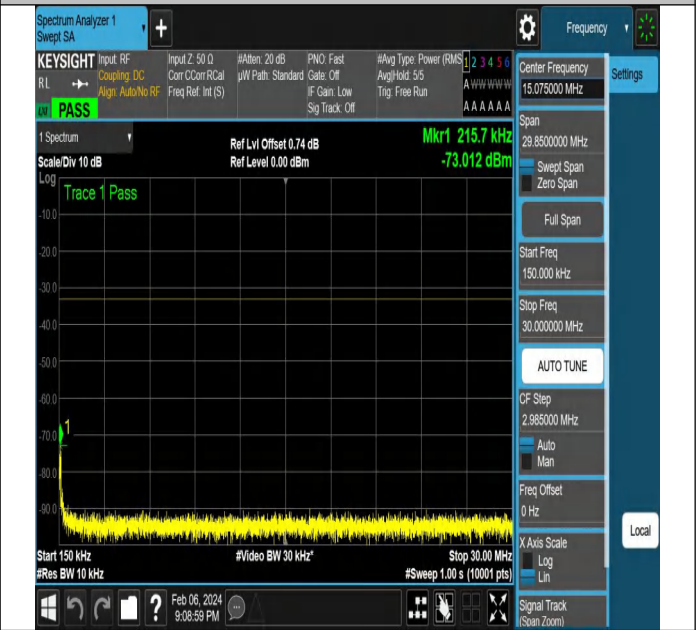

NTNV-N77-3700-3980-PC2-30-15-M-DFT-QPSK-Edge_1RB_ Right-Ant1-PASS