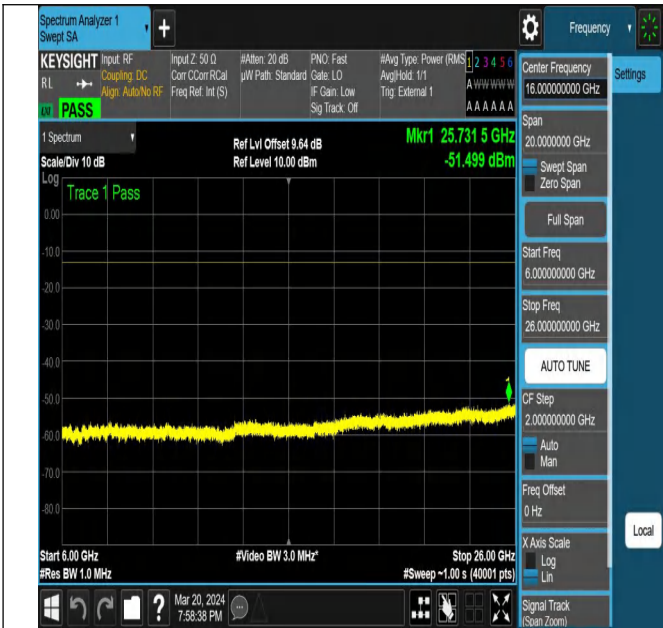

NTNV-N77-3700-3980-PC2-30-10-H-DFT-QPSK-Edge_1RB_

Left-Ant1-PASS