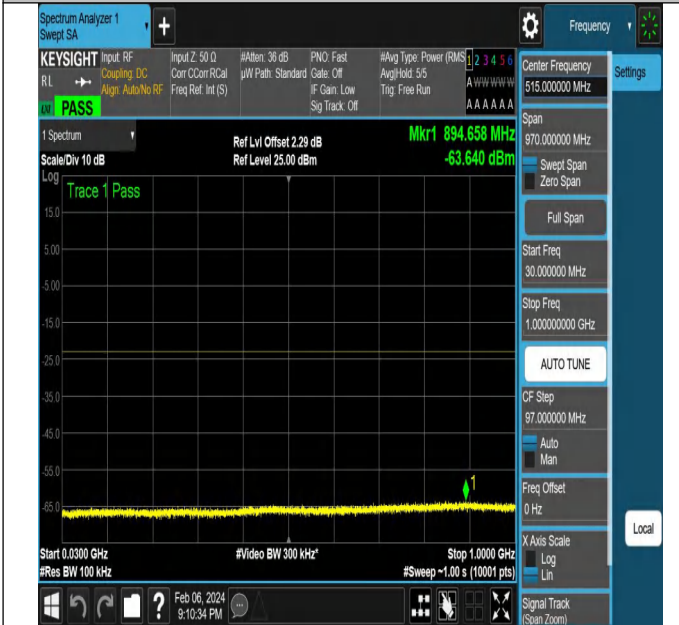

NTNV-N77-3700-3980-PC2-30-15-M-DFT-QPSK-Edge\_1RB\_ Left-Ant1-PASS

NTNV-N77-3700-3980-PC2-30-15-M-DFT-QPSK-Edge\_1RB\_ Left-Ant1-PASS

NTNV-N77-3700-3980-PC2-30-15-M-DFT-QPSK-Edge\_1RB\_ Right-Ant1-PASS

NTNV-N77-3700-3980-PC2-30-15-M-DFT-QPSK-Edge\_1RB\_ Right-Ant1-PASS

NTNV-N77-3700-3980-PC2-30-15-M-DFT-QPSK-Edge\_1RB\_

Right-Ant1-PASS

NTNV-N77-3700-3980-PC2-30-15-M-DFT-QPSK-Edge\_1RB\_

Right-Ant1-PASS

NTNV-N77-3700-3980-PC2-30-15-M-DFT-QPSK-Edge\_1RB\_

Right-Ant1-PASS

NTNV-N77-3700-3980-PC2-30-15-M-DFT-QPSK-Edge\_1RB\_

Right-Ant1-PASS

NTNV-N77-3700-3980-PC2-30-15-H-DFT-PI2BPSK-Edge\_1R B\_Left-Ant1-PASS

NTNV-N77-3700-3980-PC2-30-15-H-DFT-PI2BPSK-Edge\_1R B\_Left-Ant1-PASS

NTNV-N77-3700-3980-PC2-30-15-H-DFT-PI2BPSK-Edge\_1R B\_Left-Ant1-PASS

NTNV-N77-3700-3980-PC2-30-15-H-DFT-PI2BPSK-Edge\_1R B\_Left-Ant1-PASS