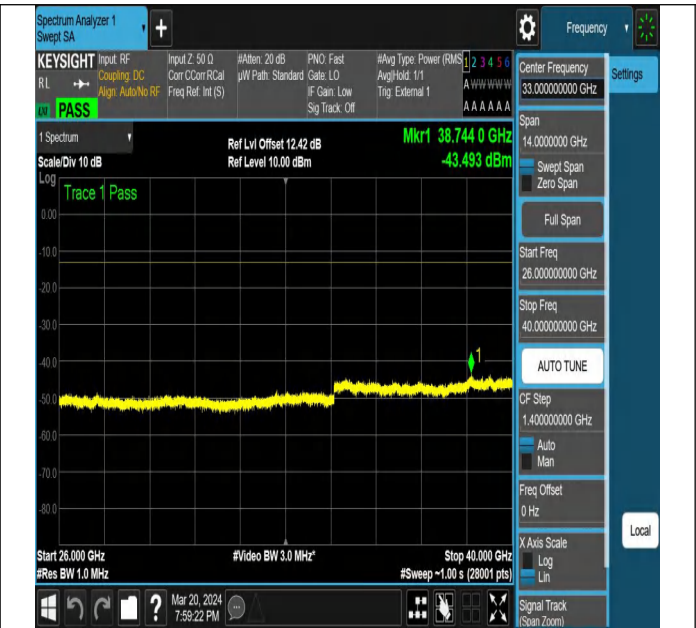

NTNV-N77-3700-3980-PC2-30-10-H-DFT-QPSK-Edge\_1RB\_ Left-Ant1-PASS

NTNV-N77-3700-3980-PC2-30-10-H-DFT-QPSK-Edge\_1RB\_ Left-Ant1-PASS

NTNV-N77-3700-3980-PC2-30-10-H-DFT-QPSK-Edge\_1RB\_

Left-Ant1-PASS

NTNV-N77-3700-3980-PC2-30-10-H-DFT-QPSK-Edge\_1RB\_