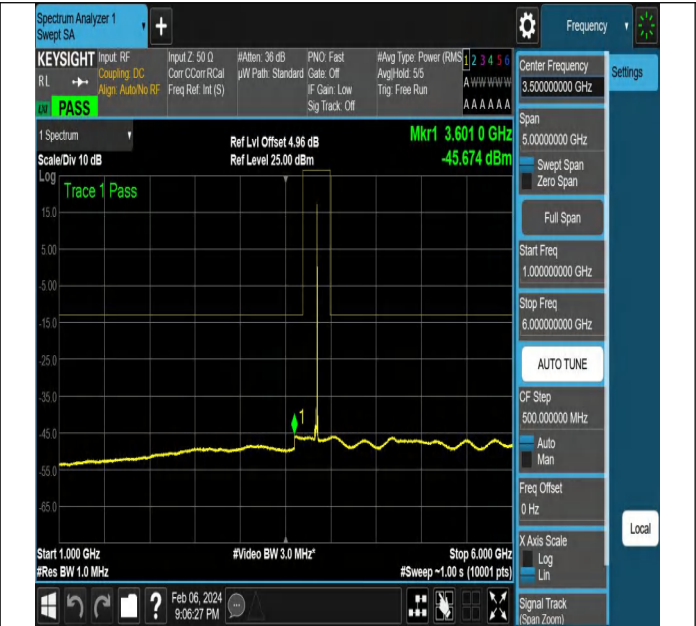

NTNV-N77-3700-3980-PC2-30-15-M-DFT-PI2BPSK-Edge\_1R  
B\_Left-Ant1-PASS

NTNV-N77-3700-3980-PC2-30-15-M-DFT-PI2BPSK-Edge\_1R  
B\_Left-Ant1-PASS

NTNV-N77-3700-3980-PC2-30-15-M-DFT-PI2BPSK-Edge\_1R  
B\_Left-Ant1-PASS

NTNV-N77-3700-3980-PC2-30-15-M-DFT-PI2BPSK-Edge\_1R  
B\_Right-Ant1-PASS

NTNV-N77-3700-3980-PC2-30-15-M-DFT-PI2BPSK-Edge\_1R  
B\_Right-Ant1-PASS

NTNV-N77-3700-3980-PC2-30-15-M-DFT-PI2BPSK-Edge\_1R  
B\_Right-Ant1-PASS