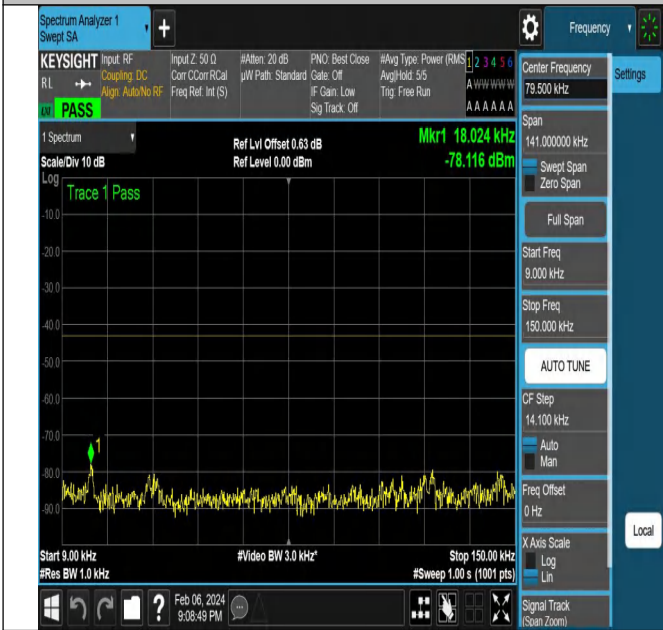

NTNV-N77-3700-3980-PC2-30-15-M-DFT-QPSK-Edge_1RB_ Right-Ant1-PASS