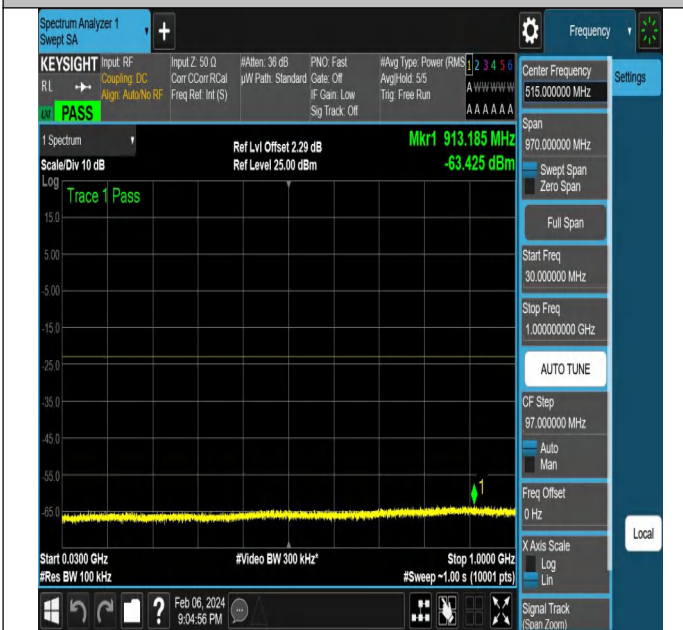

NTNV-N77-3700-3980-PC2-30-15-M-DFT-PI2BPSK-Edge_1R
B_Left-Ant1-PASS