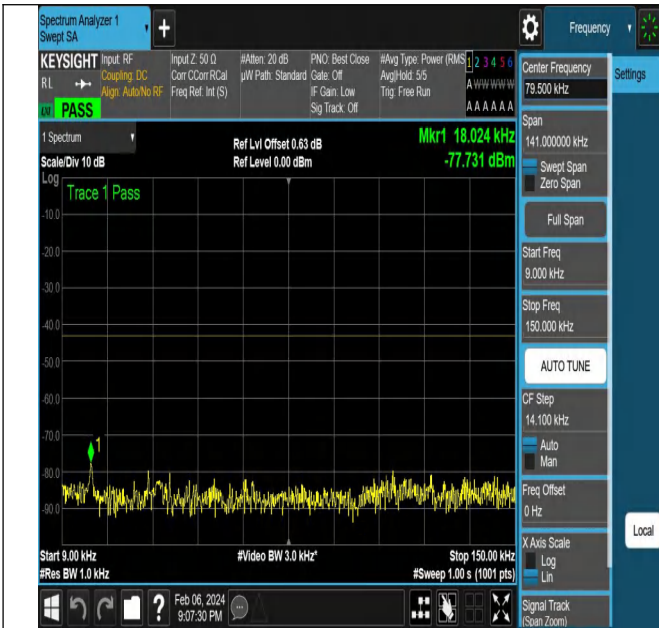

NTNV-N77-3700-3980-PC2-30-15-M-DFT-PI2BPSK-Edge\_1R  
B\_Right-Ant1-PASS

NTNV-N77-3700-3980-PC2-30-15-M-DFT-PI2BPSK-Edge\_1R  
B\_Right-Ant1-PASS

NTNV-N77-3700-3980-PC2-30-15-M-DFT-PI2BPSK-Edge\_1R  
B\_Right-Ant1-PASS