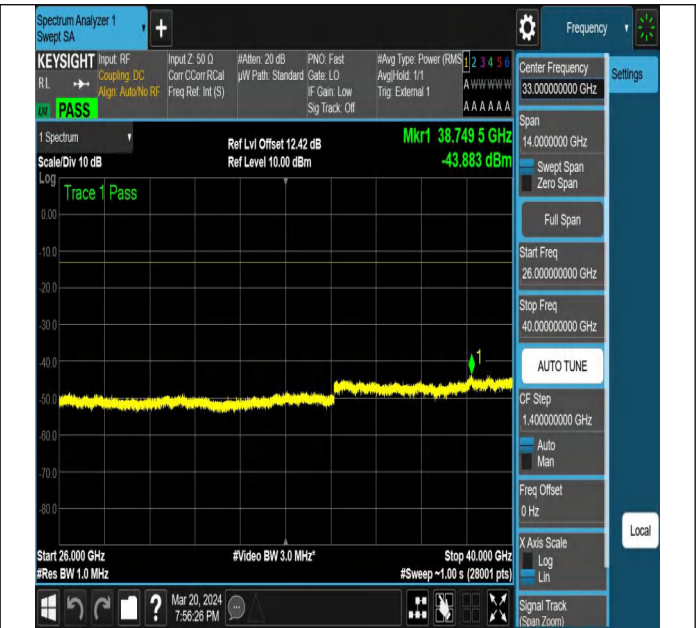

NTNV-N77-3700-3980-PC2-30-10-M-DFT-QPSK-Edge\_1RB\_ Right-Ant1-PASS

NTNV-N77-3700-3980-PC2-30-10-H-DFT-PI2BPSK-Edge\_1R  
B\_Left-Ant1-PASS

NTNV-N77-3700-3980-PC2-30-10-H-DFT-PI2BPSK-Edge\_1R  
B\_Left-Ant1-PASS

NTNV-N77-3700-3980-PC2-30-10-H-DFT-PI2BPSK-Edge\_1R  
B\_Left-Ant1-PASS

NTNV-N77-3700-3980-PC2-30-10-H-DFT-PI2BPSK-Edge\_1R  
B\_Left-Ant1-PASS

NTNV-N77-3700-3980-PC2-30-10-H-DFT-PI2BPSK-Edge\_1R  
B\_Left-Ant1-PASS