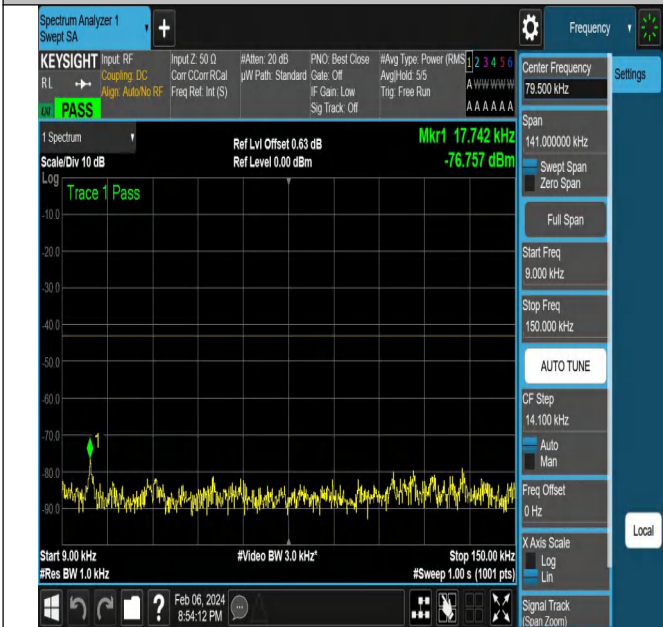

NTNV-N77-3700-3980-PC2-30-10-H-DFT-PI2BPSK-Edge\_1R  
B\_Left-Ant1-PASS

NTNV-N77-3700-3980-PC2-30-10-H-DFT-PI2BPSK-Edge\_1R  
B\_Left-Ant1-PASS

NTNV-N77-3700-3980-PC2-30-10-H-DFT-PI2BPSK-Edge\_1R  
B\_Left-Ant1-PASS

NTNV-N77-3700-3980-PC2-30-10-H-DFT-PI2BPSK-Edge\_1R  
B\_Left-Ant1-PASS

NTNV-N77-3700-3980-PC2-30-10-H-DFT-PI2BPSK-Edge\_1R  
B\_Right-Ant1-PASS

NTNV-N77-3700-3980-PC2-30-10-H-DFT-PI2BPSK-Edge\_1R  
B\_Right-Ant1-PASS