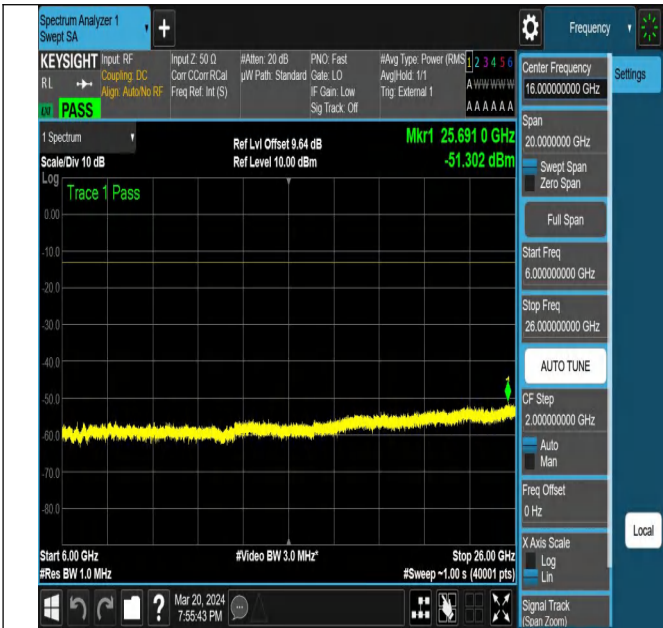

NTNV-N77-3700-3980-PC2-30-10-M-DFT-QPSK-Edge\_1RB\_ Right-Ant1-PASS

NTNV-N77-3700-3980-PC2-30-10-H-DFT-PI2BPSK-Edge\_1R  
B\_Left-Ant1-PASS

NTNV-N77-3700-3980-PC2-30-10-H-DFT-PI2BPSK-Edge\_1R  
B\_Left-Ant1-PASS

NTNV-N77-3700-3980-PC2-30-10-H-DFT-PI2BPSK-Edge\_1R  
B\_Left-Ant1-PASS

NTNV-N77-3700-3980-PC2-30-10-H-DFT-PI2BPSK-Edge\_1R  
B\_Left-Ant1-PASS

NTNV-N77-3700-3980-PC2-30-10-H-DFT-PI2BPSK-Edge\_1R  
B\_Left-Ant1-PASS