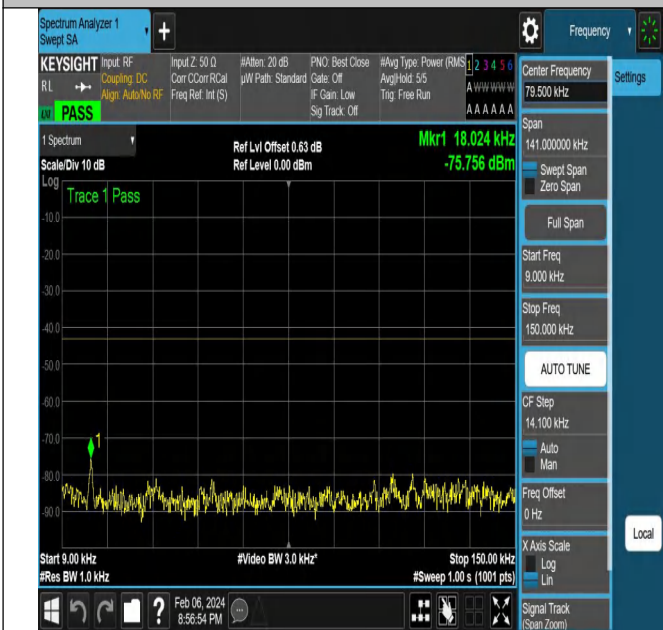

NTNV-N77-3700-3980-PC2-30-10-H-DFT-QPSK-Edge\_1RB\_ Left-Ant1-PASS

NTNV-N77-3700-3980-PC2-30-10-H-DFT-QPSK-Edge\_1RB\_ Left-Ant1-PASS

NTNV-N77-3700-3980-PC2-30-10-H-DFT-QPSK-Edge\_1RB\_

Left-Ant1-PASS

NTNV-N77-3700-3980-PC2-30-10-H-DFT-QPSK-Edge\_1RB\_

Left-Ant1-PASS

NTNV-N77-3700-3980-PC2-30-10-H-DFT-QPSK-Edge\_1RB\_

Right-Ant1-PASS

NTNV-N77-3700-3980-PC2-30-10-H-DFT-QPSK-Edge\_1RB\_

Right-Ant1-PASS

NTNV-N77-3700-3980-PC2-30-10-H-DFT-QPSK-Edge\_1RB\_

Right-Ant1-PASS