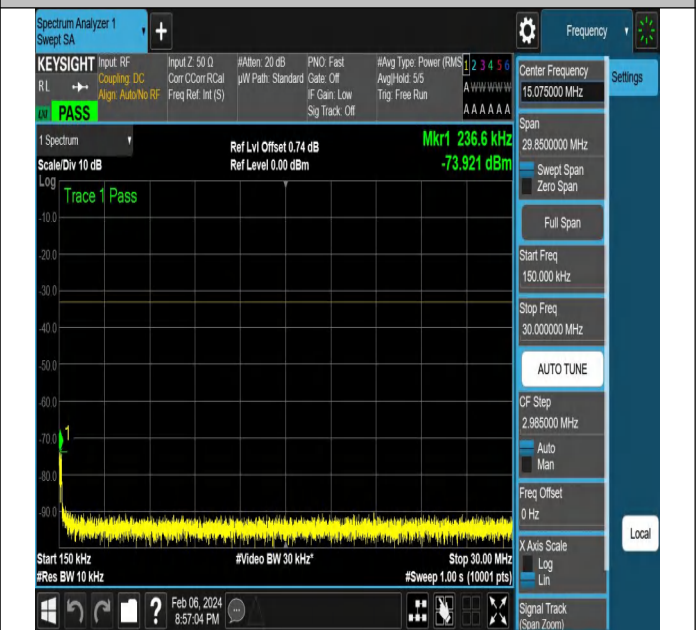

NTNV-N77-3700-3980-PC2-30-10-H-DFT-QPSK-Edge_1RB_

Right-Ant1-PASS