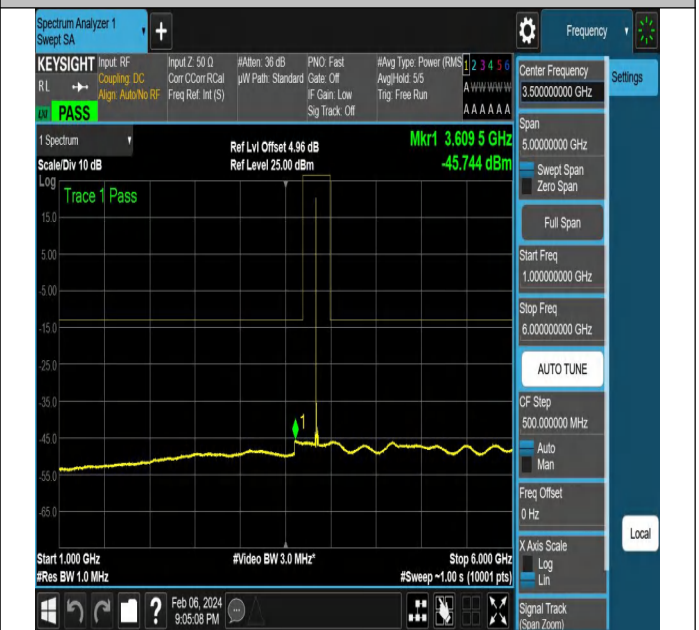

Right-Ant1-PASS

NTNV-N77-3700-3980-PC2-30-15-M-DFT-PI2BPSK-Edge\_1R  
B\_Left-Ant1-PASS

NTNV-N77-3700-3980-PC2-30-15-M-DFT-PI2BPSK-Edge\_1R  
B\_Left-Ant1-PASS

NTNV-N77-3700-3980-PC2-30-15-M-DFT-PI2BPSK-Edge\_1R  
B\_Left-Ant1-PASS

NTNV-N77-3700-3980-PC2-30-15-M-DFT-PI2BPSK-Edge\_1R  
B\_Left-Ant1-PASS

NTNV-N77-3700-3980-PC2-30-15-M-DFT-PI2BPSK-Edge\_1R  
B\_Left-Ant1-PASS

NTNV-N77-3700-3980-PC2-30-15-M-DFT-PI2BPSK-Edge\_1R  
B\_Left-Ant1-PASS