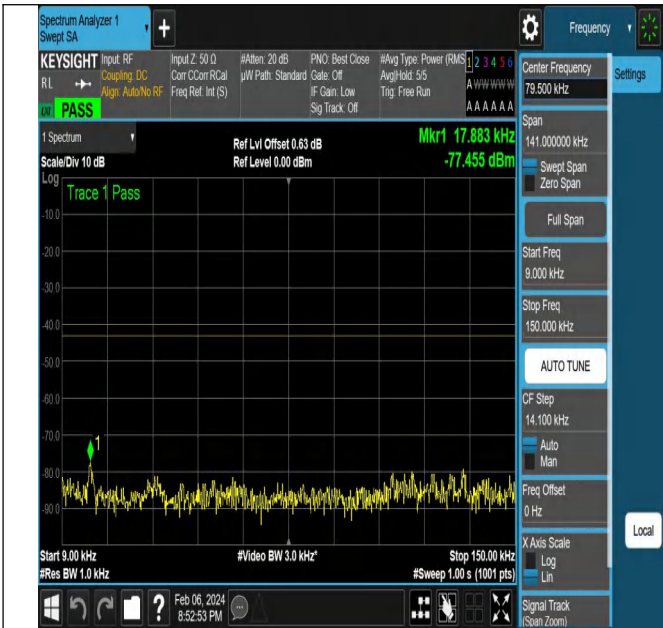

NTNV-N77-3700-3980-PC2-30-10-M-DFT-QPSK-Edge\_1RB\_ Right-Ant1-PASS

NTNV-N77-3700-3980-PC2-30-10-M-DFT-QPSK-Edge\_1RB\_ Right-Ant1-PASS

NTNV-N77-3700-3980-PC2-30-10-M-DFT-QPSK-Edge\_1RB\_ Right-Ant1-PASS

NTNV-N77-3700-3980-PC2-30-10-M-DFT-QPSK-Edge\_1RB\_ Right-Ant1-PASS

NTNV-N77-3700-3980-PC2-30-10-H-DFT-PI2BPSK-Edge\_1R  
B\_Left-Ant1-PASS

NTNV-N77-3700-3980-PC2-30-10-H-DFT-PI2BPSK-Edge\_1R  
B\_Left-Ant1-PASS