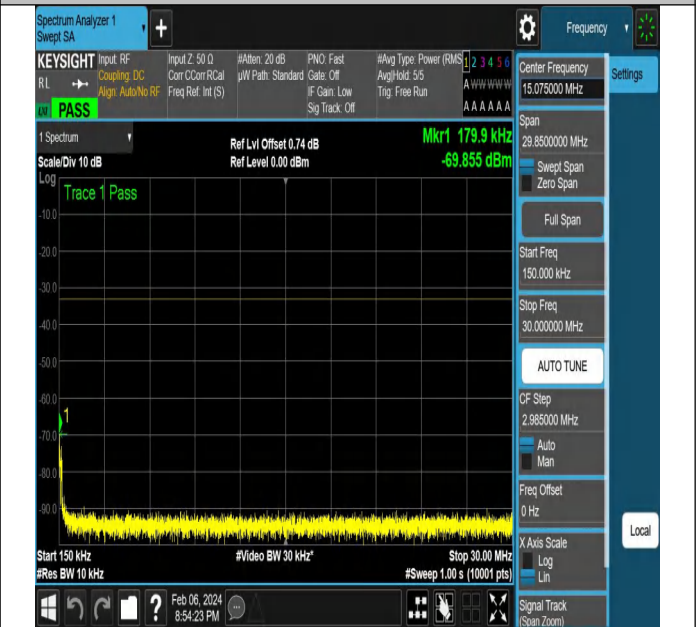

NTNV-N77-3700-3980-PC2-30-10-H-DFT-PI2BPSK-Edge\_1R  
B\_Left-Ant1-PASS

NTNV-N77-3700-3980-PC2-30-10-H-DFT-PI2BPSK-Edge\_1R  
B\_Left-Ant1-PASS

NTNV-N77-3700-3980-PC2-30-10-H-DFT-PI2BPSK-Edge\_1R  
B\_Left-Ant1-PASS

NTNV-N77-3700-3980-PC2-30-10-H-DFT-PI2BPSK-Edge\_1R  
B\_Left-Ant1-PASS

NTNV-N77-3700-3980-PC2-30-10-H-DFT-PI2BPSK-Edge\_1R  
B\_Right-Ant1-PASS

NTNV-N77-3700-3980-PC2-30-10-H-DFT-PI2BPSK-Edge\_1R  
B\_Right-Ant1-PASS