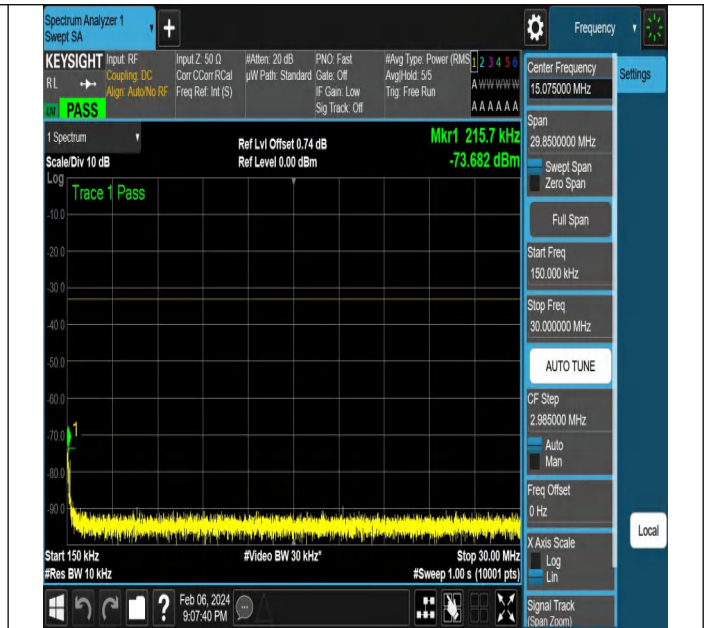

NTNV-N77-3700-3980-PC2-30-15-M-DFT-PI2BPSK-Edge\_1R  
B\_Right-Ant1-PASS

NTNV-N77-3700-3980-PC2-30-15-M-DFT-PI2BPSK-Edge\_1R  
B\_Right-Ant1-PASS

NTNV-N77-3700-3980-PC2-30-15-M-DFT-PI2BPSK-Edge\_1R  
B\_Right-Ant1-PASS

NTNV-N77-3700-3980-PC2-30-15-M-DFT-QPSK-Edge\_1RB\_ Left-Ant1-PASS

NTNV-N77-3700-3980-PC2-30-15-M-DFT-QPSK-Edge\_1RB\_ Left-Ant1-PASS

NTNV-N77-3700-3980-PC2-30-15-M-DFT-QPSK-Edge\_1RB\_ Left-Ant1-PASS

NTNV-N77-3700-3980-PC2-30-15-M-DFT-QPSK-Edge\_1RB\_ Left-Ant1-PASS