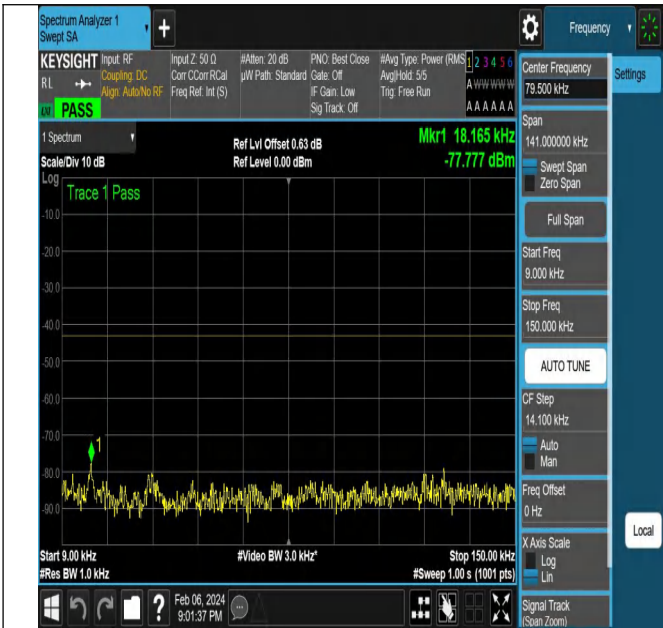

NTNV-N77-3700-3980-PC2-30-15-L-DFT-PI2BPSK-Edge\_1R  
B\_Right-Ant1-PASS

NTNV-N77-3700-3980-PC2-30-15-L-DFT-PI2BPSK-Edge\_1R  
B\_Right-Ant1-PASS

NTNV-N77-3700-3980-PC2-30-15-L-DFT-PI2BPSK-Edge\_1R  
B\_Right-Ant1-PASS

NTNV-N77-3700-3980-PC2-30-15-L-DFT-PI2BPSK-Edge\_1R  
B\_Right-Ant1-PASS

NTNV-N77-3700-3980-PC2-30-15-L-DFT-PI2BPSK-Edge\_1R  
B\_Right-Ant1-PASS

NTNV-N77-3700-3980-PC2-30-15-L-DFT-QPSK-Edge\_1RB\_L  
eft-Ant1-PASS