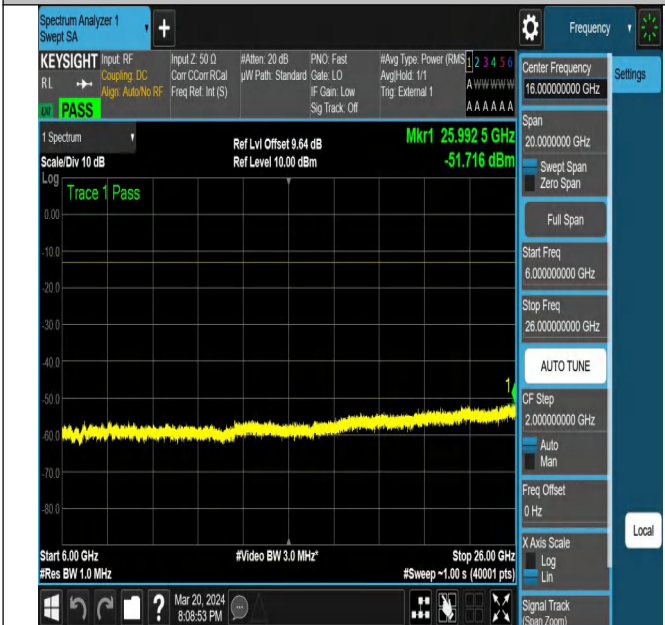

NTNV-N77-3700-3980-PC2-30-15-M-DFT-PI2BPSK-Edge\_1R  
B\_Right-Ant1-PASS

NTNV-N77-3700-3980-PC2-30-15-M-DFT-PI2BPSK-Edge\_1R  
B\_Right-Ant1-PASS

NTNV-N77-3700-3980-PC2-30-15-M-DFT-PI2BPSK-Edge\_1R  
B\_Right-Ant1-PASS