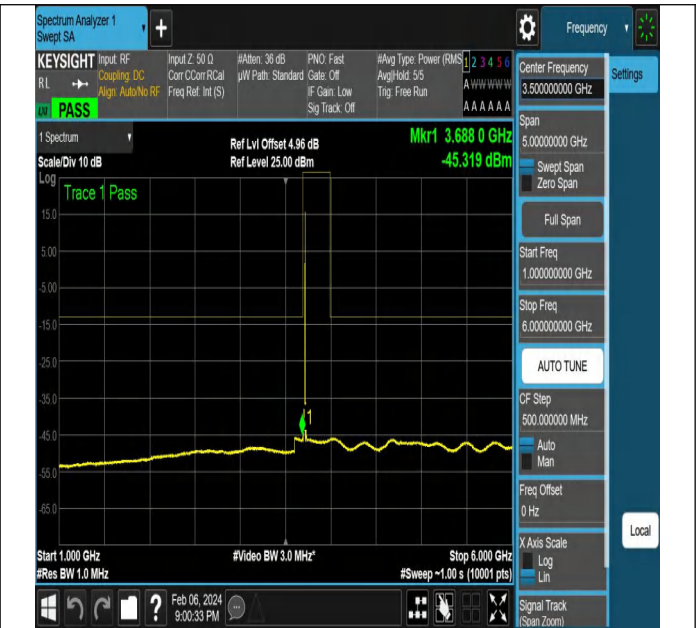

NTNV-N77-3700-3980-PC2-30-15-L-DFT-PI2BPSK-Edge\_1R  
B\_Left-Ant1-PASS

NTNV-N77-3700-3980-PC2-30-15-L-DFT-PI2BPSK-Edge\_1R  
B\_Left-Ant1-PASS

NTNV-N77-3700-3980-PC2-30-15-L-DFT-PI2BPSK-Edge\_1R  
B\_Right-Ant1-PASS

NTNV-N77-3700-3980-PC2-30-15-L-DFT-PI2BPSK-Edge\_1R  
B\_Right-Ant1-PASS

NTNV-N77-3700-3980-PC2-30-15-L-DFT-PI2BPSK-Edge\_1R  
B\_Right-Ant1-PASS

NTNV-N77-3700-3980-PC2-30-15-L-DFT-PI2BPSK-Edge\_1R  
B\_Right-Ant1-PASS