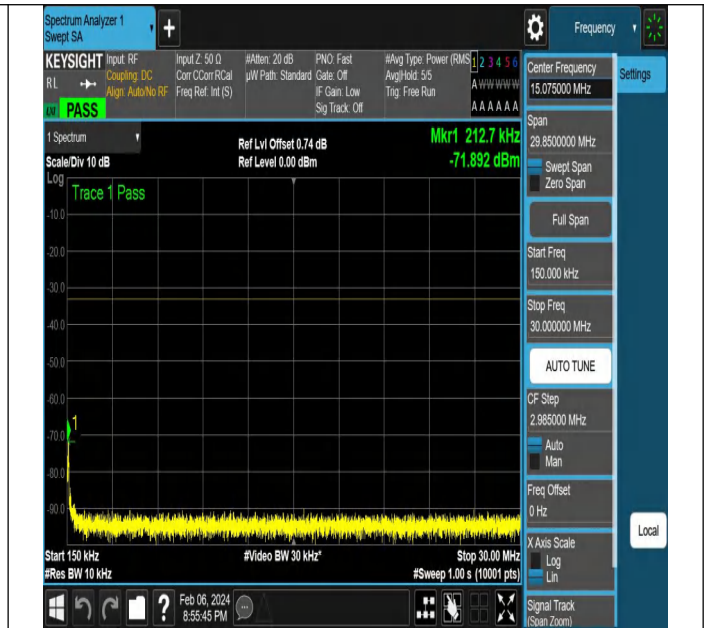

NTNV-N77-3700-3980-PC2-30-10-H-DFT-PI2BPSK-Edge\_1R  
B\_Right-Ant1-PASS

NTNV-N77-3700-3980-PC2-30-10-H-DFT-PI2BPSK-Edge\_1R  
B\_Right-Ant1-PASS

NTNV-N77-3700-3980-PC2-30-10-H-DFT-PI2BPSK-Edge\_1R  
B\_Right-Ant1-PASS

NTNV-N77-3700-3980-PC2-30-10-H-DFT-PI2BPSK-Edge\_1R  
B\_Right-Ant1-PASS

NTNV-N77-3700-3980-PC2-30-10-H-DFT-QPSK-Edge\_1RB\_ Left-Ant1-PASS

NTNV-N77-3700-3980-PC2-30-10-H-DFT-QPSK-Edge\_1RB\_ Left-Ant1-PASS