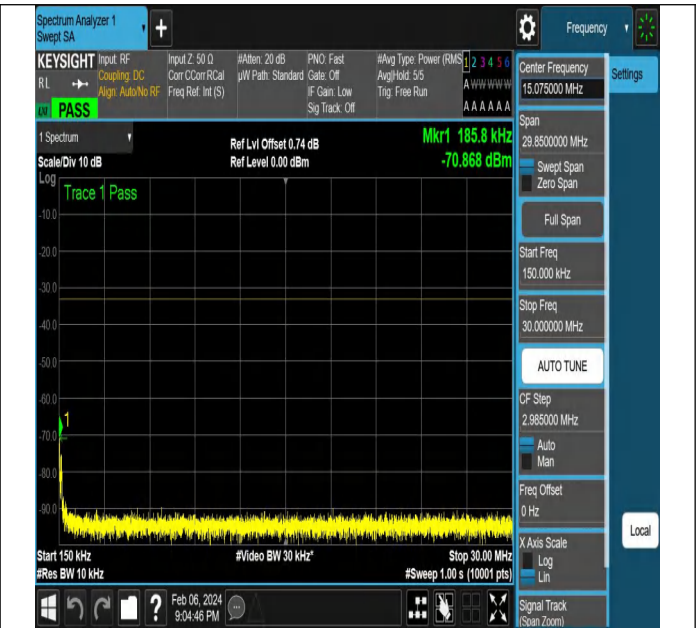

NTNV-N77-3700-3980-PC2-30-15-L-DFT-QPSK-Edge\_1RB\_

Right-Ant1-PASS

NTNV-N77-3700-3980-PC2-30-15-L-DFT-QPSK-Edge\_1RB\_

Right-Ant1-PASS

NTNV-N77-3700-3980-PC2-30-15-L-DFT-QPSK-Edge\_1RB\_

Right-Ant1-PASS

NTNV-N77-3700-3980-PC2-30-15-L-DFT-QPSK-Edge\_1RB\_

Right-Ant1-PASS

NTNV-N77-3700-3980-PC2-30-15-M-DFT-PI2BPSK-Edge\_1R  
B\_Left-Ant1-PASS

NTNV-N77-3700-3980-PC2-30-15-M-DFT-PI2BPSK-Edge\_1R  
B\_Left-Ant1-PASS

NTNV-N77-3700-3980-PC2-30-15-M-DFT-PI2BPSK-Edge\_1R  
B\_Left-Ant1-PASS