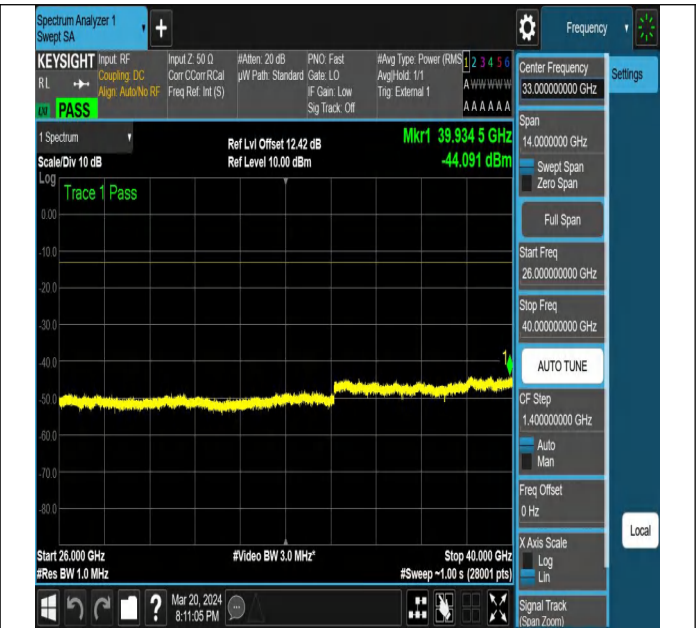

NTNV-N77-3700-3980-PC2-30-15-M-DFT-PI2BPSK-Edge\_1R  
B\_Right-Ant1-PASS

NTNV-N77-3700-3980-PC2-30-15-M-DFT-PI2BPSK-Edge\_1R  
B\_Right-Ant1-PASS

NTNV-N77-3700-3980-PC2-30-15-M-DFT-PI2BPSK-Edge\_1R  
B\_Right-Ant1-PASS

NTNV-N77-3700-3980-PC2-30-15-M-DFT-QPSK-Edge\_1RB\_ Left-Ant1-PASS

NTNV-N77-3700-3980-PC2-30-15-M-DFT-QPSK-Edge\_1RB\_ Left-Ant1-PASS

NTNV-N77-3700-3980-PC2-30-15-M-DFT-QPSK-Edge\_1RB\_ Left-Ant1-PASS

NTNV-N77-3700-3980-PC2-30-15-M-DFT-QPSK-Edge\_1RB\_ Left-Ant1-PASS

NTNV-N77-3700-3980-PC2-30-15-M-DFT-QPSK-Edge\_1RB\_ Left-Ant1-PASS

NTNV-N77-3700-3980-PC2-30-15-M-DFT-QPSK-Edge\_1RB\_ Left-Ant1-PASS

NTNV-N77-3700-3980-PC2-30-15-M-DFT-QPSK-Edge\_1RB\_ Right-Ant1-PASS

NTNV-N77-3700-3980-PC2-30-15-M-DFT-QPSK-Edge\_1RB\_ Right-Ant1-PASS