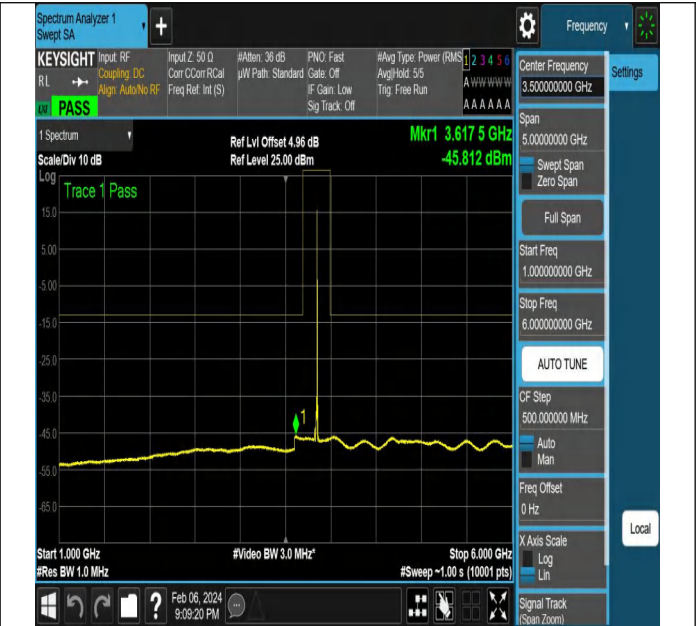

NTNV-N77-3700-3980-PC2-30-15-M-DFT-QPSK-Edge\_1RB\_ Left-Ant1-PASS

NTNV-N77-3700-3980-PC2-30-15-M-DFT-QPSK-Edge\_1RB\_ Left-Ant1-PASS

NTNV-N77-3700-3980-PC2-30-15-M-DFT-QPSK-Edge\_1RB\_ Right-Ant1-PASS

NTNV-N77-3700-3980-PC2-30-15-M-DFT-QPSK-Edge\_1RB\_ Right-Ant1-PASS