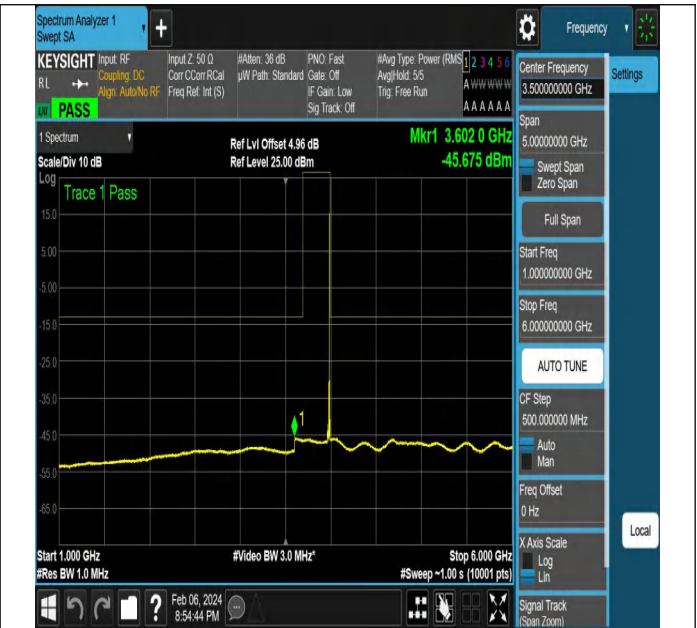

NTNV-N77-3700-3980-PC2-30-10-H-DFT-PI2BPSK-Edge\_1R  
B\_Left-Ant1-PASS

NTNV-N77-3700-3980-PC2-30-10-H-DFT-PI2BPSK-Edge\_1R  
B\_Right-Ant1-PASS

NTNV-N77-3700-3980-PC2-30-10-H-DFT-PI2BPSK-Edge\_1R  
B\_Right-Ant1-PASS

NTNV-N77-3700-3980-PC2-30-10-H-DFT-PI2BPSK-Edge\_1R  
B\_Right-Ant1-PASS

NTNV-N77-3700-3980-PC2-30-10-H-DFT-PI2BPSK-Edge\_1R  
B\_Right-Ant1-PASS

NTNV-N77-3700-3980-PC2-30-10-H-DFT-PI2BPSK-Edge\_1R  
B\_Right-Ant1-PASS