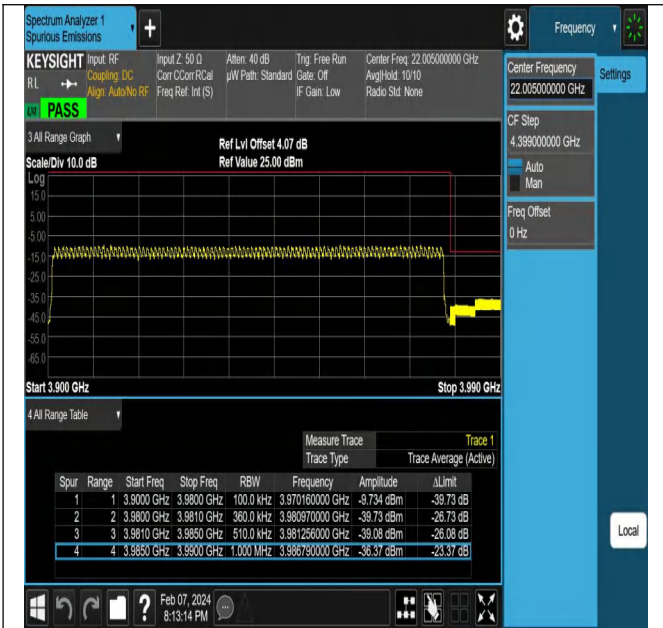

NTNV-N77-3700-3980-PC2-30-80-L-DFT-PI2BPSK-Outer_Full-Ant1-PASS

NTNV-N77-3700-3980-PC2-30-80-L-DFT-PI2BPSK-Edge_1RB_Left-Ant1-PASS

NTNV-N77-3700-3980-PC2-30-80-L-DFT-QPSK-Outer_Full-Ant1-PASS

NTNV-N77-3700-3980-PC2-30-80-L-DFT-QPSK-Edge_1RB_Left-Ant1-PASS