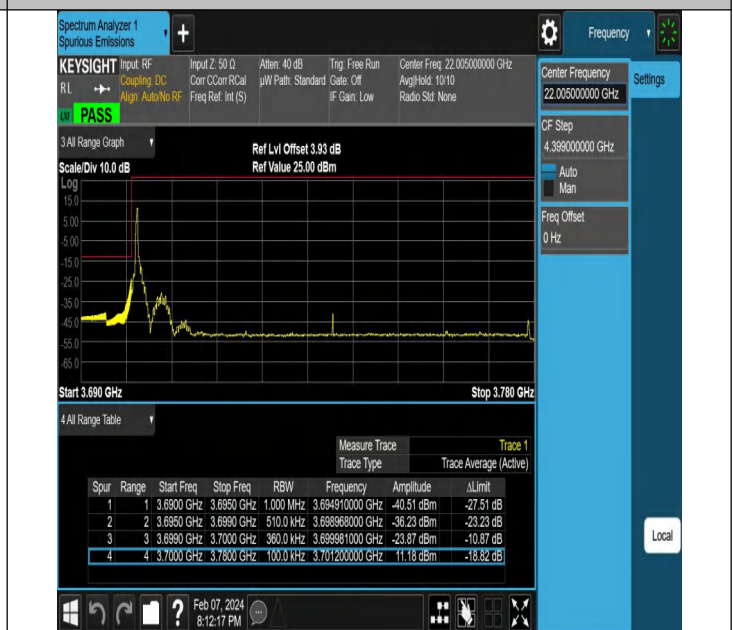

NTNV-N77-3700-3980-PC2-30-80-L-DFT-PI2BPSK-Edge_1RB_Left-Ant1-PASS

NTNV-N77-3700-3980-PC2-30-80-L-DFT-QPSK-Edge_1RB_Left-Ant1-PASS