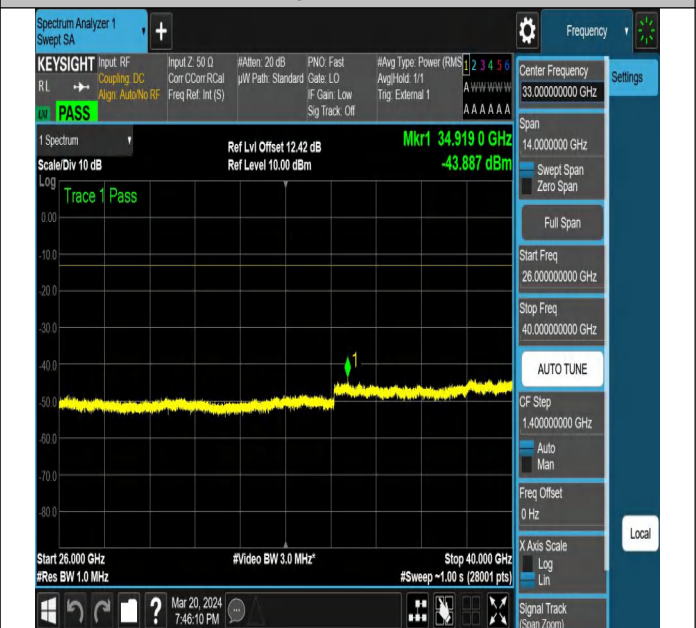

NTNV-N77-3700-3980-PC2-30-10-L-DFT-PI2BPSK-Edge_1R
B_Right-Ant1-PASS

NTNV-N77-3700-3980-PC2-30-10-L-DFT-PI2BPSK-Edge_1R

B_Right-Ant1-PASS

NTNV-N77-3700-3980-PC2-30-10-L-DFT-PI2BPSK-Edge_1R

B_Right-Ant1-PASS

NTNV-N77-3700-3980-PC2-30-10-L-DFT-PI2BPSK-Edge_1R

B_Right-Ant1-PASS

NTNV-N77-3700-3980-PC2-30-10-L-DFT-PI2BPSK-Edge_1R

B_Right-Ant1-PASS

NTNV-N77-3700-3980-PC2-30-10-L-DFT-QPSK-Edge_1RB_L
 eft-Ant1-PASS

NTNV-N77-3700-3980-PC2-30-10-L-DFT-QPSK-Edge_1RB_L
 eft-Ant1-PASS