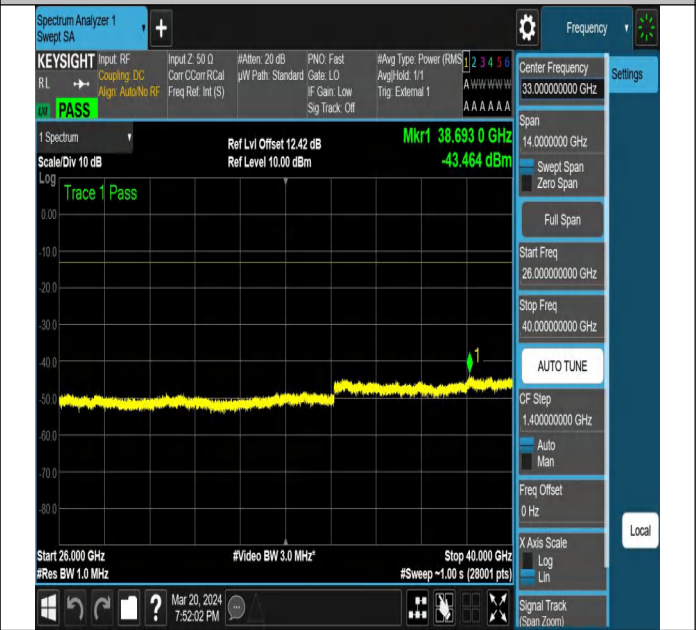

NTNV-N77-3700-3980-PC2-30-10-M-DFT-PI2BPSK-Edge_1R
B_Right-Ant1-PASS

NTNV-N77-3700-3980-PC2-30-10-M-DFT-PI2BPSK-Edge_1R
B_Right-Ant1-PASS

NTNV-N77-3700-3980-PC2-30-10-M-DFT-PI2BPSK-Edge_1R
B_Right-Ant1-PASS