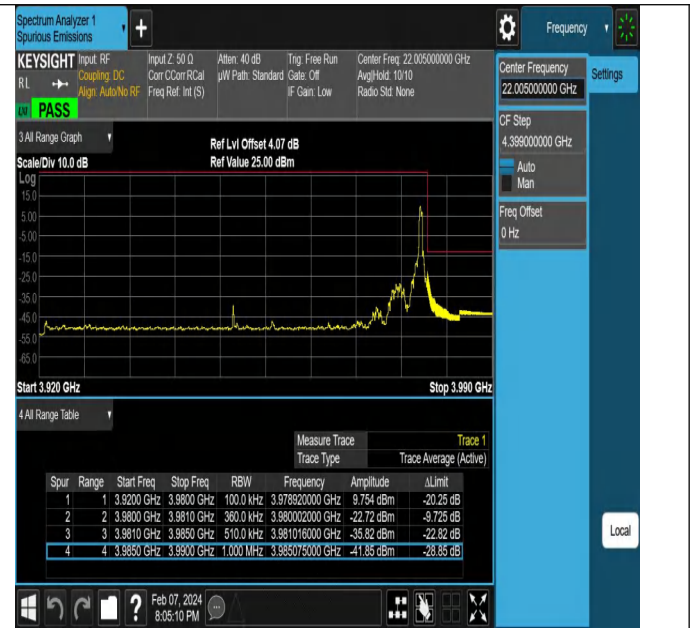

NTNV-N77-3700-3980-PC2-30-60-L-DFT-PI2BPSK-Outer_Full-Ant1-PASS

NTNV-N77-3700-3980-PC2-30-60-L-DFT-PI2BPSK-Edge_1RB_Left-Ant1-PASS

NTNV-N77-3700-3980-PC2-30-60-L-DFT-QPSK-Outer_Full-Ant1-PASS

NTNV-N77-3700-3980-PC2-30-60-L-DFT-QPSK-Edge_1RB_Left-Ant1-PASS

NTNV-N77-3700-3980-PC2-30-60-H-DFT-PI2BPSK-Outer_
Full-Ant1-PASS

NTNV-N77-3700-3980-PC2-30-60-H-DFT-PI2BPSK-Edge_1RB_
Right-Ant1-PASS

NTNV-N77-3700-3980-PC2-30-60-H-DFT-QPSK-Outer_Full
-Ant1-PASS

NTNV-N77-3700-3980-PC2-30-60-H-DFT-QPSK-Edge_1RB_Rig
ht-Ant1-PASS