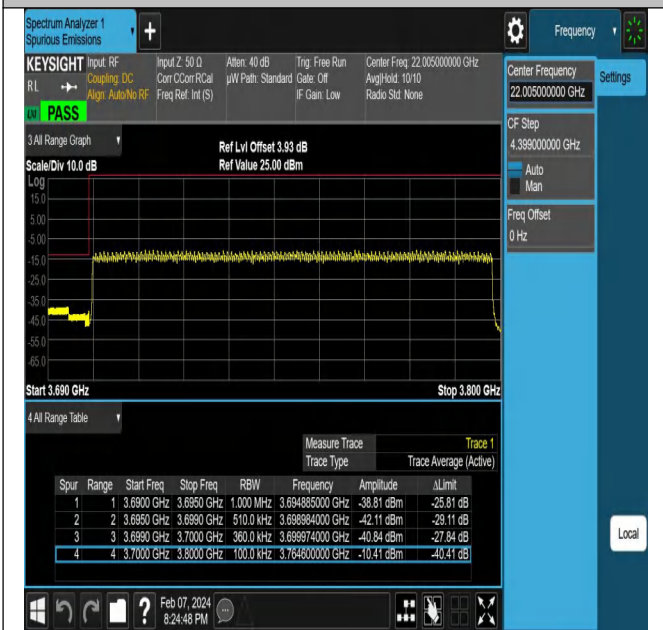

NTNV-N77-3700-3980-PC2-30-100-L-DFT-PI2BPSK-Outer
_Full-Ant1-PASS

NTNV-N77-3700-3980-PC2-30-100-L-DFT-QPSK-Outer_Fu
II-Ant1-PASS