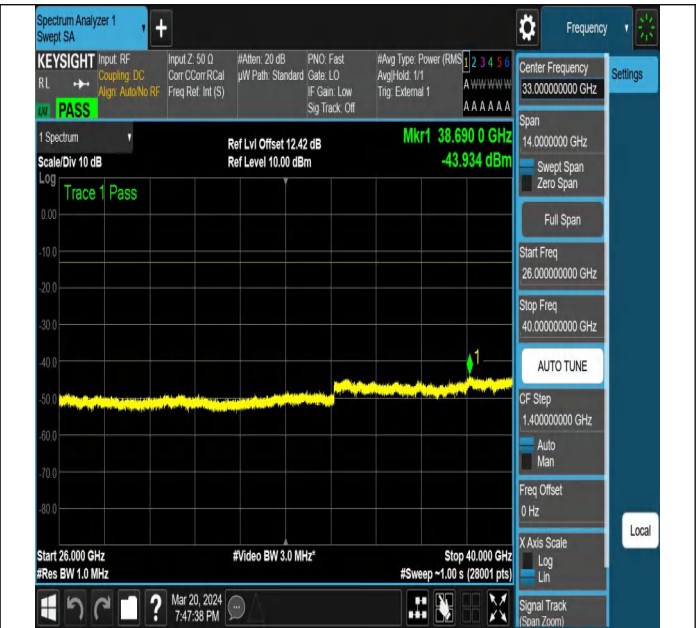

NTNV-N77-3700-3980-PC2-30-10-L-DFT-PI2BPSK-Edge_1R

B_Right-Ant1-PASS

NTNV-N77-3700-3980-PC2-30-10-L-DFT-PI2BPSK-Edge_1R

B_Right-Ant1-PASS

NTNV-N77-3700-3980-PC2-30-10-L-DFT-QPSK-Edge_1RB_L
 eft-Ant1-PASS

NTNV-N77-3700-3980-PC2-30-10-L-DFT-QPSK-Edge_1RB_L
 eft-Ant1-PASS

NTNV-N77-3700-3980-PC2-30-10-L-DFT-QPSK-Edge_1RB_
 Right-Ant1-PASS

NTNV-N77-3700-3980-PC2-30-10-L-DFT-QPSK-Edge_1RB_
 Right-Ant1-PASS

NTNV-N77-3700-3980-PC2-30-10-M-DFT-PI2BPSK-Edge_1R
B_Left-Ant1-PASS

NTNV-N77-3700-3980-PC2-30-10-M-DFT-PI2BPSK-Edge_1R
B_Left-Ant1-PASS