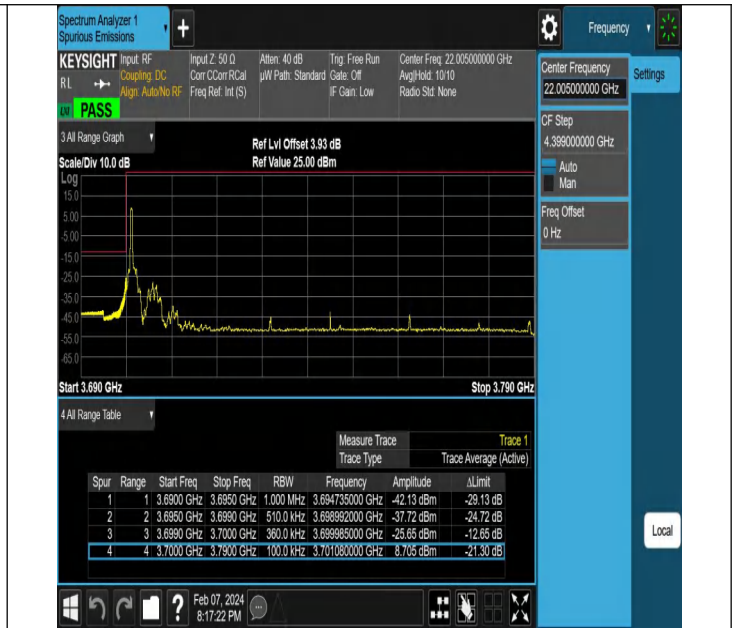

NTNV-N77-3700-3980-PC2-30-80-H-DFT-QPSK-Edge_1RB_Right-Ant1-PASS

NTNV-N77-3700-3980-PC2-30-90-L-DFT-PI2BPSK-Edge_1RB_Left-Ant1-PASS