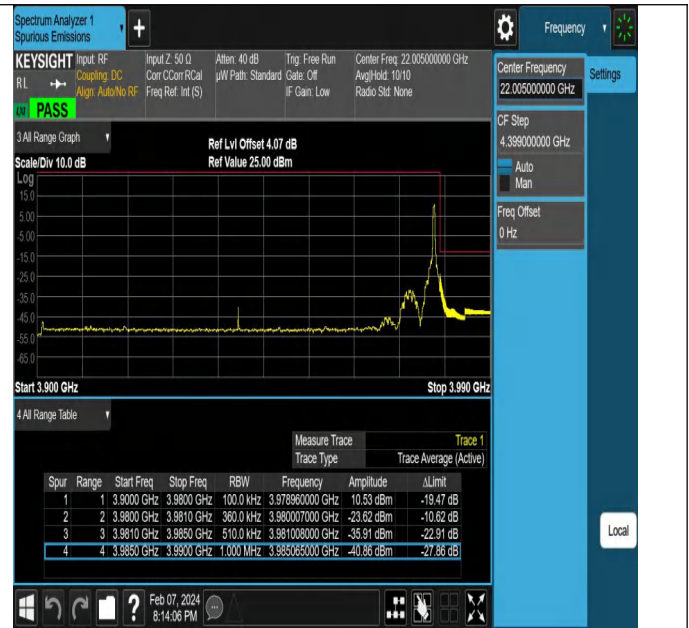

NTNV-N77-3700-3980-PC2-30-80-L-DFT-QPSK-Edge_1RB_Left-Ant1-PASS

NTNV-N77-3700-3980-PC2-30-80-H-DFT-PI2BPSK-Edge_1RB_Right-Ant1-PASS