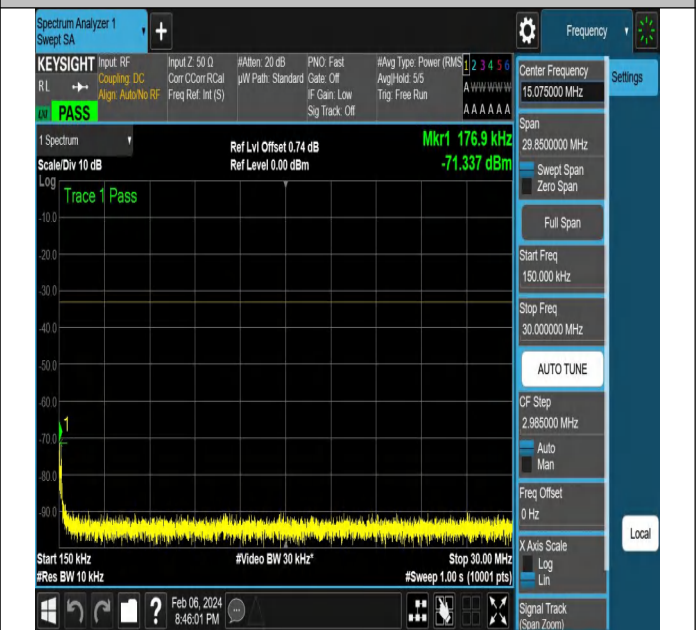

NTNV-N77-3700-3980-PC2-30-10-L-DFT-QPSK-Edge_1RB_L
eft-Ant1-PASS

NTNV-N77-3700-3980-PC2-30-10-L-DFT-QPSK-Edge_1RB_
Right-Ant1-PASS