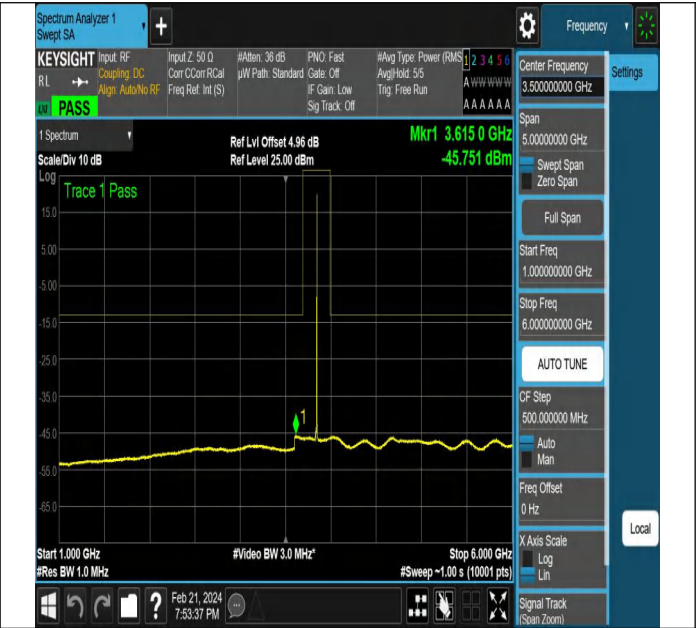

NTNV-N77-3700-3980-PC2-30-10-L-DFT-QPSK-Edge_1RB_
 Right-Ant1-PASS

NTNV-N77-3700-3980-PC2-30-10-L-DFT-QPSK-Edge_1RB_
 Right-Ant1-PASS

NTNV-N77-3700-3980-PC2-30-10-M-DFT-PI2BPSK-Edge_1R
B_Left-Ant1-PASS

NTNV-N77-3700-3980-PC2-30-10-M-DFT-PI2BPSK-Edge_1R
B_Left-Ant1-PASS

NTNV-N77-3700-3980-PC2-30-10-M-DFT-PI2BPSK-Edge_1R
B_Right-Ant1-PASS

NTNV-N77-3700-3980-PC2-30-10-M-DFT-PI2BPSK-Edge_1R
B_Right-Ant1-PASS

NTNV-N77-3700-3980-PC2-30-10-M-DFT-PI2BPSK-Edge_1R
B_Right-Ant1-PASS