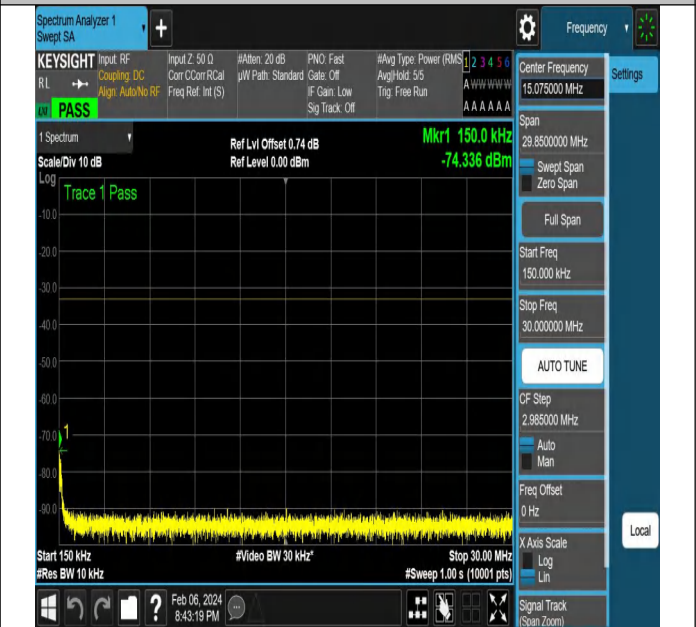

NTNV-N77-3700-3980-PC2-30-100-H-DFT-PI2BPSK-Outer_Full-Ant1-PASS

NTNV-N77-3700-3980-PC2-30-100-H-DFT-PI2BPSK-Edge_1RB_Right-Ant1-PASS

NTNV-N77-3700-3980-PC2-30-100-H-DFT-QPSK-Outer_Full-Ant1-PASS

NTNV-N77-3700-3980-PC2-30-100-H-DFT-QPSK-Edge_1RB_Right-Ant1-PASS

NTNV-N77-3700-3980-PC2-30-10-L-DFT-PI2BPSK-Edge_1R
B_Left-Ant1-PASS

NTNV-N77-3700-3980-PC2-30-10-L-DFT-PI2BPSK-Edge_1R
B_Left-Ant1-PASS

NTNV-N77-3700-3980-PC2-30-10-L-DFT-PI2BPSK-Edge_1R
B_Right-Ant1-PASS