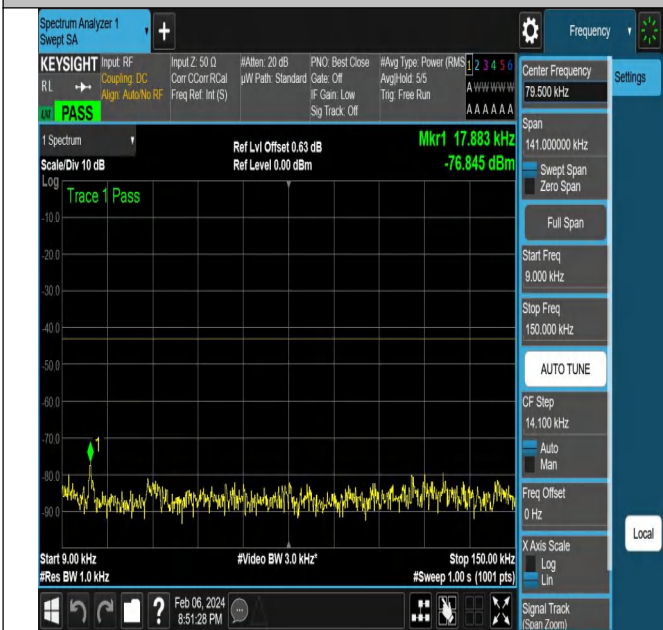

NTNV-N77-3700-3980-PC2-30-10-M-DFT-PI2BPSK-Edge_1R
B_Right-Ant1-PASS

NTNV-N77-3700-3980-PC2-30-10-M-DFT-PI2BPSK-Edge_1R
B_Right-Ant1-PASS

NTNV-N77-3700-3980-PC2-30-10-M-DFT-PI2BPSK-Edge_1R
B_Right-Ant1-PASS

NTNV-N77-3700-3980-PC2-30-10-M-DFT-QPSK-Edge_1RB_

Left-Ant1-PASS

NTNV-N77-3700-3980-PC2-30-10-M-DFT-QPSK-Edge_1RB_

Left-Ant1-PASS

NTNV-N77-3700-3980-PC2-30-10-M-DFT-QPSK-Edge_1RB_

Right-Ant1-PASS

NTNV-N77-3700-3980-PC2-30-10-M-DFT-QPSK-Edge_1RB_