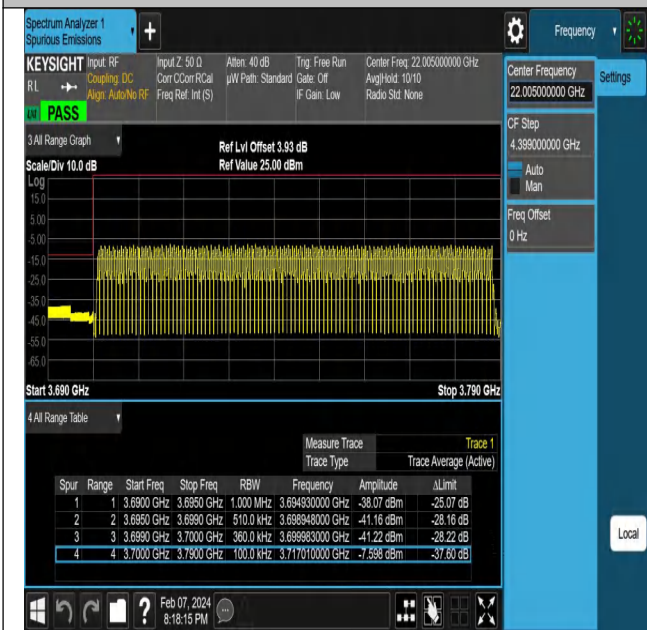

NTNV-N77-3700-3980-PC2-30-80-H-DFT-PI2BPSK-Outer_Full-Ant1-PASS

NTNV-N77-3700-3980-PC2-30-80-H-DFT-PI2BPSK-Edge_1RB_Right-Ant1-PASS

NTNV-N77-3700-3980-PC2-30-80-H-DFT-QPSK-Outer_Full-Ant1-PASS

NTNV-N77-3700-3980-PC2-30-80-H-DFT-QPSK-Edge_1RB_Right-Ant1-PASS

NTNV-N77-3700-3980-PC2-30-90-L-DFT-PI2BPSK-Outer_Full-Ant1-PASS

NTNV-N77-3700-3980-PC2-30-90-L-DFT-PI2BPSK-Edge_1RB_Left-Ant1-PASS

NTNV-N77-3700-3980-PC2-30-90-L-DFT-QPSK-Outer_Full-Ant1-PASS

NTNV-N77-3700-3980-PC2-30-90-L-DFT-QPSK-Edge_1RB_Left-Ant1-PASS