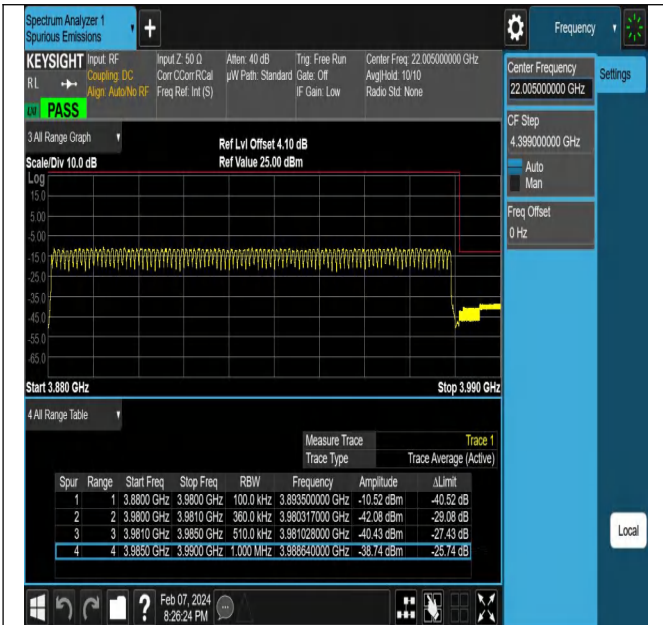

NTNV-N77-3700-3980-PC2-30-100-L-DFT-PI2BPSK-Outer
_Full-Ant1-PASS

NTNV-N77-3700-3980-PC2-30-100-L-DFT-PI2BPSK-Edge_1RB
_Left-Ant1-PASS

NTNV-N77-3700-3980-PC2-30-100-L-DFT-QPSK-Outer_Fu
II-Ant1-PASS

NTNV-N77-3700-3980-PC2-30-100-L-DFT-QPSK-Edge_1RB_Le
ft-Ant1-PASS

NTNV-N77-3700-3980-PC2-30-100-H-DFT-PI2BPSK-Outer_Full-Ant1-PASS

NTNV-N77-3700-3980-PC2-30-100-H-DFT-PI2BPSK-Edge_1RB_Right-Ant1-PASS

NTNV-N77-3700-3980-PC2-30-100-H-DFT-QPSK-Outer_Full-Ant1-PASS

NTNV-N77-3700-3980-PC2-30-100-H-DFT-QPSK-Edge_1RB_Right-Ant1-PASS