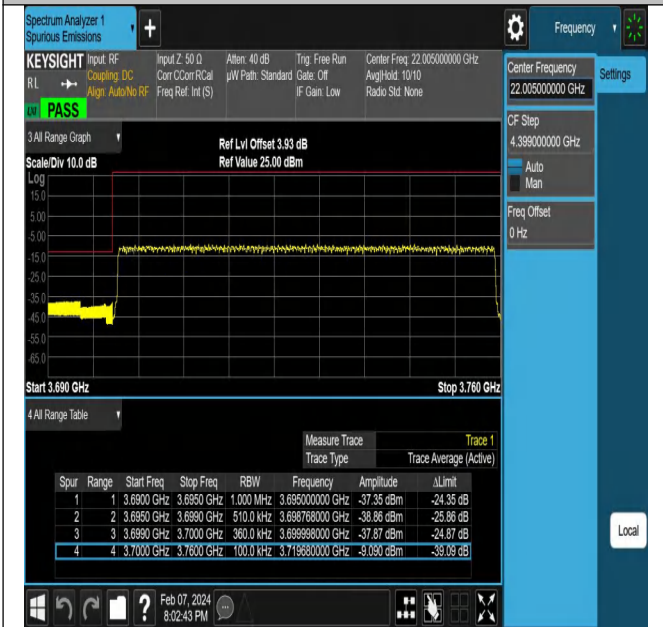

NTNV-N77-3700-3980-PC2-30-50-H-DFT-PI2BPSK-Outer_
Full-Ant1-PASS

NTNV-N77-3700-3980-PC2-30-50-H-DFT-PI2BPSK-Edge_1RB_
Right-Ant1-PASS

NTNV-N77-3700-3980-PC2-30-50-H-DFT-QPSK-Outer_Full
-Ant1-PASS

NTNV-N77-3700-3980-PC2-30-50-H-DFT-QPSK-Edge_1RB_Rig
ht-Ant1-PASS

NTNV-N77-3700-3980-PC2-30-60-L-DFT-PI2BPSK-Outer_Full-Ant1-PASS

NTNV-N77-3700-3980-PC2-30-60-L-DFT-PI2BPSK-Edge_1RB_Left-Ant1-PASS

NTNV-N77-3700-3980-PC2-30-60-L-DFT-QPSK-Outer_Full-Ant1-PASS

NTNV-N77-3700-3980-PC2-30-60-L-DFT-QPSK-Edge_1RB_Left-Ant1-PASS