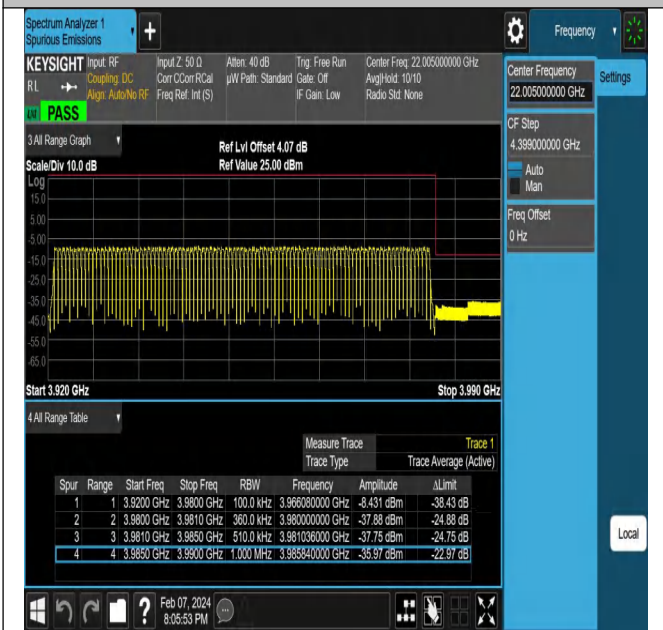

NTNV-N77-3700-3980-PC2-30-60-L-DFT-PI2BPSK-Outer_Full-Ant1-PASS

NTNV-N77-3700-3980-PC2-30-60-L-DFT-PI2BPSK-Edge_1RB_Left-Ant1-PASS

NTNV-N77-3700-3980-PC2-30-60-L-DFT-QPSK-Outer_Full-Ant1-PASS

NTNV-N77-3700-3980-PC2-30-60-L-DFT-QPSK-Edge_1RB_Left-Ant1-PASS

NTNV-N77-3700-3980-PC2-30-60-H-DFT-PI2BPSK-Outer_
Full-Ant1-PASS

NTNV-N77-3700-3980-PC2-30-60-H-DFT-PI2BPSK-Edge_1RB_
Right-Ant1-PASS

NTNV-N77-3700-3980-PC2-30-60-H-DFT-QPSK-Outer_Full
-Ant1-PASS

NTNV-N77-3700-3980-PC2-30-60-H-DFT-QPSK-Edge_1RB_Rig
ht-Ant1-PASS