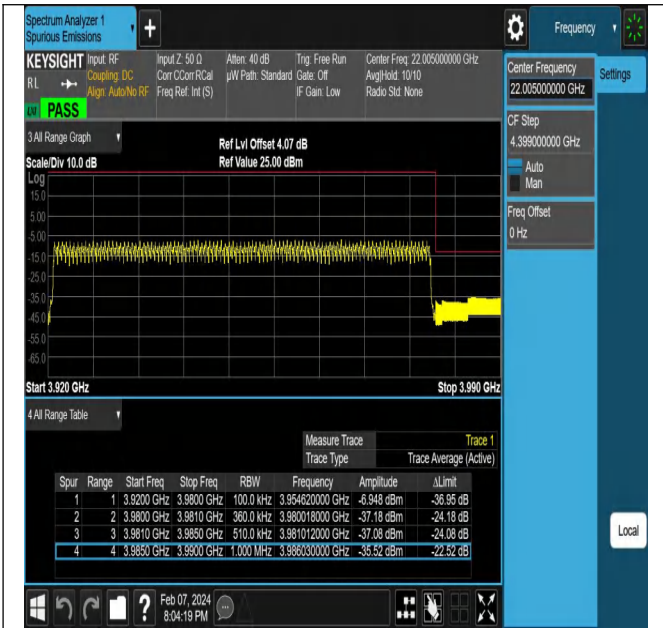

NTNV-N77-3700-3980-PC2-30-60-L-DFT-PI2BPSK-Outer_Full-Ant1-PASS

NTNV-N77-3700-3980-PC2-30-60-L-DFT-PI2BPSK-Edge_1RB_Left-Ant1-PASS

NTNV-N77-3700-3980-PC2-30-60-L-DFT-QPSK-Outer_Full-Ant1-PASS

NTNV-N77-3700-3980-PC2-30-60-L-DFT-QPSK-Edge_1RB_Left-Ant1-PASS

NTNV-N77-3700-3980-PC2-30-60-H-DFT-PI2BPSK-Outer_
Full-Ant1-PASS

NTNV-N77-3700-3980-PC2-30-60-H-DFT-PI2BPSK-Edge_1RB_
Right-Ant1-PASS

NTNV-N77-3700-3980-PC2-30-60-H-DFT-QPSK-Outer_Full
-Ant1-PASS

NTNV-N77-3700-3980-PC2-30-60-H-DFT-QPSK-Edge_1RB_Rig
ht-Ant1-PASS