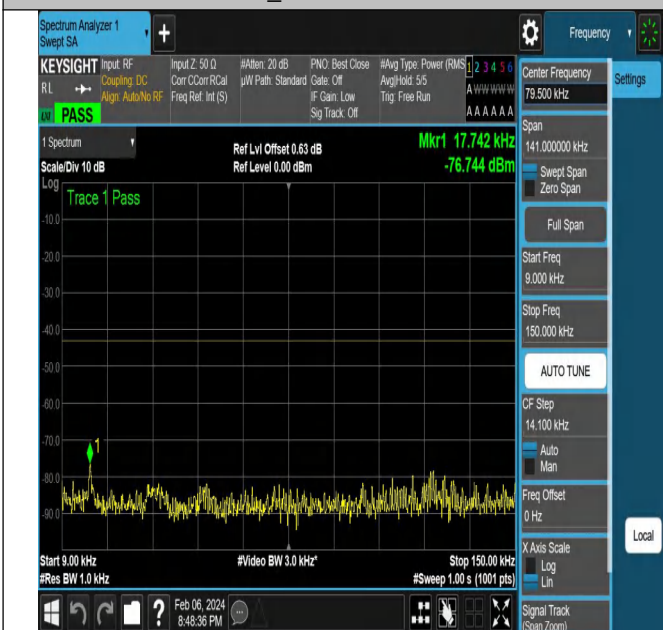

NTNV-N77-3700-3980-PC2-30-10-L-DFT-QPSK-Edge_1RB_
 Right-Ant1-PASS

NTNV-N77-3700-3980-PC2-30-10-L-DFT-QPSK-Edge_1RB_
 Right-Ant1-PASS

NTNV-N77-3700-3980-PC2-30-10-M-DFT-PI2BPSK-Edge_1R
B_Left-Ant1-PASS

NTNV-N77-3700-3980-PC2-30-10-M-DFT-PI2BPSK-Edge_1R
B_Left-Ant1-PASS

NTNV-N77-3700-3980-PC2-30-10-M-DFT-PI2BPSK-Edge_1R
B_Right-Ant1-PASS

NTNV-N77-3700-3980-PC2-30-10-M-DFT-PI2BPSK-Edge_1R
B_Right-Ant1-PASS

NTNV-N77-3700-3980-PC2-30-10-M-DFT-PI2BPSK-Edge_1R
B_Right-Ant1-PASS