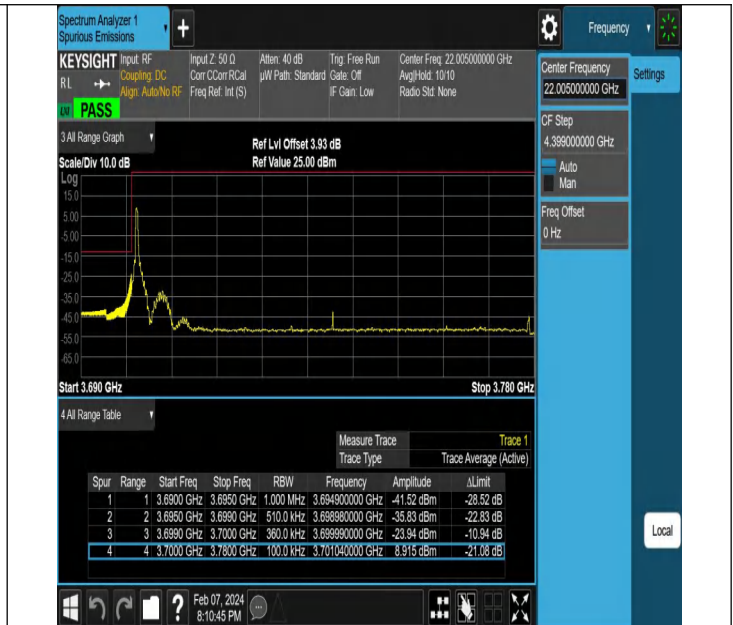

NTNV-N77-3700-3980-PC2-30-60-H-DFT-QPSK-Edge_1RB_Rig
ht-Ant1-PASS

NTNV-N77-3700-3980-PC2-30-80-L-DFT-PI2BPSK-Edge_1RB_Left-Ant1-PASS