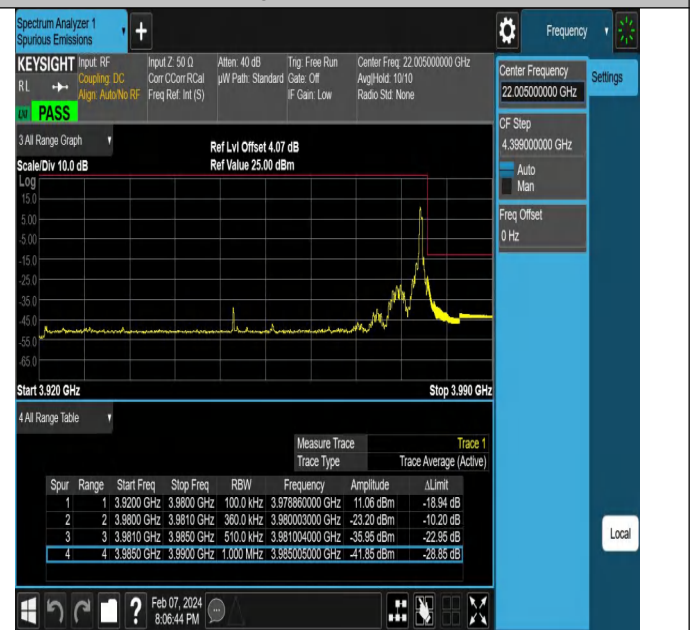

NTNV-N77-3700-3980-PC2-30-60-H-DFT-PI2BPSK-Edge_1RB_
Right-Ant1-PASS

NTNV-N77-3700-3980-PC2-30-60-H-DFT-QPSK-Edge_1RB_Rig
ht-Ant1-PASS