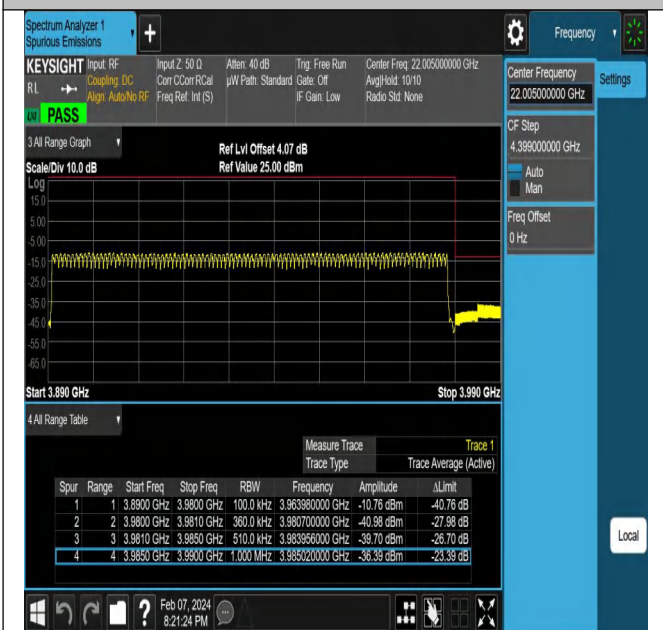

NTNV-N77-3700-3980-PC2-30-90-L-DFT-PI2BPSK-Outer_Full-Ant1-PASS

NTNV-N77-3700-3980-PC2-30-90-L-DFT-PI2BPSK-Edge_1RB_Left-Ant1-PASS

NTNV-N77-3700-3980-PC2-30-90-L-DFT-QPSK-Outer_Full-Ant1-PASS

NTNV-N77-3700-3980-PC2-30-90-L-DFT-QPSK-Edge_1RB_Left-Ant1-PASS

NTNV-N77-3700-3980-PC2-30-90-H-DFT-PI2BPSK-Outer_Full-Ant1-PASS

NTNV-N77-3700-3980-PC2-30-90-H-DFT-PI2BPSK-Edge_1RB_Right-Ant1-PASS

NTNV-N77-3700-3980-PC2-30-90-H-DFT-QPSK-Outer_Full-Ant1-PASS

NTNV-N77-3700-3980-PC2-30-90-H-DFT-QPSK-Edge_1RB_Right-Ant1-PASS