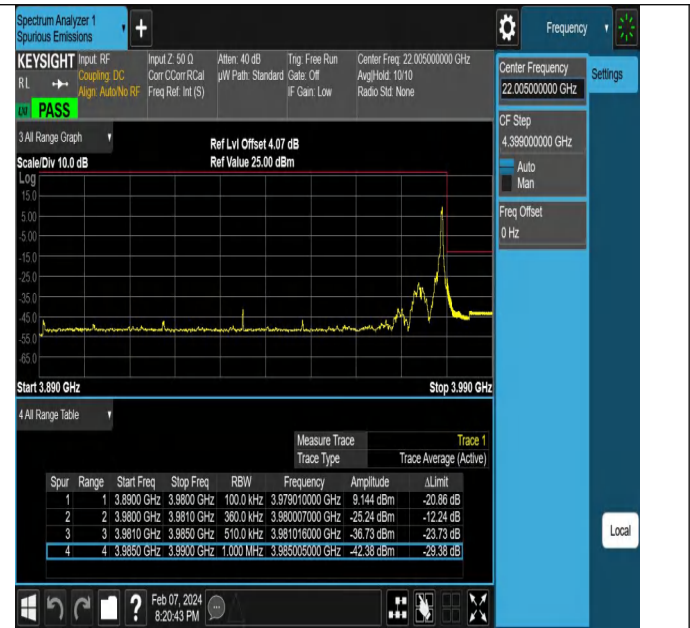

NTNV-N77-3700-3980-PC2-30-90-L-DFT-QPSK-Edge_1RB_Left-Ant1-PASS

NTNV-N77-3700-3980-PC2-30-90-H-DFT-PI2BPSK-Edge_1RB_Right-Ant1-PASS