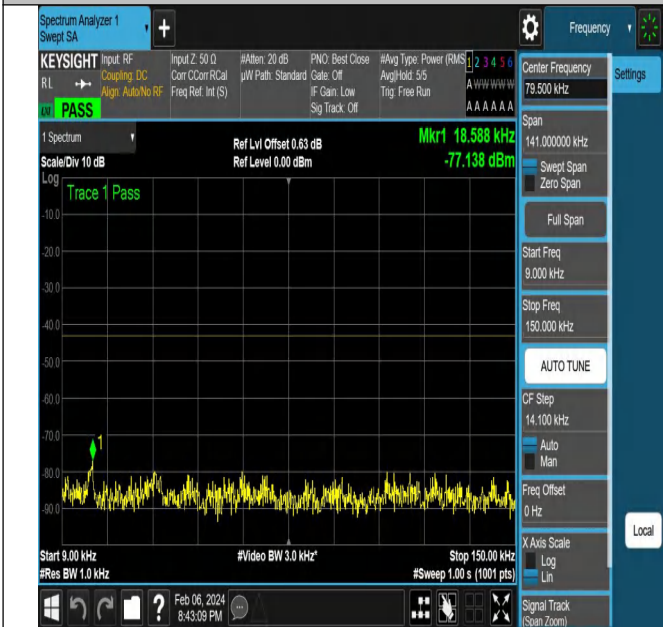

NTNV-N77-3700-3980-PC2-30-100-H-DFT-PI2BPSK-Outer_Full-Ant1-PASS

NTNV-N77-3700-3980-PC2-30-100-H-DFT-PI2BPSK-Edge_1RB_Right-Ant1-PASS

NTNV-N77-3700-3980-PC2-30-100-H-DFT-QPSK-Outer_Full-Ant1-PASS

NTNV-N77-3700-3980-PC2-30-100-H-DFT-QPSK-Edge_1RB_Right-Ant1-PASS

NTNV-N77-3700-3980-PC2-30-10-L-DFT-PI2BPSK-Edge_1R
B_Left-Ant1-PASS

NTNV-N77-3700-3980-PC2-30-10-L-DFT-PI2BPSK-Edge_1R
B_Left-Ant1-PASS

NTNV-N77-3700-3980-PC2-30-10-L-DFT-PI2BPSK-Edge_1R
B_Right-Ant1-PASS