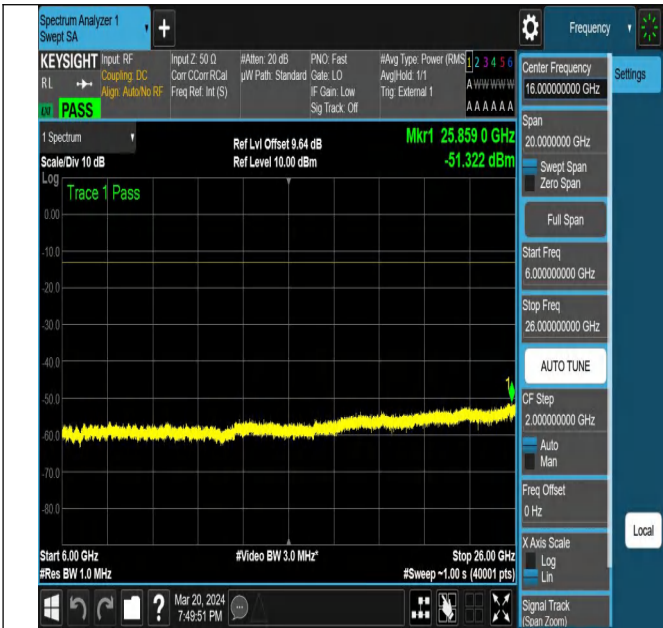

NTNV-N77-3700-3980-PC2-30-10-L-DFT-PI2BPSK-Edge_1R

B_Right-Ant1-PASS

NTNV-N77-3700-3980-PC2-30-10-L-DFT-PI2BPSK-Edge_1R

B_Right-Ant1-PASS

NTNV-N77-3700-3980-PC2-30-10-L-DFT-QPSK-Edge_1RB_L
 eft-Ant1-PASS

NTNV-N77-3700-3980-PC2-30-10-L-DFT-QPSK-Edge_1RB_L
 eft-Ant1-PASS

NTNV-N77-3700-3980-PC2-30-10-L-DFT-QPSK-Edge_1RB_
 Right-Ant1-PASS

NTNV-N77-3700-3980-PC2-30-10-L-DFT-QPSK-Edge_1RB_
 Right-Ant1-PASS

NTNV-N77-3700-3980-PC2-30-10-M-DFT-PI2BPSK-Edge_1R
B_Left-Ant1-PASS

NTNV-N77-3700-3980-PC2-30-10-M-DFT-PI2BPSK-Edge_1R
B_Left-Ant1-PASS