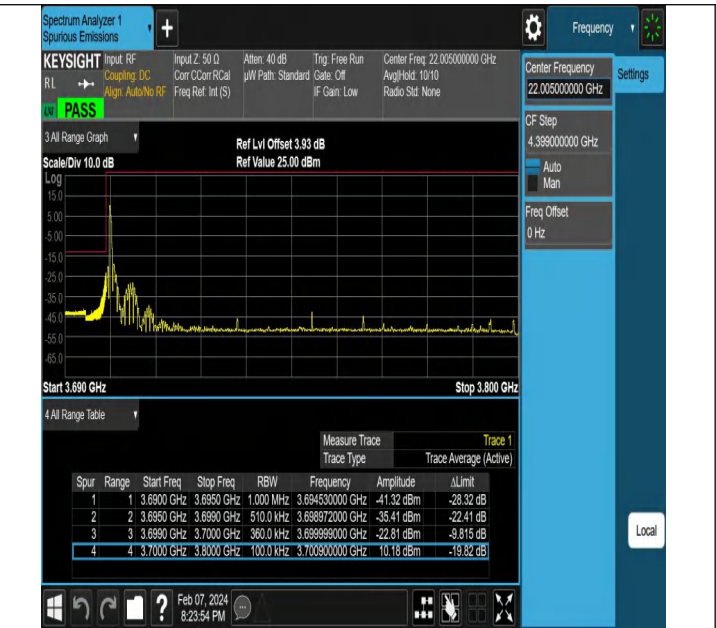

NTNV-N77-3700-3980-PC2-30-90-H-DFT-QPSK-Edge_1RB_Right-Ant1-PASS

NTNV-N77-3700-3980-PC2-30-100-L-DFT-PI2BPSK-Edge_1RB
_Left-Ant1-PASS