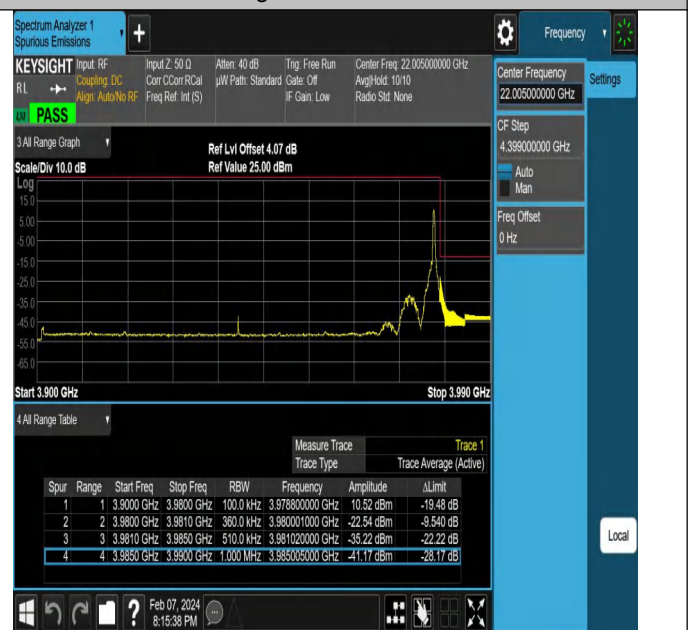

NTNV-N77-3700-3980-PC2-30-80-H-DFT-PI2BPSK-Edge_1RB_Right-Ant1-PASS

NTNV-N77-3700-3980-PC2-30-80-H-DFT-QPSK-Edge_1RB_Right-Ant1-PASS