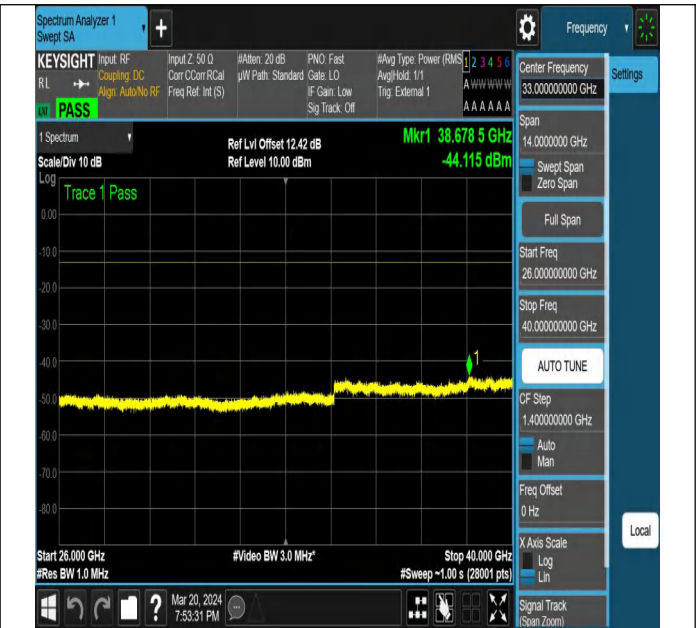

NTNV-N77-3700-3980-PC2-30-10-M-DFT-PI2BPSK-Edge_1R
B_Right-Ant1-PASS

NTNV-N77-3700-3980-PC2-30-10-M-DFT-PI2BPSK-Edge_1R
B_Right-Ant1-PASS

NTNV-N77-3700-3980-PC2-30-10-M-DFT-PI2BPSK-Edge_1R
B_Right-Ant1-PASS

NTNV-N77-3700-3980-PC2-30-10-M-DFT-QPSK-Edge_1RB_

Left-Ant1-PASS

NTNV-N77-3700-3980-PC2-30-10-M-DFT-QPSK-Edge_1RB_

Left-Ant1-PASS

NTNV-N77-3700-3980-PC2-30-10-M-DFT-QPSK-Edge_1RB_

Right-Ant1-PASS

NTNV-N77-3700-3980-PC2-30-10-M-DFT-QPSK-Edge_1RB_