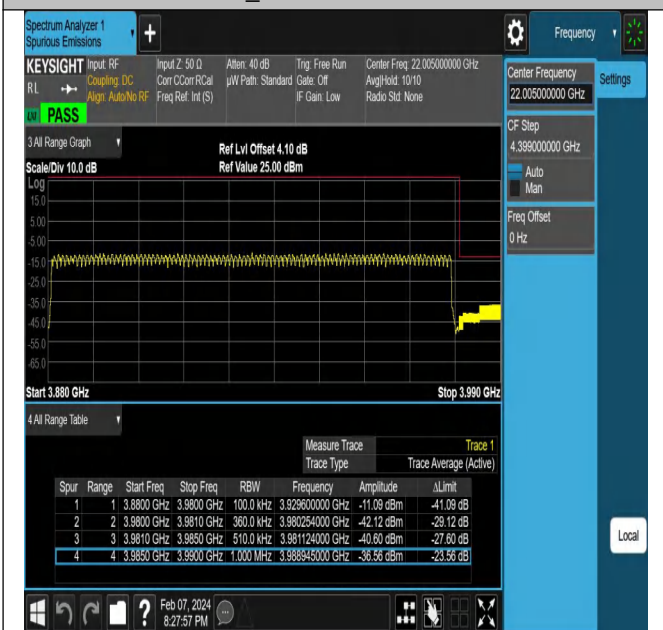

NTNV-N77-3700-3980-PC2-30-100-L-DFT-PI2BPSK-Outer
_Full-Ant1-PASS

NTNV-N77-3700-3980-PC2-30-100-L-DFT-PI2BPSK-Edge_1RB
_Left-Ant1-PASS

NTNV-N77-3700-3980-PC2-30-100-L-DFT-QPSK-Outer_Fu
II-Ant1-PASS

NTNV-N77-3700-3980-PC2-30-100-L-DFT-QPSK-Edge_1RB_Le
ft-Ant1-PASS

NTNV-N77-3700-3980-PC2-30-100-H-DFT-PI2BPSK-Outer_Full-Ant1-PASS

NTNV-N77-3700-3980-PC2-30-100-H-DFT-PI2BPSK-Edge_1RB_Right-Ant1-PASS

NTNV-N77-3700-3980-PC2-30-100-H-DFT-QPSK-Outer_Full-Ant1-PASS

NTNV-N77-3700-3980-PC2-30-100-H-DFT-QPSK-Edge_1RB_Right-Ant1-PASS