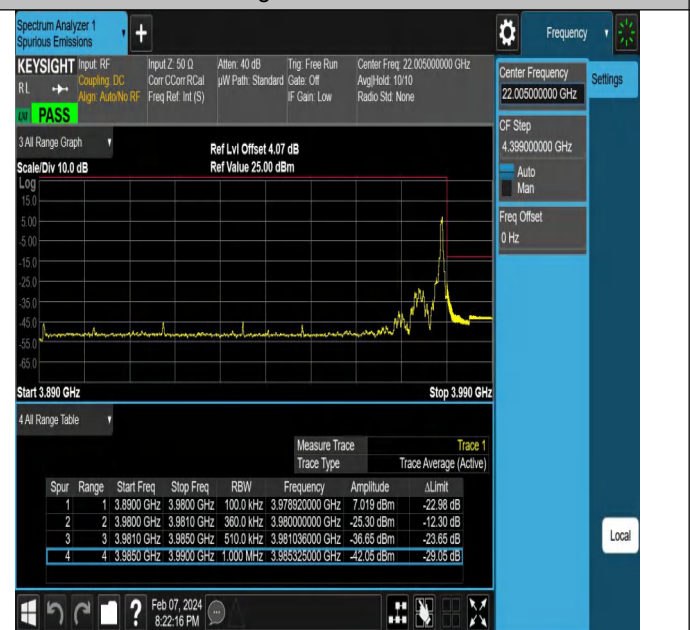

NTNV-N77-3700-3980-PC2-30-90-H-DFT-PI2BPSK-Edge_1RB_Right-Ant1-PASS

NTNV-N77-3700-3980-PC2-30-90-H-DFT-QPSK-Edge_1RB_Right-Ant1-PASS