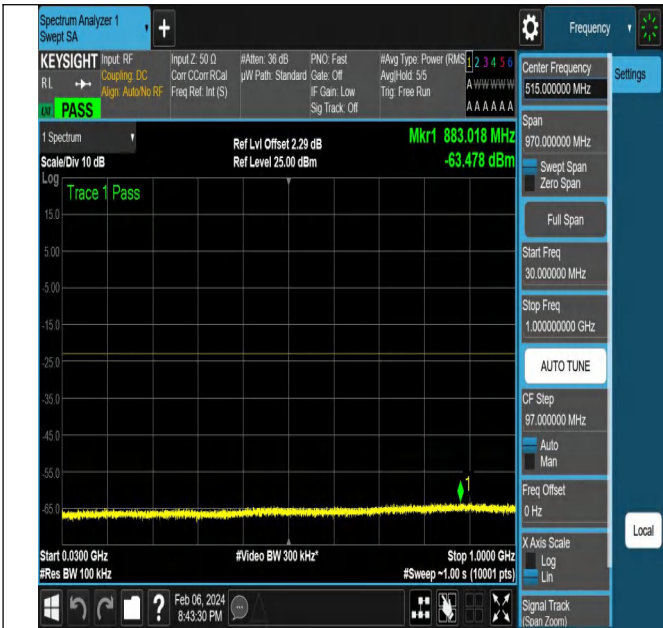

NTNV-N77-3700-3980-PC2-30-10-L-DFT-PI2BPSK-Edge_1R
B_Left-Ant1-PASS

NTNV-N77-3700-3980-PC2-30-10-L-DFT-PI2BPSK-Edge_1R
B_Left-Ant1-PASS

NTNV-N77-3700-3980-PC2-30-10-L-DFT-PI2BPSK-Edge_1R
B_Right-Ant1-PASS

NTNV-N77-3700-3980-PC2-30-10-L-DFT-PI2BPSK-Edge_1R
B_Right-Ant1-PASS

NTNV-N77-3700-3980-PC2-30-10-L-DFT-PI2BPSK-Edge_1R

B_Right-Ant1-PASS

NTNV-N77-3700-3980-PC2-30-10-L-DFT-PI2BPSK-Edge_1R

B_Right-Ant1-PASS