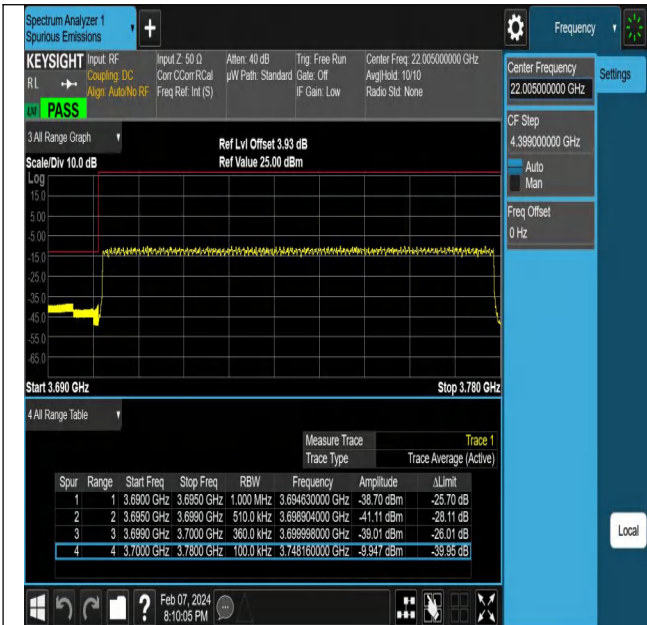

NTNV-N77-3700-3980-PC2-30-60-H-DFT-PI2BPSK-Outer_
Full-Ant1-PASS

NTNV-N77-3700-3980-PC2-30-60-H-DFT-PI2BPSK-Edge_1RB_
Right-Ant1-PASS

NTNV-N77-3700-3980-PC2-30-60-H-DFT-QPSK-Outer_Full
-Ant1-PASS

NTNV-N77-3700-3980-PC2-30-60-H-DFT-QPSK-Edge_1RB_Rig
ht-Ant1-PASS

NTNV-N77-3700-3980-PC2-30-80-L-DFT-PI2BPSK-Outer_Full-Ant1-PASS

NTNV-N77-3700-3980-PC2-30-80-L-DFT-PI2BPSK-Edge_1RB_Left-Ant1-PASS

NTNV-N77-3700-3980-PC2-30-80-L-DFT-QPSK-Outer_Full-Ant1-PASS

NTNV-N77-3700-3980-PC2-30-80-L-DFT-QPSK-Edge_1RB_Left-Ant1-PASS