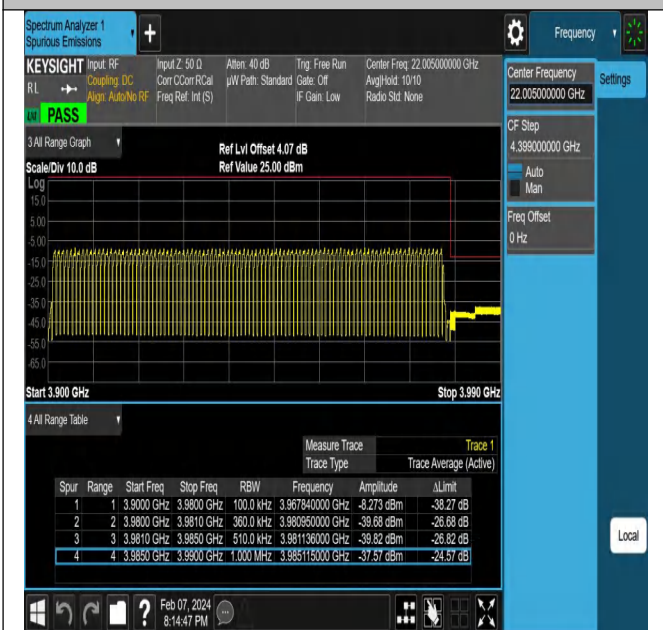

NTNV-N77-3700-3980-PC2-30-80-L-DFT-PI2BPSK-Outer_Full-Ant1-PASS

NTNV-N77-3700-3980-PC2-30-80-L-DFT-PI2BPSK-Edge_1RB_Left-Ant1-PASS

NTNV-N77-3700-3980-PC2-30-80-L-DFT-QPSK-Outer_Full-Ant1-PASS

NTNV-N77-3700-3980-PC2-30-80-L-DFT-QPSK-Edge_1RB_Left-Ant1-PASS

NTNV-N77-3700-3980-PC2-30-80-H-DFT-PI2BPSK-Outer_Full-Ant1-PASS

NTNV-N77-3700-3980-PC2-30-80-H-DFT-PI2BPSK-Edge_1RB_Right-Ant1-PASS

NTNV-N77-3700-3980-PC2-30-80-H-DFT-QPSK-Outer_Full-Ant1-PASS

NTNV-N77-3700-3980-PC2-30-80-H-DFT-QPSK-Edge_1RB_Right-Ant1-PASS