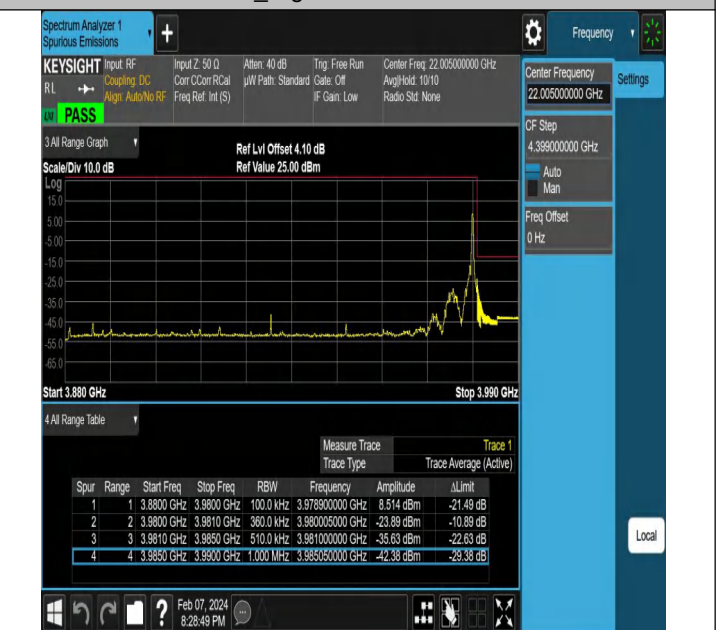

NTNV-N77-3700-3980-PC2-30-100-H-DFT-PI2BPSK-Edge_1RB_Right-Ant1-PASS

NTNV-N77-3700-3980-PC2-30-100-H-DFT-QPSK-Edge_1RB_Right-Ant1-PASS