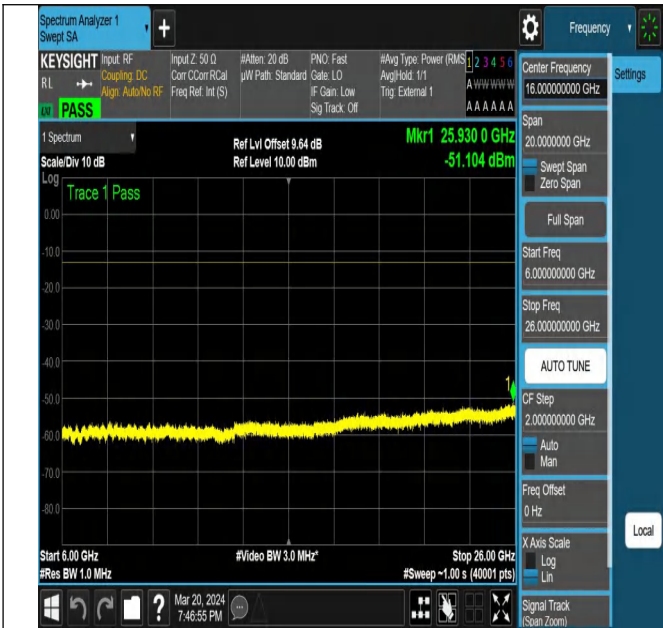

NTNV-N77-3700-3980-PC2-30-10-L-DFT-PI2BPSK-Edge_1R
B_Right-Ant1-PASS

NTNV-N77-3700-3980-PC2-30-10-L-DFT-PI2BPSK-Edge_1R

B_Right-Ant1-PASS

NTNV-N77-3700-3980-PC2-30-10-L-DFT-PI2BPSK-Edge_1R

B_Right-Ant1-PASS

NTNV-N77-3700-3980-PC2-30-10-L-DFT-PI2BPSK-Edge_1R

B_Right-Ant1-PASS

NTNV-N77-3700-3980-PC2-30-10-L-DFT-PI2BPSK-Edge_1R

B_Right-Ant1-PASS

NTNV-N77-3700-3980-PC2-30-10-L-DFT-QPSK-Edge_1RB_L
 eft-Ant1-PASS

NTNV-N77-3700-3980-PC2-30-10-L-DFT-QPSK-Edge_1RB_L
 eft-Ant1-PASS