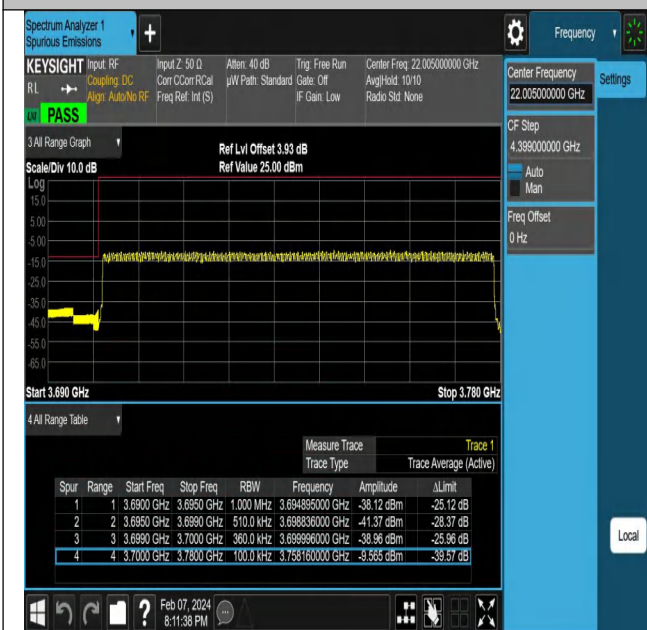

NTNV-N77-3700-3980-PC2-30-60-H-DFT-PI2BPSK-Outer_
Full-Ant1-PASS

NTNV-N77-3700-3980-PC2-30-60-H-DFT-PI2BPSK-Edge_1RB_
Right-Ant1-PASS

NTNV-N77-3700-3980-PC2-30-60-H-DFT-QPSK-Outer_Full
-Ant1-PASS

NTNV-N77-3700-3980-PC2-30-60-H-DFT-QPSK-Edge_1RB_Rig
ht-Ant1-PASS

NTNV-N77-3700-3980-PC2-30-80-L-DFT-PI2BPSK-Outer_Full-Ant1-PASS

NTNV-N77-3700-3980-PC2-30-80-L-DFT-PI2BPSK-Edge_1RB_Left-Ant1-PASS

NTNV-N77-3700-3980-PC2-30-80-L-DFT-QPSK-Outer_Full-Ant1-PASS

NTNV-N77-3700-3980-PC2-30-80-L-DFT-QPSK-Edge_1RB_Left-Ant1-PASS