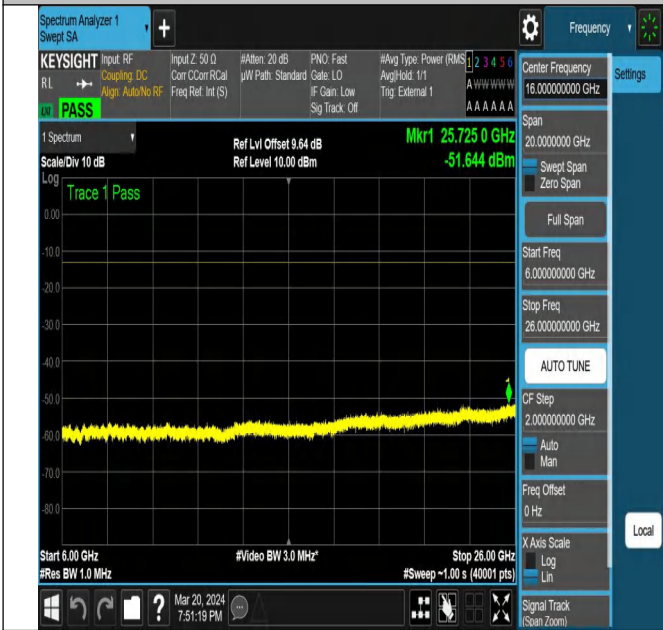

NTNV-N77-3700-3980-PC2-30-10-M-DFT-PI2BPSK-Edge_1R
B_Right-Ant1-PASS

NTNV-N77-3700-3980-PC2-30-10-M-DFT-PI2BPSK-Edge_1R
B_Right-Ant1-PASS

NTNV-N77-3700-3980-PC2-30-10-M-DFT-PI2BPSK-Edge_1R
B_Right-Ant1-PASS