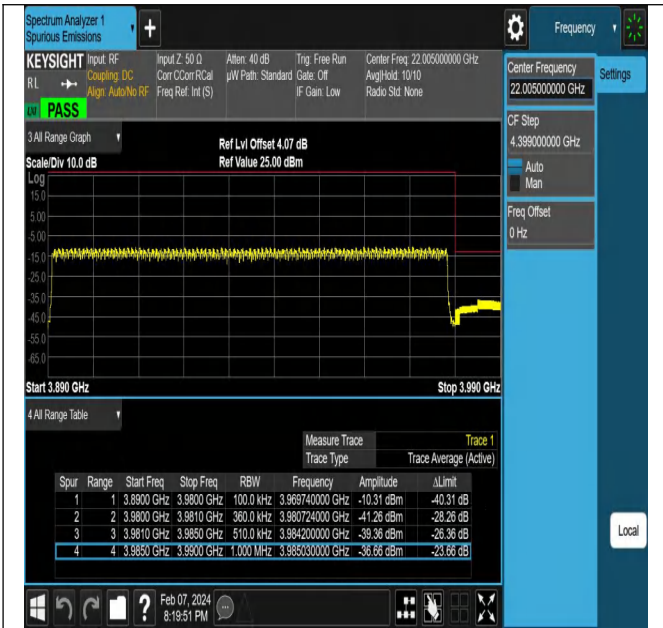

NTNV-N77-3700-3980-PC2-30-90-L-DFT-PI2BPSK-Outer_Full-Ant1-PASS

NTNV-N77-3700-3980-PC2-30-90-L-DFT-PI2BPSK-Edge_1RB_Left-Ant1-PASS

NTNV-N77-3700-3980-PC2-30-90-L-DFT-QPSK-Outer_Full-Ant1-PASS

NTNV-N77-3700-3980-PC2-30-90-L-DFT-QPSK-Edge_1RB_Left-Ant1-PASS

NTNV-N77-3700-3980-PC2-30-90-H-DFT-PI2BPSK-Outer_Full-Ant1-PASS

NTNV-N77-3700-3980-PC2-30-90-H-DFT-PI2BPSK-Edge_1RB_Right-Ant1-PASS

NTNV-N77-3700-3980-PC2-30-90-H-DFT-QPSK-Outer_Full-Ant1-PASS

NTNV-N77-3700-3980-PC2-30-90-H-DFT-QPSK-Edge_1RB_Right-Ant1-PASS