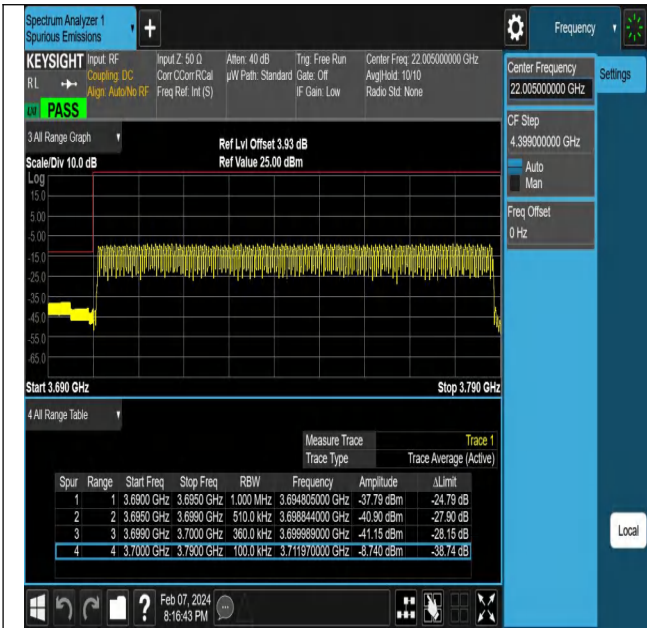

NTNV-N77-3700-3980-PC2-30-80-H-DFT-PI2BPSK-Outer_Full-Ant1-PASS

NTNV-N77-3700-3980-PC2-30-80-H-DFT-PI2BPSK-Edge_1RB_Right-Ant1-PASS

NTNV-N77-3700-3980-PC2-30-80-H-DFT-QPSK-Outer_Full-Ant1-PASS

NTNV-N77-3700-3980-PC2-30-80-H-DFT-QPSK-Edge_1RB_Right-Ant1-PASS

NTNV-N77-3700-3980-PC2-30-90-L-DFT-PI2BPSK-Outer_Full-Ant1-PASS

NTNV-N77-3700-3980-PC2-30-90-L-DFT-PI2BPSK-Edge_1RB_Left-Ant1-PASS

NTNV-N77-3700-3980-PC2-30-90-L-DFT-QPSK-Outer_Full-Ant1-PASS

NTNV-N77-3700-3980-PC2-30-90-L-DFT-QPSK-Edge_1RB_Left-Ant1-PASS