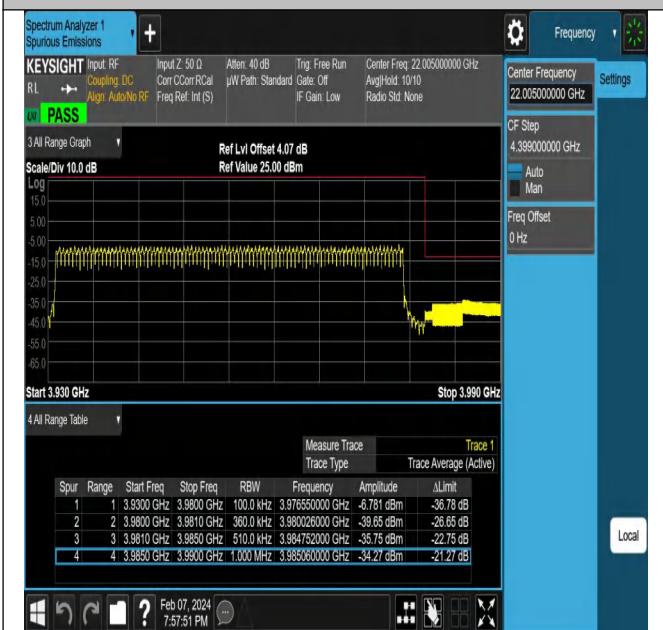

NTNV-N77-3700-3980-PC2-30-50-H-DFT-PI2BPSK-Outer_
Full-Ant1-PASS

NTNV-N77-3700-3980-PC2-30-50-H-DFT-PI2BPSK-Edge_1RB_
Right-Ant1-PASS

NTNV-N77-3700-3980-PC2-30-50-H-DFT-QPSK-Outer_Full
-Ant1-PASS

NTNV-N77-3700-3980-PC2-30-50-H-DFT-QPSK-Edge_1RB_Rig
ht-Ant1-PASS

NTNV-N77-3700-3980-PC2-30-60-L-DFT-PI2BPSK-Outer_Full-Ant1-PASS

NTNV-N77-3700-3980-PC2-30-60-L-DFT-PI2BPSK-Edge_1RB_Left-Ant1-PASS

NTNV-N77-3700-3980-PC2-30-60-L-DFT-QPSK-Outer_Full-Ant1-PASS

NTNV-N77-3700-3980-PC2-30-60-L-DFT-QPSK-Edge_1RB_Left-Ant1-PASS