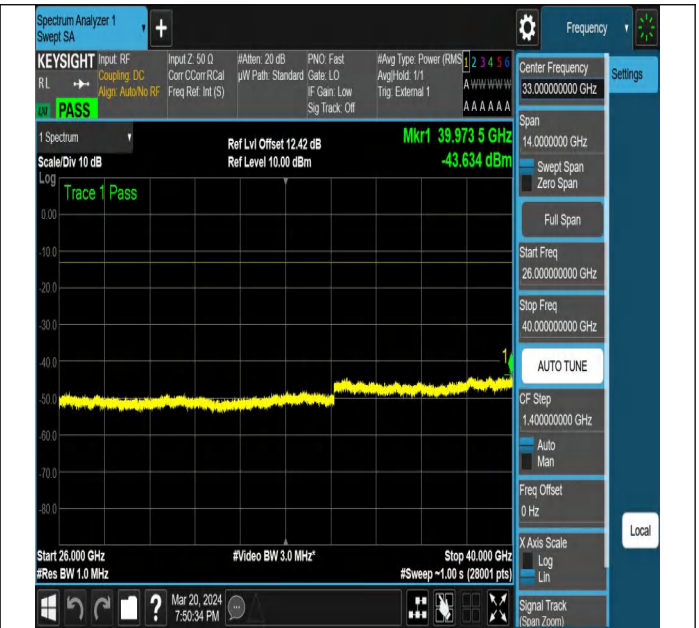

NTNV-N77-3700-3980-PC2-30-10-L-DFT-PI2BPSK-Edge_1R

B_Right-Ant1-PASS

NTNV-N77-3700-3980-PC2-30-10-L-DFT-PI2BPSK-Edge_1R

B_Right-Ant1-PASS

NTNV-N77-3700-3980-PC2-30-10-L-DFT-QPSK-Edge_1RB_L
 eft-Ant1-PASS

NTNV-N77-3700-3980-PC2-30-10-L-DFT-QPSK-Edge_1RB_L
 eft-Ant1-PASS

NTNV-N77-3700-3980-PC2-30-10-L-DFT-QPSK-Edge_1RB_
 Right-Ant1-PASS

NTNV-N77-3700-3980-PC2-30-10-L-DFT-QPSK-Edge_1RB_
 Right-Ant1-PASS

NTNV-N77-3700-3980-PC2-30-10-M-DFT-PI2BPSK-Edge_1R
B_Left-Ant1-PASS

NTNV-N77-3700-3980-PC2-30-10-M-DFT-PI2BPSK-Edge_1R
B_Left-Ant1-PASS