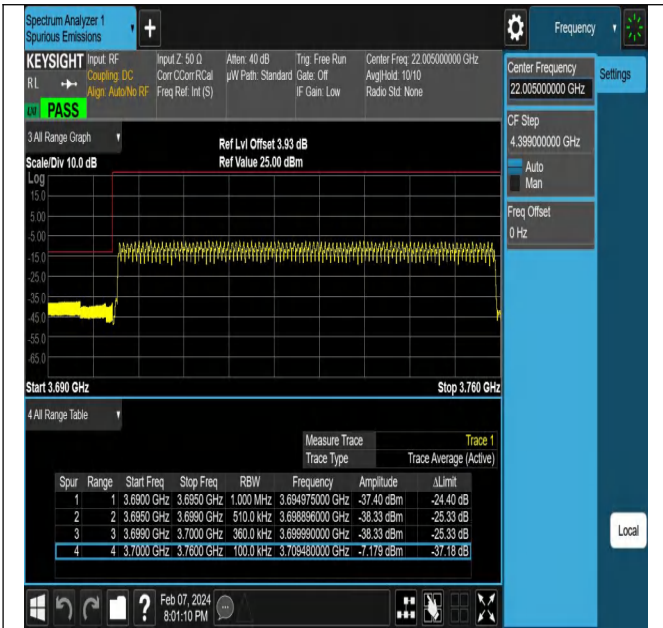

NTNV-N77-3700-3980-PC2-30-50-H-DFT-PI2BPSK-Outer_
Full-Ant1-PASS

NTNV-N77-3700-3980-PC2-30-50-H-DFT-PI2BPSK-Edge_1RB_
Right-Ant1-PASS

NTNV-N77-3700-3980-PC2-30-50-H-DFT-QPSK-Outer_Full
-Ant1-PASS

NTNV-N77-3700-3980-PC2-30-50-H-DFT-QPSK-Edge_1RB_Rig
ht-Ant1-PASS

NTNV-N77-3700-3980-PC2-30-60-L-DFT-PI2BPSK-Outer_Full-Ant1-PASS

NTNV-N77-3700-3980-PC2-30-60-L-DFT-PI2BPSK-Edge_1RB_Left-Ant1-PASS

NTNV-N77-3700-3980-PC2-30-60-L-DFT-QPSK-Outer_Full-Ant1-PASS

NTNV-N77-3700-3980-PC2-30-60-L-DFT-QPSK-Edge_1RB_Left-Ant1-PASS