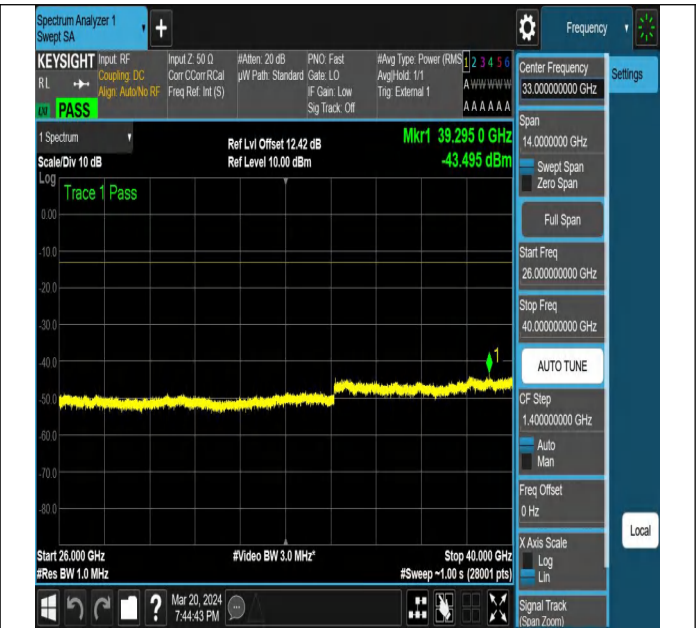

NTNV-N77-3700-3980-PC2-30-100-H-DFT-PI2BPSK-Outer_Full-Ant1-PASS

NTNV-N77-3700-3980-PC2-30-100-H-DFT-PI2BPSK-Edge_1RB_Right-Ant1-PASS

NTNV-N77-3700-3980-PC2-30-100-H-DFT-QPSK-Outer_Full-Ant1-PASS

NTNV-N77-3700-3980-PC2-30-100-H-DFT-QPSK-Edge_1RB_Right-Ant1-PASS

NTNV-N77-3700-3980-PC2-30-10-L-DFT-PI2BPSK-Edge_1R
B_Left-Ant1-PASS

NTNV-N77-3700-3980-PC2-30-10-L-DFT-PI2BPSK-Edge_1R
B_Left-Ant1-PASS

NTNV-N77-3700-3980-PC2-30-10-L-DFT-PI2BPSK-Edge_1R
B_Right-Ant1-PASS