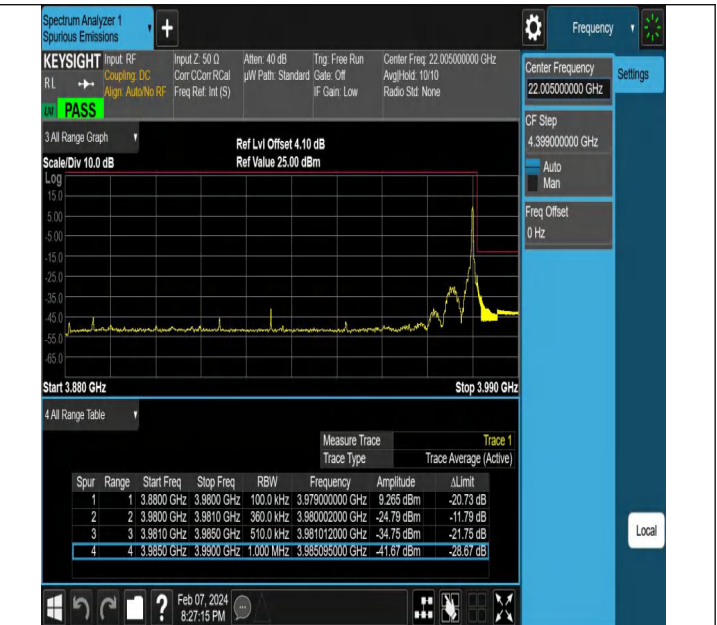

NTNV-N77-3700-3980-PC2-30-100-L-DFT-QPSK-Edge_1RB_Le
ft-Ant1-PASS

NTNV-N77-3700-3980-PC2-30-100-H-DFT-PI2BPSK-Edge_1RB_Right-Ant1-PASS