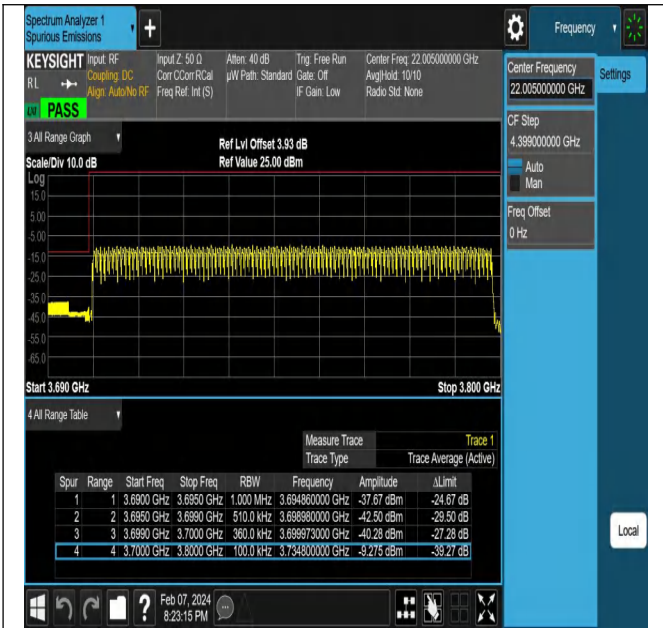

NTNV-N77-3700-3980-PC2-30-90-H-DFT-PI2BPSK-Outer_Full-Ant1-PASS

NTNV-N77-3700-3980-PC2-30-90-H-DFT-PI2BPSK-Edge_1RB_Right-Ant1-PASS

NTNV-N77-3700-3980-PC2-30-90-H-DFT-QPSK-Outer_Full-Ant1-PASS

NTNV-N77-3700-3980-PC2-30-90-H-DFT-QPSK-Edge_1RB_Right-Ant1-PASS