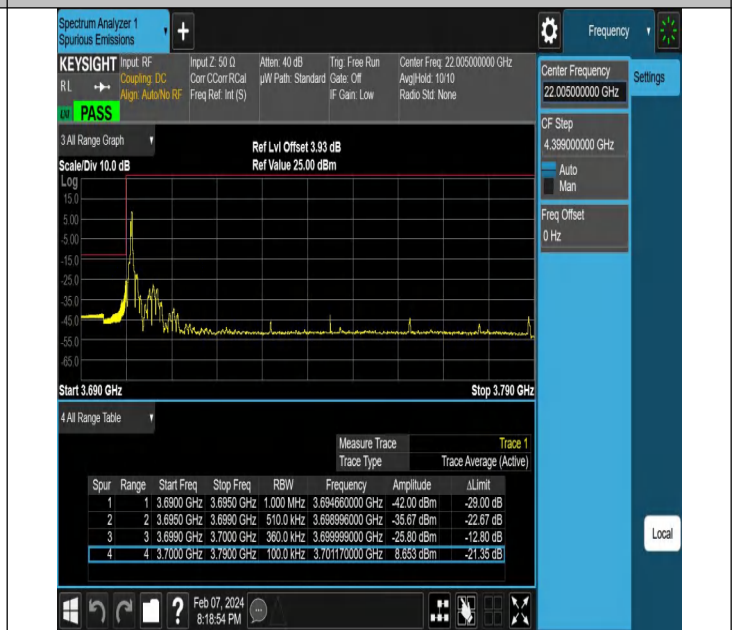

NTNV-N77-3700-3980-PC2-30-90-L-DFT-PI2BPSK-Edge_1RB_Left-Ant1-PASS

NTNV-N77-3700-3980-PC2-30-90-L-DFT-QPSK-Edge_1RB_Left-Ant1-PASS