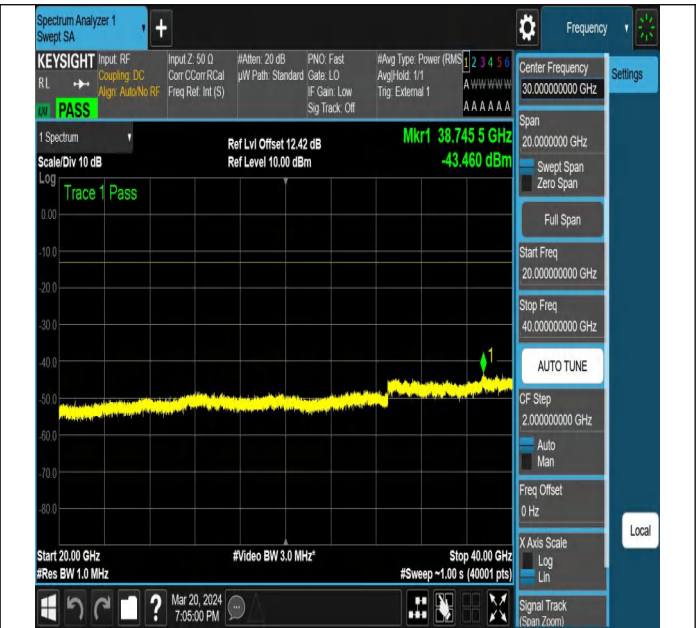

NTNV-N77-3450-3550-PC2-30-60-L-DFT-PI2BPSK-Edge_1R B_Left-Ant1-PASS

NTNV-N77-3450-3550-PC2-30-60-L-DFT-PI2BPSK-Edge_1R
B_Left-Ant1-PASS

NTNV-N77-3450-3550-PC2-30-60-L-DFT-PI2BPSK-Edge_1R
B_Left-Ant1-PASS