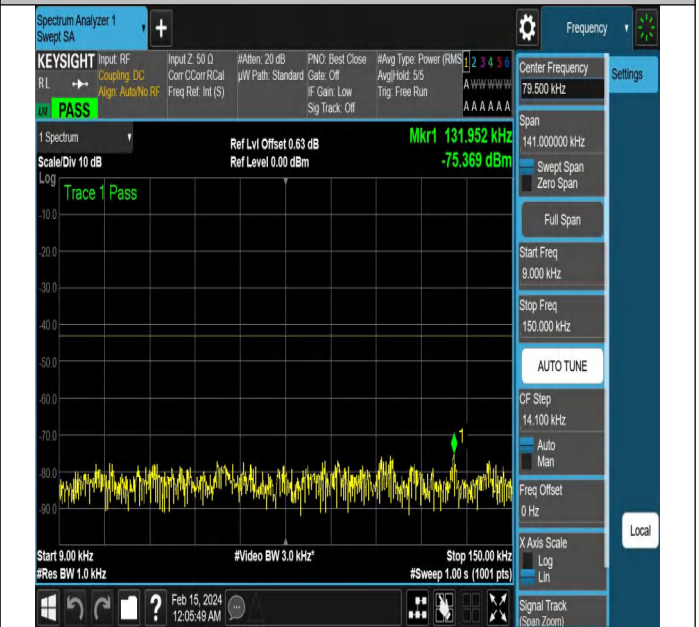

NTNV-N77-3450-3550-PC2-30-60-M-DFT-QPSK-Edge_1RB_ Right-Ant1-PASS

NTNV-N77-3450-3550-PC2-30-60-M-DFT-QPSK-Edge_1RB_ Right-Ant1-PASS

NTNV-N77-3450-3550-PC2-30-60-M-DFT-QPSK-Edge_1RB_ Right-Ant1-PASS

NTNV-N77-3450-3550-PC2-30-60-M-DFT-QPSK-Edge_1RB_ Right-Ant1-PASS

NTNV-N77-3450-3550-PC2-30-60-M-DFT-QPSK-Edge_1RB_ Right-Ant1-PASS

NTNV-N77-3450-3550-PC2-30-60-M-DFT-QPSK-Edge_1RB_ Right-Ant1-PASS

NTNV-N77-3450-3550-PC2-30-60-H-DFT-PI2BPSK-Edge_1RB_ B_Left-Ant1-PASS

NTNV-N77-3450-3550-PC2-30-60-H-DFT-PI2BPSK-Edge_1R
B_Left-Ant1-PASS