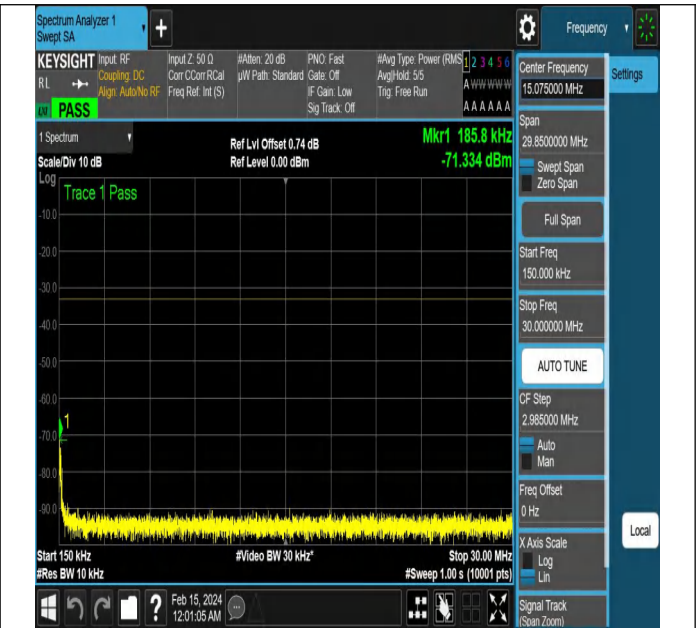

NTNV-N77-3450-3550-PC2-30-60-M-DFT-QPSK-Edge_1RB_Left-Ant1-PASS

NTNV-N77-3450-3550-PC2-30-60-M-DFT-QPSK-Edge_1RB_Left-Ant1-PASS

NTNV-N77-3450-3550-PC2-30-60-M-DFT-QPSK-Edge_1RB_Left-Ant1-PASS

NTNV-N77-3450-3550-PC2-30-60-M-DFT-QPSK-Edge_1RB_ Left-Ant1-PASS

NTNV-N77-3450-3550-PC2-30-60-M-DFT-QPSK-Edge_1RB_ Left-Ant1-PASS

NTNV-N77-3450-3550-PC2-30-60-M-DFT-QPSK-Edge_1RB_ Left-Ant1-PASS

NTNV-N77-3450-3550-PC2-30-60-M-DFT-QPSK-Edge_1RB_ Left-Ant1-PASS

NTNV-N77-3450-3550-PC2-30-60-M-DFT-QPSK-Edge_1RB_ Right-Ant1-PASS