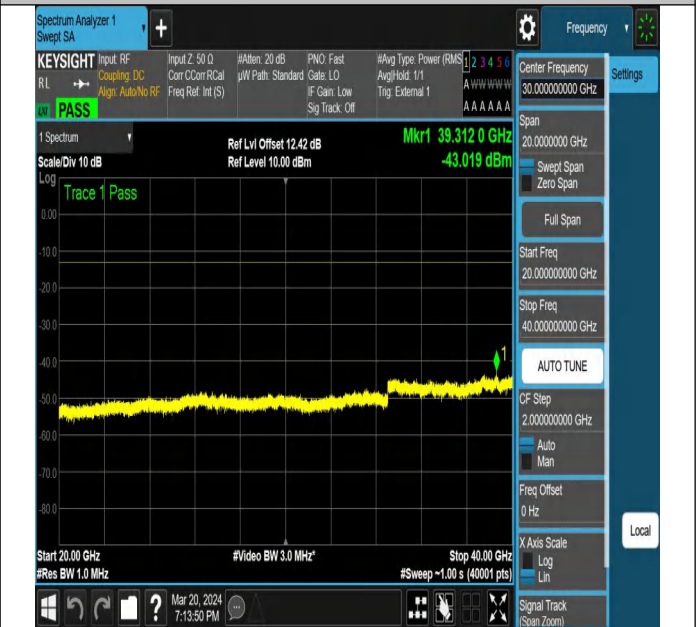

NTNV-N77-3450-3550-PC2-30-60-M-DFT-QPSK-Edge_1RB_ Left-Ant1-PASS