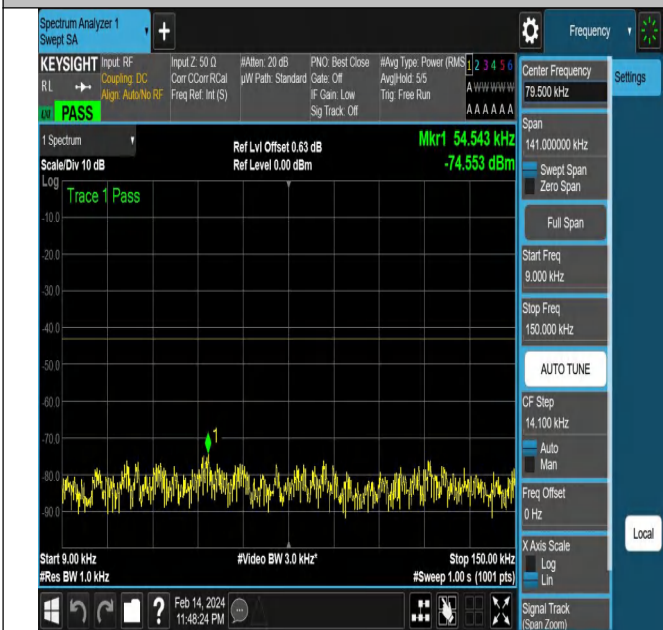

NTNV-N77-3450-3550-PC2-30-60-L-DFT-PI2BPSK-Edge_1R
B_Left-Ant1-PASS

NTNV-N77-3450-3550-PC2-30-60-L-DFT-PI2BPSK-Edge_1R
B_Left-Ant1-PASS

NTNV-N77-3450-3550-PC2-30-60-L-DFT-PI2BPSK-Edge_1R
B_Left-Ant1-PASS

NTNV-N77-3450-3550-PC2-30-60-L-DFT-PI2BPSK-Edge_1R
B_Left-Ant1-PASS

NTNV-N77-3450-3550-PC2-30-60-L-DFT-PI2BPSK-Edge_1R
B_Right-Ant1-PASS

NTNV-N77-3450-3550-PC2-30-60-L-DFT-PI2BPSK-Edge_1R
B_Right-Ant1-PASS