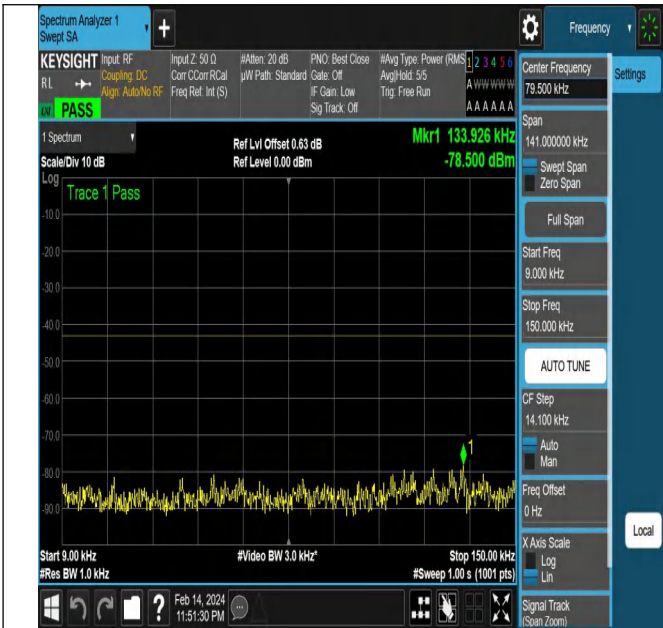

NTNV-N77-3450-3550-PC2-30-60-L-DFT-QPSK-Edge_1RB_

Right-Ant1-PASS

Right-Ant1-PASS