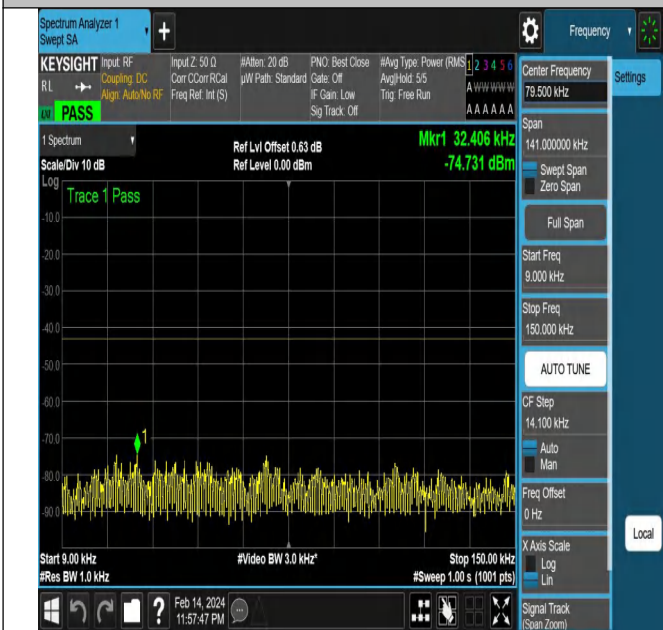

NTNV-N77-3450-3550-PC2-30-60-M-DFT-PI2BPSK-Edge_1R
B_Left-Ant1-PASS

NTNV-N77-3450-3550-PC2-30-60-M-DFT-PI2BPSK-Edge_1R
B_Left-Ant1-PASS

NTNV-N77-3450-3550-PC2-30-60-M-DFT-PI2BPSK-Edge_1R
B_Left-Ant1-PASS

NTNV-N77-3450-3550-PC2-30-60-M-DFT-PI2BPSK-Edge_1R
B_Left-Ant1-PASS

NTNV-N77-3450-3550-PC2-30-60-M-DFT-PI2BPSK-Edge_1R
B_Left-Ant1-PASS

NTNV-N77-3450-3550-PC2-30-60-M-DFT-PI2BPSK-Edge_1R
B_Right-Ant1-PASS