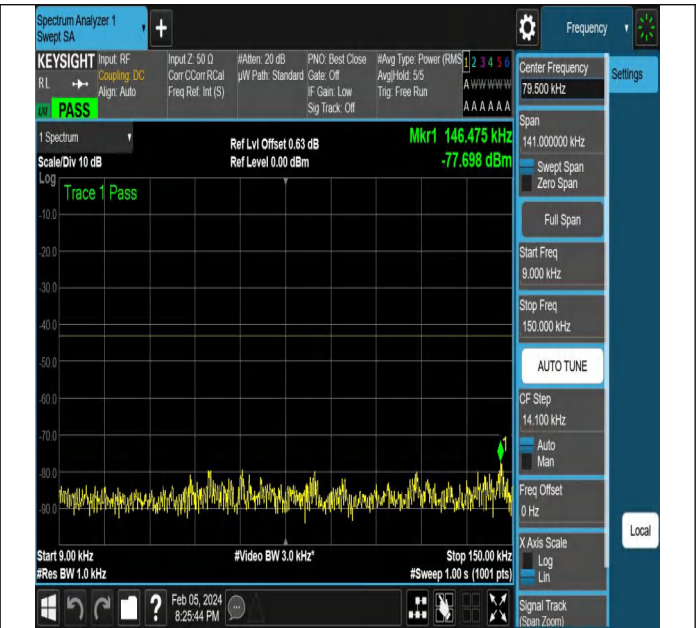

NTNV-N77-3450-3550-PC2-30-80-H-DFT-PI2BPSK-Edge_1R_B_Right-Ant1-PASS

NTNV-N77-3450-3550-PC2-30-80-H-DFT-QPSK-Edge_1RB_Left-Ant1-PASS

NTNV-N77-3450-3550-PC2-30-80-H-DFT-QPSK-Edge_1RB_Left-Ant1-PASS

NTNV-N77-3450-3550-PC2-30-80-H-DFT-QPSK-Edge_1RB_Left-Ant1-PASS

NTNV-N77-3450-3550-PC2-30-80-H-DFT-QPSK-Edge_1RB_

Left-Ant1-PASS

NTNV-N77-3450-3550-PC2-30-80-H-DFT-QPSK-Edge_1RB_

Left-Ant1-PASS

NTNV-N77-3450-3550-PC2-30-80-H-DFT-QPSK-Edge_1RB_

Left-Ant1-PASS

NTNV-N77-3450-3550-PC2-30-80-H-DFT-QPSK-Edge_1RB_