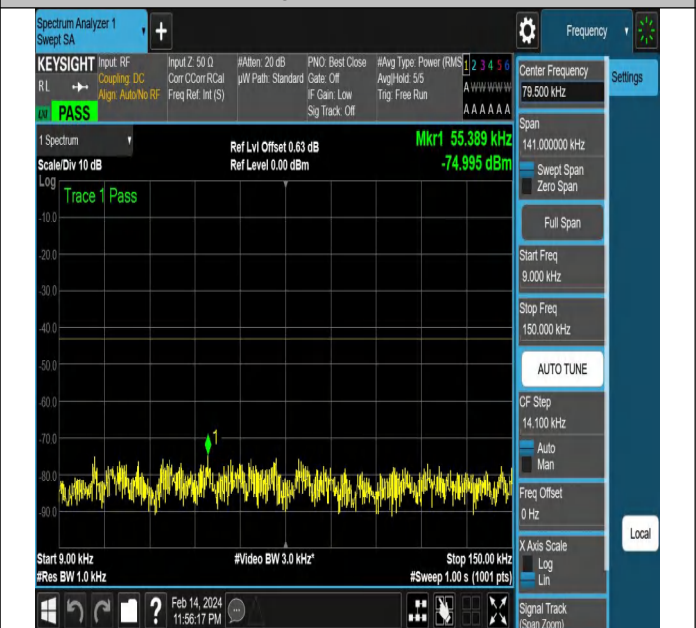

NTVN-N77-3450-3550-PC2-30-60-M-DFT-PI2BPSK-Edge_1RB_ B_Left-Ant1-PASS