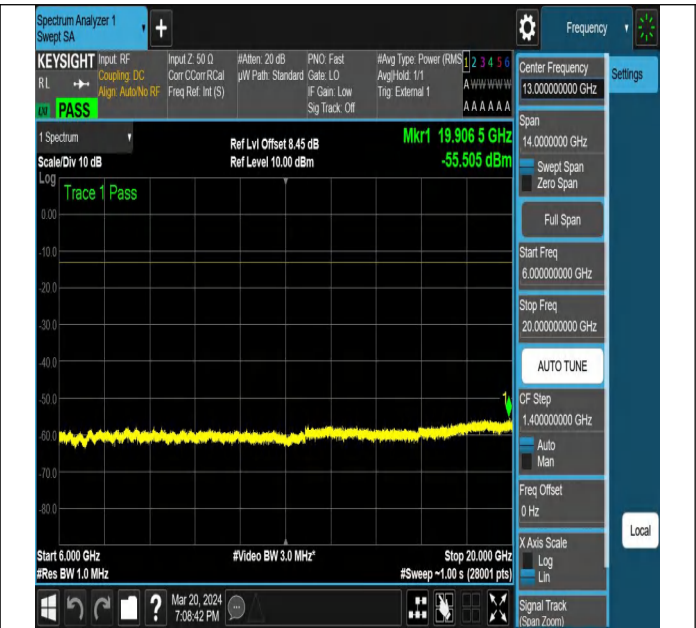

Right-Ant1-PASS

NTNV-N77-3450-3550-PC2-30-60-L-DFT-QPSK-Edge_1RB_

Right-Ant1-PASS

NTNV-N77-3450-3550-PC2-30-60-L-DFT-QPSK-Edge_1RB_

Right-Ant1-PASS

NTVN-N77-3450-3550-PC2-30-60-L-DFT-QPSK-Edge_1RB_ Right-Ant1-PASS