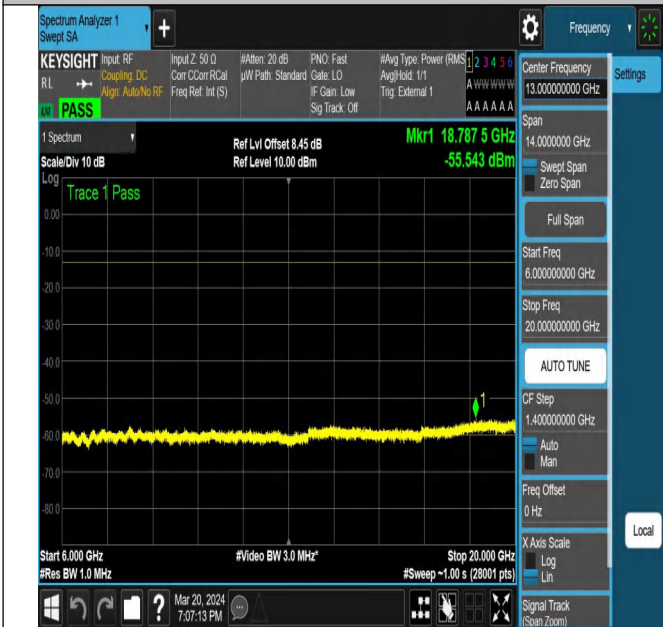

NTNV-N77-3450-3550-PC2-30-60-L-DFT-QPSK-Edge_1RB_L_eft-Ant1-PASS

NTNV-N77-3450-3550-PC2-30-60-L-DFT-QPSK-Edge_1RB_L_eft-Ant1-PASS

NTNV-N77-3450-3550-PC2-30-60-L-DFT-QPSK-Edge_1RB_L
eft-Ant1-PASS

NTNV-N77-3450-3550-PC2-30-60-L-DFT-QPSK-Edge_1RB_L
eft-Ant1-PASS