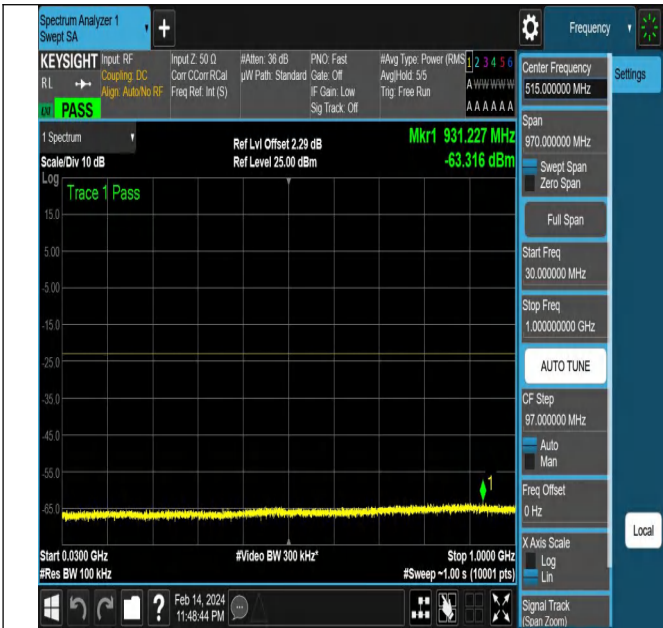

NTNV-N77-3450-3550-PC2-30-60-L-DFT-PI2BPSK-Edge_1R
B_Left-Ant1-PASS

NTNV-N77-3450-3550-PC2-30-60-L-DFT-PI2BPSK-Edge_1R
B_Left-Ant1-PASS

NTNV-N77-3450-3550-PC2-30-60-L-DFT-PI2BPSK-Edge_1R
B_Left-Ant1-PASS

NTNV-N77-3450-3550-PC2-30-60-L-DFT-PI2BPSK-Edge_1R
B_Left-Ant1-PASS

NTNV-N77-3450-3550-PC2-30-60-L-DFT-PI2BPSK-Edge_1R
B_Right-Ant1-PASS

NTNV-N77-3450-3550-PC2-30-60-L-DFT-PI2BPSK-Edge_1R
B_Right-Ant1-PASS