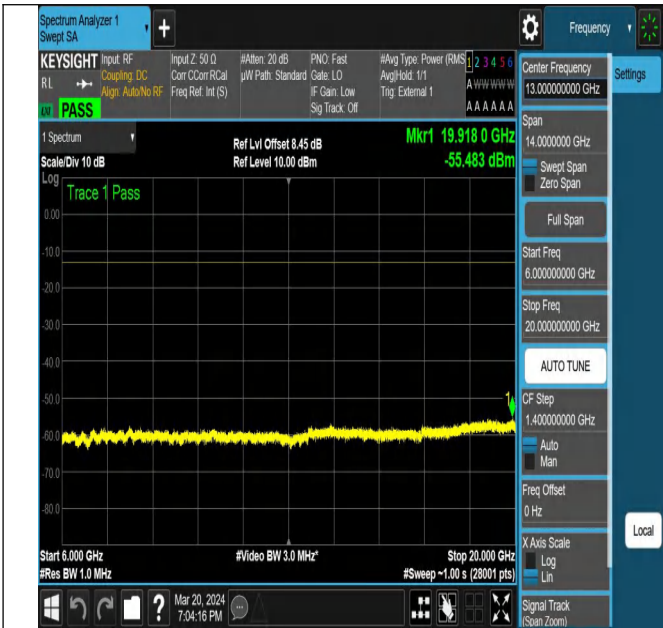

NTNV-N77-3450-3550-PC2-30-60-L-DFT-PI2BPSK-Edge_1R B_Left-Ant1-PASS

NTNV-N77-3450-3550-PC2-30-60-L-DFT-PI2BPSK-Edge_1R
B_Left-Ant1-PASS

NTNV-N77-3450-3550-PC2-30-60-L-DFT-PI2BPSK-Edge_1R
B_Left-Ant1-PASS