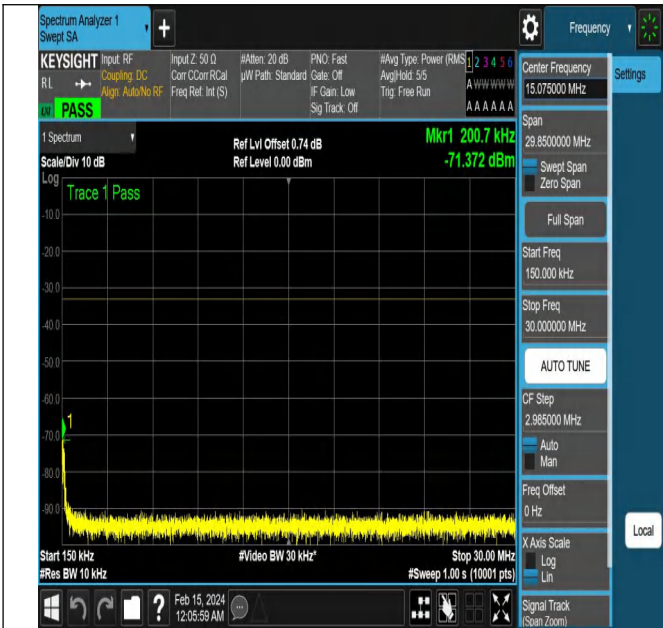

NTNV-N77-3450-3550-PC2-30-60-M-DFT-QPSK-Edge_1RB_ Right-Ant1-PASS

NTNV-N77-3450-3550-PC2-30-60-M-DFT-QPSK-Edge_1RB_ Right-Ant1-PASS

NTNV-N77-3450-3550-PC2-30-60-M-DFT-QPSK-Edge_1RB_ Right-Ant1-PASS

NTNV-N77-3450-3550-PC2-30-60-M-DFT-QPSK-Edge_1RB_ Right-Ant1-PASS

NTNV-N77-3450-3550-PC2-30-60-M-DFT-QPSK-Edge_1RB_ Right-Ant1-PASS

NTNV-N77-3450-3550-PC2-30-60-M-DFT-QPSK-Edge_1RB_ Right-Ant1-PASS

NTNV-N77-3450-3550-PC2-30-60-H-DFT-PI2BPSK-Edge_1RB_ B_Left-Ant1-PASS

NTNV-N77-3450-3550-PC2-30-60-H-DFT-PI2BPSK-Edge_1R
B_Left-Ant1-PASS