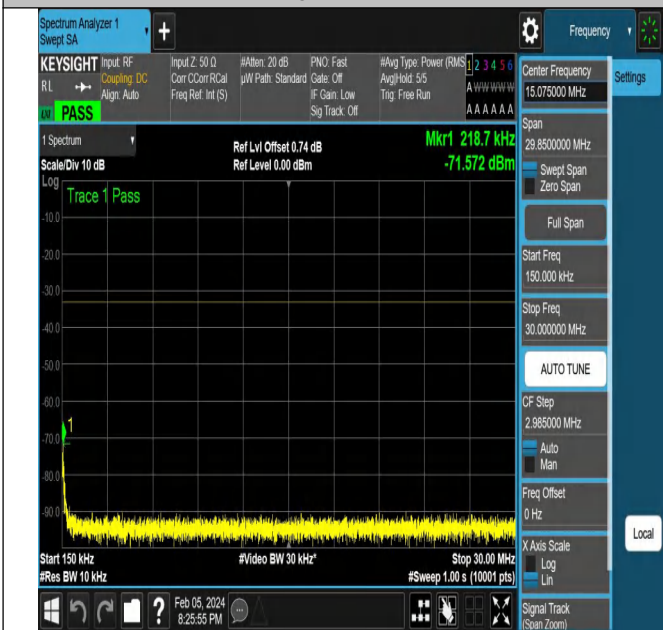

NTNV-N77-3450-3550-PC2-30-80-H-DFT-PI2BPSK-Edge_1R_B_Right-Ant1-PASS

NTNV-N77-3450-3550-PC2-30-80-H-DFT-QPSK-Edge_1RB_Left-Ant1-PASS

NTNV-N77-3450-3550-PC2-30-80-H-DFT-QPSK-Edge_1RB_Left-Ant1-PASS

NTNV-N77-3450-3550-PC2-30-80-H-DFT-QPSK-Edge_1RB_Left-Ant1-PASS

NTNV-N77-3450-3550-PC2-30-80-H-DFT-QPSK-Edge_1RB_

Left-Ant1-PASS

NTNV-N77-3450-3550-PC2-30-80-H-DFT-QPSK-Edge_1RB_

Left-Ant1-PASS

NTNV-N77-3450-3550-PC2-30-80-H-DFT-QPSK-Edge_1RB_

Left-Ant1-PASS

NTNV-N77-3450-3550-PC2-30-80-H-DFT-QPSK-Edge_1RB_