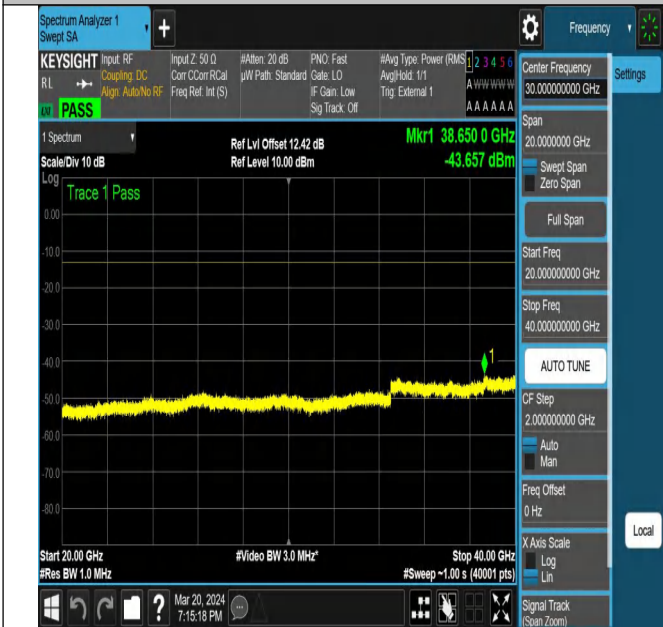

NTNV-N77-3450-3550-PC2-30-60-M-DFT-QPSK-Edge_1RB_ Right-Ant1-PASS

NTNV-N77-3450-3550-PC2-30-60-M-DFT-QPSK-Edge_1RB_ Right-Ant1-PASS

NTNV-N77-3450-3550-PC2-30-60-M-DFT-QPSK-Edge_1RB_ Right-Ant1-PASS

NTNV-N77-3450-3550-PC2-30-60-M-DFT-QPSK-Edge_1RB_ Right-Ant1-PASS

NTNV-N77-3450-3550-PC2-30-60-M-DFT-QPSK-Edge_1RB_ Right-Ant1-PASS

NTNV-N77-3450-3550-PC2-30-60-M-DFT-QPSK-Edge_1RB_ Right-Ant1-PASS

NTNV-N77-3450-3550-PC2-30-60-H-DFT-PI2BPSK-Edge_1RB_ B_Left-Ant1-PASS

NTNV-N77-3450-3550-PC2-30-60-H-DFT-PI2BPSK-Edge_1R
B_Left-Ant1-PASS