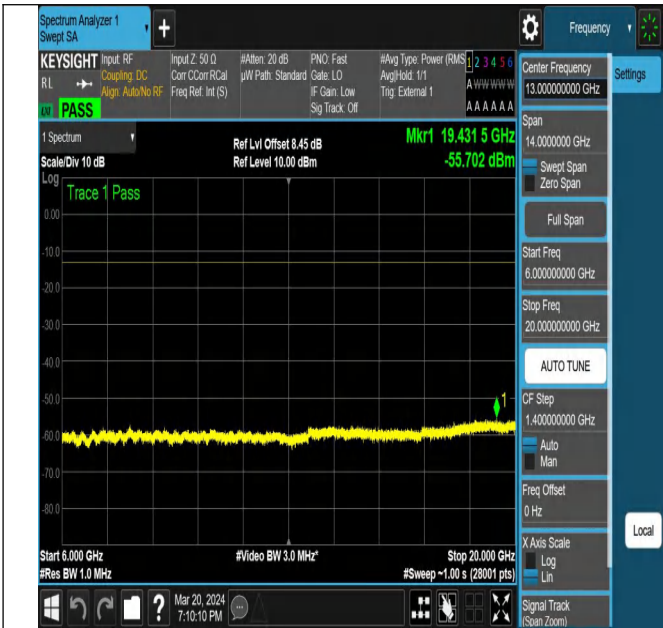

NTVN-N77-3450-3550-PC2-30-60-L-DFT-QPSK-Edge_1RB_ Right-Ant1-PASS

NTVN-N77-3450-3550-PC2-30-60-L-DFT-QPSK-Edge_1RB_ Right-Ant1-PASS

NTVN-N77-3450-3550-PC2-30-60-M-DFT-PI2BPSK-Edge_1RB_ B_Left-Ant1-PASS

NTNV-N77-3450-3550-PC2-30-60-M-DFT-PI2BPSK-Edge_1R
B_Left-Ant1-PASS

NTNV-N77-3450-3550-PC2-30-60-M-DFT-PI2BPSK-Edge_1R
B_Left-Ant1-PASS

NTNV-N77-3450-3550-PC2-30-60-M-DFT-PI2BPSK-Edge_1R
B_Left-Ant1-PASS

NTNV-N77-3450-3550-PC2-30-60-M-DFT-PI2BPSK-Edge_1R
B_Left-Ant1-PASS