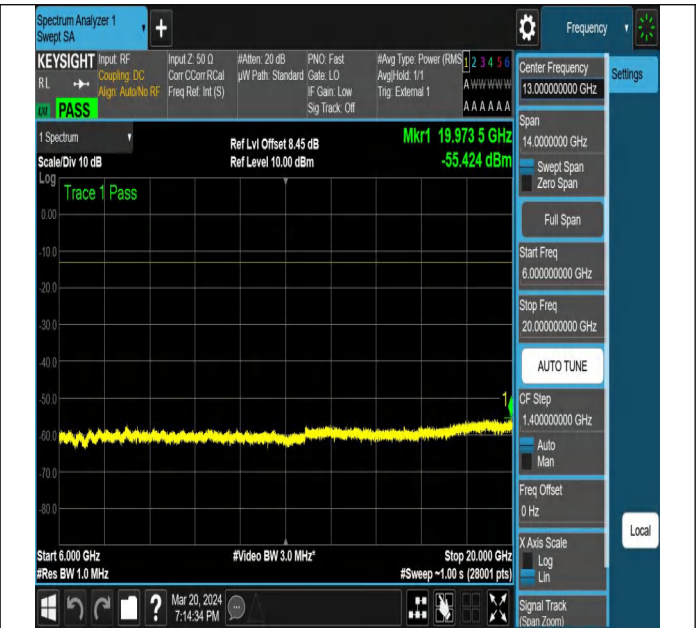

NTNV-N77-3450-3550-PC2-30-60-M-DFT-QPSK-Edge_1RB_ Right-Ant1-PASS

NTNV-N77-3450-3550-PC2-30-60-M-DFT-QPSK-Edge_1RB_ Right-Ant1-PASS

NTNV-N77-3450-3550-PC2-30-60-M-DFT-QPSK-Edge_1RB_ Right-Ant1-PASS

NTNV-N77-3450-3550-PC2-30-60-M-DFT-QPSK-Edge_1RB_ Right-Ant1-PASS

NTNV-N77-3450-3550-PC2-30-60-M-DFT-QPSK-Edge_1RB_ Right-Ant1-PASS

NTNV-N77-3450-3550-PC2-30-60-M-DFT-QPSK-Edge_1RB_ Right-Ant1-PASS

NTNV-N77-3450-3550-PC2-30-60-H-DFT-PI2BPSK-Edge_1RB_ B_Left-Ant1-PASS

NTNV-N77-3450-3550-PC2-30-60-H-DFT-PI2BPSK-Edge_1R
B_Left-Ant1-PASS