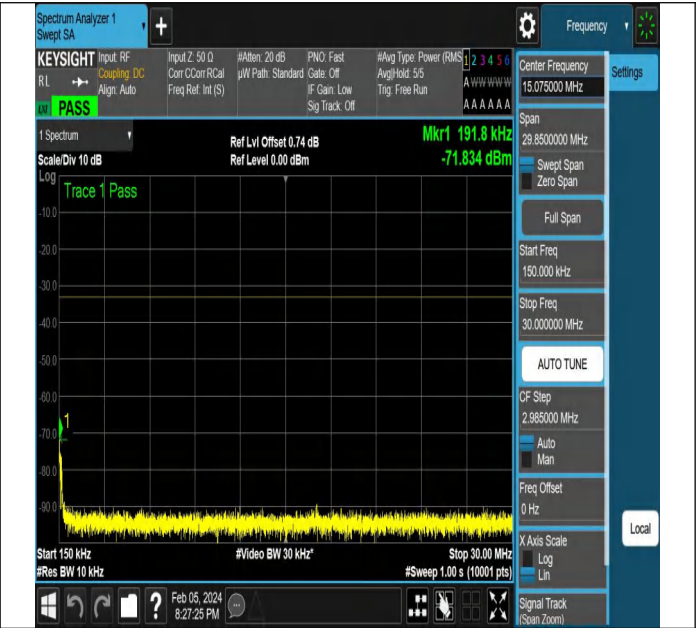

NTNV-N77-3450-3550-PC2-30-80-H-DFT-QPSK-Edge_1RB_

Left-Ant1-PASS

NTNV-N77-3450-3550-PC2-30-80-H-DFT-QPSK-Edge_1RB_

Left-Ant1-PASS

NTNV-N77-3450-3550-PC2-30-80-H-DFT-QPSK-Edge_1RB_

Left-Ant1-PASS

NTNV-N77-3450-3550-PC2-30-80-H-DFT-QPSK-Edge_1RB_

Left-Ant1-PASS

NTNV-N77-3450-3550-PC2-30-80-H-DFT-QPSK-Edge_1RB_ Right-Ant1-PASS

NTNV-N77-3450-3550-PC2-30-80-H-DFT-QPSK-Edge_1RB_ Right-Ant1-PASS

NTNV-N77-3450-3550-PC2-30-80-H-DFT-QPSK-Edge_1RB_ Right-Ant1-PASS