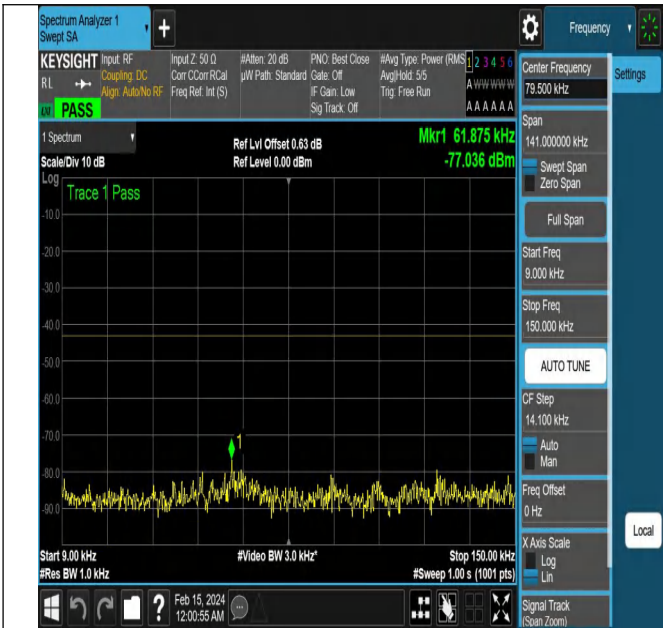

NTNV-N77-3450-3550-PC2-30-60-M-DFT-QPSK-Edge_1RB_Left-Ant1-PASS

NTNV-N77-3450-3550-PC2-30-60-M-DFT-QPSK-Edge_1RB_Left-Ant1-PASS

NTNV-N77-3450-3550-PC2-30-60-M-DFT-QPSK-Edge_1RB_Left-Ant1-PASS

NTNV-N77-3450-3550-PC2-30-60-M-DFT-QPSK-Edge_1RB_ Left-Ant1-PASS

NTNV-N77-3450-3550-PC2-30-60-M-DFT-QPSK-Edge_1RB_ Left-Ant1-PASS

NTNV-N77-3450-3550-PC2-30-60-M-DFT-QPSK-Edge_1RB_ Left-Ant1-PASS

NTNV-N77-3450-3550-PC2-30-60-M-DFT-QPSK-Edge_1RB_ Left-Ant1-PASS

NTNV-N77-3450-3550-PC2-30-60-M-DFT-QPSK-Edge_1RB_ Right-Ant1-PASS