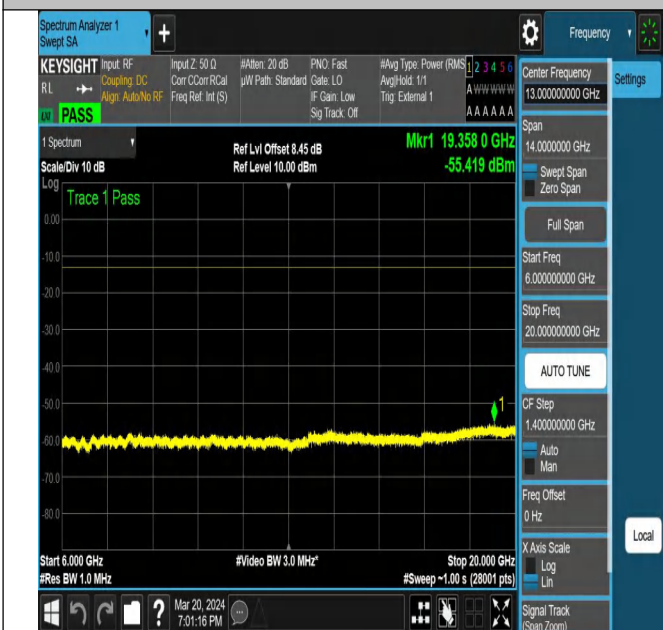

NTNV-N77-3450-3550-PC2-30-80-H-DFT-PI2BPSK-Edge_1R_B_Right-Ant1-PASS

NTNV-N77-3450-3550-PC2-30-80-H-DFT-QPSK-Edge_1RB_Left-Ant1-PASS

NTNV-N77-3450-3550-PC2-30-80-H-DFT-QPSK-Edge_1RB_Left-Ant1-PASS

NTNV-N77-3450-3550-PC2-30-80-H-DFT-QPSK-Edge_1RB_Left-Ant1-PASS

NTNV-N77-3450-3550-PC2-30-80-H-DFT-QPSK-Edge_1RB_

Left-Ant1-PASS

NTNV-N77-3450-3550-PC2-30-80-H-DFT-QPSK-Edge_1RB_

Left-Ant1-PASS

NTNV-N77-3450-3550-PC2-30-80-H-DFT-QPSK-Edge_1RB_

Left-Ant1-PASS

NTNV-N77-3450-3550-PC2-30-80-H-DFT-QPSK-Edge_1RB_