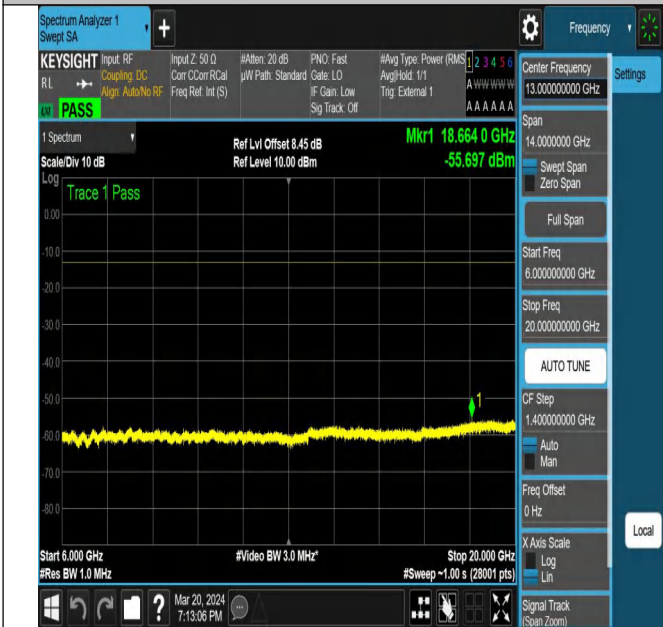

NTNV-N77-3450-3550-PC2-30-60-M-DFT-QPSK-Edge_1RB_Left-Ant1-PASS

NTNV-N77-3450-3550-PC2-30-60-M-DFT-QPSK-Edge_1RB_Left-Ant1-PASS

NTNV-N77-3450-3550-PC2-30-60-M-DFT-QPSK-Edge_1RB_Left-Ant1-PASS

NTNV-N77-3450-3550-PC2-30-60-M-DFT-QPSK-Edge_1RB_ Left-Ant1-PASS

NTNV-N77-3450-3550-PC2-30-60-M-DFT-QPSK-Edge_1RB_ Left-Ant1-PASS

NTNV-N77-3450-3550-PC2-30-60-M-DFT-QPSK-Edge_1RB_ Left-Ant1-PASS

NTNV-N77-3450-3550-PC2-30-60-M-DFT-QPSK-Edge_1RB_ Left-Ant1-PASS

NTNV-N77-3450-3550-PC2-30-60-M-DFT-QPSK-Edge_1RB_ Right-Ant1-PASS