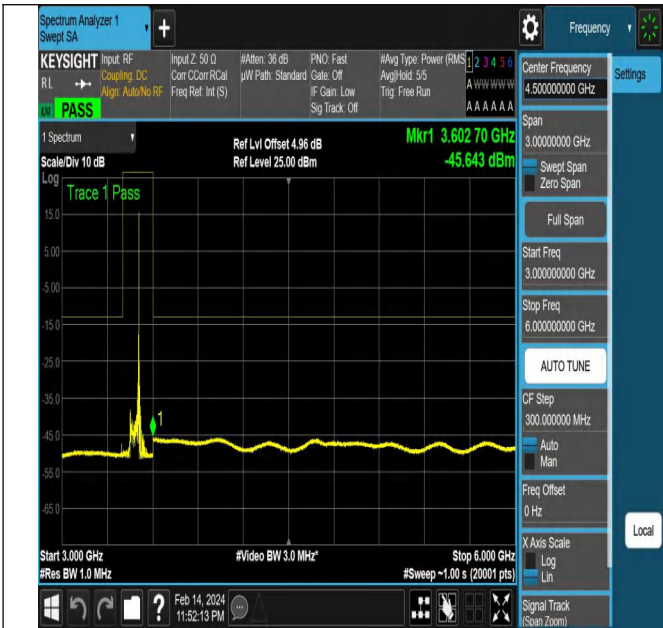

Right-Ant1-PASS

NTNV-N77-3450-3550-PC2-30-60-L-DFT-QPSK-Edge_1RB_

Right-Ant1-PASS

NTNV-N77-3450-3550-PC2-30-60-L-DFT-QPSK-Edge_1RB_

Right-Ant1-PASS

NTVN-N77-3450-3550-PC2-30-60-L-DFT-QPSK-Edge_1RB_ Right-Ant1-PASS