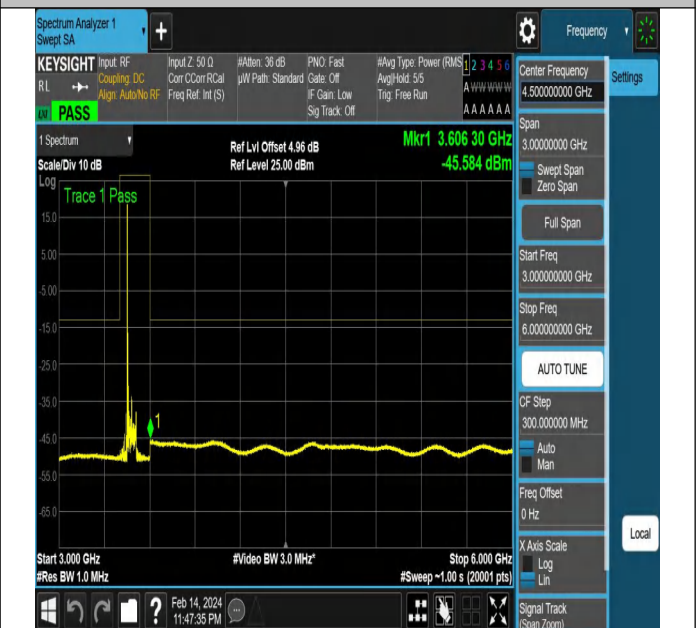

NTNV-N77-3450-3550-PC2-30-80-H-DFT-QPSK-Edge_1RB_ Right-Ant1-PASS

NTNV-N77-3450-3550-PC2-30-80-H-DFT-QPSK-Edge_1RB_ Right-Ant1-PASS

NTNV-N77-3450-3550-PC2-30-80-H-DFT-QPSK-Edge_1RB_ Right-Ant1-PASS

NTNV-N77-3450-3550-PC2-30-80-H-DFT-QPSK-Edge_1RB_ Right-Ant1-PASS

NTNV-N77-3450-3550-PC2-30-60-L-DFT-PI2BPSK-Edge_1R B_Left-Ant1-PASS

NTNV-N77-3450-3550-PC2-30-60-L-DFT-PI2BPSK-Edge_1R
B_Left-Ant1-PASS

NTNV-N77-3450-3550-PC2-30-60-L-DFT-PI2BPSK-Edge_1R
B_Left-Ant1-PASS