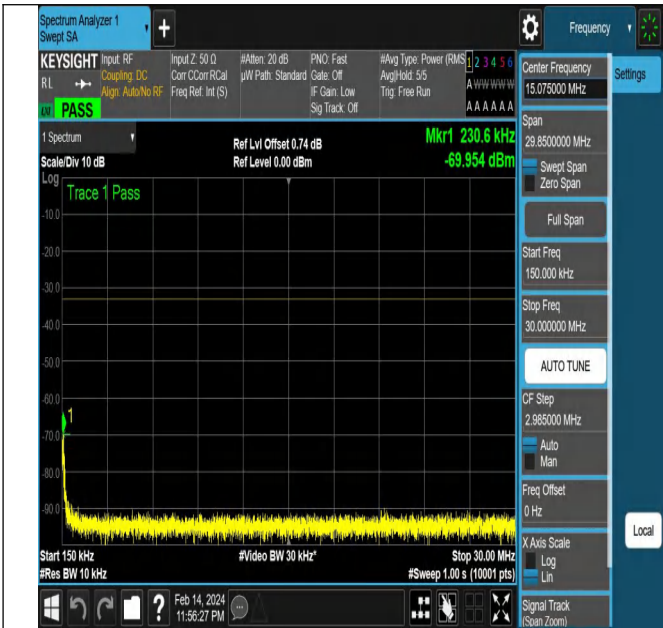

NTNV-N77-3450-3550-PC2-30-60-M-DFT-PI2BPSK-Edge_1R
B_Left-Ant1-PASS