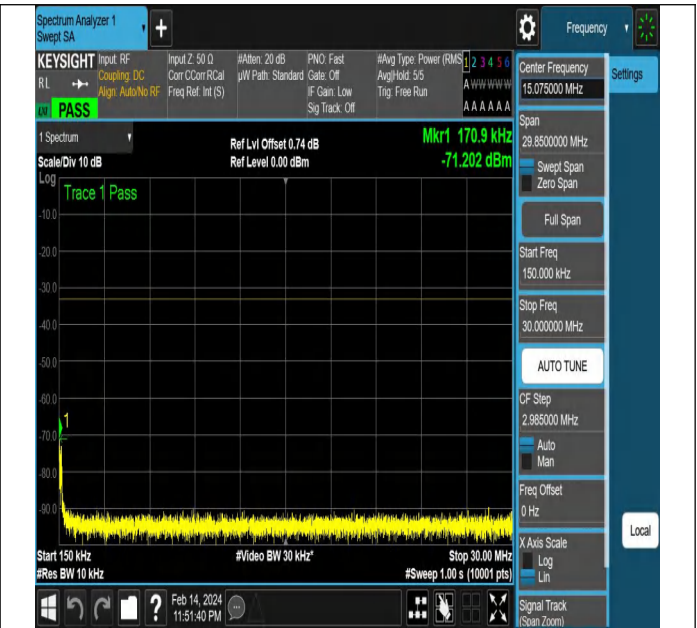

Right-Ant1-PASS

NTNV-N77-3450-3550-PC2-30-60-L-DFT-QPSK-Edge_1RB_

Right-Ant1-PASS