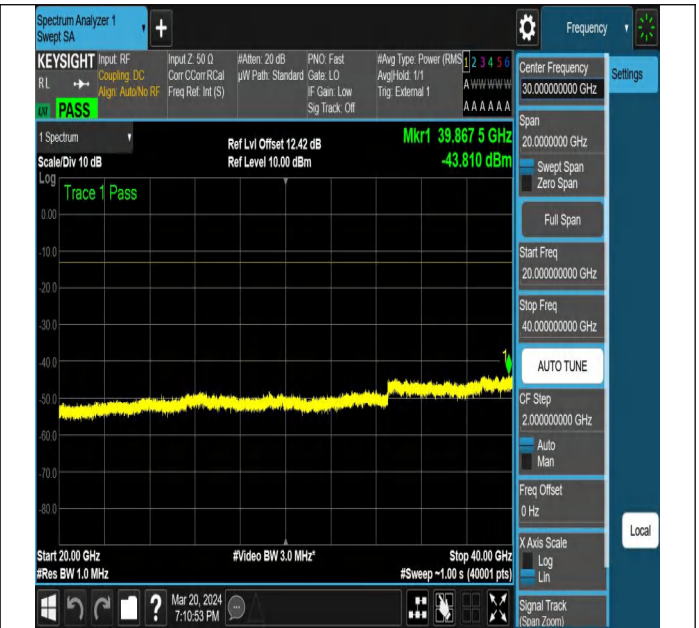

NTNV-N77-3450-3550-PC2-30-60-M-DFT-PI2BPSK-Edge_1R
B_Left-Ant1-PASS

NTNV-N77-3450-3550-PC2-30-60-M-DFT-PI2BPSK-Edge_1R
B_Left-Ant1-PASS

NTNV-N77-3450-3550-PC2-30-60-M-DFT-PI2BPSK-Edge_1R
B_Left-Ant1-PASS

NTNV-N77-3450-3550-PC2-30-60-M-DFT-PI2BPSK-Edge_1R
B_Left-Ant1-PASS

NTNV-N77-3450-3550-PC2-30-60-M-DFT-PI2BPSK-Edge_1R
B_Left-Ant1-PASS

NTNV-N77-3450-3550-PC2-30-60-M-DFT-PI2BPSK-Edge_1R
B_Right-Ant1-PASS