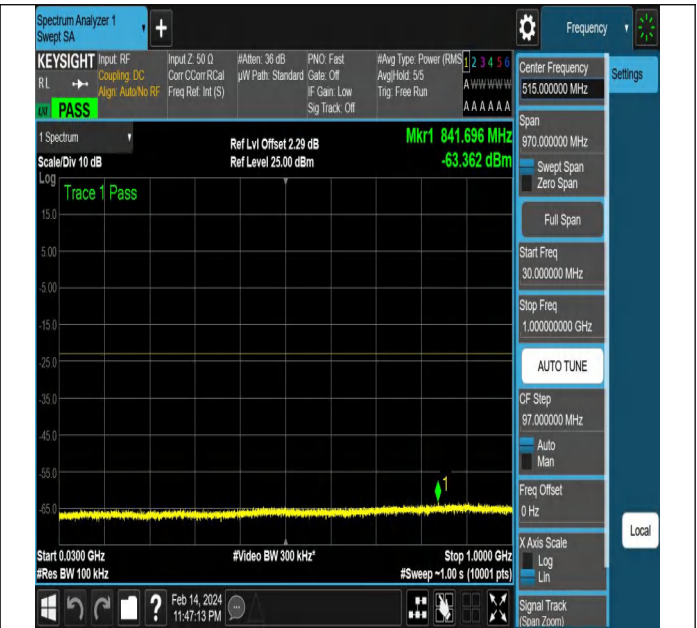

NTNV-N77-3450-3550-PC2-30-80-H-DFT-QPSK-Edge_1RB_ Right-Ant1-PASS

NTNV-N77-3450-3550-PC2-30-80-H-DFT-QPSK-Edge_1RB_ Right-Ant1-PASS

NTNV-N77-3450-3550-PC2-30-80-H-DFT-QPSK-Edge_1RB_ Right-Ant1-PASS

NTNV-N77-3450-3550-PC2-30-80-H-DFT-QPSK-Edge_1RB_ Right-Ant1-PASS

NTNV-N77-3450-3550-PC2-30-60-L-DFT-PI2BPSK-Edge_1R B_Left-Ant1-PASS

NTNV-N77-3450-3550-PC2-30-60-L-DFT-PI2BPSK-Edge_1R
B_Left-Ant1-PASS

NTNV-N77-3450-3550-PC2-30-60-L-DFT-PI2BPSK-Edge_1R
B_Left-Ant1-PASS