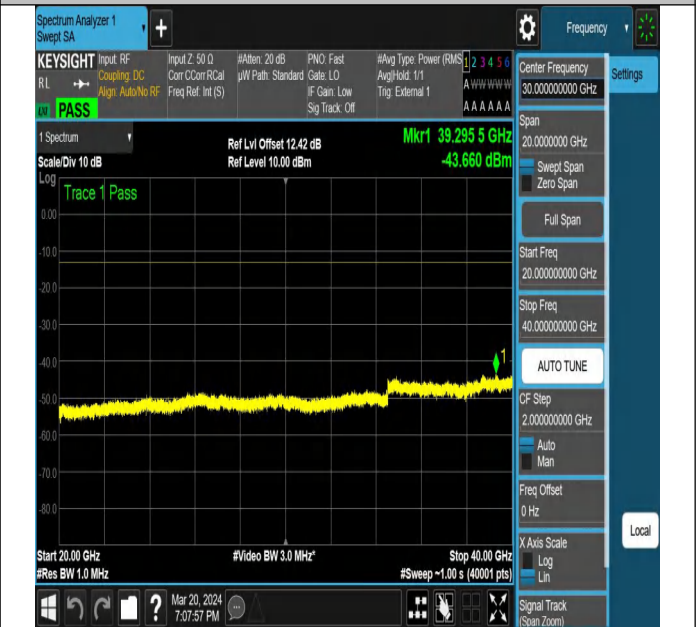

NTNV-N77-3450-3550-PC2-30-60-L-DFT-QPSK-Edge_1RB_L
eft-Ant1-PASS