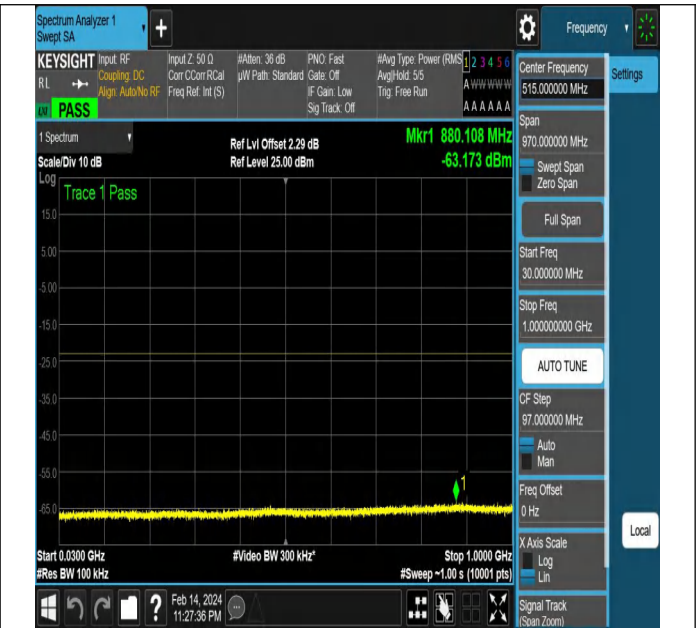

Right-Ant1-PASS

NTNV-N77-3450-3550-PC2-30-50-L-DFT-QPSK-Edge_1RB_

Right-Ant1-PASS

NTNV-N77-3450-3550-PC2-30-50-L-DFT-QPSK-Edge_1RB_

Right-Ant1-PASS

NTNV-N77-3450-3550-PC2-30-50-L-DFT-QPSK-Edge_1RB_

Right-Ant1-PASS

NTNV-N77-3450-3550-PC2-30-50-M-DFT-PI2BPSK-Edge_1RB

B_Left-Ant1-PASS

NTNV-N77-3450-3550-PC2-30-50-M-DFT-PI2BPSK-Edge_1R
B_Left-Ant1-PASS

NTNV-N77-3450-3550-PC2-30-50-M-DFT-PI2BPSK-Edge_1R
B_Left-Ant1-PASS