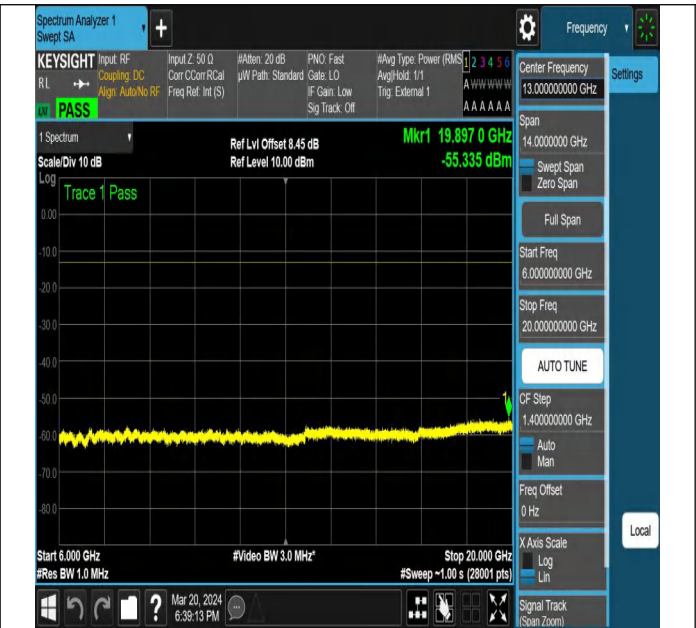

NTNV-N77-3450-3550-PC2-30-50-M-DFT-QPSK-Edge_1RB_

Right-Ant1-PASS