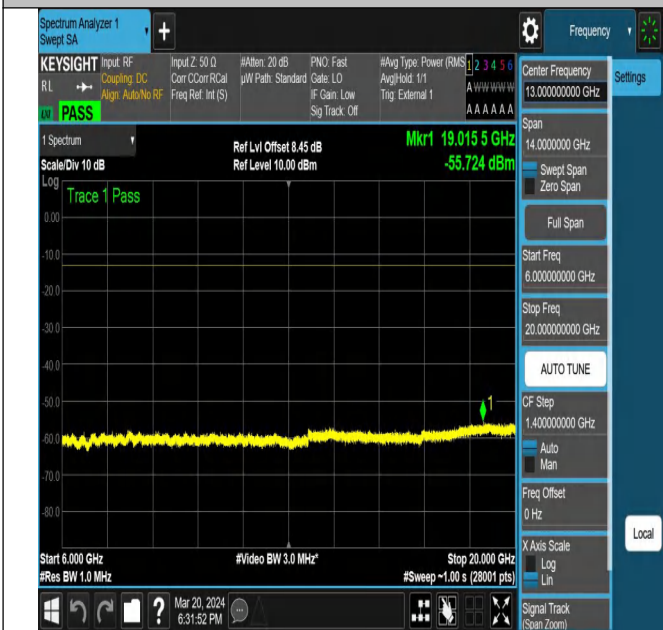

NTNV-N77-3450-3550-PC2-30-50-L-DFT-PI2BPSK-Edge_1R_B_Right-Ant1-PASS

NTNV-N77-3450-3550-PC2-30-50-L-DFT-QPSK-Edge_1RB_L_eft-Ant1-PASS

NTNV-N77-3450-3550-PC2-30-50-L-DFT-QPSK-Edge_1RB_L_eft-Ant1-PASS

NTNV-N77-3450-3550-PC2-30-50-L-DFT-QPSK-Edge_1RB_L_eft-Ant1-PASS

NTNV-N77-3450-3550-PC2-30-50-L-DFT-QPSK-Edge_1RB_L
eft-Ant1-PASS

NTNV-N77-3450-3550-PC2-30-50-L-DFT-QPSK-Edge_1RB_L
eft-Ant1-PASS

NTNV-N77-3450-3550-PC2-30-50-L-DFT-QPSK-Edge_1RB_L
eft-Ant1-PASS

NTNV-N77-3450-3550-PC2-30-50-L-DFT-QPSK-Edge_1RB_L
eft-Ant1-PASS