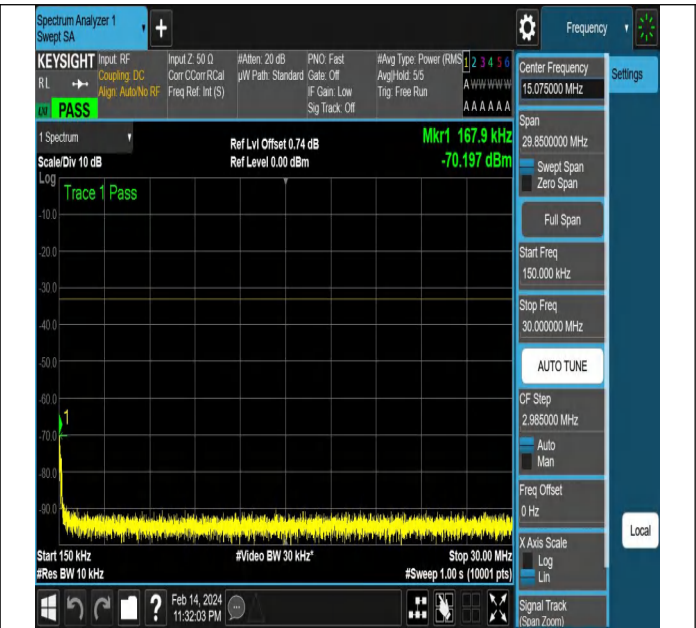

NTNV-N77-3450-3550-PC2-30-50-M-DFT-QPSK-Edge_1RB_Left-Ant1-PASS

NTNV-N77-3450-3550-PC2-30-50-M-DFT-QPSK-Edge_1RB_

Left-Ant1-PASS

NTNV-N77-3450-3550-PC2-30-50-M-DFT-QPSK-Edge_1RB_

Left-Ant1-PASS

NTNV-N77-3450-3550-PC2-30-50-M-DFT-QPSK-Edge_1RB_

Left-Ant1-PASS

NTNV-N77-3450-3550-PC2-30-50-M-DFT-QPSK-Edge_1RB_

Left-Ant1-PASS

NTNV-N77-3450-3550-PC2-30-50-M-DFT-QPSK-Edge_1RB_ Right-Ant1-PASS

NTNV-N77-3450-3550-PC2-30-50-M-DFT-QPSK-Edge_1RB_ Right-Ant1-PASS