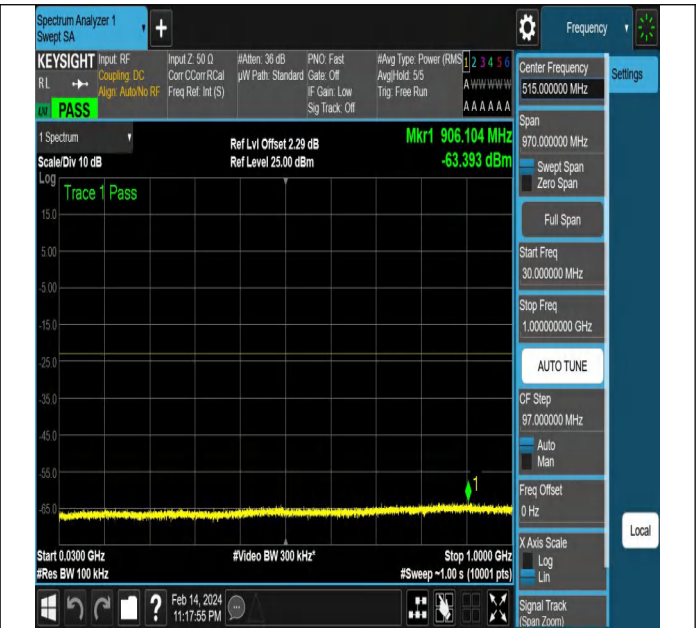

NTNV-N77-3450-3550-PC2-30-40-H-CP-QPSK-Edge_1RB_L
eft-Ant1-PASS

NTNV-N77-3450-3550-PC2-30-40-H-CP-QPSK-Edge_1RB_L
eft-Ant1-PASS

NTNV-N77-3450-3550-PC2-30-40-H-CP-QPSK-Edge_1RB_L
eft-Ant1-PASS

NTNV-N77-3450-3550-PC2-30-40-H-CP-QPSK-Edge_1RB_L
eft-Ant1-PASS

NTNV-N77-3450-3550-PC2-30-40-H-CP-QPSK-Edge_1RB_L
eft-Ant1-PASS

NTNV-N77-3450-3550-PC2-30-40-H-CP-QPSK-Edge_1RB_L
eft-Ant1-PASS

NTNV-N77-3450-3550-PC2-30-40-H-CP-QPSK-Edge_1RB_L
eft-Ant1-PASS

NTNV-N77-3450-3550-PC2-30-50-L-DFT-PI2BPSK-Edge_1R
B_Left-Ant1-PASS

NTNV-N77-3450-3550-PC2-30-50-L-DFT-PI2BPSK-Edge_1R
B_Left-Ant1-PASS

NTNV-N77-3450-3550-PC2-30-50-L-DFT-PI2BPSK-Edge_1R
B_Left-Ant1-PASS

NTNV-N77-3450-3550-PC2-30-50-L-DFT-PI2BPSK-Edge_1R
B_Left-Ant1-PASS