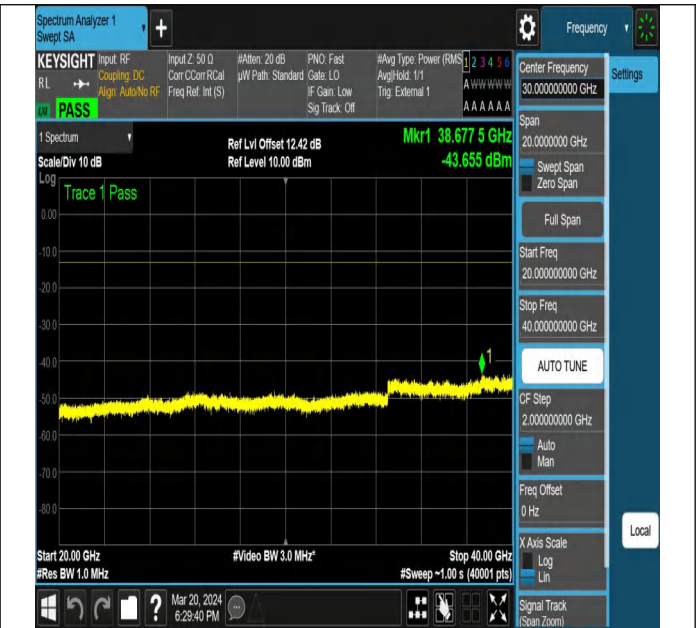

NTNV-N77-3450-3550-PC2-30-40-H-CP-QPSK-Edge_1RB_L
eft-Ant1-PASS

NTNV-N77-3450-3550-PC2-30-40-H-CP-QPSK-Edge_1RB_L
eft-Ant1-PASS

NTNV-N77-3450-3550-PC2-30-40-H-CP-QPSK-Edge_1RB_L
eft-Ant1-PASS

NTNV-N77-3450-3550-PC2-30-50-L-DFT-PI2BPSK-Edge_1R
B_Left-Ant1-PASS

NTNV-N77-3450-3550-PC2-30-50-L-DFT-PI2BPSK-Edge_1R
B_Left-Ant1-PASS

NTNV-N77-3450-3550-PC2-30-50-L-DFT-PI2BPSK-Edge_1R
B_Left-Ant1-PASS

NTNV-N77-3450-3550-PC2-30-50-L-DFT-PI2BPSK-Edge_1R
B_Left-Ant1-PASS