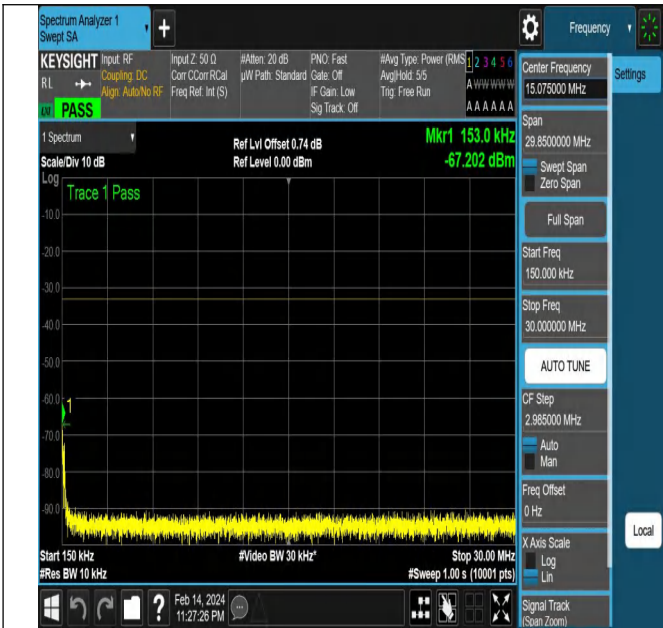

NTNV-N77-3450-3550-PC2-30-50-M-DFT-PI2BPSK-Edge_1R
B_Left-Ant1-PASS