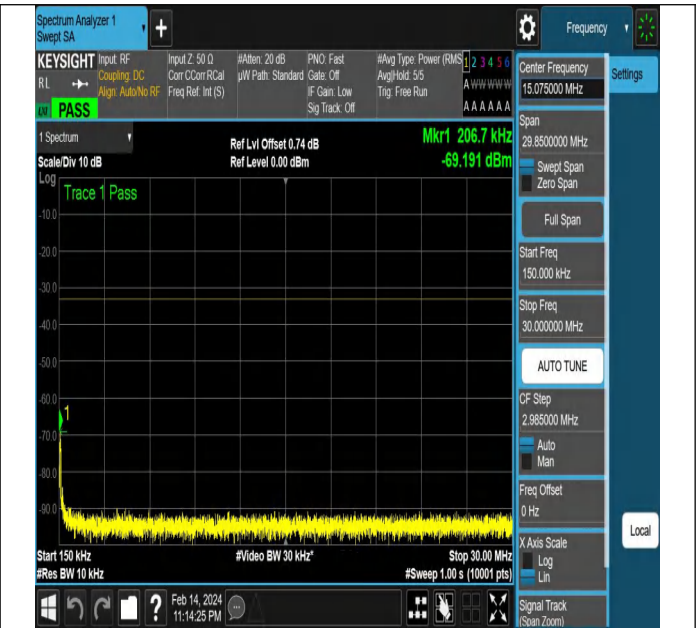

NTNV-N77-3450-3550-PC2-30-40-H-CP-QPSK-Edge_1RB_L
eft-Ant1-PASS

NTNV-N77-3450-3550-PC2-30-40-H-CP-QPSK-Edge_1RB_L
eft-Ant1-PASS

NTNV-N77-3450-3550-PC2-30-40-H-CP-QPSK-Edge_1RB_L
eft-Ant1-PASS

NTNV-N77-3450-3550-PC2-30-40-H-CP-QPSK-Edge_1RB_L
eft-Ant1-PASS

NTNV-N77-3450-3550-PC2-30-40-H-CP-QPSK-Edge_1RB_L
eft-Ant1-PASS

NTNV-N77-3450-3550-PC2-30-40-H-CP-QPSK-Edge_1RB_L
eft-Ant1-PASS

NTNV-N77-3450-3550-PC2-30-40-H-CP-QPSK-Edge_1RB_L
eft-Ant1-PASS

NTNV-N77-3450-3550-PC2-30-50-L-DFT-PI2BPSK-Edge_1R
B_Left-Ant1-PASS