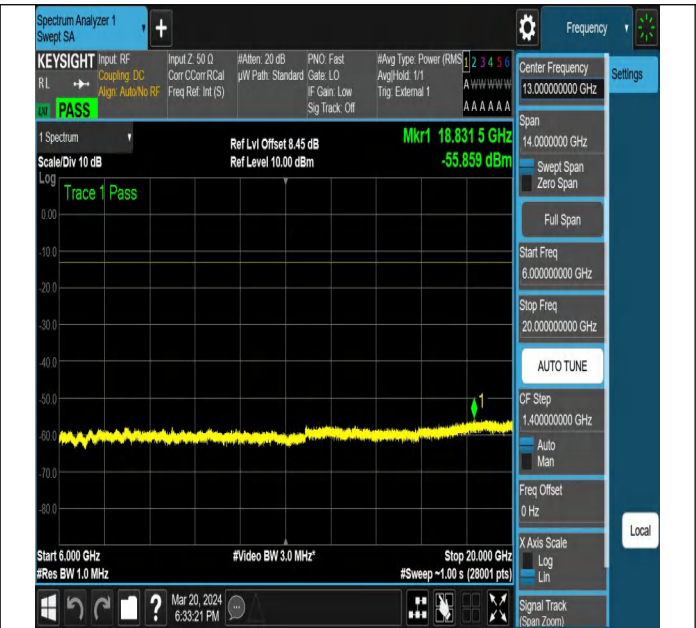

NTNV-N77-3450-3550-PC2-30-50-L-DFT-QPSK-Edge_1RB_

Right-Ant1-PASS