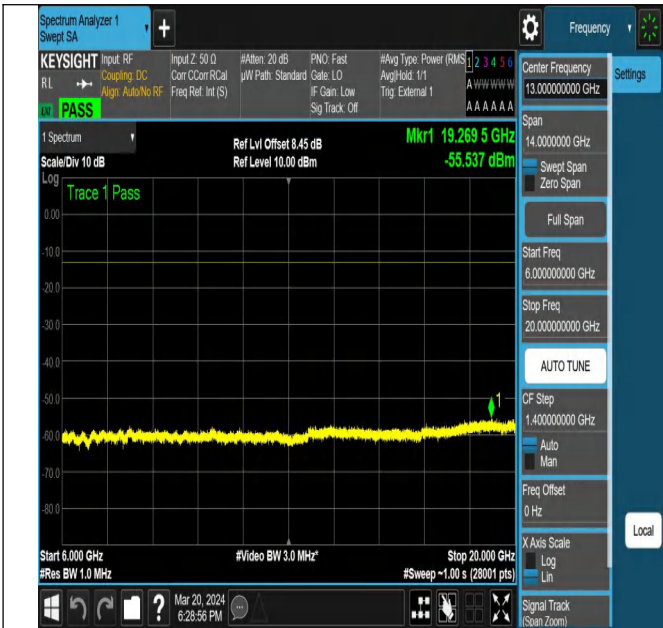

NTNV-N77-3450-3550-PC2-30-50-L-DFT-PI2BPSK-Edge_1R
B_Left-Ant1-PASS

NTNV-N77-3450-3550-PC2-30-50-L-DFT-PI2BPSK-Edge_1R
B_Left-Ant1-PASS

NTNV-N77-3450-3550-PC2-30-50-L-DFT-PI2BPSK-Edge_1R
B_Left-Ant1-PASS