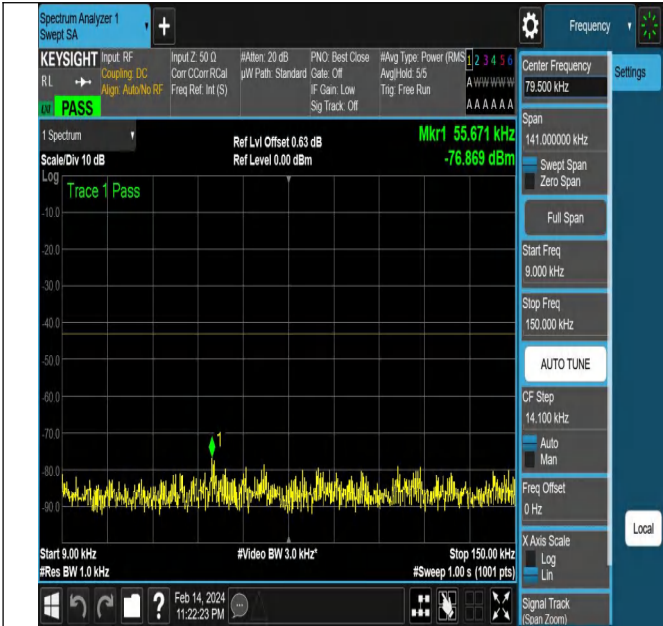

NTNV-N77-3450-3550-PC2-30-50-L-DFT-QPSK-Edge_1RB_L
eft-Ant1-PASS

NTNV-N77-3450-3550-PC2-30-50-L-DFT-QPSK-Edge_1RB_L
eft-Ant1-PASS

NTNV-N77-3450-3550-PC2-30-50-L-DFT-QPSK-Edge_1RB_L
eft-Ant1-PASS

NTNV-N77-3450-3550-PC2-30-50-L-DFT-QPSK-Edge_1RB_L
eft-Ant1-PASS