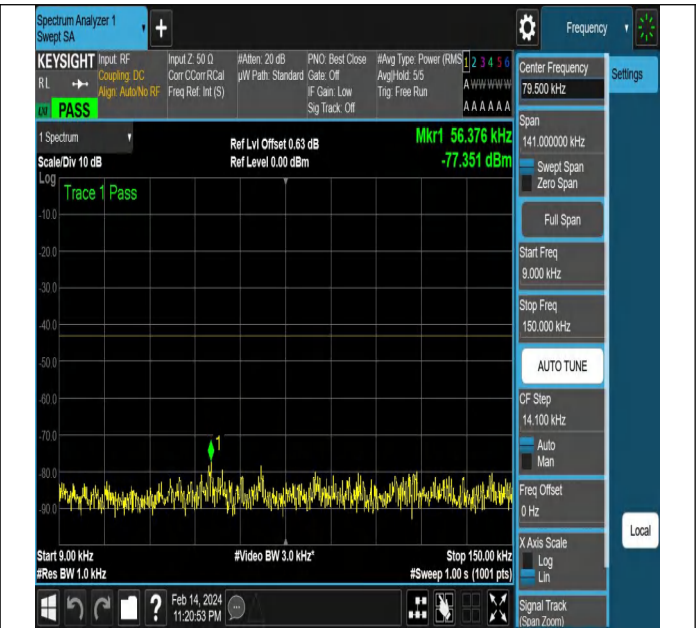

NTNV-N77-3450-3550-PC2-30-50-L-DFT-PI2BPSK-Edge_1R
B_Right-Ant1-PASS

NTNV-N77-3450-3550-PC2-30-50-L-DFT-PI2BPSK-Edge_1R
B_Right-Ant1-PASS

NTNV-N77-3450-3550-PC2-30-50-L-DFT-PI2BPSK-Edge_1R
B_Right-Ant1-PASS

NTNV-N77-3450-3550-PC2-30-50-L-DFT-PI2BPSK-Edge_1R_B_Right-Ant1-PASS

NTNV-N77-3450-3550-PC2-30-50-L-DFT-QPSK-Edge_1RB_L_eft-Ant1-PASS

NTNV-N77-3450-3550-PC2-30-50-L-DFT-QPSK-Edge_1RB_L_eft-Ant1-PASS

NTNV-N77-3450-3550-PC2-30-50-L-DFT-QPSK-Edge_1RB_L_eft-Ant1-PASS