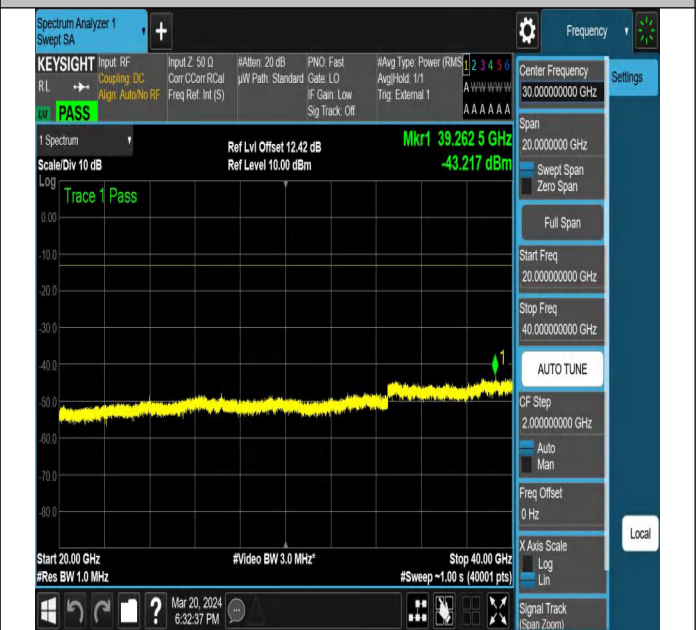

NTNV-N77-3450-3550-PC2-30-50-L-DFT-QPSK-Edge_1RB_L
eft-Ant1-PASS