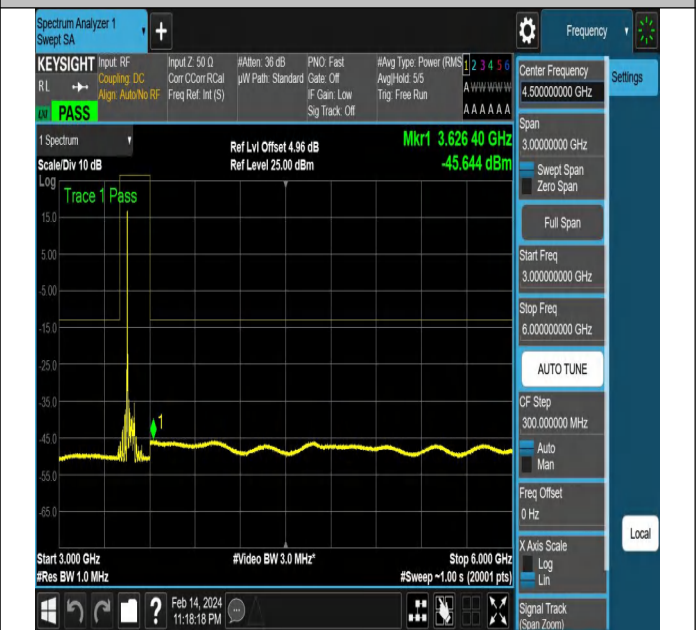

NTNV-N77-3450-3550-PC2-30-40-H-CP-QPSK-Edge_1RB_L
eft-Ant1-PASS

NTNV-N77-3450-3550-PC2-30-40-H-CP-QPSK-Edge_1RB_L
eft-Ant1-PASS

NTNV-N77-3450-3550-PC2-30-40-H-CP-QPSK-Edge_1RB_L
eft-Ant1-PASS

NTNV-N77-3450-3550-PC2-30-50-L-DFT-PI2BPSK-Edge_1R
B_Left-Ant1-PASS

NTNV-N77-3450-3550-PC2-30-50-L-DFT-PI2BPSK-Edge_1R
B_Left-Ant1-PASS

NTNV-N77-3450-3550-PC2-30-50-L-DFT-PI2BPSK-Edge_1R
B_Left-Ant1-PASS

NTNV-N77-3450-3550-PC2-30-50-L-DFT-PI2BPSK-Edge_1R
B_Left-Ant1-PASS