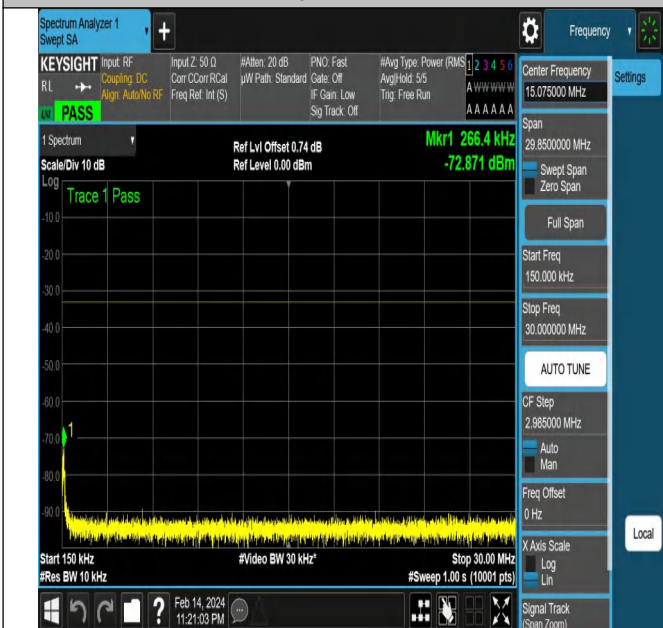

NTNV-N77-3450-3550-PC2-30-50-L-DFT-PI2BPSK-Edge_1R
B_Right-Ant1-PASS

NTNV-N77-3450-3550-PC2-30-50-L-DFT-PI2BPSK-Edge_1R
B_Right-Ant1-PASS

NTNV-N77-3450-3550-PC2-30-50-L-DFT-PI2BPSK-Edge_1R
B_Right-Ant1-PASS

NTNV-N77-3450-3550-PC2-30-50-L-DFT-PI2BPSK-Edge_1R_B_Right-Ant1-PASS

NTNV-N77-3450-3550-PC2-30-50-L-DFT-QPSK-Edge_1RB_L_eft-Ant1-PASS

NTNV-N77-3450-3550-PC2-30-50-L-DFT-QPSK-Edge_1RB_L_eft-Ant1-PASS

NTNV-N77-3450-3550-PC2-30-50-L-DFT-QPSK-Edge_1RB_L_eft-Ant1-PASS