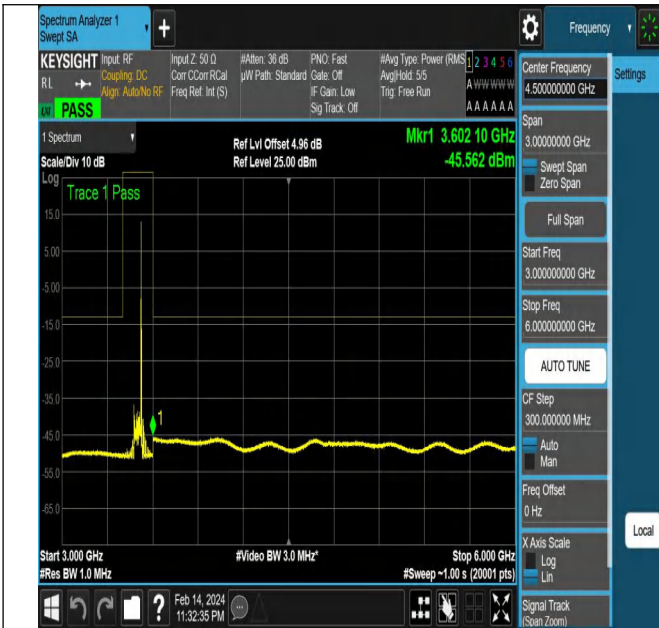

NTNV-N77-3450-3550-PC2-30-50-M-DFT-QPSK-Edge_1RB_

Right-Ant1-PASS