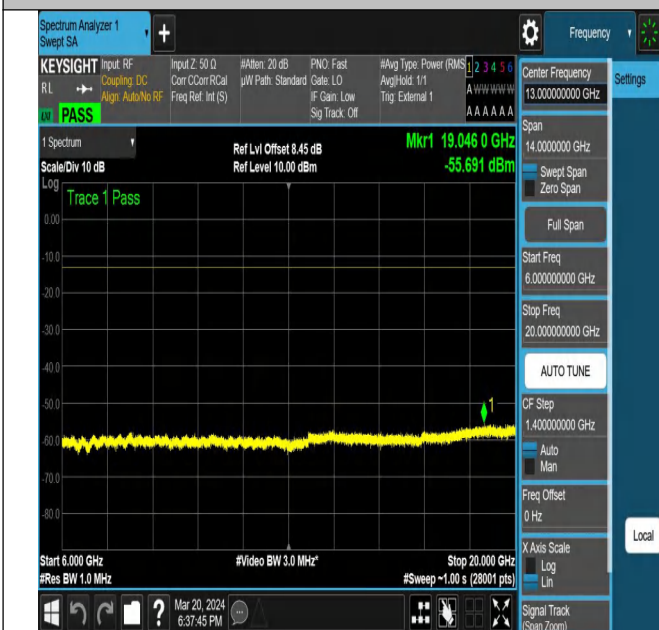

NTNV-N77-3450-3550-PC2-30-50-M-DFT-QPSK-Edge_1RB_Left-Ant1-PASS

NTNV-N77-3450-3550-PC2-30-50-M-DFT-QPSK-Edge_1RB_

Left-Ant1-PASS

NTNV-N77-3450-3550-PC2-30-50-M-DFT-QPSK-Edge_1RB_

Left-Ant1-PASS

NTNV-N77-3450-3550-PC2-30-50-M-DFT-QPSK-Edge_1RB_