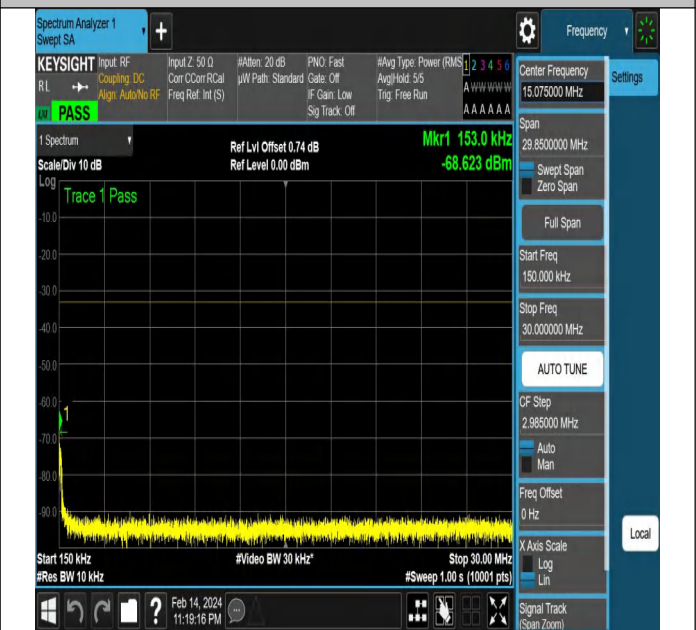

NTNV-N77-3450-3550-PC2-30-50-L-DFT-PI2BPSK-Edge_1R
B_Left-Ant1-PASS

NTNV-N77-3450-3550-PC2-30-50-L-DFT-PI2BPSK-Edge_1R
B_Left-Ant1-PASS

NTNV-N77-3450-3550-PC2-30-50-L-DFT-PI2BPSK-Edge_1R
B_Left-Ant1-PASS

NTNV-N77-3450-3550-PC2-30-50-L-DFT-PI2BPSK-Edge_1R
B_Right-Ant1-PASS

NTNV-N77-3450-3550-PC2-30-50-L-DFT-PI2BPSK-Edge_1R
B_Right-Ant1-PASS

NTNV-N77-3450-3550-PC2-30-50-L-DFT-PI2BPSK-Edge_1R
B_Right-Ant1-PASS