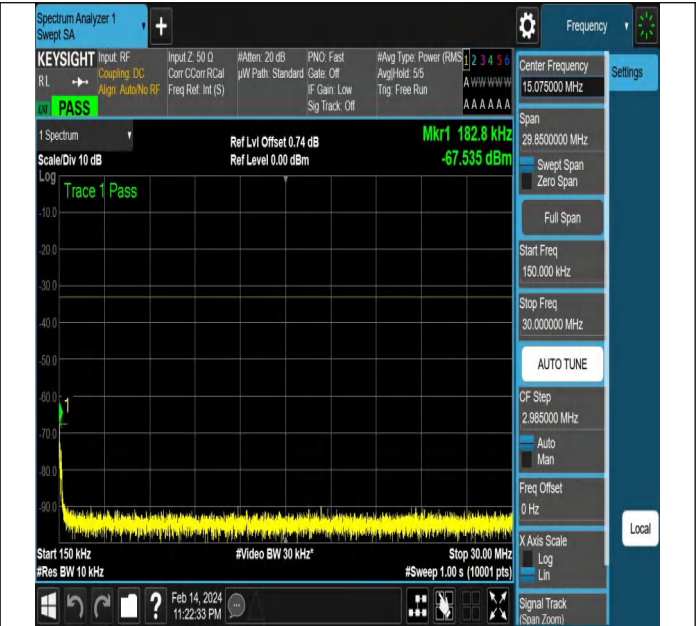

NTNV-N77-3450-3550-PC2-30-50-L-DFT-QPSK-Edge_1RB_

Right-Ant1-PASS