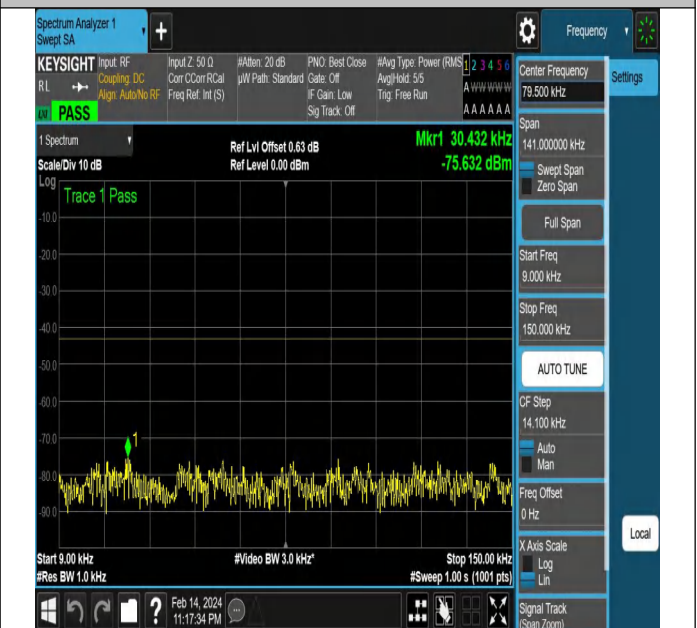

NTNV-N77-3450-3550-PC2-30-40-H-CP-QPSK-Edge_1RB_L
eft-Ant1-PASS

NTNV-N77-3450-3550-PC2-30-40-H-CP-QPSK-Edge_1RB_L
eft-Ant1-PASS

NTNV-N77-3450-3550-PC2-30-40-H-CP-QPSK-Edge_1RB_L
eft-Ant1-PASS

NTNV-N77-3450-3550-PC2-30-40-H-CP-QPSK-Edge_1RB_L
eft-Ant1-PASS

NTNV-N77-3450-3550-PC2-30-40-H-CP-QPSK-Edge_1RB_L
eft-Ant1-PASS

NTNV-N77-3450-3550-PC2-30-40-H-CP-QPSK-Edge_1RB_L
eft-Ant1-PASS

NTNV-N77-3450-3550-PC2-30-40-H-CP-QPSK-Edge_1RB_L
eft-Ant1-PASS

NTNV-N77-3450-3550-PC2-30-50-L-DFT-PI2BPSK-Edge_1R
B_Left-Ant1-PASS