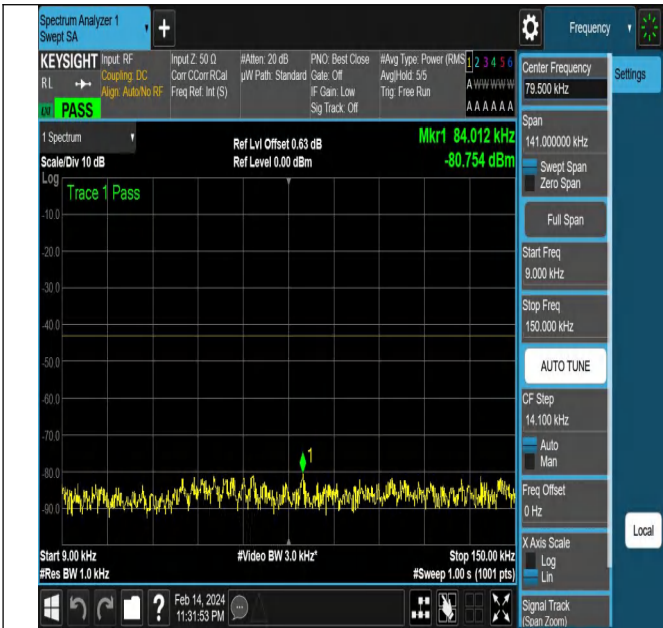

NTNV-N77-3450-3550-PC2-30-50-M-DFT-QPSK-Edge_1RB_Left-Ant1-PASS

NTNV-N77-3450-3550-PC2-30-50-M-DFT-QPSK-Edge_1RB_

Left-Ant1-PASS

NTNV-N77-3450-3550-PC2-30-50-M-DFT-QPSK-Edge_1RB_

Left-Ant1-PASS

NTNV-N77-3450-3550-PC2-30-50-M-DFT-QPSK-Edge_1RB_

Left-Ant1-PASS

NTNV-N77-3450-3550-PC2-30-50-M-DFT-QPSK-Edge_1RB_

Left-Ant1-PASS

NTNV-N77-3450-3550-PC2-30-50-M-DFT-QPSK-Edge_1RB_ Right-Ant1-PASS

NTNV-N77-3450-3550-PC2-30-50-M-DFT-QPSK-Edge_1RB_ Right-Ant1-PASS