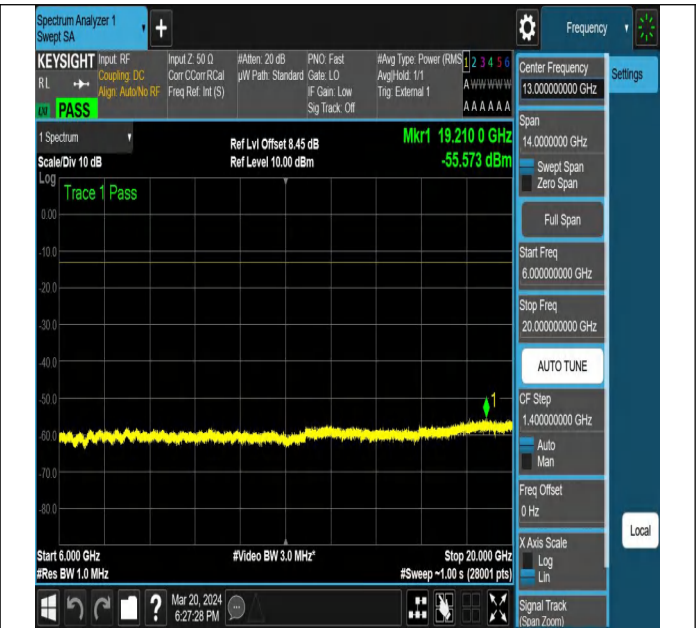

NTNV-N77-3450-3550-PC2-30-40-H-CP-QPSK-Edge_1RB_L
eft-Ant1-PASS

NTNV-N77-3450-3550-PC2-30-40-H-CP-QPSK-Edge_1RB_L
eft-Ant1-PASS

NTNV-N77-3450-3550-PC2-30-40-H-CP-QPSK-Edge_1RB_L
eft-Ant1-PASS

NTNV-N77-3450-3550-PC2-30-40-H-CP-QPSK-Edge_1RB_L
eft-Ant1-PASS

NTNV-N77-3450-3550-PC2-30-40-H-CP-QPSK-Edge_1RB_L
eft-Ant1-PASS

NTNV-N77-3450-3550-PC2-30-40-H-CP-QPSK-Edge_1RB_L
eft-Ant1-PASS

NTNV-N77-3450-3550-PC2-30-40-H-CP-QPSK-Edge_1RB_L
eft-Ant1-PASS

NTNV-N77-3450-3550-PC2-30-50-L-DFT-PI2BPSK-Edge_1R
B_Left-Ant1-PASS