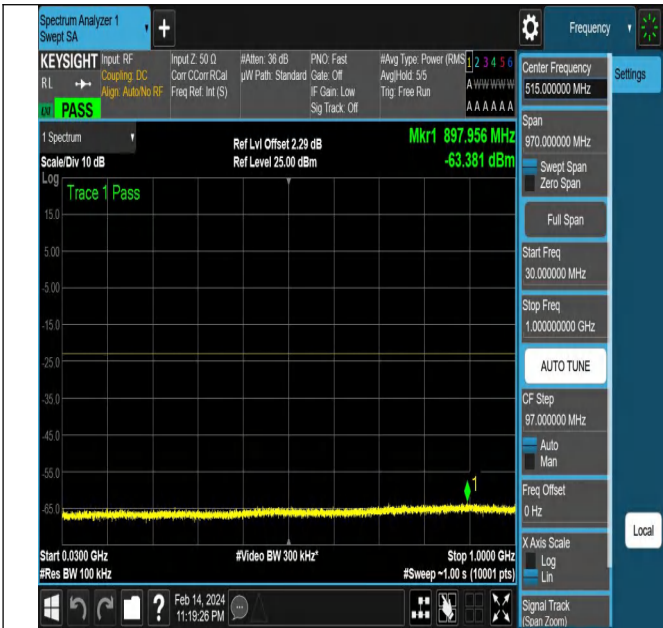

NTNV-N77-3450-3550-PC2-30-50-L-DFT-PI2BPSK-Edge_1R
B_Left-Ant1-PASS

NTNV-N77-3450-3550-PC2-30-50-L-DFT-PI2BPSK-Edge_1R
B_Left-Ant1-PASS

NTNV-N77-3450-3550-PC2-30-50-L-DFT-PI2BPSK-Edge_1R
B_Left-Ant1-PASS

NTNV-N77-3450-3550-PC2-30-50-L-DFT-PI2BPSK-Edge_1R
B_Right-Ant1-PASS

NTNV-N77-3450-3550-PC2-30-50-L-DFT-PI2BPSK-Edge_1R
B_Right-Ant1-PASS

NTNV-N77-3450-3550-PC2-30-50-L-DFT-PI2BPSK-Edge_1R
B_Right-Ant1-PASS