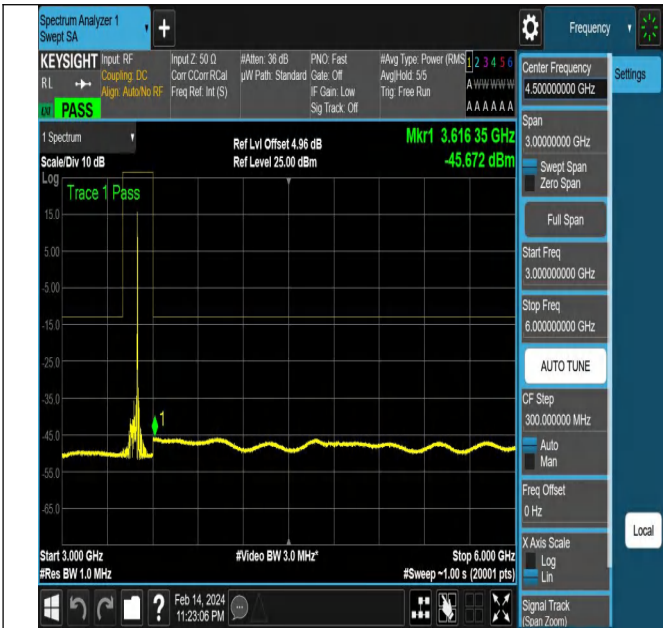

NTNV-N77-3450-3550-PC2-30-50-L-DFT-QPSK-Edge_1RB_

Right-Ant1-PASS