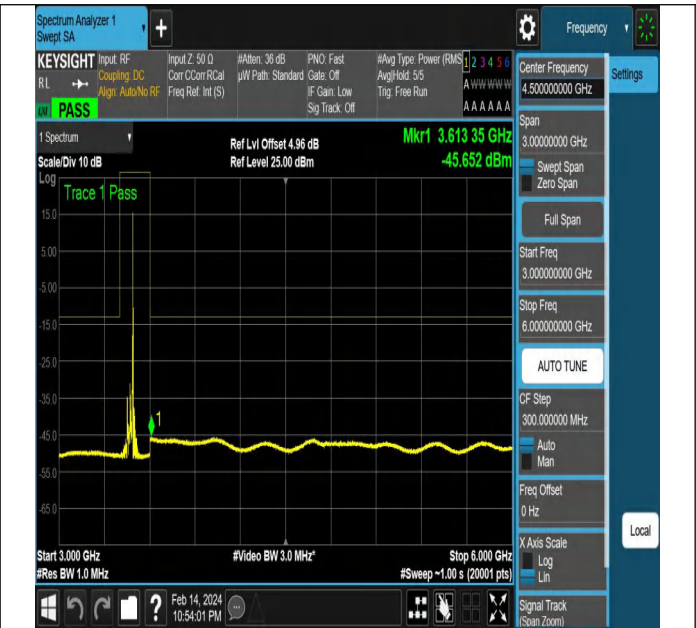

NTNV-N77-3450-3550-PC2-30-40-L-DFT-QPSK-Edge_1RB_

Right-Ant1-PASS