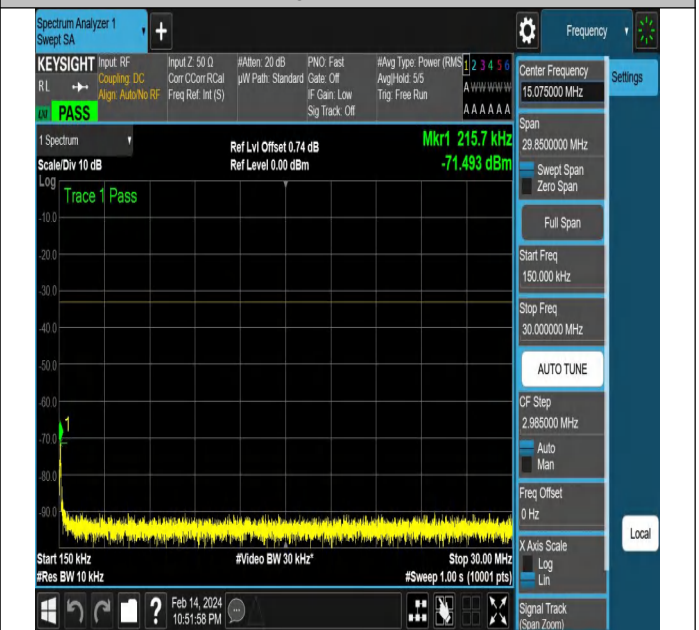

NTNV-N77-3450-3550-PC2-30-40-L-DFT-PI2BPSK-Edge_1R
B_Right-Ant1-PASS

NTNV-N77-3450-3550-PC2-30-40-L-DFT-PI2BPSK-Edge_1R
B_Right-Ant1-PASS

NTNV-N77-3450-3550-PC2-30-40-L-DFT-PI2BPSK-Edge_1R
 B_Right-Ant1-PASS

NTNV-N77-3450-3550-PC2-30-40-L-DFT-PI2BPSK-Edge_1R
 B_Right-Ant1-PASS

NTNV-N77-3450-3550-PC2-30-40-L-DFT-QPSK-Edge_1RB_L
 eft-Ant1-PASS

NTNV-N77-3450-3550-PC2-30-40-L-DFT-QPSK-Edge_1RB_L
 eft-Ant1-PASS

NTNV-N77-3450-3550-PC2-30-40-L-DFT-QPSK-Edge_1RB_L
 eft-Ant1-PASS