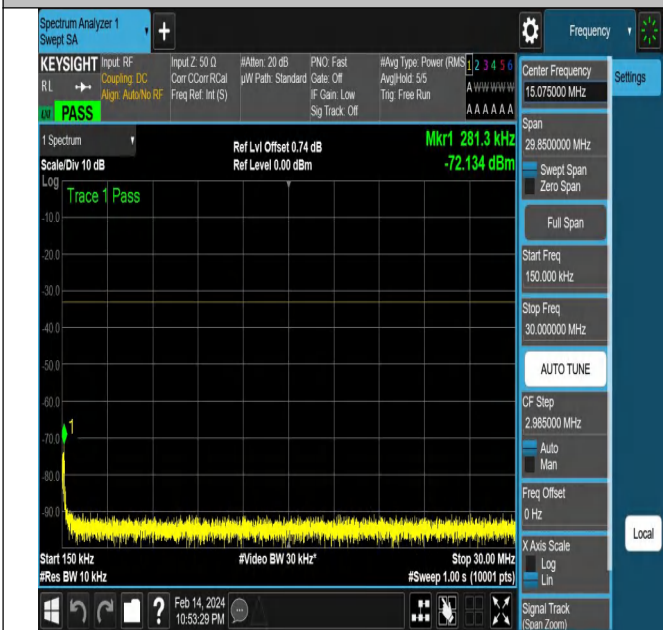

NTNV-N77-3450-3550-PC2-30-40-L-DFT-QPSK-Edge_1RB_
Right-Ant1-PASS