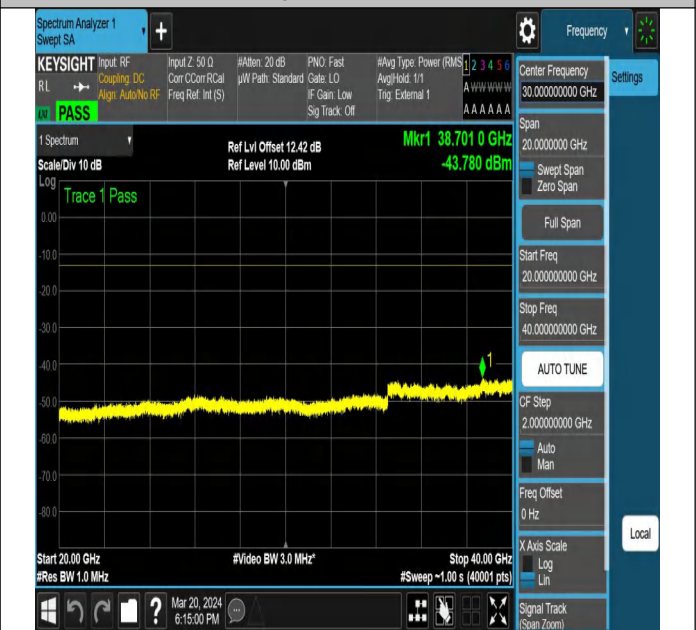

Right-Ant1-PASS

NTNV-N77-3450-3550-PC2-30-40-L-DFT-QPSK-Edge_1RB_

Right-Ant1-PASS

NTNV-N77-3450-3550-PC2-30-40-L-DFT-QPSK-Edge_1RB_

Right-Ant1-PASS

NTNV-N77-3450-3550-PC2-30-40-L-DFT-QPSK-Edge_1RB_

Right-Ant1-PASS