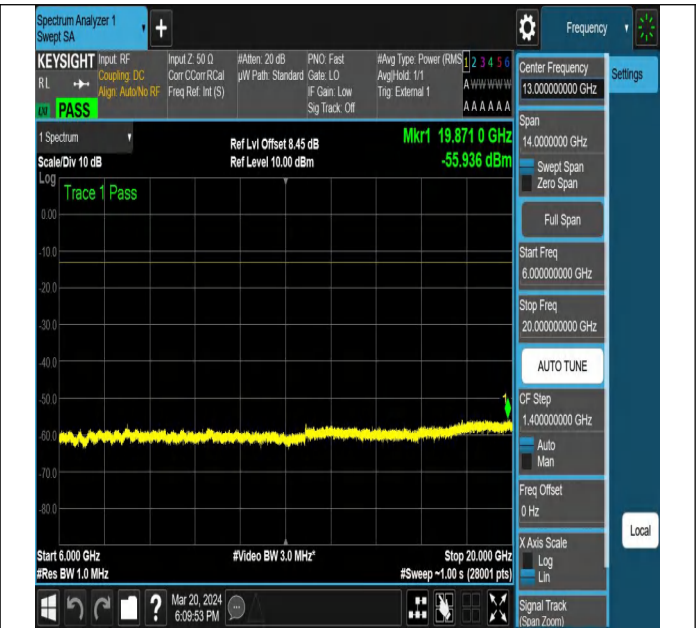

NTNV-N77-3450-3550-PC2-30-40-L-DFT-PI2BPSK-Edge_1R
B_Left-Ant1-PASS

NTNV-N77-3450-3550-PC2-30-40-L-DFT-PI2BPSK-Edge_1R
B_Left-Ant1-PASS

NTNV-N77-3450-3550-PC2-30-40-L-DFT-PI2BPSK-Edge_1R
B_Left-Ant1-PASS

NTNV-N77-3450-3550-PC2-30-40-L-DFT-PI2BPSK-Edge_1R
B_Right-Ant1-PASS

NTNV-N77-3450-3550-PC2-30-40-L-DFT-PI2BPSK-Edge_1R
B_Right-Ant1-PASS

NTNV-N77-3450-3550-PC2-30-40-L-DFT-PI2BPSK-Edge_1R
B_Right-Ant1-PASS