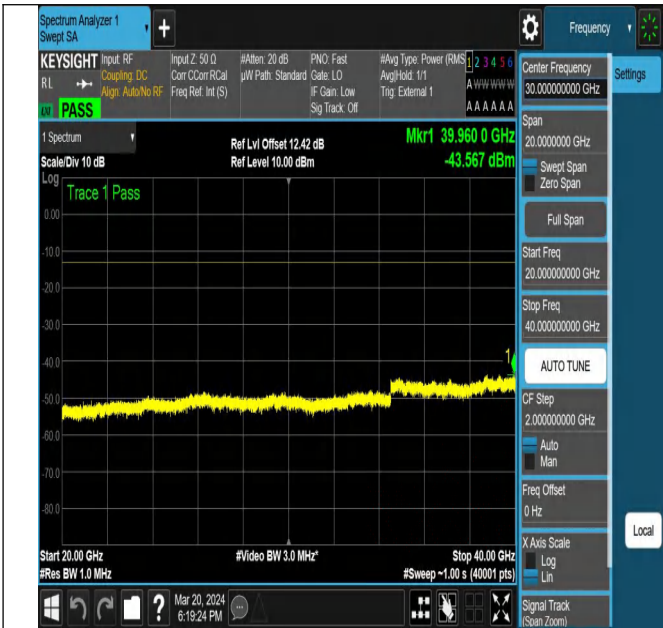

NTNV-N77-3450-3550-PC2-30-40-M-DFT-QPSK-Edge_1RB_
Left-Ant1-PASS