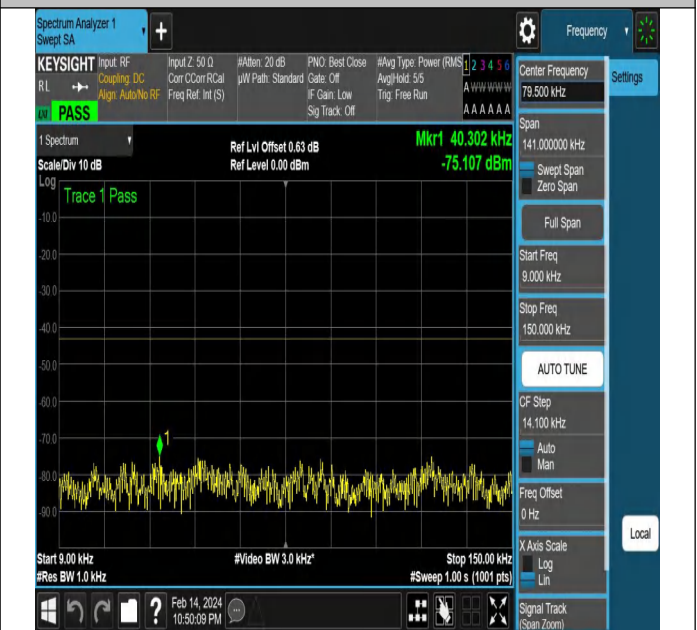

NTNV-N77-3450-3550-PC2-30-40-L-DFT-PI2BPSK-Edge_1R
B_Left-Ant1-PASS

NTNV-N77-3450-3550-PC2-30-40-L-DFT-PI2BPSK-Edge_1R
B_Left-Ant1-PASS

NTNV-N77-3450-3550-PC2-30-40-L-DFT-PI2BPSK-Edge_1R
B_Left-Ant1-PASS