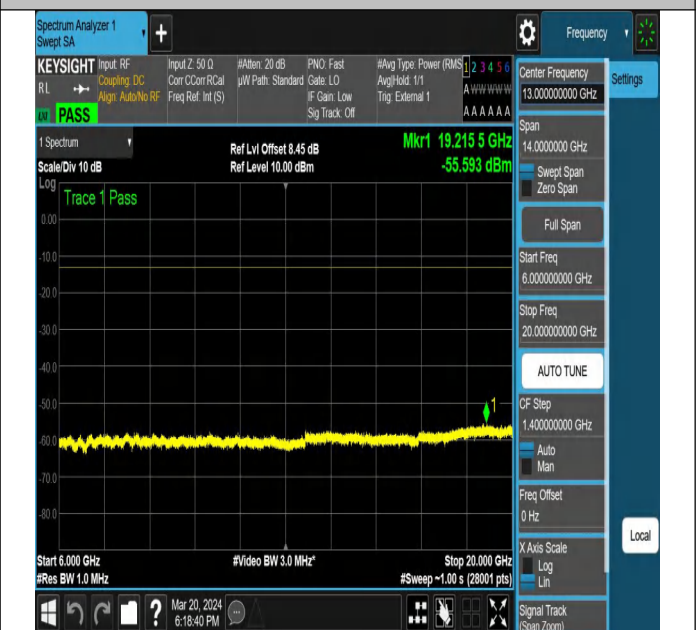

NTNV-N77-3450-3550-PC2-30-40-M-DFT-QPSK-Edge_1RB_
Left-Ant1-PASS

NTNV-N77-3450-3550-PC2-30-40-M-DFT-QPSK-Edge_1RB_
Left-Ant1-PASS

NTNV-N77-3450-3550-PC2-30-40-M-DFT-QPSK-Edge_1RB_
Left-Ant1-PASS

NTNV-N77-3450-3550-PC2-30-40-M-DFT-QPSK-Edge_1RB_
Left-Ant1-PASS