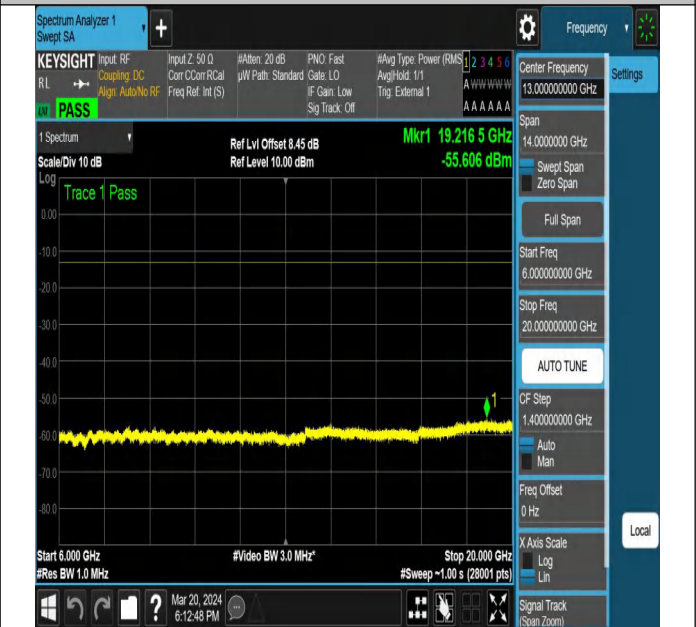

NTNV-N77-3450-3550-PC2-30-40-L-DFT-PI2BPSK-Edge_1R
 B_Right-Ant1-PASS

NTNV-N77-3450-3550-PC2-30-40-L-DFT-QPSK-Edge_1RB_L
 eft-Ant1-PASS

NTNV-N77-3450-3550-PC2-30-40-L-DFT-QPSK-Edge_1RB_L
 eft-Ant1-PASS

NTNV-N77-3450-3550-PC2-30-40-L-DFT-QPSK-Edge_1RB_L
 eft-Ant1-PASS

NTNV-N77-3450-3550-PC2-30-40-L-DFT-QPSK-Edge_1RB_L
 eft-Ant1-PASS

NTNV-N77-3450-3550-PC2-30-40-L-DFT-QPSK-Edge_1RB_L
 eft-Ant1-PASS

NTNV-N77-3450-3550-PC2-30-40-L-DFT-QPSK-Edge_1RB_L
 eft-Ant1-PASS

NTNV-N77-3450-3550-PC2-30-40-L-DFT-QPSK-Edge_1RB_L
 eft-Ant1-PASS