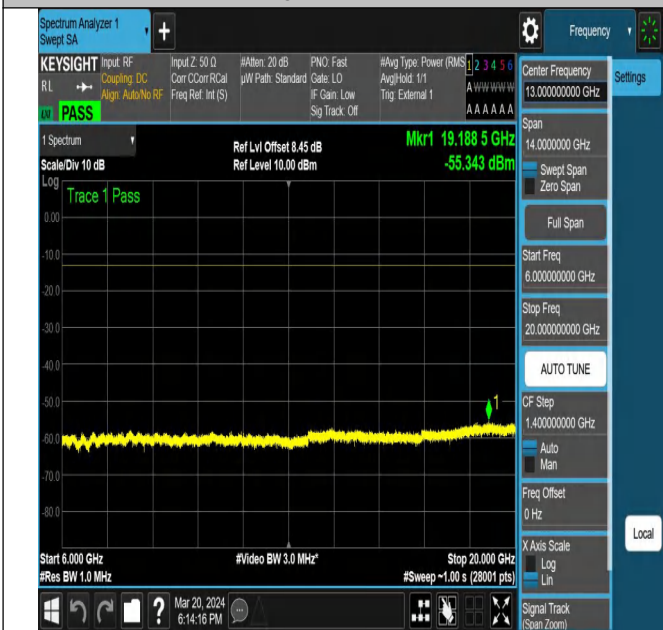

NTNV-N77-3450-3550-PC2-30-40-L-DFT-QPSK-Edge_1RB_

Right-Ant1-PASS