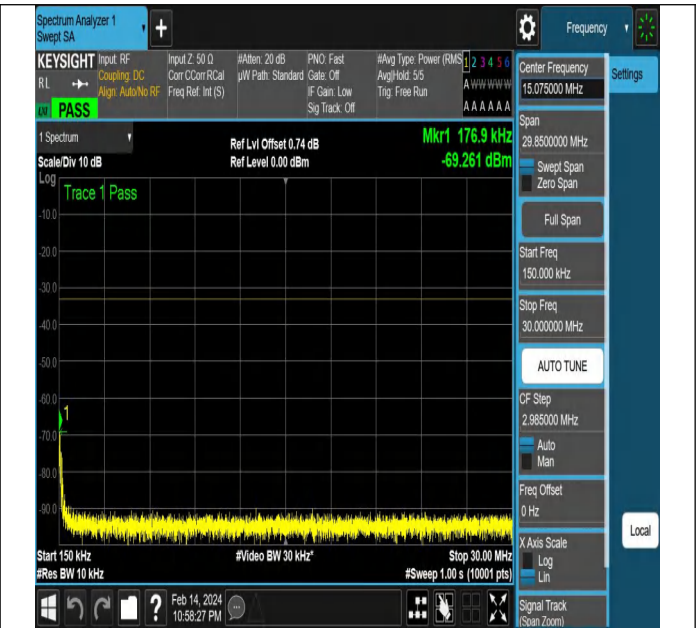

NTNV-N77-3450-3550-PC2-30-40-M-DFT-PI2BPSK-Edge_1R
B_Left-Ant1-PASS