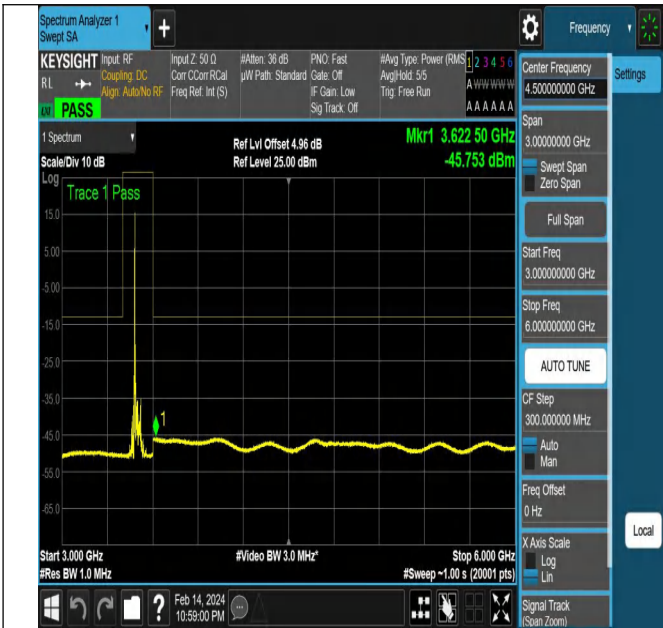

NTNV-N77-3450-3550-PC2-30-40-M-DFT-PI2BPSK-Edge_1R
B_Left-Ant1-PASS

NTNV-N77-3450-3550-PC2-30-40-M-DFT-PI2BPSK-Edge_1R
B_Left-Ant1-PASS

NTNV-N77-3450-3550-PC2-30-40-M-DFT-PI2BPSK-Edge_1R
B_Left-Ant1-PASS