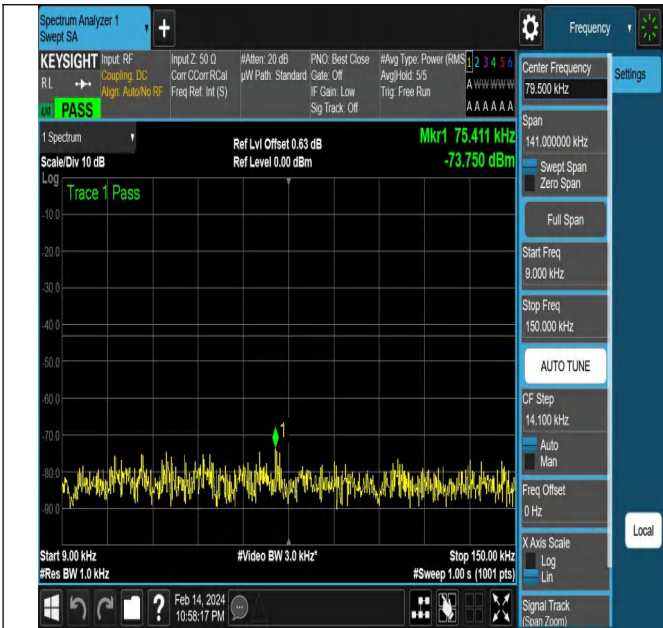

Right-Ant1-PASS

NTNV-N77-3450-3550-PC2-30-40-L-DFT-QPSK-Edge_1RB_

Right-Ant1-PASS

NTNV-N77-3450-3550-PC2-30-40-L-DFT-QPSK-Edge_1RB_

Right-Ant1-PASS

NTNV-N77-3450-3550-PC2-30-40-L-DFT-QPSK-Edge_1RB_

Right-Ant1-PASS