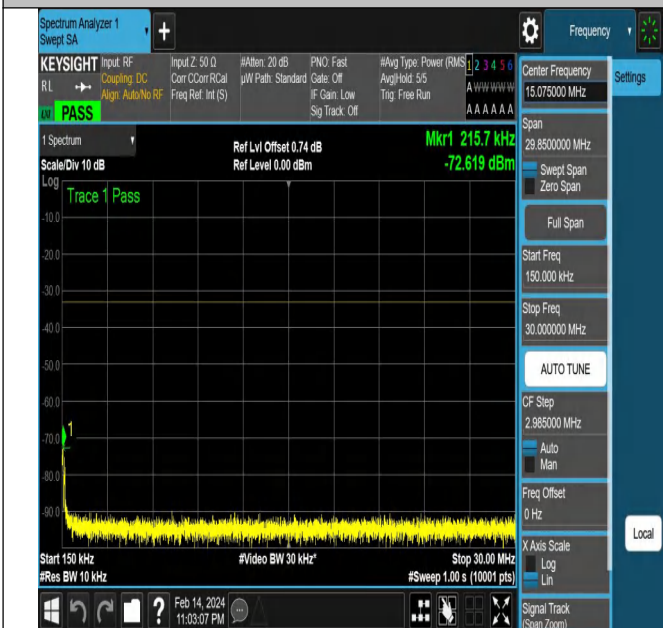

NTNV-N77-3450-3550-PC2-30-40-M-DFT-QPSK-Edge_1RB_
Right-Ant1-PASS