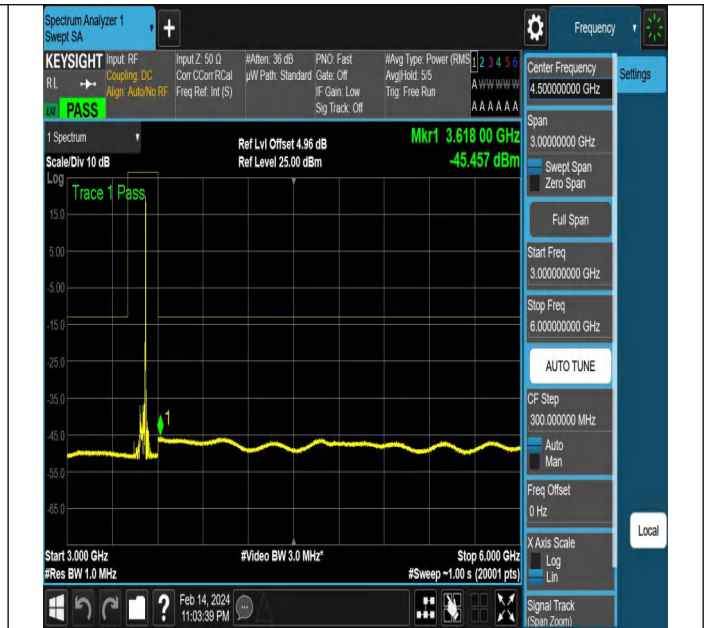

NTNV-N77-3450-3550-PC2-30-40-M-DFT-QPSK-Edge_1RB_ Right-Ant1-PASS