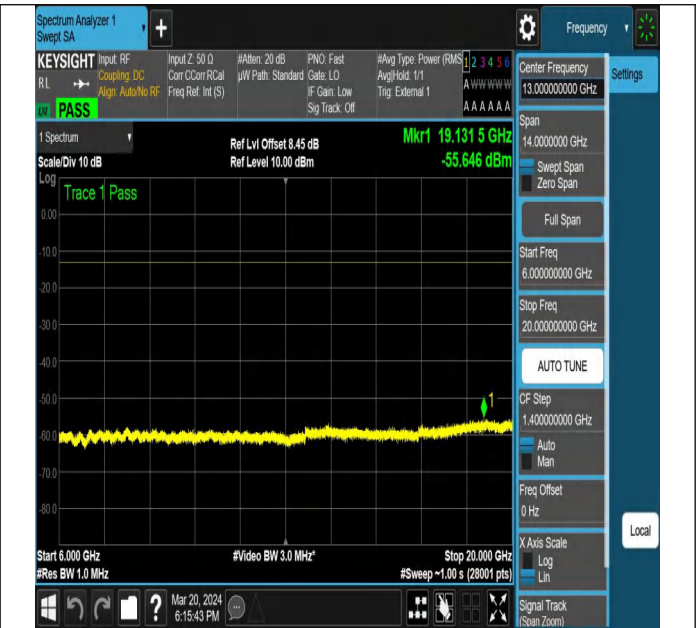

NTNV-N77-3450-3550-PC2-30-40-M-DFT-PI2BPSK-Edge_1R
B_Left-Ant1-PASS

NTNV-N77-3450-3550-PC2-30-40-M-DFT-PI2BPSK-Edge_1R
B_Left-Ant1-PASS

NTNV-N77-3450-3550-PC2-30-40-M-DFT-PI2BPSK-Edge_1R
B_Left-Ant1-PASS