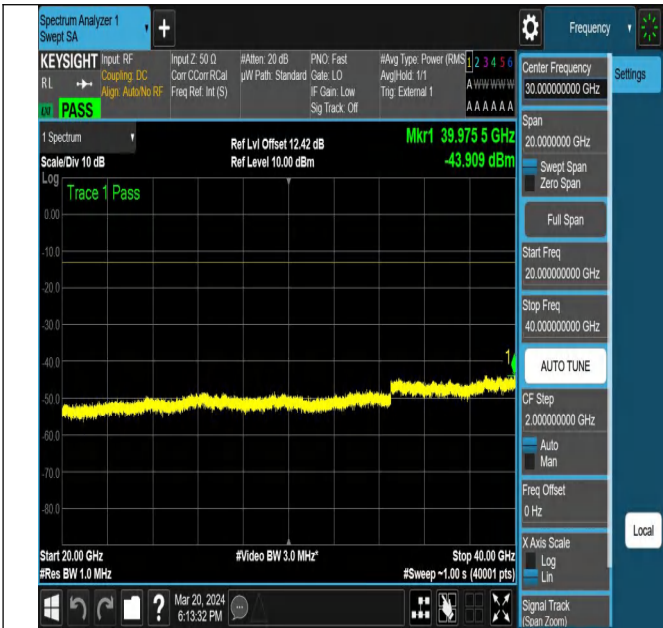

NTNV-N77-3450-3550-PC2-30-40-L-DFT-PI2BPSK-Edge_1R
 B_Right-Ant1-PASS

NTNV-N77-3450-3550-PC2-30-40-L-DFT-QPSK-Edge_1RB_L
 eft-Ant1-PASS

NTNV-N77-3450-3550-PC2-30-40-L-DFT-QPSK-Edge_1RB_L
 eft-Ant1-PASS

NTNV-N77-3450-3550-PC2-30-40-L-DFT-QPSK-Edge_1RB_L
 eft-Ant1-PASS

NTNV-N77-3450-3550-PC2-30-40-L-DFT-QPSK-Edge_1RB_L
 eft-Ant1-PASS

NTNV-N77-3450-3550-PC2-30-40-L-DFT-QPSK-Edge_1RB_L
 eft-Ant1-PASS

NTNV-N77-3450-3550-PC2-30-40-L-DFT-QPSK-Edge_1RB_L
 eft-Ant1-PASS

NTNV-N77-3450-3550-PC2-30-40-L-DFT-QPSK-Edge_1RB_L
 eft-Ant1-PASS