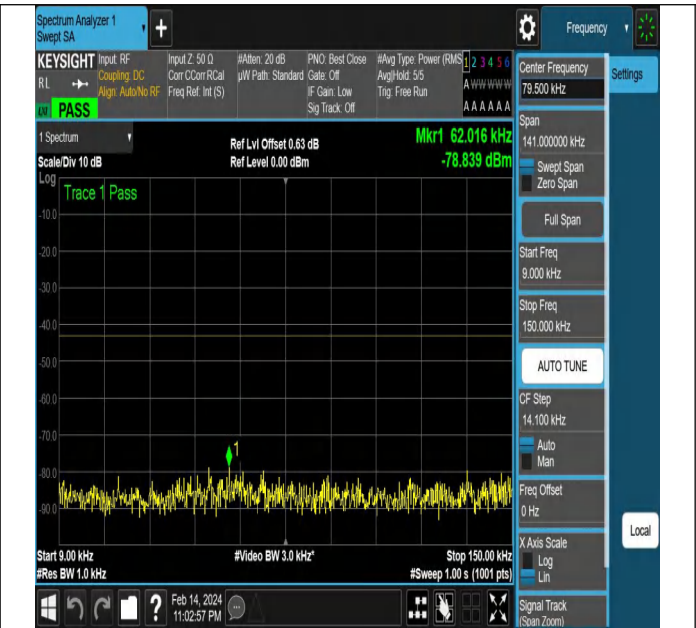

NTNV-N77-3450-3550-PC2-30-40-M-DFT-QPSK-Edge_1RB_
Right-Ant1-PASS