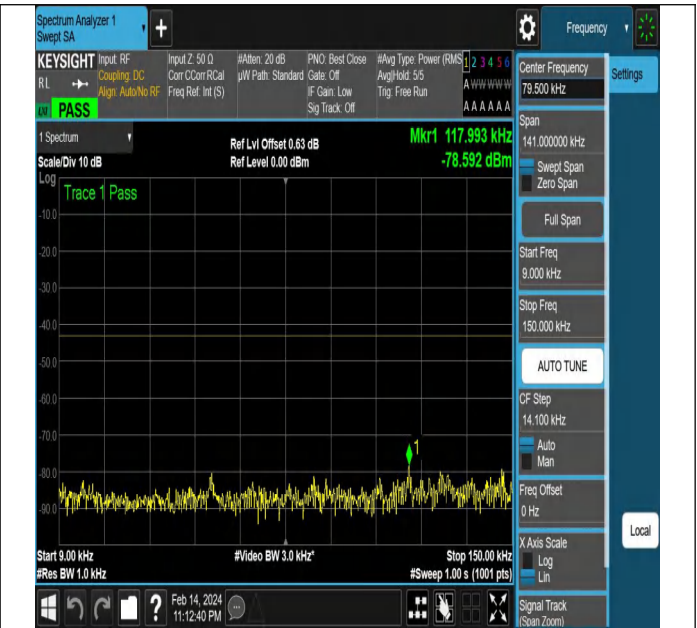

NTNV-N77-3450-3550-PC2-30-40-H-DFT-QPSK-Edge_1RB_

Left-Ant1-PASS

NTNV-N77-3450-3550-PC2-30-40-H-DFT-QPSK-Edge_1RB_

Left-Ant1-PASS

NTNV-N77-3450-3550-PC2-30-40-H-DFT-QPSK-Edge_1RB_

Left-Ant1-PASS

NTNV-N77-3450-3550-PC2-30-40-H-DFT-QPSK-Edge_1RB_

Left-Ant1-PASS

NTNV-N77-3450-3550-PC2-30-40-H-DFT-QPSK-Edge_1RB_

Left-Ant1-PASS

NTNV-N77-3450-3550-PC2-30-40-H-DFT-QPSK-Edge_1RB_

Right-Ant1-PASS

NTNV-N77-3450-3550-PC2-30-40-H-DFT-QPSK-Edge_1RB_

Right-Ant1-PASS