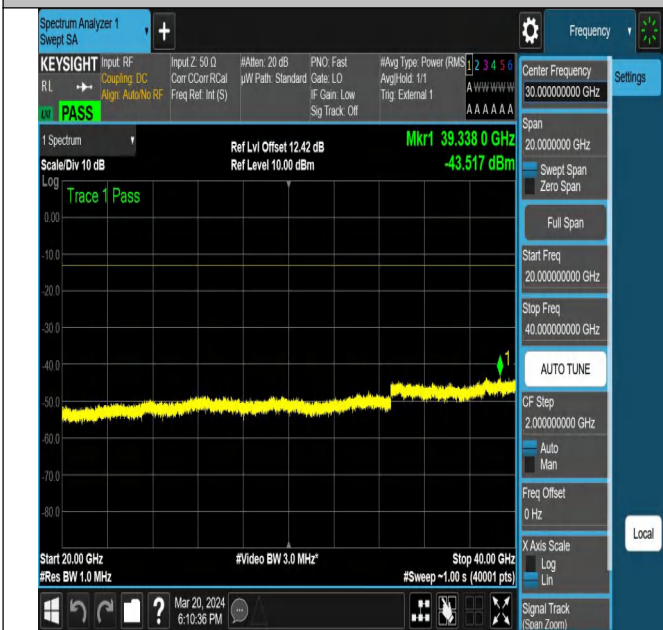

NTNV-N77-3450-3550-PC2-30-40-L-DFT-PI2BPSK-Edge_1R
B_Left-Ant1-PASS

NTNV-N77-3450-3550-PC2-30-40-L-DFT-PI2BPSK-Edge_1R
B_Left-Ant1-PASS

NTNV-N77-3450-3550-PC2-30-40-L-DFT-PI2BPSK-Edge_1R
B_Left-Ant1-PASS

NTNV-N77-3450-3550-PC2-30-40-L-DFT-PI2BPSK-Edge_1R
B_Right-Ant1-PASS

NTNV-N77-3450-3550-PC2-30-40-L-DFT-PI2BPSK-Edge_1R
B_Right-Ant1-PASS

NTNV-N77-3450-3550-PC2-30-40-L-DFT-PI2BPSK-Edge_1R
B_Right-Ant1-PASS