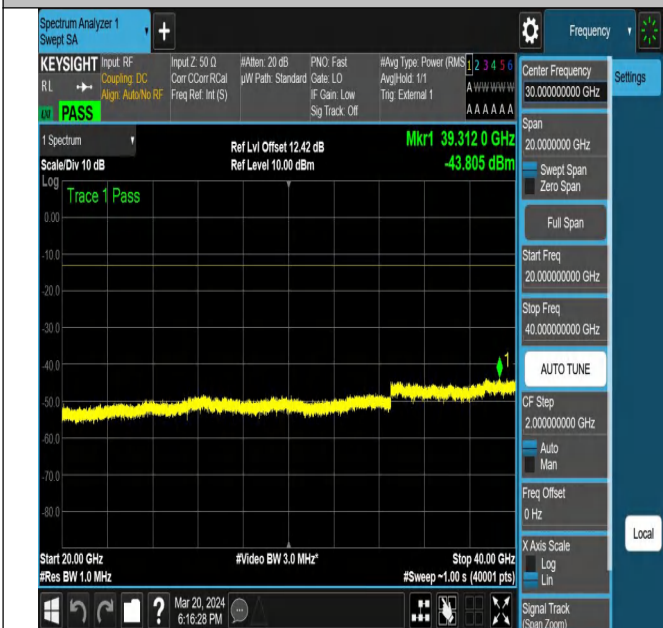

NTNV-N77-3450-3550-PC2-30-40-M-DFT-PI2BPSK-Edge_1R
B_Left-Ant1-PASS

NTNV-N77-3450-3550-PC2-30-40-M-DFT-PI2BPSK-Edge_1R
B_Left-Ant1-PASS

NTNV-N77-3450-3550-PC2-30-40-M-DFT-PI2BPSK-Edge_1R
B_Left-Ant1-PASS