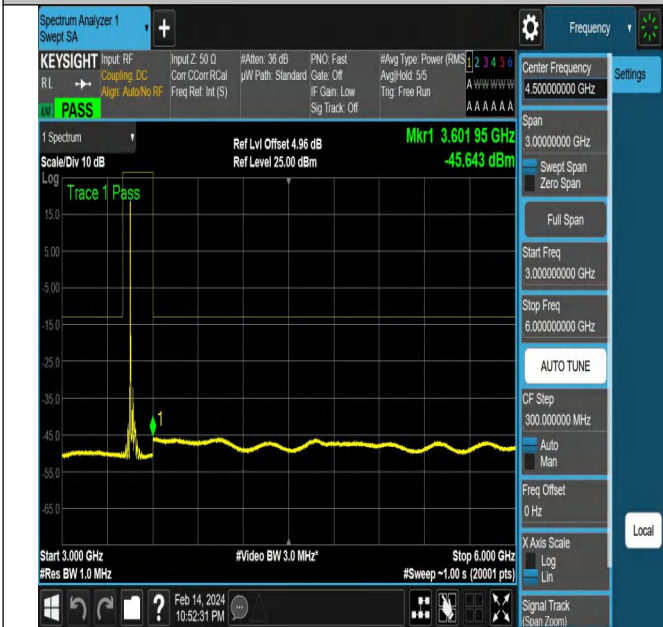

NTNV-N77-3450-3550-PC2-30-40-L-DFT-PI2BPSK-Edge_1R
 B_Right-Ant1-PASS

NTNV-N77-3450-3550-PC2-30-40-L-DFT-QPSK-Edge_1RB_L
 eft-Ant1-PASS

NTNV-N77-3450-3550-PC2-30-40-L-DFT-QPSK-Edge_1RB_L
 eft-Ant1-PASS

NTNV-N77-3450-3550-PC2-30-40-L-DFT-QPSK-Edge_1RB_L
 eft-Ant1-PASS

NTNV-N77-3450-3550-PC2-30-40-L-DFT-QPSK-Edge_1RB_L
 eft-Ant1-PASS

NTNV-N77-3450-3550-PC2-30-40-L-DFT-QPSK-Edge_1RB_L
 eft-Ant1-PASS

NTNV-N77-3450-3550-PC2-30-40-L-DFT-QPSK-Edge_1RB_L
 eft-Ant1-PASS

NTNV-N77-3450-3550-PC2-30-40-L-DFT-QPSK-Edge_1RB_L
 eft-Ant1-PASS