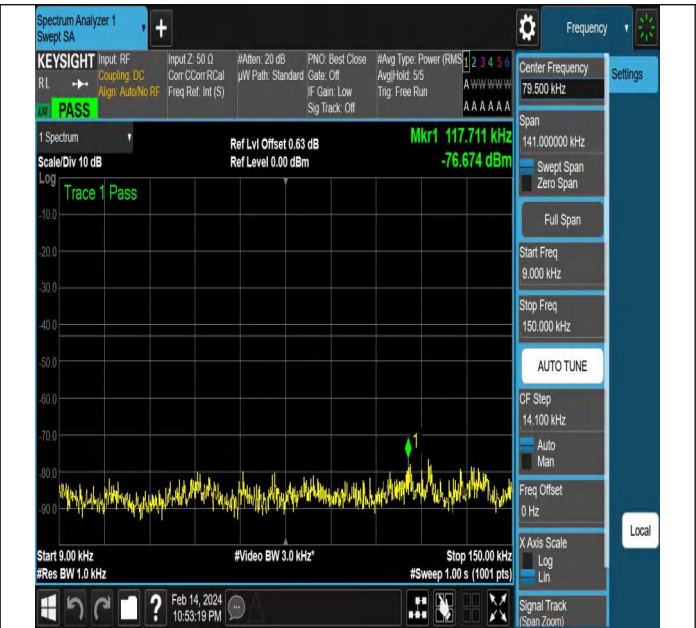

NTNV-N77-3450-3550-PC2-30-40-L-DFT-QPSK-Edge_1RB_L
 eft-Ant1-PASS

NTNV-N77-3450-3550-PC2-30-40-L-DFT-QPSK-Edge_1RB_L
 eft-Ant1-PASS

NTNV-N77-3450-3550-PC2-30-40-L-DFT-QPSK-Edge_1RB_L
 eft-Ant1-PASS

NTNV-N77-3450-3550-PC2-30-40-L-DFT-QPSK-Edge_1RB_L
 eft-Ant1-PASS