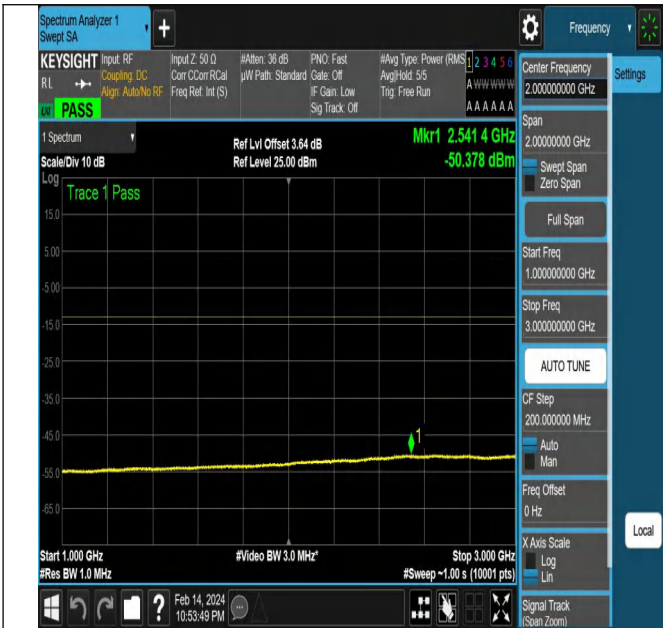

NTNV-N77-3450-3550-PC2-30-40-L-DFT-QPSK-Edge_1RB_

Right-Ant1-PASS