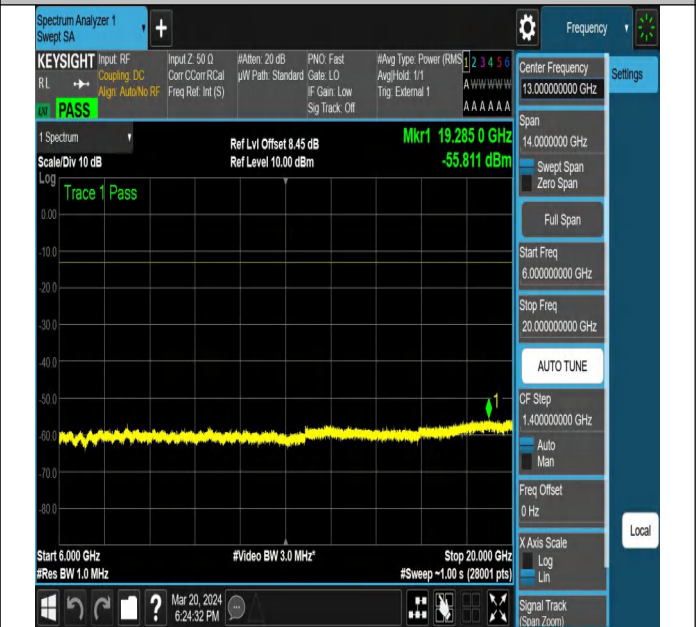

NTNV-N77-3450-3550-PC2-30-40-H-DFT-QPSK-Edge_1RB_

Left-Ant1-PASS

NTNV-N77-3450-3550-PC2-30-40-H-DFT-QPSK-Edge_1RB_

Left-Ant1-PASS

NTNV-N77-3450-3550-PC2-30-40-H-DFT-QPSK-Edge_1RB_

Left-Ant1-PASS

NTNV-N77-3450-3550-PC2-30-40-H-DFT-QPSK-Edge_1RB_

Left-Ant1-PASS

NTNV-N77-3450-3550-PC2-30-40-H-DFT-QPSK-Edge_1RB_

Left-Ant1-PASS

NTNV-N77-3450-3550-PC2-30-40-H-DFT-QPSK-Edge_1RB_

Right-Ant1-PASS

NTNV-N77-3450-3550-PC2-30-40-H-DFT-QPSK-Edge_1RB_

Right-Ant1-PASS