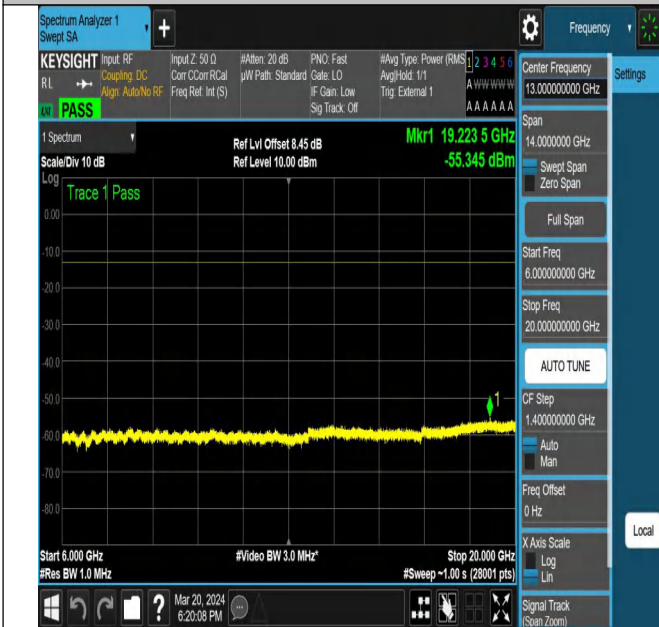

NTNV-N77-3450-3550-PC2-30-40-M-DFT-QPSK-Edge_1RB_ Right-Ant1-PASS