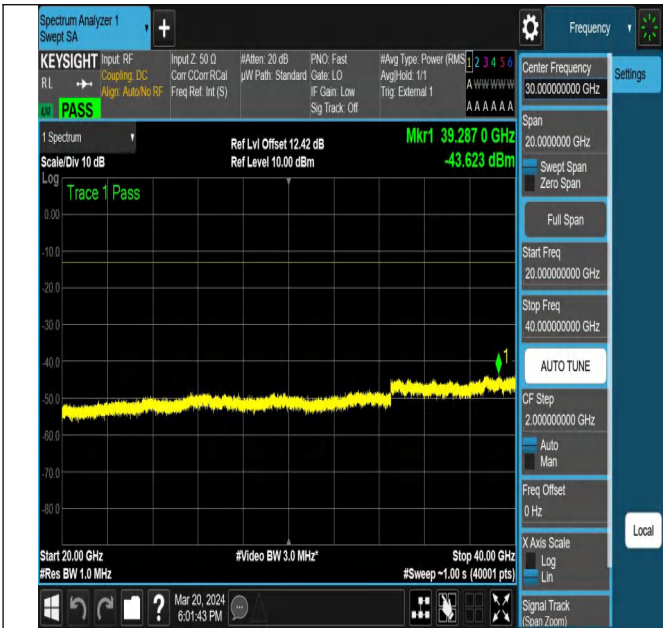

Left-Ant1-PASS

NTNV-N77-3450-3550-PC2-30-20-M-DFT-QPSK-Edge_1RB_

Left-Ant1-PASS

NTNV-N77-3450-3550-PC2-30-20-M-DFT-QPSK-Edge_1RB_

Left-Ant1-PASS

NTNV-N77-3450-3550-PC2-30-20-M-DFT-QPSK-Edge_1RB_

Left-Ant1-PASS