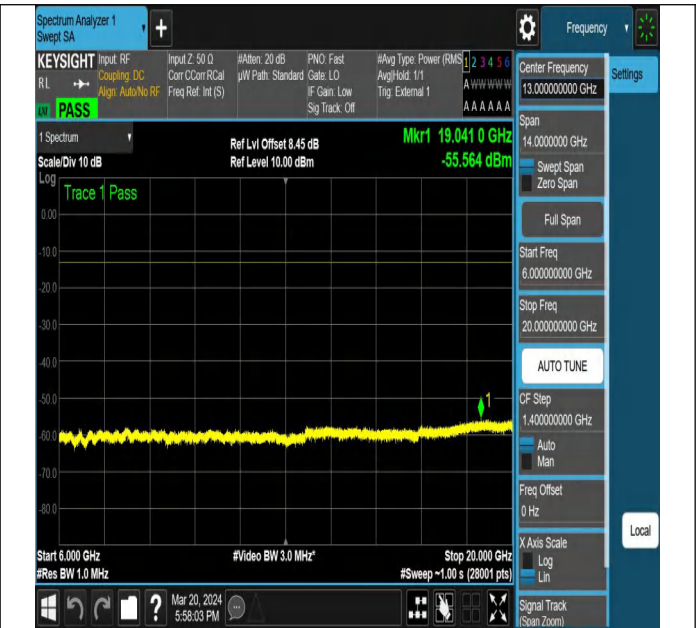

NTNV-N77-3450-3550-PC2-30-20-L-DFT-QPSK-Edge_1RB_
 Right-Ant1-PASS

NTNV-N77-3450-3550-PC2-30-20-L-DFT-QPSK-Edge_1RB_
 Right-Ant1-PASS

NTNV-N77-3450-3550-PC2-30-20-M-DFT-PI2BPSK-Edge_1R
B_Left-Ant1-PASS

NTNV-N77-3450-3550-PC2-30-20-M-DFT-PI2BPSK-Edge_1R
B_Left-Ant1-PASS

NTNV-N77-3450-3550-PC2-30-20-M-DFT-PI2BPSK-Edge_1R
B_Left-Ant1-PASS

NTNV-N77-3450-3550-PC2-30-20-M-DFT-PI2BPSK-Edge_1R
B_Left-Ant1-PASS

NTNV-N77-3450-3550-PC2-30-20-M-DFT-PI2BPSK-Edge_1R
B_Left-Ant1-PASS