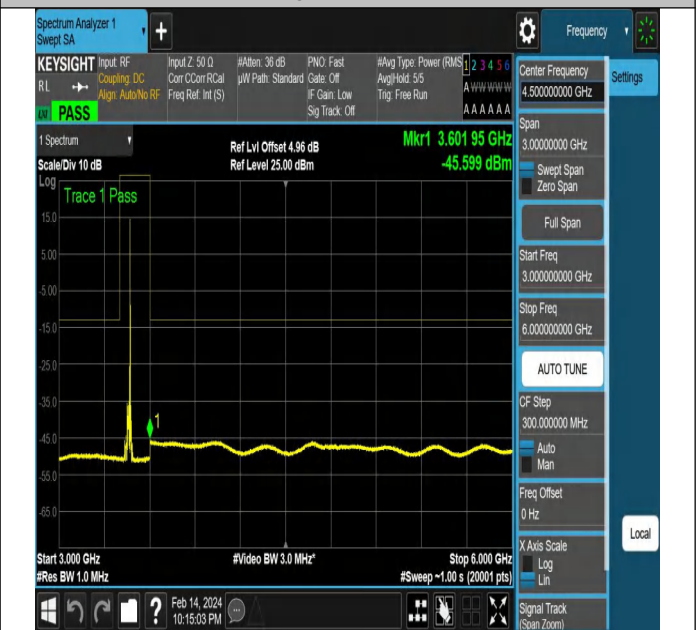

NTNV-N77-3450-3550-PC2-30-20-L-DFT-PI2BPSK-Edge_1R
B_Right-Ant1-PASS

NTNV-N77-3450-3550-PC2-30-20-L-DFT-PI2BPSK-Edge_1R
B_Right-Ant1-PASS

NTNV-N77-3450-3550-PC2-30-20-L-DFT-PI2BPSK-Edge_1R
B_Right-Ant1-PASS