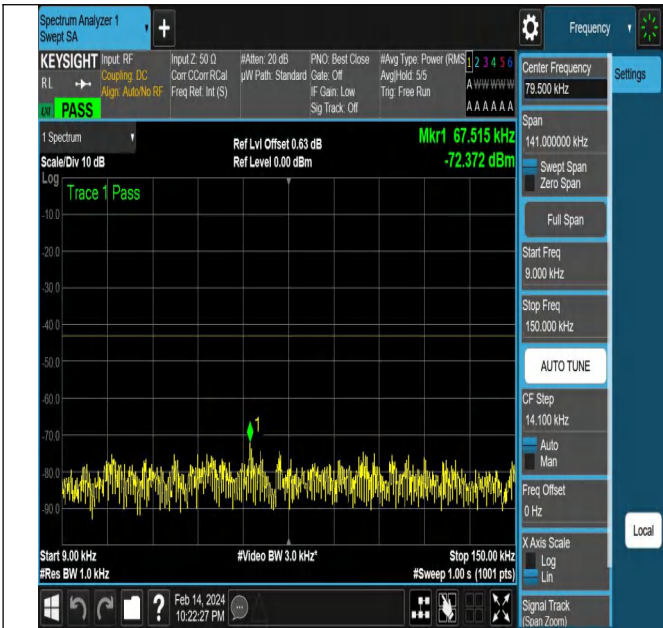

NTNV-N77-3450-3550-PC2-30-20-L-DFT-QPSK-Edge_1RB_L
eft-Ant1-PASS

NTNV-N77-3450-3550-PC2-30-20-L-DFT-QPSK-Edge_1RB_L
eft-Ant1-PASS

NTNV-N77-3450-3550-PC2-30-20-L-DFT-QPSK-Edge_1RB_L
 eft-Ant1-PASS

NTNV-N77-3450-3550-PC2-30-20-L-DFT-QPSK-Edge_1RB_
 Right-Ant1-PASS

NTNV-N77-3450-3550-PC2-30-20-L-DFT-QPSK-Edge_1RB_
 Right-Ant1-PASS

NTNV-N77-3450-3550-PC2-30-20-L-DFT-QPSK-Edge_1RB_
 Right-Ant1-PASS

NTNV-N77-3450-3550-PC2-30-20-M-DFT-PI2BPSK-Edge_1R
B_Left-Ant1-PASS

NTNV-N77-3450-3550-PC2-30-20-M-DFT-PI2BPSK-Edge_1R
B_Left-Ant1-PASS