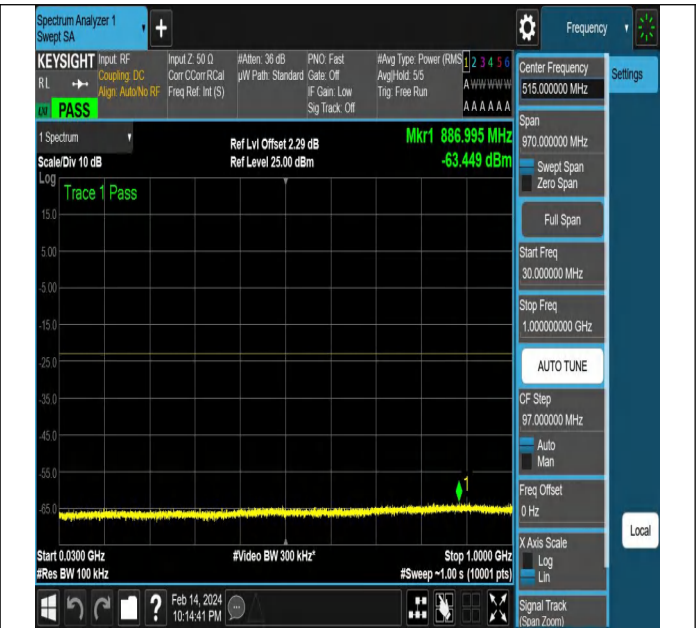

NTNV-N77-3450-3550-PC2-30-20-L-DFT-PI2BPSK-Edge_1R
B_Right-Ant1-PASS

NTNV-N77-3450-3550-PC2-30-20-L-DFT-PI2BPSK-Edge_1R
B_Right-Ant1-PASS

NTNV-N77-3450-3550-PC2-30-20-L-DFT-PI2BPSK-Edge_1R
B_Right-Ant1-PASS

NTNV-N77-3450-3550-PC2-30-20-L-DFT-QPSK-Edge_1RB_L
eft-Ant1-PASS

NTNV-N77-3450-3550-PC2-30-20-L-DFT-QPSK-Edge_1RB_L
eft-Ant1-PASS

NTNV-N77-3450-3550-PC2-30-20-L-DFT-QPSK-Edge_1RB_L
 eft-Ant1-PASS

NTNV-N77-3450-3550-PC2-30-20-L-DFT-QPSK-Edge_1RB_
 Right-Ant1-PASS