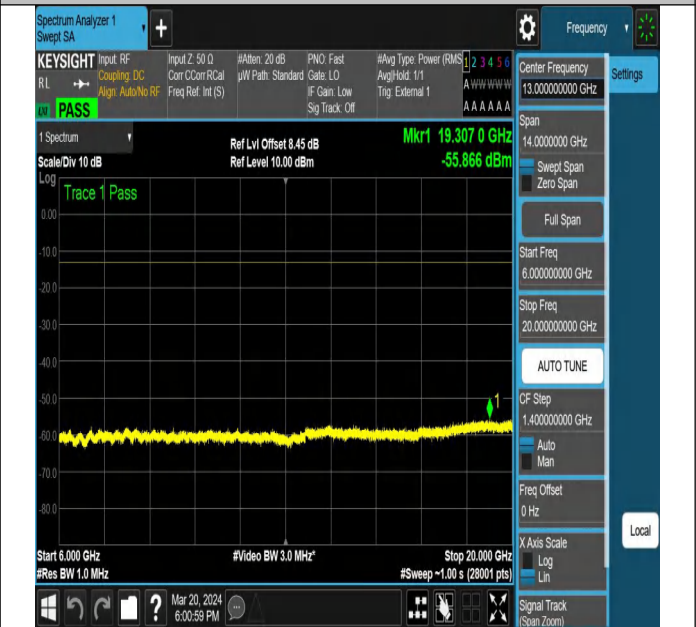

NTNV-N77-3450-3550-PC2-30-20-M-DFT-QPSK-Edge_1RB_

Left-Ant1-PASS