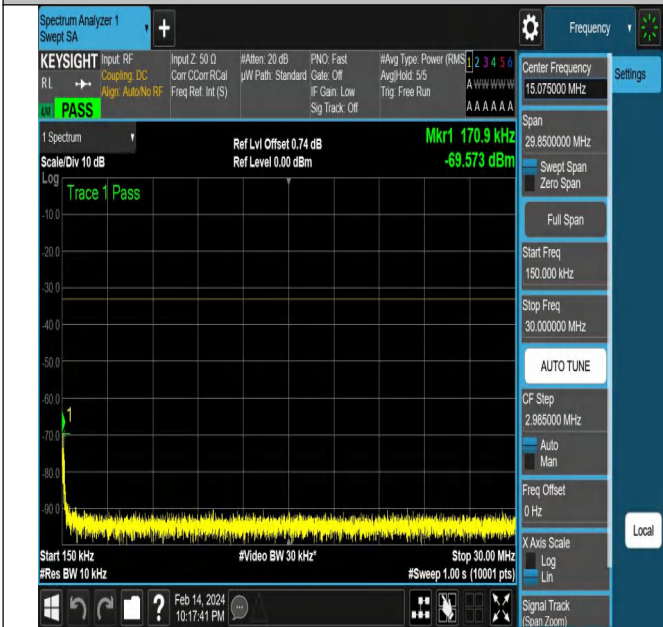

NTNV-N77-3450-3550-PC2-30-20-L-DFT-QPSK-Edge_1RB_L
eft-Ant1-PASS

NTNV-N77-3450-3550-PC2-30-20-L-DFT-QPSK-Edge_1RB_L
eft-Ant1-PASS

NTNV-N77-3450-3550-PC2-30-20-L-DFT-QPSK-Edge_1RB_L
 eft-Ant1-PASS

NTNV-N77-3450-3550-PC2-30-20-L-DFT-QPSK-Edge_1RB_
 Right-Ant1-PASS

NTNV-N77-3450-3550-PC2-30-20-L-DFT-QPSK-Edge_1RB_
 Right-Ant1-PASS

NTNV-N77-3450-3550-PC2-30-20-L-DFT-QPSK-Edge_1RB_
 Right-Ant1-PASS

NTNV-N77-3450-3550-PC2-30-20-M-DFT-PI2BPSK-Edge_1R
B_Left-Ant1-PASS

NTNV-N77-3450-3550-PC2-30-20-M-DFT-PI2BPSK-Edge_1R
B_Left-Ant1-PASS