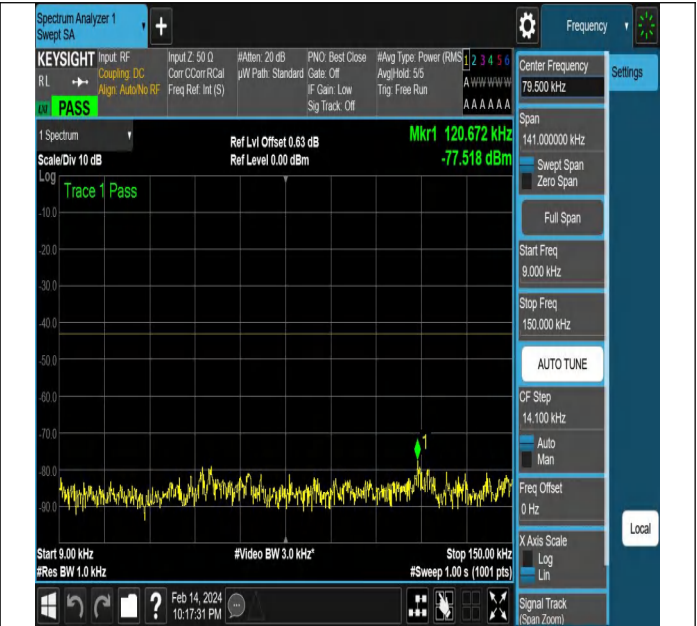

NTNV-N77-3450-3550-PC2-30-20-L-DFT-PI2BPSK-Edge_1R
B_Right-Ant1-PASS

NTNV-N77-3450-3550-PC2-30-20-L-DFT-PI2BPSK-Edge_1R
B_Right-Ant1-PASS

NTNV-N77-3450-3550-PC2-30-20-L-DFT-PI2BPSK-Edge_1R
B_Right-Ant1-PASS

NTNV-N77-3450-3550-PC2-30-20-L-DFT-QPSK-Edge_1RB_L
eft-Ant1-PASS

NTNV-N77-3450-3550-PC2-30-20-L-DFT-QPSK-Edge_1RB_L
eft-Ant1-PASS

NTNV-N77-3450-3550-PC2-30-20-L-DFT-QPSK-Edge_1RB_L
 eft-Ant1-PASS

NTNV-N77-3450-3550-PC2-30-20-L-DFT-QPSK-Edge_1RB_
 Right-Ant1-PASS