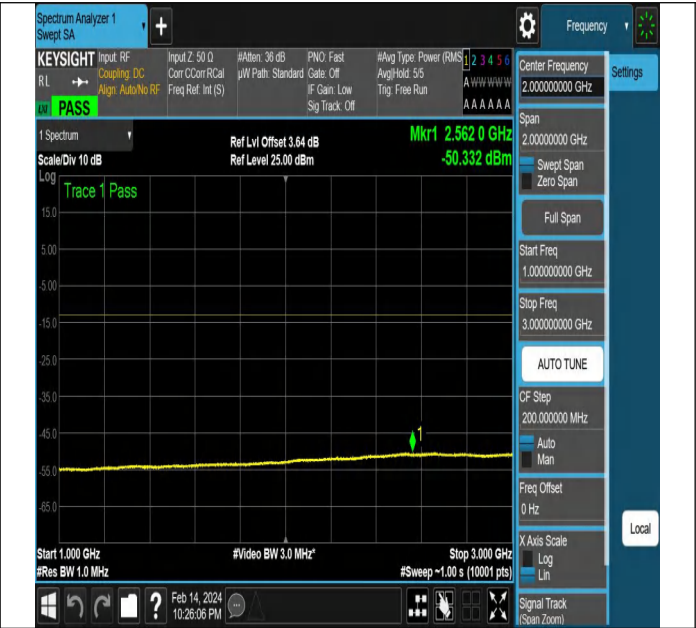

NTNV-N77-3450-3550-PC2-30-20-M-DFT-QPSK-Edge_1RB_Left-Ant1-PASS

NTNV-N77-3450-3550-PC2-30-20-M-DFT-QPSK-Edge_1RB_Left-Ant1-PASS

NTNV-N77-3450-3550-PC2-30-20-M-DFT-QPSK-Edge_1RB_

Left-Ant1-PASS

NTNV-N77-3450-3550-PC2-30-20-M-DFT-QPSK-Edge_1RB_