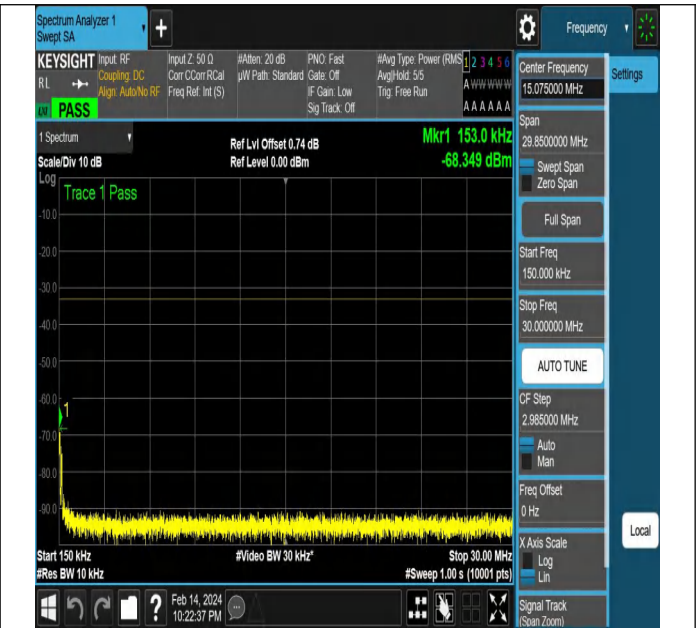

NTNV-N77-3450-3550-PC2-30-20-L-DFT-QPSK-Edge_1RB_L
eft-Ant1-PASS

NTNV-N77-3450-3550-PC2-30-20-L-DFT-QPSK-Edge_1RB_L
eft-Ant1-PASS

NTNV-N77-3450-3550-PC2-30-20-L-DFT-QPSK-Edge_1RB_L
 eft-Ant1-PASS

NTNV-N77-3450-3550-PC2-30-20-L-DFT-QPSK-Edge_1RB_
 Right-Ant1-PASS

NTNV-N77-3450-3550-PC2-30-20-L-DFT-QPSK-Edge_1RB_
 Right-Ant1-PASS

NTNV-N77-3450-3550-PC2-30-20-L-DFT-QPSK-Edge_1RB_
 Right-Ant1-PASS

NTNV-N77-3450-3550-PC2-30-20-M-DFT-PI2BPSK-Edge_1R
B_Left-Ant1-PASS

NTNV-N77-3450-3550-PC2-30-20-M-DFT-PI2BPSK-Edge_1R
B_Left-Ant1-PASS