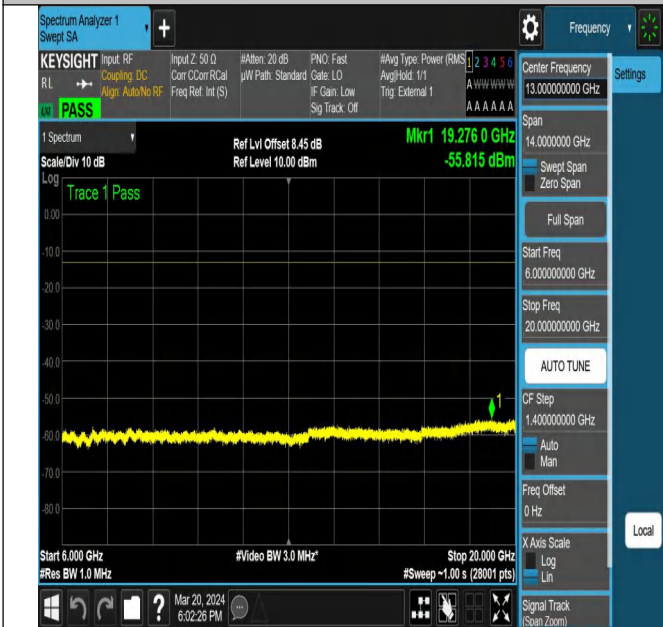

NTNV-N77-3450-3550-PC2-30-20-M-DFT-QPSK-Edge_1RB_ Right-Ant1-PASS