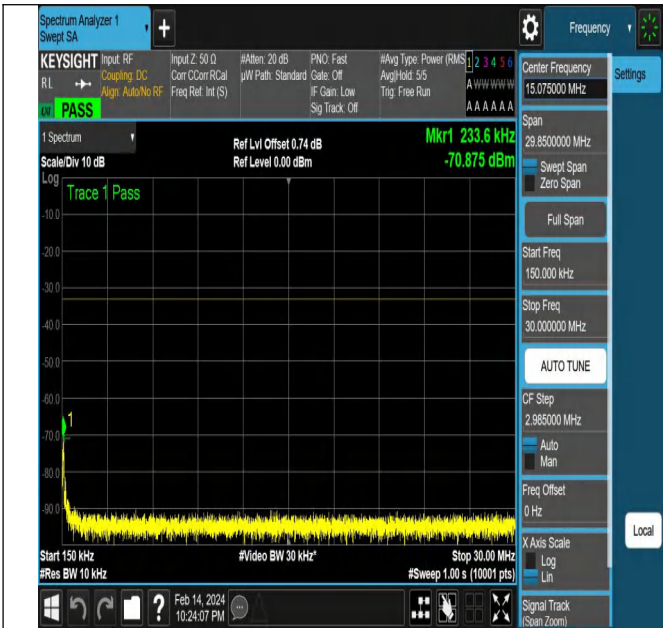

NTNV-N77-3450-3550-PC2-30-20-M-DFT-PI2BPSK-Edge_1R
B_Left-Ant1-PASS

NTNV-N77-3450-3550-PC2-30-20-M-DFT-PI2BPSK-Edge_1R
B_Left-Ant1-PASS

NTNV-N77-3450-3550-PC2-30-20-M-DFT-PI2BPSK-Edge_1R
B_Left-Ant1-PASS

NTNV-N77-3450-3550-PC2-30-20-M-DFT-PI2BPSK-Edge_1R
B_Left-Ant1-PASS

NTNV-N77-3450-3550-PC2-30-20-M-DFT-PI2BPSK-Edge_1R
B_Left-Ant1-PASS

NTNV-N77-3450-3550-PC2-30-20-M-DFT-PI2BPSK-Edge_1R
B_Right-Ant1-PASS