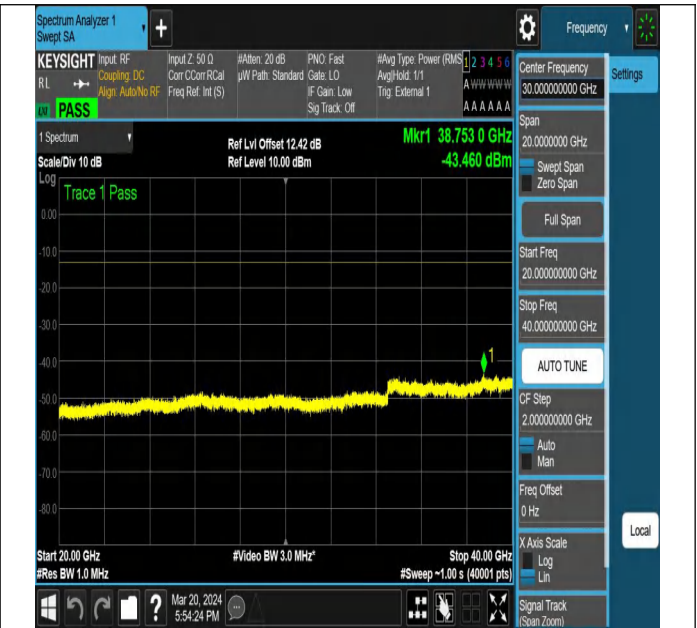

NTNV-N77-3450-3550-PC2-30-20-L-DFT-PI2BPSK-Edge_1R
B_Right-Ant1-PASS

NTNV-N77-3450-3550-PC2-30-20-L-DFT-PI2BPSK-Edge_1R
B_Right-Ant1-PASS

NTNV-N77-3450-3550-PC2-30-20-L-DFT-PI2BPSK-Edge_1R
B_Right-Ant1-PASS

NTNV-N77-3450-3550-PC2-30-20-L-DFT-QPSK-Edge_1RB_L
eft-Ant1-PASS

NTNV-N77-3450-3550-PC2-30-20-L-DFT-QPSK-Edge_1RB_L
eft-Ant1-PASS

NTNV-N77-3450-3550-PC2-30-20-L-DFT-QPSK-Edge_1RB_L
 eft-Ant1-PASS

NTNV-N77-3450-3550-PC2-30-20-L-DFT-QPSK-Edge_1RB_
 Right-Ant1-PASS