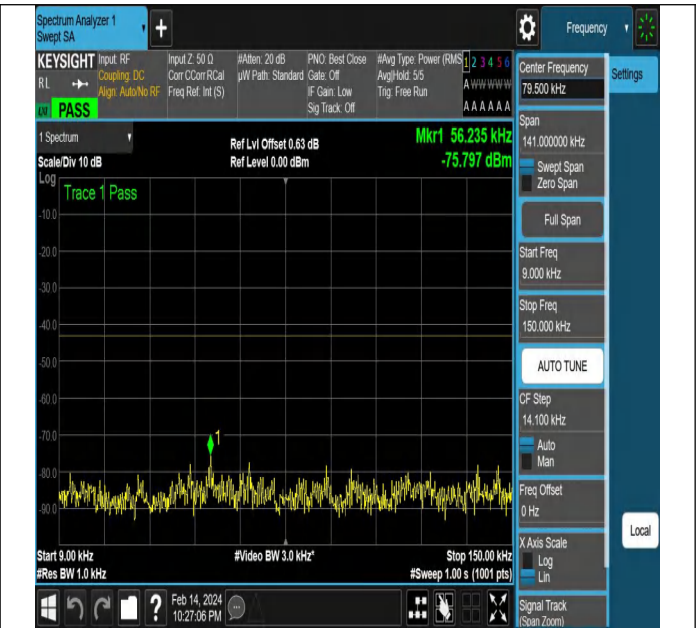

Left-Ant1-PASS

NTNV-N77-3450-3550-PC2-30-20-M-DFT-QPSK-Edge_1RB_

Left-Ant1-PASS

NTNV-N77-3450-3550-PC2-30-20-M-DFT-QPSK-Edge_1RB_

Left-Ant1-PASS

NTNV-N77-3450-3550-PC2-30-20-M-DFT-QPSK-Edge_1RB_

Left-Ant1-PASS