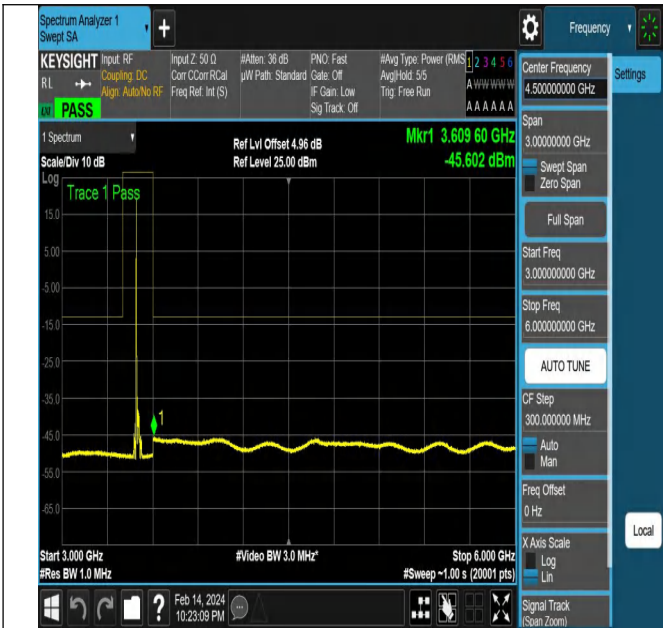

NTNV-N77-3450-3550-PC2-30-20-L-DFT-QPSK-Edge_1RB_
 Right-Ant1-PASS

NTNV-N77-3450-3550-PC2-30-20-L-DFT-QPSK-Edge_1RB_
 Right-Ant1-PASS

NTNV-N77-3450-3550-PC2-30-20-M-DFT-PI2BPSK-Edge_1R
B_Left-Ant1-PASS

NTNV-N77-3450-3550-PC2-30-20-M-DFT-PI2BPSK-Edge_1R
B_Left-Ant1-PASS

NTNV-N77-3450-3550-PC2-30-20-M-DFT-PI2BPSK-Edge_1R
B_Left-Ant1-PASS

NTNV-N77-3450-3550-PC2-30-20-M-DFT-PI2BPSK-Edge_1R
B_Left-Ant1-PASS

NTNV-N77-3450-3550-PC2-30-20-M-DFT-PI2BPSK-Edge_1R
B_Left-Ant1-PASS