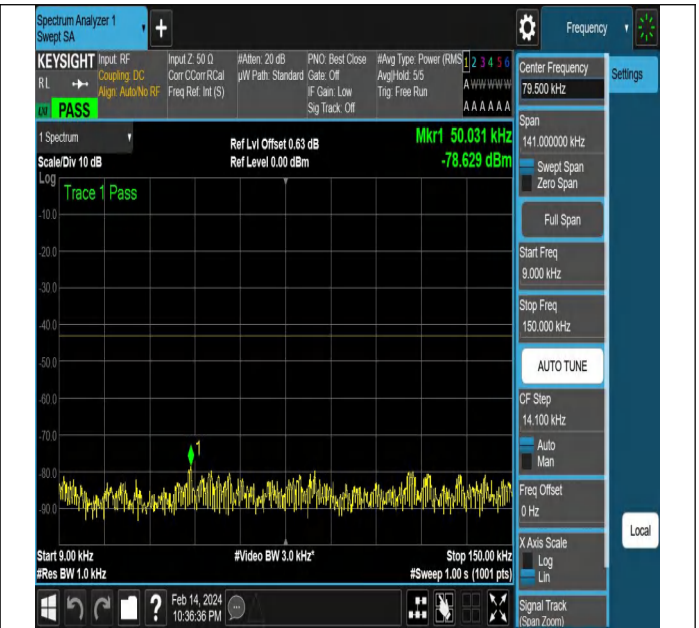

NTNV-N77-3450-3550-PC2-30-20-H-DFT-PI2BPSK-Edge_1R_B_Right-Ant1-PASS

NTNV-N77-3450-3550-PC2-30-20-H-DFT-QPSK-Edge_1RB_Left-Ant1-PASS

NTNV-N77-3450-3550-PC2-30-20-H-DFT-QPSK-Edge_1RB_Left-Ant1-PASS

NTNV-N77-3450-3550-PC2-30-20-H-DFT-QPSK-Edge_1RB_
 Left-Ant1-PASS

NTNV-N77-3450-3550-PC2-30-20-H-DFT-QPSK-Edge_1RB_
 Right-Ant1-PASS

NTNV-N77-3450-3550-PC2-30-20-H-DFT-QPSK-Edge_1RB_
 Right-Ant1-PASS

NTNV-N77-3450-3550-PC2-30-20-H-DFT-QPSK-Edge_1RB_
 Right-Ant1-PASS

NTNV-N77-3450-3550-PC2-30-20-H-DFT-QPSK-Edge_1RB_