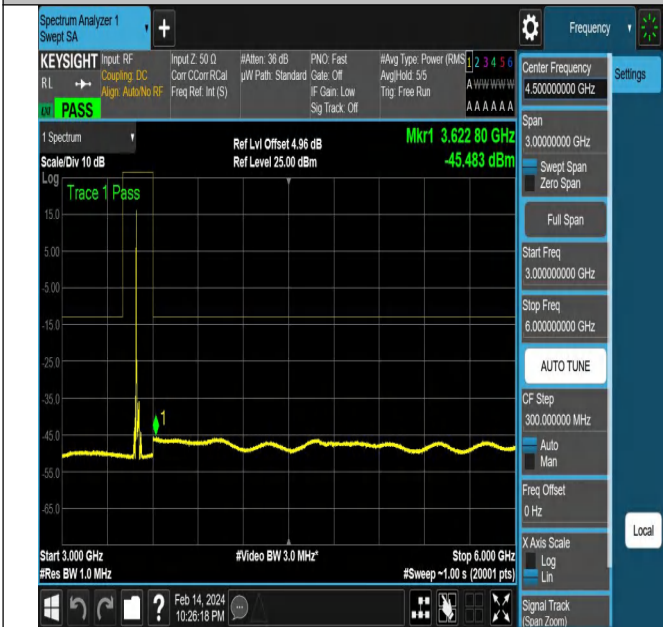

NTNV-N77-3450-3550-PC2-30-20-M-DFT-QPSK-Edge_1RB_

Left-Ant1-PASS