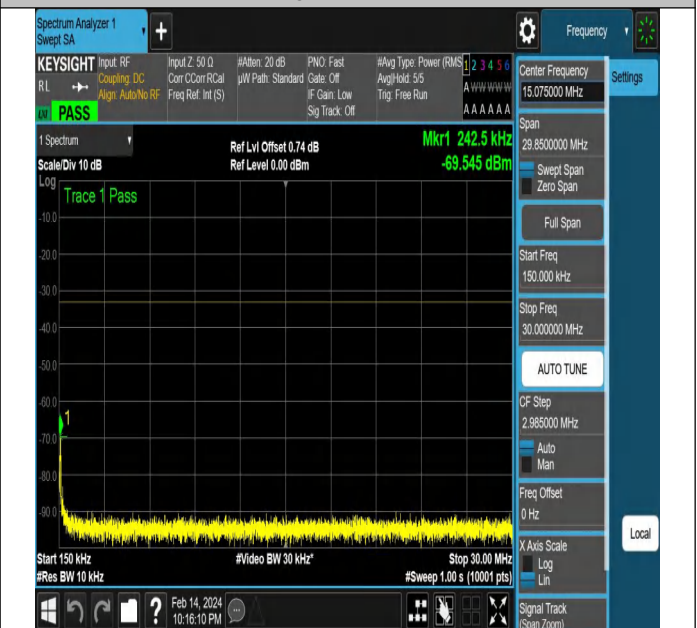

NTNV-N77-3450-3550-PC2-30-20-L-DFT-PI2BPSK-Edge_1R
B_Right-Ant1-PASS

NTNV-N77-3450-3550-PC2-30-20-L-DFT-PI2BPSK-Edge_1R
B_Right-Ant1-PASS

NTNV-N77-3450-3550-PC2-30-20-L-DFT-PI2BPSK-Edge_1R
B_Right-Ant1-PASS

NTNV-N77-3450-3550-PC2-30-20-L-DFT-QPSK-Edge_1RB_L
eft-Ant1-PASS

NTNV-N77-3450-3550-PC2-30-20-L-DFT-QPSK-Edge_1RB_L
eft-Ant1-PASS

NTNV-N77-3450-3550-PC2-30-20-L-DFT-QPSK-Edge_1RB_L
 eft-Ant1-PASS

NTNV-N77-3450-3550-PC2-30-20-L-DFT-QPSK-Edge_1RB_
 Right-Ant1-PASS