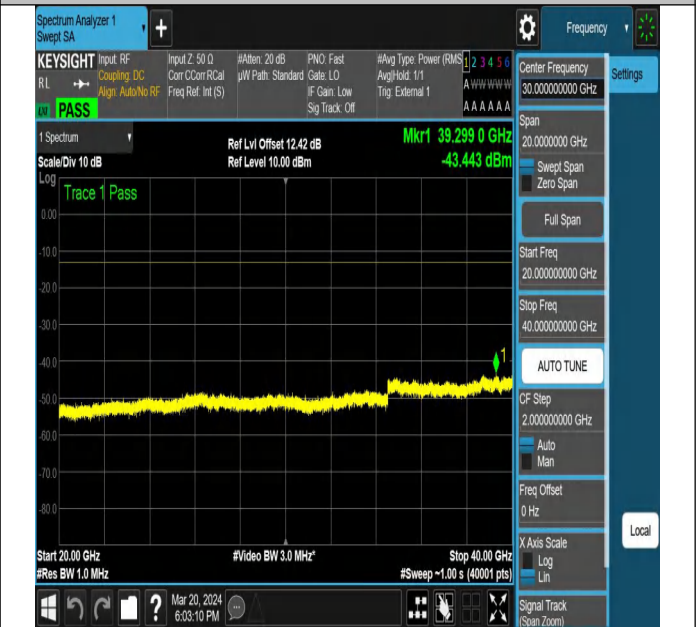

NTNV-N77-3450-3550-PC2-30-20-M-DFT-QPSK-Edge_1RB_ Right-Ant1-PASS