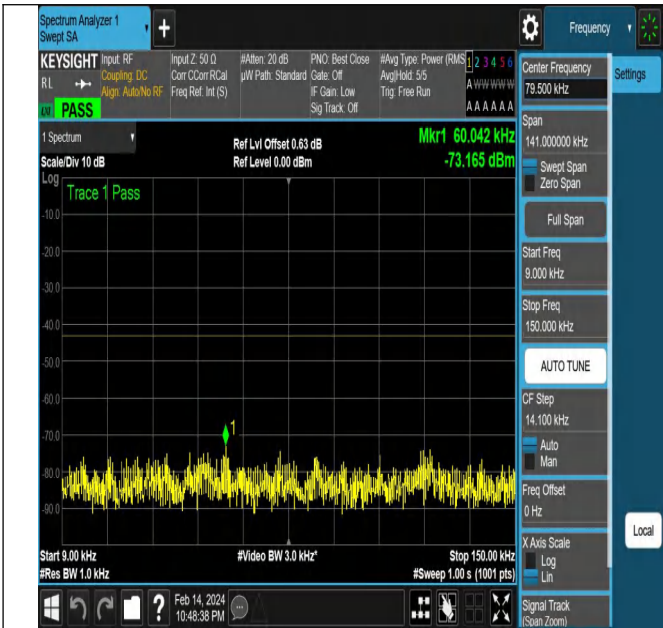

Right-Ant1-PASS

NTNV-N77-3450-3550-PC2-30-20-H-DFT-QPSK-Edge_1RB_

Right-Ant1-PASS

NTNV-N77-3450-3550-PC2-30-20-H-DFT-QPSK-Edge_1RB_

Right-Ant1-PASS

NTNV-N77-3450-3550-PC2-30-20-H-DFT-QPSK-Edge_1RB_

Right-Ant1-PASS

NTNV-N77-3450-3550-PC2-30-40-L-DFT-PI2BPSK-Edge_1R
B_Left-Ant1-PASS

NTNV-N77-3450-3550-PC2-30-40-L-DFT-PI2BPSK-Edge_1R
B_Left-Ant1-PASS

NTNV-N77-3450-3550-PC2-30-40-L-DFT-PI2BPSK-Edge_1R
B_Left-Ant1-PASS