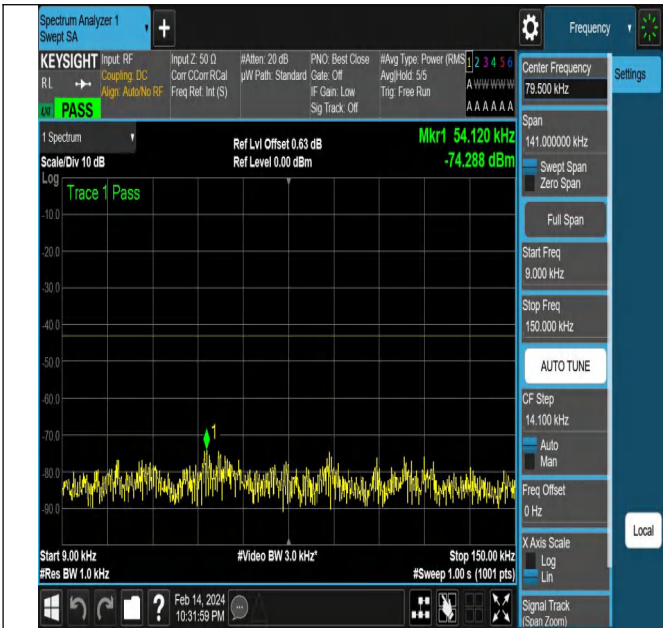

NTNV-N77-3450-3550-PC2-30-20-H-DFT-PI2BPSK-Edge_1R
B_Left-Ant1-PASS