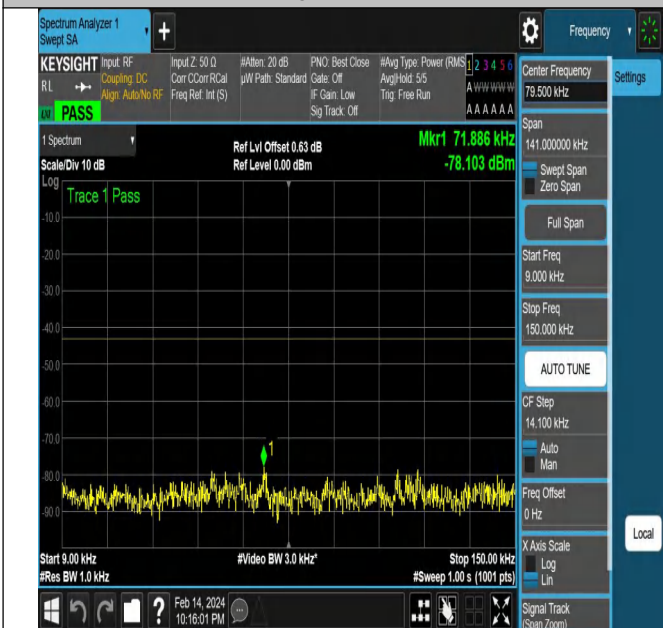

NTNV-N77-3450-3550-PC2-30-20-L-DFT-PI2BPSK-Edge_1R
B_Right-Ant1-PASS

NTNV-N77-3450-3550-PC2-30-20-L-DFT-PI2BPSK-Edge_1R
B_Right-Ant1-PASS

NTNV-N77-3450-3550-PC2-30-20-L-DFT-PI2BPSK-Edge_1R
B_Right-Ant1-PASS