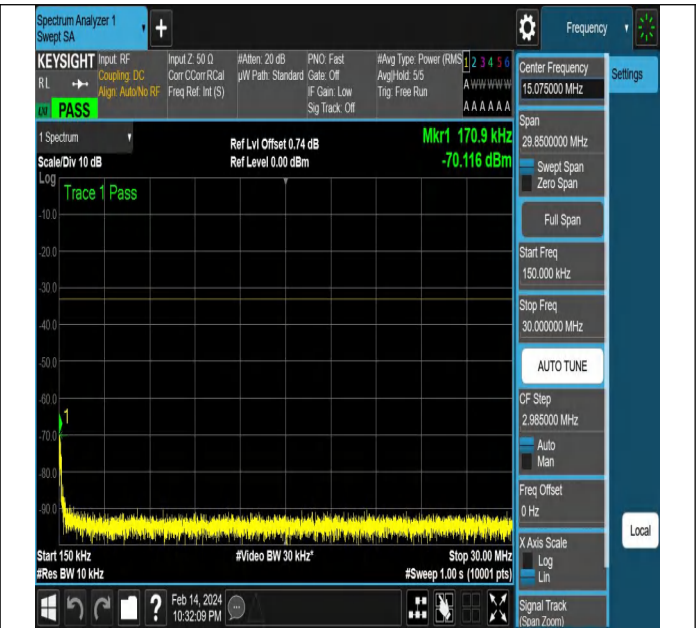

NTNV-N77-3450-3550-PC2-30-20-M-DFT-QPSK-Edge_1RB_ Right-Ant1-PASS

NTNV-N77-3450-3550-PC2-30-20-M-DFT-QPSK-Edge_1RB_ Right-Ant1-PASS

NTNV-N77-3450-3550-PC2-30-20-M-DFT-QPSK-Edge_1RB_ Right-Ant1-PASS

NTNV-N77-3450-3550-PC2-30-20-H-DFT-PI2BPSK-Edge_1R
B_Left-Ant1-PASS

NTNV-N77-3450-3550-PC2-30-20-H-DFT-PI2BPSK-Edge_1R
B_Left-Ant1-PASS

NTNV-N77-3450-3550-PC2-30-20-H-DFT-PI2BPSK-Edge_1R
B_Left-Ant1-PASS

NTNV-N77-3450-3550-PC2-30-20-H-DFT-PI2BPSK-Edge_1R
B_Left-Ant1-PASS