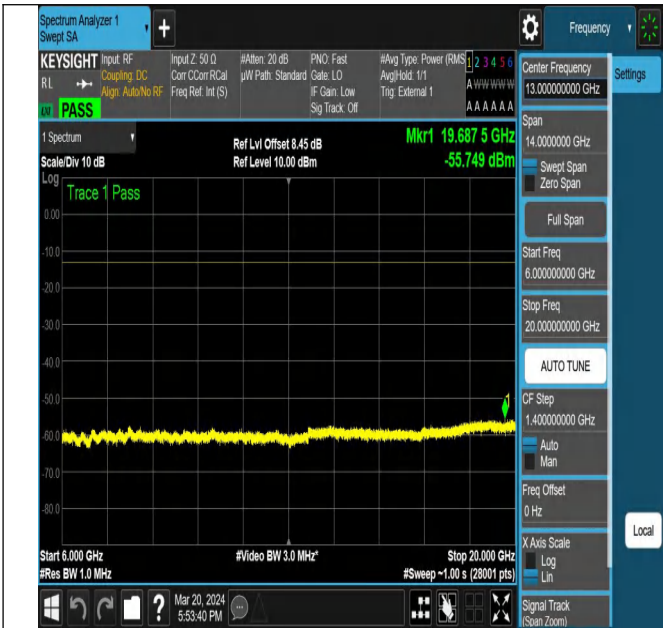

NTNV-N77-3450-3550-PC2-30-20-L-DFT-PI2BPSK-Edge_1R
B_Right-Ant1-PASS

NTNV-N77-3450-3550-PC2-30-20-L-DFT-PI2BPSK-Edge_1R
B_Right-Ant1-PASS

NTNV-N77-3450-3550-PC2-30-20-L-DFT-PI2BPSK-Edge_1R
B_Right-Ant1-PASS