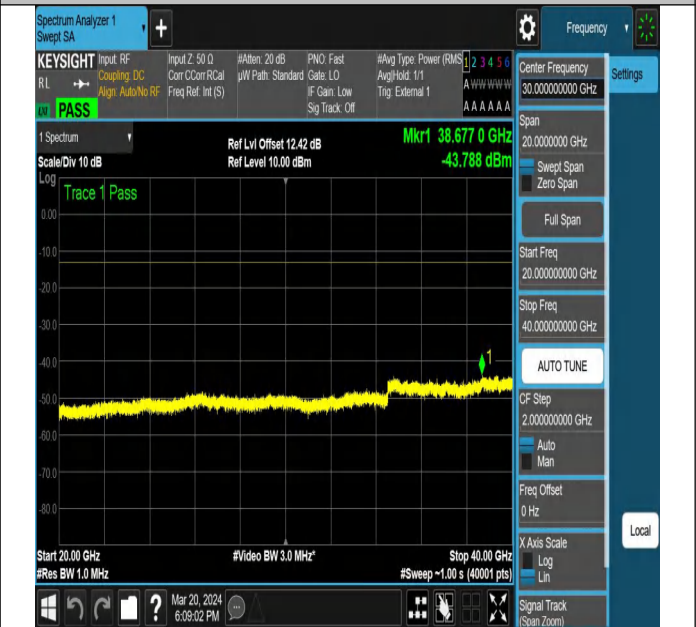

Right-Ant1-PASS

NTNV-N77-3450-3550-PC2-30-20-H-DFT-QPSK-Edge_1RB_

Right-Ant1-PASS

NTNV-N77-3450-3550-PC2-30-20-H-DFT-QPSK-Edge_1RB_

Right-Ant1-PASS

NTNV-N77-3450-3550-PC2-30-20-H-DFT-QPSK-Edge_1RB_

Right-Ant1-PASS

NTNV-N77-3450-3550-PC2-30-40-L-DFT-PI2BPSK-Edge_1R
B_Left-Ant1-PASS

NTNV-N77-3450-3550-PC2-30-40-L-DFT-PI2BPSK-Edge_1R
B_Left-Ant1-PASS

NTNV-N77-3450-3550-PC2-30-40-L-DFT-PI2BPSK-Edge_1R
B_Left-Ant1-PASS