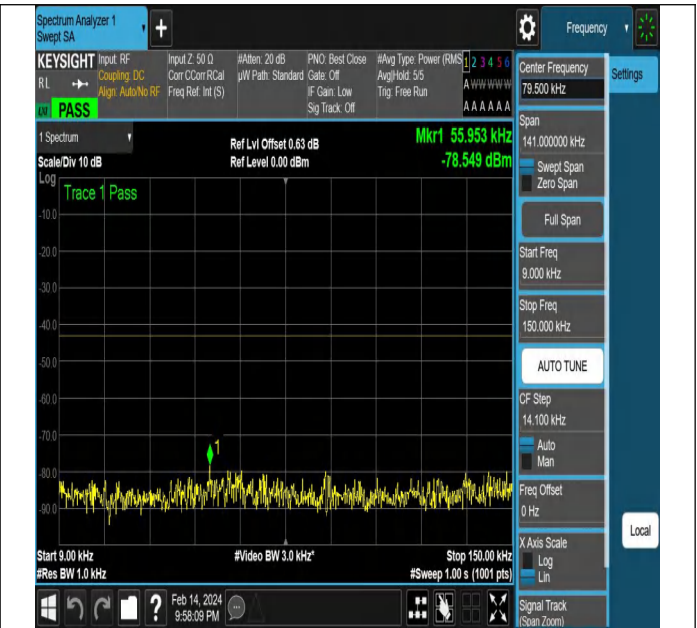

NTNV-N77-3450-3550-PC2-30-15-M-DFT-QPSK-Edge_1RB_
Right-Ant1-PASS