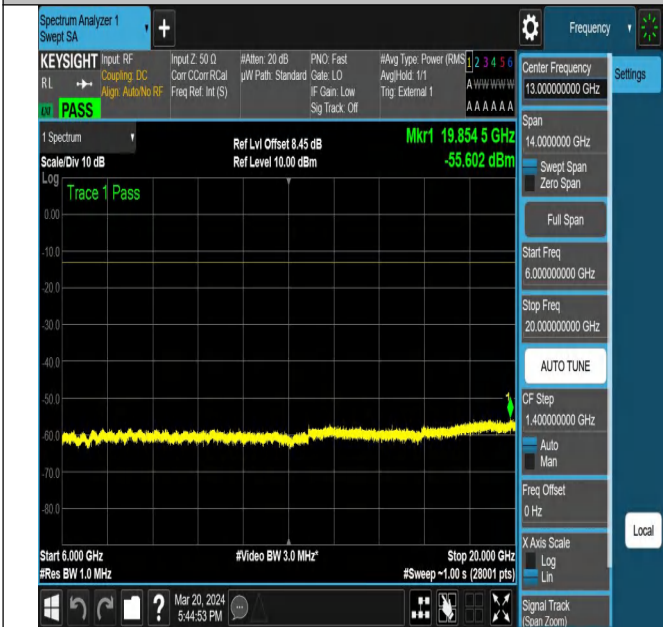

NTNV-N77-3450-3550-PC2-30-15-M-DFT-QPSK-Edge_1RB_
 Right-Ant1-PASS

NTNV-N77-3450-3550-PC2-30-15-M-DFT-QPSK-Edge_1RB_
 Right-Ant1-PASS

NTNV-N77-3450-3550-PC2-30-15-M-DFT-QPSK-Edge_1RB_ Right-Ant1-PASS

NTNV-N77-3450-3550-PC2-30-15-M-DFT-QPSK-Edge_1RB_ Right-Ant1-PASS