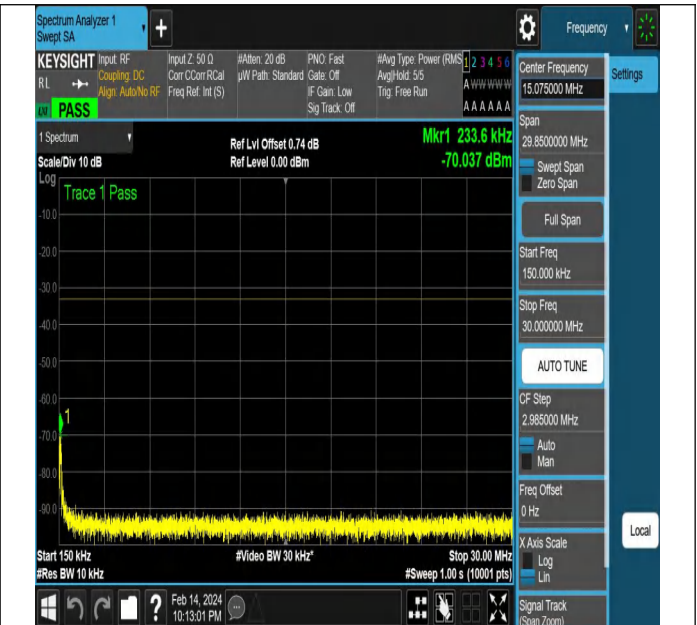

Right-Ant1-PASS

NTNV-N77-3450-3550-PC2-30-15-H-DFT-QPSK-Edge_1RB_

Right-Ant1-PASS

NTNV-N77-3450-3550-PC2-30-15-H-DFT-QPSK-Edge_1RB_

Right-Ant1-PASS

NTNV-N77-3450-3550-PC2-30-20-L-DFT-PI2BPSK-Edge_1R
B_Left-Ant1-PASS

NTNV-N77-3450-3550-PC2-30-20-L-DFT-PI2BPSK-Edge_1R
B_Left-Ant1-PASS

NTNV-N77-3450-3550-PC2-30-20-L-DFT-PI2BPSK-Edge_1R
B_Left-Ant1-PASS

NTNV-N77-3450-3550-PC2-30-20-L-DFT-PI2BPSK-Edge_1R
B_Left-Ant1-PASS