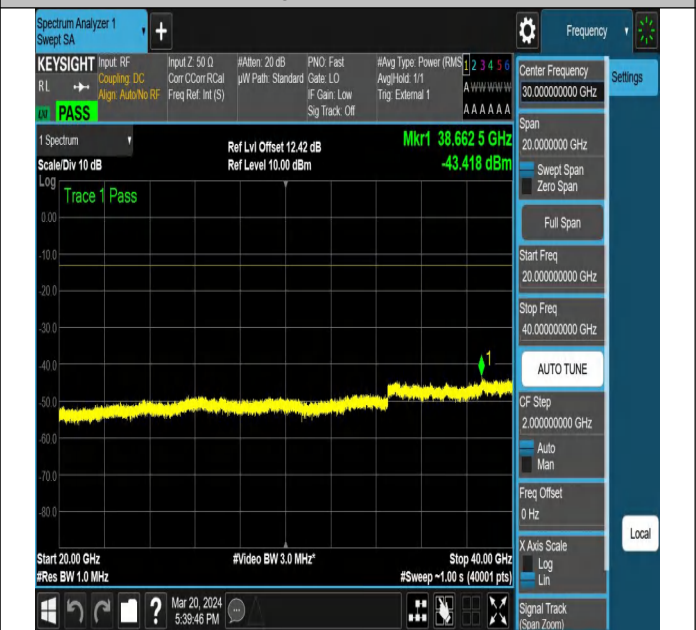

NTNV-N77-3450-3550-PC2-30-15-L-DFT-QPSK-Edge_1RB_

Right-Ant1-PASS