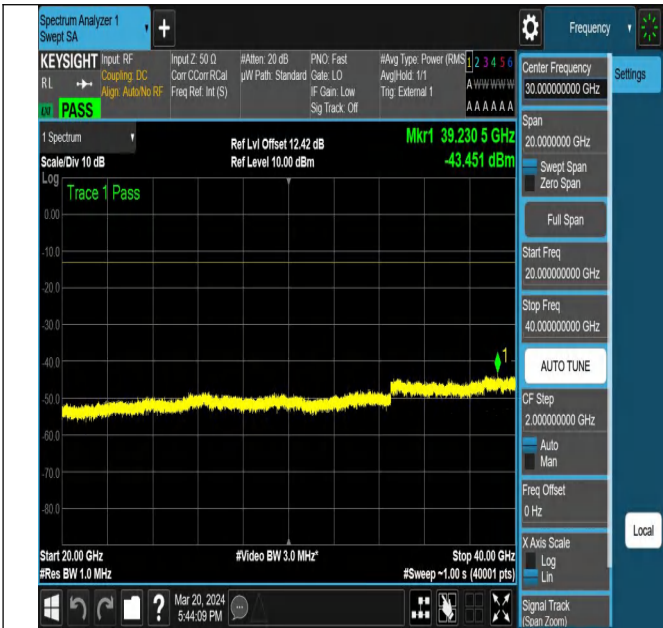

NTNV-N77-3450-3550-PC2-30-15-M-DFT-QPSK-Edge_1RB_
Left-Ant1-PASS