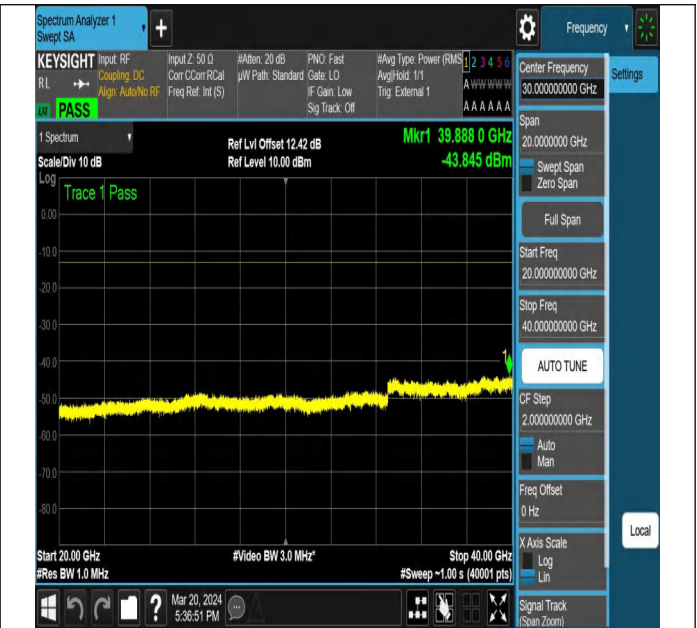

NTNV-N77-3450-3550-PC2-30-15-L-DFT-PI2BPSK-Edge_1R
B_Right-Ant1-PASS

NTNV-N77-3450-3550-PC2-30-15-L-DFT-PI2BPSK-Edge_1R
B_Right-Ant1-PASS

NTNV-N77-3450-3550-PC2-30-15-L-DFT-QPSK-Edge_1RB_L
eft-Ant1-PASS

NTNV-N77-3450-3550-PC2-30-15-L-DFT-QPSK-Edge_1RB_L
eft-Ant1-PASS

NTNV-N77-3450-3550-PC2-30-15-L-DFT-QPSK-Edge_1RB_L
eft-Ant1-PASS

NTNV-N77-3450-3550-PC2-30-15-L-DFT-QPSK-Edge_1RB_L
eft-Ant1-PASS

NTNV-N77-3450-3550-PC2-30-15-L-DFT-QPSK-Edge_1RB_L
eft-Ant1-PASS