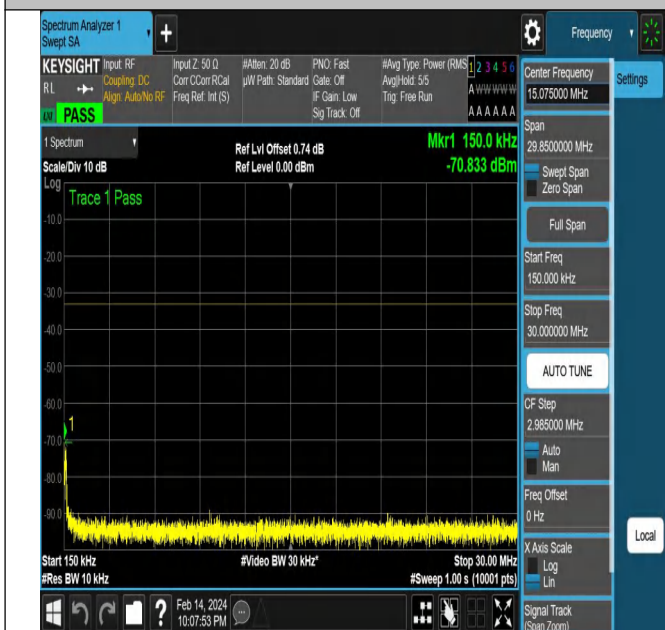

NTNV-N77-3450-3550-PC2-30-15-H-DFT-QPSK-Edge_1RB_
Left-Ant1-PASS

NTNV-N77-3450-3550-PC2-30-15-H-DFT-QPSK-Edge_1RB_
Left-Ant1-PASS

NTNV-N77-3450-3550-PC2-30-15-H-DFT-QPSK-Edge_1RB_
Left-Ant1-PASS

NTNV-N77-3450-3550-PC2-30-15-H-DFT-QPSK-Edge_1RB_
Right-Ant1-PASS