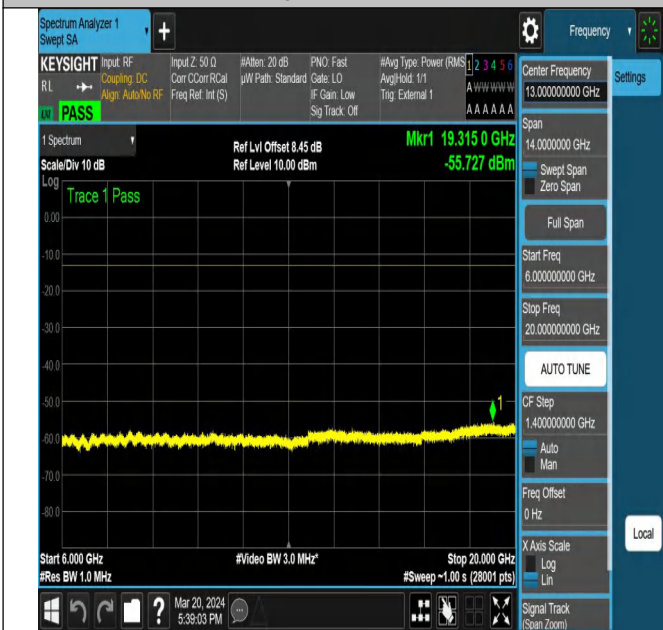

NTNV-N77-3450-3550-PC2-30-15-L-DFT-QPSK-Edge_1RB_
 Right-Ant1-PASS

NTNV-N77-3450-3550-PC2-30-15-L-DFT-QPSK-Edge_1RB_

Right-Ant1-PASS

NTNV-N77-3450-3550-PC2-30-15-L-DFT-QPSK-Edge_1RB_

Right-Ant1-PASS

NTNV-N77-3450-3550-PC2-30-15-L-DFT-QPSK-Edge_1RB_

Right-Ant1-PASS

NTNV-N77-3450-3550-PC2-30-15-L-DFT-QPSK-Edge_1RB_

Right-Ant1-PASS

NTNV-N77-3450-3550-PC2-30-15-M-DFT-PI2BPSK-Edge_1R
B_Left-Ant1-PASS

NTNV-N77-3450-3550-PC2-30-15-M-DFT-PI2BPSK-Edge_1R
B_Left-Ant1-PASS