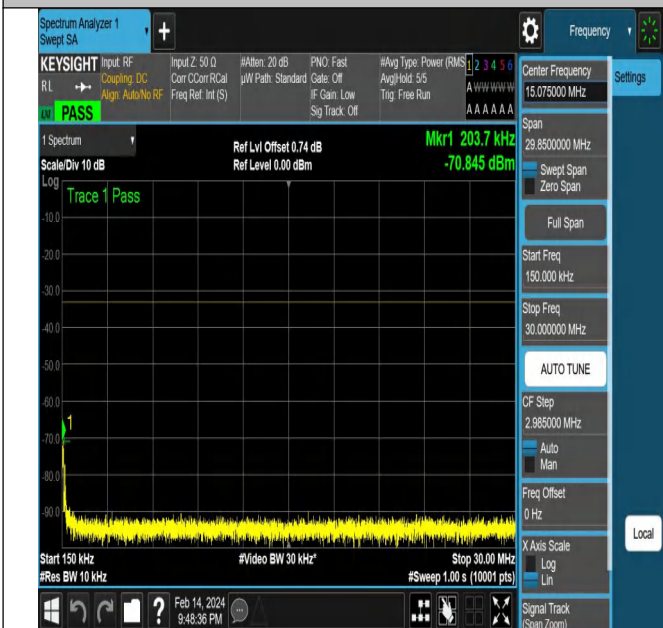

NTNV-N77-3450-3550-PC2-30-15-L-DFT-QPSK-Edge_1RB_L
eft-Ant1-PASS

NTNV-N77-3450-3550-PC2-30-15-L-DFT-QPSK-Edge_1RB_L
eft-Ant1-PASS

NTNV-N77-3450-3550-PC2-30-15-L-DFT-QPSK-Edge_1RB_L
eft-Ant1-PASS

NTNV-N77-3450-3550-PC2-30-15-L-DFT-QPSK-Edge_1RB_L
eft-Ant1-PASS

NTNV-N77-3450-3550-PC2-30-15-L-DFT-QPSK-Edge_1RB_L
eft-Ant1-PASS

NTNV-N77-3450-3550-PC2-30-15-L-DFT-QPSK-Edge_1RB_L
 eft-Ant1-PASS

NTNV-N77-3450-3550-PC2-30-15-L-DFT-QPSK-Edge_1RB_
 Right-Ant1-PASS

NTNV-N77-3450-3550-PC2-30-15-L-DFT-QPSK-Edge_1RB_
 Right-Ant1-PASS