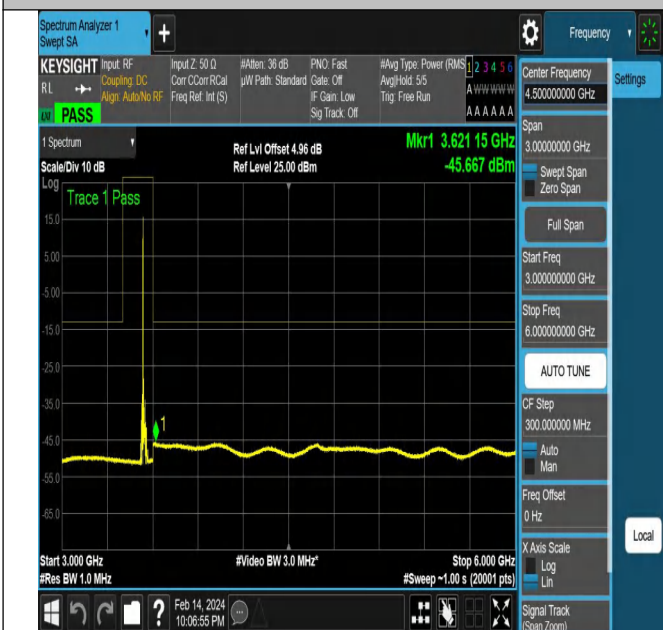

NTNV-N77-3450-3550-PC2-30-15-H-DFT-QPSK-Edge_1RB_Left-Ant1-PASS

NTNV-N77-3450-3550-PC2-30-15-H-DFT-QPSK-Edge_1RB_Left-Ant1-PASS

NTNV-N77-3450-3550-PC2-30-15-H-DFT-QPSK-Edge_1RB_
Left-Ant1-PASS

NTNV-N77-3450-3550-PC2-30-15-H-DFT-QPSK-Edge_1RB_
Left-Ant1-PASS