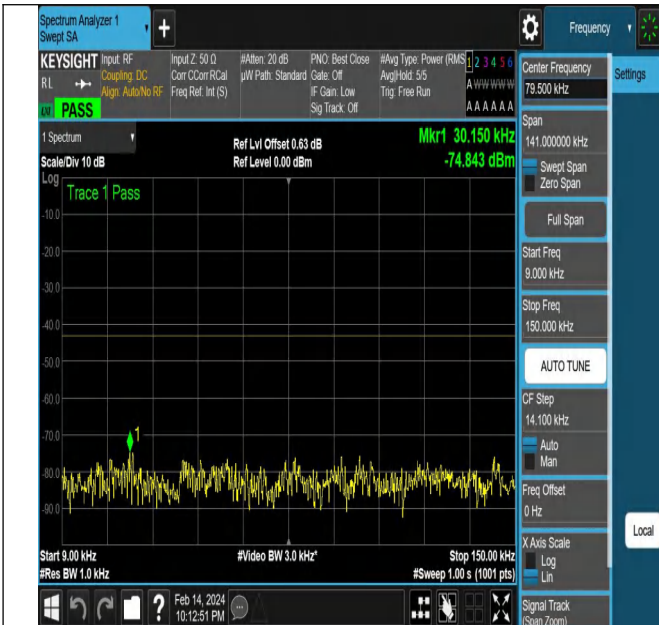

Right-Ant1-PASS

NTNV-N77-3450-3550-PC2-30-15-H-DFT-QPSK-Edge_1RB_

Right-Ant1-PASS

NTNV-N77-3450-3550-PC2-30-15-H-DFT-QPSK-Edge_1RB_

Right-Ant1-PASS

NTNV-N77-3450-3550-PC2-30-20-L-DFT-PI2BPSK-Edge_1R
B_Left-Ant1-PASS

NTNV-N77-3450-3550-PC2-30-20-L-DFT-PI2BPSK-Edge_1R
B_Left-Ant1-PASS

NTNV-N77-3450-3550-PC2-30-20-L-DFT-PI2BPSK-Edge_1R
B_Left-Ant1-PASS

NTNV-N77-3450-3550-PC2-30-20-L-DFT-PI2BPSK-Edge_1R
B_Left-Ant1-PASS