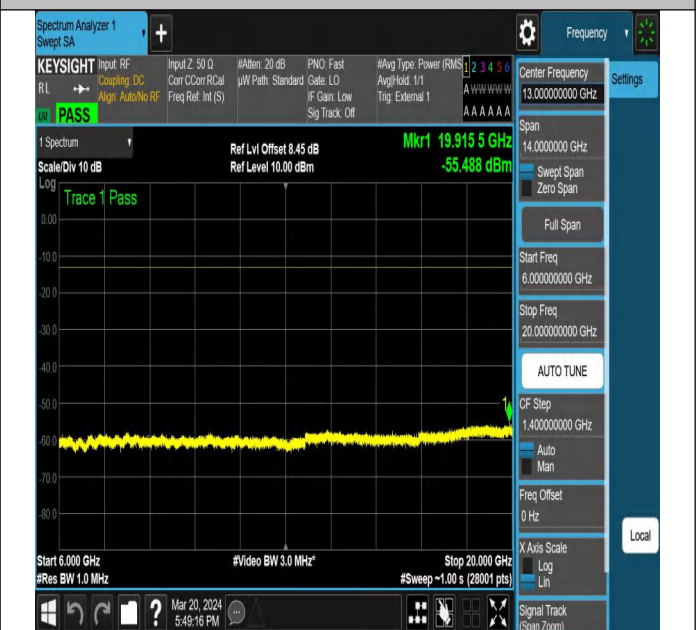

NTNV-N77-3450-3550-PC2-30-15-H-DFT-QPSK-Edge_1RB_
Left-Ant1-PASS