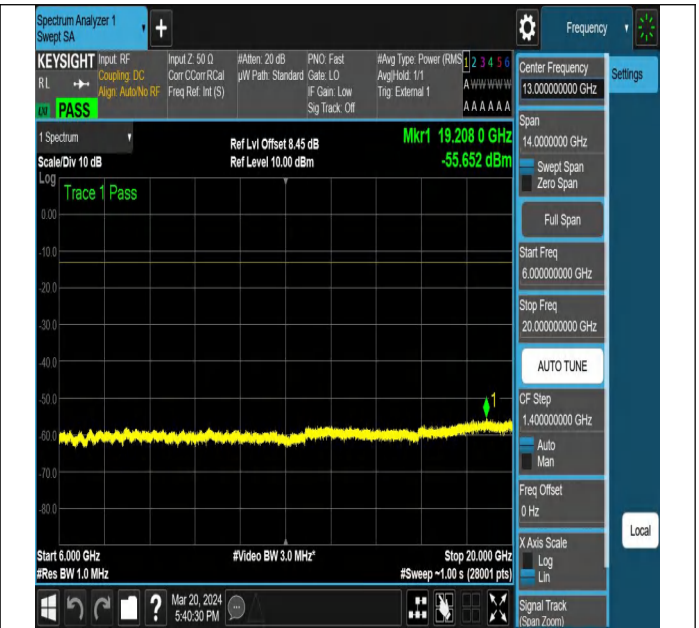

Right-Ant1-PASS

NTNV-N77-3450-3550-PC2-30-15-L-DFT-QPSK-Edge_1RB_

Right-Ant1-PASS

NTNV-N77-3450-3550-PC2-30-15-M-DFT-PI2BPSK-Edge_1R
B_Left-Ant1-PASS

NTNV-N77-3450-3550-PC2-30-15-M-DFT-PI2BPSK-Edge_1R
B_Left-Ant1-PASS

NTNV-N77-3450-3550-PC2-30-15-M-DFT-PI2BPSK-Edge_1R
B_Left-Ant1-PASS

NTNV-N77-3450-3550-PC2-30-15-M-DFT-PI2BPSK-Edge_1R
B_Left-Ant1-PASS

NTNV-N77-3450-3550-PC2-30-15-M-DFT-PI2BPSK-Edge_1R
B_Left-Ant1-PASS