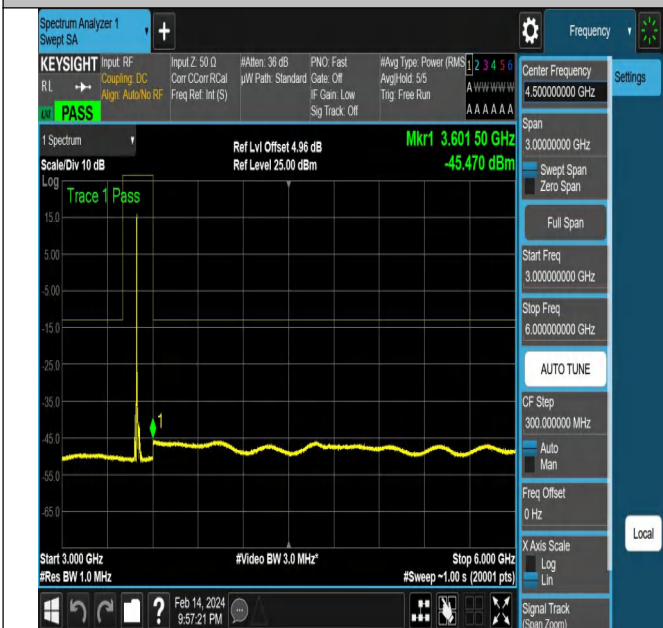

NTNV-N77-3450-3550-PC2-30-15-M-DFT-QPSK-Edge_1RB_Left-Ant1-PASS

NTNV-N77-3450-3550-PC2-30-15-M-DFT-QPSK-Edge_1RB_Left-Ant1-PASS

NTNV-N77-3450-3550-PC2-30-15-M-DFT-QPSK-Edge_1RB_
Left-Ant1-PASS

NTNV-N77-3450-3550-PC2-30-15-M-DFT-QPSK-Edge_1RB_
Left-Ant1-PASS