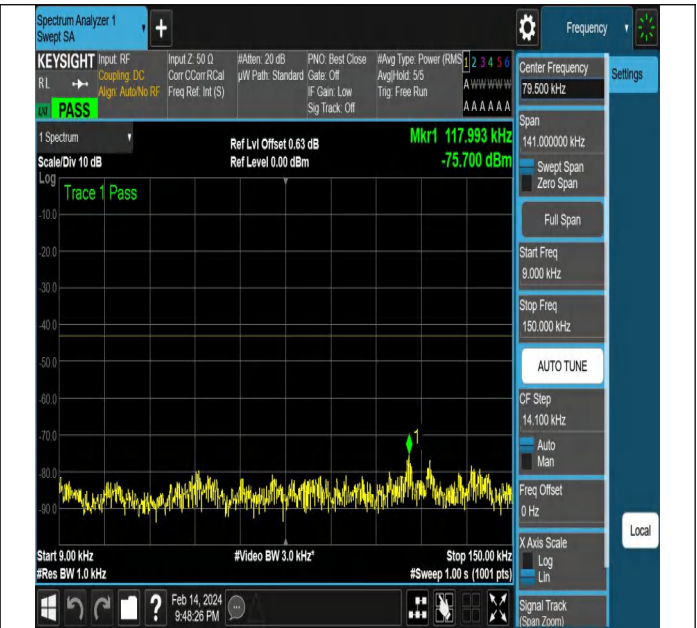

NTNV-N77-3450-3550-PC2-30-15-L-DFT-QPSK-Edge_1RB_L
eft-Ant1-PASS

NTNV-N77-3450-3550-PC2-30-15-L-DFT-QPSK-Edge_1RB_L
eft-Ant1-PASS

NTNV-N77-3450-3550-PC2-30-15-L-DFT-QPSK-Edge_1RB_L
eft-Ant1-PASS

NTNV-N77-3450-3550-PC2-30-15-L-DFT-QPSK-Edge_1RB_L
eft-Ant1-PASS

NTNV-N77-3450-3550-PC2-30-15-L-DFT-QPSK-Edge_1RB_L
eft-Ant1-PASS

NTNV-N77-3450-3550-PC2-30-15-L-DFT-QPSK-Edge_1RB_L
 eft-Ant1-PASS

NTNV-N77-3450-3550-PC2-30-15-L-DFT-QPSK-Edge_1RB_
 Right-Ant1-PASS

NTNV-N77-3450-3550-PC2-30-15-L-DFT-QPSK-Edge_1RB_
 Right-Ant1-PASS