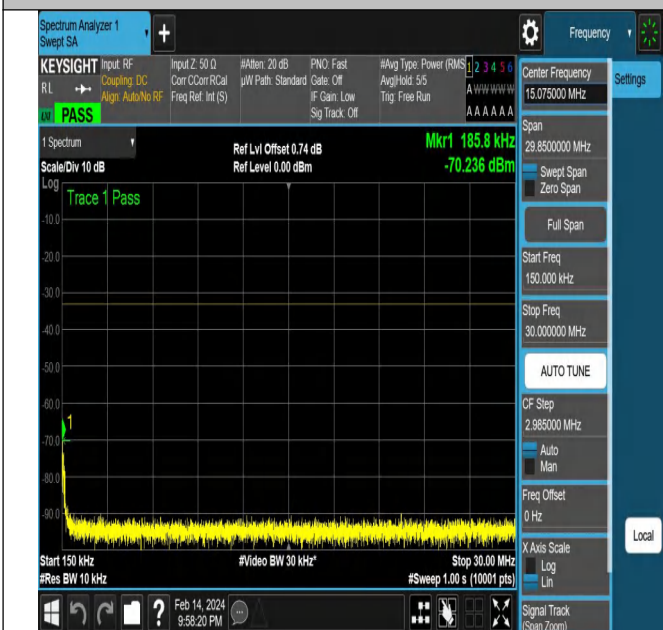

NTNV-N77-3450-3550-PC2-30-15-M-DFT-QPSK-Edge_1RB_
Left-Ant1-PASS

NTNV-N77-3450-3550-PC2-30-15-M-DFT-QPSK-Edge_1RB_
Left-Ant1-PASS

NTNV-N77-3450-3550-PC2-30-15-M-DFT-QPSK-Edge_1RB_
 Left-Ant1-PASS

NTNV-N77-3450-3550-PC2-30-15-M-DFT-QPSK-Edge_1RB_
 Right-Ant1-PASS