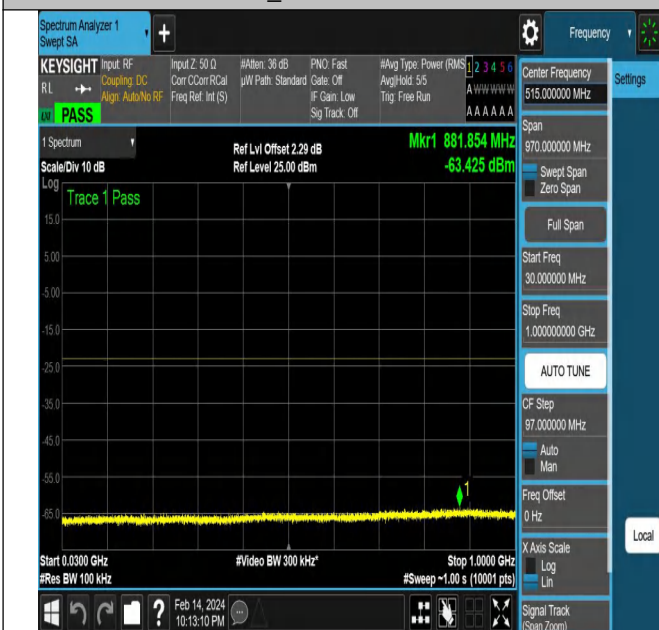

Right-Ant1-PASS

NTNV-N77-3450-3550-PC2-30-15-H-DFT-QPSK-Edge_1RB_

Right-Ant1-PASS

NTNV-N77-3450-3550-PC2-30-15-H-DFT-QPSK-Edge_1RB_

Right-Ant1-PASS

NTNV-N77-3450-3550-PC2-30-20-L-DFT-PI2BPSK-Edge_1R
B_Left-Ant1-PASS

NTNV-N77-3450-3550-PC2-30-20-L-DFT-PI2BPSK-Edge_1R
B_Left-Ant1-PASS

NTNV-N77-3450-3550-PC2-30-20-L-DFT-PI2BPSK-Edge_1R
B_Left-Ant1-PASS

NTNV-N77-3450-3550-PC2-30-20-L-DFT-PI2BPSK-Edge_1R
B_Left-Ant1-PASS