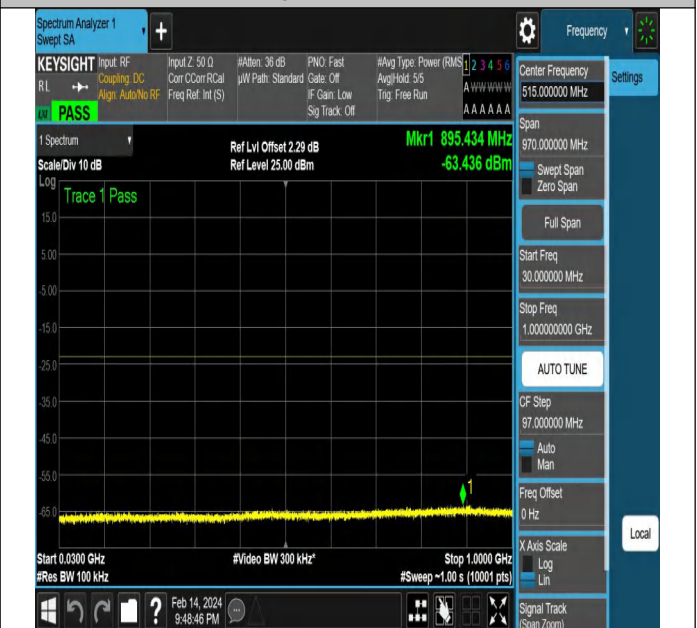

NTNV-N77-3450-3550-PC2-30-15-L-DFT-QPSK-Edge_1RB_L
eft-Ant1-PASS

NTNV-N77-3450-3550-PC2-30-15-L-DFT-QPSK-Edge_1RB_L
eft-Ant1-PASS

NTNV-N77-3450-3550-PC2-30-15-L-DFT-QPSK-Edge_1RB_L
eft-Ant1-PASS

NTNV-N77-3450-3550-PC2-30-15-L-DFT-QPSK-Edge_1RB_L
eft-Ant1-PASS

NTNV-N77-3450-3550-PC2-30-15-L-DFT-QPSK-Edge_1RB_L
eft-Ant1-PASS

NTNV-N77-3450-3550-PC2-30-15-L-DFT-QPSK-Edge_1RB_L
 eft-Ant1-PASS

NTNV-N77-3450-3550-PC2-30-15-L-DFT-QPSK-Edge_1RB_
 Right-Ant1-PASS

NTNV-N77-3450-3550-PC2-30-15-L-DFT-QPSK-Edge_1RB_
 Right-Ant1-PASS

NTNV-N77-3450-3550-PC2-30-15-L-DFT-QPSK-Edge_1RB_
 Right-Ant1-PASS

NTNV-N77-3450-3550-PC2-30-15-L-DFT-QPSK-Edge_1RB_

Right-Ant1-PASS

NTNV-N77-3450-3550-PC2-30-15-L-DFT-QPSK-Edge_1RB_

Right-Ant1-PASS

NTNV-N77-3450-3550-PC2-30-15-L-DFT-QPSK-Edge_1RB_