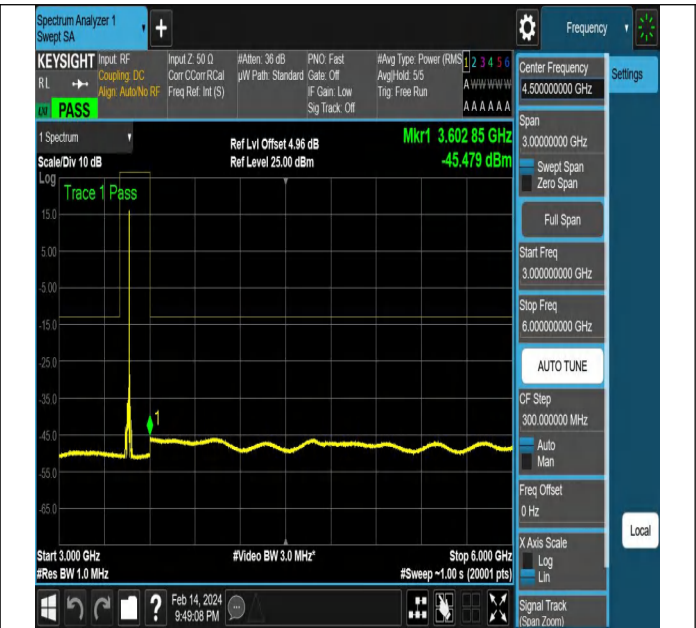

NTNV-N77-3450-3550-PC2-30-15-L-DFT-QPSK-Edge_1RB_

Right-Ant1-PASS