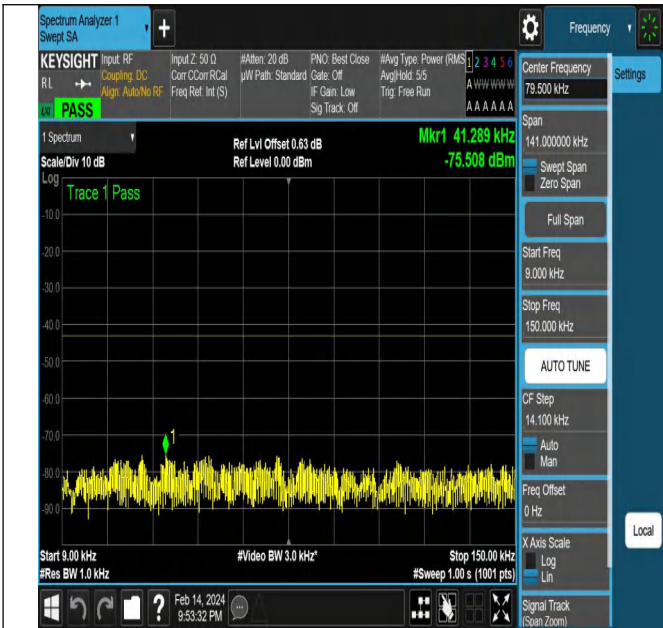

NTNV-N77-3450-3550-PC2-30-15-M-DFT-PI2BPSK-Edge_1R
B_Left-Ant1-PASS