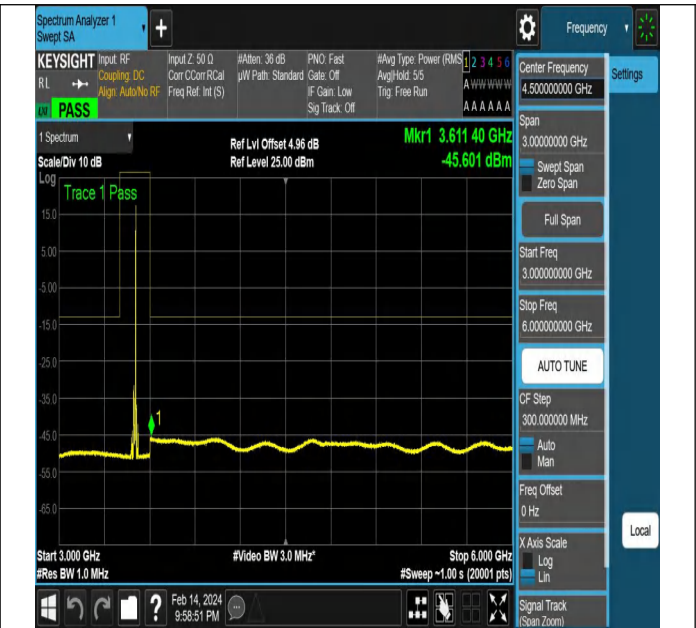

NTNV-N77-3450-3550-PC2-30-15-M-DFT-QPSK-Edge_1RB_ Right-Ant1-PASS