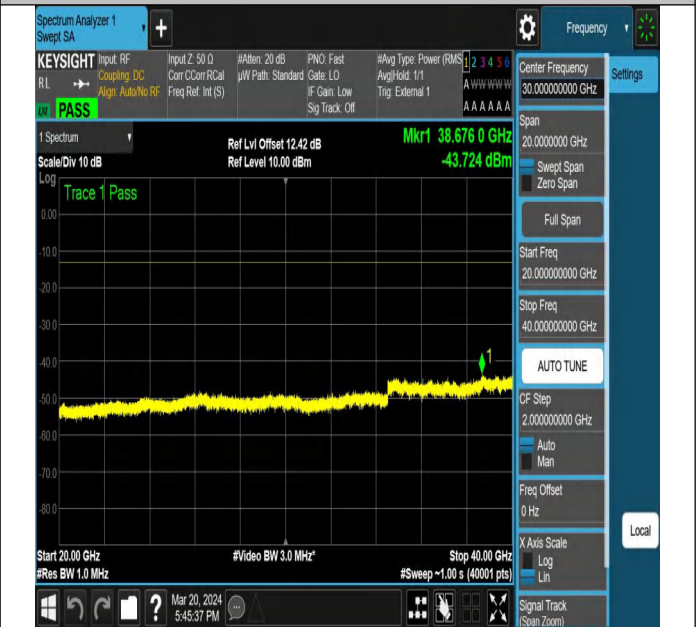

NTNV-N77-3450-3550-PC2-30-15-M-DFT-QPSK-Edge_1RB_
 Right-Ant1-PASS

NTNV-N77-3450-3550-PC2-30-15-M-DFT-QPSK-Edge_1RB_
 Right-Ant1-PASS

NTNV-N77-3450-3550-PC2-30-15-M-DFT-QPSK-Edge_1RB_ Right-Ant1-PASS

NTNV-N77-3450-3550-PC2-30-15-M-DFT-QPSK-Edge_1RB_ Right-Ant1-PASS