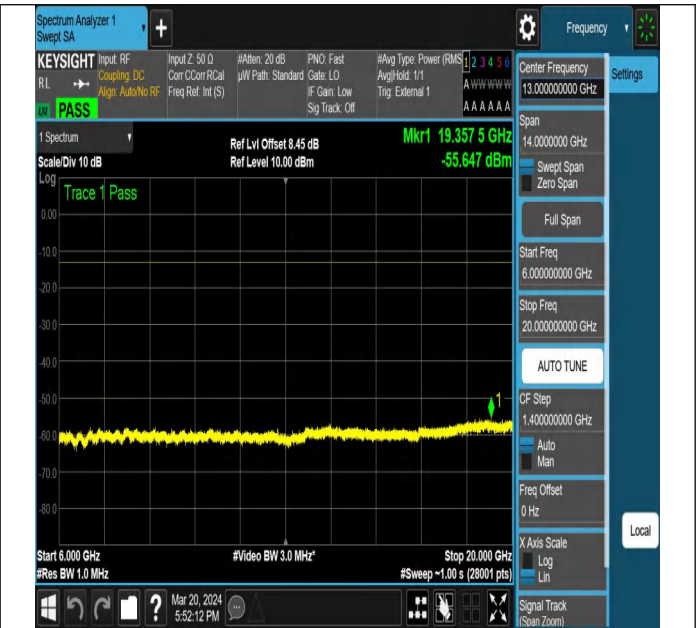

NTNV-N77-3450-3550-PC2-30-20-L-DFT-PI2BPSK-Edge_1R
B_Left-Ant1-PASS

NTNV-N77-3450-3550-PC2-30-20-L-DFT-PI2BPSK-Edge_1R
B_Left-Ant1-PASS

NTNV-N77-3450-3550-PC2-30-20-L-DFT-PI2BPSK-Edge_1R
B_Left-Ant1-PASS