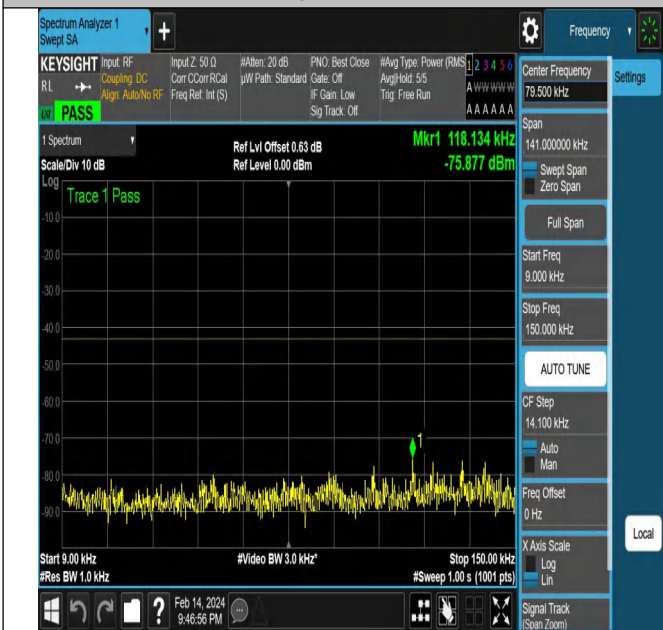

NTNV-N77-3450-3550-PC2-30-15-L-DFT-PI2BPSK-Edge_1R
B_Right-Ant1-PASS

NTNV-N77-3450-3550-PC2-30-15-L-DFT-PI2BPSK-Edge_1R
B_Right-Ant1-PASS

NTNV-N77-3450-3550-PC2-30-15-L-DFT-QPSK-Edge_1RB_L
eft-Ant1-PASS

NTNV-N77-3450-3550-PC2-30-15-L-DFT-QPSK-Edge_1RB_L
eft-Ant1-PASS

NTNV-N77-3450-3550-PC2-30-15-L-DFT-QPSK-Edge_1RB_L
eft-Ant1-PASS

NTNV-N77-3450-3550-PC2-30-15-L-DFT-QPSK-Edge_1RB_L
eft-Ant1-PASS

NTNV-N77-3450-3550-PC2-30-15-L-DFT-QPSK-Edge_1RB_L
eft-Ant1-PASS