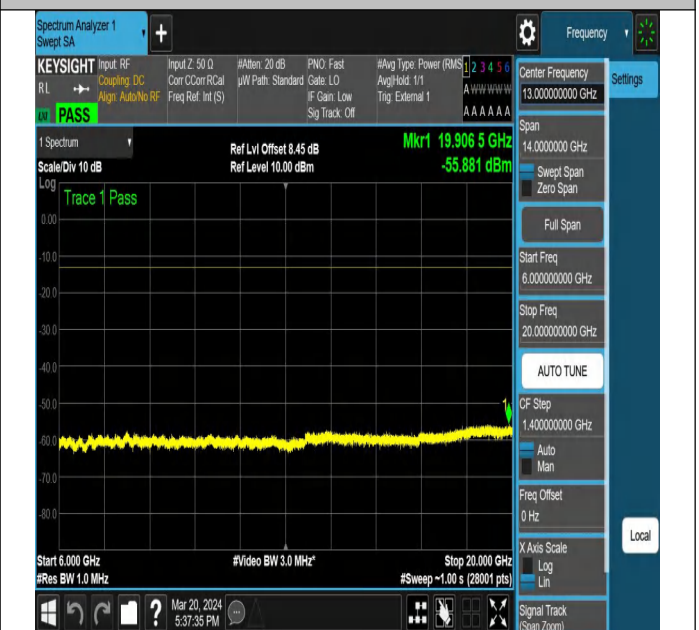

NTNV-N77-3450-3550-PC2-30-15-L-DFT-QPSK-Edge_1RB_L
eft-Ant1-PASS

NTNV-N77-3450-3550-PC2-30-15-L-DFT-QPSK-Edge_1RB_L
eft-Ant1-PASS

NTNV-N77-3450-3550-PC2-30-15-L-DFT-QPSK-Edge_1RB_L
eft-Ant1-PASS

NTNV-N77-3450-3550-PC2-30-15-L-DFT-QPSK-Edge_1RB_L
eft-Ant1-PASS

NTNV-N77-3450-3550-PC2-30-15-L-DFT-QPSK-Edge_1RB_L
eft-Ant1-PASS

NTNV-N77-3450-3550-PC2-30-15-L-DFT-QPSK-Edge_1RB_L
 eft-Ant1-PASS

NTNV-N77-3450-3550-PC2-30-15-L-DFT-QPSK-Edge_1RB_
 Right-Ant1-PASS

NTNV-N77-3450-3550-PC2-30-15-L-DFT-QPSK-Edge_1RB_
 Right-Ant1-PASS