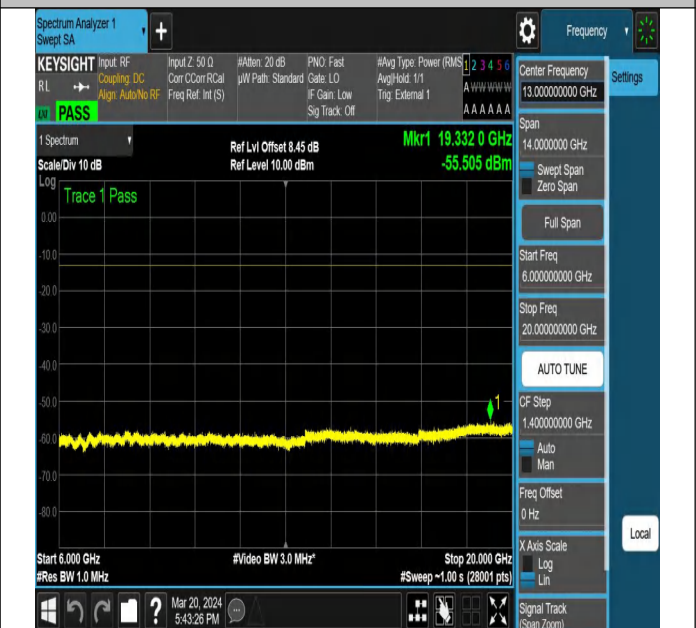

NTNV-N77-3450-3550-PC2-30-15-M-DFT-QPSK-Edge_1RB_
Left-Ant1-PASS