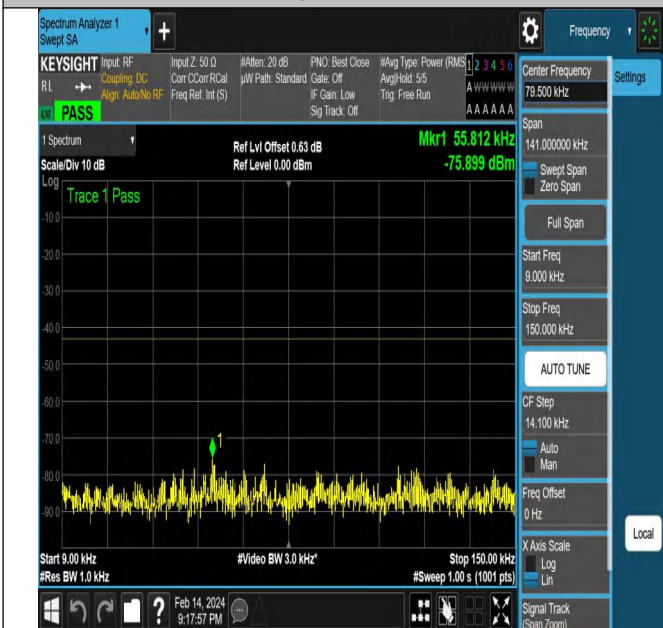

NTNV-N77-3450-3550-PC2-30-10-L-DFT-PI2BPSK-Edge\_1R  
B\_Right-Ant1-PASS

NTNV-N77-3450-3550-PC2-30-10-L-DFT-PI2BPSK-Edge\_1R  
B\_Right-Ant1-PASS

NTNV-N77-3450-3550-PC2-30-10-L-DFT-PI2BPSK-Edge\_1R  
B\_Right-Ant1-PASS

NTNV-N77-3450-3550-PC2-30-10-L-DFT-PI2BPSK-Edge\_1R  
B\_Right-Ant1-PASS

NTNV-N77-3450-3550-PC2-30-10-L-DFT-PI2BPSK-Edge\_1R  
B\_Right-Ant1-PASS

NTNV-N77-3450-3550-PC2-30-10-L-DFT-QPSK-Edge\_1RB\_L  
eft-Ant1-PASS