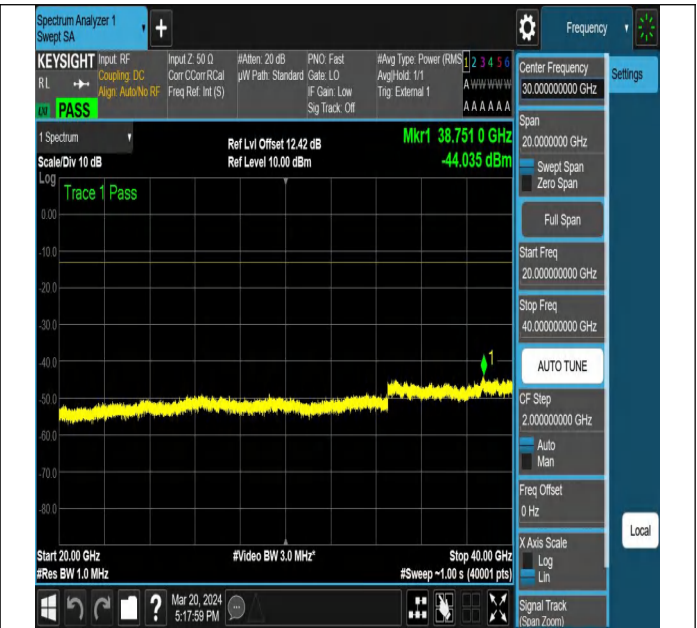

NTNV-N77-3450-3550-PC2-30-10-L-DFT-PI2BPSK-Edge\_1R  
B\_Right-Ant1-PASS

NTNV-N77-3450-3550-PC2-30-10-L-DFT-PI2BPSK-Edge\_1R  
B\_Right-Ant1-PASS

NTNV-N77-3450-3550-PC2-30-10-L-DFT-PI2BPSK-Edge\_1R  
B\_Right-Ant1-PASS

NTNV-N77-3450-3550-PC2-30-10-L-DFT-PI2BPSK-Edge\_1R  
B\_Right-Ant1-PASS

NTNV-N77-3450-3550-PC2-30-10-L-DFT-PI2BPSK-Edge\_1R  
B\_Right-Ant1-PASS

NTNV-N77-3450-3550-PC2-30-10-L-DFT-QPSK-Edge\_1RB\_L  
eft-Ant1-PASS