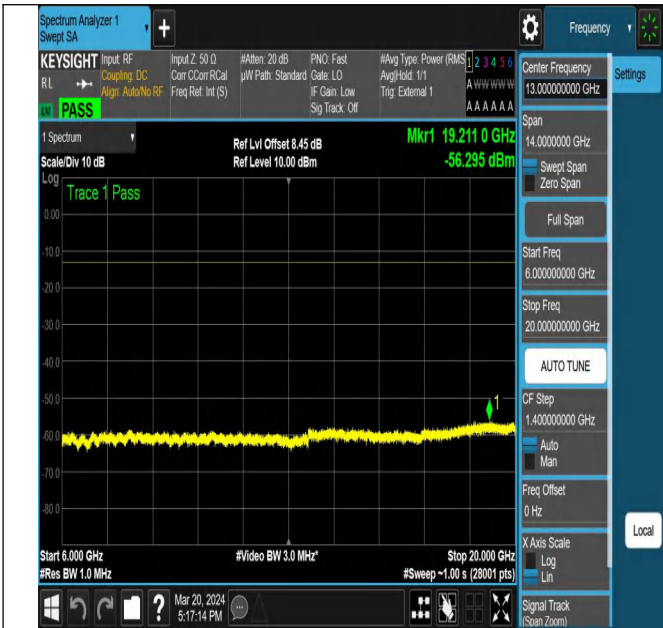

NTNV-N77-3450-3550-PC2-30-90-H-DFT-QPSK-Edge\_1RB\_Right-Ant1-PASS

NTNV-N77-3450-3550-PC2-30-10-L-DFT-PI2BPSK-Edge\_1R  
B\_Left-Ant1-PASS

NTNV-N77-3450-3550-PC2-30-10-L-DFT-PI2BPSK-Edge\_1R  
B\_Left-Ant1-PASS

NTNV-N77-3450-3550-PC2-30-10-L-DFT-PI2BPSK-Edge\_1R  
B\_Left-Ant1-PASS

NTNV-N77-3450-3550-PC2-30-10-L-DFT-PI2BPSK-Edge\_1R  
B\_Right-Ant1-PASS

NTNV-N77-3450-3550-PC2-30-10-L-DFT-PI2BPSK-Edge\_1R  
B\_Right-Ant1-PASS

NTNV-N77-3450-3550-PC2-30-10-L-DFT-PI2BPSK-Edge\_1R  
B\_Right-Ant1-PASS

NTNV-N77-3450-3550-PC2-30-10-L-DFT-PI2BPSK-Edge\_1R  
B\_Right-Ant1-PASS

NTNV-N77-3450-3550-PC2-30-10-L-DFT-PI2BPSK-Edge\_1R  
B\_Right-Ant1-PASS