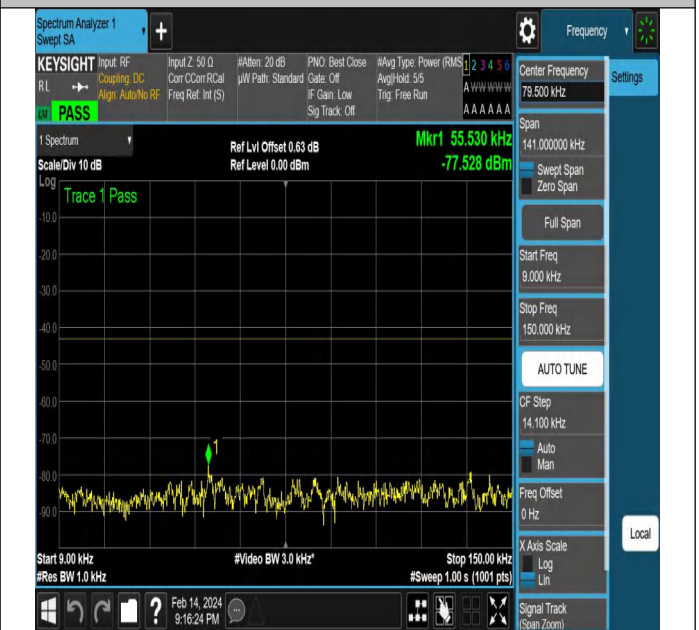

NTNV-N77-3450-3550-PC2-30-90-H-DFT-QPSK-Edge\_1RB\_Right-Ant1-PASS

NTNV-N77-3450-3550-PC2-30-10-L-DFT-PI2BPSK-Edge\_1R  
B\_Left-Ant1-PASS

NTNV-N77-3450-3550-PC2-30-10-L-DFT-PI2BPSK-Edge\_1R  
B\_Left-Ant1-PASS