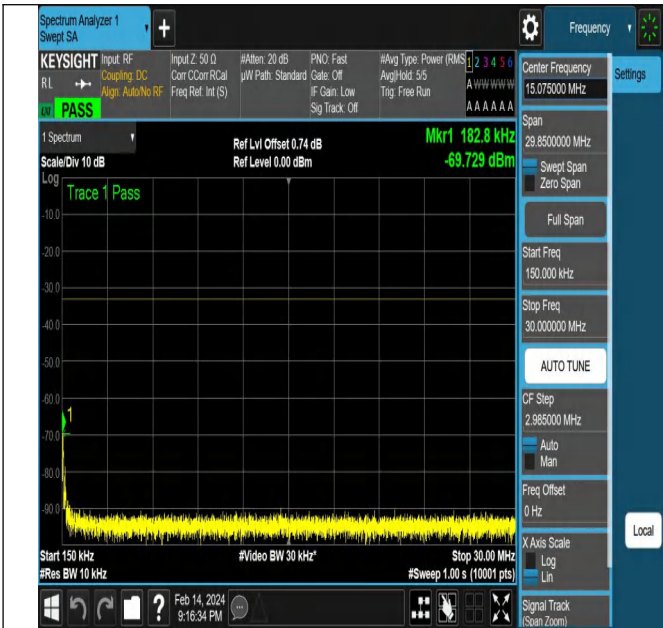

NTNV-N77-3450-3550-PC2-30-90-H-DFT-QPSK-Edge\_1RB\_Right-Ant1-PASS

NTNV-N77-3450-3550-PC2-30-10-L-DFT-PI2BPSK-Edge\_1R  
B\_Left-Ant1-PASS

NTNV-N77-3450-3550-PC2-30-10-L-DFT-PI2BPSK-Edge\_1R  
B\_Left-Ant1-PASS

NTNV-N77-3450-3550-PC2-30-10-L-DFT-PI2BPSK-Edge\_1R  
B\_Left-Ant1-PASS

NTNV-N77-3450-3550-PC2-30-10-L-DFT-PI2BPSK-Edge\_1R  
B\_Right-Ant1-PASS

NTNV-N77-3450-3550-PC2-30-10-L-DFT-PI2BPSK-Edge\_1R  
B\_Right-Ant1-PASS