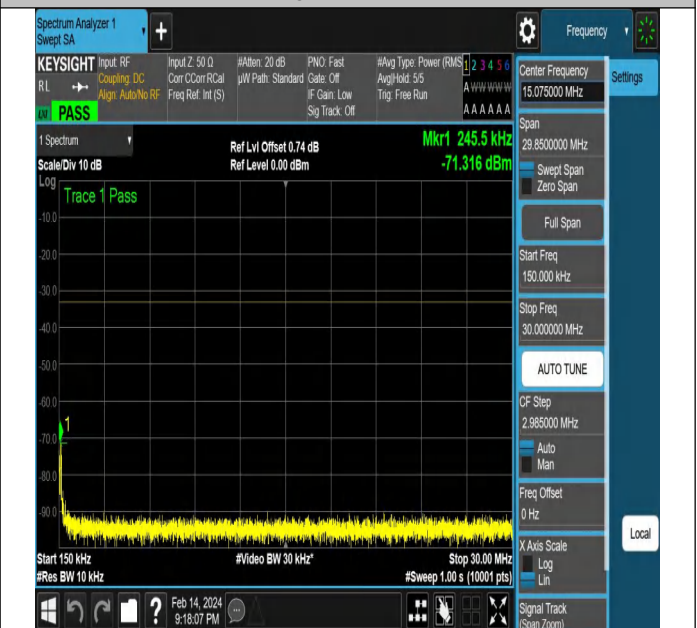

NTNV-N77-3450-3550-PC2-30-10-L-DFT-PI2BPSK-Edge\_1R  
B\_Right-Ant1-PASS

NTNV-N77-3450-3550-PC2-30-10-L-DFT-PI2BPSK-Edge\_1R  
B\_Right-Ant1-PASS

NTNV-N77-3450-3550-PC2-30-10-L-DFT-PI2BPSK-Edge\_1R  
B\_Right-Ant1-PASS

NTNV-N77-3450-3550-PC2-30-10-L-DFT-PI2BPSK-Edge\_1R  
B\_Right-Ant1-PASS

NTNV-N77-3450-3550-PC2-30-10-L-DFT-PI2BPSK-Edge\_1R  
B\_Right-Ant1-PASS

NTNV-N77-3450-3550-PC2-30-10-L-DFT-QPSK-Edge\_1RB\_L  
eft-Ant1-PASS