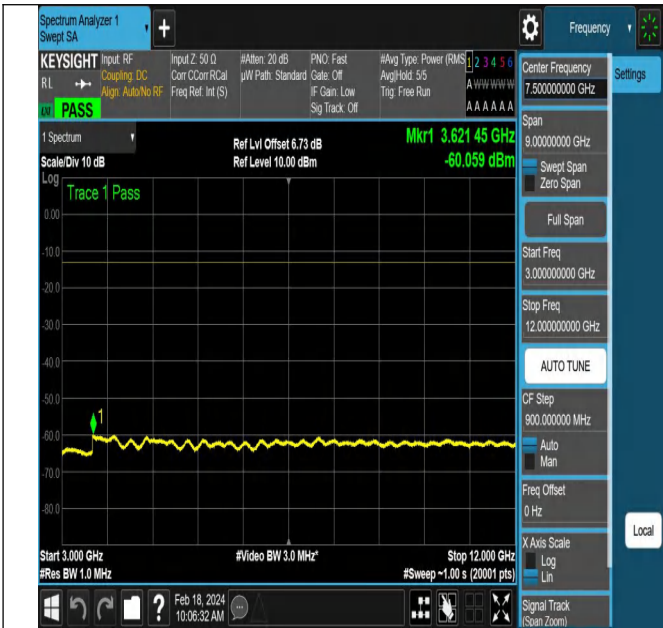

NTNV-DC_5A_n66A-PC3-15-5+5-M+L-QPSK-CP-QPSK-Edge_e_1RB_Right-PASS

NTNV-DC_5A_n66A-PC3-15-5+5-M+L-QPSK-CP-QPSK-Edge_e_1RB_Right-PASS

NTNV-DC_5A_n66A-PC3-15-5+5-M+L-QPSK-CP-QPSK-Edge_e_1RB_Right-PASS

NTNV-DC_5A_n66A-PC3-15-5+5-M+L-QPSK-CP-QPSK-Edge_e_1RB_Right-PASS

NTNV-DC_5A_n66A-PC3-15-5+5-M+M-QPSK-DFT-PI2BPSK-
Edge_1RB_Left-PASS

NTNV-DC_5A_n66A-PC3-15-5+5-M+M-QPSK-DFT-PI2BPSK-
Edge_1RB_Left-PASS

NTNV-DC_5A_n66A-PC3-15-5+5-M+M-QPSK-DFT-PI2BPSK-
Edge_1RB_Right-PASS