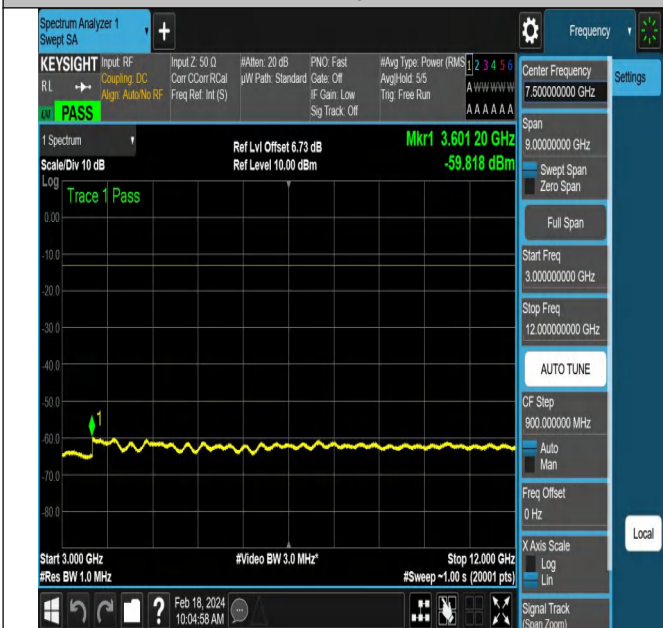

NTNV-DC_5A_n66A-PC3-15-5+5-M+L-QPSK-CP-QPSK-Edge_e_1RB_Right-PASS

NTNV-DC_5A_n66A-PC3-15-5+5-M+L-QPSK-CP-QPSK-Edge_e_1RB_Right-PASS

NTNV-DC_5A_n66A-PC3-15-5+5-M+L-QPSK-CP-QPSK-Edge_e_1RB_Right-PASS

NTNV-DC_5A_n66A-PC3-15-5+5-M+L-QPSK-CP-QPSK-Edge_e_1RB_Right-PASS

NTNV-DC_5A_n66A-PC3-15-5+5-M+M-QPSK-DFT-PI2BPSK-
Edge_1RB_Left-PASS

NTNV-DC_5A_n66A-PC3-15-5+5-M+M-QPSK-DFT-PI2BPSK-
Edge_1RB_Left-PASS

NTNV-DC_5A_n66A-PC3-15-5+5-M+M-QPSK-DFT-PI2BPSK-
Edge_1RB_Right-PASS