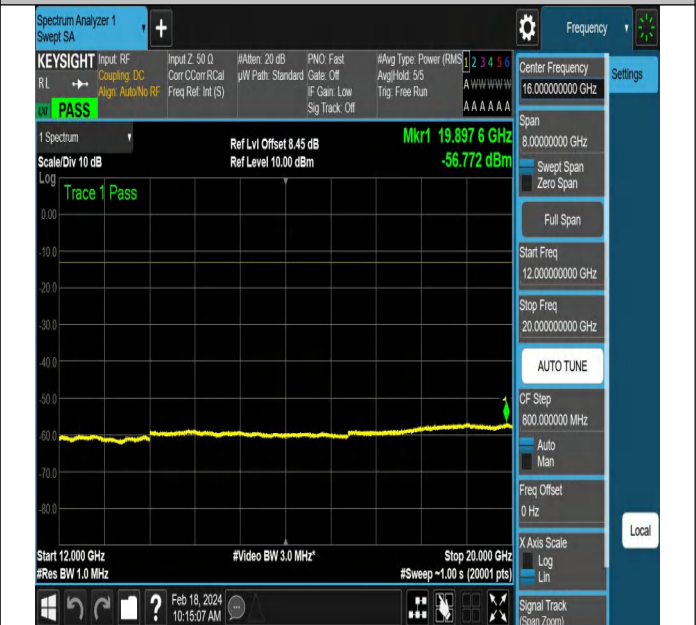

NTNV-DC_5A_n66A-PC3-15-5+5-M+M-QPSK-CP-QPSK-Edg
e_1RB_Right-PASS

NTNV-DC_5A_n66A-PC3-15-5+5-M+M-QPSK-CP-QPSK-Edg
e_1RB_Right-PASS