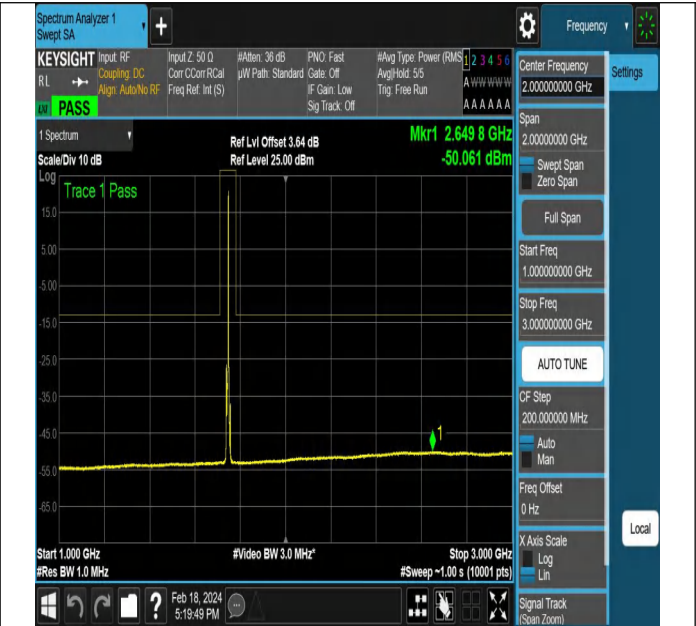

NTNV-DC_5A_n66A-PC3-15-5+5-M+M-QPSK-CP-QPSK-Edge
e_1RB_Right-PASS

NTNV-DC_5A_n66A-PC3-15-5+5-M+M-QPSK-CP-QPSK-Edg
e_1RB_Right-PASS