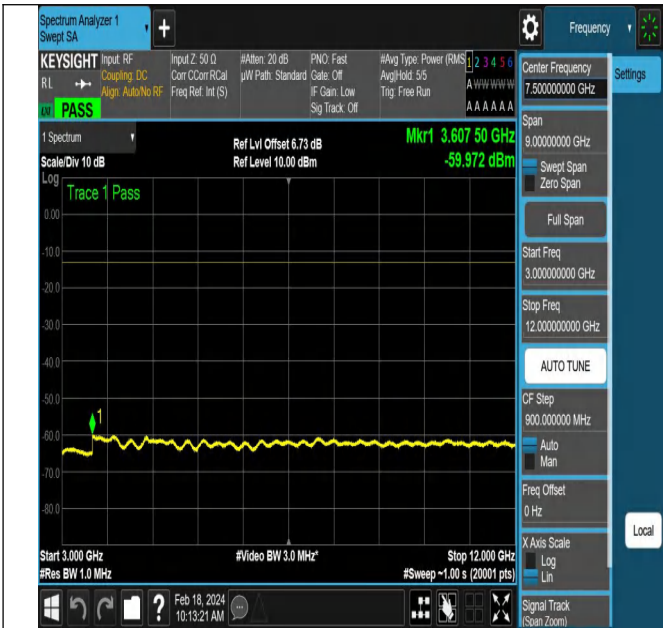

NTNV-DC_5A_n66A-PC3-15-5+5-M+M-QPSK-CP-QPSK-Edge
e_1RB_Left-PASS

NTNV-DC_5A_n66A-PC3-15-5+5-M+M-QPSK-CP-QPSK-Edge
e_1RB_Left-PASS