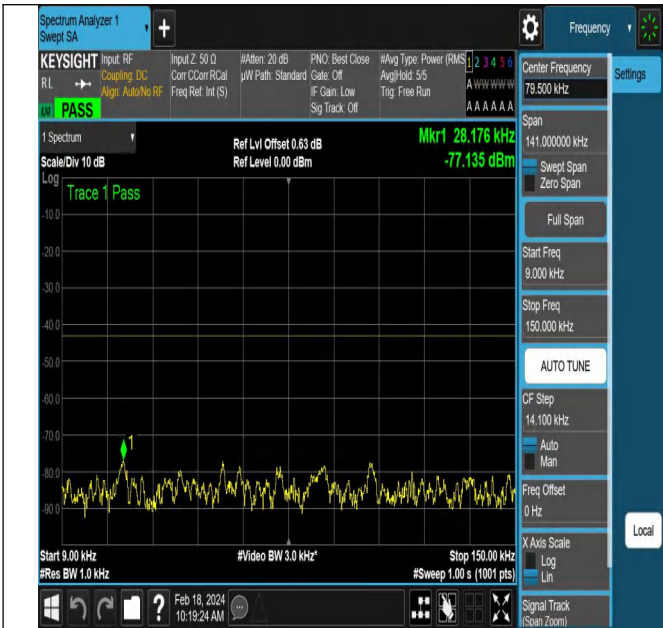

NTNV-DC_5A_n66A-PC3-15-5+5-M+M-QPSK-CP-QPSK-Edge
 e_1RB_Right-PASS

NTNV-DC_5A_n66A-PC3-15-5+5-M+M-QPSK-CP-QPSK-Edge
 e_1RB_Right-PASS

NTNV-DC_5A_n66A-PC3-15-5+5-M+M-QPSK-CP-QPSK-Edg
e_1RB_Right-PASS

NTNV-DC_5A_n66A-PC3-15-5+5-M+M-QPSK-CP-QPSK-Edg
e_1RB_Right-PASS

NTNV-DC_5A_n66A-PC3-15-5+5-M+M-QPSK-CP-QPSK-Edg
e_1RB_Right-PASS

NTNV-DC_5A_n66A-PC3-15-5+5-M+M-QPSK-CP-QPSK-Edg
e_1RB_Right-PASS

NTNV-DC_5A_n66A-PC3-15-5+5-M+H-QPSK-DFT-QPSK-Edge_1RB_Left-PASS

NTNV-DC_5A_n66A-PC3-15-5+5-M+H-QPSK-DFT-QPSK-Edge_1RB_Left-PASS