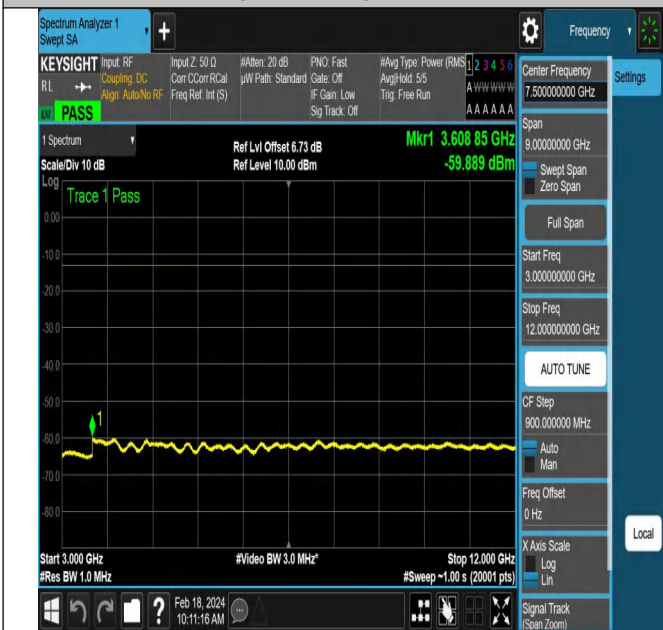

NTNV-DC_5A_n66A-PC3-15-5+5-M+M-QPSK-DFT-PI2BPSK-Edge_1RB_Right-PASS

NTNV-DC_5A_n66A-PC3-15-5+5-M+M-QPSK-DFT-PI2BPSK-Edge_1RB_Right-PASS

NTNV-DC_5A_n66A-PC3-15-5+5-M+M-QPSK-DFT-QPSK-Ed
ge_1RB_Right-PASS

NTNV-DC_5A_n66A-PC3-15-5+5-M+M-QPSK-DFT-QPSK-Ed
ge_1RB_Right-PASS

NTNV-DC_5A_n66A-PC3-15-5+5-M+M-QPSK-DFT-QPSK-Ed
ge_1RB_Right-PASS

NTNV-DC_5A_n66A-PC3-15-5+5-M+M-QPSK-DFT-QPSK-Ed
ge_1RB_Right-PASS

NTNV-DC_5A_n66A-PC3-15-5+5-M+M-QPSK-CP-QPSK-Edge
e_1RB_Left-PASS

NTNV-DC_5A_n66A-PC3-15-5+5-M+M-QPSK-CP-QPSK-Edge
e_1RB_Left-PASS