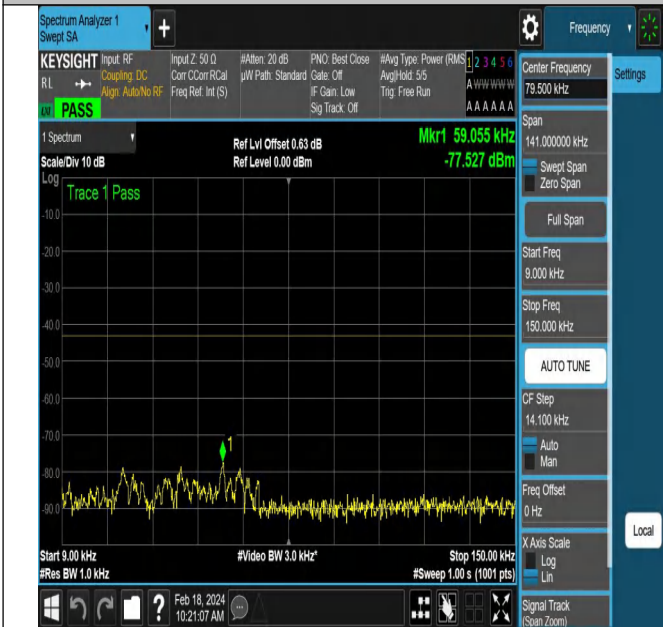

NTNV-DC_5A_n66A-PC3-15-5+5-M+H-QPSK-DFT-QPSK-Edge_1RB_Left-PASS

NTNV-DC_5A_n66A-PC3-15-5+5-M+H-QPSK-DFT-QPSK-Edge_1RB_Left-PASS

NTNV-DC_5A_n66A-PC3-15-5+5-M+H-QPSK-DFT-QPSK-Ed ge_1RB_Left-PASS

NTNV-DC_5A_n66A-PC3-15-5+5-M+H-QPSK-DFT-QPSK-Ed ge_1RB_Left-PASS

NTNV-DC_5A_n66A-PC3-15-5+5-M+H-QPSK-DFT-QPSK-Ed ge_1RB_Right-PASS

NTNV-DC_5A_n66A-PC3-15-5+5-M+H-QPSK-DFT-QPSK-Ed ge_1RB_Right-PASS