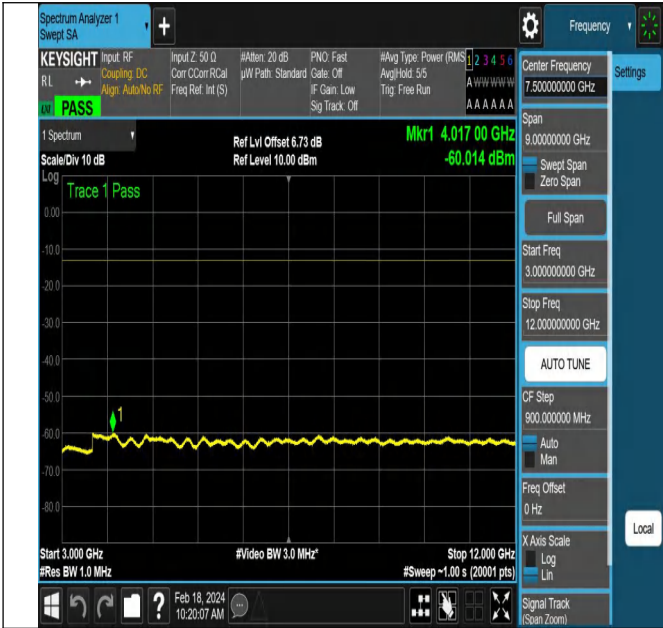

NTNV-DC_5A_n66A-PC3-15-5+5-M+H-QPSK-DFT-QPSK-Edge_1RB_Left-PASS

NTNV-DC_5A_n66A-PC3-15-5+5-M+H-QPSK-DFT-QPSK-Ed ge_1RB_Left-PASS