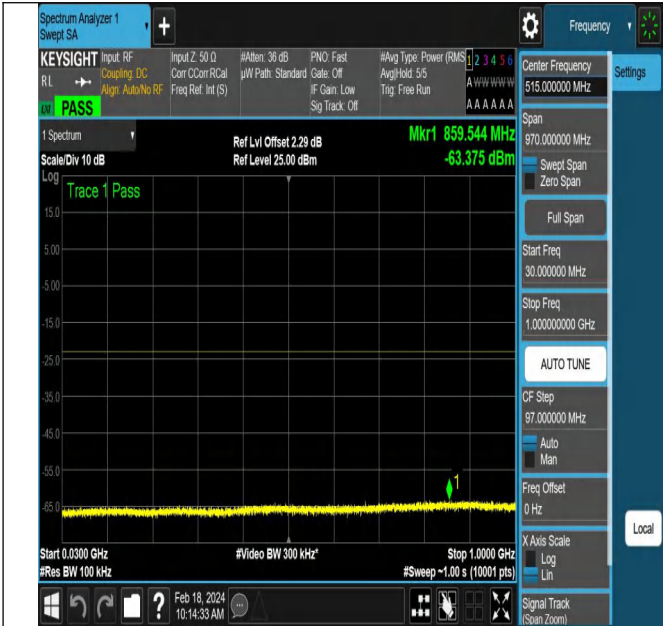

NTNV-DC_5A_n66A-PC3-15-5+5-M+M-QPSK-CP-QPSK-Edge
e_1RB_Right-PASS

NTNV-DC_5A_n66A-PC3-15-5+5-M+M-QPSK-CP-QPSK-Edg
e_1RB_Right-PASS