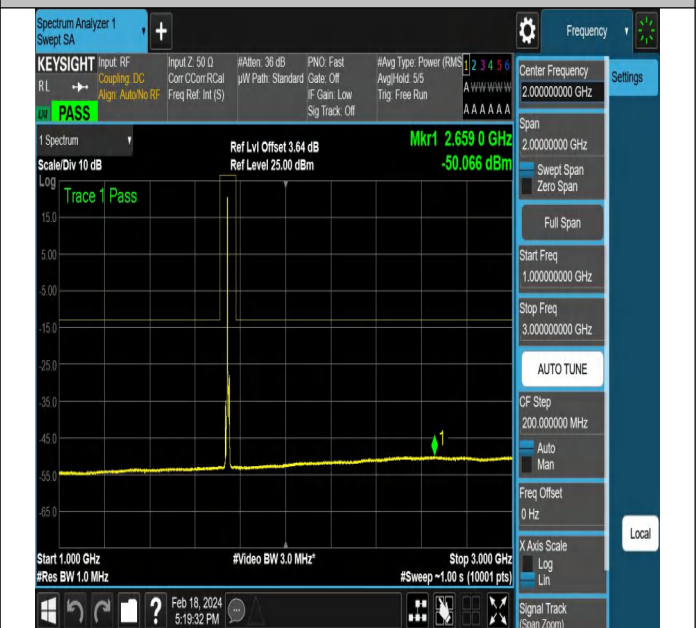

NTNV-DC_5A_n66A-PC3-15-5+5-M+M-QPSK-CP-QPSK-Edge
e_1RB_Left-PASS

NTNV-DC_5A_n66A-PC3-15-5+5-M+M-QPSK-CP-QPSK-Edge
e_1RB_Left-PASS