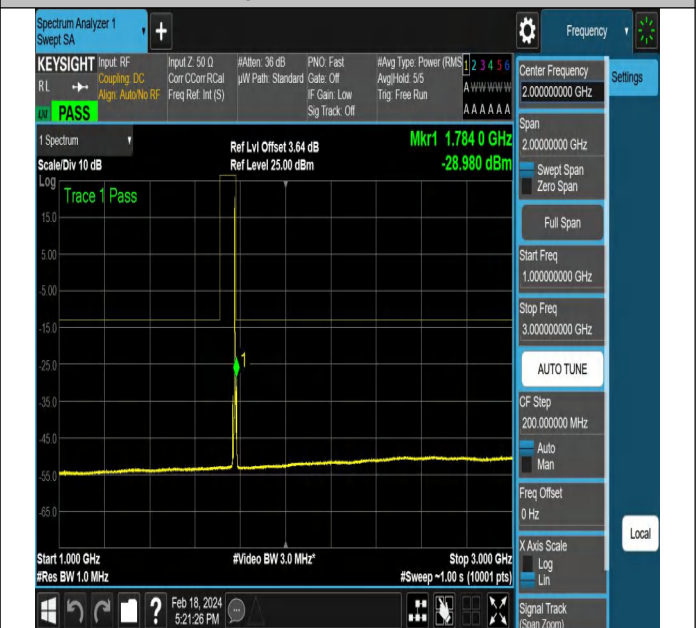

NTNV-DC_5A_n66A-PC3-15-5+5-M+H-QPSK-DFT-QPSK-Edge_1RB_Left-PASS

NTNV-DC_5A_n66A-PC3-15-5+5-M+H-QPSK-DFT-QPSK-Edge_1RB_Left-PASS