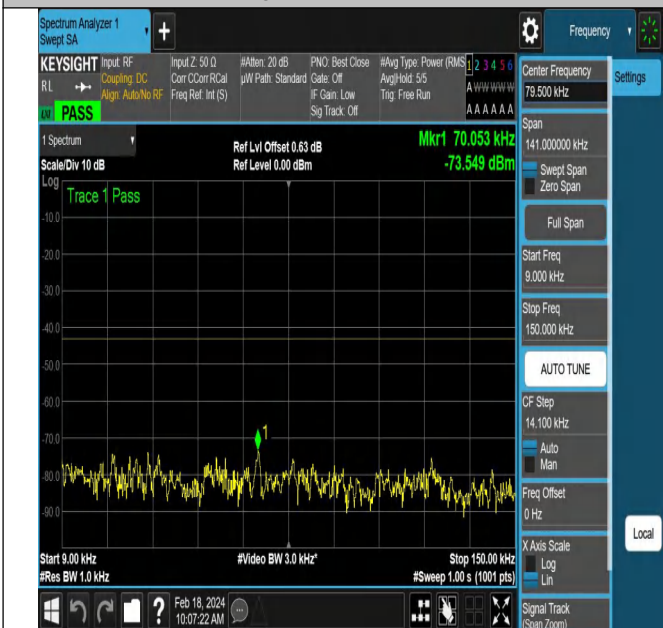

NTNV-DC_5A_n66A-PC3-15-5+5-M+L-QPSK-CP-QPSK-Edge_e_1RB_Right-PASS

NTNV-DC_5A_n66A-PC3-15-5+5-M+L-QPSK-CP-QPSK-Edge_e_1RB_Right-PASS

NTNV-DC_5A_n66A-PC3-15-5+5-M+L-QPSK-CP-QPSK-Edge_e_1RB_Right-PASS

NTNV-DC_5A_n66A-PC3-15-5+5-M+L-QPSK-CP-QPSK-Edge_e_1RB_Right-PASS

NTNV-DC_5A_n66A-PC3-15-5+5-M+M-QPSK-DFT-PI2BPSK-
Edge_1RB_Left-PASS

NTNV-DC_5A_n66A-PC3-15-5+5-M+M-QPSK-DFT-PI2BPSK-
Edge_1RB_Left-PASS

NTNV-DC_5A_n66A-PC3-15-5+5-M+M-QPSK-DFT-PI2BPSK-
Edge_1RB_Right-PASS