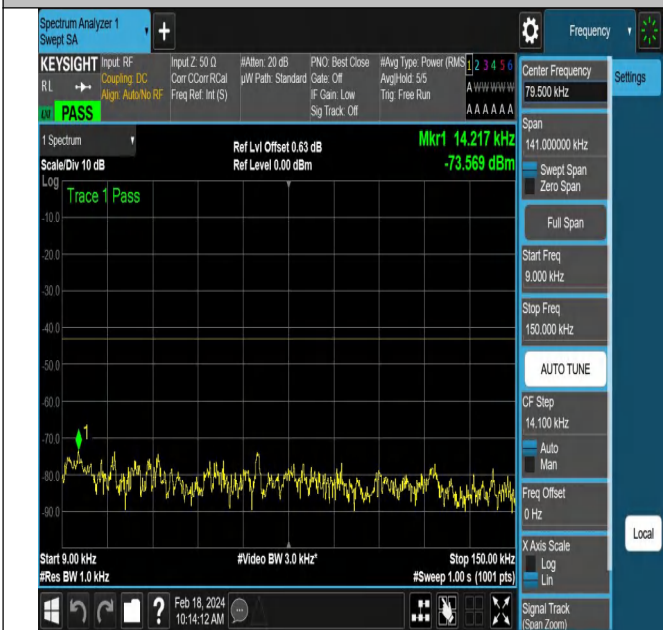

NTNV-DC_5A_n66A-PC3-15-5+5-M+M-QPSK-CP-QPSK-Edge
e_1RB_Left-PASS

NTNV-DC_5A_n66A-PC3-15-5+5-M+M-QPSK-CP-QPSK-Edge
e_1RB_Left-PASS

NTNV-DC_5A_n66A-PC3-15-5+5-M+M-QPSK-CP-QPSK-Edge
 e_1RB_Left-PASS

NTNV-DC_5A_n66A-PC3-15-5+5-M+M-QPSK-CP-QPSK-Edge
 e_1RB_Left-PASS