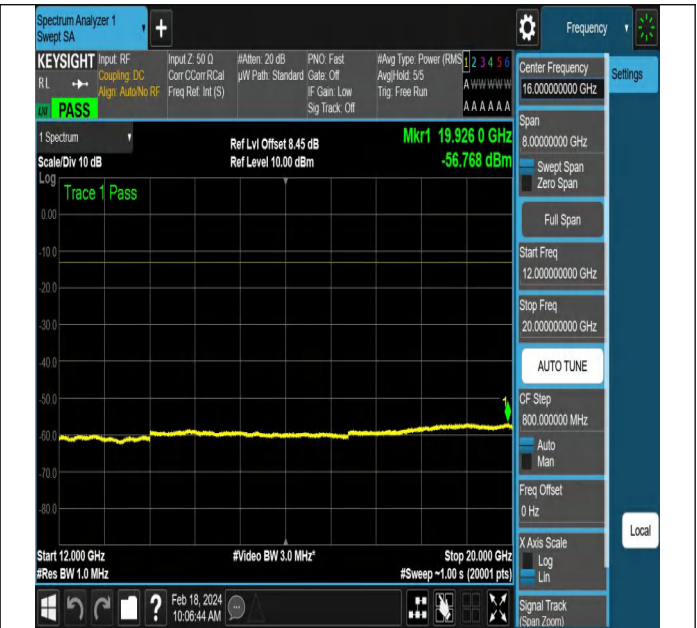

NTNV-DC_5A_n66A-PC3-15-5+5-M+L-QPSK-CP-QPSK-Edge_e_1RB_Right-PASS

NTNV-DC_5A_n66A-PC3-15-5+5-M+L-QPSK-CP-QPSK-Edge_e_1RB_Right-PASS

NTNV-DC_5A_n66A-PC3-15-5+5-M+L-QPSK-CP-QPSK-Edge_e_1RB_Right-PASS

NTNV-DC_5A_n66A-PC3-15-5+5-M+L-QPSK-CP-QPSK-Edge_e_1RB_Right-PASS

NTNV-DC_5A_n66A-PC3-15-5+5-M+M-QPSK-DFT-PI2BPSK-
Edge_1RB_Left-PASS

NTNV-DC_5A_n66A-PC3-15-5+5-M+M-QPSK-DFT-PI2BPSK-
Edge_1RB_Left-PASS

NTNV-DC_5A_n66A-PC3-15-5+5-M+M-QPSK-DFT-PI2BPSK-
Edge_1RB_Right-PASS