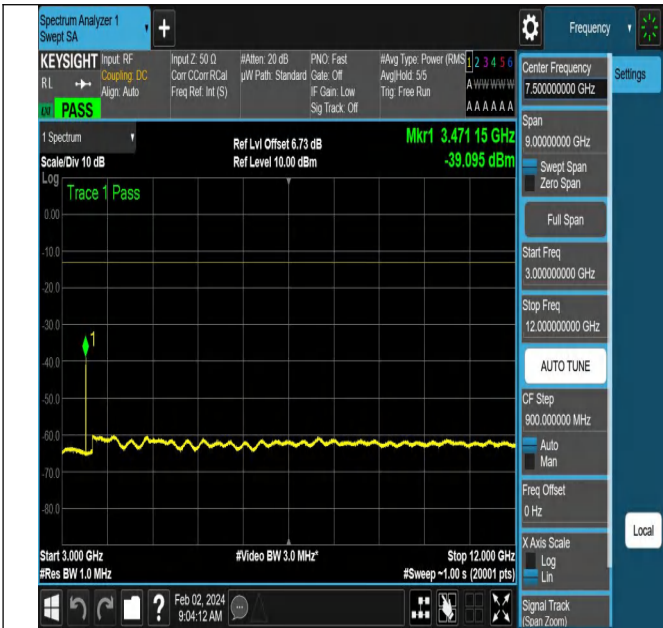

NTNV-N66-PC3-15-20-M-DFT-PI2BPSK-Edge_1RB_Right-An
t1-PASS

NTNV-N66-PC3-15-20-M-DFT-PI2BPSK-Edge_1RB_Right-An
t1-PASS

NTNV-N66-PC3-15-20-M-DFT-PI2BPSK-Edge_1RB_Right-An
t1-PASS

NTNV-N66-PC3-15-20-M-DFT-PI2BPSK-Edge_1RB_Right-An
t1-PASS