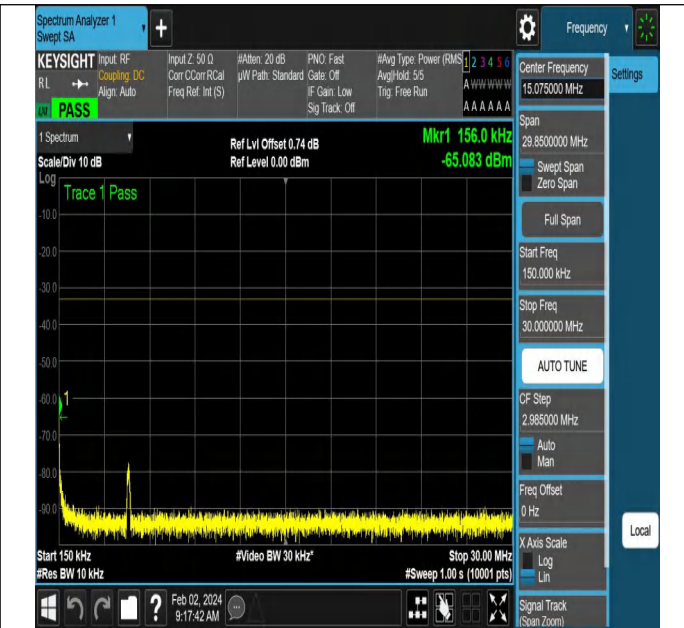

NTNV-N66-PC3-15-40-L-DFT-QPSK-Edge_1RB_Left-Ant1-PA
SS