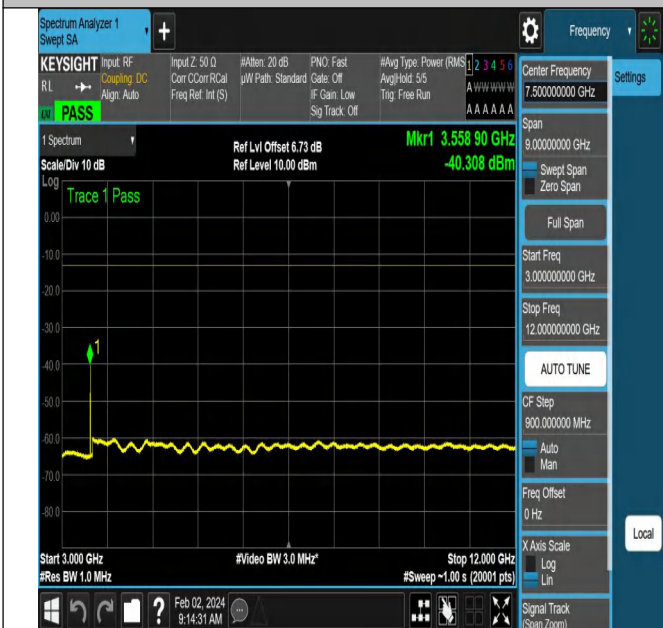

ASS

NTNV-N66-PC3-15-20-H-CP-QPSK-Edge_1RB_Right-Ant1-P

ASS

NTNV-N66-PC3-15-20-H-CP-QPSK-Edge_1RB_Right-Ant1-P

ASS

NTNV-N66-PC3-15-20-H-CP-QPSK-Edge_1RB_Right-Ant1-P

ASS

NTNV-N66-PC3-15-20-H-CP-QPSK-Edge_1RB_Right-Ant1-P