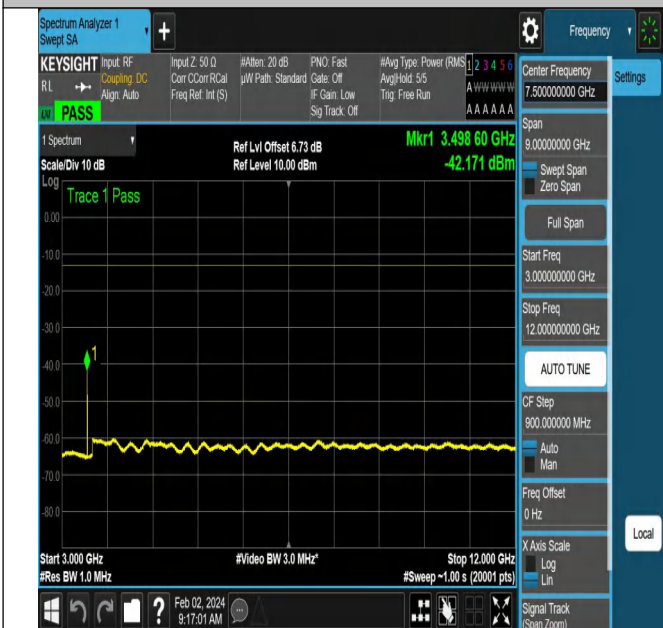

NTNV-N66-PC3-15-40-L-DFT-PI2BPSK-Edge_1RB_Left-Ant1-1
PASS

NTNV-N66-PC3-15-40-L-DFT-PI2BPSK-Edge_1RB_Left-Ant1-1
PASS

NTNV-N66-PC3-15-40-L-DFT-PI2BPSK-Edge_1RB_Right-Ant 1
1-PASS

NTNV-N66-PC3-15-40-L-DFT-PI2BPSK-Edge_1RB_Right-Ant 1
1-PASS

NTNV-N66-PC3-15-40-L-DFT-PI2BPSK-Edge_1RB_Right-Ant

1-PASS

NTNV-N66-PC3-15-40-L-DFT-PI2BPSK-Edge_1RB_Right-Ant

1-PASS

NTNV-N66-PC3-15-40-L-DFT-PI2BPSK-Edge_1RB_Right-Ant

1-PASS

NTNV-N66-PC3-15-40-L-DFT-PI2BPSK-Edge_1RB_Right-Ant