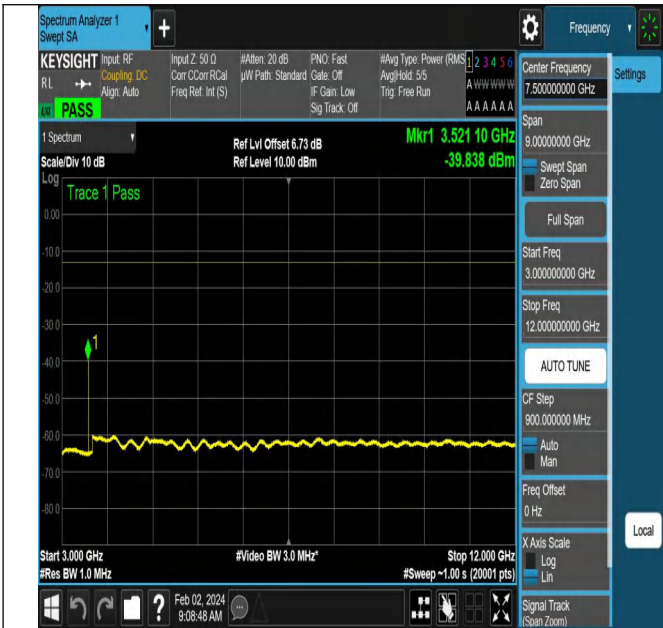

NTNV-N66-PC3-15-20-H-DFT-PI2BPSK-Edge_1RB_Left-Ant1

-PASS

NTNV-N66-PC3-15-20-H-DFT-PI2BPSK-Edge_1RB_Left-Ant1

-PASS

NTNV-N66-PC3-15-20-H-DFT-PI2BPSK-Edge_1RB_Left-Ant1

-PASS

NTNV-N66-PC3-15-20-H-DFT-PI2BPSK-Edge_1RB_Left-Ant1

-PASS

NTNV-N66-PC3-15-20-H-DFT-PI2BPSK-Edge_1RB_Left-Ant1
-PASS

NTNV-N66-PC3-15-20-H-DFT-PI2BPSK-Edge_1RB_Left-Ant1
-PASS

NTNV-N66-PC3-15-20-H-DFT-PI2BPSK-Edge_1RB_Right-Ant
1-PASS

NTNV-N66-PC3-15-20-H-DFT-PI2BPSK-Edge_1RB_Right-Ant
1-PASS