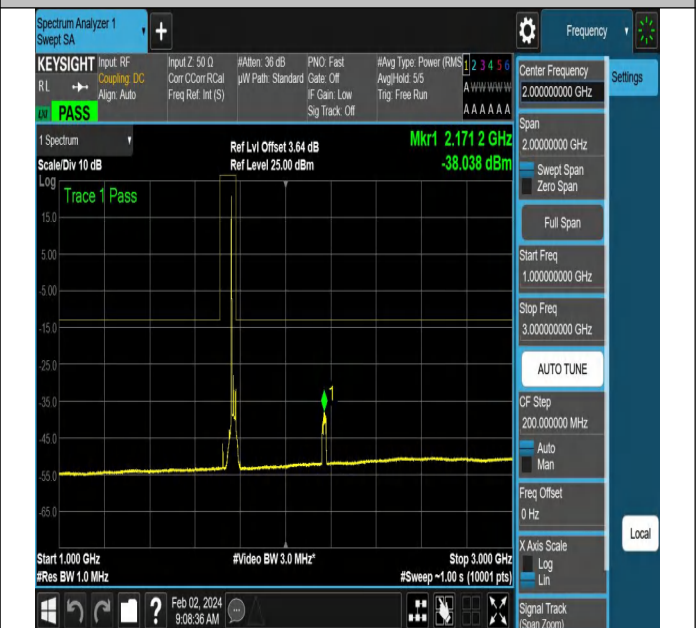

NTNV-N66-PC3-15-20-H-DFT-PI2BPSK-Edge_1RB_Left-Ant1

-PASS

NTNV-N66-PC3-15-20-H-DFT-PI2BPSK-Edge_1RB_Left-Ant1

-PASS

NTNV-N66-PC3-15-20-H-DFT-PI2BPSK-Edge_1RB_Left-Ant1

-PASS

NTNV-N66-PC3-15-20-H-DFT-PI2BPSK-Edge_1RB_Left-Ant1