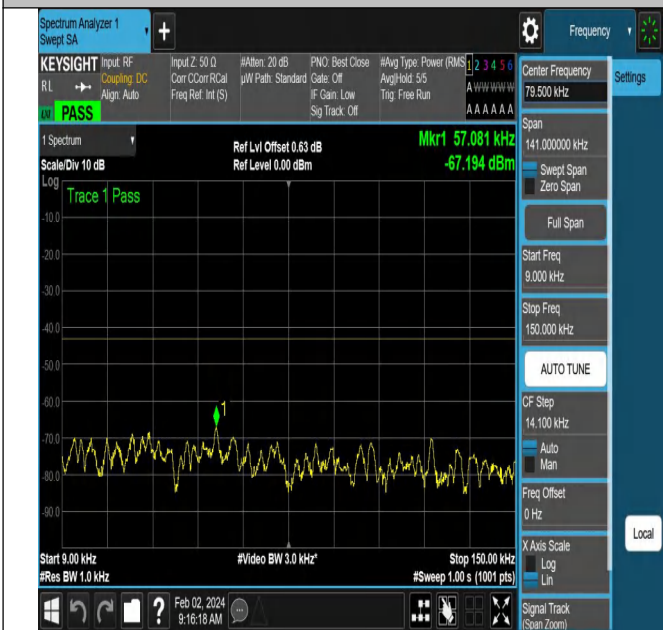

ASS

NTNV-N66-PC3-15-40-L-DFT-PI2BPSK-Edge_1RB_Left-Ant1-
PASS

NTNV-N66-PC3-15-40-L-DFT-PI2BPSK-Edge_1RB_Left-Ant1-
PASS

NTNV-N66-PC3-15-40-L-DFT-PI2BPSK-Edge_1RB_Left-Ant1-
PASS

NTNV-N66-PC3-15-40-L-DFT-PI2BPSK-Edge_1RB_Left-Ant1-
PASS

NTNV-N66-PC3-15-40-L-DFT-PI2BPSK-Edge_1RB_Left-Ant1-1
PASS

NTNV-N66-PC3-15-40-L-DFT-PI2BPSK-Edge_1RB_Left-Ant1-1
PASS

NTNV-N66-PC3-15-40-L-DFT-PI2BPSK-Edge_1RB_Right-Ant 1
1-PASS

NTNV-N66-PC3-15-40-L-DFT-PI2BPSK-Edge_1RB_Right-Ant 1
1-PASS