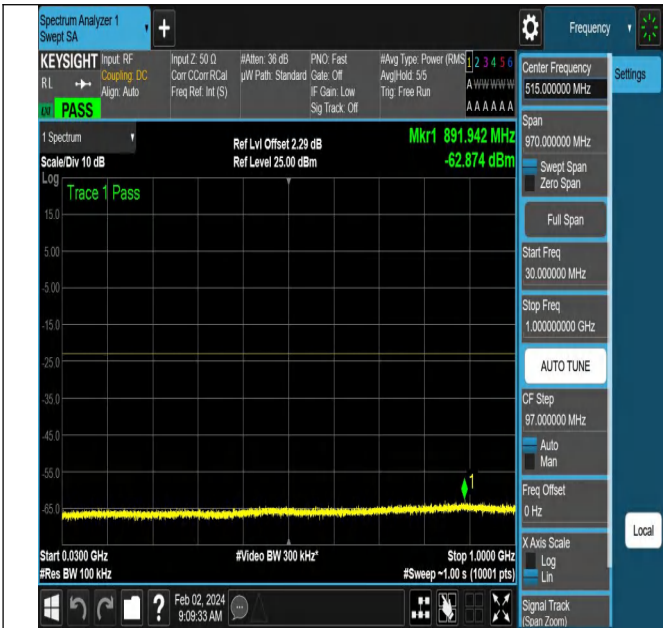

-PASS

NTNV-N66-PC3-15-20-H-DFT-PI2BPSK-Edge_1RB_Left-Ant1
-PASS

NTNV-N66-PC3-15-20-H-DFT-PI2BPSK-Edge_1RB_Left-Ant1
-PASS

NTNV-N66-PC3-15-20-H-DFT-PI2BPSK-Edge_1RB_Right-Ant
1-PASS

NTNV-N66-PC3-15-20-H-DFT-PI2BPSK-Edge_1RB_Right-Ant
1-PASS