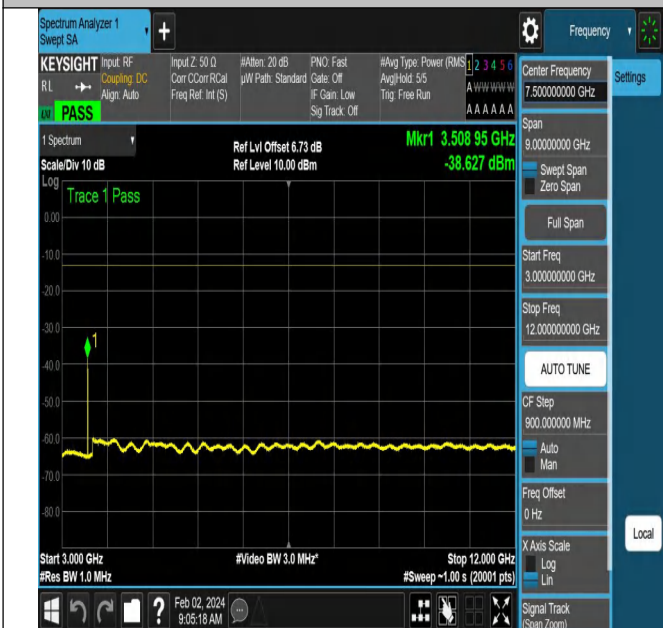

PASS

NTNV-N66-PC3-15-20-M-DFT-QPSK-Edge_1RB_Right-Ant1-

PASS

NTNV-N66-PC3-15-20-M-DFT-QPSK-Edge_1RB_Right-Ant1-

PASS

NTNV-N66-PC3-15-20-M-DFT-QPSK-Edge_1RB_Right-Ant1-

PASS

NTNV-N66-PC3-15-20-M-DFT-QPSK-Edge_1RB_Right-Ant1-