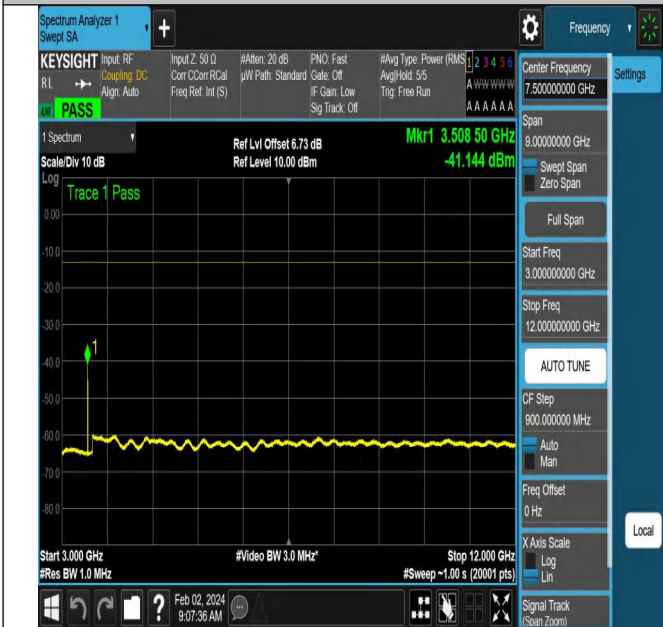

NTNV-N66-PC3-15-20-M-CP-QPSK-Edge_1RB_Right-Ant1-P
ASS