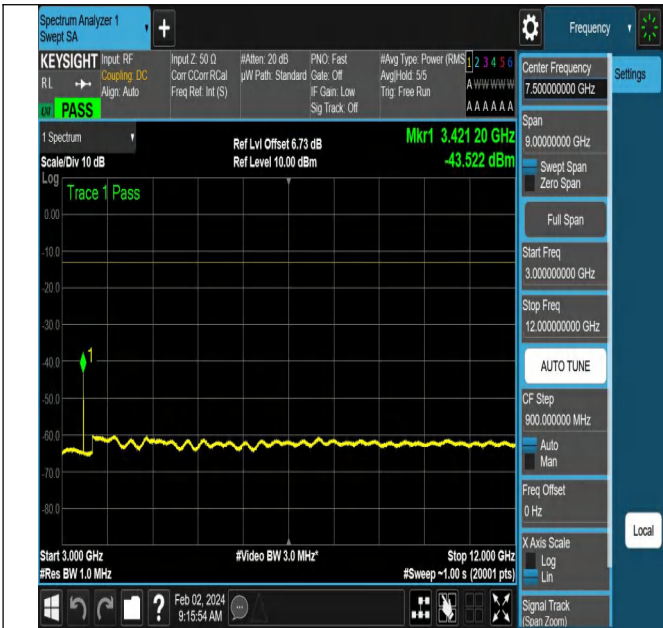

ASS

NTNV-N66-PC3-15-40-L-DFT-PI2BPSK-Edge_1RB_Left-Ant1-
PASS

NTNV-N66-PC3-15-40-L-DFT-PI2BPSK-Edge_1RB_Left-Ant1-
PASS

NTNV-N66-PC3-15-40-L-DFT-PI2BPSK-Edge_1RB_Left-Ant1-
PASS

NTNV-N66-PC3-15-40-L-DFT-PI2BPSK-Edge_1RB_Left-Ant1-
PASS

NTNV-N66-PC3-15-40-L-DFT-PI2BPSK-Edge_1RB_Left-Ant1-1
PASS

NTNV-N66-PC3-15-40-L-DFT-PI2BPSK-Edge_1RB_Left-Ant1-1
PASS

NTNV-N66-PC3-15-40-L-DFT-PI2BPSK-Edge_1RB_Right-Ant 1
1-PASS

NTNV-N66-PC3-15-40-L-DFT-PI2BPSK-Edge_1RB_Right-Ant 1
1-PASS