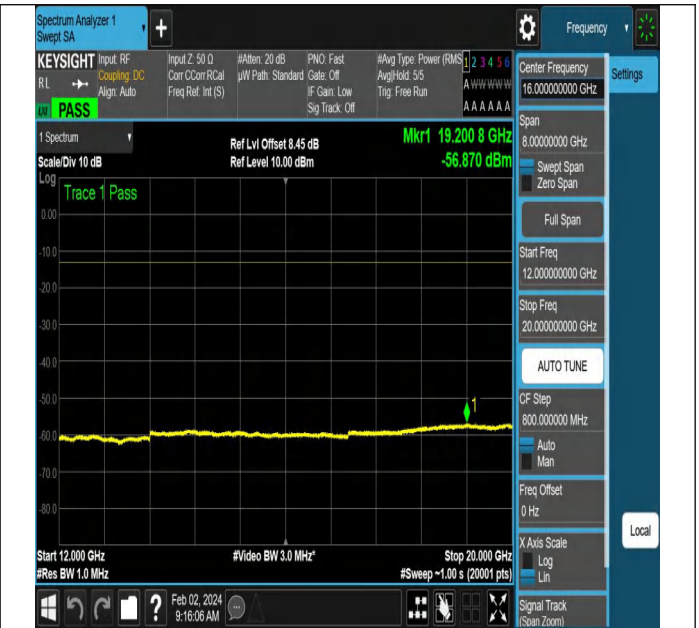

ASS

NTNV-N66-PC3-15-40-L-DFT-PI2BPSK-Edge_1RB_Left-Ant1-
PASS

NTNV-N66-PC3-15-40-L-DFT-PI2BPSK-Edge_1RB_Left-Ant1-
PASS

NTNV-N66-PC3-15-40-L-DFT-PI2BPSK-Edge_1RB_Left-Ant1-
PASS

NTNV-N66-PC3-15-40-L-DFT-PI2BPSK-Edge_1RB_Left-Ant1-
PASS

NTNV-N66-PC3-15-40-L-DFT-PI2BPSK-Edge_1RB_Left-Ant1-1
PASS

NTNV-N66-PC3-15-40-L-DFT-PI2BPSK-Edge_1RB_Left-Ant1-1
PASS

NTNV-N66-PC3-15-40-L-DFT-PI2BPSK-Edge_1RB_Right-Ant 1
1-PASS

NTNV-N66-PC3-15-40-L-DFT-PI2BPSK-Edge_1RB_Right-Ant 1
1-PASS