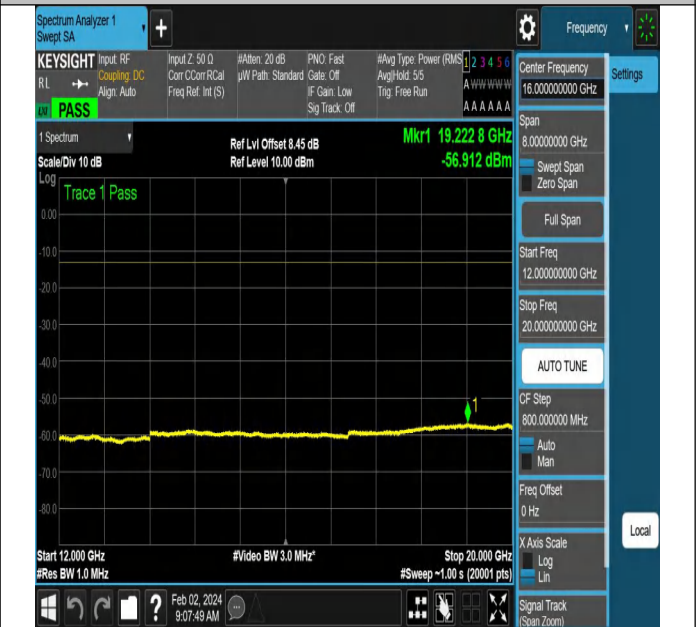

ASS

NTNV-N66-PC3-15-20-M-CP-QPSK-Edge_1RB_Right-Ant1-P
ASS

NTNV-N66-PC3-15-20-M-CP-QPSK-Edge_1RB_Right-Ant1-P
ASS

NTNV-N66-PC3-15-20-M-CP-QPSK-Edge_1RB_Right-Ant1-P
ASS

NTNV-N66-PC3-15-20-M-CP-QPSK-Edge_1RB_Right-Ant1-P
ASS

NTNV-N66-PC3-15-20-H-DFT-PI2BPSK-Edge_1RB_Left-Ant1

-PASS

NTNV-N66-PC3-15-20-H-DFT-PI2BPSK-Edge_1RB_Left-Ant1

-PASS

NTNV-N66-PC3-15-20-H-DFT-PI2BPSK-Edge_1RB_Left-Ant1

-PASS

NTNV-N66-PC3-15-20-H-DFT-PI2BPSK-Edge_1RB_Left-Ant1