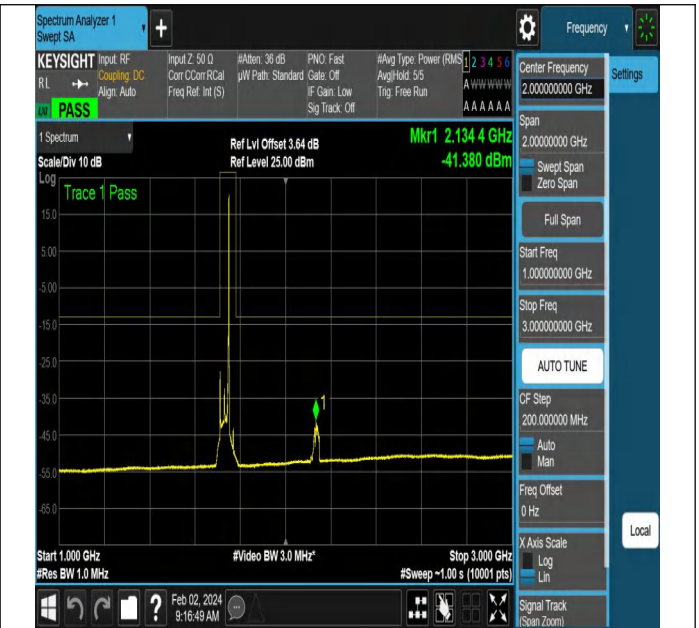

NTNV-N66-PC3-15-40-L-DFT-PI2BPSK-Edge_1RB_Right-Ant

1-PASS