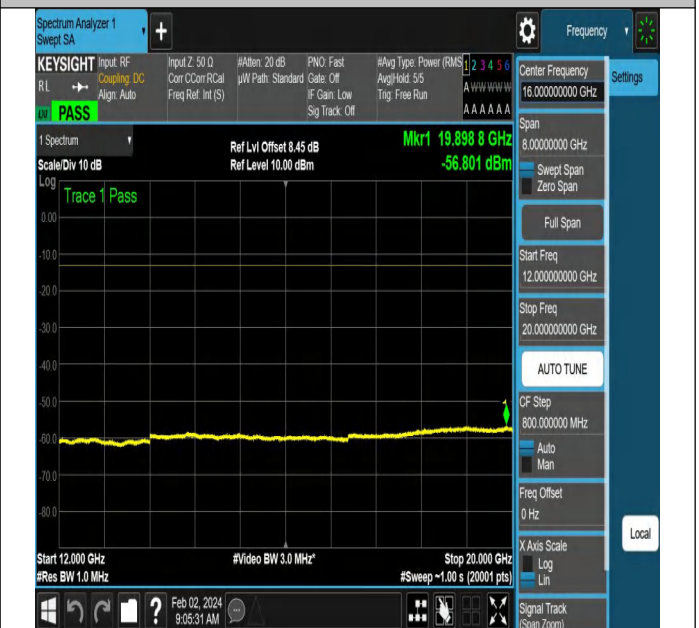

PASS

NTNV-N66-PC3-15-20-M-DFT-QPSK-Edge_1RB_Right-Ant1-

PASS

NTNV-N66-PC3-15-20-M-DFT-QPSK-Edge_1RB_Right-Ant1-

PASS

NTNV-N66-PC3-15-20-M-DFT-QPSK-Edge_1RB_Right-Ant1-

PASS

NTNV-N66-PC3-15-20-M-DFT-QPSK-Edge_1RB_Right-Ant1-

PASS

NTNV-N66-PC3-15-20-M-CP-QPSK-Edge_1RB_Left-Ant1-PA

SS

NTNV-N66-PC3-15-20-M-CP-QPSK-Edge_1RB_Left-Ant1-PA

SS

NTNV-N66-PC3-15-20-M-CP-QPSK-Edge_1RB_Left-Ant1-PA

SS

NTNV-N66-PC3-15-20-M-CP-QPSK-Edge_1RB_Left-Ant1-PA