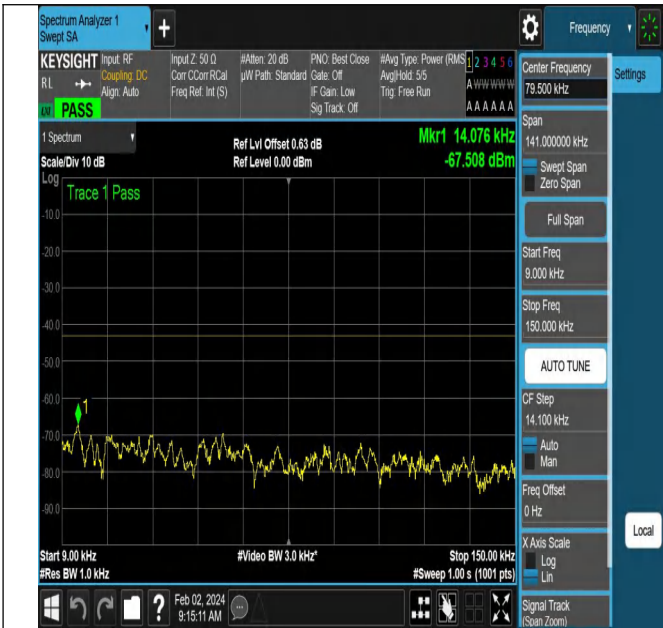

NTNV-N66-PC3-15-40-L-DFT-PI2BPSK-Edge_1RB_Left-Ant1-
PASS