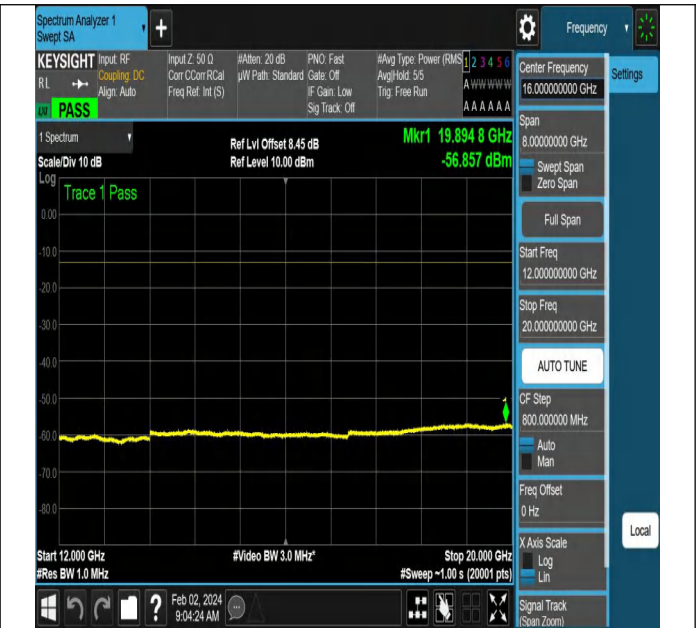

NTNV-N66-PC3-15-20-M-DFT-QPSK-Edge_1RB_Left-Ant1-P

ASS