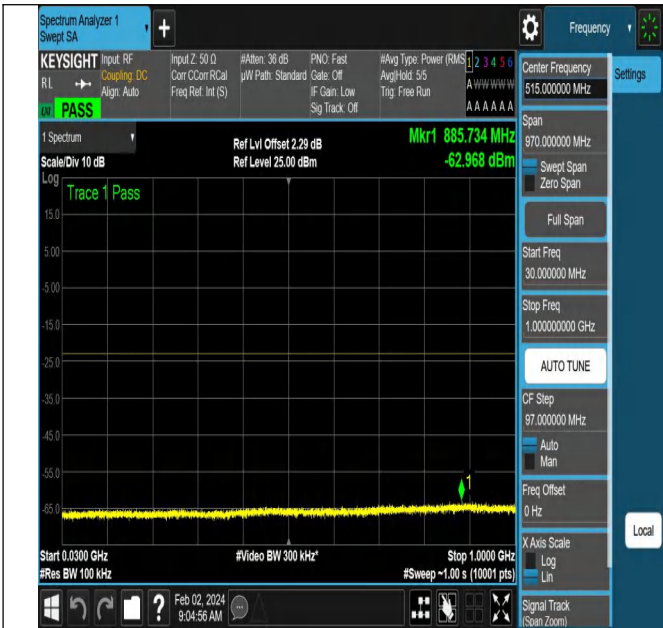

NTNV-N66-PC3-15-20-M-DFT-PI2BPSK-Edge_1RB_Right-An
t1-PASS

NTNV-N66-PC3-15-20-M-DFT-PI2BPSK-Edge_1RB_Right-An
t1-PASS

NTNV-N66-PC3-15-20-M-DFT-PI2BPSK-Edge_1RB_Right-An
t1-PASS

NTNV-N66-PC3-15-20-M-DFT-PI2BPSK-Edge_1RB_Right-An
t1-PASS

NTNV-N66-PC3-15-20-M-DFT-QPSK-Edge_1RB_Left-Ant1-P

ASS

NTNV-N66-PC3-15-20-M-DFT-QPSK-Edge_1RB_Left-Ant1-P

ASS

NTNV-N66-PC3-15-20-M-DFT-QPSK-Edge_1RB_Right-Ant1-P

PASS

NTNV-N66-PC3-15-20-M-DFT-QPSK-Edge_1RB_Right-Ant1-P

PASS

NTNV-N66-PC3-15-20-M-DFT-QPSK-Edge_1RB_Right-Ant1-

PASS

NTNV-N66-PC3-15-20-M-DFT-QPSK-Edge_1RB_Right-Ant1-

PASS

NTNV-N66-PC3-15-20-M-DFT-QPSK-Edge_1RB_Right-Ant1-

PASS

NTNV-N66-PC3-15-20-M-DFT-QPSK-Edge_1RB_Right-Ant1-