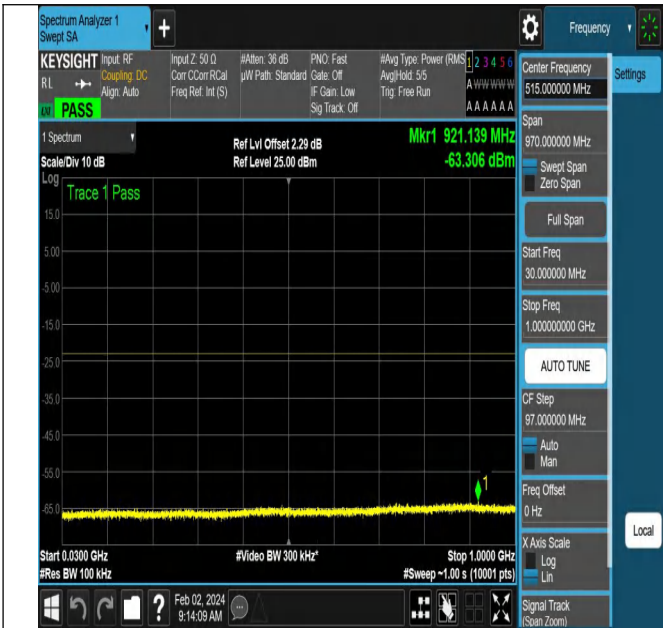

NTNV-N66-PC3-15-20-H-CP-QPSK-Edge_1RB_Right-Ant1-P

ASS