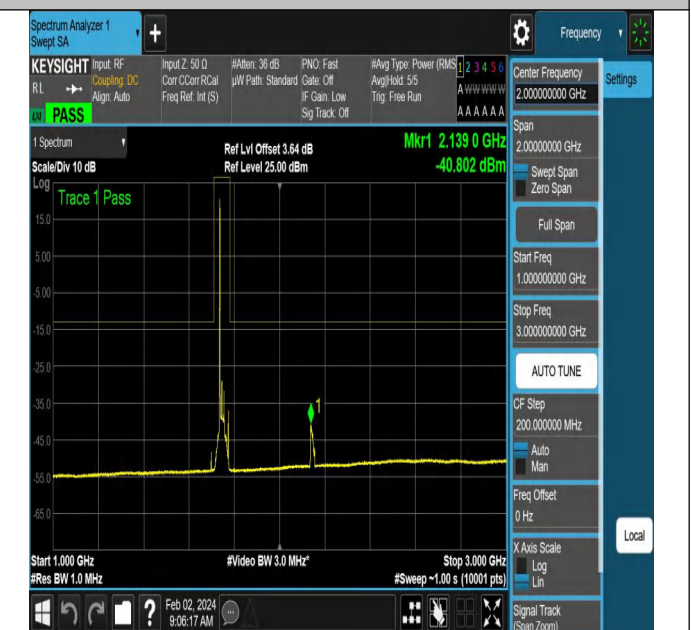

PASS

NTNV-N66-PC3-15-20-M-CP-QPSK-Edge_1RB_Left-Ant1-PA

SS

NTNV-N66-PC3-15-20-M-CP-QPSK-Edge_1RB_Left-Ant1-PA

SS

NTNV-N66-PC3-15-20-M-CP-QPSK-Edge_1RB_Left-Ant1-PA

SS

NTNV-N66-PC3-15-20-M-CP-QPSK-Edge_1RB_Left-Ant1-PA