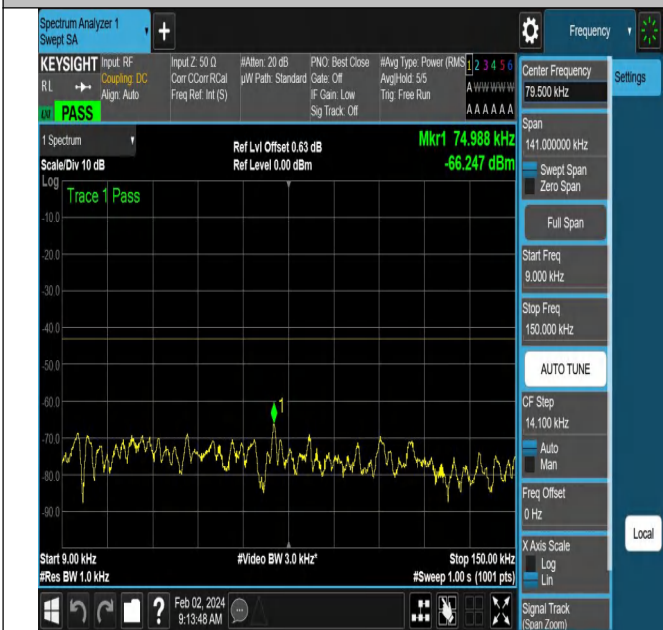

SS

NTNV-N66-PC3-15-20-H-CP-QPSK-Edge_1RB_Left-Ant1-PA

SS

NTNV-N66-PC3-15-20-H-CP-QPSK-Edge_1RB_Left-Ant1-PA

SS

NTNV-N66-PC3-15-20-H-CP-QPSK-Edge_1RB_Right-Ant1-P

ASS

NTNV-N66-PC3-15-20-H-CP-QPSK-Edge_1RB_Right-Ant1-P