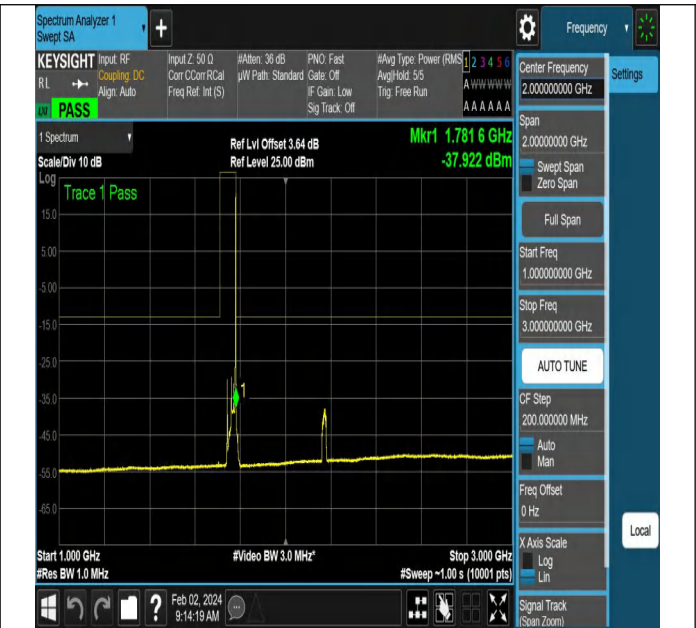

NTNV-N66-PC3-15-20-H-CP-QPSK-Edge_1RB_Right-Ant1-P

ASS