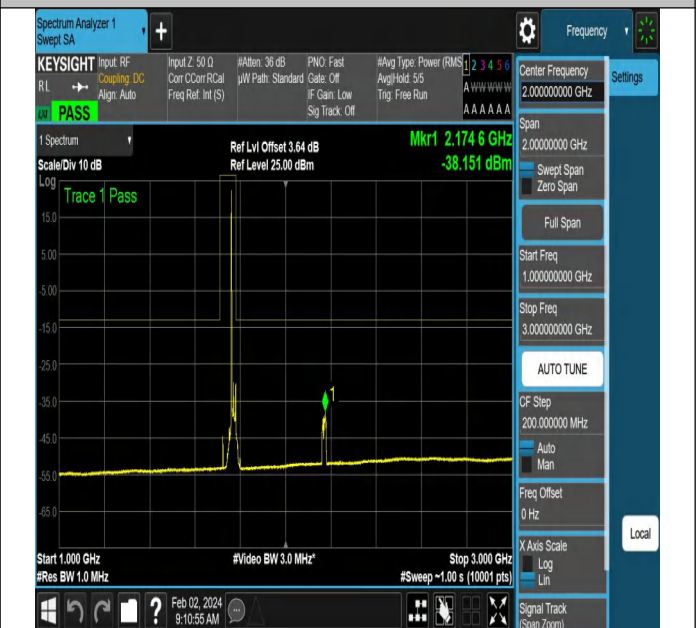

NTNV-N66-PC3-15-20-H-DFT-QPSK-Edge_1RB_Left-Ant1-P

ASS

NTNV-N66-PC3-15-20-H-DFT-QPSK-Edge_1RB_Left-Ant1-P

ASS

NTNV-N66-PC3-15-20-H-DFT-QPSK-Edge_1RB_Left-Ant1-P

ASS

NTNV-N66-PC3-15-20-H-DFT-QPSK-Edge_1RB_Left-Ant1-P