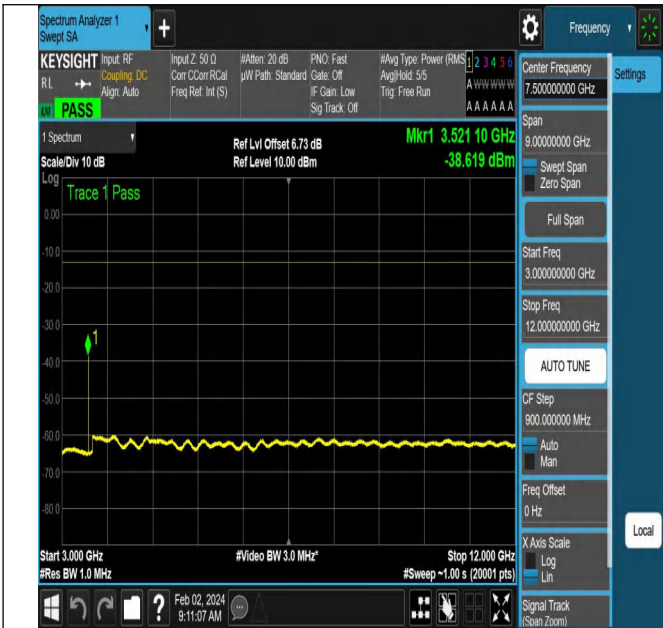

NTNV-N66-PC3-15-20-H-DFT-QPSK-Edge_1RB_Left-Ant1-P
ASS