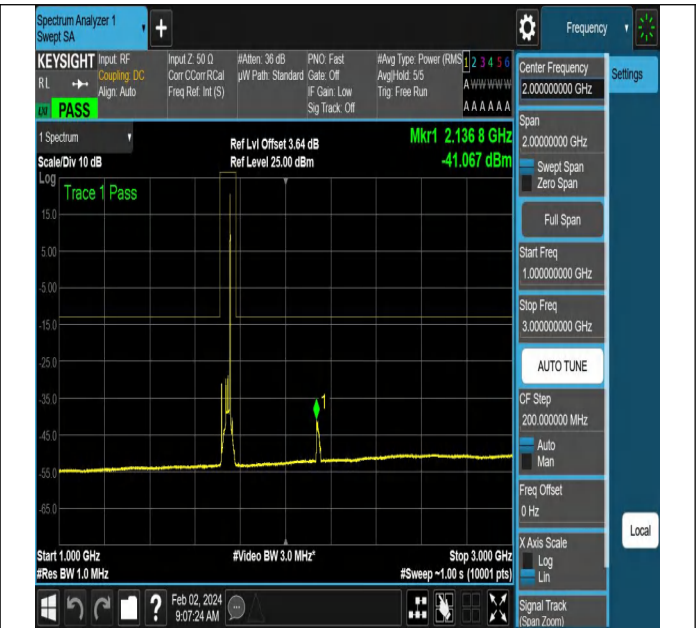

NTNV-N66-PC3-15-20-M-CP-QPSK-Edge_1RB_Right-Ant1-P
ASS