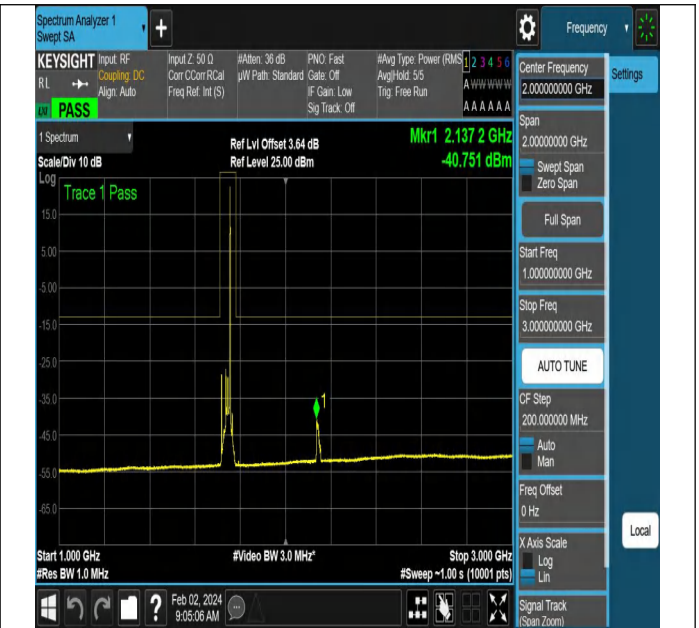

NTNV-N66-PC3-15-20-M-DFT-QPSK-Edge_1RB_Right-Ant1-

PASS