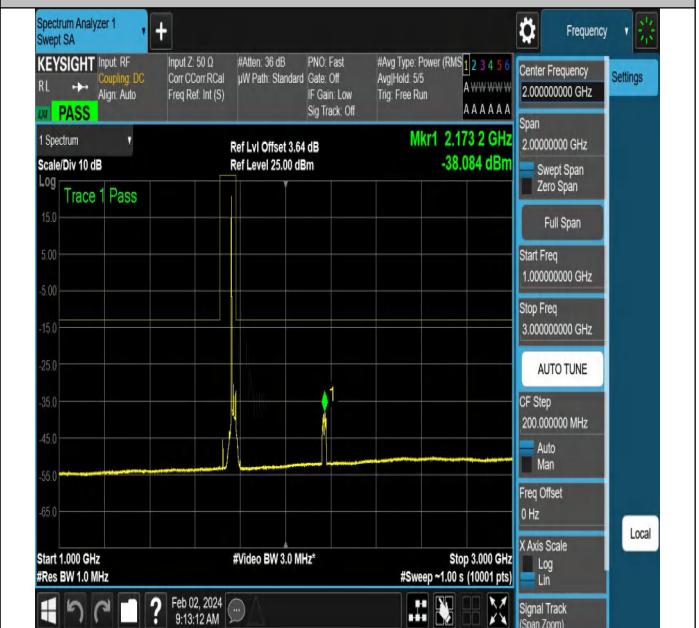

PASS

NTNV-N66-PC3-15-20-H-CP-QPSK-Edge_1RB_Left-Ant1-PA

SS

NTNV-N66-PC3-15-20-H-CP-QPSK-Edge_1RB_Left-Ant1-PA

SS

NTNV-N66-PC3-15-20-H-CP-QPSK-Edge_1RB_Left-Ant1-PA

SS

NTNV-N66-PC3-15-20-H-CP-QPSK-Edge_1RB_Left-Ant1-PA