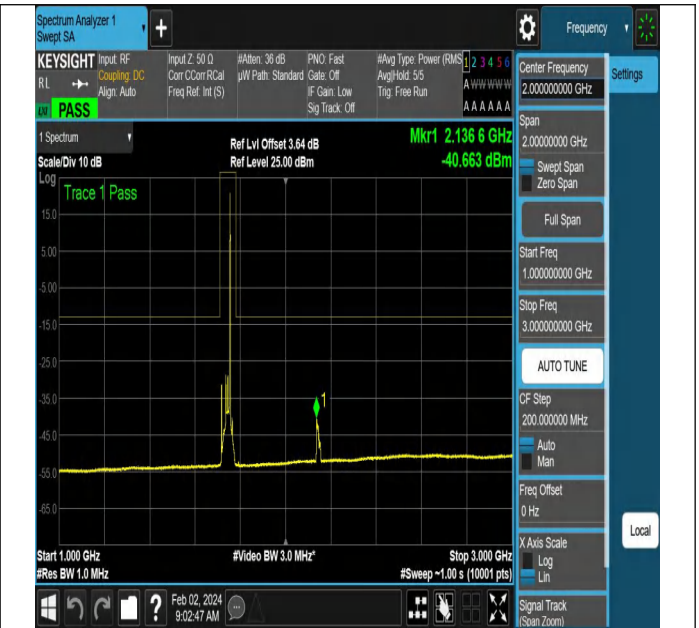

NTNV-N66-PC3-15-20-M-DFT-PI2BPSK-Edge_1RB_Right-An
t1-PASS

NTNV-N66-PC3-15-20-M-DFT-PI2BPSK-Edge_1RB_Right-An
t1-PASS

NTNV-N66-PC3-15-20-M-DFT-PI2BPSK-Edge_1RB_Right-An
t1-PASS

NTNV-N66-PC3-15-20-M-DFT-PI2BPSK-Edge_1RB_Right-An
t1-PASS