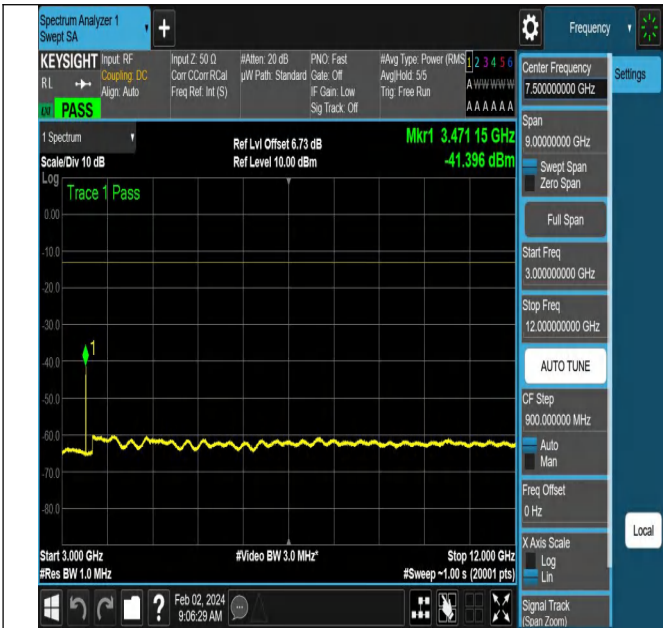

NTNV-N66-PC3-15-20-M-CP-QPSK-Edge_1RB_Left-Ant1-PA

SS