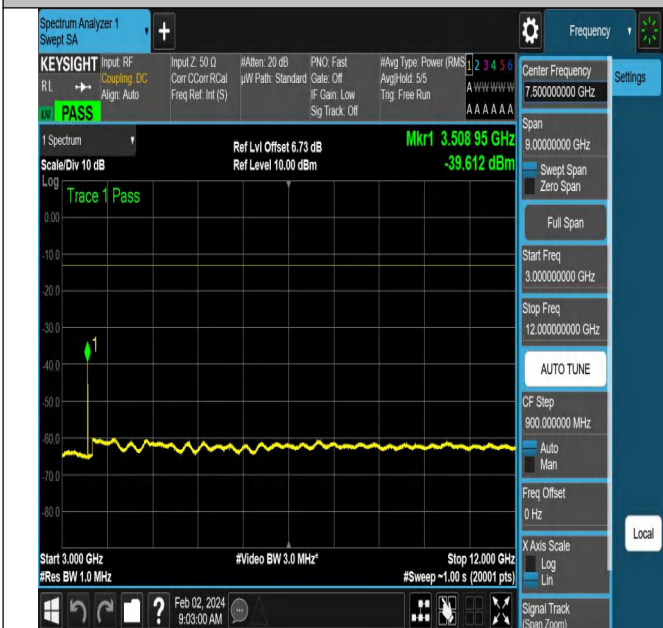

NTNV-N66-PC3-15-20-M-DFT-PI2BPSK-Edge_1RB_Right-An
t1-PASS

NTNV-N66-PC3-15-20-M-DFT-PI2BPSK-Edge_1RB_Right-An
t1-PASS

NTNV-N66-PC3-15-20-M-DFT-PI2BPSK-Edge_1RB_Right-An
t1-PASS

NTNV-N66-PC3-15-20-M-DFT-PI2BPSK-Edge_1RB_Right-An
t1-PASS