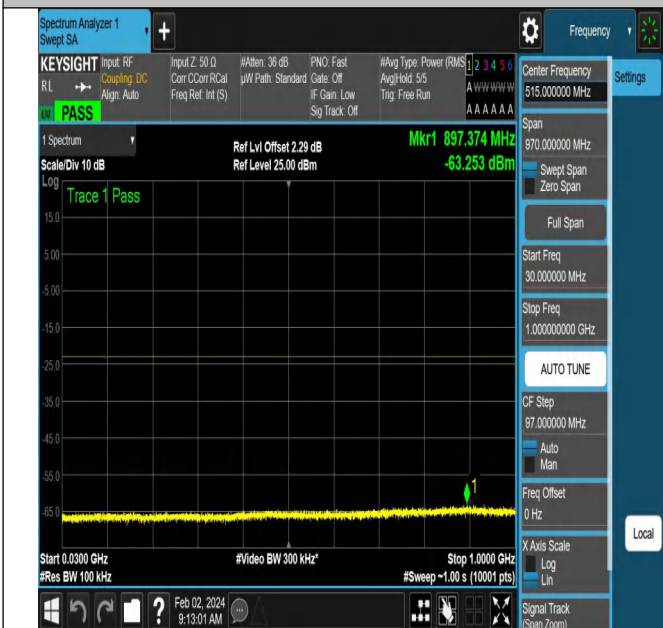

PASS

NTNV-N66-PC3-15-20-H-CP-QPSK-Edge_1RB_Left-Ant1-PA

SS

NTNV-N66-PC3-15-20-H-CP-QPSK-Edge_1RB_Left-Ant1-PA

SS

NTNV-N66-PC3-15-20-H-CP-QPSK-Edge_1RB_Left-Ant1-PA

SS

NTNV-N66-PC3-15-20-H-CP-QPSK-Edge_1RB_Left-Ant1-PA