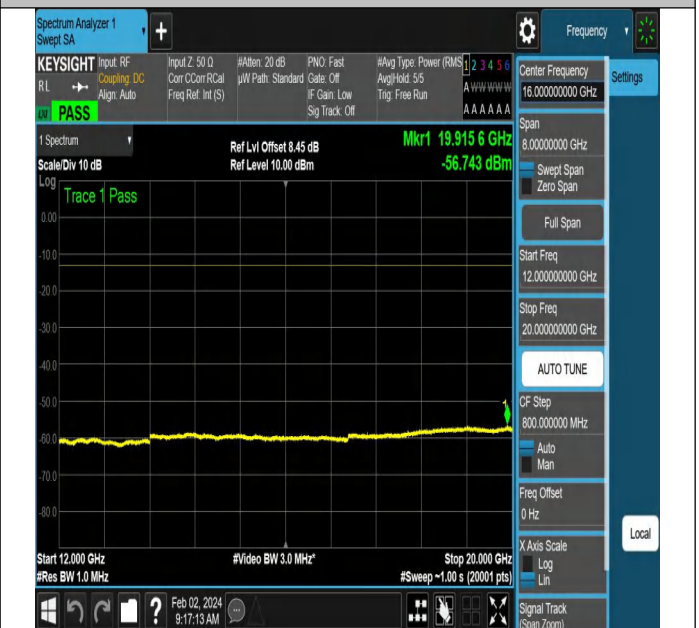

NTNV-N66-PC3-15-40-L-DFT-PI2BPSK-Edge_1RB_Left-Ant1-1
PASS

NTNV-N66-PC3-15-40-L-DFT-PI2BPSK-Edge_1RB_Left-Ant1-1
PASS

NTNV-N66-PC3-15-40-L-DFT-PI2BPSK-Edge_1RB_Right-Ant 1
1-PASS

NTNV-N66-PC3-15-40-L-DFT-PI2BPSK-Edge_1RB_Right-Ant 1
1-PASS

NTNV-N66-PC3-15-40-L-DFT-PI2BPSK-Edge_1RB_Right-Ant

1-PASS

NTNV-N66-PC3-15-40-L-DFT-PI2BPSK-Edge_1RB_Right-Ant

1-PASS

NTNV-N66-PC3-15-40-L-DFT-PI2BPSK-Edge_1RB_Right-Ant

1-PASS

NTNV-N66-PC3-15-40-L-DFT-PI2BPSK-Edge_1RB_Right-Ant

1-PASS

NTNV-N66-PC3-15-40-L-DFT-QPSK-Edge_1RB_Left-Ant1-PA
SS

NTNV-N66-PC3-15-40-L-DFT-QPSK-Edge_1RB_Left-Ant1-PA
SS

NTNV-N66-PC3-15-40-L-DFT-QPSK-Edge_1RB_Left-Ant1-PA
SS

NTNV-N66-PC3-15-40-L-DFT-QPSK-Edge_1RB_Left-Ant1-PA
SS