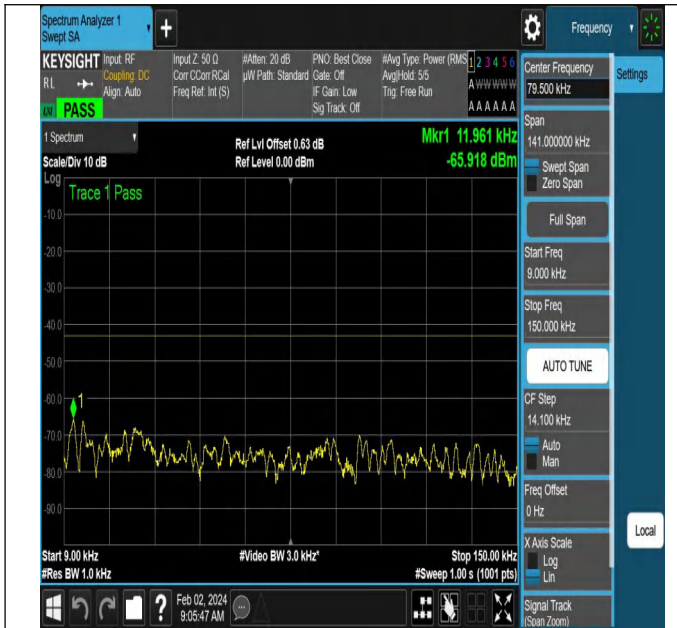

NTNV-N66-PC3-15-20-M-CP-QPSK-Edge_1RB_Left-Ant1-PA

SS