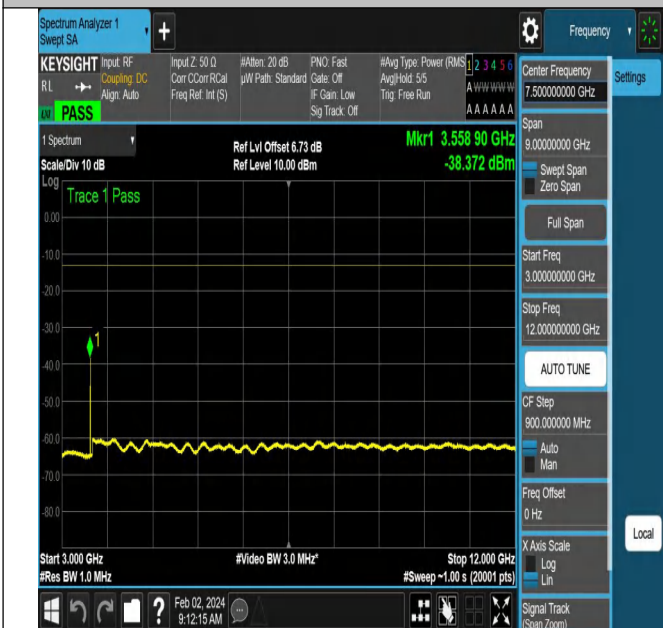

NTNV-N66-PC3-15-20-H-DFT-QPSK-Edge_1RB_Right-Ant1-

PASS