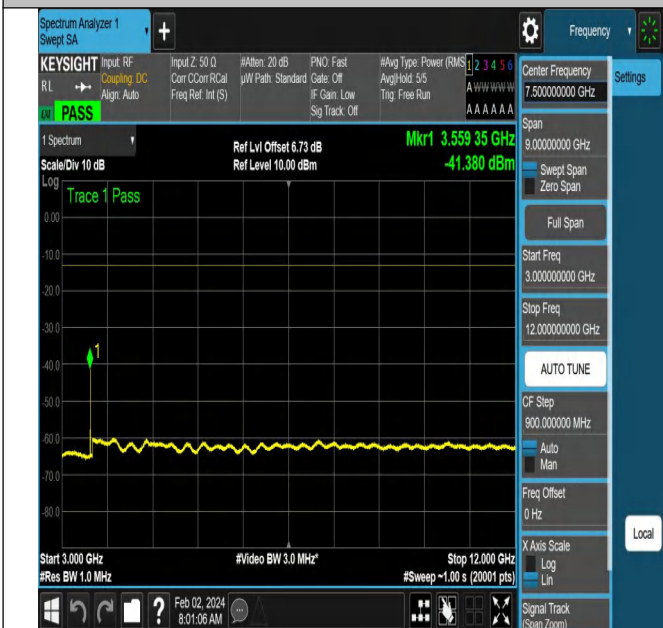

NTNV-N66-PC3-15-5-H-DFT-PI2BPSK-Edge_1RB_Left-Ant1-

PASS

NTNV-N66-PC3-15-5-H-DFT-PI2BPSK-Edge_1RB_Left-Ant1-

PASS

NTNV-N66-PC3-15-5-H-DFT-PI2BPSK-Edge_1RB_Right-Ant1

-PASS

NTNV-N66-PC3-15-5-H-DFT-PI2BPSK-Edge_1RB_Right-Ant1

-PASS

NTNV-N66-PC3-15-5-H-DFT-PI2BPSK-Edge_1RB_Right-Ant1
-PASS

NTNV-N66-PC3-15-5-H-DFT-PI2BPSK-Edge_1RB_Right-Ant1
-PASS

NTNV-N66-PC3-15-5-H-DFT-PI2BPSK-Edge_1RB_Right-Ant1
-PASS

NTNV-N66-PC3-15-5-H-DFT-PI2BPSK-Edge_1RB_Right-Ant1
-PASS