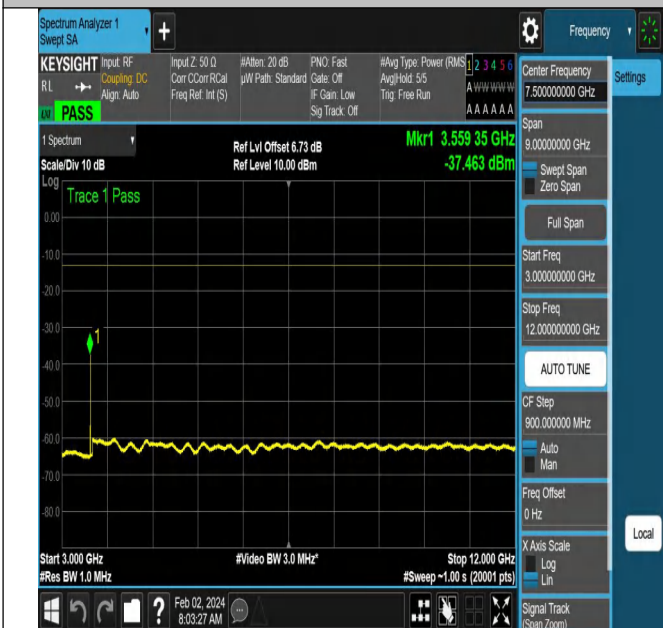

ASS

NTNV-N66-PC3-15-5-H-DFT-QPSK-Edge_1RB_Right-Ant1-P

ASS

NTNV-N66-PC3-15-5-H-DFT-QPSK-Edge_1RB_Right-Ant1-P

ASS

NTNV-N66-PC3-15-5-H-DFT-QPSK-Edge_1RB_Right-Ant1-P

ASS

NTNV-N66-PC3-15-5-H-DFT-QPSK-Edge_1RB_Right-Ant1-P