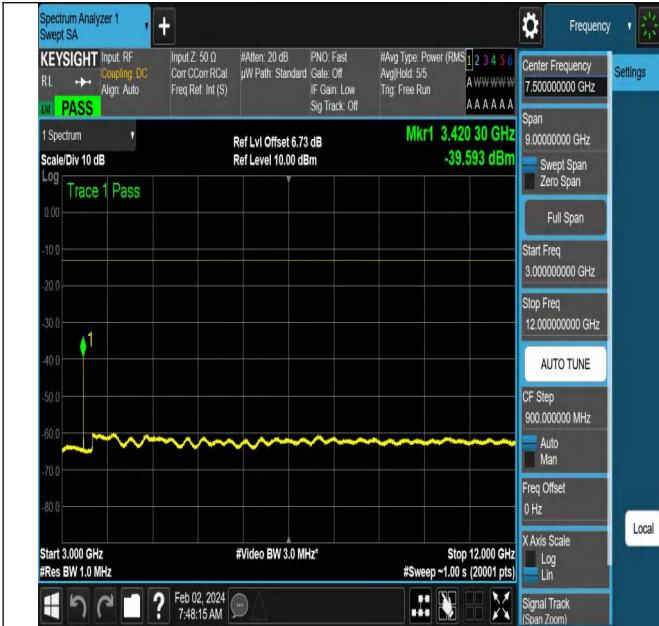

NTNV-N66-PC3-15-5-L-DFT-QPSK-Edge_1RB_Left-Ant1-PAS

S