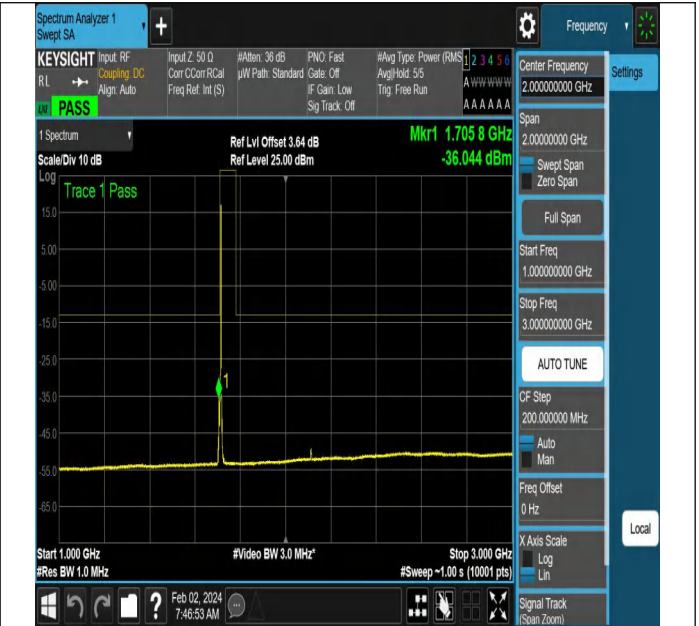

NTNV-N66-PC3-15-5-L-DFT-PI2BPSK-Edge_1RB_Right-Ant1
-PASS

NTNV-N66-PC3-15-5-L-DFT-PI2BPSK-Edge_1RB_Right-Ant1
-PASS

NTNV-N66-PC3-15-5-L-DFT-PI2BPSK-Edge_1RB_Right-Ant1
-PASS

NTNV-N66-PC3-15-5-L-DFT-PI2BPSK-Edge_1RB_Right-Ant1
-PASS