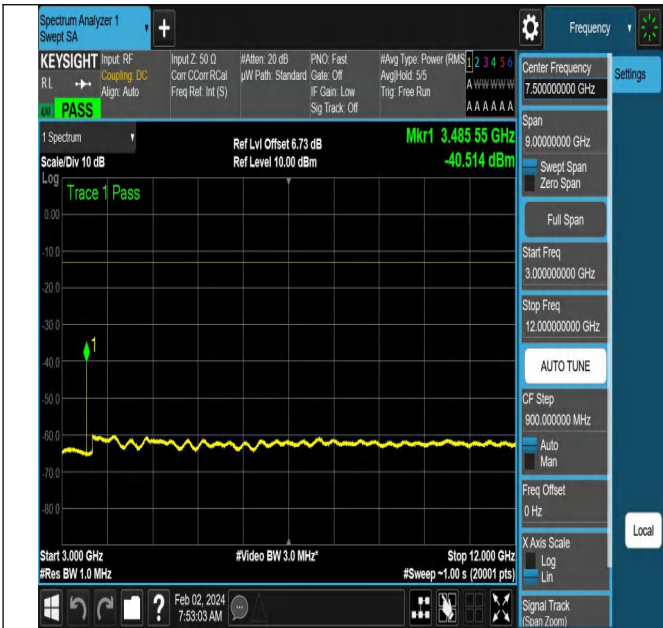

SS

NTNV-N66-PC3-15-5-M-DFT-PI2BPSK-Edge_1RB_Left-Ant1-
PASS

NTNV-N66-PC3-15-5-M-DFT-PI2BPSK-Edge_1RB_Left-Ant1-
PASS

NTNV-N66-PC3-15-5-M-DFT-PI2BPSK-Edge_1RB_Left-Ant1-
PASS

NTNV-N66-PC3-15-5-M-DFT-PI2BPSK-Edge_1RB_Left-Ant1-
PASS

NTNV-N66-PC3-15-5-M-DFT-PI2BPSK-Edge_1RB_Left-Ant1-
PASS

NTNV-N66-PC3-15-5-M-DFT-PI2BPSK-Edge_1RB_Left-Ant1-
PASS

NTNV-N66-PC3-15-5-M-DFT-PI2BPSK-Edge_1RB_Right-Ant
1-PASS

NTNV-N66-PC3-15-5-M-DFT-PI2BPSK-Edge_1RB_Right-Ant
1-PASS