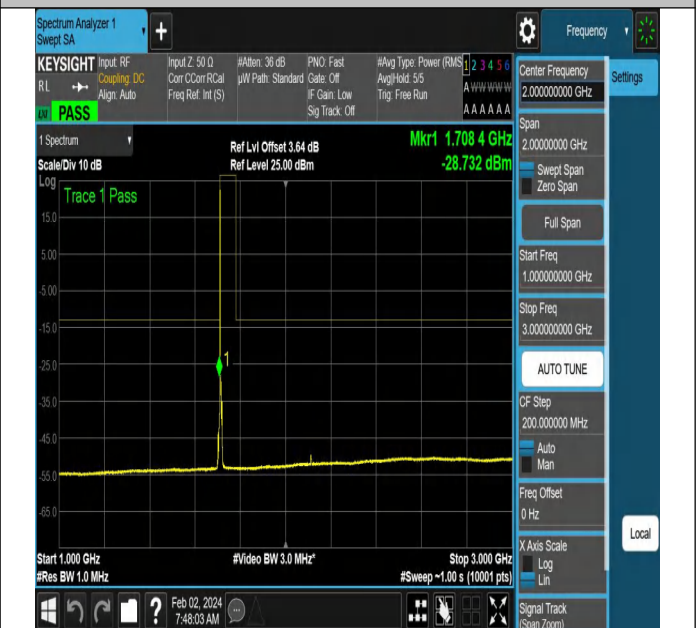

NTNV-N66-PC3-15-5-L-DFT-QPSK-Edge_1RB_Left-Ant1-PAS

S

NTNV-N66-PC3-15-5-L-DFT-QPSK-Edge_1RB_Left-Ant1-PAS

S

NTNV-N66-PC3-15-5-L-DFT-QPSK-Edge_1RB_Left-Ant1-PAS

S

NTNV-N66-PC3-15-5-L-DFT-QPSK-Edge_1RB_Left-Ant1-PAS