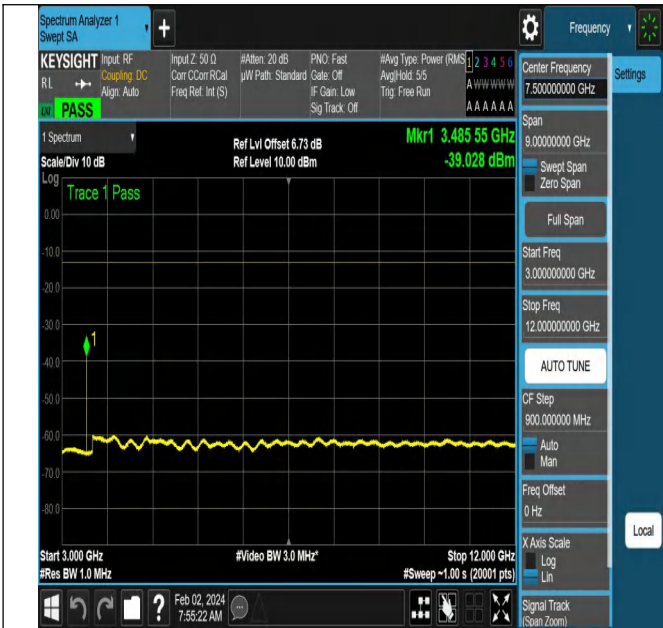

NTNV-N66-PC3-15-5-M-DFT-QPSK-Edge_1RB_Left-Ant1-PA
SS