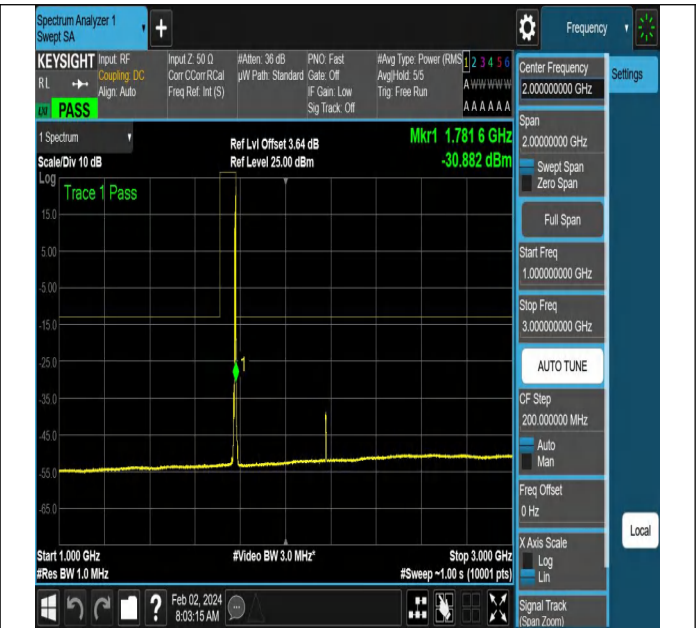

NTNV-N66-PC3-15-5-H-DFT-QPSK-Edge_1RB_Right-Ant1-P

ASS