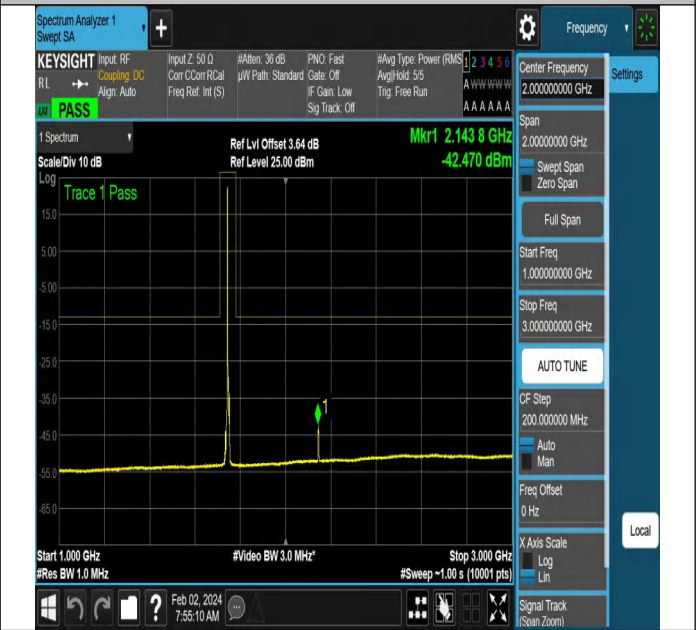

NTNV-N66-PC3-15-5-M-DFT-QPSK-Edge_1RB_Left-Ant1-PA
SS