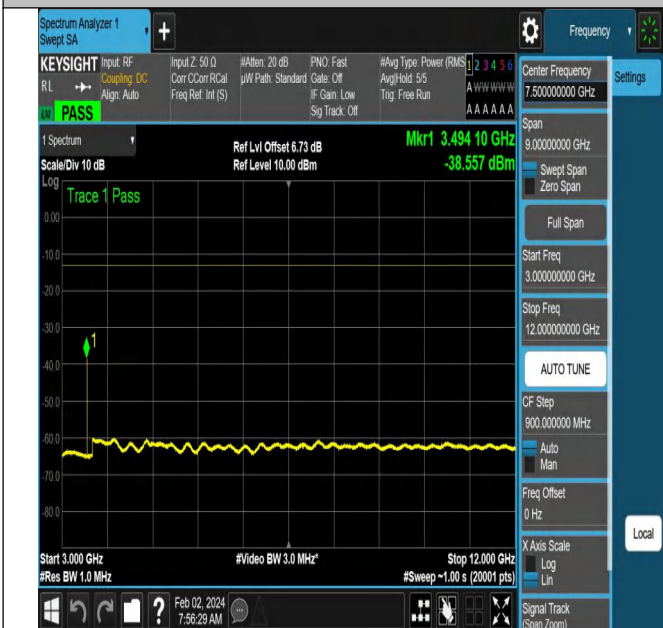

NTNV-N66-PC3-15-5-M-DFT-QPSK-Edge_1RB_Right-Ant1-P

ASS