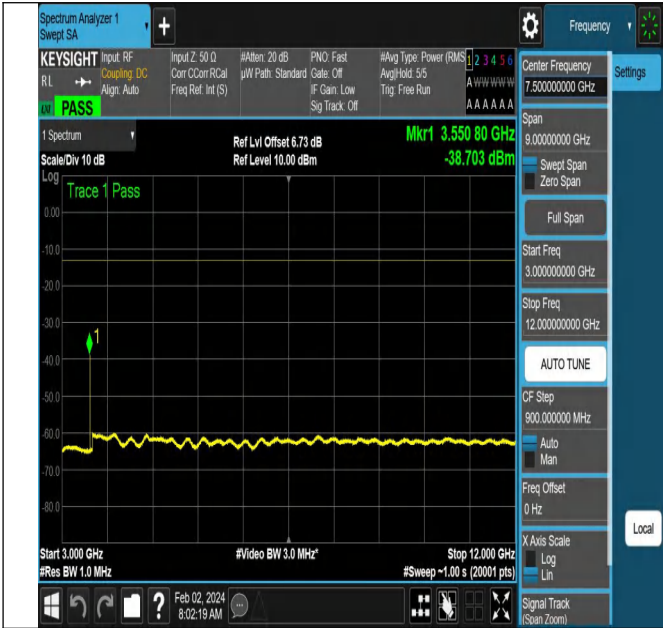

NTNV-N66-PC3-15-5-H-DFT-QPSK-Edge_1RB_Left-Ant1-PA

SS