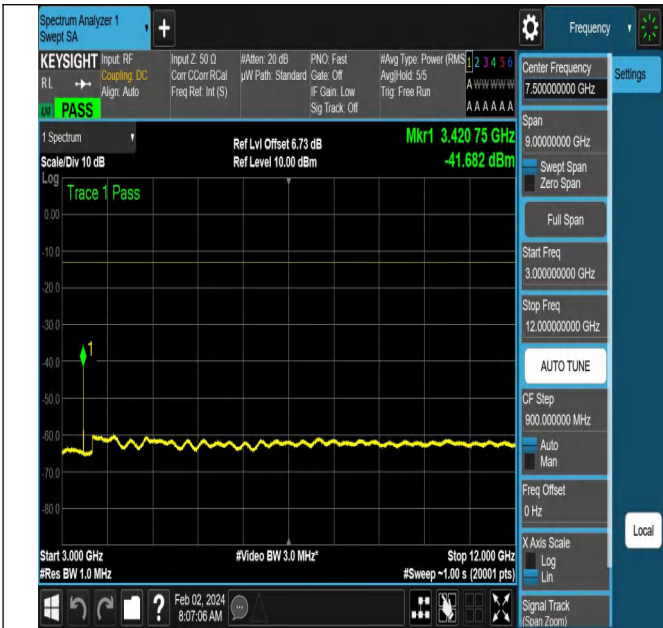

ASS

NTNV-N66-PC3-15-10-L-DFT-PI2BPSK-Edge_1RB_Left-Ant1-
PASS

NTNV-N66-PC3-15-10-L-DFT-PI2BPSK-Edge_1RB_Left-Ant1-
PASS

NTNV-N66-PC3-15-10-L-DFT-PI2BPSK-Edge_1RB_Left-Ant1-
PASS

NTNV-N66-PC3-15-10-L-DFT-PI2BPSK-Edge_1RB_Left-Ant1-
PASS

NTNV-N66-PC3-15-10-L-DFT-PI2BPSK-Edge_1RB_Left-Ant1-1
PASS

NTNV-N66-PC3-15-10-L-DFT-PI2BPSK-Edge_1RB_Left-Ant1-1
PASS

NTNV-N66-PC3-15-10-L-DFT-PI2BPSK-Edge_1RB_Right-Ant 1-PASS

NTNV-N66-PC3-15-10-L-DFT-PI2BPSK-Edge_1RB_Right-Ant 1-PASS