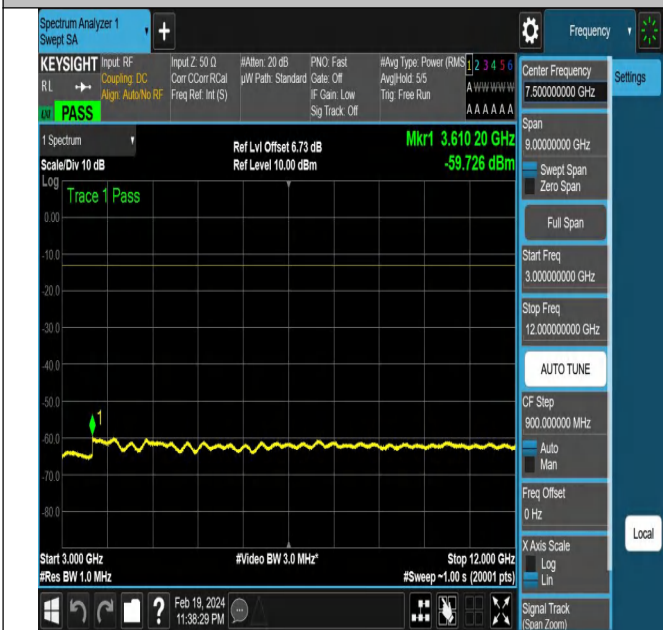

NTNV-N12-PC3-15-15-L-DFT-QPSK-Edge_1RB_Right-Ant1-P

ASS