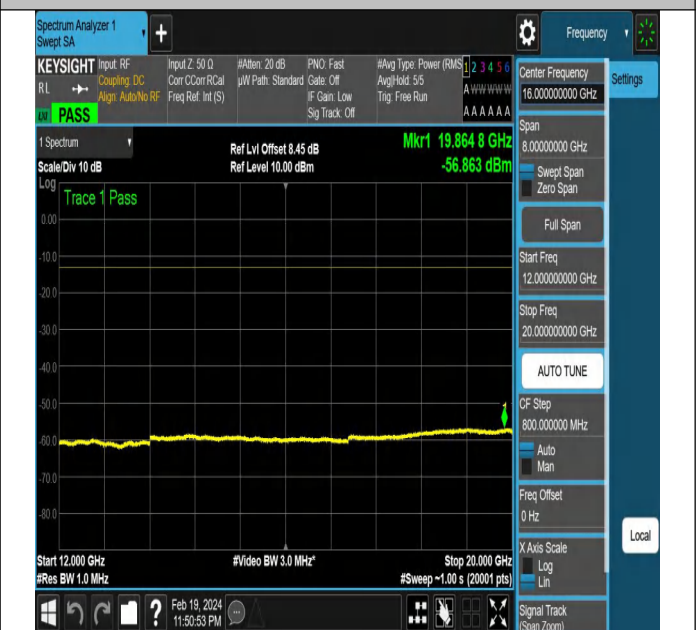

NTNV-N12-PC3-15-15-M-CP-QPSK-Edge_1RB_Right-Ant1-P
ASS