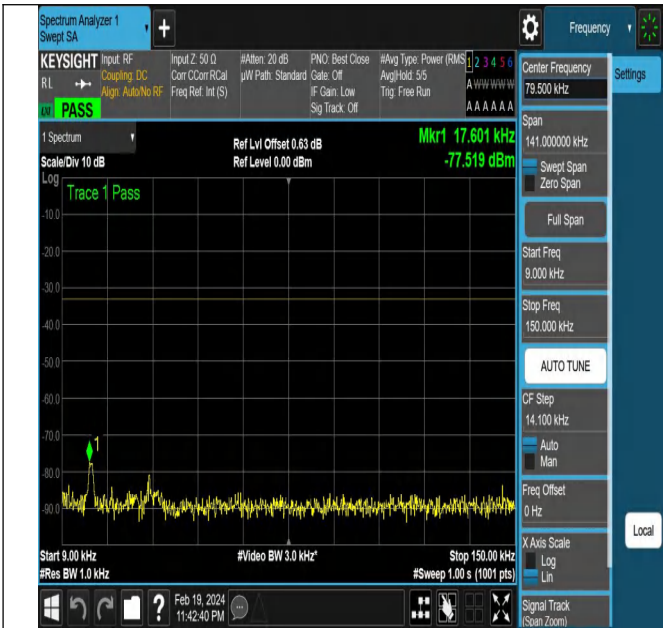

ASS

NTNV-N12-PC3-15-15-M-DFT-PI2BPSK-Edge\_1RB\_Left-Ant1

-PASS

NTNV-N12-PC3-15-15-M-DFT-PI2BPSK-Edge\_1RB\_Left-Ant1

-PASS

NTNV-N12-PC3-15-15-M-DFT-PI2BPSK-Edge\_1RB\_Left-Ant1

-PASS

NTNV-N12-PC3-15-15-M-DFT-PI2BPSK-Edge\_1RB\_Left-Ant1