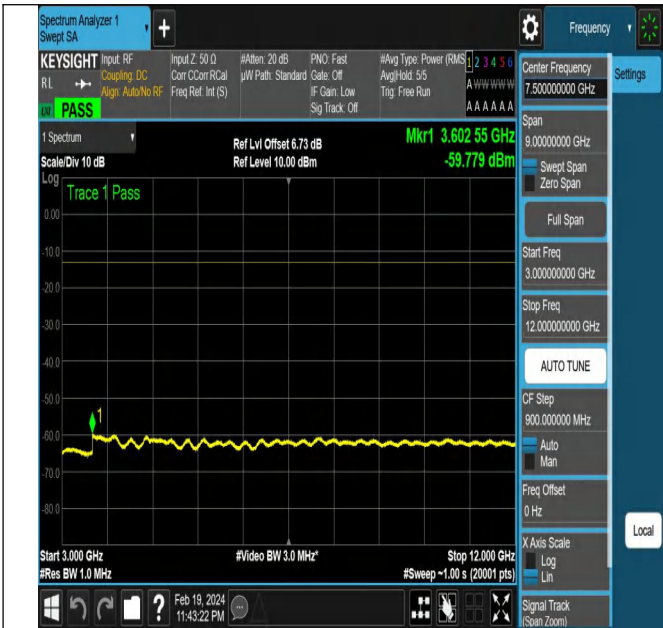

ASS

NTNV-N12-PC3-15-15-M-DFT-PI2BPSK-Edge\_1RB\_Left-Ant1

-PASS

NTNV-N12-PC3-15-15-M-DFT-PI2BPSK-Edge\_1RB\_Left-Ant1

-PASS

NTNV-N12-PC3-15-15-M-DFT-PI2BPSK-Edge\_1RB\_Left-Ant1

-PASS

NTNV-N12-PC3-15-15-M-DFT-PI2BPSK-Edge\_1RB\_Left-Ant1

-PASS

NTNV-N12-PC3-15-15-M-DFT-PI2BPSK-Edge\_1RB\_Left-Ant1  
-PASS

NTNV-N12-PC3-15-15-M-DFT-PI2BPSK-Edge\_1RB\_Left-Ant1  
-PASS

NTNV-N12-PC3-15-15-M-DFT-PI2BPSK-Edge\_1RB\_Right-An  
t1-PASS

NTNV-N12-PC3-15-15-M-DFT-PI2BPSK-Edge\_1RB\_Right-An  
t1-PASS