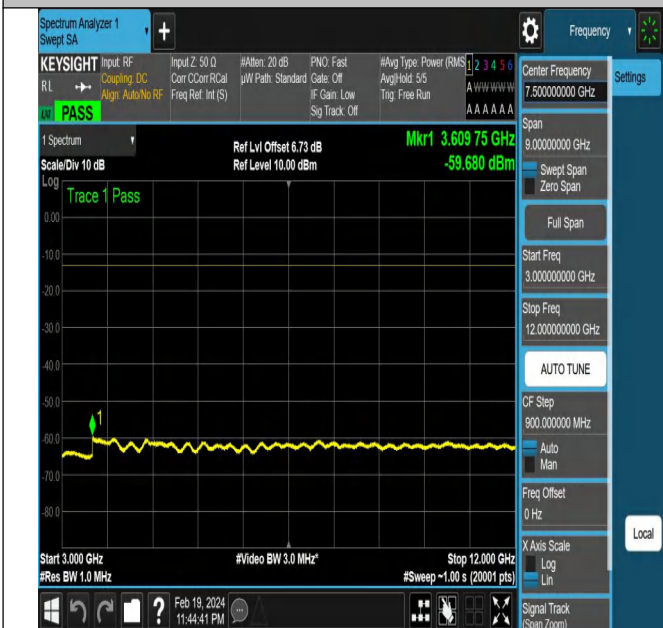

NTNV-N12-PC3-15-15-M-DFT-PI2BPSK-Edge_1RB_Right-An
t1-PASS