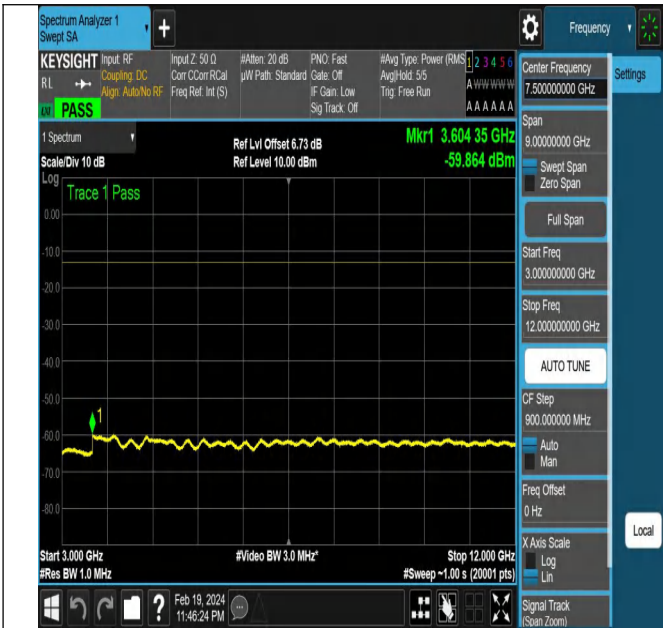

NTNV-N12-PC3-15-15-M-DFT-PI2BPSK-Edge\_1RB\_Right-An  
t1-PASS

NTNV-N12-PC3-15-15-M-DFT-PI2BPSK-Edge\_1RB\_Right-An  
t1-PASS

NTNV-N12-PC3-15-15-M-DFT-PI2BPSK-Edge\_1RB\_Right-An  
t1-PASS

NTNV-N12-PC3-15-15-M-DFT-PI2BPSK-Edge\_1RB\_Right-An  
t1-PASS