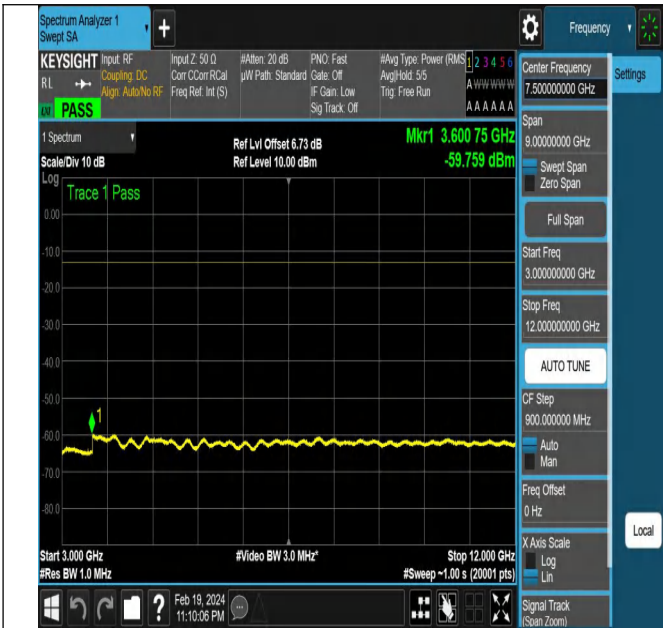

ASS

NTNV-N12-PC3-15-10-M-DFT-PI2BPSK-Edge_1RB_Left-Ant1
-PASS

NTNV-N12-PC3-15-10-M-DFT-PI2BPSK-Edge_1RB_Left-Ant1
-PASS

NTNV-N12-PC3-15-10-M-DFT-PI2BPSK-Edge_1RB_Right-An
t1-PASS

NTNV-N12-PC3-15-10-M-DFT-PI2BPSK-Edge_1RB_Right-An
t1-PASS