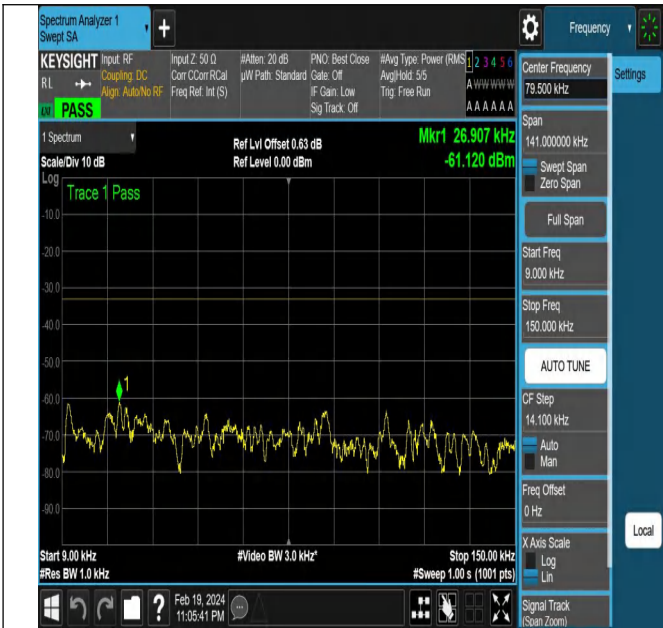

NTNV-N12-PC3-15-10-L-CP-QPSK-Edge_1RB_Left-Ant1-PA

SS