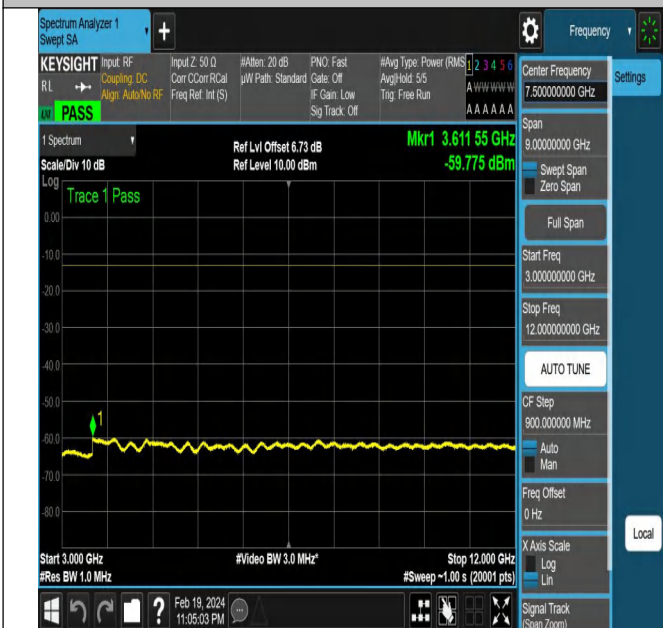

NTNV-N12-PC3-15-10-L-DFT-QPSK-Edge_1RB_Right-Ant1-P

ASS

NTNV-N12-PC3-15-10-L-DFT-QPSK-Edge_1RB_Right-Ant1-P

ASS

NTNV-N12-PC3-15-10-L-DFT-QPSK-Edge_1RB_Right-Ant1-P

ASS

NTNV-N12-PC3-15-10-L-DFT-QPSK-Edge_1RB_Right-Ant1-P