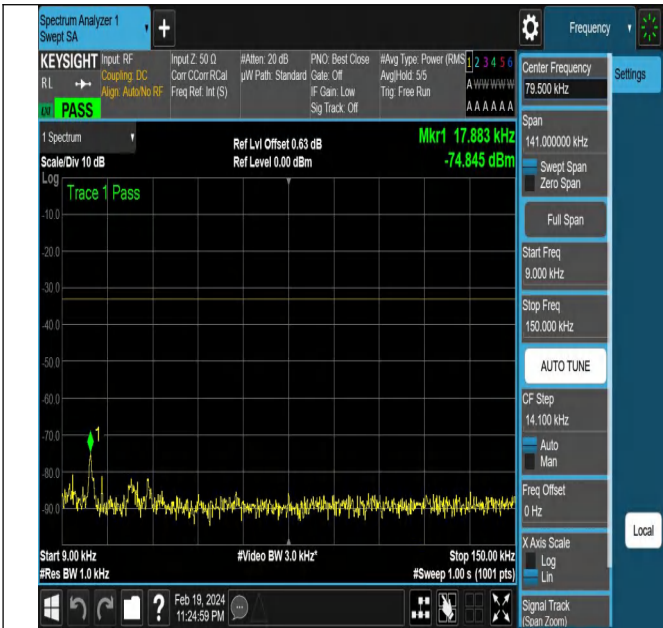

NTNV-N12-PC3-15-10-H-DFT-PI2BPSK-Edge_1RB_Left-Ant1

-PASS