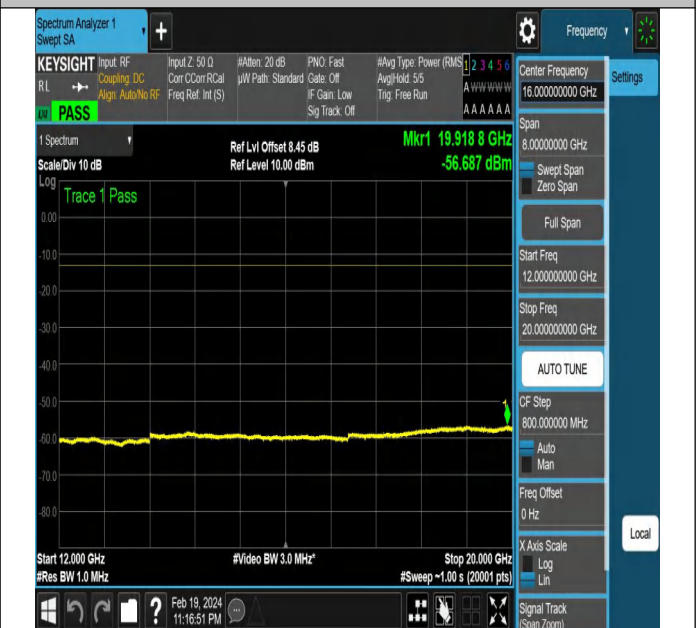

NTNV-N12-PC3-15-10-M-CP-QPSK-Edge_1RB_Right-Ant1-P

ASS