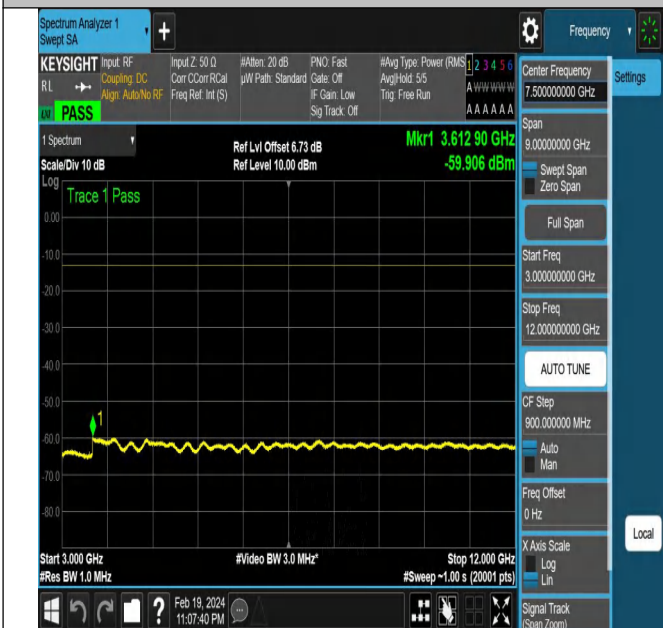

NTNV-N12-PC3-15-10-L-CP-QPSK-Edge_1RB_Right-Ant1-P

ASS