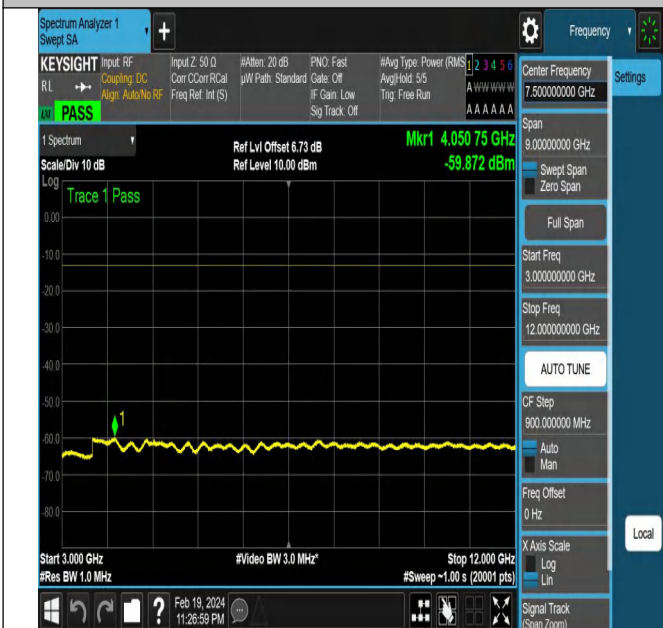

ASS

NTNV-N12-PC3-15-10-H-DFT-PI2BPSK-Edge_1RB_Left-Ant1

-PASS

NTNV-N12-PC3-15-10-H-DFT-PI2BPSK-Edge_1RB_Left-Ant1

-PASS

NTNV-N12-PC3-15-10-H-DFT-PI2BPSK-Edge_1RB_Left-Ant1

-PASS

NTNV-N12-PC3-15-10-H-DFT-PI2BPSK-Edge_1RB_Left-Ant1

-PASS

NTNV-N12-PC3-15-10-H-DFT-PI2BPSK-Edge_1RB_Right-Ant
1-PASS

NTNV-N12-PC3-15-10-H-DFT-PI2BPSK-Edge_1RB_Right-Ant
1-PASS

NTNV-N12-PC3-15-10-H-DFT-PI2BPSK-Edge_1RB_Right-Ant
1-PASS

NTNV-N12-PC3-15-10-H-DFT-PI2BPSK-Edge_1RB_Right-Ant
1-PASS