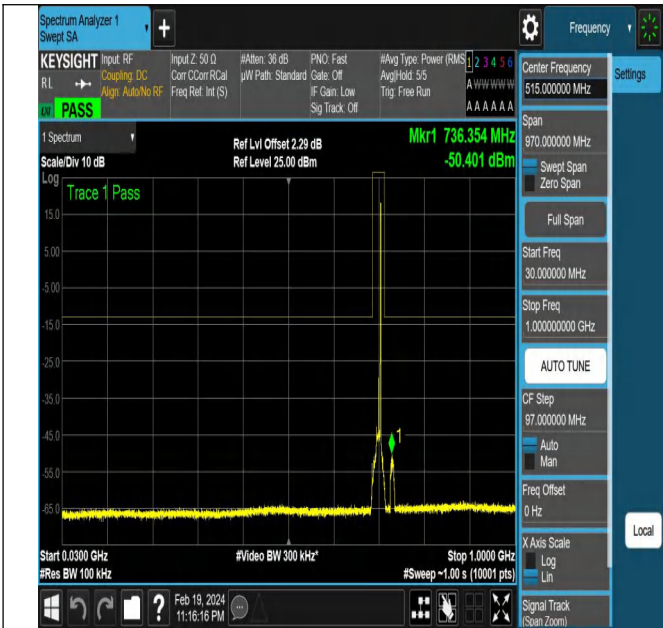

NTNV-N12-PC3-15-10-M-CP-QPSK-Edge_1RB_Left-Ant1-PA
SS

NTNV-N12-PC3-15-10-M-CP-QPSK-Edge_1RB_Left-Ant1-PA
SS

NTNV-N12-PC3-15-10-M-CP-QPSK-Edge_1RB_Right-Ant1-P
ASS

NTNV-N12-PC3-15-10-M-CP-QPSK-Edge_1RB_Right-Ant1-P
ASS