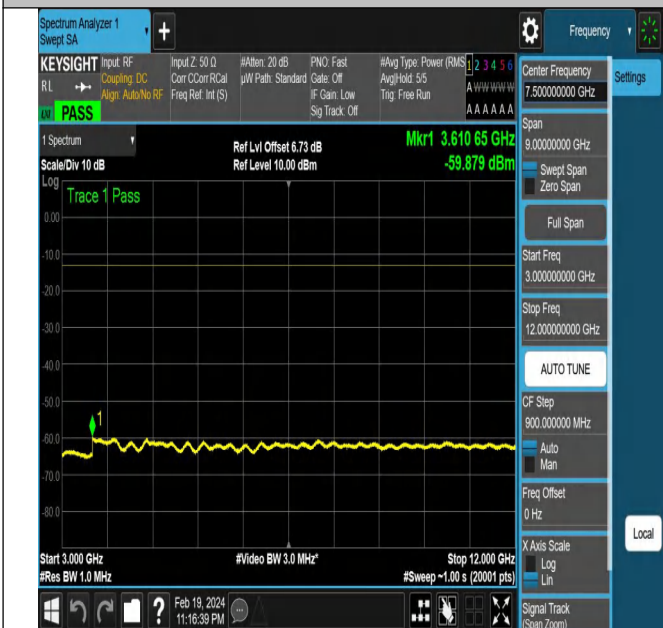

NTNV-N12-PC3-15-10-M-CP-QPSK-Edge_1RB_Right-Ant1-P

ASS