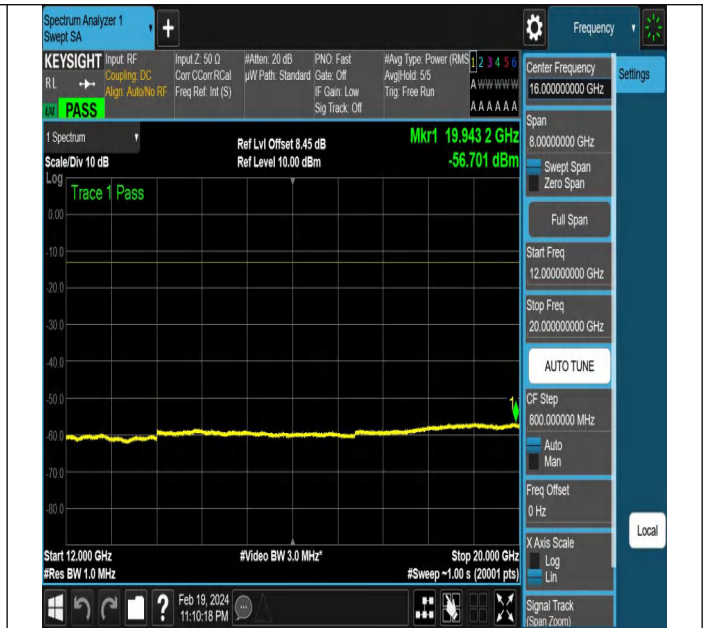

ASS

NTNV-N12-PC3-15-10-M-DFT-PI2BPSK-Edge_1RB_Left-Ant1
-PASS

NTNV-N12-PC3-15-10-M-DFT-PI2BPSK-Edge_1RB_Left-Ant1
-PASS

NTNV-N12-PC3-15-10-M-DFT-PI2BPSK-Edge_1RB_Right-An
t1-PASS

NTNV-N12-PC3-15-10-M-DFT-PI2BPSK-Edge_1RB_Right-An
t1-PASS