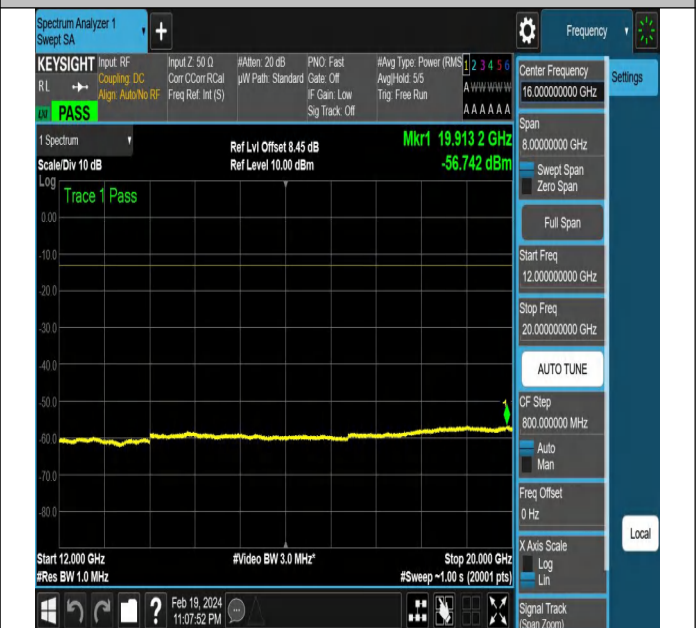

SS

NTNV-N12-PC3-15-10-L-CP-QPSK-Edge_1RB_Right-Ant1-P

ASS

NTNV-N12-PC3-15-10-L-CP-QPSK-Edge_1RB_Right-Ant1-P

ASS

NTNV-N12-PC3-15-10-L-CP-QPSK-Edge_1RB_Right-Ant1-P

ASS

NTNV-N12-PC3-15-10-L-CP-QPSK-Edge_1RB_Right-Ant1-P

ASS

NTNV-N12-PC3-15-10-M-DFT-PI2BPSK-Edge_1RB_Left-Ant1
-PASS

NTNV-N12-PC3-15-10-M-DFT-PI2BPSK-Edge_1RB_Left-Ant1
-PASS

NTNV-N12-PC3-15-10-M-DFT-PI2BPSK-Edge_1RB_Right-An
t1-PASS

NTNV-N12-PC3-15-10-M-DFT-PI2BPSK-Edge_1RB_Right-An
t1-PASS