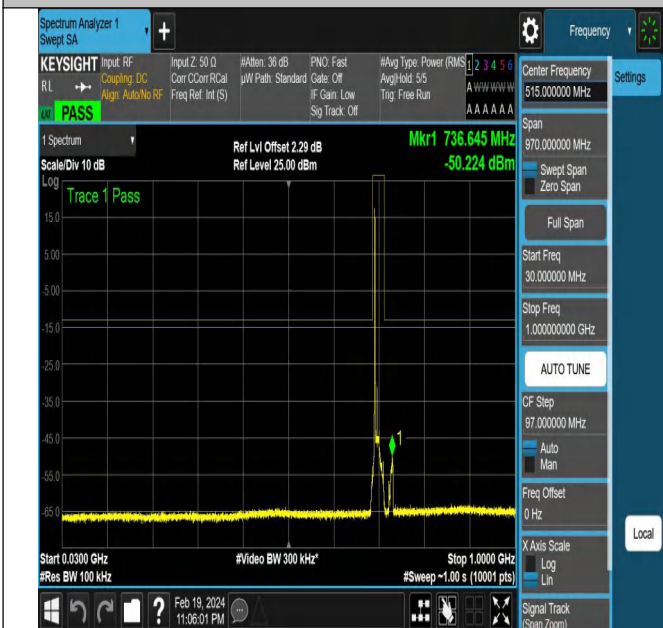

ASS

NTNV-N12-PC3-15-10-L-CP-QPSK-Edge_1RB_Left-Ant1-PA

SS

NTNV-N12-PC3-15-10-L-CP-QPSK-Edge_1RB_Left-Ant1-PA

SS

NTNV-N12-PC3-15-10-L-CP-QPSK-Edge_1RB_Left-Ant1-PA

SS

NTNV-N12-PC3-15-10-L-CP-QPSK-Edge_1RB_Left-Ant1-PA