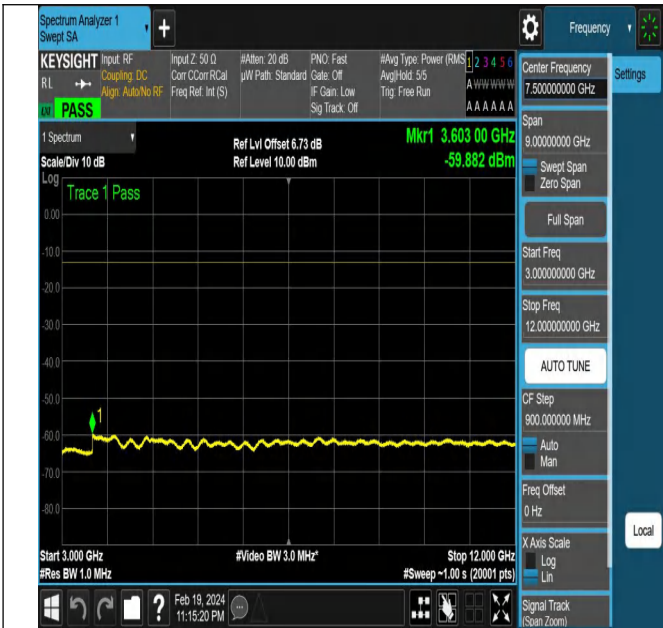

PASS

NTNV-N12-PC3-15-10-M-CP-QPSK-Edge_1RB_Left-Ant1-PA
SS

NTNV-N12-PC3-15-10-M-CP-QPSK-Edge_1RB_Left-Ant1-PA
SS

NTNV-N12-PC3-15-10-M-CP-QPSK-Edge_1RB_Left-Ant1-PA
SS

NTNV-N12-PC3-15-10-M-CP-QPSK-Edge_1RB_Left-Ant1-PA
SS