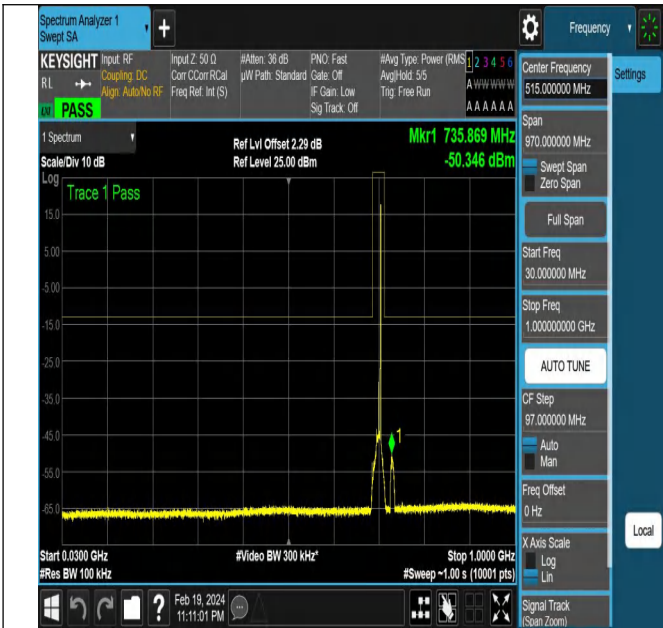

ASS

NTNV-N12-PC3-15-10-M-DFT-PI2BPSK-Edge_1RB_Left-Ant1
-PASS

NTNV-N12-PC3-15-10-M-DFT-PI2BPSK-Edge_1RB_Left-Ant1
-PASS

NTNV-N12-PC3-15-10-M-DFT-PI2BPSK-Edge_1RB_Right-An
t1-PASS

NTNV-N12-PC3-15-10-M-DFT-PI2BPSK-Edge_1RB_Right-An
t1-PASS