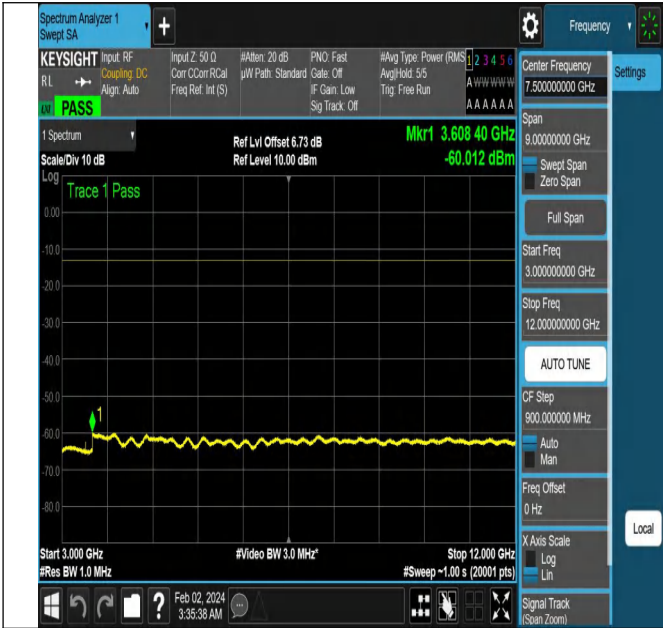

NTNV-N5-PC3-15-15-M-CP-QPSK-Edge_1RB_Left-Ant1-PAS

S