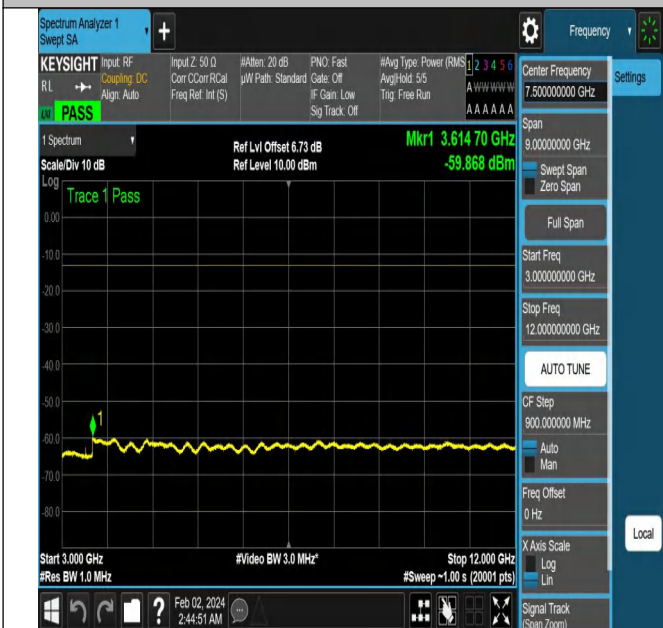

S

S

NTNV-N5-PC3-15-5-L-CP-QPSK-Edge_1RB_Right-Ant1-PAS

S

NTNV-N5-PC3-15-5-L-CP-QPSK-Edge_1RB_Right-Ant1-PAS

S

NTNV-N5-PC3-15-5-L-CP-QPSK-Edge_1RB_Right-Ant1-PAS

S