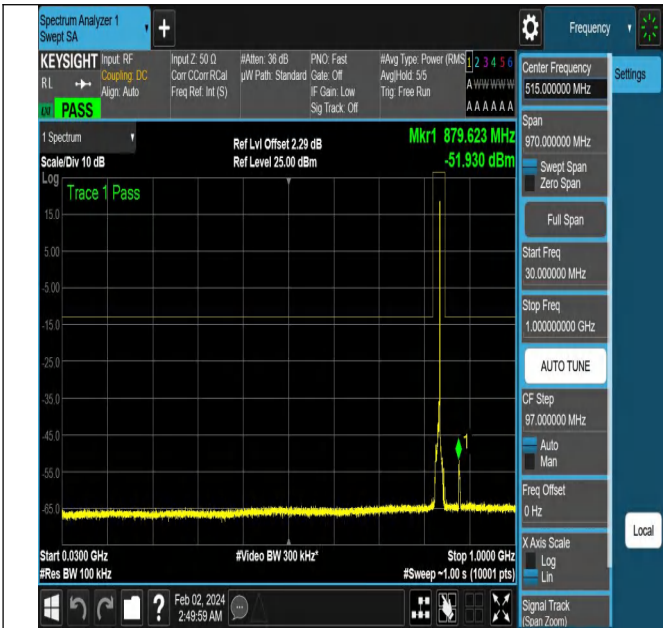

NTNV-N5-PC3-15-5-M-DFT-QPSK-Edge_1RB_Right-Ant1-PA
SS