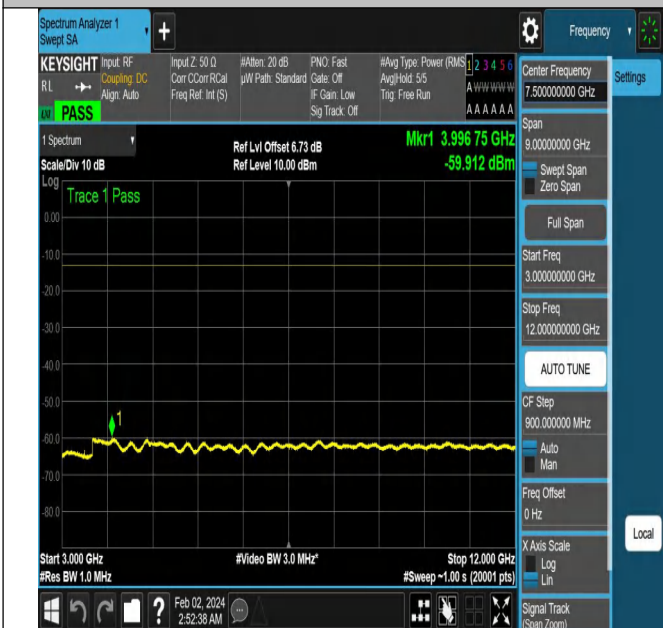

NTNV-N5-PC3-15-5-M-CP-QPSK-Edge_1RB_Right-Ant1-PAS

S

S

NTNV-N5-PC3-15-5-M-CP-QPSK-Edge_1RB_Right-Ant1-PAS

S

NTNV-N5-PC3-15-5-M-CP-QPSK-Edge_1RB_Right-Ant1-PAS

S

NTNV-N5-PC3-15-5-M-CP-QPSK-Edge_1RB_Right-Ant1-PAS

S

NTNV-N5-PC3-15-5-M-CP-QPSK-Edge_1RB_Right-Ant1-PAS

S

NTNV-N5-PC3-15-5-H-DFT-PI2BPSK-Edge_1RB_Left-Ant1-P
ASS

NTNV-N5-PC3-15-5-H-DFT-PI2BPSK-Edge_1RB_Left-Ant1-P
ASS

NTNV-N5-PC3-15-5-H-DFT-PI2BPSK-Edge_1RB_Right-Ant1-P
PASS