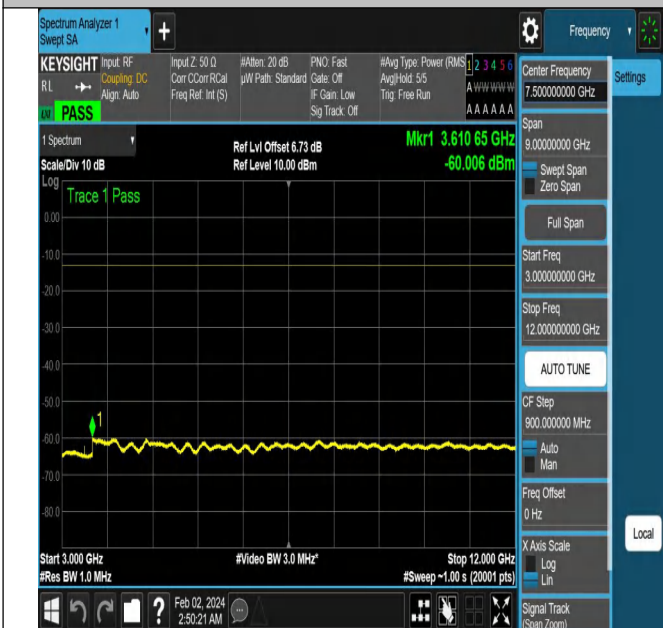

S

NTNV-N5-PC3-15-5-M-DFT-QPSK-Edge_1RB_Left-Ant1-PAS

S

NTNV-N5-PC3-15-5-M-DFT-QPSK-Edge_1RB_Right-Ant1-PA
SS

NTNV-N5-PC3-15-5-M-DFT-QPSK-Edge_1RB_Right-Ant1-PA
SS

NTNV-N5-PC3-15-5-M-DFT-QPSK-Edge_1RB_Right-Ant1-PA
SS