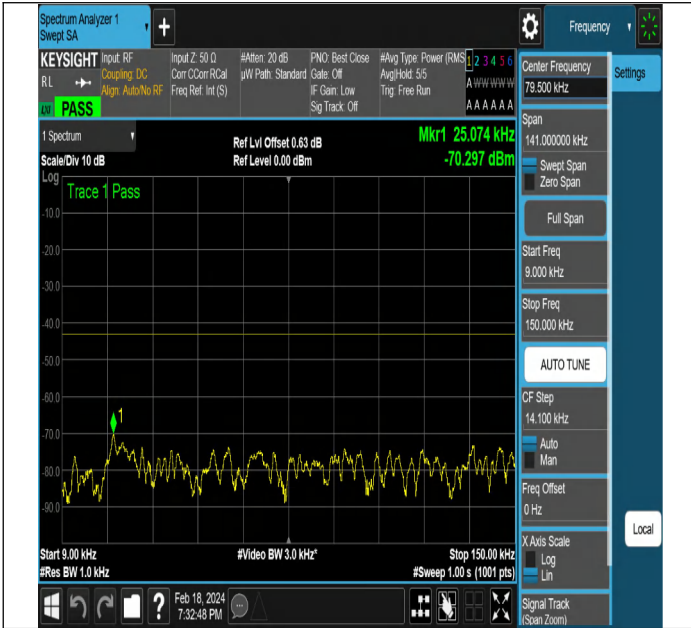

NTNV-DC_5A_n2A-PC3-15-5+15-M+H-QPSK-DFT-QPSK-Ed
ge_1RB_Right-PASS

NTNV-DC_5A_n2A-PC3-15-5+20-M+L-QPSK-DFT-PI2BPSK-
Edge_1RB_Left-PASS