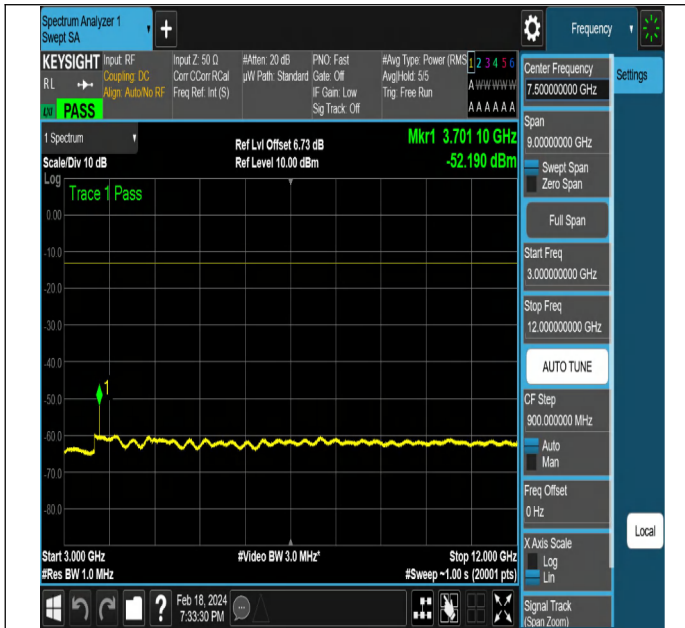

NTNV-DC_5A_n2A-PC3-15-5+15-M+H-QPSK-DFT-QPSK-Ed
ge_1RB_Right-PASS

NTNV-DC_5A_n2A-PC3-15-5+15-M+H-QPSK-DFT-QPSK-Ed
ge_1RB_Right-PASS

NTNV-DC_5A_n2A-PC3-15-5+20-M+L-QPSK-DFT-PI2BPSK-
Edge_1RB_Left-PASS

NTNV-DC_5A_n2A-PC3-15-5+20-M+L-QPSK-DFT-PI2BPSK-
Edge_1RB_Left-PASS

NTNV-DC_5A_n2A-PC3-15-5+20-M+L-QPSK-DFT-PI2BPSK-
Edge_1RB_Left-PASS

NTNV-DC_5A_n2A-PC3-15-5+20-M+L-QPSK-DFT-PI2BPSK-
Edge_1RB_Left-PASS

NTNV-DC_5A_n2A-PC3-15-5+20-M+L-QPSK-DFT-PI2BPSK-
Edge_1RB_Left-PASS