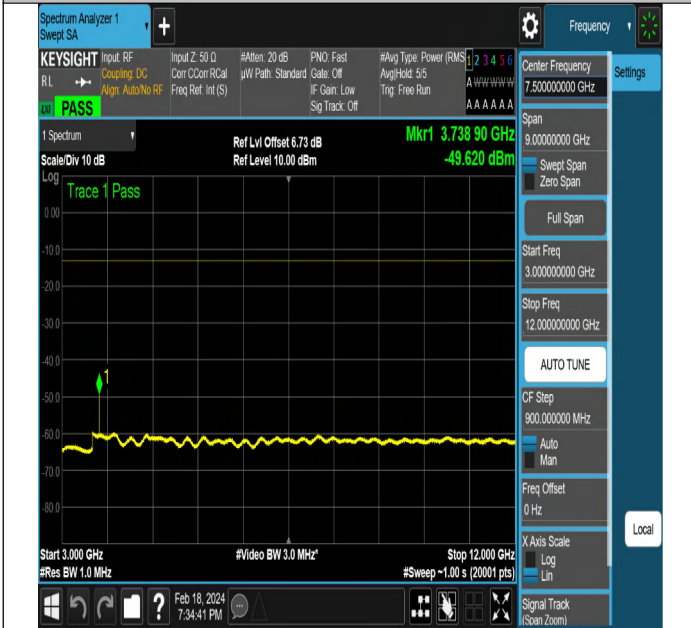

NTNV-DC_5A_n2A-PC3-15-5+20-M+L-QPSK-DFT-PI2BPSK-
Edge_1RB_Left-PASS

NTNV-DC_5A_n2A-PC3-15-5+20-M+L-QPSK-DFT-PI2BPSK-
Edge_1RB_Right-PASS

NTNV-DC_5A_n2A-PC3-15-5+20-M+L-QPSK-DFT-PI2BPSK-
Edge_1RB_Right-PASS

NTNV-DC_5A_n2A-PC3-15-5+20-M+L-QPSK-DFT-PI2BPSK-Edge_1RB_Right-PASS

NTNV-DC_5A_n2A-PC3-15-5+20-M+L-QPSK-DFT-PI2BPSK-Edge_1RB_Right-PASS

NTNV-DC_5A_n2A-PC3-15-5+20-M+L-QPSK-DFT-PI2BPSK-Edge_1RB_Right-PASS