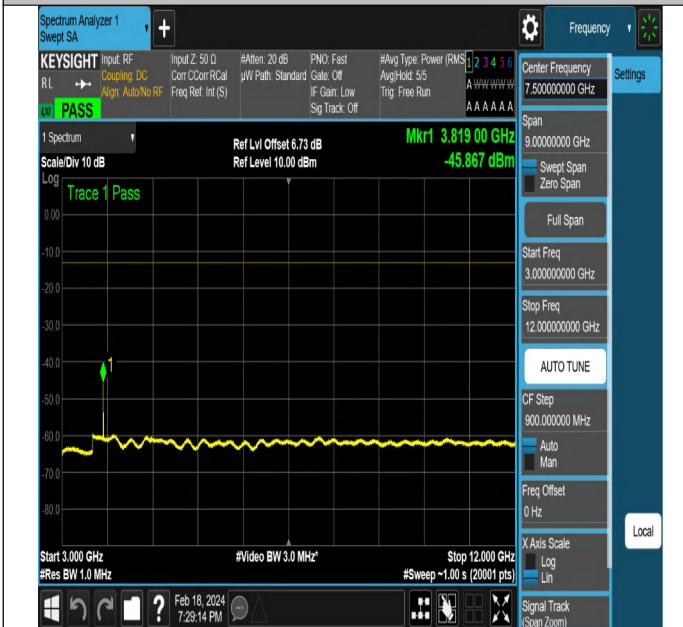

NTNV-DC_5A_n2A-PC3-15-5+15-M+H-QPSK-DFT-PI2BPSK-
Edge_1RB_Left-PASS

NTNV-DC_5A_n2A-PC3-15-5+15-M+H-QPSK-DFT-PI2BPSK-

Edge_1RB_Right-PASS

NTNV-DC_5A_n2A-PC3-15-5+15-M+H-QPSK-DFT-PI2BPSK-

Edge_1RB_Right-PASS

NTNV-DC_5A_n2A-PC3-15-5+15-M+H-QPSK-DFT-PI2BPSK-

Edge_1RB_Right-PASS

NTNV-DC_5A_n2A-PC3-15-5+15-M+H-QPSK-DFT-PI2BPSK-

Edge_1RB_Right-PASS

NTNV-DC_5A_n2A-PC3-15-5+15-M+H-QPSK-DFT-QPSK-Edge_1RB_Left-PASS

NTNV-DC_5A_n2A-PC3-15-5+15-M+H-QPSK-DFT-QPSK-Edge_1RB_Left-PASS