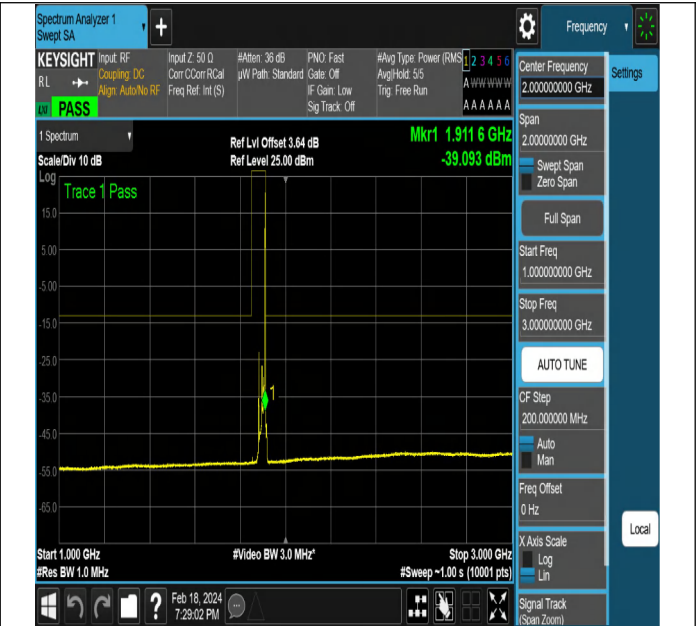

NTNV-DC_5A_n2A-PC3-15-5+15-M+H-QPSK-DFT-PI2BPSK-

Edge_1RB_Right-PASS