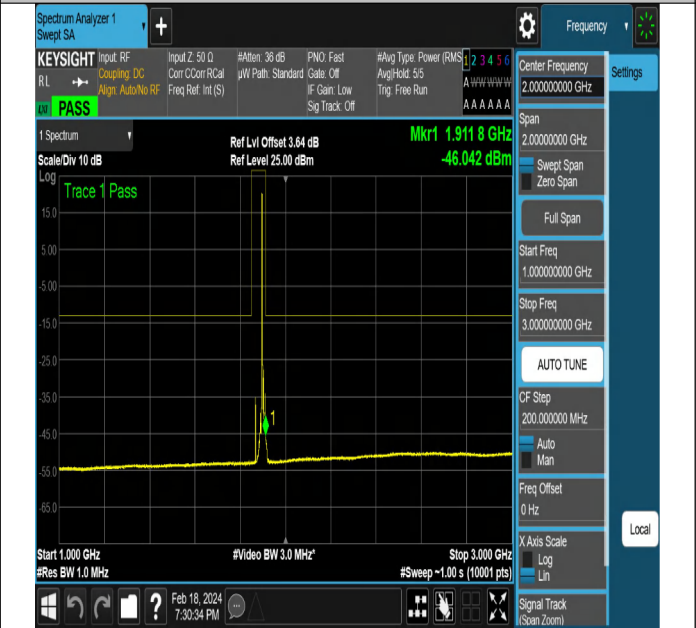

NTNV-DC_5A_n2A-PC3-15-5+15-M+H-QPSK-DFT-PI2BPSK-

Edge_1RB_Right-PASS

NTNV-DC_5A_n2A-PC3-15-5+15-M+H-QPSK-DFT-PI2BPSK-

Edge_1RB_Right-PASS

NTNV-DC_5A_n2A-PC3-15-5+15-M+H-QPSK-DFT-QPSK-Edge_1RB_Left-PASS

NTNV-DC_5A_n2A-PC3-15-5+15-M+H-QPSK-DFT-QPSK-Edge_1RB_Left-PASS