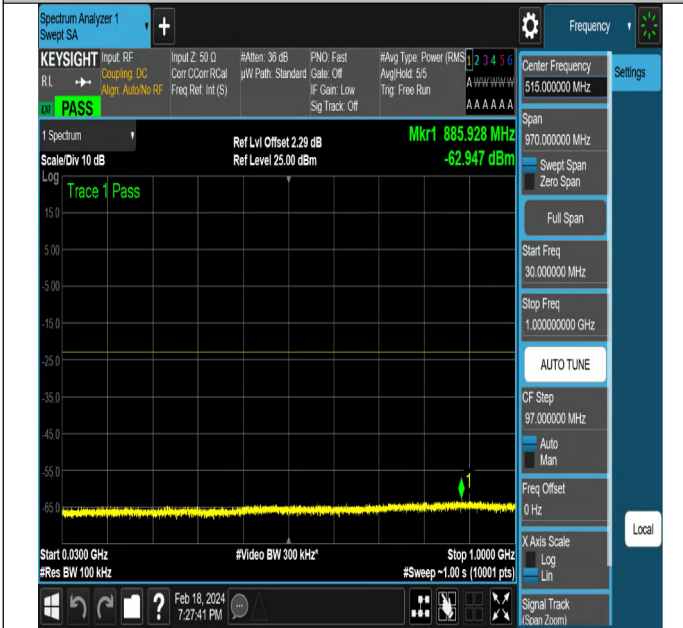

NTNV-DC_5A_n2A-PC3-15-5+15-M+H-QPSK-DFT-PI2BPSK-
Edge_1RB_Left-PASS

NTNV-DC_5A_n2A-PC3-15-5+15-M+H-QPSK-DFT-PI2BPSK-
Edge_1RB_Left-PASS

NTNV-DC_5A_n2A-PC3-15-5+15-M+H-QPSK-DFT-PI2BPSK-
Edge_1RB_Left-PASS

NTNV-DC_5A_n2A-PC3-15-5+15-M+H-QPSK-DFT-PI2BPSK-
Edge_1RB_Left-PASS

NTNV-DC_5A_n2A-PC3-15-5+15-M+H-QPSK-DFT-PI2BPSK-

Edge_1RB_Right-PASS

NTNV-DC_5A_n2A-PC3-15-5+15-M+H-QPSK-DFT-PI2BPSK-

Edge_1RB_Right-PASS