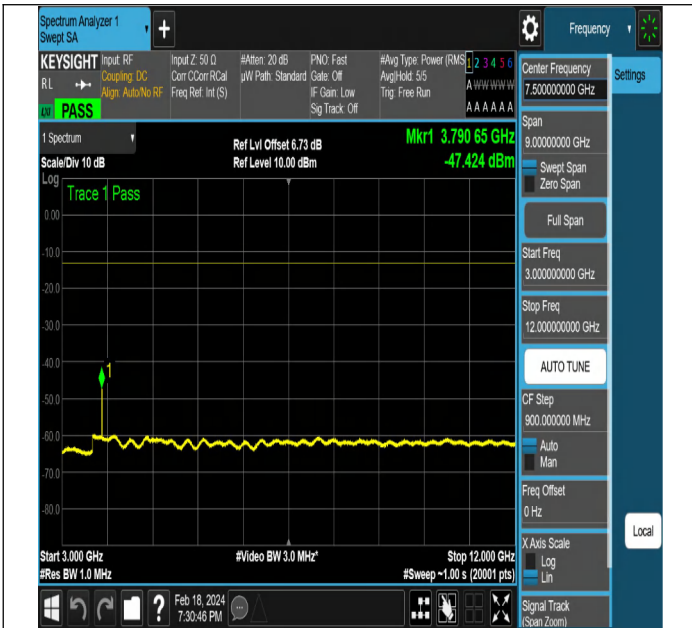

NTNV-DC_5A_n2A-PC3-15-5+15-M+H-QPSK-DFT-QPSK-Edge_1RB_Left-PASS

NTNV-DC_5A_n2A-PC3-15-5+15-M+H-QPSK-DFT-QPSK-Ed ge_1RB_Left-PASS