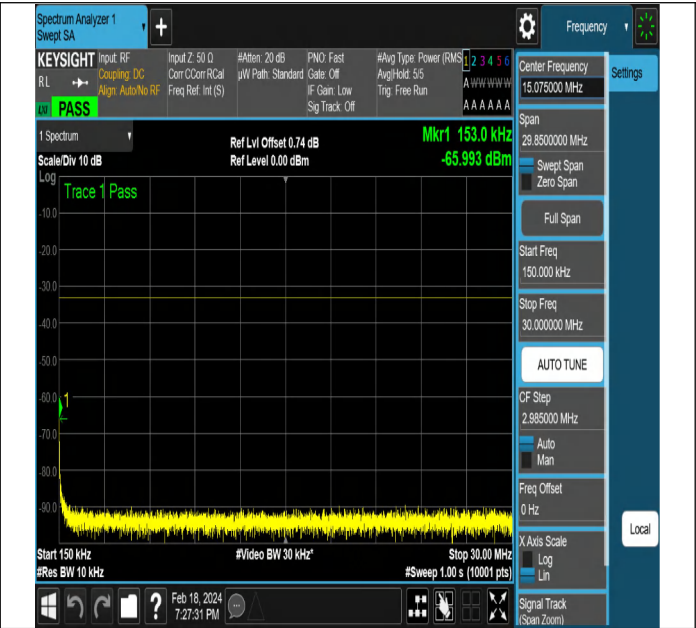

NTNV-DC_5A_n2A-PC3-15-5+15-M+H-QPSK-DFT-PI2BPSK-
Edge_1RB_Left-PASS

NTNV-DC_5A_n2A-PC3-15-5+15-M+H-QPSK-DFT-PI2BPSK-
Edge_1RB_Left-PASS

NTNV-DC_5A_n2A-PC3-15-5+15-M+H-QPSK-DFT-PI2BPSK-
Edge_1RB_Left-PASS

NTNV-DC_5A_n2A-PC3-15-5+15-M+H-QPSK-DFT-PI2BPSK-
Edge_1RB_Left-PASS

NTNV-DC_5A_n2A-PC3-15-5+15-M+H-QPSK-DFT-PI2BPSK-

Edge_1RB_Right-PASS

NTNV-DC_5A_n2A-PC3-15-5+15-M+H-QPSK-DFT-PI2BPSK-

Edge_1RB_Right-PASS