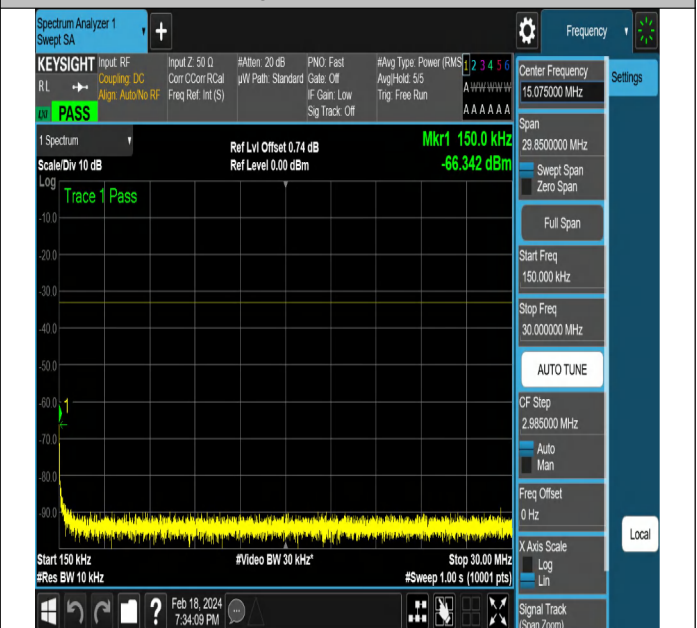

NTNV-DC_5A_n2A-PC3-15-5+20-M+L-QPSK-DFT-PI2BPSK-
Edge_1RB_Left-PASS

NTNV-DC_5A_n2A-PC3-15-5+20-M+L-QPSK-DFT-PI2BPSK-
Edge_1RB_Left-PASS

NTNV-DC_5A_n2A-PC3-15-5+20-M+L-QPSK-DFT-PI2BPSK-
Edge_1RB_Left-PASS

NTNV-DC_5A_n2A-PC3-15-5+20-M+L-QPSK-DFT-PI2BPSK-
Edge_1RB_Left-PASS

NTNV-DC_5A_n2A-PC3-15-5+20-M+L-QPSK-DFT-PI2BPSK-
Edge_1RB_Right-PASS

NTNV-DC_5A_n2A-PC3-15-5+20-M+L-QPSK-DFT-PI2BPSK-
Edge_1RB_Right-PASS