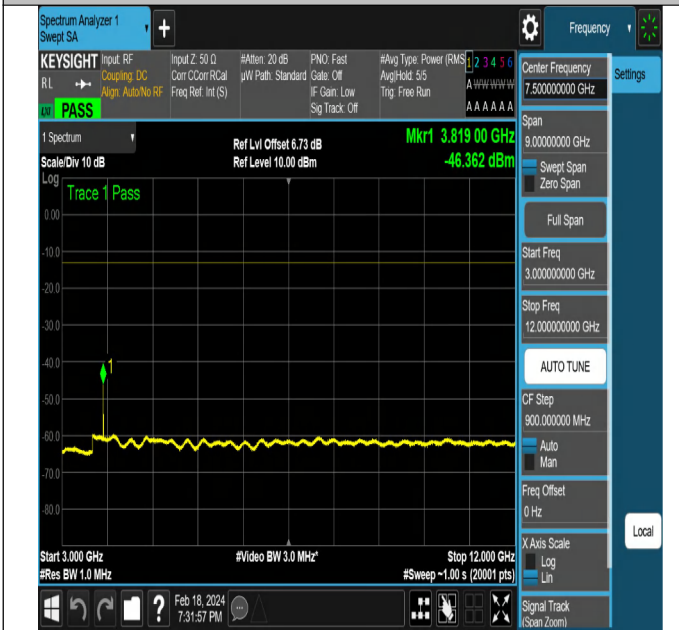

NTNV-DC_5A_n2A-PC3-15-5+15-M+H-QPSK-DFT-QPSK-Ed ge_1RB_Right-PASS

NTNV-DC_5A_n2A-PC3-15-5+15-M+H-QPSK-DFT-QPSK-Ed ge_1RB_Right-PASS

NTNV-DC_5A_n2A-PC3-15-5+15-M+H-QPSK-DFT-QPSK-Ed
ge_1RB_Right-PASS

NTNV-DC_5A_n2A-PC3-15-5+15-M+H-QPSK-DFT-QPSK-Ed
ge_1RB_Right-PASS

NTNV-DC_5A_n2A-PC3-15-5+15-M+H-QPSK-DFT-QPSK-Ed
ge_1RB_Right-PASS

NTNV-DC_5A_n2A-PC3-15-5+15-M+H-QPSK-DFT-QPSK-Ed
ge_1RB_Right-PASS

NTNV-DC_5A_n2A-PC3-15-5+20-M+L-QPSK-DFT-PI2BPSK-
Edge_1RB_Left-PASS

NTNV-DC_5A_n2A-PC3-15-5+20-M+L-QPSK-DFT-PI2BPSK-
Edge_1RB_Left-PASS