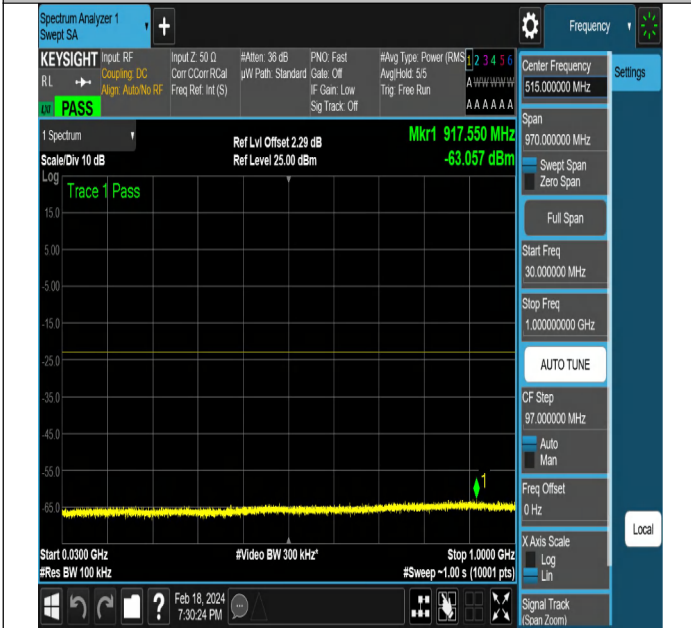

NTNV-DC_5A_n2A-PC3-15-5+15-M+H-QPSK-DFT-PI2BPSK-

Edge_1RB_Right-PASS

NTNV-DC_5A_n2A-PC3-15-5+15-M+H-QPSK-DFT-PI2BPSK-

Edge_1RB_Right-PASS

NTNV-DC_5A_n2A-PC3-15-5+15-M+H-QPSK-DFT-QPSK-Edge_1RB_Left-PASS

NTNV-DC_5A_n2A-PC3-15-5+15-M+H-QPSK-DFT-QPSK-Edge_1RB_Left-PASS