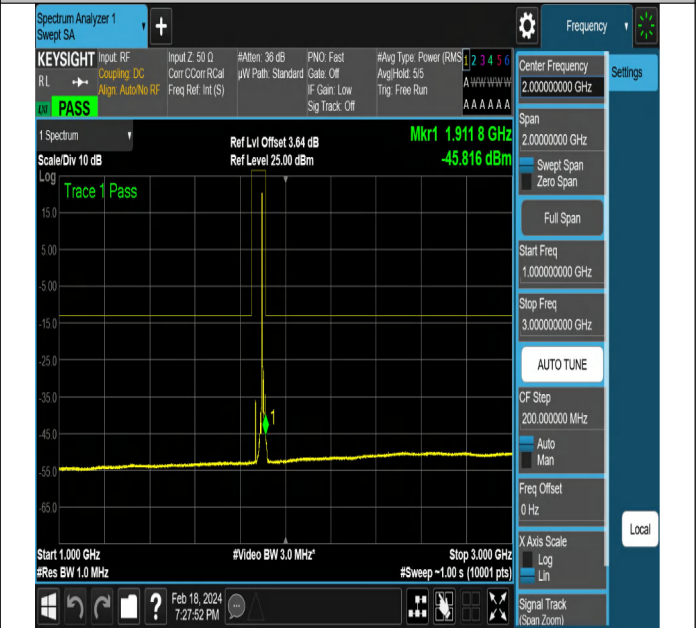

NTNV-DC_5A_n2A-PC3-15-5+15-M+H-QPSK-DFT-PI2BPSK-
Edge_1RB_Left-PASS

NTNV-DC_5A_n2A-PC3-15-5+15-M+H-QPSK-DFT-PI2BPSK-
Edge_1RB_Left-PASS

NTNV-DC_5A_n2A-PC3-15-5+15-M+H-QPSK-DFT-PI2BPSK-
Edge_1RB_Left-PASS