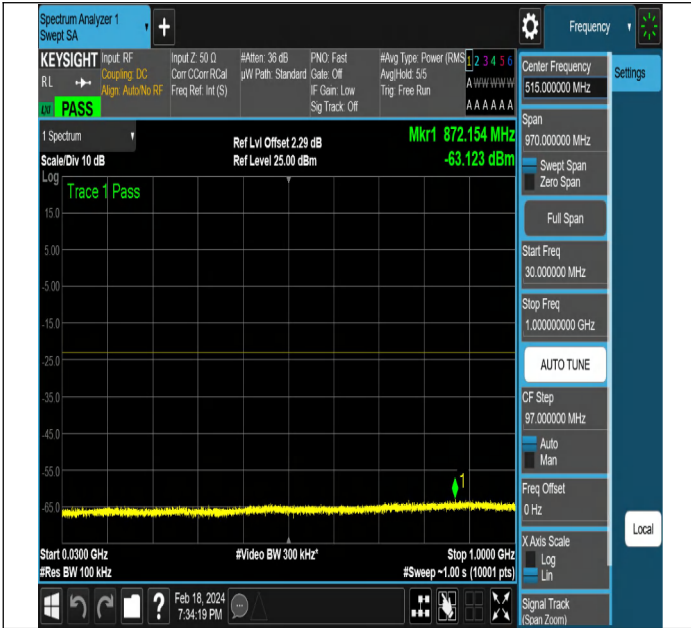

NTNV-DC_5A_n2A-PC3-15-5+20-M+L-QPSK-DFT-PI2BPSK-
Edge_1RB_Left-PASS

NTNV-DC_5A_n2A-PC3-15-5+20-M+L-QPSK-DFT-PI2BPSK-
Edge_1RB_Left-PASS

NTNV-DC_5A_n2A-PC3-15-5+20-M+L-QPSK-DFT-PI2BPSK-
Edge_1RB_Left-PASS

NTNV-DC_5A_n2A-PC3-15-5+20-M+L-QPSK-DFT-PI2BPSK-
Edge_1RB_Left-PASS

NTNV-DC_5A_n2A-PC3-15-5+20-M+L-QPSK-DFT-PI2BPSK-
Edge_1RB_Right-PASS

NTNV-DC_5A_n2A-PC3-15-5+20-M+L-QPSK-DFT-PI2BPSK-
Edge_1RB_Right-PASS