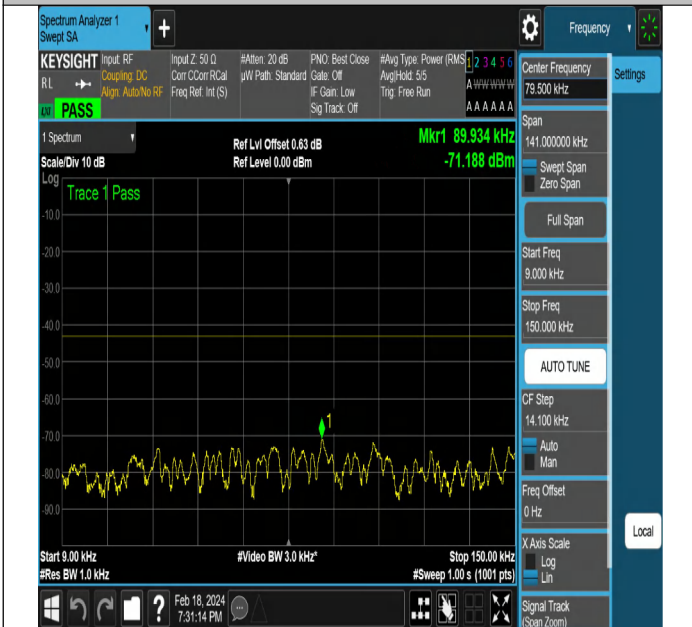

NTNV-DC_5A_n2A-PC3-15-5+15-M+H-QPSK-DFT-QPSK-Edge_1RB_Left-PASS

NTNV-DC_5A_n2A-PC3-15-5+15-M+H-QPSK-DFT-QPSK-Edge_1RB_Left-PASS

NTNV-DC_5A_n2A-PC3-15-5+15-M+H-QPSK-DFT-QPSK-Ed ge_1RB_Left-PASS

NTNV-DC_5A_n2A-PC3-15-5+15-M+H-QPSK-DFT-QPSK-Ed ge_1RB_Left-PASS