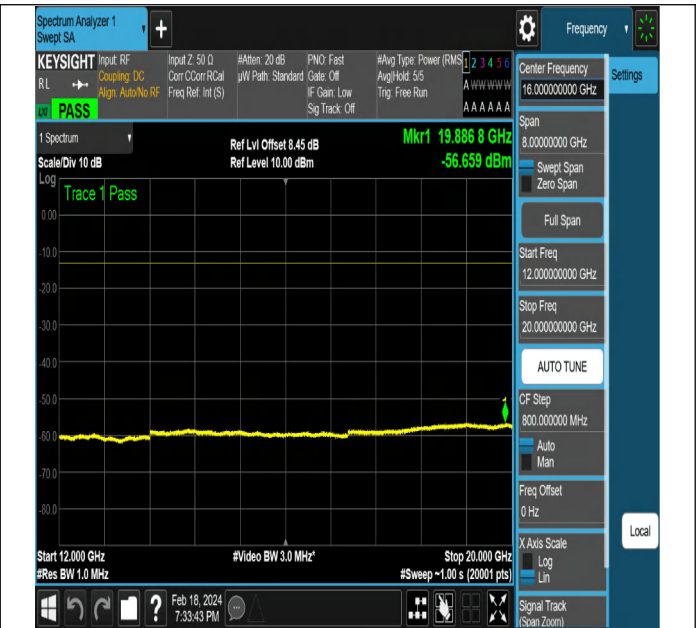

NTNV-DC_5A_n2A-PC3-15-5+15-M+H-QPSK-DFT-QPSK-Ed
ge_1RB_Right-PASS

NTNV-DC_5A_n2A-PC3-15-5+15-M+H-QPSK-DFT-QPSK-Ed
ge_1RB_Right-PASS

NTNV-DC_5A_n2A-PC3-15-5+20-M+L-QPSK-DFT-PI2BPSK-
Edge_1RB_Left-PASS

NTNV-DC_5A_n2A-PC3-15-5+20-M+L-QPSK-DFT-PI2BPSK-
Edge_1RB_Left-PASS

NTNV-DC_5A_n2A-PC3-15-5+20-M+L-QPSK-DFT-PI2BPSK-
Edge_1RB_Left-PASS

NTNV-DC_5A_n2A-PC3-15-5+20-M+L-QPSK-DFT-PI2BPSK-
Edge_1RB_Left-PASS

NTNV-DC_5A_n2A-PC3-15-5+20-M+L-QPSK-DFT-PI2BPSK-
Edge_1RB_Left-PASS