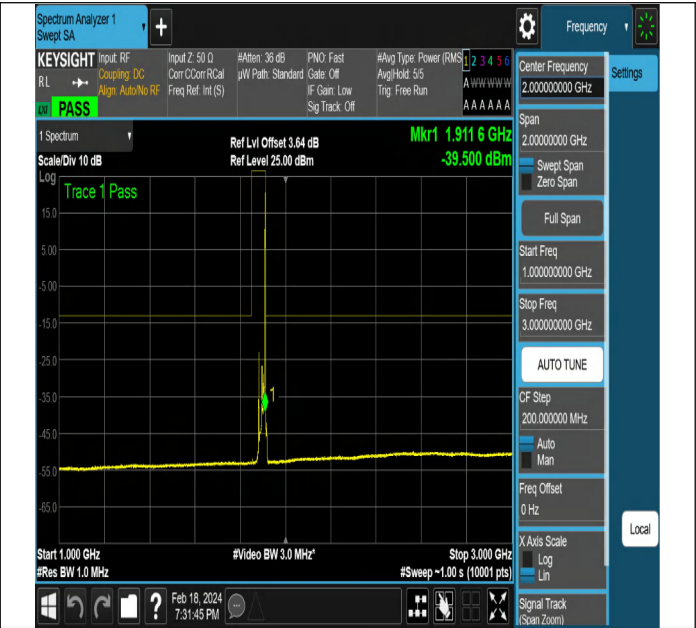

NTNV-DC_5A_n2A-PC3-15-5+15-M+H-QPSK-DFT-QPSK-Ed ge_1RB_Right-PASS

NTNV-DC_5A_n2A-PC3-15-5+15-M+H-QPSK-DFT-QPSK-Ed
ge_1RB_Right-PASS