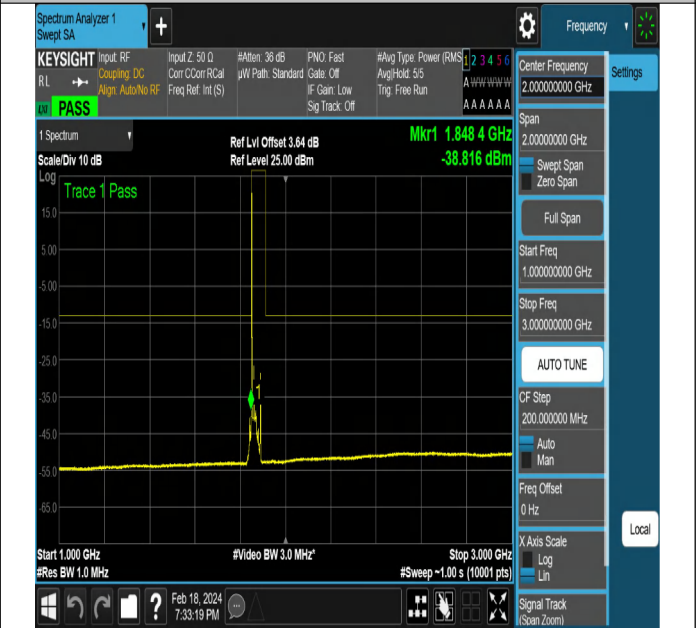

NTNV-DC_5A_n2A-PC3-15-5+20-M+L-QPSK-DFT-PI2BPSK-
Edge_1RB_Left-PASS

NTNV-DC_5A_n2A-PC3-15-5+20-M+L-QPSK-DFT-PI2BPSK-
Edge_1RB_Left-PASS