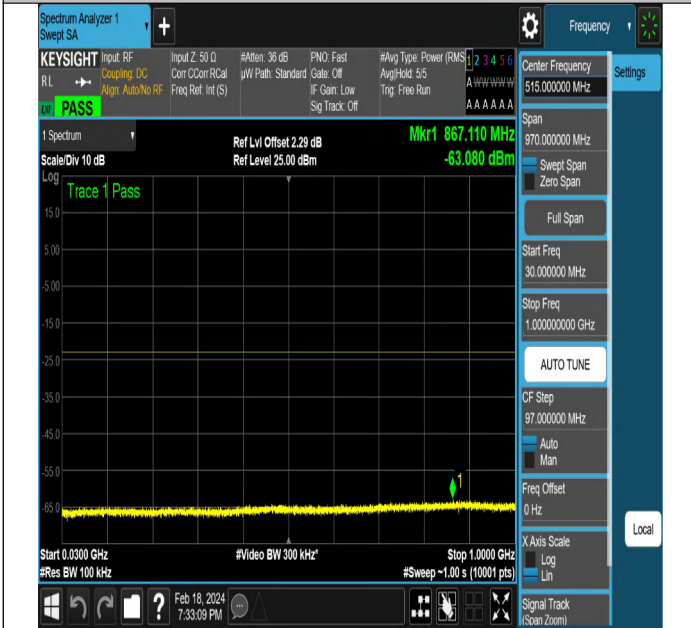

NTNV-DC_5A_n2A-PC3-15-5+15-M+H-QPSK-DFT-QPSK-Ed
ge_1RB_Right-PASS

NTNV-DC_5A_n2A-PC3-15-5+15-M+H-QPSK-DFT-QPSK-Ed
ge_1RB_Right-PASS

NTNV-DC_5A_n2A-PC3-15-5+20-M+L-QPSK-DFT-PI2BPSK-
Edge_1RB_Left-PASS

NTNV-DC_5A_n2A-PC3-15-5+20-M+L-QPSK-DFT-PI2BPSK-
Edge_1RB_Left-PASS