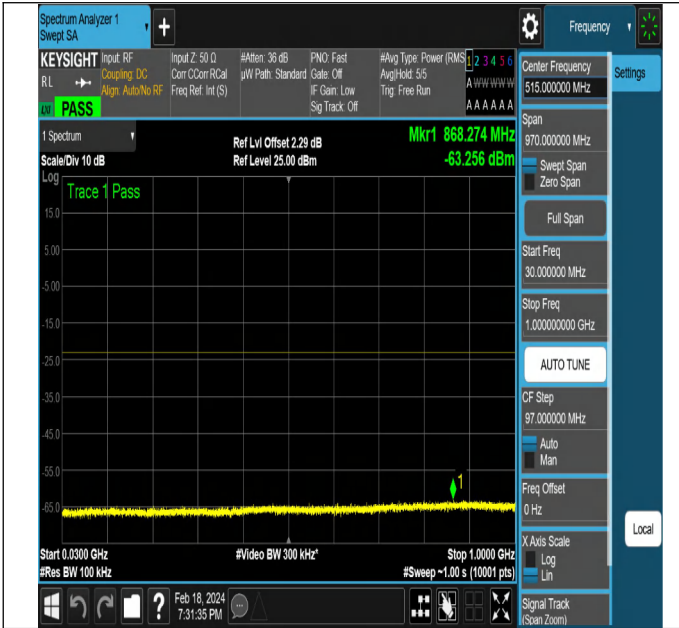

NTNV-DC_5A_n2A-PC3-15-5+15-M+H-QPSK-DFT-QPSK-Ed ge_1RB_Right-PASS

NTNV-DC_5A_n2A-PC3-15-5+15-M+H-QPSK-DFT-QPSK-Ed
ge_1RB_Right-PASS