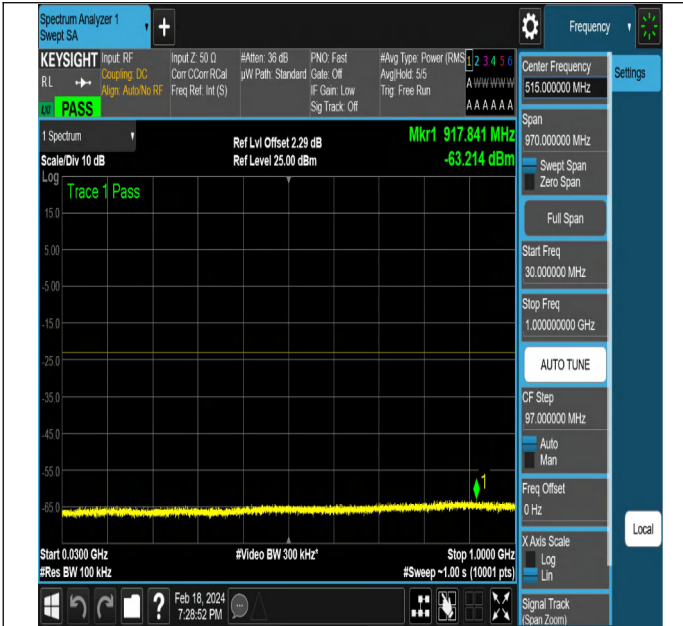

NTNV-DC_5A_n2A-PC3-15-5+15-M+H-QPSK-DFT-PI2BPSK-
Edge_1RB_Left-PASS

NTNV-DC_5A_n2A-PC3-15-5+15-M+H-QPSK-DFT-PI2BPSK-
Edge_1RB_Left-PASS

NTNV-DC_5A_n2A-PC3-15-5+15-M+H-QPSK-DFT-PI2BPSK-
Edge_1RB_Left-PASS

NTNV-DC_5A_n2A-PC3-15-5+15-M+H-QPSK-DFT-PI2BPSK-
Edge_1RB_Left-PASS

NTNV-DC_5A_n2A-PC3-15-5+15-M+H-QPSK-DFT-PI2BPSK-

Edge_1RB_Right-PASS

NTNV-DC_5A_n2A-PC3-15-5+15-M+H-QPSK-DFT-PI2BPSK-

Edge_1RB_Right-PASS