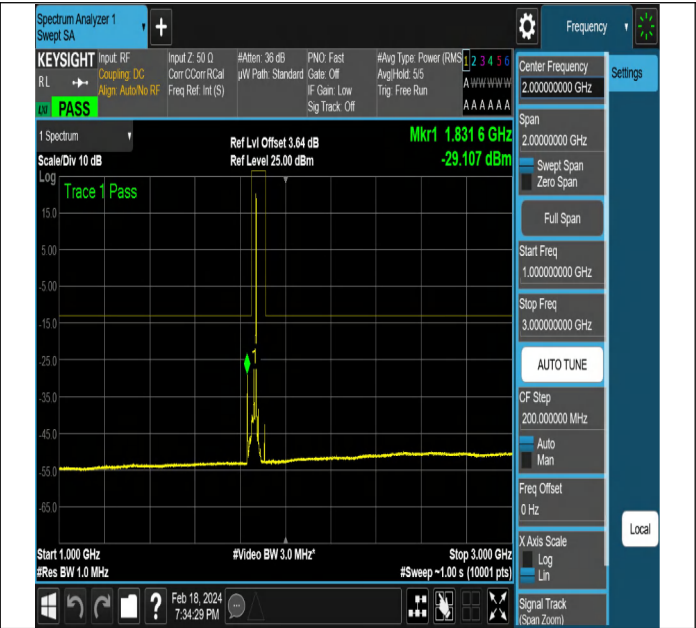

NTNV-DC_5A_n2A-PC3-15-5+20-M+L-QPSK-DFT-PI2BPSK-
Edge_1RB_Left-PASS

NTNV-DC_5A_n2A-PC3-15-5+20-M+L-QPSK-DFT-PI2BPSK-
Edge_1RB_Left-PASS

NTNV-DC_5A_n2A-PC3-15-5+20-M+L-QPSK-DFT-PI2BPSK-
Edge_1RB_Left-PASS

NTNV-DC_5A_n2A-PC3-15-5+20-M+L-QPSK-DFT-PI2BPSK-
Edge_1RB_Left-PASS

NTNV-DC_5A_n2A-PC3-15-5+20-M+L-QPSK-DFT-PI2BPSK-
Edge_1RB_Right-PASS

NTNV-DC_5A_n2A-PC3-15-5+20-M+L-QPSK-DFT-PI2BPSK-
Edge_1RB_Right-PASS