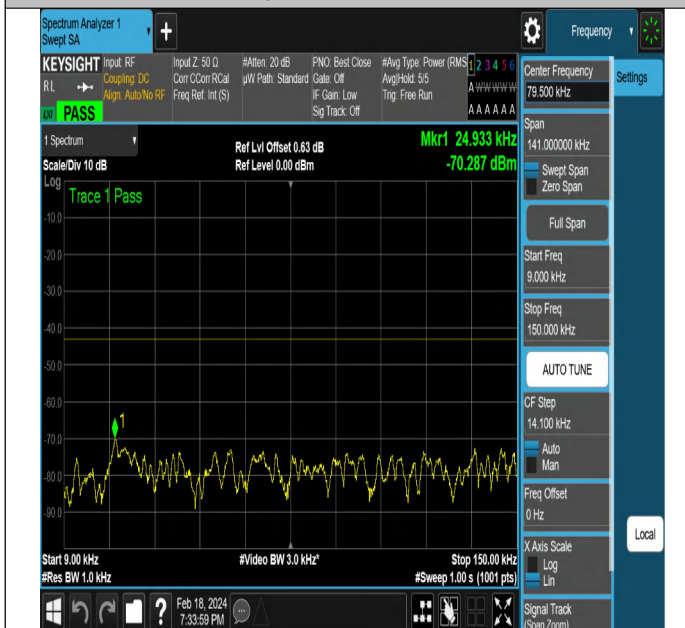

NTNV-DC_5A_n2A-PC3-15-5+20-M+L-QPSK-DFT-PI2BPSK-
Edge_1RB_Left-PASS

NTNV-DC_5A_n2A-PC3-15-5+20-M+L-QPSK-DFT-PI2BPSK-
Edge_1RB_Left-PASS

NTNV-DC_5A_n2A-PC3-15-5+20-M+L-QPSK-DFT-PI2BPSK-
Edge_1RB_Left-PASS

NTNV-DC_5A_n2A-PC3-15-5+20-M+L-QPSK-DFT-PI2BPSK-
Edge_1RB_Left-PASS

NTNV-DC_5A_n2A-PC3-15-5+20-M+L-QPSK-DFT-PI2BPSK-
Edge_1RB_Right-PASS

NTNV-DC_5A_n2A-PC3-15-5+20-M+L-QPSK-DFT-PI2BPSK-
Edge_1RB_Right-PASS