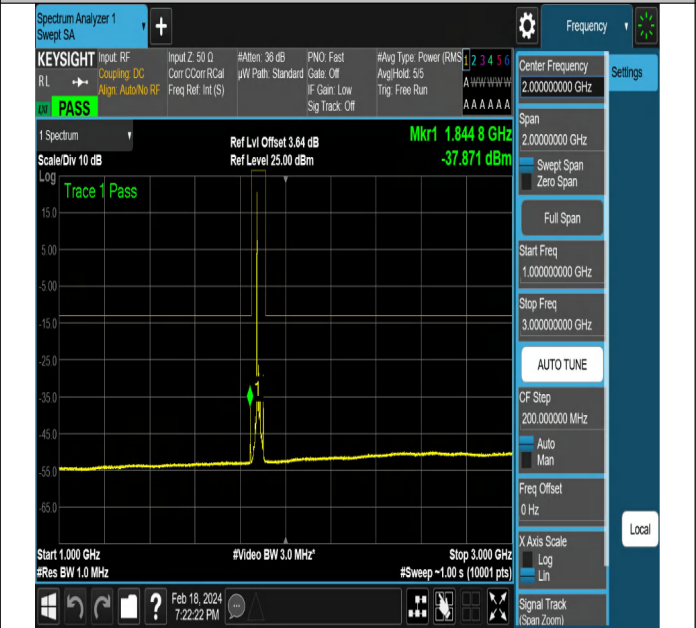

NTNV-DC_5A_n2A-PC3-15-5+15-M+M-QPSK-DFT-PI2BPSK-Edge_1RB_Left-PASS