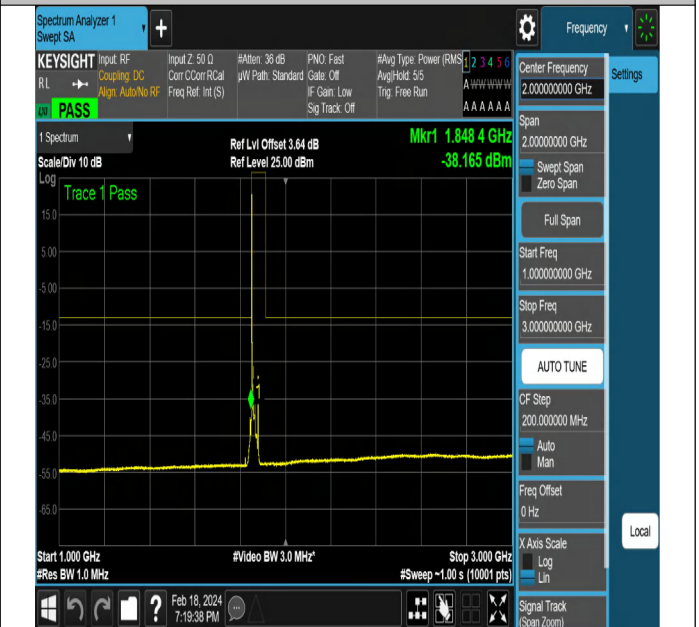

NTNV-DC_5A_n2A-PC3-15-5+15-M+L-QPSK-DFT-QPSK-Edg

e_1RB_Left-PASS