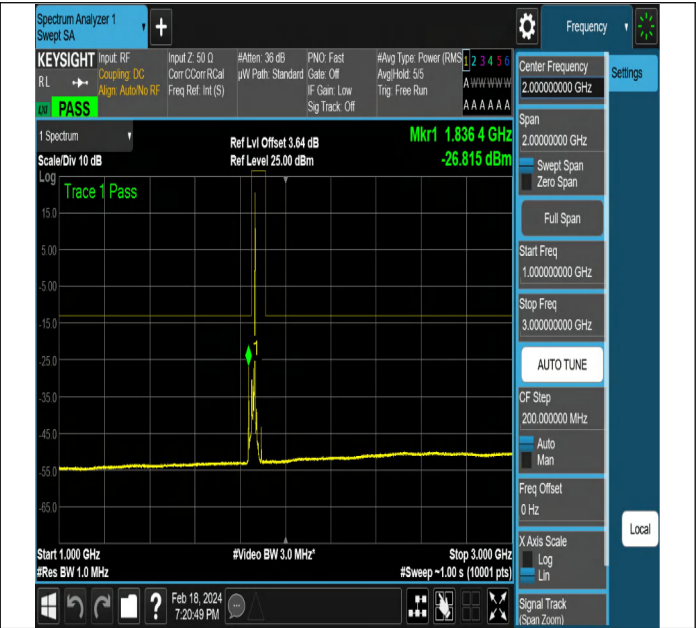

NTNV-DC_5A_n2A-PC3-15-5+15-M+L-QPSK-DFT-QPSK-Edg
e_1RB_Right-PASS