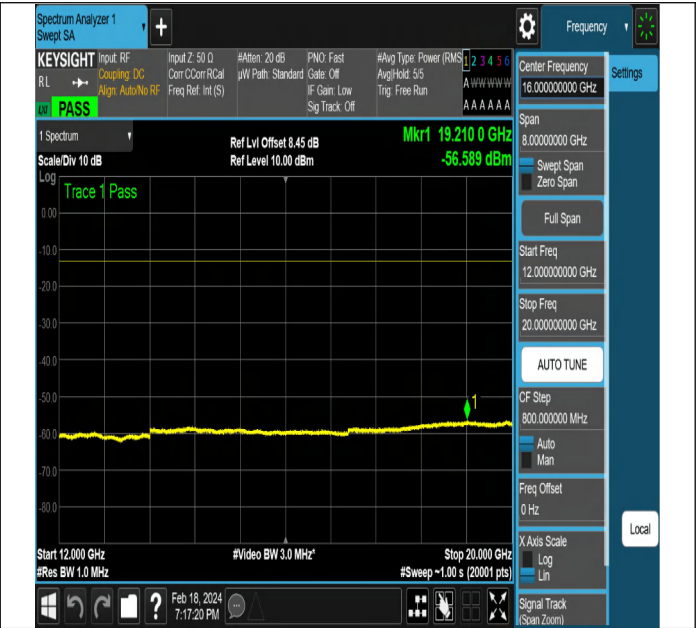

NTNV-DC_5A_n2A-PC3-15-5+10-M+H-QPSK-DFT-QPSK-Ed
ge_1RB_Right-PASS

NTNV-DC_5A_n2A-PC3-15-5+10-M+H-QPSK-DFT-QPSK-Ed
ge_1RB_Right-PASS

NTNV-DC_5A_n2A-PC3-15-5+10-M+H-QPSK-DFT-QPSK-Ed
ge_1RB_Right-PASS

NTNV-DC_5A_n2A-PC3-15-5+10-M+H-QPSK-DFT-QPSK-Ed
ge_1RB_Right-PASS

NTNV-DC_5A_n2A-PC3-15-5+15-M+L-QPSK-DFT-PI2BPSK-
Edge_1RB_Left-PASS

NTNV-DC_5A_n2A-PC3-15-5+15-M+L-QPSK-DFT-PI2BPSK-
Edge_1RB_Left-PASS

NTNV-DC_5A_n2A-PC3-15-5+15-M+L-QPSK-DFT-PI2BPSK-
Edge_1RB_Right-PASS