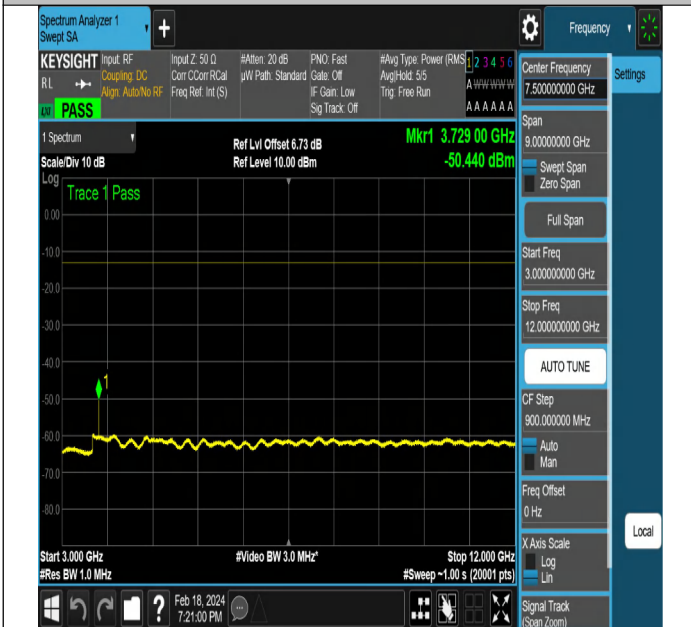

NTNV-DC_5A_n2A-PC3-15-5+15-M+L-QPSK-DFT-QPSK-Edge e_1RB_Right-PASS

NTNV-DC_5A_n2A-PC3-15-5+15-M+L-QPSK-DFT-QPSK-Edge e_1RB_Right-PASS

NTNV-DC_5A_n2A-PC3-15-5+15-M+L-QPSK-DFT-QPSK-Edg
e_1RB_Right-PASS

NTNV-DC_5A_n2A-PC3-15-5+15-M+L-QPSK-DFT-QPSK-Edg
e_1RB_Right-PASS