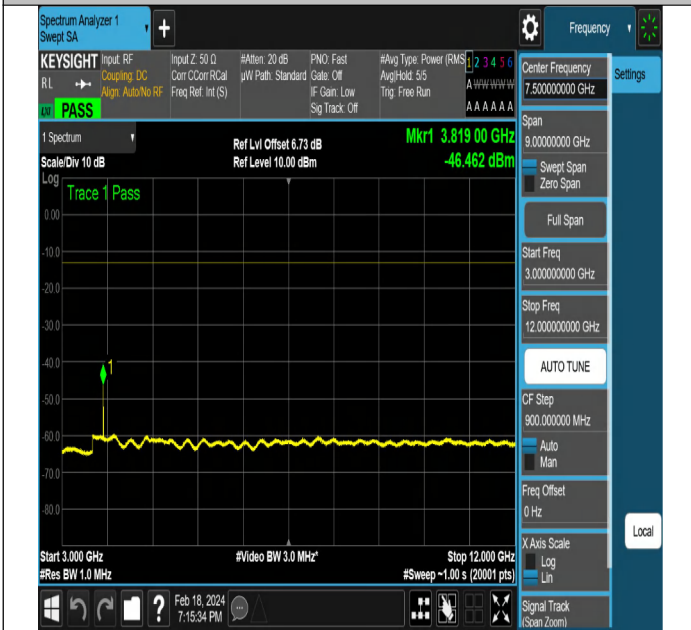

NTNV-DC_5A_n2A-PC3-15-5+10-M+H-QPSK-DFT-QPSK-Ed
ge_1RB_Right-PASS

NTNV-DC_5A_n2A-PC3-15-5+10-M+H-QPSK-DFT-QPSK-Ed
ge_1RB_Right-PASS

NTNV-DC_5A_n2A-PC3-15-5+10-M+H-QPSK-DFT-QPSK-Ed
ge_1RB_Right-PASS

NTNV-DC_5A_n2A-PC3-15-5+10-M+H-QPSK-DFT-QPSK-Ed
ge_1RB_Right-PASS

NTNV-DC_5A_n2A-PC3-15-5+15-M+L-QPSK-DFT-PI2BPSK-
Edge_1RB_Left-PASS

NTNV-DC_5A_n2A-PC3-15-5+15-M+L-QPSK-DFT-PI2BPSK-
Edge_1RB_Left-PASS

NTNV-DC_5A_n2A-PC3-15-5+15-M+L-QPSK-DFT-PI2BPSK-
Edge_1RB_Right-PASS