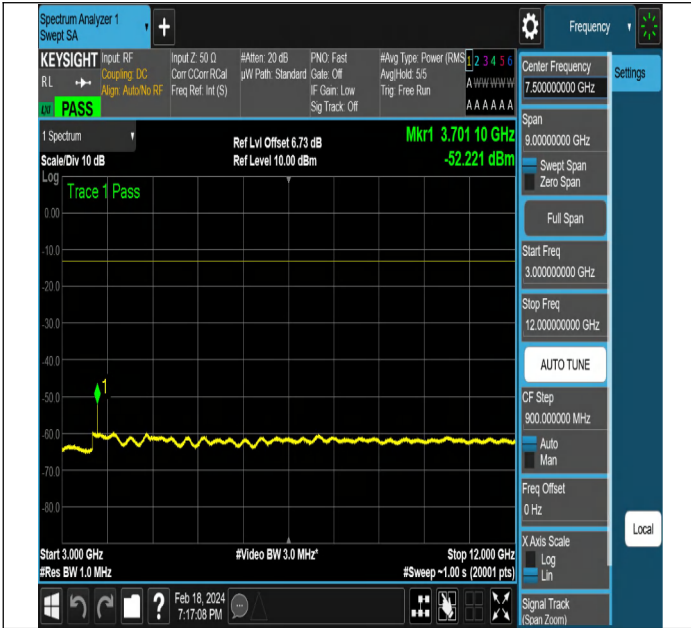

NTNV-DC_5A_n2A-PC3-15-5+10-M+H-QPSK-DFT-QPSK-Ed
ge_1RB_Right-PASS

NTNV-DC_5A_n2A-PC3-15-5+10-M+H-QPSK-DFT-QPSK-Ed
ge_1RB_Right-PASS

NTNV-DC_5A_n2A-PC3-15-5+10-M+H-QPSK-DFT-QPSK-Ed
ge_1RB_Right-PASS

NTNV-DC_5A_n2A-PC3-15-5+10-M+H-QPSK-DFT-QPSK-Ed
ge_1RB_Right-PASS

NTNV-DC_5A_n2A-PC3-15-5+15-M+L-QPSK-DFT-PI2BPSK-
Edge_1RB_Left-PASS

NTNV-DC_5A_n2A-PC3-15-5+15-M+L-QPSK-DFT-PI2BPSK-
Edge_1RB_Left-PASS

NTNV-DC_5A_n2A-PC3-15-5+15-M+L-QPSK-DFT-PI2BPSK-
Edge_1RB_Right-PASS