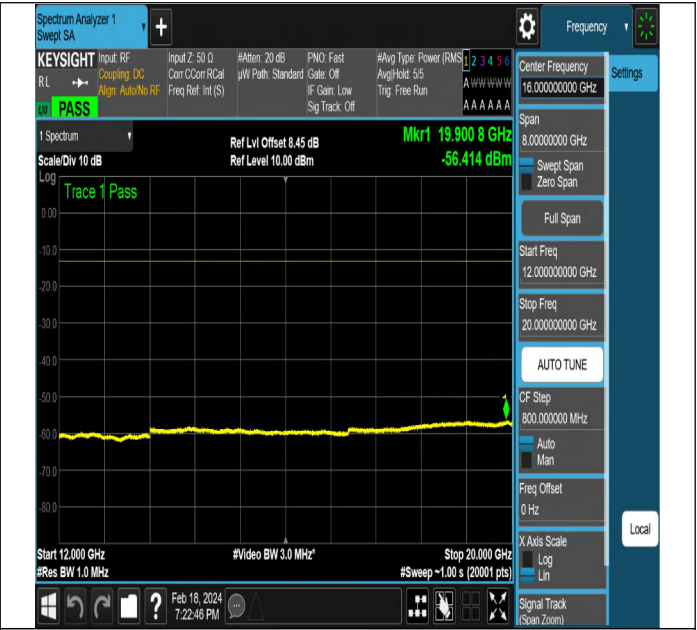

NTNV-DC_5A_n2A-PC3-15-5+15-M+L-QPSK-DFT-QPSK-Edg
e_1RB_Right-PASS

NTNV-DC_5A_n2A-PC3-15-5+15-M+L-QPSK-DFT-QPSK-Edg
e_1RB_Right-PASS

NTNV-DC_5A_n2A-PC3-15-5+15-M+M-QPSK-DFT-PI2BPSK-Edge_1RB_Left-PASS

NTNV-DC_5A_n2A-PC3-15-5+15-M+M-QPSK-DFT-PI2BPSK-Edge_1RB_Left-PASS

NTNV-DC_5A_n2A-PC3-15-5+15-M+M-QPSK-DFT-PI2BPSK-Edge_1RB_Left-PASS

NTNV-DC_5A_n2A-PC3-15-5+15-M+M-QPSK-DFT-PI2BPSK-Edge_1RB_Left-PASS

NTNV-DC_5A_n2A-PC3-15-5+15-M+M-QPSK-DFT-PI2BPSK-Edge_1RB_Left-PASS

NTNV-DC_5A_n2A-PC3-15-5+15-M+M-QPSK-DFT-PI2BPSK-Edge_1RB_Left-PASS