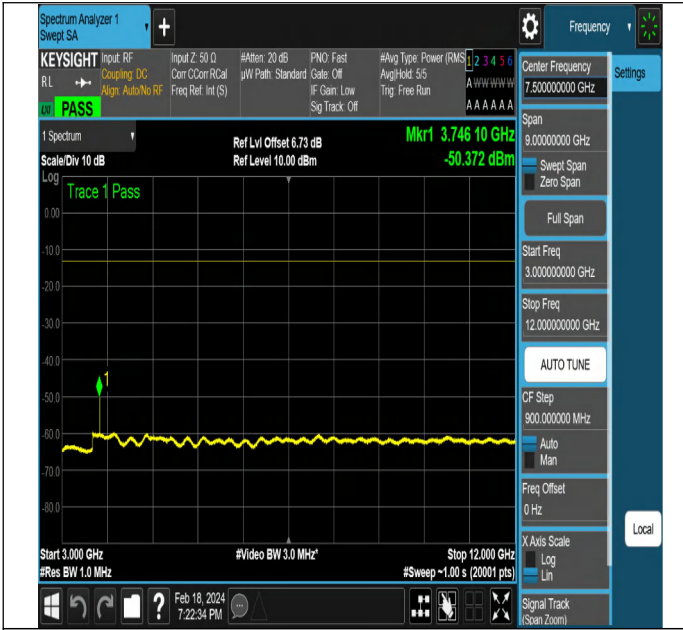

NTNV-DC_5A_n2A-PC3-15-5+15-M+L-QPSK-DFT-QPSK-Edg
e_1RB_Right-PASS

NTNV-DC_5A_n2A-PC3-15-5+15-M+L-QPSK-DFT-QPSK-Edg
e_1RB_Right-PASS

NTNV-DC_5A_n2A-PC3-15-5+15-M+M-QPSK-DFT-PI2BPSK-Edge_1RB_Left-PASS

NTNV-DC_5A_n2A-PC3-15-5+15-M+M-QPSK-DFT-PI2BPSK-Edge_1RB_Left-PASS

NTNV-DC_5A_n2A-PC3-15-5+15-M+M-QPSK-DFT-PI2BPSK-Edge_1RB_Left-PASS

NTNV-DC_5A_n2A-PC3-15-5+15-M+M-QPSK-DFT-PI2BPSK-Edge_1RB_Left-PASS

NTNV-DC_5A_n2A-PC3-15-5+15-M+M-QPSK-DFT-PI2BPSK-Edge_1RB_Left-PASS

NTNV-DC_5A_n2A-PC3-15-5+15-M+M-QPSK-DFT-PI2BPSK-Edge_1RB_Left-PASS