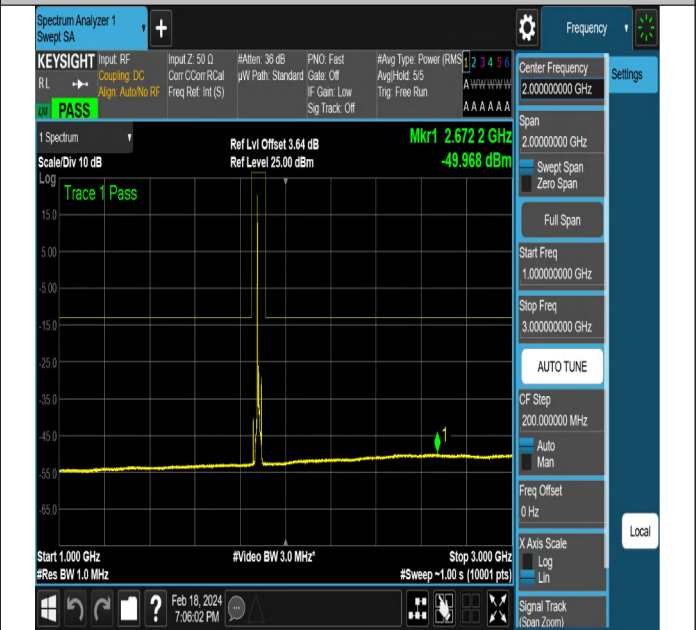

NTNV-DC_5A_n2A-PC3-15-5+10-M+M-QPSK-DFT-PI2BPSK-
Edge_1RB_Left-PASS

NTNV-DC_5A_n2A-PC3-15-5+10-M+M-QPSK-DFT-PI2BPSK-
Edge_1RB_Left-PASS

NTNV-DC_5A_n2A-PC3-15-5+10-M+M-QPSK-DFT-PI2BPSK-
Edge_1RB_Left-PASS