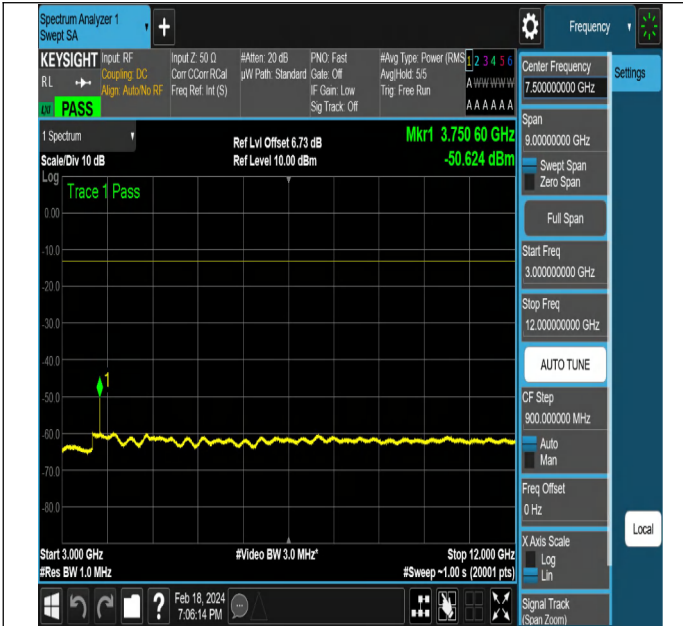

NTNV-DC_5A_n2A-PC3-15-5+10-M+M-QPSK-DFT-PI2BPSK-
Edge_1RB_Left-PASS

NTNV-DC_5A_n2A-PC3-15-5+10-M+M-QPSK-DFT-PI2BPSK-
Edge_1RB_Left-PASS

NTNV-DC_5A_n2A-PC3-15-5+10-M+M-QPSK-DFT-PI2BPSK-
Edge_1RB_Left-PASS