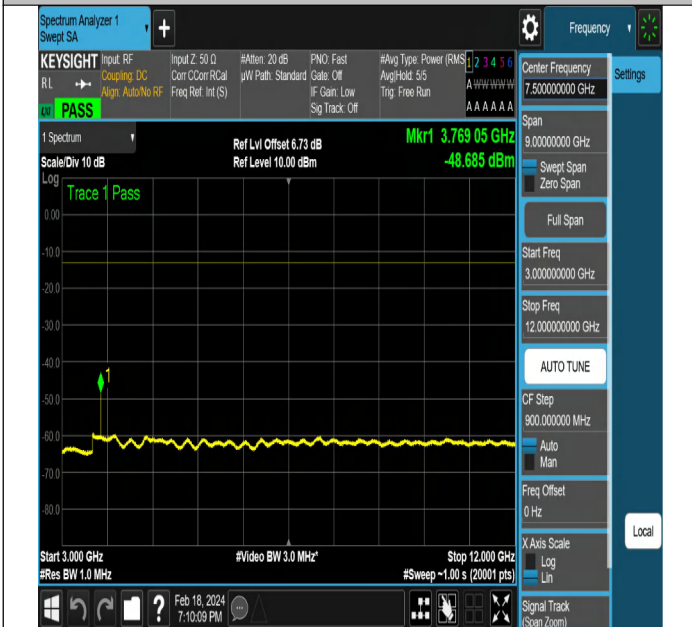

NTNV-DC_5A_n2A-PC3-15-5+10-M+M-QPSK-DFT-QPSK-Ed
ge_1RB_Right-PASS

NTNV-DC_5A_n2A-PC3-15-5+10-M+M-QPSK-DFT-QPSK-Ed
ge_1RB_Right-PASS