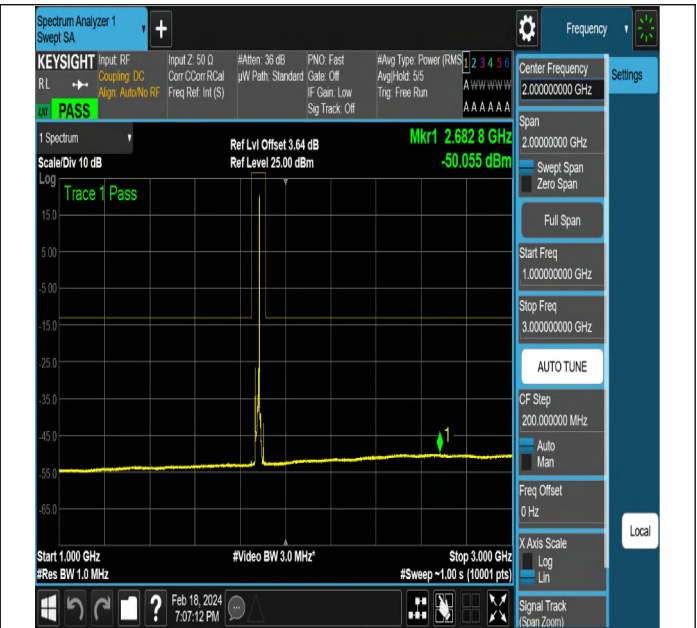

NTNV-DC_5A_n2A-PC3-15-5+10-M+M-QPSK-DFT-PI2BPSK-
Edge_1RB_Right-PASS

NTNV-DC_5A_n2A-PC3-15-5+10-M+M-QPSK-DFT-PI2BPSK-Edge_1RB_Right-PASS