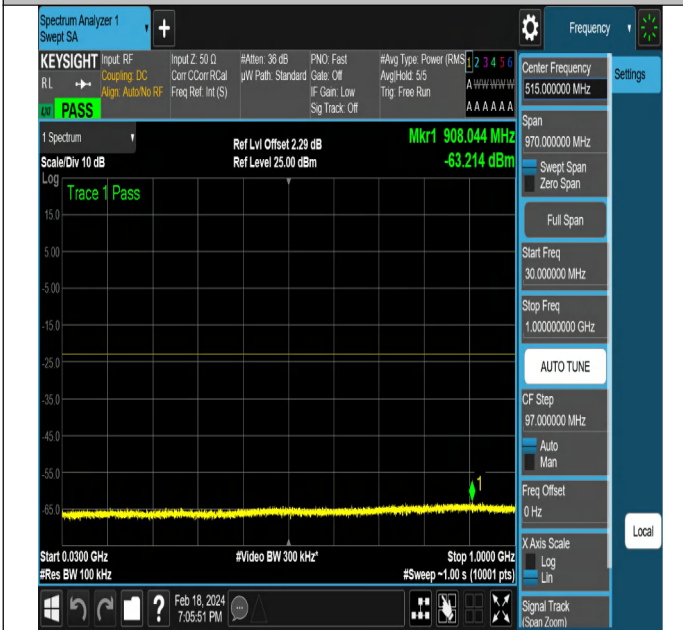

NTNV-DC_5A_n2A-PC3-15-5+10-M+M-QPSK-DFT-PI2BPSK-
Edge_1RB_Left-PASS

NTNV-DC_5A_n2A-PC3-15-5+10-M+M-QPSK-DFT-PI2BPSK-
Edge_1RB_Left-PASS

NTNV-DC_5A_n2A-PC3-15-5+10-M+M-QPSK-DFT-PI2BPSK-
Edge_1RB_Left-PASS