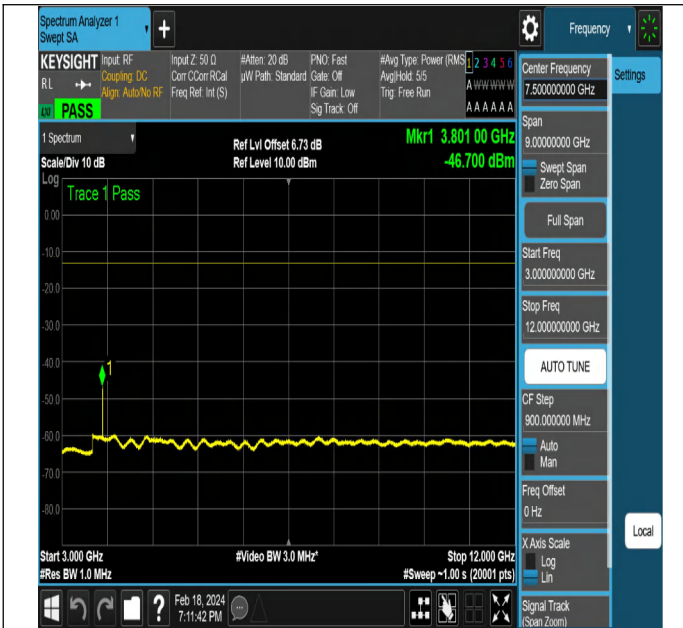

NTNV-DC_5A_n2A-PC3-15-5+10-M+H-QPSK-DFT-PI2BPSK-
Edge_1RB_Left-PASS

NTNV-DC_5A_n2A-PC3-15-5+10-M+H-QPSK-DFT-PI2BPSK-

Edge_1RB_Left-PASS