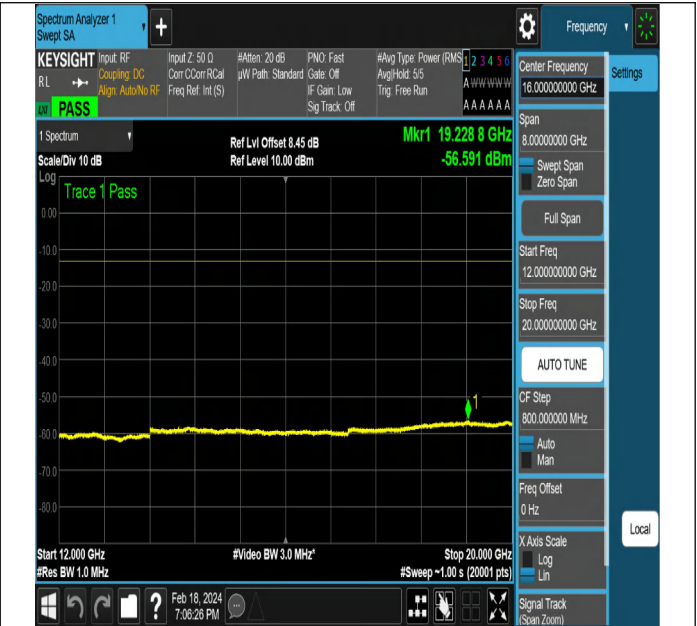

NTNV-DC_5A_n2A-PC3-15-5+10-M+M-QPSK-DFT-PI2BPSK-
Edge_1RB_Left-PASS

NTNV-DC_5A_n2A-PC3-15-5+10-M+M-QPSK-DFT-PI2BPSK-
Edge_1RB_Left-PASS

NTNV-DC_5A_n2A-PC3-15-5+10-M+M-QPSK-DFT-PI2BPSK-
Edge_1RB_Left-PASS