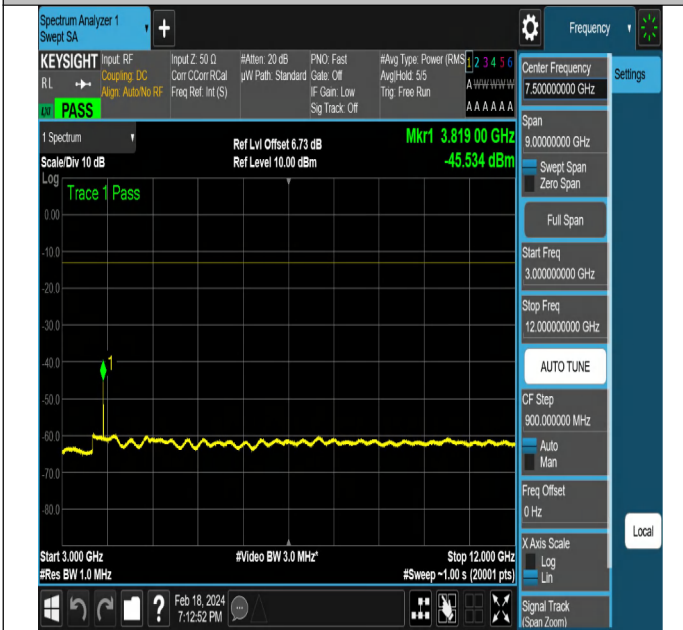

Edge_1RB_Right-PASS

NTNV-DC_5A_n2A-PC3-15-5+10-M+H-QPSK-DFT-PI2BPSK-

Edge_1RB_Right-PASS

NTNV-DC_5A_n2A-PC3-15-5+10-M+H-QPSK-DFT-PI2BPSK-Edge_1RB_Right-PASS

NTNV-DC_5A_n2A-PC3-15-5+10-M+H-QPSK-DFT-PI2BPSK-Edge_1RB_Right-PASS

NTNV-DC_5A_n2A-PC3-15-5+10-M+H-QPSK-DFT-PI2BPSK-Edge_1RB_Right-PASS

NTNV-DC_5A_n2A-PC3-15-5+10-M+H-QPSK-DFT-PI2BPSK-Edge_1RB_Right-PASS

NTNV-DC_5A_n2A-PC3-15-5+10-M+H-QPSK-DFT-QPSK-Ed
ge_1RB_Left-PASS

NTNV-DC_5A_n2A-PC3-15-5+10-M+H-QPSK-DFT-QPSK-Ed
ge_1RB_Left-PASS