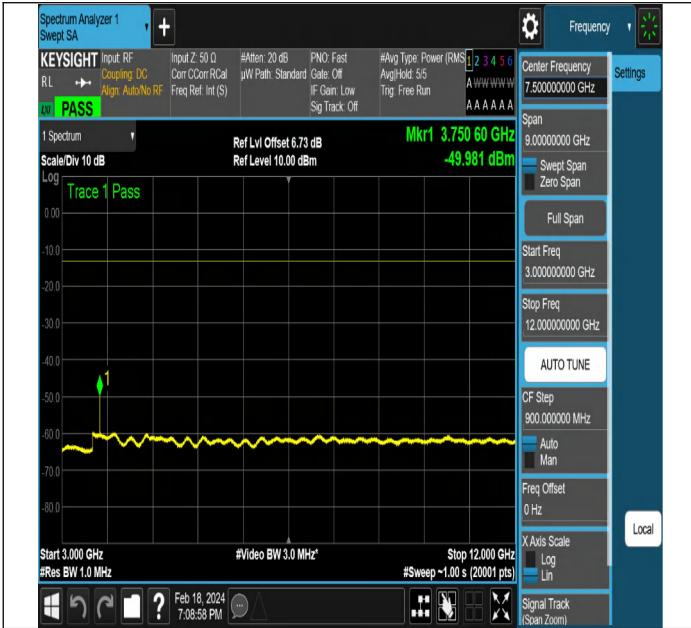

NTNV-DC_5A_n2A-PC3-15-5+10-M+M-QPSK-DFT-QPSK-Ed
ge_1RB_Left-PASS

NTNV-DC_5A_n2A-PC3-15-5+10-M+M-QPSK-DFT-QPSK-Ed ge_1RB_Left-PASS