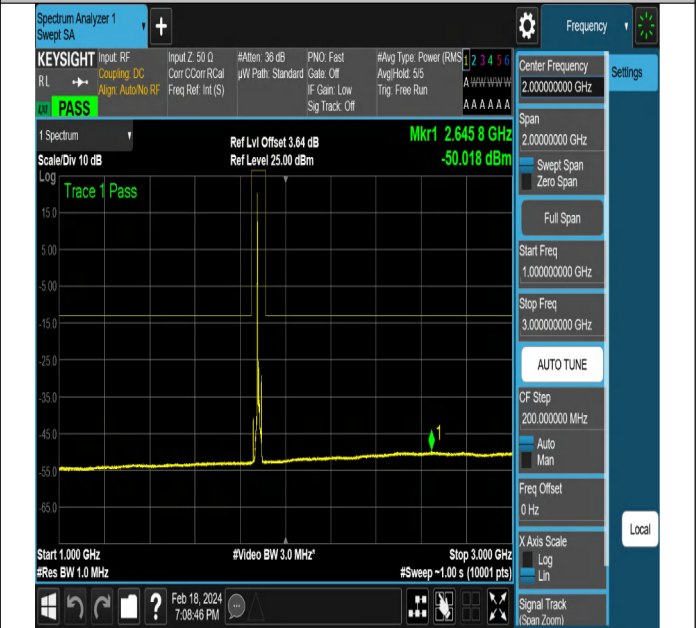

NTNV-DC_5A_n2A-PC3-15-5+10-M+M-QPSK-DFT-QPSK-Ed
ge_1RB_Left-PASS

NTNV-DC_5A_n2A-PC3-15-5+10-M+M-QPSK-DFT-QPSK-Ed
ge_1RB_Left-PASS