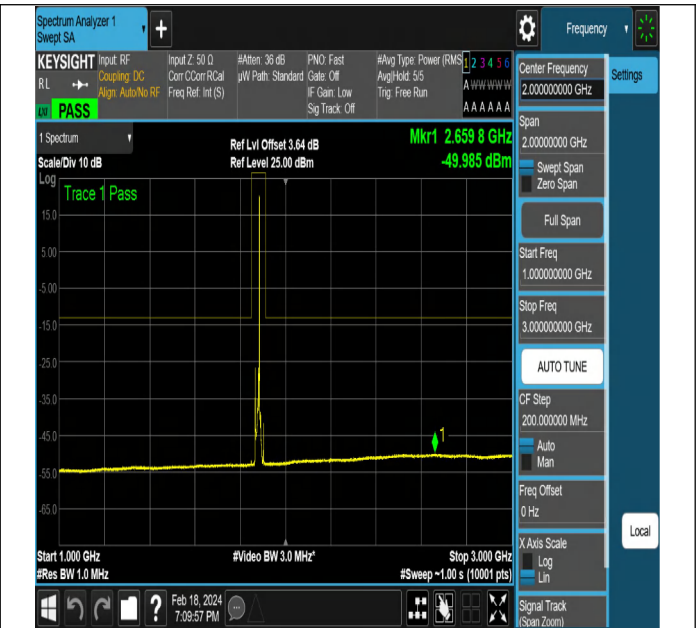

NTNV-DC_5A_n2A-PC3-15-5+10-M+M-QPSK-DFT-QPSK-Ed ge_1RB_Left-PASS

NTNV-DC_5A_n2A-PC3-15-5+10-M+M-QPSK-DFT-QPSK-Ed ge_1RB_Left-PASS

NTNV-DC_5A_n2A-PC3-15-5+10-M+M-QPSK-DFT-QPSK-Ed ge_1RB_Right-PASS

NTNV-DC_5A_n2A-PC3-15-5+10-M+M-QPSK-DFT-QPSK-Ed ge_1RB_Right-PASS