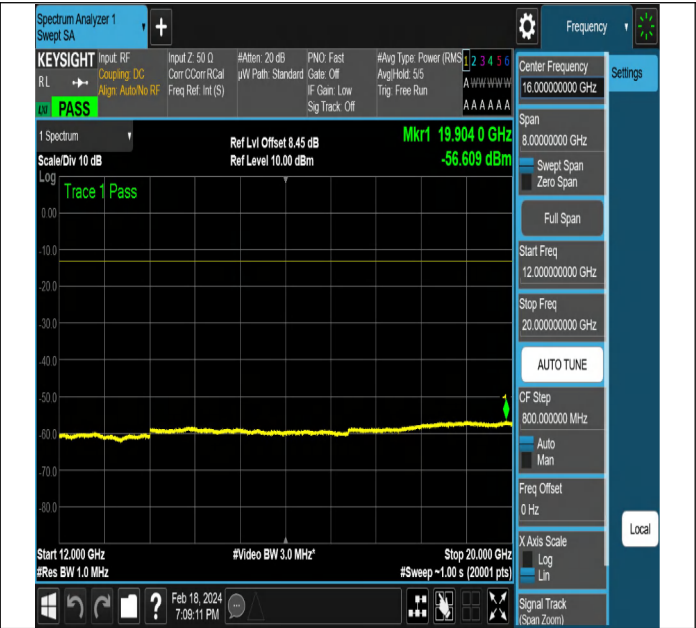

NTNV-DC_5A_n2A-PC3-15-5+10-M+M-QPSK-DFT-QPSK-Ed
ge_1RB_Left-PASS

NTNV-DC_5A_n2A-PC3-15-5+10-M+M-QPSK-DFT-QPSK-Ed ge_1RB_Left-PASS