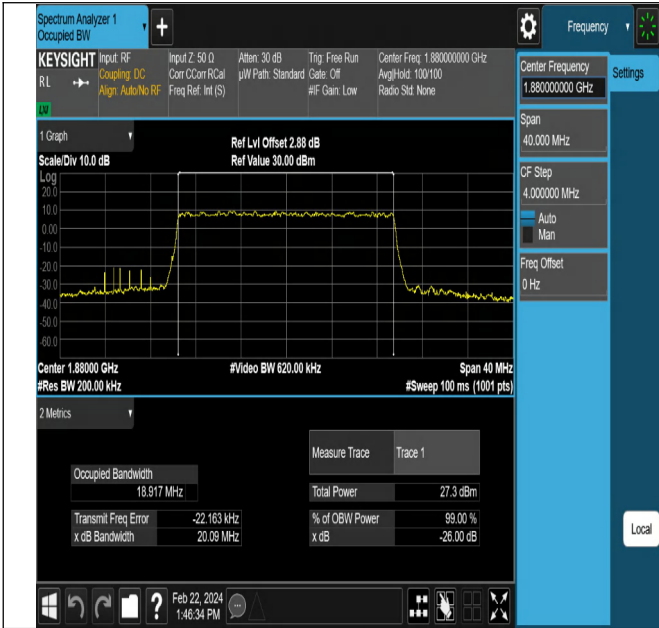

NTNV-DC_5A_n2A-PC3-15-5+20-M+M-N/A-N/A-CP-QPSK-Outer_Full-Ant1-PASS