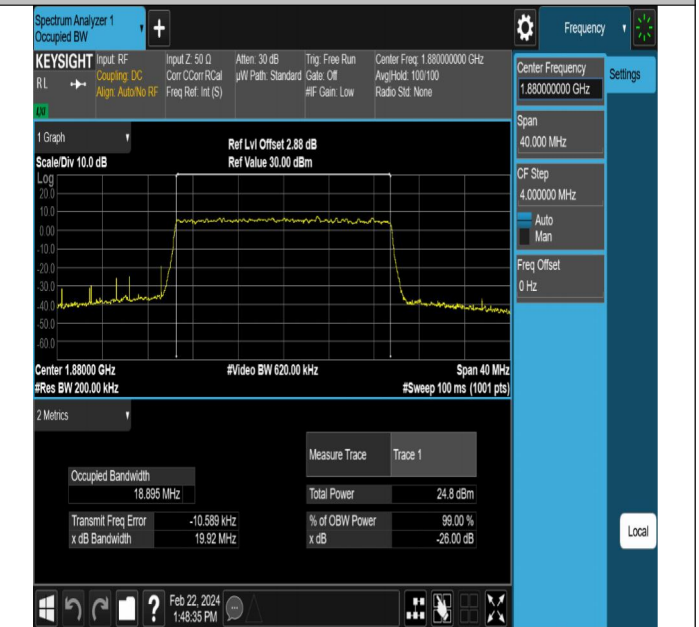

NTNV-DC_5A_n2A-PC3-15-5+20-M+M-N/A-N/A-CP-256QAM-Outer_Full-Ant1-PASS