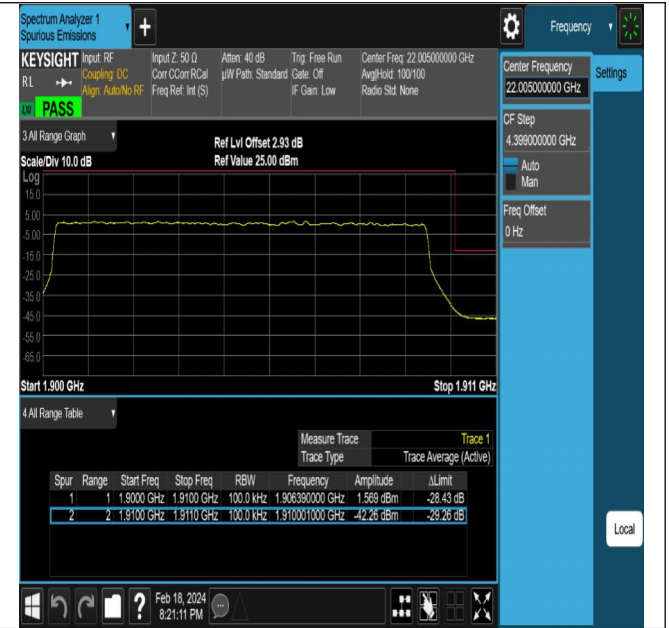

NTNV-DC_5A_n2A-PC3-15-5+5-M+H-QPSK-DFT-QPSK-Edge_1RB_Right-PASS

NTNV-DC_5A_n2A-PC3-15-5+5-M+H-QPSK-DFT-QPSK-Outer_Full-PASS

NTNV-DC_5A_n2A-PC3-15-5+10-M+L-QPSK-DFT-PI2BPSK-Ed
ge_1RB_Left-PASS

NTNV-DC_5A_n2A-PC3-15-5+10-M+L-QPSK-DFT-PI2BPS
K-Outer_Full-PASS

NTNV-DC_5A_n2A-PC3-15-5+10-M+L-QPSK-DFT-QPSK-Edge_
1RB_Left-PASS

NTNV-DC_5A_n2A-PC3-15-5+10-M+L-QPSK-DFT-QPSK-
Outer_Full-PASS

NTNV-DC_5A_n2A-PC3-15-5+10-M+H-QPSK-DFT-PI2BPSK-Edge_1RB_Right-PASS

NTNV-DC_5A_n2A-PC3-15-5+10-M+H-QPSK-DFT-PI2BPSK-K-Outer_Full-PASS