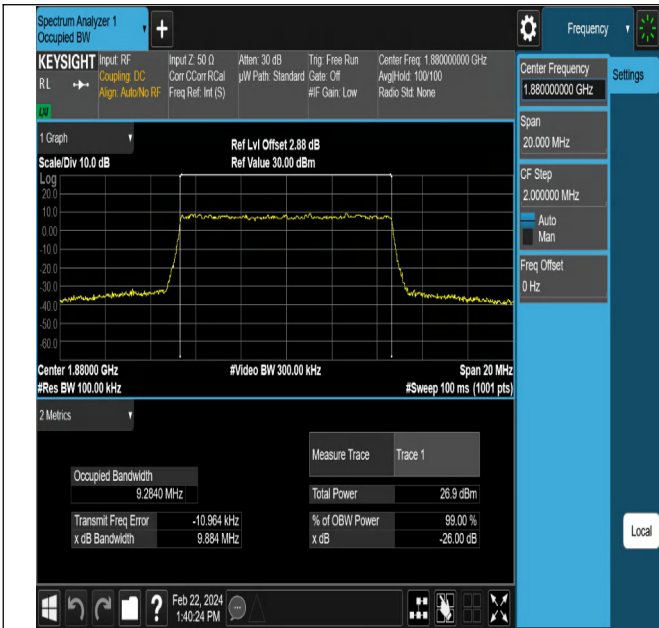

NTNV-DC_5A_n2A-PC3-15-5+10-M+M-N/A-N/A-CP-QPSK-Outer_Full-Ant1-PASS