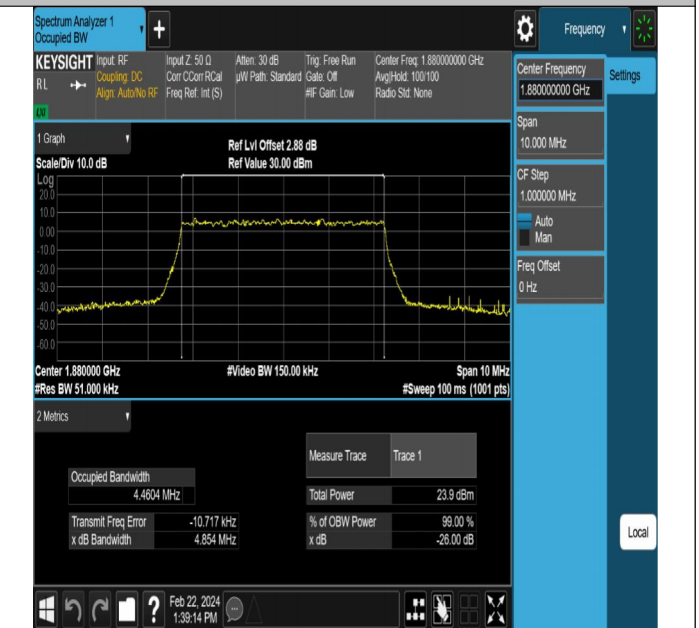

Test Graphs

NTNV-DC_5A_n2A-PC3-15-5+5-M+M-N/A-N/A-CP-QPSK-Outer_Full-Ant1-PASS

NTNV-DC_5A_n2A-PC3-15-5+5-M+M-N/A-N/A-CP-16QAM-Outer_Full-Ant1-PASS

NTNV-DC_5A_n2A-PC3-15-5+5-M+M-N/A-N/A-CP-64QAM-Outer_Full-Ant1-PASS