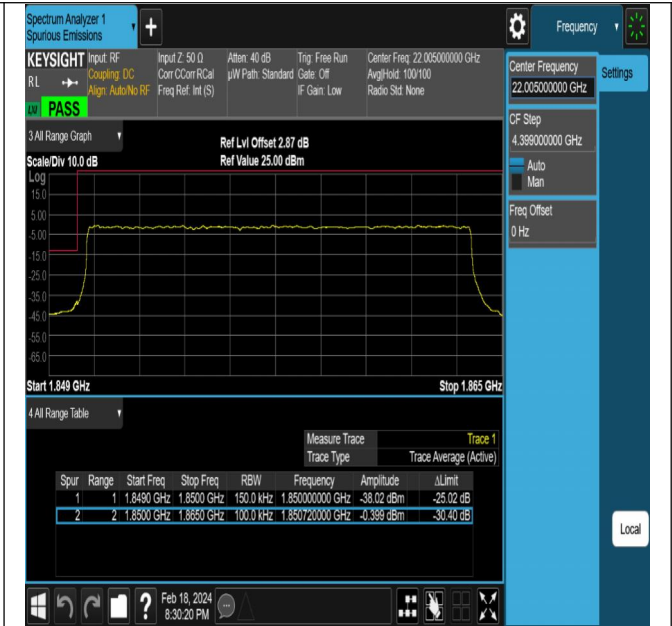

NTNV-DC_5A_n2A-PC3-15-5+10-M+L-QPSK-DFT-QPSK-Edge_
1RB_Left-PASS

NTNV-DC_5A_n2A-PC3-15-5+10-M+L-QPSK-DFT-QPSK-
Outer_Full-PASS

NTNV-DC_5A_n2A-PC3-15-5+10-M+H-QPSK-DFT-PI2BPSK-Edge_1RB_Right-PASS

NTNV-DC_5A_n2A-PC3-15-5+10-M+H-QPSK-DFT-PI2BPSK-K-Outer_Full-PASS

NTNV-DC_5A_n2A-PC3-15-5+10-M+H-QPSK-DFT-QPSK-Edge_1RB_Right-PASS

NTNV-DC_5A_n2A-PC3-15-5+10-M+H-QPSK-DFT-QPSK-Outer_Full-PASS

NTNV-DC_5A_n2A-PC3-15-5+15-M+L-QPSK-DFT-PI2BPSK-Ed
ge_1RB_Left-PASS

NTNV-DC_5A_n2A-PC3-15-5+15-M+L-QPSK-DFT-PI2BPS
K-Outer_Full-PASS