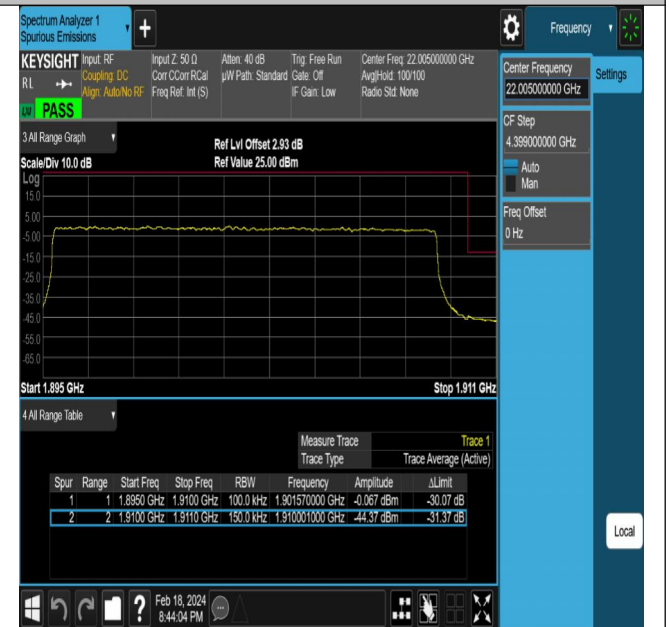

NTNV-DC_5A_n2A-PC3-15-5+15-M+L-QPSK-DFT-QPSK-Edge_
1RB_Left-PASS

NTNV-DC_5A_n2A-PC3-15-5+15-M+L-QPSK-DFT-QPSK-
Outer_Full-PASS

NTNV-DC_5A_n2A-PC3-15-5+15-M+H-QPSK-DFT-PI2BPSK-Edge_1RB_Right-PASS

NTNV-DC_5A_n2A-PC3-15-5+15-M+H-QPSK-DFT-PI2BPSK-K-Outer_Full-PASS

NTNV-DC_5A_n2A-PC3-15-5+15-M+H-QPSK-DFT-QPSK-Edge_1RB_Right-PASS

NTNV-DC_5A_n2A-PC3-15-5+15-M+H-QPSK-DFT-QPSK-Outer_Full-PASS