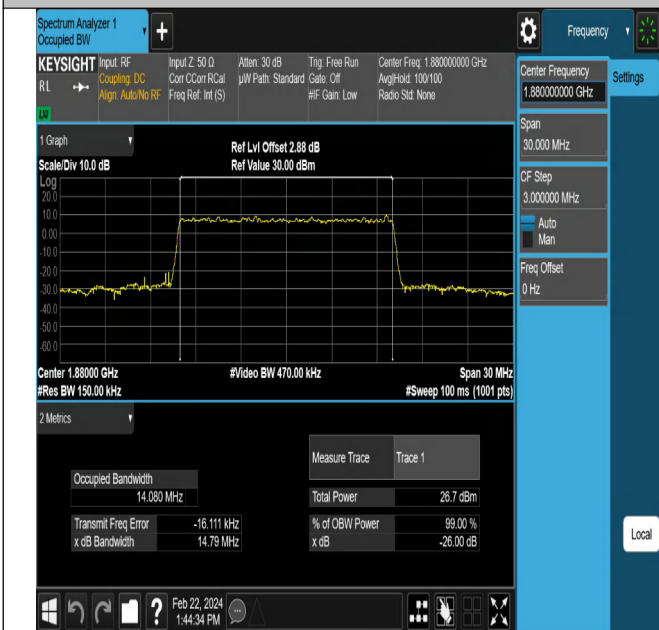

NTNV-DC_5A_n2A-PC3-15-5+15-M+M-N/A-N/A-CP-64QAM-Outer_Full-Ant1-PASS