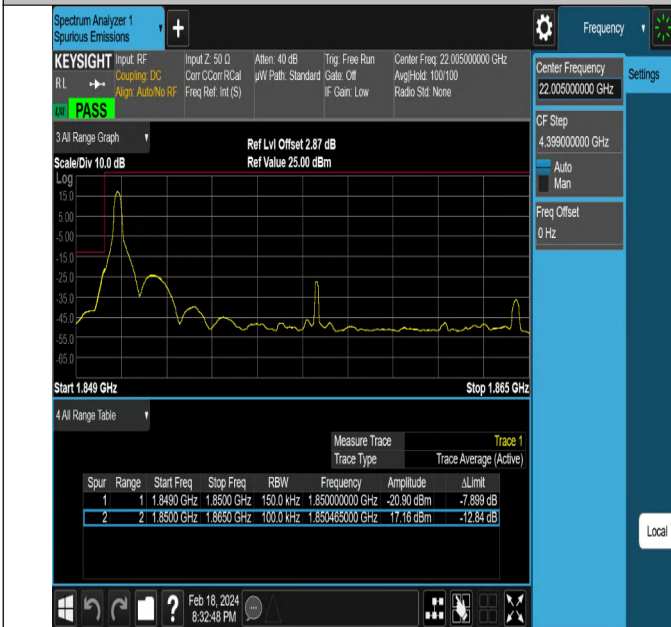

NTNV-DC_5A_n2A-PC3-15-5+10-M+H-QPSK-DFT-QPSK-Edge_1RB_Right-PASS

NTNV-DC_5A_n2A-PC3-15-5+10-M+H-QPSK-DFT-QPSK-Outer_Full-PASS

NTNV-DC_5A_n2A-PC3-15-5+15-M+L-QPSK-DFT-PI2BPSK-Ed
ge_1RB_Left-PASS

NTNV-DC_5A_n2A-PC3-15-5+15-M+L-QPSK-DFT-PI2BPS
K-Outer_Full-PASS