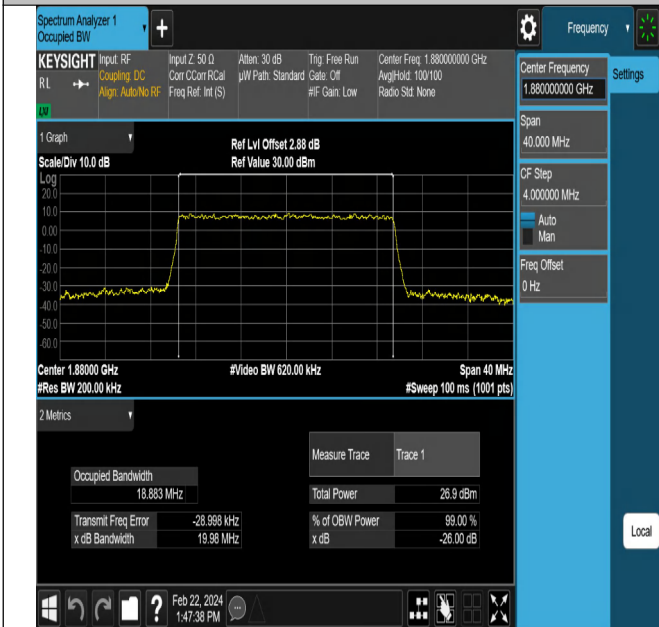

NTNV-DC_5A_n2A-PC3-15-5+20-M+M-N/A-N/A-CP-64QAM-Outer_Full-Ant1-PASS