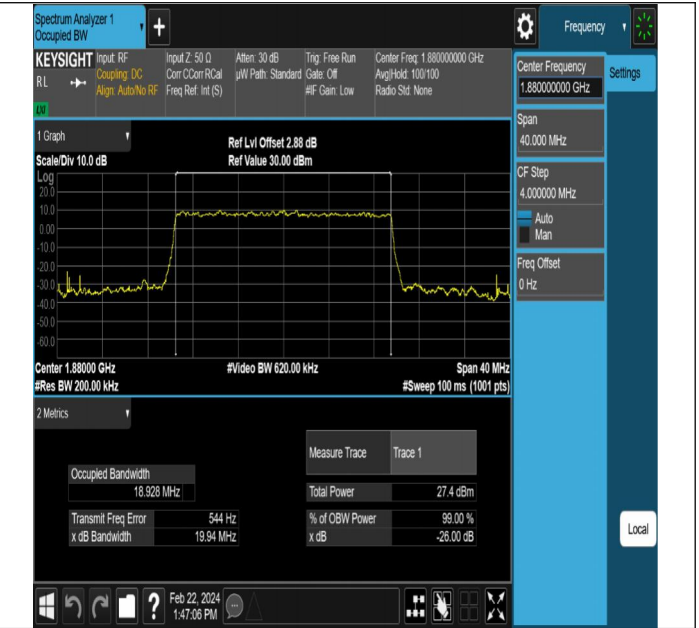

NTNV-DC_5A_n2A-PC3-15-5+20-M+M-N/A-N/A-CP-16QAM-Outer_Full-Ant1-PASS