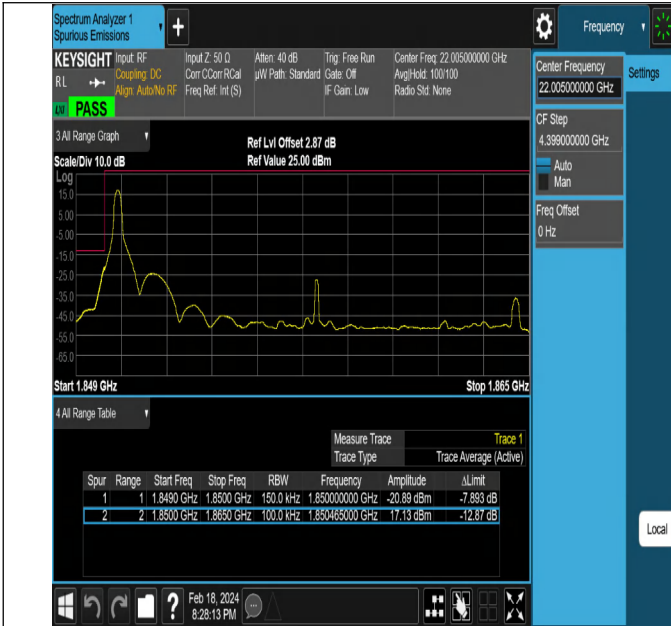

NTNV-DC_5A_n2A-PC3-15-5+15-M+L-QPSK-DFT-PI2BPSK-Ed
ge_1RB_Left-PASS