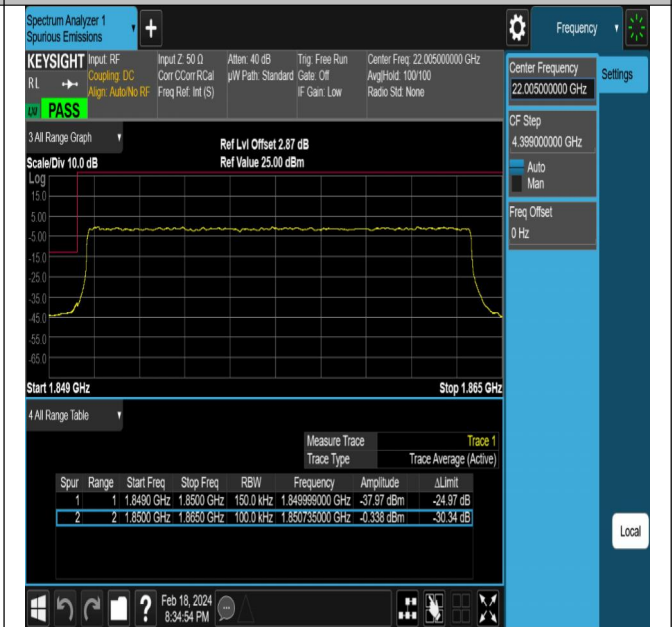

NTNV-DC_5A_n2A-PC3-15-5+10-M+H-QPSK-DFT-QPSK-Edge_1RB_Right-PASS

NTNV-DC_5A_n2A-PC3-15-5+10-M+H-QPSK-DFT-QPSK-Outer_Full-PASS

NTNV-DC_5A_n2A-PC3-15-5+15-M+L-QPSK-DFT-PI2BPSK-Ed
ge_1RB_Left-PASS

NTNV-DC_5A_n2A-PC3-15-5+15-M+L-QPSK-DFT-PI2BPS
K-Outer_Full-PASS

NTNV-DC_5A_n2A-PC3-15-5+15-M+L-QPSK-DFT-QPSK-Edge_
1RB_Left-PASS

NTNV-DC_5A_n2A-PC3-15-5+15-M+L-QPSK-DFT-QPSK-
Outer_Full-PASS

NTNV-DC_5A_n2A-PC3-15-5+15-M+H-QPSK-DFT-PI2BPSK-Edge_1RB_Right-PASS

NTNV-DC_5A_n2A-PC3-15-5+15-M+H-QPSK-DFT-PI2BPSK-K-Outer_Full-PASS