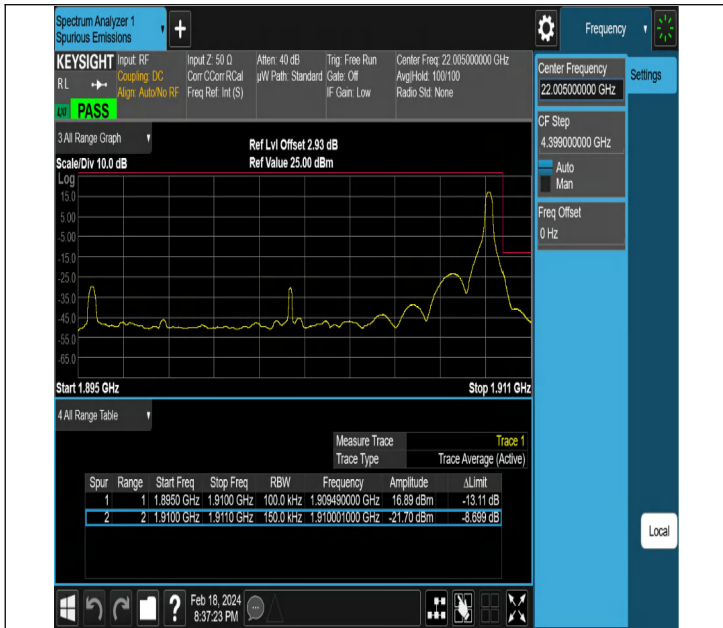

NTNV-DC_5A_n2A-PC3-15-5+10-M+H-QPSK-DFT-QPSK-Edge_1RB_Right-PASS

NTNV-DC_5A_n2A-PC3-15-5+10-M+H-QPSK-DFT-QPSK-Outer_Full-PASS

NTNV-DC_5A_n2A-PC3-15-5+15-M+L-QPSK-DFT-PI2BPSK-Ed
ge_1RB_Left-PASS

NTNV-DC_5A_n2A-PC3-15-5+15-M+L-QPSK-DFT-PI2BPS
K-Outer_Full-PASS

NTNV-DC_5A_n2A-PC3-15-5+15-M+L-QPSK-DFT-QPSK-Edge_
1RB_Left-PASS

NTNV-DC_5A_n2A-PC3-15-5+15-M+L-QPSK-DFT-QPSK-
Outer_Full-PASS

NTNV-DC_5A_n2A-PC3-15-5+15-M+H-QPSK-DFT-PI2BPSK-Edge_1RB_Right-PASS

NTNV-DC_5A_n2A-PC3-15-5+15-M+H-QPSK-DFT-PI2BPSK-K-Outer_Full-PASS