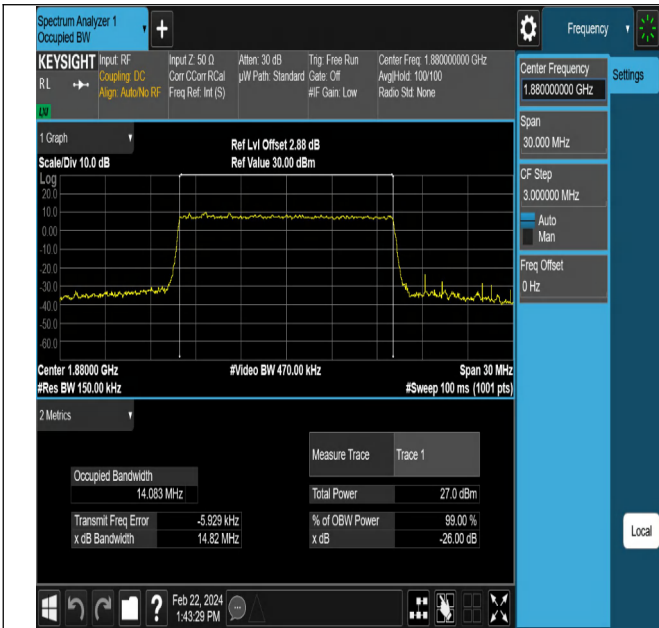

NTNV-DC_5A_n2A-PC3-15-5+15-M+M-N/A-N/A-CP-QPSK-Outer_Full-Ant1-PASS