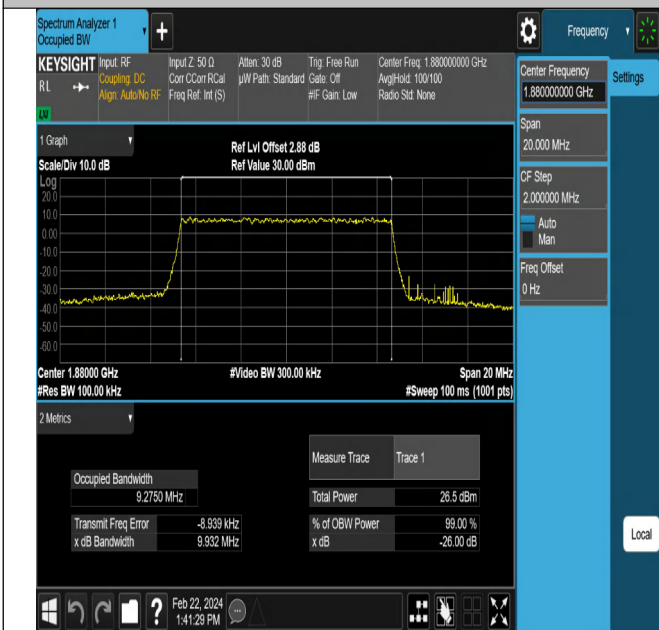

NTNV-DC_5A_n2A-PC3-15-5+10-M+M-N/A-N/A-CP-64QAM-Outer_Full-Ant1-PASS