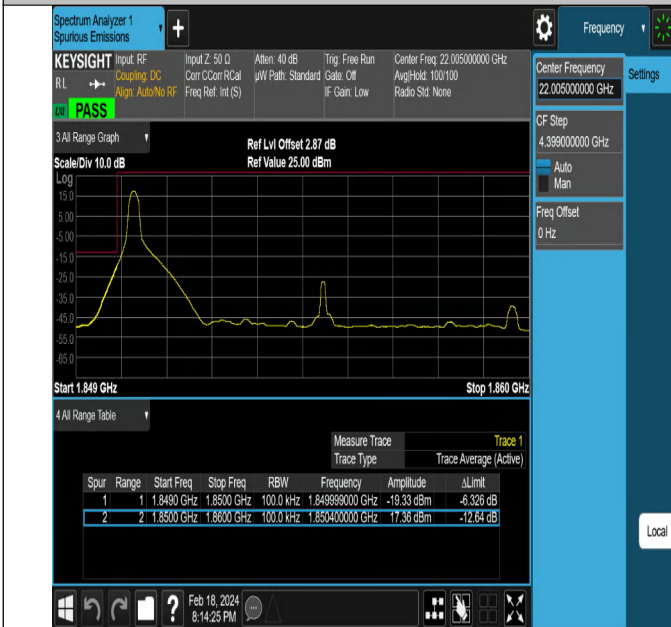

NTNV-DC_5A_n2A-PC3-15-5+5-M+H-QPSK-DFT-QPSK-Edge_1RB_Right-PASS

NTNV-DC_5A_n2A-PC3-15-5+5-M+H-QPSK-DFT-QPSK-Outer_Full-PASS

NTNV-DC_5A_n2A-PC3-15-5+10-M+L-QPSK-DFT-PI2BPSK-Ed
ge_1RB_Left-PASS

NTNV-DC_5A_n2A-PC3-15-5+10-M+L-QPSK-DFT-PI2BPS
K-Outer_Full-PASS