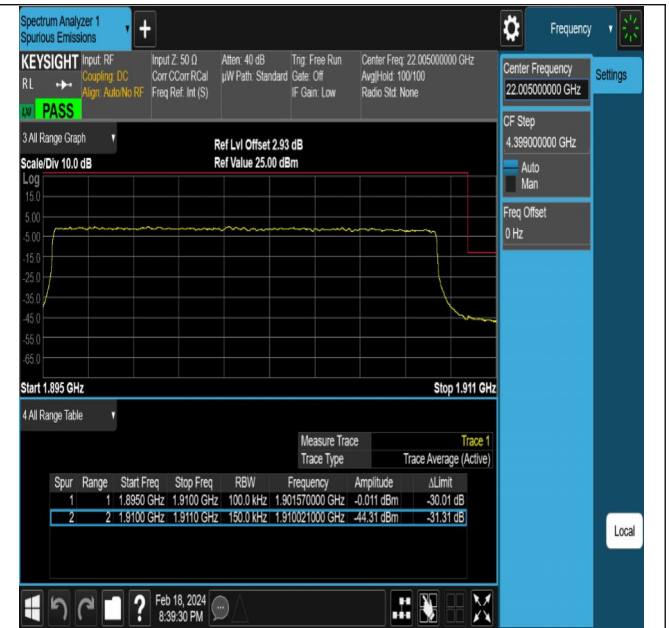

NTNV-DC_5A_n2A-PC3-15-5+10-M+H-QPSK-DFT-QPSK-Edge_1RB_Right-PASS

NTNV-DC_5A_n2A-PC3-15-5+10-M+H-QPSK-DFT-QPSK-Outer_Full-PASS

NTNV-DC_5A_n2A-PC3-15-5+15-M+L-QPSK-DFT-PI2BPSK-Ed
ge_1RB_Left-PASS

NTNV-DC_5A_n2A-PC3-15-5+15-M+L-QPSK-DFT-PI2BPS
K-Outer_Full-PASS

NTNV-DC_5A_n2A-PC3-15-5+15-M+L-QPSK-DFT-QPSK-Edge_
1RB_Left-PASS

NTNV-DC_5A_n2A-PC3-15-5+15-M+L-QPSK-DFT-QPSK-
Outer_Full-PASS

NTNV-DC_5A_n2A-PC3-15-5+15-M+H-QPSK-DFT-PI2BPSK-Edge_1RB_Right-PASS

NTNV-DC_5A_n2A-PC3-15-5+15-M+H-QPSK-DFT-PI2BPSK-K-Outer_Full-PASS