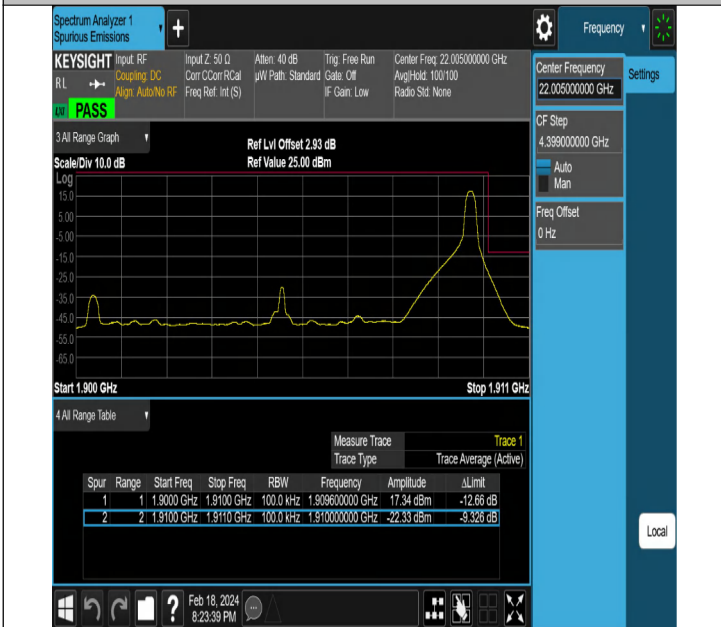

NTNV-DC_5A_n2A-PC3-15-5+10-M+L-QPSK-DFT-QPSK-Edge_
1RB_Left-PASS

NTNV-DC_5A_n2A-PC3-15-5+10-M+L-QPSK-DFT-QPSK-
Outer_Full-PASS

NTNV-DC_5A_n2A-PC3-15-5+10-M+H-QPSK-DFT-PI2BPSK-Edge_1RB_Right-PASS

NTNV-DC_5A_n2A-PC3-15-5+10-M+H-QPSK-DFT-PI2BPSK-K-Outer_Full-PASS

NTNV-DC_5A_n2A-PC3-15-5+10-M+H-QPSK-DFT-QPSK-Edge_1RB_Right-PASS

NTNV-DC_5A_n2A-PC3-15-5+10-M+H-QPSK-DFT-QPSK-Outer_Full-PASS

NTNV-DC_5A_n2A-PC3-15-5+15-M+L-QPSK-DFT-PI2BPSK-Ed
ge_1RB_Left-PASS

NTNV-DC_5A_n2A-PC3-15-5+15-M+L-QPSK-DFT-PI2BPS
K-Outer_Full-PASS