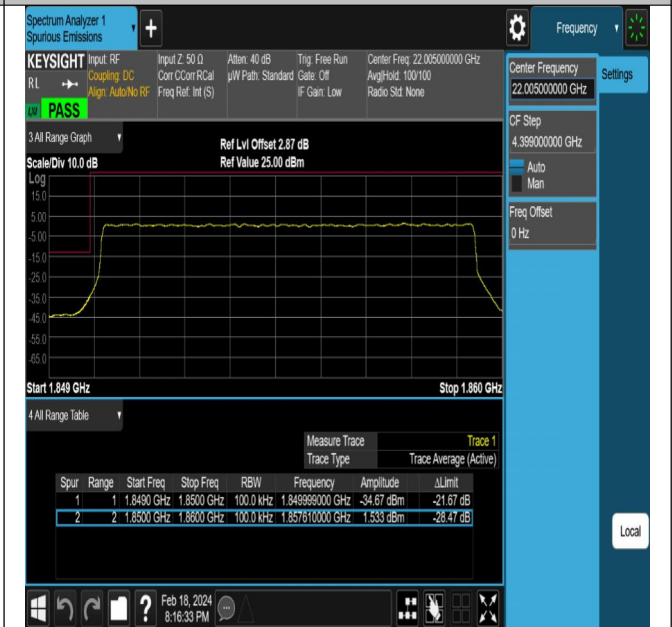

NTNV-DC_5A_n2A-PC3-15-5+5-M+H-QPSK-DFT-QPSK-Edge_1RB_Right-PASS

NTNV-DC_5A_n2A-PC3-15-5+5-M+H-QPSK-DFT-QPSK-Outer_Full-PASS

NTNV-DC_5A_n2A-PC3-15-5+10-M+L-QPSK-DFT-PI2BPSK-Ed
ge_1RB_Left-PASS

NTNV-DC_5A_n2A-PC3-15-5+10-M+L-QPSK-DFT-PI2BPS
K-Outer_Full-PASS

NTNV-DC_5A_n2A-PC3-15-5+10-M+L-QPSK-DFT-QPSK-Edge_
1RB_Left-PASS

NTNV-DC_5A_n2A-PC3-15-5+10-M+L-QPSK-DFT-QPSK-
Outer_Full-PASS

NTNV-DC_5A_n2A-PC3-15-5+10-M+H-QPSK-DFT-PI2BPSK-Edge_1RB_Right-PASS

NTNV-DC_5A_n2A-PC3-15-5+10-M+H-QPSK-DFT-PI2BPSK-K-Outer_Full-PASS