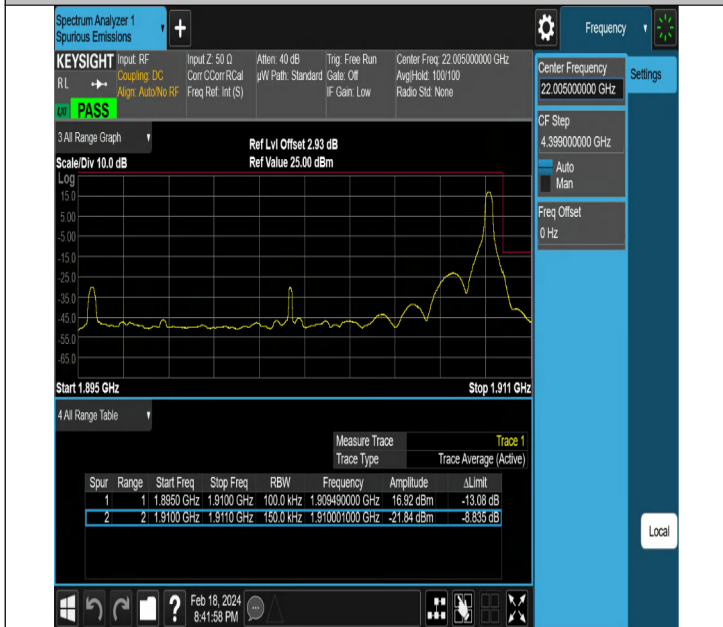

NTNV-DC_5A_n2A-PC3-15-5+15-M+L-QPSK-DFT-QPSK-Edge_
1RB_Left-PASS

NTNV-DC_5A_n2A-PC3-15-5+15-M+L-QPSK-DFT-QPSK-
Outer_Full-PASS

NTNV-DC_5A_n2A-PC3-15-5+15-M+H-QPSK-DFT-PI2BPSK-Edge_1RB_Right-PASS

NTNV-DC_5A_n2A-PC3-15-5+15-M+H-QPSK-DFT-PI2BPSK-K-Outer_Full-PASS