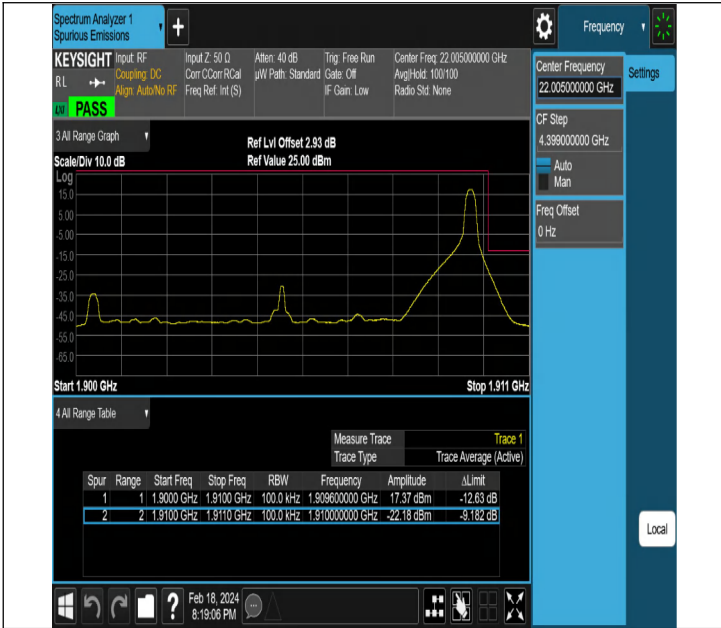

NTNV-DC_5A_n2A-PC3-15-5+10-M+H-QPSK-DFT-PI2BPSK-Edge_1RB_Right-PASS