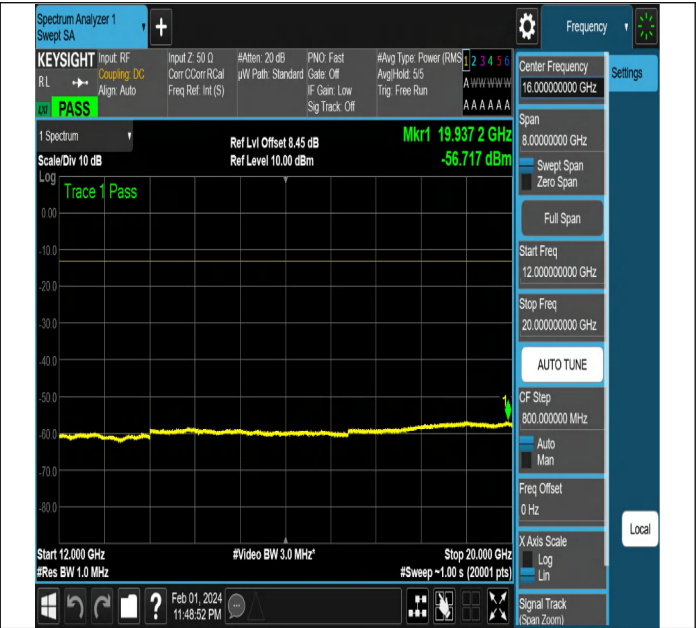

NTNV-N2-PC3-15-20-M-CP-QPSK-Edge\_1RB\_Left-Ant1-PAS  
S

NTNV-N2-PC3-15-20-M-CP-QPSK-Edge\_1RB\_Left-Ant1-PAS  
S

NTNV-N2-PC3-15-20-M-CP-QPSK-Edge\_1RB\_Left-Ant1-PAS  
S

NTNV-N2-PC3-15-20-M-CP-QPSK-Edge\_1RB\_Left-Ant1-PAS  
S

NTNV-N2-PC3-15-20-M-CP-QPSK-Edge\_1RB\_Left-Ant1-PAS  
S

NTNV-N2-PC3-15-20-M-CP-QPSK-Edge\_1RB\_Left-Ant1-PAS  
S

NTNV-N2-PC3-15-20-M-CP-QPSK-Edge\_1RB\_Right-Ant1-PA  
SS

NTNV-N2-PC3-15-20-M-CP-QPSK-Edge\_1RB\_Right-Ant1-PA  
SS