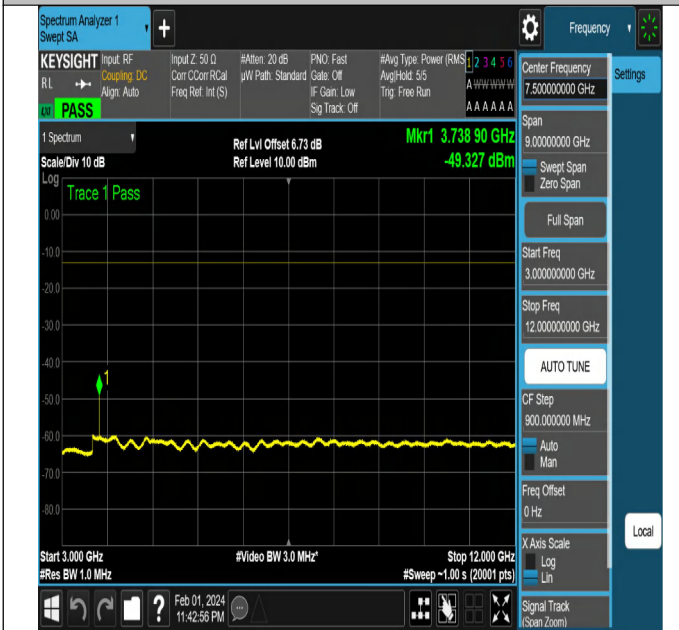

SS

NTNV-N2-PC3-15-20-L-CP-QPSK-Edge\_1RB\_Right-Ant1-PA

SS

NTNV-N2-PC3-15-20-L-CP-QPSK-Edge\_1RB\_Right-Ant1-PA

SS

NTNV-N2-PC3-15-20-L-CP-QPSK-Edge\_1RB\_Right-Ant1-PA

SS

NTNV-N2-PC3-15-20-L-CP-QPSK-Edge\_1RB\_Right-Ant1-PA

SS

NTNV-N2-PC3-15-20-M-DFT-PI2BPSK-Edge\_1RB\_Left-Ant1-  
PASS

NTNV-N2-PC3-15-20-M-DFT-PI2BPSK-Edge\_1RB\_Left-Ant1-  
PASS

NTNV-N2-PC3-15-20-M-DFT-PI2BPSK-Edge\_1RB\_Left-Ant1-  
PASS

NTNV-N2-PC3-15-20-M-DFT-PI2BPSK-Edge\_1RB\_Left-Ant1-  
PASS