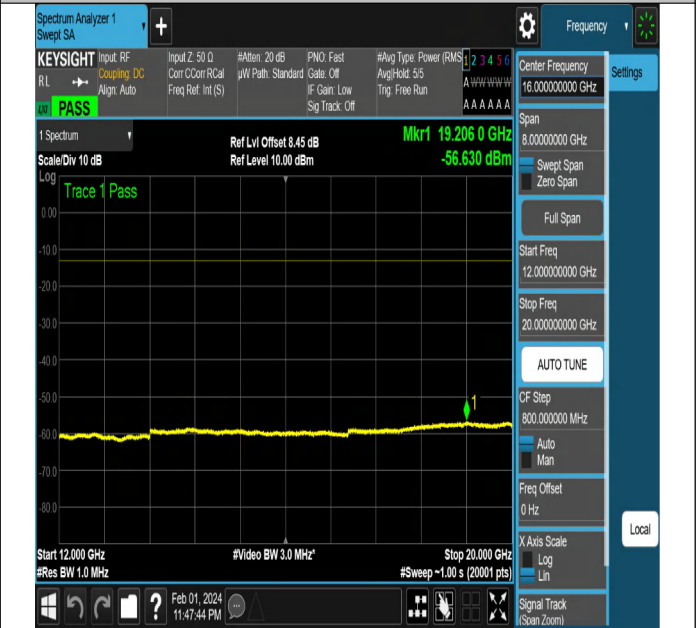

NTNV-N2-PC3-15-20-M-DFT-QPSK-Edge_1RB_Right-Ant1-P
ASS