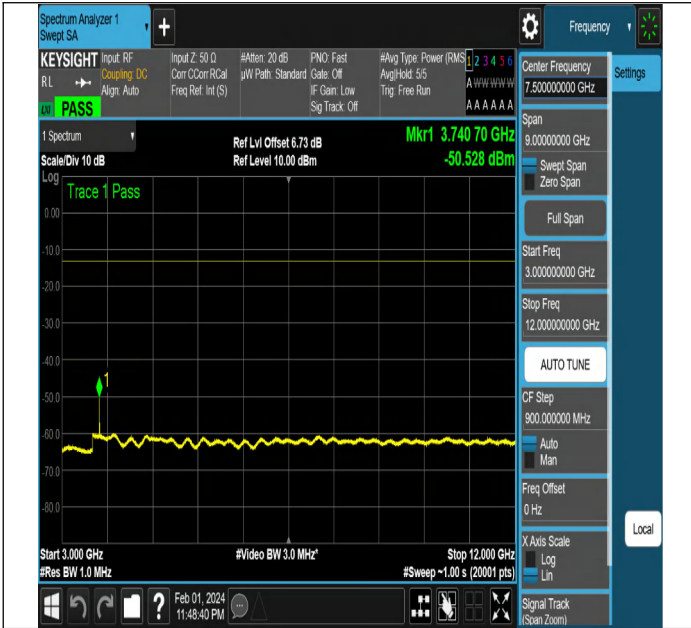

NTNV-N2-PC3-15-20-M-CP-QPSK-Edge\_1RB\_Left-Ant1-PAS  
S

NTNV-N2-PC3-15-20-M-CP-QPSK-Edge\_1RB\_Left-Ant1-PAS  
S

NTNV-N2-PC3-15-20-M-CP-QPSK-Edge\_1RB\_Left-Ant1-PAS  
S

NTNV-N2-PC3-15-20-M-CP-QPSK-Edge\_1RB\_Left-Ant1-PAS  
S

NTNV-N2-PC3-15-20-M-CP-QPSK-Edge\_1RB\_Left-Ant1-PAS  
S

NTNV-N2-PC3-15-20-M-CP-QPSK-Edge\_1RB\_Left-Ant1-PAS  
S

NTNV-N2-PC3-15-20-M-CP-QPSK-Edge\_1RB\_Right-Ant1-PA  
SS

NTNV-N2-PC3-15-20-M-CP-QPSK-Edge\_1RB\_Right-Ant1-PA  
SS