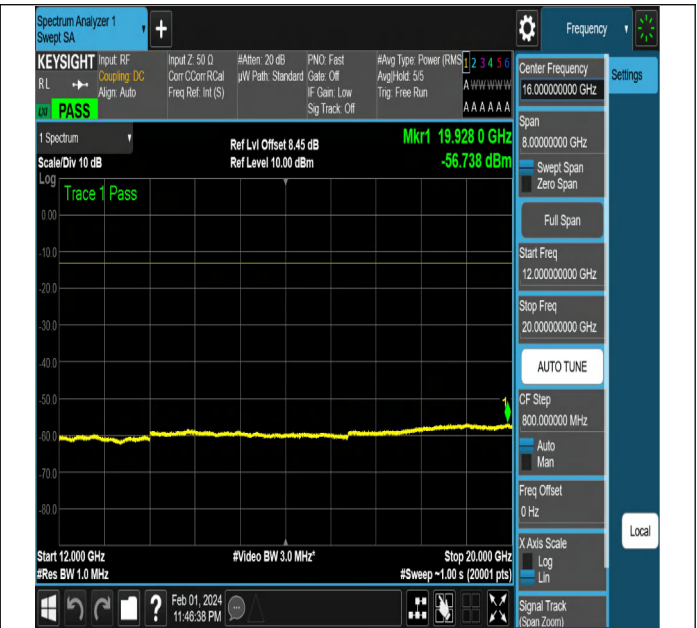

NTNV-N2-PC3-15-20-M-DFT-QPSK-Edge_1RB_Left-Ant1-PA

SS