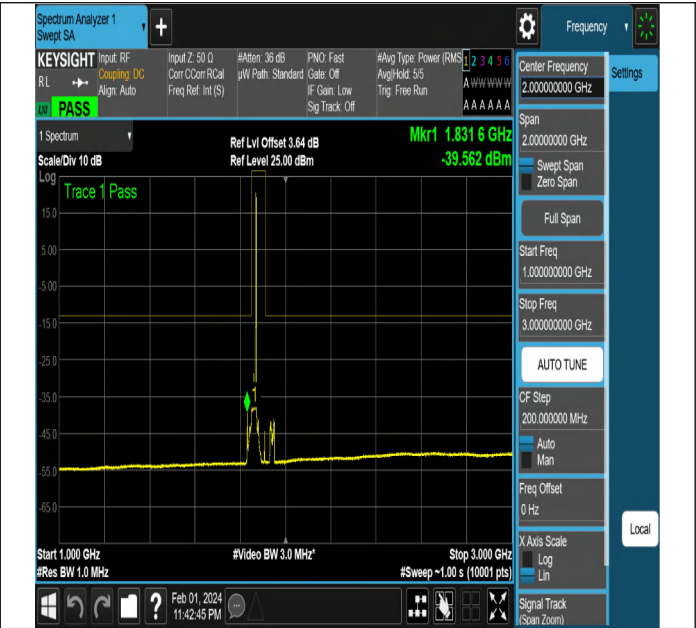

NTNV-N2-PC3-15-20-L-CP-QPSK-Edge_1RB_Right-Ant1-PA

SS