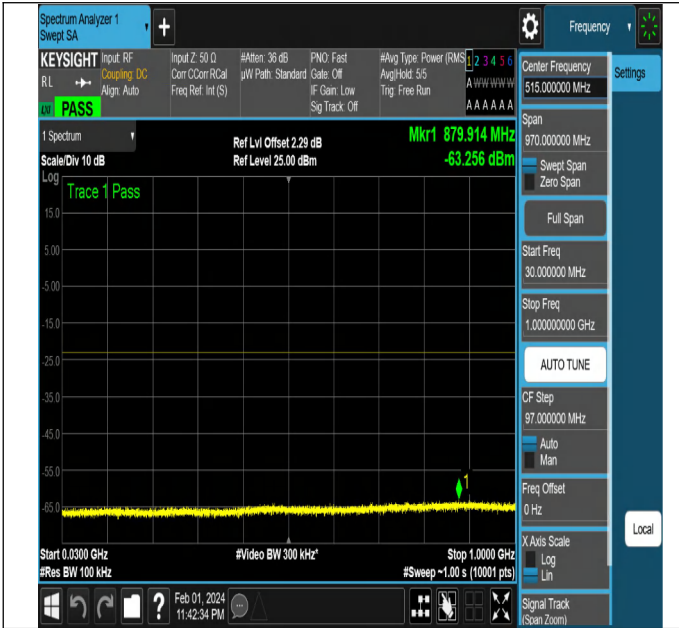

NTNV-N2-PC3-15-20-L-CP-QPSK-Edge\_1RB\_Left-Ant1-PAS

S

NTNV-N2-PC3-15-20-L-CP-QPSK-Edge\_1RB\_Left-Ant1-PAS

S

NTNV-N2-PC3-15-20-L-CP-QPSK-Edge\_1RB\_Right-Ant1-PA

SS

NTNV-N2-PC3-15-20-L-CP-QPSK-Edge\_1RB\_Right-Ant1-PA

SS

NTNV-N2-PC3-15-20-L-CP-QPSK-Edge\_1RB\_Right-Ant1-PA

SS

NTNV-N2-PC3-15-20-L-CP-QPSK-Edge\_1RB\_Right-Ant1-PA

SS

NTNV-N2-PC3-15-20-L-CP-QPSK-Edge\_1RB\_Right-Ant1-PA

SS

NTNV-N2-PC3-15-20-L-CP-QPSK-Edge\_1RB\_Right-Ant1-PA

SS

NTNV-N2-PC3-15-20-M-DFT-PI2BPSK-Edge\_1RB\_Left-Ant1-  
PASS

NTNV-N2-PC3-15-20-M-DFT-PI2BPSK-Edge\_1RB\_Left-Ant1-  
PASS

NTNV-N2-PC3-15-20-M-DFT-PI2BPSK-Edge\_1RB\_Left-Ant1-  
PASS

NTNV-N2-PC3-15-20-M-DFT-PI2BPSK-Edge\_1RB\_Left-Ant1-  
PASS