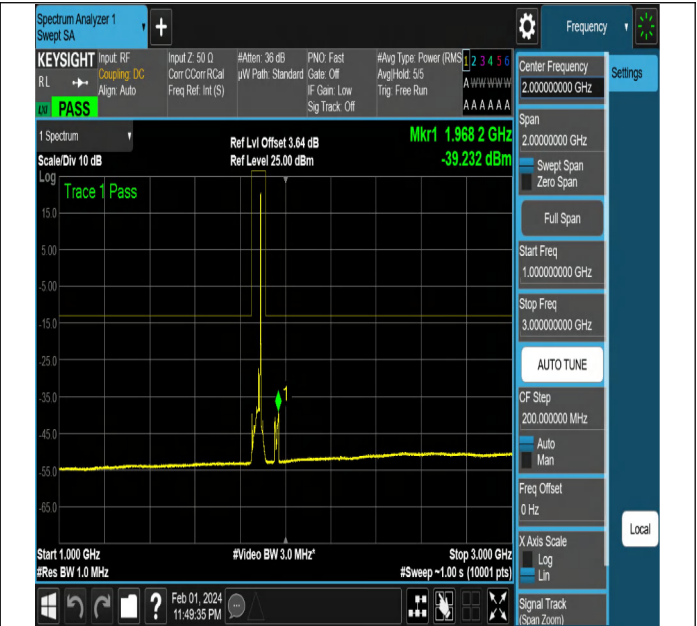

NTNV-N2-PC3-15-20-M-CP-QPSK-Edge_1RB_Right-Ant1-PA
SS