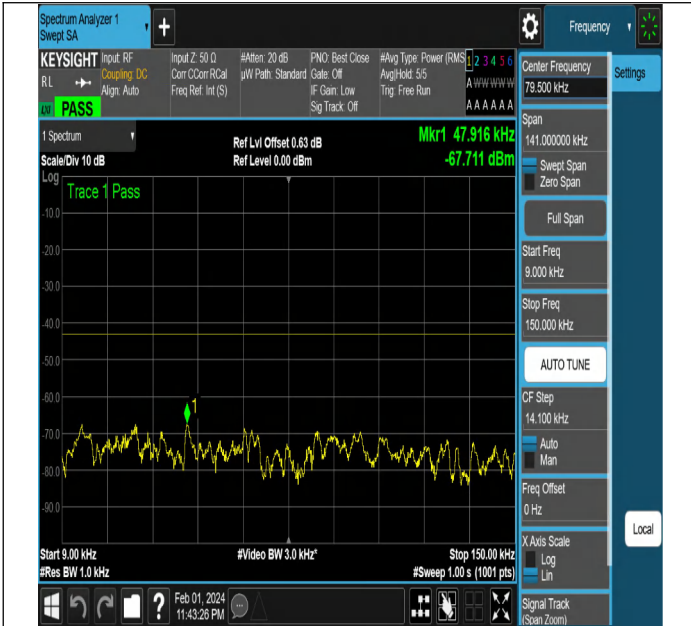

SS

NTNV-N2-PC3-15-20-L-CP-QPSK-Edge\_1RB\_Right-Ant1-PA

SS

NTNV-N2-PC3-15-20-L-CP-QPSK-Edge\_1RB\_Right-Ant1-PA

SS

NTNV-N2-PC3-15-20-L-CP-QPSK-Edge\_1RB\_Right-Ant1-PA

SS

NTNV-N2-PC3-15-20-L-CP-QPSK-Edge\_1RB\_Right-Ant1-PA

SS

NTNV-N2-PC3-15-20-M-DFT-PI2BPSK-Edge\_1RB\_Left-Ant1-  
PASS

NTNV-N2-PC3-15-20-M-DFT-PI2BPSK-Edge\_1RB\_Left-Ant1-  
PASS

NTNV-N2-PC3-15-20-M-DFT-PI2BPSK-Edge\_1RB\_Left-Ant1-  
PASS

NTNV-N2-PC3-15-20-M-DFT-PI2BPSK-Edge\_1RB\_Left-Ant1-  
PASS