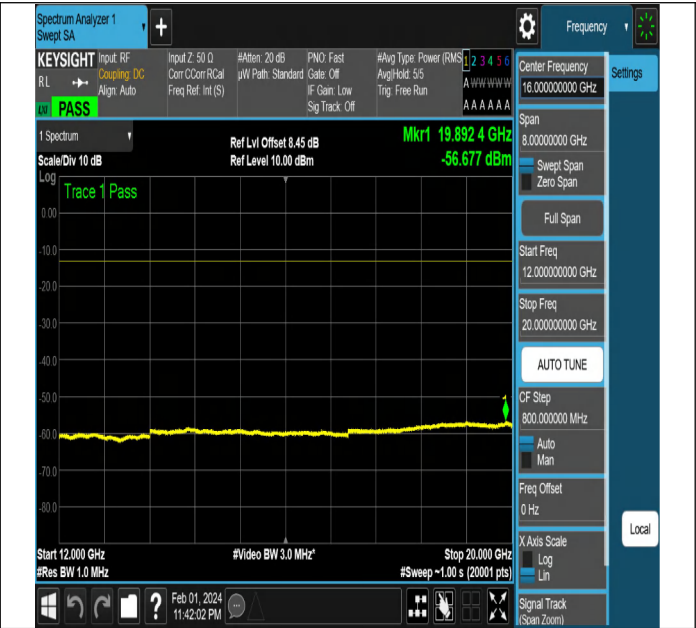

NTNV-N2-PC3-15-20-L-CP-QPSK-Edge\_1RB\_Left-Ant1-PAS

S

NTNV-N2-PC3-15-20-L-CP-QPSK-Edge\_1RB\_Left-Ant1-PAS

S

NTNV-N2-PC3-15-20-L-CP-QPSK-Edge\_1RB\_Right-Ant1-PA

SS

NTNV-N2-PC3-15-20-L-CP-QPSK-Edge\_1RB\_Right-Ant1-PA

SS

NTNV-N2-PC3-15-20-L-CP-QPSK-Edge\_1RB\_Right-Ant1-PA

SS

NTNV-N2-PC3-15-20-L-CP-QPSK-Edge\_1RB\_Right-Ant1-PA

SS

NTNV-N2-PC3-15-20-L-CP-QPSK-Edge\_1RB\_Right-Ant1-PA

SS

NTNV-N2-PC3-15-20-L-CP-QPSK-Edge\_1RB\_Right-Ant1-PA

SS

NTNV-N2-PC3-15-20-M-DFT-PI2BPSK-Edge\_1RB\_Left-Ant1-  
PASS

NTNV-N2-PC3-15-20-M-DFT-PI2BPSK-Edge\_1RB\_Left-Ant1-  
PASS

NTNV-N2-PC3-15-20-M-DFT-PI2BPSK-Edge\_1RB\_Left-Ant1-  
PASS

NTNV-N2-PC3-15-20-M-DFT-PI2BPSK-Edge\_1RB\_Left-Ant1-  
PASS