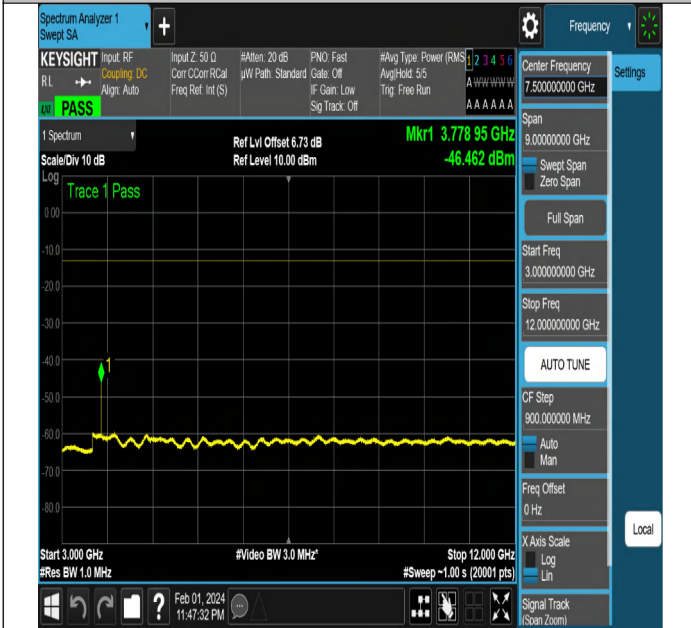

NTNV-N2-PC3-15-20-M-DFT-QPSK-Edge_1RB_Right-Ant1-P
ASS