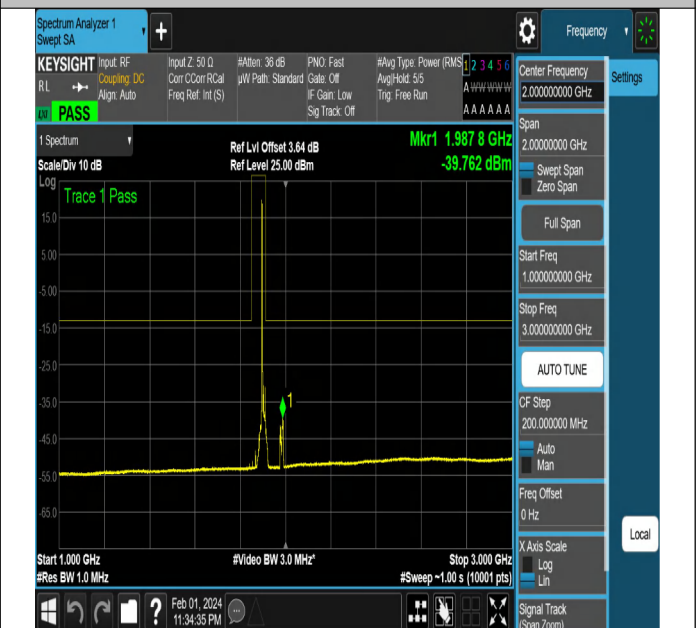

ASS

NTNV-N2-PC3-15-15-H-CP-QPSK-Edge_1RB_Left-Ant1-PAS

S

NTNV-N2-PC3-15-15-H-CP-QPSK-Edge_1RB_Left-Ant1-PAS

S

NTNV-N2-PC3-15-15-H-CP-QPSK-Edge_1RB_Left-Ant1-PAS

S

NTNV-N2-PC3-15-15-H-CP-QPSK-Edge_1RB_Left-Ant1-PAS