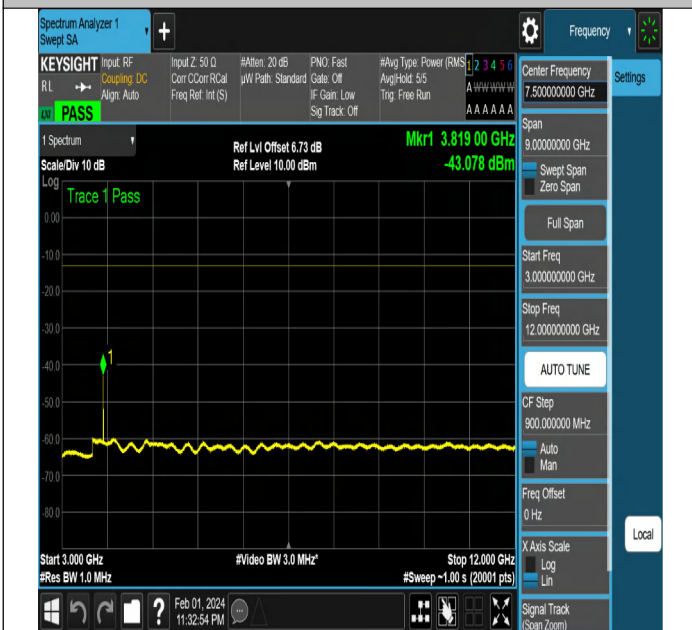

NTNV-N2-PC3-15-15-H-DFT-QPSK-Edge_1RB_Right-Ant1-P

ASS

NTNV-N2-PC3-15-15-H-DFT-QPSK-Edge_1RB_Right-Ant1-P

ASS

NTNV-N2-PC3-15-15-H-DFT-QPSK-Edge_1RB_Right-Ant1-P

ASS

NTNV-N2-PC3-15-15-H-DFT-QPSK-Edge_1RB_Right-Ant1-P

ASS

NTNV-N2-PC3-15-15-H-CP-QPSK-Edge_1RB_Left-Ant1-PAS

S

NTNV-N2-PC3-15-15-H-CP-QPSK-Edge_1RB_Left-Ant1-PAS

S

NTNV-N2-PC3-15-15-H-CP-QPSK-Edge_1RB_Left-Ant1-PAS

S

NTNV-N2-PC3-15-15-H-CP-QPSK-Edge_1RB_Left-Ant1-PAS