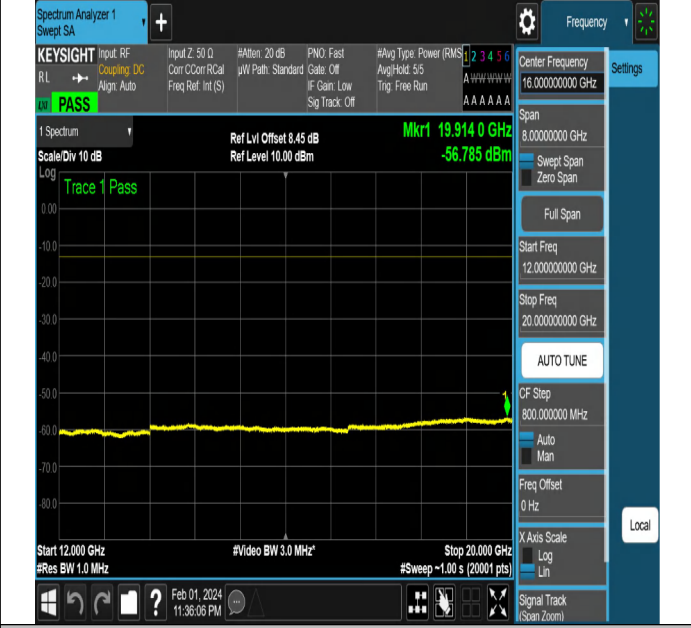

NTNV-N2-PC3-15-15-H-CP-QPSK-Edge_1RB_Right-Ant1-PA
SS