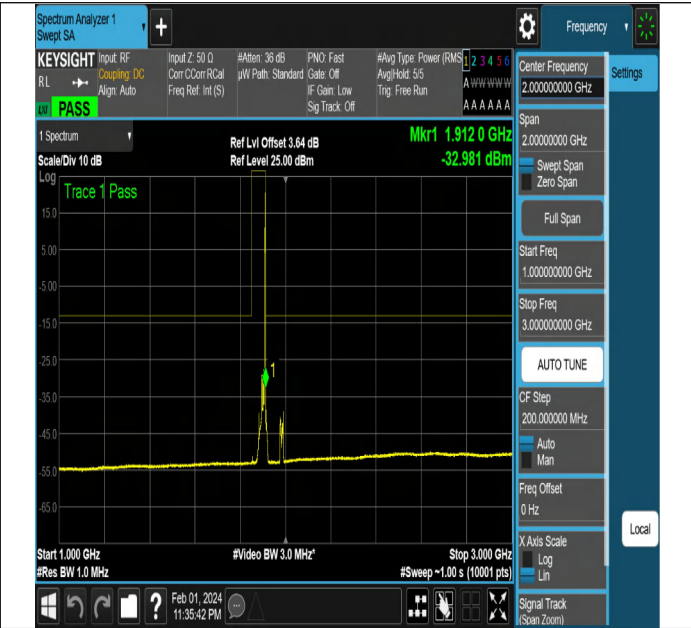

S

NTNV-N2-PC3-15-15-H-CP-QPSK-Edge_1RB_Left-Ant1-PAS
S

NTNV-N2-PC3-15-15-H-CP-QPSK-Edge_1RB_Left-Ant1-PAS
S

NTNV-N2-PC3-15-15-H-CP-QPSK-Edge_1RB_Right-Ant1-PA
SS

NTNV-N2-PC3-15-15-H-CP-QPSK-Edge_1RB_Right-Ant1-PA
SS