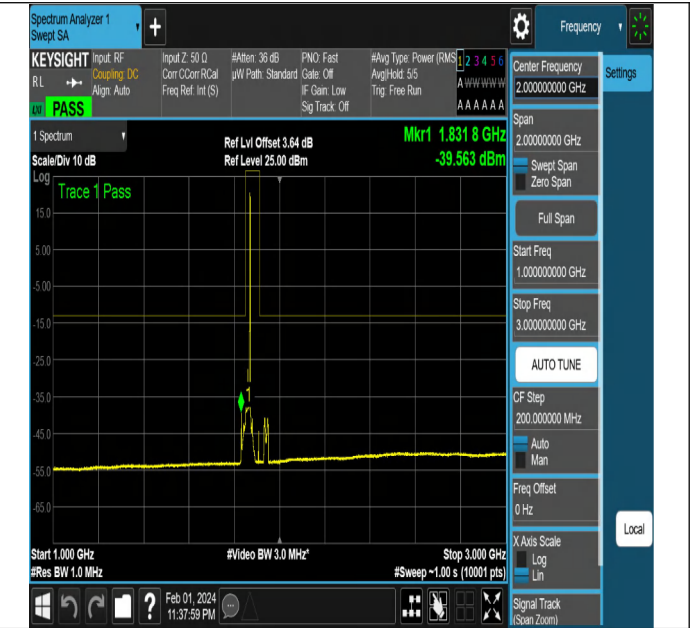

PASS

NTNV-N2-PC3-15-20-L-DFT-PI2BPSK-Edge_1RB_Left-Ant1-

PASS

NTNV-N2-PC3-15-20-L-DFT-PI2BPSK-Edge_1RB_Left-Ant1-

PASS

NTNV-N2-PC3-15-20-L-DFT-PI2BPSK-Edge_1RB_Right-Ant1

-PASS

NTNV-N2-PC3-15-20-L-DFT-PI2BPSK-Edge_1RB_Right-Ant1

-PASS

NTNV-N2-PC3-15-20-L-DFT-PI2BPSK-Edge_1RB_Right-Ant1
-PASS

NTNV-N2-PC3-15-20-L-DFT-PI2BPSK-Edge_1RB_Right-Ant1
-PASS

NTNV-N2-PC3-15-20-L-DFT-PI2BPSK-Edge_1RB_Right-Ant1
-PASS

NTNV-N2-PC3-15-20-L-DFT-PI2BPSK-Edge_1RB_Right-Ant1
-PASS