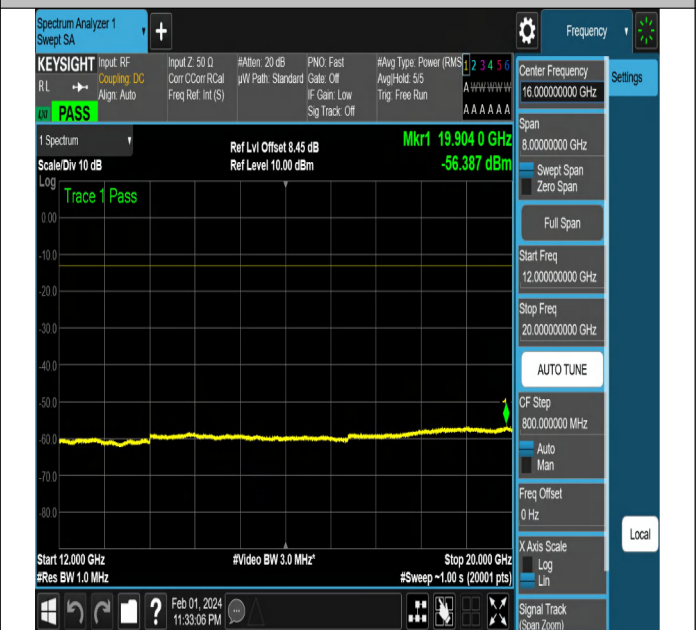

NTNV-N2-PC3-15-15-H-DFT-QPSK-Edge_1RB_Right-Ant1-P

ASS

NTNV-N2-PC3-15-15-H-DFT-QPSK-Edge_1RB_Right-Ant1-P

ASS

NTNV-N2-PC3-15-15-H-DFT-QPSK-Edge_1RB_Right-Ant1-P

ASS

NTNV-N2-PC3-15-15-H-DFT-QPSK-Edge_1RB_Right-Ant1-P