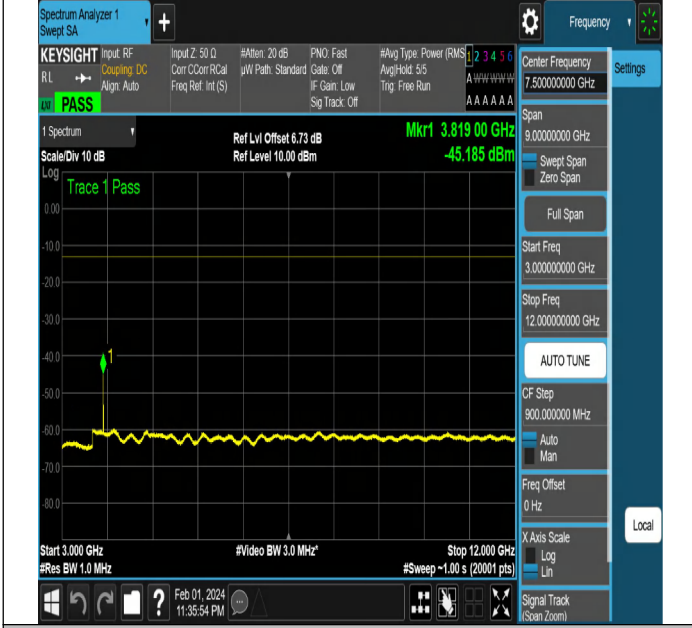

NTNV-N2-PC3-15-15-H-CP-QPSK-Edge_1RB_Right-Ant1-PA
SS