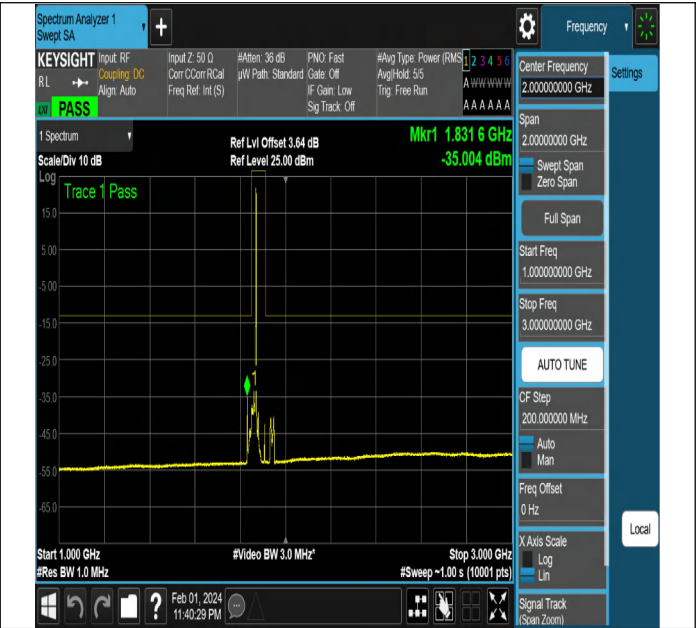

NTNV-N2-PC3-15-20-L-DFT-QPSK-Edge_1RB_Right-Ant1-PA
SS