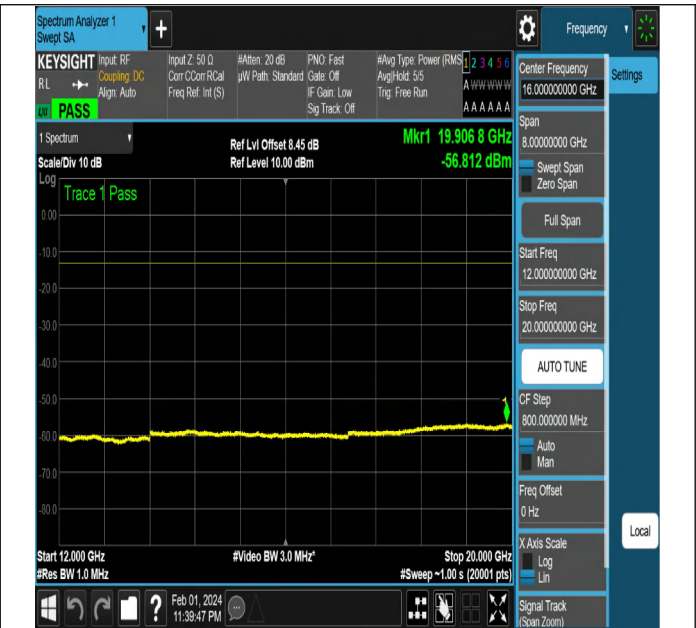

PASS

NTNV-N2-PC3-15-20-L-DFT-PI2BPSK-Edge_1RB_Left-Ant1-

PASS

NTNV-N2-PC3-15-20-L-DFT-PI2BPSK-Edge_1RB_Left-Ant1-

PASS

NTNV-N2-PC3-15-20-L-DFT-PI2BPSK-Edge_1RB_Right-Ant1

-PASS

NTNV-N2-PC3-15-20-L-DFT-PI2BPSK-Edge_1RB_Right-Ant1

-PASS

NTNV-N2-PC3-15-20-L-DFT-PI2BPSK-Edge_1RB_Right-Ant1
-PASS

NTNV-N2-PC3-15-20-L-DFT-PI2BPSK-Edge_1RB_Right-Ant1
-PASS

NTNV-N2-PC3-15-20-L-DFT-PI2BPSK-Edge_1RB_Right-Ant1
-PASS

NTNV-N2-PC3-15-20-L-DFT-PI2BPSK-Edge_1RB_Right-Ant1
-PASS

NTNV-N2-PC3-15-20-L-DFT-QPSK-Edge_1RB_Left-Ant1-PAS
S

NTNV-N2-PC3-15-20-L-DFT-QPSK-Edge_1RB_Left-Ant1-PAS
S

NTNV-N2-PC3-15-20-L-DFT-QPSK-Edge_1RB_Right-Ant1-PA
SS

NTNV-N2-PC3-15-20-L-DFT-QPSK-Edge_1RB_Right-Ant1-PA
SS