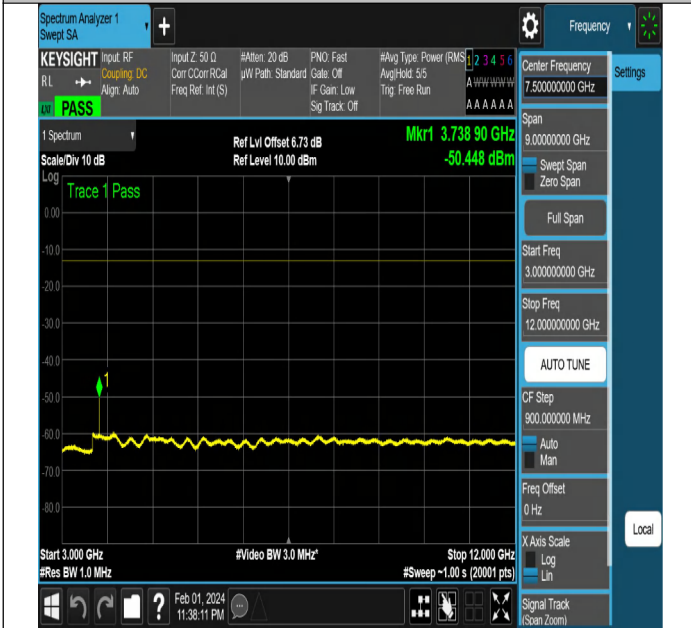

PASS

NTNV-N2-PC3-15-20-L-DFT-PI2BPSK-Edge_1RB_Left-Ant1-

PASS

NTNV-N2-PC3-15-20-L-DFT-PI2BPSK-Edge_1RB_Left-Ant1-

PASS

NTNV-N2-PC3-15-20-L-DFT-PI2BPSK-Edge_1RB_Right-Ant1

-PASS

NTNV-N2-PC3-15-20-L-DFT-PI2BPSK-Edge_1RB_Right-Ant1

-PASS

NTNV-N2-PC3-15-20-L-DFT-PI2BPSK-Edge_1RB_Right-Ant1
-PASS

NTNV-N2-PC3-15-20-L-DFT-PI2BPSK-Edge_1RB_Right-Ant1
-PASS

NTNV-N2-PC3-15-20-L-DFT-PI2BPSK-Edge_1RB_Right-Ant1
-PASS

NTNV-N2-PC3-15-20-L-DFT-PI2BPSK-Edge_1RB_Right-Ant1
-PASS