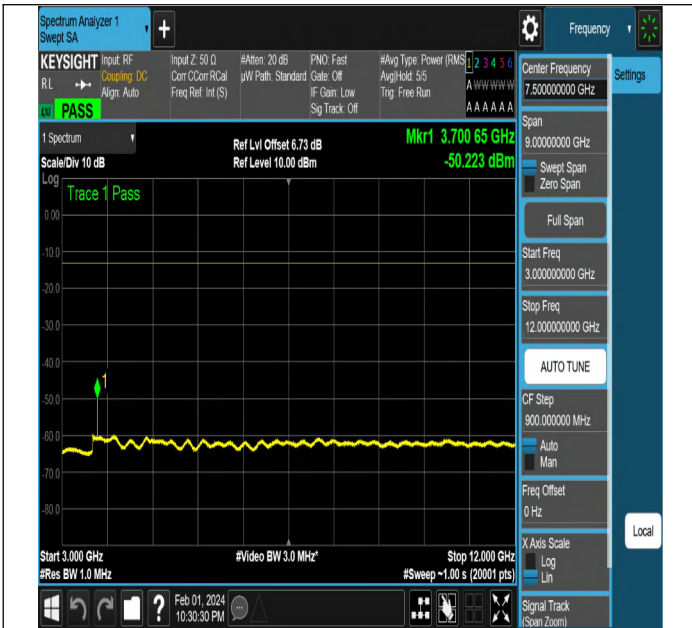

NTNV-N2-PC3-15-5-L-DFT-QPSK-Edge_1RB_Left-Ant1-PAS

S