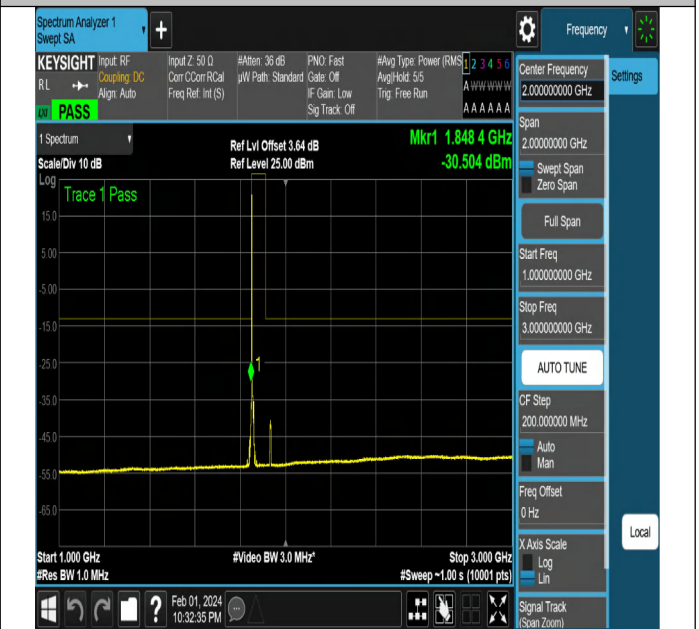

SS

NTNV-N2-PC3-15-5-L-CP-QPSK-Edge\_1RB\_Left-Ant1-PASS

NTNV-N2-PC3-15-5-L-CP-QPSK-Edge\_1RB\_Left-Ant1-PASS

NTNV-N2-PC3-15-5-L-CP-QPSK-Edge\_1RB\_Left-Ant1-PASS

NTNV-N2-PC3-15-5-L-CP-QPSK-Edge\_1RB\_Left-Ant1-PASS