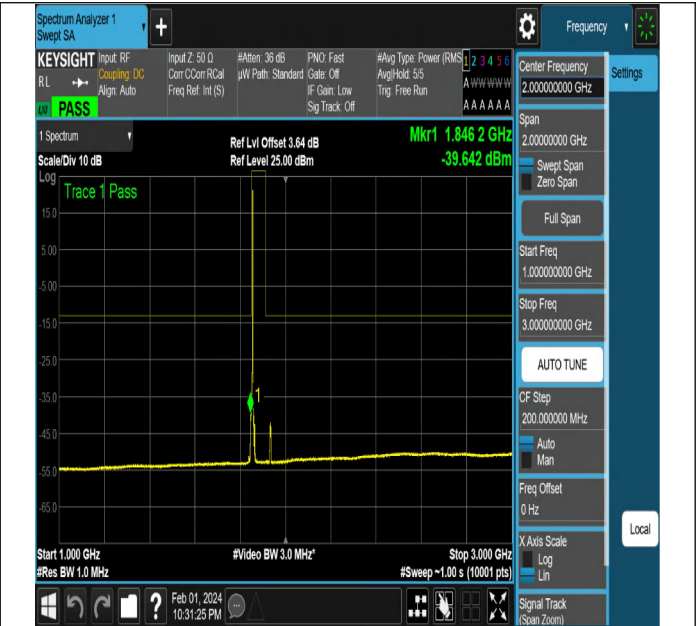

NTNV-N2-PC3-15-5-L-DFT-QPSK-Edge_1RB_Right-Ant1-PA

SS