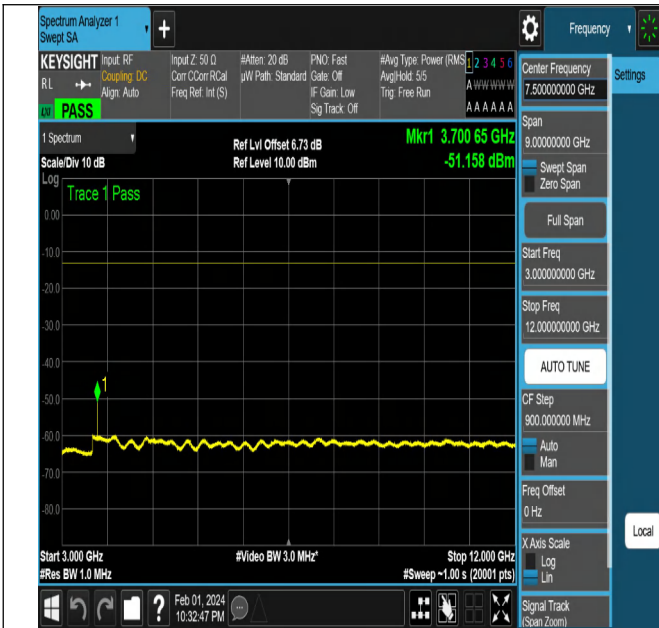

SS

NTNV-N2-PC3-15-5-L-CP-QPSK-Edge\_1RB\_Left-Ant1-PASS

NTNV-N2-PC3-15-5-L-CP-QPSK-Edge\_1RB\_Left-Ant1-PASS

NTNV-N2-PC3-15-5-L-CP-QPSK-Edge\_1RB\_Left-Ant1-PASS

NTNV-N2-PC3-15-5-L-CP-QPSK-Edge\_1RB\_Left-Ant1-PASS