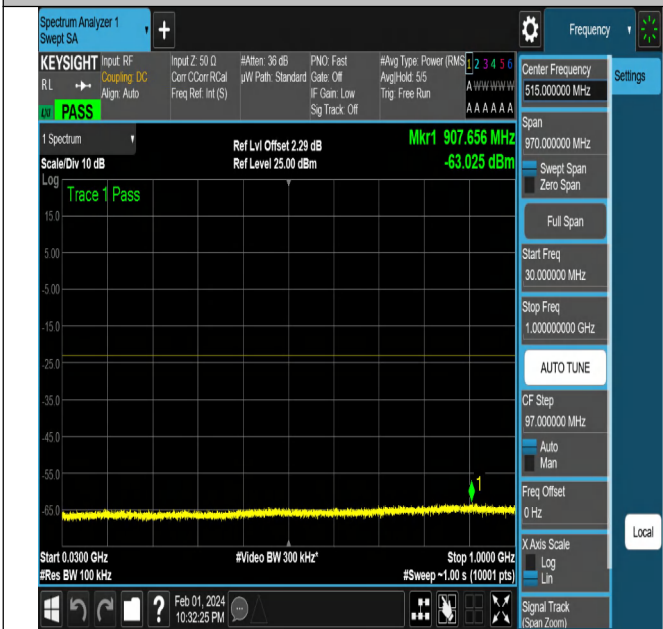

SS

NTNV-N2-PC3-15-5-L-DFT-QPSK-Edge\_1RB\_Right-Ant1-PA

SS

NTNV-N2-PC3-15-5-L-DFT-QPSK-Edge\_1RB\_Right-Ant1-PA

SS

NTNV-N2-PC3-15-5-L-DFT-QPSK-Edge\_1RB\_Right-Ant1-PA

SS

NTNV-N2-PC3-15-5-L-DFT-QPSK-Edge\_1RB\_Right-Ant1-PA

SS

NTNV-N2-PC3-15-5-L-CP-QPSK-Edge\_1RB\_Left-Ant1-PASS

NTNV-N2-PC3-15-5-L-CP-QPSK-Edge\_1RB\_Left-Ant1-PASS

NTNV-N2-PC3-15-5-L-CP-QPSK-Edge\_1RB\_Left-Ant1-PASS

NTNV-N2-PC3-15-5-L-CP-QPSK-Edge\_1RB\_Left-Ant1-PASS