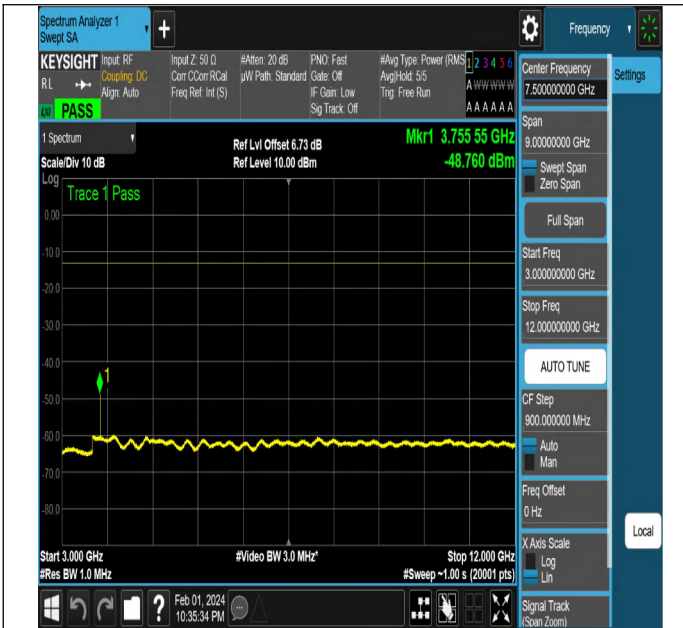

S

S

NTNV-N2-PC3-15-5-M-DFT-PI2BPSK-Edge\_1RB\_Left-Ant1-P

ASS

NTNV-N2-PC3-15-5-M-DFT-PI2BPSK-Edge\_1RB\_Left-Ant1-P

ASS

NTNV-N2-PC3-15-5-M-DFT-PI2BPSK-Edge\_1RB\_Left-Ant1-P

ASS

NTNV-N2-PC3-15-5-M-DFT-PI2BPSK-Edge\_1RB\_Left-Ant1-P

ASS

NTNV-N2-PC3-15-5-M-DFT-PI2BPSK-Edge\_1RB\_Left-Ant1-P

ASS

NTNV-N2-PC3-15-5-M-DFT-PI2BPSK-Edge\_1RB\_Left-Ant1-P

ASS

NTNV-N2-PC3-15-5-M-DFT-PI2BPSK-Edge\_1RB\_Right-Ant1-P