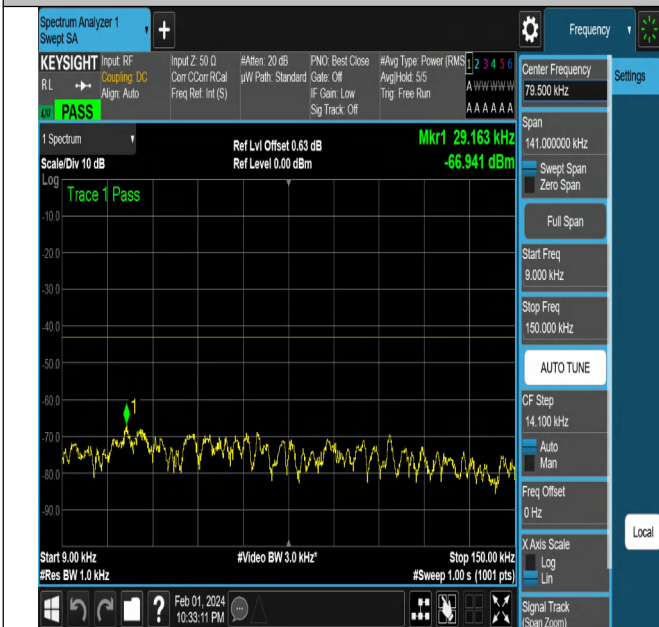

NTNV-N2-PC3-15-5-L-CP-QPSK-Edge_1RB_Right-Ant1-PAS

S

S