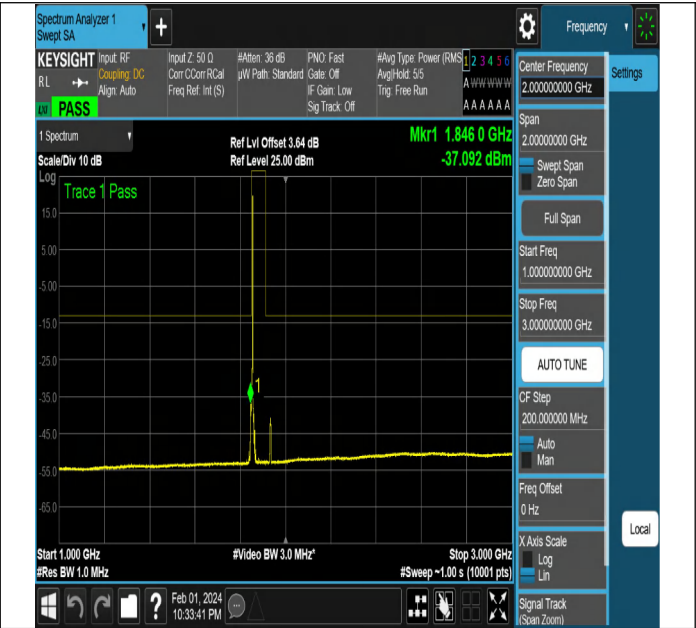

NTNV-N2-PC3-15-5-L-CP-QPSK-Edge_1RB_Right-Ant1-PAS

S

S