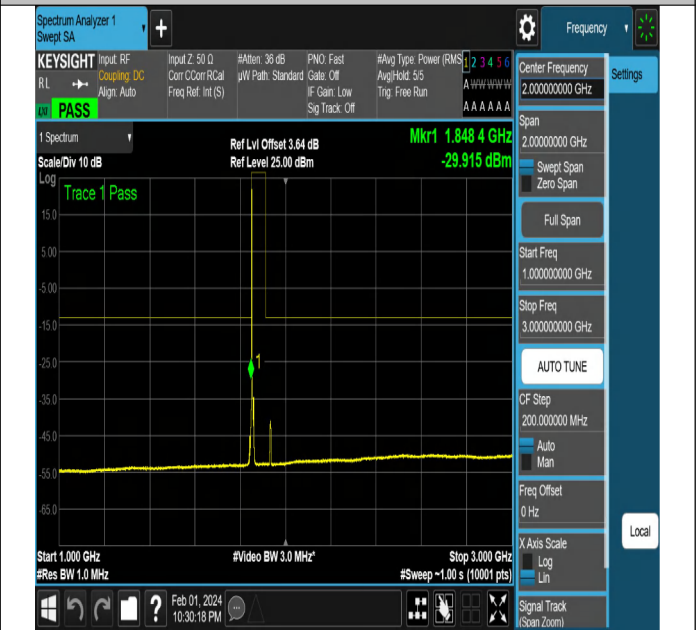

NTNV-N2-PC3-15-5-L-DFT-QPSK-Edge\_1RB\_Left-Ant1-PAS

S

NTNV-N2-PC3-15-5-L-DFT-QPSK-Edge\_1RB\_Left-Ant1-PAS

S

NTNV-N2-PC3-15-5-L-DFT-QPSK-Edge\_1RB\_Left-Ant1-PAS

S

NTNV-N2-PC3-15-5-L-DFT-QPSK-Edge\_1RB\_Left-Ant1-PAS