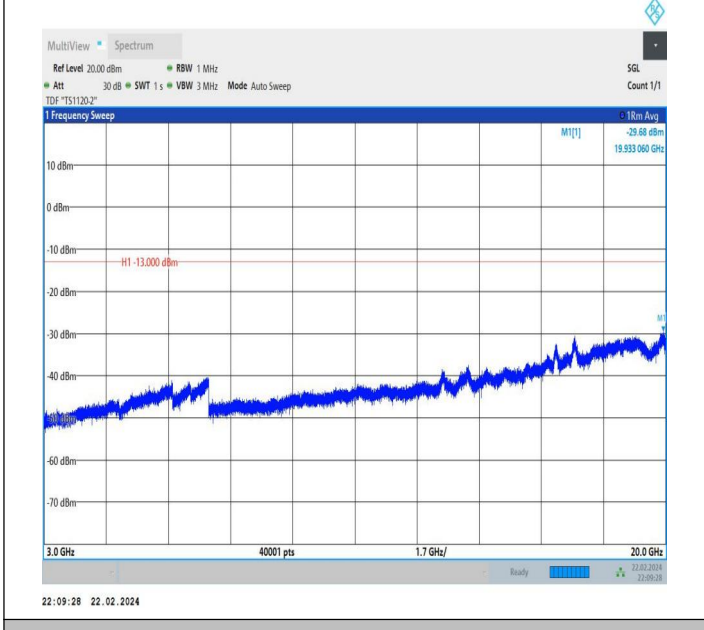

66-66-20MHz-15MHz-QPSK-QPSK-132072-132243-1RB#0-1
 RB#74-30~1000MHz-PASS

66-66-20MHz-15MHz-QPSK-QPSK-132072-132243-1RB#0-1
 RB#74-1000~3000MHz-PASS

66-66-20MHz-15MHz-QPSK-QPSK-132072-132243-1RB#0-1
 RB#74-3000~20000MHz-PASS