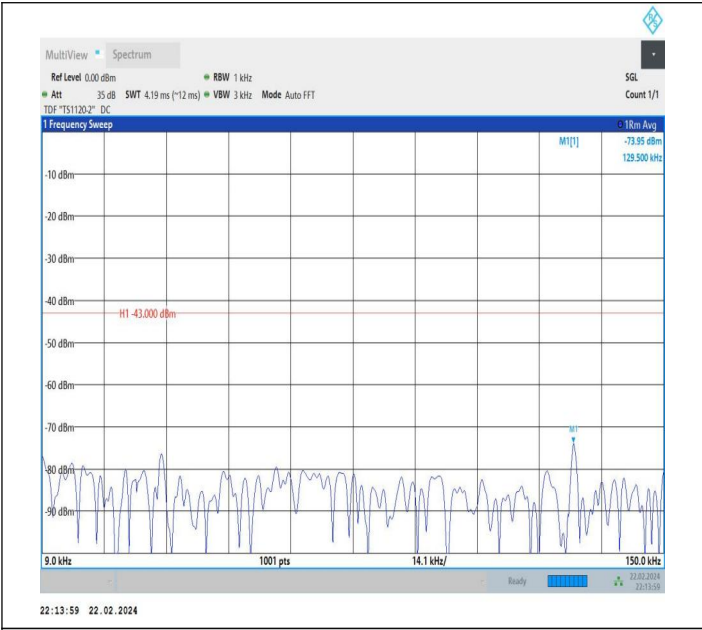

66-66-20MHz-15MHz-QPSK-QPSK-132423-132594-1RB#0-1
RB#74-0.009~0.15MHz-PASS