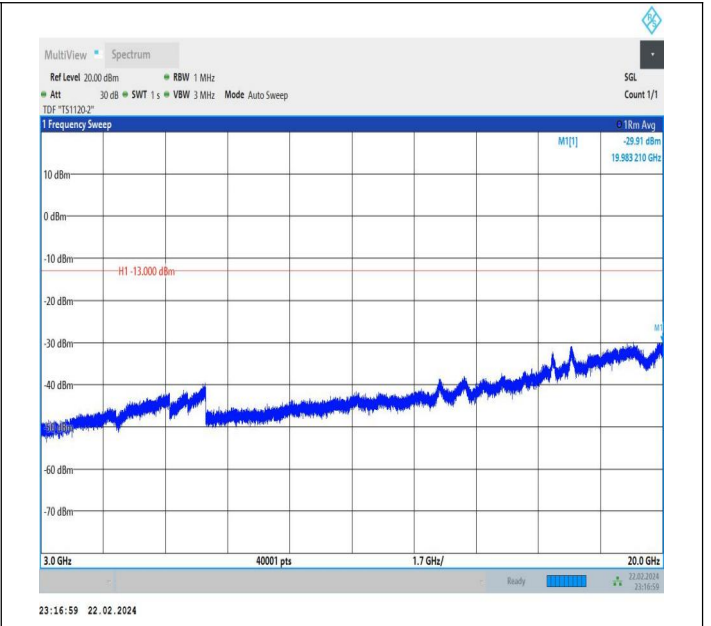

66-66-20MHz-20MHz-QPSK-QPSK-132374-132572-1RB#0-1
RB#99-3000~20000MHz-PASS