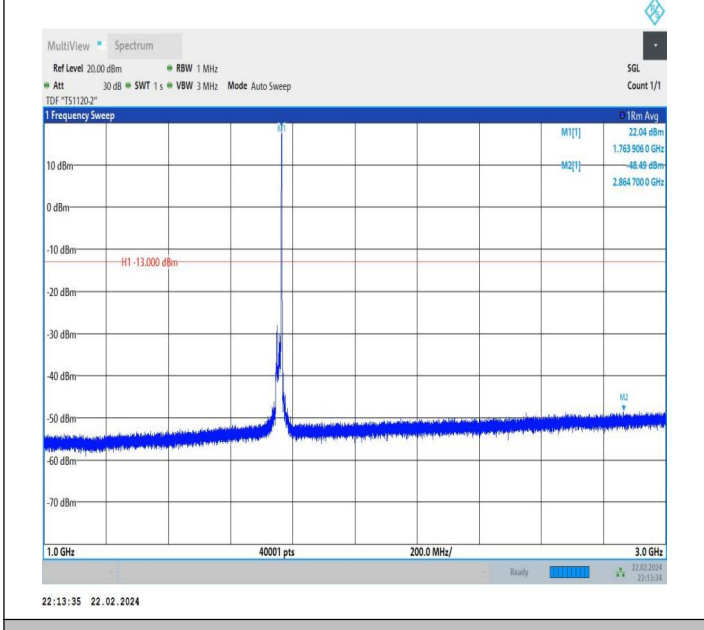

66-66-20MHz-15MHz-QPSK-QPSK-132423-132594-1RB#99-0
RB#0-1000~3000MHz-PASS