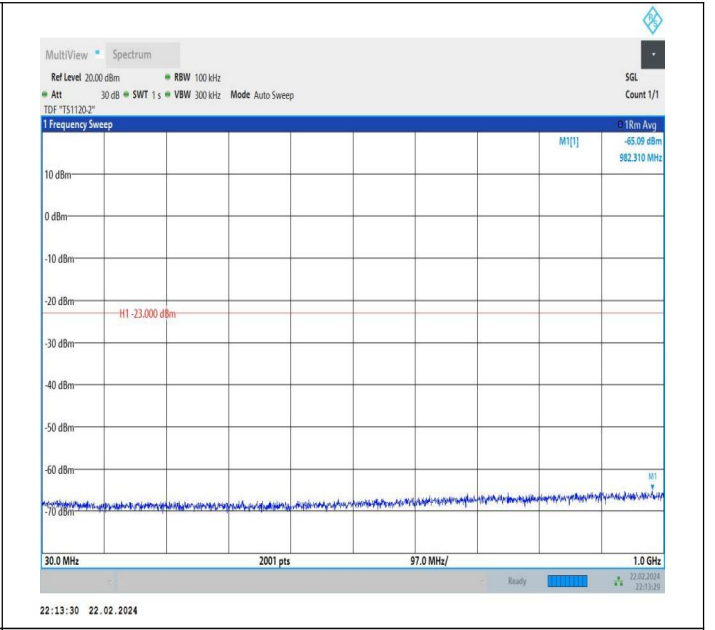

66-66-20MHz-15MHz-QPSK-QPSK-132423-132594-1RB#99-0
RB#0-30~1000MHz-PASS