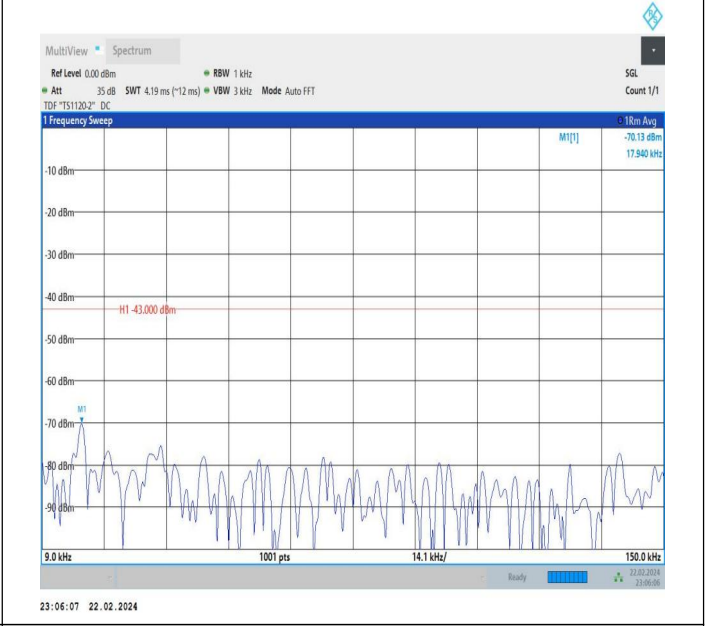

66-66-20MHz-20MHz-QPSK-QPSK-132374-132572-1RB#0-0
RB#0-0.009~0.15MHz-PASS