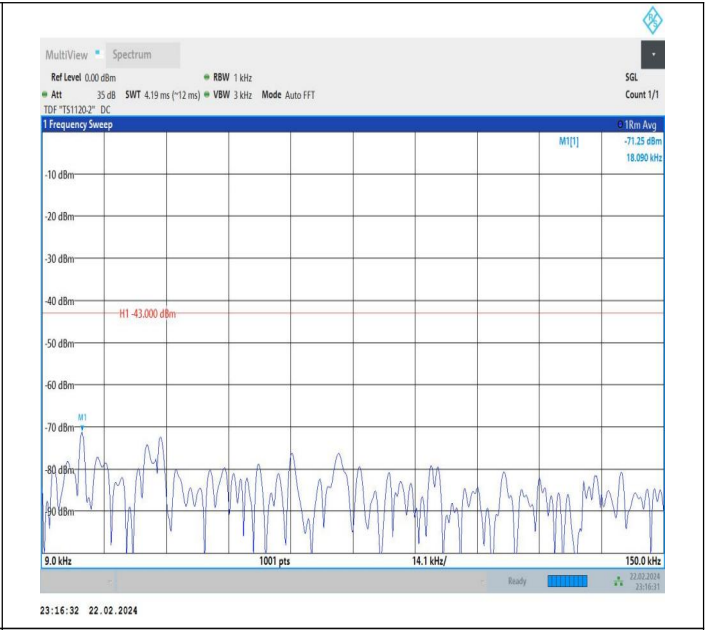

66-66-20MHz-20MHz-QPSK-QPSK-132374-132572-1RB#0-1
RB#99-0.009~0.15MHz-PASS