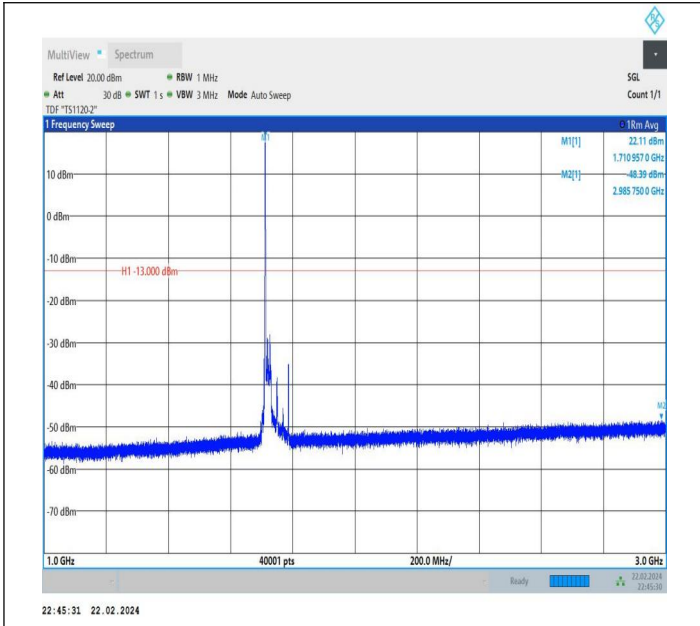

66-66-20MHz-20MHz-QPSK-QPSK-132072-132270-1RB#0-0
RB#0-1000~3000MHz-PASS