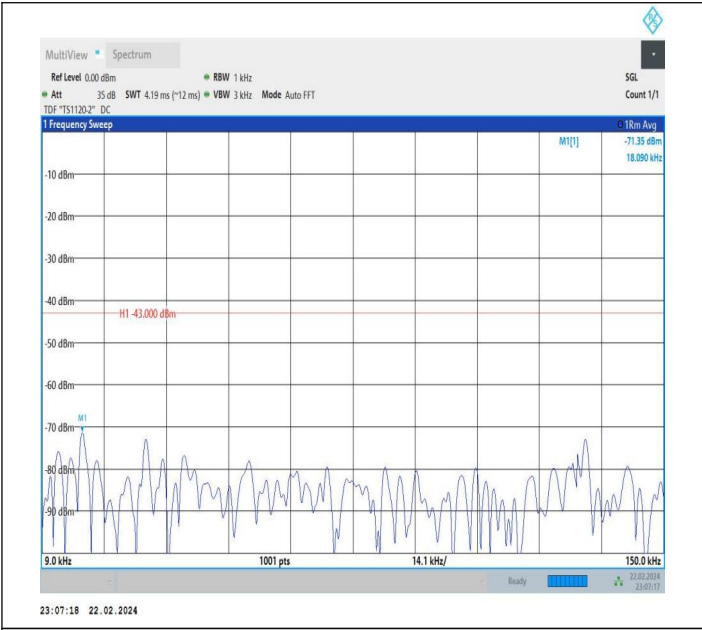

66-66-20MHz-20MHz-QPSK-QPSK-132374-132572-1RB#99-0
RB#0-0.009~0.15MHz-PASS