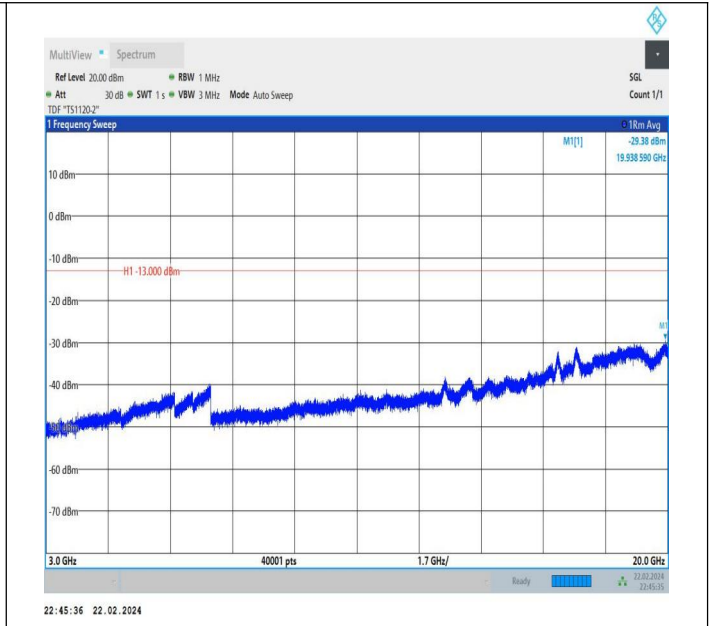

66-66-20MHz-20MHz-QPSK-QPSK-132072-132270-1RB#0-0
RB#0-3000~20000MHz-PASS