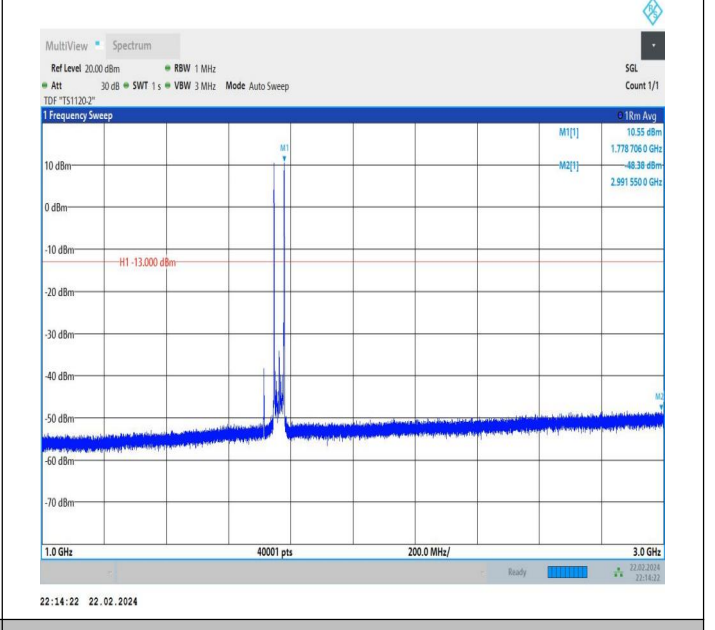

66-66-20MHz-15MHz-QPSK-QPSK-132423-132594-1RB#0-1
RB#74-1000~3000MHz-PASS