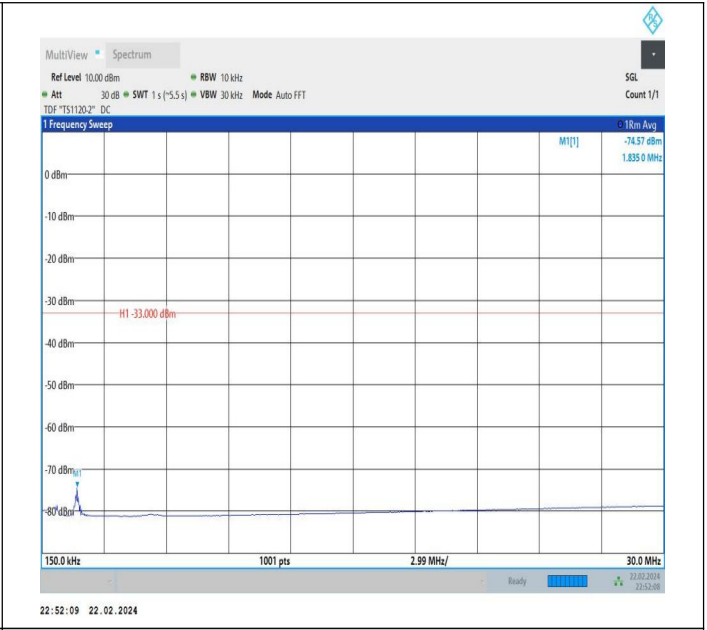

66-66-20MHz-20MHz-QPSK-QPSK-132323-132521-1RB#0-0
RB#0-0.15~30MHz-PASS