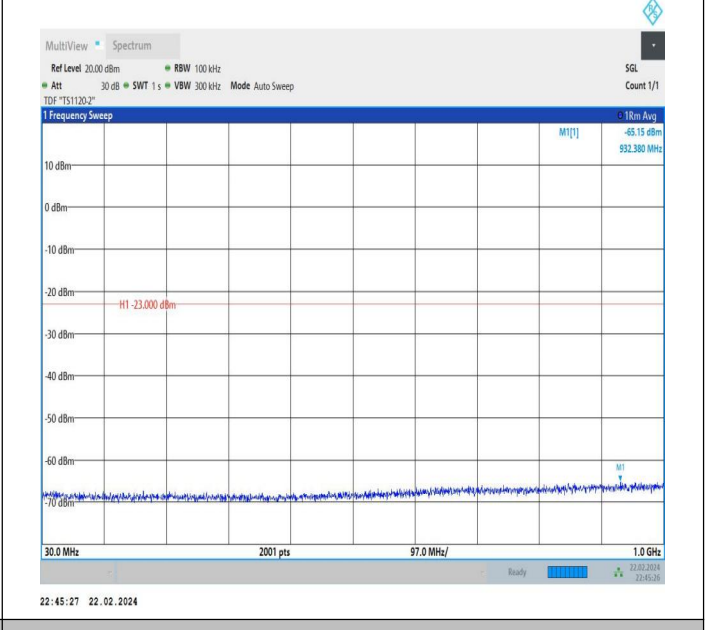

66-66-20MHz-20MHz-QPSK-QPSK-132072-132270-1RB#0-0
RB#0-30~1000MHz-PASS