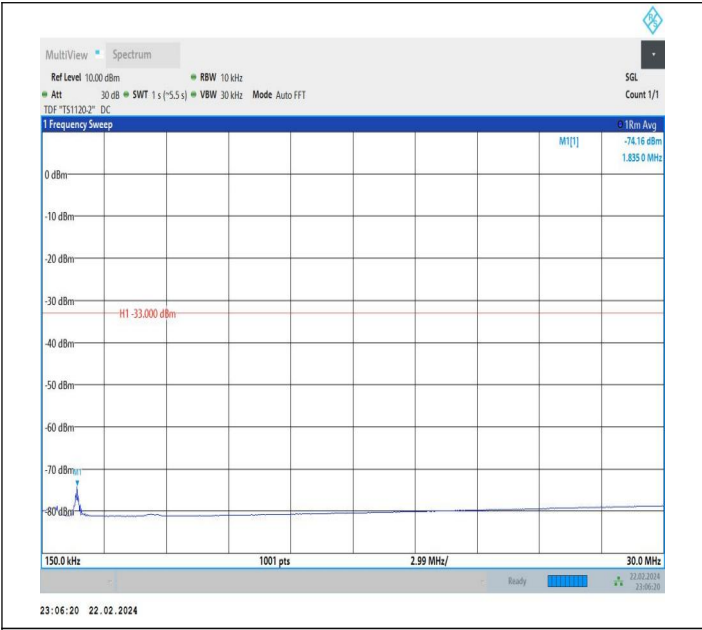

66-66-20MHz-20MHz-QPSK-QPSK-132374-132572-1RB#0-0
RB#0-0.15~30MHz-PASS