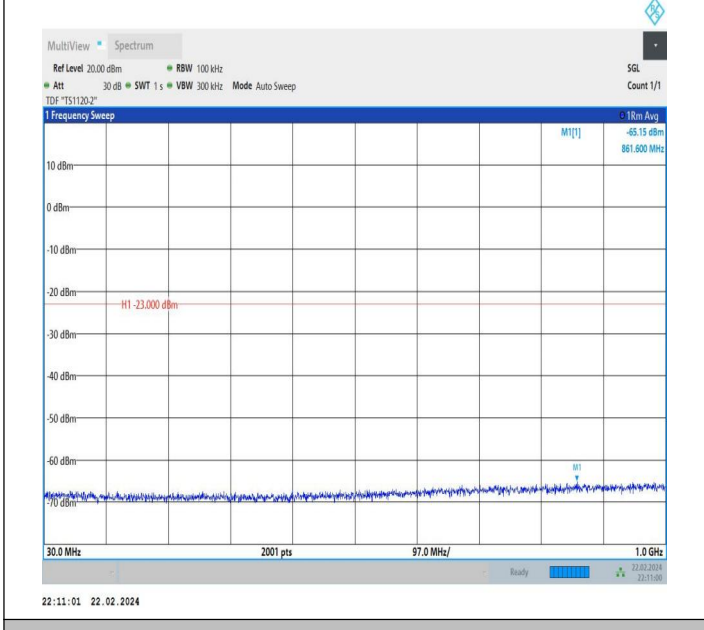

66-66-20MHz-15MHz-QPSK-QPSK-132348-132519-1RB#99-0
RB#0-30~1000MHz-PASS