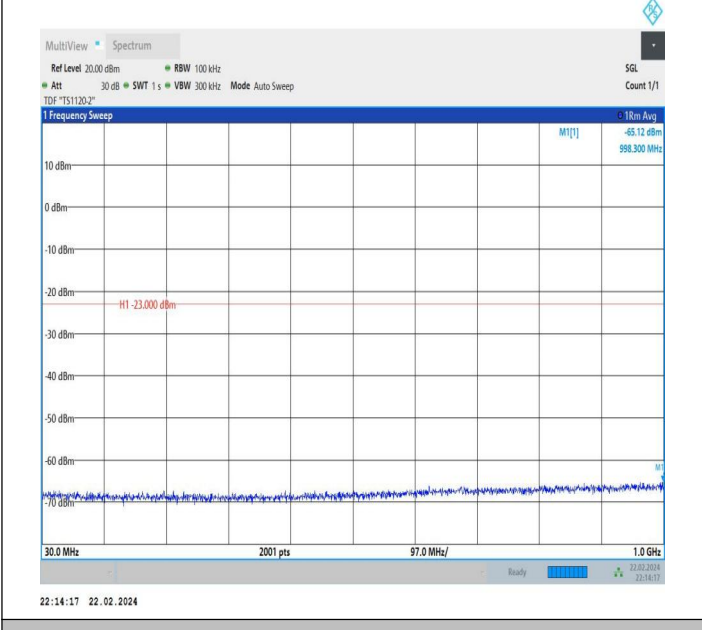

66-66-20MHz-15MHz-QPSK-QPSK-132423-132594-1RB#0-1
RB#74-30~1000MHz-PASS