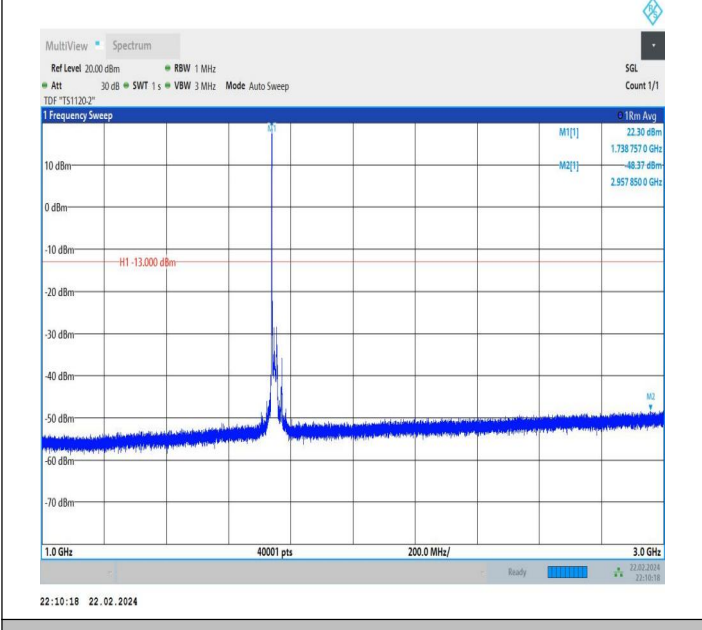

66-66-20MHz-15MHz-QPSK-QPSK-132348-132519-1RB#0-0
RB#0-1000~3000MHz-PASS