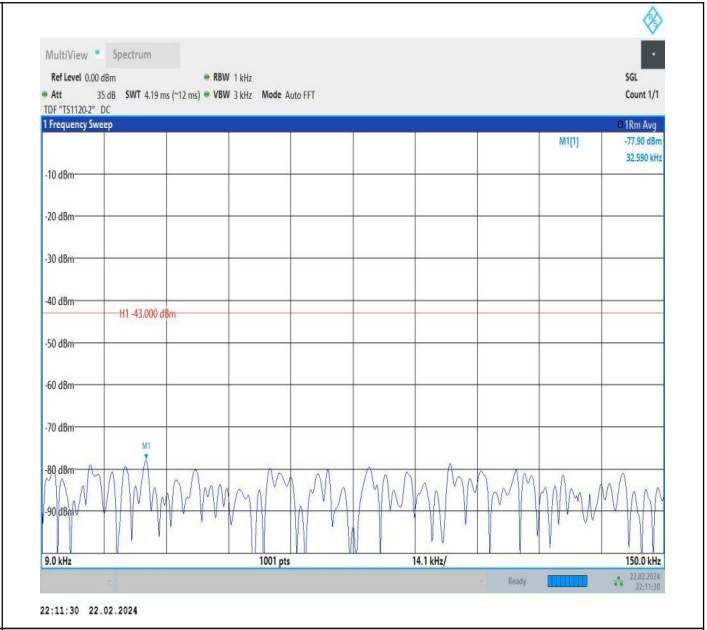

66-66-20MHz-15MHz-QPSK-QPSK-132348-132519-1RB#0-1
RB#74-0.009~0.15MHz-PASS