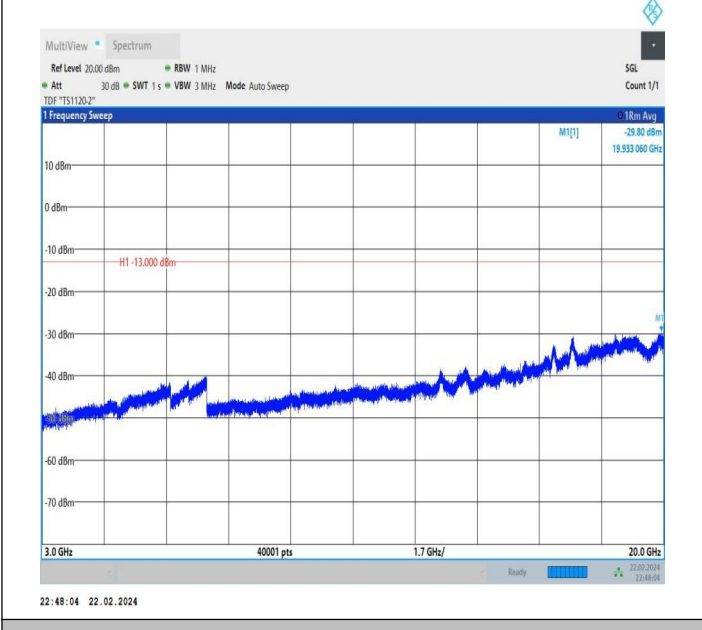

66-66-20MHz-20MHz-QPSK-QPSK-132072-132270-1RB#99-0
RB#0-3000~20000MHz-PASS