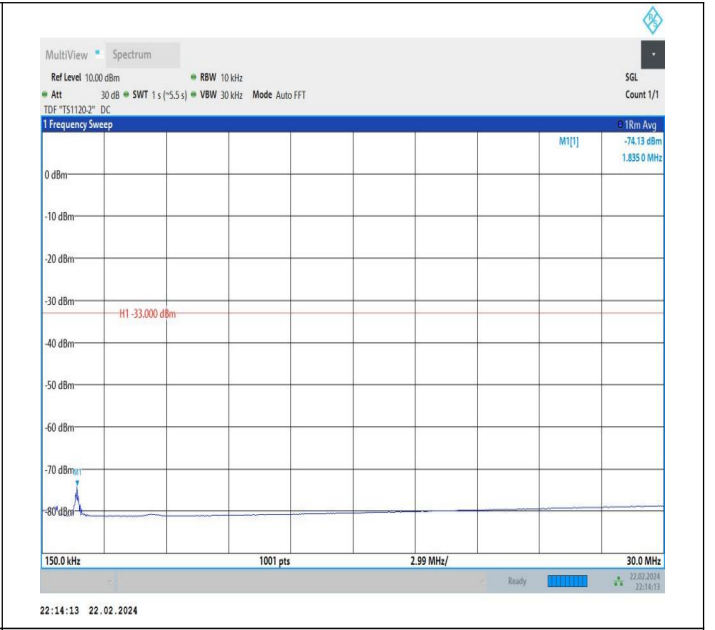

66-66-20MHz-15MHz-QPSK-QPSK-132423-132594-1RB#0-1
RB#74-0.15~30MHz-PASS