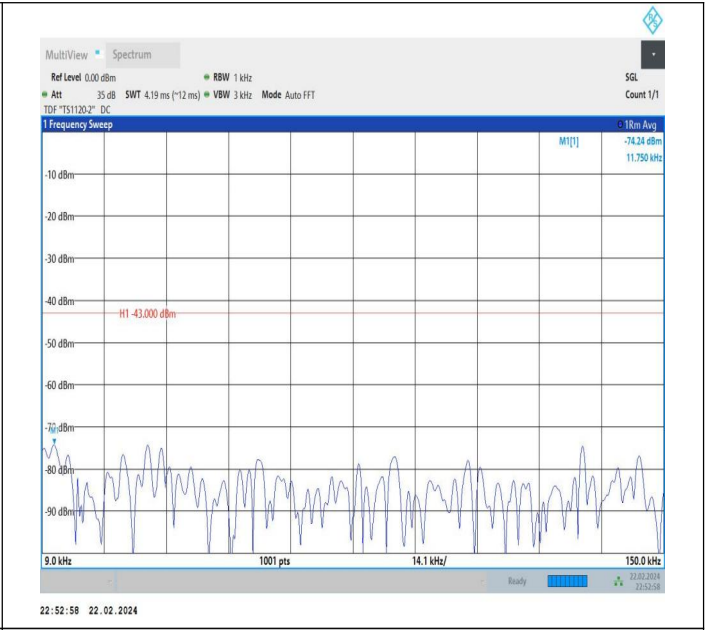

66-66-20MHz-20MHz-QPSK-QPSK-132323-132521-1RB#99-0
RB#0-0.009~0.15MHz-PASS