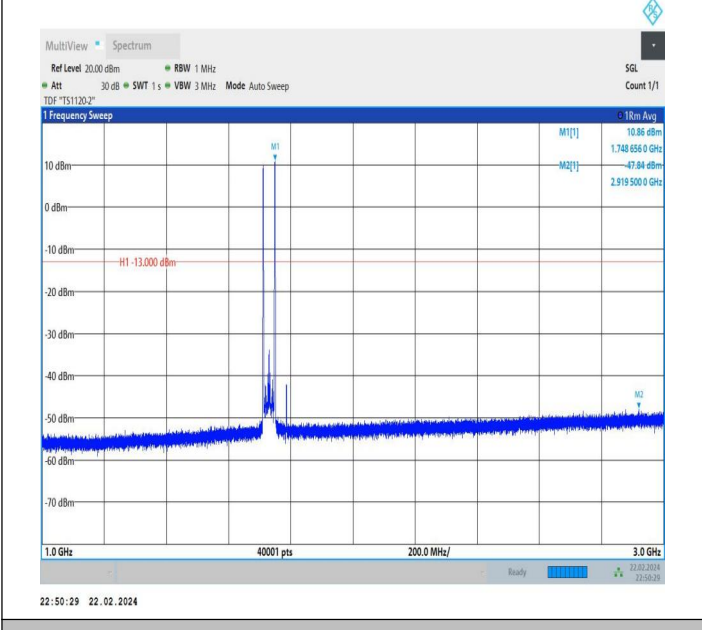

66-66-20MHz-20MHz-QPSK-QPSK-132072-132270-1RB#0-1
RB#99-1000~3000MHz-PASS