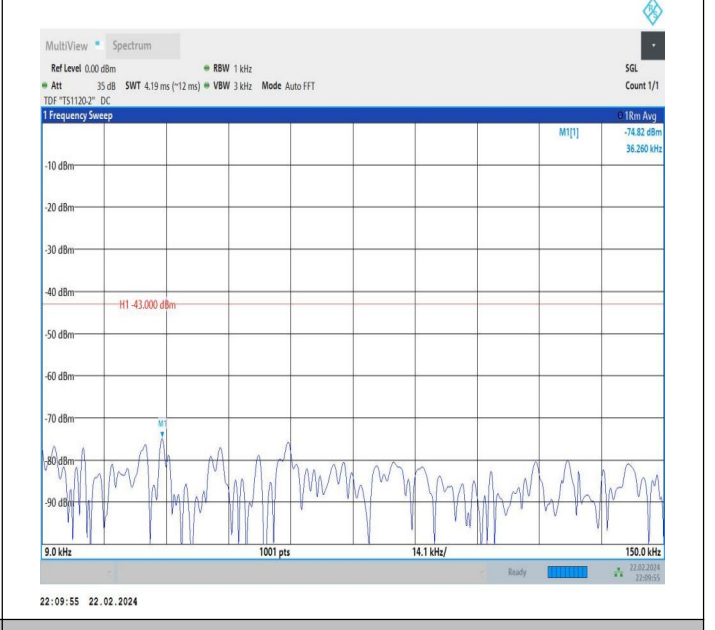

66-66-20MHz-15MHz-QPSK-QPSK-132072-132243-1RB#0-1
 RB#74-30~1000MHz-PASS

66-66-20MHz-15MHz-QPSK-QPSK-132072-132243-1RB#0-1
 RB#74-1000~3000MHz-PASS

66-66-20MHz-15MHz-QPSK-QPSK-132072-132243-1RB#0-1
 RB#74-3000~20000MHz-PASS