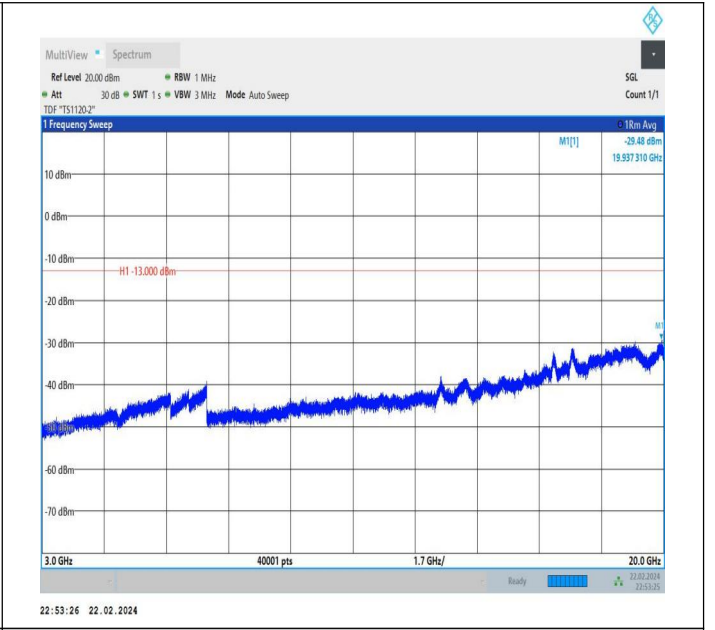

66-66-20MHz-20MHz-QPSK-QPSK-132323-132521-1RB#99-0
RB#0-3000~20000MHz-PASS