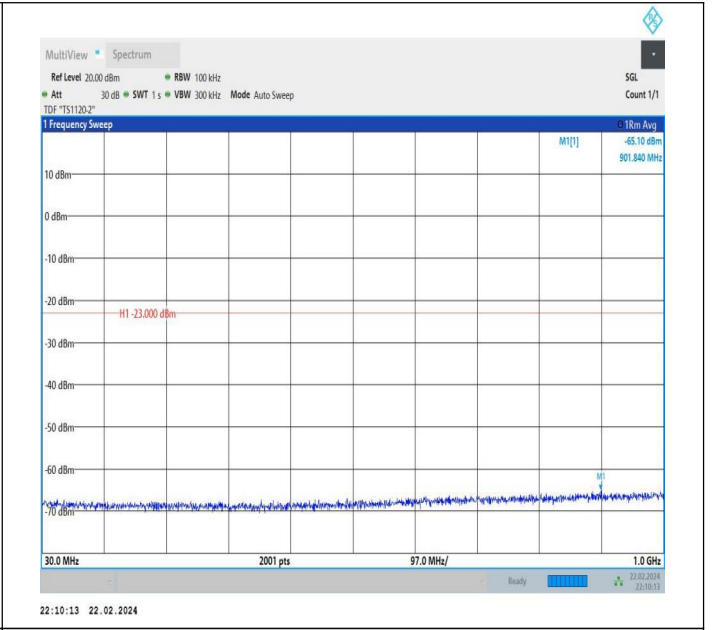

66-66-20MHz-15MHz-QPSK-QPSK-132348-132519-1RB#0-0
RB#0-30~1000MHz-PASS