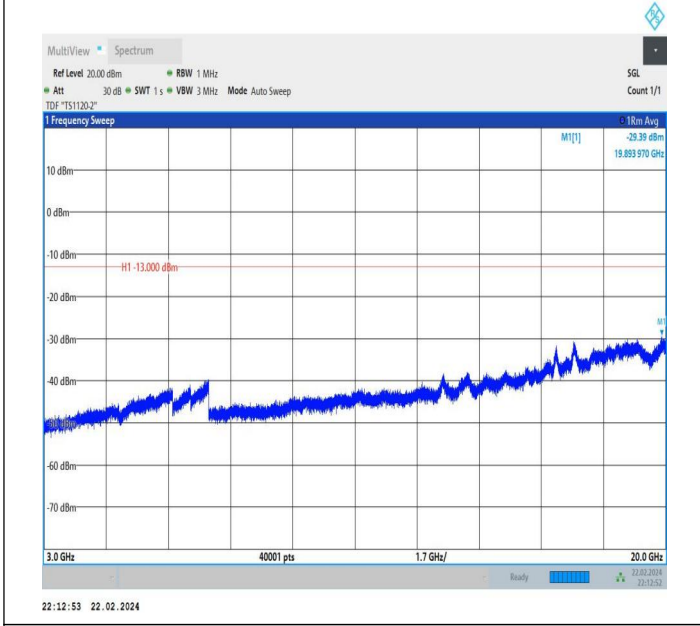

66-66-20MHz-15MHz-QPSK-QPSK-132423-132594-1RB#0-0
RB#0-3000~20000MHz-PASS