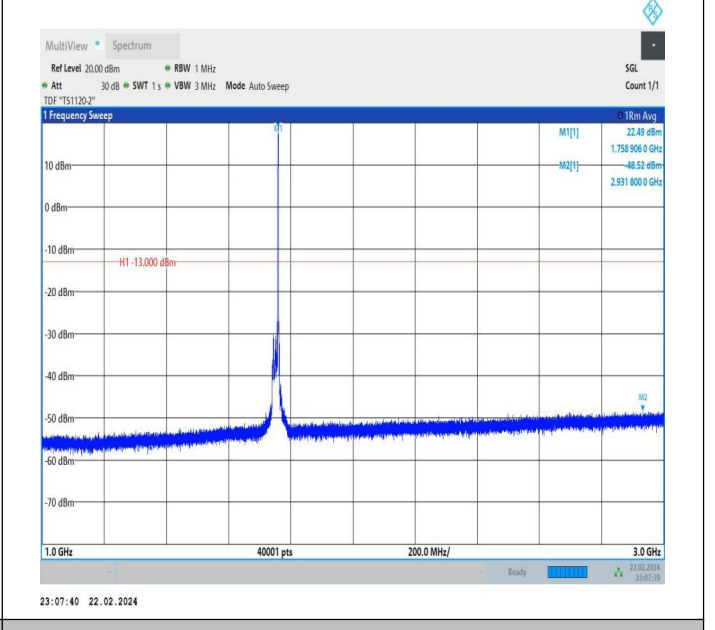

66-66-20MHz-20MHz-QPSK-QPSK-132374-132572-1RB#99-0
RB#0-1000~3000MHz-PASS