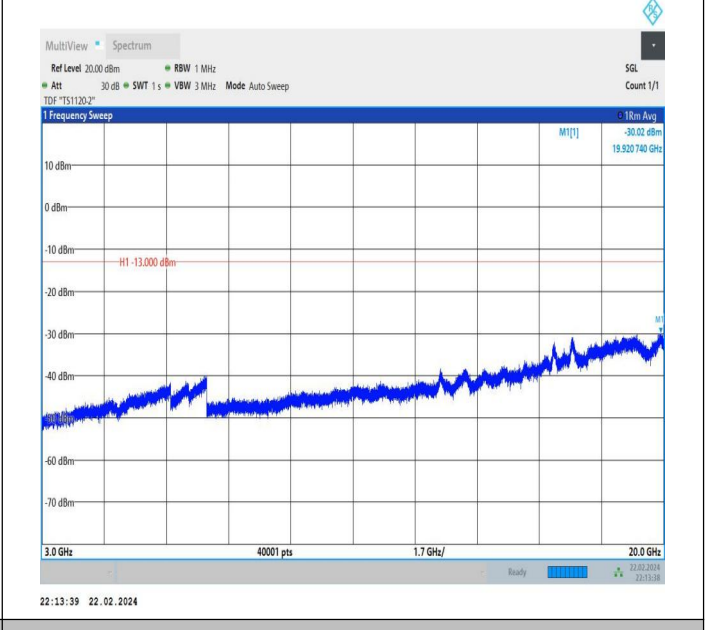

66-66-20MHz-15MHz-QPSK-QPSK-132423-132594-1RB#99-0
RB#0-3000~20000MHz-PASS