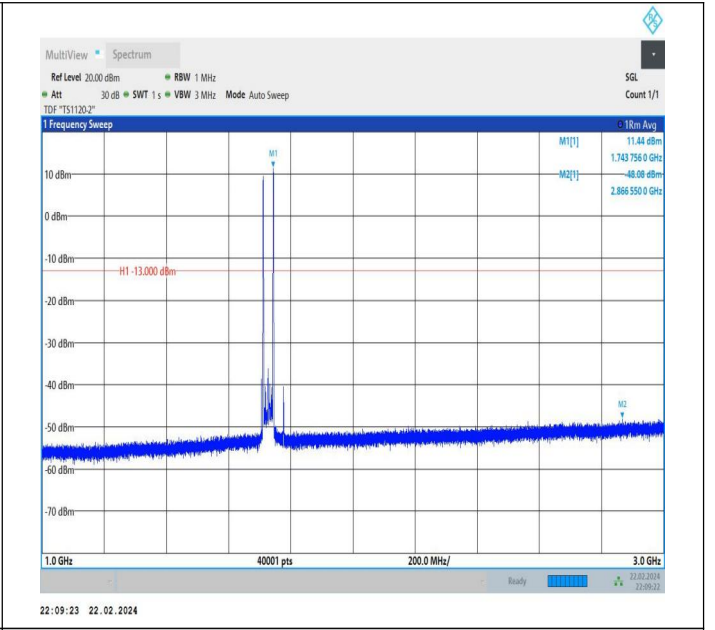

66-66-20MHz-15MHz-QPSK-QPSK-132072-132243-1RB#0-1
 RB#74-30~1000MHz-PASS

66-66-20MHz-15MHz-QPSK-QPSK-132072-132243-1RB#0-1
 RB#74-1000~3000MHz-PASS

66-66-20MHz-15MHz-QPSK-QPSK-132072-132243-1RB#0-1
 RB#74-3000~20000MHz-PASS