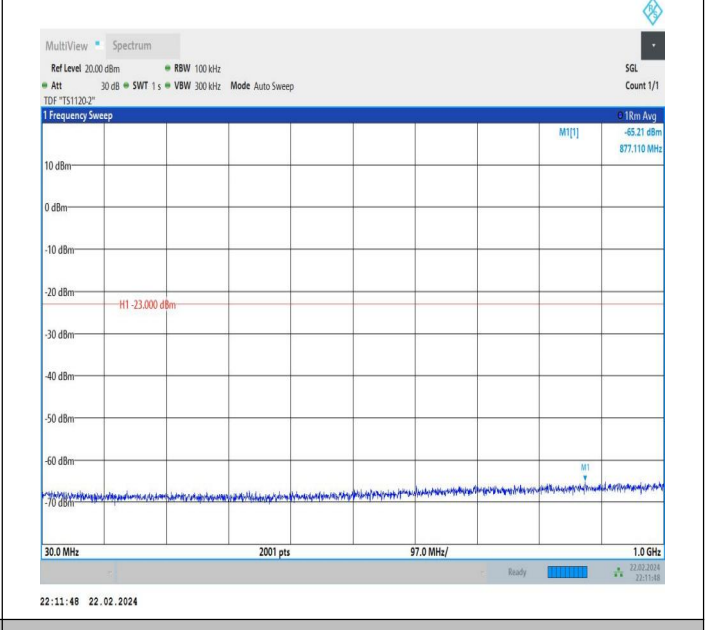

66-66-20MHz-15MHz-QPSK-QPSK-132348-132519-1RB#0-1
RB#74-30~1000MHz-PASS