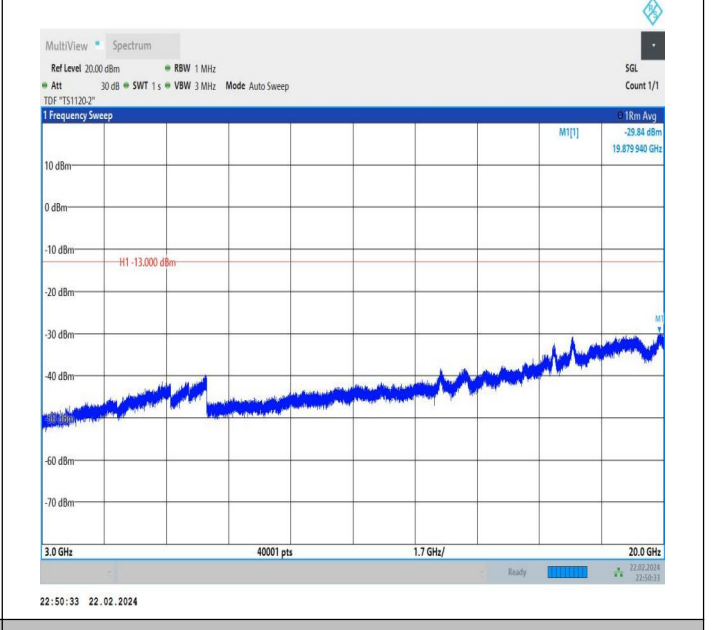

66-66-20MHz-20MHz-QPSK-QPSK-132072-132270-1RB#0-1
RB#99-3000~20000MHz-PASS