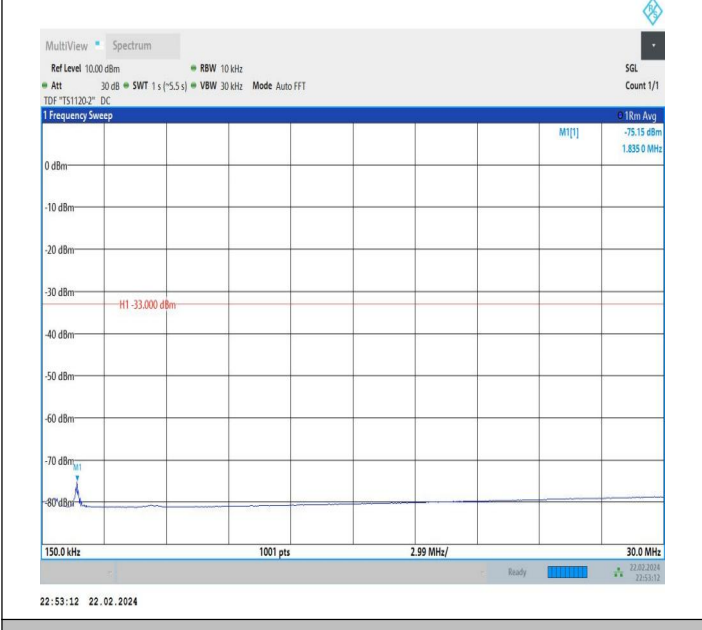

66-66-20MHz-20MHz-QPSK-QPSK-132323-132521-1RB#99-0
RB#0-0.15~30MHz-PASS