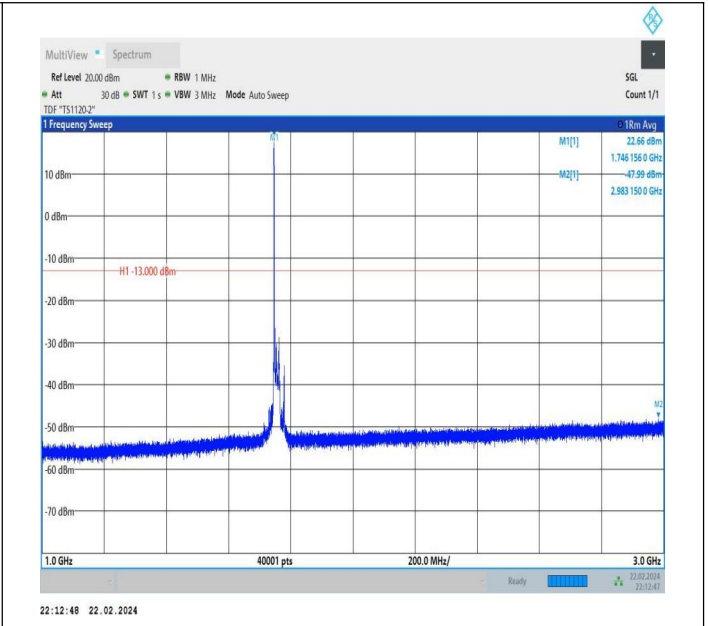

66-66-20MHz-15MHz-QPSK-QPSK-132423-132594-1RB#0-0
RB#0-1000~3000MHz-PASS