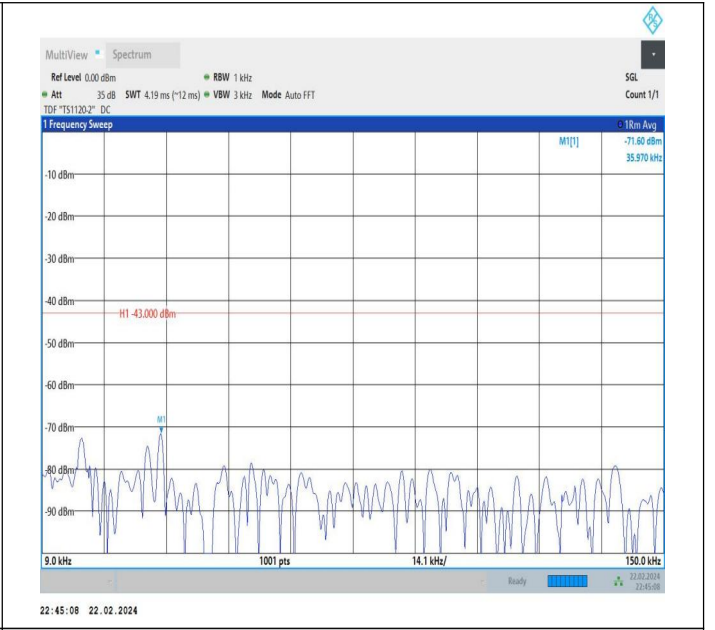

66-66-20MHz-20MHz-QPSK-QPSK-132072-132270-1RB#0-0
RB#0-0.009~0.15MHz-PASS