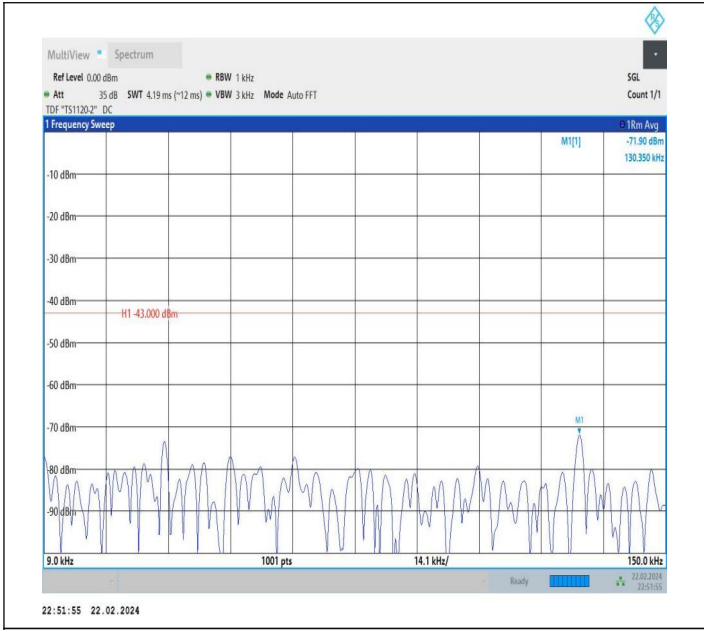

66-66-20MHz-20MHz-QPSK-QPSK-132323-132521-1RB#0-0
RB#0-0.009~0.15MHz-PASS