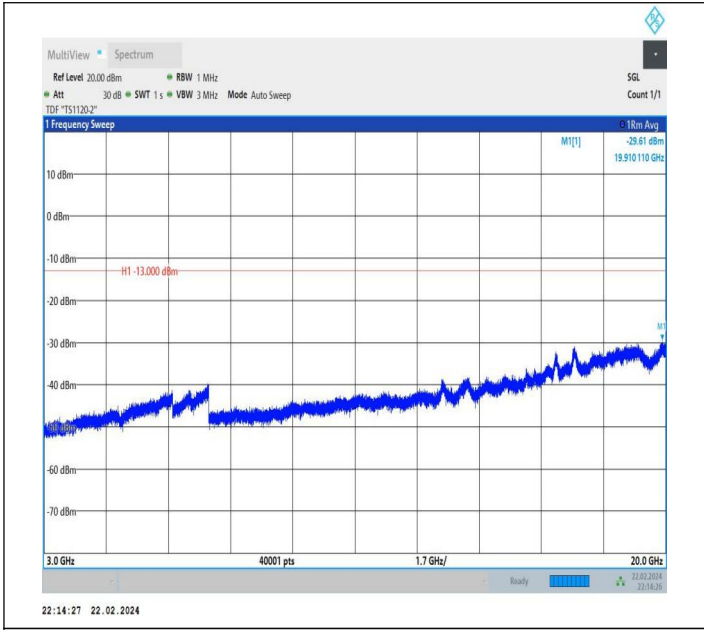

66-66-20MHz-15MHz-QPSK-QPSK-132423-132594-1RB#0-1
RB#74-3000~20000MHz-PASS