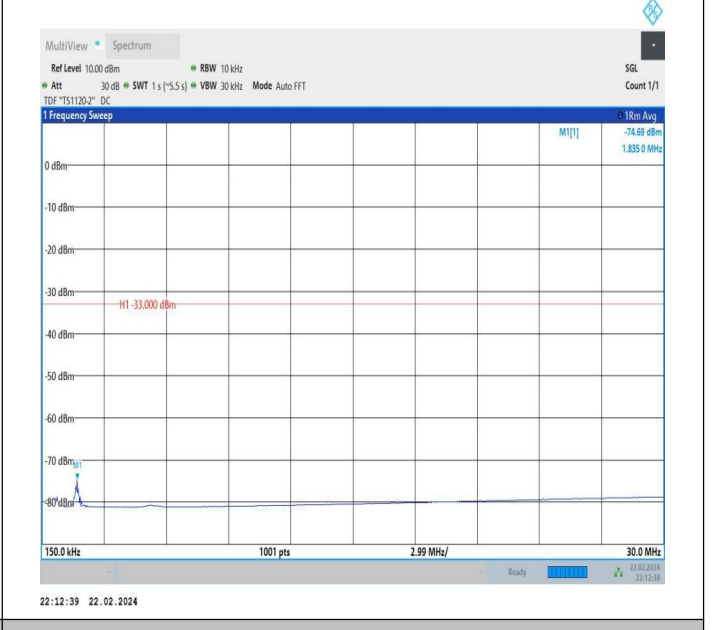

66-66-20MHz-15MHz-QPSK-QPSK-132423-132594-1RB#0-0
RB#0-0.15~30MHz-PASS