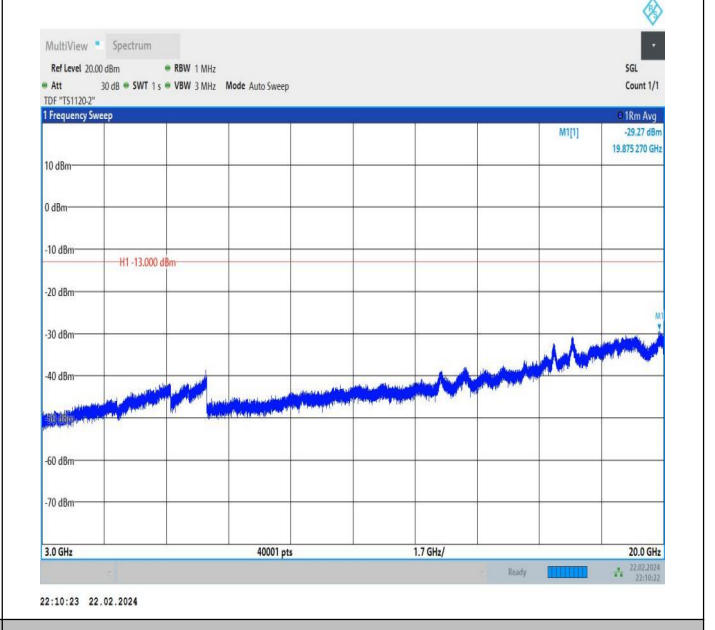

66-66-20MHz-15MHz-QPSK-QPSK-132348-132519-1RB#0-0
RB#0-3000~20000MHz-PASS