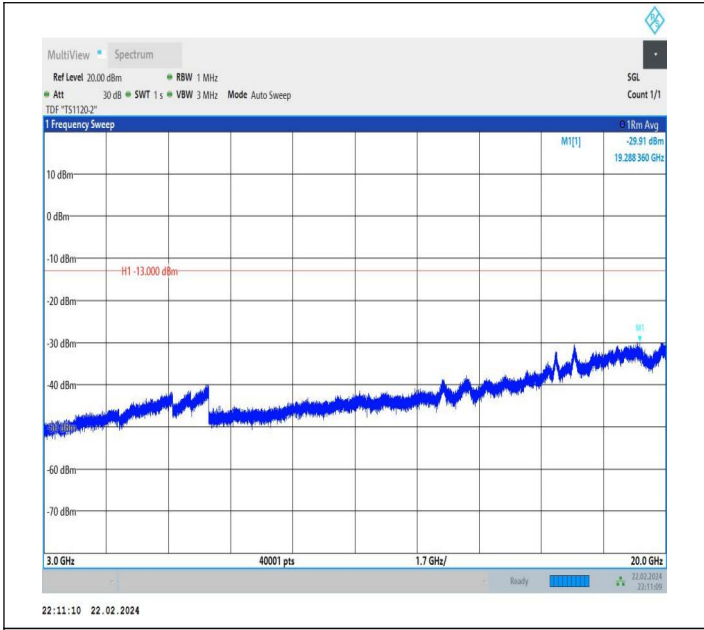

66-66-20MHz-15MHz-QPSK-QPSK-132348-132519-1RB#99-0
RB#0-3000~20000MHz-PASS