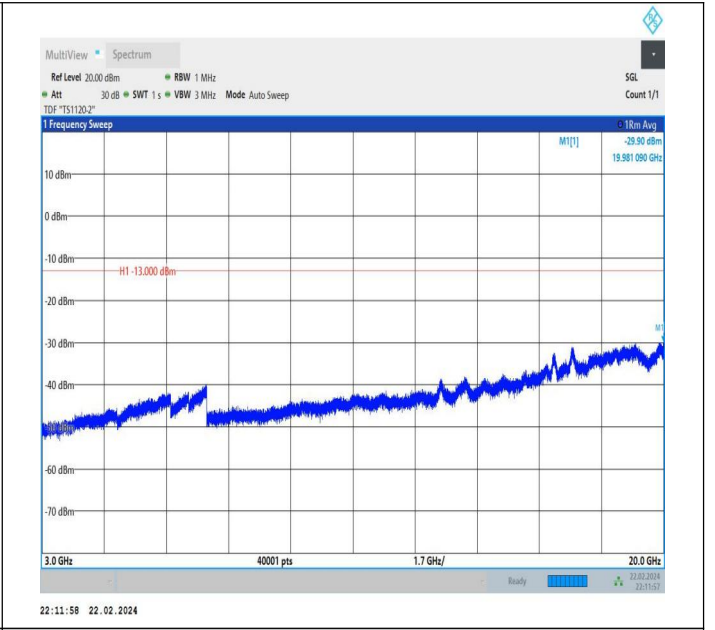

66-66-20MHz-15MHz-QPSK-QPSK-132348-132519-1RB#0-1
RB#74-3000~20000MHz-PASS