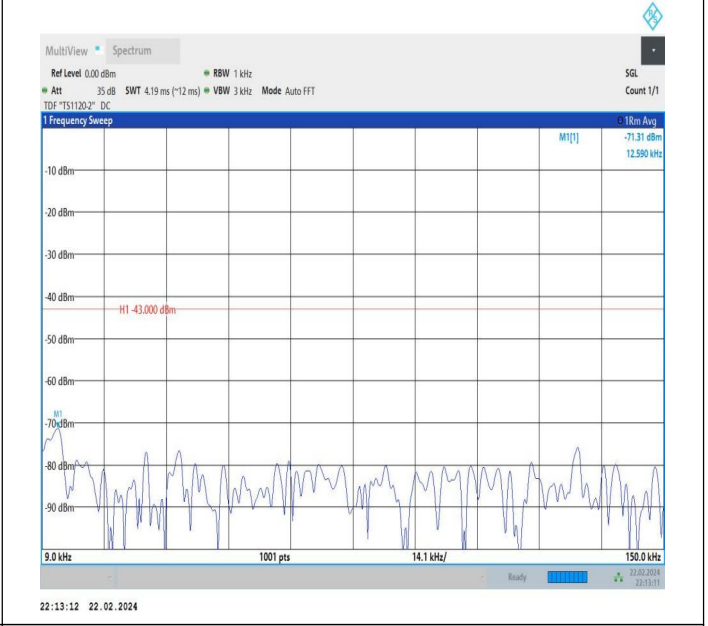

66-66-20MHz-15MHz-QPSK-QPSK-132423-132594-1RB#99-0
RB#0-0.009~0.15MHz-PASS