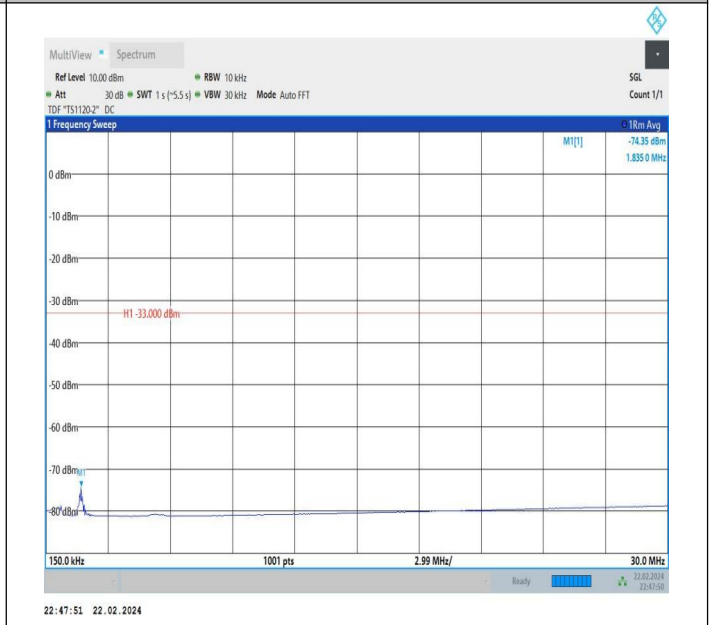

66-66-20MHz-20MHz-QPSK-QPSK-132072-132270-1RB#99-0
RB#0-0.15~30MHz-PASS