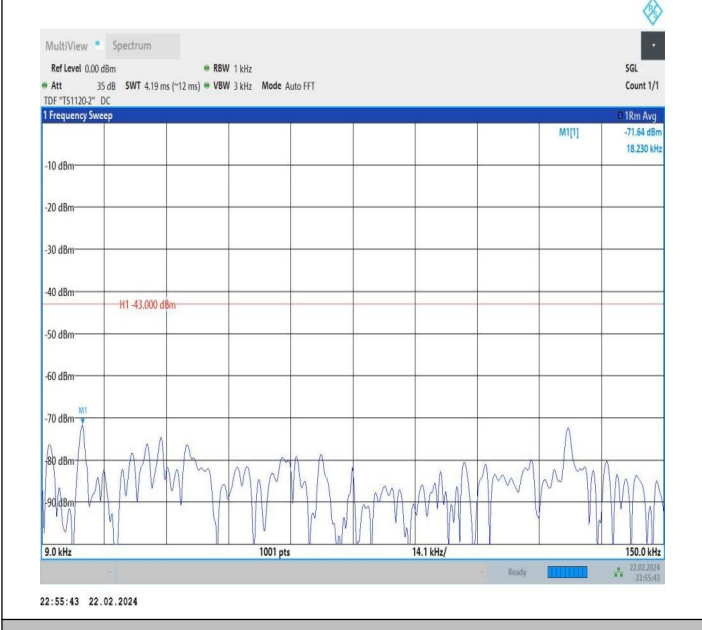

66-66-20MHz-20MHz-QPSK-QPSK-132323-132521-1RB#0-1
RB#99-0.009~0.15MHz-PASS