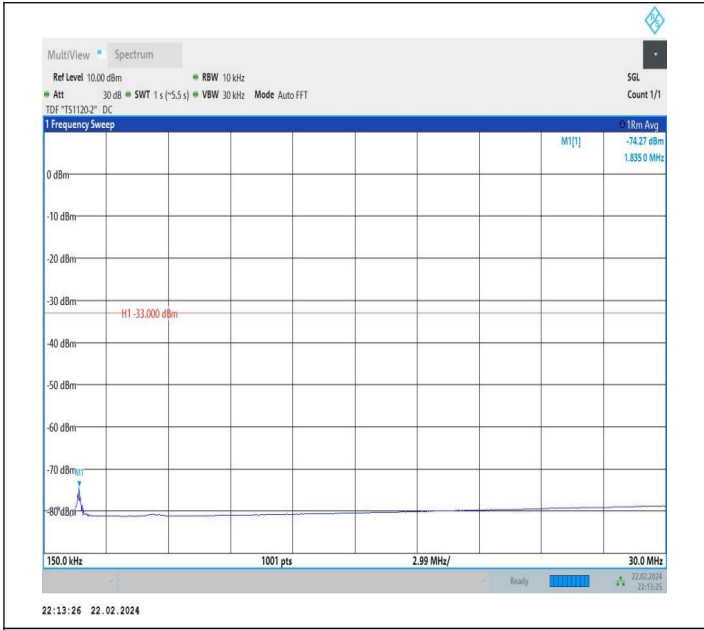

66-66-20MHz-15MHz-QPSK-QPSK-132423-132594-1RB#99-0
RB#0-0.15~30MHz-PASS