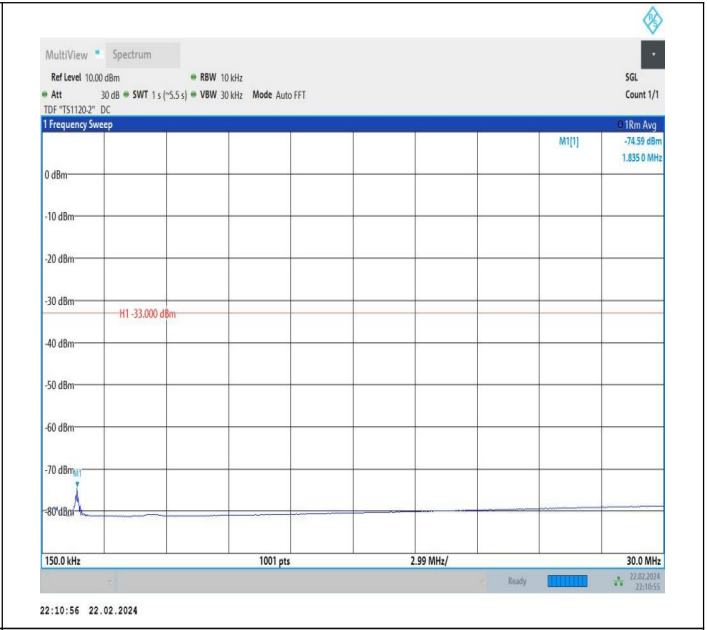

66-66-20MHz-15MHz-QPSK-QPSK-132348-132519-1RB#99-0
RB#0-0.15~30MHz-PASS