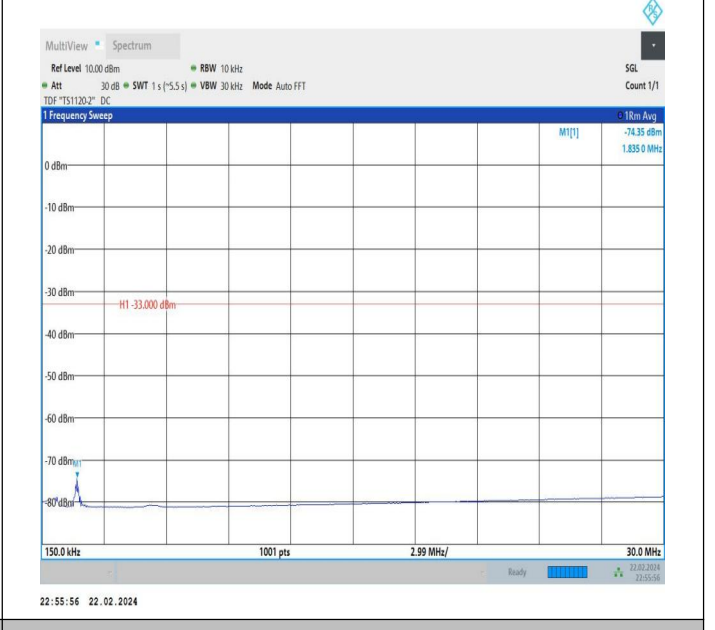

66-66-20MHz-20MHz-QPSK-QPSK-132323-132521-1RB#0-1
RB#99-0.15~30MHz-PASS