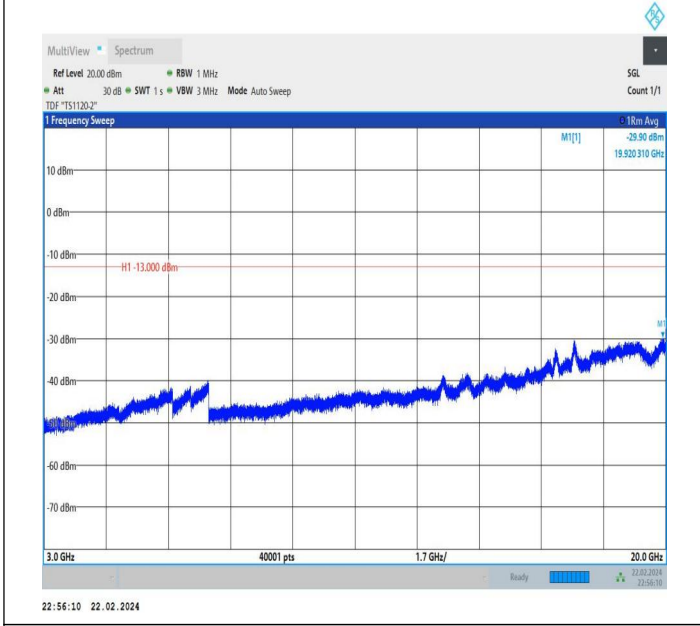

66-66-20MHz-20MHz-QPSK-QPSK-132323-132521-1RB#0-1
RB#99-3000~20000MHz-PASS