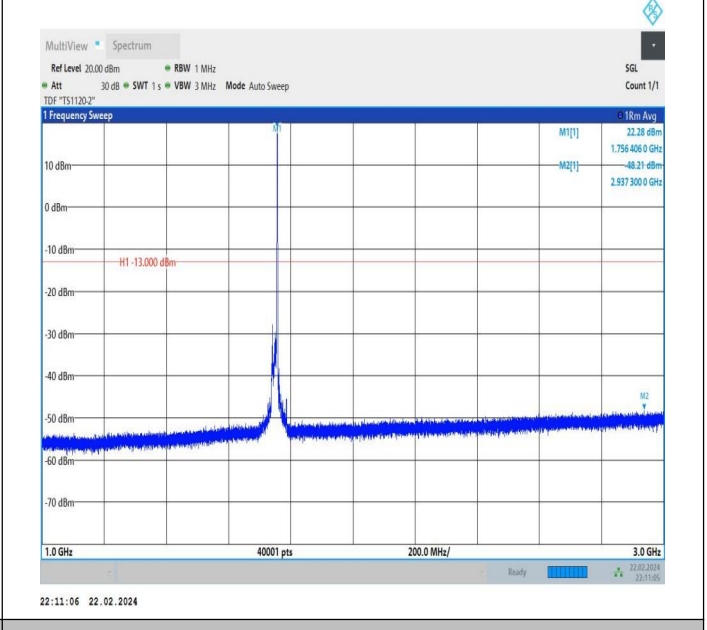

66-66-20MHz-15MHz-QPSK-QPSK-132348-132519-1RB#99-0
RB#0-1000~3000MHz-PASS