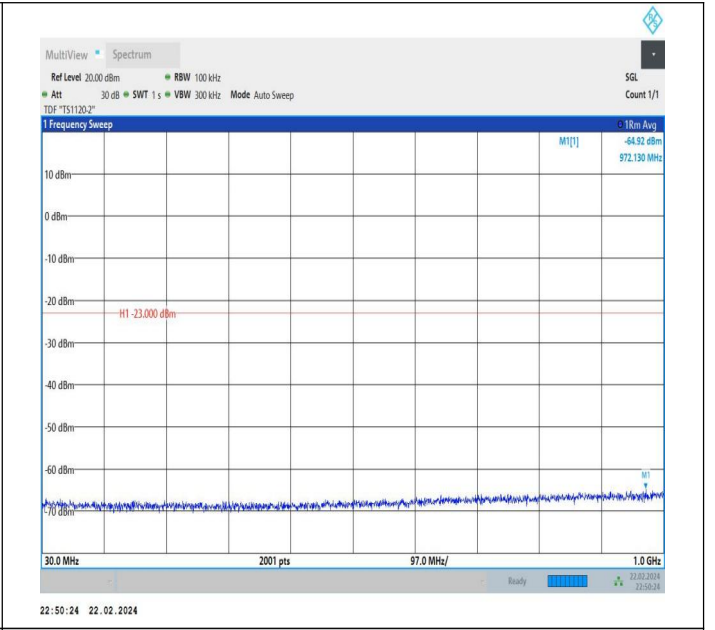

66-66-20MHz-20MHz-QPSK-QPSK-132072-132270-1RB#0-1
RB#99-30~100MHz-PASS