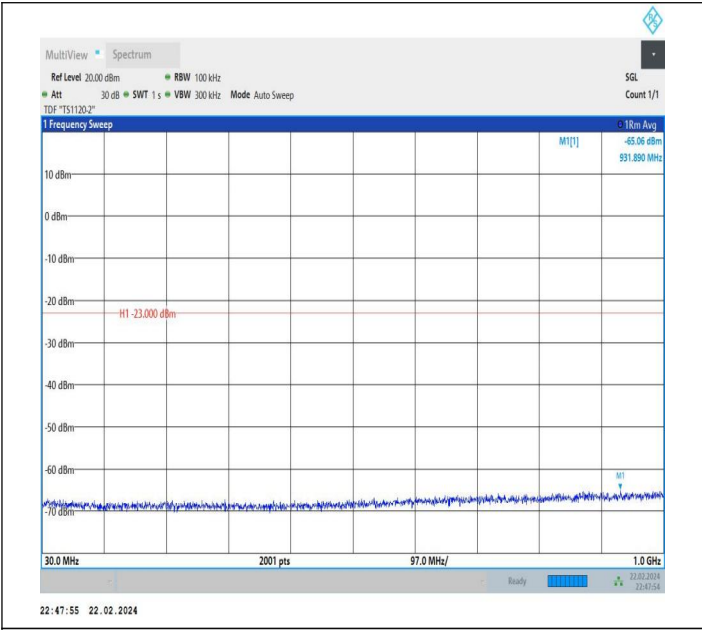

66-66-20MHz-20MHz-QPSK-QPSK-132072-132270-1RB#99-0
RB#0-30~1000MHz-PASS