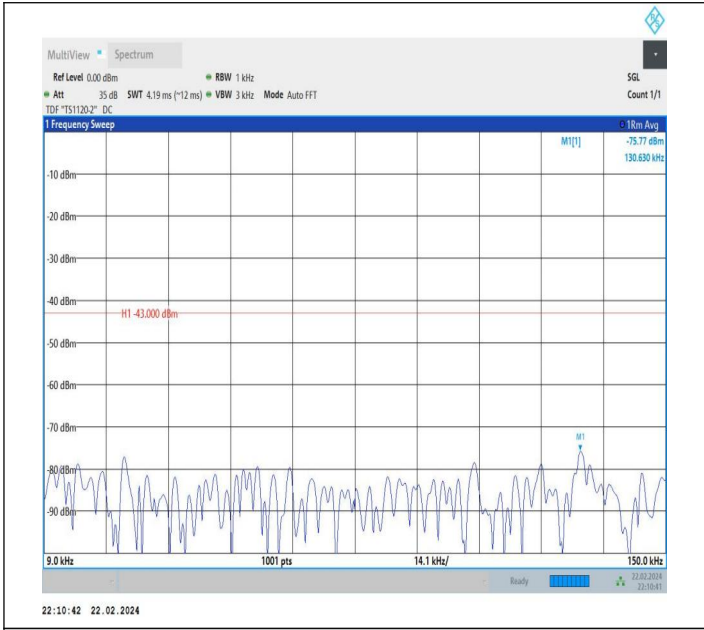

66-66-20MHz-15MHz-QPSK-QPSK-132348-132519-1RB#99-0
RB#0-0.009~0.15MHz-PASS