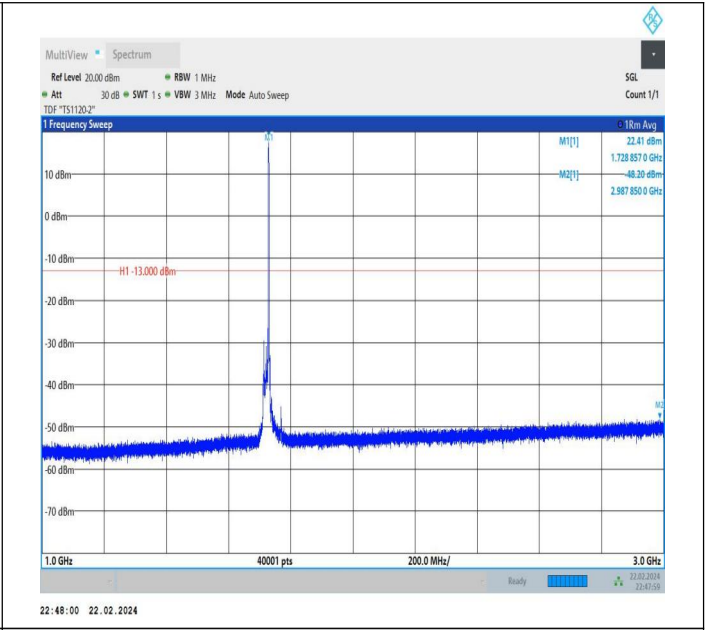

66-66-20MHz-20MHz-QPSK-QPSK-132072-132270-1RB#99-0
RB#0-1000~3000MHz-PASS