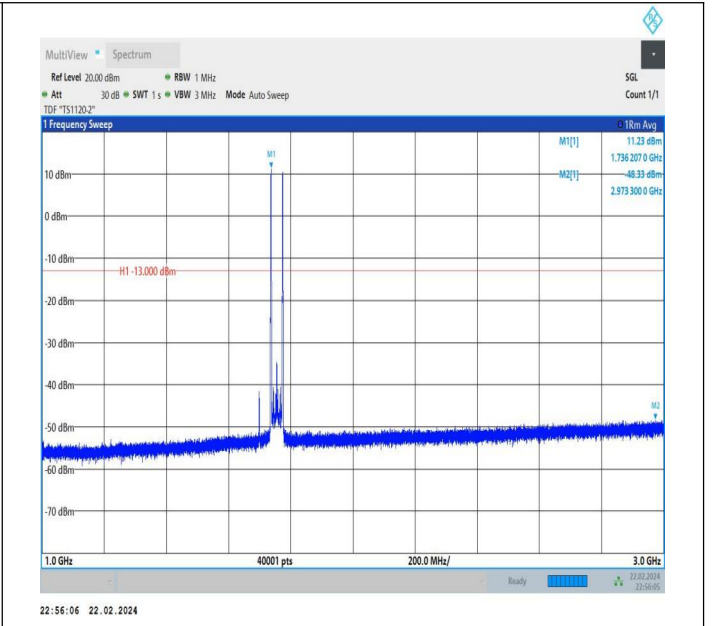

66-66-20MHz-20MHz-QPSK-QPSK-132323-132521-1RB#0-1
RB#99-1000~3000MHz-PASS