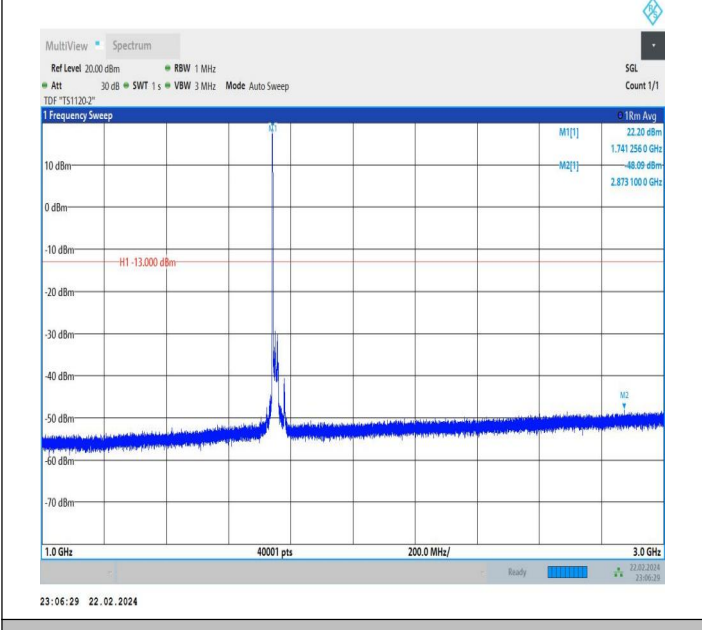

66-66-20MHz-20MHz-QPSK-QPSK-132374-132572-1RB#0-0
RB#0-1000~3000MHz-PASS