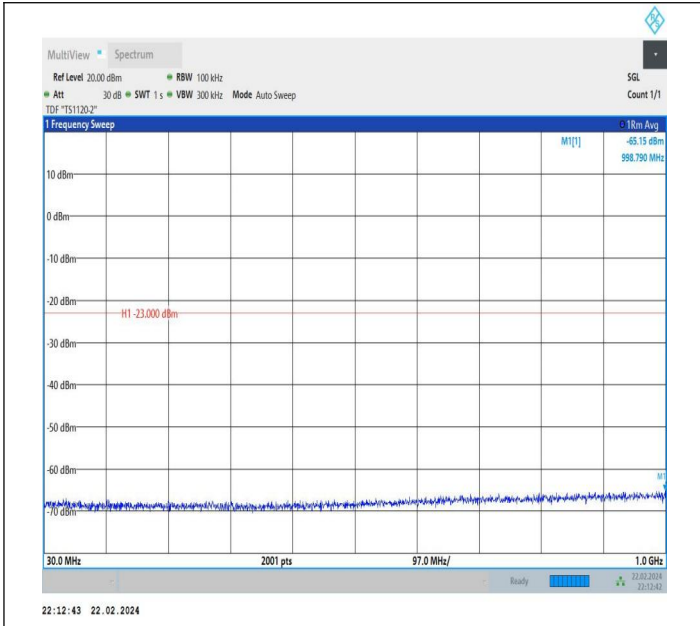

66-66-20MHz-15MHz-QPSK-QPSK-132423-132594-1RB#0-0
RB#0-30~1000MHz-PASS