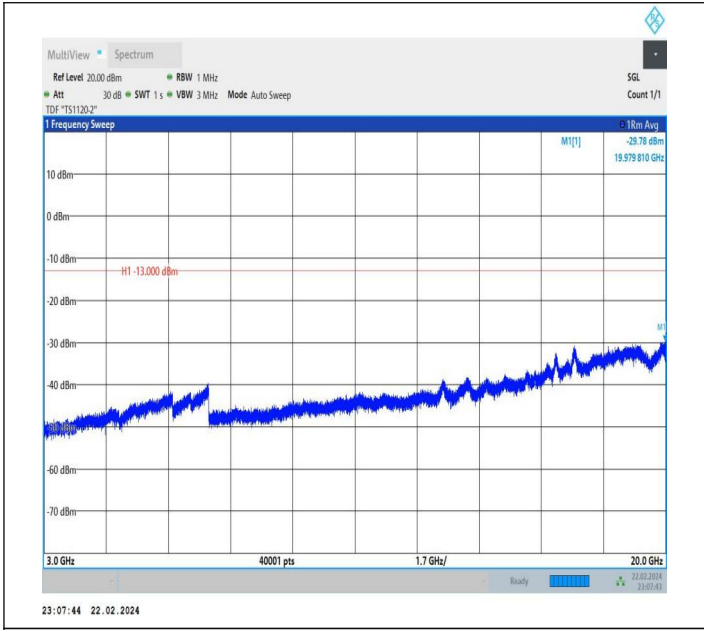

66-66-20MHz-20MHz-QPSK-QPSK-132374-132572-1RB#99-0
RB#0-3000~20000MHz-PASS