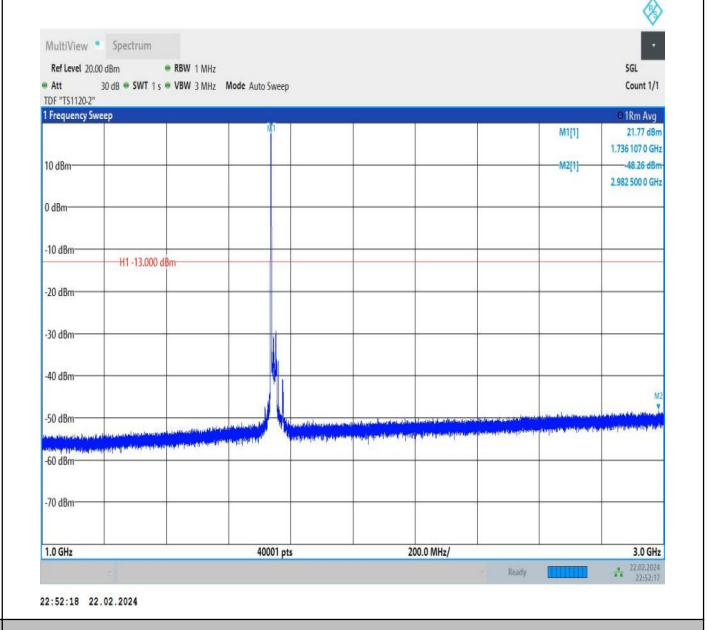

66-66-20MHz-20MHz-QPSK-QPSK-132323-132521-1RB#0-0
RB#0-1000~3000MHz-PASS