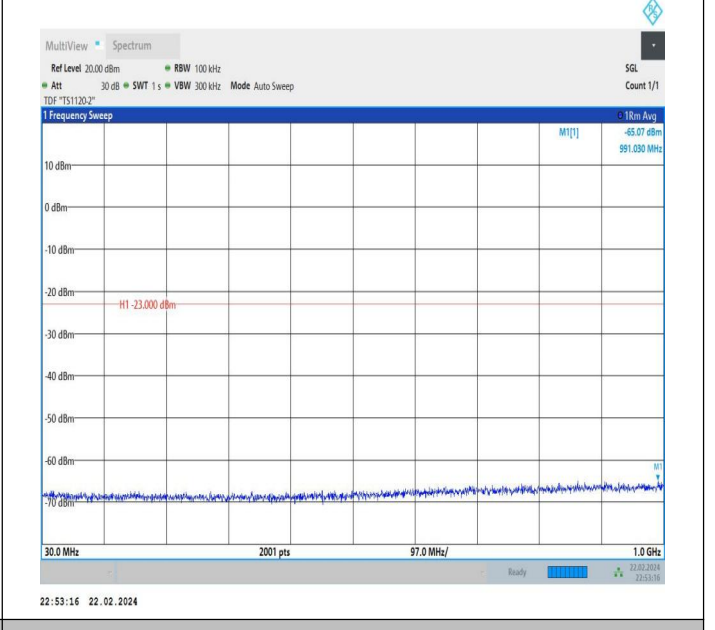

66-66-20MHz-20MHz-QPSK-QPSK-132323-132521-1RB#99-0
RB#0-30~1000MHz-PASS