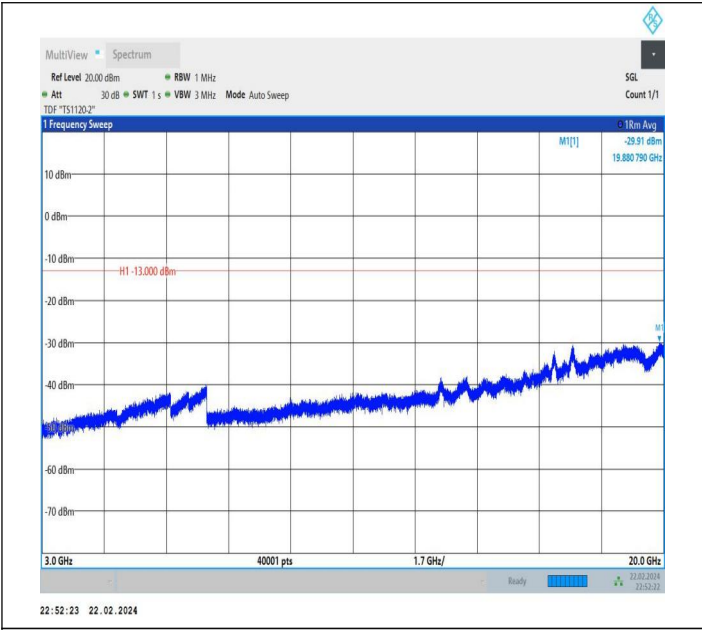

66-66-20MHz-20MHz-QPSK-QPSK-132323-132521-1RB#0-0
RB#0-3000~20000MHz-PASS