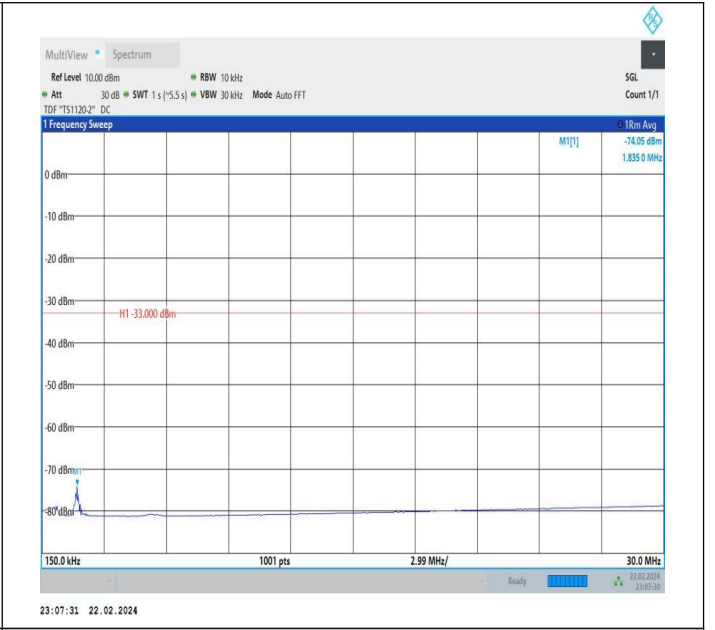

66-66-20MHz-20MHz-QPSK-QPSK-132374-132572-1RB#99-0
RB#0-0.15~30MHz-PASS