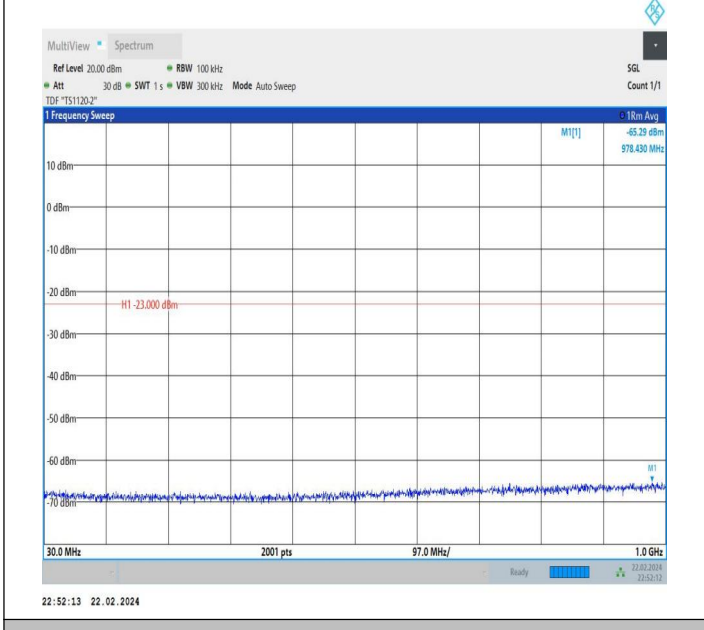

66-66-20MHz-20MHz-QPSK-QPSK-132323-132521-1RB#0-0
RB#0-30~1000MHz-PASS