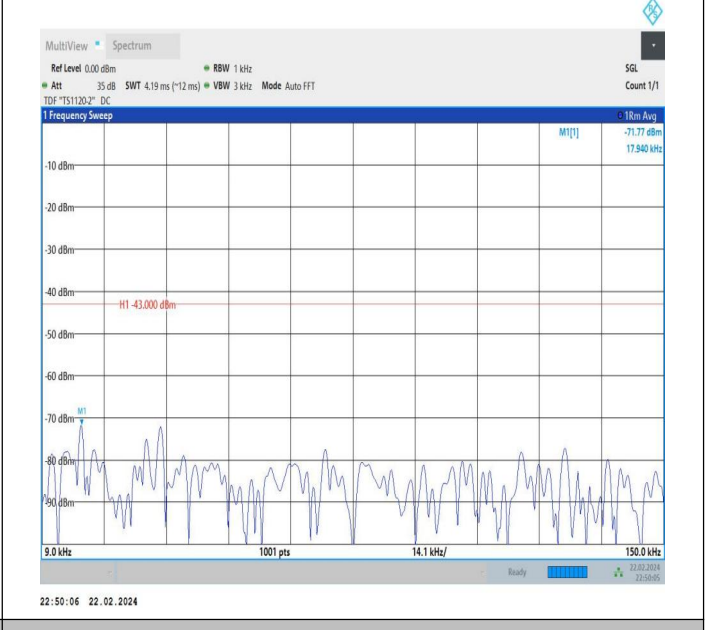

66-66-20MHz-20MHz-QPSK-QPSK-132072-132270-1RB#0-1
RB#99-0.009~0.15MHz-PASS