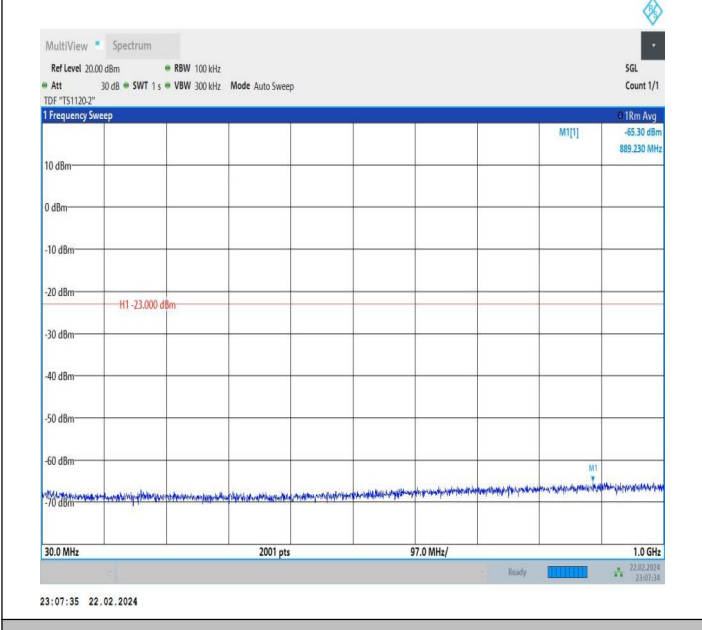

66-66-20MHz-20MHz-QPSK-QPSK-132374-132572-1RB#99-0
RB#0-30~1000MHz-PASS