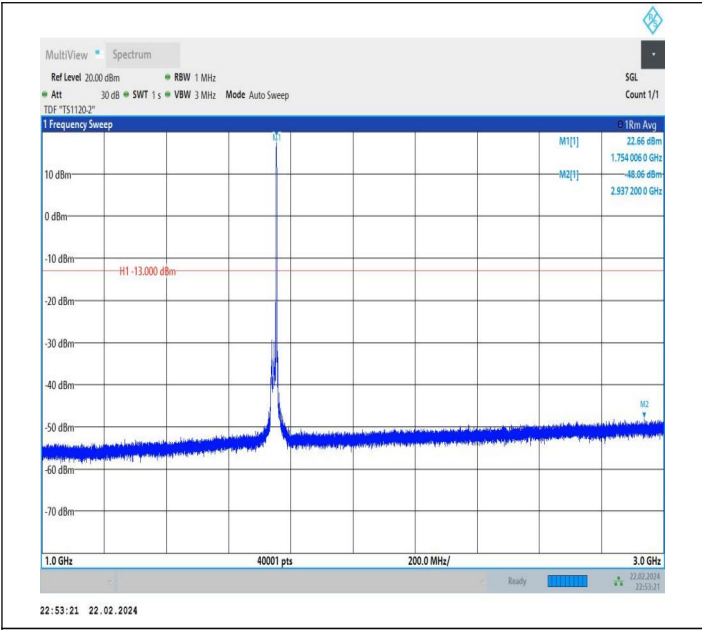

66-66-20MHz-20MHz-QPSK-QPSK-132323-132521-1RB#99-0
RB#0-1000~3000MHz-PASS