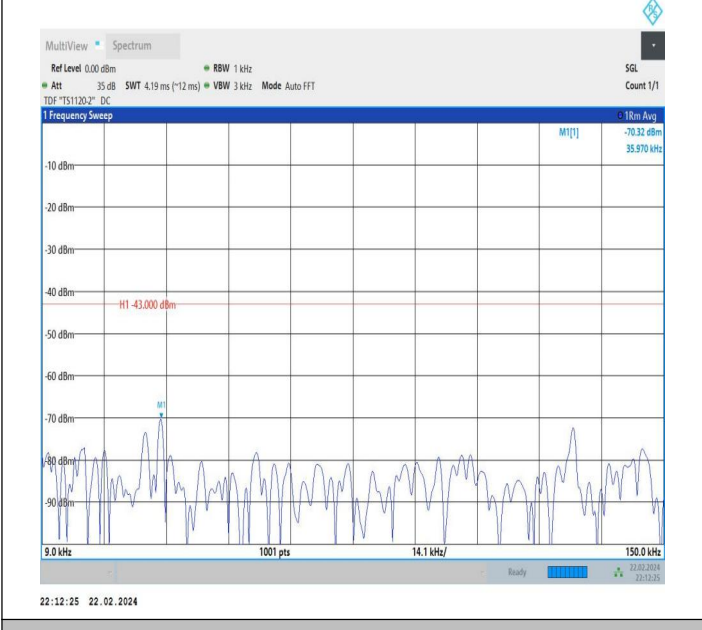

66-66-20MHz-15MHz-QPSK-QPSK-132423-132594-1RB#0-0
RB#0-0.009~0.15MHz-PASS