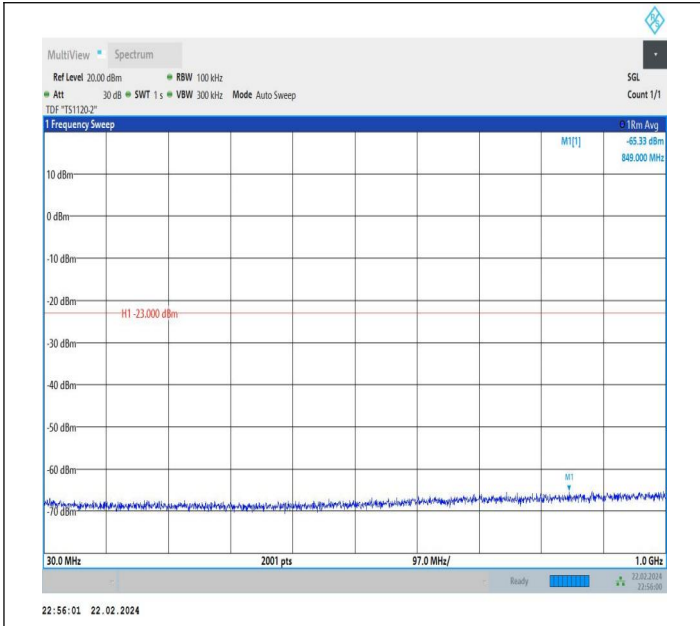

66-66-20MHz-20MHz-QPSK-QPSK-132323-132521-1RB#0-1
RB#99-30~1000MHz-PASS