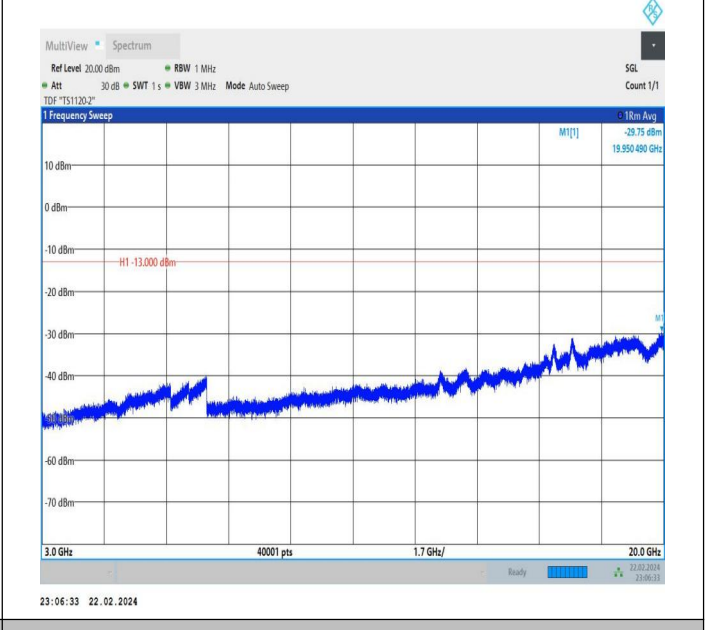

66-66-20MHz-20MHz-QPSK-QPSK-132374-132572-1RB#0-0
RB#0-3000~20000MHz-PASS