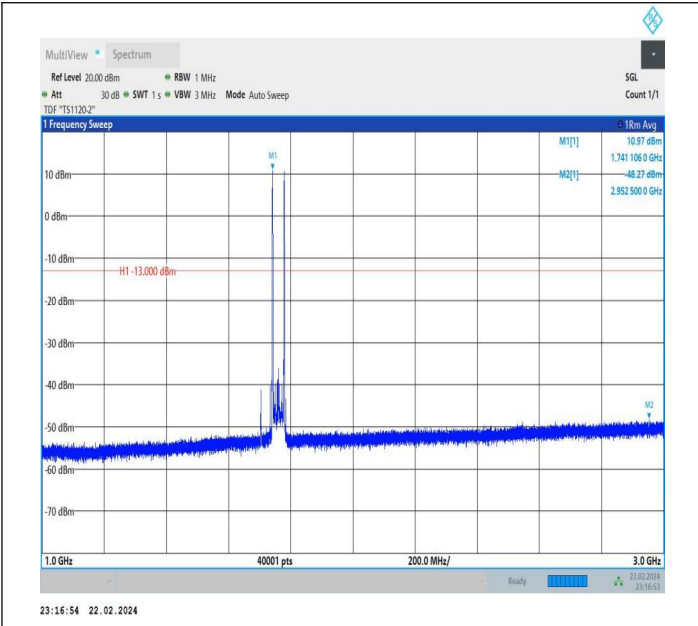

66-66-20MHz-20MHz-QPSK-QPSK-132374-132572-1RB#0-1
RB#99-1000~3000MHz-PASS