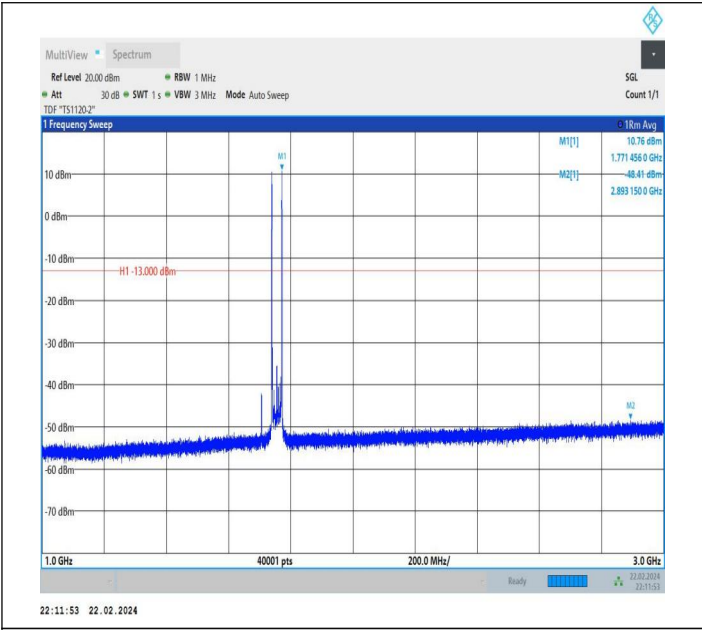

66-66-20MHz-15MHz-QPSK-QPSK-132348-132519-1RB#0-1
RB#74-1000~3000MHz-PASS