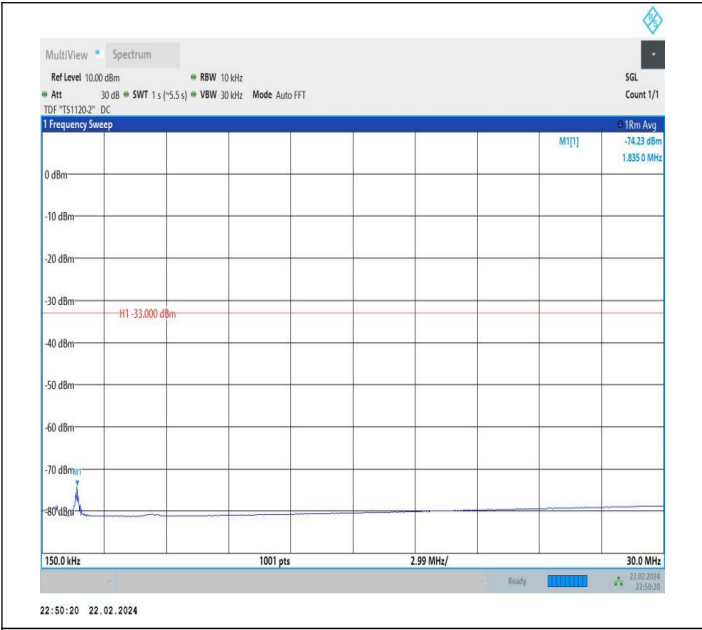

66-66-20MHz-20MHz-QPSK-QPSK-132072-132270-1RB#0-1
RB#99-0.15~30MHz-PASS