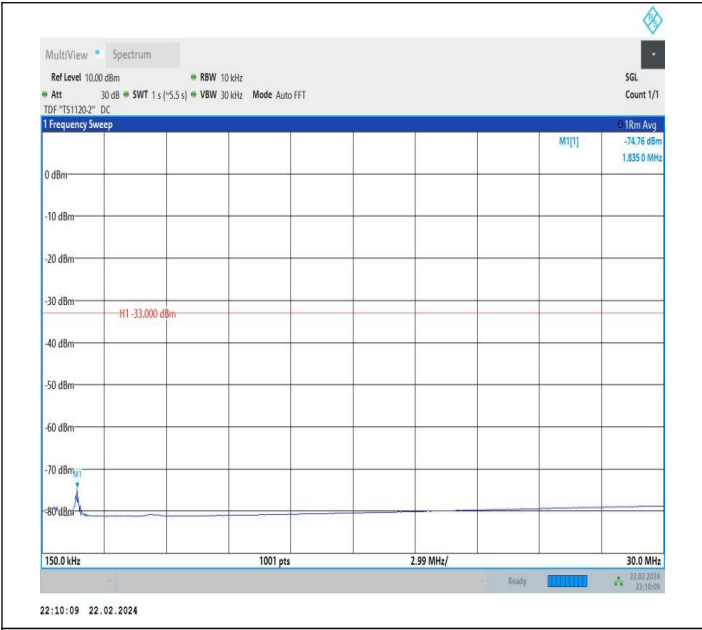

66-66-20MHz-15MHz-QPSK-QPSK-132348-132519-1RB#0-0
RB#0-0.15~30MHz-PASS