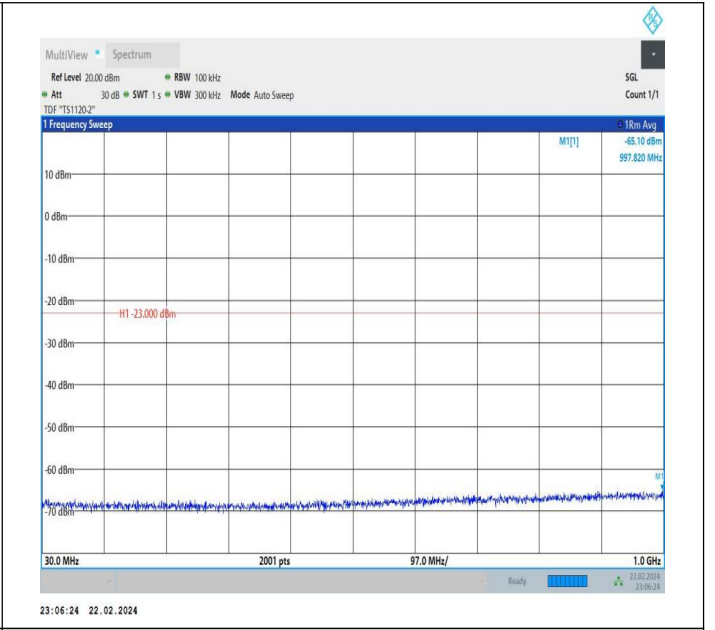

66-66-20MHz-20MHz-QPSK-QPSK-132374-132572-1RB#0-0
RB#0-30~1000MHz-PASS