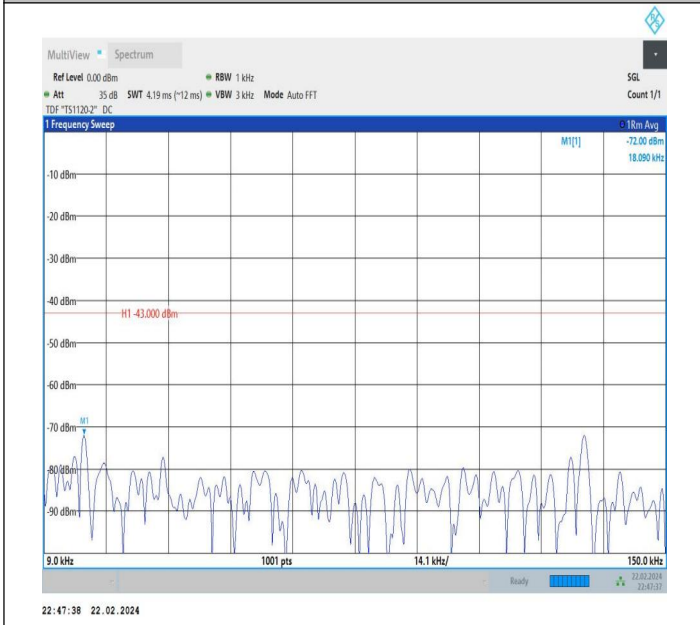

66-66-20MHz-20MHz-QPSK-QPSK-132072-132270-1RB#99-0
RB#0-0.009~0.15MHz-PASS