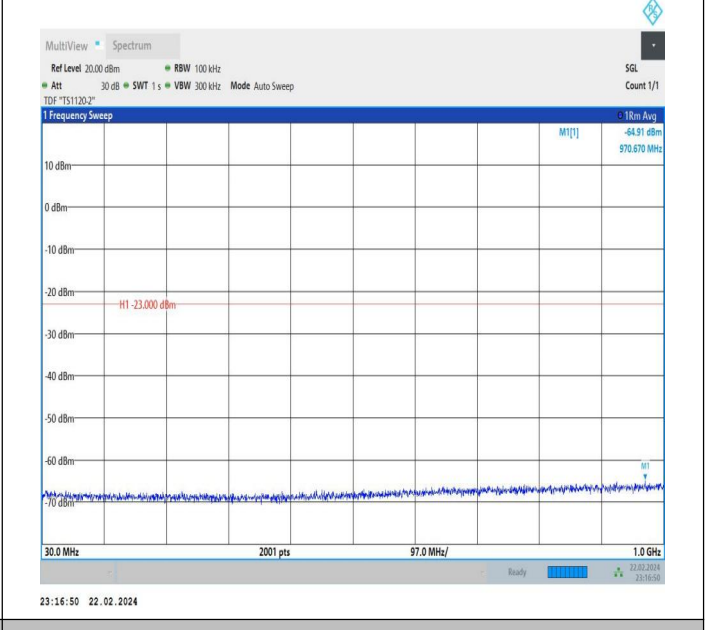

66-66-20MHz-20MHz-QPSK-QPSK-132374-132572-1RB#0-1
RB#99-30~1000MHz-PASS