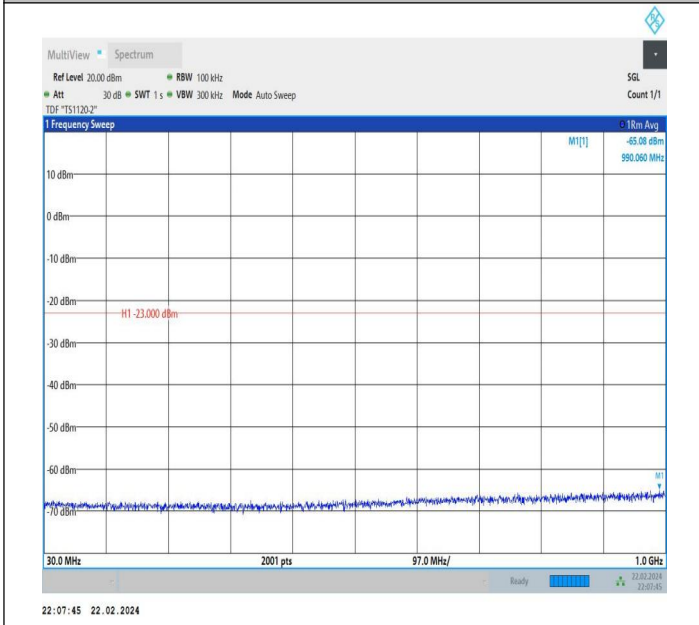

66-66-20MHz-15MHz-QPSK-QPSK-132072-132243-1RB#0-0
RB#0-0.009~0.15MHz-PASS

66-66-20MHz-15MHz-QPSK-QPSK-132072-132243-1RB#0-0
RB#0-30~1000MHz-PASS