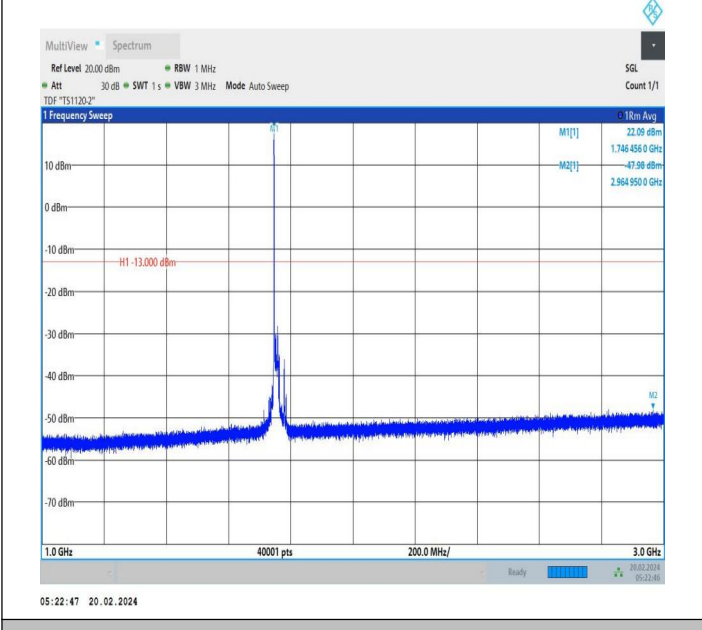

66-66-15MHz-20MHz-QPSK-QPSK-132401-132572-1RB#0-0
RB#0-0.15~30MHz-PASS

66-66-15MHz-20MHz-QPSK-QPSK-132401-132572-1RB#0-0
RB#0-1000~3000MHz-PASS