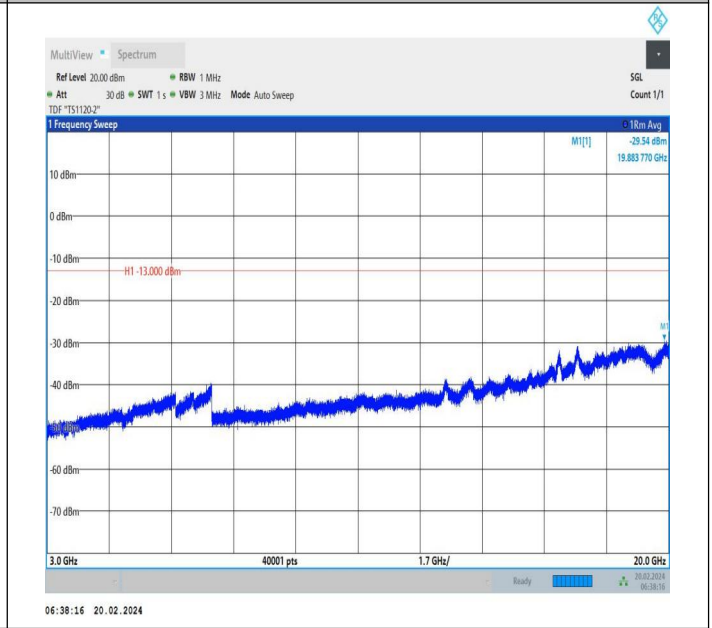

66-66-20MHz-10MHz-QPSK-QPSK-132072-132216-1RB#0-0
RB#0-30~1000MHz-PASS

66-66-20MHz-10MHz-QPSK-QPSK-132072-132216-1RB#0-0
RB#0-3000~20000MHz-PASS