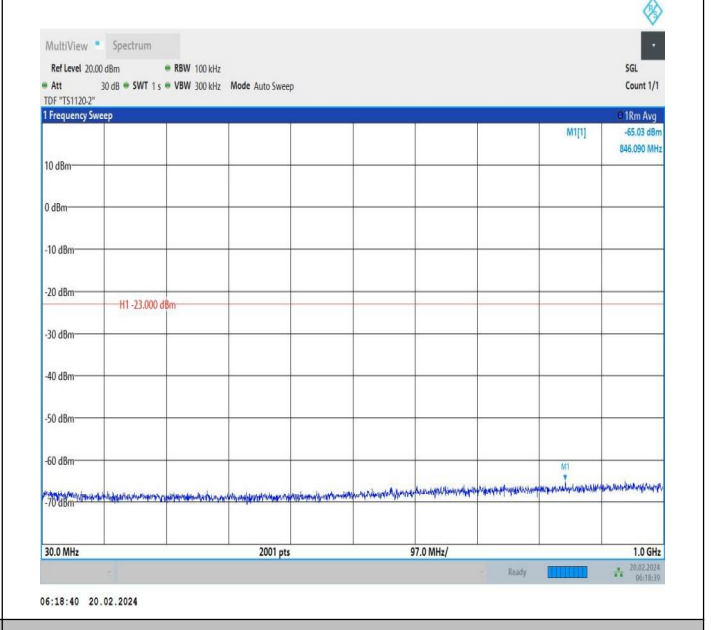

66-66-20MHz-5MHz-QPSK-QPSK-132397-132514-1RB#0-0R
B#0-0.009~0.15MHz-PASS

66-66-20MHz-5MHz-QPSK-QPSK-132397-132514-1RB#0-0R
B#0-30~1000MHz-PASS