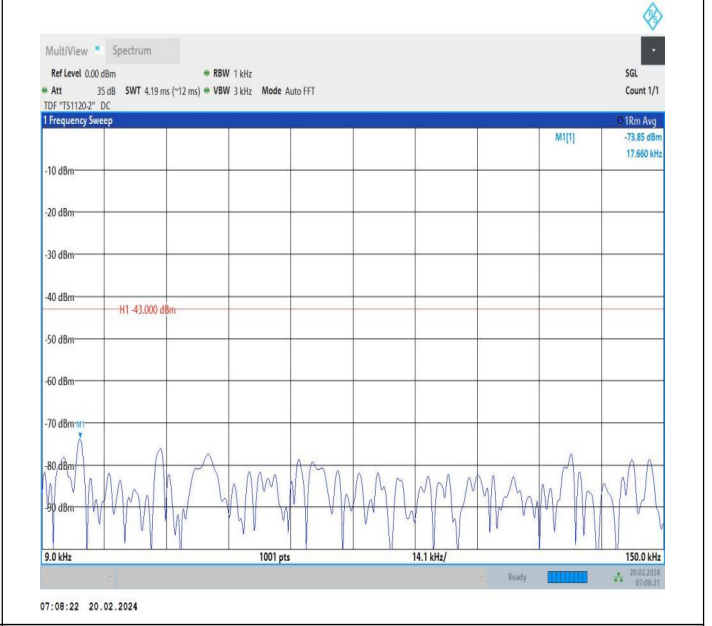

66-66-20MHz-10MHz-QPSK-QPSK-132473-132617-1RB#99-0
RB#0-1000~3000MHz-PASS

66-66-20MHz-10MHz-QPSK-QPSK-132473-132617-1RB#0-1
RB#49-0.009~0.15MHz-PASS