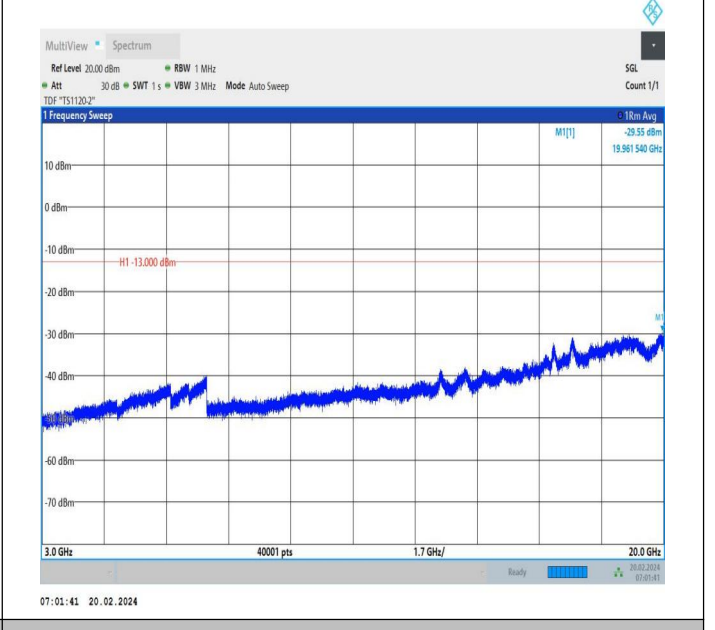

66-66-20MHz-10MHz-QPSK-QPSK-132373-132517-1RB#99-0
RB#0-30~1000MHz-PASS

66-66-20MHz-10MHz-QPSK-QPSK-132373-132517-1RB#99-0
RB#0-3000~20000MHz-PASS