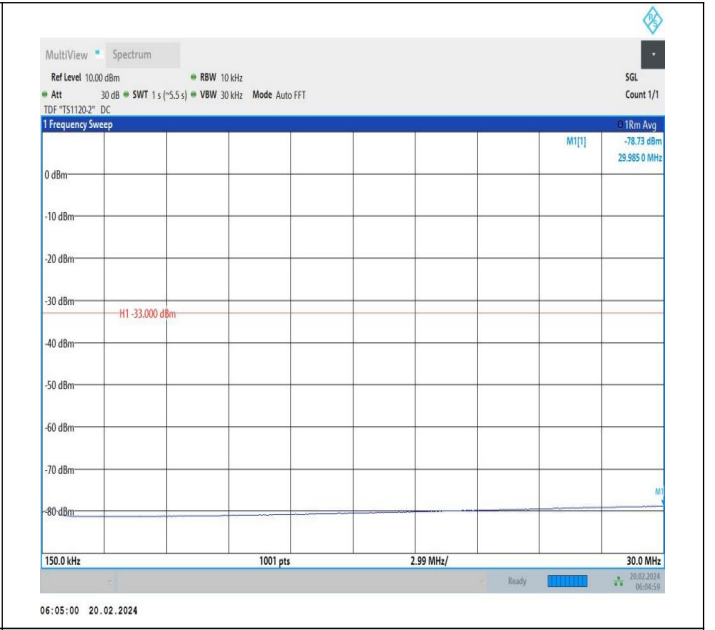

66-66-20MHz-5MHz-QPSK-QPSK-132072-132189-1RB#99-0
RB#0-3000~20000MHz-PASS

66-66-20MHz-5MHz-QPSK-QPSK-132072-132189-1RB#0-1R
B#24-0.15~30MHz-PASS