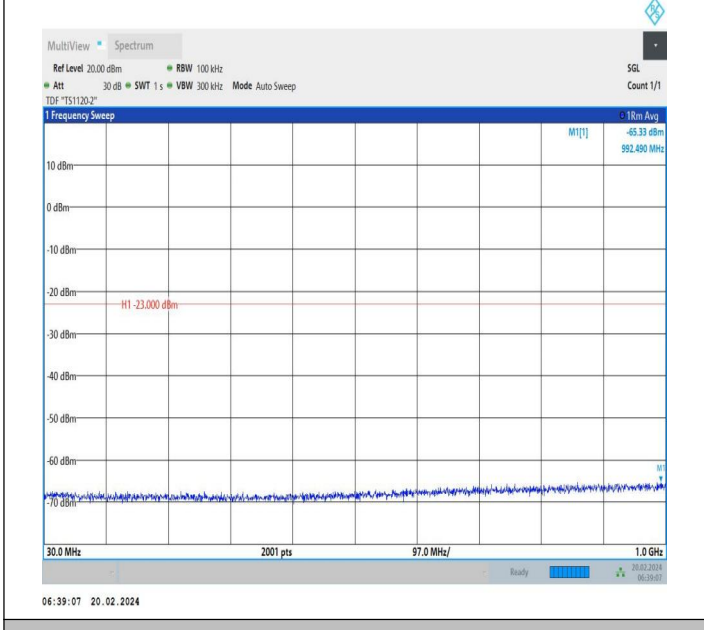

66-66-20MHz-10MHz-QPSK-QPSK-132072-132216-1RB#99-0
RB#0-0.009~0.15MHz-PASS

66-66-20MHz-10MHz-QPSK-QPSK-132072-132216-1RB#99-0
RB#0-30~1000MHz-PASS