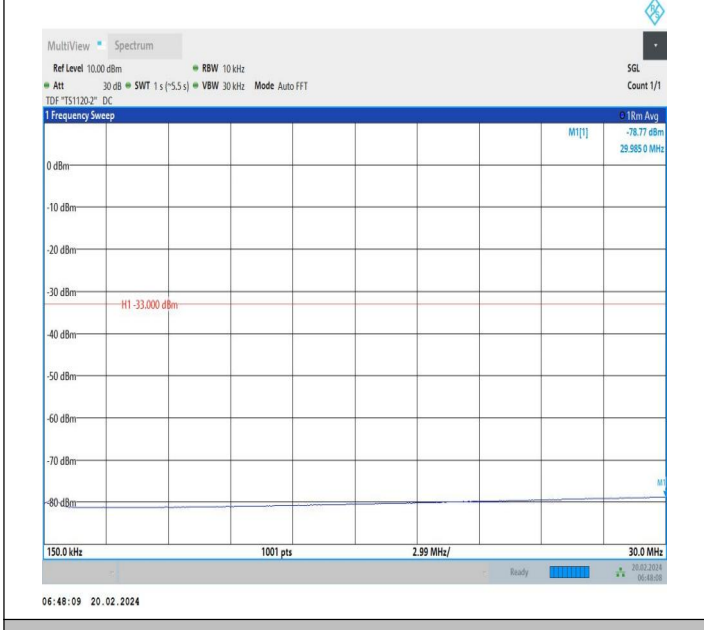

66-66-20MHz-10MHz-QPSK-QPSK-132072-132216-1RB#99-0
RB#0-3000~20000MHz-PASS

66-66-20MHz-10MHz-QPSK-QPSK-132072-132216-1RB#0-1
RB#49-0.15~30MHz-PASS