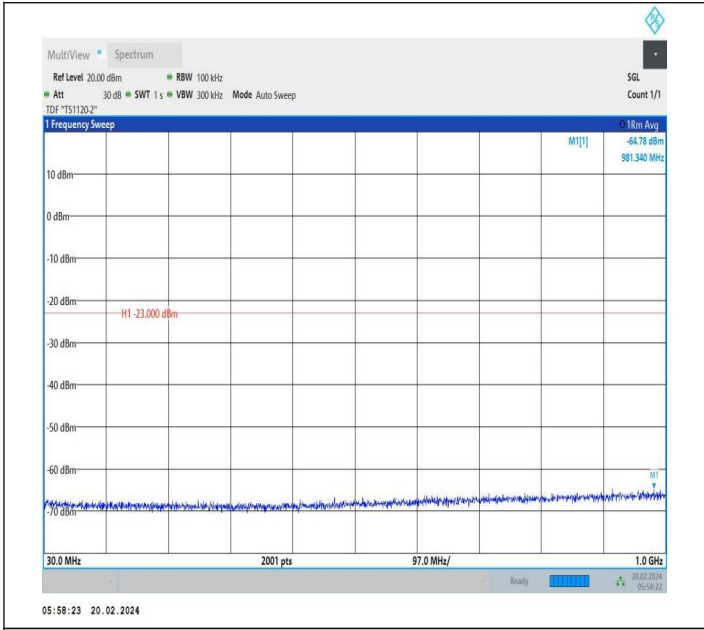

66-66-20MHz-5MHz-QPSK-QPSK-132072-132189-1RB#0-0R
B#0-0.009~0.15MHz-PASS

66-66-20MHz-5MHz-QPSK-QPSK-132072-132189-1RB#0-0R
B#0-30~1000MHz-PASS