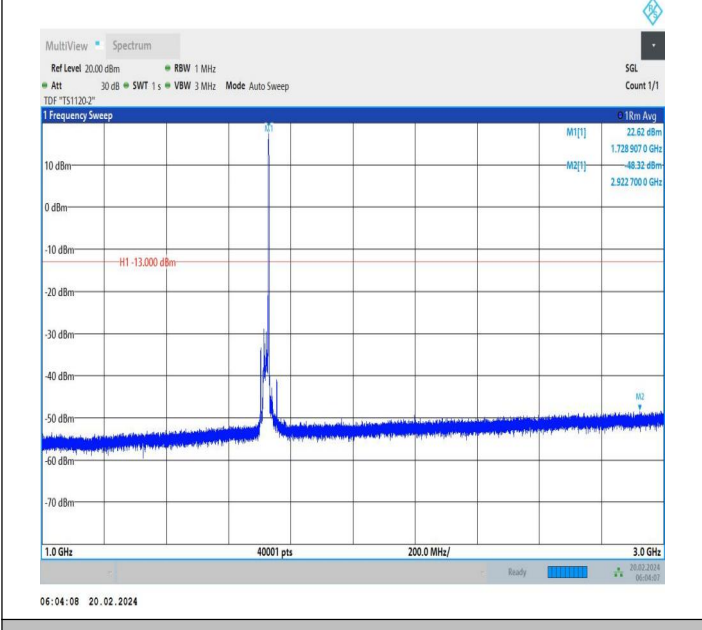

66-66-20MHz-5MHz-QPSK-QPSK-132072-132189-1RB#99-0
RB#0-0.15~30MHz-PASS

66-66-20MHz-5MHz-QPSK-QPSK-132072-132189-1RB#99-0
RB#0-1000~3000MHz-PASS