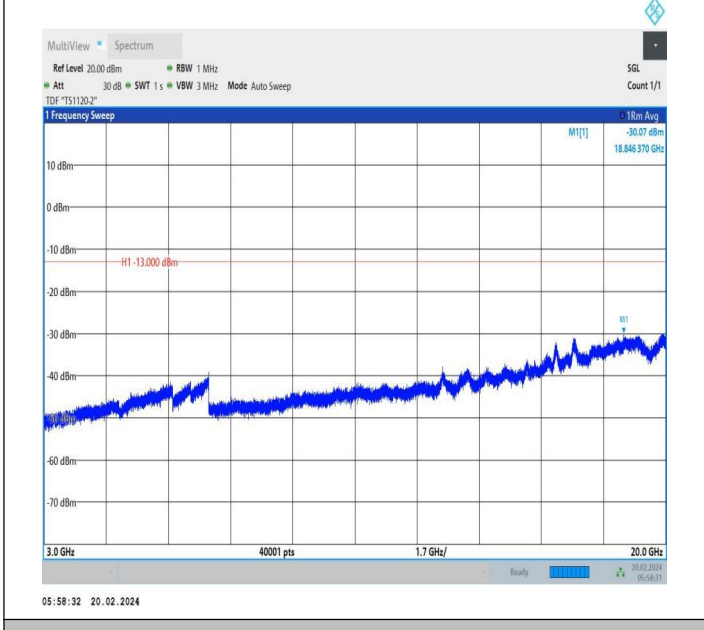

66-66-20MHz-5MHz-QPSK-QPSK-132072-132189-1RB#0-0R
B#0-30~1000MHz-PASS

66-66-20MHz-5MHz-QPSK-QPSK-132072-132189-1RB#0-0R
B#0-3000~20000MHz-PASS