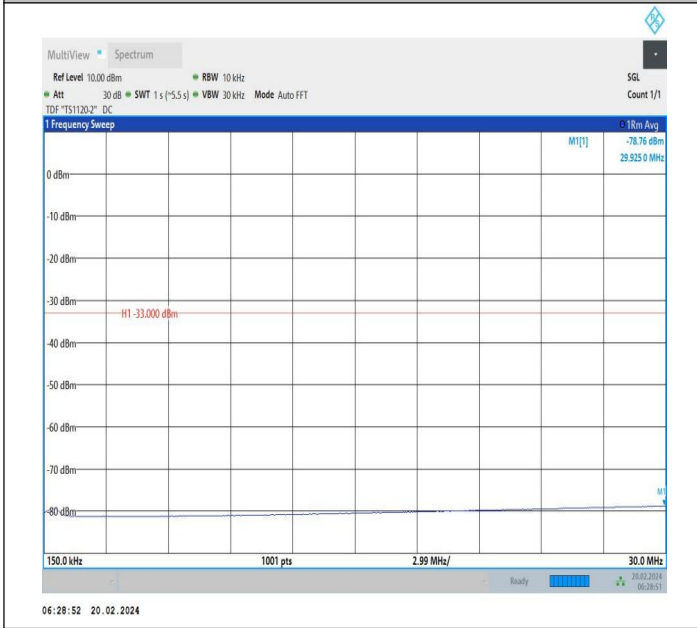

66-66-20MHz-5MHz-QPSK-QPSK-132522-132639-1RB#0-0R
B#0-3000~20000MHz-PASS

66-66-20MHz-5MHz-QPSK-QPSK-132522-132639-1RB#99-0
RB#0-0.15~30MHz-PASS