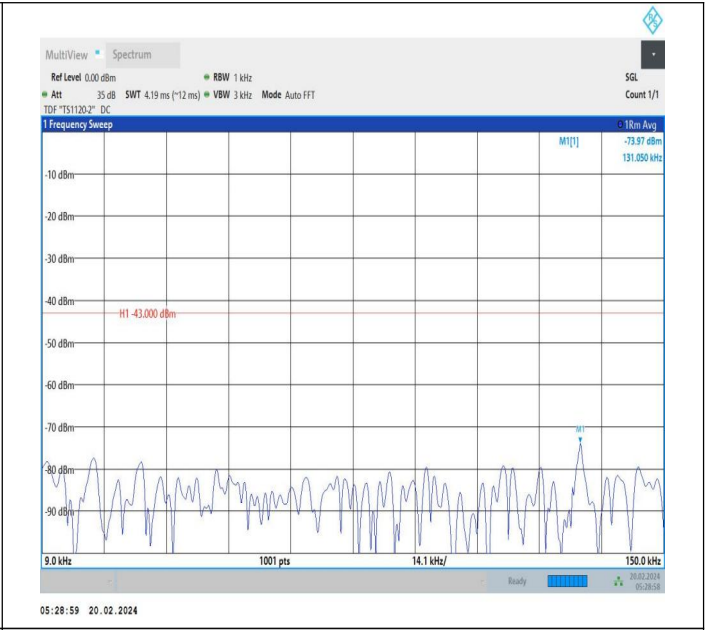

66-66-15MHz-20MHz-QPSK-QPSK-132401-132572-1RB#74-0
RB#0-1000~3000MHz-PASS

66-66-15MHz-20MHz-QPSK-QPSK-132401-132572-1RB#0-1
RB#99-0.009~0.15MHz-PASS