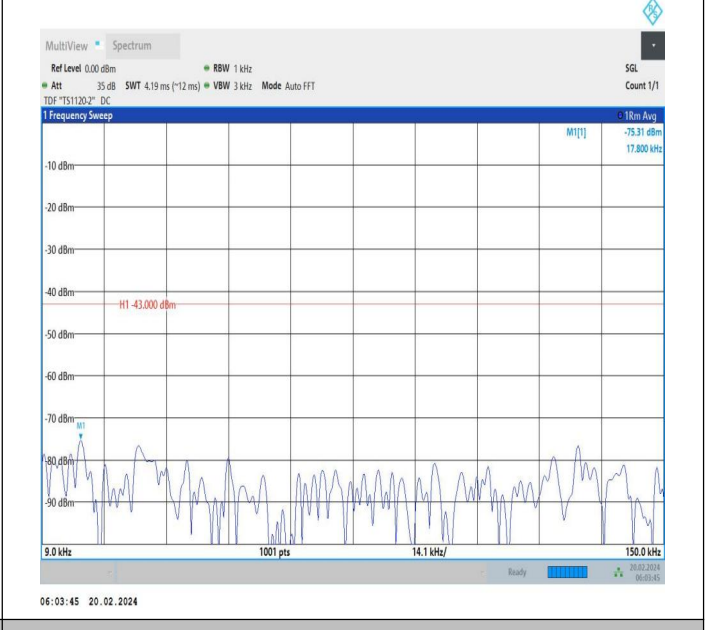

66-66-20MHz-5MHz-QPSK-QPSK-132072-132189-1RB#0-0R
B#0-1000~3000MHz-PASS

66-66-20MHz-5MHz-QPSK-QPSK-132072-132189-1RB#99-0
RB#0-0.009~0.15MHz-PASS