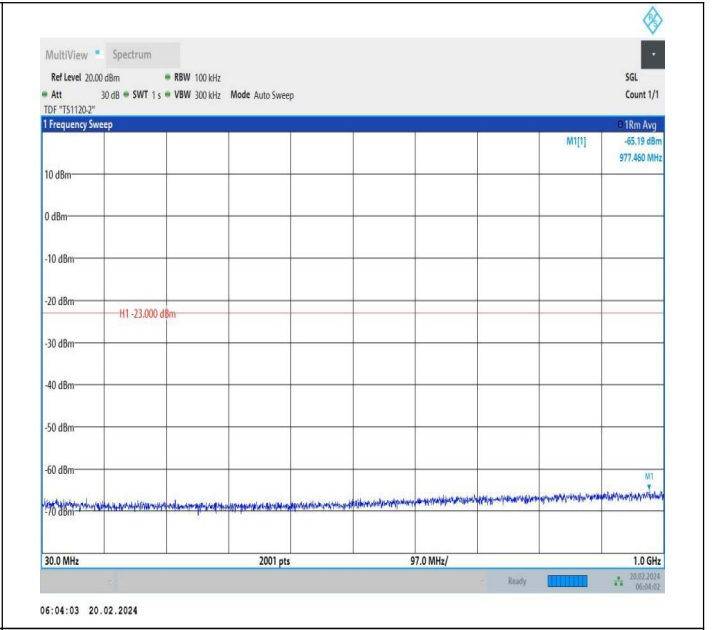

66-66-20MHz-5MHz-QPSK-QPSK-132072-132189-1RB#99-0
RB#0-0.009~0.15MHz-PASS

66-66-20MHz-5MHz-QPSK-QPSK-132072-132189-1RB#99-0
RB#0-30~1000MHz-PASS