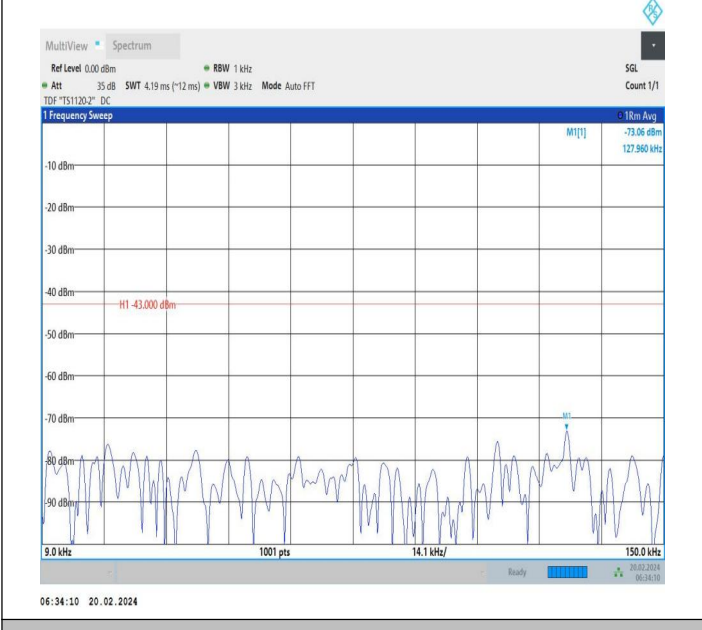

66-66-20MHz-5MHz-QPSK-QPSK-132522-132639-1RB#99-0
RB#0-1000~3000MHz-PASS

66-66-20MHz-5MHz-QPSK-QPSK-132522-132639-1RB#0-1R
B#24-0.009~0.15MHz-PASS