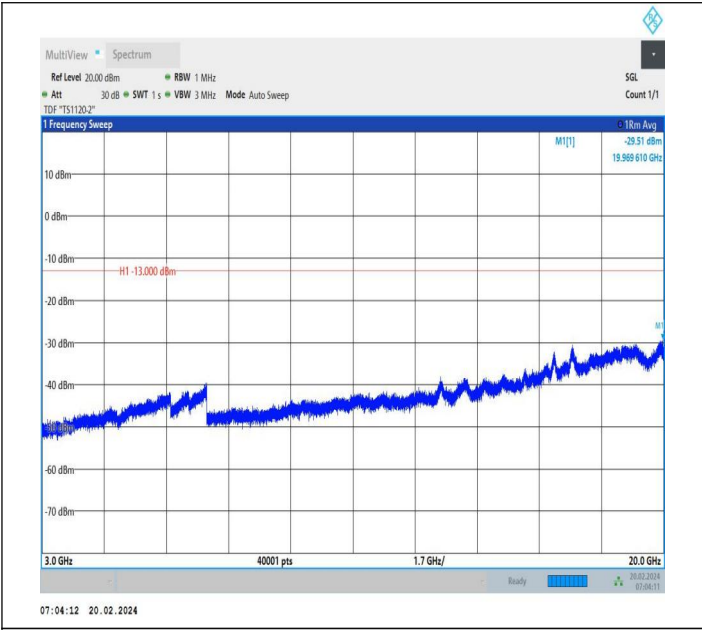

66-66-20MHz-10MHz-QPSK-QPSK-132373-132517-1RB#0-1
RB#49-30~1000MHz-PASS

66-66-20MHz-10MHz-QPSK-QPSK-132373-132517-1RB#0-1
RB#49-3000~20000MHz-PASS