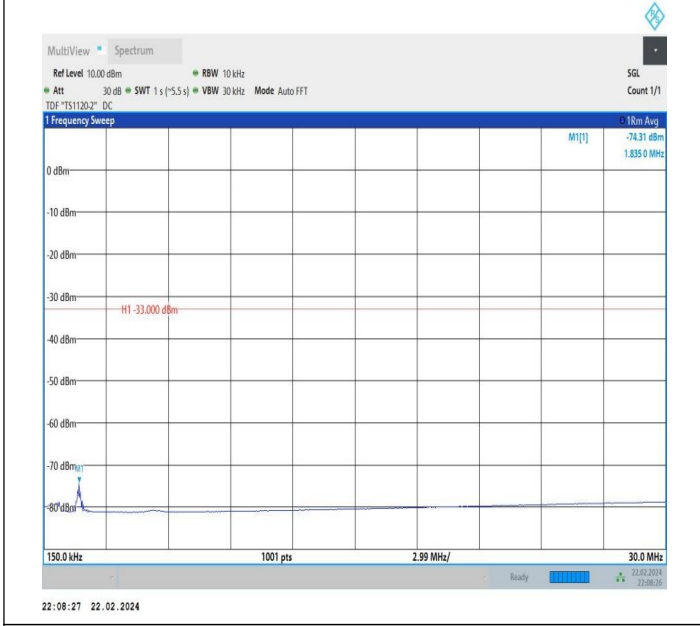

66-66-20MHz-15MHz-QPSK-QPSK-132072-132243-1RB#0-0
RB#0-3000~20000MHz-PASS

66-66-20MHz-15MHz-QPSK-QPSK-132072-132243-1RB#99-0
RB#0-0.15~30MHz-PASS