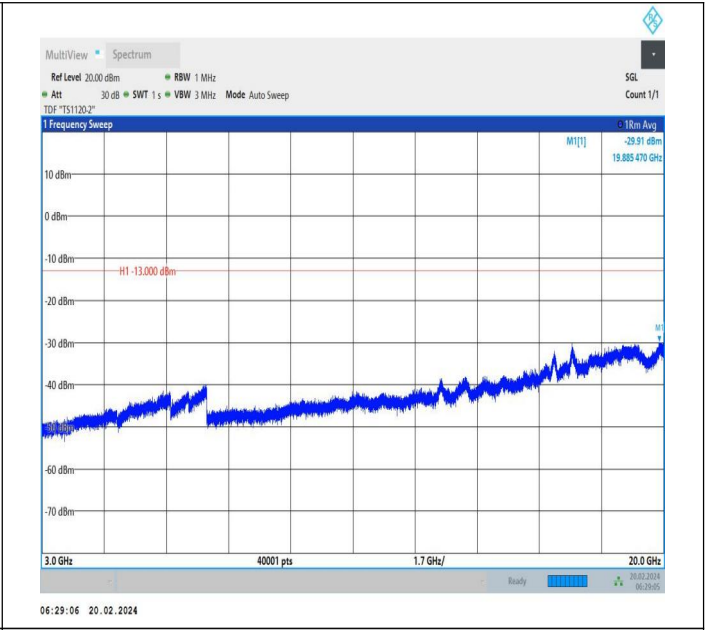

66-66-20MHz-5MHz-QPSK-QPSK-132522-132639-1RB#99-0
RB#0-3000~20000MHz-PASS