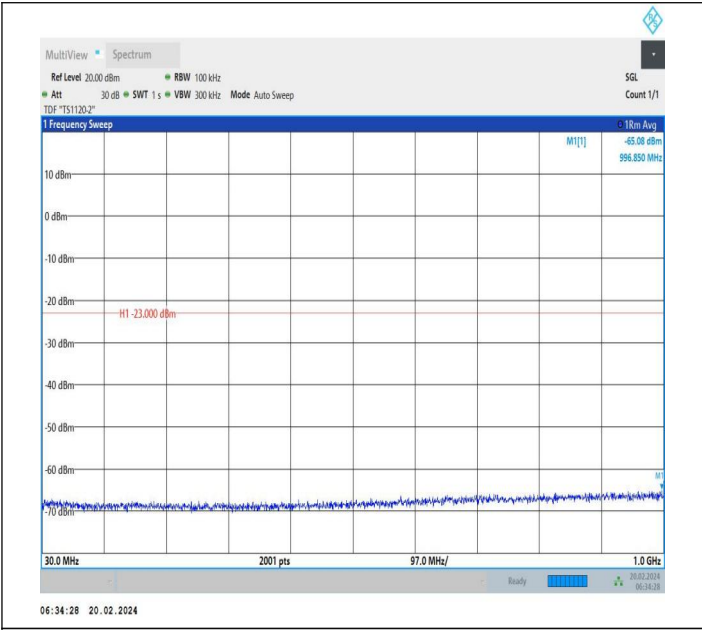

66-66-20MHz-5MHz-QPSK-QPSK-132522-132639-1RB#99-0  
 RB#0-3000~20000MHz-PASS

66-66-20MHz-5MHz-QPSK-QPSK-132522-132639-1RB#0-1R  
 B#24-0.009~0.15MHz-PASS

66-66-20MHz-5MHz-QPSK-QPSK-132522-132639-1RB#0-1R  
 B#24-0.15~30MHz-PASS