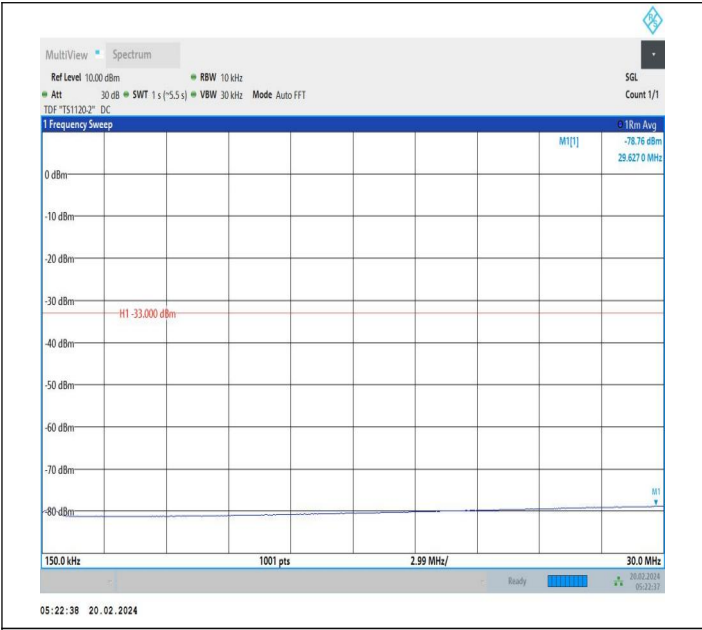

66-66-15MHz-20MHz-QPSK-QPSK-132325-132496-1RB#0-1
RB#99-3000~20000MHz-PASS

66-66-15MHz-20MHz-QPSK-QPSK-132401-132572-1RB#0-0
RB#0-0.15~30MHz-PASS