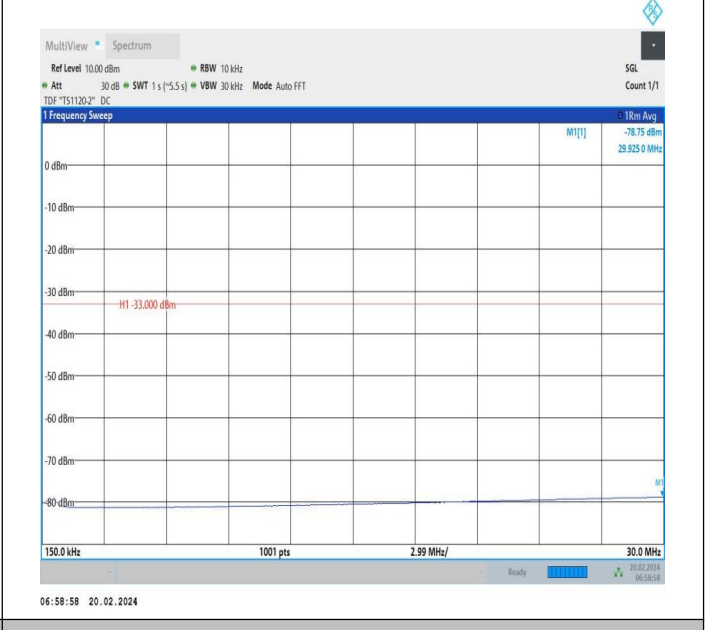

66-66-20MHz-10MHz-QPSK-QPSK-132072-132216-1RB#0-1
RB#49-3000~20000MHz-PASS

66-66-20MHz-10MHz-QPSK-QPSK-132373-132517-1RB#0-0
RB#0-0.15~30MHz-PASS