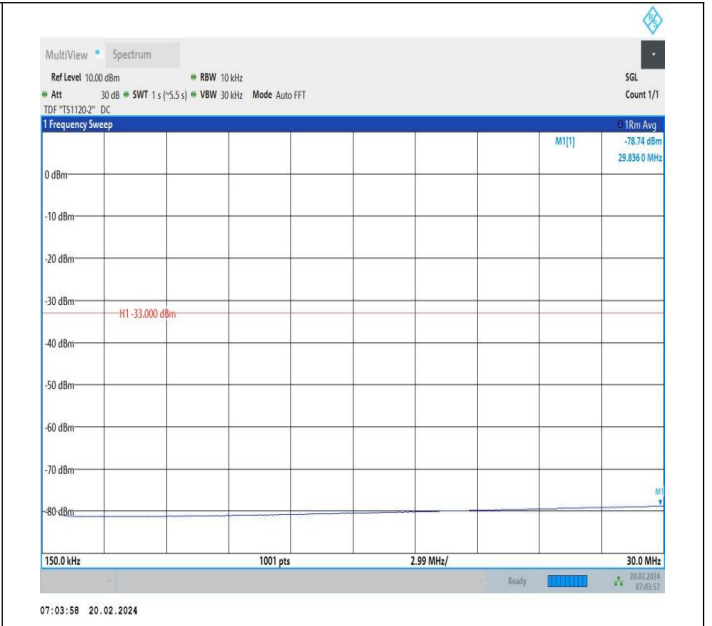

66-66-20MHz-10MHz-QPSK-QPSK-132373-132517-1RB#99-0
RB#0-3000~20000MHz-PASS

66-66-20MHz-10MHz-QPSK-QPSK-132373-132517-1RB#0-1
RB#49-0.15~30MHz-PASS