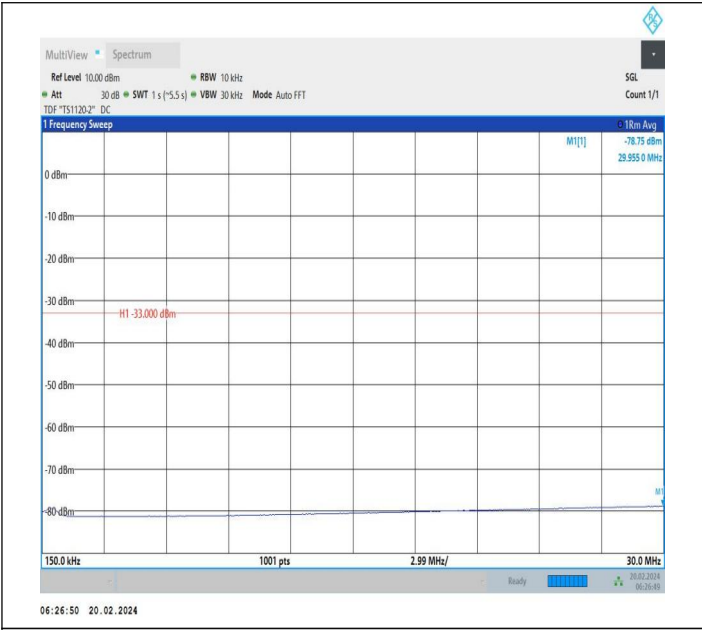

66-66-20MHz-5MHz-QPSK-QPSK-132397-132514-1RB#99-0
RB#0-3000~20000MHz-PASS

66-66-20MHz-5MHz-QPSK-QPSK-132397-132514-1RB#0-1R
B#24-0.009~0.15MHz-PASS

66-66-20MHz-5MHz-QPSK-QPSK-132397-132514-1RB#0-1R
B#24-0.15~30MHz-PASS