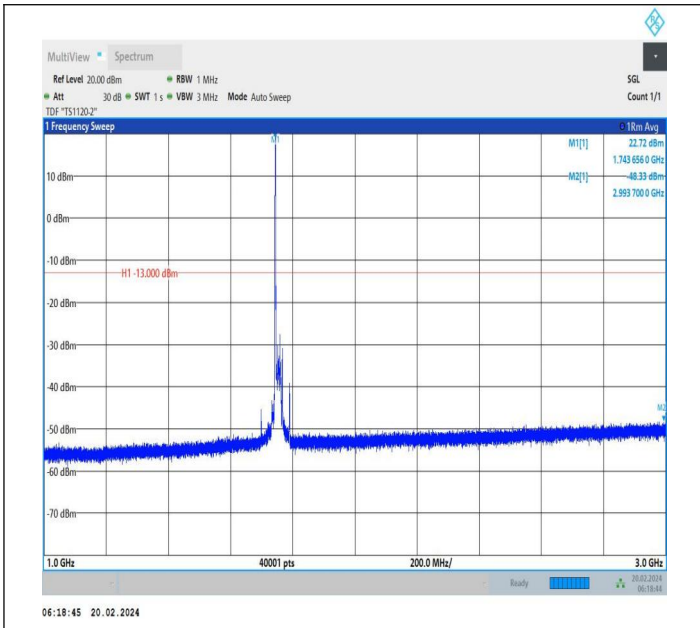

66-66-20MHz-5MHz-QPSK-QPSK-132397-132514-1RB#0-0R
B#0-0.15~30MHz-PASS

66-66-20MHz-5MHz-QPSK-QPSK-132397-132514-1RB#0-0R
B#0-1000~3000MHz-PASS