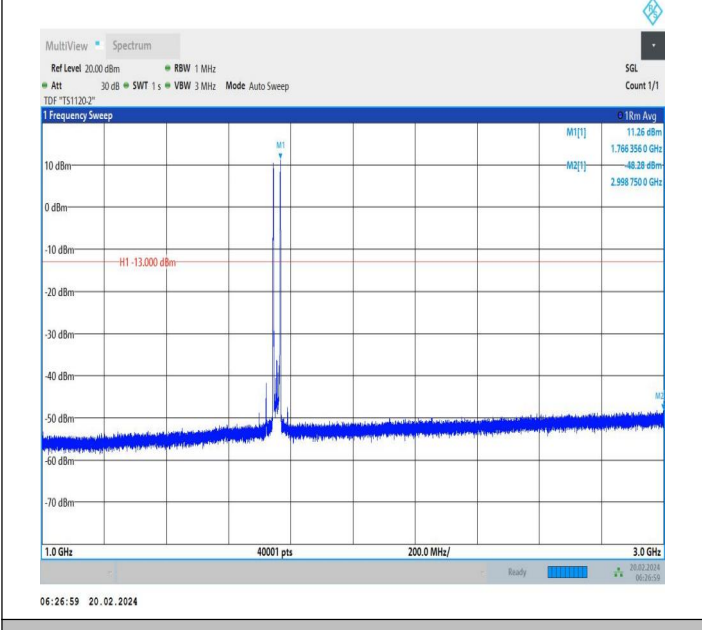

66-66-20MHz-5MHz-QPSK-QPSK-132397-132514-1RB#0-1R
B#24-0.15~30MHz-PASS

66-66-20MHz-5MHz-QPSK-QPSK-132397-132514-1RB#0-1R
B#24-1000~3000MHz-PASS