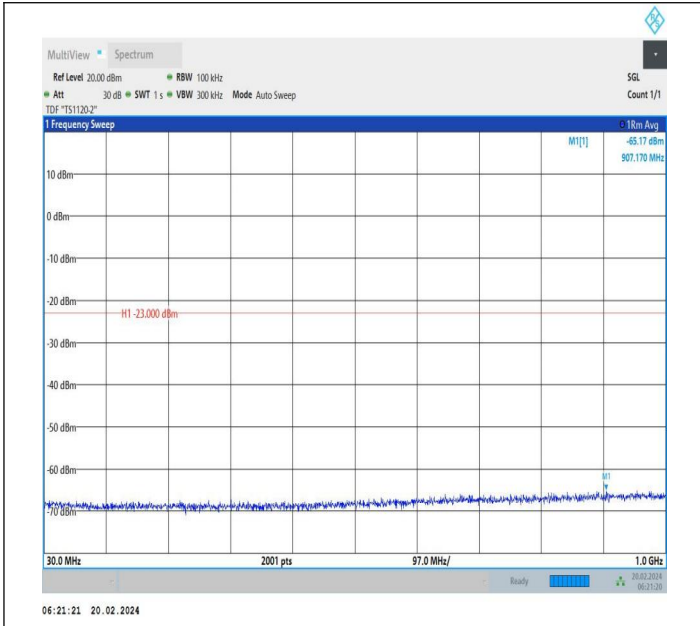

66-66-20MHz-5MHz-QPSK-QPSK-132397-132514-1RB#99-0
RB#0-0.009~0.15MHz-PASS

66-66-20MHz-5MHz-QPSK-QPSK-132397-132514-1RB#99-0
RB#0-30~1000MHz-PASS