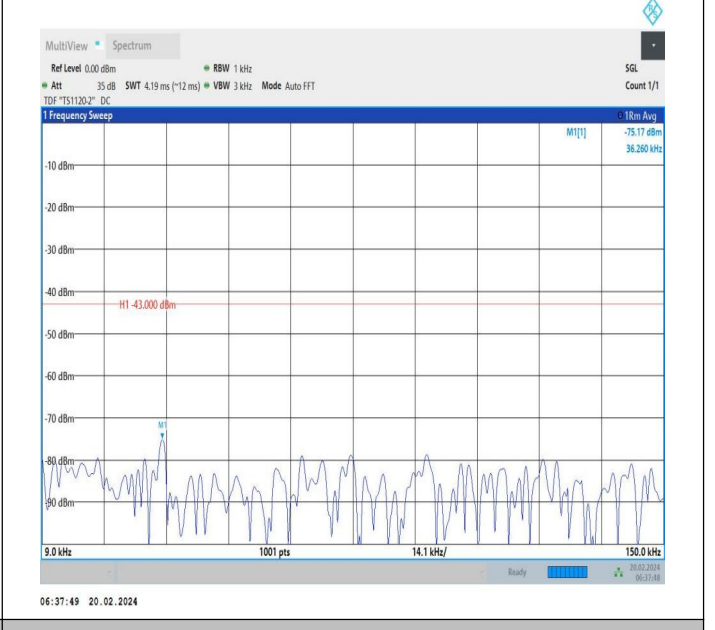

66-66-20MHz-5MHz-QPSK-QPSK-132522-132639-1RB#0-1R
B#24-1000~3000MHz-PASS

66-66-20MHz-10MHz-QPSK-QPSK-132072-132216-1RB#0-0
RB#0-0.009~0.15MHz-PASS