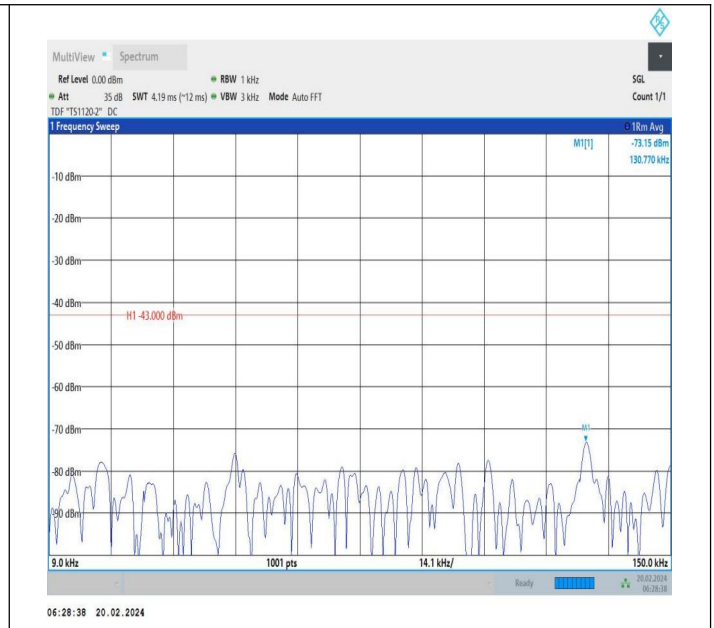

66-66-20MHz-5MHz-QPSK-QPSK-132522-132639-1RB#0-0R
B#0-1000~3000MHz-PASS

66-66-20MHz-5MHz-QPSK-QPSK-132522-132639-1RB#99-0
RB#0-0.009~0.15MHz-PASS