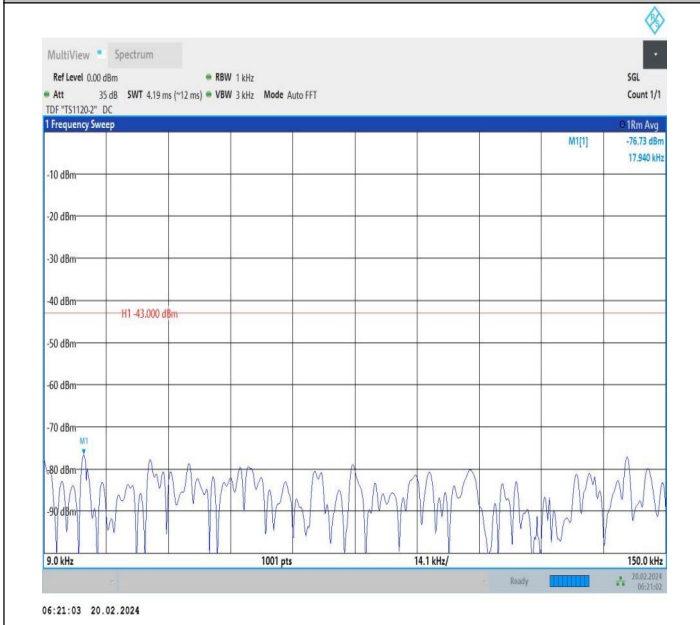

66-66-20MHz-5MHz-QPSK-QPSK-132397-132514-1RB#0-0R
B#0-1000~3000MHz-PASS

66-66-20MHz-5MHz-QPSK-QPSK-132397-132514-1RB#99-0
RB#0-0.009~0.15MHz-PASS