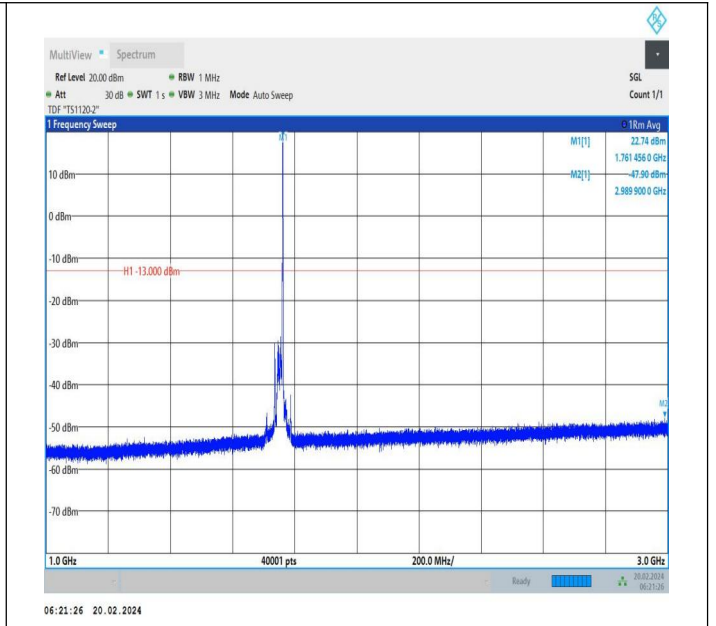

66-66-20MHz-5MHz-QPSK-QPSK-132397-132514-1RB#99-0
RB#0-0.15~30MHz-PASS

66-66-20MHz-5MHz-QPSK-QPSK-132397-132514-1RB#99-0
RB#0-1000~3000MHz-PASS