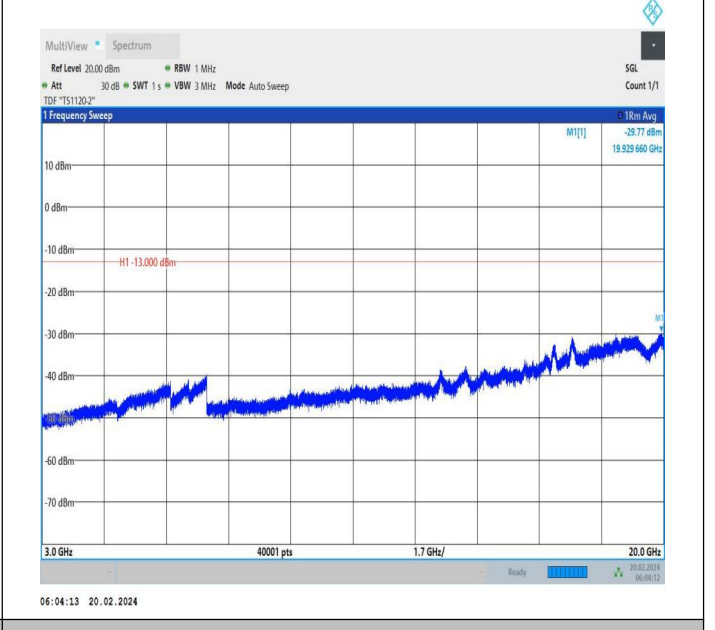

66-66-20MHz-5MHz-QPSK-QPSK-132072-132189-1RB#99-0
RB#0-30~1000MHz-PASS

66-66-20MHz-5MHz-QPSK-QPSK-132072-132189-1RB#99-0
RB#0-3000~20000MHz-PASS