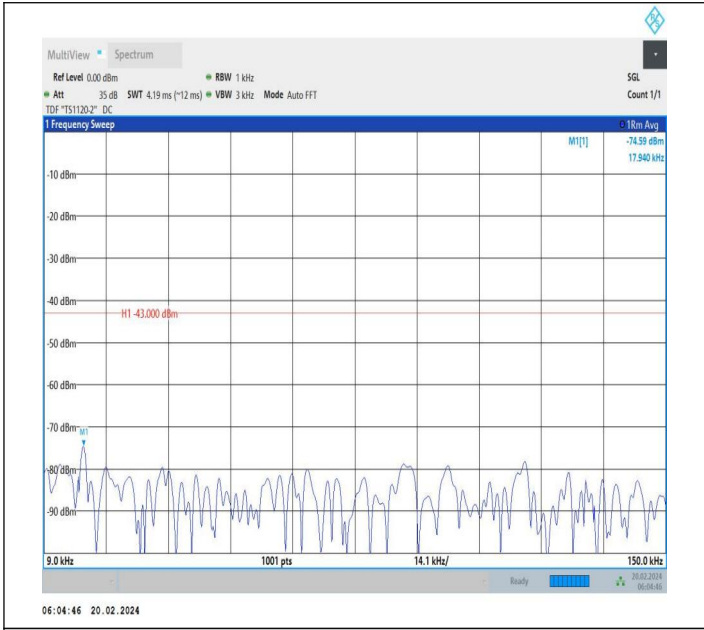

66-66-20MHz-5MHz-QPSK-QPSK-132072-132189-1RB#99-0
RB#0-1000~3000MHz-PASS

66-66-20MHz-5MHz-QPSK-QPSK-132072-132189-1RB#0-1R
B#24-0.009~0.15MHz-PASS