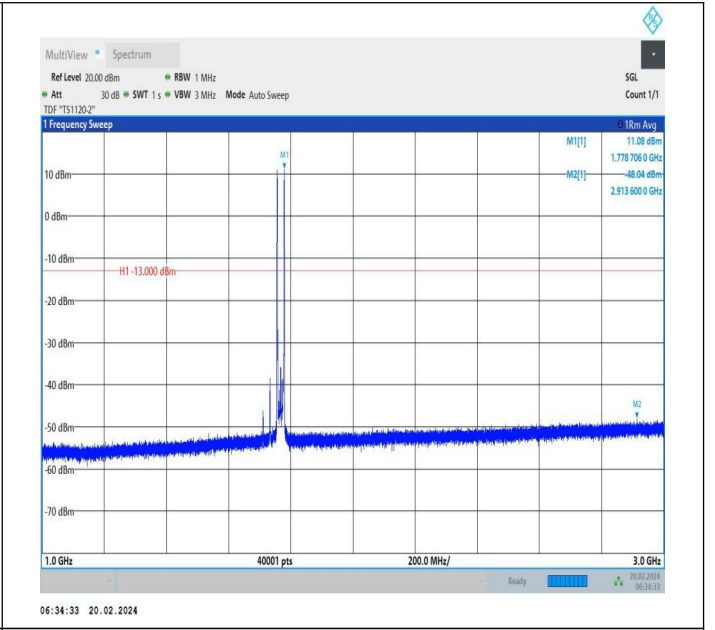

66-66-20MHz-5MHz-QPSK-QPSK-132522-132639-1RB#0-1R
B#24-0.15~30MHz-PASS

66-66-20MHz-5MHz-QPSK-QPSK-132522-132639-1RB#0-1R
B#24-1000~3000MHz-PASS