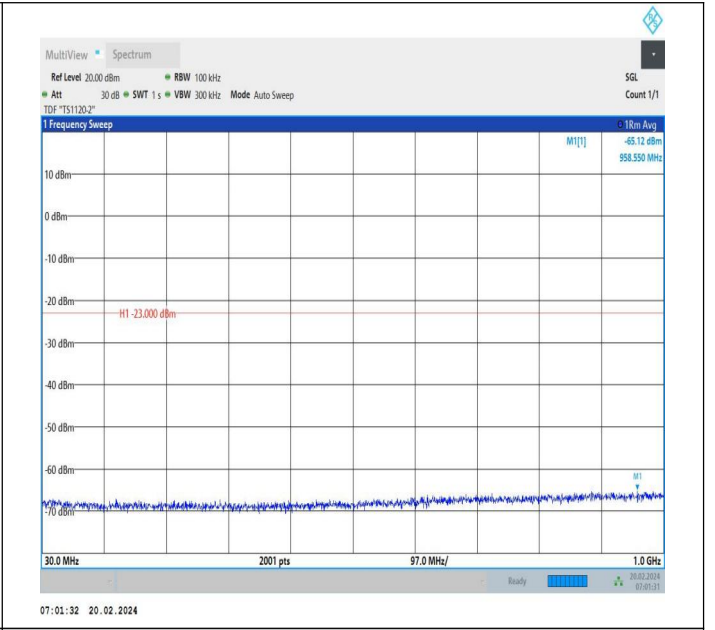

66-66-20MHz-10MHz-QPSK-QPSK-132373-132517-1RB#99-0
RB#0-0.009~0.15MHz-PASS

66-66-20MHz-10MHz-QPSK-QPSK-132373-132517-1RB#99-0
RB#0-30~1000MHz-PASS