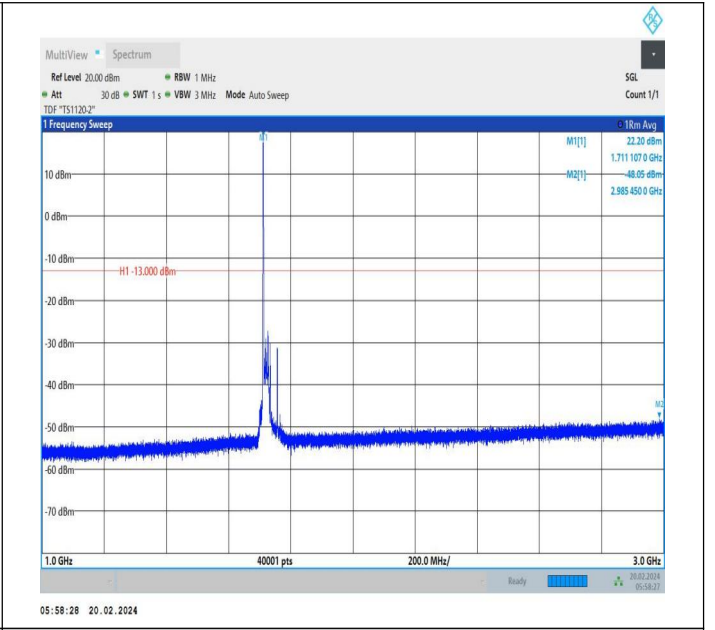

66-66-20MHz-5MHz-QPSK-QPSK-132072-132189-1RB#0-0R
B#0-0.15~30MHz-PASS

66-66-20MHz-5MHz-QPSK-QPSK-132072-132189-1RB#0-0R
B#0-1000~3000MHz-PASS