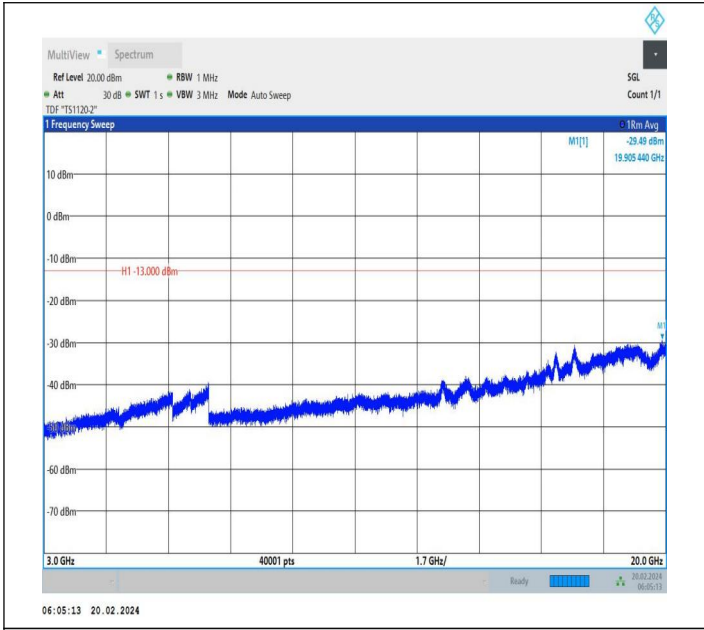

66-66-20MHz-5MHz-QPSK-QPSK-132072-132189-1RB#0-1R
B#24-30~1000MHz-PASS

66-66-20MHz-5MHz-QPSK-QPSK-132072-132189-1RB#0-1R
B#24-3000~20000MHz-PASS