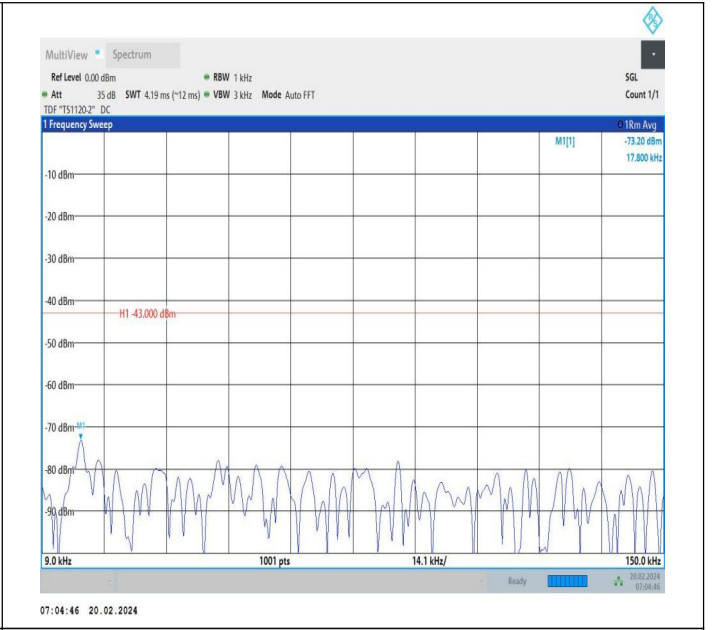

66-66-20MHz-10MHz-QPSK-QPSK-132373-132517-1RB#0-1
RB#49-1000~3000MHz-PASS

66-66-20MHz-10MHz-QPSK-QPSK-132473-132617-1RB#0-0
RB#0-0.009~0.15MHz-PASS