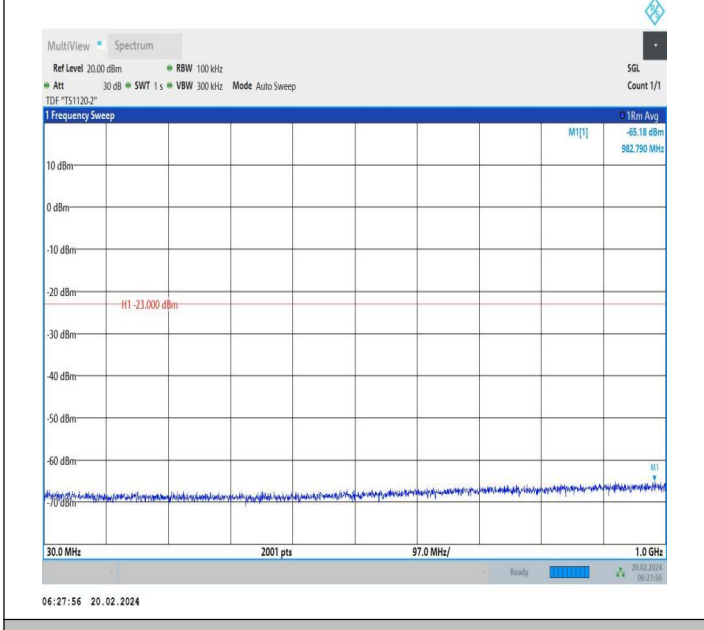

66-66-20MHz-5MHz-QPSK-QPSK-132522-132639-1RB#0-0R
B#0-0.009~0.15MHz-PASS

66-66-20MHz-5MHz-QPSK-QPSK-132522-132639-1RB#0-0R
B#0-30~1000MHz-PASS