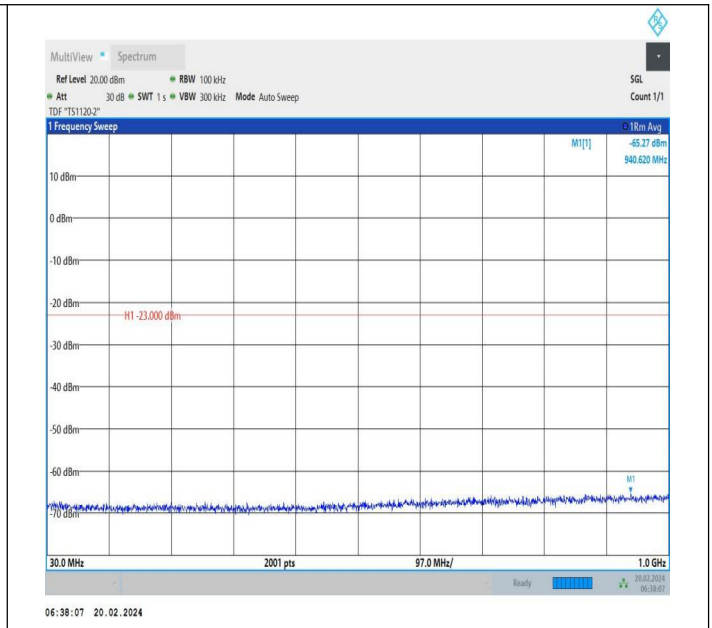

66-66-20MHz-10MHz-QPSK-QPSK-132072-132216-1RB#0-0
RB#0-0.009~0.15MHz-PASS

66-66-20MHz-10MHz-QPSK-QPSK-132072-132216-1RB#0-0
RB#0-30~1000MHz-PASS