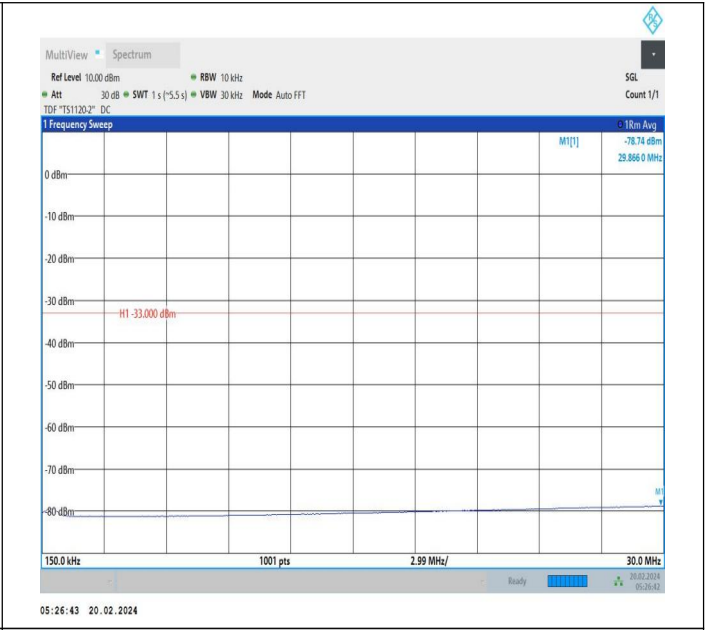

66-66-15MHz-20MHz-QPSK-QPSK-132401-132572-1RB#0-0
RB#0-3000~20000MHz-PASS

66-66-15MHz-20MHz-QPSK-QPSK-132401-132572-1RB#74-0
RB#0-0.15~30MHz-PASS