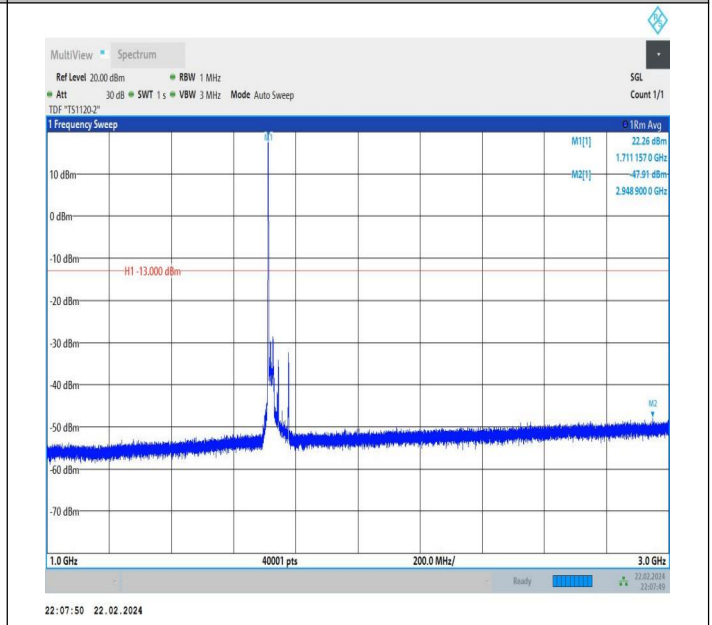

66-66-20MHz-15MHz-QPSK-QPSK-132072-132243-1RB#0-0
RB#0-0.15~30MHz-PASS

66-66-20MHz-15MHz-QPSK-QPSK-132072-132243-1RB#0-0
RB#0-1000~3000MHz-PASS