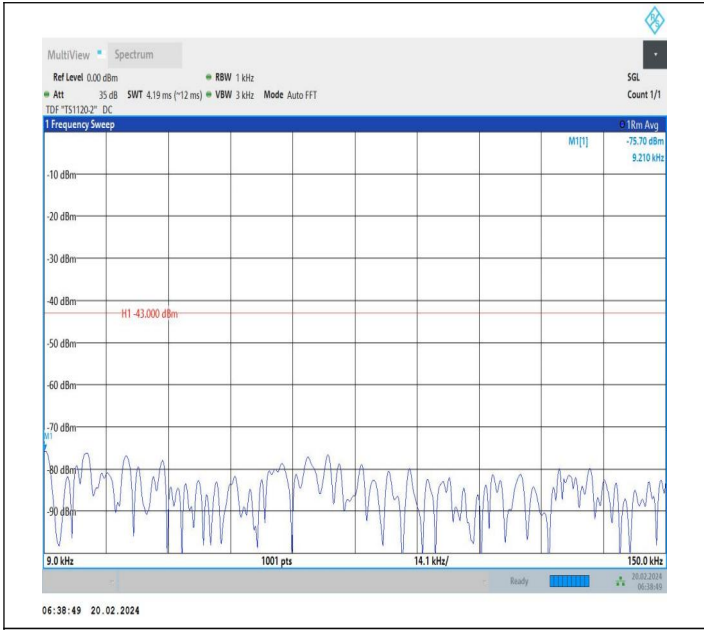

66-66-20MHz-10MHz-QPSK-QPSK-132072-132216-1RB#0-0
RB#0-1000~3000MHz-PASS

66-66-20MHz-10MHz-QPSK-QPSK-132072-132216-1RB#0-0
RB#0-3000~20000MHz-PASS

66-66-20MHz-10MHz-QPSK-QPSK-132072-132216-1RB#99-0
RB#0-0.009~0.15MHz-PASS