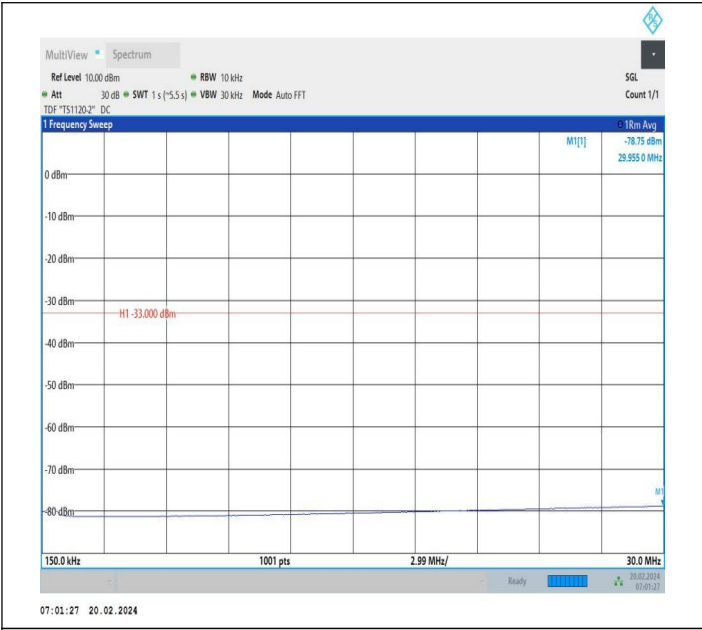

66-66-20MHz-10MHz-QPSK-QPSK-132373-132517-1RB#0-0
RB#0-3000~20000MHz-PASS

66-66-20MHz-10MHz-QPSK-QPSK-132373-132517-1RB#99-0
RB#0-0.15~30MHz-PASS