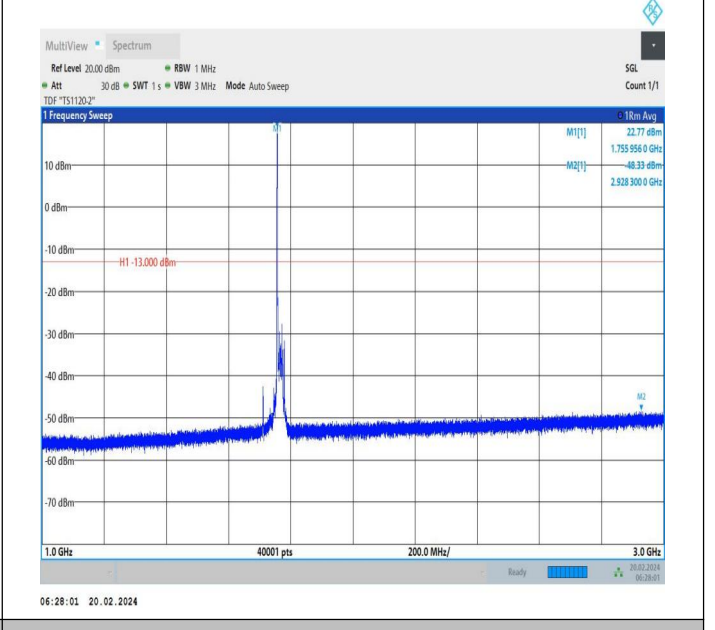

66-66-20MHz-5MHz-QPSK-QPSK-132522-132639-1RB#0-0R
B#0-0.15~30MHz-PASS

66-66-20MHz-5MHz-QPSK-QPSK-132522-132639-1RB#0-0R
B#0-1000~3000MHz-PASS