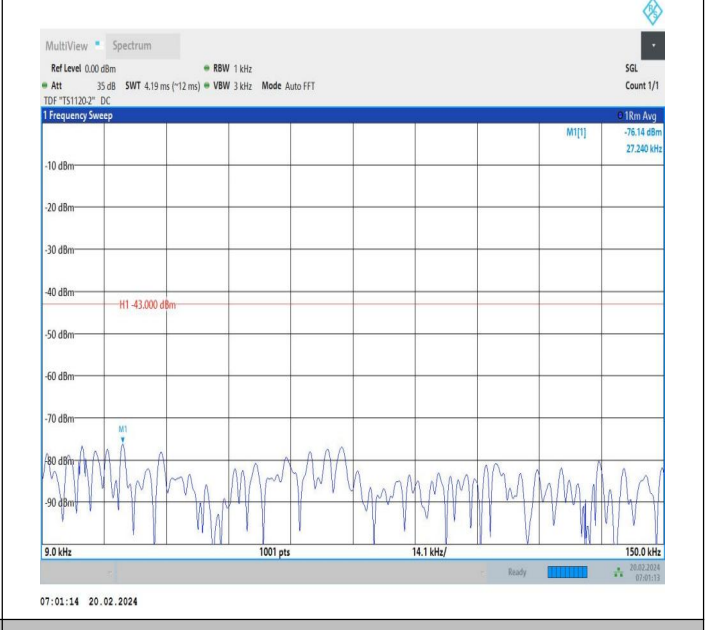

66-66-20MHz-10MHz-QPSK-QPSK-132373-132517-1RB#0-0
RB#0-1000~3000MHz-PASS

66-66-20MHz-10MHz-QPSK-QPSK-132373-132517-1RB#99-0
RB#0-0.009~0.15MHz-PASS