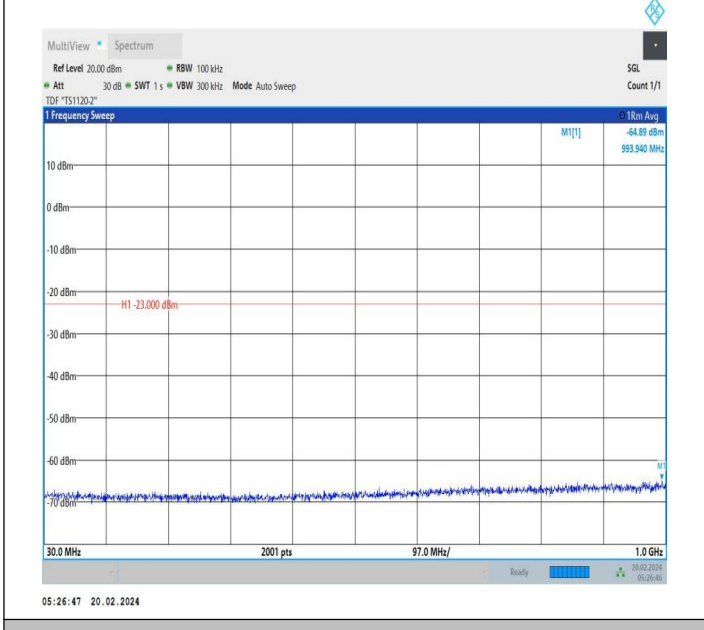

66-66-15MHz-20MHz-QPSK-QPSK-132401-132572-1RB#74-0
RB#0-0.009~0.15MHz-PASS

66-66-15MHz-20MHz-QPSK-QPSK-132401-132572-1RB#74-0
RB#0-30~1000MHz-PASS