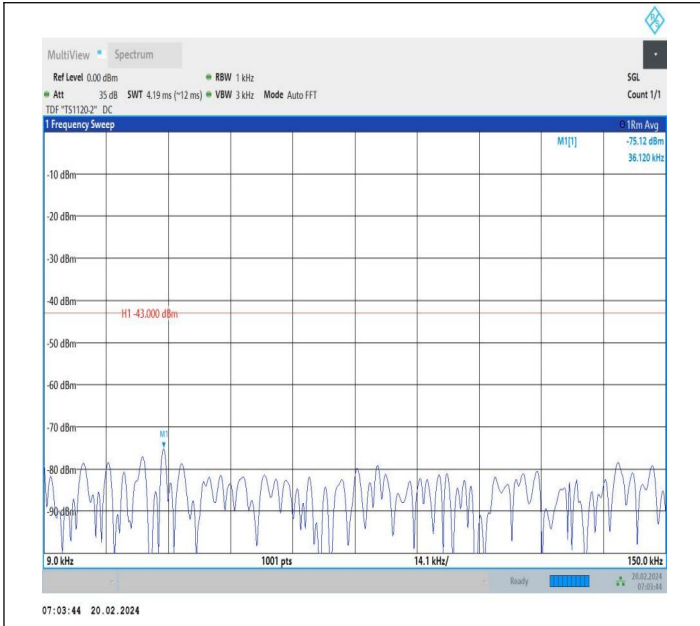

66-66-20MHz-10MHz-QPSK-QPSK-132373-132517-1RB#99-0
RB#0-1000~3000MHz-PASS

66-66-20MHz-10MHz-QPSK-QPSK-132373-132517-1RB#0-1
RB#49-0.009~0.15MHz-PASS