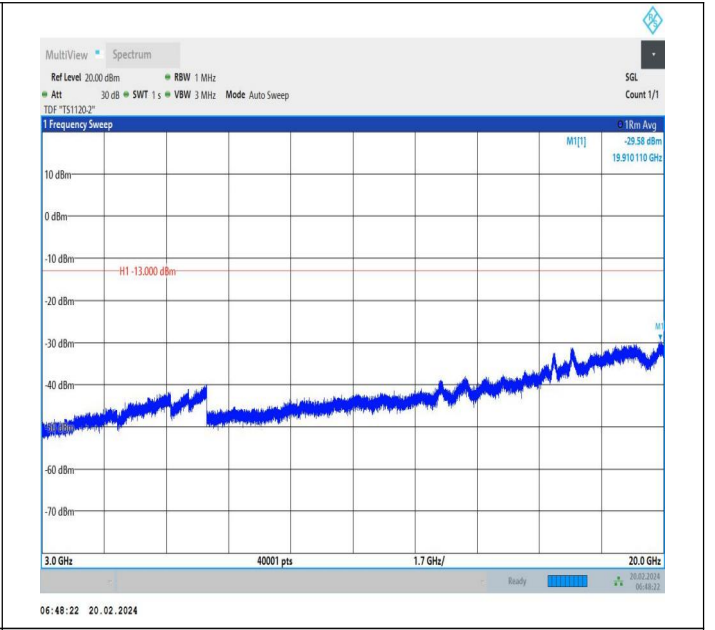

66-66-20MHz-10MHz-QPSK-QPSK-132072-132216-1RB#0-1
RB#49-30~1000MHz-PASS

66-66-20MHz-10MHz-QPSK-QPSK-132072-132216-1RB#0-1
RB#49-3000~20000MHz-PASS