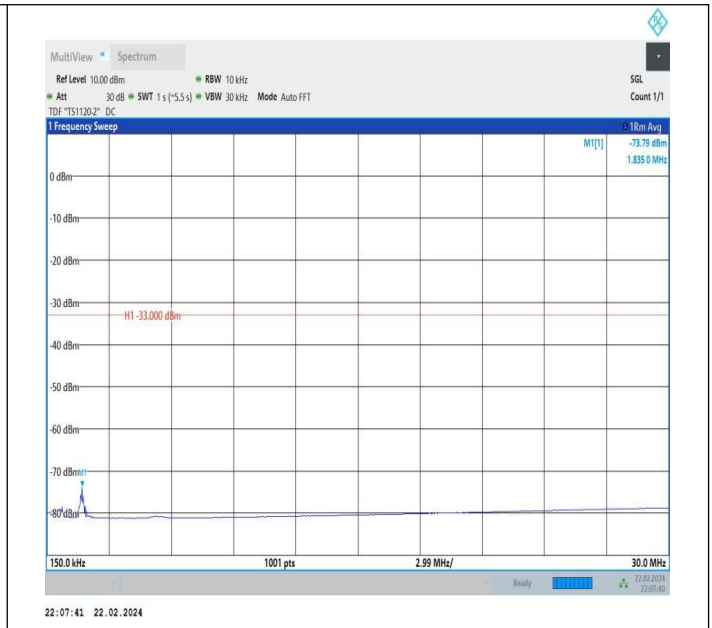

66-66-20MHz-10MHz-QPSK-QPSK-132473-132617-1RB#0-1
RB#49-3000~20000MHz-PASS

66-66-20MHz-15MHz-QPSK-QPSK-132072-132243-1RB#0-0
RB#0-0.15~30MHz-PASS