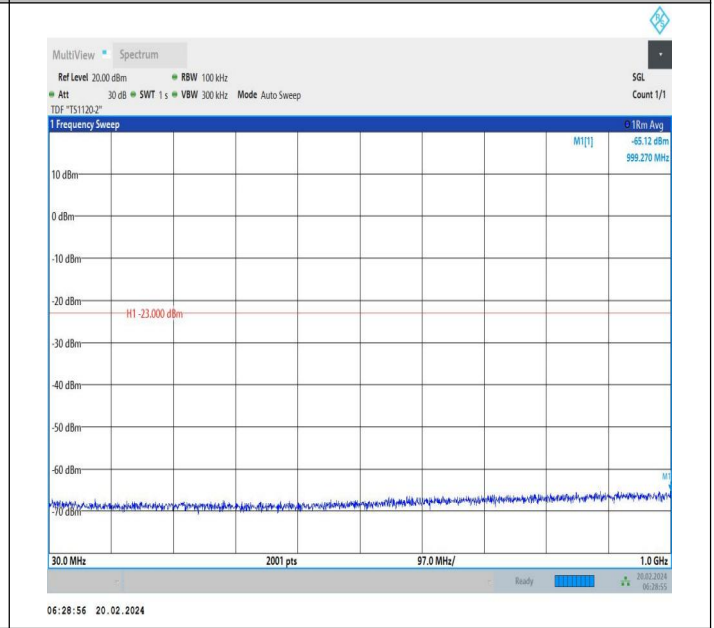

66-66-20MHz-5MHz-QPSK-QPSK-132522-132639-1RB#99-0
RB#0-0.009~0.15MHz-PASS

66-66-20MHz-5MHz-QPSK-QPSK-132522-132639-1RB#99-0
RB#0-30~1000MHz-PASS