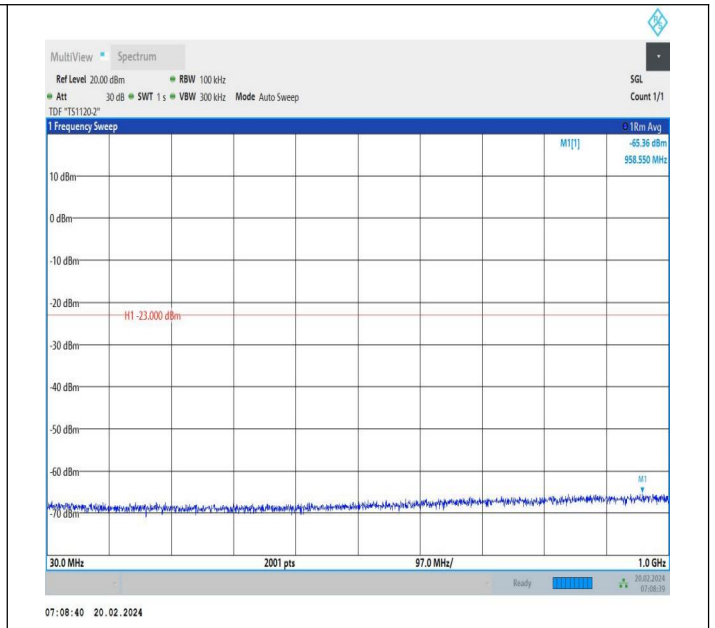

66-66-20MHz-10MHz-QPSK-QPSK-132473-132617-1RB#0-1
RB#49-0.009~0.15MHz-PASS

66-66-20MHz-10MHz-QPSK-QPSK-132473-132617-1RB#0-1
RB#49-30~100MHz-PASS