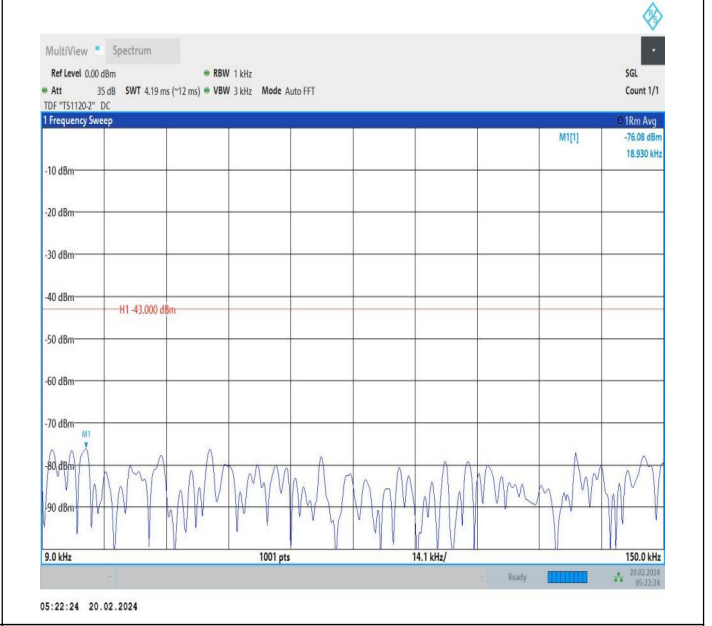

66-66-15MHz-20MHz-QPSK-QPSK-132325-132496-1RB#0-1  
 RB#99-30~1000MHz-PASS

66-66-15MHz-20MHz-QPSK-QPSK-132325-132496-1RB#0-1  
 RB#99-1000~3000MHz-PASS

66-66-15MHz-20MHz-QPSK-QPSK-132325-132496-1RB#0-1  
 RB#99-3000~20000MHz-PASS