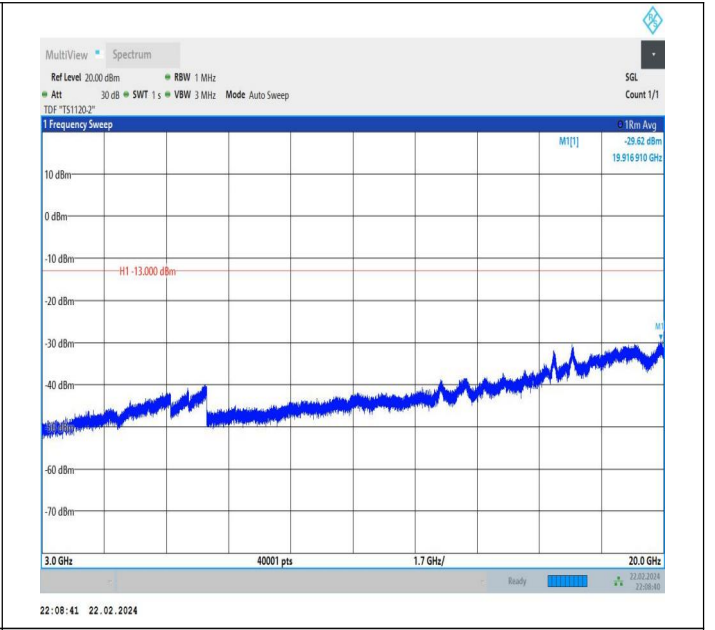

66-66-20MHz-15MHz-QPSK-QPSK-132072-132243-1RB#99-0  
 RB#0-0.15~30MHz-PASS

66-66-20MHz-15MHz-QPSK-QPSK-132072-132243-1RB#99-0  
 RB#0-30~1000MHz-PASS

66-66-20MHz-15MHz-QPSK-QPSK-132072-132243-1RB#99-0  
 RB#0-1000~3000MHz-PASS