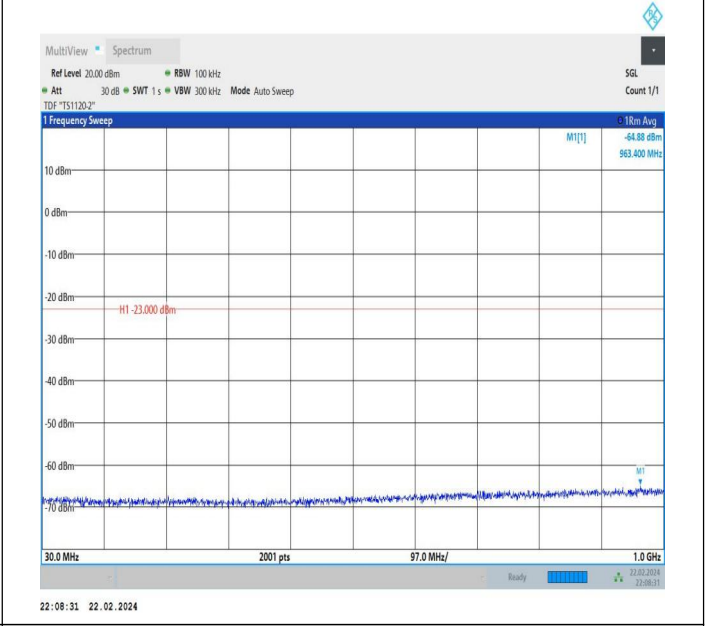

66-66-20MHz-15MHz-QPSK-QPSK-132072-132243-1RB#99-0
RB#0-0.009~0.15MHz-PASS

66-66-20MHz-15MHz-QPSK-QPSK-132072-132243-1RB#99-0
RB#0-30~1000MHz-PASS