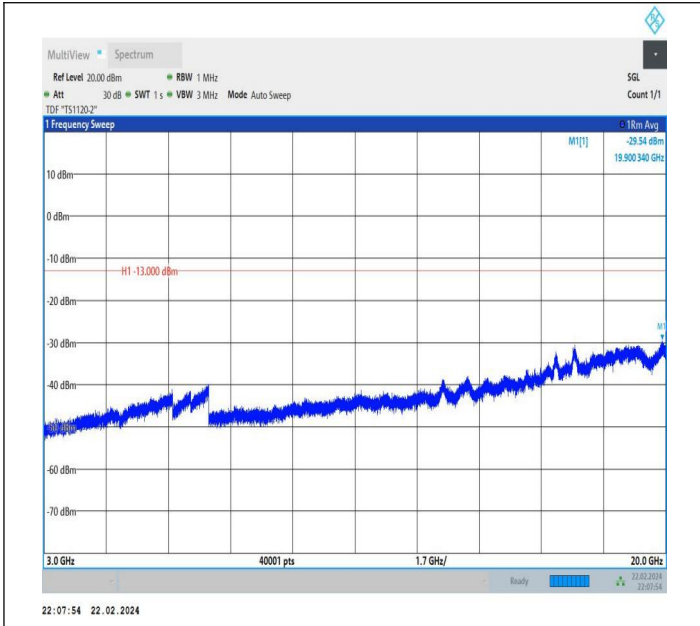

66-66-20MHz-15MHz-QPSK-QPSK-132072-132243-1RB#0-0
RB#0-30~1000MHz-PASS

66-66-20MHz-15MHz-QPSK-QPSK-132072-132243-1RB#0-0
RB#0-1000~3000MHz-PASS

66-66-20MHz-15MHz-QPSK-QPSK-132072-132243-1RB#0-0
RB#0-3000~20000MHz-PASS