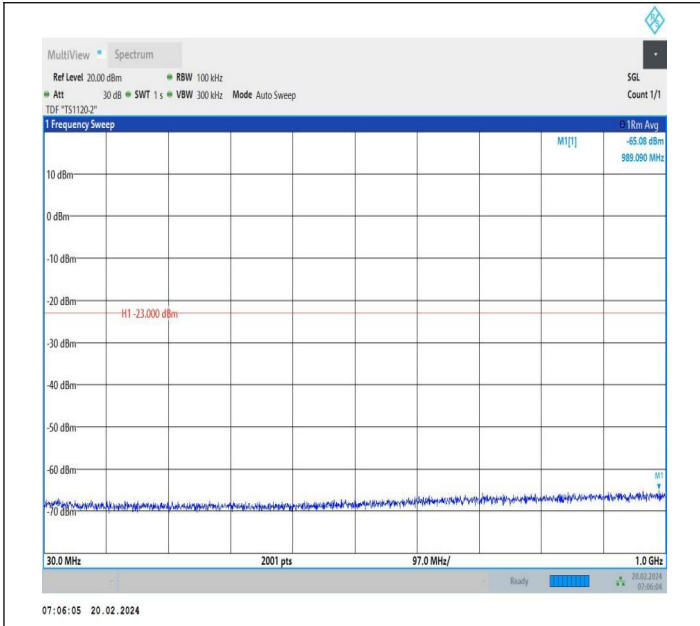

66-66-20MHz-10MHz-QPSK-QPSK-132473-132617-1RB#99-0
RB#0-0.009~0.15MHz-PASS

66-66-20MHz-10MHz-QPSK-QPSK-132473-132617-1RB#99-0
RB#0-30~1000MHz-PASS