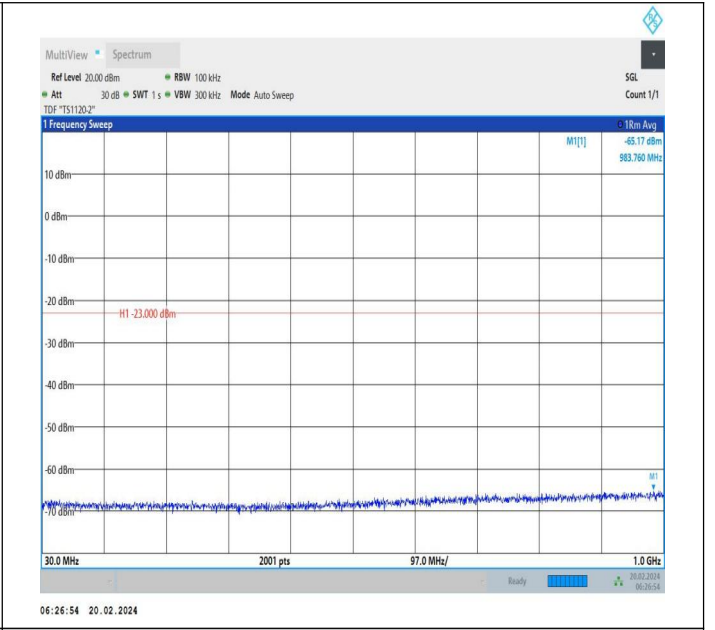

66-66-20MHz-5MHz-QPSK-QPSK-132397-132514-1RB#0-1R
B#24-30~1000MHz-PASS