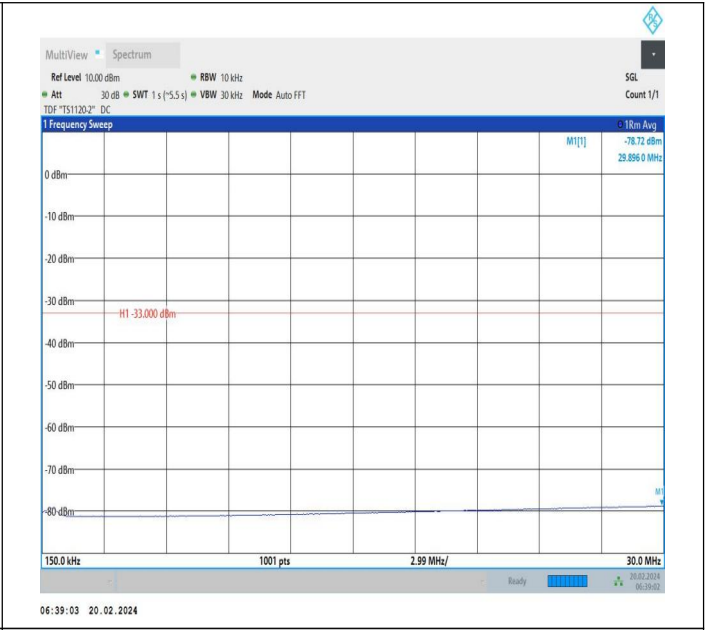

66-66-20MHz-10MHz-QPSK-QPSK-132072-132216-1RB#99-0
RB#0-0.15~30MHz-PASS