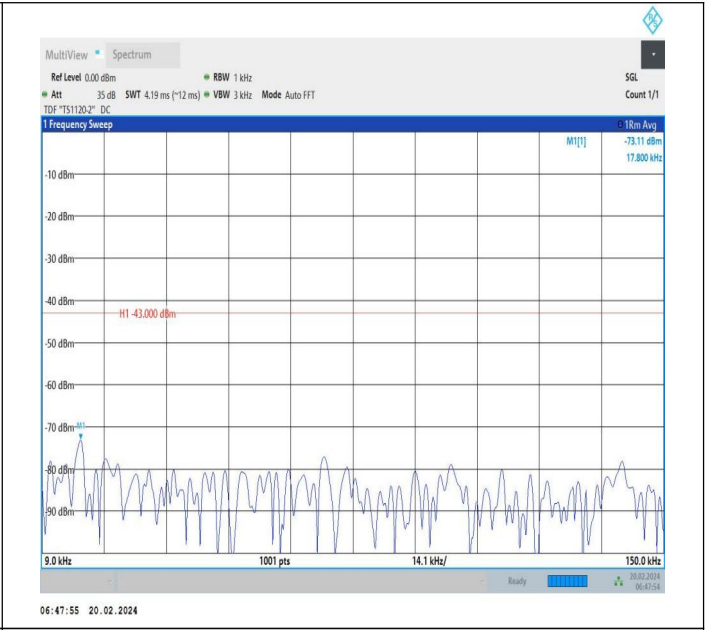

66-66-20MHz-10MHz-QPSK-QPSK-132072-132216-1RB#99-0
RB#0-1000~3000MHz-PASS

66-66-20MHz-10MHz-QPSK-QPSK-132072-132216-1RB#0-1
RB#49-0.009~0.15MHz-PASS