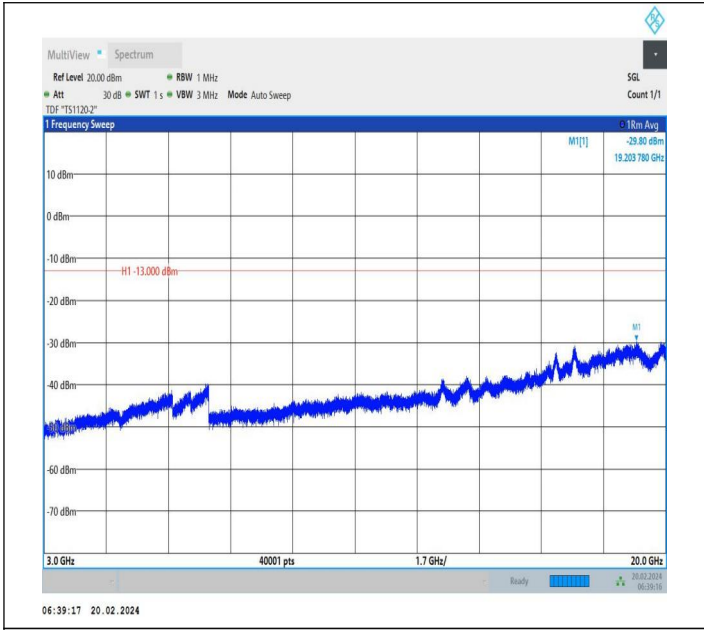

66-66-20MHz-10MHz-QPSK-QPSK-132072-132216-1RB#99-0
RB#0-30~1000MHz-PASS

66-66-20MHz-10MHz-QPSK-QPSK-132072-132216-1RB#99-0
RB#0-3000~20000MHz-PASS