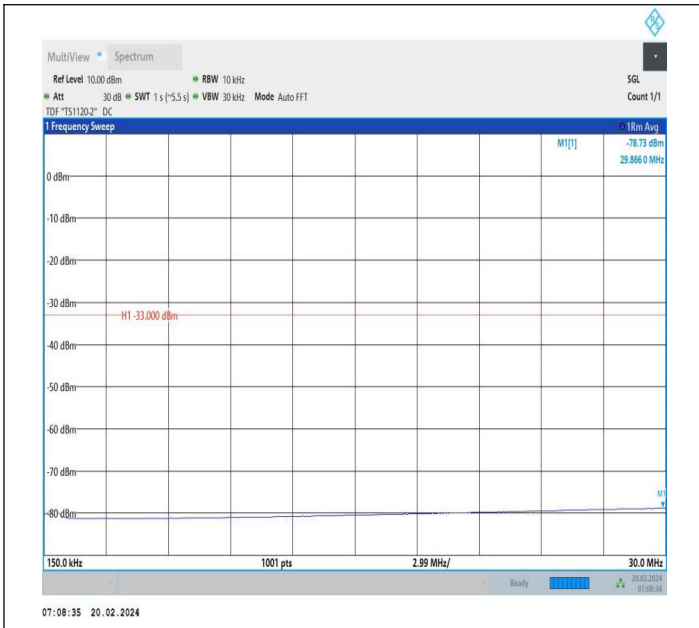

66-66-20MHz-10MHz-QPSK-QPSK-132473-132617-1RB#99-0
RB#0-3000~20000MHz-PASS

66-66-20MHz-10MHz-QPSK-QPSK-132473-132617-1RB#0-1
RB#49-0.15~30MHz-PASS