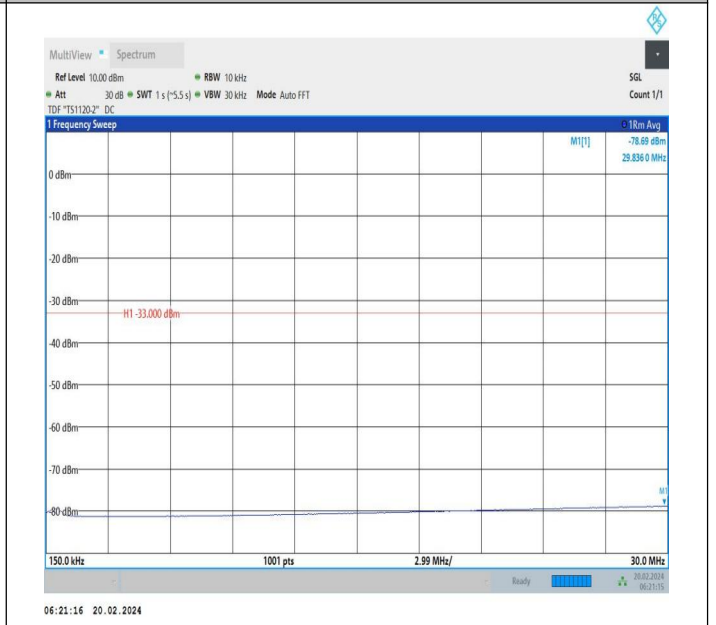

66-66-20MHz-5MHz-QPSK-QPSK-132397-132514-1RB#0-0R
B#0-3000~20000MHz-PASS

66-66-20MHz-5MHz-QPSK-QPSK-132397-132514-1RB#99-0
RB#0-0.15~30MHz-PASS