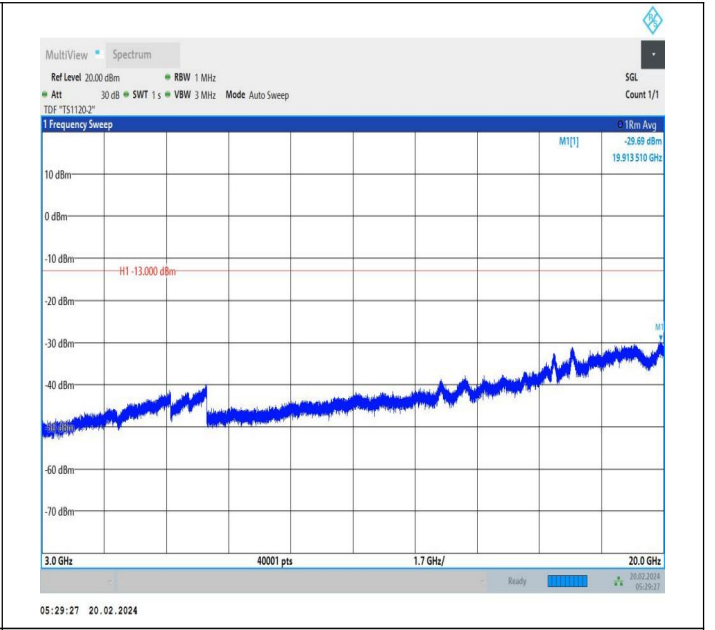

66-66-15MHz-20MHz-QPSK-QPSK-132401-132572-1RB#0-1
RB#99-30~1000MHz-PASS

66-66-15MHz-20MHz-QPSK-QPSK-132401-132572-1RB#0-1
RB#99-3000~20000MHz-PASS