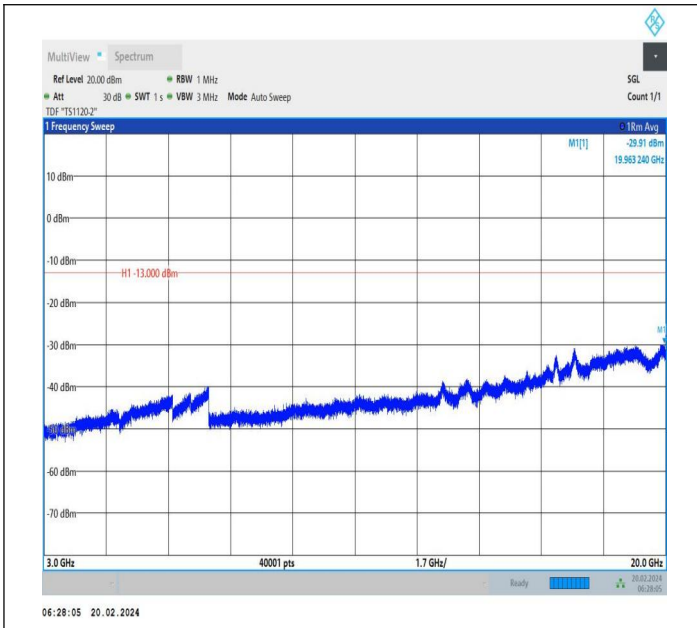

66-66-20MHz-5MHz-QPSK-QPSK-132522-132639-1RB#0-0R
B#0-30~1000MHz-PASS

66-66-20MHz-5MHz-QPSK-QPSK-132522-132639-1RB#0-0R
B#0-3000~20000MHz-PASS