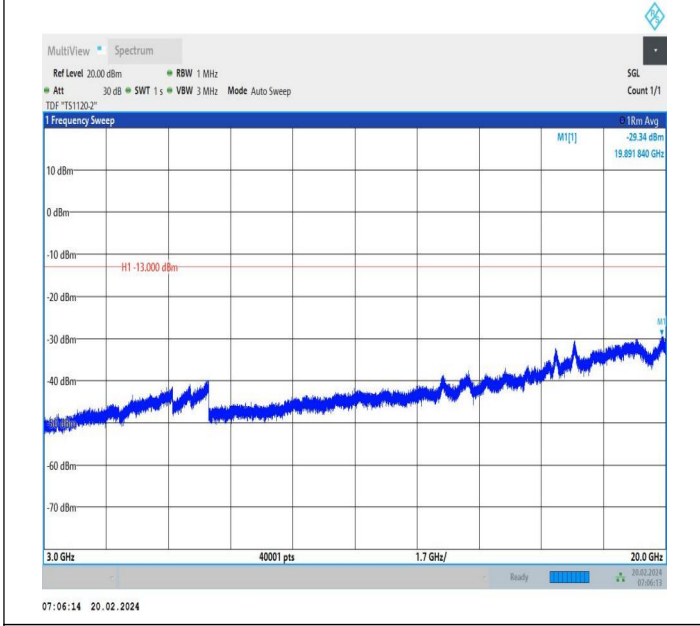

66-66-20MHz-10MHz-QPSK-QPSK-132473-132617-1RB#99-0
RB#0-30~1000MHz-PASS

66-66-20MHz-10MHz-QPSK-QPSK-132473-132617-1RB#99-0
RB#0-3000~20000MHz-PASS