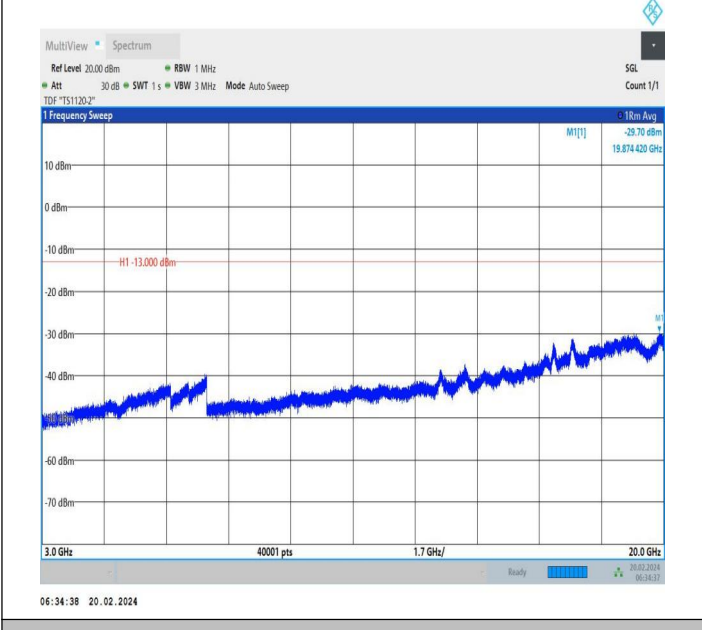

66-66-20MHz-5MHz-QPSK-QPSK-132522-132639-1RB#0-1R
B#24-30~1000MHz-PASS

66-66-20MHz-5MHz-QPSK-QPSK-132522-132639-1RB#0-1R
B#24-3000~20000MHz-PASS