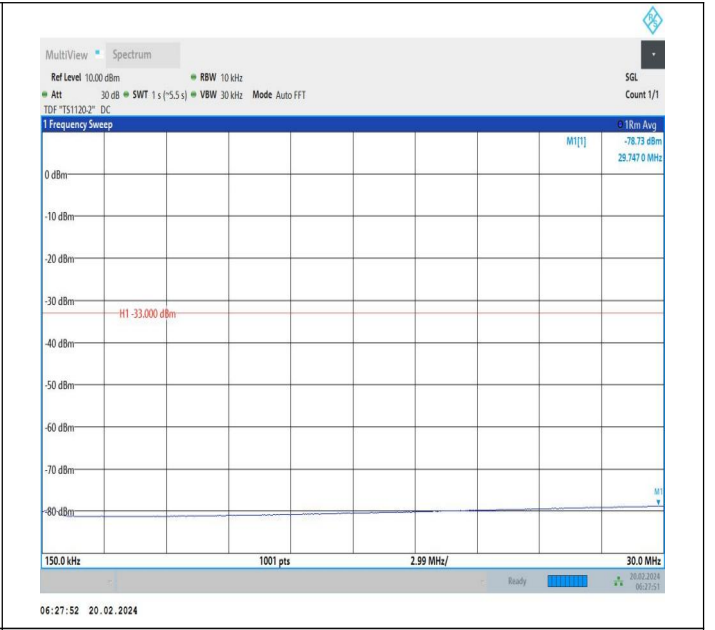

66-66-20MHz-5MHz-QPSK-QPSK-132397-132514-1RB#0-1R
B#24-3000~20000MHz-PASS

66-66-20MHz-5MHz-QPSK-QPSK-132522-132639-1RB#0-0R
B#0-0.15~30MHz-PASS