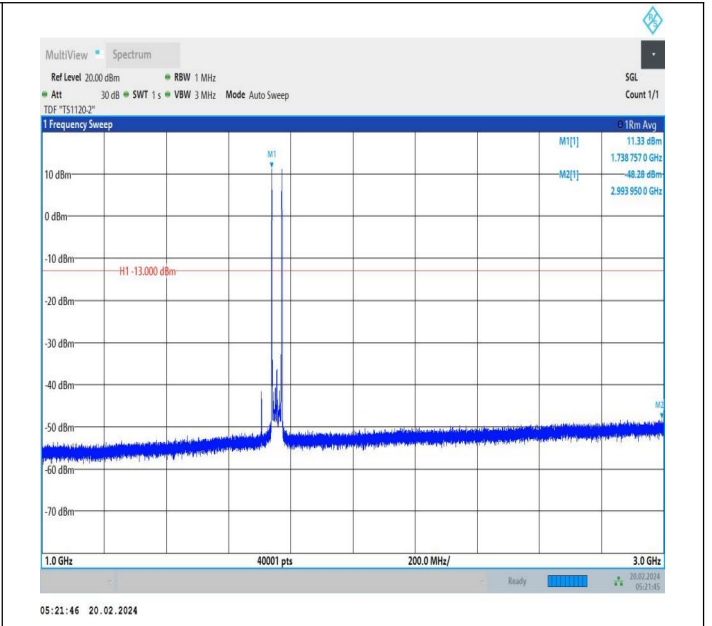

66-66-15MHz-20MHz-QPSK-QPSK-132325-132496-1RB#0-1  
 RB#99-30~1000MHz-PASS

66-66-15MHz-20MHz-QPSK-QPSK-132325-132496-1RB#0-1  
 RB#99-1000~3000MHz-PASS

66-66-15MHz-20MHz-QPSK-QPSK-132325-132496-1RB#0-1  
 RB#99-3000~20000MHz-PASS