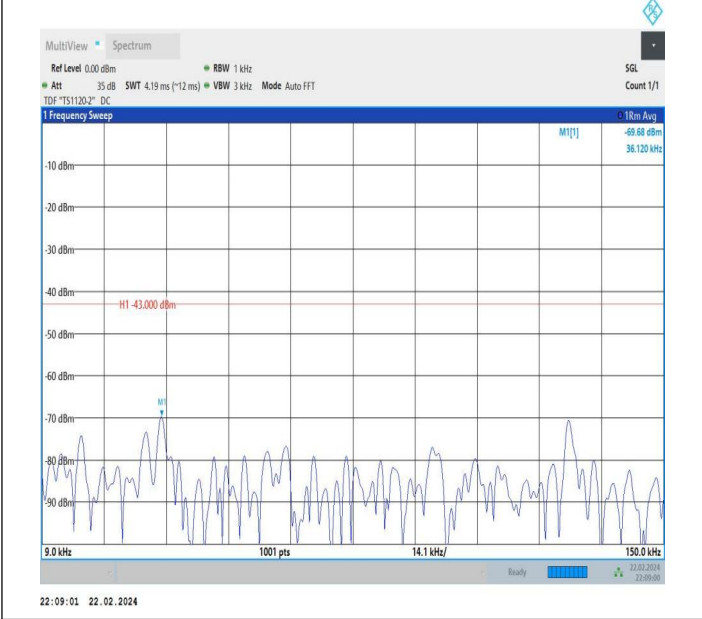

66-66-20MHz-15MHz-QPSK-QPSK-132072-132243-1RB#99-0
RB#0-1000~3000MHz-PASS

66-66-20MHz-15MHz-QPSK-QPSK-132072-132243-1RB#0-1
RB#74-0.009~0.15MHz-PASS