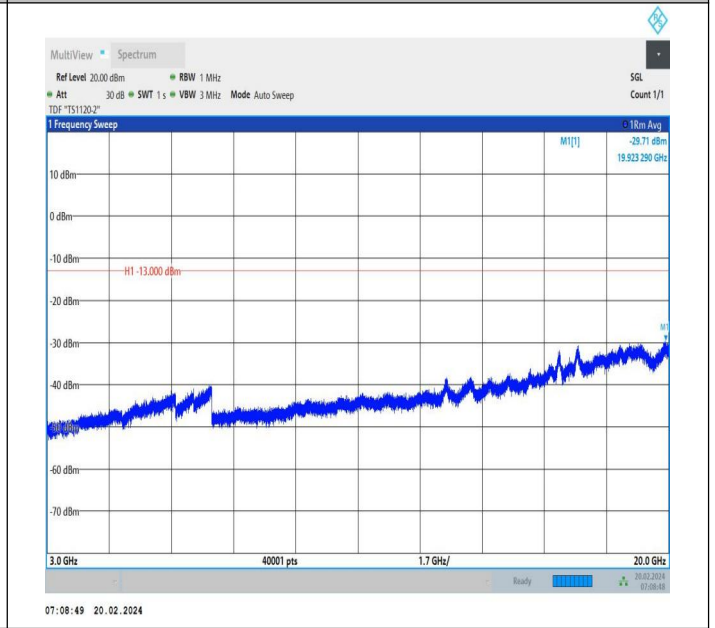

66-66-20MHz-10MHz-QPSK-QPSK-132473-132617-1RB#0-1
RB#49-30~100MHz-PASS

66-66-20MHz-10MHz-QPSK-QPSK-132473-132617-1RB#0-1
RB#49-3000~20000MHz-PASS