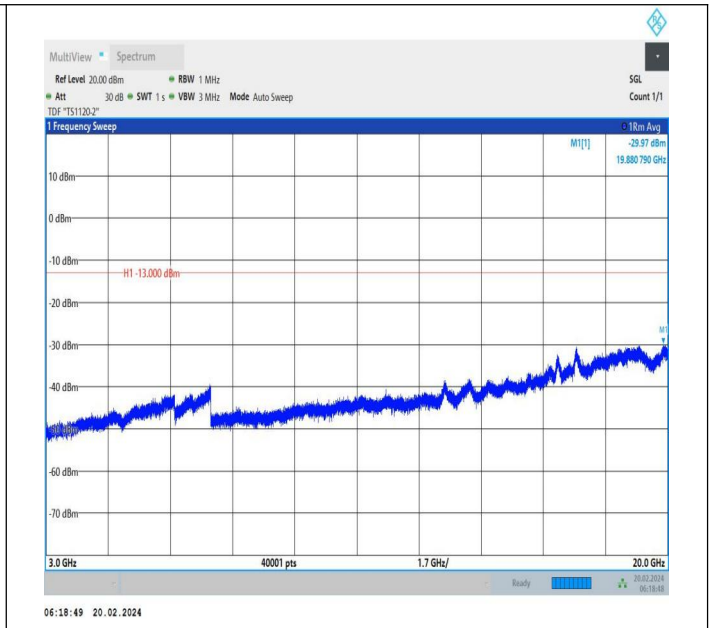

66-66-20MHz-5MHz-QPSK-QPSK-132397-132514-1RB#0-0R
B#0-30~1000MHz-PASS

66-66-20MHz-5MHz-QPSK-QPSK-132397-132514-1RB#0-0R
B#0-3000~20000MHz-PASS