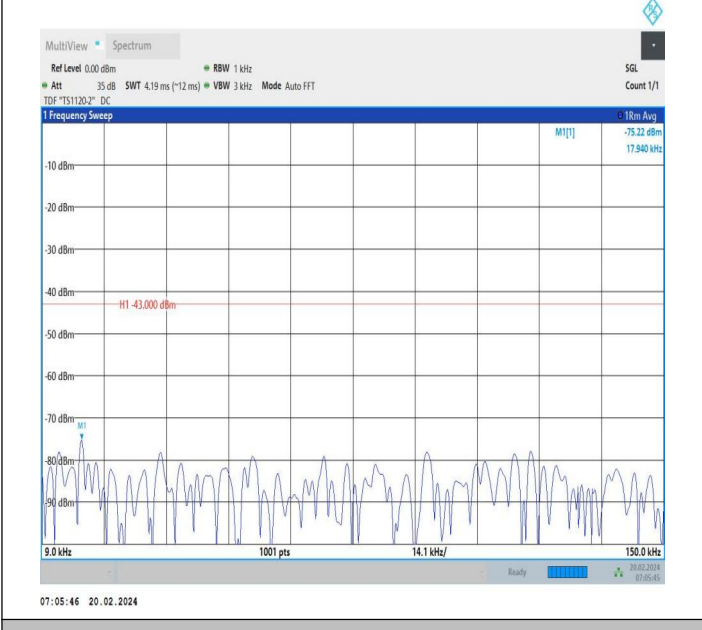

66-66-20MHz-10MHz-QPSK-QPSK-132473-132617-1RB#0-0
RB#0-1000~3000MHz-PASS

66-66-20MHz-10MHz-QPSK-QPSK-132473-132617-1RB#99-0
RB#0-0.009~0.15MHz-PASS