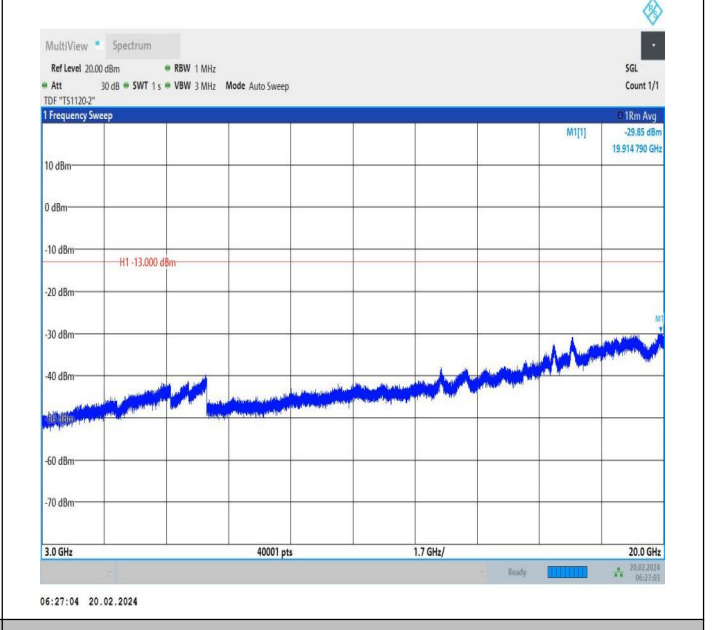

66-66-20MHz-5MHz-QPSK-QPSK-132397-132514-1RB#0-1R
B#24-30~1000MHz-PASS

66-66-20MHz-5MHz-QPSK-QPSK-132397-132514-1RB#0-1R
B#24-3000~20000MHz-PASS