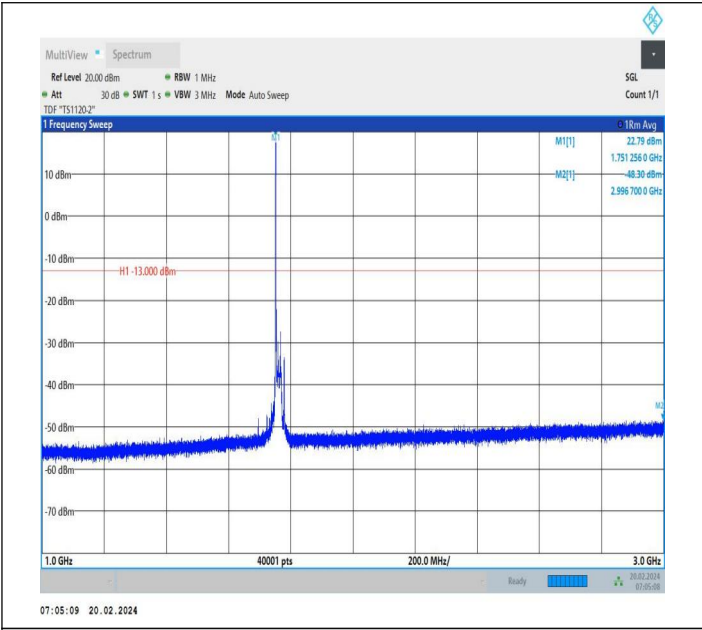

66-66-20MHz-10MHz-QPSK-QPSK-132473-132617-1RB#0-0
RB#0-0.15~30MHz-PASS

66-66-20MHz-10MHz-QPSK-QPSK-132473-132617-1RB#0-0
RB#0-1000~3000MHz-PASS