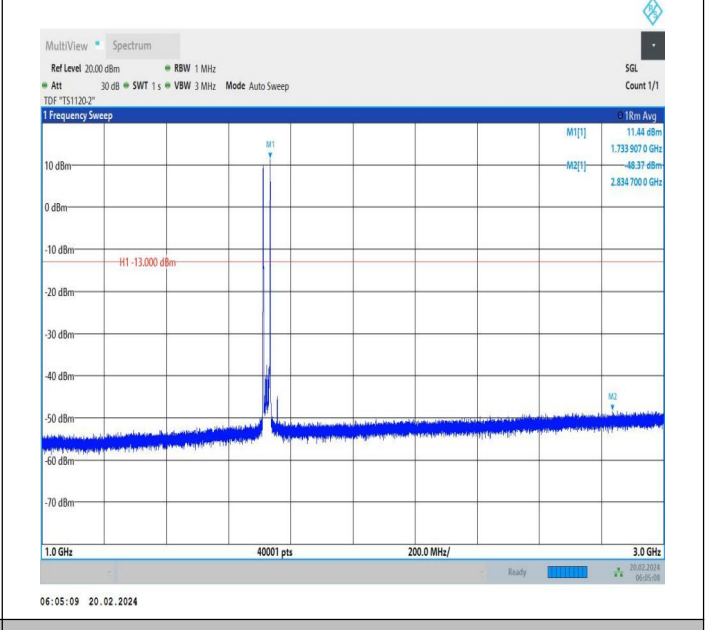

66-66-20MHz-5MHz-QPSK-QPSK-132072-132189-1RB#0-1R
B#24-0.15~30MHz-PASS

66-66-20MHz-5MHz-QPSK-QPSK-132072-132189-1RB#0-1R
B#24-1000~3000MHz-PASS