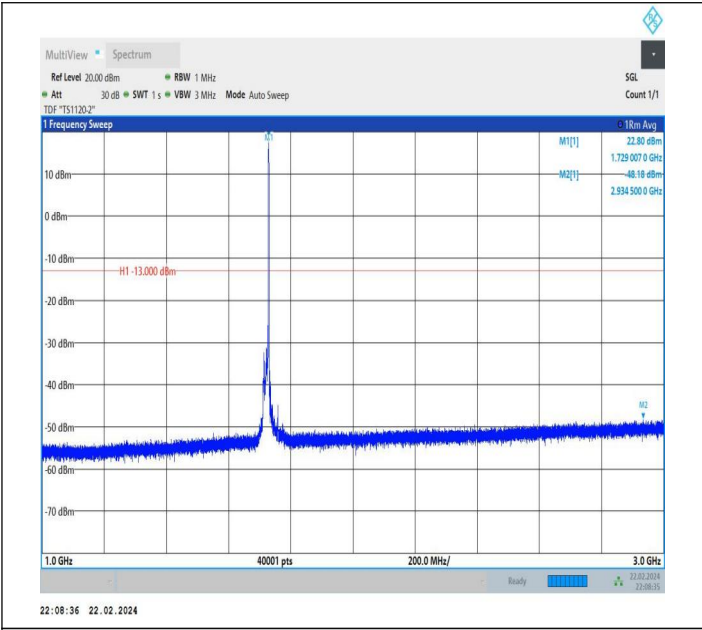

66-66-20MHz-15MHz-QPSK-QPSK-132072-132243-1RB#99-0
RB#0-0.15~30MHz-PASS

66-66-20MHz-15MHz-QPSK-QPSK-132072-132243-1RB#99-0
RB#0-1000~3000MHz-PASS