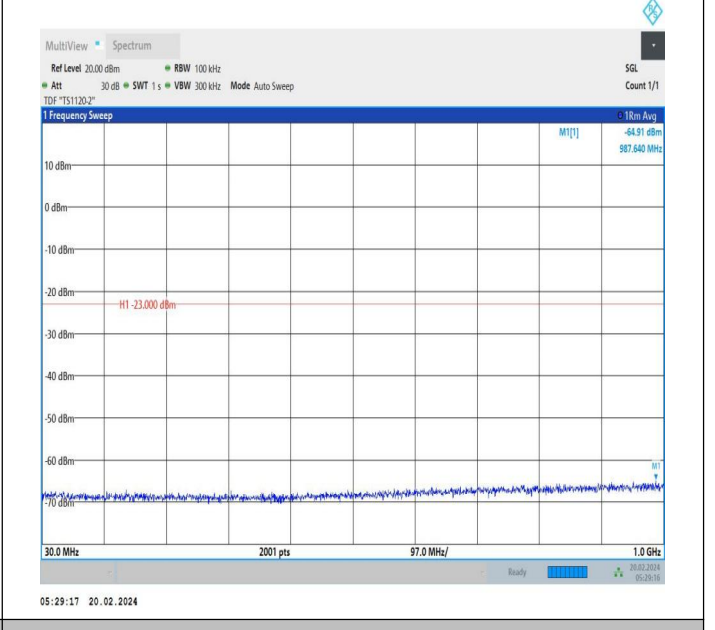

66-66-15MHz-20MHz-QPSK-QPSK-132401-132572-1RB#0-1
RB#99-0.009~0.15MHz-PASS

66-66-15MHz-20MHz-QPSK-QPSK-132401-132572-1RB#0-1
RB#99-30~1000MHz-PASS