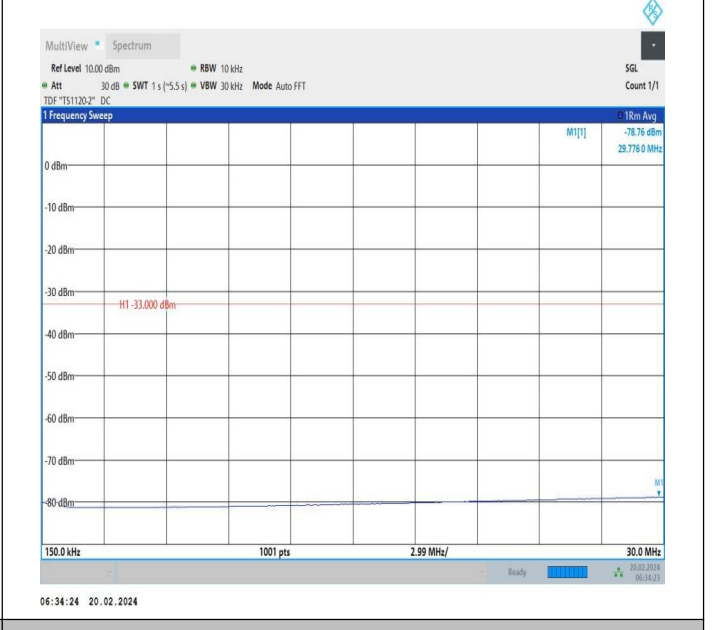

66-66-20MHz-5MHz-QPSK-QPSK-132522-132639-1RB#99-0
RB#0-3000~20000MHz-PASS

66-66-20MHz-5MHz-QPSK-QPSK-132522-132639-1RB#0-1R
B#24-0.15~30MHz-PASS