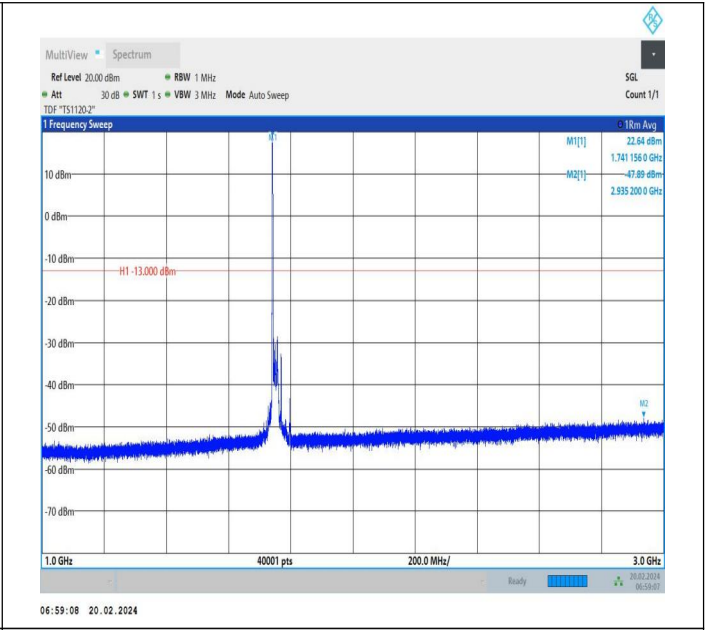

66-66-20MHz-10MHz-QPSK-QPSK-132373-132517-1RB#0-0
RB#0-0.15~30MHz-PASS

66-66-20MHz-10MHz-QPSK-QPSK-132373-132517-1RB#0-0
RB#0-1000~3000MHz-PASS