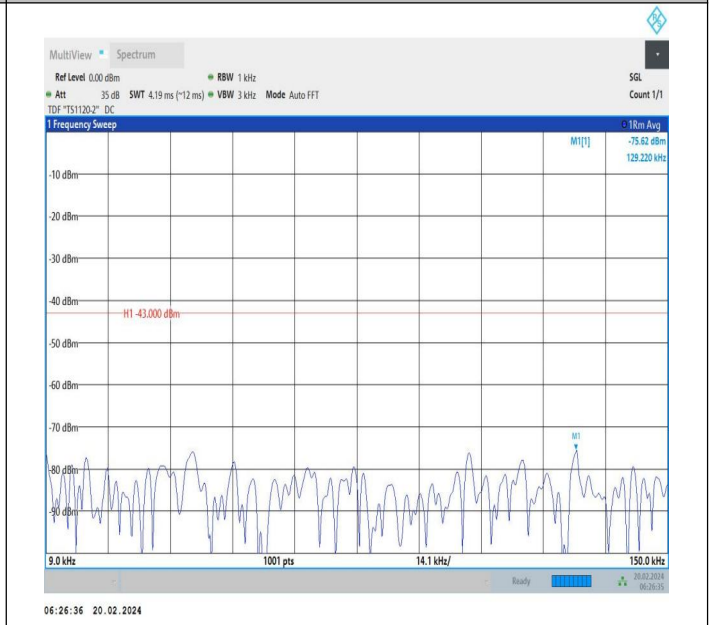

66-66-20MHz-5MHz-QPSK-QPSK-132397-132514-1RB#99-0
RB#0-1000~3000MHz-PASS

66-66-20MHz-5MHz-QPSK-QPSK-132397-132514-1RB#0-1R
B#24-0.009~0.15MHz-PASS