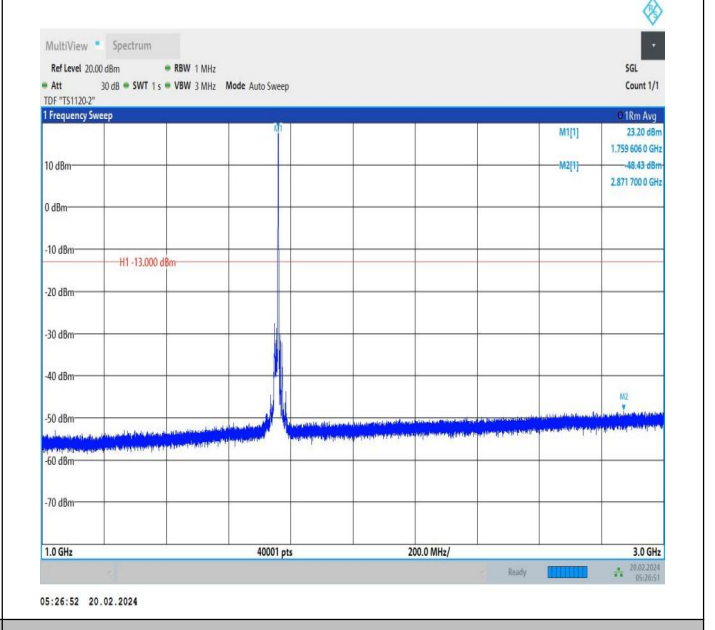

66-66-15MHz-20MHz-QPSK-QPSK-132401-132572-1RB#74-0
RB#0-0.15~30MHz-PASS

66-66-15MHz-20MHz-QPSK-QPSK-132401-132572-1RB#74-0
RB#0-1000~3000MHz-PASS