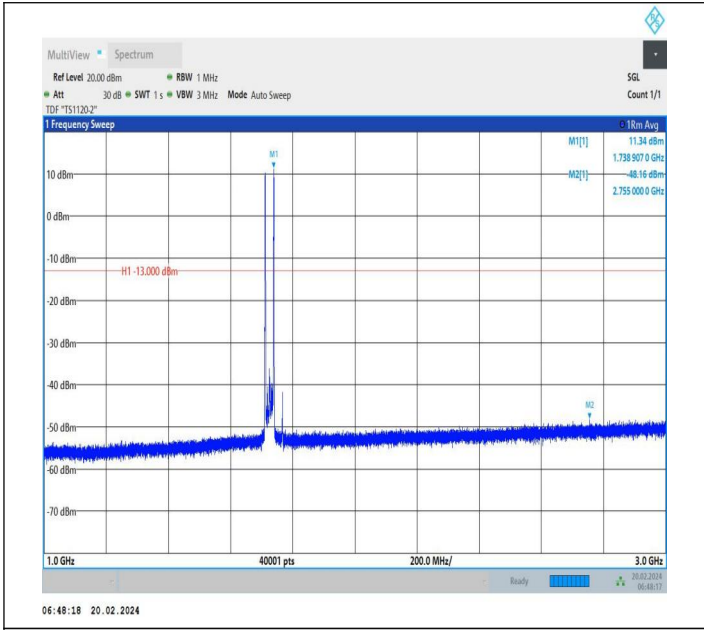

66-66-20MHz-10MHz-QPSK-QPSK-132072-132216-1RB#0-1
RB#49-0.15~30MHz-PASS

66-66-20MHz-10MHz-QPSK-QPSK-132072-132216-1RB#0-1
RB#49-1000~3000MHz-PASS