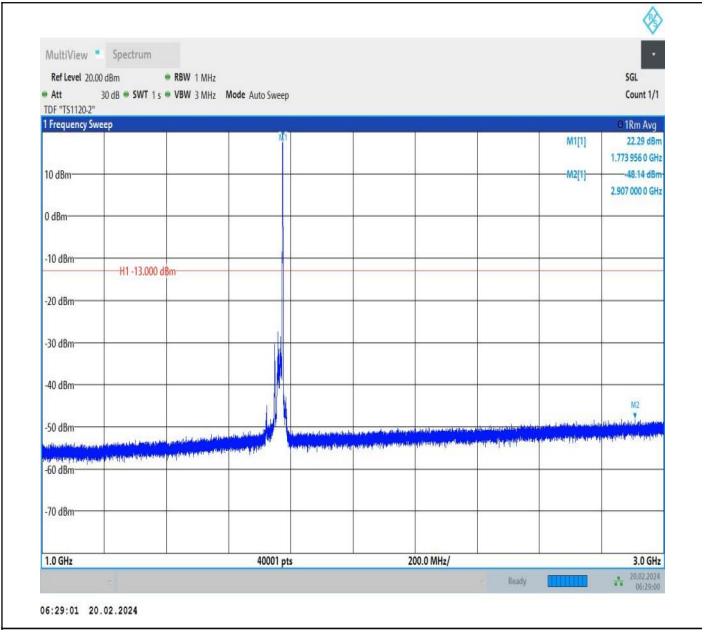

66-66-20MHz-5MHz-QPSK-QPSK-132522-132639-1RB#99-0
RB#0-0.15~30MHz-PASS

66-66-20MHz-5MHz-QPSK-QPSK-132522-132639-1RB#99-0
RB#0-30~1000MHz-PASS

66-66-20MHz-5MHz-QPSK-QPSK-132522-132639-1RB#99-0
RB#0-1000~3000MHz-PASS