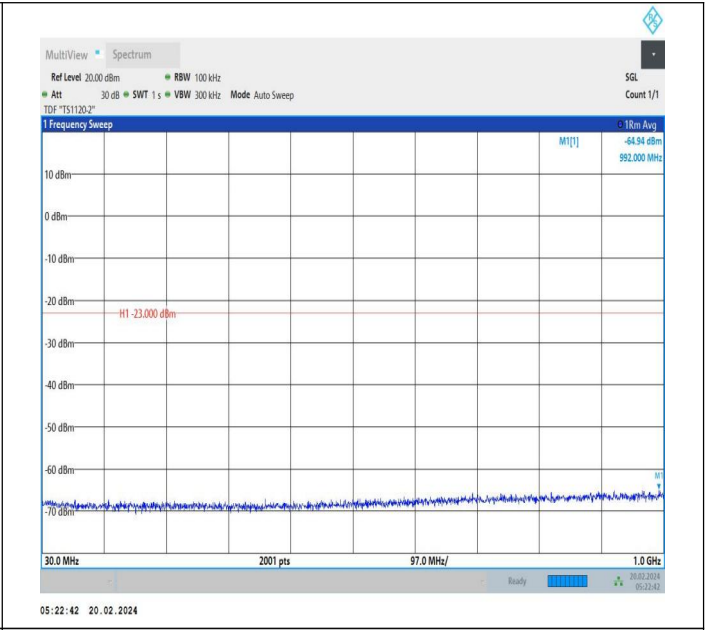

66-66-15MHz-20MHz-QPSK-QPSK-132401-132572-1RB#0-0
RB#0-0.009~0.15MHz-PASS

66-66-15MHz-20MHz-QPSK-QPSK-132401-132572-1RB#0-0
RB#0-30~1000MHz-PASS