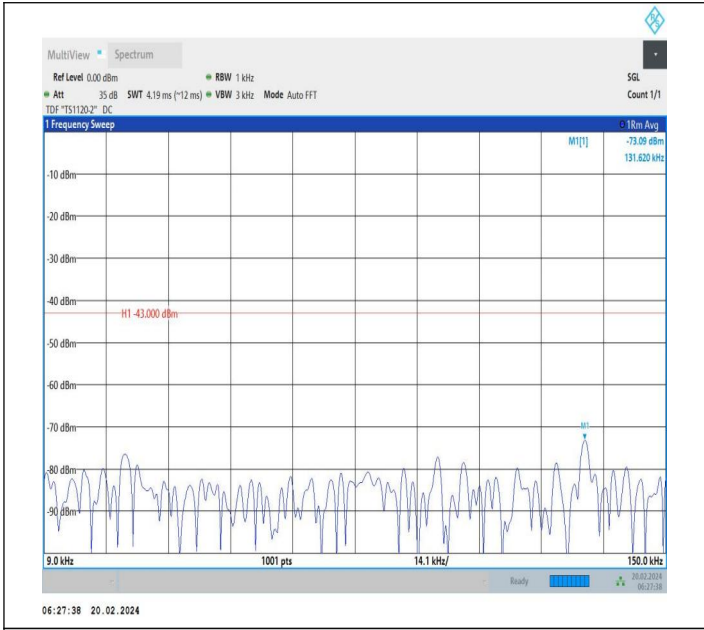

66-66-20MHz-5MHz-QPSK-QPSK-132397-132514-1RB#0-1R
B#24-1000~3000MHz-PASS

66-66-20MHz-5MHz-QPSK-QPSK-132522-132639-1RB#0-0R
B#0-0.009~0.15MHz-PASS