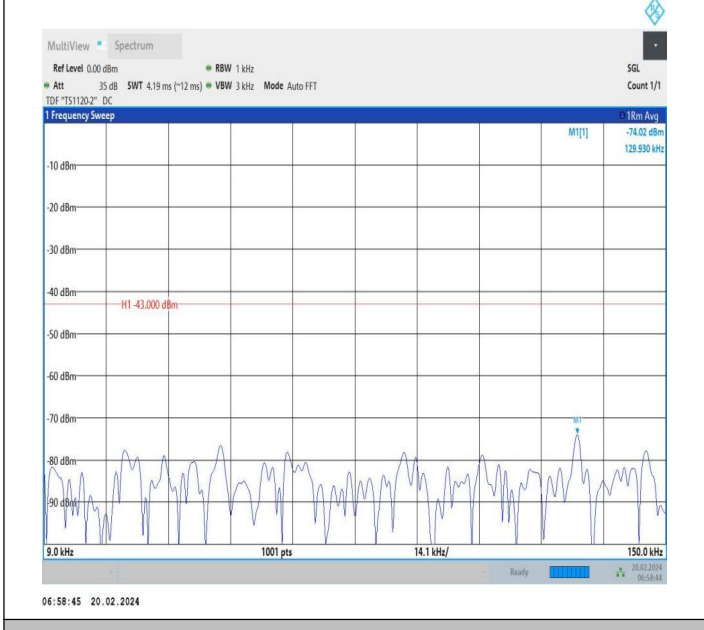

66-66-20MHz-10MHz-QPSK-QPSK-132072-132216-1RB#0-1
RB#49-1000~3000MHz-PASS

66-66-20MHz-10MHz-QPSK-QPSK-132373-132517-1RB#0-0
RB#0-0.009~0.15MHz-PASS