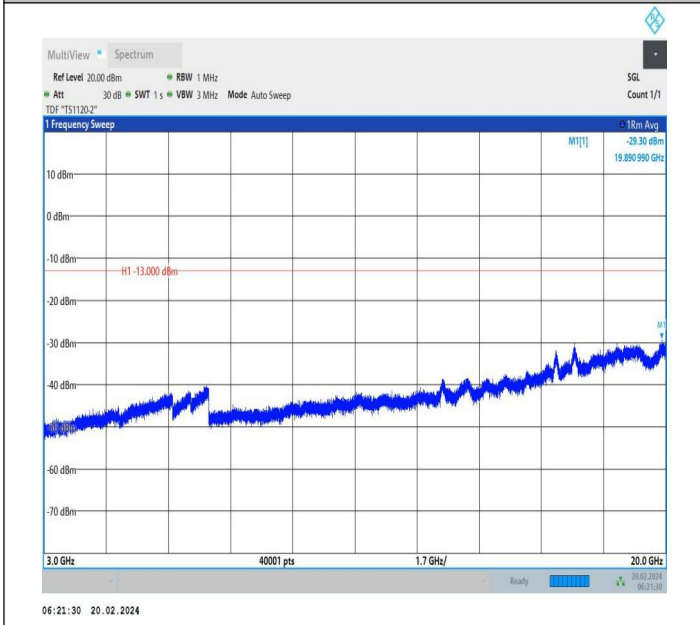

66-66-20MHz-5MHz-QPSK-QPSK-132397-132514-1RB#99-0
RB#0-30~1000MHz-PASS

66-66-20MHz-5MHz-QPSK-QPSK-132397-132514-1RB#99-0
RB#0-3000~20000MHz-PASS