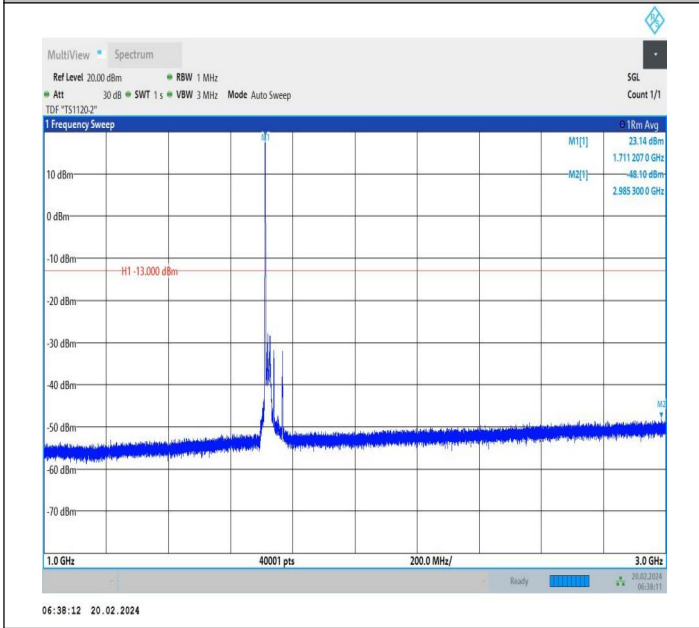

66-66-20MHz-10MHz-QPSK-QPSK-132072-132216-1RB#0-0
RB#0-0.15~30MHz-PASS

66-66-20MHz-10MHz-QPSK-QPSK-132072-132216-1RB#0-0
RB#0-1000~3000MHz-PASS