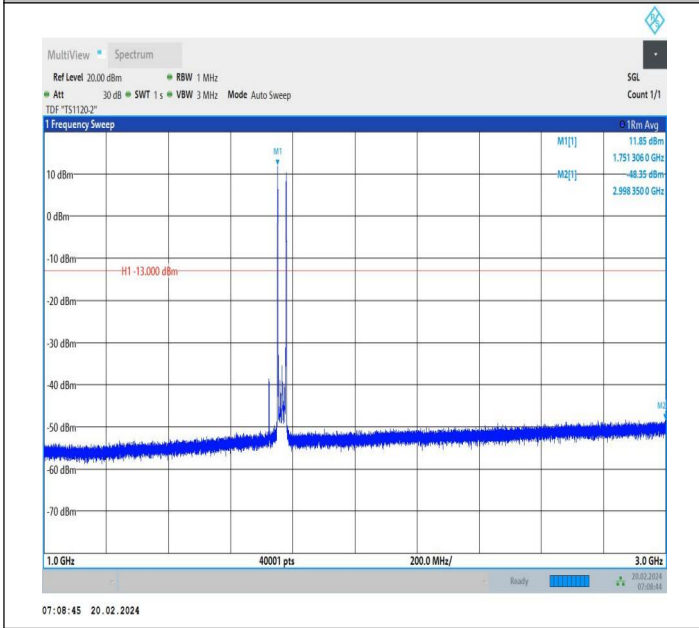

66-66-20MHz-10MHz-QPSK-QPSK-132473-132617-1RB#0-1
RB#49-0.15~30MHz-PASS

66-66-20MHz-10MHz-QPSK-QPSK-132473-132617-1RB#0-1
RB#49-1000~3000MHz-PASS