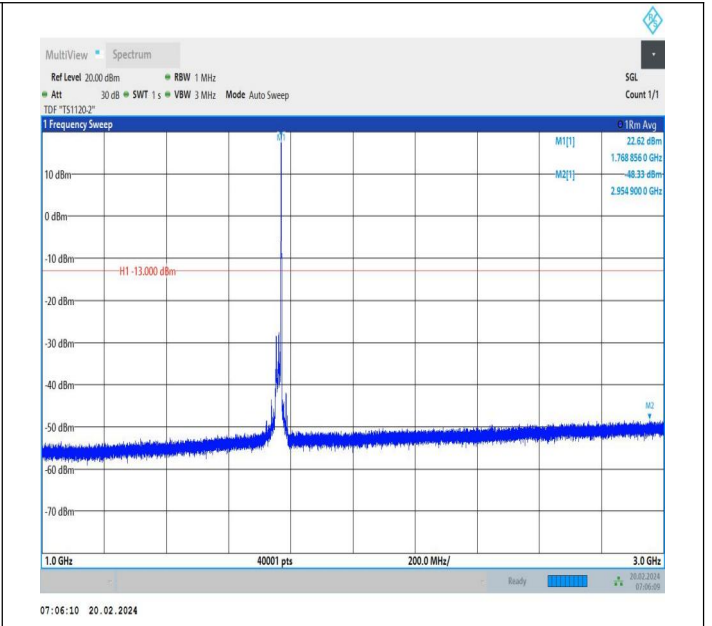

66-66-20MHz-10MHz-QPSK-QPSK-132473-132617-1RB#99-0
RB#0-0.15~30MHz-PASS

66-66-20MHz-10MHz-QPSK-QPSK-132473-132617-1RB#99-0
RB#0-1000~3000MHz-PASS