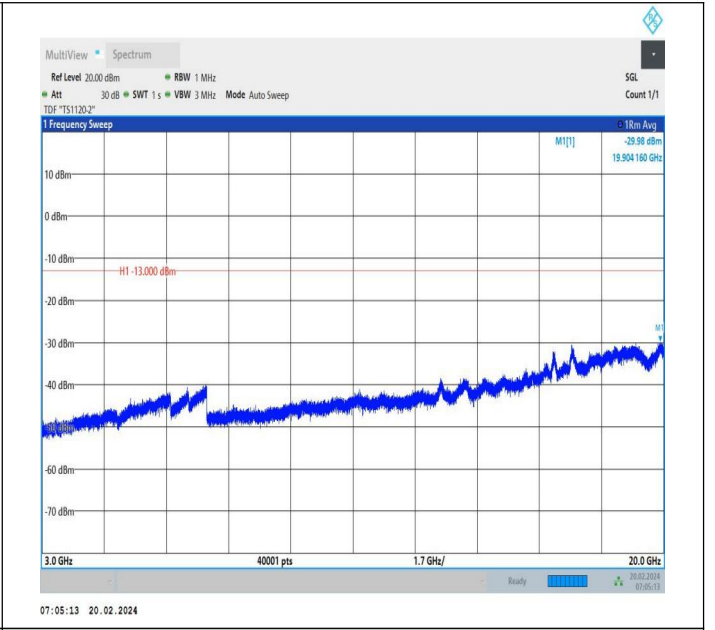

66-66-20MHz-10MHz-QPSK-QPSK-132473-132617-1RB#0-0
RB#0-30~1000MHz-PASS

66-66-20MHz-10MHz-QPSK-QPSK-132473-132617-1RB#0-0
RB#0-3000~20000MHz-PASS