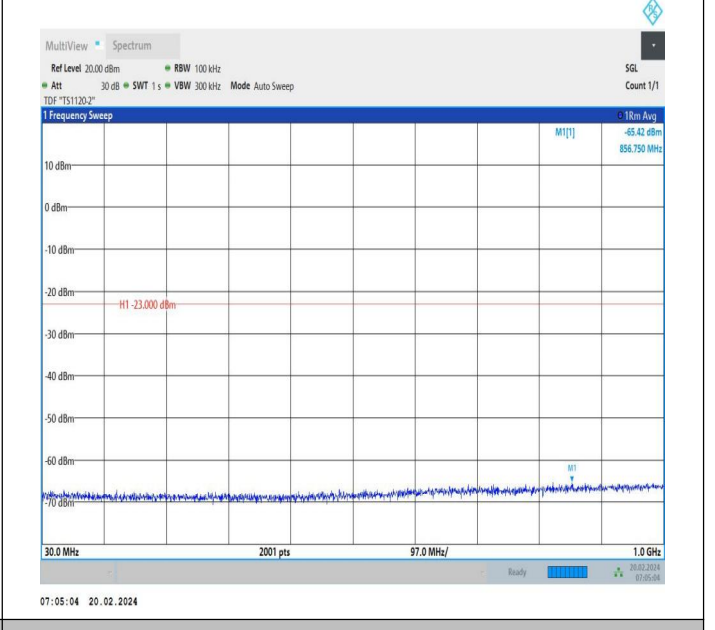

66-66-20MHz-10MHz-QPSK-QPSK-132473-132617-1RB#0-0
RB#0-0.009~0.15MHz-PASS

66-66-20MHz-10MHz-QPSK-QPSK-132473-132617-1RB#0-0
RB#0-30~1000MHz-PASS