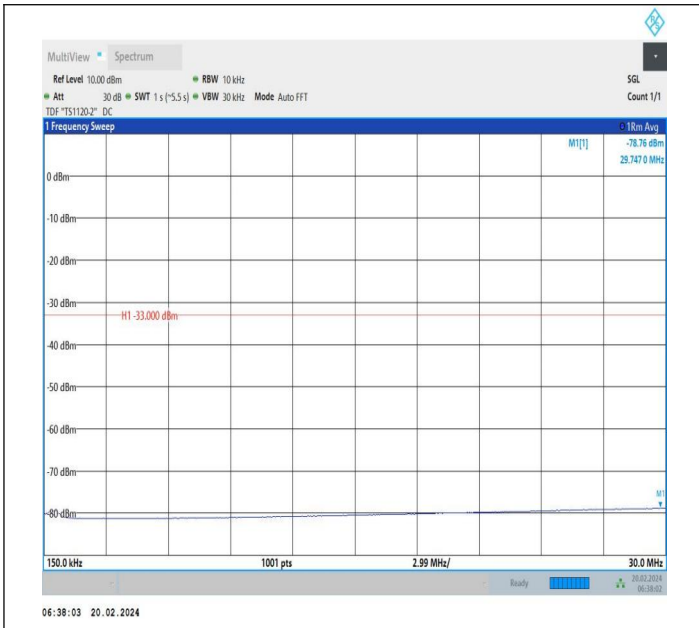

66-66-20MHz-5MHz-QPSK-QPSK-132522-132639-1RB#0-1R
B#24-3000~20000MHz-PASS

66-66-20MHz-10MHz-QPSK-QPSK-132072-132216-1RB#0-0
RB#0-0.15~30MHz-PASS