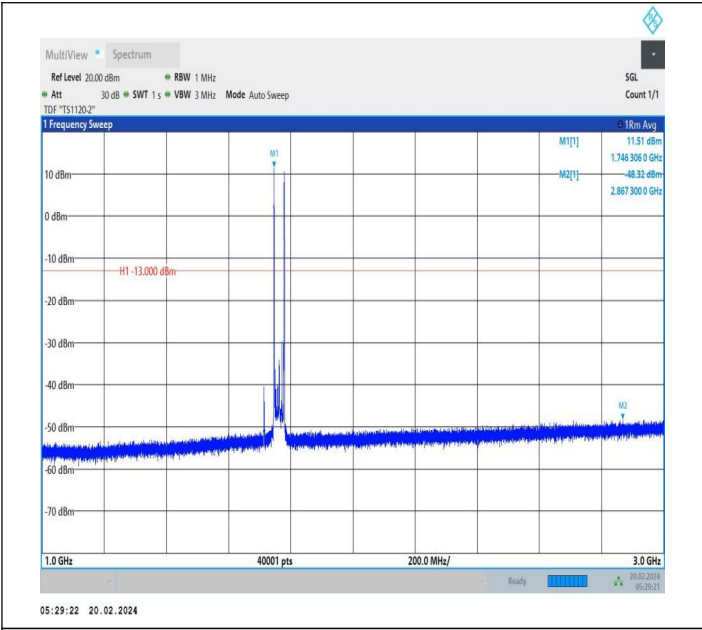

66-66-15MHz-20MHz-QPSK-QPSK-132401-132572-1RB#0-1
RB#99-0.15~30MHz-PASS

66-66-15MHz-20MHz-QPSK-QPSK-132401-132572-1RB#0-1
RB#99-1000~3000MHz-PASS