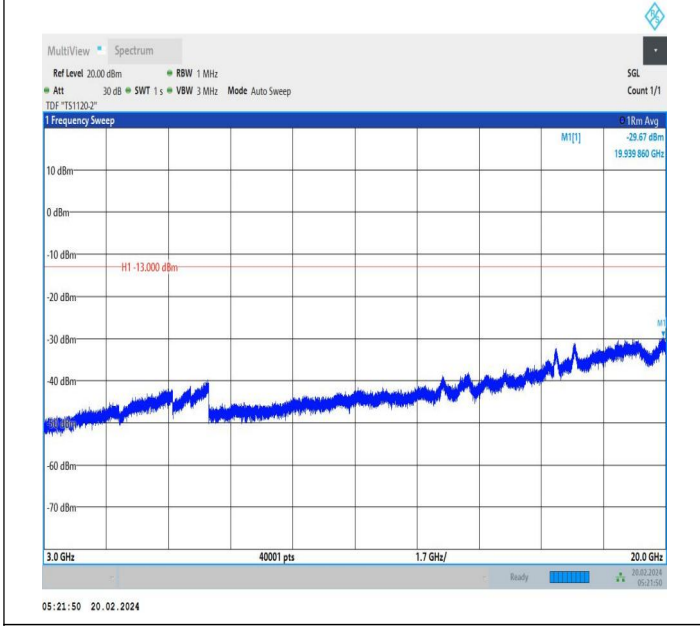

66-66-15MHz-20MHz-QPSK-QPSK-132325-132496-1RB#0-1  
 RB#99-30~1000MHz-PASS

66-66-15MHz-20MHz-QPSK-QPSK-132325-132496-1RB#0-1  
 RB#99-1000~3000MHz-PASS

66-66-15MHz-20MHz-QPSK-QPSK-132325-132496-1RB#0-1  
 RB#99-3000~20000MHz-PASS