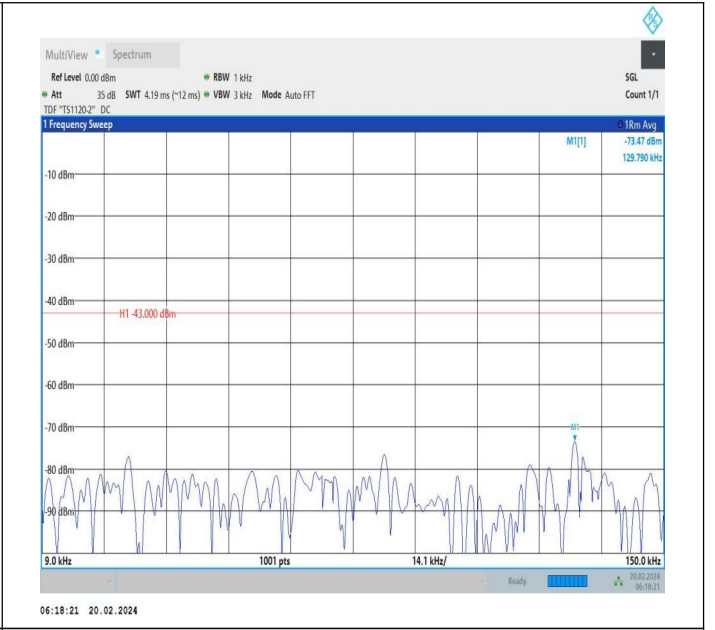

66-66-20MHz-5MHz-QPSK-QPSK-132072-132189-1RB#0-1R  
 B#24-30~1000MHz-PASS

66-66-20MHz-5MHz-QPSK-QPSK-132072-132189-1RB#0-1R  
 B#24-1000~3000MHz-PASS

66-66-20MHz-5MHz-QPSK-QPSK-132072-132189-1RB#0-1R  
 B#24-3000~20000MHz-PASS