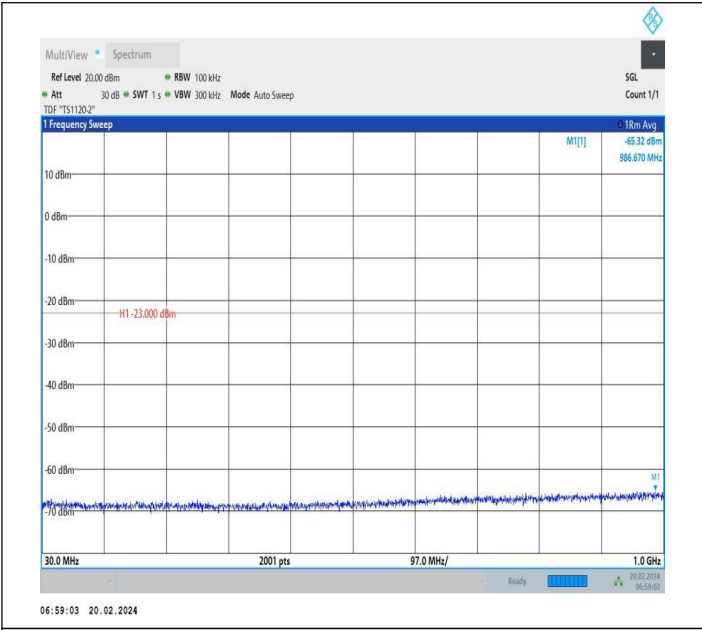

66-66-20MHz-10MHz-QPSK-QPSK-132373-132517-1RB#0-0
RB#0-0.009~0.15MHz-PASS

66-66-20MHz-10MHz-QPSK-QPSK-132373-132517-1RB#0-0
RB#0-30~1000MHz-PASS