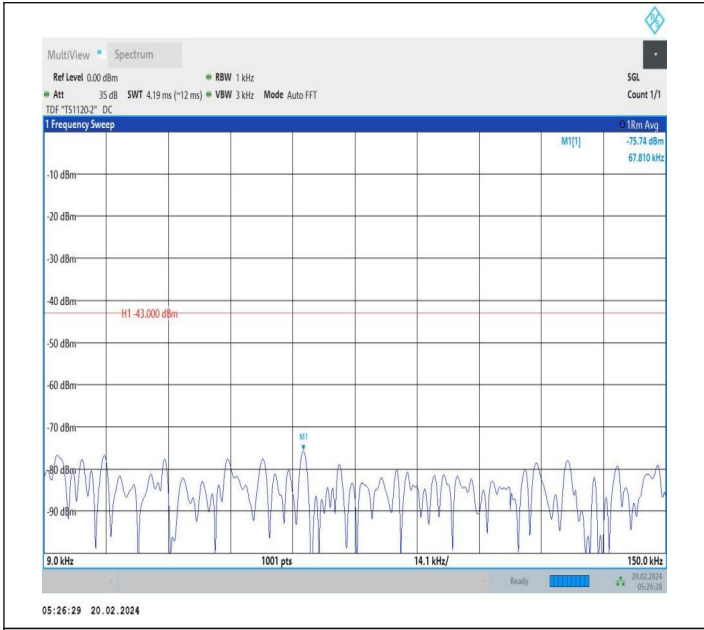

66-66-15MHz-20MHz-QPSK-QPSK-132401-132572-1RB#0-0
RB#0-1000~3000MHz-PASS

66-66-15MHz-20MHz-QPSK-QPSK-132401-132572-1RB#74-0
RB#0-0.009~0.15MHz-PASS