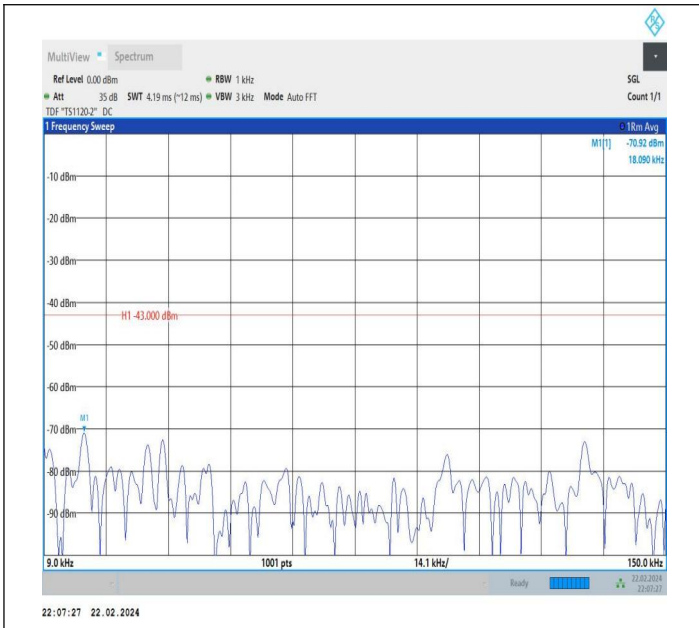

66-66-20MHz-10MHz-QPSK-QPSK-132473-132617-1RB#0-1
RB#49-1000~3000MHz-PASS

66-66-20MHz-15MHz-QPSK-QPSK-132072-132243-1RB#0-0
RB#0-0.009~0.15MHz-PASS