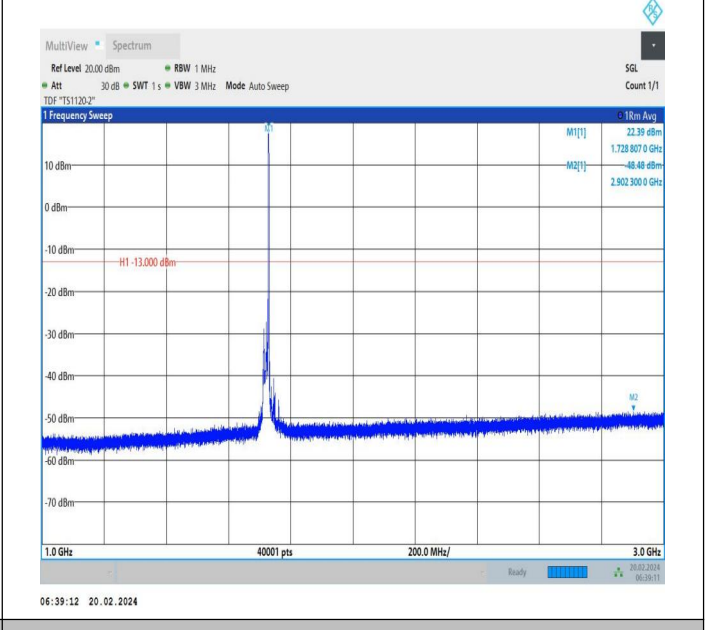

66-66-20MHz-10MHz-QPSK-QPSK-132072-132216-1RB#99-0
RB#0-0.15~30MHz-PASS

66-66-20MHz-10MHz-QPSK-QPSK-132072-132216-1RB#99-0
RB#0-1000~3000MHz-PASS