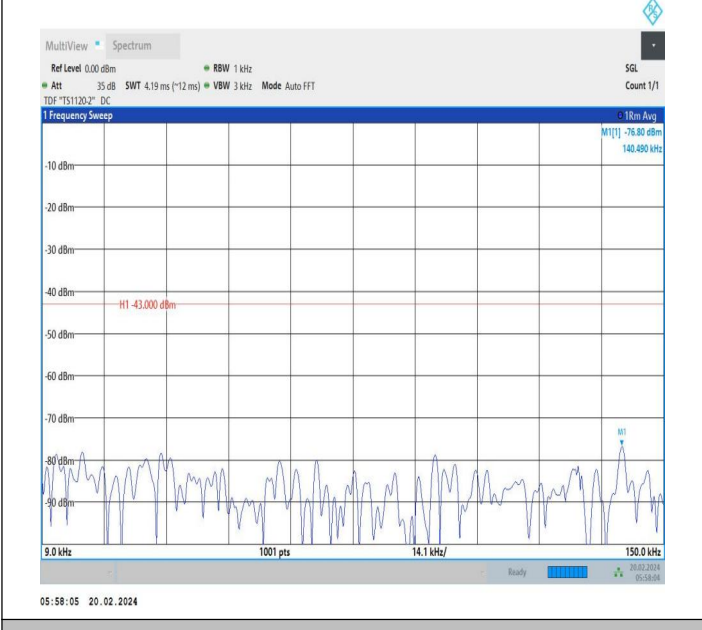

66-66-15MHz-20MHz-QPSK-QPSK-132401-132572-1RB#0-1
RB#99-1000~3000MHz-PASS

66-66-20MHz-5MHz-QPSK-QPSK-132072-132189-1RB#0-0R
B#0-0.009~0.15MHz-PASS