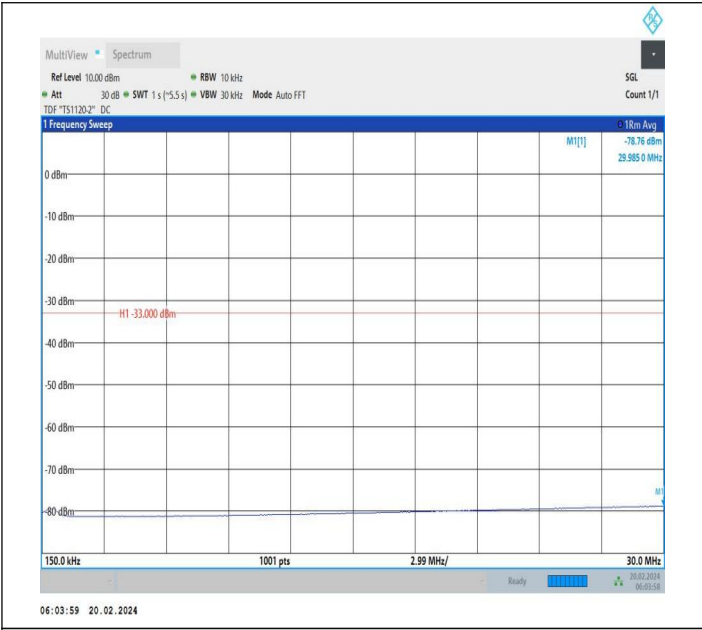

66-66-20MHz-5MHz-QPSK-QPSK-132072-132189-1RB#0-0R
B#0-3000~20000MHz-PASS

66-66-20MHz-5MHz-QPSK-QPSK-132072-132189-1RB#99-0
RB#0-0.15~30MHz-PASS