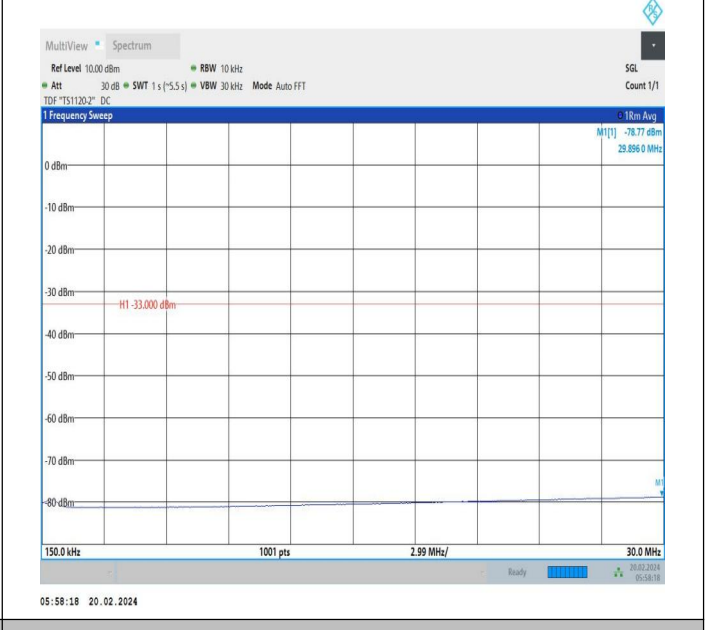

66-66-15MHz-20MHz-QPSK-QPSK-132401-132572-1RB#0-1
RB#99-3000~20000MHz-PASS

66-66-20MHz-5MHz-QPSK-QPSK-132072-132189-1RB#0-0R
B#0-0.15~30MHz-PASS