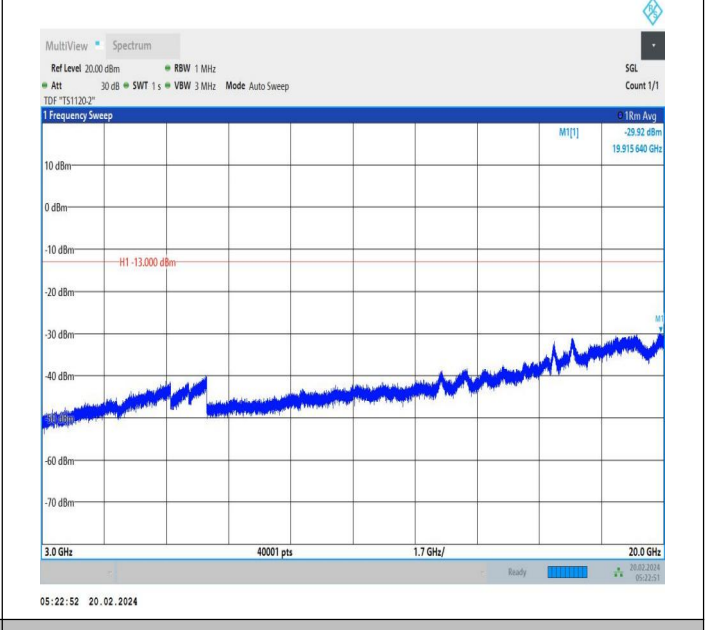

66-66-15MHz-20MHz-QPSK-QPSK-132401-132572-1RB#0-0
RB#0-30~1000MHz-PASS

66-66-15MHz-20MHz-QPSK-QPSK-132401-132572-1RB#0-0
RB#0-3000~20000MHz-PASS