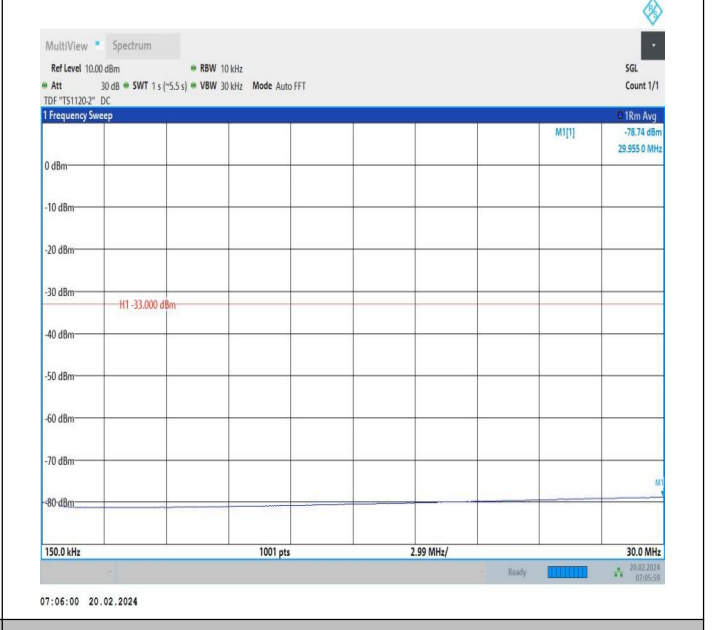

66-66-20MHz-10MHz-QPSK-QPSK-132473-132617-1RB#0-0
RB#0-3000~20000MHz-PASS

66-66-20MHz-10MHz-QPSK-QPSK-132473-132617-1RB#99-0
RB#0-0.15~30MHz-PASS