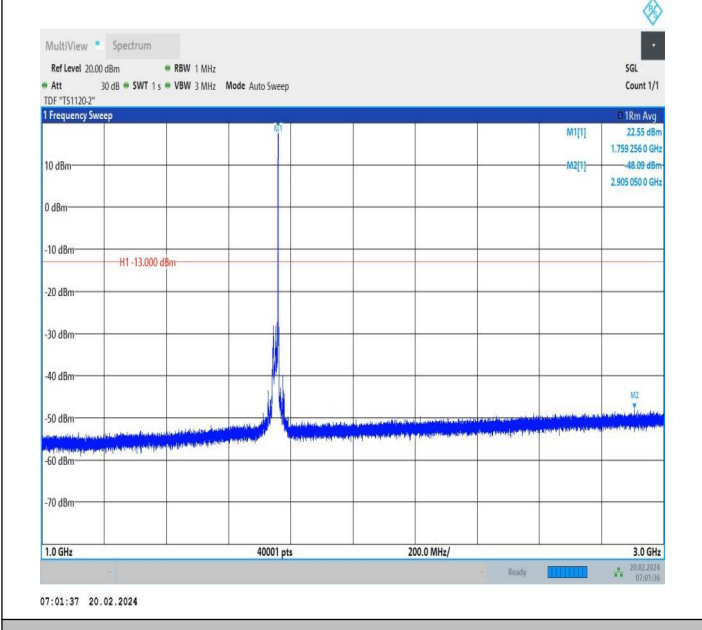

66-66-20MHz-10MHz-QPSK-QPSK-132373-132517-1RB#99-0
RB#0-0.15~30MHz-PASS

66-66-20MHz-10MHz-QPSK-QPSK-132373-132517-1RB#99-0
RB#0-1000~3000MHz-PASS