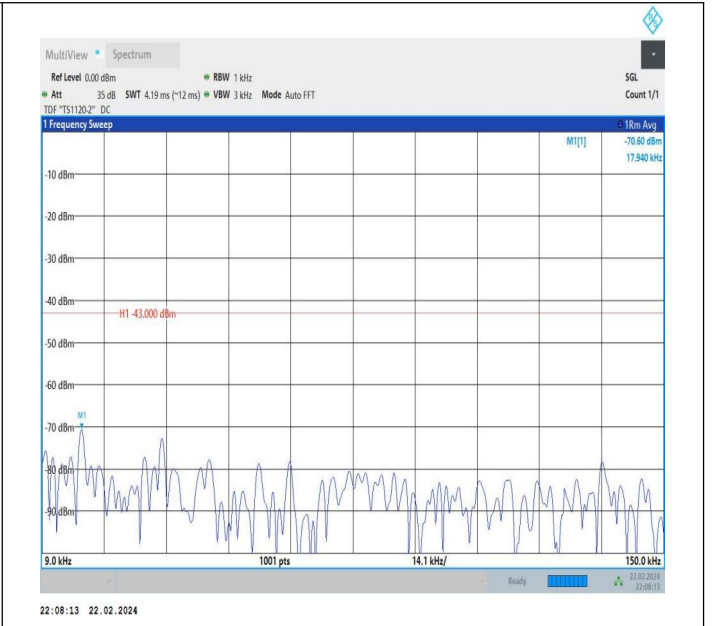

66-66-20MHz-15MHz-QPSK-QPSK-132072-132243-1RB#99-0
RB#0-0.009~0.15MHz-PASS