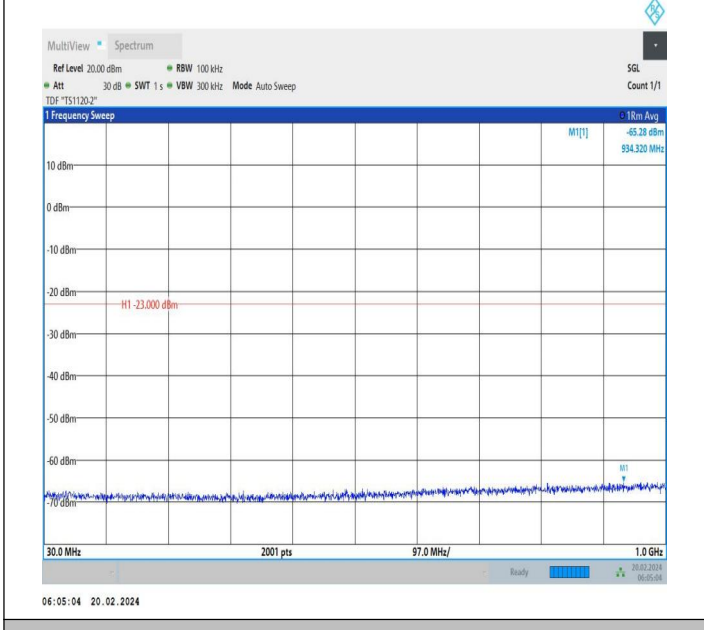

66-66-20MHz-5MHz-QPSK-QPSK-132072-132189-1RB#99-0  
 RB#0-3000~20000MHz-PASS

66-66-20MHz-5MHz-QPSK-QPSK-132072-132189-1RB#0-1R  
 B#24-0.009~0.15MHz-PASS

66-66-20MHz-5MHz-QPSK-QPSK-132072-132189-1RB#0-1R  
 B#24-0.15~30MHz-PASS