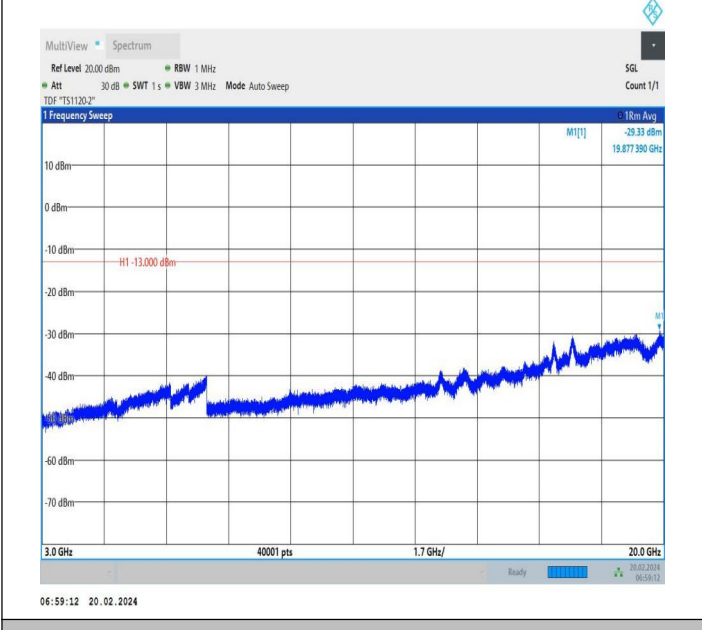

66-66-20MHz-10MHz-QPSK-QPSK-132373-132517-1RB#0-0
RB#0-30~1000MHz-PASS

66-66-20MHz-10MHz-QPSK-QPSK-132373-132517-1RB#0-0
RB#0-3000~20000MHz-PASS