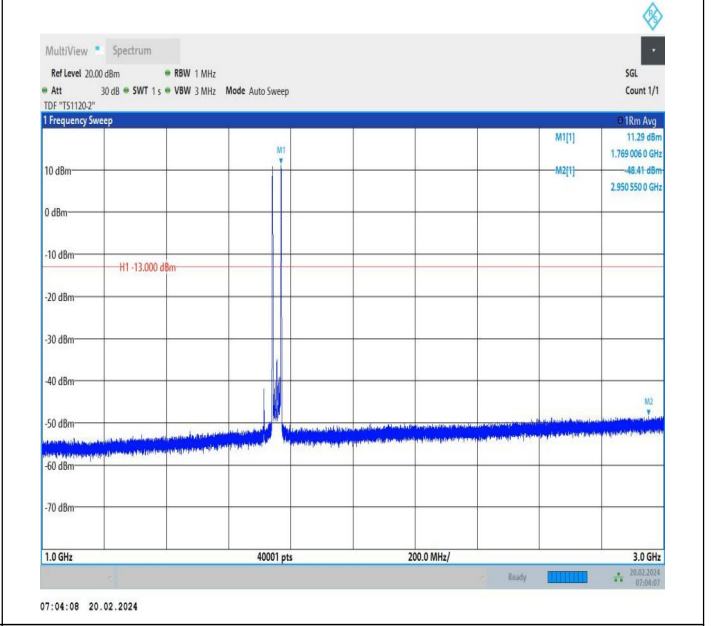

66-66-20MHz-10MHz-QPSK-QPSK-132373-132517-1RB#0-1
RB#49-0.15~30MHz-PASS

66-66-20MHz-10MHz-QPSK-QPSK-132373-132517-1RB#0-1
RB#49-1000~3000MHz-PASS