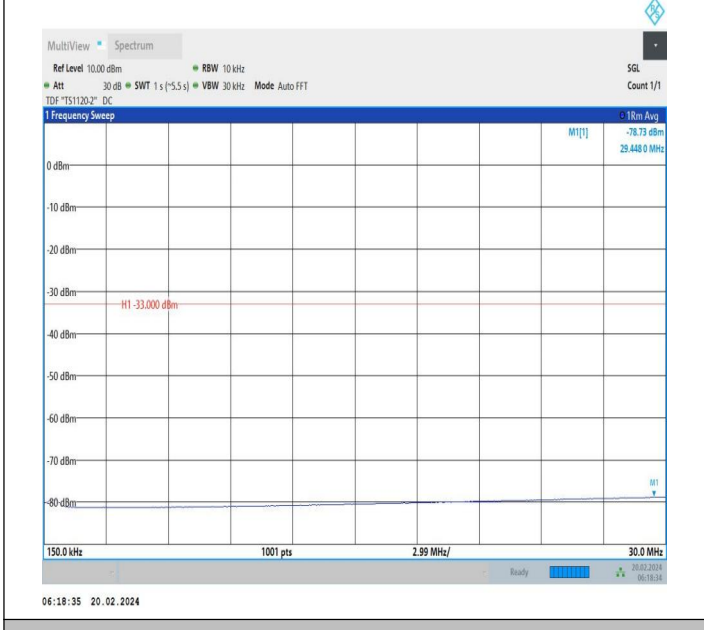

66-66-20MHz-5MHz-QPSK-QPSK-132072-132189-1RB#0-1R
B#24-3000~20000MHz-PASS

66-66-20MHz-5MHz-QPSK-QPSK-132397-132514-1RB#0-0R
B#0-0.15~30MHz-PASS