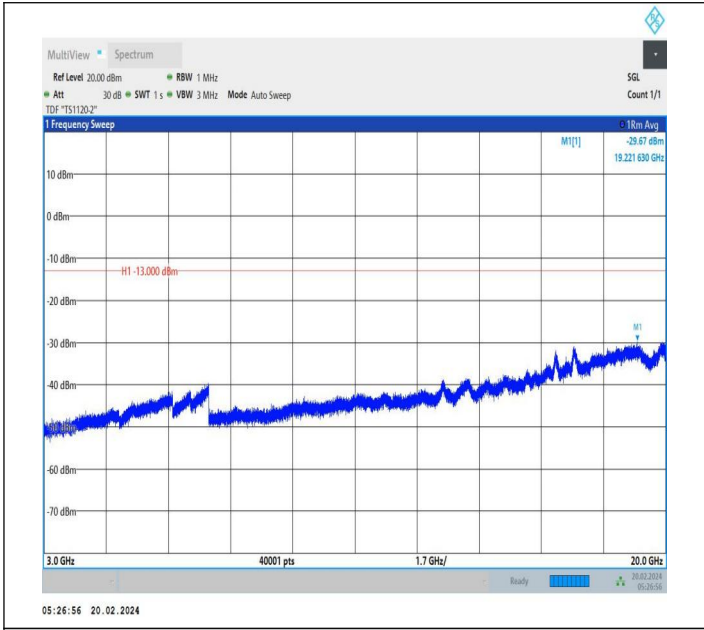

66-66-15MHz-20MHz-QPSK-QPSK-132401-132572-1RB#74-0
RB#0-30~1000MHz-PASS

66-66-15MHz-20MHz-QPSK-QPSK-132401-132572-1RB#74-0
RB#0-3000~20000MHz-PASS