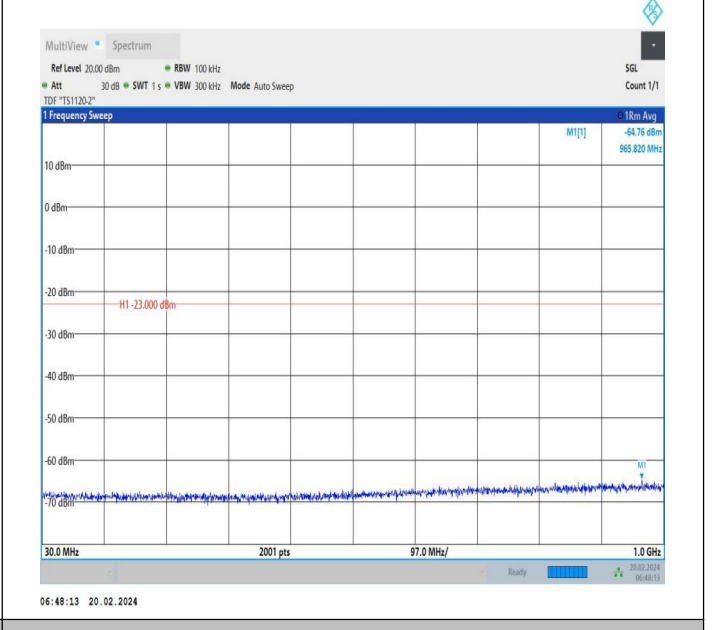

66-66-20MHz-10MHz-QPSK-QPSK-132072-132216-1RB#0-1
RB#49-0.009~0.15MHz-PASS

66-66-20MHz-10MHz-QPSK-QPSK-132072-132216-1RB#0-1
RB#49-30~1000MHz-PASS