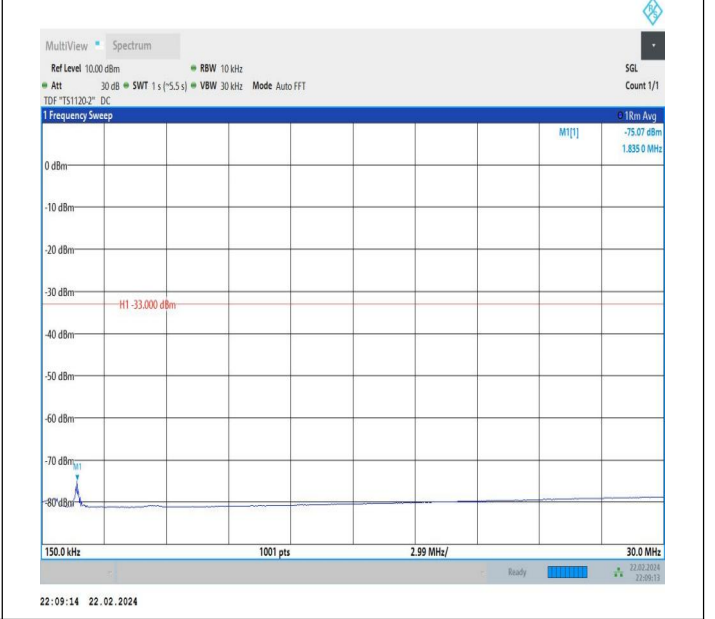

66-66-20MHz-15MHz-QPSK-QPSK-132072-132243-1RB#99-0
RB#0-3000~20000MHz-PASS

66-66-20MHz-15MHz-QPSK-QPSK-132072-132243-1RB#0-1
RB#74-0.15~30MHz-PASS