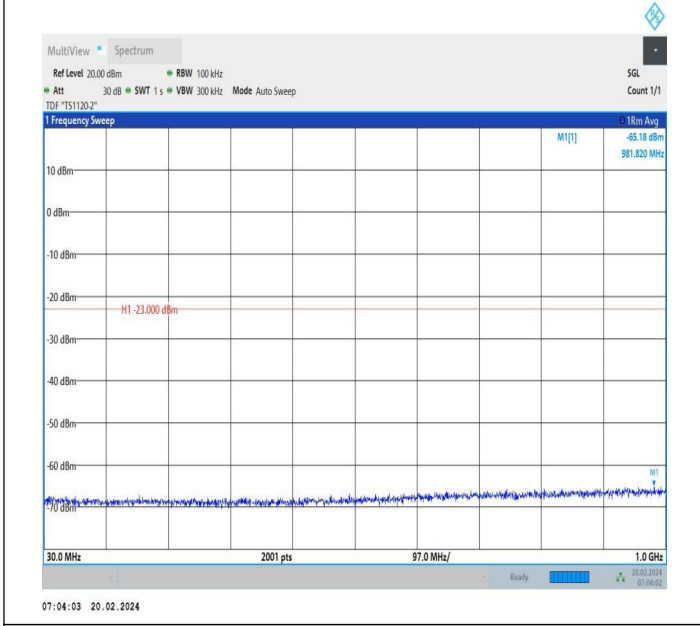

66-66-20MHz-10MHz-QPSK-QPSK-132373-132517-1RB#99-0  
RB#0-3000~20000MHz-PASS

66-66-20MHz-10MHz-QPSK-QPSK-132373-132517-1RB#0-1  
 RB#49-0.009~0.15MHz-PASS

66-66-20MHz-10MHz-QPSK-QPSK-132373-132517-1RB#0-1  
 RB#49-0.15~30MHz-PASS