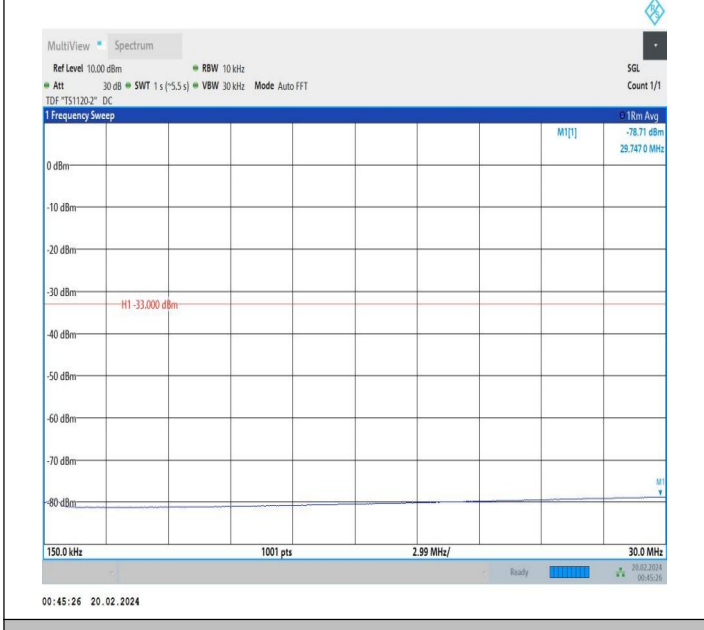

66-66-15MHz-10MHz-QPSK-QPSK-132373-132493-1RB#0-1
RB#49-3000~20000MHz-PASS

66-66-15MHz-10MHz-QPSK-QPSK-132499-132619-1RB#0-0
RB#0-0.15~30MHz-PASS