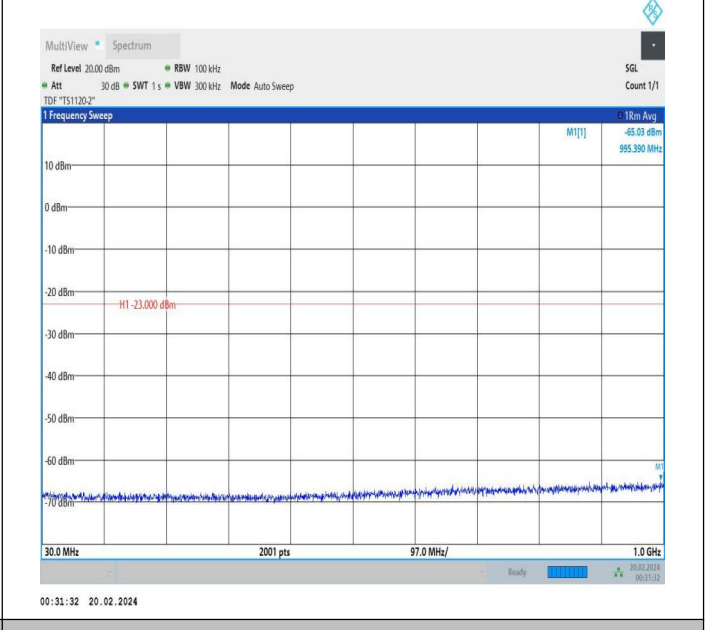

66-66-15MHz-10MHz-QPSK-QPSK-132047-132167-1RB#0-1
RB#49-0.009~0.15MHz-PASS

66-66-15MHz-10MHz-QPSK-QPSK-132047-132167-1RB#0-1
RB#49-30~1000MHz-PASS