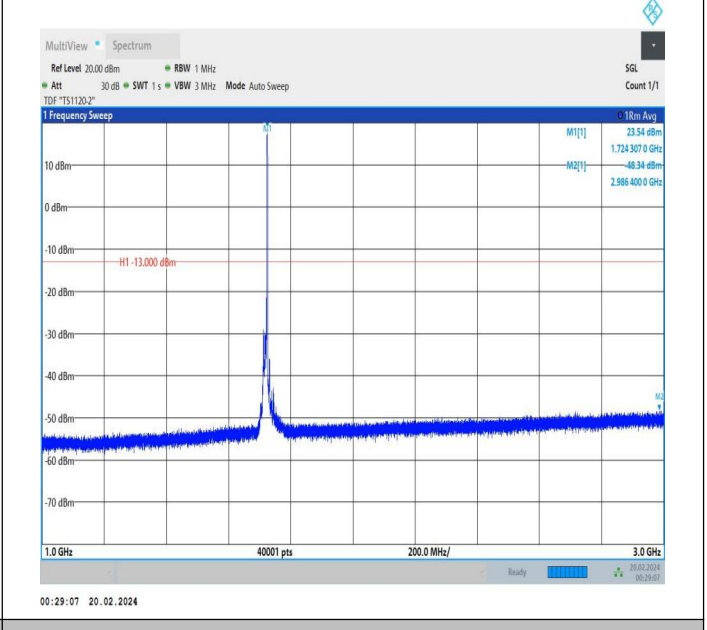

66-66-15MHz-10MHz-QPSK-QPSK-132047-132167-1RB#74-0
RB#0-0.15~30MHz-PASS

66-66-15MHz-10MHz-QPSK-QPSK-132047-132167-1RB#74-0
RB#0-1000~3000MHz-PASS