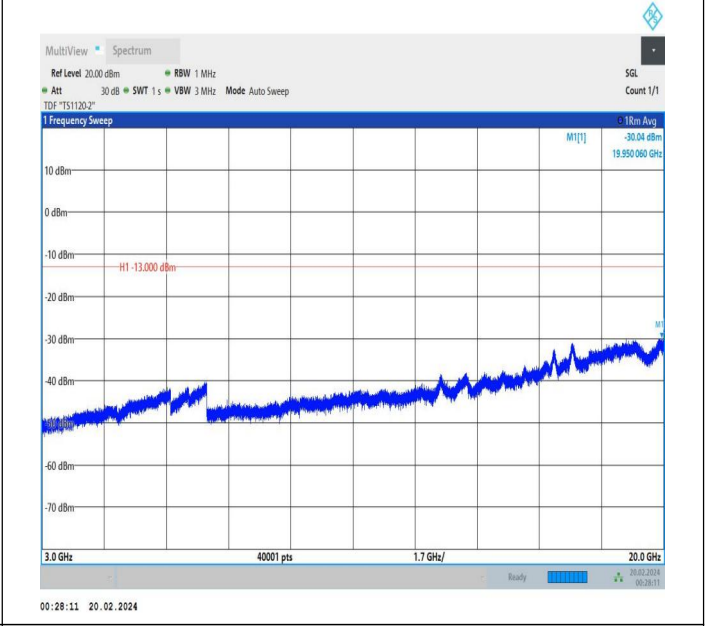

66-66-15MHz-10MHz-QPSK-QPSK-132047-132167-1RB#0-0
RB#0-30~1000MHz-PASS

66-66-15MHz-10MHz-QPSK-QPSK-132047-132167-1RB#0-0
RB#0-3000~20000MHz-PASS