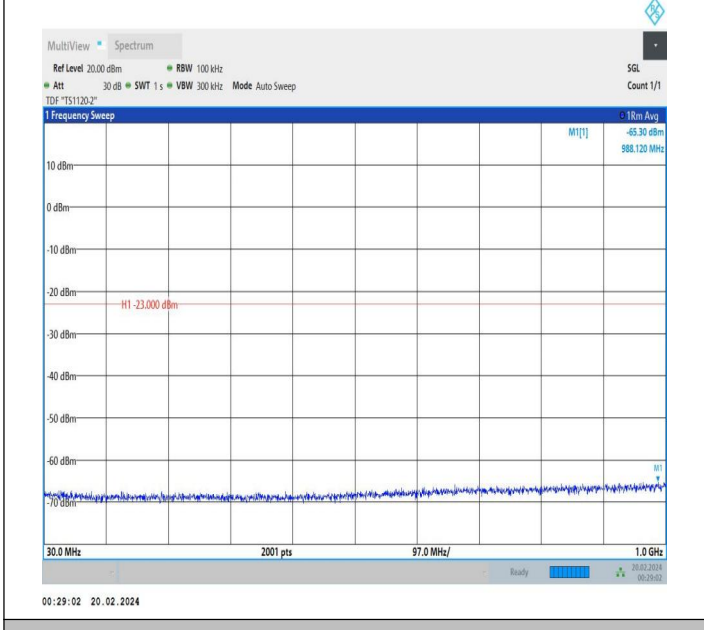

66-66-15MHz-10MHz-QPSK-QPSK-132047-132167-1RB#74-0
RB#0-0.009~0.15MHz-PASS

66-66-15MHz-10MHz-QPSK-QPSK-132047-132167-1RB#74-0
RB#0-30~1000MHz-PASS