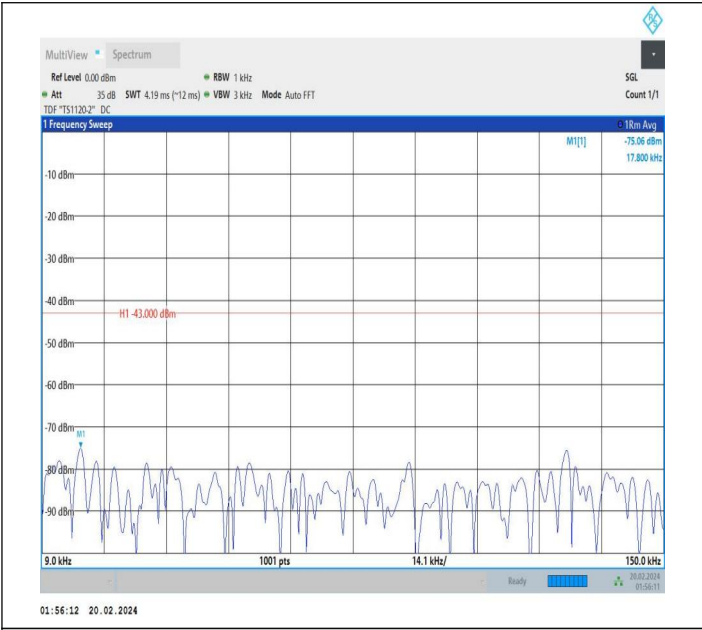

66-66-15MHz-15MHz-QPSK-QPSK-132447-132597-1RB#74-0
RB#0-1000~3000MHz-PASS

66-66-15MHz-15MHz-QPSK-QPSK-132447-132597-1RB#0-1
RB#74-0.009~0.15MHz-PASS