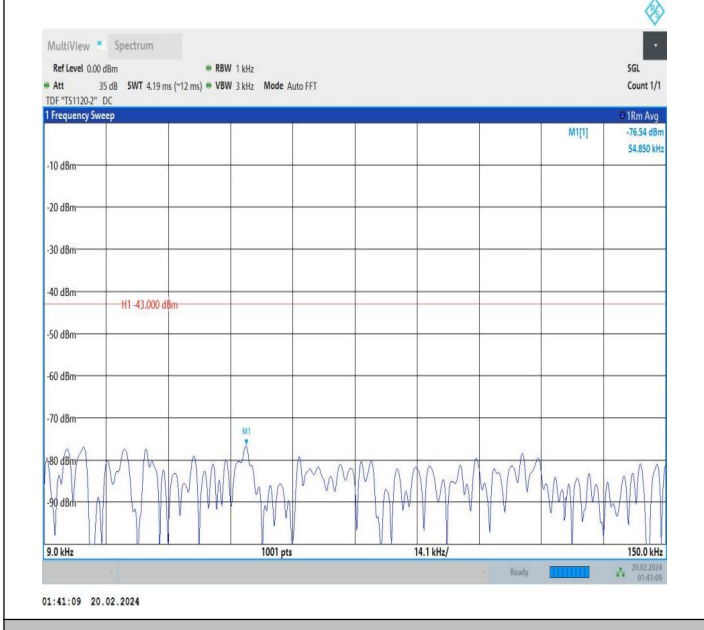

66-66-15MHz-15MHz-QPSK-QPSK-132047-132197-1RB#74-0
RB#0-1000~3000MHz-PASS

66-66-15MHz-15MHz-QPSK-QPSK-132047-132197-1RB#0-1
RB#74-0.009~0.15MHz-PASS