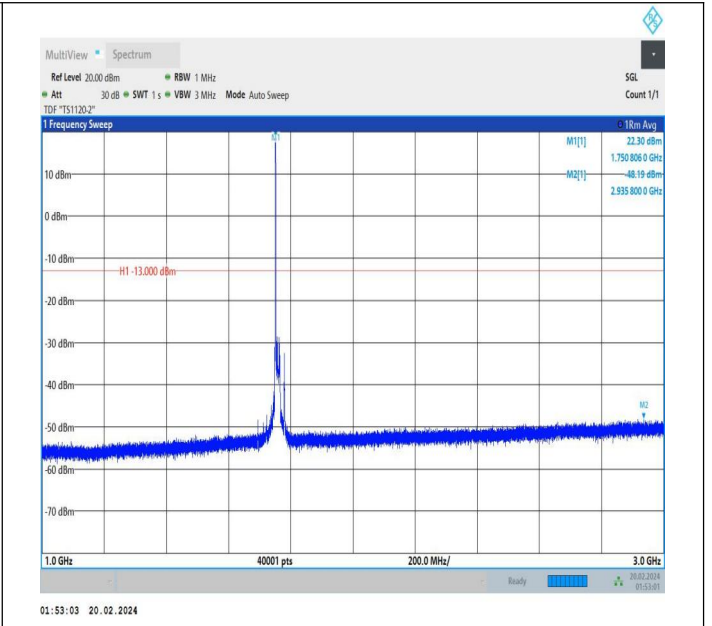

66-66-15MHz-15MHz-QPSK-QPSK-132447-132597-1RB#0-0
RB#0-0.15~30MHz-PASS

66-66-15MHz-15MHz-QPSK-QPSK-132447-132597-1RB#0-0
RB#0-1000~3000MHz-PASS