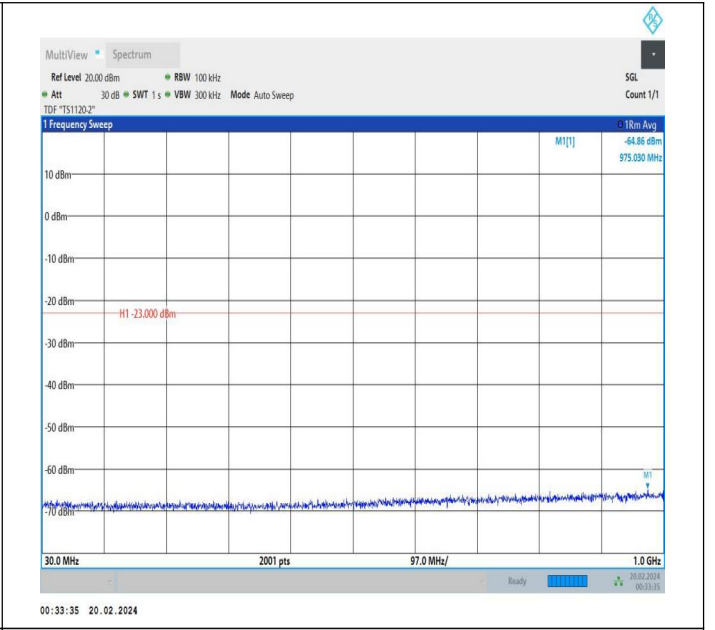

66-66-15MHz-10MHz-QPSK-QPSK-132373-132493-1RB#74-0
RB#0-0.009~0.15MHz-PASS

66-66-15MHz-10MHz-QPSK-QPSK-132373-132493-1RB#74-0
RB#0-30~1000MHz-PASS