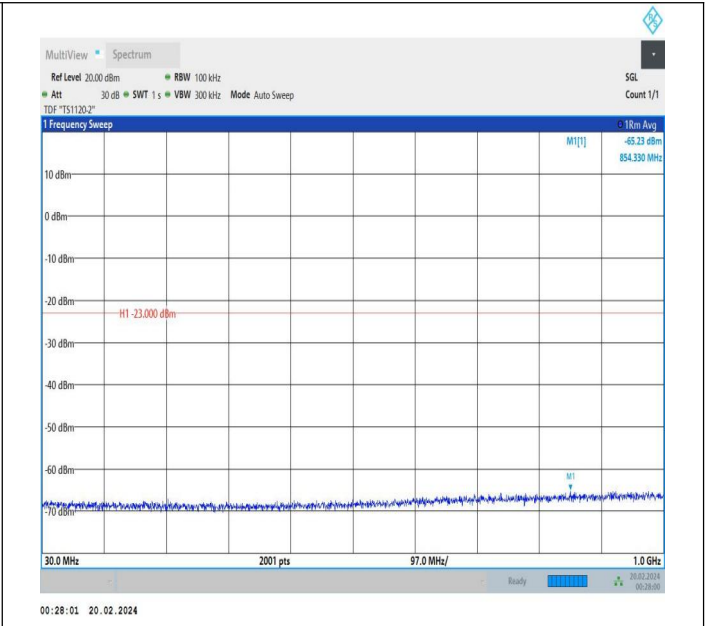

66-66-15MHz-10MHz-QPSK-QPSK-132047-132167-1RB#0-0
RB#0-0.009~0.15MHz-PASS

66-66-15MHz-10MHz-QPSK-QPSK-132047-132167-1RB#0-0
RB#0-30~1000MHz-PASS