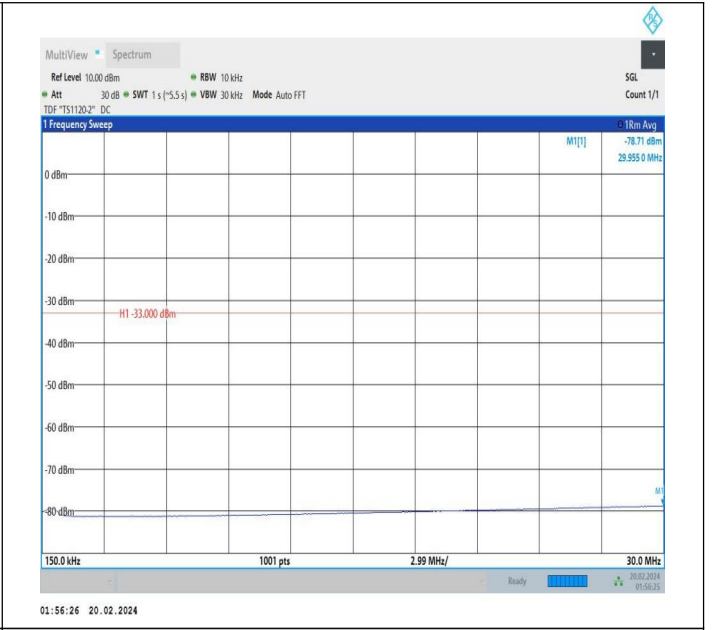

66-66-15MHz-15MHz-QPSK-QPSK-132447-132597-1RB#74-0
RB#0-3000~20000MHz-PASS

66-66-15MHz-15MHz-QPSK-QPSK-132447-132597-1RB#0-1
RB#74-0.15~30MHz-PASS