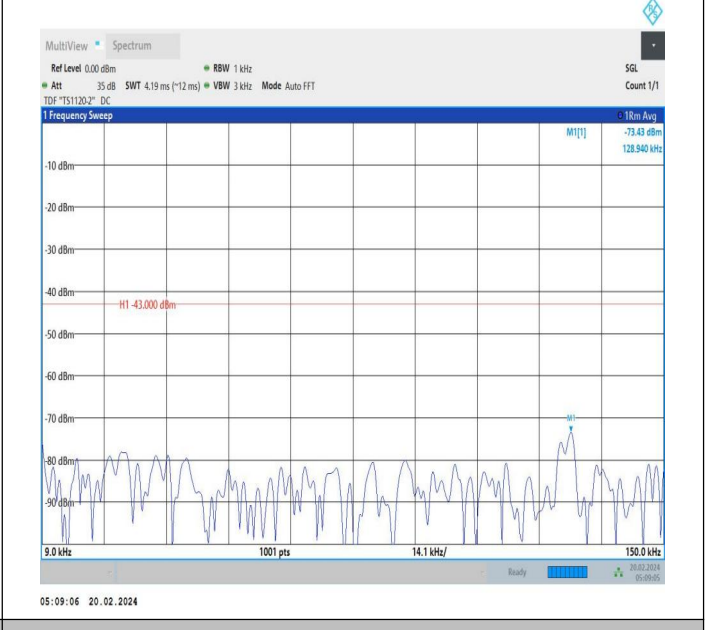

66-66-15MHz-20MHz-QPSK-QPSK-132050-132221-1RB#74-0
RB#0-1000~3000MHz-PASS

66-66-15MHz-20MHz-QPSK-QPSK-132050-132221-1RB#0-1
RB#99-0.009~0.15MHz-PASS