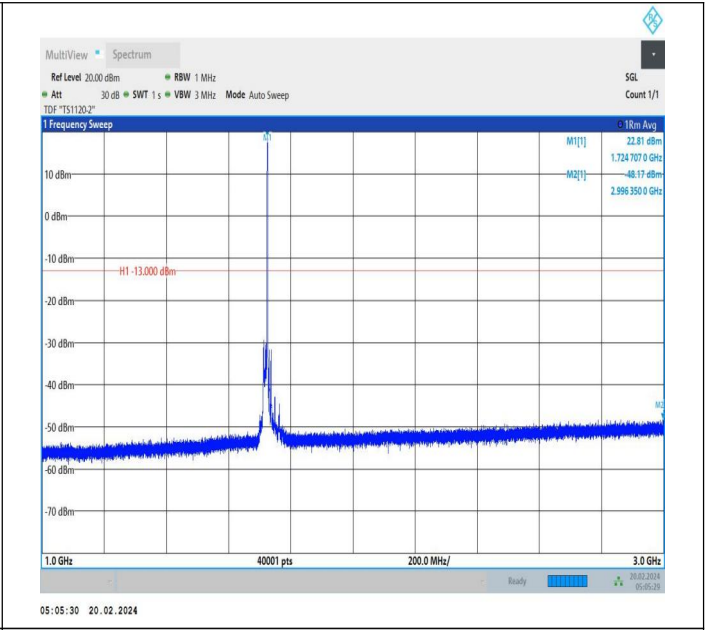

66-66-15MHz-20MHz-QPSK-QPSK-132050-132221-1RB#74-0
RB#0-0.15~30MHz-PASS

66-66-15MHz-20MHz-QPSK-QPSK-132050-132221-1RB#74-0
RB#0-1000~3000MHz-PASS