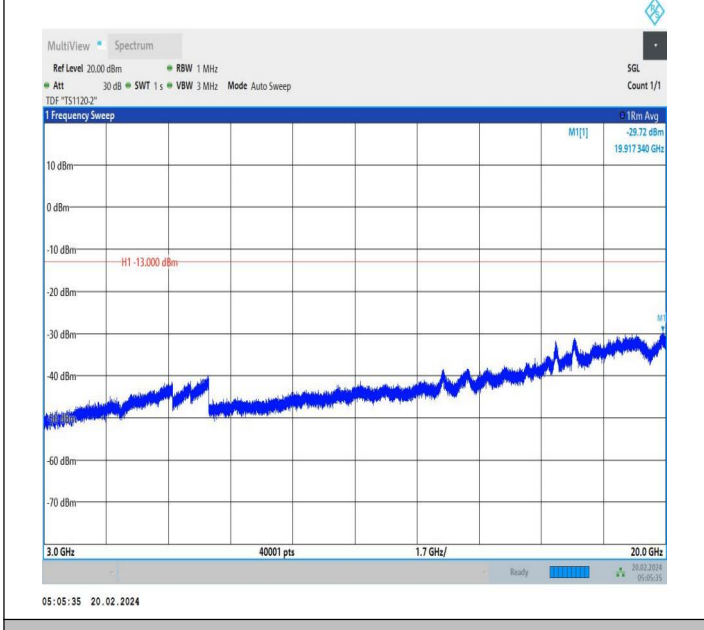

66-66-15MHz-20MHz-QPSK-QPSK-132050-132221-1RB#74-0
RB#0-30~1000MHz-PASS

66-66-15MHz-20MHz-QPSK-QPSK-132050-132221-1RB#74-0
RB#0-3000~20000MHz-PASS