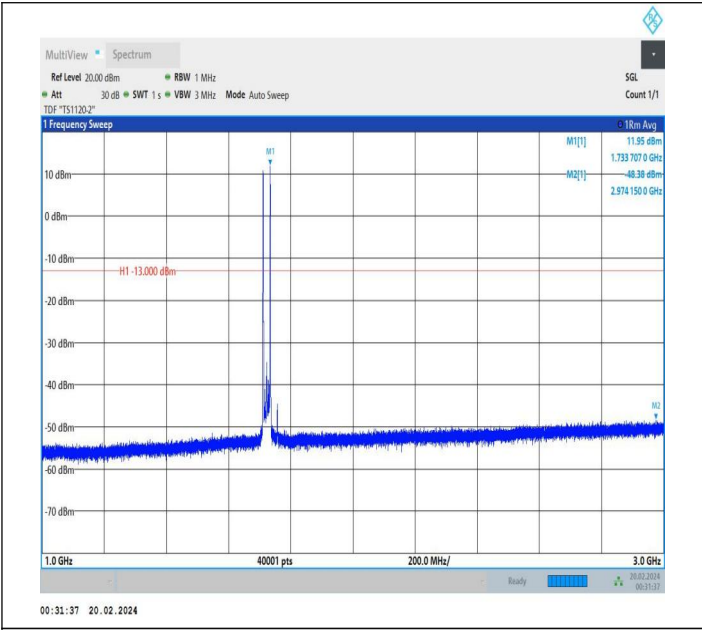

66-66-15MHz-10MHz-QPSK-QPSK-132047-132167-1RB#0-1
RB#49-0.15~30MHz-PASS

66-66-15MHz-10MHz-QPSK-QPSK-132047-132167-1RB#0-1
RB#49-1000~3000MHz-PASS