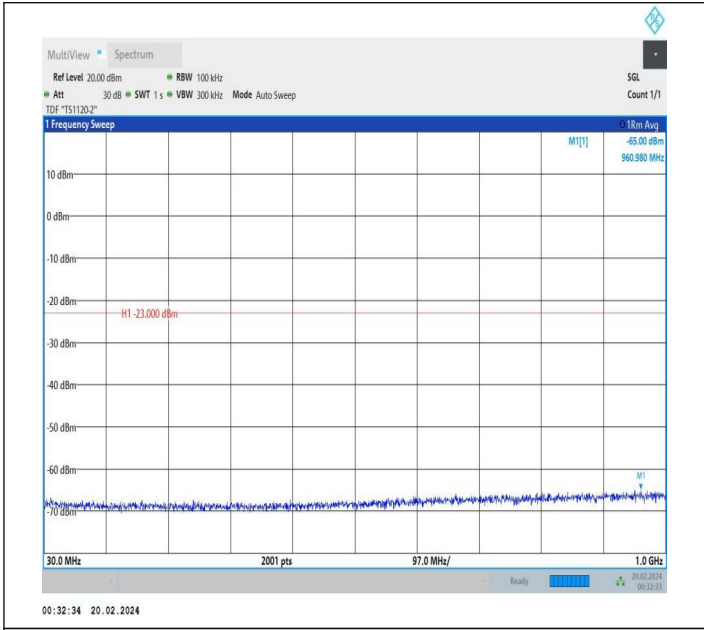

66-66-15MHz-10MHz-QPSK-QPSK-132373-132493-1RB#0-0
RB#0-0.009~0.15MHz-PASS

66-66-15MHz-10MHz-QPSK-QPSK-132373-132493-1RB#0-0
RB#0-30~1000MHz-PASS