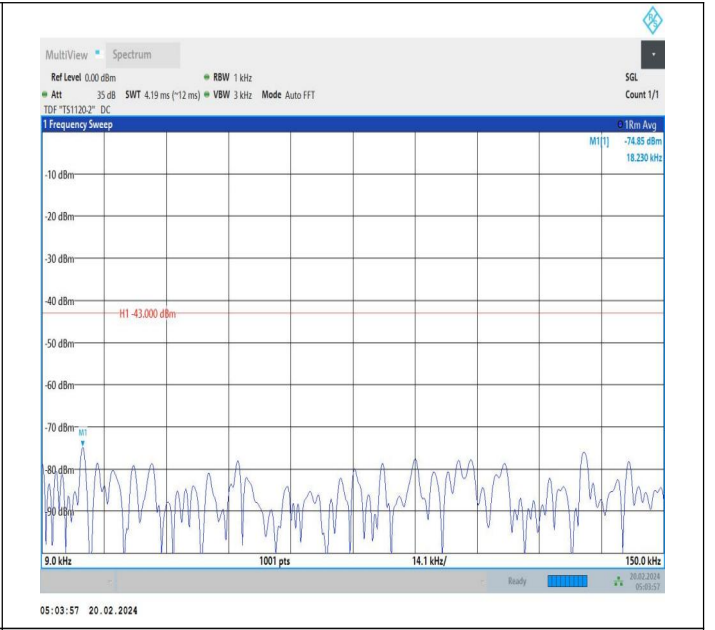

66-66-15MHz-15MHz-QPSK-QPSK-132447-132597-1RB#0-1
RB#74-1000~3000MHz-PASS

66-66-15MHz-20MHz-QPSK-QPSK-132050-132221-1RB#0-0
RB#0-0.009~0.15MHz-PASS