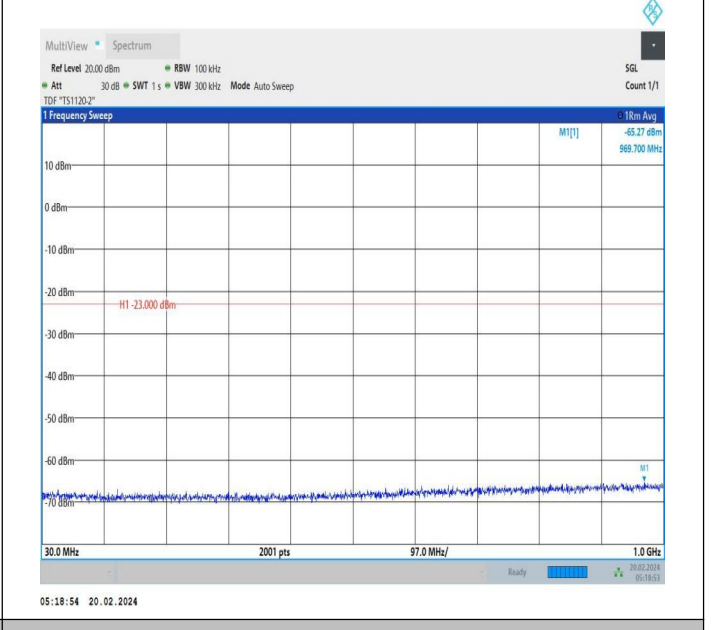

66-66-15MHz-20MHz-QPSK-QPSK-132325-132496-1RB#74-0
RB#0-0.009~0.15MHz-PASS

66-66-15MHz-20MHz-QPSK-QPSK-132325-132496-1RB#74-0
RB#0-30~1000MHz-PASS