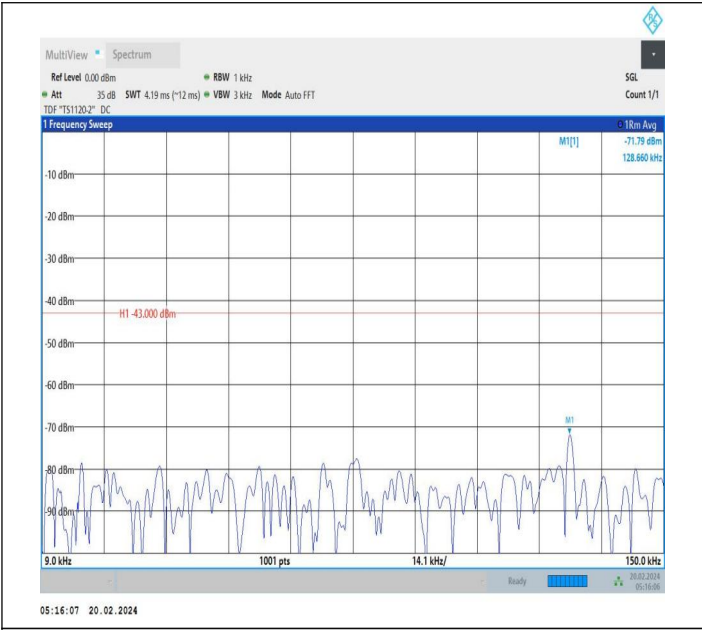

66-66-15MHz-20MHz-QPSK-QPSK-132050-132221-1RB#0-1
RB#99-1000~3000MHz-PASS

66-66-15MHz-20MHz-QPSK-QPSK-132325-132496-1RB#0-0
RB#0-0.009~0.15MHz-PASS