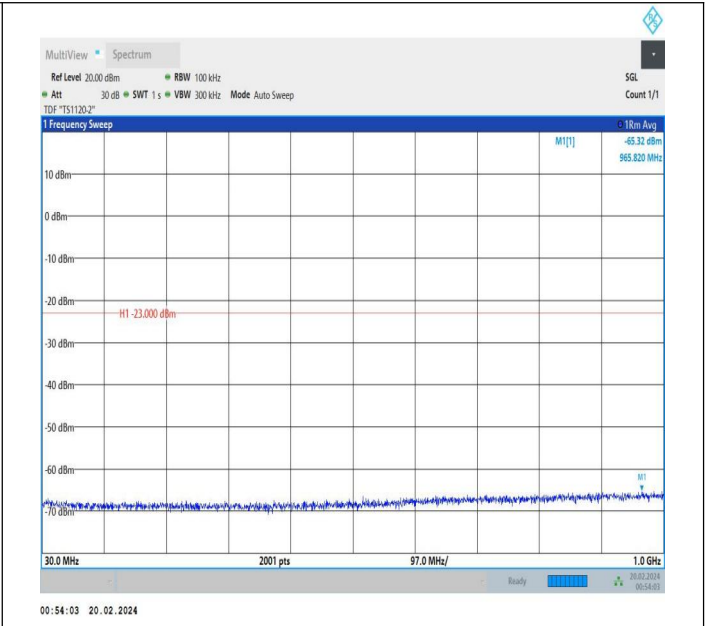

66-66-15MHz-10MHz-QPSK-QPSK-132499-132619-1RB#0-1
RB#49-0.009~0.15MHz-PASS

66-66-15MHz-10MHz-QPSK-QPSK-132499-132619-1RB#0-1
RB#49-30~100MHz-PASS