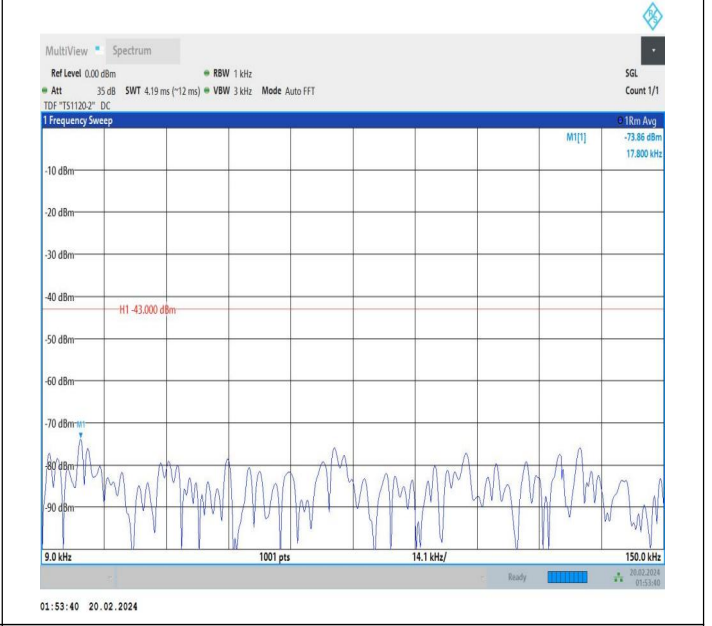

66-66-15MHz-15MHz-QPSK-QPSK-132447-132597-1RB#0-0
RB#0-1000~3000MHz-PASS

66-66-15MHz-15MHz-QPSK-QPSK-132447-132597-1RB#74-0
RB#0-0.009~0.15MHz-PASS