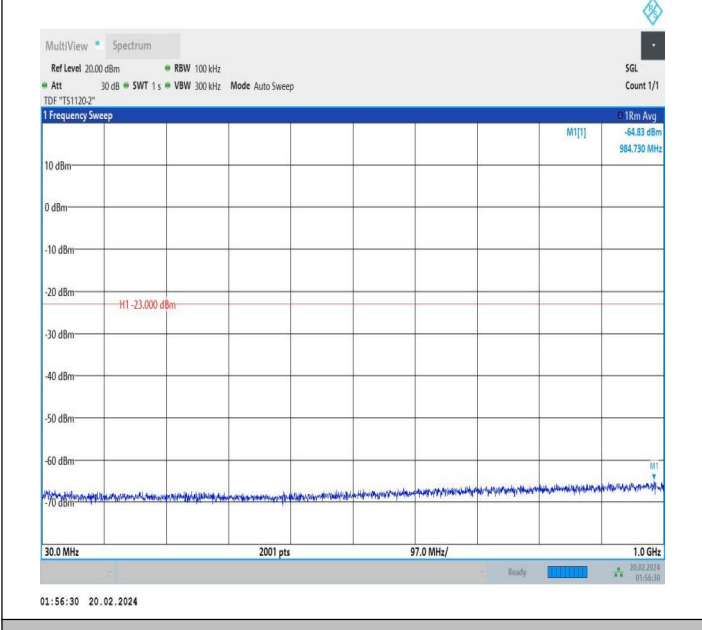

66-66-15MHz-15MHz-QPSK-QPSK-132447-132597-1RB#0-1
RB#74-0.009~0.15MHz-PASS

66-66-15MHz-15MHz-QPSK-QPSK-132447-132597-1RB#0-1
RB#74-30~1000MHz-PASS