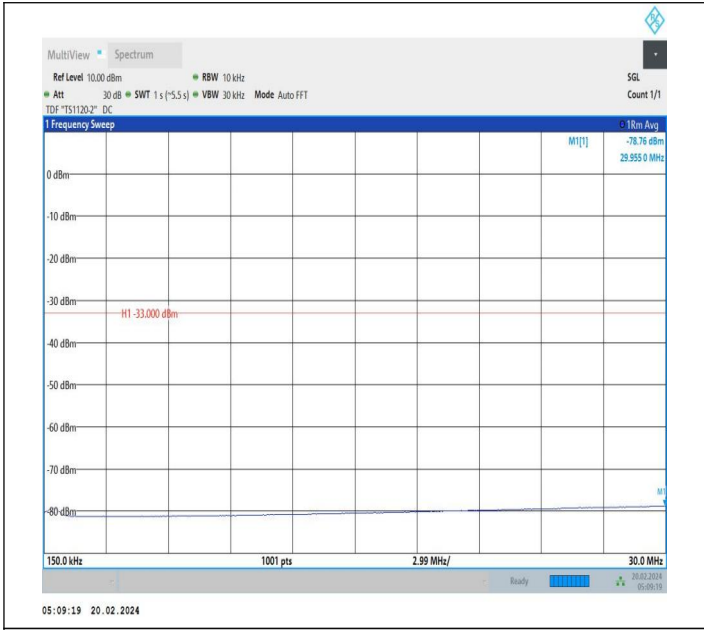

66-66-15MHz-20MHz-QPSK-QPSK-132050-132221-1RB#74-0
RB#0-3000~20000MHz-PASS

66-66-15MHz-20MHz-QPSK-QPSK-132050-132221-1RB#0-1
RB#99-0.15~30MHz-PASS