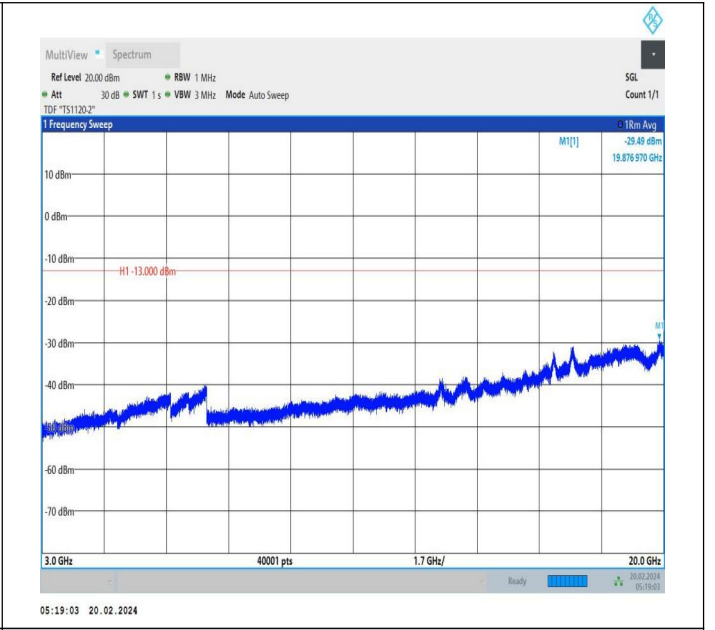

66-66-15MHz-20MHz-QPSK-QPSK-132325-132496-1RB#74-0
RB#0-30~1000MHz-PASS

66-66-15MHz-20MHz-QPSK-QPSK-132325-132496-1RB#74-0
RB#0-3000~20000MHz-PASS