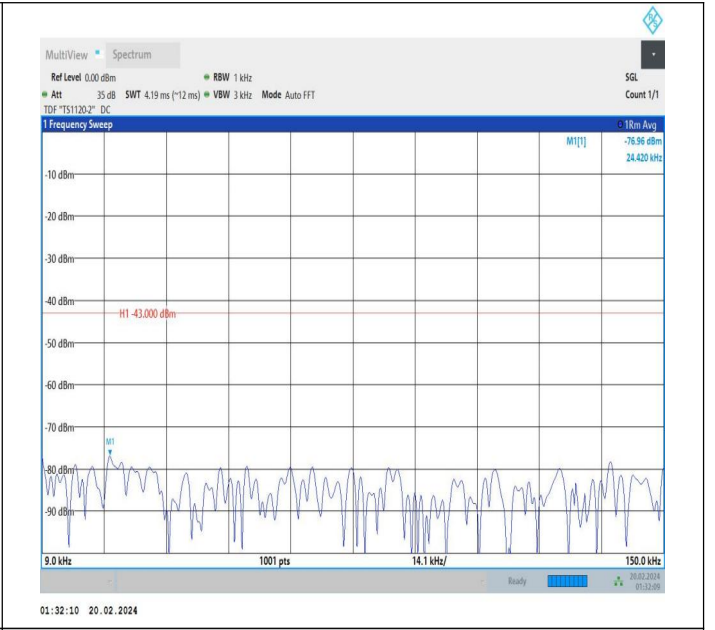

66-66-15MHz-15MHz-QPSK-QPSK-132047-132197-1RB#0-0
RB#0-1000~3000MHz-PASS

66-66-15MHz-15MHz-QPSK-QPSK-132047-132197-1RB#74-0
RB#0-0.009~0.15MHz-PASS