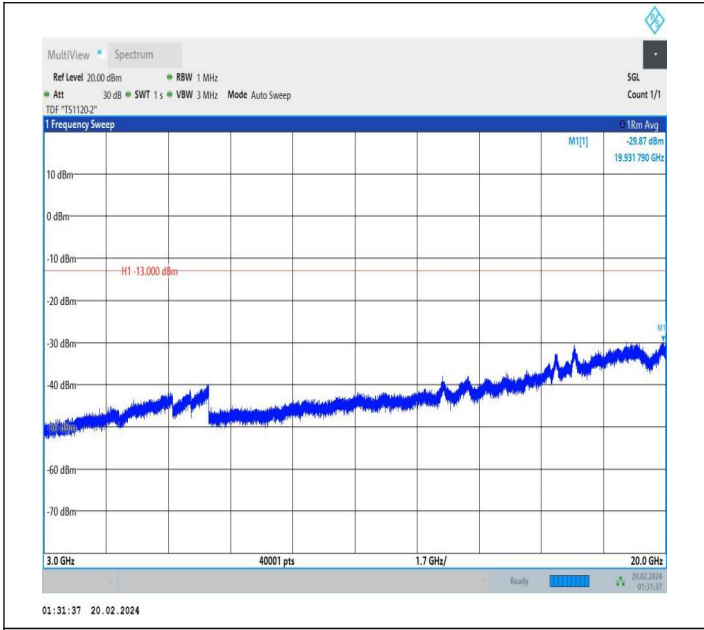

66-66-15MHz-15MHz-QPSK-QPSK-132047-132197-1RB#0-0
RB#0-30~1000MHz-PASS

66-66-15MHz-15MHz-QPSK-QPSK-132047-132197-1RB#0-0
RB#0-3000~20000MHz-PASS