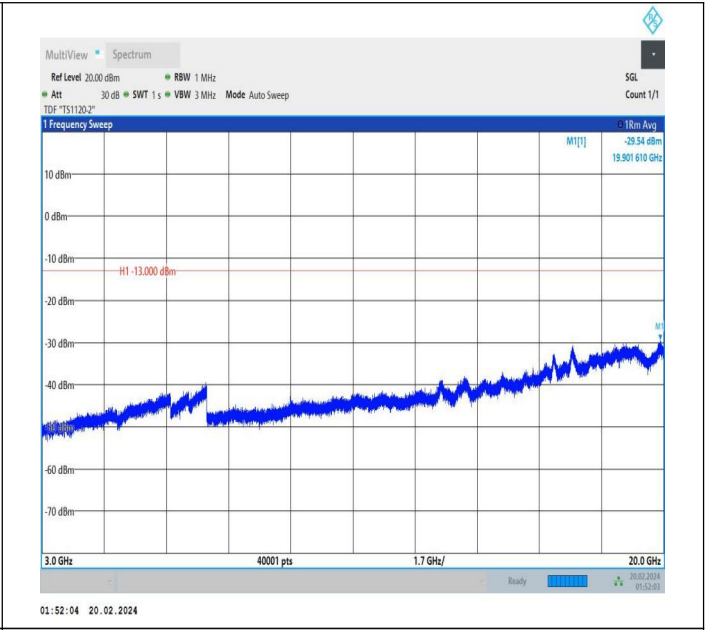

66-66-15MHz-15MHz-QPSK-QPSK-132347-132497-1RB#0-1
RB#74-30~1000MHz-PASS

66-66-15MHz-15MHz-QPSK-QPSK-132347-132497-1RB#0-1
RB#74-3000~20000MHz-PASS