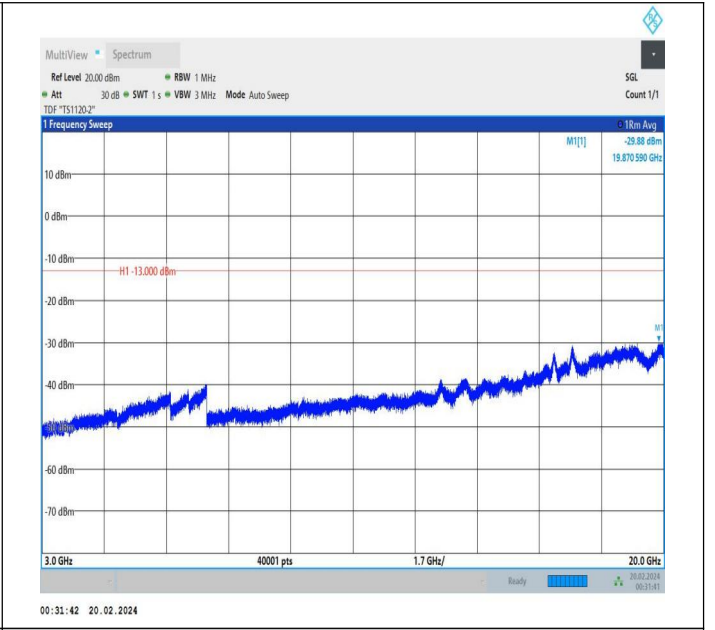

66-66-15MHz-10MHz-QPSK-QPSK-132047-132167-1RB#0-1
RB#49-30~1000MHz-PASS

66-66-15MHz-10MHz-QPSK-QPSK-132047-132167-1RB#0-1
RB#49-3000~20000MHz-PASS