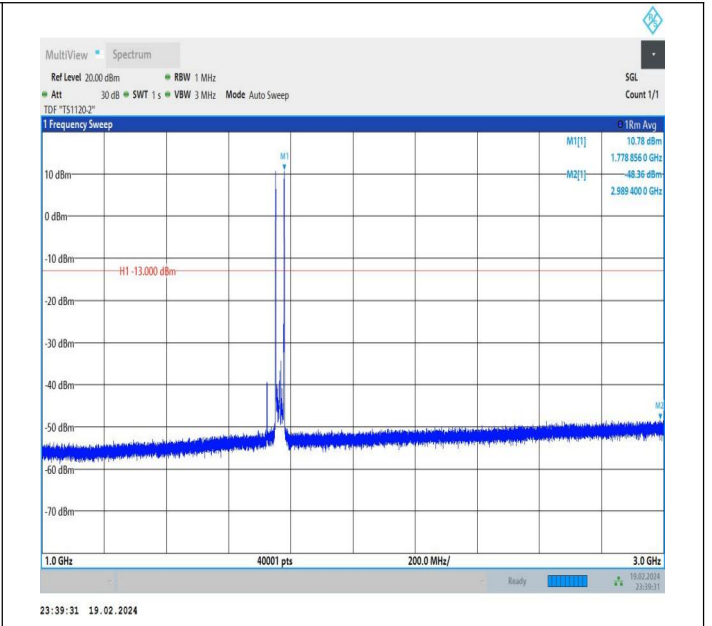

66-66-10MHz-20MHz-QPSK-QPSK-132428-132572-1RB#0-1
 RB#99-30~1000MHz-PASS

66-66-10MHz-20MHz-QPSK-QPSK-132428-132572-1RB#0-1
 RB#99-1000~3000MHz-PASS

66-66-10MHz-20MHz-QPSK-QPSK-132428-132572-1RB#0-1
 RB#99-3000~20000MHz-PASS