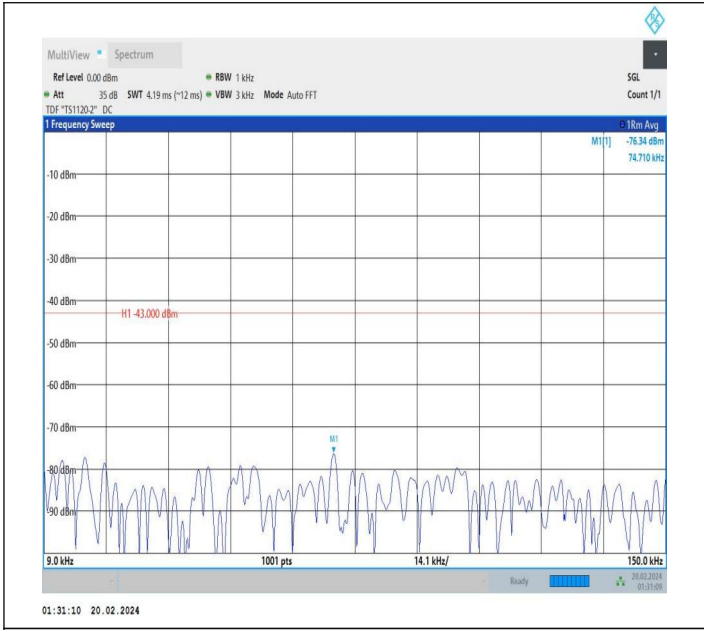

66-66-15MHz-10MHz-QPSK-QPSK-132499-132619-1RB#0-1
RB#49-1000~3000MHz-PASS

66-66-15MHz-15MHz-QPSK-QPSK-132047-132197-1RB#0-0
RB#0-0.009~0.15MHz-PASS