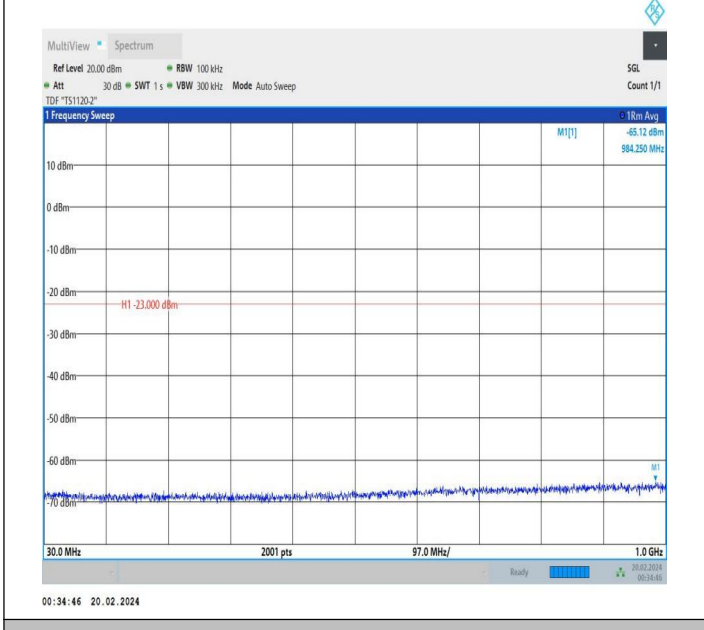

66-66-15MHz-10MHz-QPSK-QPSK-132373-132493-1RB#0-1
RB#49-0.009~0.15MHz-PASS

66-66-15MHz-10MHz-QPSK-QPSK-132373-132493-1RB#0-1
RB#49-30~1000MHz-PASS