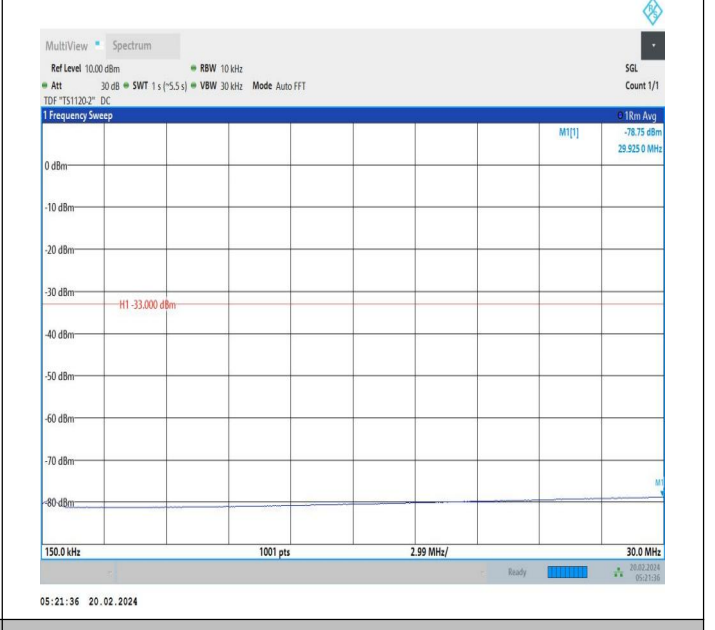

66-66-15MHz-20MHz-QPSK-QPSK-132325-132496-1RB#74-0
RB#0-3000~20000MHz-PASS

66-66-15MHz-20MHz-QPSK-QPSK-132325-132496-1RB#0-1
RB#99-0.15~30MHz-PASS