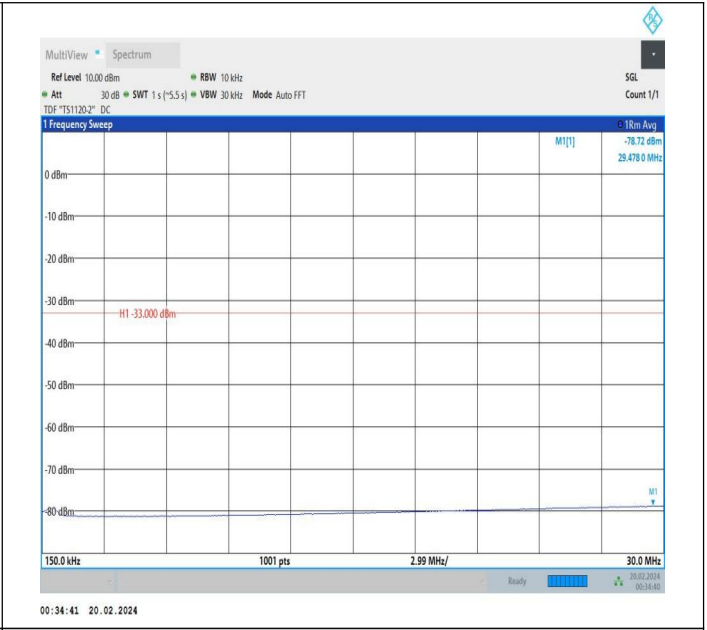

66-66-15MHz-10MHz-QPSK-QPSK-132373-132493-1RB#74-0
RB#0-3000~20000MHz-PASS

66-66-15MHz-10MHz-QPSK-QPSK-132373-132493-1RB#0-1
RB#49-0.15~30MHz-PASS