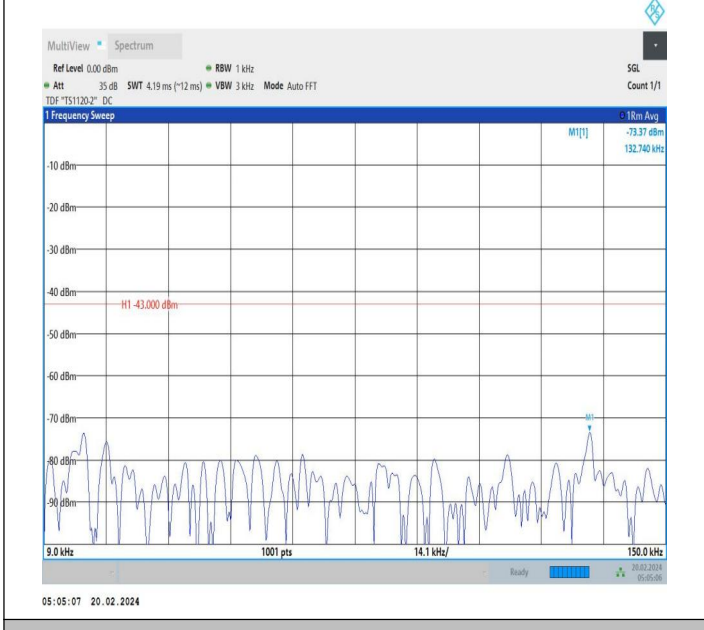

66-66-15MHz-20MHz-QPSK-QPSK-132050-132221-1RB#0-0
RB#0-1000~3000MHz-PASS

66-66-15MHz-20MHz-QPSK-QPSK-132050-132221-1RB#74-0
RB#0-0.009~0.15MHz-PASS