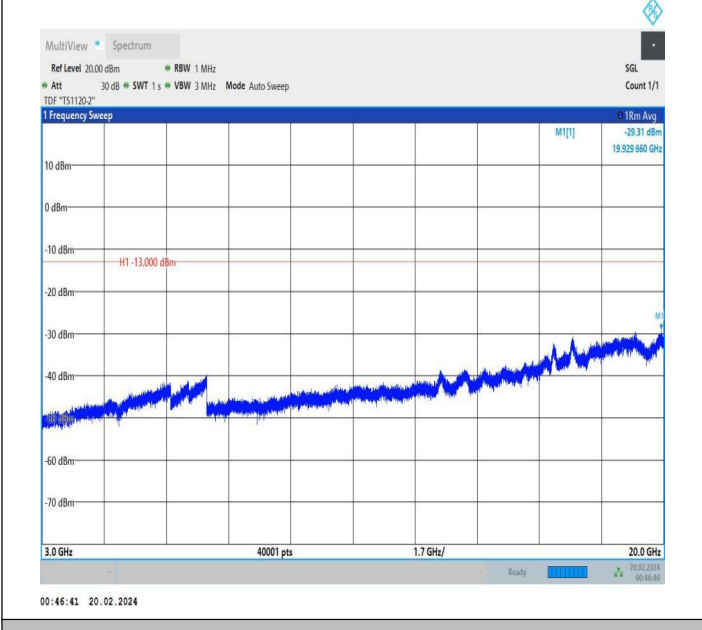

66-66-15MHz-10MHz-QPSK-QPSK-132499-132619-1RB#74-0
RB#0-30~1000MHz-PASS

66-66-15MHz-10MHz-QPSK-QPSK-132499-132619-1RB#74-0
RB#0-3000~20000MHz-PASS