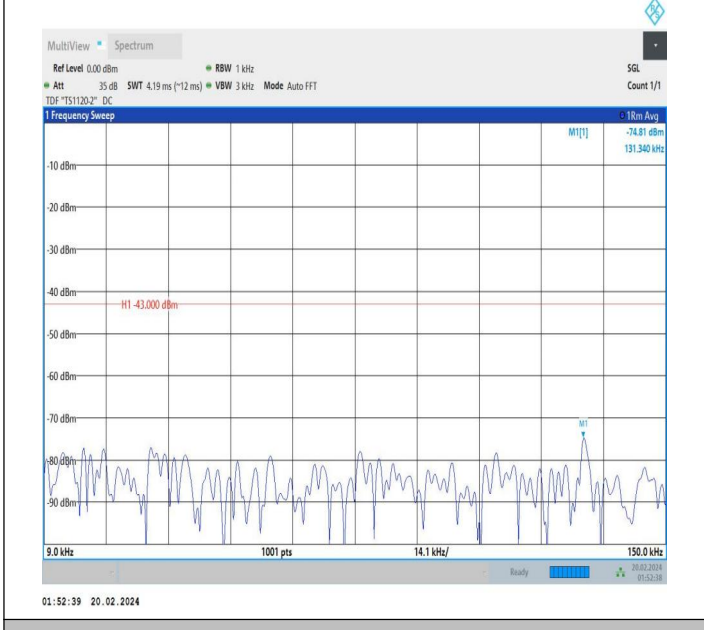

66-66-15MHz-15MHz-QPSK-QPSK-132347-132497-1RB#0-1
RB#74-1000~3000MHz-PASS

66-66-15MHz-15MHz-QPSK-QPSK-132447-132597-1RB#0-0
RB#0-0.009~0.15MHz-PASS