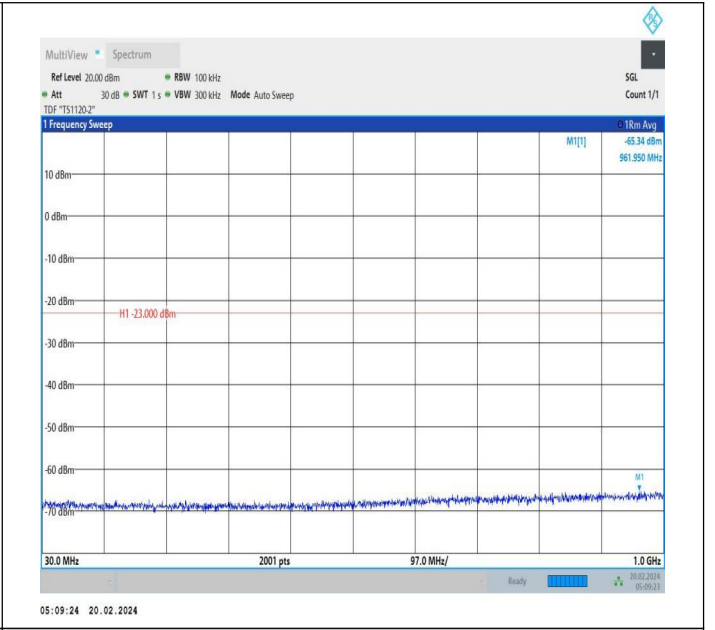

66-66-15MHz-20MHz-QPSK-QPSK-132050-132221-1RB#0-1
RB#99-0.009~0.15MHz-PASS

66-66-15MHz-20MHz-QPSK-QPSK-132050-132221-1RB#0-1
RB#99-30~100MHz-PASS