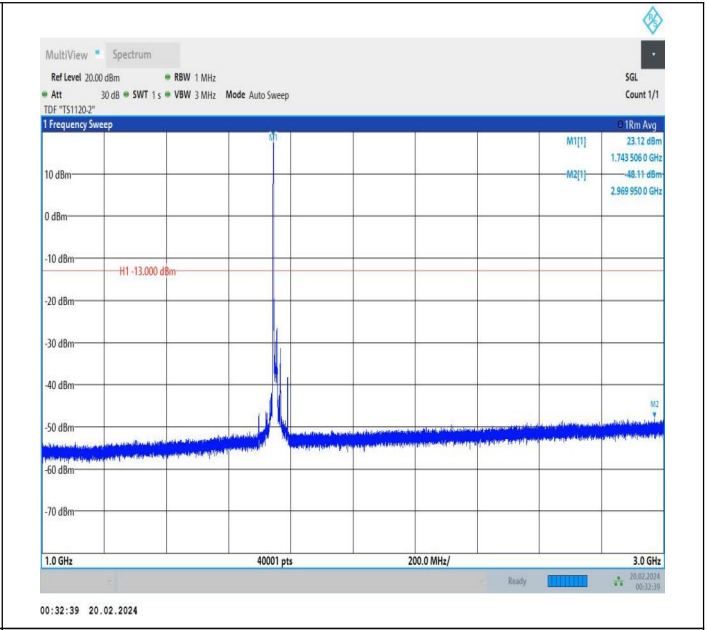

66-66-15MHz-10MHz-QPSK-QPSK-132373-132493-1RB#0-0
RB#0-0.15~30MHz-PASS

66-66-15MHz-10MHz-QPSK-QPSK-132373-132493-1RB#0-0
RB#0-1000~3000MHz-PASS