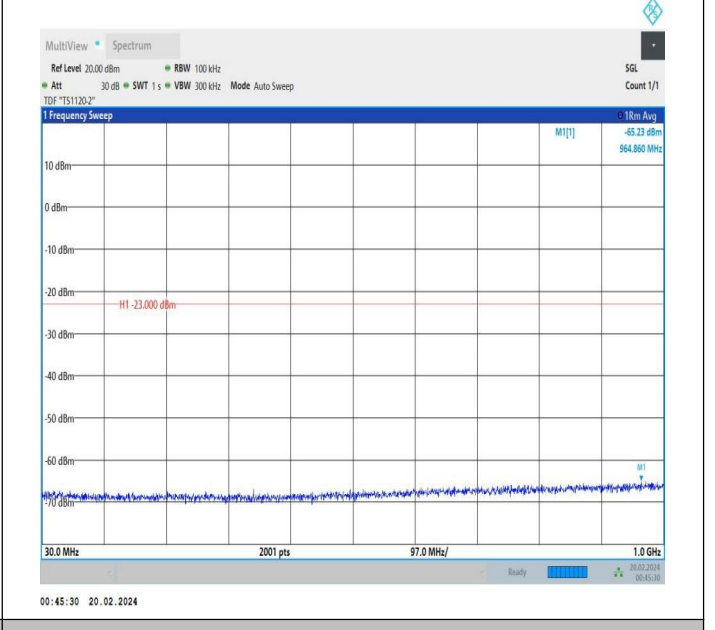

66-66-15MHz-10MHz-QPSK-QPSK-132499-132619-1RB#0-0
RB#0-0.009~0.15MHz-PASS

66-66-15MHz-10MHz-QPSK-QPSK-132499-132619-1RB#0-0
RB#0-30~1000MHz-PASS