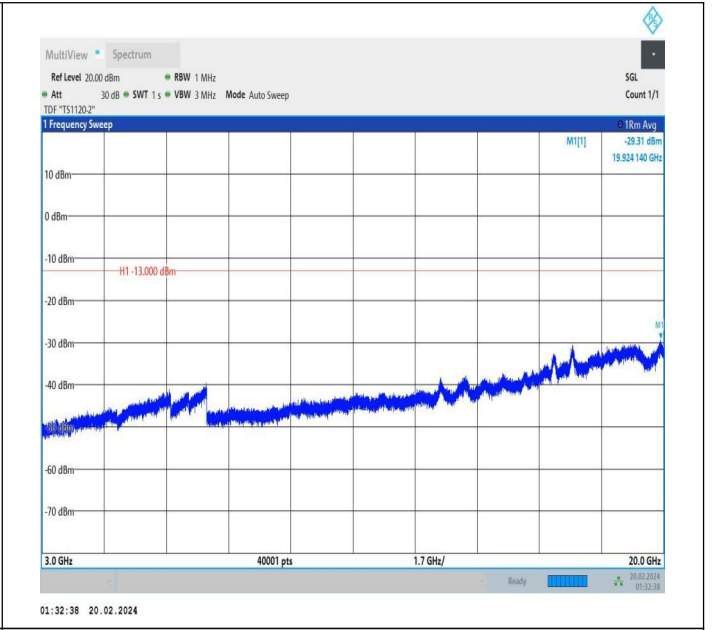

66-66-15MHz-15MHz-QPSK-QPSK-132047-132197-1RB#74-0
RB#0-30~1000MHz-PASS

66-66-15MHz-15MHz-QPSK-QPSK-132047-132197-1RB#74-0
RB#0-3000~20000MHz-PASS