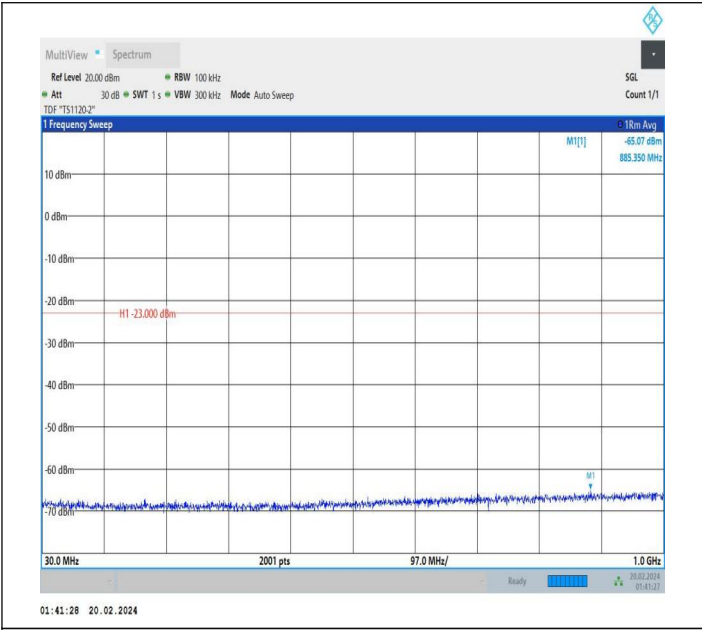

66-66-15MHz-15MHz-QPSK-QPSK-132047-132197-1RB#0-1
RB#74-0.009~0.15MHz-PASS

66-66-15MHz-15MHz-QPSK-QPSK-132047-132197-1RB#0-1
RB#74-30~1000MHz-PASS