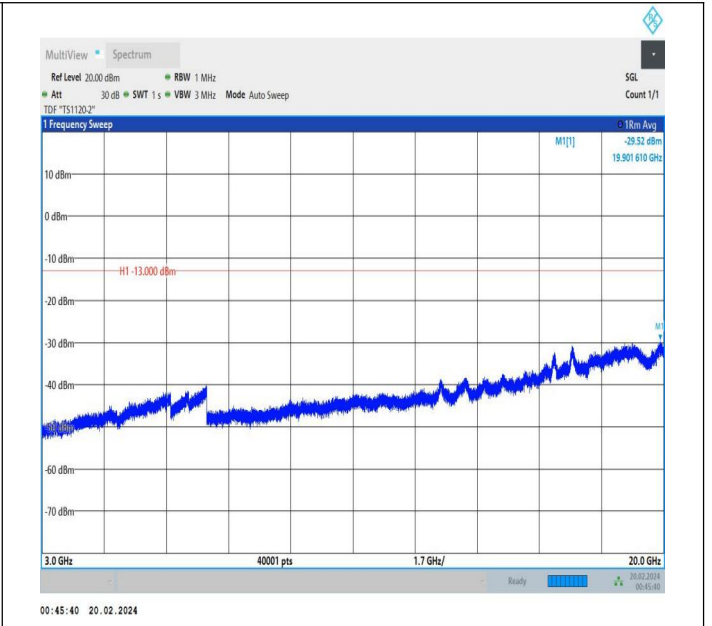

66-66-15MHz-10MHz-QPSK-QPSK-132499-132619-1RB#0-0
RB#0-30~1000MHz-PASS

66-66-15MHz-10MHz-QPSK-QPSK-132499-132619-1RB#0-0
RB#0-3000~20000MHz-PASS