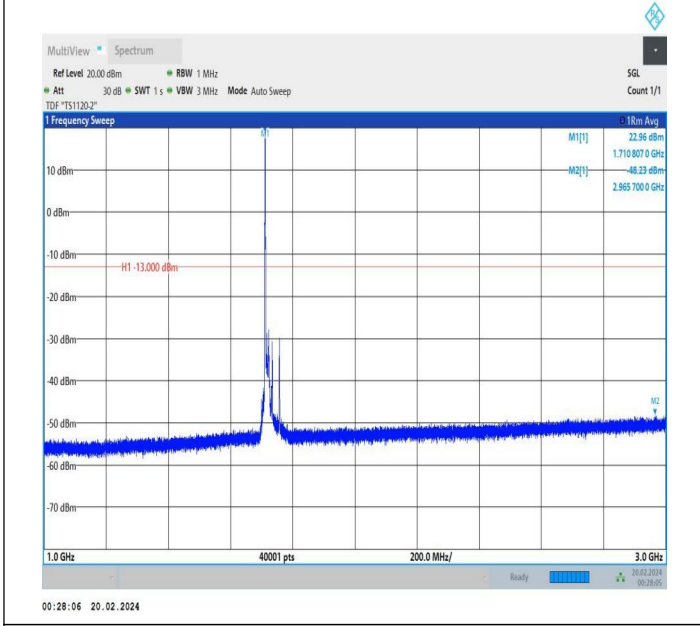

66-66-15MHz-10MHz-QPSK-QPSK-132047-132167-1RB#0-0
RB#0-0.15~30MHz-PASS

66-66-15MHz-10MHz-QPSK-QPSK-132047-132167-1RB#0-0
RB#0-1000~3000MHz-PASS