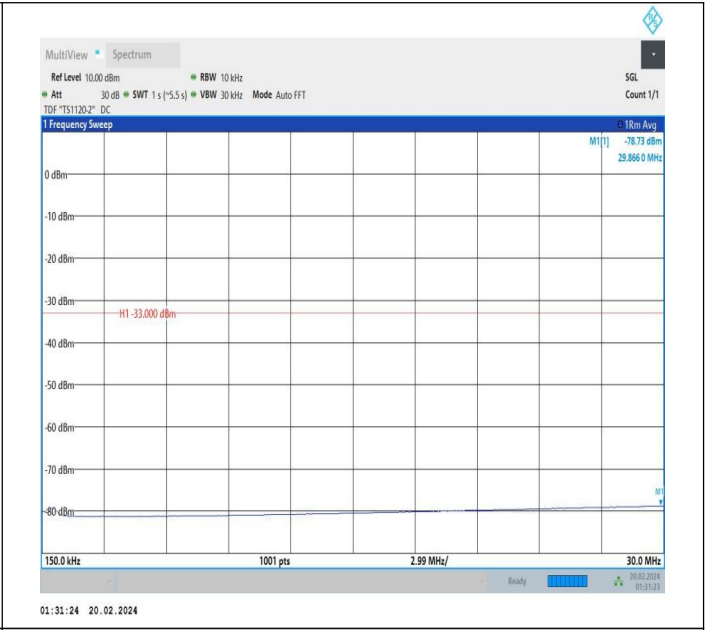

66-66-15MHz-10MHz-QPSK-QPSK-132499-132619-1RB#0-1
RB#49-3000~20000MHz-PASS

66-66-15MHz-15MHz-QPSK-QPSK-132047-132197-1RB#0-0
RB#0-0.15~30MHz-PASS