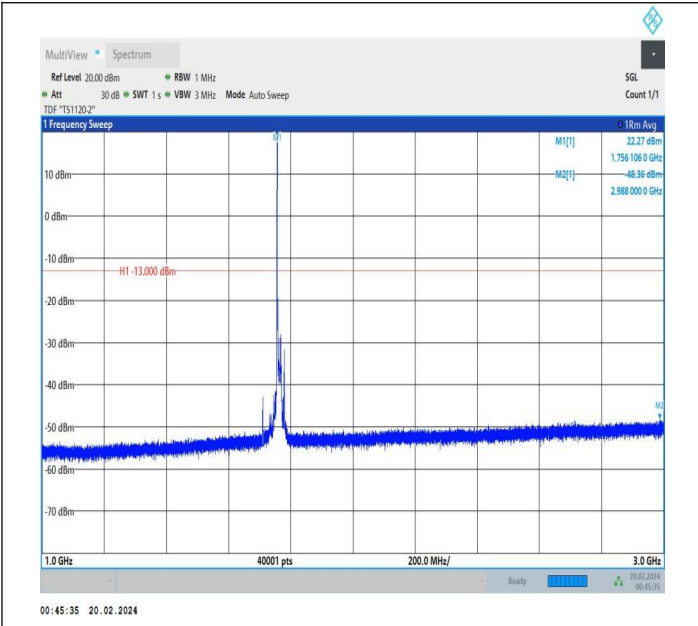

66-66-15MHz-10MHz-QPSK-QPSK-132499-132619-1RB#0-0
RB#0-0.15~30MHz-PASS

66-66-15MHz-10MHz-QPSK-QPSK-132499-132619-1RB#0-0
RB#0-1000~3000MHz-PASS