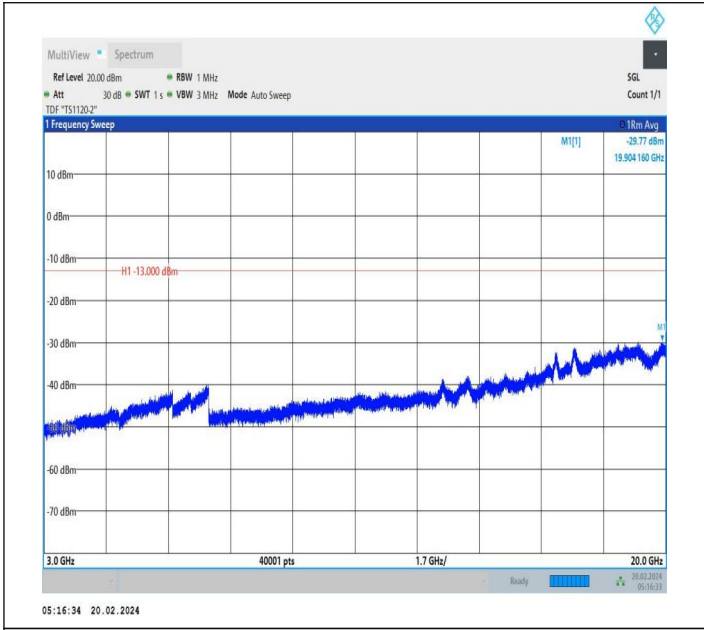

66-66-15MHz-20MHz-QPSK-QPSK-132325-132496-1RB#0-0
RB#0-30~1000MHz-PASS

66-66-15MHz-20MHz-QPSK-QPSK-132325-132496-1RB#0-0
RB#0-3000~20000MHz-PASS