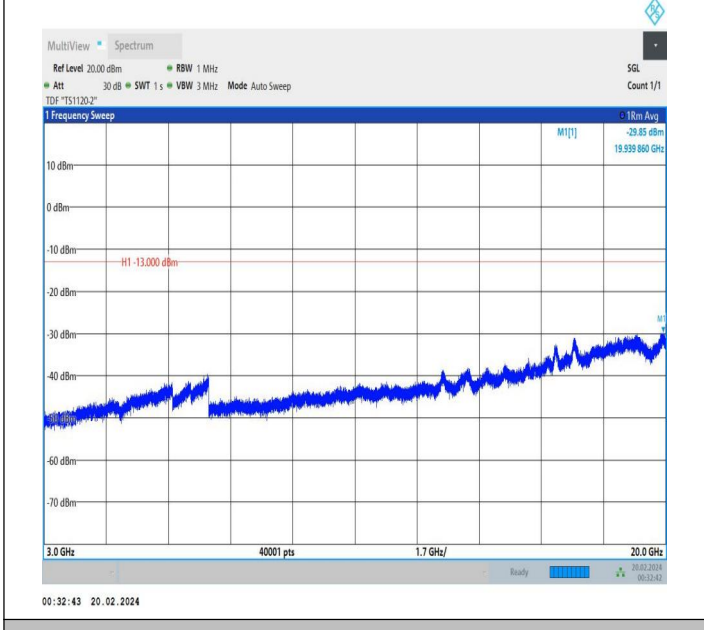

66-66-15MHz-10MHz-QPSK-QPSK-132373-132493-1RB#0-0
RB#0-30~1000MHz-PASS

66-66-15MHz-10MHz-QPSK-QPSK-132373-132493-1RB#0-0
RB#0-3000~20000MHz-PASS