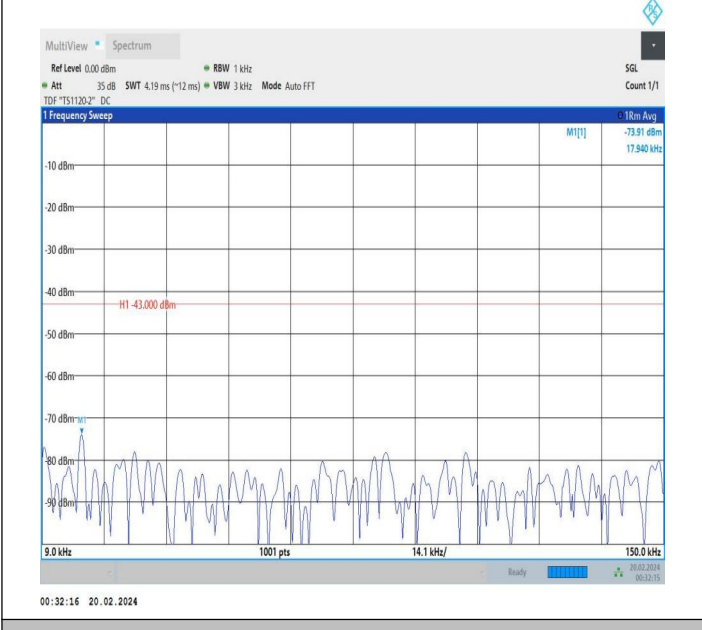

66-66-15MHz-10MHz-QPSK-QPSK-132047-132167-1RB#0-1
RB#49-1000~3000MHz-PASS

66-66-15MHz-10MHz-QPSK-QPSK-132373-132493-1RB#0-0
RB#0-0.009~0.15MHz-PASS