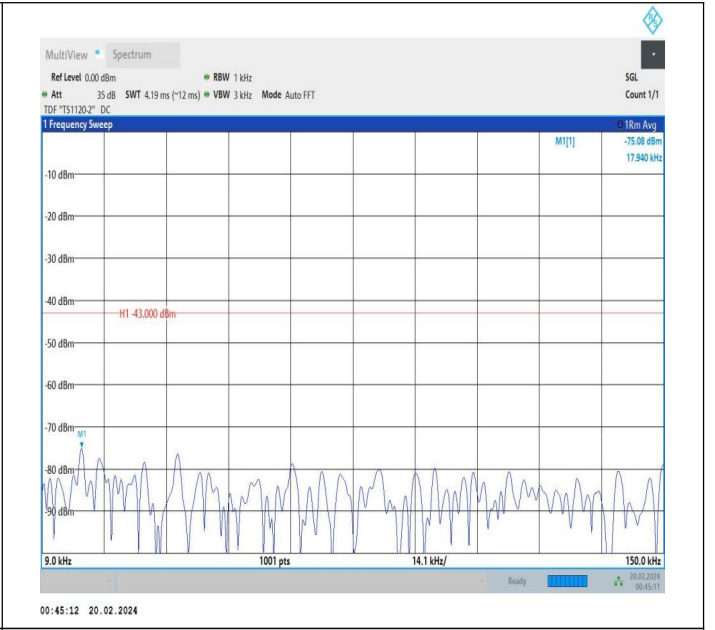

66-66-15MHz-10MHz-QPSK-QPSK-132373-132493-1RB#0-1
RB#49-1000~3000MHz-PASS

66-66-15MHz-10MHz-QPSK-QPSK-132499-132619-1RB#0-0
RB#0-0.009~0.15MHz-PASS