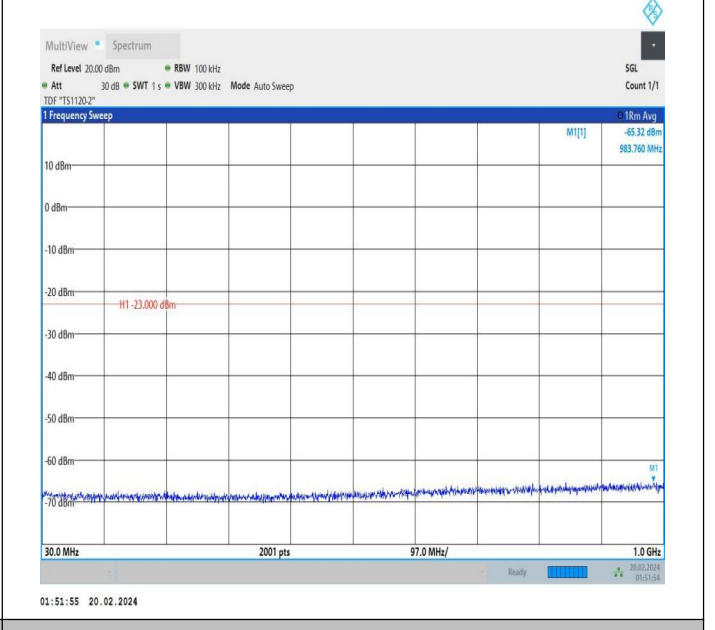

66-66-15MHz-15MHz-QPSK-QPSK-132347-132497-1RB#0-1
RB#74-0.009~0.15MHz-PASS

66-66-15MHz-15MHz-QPSK-QPSK-132347-132497-1RB#0-1
RB#74-30~1000MHz-PASS