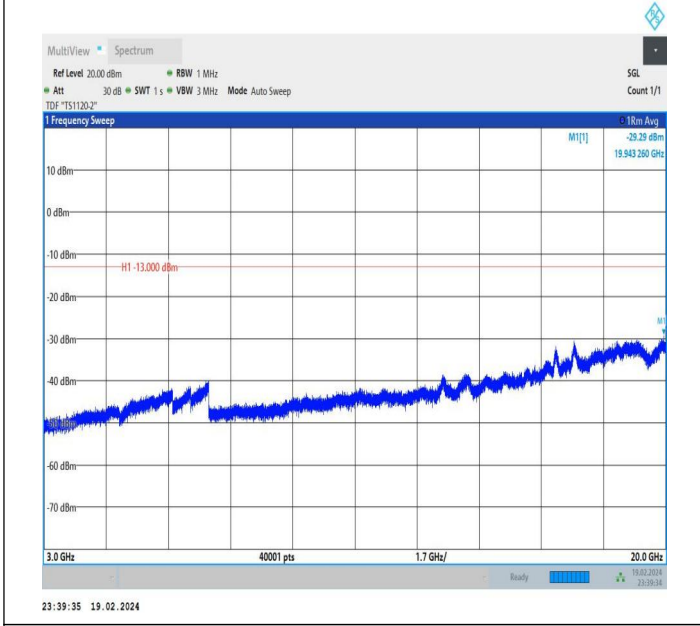

66-66-10MHz-20MHz-QPSK-QPSK-132428-132572-1RB#0-1
 RB#99-30~1000MHz-PASS

66-66-10MHz-20MHz-QPSK-QPSK-132428-132572-1RB#0-1
 RB#99-1000~3000MHz-PASS

66-66-10MHz-20MHz-QPSK-QPSK-132428-132572-1RB#0-1
 RB#99-3000~20000MHz-PASS