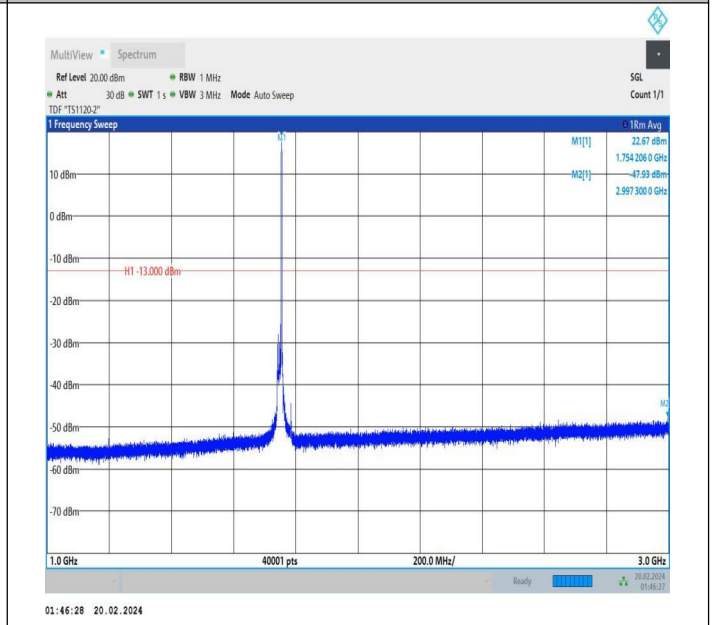

66-66-15MHz-15MHz-QPSK-QPSK-132347-132497-1RB#74-0
RB#0-0.15~30MHz-PASS

66-66-15MHz-15MHz-QPSK-QPSK-132347-132497-1RB#74-0
RB#0-1000~3000MHz-PASS