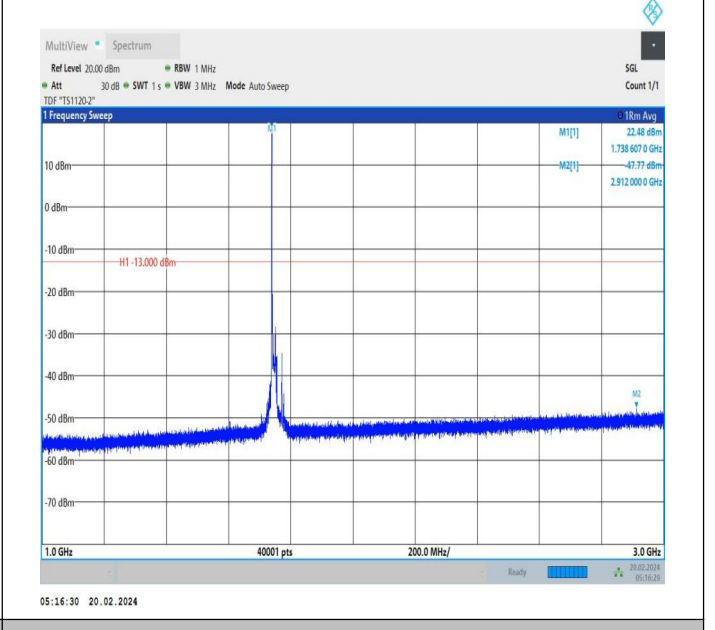

66-66-15MHz-20MHz-QPSK-QPSK-132325-132496-1RB#0-0
RB#0-0.15~30MHz-PASS

66-66-15MHz-20MHz-QPSK-QPSK-132325-132496-1RB#0-0
RB#0-1000~3000MHz-PASS