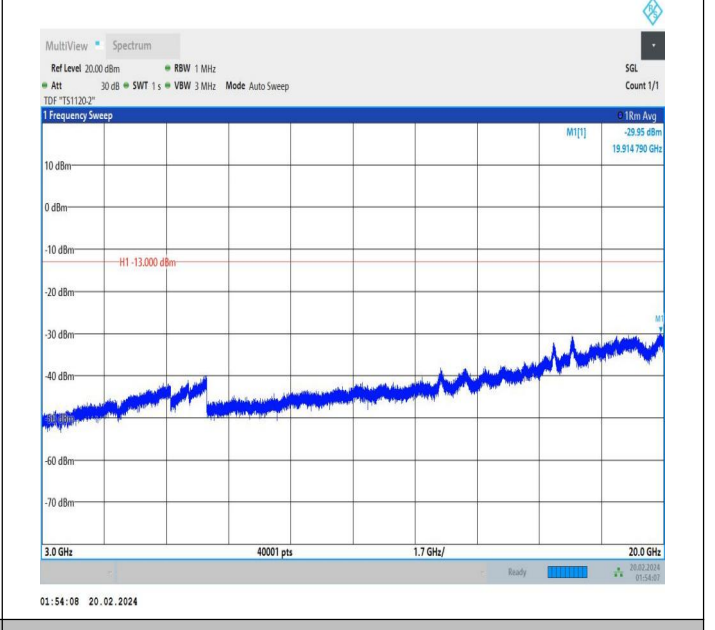

66-66-15MHz-15MHz-QPSK-QPSK-132447-132597-1RB#74-0
RB#0-30~1000MHz-PASS

66-66-15MHz-15MHz-QPSK-QPSK-132447-132597-1RB#74-0
RB#0-3000~20000MHz-PASS