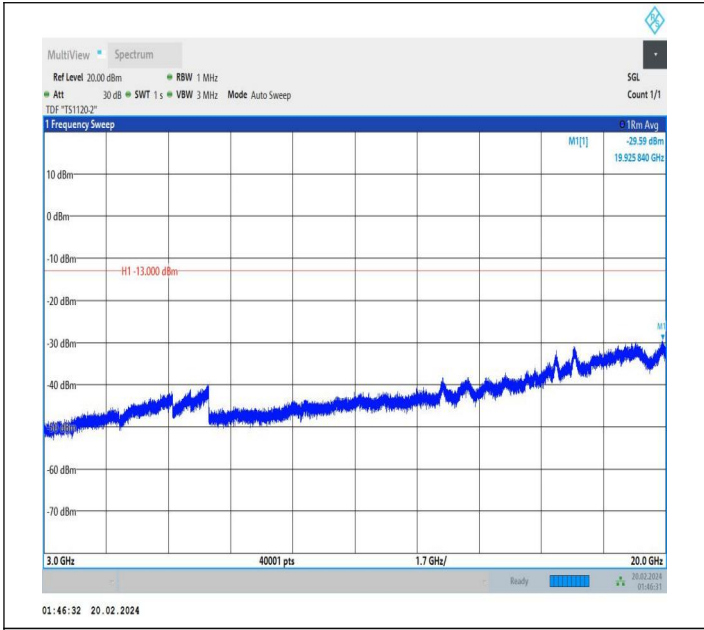

66-66-15MHz-15MHz-QPSK-QPSK-132347-132497-1RB#74-0
RB#0-30~1000MHz-PASS

66-66-15MHz-15MHz-QPSK-QPSK-132347-132497-1RB#74-0
RB#0-1000~3000MHz-PASS

66-66-15MHz-15MHz-QPSK-QPSK-132347-132497-1RB#74-0
RB#0-3000~20000MHz-PASS