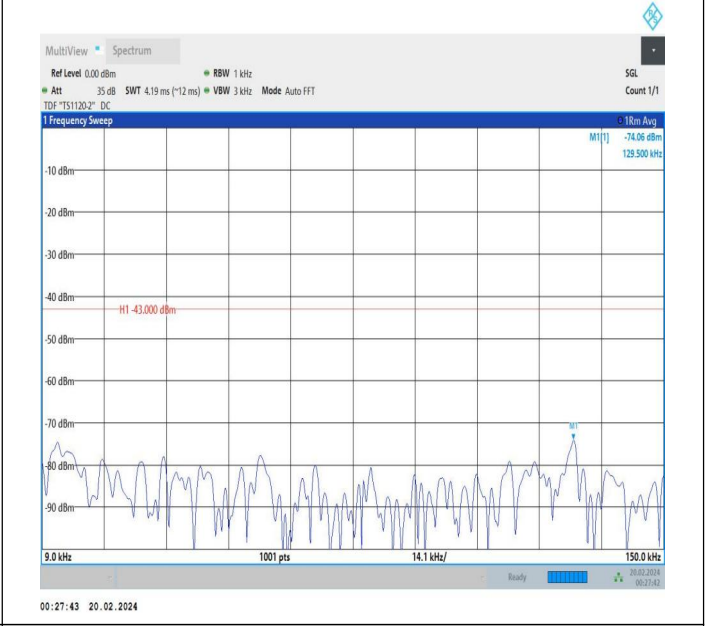

66-66-10MHz-20MHz-QPSK-QPSK-132428-132572-1RB#0-1
 RB#99-30~1000MHz-PASS

66-66-10MHz-20MHz-QPSK-QPSK-132428-132572-1RB#0-1
 RB#99-1000~3000MHz-PASS

66-66-10MHz-20MHz-QPSK-QPSK-132428-132572-1RB#0-1
 RB#99-3000~20000MHz-PASS