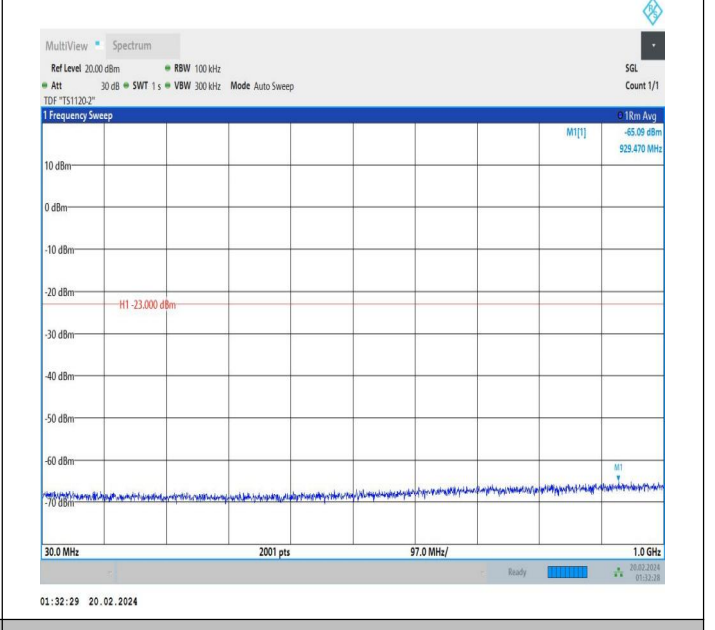

66-66-15MHz-15MHz-QPSK-QPSK-132047-132197-1RB#74-0
RB#0-0.009~0.15MHz-PASS

66-66-15MHz-15MHz-QPSK-QPSK-132047-132197-1RB#74-0
RB#0-30~1000MHz-PASS