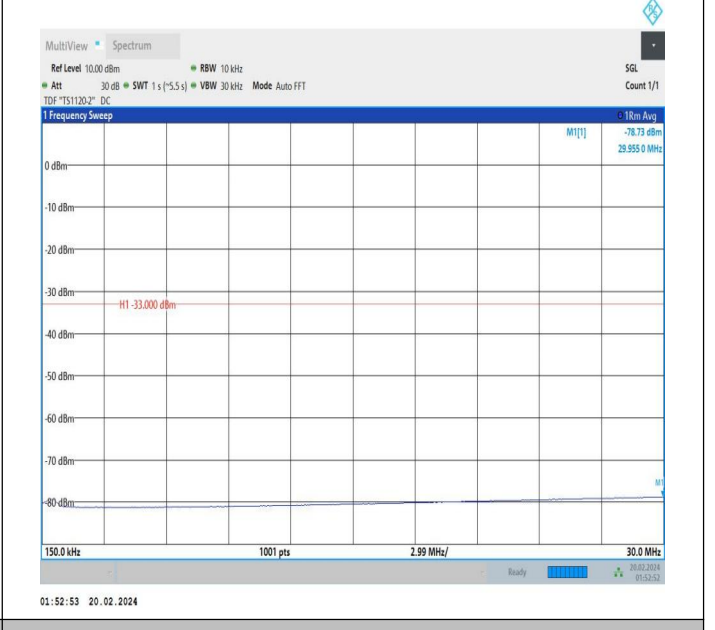

66-66-15MHz-15MHz-QPSK-QPSK-132347-132497-1RB#0-1
RB#74-3000~20000MHz-PASS

66-66-15MHz-15MHz-QPSK-QPSK-132447-132597-1RB#0-0
RB#0-0.15~30MHz-PASS