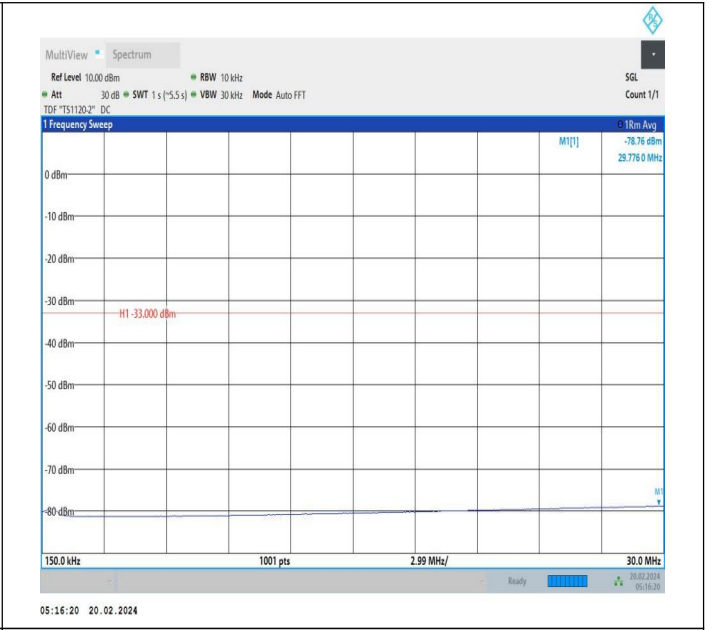

66-66-15MHz-20MHz-QPSK-QPSK-132050-132221-1RB#0-1
RB#99-3000~20000MHz-PASS

66-66-15MHz-20MHz-QPSK-QPSK-132325-132496-1RB#0-0
RB#0-0.15~30MHz-PASS