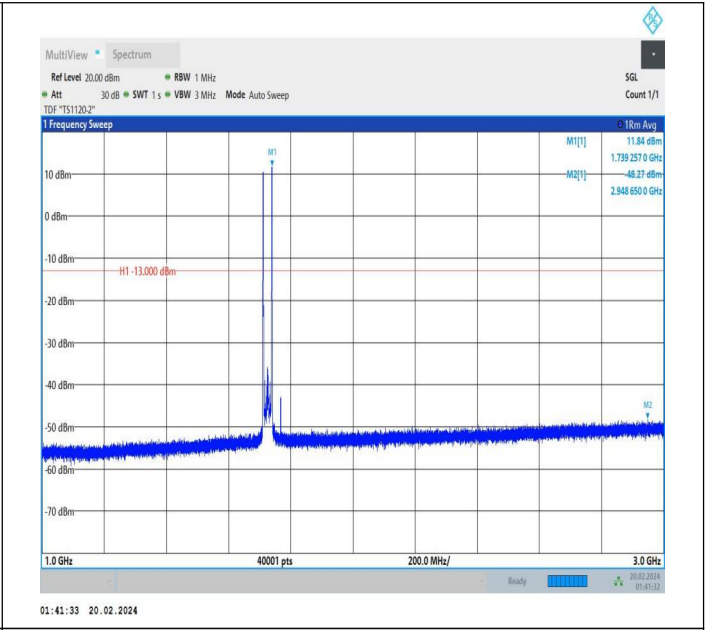

66-66-15MHz-15MHz-QPSK-QPSK-132047-132197-1RB#0-1
RB#74-0.15~30MHz-PASS

66-66-15MHz-15MHz-QPSK-QPSK-132047-132197-1RB#0-1
RB#74-1000~3000MHz-PASS