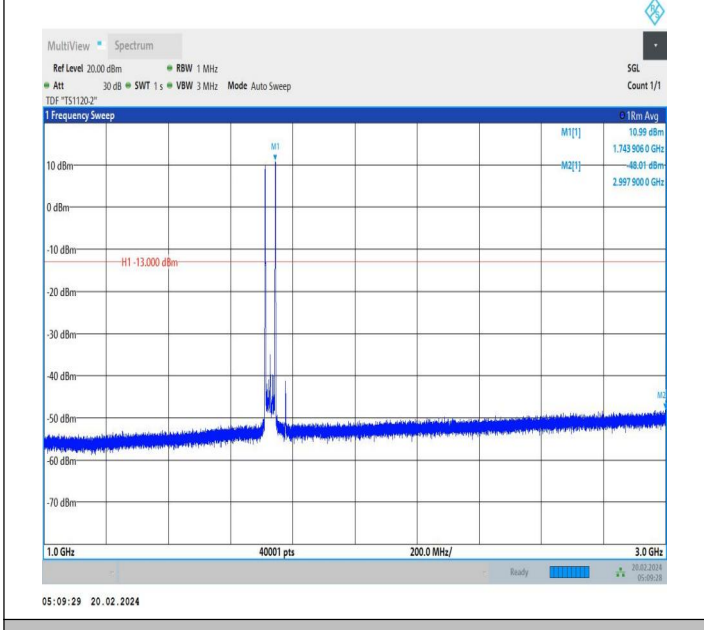

66-66-15MHz-20MHz-QPSK-QPSK-132050-132221-1RB#0-1
RB#99-0.15~30MHz-PASS

66-66-15MHz-20MHz-QPSK-QPSK-132050-132221-1RB#0-1
RB#99-1000~3000MHz-PASS