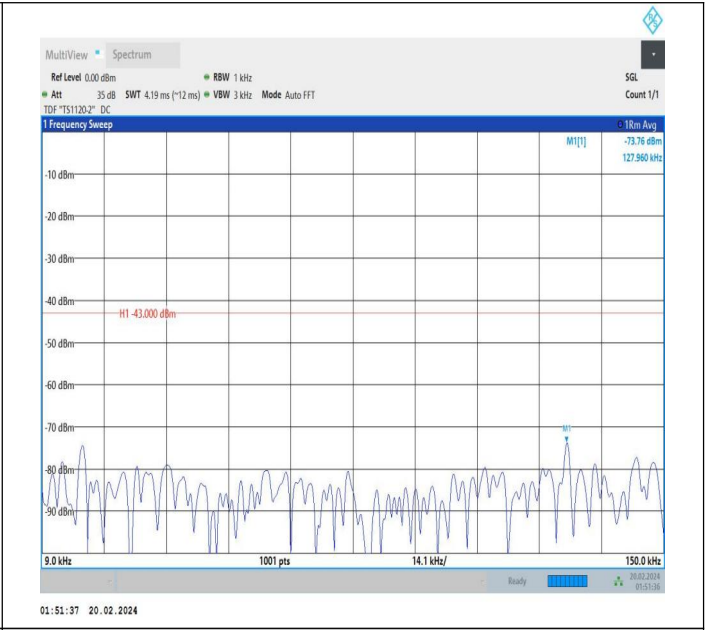

66-66-15MHz-15MHz-QPSK-QPSK-132347-132497-1RB#0-1
RB#74-0.009~0.15MHz-PASS