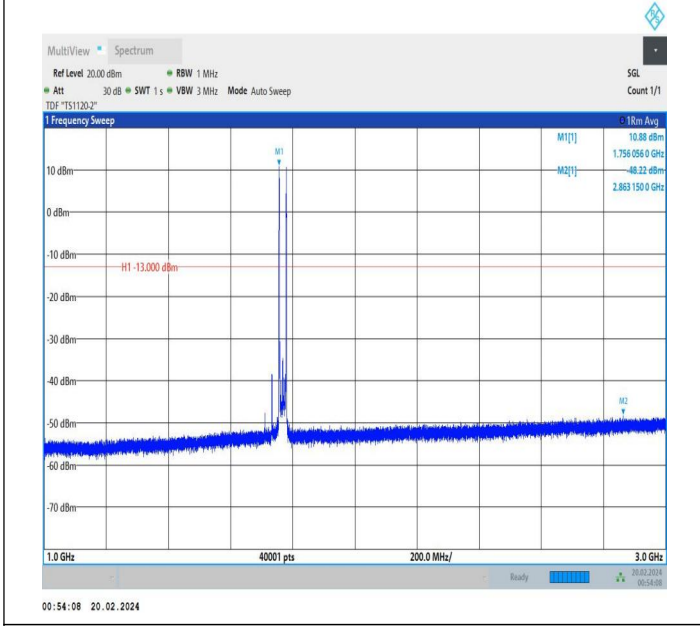

66-66-15MHz-10MHz-QPSK-QPSK-132499-132619-1RB#0-1
RB#49-0.15~30MHz-PASS

66-66-15MHz-10MHz-QPSK-QPSK-132499-132619-1RB#0-1
RB#49-1000~3000MHz-PASS