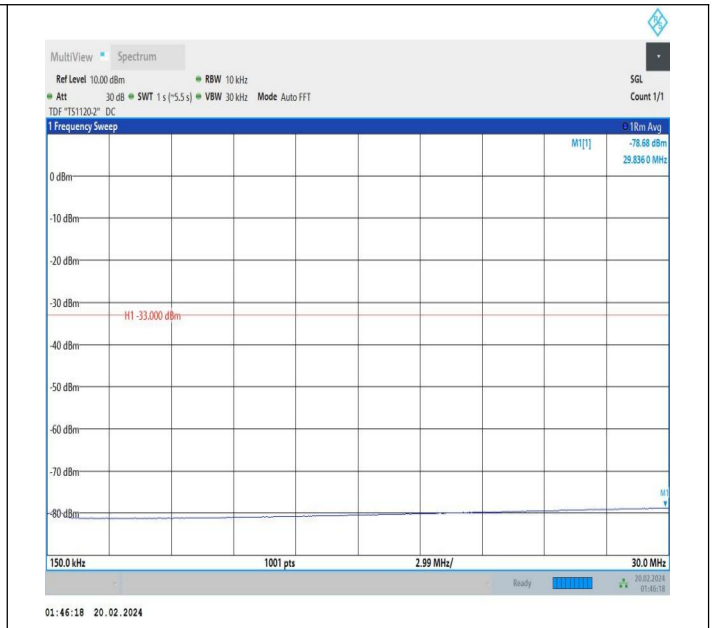

66-66-15MHz-15MHz-QPSK-QPSK-132347-132497-1RB#0-0
RB#0-3000~20000MHz-PASS

66-66-15MHz-15MHz-QPSK-QPSK-132347-132497-1RB#74-0
RB#0-0.15~30MHz-PASS