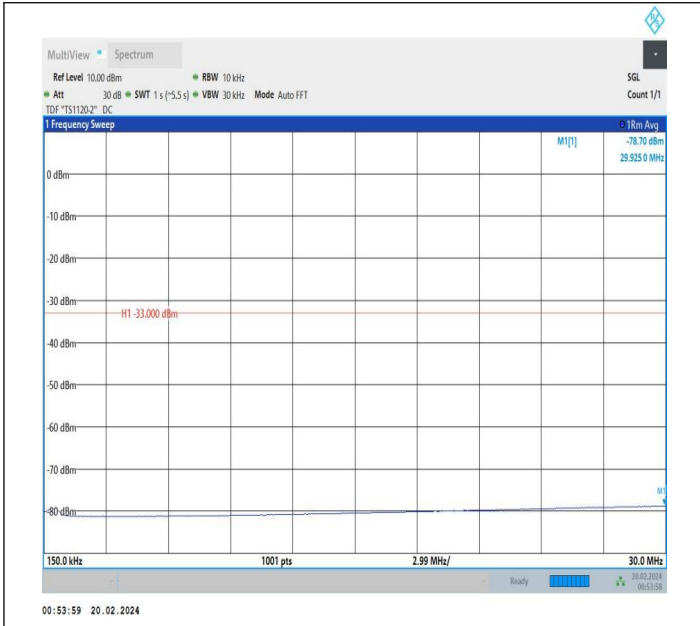

66-66-15MHz-10MHz-QPSK-QPSK-132499-132619-1RB#74-0
RB#0-3000~20000MHz-PASS

66-66-15MHz-10MHz-QPSK-QPSK-132499-132619-1RB#0-1
RB#49-0.15~30MHz-PASS