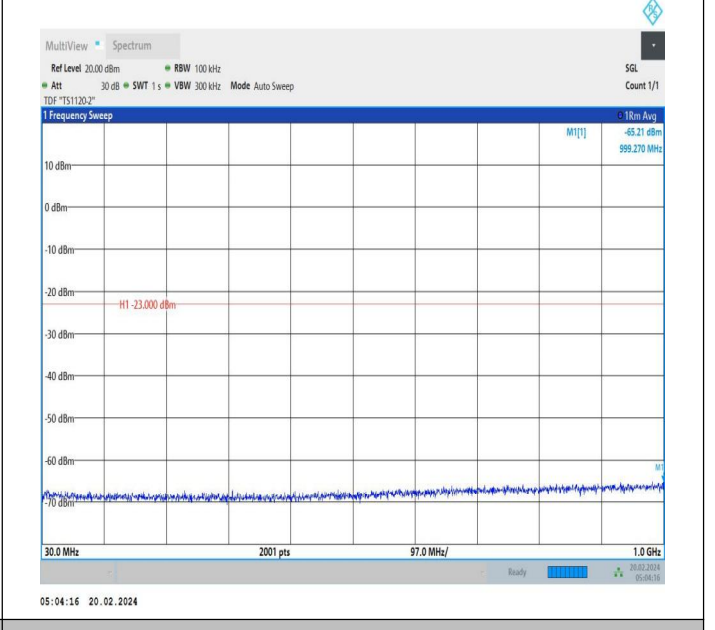

66-66-15MHz-20MHz-QPSK-QPSK-132050-132221-1RB#0-0
RB#0-0.009~0.15MHz-PASS

66-66-15MHz-20MHz-QPSK-QPSK-132050-132221-1RB#0-0
RB#0-30~1000MHz-PASS