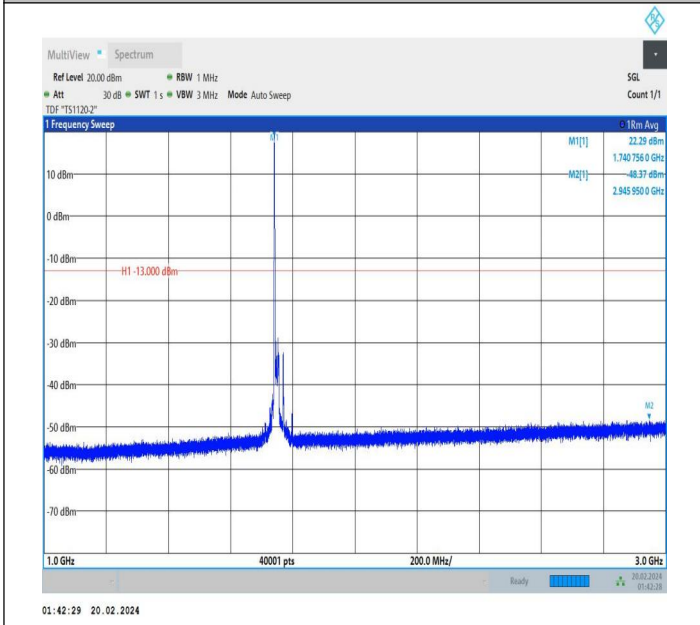

66-66-15MHz-15MHz-QPSK-QPSK-132347-132497-1RB#0-0
RB#0-0.15~30MHz-PASS

66-66-15MHz-15MHz-QPSK-QPSK-132347-132497-1RB#0-0
RB#0-1000~3000MHz-PASS