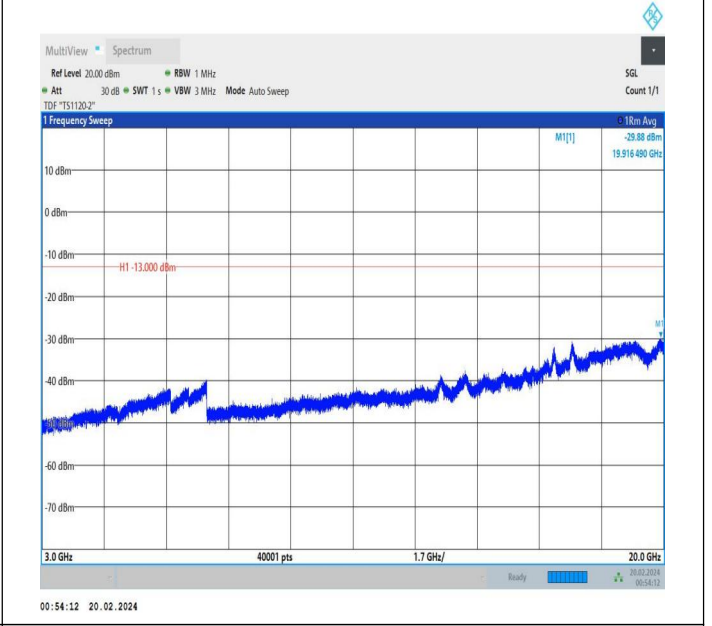

66-66-15MHz-10MHz-QPSK-QPSK-132499-132619-1RB#0-1
RB#49-30~100MHz-PASS

66-66-15MHz-10MHz-QPSK-QPSK-132499-132619-1RB#0-1
RB#49-3000~20000MHz-PASS