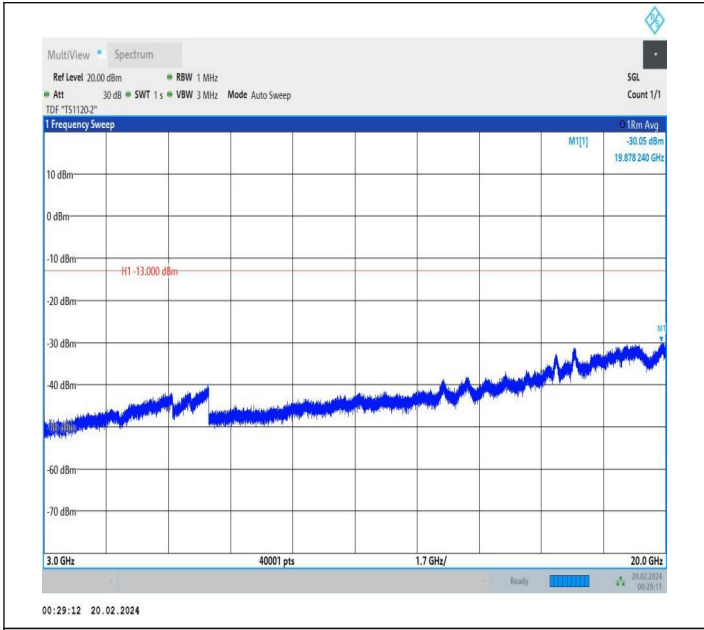

66-66-15MHz-10MHz-QPSK-QPSK-132047-132167-1RB#74-0
RB#0-30~1000MHz-PASS

66-66-15MHz-10MHz-QPSK-QPSK-132047-132167-1RB#74-0
RB#0-3000~20000MHz-PASS