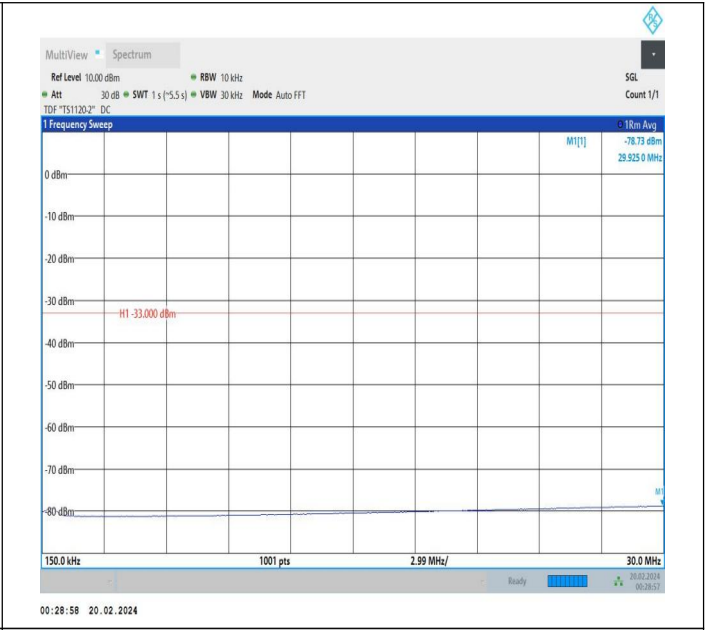

66-66-15MHz-10MHz-QPSK-QPSK-132047-132167-1RB#0-0
RB#0-3000~20000MHz-PASS

66-66-15MHz-10MHz-QPSK-QPSK-132047-132167-1RB#74-0
RB#0-0.15~30MHz-PASS