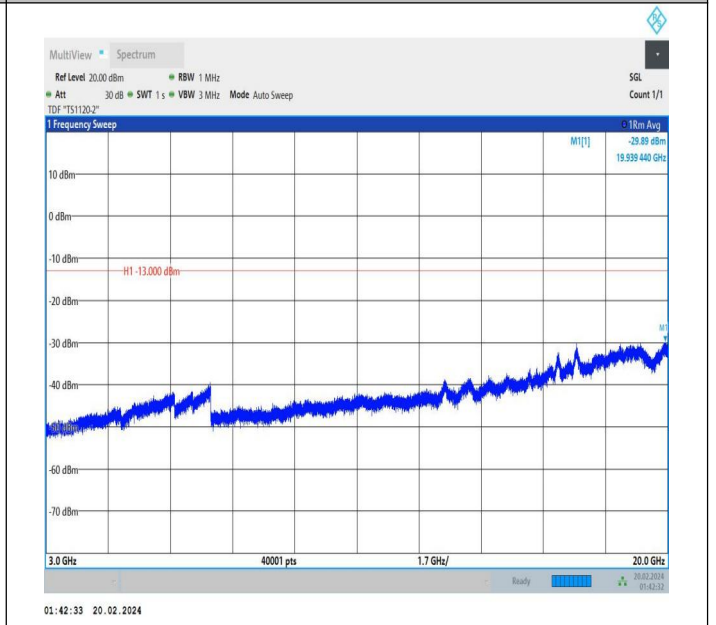

66-66-15MHz-15MHz-QPSK-QPSK-132347-132497-1RB#0-0
RB#0-30~1000MHz-PASS

66-66-15MHz-15MHz-QPSK-QPSK-132347-132497-1RB#0-0
RB#0-3000~20000MHz-PASS