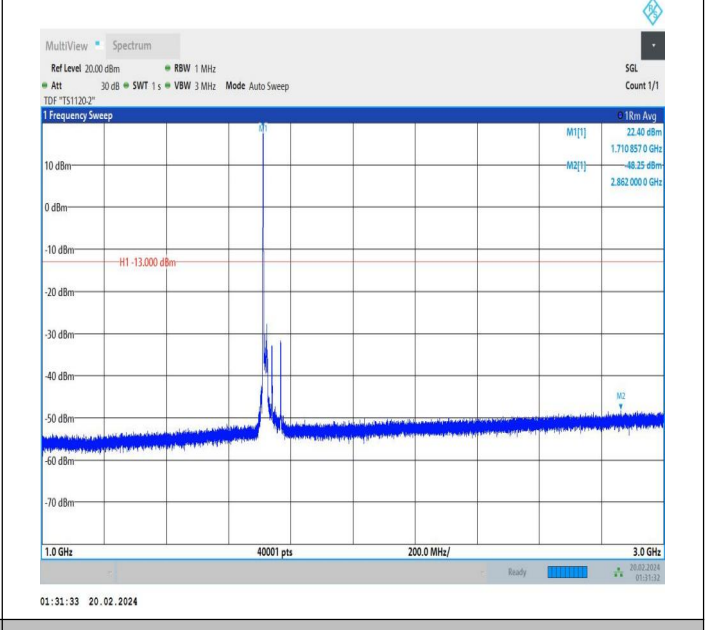

66-66-15MHz-15MHz-QPSK-QPSK-132047-132197-1RB#0-0
RB#0-0.15~30MHz-PASS

66-66-15MHz-15MHz-QPSK-QPSK-132047-132197-1RB#0-0
RB#0-1000~3000MHz-PASS