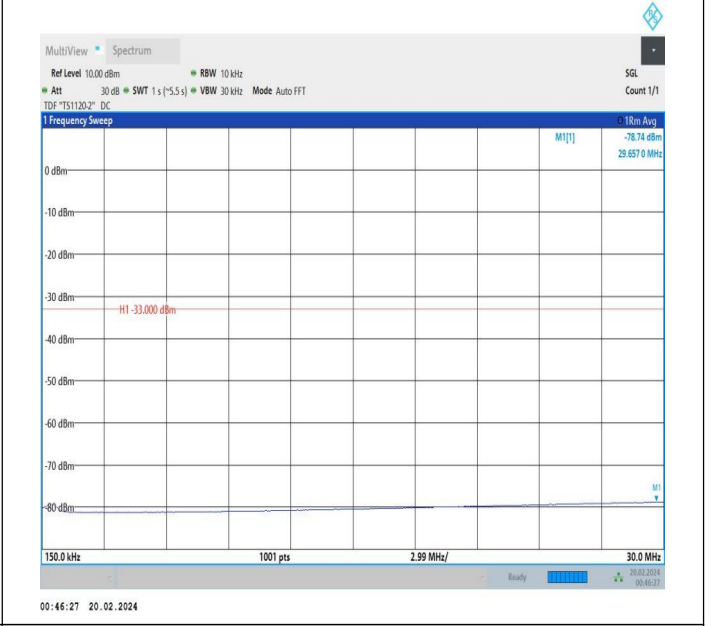

66-66-15MHz-10MHz-QPSK-QPSK-132499-132619-1RB#0-0
RB#0-3000~20000MHz-PASS

66-66-15MHz-10MHz-QPSK-QPSK-132499-132619-1RB#74-0
RB#0-0.15~30MHz-PASS