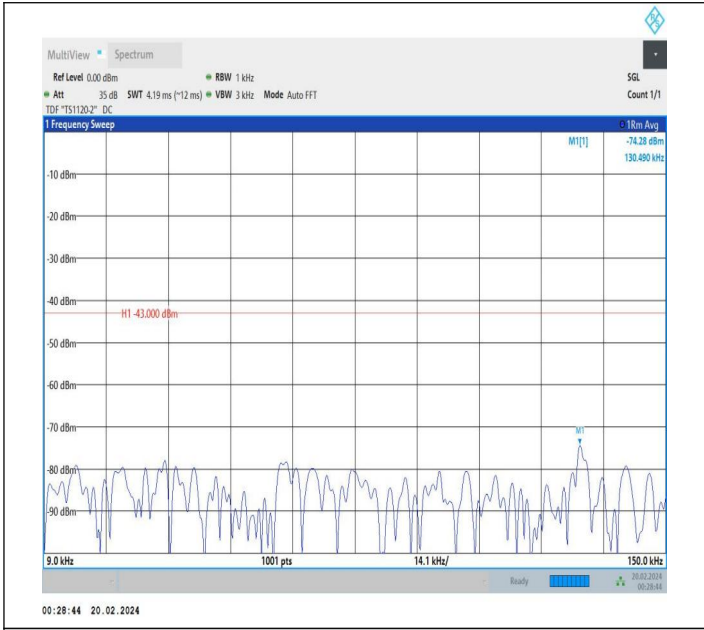

66-66-15MHz-10MHz-QPSK-QPSK-132047-132167-1RB#0-0
RB#0-1000~3000MHz-PASS

66-66-15MHz-10MHz-QPSK-QPSK-132047-132167-1RB#74-0
RB#0-0.009~0.15MHz-PASS