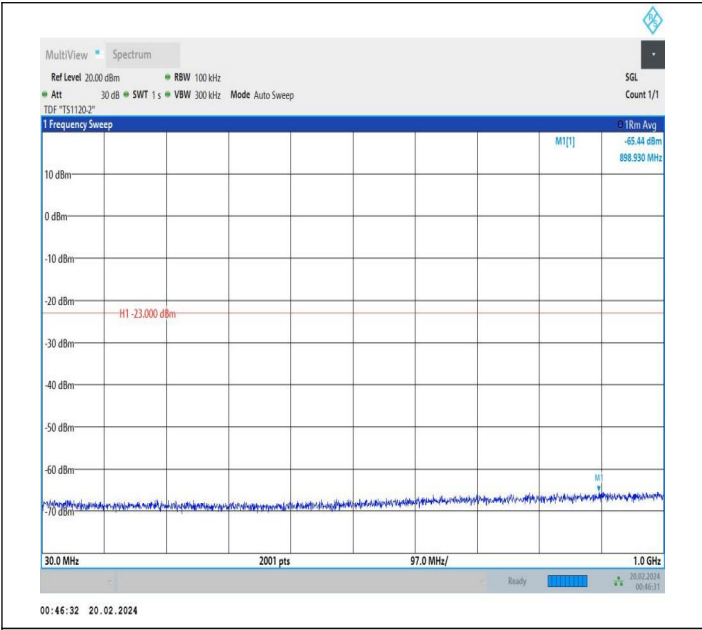

66-66-15MHz-10MHz-QPSK-QPSK-132499-132619-1RB#74-0
RB#0-0.009~0.15MHz-PASS

66-66-15MHz-10MHz-QPSK-QPSK-132499-132619-1RB#74-0
RB#0-30~1000MHz-PASS