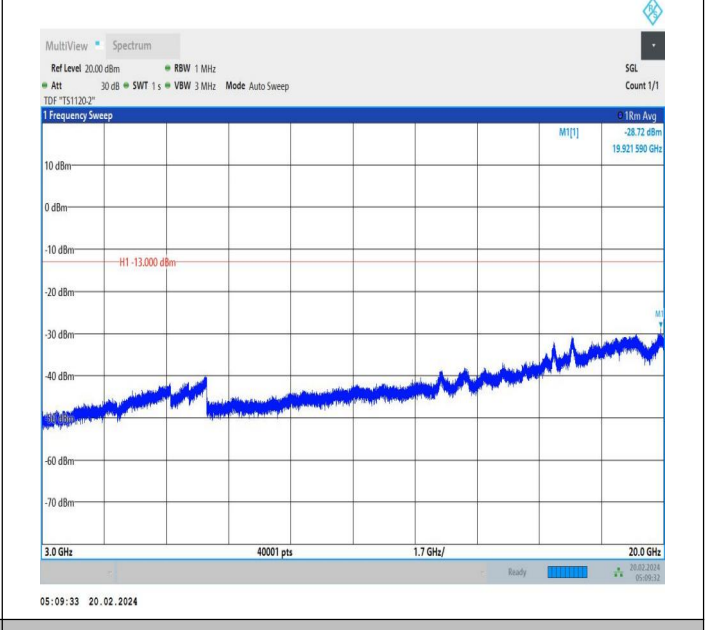

66-66-15MHz-20MHz-QPSK-QPSK-132050-132221-1RB#0-1
RB#99-30~100MHz-PASS

66-66-15MHz-20MHz-QPSK-QPSK-132050-132221-1RB#0-1
RB#99-3000~20000MHz-PASS