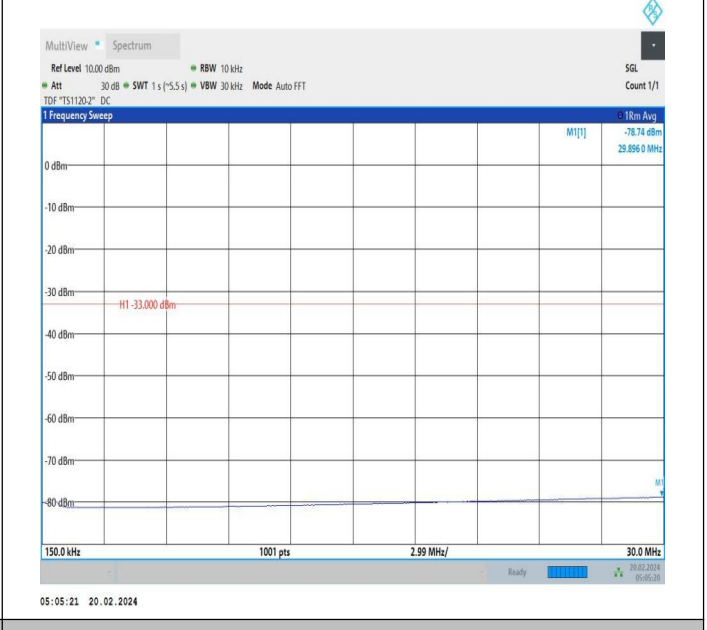

66-66-15MHz-20MHz-QPSK-QPSK-132050-132221-1RB#0-0
RB#0-3000~20000MHz-PASS

66-66-15MHz-20MHz-QPSK-QPSK-132050-132221-1RB#74-0
RB#0-0.15~30MHz-PASS