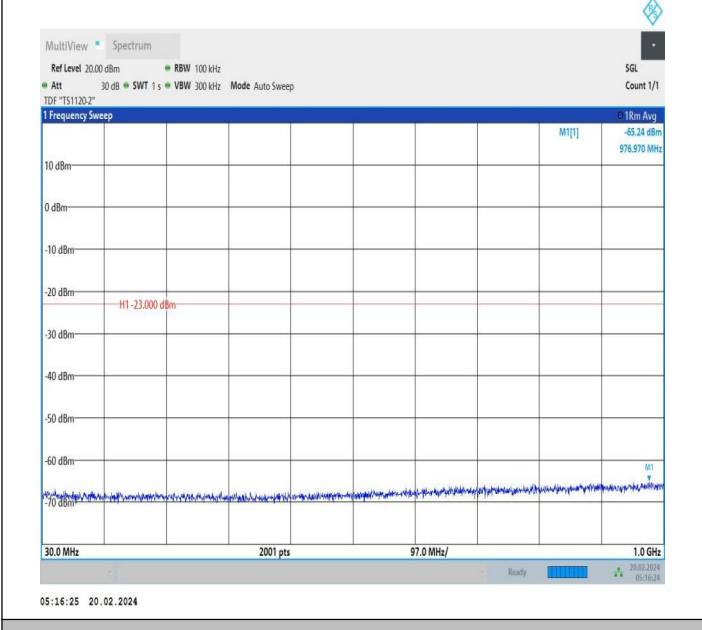

66-66-15MHz-20MHz-QPSK-QPSK-132325-132496-1RB#0-0
RB#0-0.009~0.15MHz-PASS

66-66-15MHz-20MHz-QPSK-QPSK-132325-132496-1RB#0-0
RB#0-30~1000MHz-PASS