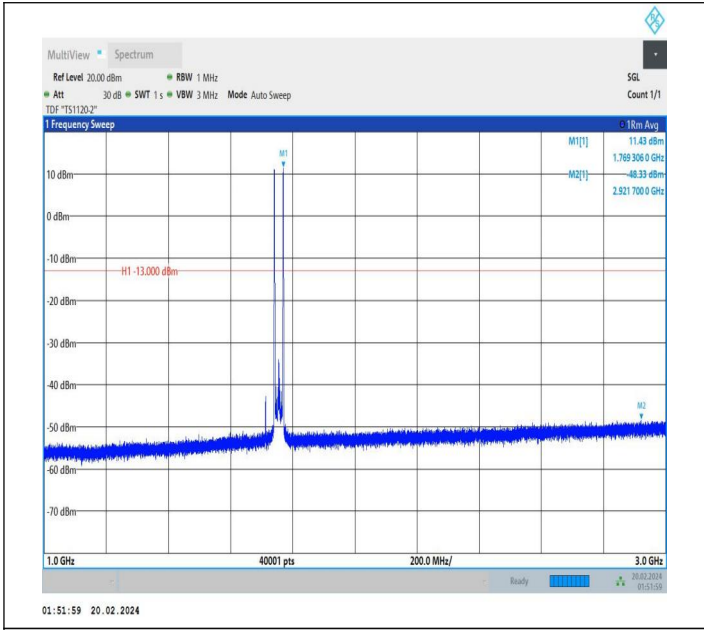

66-66-15MHz-15MHz-QPSK-QPSK-132347-132497-1RB#0-1
RB#74-0.15~30MHz-PASS

66-66-15MHz-15MHz-QPSK-QPSK-132347-132497-1RB#0-1
RB#74-1000~3000MHz-PASS