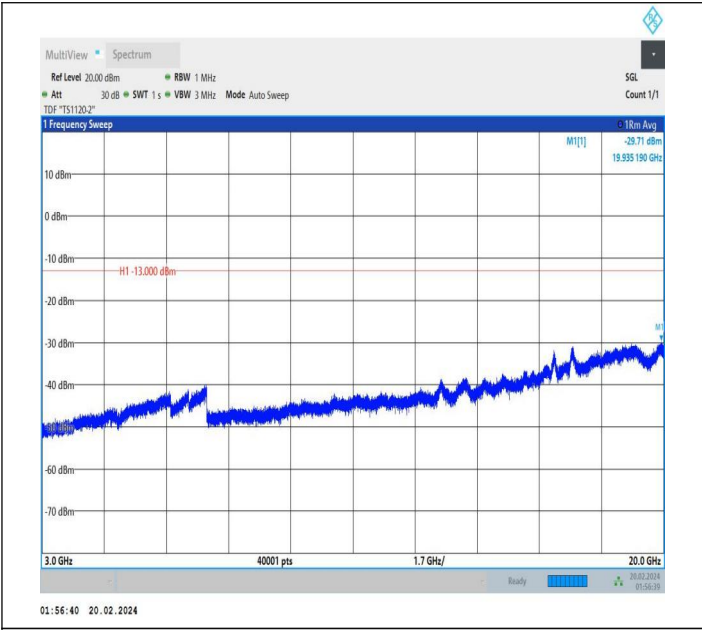

66-66-15MHz-15MHz-QPSK-QPSK-132447-132597-1RB#0-1
RB#74-30~1000MHz-PASS

66-66-15MHz-15MHz-QPSK-QPSK-132447-132597-1RB#0-1
RB#74-3000~20000MHz-PASS