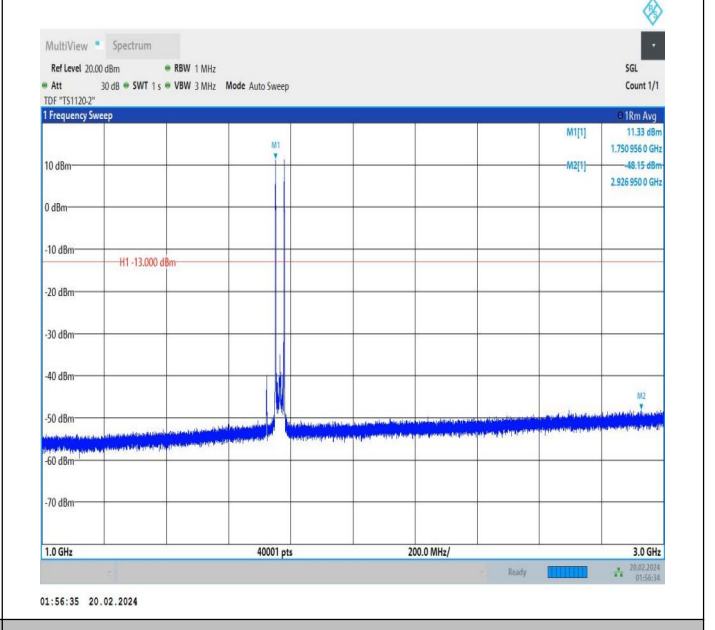

66-66-15MHz-15MHz-QPSK-QPSK-132447-132597-1RB#0-1
RB#74-0.15~30MHz-PASS

66-66-15MHz-15MHz-QPSK-QPSK-132447-132597-1RB#0-1
RB#74-1000~3000MHz-PASS