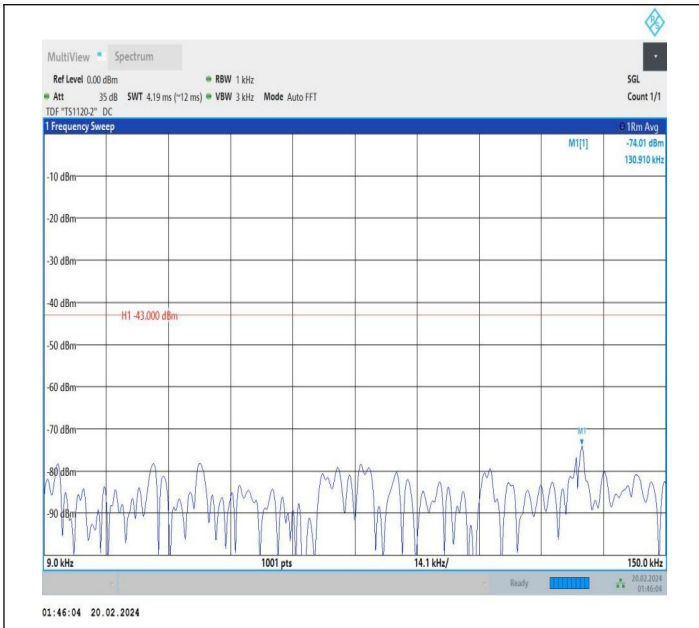

66-66-15MHz-15MHz-QPSK-QPSK-132347-132497-1RB#0-0
RB#0-1000~3000MHz-PASS

66-66-15MHz-15MHz-QPSK-QPSK-132347-132497-1RB#74-0
RB#0-0.009~0.15MHz-PASS