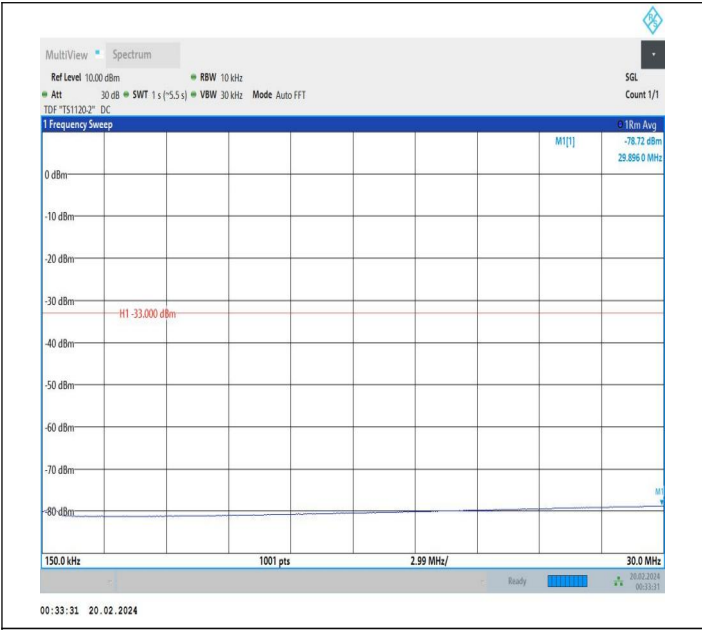

66-66-15MHz-10MHz-QPSK-QPSK-132373-132493-1RB#0-0
RB#0-3000~20000MHz-PASS

66-66-15MHz-10MHz-QPSK-QPSK-132373-132493-1RB#74-0
RB#0-0.15~30MHz-PASS