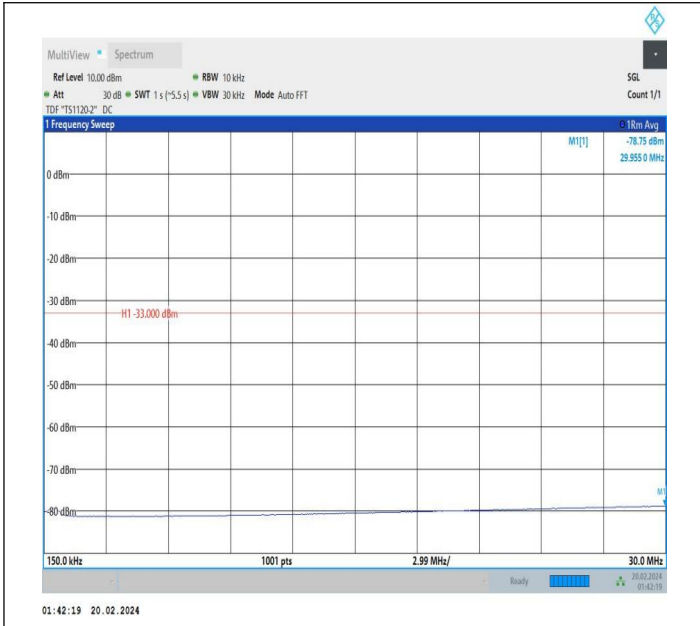

66-66-15MHz-15MHz-QPSK-QPSK-132047-132197-1RB#0-1
RB#74-3000~20000MHz-PASS

66-66-15MHz-15MHz-QPSK-QPSK-132347-132497-1RB#0-0
RB#0-0.15~30MHz-PASS