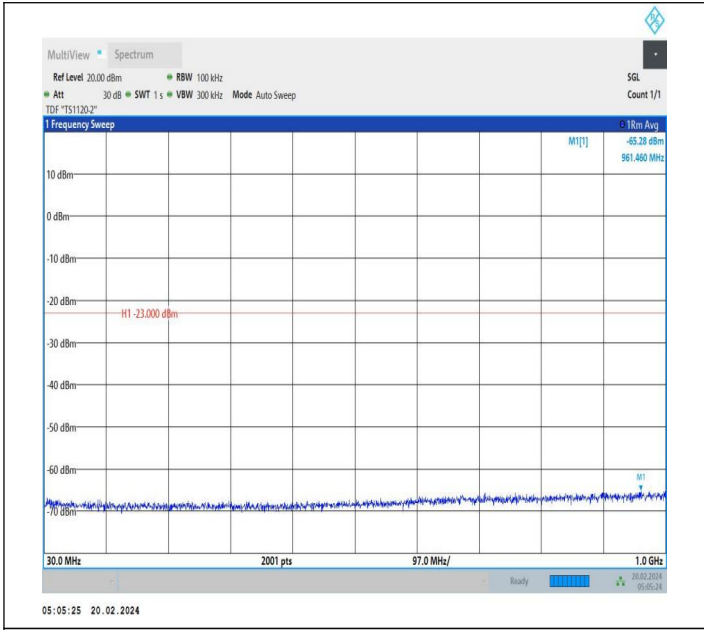

66-66-15MHz-20MHz-QPSK-QPSK-132050-132221-1RB#74-0
RB#0-0.009~0.15MHz-PASS

66-66-15MHz-20MHz-QPSK-QPSK-132050-132221-1RB#74-0
RB#0-30~1000MHz-PASS