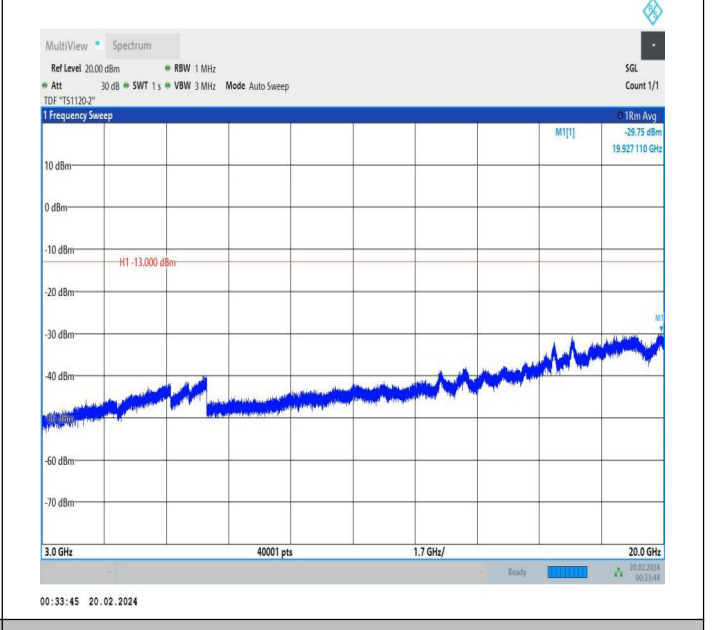

66-66-15MHz-10MHz-QPSK-QPSK-132373-132493-1RB#74-0
RB#0-30~1000MHz-PASS

66-66-15MHz-10MHz-QPSK-QPSK-132373-132493-1RB#74-0
RB#0-3000~20000MHz-PASS