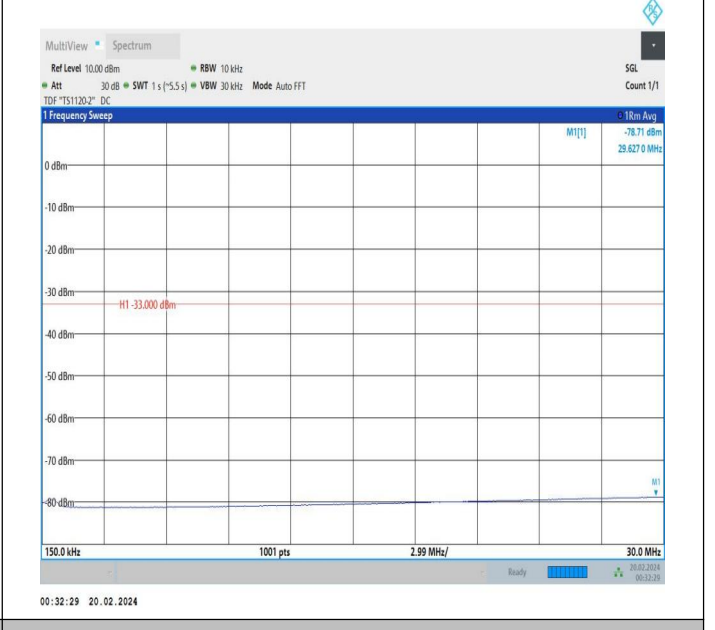

66-66-15MHz-10MHz-QPSK-QPSK-132047-132167-1RB#0-1
RB#49-3000~20000MHz-PASS

66-66-15MHz-10MHz-QPSK-QPSK-132373-132493-1RB#0-0
RB#0-0.15~30MHz-PASS