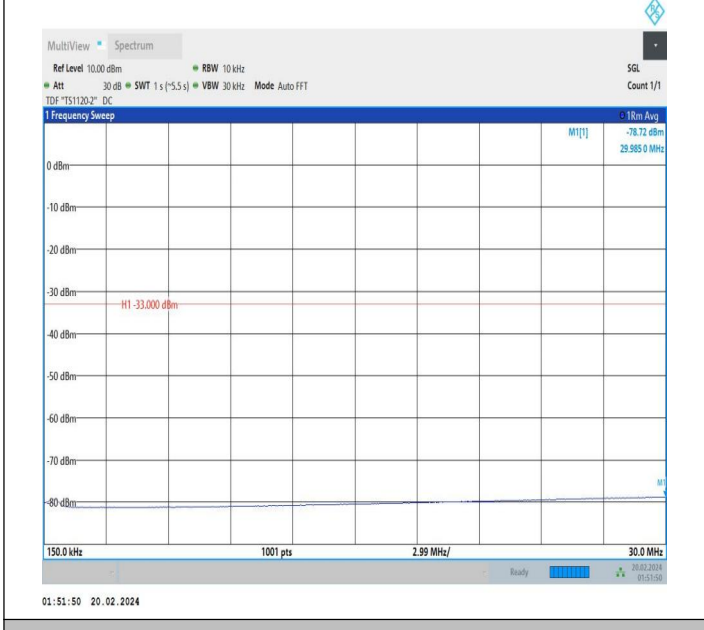

66-66-15MHz-15MHz-QPSK-QPSK-132347-132497-1RB#74-0
RB#0-3000~20000MHz-PASS

66-66-15MHz-15MHz-QPSK-QPSK-132347-132497-1RB#0-1
RB#74-0.15~30MHz-PASS