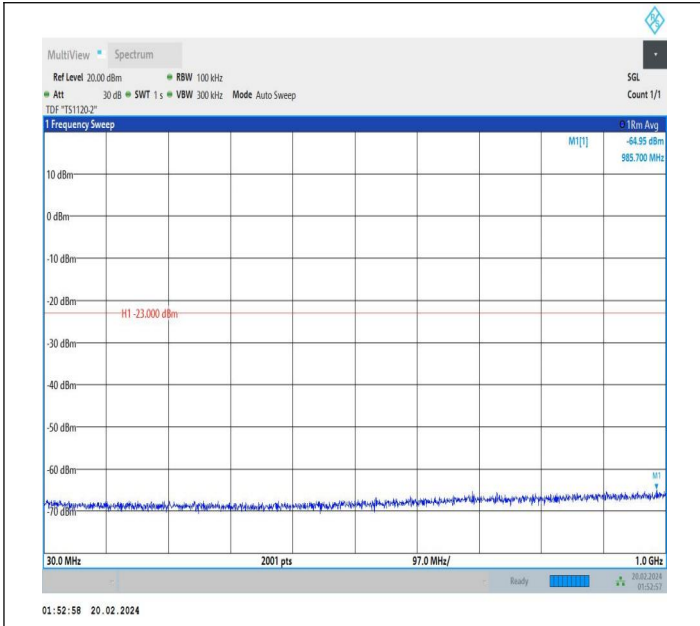

66-66-15MHz-15MHz-QPSK-QPSK-132447-132597-1RB#0-0
RB#0-0.009~0.15MHz-PASS

66-66-15MHz-15MHz-QPSK-QPSK-132447-132597-1RB#0-0
RB#0-30~1000MHz-PASS