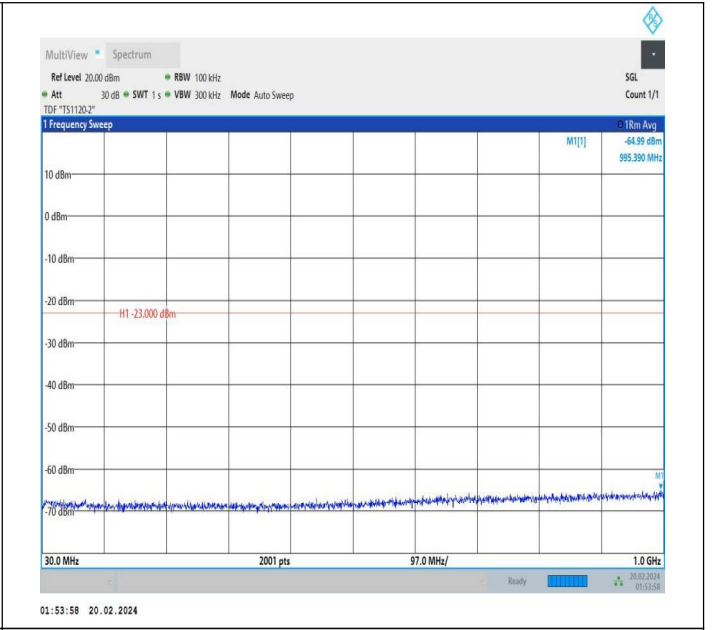

66-66-15MHz-15MHz-QPSK-QPSK-132447-132597-1RB#74-0
RB#0-0.009~0.15MHz-PASS

66-66-15MHz-15MHz-QPSK-QPSK-132447-132597-1RB#74-0
RB#0-30~1000MHz-PASS