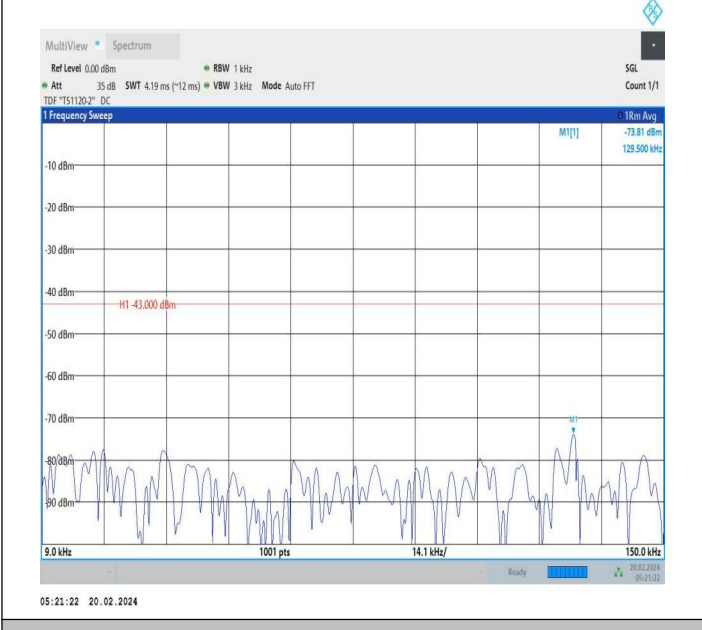

66-66-15MHz-20MHz-QPSK-QPSK-132325-132496-1RB#74-0
RB#0-1000~3000MHz-PASS

66-66-15MHz-20MHz-QPSK-QPSK-132325-132496-1RB#0-1
RB#99-0.009~0.15MHz-PASS