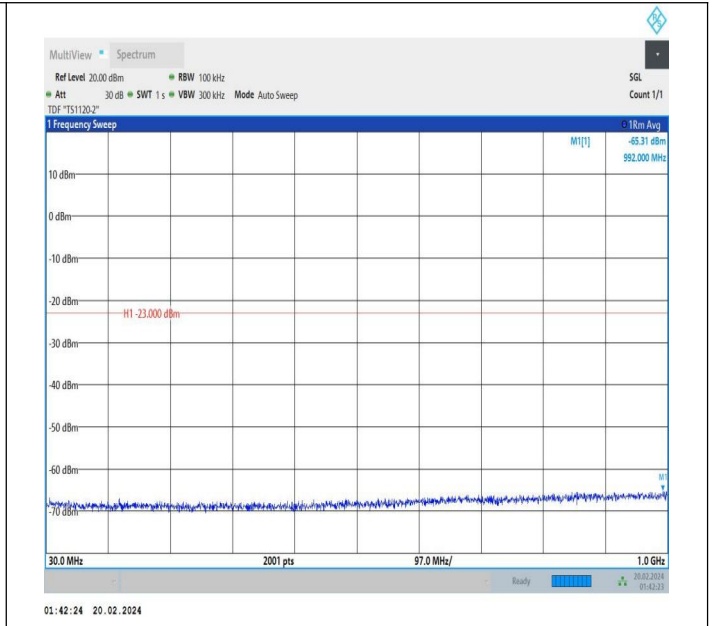

66-66-15MHz-15MHz-QPSK-QPSK-132347-132497-1RB#0-0
RB#0-0.009~0.15MHz-PASS

66-66-15MHz-15MHz-QPSK-QPSK-132347-132497-1RB#0-0
RB#0-30~1000MHz-PASS