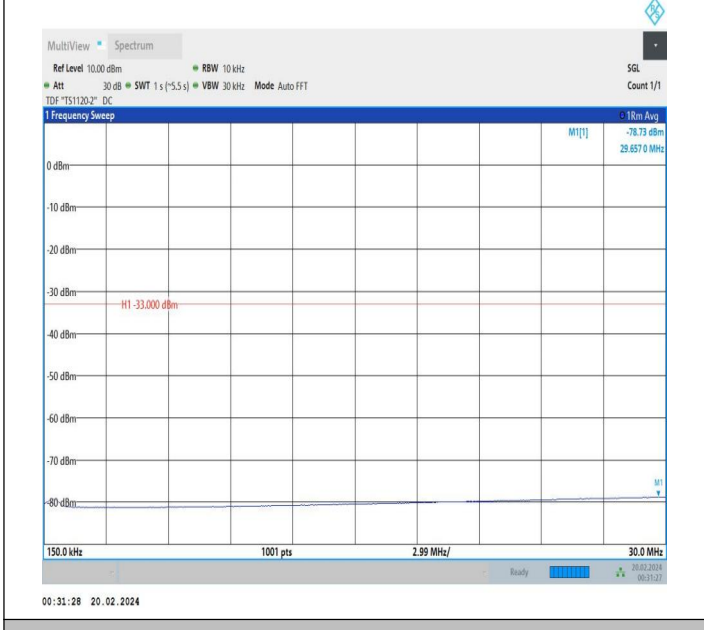

66-66-15MHz-10MHz-QPSK-QPSK-132047-132167-1RB#74-0
RB#0-3000~20000MHz-PASS

66-66-15MHz-10MHz-QPSK-QPSK-132047-132167-1RB#0-1
RB#49-0.15~30MHz-PASS