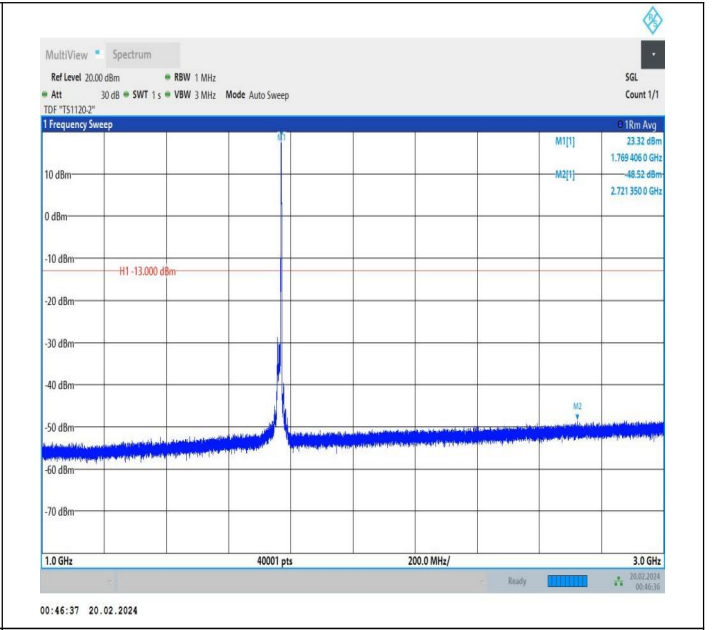

66-66-15MHz-10MHz-QPSK-QPSK-132499-132619-1RB#74-0
RB#0-0.15~30MHz-PASS

66-66-15MHz-10MHz-QPSK-QPSK-132499-132619-1RB#74-0
RB#0-1000~3000MHz-PASS