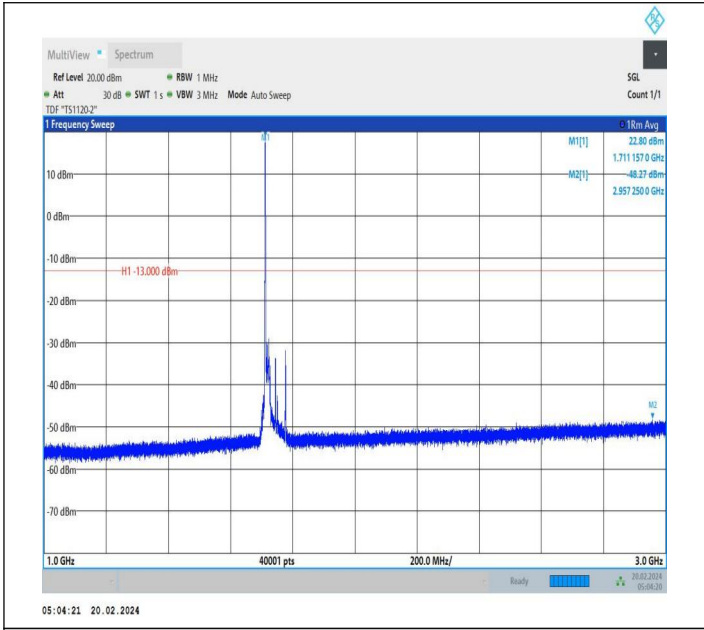

66-66-15MHz-20MHz-QPSK-QPSK-132050-132221-1RB#0-0
RB#0-0.15~30MHz-PASS

66-66-15MHz-20MHz-QPSK-QPSK-132050-132221-1RB#0-0
RB#0-1000~3000MHz-PASS