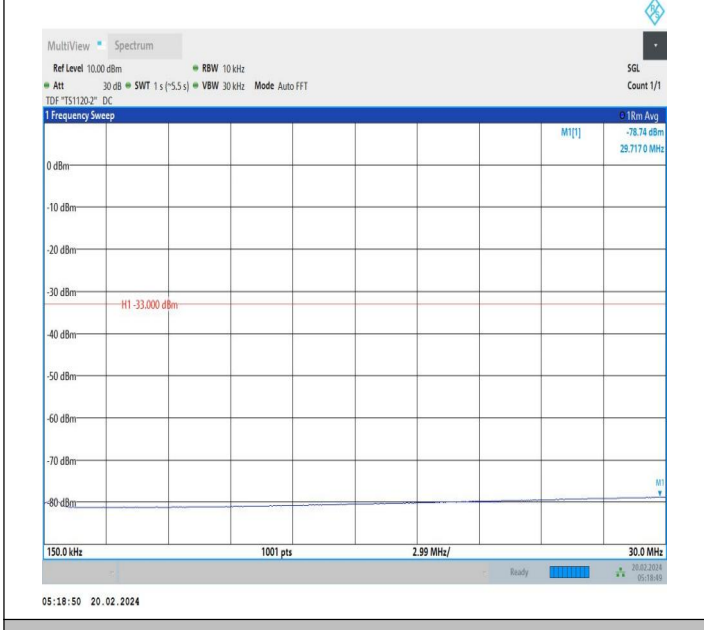

66-66-15MHz-20MHz-QPSK-QPSK-132325-132496-1RB#0-0
RB#0-3000~20000MHz-PASS

66-66-15MHz-20MHz-QPSK-QPSK-132325-132496-1RB#74-0
RB#0-0.15~30MHz-PASS