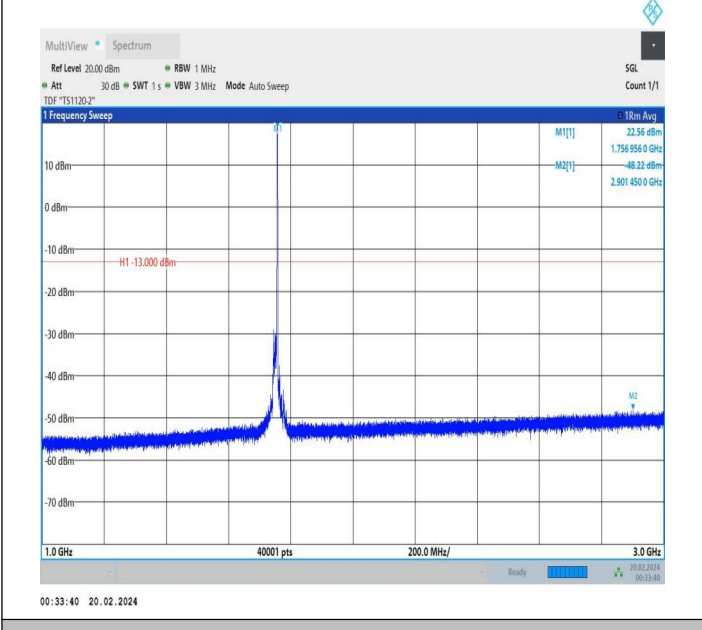

66-66-15MHz-10MHz-QPSK-QPSK-132373-132493-1RB#74-0
RB#0-0.15~30MHz-PASS

66-66-15MHz-10MHz-QPSK-QPSK-132373-132493-1RB#74-0
RB#0-1000~3000MHz-PASS