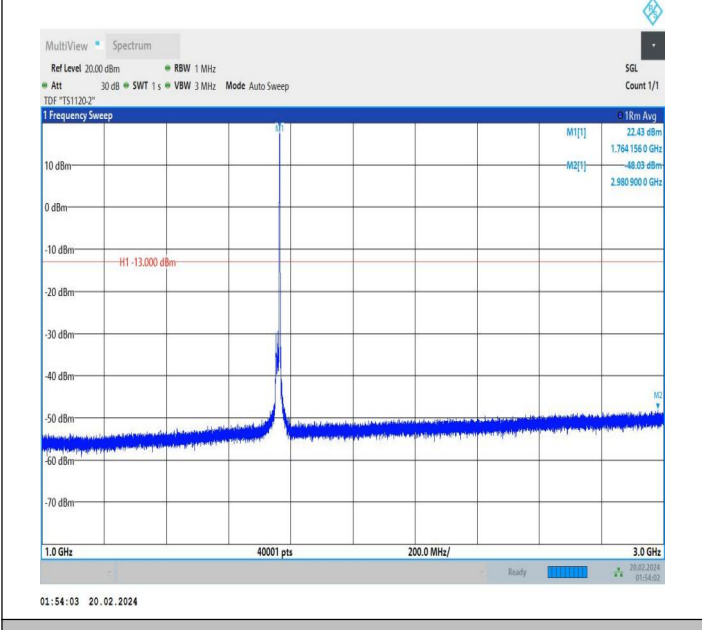

66-66-15MHz-15MHz-QPSK-QPSK-132447-132597-1RB#74-0
RB#0-0.15~30MHz-PASS

66-66-15MHz-15MHz-QPSK-QPSK-132447-132597-1RB#74-0
RB#0-1000~3000MHz-PASS