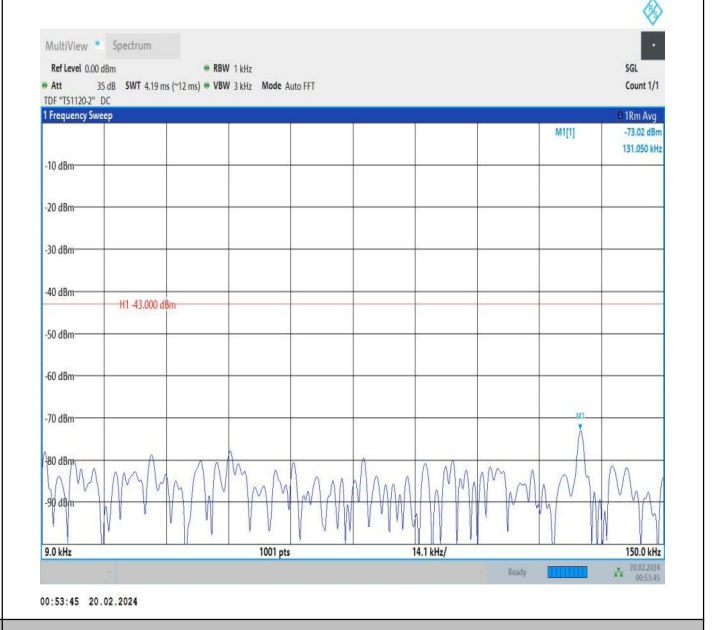

66-66-15MHz-10MHz-QPSK-QPSK-132499-132619-1RB#74-0
RB#0-1000~3000MHz-PASS

66-66-15MHz-10MHz-QPSK-QPSK-132499-132619-1RB#0-1
RB#49-0.009~0.15MHz-PASS