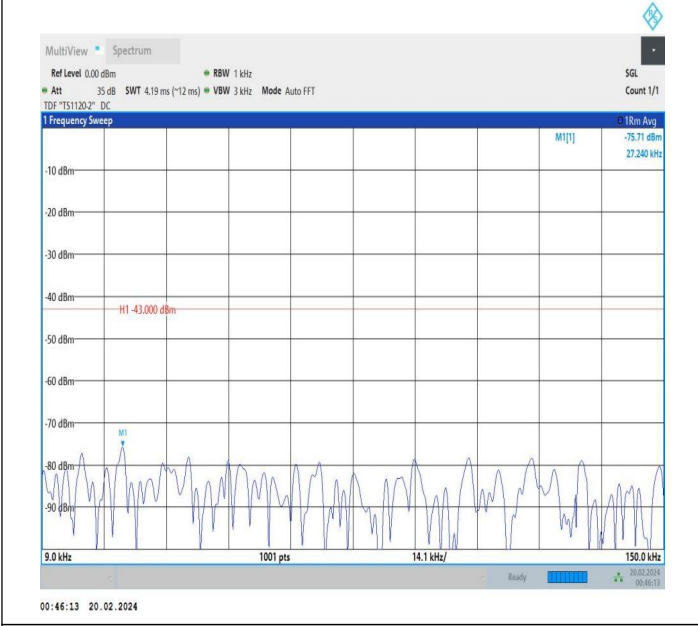

66-66-15MHz-10MHz-QPSK-QPSK-132499-132619-1RB#0-0
RB#0-1000~3000MHz-PASS

66-66-15MHz-10MHz-QPSK-QPSK-132499-132619-1RB#74-0
RB#0-0.009~0.15MHz-PASS