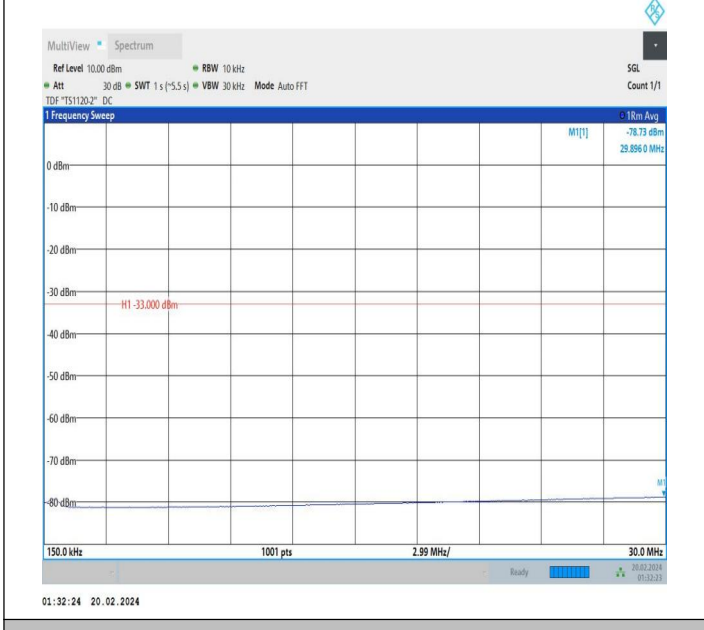

66-66-15MHz-15MHz-QPSK-QPSK-132047-132197-1RB#0-0
RB#0-3000~20000MHz-PASS

66-66-15MHz-15MHz-QPSK-QPSK-132047-132197-1RB#74-0
RB#0-0.15~30MHz-PASS