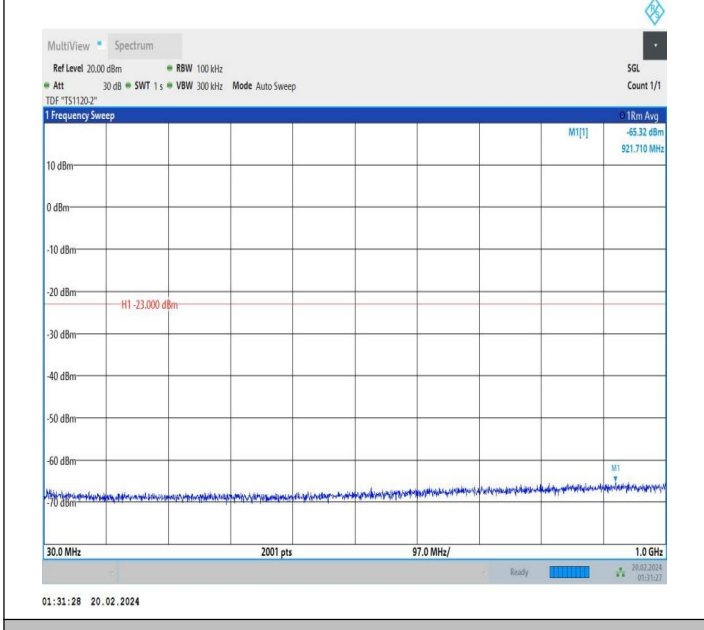

66-66-15MHz-15MHz-QPSK-QPSK-132047-132197-1RB#0-0
RB#0-0.009~0.15MHz-PASS

66-66-15MHz-15MHz-QPSK-QPSK-132047-132197-1RB#0-0
RB#0-30~1000MHz-PASS