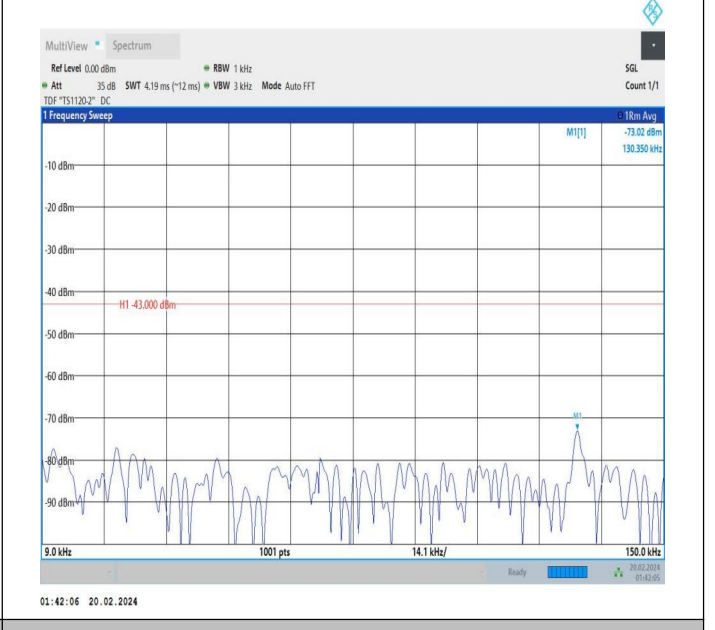

66-66-15MHz-15MHz-QPSK-QPSK-132047-132197-1RB#0-1
RB#74-1000~3000MHz-PASS

66-66-15MHz-15MHz-QPSK-QPSK-132347-132497-1RB#0-0
RB#0-0.009~0.15MHz-PASS