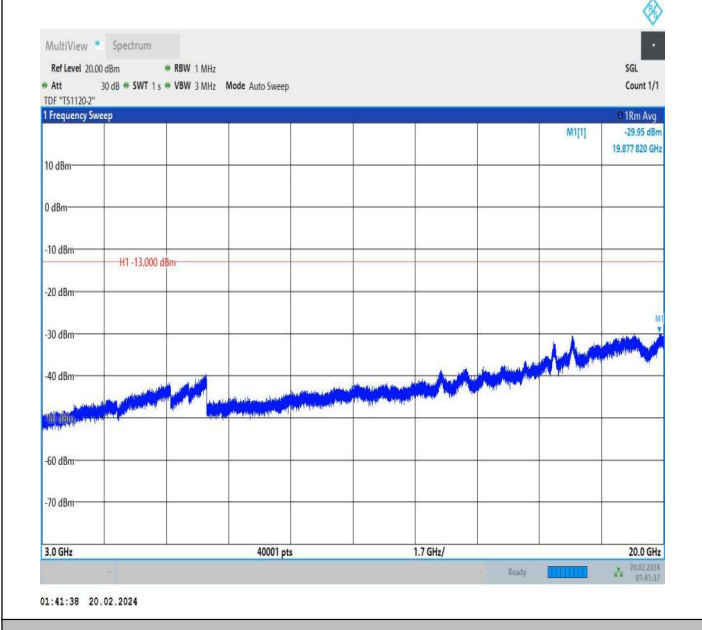

66-66-15MHz-15MHz-QPSK-QPSK-132047-132197-1RB#0-1
RB#74-30~1000MHz-PASS

66-66-15MHz-15MHz-QPSK-QPSK-132047-132197-1RB#0-1
RB#74-3000~20000MHz-PASS