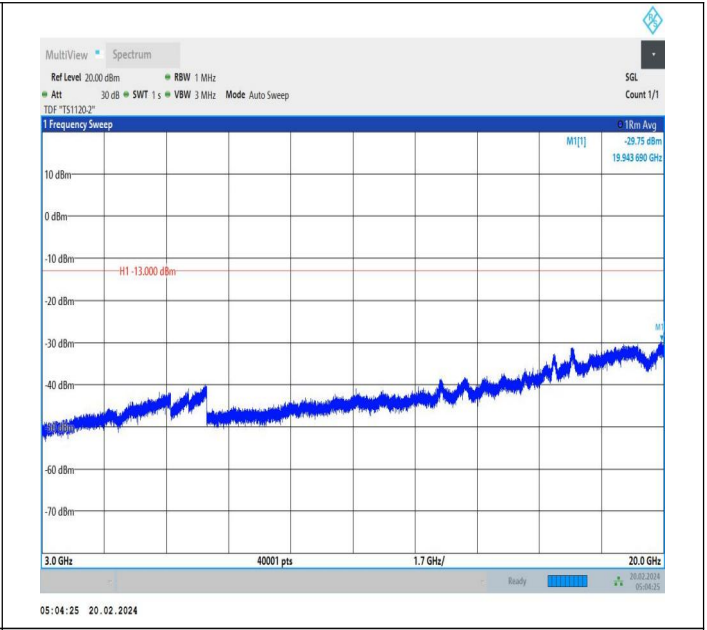

66-66-15MHz-20MHz-QPSK-QPSK-132050-132221-1RB#0-0
RB#0-30~1000MHz-PASS

66-66-15MHz-20MHz-QPSK-QPSK-132050-132221-1RB#0-0
RB#0-3000~20000MHz-PASS