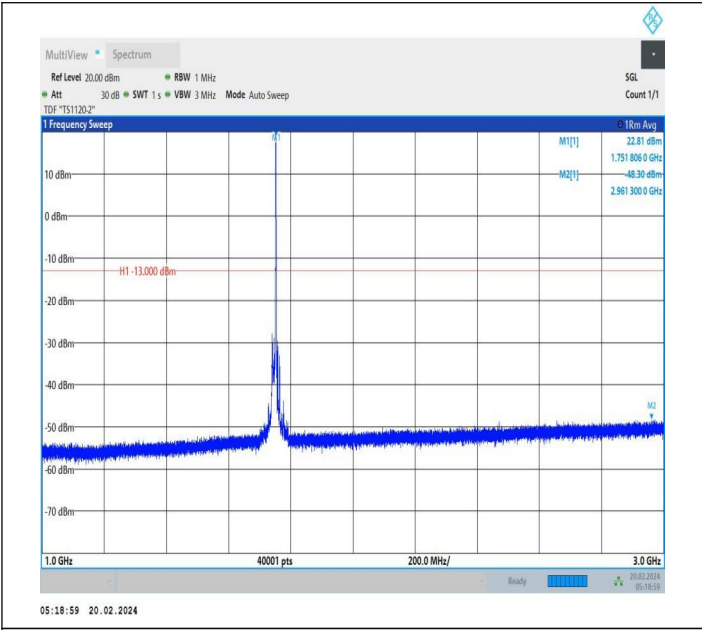

66-66-15MHz-20MHz-QPSK-QPSK-132325-132496-1RB#74-0
RB#0-0.15~30MHz-PASS

66-66-15MHz-20MHz-QPSK-QPSK-132325-132496-1RB#74-0
RB#0-1000~3000MHz-PASS