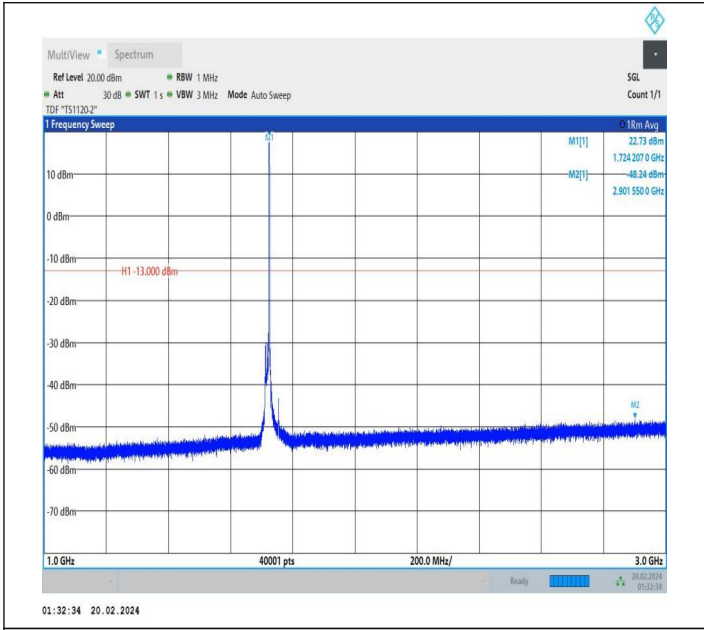

66-66-15MHz-15MHz-QPSK-QPSK-132047-132197-1RB#74-0
RB#0-0.15~30MHz-PASS

66-66-15MHz-15MHz-QPSK-QPSK-132047-132197-1RB#74-0
RB#0-1000~3000MHz-PASS