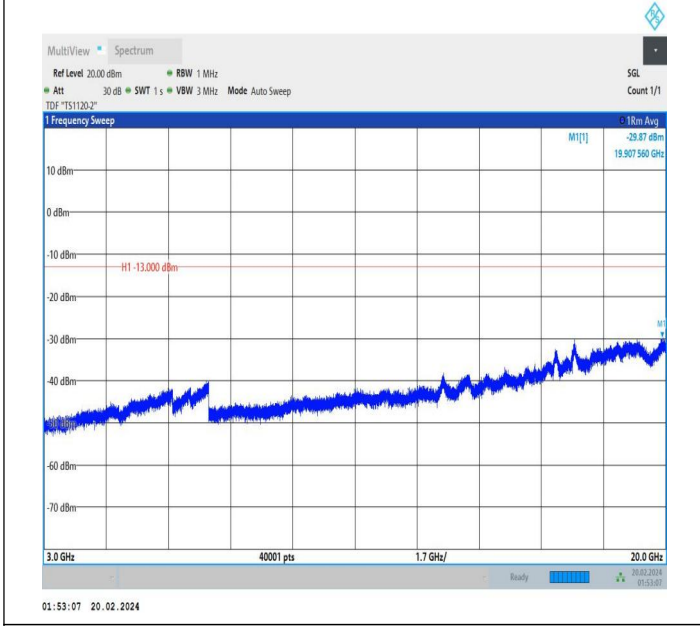

66-66-15MHz-15MHz-QPSK-QPSK-132447-132597-1RB#0-0
RB#0-30~1000MHz-PASS

66-66-15MHz-15MHz-QPSK-QPSK-132447-132597-1RB#0-0
RB#0-3000~20000MHz-PASS