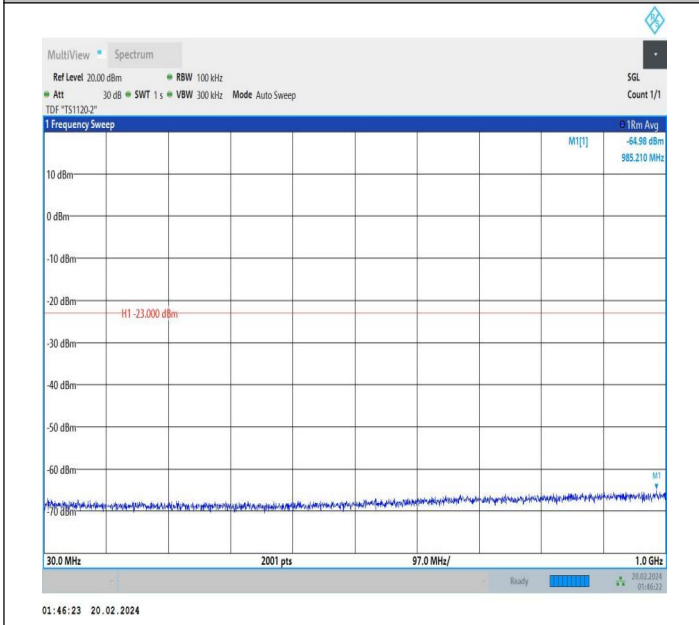

66-66-15MHz-15MHz-QPSK-QPSK-132347-132497-1RB#74-0
RB#0-0.009~0.15MHz-PASS

66-66-15MHz-15MHz-QPSK-QPSK-132347-132497-1RB#74-0
RB#0-30~1000MHz-PASS