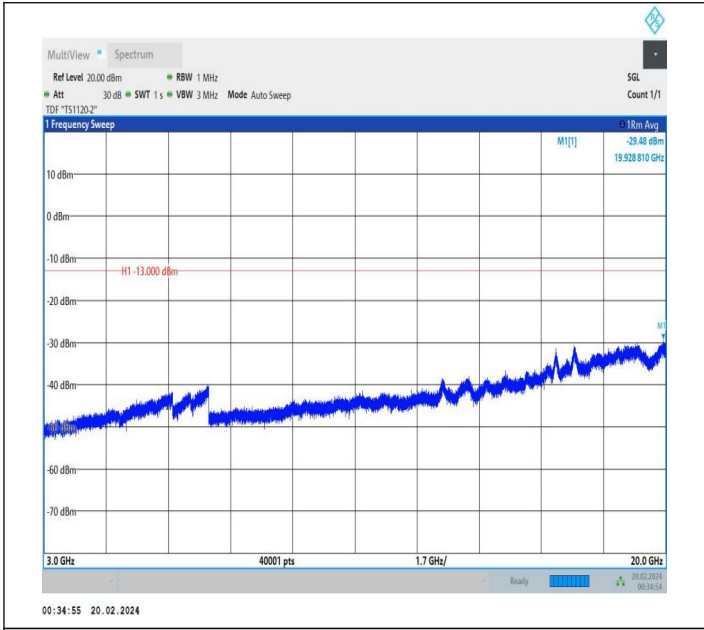

66-66-15MHz-10MHz-QPSK-QPSK-132373-132493-1RB#0-1
RB#49-30~1000MHz-PASS

66-66-15MHz-10MHz-QPSK-QPSK-132373-132493-1RB#0-1
RB#49-3000~20000MHz-PASS