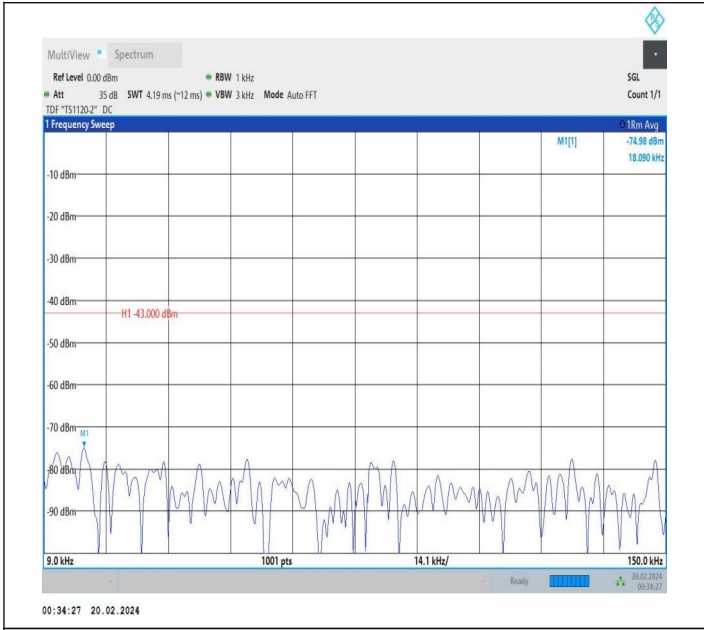

66-66-15MHz-10MHz-QPSK-QPSK-132373-132493-1RB#74-0
RB#0-1000~3000MHz-PASS

66-66-15MHz-10MHz-QPSK-QPSK-132373-132493-1RB#0-1
RB#49-0.009~0.15MHz-PASS