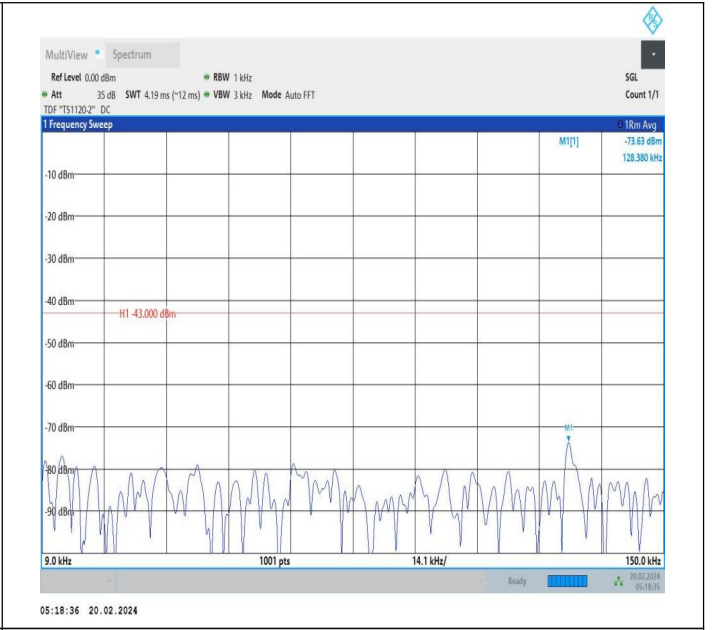

66-66-15MHz-20MHz-QPSK-QPSK-132325-132496-1RB#0-0
RB#0-1000~3000MHz-PASS

66-66-15MHz-20MHz-QPSK-QPSK-132325-132496-1RB#74-0
RB#0-0.009~0.15MHz-PASS