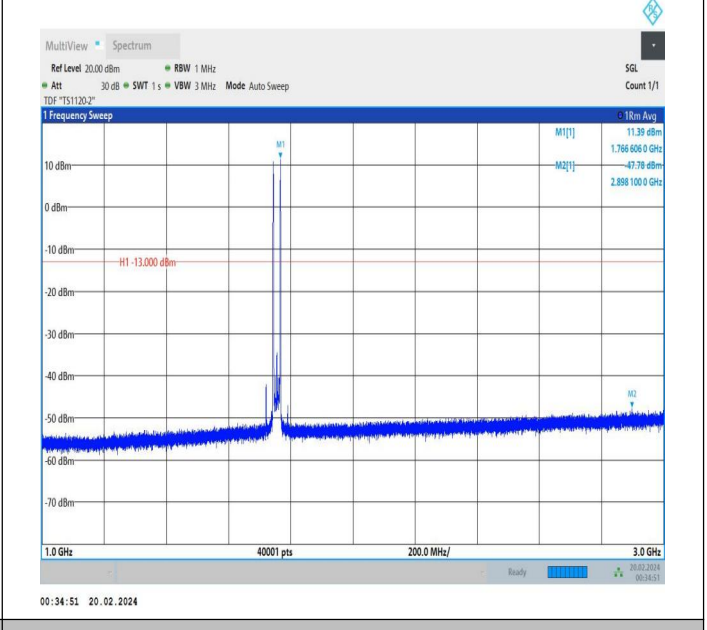

66-66-15MHz-10MHz-QPSK-QPSK-132373-132493-1RB#0-1
RB#49-0.15~30MHz-PASS

66-66-15MHz-10MHz-QPSK-QPSK-132373-132493-1RB#0-1
RB#49-1000~3000MHz-PASS