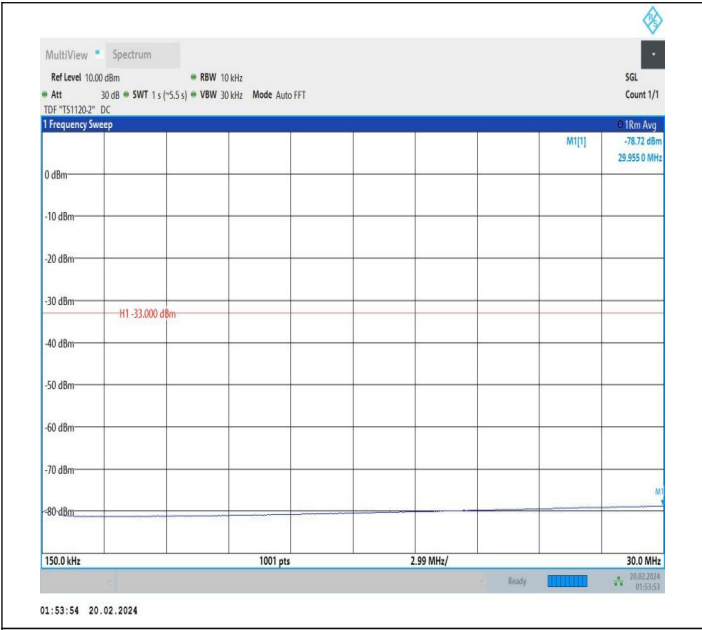

66-66-15MHz-15MHz-QPSK-QPSK-132447-132597-1RB#0-0
RB#0-3000~20000MHz-PASS

66-66-15MHz-15MHz-QPSK-QPSK-132447-132597-1RB#74-0
RB#0-0.15~30MHz-PASS