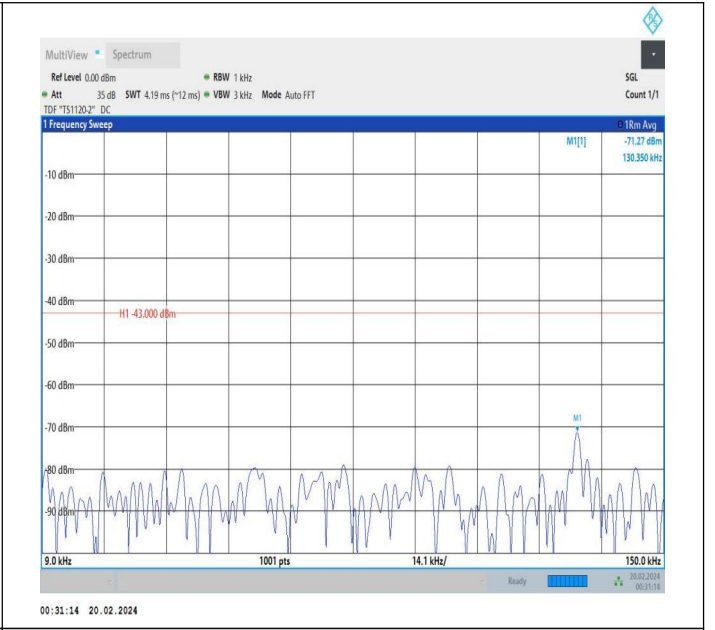

66-66-15MHz-10MHz-QPSK-QPSK-132047-132167-1RB#74-0
RB#0-1000~3000MHz-PASS

66-66-15MHz-10MHz-QPSK-QPSK-132047-132167-1RB#0-1
RB#49-0.009~0.15MHz-PASS