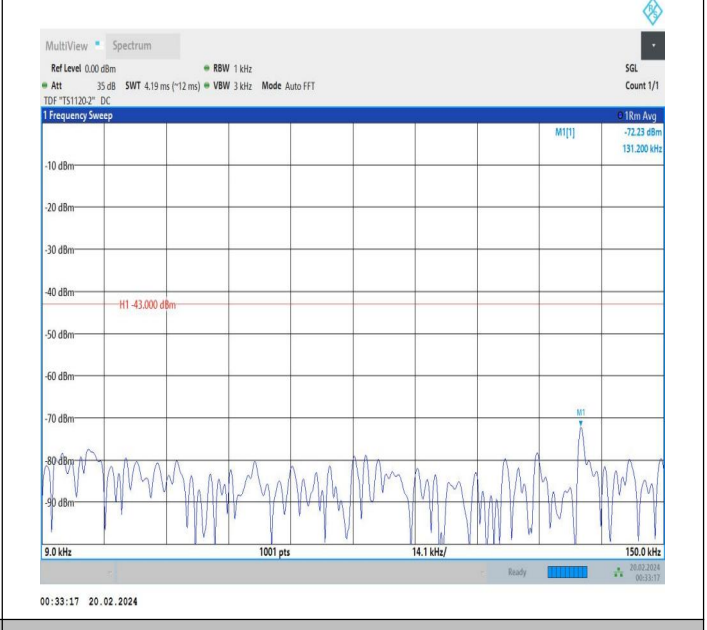

66-66-15MHz-10MHz-QPSK-QPSK-132373-132493-1RB#0-0
RB#0-1000~3000MHz-PASS

66-66-15MHz-10MHz-QPSK-QPSK-132373-132493-1RB#74-0
RB#0-0.009~0.15MHz-PASS