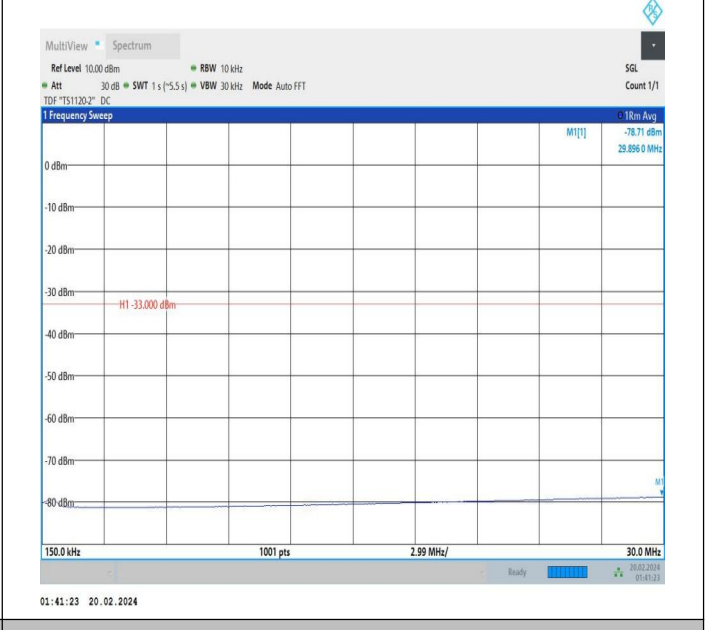

66-66-15MHz-15MHz-QPSK-QPSK-132047-132197-1RB#74-0
RB#0-3000~20000MHz-PASS

66-66-15MHz-15MHz-QPSK-QPSK-132047-132197-1RB#0-1
RB#74-0.15~30MHz-PASS