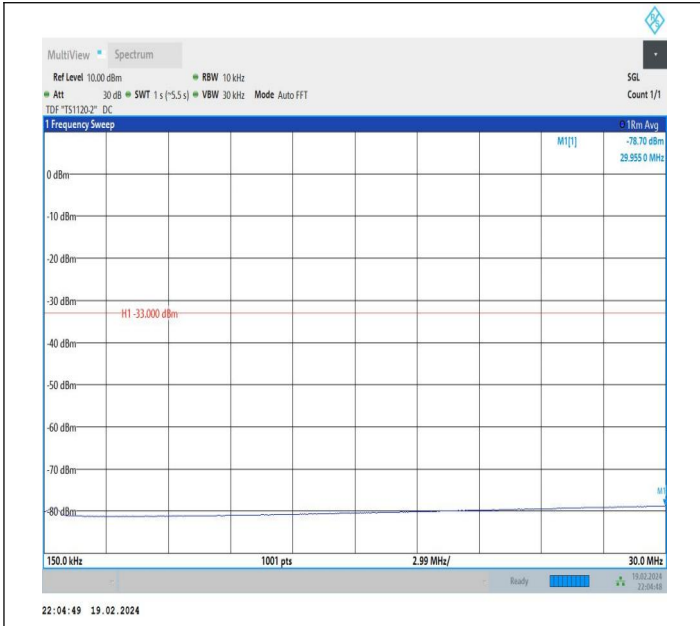

66-66-10MHz-15MHz-QPSK-QPSK-132025-132145-1RB#49-0
RB#0-3000~20000MHz-PASS

66-66-10MHz-15MHz-QPSK-QPSK-132025-132145-1RB#0-1
RB#74-0.15~30MHz-PASS