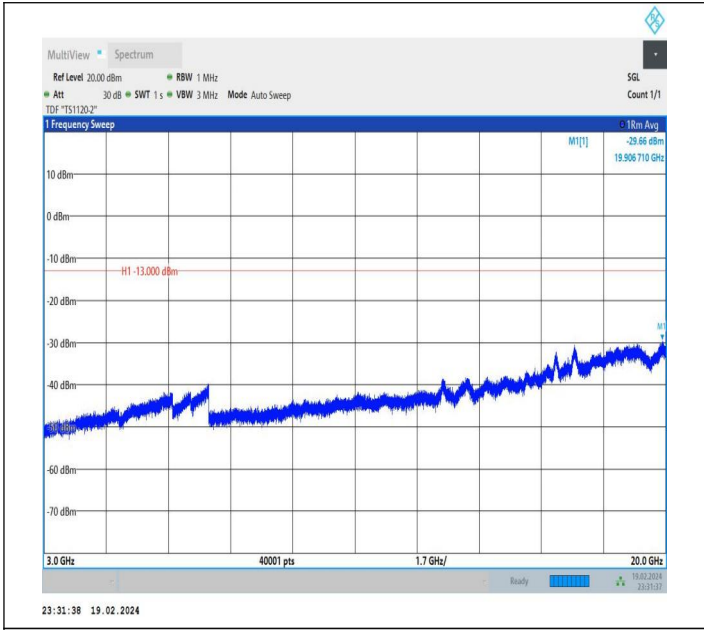

66-66-10MHz-20MHz-QPSK-QPSK-132428-132572-1RB#0-0
RB#0-30~1000MHz-PASS

66-66-10MHz-20MHz-QPSK-QPSK-132428-132572-1RB#0-0
RB#0-3000~20000MHz-PASS