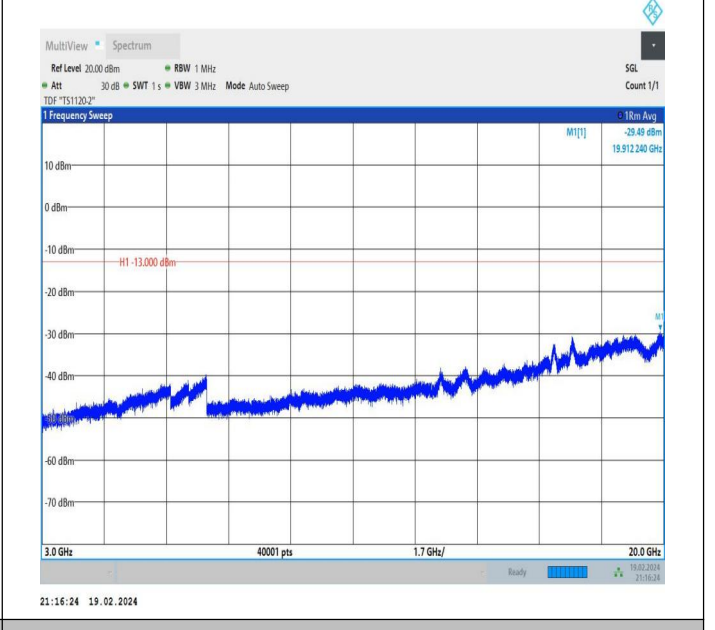

66-66-5MHz-20MHz-QPSK-QPSK-132428-132572-1RB#24-0  
RB#0-0.15~30MHz-PASS

66-66-5MHz-20MHz-QPSK-QPSK-132428-132572-1RB#24-0  
RB#0-30~1000MHz-PASS

66-66-5MHz-20MHz-QPSK-QPSK-132428-132572-1RB#24-0  
RB#0-1000~3000MHz-PASS