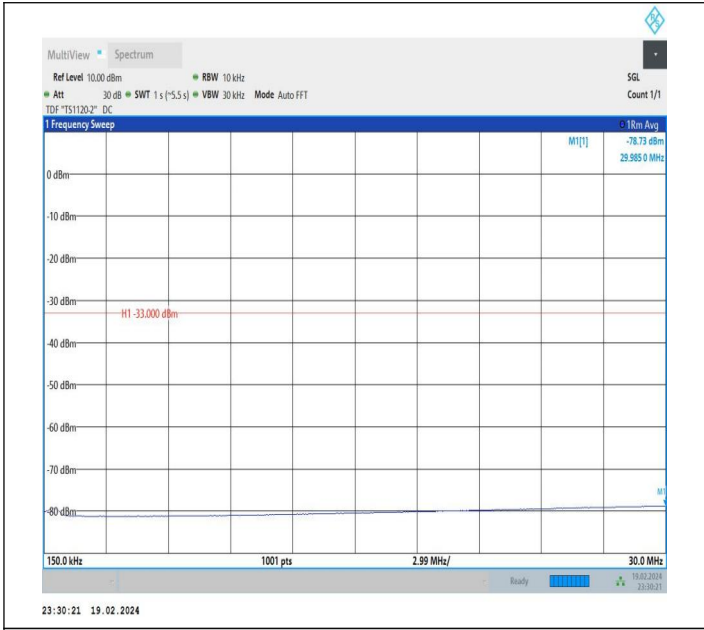

66-66-10MHz-20MHz-QPSK-QPSK-132328-132472-1RB#49-0
RB#0-3000~20000MHz-PASS

66-66-10MHz-20MHz-QPSK-QPSK-132328-132472-1RB#0-1
RB#99-0.15~30MHz-PASS