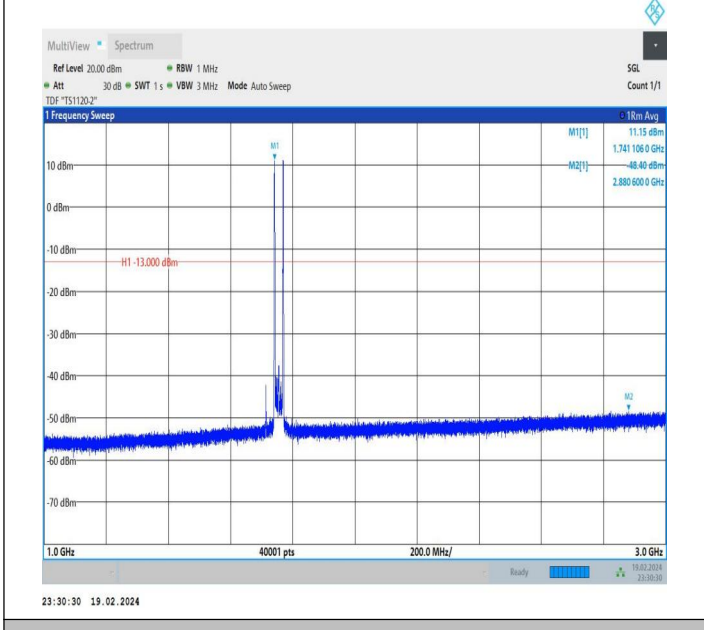

66-66-10MHz-20MHz-QPSK-QPSK-132328-132472-1RB#0-1
RB#99-0.15~30MHz-PASS

66-66-10MHz-20MHz-QPSK-QPSK-132328-132472-1RB#0-1
RB#99-1000~3000MHz-PASS