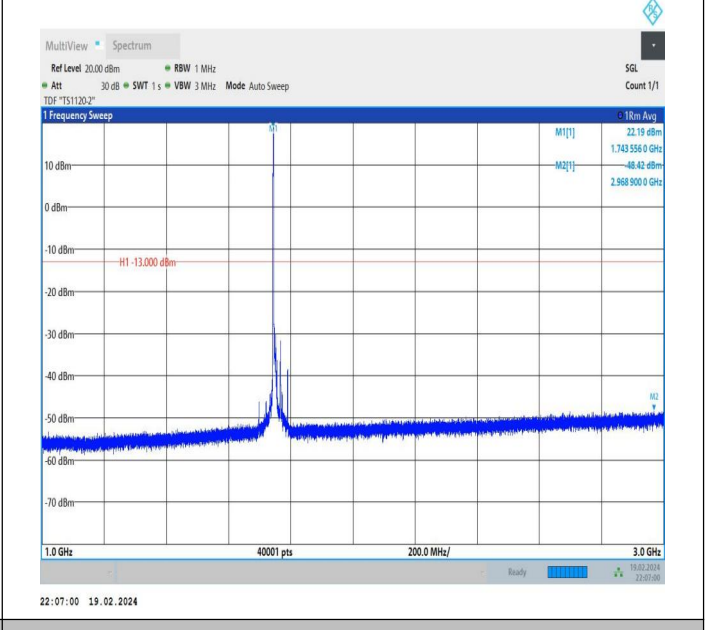

66-66-10MHz-15MHz-QPSK-QPSK-132351-132471-1RB#0-0
RB#0-0.15~30MHz-PASS

66-66-10MHz-15MHz-QPSK-QPSK-132351-132471-1RB#0-0
RB#0-1000~3000MHz-PASS