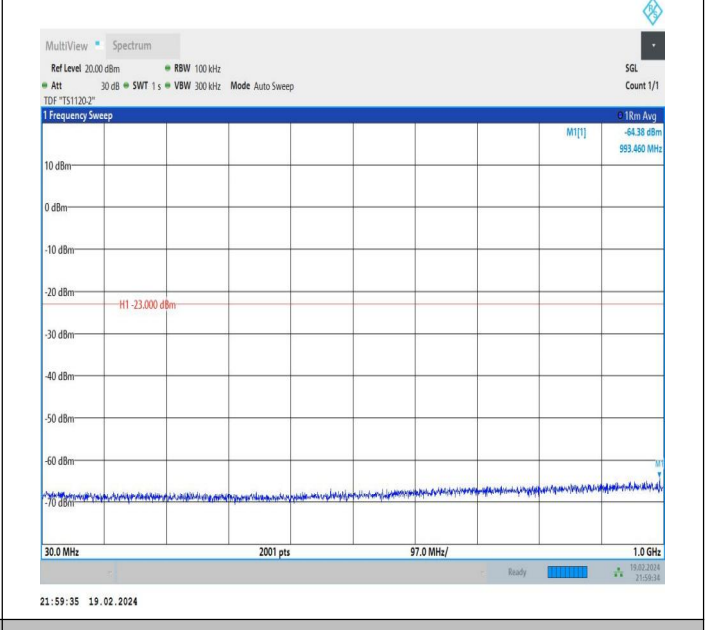

66-66-10MHz-15MHz-QPSK-QPSK-132025-132145-1RB#0-0
RB#0-0.009~0.15MHz-PASS

66-66-10MHz-15MHz-QPSK-QPSK-132025-132145-1RB#0-0
RB#0-30~1000MHz-PASS