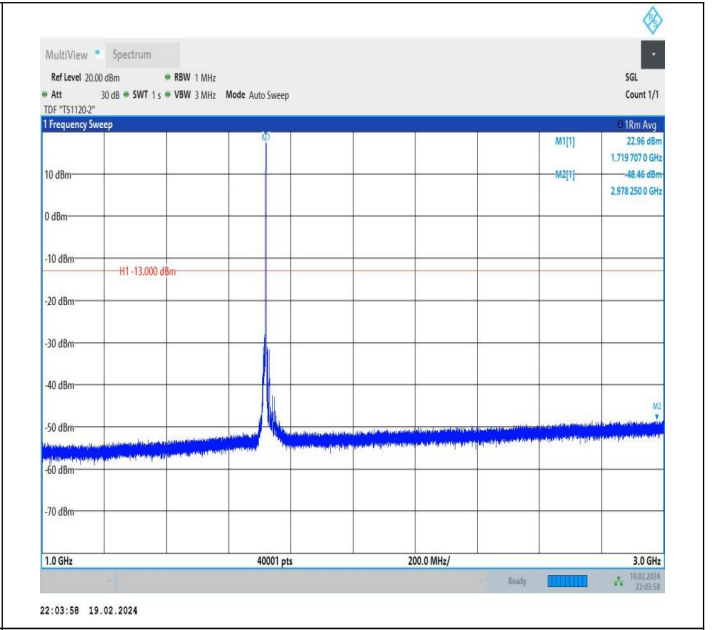

66-66-10MHz-15MHz-QPSK-QPSK-132025-132145-1RB#49-0
RB#0-0.15~30MHz-PASS

66-66-10MHz-15MHz-QPSK-QPSK-132025-132145-1RB#49-0
RB#0-1000~3000MHz-PASS