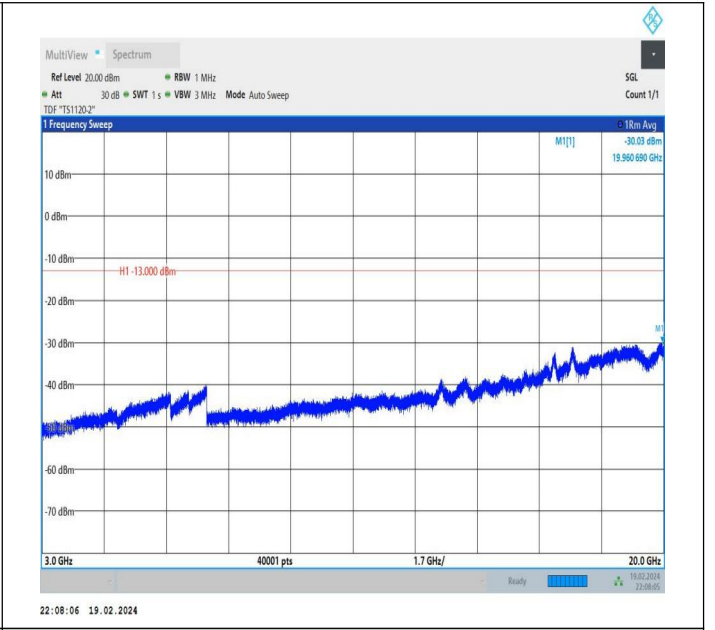

66-66-10MHz-15MHz-QPSK-QPSK-132351-132471-1RB#49-0  
 RB#0-0.15~30MHz-PASS

66-66-10MHz-15MHz-QPSK-QPSK-132351-132471-1RB#49-0  
 RB#0-30~1000MHz-PASS

66-66-10MHz-15MHz-QPSK-QPSK-132351-132471-1RB#49-0  
 RB#0-1000~3000MHz-PASS