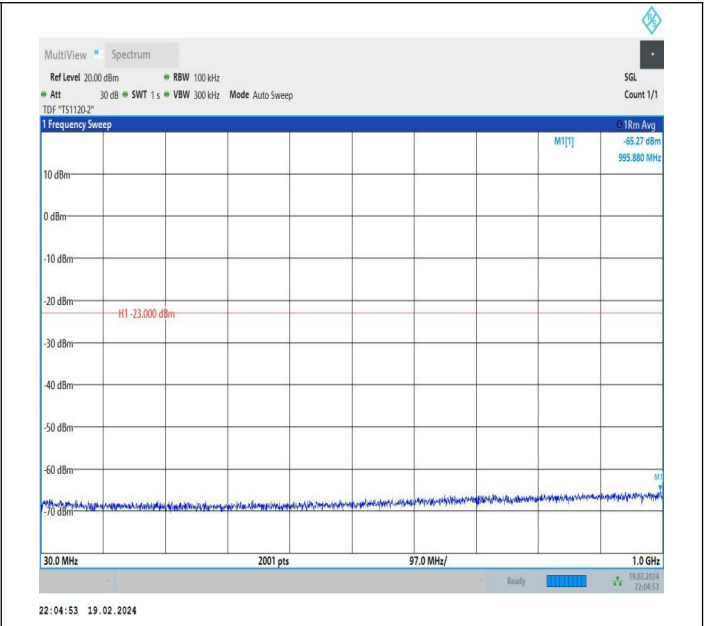

66-66-10MHz-15MHz-QPSK-QPSK-132025-132145-1RB#0-1
RB#74-0.009~0.15MHz-PASS

66-66-10MHz-15MHz-QPSK-QPSK-132025-132145-1RB#0-1
RB#74-30~100MHz-PASS