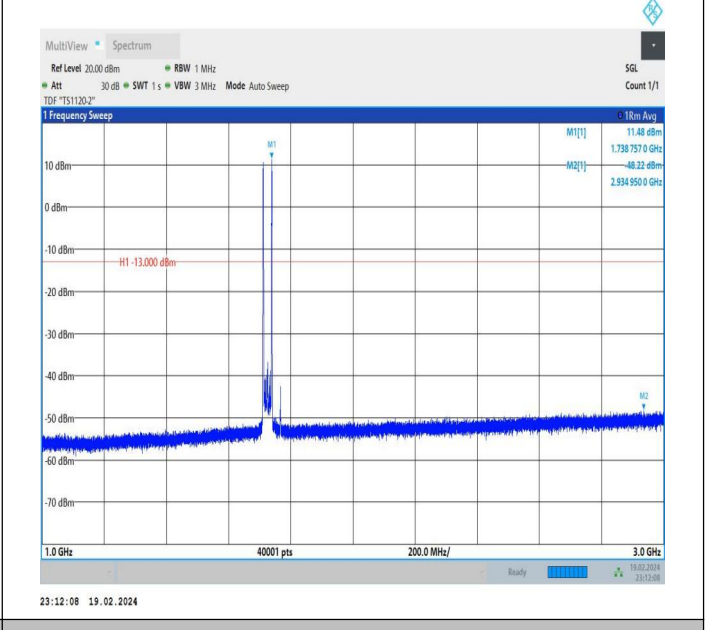

66-66-10MHz-20MHz-QPSK-QPSK-132027-132171-1RB#0-1
RB#99-0.15~30MHz-PASS

66-66-10MHz-20MHz-QPSK-QPSK-132027-132171-1RB#0-1
RB#99-1000~3000MHz-PASS