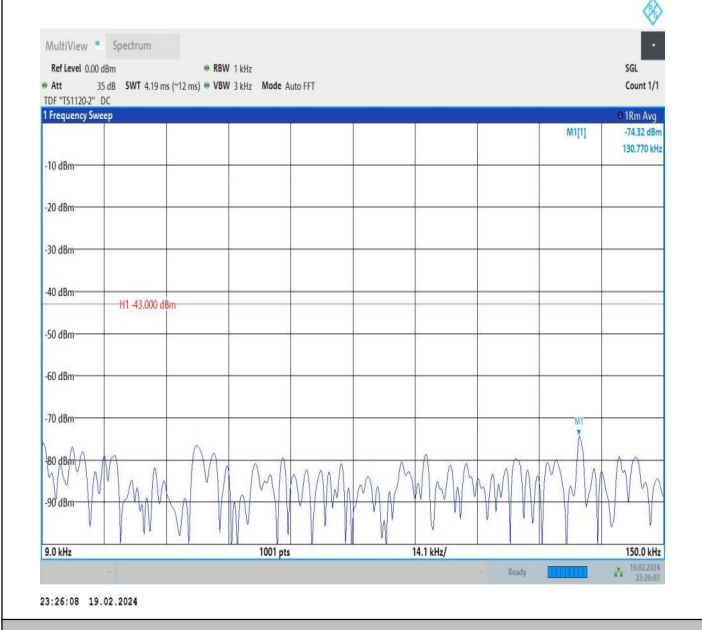

66-66-10MHz-20MHz-QPSK-QPSK-132328-132472-1RB#0-0
RB#0-1000~3000MHz-PASS

66-66-10MHz-20MHz-QPSK-QPSK-132328-132472-1RB#49-0
RB#0-0.009~0.15MHz-PASS