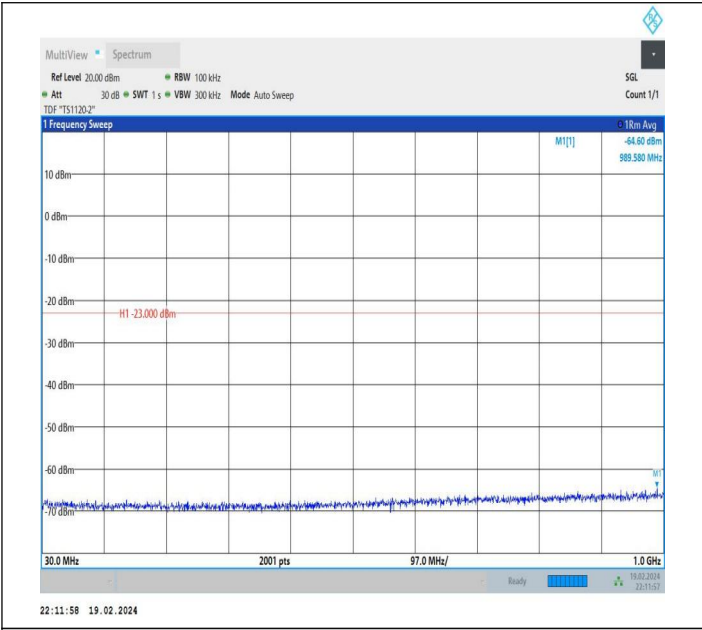

66-66-10MHz-15MHz-QPSK-QPSK-132351-132471-1RB#0-1
RB#74-0.009~0.15MHz-PASS

66-66-10MHz-15MHz-QPSK-QPSK-132351-132471-1RB#0-1
RB#74-30~1000MHz-PASS