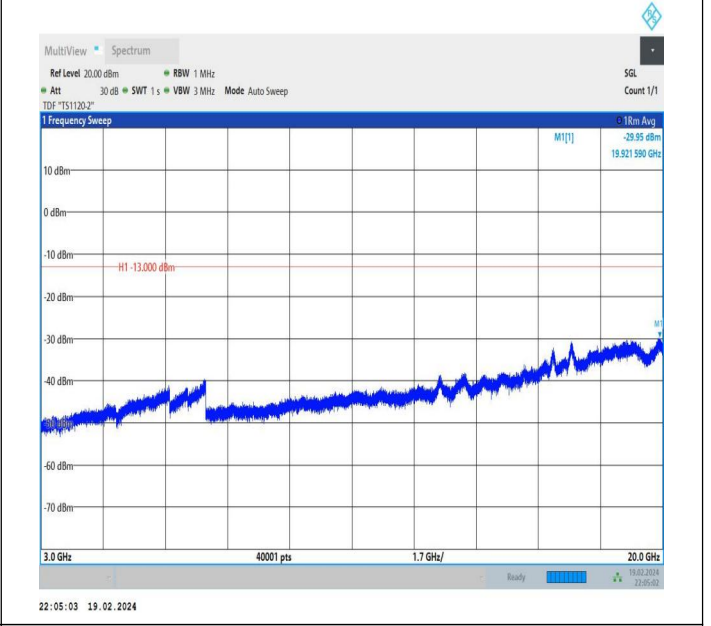

66-66-10MHz-15MHz-QPSK-QPSK-132025-132145-1RB#0-1
RB#74-30~100MHz-PASS

66-66-10MHz-15MHz-QPSK-QPSK-132025-132145-1RB#0-1
RB#74-3000~20000MHz-PASS