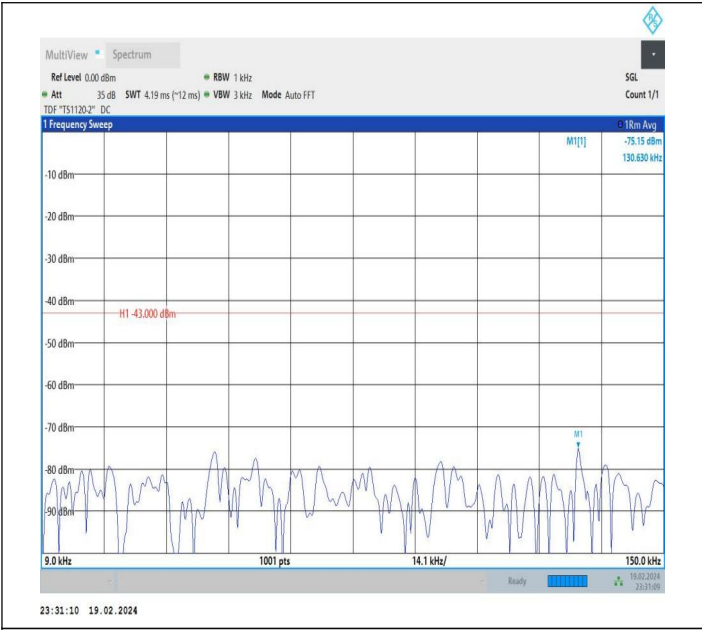

66-66-10MHz-20MHz-QPSK-QPSK-132328-132472-1RB#0-1
RB#99-1000~3000MHz-PASS

66-66-10MHz-20MHz-QPSK-QPSK-132428-132572-1RB#0-0
RB#0-0.009~0.15MHz-PASS