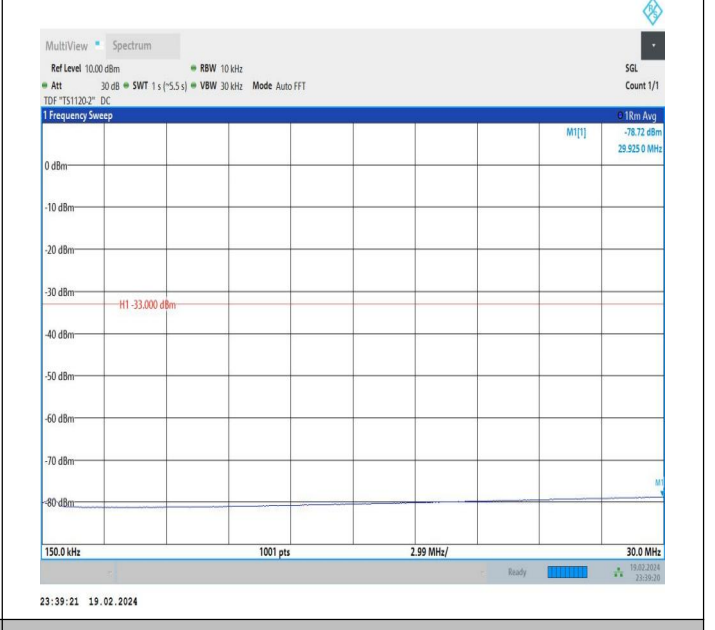

66-66-10MHz-20MHz-QPSK-QPSK-132428-132572-1RB#49-0
RB#0-3000~20000MHz-PASS

66-66-10MHz-20MHz-QPSK-QPSK-132428-132572-1RB#0-1
RB#99-0.15~30MHz-PASS