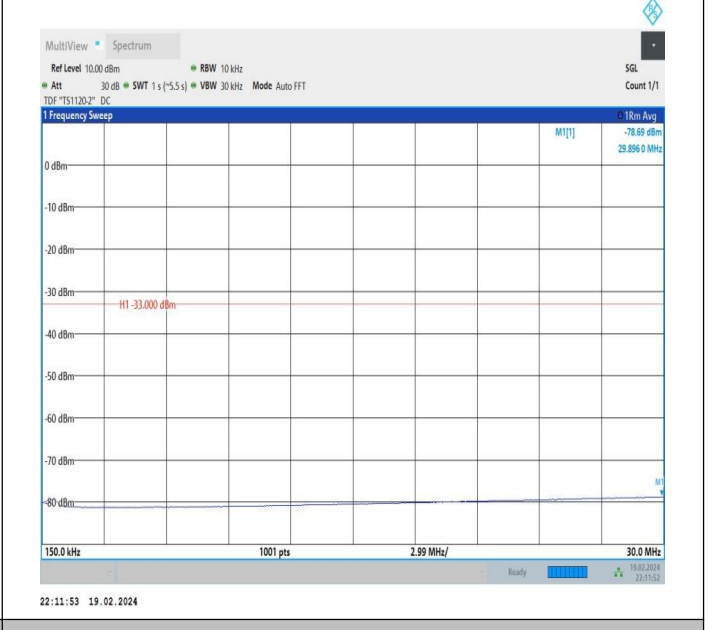

66-66-10MHz-15MHz-QPSK-QPSK-132351-132471-1RB#49-0
RB#0-3000~20000MHz-PASS

66-66-10MHz-15MHz-QPSK-QPSK-132351-132471-1RB#0-1
RB#74-0.15~30MHz-PASS