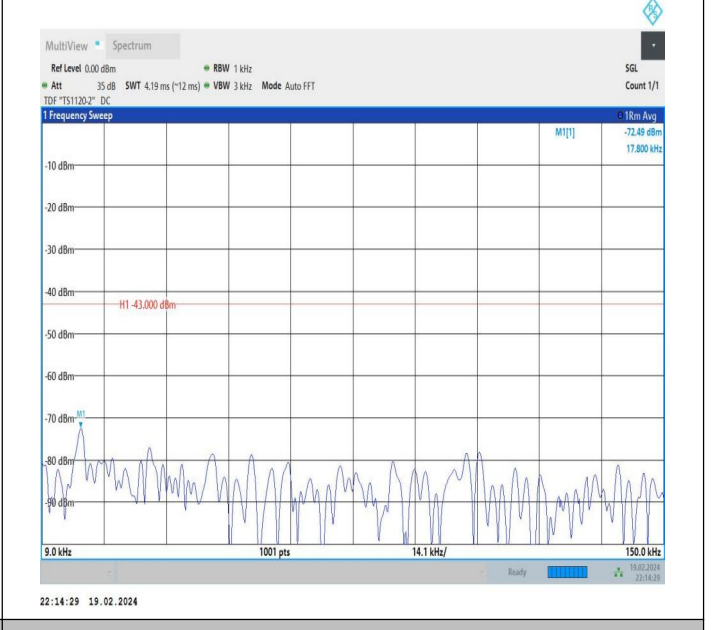

66-66-10MHz-15MHz-QPSK-QPSK-132351-132471-1RB#0-1
RB#74-1000~3000MHz-PASS

66-66-10MHz-15MHz-QPSK-QPSK-132477-132597-1RB#0-0
RB#0-0.009~0.15MHz-PASS