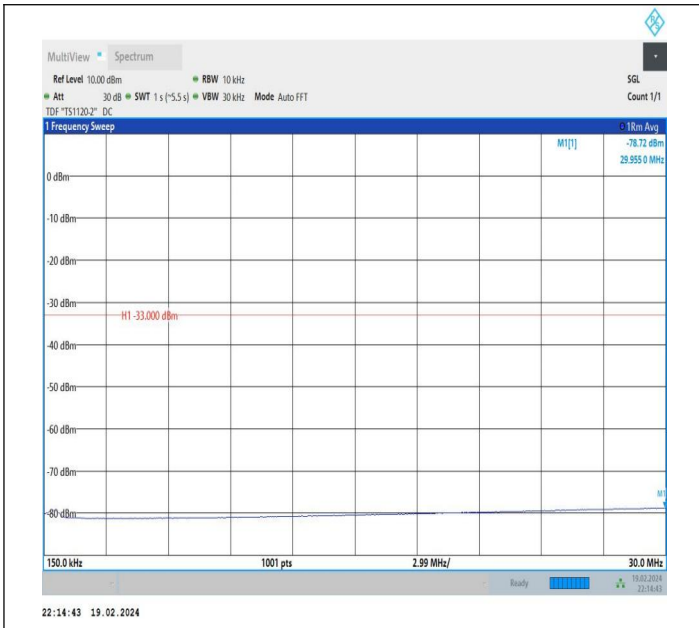

66-66-10MHz-15MHz-QPSK-QPSK-132351-132471-1RB#0-1
RB#74-3000~20000MHz-PASS

66-66-10MHz-15MHz-QPSK-QPSK-132477-132597-1RB#0-0
RB#0-0.15~30MHz-PASS