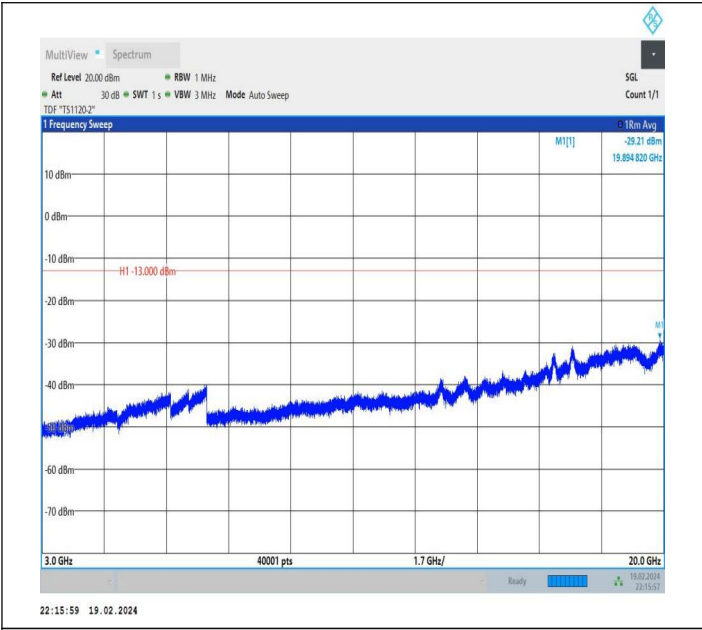

66-66-10MHz-15MHz-QPSK-QPSK-132477-132597-1RB#49-0
RB#0-30~1000MHz-PASS

66-66-10MHz-15MHz-QPSK-QPSK-132477-132597-1RB#49-0
RB#0-3000~20000MHz-PASS