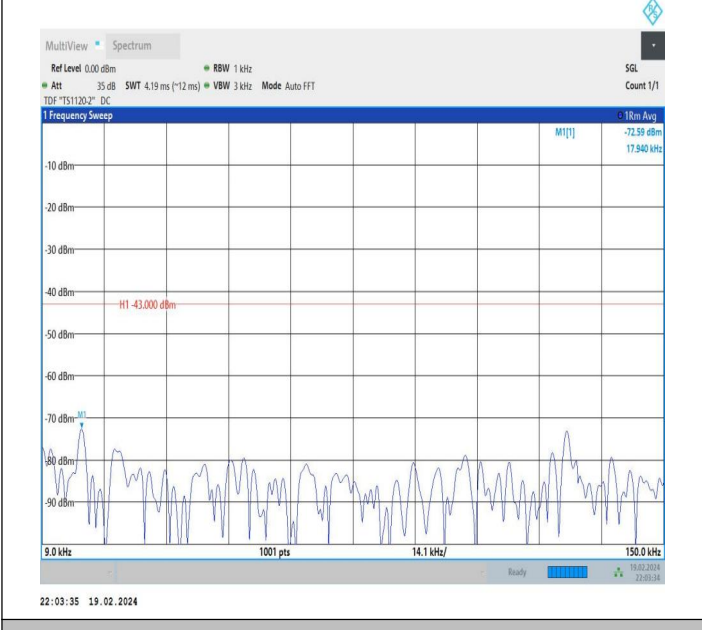

66-66-10MHz-15MHz-QPSK-QPSK-132025-132145-1RB#0-0
RB#0-1000~3000MHz-PASS

66-66-10MHz-15MHz-QPSK-QPSK-132025-132145-1RB#49-0
RB#0-0.009~0.15MHz-PASS