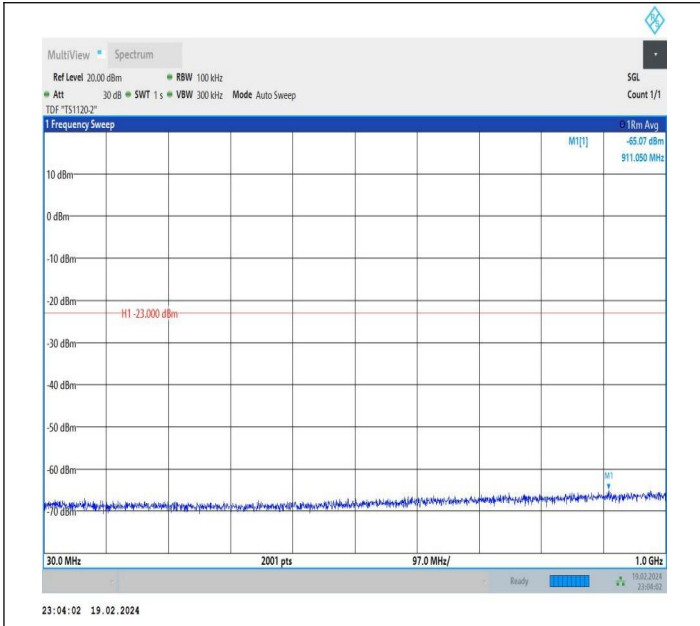

66-66-10MHz-20MHz-QPSK-QPSK-132027-132171-1RB#0-0
RB#0-0.009~0.15MHz-PASS

66-66-10MHz-20MHz-QPSK-QPSK-132027-132171-1RB#0-0
RB#0-30~1000MHz-PASS