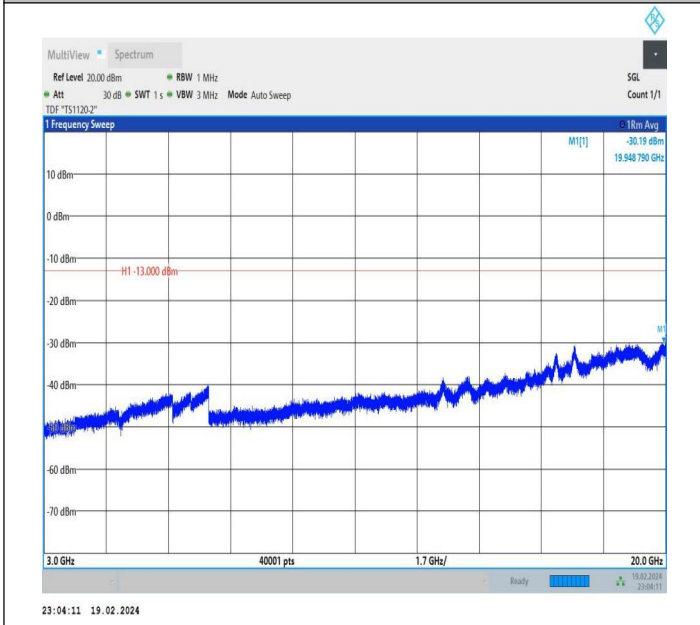

66-66-10MHz-20MHz-QPSK-QPSK-132027-132171-1RB#0-0
RB#0-30~1000MHz-PASS

66-66-10MHz-20MHz-QPSK-QPSK-132027-132171-1RB#0-0
RB#0-3000~20000MHz-PASS