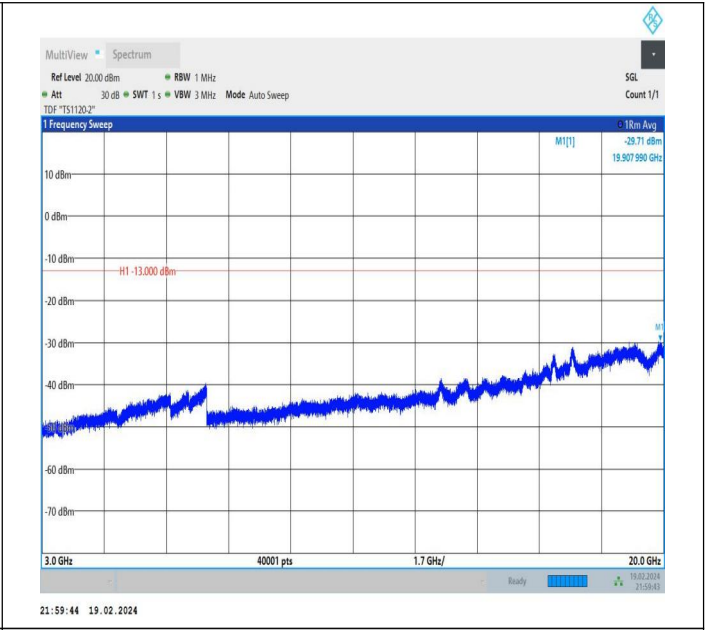

66-66-10MHz-15MHz-QPSK-QPSK-132025-132145-1RB#0-0
RB#0-30~1000MHz-PASS

66-66-10MHz-15MHz-QPSK-QPSK-132025-132145-1RB#0-0
RB#0-3000~20000MHz-PASS