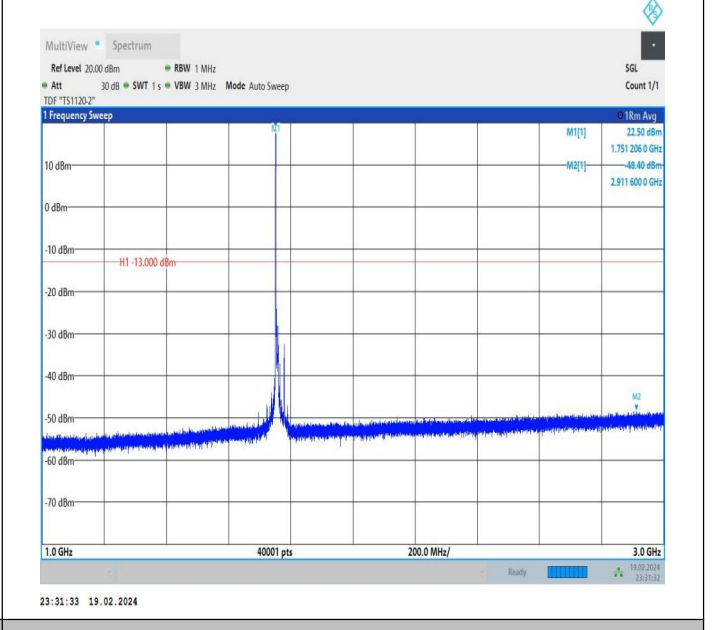

66-66-10MHz-20MHz-QPSK-QPSK-132428-132572-1RB#0-0
RB#0-0.15~30MHz-PASS

66-66-10MHz-20MHz-QPSK-QPSK-132428-132572-1RB#0-0
RB#0-1000~3000MHz-PASS