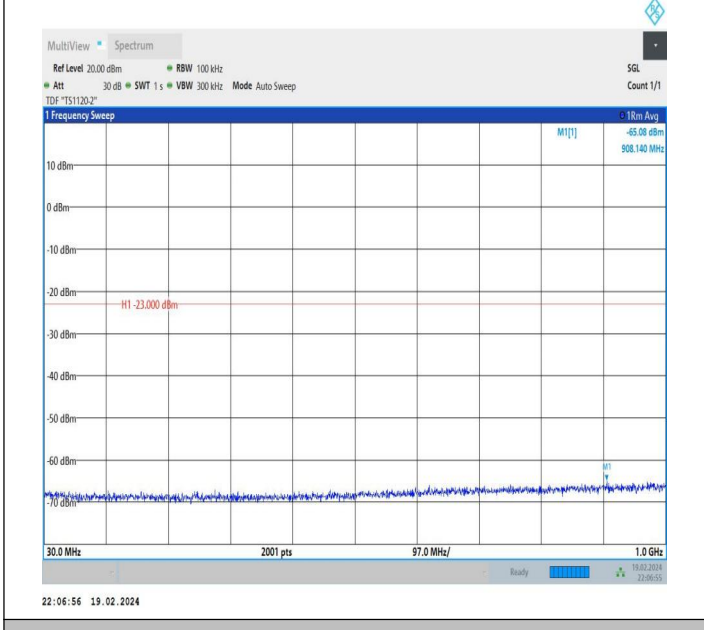

66-66-10MHz-15MHz-QPSK-QPSK-132351-132471-1RB#0-0
RB#0-0.009~0.15MHz-PASS

66-66-10MHz-15MHz-QPSK-QPSK-132351-132471-1RB#0-0
RB#0-30~1000MHz-PASS