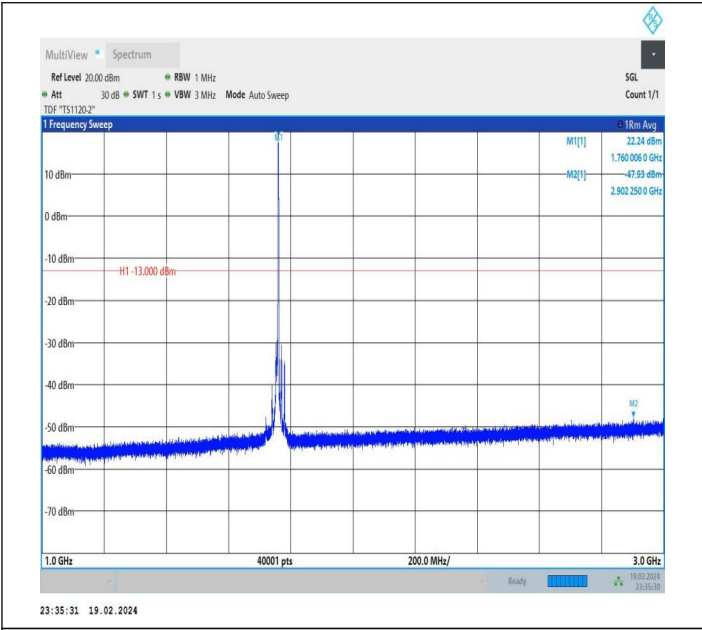

66-66-10MHz-20MHz-QPSK-QPSK-132428-132572-1RB#49-0
RB#0-0.15~30MHz-PASS

66-66-10MHz-20MHz-QPSK-QPSK-132428-132572-1RB#49-0
RB#0-1000~3000MHz-PASS