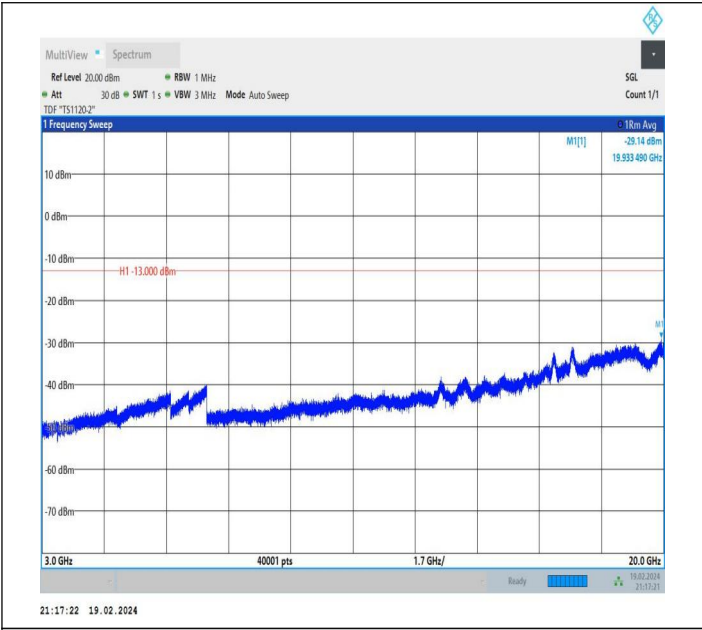

66-66-5MHz-20MHz-QPSK-QPSK-132428-132572-1RB#0-1R
B#99-30~1000MHz-PASS

66-66-5MHz-20MHz-QPSK-QPSK-132428-132572-1RB#0-1R
B#99-3000~20000MHz-PASS