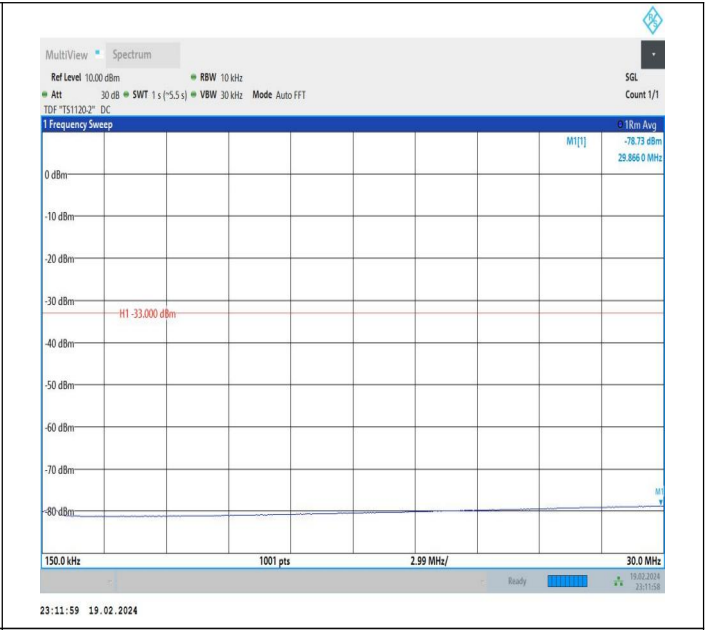

66-66-10MHz-20MHz-QPSK-QPSK-132027-132171-1RB#49-0
RB#0-3000~20000MHz-PASS

66-66-10MHz-20MHz-QPSK-QPSK-132027-132171-1RB#0-1
RB#99-0.15~30MHz-PASS