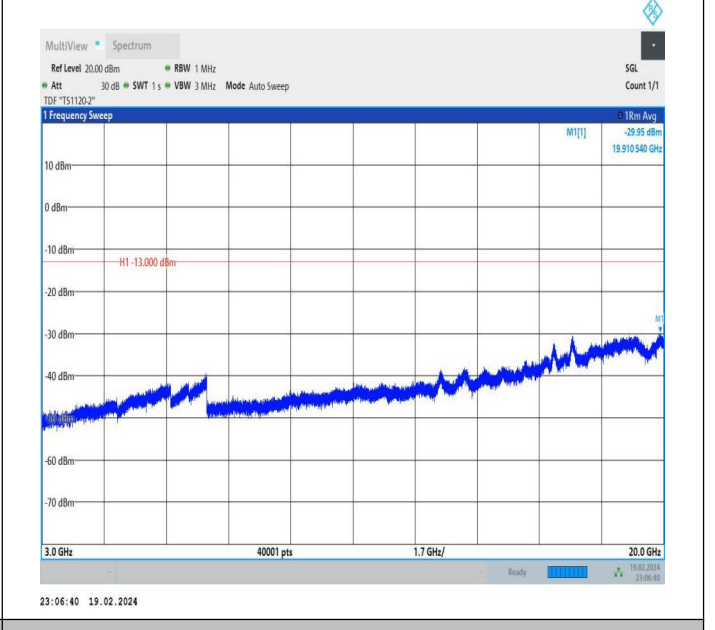

66-66-10MHz-20MHz-QPSK-QPSK-132027-132171-1RB#49-0
RB#0-30~1000MHz-PASS

66-66-10MHz-20MHz-QPSK-QPSK-132027-132171-1RB#49-0
RB#0-3000~20000MHz-PASS