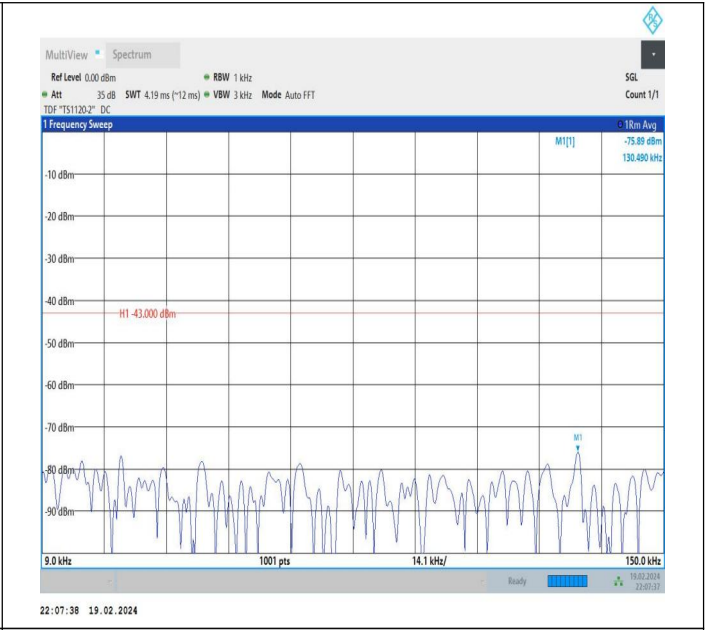

66-66-10MHz-15MHz-QPSK-QPSK-132351-132471-1RB#0-0
RB#0-1000~3000MHz-PASS

66-66-10MHz-15MHz-QPSK-QPSK-132351-132471-1RB#49-0
RB#0-0.009~0.15MHz-PASS