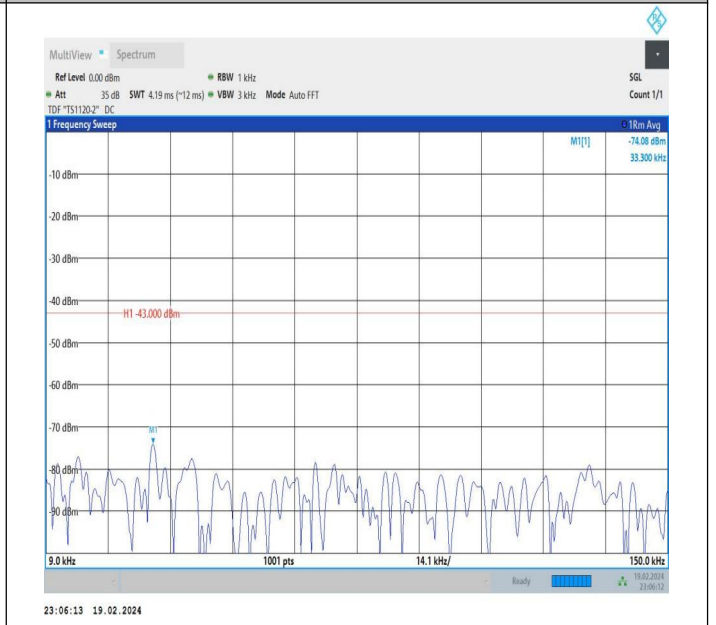

66-66-10MHz-20MHz-QPSK-QPSK-132027-132171-1RB#0-0
RB#0-1000~3000MHz-PASS

66-66-10MHz-20MHz-QPSK-QPSK-132027-132171-1RB#49-0
RB#0-0.009~0.15MHz-PASS