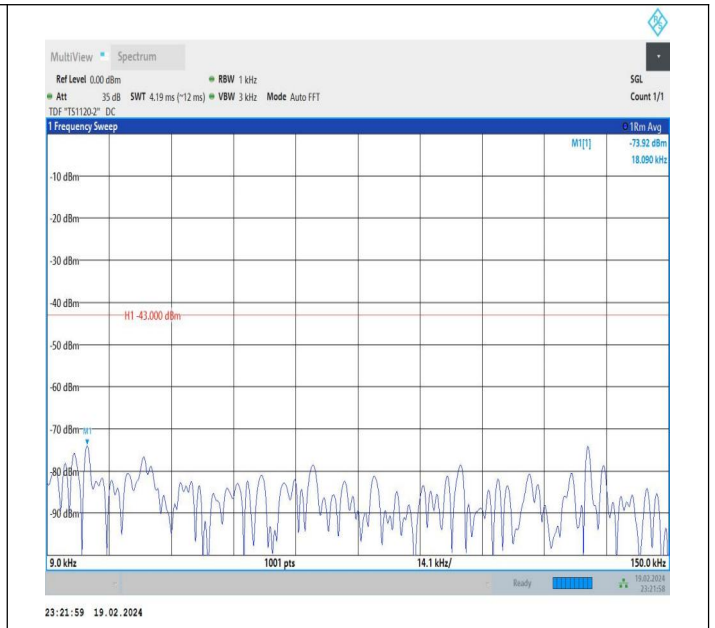

66-66-10MHz-20MHz-QPSK-QPSK-132027-132171-1RB#0-1
RB#99-1000~3000MHz-PASS

66-66-10MHz-20MHz-QPSK-QPSK-132328-132472-1RB#0-0
RB#0-0.009~0.15MHz-PASS