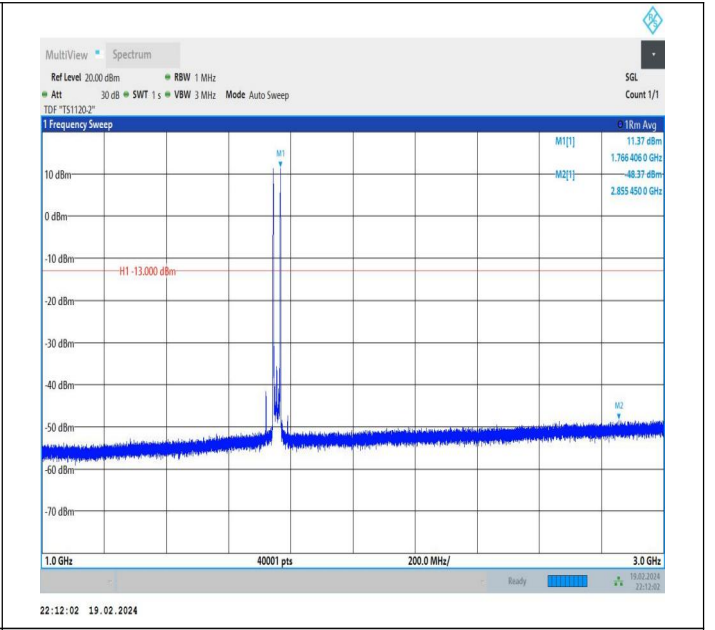

66-66-10MHz-15MHz-QPSK-QPSK-132351-132471-1RB#0-1
RB#74-0.15~30MHz-PASS

66-66-10MHz-15MHz-QPSK-QPSK-132351-132471-1RB#0-1
RB#74-1000~3000MHz-PASS