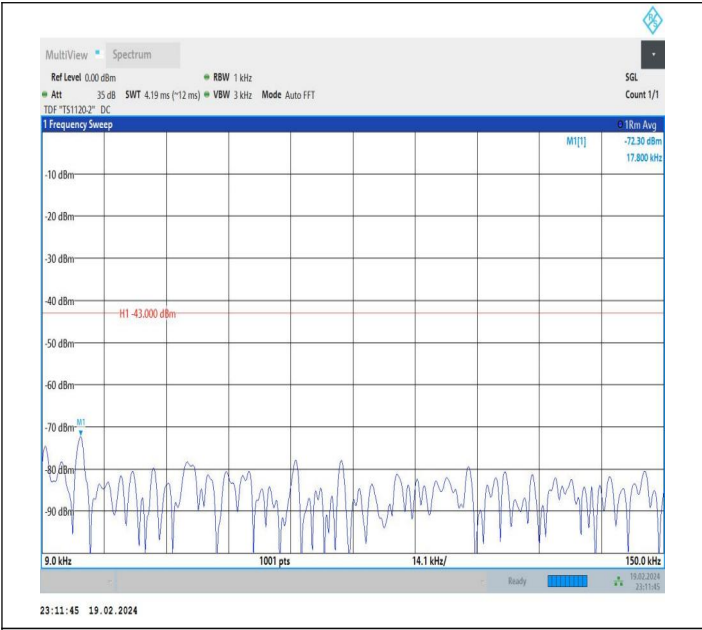

66-66-10MHz-20MHz-QPSK-QPSK-132027-132171-1RB#49-0
RB#0-1000~3000MHz-PASS

66-66-10MHz-20MHz-QPSK-QPSK-132027-132171-1RB#0-1
RB#99-0.009~0.15MHz-PASS