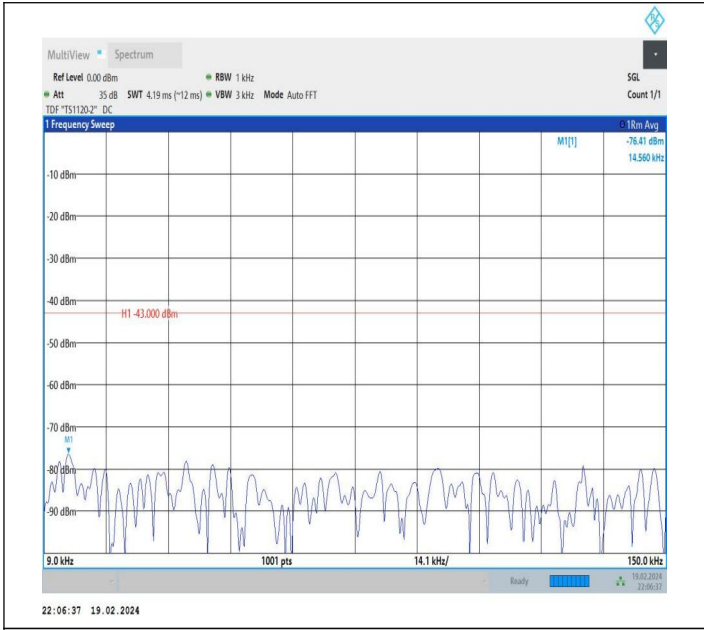

66-66-10MHz-15MHz-QPSK-QPSK-132025-132145-1RB#0-1
RB#74-1000~3000MHz-PASS

66-66-10MHz-15MHz-QPSK-QPSK-132351-132471-1RB#0-0
RB#0-0.009~0.15MHz-PASS