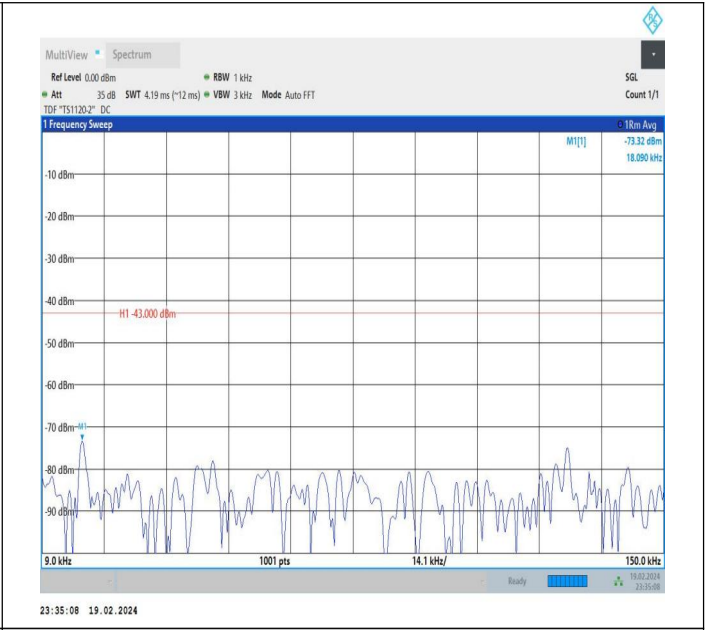

66-66-10MHz-20MHz-QPSK-QPSK-132428-132572-1RB#0-0
RB#0-1000~3000MHz-PASS

66-66-10MHz-20MHz-QPSK-QPSK-132428-132572-1RB#49-0
RB#0-0.009~0.15MHz-PASS