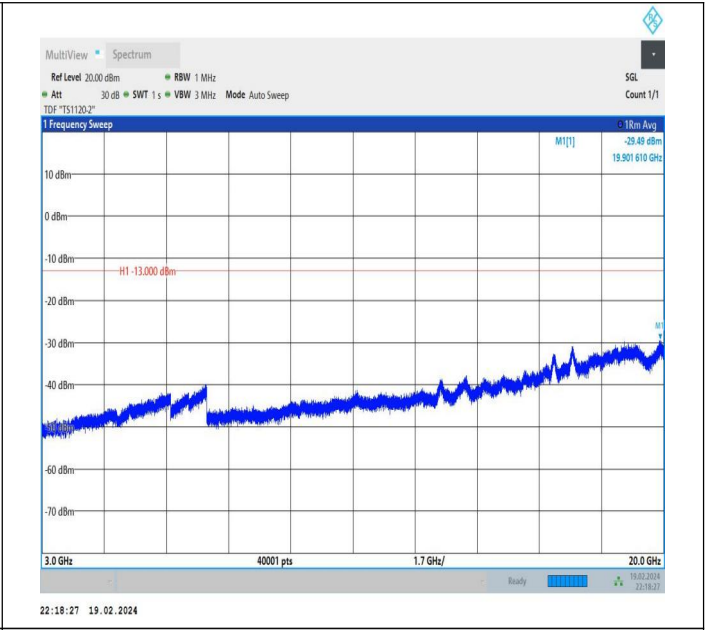

66-66-10MHz-15MHz-QPSK-QPSK-132477-132597-1RB#0-1
RB#74-30~1000MHz-PASS

66-66-10MHz-15MHz-QPSK-QPSK-132477-132597-1RB#0-1
RB#74-3000~20000MHz-PASS