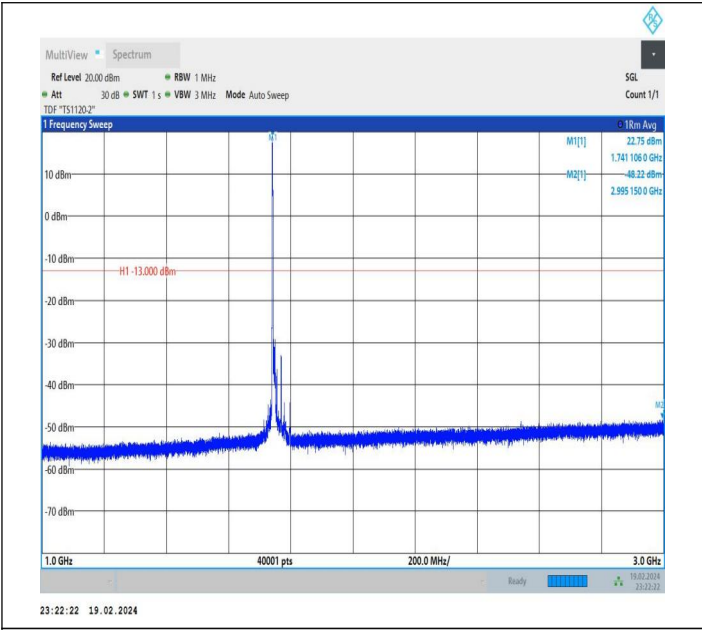

66-66-10MHz-20MHz-QPSK-QPSK-132328-132472-1RB#0-0
RB#0-0.15~30MHz-PASS

66-66-10MHz-20MHz-QPSK-QPSK-132328-132472-1RB#0-0
RB#0-30~1000MHz-PASS

66-66-10MHz-20MHz-QPSK-QPSK-132328-132472-1RB#0-0
RB#0-1000~3000MHz-PASS