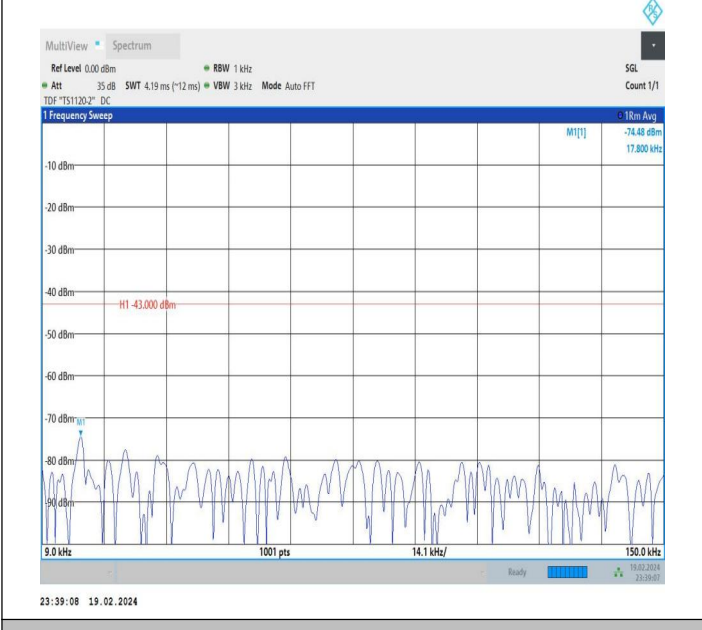

66-66-10MHz-20MHz-QPSK-QPSK-132428-132572-1RB#49-0
RB#0-1000~3000MHz-PASS

66-66-10MHz-20MHz-QPSK-QPSK-132428-132572-1RB#0-1
RB#99-0.009~0.15MHz-PASS