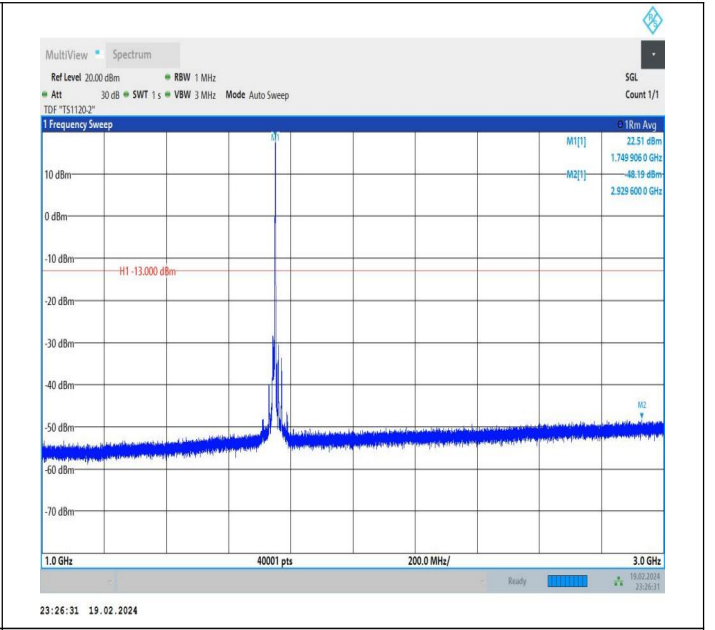

66-66-10MHz-20MHz-QPSK-QPSK-132328-132472-1RB#49-0
RB#0-0.15~30MHz-PASS

66-66-10MHz-20MHz-QPSK-QPSK-132328-132472-1RB#49-0
RB#0-1000~3000MHz-PASS