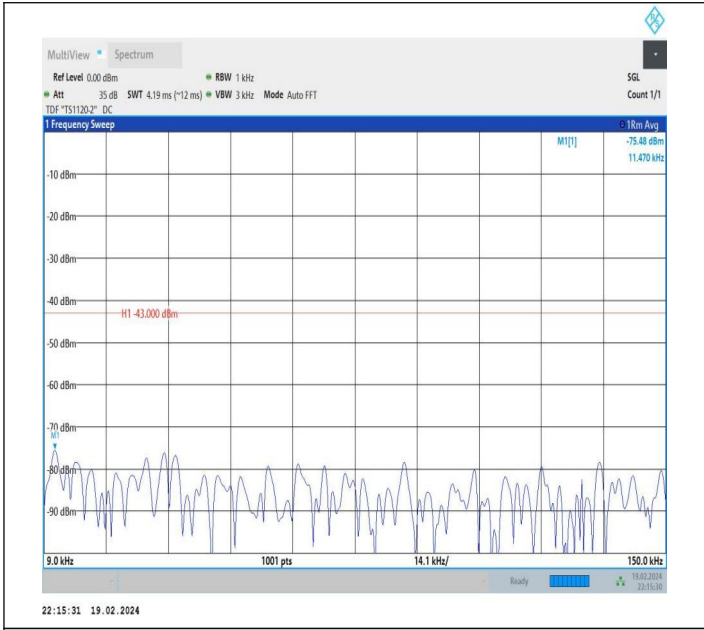

66-66-10MHz-15MHz-QPSK-QPSK-132477-132597-1RB#0-0
RB#0-1000~3000MHz-PASS

66-66-10MHz-15MHz-QPSK-QPSK-132477-132597-1RB#0-0
RB#0-3000~20000MHz-PASS

66-66-10MHz-15MHz-QPSK-QPSK-132477-132597-1RB#49-0
RB#0-0.009~0.15MHz-PASS