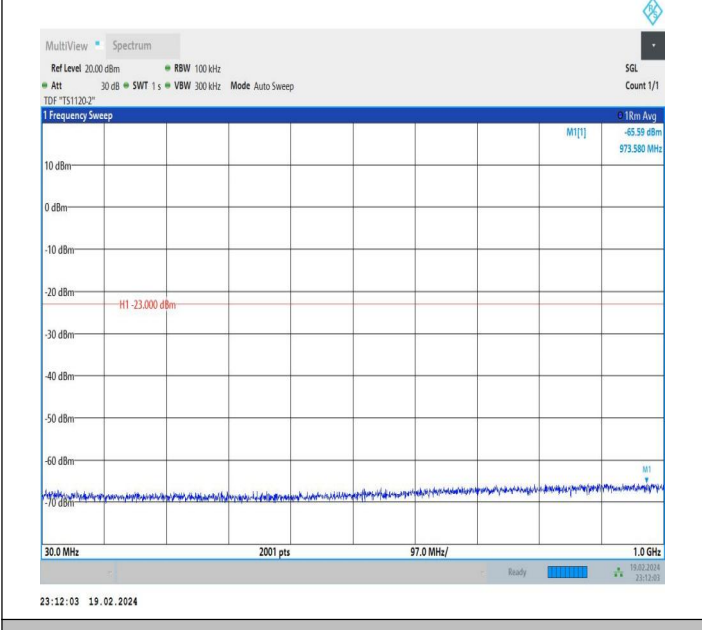

66-66-10MHz-20MHz-QPSK-QPSK-132027-132171-1RB#0-1
RB#99-0.009~0.15MHz-PASS

66-66-10MHz-20MHz-QPSK-QPSK-132027-132171-1RB#0-1
RB#99-30~1000MHz-PASS