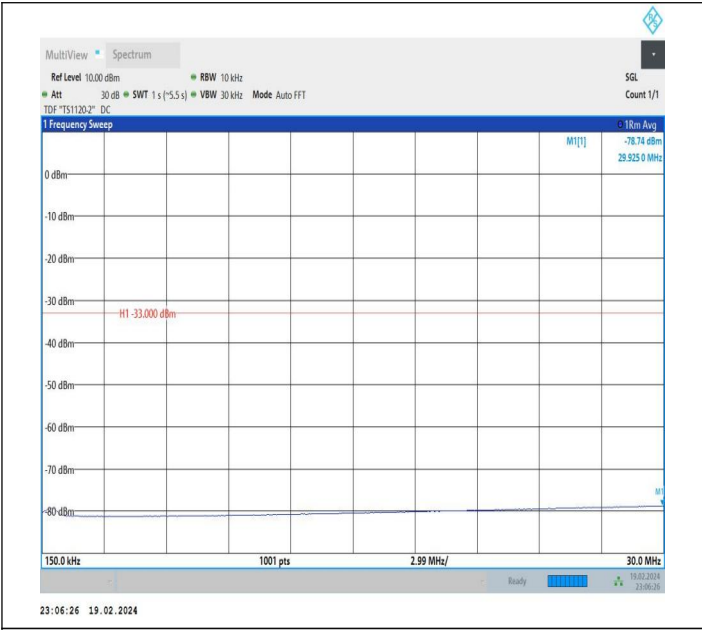

66-66-10MHz-20MHz-QPSK-QPSK-132027-132171-1RB#0-0  
 RB#0-1000~3000MHz-PASS

66-66-10MHz-20MHz-QPSK-QPSK-132027-132171-1RB#0-0  
 RB#0-3000~20000MHz-PASS

66-66-10MHz-20MHz-QPSK-QPSK-132027-132171-1RB#49-0  
 RB#0-0.009~0.15MHz-PASS