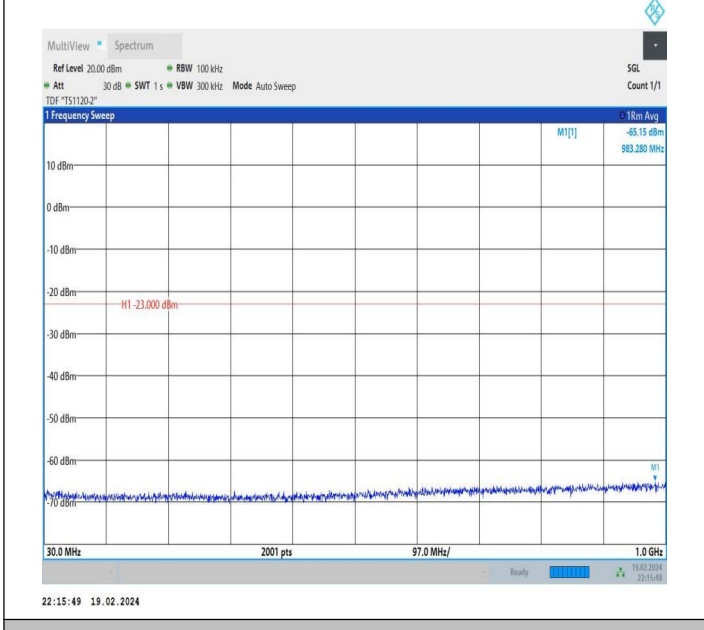

66-66-10MHz-15MHz-QPSK-QPSK-132477-132597-1RB#49-0
RB#0-0.009~0.15MHz-PASS

66-66-10MHz-15MHz-QPSK-QPSK-132477-132597-1RB#49-0
RB#0-30~1000MHz-PASS