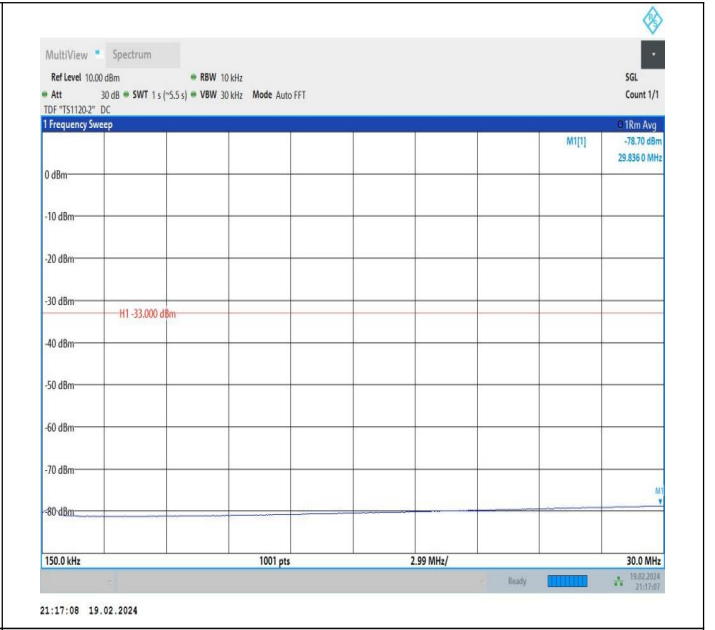

66-66-5MHz-20MHz-QPSK-QPSK-132428-132572-1RB#24-0
RB#0-3000~20000MHz-PASS

66-66-5MHz-20MHz-QPSK-QPSK-132428-132572-1RB#0-1R
B#99-0.15~30MHz-PASS