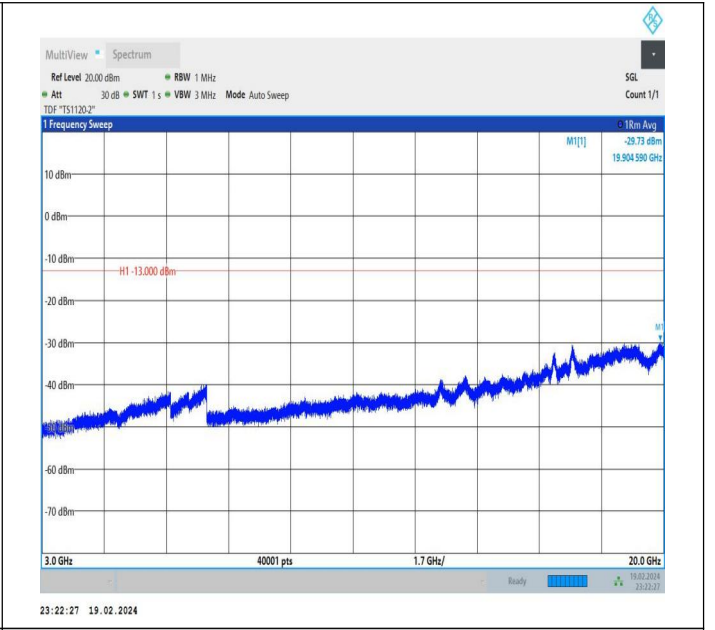

66-66-10MHz-20MHz-QPSK-QPSK-132328-132472-1RB#0-0
RB#0-3000~20000MHz-PASS