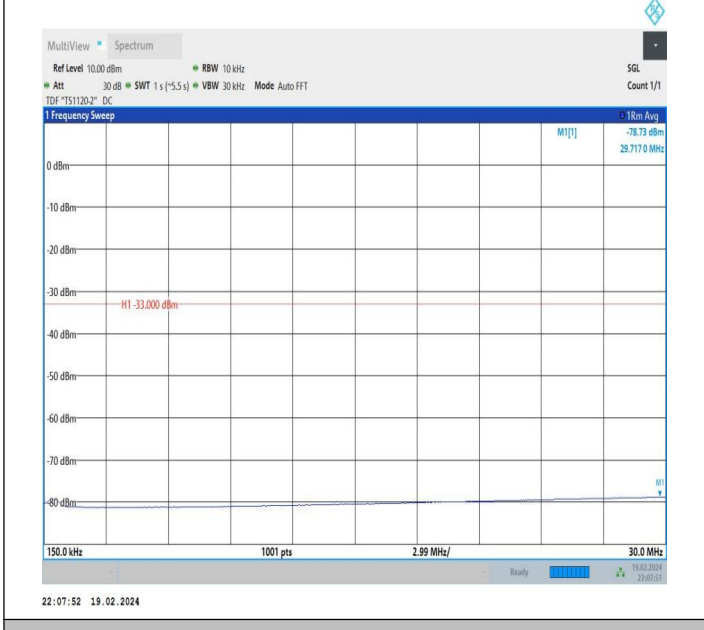

66-66-10MHz-15MHz-QPSK-QPSK-132351-132471-1RB#0-0  
 RB#0-1000~3000MHz-PASS

66-66-10MHz-15MHz-QPSK-QPSK-132351-132471-1RB#0-0  
 RB#0-3000~20000MHz-PASS

66-66-10MHz-15MHz-QPSK-QPSK-132351-132471-1RB#49-0  
 RB#0-0.009~0.15MHz-PASS