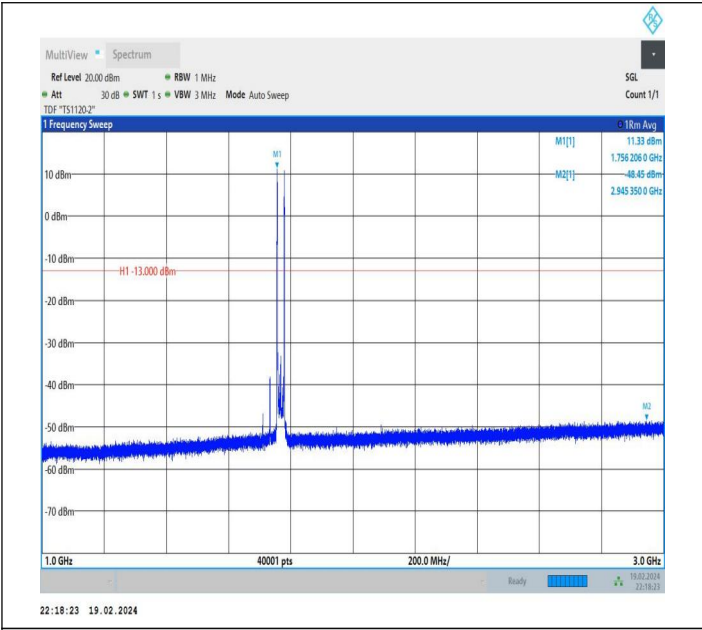

66-66-10MHz-15MHz-QPSK-QPSK-132477-132597-1RB#0-1
RB#74-0.15~30MHz-PASS

66-66-10MHz-15MHz-QPSK-QPSK-132477-132597-1RB#0-1
RB#74-1000~3000MHz-PASS