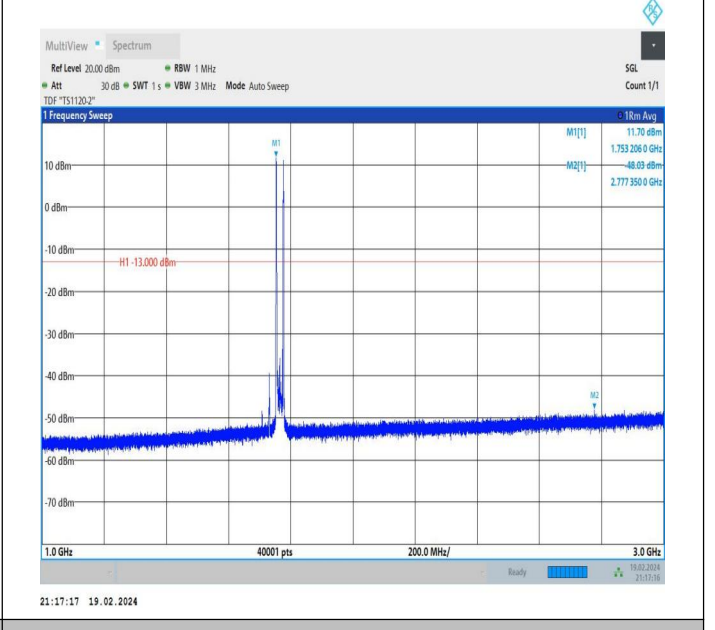

66-66-5MHz-20MHz-QPSK-QPSK-132428-132572-1RB#0-1R
B#99-0.15~30MHz-PASS

66-66-5MHz-20MHz-QPSK-QPSK-132428-132572-1RB#0-1R
B#99-1000~3000MHz-PASS