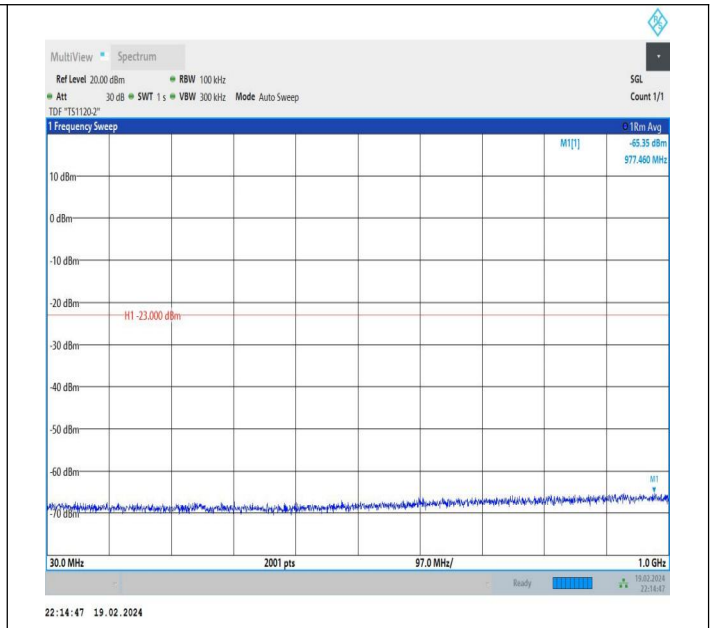

66-66-10MHz-15MHz-QPSK-QPSK-132477-132597-1RB#0-0
RB#0-0.009~0.15MHz-PASS

66-66-10MHz-15MHz-QPSK-QPSK-132477-132597-1RB#0-0
RB#0-30~1000MHz-PASS