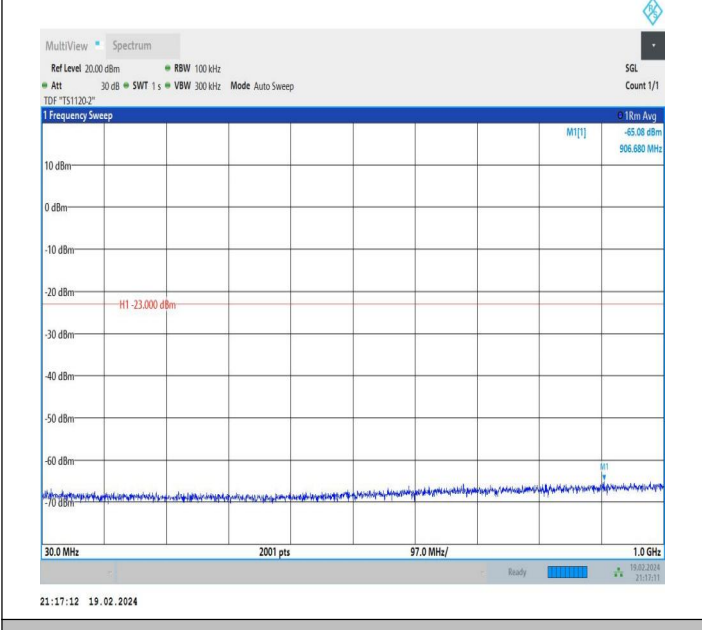

66-66-5MHz-20MHz-QPSK-QPSK-132428-132572-1RB#0-1R
B#99-0.009~0.15MHz-PASS

66-66-5MHz-20MHz-QPSK-QPSK-132428-132572-1RB#0-1R
B#99-30~1000MHz-PASS