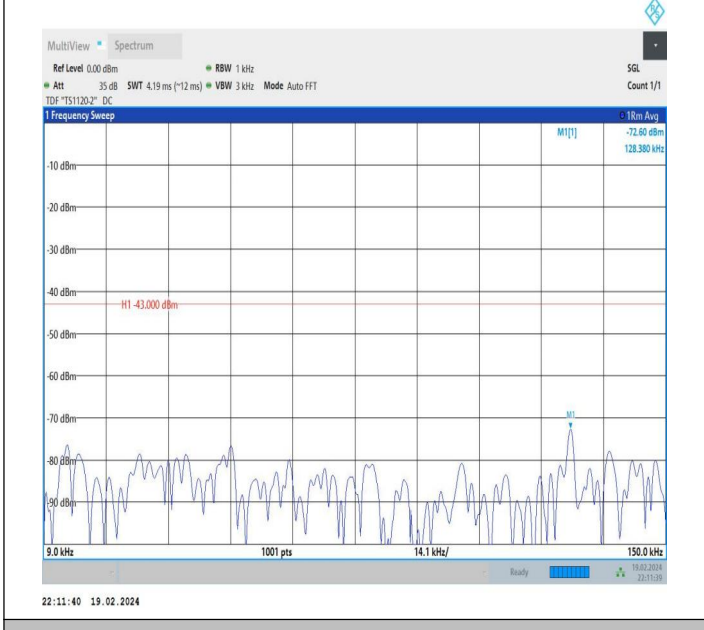

66-66-10MHz-15MHz-QPSK-QPSK-132351-132471-1RB#49-0
RB#0-1000~3000MHz-PASS

66-66-10MHz-15MHz-QPSK-QPSK-132351-132471-1RB#0-1
RB#74-0.009~0.15MHz-PASS