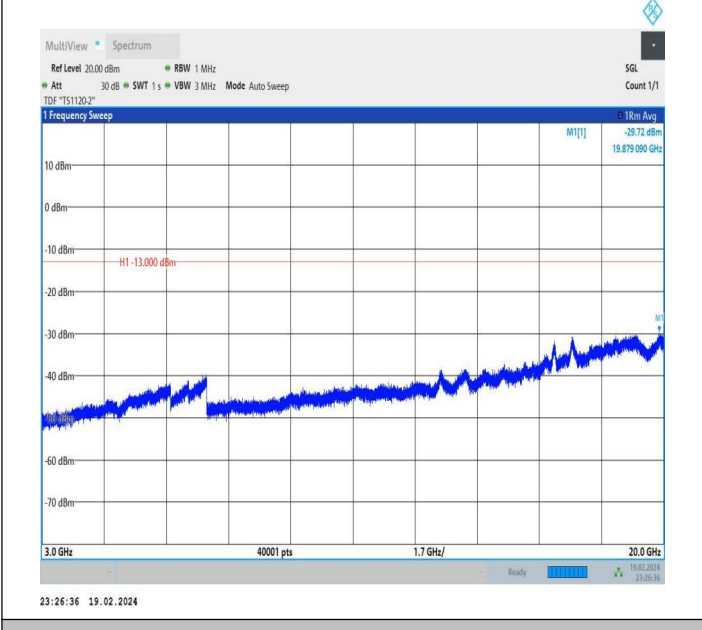

66-66-10MHz-20MHz-QPSK-QPSK-132328-132472-1RB#49-0
RB#0-30~1000MHz-PASS

66-66-10MHz-20MHz-QPSK-QPSK-132328-132472-1RB#49-0
RB#0-3000~20000MHz-PASS