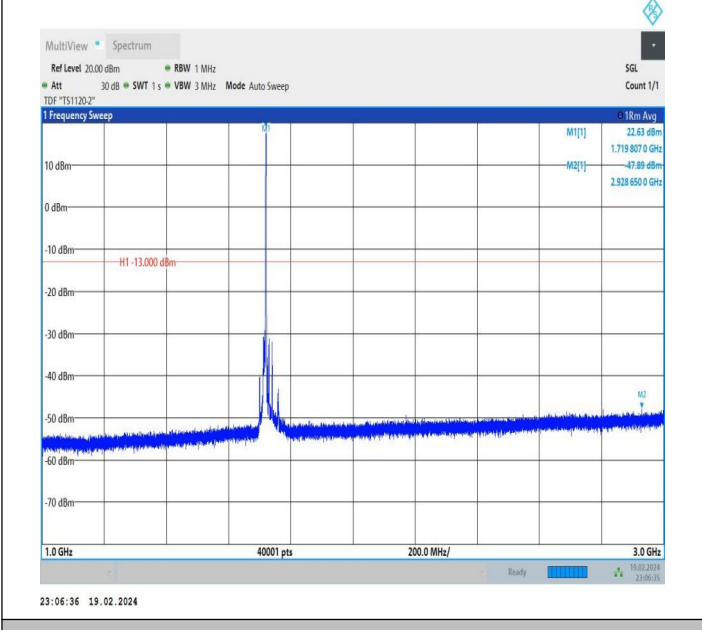

66-66-10MHz-20MHz-QPSK-QPSK-132027-132171-1RB#49-0
RB#0-0.15~30MHz-PASS

66-66-10MHz-20MHz-QPSK-QPSK-132027-132171-1RB#49-0
RB#0-1000~3000MHz-PASS