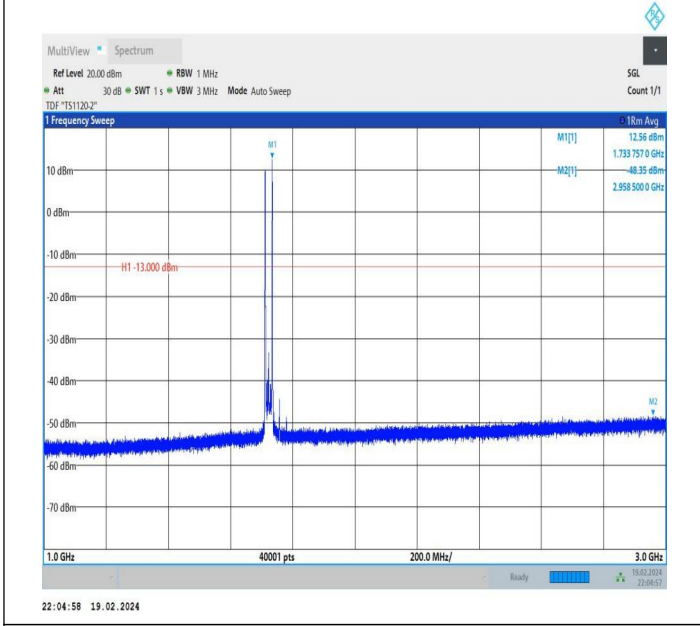

66-66-10MHz-15MHz-QPSK-QPSK-132025-132145-1RB#0-1
RB#74-0.15~30MHz-PASS

66-66-10MHz-15MHz-QPSK-QPSK-132025-132145-1RB#0-1
RB#74-1000~3000MHz-PASS