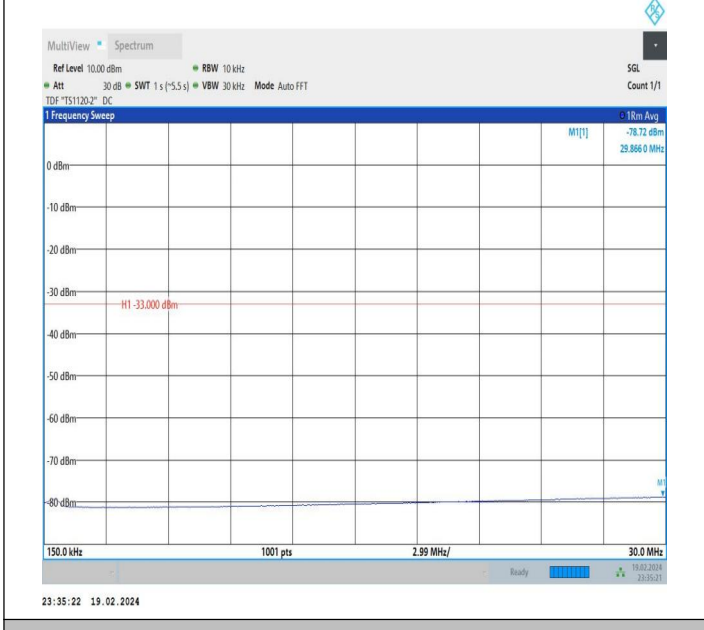

66-66-10MHz-20MHz-QPSK-QPSK-132428-132572-1RB#0-0  
 RB#0-1000~3000MHz-PASS

66-66-10MHz-20MHz-QPSK-QPSK-132428-132572-1RB#0-0  
 RB#0-3000~20000MHz-PASS

66-66-10MHz-20MHz-QPSK-QPSK-132428-132572-1RB#49-0  
 RB#0-0.009~0.15MHz-PASS