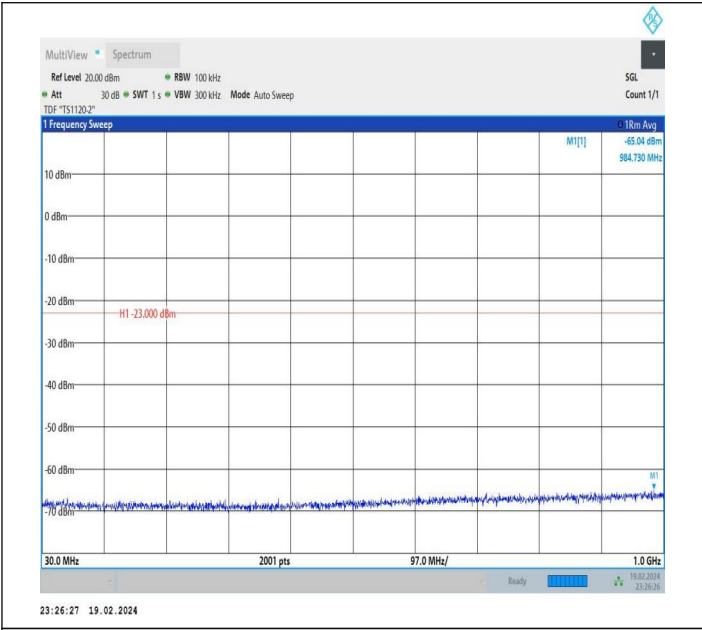

66-66-10MHz-20MHz-QPSK-QPSK-132328-132472-1RB#49-0
RB#0-0.009~0.15MHz-PASS

66-66-10MHz-20MHz-QPSK-QPSK-132328-132472-1RB#49-0
RB#0-30~1000MHz-PASS