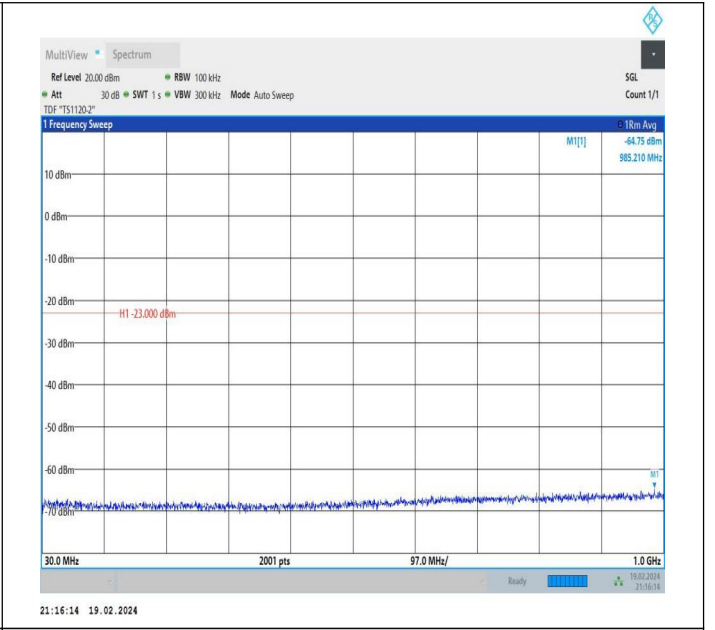

66-66-5MHz-20MHz-QPSK-QPSK-132428-132572-1RB#24-0  
RB#0-0.15~30MHz-PASS

66-66-5MHz-20MHz-QPSK-QPSK-132428-132572-1RB#24-0  
RB#0-30~1000MHz-PASS

66-66-5MHz-20MHz-QPSK-QPSK-132428-132572-1RB#24-0  
RB#0-1000~3000MHz-PASS