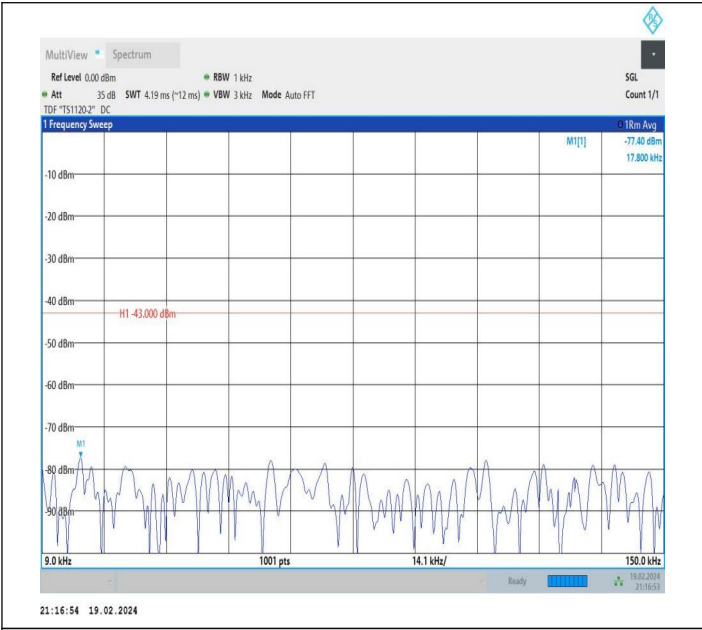

66-66-5MHz-20MHz-QPSK-QPSK-132428-132572-1RB#24-0
RB#0-1000~3000MHz-PASS

66-66-5MHz-20MHz-QPSK-QPSK-132428-132572-1RB#0-1R
B#99-0.009~0.15MHz-PASS