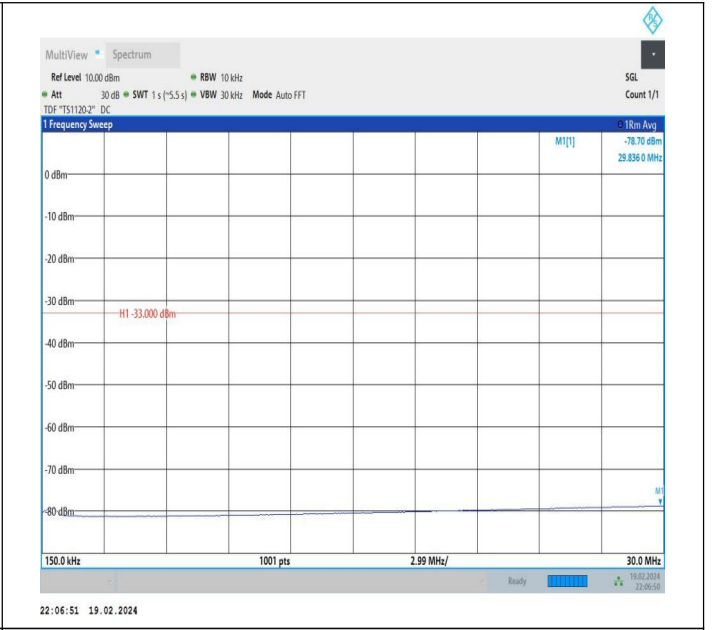

66-66-10MHz-15MHz-QPSK-QPSK-132025-132145-1RB#0-1
RB#74-3000~20000MHz-PASS

66-66-10MHz-15MHz-QPSK-QPSK-132351-132471-1RB#0-0
RB#0-0.15~30MHz-PASS