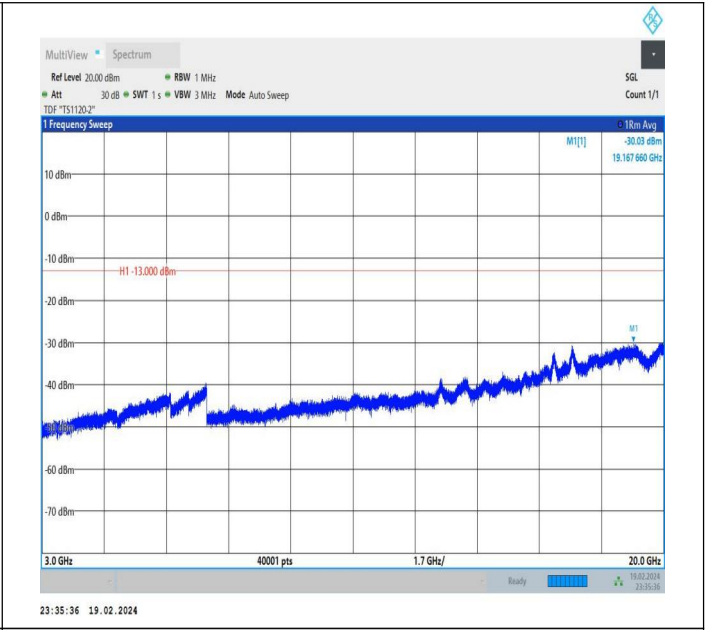

66-66-10MHz-20MHz-QPSK-QPSK-132428-132572-1RB#49-0
RB#0-30~1000MHz-PASS

66-66-10MHz-20MHz-QPSK-QPSK-132428-132572-1RB#49-0
RB#0-3000~20000MHz-PASS