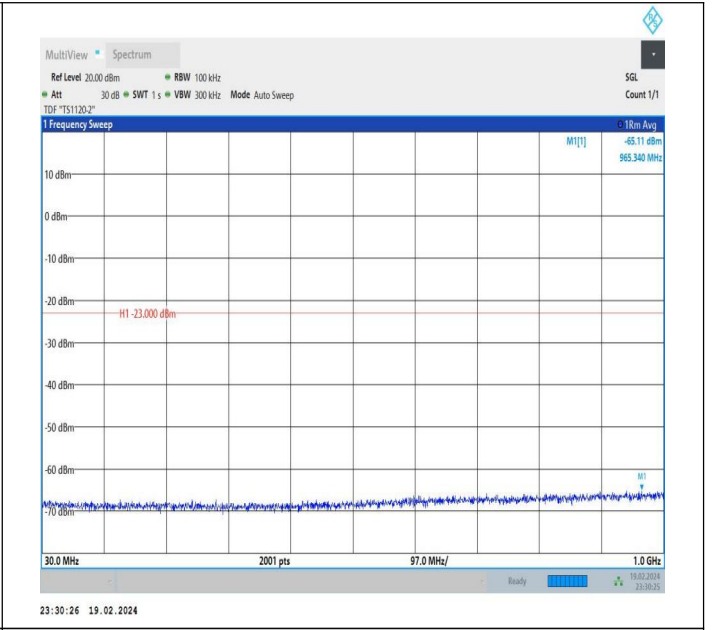

66-66-10MHz-20MHz-QPSK-QPSK-132328-132472-1RB#0-1
RB#99-0.009~0.15MHz-PASS

66-66-10MHz-20MHz-QPSK-QPSK-132328-132472-1RB#0-1
RB#99-30~100MHz-PASS