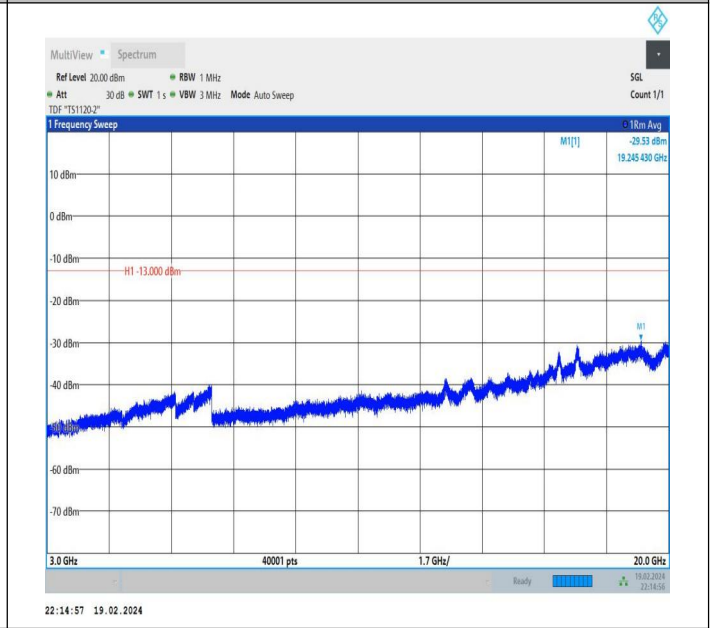

66-66-10MHz-15MHz-QPSK-QPSK-132477-132597-1RB#0-0
RB#0-30~1000MHz-PASS

66-66-10MHz-15MHz-QPSK-QPSK-132477-132597-1RB#0-0
RB#0-3000~20000MHz-PASS