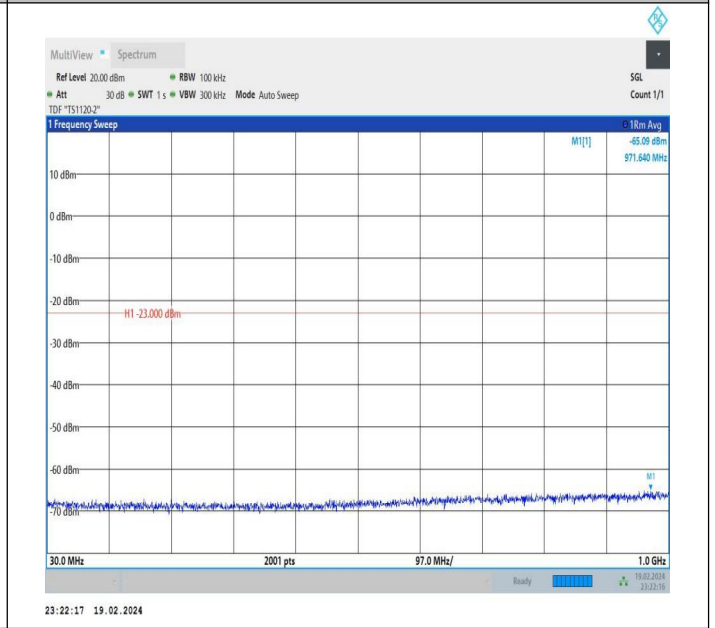

66-66-10MHz-20MHz-QPSK-QPSK-132328-132472-1RB#0-0
RB#0-0.009~0.15MHz-PASS

66-66-10MHz-20MHz-QPSK-QPSK-132328-132472-1RB#0-0
RB#0-30~1000MHz-PASS