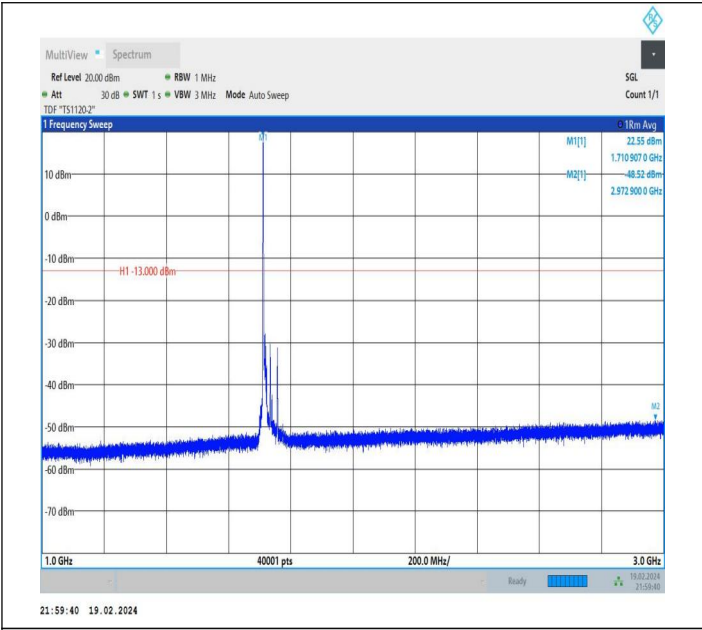

66-66-10MHz-15MHz-QPSK-QPSK-132025-132145-1RB#0-0
RB#0-0.15~30MHz-PASS

66-66-10MHz-15MHz-QPSK-QPSK-132025-132145-1RB#0-0
RB#0-1000~3000MHz-PASS