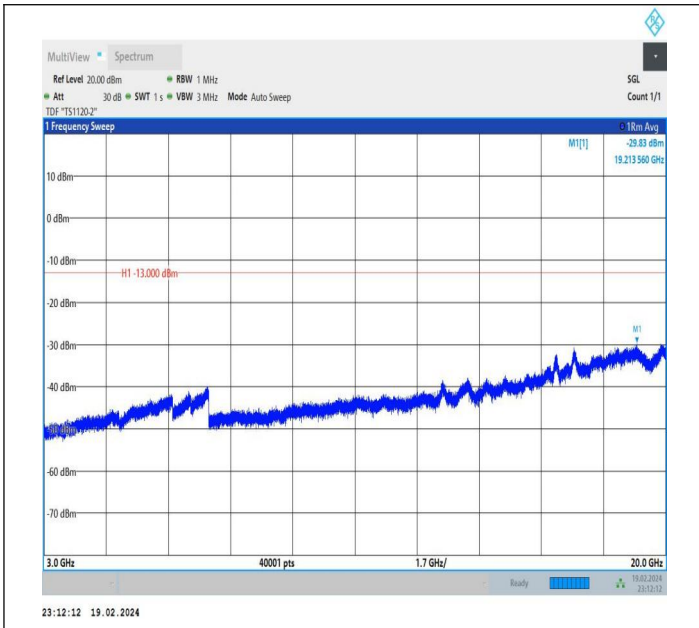

66-66-10MHz-20MHz-QPSK-QPSK-132027-132171-1RB#0-1
RB#99-30~1000MHz-PASS

66-66-10MHz-20MHz-QPSK-QPSK-132027-132171-1RB#0-1
RB#99-3000~20000MHz-PASS