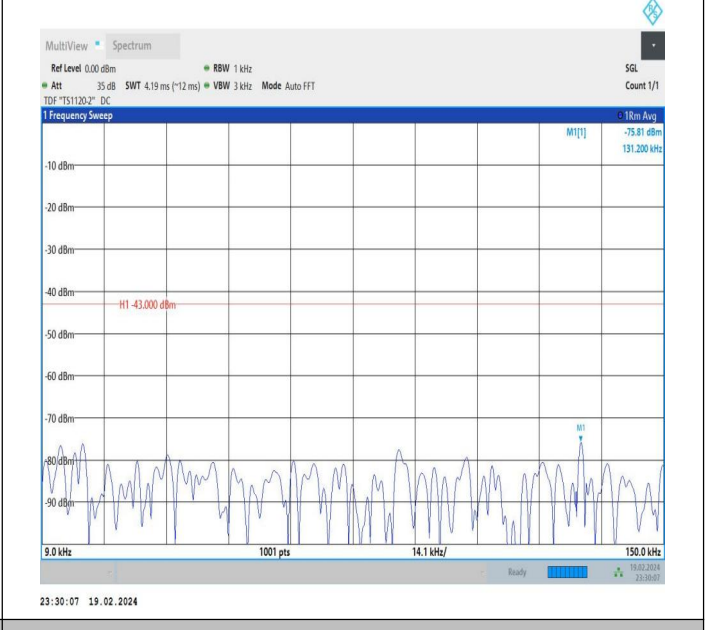

66-66-10MHz-20MHz-QPSK-QPSK-132328-132472-1RB#49-0
RB#0-1000~3000MHz-PASS

66-66-10MHz-20MHz-QPSK-QPSK-132328-132472-1RB#0-1
RB#99-0.009~0.15MHz-PASS