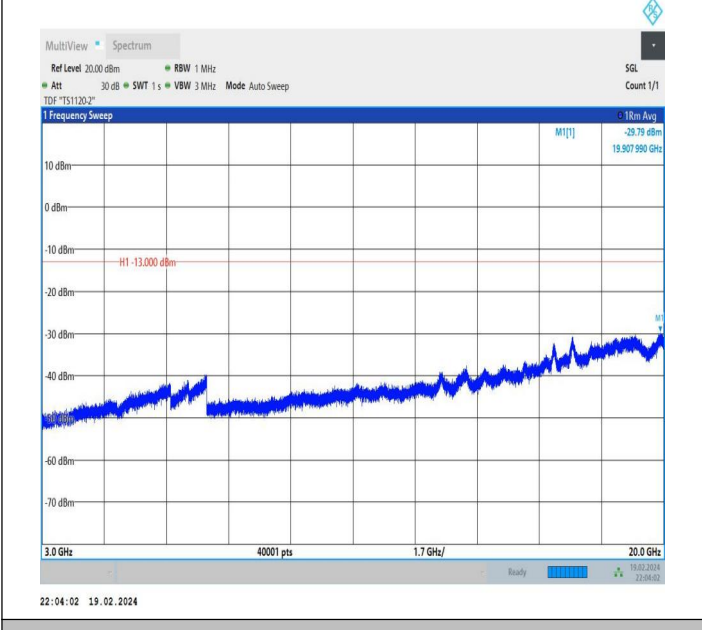

66-66-10MHz-15MHz-QPSK-QPSK-132025-132145-1RB#49-0
RB#0-30~1000MHz-PASS

66-66-10MHz-15MHz-QPSK-QPSK-132025-132145-1RB#49-0
RB#0-3000~20000MHz-PASS