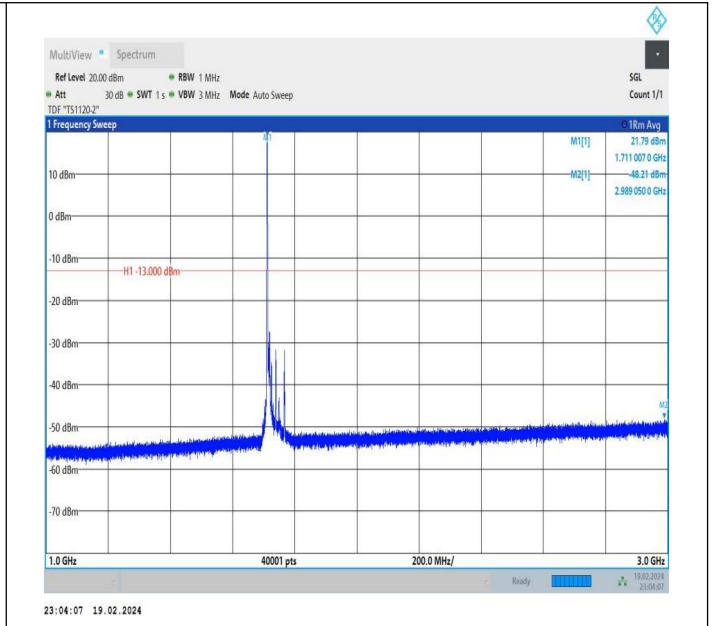

66-66-10MHz-20MHz-QPSK-QPSK-132027-132171-1RB#0-0
RB#0-0.15~30MHz-PASS

66-66-10MHz-20MHz-QPSK-QPSK-132027-132171-1RB#0-0
RB#0-1000~3000MHz-PASS