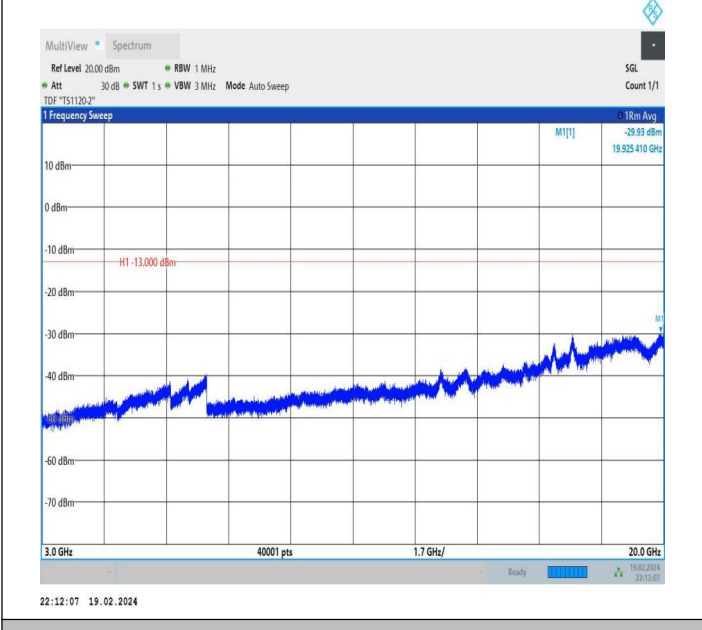

66-66-10MHz-15MHz-QPSK-QPSK-132351-132471-1RB#0-1
RB#74-30~1000MHz-PASS

66-66-10MHz-15MHz-QPSK-QPSK-132351-132471-1RB#0-1
RB#74-3000~20000MHz-PASS