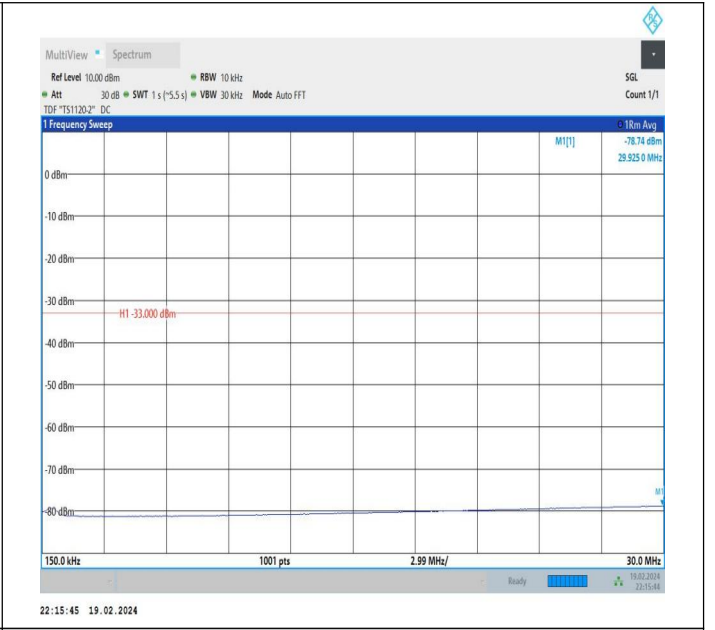

66-66-10MHz-15MHz-QPSK-QPSK-132477-132597-1RB#49-0
RB#0-0.15~30MHz-PASS