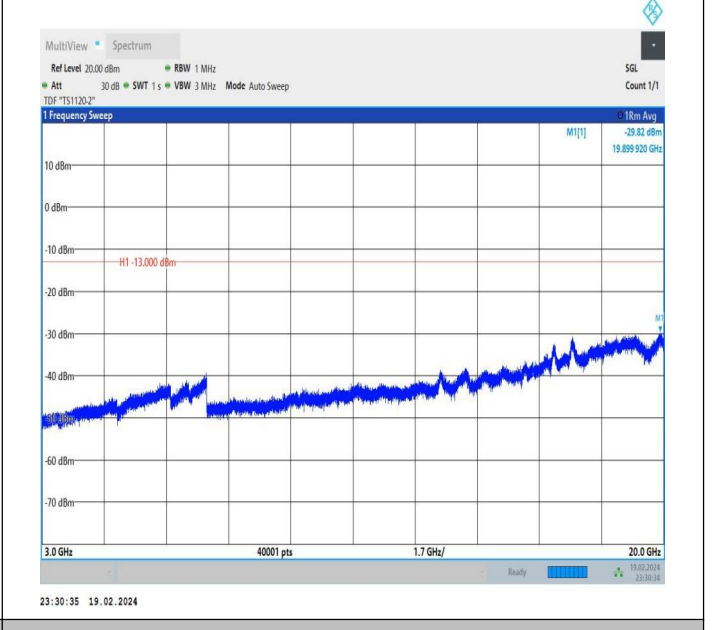

66-66-10MHz-20MHz-QPSK-QPSK-132328-132472-1RB#0-1
RB#99-30~100MHz-PASS

66-66-10MHz-20MHz-QPSK-QPSK-132328-132472-1RB#0-1
RB#99-3000~20000MHz-PASS