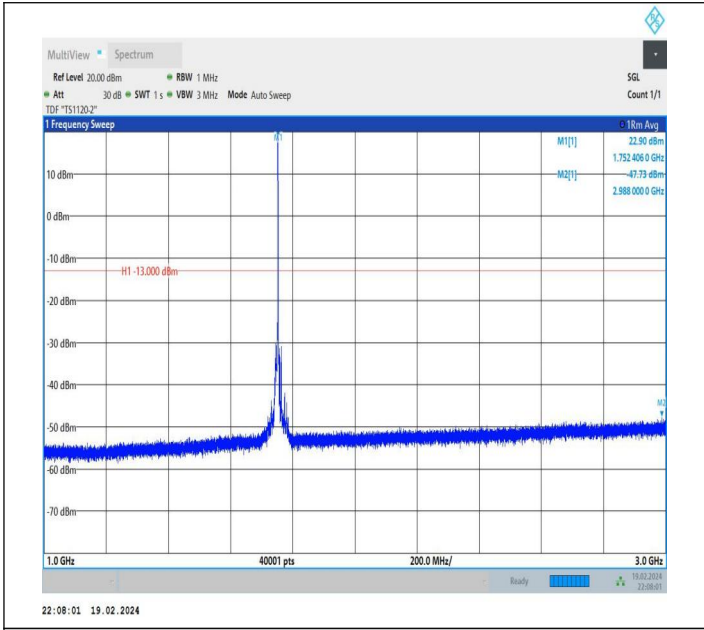

66-66-10MHz-15MHz-QPSK-QPSK-132351-132471-1RB#49-0
RB#0-0.15~30MHz-PASS

66-66-10MHz-15MHz-QPSK-QPSK-132351-132471-1RB#49-0
RB#0-1000~3000MHz-PASS