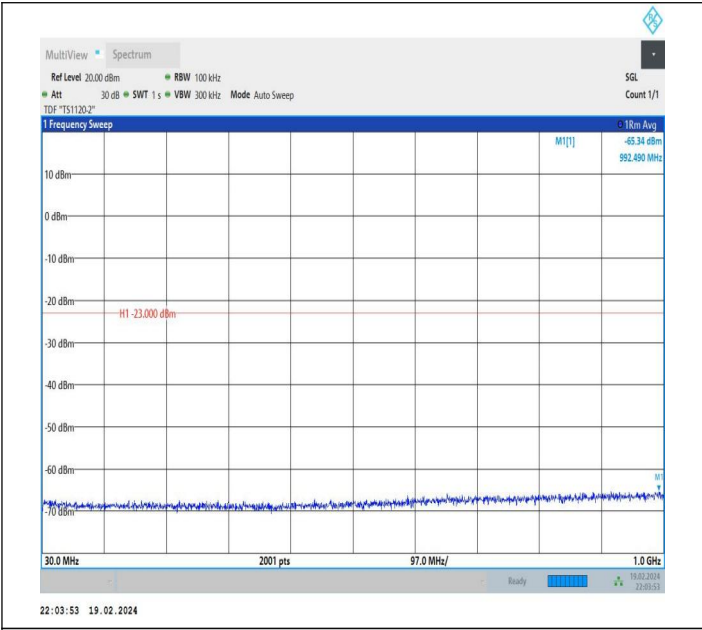

66-66-10MHz-15MHz-QPSK-QPSK-132025-132145-1RB#49-0
RB#0-0.009~0.15MHz-PASS

66-66-10MHz-15MHz-QPSK-QPSK-132025-132145-1RB#49-0
RB#0-30~1000MHz-PASS