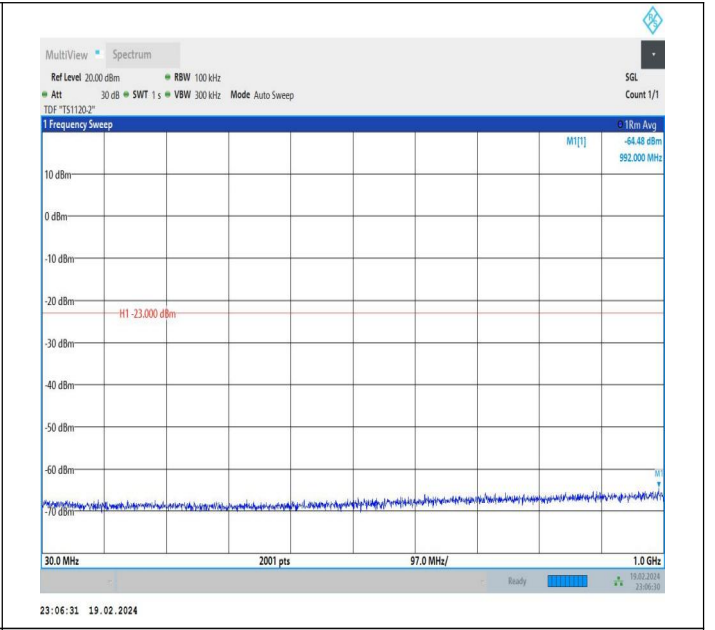

66-66-10MHz-20MHz-QPSK-QPSK-132027-132171-1RB#49-0
RB#0-30~1000MHz-PASS