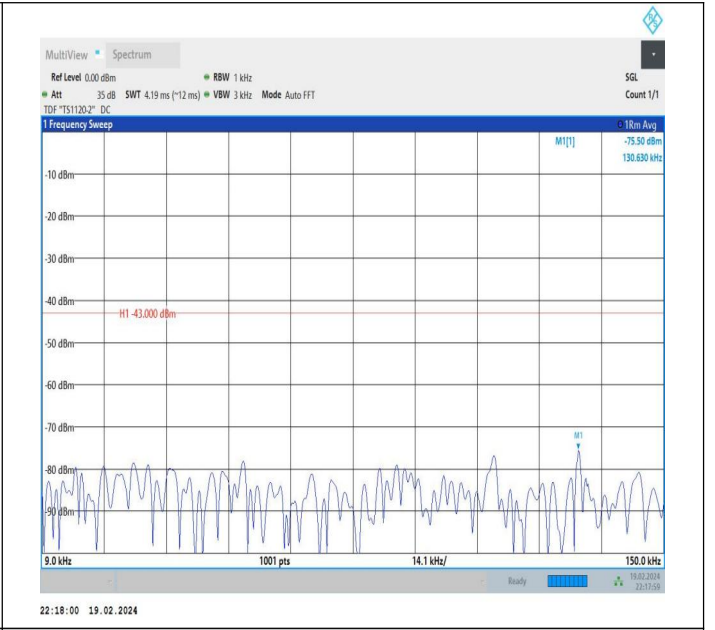

66-66-10MHz-15MHz-QPSK-QPSK-132477-132597-1RB#49-0
RB#0-1000~3000MHz-PASS

66-66-10MHz-15MHz-QPSK-QPSK-132477-132597-1RB#0-1
RB#74-0.009~0.15MHz-PASS