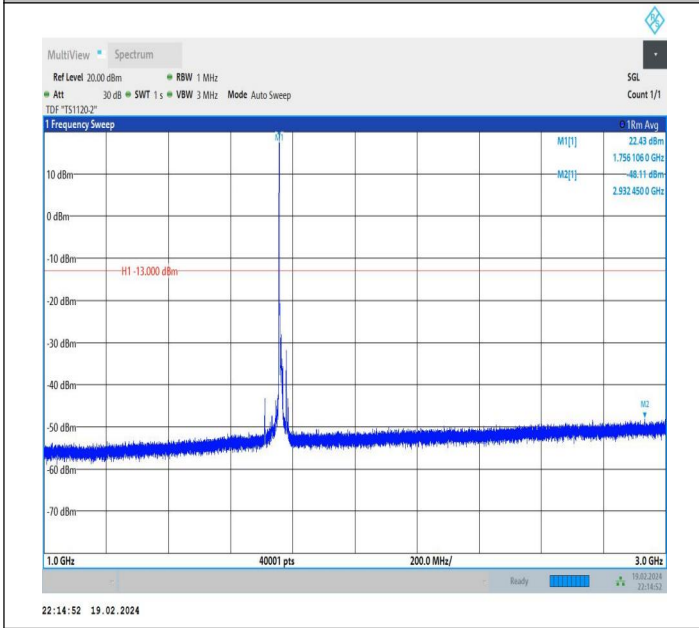

66-66-10MHz-15MHz-QPSK-QPSK-132477-132597-1RB#0-0
RB#0-0.15~30MHz-PASS

66-66-10MHz-15MHz-QPSK-QPSK-132477-132597-1RB#0-0
RB#0-1000~3000MHz-PASS