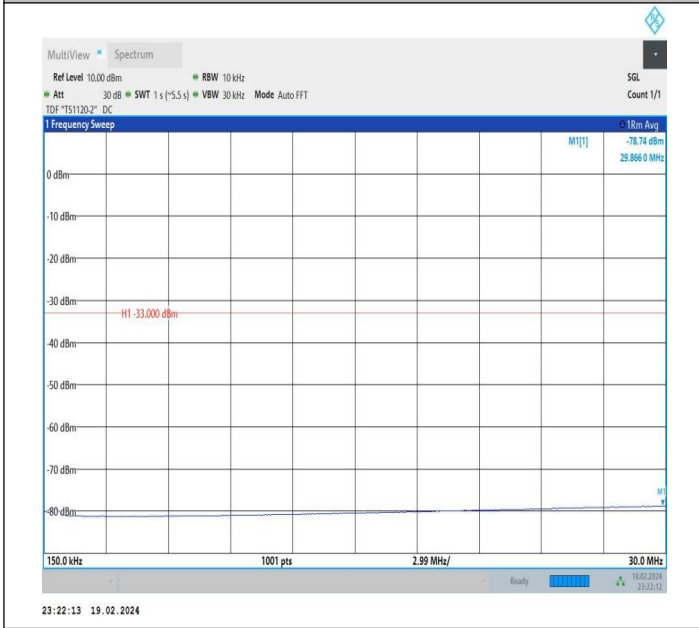

66-66-10MHz-20MHz-QPSK-QPSK-132027-132171-1RB#0-1
RB#99-3000~20000MHz-PASS

66-66-10MHz-20MHz-QPSK-QPSK-132328-132472-1RB#0-0
RB#0-0.15~30MHz-PASS