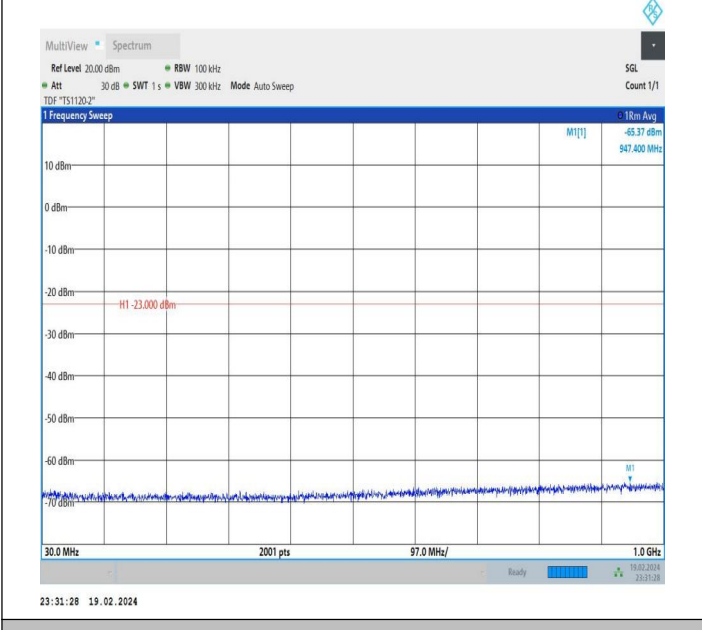

66-66-10MHz-20MHz-QPSK-QPSK-132428-132572-1RB#0-0
RB#0-0.009~0.15MHz-PASS

66-66-10MHz-20MHz-QPSK-QPSK-132428-132572-1RB#0-0
RB#0-30~1000MHz-PASS