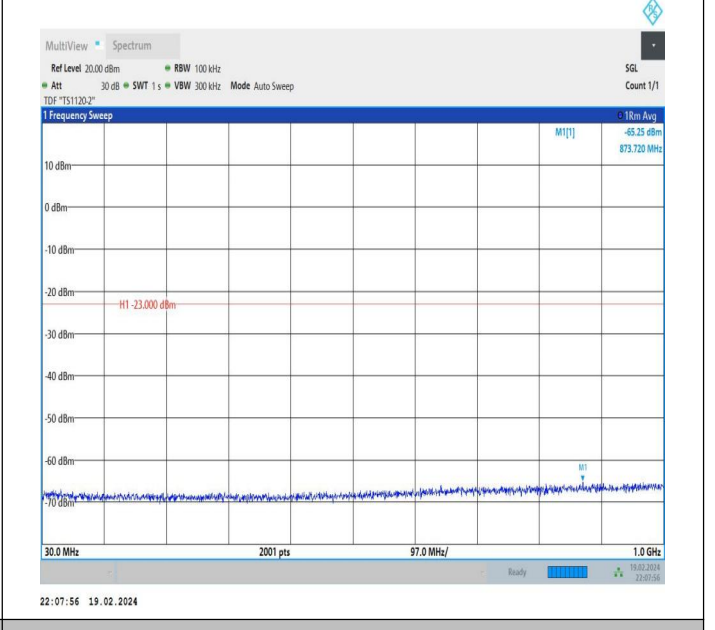

66-66-10MHz-15MHz-QPSK-QPSK-132351-132471-1RB#49-0
RB#0-0.009~0.15MHz-PASS

66-66-10MHz-15MHz-QPSK-QPSK-132351-132471-1RB#49-0
RB#0-30~1000MHz-PASS