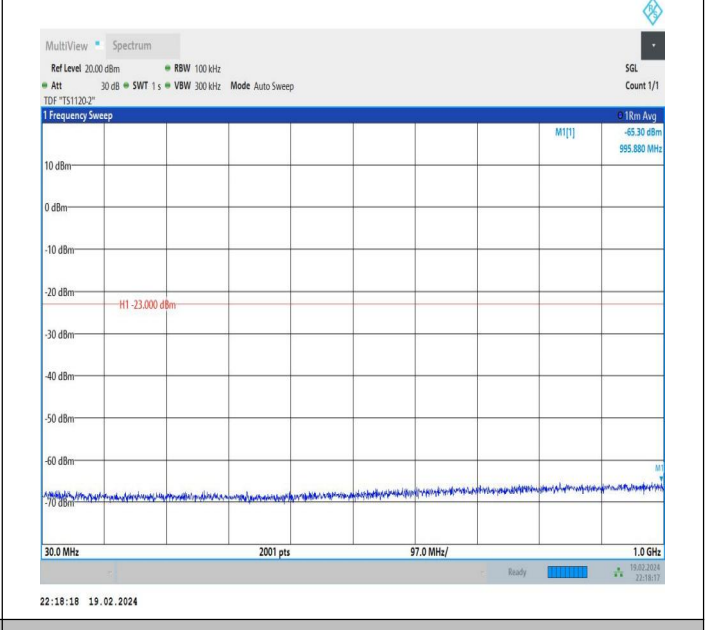

66-66-10MHz-15MHz-QPSK-QPSK-132477-132597-1RB#0-1
RB#74-0.009~0.15MHz-PASS

66-66-10MHz-15MHz-QPSK-QPSK-132477-132597-1RB#0-1
RB#74-30~1000MHz-PASS