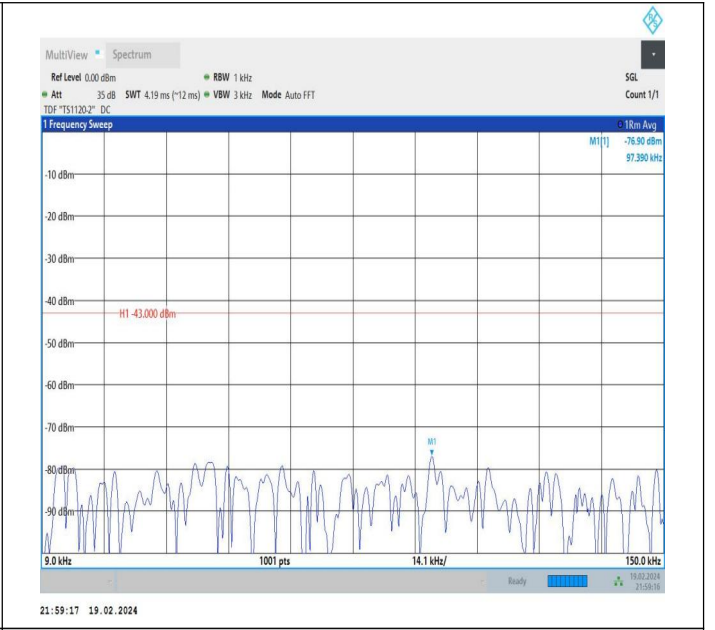

66-66-5MHz-20MHz-QPSK-QPSK-132428-132572-1RB#0-1R
B#99-1000~3000MHz-PASS

66-66-10MHz-15MHz-QPSK-QPSK-132025-132145-1RB#0-0
RB#0-0.009~0.15MHz-PASS