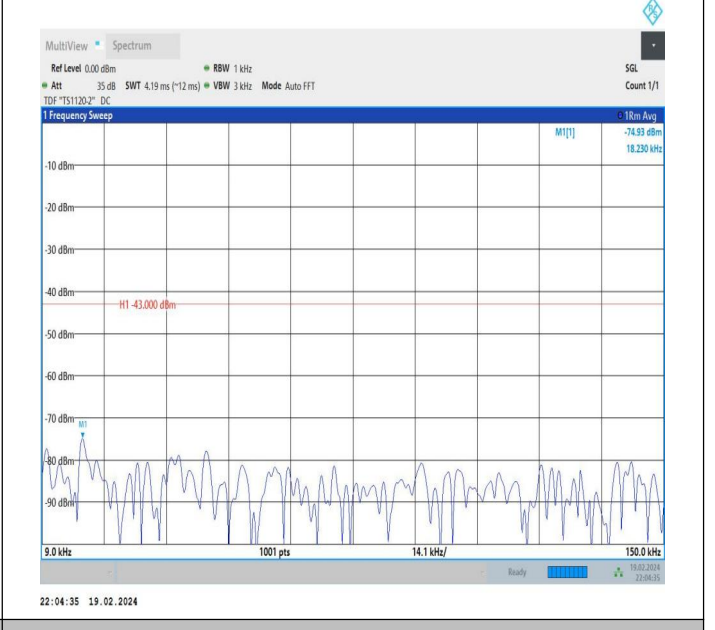

66-66-10MHz-15MHz-QPSK-QPSK-132025-132145-1RB#49-0
RB#0-1000~3000MHz-PASS

66-66-10MHz-15MHz-QPSK-QPSK-132025-132145-1RB#0-1
RB#74-0.009~0.15MHz-PASS