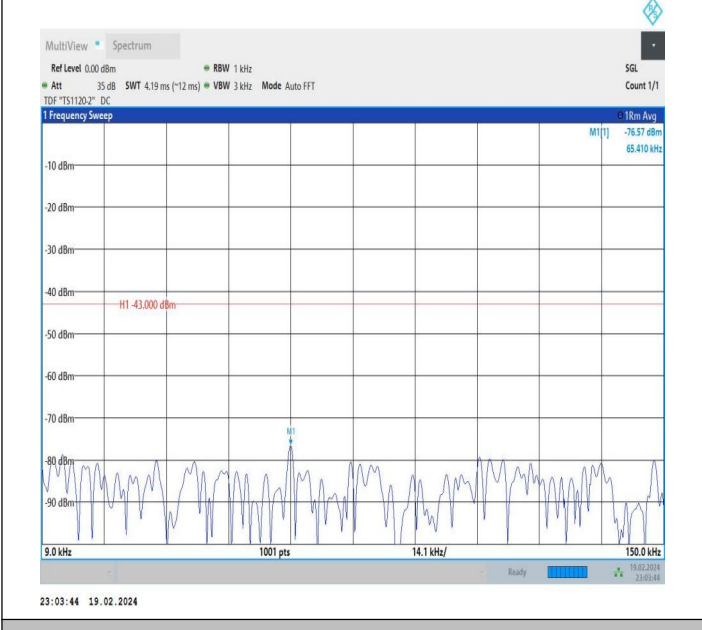

66-66-10MHz-15MHz-QPSK-QPSK-132477-132597-1RB#0-1
RB#74-1000~3000MHz-PASS

66-66-10MHz-20MHz-QPSK-QPSK-132027-132171-1RB#0-0
RB#0-0.009~0.15MHz-PASS