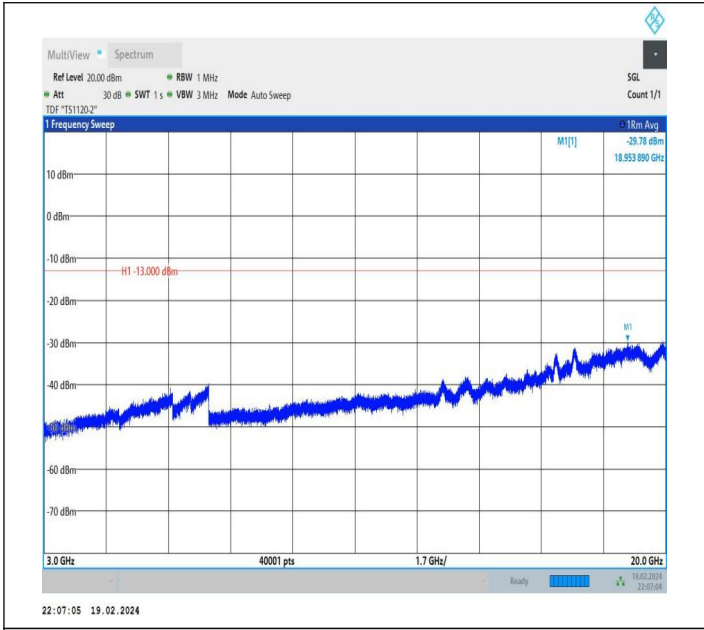

66-66-10MHz-15MHz-QPSK-QPSK-132351-132471-1RB#0-0
RB#0-30~1000MHz-PASS

66-66-10MHz-15MHz-QPSK-QPSK-132351-132471-1RB#0-0
RB#0-3000~20000MHz-PASS