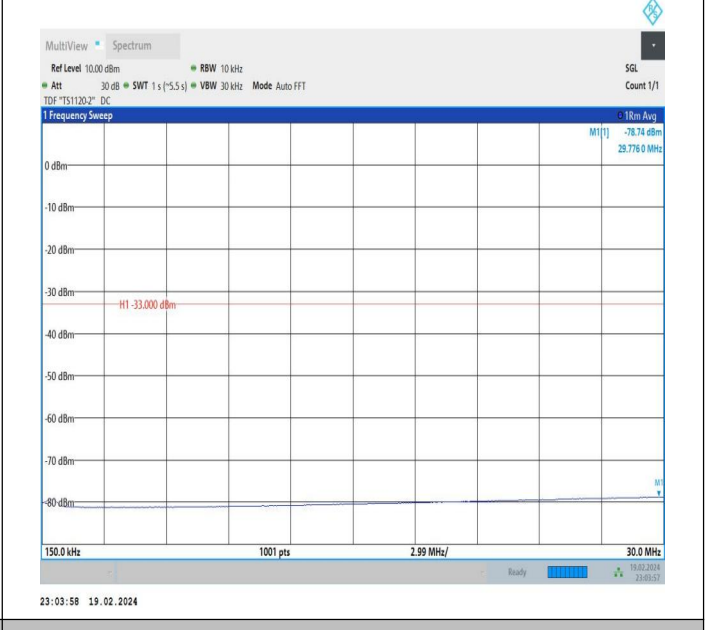

66-66-10MHz-15MHz-QPSK-QPSK-132477-132597-1RB#0-1
RB#74-3000~20000MHz-PASS

66-66-10MHz-20MHz-QPSK-QPSK-132027-132171-1RB#0-0
RB#0-0.15~30MHz-PASS