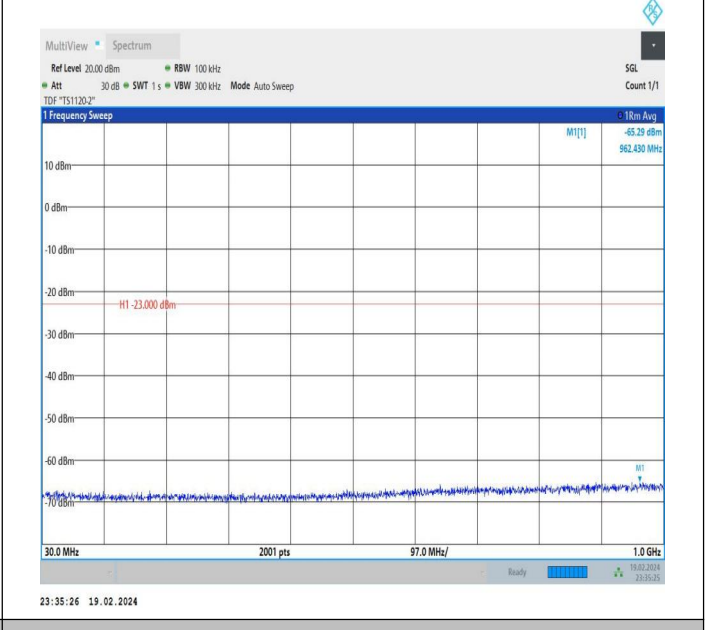

66-66-10MHz-20MHz-QPSK-QPSK-132428-132572-1RB#49-0
RB#0-0.009~0.15MHz-PASS

66-66-10MHz-20MHz-QPSK-QPSK-132428-132572-1RB#49-0
RB#0-30~1000MHz-PASS