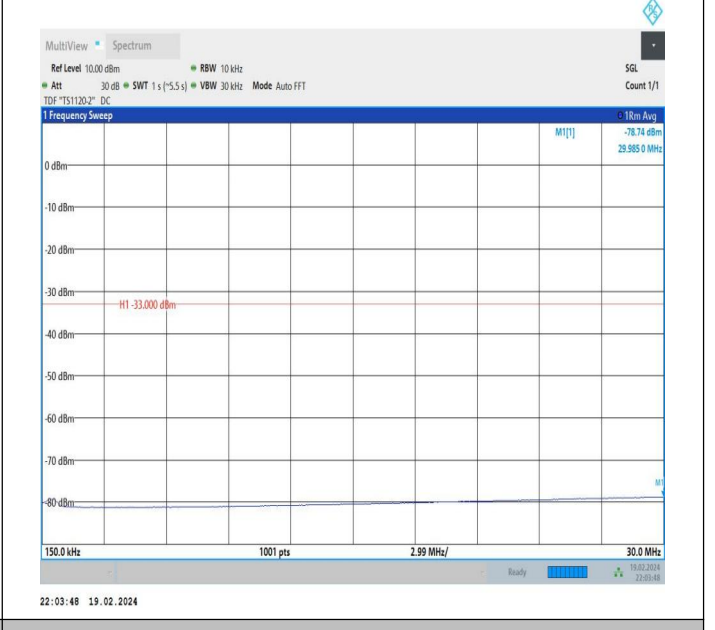

66-66-10MHz-15MHz-QPSK-QPSK-132025-132145-1RB#0-0
RB#0-3000~20000MHz-PASS

66-66-10MHz-15MHz-QPSK-QPSK-132025-132145-1RB#49-0
RB#0-0.15~30MHz-PASS