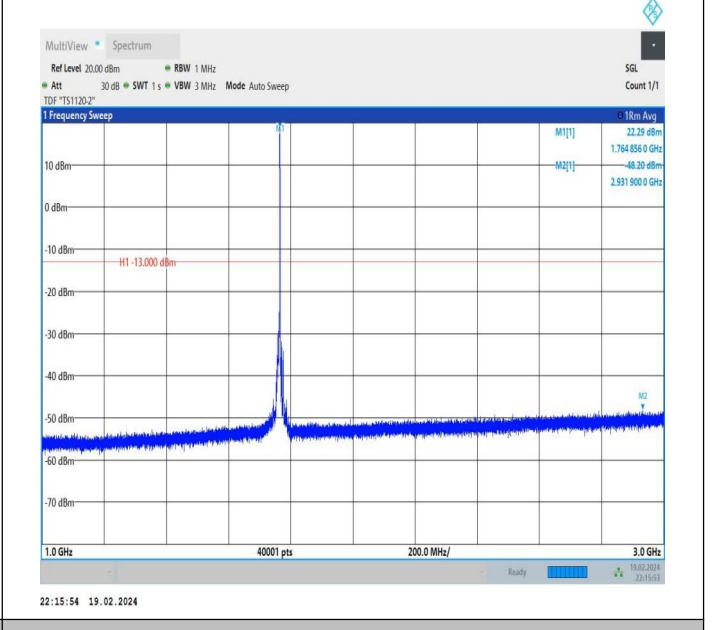

66-66-10MHz-15MHz-QPSK-QPSK-132477-132597-1RB#49-0
RB#0-0.15~30MHz-PASS

66-66-10MHz-15MHz-QPSK-QPSK-132477-132597-1RB#49-0
RB#0-1000~3000MHz-PASS