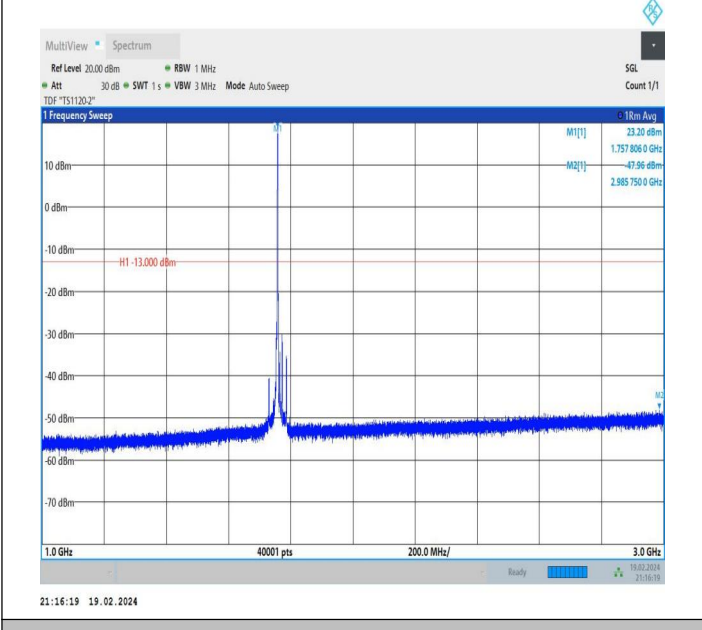

66-66-5MHz-20MHz-QPSK-QPSK-132428-132572-1RB#24-0  
RB#0-0.15~30MHz-PASS

66-66-5MHz-20MHz-QPSK-QPSK-132428-132572-1RB#24-0  
RB#0-30~1000MHz-PASS

66-66-5MHz-20MHz-QPSK-QPSK-132428-132572-1RB#24-0  
RB#0-1000~3000MHz-PASS