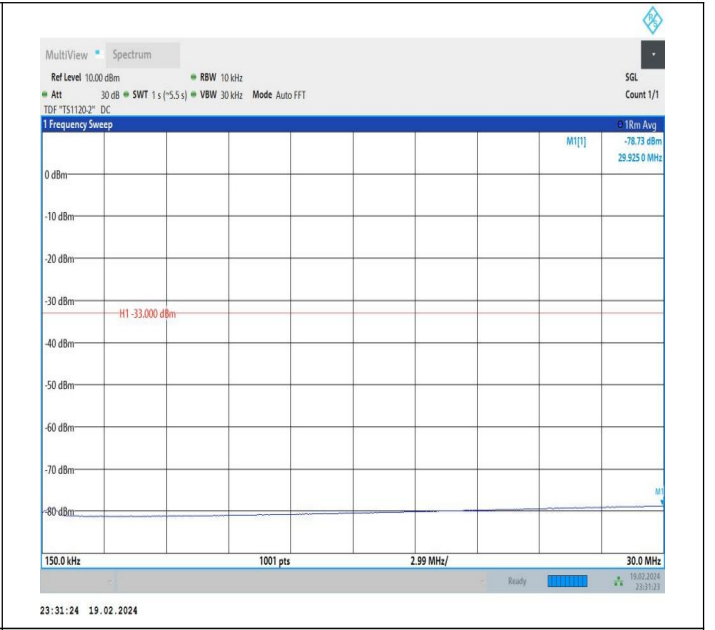

66-66-10MHz-20MHz-QPSK-QPSK-132328-132472-1RB#0-1
RB#99-3000~20000MHz-PASS

66-66-10MHz-20MHz-QPSK-QPSK-132428-132572-1RB#0-0
RB#0-0.15~30MHz-PASS