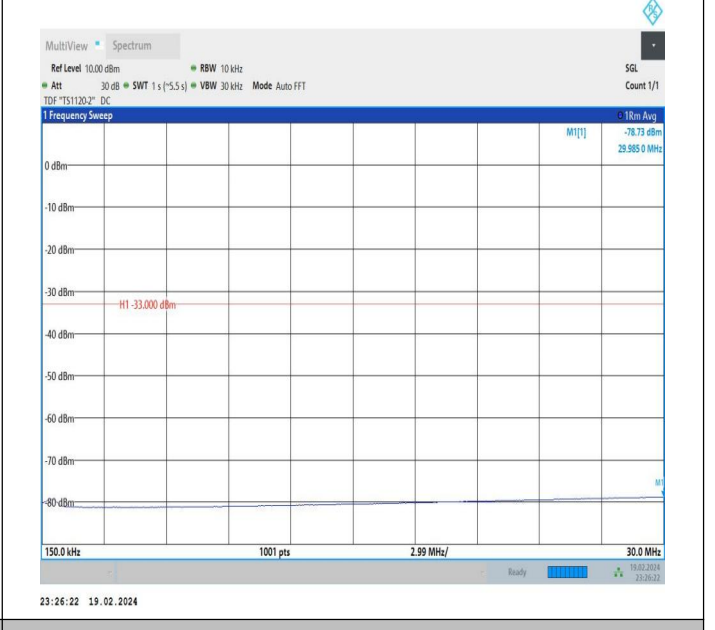

66-66-10MHz-20MHz-QPSK-QPSK-132328-132472-1RB#0-0
RB#0-3000~20000MHz-PASS

66-66-10MHz-20MHz-QPSK-QPSK-132328-132472-1RB#49-0
RB#0-0.15~30MHz-PASS