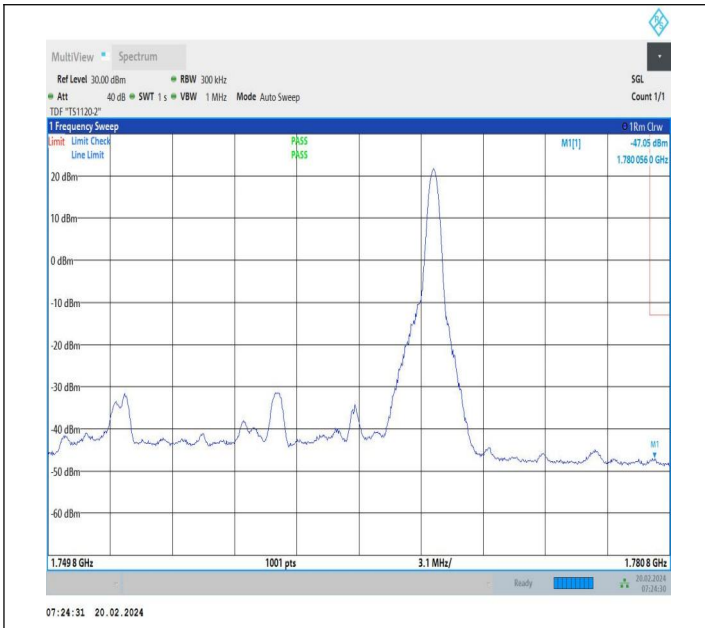

20MHz-10MHz_QPSK@QPSK-QPSK@QPSK_132473-132617_1RB#99@100RB#0-0RB#0@50RB#0