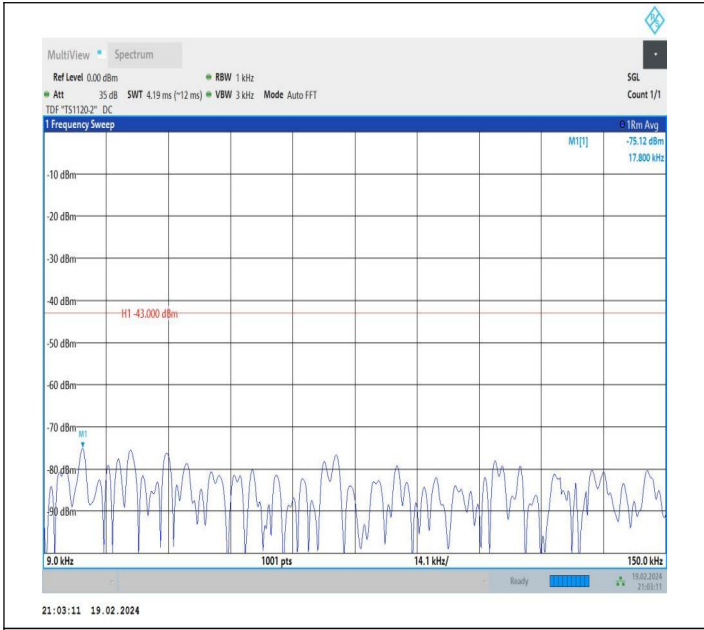

66-66-5MHz-20MHz-QPSK-QPSK-132328-132472-1RB#24-0
RB#0-0.009~0.15MHz-PASS