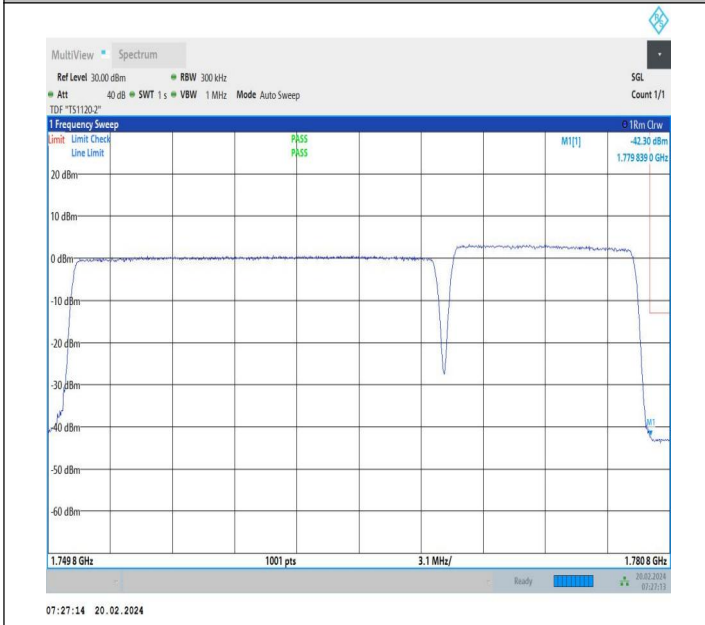

20MHz-10MHz_QPSK@QPSK-QPSK@QPSK_132473-132617_100RB#0@100RB#0-50RB#0@50RB#0