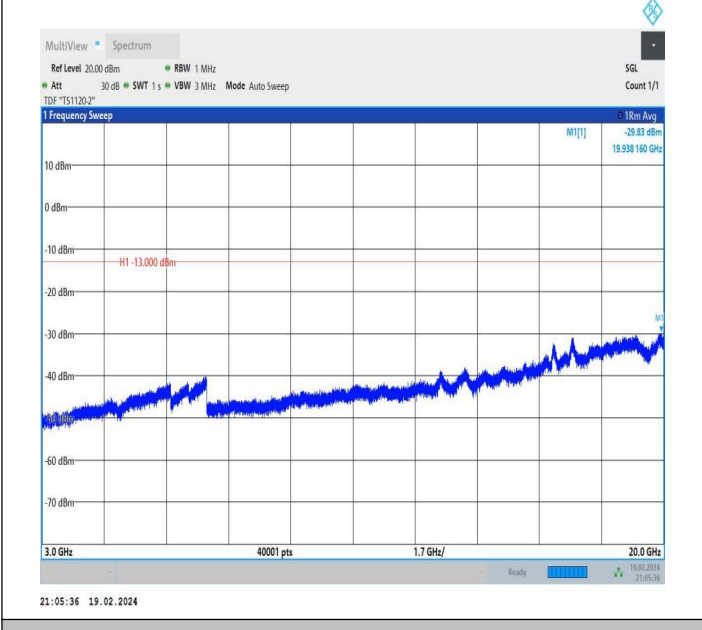

66-66-5MHz-20MHz-QPSK-QPSK-132428-132572-1RB#0-0R
B#0-3000~20000MHz-PASS