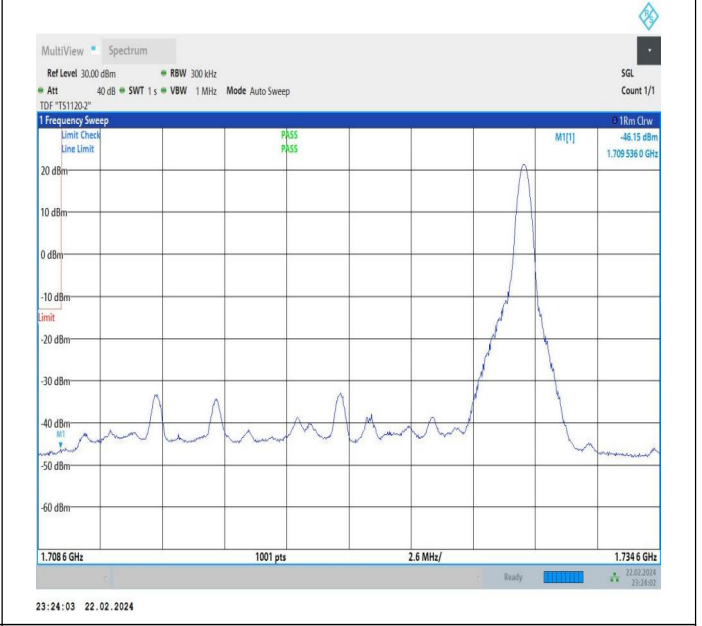

20MHz-5MHz_QPSK@QPSK-QPSK@QPSK_132072-132189_9_1RB#99@100RB#0-0RB#0@25RB#0