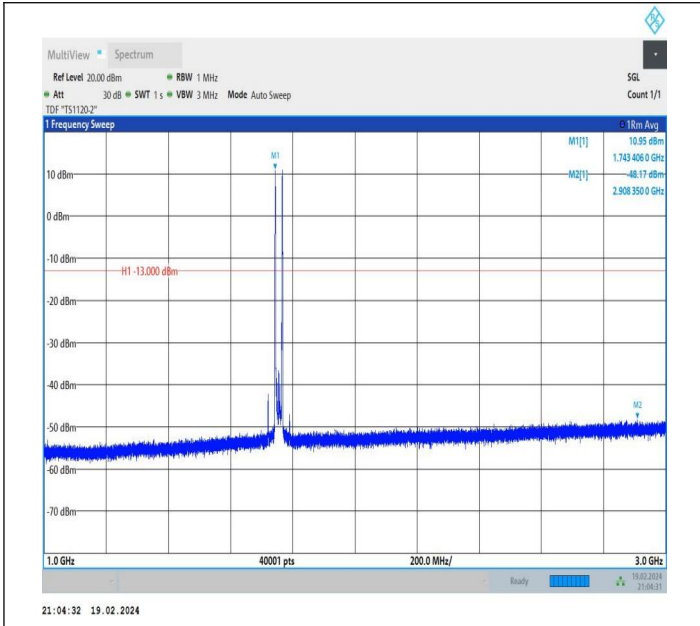

66-66-5MHz-20MHz-QPSK-QPSK-132328-132472-1RB#0-1R
B#99-1000~3000MHz-PASS