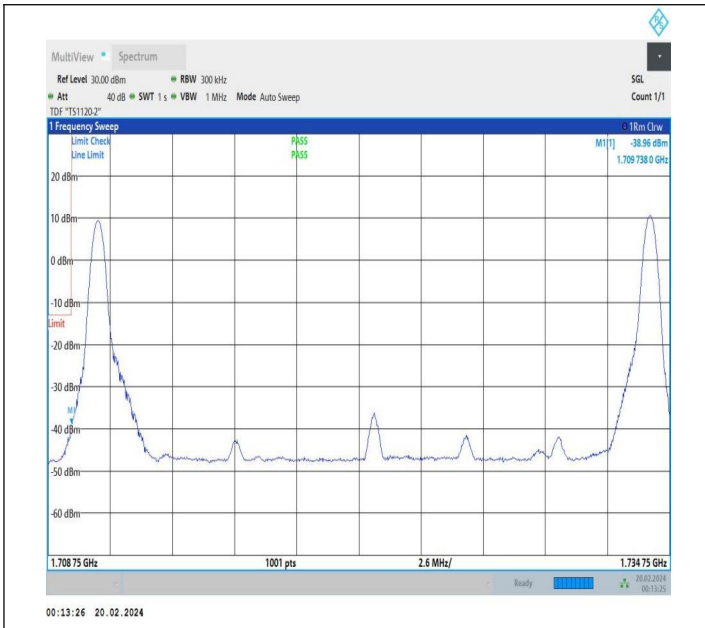

10MHz-20MHz\_QPSK@QPSK-QPSK@QPSK\_132428-132572  
72\_50RB#0@50RB#0-100RB#0@100RB#0

15MHz-10MHz\_QPSK@QPSK-QPSK@QPSK\_132047-132167  
\_1RB#0@75RB#0-0RB#0@50RB#0

15MHz-10MHz\_QPSK@QPSK-QPSK@QPSK\_132047-132167  
67\_1RB#74@75RB#0-0RB#0@50RB#0