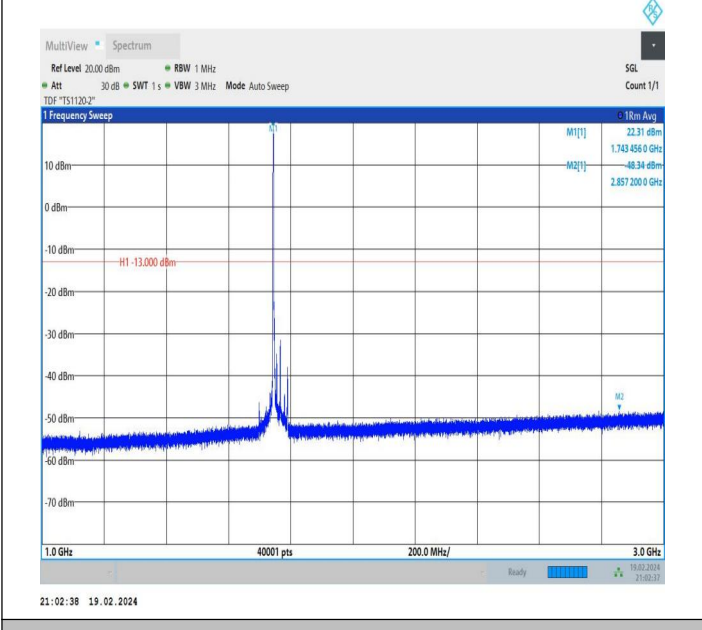

66-66-5MHz-20MHz-QPSK-QPSK-132328-132472-1RB#0-0R
B#0-1000~3000MHz-PASS