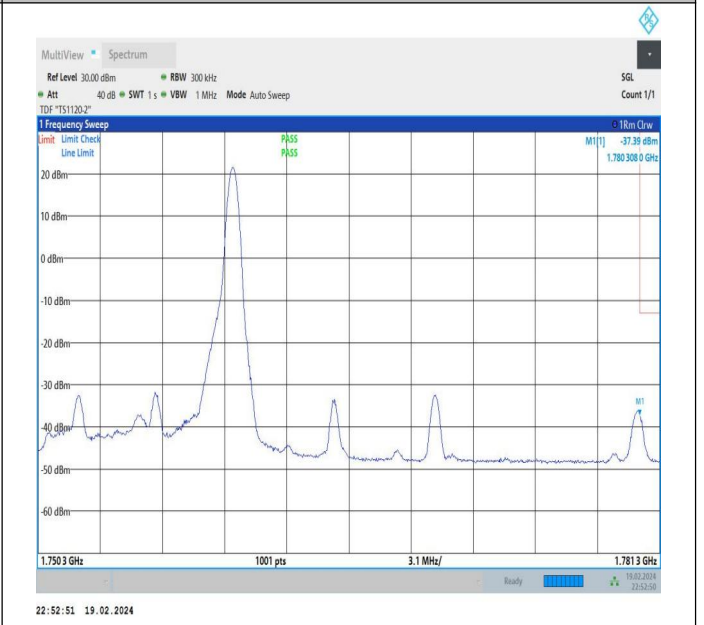

10MHz-20MHz_QPSK@QPSK-QPSK@QPSK_132428-132572_72_1RB#49@50RB#0-0RB#0@100RB#0