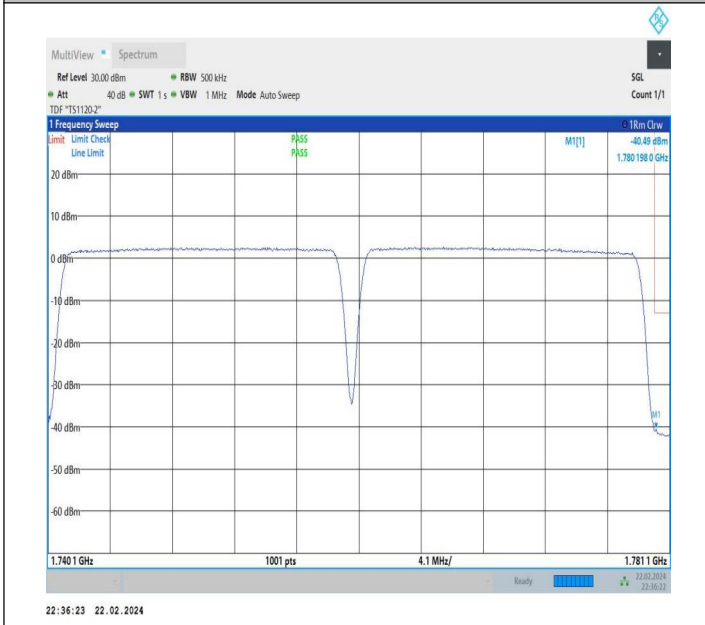

20MHz-20MHz_QPSK@QPSK-QPSK@QPSK_132374-132572
_100RB#0@100RB#0-100RB#0@100RB#0