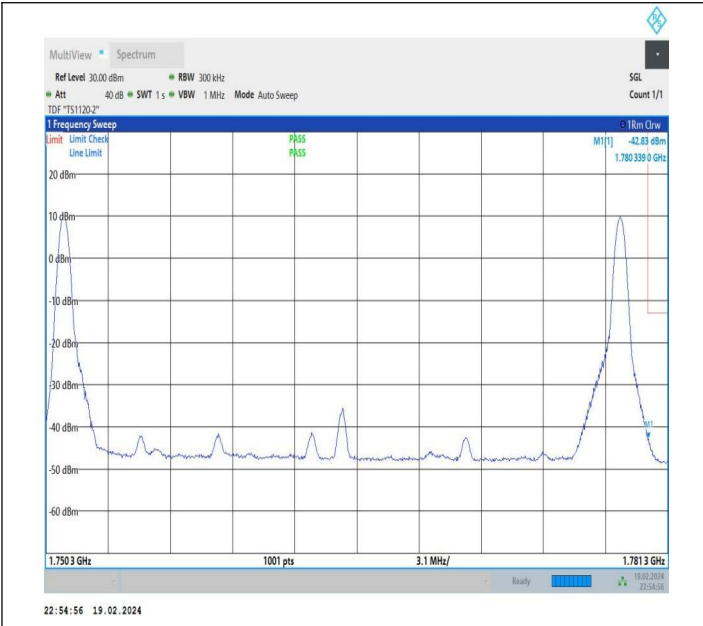

10MHz-20MHz_QPSK@QPSK-QPSK@QPSK_132428-132572
_1RB#0@50RB#0-1RB#99@100RB#0