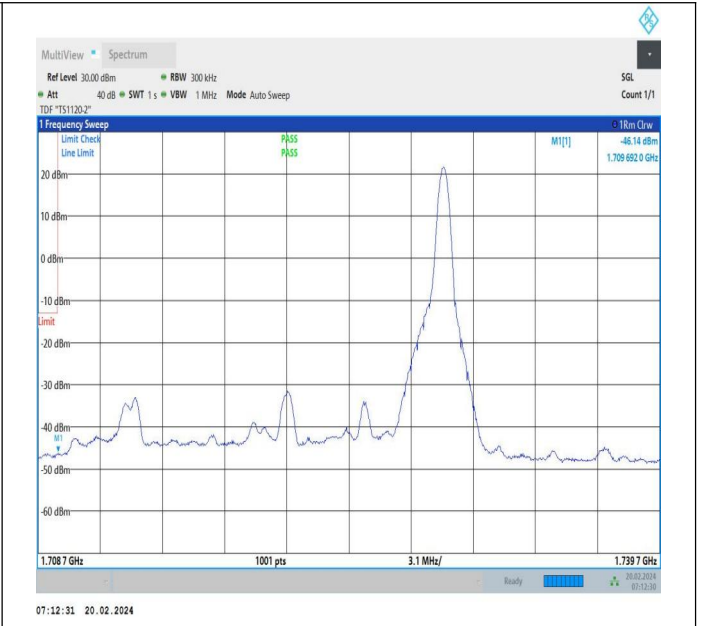

20MHz-10MHz_QPSK@QPSK-QPSK@QPSK_132072-132216_16_1RB#99@100RB#0-0RB#0@50RB#0