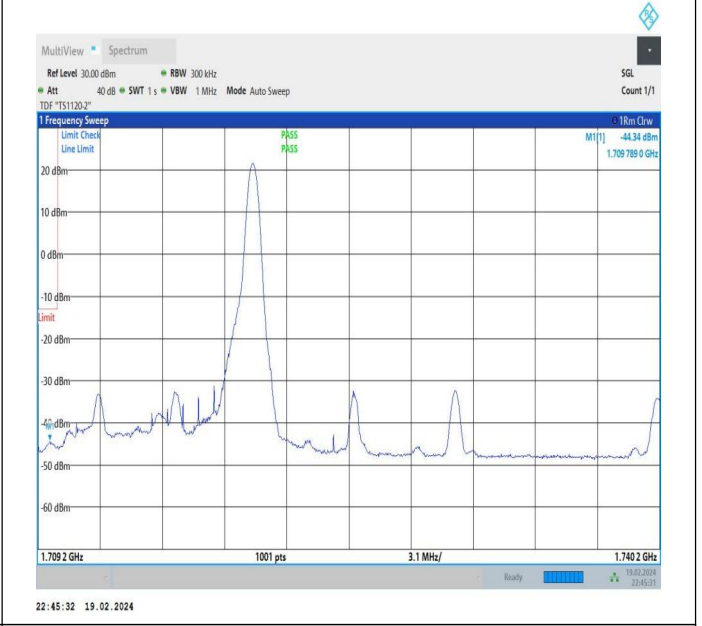

10MHz-20MHz_QPSK@QPSK-QPSK@QPSK_132027-132171_71_1RB#49@50RB#0-0RB#0@100RB#0