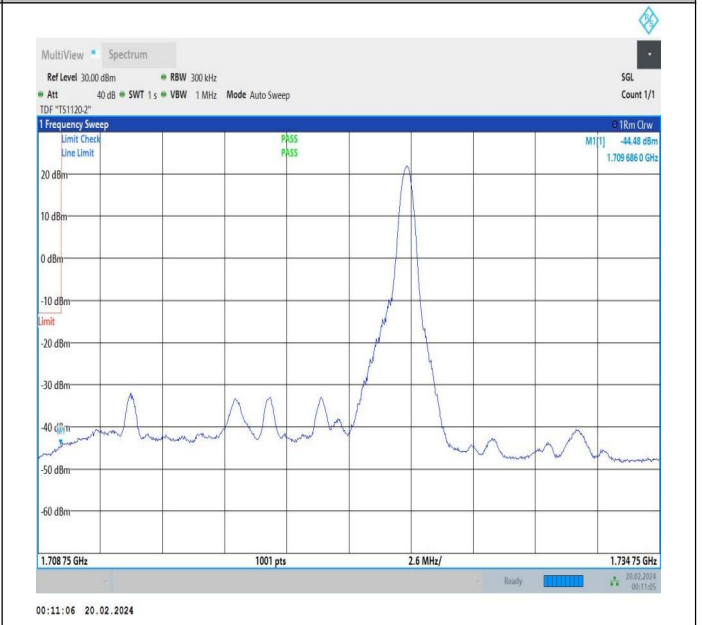

15MHz-10MHz_QPSK@QPSK-QPSK@QPSK_132047-132167
67_1RB#74@75RB#0-0RB#0@50RB#0