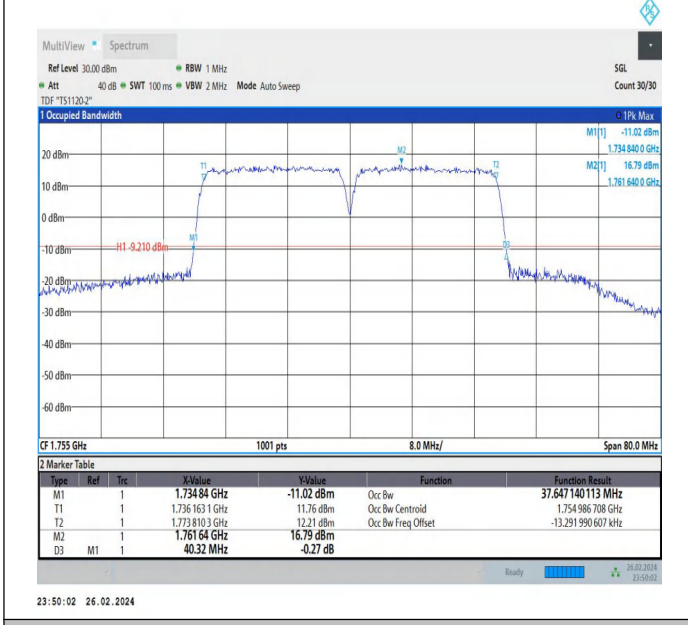

66-66-20MHz-20MHz-64QAM-64QAM-132323-132521-100RB#0-100RB#0-PASS