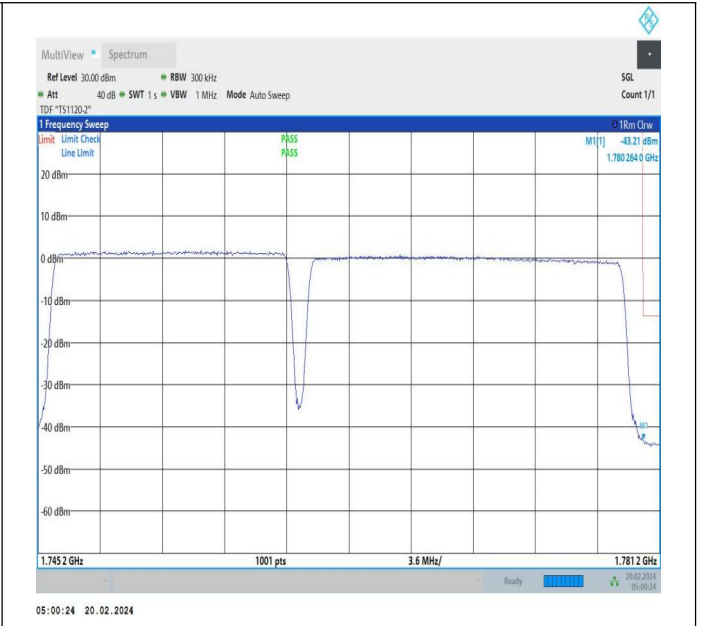

15MHz-20MHz_QPSK@QPSK-QPSK@QPSK_132401-132572_72_75RB#0@75RB#0-100RB#0@100RB#0