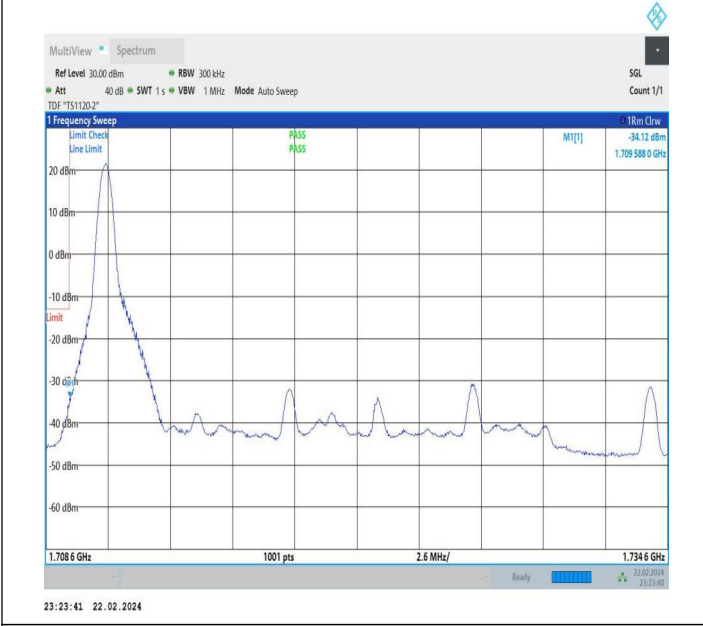

20MHz-5MHz_QPSK@QPSK-QPSK@QPSK_132072-132189_1RB#0@100RB#0-0RB#0@25RB#0