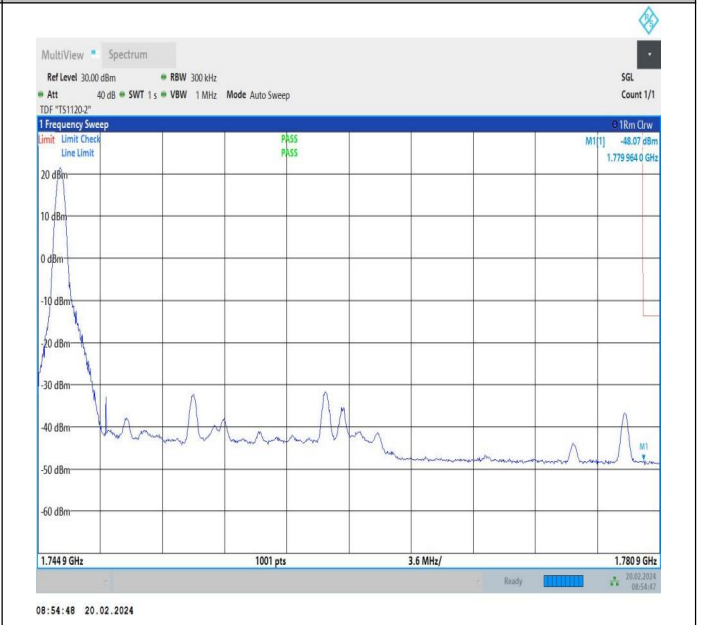

20MHz-15MHz_QPSK@QPSK-QPSK@QPSK_132423-132594_94_1RB#0@100RB#0-0RB#0@75RB#0