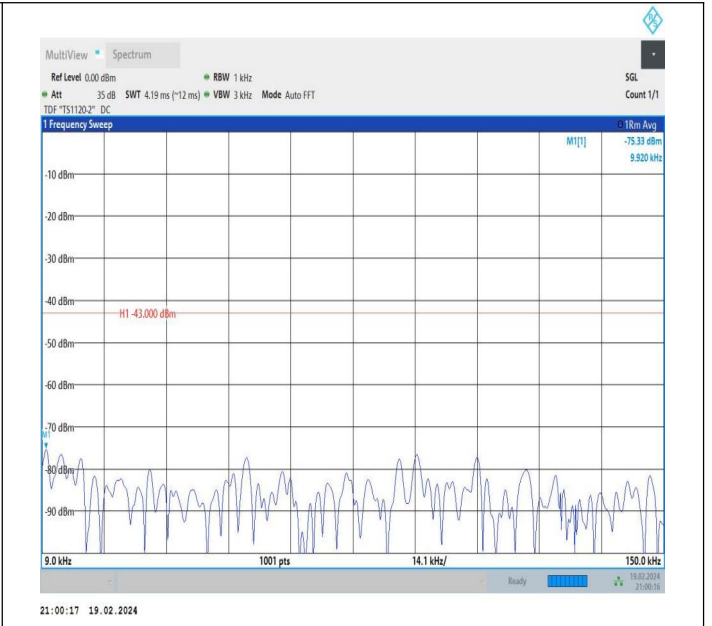

66-66-5MHz-20MHz-QPSK-QPSK-132027-132171-1RB#24-0
RB#0-0.009~0.15MHz-PASS