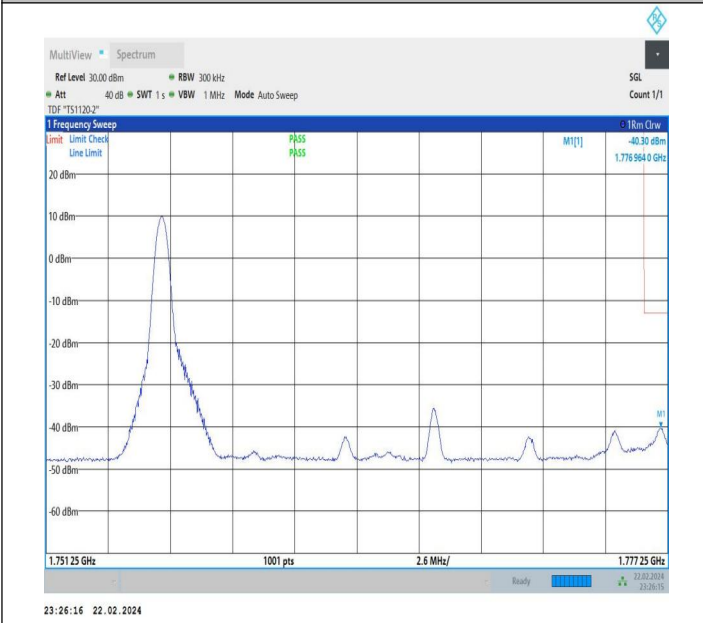

20MHz-5MHz_QPSK@QPSK-QPSK@QPSK_132522-132572_1RB#0@100RB#0-1RB#24@25RB#0