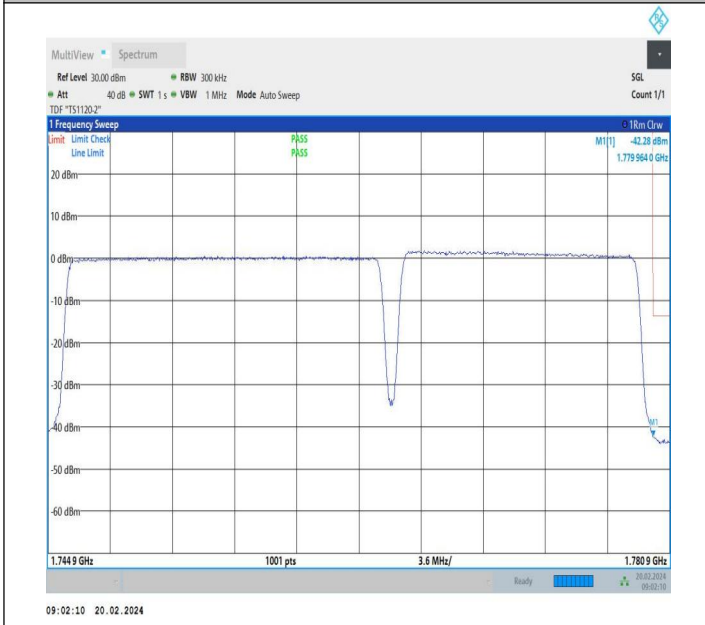

20MHz-15MHz_QPSK@QPSK-QPSK@QPSK_132423-132594_100RB#0@100RB#0-75RB#0@75RB#0