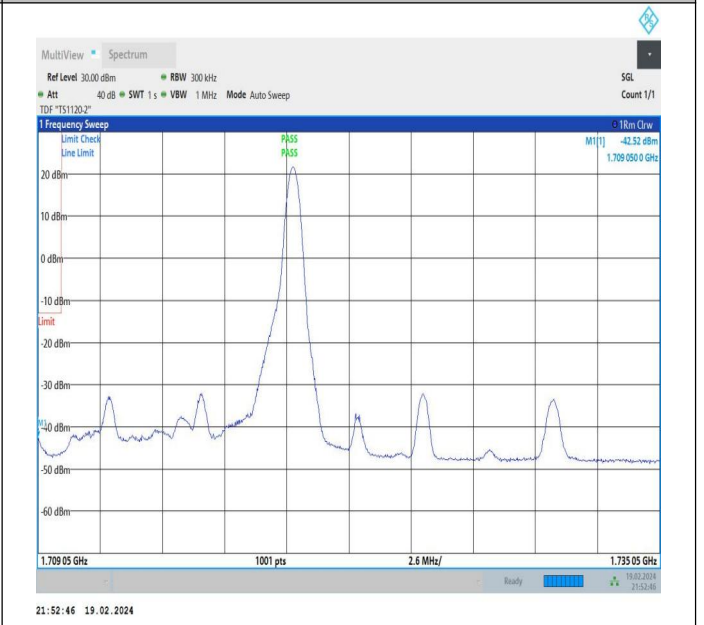

10MHz-15MHz_QPSK@QPSK-QPSK@QPSK_132025-132145_45_1RB#49@50RB#0-0RB#0@75RB#0