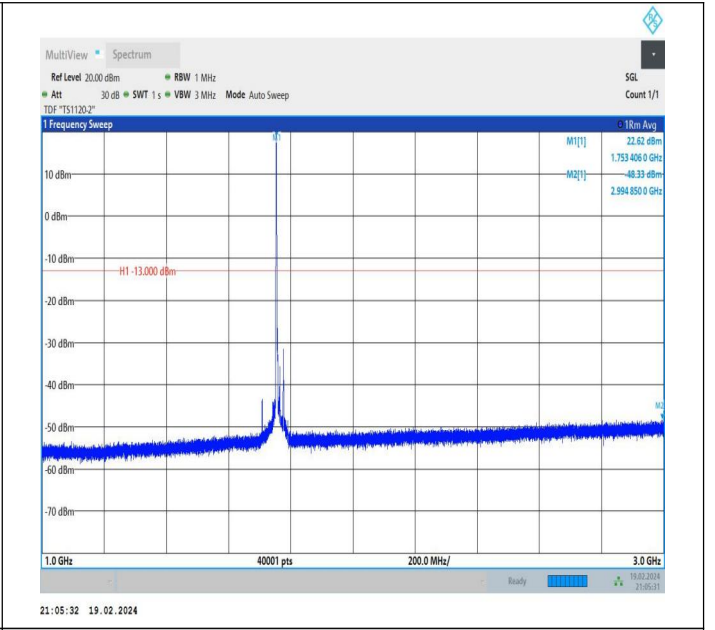

66-66-5MHz-20MHz-QPSK-QPSK-132428-132572-1RB#0-0R
B#0-1000~3000MHz-PASS