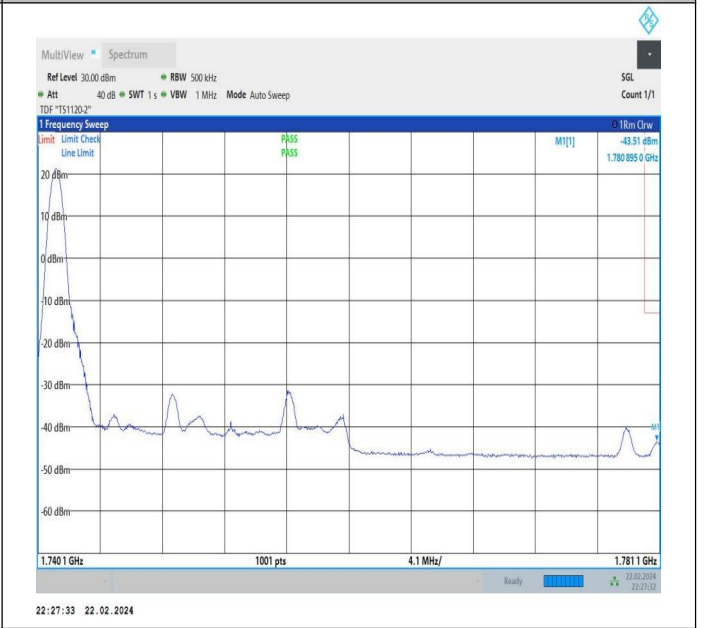

20MHz-20MHz_QPSK@QPSK-QPSK@QPSK_132374-1325
72_1RB#0@100RB#0-0RB#0@100RB#0