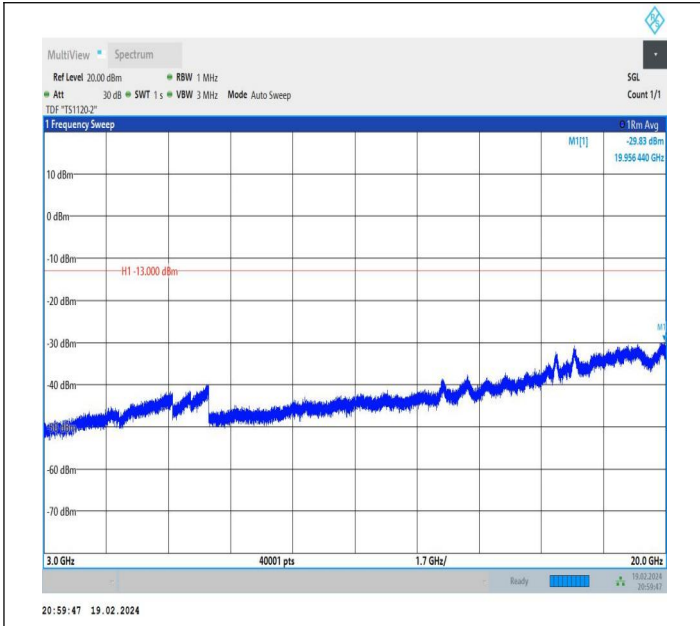

66-66-5MHz-20MHz-QPSK-QPSK-132027-132171-1RB#0-0R
B#0-3000~20000MHz-PASS