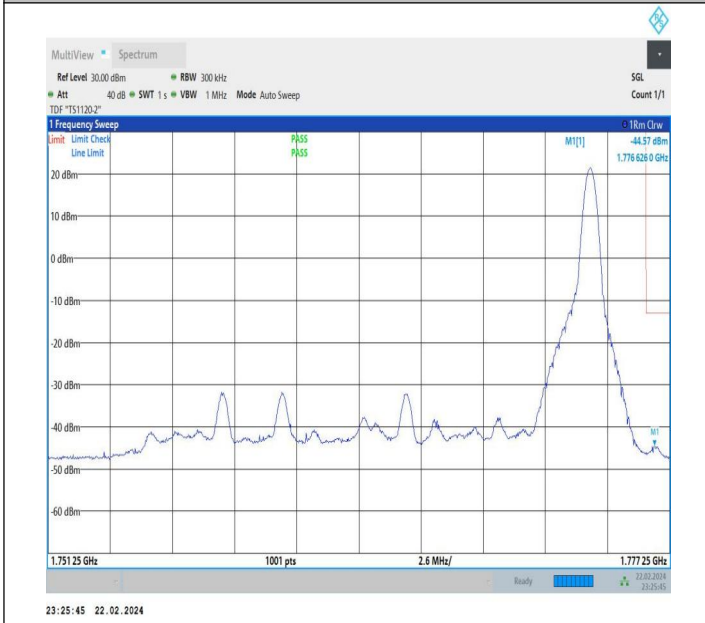

20MHz-5MHz_QPSK@QPSK-QPSK@QPSK_132522-132572_1RB#99@100RB#0-0RB#0@25RB#0