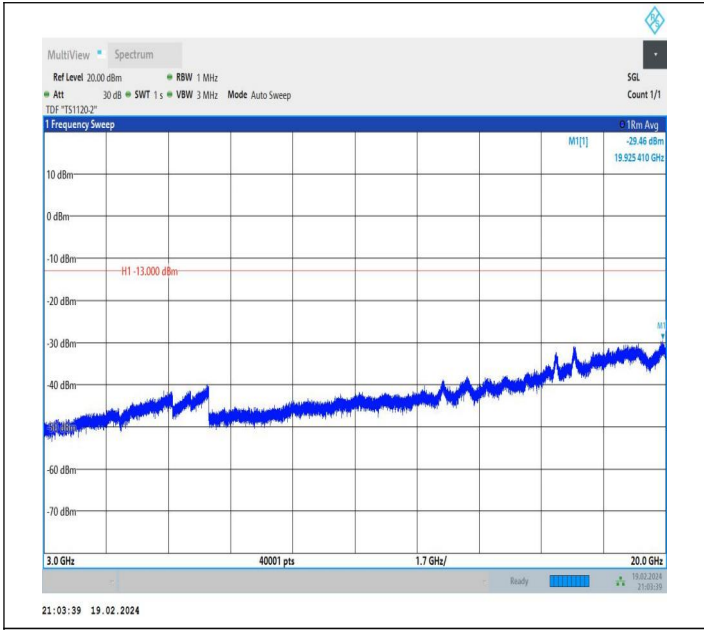

66-66-5MHz-20MHz-QPSK-QPSK-132328-132472-1RB#24-0
RB#0-3000~20000MHz-PASS