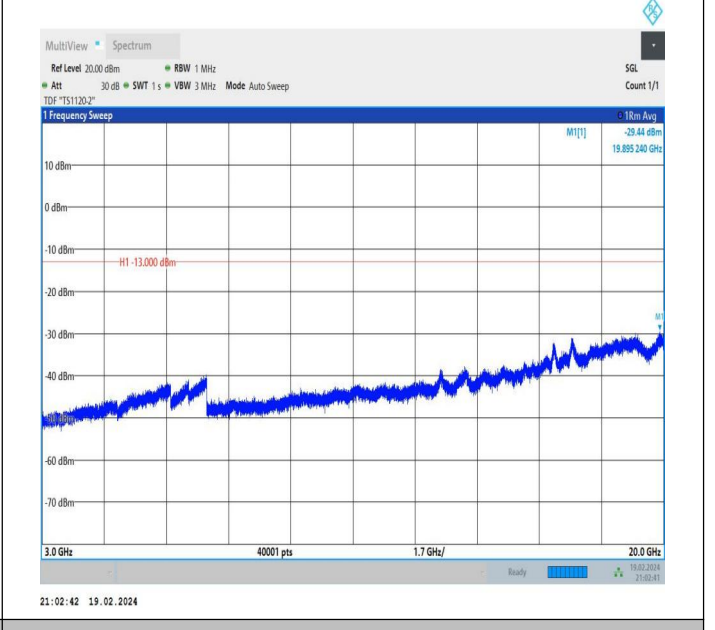

66-66-5MHz-20MHz-QPSK-QPSK-132328-132472-1RB#0-0R
B#0-3000~20000MHz-PASS