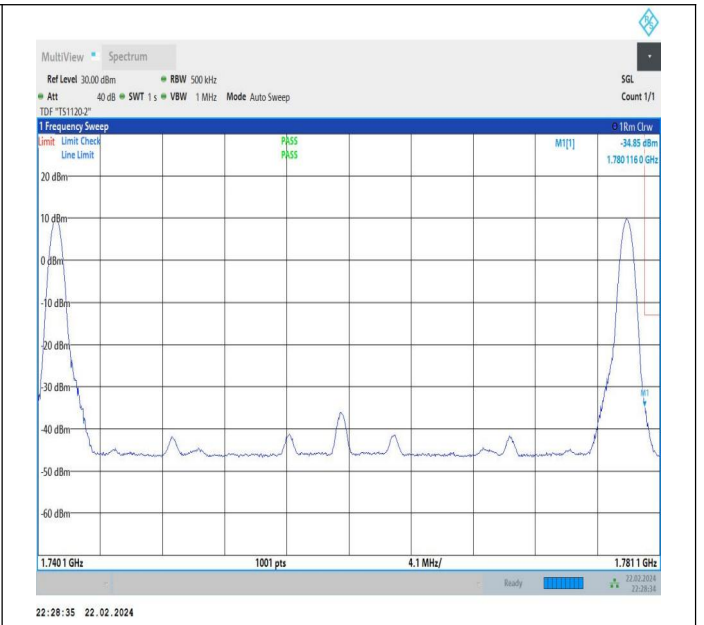

20MHz-20MHz_QPSK@QPSK-QPSK@QPSK_132374-1325
72_1RB#0@100RB#0-1RB#99@100RB#0