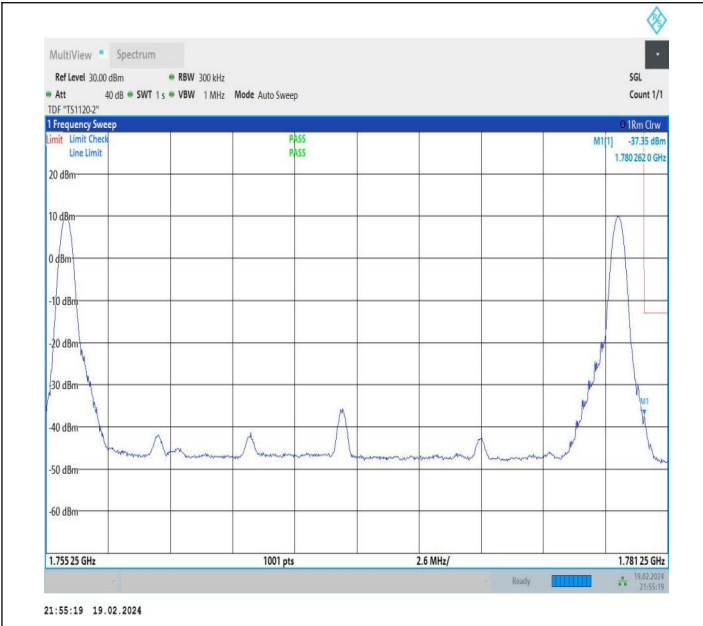

10MHz-15MHz_QPSK@QPSK-QPSK@QPSK_132477-132597_1RB#0@50RB#0-1RB#74@75RB#0