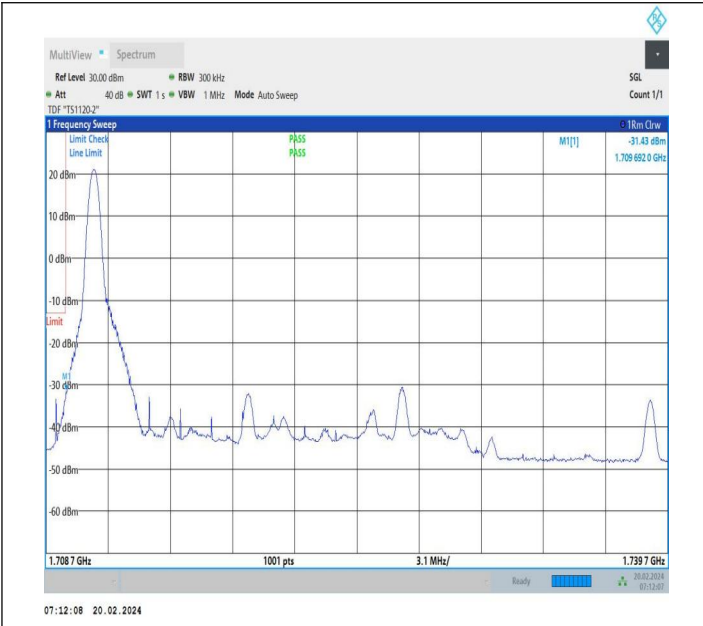

20MHz-10MHz_QPSK@QPSK-QPSK@QPSK_132072-132216_1RB#0@100RB#0-0RB#0@50RB#0