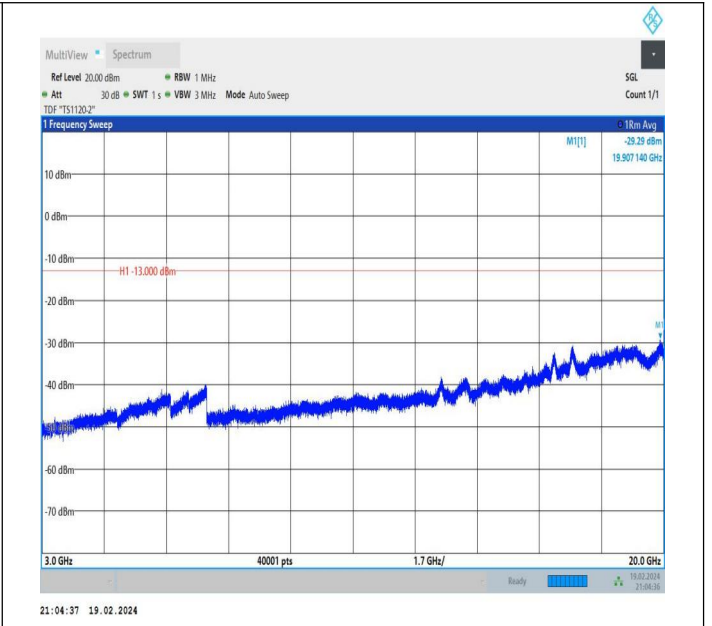

66-66-5MHz-20MHz-QPSK-QPSK-132328-132472-1RB#0-1R
B#99-3000~20000MHz-PASS