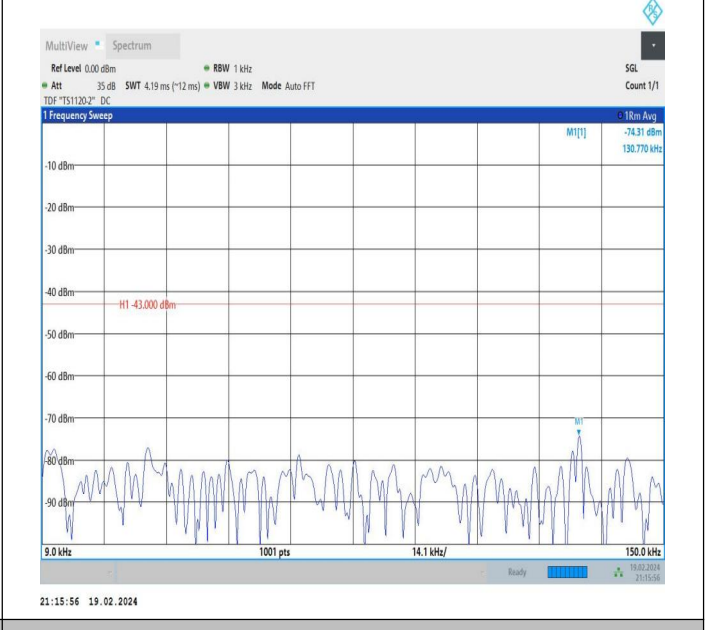

66-66-5MHz-20MHz-QPSK-QPSK-132428-132572-1RB#24-0
RB#0-0.009~0.15MHz-PASS