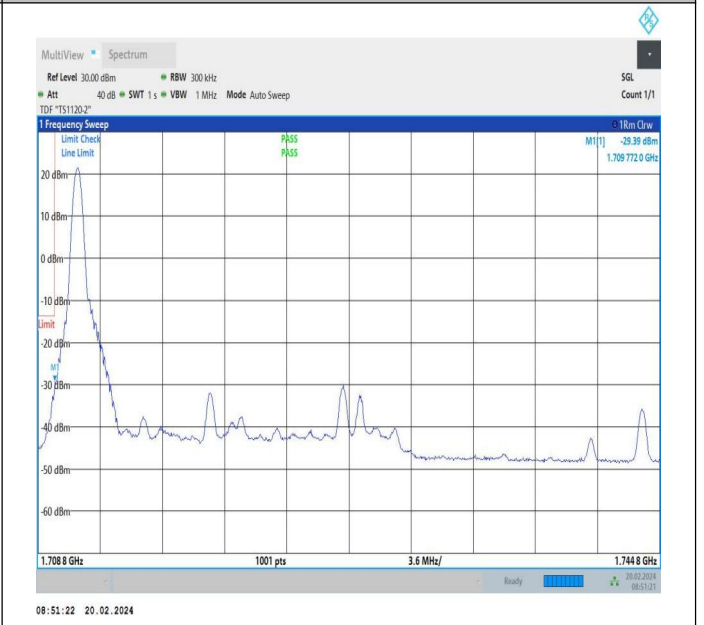

20MHz-15MHz_QPSK@QPSK-QPSK@QPSK_132072-132243_1RB#0@100RB#0-0RB#0@75RB#0