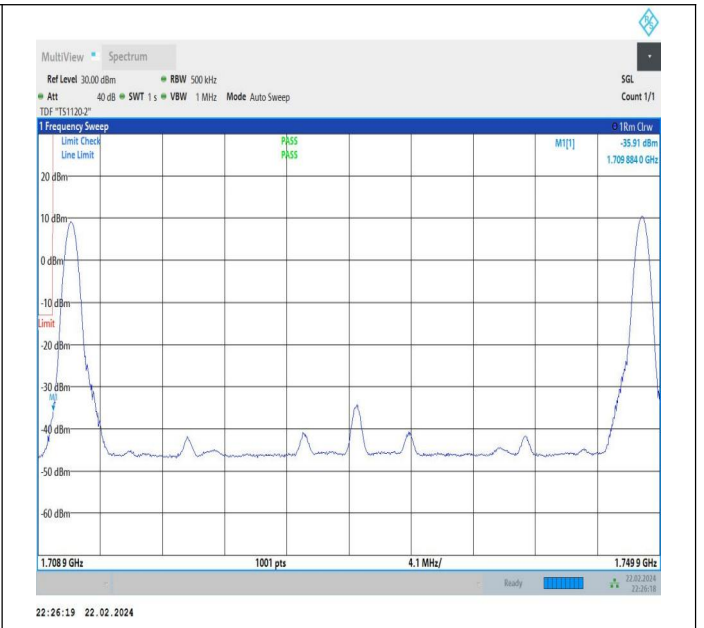

20MHz-20MHz_QPSK@QPSK-QPSK@QPSK_132072-1322
70_1RB#0@100RB#0-1RB#99@100RB#0