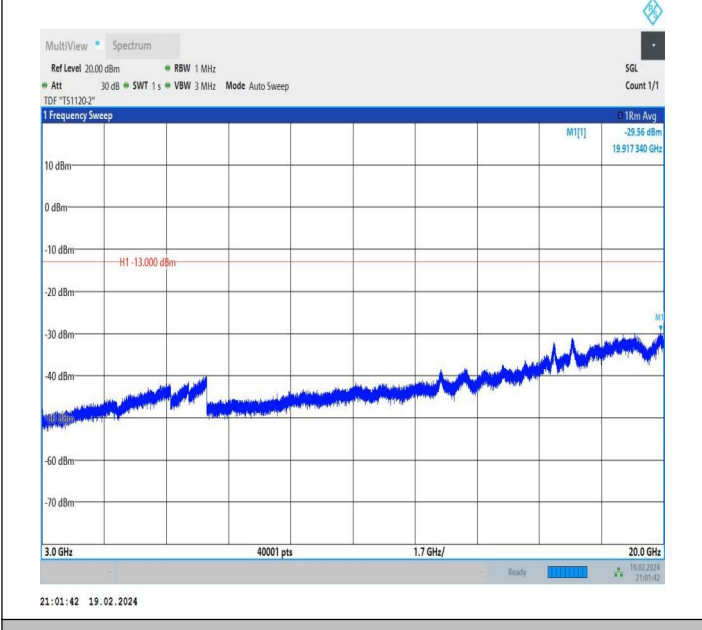

66-66-5MHz-20MHz-QPSK-QPSK-132027-132171-1RB#0-1R
B#99-3000~20000MHz-PASS