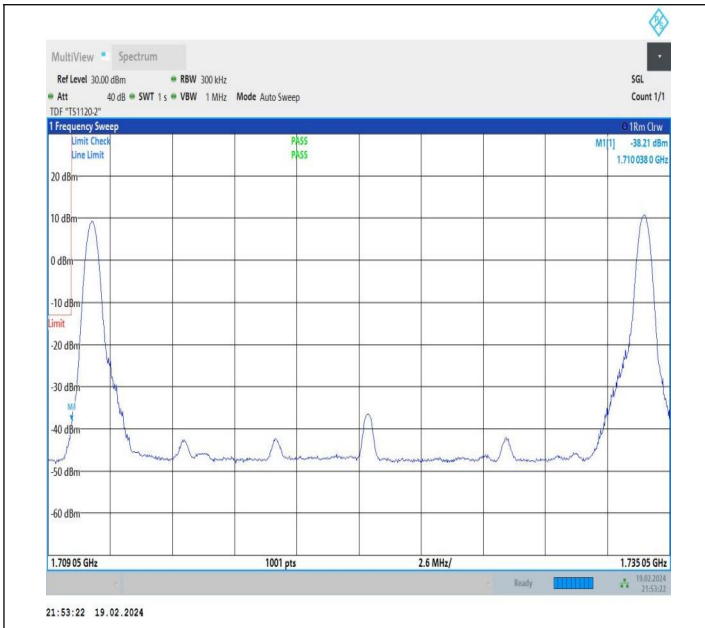

10MHz-15MHz_QPSK@QPSK-QPSK@QPSK_132025-132145
_1RB#0@50RB#0-1RB#74@75RB#0