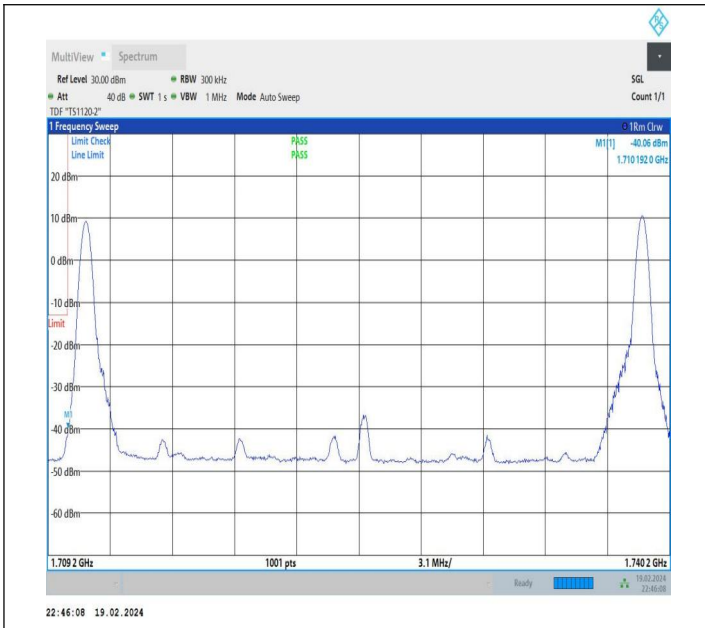

10MHz-20MHz_QPSK@QPSK-QPSK@QPSK_132027-132171_1RB#0@50RB#0-1RB#99@100RB#0