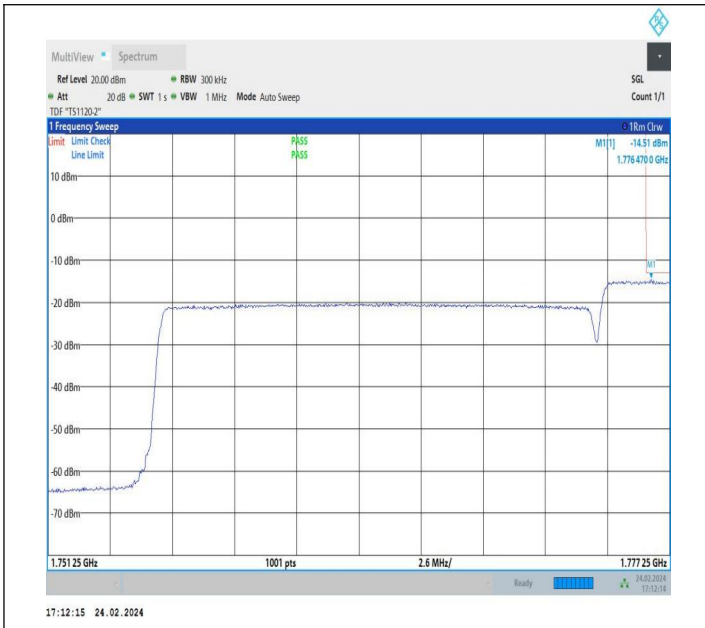

20MHz-5MHz_QPSK@QPSK-QPSK@QPSK_132522-132572_100RB#0@100RB#0-25RB#0@25RB#0