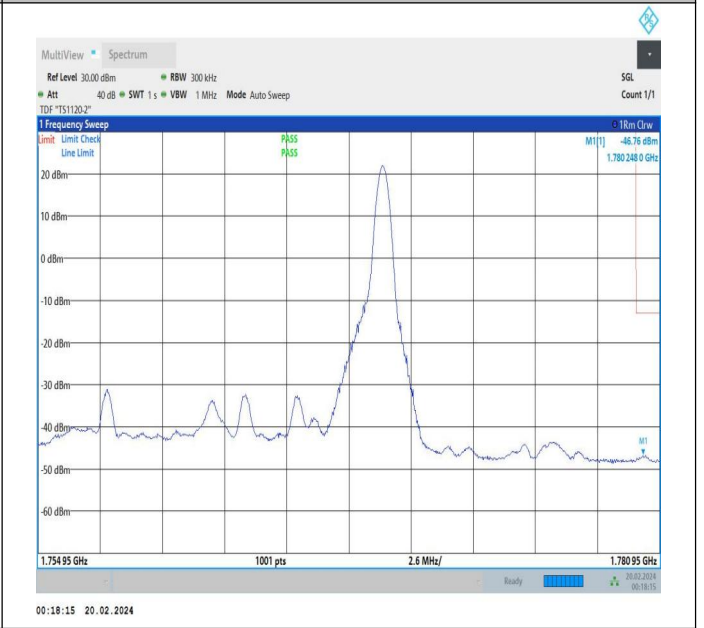

15MHz-10MHz_QPSK@QPSK-QPSK@QPSK_132499-132619
19_1RB#74@75RB#0-0RB#0@50RB#0