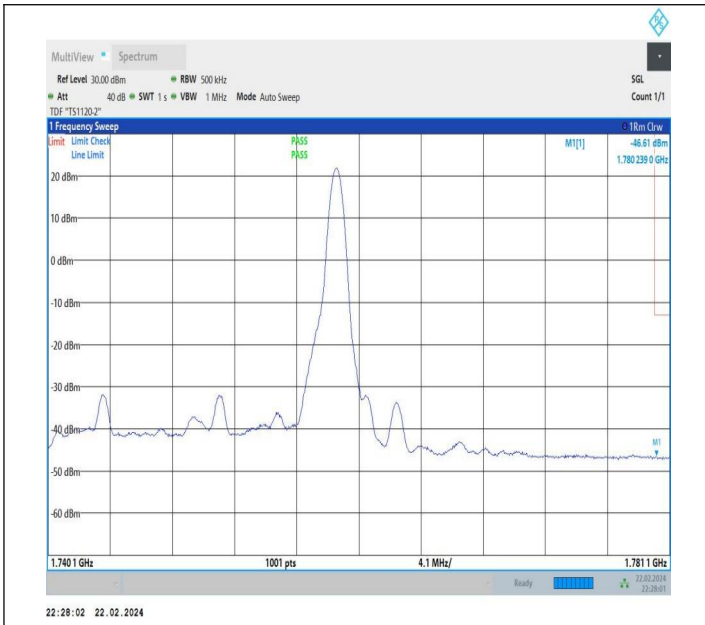

20MHz-20MHz_QPSK@QPSK-QPSK@QPSK_132374-132572
_1RB#99@100RB#0-0RB#0@100RB#0