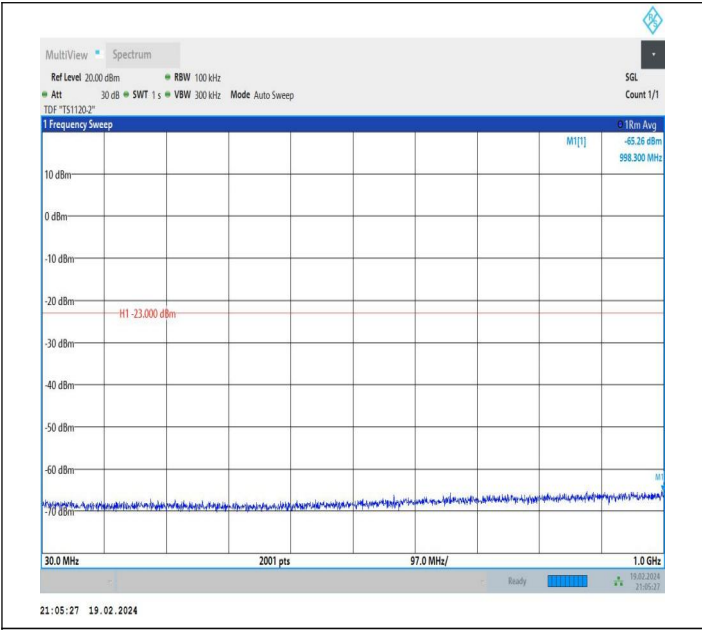

66-66-5MHz-20MHz-QPSK-QPSK-132428-132572-1RB#0-0R
B#0-30~100MHz-PASS