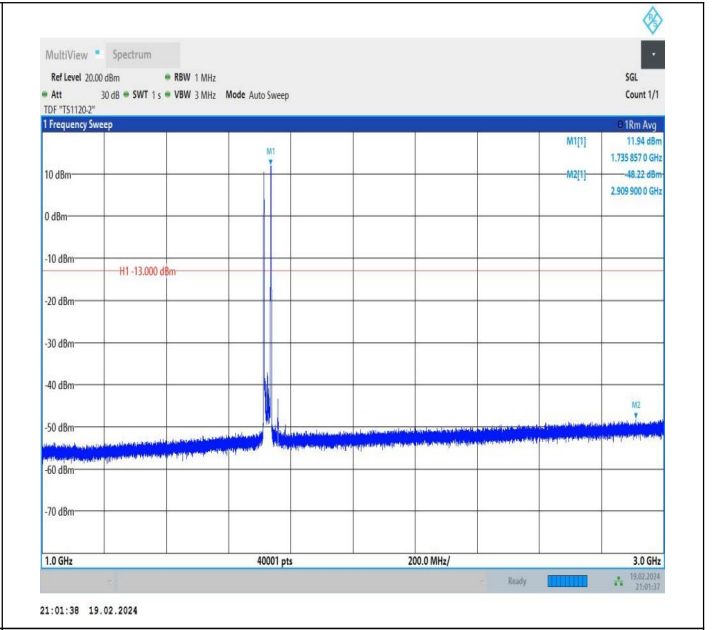

66-66-5MHz-20MHz-QPSK-QPSK-132027-132171-1RB#0-1R
B#99-1000~3000MHz-PASS