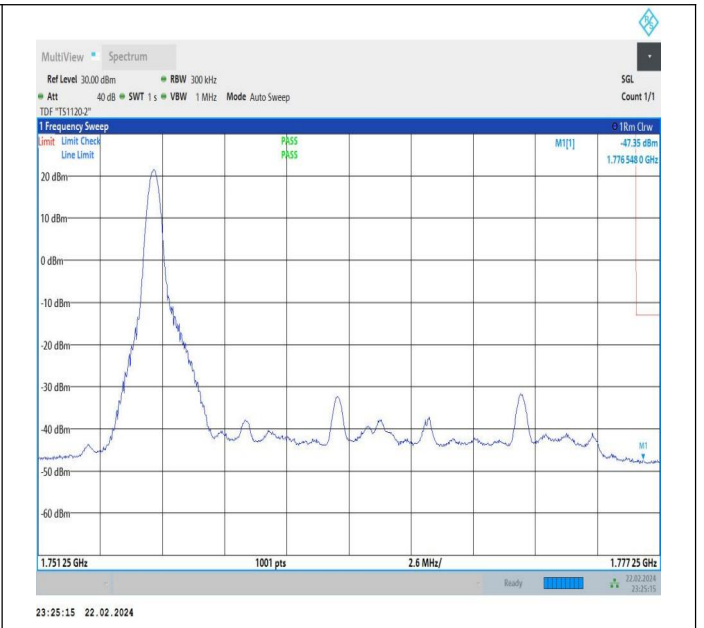

20MHz-5MHz_QPSK@QPSK-QPSK@QPSK_132522-132572_2_1RB#0@100RB#0-0RB#0@25RB#0