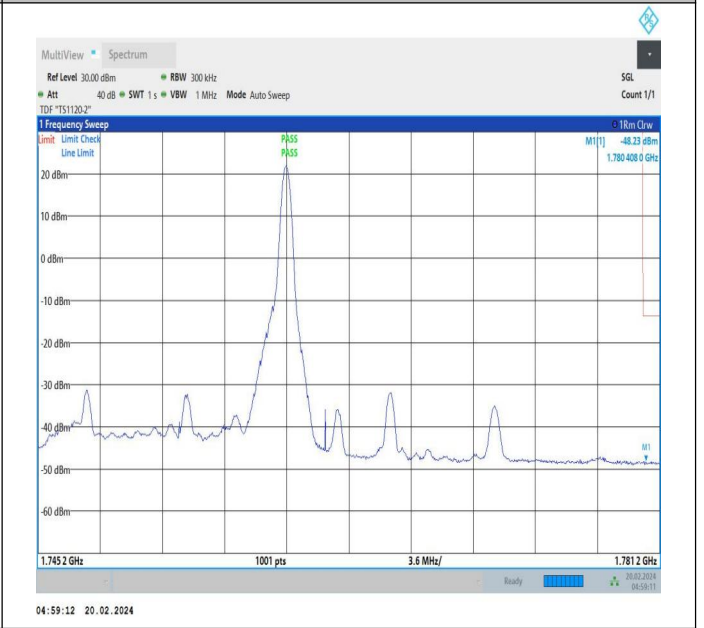

15MHz-20MHz_QPSK@QPSK-QPSK@QPSK_132401-132572_72_1RB#74@75RB#0-0RB#0@100RB#0