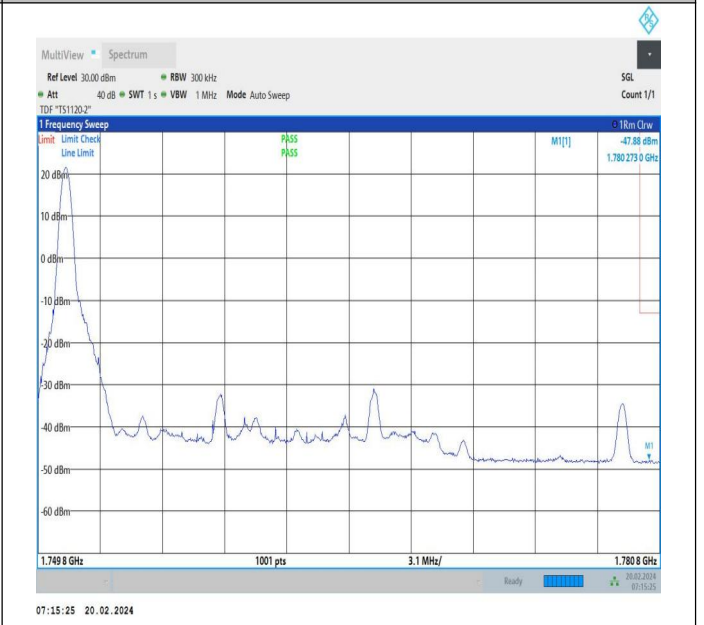

20MHz-10MHz_QPSK@QPSK-QPSK@QPSK_132473-132617_17_1RB#0@100RB#0-0RB#0@50RB#0