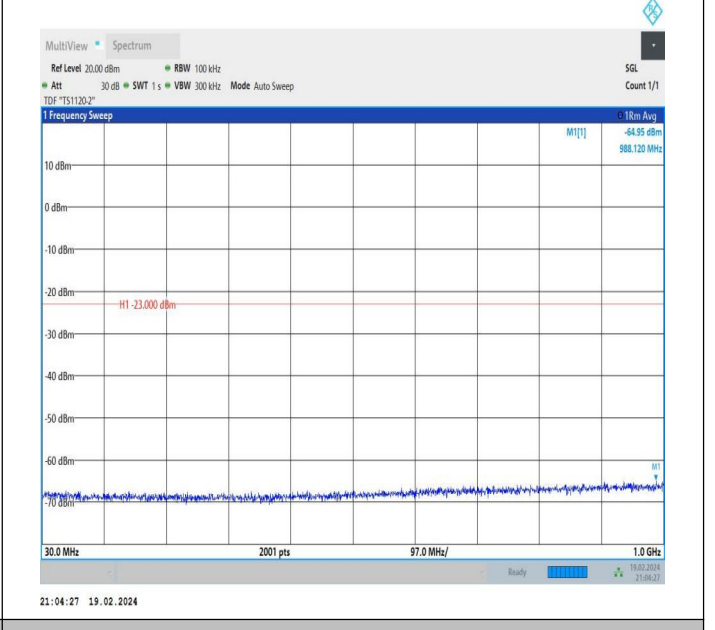

66-66-5MHz-20MHz-QPSK-QPSK-132328-132472-1RB#0-1R
B#99-30~1000MHz-PASS