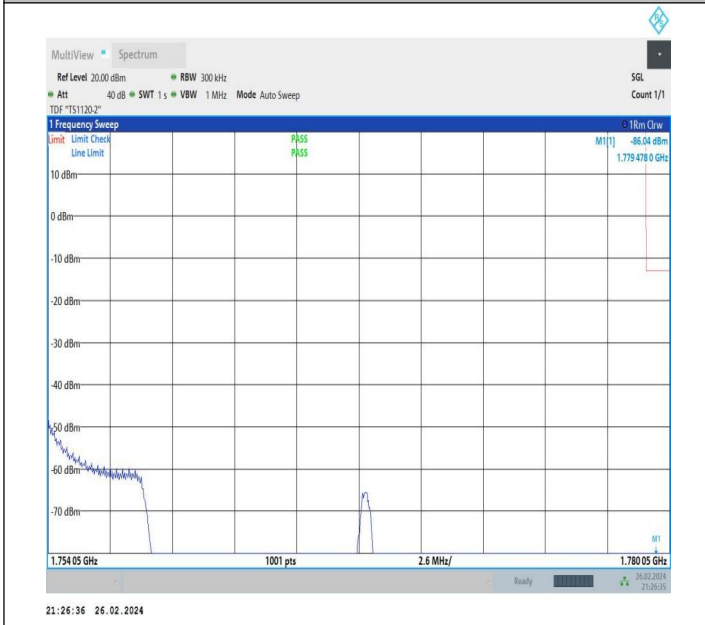

5MHz-20MHz_QPSK@QPSK-QPSK@QPSK_132428-132572_1RB#0@25RB#0-0RB#0@100RB#0