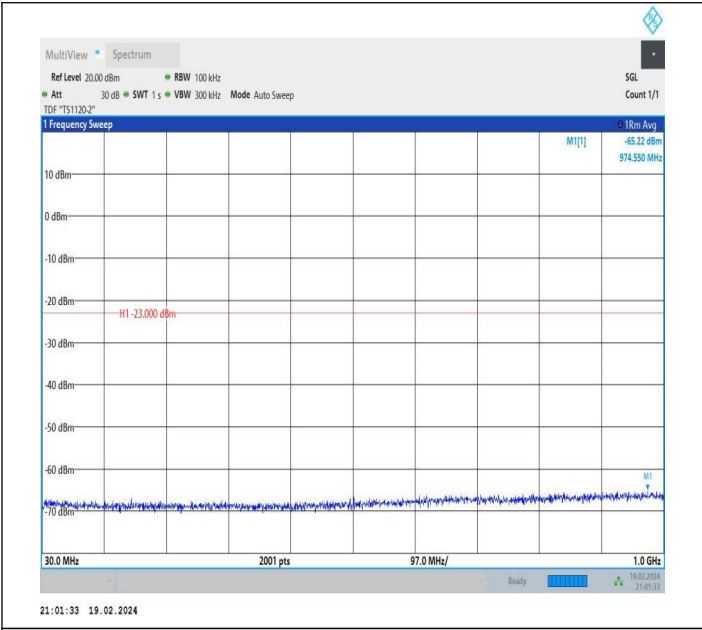

66-66-5MHz-20MHz-QPSK-QPSK-132027-132171-1RB#0-1R
B#99-30~1000MHz-PASS