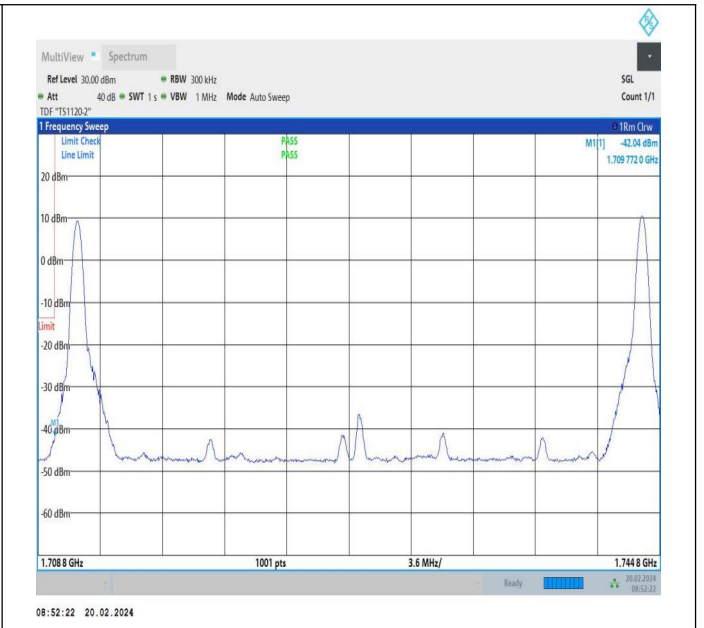

20MHz-15MHz_QPSK@QPSK-QPSK@QPSK_132072-132243_43_1RB#0@100RB#0-1RB#74@75RB#0