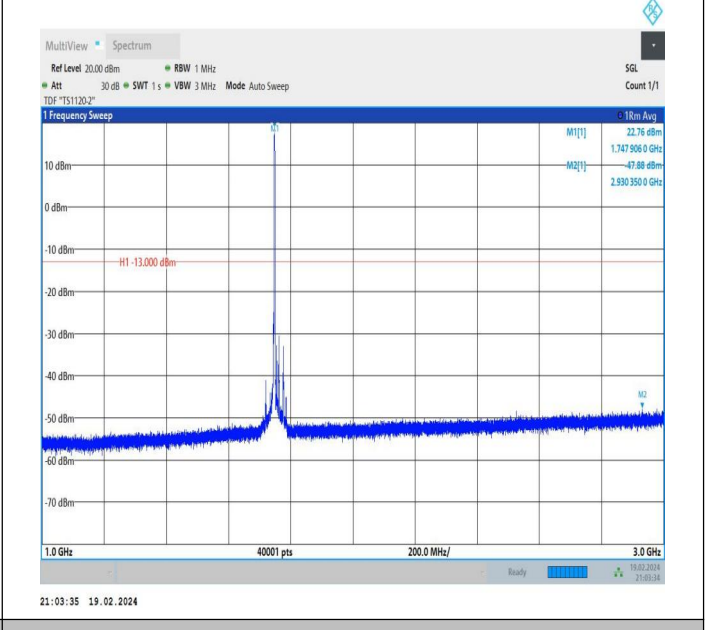

66-66-5MHz-20MHz-QPSK-QPSK-132328-132472-1RB#24-0
RB#0-1000~3000MHz-PASS