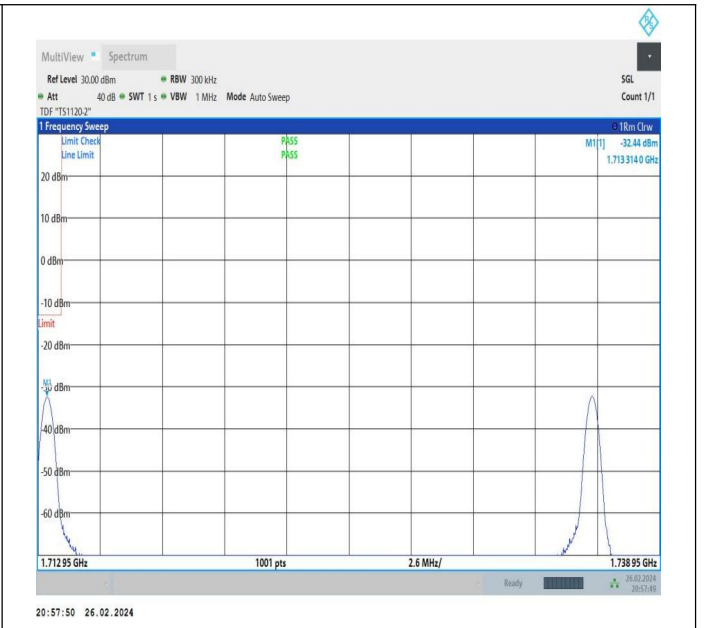

5MHz-20MHz_QPSK@QPSK-QPSK@QPSK_132027-132171_1_1RB#0@25RB#0-1RB#99@100RB#0