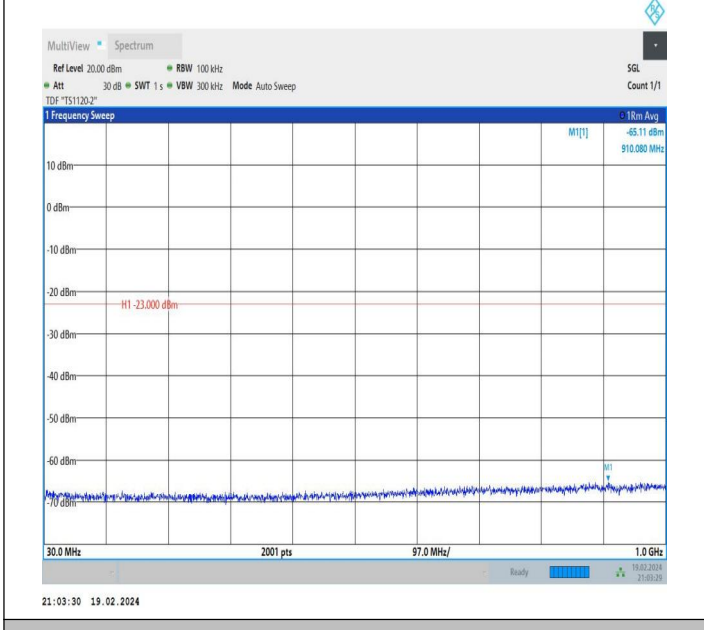

66-66-5MHz-20MHz-QPSK-QPSK-132328-132472-1RB#24-0
RB#0-30~1000MHz-PASS