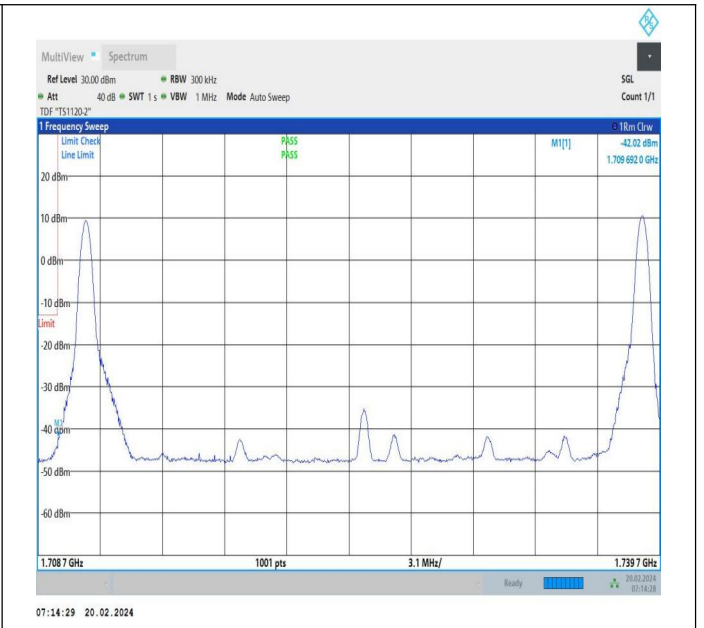

20MHz-5MHz\_QPSK@QPSK-QPSK@QPSK\_132522-132572\_1RB#0@100RB#0-1RB#24@25RB#0

20MHz-5MHz\_QPSK@QPSK-QPSK@QPSK\_132522-132572\_2\_100RB#0@100RB#0-25RB#0@25RB#0

20MHz-5MHz\_QPSK@QPSK-QPSK@QPSK\_132522-132572\_100RB#0@100RB#0-25RB#0@25RB#0