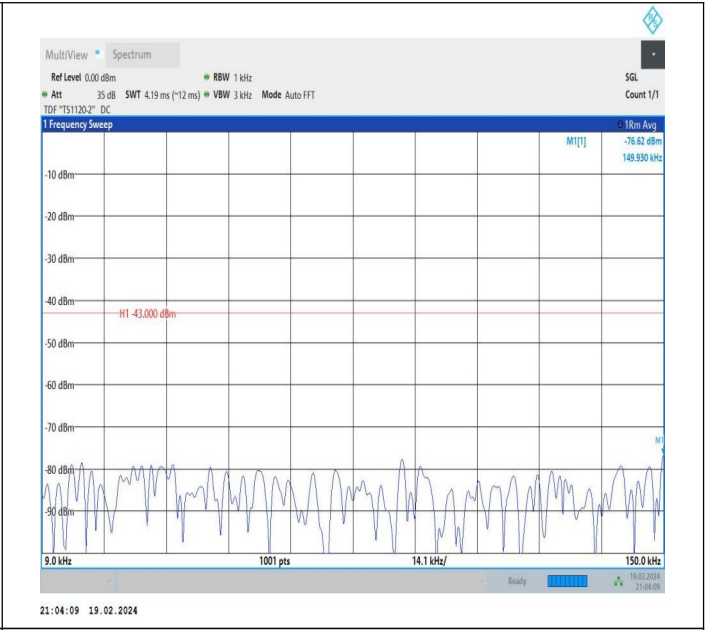

66-66-5MHz-20MHz-QPSK-QPSK-132328-132472-1RB#0-1R
B#99-0.009~0.15MHz-PASS