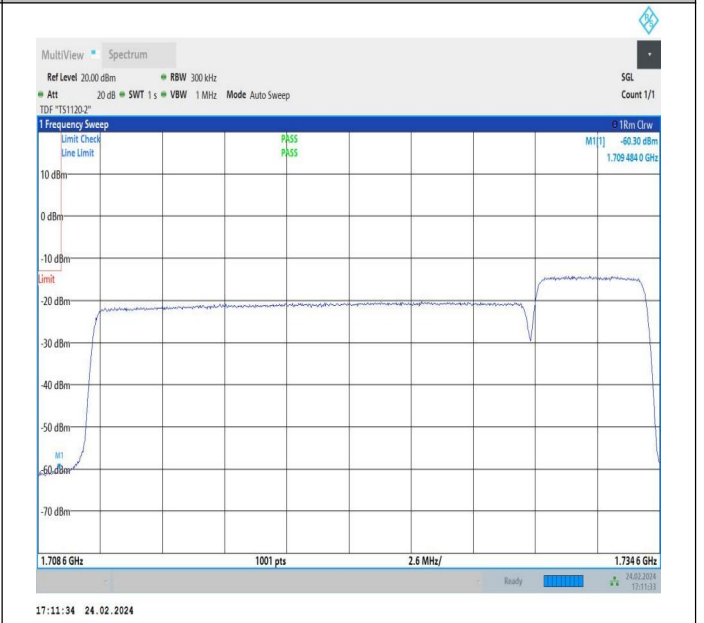

20MHz-5MHz_QPSK@QPSK-QPSK@QPSK_132072-132189_9_100RB#0@100RB#0-25RB#0@25RB#0