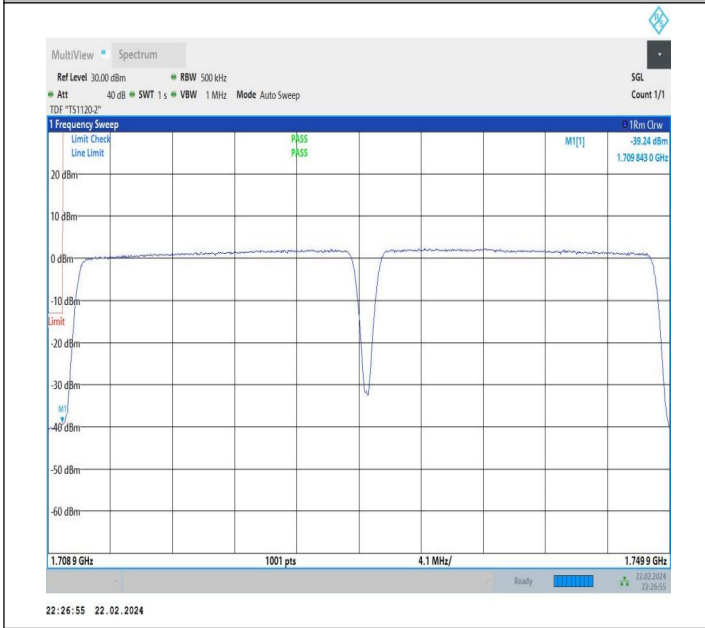

20MHz-20MHz_QPSK@QPSK-QPSK@QPSK_132072-132270
_100RB#0@100RB#0-100RB#0@100RB#0