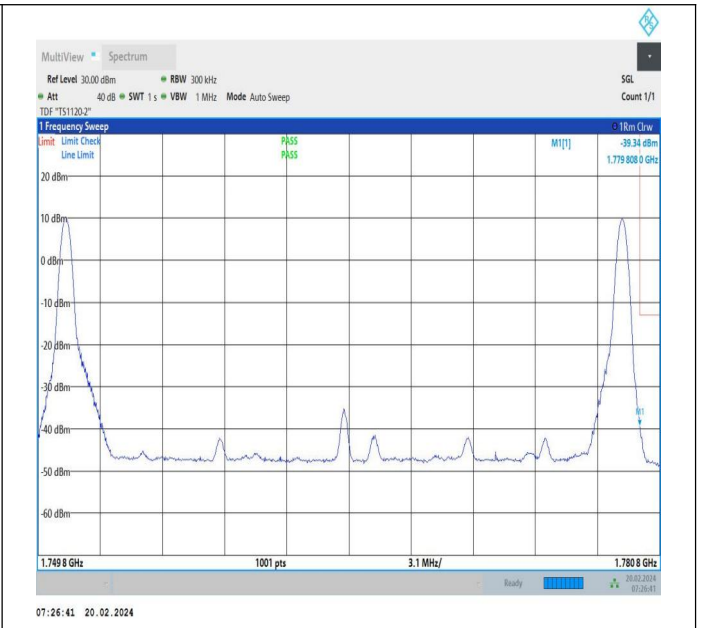

20MHz-10MHz_QPSK@QPSK-QPSK@QPSK_132473-132617_1RB#0@100RB#0-1RB#49@50RB#0