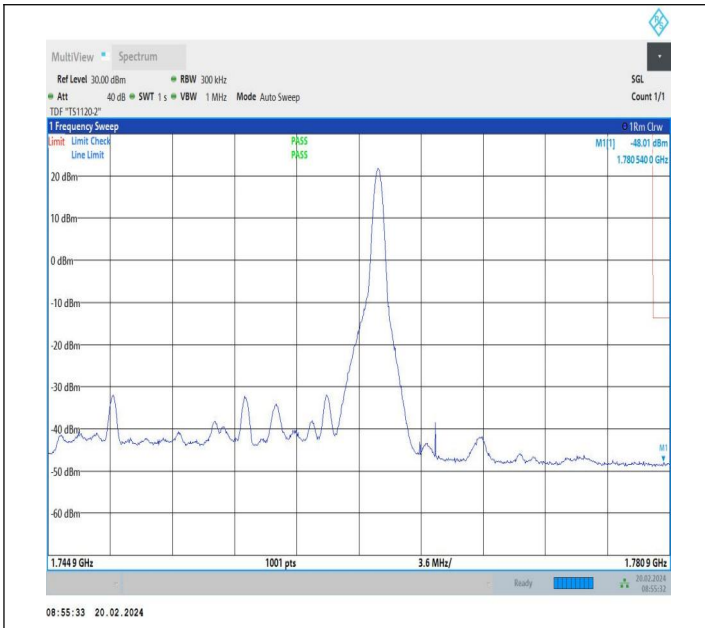

20MHz-15MHz_QPSK@QPSK-QPSK@QPSK_132423-132594_1RB#99@100RB#0-0RB#0@75RB#0