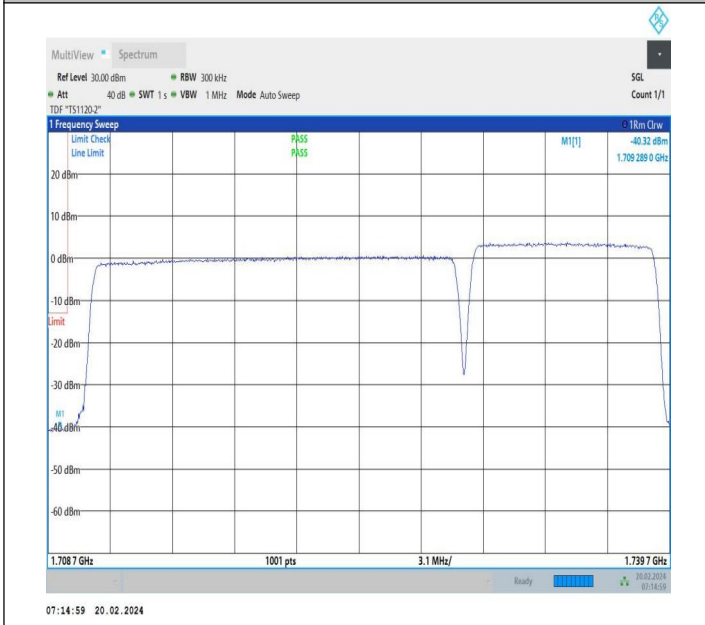

20MHz-10MHz_QPSK@QPSK-QPSK@QPSK_132072-132216_100RB#0@100RB#0-50RB#0@50RB#0