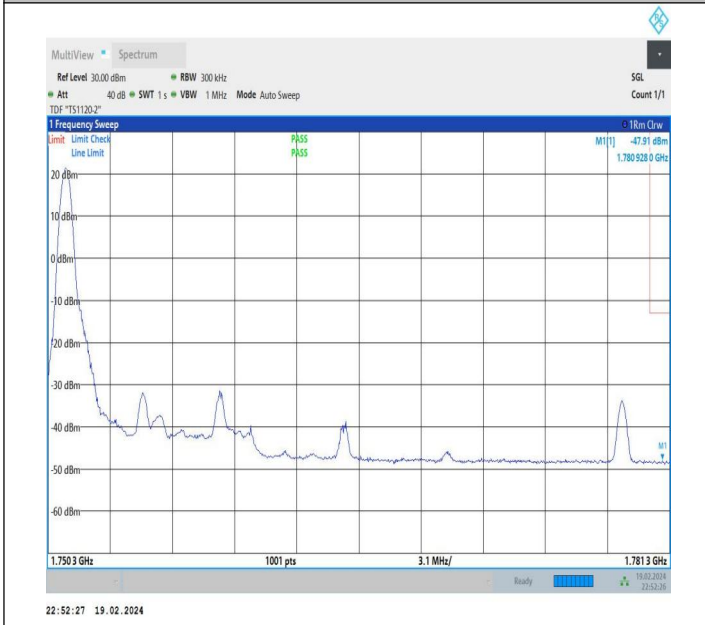

10MHz-20MHz_QPSK@QPSK-QPSK@QPSK_132428-132572_1RB#0@50RB#0-0RB#0@100RB#0