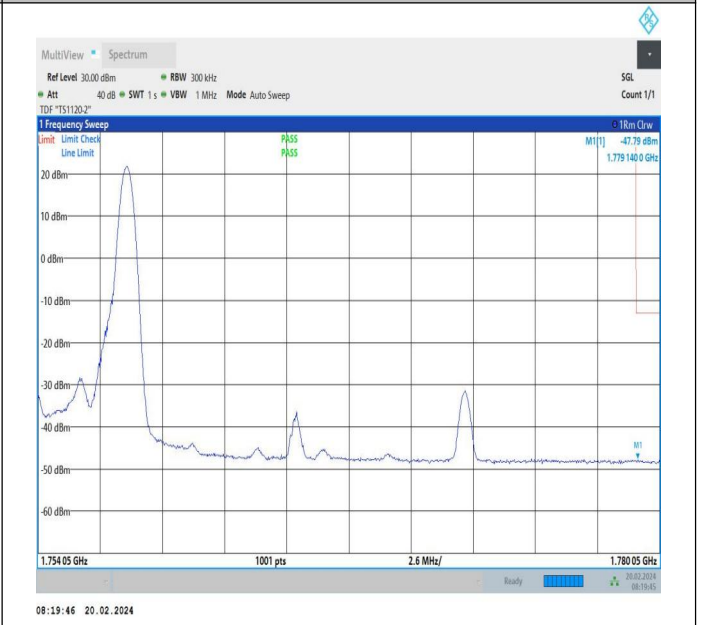

## Test Graphs

5MHz-20MHz\_QPSK@QPSK-QPSK@QPSK\_132027-132171\_25RB#0@25RB#0-100RB#0@100RB#0

5MHz-20MHz\_QPSK@QPSK-QPSK@QPSK\_132027-132171\_1\_1RB#0@25RB#0-1RB#99@100RB#0

10MHz-15MHz\_QPSK@QPSK-QPSK@QPSK\_132025-132145\_1RB#0@50RB#0-0RB#0@75RB#0