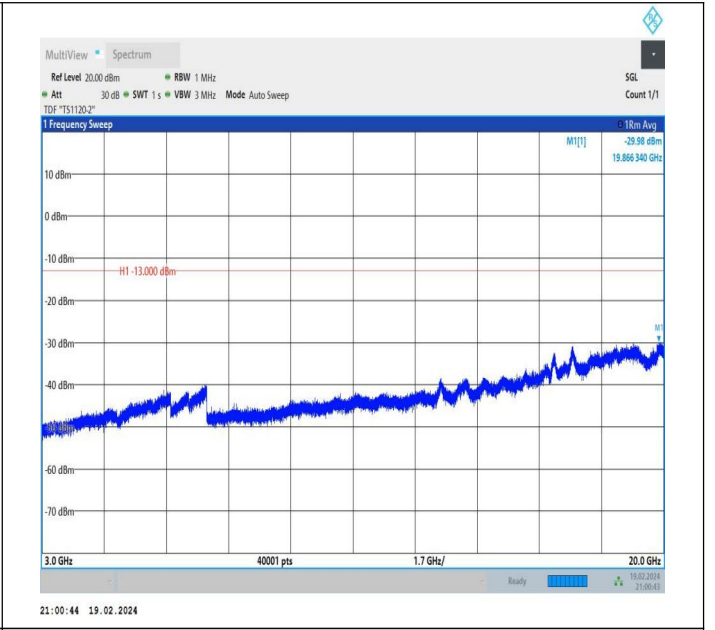

66-66-5MHz-20MHz-QPSK-QPSK-132027-132171-1RB#24-0  
 RB#0-0.15~30MHz-PASS

66-66-5MHz-20MHz-QPSK-QPSK-132027-132171-1RB#24-0  
 RB#0-30~1000MHz-PASS

66-66-5MHz-20MHz-QPSK-QPSK-132027-132171-1RB#24-0  
 RB#0-1000~3000MHz-PASS