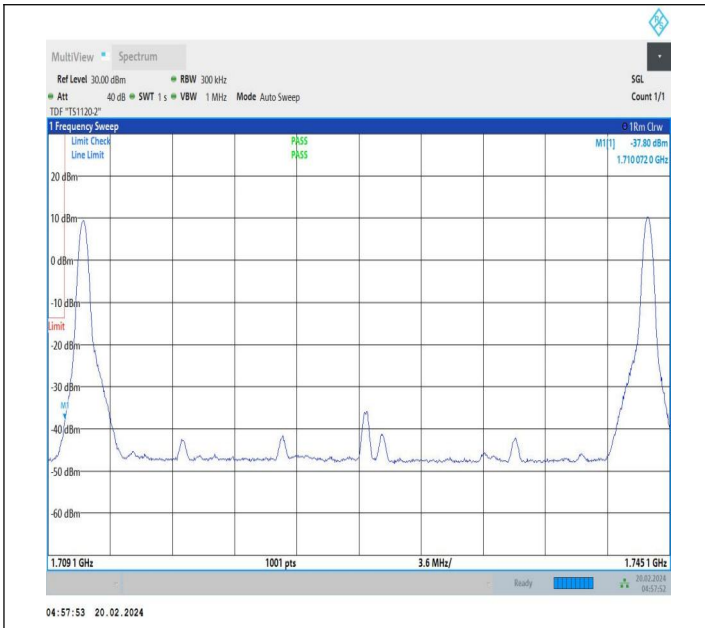

15MHz-20MHz_QPSK@QPSK-QPSK@QPSK_132050-132221_1RB#0@75RB#0-1RB#99@100RB#0