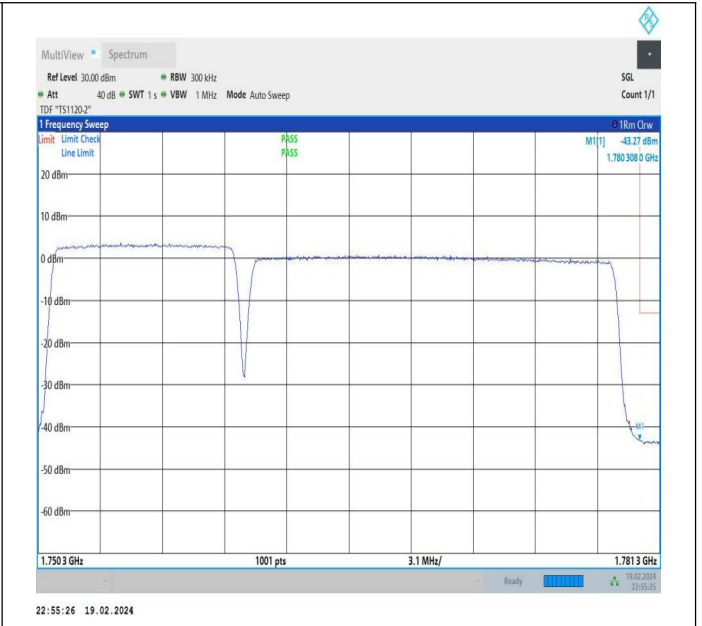

10MHz-20MHz_QPSK@QPSK-QPSK@QPSK_132428-132572
72_50RB#0@50RB#0-100RB#0@100RB#0