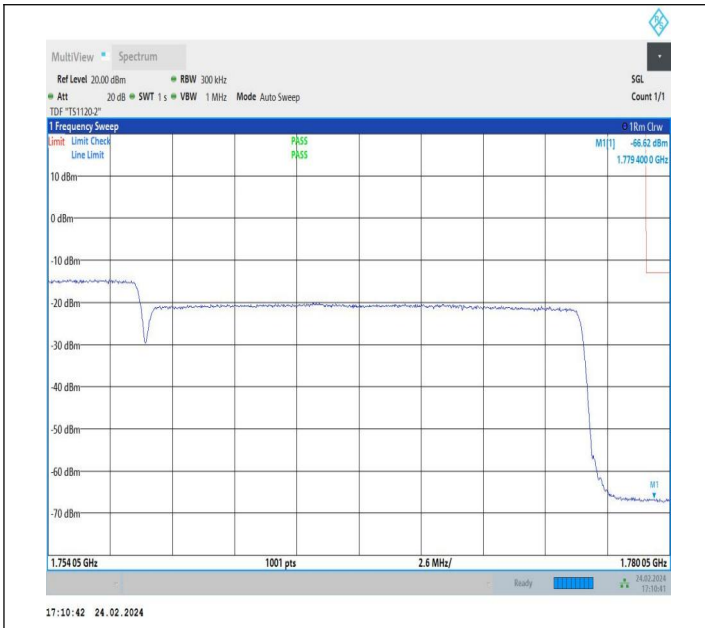

5MHz-20MHz_QPSK@QPSK-QPSK@QPSK_132428-132572_25RB#0@25RB#0-100RB#0@100RB#0