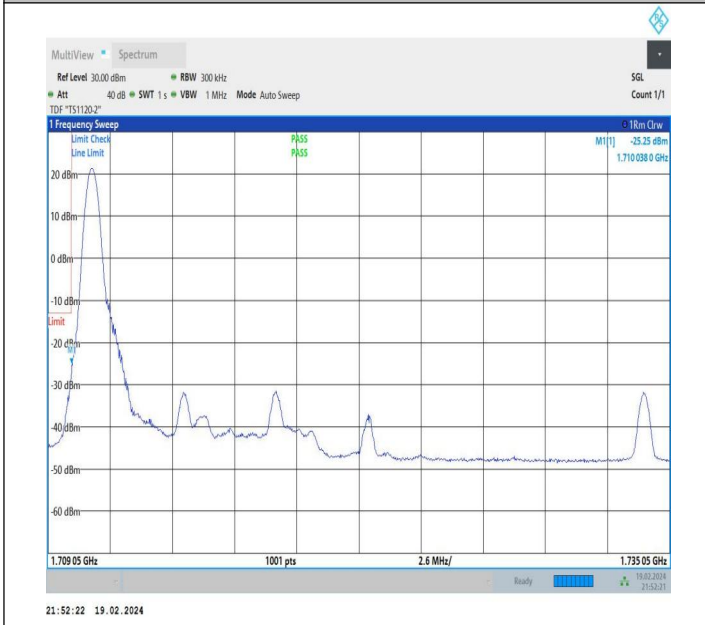

## Test Graphs

5MHz-20MHz\_QPSK@QPSK-QPSK@QPSK\_132027-132171\_25RB#0@25RB#0-100RB#0@100RB#0

5MHz-20MHz\_QPSK@QPSK-QPSK@QPSK\_132027-132171\_1\_1RB#0@25RB#0-1RB#99@100RB#0

10MHz-15MHz\_QPSK@QPSK-QPSK@QPSK\_132025-132145\_1RB#0@50RB#0-0RB#0@75RB#0