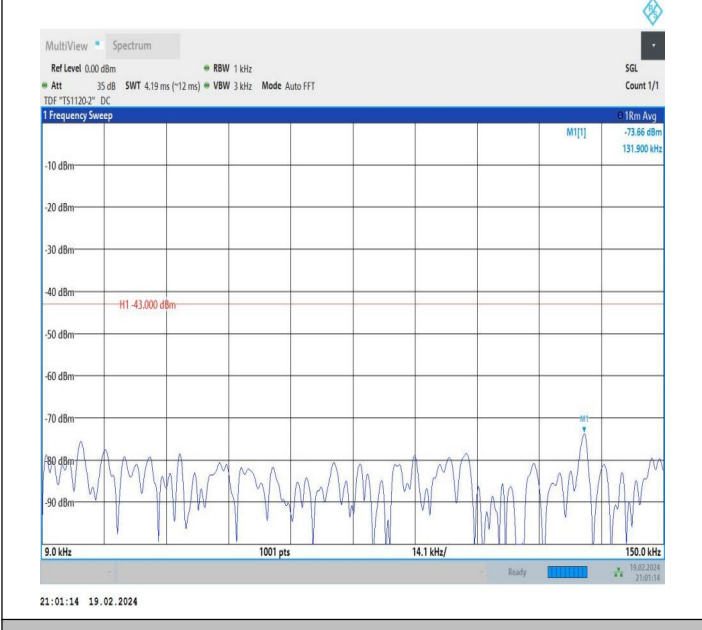

66-66-5MHz-20MHz-QPSK-QPSK-132027-132171-1RB#0-1R
B#99-0.009~0.15MHz-PASS