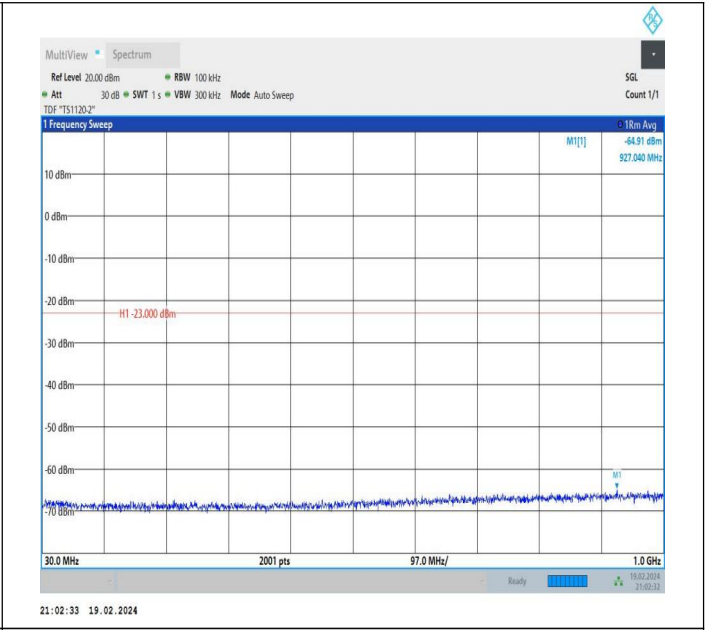

66-66-5MHz-20MHz-QPSK-QPSK-132328-132472-1RB#0-0R
B#0-30~100MHz-PASS