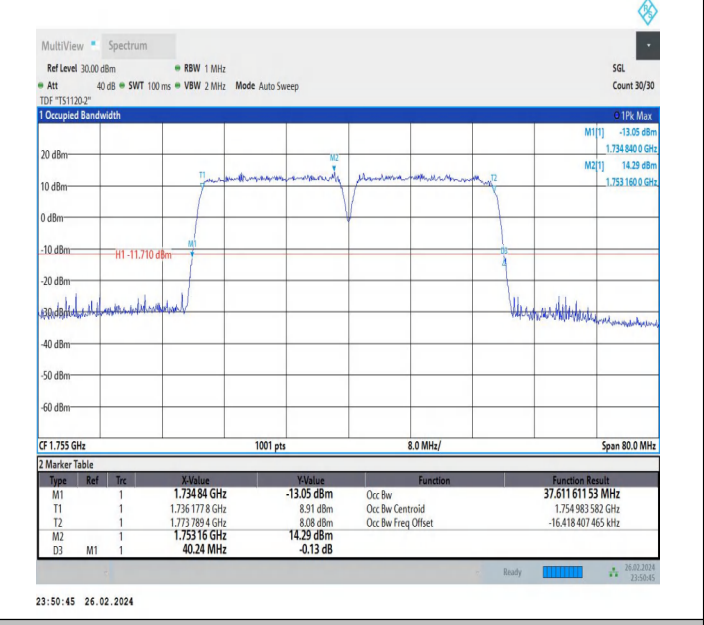

66-66-20MHz-20MHz-256QAM-256QAM-132323-132521-100RB#0-100RB#0-PASS