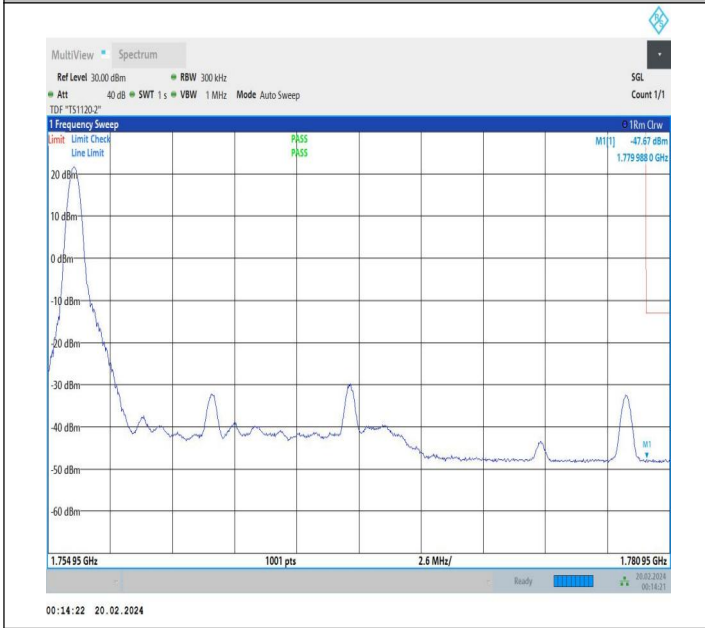

15MHz-10MHz_QPSK@QPSK-QPSK@QPSK_132499-132619
_1RB#0@75RB#0-0RB#0@50RB#0