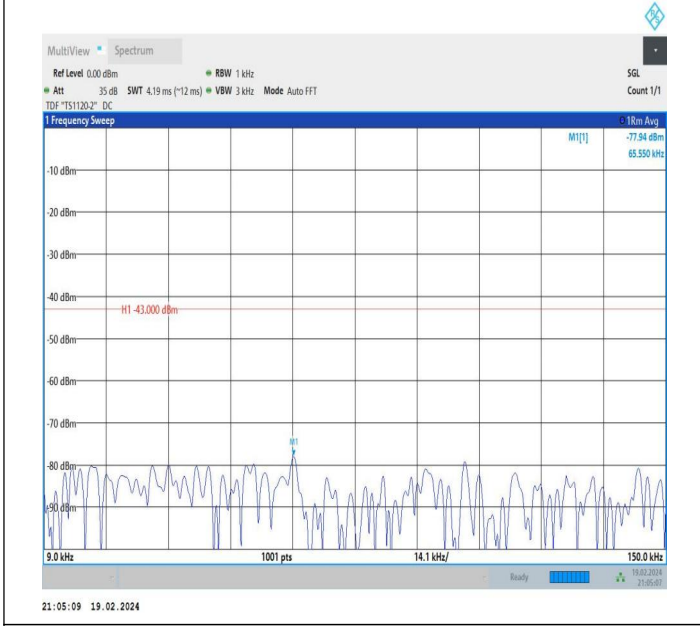

66-66-5MHz-20MHz-QPSK-QPSK-132428-132572-1RB#0-0R
B#0-0.009~0.15MHz-PASS