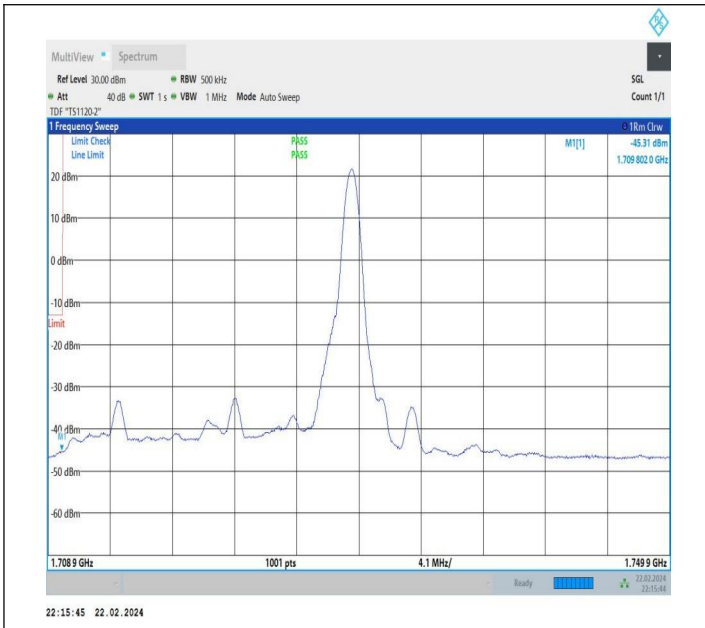

20MHz-20MHz_QPSK@QPSK-QPSK@QPSK_132072-132270
_1RB#99@100RB#0-0RB#0@100RB#0