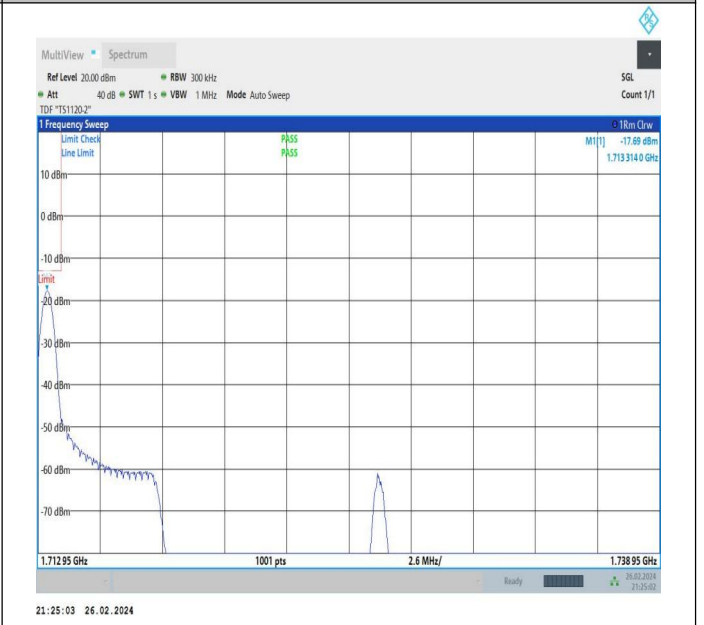

5MHz-20MHz_QPSK@QPSK-QPSK@QPSK_132027-13217
1_1RB#0@25RB#0-0RB#0@100RB#0