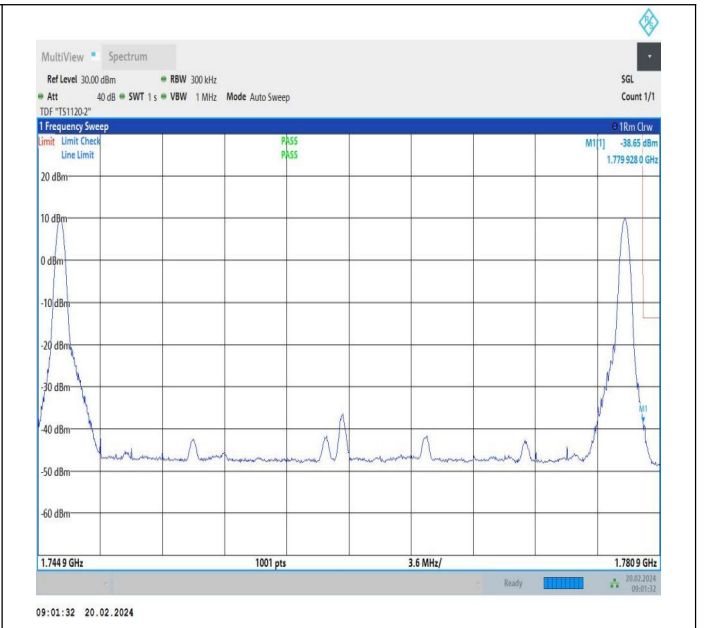

20MHz-15MHz_QPSK@QPSK-QPSK@QPSK_132423-132594_94_1RB#0@100RB#0-1RB#74@75RB#0