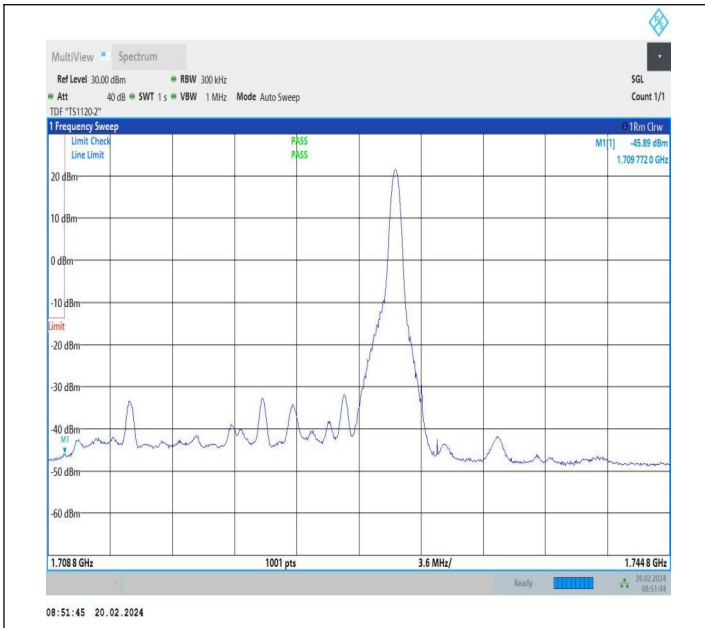

20MHz-15MHz_QPSK@QPSK-QPSK@QPSK_132072-132243_1RB#99@100RB#0-0RB#0@75RB#0