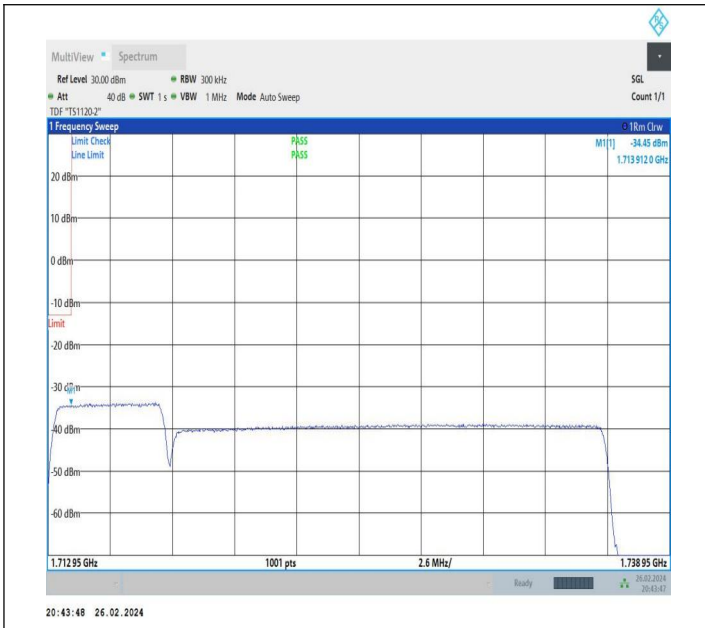

5MHz-20MHz_QPSK@QPSK-QPSK@QPSK_132027-132171_25RB#0@25RB#0-100RB#0@100RB#0