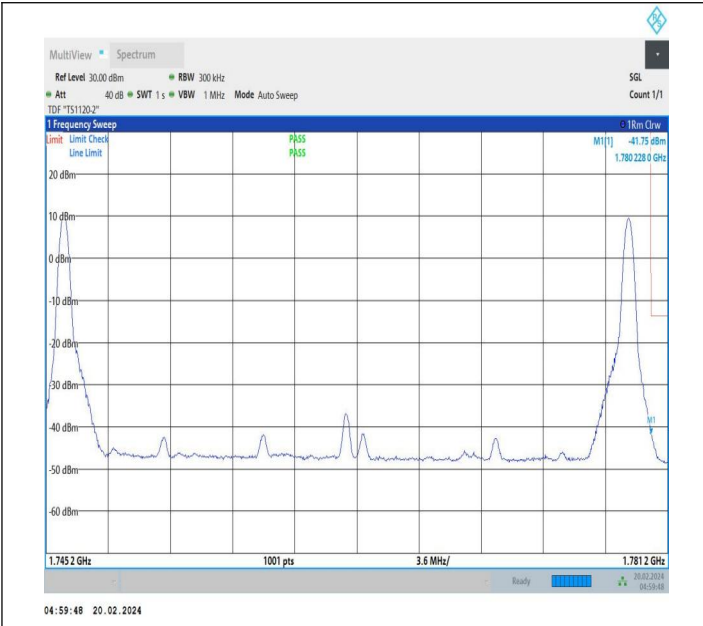

15MHz-20MHz_QPSK@QPSK-QPSK@QPSK_132401-132572_1RB#0@75RB#0-1RB#99@100RB#0