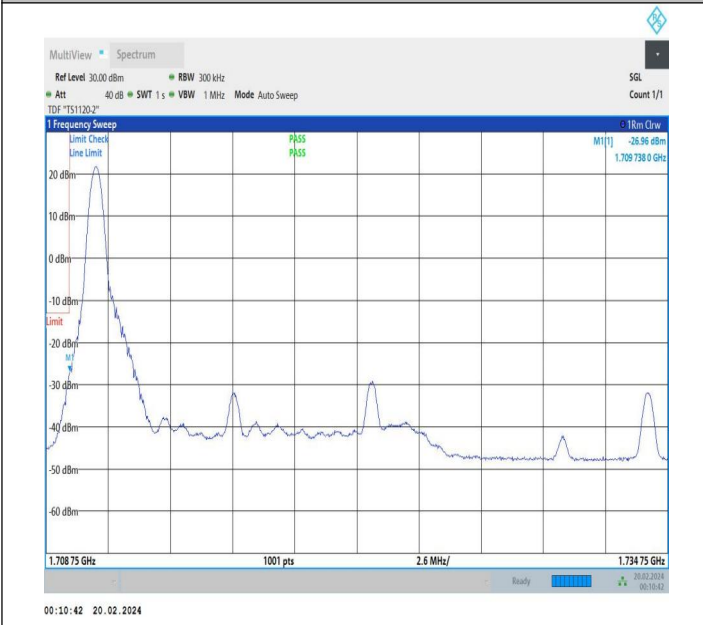

15MHz-10MHz_QPSK@QPSK-QPSK@QPSK_132047-132167
_1RB#0@75RB#0-0RB#0@50RB#0