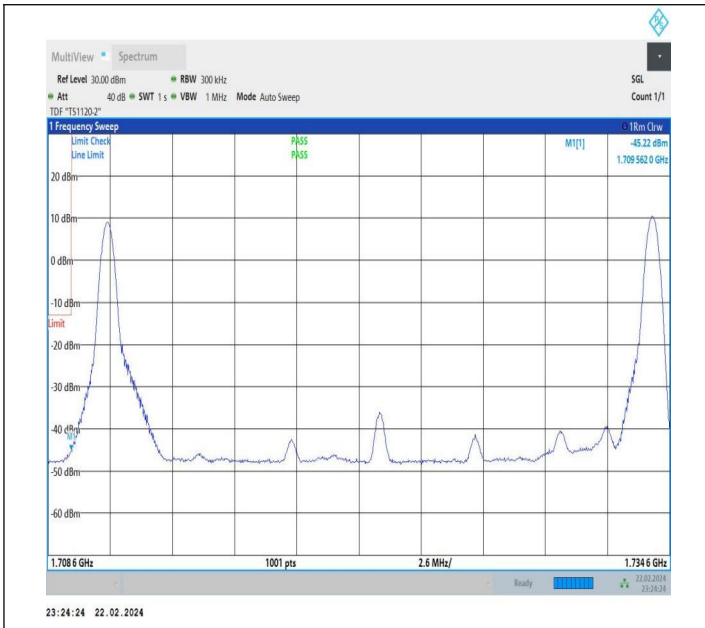

20MHz-5MHz_QPSK@QPSK-QPSK@QPSK_132072-132189_1RB#0@100RB#0-1RB#24@25RB#0