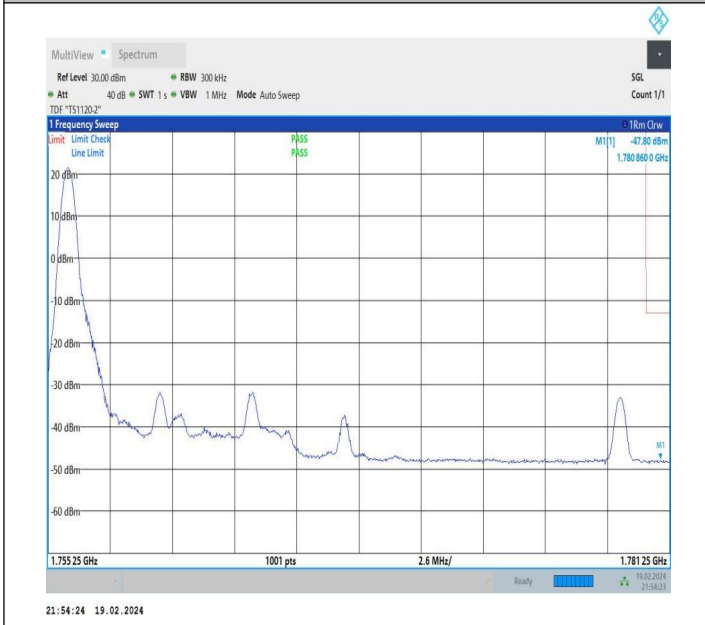

10MHz-15MHz_QPSK@QPSK-QPSK@QPSK_132477-132597
_1RB#0@50RB#0-0RB#0@75RB#0