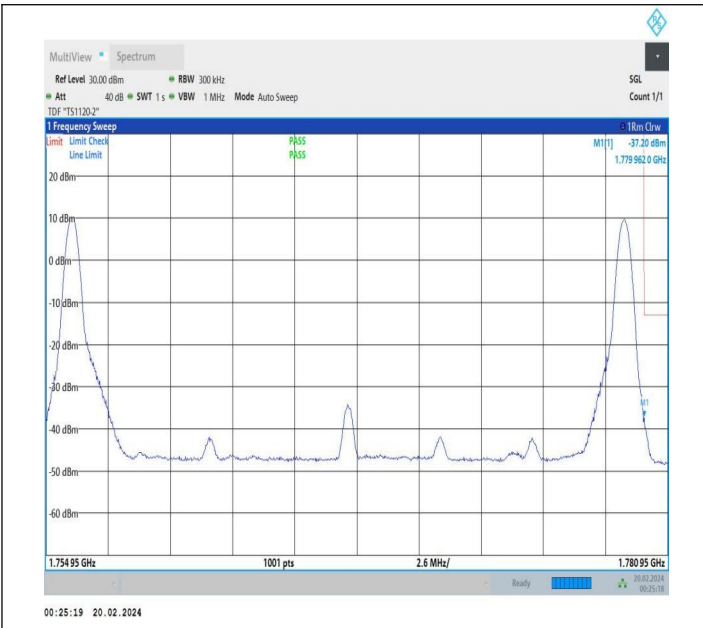

15MHz-10MHz_QPSK@QPSK-QPSK@QPSK_132499-132619_1RB#0@75RB#0-1RB#49@50RB#0