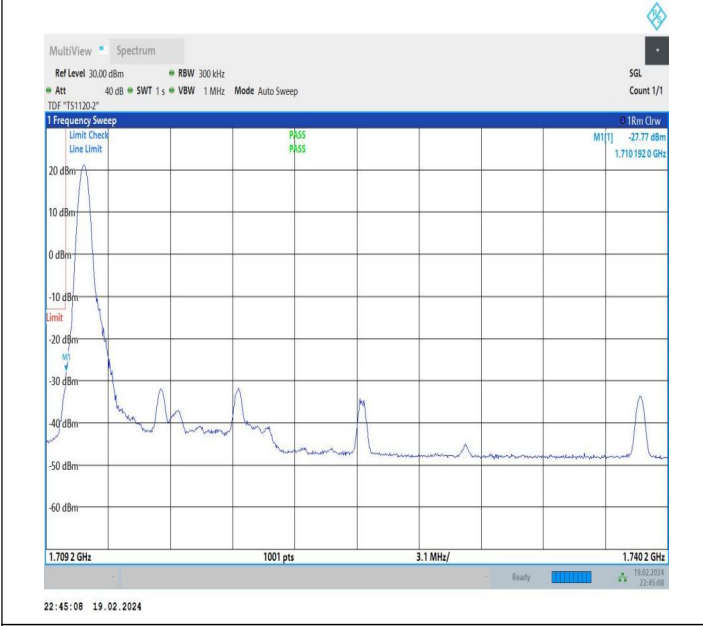

10MHz-20MHz_QPSK@QPSK-QPSK@QPSK_132027-132171_1RB#0@50RB#0-0RB#0@100RB#0