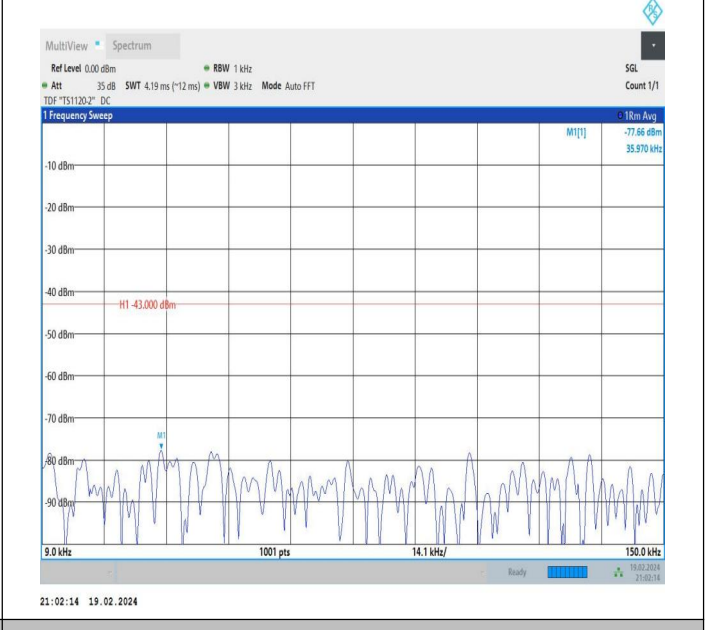

66-66-5MHz-20MHz-QPSK-QPSK-132328-132472-1RB#0-0R
B#0-0.009~0.15MHz-PASS