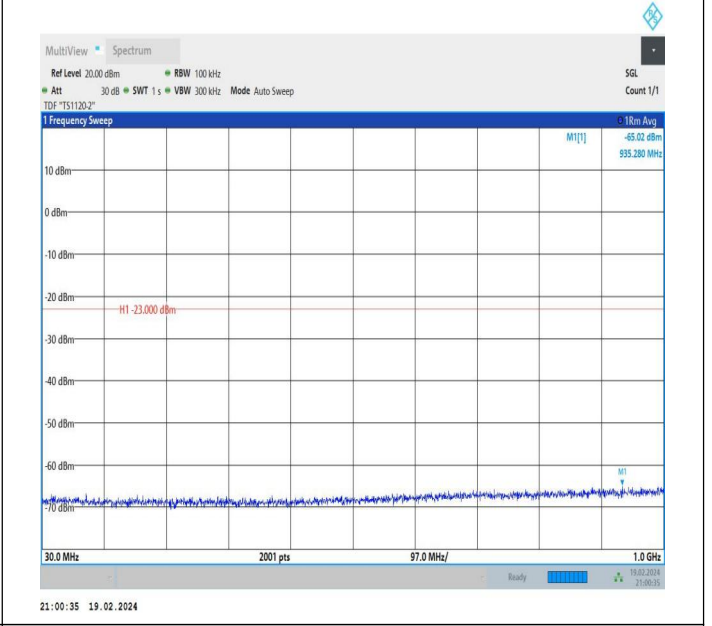

66-66-5MHz-20MHz-QPSK-QPSK-132027-132171-1RB#24-0
RB#0-30~1000MHz-PASS