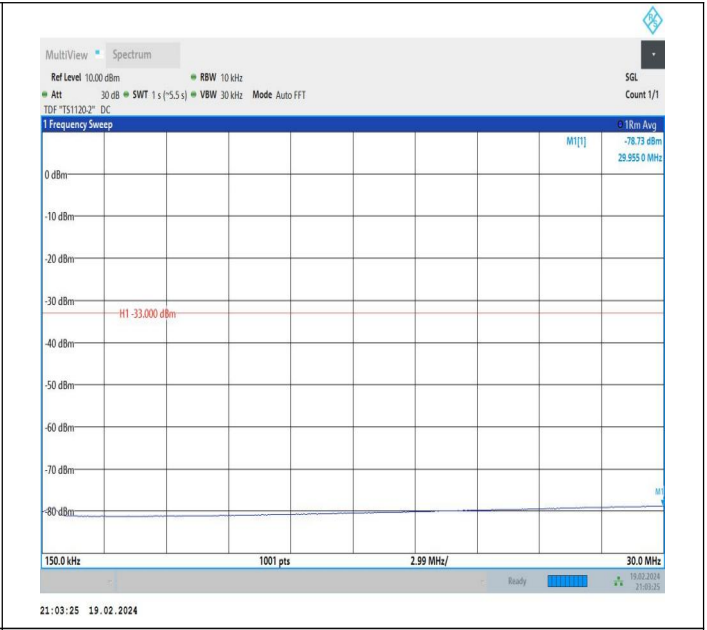

66-66-5MHz-20MHz-QPSK-QPSK-132328-132472-1RB#24-0
RB#0-0.15~30MHz-PASS