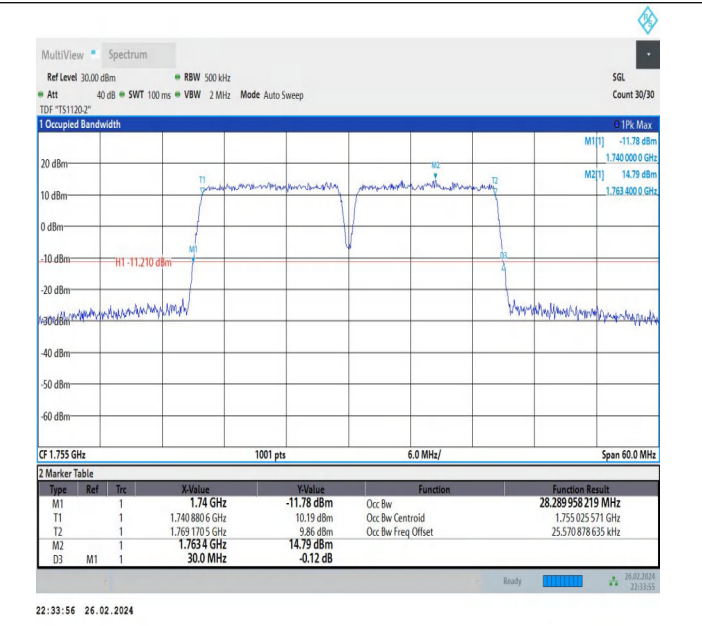

66-66-15MHz-15MHz-16QAM-16QAM-132347-132497-75RB#0-75RB#0-PASS