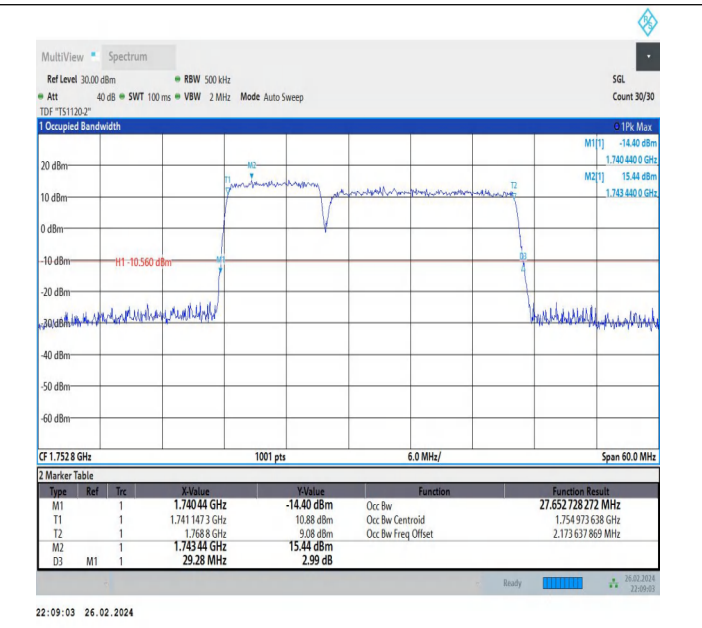

66-66-10MHz-20MHz-16QAM-16QAM-132328-132472-50RB#0-100RB#0-PASS