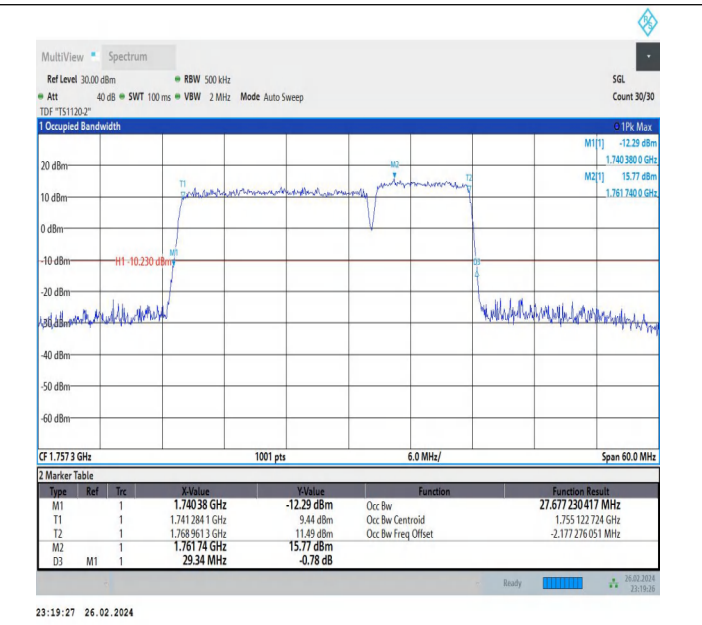

66-66-20MHz-10MHz-16QAM-16QAM-132373-132517-100RB#
0-50RB#0-PASS