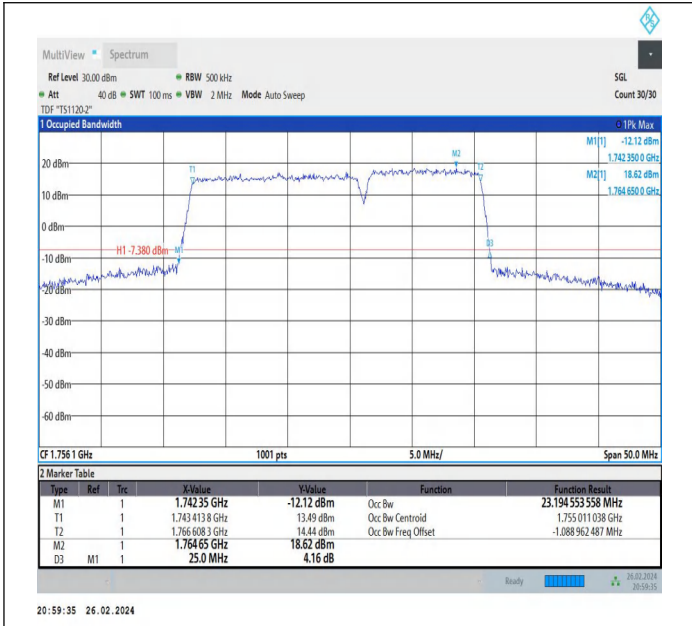

66-66-10MHz-20MHz-QPSK-QPSK-132328-132472-50RB#0-100RB#0-PASS

66-66-10MHz-20MHz-16QAM-16QAM-132328-132472-50RB#0-100RB#0-PASS

66-66-10MHz-20MHz-64QAM-64QAM-132328-132472-50RB#0-100RB#0-PASS

66-66-10MHz-20MHz-256QAM-256QAM-132328-132472-50RB#0-100RB#0-PASS