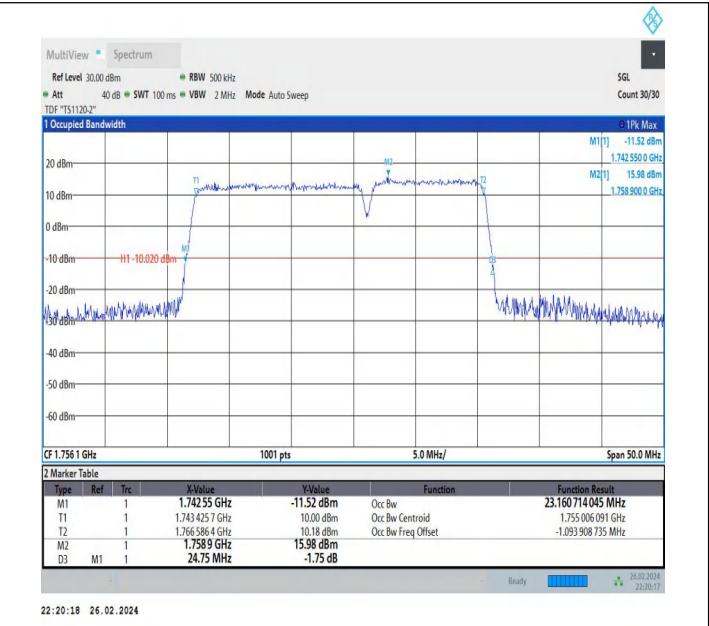

66-66-15MHz-10MHz-16QAM-16QAM-132373-132493-75RB#0-50RB#0-PASS