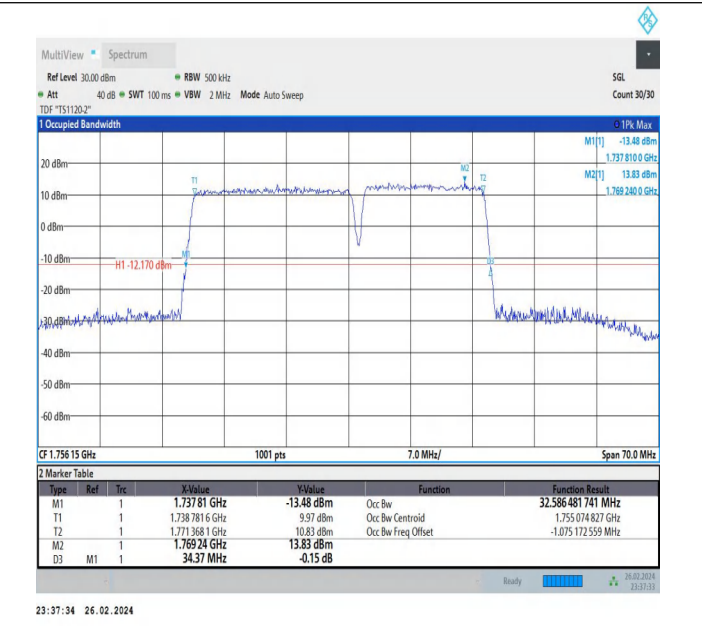

66-66-20MHz-15MHz-16QAM-16QAM-132348-132519-100RB#
0-75RB#0-PASS