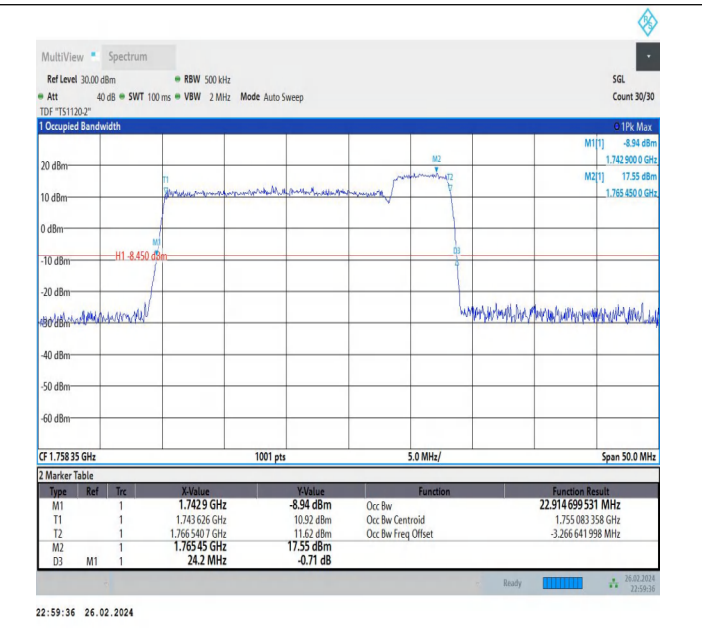

66-66-20MHz-5MHz-16QAM-16QAM-132397-132514-100RB#0-25RB#0-PASS