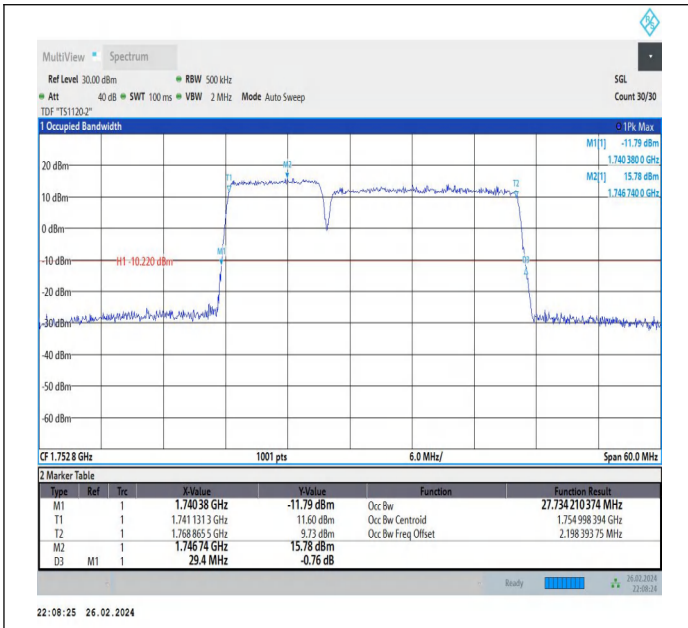

66-66-10MHz-15MHz-QPSK-QPSK-132351-132471-50RB#0-75RB#0-PASS

66-66-10MHz-15MHz-16QAM-16QAM-132351-132471-50RB#0-75RB#0-PASS

66-66-10MHz-15MHz-64QAM-64QAM-132351-132471-50RB#0-75RB#0-PASS

66-66-10MHz-15MHz-256QAM-256QAM-132351-132471-50RB#0-75RB#0-PASS