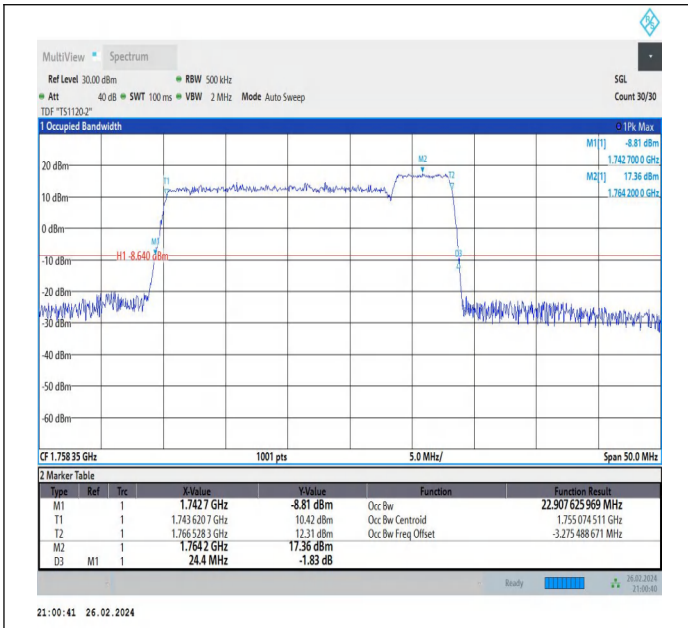

66-66-15MHz-20MHz-QPSK-QPSK-132325-132496-75RB#0-100RB#0-PASS

66-66-15MHz-20MHz-16QAM-16QAM-132325-132496-75RB#0-100RB#0-PASS

66-66-15MHz-20MHz-64QAM-64QAM-132325-132496-75RB#0-100RB#0-PASS

66-66-15MHz-20MHz-256QAM-256QAM-132325-132496-75RB#0-100RB#0-PASS