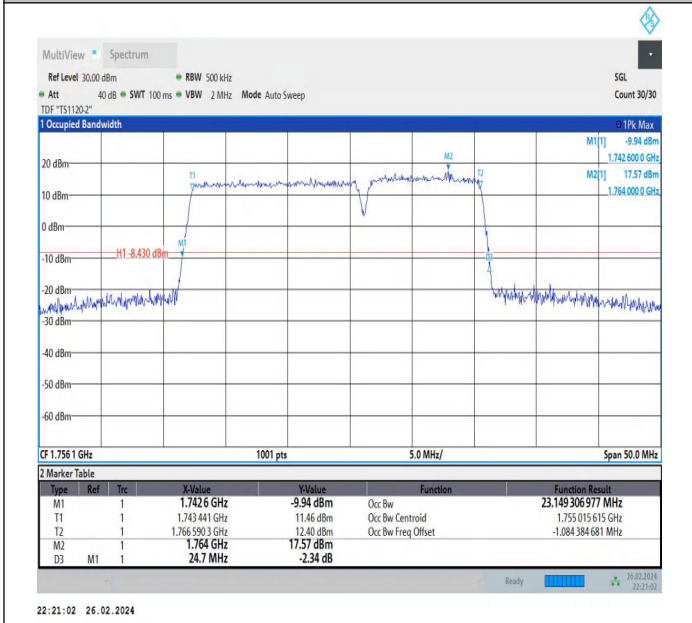

66-66-15MHz-10MHz-64QAM-64QAM-132373-132493-75RB#0-50RB#0-PASS