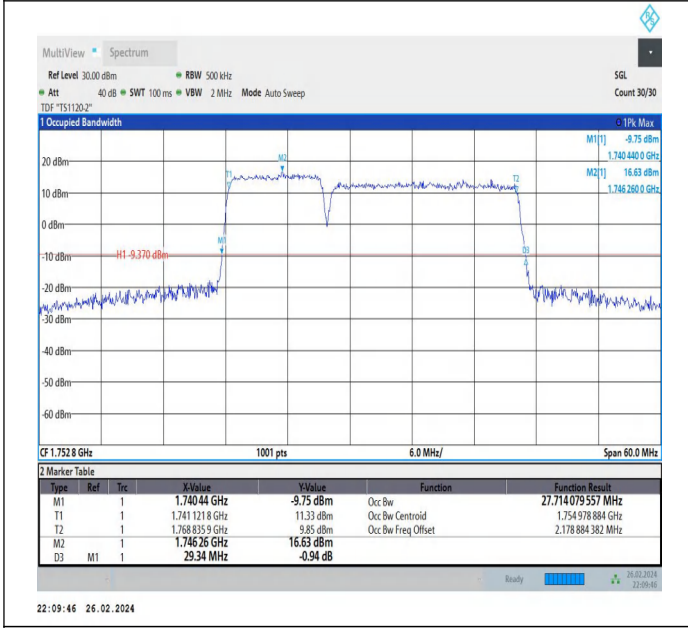

66-66-10MHz-20MHz-64QAM-64QAM-132328-132472-50RB#0-100RB#0-PASS