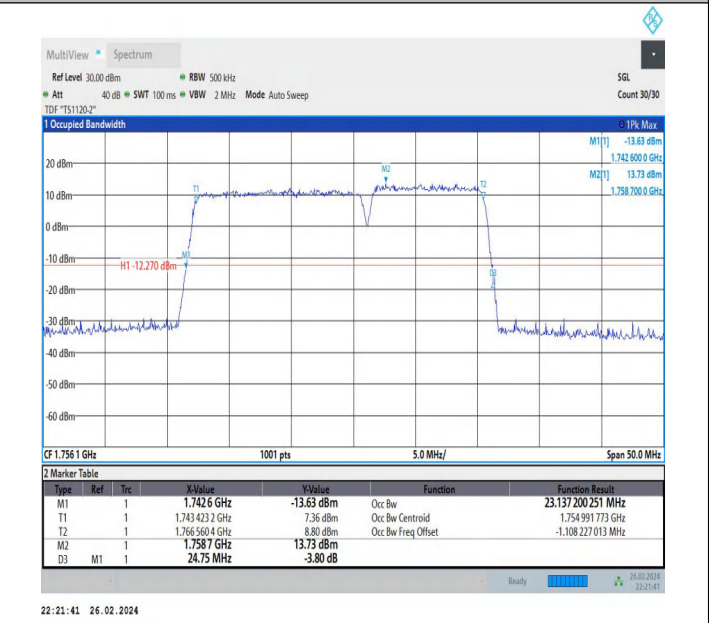

66-66-15MHz-10MHz-256QAM-256QAM-132373-132493-75RB#0-50RB#0-PASS