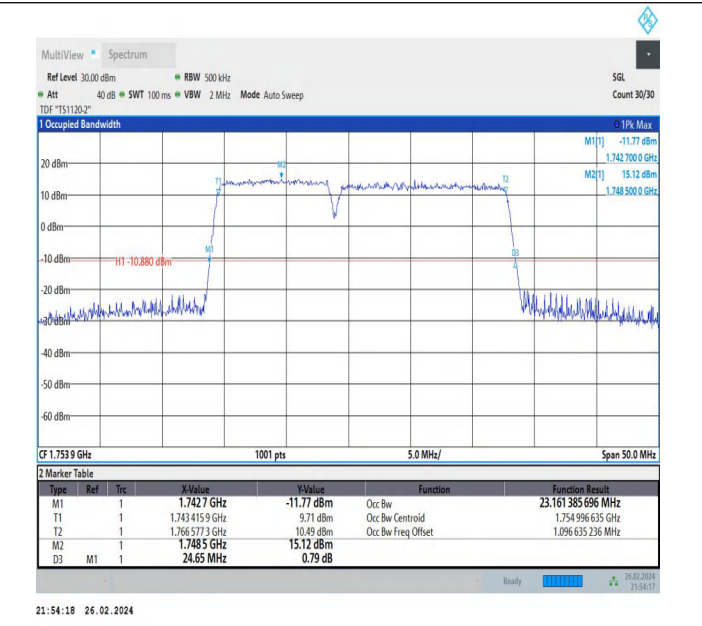

66-66-10MHz-15MHz-16QAM-16QAM-132351-132471-50RB#0-75RB#0-PASS