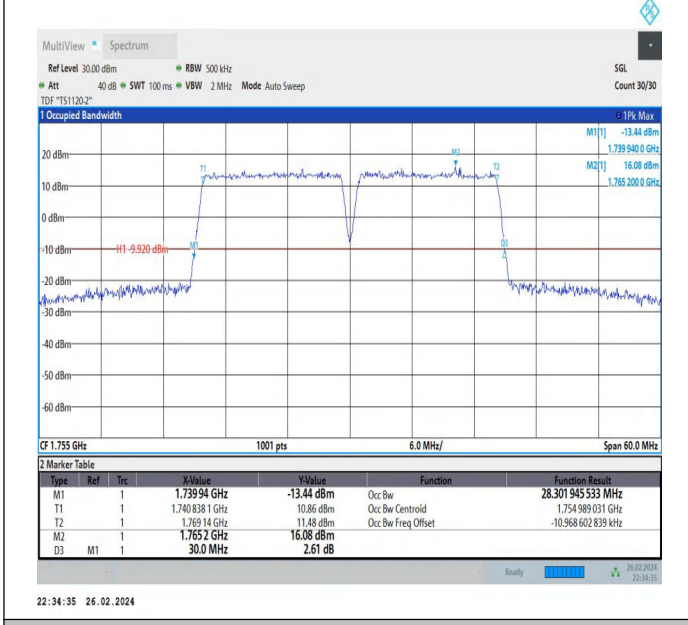

66-66-15MHz-15MHz-64QAM-64QAM-132347-132497-75RB#0-75RB#0-PASS