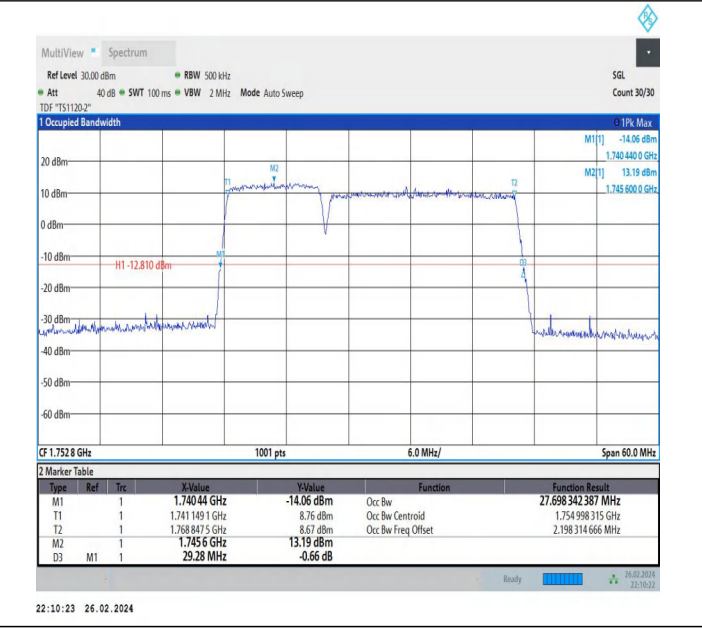

66-66-10MHz-20MHz-256QAM-256QAM-132328-132472-50RB#0-100RB#0-PASS