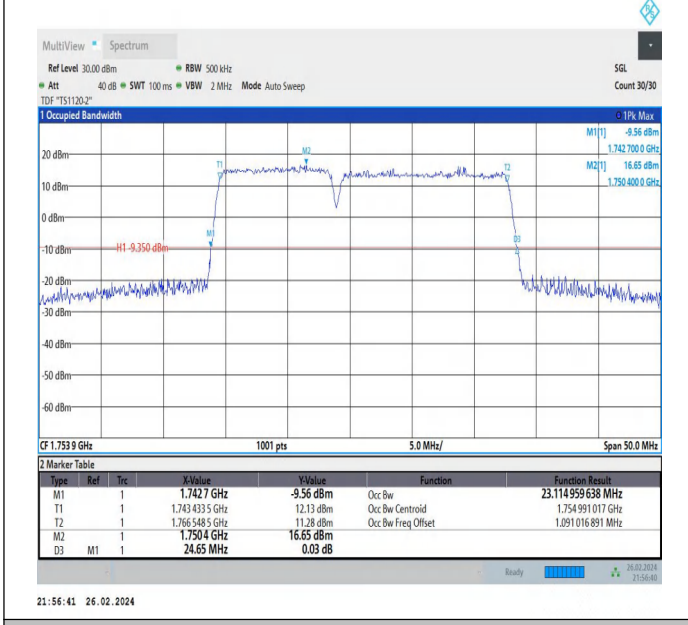

66-66-10MHz-15MHz-64QAM-64QAM-132351-132471-50RB#0-75RB#0-PASS