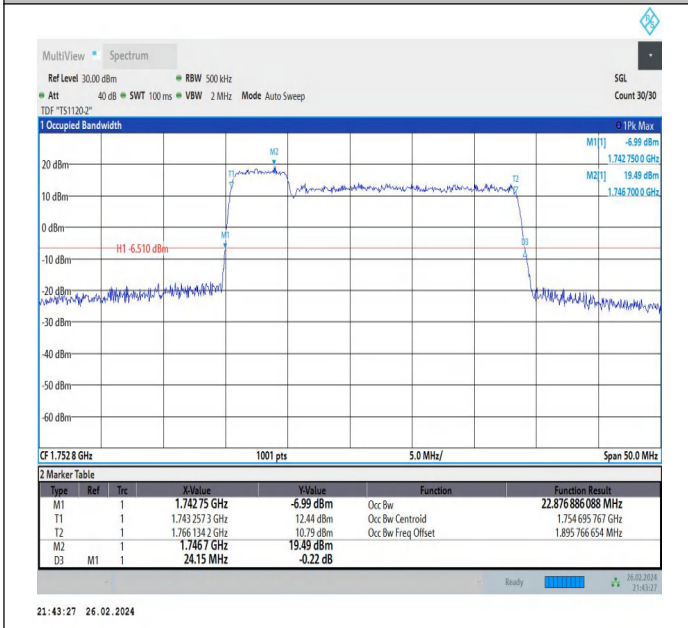

### Test Graphs

66-66-5MHz-20MHz-QPSK-QPSK-132328-132472-25RB#0-100RB#0-PASS

66-66-5MHz-20MHz-16QAM-16QAM-132328-132472-25RB#0-100RB#0-PASS

66-66-5MHz-20MHz-64QAM-64QAM-132328-132472-25RB#0-100RB#0-PASS

66-66-5MHz-20MHz-256QAM-256QAM-132328-132472-25RB#0-100RB#0-PASS