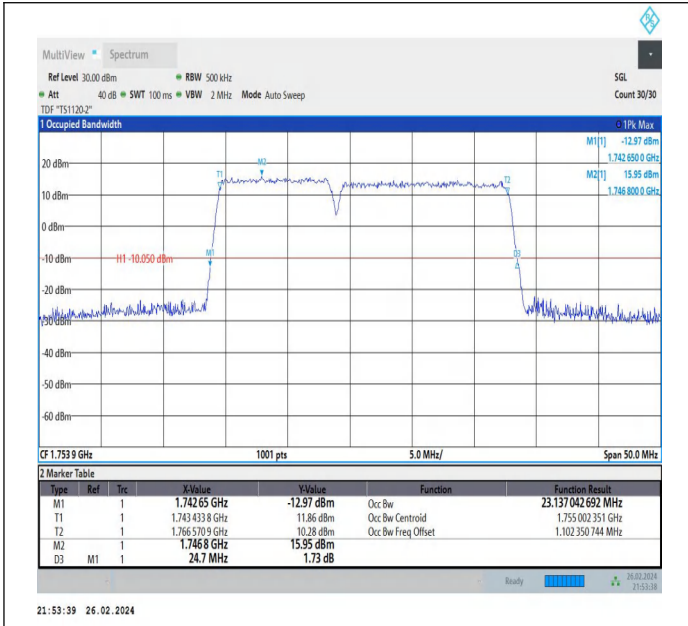

### Test Graphs

66-66-5MHz-20MHz-QPSK-QPSK-132328-132472-25RB#0-100RB#0-PASS

66-66-5MHz-20MHz-16QAM-16QAM-132328-132472-25RB#0-100RB#0-PASS

66-66-5MHz-20MHz-64QAM-64QAM-132328-132472-25RB#0-100RB#0-PASS

66-66-5MHz-20MHz-256QAM-256QAM-132328-132472-25RB#0-100RB#0-PASS