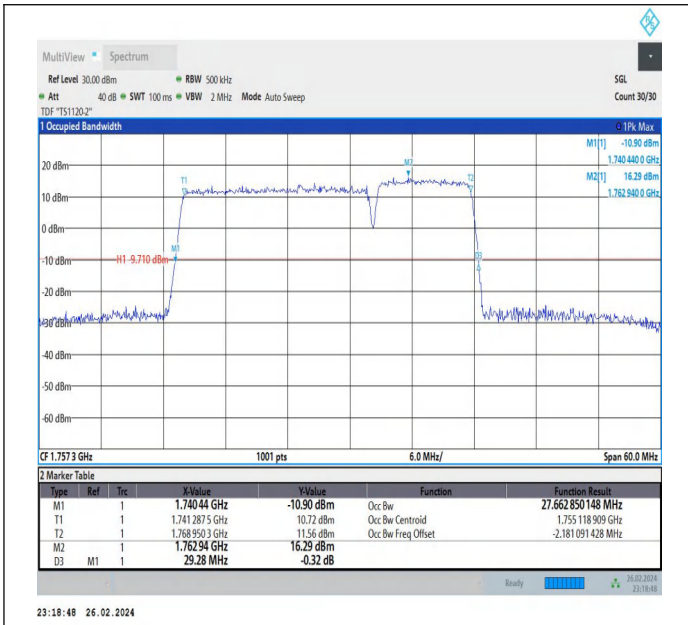

66-66-20MHz-5MHz-QPSK-QPSK-132397-132514-100RB#0-25RB#0-PASS

66-66-20MHz-5MHz-16QAM-16QAM-132397-132514-100RB#0-25RB#0-PASS

66-66-20MHz-5MHz-64QAM-64QAM-132397-132514-100RB#0-25RB#0-PASS

66-66-20MHz-5MHz-256QAM-256QAM-132397-132514-100RB#0-25RB#0-PASS