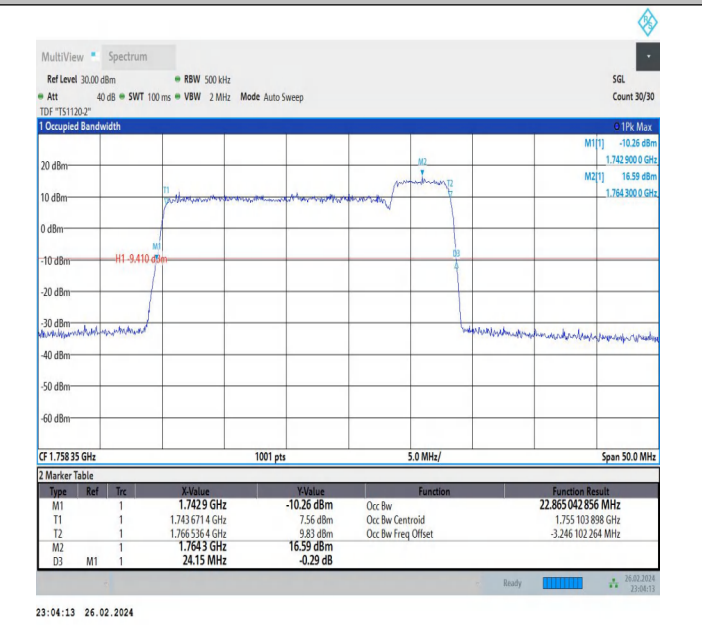

66-66-20MHz-5MHz-256QAM-256QAM-132397-132514-100RB#0-25RB#0-PASS