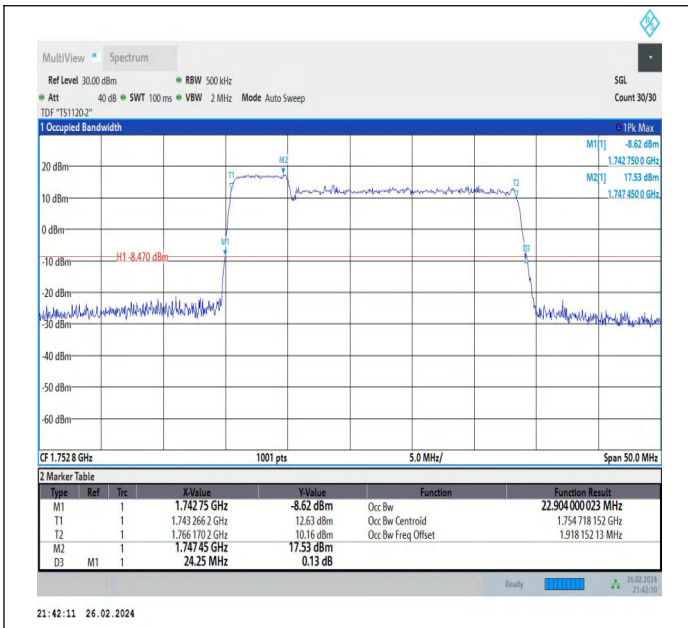

Test Graphs

66-66-5MHz-20MHz-QPSK-QPSK-132328-132472-25RB#0-100RB#0-PASS