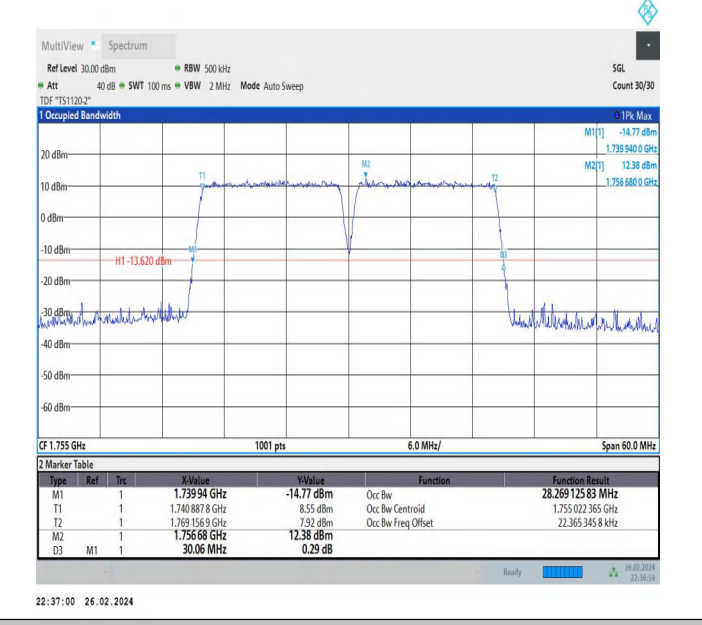

66-66-15MHz-15MHz-256QAM-256QAM-132347-132497-75RB#0-75RB#0-PASS