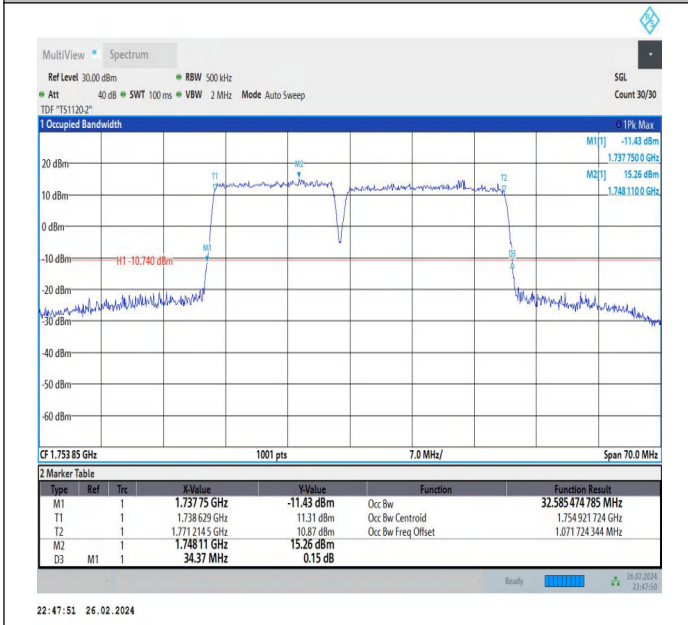

66-66-15MHz-20MHz-64QAM-64QAM-132325-132496-75RB#0-100RB#0-PASS