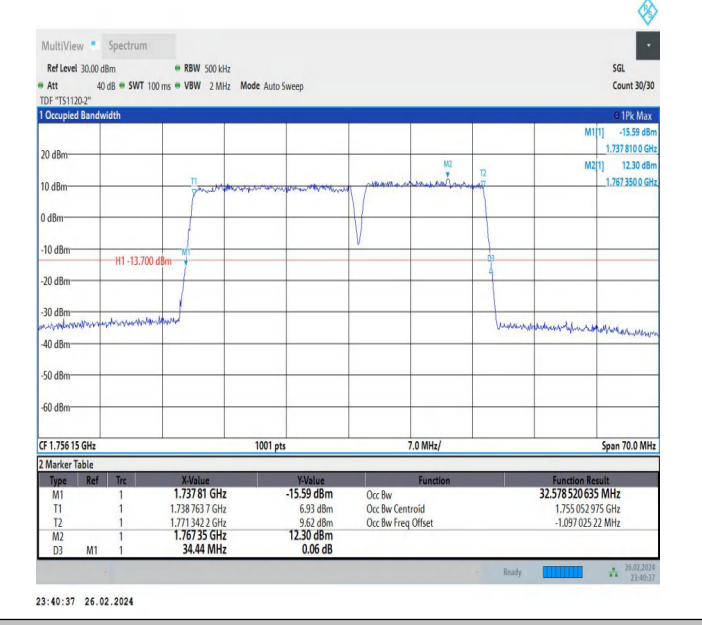

66-66-20MHz-15MHz-256QAM-256QAM-132348-132519-100RB#0-75RB#0-PASS