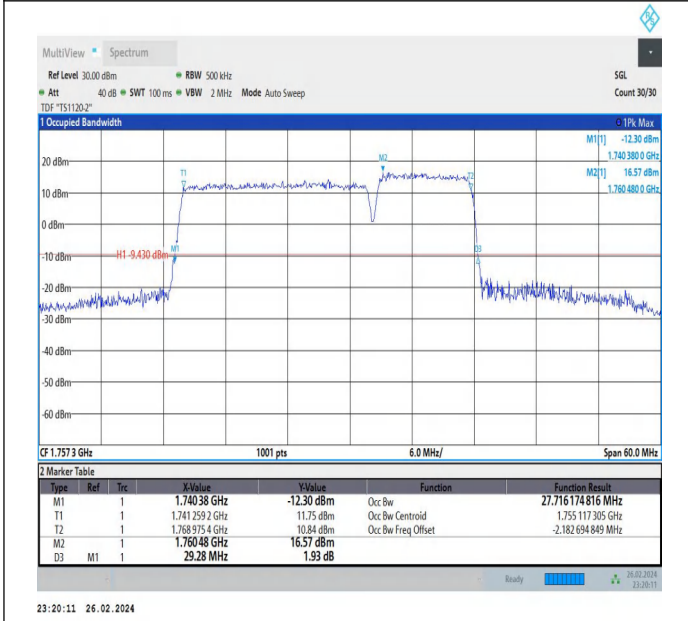

66-66-20MHz-10MHz-64QAM-64QAM-132373-132517-100RB#0-50RB#0-PASS