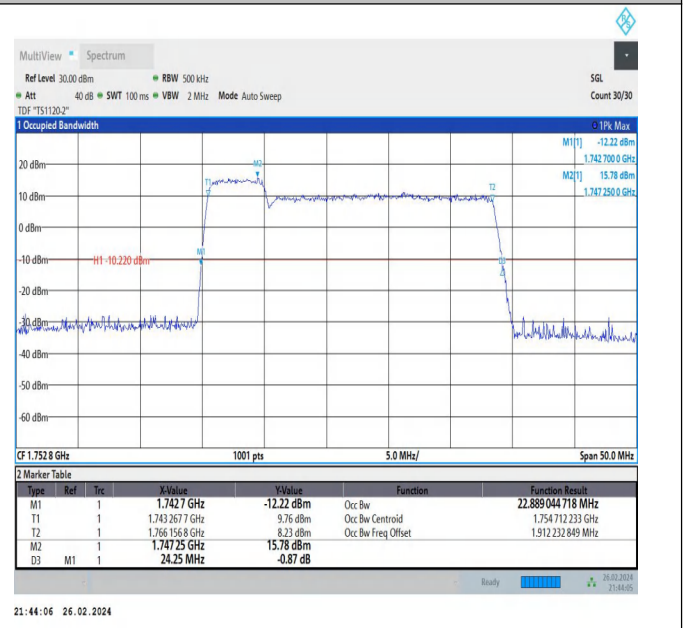

### Test Graphs

66-66-5MHz-20MHz-QPSK-QPSK-132328-132472-25RB#0-100RB#0-PASS

66-66-5MHz-20MHz-16QAM-16QAM-132328-132472-25RB#0-100RB#0-PASS

66-66-5MHz-20MHz-64QAM-64QAM-132328-132472-25RB#0-100RB#0-PASS

66-66-5MHz-20MHz-256QAM-256QAM-132328-132472-25RB#0-100RB#0-PASS