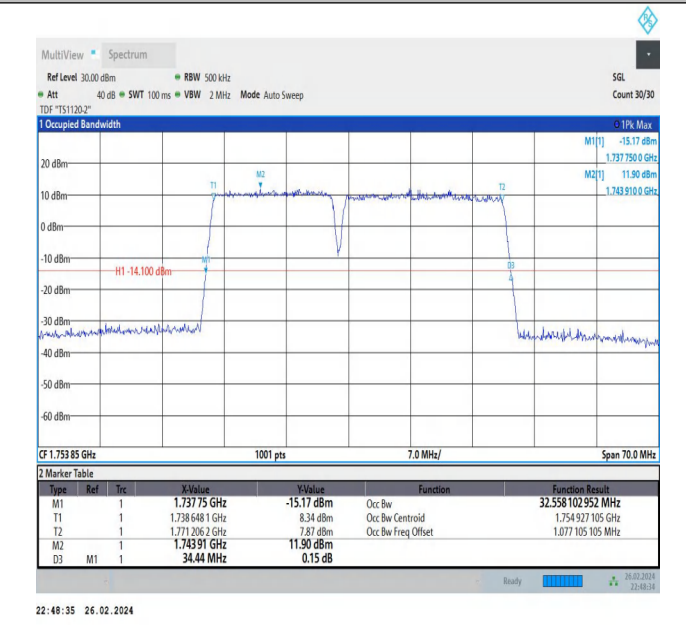

66-66-15MHz-20MHz-256QAM-256QAM-132325-132496-75RB#0-100RB#0-PASS