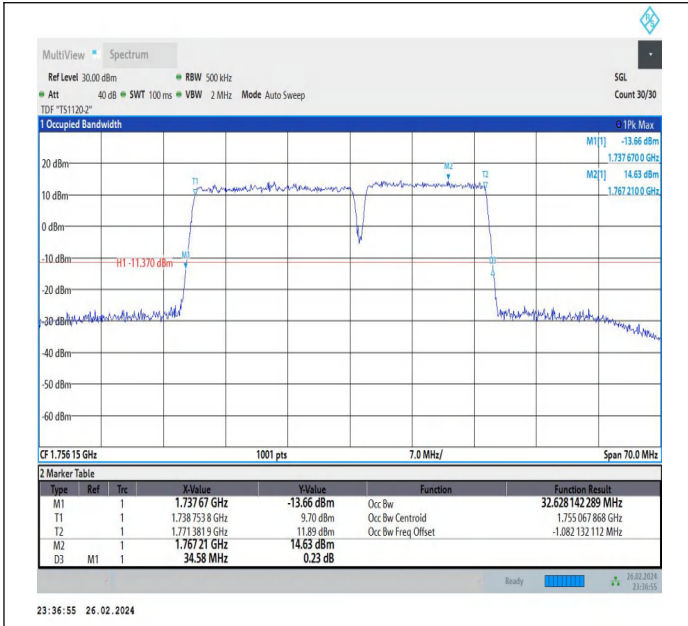

66-66-20MHz-10MHz-QPSK-QPSK-132373-132517-100RB#  
0-50RB#0-PASS

66-66-20MHz-10MHz-16QAM-16QAM-132373-132517-100RB#  
0-50RB#0-PASS

66-66-20MHz-10MHz-64QAM-64QAM-132373-132517-100RB#0-50RB#0-PASS

66-66-20MHz-10MHz-256QAM-256QAM-132373-132517-100RB#0-50RB#0-PASS