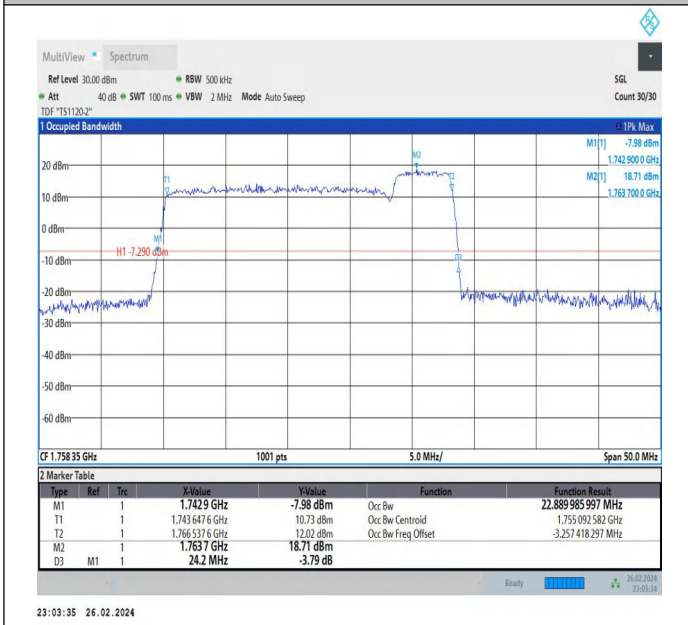

66-66-20MHz-5MHz-64QAM-64QAM-132397-132514-100RB#0-25RB#0-PASS