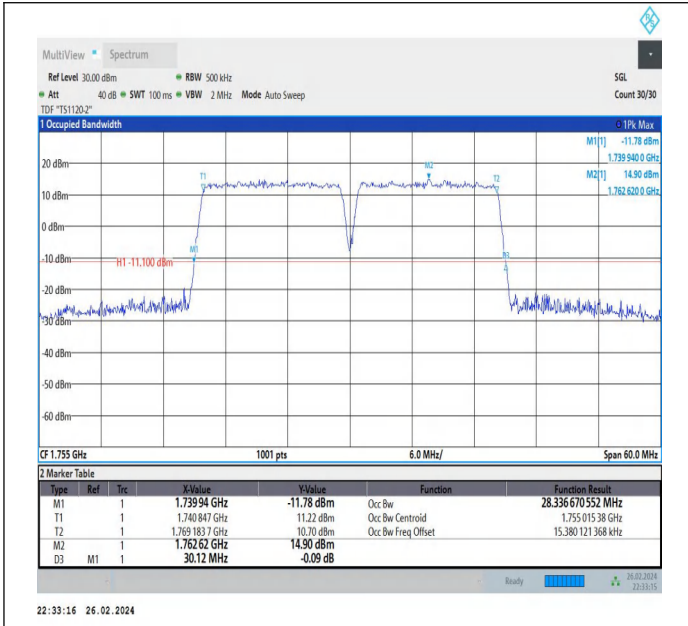

66-66-15MHz-10MHz-QPSK-QPSK-132373-132493-75RB#0-50RB#0-PASS

66-66-15MHz-10MHz-16QAM-16QAM-132373-132493-75RB#0-50RB#0-PASS

66-66-15MHz-10MHz-64QAM-64QAM-132373-132493-75RB#0-50RB#0-PASS

66-66-15MHz-10MHz-256QAM-256QAM-132373-132493-75RB#0-50RB#0-PASS