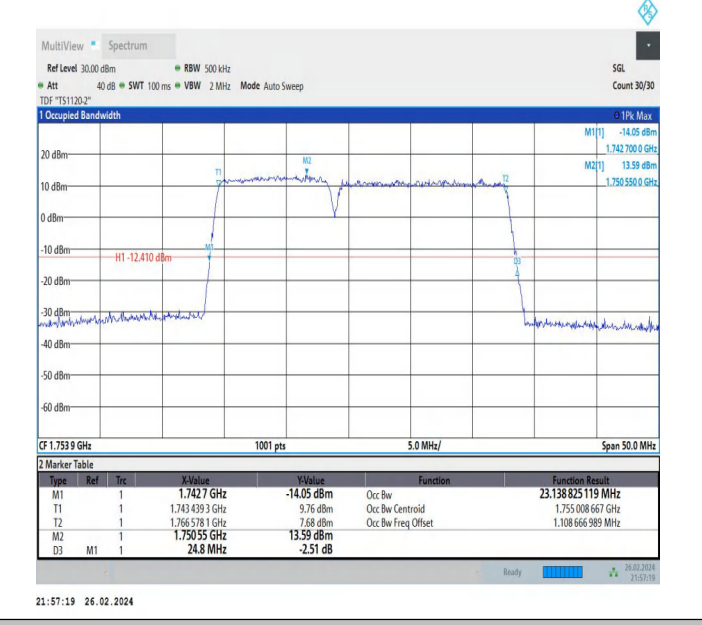

66-66-10MHz-15MHz-256QAM-256QAM-132351-132471-50RB#0-75RB#0-PASS