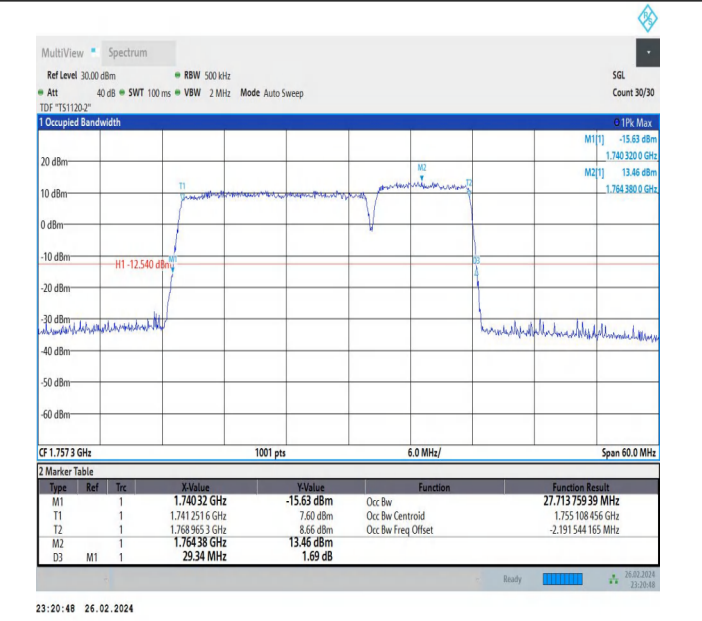

66-66-20MHz-10MHz-256QAM-256QAM-132373-132517-100RB#0-50RB#0-PASS