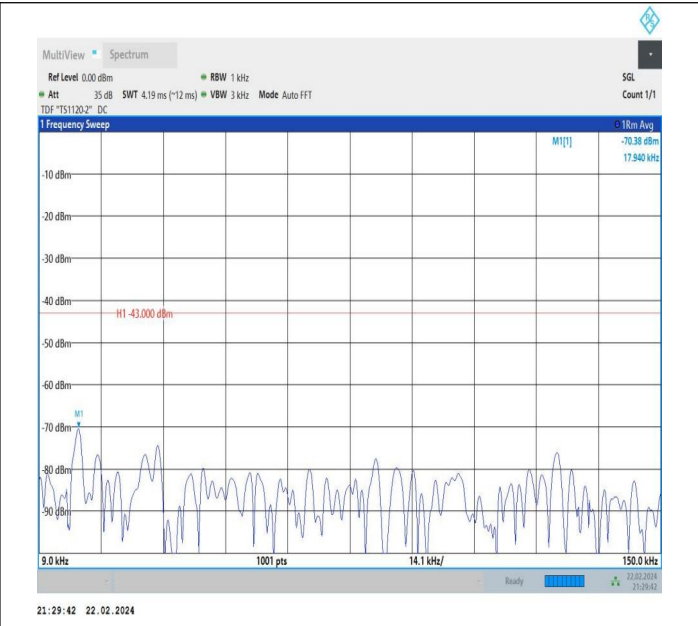

66-66-15MHz-5MHz-QPSK-QPSK-132398-132491-1RB#74-0
RB#0-0.009~0.15MHz-PASS