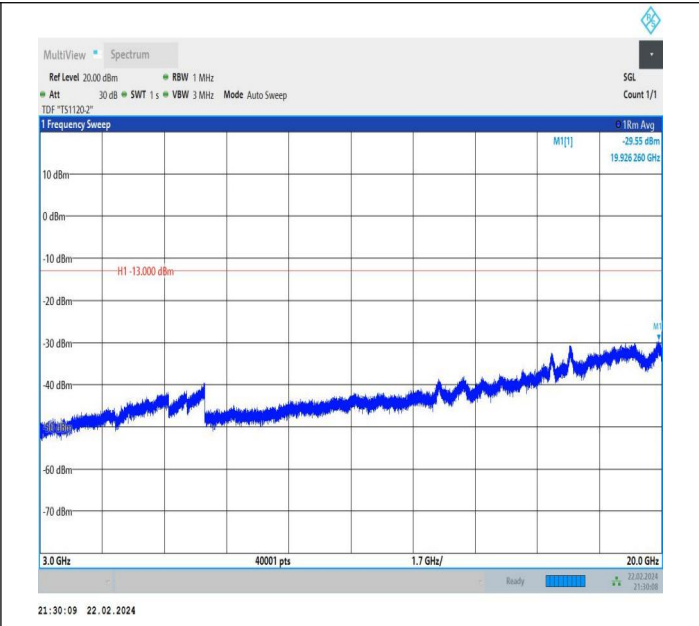

66-66-15MHz-5MHz-QPSK-QPSK-132398-132491-1RB#74-0
RB#0-3000~20000MHz-PASS