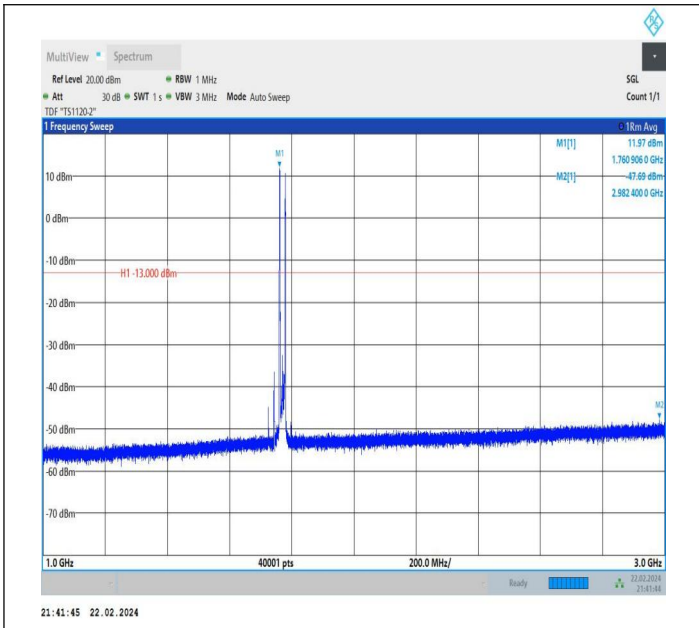

66-66-15MHz-5MHz-QPSK-QPSK-132549-132642-1RB#0-1R
B#24-1000~3000MHz-PASS