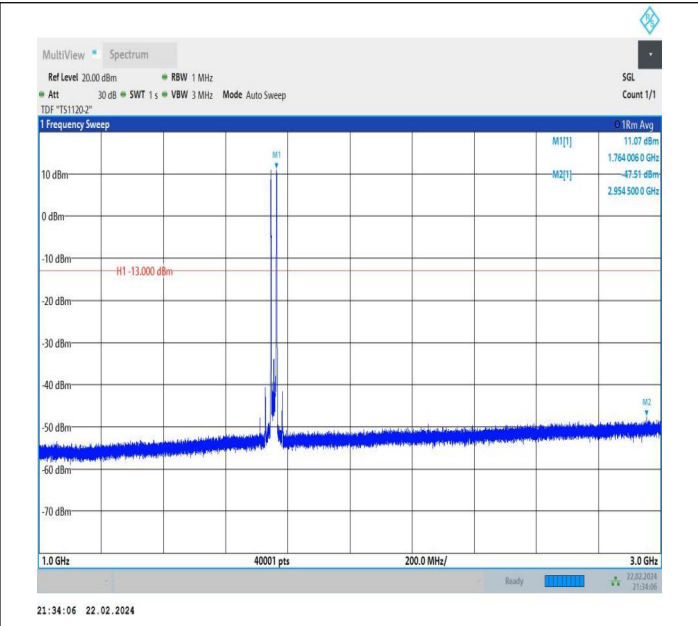

66-66-15MHz-5MHz-QPSK-QPSK-132398-132491-1RB#0-1R
B#24-1000~3000MHz-PASS