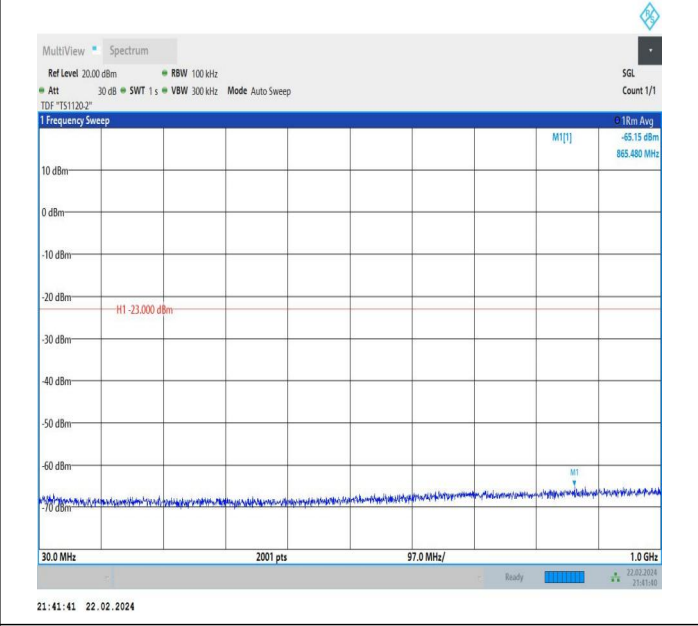

66-66-15MHz-5MHz-QPSK-QPSK-132549-132642-1RB#0-1R
B#24-30~1000MHz-PASS