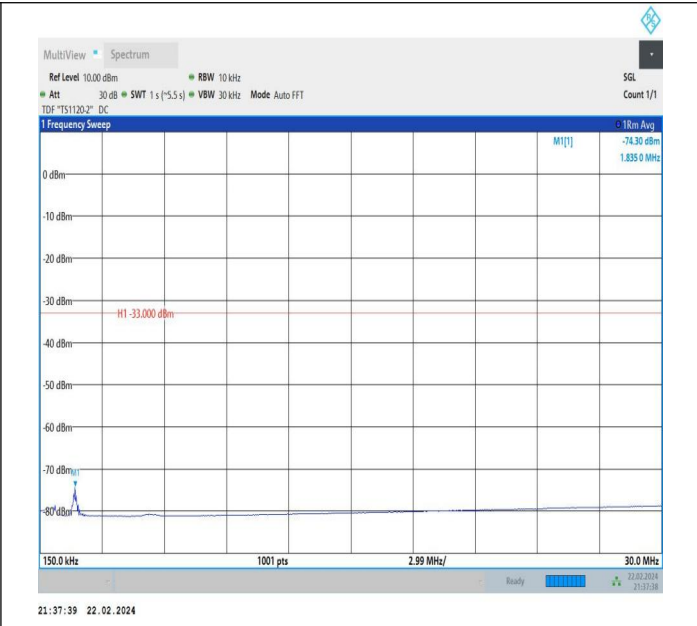

66-66-15MHz-5MHz-QPSK-QPSK-132549-132642-1RB#74-0
RB#0-0.15~30MHz-PASS