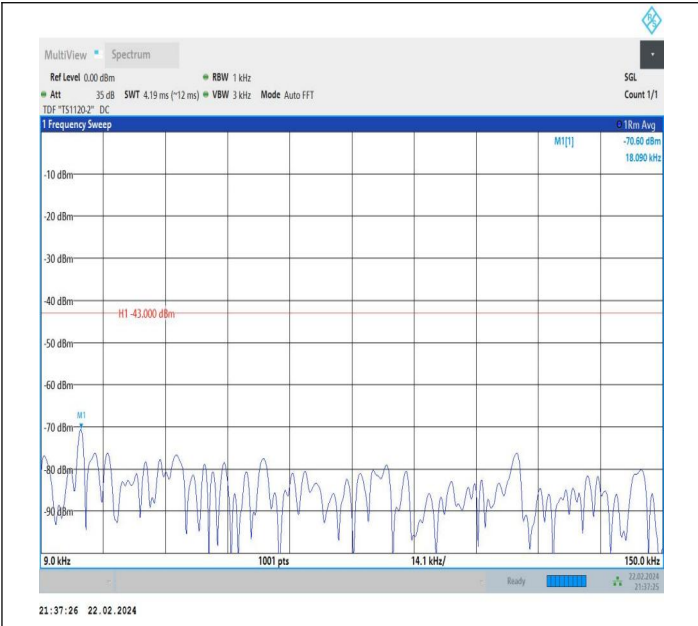

66-66-15MHz-5MHz-QPSK-QPSK-132549-132642-1RB#74-0
RB#0-0.009~0.15MHz-PASS