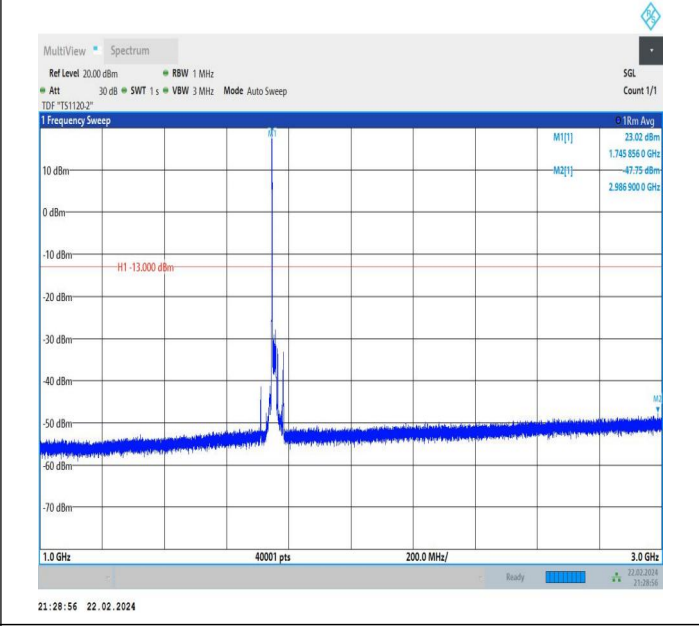

66-66-15MHz-5MHz-QPSK-QPSK-132398-132491-1RB#0-0R
B#0-1000~3000MHz-PASS