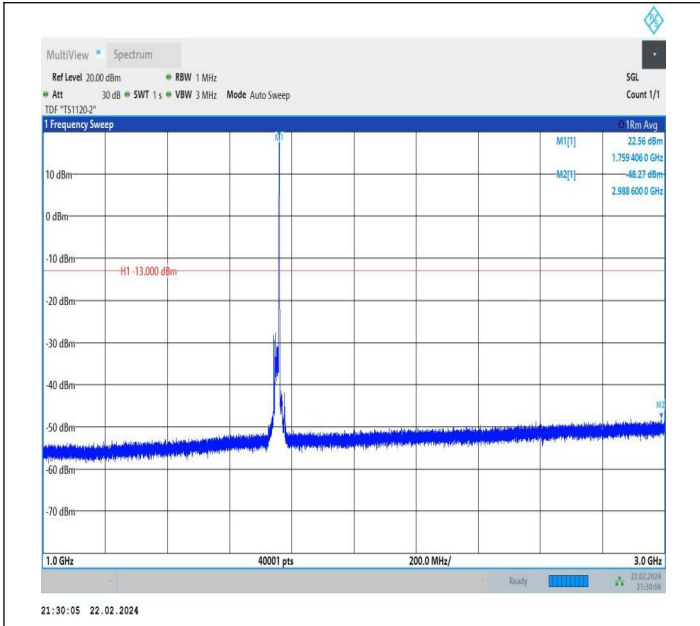

66-66-15MHz-5MHz-QPSK-QPSK-132398-132491-1RB#74-0
RB#0-1000~3000MHz-PASS