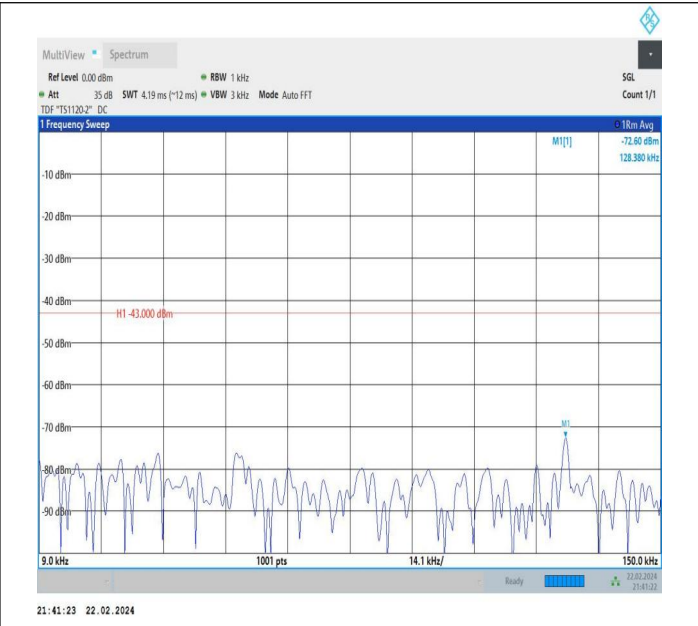

66-66-15MHz-5MHz-QPSK-QPSK-132549-132642-1RB#0-1R
B#24-0.009~0.15MHz-PASS