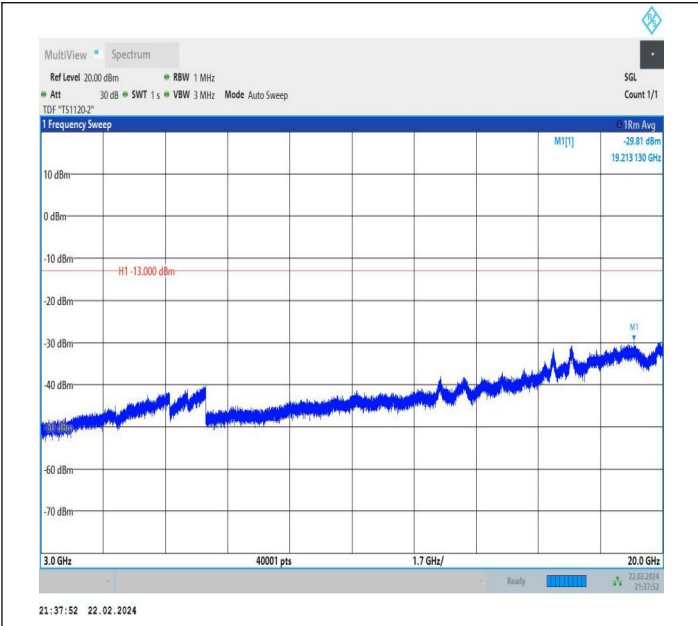

66-66-15MHz-5MHz-QPSK-QPSK-132549-132642-1RB#74-0
RB#0-3000~20000MHz-PASS