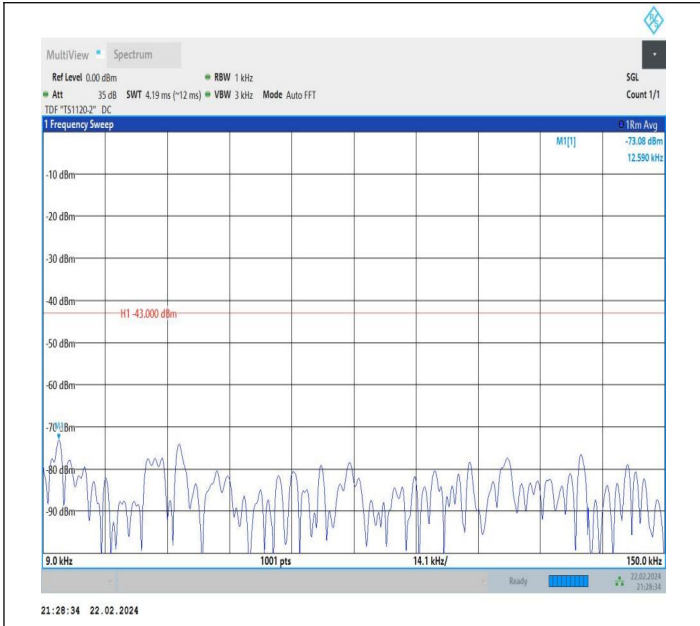

66-66-15MHz-5MHz-QPSK-QPSK-132398-132491-1RB#0-0R
B#0-0.009~0.15MHz-PASS