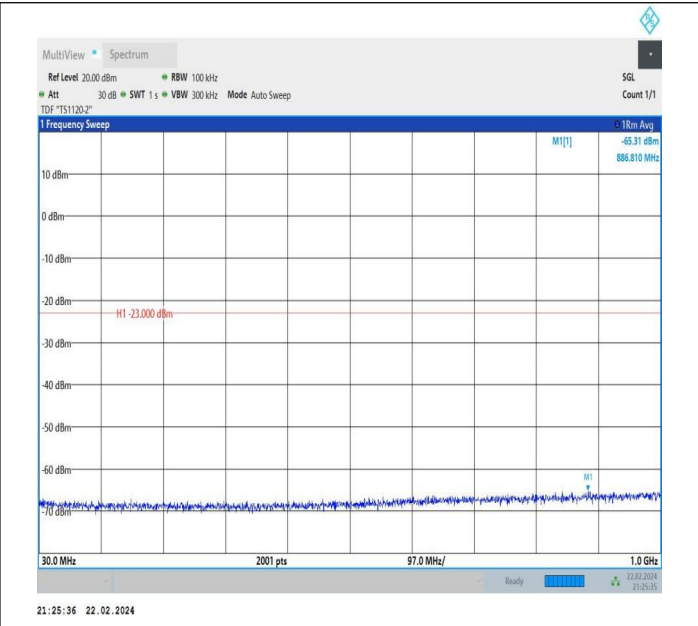

66-66-15MHz-5MHz-QPSK-QPSK-132047-132140-1RB#0-1R
 B#24-0.15~30MHz-PASS

66-66-15MHz-5MHz-QPSK-QPSK-132047-132140-1RB#0-1R
 B#24-30~1000MHz-PASS

66-66-15MHz-5MHz-QPSK-QPSK-132047-132140-1RB#0-1R
 B#24-1000~3000MHz-PASS