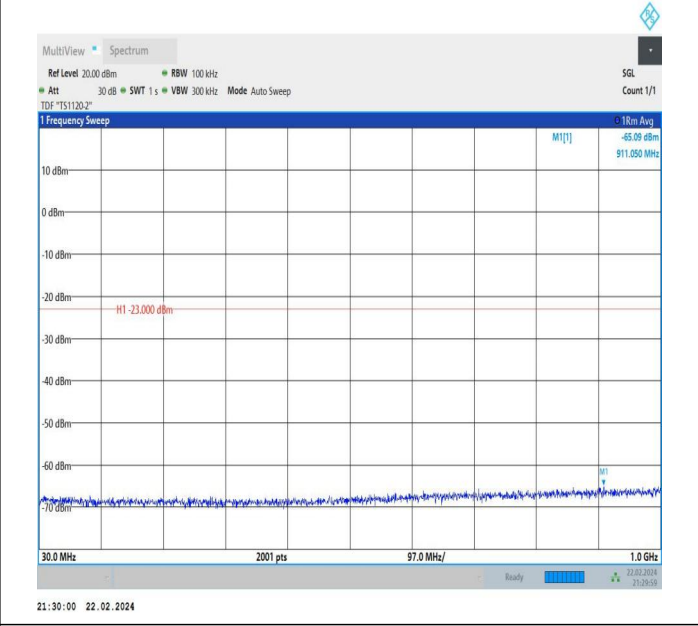

66-66-15MHz-5MHz-QPSK-QPSK-132398-132491-1RB#74-0
RB#0-30~1000MHz-PASS