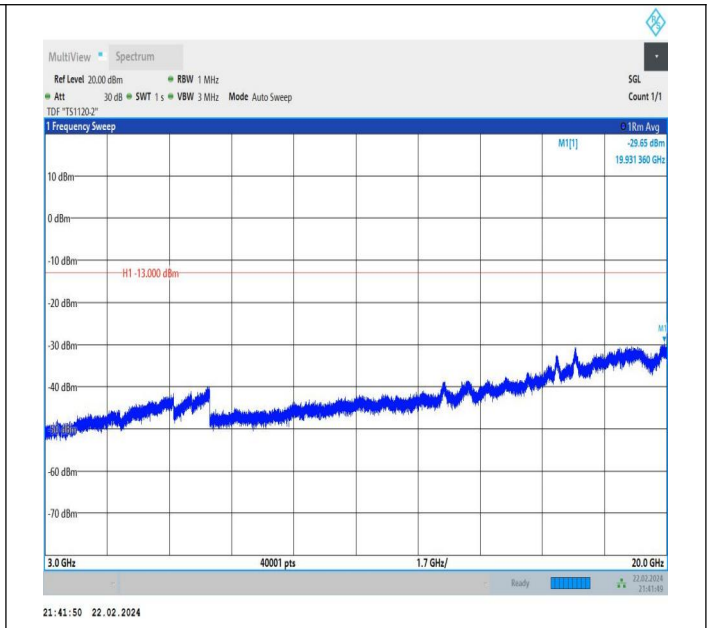

66-66-15MHz-5MHz-QPSK-QPSK-132549-132642-1RB#0-1R
B#24-3000~20000MHz-PASS