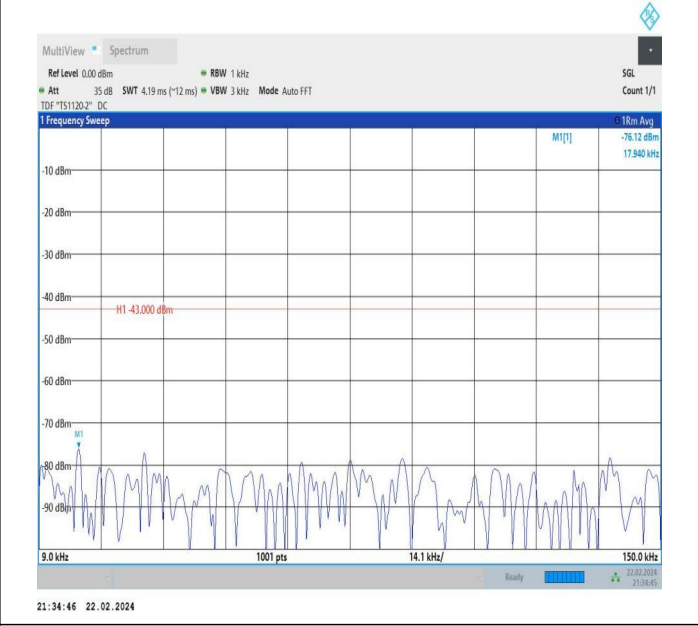

66-66-15MHz-5MHz-QPSK-QPSK-132549-132642-1RB#0-0R
B#0-0.009~0.15MHz-PASS