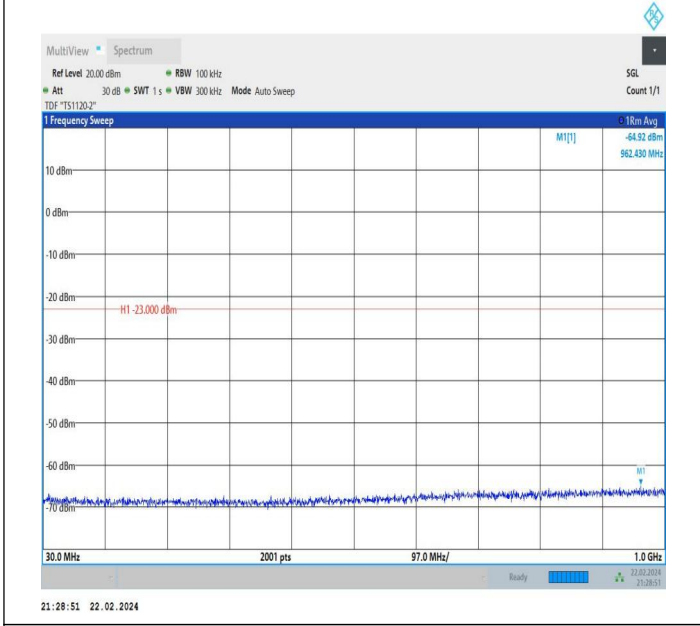

66-66-15MHz-5MHz-QPSK-QPSK-132398-132491-1RB#0-0R
B#0-30~1000MHz-PASS