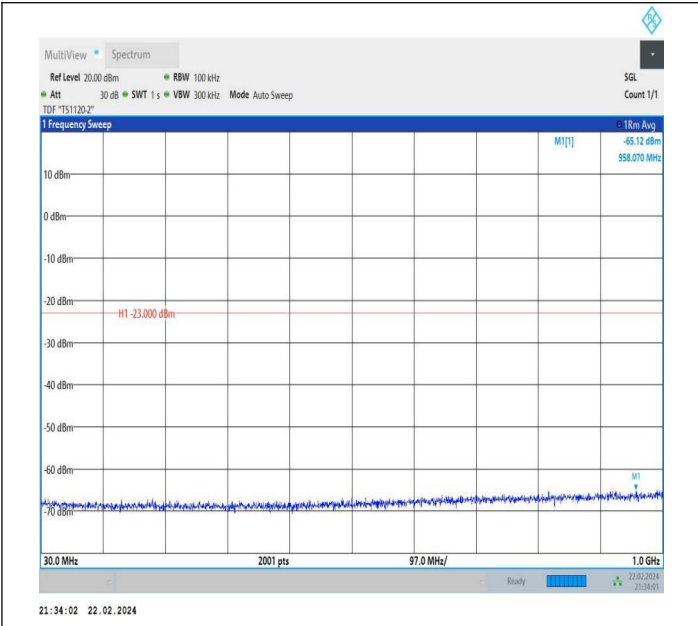

66-66-15MHz-5MHz-QPSK-QPSK-132398-132491-1RB#0-1R
B#24-30~1000MHz-PASS