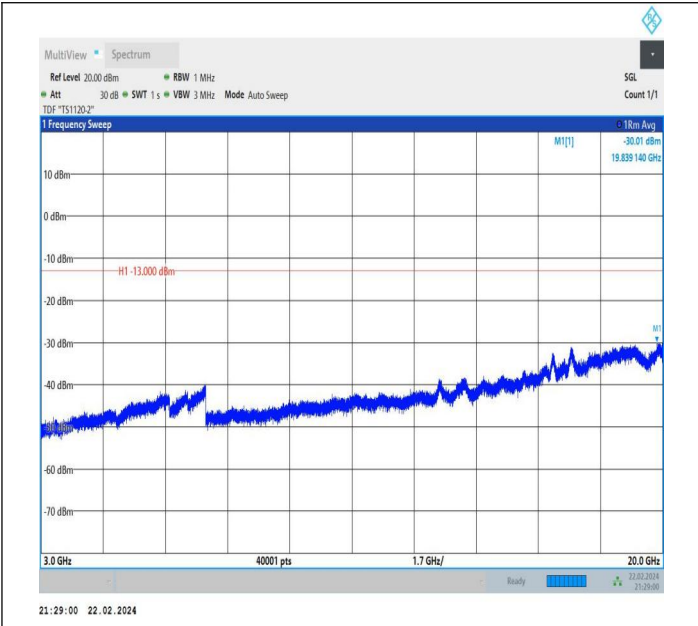

66-66-15MHz-5MHz-QPSK-QPSK-132398-132491-1RB#0-0R
B#0-3000~20000MHz-PASS