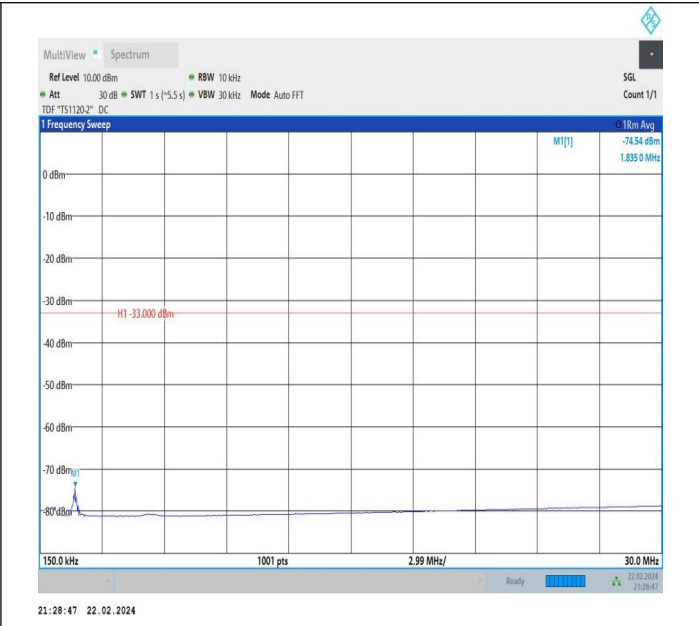

66-66-15MHz-5MHz-QPSK-QPSK-132398-132491-1RB#0-0R
B#0-0.15~30MHz-PASS