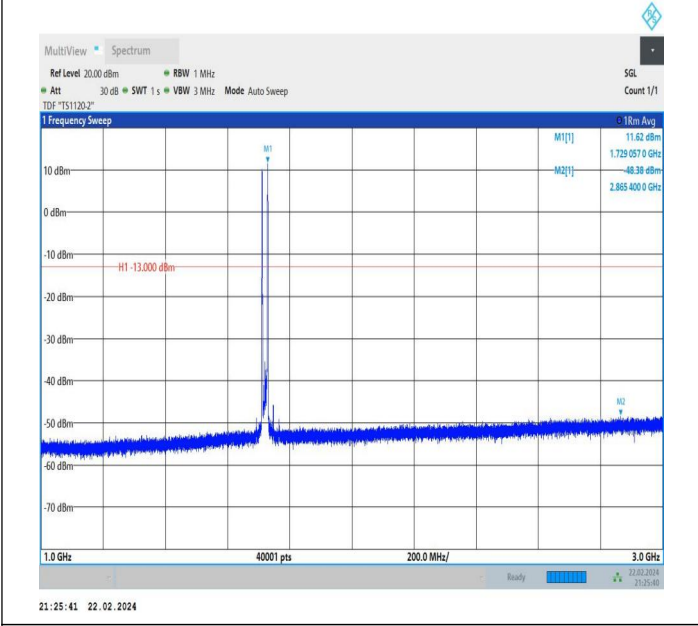

66-66-15MHz-5MHz-QPSK-QPSK-132047-132140-1RB#0-1R
 B#24-0.15~30MHz-PASS

66-66-15MHz-5MHz-QPSK-QPSK-132047-132140-1RB#0-1R
 B#24-30~1000MHz-PASS

66-66-15MHz-5MHz-QPSK-QPSK-132047-132140-1RB#0-1R
 B#24-1000~3000MHz-PASS