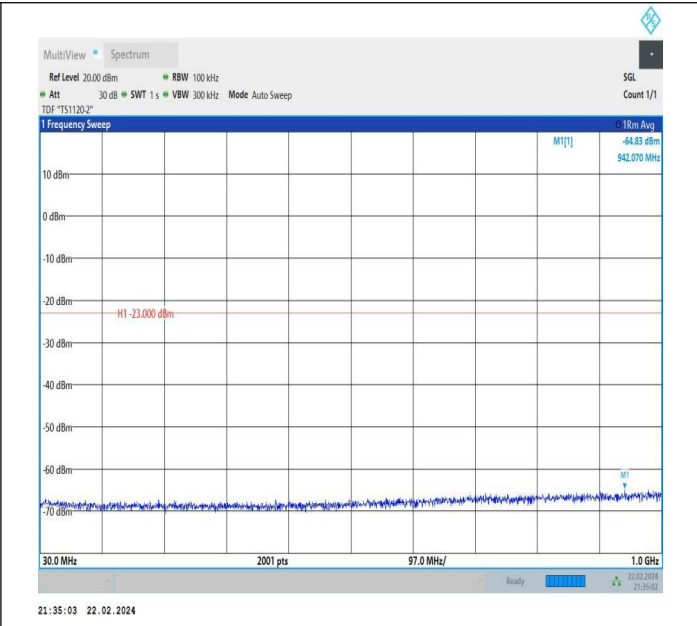

66-66-15MHz-5MHz-QPSK-QPSK-132549-132642-1RB#0-0R
B#0-30~100MHz-PASS