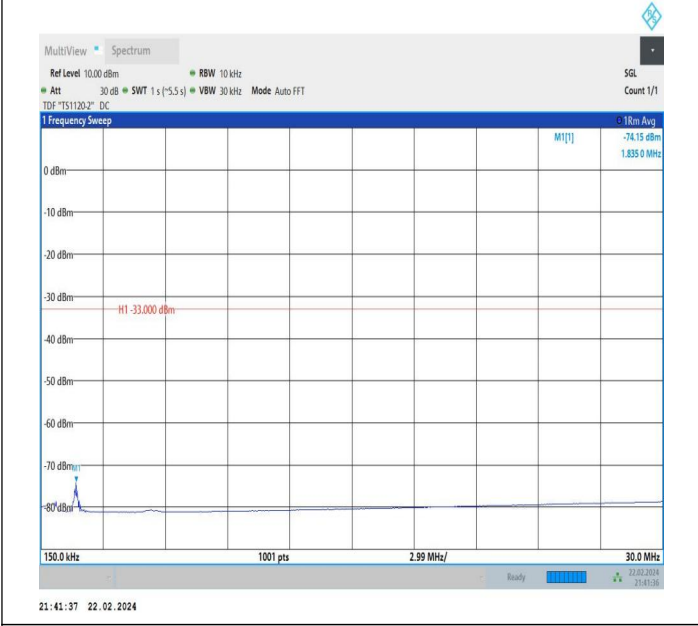

66-66-15MHz-5MHz-QPSK-QPSK-132549-132642-1RB#0-1R
B#24-0.15~30MHz-PASS