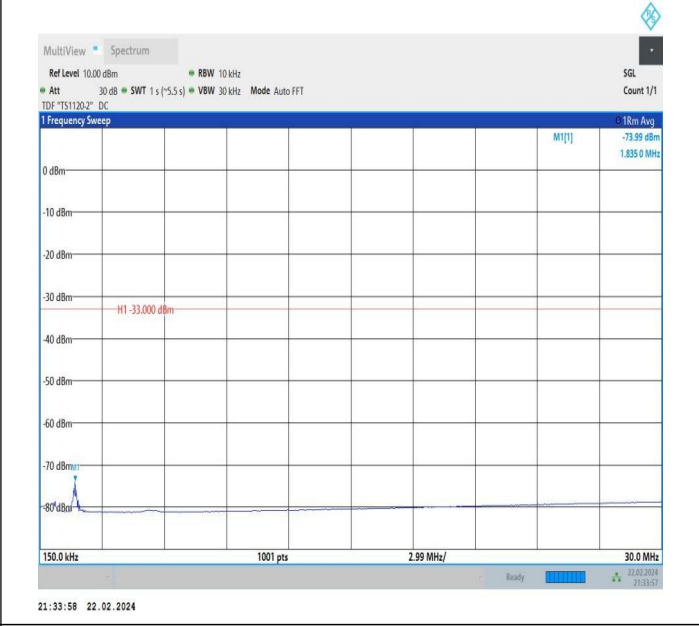

66-66-15MHz-5MHz-QPSK-QPSK-132398-132491-1RB#0-1R
B#24-0.15~30MHz-PASS