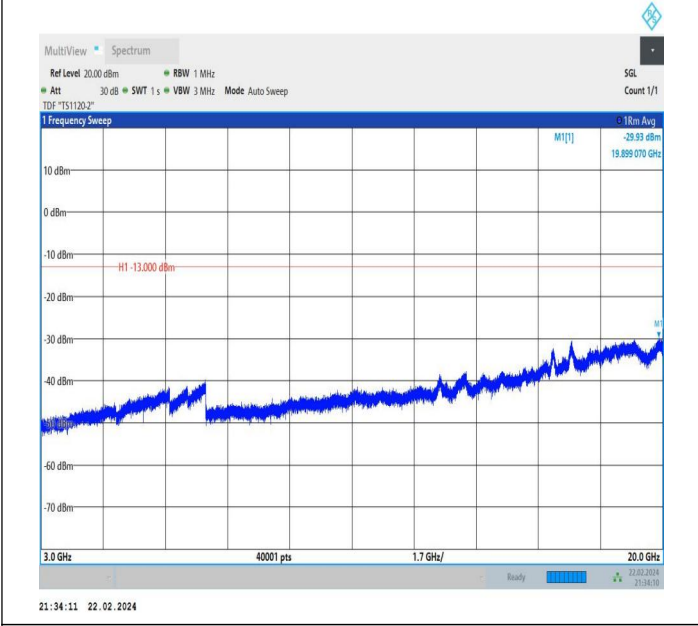

66-66-15MHz-5MHz-QPSK-QPSK-132398-132491-1RB#0-1R
B#24-3000~20000MHz-PASS