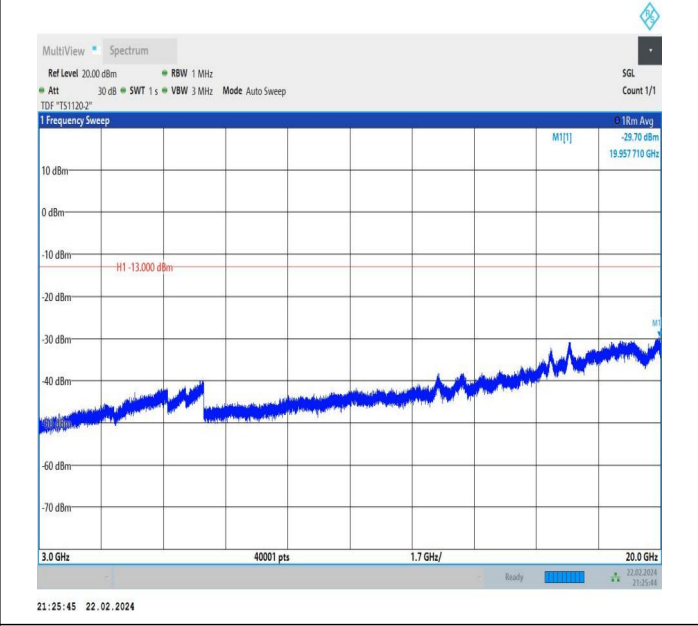

66-66-15MHz-5MHz-QPSK-QPSK-132047-132140-1RB#0-1R
 B#24-0.15~30MHz-PASS

66-66-15MHz-5MHz-QPSK-QPSK-132047-132140-1RB#0-1R
 B#24-30~1000MHz-PASS

66-66-15MHz-5MHz-QPSK-QPSK-132047-132140-1RB#0-1R
 B#24-1000~3000MHz-PASS