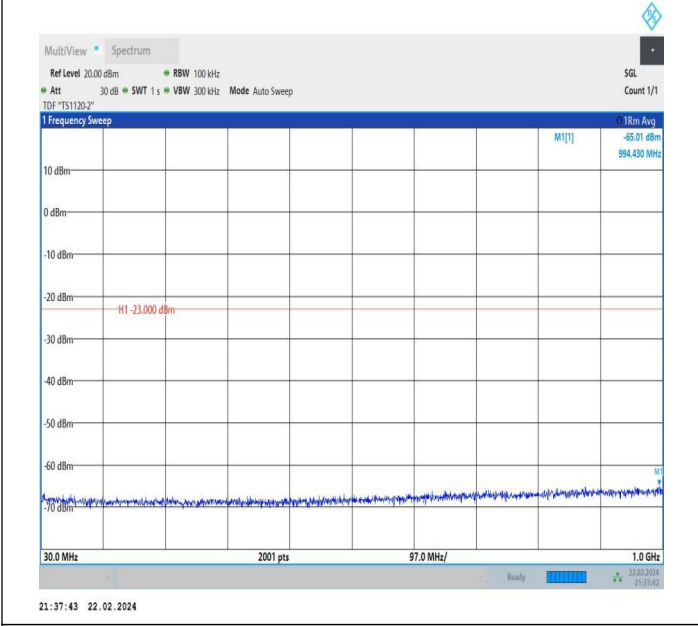

66-66-15MHz-5MHz-QPSK-QPSK-132549-132642-1RB#74-0
RB#0-30~1000MHz-PASS