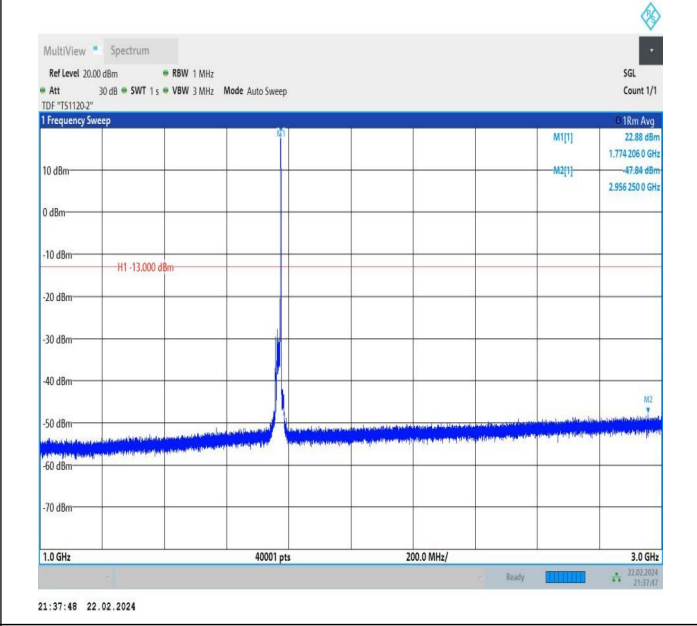

66-66-15MHz-5MHz-QPSK-QPSK-132549-132642-1RB#74-0
RB#0-1000~3000MHz-PASS