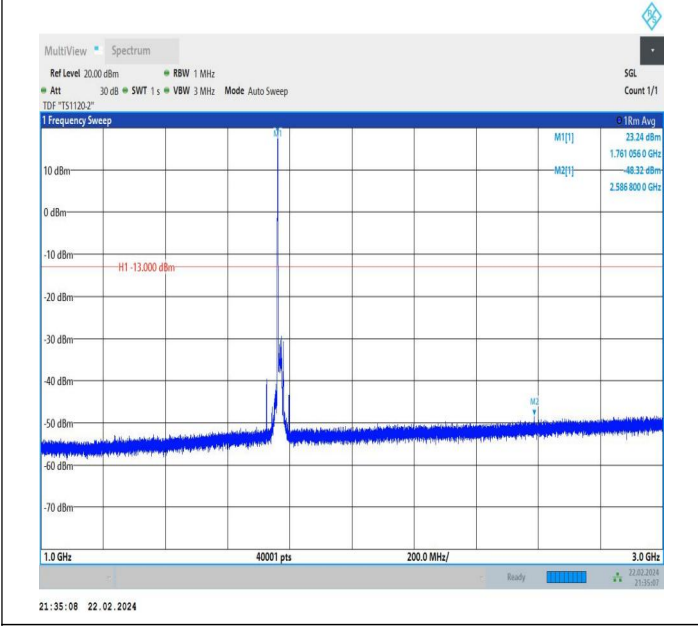

66-66-15MHz-5MHz-QPSK-QPSK-132549-132642-1RB#0-0R
B#0-1000~3000MHz-PASS