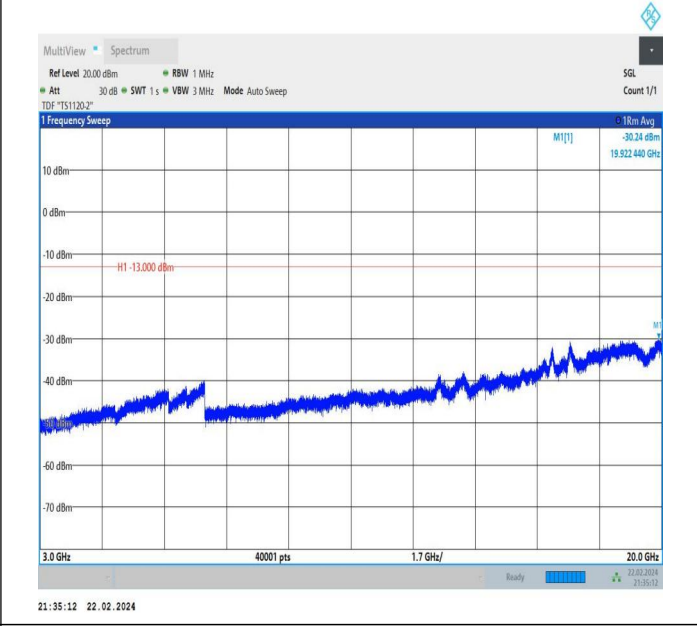

66-66-15MHz-5MHz-QPSK-QPSK-132549-132642-1RB#0-0R
B#0-3000~20000MHz-PASS