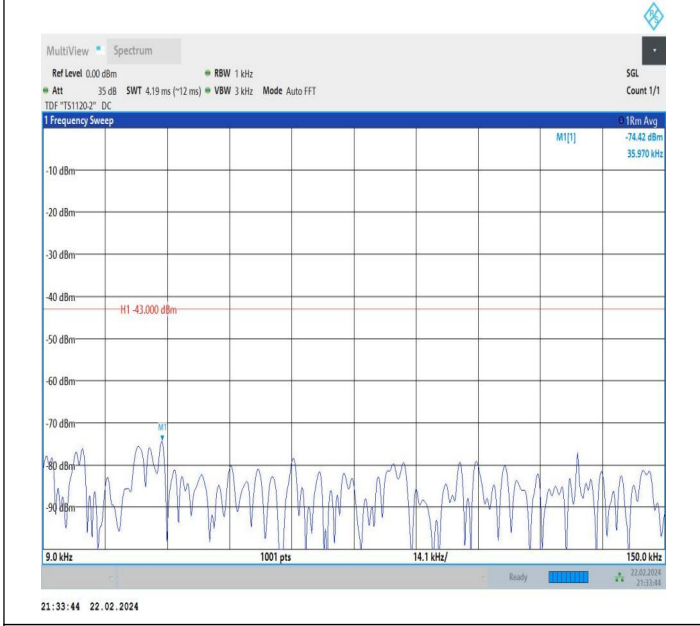

66-66-15MHz-5MHz-QPSK-QPSK-132398-132491-1RB#0-1R
B#24-0.009~0.15MHz-PASS