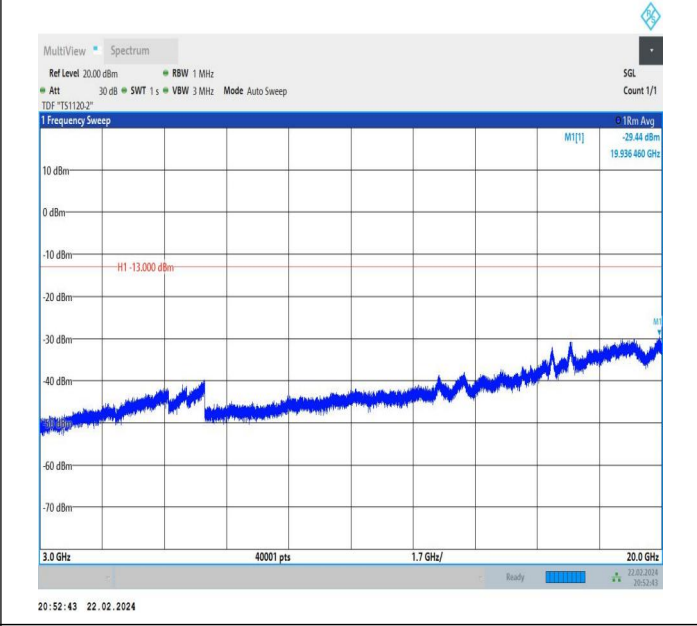

66-66-5MHz-15MHz-QPSK-QPSK-132353-132446-1RB#0-0R
B#0-30~100MHz-PASS

66-66-5MHz-15MHz-QPSK-QPSK-132353-132446-1RB#0-0R
B#0-3000~20000MHz-PASS