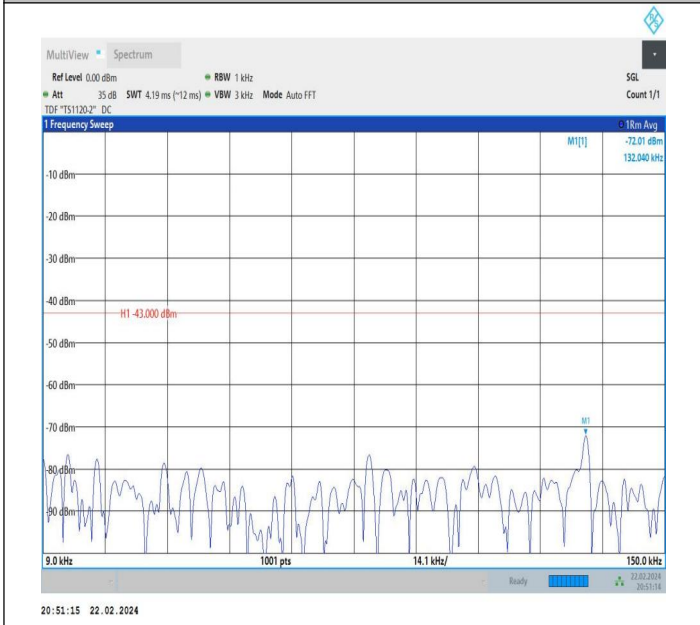

66-66-5MHz-15MHz-QPSK-QPSK-132002-132095-1RB#24-0
RB#0-1000~3000MHz-PASS

66-66-5MHz-15MHz-QPSK-QPSK-132002-132095-1RB#0-1R
B#74-0.009~0.15MHz-PASS