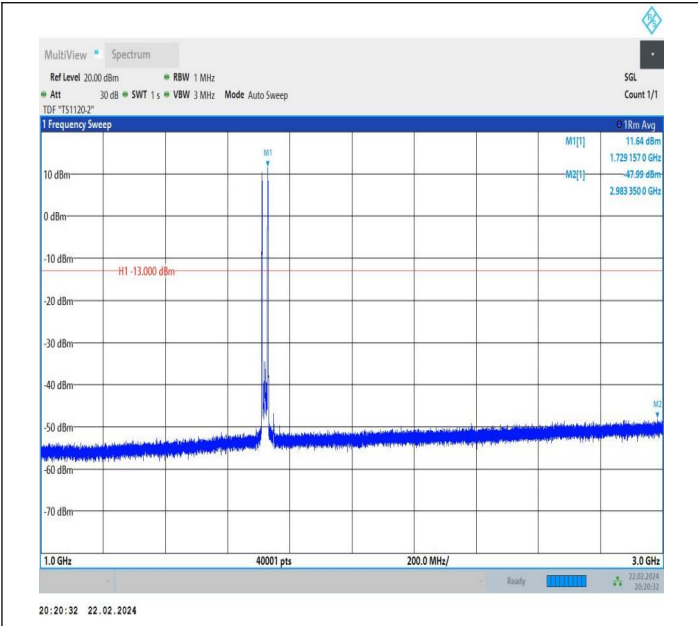

66-66-10MHz-10MHz-QPSK-QPSK-132022-132121-1RB#0-1RB#49-0.15~30MHz-PASS

66-66-10MHz-10MHz-QPSK-QPSK-132022-132121-1RB#0-1
RB#49-1000~3000MHz-PASS