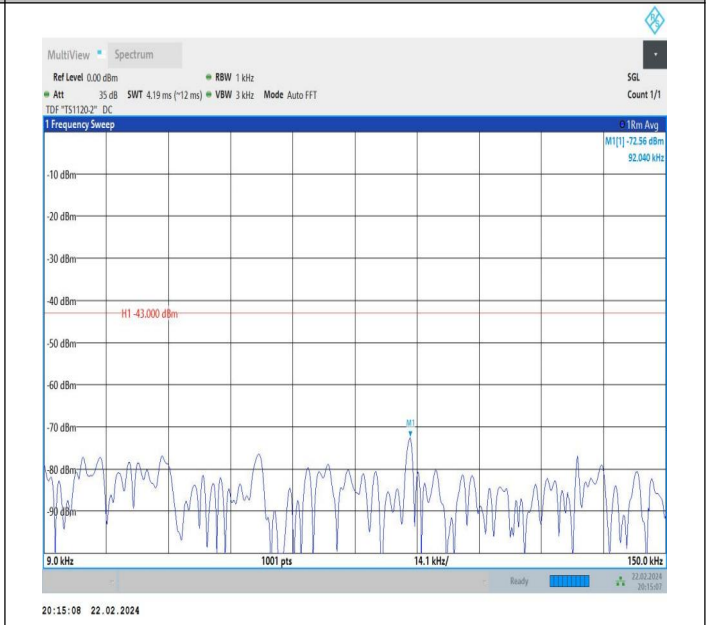

66-66-10MHz-5MHz-QPSK-QPSK-132572-132644-1RB#0-1R
B#24-1000~3000MHz-PASS

66-66-10MHz-10MHz-QPSK-QPSK-132022-132121-1RB#0-0
RB#0-0.009~0.15MHz-PASS