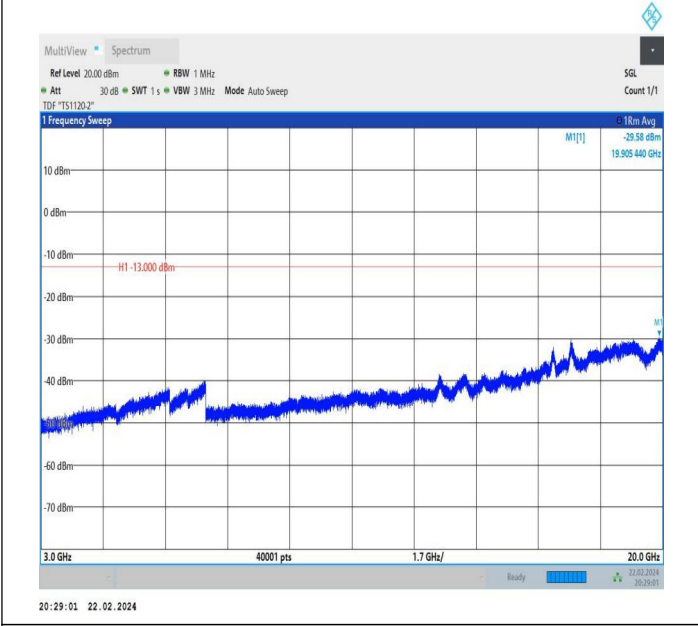

66-66-10MHz-10MHz-QPSK-QPSK-132523-132622-1RB#49-ORB#0-30~1000MHz-PASS

66-66-10MHz-10MHz-QPSK-QPSK-132523-132622-1RB#49-ORB#0-3000~20000MHz-PASS