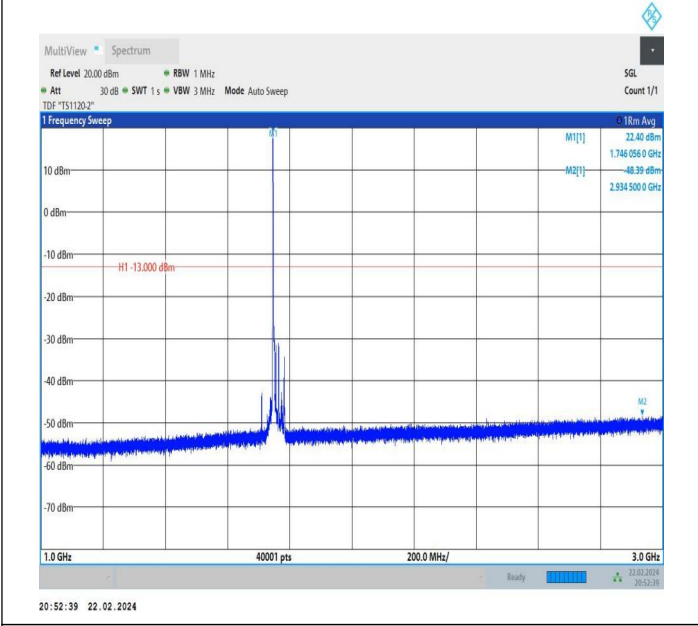

66-66-5MHz-15MHz-QPSK-QPSK-132353-132446-1RB#0-0R
B#0-0.15~30MHz-PASS

66-66-5MHz-15MHz-QPSK-QPSK-132353-132446-1RB#0-0R
B#0-1000~3000MHz-PASS