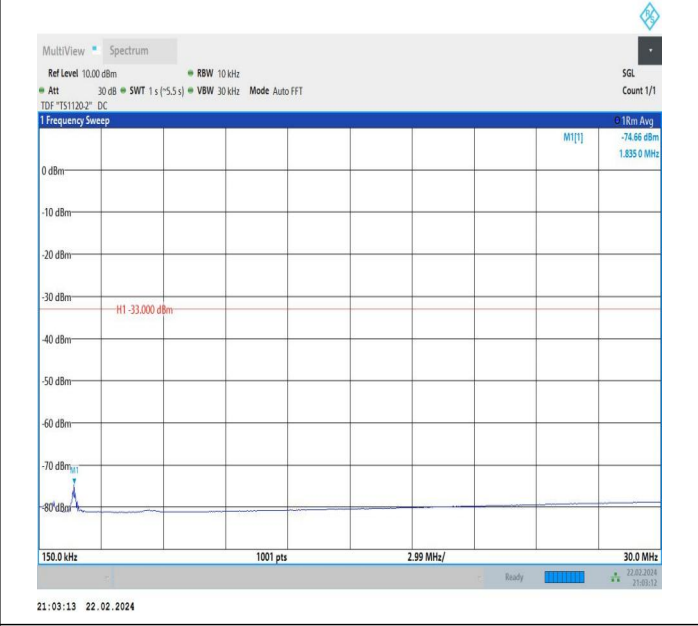

66-66-5MHz-15MHz-QPSK-QPSK-132353-132446-1RB#0-1R
B#74-3000~20000MHz-PASS

66-66-5MHz-15MHz-QPSK-QPSK-132504-132597-1RB#0-0R
B#0-0.15~30MHz-PASS