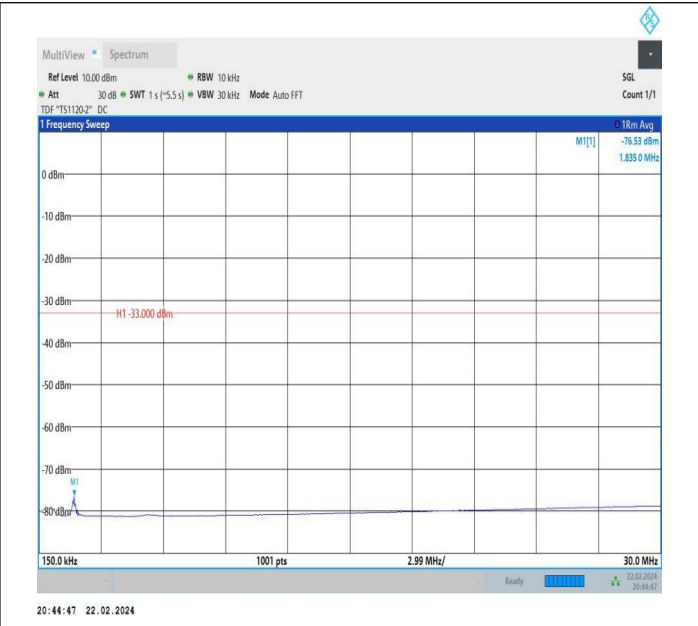

66-66-10MHz-10MHz-QPSK-QPSK-132523-132622-1RB#0-1
RB#49-3000~20000MHz-PASS

66-66-5MHz-15MHz-QPSK-QPSK-132002-132095-1RB#0-0R
B#0-0.15~30MHz-PASS