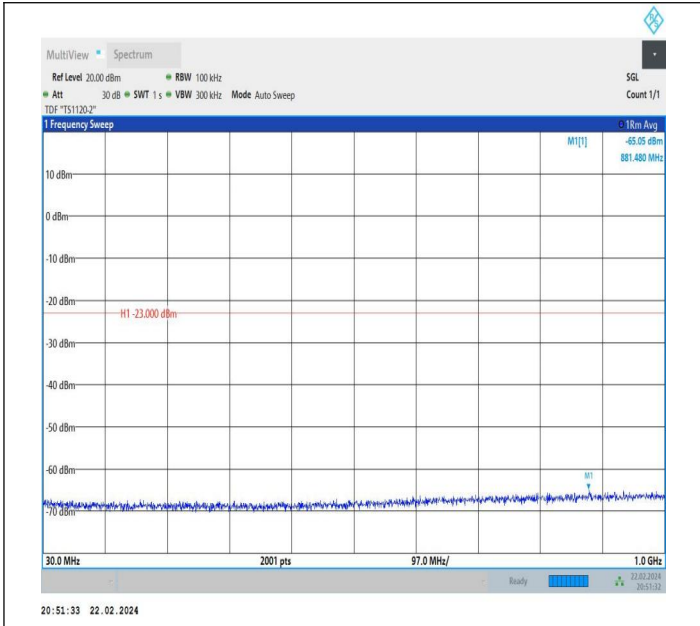

66-66-5MHz-15MHz-QPSK-QPSK-132002-132095-1RB#0-1R
B#74-0.009~0.15MHz-PASS

66-66-5MHz-15MHz-QPSK-QPSK-132002-132095-1RB#0-1R
B#74-30~1000MHz-PASS