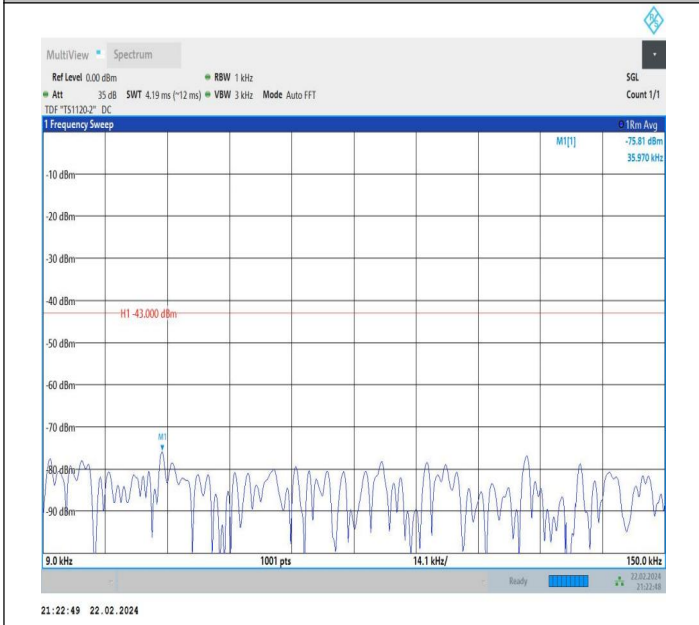

66-66-15MHz-5MHz-QPSK-QPSK-132047-132140-1RB#0-0R
B#0-1000~3000MHz-PASS

66-66-15MHz-5MHz-QPSK-QPSK-132047-132140-1RB#74-0
RB#0-0.009~0.15MHz-PASS