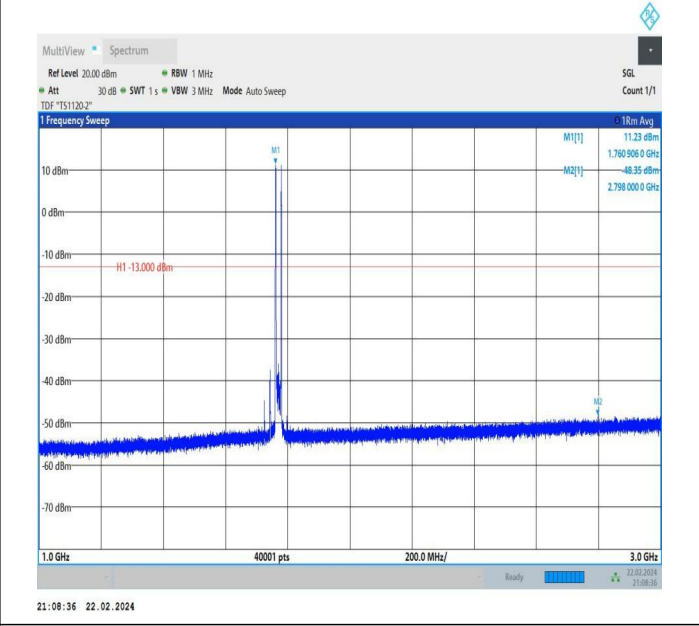

66-66-5MHz-15MHz-QPSK-QPSK-132504-132597-1RB#0-1R
B#74-0.15~30MHz-PASS

66-66-5MHz-15MHz-QPSK-QPSK-132504-132597-1RB#0-1R
B#74-1000~3000MHz-PASS