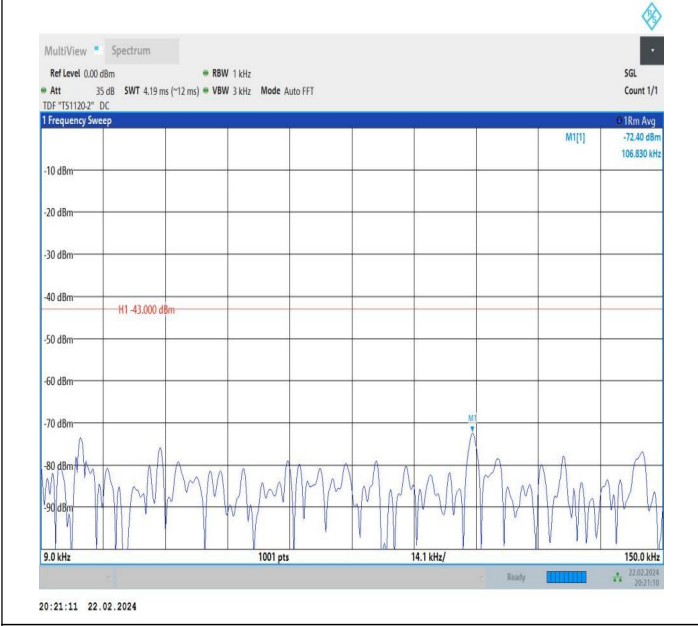

66-66-10MHz-10MHz-QPSK-QPSK-132022-132121-1RB#0-1
RB#49-1000~3000MHz-PASS

66-66-10MHz-10MHz-QPSK-QPSK-132373-132472-1RB#0-0
RB#0-0.009~0.15MHz-PASS