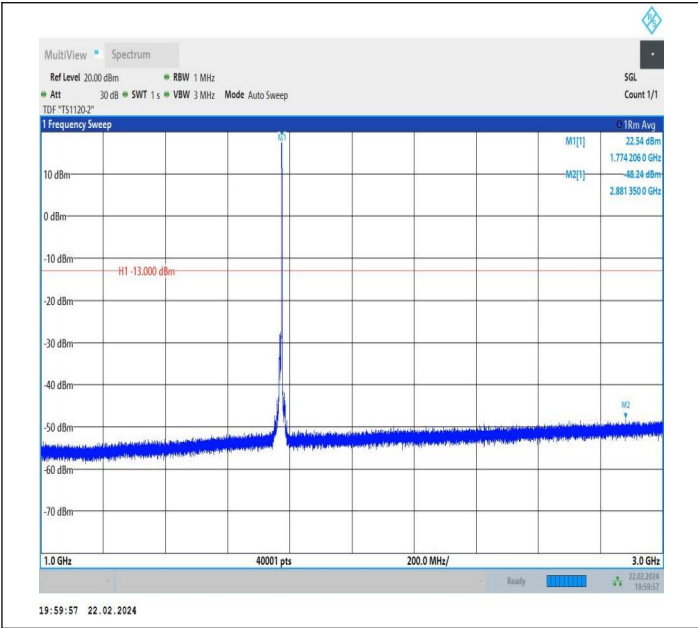

66-66-10MHz-5MHz-QPSK-QPSK-132572-132644-1RB#49-0
RB#0-0.15~30MHz-PASS

66-66-10MHz-5MHz-QPSK-QPSK-132572-132644-1RB#49-0
RB#0-1000~3000MHz-PASS