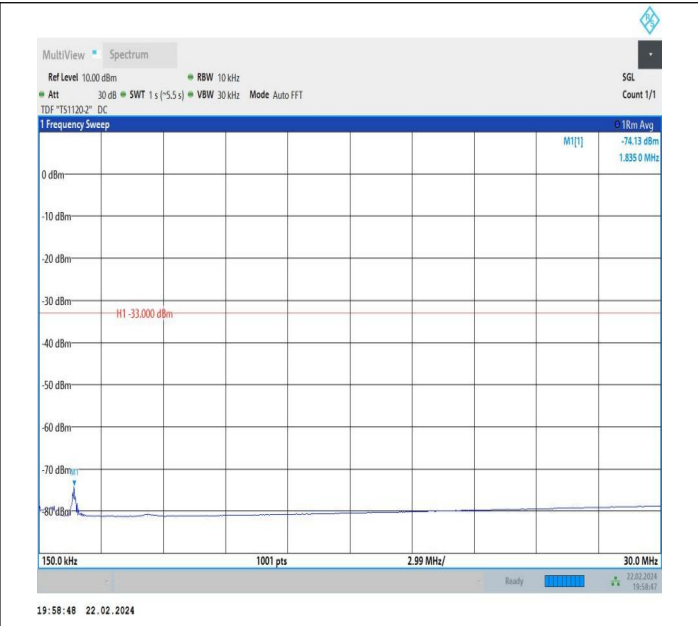

66-66-10MHz-5MHz-QPSK-QPSK-132397-132469-1RB#0-1R
B#24-3000~20000MHz-PASS

66-66-10MHz-5MHz-QPSK-QPSK-132572-132644-1RB#0-0R
B#0-0.15~30MHz-PASS