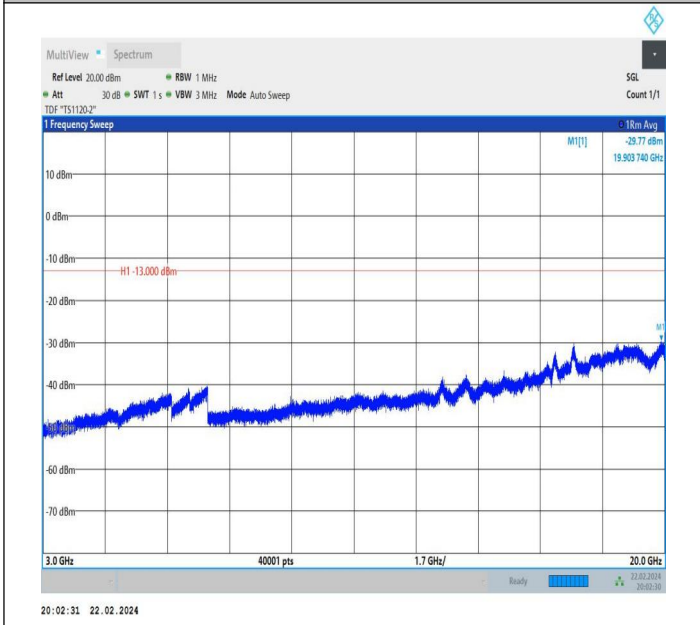

66-66-10MHz-5MHz-QPSK-QPSK-132572-132644-1RB#0-1R
B#24-30~1000MHz-PASS

66-66-10MHz-5MHz-QPSK-QPSK-132572-132644-1RB#0-1R
B#24-3000~20000MHz-PASS