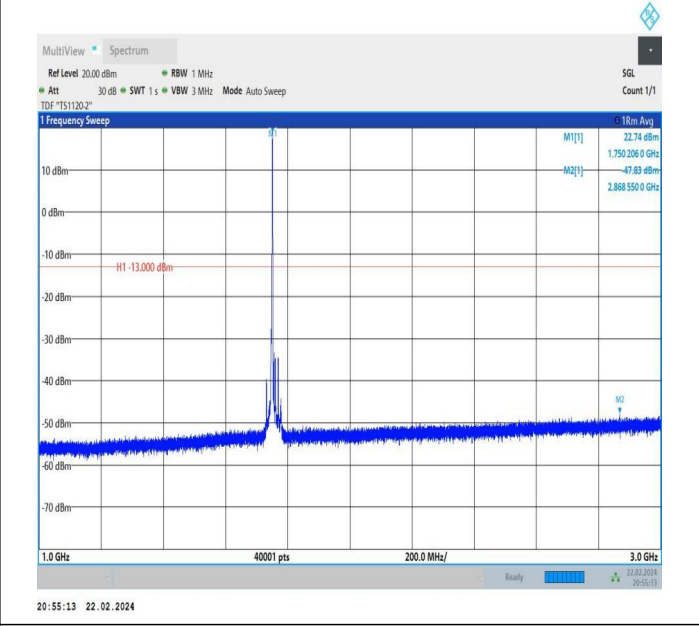

66-66-5MHz-15MHz-QPSK-QPSK-132353-132446-1RB#24-0
RB#0-0.15~30MHz-PASS

66-66-5MHz-15MHz-QPSK-QPSK-132353-132446-1RB#24-0
RB#0-1000~3000MHz-PASS