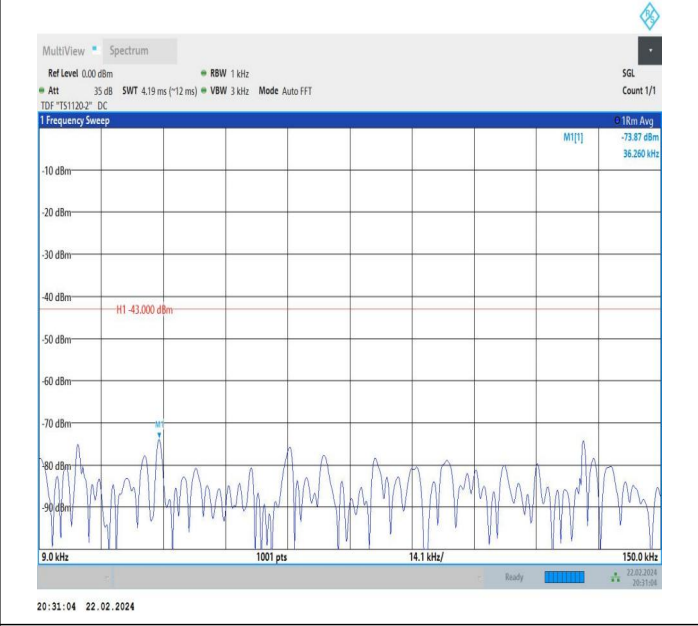

66-66-10MHz-10MHz-QPSK-QPSK-132523-132622-1RB#49-ORB#0-1000~3000MHz-PASS

66-66-10MHz-10MHz-QPSK-QPSK-132523-132622-1RB#0-1RB#49-0.009~0.15MHz-PASS