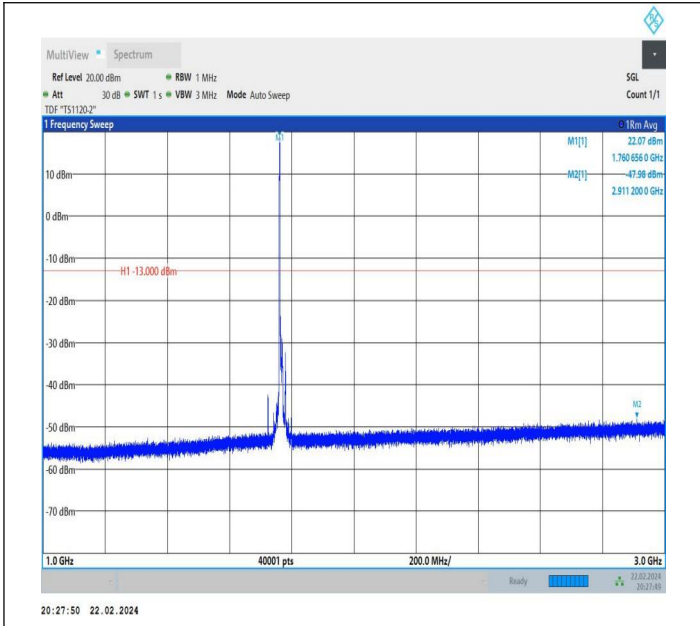

66-66-10MHz-10MHz-QPSK-QPSK-132523-132622-1RB#0-0
RB#0-0.15~30MHz-PASS

66-66-10MHz-10MHz-QPSK-QPSK-132523-132622-1RB#0-0
RB#0-1000~3000MHz-PASS