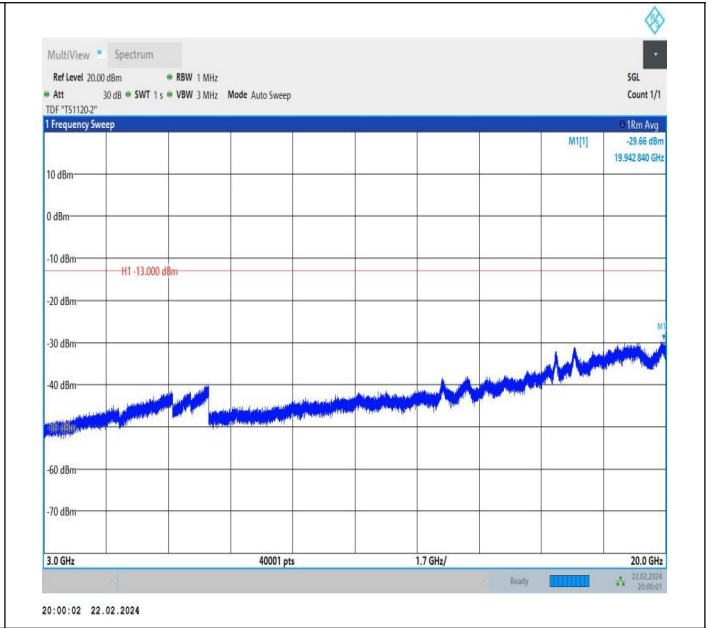

66-66-10MHz-5MHz-QPSK-QPSK-132572-132644-1RB#49-0
RB#0-30~1000MHz-PASS

66-66-10MHz-5MHz-QPSK-QPSK-132572-132644-1RB#49-0
RB#0-3000~20000MHz-PASS