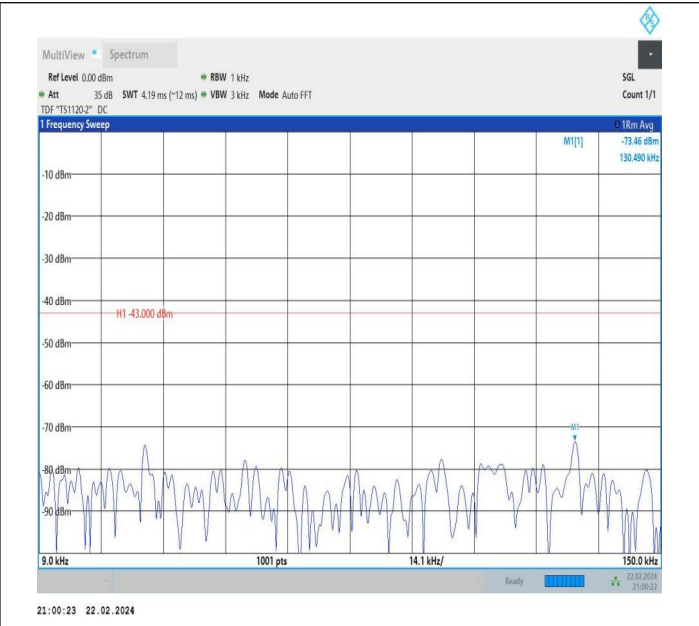

66-66-5MHz-15MHz-QPSK-QPSK-132353-132446-1RB#24-0
RB#0-1000~3000MHz-PASS

66-66-5MHz-15MHz-QPSK-QPSK-132353-132446-1RB#0-1R
B#74-0.009~0.15MHz-PASS