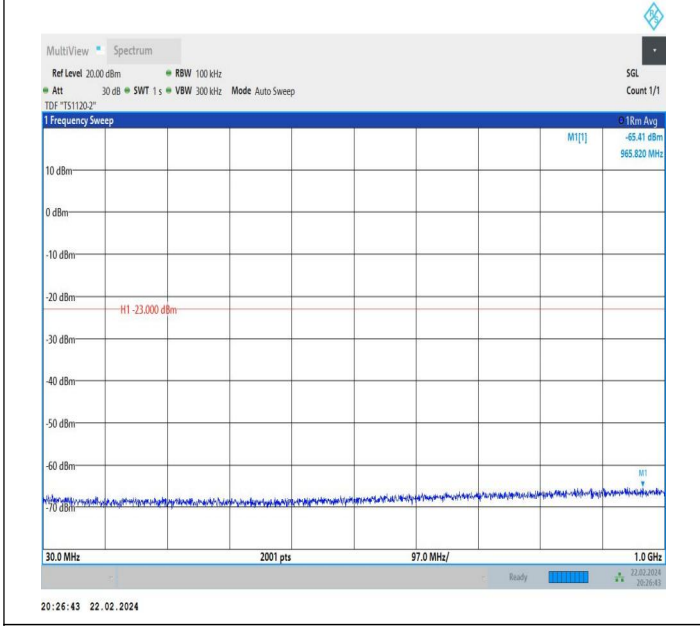

66-66-10MHz-10MHz-QPSK-QPSK-132373-132472-1RB#0-1
RB#49-0.009~0.15MHz-PASS

66-66-10MHz-10MHz-QPSK-QPSK-132373-132472-1RB#0-1
RB#49-30~1000MHz-PASS