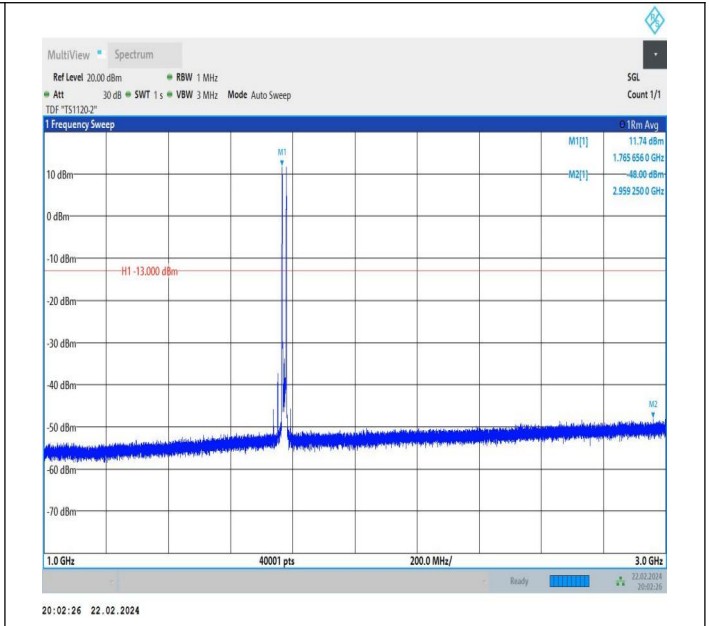

66-66-10MHz-5MHz-QPSK-QPSK-132572-132644-1RB#0-1R
B#24-0.15~30MHz-PASS

66-66-10MHz-5MHz-QPSK-QPSK-132572-132644-1RB#0-1R
B#24-1000~3000MHz-PASS