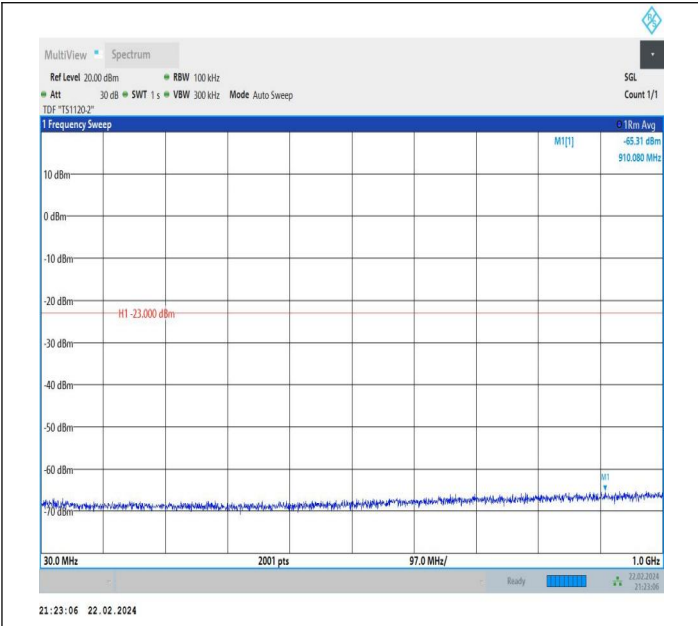

66-66-15MHz-5MHz-QPSK-QPSK-132047-132140-1RB#74-0
RB#0-0.009~0.15MHz-PASS

66-66-15MHz-5MHz-QPSK-QPSK-132047-132140-1RB#74-0
RB#0-0.15~30MHz-PASS

66-66-15MHz-5MHz-QPSK-QPSK-132047-132140-1RB#74-0
RB#0-30~1000MHz-PASS