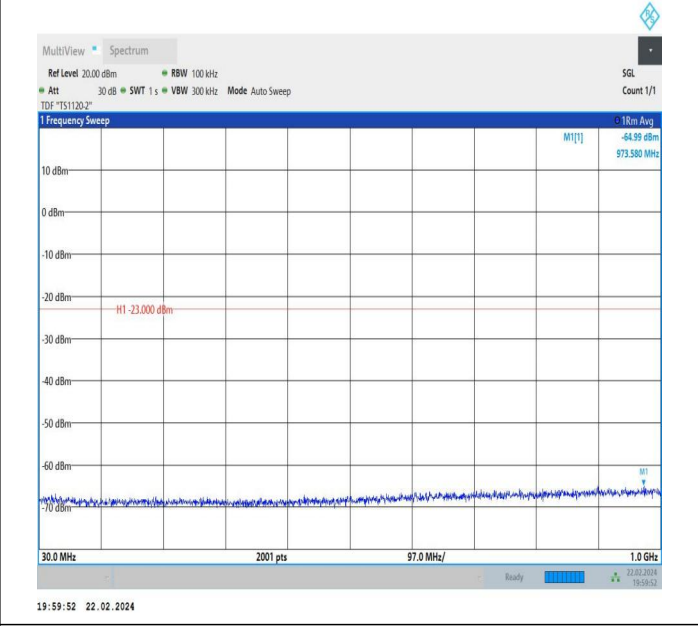

66-66-10MHz-5MHz-QPSK-QPSK-132572-132644-1RB#49-0
RB#0-0.009~0.15MHz-PASS

66-66-10MHz-5MHz-QPSK-QPSK-132572-132644-1RB#49-0
RB#0-30~1000MHz-PASS