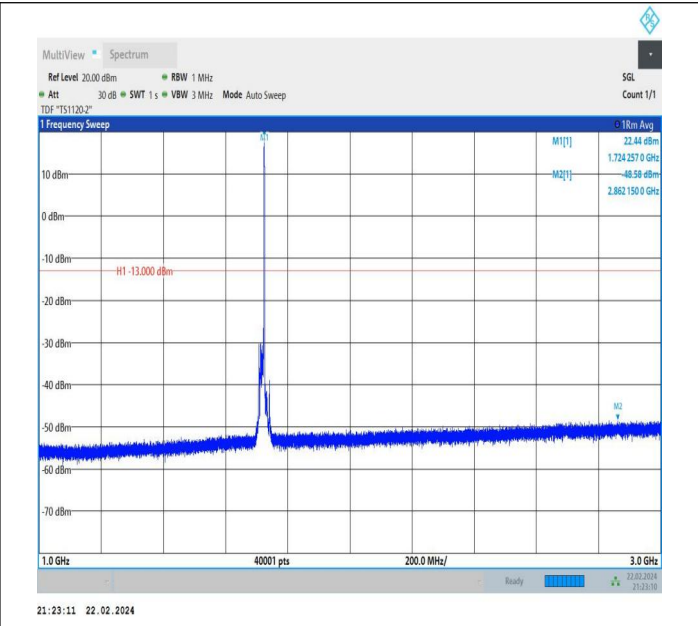

66-66-15MHz-5MHz-QPSK-QPSK-132047-132140-1RB#74-0
RB#0-1000~3000MHz-PASS