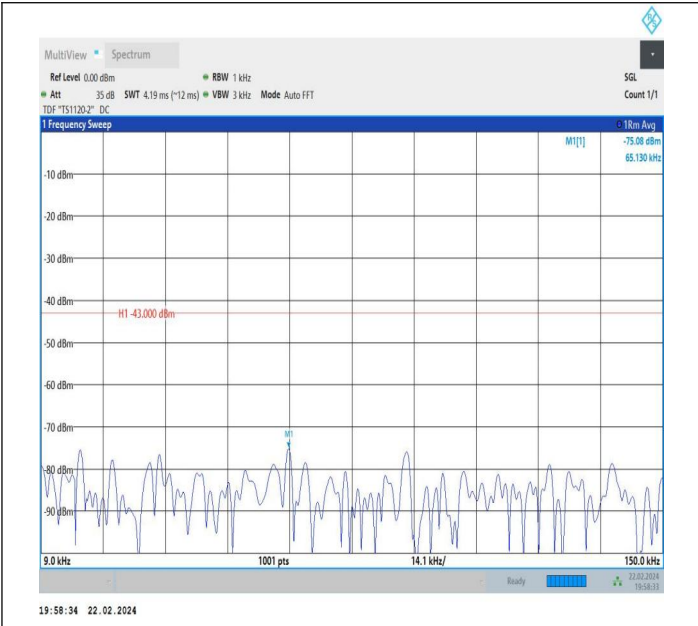

66-66-10MHz-5MHz-QPSK-QPSK-132397-132469-1RB#0-1R
B#24-1000~3000MHz-PASS

66-66-10MHz-5MHz-QPSK-QPSK-132572-132644-1RB#0-0R
B#0-0.009~0.15MHz-PASS