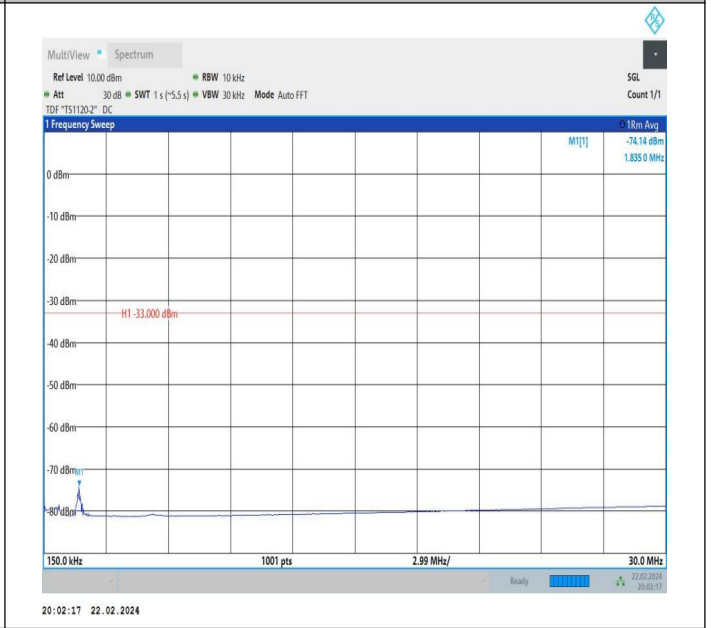

66-66-10MHz-5MHz-QPSK-QPSK-132572-132644-1RB#49-0
RB#0-3000~20000MHz-PASS

66-66-10MHz-5MHz-QPSK-QPSK-132572-132644-1RB#0-1R
B#24-0.15~30MHz-PASS