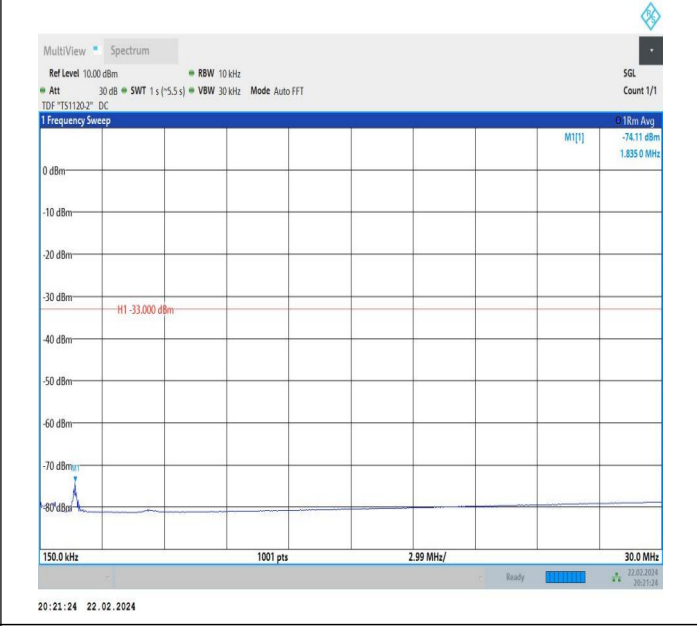

66-66-10MHz-10MHz-QPSK-QPSK-132022-132121-1RB#0-1
RB#49-3000~20000MHz-PASS

66-66-10MHz-10MHz-QPSK-QPSK-132373-132472-1RB#0-0
RB#0-0.15~30MHz-PASS