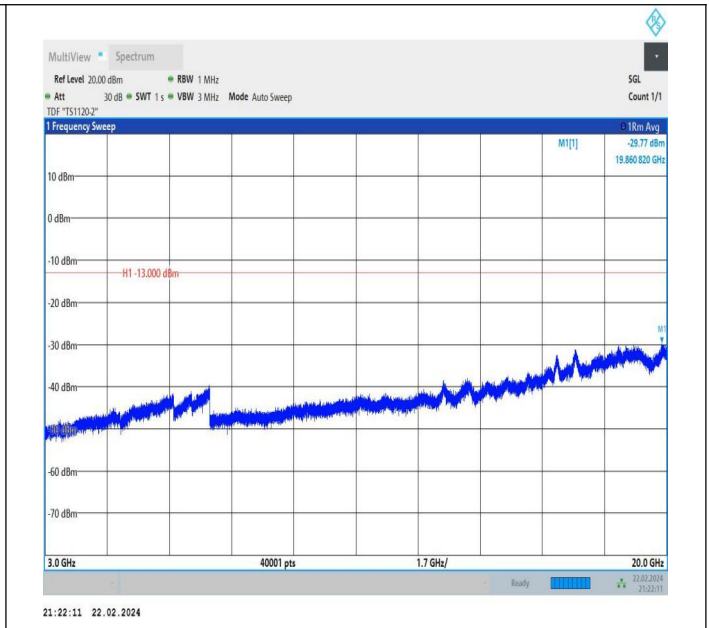

66-66-15MHz-5MHz-QPSK-QPSK-132047-132140-1RB#0-0R
B#0-30~1000MHz-PASS

66-66-15MHz-5MHz-QPSK-QPSK-132047-132140-1RB#0-0R
B#0-3000~20000MHz-PASS