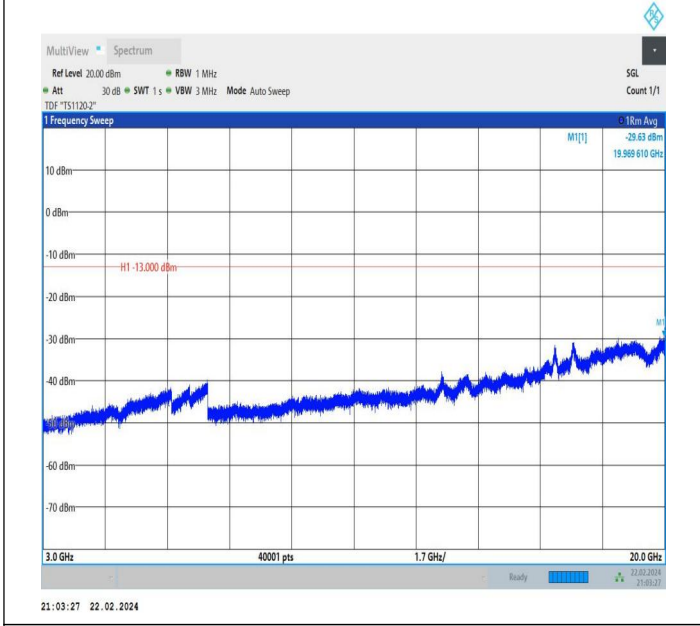

66-66-5MHz-15MHz-QPSK-QPSK-132504-132597-1RB#0-0R
B#0-30~1000MHz-PASS

66-66-5MHz-15MHz-QPSK-QPSK-132504-132597-1RB#0-0R
B#0-3000~20000MHz-PASS