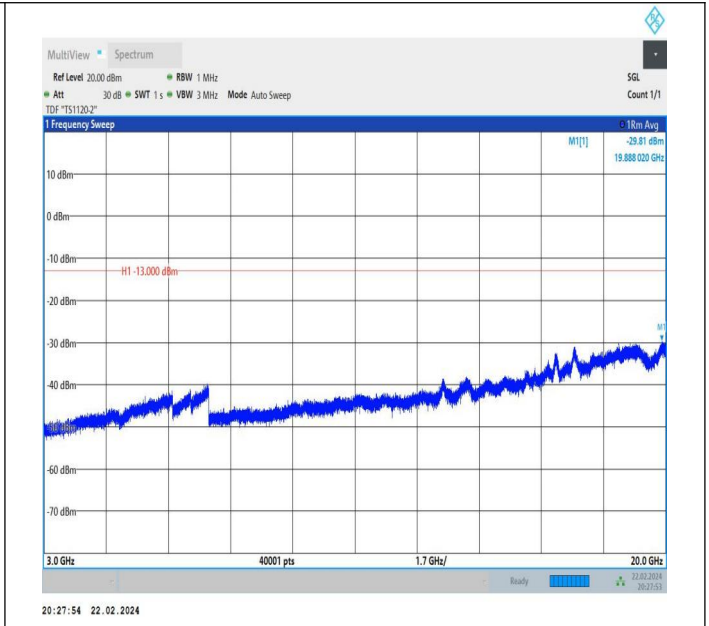

66-66-10MHz-10MHz-QPSK-QPSK-132523-132622-1RB#0-0
RB#0-30~1000MHz-PASS

66-66-10MHz-10MHz-QPSK-QPSK-132523-132622-1RB#0-0
RB#0-3000~20000MHz-PASS