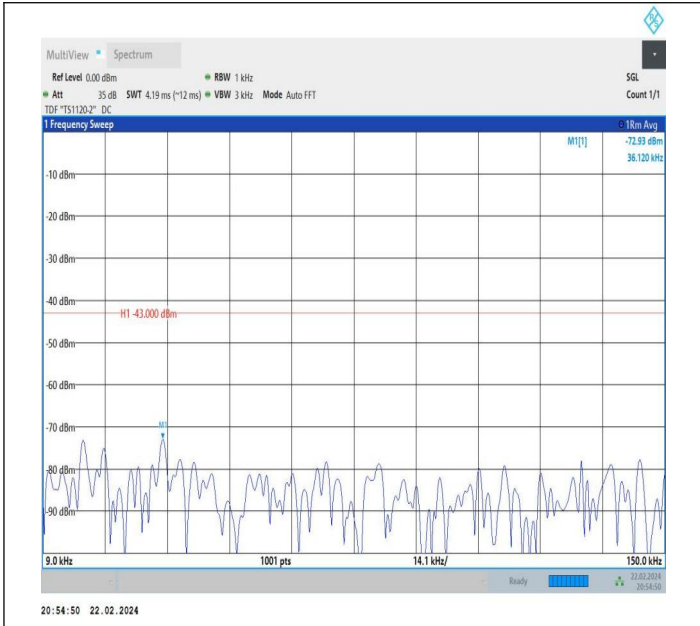

66-66-5MHz-15MHz-QPSK-QPSK-132353-132446-1RB#0-0R
B#0-1000~3000MHz-PASS

66-66-5MHz-15MHz-QPSK-QPSK-132353-132446-1RB#24-0
RB#0-0.009~0.15MHz-PASS