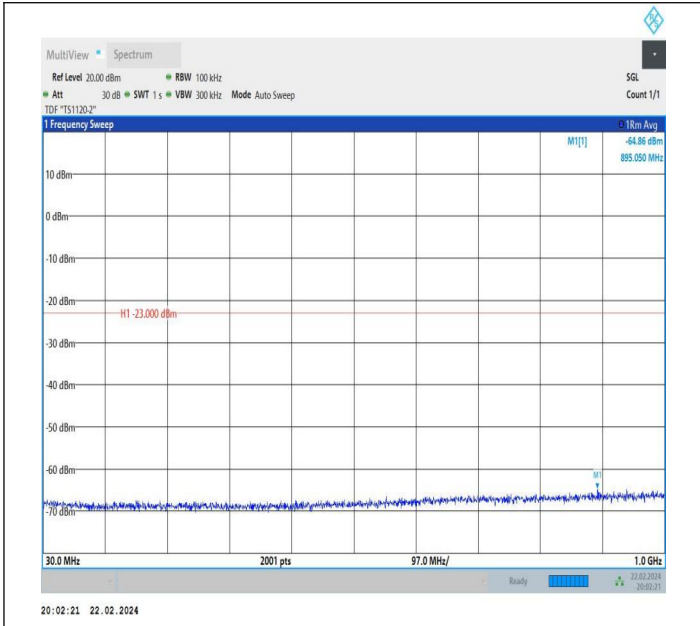

66-66-10MHz-5MHz-QPSK-QPSK-132572-132644-1RB#0-1R
B#24-0.009~0.15MHz-PASS

66-66-10MHz-5MHz-QPSK-QPSK-132572-132644-1RB#0-1R
B#24-30~1000MHz-PASS