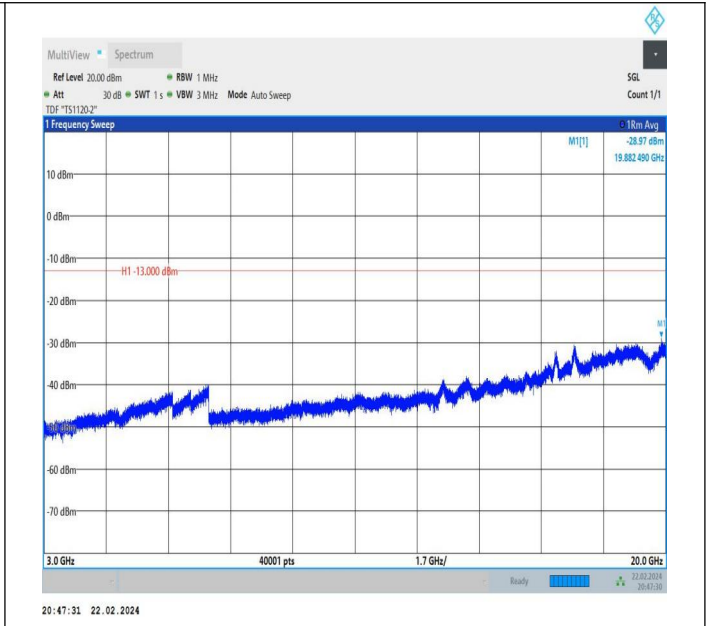

66-66-5MHz-15MHz-QPSK-QPSK-132002-132095-1RB#24-0
RB#0-30~1000MHz-PASS

66-66-5MHz-15MHz-QPSK-QPSK-132002-132095-1RB#24-0
RB#0-3000~20000MHz-PASS