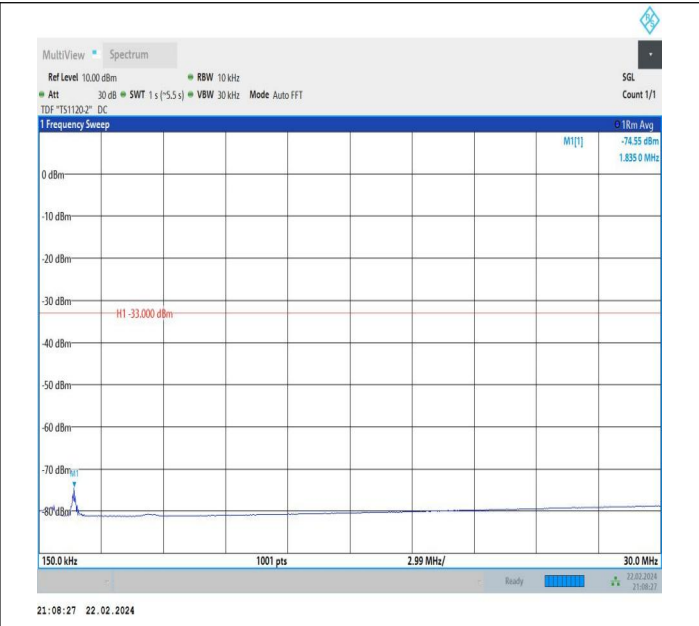

66-66-5MHz-15MHz-QPSK-QPSK-132504-132597-1RB#24-0
RB#0-3000~20000MHz-PASS

66-66-5MHz-15MHz-QPSK-QPSK-132504-132597-1RB#0-1R
B#74-0.15~30MHz-PASS