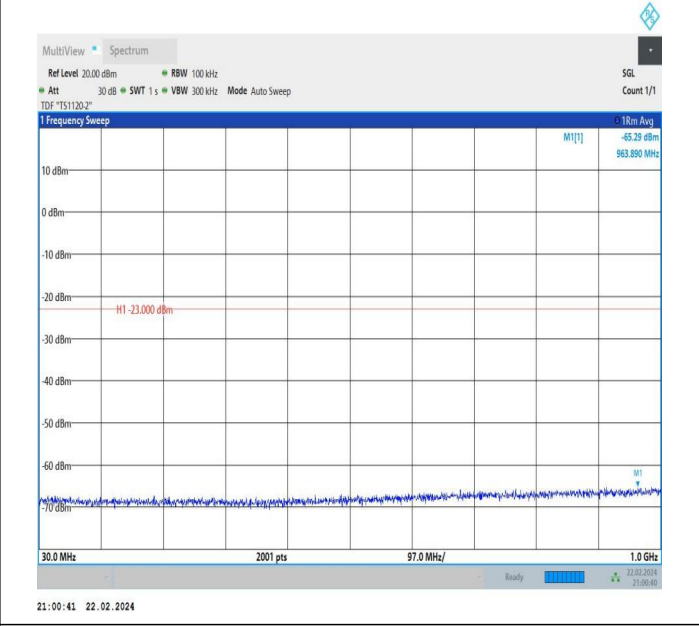

66-66-5MHz-15MHz-QPSK-QPSK-132353-132446-1RB#0-1R
B#74-0.009~0.15MHz-PASS

66-66-5MHz-15MHz-QPSK-QPSK-132353-132446-1RB#0-1R
B#74-30~1000MHz-PASS