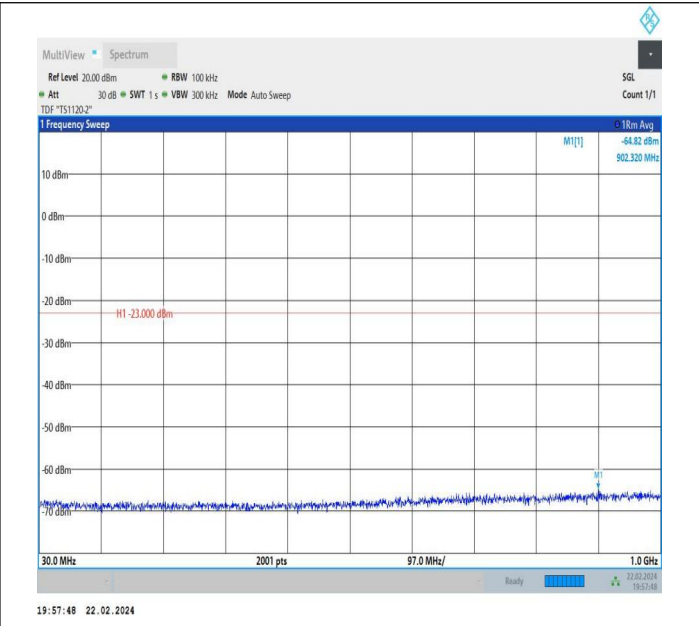

66-66-10MHz-5MHz-QPSK-QPSK-132397-132469-1RB#0-1R
 B#24-0.15~30MHz-PASS

66-66-10MHz-5MHz-QPSK-QPSK-132397-132469-1RB#0-1R
 B#24-30~1000MHz-PASS

66-66-10MHz-5MHz-QPSK-QPSK-132397-132469-1RB#0-1R
 B#24-1000~3000MHz-PASS