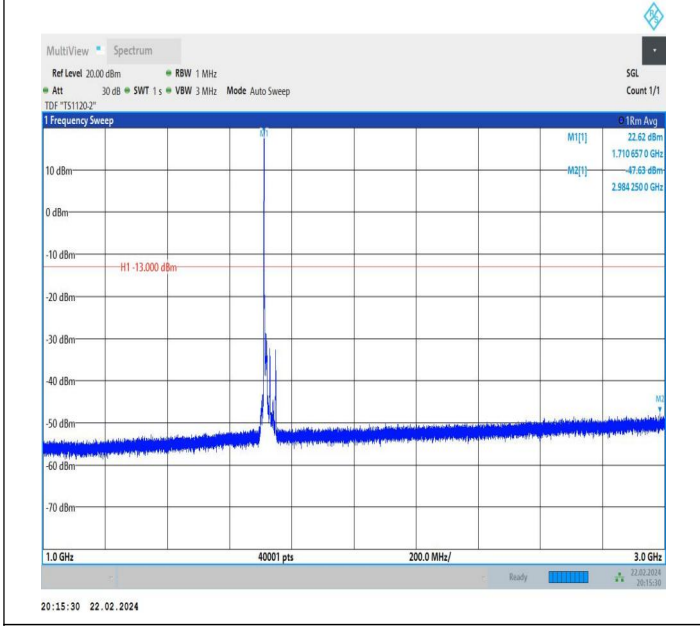

66-66-10MHz-10MHz-QPSK-QPSK-132022-132121-1RB#0-0
RB#0-0.15~30MHz-PASS

66-66-10MHz-10MHz-QPSK-QPSK-132022-132121-1RB#0-0
RB#0-1000~3000MHz-PASS