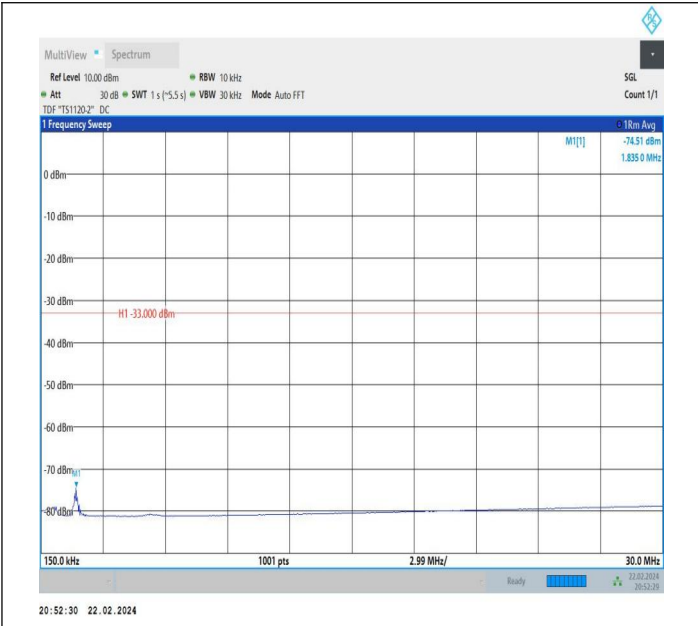

66-66-5MHz-15MHz-QPSK-QPSK-132002-132095-1RB#0-1R
B#74-3000~20000MHz-PASS

66-66-5MHz-15MHz-QPSK-QPSK-132353-132446-1RB#0-0R
B#0-0.15~30MHz-PASS