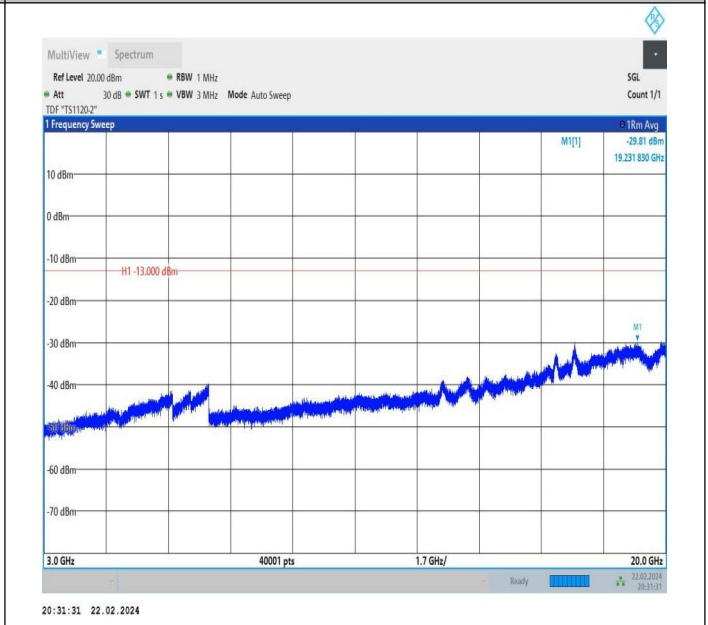

66-66-10MHz-10MHz-QPSK-QPSK-132523-132622-1RB#0-1
RB#49-30~100MHz-PASS

66-66-10MHz-10MHz-QPSK-QPSK-132523-132622-1RB#0-1
RB#49-3000~20000MHz-PASS