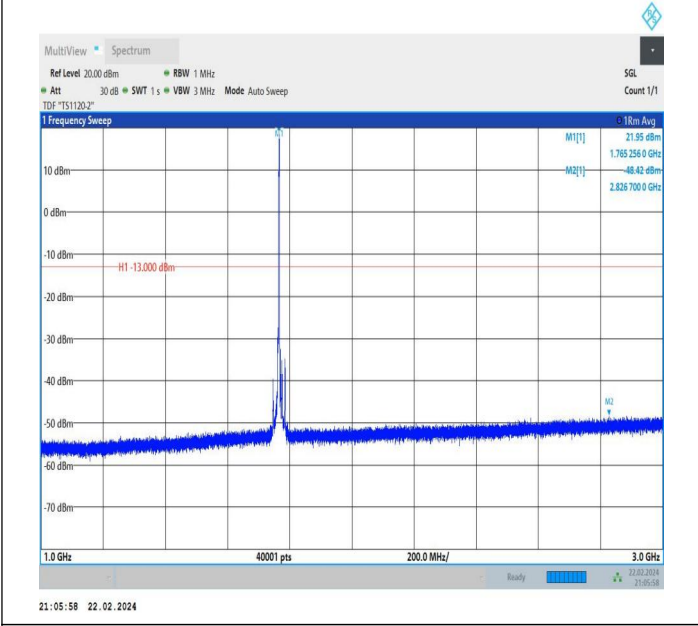

66-66-5MHz-15MHz-QPSK-QPSK-132504-132597-1RB#24-0
RB#0-0.15~30MHz-PASS

66-66-5MHz-15MHz-QPSK-QPSK-132504-132597-1RB#24-0
RB#0-1000~3000MHz-PASS