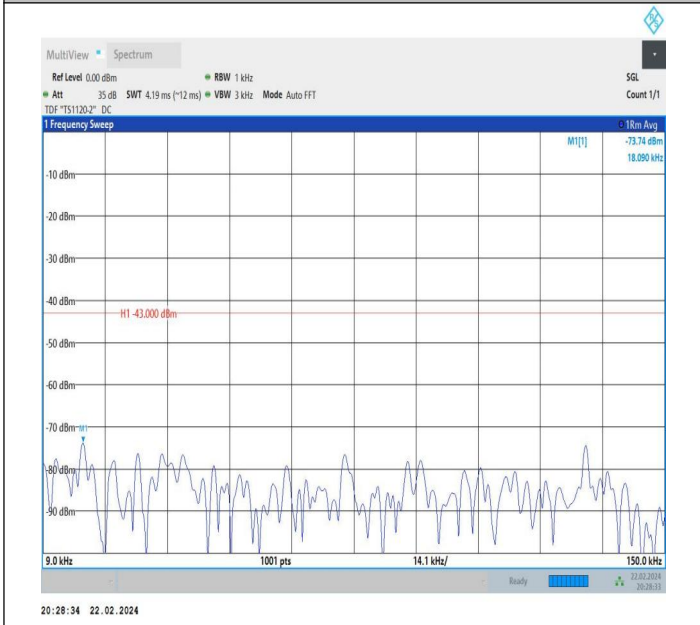

66-66-10MHz-10MHz-QPSK-QPSK-132523-132622-1RB#0-0
RB#0-1000~3000MHz-PASS

66-66-10MHz-10MHz-QPSK-QPSK-132523-132622-1RB#49-
ORB#0-0.009~0.15MHz-PASS