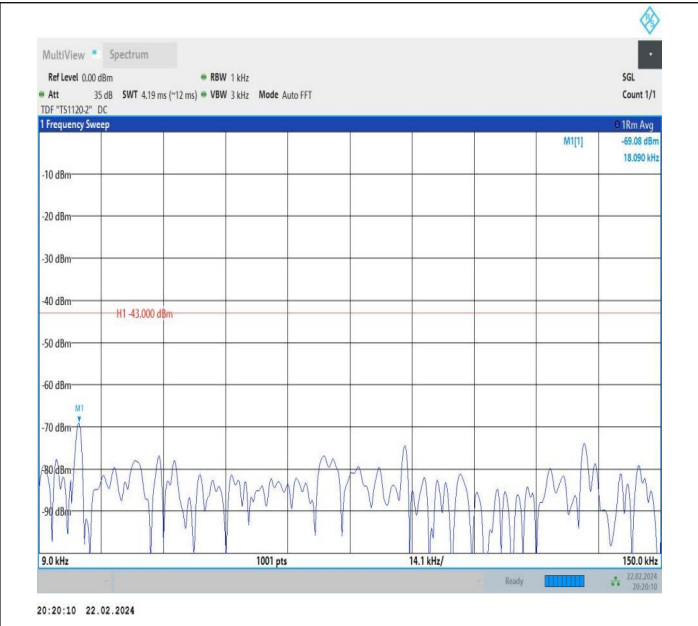

66-66-10MHz-10MHz-QPSK-QPSK-132022-132121-1RB#49-ORB#0-1000~3000MHz-PASS

66-66-10MHz-10MHz-QPSK-QPSK-132022-132121-1RB#0-1RB#49-0.009~0.15MHz-PASS