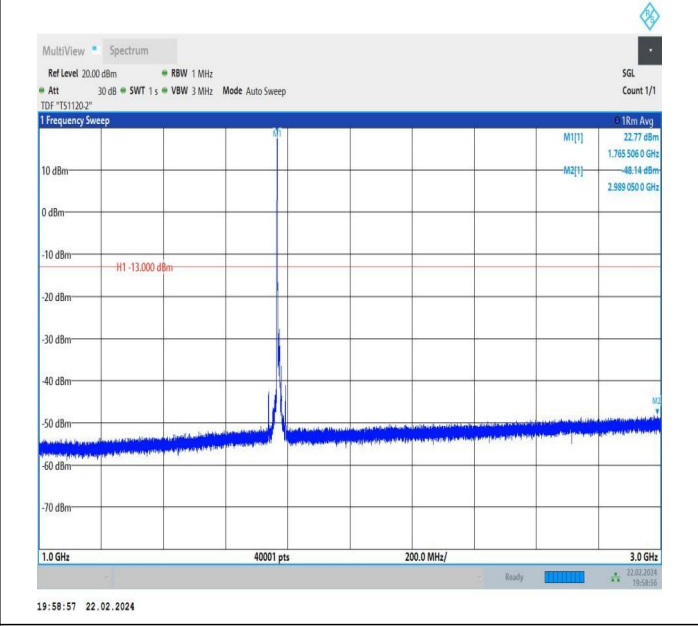

66-66-10MHz-5MHz-QPSK-QPSK-132572-132644-1RB#0-0R
B#0-0.15~30MHz-PASS

66-66-10MHz-5MHz-QPSK-QPSK-132572-132644-1RB#0-0R
B#0-1000~3000MHz-PASS