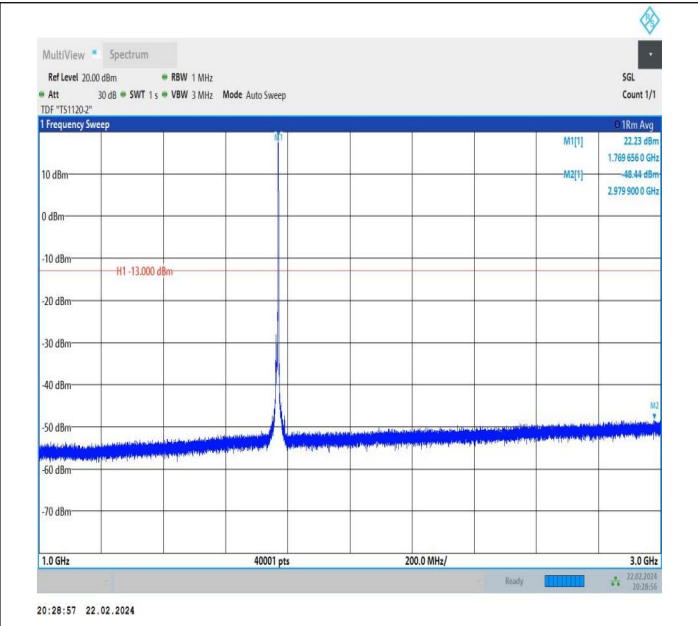

66-66-10MHz-10MHz-QPSK-QPSK-132523-132622-1RB#49-
ORB#0-0.15~30MHz-PASS

66-66-10MHz-10MHz-QPSK-QPSK-132523-132622-1RB#49-ORB#0-1000~3000MHz-PASS