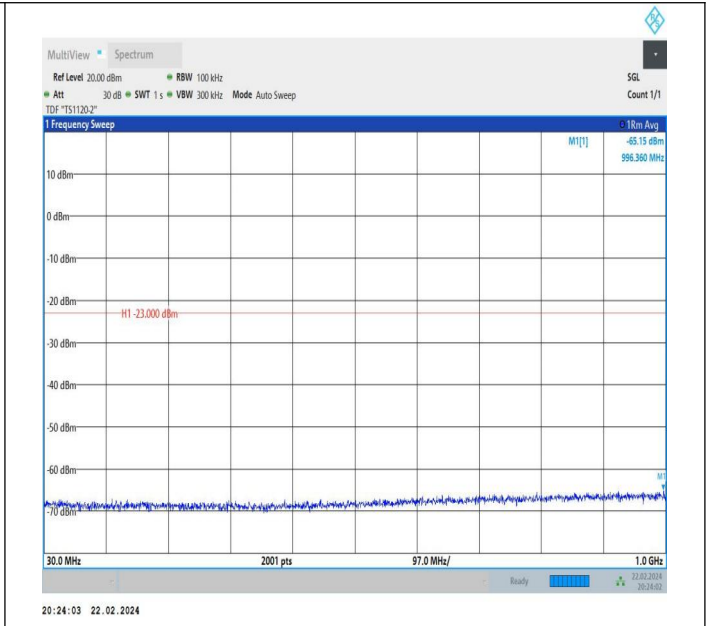

66-66-10MHz-10MHz-QPSK-QPSK-132373-132472-1RB#49-
ORB#0-0.009~0.15MHz-PASS

66-66-10MHz-10MHz-QPSK-QPSK-132373-132472-1RB#49-ORB#0-30~100MHz-PASS