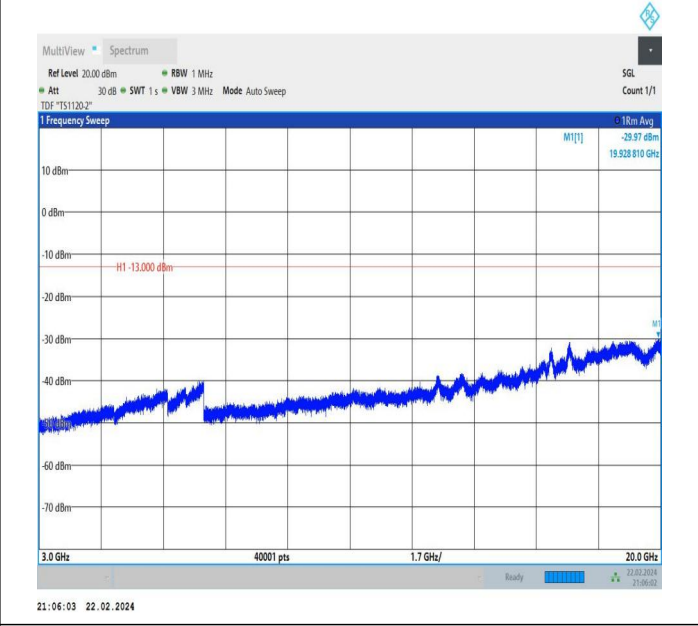

66-66-5MHz-15MHz-QPSK-QPSK-132504-132597-1RB#24-0
RB#0-30~1000MHz-PASS

66-66-5MHz-15MHz-QPSK-QPSK-132504-132597-1RB#24-0
RB#0-3000~20000MHz-PASS