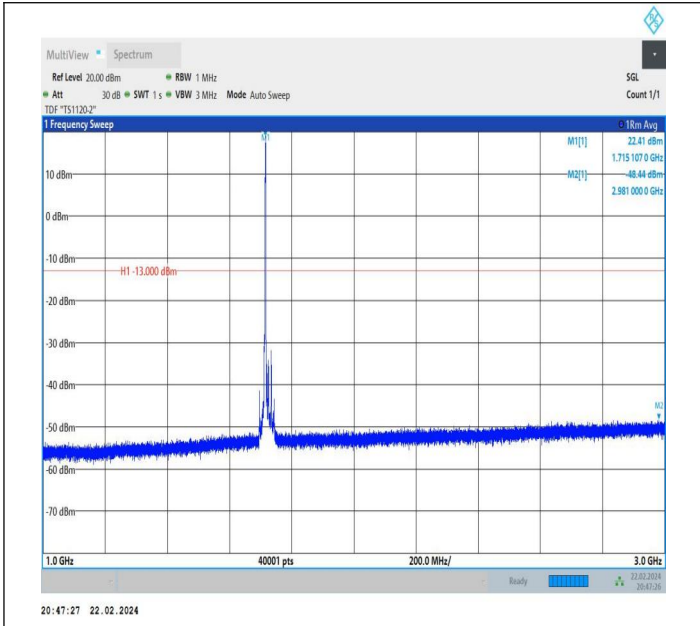

66-66-5MHz-15MHz-QPSK-QPSK-132002-132095-1RB#24-0
RB#0-0.15~30MHz-PASS

66-66-5MHz-15MHz-QPSK-QPSK-132002-132095-1RB#24-0
RB#0-1000~3000MHz-PASS