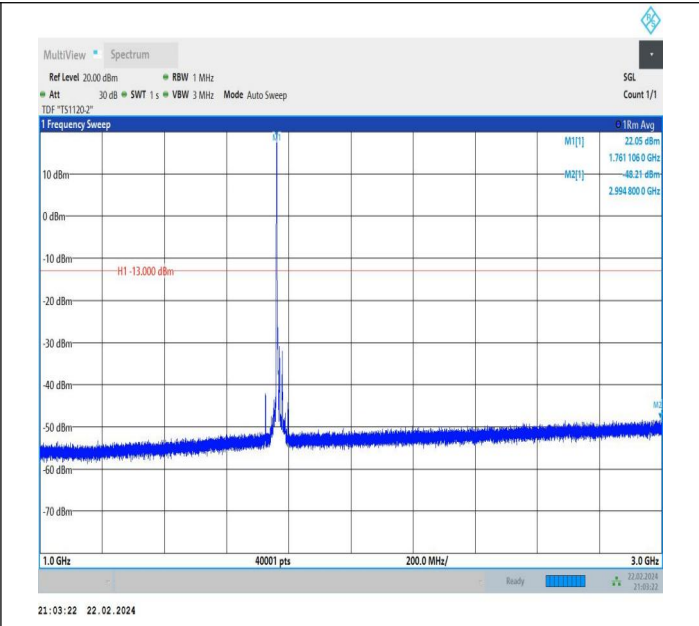

66-66-5MHz-15MHz-QPSK-QPSK-132504-132597-1RB#0-0R
B#0-0.15~30MHz-PASS

66-66-5MHz-15MHz-QPSK-QPSK-132504-132597-1RB#0-0R
B#0-1000~3000MHz-PASS