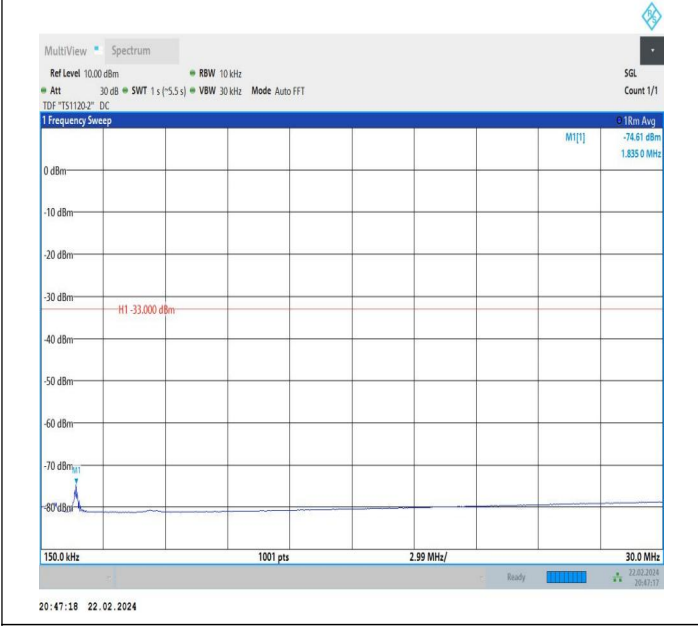

66-66-5MHz-15MHz-QPSK-QPSK-132002-132095-1RB#0-0R
B#0-3000~20000MHz-PASS

66-66-5MHz-15MHz-QPSK-QPSK-132002-132095-1RB#24-0
RB#0-0.15~30MHz-PASS