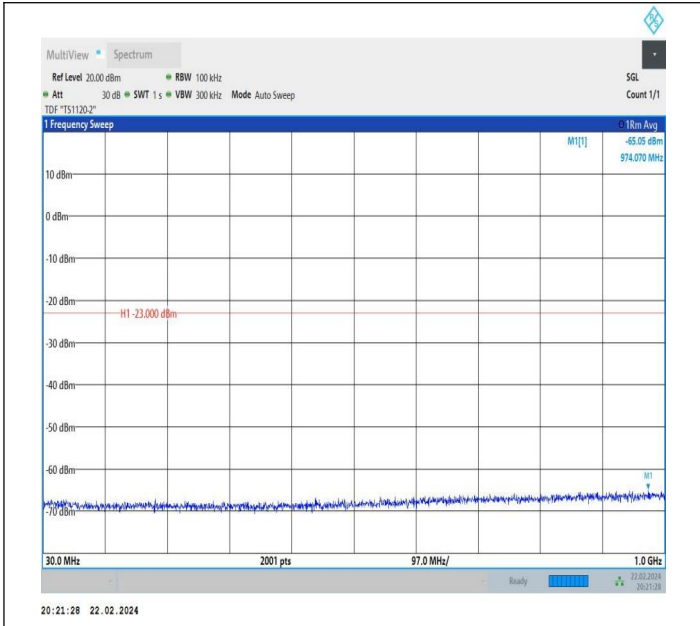

66-66-10MHz-10MHz-QPSK-QPSK-132373-132472-1RB#0-0
RB#0-0.009~0.15MHz-PASS

66-66-10MHz-10MHz-QPSK-QPSK-132373-132472-1RB#0-0
RB#0-30~1000MHz-PASS