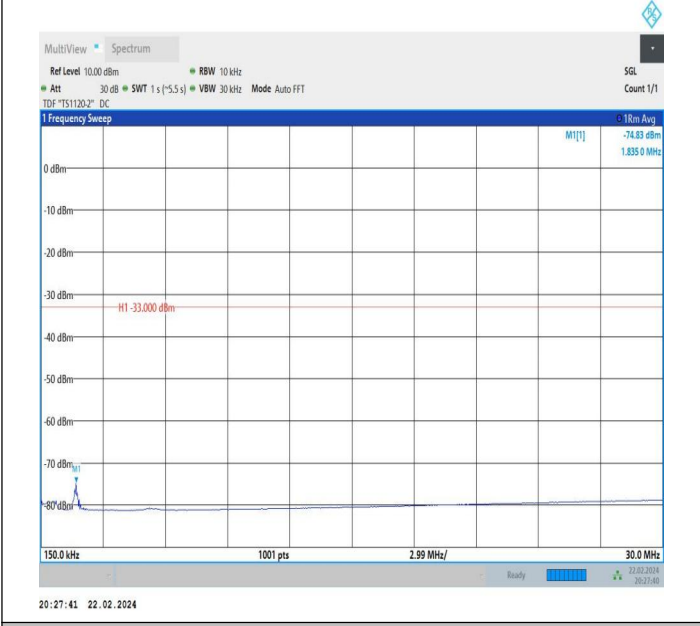

66-66-10MHz-10MHz-QPSK-QPSK-132373-132472-1RB#0-1
RB#49-3000~20000MHz-PASS

66-66-10MHz-10MHz-QPSK-QPSK-132523-132622-1RB#0-0
RB#0-0.15~30MHz-PASS