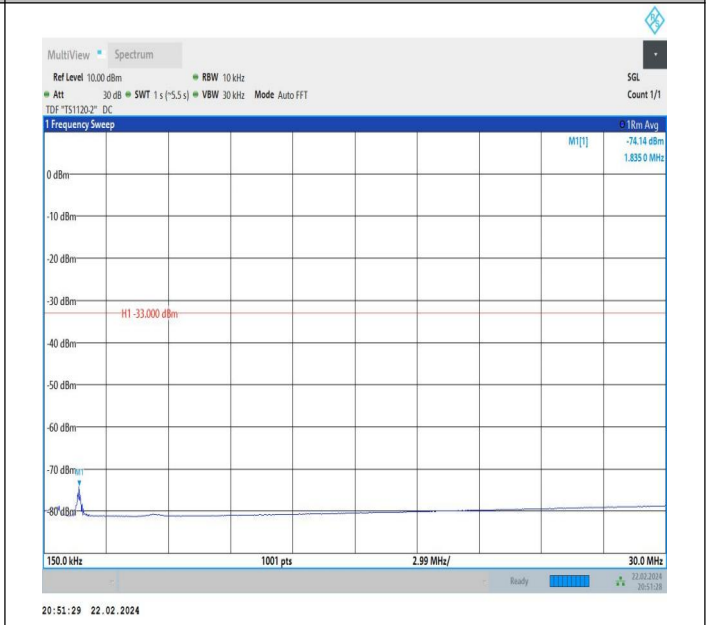

66-66-5MHz-15MHz-QPSK-QPSK-132002-132095-1RB#24-0
RB#0-3000~20000MHz-PASS

66-66-5MHz-15MHz-QPSK-QPSK-132002-132095-1RB#0-1R
B#74-0.15~30MHz-PASS