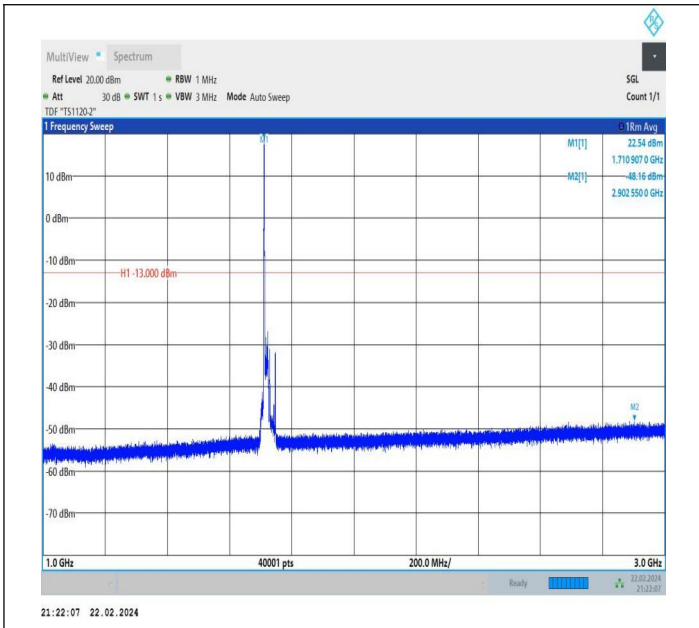

66-66-15MHz-5MHz-QPSK-QPSK-132047-132140-1RB#0-0R
B#0-0.15~30MHz-PASS

66-66-15MHz-5MHz-QPSK-QPSK-132047-132140-1RB#0-0R
B#0-1000~3000MHz-PASS