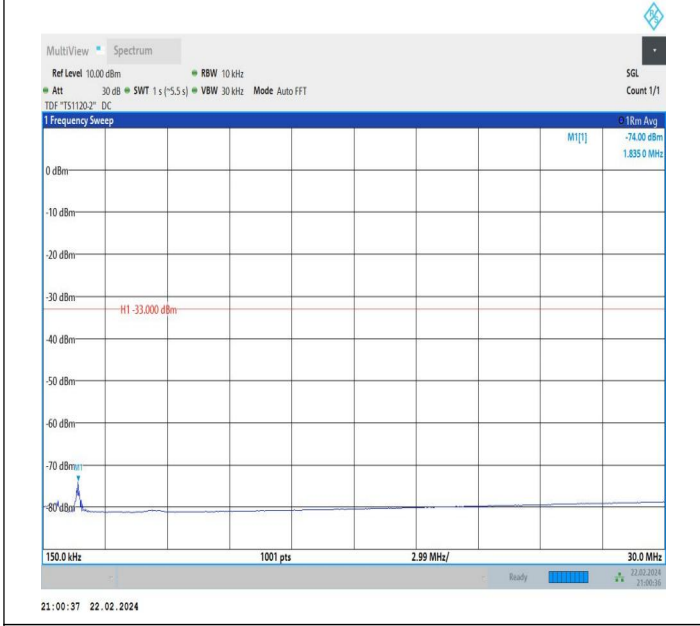

66-66-5MHz-15MHz-QPSK-QPSK-132353-132446-1RB#24-0
RB#0-3000~20000MHz-PASS

66-66-5MHz-15MHz-QPSK-QPSK-132353-132446-1RB#0-1R
B#74-0.15~30MHz-PASS