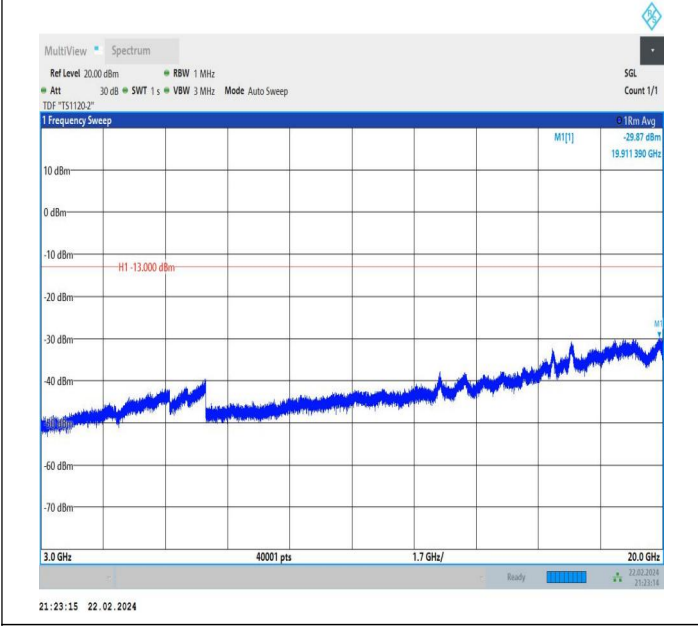

66-66-15MHz-5MHz-QPSK-QPSK-132047-132140-1RB#74-0
RB#0-30~1000MHz-PASS

66-66-15MHz-5MHz-QPSK-QPSK-132047-132140-1RB#74-0
RB#0-3000~20000MHz-PASS