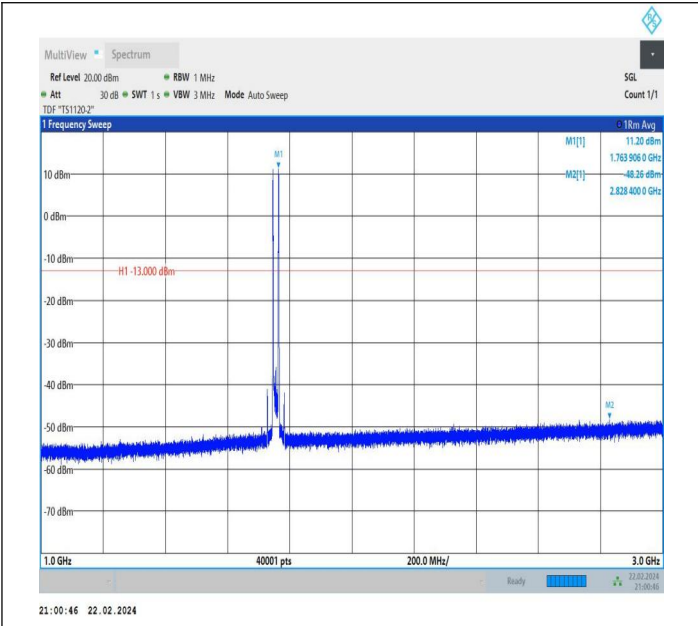

66-66-5MHz-15MHz-QPSK-QPSK-132353-132446-1RB#0-1R
B#74-0.15~30MHz-PASS

66-66-5MHz-15MHz-QPSK-QPSK-132353-132446-1RB#0-1R
B#74-1000~3000MHz-PASS