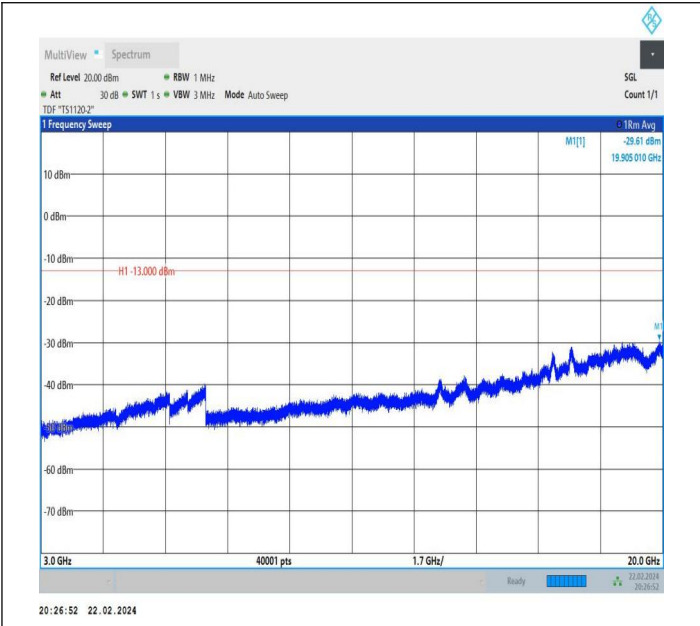

66-66-10MHz-10MHz-QPSK-QPSK-132373-132472-1RB#0-1
RB#49-30~1000MHz-PASS

66-66-10MHz-10MHz-QPSK-QPSK-132373-132472-1RB#0-1
RB#49-3000~20000MHz-PASS