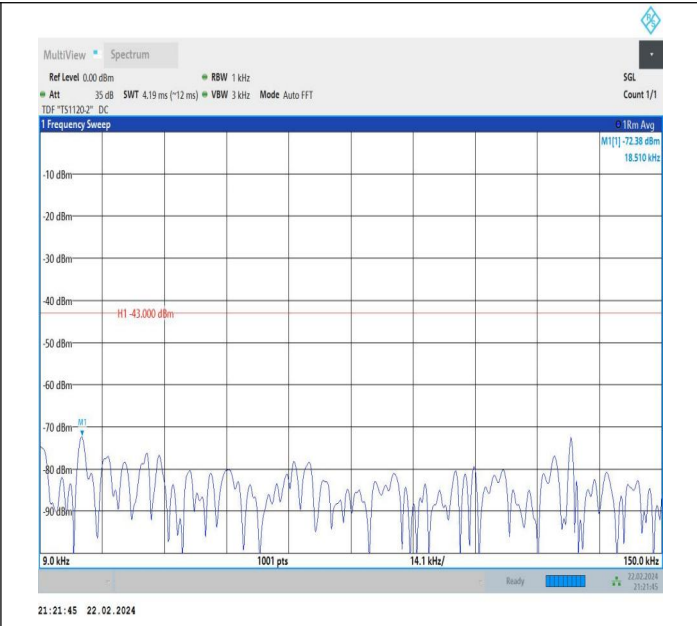

66-66-5MHz-15MHz-QPSK-QPSK-132504-132597-1RB#0-1R
B#74-1000~3000MHz-PASS

66-66-15MHz-5MHz-QPSK-QPSK-132047-132140-1RB#0-0R
B#0-0.009~0.15MHz-PASS