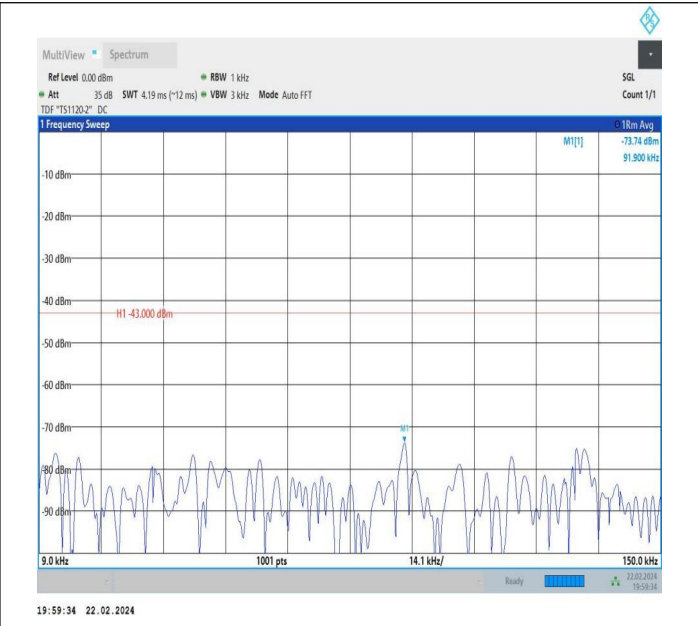

66-66-10MHz-5MHz-QPSK-QPSK-132572-132644-1RB#0-0R
B#0-1000~3000MHz-PASS

66-66-10MHz-5MHz-QPSK-QPSK-132572-132644-1RB#49-0
RB#0-0.009~0.15MHz-PASS