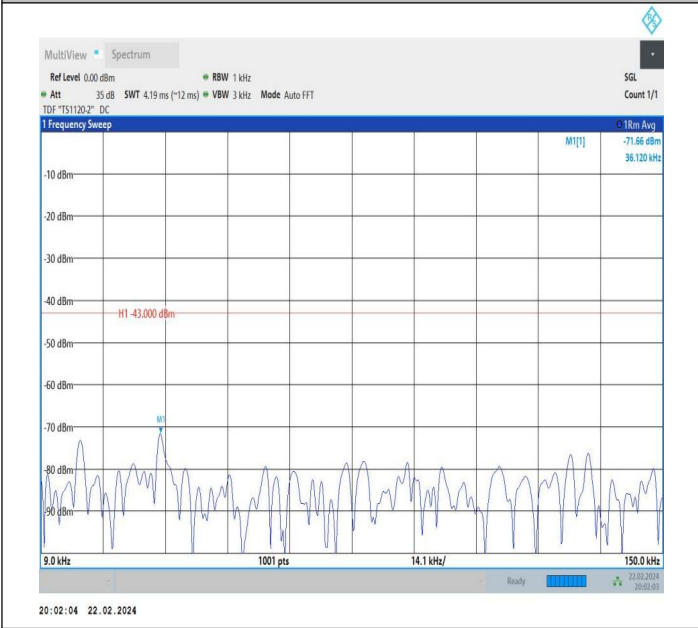

66-66-10MHz-5MHz-QPSK-QPSK-132572-132644-1RB#49-0
RB#0-1000~3000MHz-PASS

66-66-10MHz-5MHz-QPSK-QPSK-132572-132644-1RB#0-1R
B#24-0.009~0.15MHz-PASS