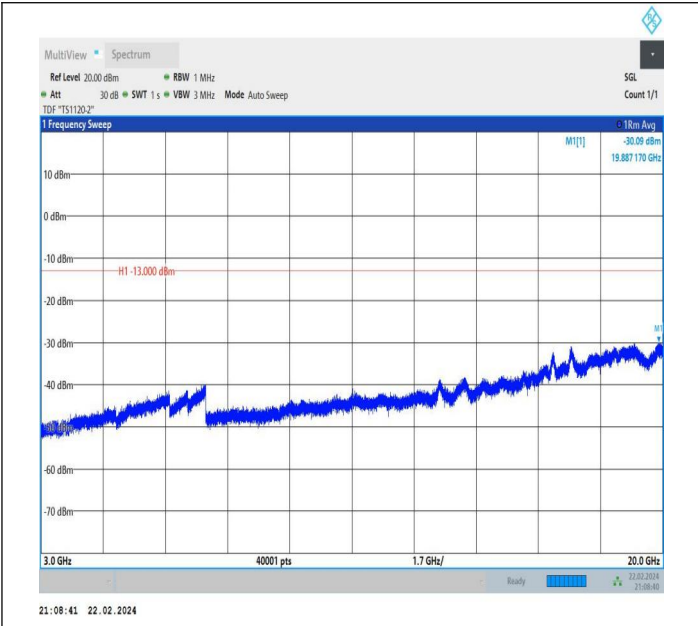

66-66-5MHz-15MHz-QPSK-QPSK-132504-132597-1RB#0-1R
B#74-30~1000MHz-PASS

66-66-5MHz-15MHz-QPSK-QPSK-132504-132597-1RB#0-1R
B#74-3000~20000MHz-PASS