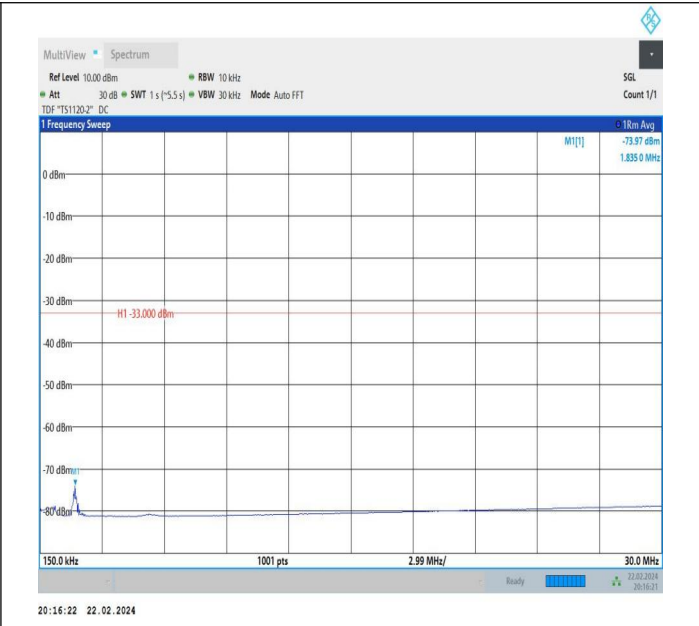

66-66-10MHz-10MHz-QPSK-QPSK-132022-132121-1RB#0-0
RB#0-3000~20000MHz-PASS

66-66-10MHz-10MHz-QPSK-QPSK-132022-132121-1RB#49-ORB#0-0.15~30MHz-PASS