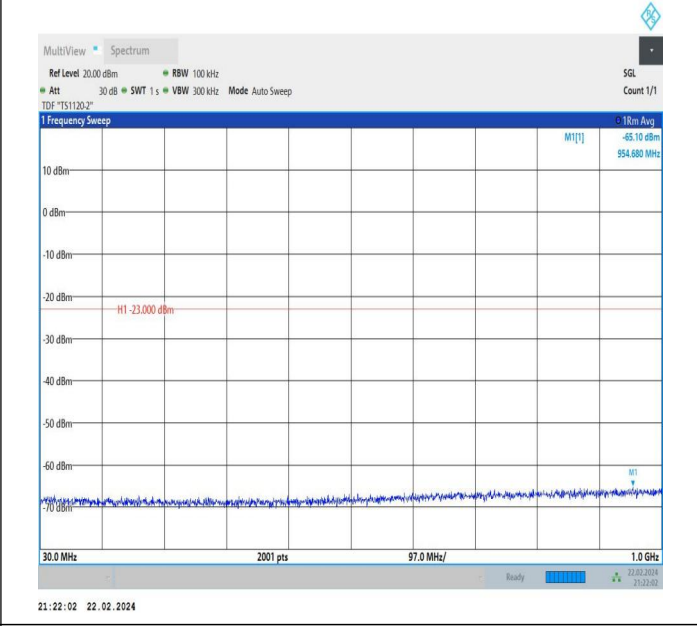

66-66-15MHz-5MHz-QPSK-QPSK-132047-132140-1RB#0-0R
B#0-0.009~0.15MHz-PASS

66-66-15MHz-5MHz-QPSK-QPSK-132047-132140-1RB#0-0R
B#0-30~1000MHz-PASS