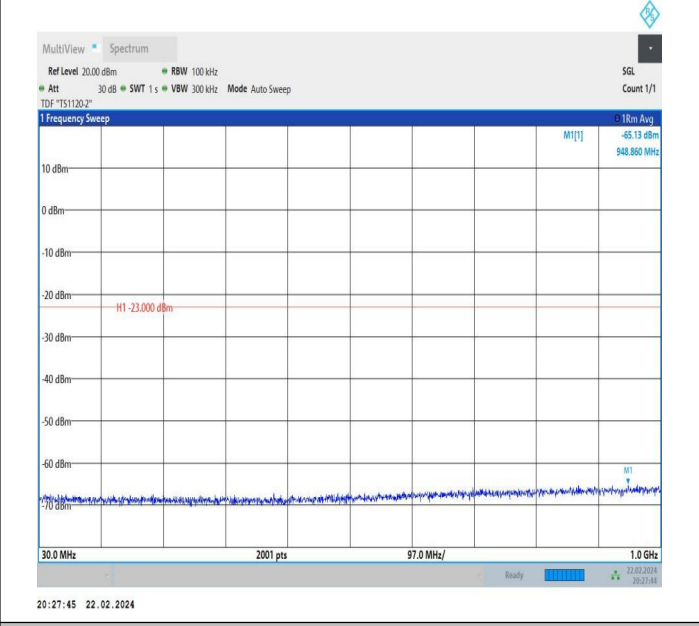

66-66-10MHz-10MHz-QPSK-QPSK-132523-132622-1RB#0-0
RB#0-0.009~0.15MHz-PASS

66-66-10MHz-10MHz-QPSK-QPSK-132523-132622-1RB#0-0
RB#0-30~1000MHz-PASS