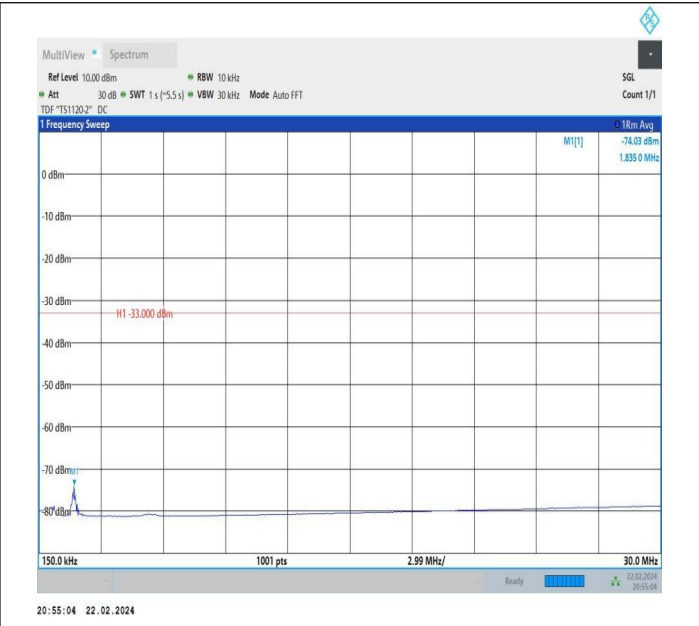

66-66-5MHz-15MHz-QPSK-QPSK-132353-132446-1RB#0-0R
B#0-3000~20000MHz-PASS

66-66-5MHz-15MHz-QPSK-QPSK-132353-132446-1RB#24-0
RB#0-0.15~30MHz-PASS