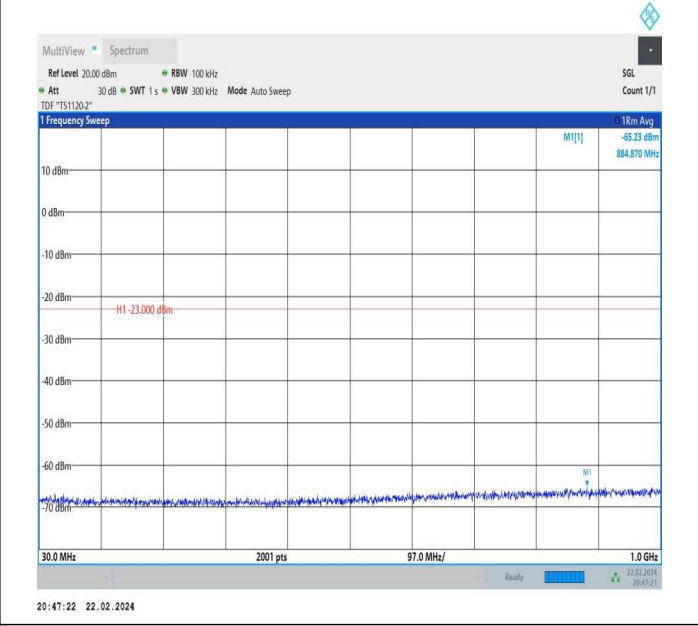

66-66-5MHz-15MHz-QPSK-QPSK-132002-132095-1RB#24-0
RB#0-0.009~0.15MHz-PASS

66-66-5MHz-15MHz-QPSK-QPSK-132002-132095-1RB#24-0
RB#0-30~1000MHz-PASS