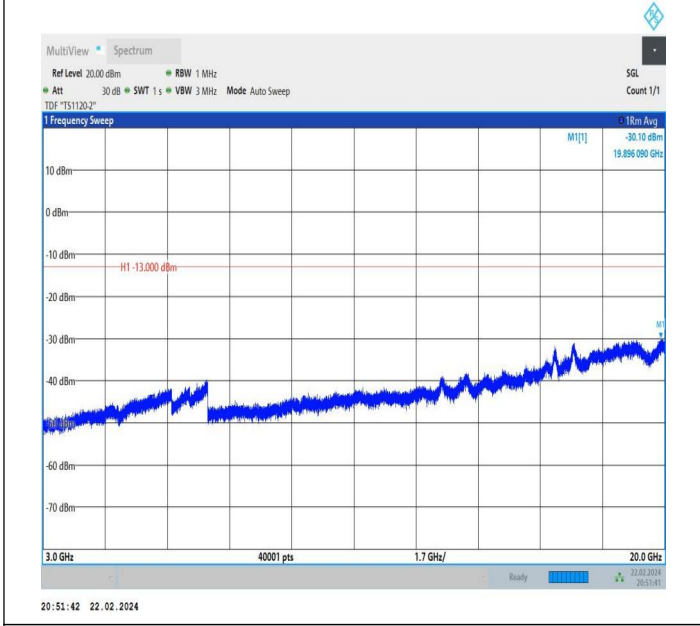

66-66-5MHz-15MHz-QPSK-QPSK-132002-132095-1RB#0-1R
B#74-30~1000MHz-PASS

66-66-5MHz-15MHz-QPSK-QPSK-132002-132095-1RB#0-1R
B#74-3000~20000MHz-PASS