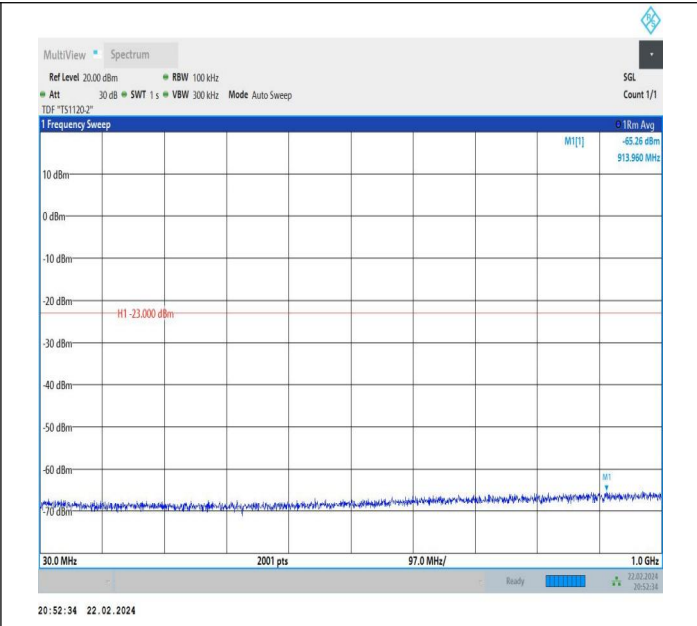

66-66-5MHz-15MHz-QPSK-QPSK-132353-132446-1RB#0-0R
B#0-0.009~0.15MHz-PASS

66-66-5MHz-15MHz-QPSK-QPSK-132353-132446-1RB#0-0R
B#0-30~100MHz-PASS