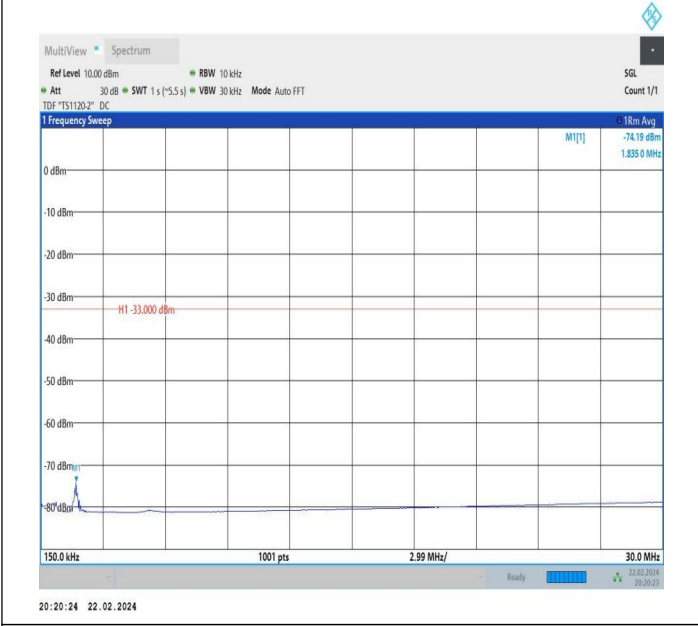

66-66-10MHz-10MHz-QPSK-QPSK-132022-132121-1RB#49-ORB#0-3000~20000MHz-PASS

66-66-10MHz-10MHz-QPSK-QPSK-132022-132121-1RB#0-1RB#49-0.15~30MHz-PASS