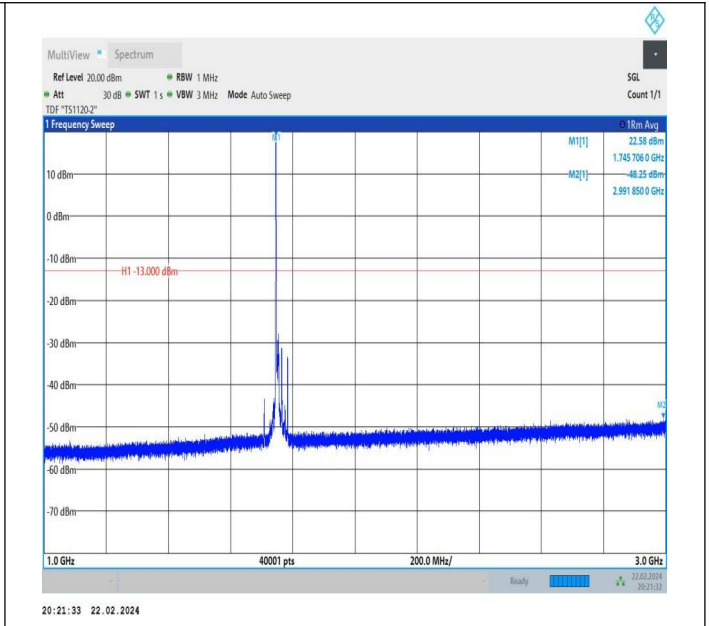

66-66-10MHz-10MHz-QPSK-QPSK-132373-132472-1RB#0-0
RB#0-0.15~30MHz-PASS

66-66-10MHz-10MHz-QPSK-QPSK-132373-132472-1RB#0-0
RB#0-1000~3000MHz-PASS