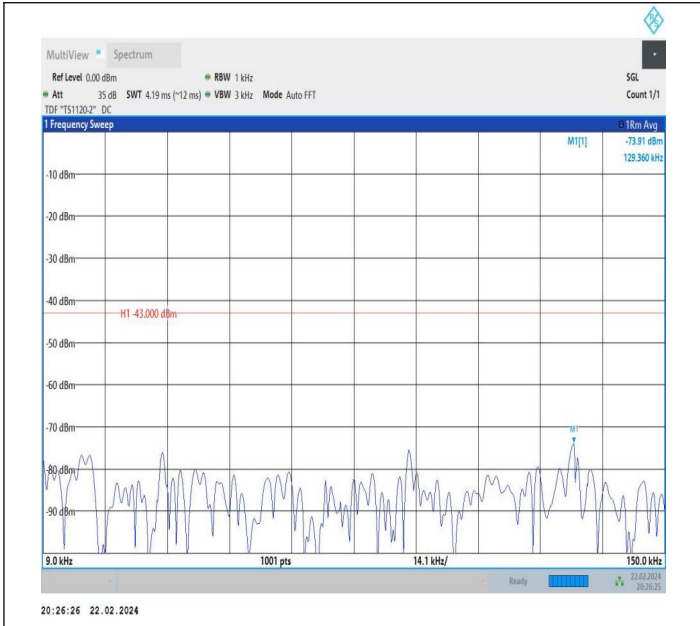

66-66-10MHz-10MHz-QPSK-QPSK-132373-132472-1RB#49-ORB#0-1000~3000MHz-PASS

66-66-10MHz-10MHz-QPSK-QPSK-132373-132472-1RB#0-1
RB#49-0.009~0.15MHz-PASS