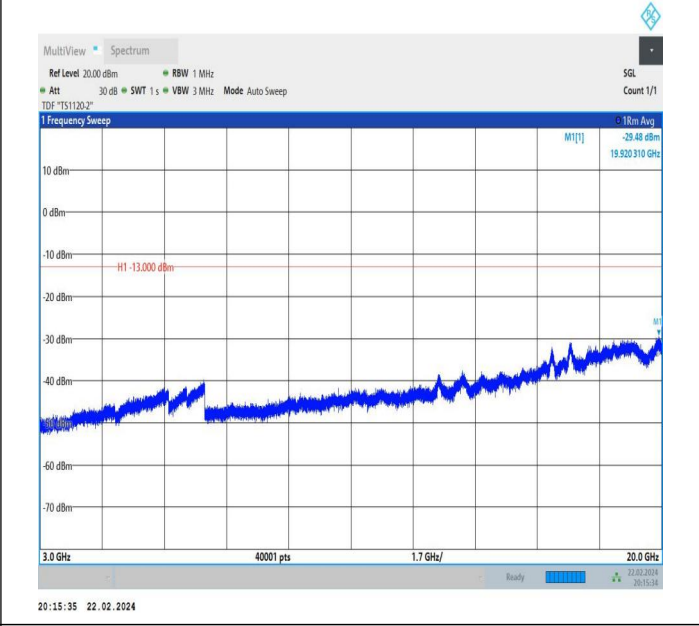

66-66-10MHz-10MHz-QPSK-QPSK-132022-132121-1RB#0-0
RB#0-30~1000MHz-PASS

66-66-10MHz-10MHz-QPSK-QPSK-132022-132121-1RB#0-0
RB#0-3000~20000MHz-PASS