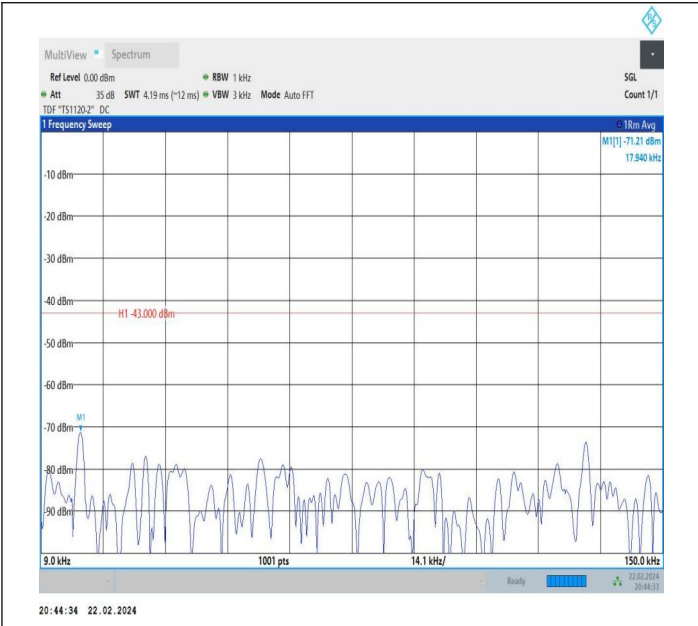

66-66-10MHz-10MHz-QPSK-QPSK-132523-132622-1RB#0-1
RB#49-1000~3000MHz-PASS

66-66-5MHz-15MHz-QPSK-QPSK-132002-132095-1RB#0-0R
B#0-0.009~0.15MHz-PASS