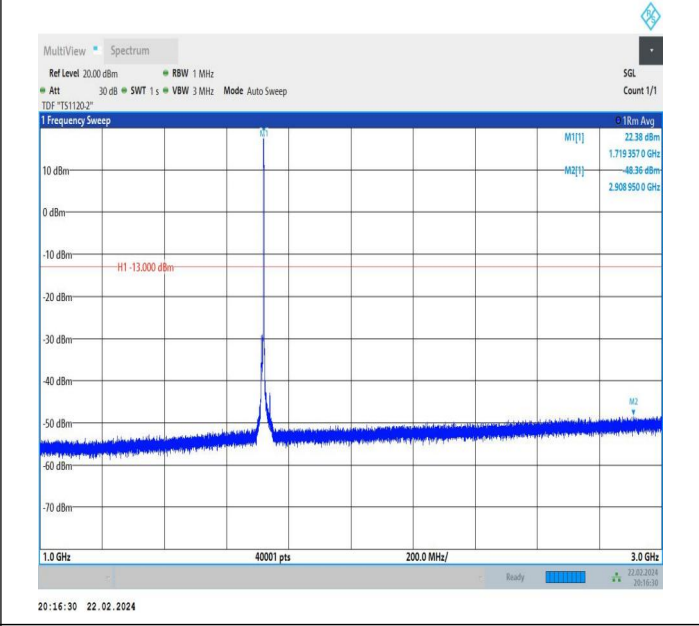

66-66-10MHz-10MHz-QPSK-QPSK-132022-132121-1RB#49-ORB#0-0.15~30MHz-PASS

66-66-10MHz-10MHz-QPSK-QPSK-132022-132121-1RB#49-ORB#0-1000~3000MHz-PASS