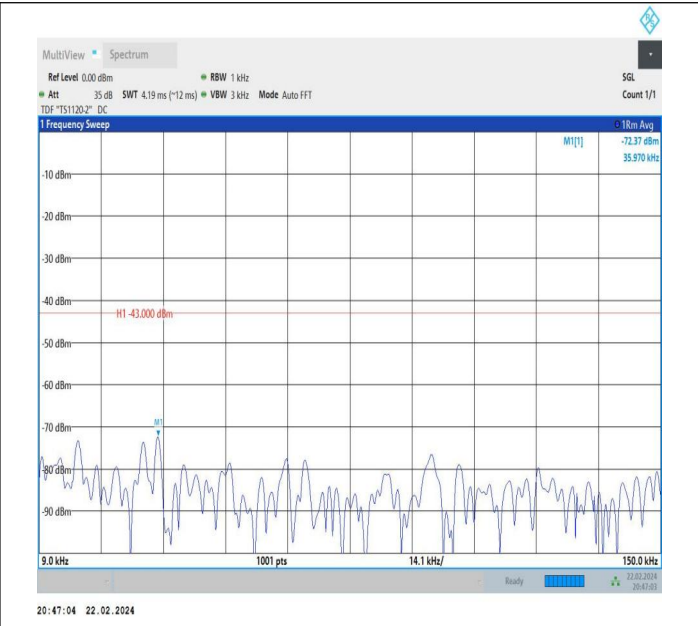

66-66-5MHz-15MHz-QPSK-QPSK-132002-132095-1RB#0-0R
B#0-1000~3000MHz-PASS

66-66-5MHz-15MHz-QPSK-QPSK-132002-132095-1RB#24-0
RB#0-0.009~0.15MHz-PASS