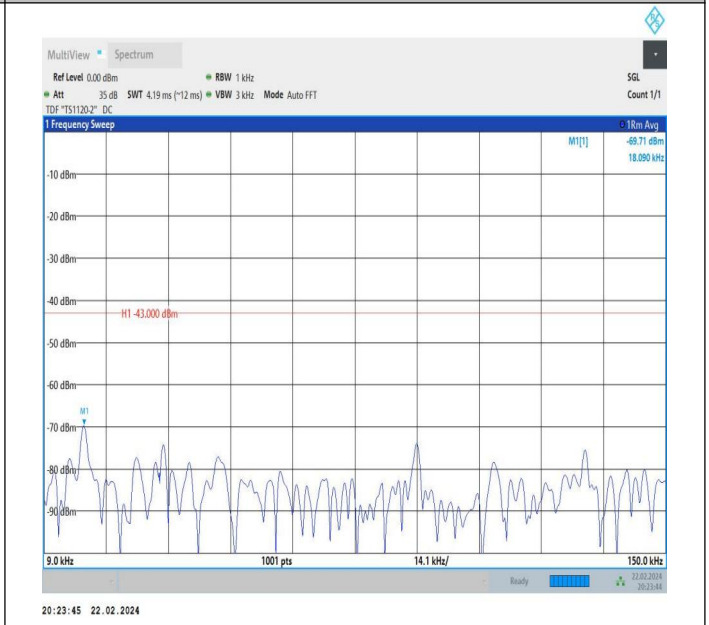

66-66-10MHz-10MHz-QPSK-QPSK-132373-132472-1RB#0-0
RB#0-1000~3000MHz-PASS

66-66-10MHz-10MHz-QPSK-QPSK-132373-132472-1RB#49-
ORB#0-0.009~0.15MHz-PASS