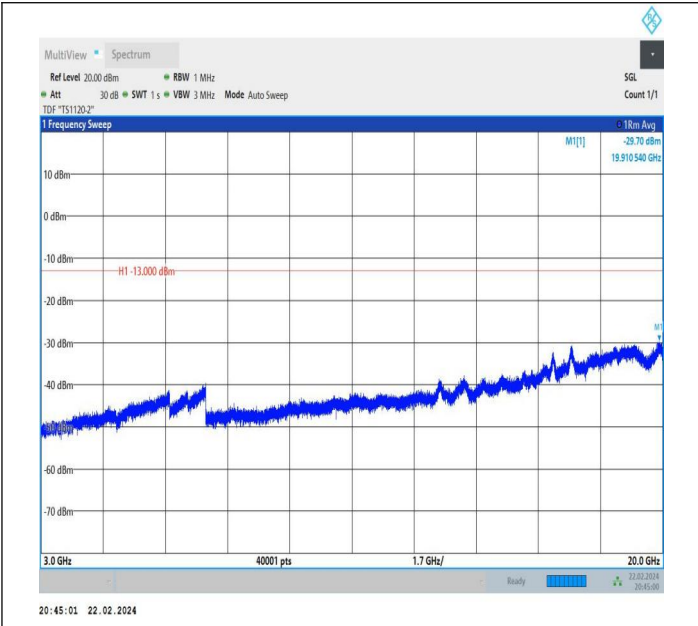

66-66-5MHz-15MHz-QPSK-QPSK-132002-132095-1RB#0-0R
B#0-30~1000MHz-PASS

66-66-5MHz-15MHz-QPSK-QPSK-132002-132095-1RB#0-0R
B#0-3000~20000MHz-PASS