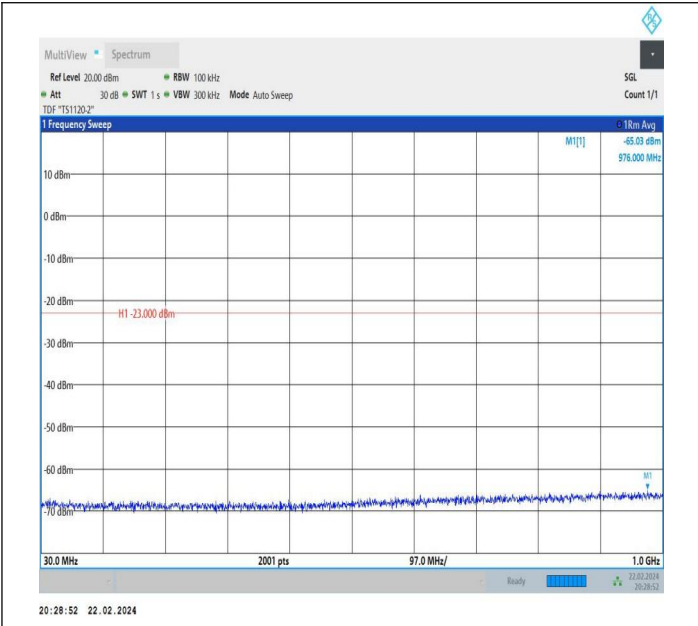

66-66-10MHz-10MHz-QPSK-QPSK-132523-132622-1RB#49-
ORB#0-0.009~0.15MHz-PASS

66-66-10MHz-10MHz-QPSK-QPSK-132523-132622-1RB#49-ORB#0-30~1000MHz-PASS