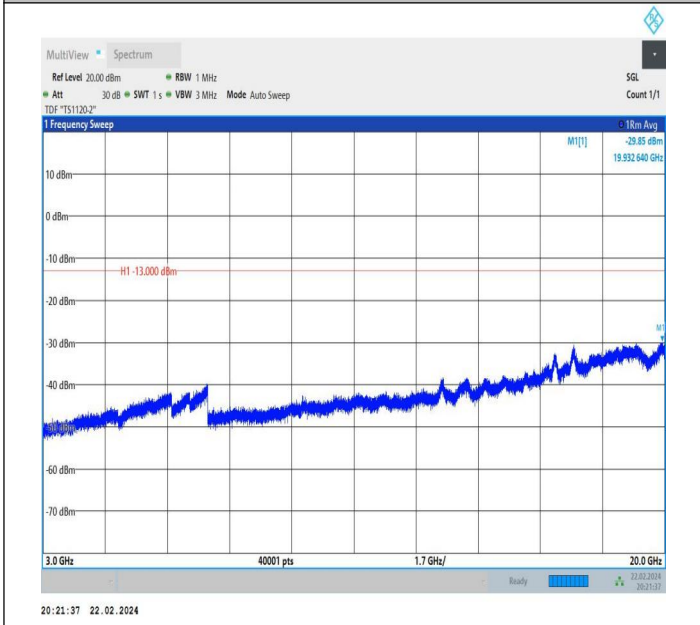

66-66-10MHz-10MHz-QPSK-QPSK-132373-132472-1RB#0-0
RB#0-30~1000MHz-PASS

66-66-10MHz-10MHz-QPSK-QPSK-132373-132472-1RB#0-0
RB#0-3000~20000MHz-PASS