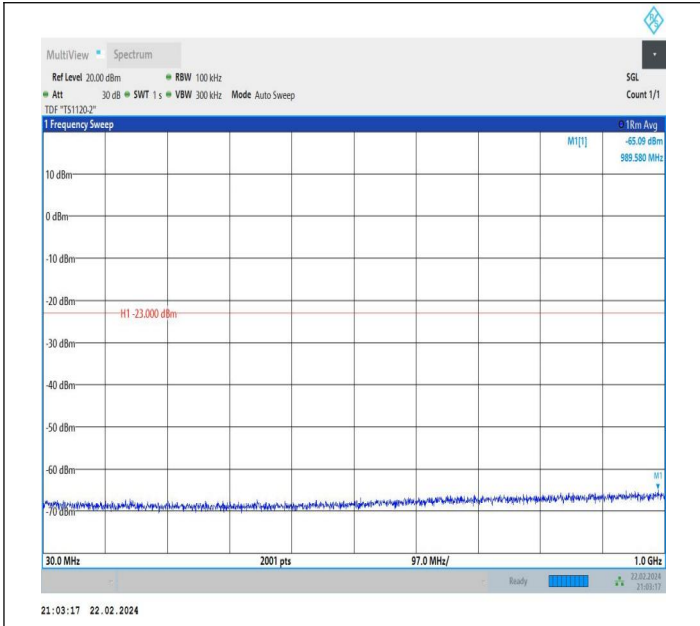

66-66-5MHz-15MHz-QPSK-QPSK-132504-132597-1RB#0-0R
B#0-0.009~0.15MHz-PASS

66-66-5MHz-15MHz-QPSK-QPSK-132504-132597-1RB#0-0R
B#0-30~1000MHz-PASS