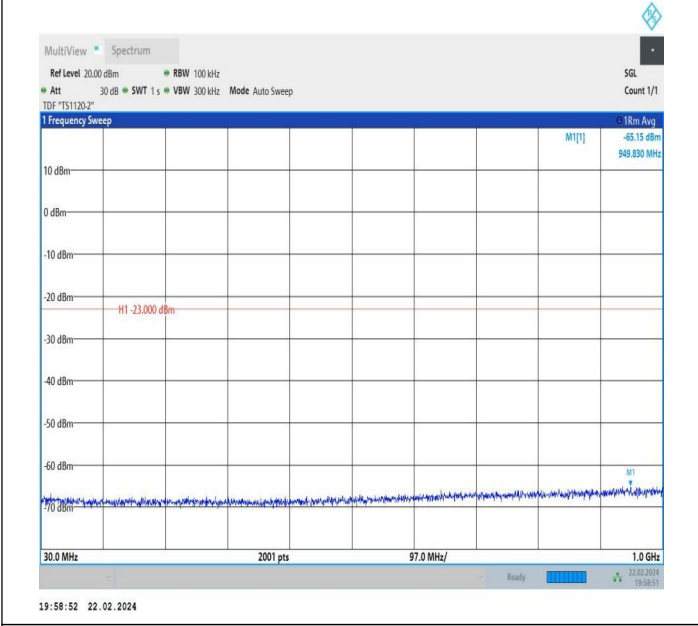

66-66-10MHz-5MHz-QPSK-QPSK-132572-132644-1RB#0-0R
B#0-0.009~0.15MHz-PASS

66-66-10MHz-5MHz-QPSK-QPSK-132572-132644-1RB#0-0R
B#0-30~1000MHz-PASS