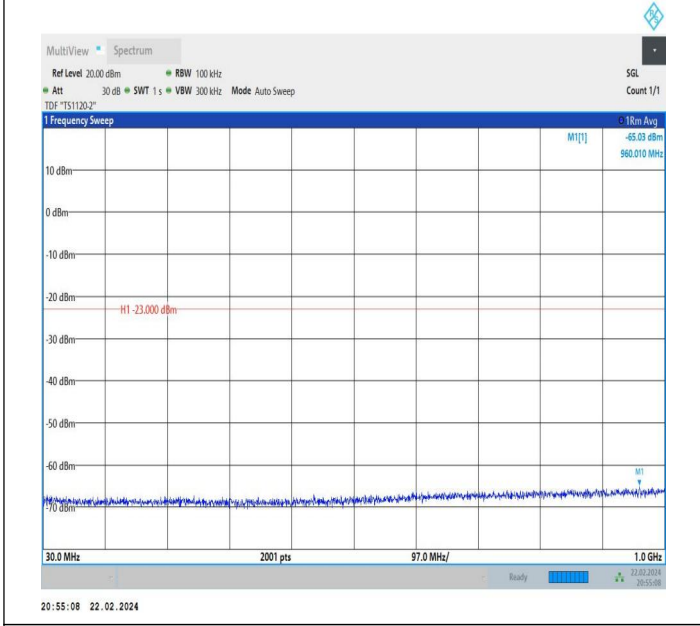

66-66-5MHz-15MHz-QPSK-QPSK-132353-132446-1RB#24-0
RB#0-0.009~0.15MHz-PASS

66-66-5MHz-15MHz-QPSK-QPSK-132353-132446-1RB#24-0
RB#0-30~1000MHz-PASS