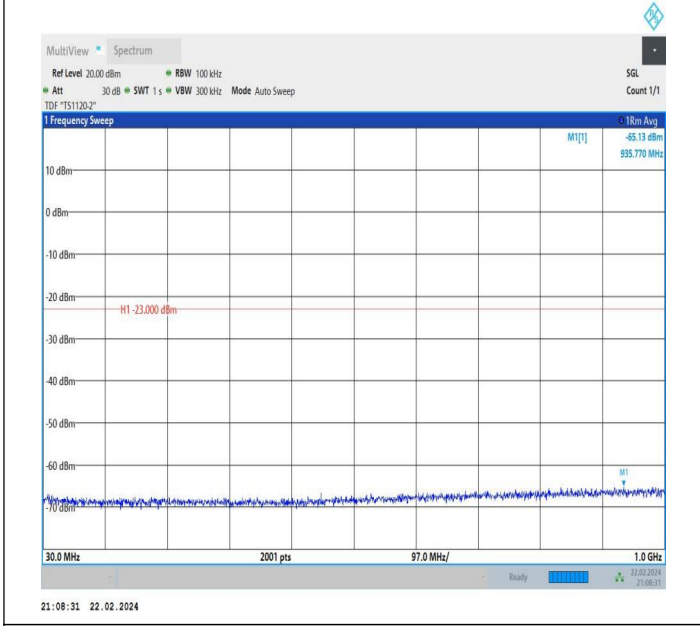

66-66-5MHz-15MHz-QPSK-QPSK-132504-132597-1RB#0-1R
B#74-0.009~0.15MHz-PASS

66-66-5MHz-15MHz-QPSK-QPSK-132504-132597-1RB#0-1R
B#74-30~1000MHz-PASS