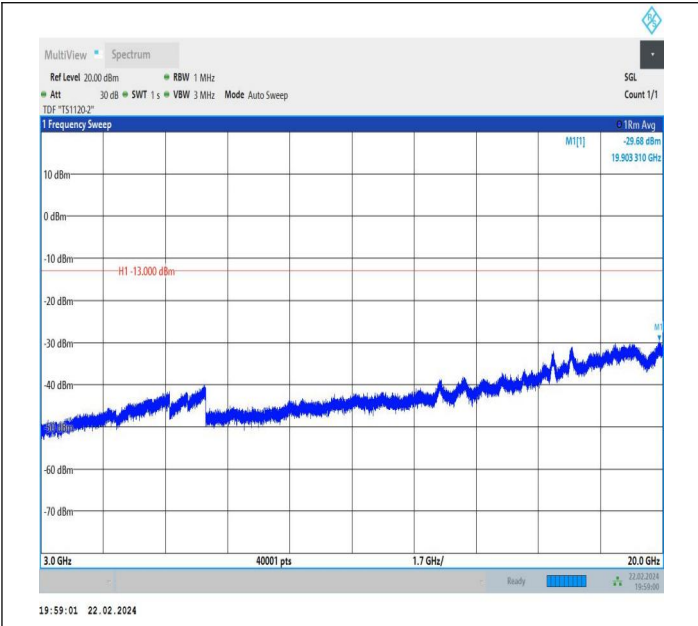

66-66-10MHz-5MHz-QPSK-QPSK-132572-132644-1RB#0-0R
B#0-30~1000MHz-PASS

66-66-10MHz-5MHz-QPSK-QPSK-132572-132644-1RB#0-0R
B#0-3000~20000MHz-PASS