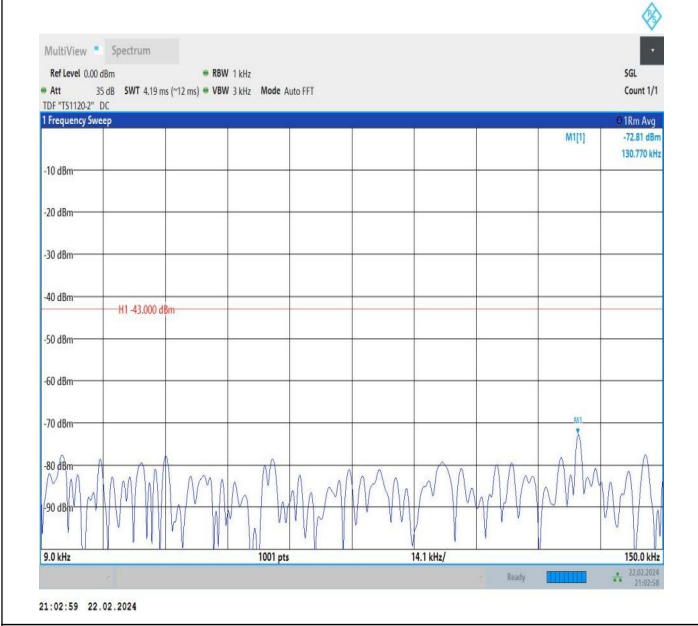

66-66-5MHz-15MHz-QPSK-QPSK-132353-132446-1RB#0-1R
B#74-1000~3000MHz-PASS

66-66-5MHz-15MHz-QPSK-QPSK-132504-132597-1RB#0-0R
B#0-0.009~0.15MHz-PASS