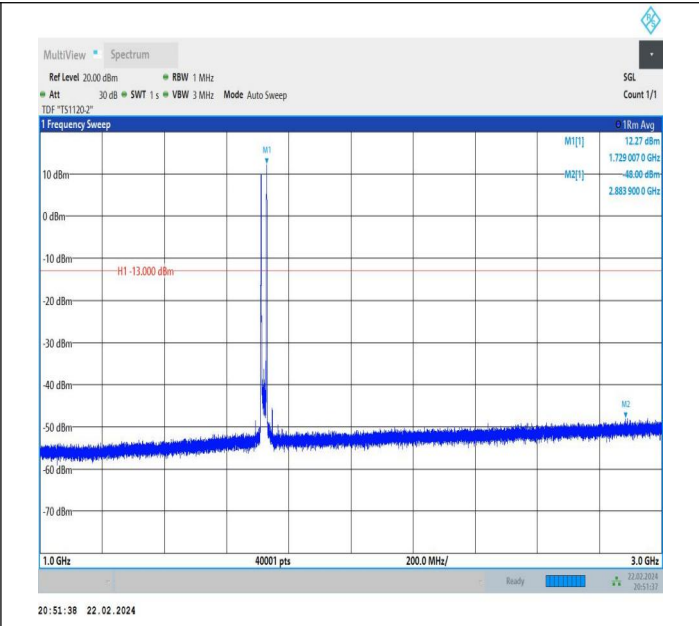

66-66-5MHz-15MHz-QPSK-QPSK-132002-132095-1RB#0-1R
B#74-0.15~30MHz-PASS

66-66-5MHz-15MHz-QPSK-QPSK-132002-132095-1RB#0-1R
B#74-1000~3000MHz-PASS