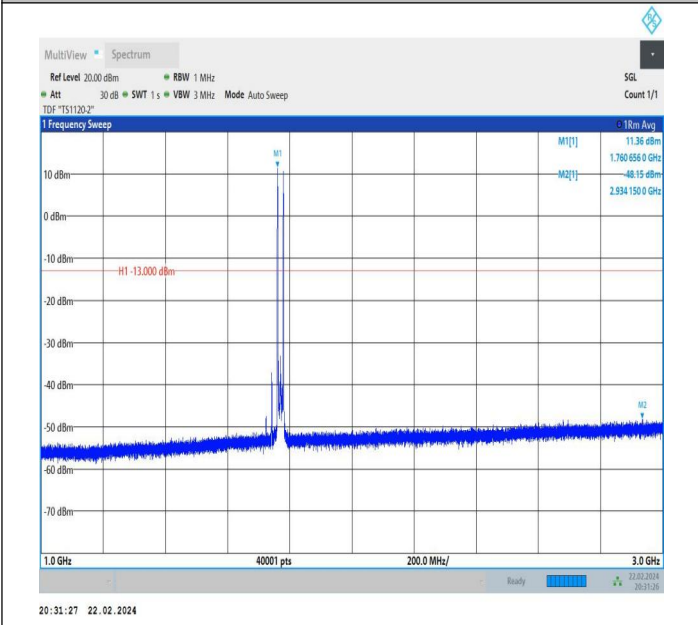

66-66-10MHz-10MHz-QPSK-QPSK-132523-132622-1RB#0-1
RB#49-0.15~30MHz-PASS

66-66-10MHz-10MHz-QPSK-QPSK-132523-132622-1RB#0-1
RB#49-1000~3000MHz-PASS