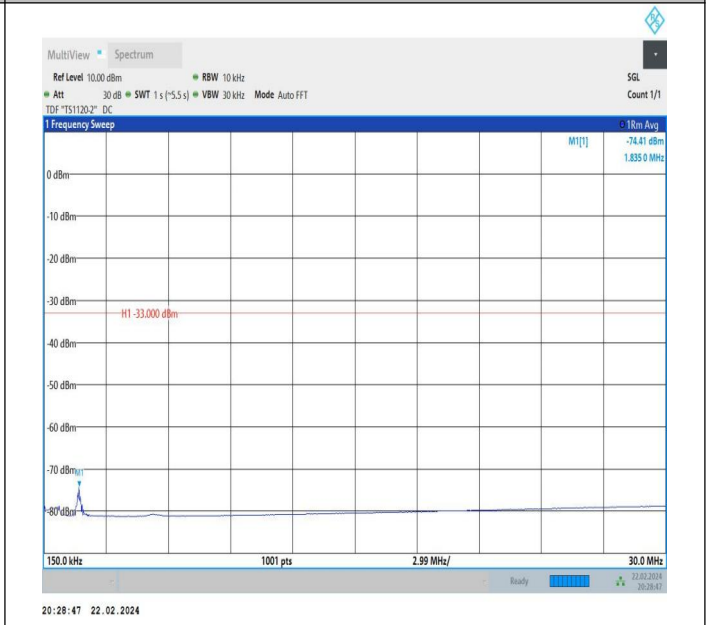

66-66-10MHz-10MHz-QPSK-QPSK-132523-132622-1RB#0-0
RB#0-3000~20000MHz-PASS

66-66-10MHz-10MHz-QPSK-QPSK-132523-132622-1RB#49-
ORB#0-0.15~30MHz-PASS