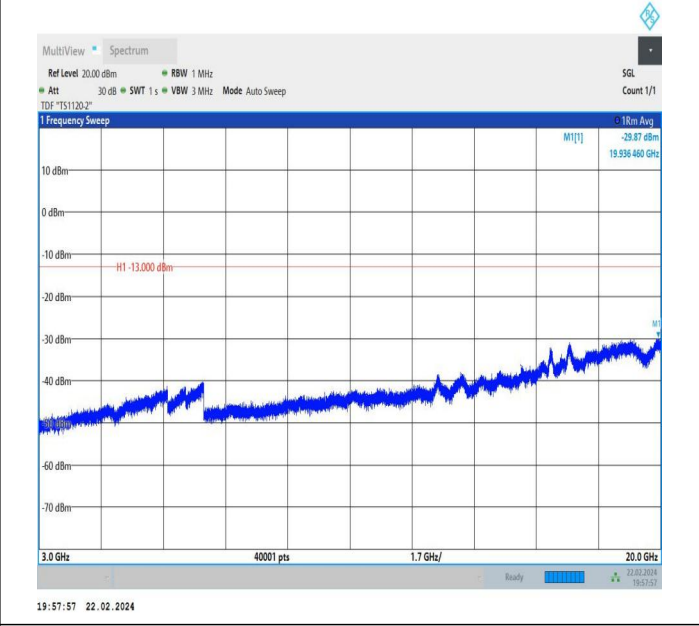

66-66-10MHz-5MHz-QPSK-QPSK-132397-132469-1RB#0-1R
 B#24-0.15~30MHz-PASS

66-66-10MHz-5MHz-QPSK-QPSK-132397-132469-1RB#0-1R
 B#24-30~1000MHz-PASS

66-66-10MHz-5MHz-QPSK-QPSK-132397-132469-1RB#0-1R
 B#24-1000~3000MHz-PASS