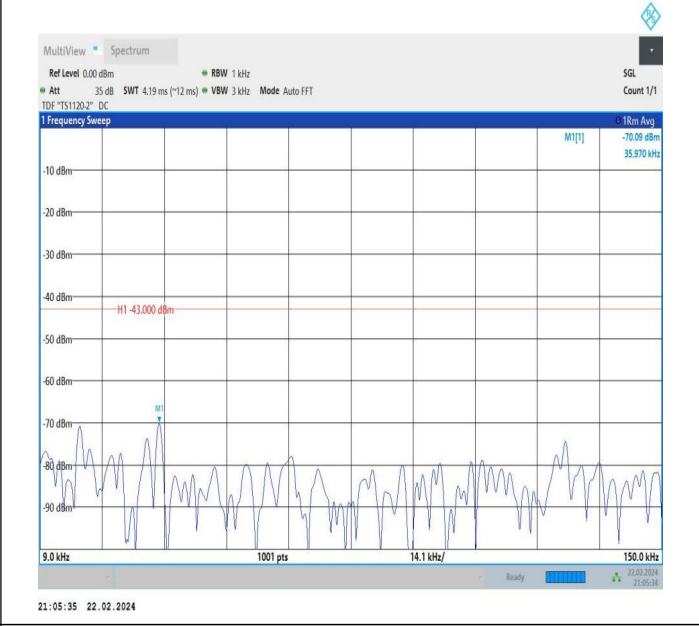

66-66-5MHz-15MHz-QPSK-QPSK-132504-132597-1RB#0-0R
B#0-1000~3000MHz-PASS

66-66-5MHz-15MHz-QPSK-QPSK-132504-132597-1RB#24-0
RB#0-0.009~0.15MHz-PASS