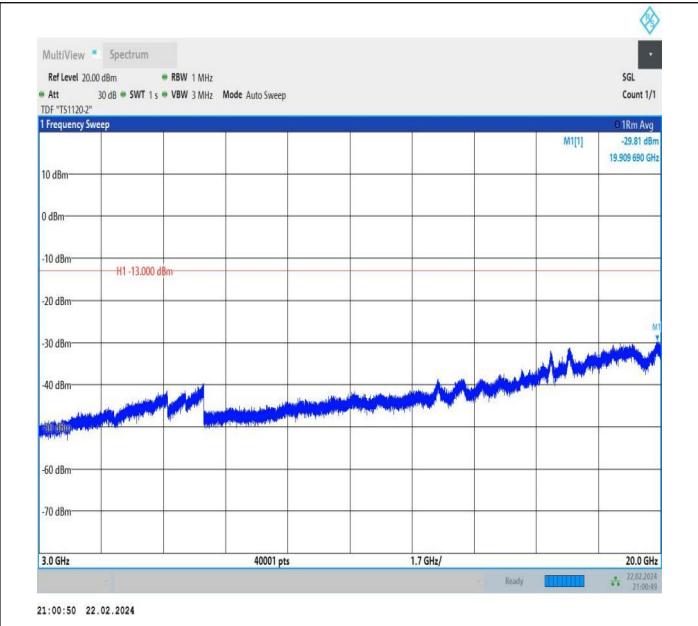

66-66-5MHz-15MHz-QPSK-QPSK-132353-132446-1RB#0-1R
B#74-30~1000MHz-PASS

66-66-5MHz-15MHz-QPSK-QPSK-132353-132446-1RB#0-1R
B#74-3000~20000MHz-PASS