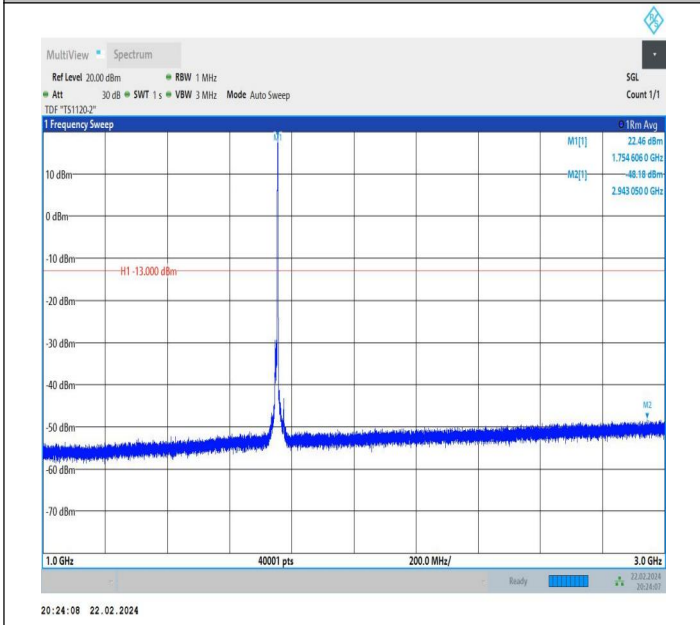

66-66-10MHz-10MHz-QPSK-QPSK-132373-132472-1RB#49-ORB#0-0.15~30MHz-PASS

66-66-10MHz-10MHz-QPSK-QPSK-132373-132472-1RB#49-ORB#0-1000~3000MHz-PASS