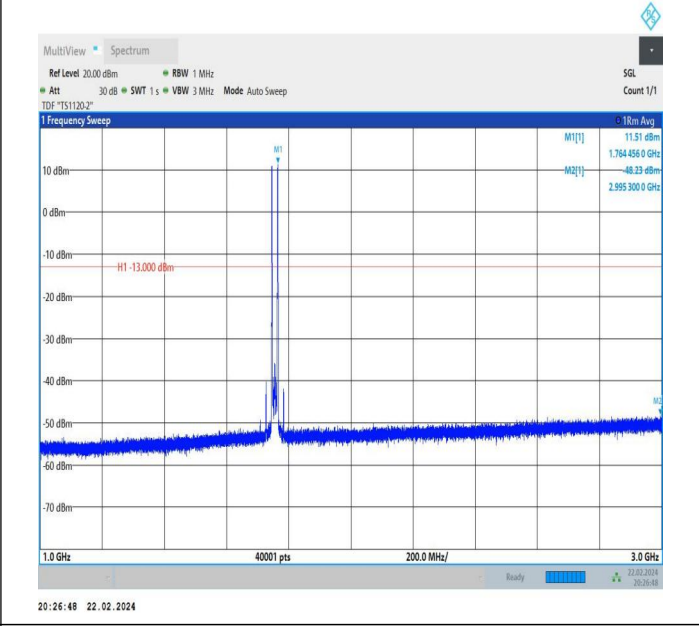

66-66-10MHz-10MHz-QPSK-QPSK-132373-132472-1RB#0-1
RB#49-0.15~30MHz-PASS

66-66-10MHz-10MHz-QPSK-QPSK-132373-132472-1RB#0-1
RB#49-1000~3000MHz-PASS