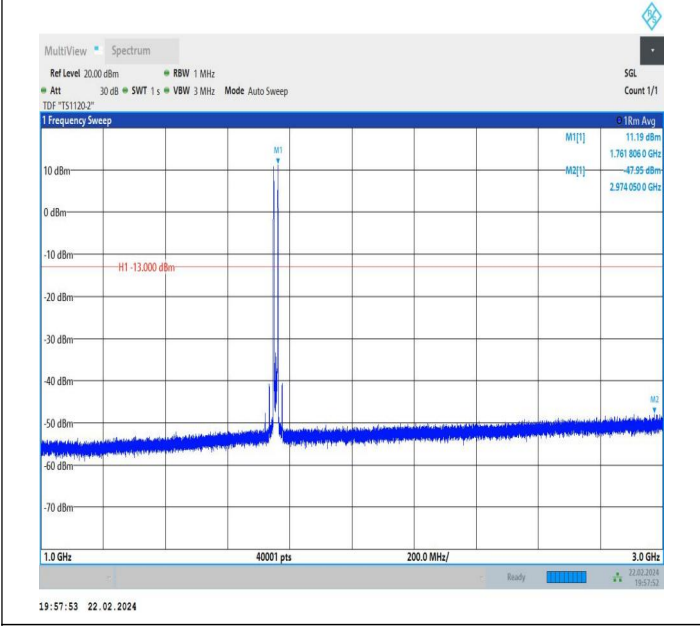

66-66-10MHz-5MHz-QPSK-QPSK-132397-132469-1RB#0-1R
 B#24-0.15~30MHz-PASS

66-66-10MHz-5MHz-QPSK-QPSK-132397-132469-1RB#0-1R
 B#24-30~1000MHz-PASS

66-66-10MHz-5MHz-QPSK-QPSK-132397-132469-1RB#0-1R
 B#24-1000~3000MHz-PASS