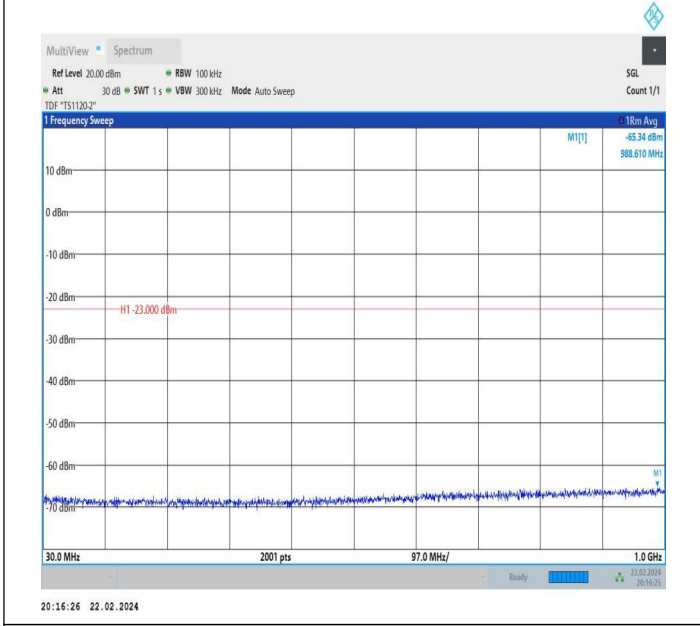

66-66-10MHz-10MHz-QPSK-QPSK-132022-132121-1RB#49-ORB#0-0.009~0.15MHz-PASS

66-66-10MHz-10MHz-QPSK-QPSK-132022-132121-1RB#49-ORB#0-30~1000MHz-PASS