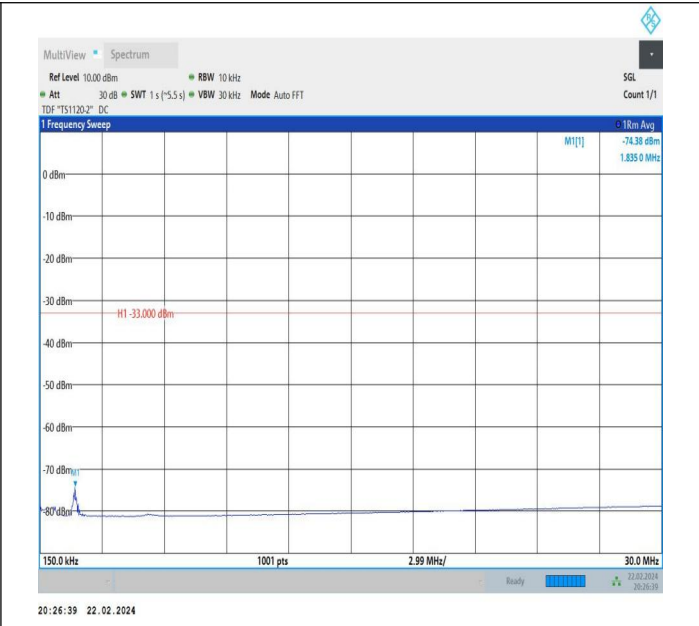

66-66-10MHz-10MHz-QPSK-QPSK-132373-132472-1RB#49-ORB#0-3000~20000MHz-PASS

66-66-10MHz-10MHz-QPSK-QPSK-132373-132472-1RB#0-1
RB#49-0.15~30MHz-PASS