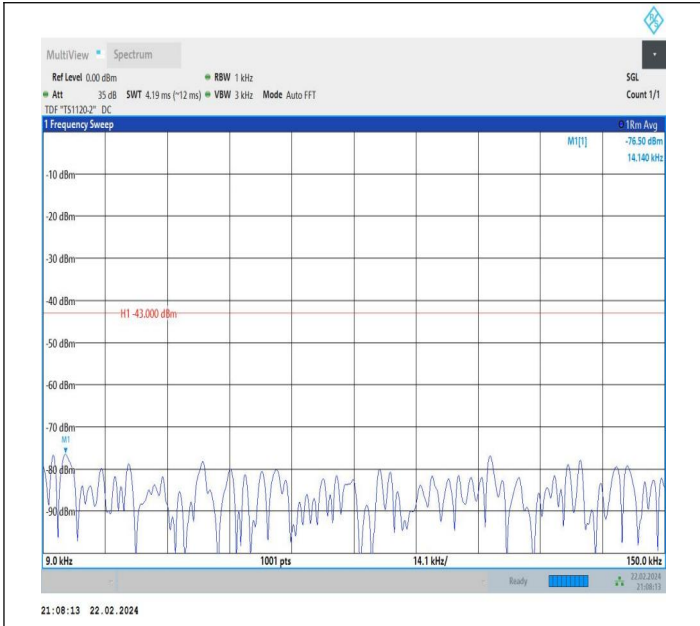

66-66-5MHz-15MHz-QPSK-QPSK-132504-132597-1RB#24-0
RB#0-1000~3000MHz-PASS

66-66-5MHz-15MHz-QPSK-QPSK-132504-132597-1RB#0-1R
B#74-0.009~0.15MHz-PASS