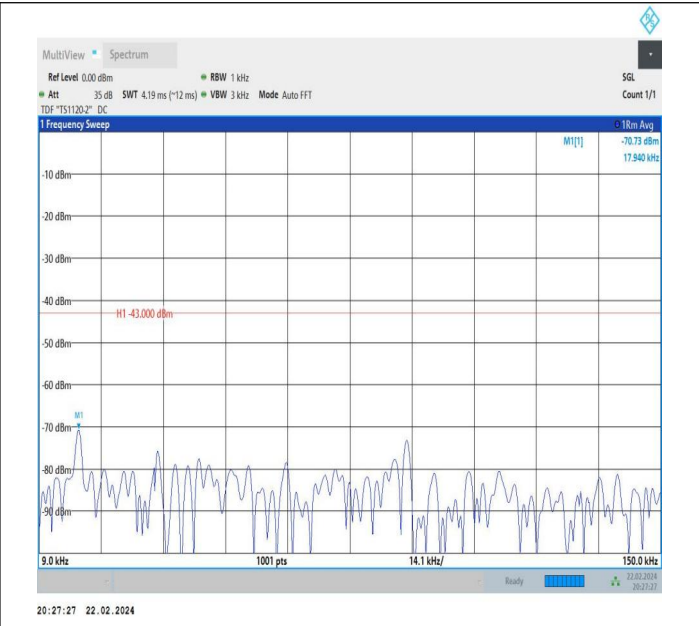

66-66-10MHz-10MHz-QPSK-QPSK-132373-132472-1RB#0-1
RB#49-1000~3000MHz-PASS

66-66-10MHz-10MHz-QPSK-QPSK-132523-132622-1RB#0-0
RB#0-0.009~0.15MHz-PASS