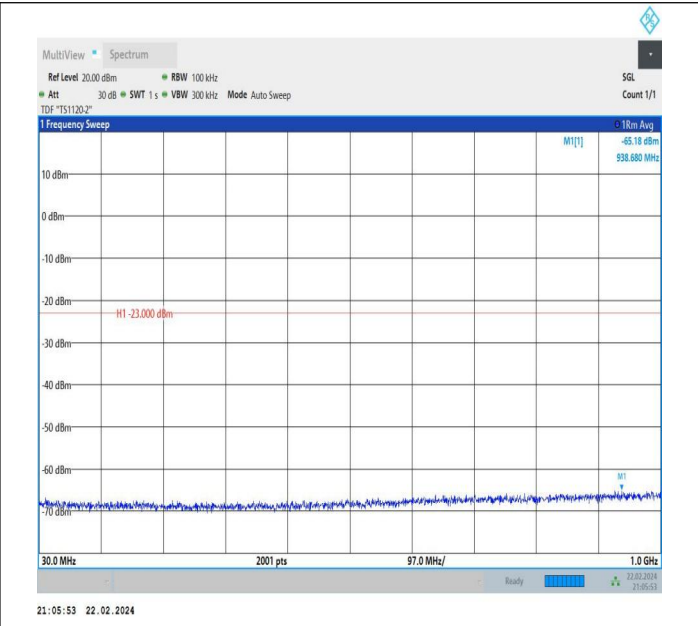

66-66-5MHz-15MHz-QPSK-QPSK-132504-132597-1RB#24-0
RB#0-0.009~0.15MHz-PASS

66-66-5MHz-15MHz-QPSK-QPSK-132504-132597-1RB#24-0
RB#0-30~1000MHz-PASS