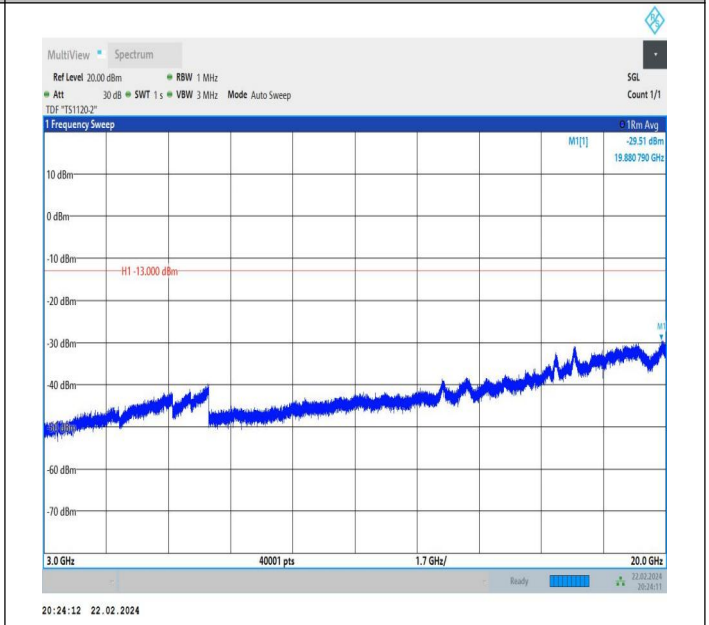

66-66-10MHz-10MHz-QPSK-QPSK-132373-132472-1RB#49-ORB#0-30~100MHz-PASS

66-66-10MHz-10MHz-QPSK-QPSK-132373-132472-1RB#49-ORB#0-3000~20000MHz-PASS