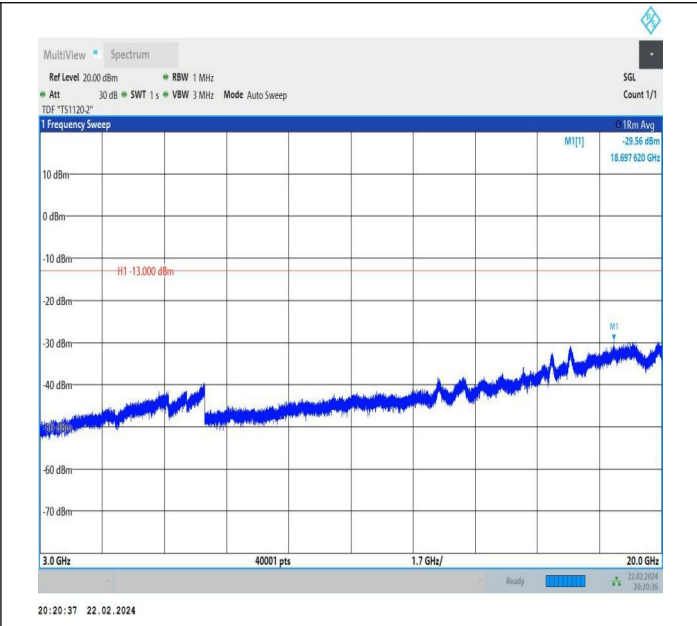

66-66-10MHz-10MHz-QPSK-QPSK-132022-132121-1RB#0-1RB#49-30~1000MHz-PASS

66-66-10MHz-10MHz-QPSK-QPSK-132022-132121-1RB#0-1
RB#49-3000~20000MHz-PASS