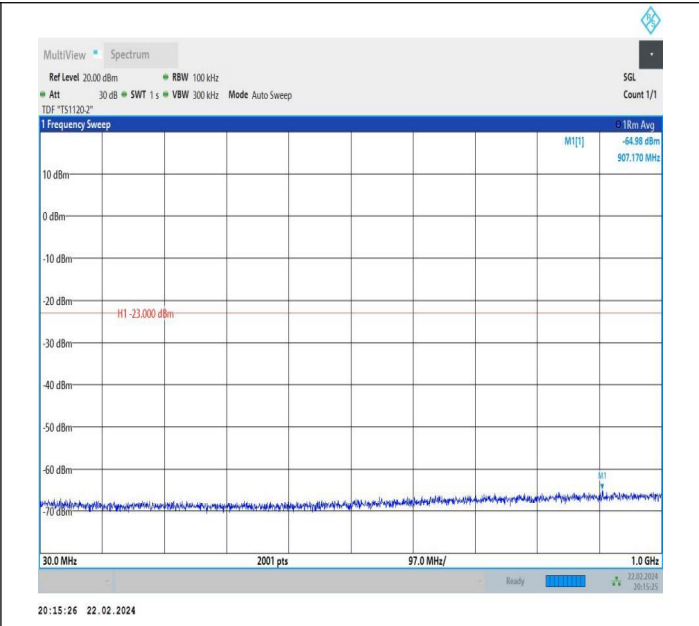

66-66-10MHz-10MHz-QPSK-QPSK-132022-132121-1RB#0-0
RB#0-0.009~0.15MHz-PASS

66-66-10MHz-10MHz-QPSK-QPSK-132022-132121-1RB#0-0
RB#0-30~1000MHz-PASS