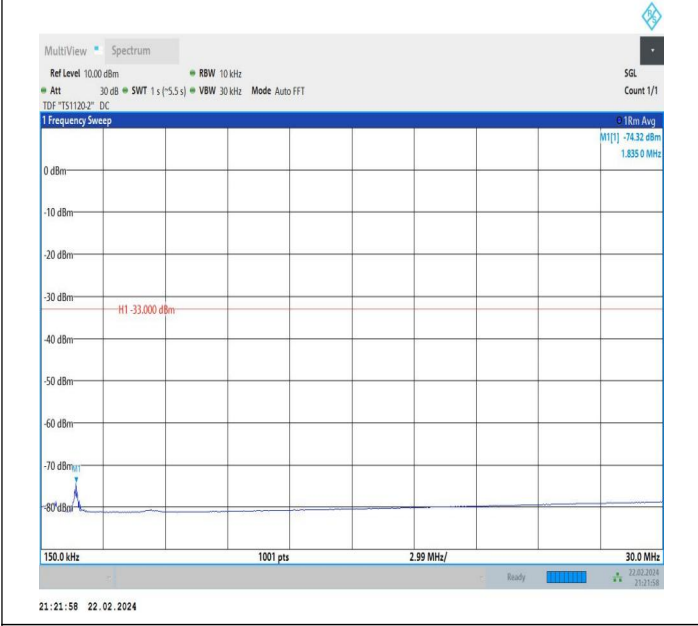

66-66-5MHz-15MHz-QPSK-QPSK-132504-132597-1RB#0-1R
B#74-3000~20000MHz-PASS

66-66-15MHz-5MHz-QPSK-QPSK-132047-132140-1RB#0-0R
B#0-0.15~30MHz-PASS