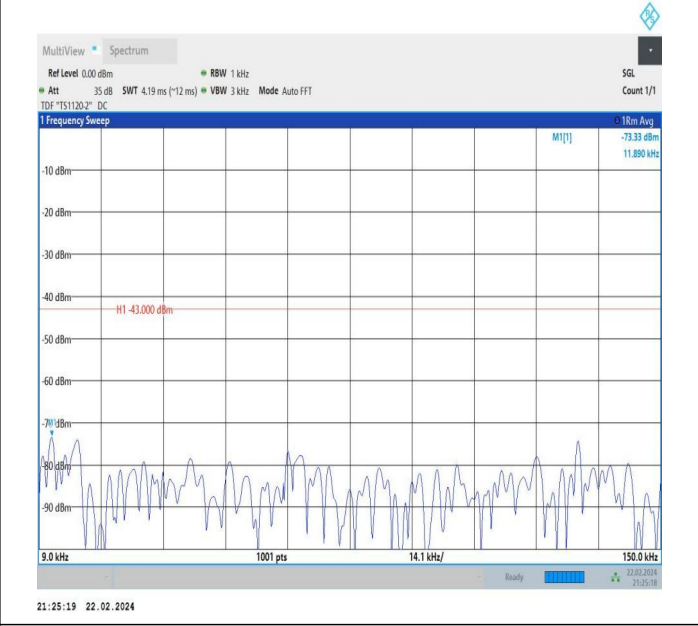

66-66-15MHz-5MHz-QPSK-QPSK-132047-132140-1RB#74-0
RB#0-1000~3000MHz-PASS

66-66-15MHz-5MHz-QPSK-QPSK-132047-132140-1RB#0-1R
B#24-0.009~0.15MHz-PASS