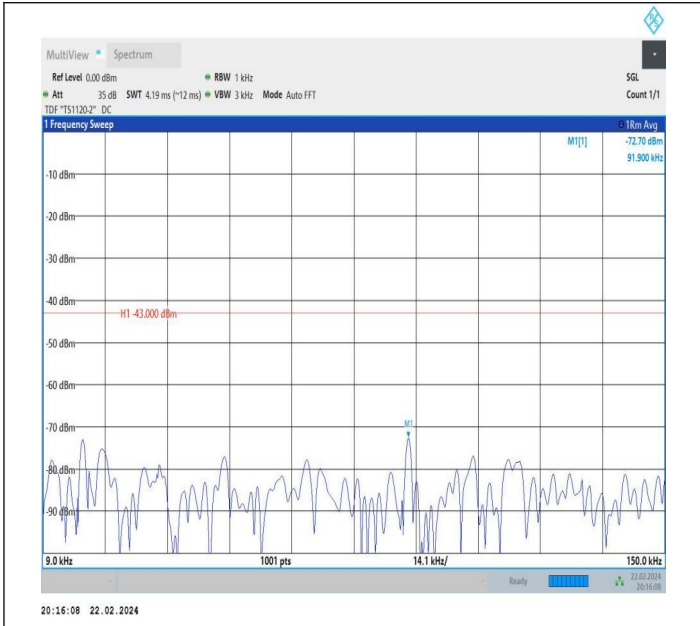

66-66-10MHz-10MHz-QPSK-QPSK-132022-132121-1RB#0-0
RB#0-1000~3000MHz-PASS

66-66-10MHz-10MHz-QPSK-QPSK-132022-132121-1RB#49-ORB#0-0.009~0.15MHz-PASS