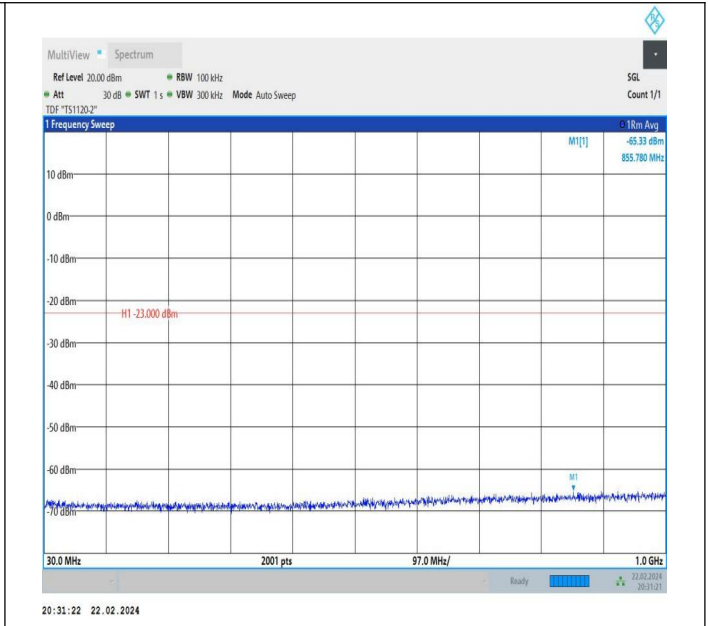

66-66-10MHz-10MHz-QPSK-QPSK-132523-132622-1RB#0-1RB#49-0.009~0.15MHz-PASS

66-66-10MHz-10MHz-QPSK-QPSK-132523-132622-1RB#0-1
RB#49-30~100MHz-PASS