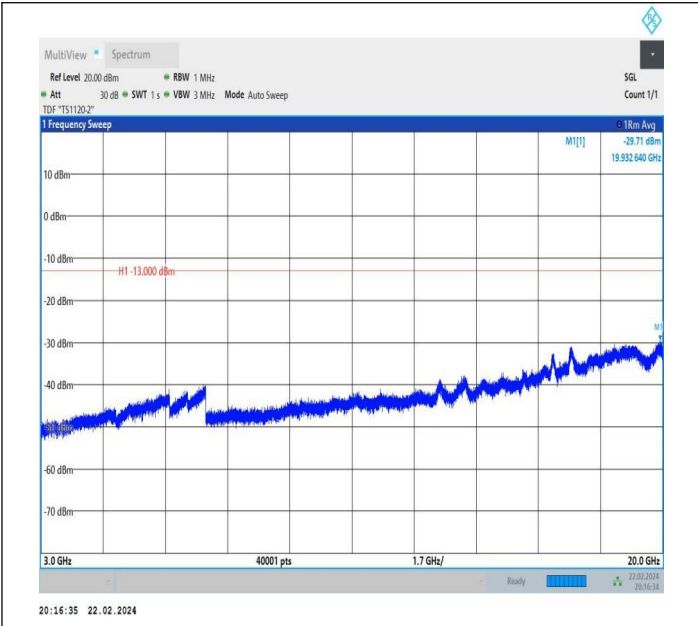

66-66-10MHz-10MHz-QPSK-QPSK-132022-132121-1RB#49-ORB#0-30~1000MHz-PASS

66-66-10MHz-10MHz-QPSK-QPSK-132022-132121-1RB#49-ORB#0-3000~20000MHz-PASS