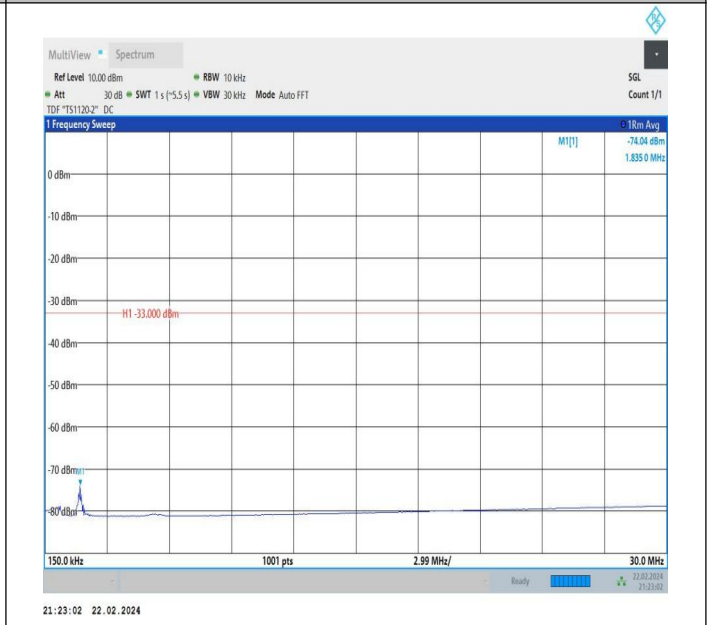

66-66-15MHz-5MHz-QPSK-QPSK-132047-132140-1RB#0-0R
B#0-3000~20000MHz-PASS

66-66-15MHz-5MHz-QPSK-QPSK-132047-132140-1RB#74-0
RB#0-0.15~30MHz-PASS