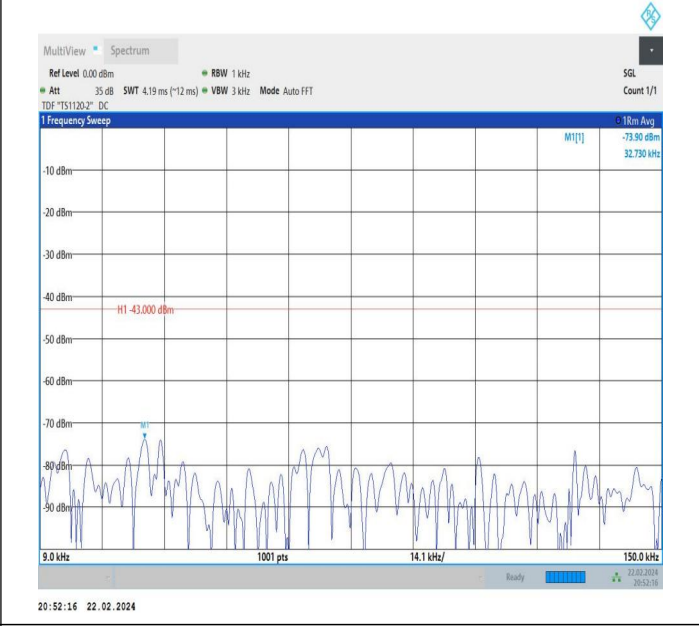

66-66-5MHz-15MHz-QPSK-QPSK-132002-132095-1RB#0-1R
B#74-1000~3000MHz-PASS

66-66-5MHz-15MHz-QPSK-QPSK-132353-132446-1RB#0-0R
B#0-0.009~0.15MHz-PASS