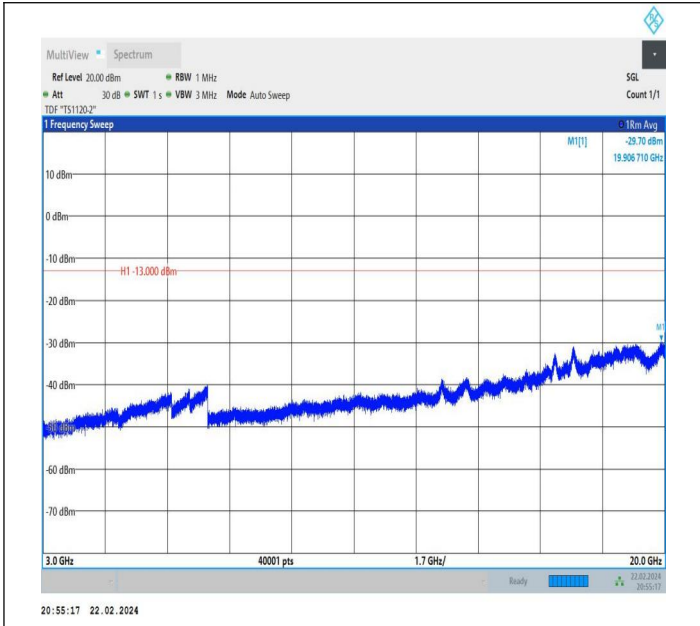

66-66-5MHz-15MHz-QPSK-QPSK-132353-132446-1RB#24-0
RB#0-30~1000MHz-PASS

66-66-5MHz-15MHz-QPSK-QPSK-132353-132446-1RB#24-0
RB#0-3000~20000MHz-PASS