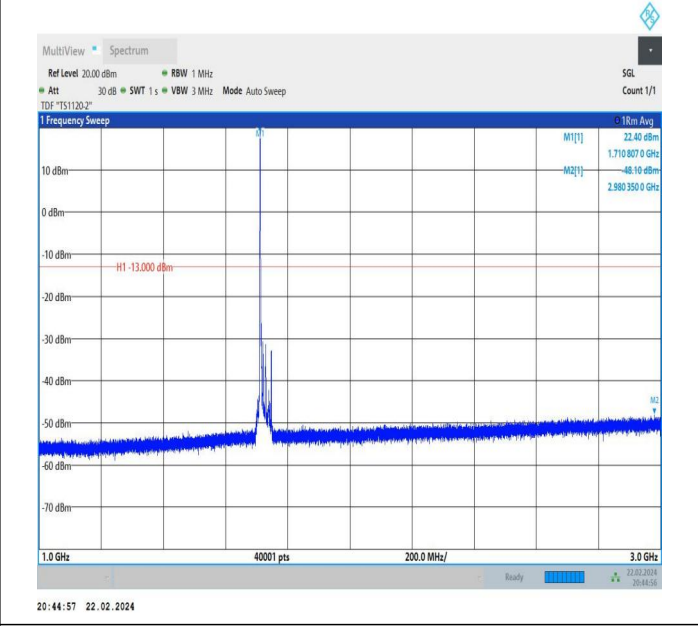

66-66-5MHz-15MHz-QPSK-QPSK-132002-132095-1RB#0-0R
B#0-0.15~30MHz-PASS

66-66-5MHz-15MHz-QPSK-QPSK-132002-132095-1RB#0-0R
B#0-1000~3000MHz-PASS