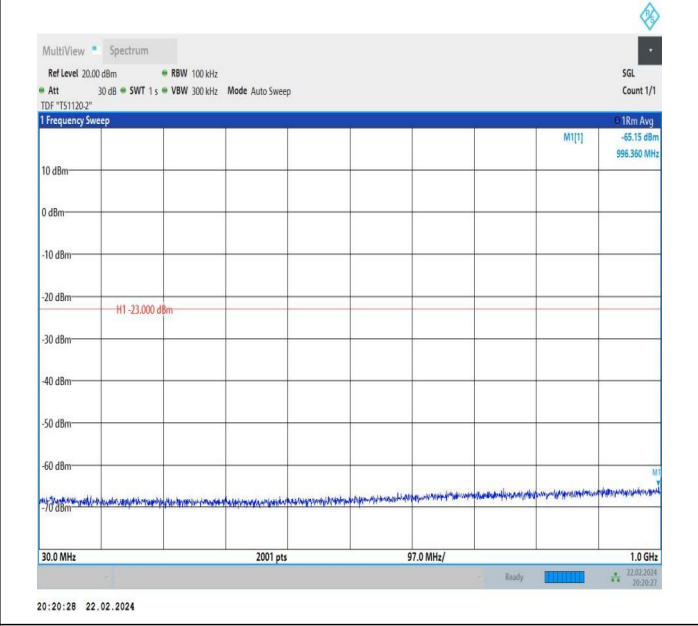

66-66-10MHz-10MHz-QPSK-QPSK-132022-132121-1RB#0-1RB#49-0.009~0.15MHz-PASS

66-66-10MHz-10MHz-QPSK-QPSK-132022-132121-1RB#0-1RB#49-30~1000MHz-PASS