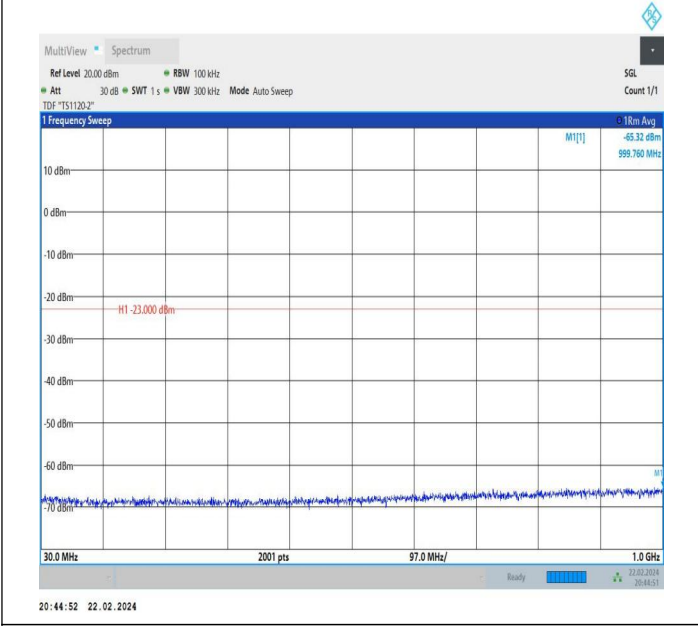

66-66-5MHz-15MHz-QPSK-QPSK-132002-132095-1RB#0-0R
B#0-0.009~0.15MHz-PASS

66-66-5MHz-15MHz-QPSK-QPSK-132002-132095-1RB#0-0R
B#0-30~1000MHz-PASS