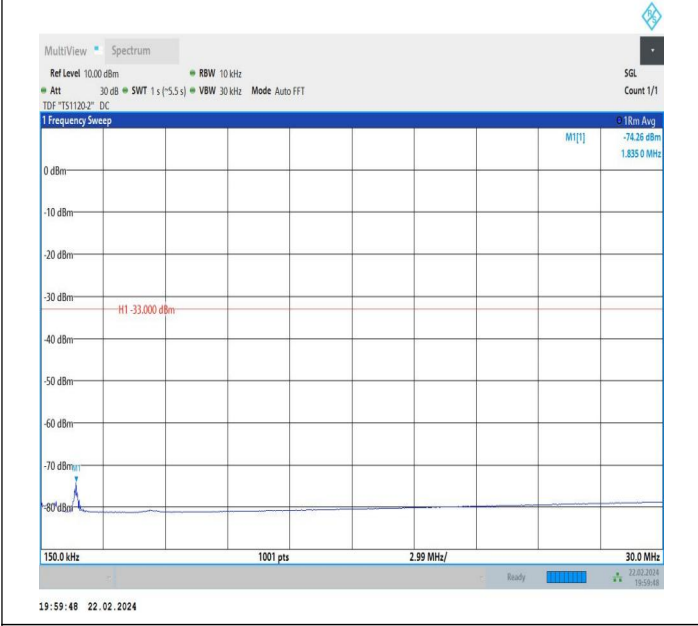

66-66-10MHz-5MHz-QPSK-QPSK-132572-132644-1RB#0-0R
B#0-3000~20000MHz-PASS

66-66-10MHz-5MHz-QPSK-QPSK-132572-132644-1RB#49-0
RB#0-0.15~30MHz-PASS