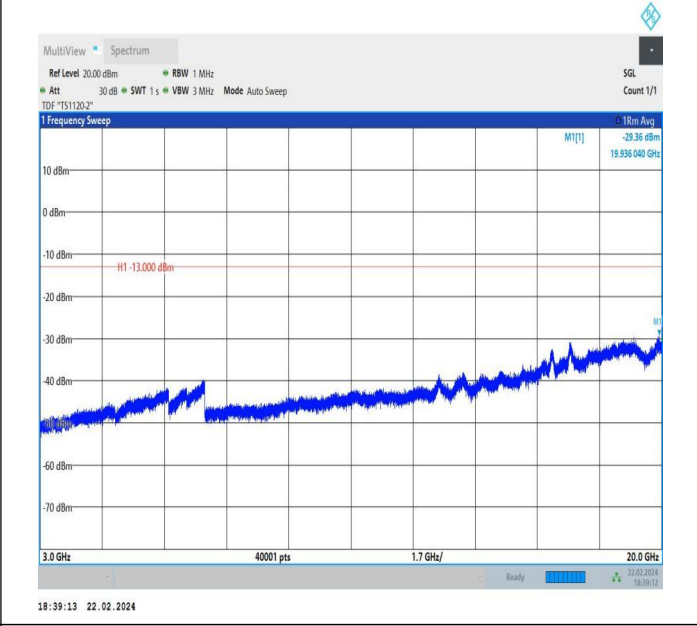

66-66-5MHz-5MHz-QPSK-QPSK-132398-132446-1RB#0-ORB
#0-3000~20000MHz-PASS