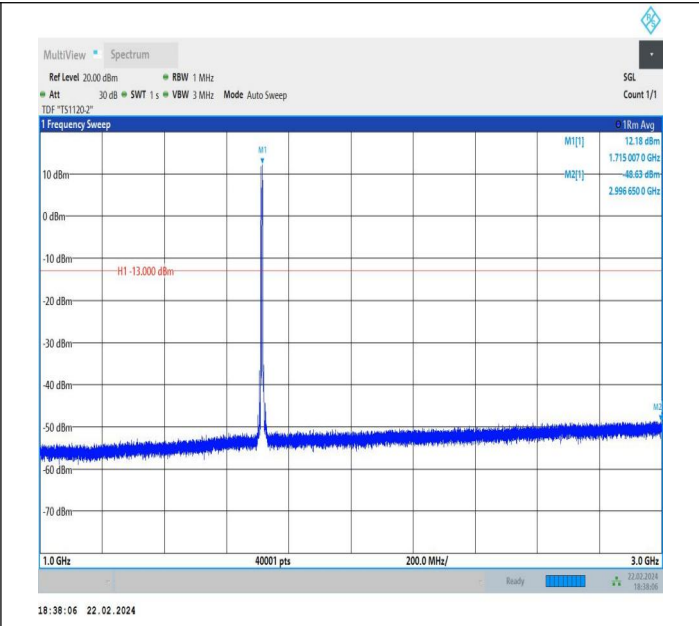

66-66-5MHz-5MHz-QPSK-QPSK-131997-132045-1RB#0-1RB
#15-1000~3000MHz-PASS