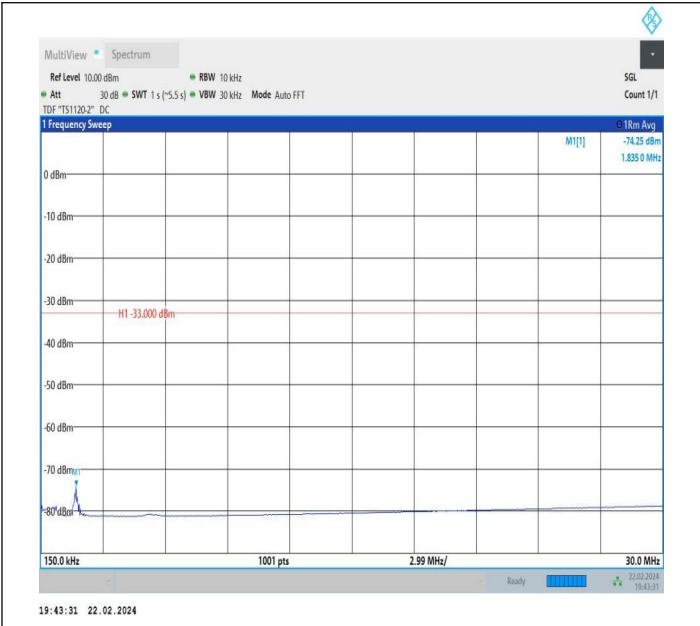

66-66-10MHz-5MHz-QPSK-QPSK-132022-132094-1RB#49-0
RB#0-0.15~30MHz-PASS