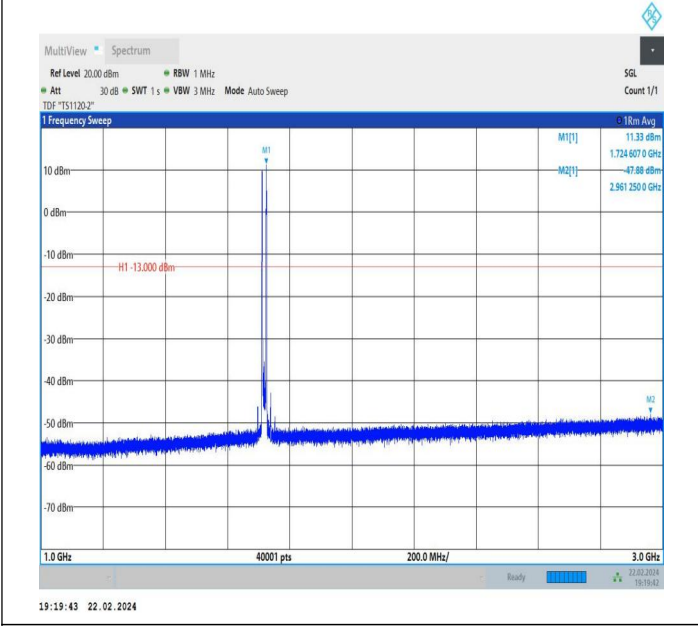

66-66-5MHz-10MHz-QPSK-QPSK-132000-132072-1RB#0-1R
B#49-1000~3000MHz-PASS