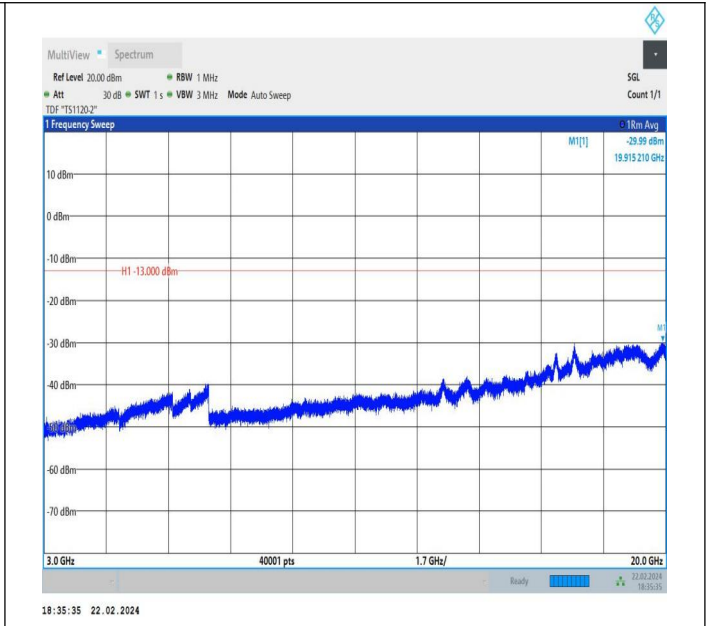

66-66-5MHz-5MHz-QPSK-QPSK-131997-132045-1RB#24-0R
B#0-3000~20000MHz-PASS