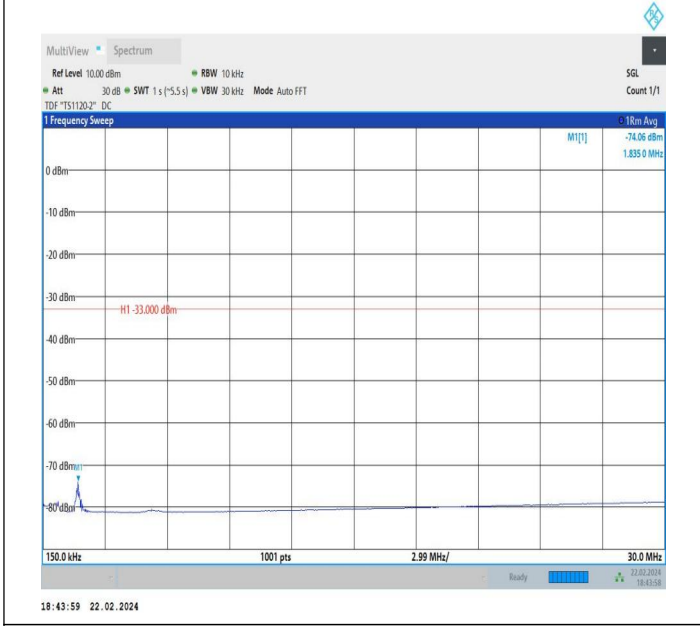

66-66-5MHz-5MHz-QPSK-QPSK-132398-132446-1RB#0-1RB
#15-0.15~30MHz-PASS