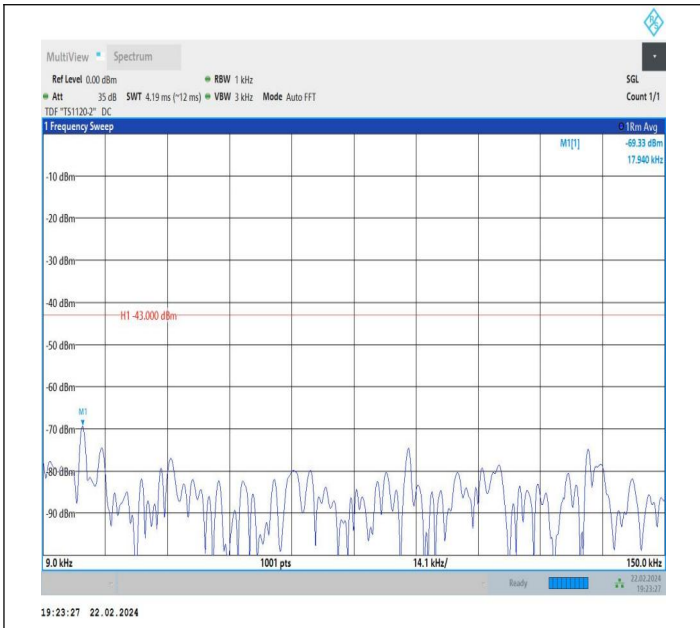

66-66-5MHz-10MHz-QPSK-QPSK-132550-132622-1RB#24-0
RB#0-0.009~0.15MHz-PASS