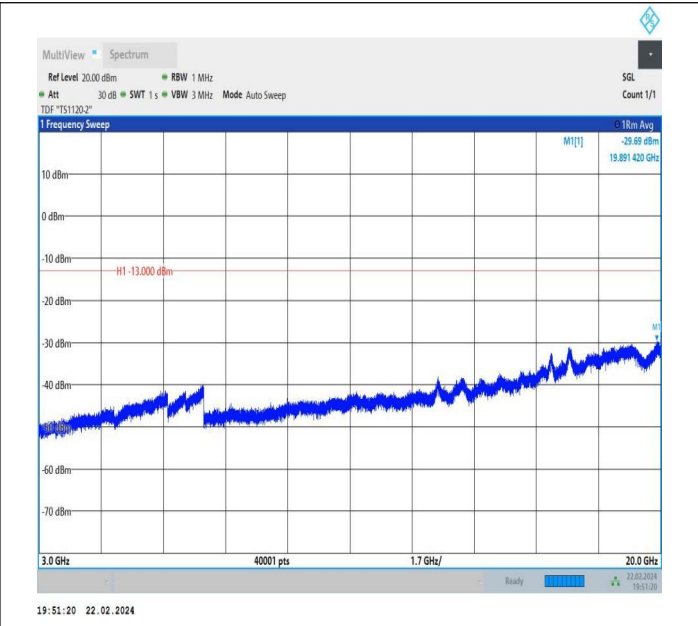

66-66-10MHz-5MHz-QPSK-QPSK-132397-132469-1RB#0-0R
B#0-3000~20000MHz-PASS