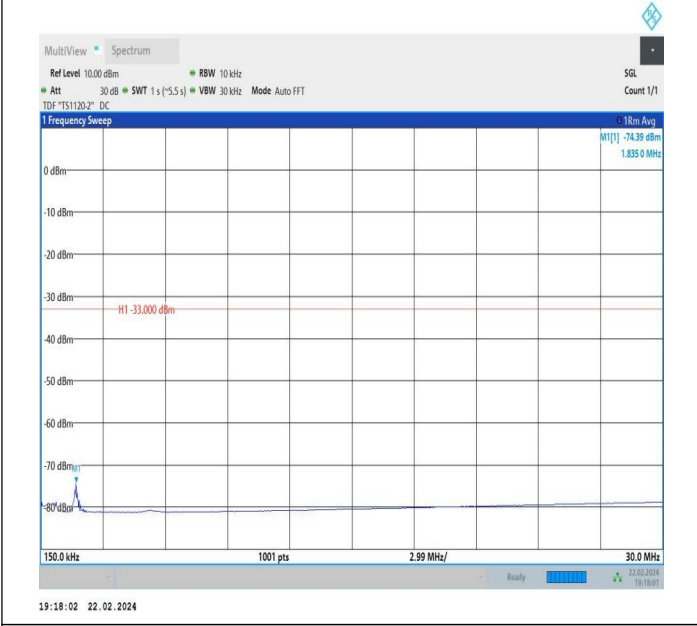

66-66-5MHz-10MHz-QPSK-QPSK-132000-132072-1RB#0-0R
B#0-0.15~30MHz-PASS