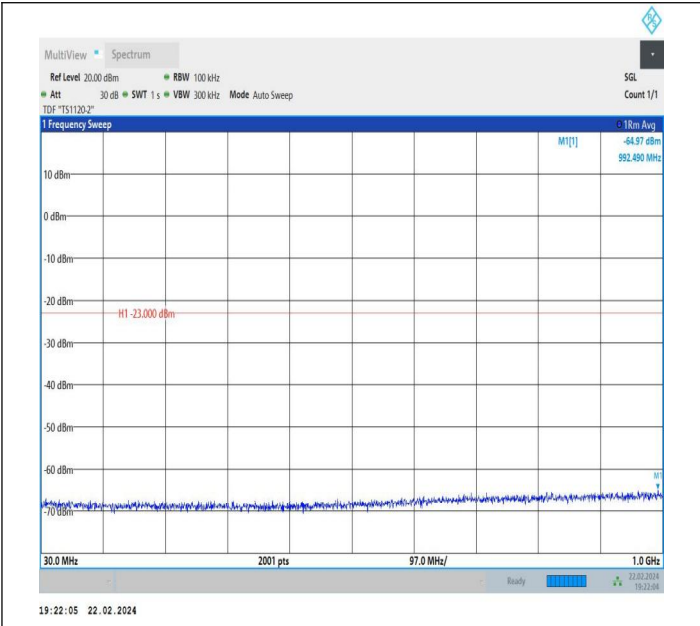

66-66-5MHz-10MHz-QPSK-QPSK-132375-132447-1RB#0-1R
B#49-30~1000MHz-PASS