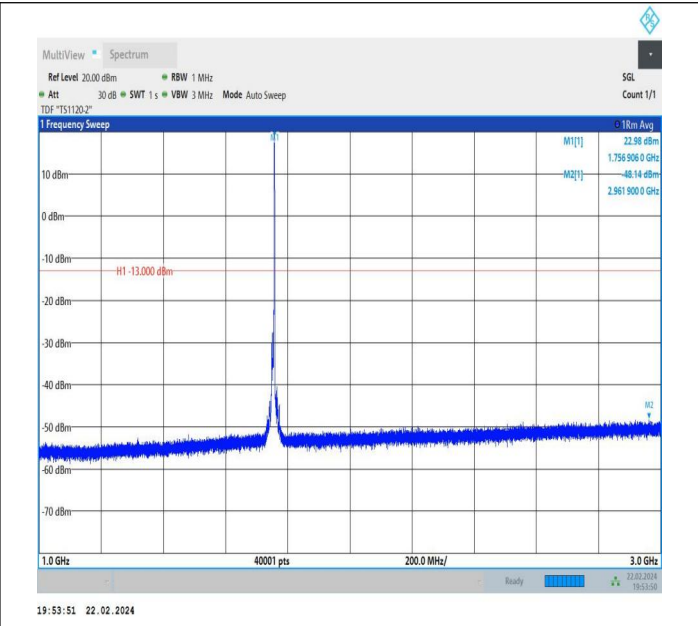

66-66-10MHz-5MHz-QPSK-QPSK-132397-132469-1RB#49-0
RB#0-1000~3000MHz-PASS