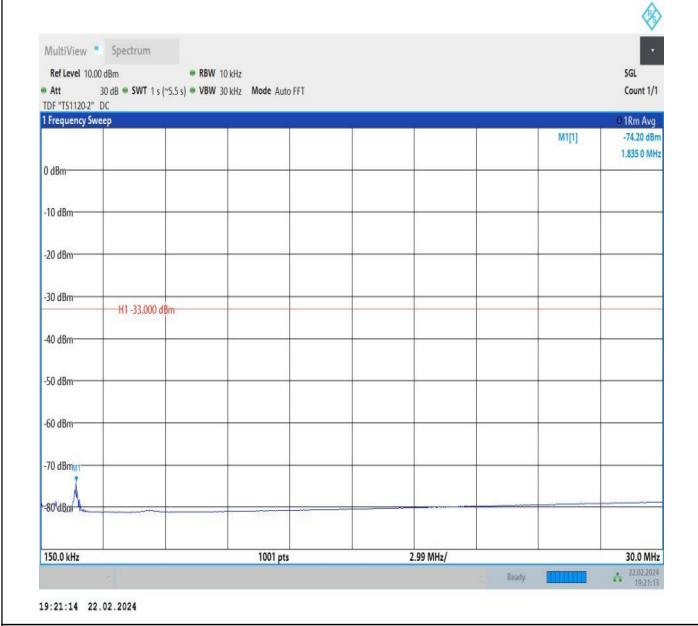

66-66-5MHz-10MHz-QPSK-QPSK-132375-132447-1RB#24-0
RB#0-0.15~30MHz-PASS