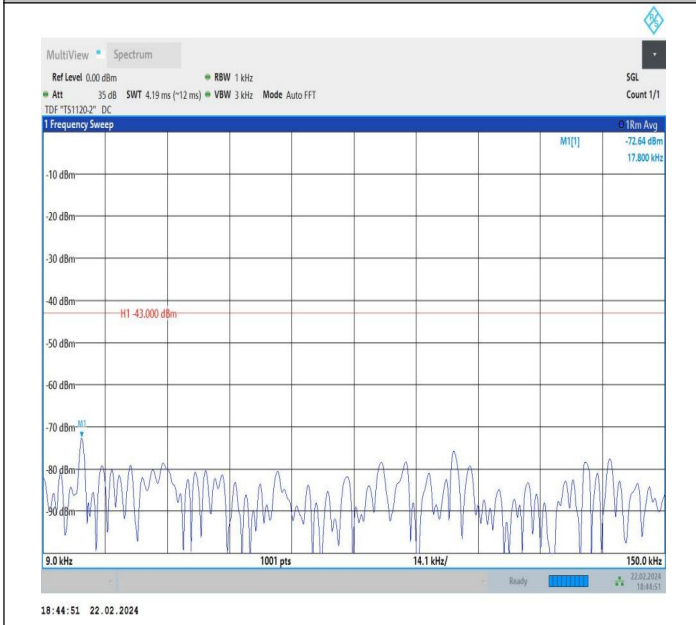

66-66-5MHz-5MHz-QPSK-QPSK-132398-132446-1RB#0-1RB  
 #15-30~1000MHz-PASS

66-66-5MHz-5MHz-QPSK-QPSK-132398-132446-1RB#0-1RB  
 #15-1000~3000MHz-PASS

66-66-5MHz-5MHz-QPSK-QPSK-132398-132446-1RB#0-1RB  
 #15-3000~20000MHz-PASS