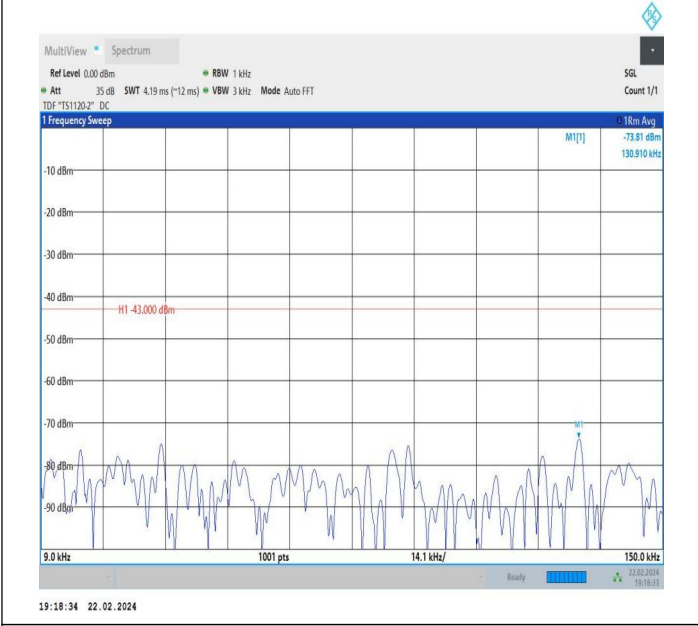

66-66-5MHz-10MHz-QPSK-QPSK-132000-132072-1RB#24-0
RB#0-0.009~0.15MHz-PASS