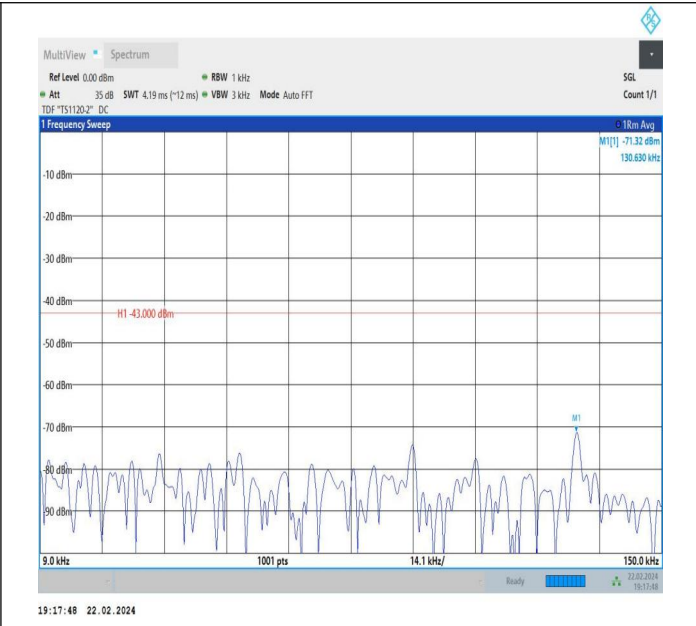

66-66-5MHz-10MHz-QPSK-QPSK-132000-132072-1RB#0-0R
B#0-0.009~0.15MHz-PASS