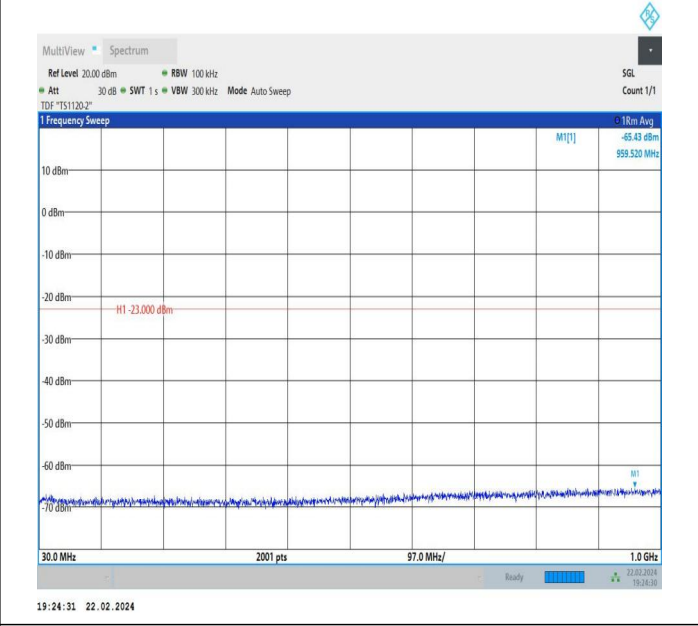

66-66-5MHz-10MHz-QPSK-QPSK-132550-132622-1RB#0-1R
B#49-30~1000MHz-PASS