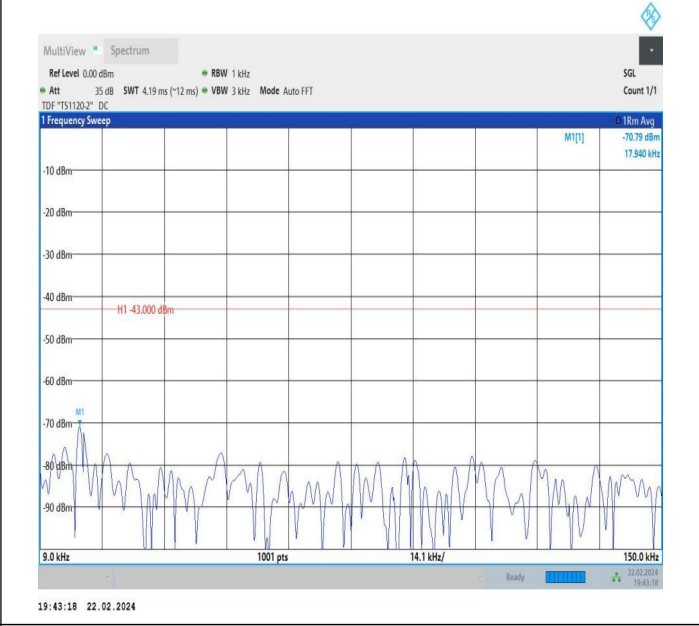

66-66-10MHz-5MHz-QPSK-QPSK-132022-132094-1RB#49-0
RB#0-0.009~0.15MHz-PASS