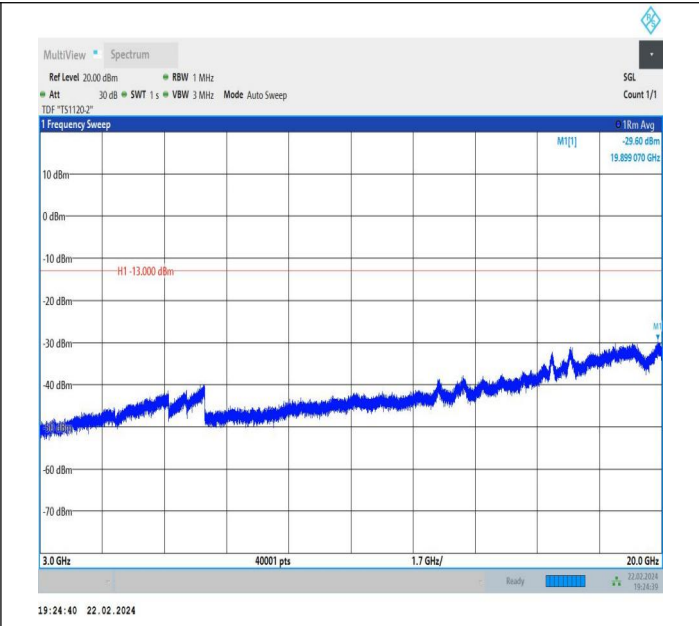

66-66-5MHz-10MHz-QPSK-QPSK-132550-132622-1RB#0-1R
B#49-3000~20000MHz-PASS