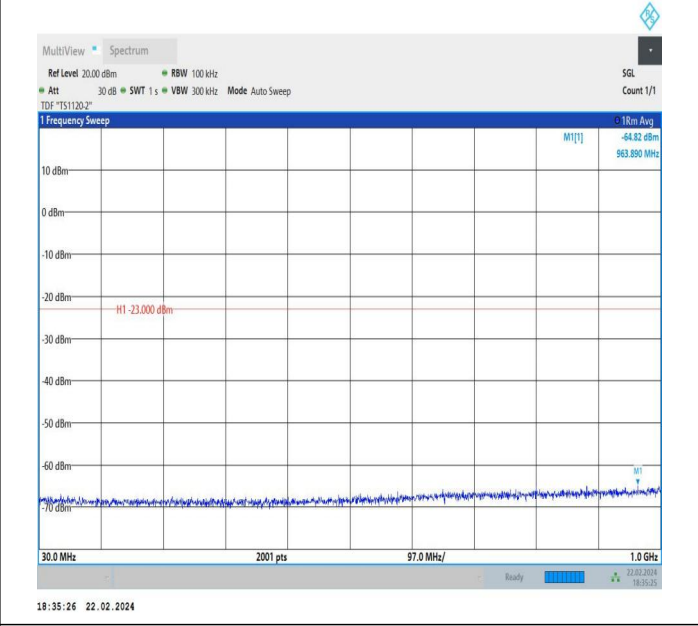

66-66-5MHz-5MHz-QPSK-QPSK-131997-132045-1RB#24-0R
B#0-30~1000MHz-PASS