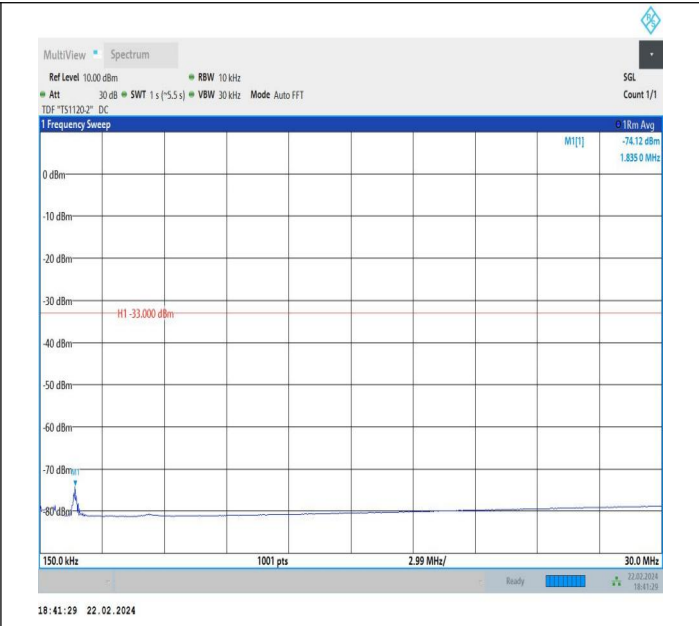

66-66-5MHz-5MHz-QPSK-QPSK-132398-132446-1RB#24-0R
B#0-0.15~30MHz-PASS