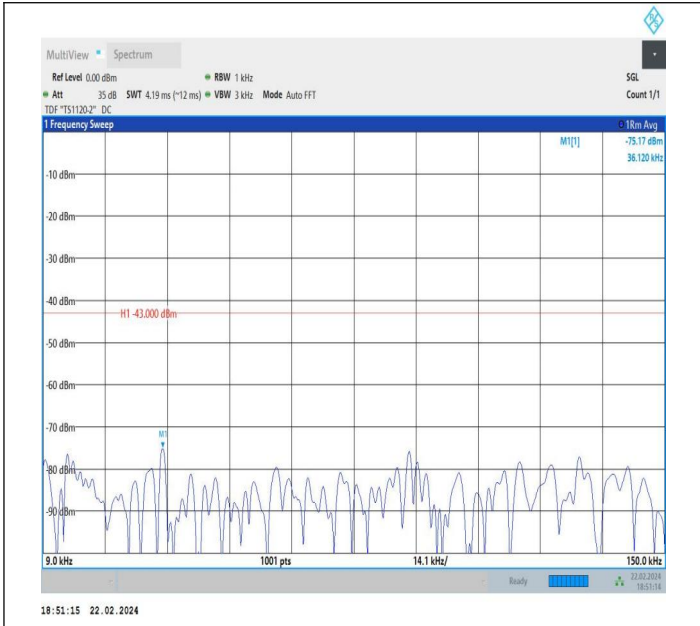

66-66-5MHz-5MHz-QPSK-QPSK-132599-132647-1RB#0-1RB
#15-0.009~0.15MHz-PASS