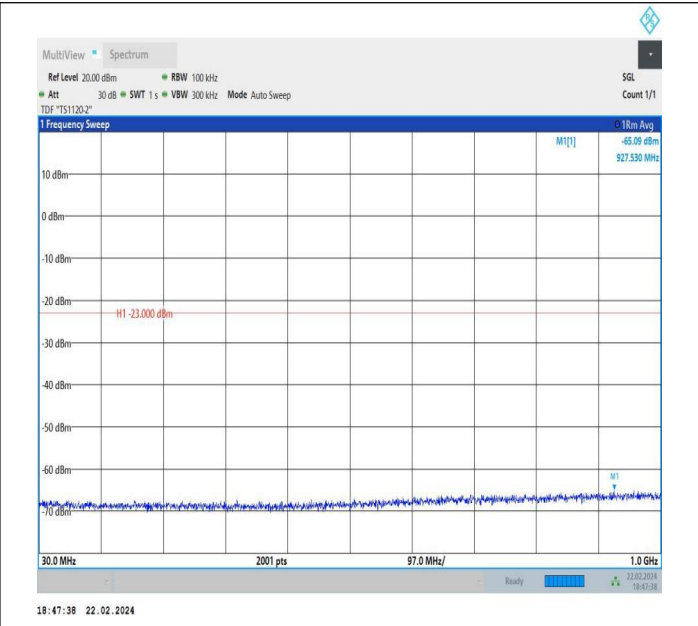

66-66-5MHz-5MHz-QPSK-QPSK-132599-132647-1RB#24-0R
B#0-30~100MHz-PASS