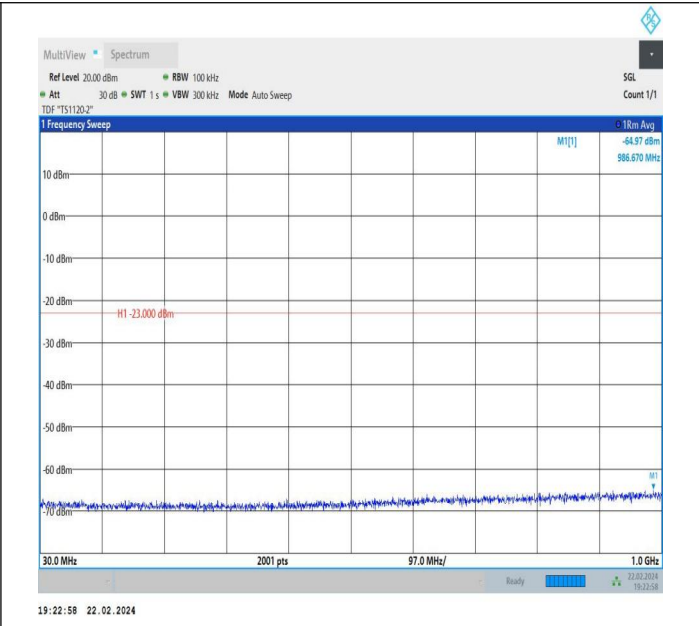

66-66-5MHz-10MHz-QPSK-QPSK-132550-132622-1RB#0-0R
B#0-30~100MHz-PASS