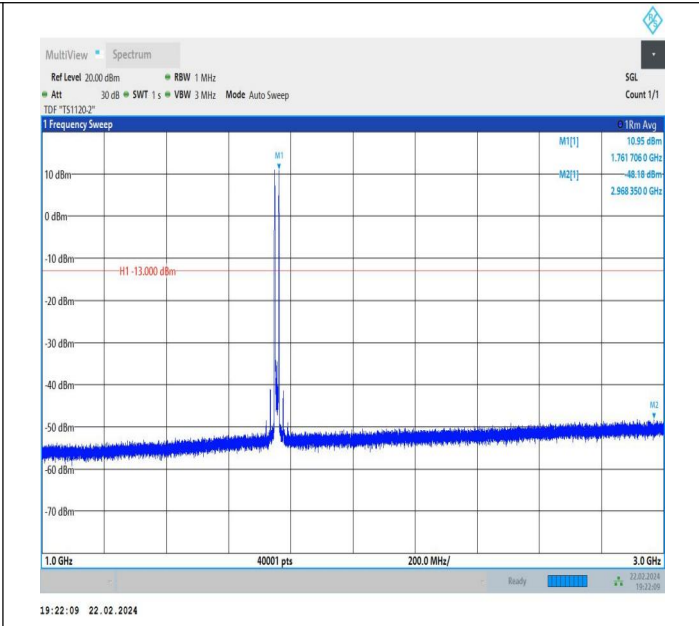

66-66-5MHz-10MHz-QPSK-QPSK-132375-132447-1RB#0-1R
B#49-1000~3000MHz-PASS