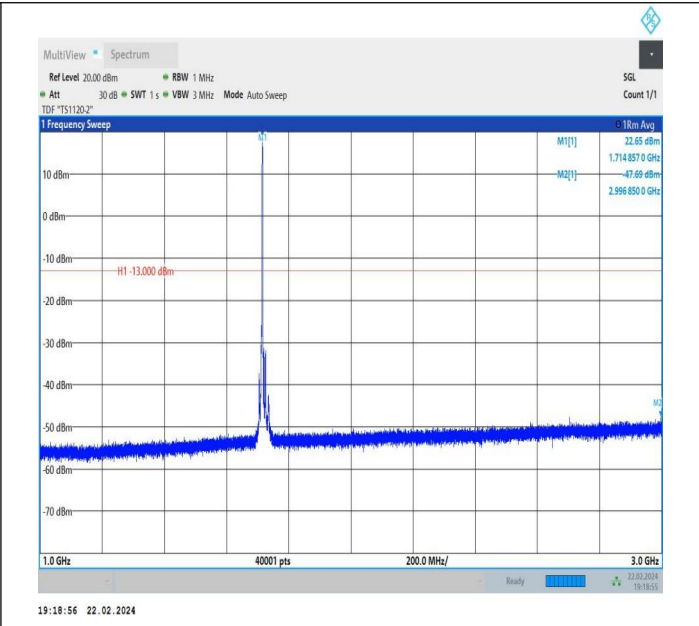

66-66-5MHz-10MHz-QPSK-QPSK-132000-132072-1RB#24-0
RB#0-1000~3000MHz-PASS