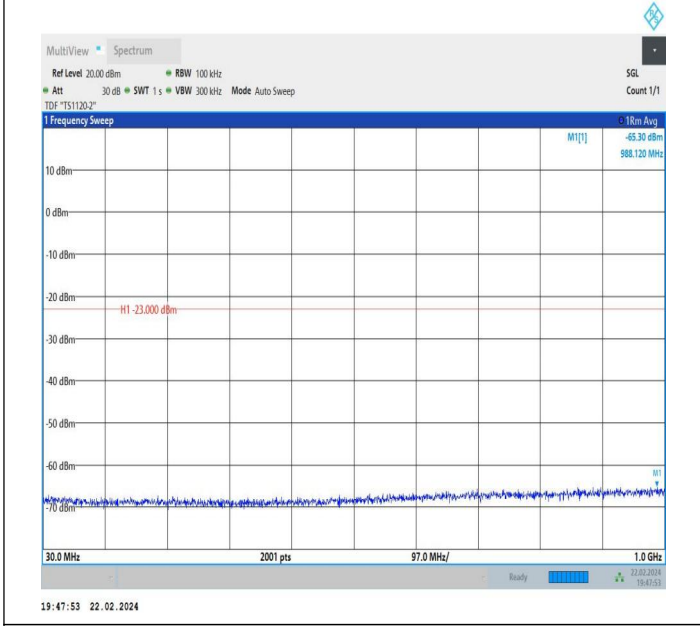

66-66-10MHz-5MHz-QPSK-QPSK-132022-132094-1RB#0-1R
B#24-30~1000MHz-PASS