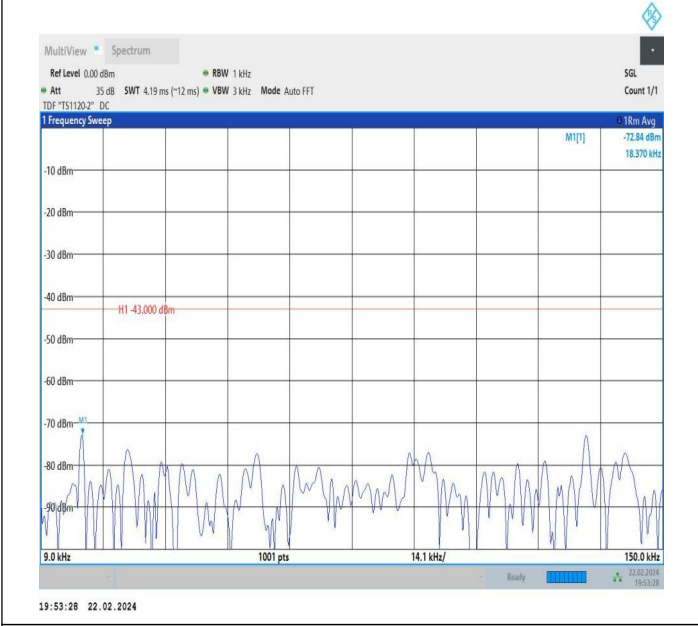

66-66-10MHz-5MHz-QPSK-QPSK-132397-132469-1RB#49-0
RB#0-0.009~0.15MHz-PASS