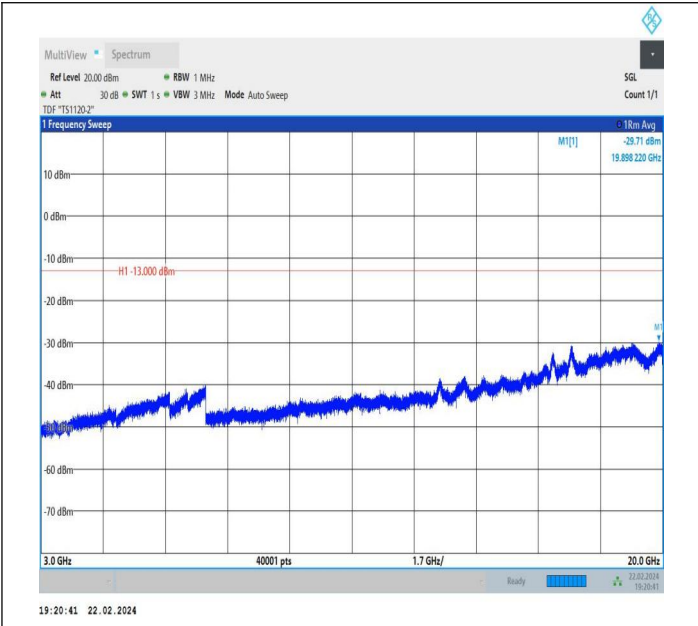

66-66-5MHz-10MHz-QPSK-QPSK-132375-132447-1RB#0-0R
B#0-3000~20000MHz-PASS