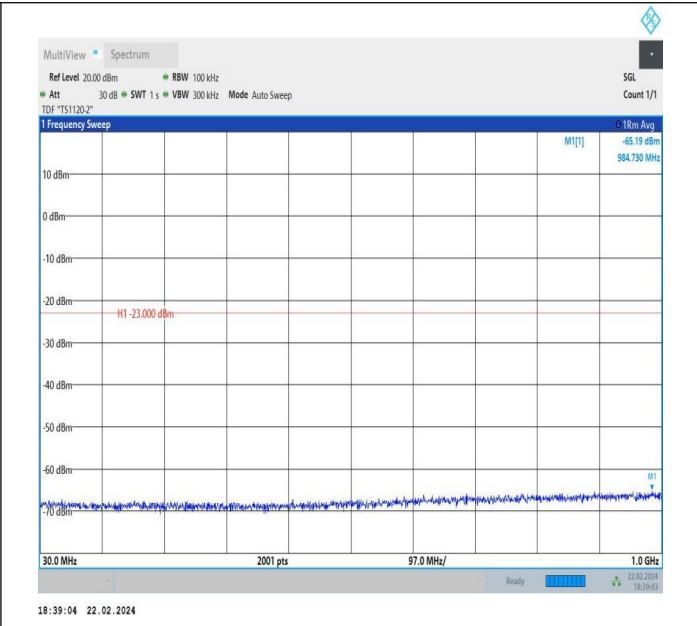

66-66-5MHz-5MHz-QPSK-QPSK-132398-132446-1RB#0-ORB
#0-30~1000MHz-PASS