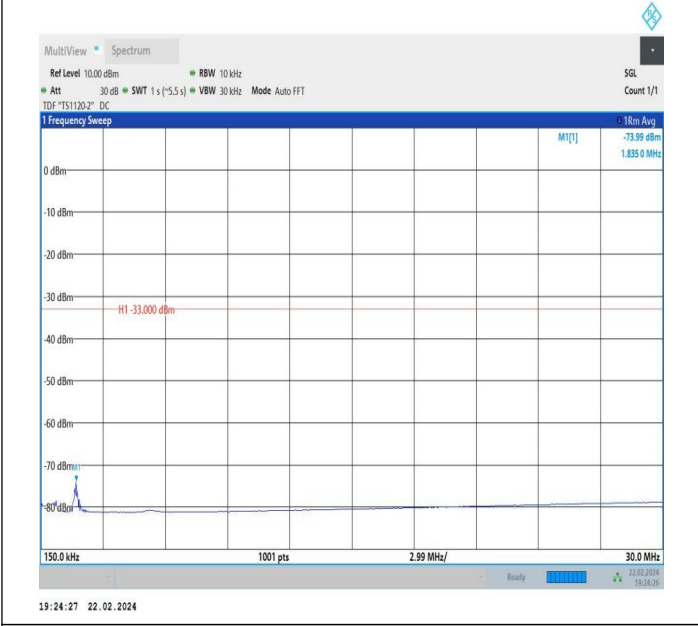

66-66-5MHz-10MHz-QPSK-QPSK-132550-132622-1RB#0-1R
B#49-0.15~30MHz-PASS