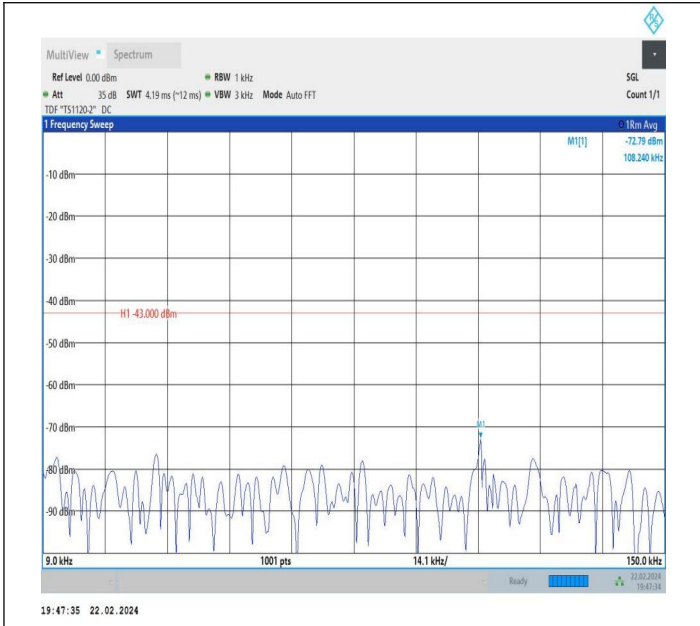

66-66-10MHz-5MHz-QPSK-QPSK-132022-132094-1RB#0-1R
B#24-0.009~0.15MHz-PASS