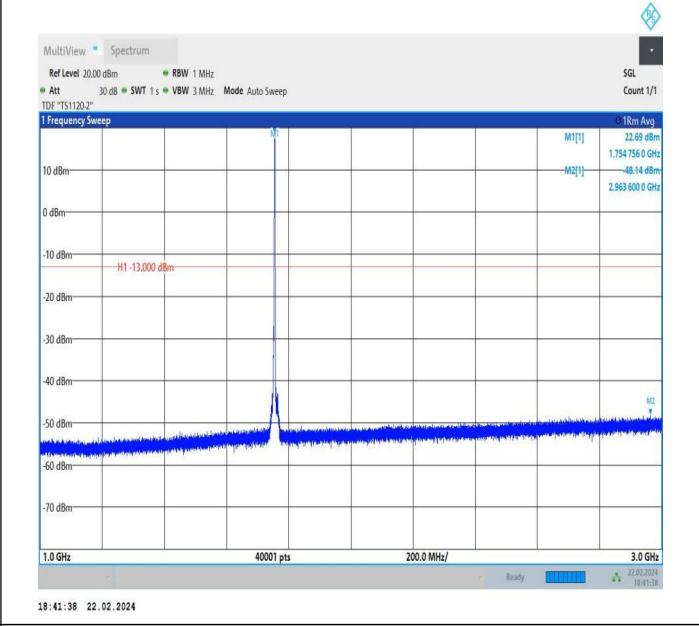

66-66-5MHz-5MHz-QPSK-QPSK-132398-132446-1RB#24-0R
B#0-1000~3000MHz-PASS