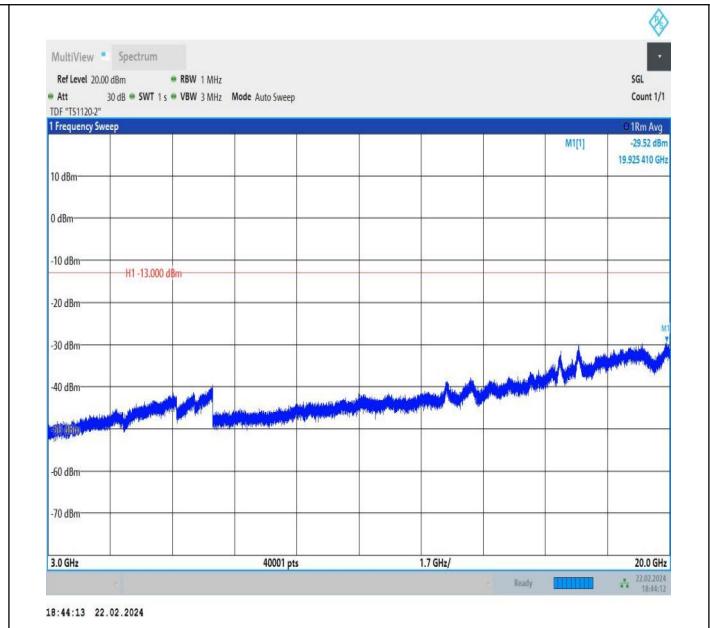

66-66-5MHz-5MHz-QPSK-QPSK-132398-132446-1RB#0-1RB
#15-3000~20000MHz-PASS