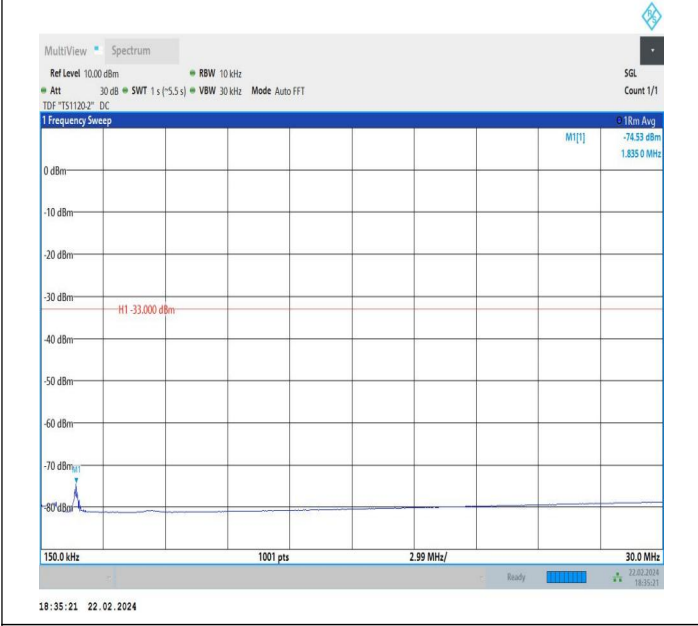

66-66-5MHz-5MHz-QPSK-QPSK-131997-132045-1RB#24-0R
B#0-0.15~30MHz-PASS