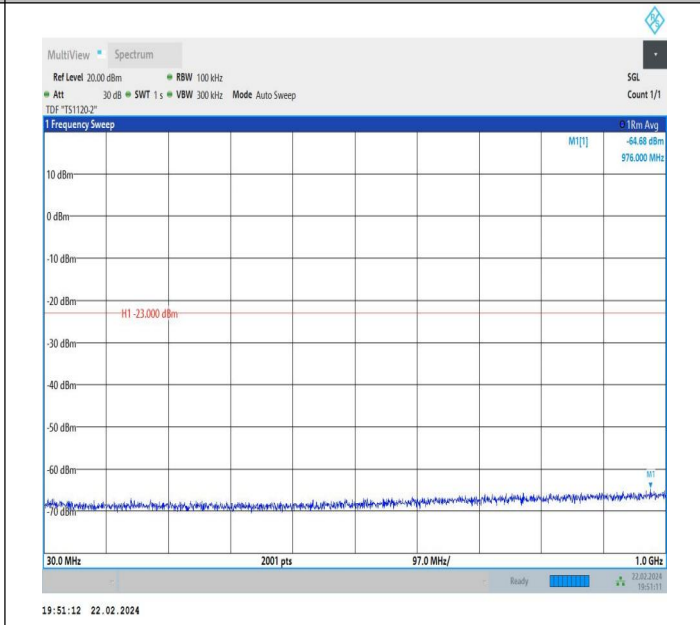

66-66-10MHz-5MHz-QPSK-QPSK-132397-132469-1RB#0-0R
B#0-30~100MHz-PASS