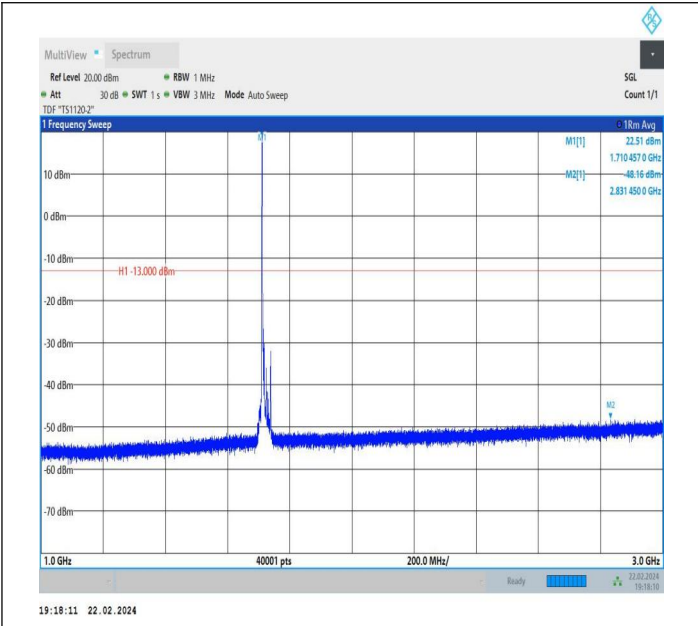

66-66-5MHz-10MHz-QPSK-QPSK-132000-132072-1RB#0-0R
B#0-1000~3000MHz-PASS