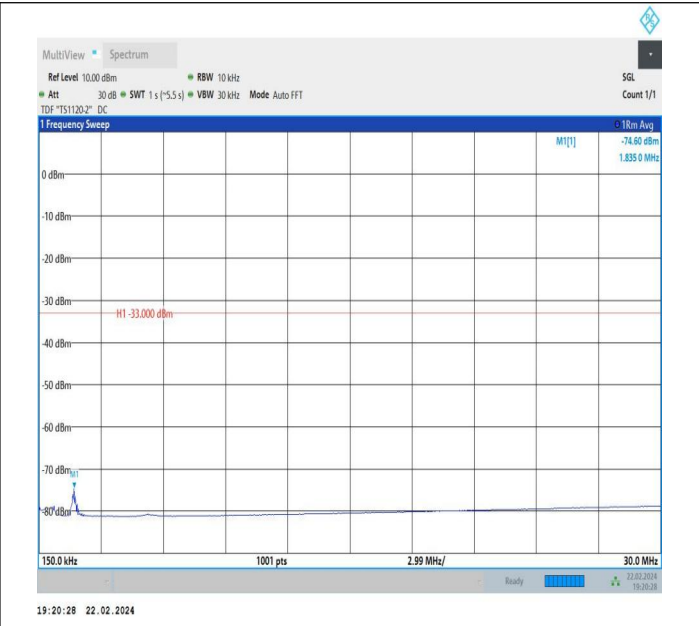

66-66-5MHz-10MHz-QPSK-QPSK-132375-132447-1RB#0-0R
B#0-0.15~30MHz-PASS