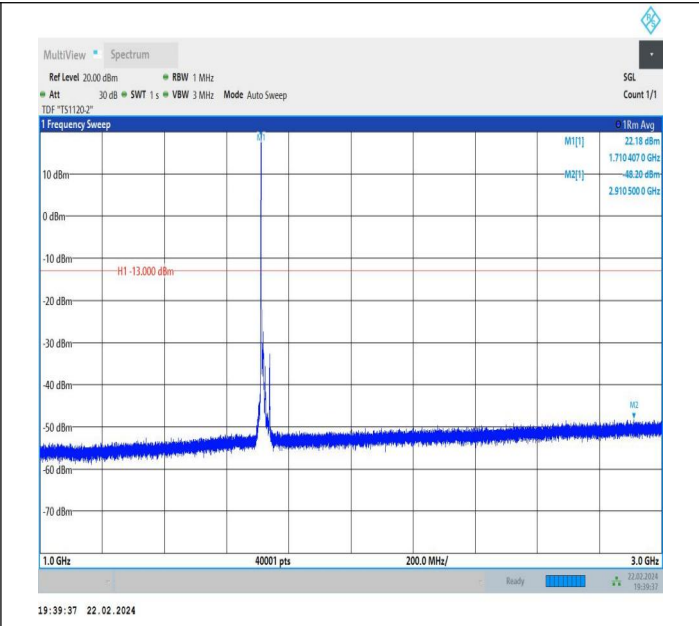

66-66-10MHz-5MHz-QPSK-QPSK-132022-132094-1RB#0-0R  
 B#0-0.009~0.15MHz-PASS

66-66-10MHz-5MHz-QPSK-QPSK-132022-132094-1RB#0-0R  
 B#0-0.15~30MHz-PASS

66-66-10MHz-5MHz-QPSK-QPSK-132022-132094-1RB#0-0R  
 B#0-30~1000MHz-PASS