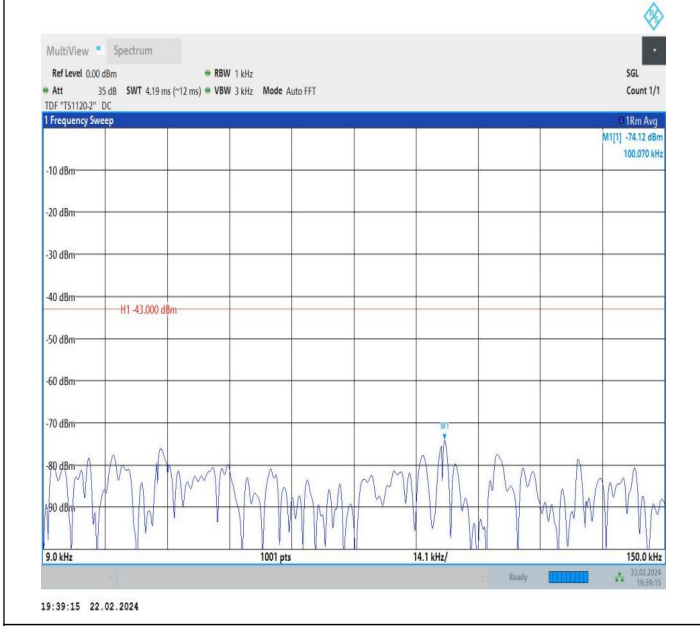

66-66-10MHz-5MHz-QPSK-QPSK-132022-132094-1RB#0-0R
B#0-0.009~0.15MHz-PASS