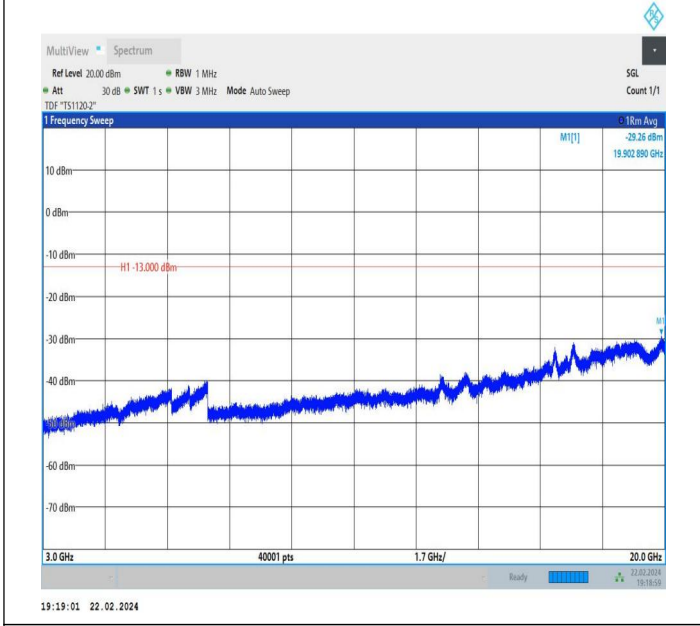

66-66-5MHz-10MHz-QPSK-QPSK-132000-132072-1RB#24-0
RB#0-3000~20000MHz-PASS