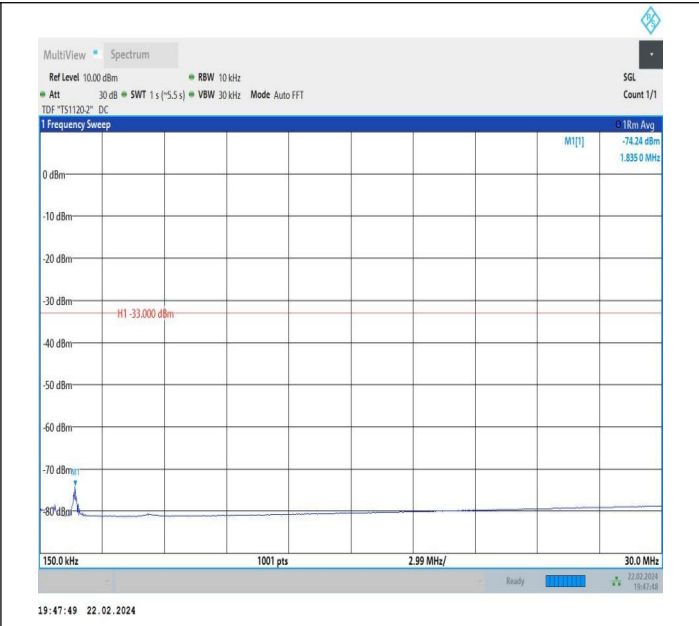

66-66-10MHz-5MHz-QPSK-QPSK-132022-132094-1RB#0-1R
B#24-0.15~30MHz-PASS