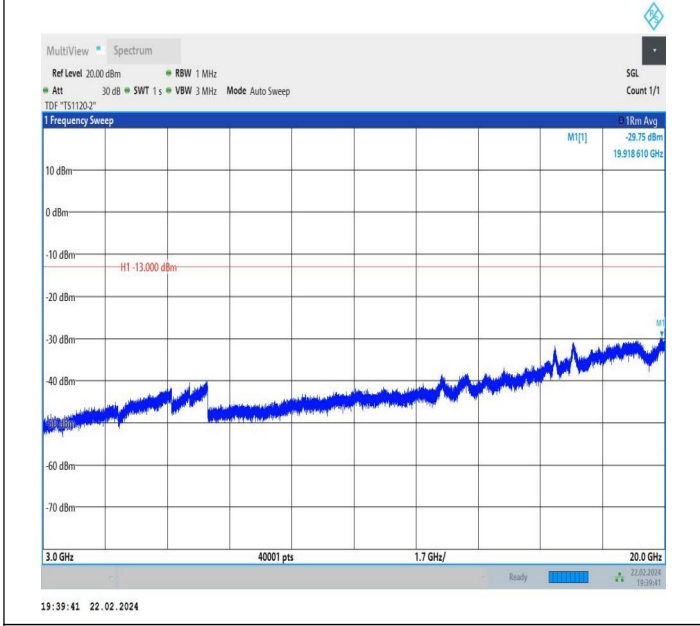

66-66-10MHz-5MHz-QPSK-QPSK-132022-132094-1RB#0-0R
B#0-3000~20000MHz-PASS