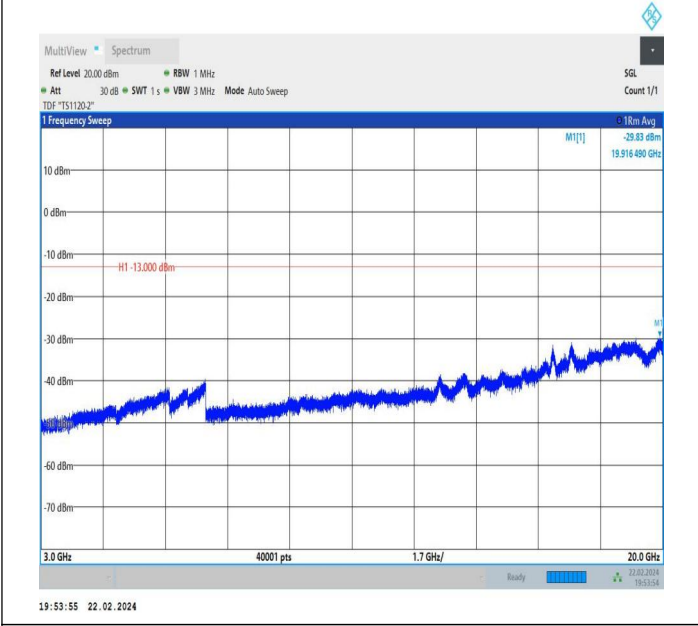

66-66-10MHz-5MHz-QPSK-QPSK-132397-132469-1RB#49-0
RB#0-3000~20000MHz-PASS