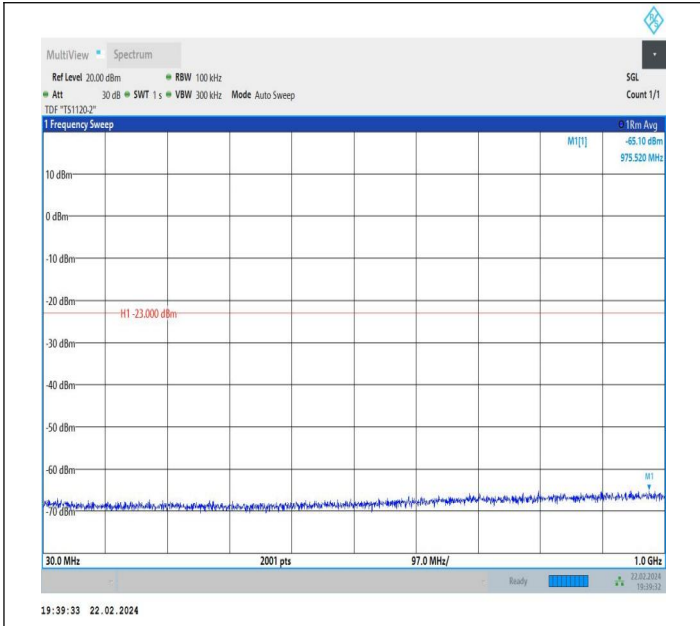

66-66-10MHz-5MHz-QPSK-QPSK-132022-132094-1RB#0-0R
B#0-30~1000MHz-PASS