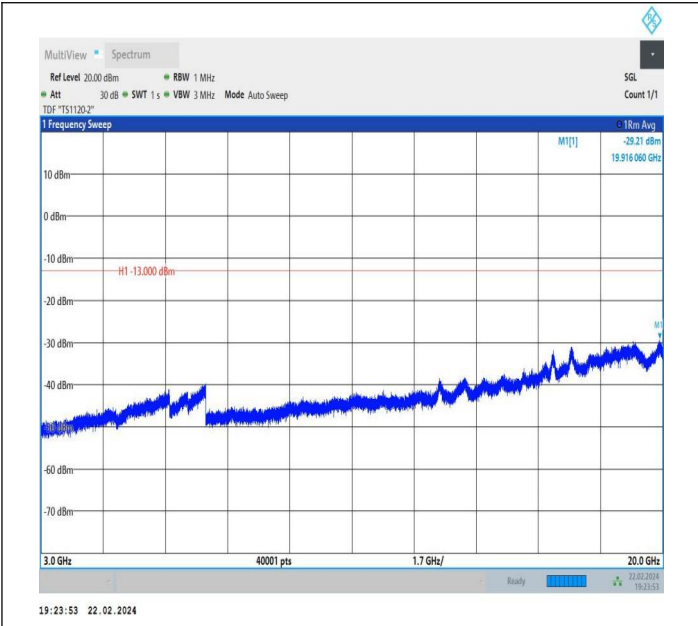

66-66-5MHz-10MHz-QPSK-QPSK-132550-132622-1RB#24-0
RB#0-3000~20000MHz-PASS