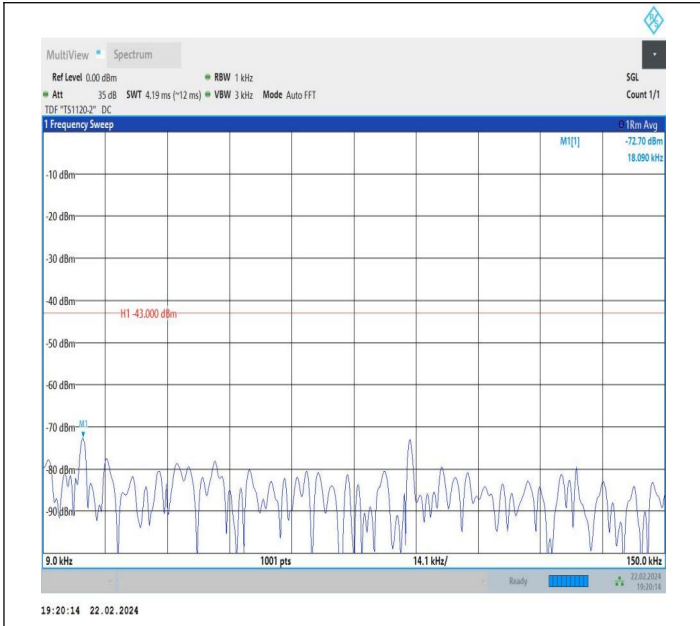

66-66-5MHz-10MHz-QPSK-QPSK-132000-132072-1RB#0-1R  
 B#49-30~1000MHz-PASS

66-66-5MHz-10MHz-QPSK-QPSK-132000-132072-1RB#0-1R  
 B#49-1000~3000MHz-PASS

66-66-5MHz-10MHz-QPSK-QPSK-132000-132072-1RB#0-1R  
 B#49-3000~20000MHz-PASS