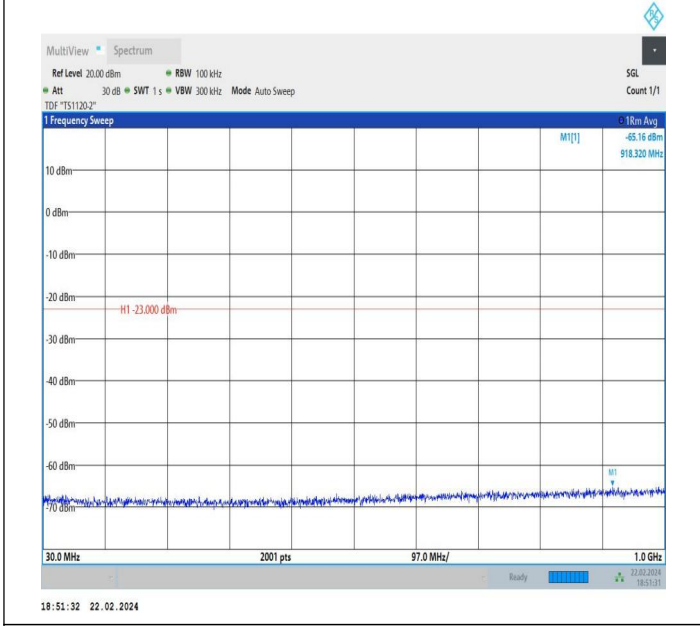

66-66-5MHz-5MHz-QPSK-QPSK-132599-132647-1RB#0-1RB
#15-30~1000MHz-PASS