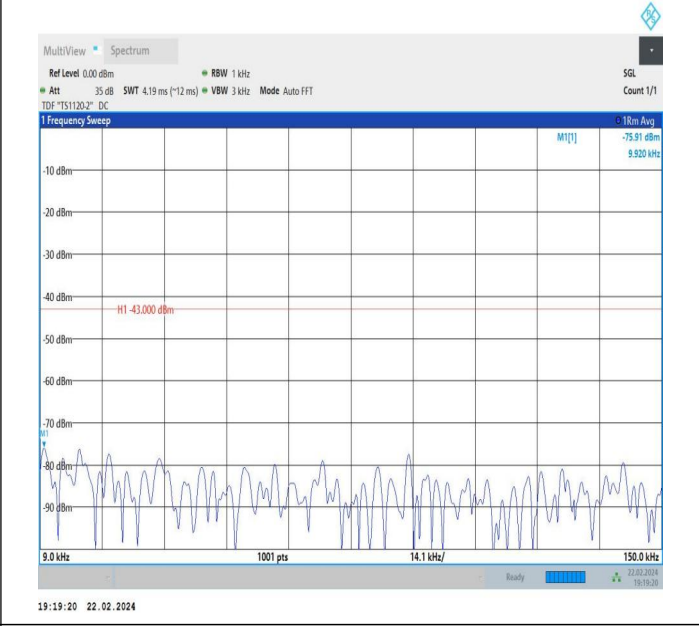

66-66-5MHz-10MHz-QPSK-QPSK-132000-132072-1RB#0-1R
B#49-0.009~0.15MHz-PASS