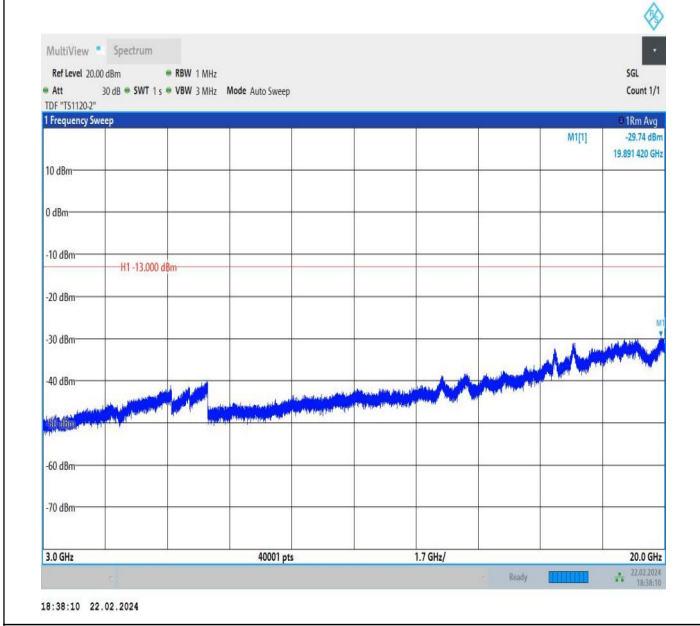

66-66-5MHz-5MHz-QPSK-QPSK-131997-132045-1RB#0-1RB
#15-3000~20000MHz-PASS