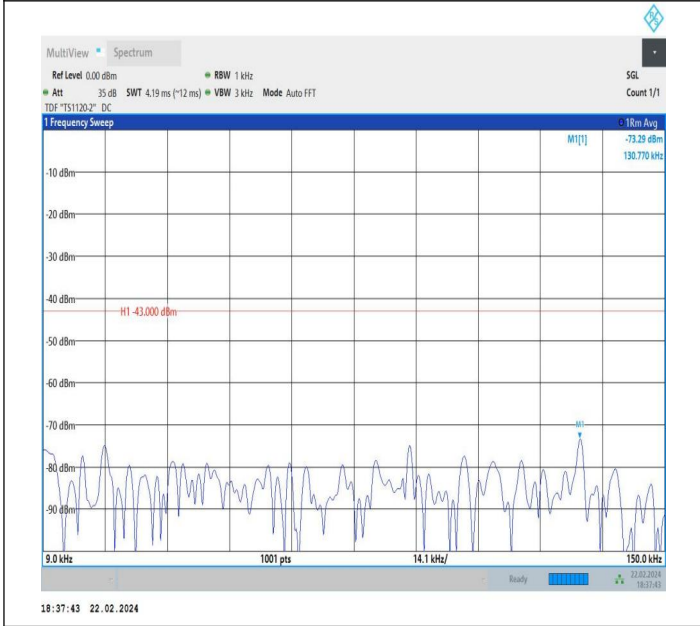

66-66-5MHz-5MHz-QPSK-QPSK-131997-132045-1RB#0-1RB
#15-0.009~0.15MHz-PASS