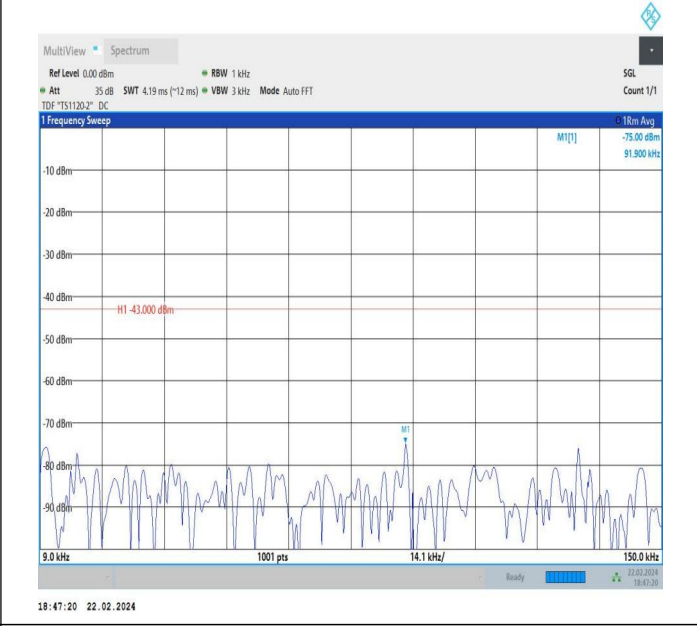

66-66-5MHz-5MHz-QPSK-QPSK-132599-132647-1RB#24-ORB#0-0.009~0.15MHz-PASS