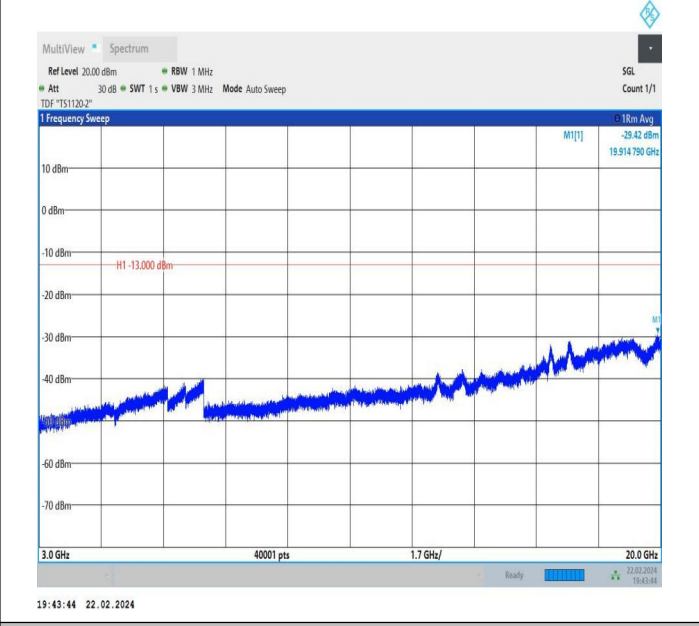

66-66-10MHz-5MHz-QPSK-QPSK-132022-132094-1RB#49-0
RB#0-3000~20000MHz-PASS