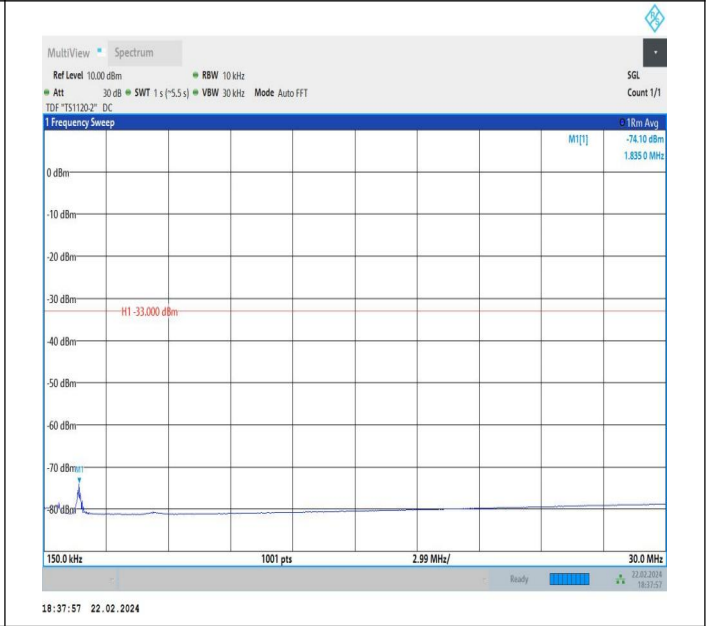

66-66-5MHz-5MHz-QPSK-QPSK-131997-132045-1RB#0-1RB
#15-0.15~30MHz-PASS