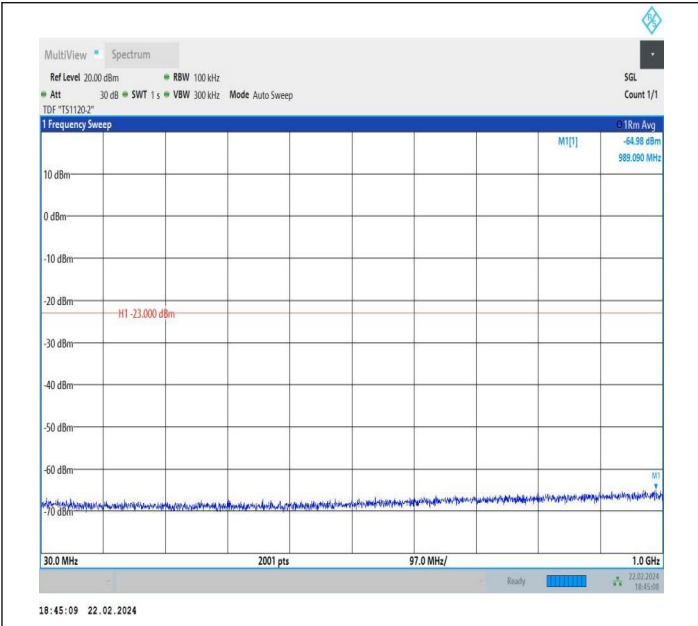

66-66-5MHz-5MHz-QPSK-QPSK-132599-132647-1RB#0-ORB
#0-30~1000MHz-PASS