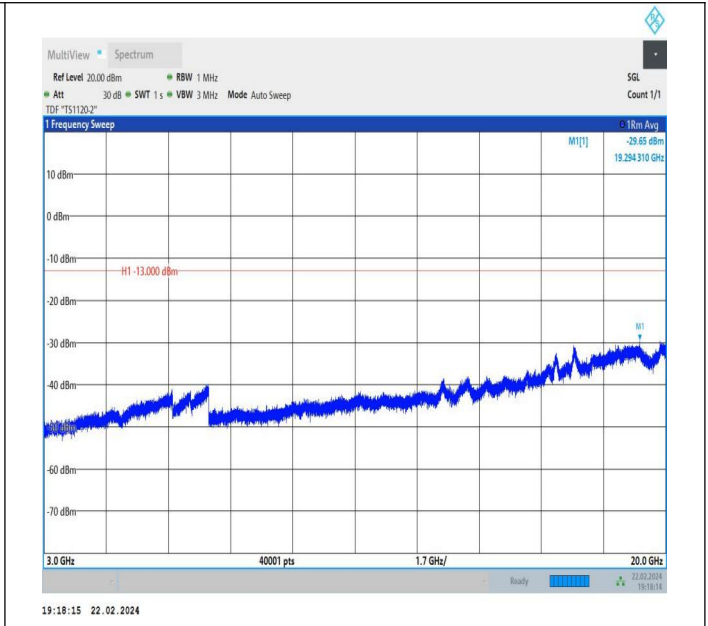

66-66-5MHz-10MHz-QPSK-QPSK-132000-132072-1RB#0-0R
B#0-3000~20000MHz-PASS