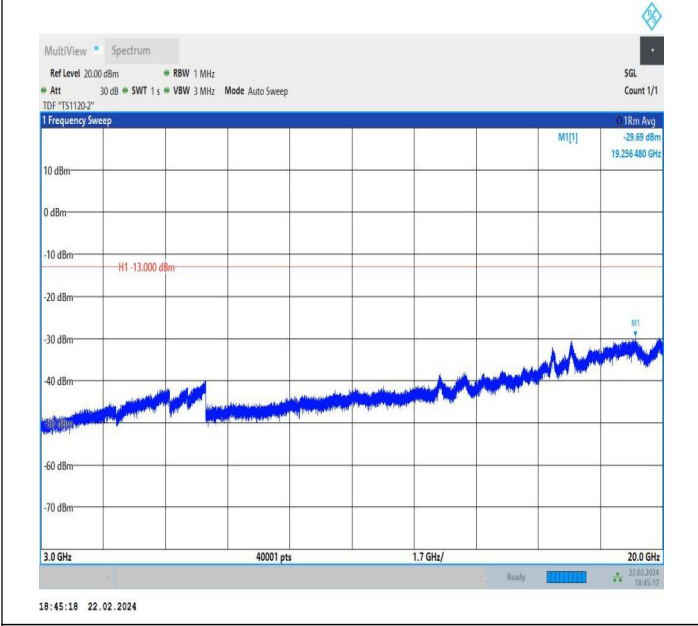

66-66-5MHz-5MHz-QPSK-QPSK-132599-132647-1RB#0-ORB
#0-3000~20000MHz-PASS