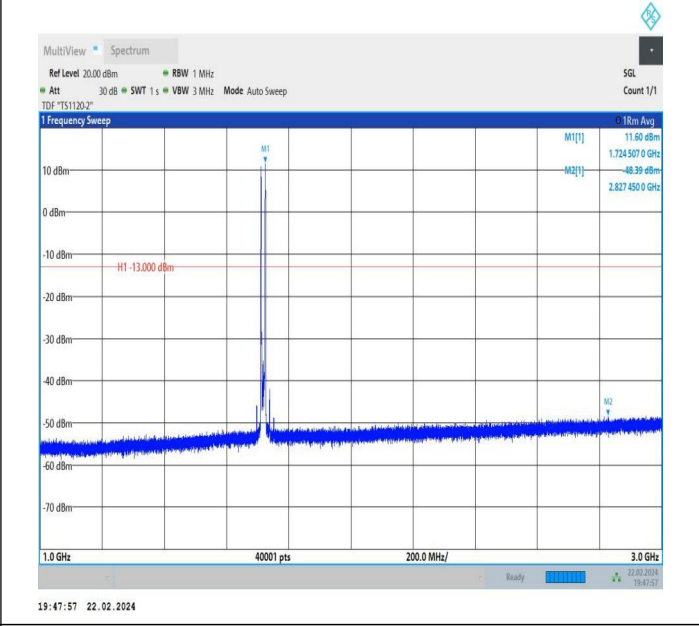

66-66-10MHz-5MHz-QPSK-QPSK-132022-132094-1RB#0-1R
B#24-1000~3000MHz-PASS