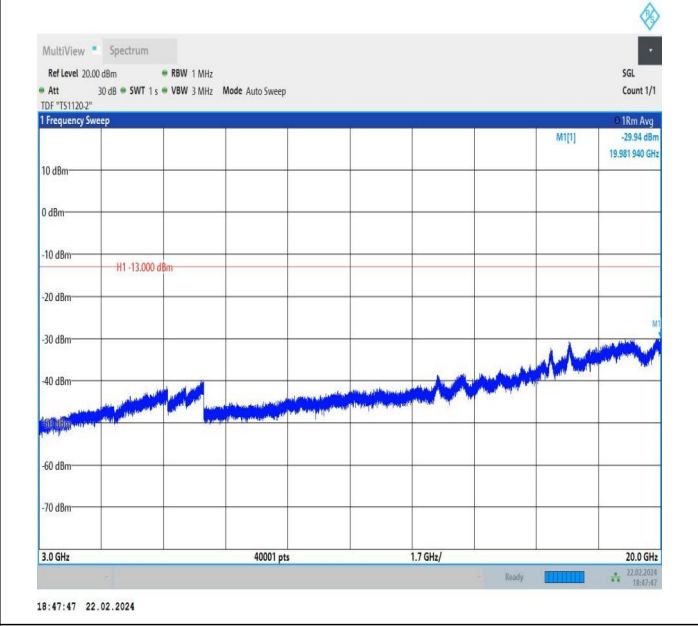

66-66-5MHz-5MHz-QPSK-QPSK-132599-132647-1RB#24-0R
B#0-3000~20000MHz-PASS