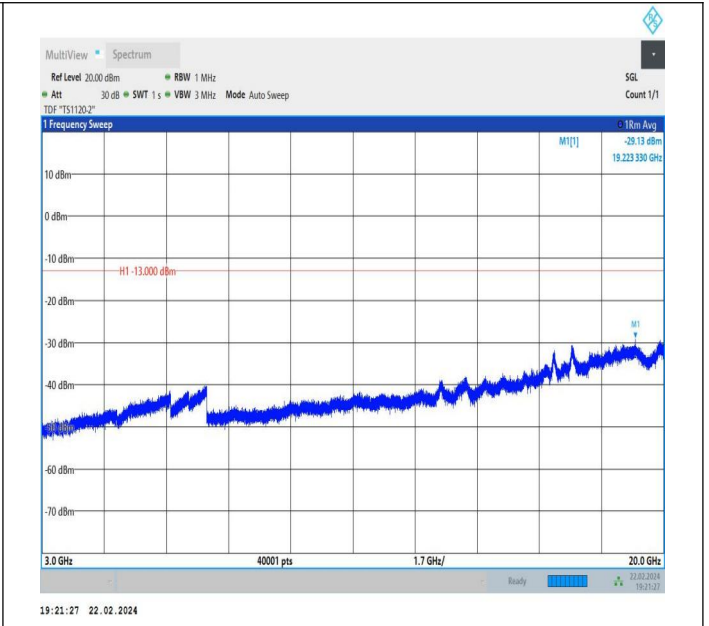

66-66-5MHz-10MHz-QPSK-QPSK-132375-132447-1RB#24-0
RB#0-3000~20000MHz-PASS