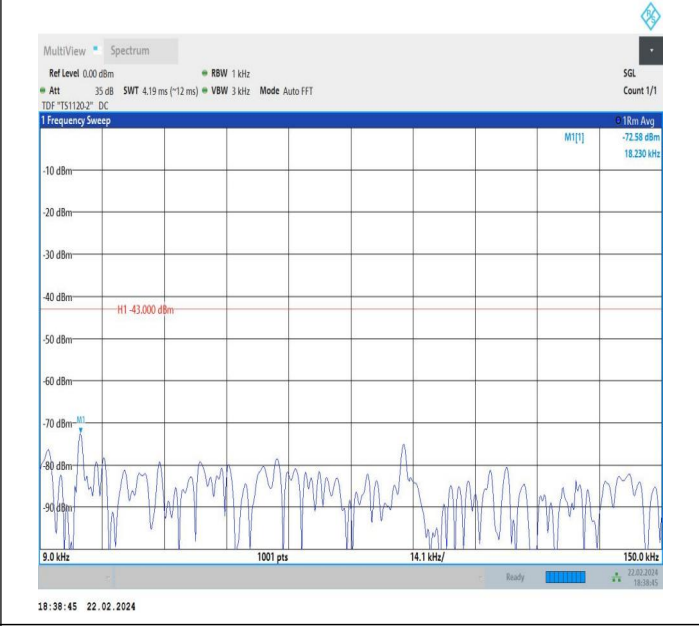

66-66-5MHz-5MHz-QPSK-QPSK-132398-132446-1RB#0-ORB
#0-0.009~0.15MHz-PASS