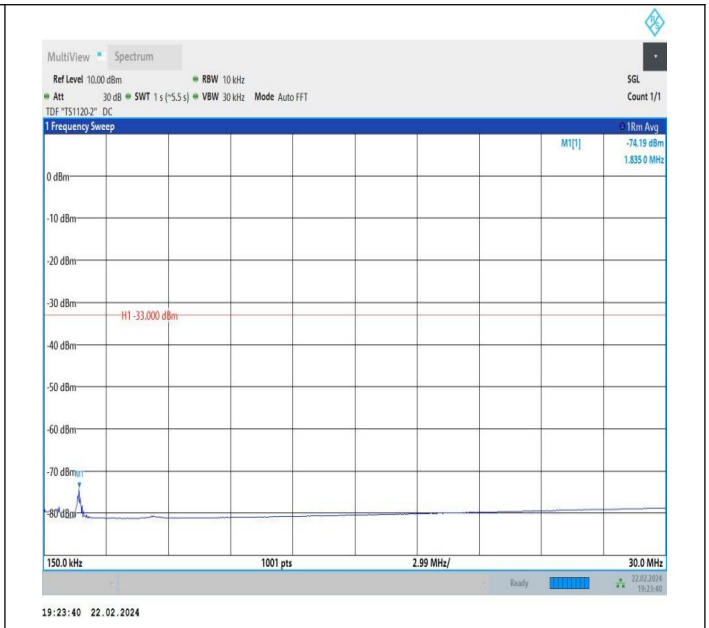

66-66-5MHz-10MHz-QPSK-QPSK-132550-132622-1RB#24-0
RB#0-0.15~30MHz-PASS