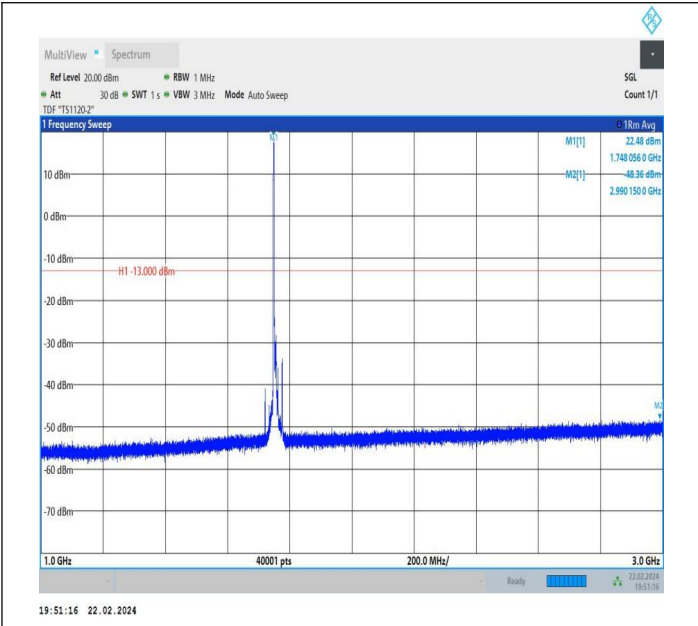

66-66-10MHz-5MHz-QPSK-QPSK-132397-132469-1RB#0-0R
B#0-1000~3000MHz-PASS