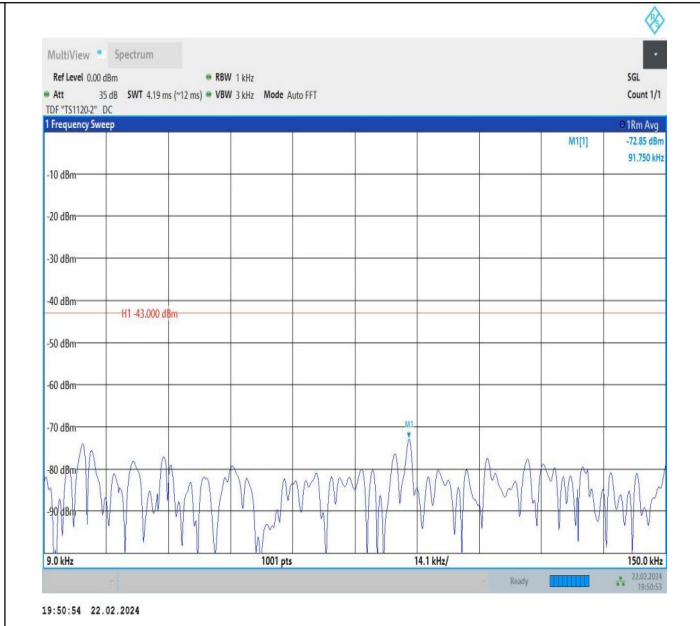

66-66-10MHz-5MHz-QPSK-QPSK-132397-132469-1RB#0-0R
B#0-0.009~0.15MHz-PASS