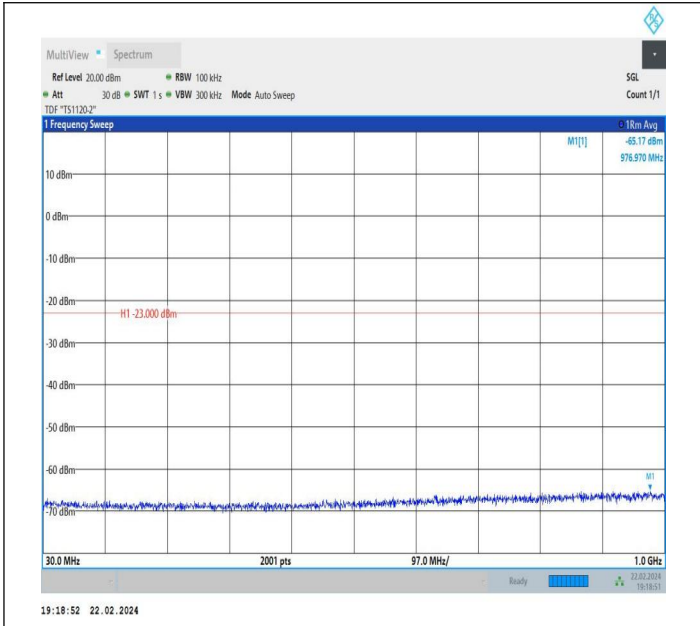

66-66-5MHz-10MHz-QPSK-QPSK-132000-132072-1RB#24-0
RB#0-30~1000MHz-PASS