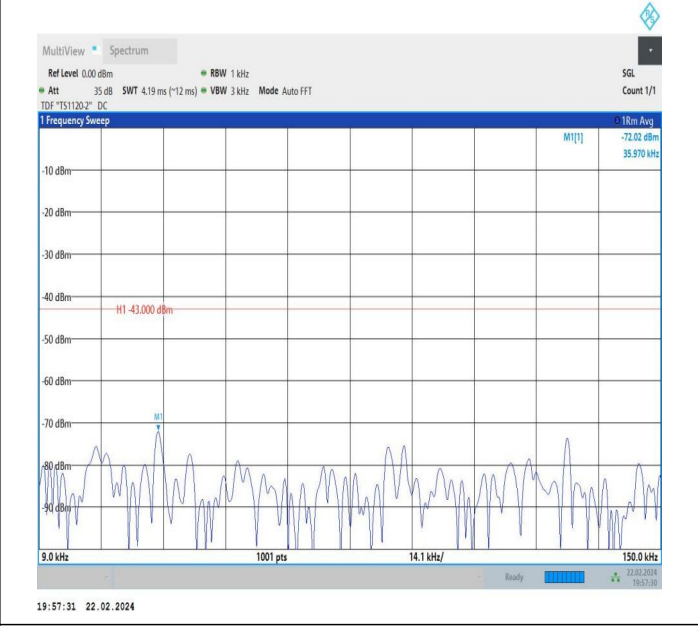

66-66-10MHz-5MHz-QPSK-QPSK-132397-132469-1RB#0-1R
B#24-0.009~0.15MHz-PASS