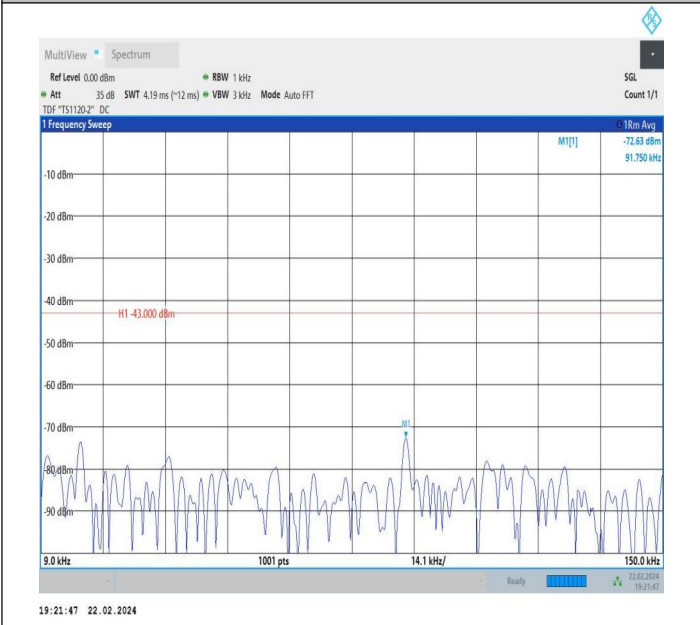

66-66-5MHz-10MHz-QPSK-QPSK-132375-132447-1RB#0-1R
B#49-0.009~0.15MHz-PASS