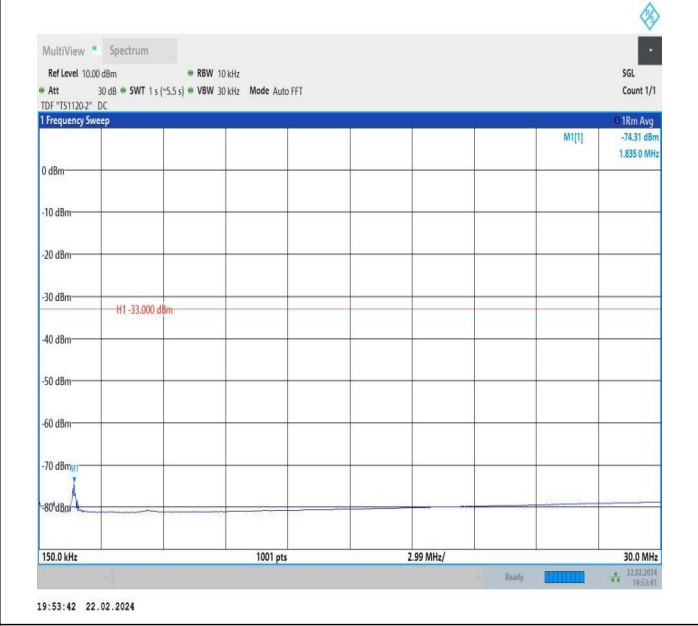

66-66-10MHz-5MHz-QPSK-QPSK-132397-132469-1RB#49-0
RB#0-0.15~30MHz-PASS