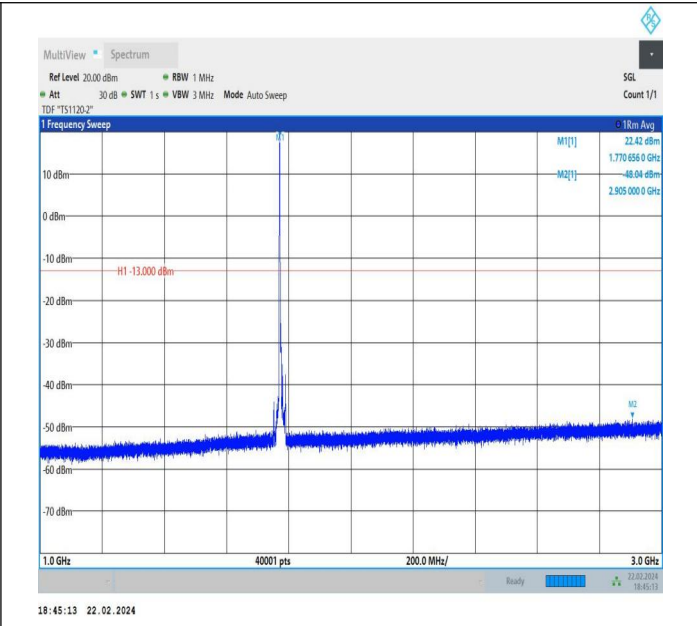

66-66-5MHz-5MHz-QPSK-QPSK-132599-132647-1RB#0-ORB
#0-1000~3000MHz-PASS