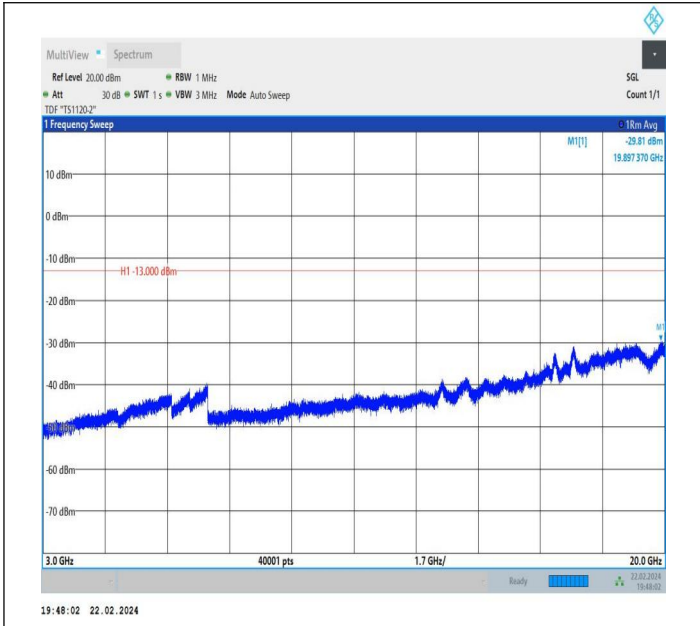

66-66-10MHz-5MHz-QPSK-QPSK-132022-132094-1RB#0-1R
B#24-3000~20000MHz-PASS