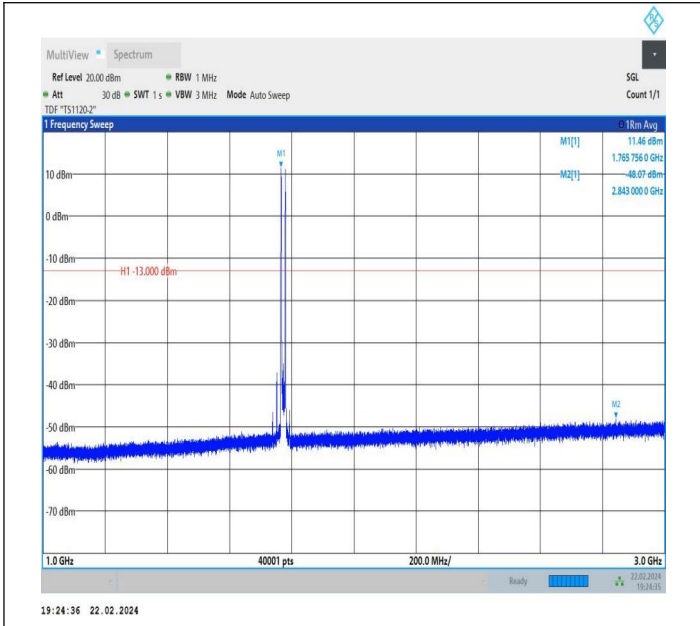

66-66-5MHz-10MHz-QPSK-QPSK-132550-132622-1RB#0-1R
B#49-1000~3000MHz-PASS