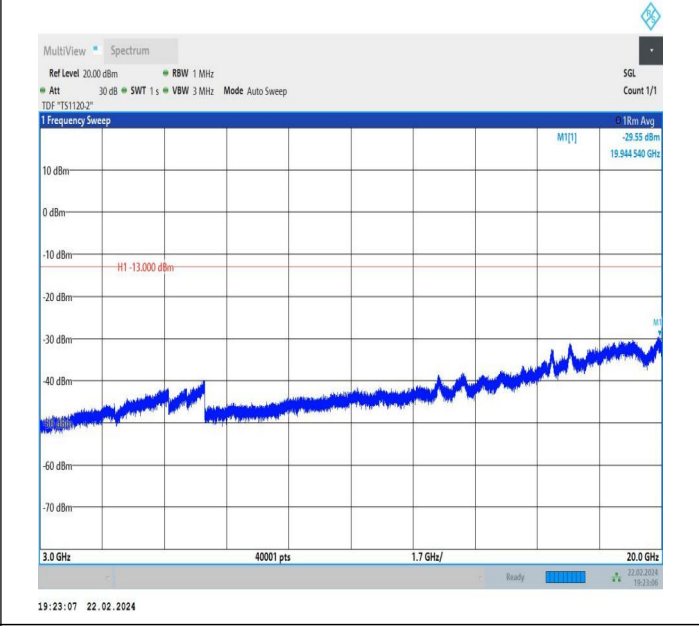

66-66-5MHz-10MHz-QPSK-QPSK-132550-132622-1RB#0-0R
B#0-3000~20000MHz-PASS