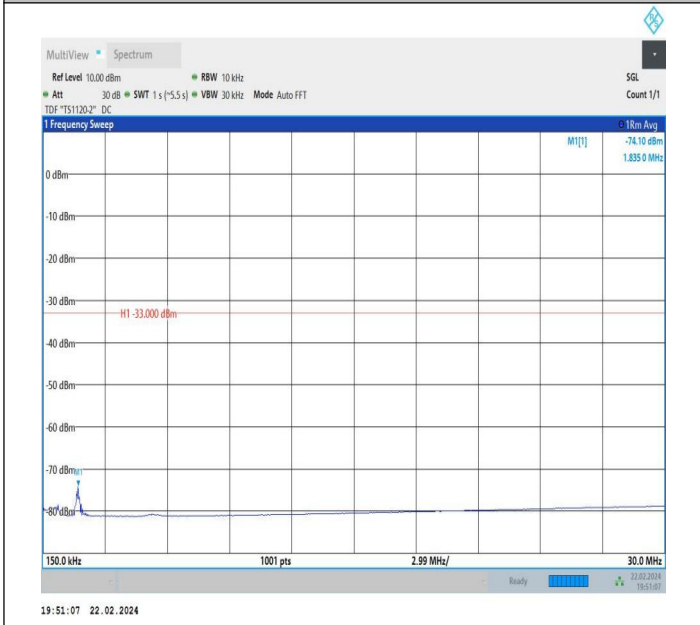

66-66-10MHz-5MHz-QPSK-QPSK-132397-132469-1RB#0-0R
B#0-0.15~30MHz-PASS