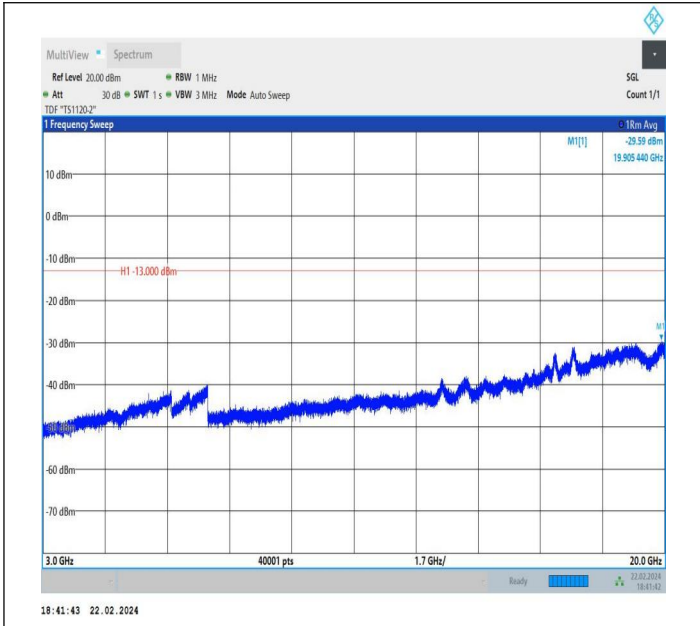

66-66-5MHz-5MHz-QPSK-QPSK-132398-132446-1RB#24-0R
B#0-3000~20000MHz-PASS