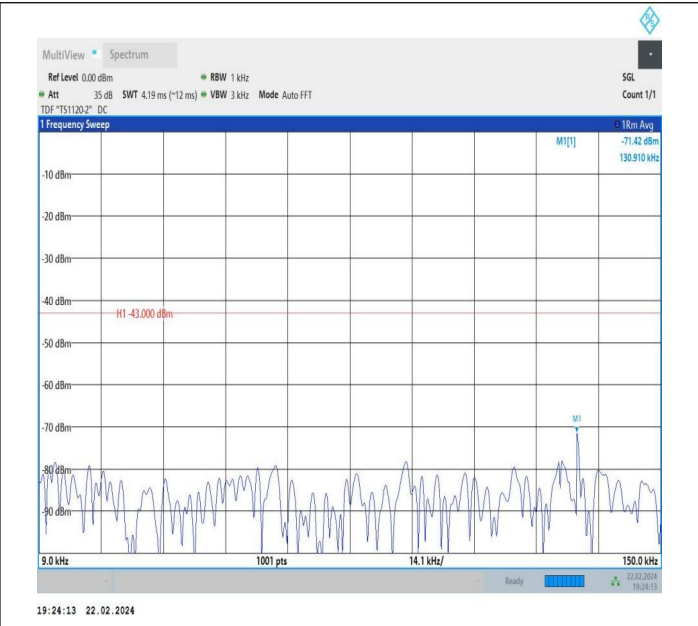

66-66-5MHz-10MHz-QPSK-QPSK-132550-132622-1RB#0-1R
B#49-0.009~0.15MHz-PASS