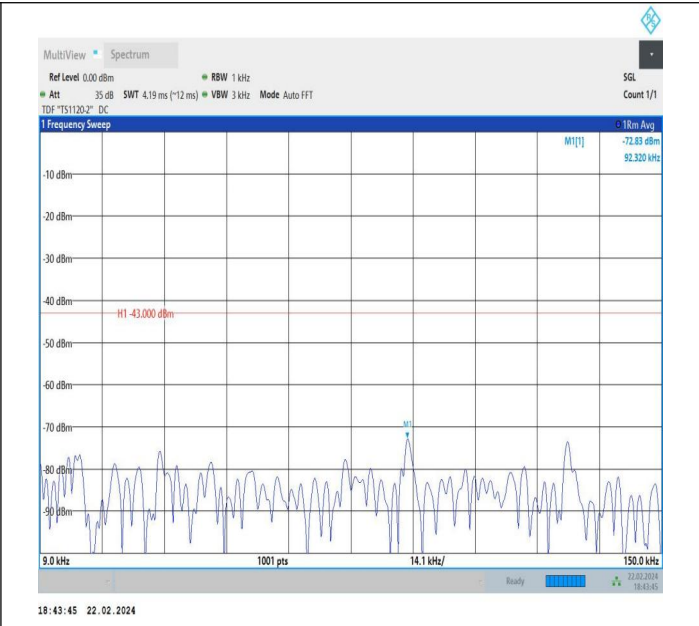

66-66-5MHz-5MHz-QPSK-QPSK-132398-132446-1RB#0-1RB
#15-0.009~0.15MHz-PASS