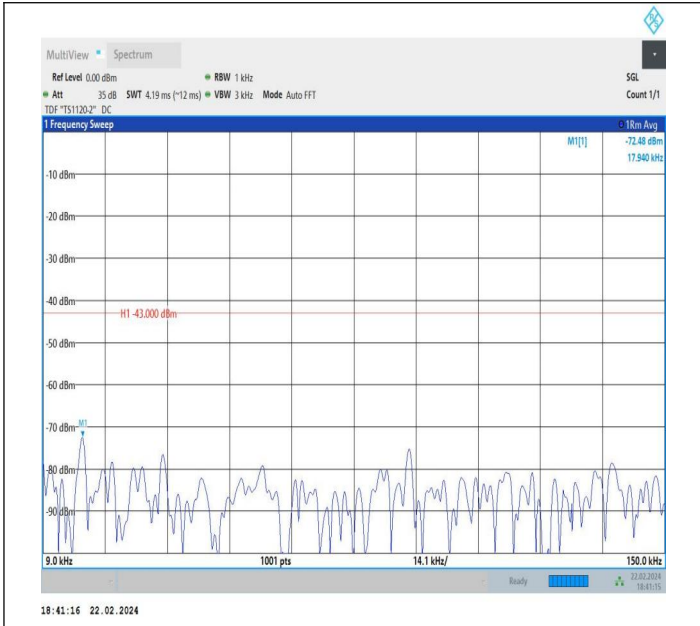

66-66-5MHz-5MHz-QPSK-QPSK-132398-132446-1RB#24-0R
B#0-0.009~0.15MHz-PASS