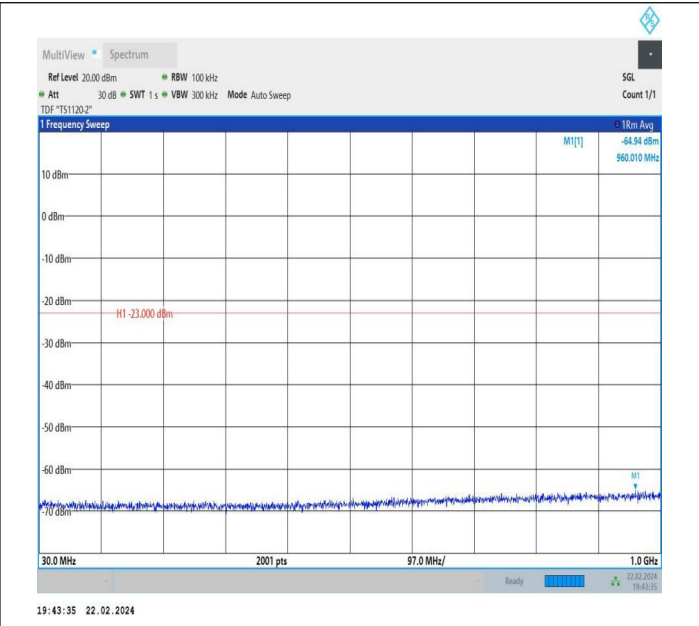

66-66-10MHz-5MHz-QPSK-QPSK-132022-132094-1RB#49-0
RB#0-30~1000MHz-PASS