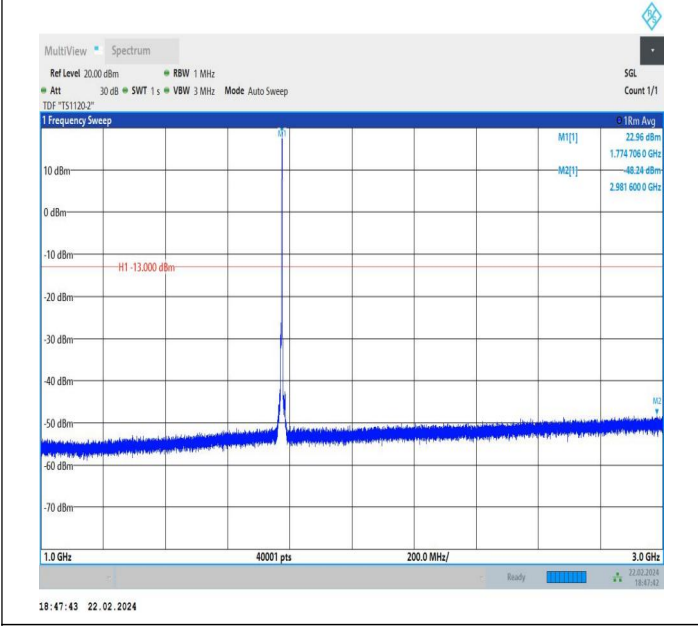

66-66-5MHz-5MHz-QPSK-QPSK-132599-132647-1RB#24-0R
B#0-1000~3000MHz-PASS