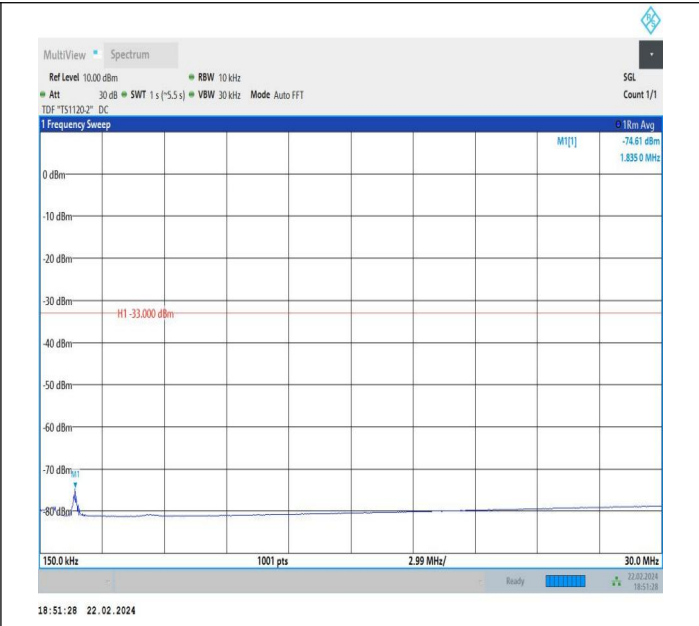

66-66-5MHz-5MHz-QPSK-QPSK-132599-132647-1RB#0-1RB
#15-0.15~30MHz-PASS