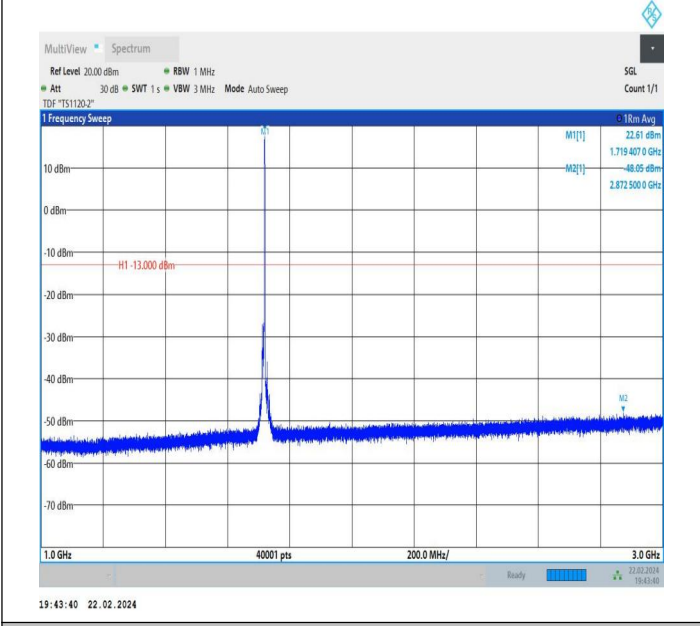

66-66-10MHz-5MHz-QPSK-QPSK-132022-132094-1RB#49-0
RB#0-1000~3000MHz-PASS