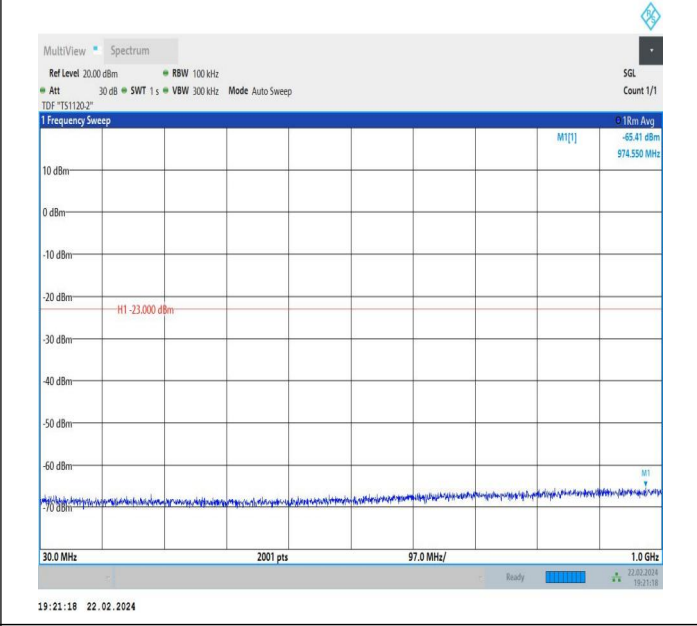

66-66-5MHz-10MHz-QPSK-QPSK-132375-132447-1RB#24-0
RB#0-30~1000MHz-PASS