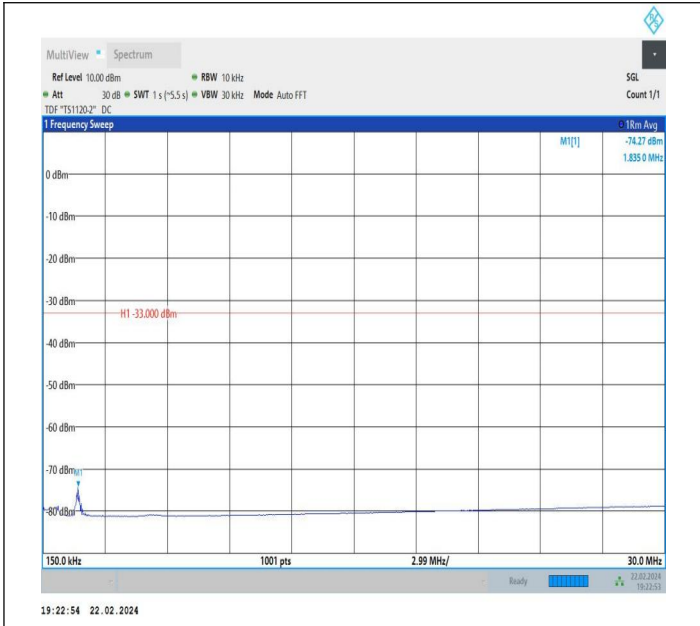

66-66-5MHz-10MHz-QPSK-QPSK-132550-132622-1RB#0-0R
B#0-0.15~30MHz-PASS