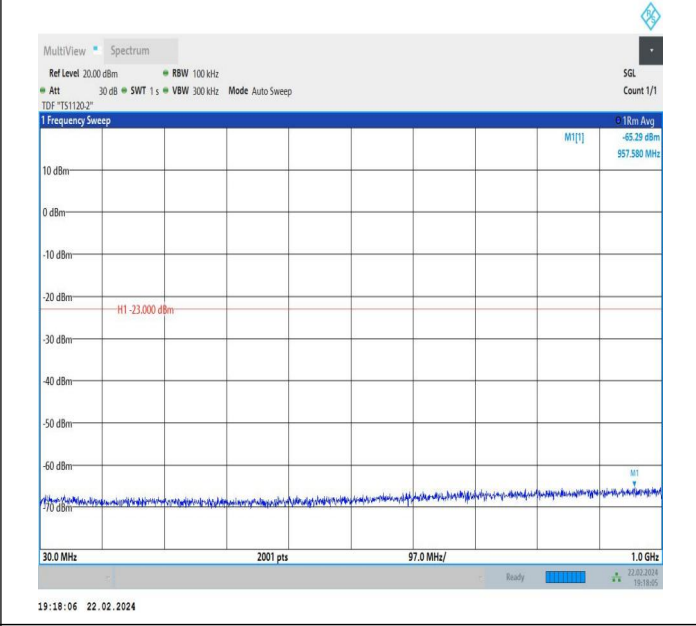

66-66-5MHz-10MHz-QPSK-QPSK-132000-132072-1RB#0-0R
B#0-30~100MHz-PASS