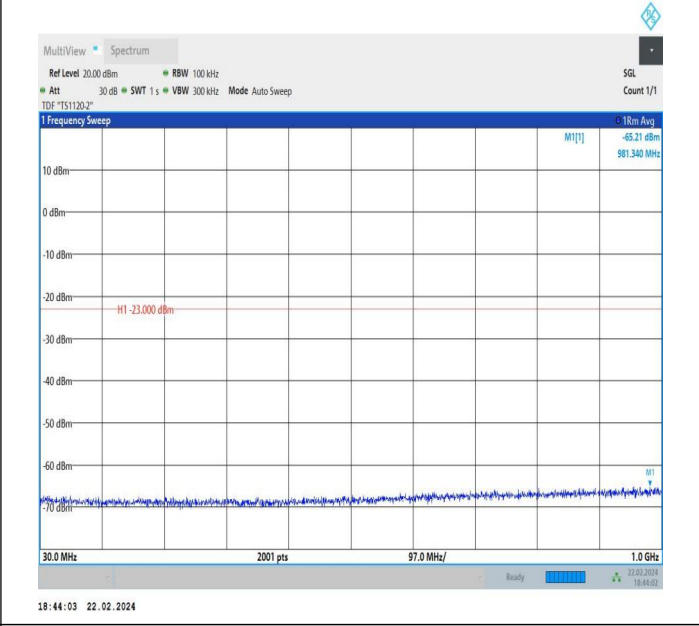

66-66-5MHz-5MHz-QPSK-QPSK-132398-132446-1RB#0-1RB
#15-30~1000MHz-PASS