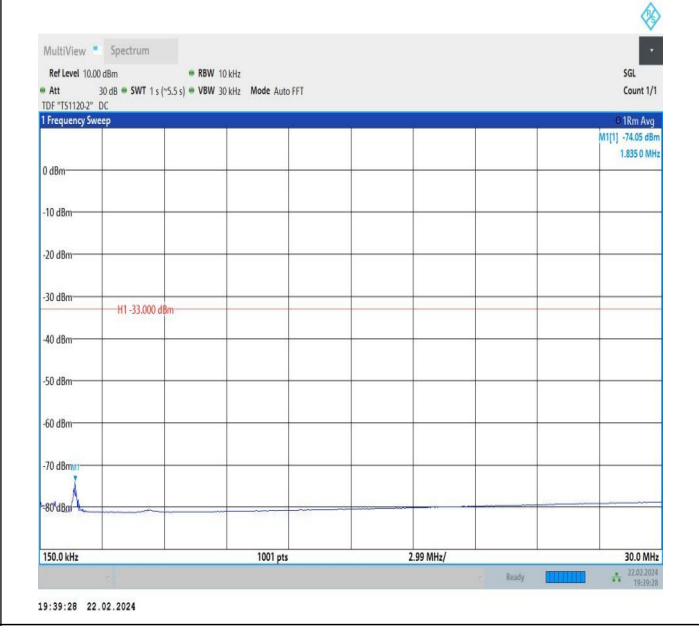

66-66-10MHz-5MHz-QPSK-QPSK-132022-132094-1RB#0-0R
B#0-0.15~30MHz-PASS