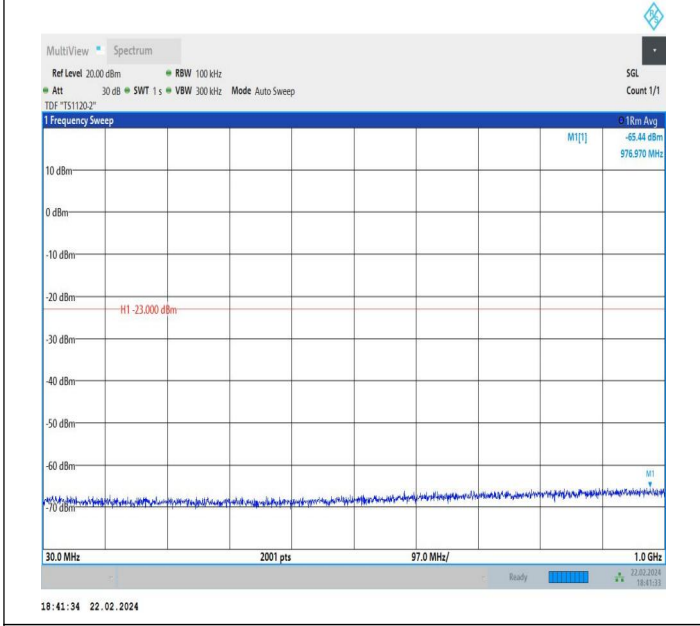

66-66-5MHz-5MHz-QPSK-QPSK-132398-132446-1RB#24-0R
B#0-30~1000MHz-PASS