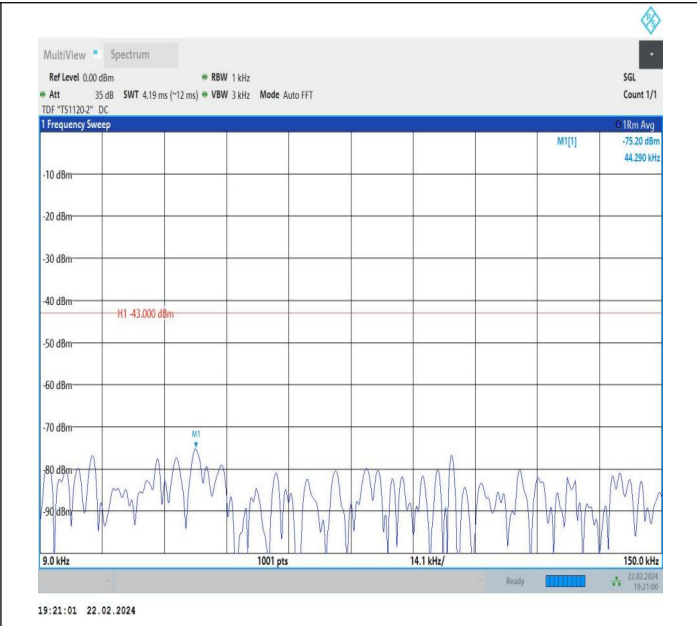

66-66-5MHz-10MHz-QPSK-QPSK-132375-132447-1RB#24-0
RB#0-0.009~0.15MHz-PASS