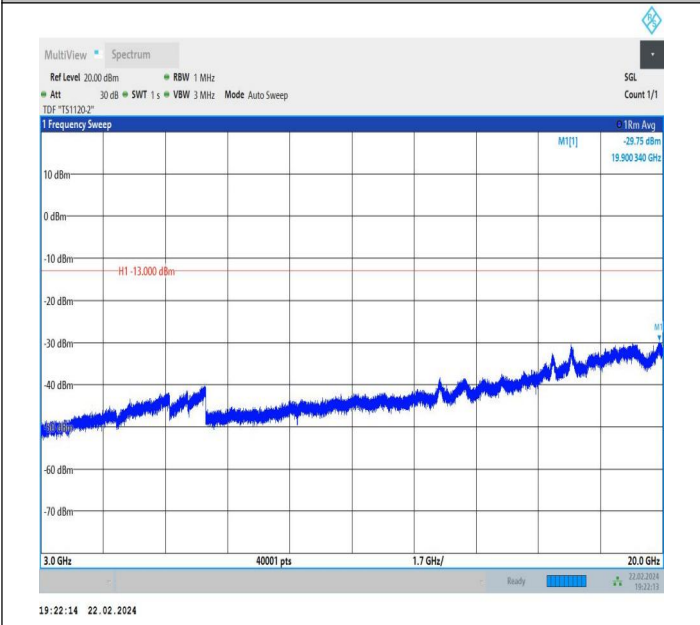

66-66-5MHz-10MHz-QPSK-QPSK-132375-132447-1RB#0-1R
B#49-3000~20000MHz-PASS