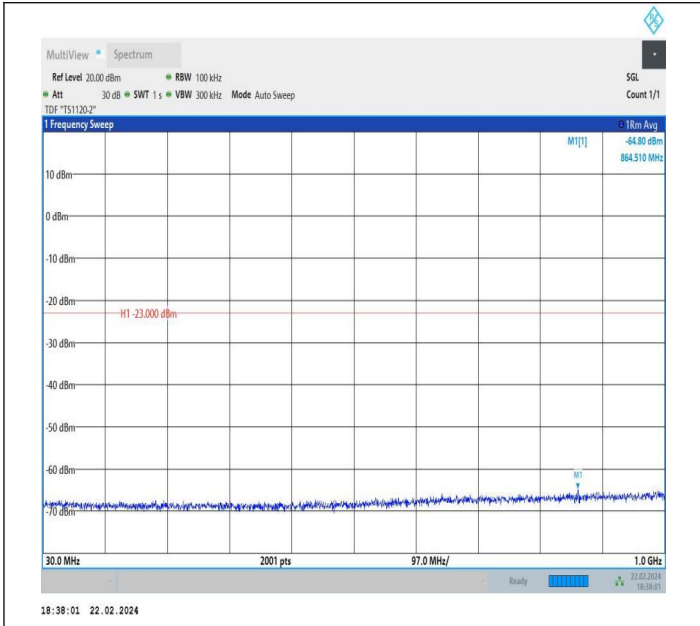

66-66-5MHz-5MHz-QPSK-QPSK-131997-132045-1RB#0-1RB
#15-30~1000MHz-PASS