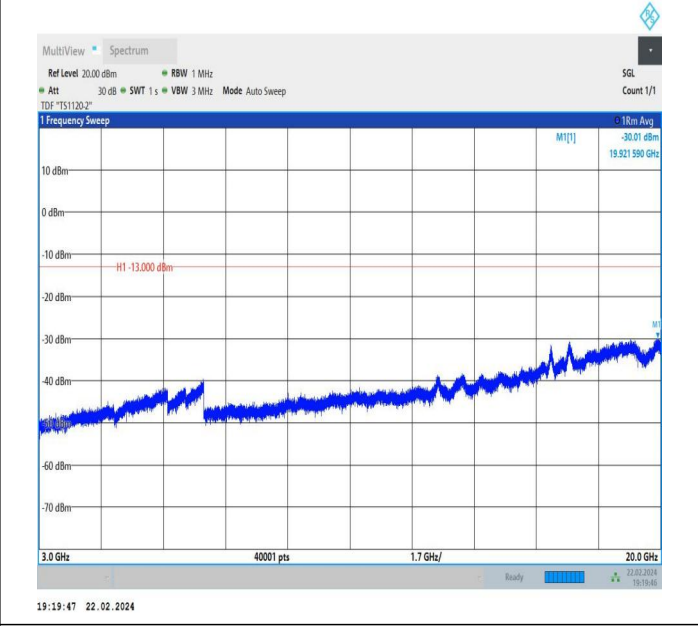

66-66-5MHz-10MHz-QPSK-QPSK-132000-132072-1RB#0-1R
B#49-3000~20000MHz-PASS