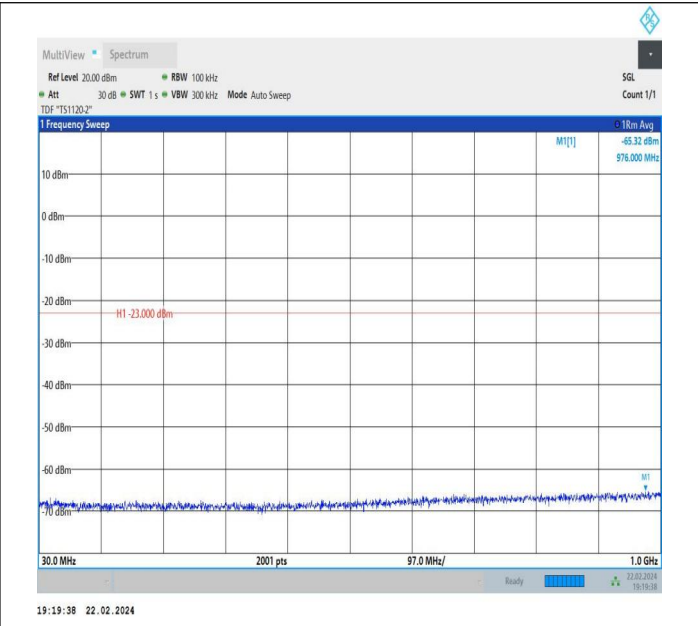

66-66-5MHz-10MHz-QPSK-QPSK-132000-132072-1RB#0-1R
B#49-30~1000MHz-PASS