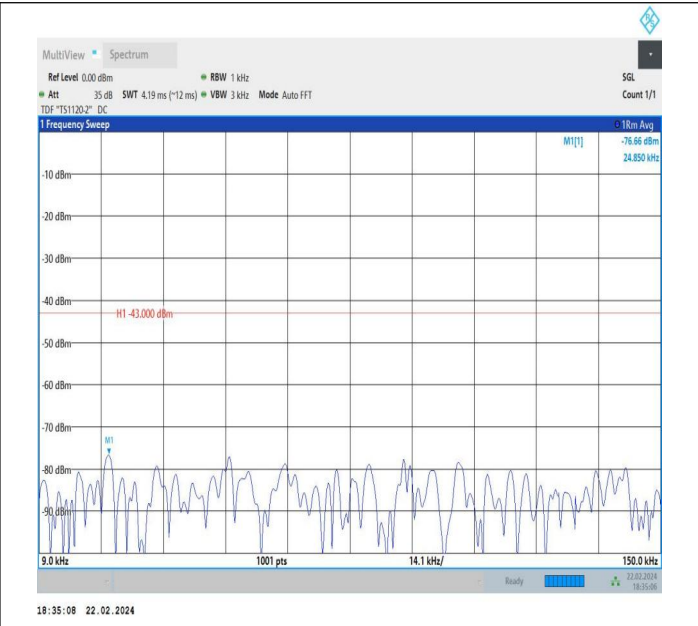

66-66-5MHz-5MHz-QPSK-QPSK-131997-132045-1RB#24-0R
B#0-0.009~0.15MHz-PASS