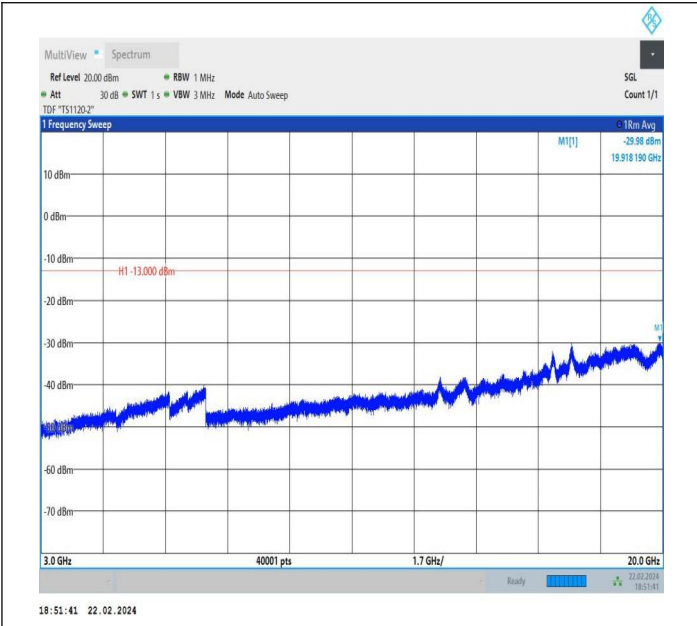

66-66-5MHz-5MHz-QPSK-QPSK-132599-132647-1RB#0-1RB
#15-3000~20000MHz-PASS