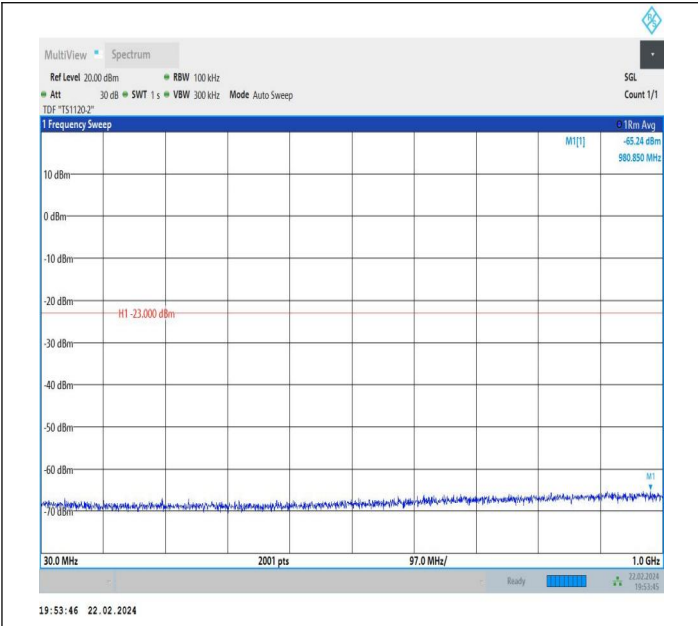

66-66-10MHz-5MHz-QPSK-QPSK-132397-132469-1RB#49-0
RB#0-30~1000MHz-PASS