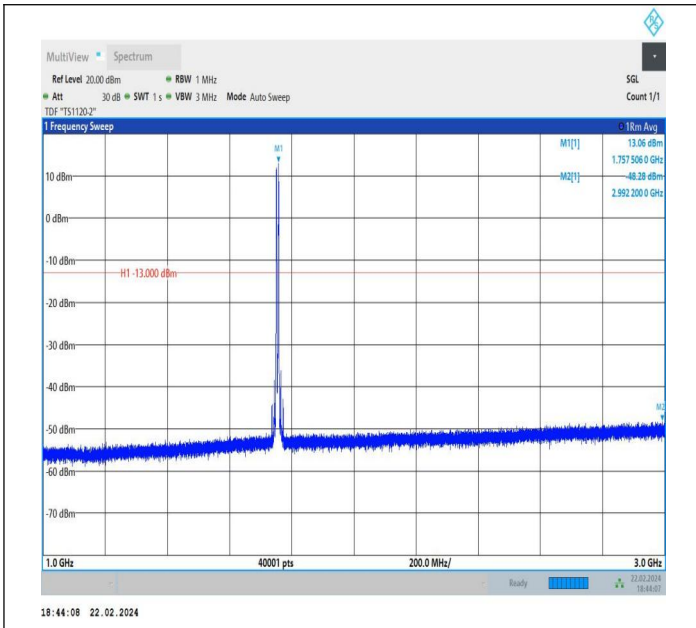

66-66-5MHz-5MHz-QPSK-QPSK-132398-132446-1RB#0-1RB
#15-1000~3000MHz-PASS