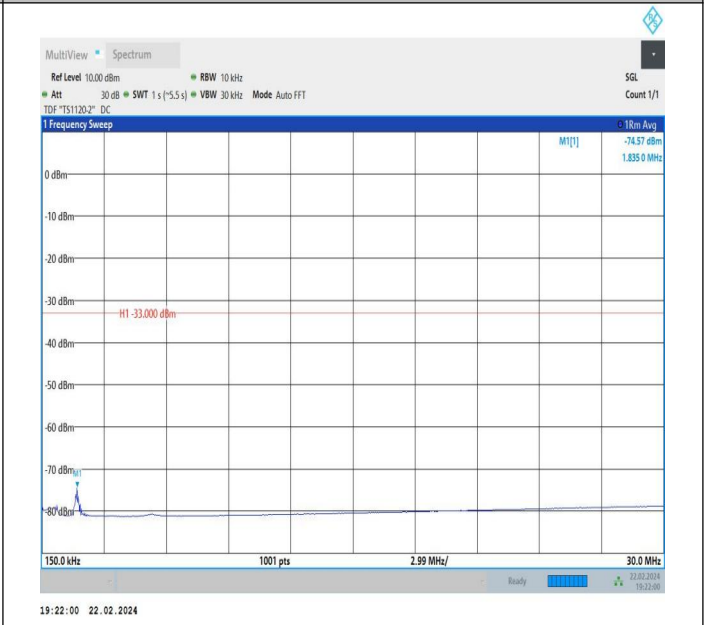

66-66-5MHz-10MHz-QPSK-QPSK-132375-132447-1RB#0-1R
B#49-0.15~30MHz-PASS