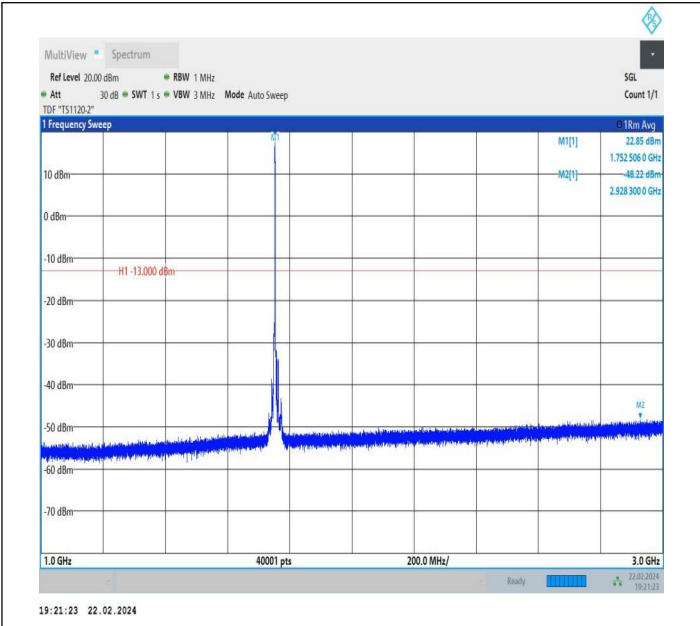

66-66-5MHz-10MHz-QPSK-QPSK-132375-132447-1RB#24-0
RB#0-1000~3000MHz-PASS