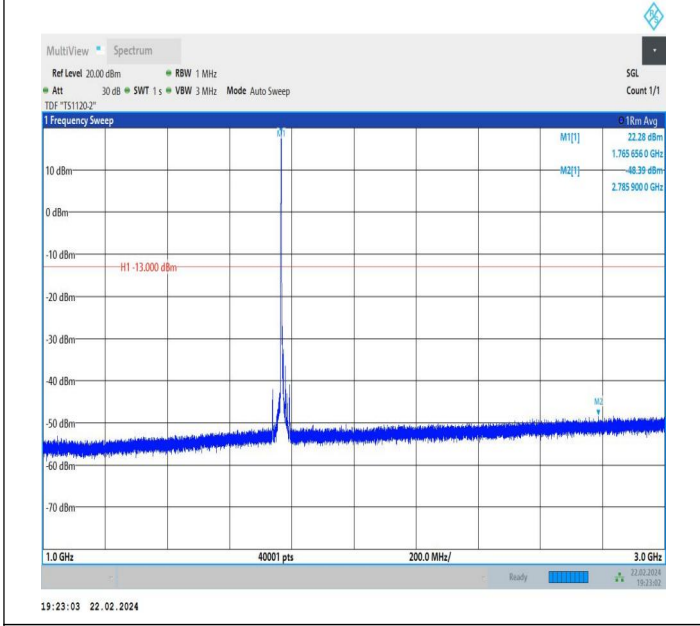

66-66-5MHz-10MHz-QPSK-QPSK-132550-132622-1RB#0-0R
B#0-1000~3000MHz-PASS