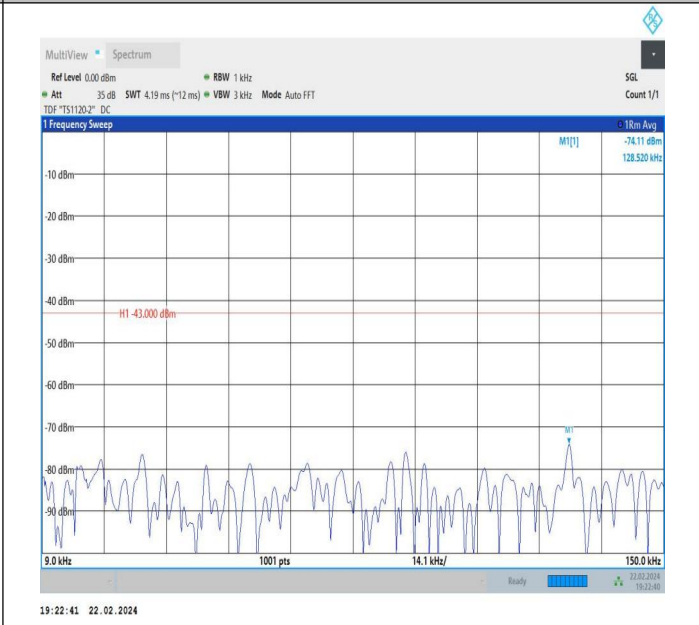

66-66-5MHz-10MHz-QPSK-QPSK-132550-132622-1RB#0-0R
B#0-0.009~0.15MHz-PASS