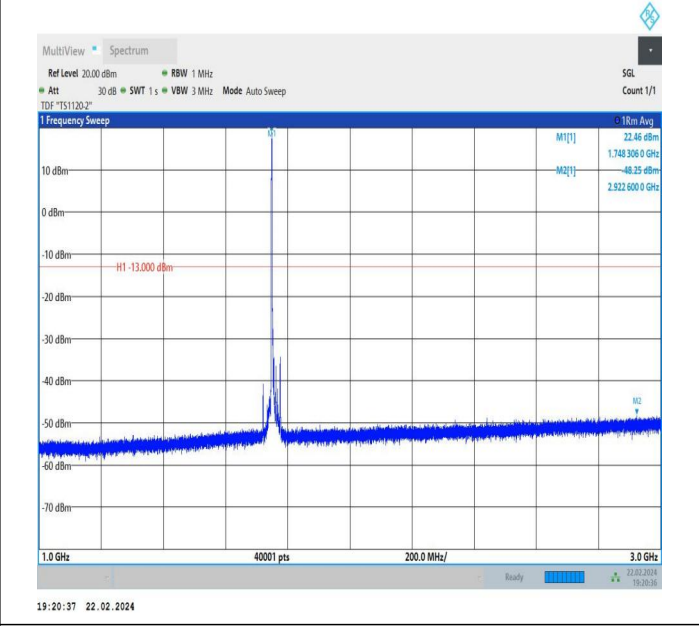

66-66-5MHz-10MHz-QPSK-QPSK-132375-132447-1RB#0-0R
B#0-1000~3000MHz-PASS