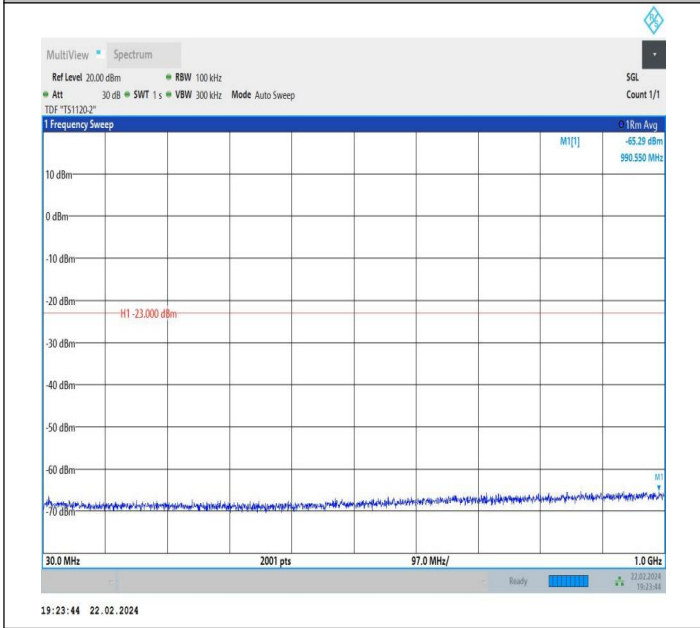

66-66-5MHz-10MHz-QPSK-QPSK-132550-132622-1RB#24-0
RB#0-30~1000MHz-PASS