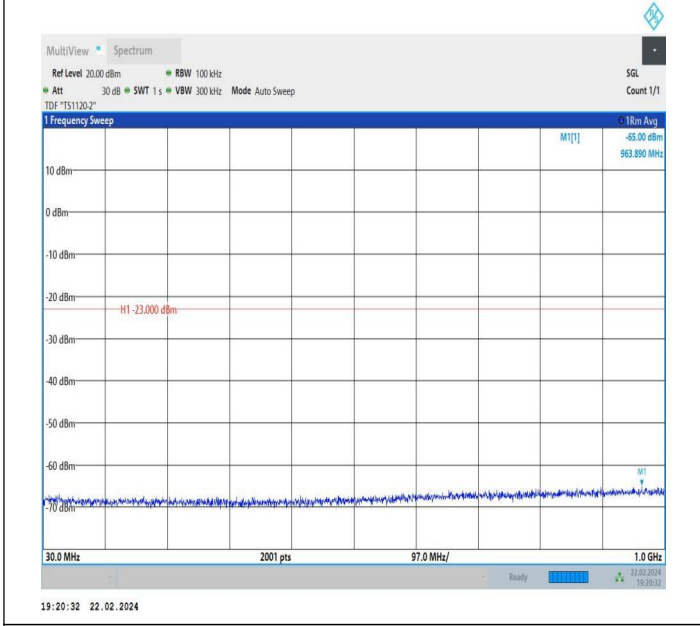

66-66-5MHz-10MHz-QPSK-QPSK-132375-132447-1RB#0-0R
B#0-30~1000MHz-PASS