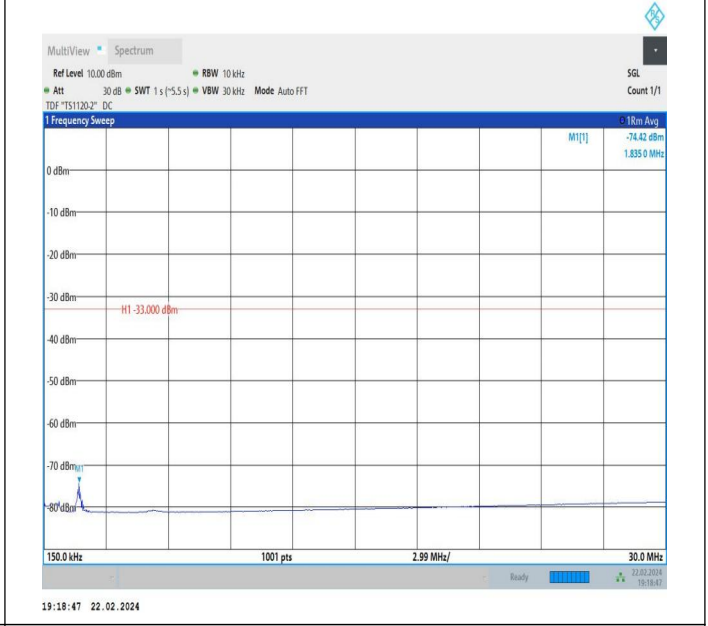

66-66-5MHz-10MHz-QPSK-QPSK-132000-132072-1RB#24-0
RB#0-0.15~30MHz-PASS