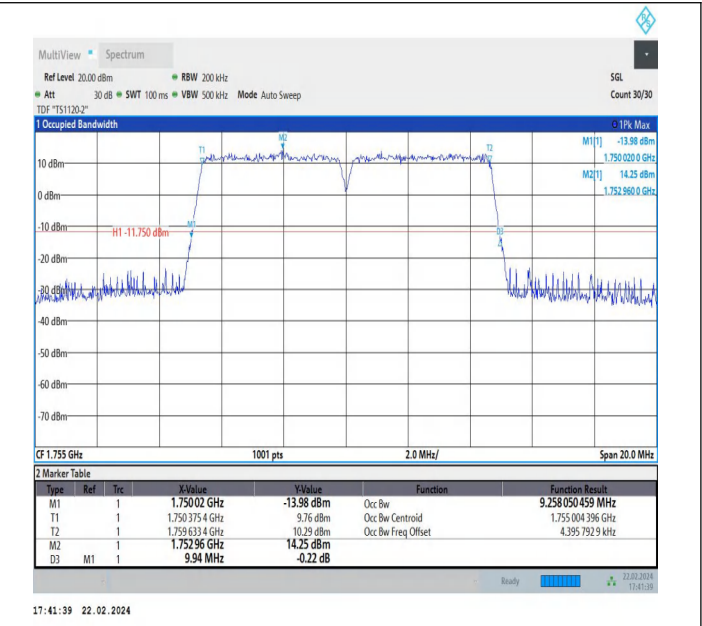

66-66-15MHz-5MHz-QPSK-QPSK-132398-132491-75RB#0-2  
5RB#0-PASS

66-66-15MHz-5MHz-16QAM-16QAM-132398-132491-75RB#0-25RB#0-PASS

66-66-15MHz-5MHz-64QAM-64QAM-132398-132491-75RB#0-25RB#0-PASS

66-66-15MHz-5MHz-256QAM-256QAM-132398-132491-75RB#0-25RB#0-PASS