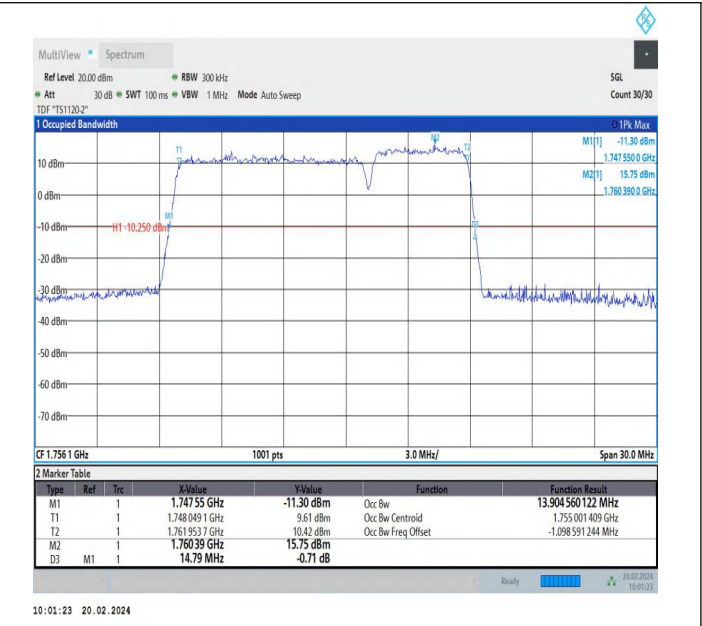

66-66-10MHz-5MHz-16QAM-16QAM-132397-132469-50RB#0-25RB#0-PASS