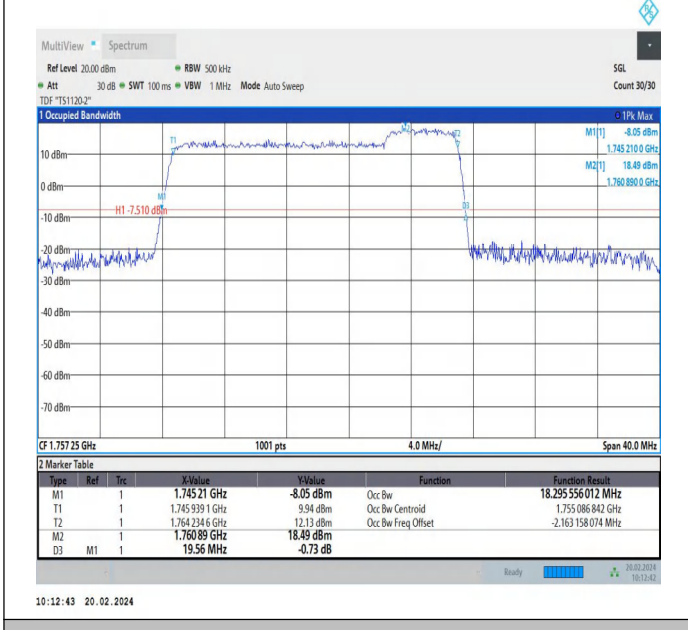

66-66-15MHz-5MHz-64QAM-64QAM-132398-132491-75RB#0-25RB#0-PASS