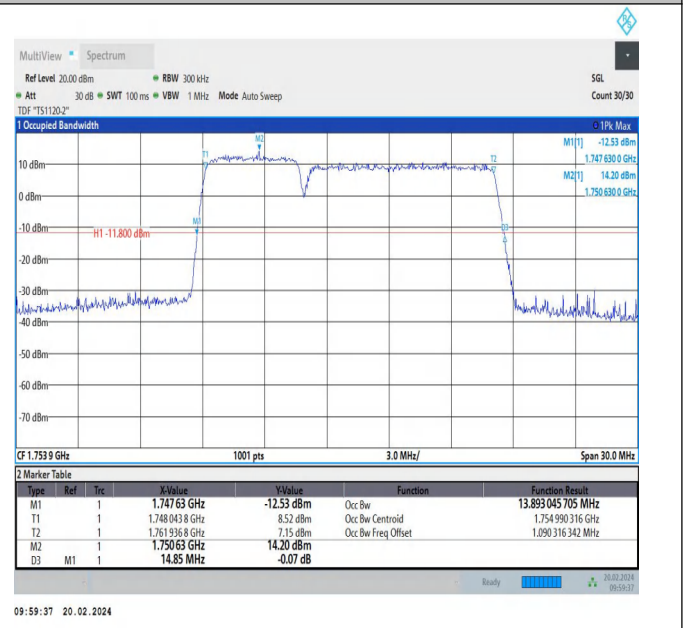

Test Graphs

66-66-5MHz-10MHz-QPSK-QPSK-132375-132447-25RB#0-5 ORB#0-PASS

66-66-5MHz-10MHz-16QAM-16QAM-132375-132447-25RB#0-50RB#0-PASS

66-66-5MHz-10MHz-64QAM-64QAM-132375-132447-25RB#0-50RB#0-PASS

66-66-5MHz-10MHz-256QAM-256QAM-132375-132447-25RB#0-50RB#0-PASS