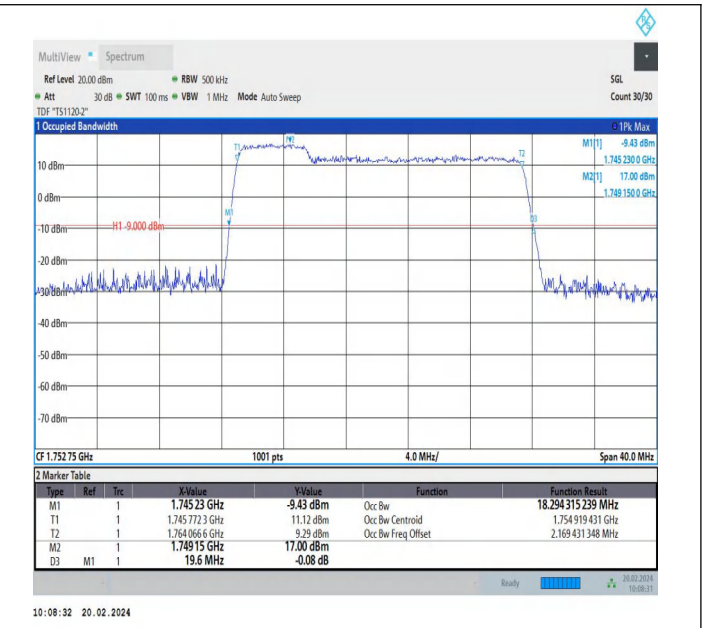

66-66-5MHz-15MHz-16QAM-16QAM-132353-132446-25RB#0-75RB#0-PASS