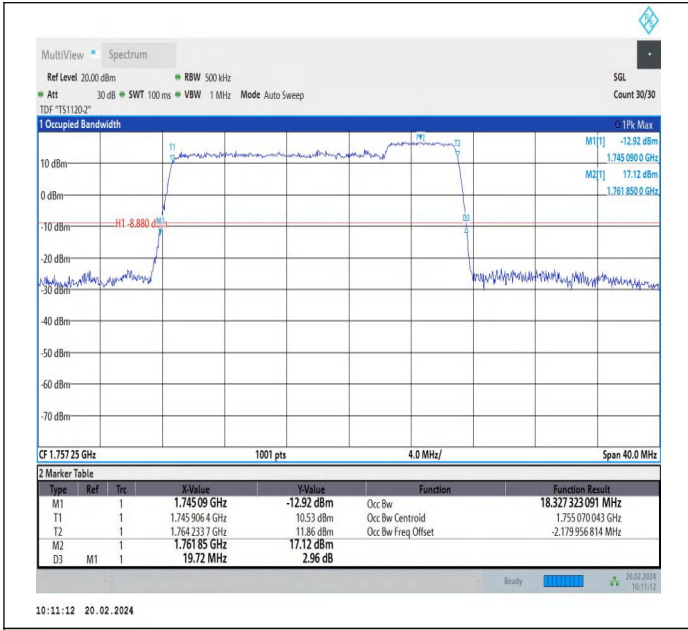

66-66-5MHz-15MHz-QPSK-QPSK-132353-132446-25RB#0-75RB#0-PASS

66-66-5MHz-15MHz-16QAM-16QAM-132353-132446-25RB#0-75RB#0-PASS

66-66-5MHz-15MHz-64QAM-64QAM-132353-132446-25RB#0-75RB#0-PASS

66-66-5MHz-15MHz-256QAM-256QAM-132353-132446-25RB#0-75RB#0-PASS