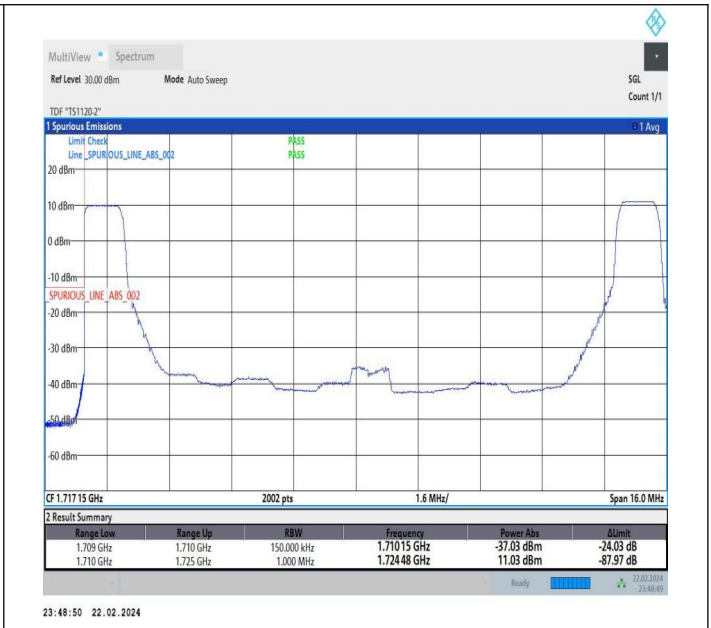

5MHz-10MHz_QPSK@QPSK-QPSK@QPSK_132000-132072_1RB#0@25RB#0-1RB#49@50RB#0