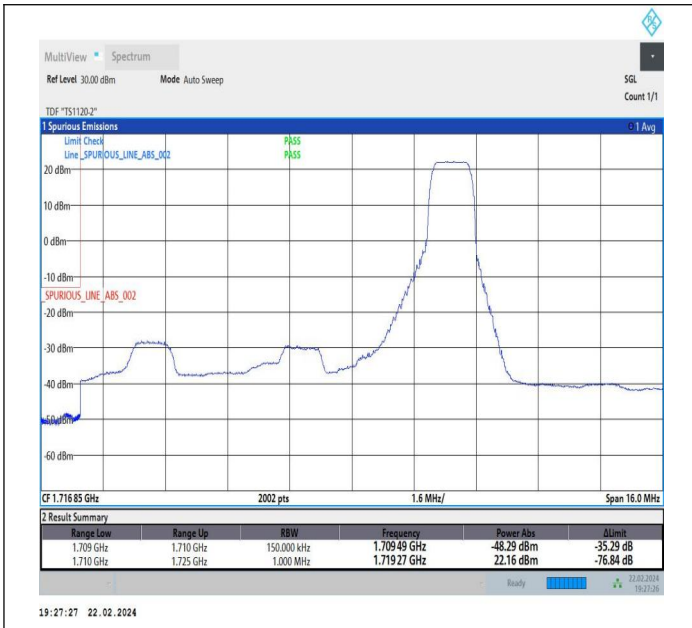

10MHz-5MHz_QPSK@QPSK-QPSK@QPSK_132022-132094
_1RB#49@50RB#0-0RB#0@25RB#0