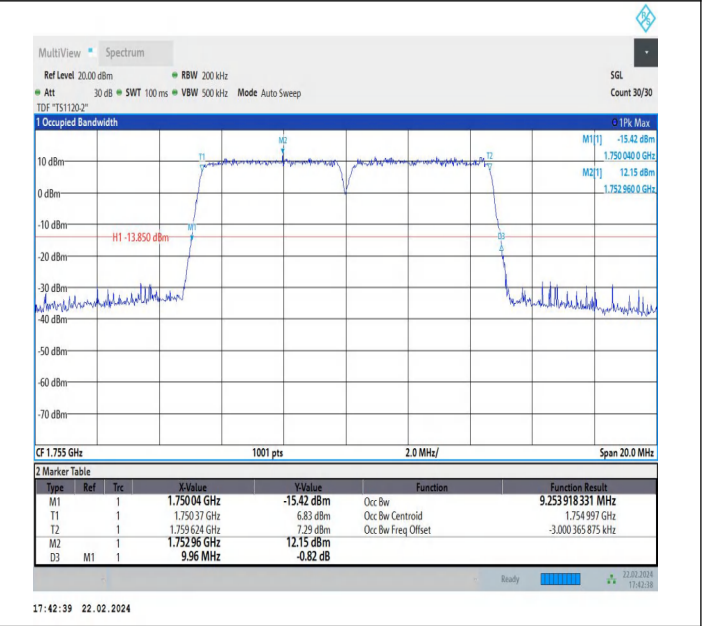

66-66-5MHz-5MHz-256QAM-256QAM-132398-132446-25RB#0 -25RB#0-PASS