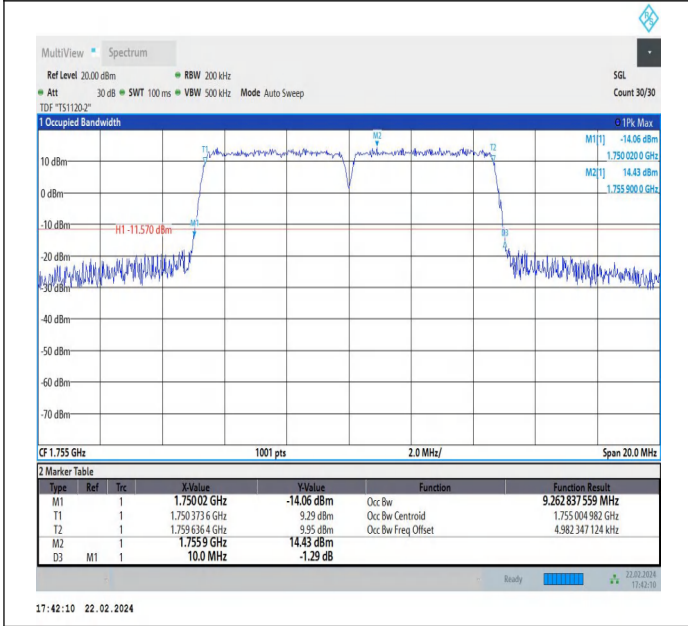

66-66-5MHz-5MHz-64QAM-64QAM-132398-132446-25RB#0-25RB#0-PASS