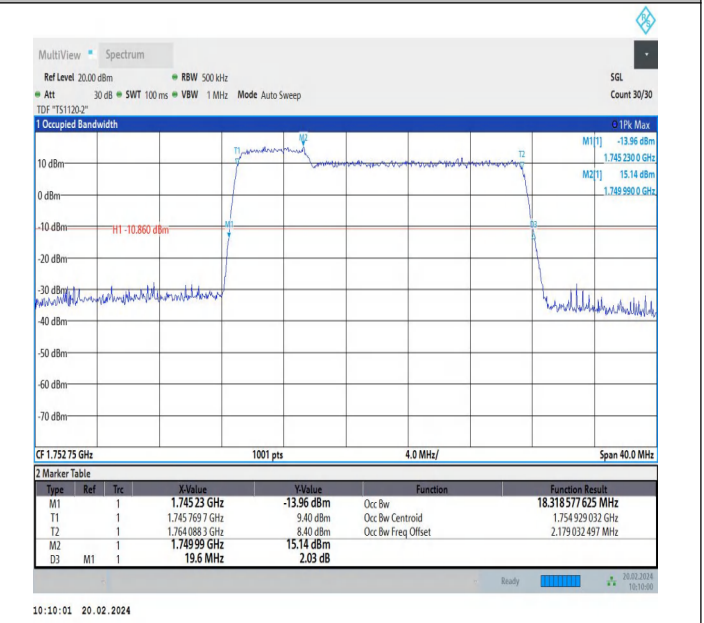

66-66-5MHz-15MHz-256QAM-256QAM-132353-132446-25RB#0-75RB#0-PASS