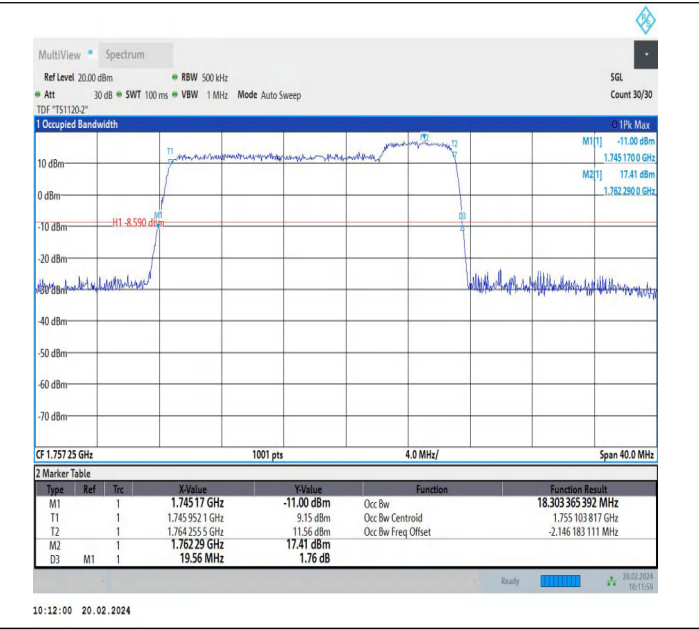

66-66-15MHz-5MHz-16QAM-16QAM-132398-132491-75RB#0-25RB#0-PASS