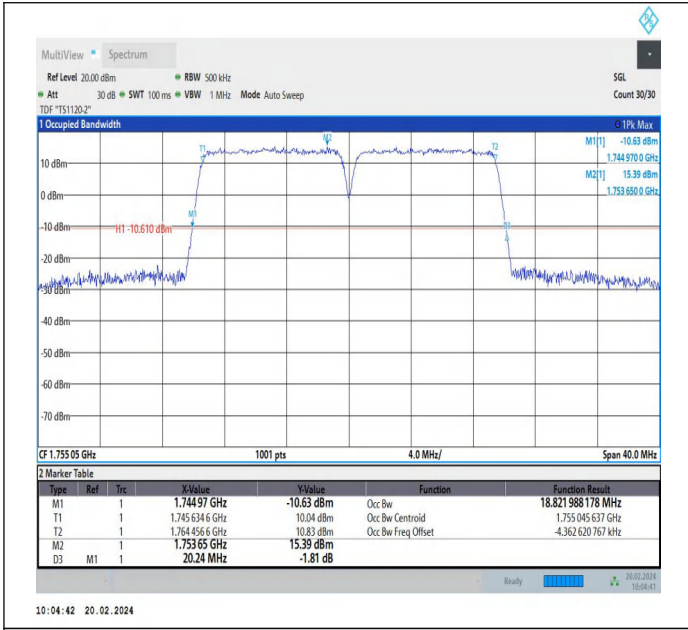

66-66-10MHz-5MHz-QPSK-QPSK-132397-132469-50RB#0-25RB#0-PASS

66-66-10MHz-5MHz-16QAM-16QAM-132397-132469-50RB#0-25RB#0-PASS

66-66-10MHz-5MHz-64QAM-64QAM-132397-132469-50RB#0-25RB#0-PASS

66-66-10MHz-5MHz-256QAM-256QAM-132397-132469-50RB#0-25RB#0-PASS