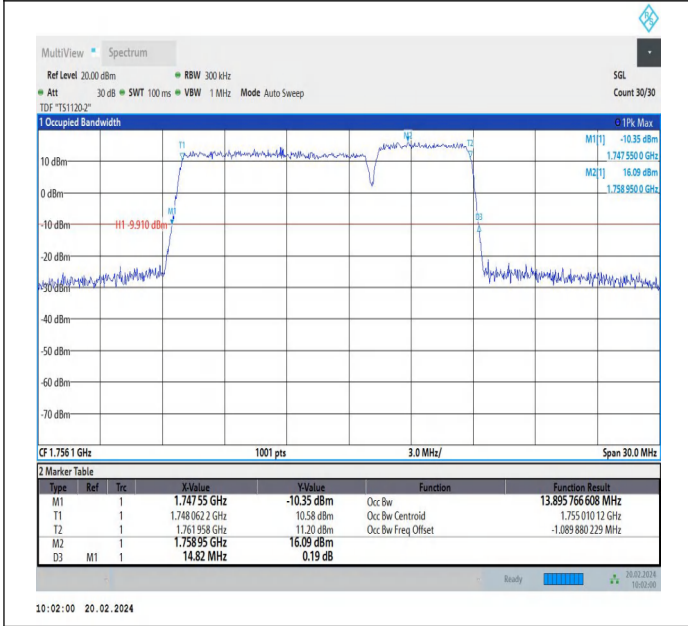

66-66-10MHz-5MHz-64QAM-64QAM-132397-132469-50RB#0-25RB#0-PASS