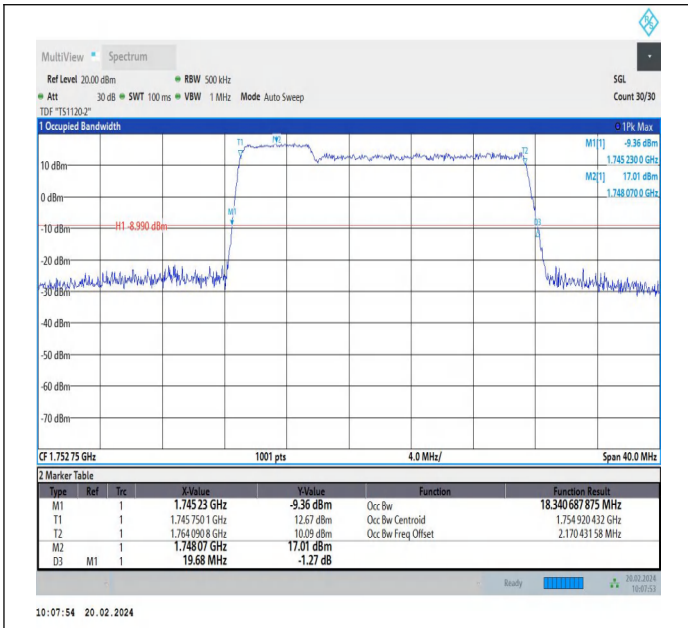

66-66-10MHz-10MHz-QPSK-QPSK-132373-132472-50RB#0-50RB#0-PASS

66-66-10MHz-10MHz-16QAM-16QAM-132373-132472-50RB#0-50RB#0-PASS

66-66-10MHz-10MHz-64QAM-64QAM-132373-132472-50RB#0-50RB#0-PASS

66-66-10MHz-10MHz-256QAM-256QAM-132373-132472-50RB#0-50RB#0-PASS