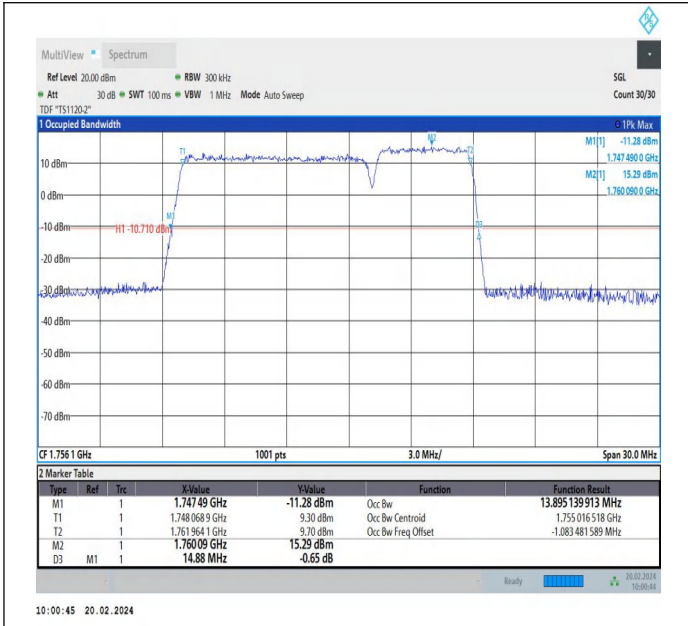

Test Graphs

66-66-5MHz-10MHz-QPSK-QPSK-132375-132447-25RB#0-5 ORB#0-PASS

66-66-5MHz-10MHz-16QAM-16QAM-132375-132447-25RB#0-50RB#0-PASS

66-66-5MHz-10MHz-64QAM-64QAM-132375-132447-25RB#0-50RB#0-PASS

66-66-5MHz-10MHz-256QAM-256QAM-132375-132447-25RB#0-50RB#0-PASS