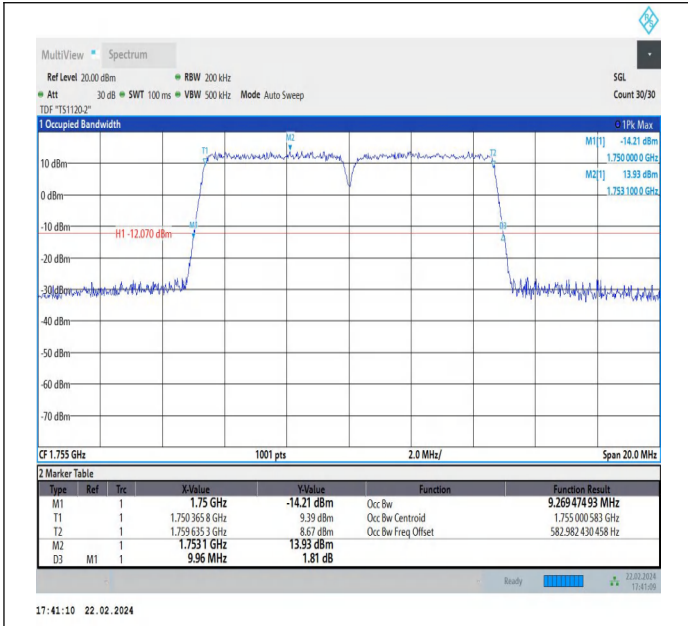

66-66-15MHz-5MHz-QPSK-QPSK-132398-132491-75RB#0-2  
5RB#0-PASS

66-66-15MHz-5MHz-16QAM-16QAM-132398-132491-75RB#0-25RB#0-PASS

66-66-15MHz-5MHz-64QAM-64QAM-132398-132491-75RB#0-25RB#0-PASS

66-66-15MHz-5MHz-256QAM-256QAM-132398-132491-75RB#0-25RB#0-PASS