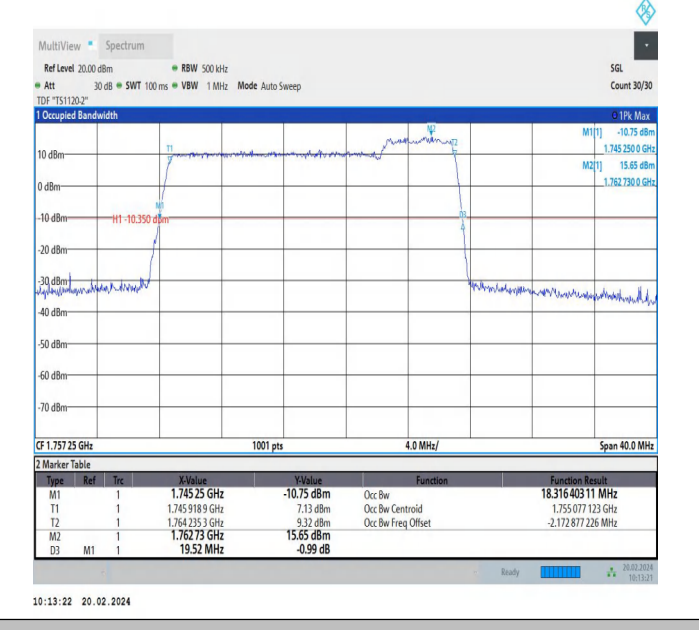

66-66-15MHz-5MHz-256QAM-256QAM-132398-132491-75RB#0-25RB#0-PASS