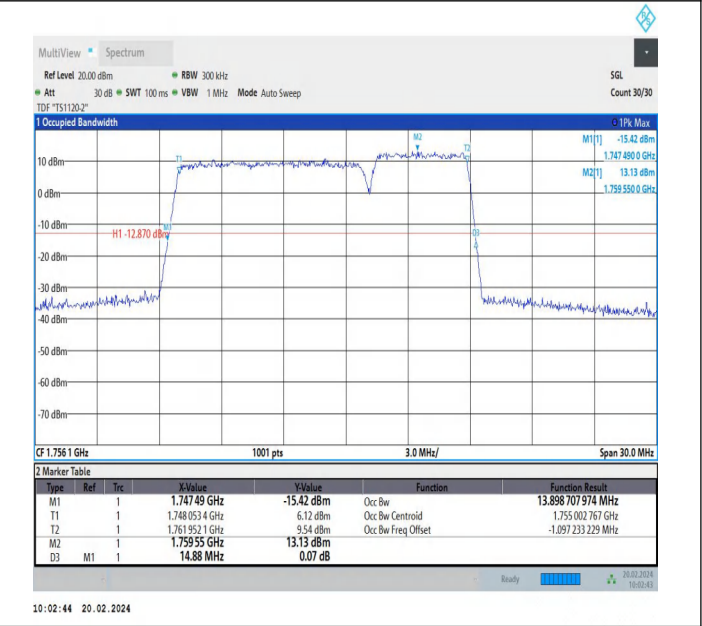

66-66-10MHz-5MHz-256QAM-256QAM-132397-132469-50RB#0-25RB#0-PASS