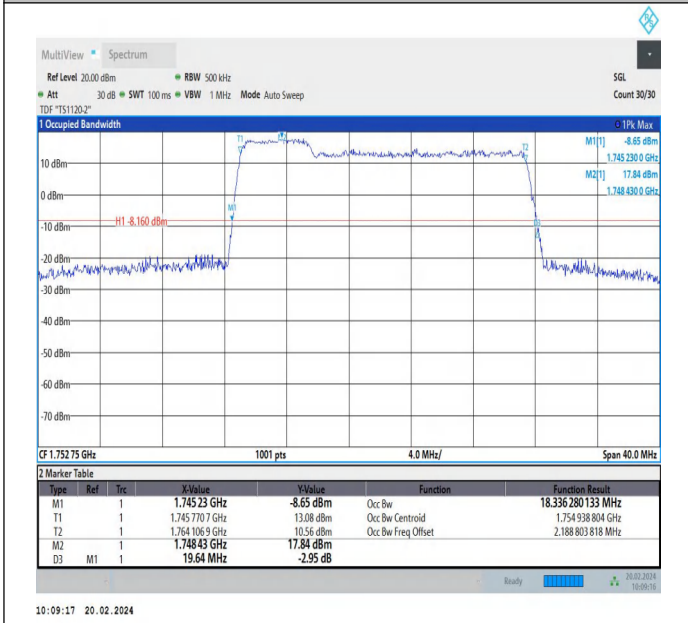

66-66-5MHz-15MHz-64QAM-64QAM-132353-132446-25RB#0-75RB#0-PASS