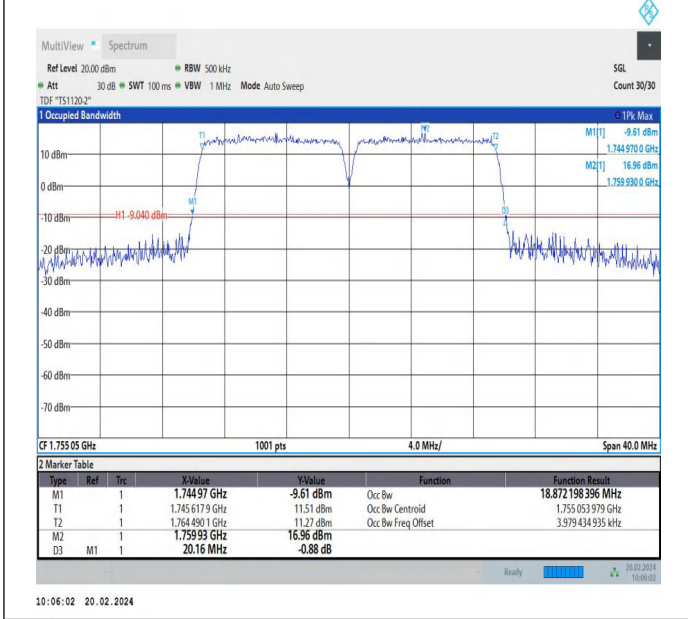

66-66-10MHz-10MHz-64QAM-64QAM-132373-132472-50RB#0-50RB#0-PASS