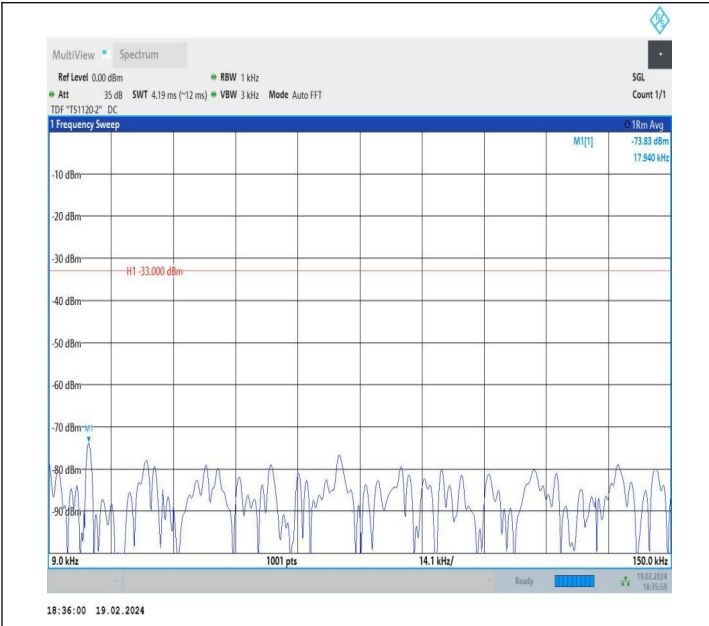

5-5-10MHz-5MHz-QPSK-QPSK-20500-20572-1RB#49-0RB#0-
1000~3000MHz-PASS