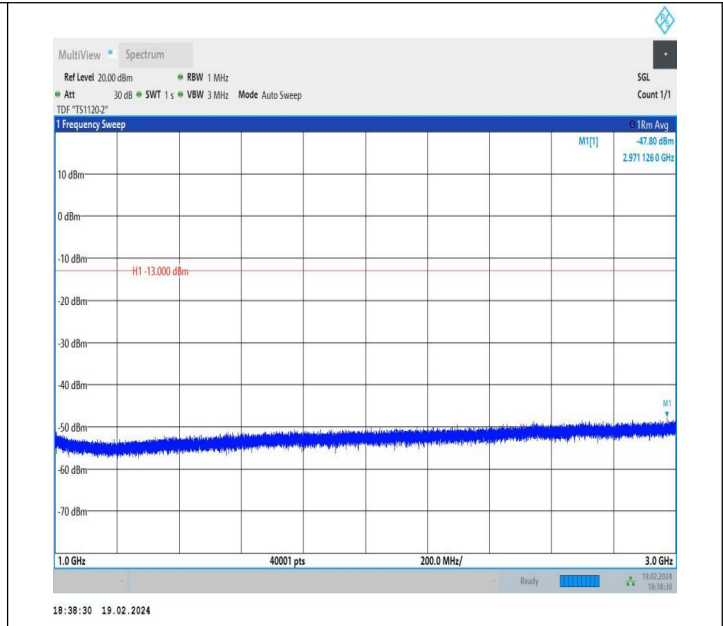

5-5-10MHz-5MHz-QPSK-QPSK-20550-20622-1RB#49-0RB#0-0
0.15~30MHz-PASS