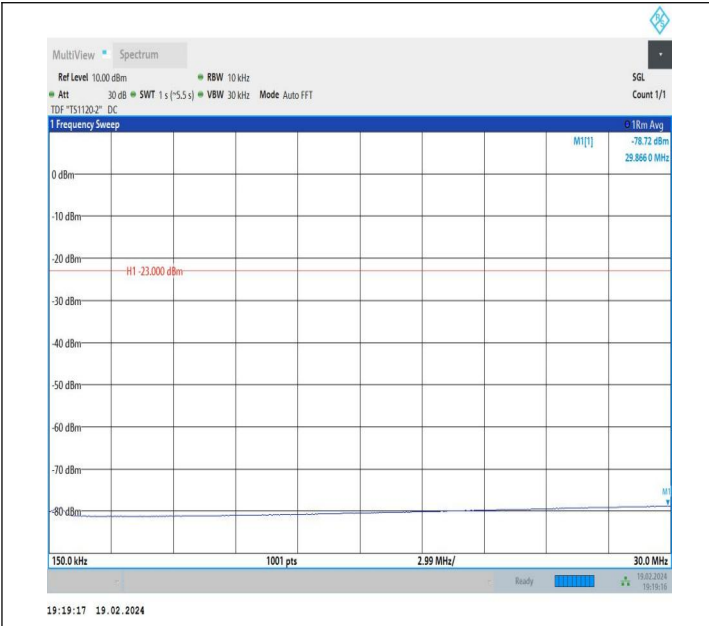

5-5-10MHz-10MHz-QPSK-QPSK-20450-20549-1RB#0-1RB#49
-3000~10000MHz-PASS