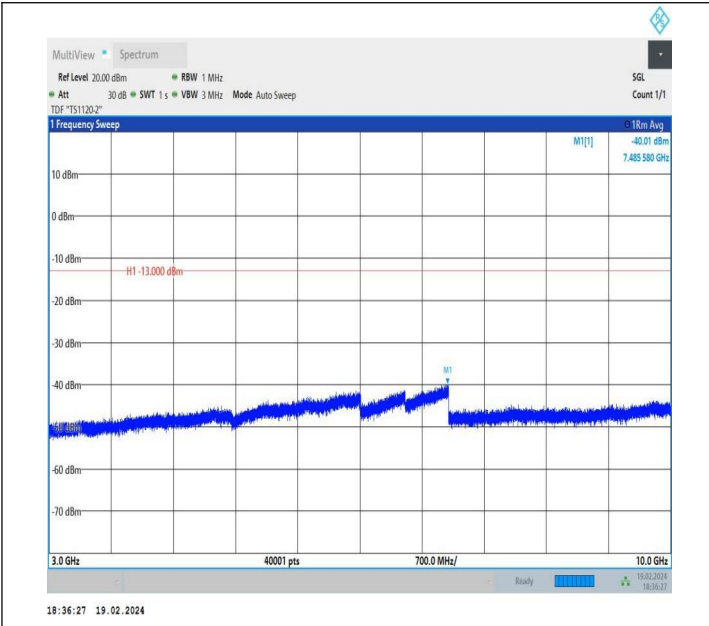

5-5-10MHz-5MHz-QPSK-QPSK-20500-20572-1RB#0-1RB#24-30~1000MHz-PASS