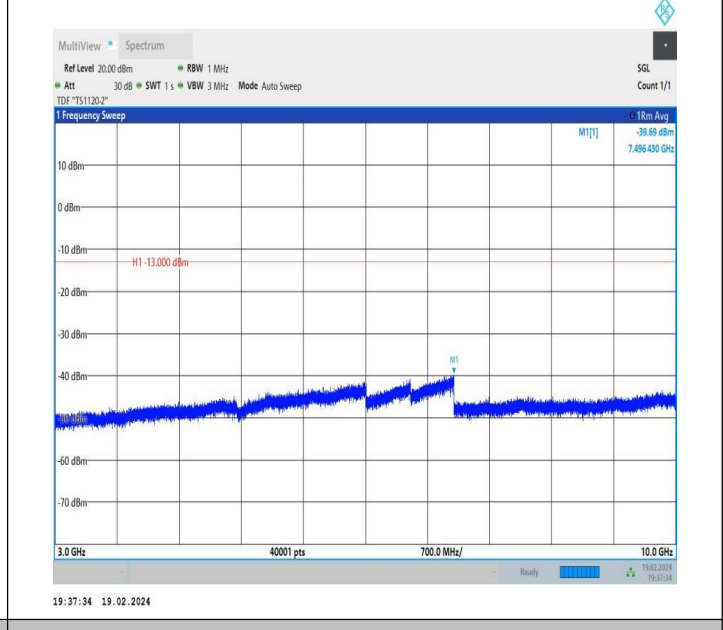

5-5-10MHz-10MHz-QPSK-QPSK-20501-20600-1RB#49-0RB#0
-30~100MHz-PASS