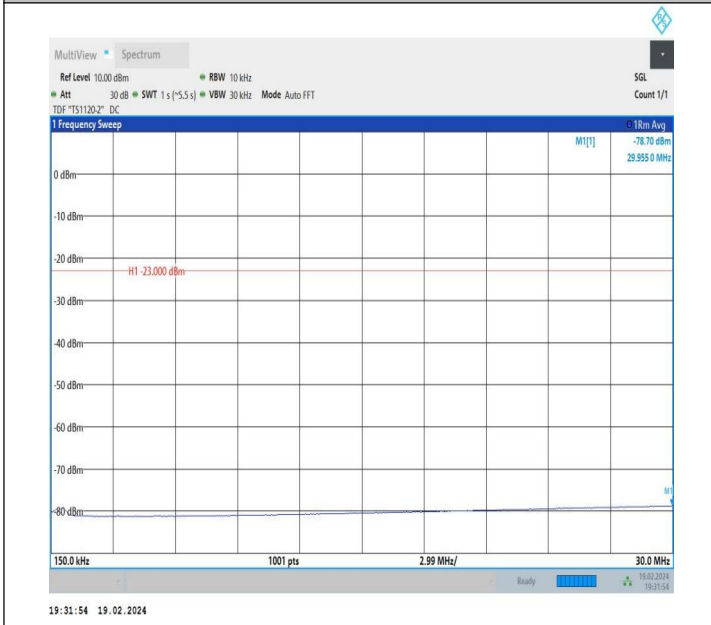

5-5-10MHz-10MHz-QPSK-QPSK-20476-20575-1RB#49-0RB#0
-3000~10000MHz-PASS