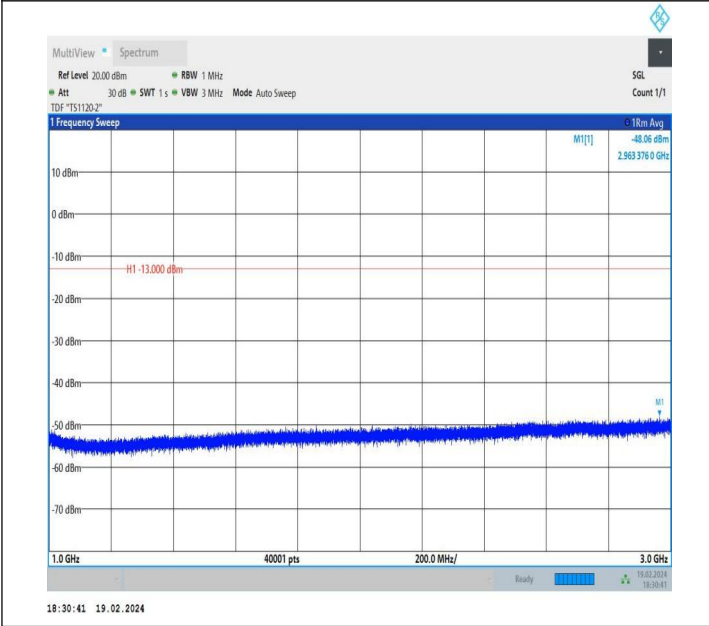

5-5-10MHz-5MHz-QPSK-QPSK-20500-20572-1RB#49-0RB#0-
0.15~30MHz-PASS