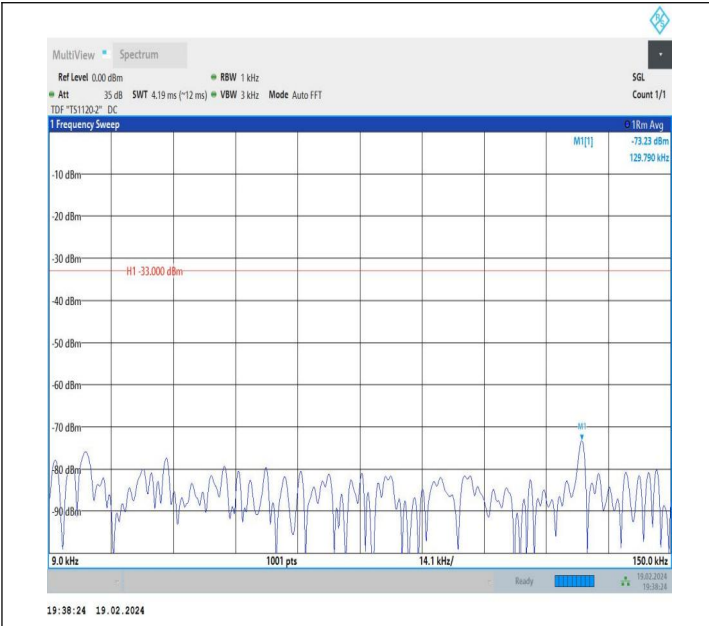

5-5-10MHz-10MHz-QPSK-QPSK-20501-20600-1RB#49-0RB#0
-1000~3000MHz-PASS