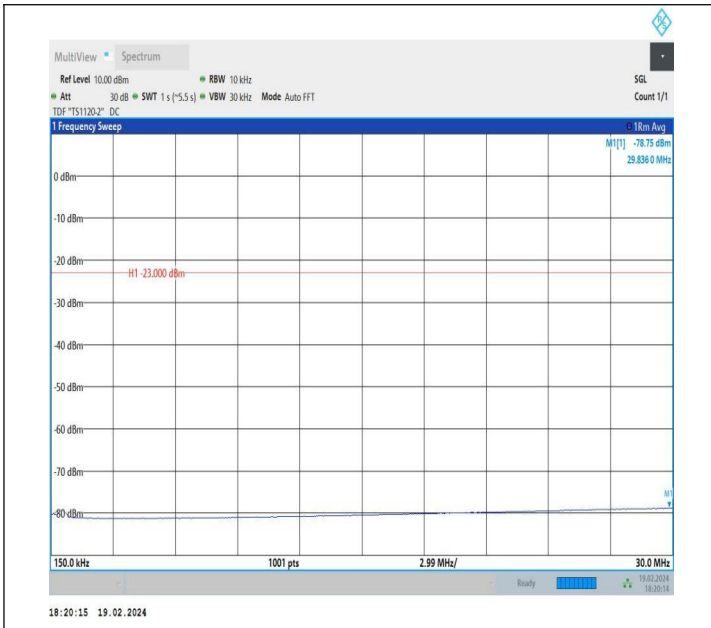

5-5-5MHz-10MHz-QPSK-QPSK-20528-20600-1RB#0-1RB#49-3000~10000MHz-PASS