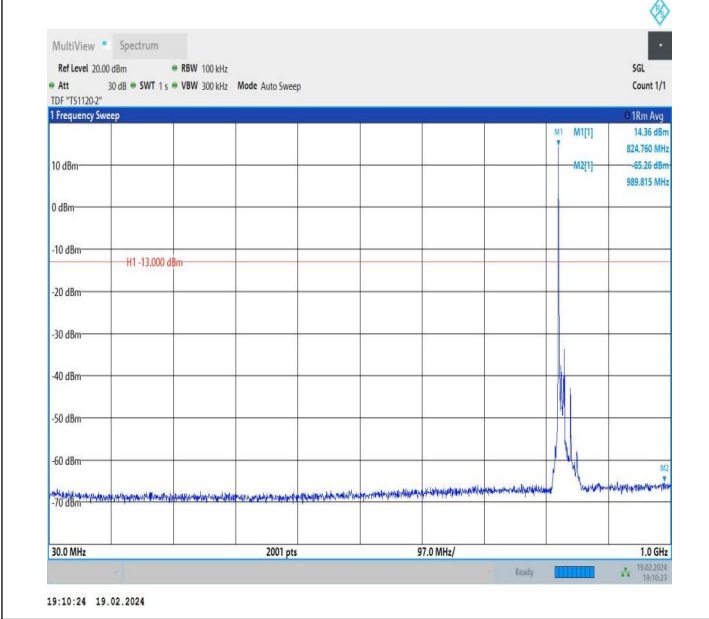

5-5-10MHz-10MHz-QPSK-QPSK-20450-20549-1RB#0-0RB#0-0.009~0.15MHz-PASS