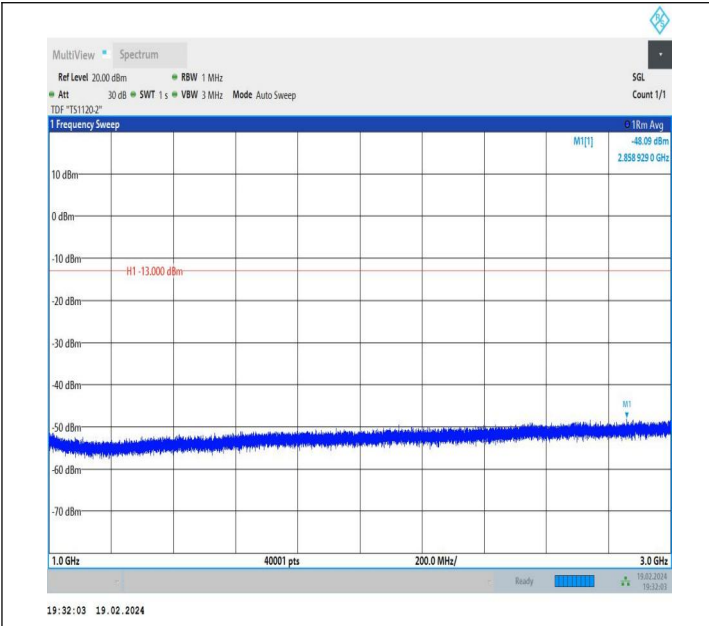

5-5-10MHz-10MHz-QPSK-QPSK-20476-20575-1RB#0-1RB#49
-0.15~30MHz-PASS