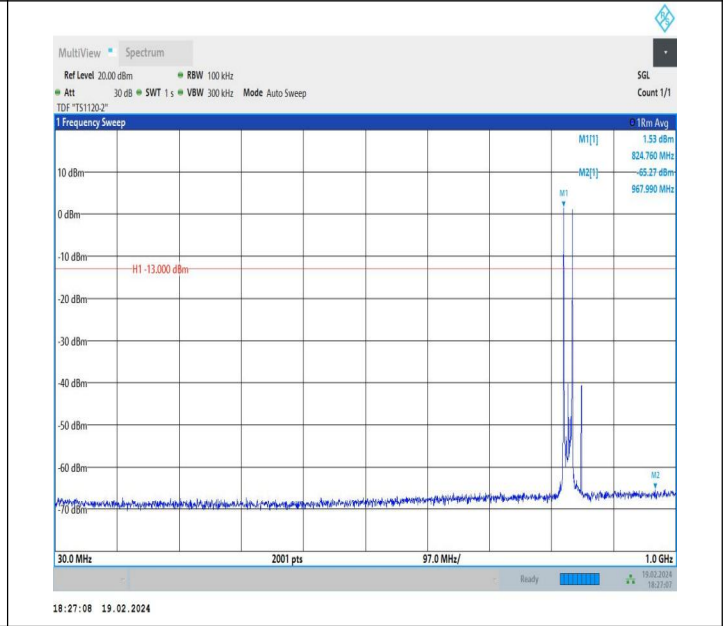

5-5-10MHz-5MHz-QPSK-QPSK-20450-20522-1RB#0-1RB#24-0.009~0.15MHz-PASS