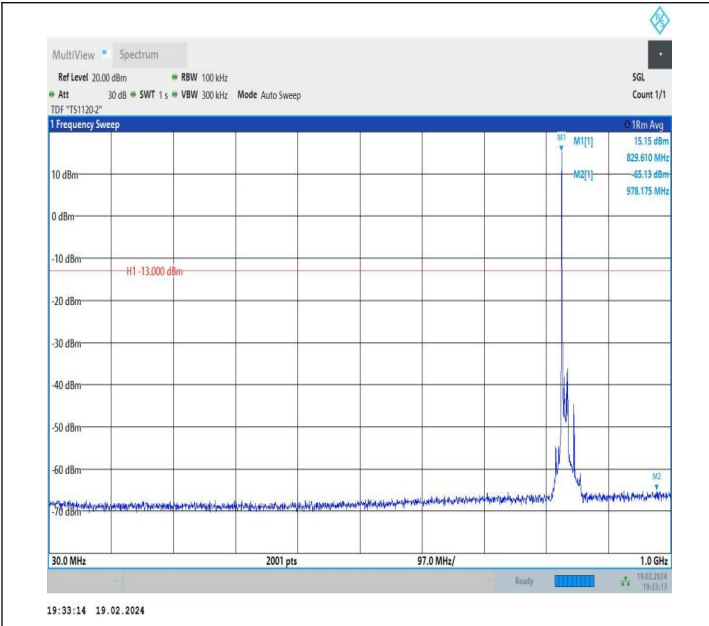

5-5-10MHz-10MHz-QPSK-QPSK-20501-20600-1RB#0-0RB#0-
0.009~0.15MHz-PASS