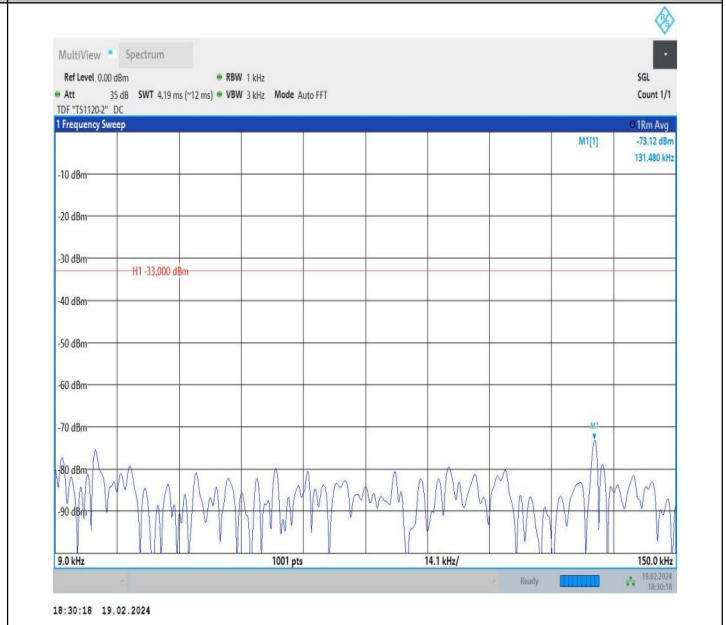

5-5-10MHz-5MHz-QPSK-QPSK-20500-20572-1RB#0-0RB#0-1
000~3000MHz-PASS