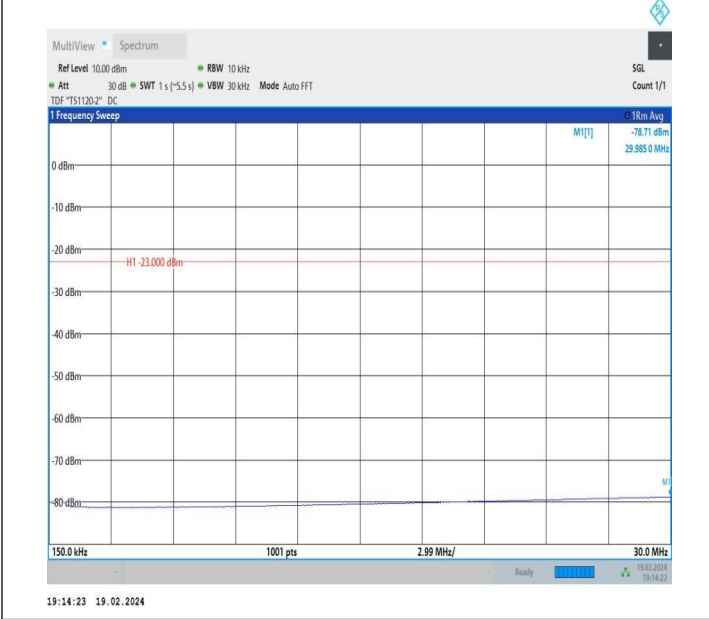

5-5-10MHz-10MHz-QPSK-QPSK-20450-20549-1RB#0-0RB#0-3000~10000MHz-PASS