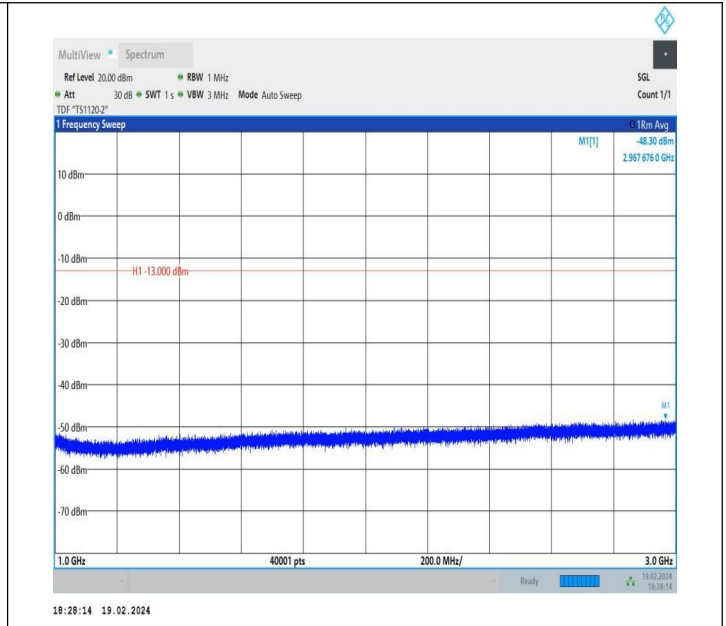

5-5-10MHz-5MHz-QPSK-QPSK-20500-20572-1RB#0-0RB#0-0.
15~30MHz-PASS