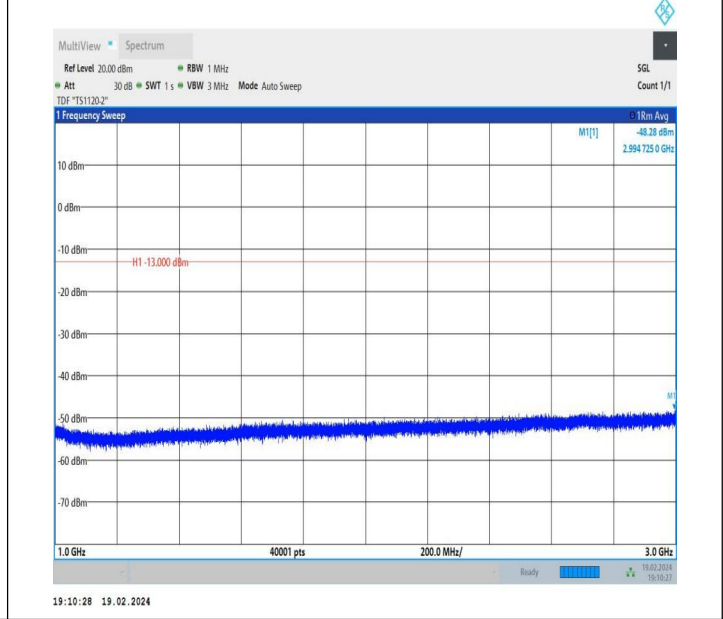

5-5-10MHz-10MHz-QPSK-QPSK-20450-20549-1RB#0-0RB#0-0.15~30MHz-PASS