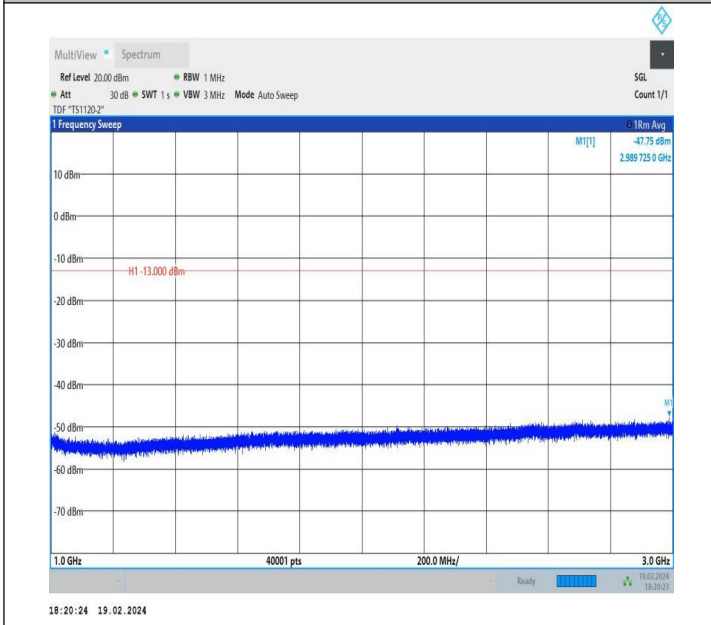

5-5-10MHz-5MHz-QPSK-QPSK-20450-20522-1RB#0-0RB#0-0.
15~30MHz-PASS