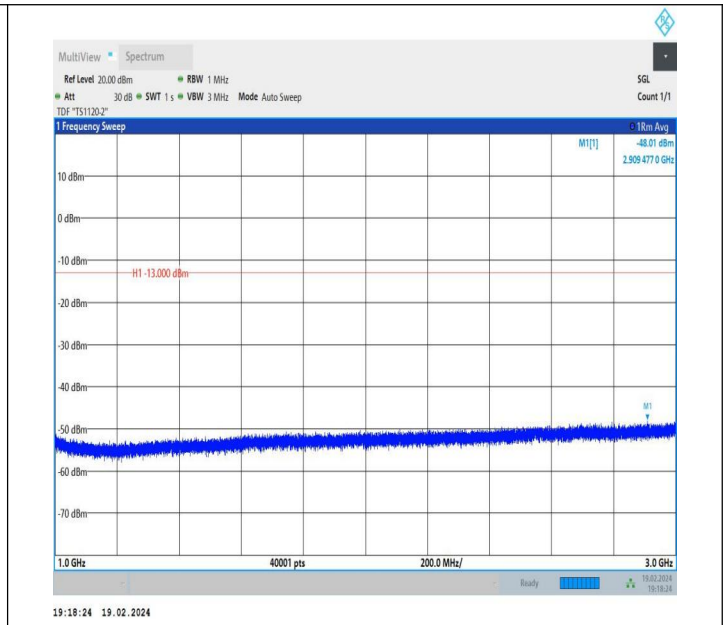

5-5-10MHz-10MHz-QPSK-QPSK-20450-20549-1RB#0-1RB#49
-0.15~30MHz-PASS