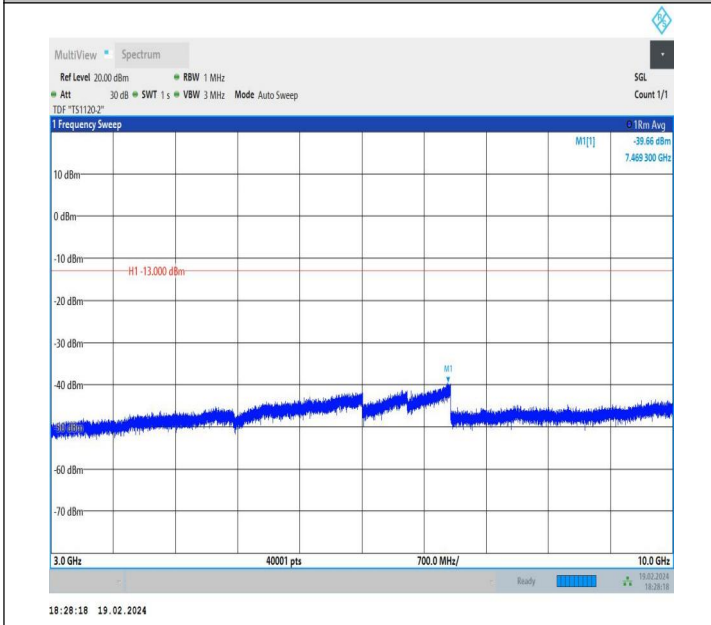

5-5-10MHz-5MHz-QPSK-QPSK-20500-20572-1RB#0-0RB#0-3
0~1000MHz-PASS