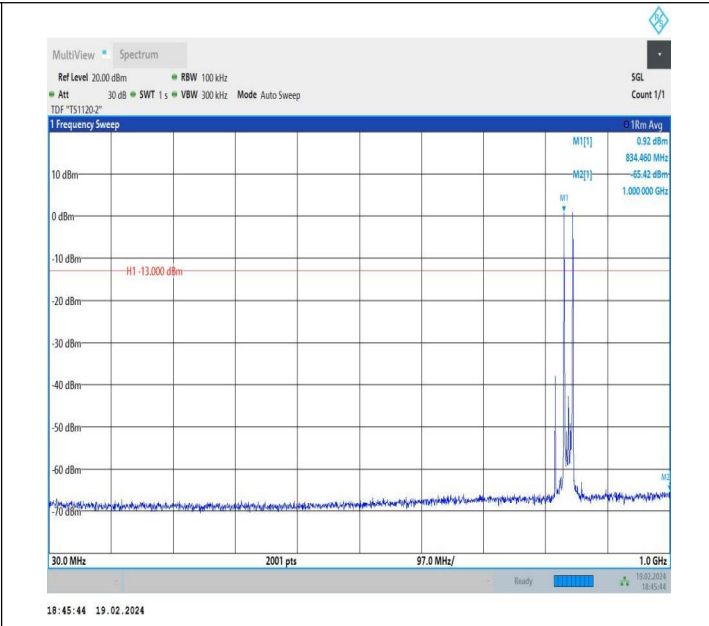

5-5-10MHz-5MHz-QPSK-QPSK-20550-20622-1RB#0-1RB#24-0.009~0.15MHz-PASS