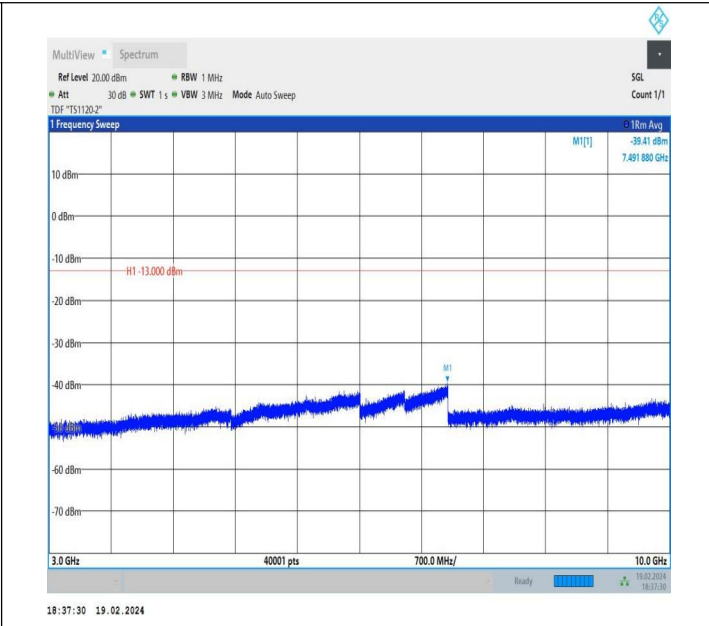

5-5-10MHz-5MHz-QPSK-QPSK-20550-20622-1RB#0-0RB#0-0.009~0.15MHz-PASS

5-5-10MHz-5MHz-QPSK-QPSK-20550-20622-1RB#0-0RB#0-0.15~30MHz-PASS

5-5-10MHz-5MHz-QPSK-QPSK-20550-20622-1RB#0-0RB#0-30~1000MHz-PASS

5-5-10MHz-5MHz-QPSK-QPSK-20550-20622-1RB#0-0RB#0-1  
 000~3000MHz-PASS