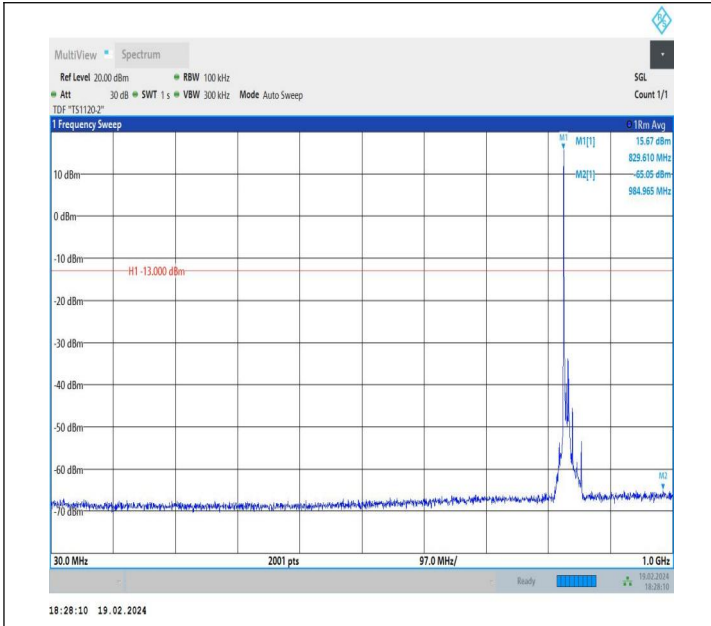

5-5-10MHz-5MHz-QPSK-QPSK-20500-20572-1RB#0-0RB#0-0.
009~0.15MHz-PASS