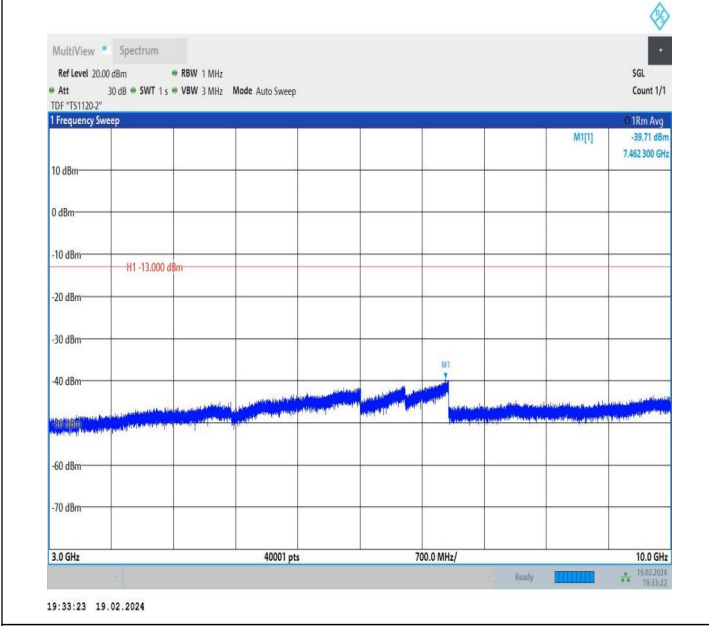

5-5-10MHz-10MHz-QPSK-QPSK-20501-20600-1RB#0-0RB#0-30~1000MHz-PASS