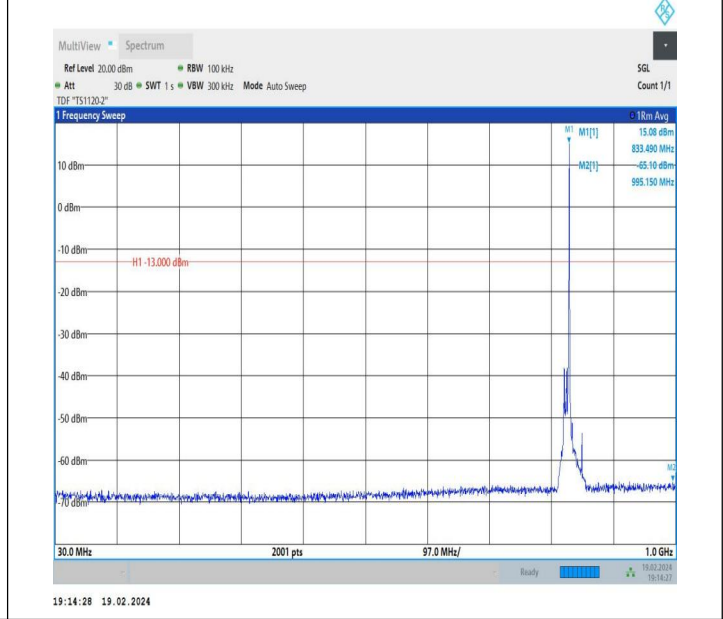

5-5-10MHz-10MHz-QPSK-QPSK-20450-20549-1RB#49-0RB#0-0.009~0.15MHz-PASS