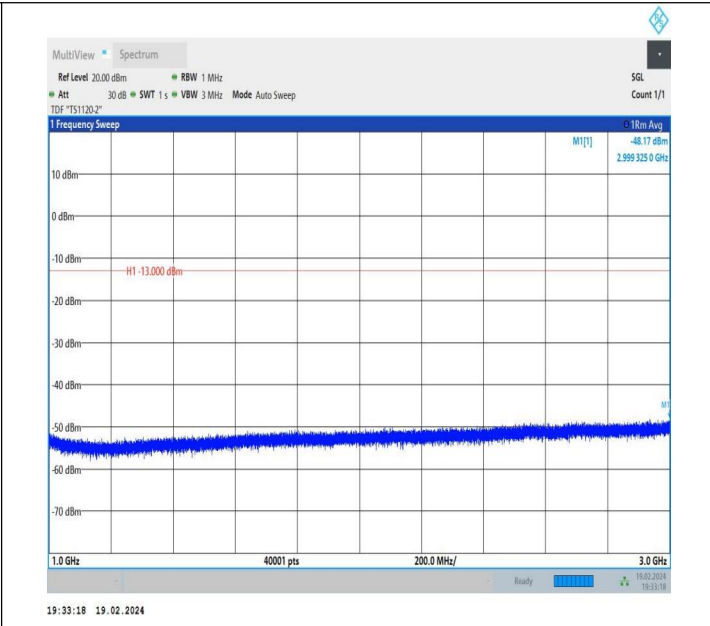

5-5-10MHz-10MHz-QPSK-QPSK-20501-20600-1RB#0-0RB#0-
0.15~30MHz-PASS