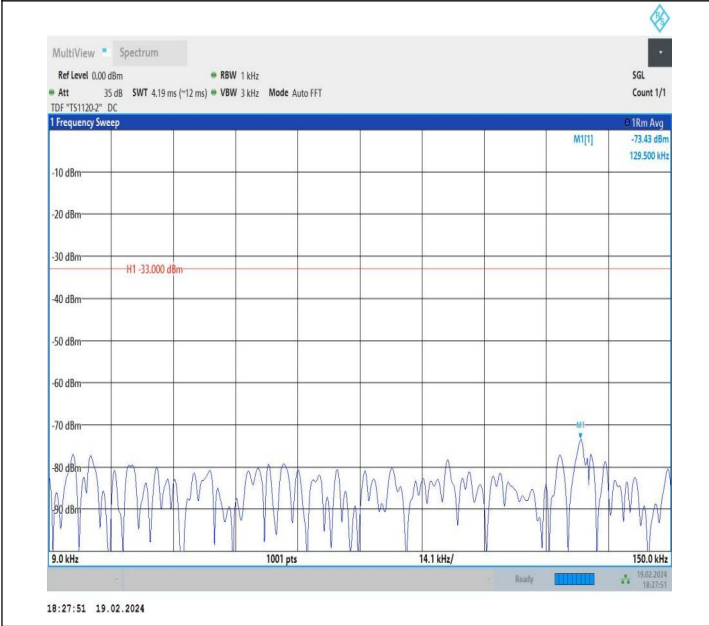

5-5-10MHz-5MHz-QPSK-QPSK-20450-20522-1RB#0-1RB#24-
1000~3000MHz-PASS