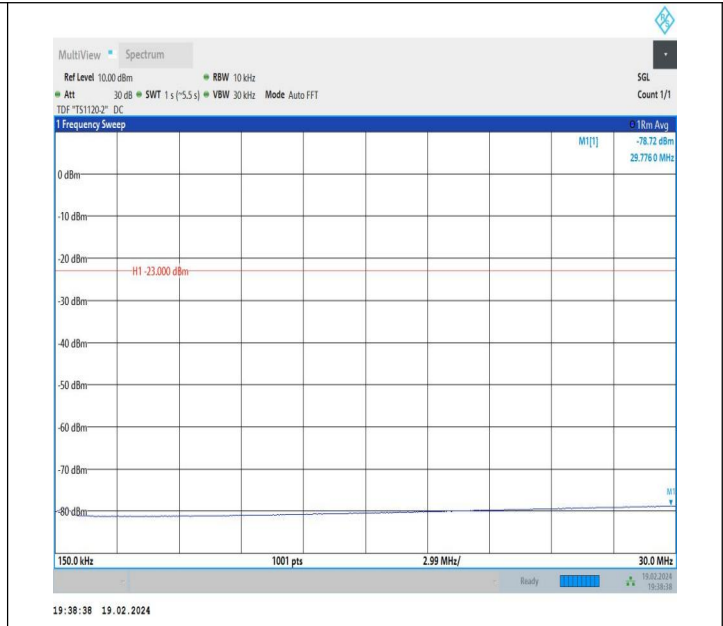

5-5-10MHz-10MHz-QPSK-QPSK-20501-20600-1RB#49-0RB#0
-3000~10000MHz-PASS