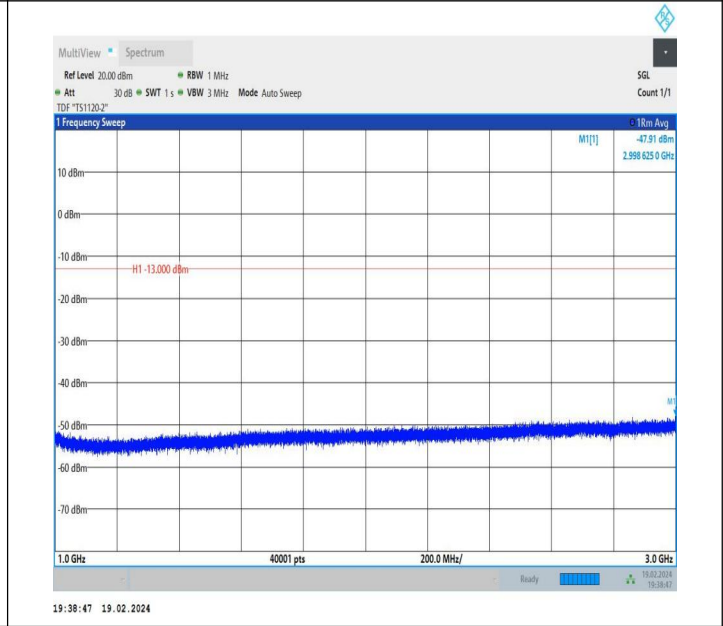

5-5-10MHz-10MHz-QPSK-QPSK-20501-20600-1RB#0-1RB#49
-0.15~30MHz-PASS