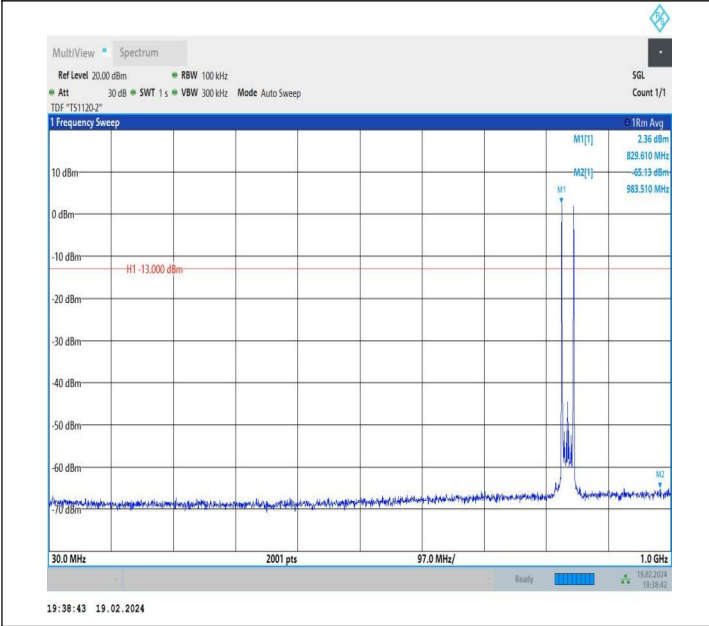

5-5-10MHz-10MHz-QPSK-QPSK-20501-20600-1RB#0-1RB#49
-0.009~0.15MHz-PASS