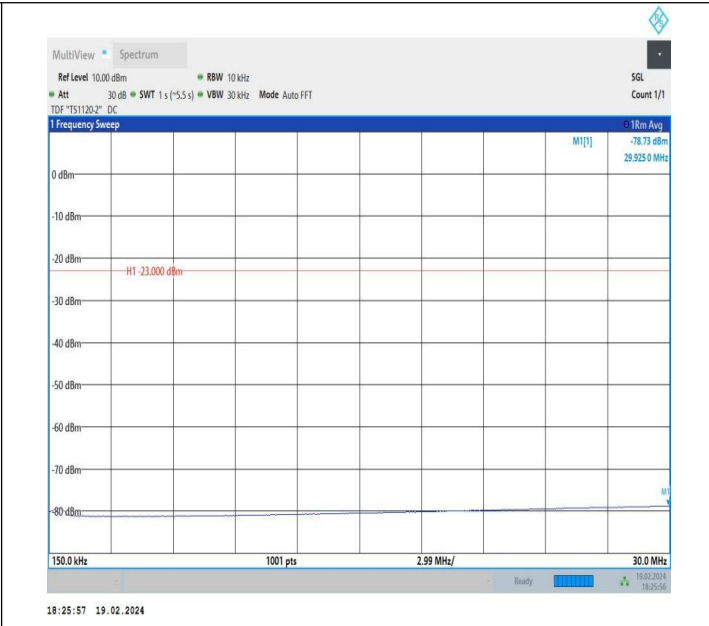

5-5-10MHz-5MHz-QPSK-QPSK-20450-20522-1RB#0-0RB#0-3
000~10000MHz-PASS