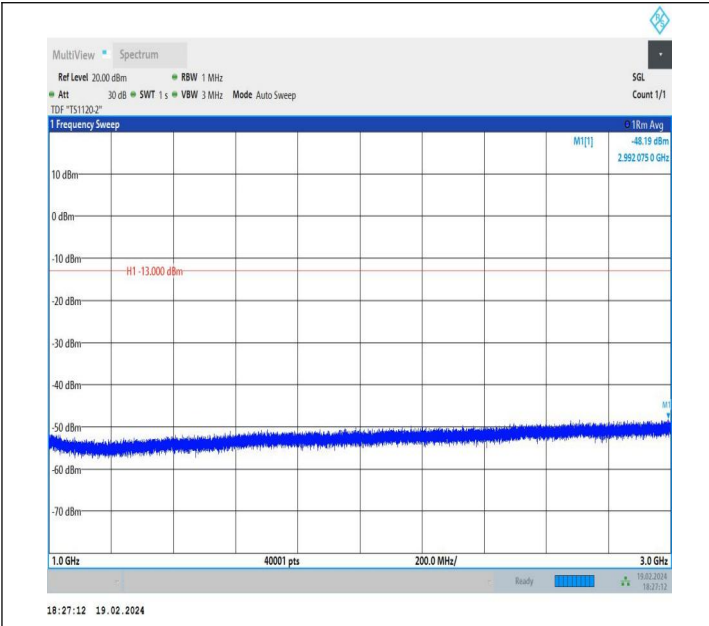

5-5-10MHz-5MHz-QPSK-QPSK-20450-20522-1RB#0-1RB#24-0.15~30MHz-PASS