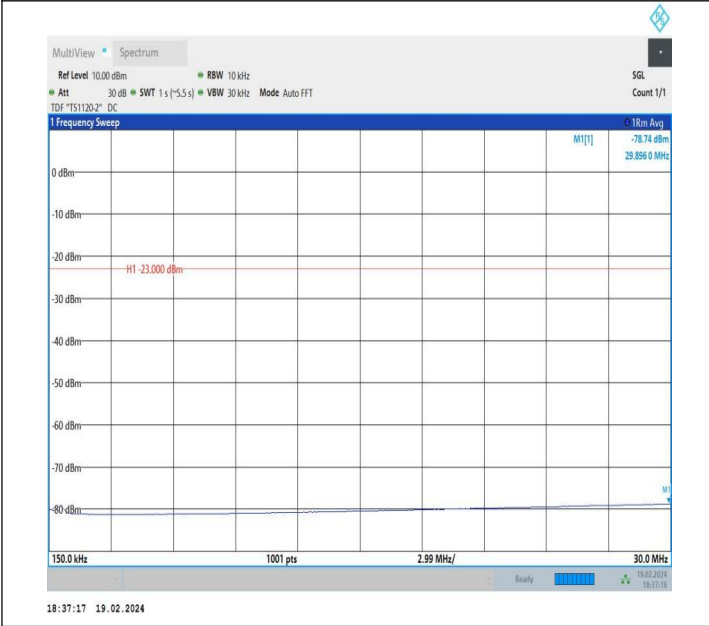

5-5-10MHz-5MHz-QPSK-QPSK-20500-20572-1RB#0-1RB#24-3000~10000MHz-PASS