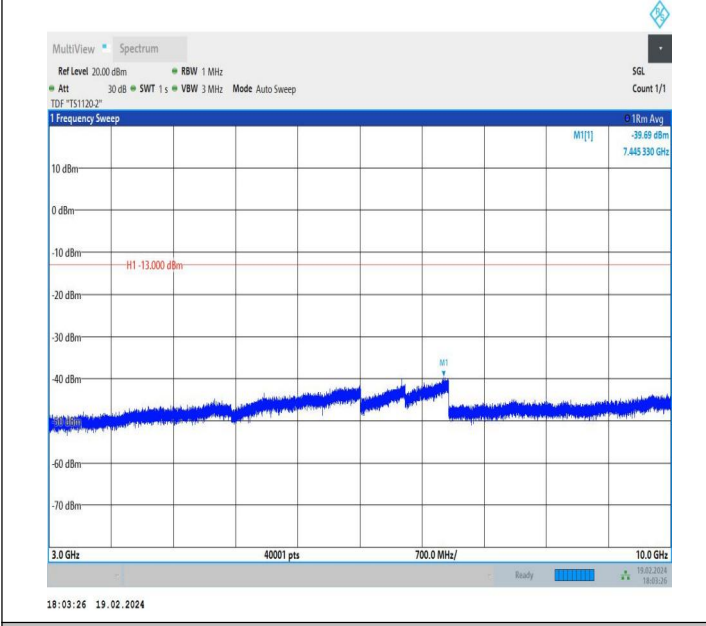

5-5-5MHz-10MHz-QPSK-QPSK-20528-20600-1RB#0-1RB#49-30~1000MHz-PASS