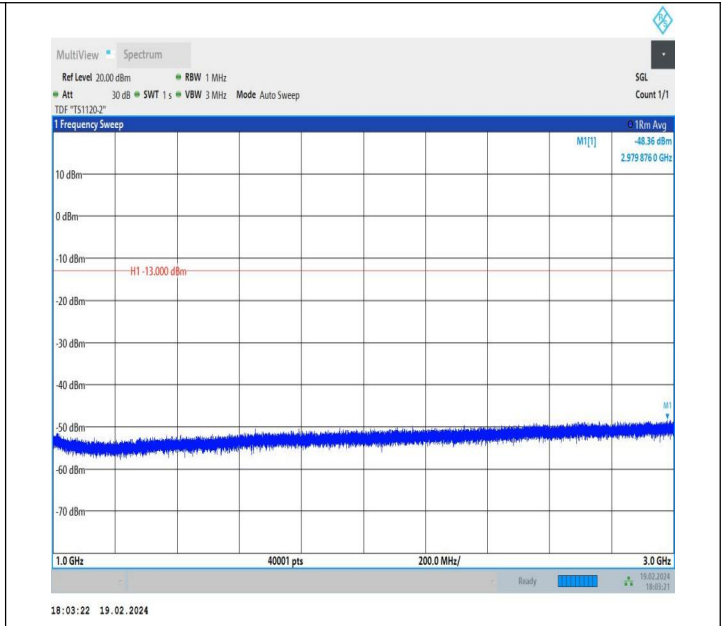

5-5-5MHz-10MHz-QPSK-QPSK-20528-20600-1RB#0-1RB#49-0.15~30MHz-PASS