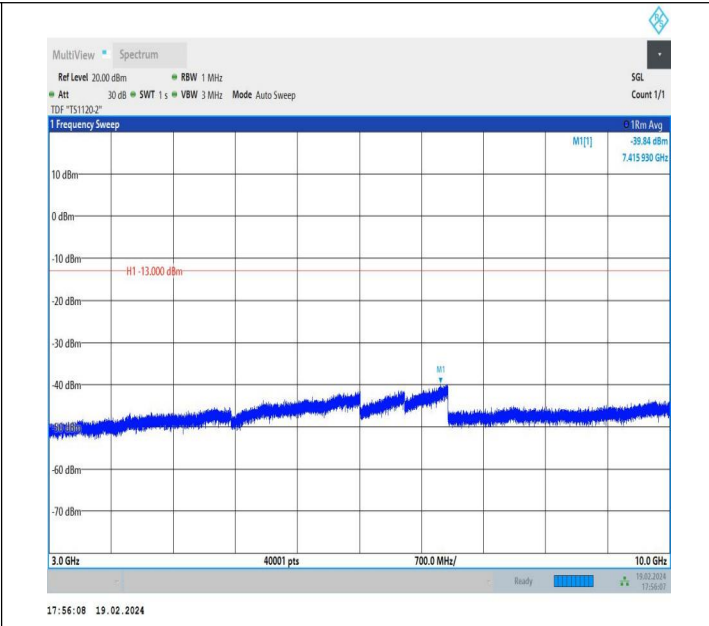

5-5-5MHz-10MHz-QPSK-QPSK-20528-20600-1RB#24-0RB#0-1000~3000MHz-PASS

5-5-5MHz-10MHz-QPSK-QPSK-20528-20600-1RB#24-0RB#0-3000~10000MHz-PASS

5-5-5MHz-10MHz-QPSK-QPSK-20528-20600-1RB#0-1RB#49-0.009~0.15MHz-PASS