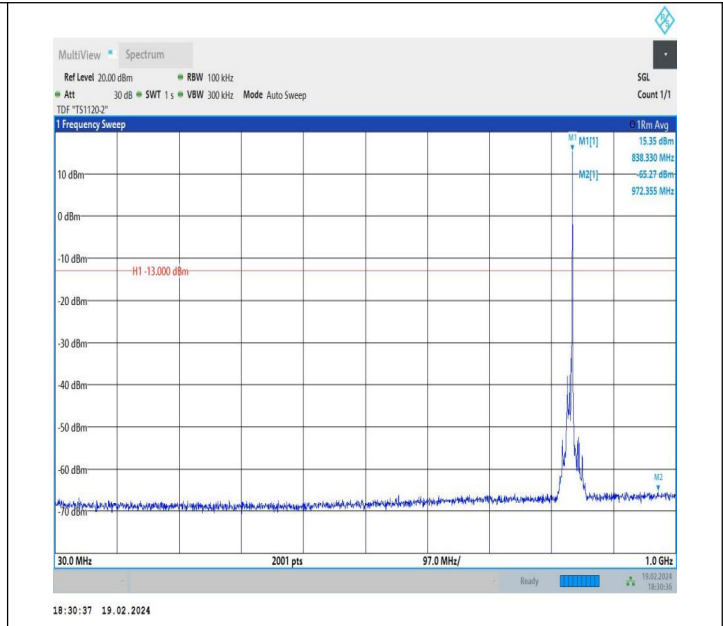

5-5-10MHz-5MHz-QPSK-QPSK-20500-20572-1RB#49-0RB#0-0
0.009~0.15MHz-PASS