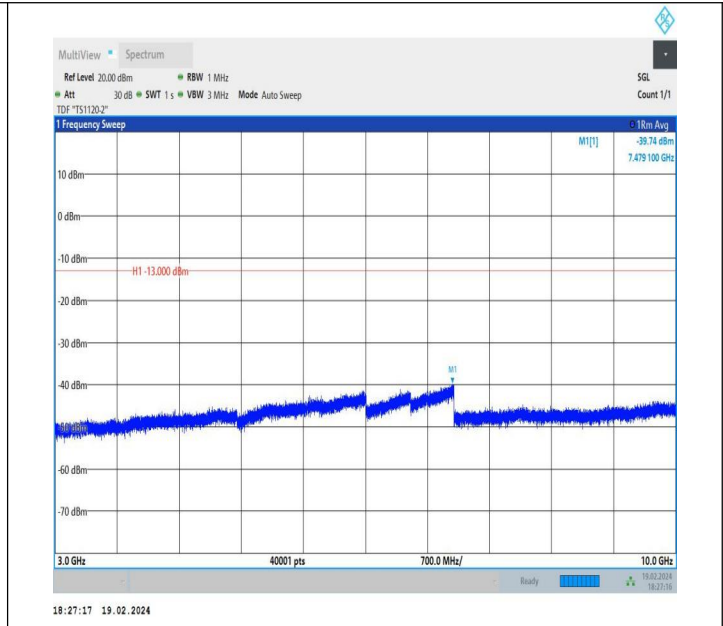

5-5-10MHz-5MHz-QPSK-QPSK-20450-20522-1RB#0-1RB#24-0.009~0.15MHz-PASS

5-5-10MHz-5MHz-QPSK-QPSK-20450-20522-1RB#0-1RB#24-0.15~30MHz-PASS

5-5-10MHz-5MHz-QPSK-QPSK-20450-20522-1RB#0-1RB#24-30~1000MHz-PASS

5-5-10MHz-5MHz-QPSK-QPSK-20450-20522-1RB#0-1RB#24-  
 1000~3000MHz-PASS