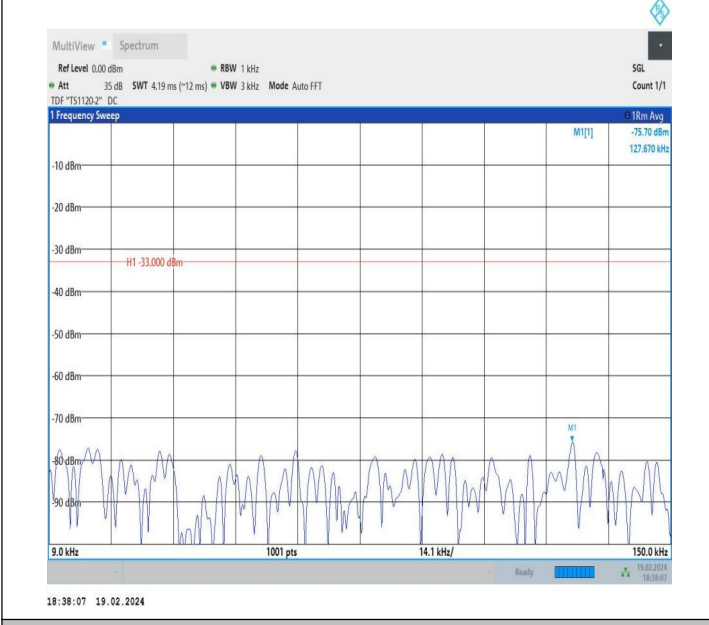

5-5-10MHz-5MHz-QPSK-QPSK-20550-20622-1RB#0-0RB#0-1
000~3000MHz-PASS