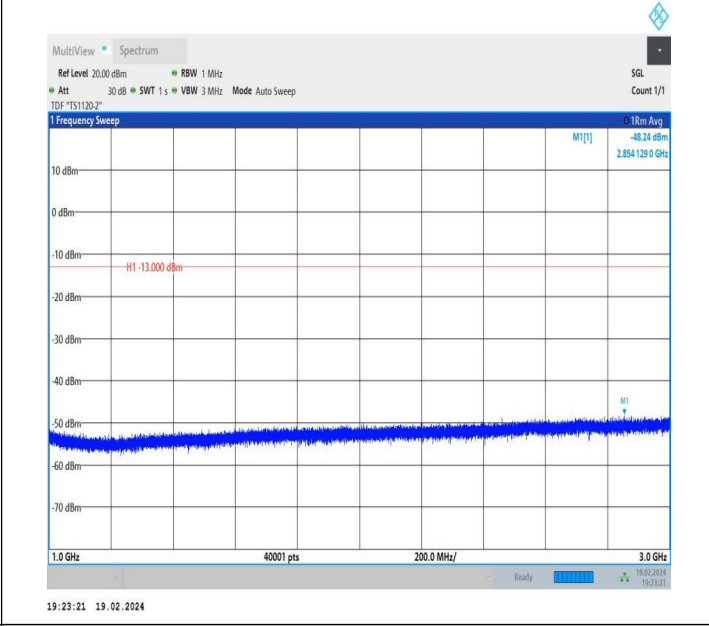

5-5-10MHz-10MHz-QPSK-QPSK-20476-20575-1RB#49-ORB#0
-0.15~30MHz-PASS