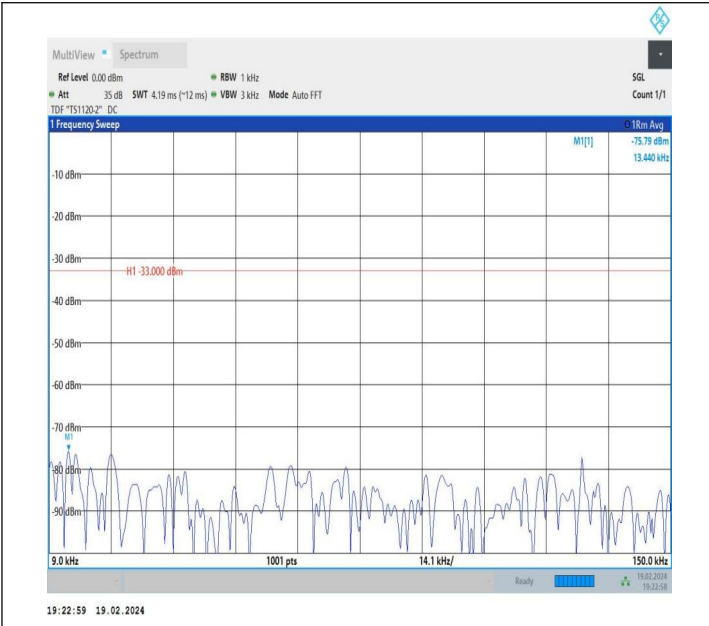

5-5-10MHz-10MHz-QPSK-QPSK-20476-20575-1RB#0-0RB#0-1000~3000MHz-PASS