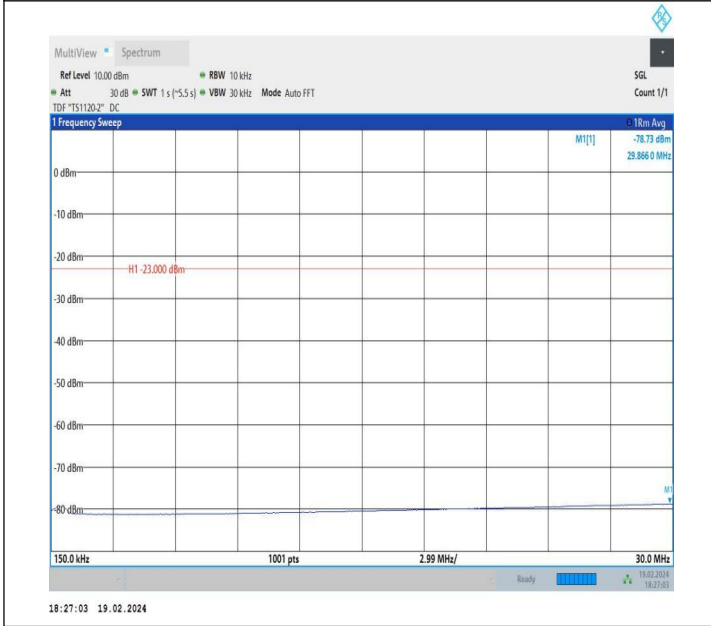

5-5-10MHz-5MHz-QPSK-QPSK-20450-20522-1RB#49-0RB#0-3000~10000MHz-PASS