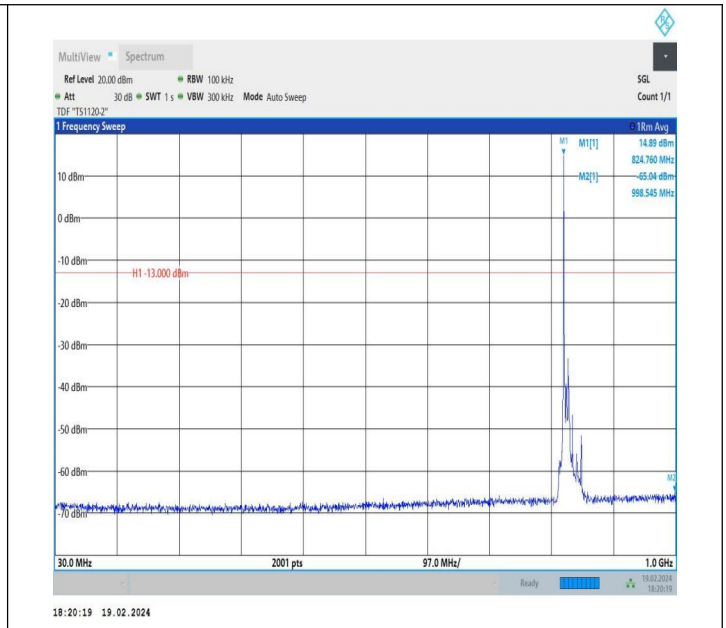

5-5-10MHz-5MHz-QPSK-QPSK-20450-20522-1RB#0-0RB#0-0.009~0.15MHz-PASS