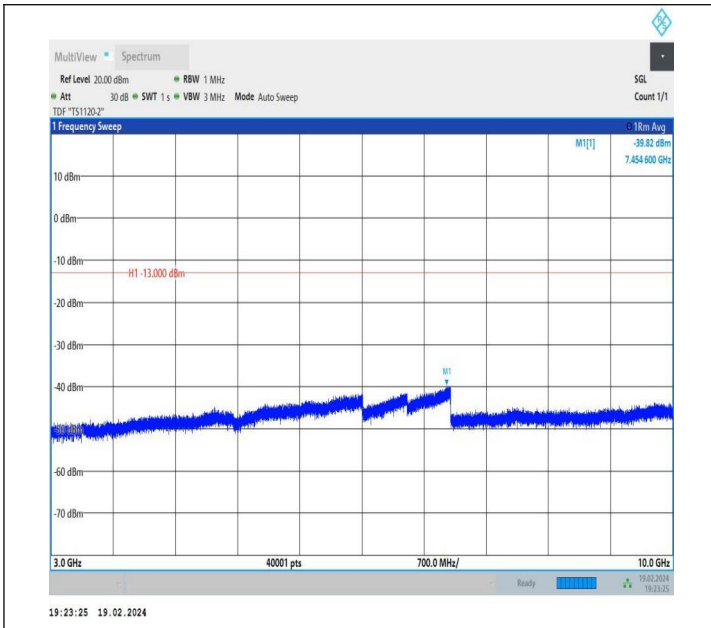

5-5-10MHz-10MHz-QPSK-QPSK-20476-20575-1RB#49-ORB#0
-30~1000MHz-PASS