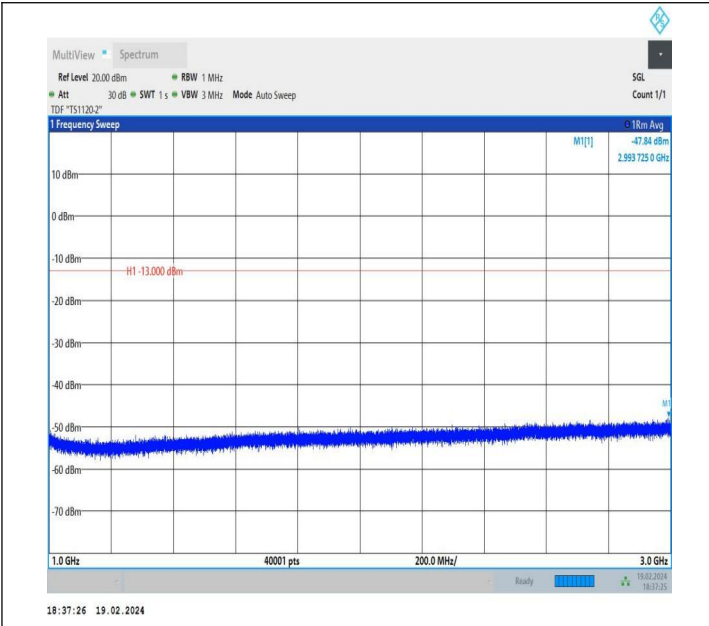

5-5-10MHz-5MHz-QPSK-QPSK-20550-20622-1RB#0-0RB#0-0.15~30MHz-PASS