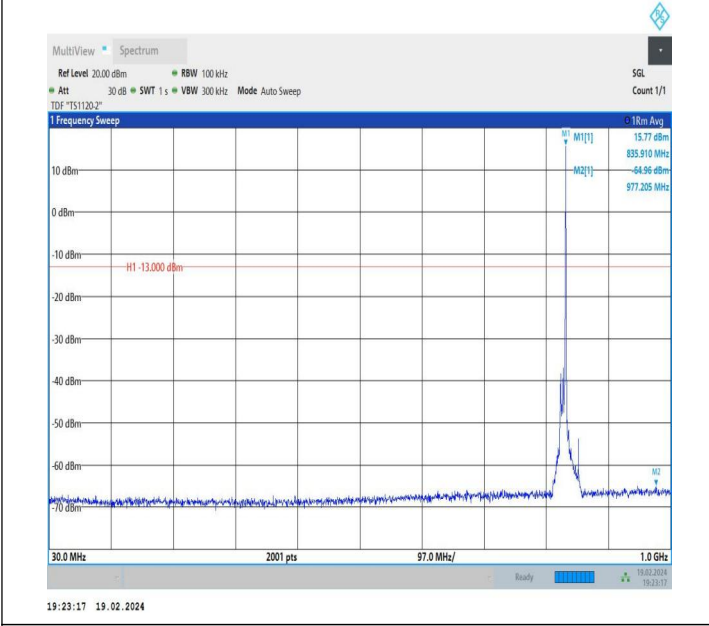

5-5-10MHz-10MHz-QPSK-QPSK-20476-20575-1RB#49-ORB#0
-0.009~0.15MHz-PASS