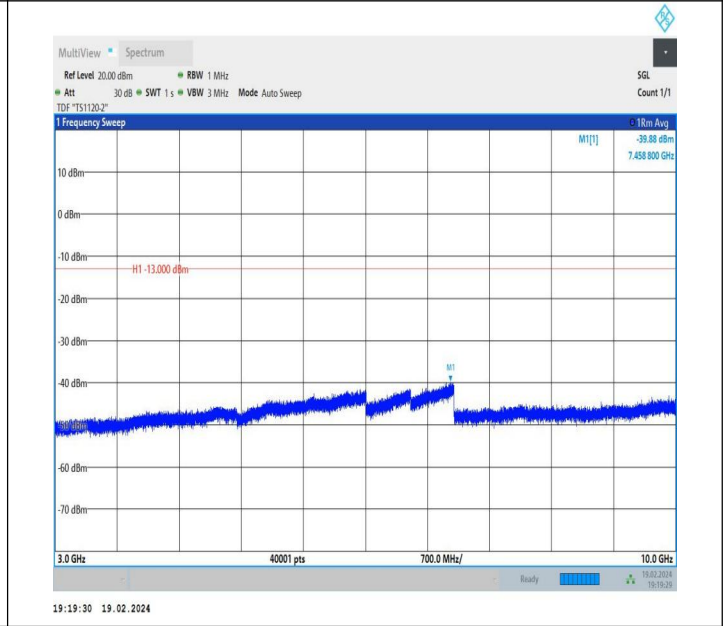

5-5-10MHz-10MHz-QPSK-QPSK-20476-20575-1RB#0-0RB#0-30~1000MHz-PASS