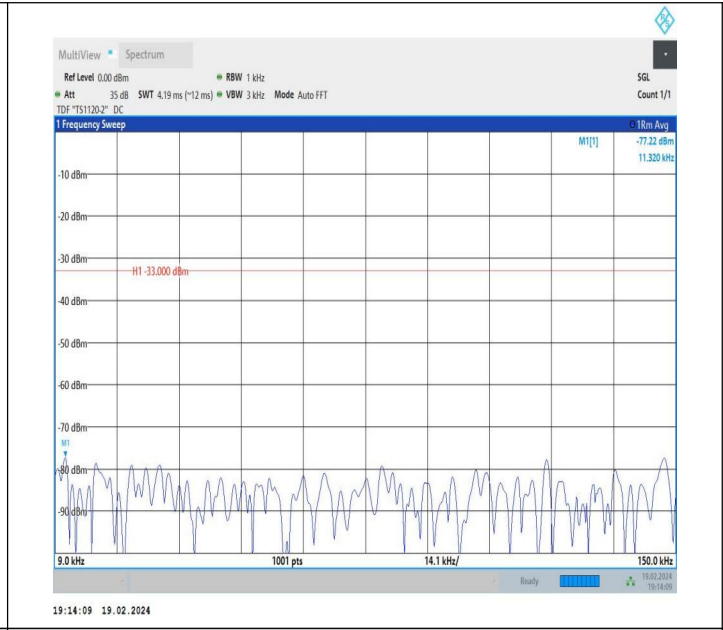

5-5-10MHz-10MHz-QPSK-QPSK-20450-20549-1RB#0-0RB#0-0.15~30MHz-PASS

5-5-10MHz-10MHz-QPSK-QPSK-20450-20549-1RB#0-0RB#0-30~1000MHz-PASS

5-5-10MHz-10MHz-QPSK-QPSK-20450-20549-1RB#0-0RB#0-1000~3000MHz-PASS

5-5-10MHz-10MHz-QPSK-QPSK-20450-20549-1RB#0-0RB#0-3000~10000MHz-PASS