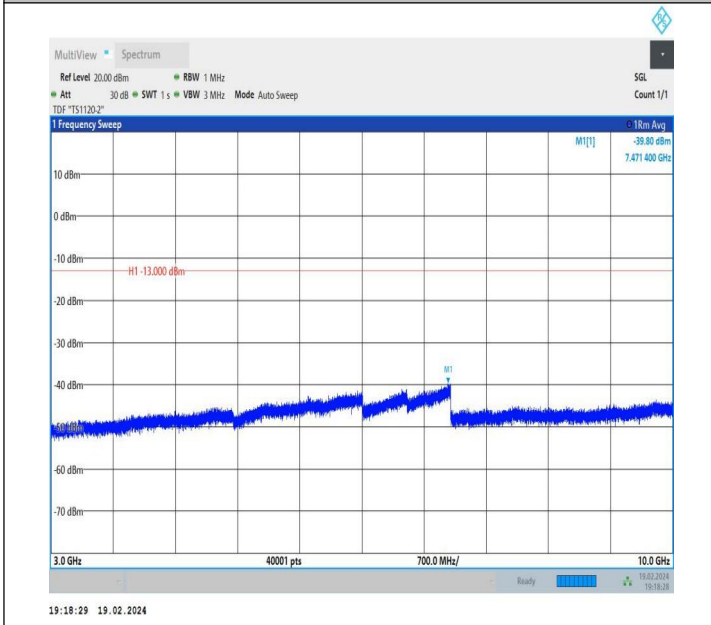

5-5-10MHz-10MHz-QPSK-QPSK-20450-20549-1RB#0-1RB#49  
 -0.15~30MHz-PASS

5-5-10MHz-10MHz-QPSK-QPSK-20450-20549-1RB#0-1RB#49  
-30~1000MHz-PASS

5-5-10MHz-10MHz-QPSK-QPSK-20450-20549-1RB#0-1RB#49  
-1000~3000MHz-PASS