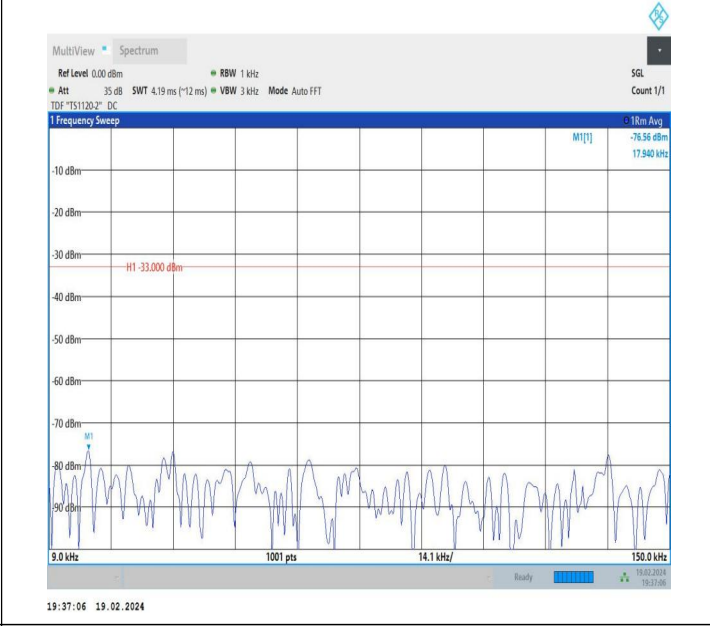

5-5-10MHz-10MHz-QPSK-QPSK-20501-20600-1RB#0-0RB#0-1000~3000MHz-PASS