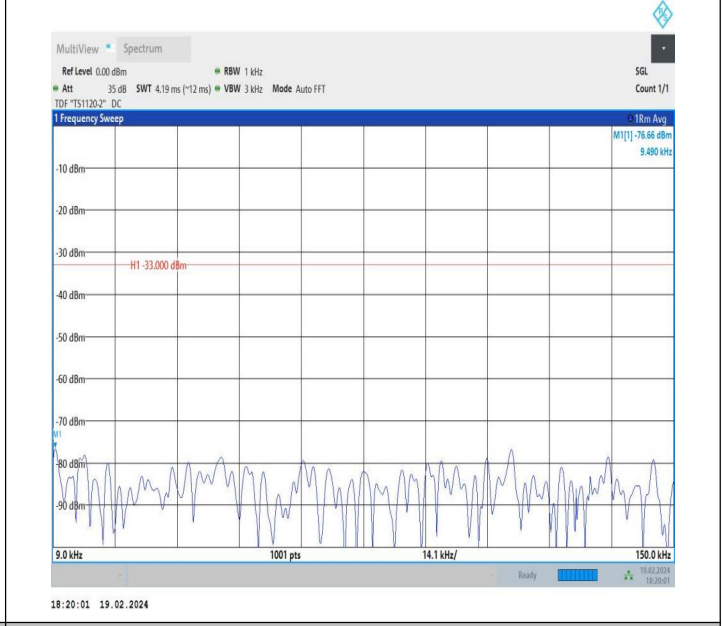

5-5-5MHz-10MHz-QPSK-QPSK-20528-20600-1RB#0-1RB#49-0.15~30MHz-PASS

5-5-5MHz-10MHz-QPSK-QPSK-20528-20600-1RB#0-1RB#49-30~1000MHz-PASS

5-5-5MHz-10MHz-QPSK-QPSK-20528-20600-1RB#0-1RB#49-1000~3000MHz-PASS

5-5-5MHz-10MHz-QPSK-QPSK-20528-20600-1RB#0-1RB#49-3000~10000MHz-PASS