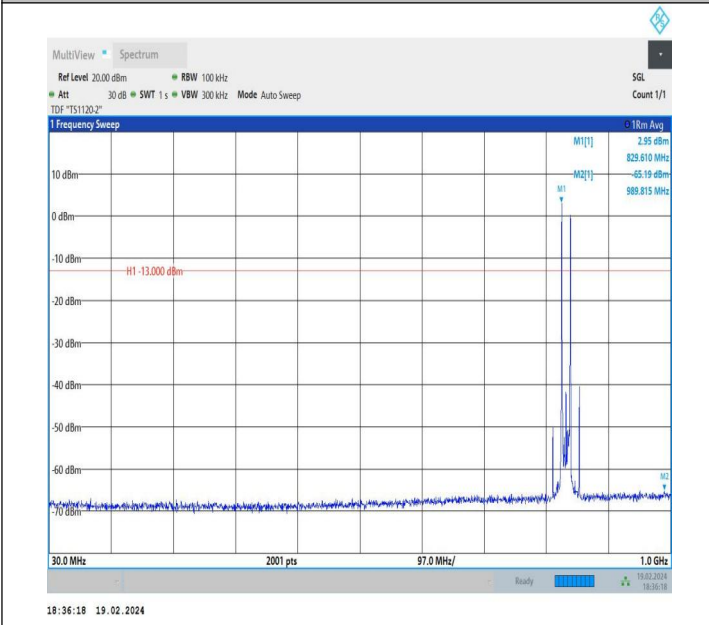

5-5-10MHz-5MHz-QPSK-QPSK-20500-20572-1RB#0-1RB#24-0.009~0.15MHz-PASS