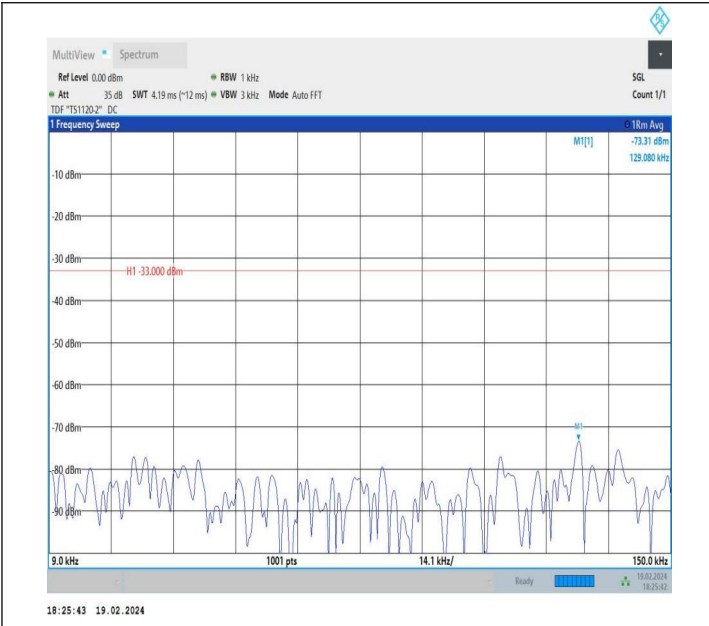

5-5-10MHz-5MHz-QPSK-QPSK-20450-20522-1RB#0-0RB#0-1
000~3000MHz-PASS