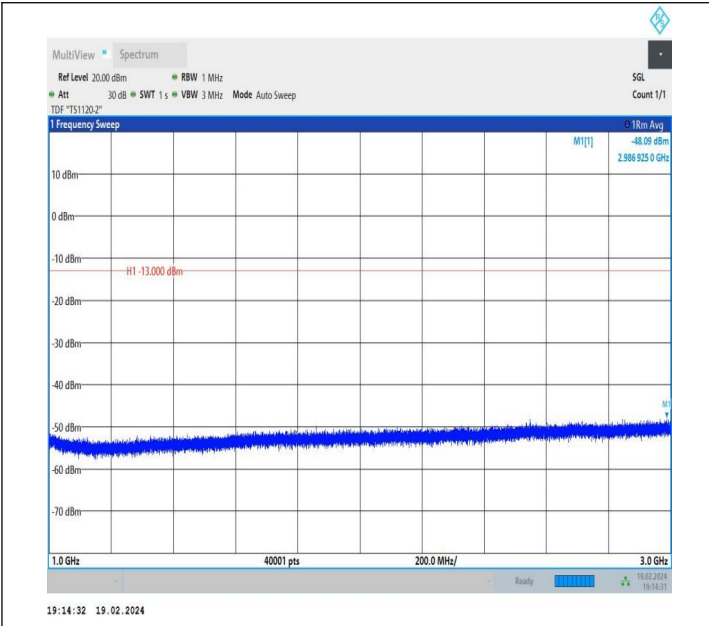

5-5-10MHz-10MHz-QPSK-QPSK-20450-20549-1RB#49-0RB#0-0.15~30MHz-PASS