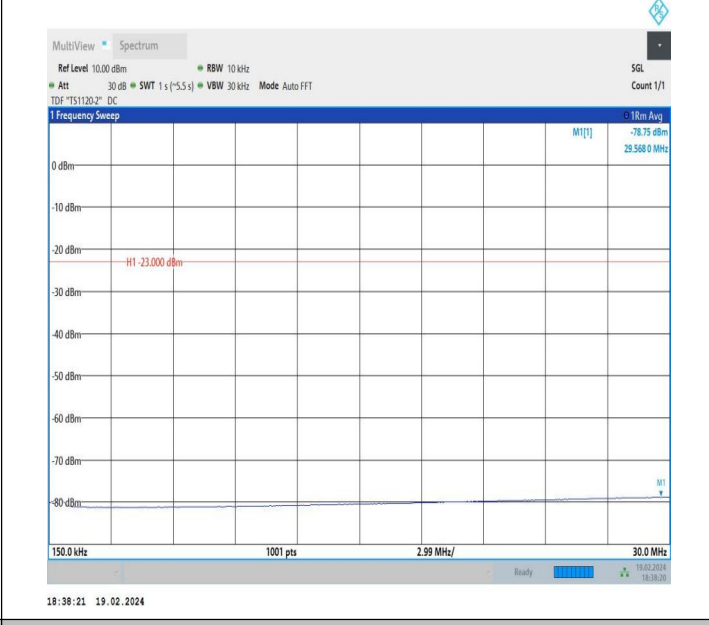

5-5-10MHz-5MHz-QPSK-QPSK-20550-20622-1RB#0-0RB#0-3
000~10000MHz-PASS