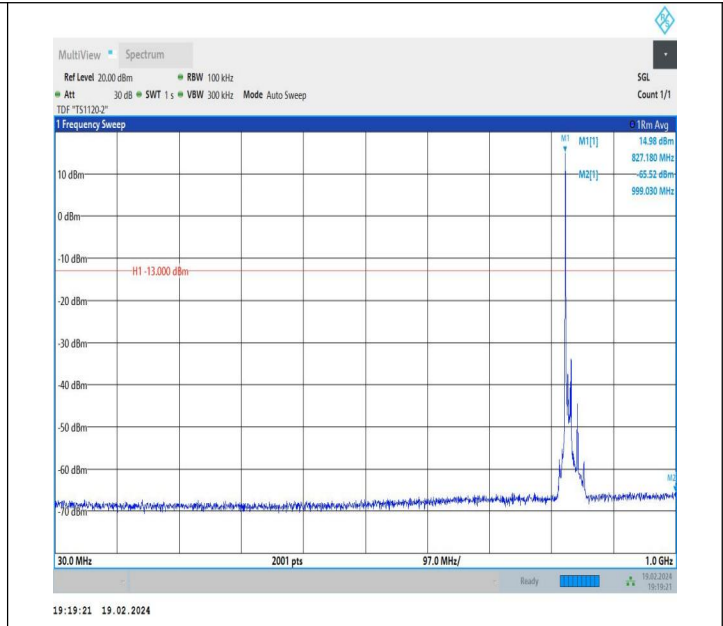

5-5-10MHz-10MHz-QPSK-QPSK-20476-20575-1RB#0-0RB#0-
0.009~0.15MHz-PASS