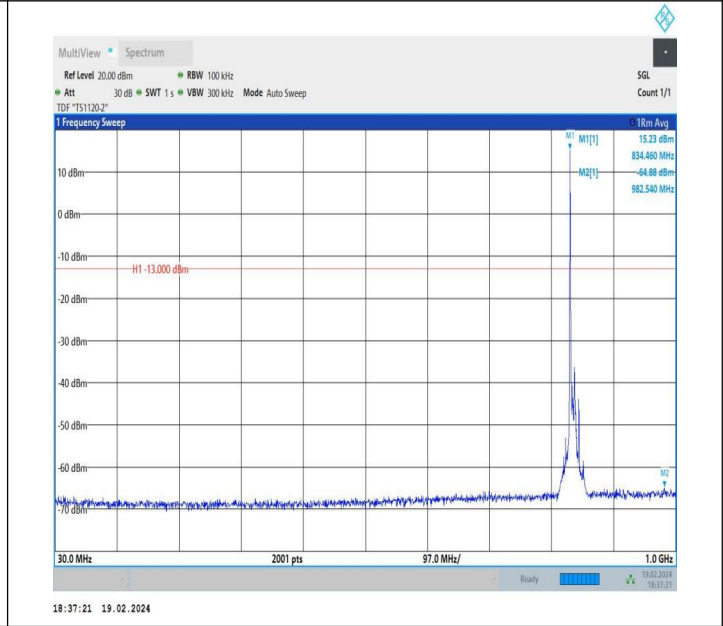

5-5-10MHz-5MHz-QPSK-QPSK-20550-20622-1RB#0-0RB#0-0.009~0.15MHz-PASS