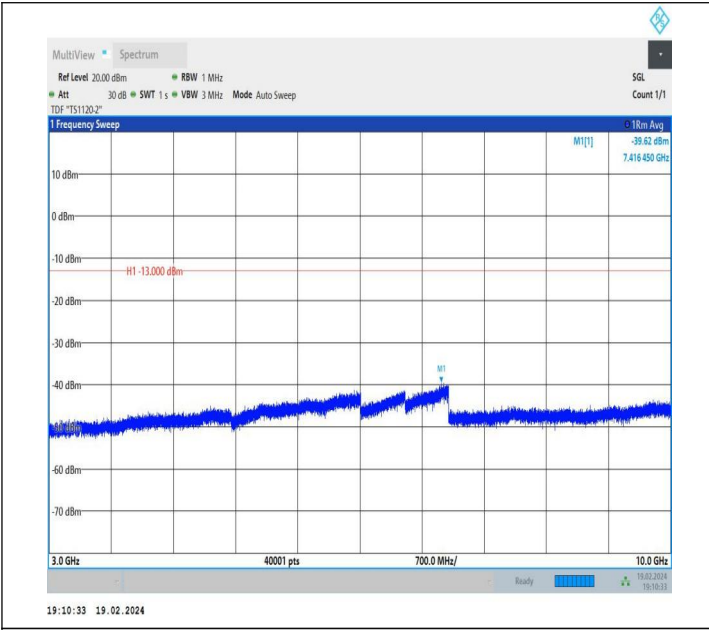

5-5-10MHz-10MHz-QPSK-QPSK-20450-20549-1RB#0-0RB#0-30~1000MHz-PASS