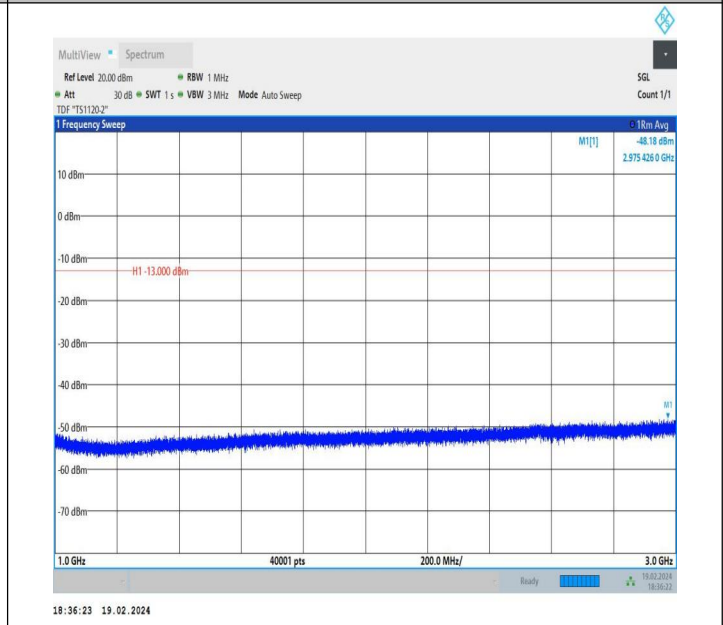

5-5-10MHz-5MHz-QPSK-QPSK-20500-20572-1RB#0-1RB#24-0.15~30MHz-PASS