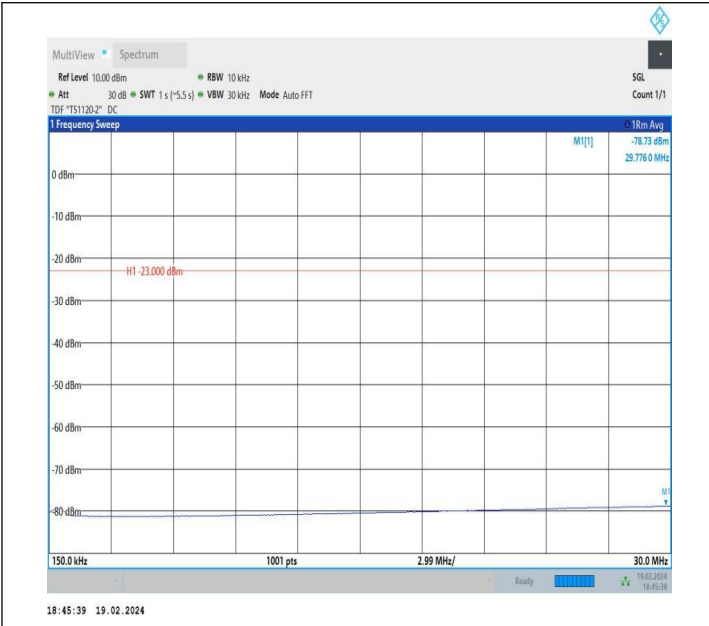

5-5-10MHz-5MHz-QPSK-QPSK-20550-20622-1RB#49-0RB#0-3000~10000MHz-PASS