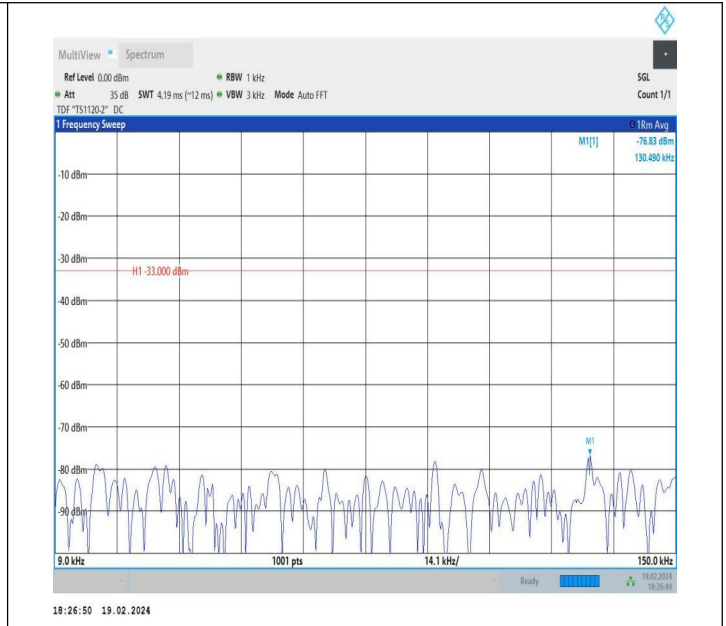

5-5-10MHz-5MHz-QPSK-QPSK-20450-20522-1RB#49-0RB#0-0.15~30MHz-PASS

5-5-10MHz-5MHz-QPSK-QPSK-20450-20522-1RB#49-0RB#0-30~1000MHz-PASS

5-5-10MHz-5MHz-QPSK-QPSK-20450-20522-1RB#49-0RB#0-1000~3000MHz-PASS

5-5-10MHz-5MHz-QPSK-QPSK-20450-20522-1RB#49-0RB#0-3000~10000MHz-PASS