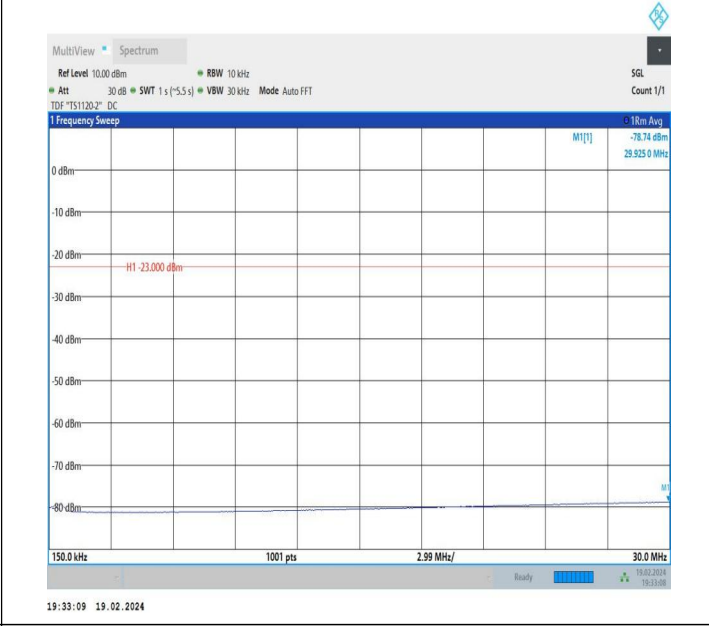

5-5-10MHz-10MHz-QPSK-QPSK-20476-20575-1RB#0-1RB#49
-3000~10000MHz-PASS