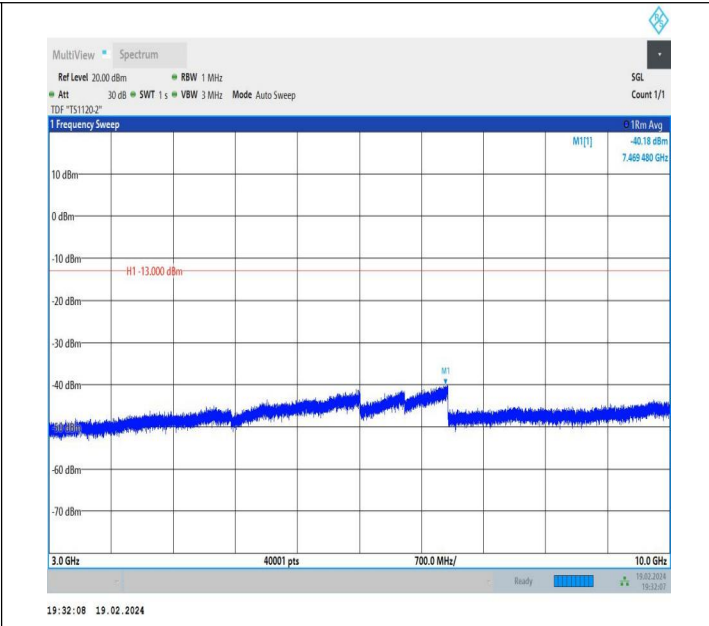

5-5-10MHz-10MHz-QPSK-QPSK-20476-20575-1RB#0-1RB#49
-30~1000MHz-PASS