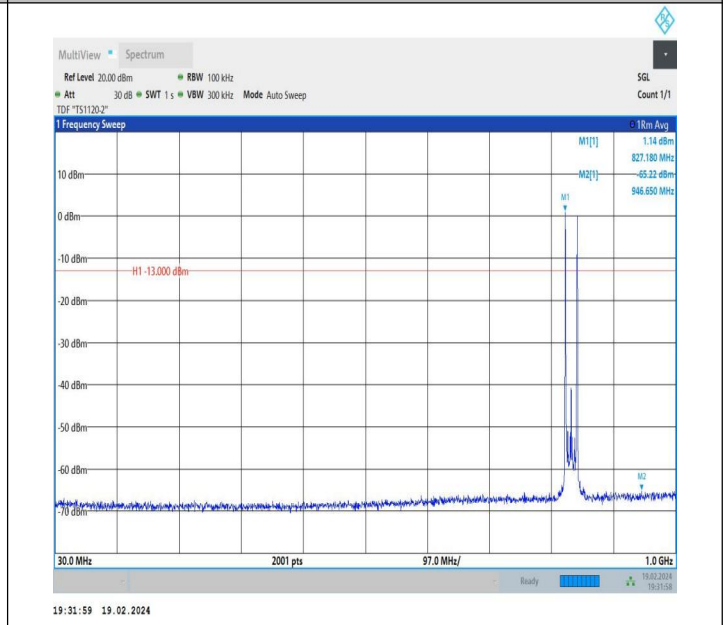

5-5-10MHz-10MHz-QPSK-QPSK-20476-20575-1RB#0-1RB#49
-0.009~0.15MHz-PASS