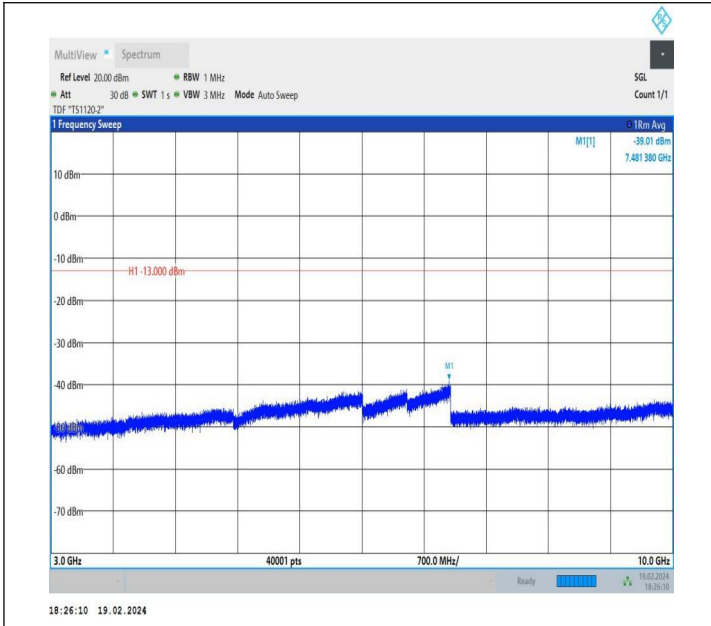

5-5-10MHz-5MHz-QPSK-QPSK-20450-20522-1RB#49-0RB#0-30~1000MHz-PASS