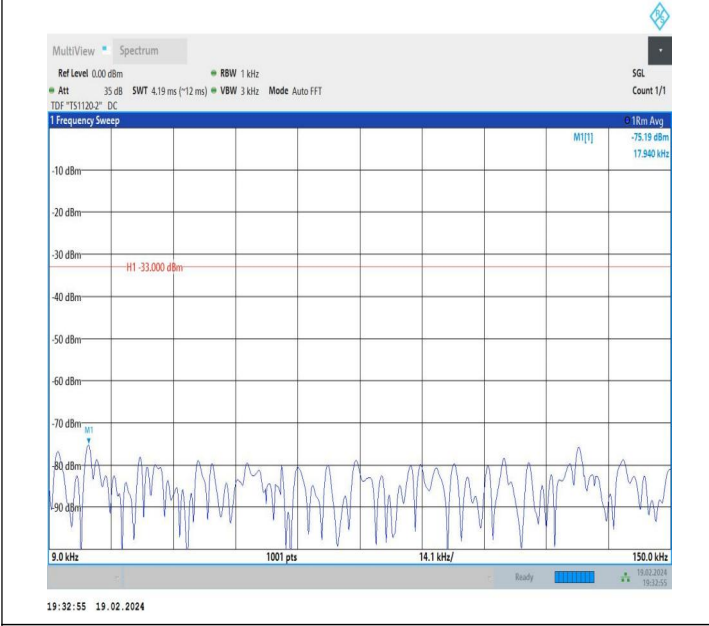

5-5-10MHz-10MHz-QPSK-QPSK-20476-20575-1RB#0-1RB#49
-1000~3000MHz-PASS