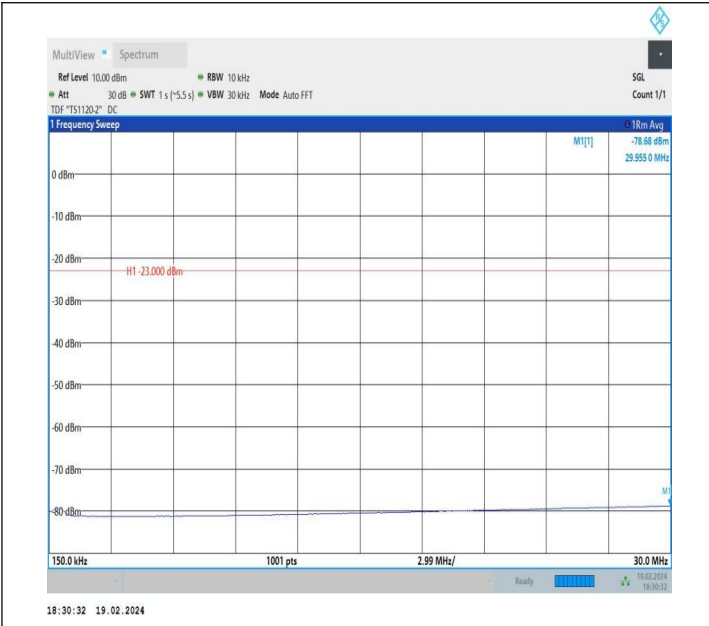

5-5-10MHz-5MHz-QPSK-QPSK-20500-20572-1RB#0-0RB#0-3
000~10000MHz-PASS