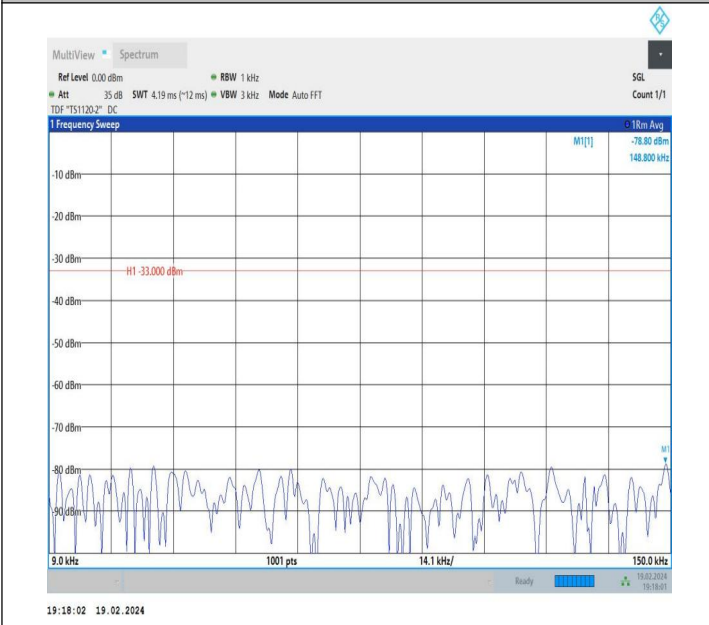

5-5-10MHz-10MHz-QPSK-QPSK-20450-20549-1RB#49-0RB#0
-1000~3000MHz-PASS