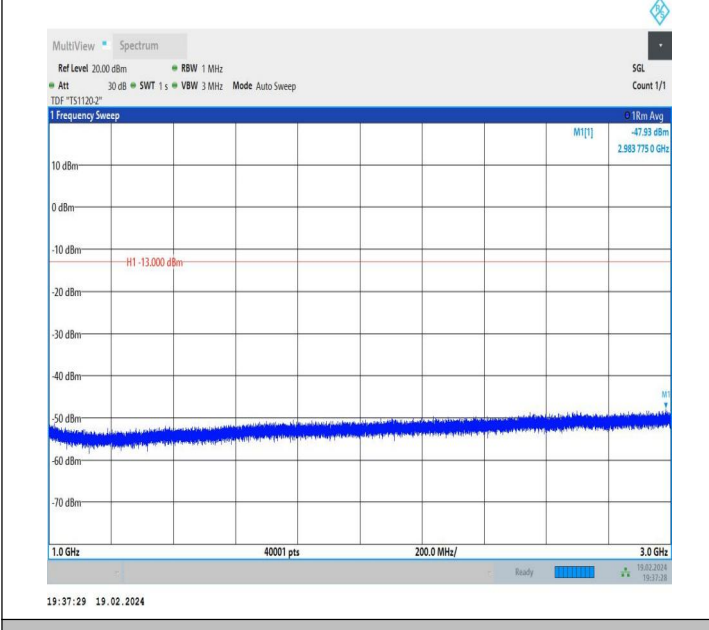

5-5-10MHz-10MHz-QPSK-QPSK-20501-20600-1RB#49-0RB#0
-0.15~30MHz-PASS