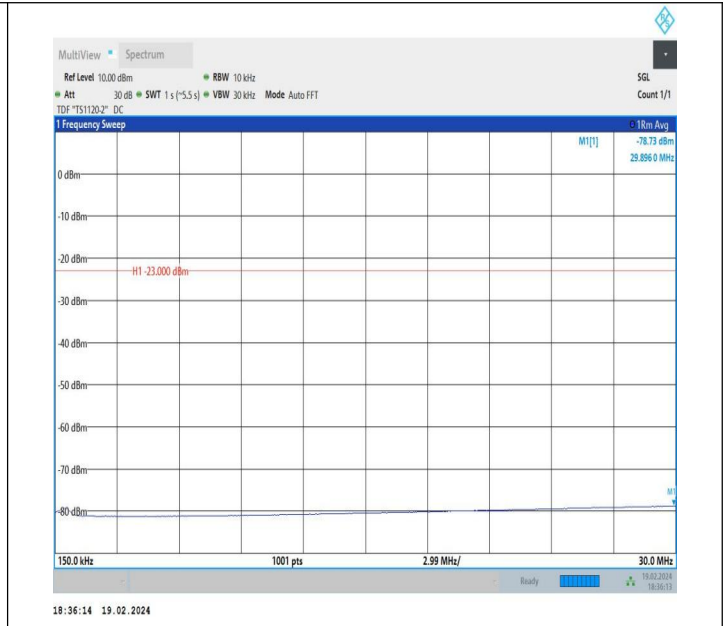

5-5-10MHz-5MHz-QPSK-QPSK-20500-20572-1RB#49-0RB#0-  
1000~3000MHz-PASS

5-5-10MHz-5MHz-QPSK-QPSK-20500-20572-1RB#49-0RB#0-  
3000~10000MHz-PASS

5-5-10MHz-5MHz-QPSK-QPSK-20500-20572-1RB#0-1RB#24-0.009~0.15MHz-PASS