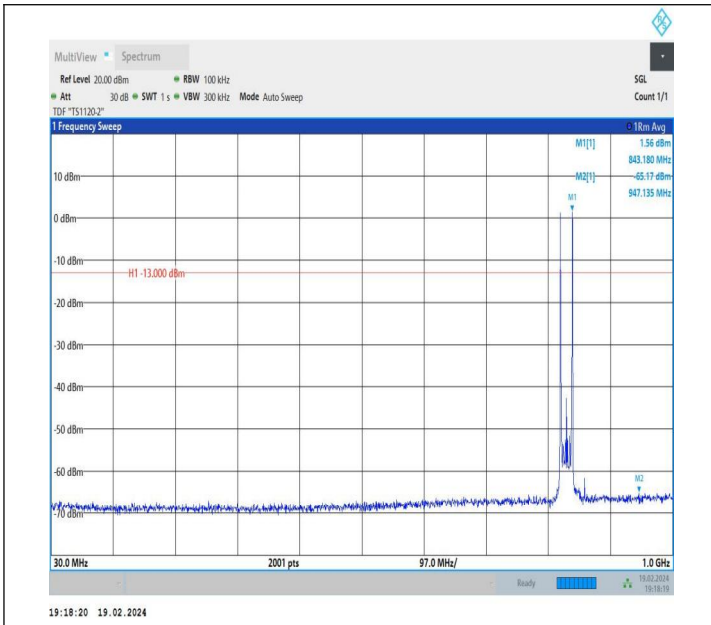

5-5-10MHz-10MHz-QPSK-QPSK-20450-20549-1RB#0-1RB#49
-0.009~0.15MHz-PASS