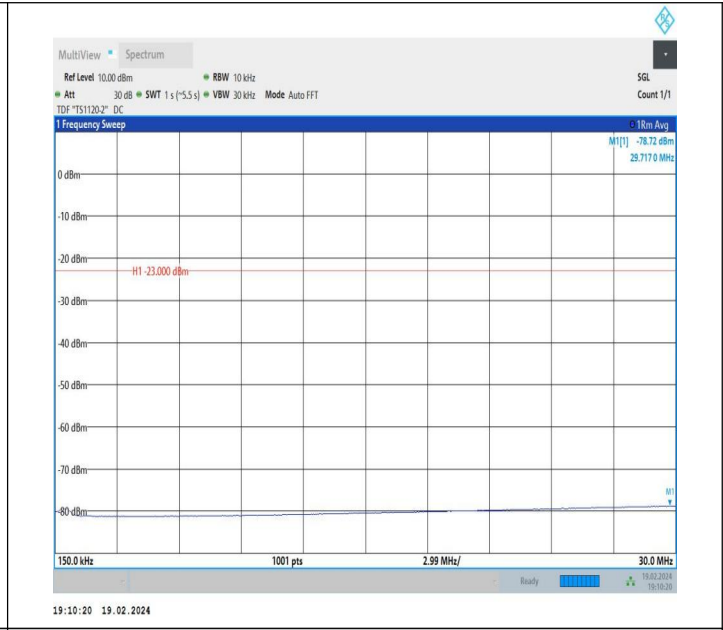

5-5-10MHz-5MHz-QPSK-QPSK-20550-20622-1RB#0-1RB#24-
3000~10000MHz-PASS