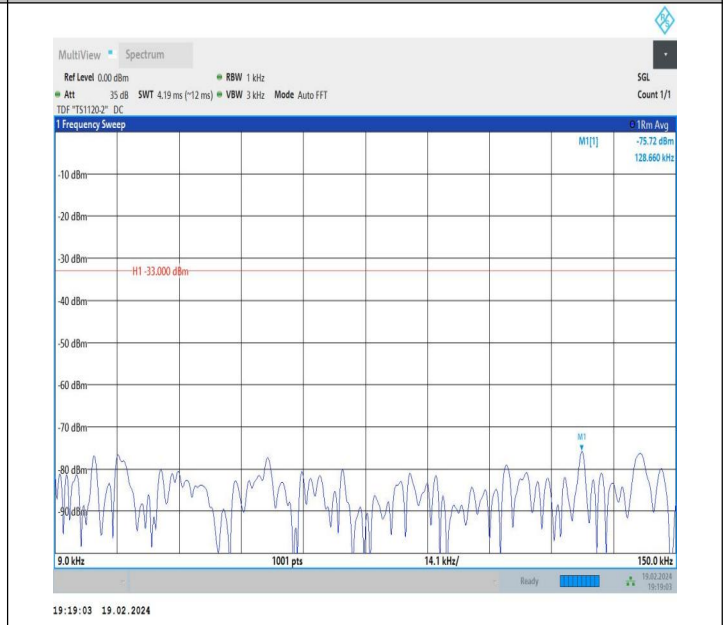

5-5-10MHz-10MHz-QPSK-QPSK-20450-20549-1RB#0-1RB#49
-1000~3000MHz-PASS