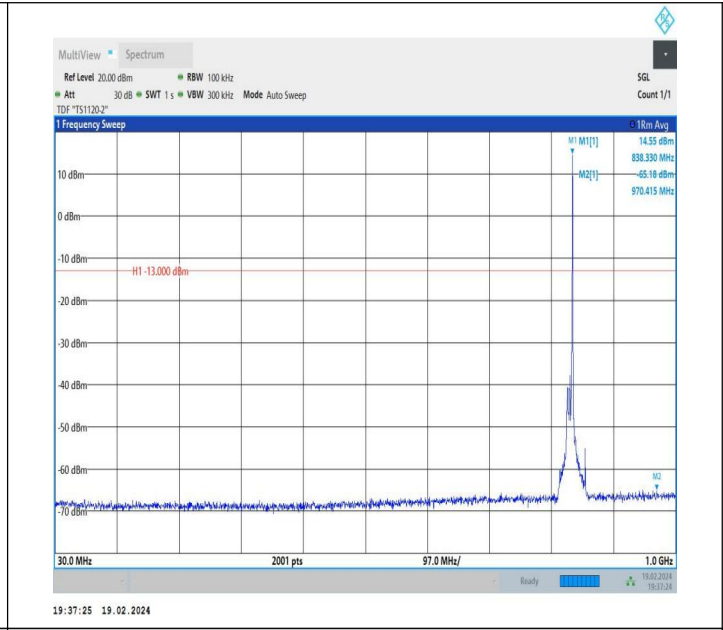

5-5-10MHz-10MHz-QPSK-QPSK-20501-20600-1RB#49-0RB#0-0.009~0.15MHz-PASS