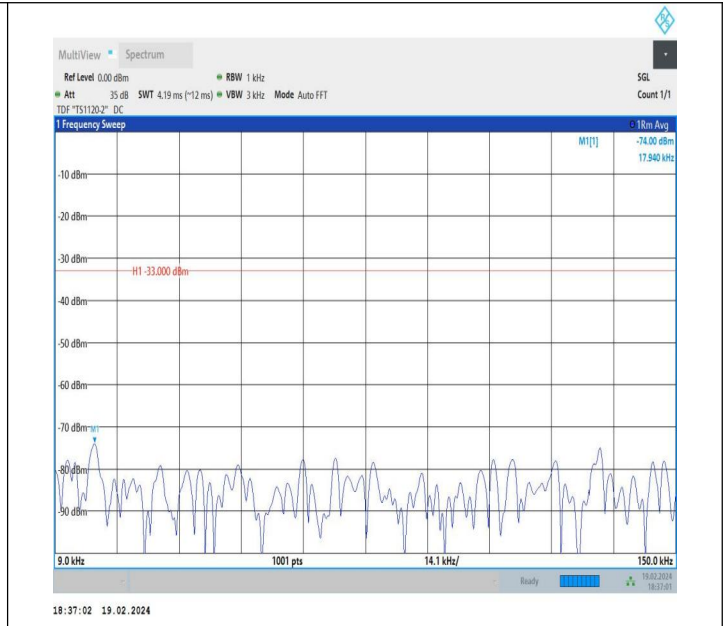

5-5-10MHz-5MHz-QPSK-QPSK-20500-20572-1RB#0-1RB#24-0.15~30MHz-PASS

5-5-10MHz-5MHz-QPSK-QPSK-20500-20572-1RB#0-1RB#24-30~1000MHz-PASS

5-5-10MHz-5MHz-QPSK-QPSK-20500-20572-1RB#0-1RB#24-1000~3000MHz-PASS

5-5-10MHz-5MHz-QPSK-QPSK-20500-20572-1RB#0-1RB#24-3000~10000MHz-PASS