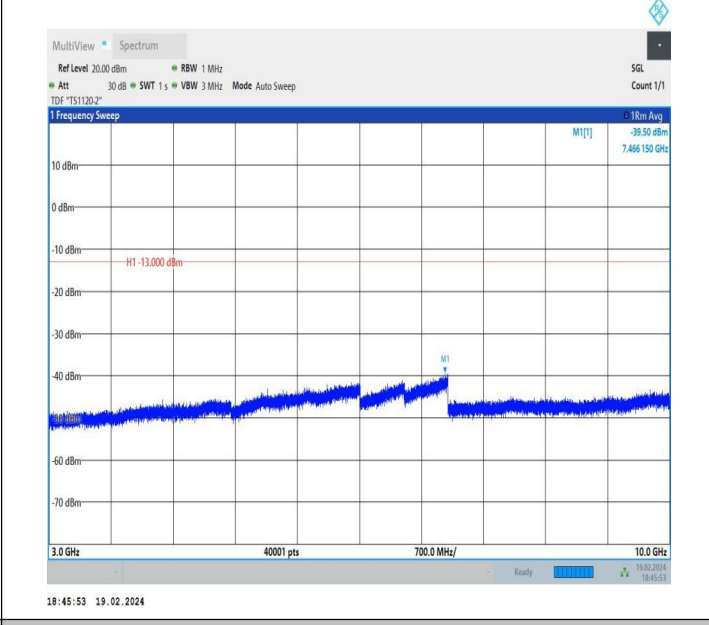

5-5-10MHz-5MHz-QPSK-QPSK-20550-20622-1RB#0-1RB#24-
30~1000MHz-PASS