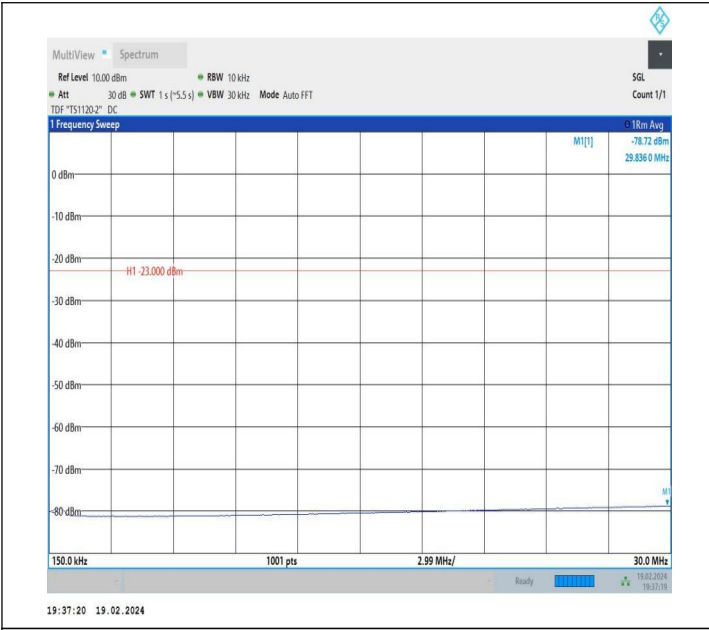

5-5-10MHz-10MHz-QPSK-QPSK-20501-20600-1RB#0-0RB#0-3000~10000MHz-PASS