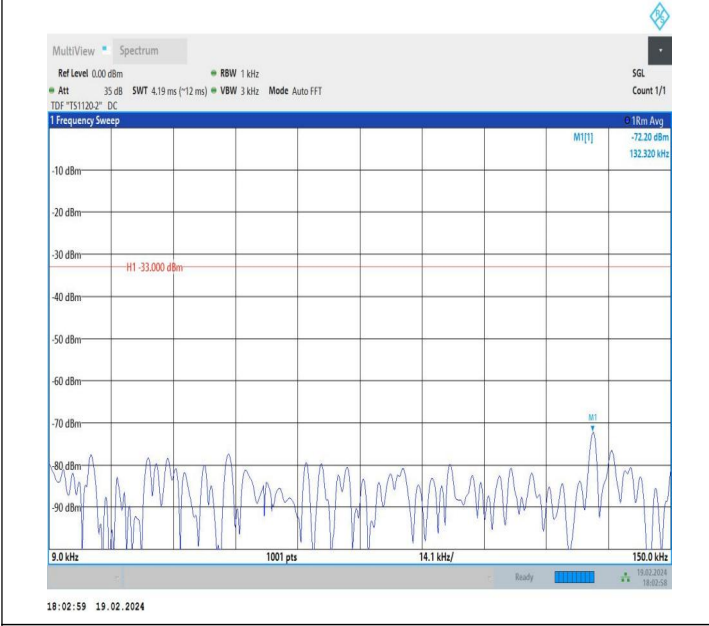

5-5-5MHz-10MHz-QPSK-QPSK-20528-20600-1RB#24-0RB#0-1000~3000MHz-PASS

5-5-5MHz-10MHz-QPSK-QPSK-20528-20600-1RB#24-0RB#0-3000~10000MHz-PASS

5-5-5MHz-10MHz-QPSK-QPSK-20528-20600-1RB#0-1RB#49-0.009~0.15MHz-PASS