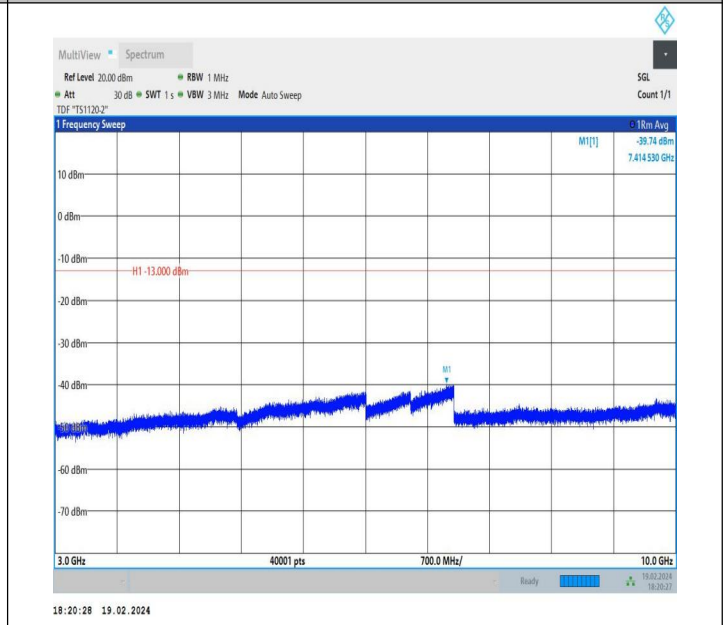

5-5-10MHz-5MHz-QPSK-QPSK-20450-20522-1RB#0-0RB#0-3
0~1000MHz-PASS