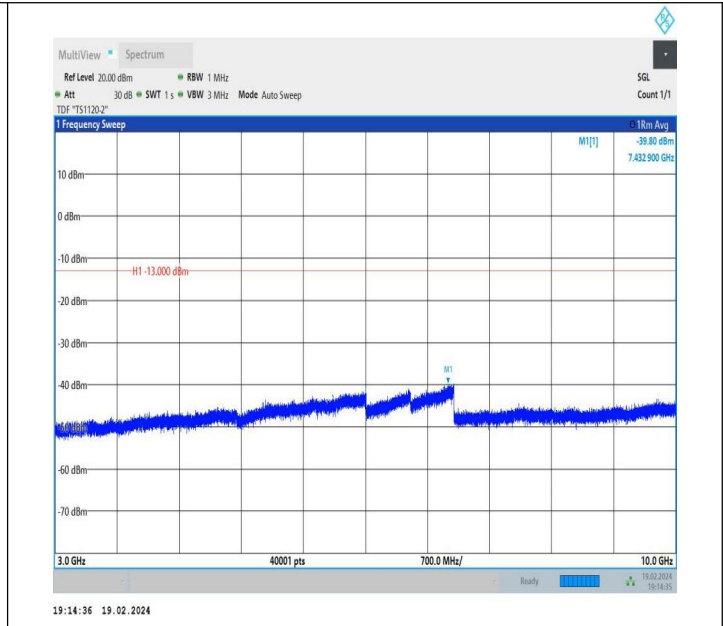

5-5-10MHz-10MHz-QPSK-QPSK-20450-20549-1RB#49-0RB#0-30~1000MHz-PASS