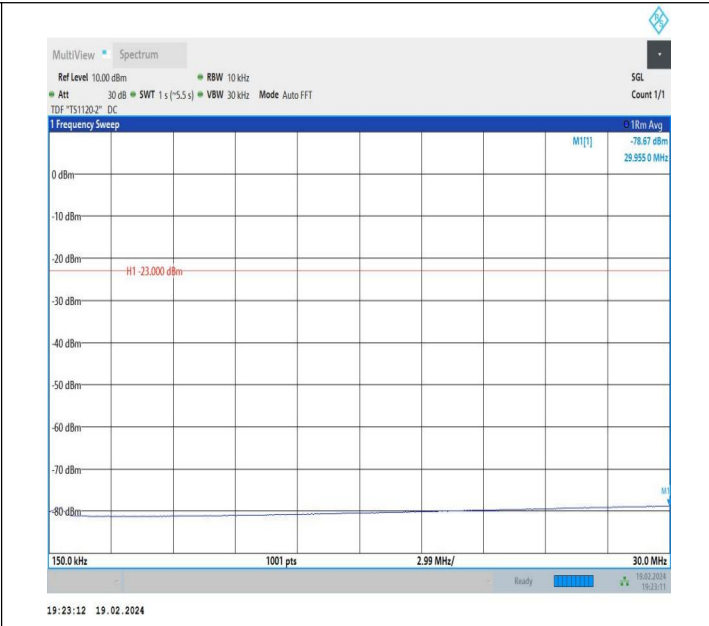

5-5-10MHz-10MHz-QPSK-QPSK-20476-20575-1RB#0-0RB#0-3000~10000MHz-PASS