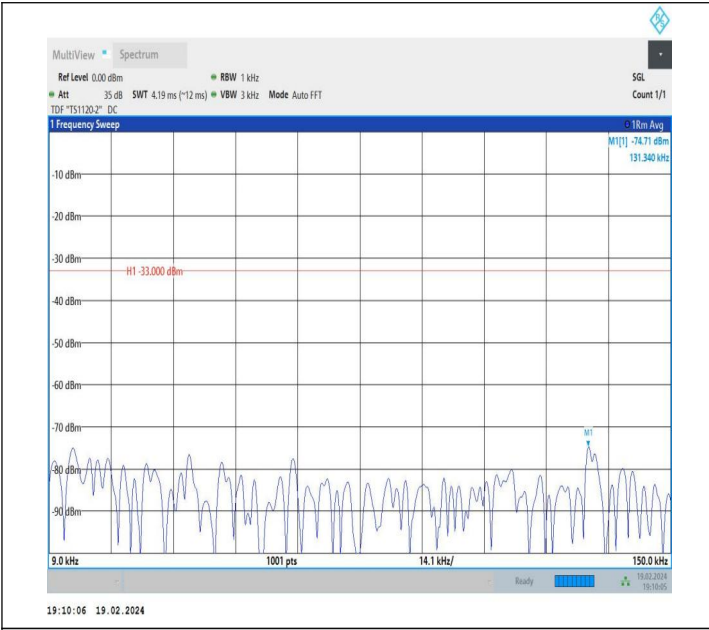

5-5-10MHz-5MHz-QPSK-QPSK-20550-20622-1RB#0-1RB#24-
1000~3000MHz-PASS