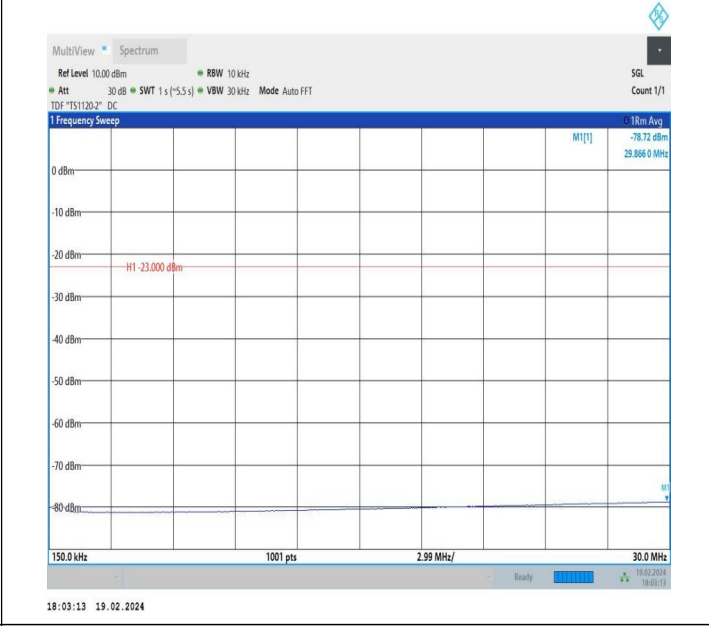

5-5-5MHz-10MHz-QPSK-QPSK-20528-20600-1RB#24-0RB#0-1000~3000MHz-PASS

5-5-5MHz-10MHz-QPSK-QPSK-20528-20600-1RB#24-0RB#0-3000~10000MHz-PASS

5-5-5MHz-10MHz-QPSK-QPSK-20528-20600-1RB#0-1RB#49-0.009~0.15MHz-PASS