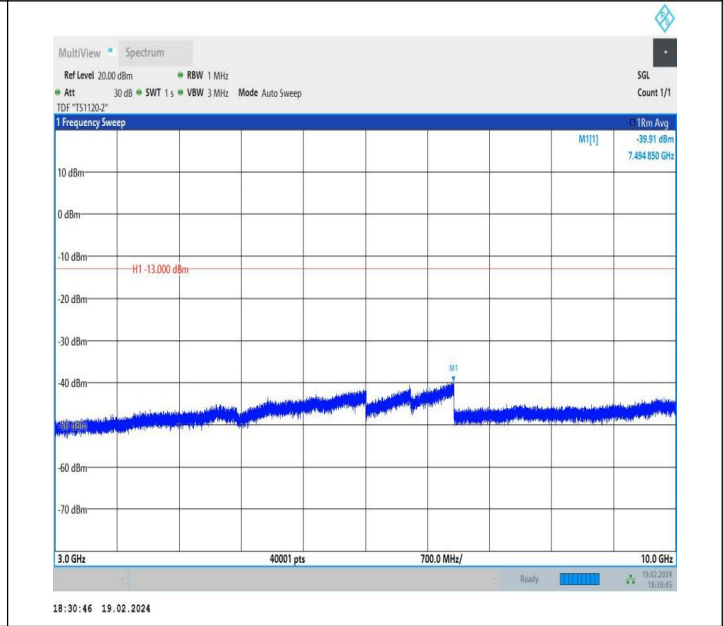

5-5-10MHz-5MHz-QPSK-QPSK-20500-20572-1RB#49-0RB#0-
30~1000MHz-PASS