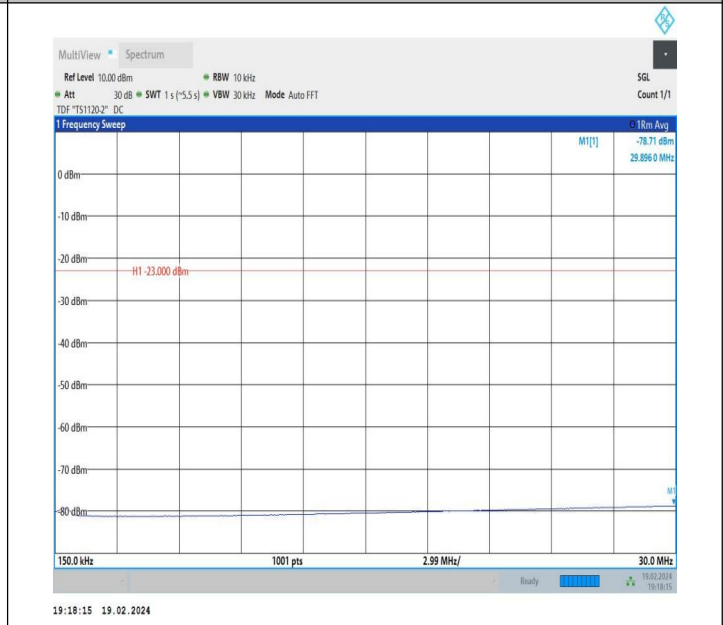

5-5-10MHz-10MHz-QPSK-QPSK-20450-20549-1RB#49-0RB#0
-3000~10000MHz-PASS