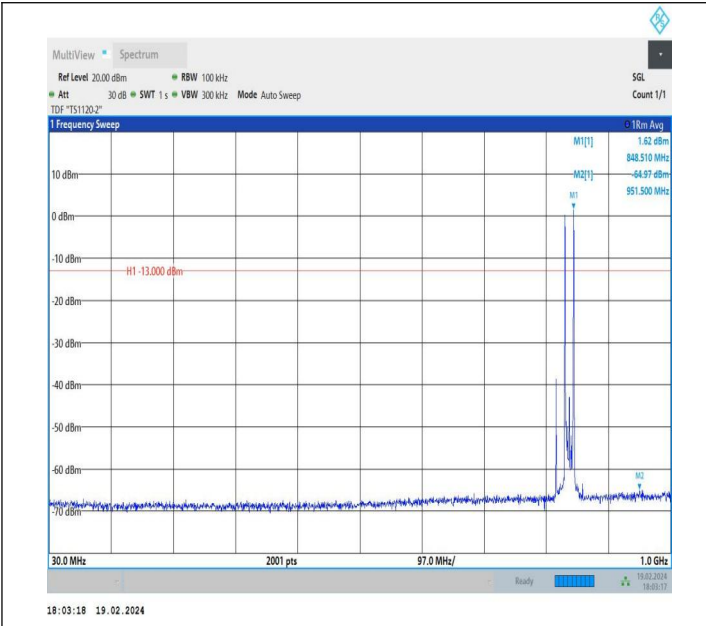

5-5-5MHz-10MHz-QPSK-QPSK-20528-20600-1RB#0-1RB#49-0.009~0.15MHz-PASS