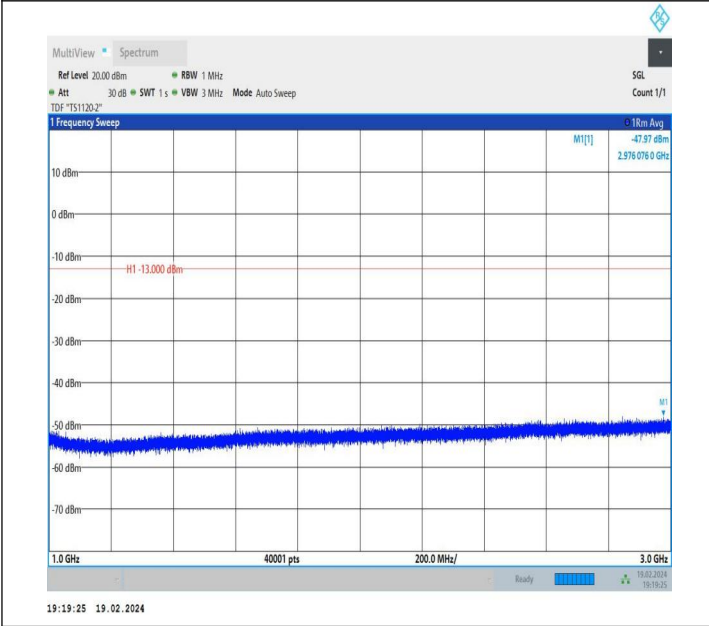

5-5-10MHz-10MHz-QPSK-QPSK-20476-20575-1RB#0-0RB#0-0.15~30MHz-PASS