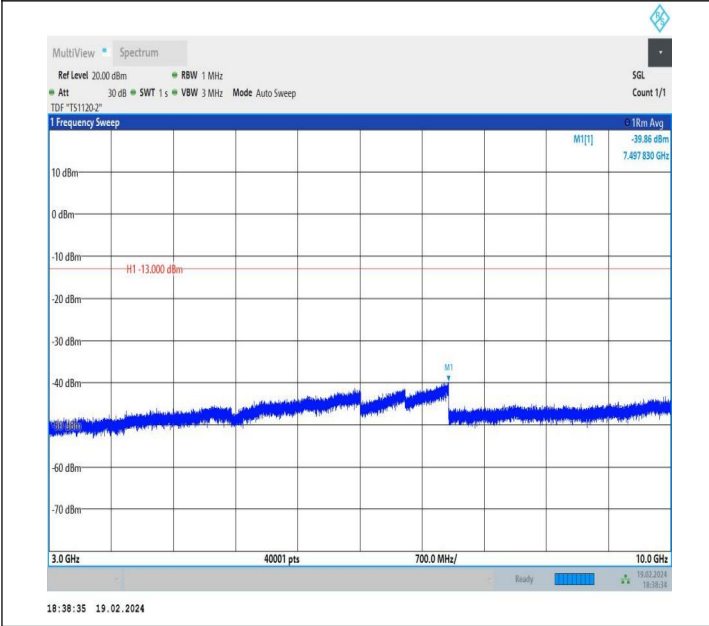

5-5-10MHz-5MHz-QPSK-QPSK-20550-20622-1RB#49-0RB#0-30~1000MHz-PASS