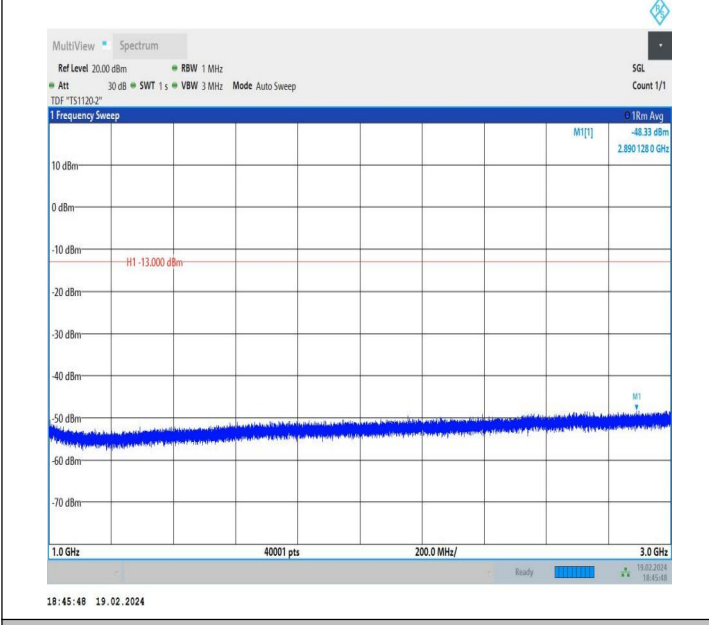

5-5-10MHz-5MHz-QPSK-QPSK-20550-20622-1RB#0-1RB#24-
0.15~30MHz-PASS