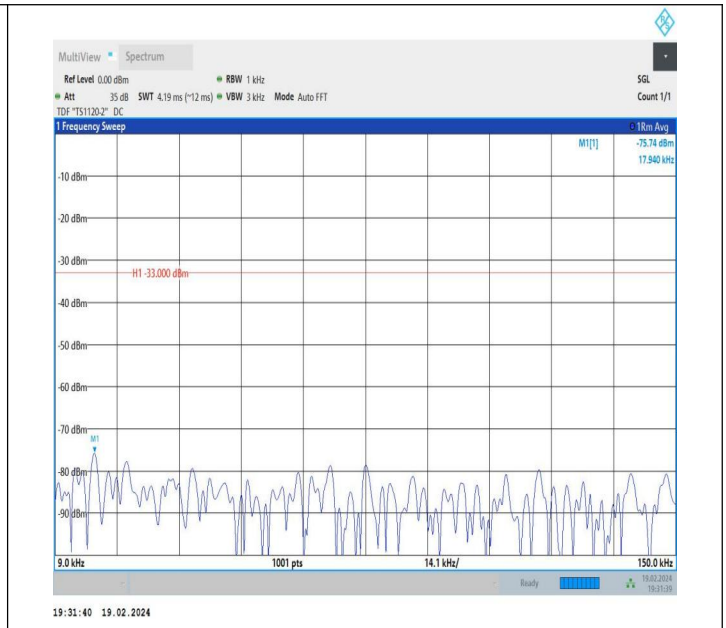

5-5-10MHz-10MHz-QPSK-QPSK-20476-20575-1RB#49-ORB#0
-1000~3000MHz-PASS