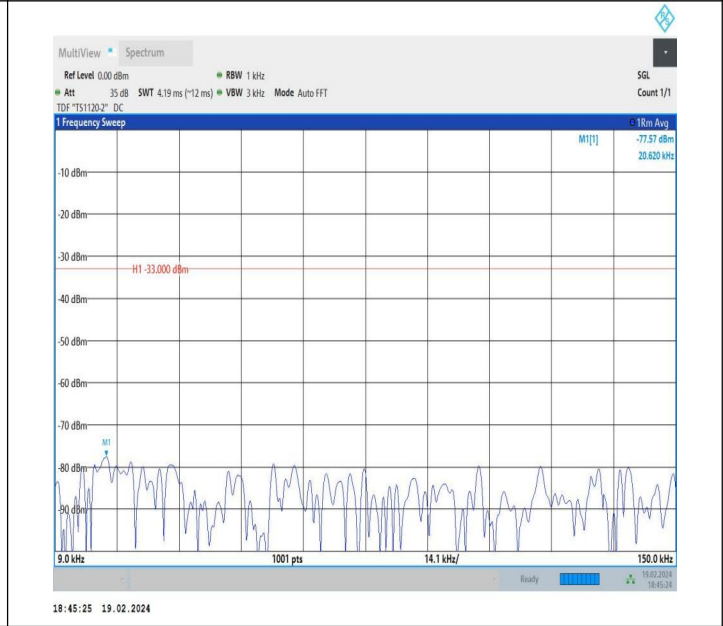

5-5-10MHz-5MHz-QPSK-QPSK-20550-20622-1RB#49-0RB#0-1000~3000MHz-PASS