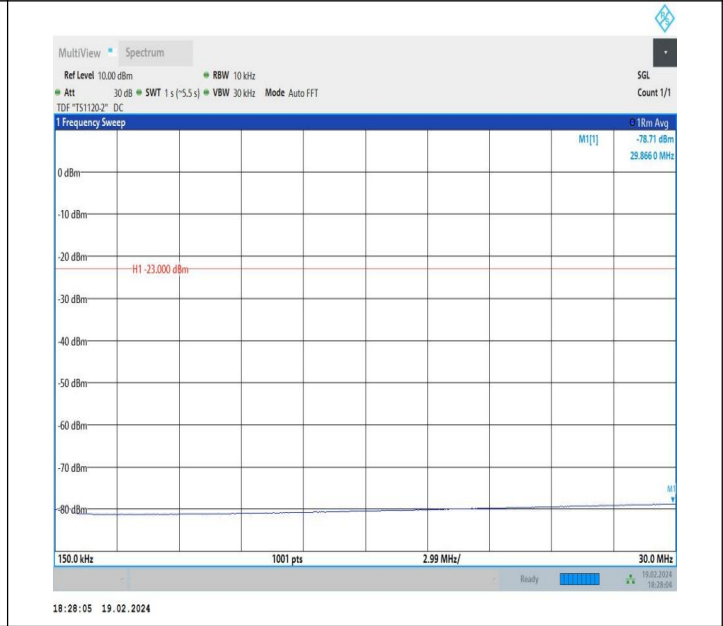

5-5-10MHz-5MHz-QPSK-QPSK-20450-20522-1RB#0-1RB#24-
3000~10000MHz-PASS