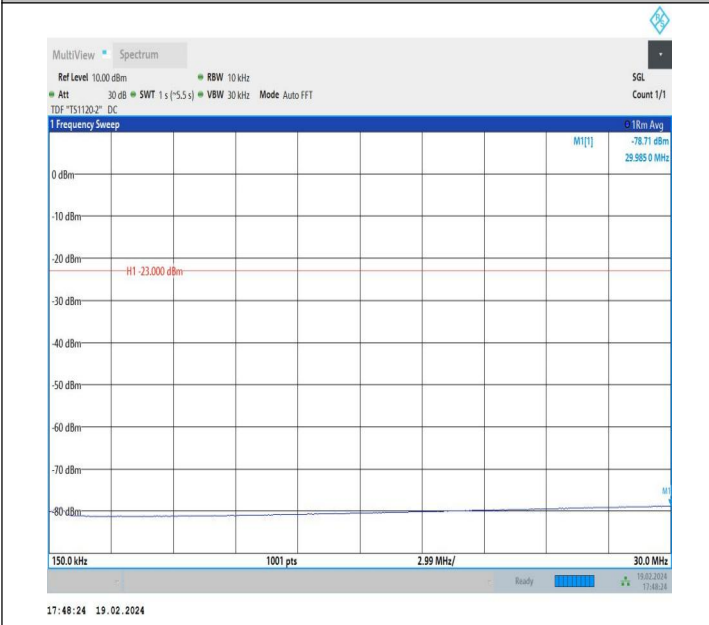

5-5-5MHz-10MHz-QPSK-QPSK-20428-20500-1RB#0-1RB#49-3000~10000MHz-PASS

5-5-5MHz-10MHz-QPSK-QPSK-20478-20550-1RB#0-0RB#0-0.15~30MHz-PASS