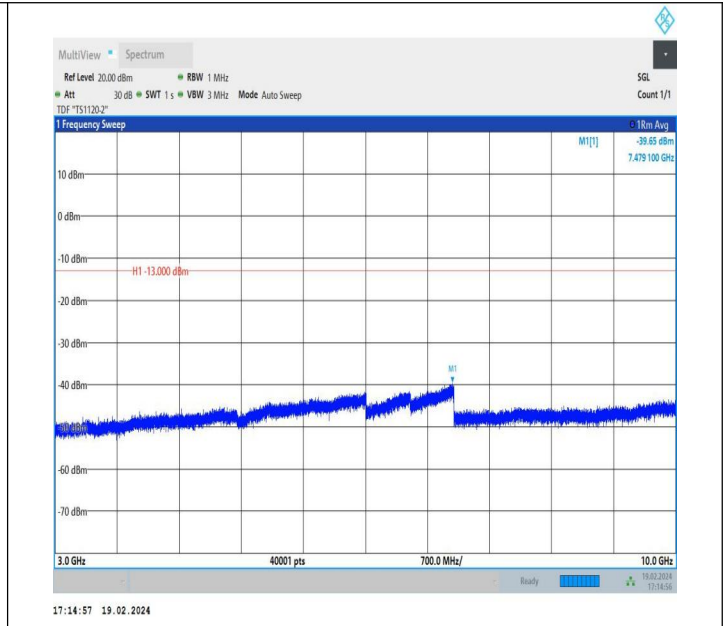

5-5-5MHz-3MHz-QPSK-QPSK-20510-20549-1RB#24-0RB#0-3
0~1000MHz-PASS

5-5-5MHz-3MHz-QPSK-QPSK-20510-20549-1RB#24-0RB#0-3
000~10000MHz-PASS