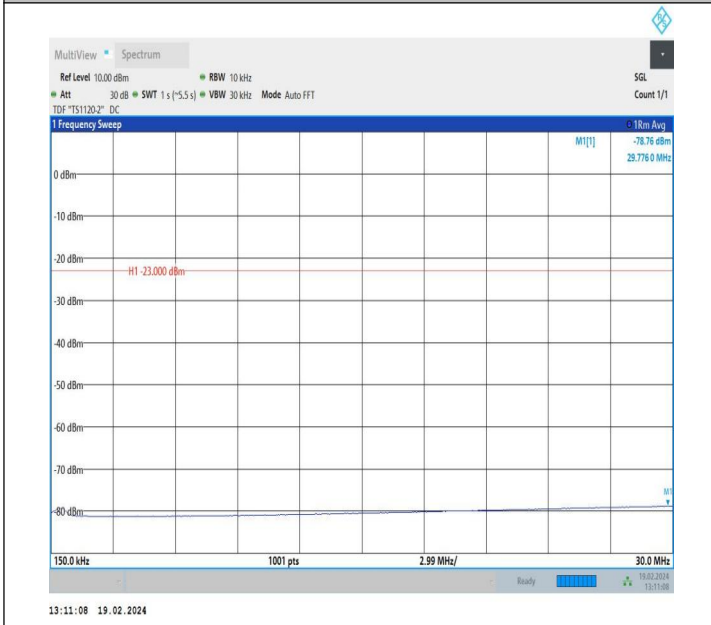

5-5-3MHz-5MHz-QPSK-QPSK-20501-20540-1RB#14-0RB#0-3
000~10000MHz-PASS

5-5-3MHz-5MHz-QPSK-QPSK-20501-20540-1RB#0-1RB#24-0.
15~30MHz-PASS