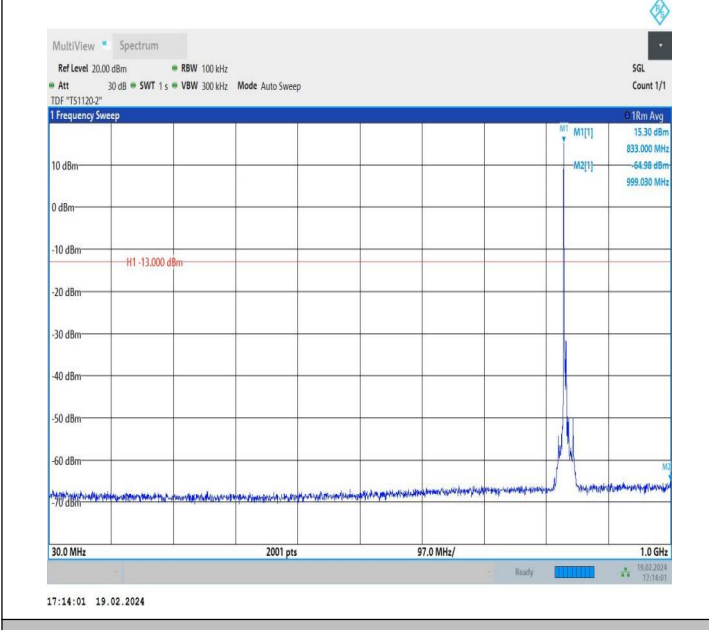

5-5-5MHz-3MHz-QPSK-QPSK-20510-20549-1RB#0-0RB#0-0.0
09~0.15MHz-PASS

5-5-5MHz-3MHz-QPSK-QPSK-20510-20549-1RB#0-0RB#0-30
~1000MHz-PASS