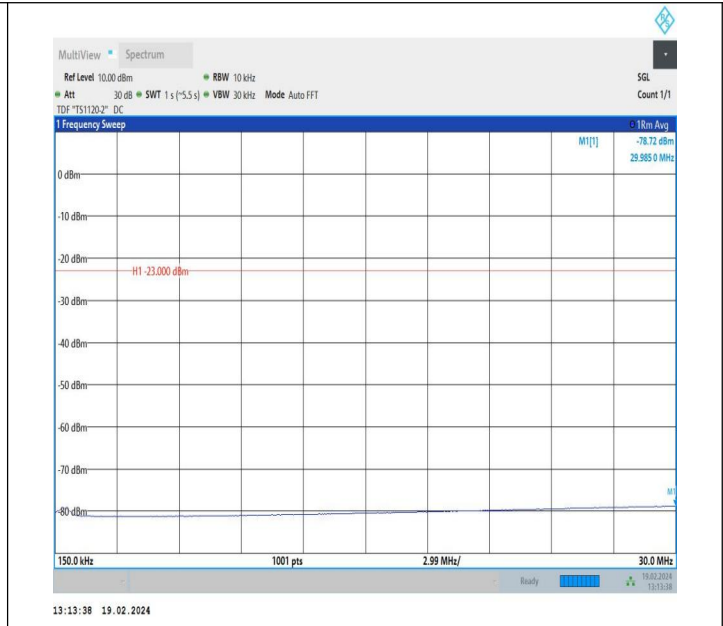

5-5-3MHz-5MHz-QPSK-QPSK-20586-20625-1RB#14-0RB#0-1  
000~3000MHz-PASS

5-5-3MHz-5MHz-QPSK-QPSK-20586-20625-1RB#14-0RB#0-3  
000~10000MHz-PASS

5-5-3MHz-5MHz-QPSK-QPSK-20586-20625-1RB#0-1RB#24-0.  
 009~0.15MHz-PASS