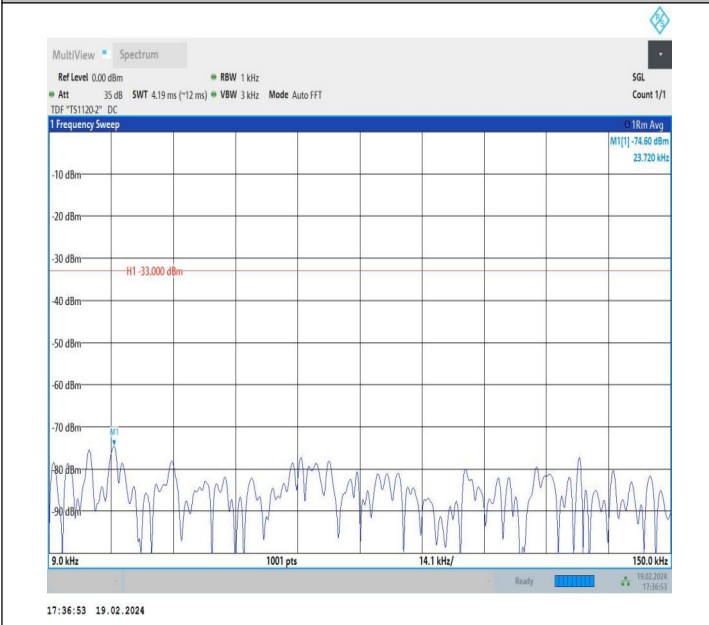

5-5-5MHz-3MHz-QPSK-QPSK-20595-20634-1RB#0-1RB#15-1
000~3000MHz-PASS

5-5-5MHz-10MHz-QPSK-QPSK-20428-20500-1RB#0-0RB#0-0.
009~0.15MHz-PASS