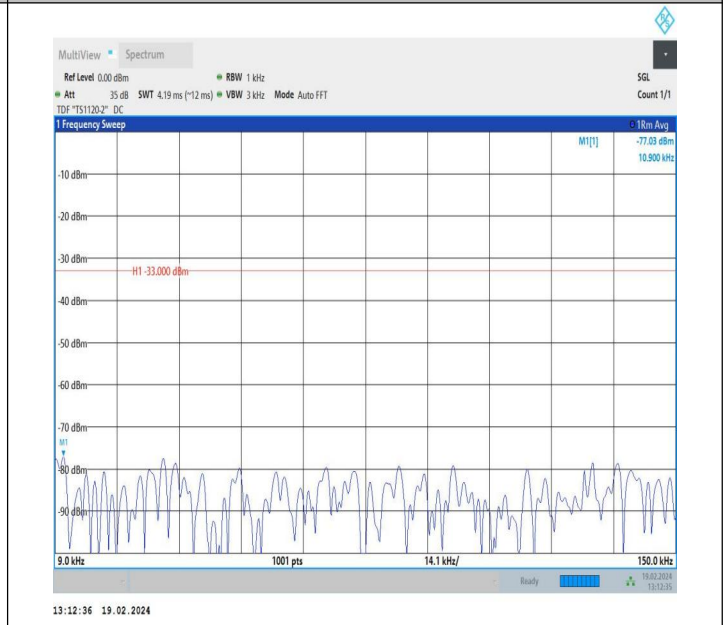

5-5-3MHz-5MHz-QPSK-QPSK-20586-20625-1RB#0-0RB#0-10
00~3000MHz-PASS

5-5-3MHz-5MHz-QPSK-QPSK-20586-20625-1RB#14-0RB#0-0.
009~0.15MHz-PASS