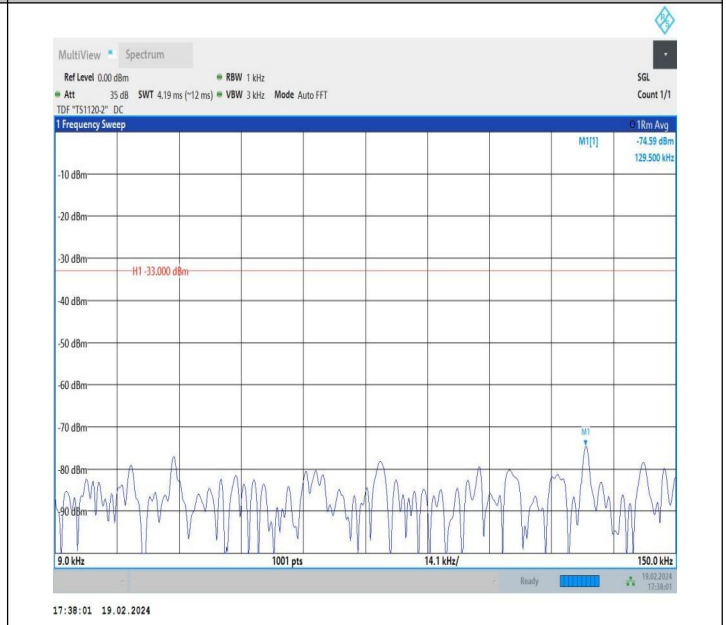

5-5-5MHz-10MHz-QPSK-QPSK-20428-20500-1RB#0-0RB#0-1
000~3000MHz-PASS

5-5-5MHz-10MHz-QPSK-QPSK-20428-20500-1RB#24-0RB#0-
0.009~0.15MHz-PASS