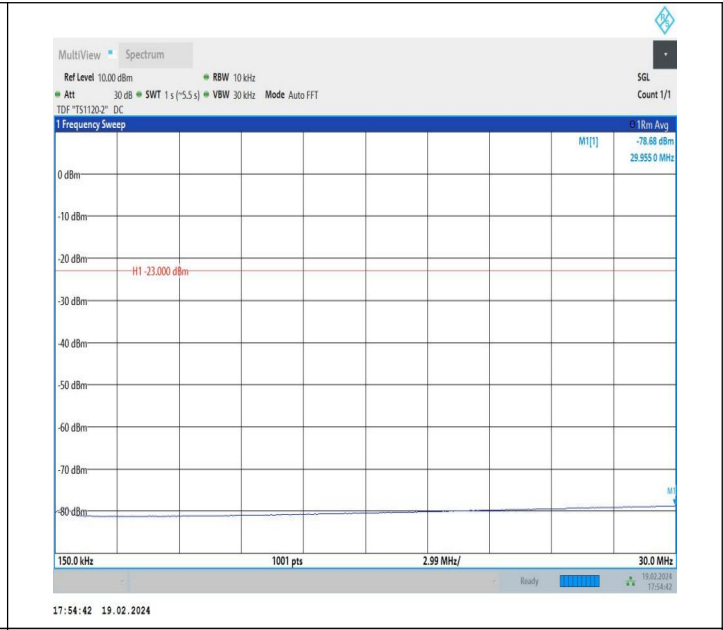

5-5-5MHz-10MHz-QPSK-QPSK-20478-20550-1RB#0-1RB#49-
3000~10000MHz-PASS

5-5-5MHz-10MHz-QPSK-QPSK-20528-20600-1RB#0-0RB#0-0.15~30MHz-PASS