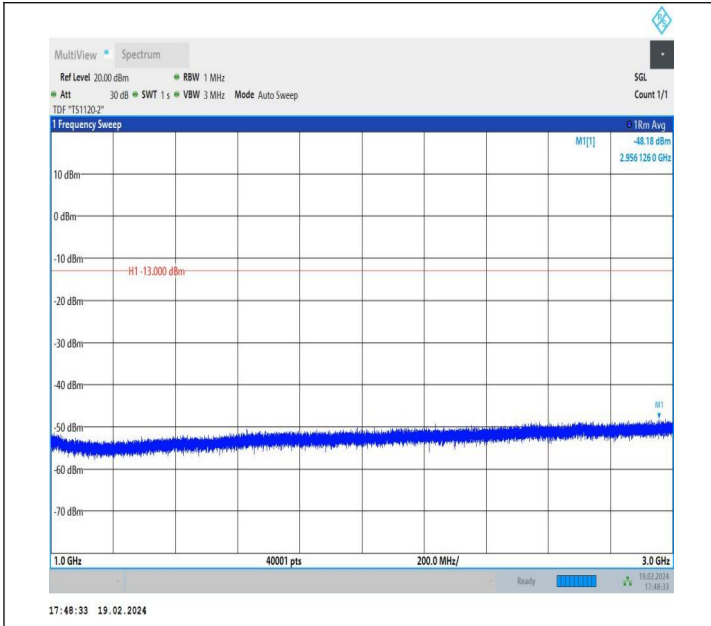

5-5-5MHz-10MHz-QPSK-QPSK-20428-20500-1RB#0-1RB#49-3000~10000MHz-PASS

5-5-5MHz-10MHz-QPSK-QPSK-20478-20550-1RB#0-0RB#0-0.009~0.15MHz-PASS

5-5-5MHz-10MHz-QPSK-QPSK-20478-20550-1RB#0-0RB#0-0.15~30MHz-PASS

5-5-5MHz-10MHz-QPSK-QPSK-20478-20550-1RB#0-0RB#0-30.0~1000MHz-PASS