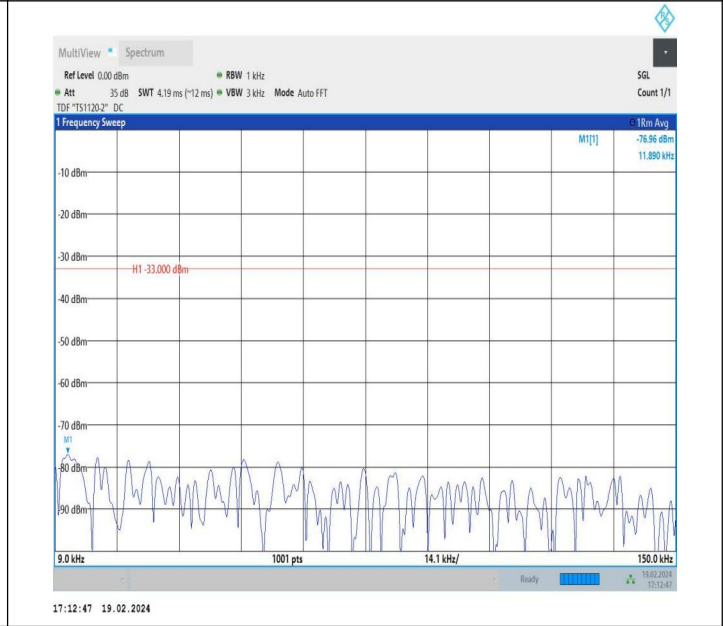

5-5-5MHz-3MHz-QPSK-QPSK-20425-20464-1RB#24-0RB#0-1
000~3000MHz-PASS

5-5-5MHz-3MHz-QPSK-QPSK-20425-20464-1RB#0-1RB#15-0.
009~0.15MHz-PASS