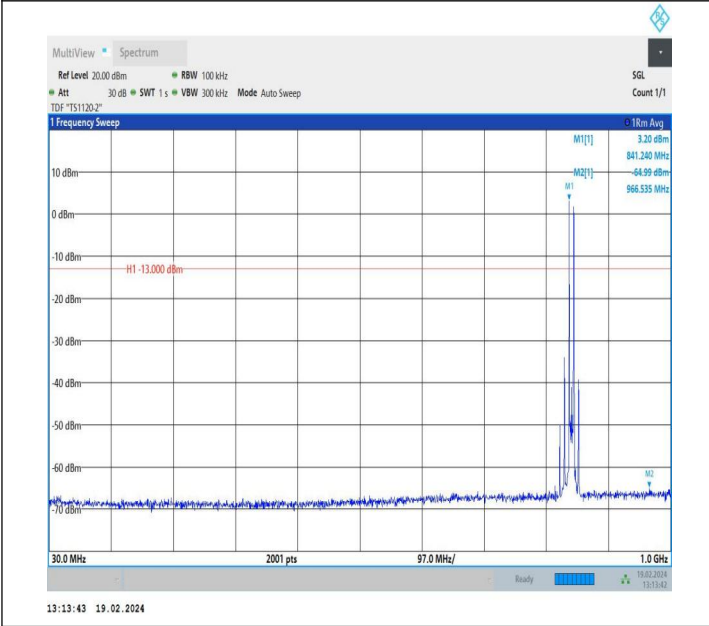

5-5-3MHz-5MHz-QPSK-QPSK-20586-20625-1RB#0-1RB#24-0.
009~0.15MHz-PASS

5-5-3MHz-5MHz-QPSK-QPSK-20586-20625-1RB#0-1RB#24-3
0~1000MHz-PASS