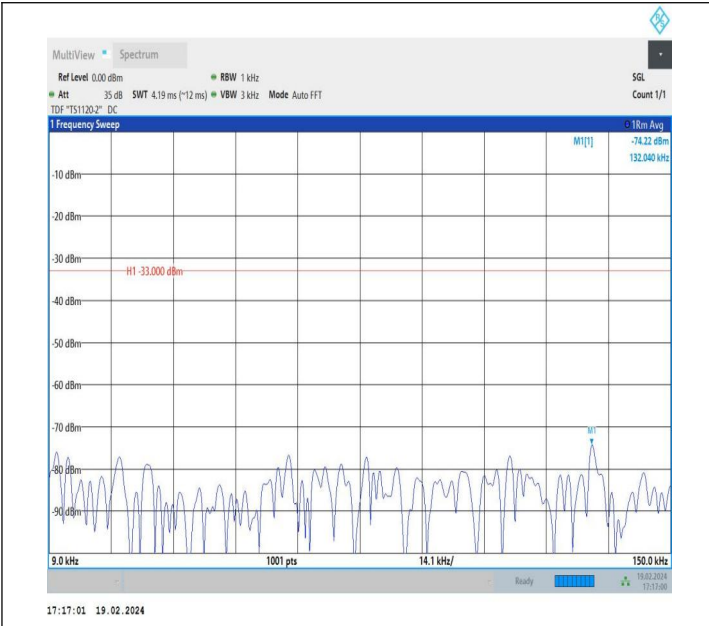

5-5-5MHz-3MHz-QPSK-QPSK-20595-20634-1RB#0-0RB#0-10
00~3000MHz-PASS

5-5-5MHz-3MHz-QPSK-QPSK-20595-20634-1RB#24-0RB#0-0.
009~0.15MHz-PASS