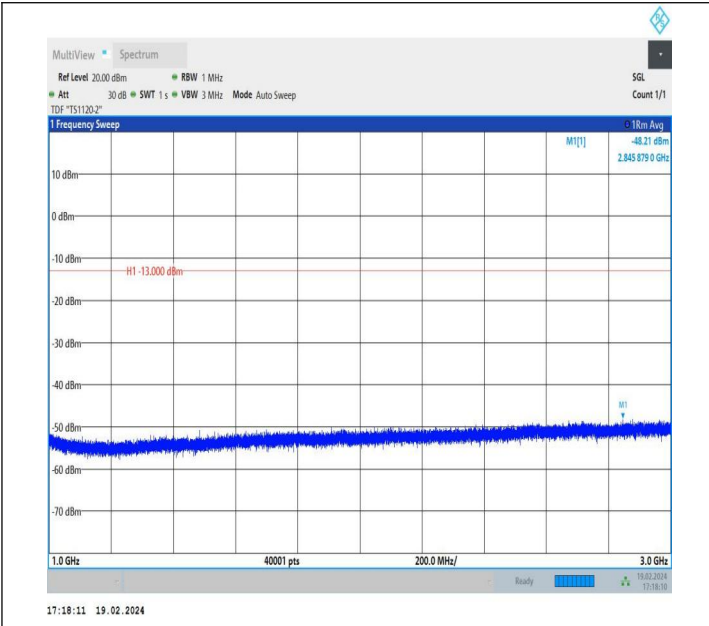

5-5-5MHz-3MHz-QPSK-QPSK-20595-20634-1RB#0-1RB#15-0.
15~30MHz-PASS

5-5-5MHz-3MHz-QPSK-QPSK-20595-20634-1RB#0-1RB#15-1
000~3000MHz-PASS