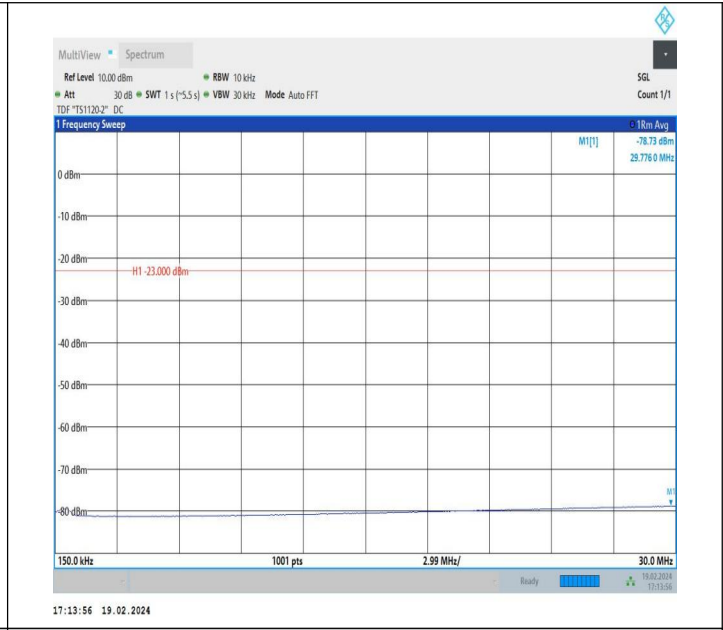

5-5-5MHz-3MHz-QPSK-QPSK-20425-20464-1RB#0-1RB#15-3
000~10000MHz-PASS

5-5-5MHz-3MHz-QPSK-QPSK-20510-20549-1RB#0-0RB#0-0.1
5~30MHz-PASS