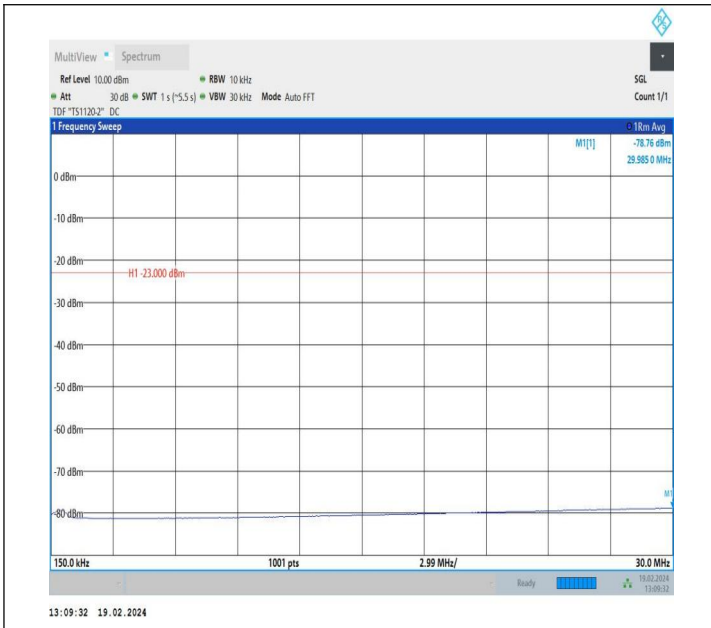

5-5-3MHz-5MHz-QPSK-QPSK-20416-20455-1RB#0-1RB#24-3
000~10000MHz-PASS

5-5-3MHz-5MHz-QPSK-QPSK-20501-20540-1RB#0-0RB#0-0.1
5~30MHz-PASS