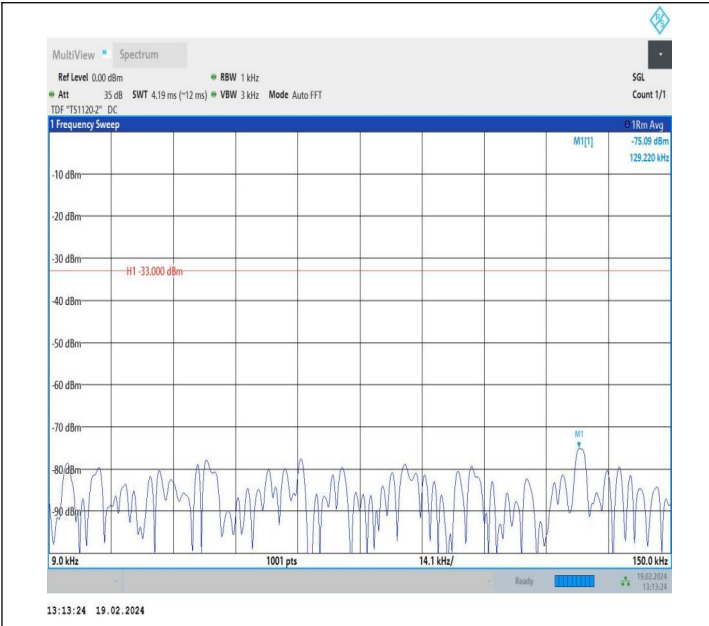

5-5-3MHz-5MHz-QPSK-QPSK-20586-20625-1RB#14-0RB#0-1
000~3000MHz-PASS

5-5-3MHz-5MHz-QPSK-QPSK-20586-20625-1RB#0-1RB#24-0.
009~0.15MHz-PASS