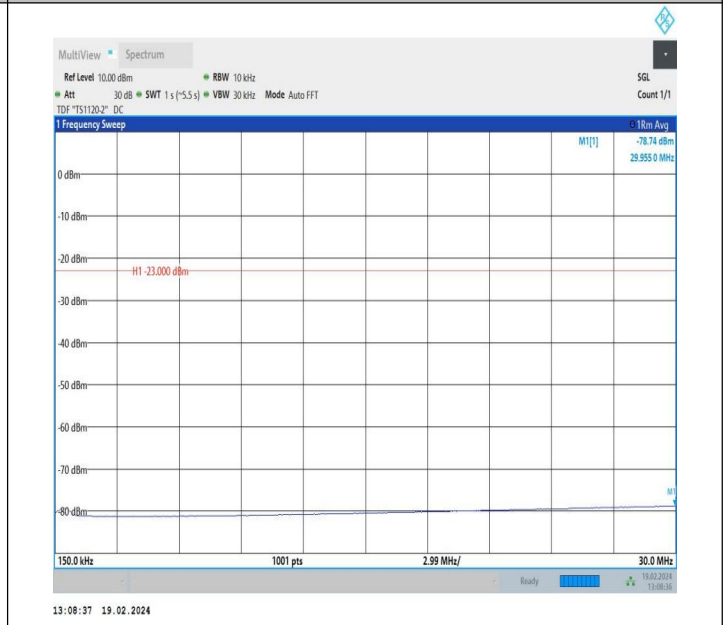

5-5-3MHz-5MHz-QPSK-QPSK-20416-20455-1RB#14-0RB#0-1  
000~3000MHz-PASS

5-5-3MHz-5MHz-QPSK-QPSK-20416-20455-1RB#14-0RB#0-3  
000~10000MHz-PASS

5-5-3MHz-5MHz-QPSK-QPSK-20416-20455-1RB#0-1RB#24-0.  
009~0.15MHz-PASS