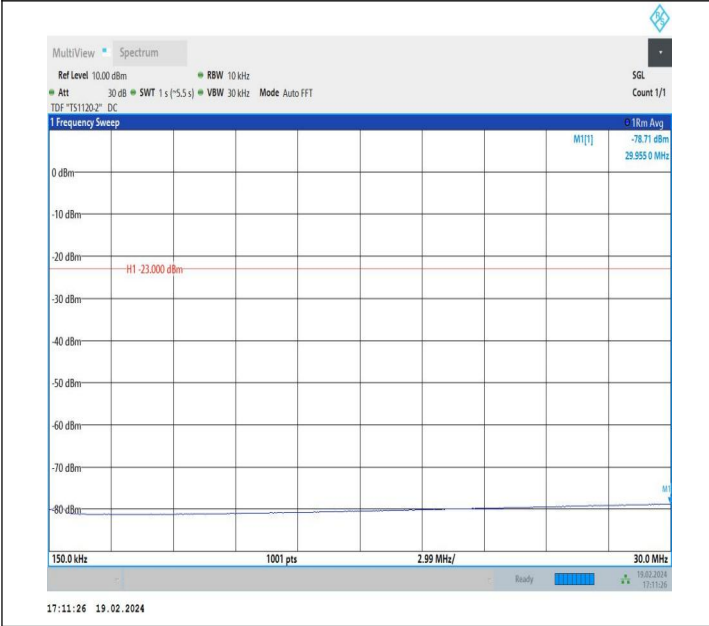

5-5-3MHz-5MHz-QPSK-QPSK-20586-20625-1RB#0-1RB#24-3
000~10000MHz-PASS

5-5-5MHz-3MHz-QPSK-QPSK-20425-20464-1RB#0-0RB#0-0.1
5~30MHz-PASS