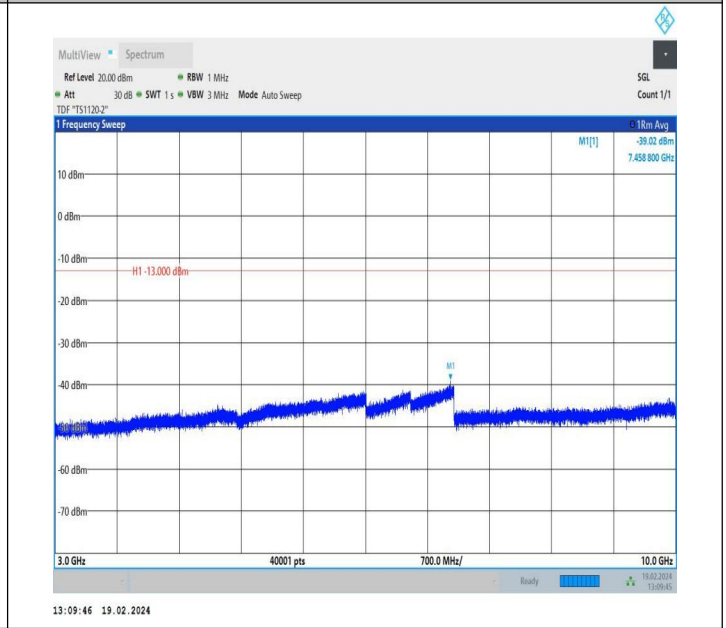

5-5-3MHz-5MHz-QPSK-QPSK-20501-20540-1RB#0-0RB#0-30
~1000MHz-PASS

5-5-3MHz-5MHz-QPSK-QPSK-20501-20540-1RB#0-0RB#0-30
00~10000MHz-PASS