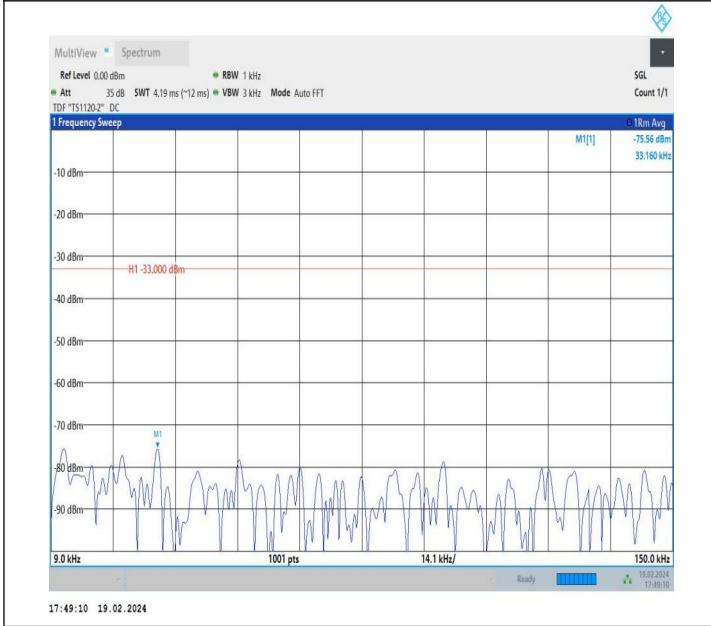

5-5-5MHz-10MHz-QPSK-QPSK-20478-20550-1RB#0-0RB#0-1
000~3000MHz-PASS

5-5-5MHz-10MHz-QPSK-QPSK-20478-20550-1RB#24-0RB#0-0
0.009~0.15MHz-PASS