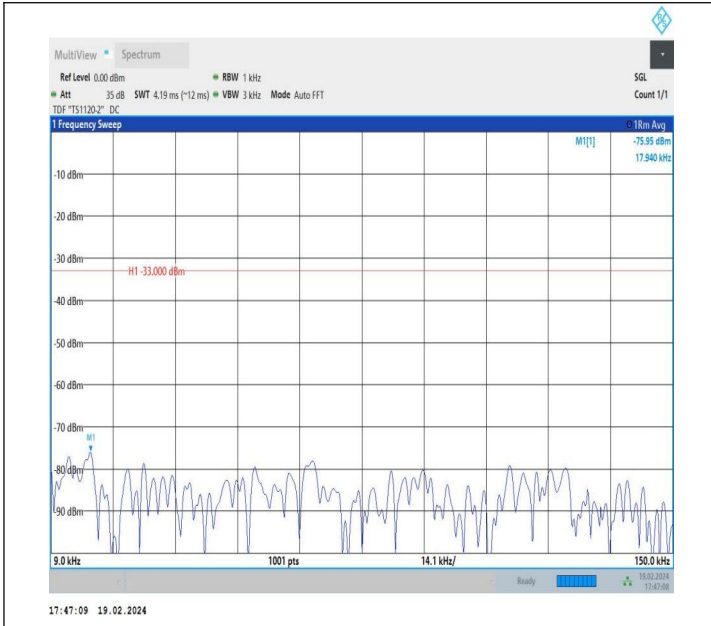

5-5-5MHz-10MHz-QPSK-QPSK-20428-20500-1RB#24-0RB#0-
1000~3000MHz-PASS

5-5-5MHz-10MHz-QPSK-QPSK-20428-20500-1RB#0-1RB#49-
0.009~0.15MHz-PASS