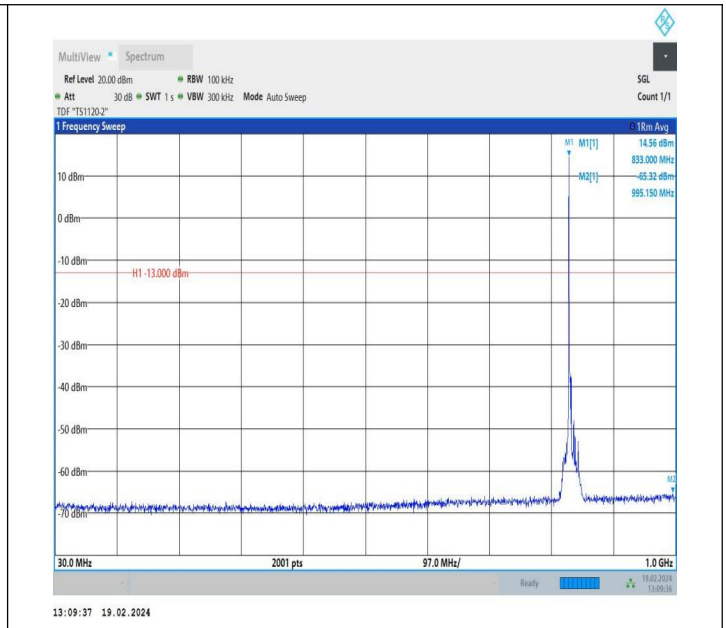

5-5-3MHz-5MHz-QPSK-QPSK-20501-20540-1RB#0-0RB#0-0.0
09~0.15MHz-PASS

5-5-3MHz-5MHz-QPSK-QPSK-20501-20540-1RB#0-0RB#0-30
~1000MHz-PASS