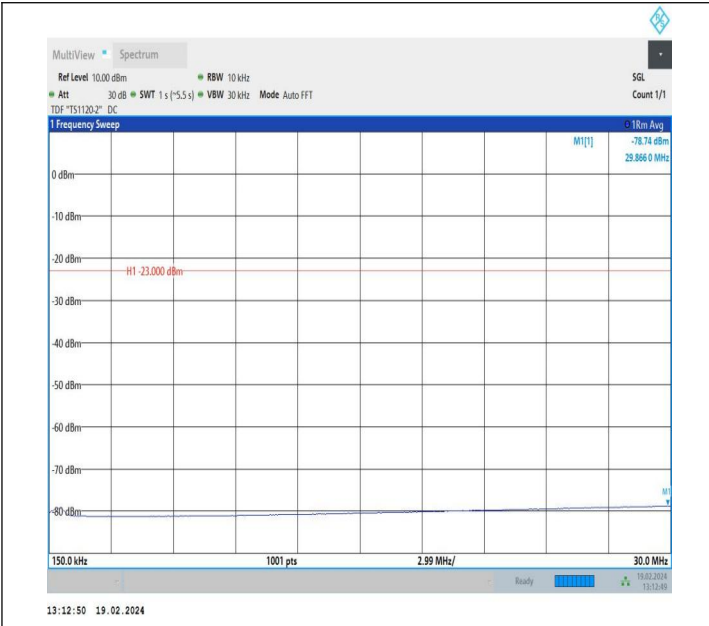

5-5-3MHz-5MHz-QPSK-QPSK-20586-20625-1RB#0-0RB#0-30
00~10000MHz-PASS

5-5-3MHz-5MHz-QPSK-QPSK-20586-20625-1RB#14-0RB#0-0.
15~30MHz-PASS