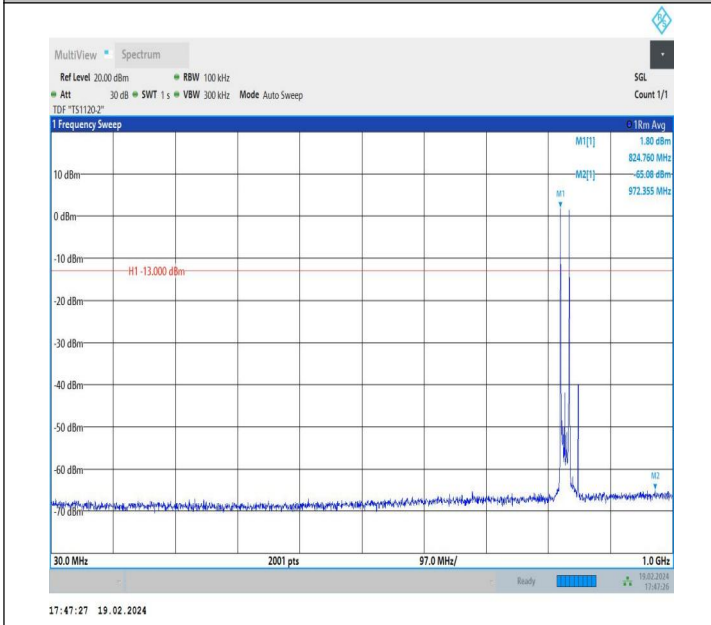

5-5-5MHz-10MHz-QPSK-QPSK-20428-20500-1RB#0-1RB#49-
0.009~0.15MHz-PASS

5-5-5MHz-10MHz-QPSK-QPSK-20428-20500-1RB#0-1RB#49-
30~1000MHz-PASS