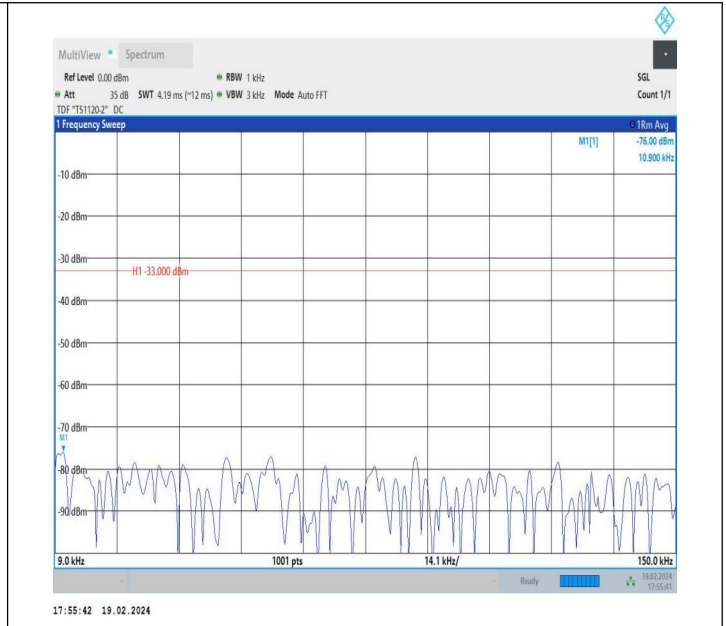

5-5-5MHz-10MHz-QPSK-QPSK-20528-20600-1RB#0-0RB#0-0.009~0.15MHz-PASS

5-5-5MHz-10MHz-QPSK-QPSK-20528-20600-1RB#0-0RB#0-0.15~30MHz-PASS

5-5-5MHz-10MHz-QPSK-QPSK-20528-20600-1RB#0-0RB#0-3.0~1000MHz-PASS

5-5-5MHz-10MHz-QPSK-QPSK-20528-20600-1RB#0-0RB#0-1.000~3000MHz-PASS