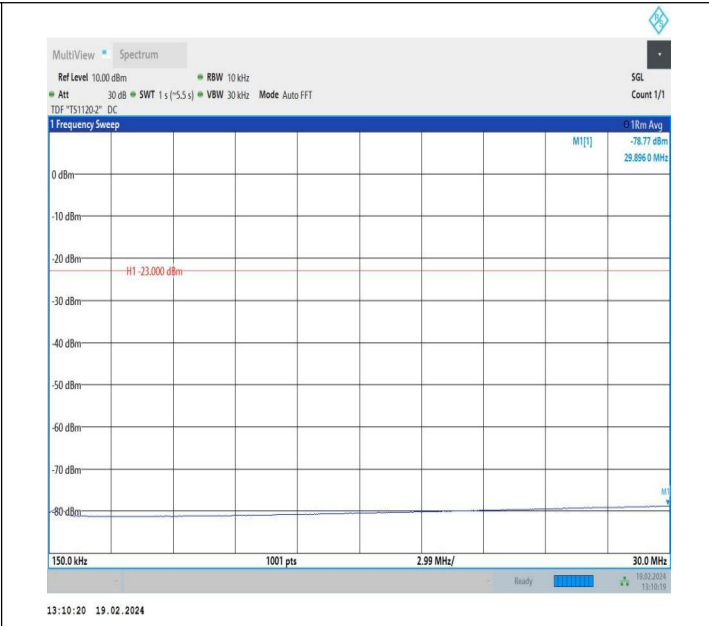

5-5-3MHz-5MHz-QPSK-QPSK-20501-20540-1RB#0-0RB#0-30
00~10000MHz-PASS

5-5-3MHz-5MHz-QPSK-QPSK-20501-20540-1RB#14-0RB#0-0.
15~30MHz-PASS