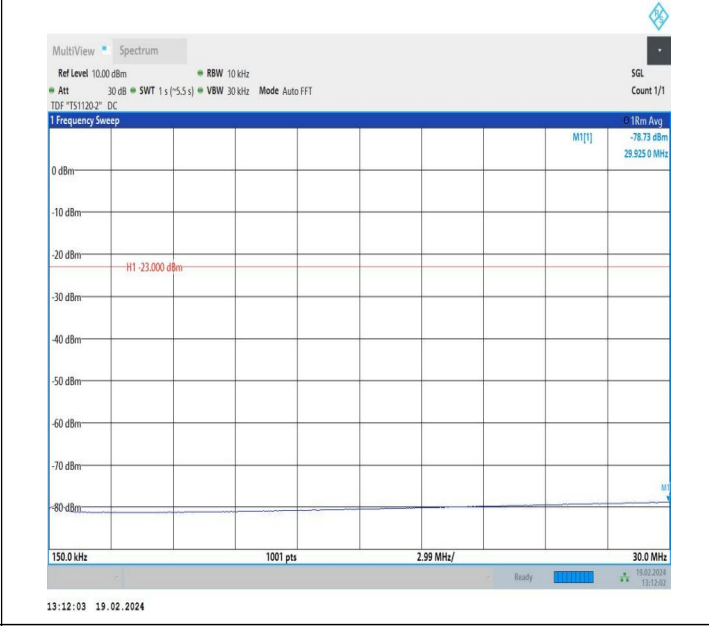

5-5-3MHz-5MHz-QPSK-QPSK-20501-20540-1RB#0-1RB#24-3
000~10000MHz-PASS

5-5-3MHz-5MHz-QPSK-QPSK-20586-20625-1RB#0-0RB#0-0.1
5~30MHz-PASS