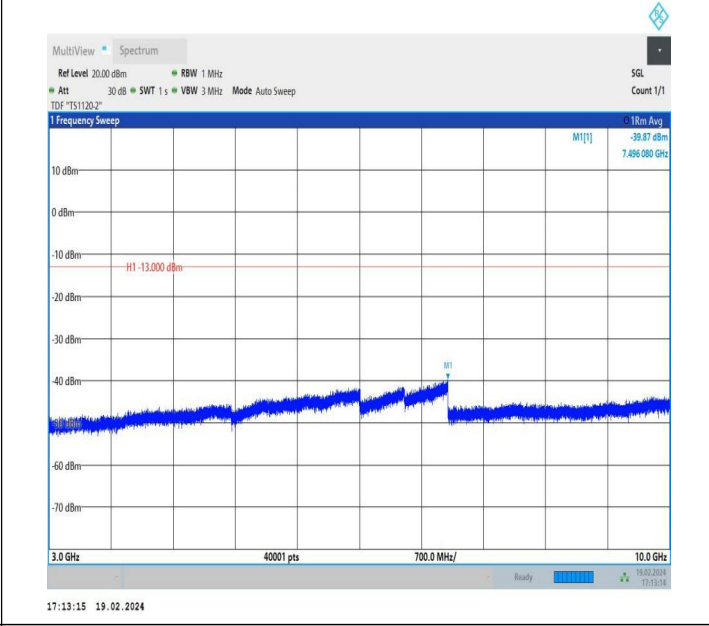

5-5-5MHz-3MHz-QPSK-QPSK-20425-20464-1RB#0-1RB#15-3
0~1000MHz-PASS

5-5-5MHz-3MHz-QPSK-QPSK-20425-20464-1RB#0-1RB#15-3
000~10000MHz-PASS