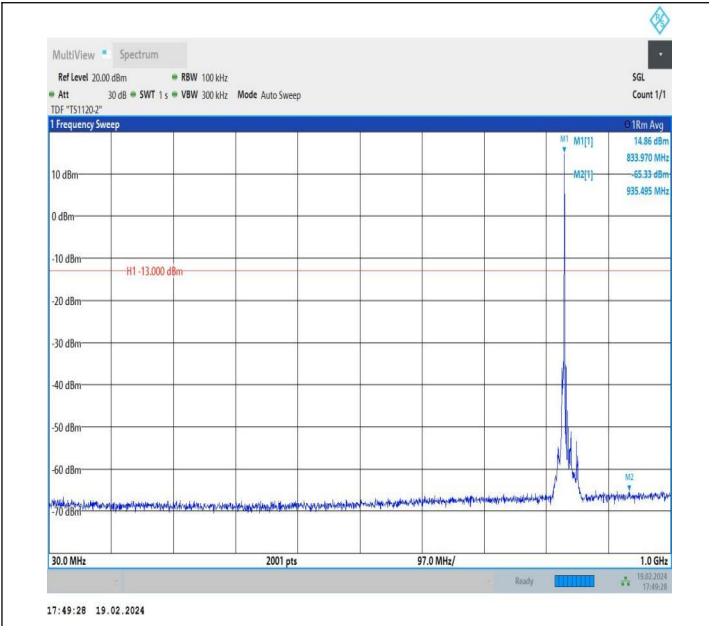

5-5-5MHz-10MHz-QPSK-QPSK-20478-20550-1RB#24-0RB#0-0
0.009~0.15MHz-PASS

5-5-5MHz-10MHz-QPSK-QPSK-20478-20550-1RB#24-0RB#0-30~1000MHz-PASS