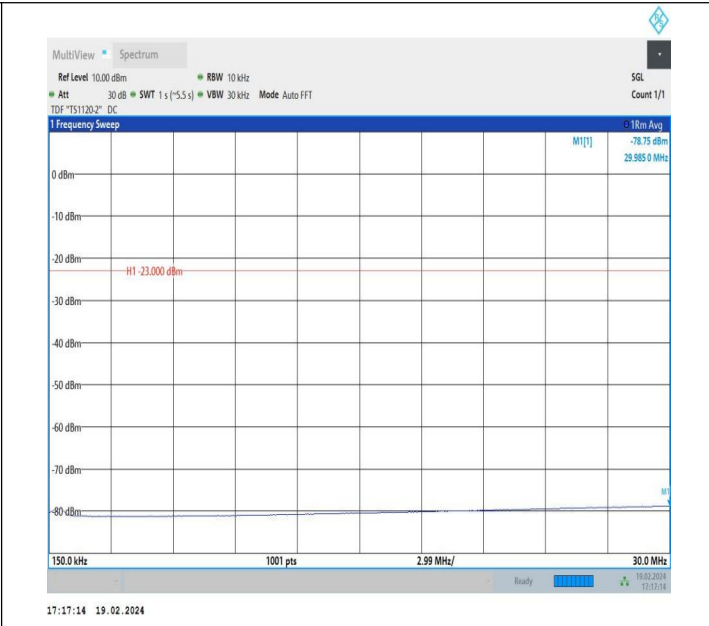

5-5-5MHz-3MHz-QPSK-QPSK-20595-20634-1RB#0-0RB#0-30
00~10000MHz-PASS

5-5-5MHz-3MHz-QPSK-QPSK-20595-20634-1RB#24-0RB#0-0.
15~30MHz-PASS