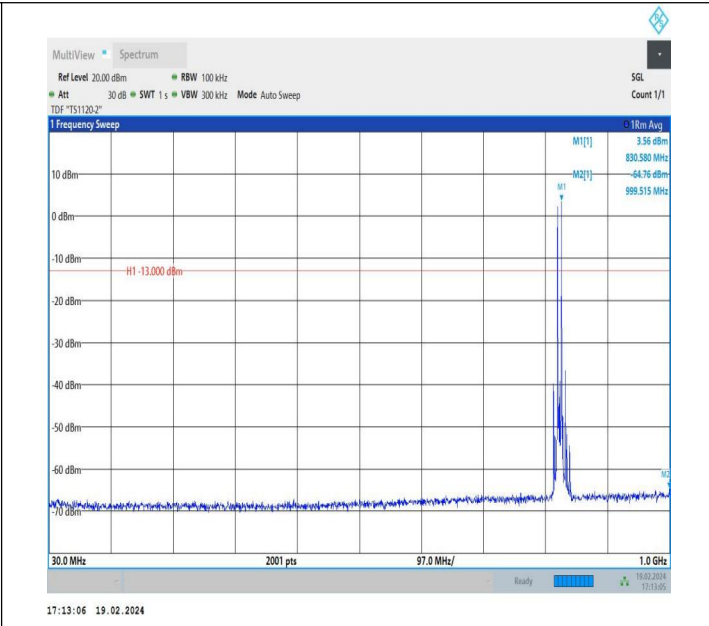

5-5-5MHz-3MHz-QPSK-QPSK-20425-20464-1RB#0-1RB#15-0.
009~0.15MHz-PASS

5-5-5MHz-3MHz-QPSK-QPSK-20425-20464-1RB#0-1RB#15-3
0~1000MHz-PASS