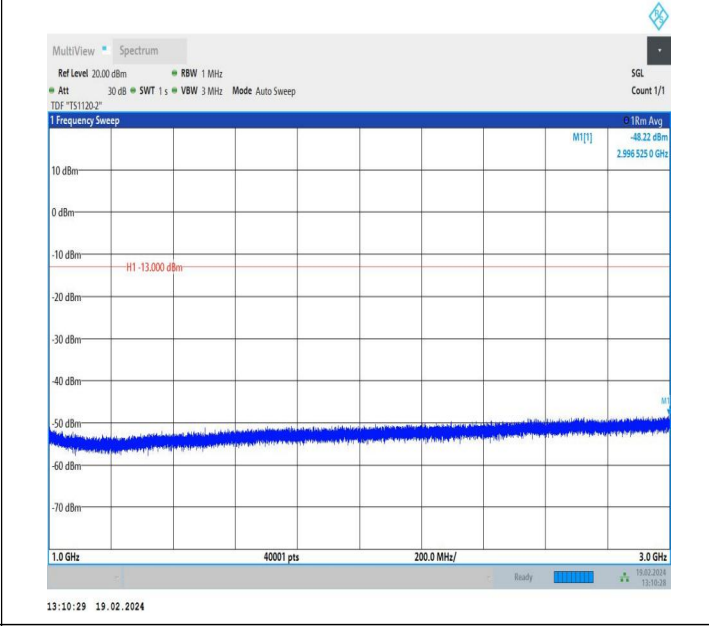

5-5-3MHz-5MHz-QPSK-QPSK-20501-20540-1RB#14-0RB#0-0.
15~30MHz-PASS

5-5-3MHz-5MHz-QPSK-QPSK-20501-20540-1RB#14-0RB#0-1
000~3000MHz-PASS