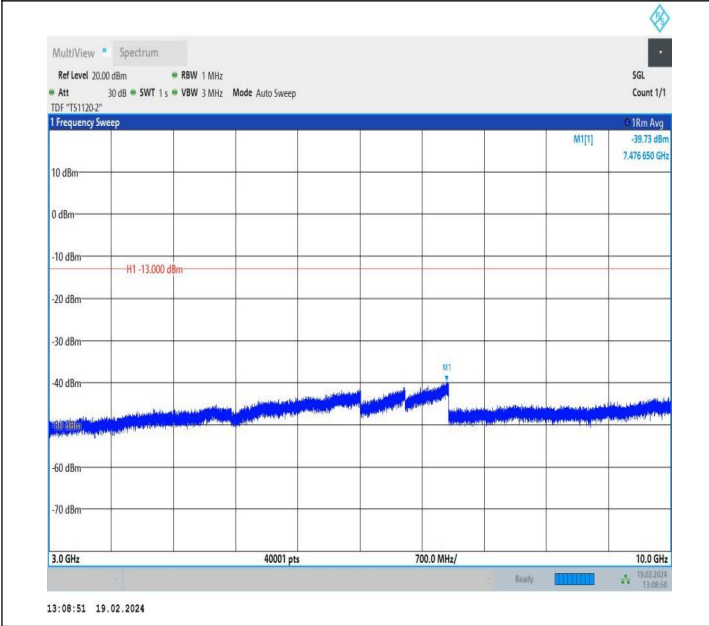

5-5-3MHz-5MHz-QPSK-QPSK-20416-20455-1RB#0-1RB#24-3
0~1000MHz-PASS

5-5-3MHz-5MHz-QPSK-QPSK-20416-20455-1RB#0-1RB#24-3
000~10000MHz-PASS