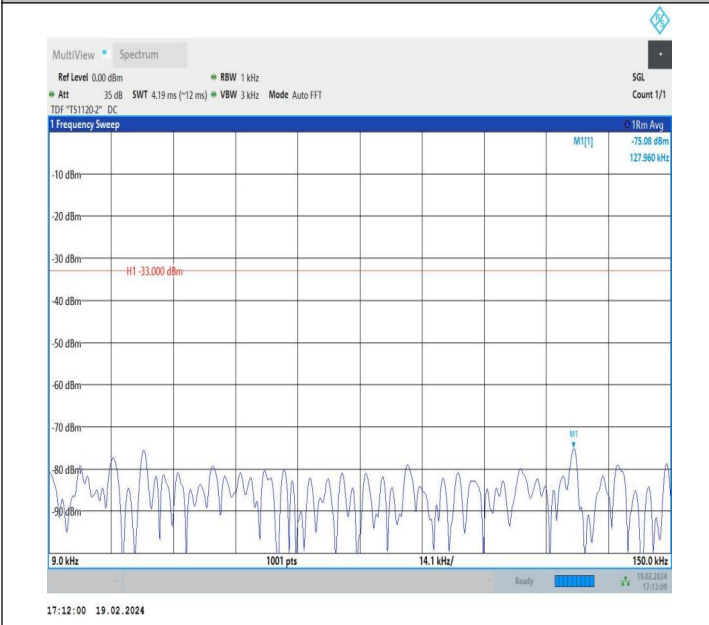

5-5-5MHz-3MHz-QPSK-QPSK-20425-20464-1RB#0-ORB#0-10
00~3000MHz-PASS

5-5-5MHz-3MHz-QPSK-QPSK-20425-20464-1RB#24-ORB#0-0.
009~0.15MHz-PASS