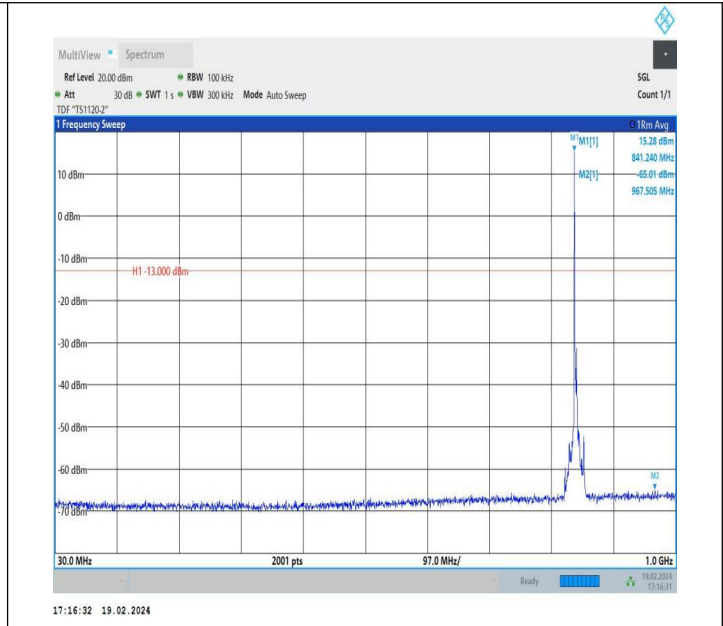

5-5-5MHz-3MHz-QPSK-QPSK-20595-20634-1RB#0-0RB#0-0.0
09~0.15MHz-PASS

5-5-5MHz-3MHz-QPSK-QPSK-20595-20634-1RB#0-0RB#0-30
~1000MHz-PASS