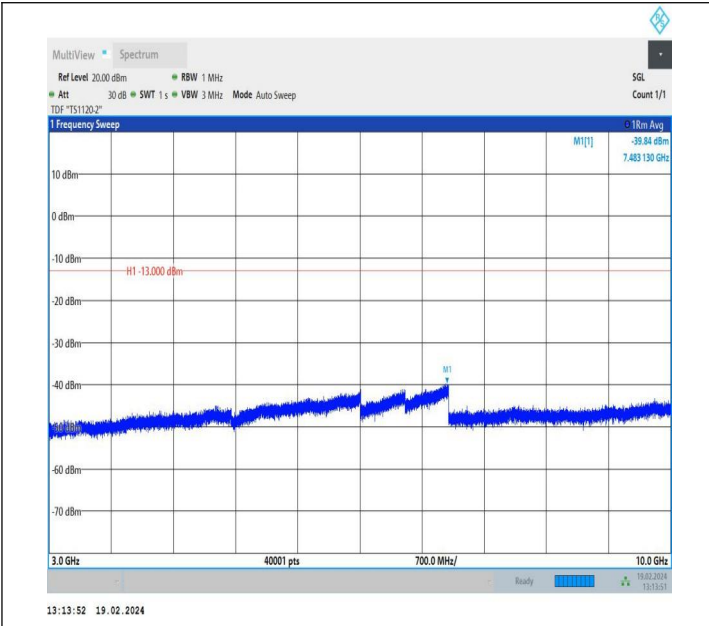

5-5-3MHz-5MHz-QPSK-QPSK-20586-20625-1RB#0-1RB#24-3
0~1000MHz-PASS

5-5-3MHz-5MHz-QPSK-QPSK-20586-20625-1RB#0-1RB#24-3
000~10000MHz-PASS