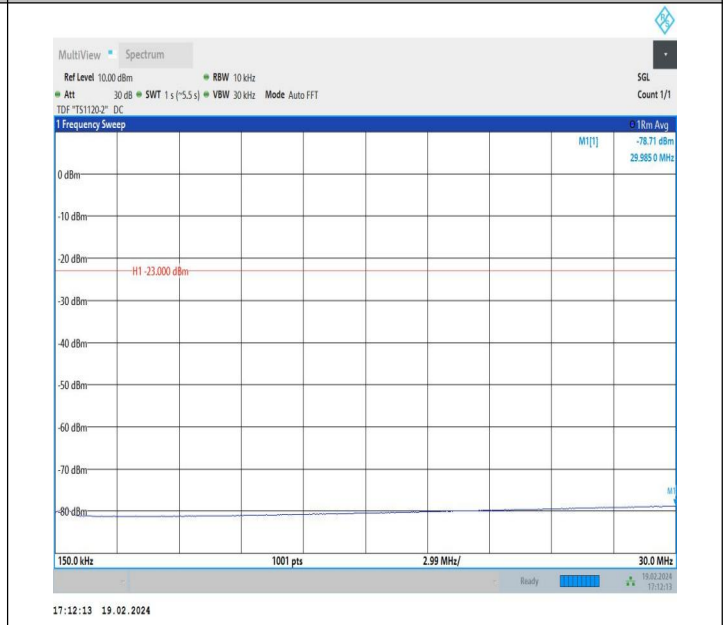

5-5-5MHz-3MHz-QPSK-QPSK-20425-20464-1RB#0-ORB#0-30
00~10000MHz-PASS

5-5-5MHz-3MHz-QPSK-QPSK-20425-20464-1RB#24-ORB#0-0.
15~30MHz-PASS