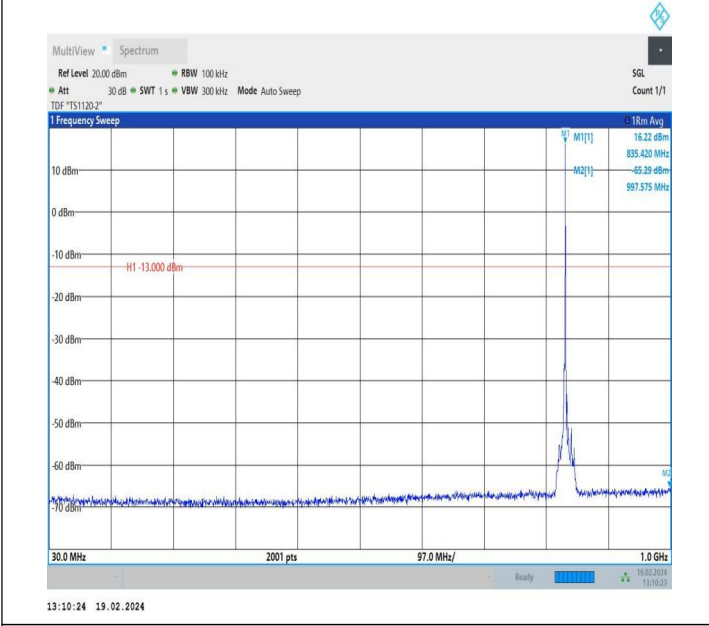

5-5-3MHz-5MHz-QPSK-QPSK-20501-20540-1RB#14-0RB#0-0.
009~0.15MHz-PASS

5-5-3MHz-5MHz-QPSK-QPSK-20501-20540-1RB#14-0RB#0-3
0~1000MHz-PASS