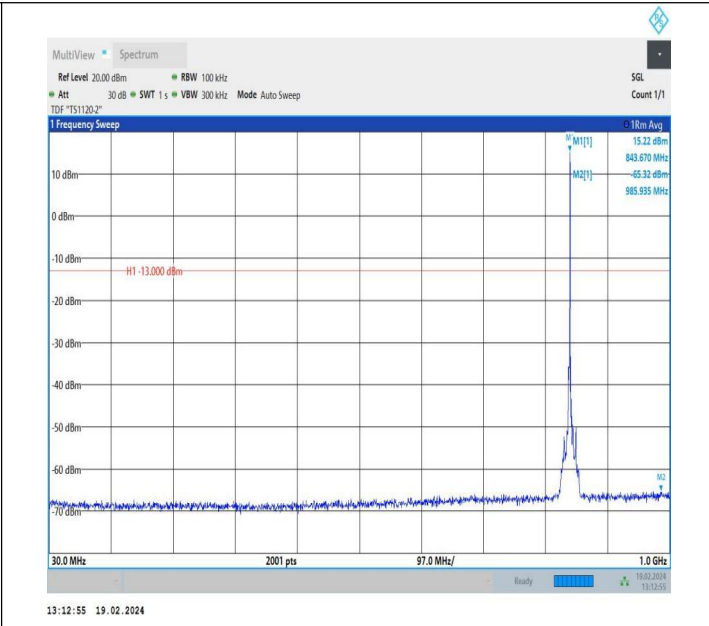

5-5-3MHz-5MHz-QPSK-QPSK-20586-20625-1RB#14-0RB#0-0.
009~0.15MHz-PASS

5-5-3MHz-5MHz-QPSK-QPSK-20586-20625-1RB#14-0RB#0-3
0~1000MHz-PASS