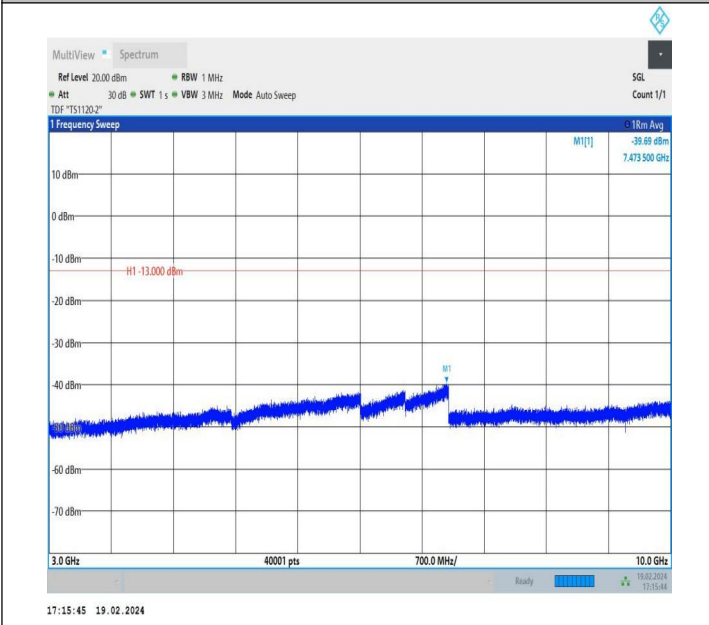

5-5-5MHz-3MHz-QPSK-QPSK-20510-20549-1RB#0-1RB#15-3
0~1000MHz-PASS

5-5-5MHz-3MHz-QPSK-QPSK-20510-20549-1RB#0-1RB#15-3
000~10000MHz-PASS