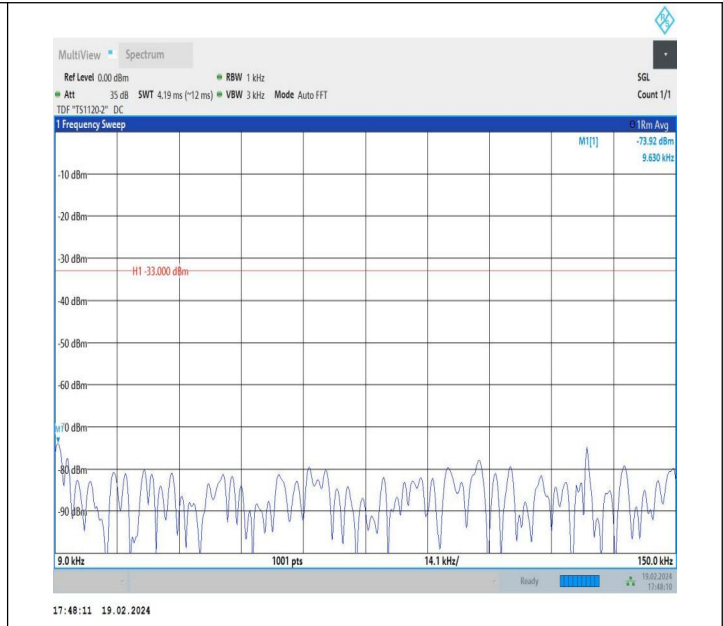

5-5-5MHz-10MHz-QPSK-QPSK-20428-20500-1RB#0-1RB#49-
1000~3000MHz-PASS

5-5-5MHz-10MHz-QPSK-QPSK-20478-20550-1RB#0-0RB#0-0.009~0.15MHz-PASS