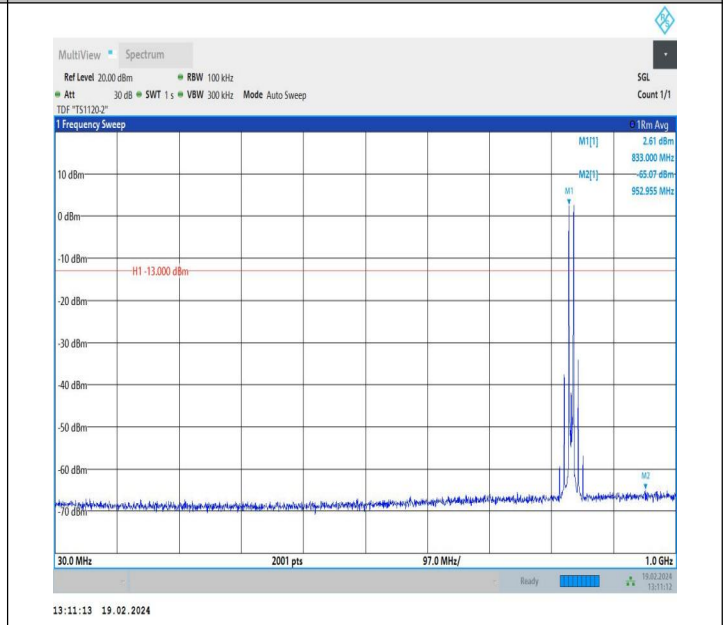

5-5-3MHz-5MHz-QPSK-QPSK-20501-20540-1RB#0-1RB#24-0.
009~0.15MHz-PASS

5-5-3MHz-5MHz-QPSK-QPSK-20501-20540-1RB#0-1RB#24-3
0~1000MHz-PASS