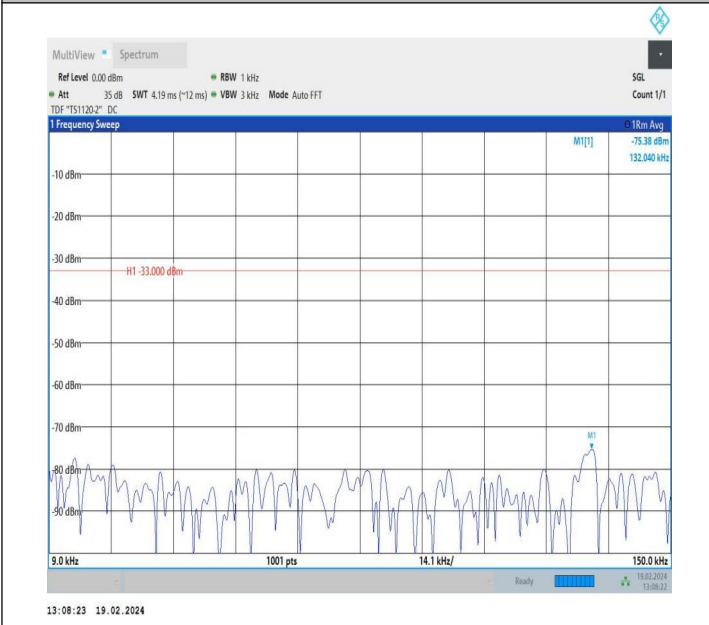

5-5-3MHz-5MHz-QPSK-QPSK-20416-20455-1RB#14-0RB#0-1  
000~3000MHz-PASS

5-5-3MHz-5MHz-QPSK-QPSK-20416-20455-1RB#14-0RB#0-3  
000~10000MHz-PASS

5-5-3MHz-5MHz-QPSK-QPSK-20416-20455-1RB#0-1RB#24-0.  
009~0.15MHz-PASS