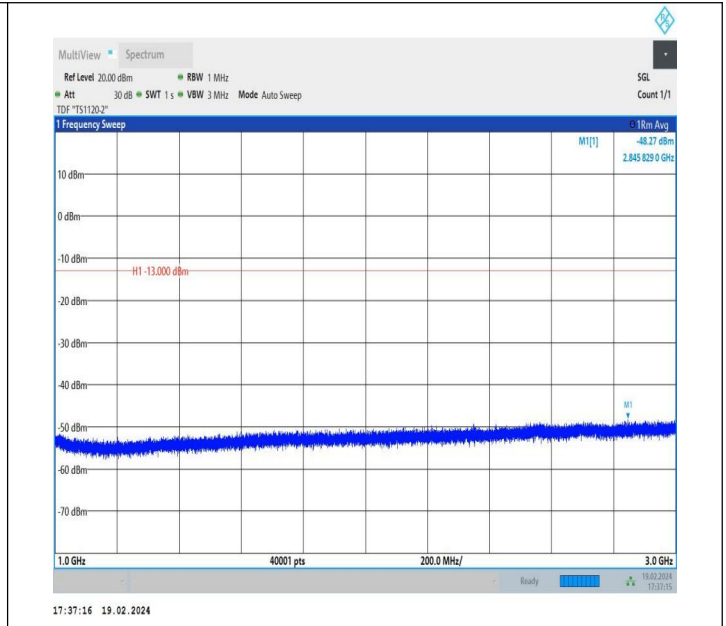

5-5-5MHz-10MHz-QPSK-QPSK-20428-20500-1RB#0-0RB#0-0.
15~30MHz-PASS

5-5-5MHz-10MHz-QPSK-QPSK-20428-20500-1RB#0-0RB#0-1
000~3000MHz-PASS