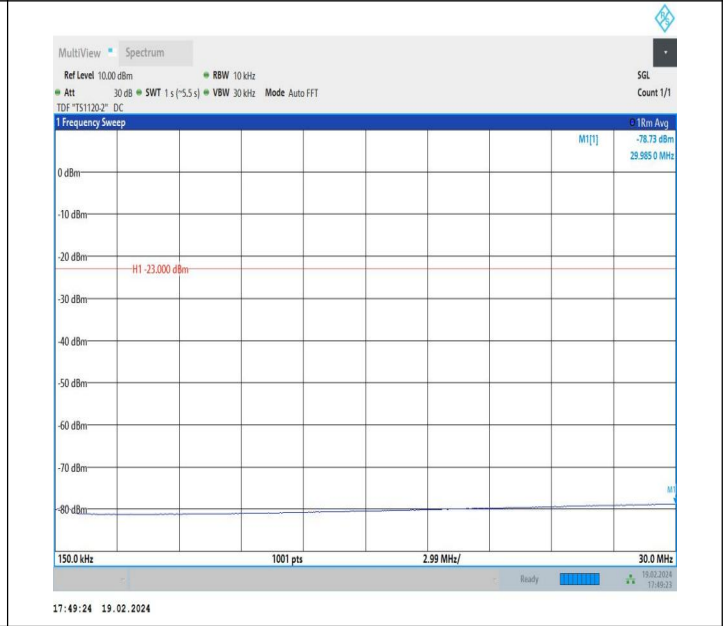

5-5-5MHz-10MHz-QPSK-QPSK-20478-20550-1RB#0-0RB#0-3
000~10000MHz-PASS

5-5-5MHz-10MHz-QPSK-QPSK-20478-20550-1RB#24-0RB#0-0
0.15~30MHz-PASS