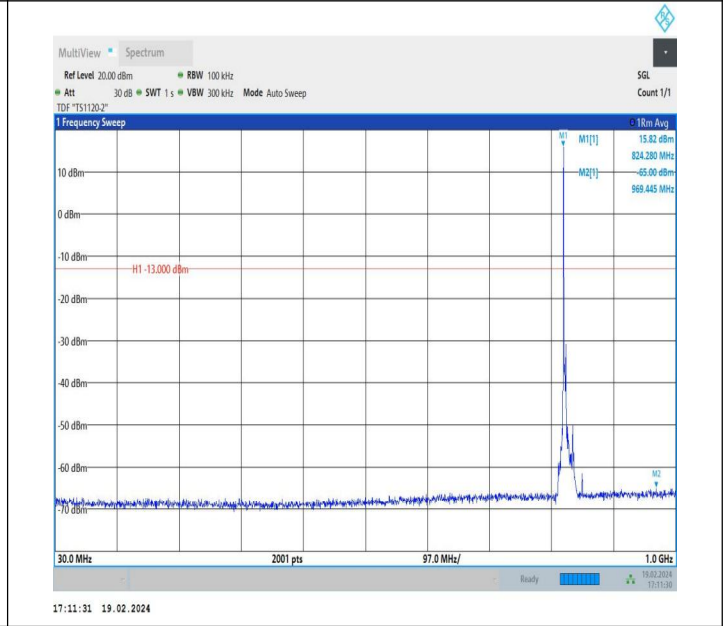

5-5-5MHz-3MHz-QPSK-QPSK-20425-20464-1RB#0-0RB#0-0.0
09~0.15MHz-PASS

5-5-5MHz-3MHz-QPSK-QPSK-20425-20464-1RB#0-0RB#0-30
~1000MHz-PASS