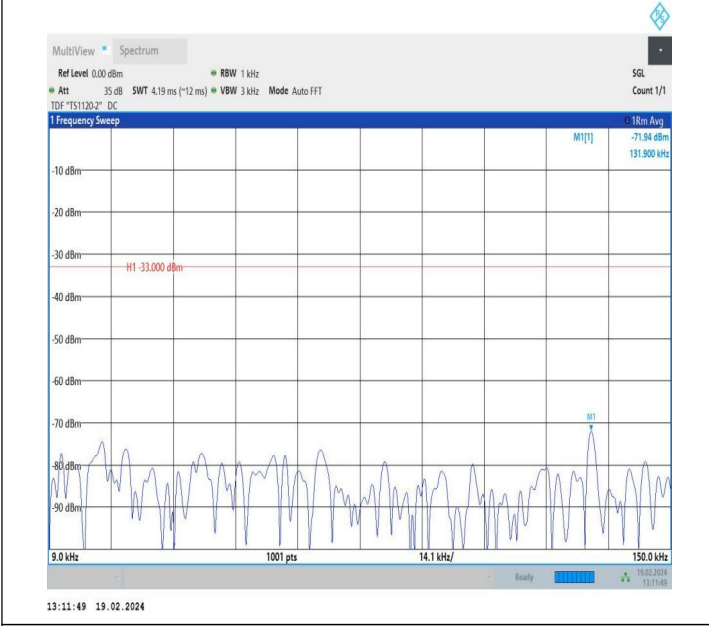

5-5-3MHz-5MHz-QPSK-QPSK-20501-20540-1RB#0-1RB#24-1
000~3000MHz-PASS

5-5-3MHz-5MHz-QPSK-QPSK-20586-20625-1RB#0-0RB#0-0.0
09~0.15MHz-PASS