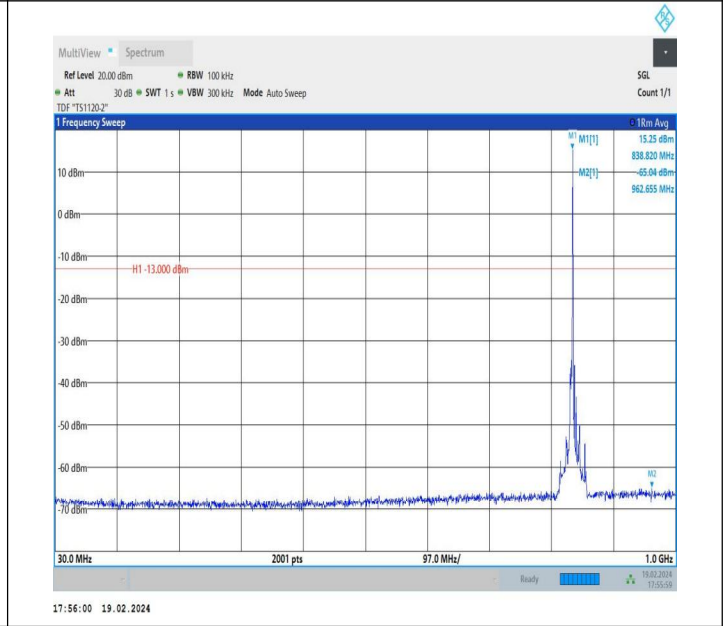

5-5-5MHz-10MHz-QPSK-QPSK-20528-20600-1RB#24-0RB#0-
0.009~0.15MHz-PASS

5-5-5MHz-10MHz-QPSK-QPSK-20528-20600-1RB#24-0RB#0-
30~1000MHz-PASS