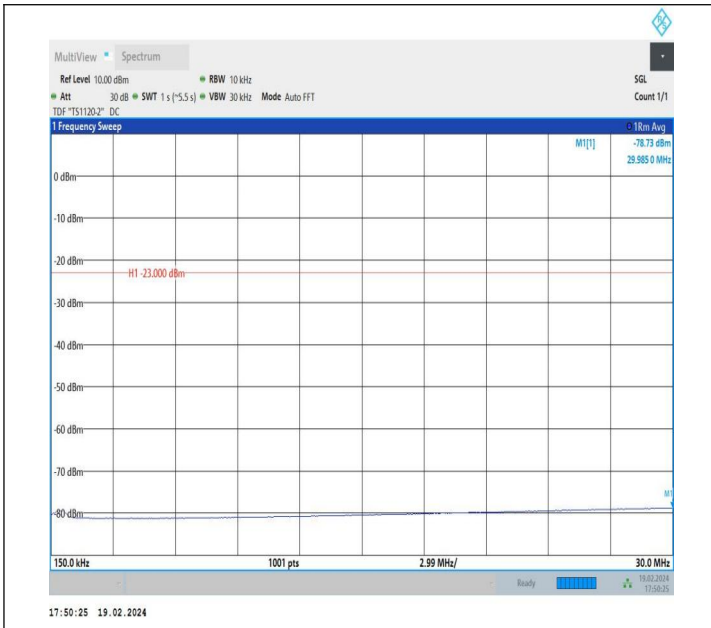

5-5-5MHz-10MHz-QPSK-QPSK-20478-20550-1RB#24-0RB#0-3000~10000MHz-PASS

5-5-5MHz-10MHz-QPSK-QPSK-20478-20550-1RB#0-1RB#49-
0.15~30MHz-PASS