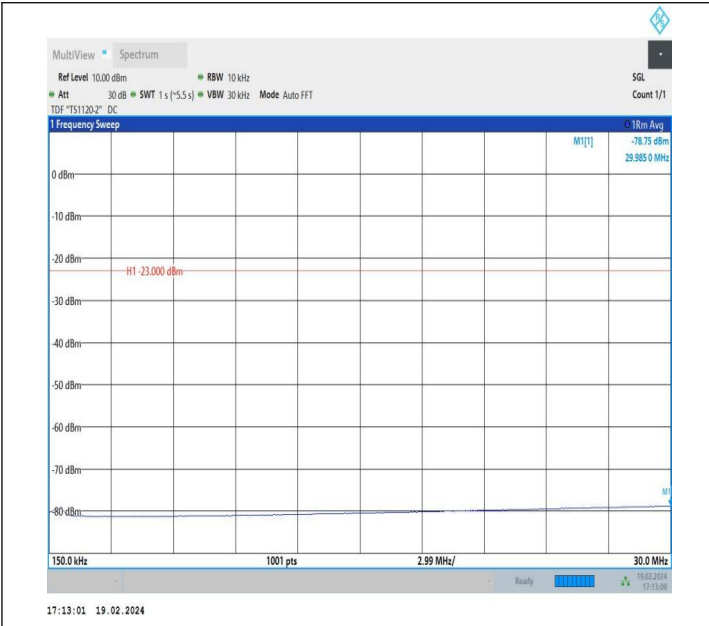

5-5-5MHz-3MHz-QPSK-QPSK-20425-20464-1RB#24-0RB#0-3
000~10000MHz-PASS

5-5-5MHz-3MHz-QPSK-QPSK-20425-20464-1RB#0-1RB#15-0.
15~30MHz-PASS