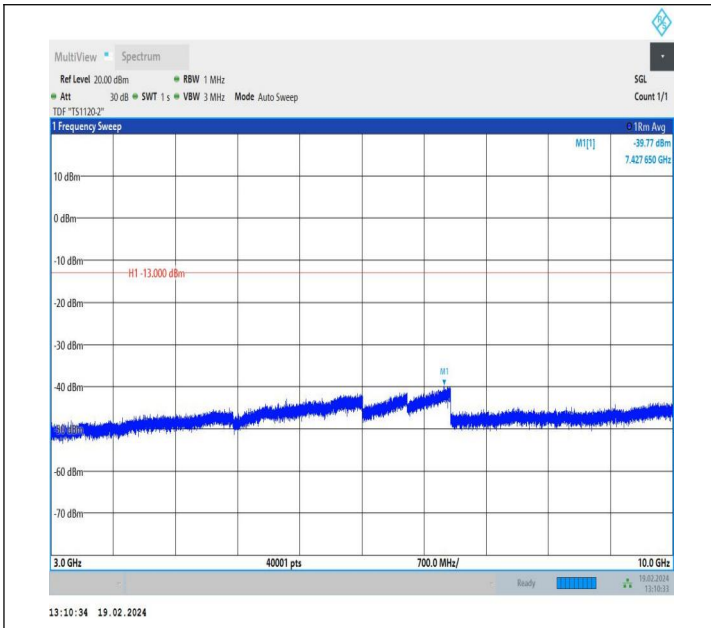

5-5-3MHz-5MHz-QPSK-QPSK-20501-20540-1RB#14-0RB#0-3
0~1000MHz-PASS

5-5-3MHz-5MHz-QPSK-QPSK-20501-20540-1RB#14-0RB#0-3
000~10000MHz-PASS