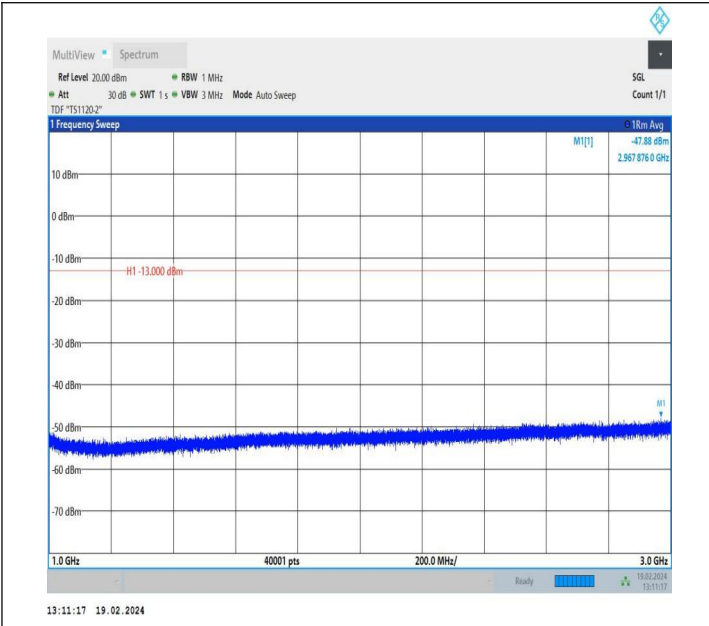

5-5-3MHz-5MHz-QPSK-QPSK-20501-20540-1RB#0-1RB#24-0.
15~30MHz-PASS

5-5-3MHz-5MHz-QPSK-QPSK-20501-20540-1RB#0-1RB#24-1
000~3000MHz-PASS