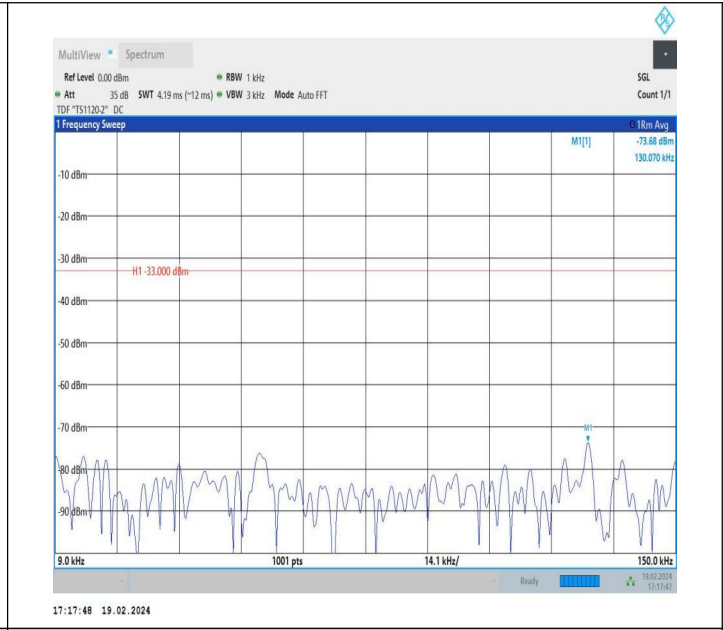

5-5-5MHz-3MHz-QPSK-QPSK-20595-20634-1RB#24-0RB#0-1
000~3000MHz-PASS

5-5-5MHz-3MHz-QPSK-QPSK-20595-20634-1RB#0-1RB#15-0.
009~0.15MHz-PASS