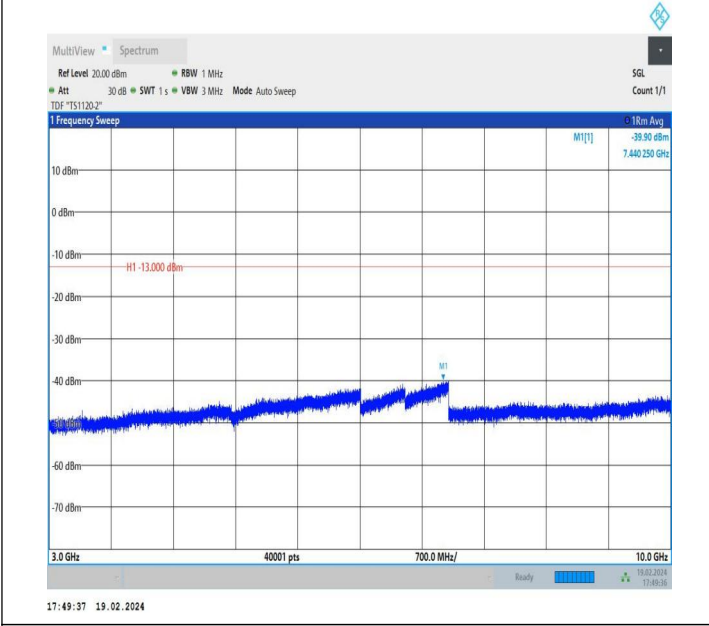

5-5-5MHz-10MHz-QPSK-QPSK-20478-20550-1RB#24-0RB#0-0  
 0.15~30MHz-PASS

5-5-5MHz-10MHz-QPSK-QPSK-20478-20550-1RB#24-0RB#0-30~1000MHz-PASS

5-5-5MHz-10MHz-QPSK-QPSK-20478-20550-1RB#24-0RB#0-1000~3000MHz-PASS