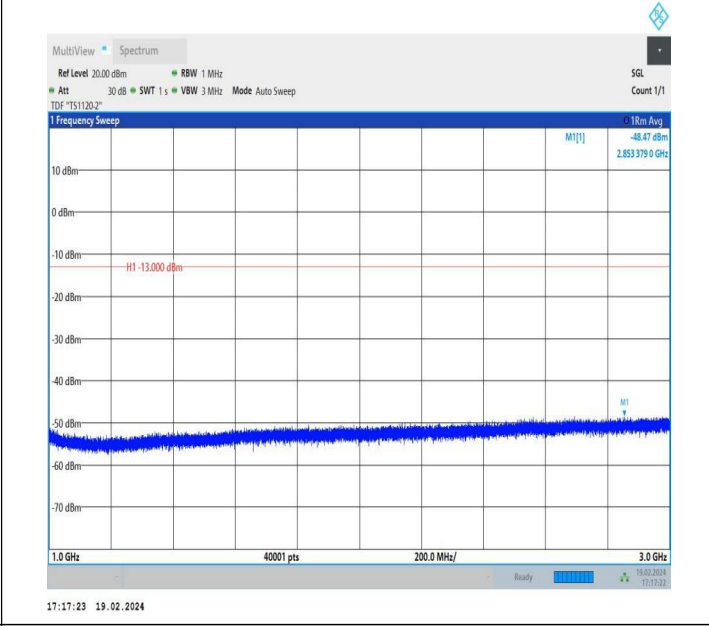

5-5-5MHz-3MHz-QPSK-QPSK-20595-20634-1RB#24-0RB#0-0.
15~30MHz-PASS

5-5-5MHz-3MHz-QPSK-QPSK-20595-20634-1RB#24-0RB#0-1
000~3000MHz-PASS