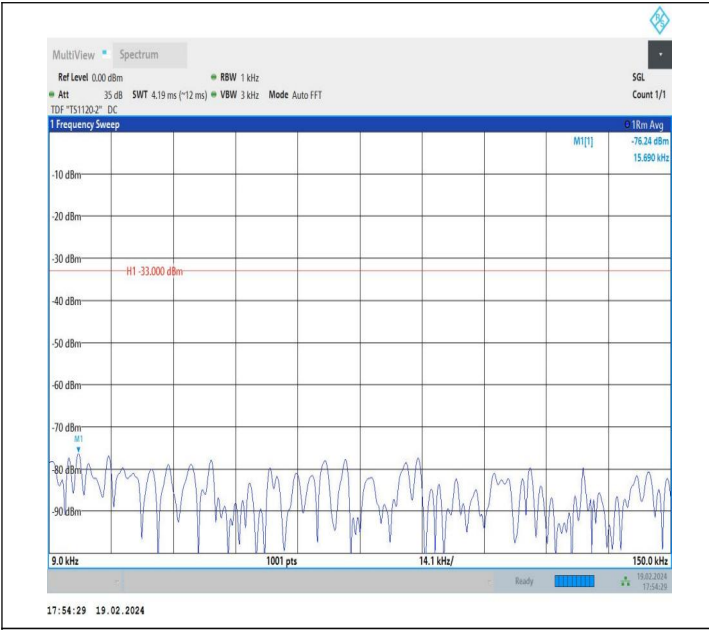

5-5-5MHz-10MHz-QPSK-QPSK-20478-20550-1RB#0-1RB#49-
1000~3000MHz-PASS

5-5-5MHz-10MHz-QPSK-QPSK-20528-20600-1RB#0-0RB#0-0.009~0.15MHz-PASS