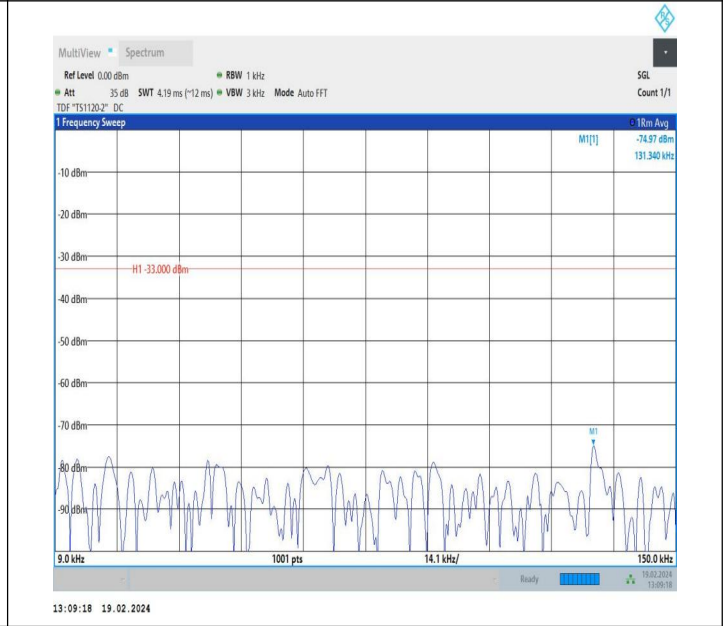

5-5-3MHz-5MHz-QPSK-QPSK-20416-20455-1RB#0-1RB#24-1
000~3000MHz-PASS

5-5-3MHz-5MHz-QPSK-QPSK-20501-20540-1RB#0-0RB#0-0.0
09~0.15MHz-PASS