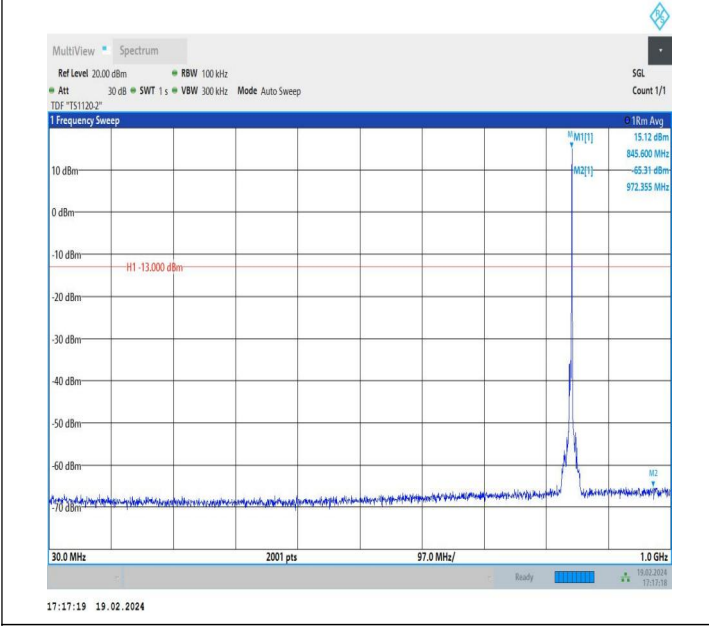

5-5-5MHz-3MHz-QPSK-QPSK-20595-20634-1RB#24-0RB#0-0.
009~0.15MHz-PASS

5-5-5MHz-3MHz-QPSK-QPSK-20595-20634-1RB#24-0RB#0-3
0~1000MHz-PASS