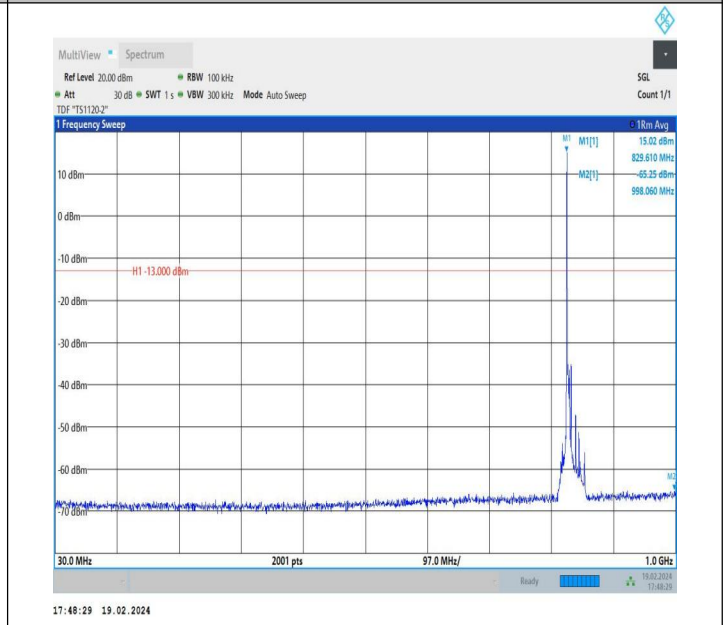

5-5-5MHz-10MHz-QPSK-QPSK-20478-20550-1RB#0-0RB#0-0.009~0.15MHz-PASS

5-5-5MHz-10MHz-QPSK-QPSK-20478-20550-1RB#0-0RB#0-30.0~1000MHz-PASS