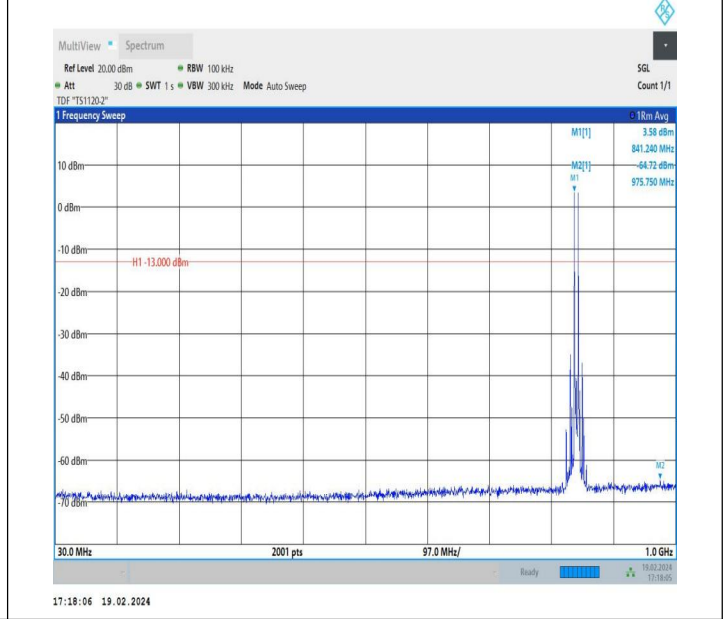

5-5-5MHz-3MHz-QPSK-QPSK-20595-20634-1RB#0-1RB#15-0.
009~0.15MHz-PASS

5-5-5MHz-3MHz-QPSK-QPSK-20595-20634-1RB#0-1RB#15-3
0~1000MHz-PASS