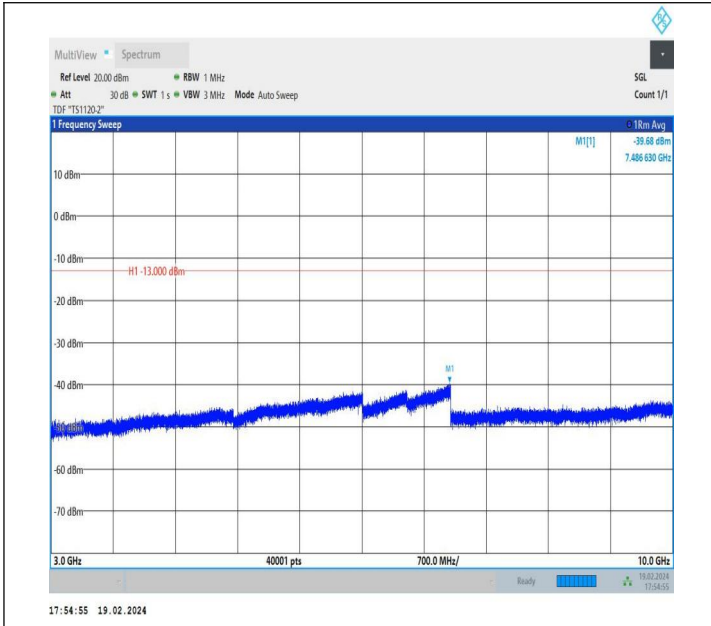

5-5-5MHz-10MHz-QPSK-QPSK-20528-20600-1RB#0-0RB#0-0.009~0.15MHz-PASS

5-5-5MHz-10MHz-QPSK-QPSK-20528-20600-1RB#0-0RB#0-0.15~30MHz-PASS

5-5-5MHz-10MHz-QPSK-QPSK-20528-20600-1RB#0-0RB#0-3.0~1000MHz-PASS

5-5-5MHz-10MHz-QPSK-QPSK-20528-20600-1RB#0-0RB#0-1.000~3000MHz-PASS