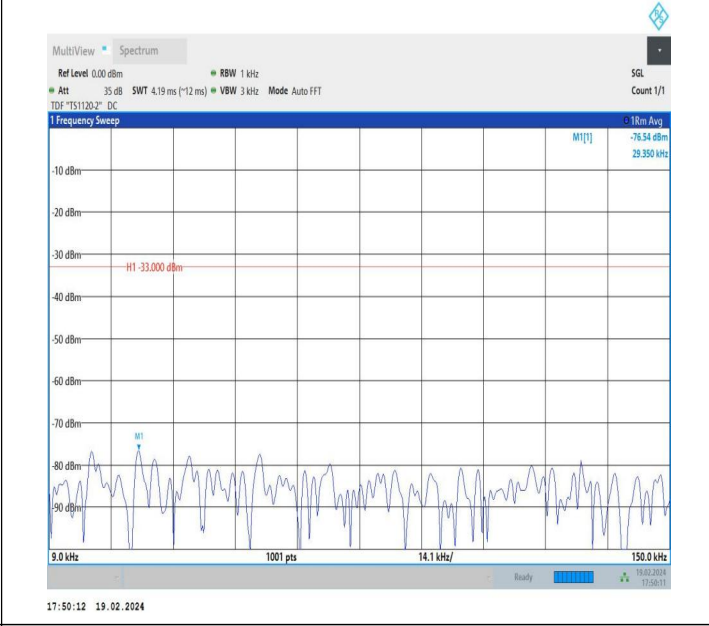

5-5-5MHz-10MHz-QPSK-QPSK-20478-20550-1RB#24-0RB#0-1000~3000MHz-PASS

5-5-5MHz-10MHz-QPSK-QPSK-20478-20550-1RB#0-1RB#49-0.009~0.15MHz-PASS