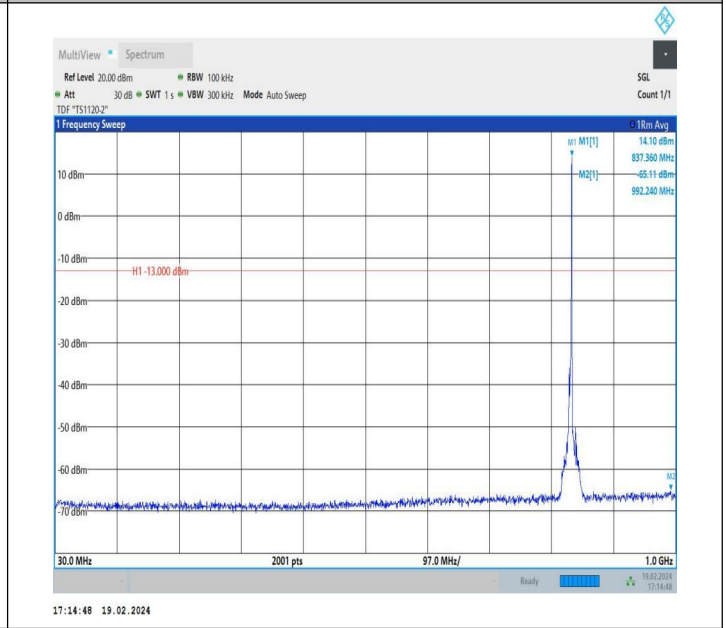

5-5-5MHz-3MHz-QPSK-QPSK-20510-20549-1RB#24-0RB#0-0.
009~0.15MHz-PASS

5-5-5MHz-3MHz-QPSK-QPSK-20510-20549-1RB#24-0RB#0-3
0~1000MHz-PASS