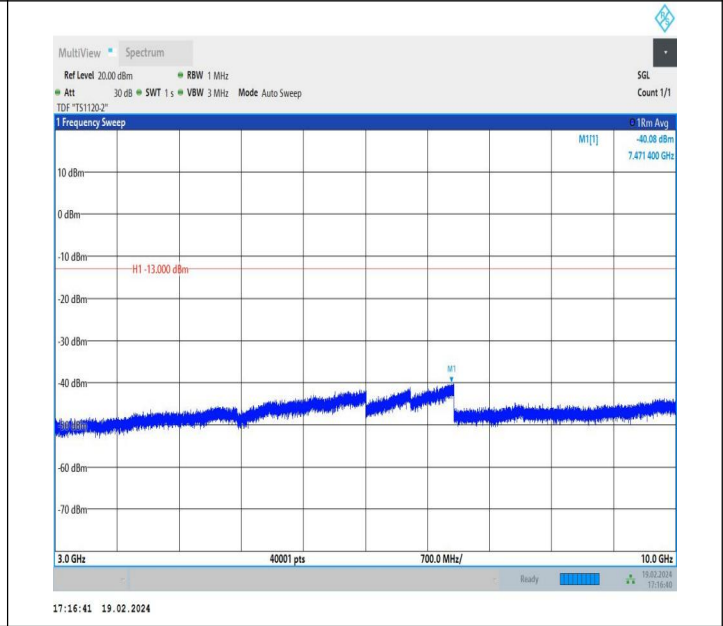

5-5-5MHz-3MHz-QPSK-QPSK-20595-20634-1RB#0-0RB#0-30
~1000MHz-PASS

5-5-5MHz-3MHz-QPSK-QPSK-20595-20634-1RB#0-0RB#0-30
00~10000MHz-PASS