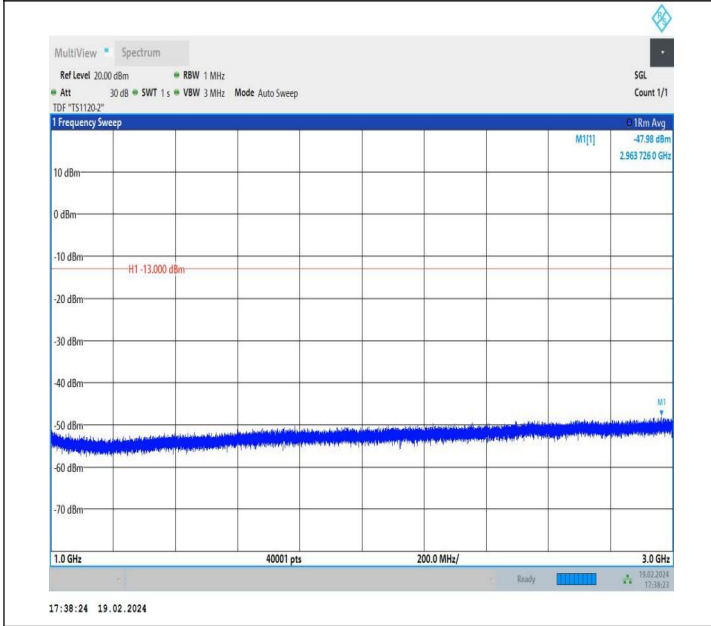

5-5-5MHz-10MHz-QPSK-QPSK-20428-20500-1RB#24-0RB#0-
0.15~30MHz-PASS

5-5-5MHz-10MHz-QPSK-QPSK-20428-20500-1RB#24-0RB#0-
1000~3000MHz-PASS