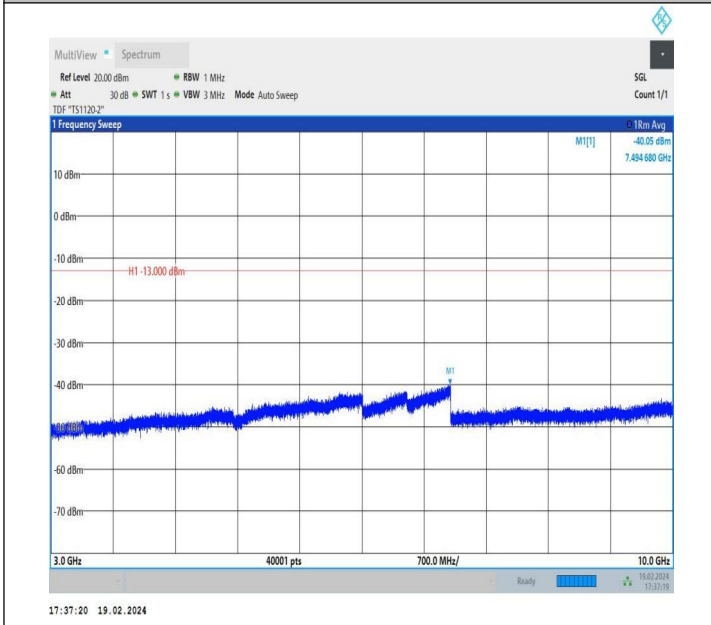

5-5-5MHz-10MHz-QPSK-QPSK-20428-20500-1RB#0-0RB#0-3
0~1000MHz-PASS

5-5-5MHz-10MHz-QPSK-QPSK-20428-20500-1RB#0-0RB#0-3
000~10000MHz-PASS