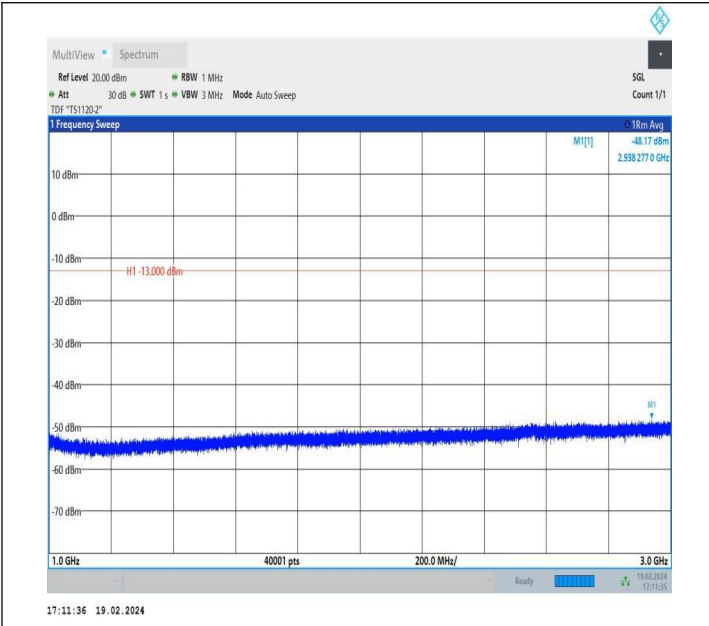

5-5-5MHz-3MHz-QPSK-QPSK-20425-20464-1RB#0-0RB#0-0.1
5~30MHz-PASS

5-5-5MHz-3MHz-QPSK-QPSK-20425-20464-1RB#0-ORB#0-10
00~3000MHz-PASS