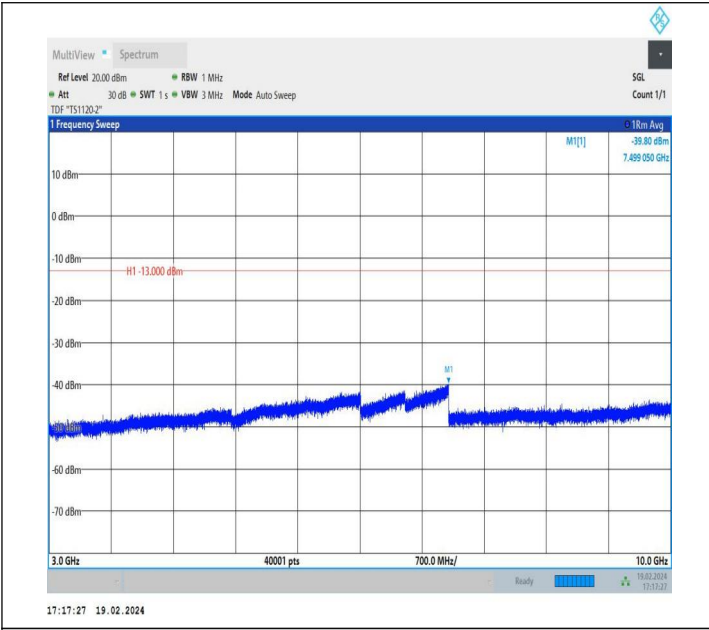

5-5-5MHz-3MHz-QPSK-QPSK-20595-20634-1RB#24-0RB#0-3
0~1000MHz-PASS

5-5-5MHz-3MHz-QPSK-QPSK-20595-20634-1RB#24-0RB#0-3
000~10000MHz-PASS