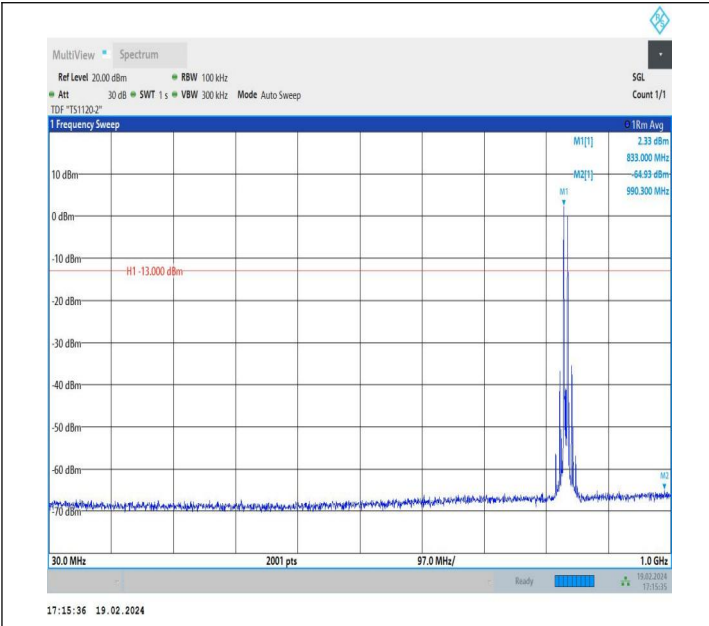

5-5-5MHz-3MHz-QPSK-QPSK-20510-20549-1RB#0-1RB#15-0.
009~0.15MHz-PASS

5-5-5MHz-3MHz-QPSK-QPSK-20510-20549-1RB#0-1RB#15-3
0~1000MHz-PASS