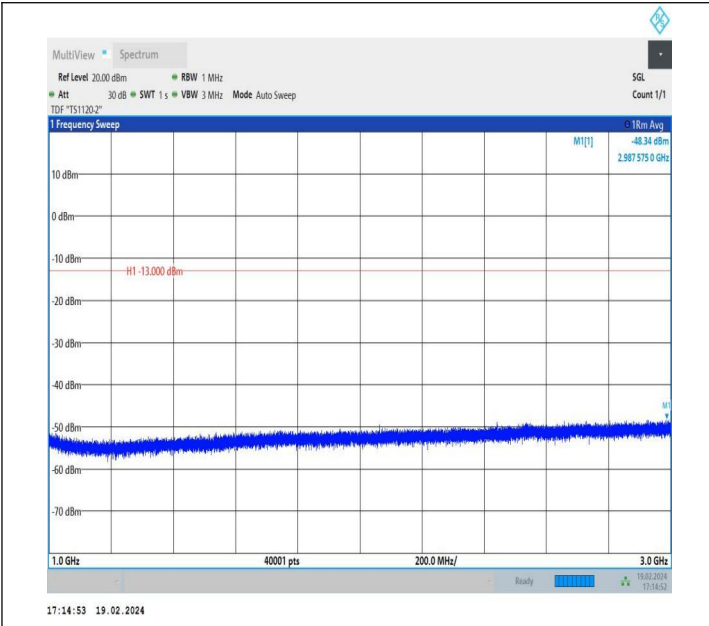

5-5-5MHz-3MHz-QPSK-QPSK-20510-20549-1RB#24-0RB#0-0.
15~30MHz-PASS

5-5-5MHz-3MHz-QPSK-QPSK-20510-20549-1RB#24-0RB#0-1
000~3000MHz-PASS