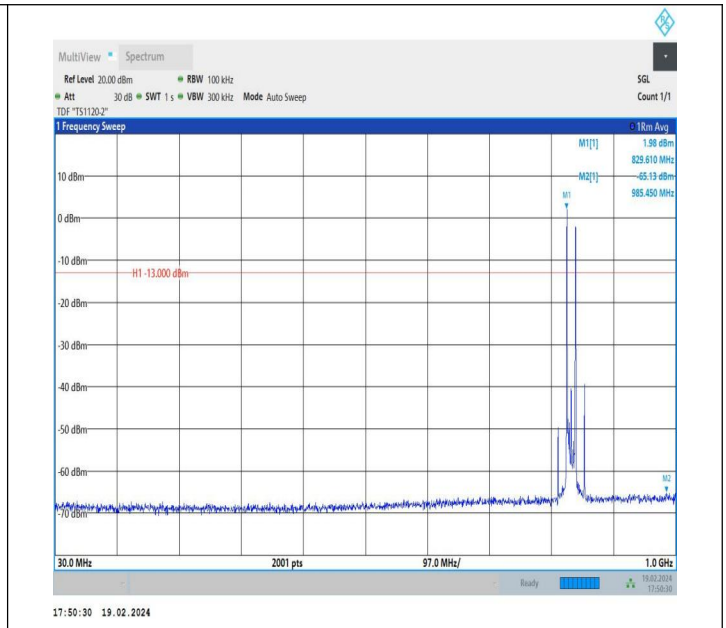

5-5-5MHz-10MHz-QPSK-QPSK-20478-20550-1RB#0-1RB#49-0.009~0.15MHz-PASS

5-5-5MHz-10MHz-QPSK-QPSK-20478-20550-1RB#0-1RB#49-
30~1000MHz-PASS