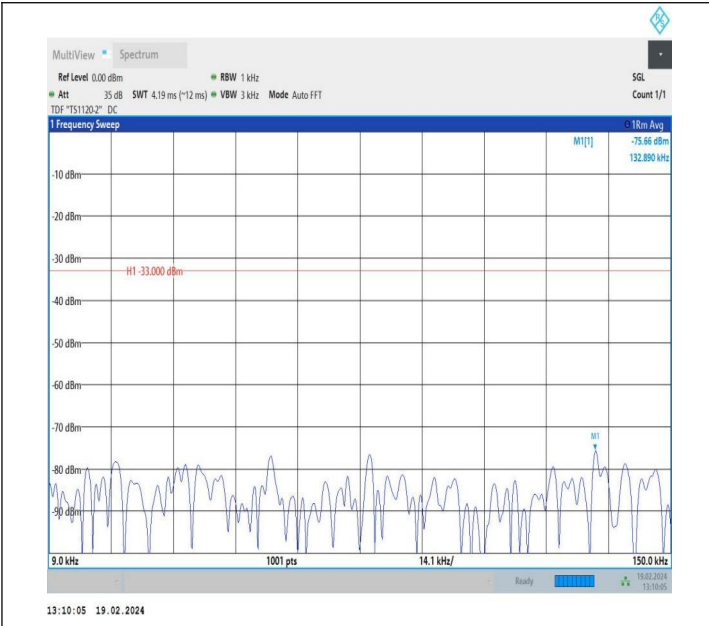

5-5-3MHz-5MHz-QPSK-QPSK-20501-20540-1RB#0-0RB#0-10
00~3000MHz-PASS

5-5-3MHz-5MHz-QPSK-QPSK-20501-20540-1RB#14-0RB#0-0.
009~0.15MHz-PASS