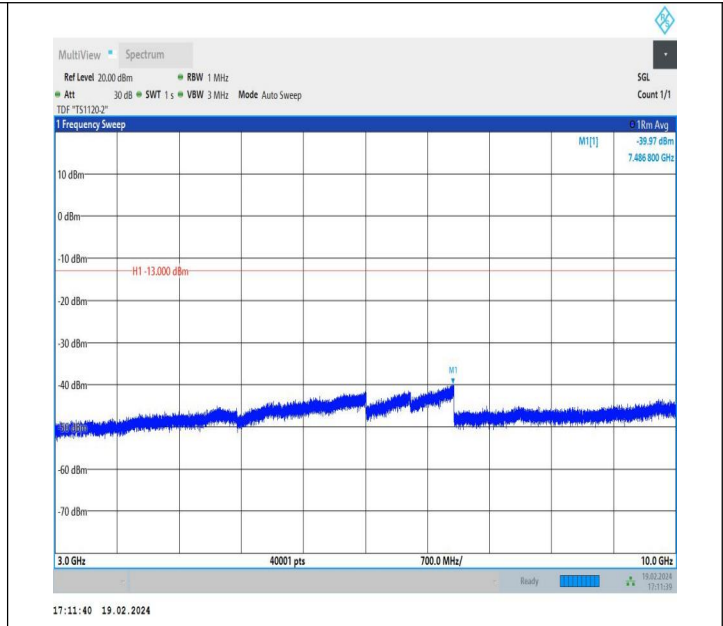

5-5-5MHz-3MHz-QPSK-QPSK-20425-20464-1RB#0-0RB#0-30
~1000MHz-PASS

5-5-5MHz-3MHz-QPSK-QPSK-20425-20464-1RB#0-ORB#0-30
00~10000MHz-PASS