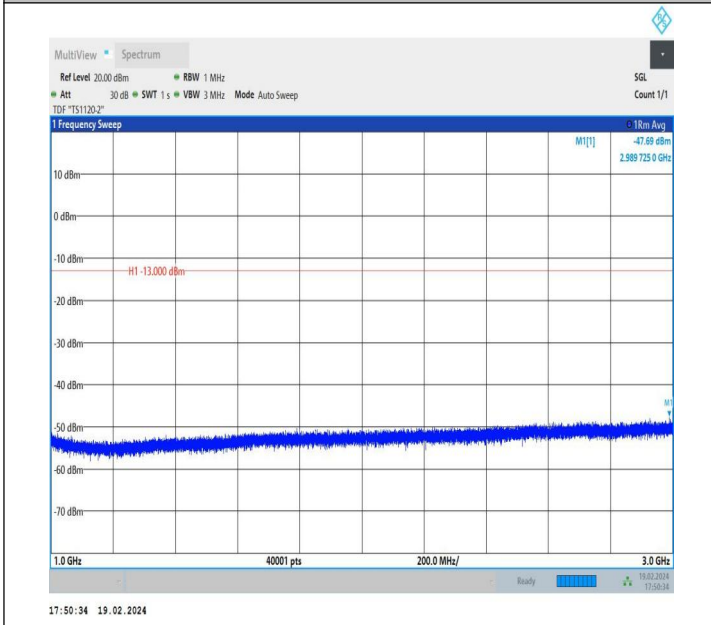

5-5-5MHz-10MHz-QPSK-QPSK-20478-20550-1RB#0-1RB#49-
0.15~30MHz-PASS

5-5-5MHz-10MHz-QPSK-QPSK-20478-20550-1RB#0-1RB#49-
1000~3000MHz-PASS