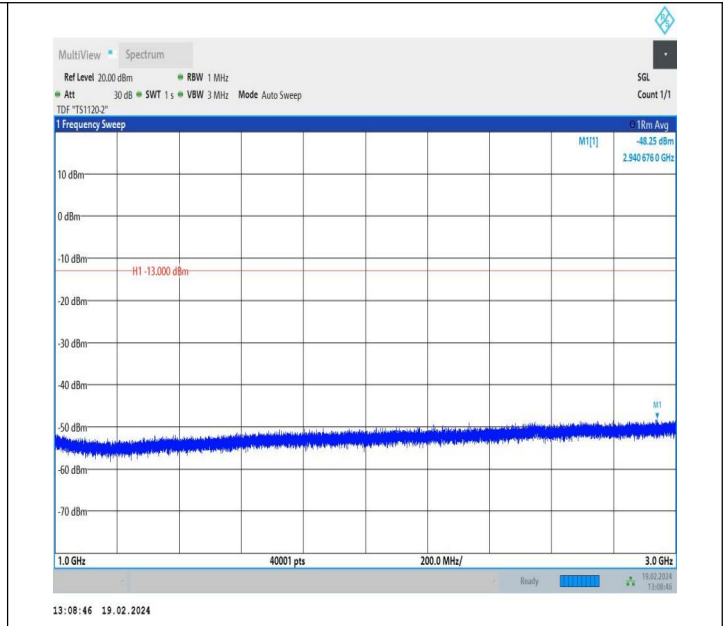

5-5-3MHz-5MHz-QPSK-QPSK-20416-20455-1RB#0-1RB#24-0.
15~30MHz-PASS

5-5-3MHz-5MHz-QPSK-QPSK-20416-20455-1RB#0-1RB#24-1
000~3000MHz-PASS