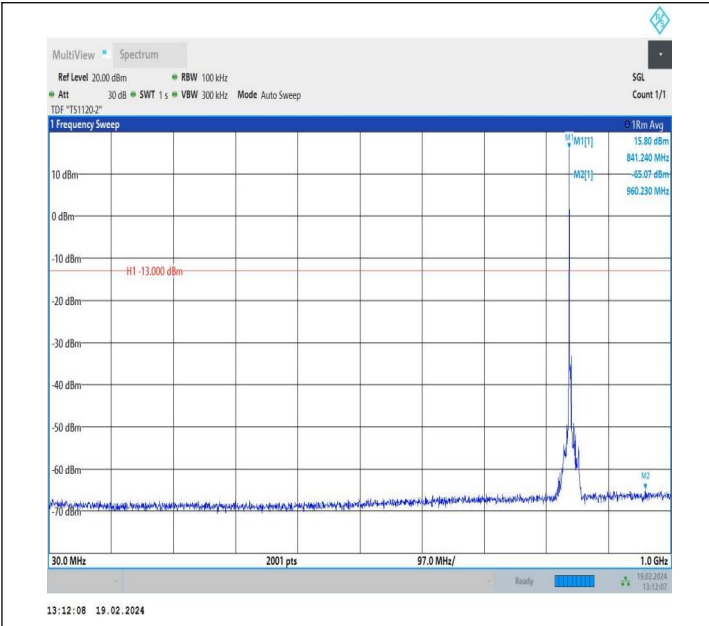

5-5-3MHz-5MHz-QPSK-QPSK-20501-20540-1RB#0-1RB#24-3  
 000~10000MHz-PASS

5-5-3MHz-5MHz-QPSK-QPSK-20586-20625-1RB#0-0RB#0-0.0  
 09~0.15MHz-PASS

5-5-3MHz-5MHz-QPSK-QPSK-20586-20625-1RB#0-0RB#0-0.1  
 5~30MHz-PASS