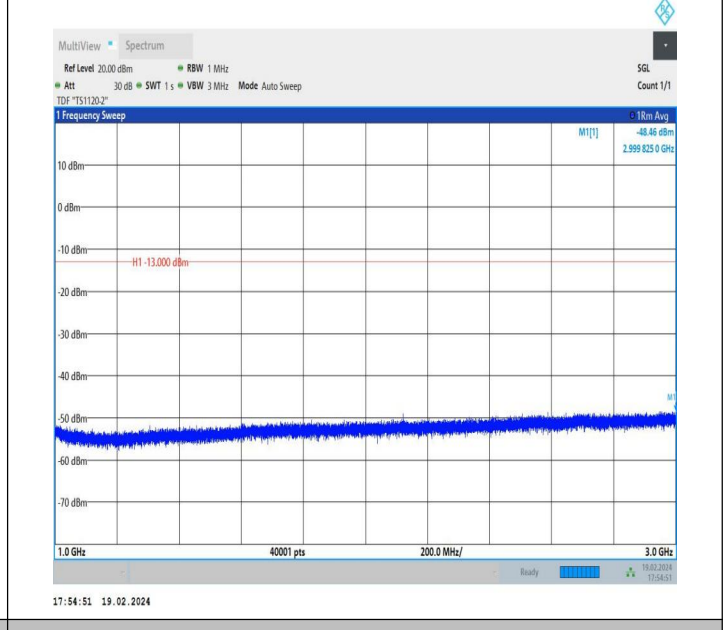

5-5-5MHz-10MHz-QPSK-QPSK-20528-20600-1RB#0-0RB#0-0.15~30MHz-PASS

5-5-5MHz-10MHz-QPSK-QPSK-20528-20600-1RB#0-0RB#0-1.000~3000MHz-PASS