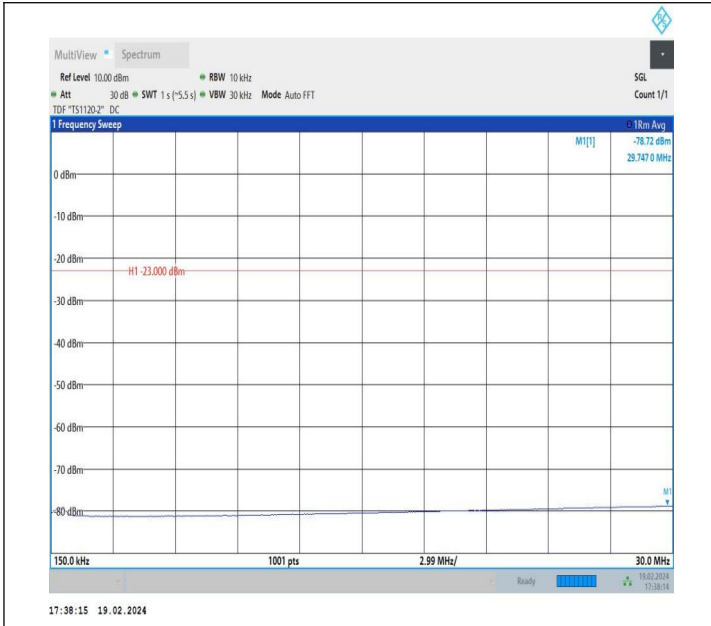

5-5-5MHz-10MHz-QPSK-QPSK-20428-20500-1RB#0-0RB#0-3
000~10000MHz-PASS

5-5-5MHz-10MHz-QPSK-QPSK-20428-20500-1RB#24-0RB#0-
0.15~30MHz-PASS