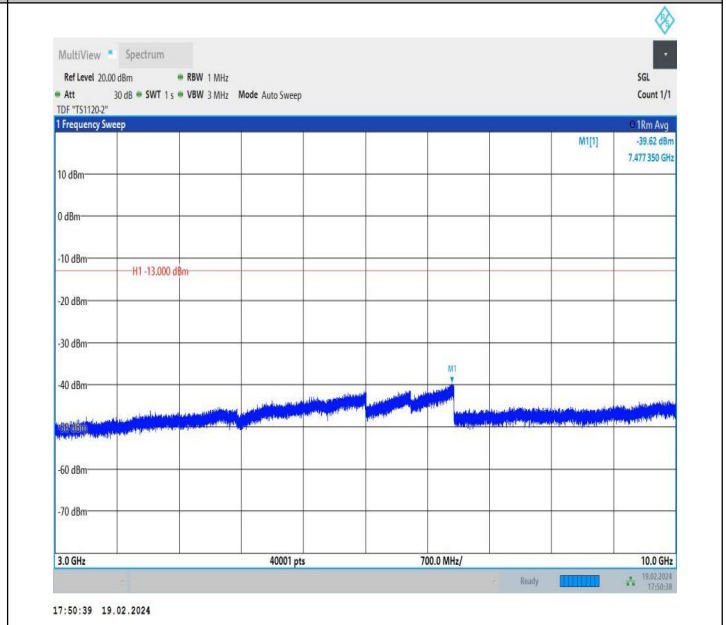

5-5-5MHz-10MHz-QPSK-QPSK-20478-20550-1RB#0-1RB#49-
30~1000MHz-PASS

5-5-5MHz-10MHz-QPSK-QPSK-20478-20550-1RB#0-1RB#49-
3000~10000MHz-PASS