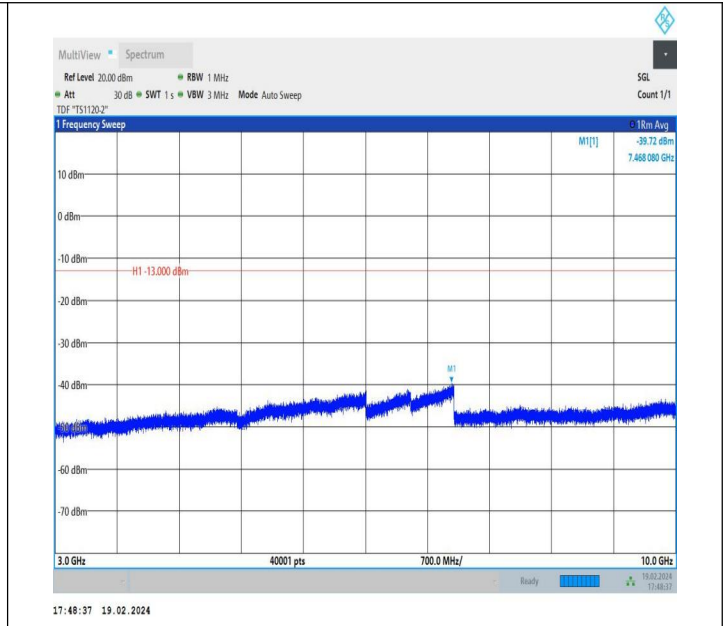

5-5-5MHz-10MHz-QPSK-QPSK-20428-20500-1RB#0-1RB#49-3000~10000MHz-PASS

5-5-5MHz-10MHz-QPSK-QPSK-20478-20550-1RB#0-0RB#0-0.009~0.15MHz-PASS

5-5-5MHz-10MHz-QPSK-QPSK-20478-20550-1RB#0-0RB#0-0.15~30MHz-PASS

5-5-5MHz-10MHz-QPSK-QPSK-20478-20550-1RB#0-0RB#0-30.0~1000MHz-PASS