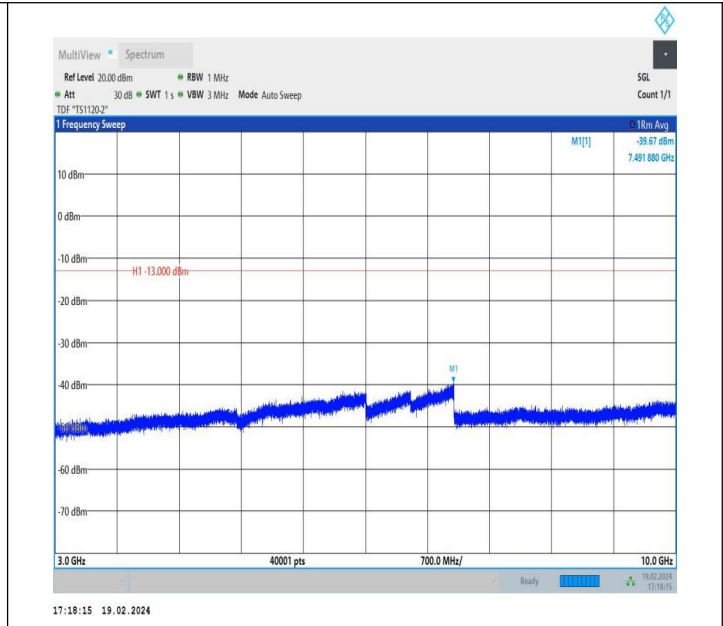

5-5-5MHz-3MHz-QPSK-QPSK-20595-20634-1RB#0-1RB#15-3
0~1000MHz-PASS

5-5-5MHz-3MHz-QPSK-QPSK-20595-20634-1RB#0-1RB#15-3
000~10000MHz-PASS