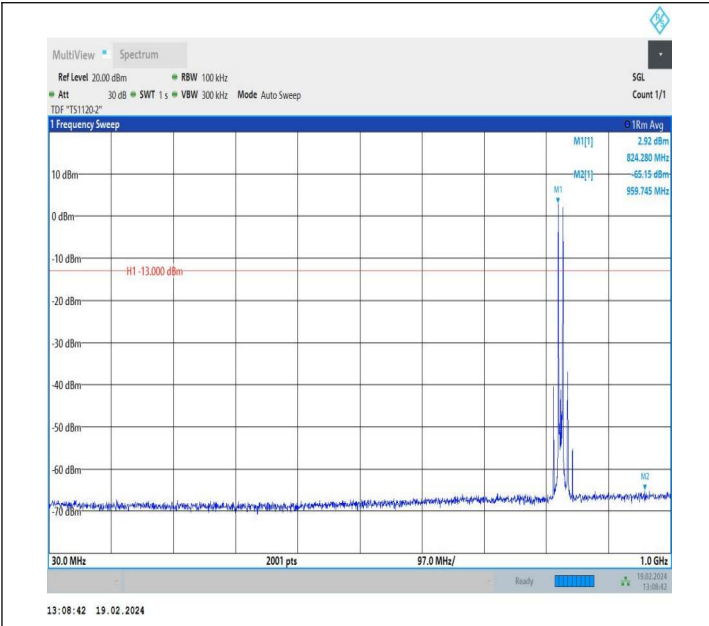

5-5-3MHz-5MHz-QPSK-QPSK-20416-20455-1RB#0-1RB#24-0.
009~0.15MHz-PASS

5-5-3MHz-5MHz-QPSK-QPSK-20416-20455-1RB#0-1RB#24-3
0~1000MHz-PASS