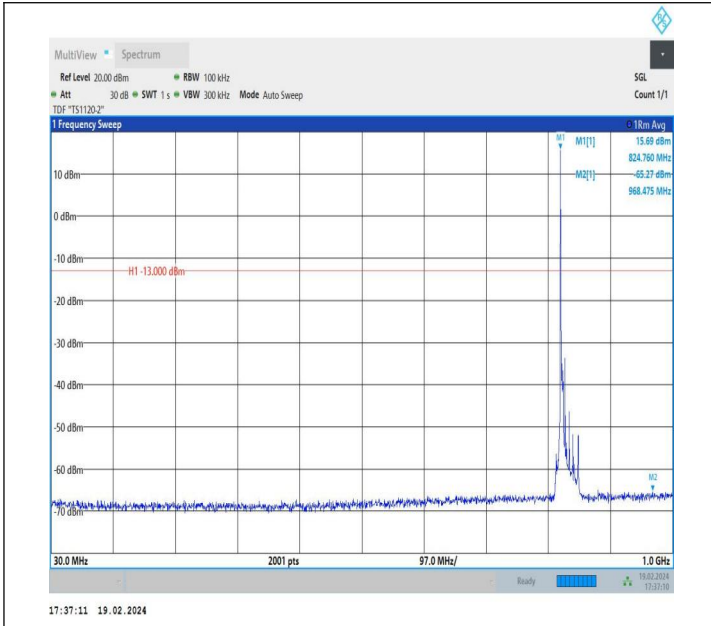

5-5-5MHz-10MHz-QPSK-QPSK-20428-20500-1RB#0-0RB#0-0.
009~0.15MHz-PASS

5-5-5MHz-10MHz-QPSK-QPSK-20428-20500-1RB#0-0RB#0-3
0~1000MHz-PASS