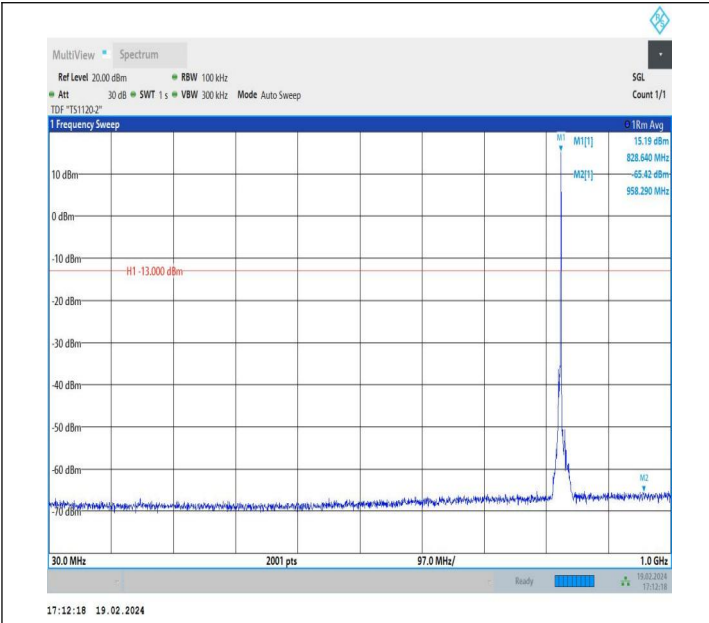

5-5-5MHz-3MHz-QPSK-QPSK-20425-20464-1RB#24-ORB#0-0.
009~0.15MHz-PASS

5-5-5MHz-3MHz-QPSK-QPSK-20425-20464-1RB#24-0RB#0-3
0~1000MHz-PASS