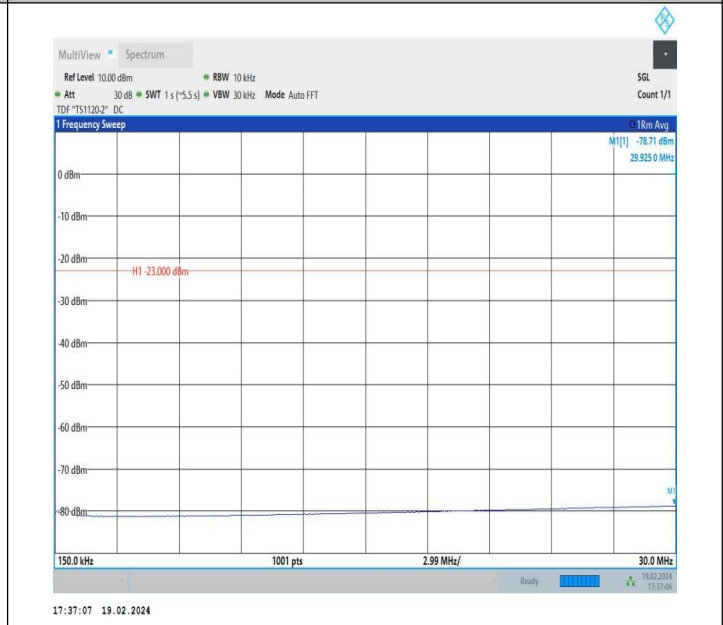

5-5-5MHz-3MHz-QPSK-QPSK-20595-20634-1RB#0-1RB#15-3
000~10000MHz-PASS

5-5-5MHz-10MHz-QPSK-QPSK-20428-20500-1RB#0-0RB#0-0.
15~30MHz-PASS