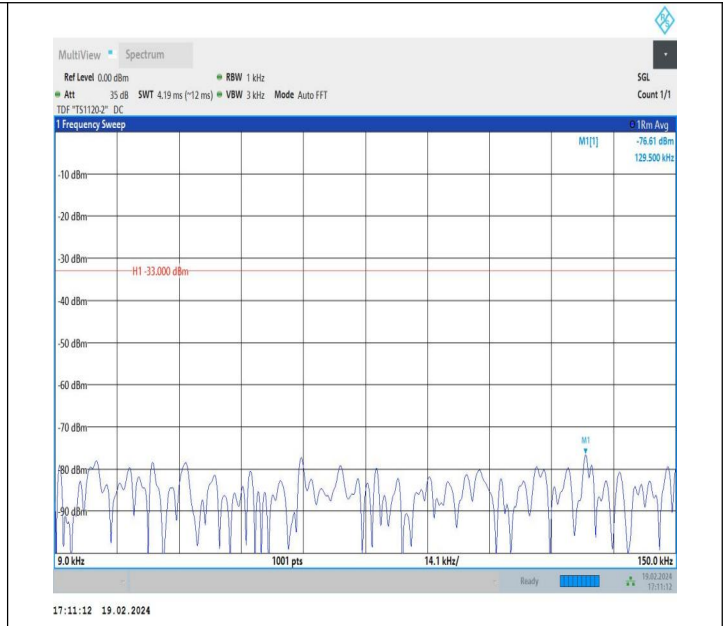

5-5-3MHz-5MHz-QPSK-QPSK-20586-20625-1RB#0-1RB#24-1
000~3000MHz-PASS

5-5-5MHz-3MHz-QPSK-QPSK-20425-20464-1RB#0-0RB#0-0.0
09~0.15MHz-PASS