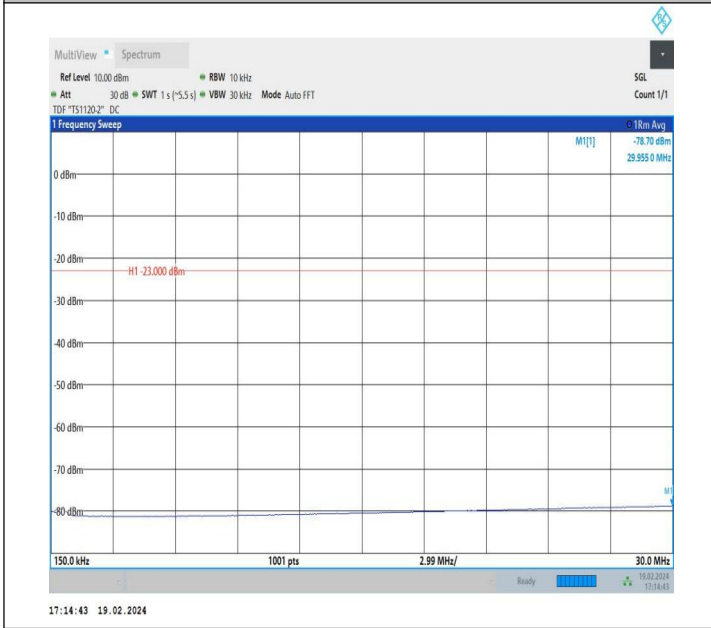

5-5-5MHz-3MHz-QPSK-QPSK-20510-20549-1RB#0-0RB#0-30
00~10000MHz-PASS

5-5-5MHz-3MHz-QPSK-QPSK-20510-20549-1RB#24-0RB#0-0.
15~30MHz-PASS