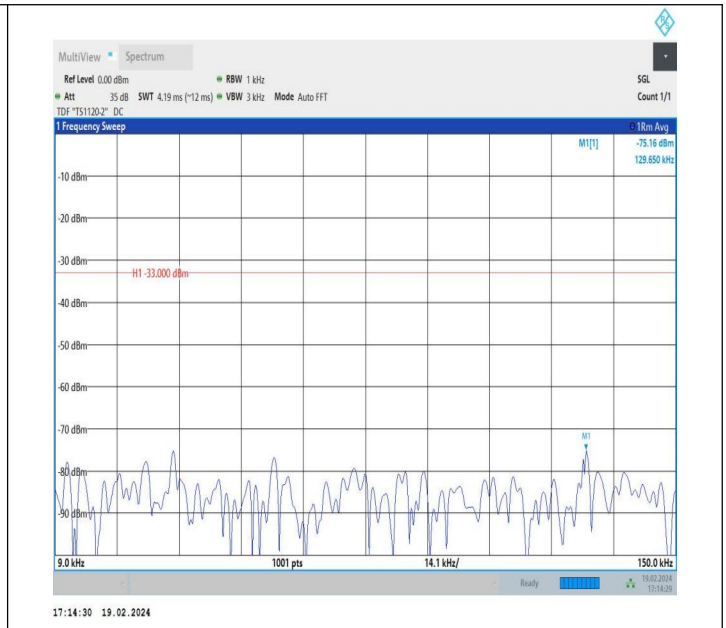

5-5-5MHz-3MHz-QPSK-QPSK-20510-20549-1RB#0-0RB#0-30  
~1000MHz-PASS

5-5-5MHz-3MHz-QPSK-QPSK-20510-20549-1RB#0-0RB#0-10  
00~3000MHz-PASS

5-5-5MHz-3MHz-QPSK-QPSK-20510-20549-1RB#0-0RB#0-30  
 00~10000MHz-PASS