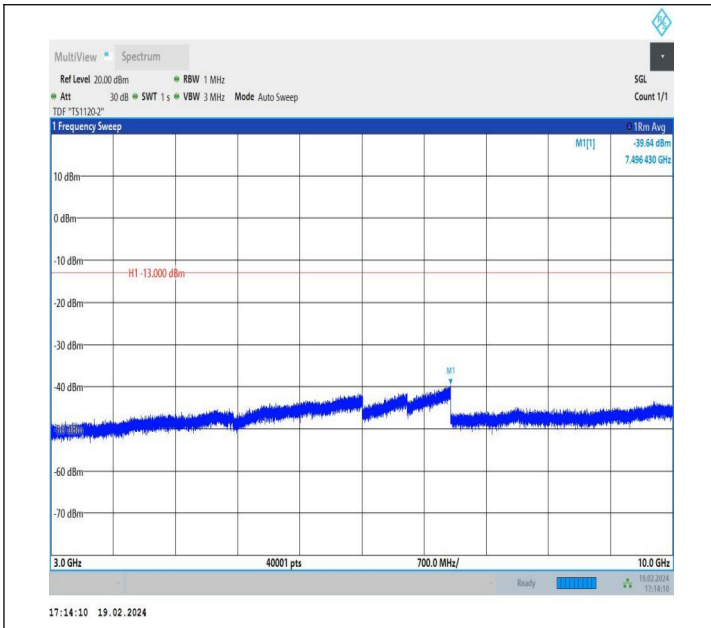

5-5-5MHz-3MHz-QPSK-QPSK-20510-20549-1RB#0-0RB#0-30
~1000MHz-PASS

5-5-5MHz-3MHz-QPSK-QPSK-20510-20549-1RB#0-0RB#0-30
00~10000MHz-PASS