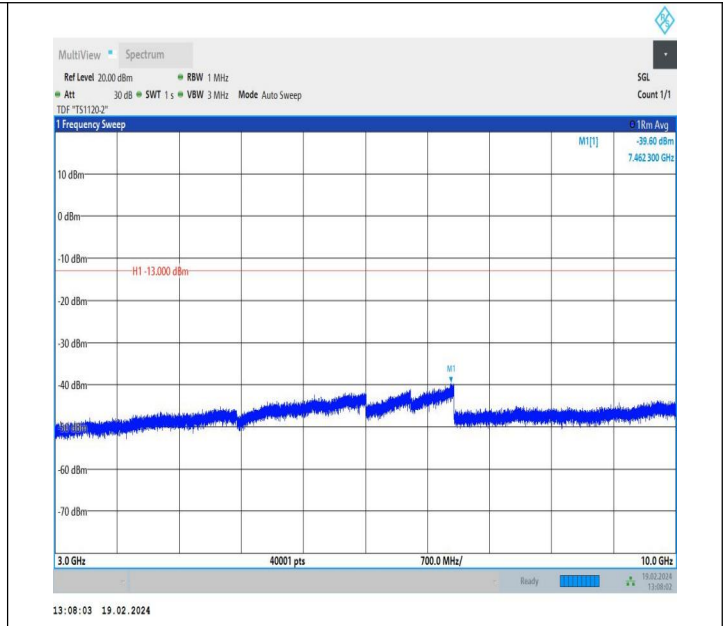

5-5-3MHz-5MHz-QPSK-QPSK-20416-20455-1RB#14-0RB#0-1  
000~3000MHz-PASS

5-5-3MHz-5MHz-QPSK-QPSK-20416-20455-1RB#14-0RB#0-3  
000~10000MHz-PASS

5-5-3MHz-5MHz-QPSK-QPSK-20416-20455-1RB#0-1RB#24-0.  
009~0.15MHz-PASS