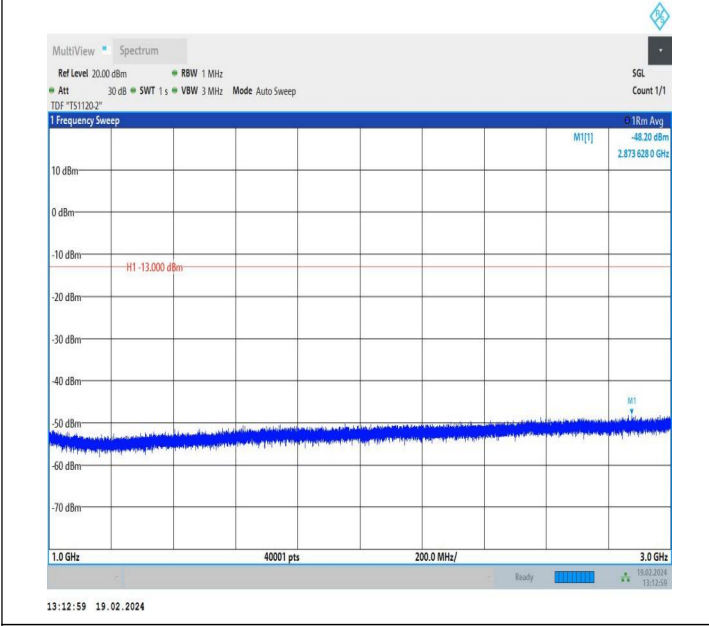

5-5-3MHz-5MHz-QPSK-QPSK-20586-20625-1RB#14-0RB#0-0.
15~30MHz-PASS

5-5-3MHz-5MHz-QPSK-QPSK-20586-20625-1RB#14-0RB#0-1
000~3000MHz-PASS