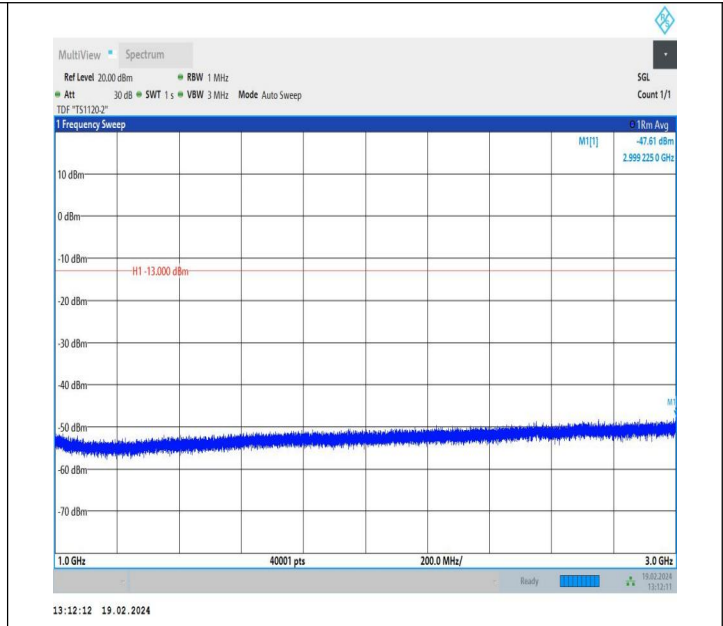

5-5-3MHz-5MHz-QPSK-QPSK-20586-20625-1RB#0-0RB#0-0.1
5~30MHz-PASS

5-5-3MHz-5MHz-QPSK-QPSK-20586-20625-1RB#0-0RB#0-10
00~3000MHz-PASS