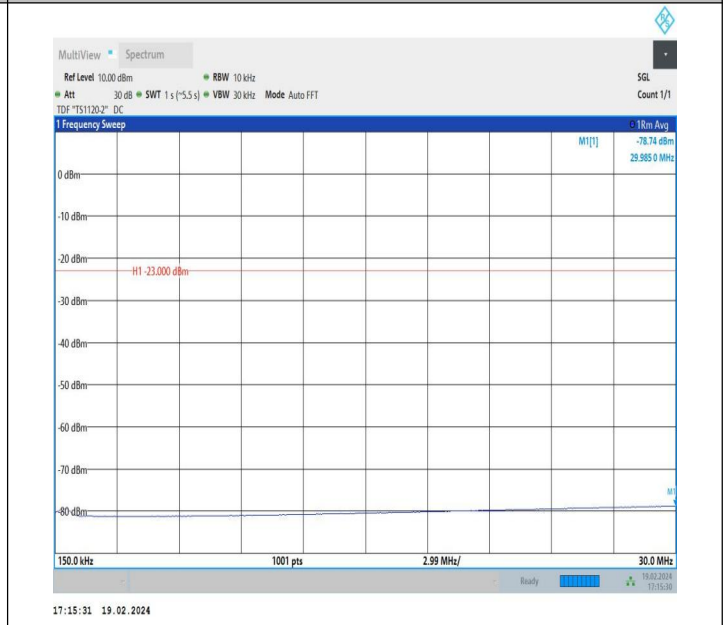

5-5-5MHz-3MHz-QPSK-QPSK-20510-20549-1RB#24-0RB#0-3
000~10000MHz-PASS

5-5-5MHz-3MHz-QPSK-QPSK-20510-20549-1RB#0-1RB#15-0.
15~30MHz-PASS