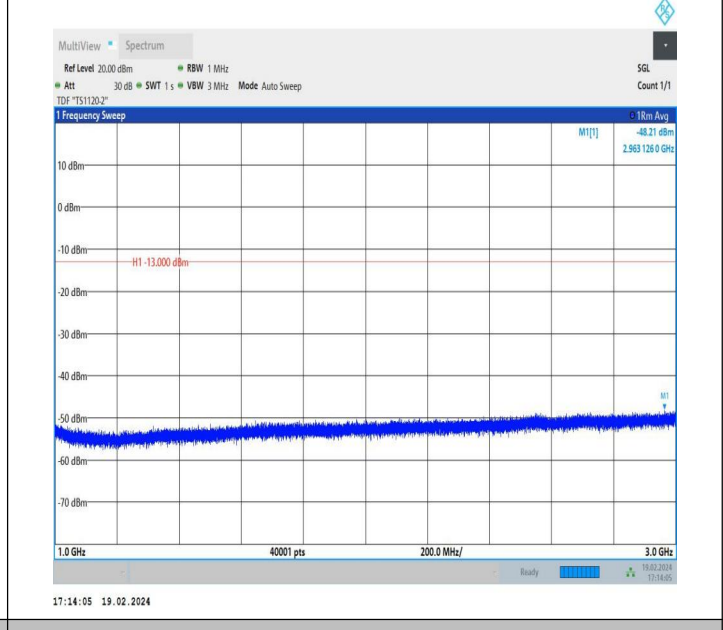

5-5-5MHz-3MHz-QPSK-QPSK-20510-20549-1RB#0-0RB#0-0.1
5~30MHz-PASS

5-5-5MHz-3MHz-QPSK-QPSK-20510-20549-1RB#0-0RB#0-10
00~3000MHz-PASS