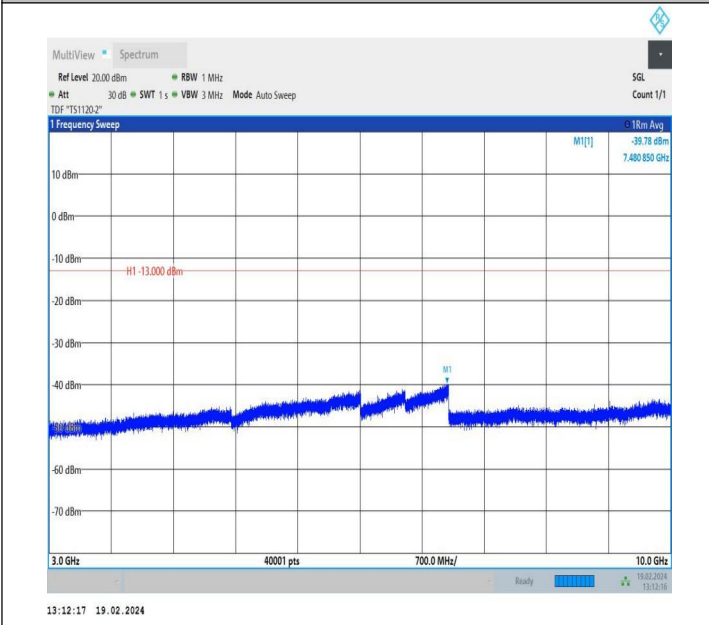

5-5-3MHz-5MHz-QPSK-QPSK-20586-20625-1RB#0-0RB#0-30
~1000MHz-PASS

5-5-3MHz-5MHz-QPSK-QPSK-20586-20625-1RB#0-0RB#0-30
00~10000MHz-PASS