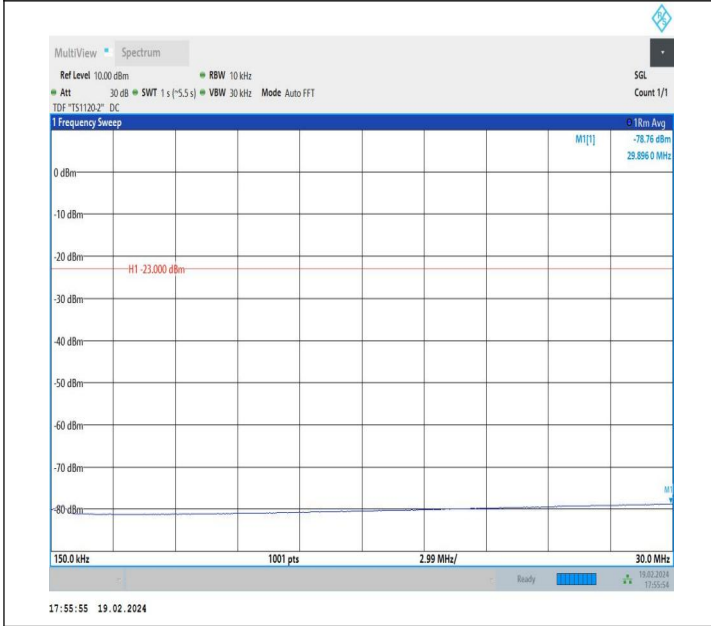

5-5-5MHz-10MHz-QPSK-QPSK-20528-20600-1RB#0-0RB#0-3
000~10000MHz-PASS

5-5-5MHz-10MHz-QPSK-QPSK-20528-20600-1RB#24-0RB#0-
0.15~30MHz-PASS