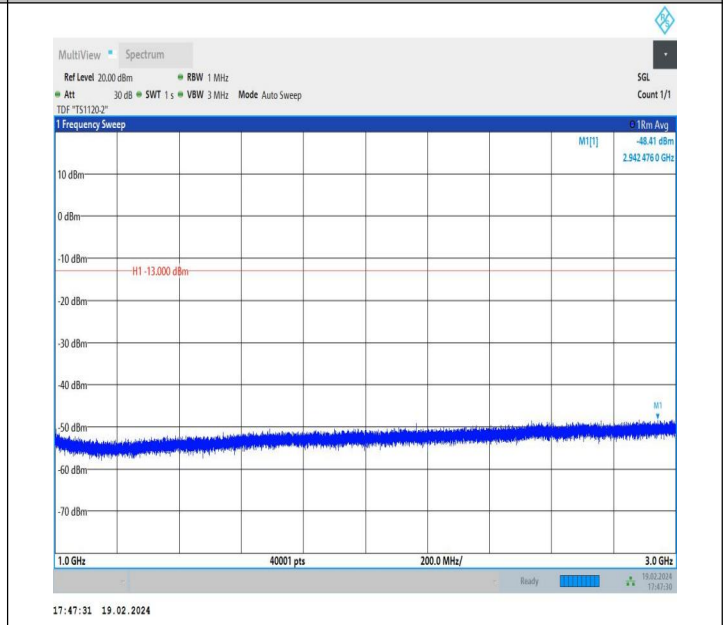

5-5-5MHz-10MHz-QPSK-QPSK-20428-20500-1RB#0-1RB#49-
0.15~30MHz-PASS

5-5-5MHz-10MHz-QPSK-QPSK-20428-20500-1RB#0-1RB#49-
1000~3000MHz-PASS