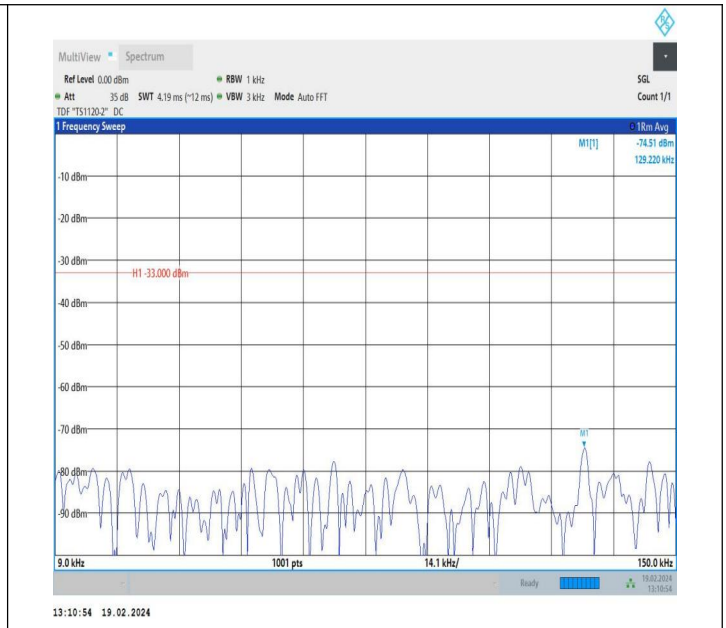

5-5-3MHz-5MHz-QPSK-QPSK-20501-20540-1RB#14-0RB#0-1
000~3000MHz-PASS

5-5-3MHz-5MHz-QPSK-QPSK-20501-20540-1RB#0-1RB#24-0.
009~0.15MHz-PASS