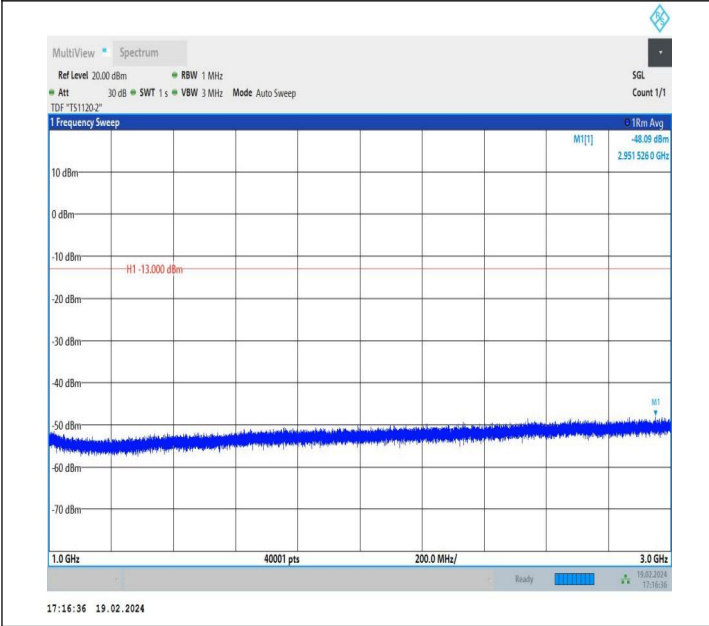

5-5-5MHz-3MHz-QPSK-QPSK-20595-20634-1RB#0-0RB#0-0.1
5~30MHz-PASS

5-5-5MHz-3MHz-QPSK-QPSK-20595-20634-1RB#0-0RB#0-10
00~3000MHz-PASS