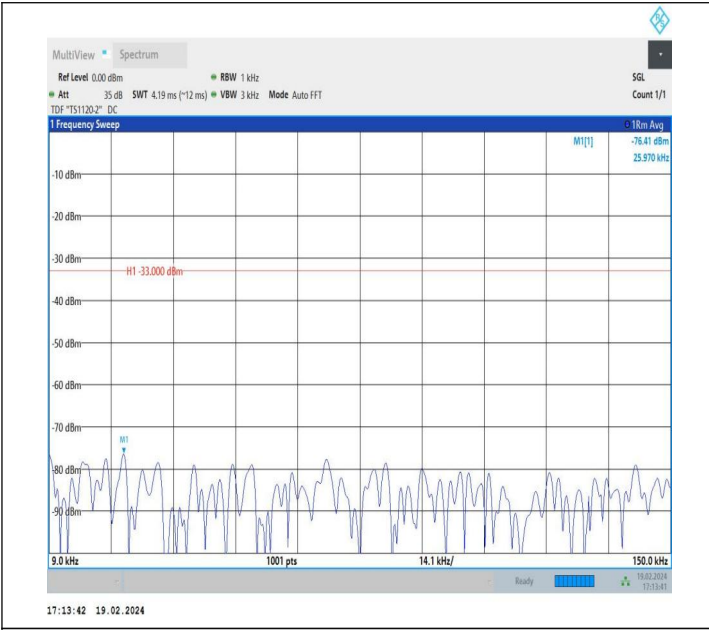

5-5-5MHz-3MHz-QPSK-QPSK-20425-20464-1RB#0-1RB#15-1
000~3000MHz-PASS

5-5-5MHz-3MHz-QPSK-QPSK-20510-20549-1RB#0-0RB#0-0.0
09~0.15MHz-PASS