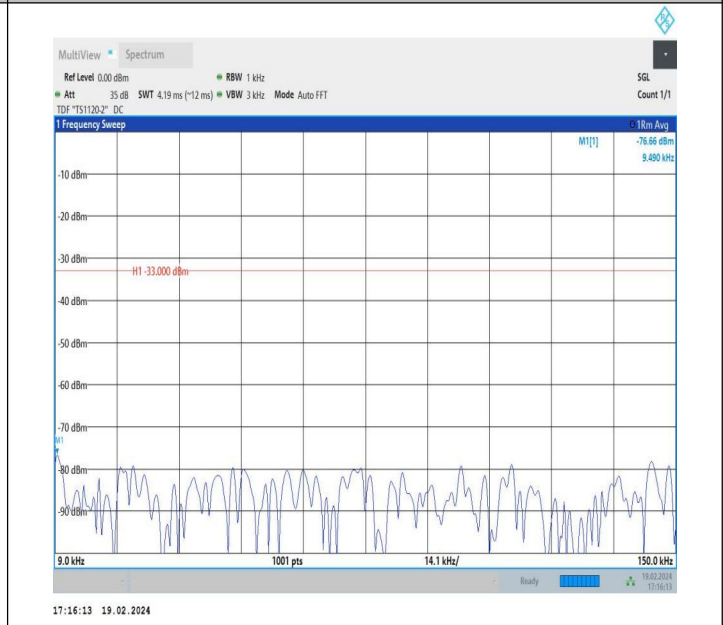

5-5-5MHz-3MHz-QPSK-QPSK-20510-20549-1RB#0-1RB#15-1
000~3000MHz-PASS

5-5-5MHz-3MHz-QPSK-QPSK-20595-20634-1RB#0-0RB#0-0.0
09~0.15MHz-PASS