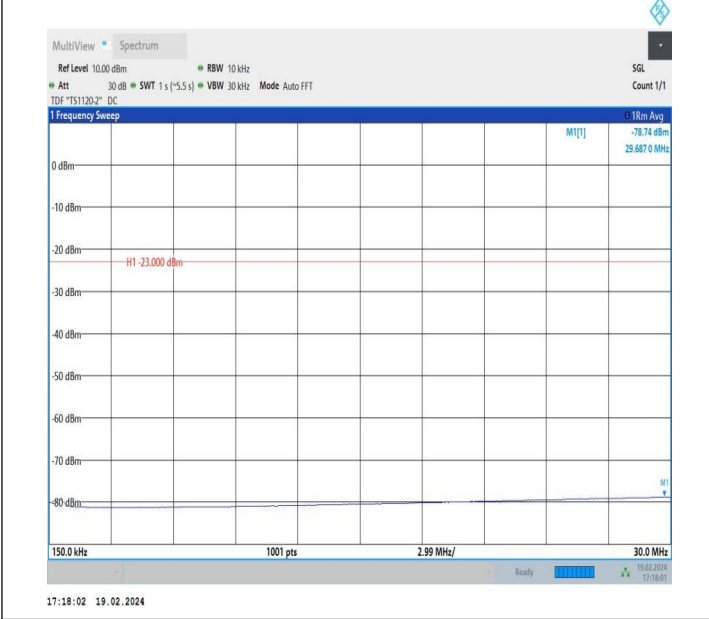

5-5-5MHz-3MHz-QPSK-QPSK-20595-20634-1RB#24-0RB#0-3
000~10000MHz-PASS

5-5-5MHz-3MHz-QPSK-QPSK-20595-20634-1RB#0-1RB#15-0.
15~30MHz-PASS