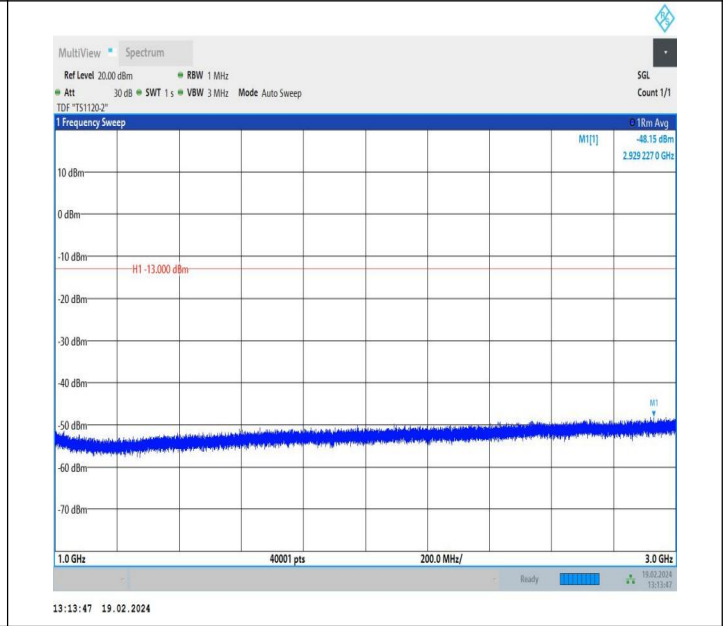

5-5-3MHz-5MHz-QPSK-QPSK-20586-20625-1RB#0-1RB#24-0.
15~30MHz-PASS

5-5-3MHz-5MHz-QPSK-QPSK-20586-20625-1RB#0-1RB#24-1
000~3000MHz-PASS