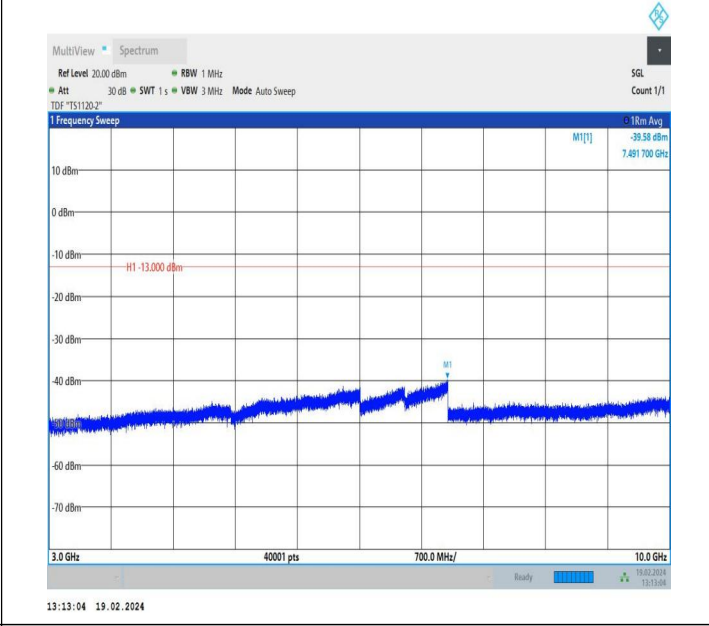

5-5-3MHz-5MHz-QPSK-QPSK-20586-20625-1RB#14-0RB#0-3
0~1000MHz-PASS

5-5-3MHz-5MHz-QPSK-QPSK-20586-20625-1RB#14-0RB#0-3
000~10000MHz-PASS