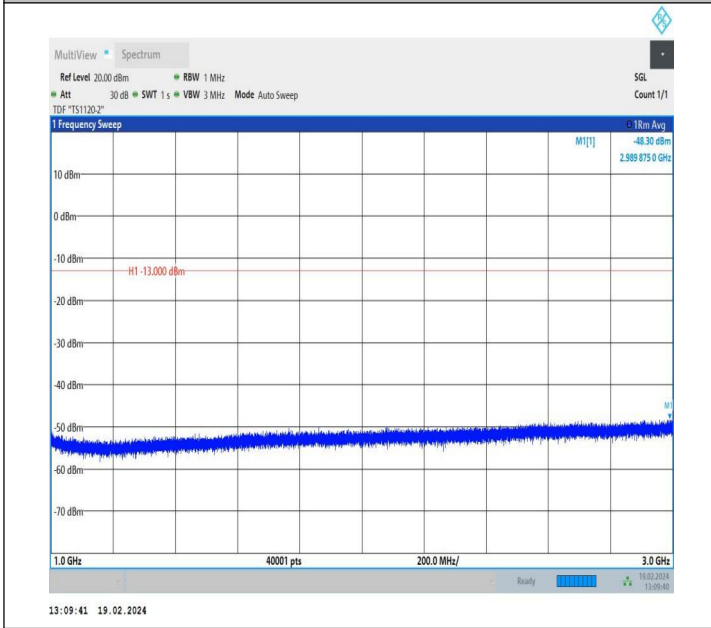

5-5-3MHz-5MHz-QPSK-QPSK-20501-20540-1RB#0-0RB#0-0.1
5~30MHz-PASS

5-5-3MHz-5MHz-QPSK-QPSK-20501-20540-1RB#0-0RB#0-10
00~3000MHz-PASS