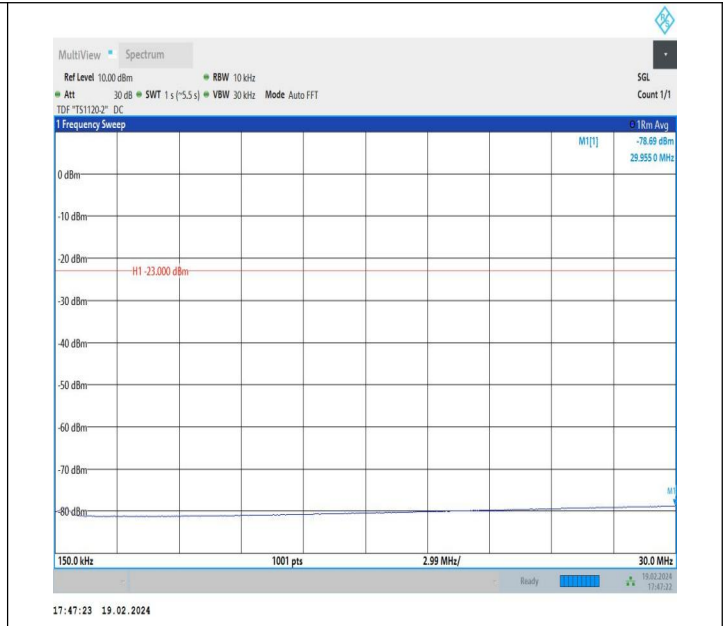

5-5-5MHz-10MHz-QPSK-QPSK-20428-20500-1RB#24-0RB#0-
3000~10000MHz-PASS

5-5-5MHz-10MHz-QPSK-QPSK-20428-20500-1RB#0-1RB#49-
0.15~30MHz-PASS