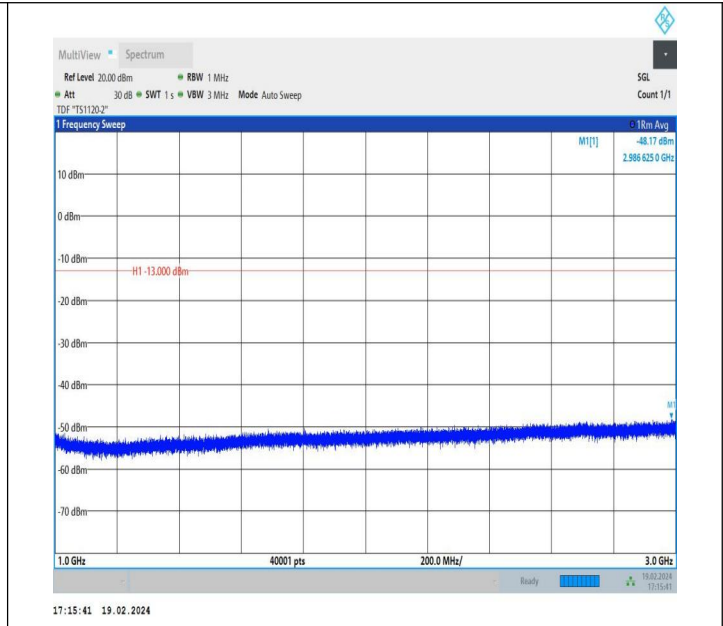

5-5-5MHz-3MHz-QPSK-QPSK-20510-20549-1RB#0-1RB#15-0.
15~30MHz-PASS

5-5-5MHz-3MHz-QPSK-QPSK-20510-20549-1RB#0-1RB#15-1
000~3000MHz-PASS