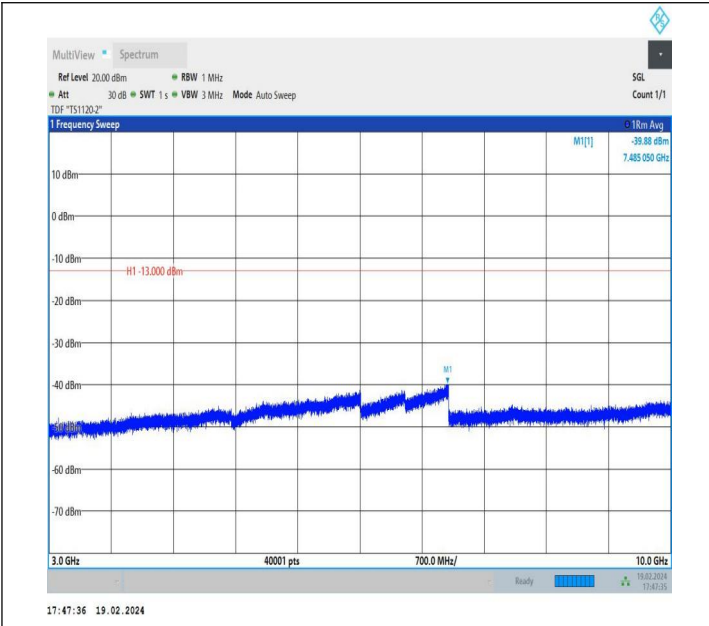

5-5-5MHz-10MHz-QPSK-QPSK-20428-20500-1RB#0-1RB#49-
30~1000MHz-PASS

5-5-5MHz-10MHz-QPSK-QPSK-20428-20500-1RB#0-1RB#49-3000~10000MHz-PASS