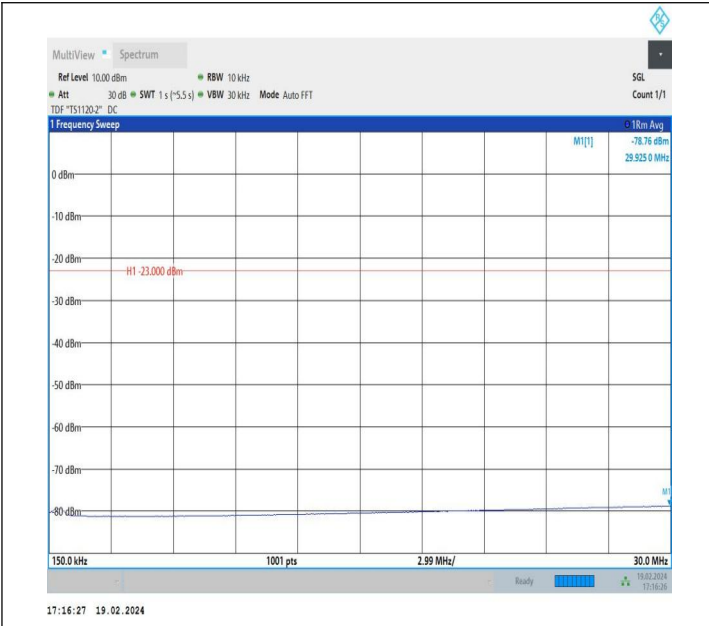

5-5-5MHz-3MHz-QPSK-QPSK-20510-20549-1RB#0-1RB#15-3
000~10000MHz-PASS

5-5-5MHz-3MHz-QPSK-QPSK-20595-20634-1RB#0-0RB#0-0.1
5~30MHz-PASS