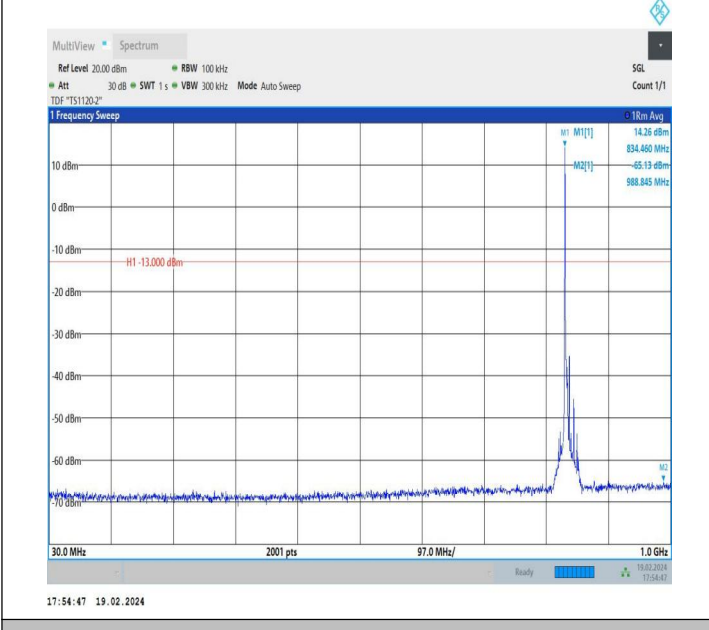

5-5-5MHz-10MHz-QPSK-QPSK-20528-20600-1RB#0-0RB#0-0.009~0.15MHz-PASS

5-5-5MHz-10MHz-QPSK-QPSK-20528-20600-1RB#0-0RB#0-3.0~1000MHz-PASS