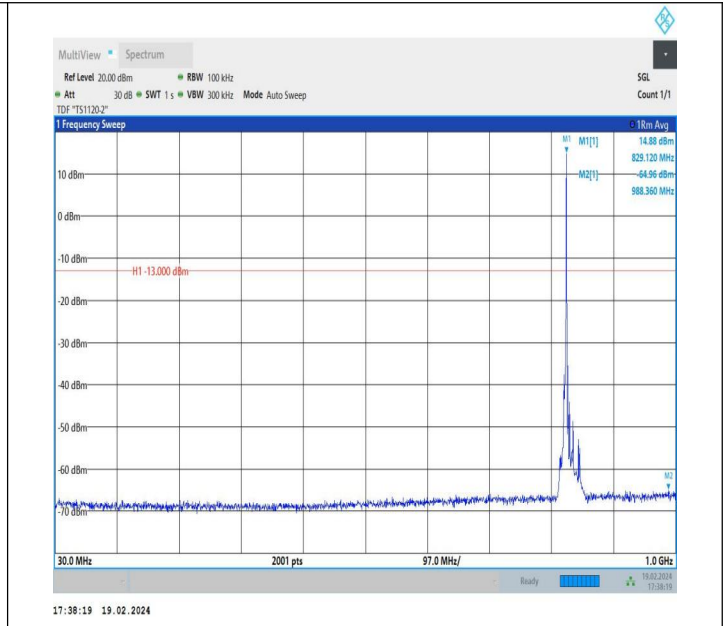

5-5-5MHz-10MHz-QPSK-QPSK-20428-20500-1RB#24-0RB#0-
0.009~0.15MHz-PASS

5-5-5MHz-10MHz-QPSK-QPSK-20428-20500-1RB#24-0RB#0-
30~1000MHz-PASS