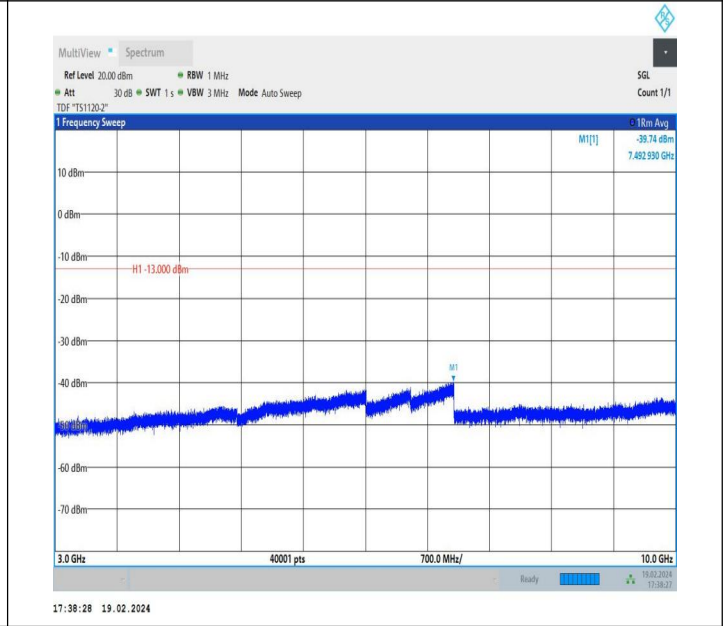

5-5-5MHz-10MHz-QPSK-QPSK-20428-20500-1RB#24-0RB#0-
30~1000MHz-PASS

5-5-5MHz-10MHz-QPSK-QPSK-20428-20500-1RB#24-0RB#0-
3000~10000MHz-PASS