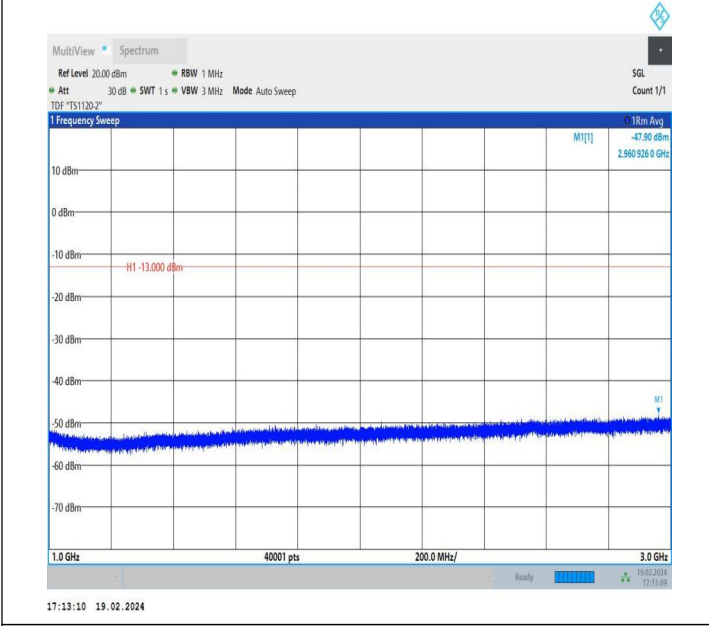

5-5-5MHz-3MHz-QPSK-QPSK-20425-20464-1RB#0-1RB#15-0.
15~30MHz-PASS

5-5-5MHz-3MHz-QPSK-QPSK-20425-20464-1RB#0-1RB#15-1
000~3000MHz-PASS