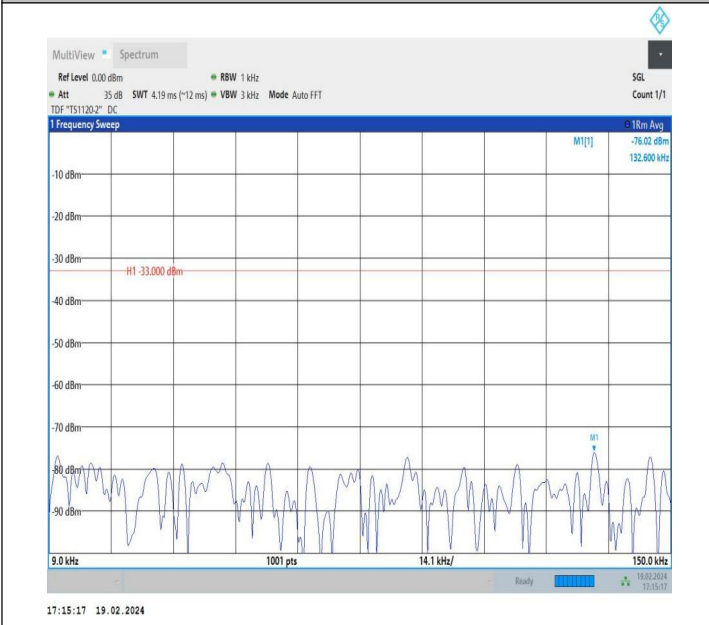

5-5-5MHz-3MHz-QPSK-QPSK-20510-20549-1RB#24-0RB#0-1
000~3000MHz-PASS

5-5-5MHz-3MHz-QPSK-QPSK-20510-20549-1RB#0-1RB#15-0.
009~0.15MHz-PASS