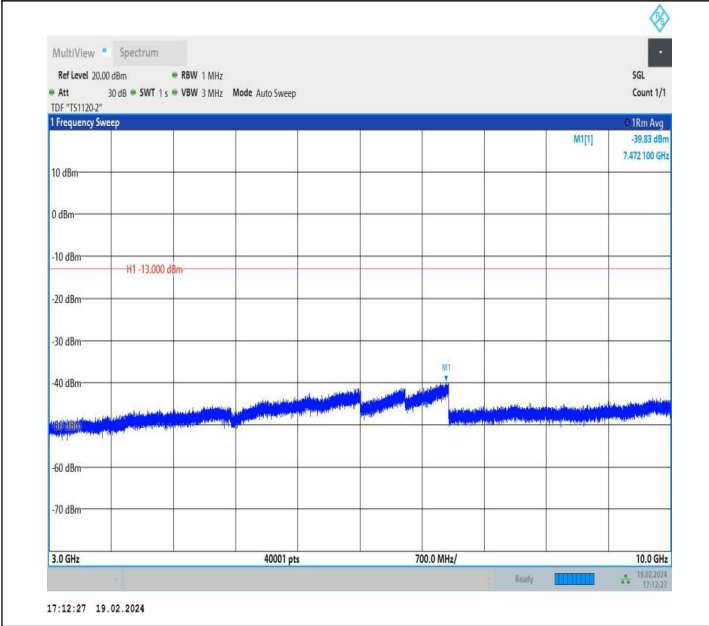

5-5-5MHz-3MHz-QPSK-QPSK-20425-20464-1RB#24-0RB#0-3
0~1000MHz-PASS

5-5-5MHz-3MHz-QPSK-QPSK-20425-20464-1RB#24-0RB#0-3
000~10000MHz-PASS