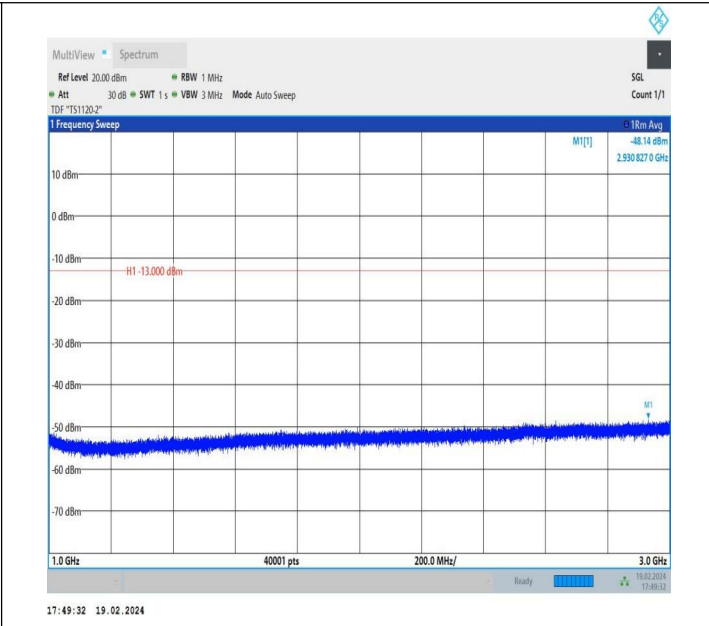

5-5-5MHz-10MHz-QPSK-QPSK-20478-20550-1RB#24-0RB#0-0
0.15~30MHz-PASS

5-5-5MHz-10MHz-QPSK-QPSK-20478-20550-1RB#24-0RB#0-1000~3000MHz-PASS