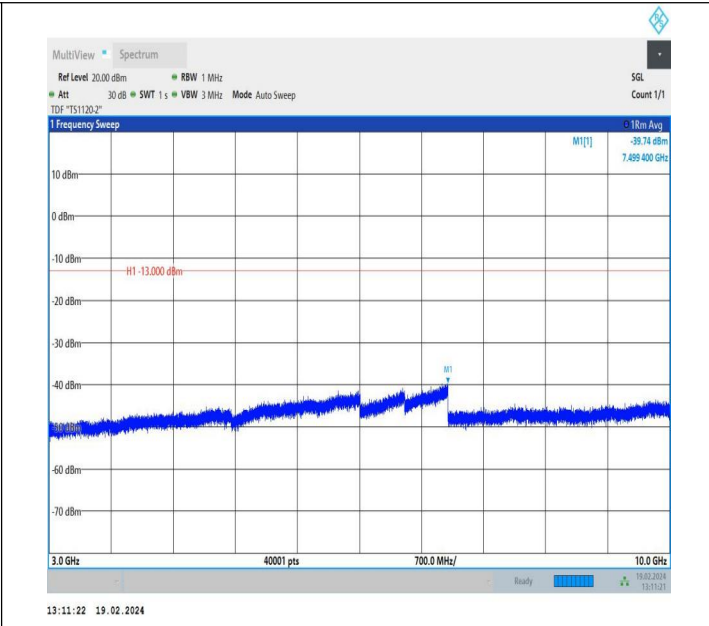

5-5-3MHz-5MHz-QPSK-QPSK-20501-20540-1RB#0-1RB#24-3
0~1000MHz-PASS

5-5-3MHz-5MHz-QPSK-QPSK-20501-20540-1RB#0-1RB#24-3
000~10000MHz-PASS