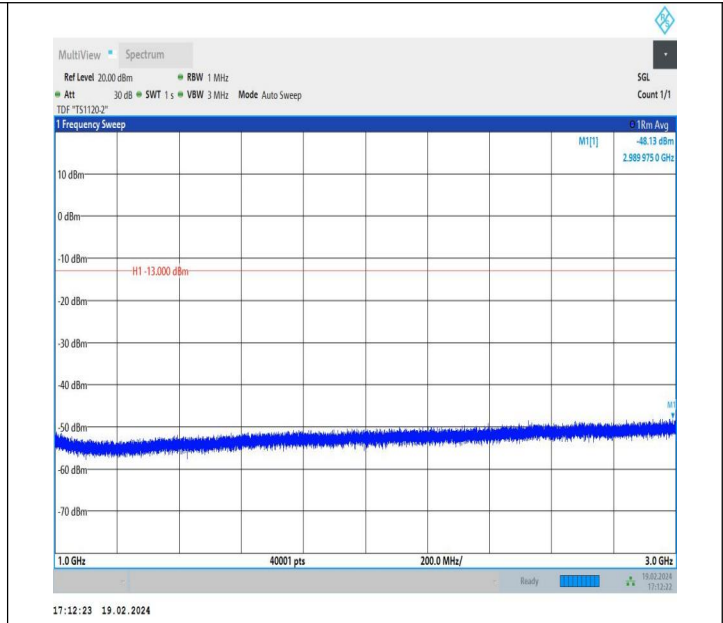

5-5-5MHz-3MHz-QPSK-QPSK-20425-20464-1RB#24-ORB#0-0.
15~30MHz-PASS

5-5-5MHz-3MHz-QPSK-QPSK-20425-20464-1RB#24-0RB#0-1
000~3000MHz-PASS