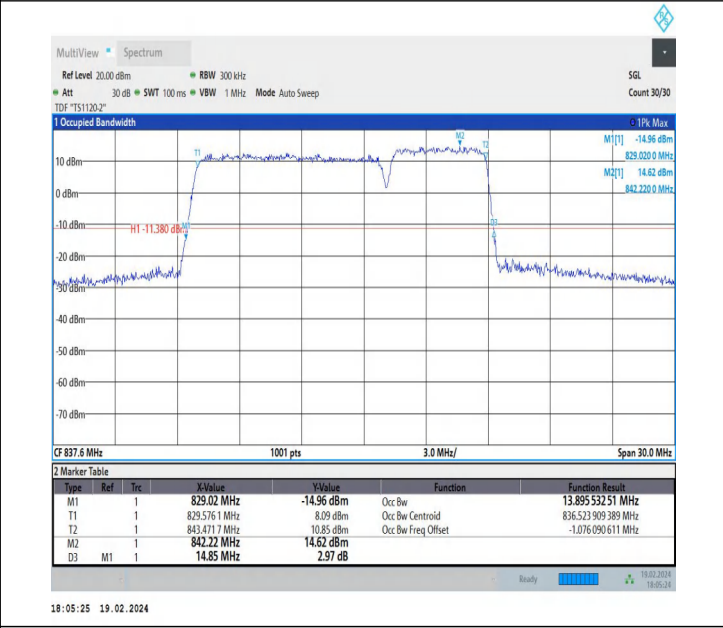

5-5-10MHz-5MHz-16QAM-16QAM-20500-20572-50RB#0-25RB#
0-PASS