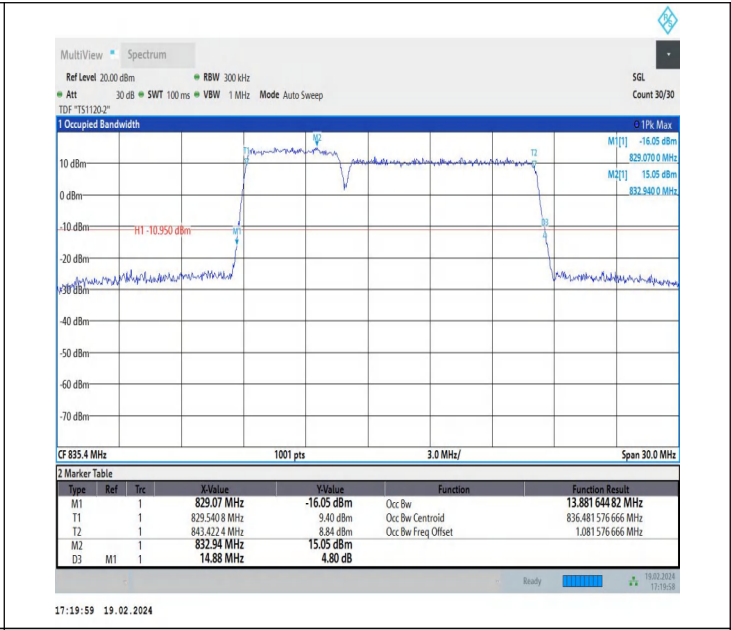

5-5-5MHz-10MHz-16QAM-16QAM-20478-20550-25RB#0-50RB#0-PASS