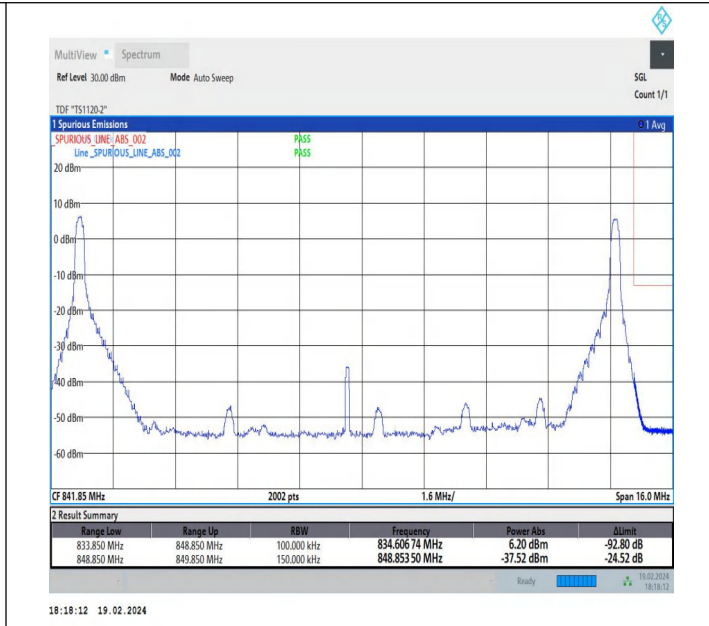

10MHz-5MHz_QPSK@QPSK-QPSK@QPSK_20550-20622_1
RB#0@50RB#0-1RB#24@25RB#0