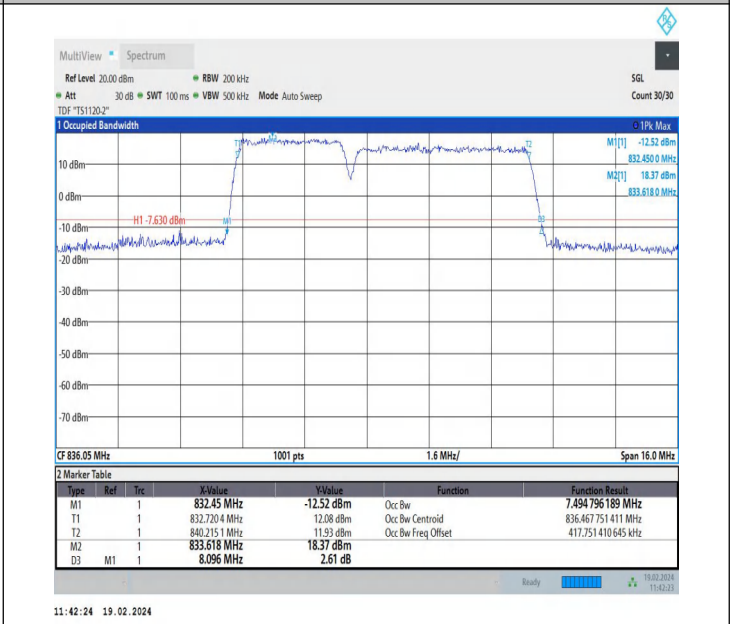

Test Graphs

5-5-3MHz-5MHz-QPSK-QPSK-20501-20540-15RB#0-25RB#0-  
PASS

5-5-3MHz-5MHz-16QAM-16QAM-20501-20540-15RB#0-25RB#0-  
-PASS

5-5-3MHz-5MHz-64QAM-64QAM-20501-20540-15RB#0-25RB#0-  
#0-PASS

5-5-3MHz-5MHz-256QAM-256QAM-20501-20540-15RB#0-25RB#0-  
#0-PASS