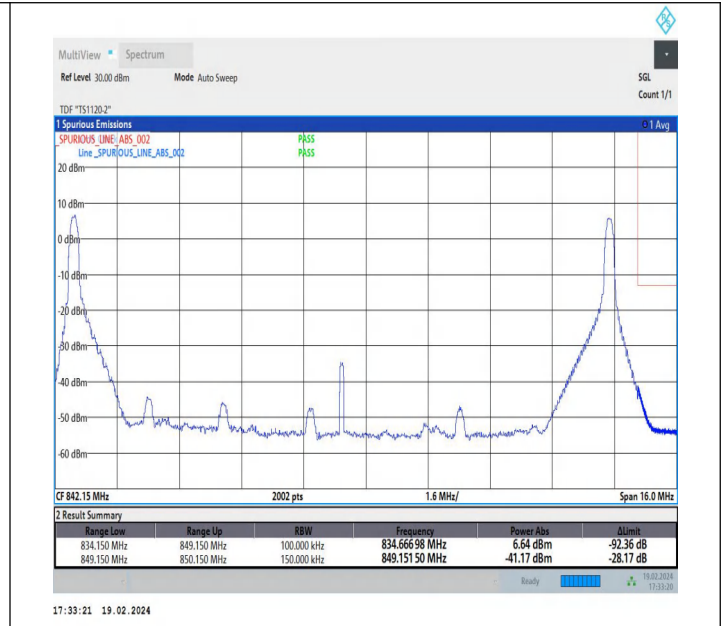

5MHz-10MHz_QPSK@QPSK-QPSK@QPSK_20528-20600_1
RB#0@25RB#0-1RB#49@50RB#0