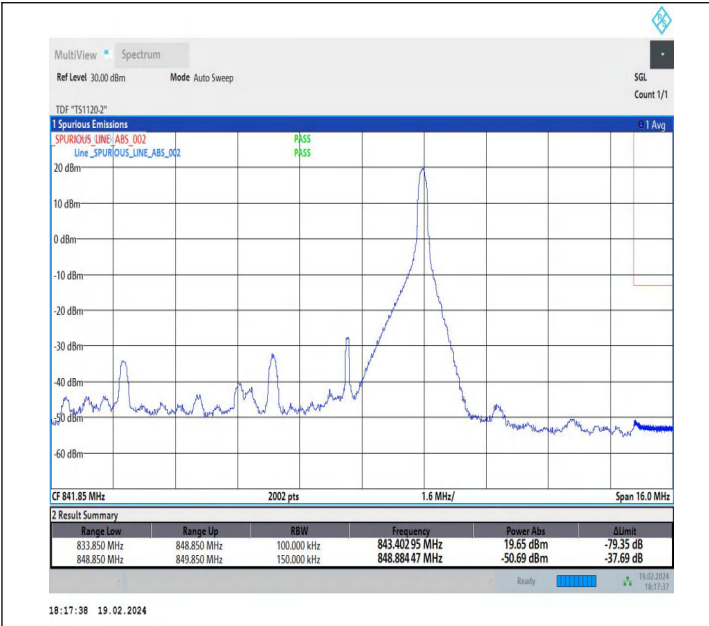

10MHz-5MHz_QPSK@QPSK-QPSK@QPSK_20550-20622_1R
B#49@50RB#0-0RB#0@25RB#0