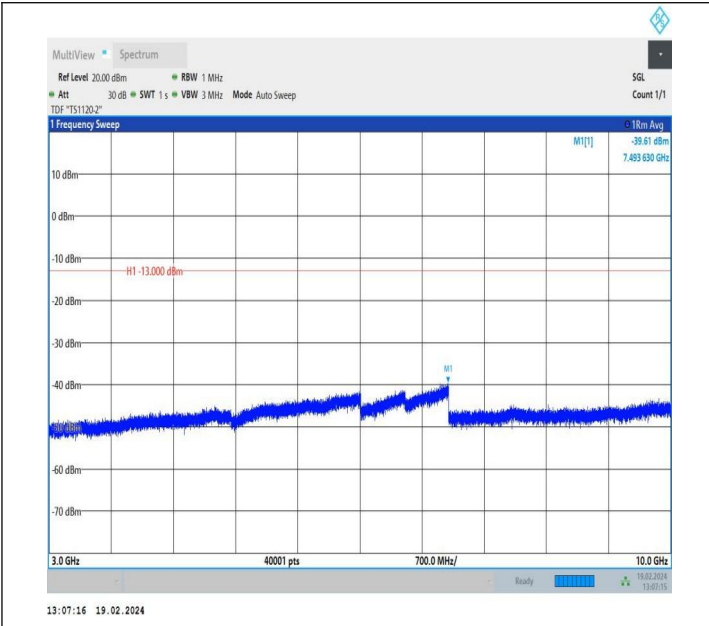

5-5-3MHz-5MHz-QPSK-QPSK-20416-20455-1RB#0-0RB#0-30
00~10000MHz-PASS