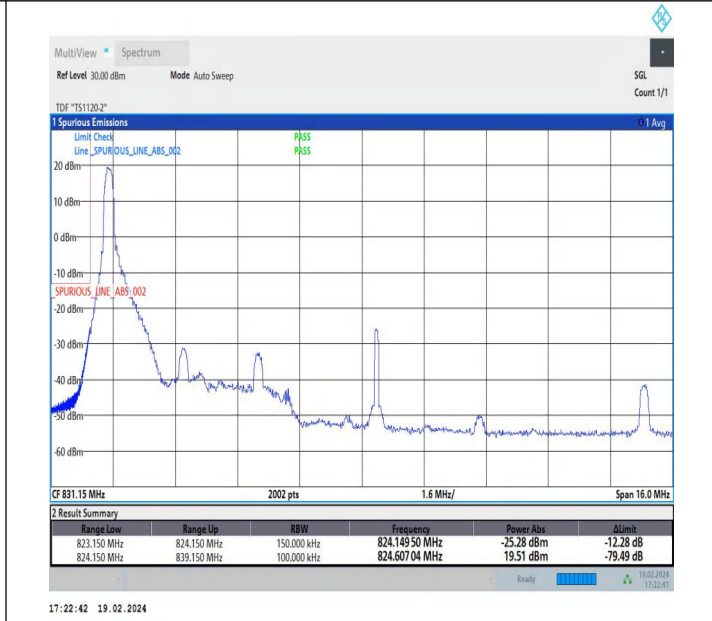

5MHz-10MHz_QPSK@QPSK-QPSK@QPSK_20428-20500_1RB#0@25RB#0-0RB#0@50RB#0