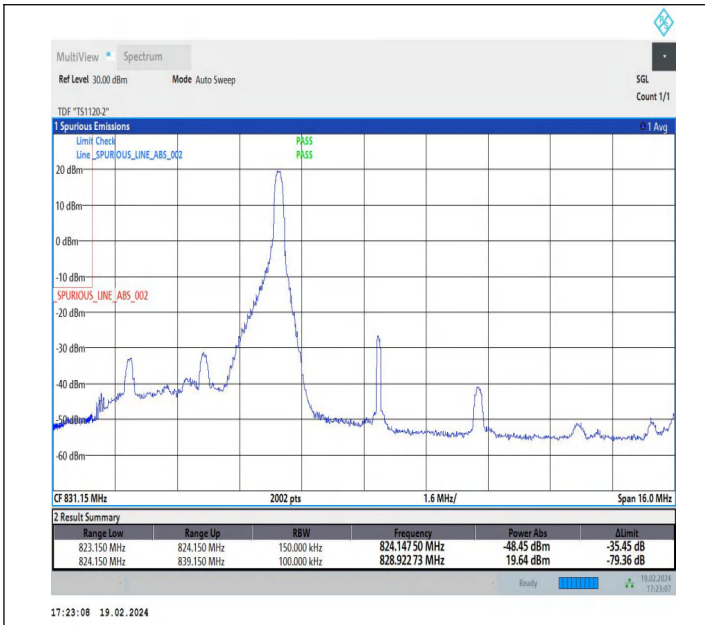

5MHz-10MHz_QPSK@QPSK-QPSK@QPSK_20428-20500_1R B#24@25RB#0-0RB#0@50RB#0