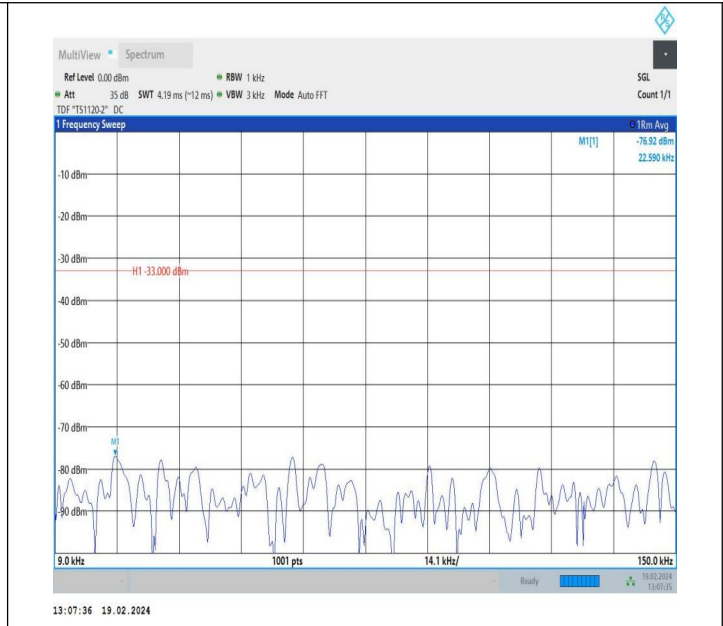

5-5-3MHz-5MHz-QPSK-QPSK-20416-20455-1RB#14-0RB#0-0.
009~0.15MHz-PASS