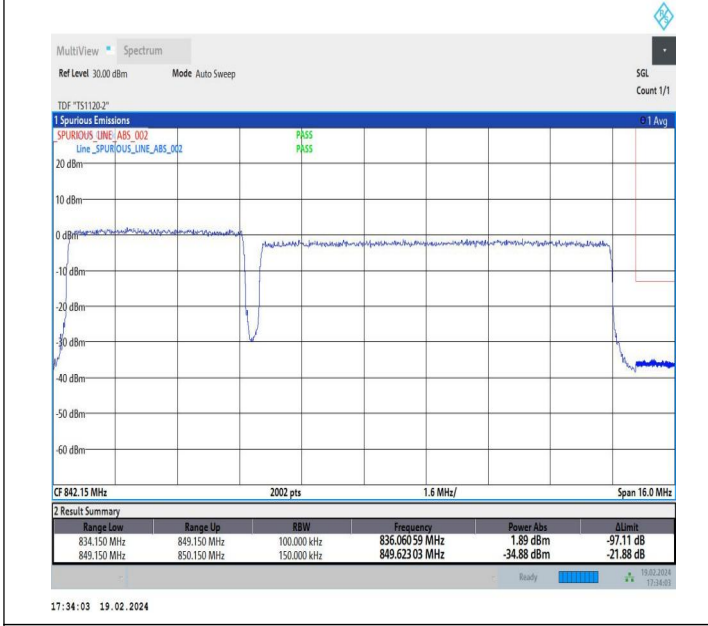

5MHz-10MHz_QPSK@QPSK-QPSK@QPSK_20528-20600_25
RB#0@25RB#0-50RB#0@50RB#0