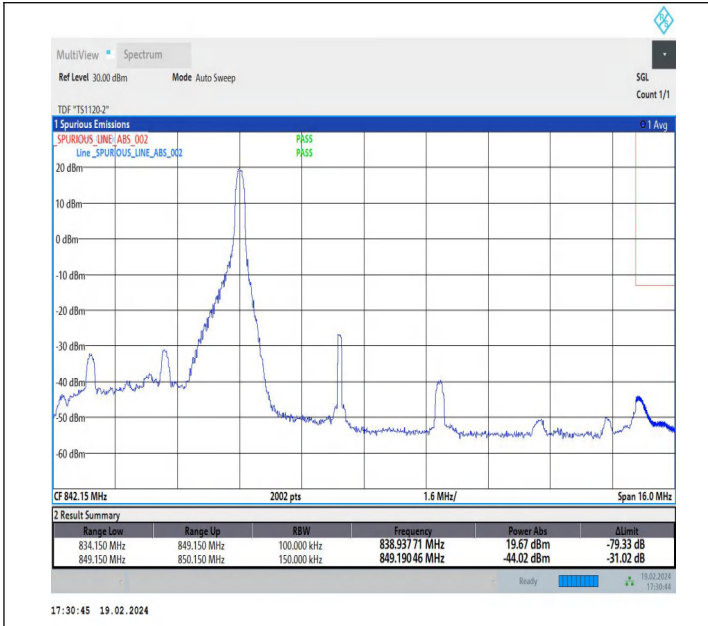

5MHz-10MHz_QPSK@QPSK-QPSK@QPSK_20528-20600_1R
B#24@25RB#0-0RB#0@50RB#0