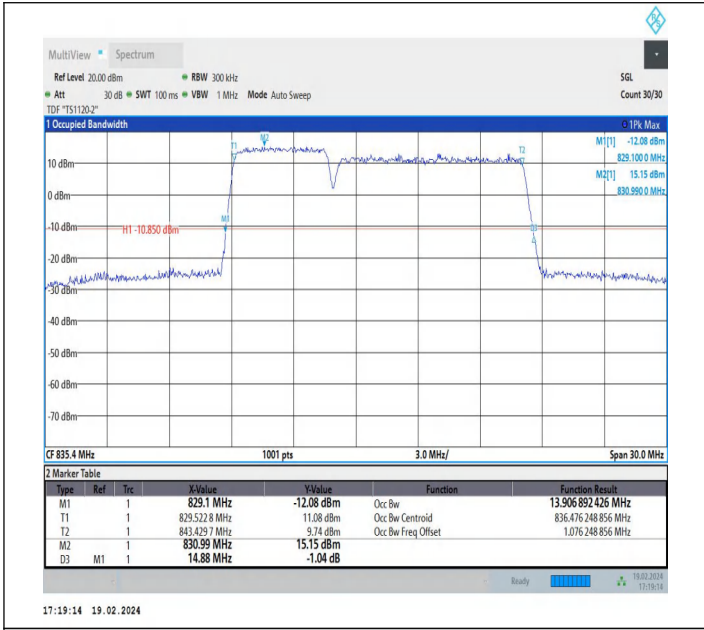

Test Graphs

5-5-3MHz-5MHz-QPSK-QPSK-20501-20540-15RB#0-25RB#0-  
PASS

5-5-3MHz-5MHz-16QAM-16QAM-20501-20540-15RB#0-25RB#0-  
-PASS

5-5-3MHz-5MHz-64QAM-64QAM-20501-20540-15RB#0-25RB#0-  
#0-PASS

5-5-3MHz-5MHz-256QAM-256QAM-20501-20540-15RB#0-25RB#0-  
#0-PASS