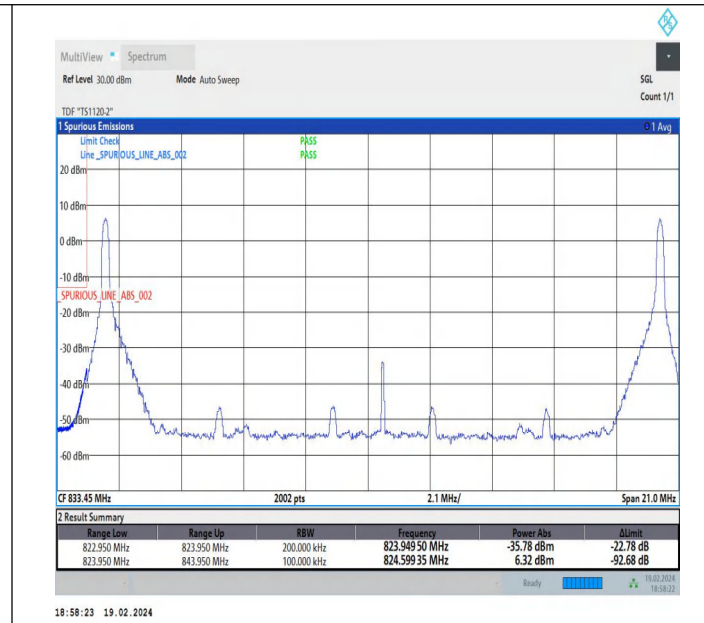

10MHz-10MHz_QPSK@QPSK-QPSK@QPSK_20450-20549_1
RB#0@50RB#0-1RB#49@50RB#0