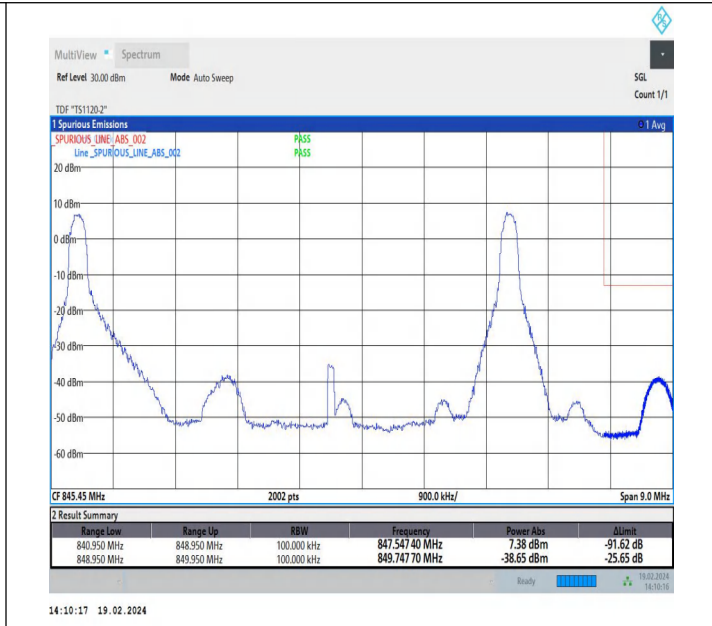

5MHz-3MHz_QPSK@QPSK-QPSK@QPSK_20595-20634_1RB #0@25RB#0-1RB#15@15RB#0