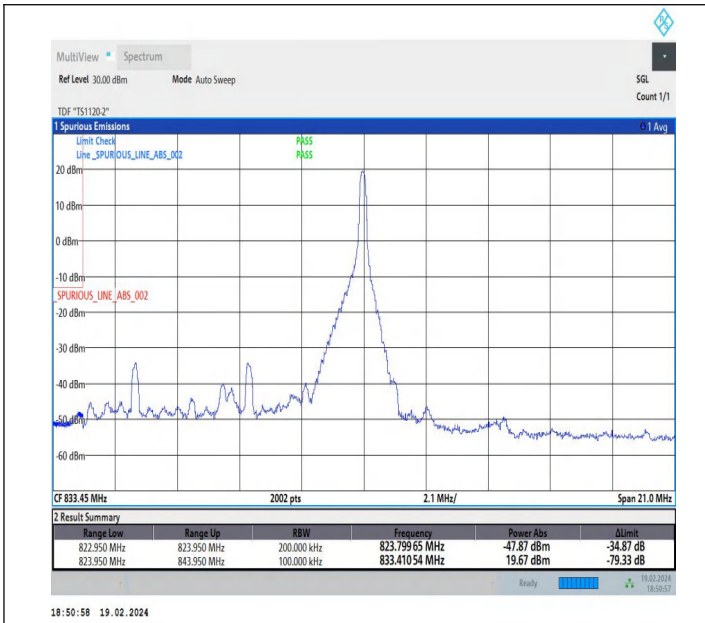

10MHz-10MHz_QPSK@QPSK-QPSK@QPSK_20450-20549_1
RB#49@50RB#0-0RB#0@50RB#0