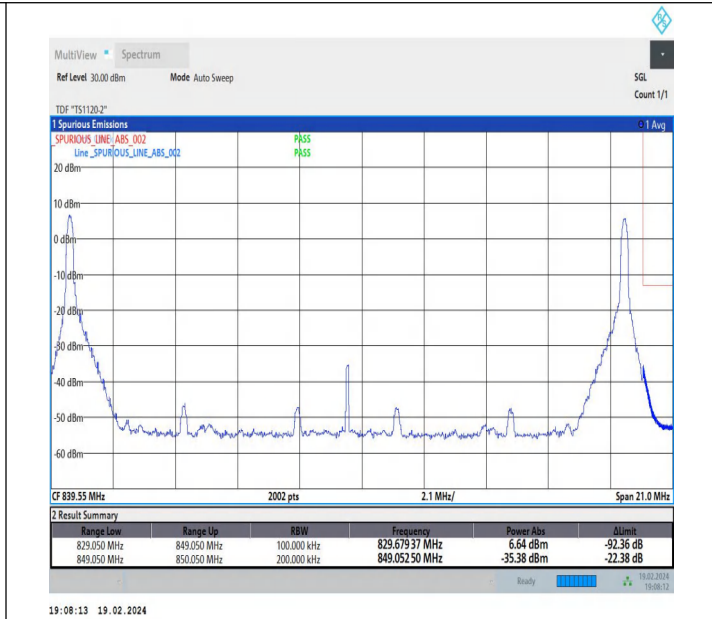

10MHz-10MHz_QPSK@QPSK-QPSK@QPSK_20501-20600_1
RB#0@50RB#0-1RB#49@50RB#0