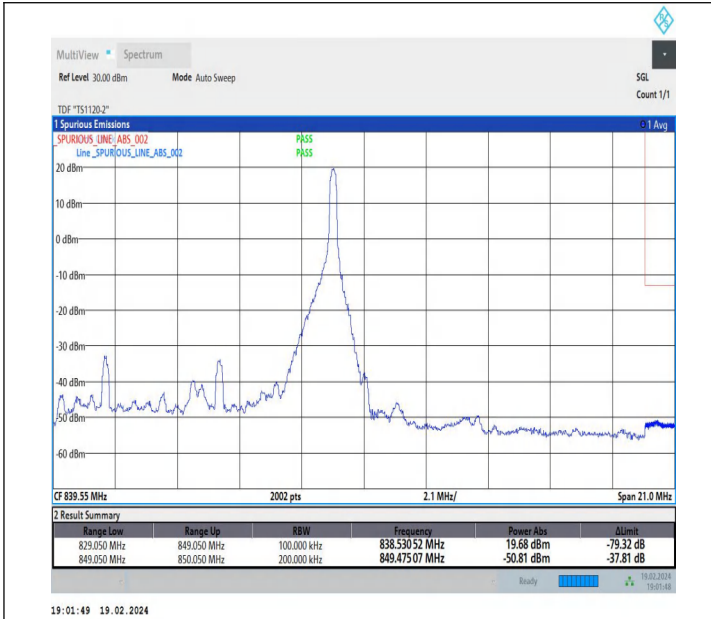

10MHz-10MHz_QPSK@QPSK-QPSK@QPSK_20501-20600_1
RB#49@50RB#0-0RB#0@50RB#0