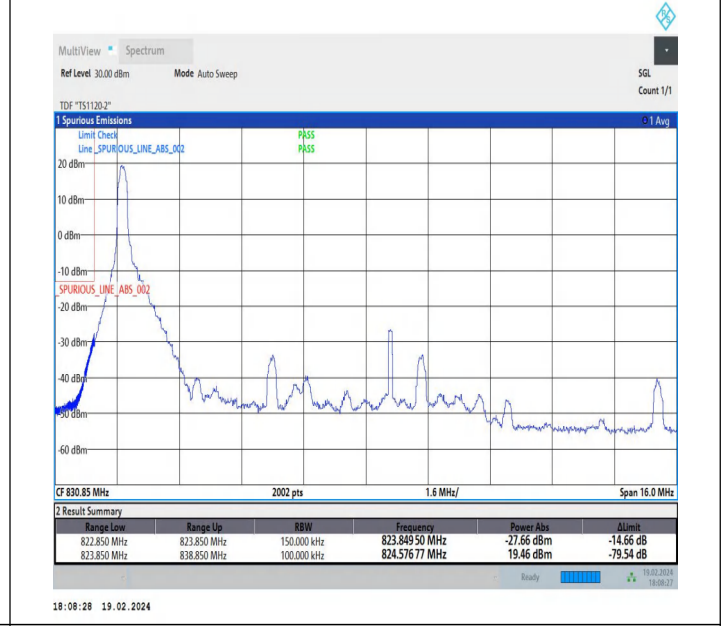

10MHz-5MHz_QPSK@QPSK-QPSK@QPSK_20450-20522_1
RB#0@50RB#0-0RB#0@25RB#0