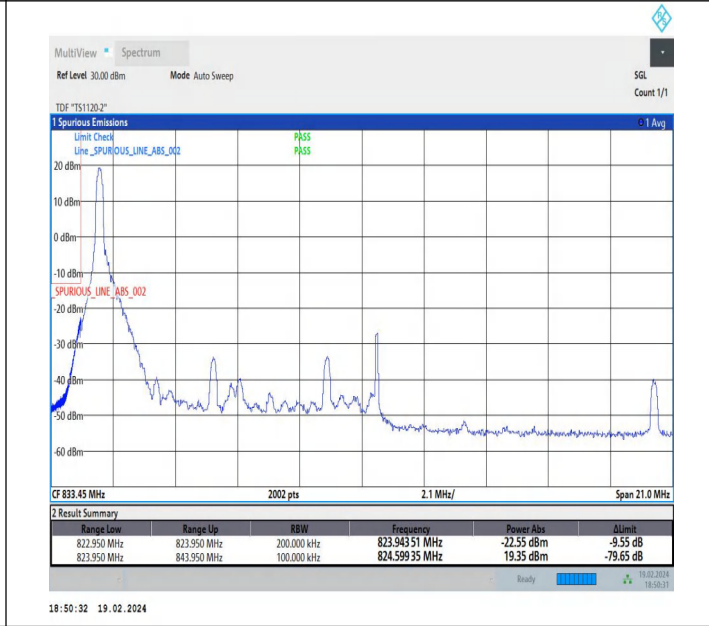

10MHz-10MHz_QPSK@QPSK-QPSK@QPSK_20450-20549_1
RB#0@50RB#0-0RB#0@50RB#0