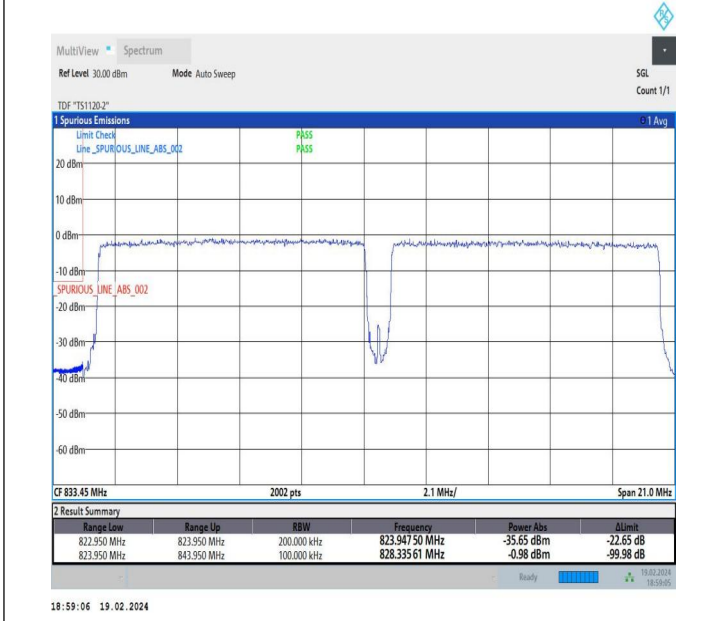

10MHz-10MHz_QPSK@QPSK-QPSK@QPSK_20450-20549_5
0RB#0@50RB#0-50RB#0@50RB#0