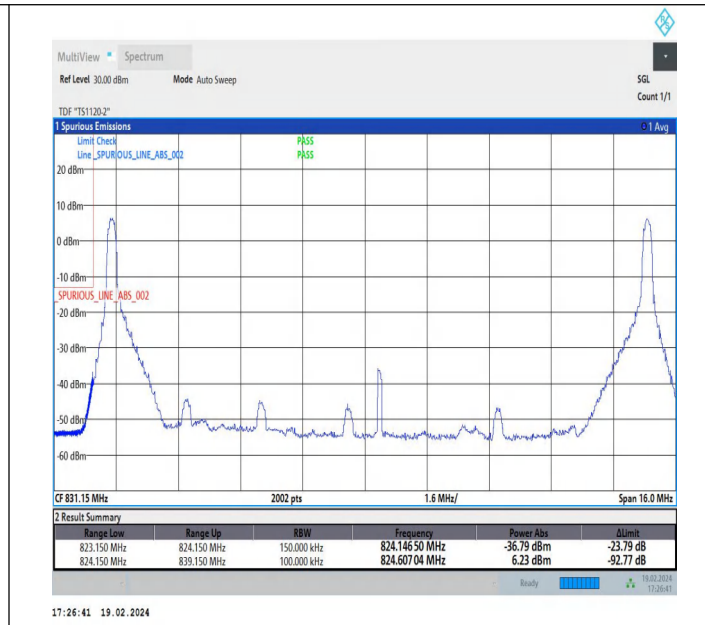

5MHz-10MHz_QPSK@QPSK-QPSK@QPSK_20428-20500_1 RB#0@25RB#0-1RB#49@50RB#0