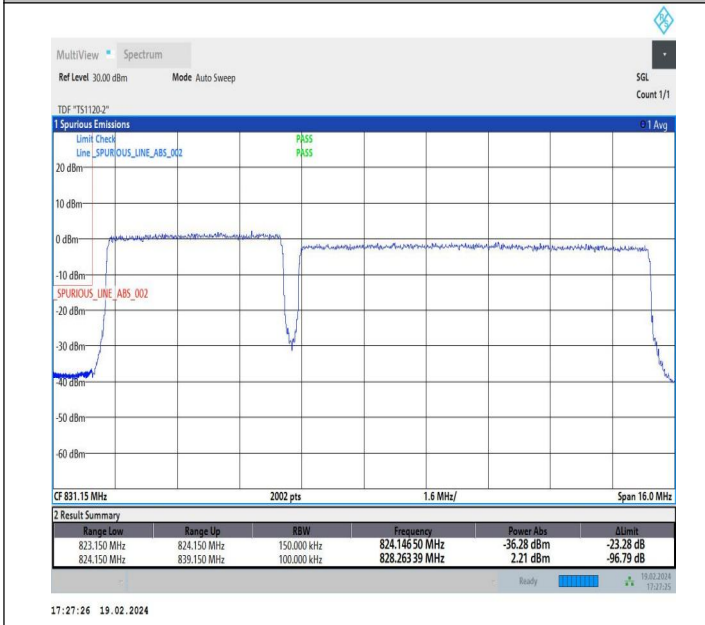

5MHz-10MHz_QPSK@QPSK-QPSK@QPSK_20428-20500_25 RB#0@25RB#0-50RB#0@50RB#0