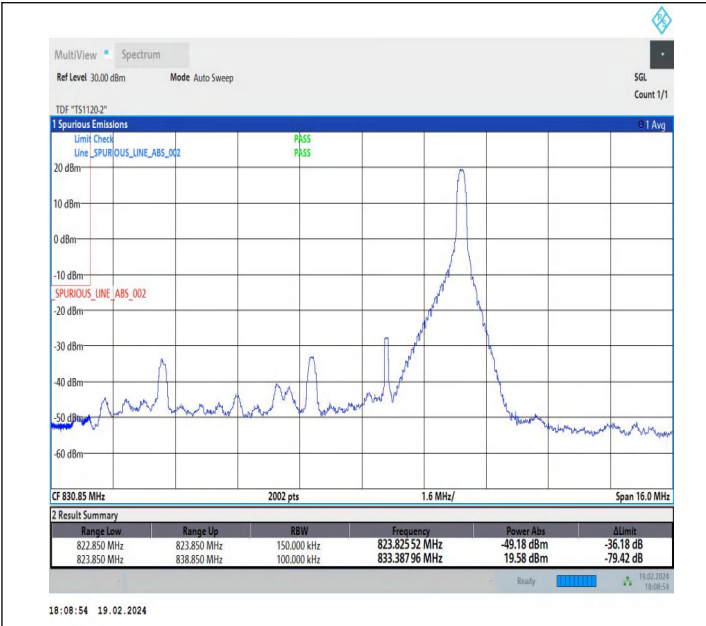

5MHz-10MHz\_QPSK@QPSK-QPSK@QPSK\_20528-20600\_1  
RB#0@25RB#0-1RB#49@50RB#0

5MHz-10MHz\_QPSK@QPSK-QPSK@QPSK\_20528-20600\_25  
RB#0@25RB#0-50RB#0@50RB#0

10MHz-5MHz\_QPSK@QPSK-QPSK@QPSK\_20450-20522\_1  
RB#0@50RB#0-0RB#0@25RB#0