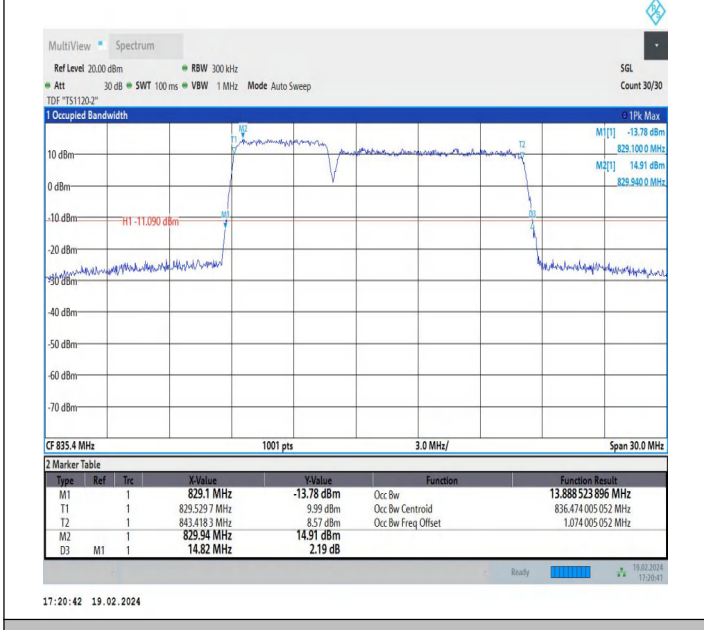

5-5-5MHz-10MHz-64QAM-64QAM-20478-20550-25RB#0-50RB#0-PASS