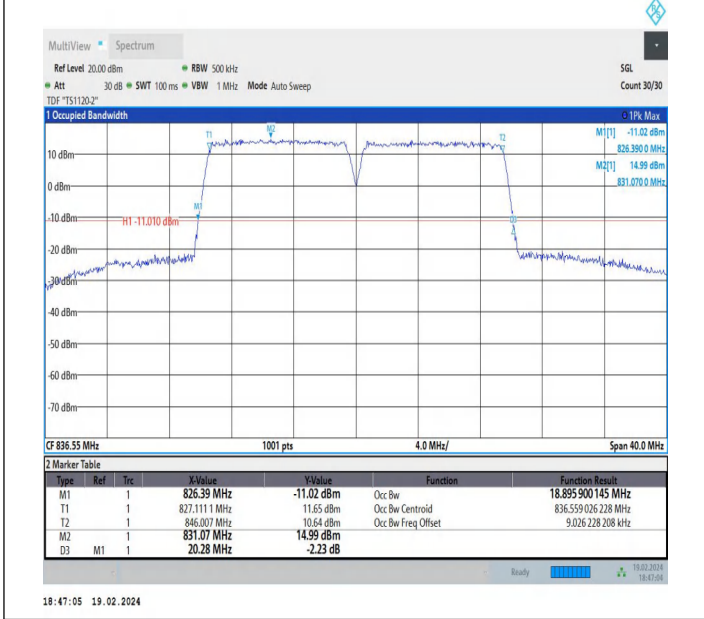

5-5-10MHz-10MHz-QPSK-QPSK-20476-20575-50RB#0-50RB
#0-PASS