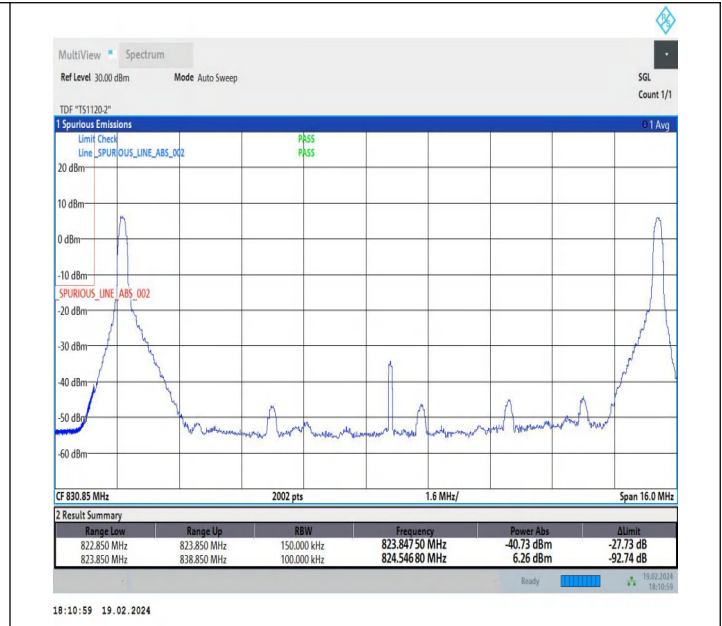

10MHz-5MHz_QPSK@QPSK-QPSK@QPSK_20450-20522_1
RB#0@50RB#0-1RB#24@25RB#0