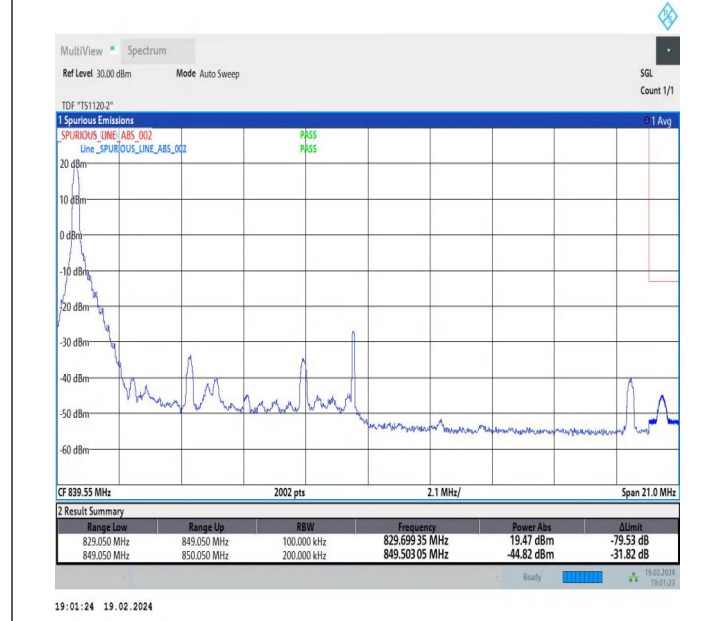

10MHz-10MHz_QPSK@QPSK-QPSK@QPSK_20501-20600_1
RB#0@50RB#0-0RB#0@50RB#0