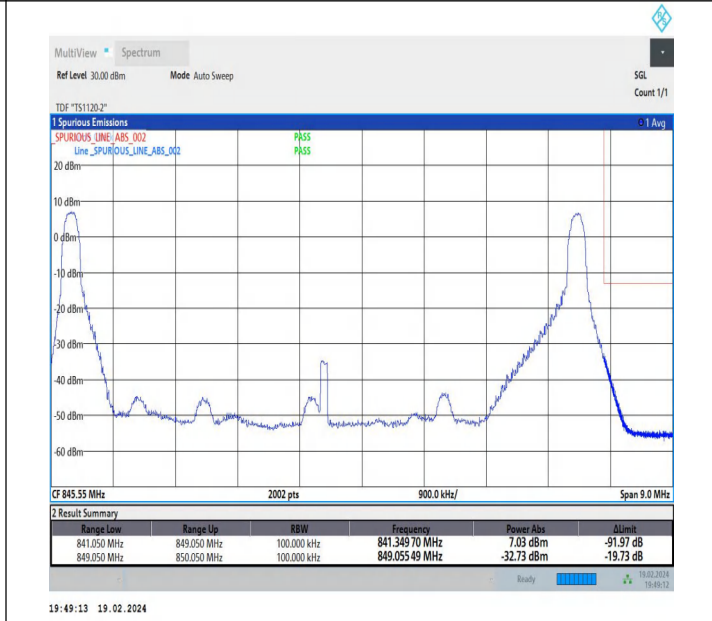

3MHz-5MHz_QPSK@QPSK-QPSK@QPSK_20586-20625_1RB#0@15RB#0-1RB#24@25RB#0