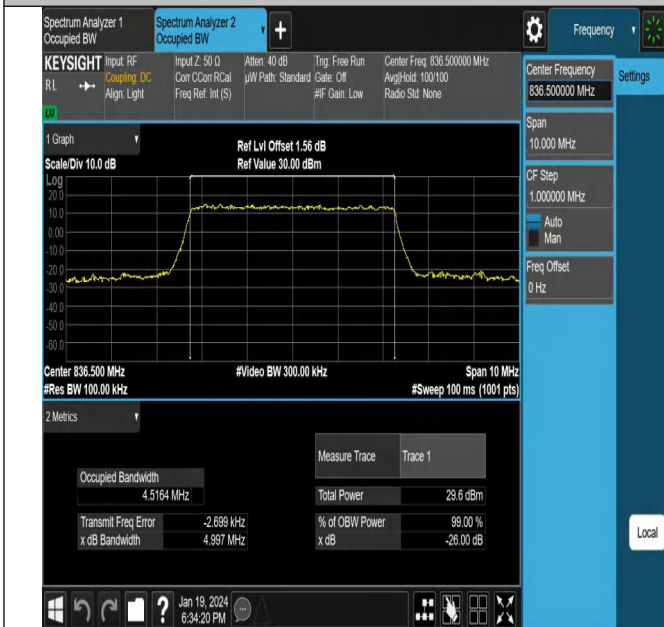

Test Graphs

Band5-3MHz-64QAM-20525-15RB#0-PASS

Band5-3MHz-QPSK-20525-15RB#0-PASS

Band5-3MHz-16QAM-20525-15RB#0-PASS

Band5-3MHz-256QAM-20525-15RB#0-PASS

Band5-5MHz-64QAM-20525-25RB#0-PASS

Band5-5MHz-QPSK-20525-25RB#0-PASS