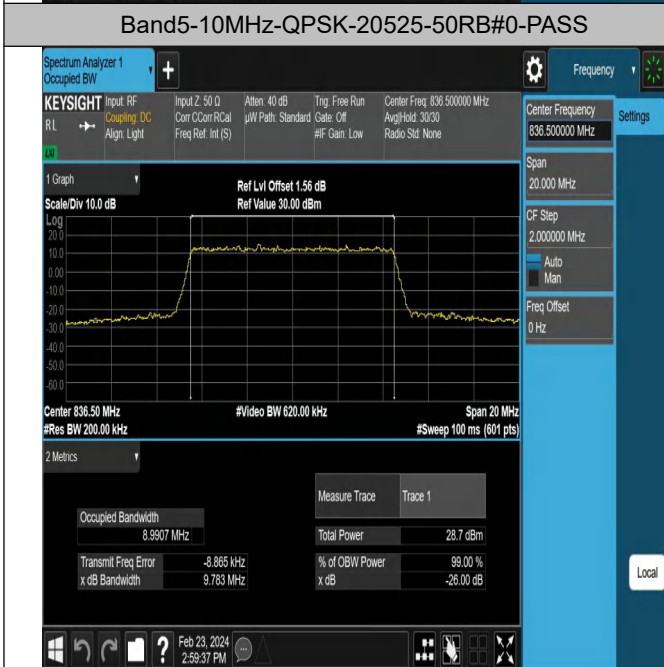

Test Graphs

Band5-3MHz-64QAM-20525-15RB#0-PASS

Band5-3MHz-QPSK-20525-15RB#0-PASS

Band5-3MHz-16QAM-20525-15RB#0-PASS

Band5-3MHz-256QAM-20525-15RB#0-PASS

Band5-5MHz-64QAM-20525-25RB#0-PASS

Band5-5MHz-QPSK-20525-25RB#0-PASS