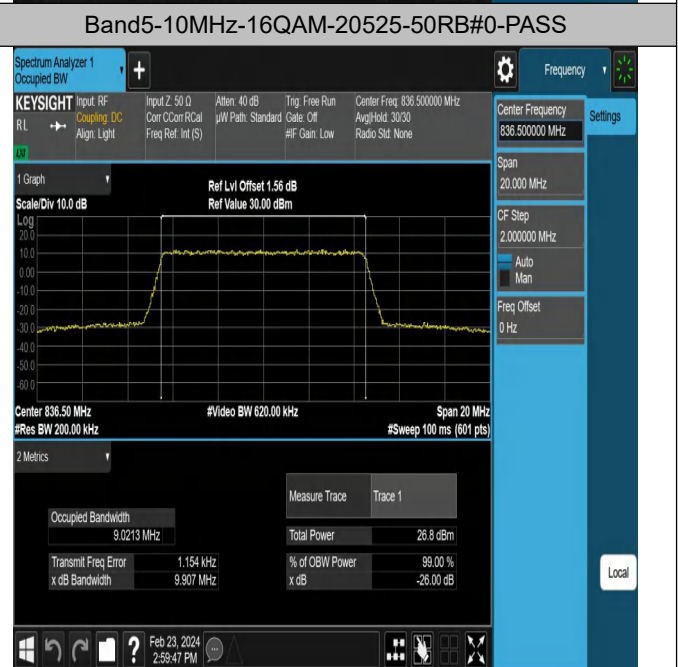

Test Graphs

Band5-3MHz-64QAM-20525-15RB#0-PASS

Band5-3MHz-QPSK-20525-15RB#0-PASS

Band5-3MHz-16QAM-20525-15RB#0-PASS

Band5-3MHz-256QAM-20525-15RB#0-PASS

Band5-5MHz-64QAM-20525-25RB#0-PASS

Band5-5MHz-QPSK-20525-25RB#0-PASS