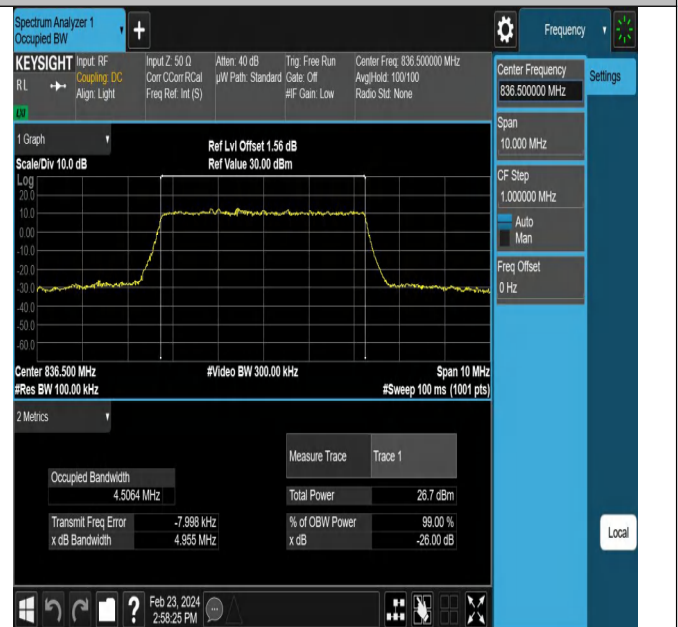

Band5-5MHz-256QAM-20525-25RB#0-PASS