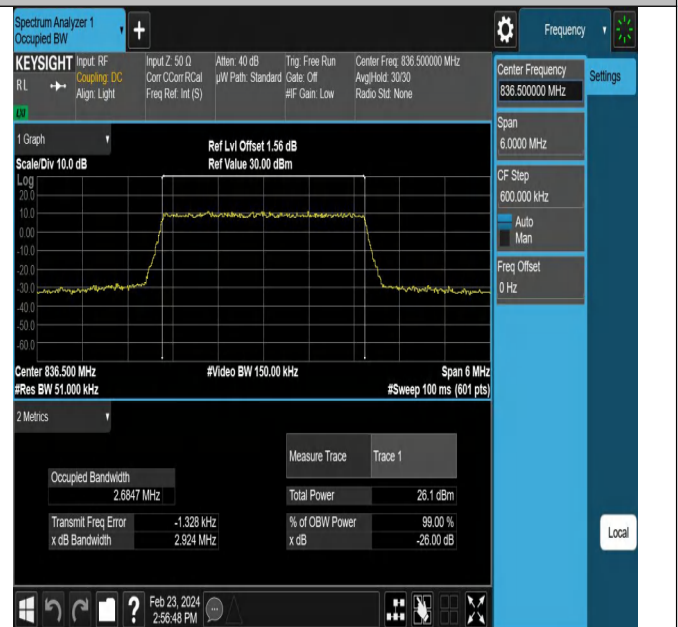

Test Graphs

Band5-3MHz-64QAM-20525-15RB#0-PASS

Band5-3MHz-QPSK-20525-15RB#0-PASS

Band5-3MHz-16QAM-20525-15RB#0-PASS

Band5-3MHz-256QAM-20525-15RB#0-PASS

Band5-5MHz-64QAM-20525-25RB#0-PASS

Band5-5MHz-QPSK-20525-25RB#0-PASS