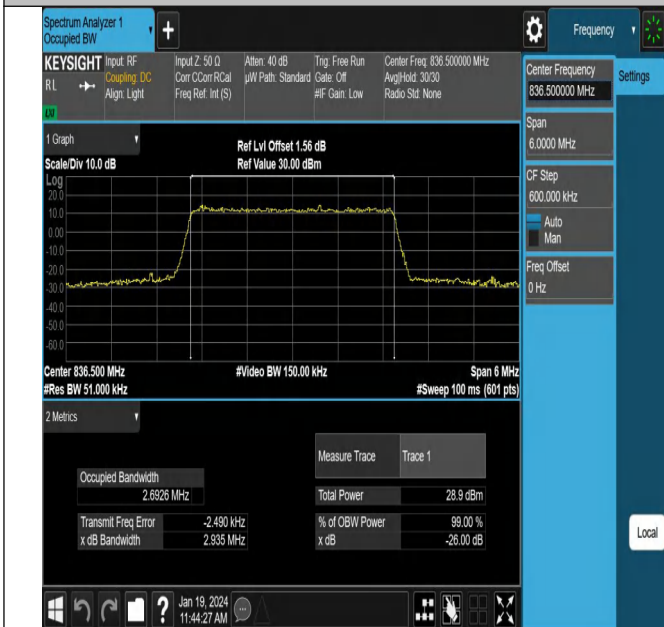

Test Graphs

Band5-3MHz-64QAM-20525-15RB#0-PASS

Band5-3MHz-QPSK-20525-15RB#0-PASS

Band5-3MHz-16QAM-20525-15RB#0-PASS

Band5-3MHz-256QAM-20525-15RB#0-PASS

Band5-5MHz-64QAM-20525-25RB#0-PASS

Band5-5MHz-QPSK-20525-25RB#0-PASS