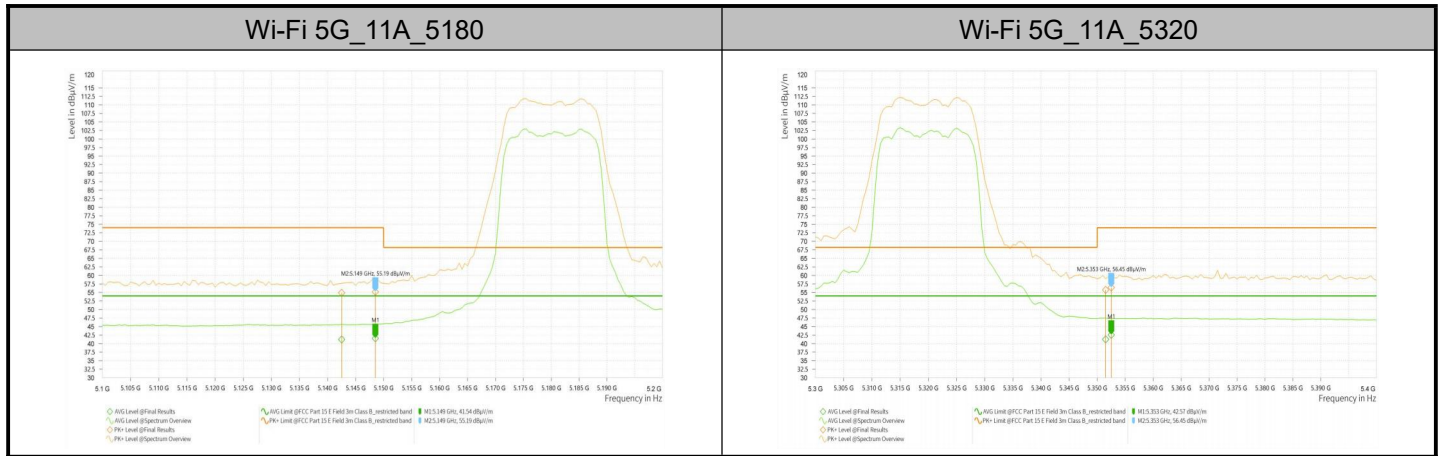

Test Graphs