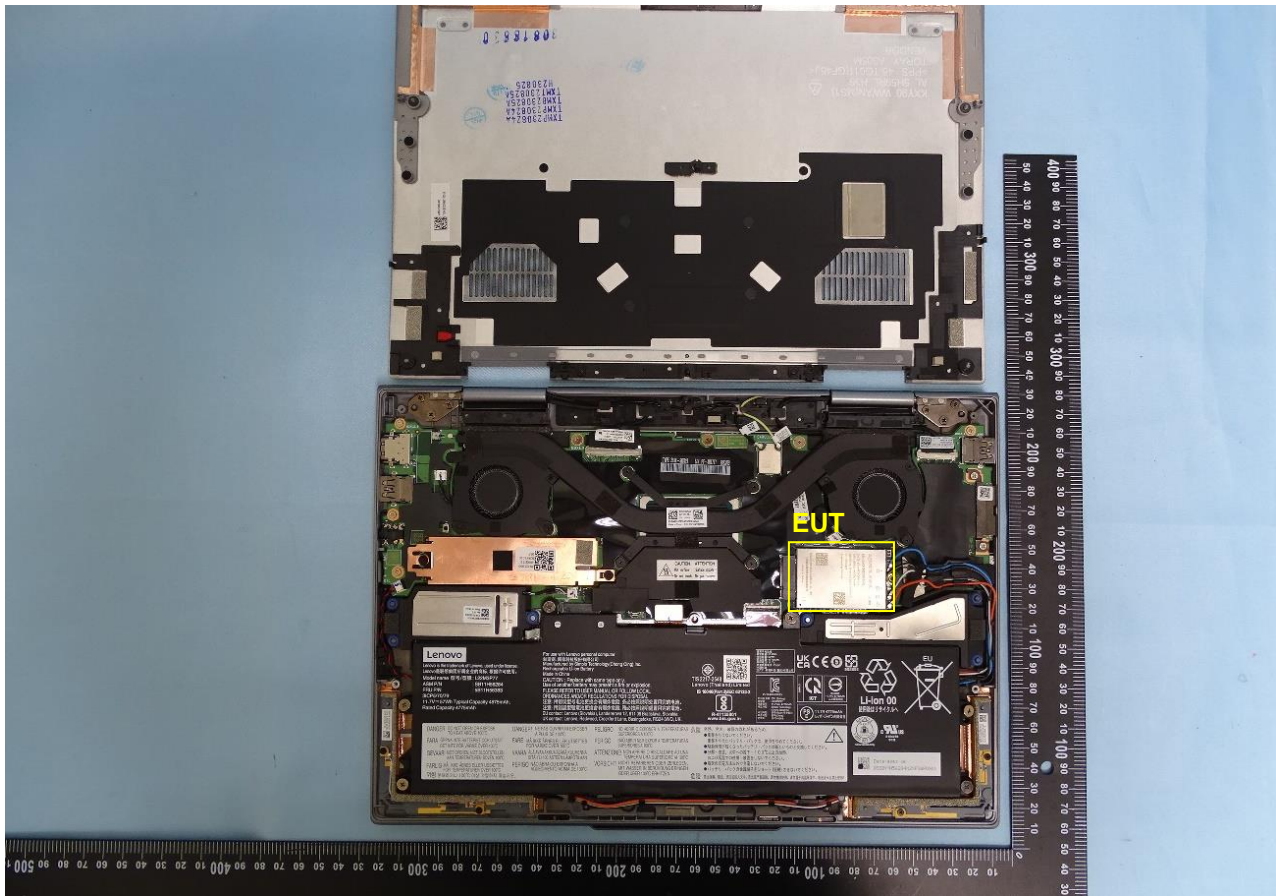

3. Internal Photograph of the Host

Host with WWAN Module (RM520N-GL), WLAN Module (AX211D2W) and NFC Module (T77H747)

Host with WWAN Module (RM520N-GL), WLAN Module (BE200D2W) and NFC Module (T77H747)

WLAN Module (AX211D2W)

WLAN Module (BE200D2W)

NFC Module (T77H747)

WWAN Main Antenna

WWAN Aux. and GNSS Antenna

WWAN MIMO 1 Antenna

WWAN MIMO 2 Antenna

WLAN Main Antenna

WLAN Aux. and Bluetooth Antenna

NFC Antenna

SPEED Antenna

Host with WWAN Module (RM520N-GL), WLAN Module (AX211D2W) and NFC Module (T77H747)

Host with WWAN Module (RM520N-GL), WLAN Module (BE200D2W) and NFC Module (T77H747)

WLAN Module (AX211D2W)