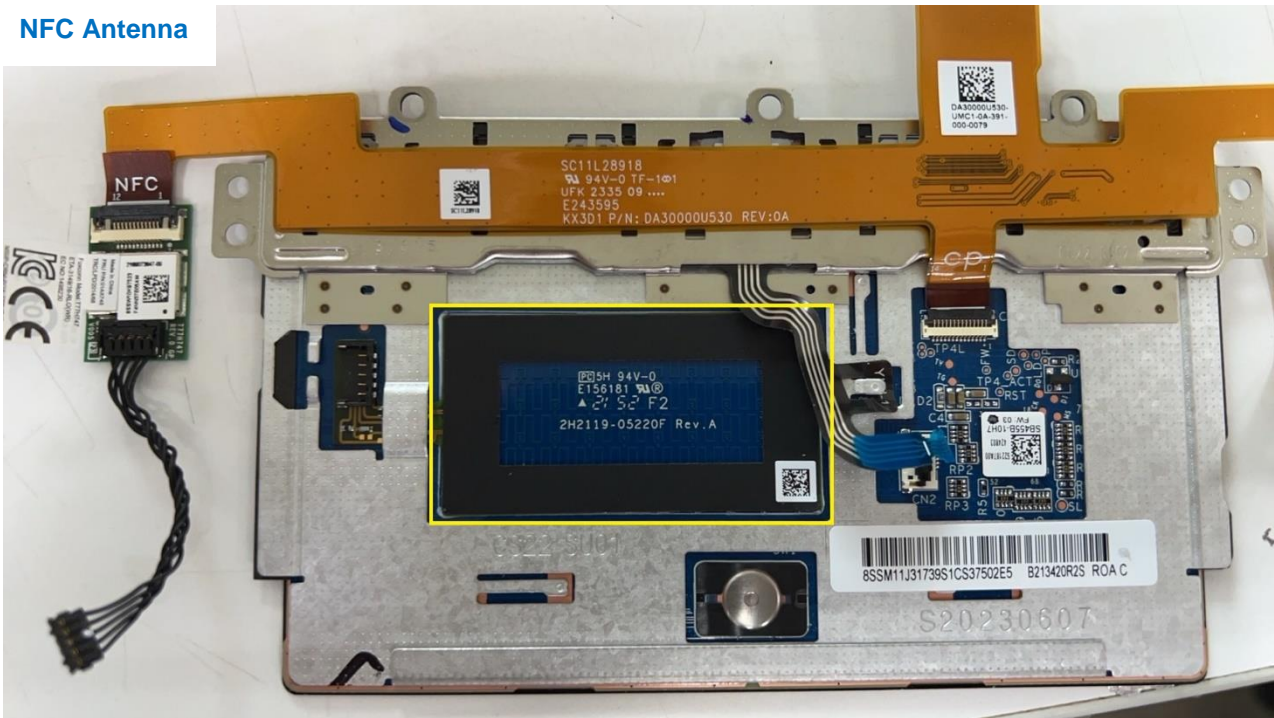

WLAN Module (BE200D2W)

NFC Module (T77H747)

WWAN Main Antenna

WWAN Aux. and GNSS Antenna

WWAN MIMO 1 Antenna

WWAN MIMO 2 Antenna

WLAN Main Antenna

WLAN Aux. and Bluetooth Antenna

NFC Antenna

SPEED Antenna

Host with WWAN Module (RM520N-GL), WLAN Module (AX211D2W) and NFC Module (T77H747)

Host with WWAN Module (RM520N-GL), WLAN Module (BE200D2W) and NFC Module (T77H747)

WLAN Module (AX211D2W)

NFC Antenna

—THE END—