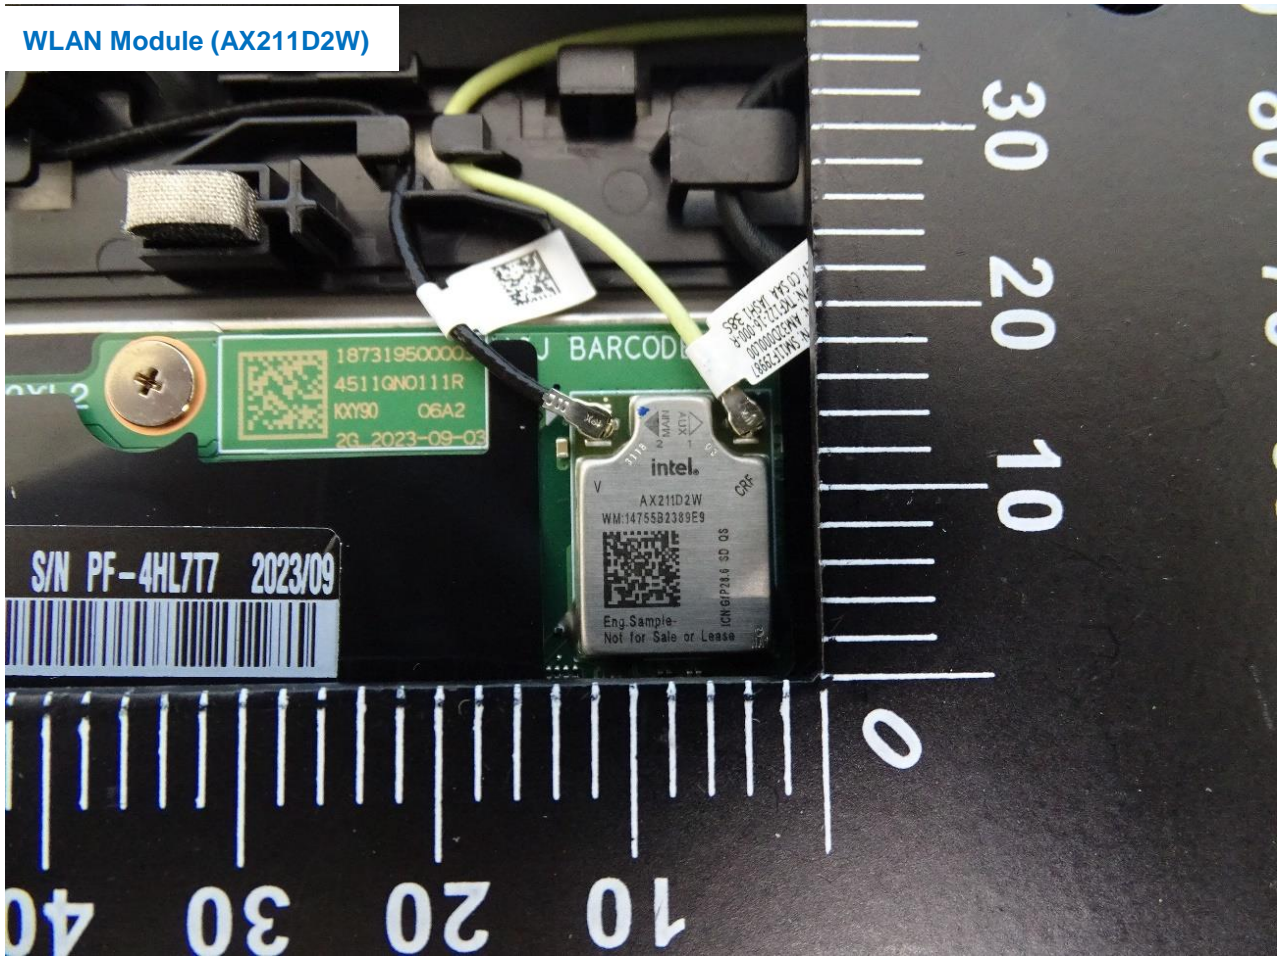

3. Internal Photograph of the Host

Host with WWAN Module (RM520N-GL), WLAN Module (AX211D2W) and NFC Module (T77H747)

Host with WWAN Module (RM520N-GL), WLAN Module (BE200D2W) and NFC Module (T77H747)

WLAN Module (AX211D2W)

WLAN Module (BE200D2W)

NFC Module (T77H747)

WWAN Main Antenna

WWAN Aux. and GNSS Antenna

WWAN MIMO 1 Antenna

WWAN MIMO 2 Antenna

WLAN Main Antenna

WLAN Aux. and Bluetooth Antenna

NFC Antenna

SPEED Antenna

Host with WWAN Module (RM520N-GL), WLAN Module (AX211D2W) and NFC Module (T77H747)

Host with WWAN Module (RM520N-GL), WLAN Module (BE200D2W) and NFC Module (T77H747)

WLAN Module (AX211D2W)