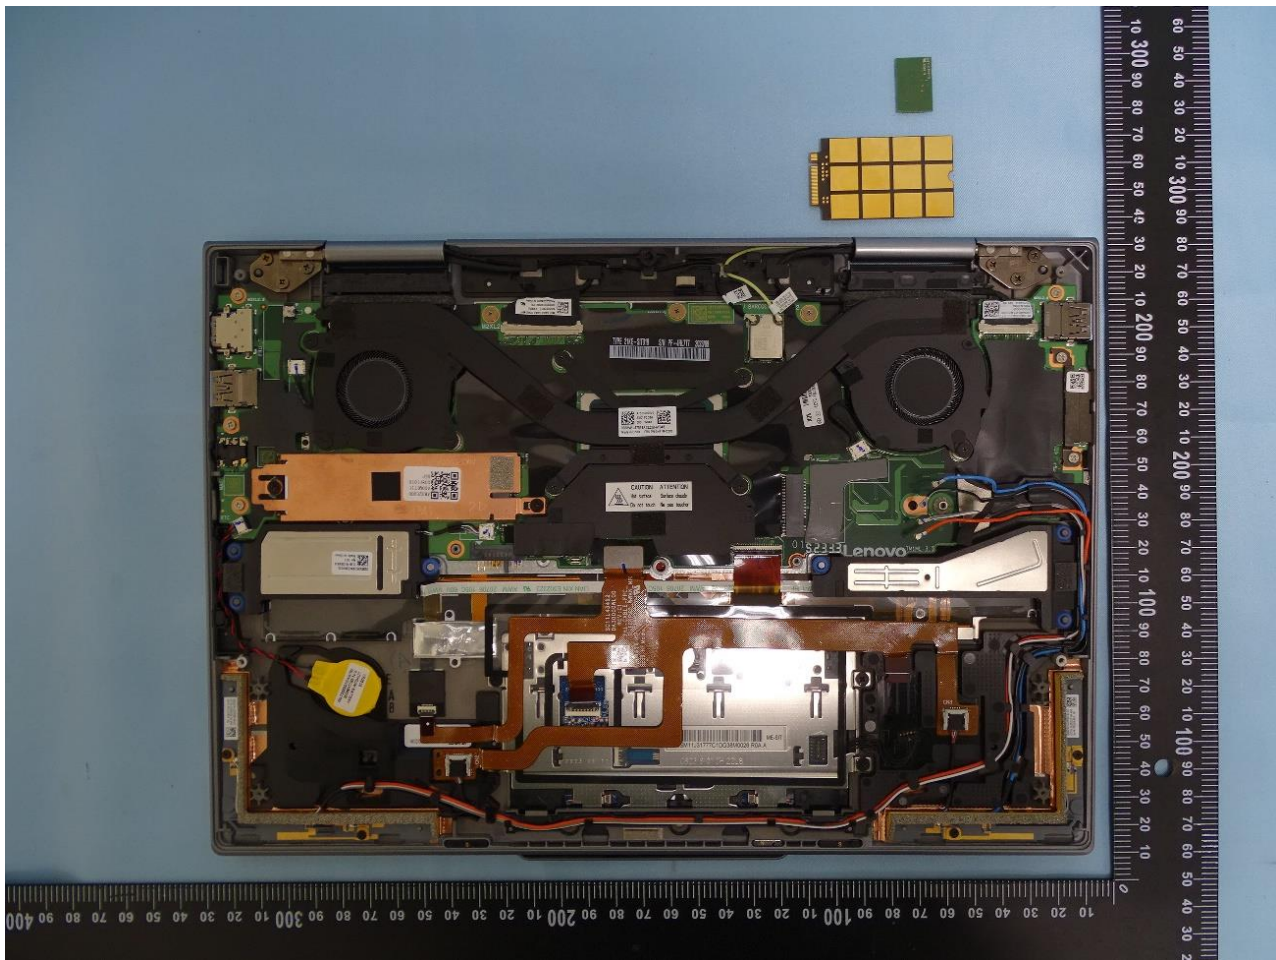

3. Internal Photograph of the Host

Host with WWAN Module (RM520N-GL), WLAN Module (AX211D2W) and NFC Module (T77H747)

Host with WWAN Module (RM520N-GL), WLAN Module (BE200D2W) and NFC Module (T77H747)

WLAN Module (AX211D2W)

WLAN Module (BE200D2W)

NFC Module (T77H747)

WWAN Main Antenna

WWAN Aux. and GNSS Antenna

WWAN MIMO 1 Antenna

WWAN MIMO 2 Antenna

WLAN Main Antenna

WLAN Aux. and Bluetooth Antenna

NFC Antenna

SPEED Antenna

Host with WWAN Module (RM520N-GL), WLAN Module (AX211D2W) and NFC Module (T77H747)

Host with WWAN Module (RM520N-GL), WLAN Module (BE200D2W) and NFC Module (T77H747)

WLAN Module (AX211D2W)