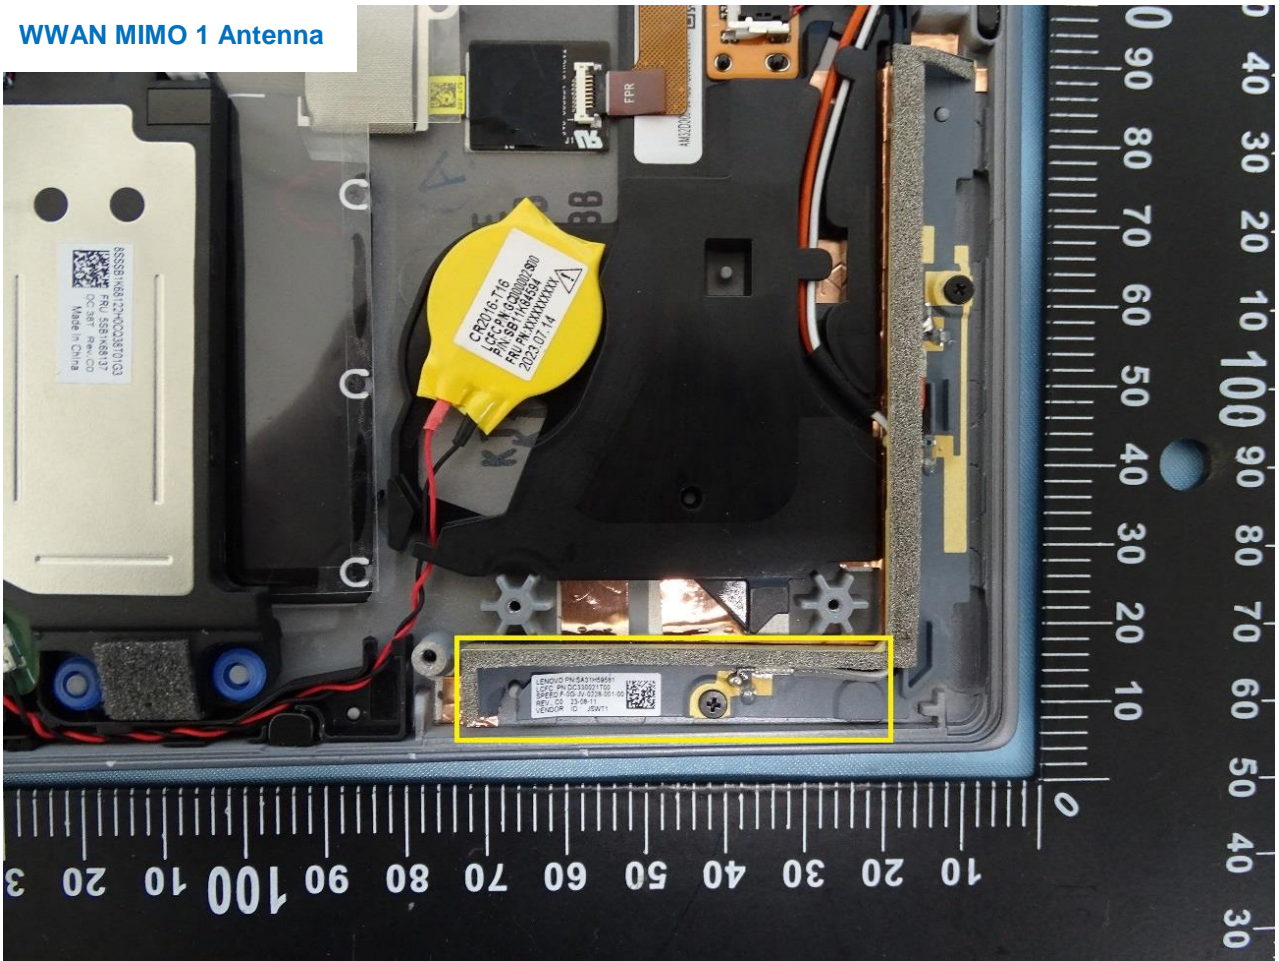

NFC Antenna

SPEED Antenna

Host with WWAN Module (RM520N-GL), WLAN Module (AX211D2W) and NFC Module (T77H747)

Host with WWAN Module (RM520N-GL), WLAN Module (BE200D2W) and NFC Module (T77H747)

WLAN Module (AX211D2W)

WLAN Module (BE200D2W)

NFC Module (T77H747)

WWAN Main Antenna

WWAN Aux. and GNSS Antenna

WWAN MIMO 1 Antenna

WWAN MIMO 2 Antenna

WLAN Main Antenna

WLAN Aux. and Bluetooth Antenna