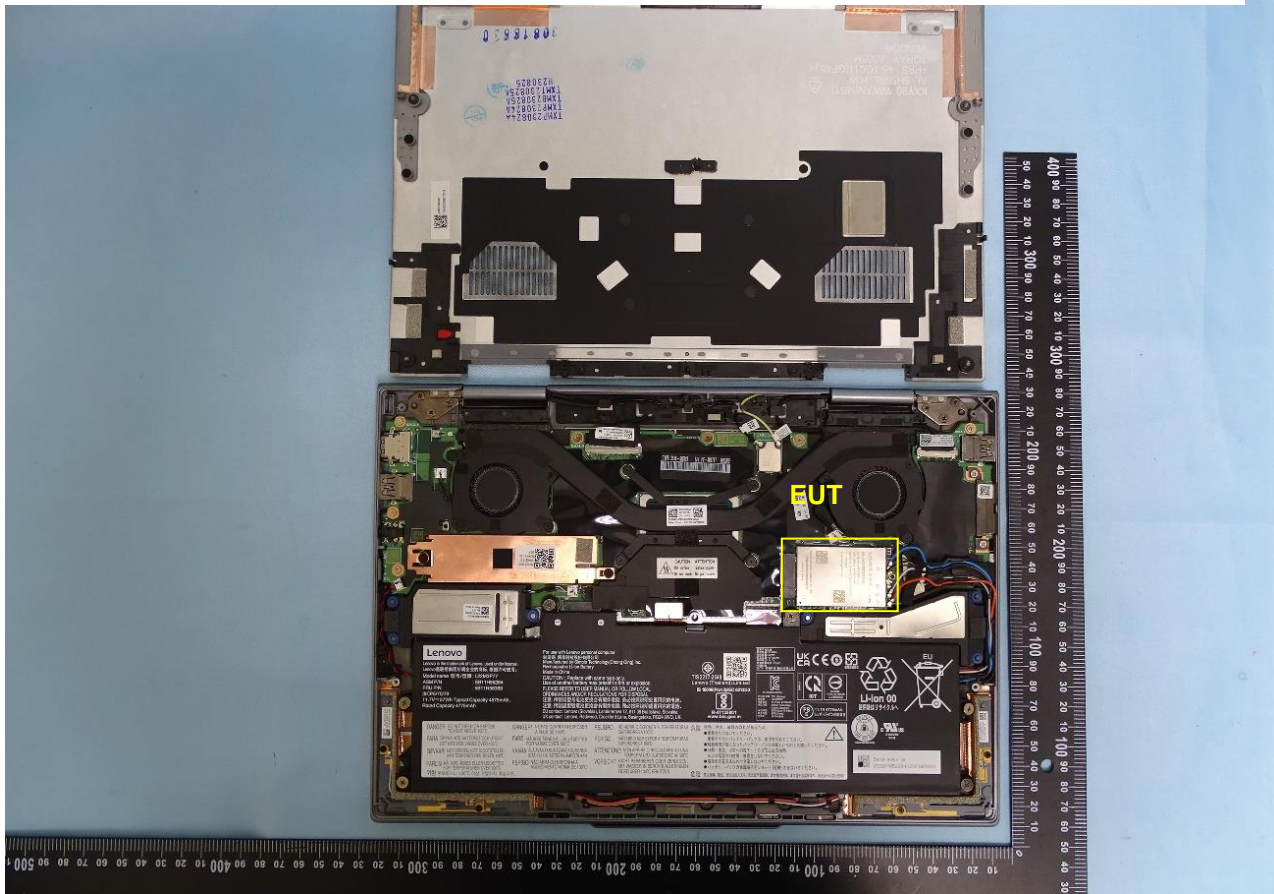

3. Internal Photograph of the Host

Host with WWAN Module (RM520N-GL), WLAN Module (AX211D2W) and NFC Module (T77H747)

Host with WWAN Module (RM520N-GL), WLAN Module (BE200D2W) and NFC Module (T77H747)

WLAN Module (AX211D2W)

WLAN Module (BE200D2W)

NFC Module (T77H747)

WWAN Main Antenna

WWAN Aux. and GNSS Antenna

WWAN MIMO 1 Antenna

WWAN MIMO 2 Antenna

WLAN Main Antenna

WLAN Aux. and Bluetooth Antenna

NFC Antenna

SPEED Antenna

Host with WWAN Module (RM520N-GL), WLAN Module (AX211D2W) and NFC Module (T77H747)

Host with WWAN Module (RM520N-GL), WLAN Module (BE200D2W) and NFC Module (T77H747)

WLAN Module (AX211D2W)