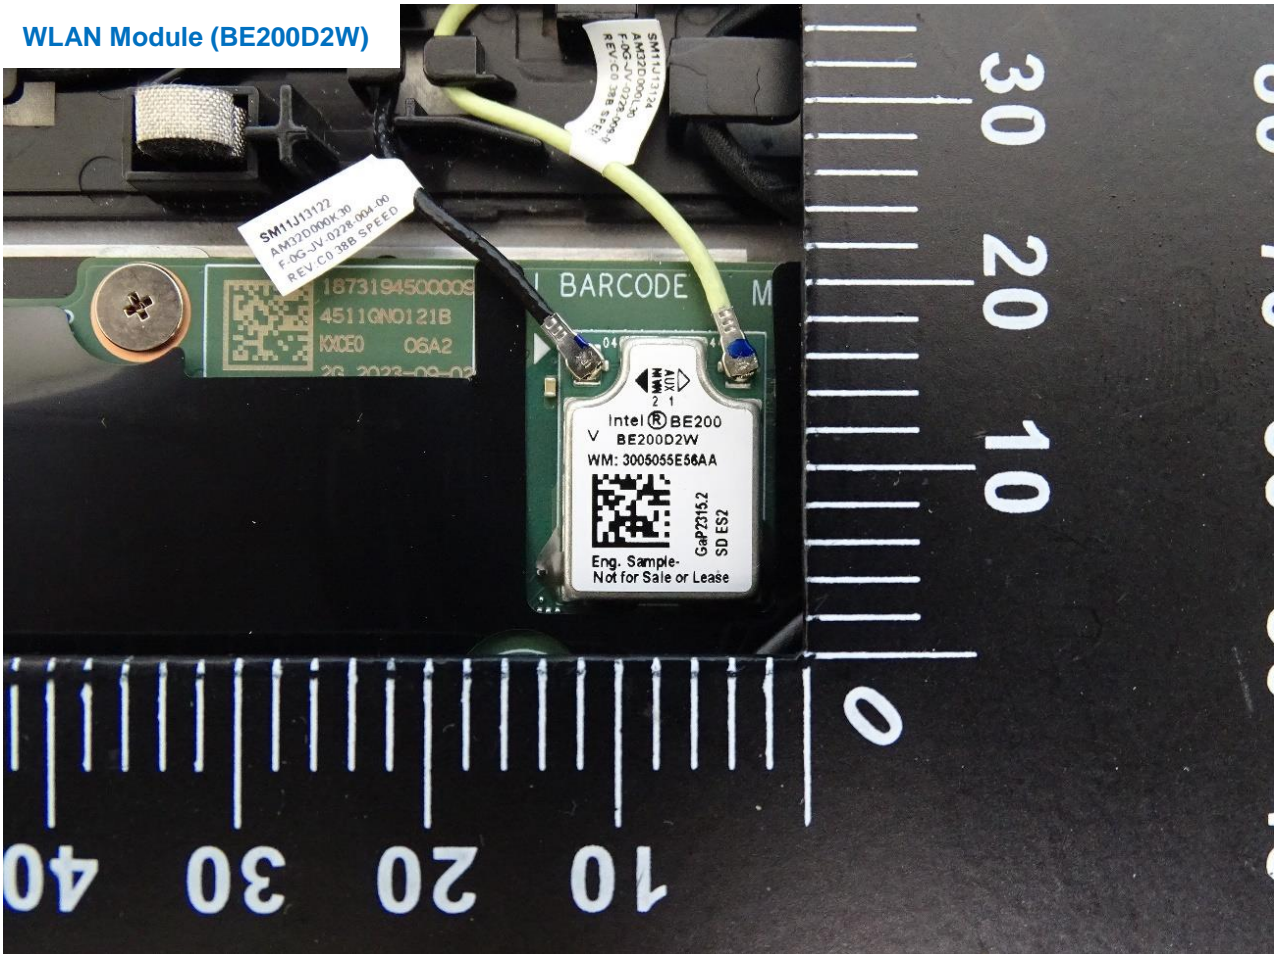

3. Internal Photograph of the Host

Host with WWAN Module (RM520N-GL), WLAN Module (AX211D2W) and NFC Module (T77H747)

Host with WWAN Module (RM520N-GL), WLAN Module (BE200D2W) and NFC Module (T77H747)

WLAN Module (AX211D2W)

WLAN Module (BE200D2W)

NFC Module (T77H747)

WWAN Main Antenna

WWAN Aux. and GNSS Antenna

WWAN MIMO 1 Antenna

WWAN MIMO 2 Antenna

WLAN Main Antenna

WLAN Aux. and Bluetooth Antenna

NFC Antenna

SPEED Antenna

Host with WWAN Module (RM520N-GL), WLAN Module (AX211D2W) and NFC Module (T77H747)

Host with WWAN Module (RM520N-GL), WLAN Module (BE200D2W) and NFC Module (T77H747)

WLAN Module (AX211D2W)