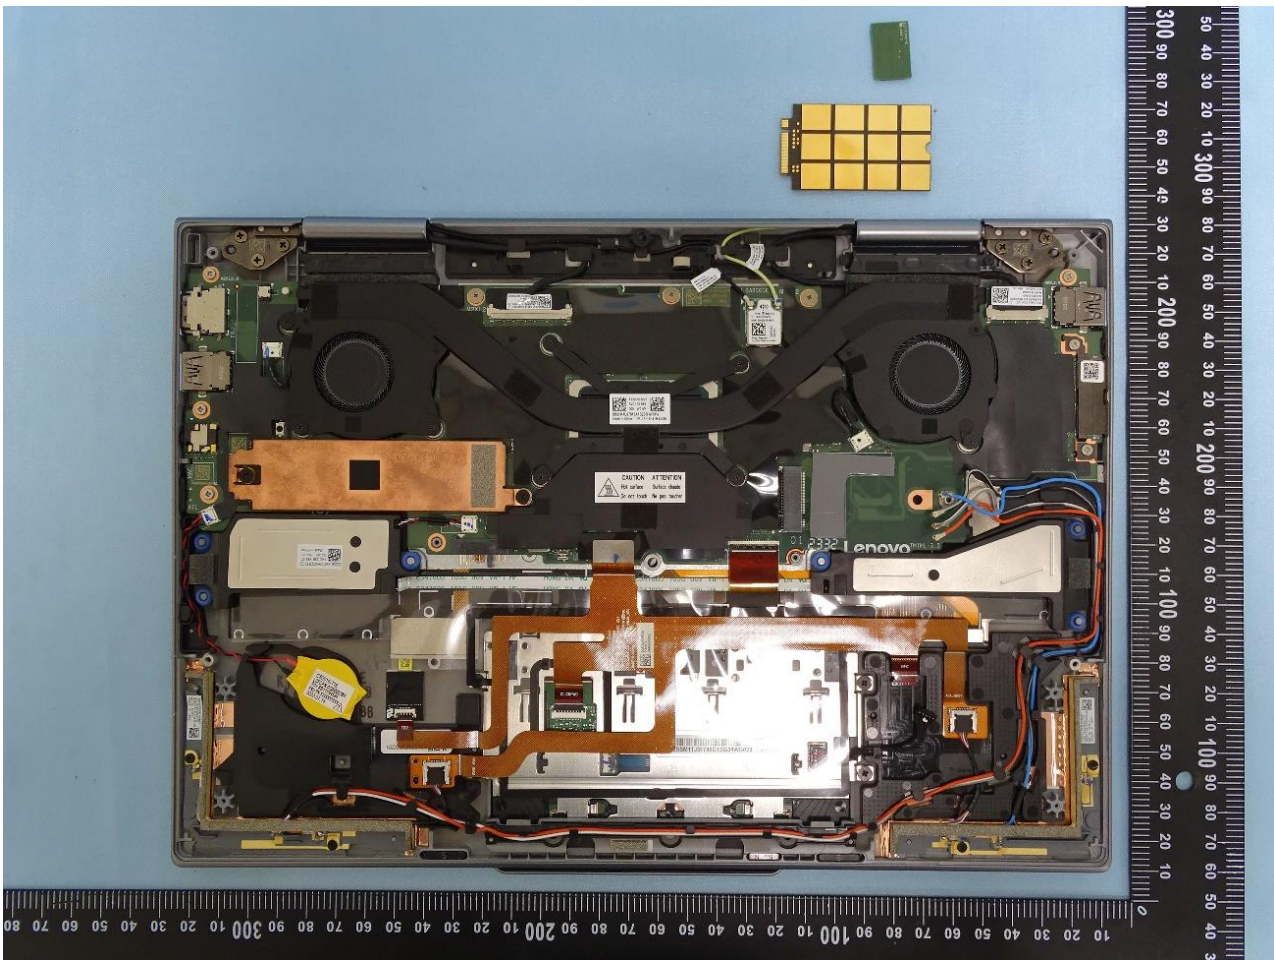

3. Internal Photograph of the Host

Host with WWAN Module (RM520N-GL), WLAN Module (AX211D2W) and NFC Module (T77H747)

Host with WWAN Module (RM520N-GL), WLAN Module (BE200D2W) and NFC Module (T77H747)

WLAN Module (AX211D2W)

WLAN Module (BE200D2W)

NFC Module (T77H747)

WWAN Main Antenna

WWAN Aux. and GNSS Antenna

WWAN MIMO 1 Antenna

WWAN MIMO 2 Antenna

WLAN Main Antenna

WLAN Aux. and Bluetooth Antenna

NFC Antenna

SPEED Antenna

Host with WWAN Module (RM520N-GL), WLAN Module (AX211D2W) and NFC Module (T77H747)

Host with WWAN Module (RM520N-GL), WLAN Module (BE200D2W) and NFC Module (T77H747)

WLAN Module (AX211D2W)