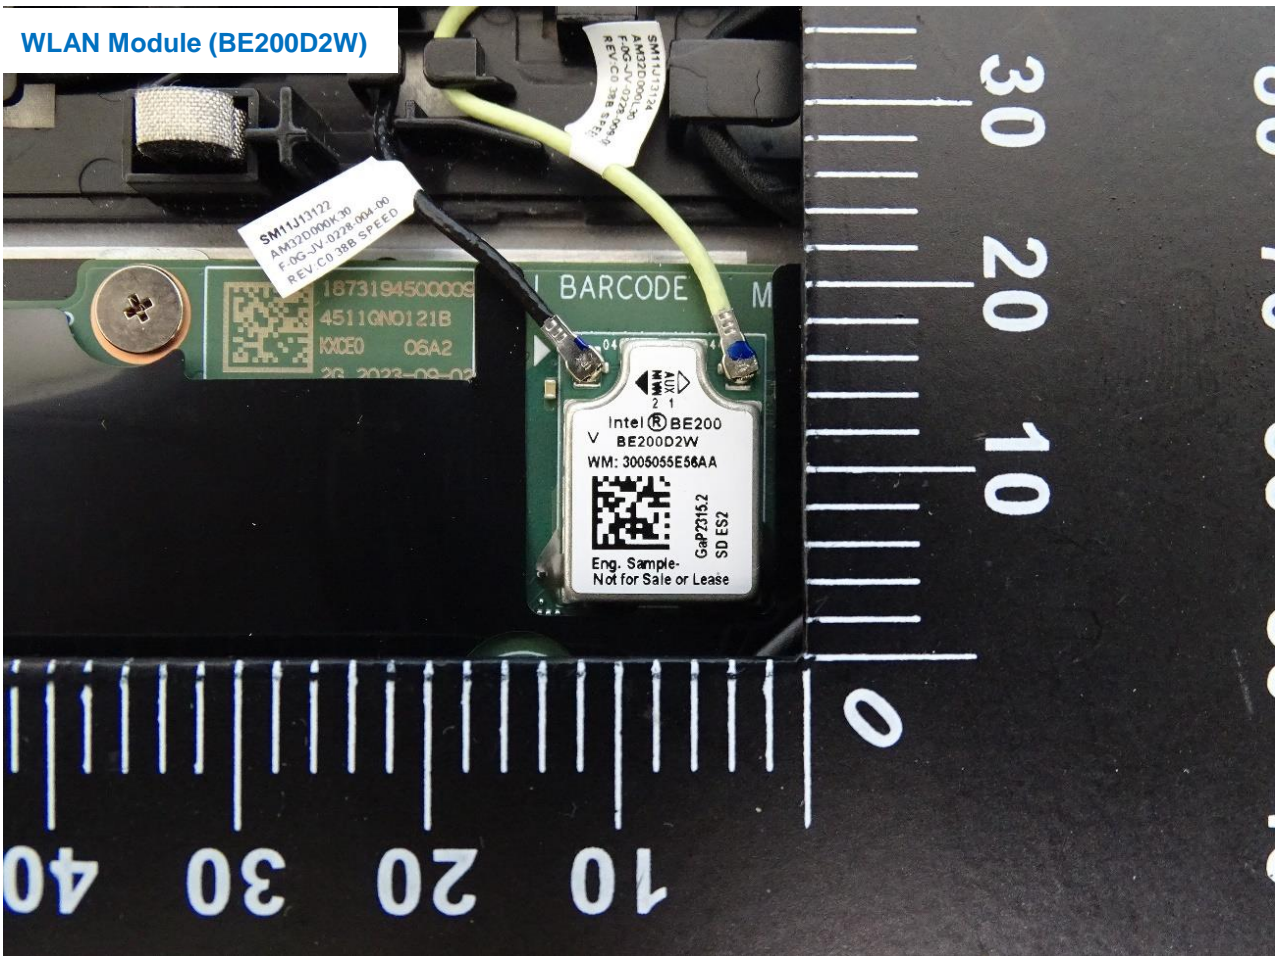

WLAN Module (BE200D2W)