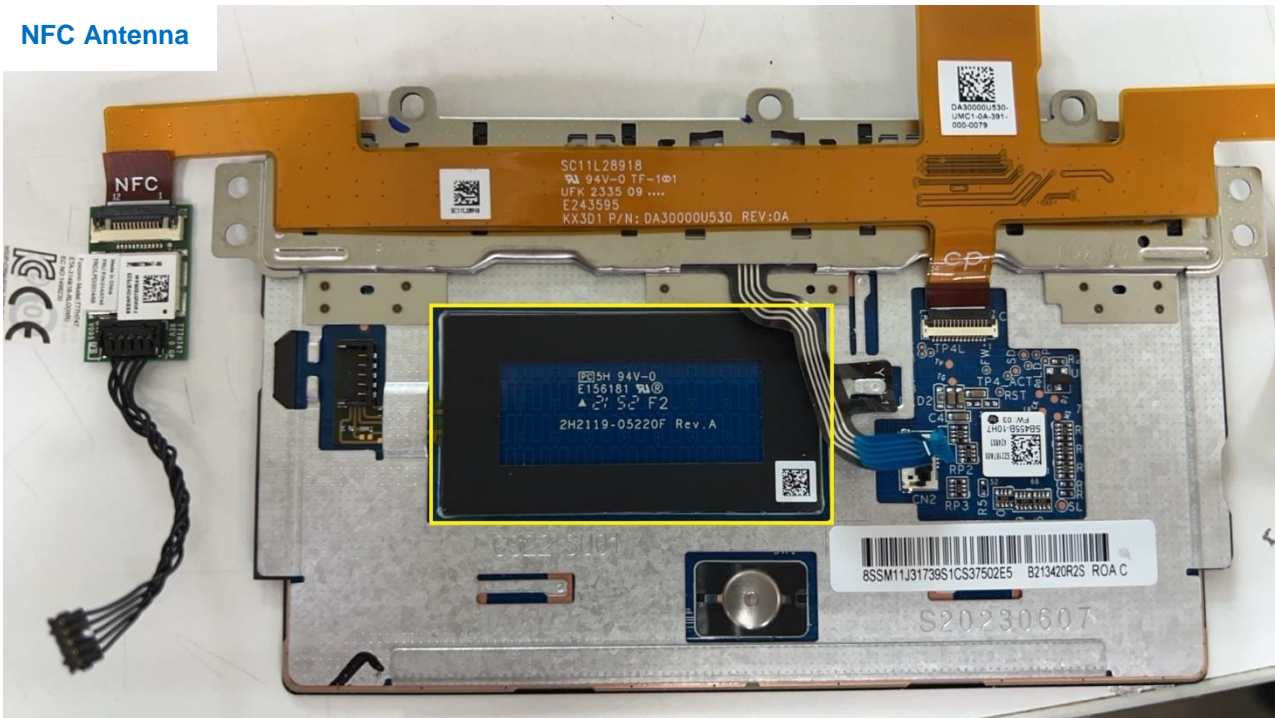

3. Internal Photograph of the Host

Host with WWAN Module (RM520N-GL), WLAN Module (AX211D2W) and NFC Module (T77H747)

Host with WWAN Module (RM520N-GL), WLAN Module (BE200D2W) and NFC Module (T77H747)

WLAN Module (AX211D2W)

WLAN Module (BE200D2W)

NFC Module (T77H747)

WWAN Main Antenna

WWAN Aux. and GNSS Antenna

WWAN MIMO 1 Antenna

WWAN MIMO 2 Antenna

WLAN Main Antenna

WLAN Aux. and Bluetooth Antenna

NFC Antenna

SPEED Antenna

Host with WWAN Module (RM520N-GL), WLAN Module (AX211D2W) and NFC Module (T77H747)

Host with WWAN Module (RM520N-GL), WLAN Module (BE200D2W) and NFC Module (T77H747)

WLAN Module (AX211D2W)