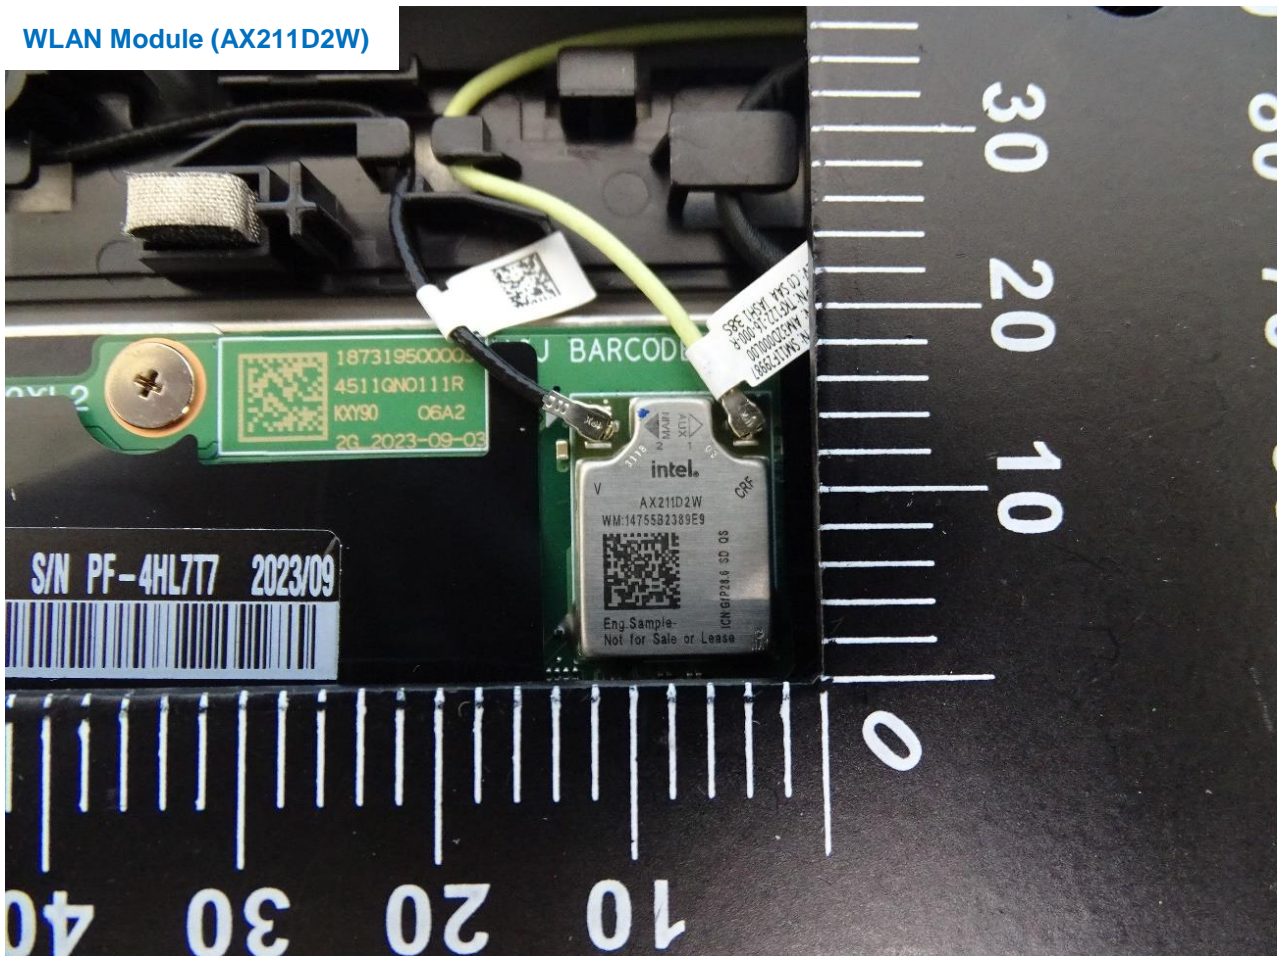

3. Internal Photograph of the Host

Host with WWAN Module (RM520N-GL), WLAN Module (AX211D2W) and NFC Module (T77H747)

Host with WWAN Module (RM520N-GL), WLAN Module (BE200D2W) and NFC Module (T77H747)

WLAN Module (AX211D2W)

WLAN Module (BE200D2W)

NFC Module (T77H747)

WWAN Main Antenna

WWAN Aux. and GNSS Antenna

WWAN MIMO 1 Antenna

WWAN MIMO 2 Antenna

WLAN Main Antenna

WLAN Aux. and Bluetooth Antenna

NFC Antenna

SPEED Antenna

Host with WWAN Module (RM520N-GL), WLAN Module (AX211D2W) and NFC Module (T77H747)

Host with WWAN Module (RM520N-GL), WLAN Module (BE200D2W) and NFC Module (T77H747)

WLAN Module (AX211D2W)