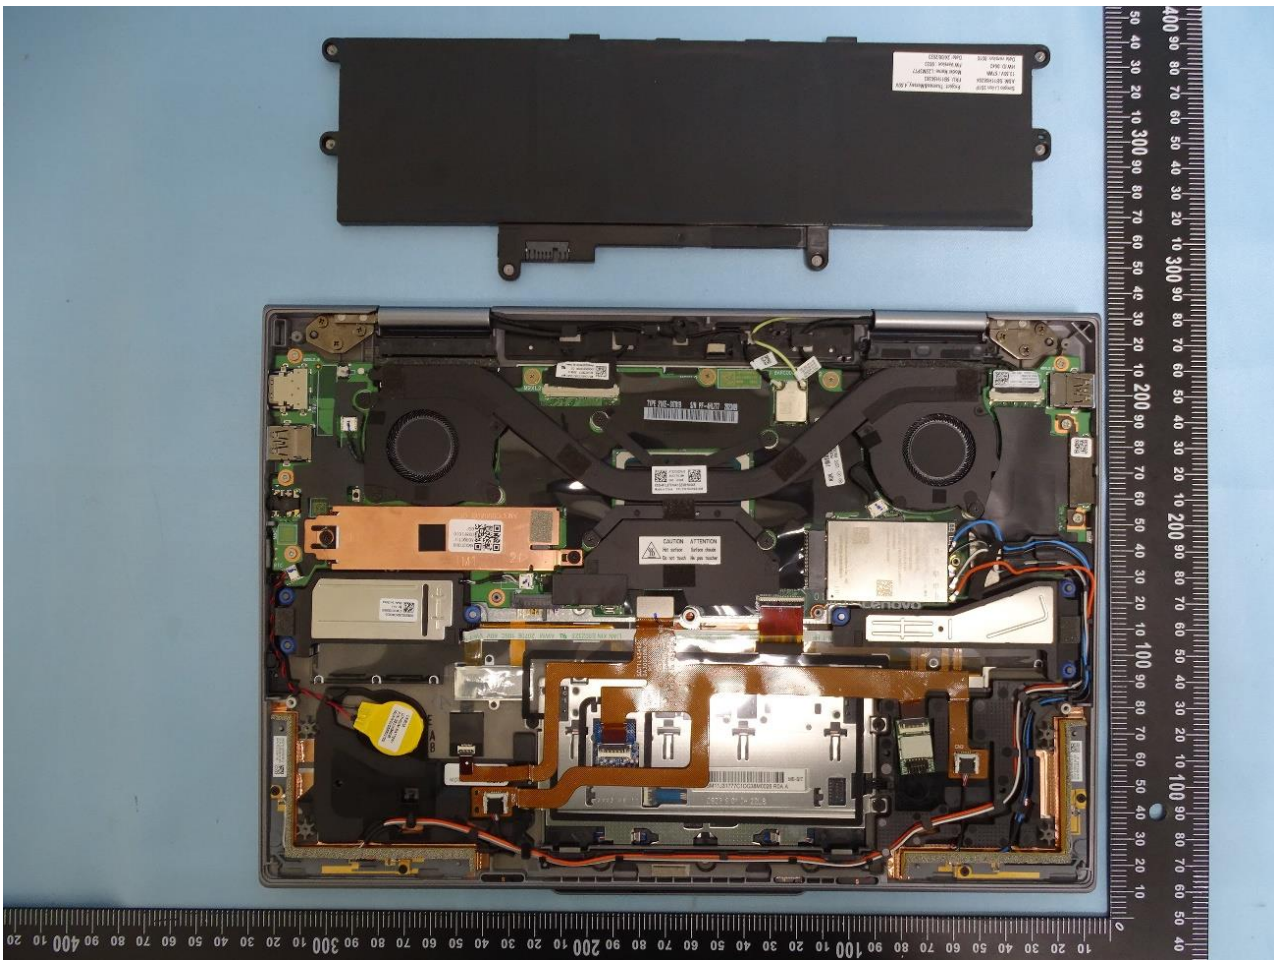

3. Internal Photograph of the Host

Host with WWAN Module (RM520N-GL), WLAN Module (AX211D2W) and NFC Module (T77H747)

Host with WWAN Module (RM520N-GL), WLAN Module (BE200D2W) and NFC Module (T77H747)

WLAN Module (AX211D2W)

WLAN Module (BE200D2W)

NFC Module (T77H747)

WWAN Main Antenna

WWAN Aux. and GNSS Antenna

WWAN MIMO 1 Antenna

WWAN MIMO 2 Antenna

WLAN Main Antenna

WLAN Aux. and Bluetooth Antenna

NFC Antenna

SPEED Antenna

Host with WWAN Module (RM520N-GL), WLAN Module (AX211D2W) and NFC Module (T77H747)

Host with WWAN Module (RM520N-GL), WLAN Module (BE200D2W) and NFC Module (T77H747)

WLAN Module (AX211D2W)