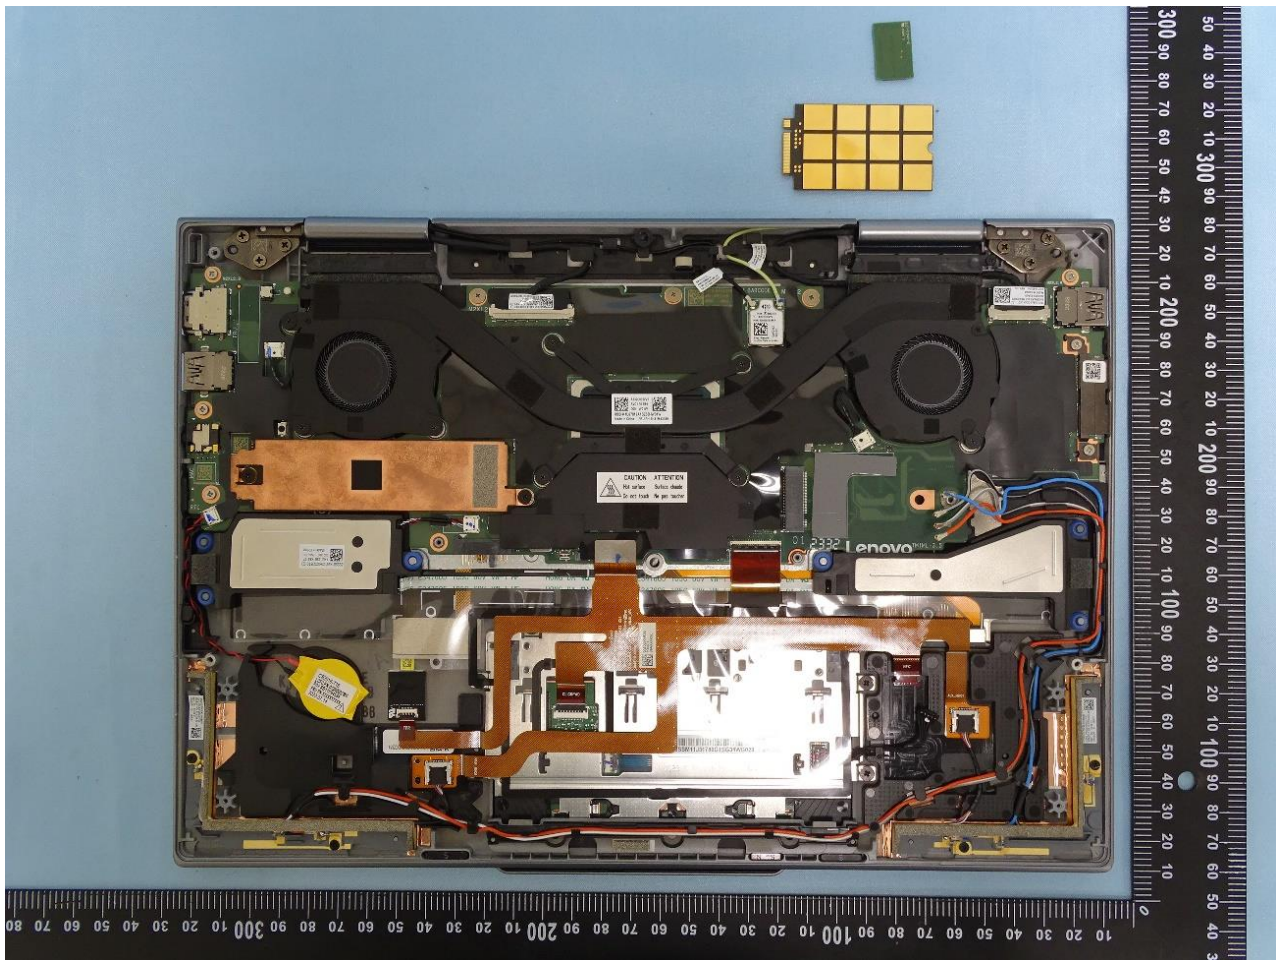

3. Internal Photograph of the Host

Host with WWAN Module (RM520N-GL), WLAN Module (AX211D2W) and NFC Module (T77H747)

Host with WWAN Module (RM520N-GL), WLAN Module (BE200D2W) and NFC Module (T77H747)

WLAN Module (AX211D2W)

WLAN Module (BE200D2W)

NFC Module (T77H747)

WWAN Main Antenna

WWAN Aux. and GNSS Antenna

WWAN MIMO 1 Antenna

WWAN MIMO 2 Antenna

WLAN Main Antenna

WLAN Aux. and Bluetooth Antenna

NFC Antenna

SPEED Antenna

Host with WWAN Module (RM520N-GL), WLAN Module (AX211D2W) and NFC Module (T77H747)

Host with WWAN Module (RM520N-GL), WLAN Module (BE200D2W) and NFC Module (T77H747)

WLAN Module (AX211D2W)