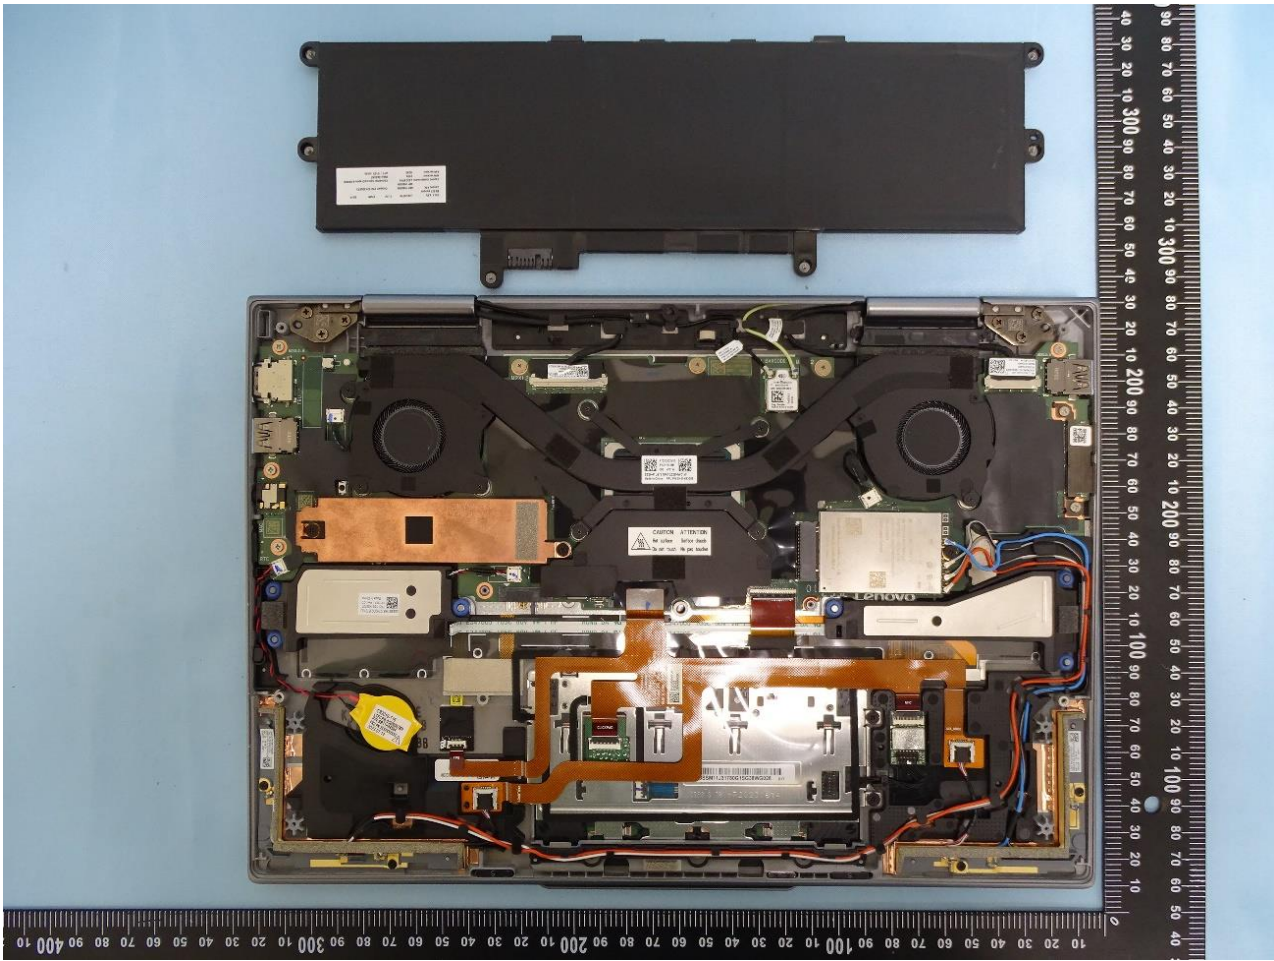

3. Internal Photograph of the Host

Host with WWAN Module (RM520N-GL), WLAN Module (AX211D2W) and NFC Module (T77H747)

Host with WWAN Module (RM520N-GL), WLAN Module (BE200D2W) and NFC Module (T77H747)

WLAN Module (AX211D2W)

WLAN Module (BE200D2W)

NFC Module (T77H747)

WWAN Main Antenna

WWAN Aux. and GNSS Antenna

WWAN MIMO 1 Antenna

WWAN MIMO 2 Antenna

WLAN Main Antenna

WLAN Aux. and Bluetooth Antenna

NFC Antenna

SPEED Antenna

Host with WWAN Module (RM520N-GL), WLAN Module (AX211D2W) and NFC Module (T77H747)

Host with WWAN Module (RM520N-GL), WLAN Module (BE200D2W) and NFC Module (T77H747)

WLAN Module (AX211D2W)