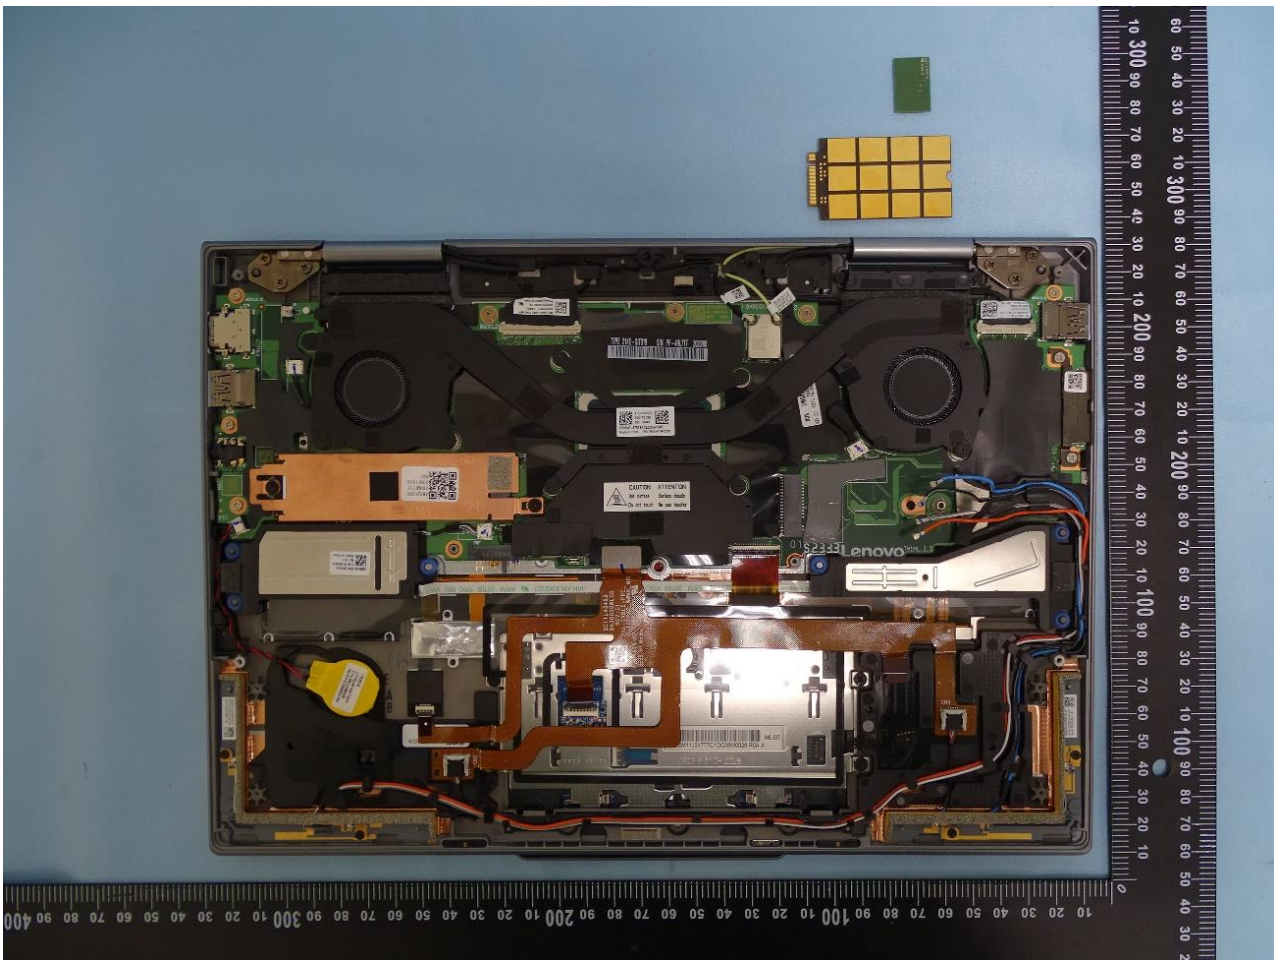

3. Internal Photograph of the Host

Host with WWAN Module (RM520N-GL), WLAN Module (AX211D2W) and NFC Module (T77H747)

Host with WWAN Module (RM520N-GL), WLAN Module (BE200D2W) and NFC Module (T77H747)

WLAN Module (AX211D2W)

WLAN Module (BE200D2W)

NFC Module (T77H747)

WWAN Main Antenna

WWAN Aux. and GNSS Antenna

WWAN MIMO 1 Antenna

WWAN MIMO 2 Antenna

WLAN Main Antenna

WLAN Aux. and Bluetooth Antenna

NFC Antenna

SPEED Antenna

Host with WWAN Module (RM520N-GL), WLAN Module (AX211D2W) and NFC Module (T77H747)

Host with WWAN Module (RM520N-GL), WLAN Module (BE200D2W) and NFC Module (T77H747)

WLAN Module (AX211D2W)