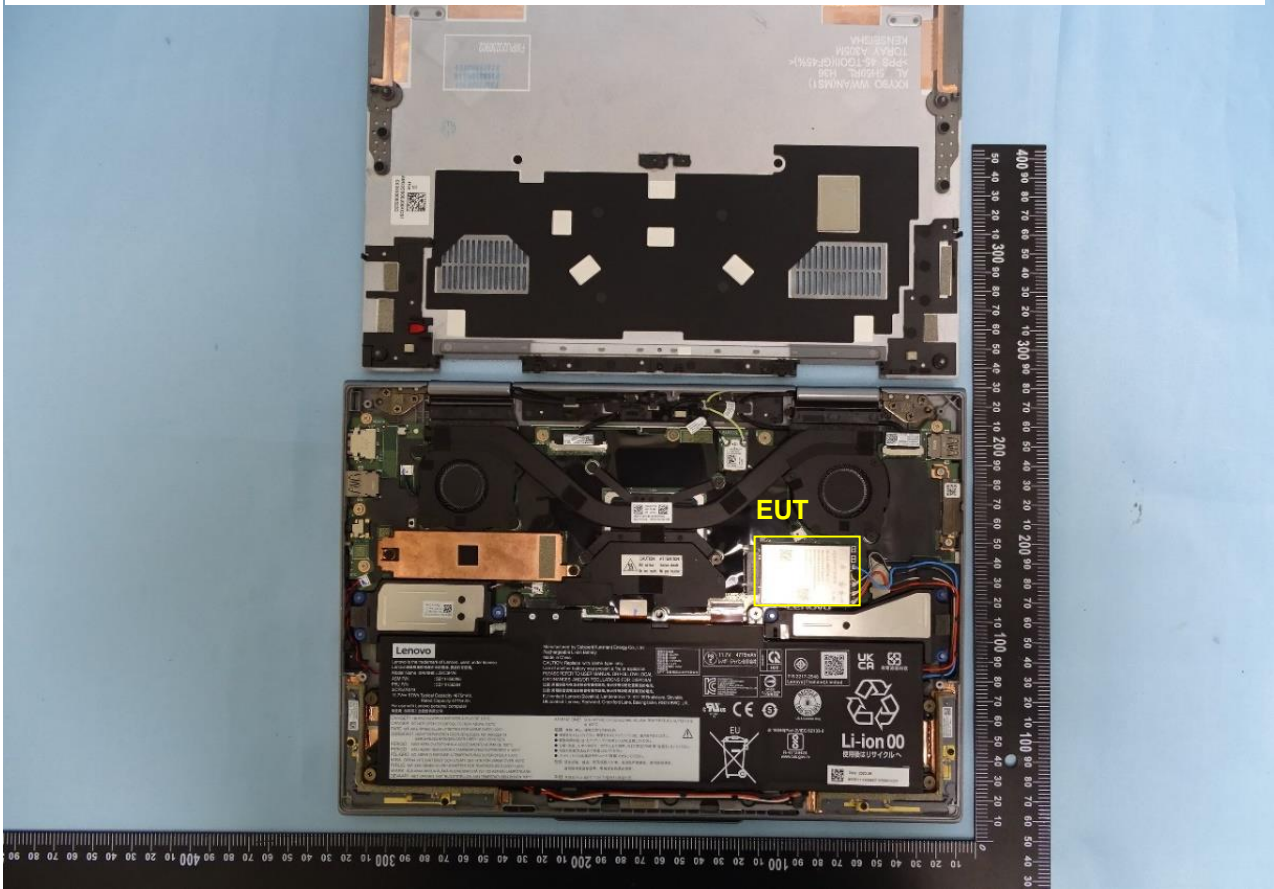

3. Internal Photograph of the Host

Host with WWAN Module (RM520N-GL), WLAN Module (AX211D2W) and NFC Module (T77H747)

Host with WWAN Module (RM520N-GL), WLAN Module (BE200D2W) and NFC Module (T77H747)

WLAN Module (AX211D2W)

WLAN Module (BE200D2W)

NFC Module (T77H747)

WWAN Main Antenna

WWAN Aux. and GNSS Antenna

WWAN MIMO 1 Antenna

WWAN MIMO 2 Antenna

WLAN Main Antenna

WLAN Aux. and Bluetooth Antenna

NFC Antenna

SPEED Antenna

Host with WWAN Module (RM520N-GL), WLAN Module (AX211D2W) and NFC Module (T77H747)

Host with WWAN Module (RM520N-GL), WLAN Module (BE200D2W) and NFC Module (T77H747)

WLAN Module (AX211D2W)