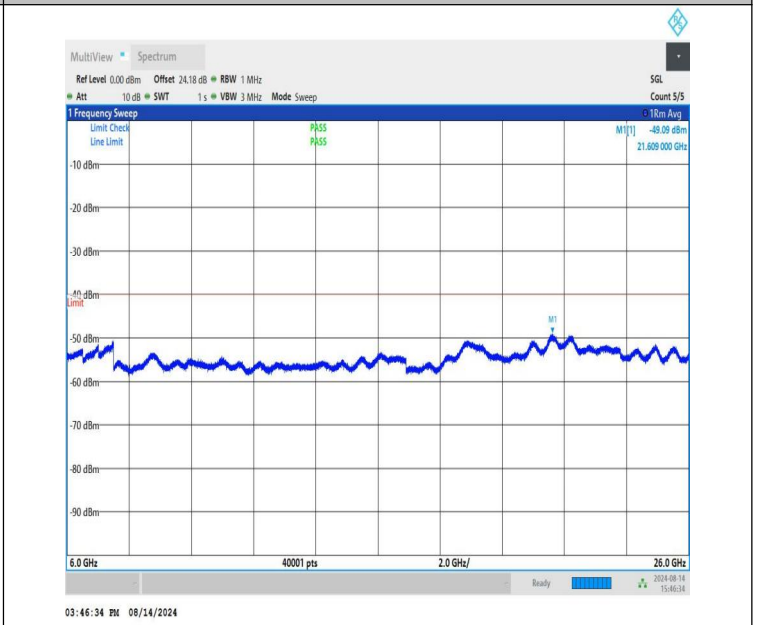

NTNV-n48-PC3-30-20-L-CP-QPSK-Edge\_1RB\_Right-6000-26000  
-PASS

NTNV-n48-PC3-30-20-L-CP-QPSK-Edge\_1RB\_Right-26000-40000  
-PASS

NTNV-n48-PC3-30-20-M-CP-QPSK-Edge\_1RB\_Left-0.009-0.15-P  
ASS

NTNV-n48-PC3-30-20-M-CP-QPSK-Edge\_1RB\_Left-0.15-30-PASS

NTNV-n48-PC3-30-20-M-CP-QPSK-Edge\_1RB\_Left-30-1000-PA  
SS

NTNV-n48-PC3-30-20-M-CP-QPSK-Edge\_1RB\_Left-1000-3000-PA  
SS

NTNV-n48-PC3-30-20-M-CP-QPSK-Edge\_1RB\_Left-3000-6000-P  
ASS

NTNV-n48-PC3-30-20-M-CP-QPSK-Edge\_1RB\_Left-6000-26000-P  
ASS