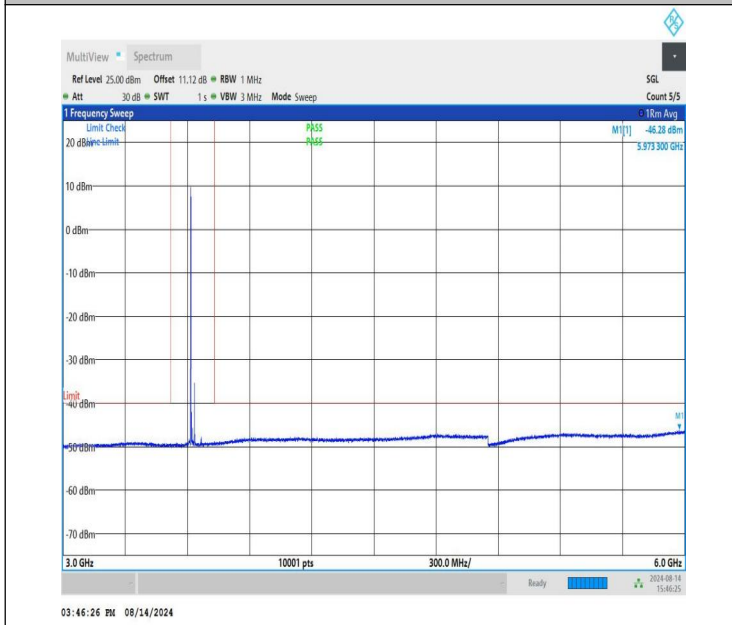

NTNV-n48-PC3-30-20-M-CP-QPSK-Edge_1RB_Left-30-1000-PA
SS

NTNV-n48-PC3-30-20-M-CP-QPSK-Edge_1RB_Left-3000-6000-P
ASS