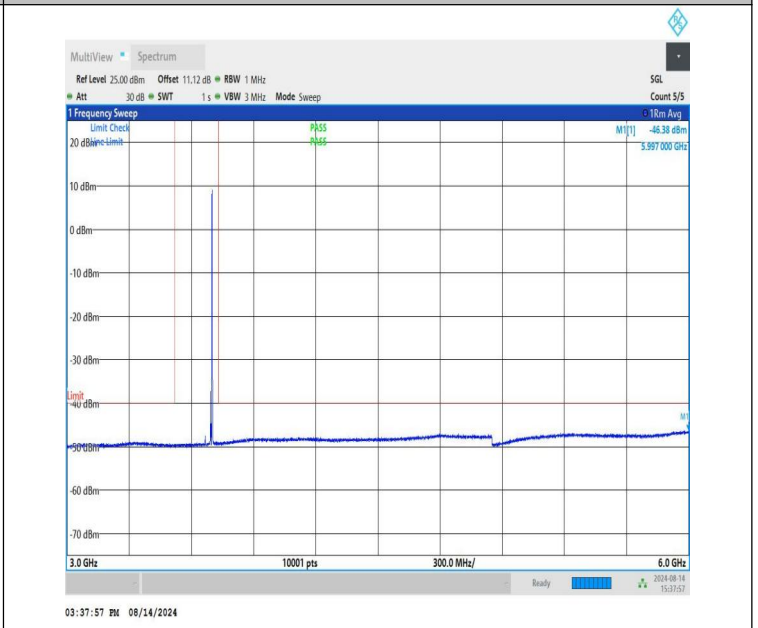

NTNV-n48-PC3-30-10-H-CP-QPSK-Edge\_1RB\_Right-0.15-30-PA  
SS

NTNV-n48-PC3-30-10-H-CP-QPSK-Edge\_1RB\_Right-30-1000-PA  
SS

NTNV-n48-PC3-30-10-H-CP-QPSK-Edge\_1RB\_Right-1000-3000-  
PASS

NTNV-n48-PC3-30-10-H-CP-QPSK-Edge\_1RB\_Right-3000-6000-P  
ASS

NTNV-n48-PC3-30-10-H-CP-QPSK-Edge\_1RB\_Right-6000-26000  
 -PASS

NTNV-n48-PC3-30-10-H-CP-QPSK-Edge\_1RB\_Right-26000-4000  
 0-PASS

NTNV-n48-PC3-30-15-L-CP-QPSK-Edge\_1RB\_Left-0.009-0.15-P  
 ASS

NTNV-n48-PC3-30-15-L-CP-QPSK-Edge\_1RB\_Left-0.15-30-PASS