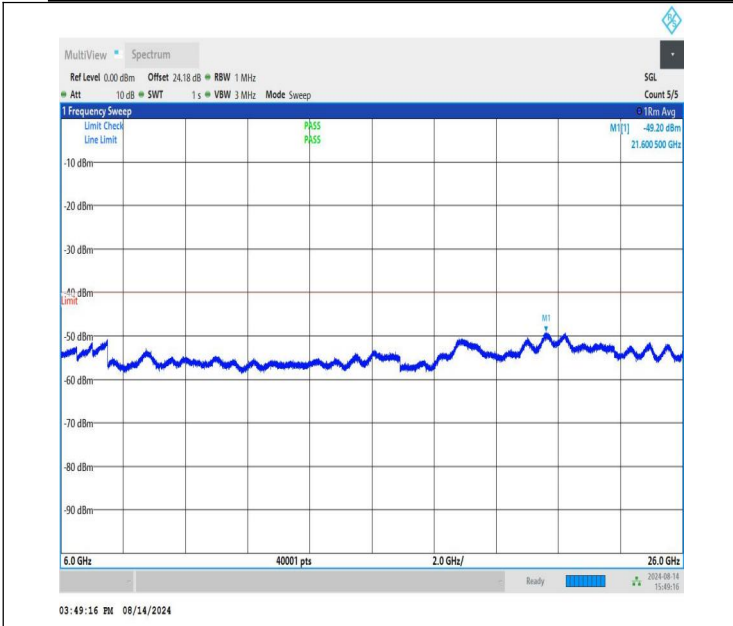

NTNV-n48-PC3-30-20-H-CP-QPSK-Edge\_1RB\_Right-0.15-30-PA  
SS

NTNV-n48-PC3-30-20-H-CP-QPSK-Edge\_1RB\_Right-30-1000-PA  
SS

NTNV-n48-PC3-30-20-H-CP-QPSK-Edge\_1RB\_Right-1000-3000-  
PASS

NTNV-n48-PC3-30-20-H-CP-QPSK-Edge\_1RB\_Right-3000-6000-P  
ASS

NTVN-n48-PC3-30-20-H-CP-QPSK-Edge\_1RB\_Right-6000-26000  
 -PASS

NTVN-n48-PC3-30-20-H-CP-QPSK-Edge\_1RB\_Right-26000-4000  
 0-PASS

NTVN-n48-PC3-30-40-L-CP-QPSK-Edge\_1RB\_Left-0.009-0.15-P  
 ASS

NTVN-n48-PC3-30-40-L-CP-QPSK-Edge\_1RB\_Left-0.15-30-PASS