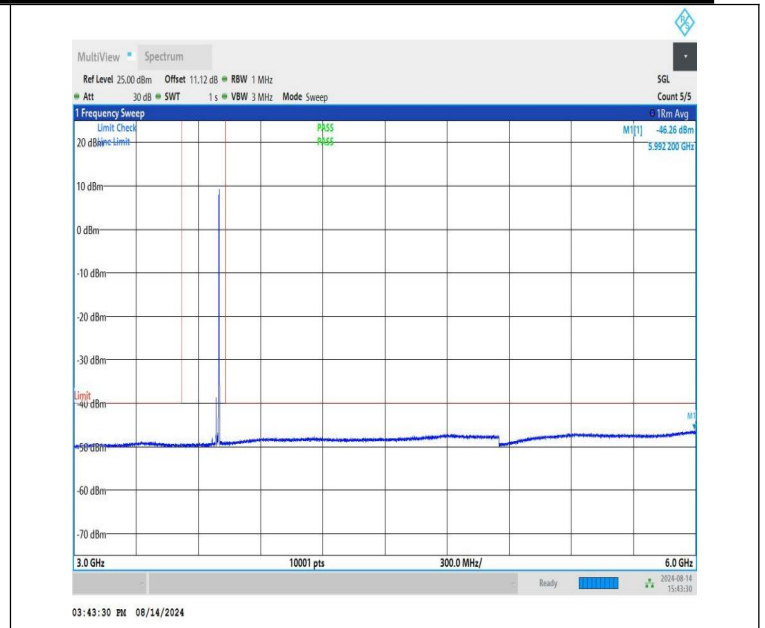

NTNV-n48-PC3-30-15-H-CP-QPSK-Edge\_1RB\_Left-26000-40000  
-PASS

NTNV-n48-PC3-30-15-H-CP-QPSK-Edge\_1RB\_Right-0.009-0.15-P  
ASS

NTNV-n48-PC3-30-15-H-CP-QPSK-Edge\_1RB\_Right-0.15-30-PA  
SS

NTNV-n48-PC3-30-15-H-CP-QPSK-Edge\_1RB\_Right-30-1000-PA  
SS