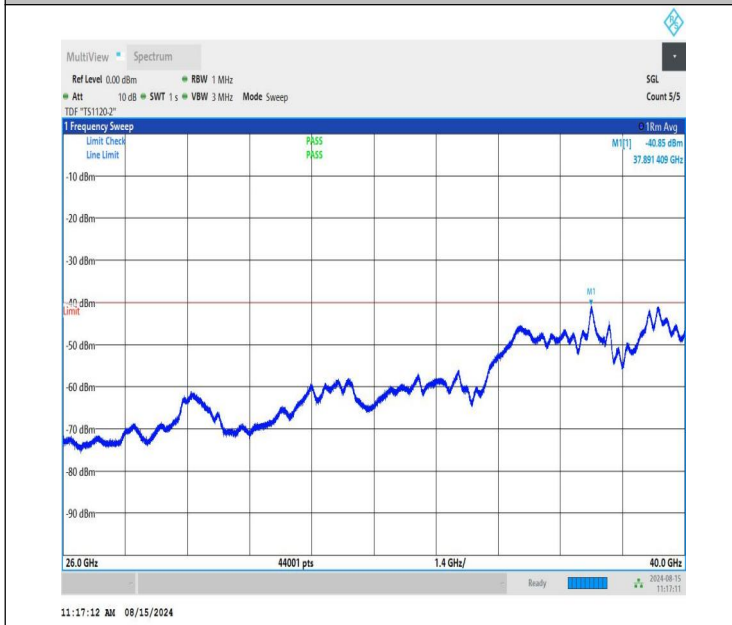

NTNV-n48-PC3-30-15-M-CP-QPSK-Edge\_1RB\_Left-0.009-0.15-P ASS

NTNV-n48-PC3-30-15-M-CP-QPSK-Edge\_1RB\_Left-0.15-30-PASS

NTNV-n48-PC3-30-15-M-CP-QPSK-Edge\_1RB\_Left-30-1000-PASS

NTNV-n48-PC3-30-15-M-CP-QPSK-Edge\_1RB\_Left-1000-3000-PASS

NTNV-n48-PC3-30-15-M-CP-QPSK-Edge\_1RB\_Left-3000-6000-P  
ASS

NTNV-n48-PC3-30-15-M-CP-QPSK-Edge\_1RB\_Left-6000-26000-P  
ASS

NTNV-n48-PC3-30-15-M-CP-QPSK-Edge\_1RB\_Left-26000-40000  
-PASS

NTNV-n48-PC3-30-15-M-CP-QPSK-Edge\_1RB\_Right-0.009-0.15-P  
ASS