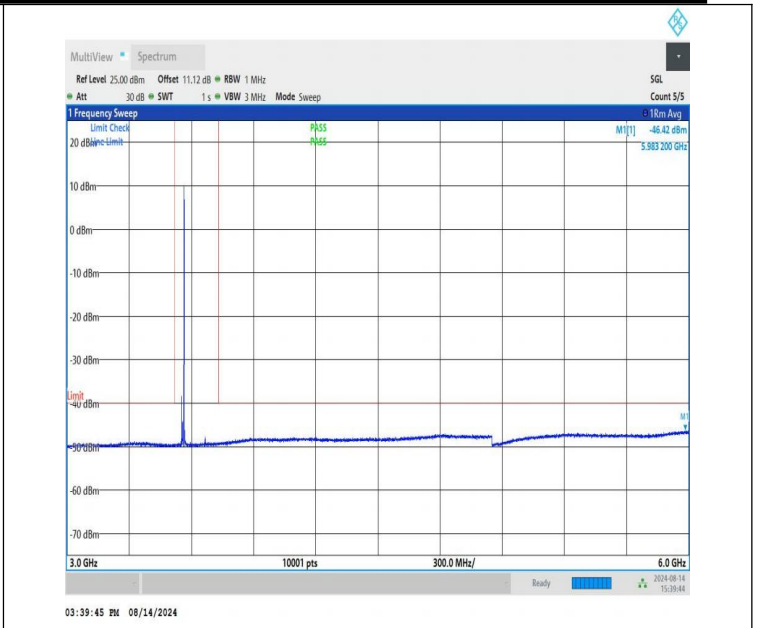

NTNV-n48-PC3-30-15-L-CP-QPSK-Edge_1RB_Right-30-1000-PAS
S

NTNV-n48-PC3-30-15-L-CP-QPSK-Edge_1RB_Right-3000-6000-PASS