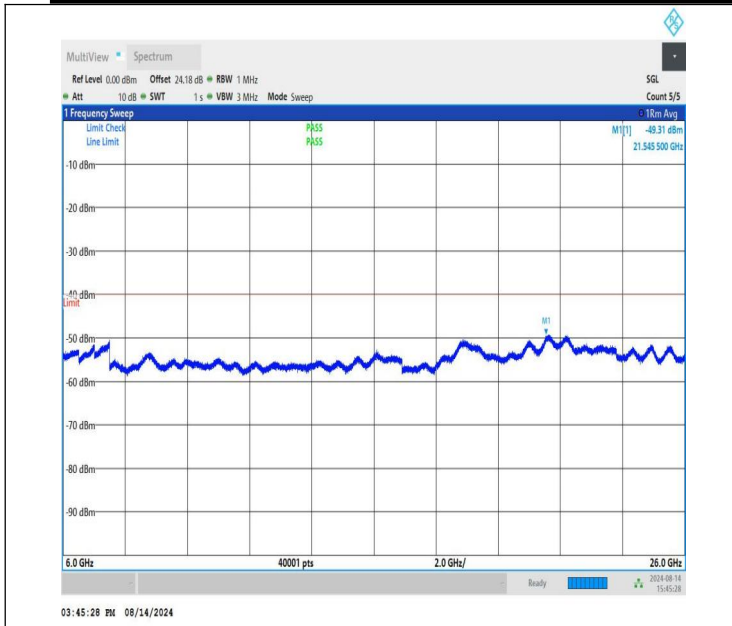

NTNV-n48-PC3-30-20-L-CP-QPSK-Edge\_1RB\_Right-0.15-30-PA  
 SS

NTNV-n48-PC3-30-20-L-CP-QPSK-Edge\_1RB\_Right-30-1000-PAS  
 S

NTNV-n48-PC3-30-20-L-CP-QPSK-Edge\_1RB\_Right-1000-3000-  
 PASS

NTNV-n48-PC3-30-20-L-CP-QPSK-Edge\_1RB\_Right-3000-6000-P  
 ASS

NTNV-n48-PC3-30-20-L-CP-QPSK-Edge\_1RB\_Right-6000-26000  
-PASS

NTNV-n48-PC3-30-20-L-CP-QPSK-Edge\_1RB\_Right-26000-40000  
-PASS

NTNV-n48-PC3-30-20-M-CP-QPSK-Edge\_1RB\_Left-0.009-0.15-P  
ASS

NTNV-n48-PC3-30-20-M-CP-QPSK-Edge\_1RB\_Left-0.15-30-PASS