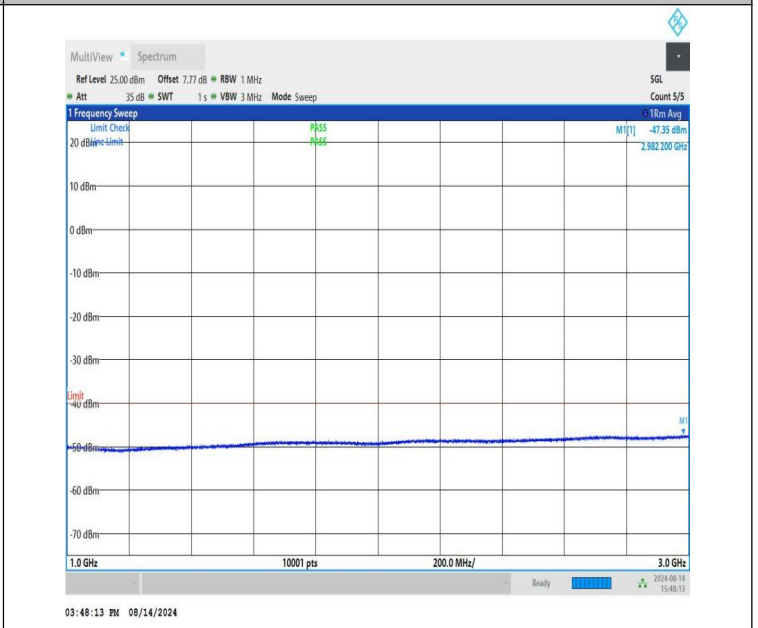

NTNV-n48-PC3-30-20-H-CP-QPSK-Edge_1RB_Left-0.15-30-PASS

NTNV-n48-PC3-30-20-H-CP-QPSK-Edge_1RB_Left-1000-3000-PASS