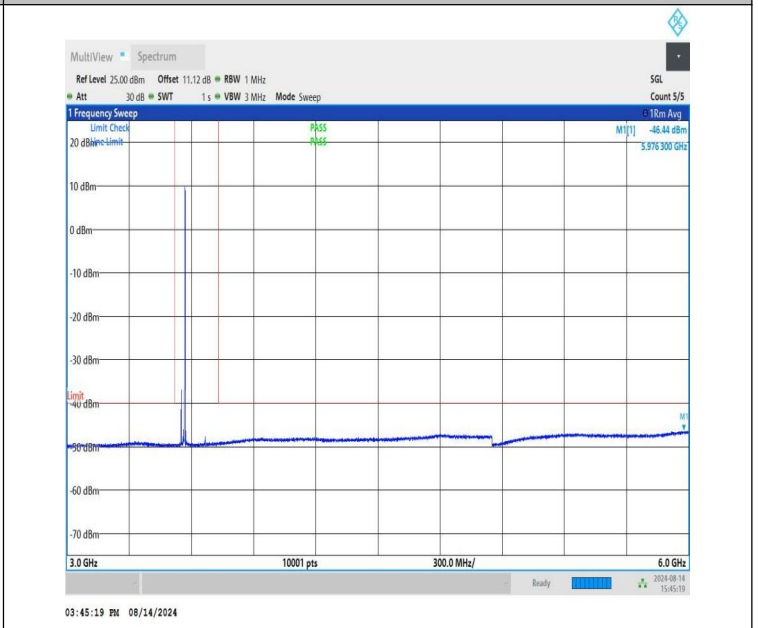

NTNV-n48-PC3-30-20-L-CP-QPSK-Edge_1RB_Right-30-1000-PAS
S

NTNV-n48-PC3-30-20-L-CP-QPSK-Edge_1RB_Right-3000-6000-P
ASS