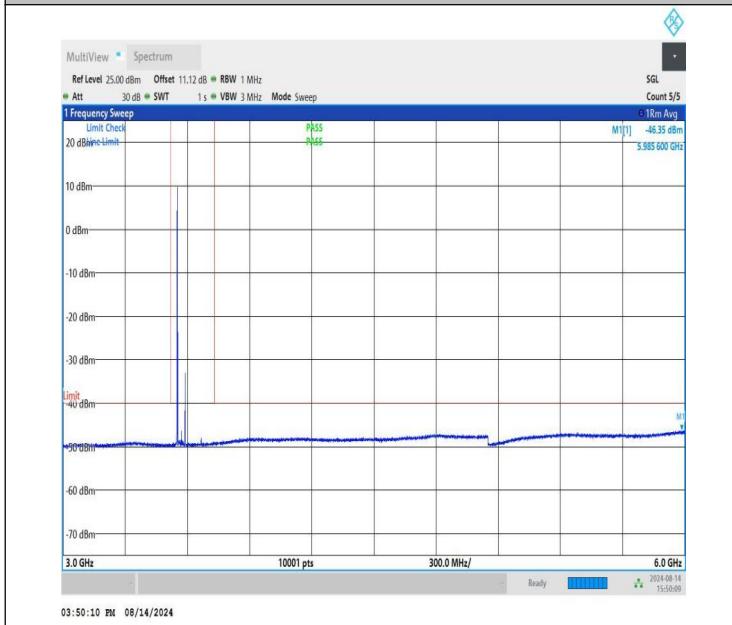

NTNV-n48-PC3-30-40-L-CP-QPSK-Edge_1RB_Left-30-1000-PAS
S

NTNV-n48-PC3-30-40-L-CP-QPSK-Edge_1RB_Left-3000-6000-P
ASS