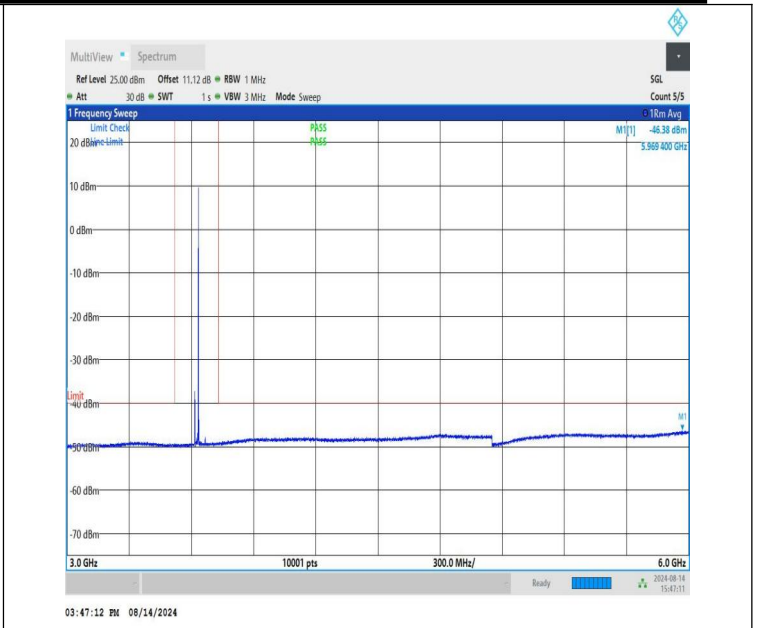

NTNV-n48-PC3-30-20-M-CP-QPSK-Edge_1RB_Right-30-1000-PA
SS

NTNV-n48-PC3-30-20-M-CP-QPSK-Edge_1RB_Right-3000-6000-PASS