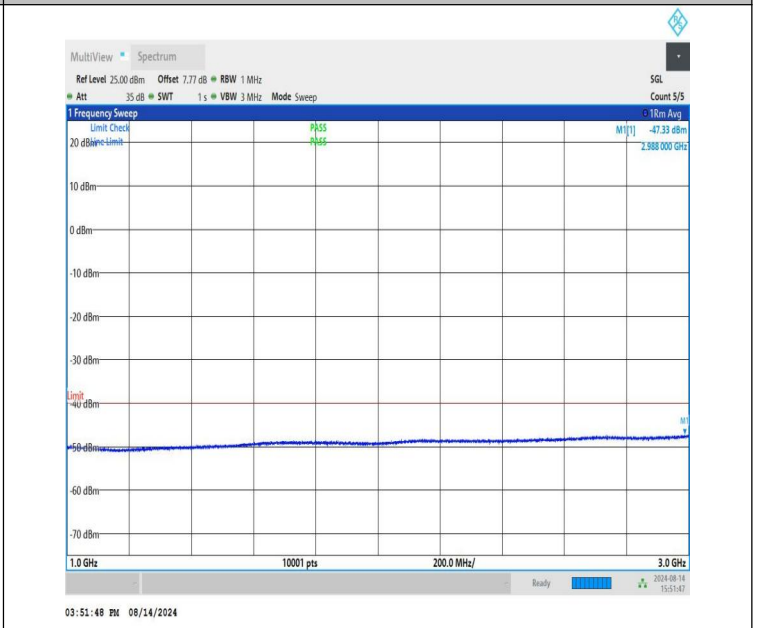

NTNV-n48-PC3-30-40-L-CP-QPSK-Edge\_1RB\_Right-1000-3000-PASS

NTNV-n48-PC3-30-40-L-CP-QPSK-Edge\_1RB\_Right-3000-6000-PASS

NTNV-n48-PC3-30-40-L-CP-QPSK-Edge\_1RB\_Right-6000-26000-PASS

NTNV-n48-PC3-30-40-L-CP-QPSK-Edge\_1RB\_Right-26000-40000-PASS

NTNV-n48-PC3-30-40-M-CP-QPSK-Edge\_1RB\_Left-0.009-0.15-P ASS

NTNV-n48-PC3-30-40-M-CP-QPSK-Edge\_1RB\_Left-0.15-30-PASS

NTNV-n48-PC3-30-40-M-CP-QPSK-Edge\_1RB\_Left-30-1000-PASS

NTNV-n48-PC3-30-40-M-CP-QPSK-Edge\_1RB\_Left-1000-3000-PASS