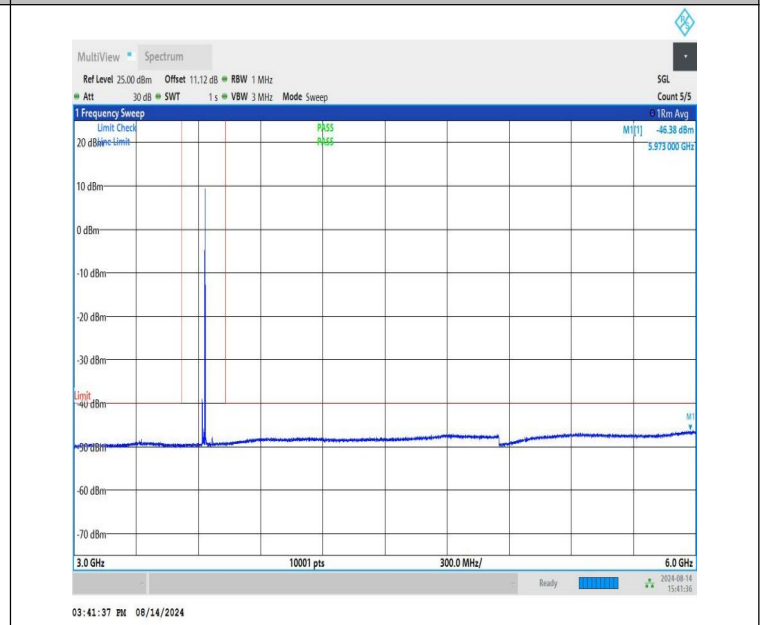

NTNV-n48-PC3-30-15-M-CP-QPSK-Edge_1RB_Right-30-1000-PA
SS

NTNV-n48-PC3-30-15-M-CP-QPSK-Edge_1RB_Right-3000-6000-P
ASS