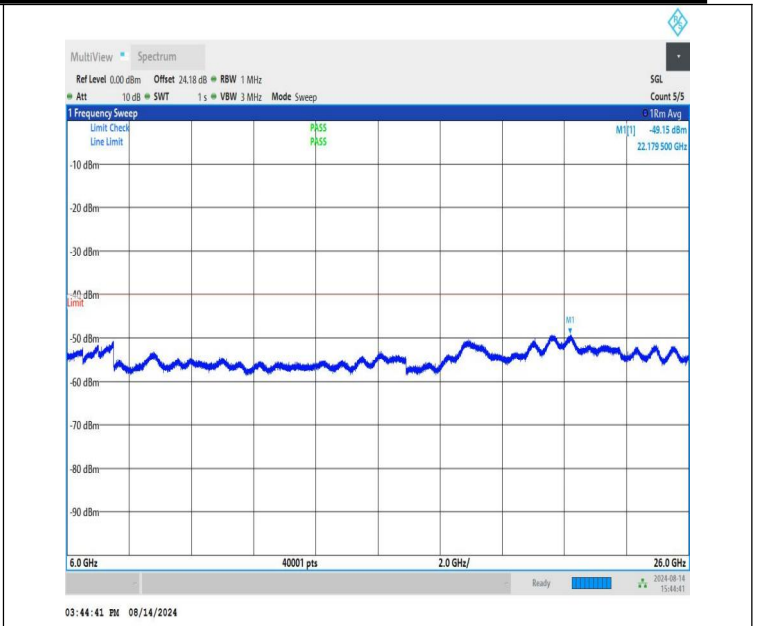

NTNV-n48-PC3-30-20-L-CP-QPSK-Edge\_1RB\_Left-0.009-0.15-P  
ASS

NTNV-n48-PC3-30-20-L-CP-QPSK-Edge\_1RB\_Left-0.15-30-PASS

NTNV-n48-PC3-30-20-L-CP-QPSK-Edge\_1RB\_Left-30-1000-PAS  
S

NTNV-n48-PC3-30-20-L-CP-QPSK-Edge\_1RB\_Left-1000-3000-PASS

NTNV-n48-PC3-30-20-L-CP-QPSK-Edge\_1RB\_Left-3000-6000-P  
ASS

NTNV-n48-PC3-30-20-L-CP-QPSK-Edge\_1RB\_Left-6000-26000-P  
ASS

NTNV-n48-PC3-30-20-L-CP-QPSK-Edge\_1RB\_Left-26000-40000  
-PASS

NTNV-n48-PC3-30-20-L-CP-QPSK-Edge\_1RB\_Right-0.009-0.15-P  
ASS