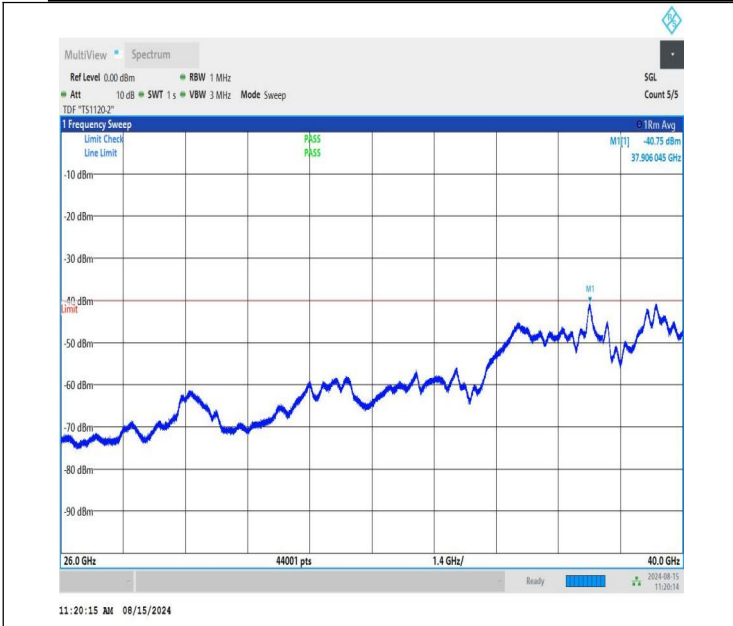

NTNV-n48-PC3-30-40-M-CP-QPSK-Edge\_1RB\_Right-6000-2600  
0-PASS

NTNV-n48-PC3-30-40-M-CP-QPSK-Edge\_1RB\_Right-26000-4000  
0-PASS

NTNV-n48-PC3-30-40-H-CP-QPSK-Edge\_1RB\_Left-0.009-0.15-P  
ASS

NTNV-n48-PC3-30-40-H-CP-QPSK-Edge\_1RB\_Left-0.15-30-PASS

NTNV-n48-PC3-30-40-H-CP-QPSK-Edge\_1RB\_Left-30-1000-PAS  
S

NTNV-n48-PC3-30-40-H-CP-QPSK-Edge\_1RB\_Left-1000-3000-PA  
SS

NTNV-n48-PC3-30-40-H-CP-QPSK-Edge\_1RB\_Left-3000-6000-P  
ASS

NTNV-n48-PC3-30-40-H-CP-QPSK-Edge\_1RB\_Left-6000-26000-P  
ASS