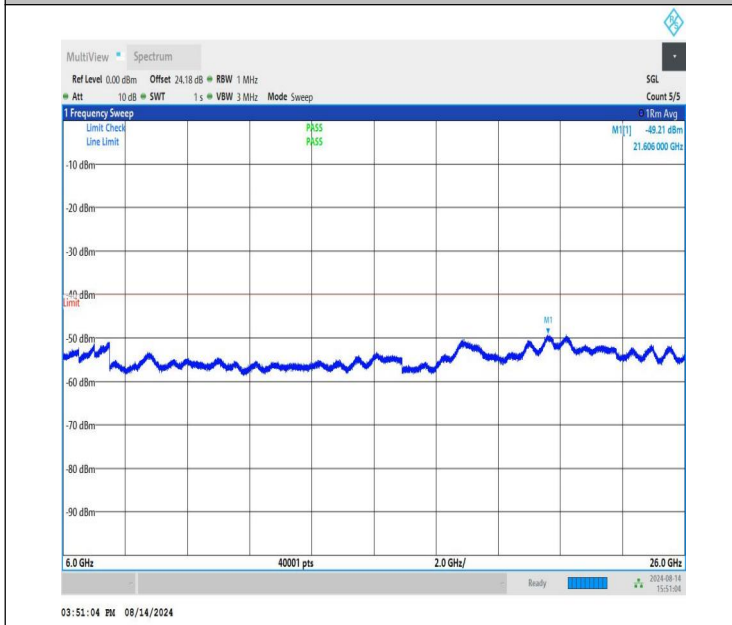

NTNV-n48-PC3-30-40-L-CP-QPSK-Edge\_1RB\_Left-26000-40000  
 -PASS

NTNV-n48-PC3-30-40-L-CP-QPSK-Edge\_1RB\_Right-0.009-0.15-P  
 ASS

NTNV-n48-PC3-30-40-L-CP-QPSK-Edge\_1RB\_Right-0.15-30-PA  
 SS

NTNV-n48-PC3-30-40-L-CP-QPSK-Edge\_1RB\_Right-30-1000-PAS  
 S

NTNV-n48-PC3-30-40-L-CP-QPSK-Edge\_1RB\_Right-1000-3000-PASS

NTNV-n48-PC3-30-40-L-CP-QPSK-Edge\_1RB\_Right-3000-6000-PASS

NTNV-n48-PC3-30-40-L-CP-QPSK-Edge\_1RB\_Right-6000-26000-PASS

NTNV-n48-PC3-30-40-L-CP-QPSK-Edge\_1RB\_Right-26000-40000-PASS