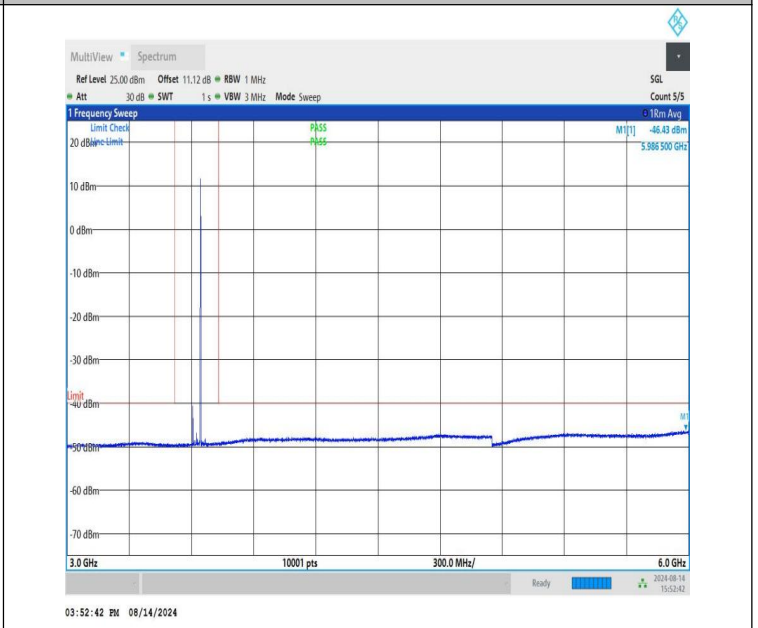

NTNV-n48-PC3-30-40-M-CP-QPSK-Edge_1RB_Right-30-1000-PA
SS

NTNV-n48-PC3-30-40-M-CP-QPSK-Edge_1RB_Right-3000-6000-P
ASS