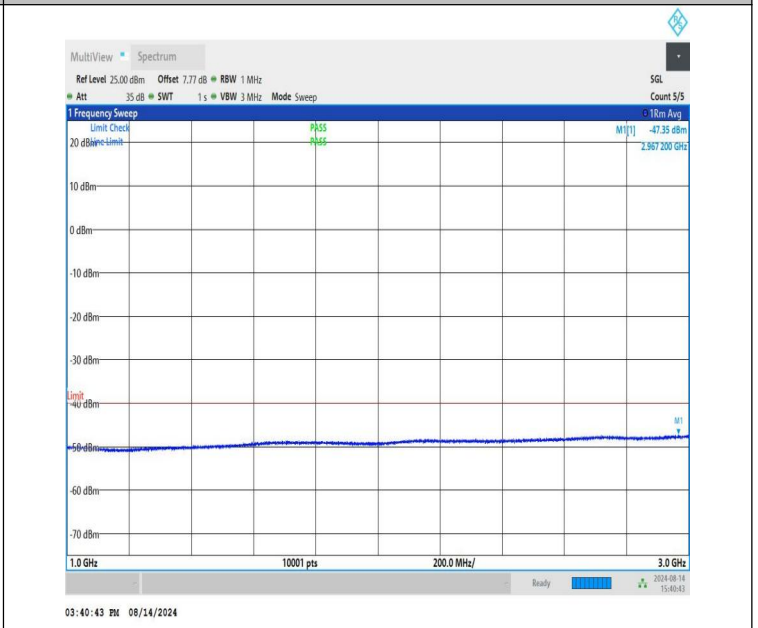

NTNV-n48-PC3-30-15-L-CP-QPSK-Edge\_1RB\_Right-1000-3000-PASS

NTNV-n48-PC3-30-15-L-CP-QPSK-Edge\_1RB\_Right-3000-6000-PASS

NTNV-n48-PC3-30-15-L-CP-QPSK-Edge\_1RB\_Right-6000-26000-PASS

NTNV-n48-PC3-30-15-L-CP-QPSK-Edge\_1RB\_Right-26000-40000-PASS

NTNV-n48-PC3-30-15-M-CP-QPSK-Edge\_1RB\_Left-0.009-0.15-P ASS

NTNV-n48-PC3-30-15-M-CP-QPSK-Edge\_1RB\_Left-0.15-30-PASS

NTNV-n48-PC3-30-15-M-CP-QPSK-Edge\_1RB\_Left-30-1000-PASS

NTNV-n48-PC3-30-15-M-CP-QPSK-Edge\_1RB\_Left-1000-3000-PASS