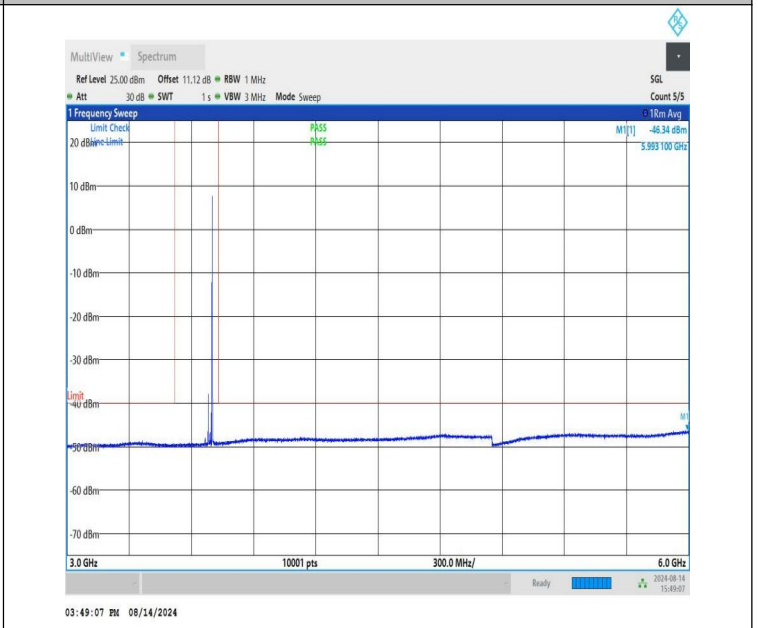

NTNV-n48-PC3-30-20-H-CP-QPSK-Edge_1RB_Right-30-1000-PA
SS

NTNV-n48-PC3-30-20-H-CP-QPSK-Edge_1RB_Right-3000-6000-P
ASS