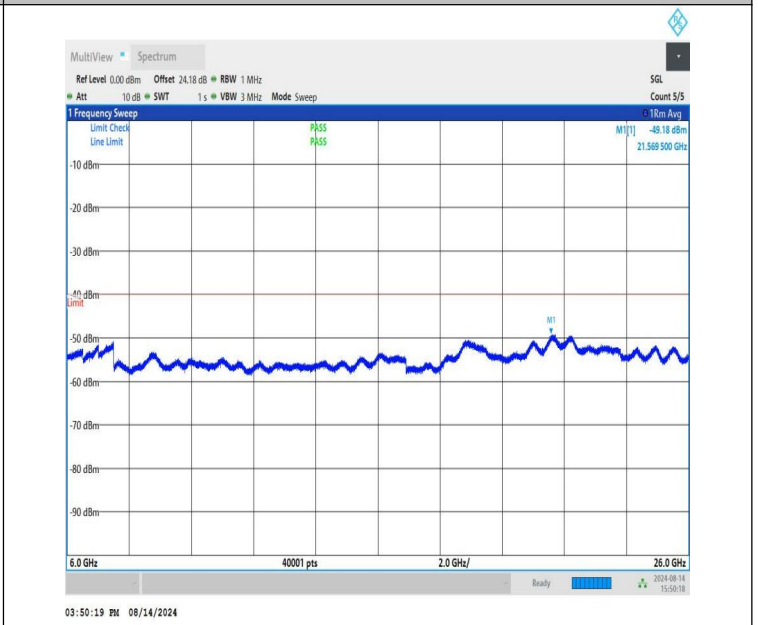

NTVN-n48-PC3-30-20-H-CP-QPSK-Edge\_1RB\_Right-6000-26000  
 -PASS

NTVN-n48-PC3-30-20-H-CP-QPSK-Edge\_1RB\_Right-26000-4000  
 0-PASS

NTVN-n48-PC3-30-40-L-CP-QPSK-Edge\_1RB\_Left-0.009-0.15-P  
 ASS

NTVN-n48-PC3-30-40-L-CP-QPSK-Edge\_1RB\_Left-0.15-30-PASS

NTNV-n48-PC3-30-40-L-CP-QPSK-Edge\_1RB\_Left-30-1000-PAS  
 S

NTNV-n48-PC3-30-40-L-CP-QPSK-Edge\_1RB\_Left-1000-3000-PA  
 SS

NTNV-n48-PC3-30-40-L-CP-QPSK-Edge\_1RB\_Left-3000-6000-P  
 ASS

NTNV-n48-PC3-30-40-L-CP-QPSK-Edge\_1RB\_Left-6000-26000-P  
 ASS