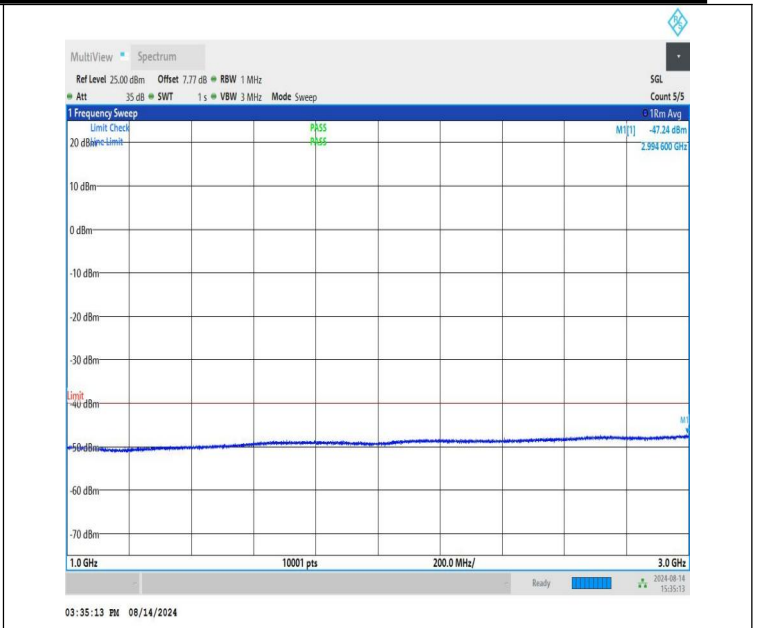

NTNV-n48-PC3-30-10-M-CP-QPSK-Edge_1RB_Left-1000-3000-PA
SS