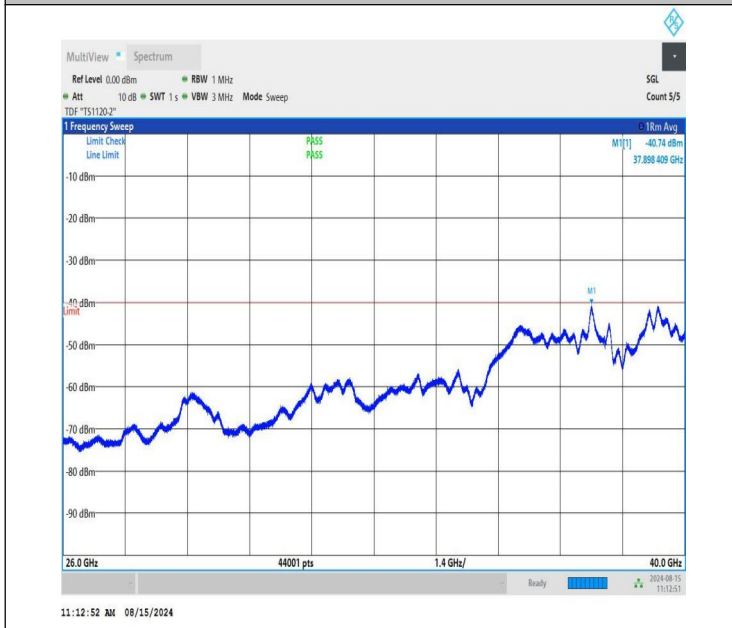

NTNV-n48-PC3-30-20-L-CP-QPSK-Edge\_1RB\_Left-0.009-0.15-P  
ASS

NTNV-n48-PC3-30-20-L-CP-QPSK-Edge\_1RB\_Left-0.15-30-PASS

NTNV-n48-PC3-30-20-L-CP-QPSK-Edge\_1RB\_Left-30-1000-PAS  
S

NTNV-n48-PC3-30-20-L-CP-QPSK-Edge\_1RB\_Left-1000-3000-PASS

NTNV-n48-PC3-30-20-L-CP-QPSK-Edge\_1RB\_Left-3000-6000-P  
ASS

NTNV-n48-PC3-30-20-L-CP-QPSK-Edge\_1RB\_Left-6000-26000-P  
ASS

NTNV-n48-PC3-30-20-L-CP-QPSK-Edge\_1RB\_Left-26000-40000  
-PASS

NTNV-n48-PC3-30-20-L-CP-QPSK-Edge\_1RB\_Right-0.009-0.15-P  
ASS