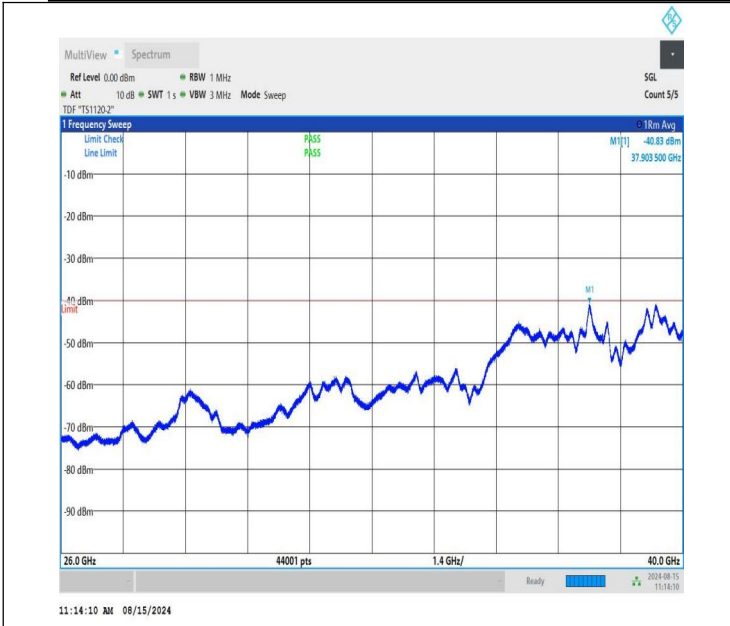

NTNV-n48-PC3-30-20-H-CP-QPSK-Edge\_1RB\_Right-6000-26000  
-PASS

NTNV-n48-PC3-30-20-H-CP-QPSK-Edge\_1RB\_Right-26000-4000  
0-PASS

NTNV-n48-PC3-30-40-L-CP-QPSK-Edge\_1RB\_Left-0.009-0.15-P  
ASS

NTNV-n48-PC3-30-40-L-CP-QPSK-Edge\_1RB\_Left-0.15-30-PASS

NTNV-n48-PC3-30-40-L-CP-QPSK-Edge\_1RB\_Left-30-1000-PAS  
S

NTNV-n48-PC3-30-40-L-CP-QPSK-Edge\_1RB\_Left-1000-3000-PA  
SS

NTNV-n48-PC3-30-40-L-CP-QPSK-Edge\_1RB\_Left-3000-6000-P  
ASS

NTNV-n48-PC3-30-40-L-CP-QPSK-Edge\_1RB\_Left-6000-26000-P  
ASS

NTNV-n48-PC3-30-40-L-CP-QPSK-Edge\_1RB\_Left-26000-40000  
 -PASS

NTNV-n48-PC3-30-40-L-CP-QPSK-Edge\_1RB\_Right-0.009-0.15-P  
 ASS

NTNV-n48-PC3-30-40-L-CP-QPSK-Edge\_1RB\_Right-0.15-30-PA  
 SS

NTNV-n48-PC3-30-40-L-CP-QPSK-Edge\_1RB\_Right-30-1000-PAS  
 S