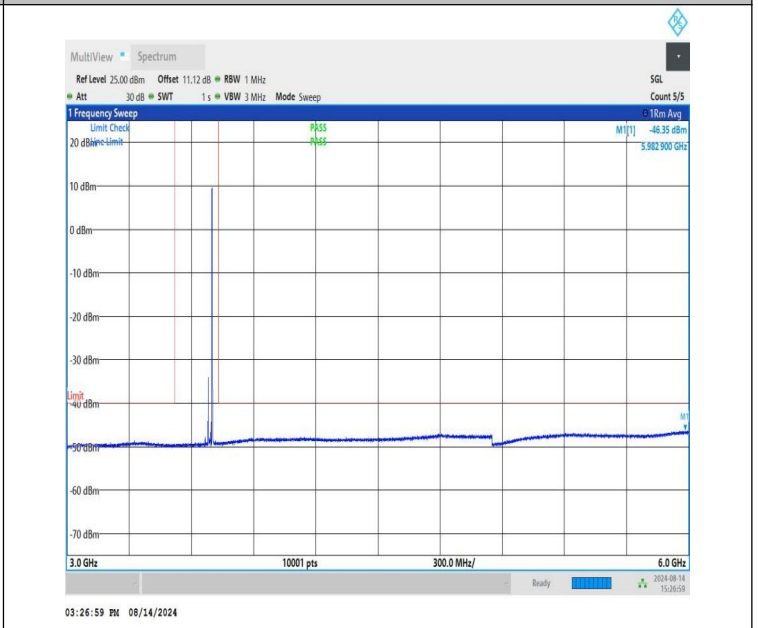

NTNV-n48-PC3-30-20-H-CP-QPSK-Edge_1RB_Right-3000-6000-P
ASS