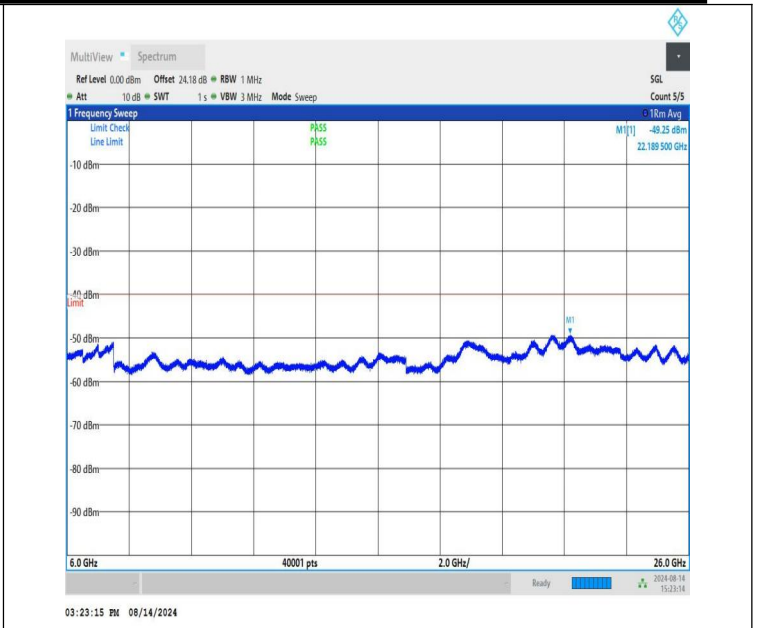

NTNV-n48-PC3-30-20-L-CP-QPSK-Edge\_1RB\_Left-0.009-0.15-P  
ASS

NTNV-n48-PC3-30-20-L-CP-QPSK-Edge\_1RB\_Left-0.15-30-PASS

NTNV-n48-PC3-30-20-L-CP-QPSK-Edge\_1RB\_Left-30-1000-PAS  
S

NTNV-n48-PC3-30-20-L-CP-QPSK-Edge\_1RB\_Left-1000-3000-PASS

NTNV-n48-PC3-30-20-L-CP-QPSK-Edge\_1RB\_Left-3000-6000-P  
ASS

NTNV-n48-PC3-30-20-L-CP-QPSK-Edge\_1RB\_Left-6000-26000-P  
ASS

NTNV-n48-PC3-30-20-L-CP-QPSK-Edge\_1RB\_Left-26000-40000  
-PASS

NTNV-n48-PC3-30-20-L-CP-QPSK-Edge\_1RB\_Right-0.009-0.15-P  
ASS