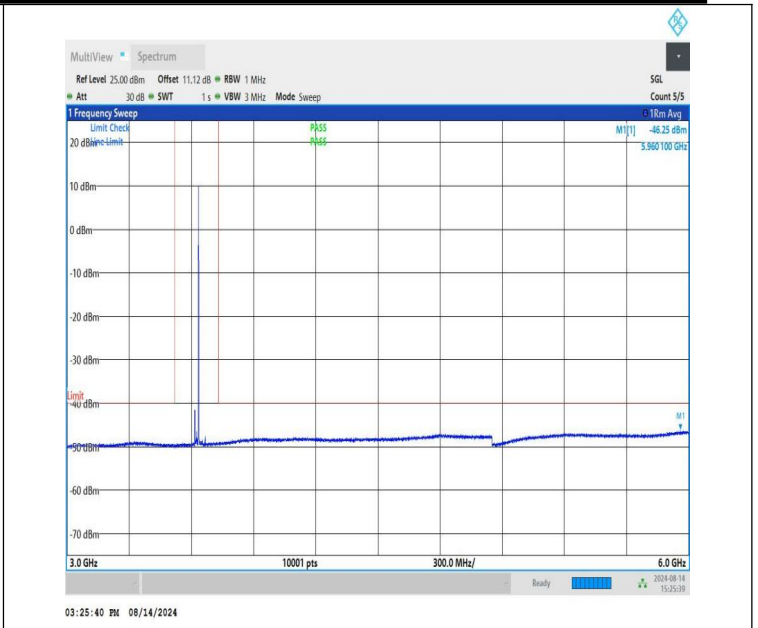

NTNV-n48-PC3-30-20-M-CP-QPSK-Edge_1RB_Right-3000-6000-PASS