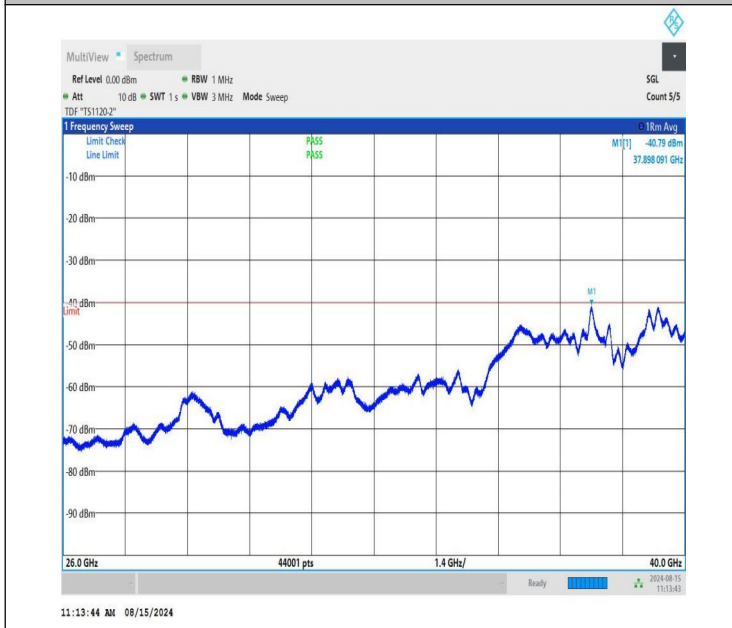

NTNV-n48-PC3-30-20-H-CP-QPSK-Edge\_1RB\_Left-0.009-0.15-P ASS

NTNV-n48-PC3-30-20-H-CP-QPSK-Edge\_1RB\_Left-0.15-30-PASS

NTNV-n48-PC3-30-20-H-CP-QPSK-Edge\_1RB\_Left-30-1000-PAS S

NTNV-n48-PC3-30-20-H-CP-QPSK-Edge\_1RB\_Left-1000-3000-PASS

NTNV-n48-PC3-30-20-H-CP-QPSK-Edge\_1RB\_Left-3000-6000-P  
 ASS

NTNV-n48-PC3-30-20-H-CP-QPSK-Edge\_1RB\_Left-6000-26000-P  
 ASS

NTNV-n48-PC3-30-20-H-CP-QPSK-Edge\_1RB\_Left-26000-40000  
 -PASS

NTNV-n48-PC3-30-20-H-CP-QPSK-Edge\_1RB\_Right-0.009-0.15-P  
 ASS