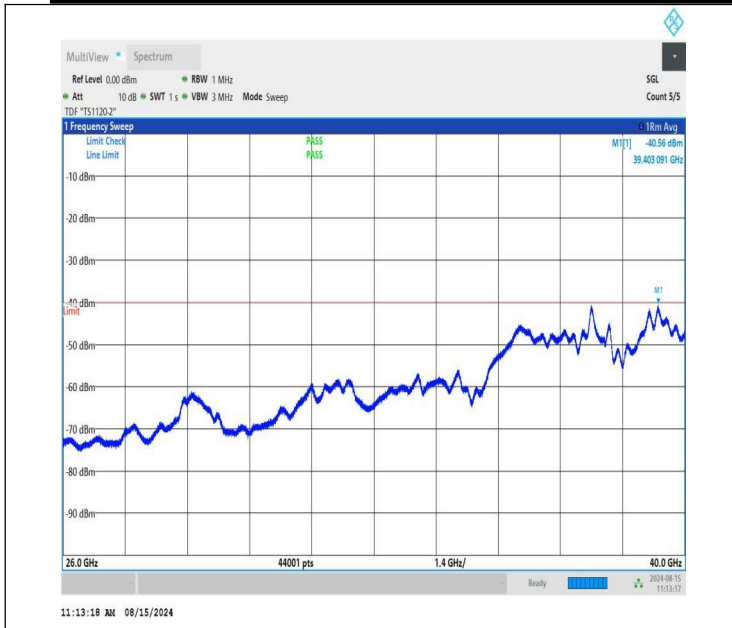

NTNV-n48-PC3-30-20-M-CP-QPSK-Edge\_1RB\_Left-30-1000-PA  
 SS

NTNV-n48-PC3-30-20-M-CP-QPSK-Edge\_1RB\_Left-1000-3000-PA  
 SS

NTNV-n48-PC3-30-20-M-CP-QPSK-Edge\_1RB\_Left-3000-6000-P  
 ASS

NTNV-n48-PC3-30-20-M-CP-QPSK-Edge\_1RB\_Left-6000-26000-P  
 ASS

NTNV-n48-PC3-30-20-M-CP-QPSK-Edge\_1RB\_Left-26000-40000  
 -PASS

NTNV-n48-PC3-30-20-M-CP-QPSK-Edge\_1RB\_Right-0.009-0.15-P  
 ASS

NTNV-n48-PC3-30-20-M-CP-QPSK-Edge\_1RB\_Right-0.15-30-PA  
 SS

NTNV-n48-PC3-30-20-M-CP-QPSK-Edge\_1RB\_Right-30-1000-PA  
 SS