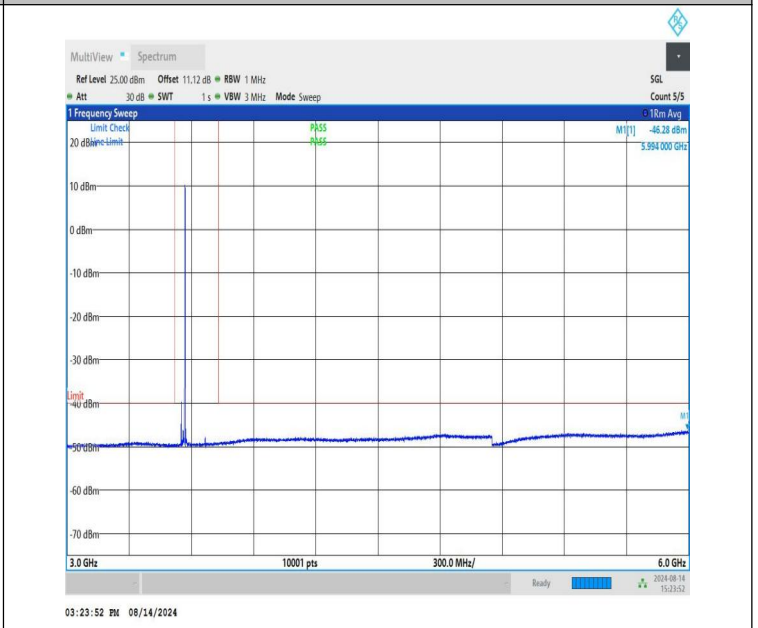

NTNV-n48-PC3-30-20-L-CP-QPSK-Edge_1RB_Right-3000-6000-P
ASS