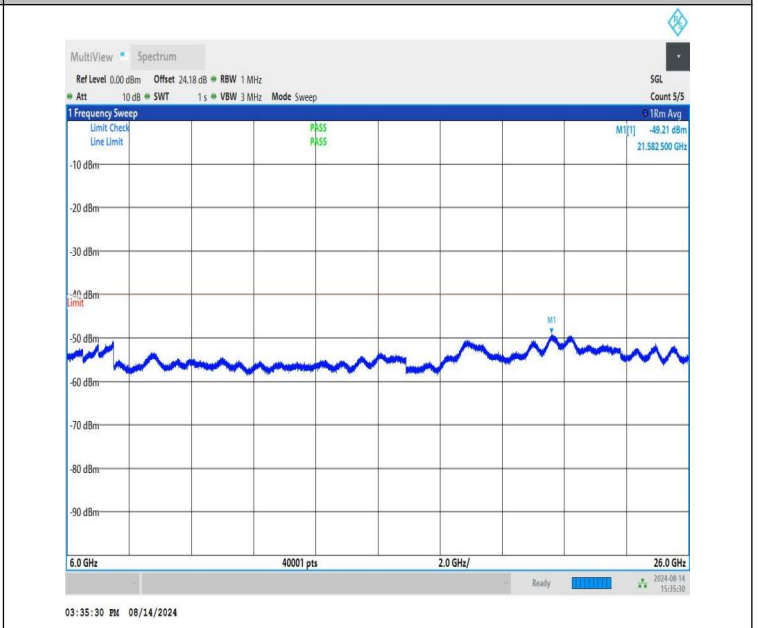

NTNV-n48-PC3-30-10-L-CP-QPSK-Edge\_1RB\_Right-6000-26000  
-PASS

NTNV-n48-PC3-30-10-L-CP-QPSK-Edge\_1RB\_Right-26000-40000  
-PASS

NTNV-n48-PC3-30-10-M-CP-QPSK-Edge\_1RB\_Left-0.009-0.15-P  
ASS

NTNV-n48-PC3-30-10-M-CP-QPSK-Edge\_1RB\_Left-0.15-30-PASS

NTNV-n48-PC3-30-10-M-CP-QPSK-Edge\_1RB\_Left-30-1000-PA  
SS

NTNV-n48-PC3-30-10-M-CP-QPSK-Edge\_1RB\_Left-1000-3000-PA  
SS

NTNV-n48-PC3-30-10-M-CP-QPSK-Edge\_1RB\_Left-3000-6000-P  
ASS

NTNV-n48-PC3-30-10-M-CP-QPSK-Edge\_1RB\_Left-6000-26000-P  
ASS