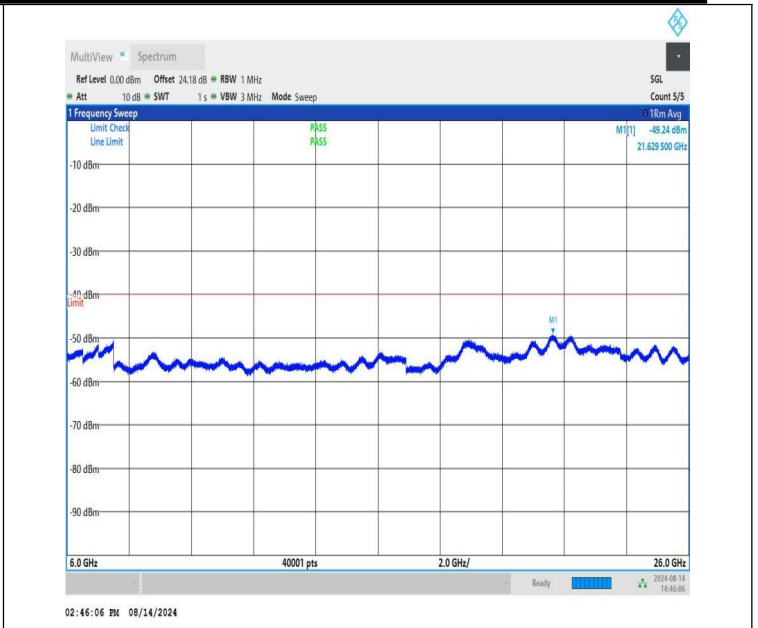

NTNV-n48-PC3-30-20-H-CP-QPSK-Edge\_1RB\_Left-0.009-0.15-P ASS

NTNV-n48-PC3-30-20-H-CP-QPSK-Edge\_1RB\_Left-0.15-30-PASS

NTNV-n48-PC3-30-20-H-CP-QPSK-Edge\_1RB\_Left-30-1000-PAS S

NTNV-n48-PC3-30-20-H-CP-QPSK-Edge\_1RB\_Left-1000-3000-PASS

NTNV-n48-PC3-30-20-H-CP-QPSK-Edge\_1RB\_Left-3000-6000-P  
 ASS

NTNV-n48-PC3-30-20-H-CP-QPSK-Edge\_1RB\_Left-6000-26000-P  
 ASS

NTNV-n48-PC3-30-20-H-CP-QPSK-Edge\_1RB\_Left-26000-40000  
 -PASS

NTNV-n48-PC3-30-20-H-CP-QPSK-Edge\_1RB\_Right-0.009-0.15-P  
 ASS