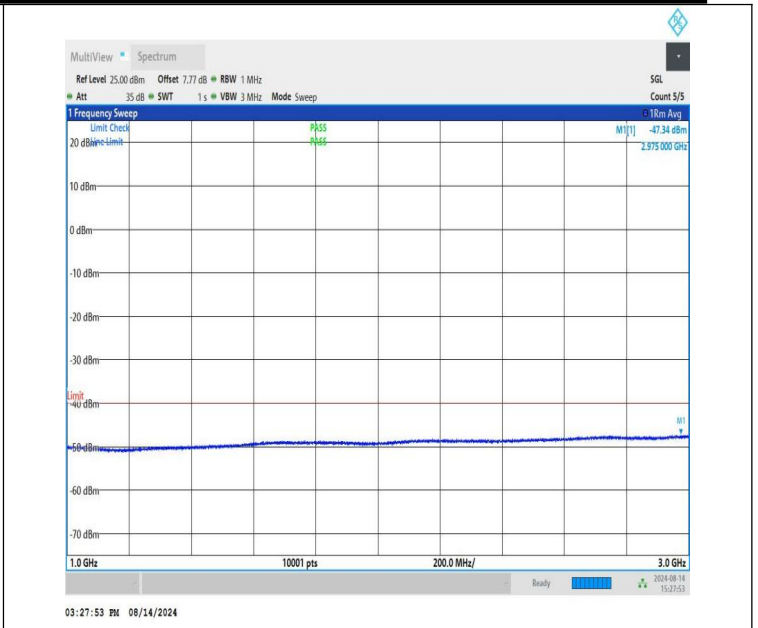

NTNV-n48-PC3-30-40-L-CP-QPSK-Edge_1RB_Left-1000-3000-PA
SS