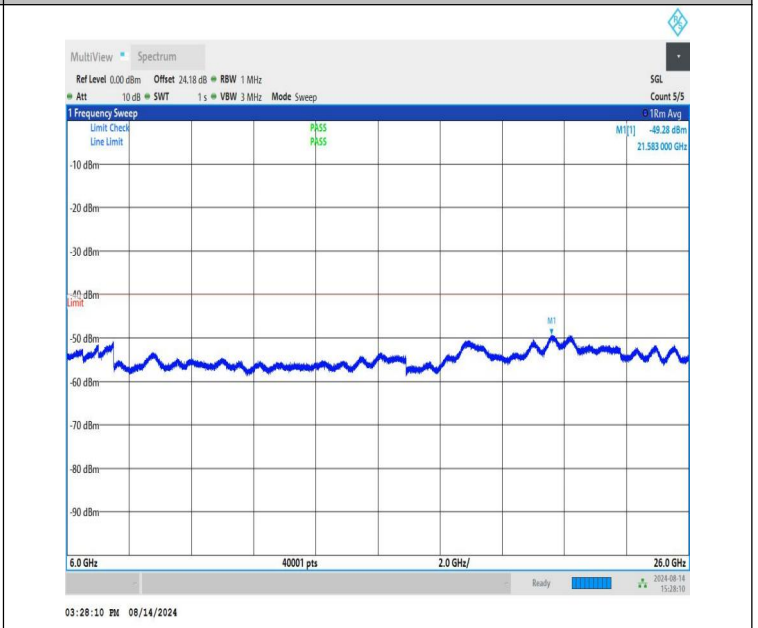

NTNV-n48-PC3-30-20-H-CP-QPSK-Edge\_1RB\_Right-6000-26000  
-PASS

NTNV-n48-PC3-30-20-H-CP-QPSK-Edge\_1RB\_Right-26000-4000  
0-PASS

NTNV-n48-PC3-30-40-L-CP-QPSK-Edge\_1RB\_Left-0.009-0.15-P  
ASS

NTNV-n48-PC3-30-40-L-CP-QPSK-Edge\_1RB\_Left-0.15-30-PASS

NTNV-n48-PC3-30-40-L-CP-QPSK-Edge\_1RB\_Left-30-1000-PAS  
S

NTNV-n48-PC3-30-40-L-CP-QPSK-Edge\_1RB\_Left-1000-3000-PA  
SS

NTNV-n48-PC3-30-40-L-CP-QPSK-Edge\_1RB\_Left-3000-6000-P  
ASS

NTNV-n48-PC3-30-40-L-CP-QPSK-Edge\_1RB\_Left-6000-26000-P  
ASS