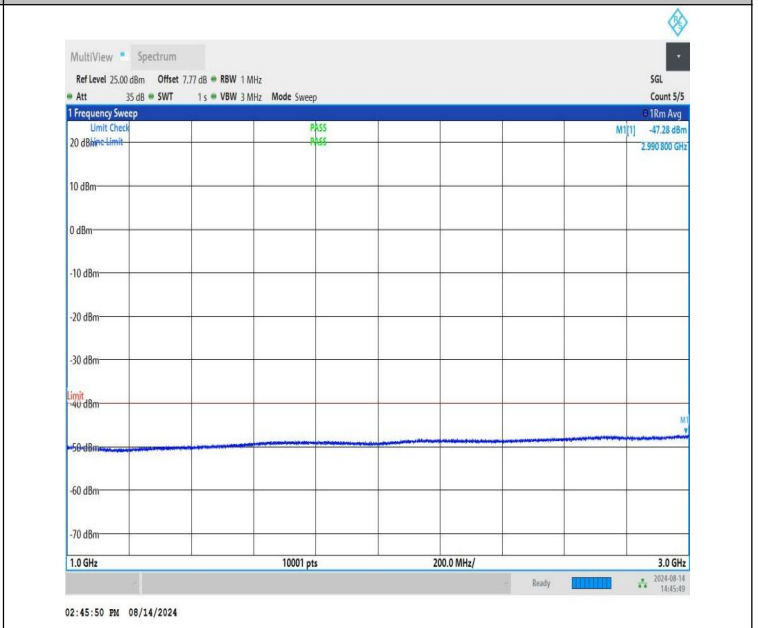

NTNV-n48-PC3-30-20-M-CP-QPSK-Edge\_1RB\_Right-1000-3000-PASS

NTNV-n48-PC3-30-20-M-CP-QPSK-Edge\_1RB\_Right-3000-6000-PASS

NTNV-n48-PC3-30-20-M-CP-QPSK-Edge\_1RB\_Right-6000-2600-0-PASS

NTNV-n48-PC3-30-20-M-CP-QPSK-Edge\_1RB\_Right-26000-4000-0-PASS

NTNV-n48-PC3-30-20-H-CP-QPSK-Edge\_1RB\_Left-0.009-0.15-P ASS

NTNV-n48-PC3-30-20-H-CP-QPSK-Edge\_1RB\_Left-0.15-30-PASS

NTNV-n48-PC3-30-20-H-CP-QPSK-Edge\_1RB\_Left-30-1000-PAS S

NTNV-n48-PC3-30-20-H-CP-QPSK-Edge\_1RB\_Left-1000-3000-PASS