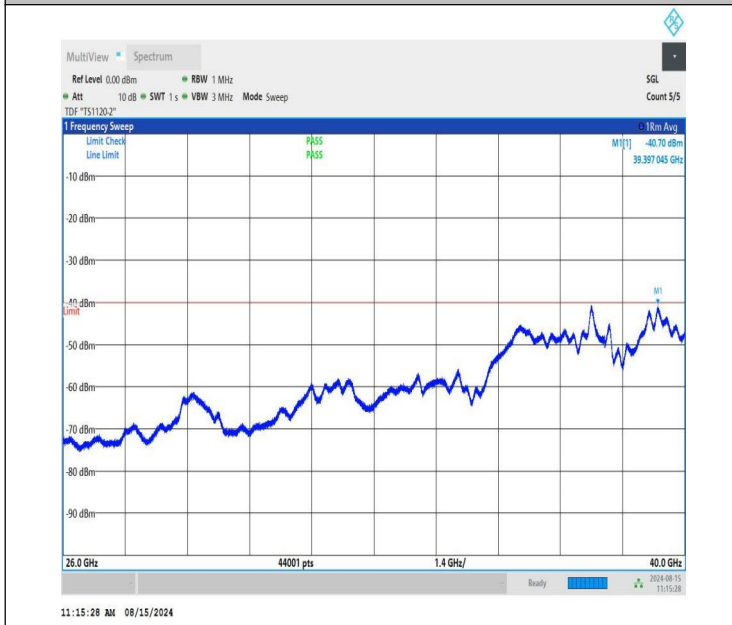

## Test Graphs

NTNV-n48-PC3-30-10-L-CP-QPSK-Edge\_1RB\_Left-0.009-0.15-P ASS

NTNV-n48-PC3-30-10-L-CP-QPSK-Edge\_1RB\_Left-0.15-30-PASS

NTNV-n48-PC3-30-10-L-CP-QPSK-Edge\_1RB\_Left-30-1000-PAS S

NTNV-n48-PC3-30-10-L-CP-QPSK-Edge\_1RB\_Left-1000-3000-PA SS

NTNV-n48-PC3-30-10-L-CP-QPSK-Edge\_1RB\_Left-3000-6000-P  
ASS

NTNV-n48-PC3-30-10-L-CP-QPSK-Edge\_1RB\_Left-6000-26000-P  
ASS

NTNV-n48-PC3-30-10-L-CP-QPSK-Edge\_1RB\_Left-26000-40000  
-PASS

NTNV-n48-PC3-30-10-L-CP-QPSK-Edge\_1RB\_Right-0.009-0.15-P  
ASS