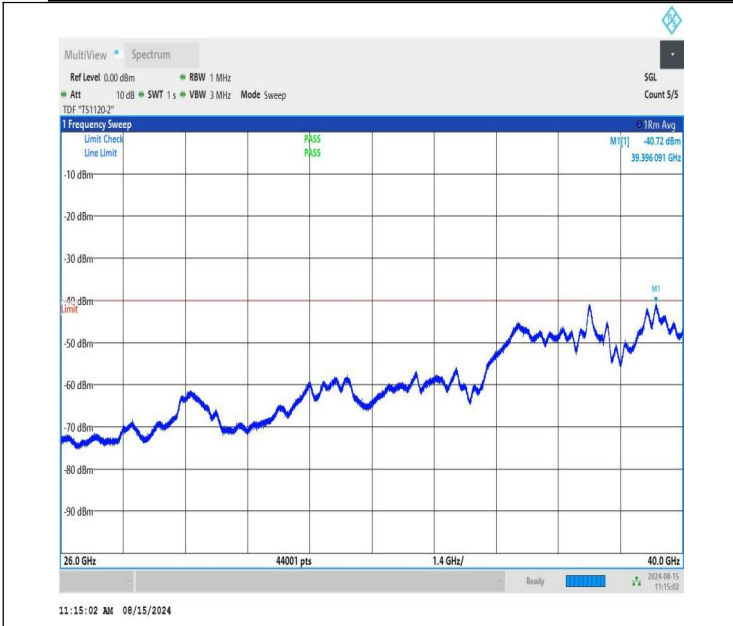

NTNV-n48-PC3-30-40-M-CP-QPSK-Edge\_1RB\_Right-6000-2600  
0-PASS

NTNV-n48-PC3-30-40-M-CP-QPSK-Edge\_1RB\_Right-26000-4000  
0-PASS

NTNV-n48-PC3-30-40-H-CP-QPSK-Edge\_1RB\_Left-0.009-0.15-P  
ASS

NTNV-n48-PC3-30-40-H-CP-QPSK-Edge\_1RB\_Left-0.15-30-PASS

NTNV-n48-PC3-30-40-H-CP-QPSK-Edge\_1RB\_Left-30-1000-PAS  
S

NTNV-n48-PC3-30-40-H-CP-QPSK-Edge\_1RB\_Left-1000-3000-PASS

NTNV-n48-PC3-30-40-H-CP-QPSK-Edge\_1RB\_Left-3000-6000-PASS

NTNV-n48-PC3-30-40-H-CP-QPSK-Edge\_1RB\_Left-6000-26000-PASS