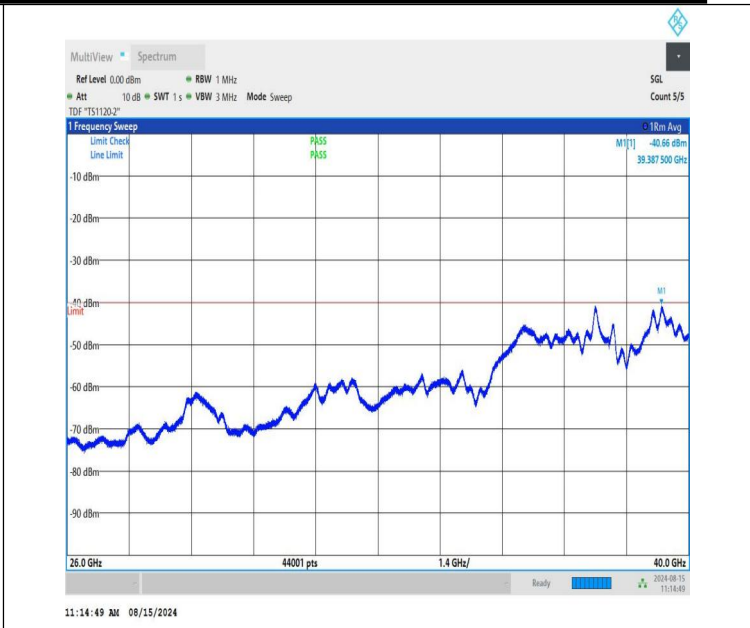

NTNV-n48-PC3-30-40-M-CP-QPSK-Edge_1RB_Right-26000-4000
0-PASS