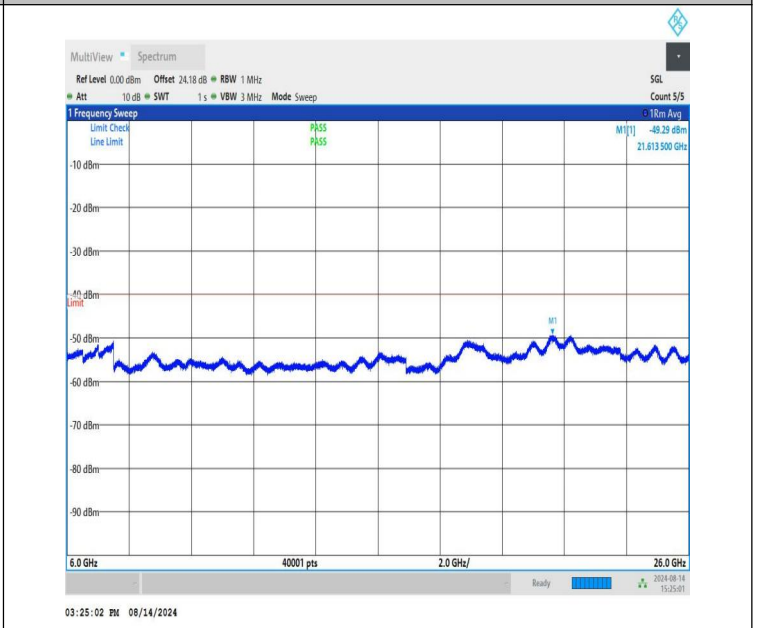

NTNV-n48-PC3-30-20-L-CP-QPSK-Edge\_1RB\_Right-6000-26000  
-PASS

NTNV-n48-PC3-30-20-L-CP-QPSK-Edge\_1RB\_Right-26000-40000  
-PASS

NTNV-n48-PC3-30-20-M-CP-QPSK-Edge\_1RB\_Left-0.009-0.15-P  
ASS

NTNV-n48-PC3-30-20-M-CP-QPSK-Edge\_1RB\_Left-0.15-30-PASS

NTNV-n48-PC3-30-20-M-CP-QPSK-Edge\_1RB\_Left-30-1000-PA  
 SS

NTNV-n48-PC3-30-20-M-CP-QPSK-Edge\_1RB\_Left-1000-3000-PA  
 SS

NTNV-n48-PC3-30-20-M-CP-QPSK-Edge\_1RB\_Left-3000-6000-P  
 ASS

NTNV-n48-PC3-30-20-M-CP-QPSK-Edge\_1RB\_Left-6000-26000-P  
 ASS