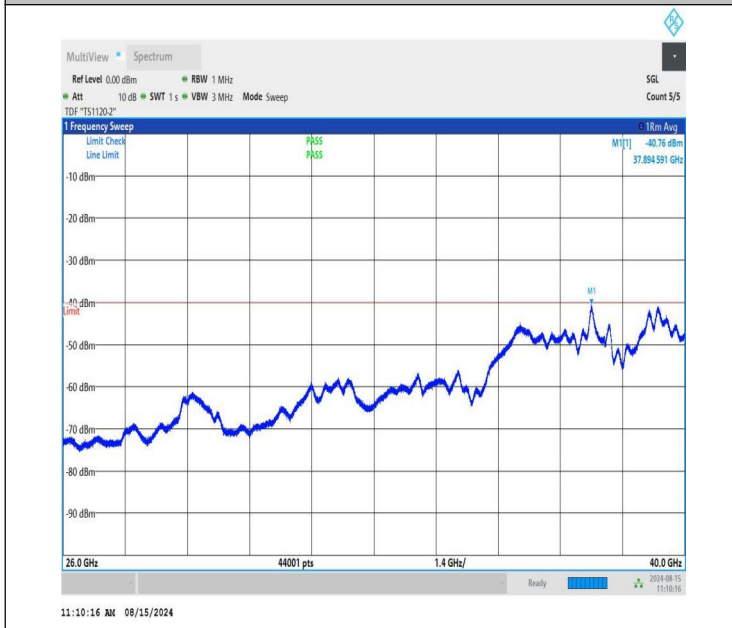

# Conducted Spurious Emission for MIMO ANT1

## Test Graphs

NTNV-n48-PC3-30-10-L-CP-QPSK-Edge\_1RB\_Left-0.009-0.15-P ASS

NTNV-n48-PC3-30-10-L-CP-QPSK-Edge\_1RB\_Left-0.15-30-PASS

NTNV-n48-PC3-30-10-L-CP-QPSK-Edge\_1RB\_Left-30-1000-PAS S

NTNV-n48-PC3-30-10-L-CP-QPSK-Edge\_1RB\_Left-1000-3000-PASS

NTNV-n48-PC3-30-10-L-CP-QPSK-Edge\_1RB\_Left-3000-6000-P  
ASS

NTNV-n48-PC3-30-10-L-CP-QPSK-Edge\_1RB\_Left-6000-26000-P  
ASS

NTNV-n48-PC3-30-10-L-CP-QPSK-Edge\_1RB\_Left-26000-40000  
-PASS

NTNV-n48-PC3-30-10-L-CP-QPSK-Edge\_1RB\_Right-0.009-0.15-P  
ASS