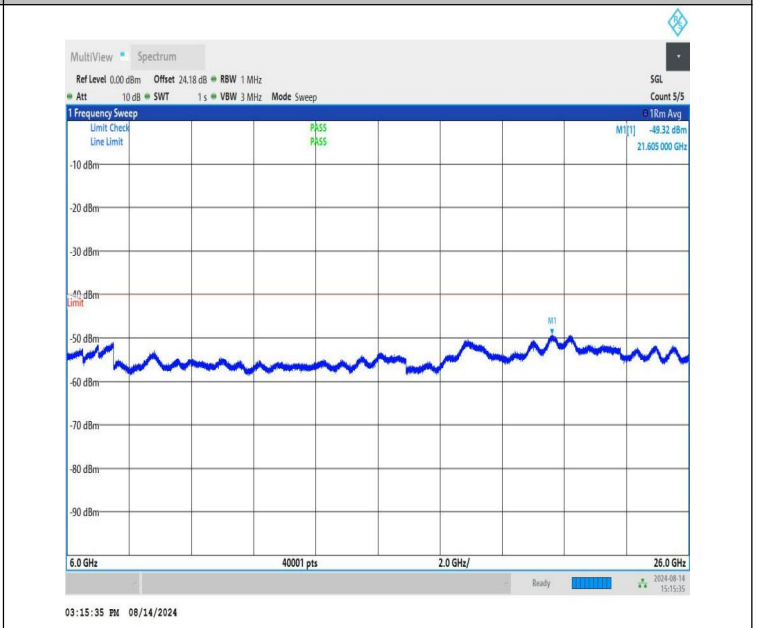

NTNV-n48-PC3-30-10-L-CP-QPSK-Edge\_1RB\_Right-6000-26000  
-PASS

NTNV-n48-PC3-30-10-L-CP-QPSK-Edge\_1RB\_Right-26000-40000  
-PASS

NTNV-n48-PC3-30-10-M-CP-QPSK-Edge\_1RB\_Left-0.009-0.15-P  
ASS

NTNV-n48-PC3-30-10-M-CP-QPSK-Edge\_1RB\_Left-0.15-30-PASS

NTNV-n48-PC3-30-10-M-CP-QPSK-Edge\_1RB\_Left-30-1000-PA  
 SS

NTNV-n48-PC3-30-10-M-CP-QPSK-Edge\_1RB\_Left-1000-3000-PA  
 SS

NTNV-n48-PC3-30-10-M-CP-QPSK-Edge\_1RB\_Left-3000-6000-P  
 ASS

NTNV-n48-PC3-30-10-M-CP-QPSK-Edge\_1RB\_Left-6000-26000-P  
 ASS