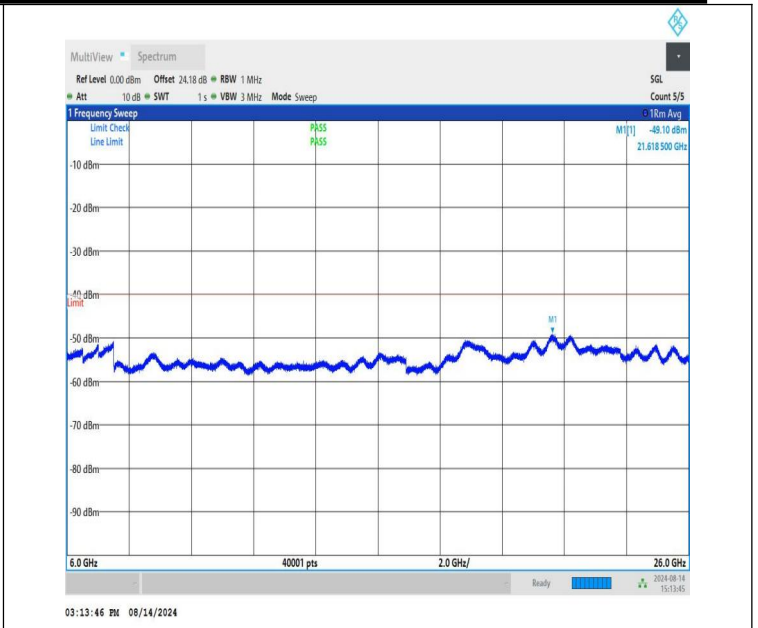

# Conducted Spurious Emission for MIMO ANT1

## Test Graphs

NTNV-n48-PC3-30-10-L-CP-QPSK-Edge\_1RB\_Left-0.009-0.15-P ASS

NTNV-n48-PC3-30-10-L-CP-QPSK-Edge\_1RB\_Left-0.15-30-PASS

NTNV-n48-PC3-30-10-L-CP-QPSK-Edge\_1RB\_Left-30-1000-PAS S

NTNV-n48-PC3-30-10-L-CP-QPSK-Edge\_1RB\_Left-1000-3000-PASS

NTNV-n48-PC3-30-10-L-CP-QPSK-Edge\_1RB\_Left-3000-6000-P  
ASS

NTNV-n48-PC3-30-10-L-CP-QPSK-Edge\_1RB\_Left-6000-26000-P  
ASS

NTNV-n48-PC3-30-10-L-CP-QPSK-Edge\_1RB\_Left-26000-40000  
-PASS

NTNV-n48-PC3-30-10-L-CP-QPSK-Edge\_1RB\_Right-0.009-0.15-P  
ASS