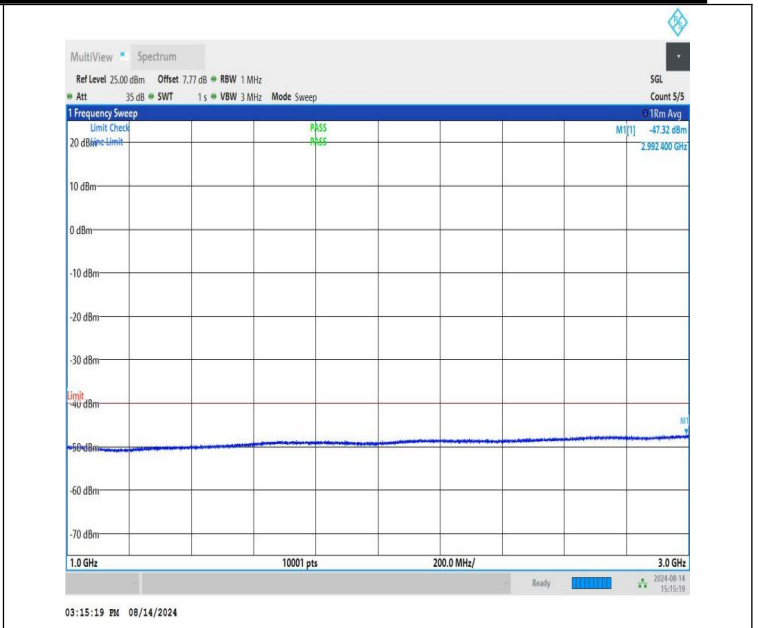

NTNV-n48-PC3-30-10-M-CP-QPSK-Edge_1RB_Left-1000-3000-PA
SS