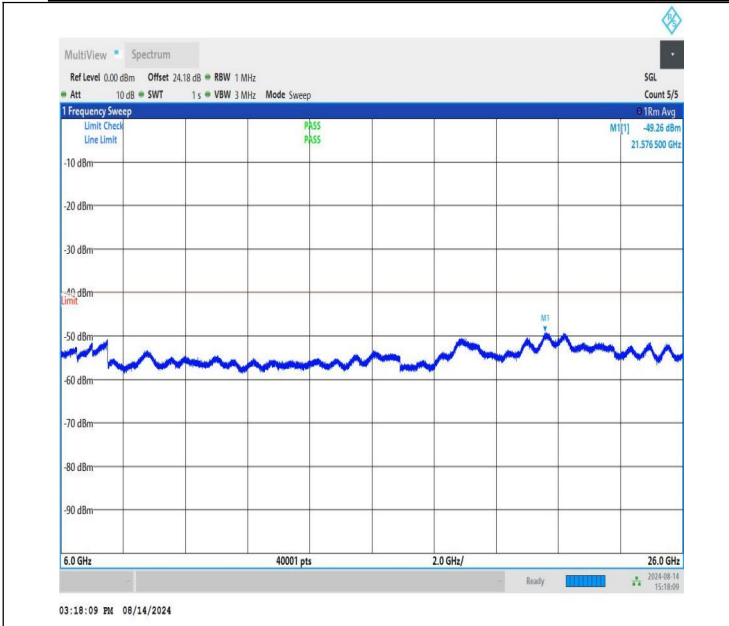

NTNV-n48-PC3-30-10-H-CP-QPSK-Edge\_1RB\_Right-0.15-30-PA  
SS

NTNV-n48-PC3-30-10-H-CP-QPSK-Edge\_1RB\_Right-30-1000-PA  
SS

NTNV-n48-PC3-30-10-H-CP-QPSK-Edge\_1RB\_Right-1000-3000-  
PASS

NTNV-n48-PC3-30-10-H-CP-QPSK-Edge\_1RB\_Right-3000-6000-P  
ASS

NTNV-n48-PC3-30-10-H-CP-QPSK-Edge\_1RB\_Right-6000-26000  
-PASS

NTNV-n48-PC3-30-10-H-CP-QPSK-Edge\_1RB\_Right-26000-4000  
0-PASS

NTNV-n48-PC3-30-15-L-CP-QPSK-Edge\_1RB\_Left-0.009-0.15-P  
ASS

NTNV-n48-PC3-30-15-L-CP-QPSK-Edge\_1RB\_Left-0.15-30-PASS