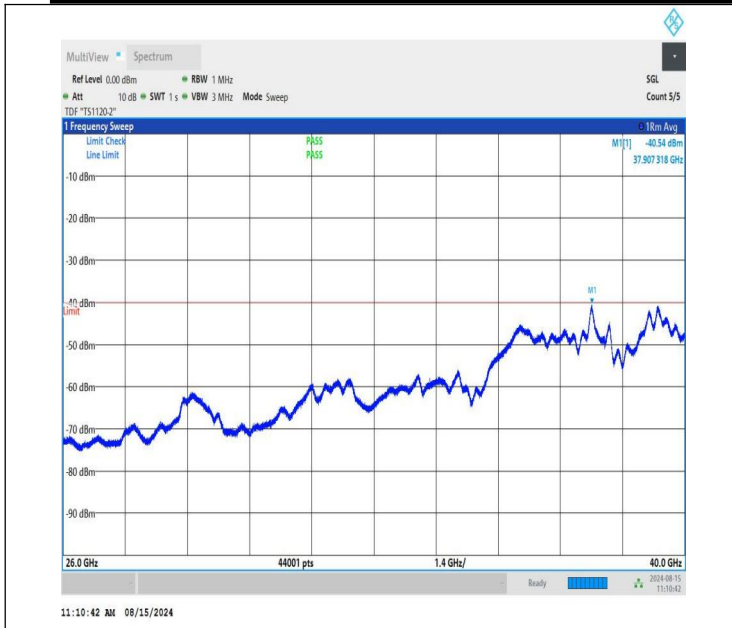

NTNV-n48-PC3-30-10-M-CP-QPSK-Edge\_1RB\_Left-30-1000-PA  
 SS

NTNV-n48-PC3-30-10-M-CP-QPSK-Edge\_1RB\_Left-1000-3000-PA  
 SS

NTNV-n48-PC3-30-10-M-CP-QPSK-Edge\_1RB\_Left-3000-6000-P  
 ASS

NTNV-n48-PC3-30-10-M-CP-QPSK-Edge\_1RB\_Left-6000-26000-P  
 ASS