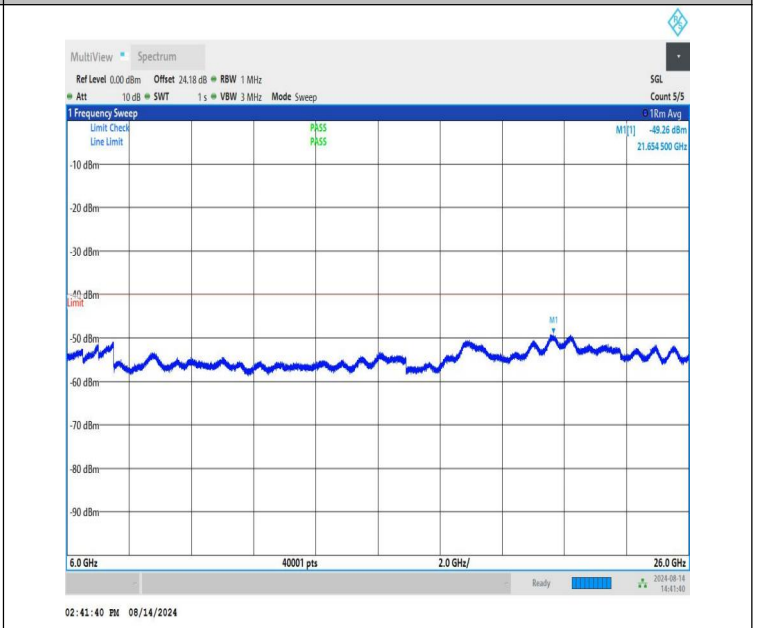

NTNV-n48-PC3-30-15-M-CP-QPSK-Edge\_1RB\_Right-6000-2600  
0-PASS

NTNV-n48-PC3-30-15-M-CP-QPSK-Edge\_1RB\_Right-26000-4000  
0-PASS

NTNV-n48-PC3-30-15-H-CP-QPSK-Edge\_1RB\_Left-0.009-0.15-P  
ASS

NTNV-n48-PC3-30-15-H-CP-QPSK-Edge\_1RB\_Left-0.15-30-PASS

NTNV-n48-PC3-30-15-H-CP-QPSK-Edge\_1RB\_Left-30-1000-PAS  
S

NTNV-n48-PC3-30-15-H-CP-QPSK-Edge\_1RB\_Left-1000-3000-PASS

NTNV-n48-PC3-30-15-H-CP-QPSK-Edge\_1RB\_Left-3000-6000-PASS

NTNV-n48-PC3-30-15-H-CP-QPSK-Edge\_1RB\_Left-6000-26000-PASS