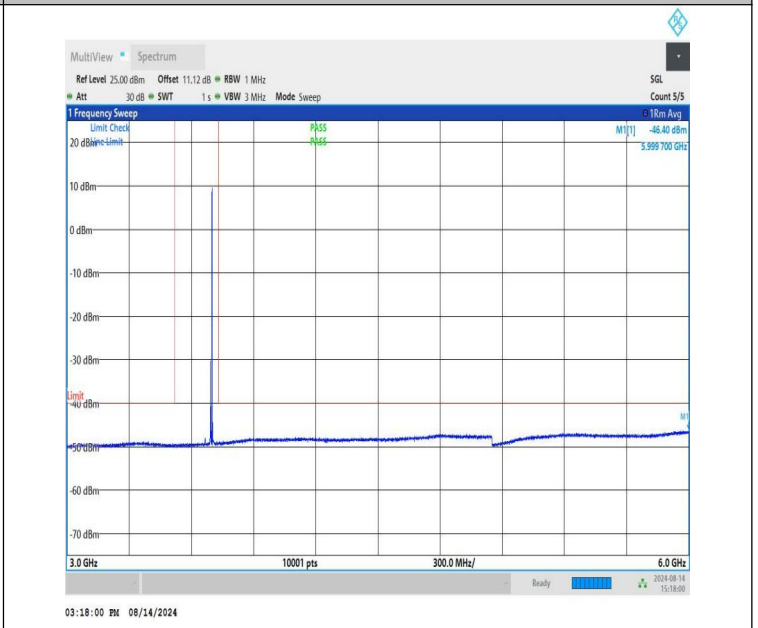

NTNV-n48-PC3-30-10-H-CP-QPSK-Edge_1RB_Right-3000-6000-P
ASS