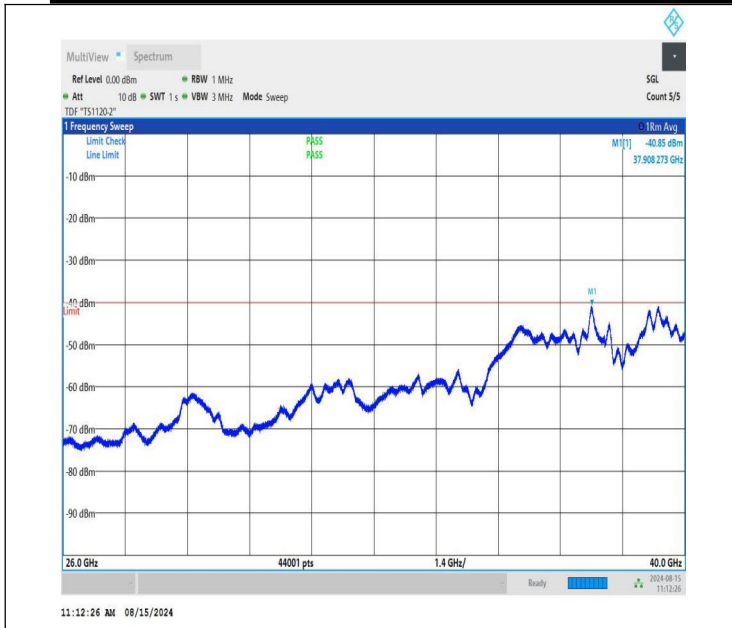

NTNV-n48-PC3-30-15-H-CP-QPSK-Edge\_1RB\_Left-30-1000-PAS  
S

NTNV-n48-PC3-30-15-H-CP-QPSK-Edge\_1RB\_Left-1000-3000-PASS

NTNV-n48-PC3-30-15-H-CP-QPSK-Edge\_1RB\_Left-3000-6000-PASS

NTNV-n48-PC3-30-15-H-CP-QPSK-Edge\_1RB\_Left-6000-26000-PASS

NTNV-n48-PC3-30-15-H-CP-QPSK-Edge\_1RB\_Left-26000-40000  
 -PASS

NTNV-n48-PC3-30-15-H-CP-QPSK-Edge\_1RB\_Right-0.009-0.15-P  
 ASS

NTNV-n48-PC3-30-15-H-CP-QPSK-Edge\_1RB\_Right-0.15-30-PA  
 SS

NTNV-n48-PC3-30-15-H-CP-QPSK-Edge\_1RB\_Right-30-1000-PA  
 SS