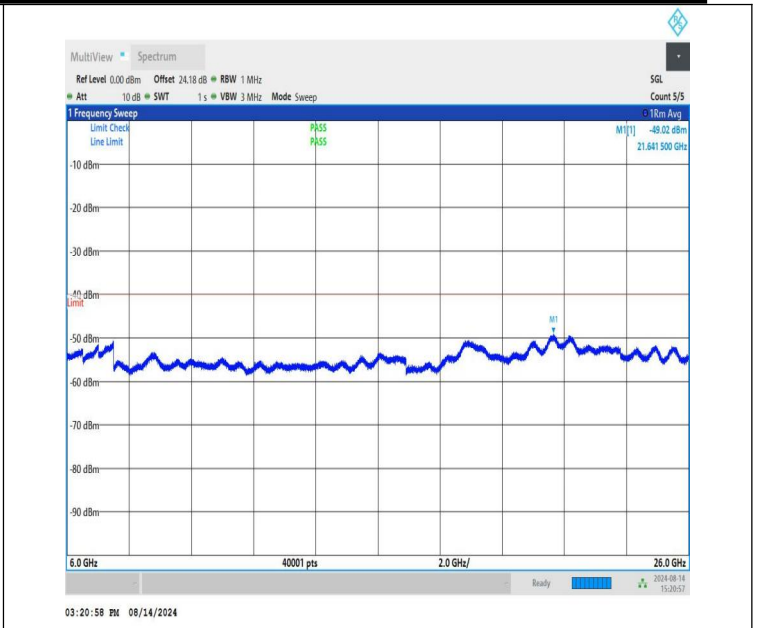

NTNV-n48-PC3-30-15-M-CP-QPSK-Edge\_1RB\_Left-0.009-0.15-P ASS

NTNV-n48-PC3-30-15-M-CP-QPSK-Edge\_1RB\_Left-0.15-30-PASS

NTNV-n48-PC3-30-15-M-CP-QPSK-Edge\_1RB\_Left-30-1000-PASS

NTNV-n48-PC3-30-15-M-CP-QPSK-Edge\_1RB\_Left-1000-3000-PASS

NTNV-n48-PC3-30-15-M-CP-QPSK-Edge\_1RB\_Left-3000-6000-P  
ASS

NTNV-n48-PC3-30-15-M-CP-QPSK-Edge\_1RB\_Left-6000-26000-P  
ASS

NTNV-n48-PC3-30-15-M-CP-QPSK-Edge\_1RB\_Left-26000-40000  
-PASS

NTNV-n48-PC3-30-15-M-CP-QPSK-Edge\_1RB\_Right-0.009-0.15-P  
ASS