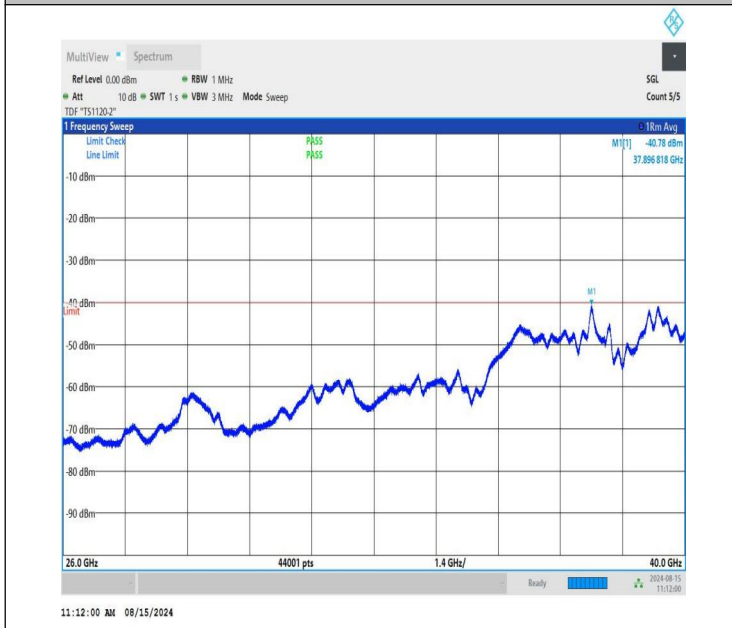

NTNV-n48-PC3-30-15-M-CP-QPSK-Edge\_1RB\_Left-0.009-0.15-P ASS

NTNV-n48-PC3-30-15-M-CP-QPSK-Edge\_1RB\_Left-0.15-30-PASS

NTNV-n48-PC3-30-15-M-CP-QPSK-Edge\_1RB\_Left-30-1000-PASS

NTNV-n48-PC3-30-15-M-CP-QPSK-Edge\_1RB\_Left-1000-3000-PASS

NTNV-n48-PC3-30-15-M-CP-QPSK-Edge\_1RB\_Left-3000-6000-P  
ASS

NTNV-n48-PC3-30-15-M-CP-QPSK-Edge\_1RB\_Left-6000-26000-P  
ASS

NTNV-n48-PC3-30-15-M-CP-QPSK-Edge\_1RB\_Left-26000-40000  
-PASS

NTNV-n48-PC3-30-15-M-CP-QPSK-Edge\_1RB\_Right-0.009-0.15-P  
ASS