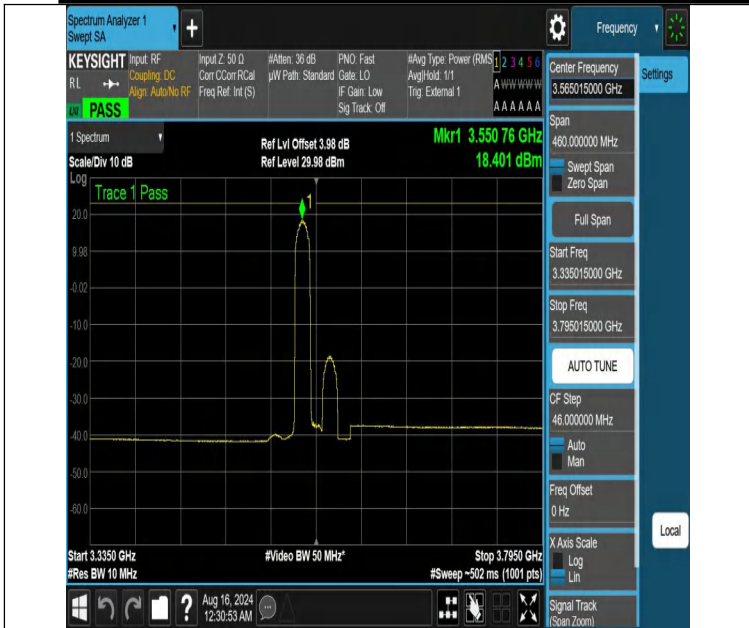

NTNV-DC_13A_n48A-PC3-30-5+30-M+L-N/A-N/A-DFT-64QAM-Inner_Full-3335.015-3795.015-PASS

NTNV-DC_13A_n48A-PC3-30-5+30-M+L-N/A-N/A-DFT-256QAM-E
dge_1RB_Left-3335.015-3795.015-PASS