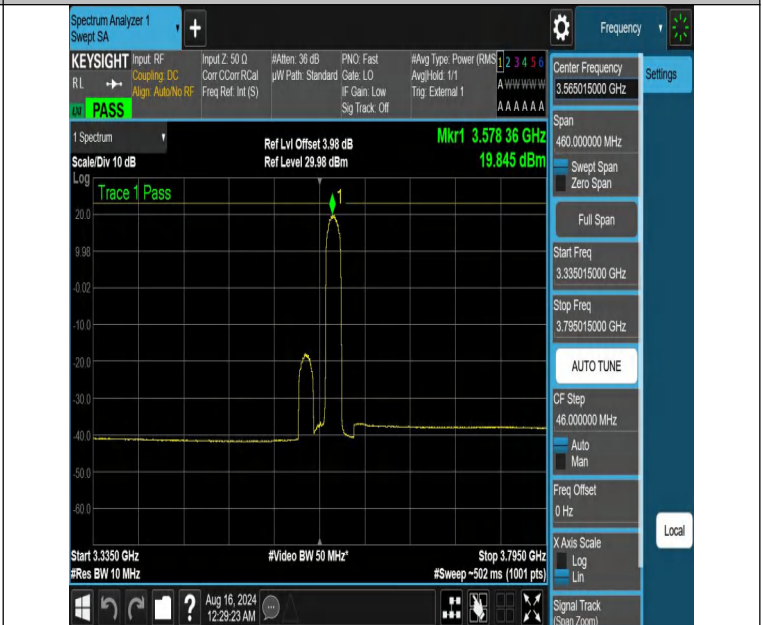

NTNV-DC_13A_n48A-PC3-30-5+30-M+L-N/A-N/A-DFT-64QAM-Outer_Full-3335.015-3795.015-PASS

NTNV-DC_13A_n48A-PC3-30-5+30-M+L-N/A-N/A-DFT-64QAM-Edge_1RB_Right-3335.015-3795.015-PASS