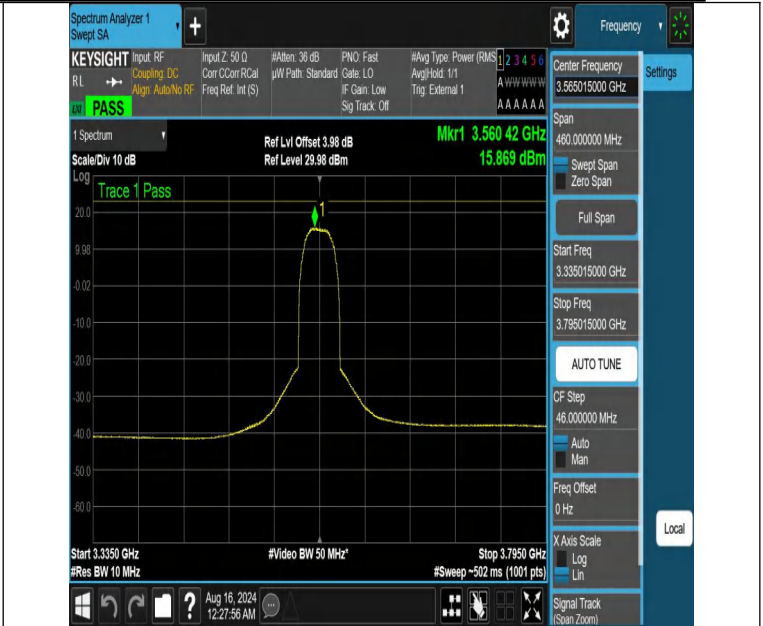

NTNV-DC_13A_n48A-PC3-30-5+30-M+L-N/A-N/A-DFT-16QAM-Edge_1RB_Right-3335.015-3795.015-PASS

NTNV-DC_13A_n48A-PC3-30-5+30-M+L-N/A-N/A-DFT-64QAM-Outer_Full-3335.015-3795.015-PASS