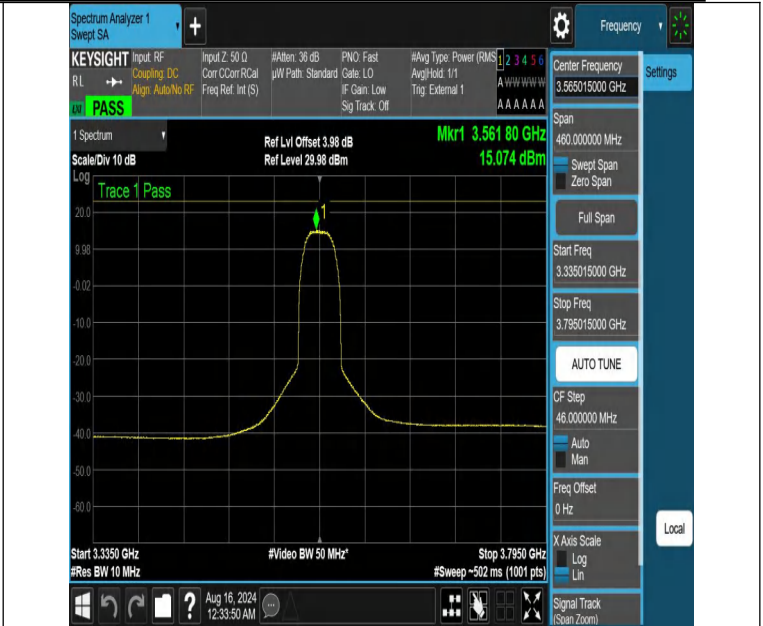

NTNV-DC_13A_n48A-PC3-30-5+30-M+L-N/A-N/A-CP-QPSK-Edge
_1RB_Right-3335.015-3795.015-PASS

NTNV-DC_13A_n48A-PC3-30-5+30-M+L-N/A-N/A-CP-16QAM-Outer_Full-3335.015-3795.015-PASS