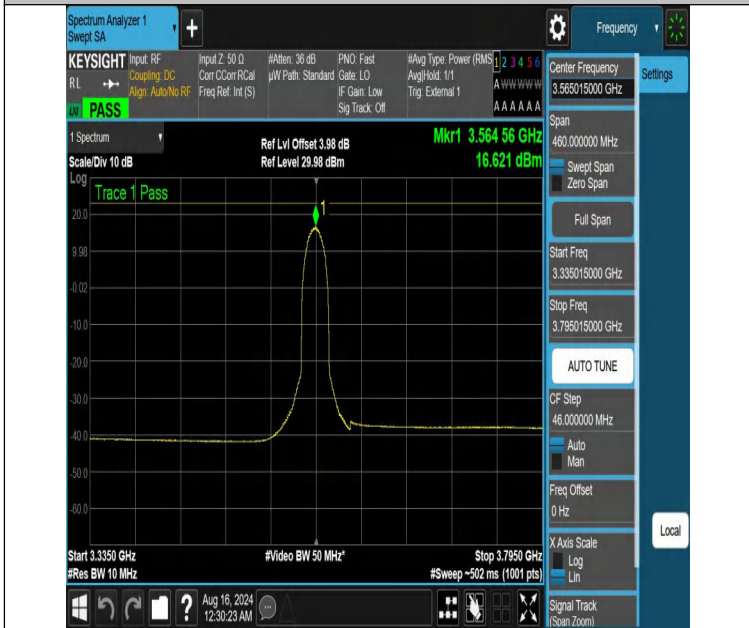

NTNV-DC_13A_n48A-PC3-30-5+30-M+L-N/A-N/A-DFT-256QAM-E
dge_1RB_Left-3335.015-3795.015-PASS

NTNV-DC_13A_n48A-PC3-30-5+30-M+L-N/A-N/A-DFT-256QAM-I
nner_Full-3335.015-3795.015-PASS