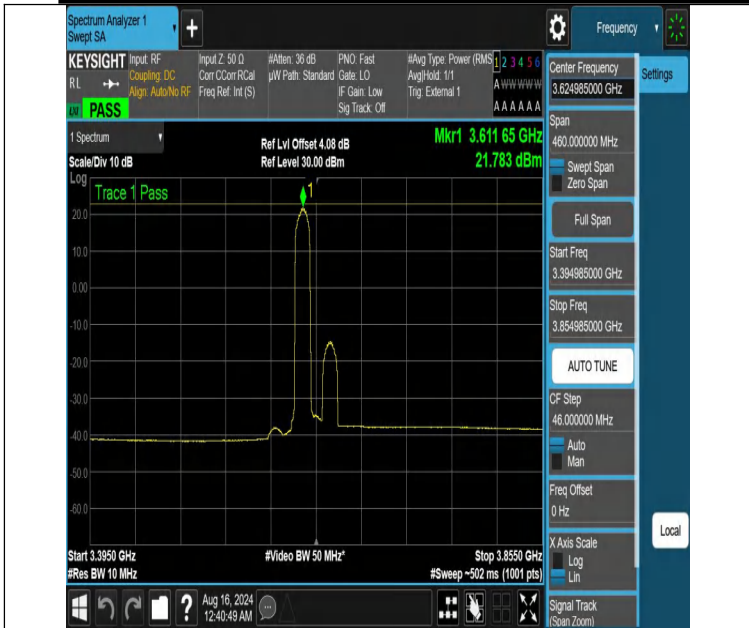

NTNV-DC_13A_n48A-PC3-30-5+30-M+L-N/A-N/A-CP-256QAM-Inner_Full-3335.015-3795.015-PASS

NTNV-DC_13A_n48A-PC3-30-5+30-M+M-N/A-N/A-DFT-PI2BPSK-Edge_1RB_Left-3394.985-3854.985-PASS