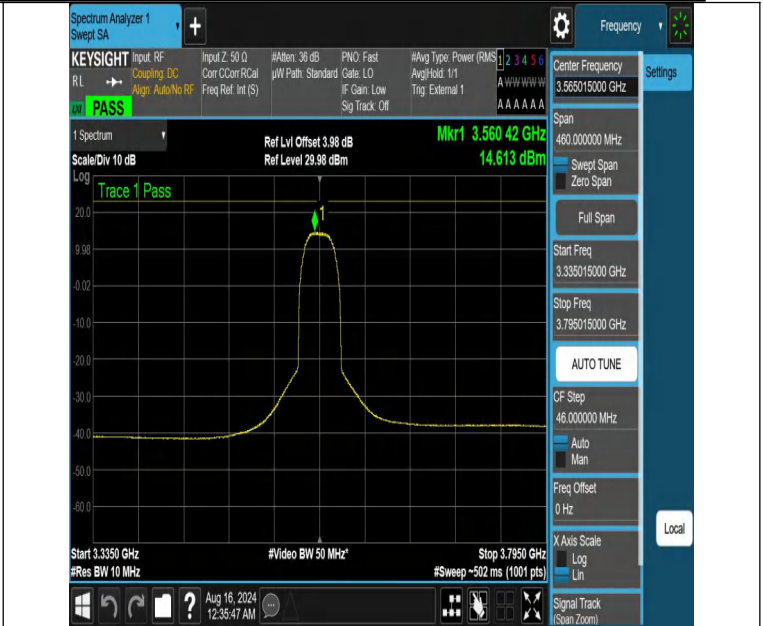

NTNV-DC_13A_n48A-PC3-30-5+30-M+L-N/A-N/A-CP-16QAM-Edge_1RB_Right-3335.015-3795.015-PASS

NTVN-DC_13A_n48A-PC3-30-5+30-M+L-N/A-N/A-CP-64QAM-Outer_Full-3335.015-3795.015-PASS