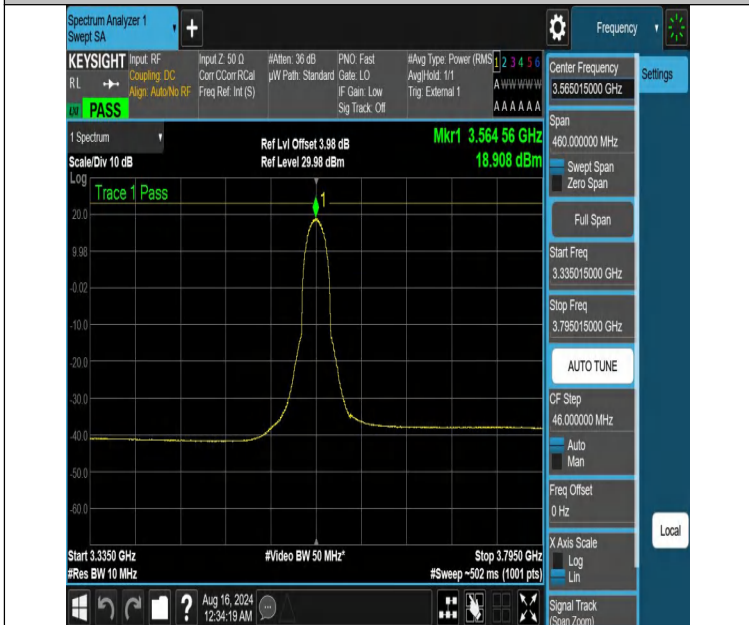

NTNV-DC_13A_n48A-PC3-30-5+30-M+L-N/A-N/A-CP-16QAM-Edge_1RB_Left-3335.015-3795.015-PASS

NTNV-DC_13A_n48A-PC3-30-5+30-M+L-N/A-N/A-CP-16QAM-Inner_Full-3335.015-3795.015-PASS